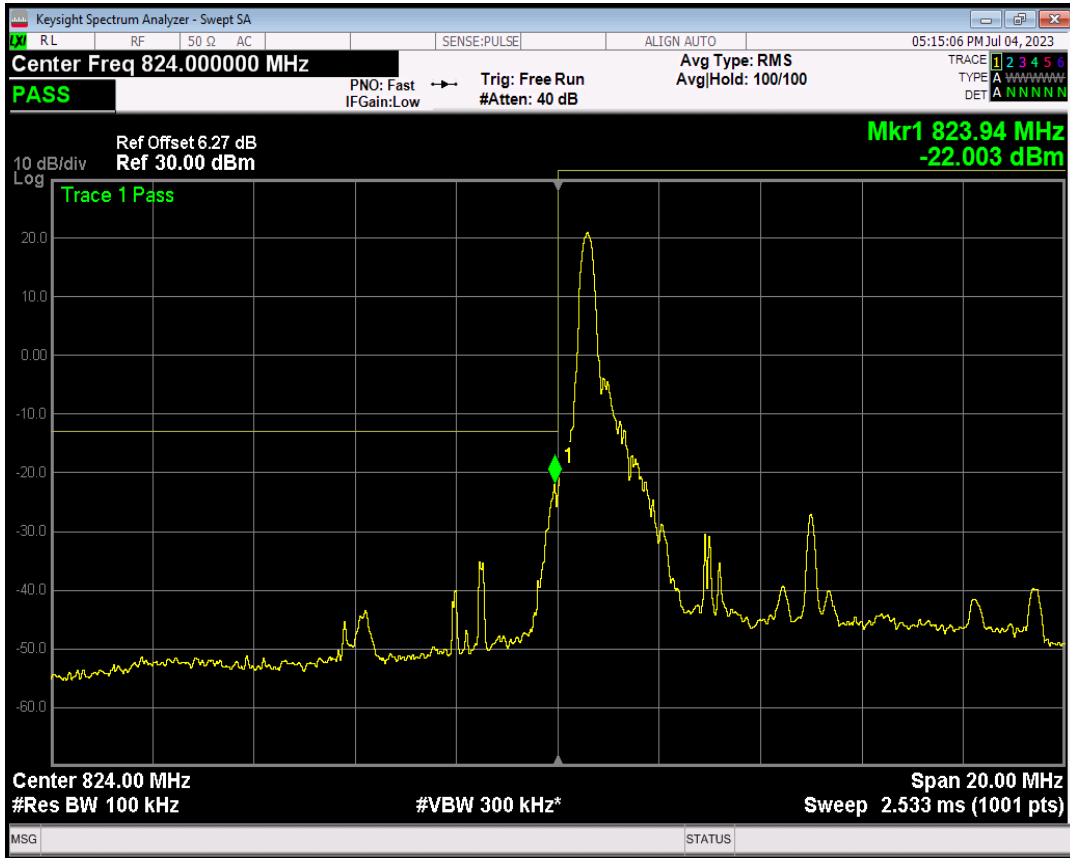

Band5 16QAM BW=10MHz Channel=20450 RB Size=1 Position=#0

Band5 16QAM BW=10MHz Channel=20450 RB Size=1 Position=#Max