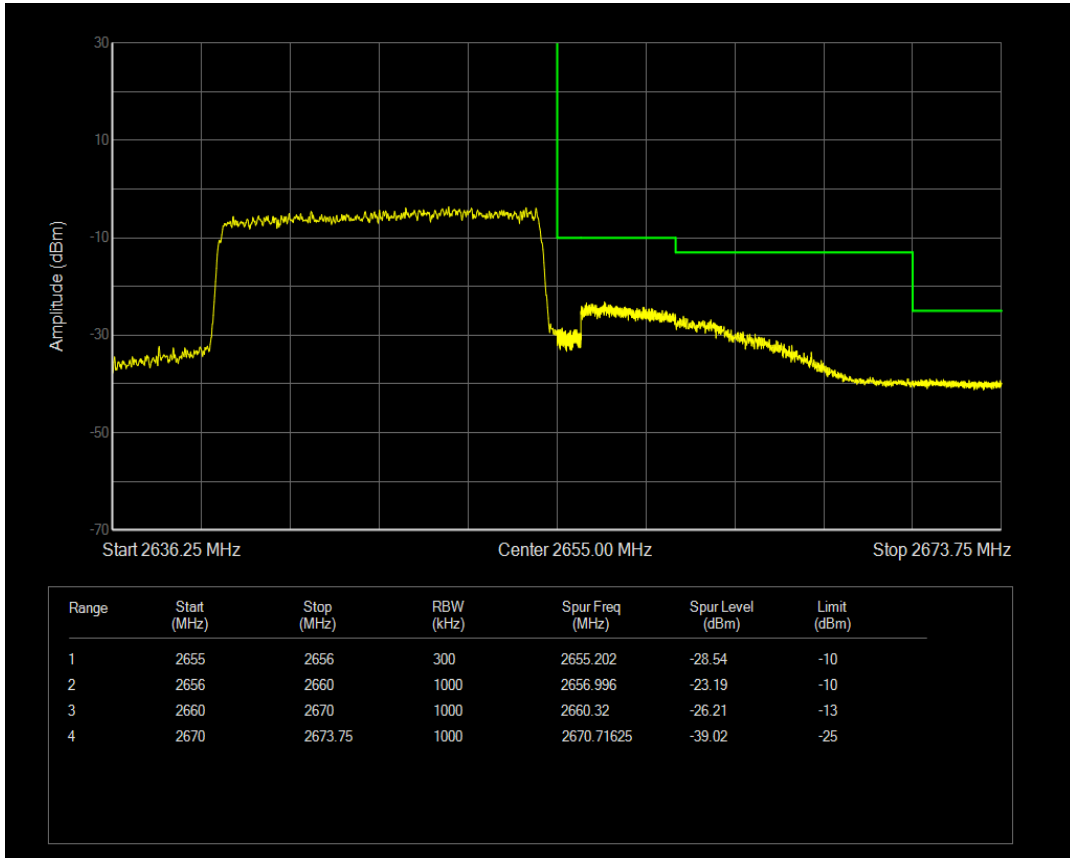

Band41(2535-2655) 16QAM BW=15MHz Channel=41165 RB Size=75 Position=#0

Band41(2535-2655) QPSK BW=20MHz Channel=40140 RB Size=1 Position=#0