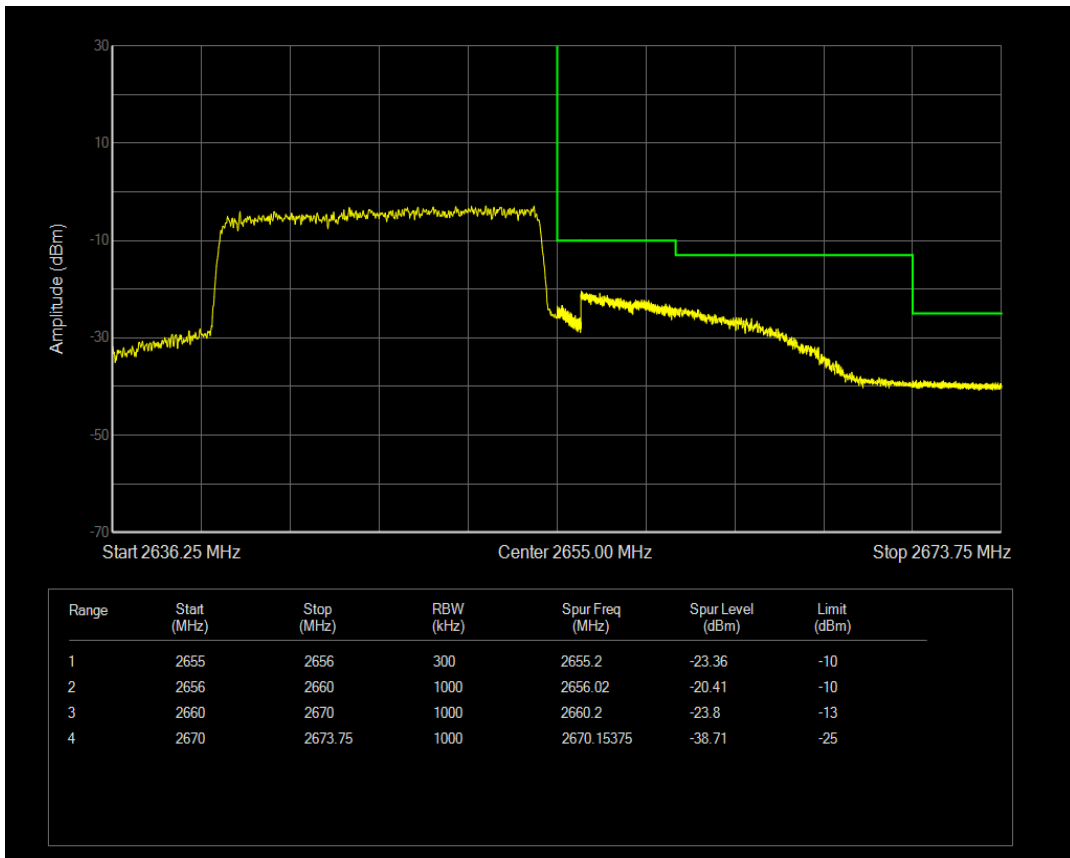

Band41(2535-2655) QPSK BW=15MHz Channel=41165 RB Size=75 Position=#0

Band41(2535-2655) 16QAM BW=15MHz Channel=41165 RB Size=1 Position=#0