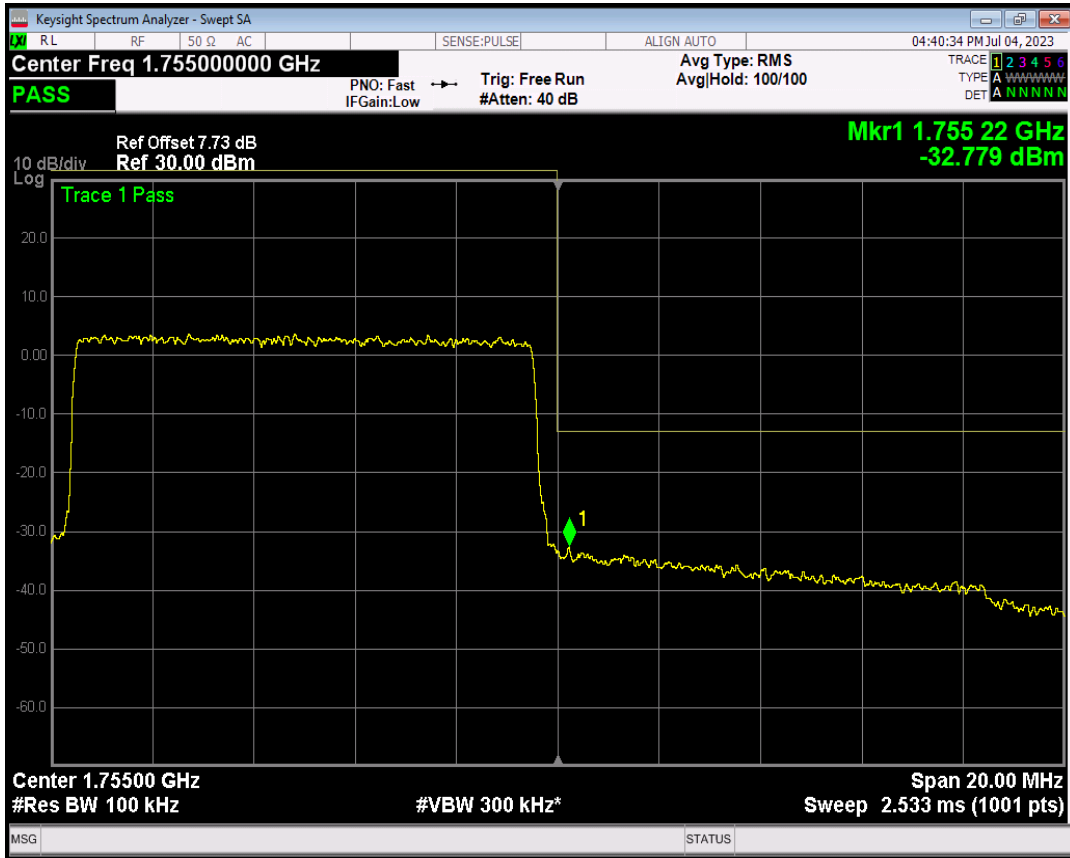

Band4 16QAM BW=10MHz Channel=20350 RB Size=50 Position=#0

Band4 QPSK BW=15MHz Channel=20025 RB Size=1 Position=#0