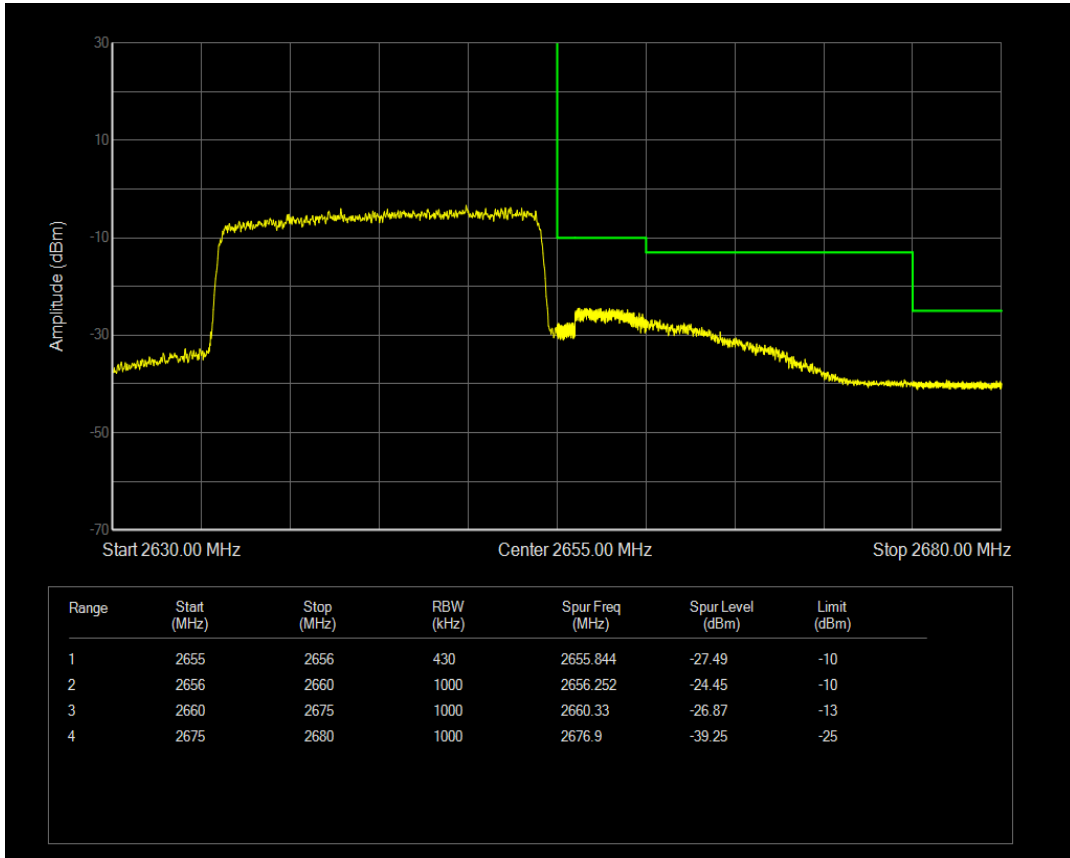

Band41(2535-2655) 16QAM BW=20MHz Channel=41140 RB Size=100 Position=#0

Band5 QPSK BW=1.4MHz Channel=20407 RB Size=1 Position=#0