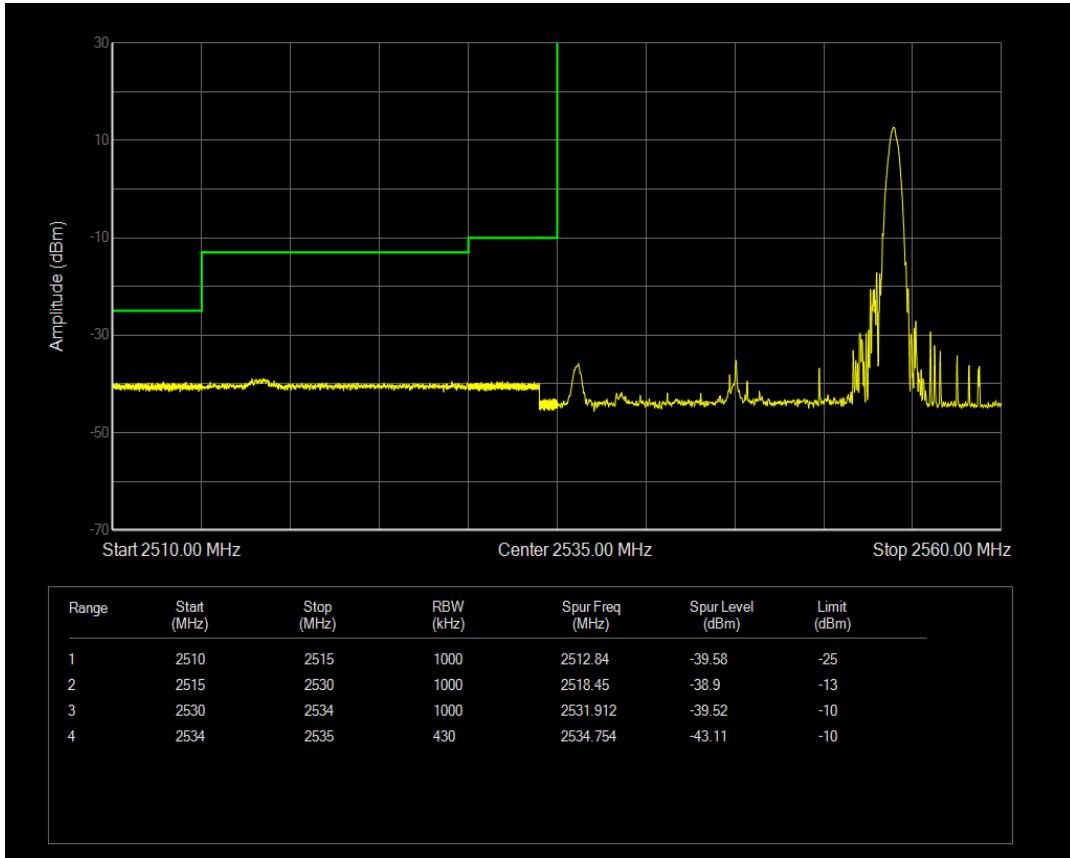

Band41(2535-2655) 16QAM BW=15MHz Channel=41165 RB Size=75 Position=#0

Band41(2535-2655) QPSK BW=20MHz Channel=40140 RB Size=1 Position=#0

Band41(2535-2655) QPSK BW=20MHz Channel=40140 RB Size=1 Position=#Max