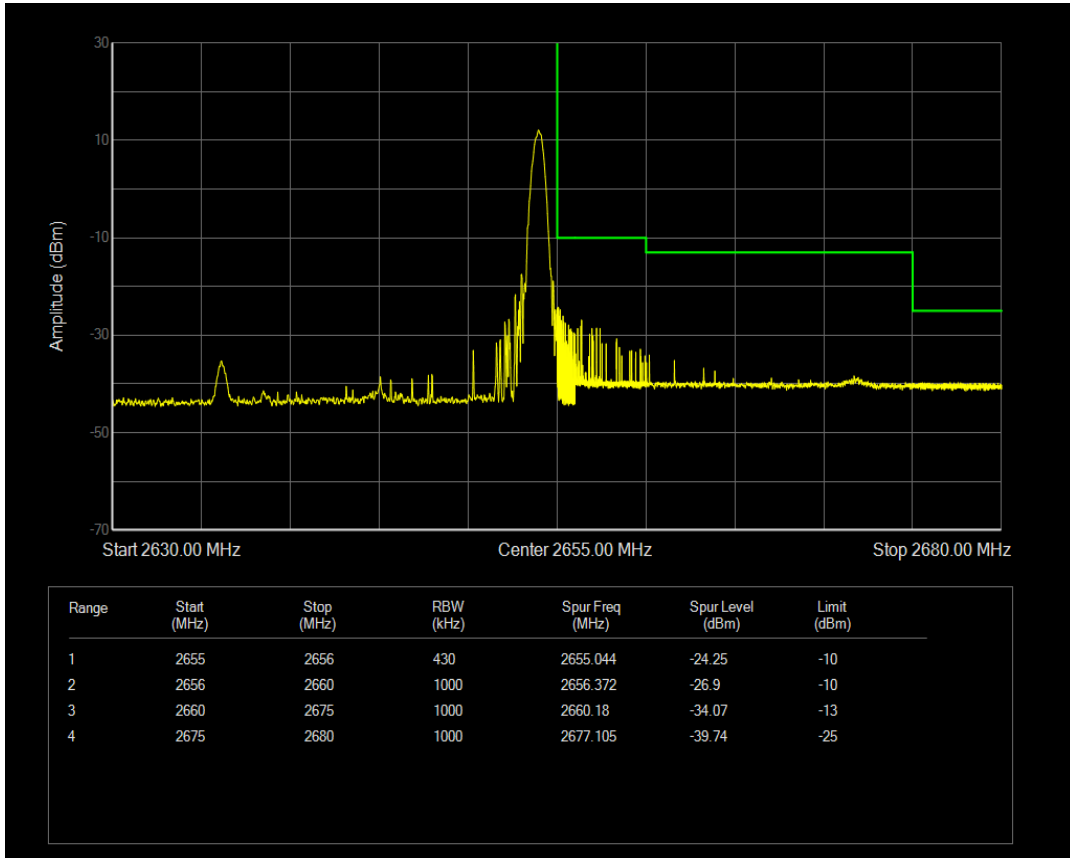

Band41(2535-2655) QPSK BW=20MHz Channel=41140 RB Size=1 Position=#Max

Band41(2535-2655) QPSK BW=20MHz Channel=41140 RB Size=100 Position=#0