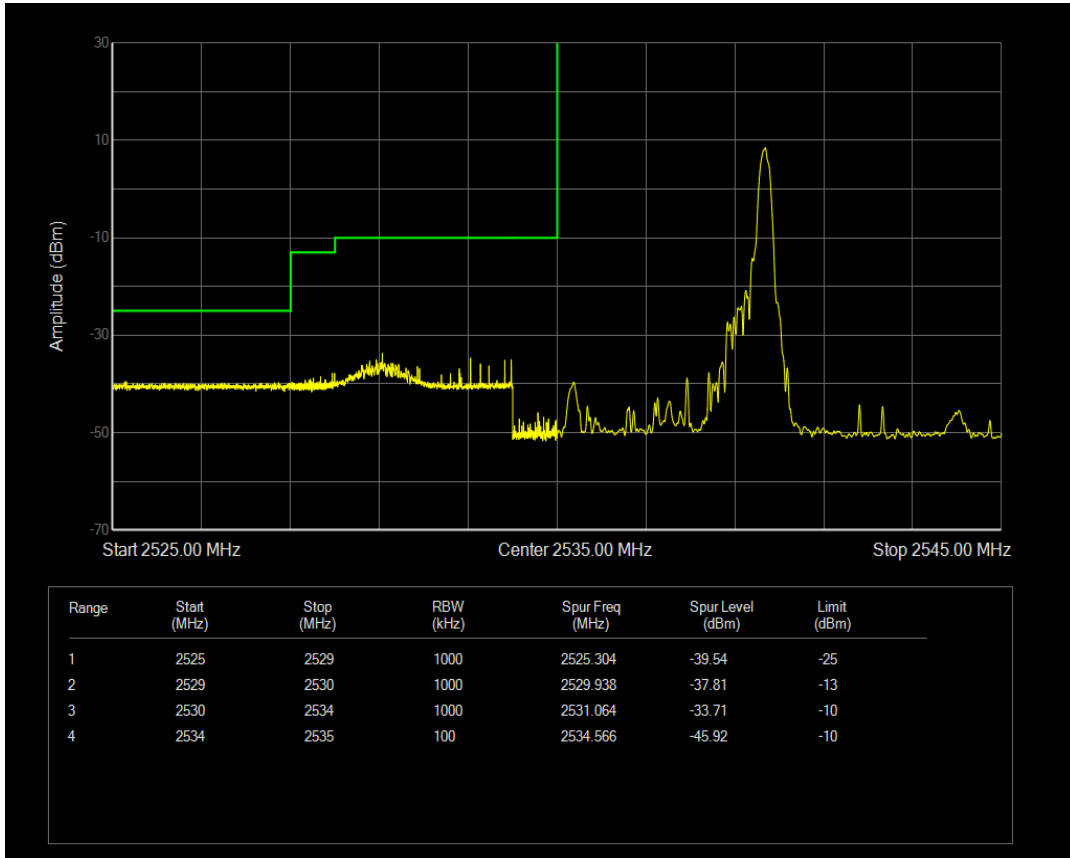

Band4 16QAM BW=20MHz Channel=20300 RB Size=1 Position=#Max

Band4 16QAM BW=20MHz Channel=20300 RB Size=100 Position=#0

Band41(2535-2655) QPSK BW=5MHz Channel=40065 RB Size=1 Position=#0

Band41(2535-2655) QPSK BW=5MHz Channel=40065 RB Size=1 Position=#Max