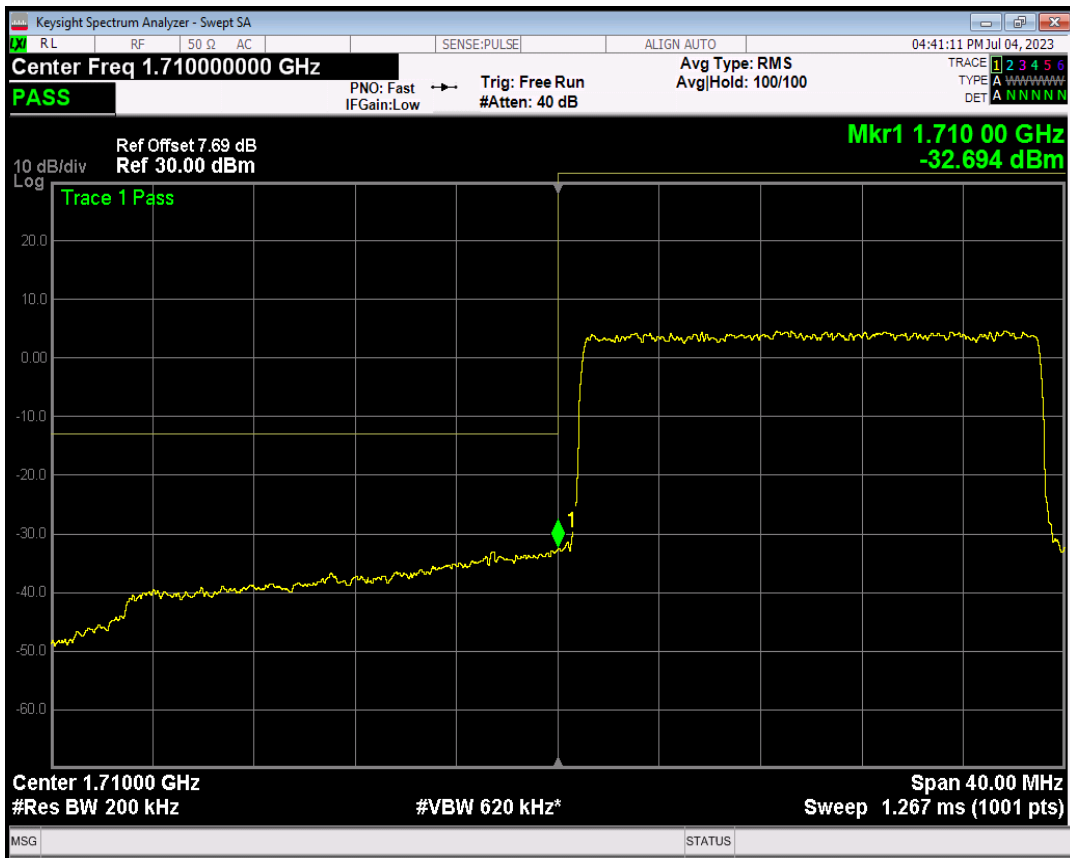

Band4 16QAM BW=15MHz Channel=20325 RB Size=1 Position=#Max

Band4 16QAM BW=15MHz Channel=20325 RB Size=75 Position=#0

Band4 QPSK BW=20MHz Channel=20050 RB Size=1 Position=#0

Band4 QPSK BW=20MHz Channel=20050 RB Size=1 Position=#Max

Band4 QPSK BW=20MHz Channel=20050 RB Size=100 Position=#0

Band4 16QAM BW=20MHz Channel=20050 RB Size=1 Position=#0

Band4 16QAM BW=20MHz Channel=20050 RB Size=1 Position=#Max

Band4 16QAM BW=20MHz Channel=20050 RB Size=100 Position=#0