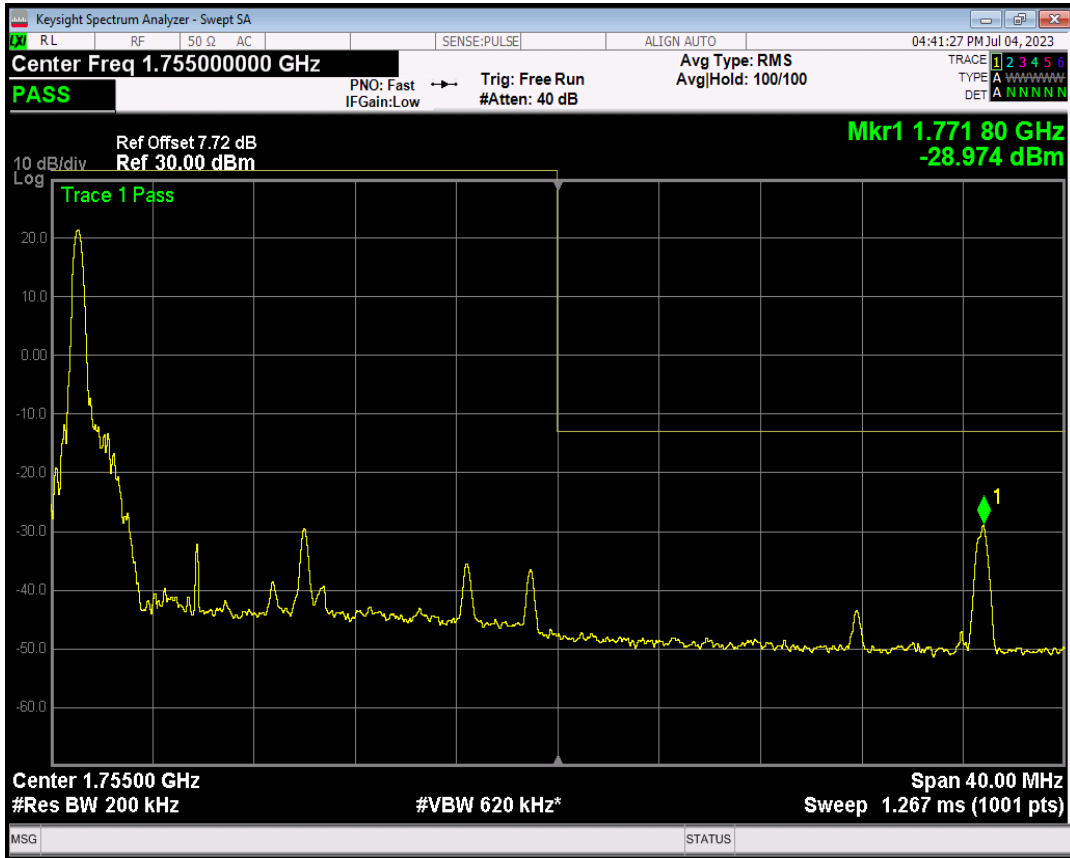

Band4 QPSK BW=20MHz Channel=20300 RB Size=1 Position=#0

Band4 QPSK BW=20MHz Channel=20300 RB Size=1 Position=#Max

Band4 QPSK BW=20MHz Channel=20300 RB Size=100 Position=#0

Band4 16QAM BW=20MHz Channel=20300 RB Size=1 Position=#0