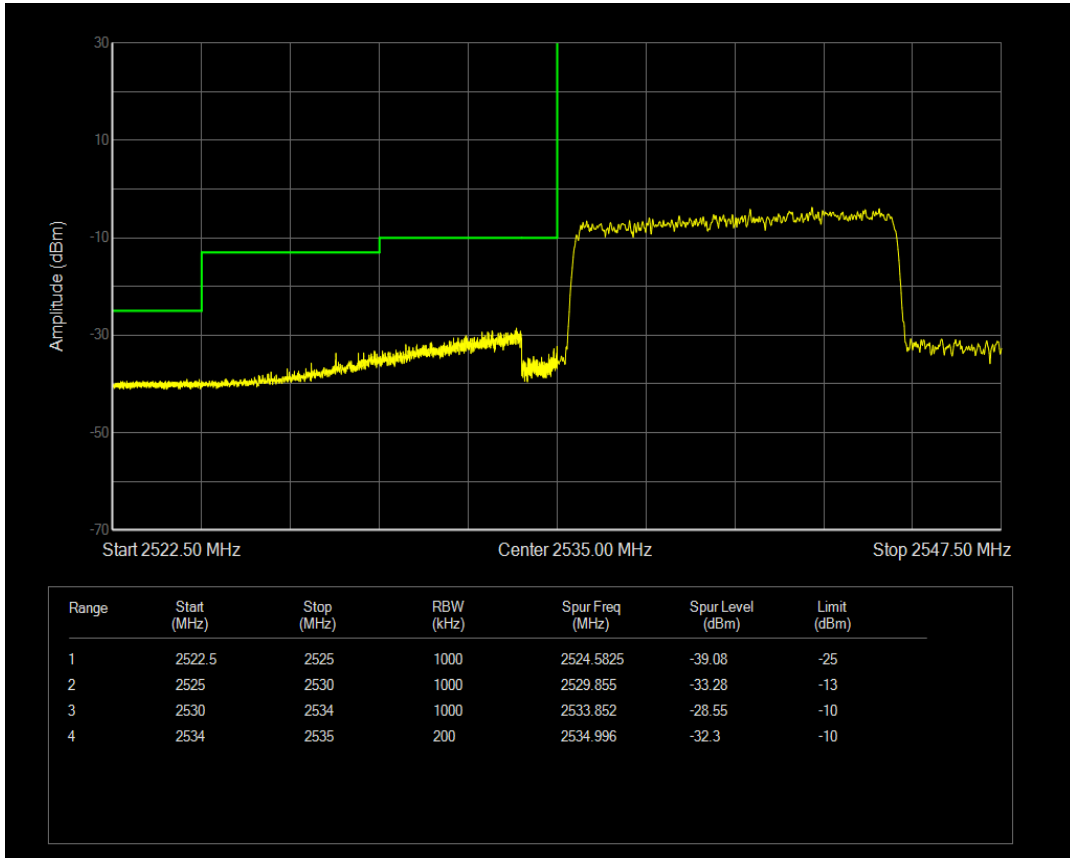

Band41(2535-2655) 16QAM BW=10MHz Channel=40090 RB Size=50 Position=#0

Band41(2535-2655) QPSK BW=10MHz Channel=41190 RB Size=1 Position=#0