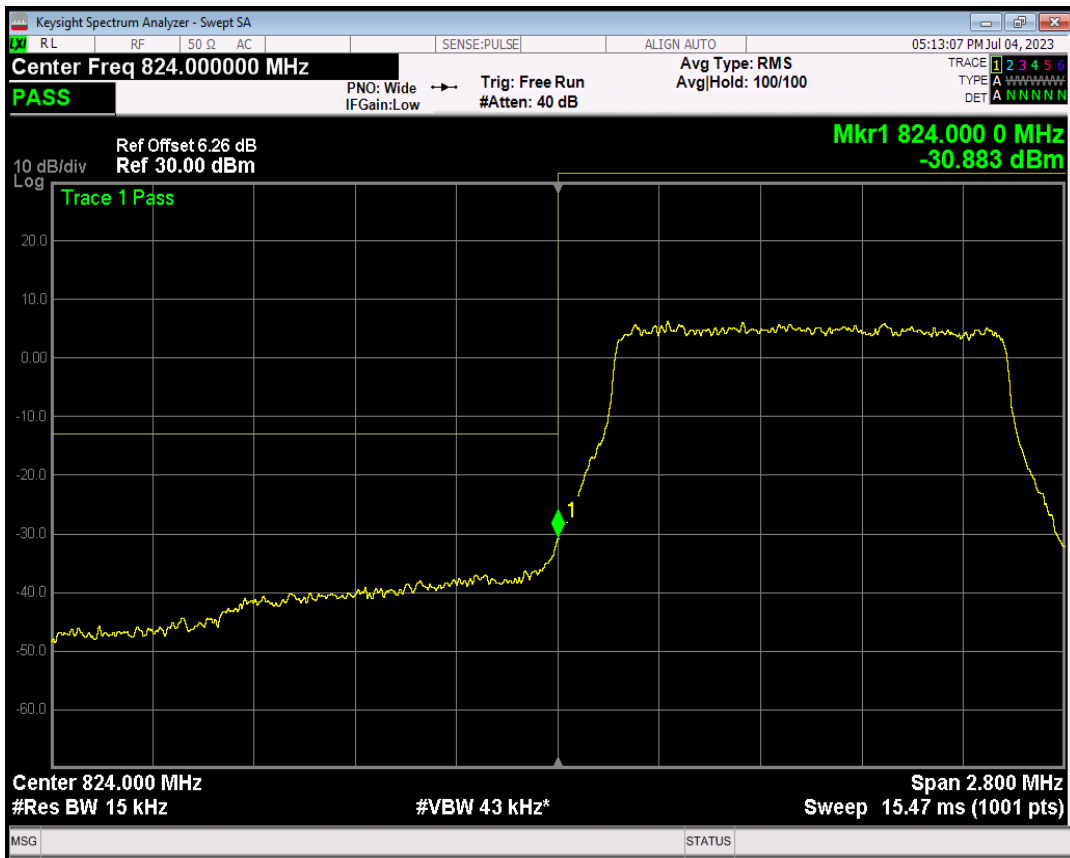

Band41(2535-2655) 16QAM BW=20MHz Channel=41140 RB Size=100 Position=#0

Band5 QPSK BW=1.4MHz Channel=20407 RB Size=1 Position=#0

Band5 QPSK BW=1.4MHz Channel=20407 RB Size=1 Position=#Max

Band5 QPSK BW=1.4MHz Channel=20407 RB Size=6 Position=#0