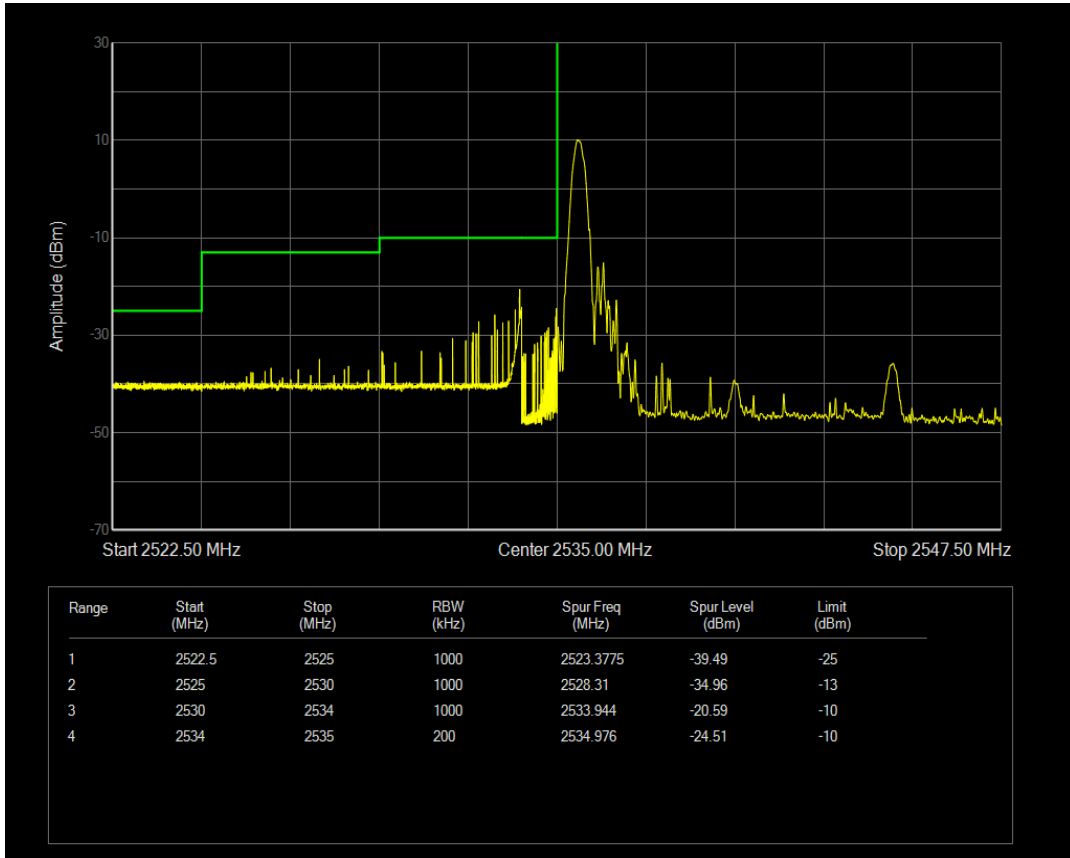

Band41(2535-2655) 16QAM BW=10MHz Channel=40090 RB Size=1 Position=#0

Band41(2535-2655) 16QAM BW=10MHz Channel=40090 RB Size=1 Position=#Max