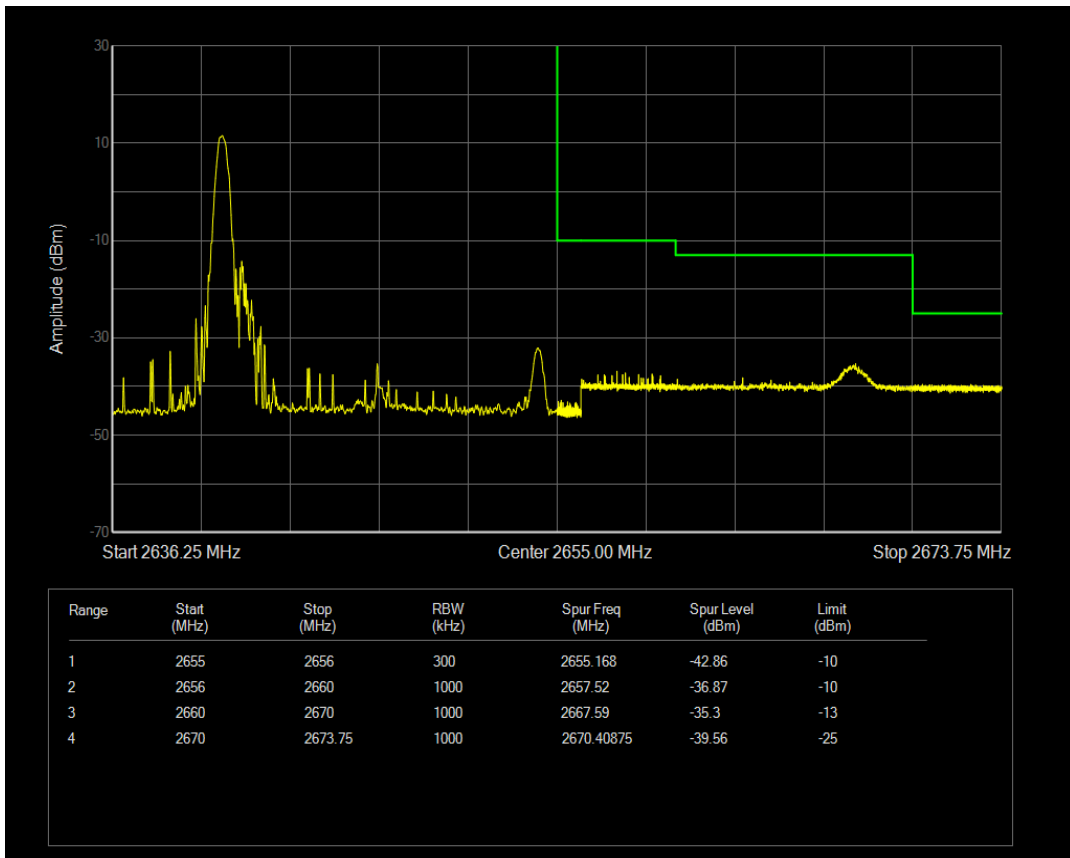

Band41(2535-2655) QPSK BW=15MHz Channel=41165 RB Size=1 Position=#0

Band41(2535-2655) QPSK BW=15MHz Channel=41165 RB Size=1 Position=#Max