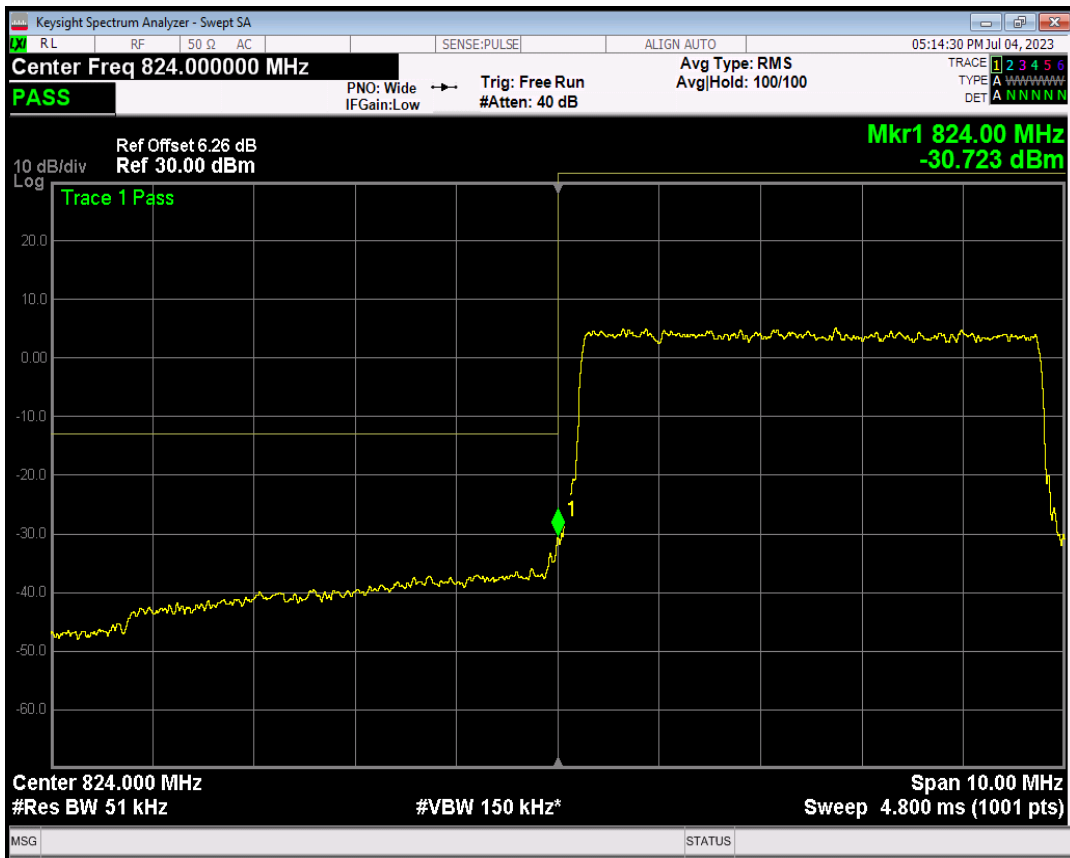

Band5 16QAM BW=3MHz Channel=20635 RB Size=15 Position=#0

Band5 QPSK BW=5MHz Channel=20425 RB Size=1 Position=#0

Band5 QPSK BW=5MHz Channel=20425 RB Size=1 Position=#Max

Band5 QPSK BW=5MHz Channel=20425 RB Size=25 Position=#0