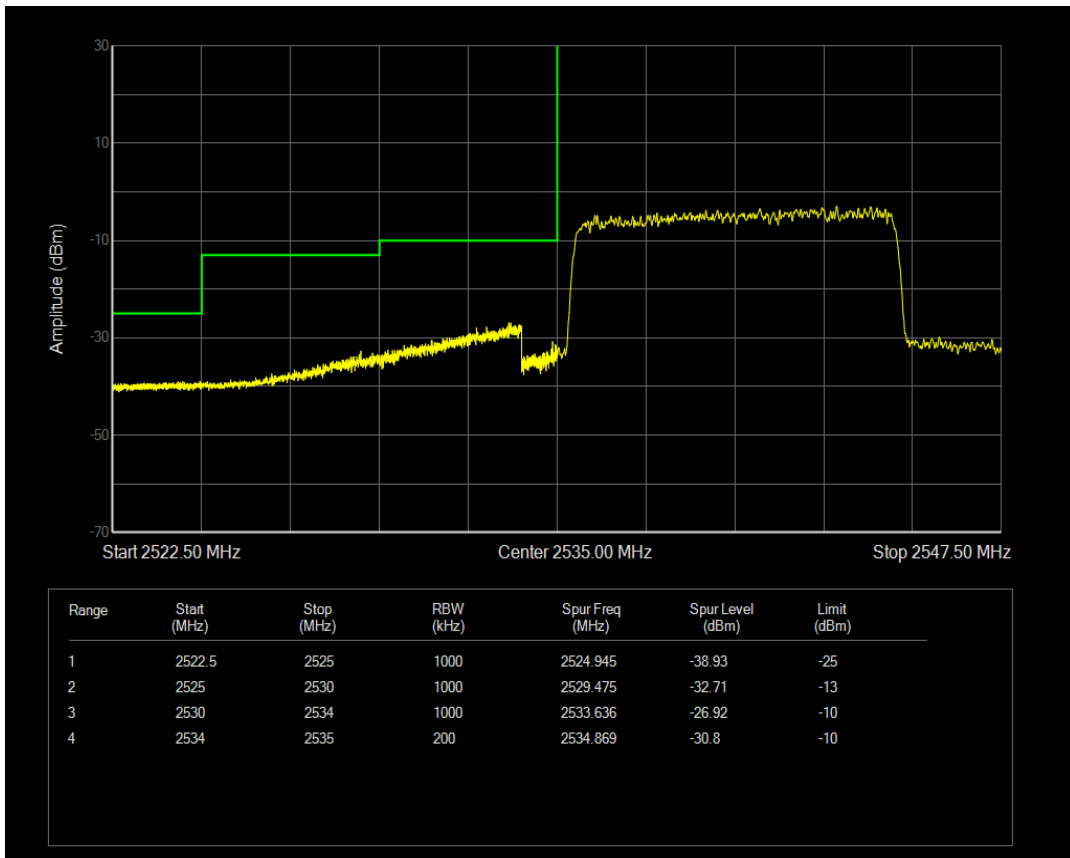

Band41(2535-2655) QPSK BW=10MHz Channel=40090 RB Size=50 Position=#0

Band41(2535-2655) 16QAM BW=10MHz Channel=40090 RB Size=1 Position=#0