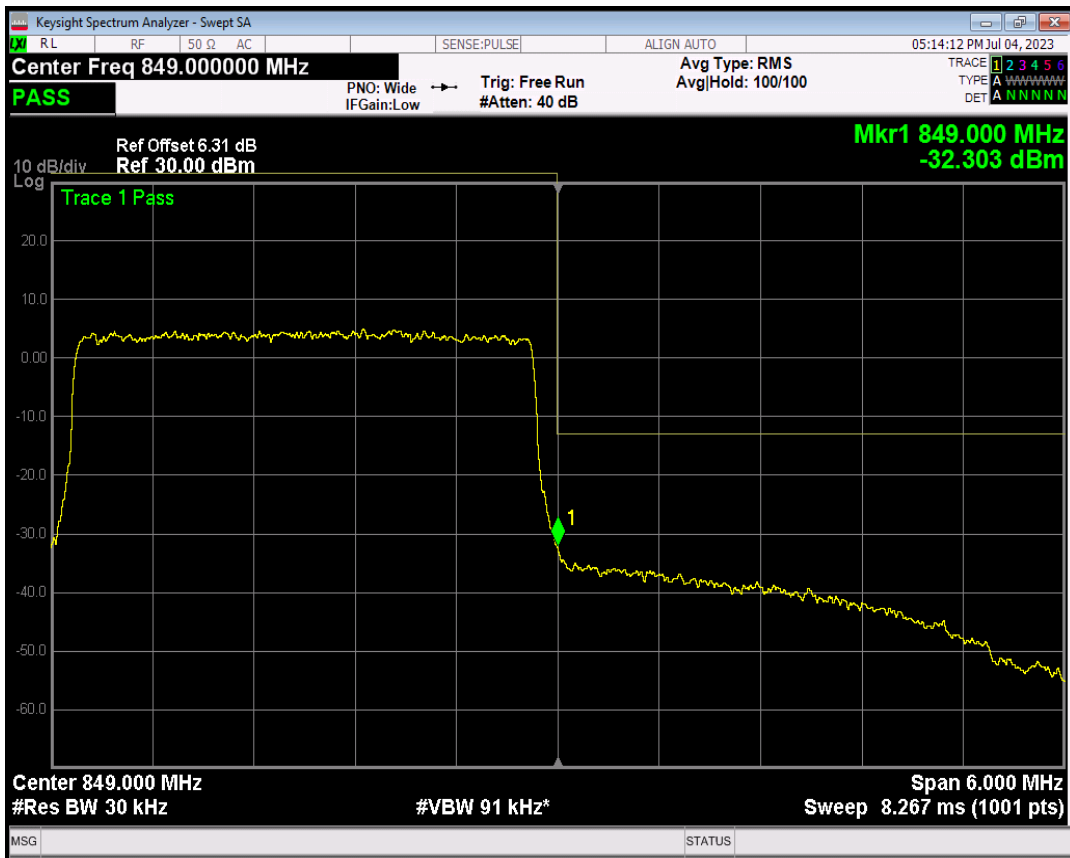

Band5 QPSK BW=3MHz Channel=20635 RB Size=15 Position=#0

Band5 16QAM BW=3MHz Channel=20635 RB Size=1 Position=#0