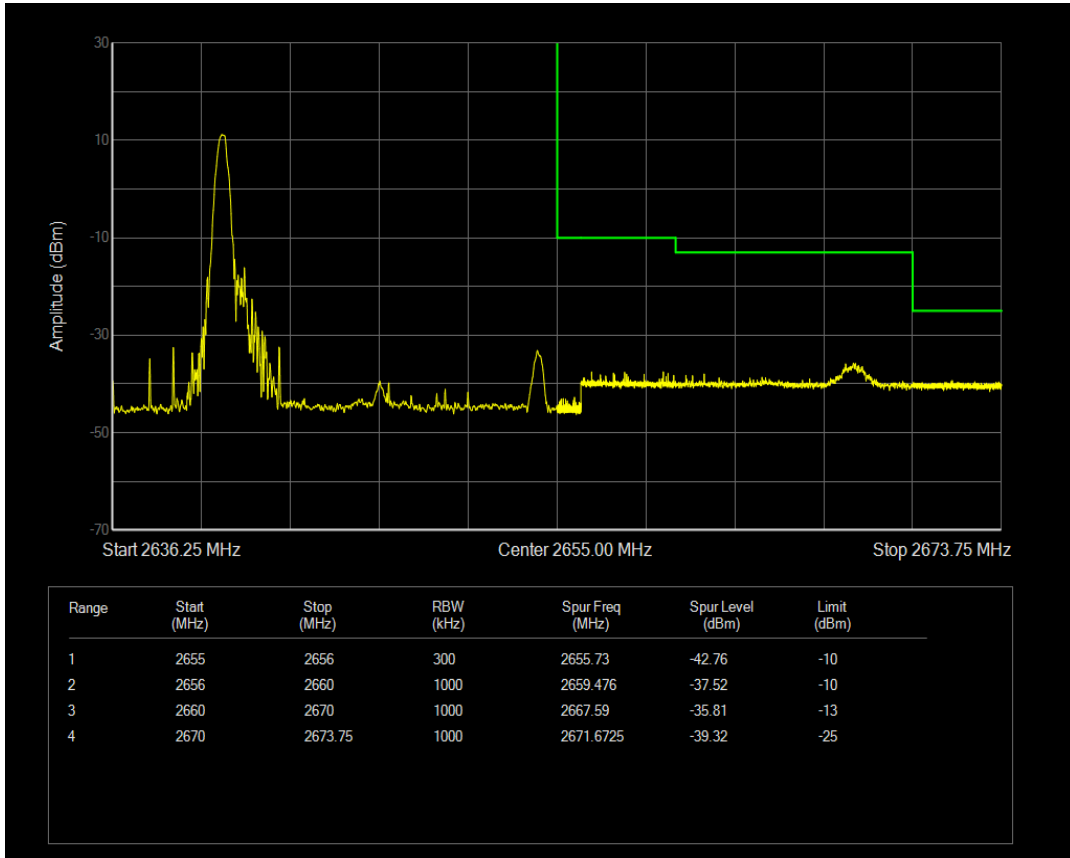

Band41(2535-2655) 16QAM BW=15MHz Channel=41165 RB Size=1 Position=#0

Band41(2535-2655) 16QAM BW=15MHz Channel=41165 RB Size=1 Position=#Max