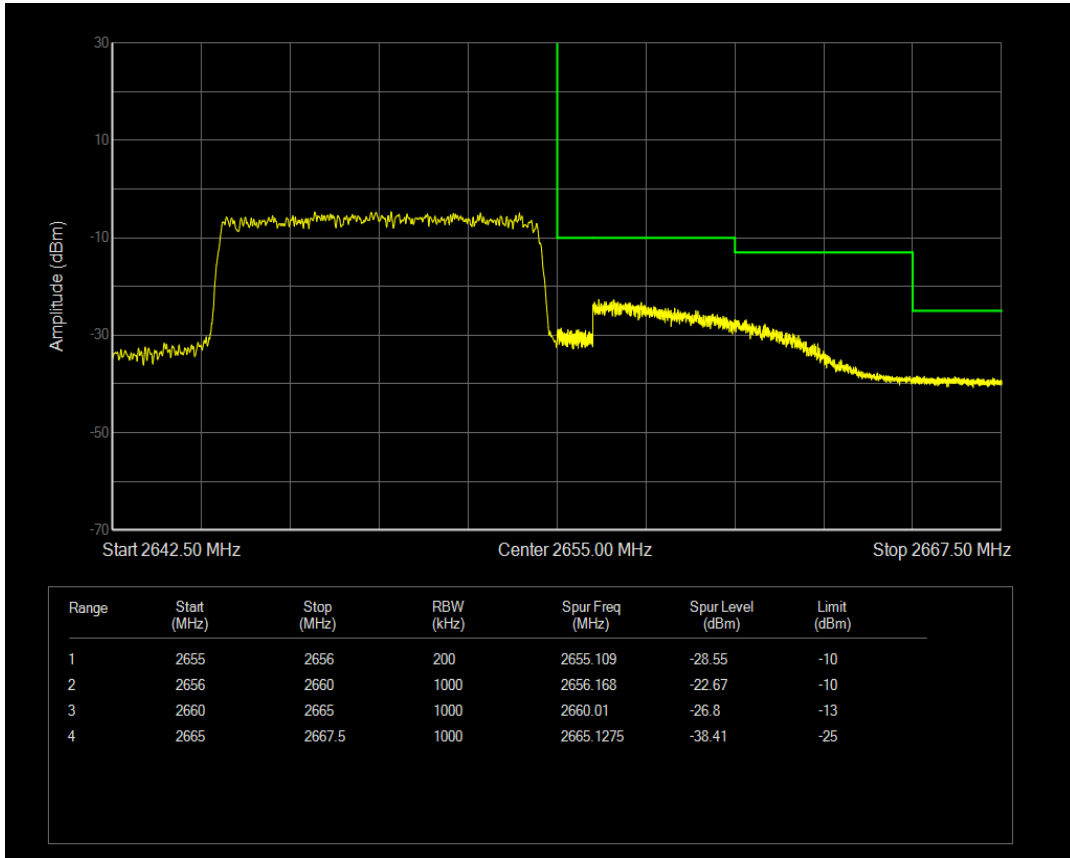

Band41(2535-2655) 16QAM BW=10MHz Channel=41190 RB Size=50 Position=#0

Band41(2535-2655) QPSK BW=15MHz Channel=40115 RB Size=1 Position=#0