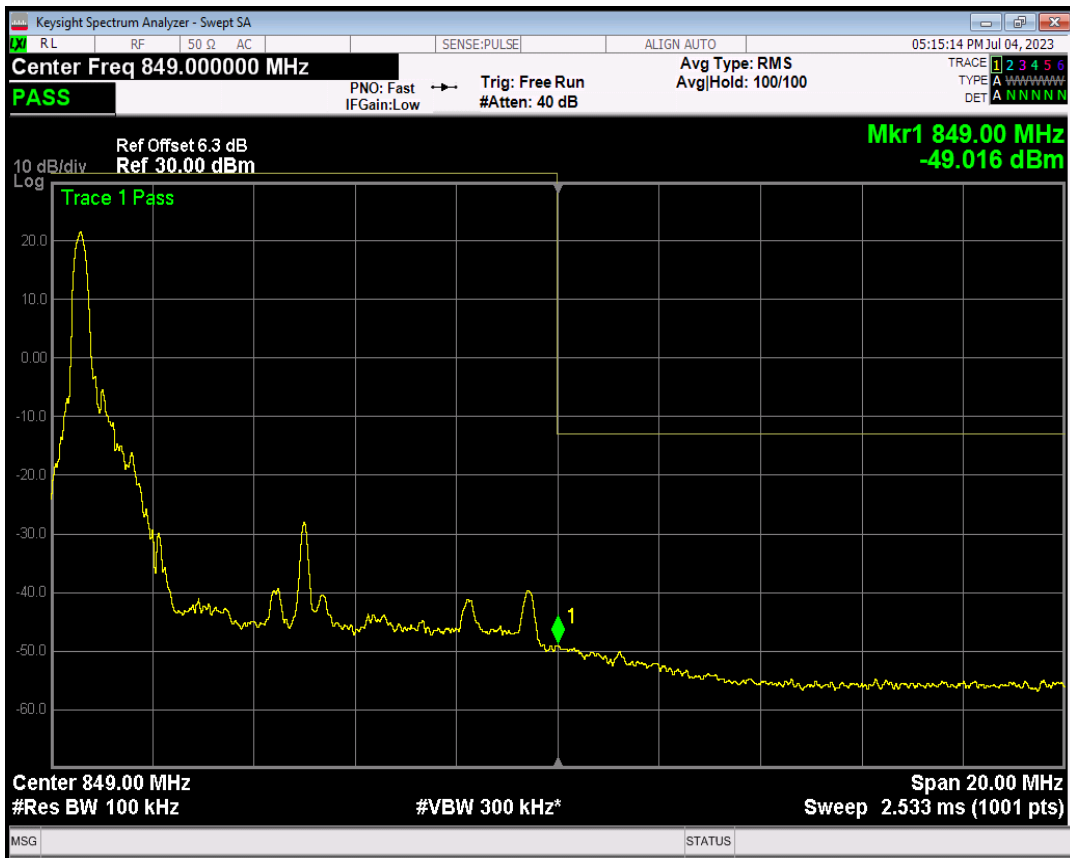

Band5 16QAM BW=10MHz Channel=20450 RB Size=1 Position=#0

Band5 16QAM BW=10MHz Channel=20450 RB Size=1 Position=#Max

Band5 16QAM BW=10MHz Channel=20450 RB Size=50 Position=#0

Band5 QPSK BW=10MHz Channel=20600 RB Size=1 Position=#0