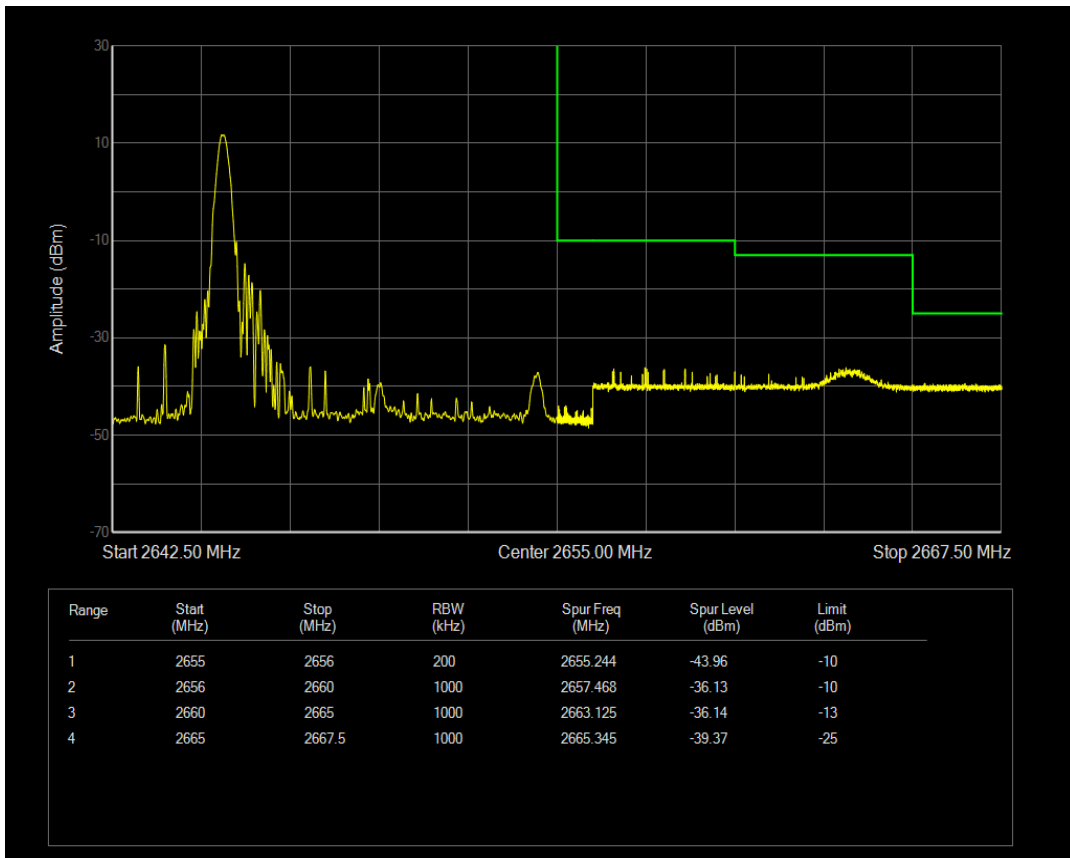

Band41(2535-2655) QPSK BW=10MHz Channel=41190 RB Size=1 Position=#0

Band41(2535-2655) QPSK BW=10MHz Channel=41190 RB Size=1 Position=#Max