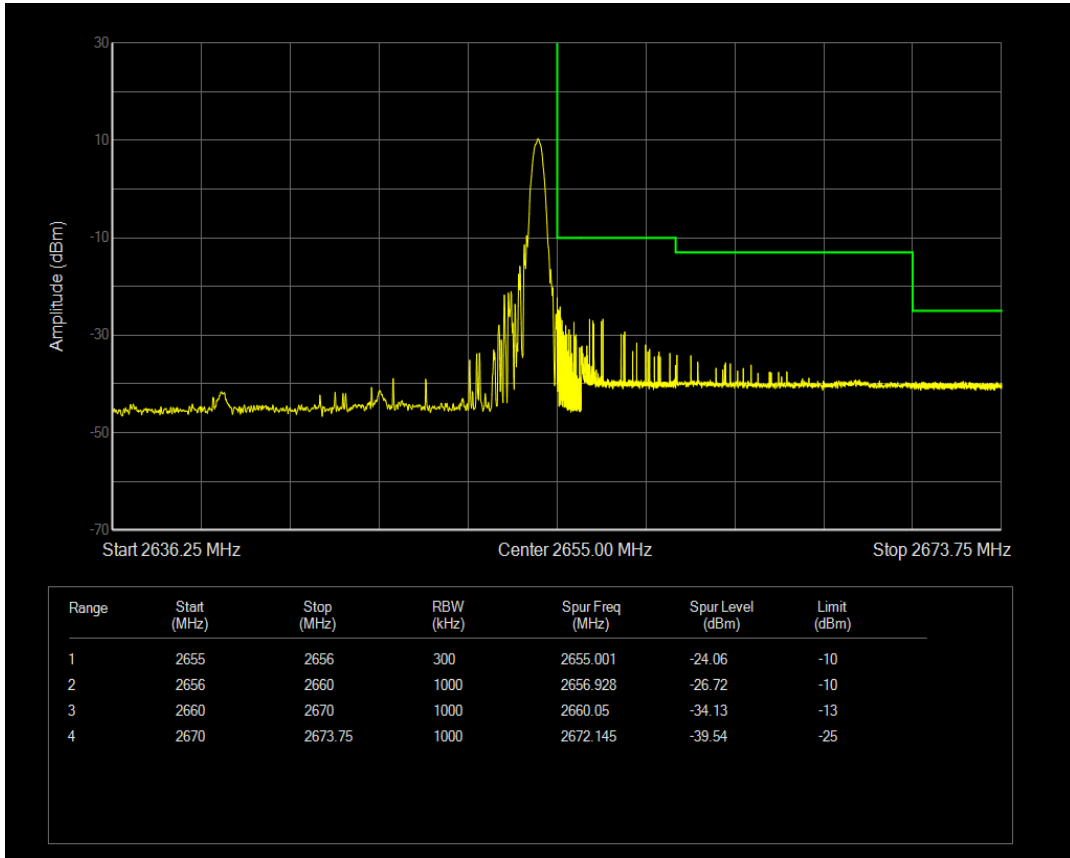

Band41(2535-2655) QPSK BW=15MHz Channel=41165 RB Size=1 Position=#Max

Band41(2535-2655) QPSK BW=15MHz Channel=41165 RB Size=75 Position=#0