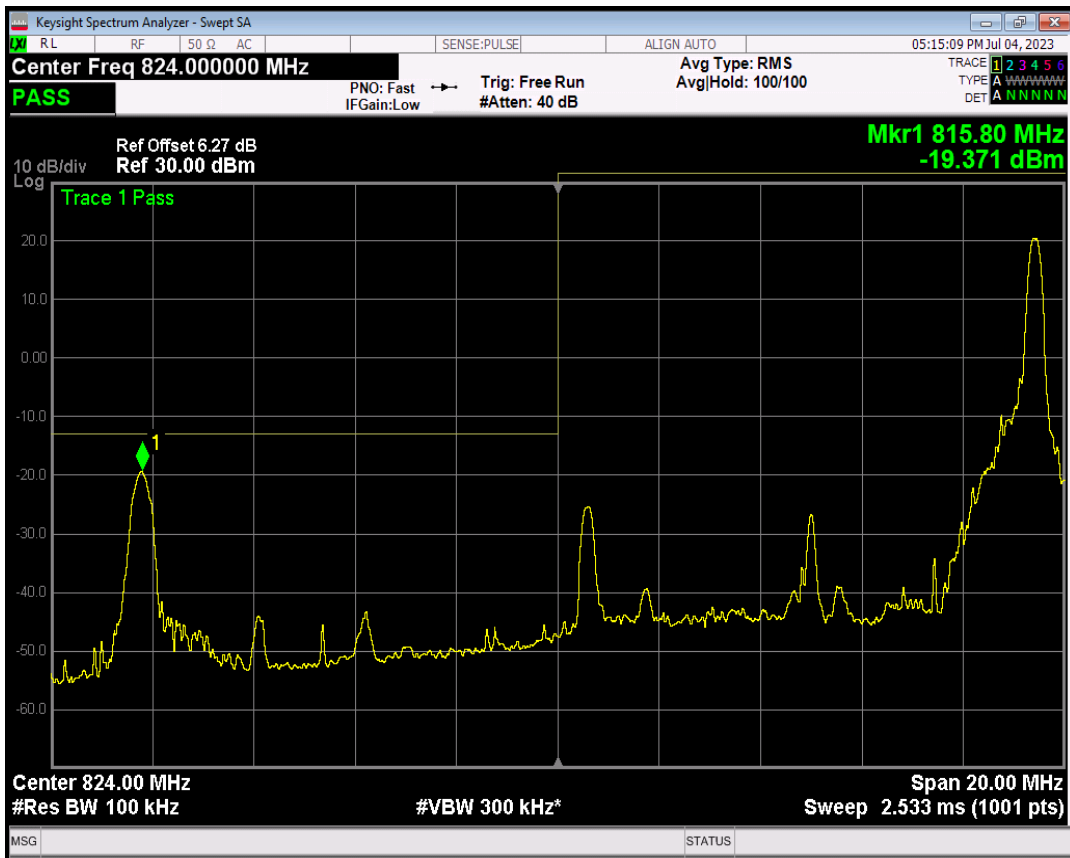

Band5 16QAM BW=10MHz Channel=20450 RB Size=1 Position=#Max

Band5 16QAM BW=10MHz Channel=20450 RB Size=50 Position=#0