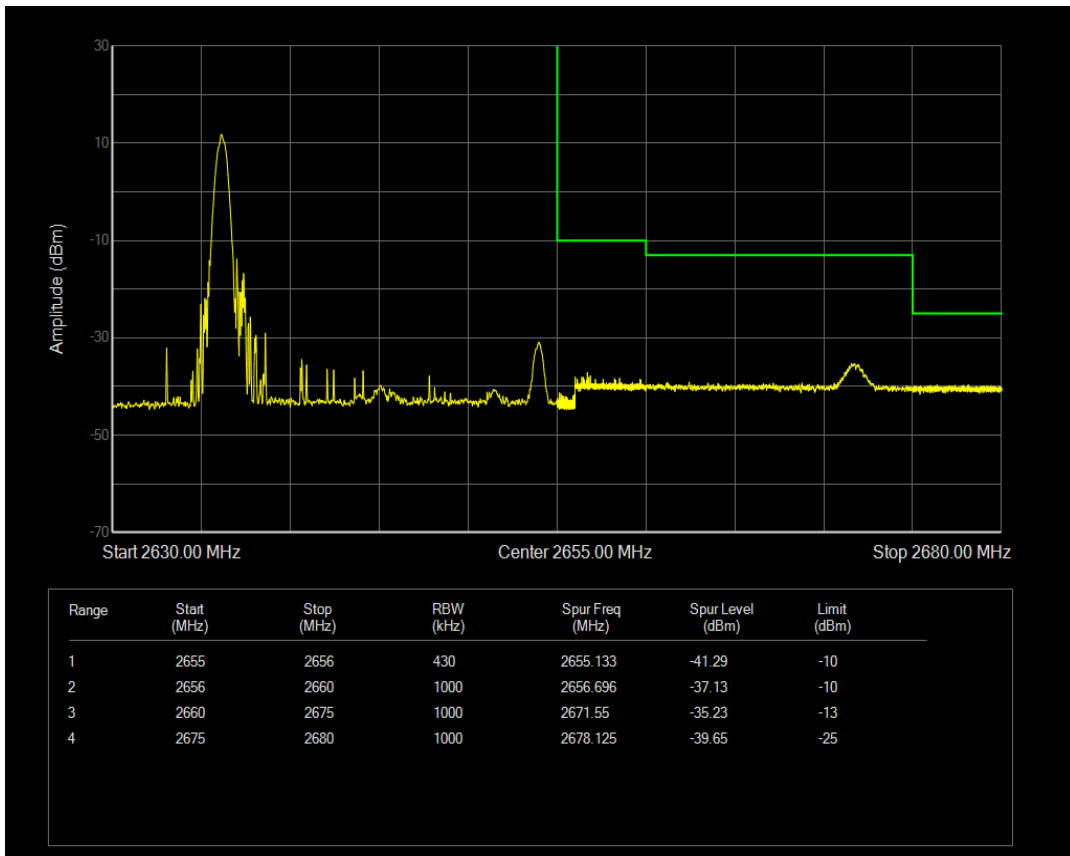

Band41(2535-2655) QPSK BW=20MHz Channel=41140 RB Size=1 Position=#0

Band41(2535-2655) QPSK BW=20MHz Channel=41140 RB Size=1 Position=#Max