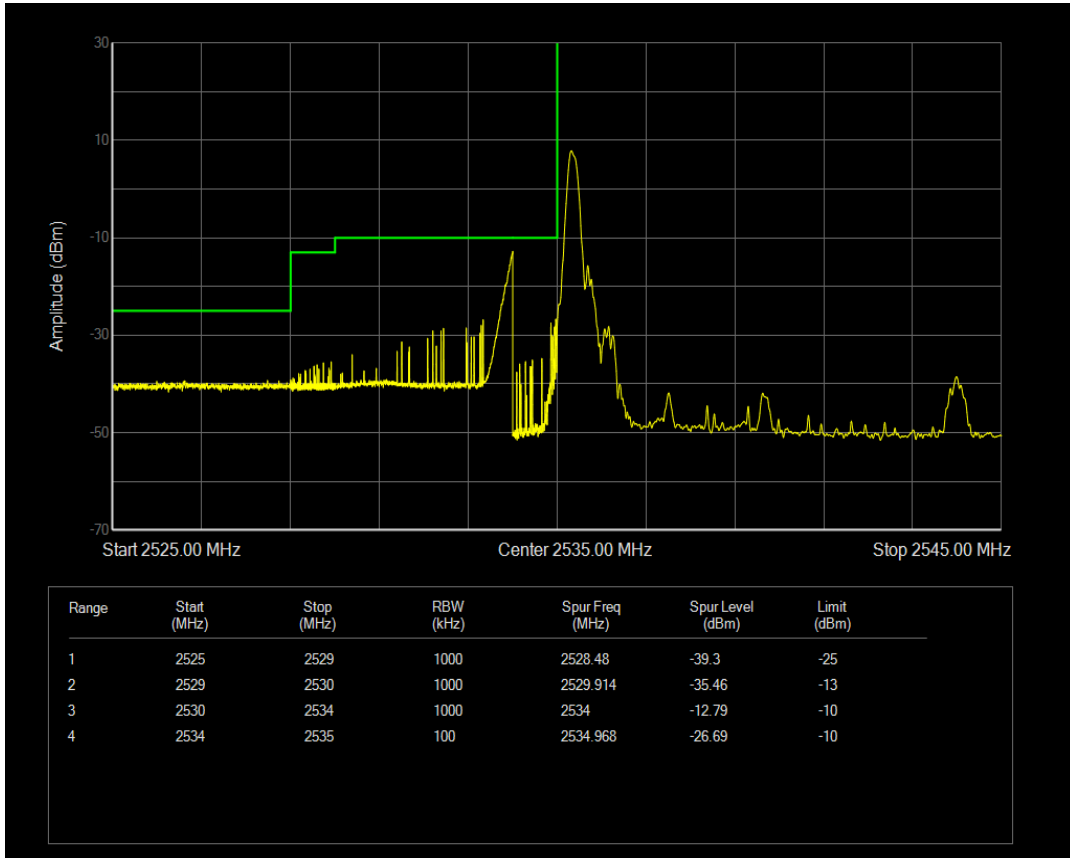

Band41(2535-2655) 16QAM BW=5MHz Channel=40065 RB Size=1 Position=#0

Band41(2535-2655) 16QAM BW=5MHz Channel=40065 RB Size=1 Position=#Max