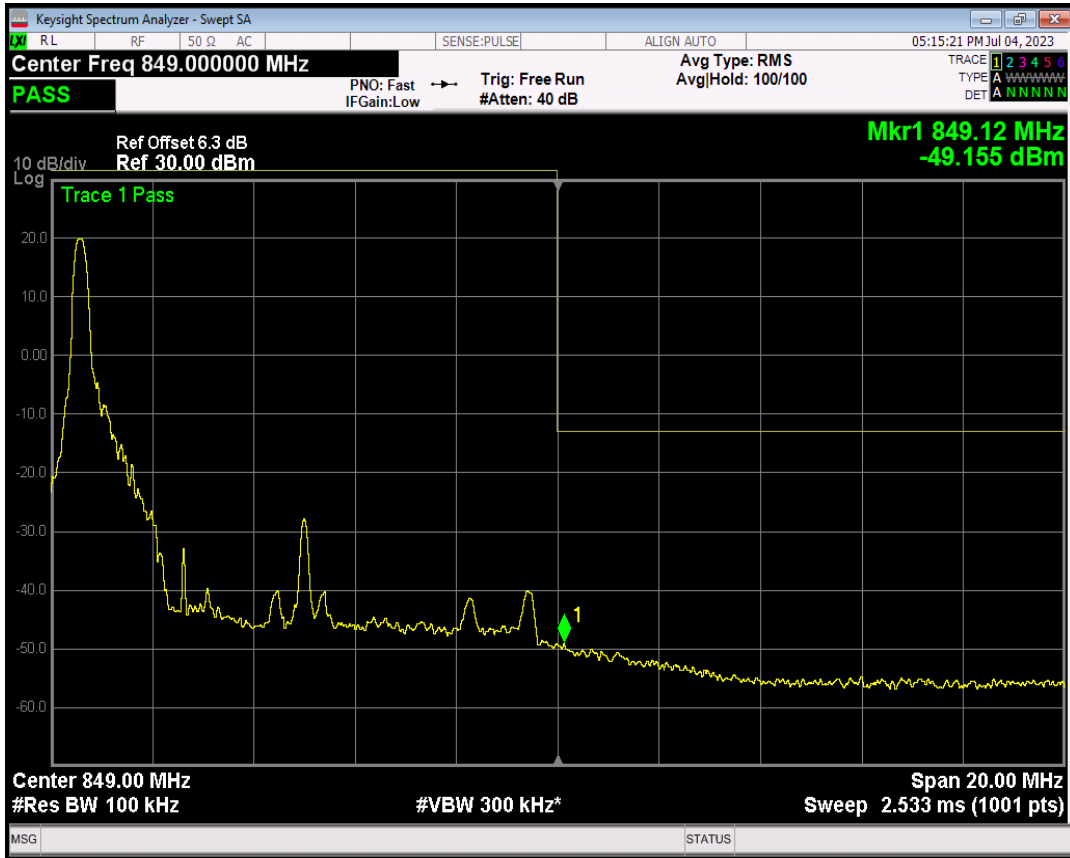

Band5 16QAM BW=10MHz Channel=20600 RB Size=1 Position=#0

Band5 16QAM BW=10MHz Channel=20600 RB Size=1 Position=#Max