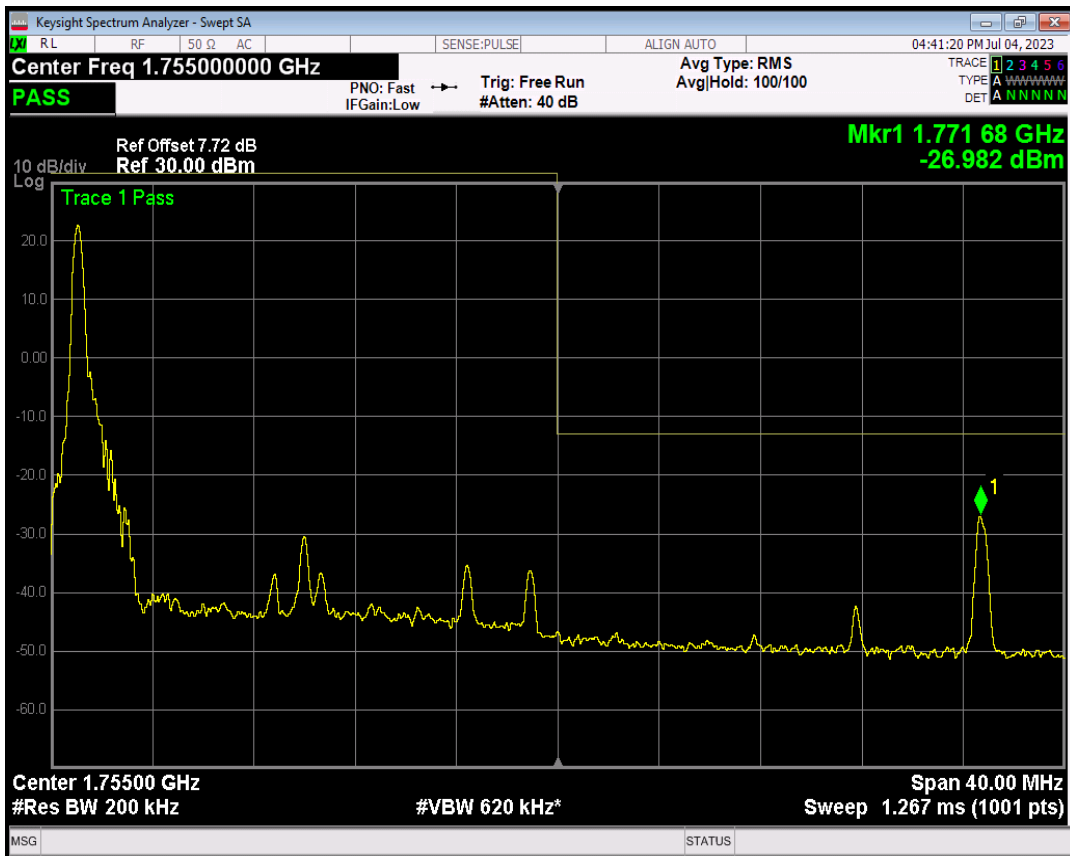

Band4 QPSK BW=20MHz Channel=20300 RB Size=1 Position=#0

Band4 QPSK BW=20MHz Channel=20300 RB Size=1 Position=#Max