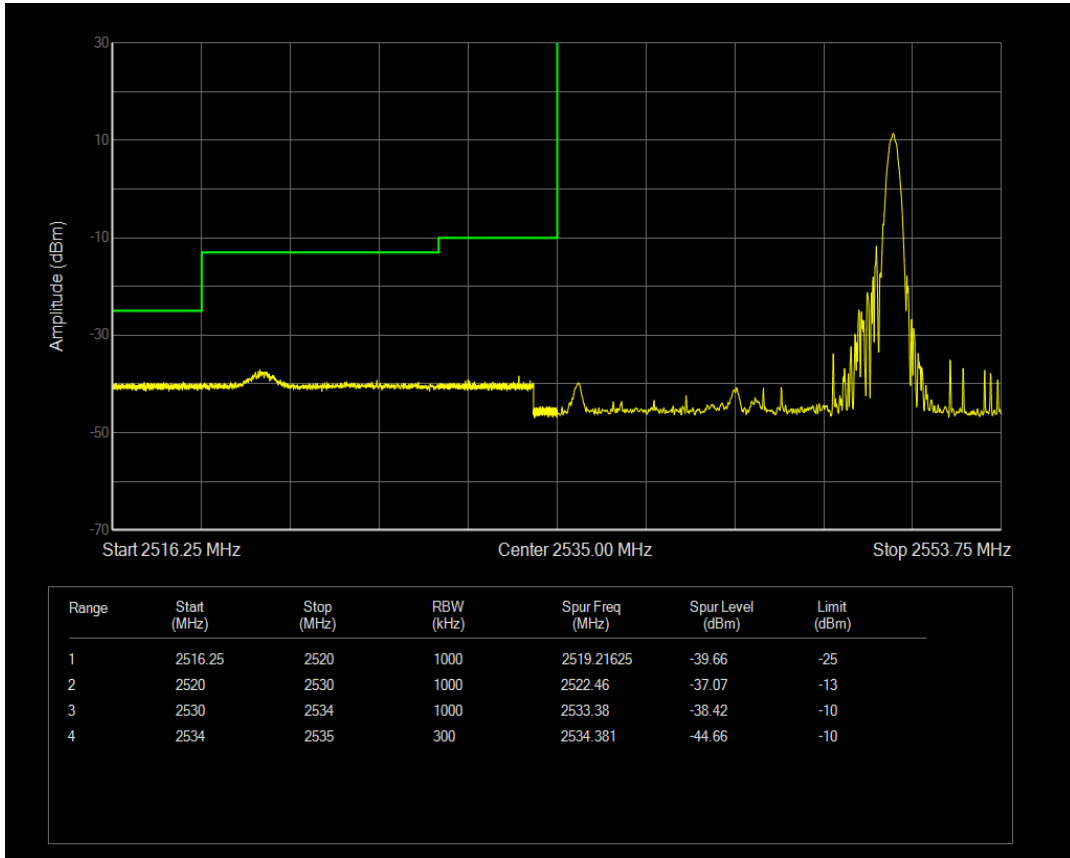

Band41(2535-2655) QPSK BW=15MHz Channel=40115 RB Size=1 Position=#Max

Band41(2535-2655) QPSK BW=15MHz Channel=40115 RB Size=75 Position=#0