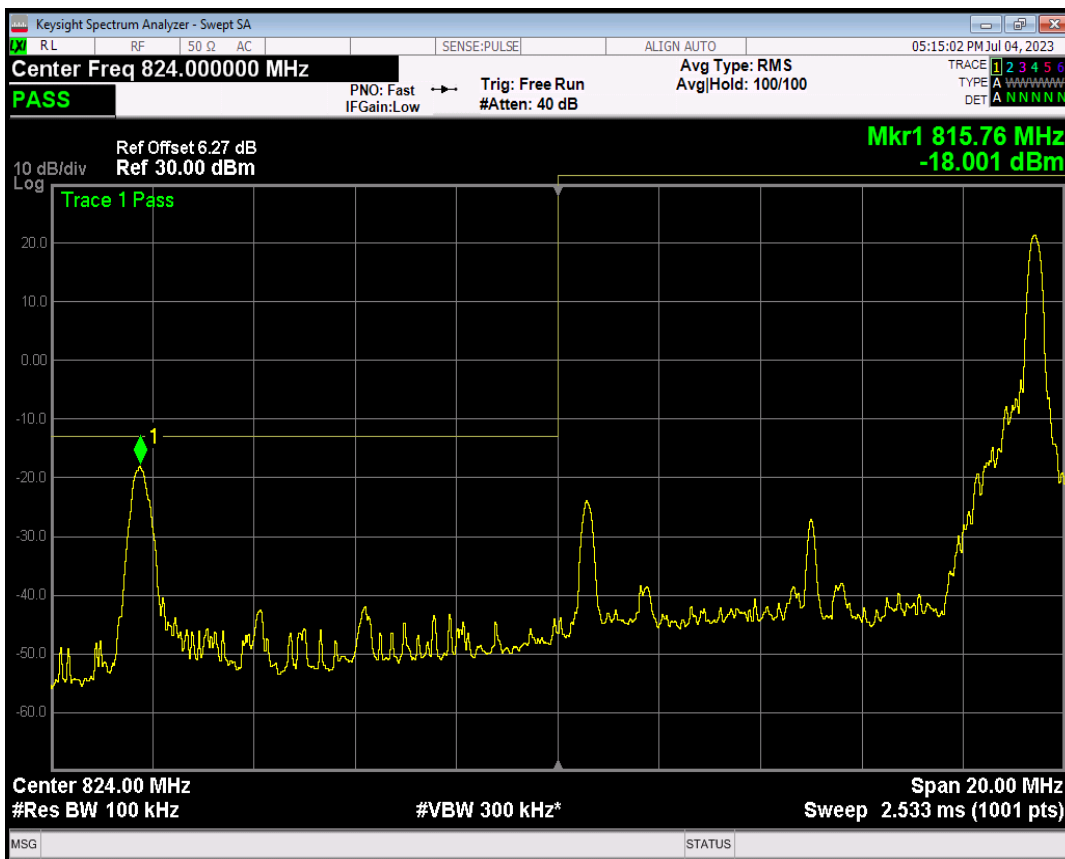

Band5 16QAM BW=5MHz Channel=20625 RB Size=25 Position=#0

Band5 QPSK BW=10MHz Channel=20450 RB Size=1 Position=#0

Band5 QPSK BW=10MHz Channel=20450 RB Size=1 Position=#Max

Band5 QPSK BW=10MHz Channel=20450 RB Size=50 Position=#0