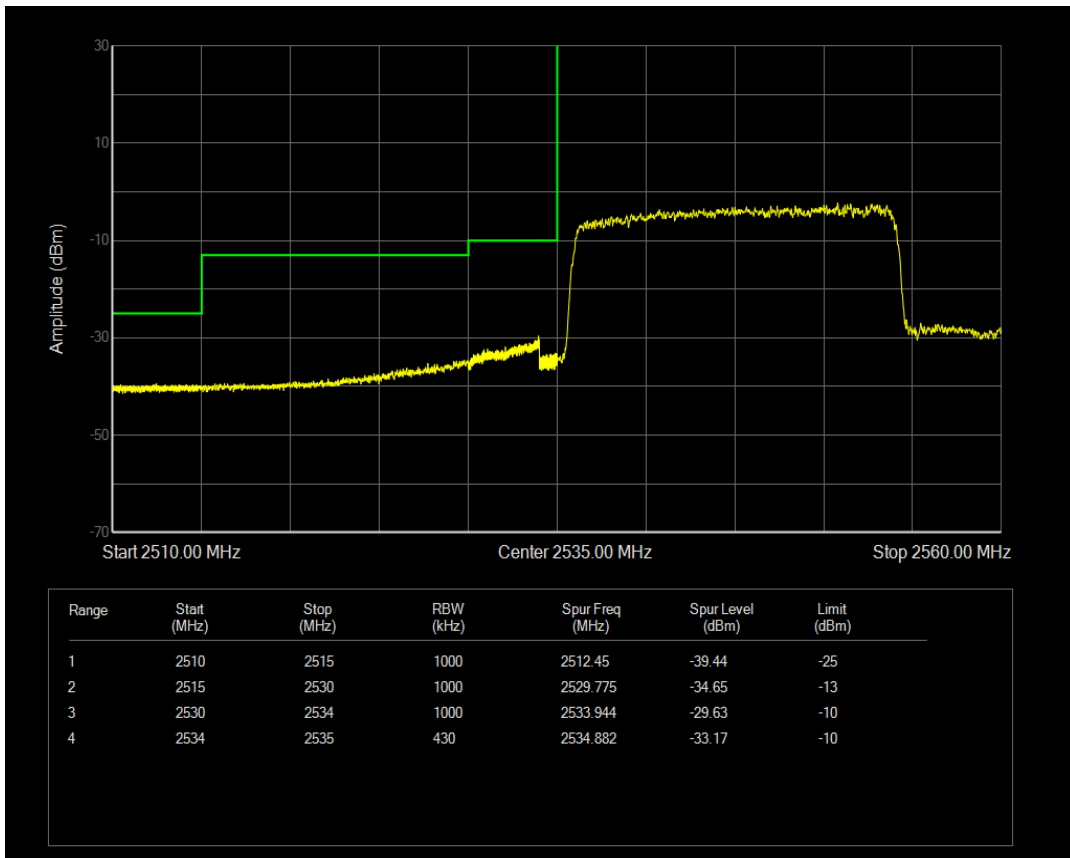

Band41(2535-2655) QPSK BW=20MHz Channel=40140 RB Size=100 Position=#0

Band41(2535-2655) 16QAM BW=20MHz Channel=40140 RB Size=1 Position=#0