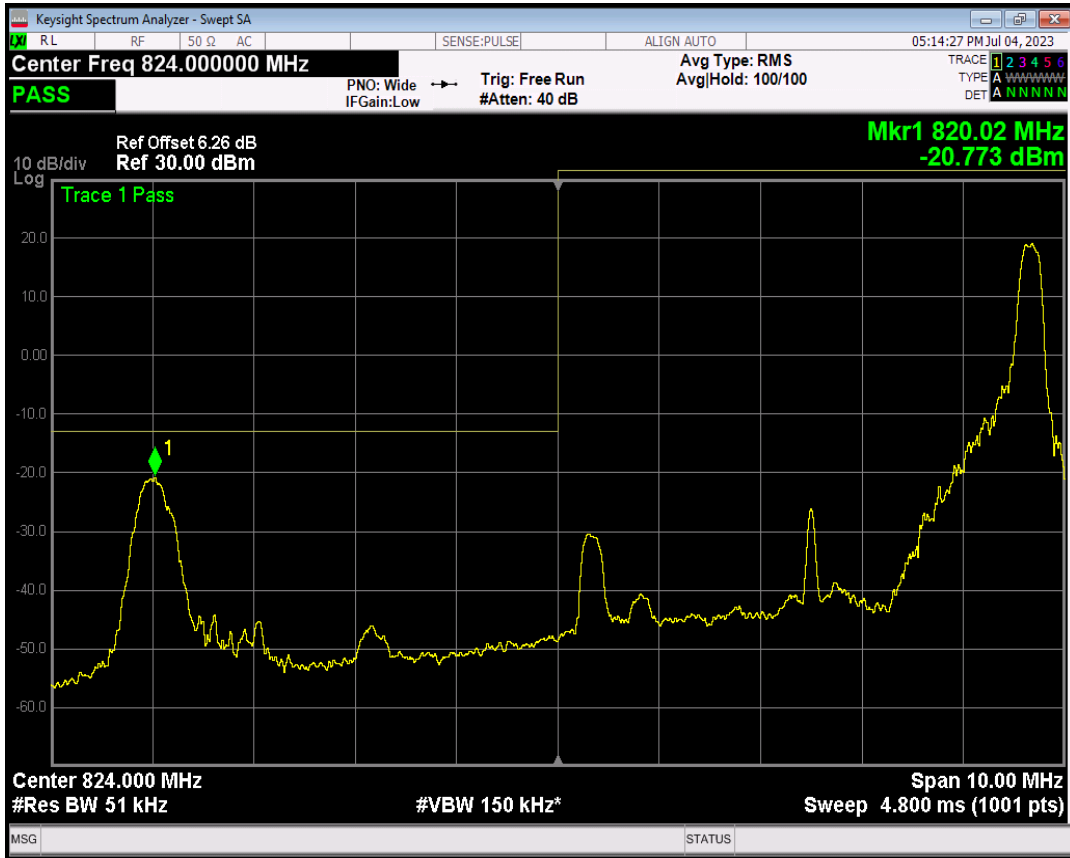

Band5 QPSK BW=5MHz Channel=20425 RB Size=1 Position=#Max

Band5 QPSK BW=5MHz Channel=20425 RB Size=25 Position=#0