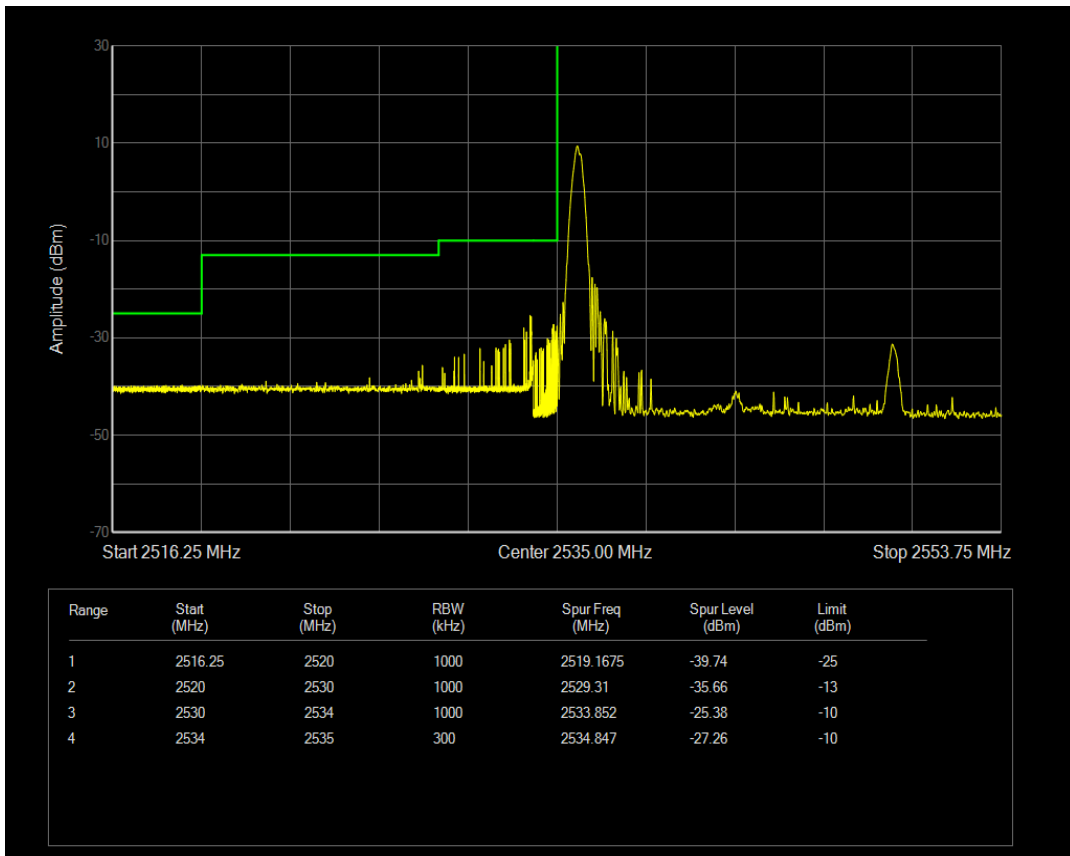

Band41(2535-2655) QPSK BW=15MHz Channel=40115 RB Size=1 Position=#0

Band41(2535-2655) QPSK BW=15MHz Channel=40115 RB Size=1 Position=#Max