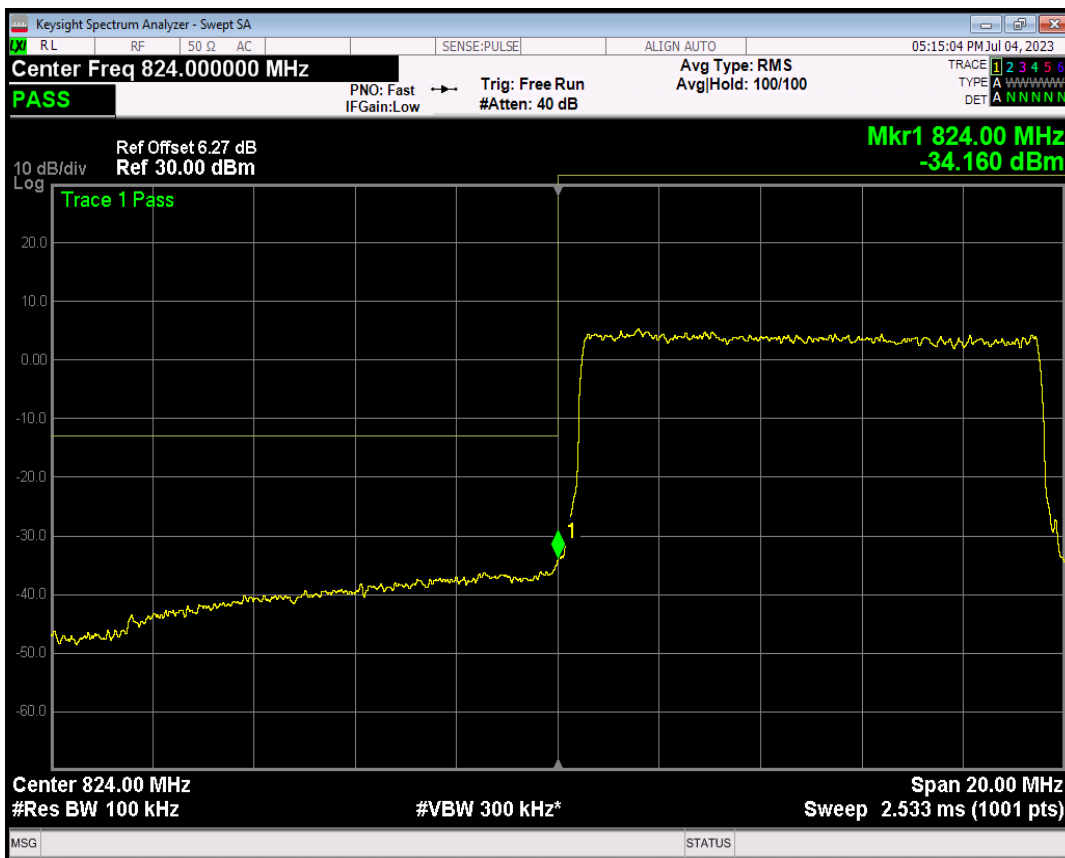

Band5 16QAM BW=5MHz Channel=20625 RB Size=25 Position=#0

Band5 QPSK BW=10MHz Channel=20450 RB Size=1 Position=#0

Band5 QPSK BW=10MHz Channel=20450 RB Size=1 Position=#Max

Band5 QPSK BW=10MHz Channel=20450 RB Size=50 Position=#0