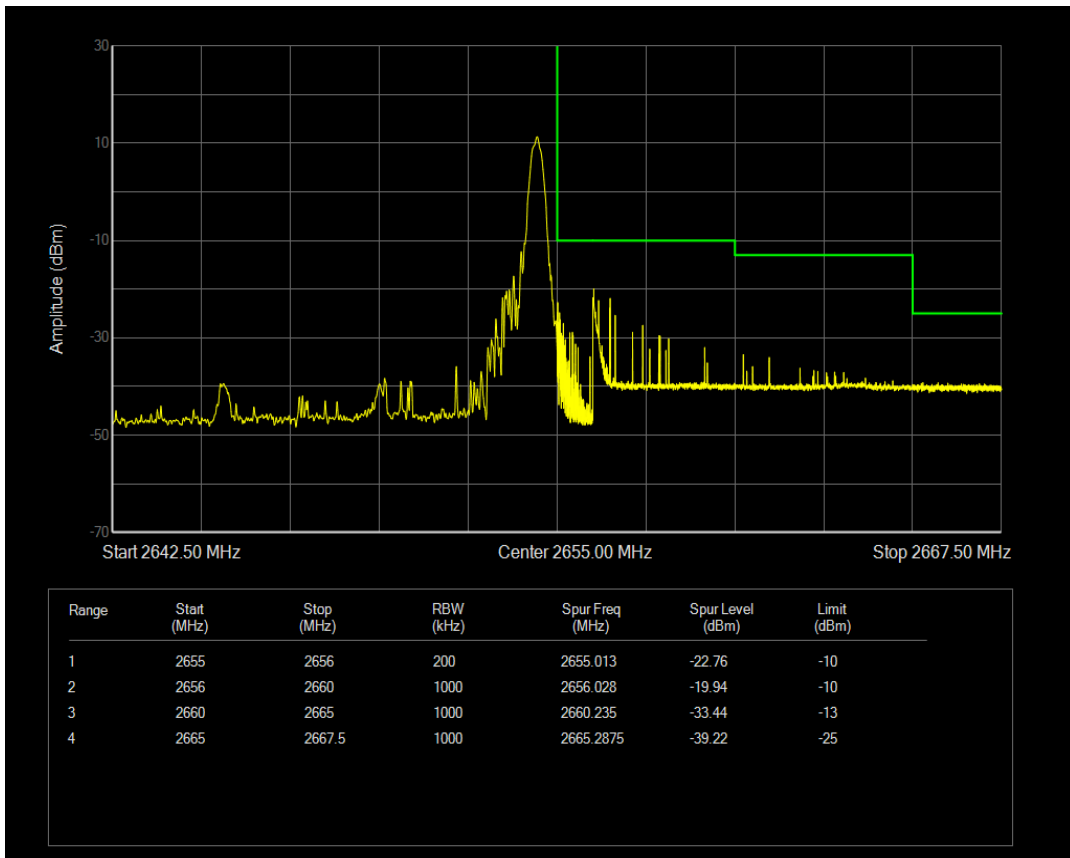

Band41(2535-2655) QPSK BW=10MHz Channel=41190 RB Size=50 Position=#0

Band41(2535-2655) 16QAM BW=10MHz Channel=41190 RB Size=1 Position=#0

Band41(2535-2655) 16QAM BW=10MHz Channel=41190 RB Size=1 Position=#Max