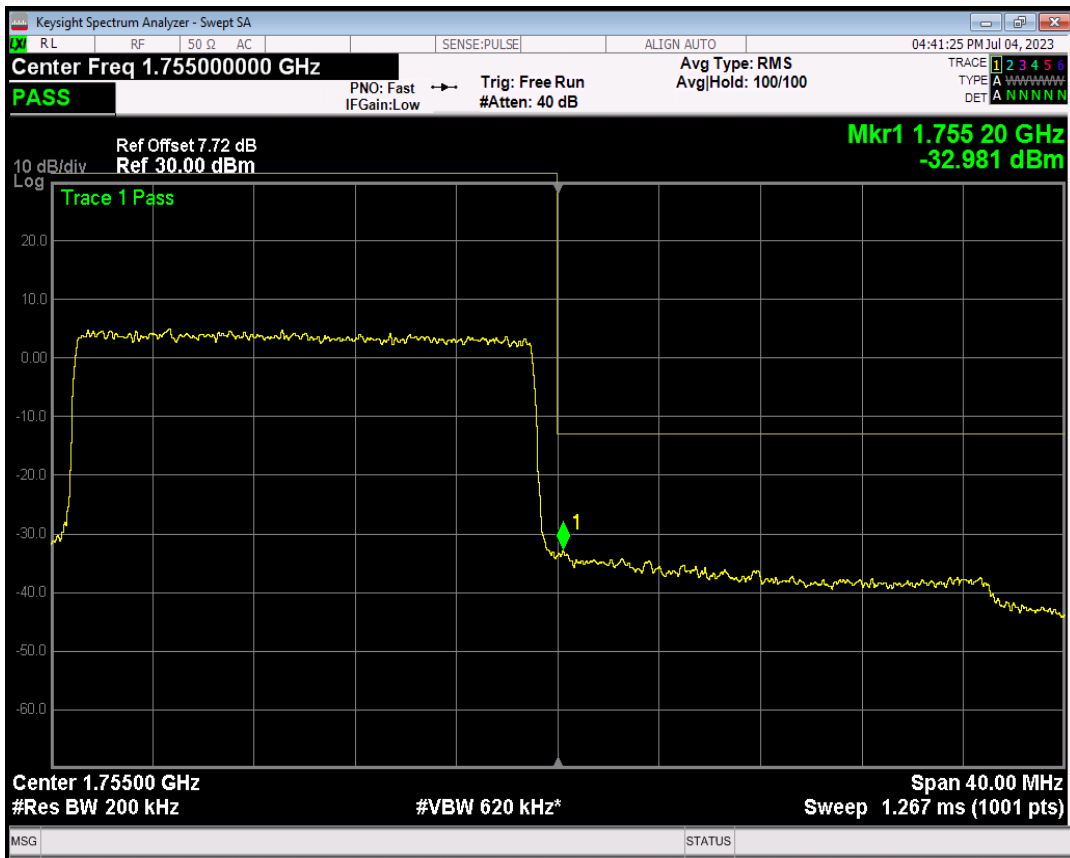

Band4 QPSK BW=20MHz Channel=20300 RB Size=100 Position=#0

Band4 16QAM BW=20MHz Channel=20300 RB Size=1 Position=#0