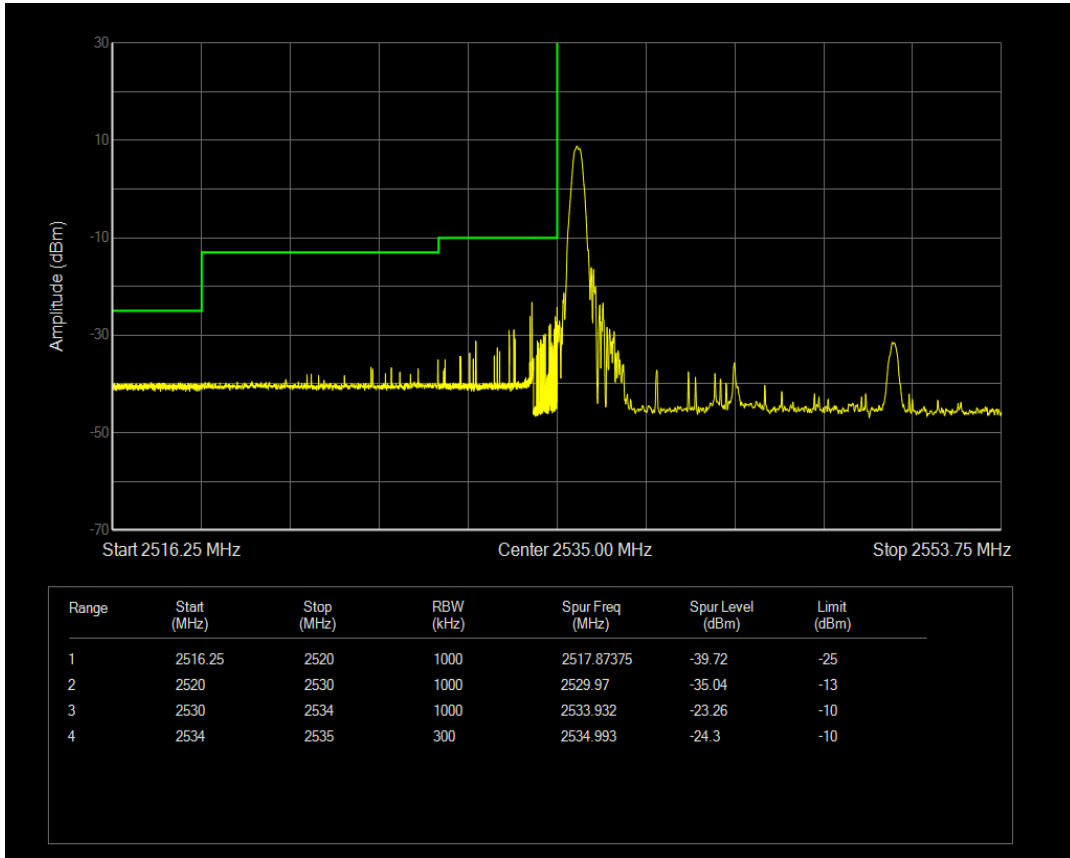

Band41(2535-2655) 16QAM BW=15MHz Channel=40115 RB Size=1 Position=#0

Band41(2535-2655) 16QAM BW=15MHz Channel=40115 RB Size=1 Position=#Max