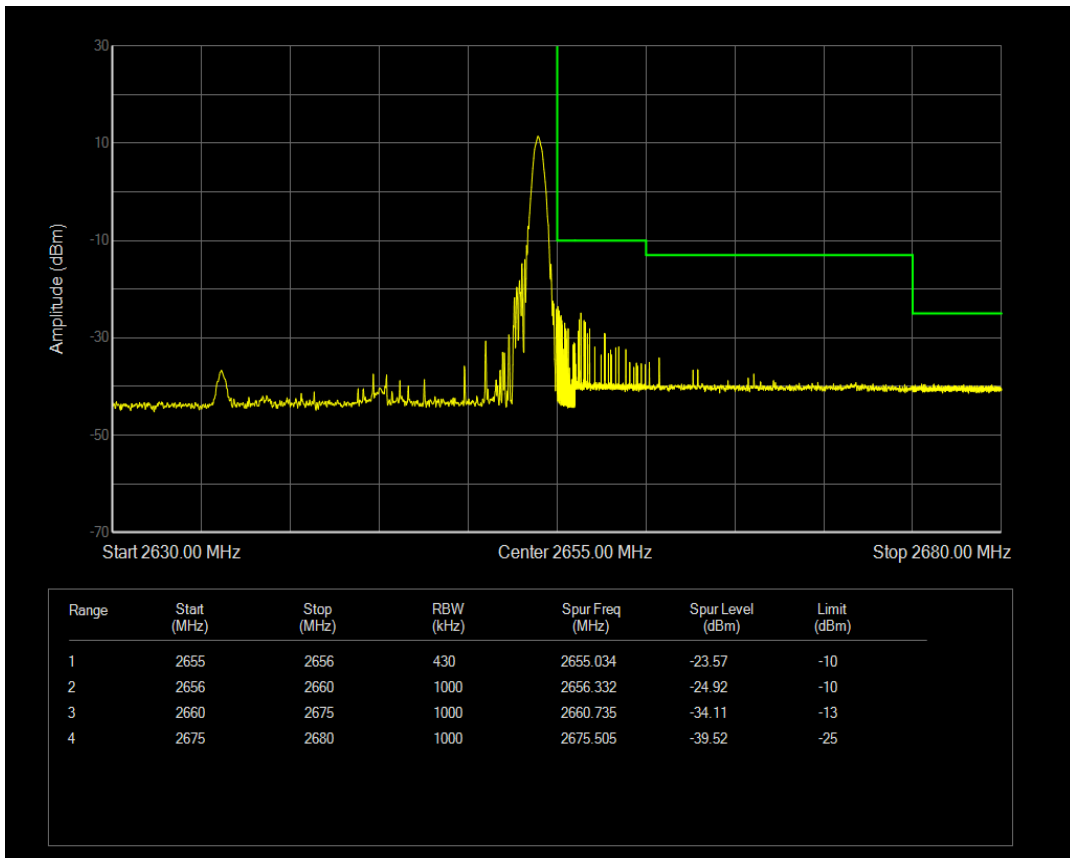

Band41(2535-2655) 16QAM BW=20MHz Channel=41140 RB Size=1 Position=#Max

Band41(2535-2655) 16QAM BW=20MHz Channel=41140 RB Size=100 Position=#0