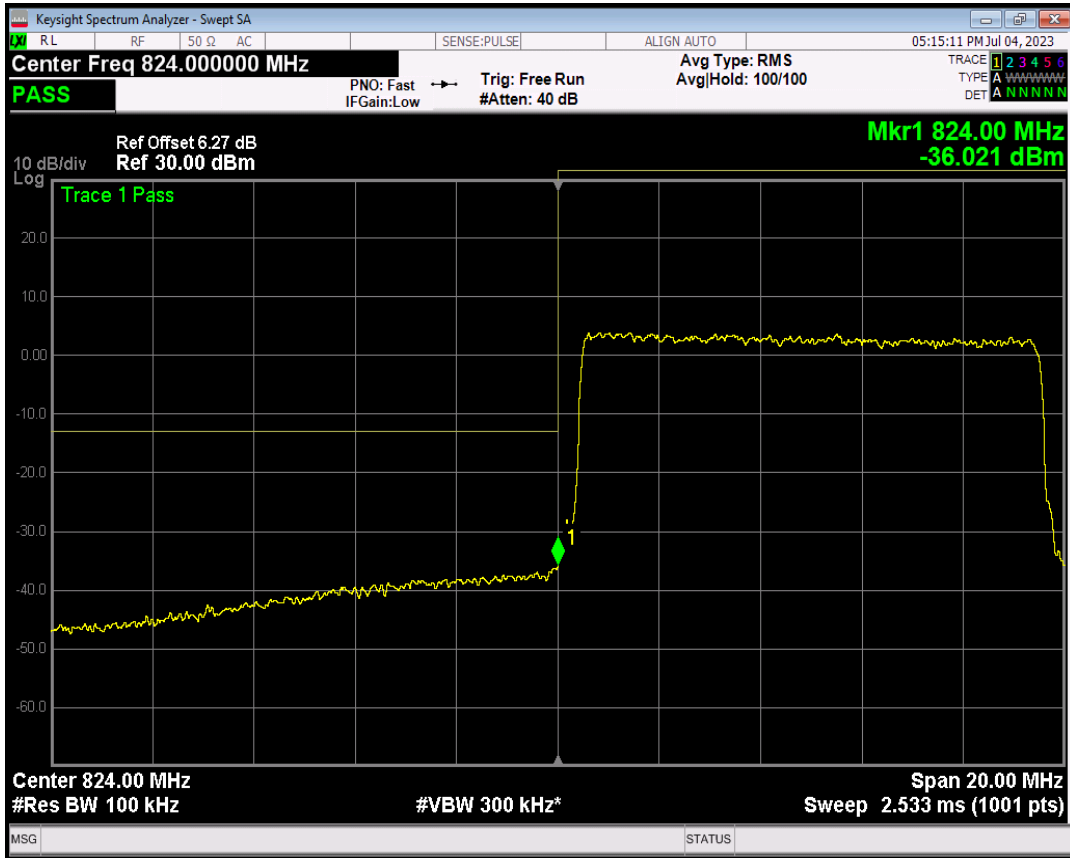

Band5 16QAM BW=10MHz Channel=20450 RB Size=50 Position=#0

Band5 QPSK BW=10MHz Channel=20600 RB Size=1 Position=#0