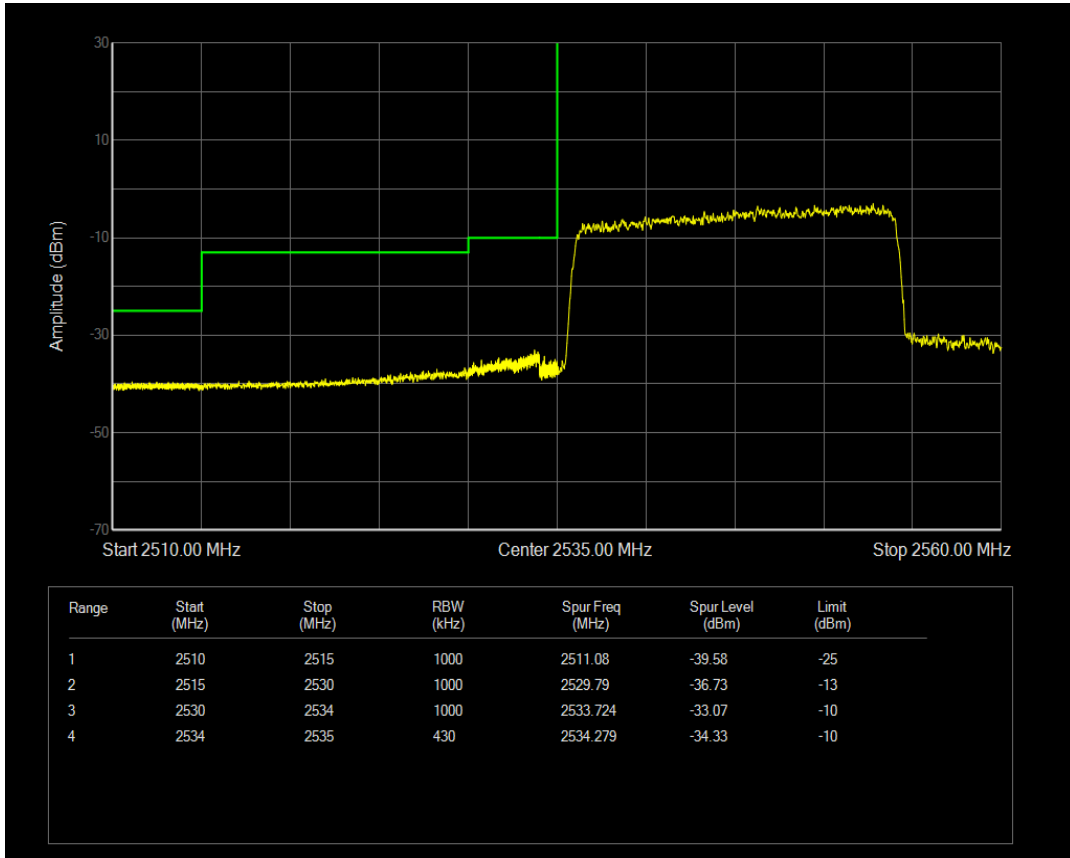

Band41(2535-2655) 16QAM BW=20MHz Channel=40140 RB Size=100 Position=#0

Band41(2535-2655) QPSK BW=20MHz Channel=41140 RB Size=1 Position=#0