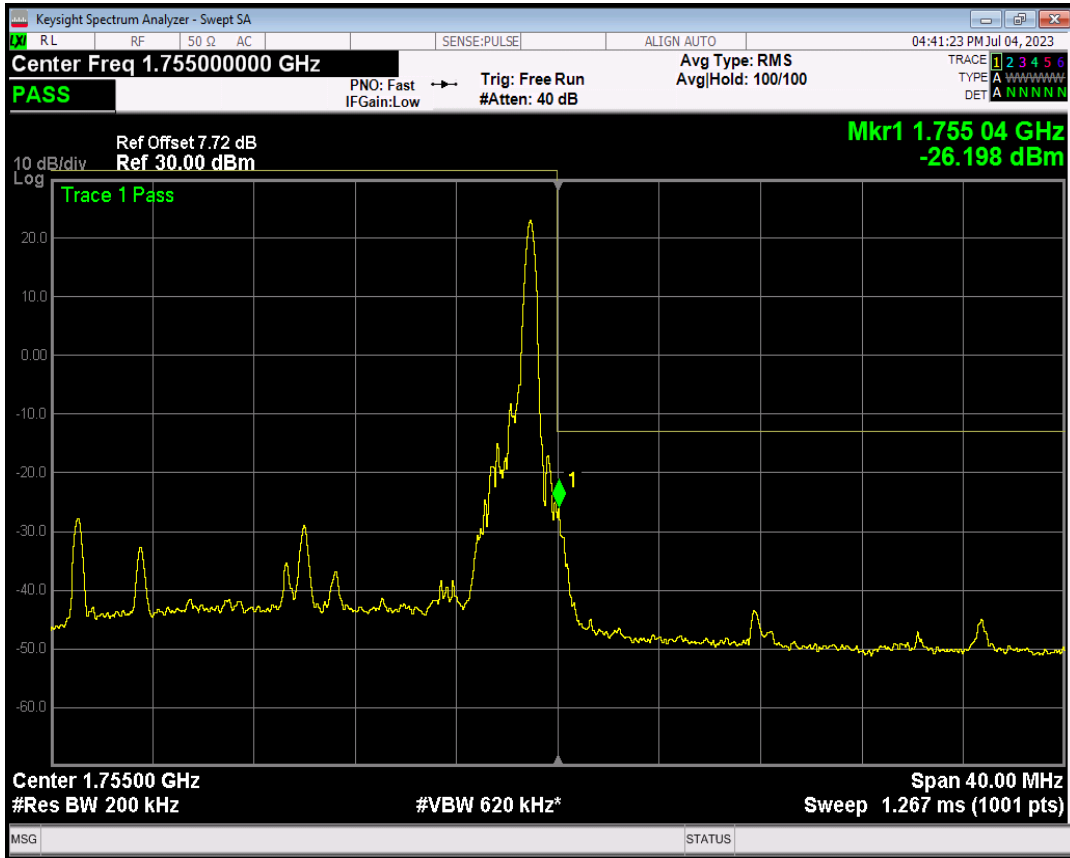

Band4 QPSK BW=20MHz Channel=20300 RB Size=1 Position=#Max

Band4 QPSK BW=20MHz Channel=20300 RB Size=100 Position=#0