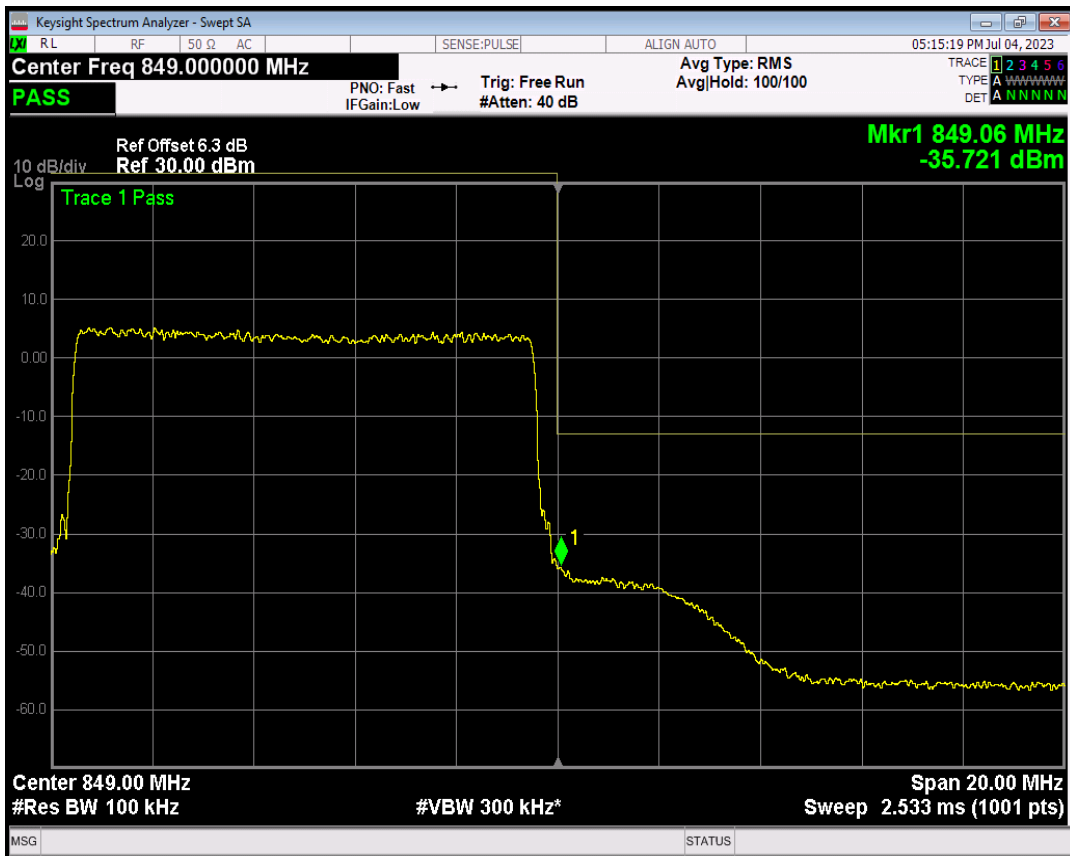

Band5 QPSK BW=10MHz Channel=20600 RB Size=50 Position=#0

Band5 16QAM BW=10MHz Channel=20600 RB Size=1 Position=#0