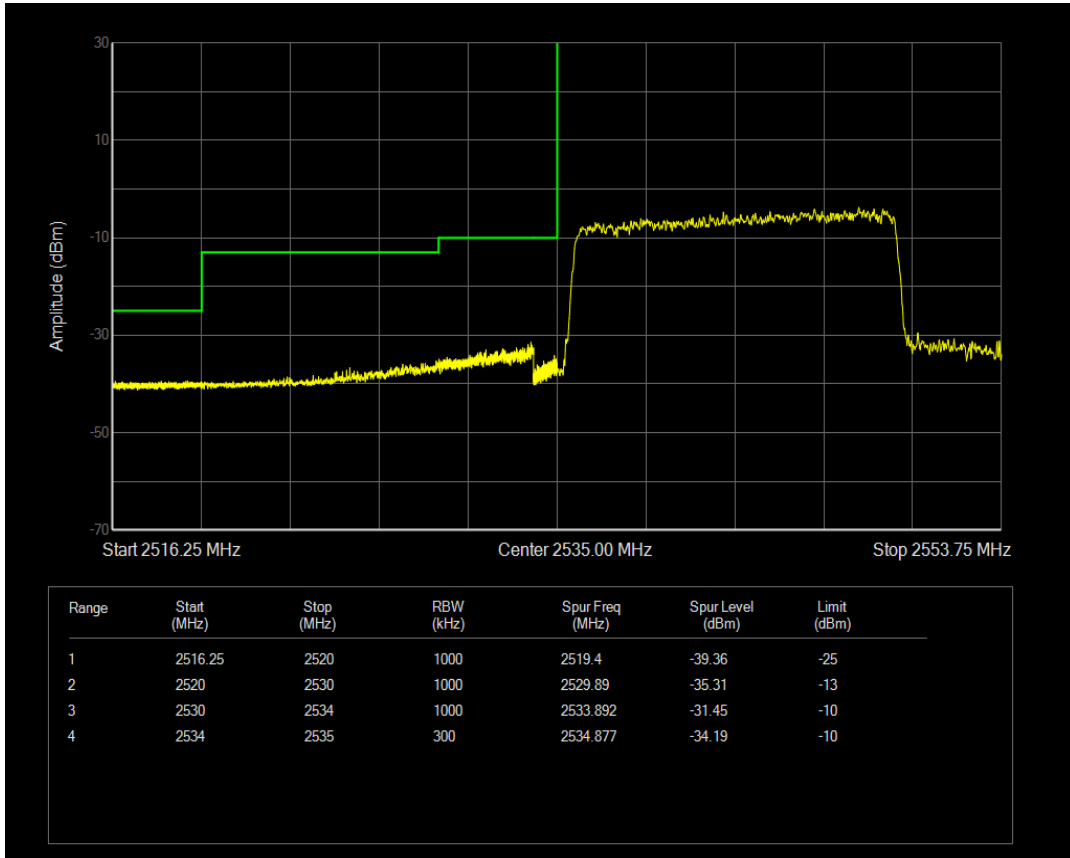

Band41(2535-2655) 16QAM BW=15MHz Channel=40115 RB Size=75 Position=#0

Band41(2535-2655) QPSK BW=15MHz Channel=41165 RB Size=1 Position=#0