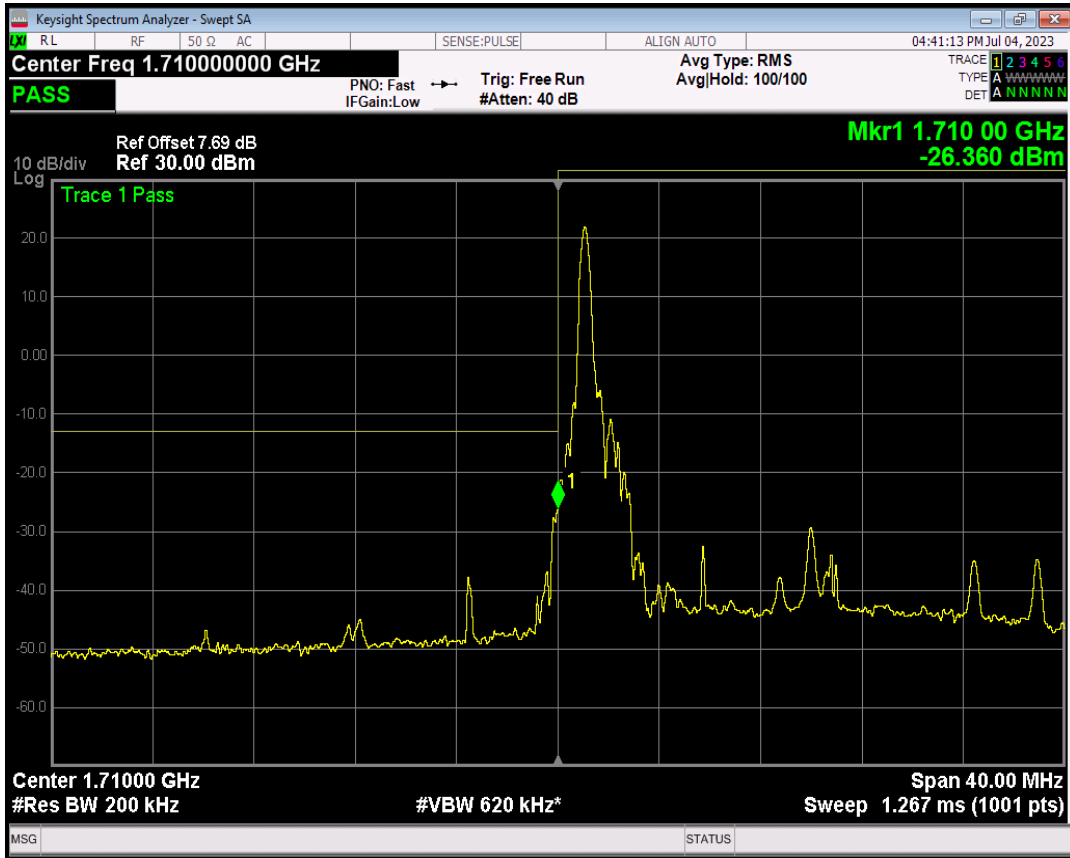

Band4 16QAM BW=15MHz Channel=20325 RB Size=1 Position=#Max

Band4 16QAM BW=15MHz Channel=20325 RB Size=75 Position=#0

Band4 QPSK BW=20MHz Channel=20050 RB Size=1 Position=#0

Band4 QPSK BW=20MHz Channel=20050 RB Size=1 Position=#Max

Band4 QPSK BW=20MHz Channel=20050 RB Size=100 Position=#0

Band4 16QAM BW=20MHz Channel=20050 RB Size=1 Position=#0

Band4 16QAM BW=20MHz Channel=20050 RB Size=1 Position=#Max

Band4 16QAM BW=20MHz Channel=20050 RB Size=100 Position=#0