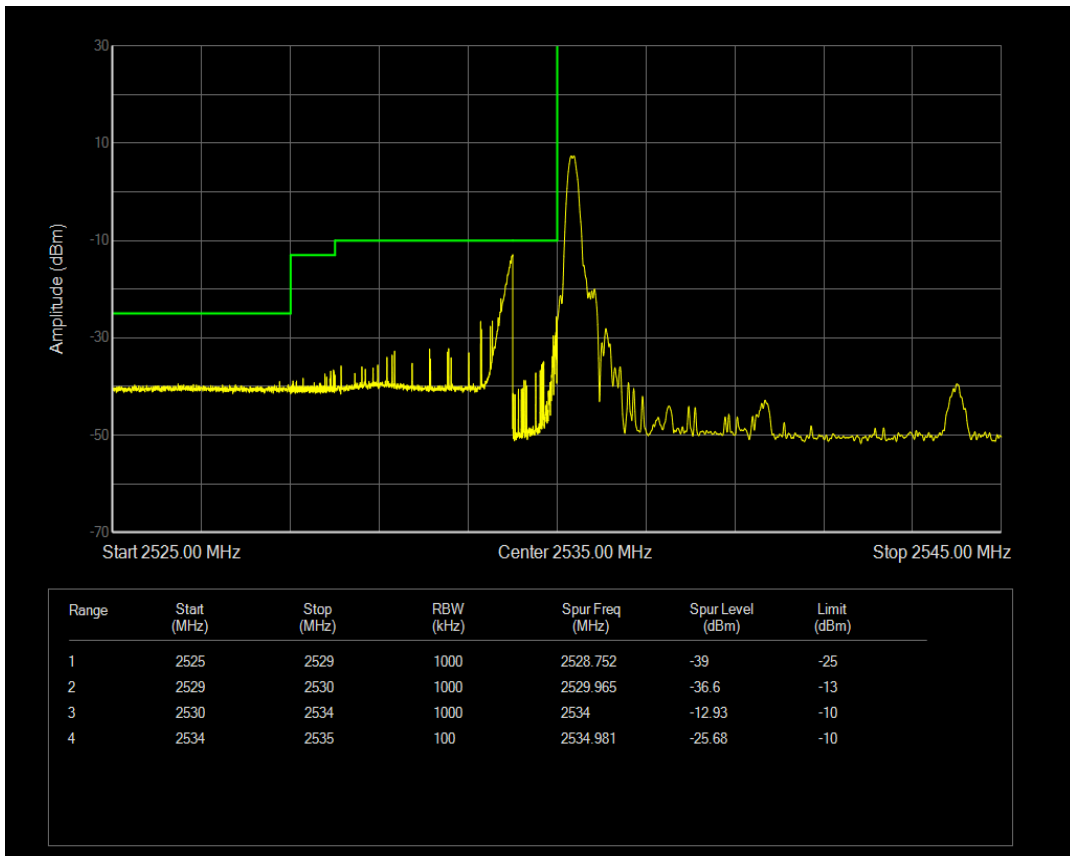

Band41(2535-2655) QPSK BW=5MHz Channel=40065 RB Size=1 Position=#0

Band41(2535-2655) QPSK BW=5MHz Channel=40065 RB Size=1 Position=#Max