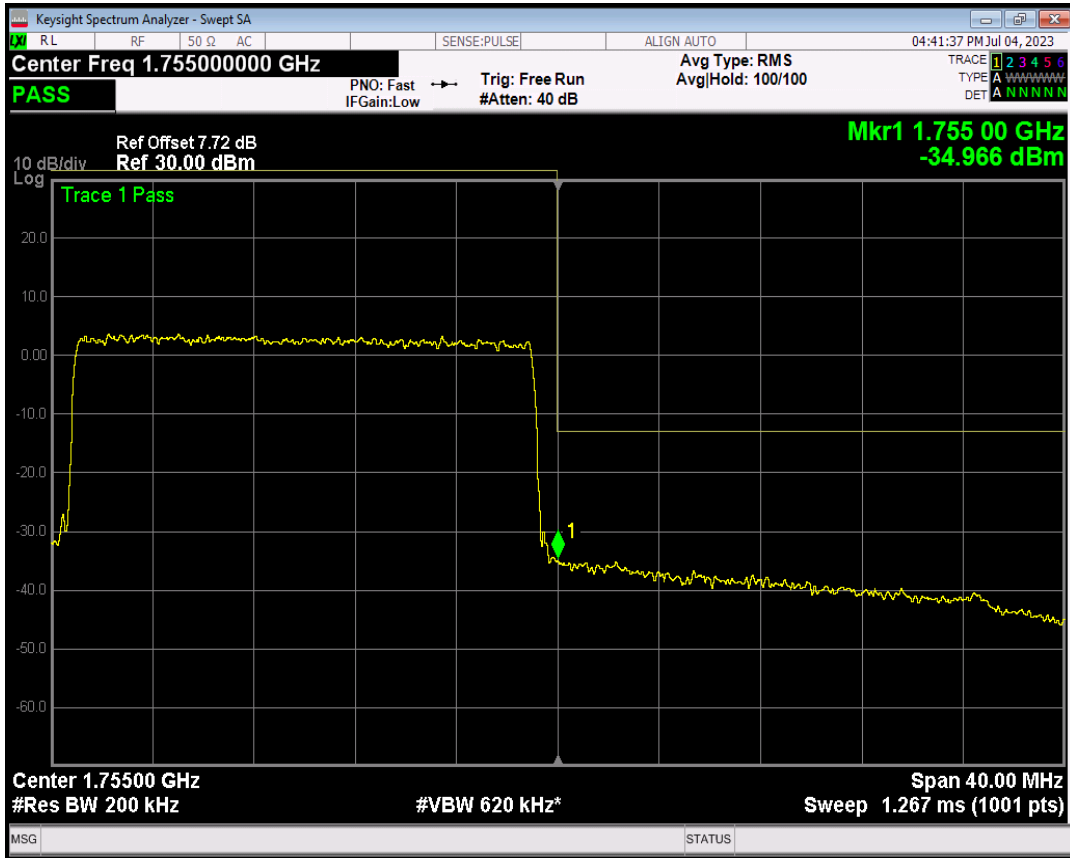

Band4 16QAM BW=20MHz Channel=20300 RB Size=100 Position=#0

Band41(2535-2655) QPSK BW=5MHz Channel=40065 RB Size=1 Position=#0