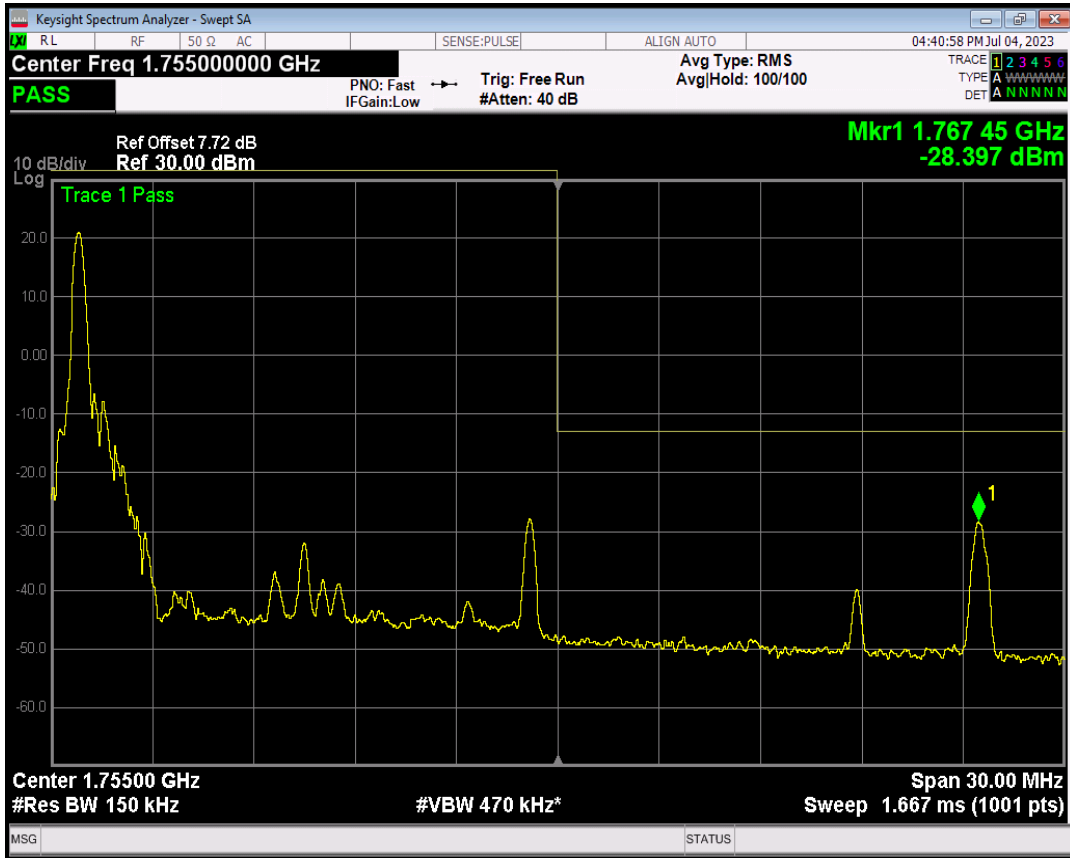

Band4 QPSK BW=15MHz Channel=20325 RB Size=1 Position=#0

Band4 QPSK BW=15MHz Channel=20325 RB Size=1 Position=#Max

Band4 QPSK BW=15MHz Channel=20325 RB Size=75 Position=#0

Band4 16QAM BW=15MHz Channel=20325 RB Size=1 Position=#0