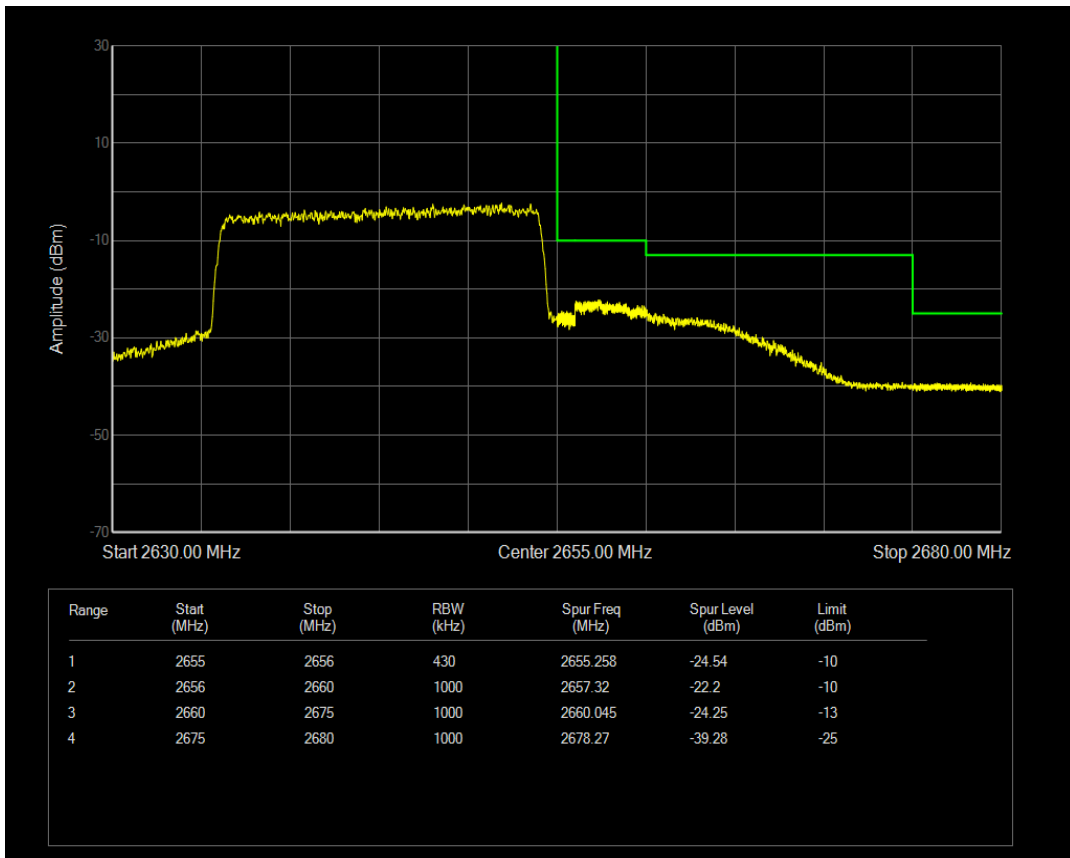

Band41(2535-2655) QPSK BW=20MHz Channel=41140 RB Size=100 Position=#0

Band41(2535-2655) 16QAM BW=20MHz Channel=41140 RB Size=1 Position=#0