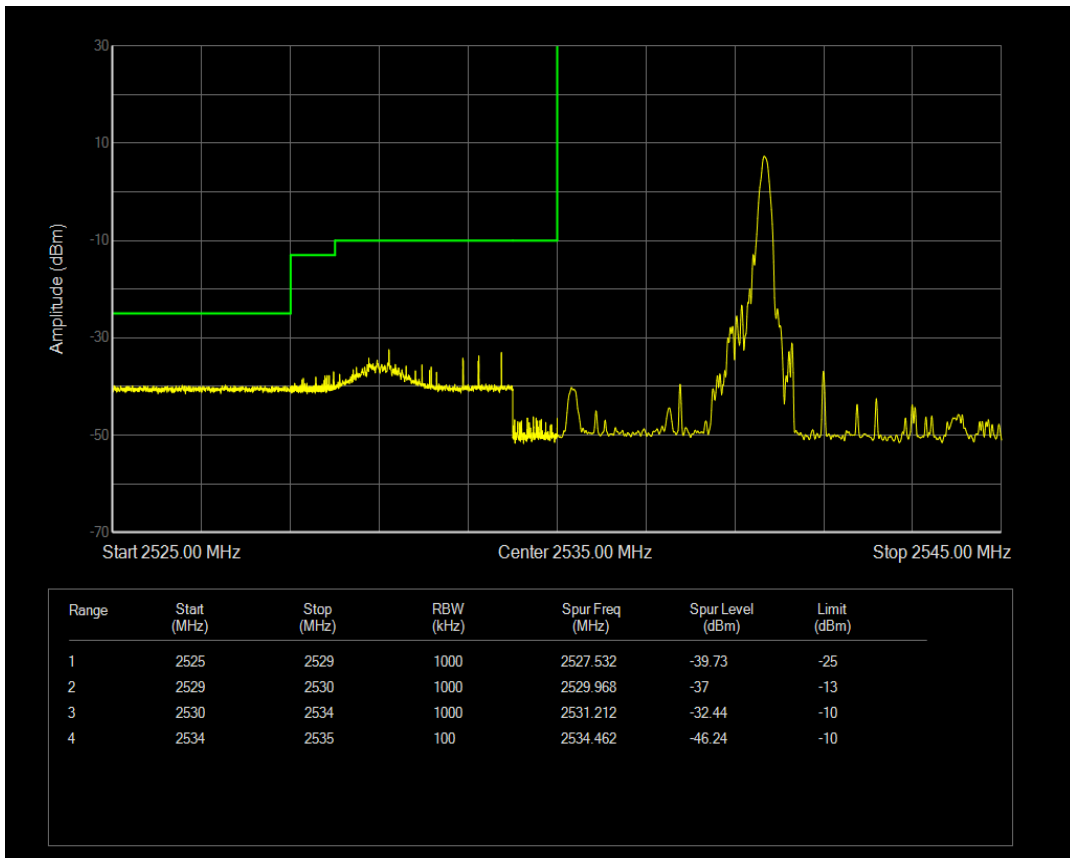

Band41(2535-2655) 16QAM BW=5MHz Channel=40065 RB Size=1 Position=#Max

Band41(2535-2655) 16QAM BW=5MHz Channel=40065 RB Size=25 Position=#0