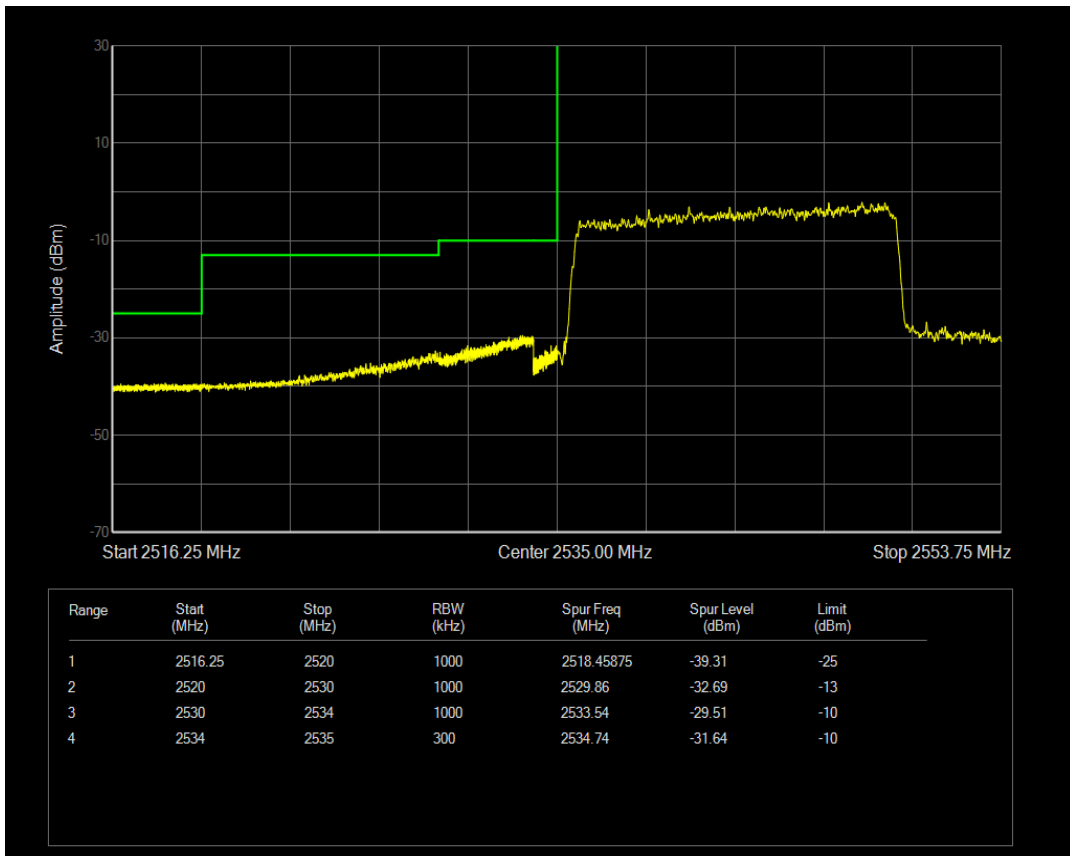

Band41(2535-2655) QPSK BW=15MHz Channel=40115 RB Size=75 Position=#0

Band41(2535-2655) 16QAM BW=15MHz Channel=40115 RB Size=1 Position=#0