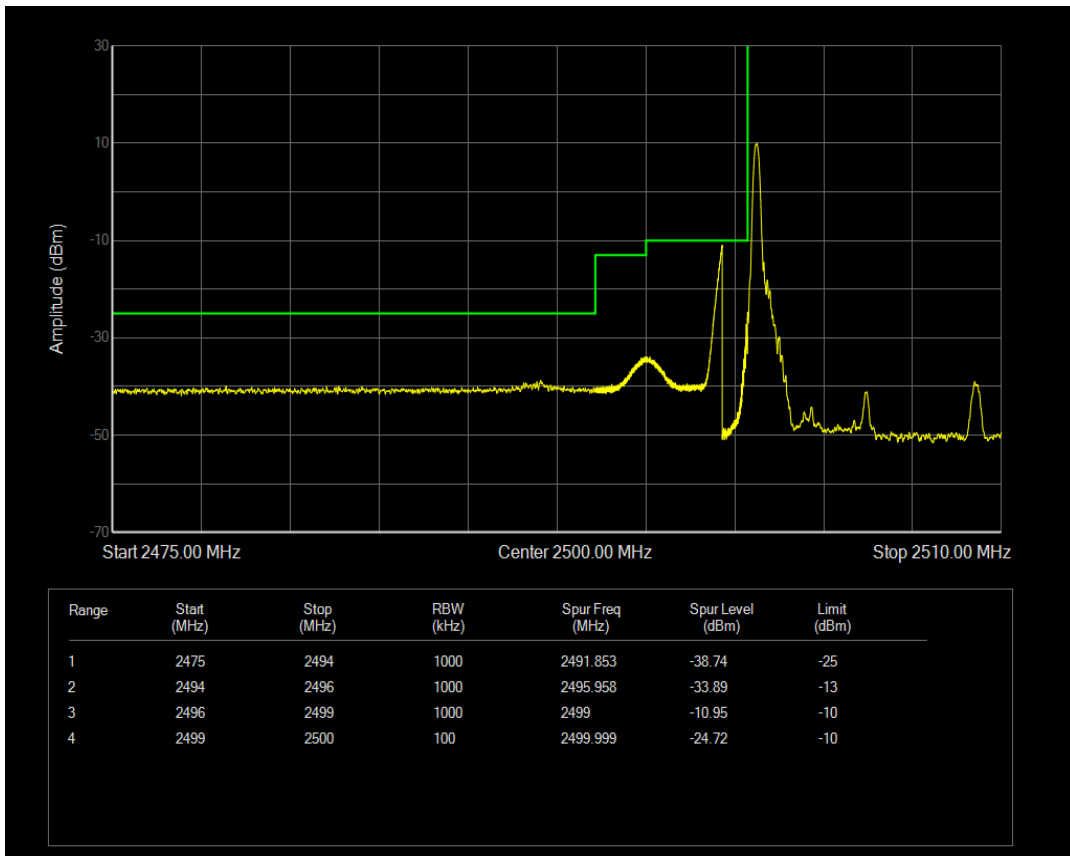

Band5 16QAM BW=10MHz Channel=20450 RB Size=1 Position=#0

Band5 16QAM BW=10MHz Channel=20450 RB Size=1 Position=#Max

Band5 16QAM BW=10MHz Channel=20450 RB Size=50 Position=#0

Band5 QPSK BW=10MHz Channel=20600 RB Size=1 Position=#0

Band5 QPSK BW=10MHz Channel=20600 RB Size=1 Position=#Max

Band5 QPSK BW=10MHz Channel=20600 RB Size=50 Position=#0

Band5 16QAM BW=10MHz Channel=20600 RB Size=1 Position=#0

Band5 16QAM BW=10MHz Channel=20600 RB Size=1 Position=#Max

Band5 16QAM BW=10MHz Channel=20600 RB Size=50 Position=#0

Band7 QPSK BW=5MHz Channel=20775 RB Size=1 Position=#0

Band7 QPSK BW=5MHz Channel=20775 RB Size=1 Position=#Max

Band7 QPSK BW=5MHz Channel=20775 RB Size=25 Position=#0