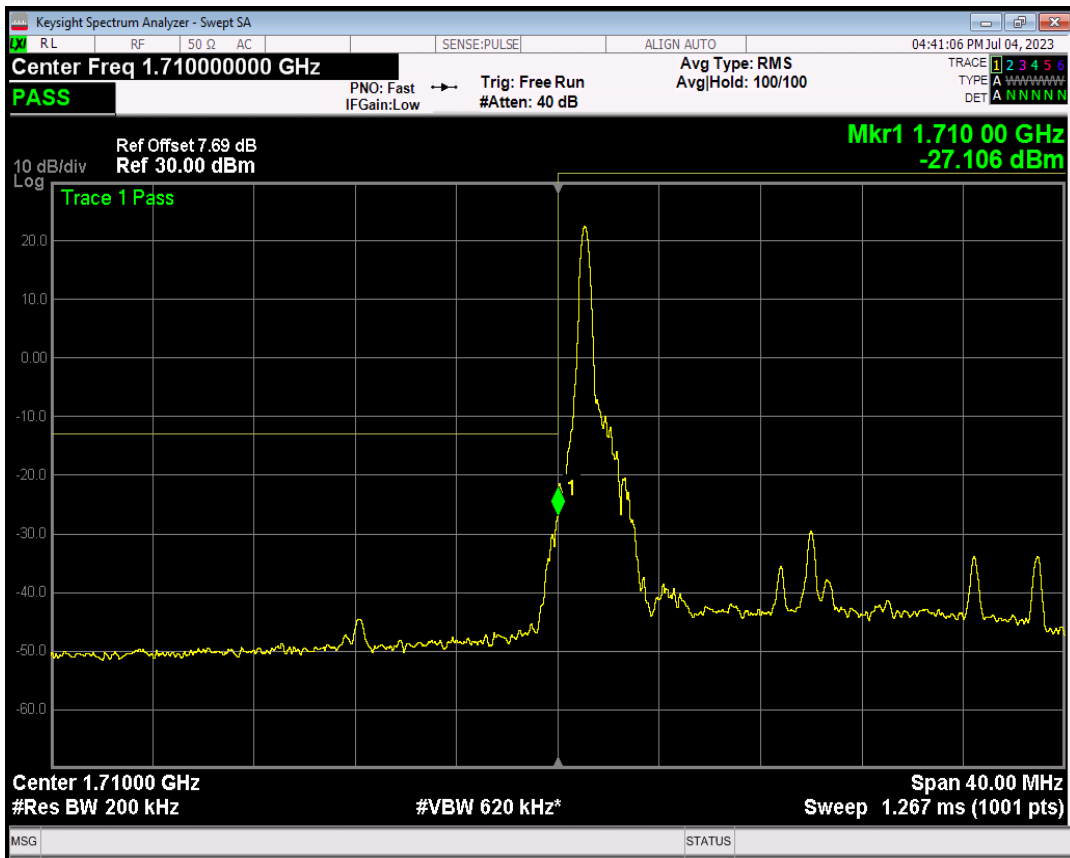

Band4 QPSK BW=20MHz Channel=20050 RB Size=1 Position=#0

Band4 QPSK BW=20MHz Channel=20050 RB Size=1 Position=#Max