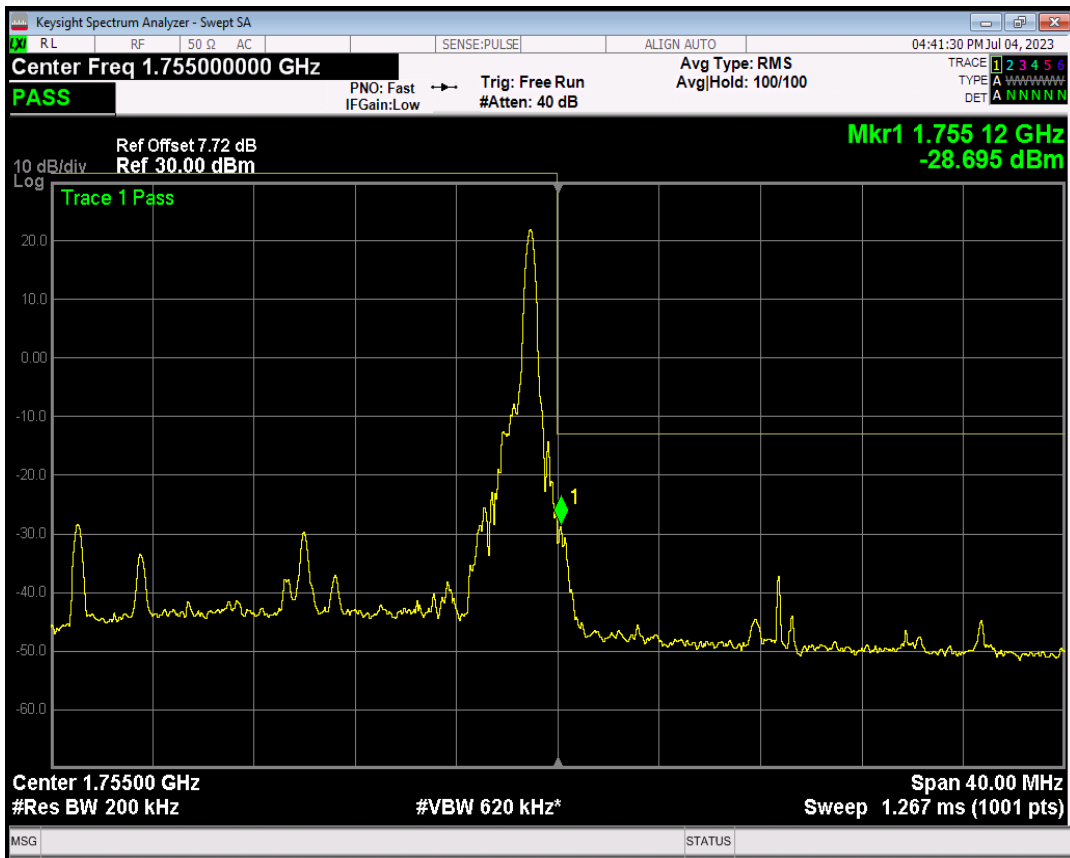

Band4 16QAM BW=20MHz Channel=20300 RB Size=1 Position=#Max

Band4 16QAM BW=20MHz Channel=20300 RB Size=100 Position=#0