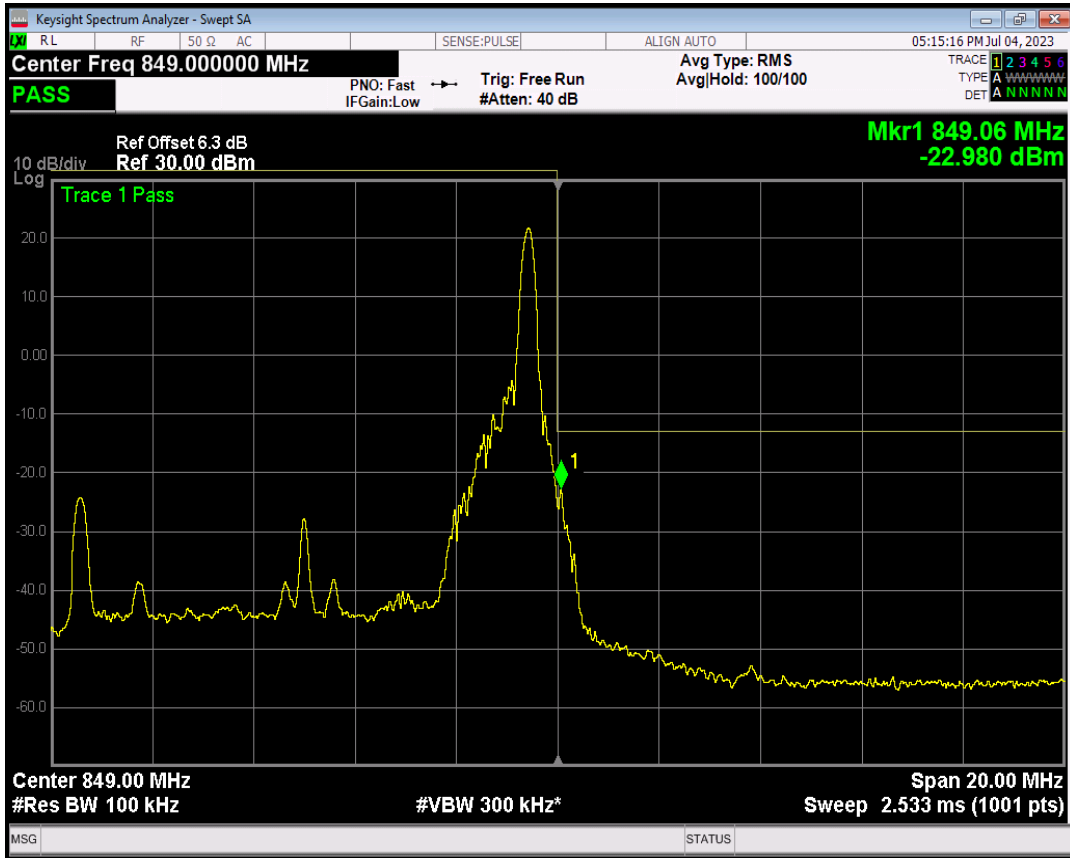

Band5 QPSK BW=10MHz Channel=20600 RB Size=1 Position=#Max

Band5 QPSK BW=10MHz Channel=20600 RB Size=50 Position=#0