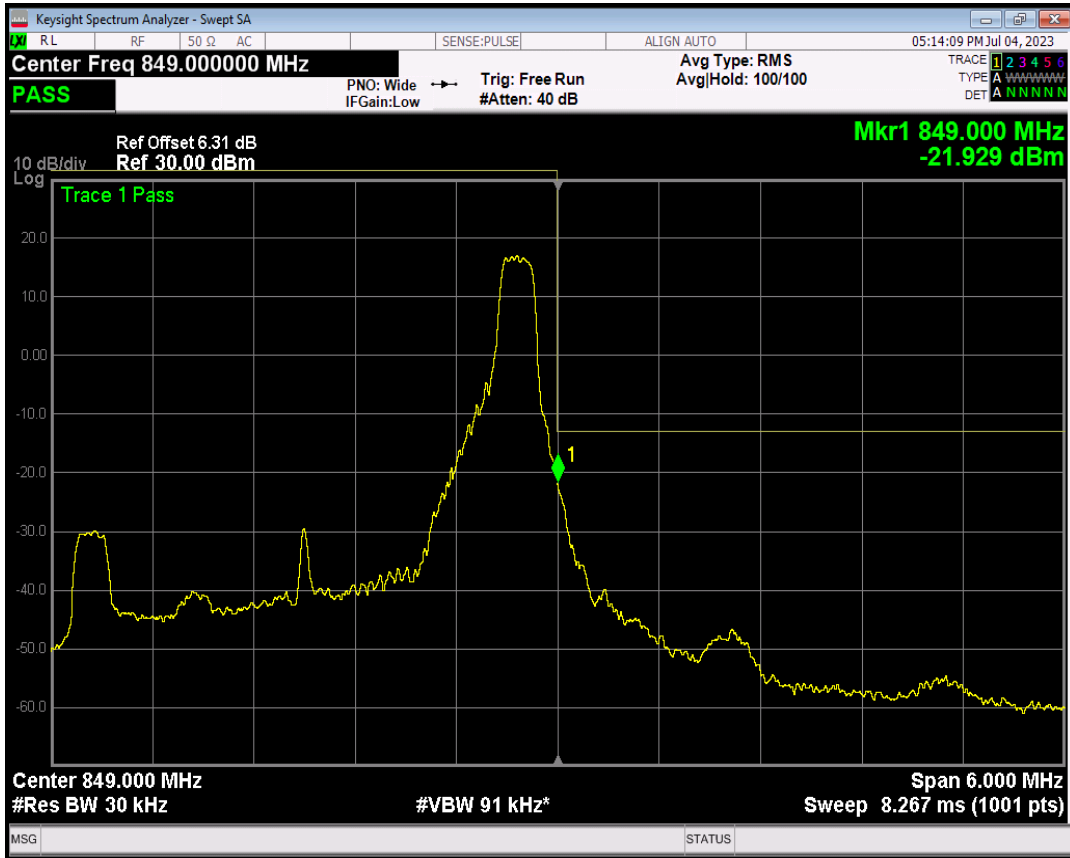

Band5 QPSK BW=3MHz Channel=20635 RB Size=1 Position=#Max

Band5 QPSK BW=3MHz Channel=20635 RB Size=15 Position=#0