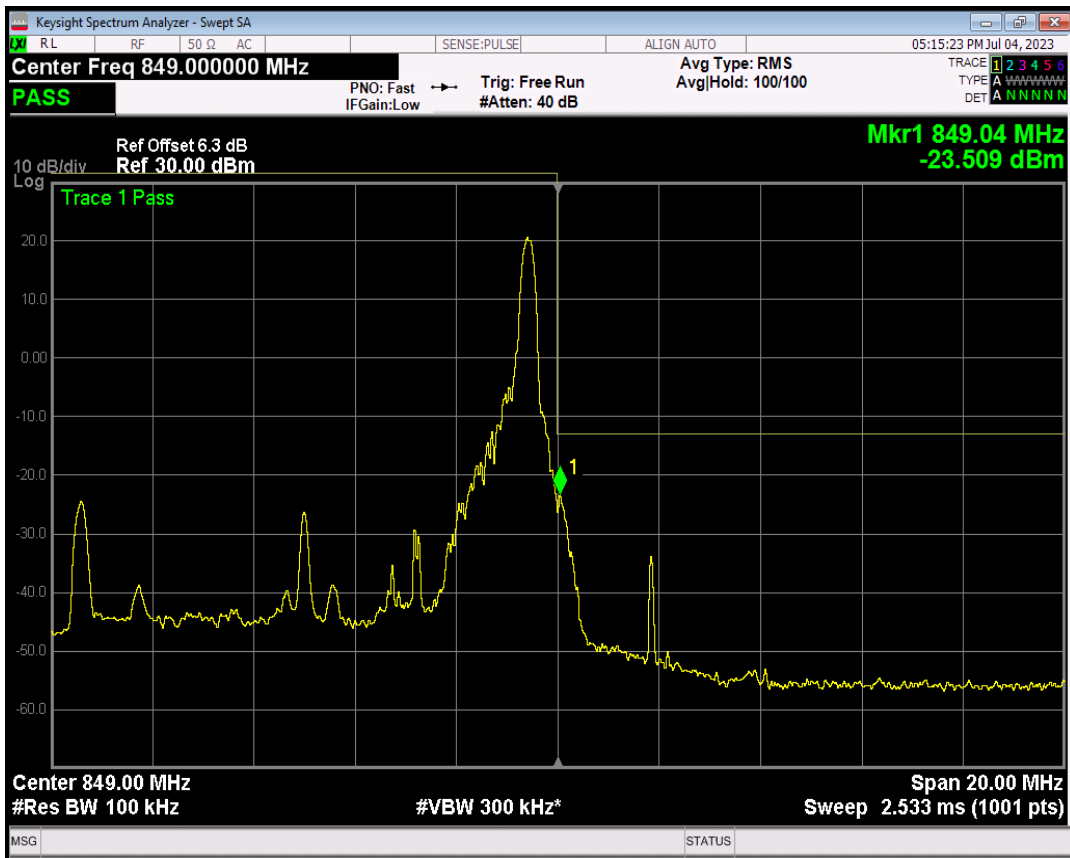

Band5 QPSK BW=10MHz Channel=20600 RB Size=1 Position=#Max

Band5 QPSK BW=10MHz Channel=20600 RB Size=50 Position=#0

Band5 16QAM BW=10MHz Channel=20600 RB Size=1 Position=#0

Band5 16QAM BW=10MHz Channel=20600 RB Size=1 Position=#Max