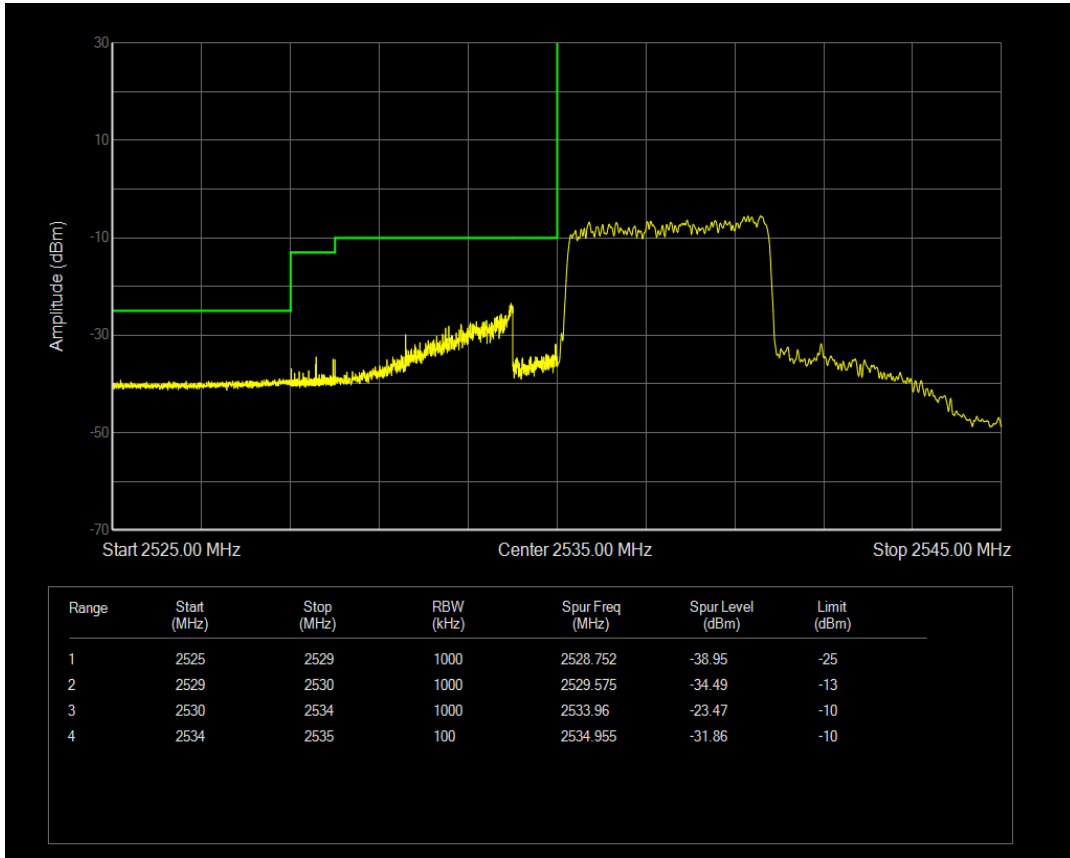

Band41(2535-2655) 16QAM BW=5MHz Channel=40065 RB Size=25 Position=#0

Band41(2535-2655) QPSK BW=5MHz Channel=41215 RB Size=1 Position=#0