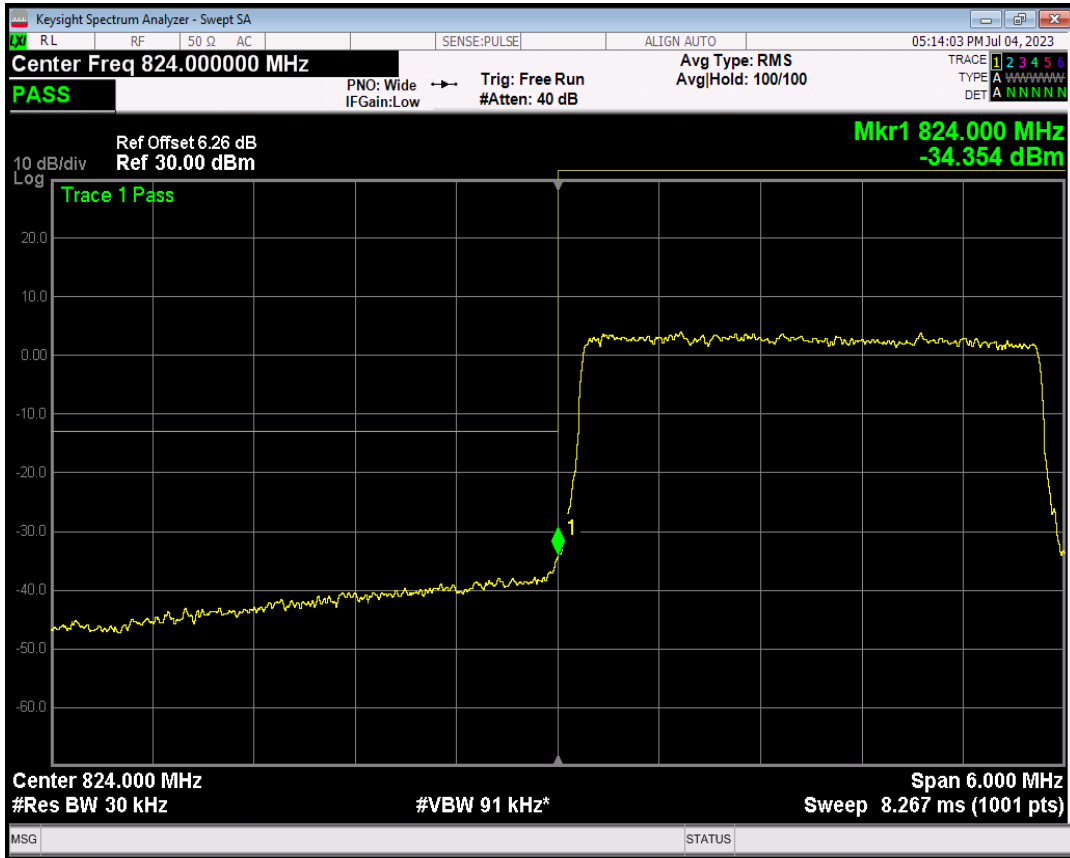

Band5 16QAM BW=3MHz Channel=20415 RB Size=15 Position=#0

Band5 QPSK BW=3MHz Channel=20635 RB Size=1 Position=#0