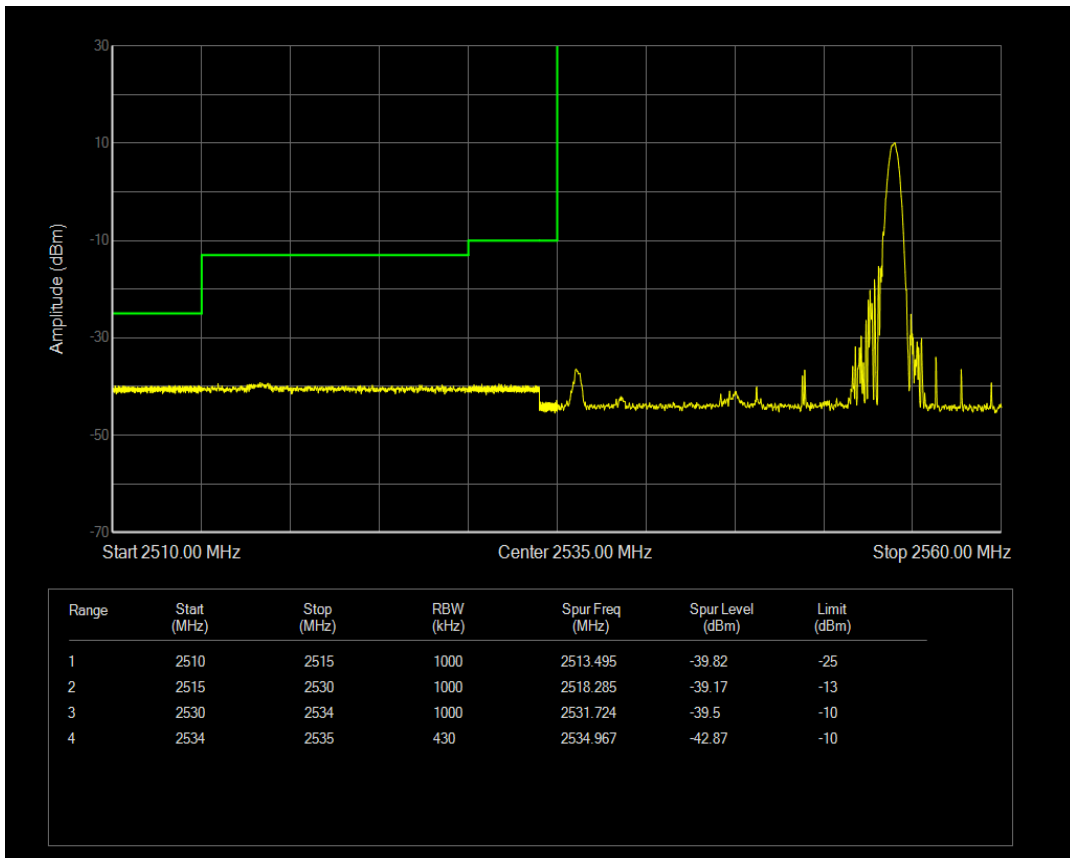

Band41(2535-2655) 16QAM BW=20MHz Channel=40140 RB Size=1 Position=#Max

Band41(2535-2655) 16QAM BW=20MHz Channel=40140 RB Size=100 Position=#0