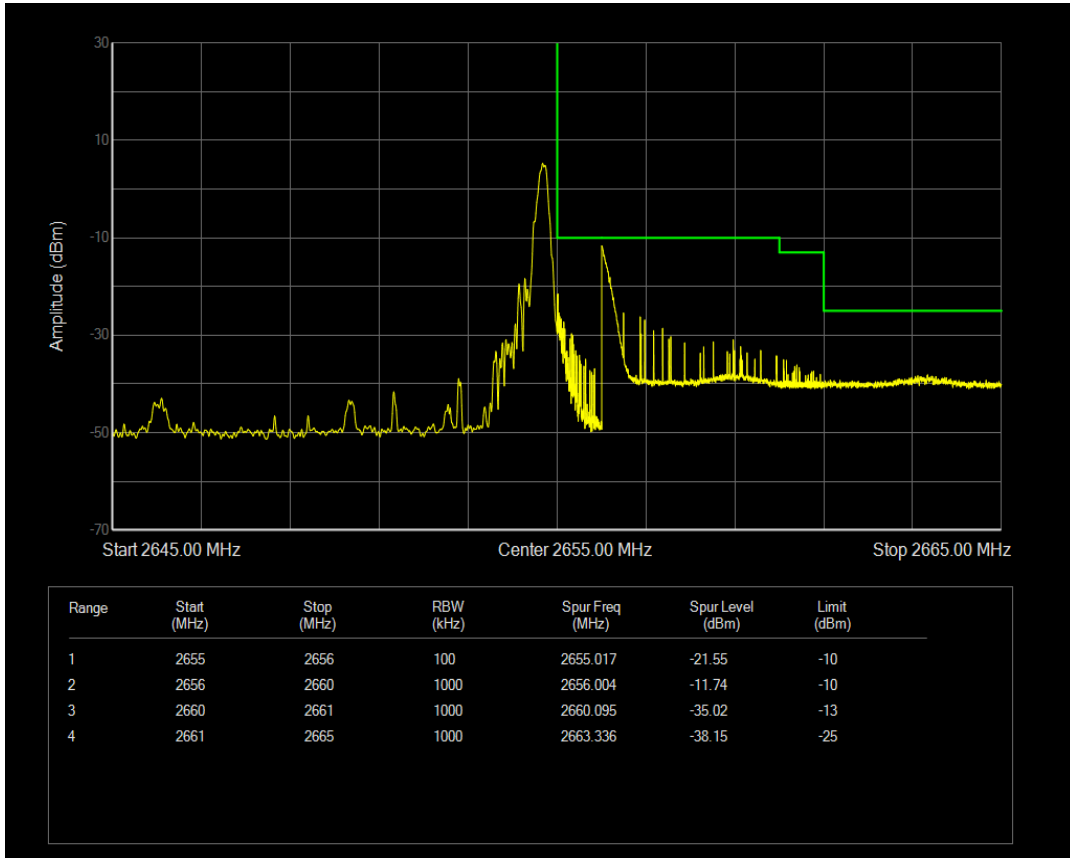

Band41(2535-2655) 16QAM BW=5MHz Channel=40065 RB Size=25 Position=#0

Band41(2535-2655) QPSK BW=5MHz Channel=41215 RB Size=1 Position=#0

Band41(2535-2655) QPSK BW=5MHz Channel=41215 RB Size=1 Position=#Max