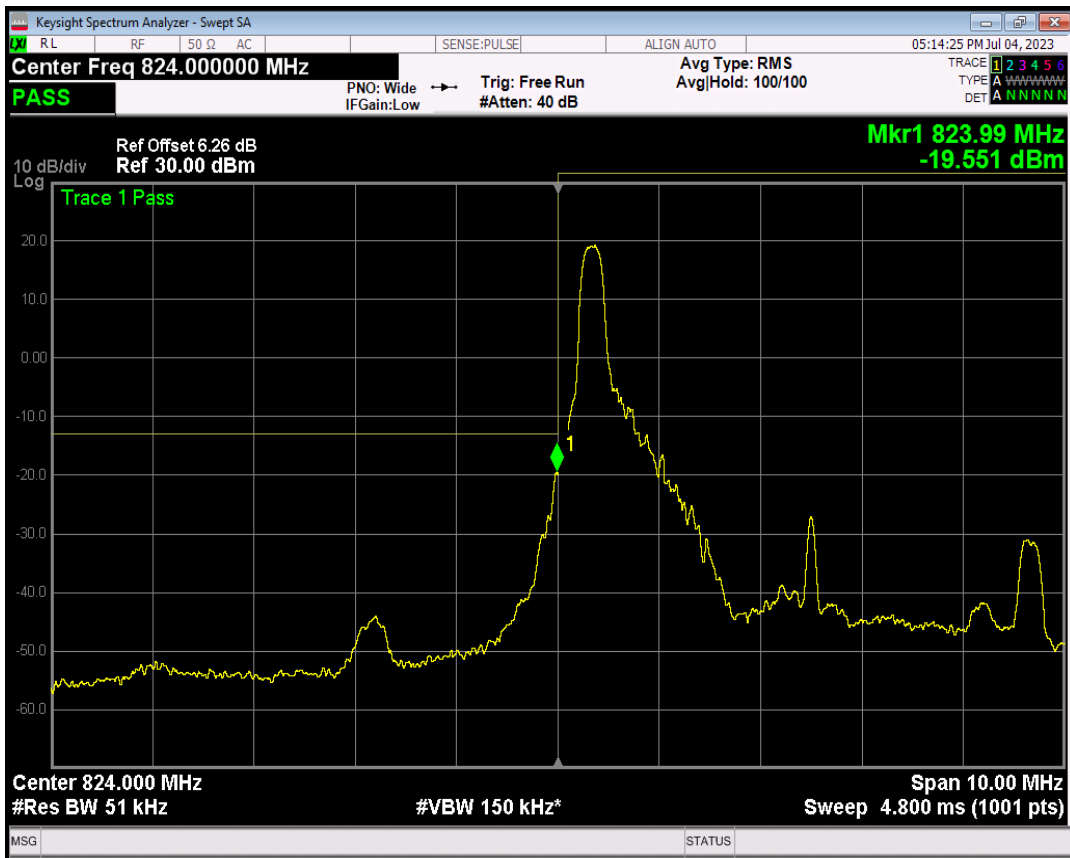

Band5 QPSK BW=5MHz Channel=20425 RB Size=1 Position=#0

Band5 QPSK BW=5MHz Channel=20425 RB Size=1 Position=#Max