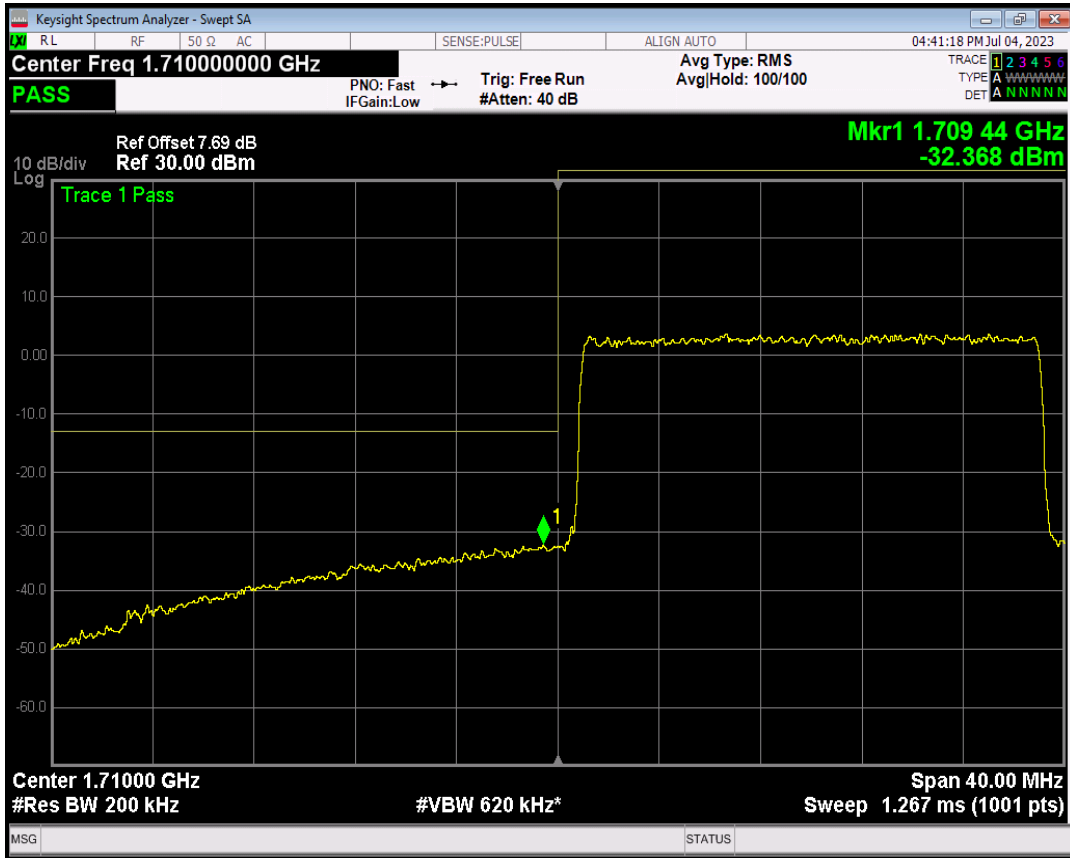

Band4 QPSK BW=20MHz Channel=20050 RB Size=100 Position=#0

Band4 16QAM BW=20MHz Channel=20050 RB Size=1 Position=#0

Band4 16QAM BW=20MHz Channel=20050 RB Size=1 Position=#Max

Band4 16QAM BW=20MHz Channel=20050 RB Size=100 Position=#0

Band4 QPSK BW=20MHz Channel=20300 RB Size=1 Position=#0

Band4 QPSK BW=20MHz Channel=20300 RB Size=1 Position=#Max

Band4 QPSK BW=20MHz Channel=20300 RB Size=100 Position=#0

Band4 16QAM BW=20MHz Channel=20300 RB Size=1 Position=#0