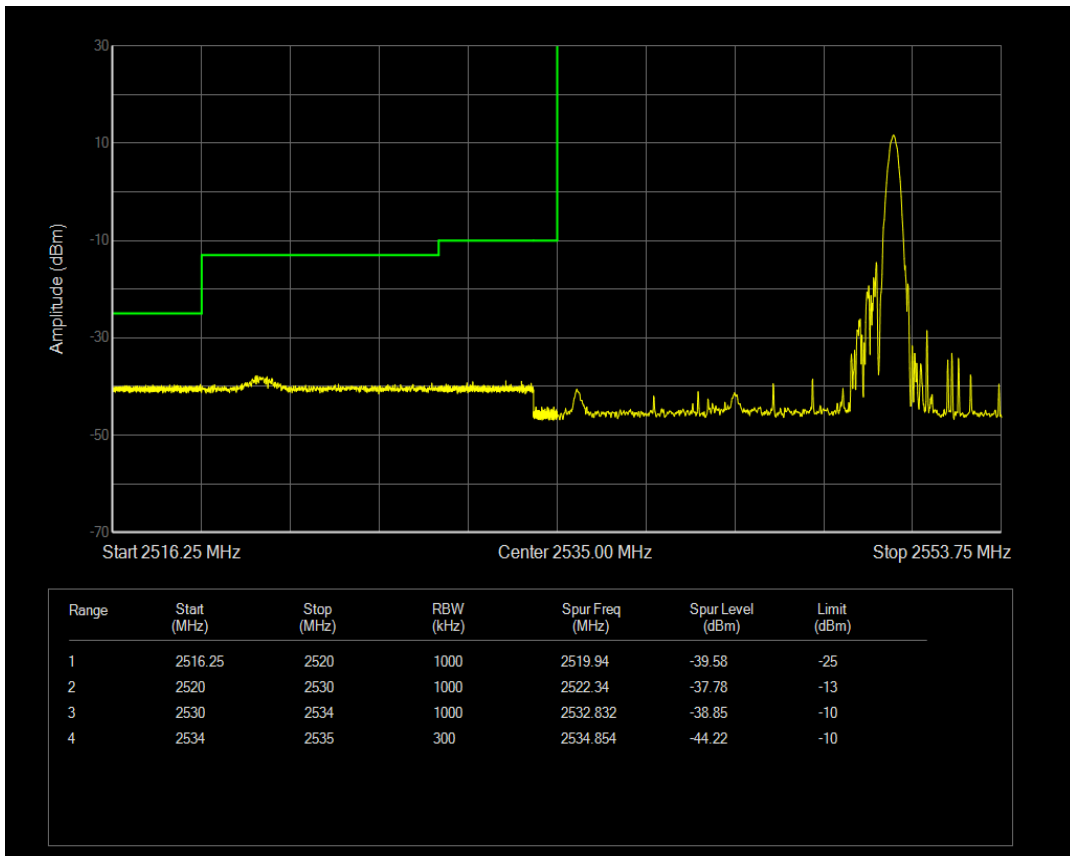

Band41(2535-2655) 16QAM BW=15MHz Channel=40115 RB Size=1 Position=#Max

Band41(2535-2655) 16QAM BW=15MHz Channel=40115 RB Size=75 Position=#0