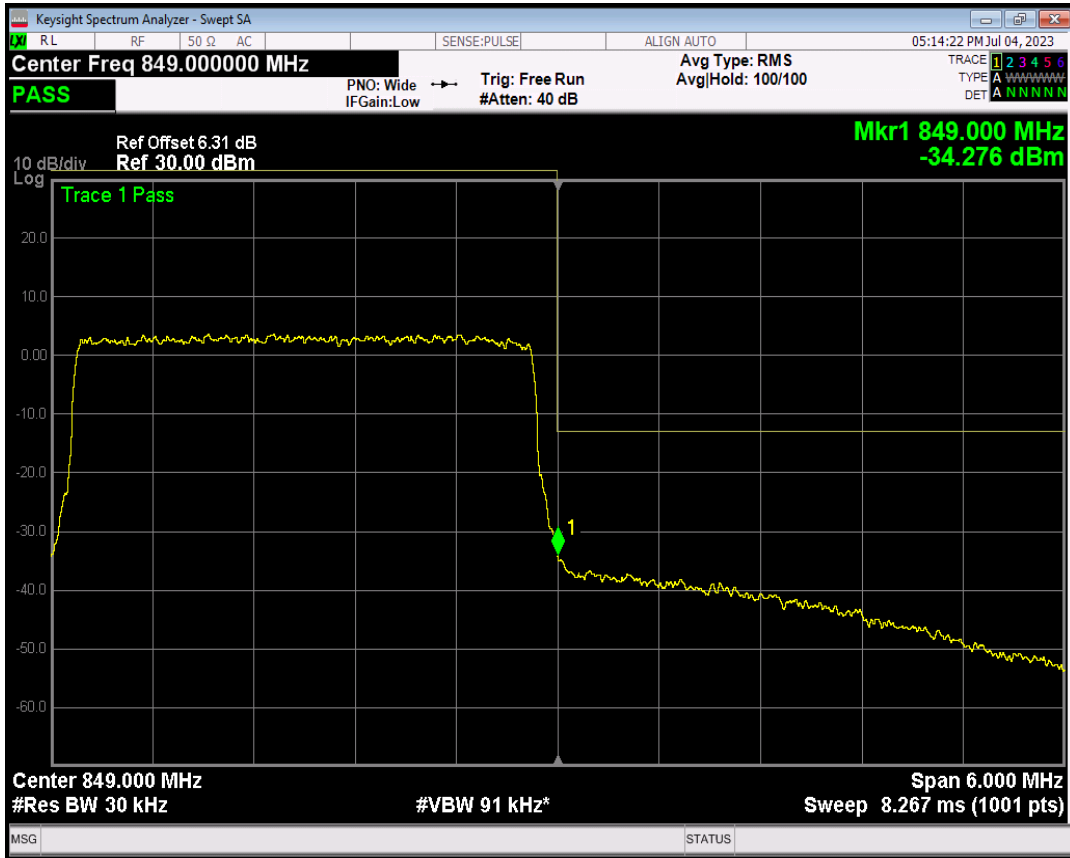

Band5 16QAM BW=3MHz Channel=20635 RB Size=15 Position=#0

Band5 QPSK BW=5MHz Channel=20425 RB Size=1 Position=#0