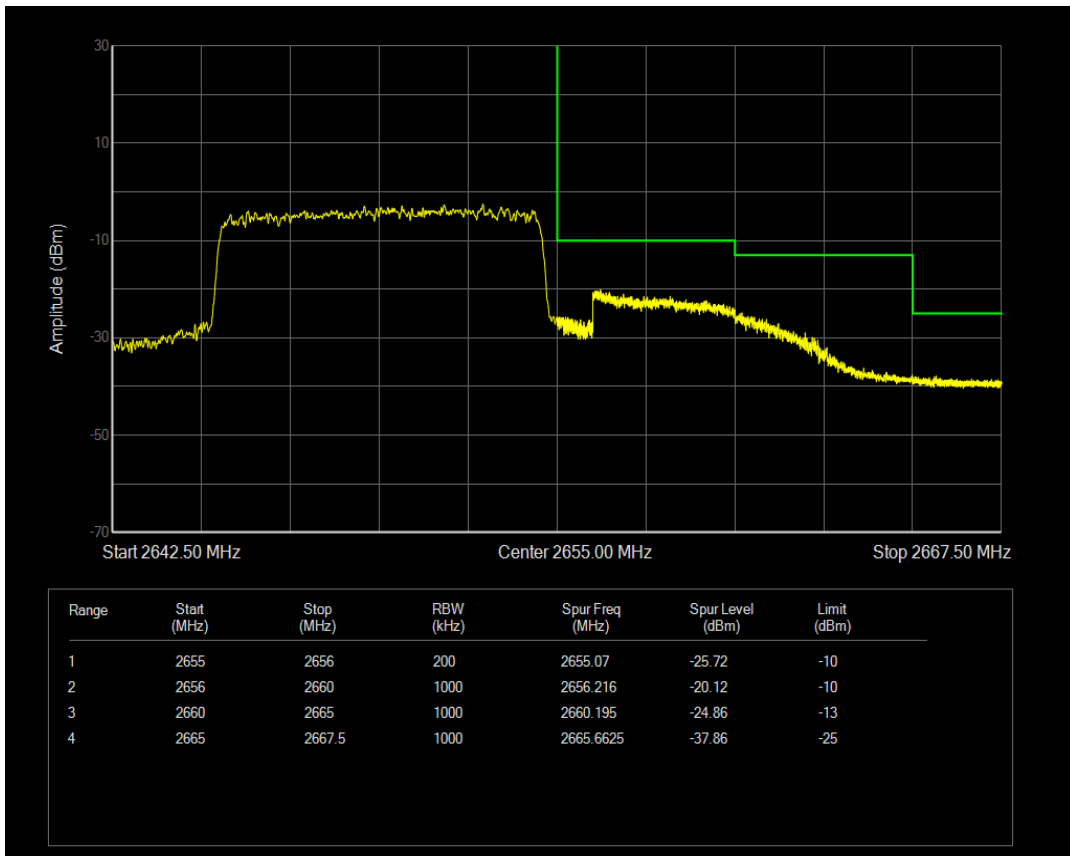

Band41(2535-2655) QPSK BW=10MHz Channel=41190 RB Size=50 Position=#0

Band41(2535-2655) 16QAM BW=10MHz Channel=41190 RB Size=1 Position=#0