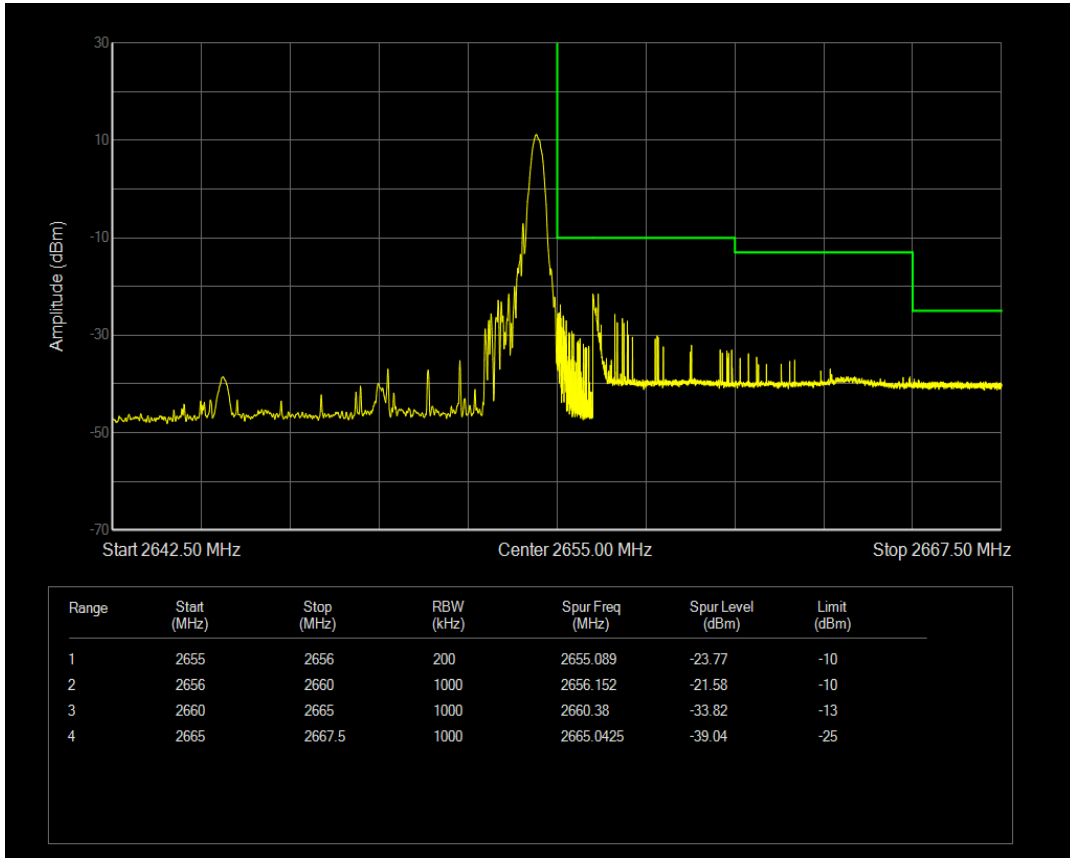

Band41(2535-2655) QPSK BW=10MHz Channel=41190 RB Size=1 Position=#Max

Band41(2535-2655) QPSK BW=10MHz Channel=41190 RB Size=50 Position=#0