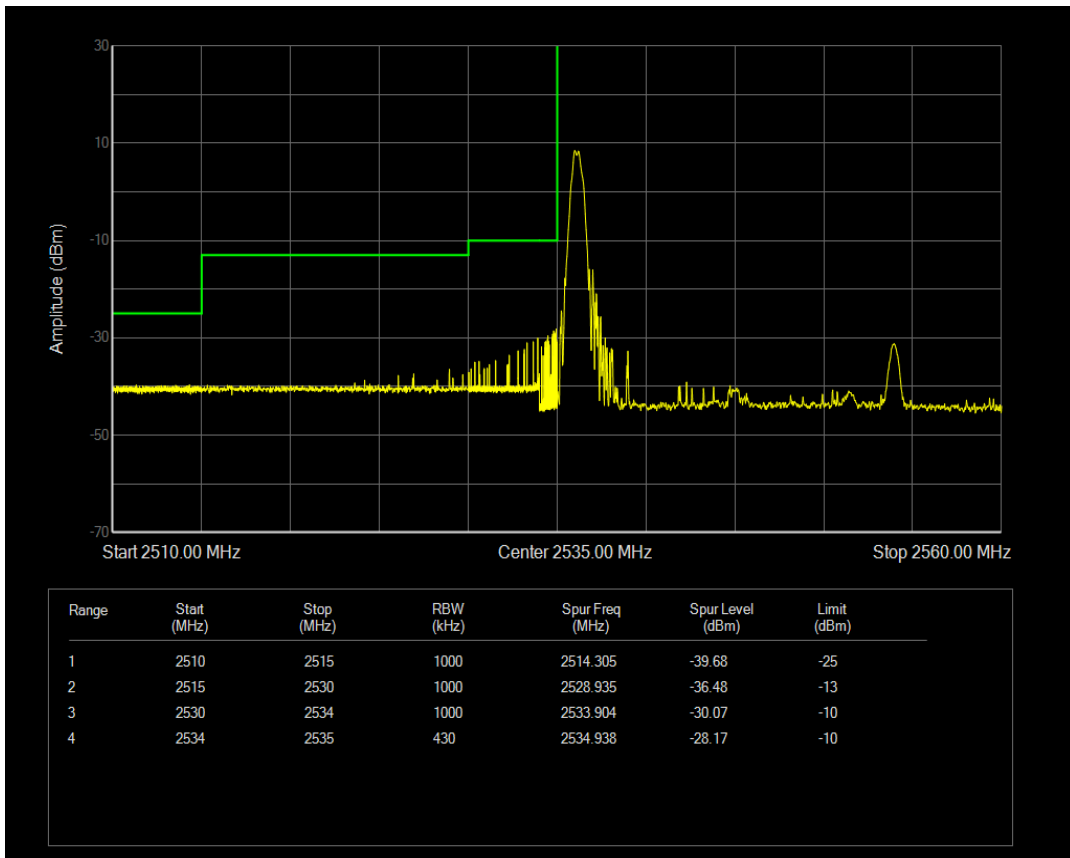

Band41(2535-2655) QPSK BW=20MHz Channel=40140 RB Size=1 Position=#0

Band41(2535-2655) QPSK BW=20MHz Channel=40140 RB Size=1 Position=#Max