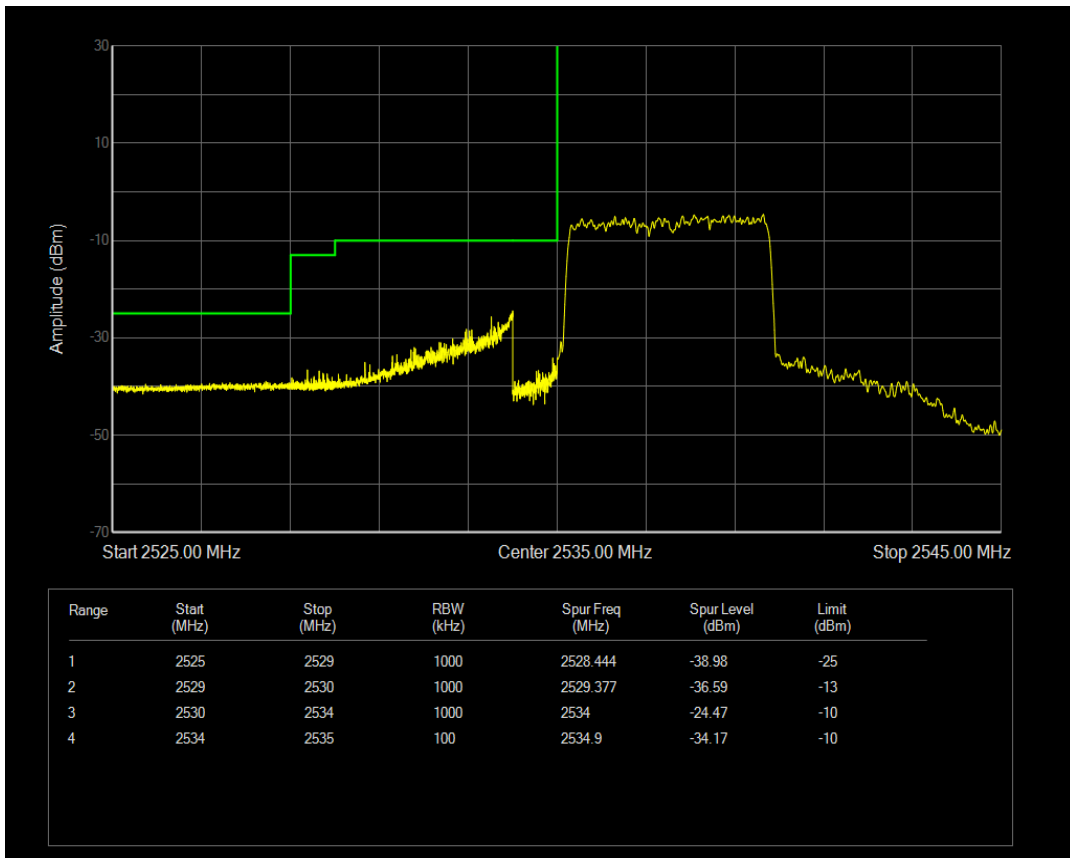

Band41(2535-2655) QPSK BW=5MHz Channel=40065 RB Size=25 Position=#0

Band41(2535-2655) 16QAM BW=5MHz Channel=40065 RB Size=1 Position=#0