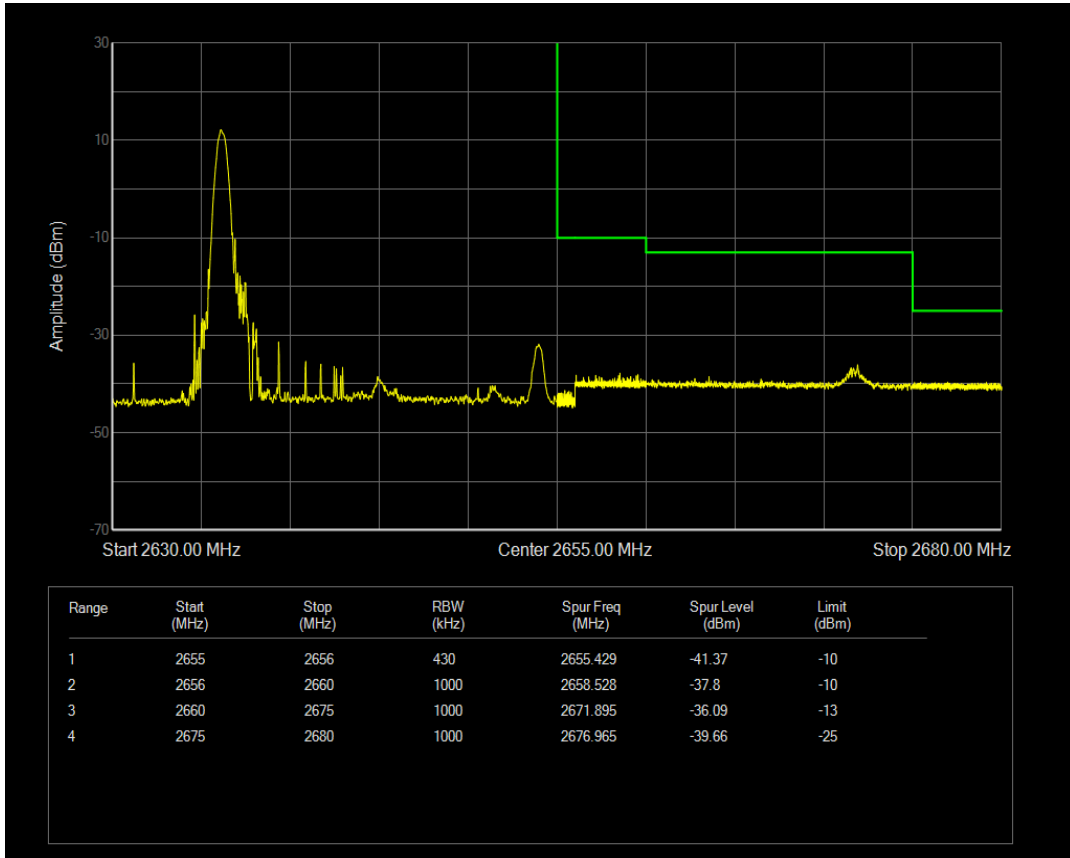

Band41(2535-2655) 16QAM BW=20MHz Channel=41140 RB Size=1 Position=#0

Band41(2535-2655) 16QAM BW=20MHz Channel=41140 RB Size=1 Position=#Max