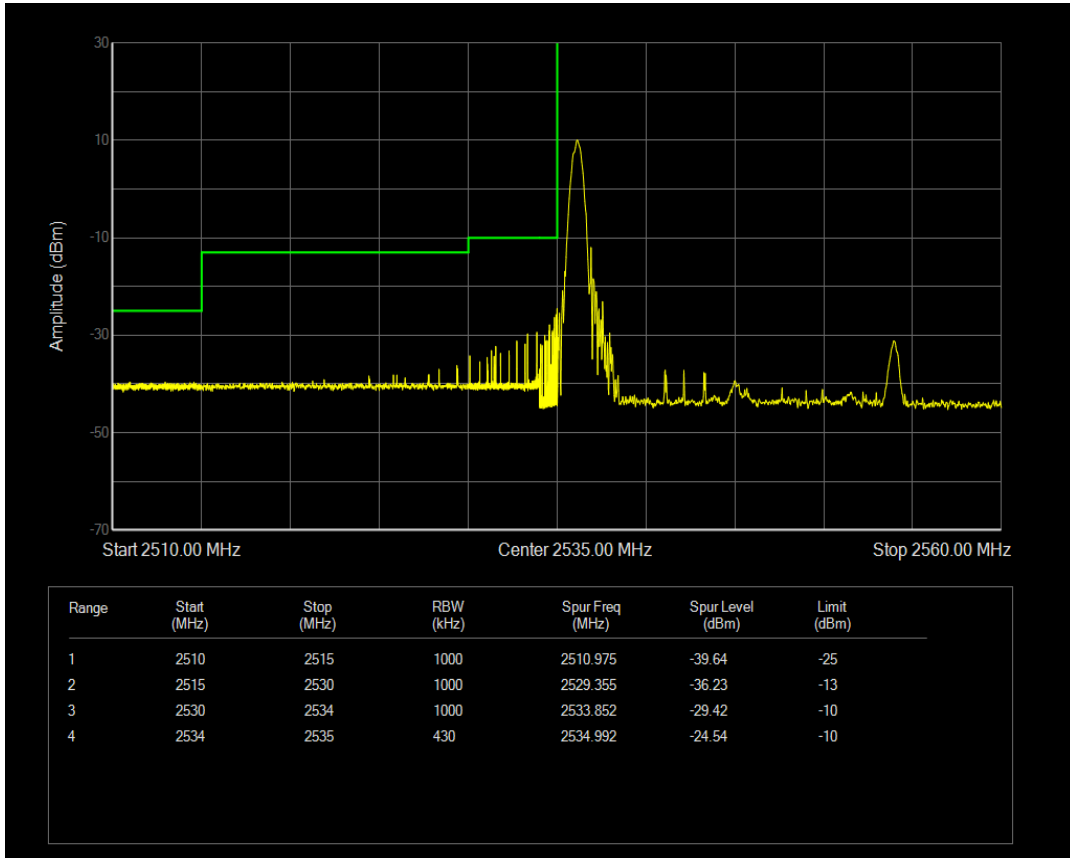

Band41(2535-2655) 16QAM BW=20MHz Channel=40140 RB Size=1 Position=#0

Band41(2535-2655) 16QAM BW=20MHz Channel=40140 RB Size=1 Position=#Max