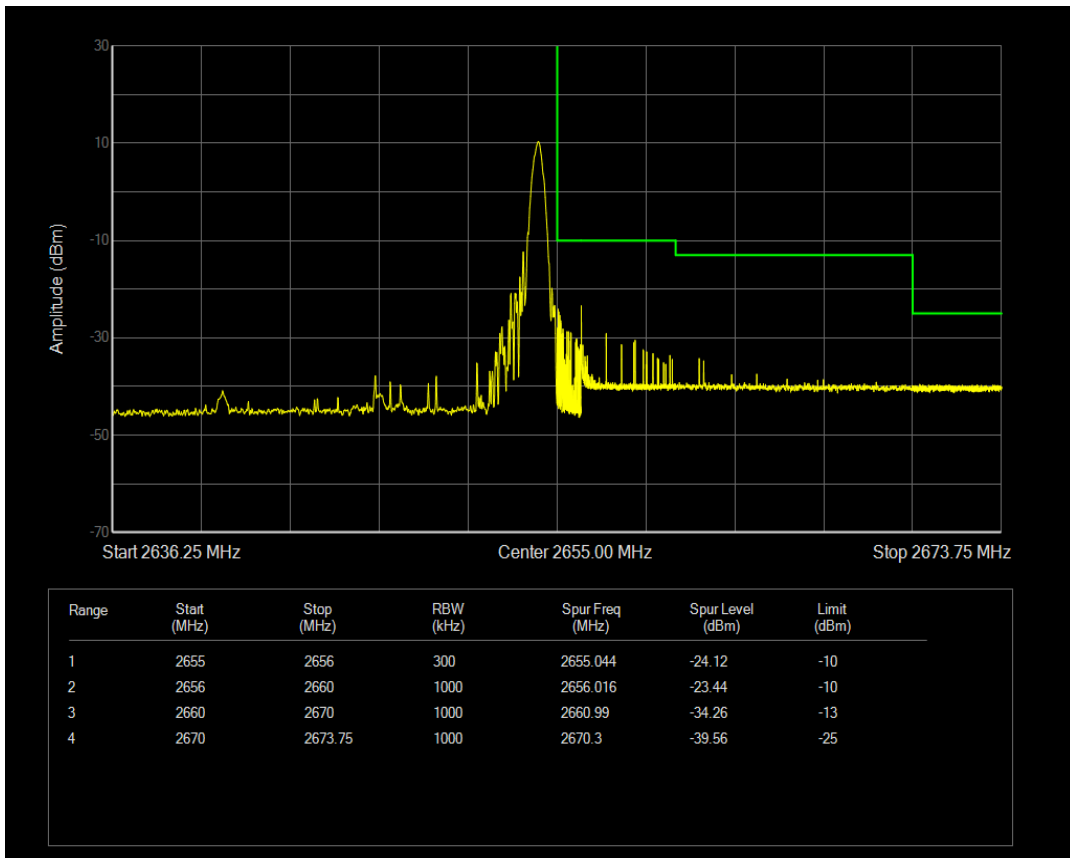

Band41(2535-2655) 16QAM BW=15MHz Channel=41165 RB Size=1 Position=#Max

Band41(2535-2655) 16QAM BW=15MHz Channel=41165 RB Size=75 Position=#0