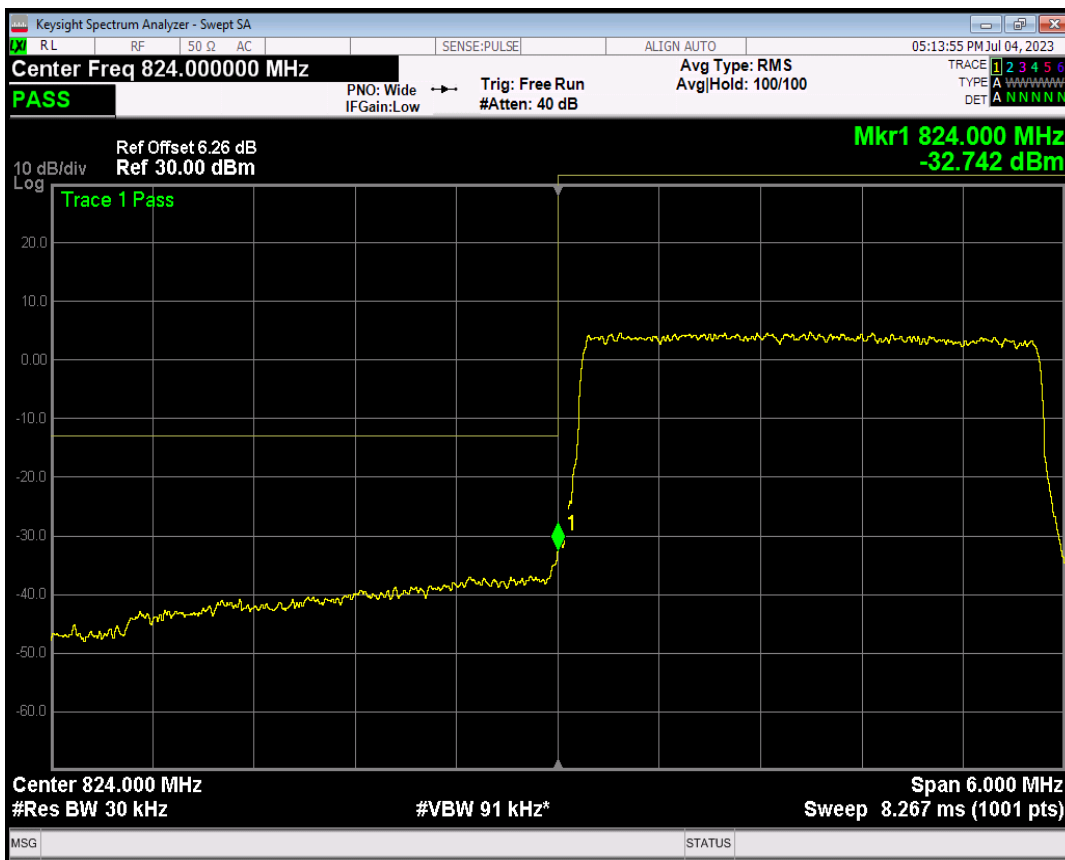

Band5 16QAM BW=1.4MHz Channel=20643 RB Size=6 Position=#0

Band5 QPSK BW=3MHz Channel=20415 RB Size=1 Position=#0

Band5 QPSK BW=3MHz Channel=20415 RB Size=1 Position=#Max

Band5 QPSK BW=3MHz Channel=20415 RB Size=15 Position=#0