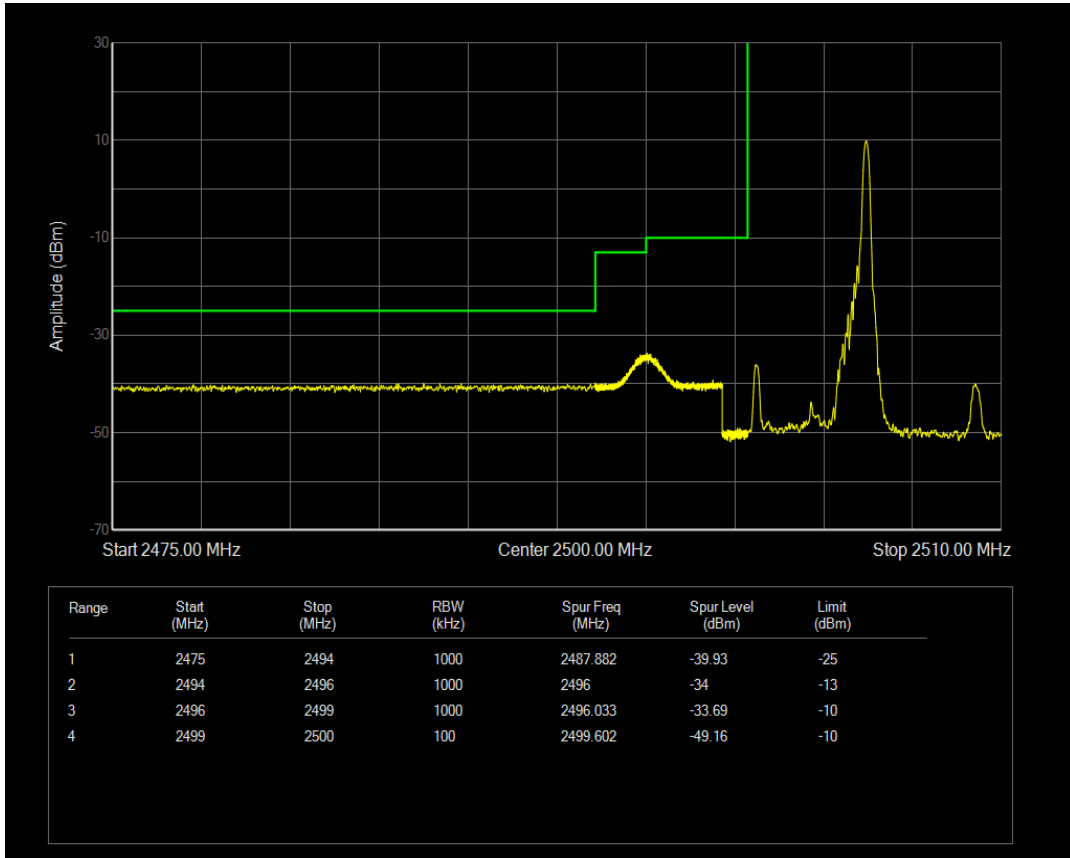

Band5 16QAM BW=10MHz Channel=20450 RB Size=1 Position=#0

Band5 16QAM BW=10MHz Channel=20450 RB Size=1 Position=#Max

Band5 16QAM BW=10MHz Channel=20450 RB Size=50 Position=#0

Band5 QPSK BW=10MHz Channel=20600 RB Size=1 Position=#0

Band5 QPSK BW=10MHz Channel=20600 RB Size=1 Position=#Max

Band5 QPSK BW=10MHz Channel=20600 RB Size=50 Position=#0

Band5 16QAM BW=10MHz Channel=20600 RB Size=1 Position=#0

Band5 16QAM BW=10MHz Channel=20600 RB Size=1 Position=#Max

Band5 16QAM BW=10MHz Channel=20600 RB Size=50 Position=#0

Band7 QPSK BW=5MHz Channel=20775 RB Size=1 Position=#0

Band7 QPSK BW=5MHz Channel=20775 RB Size=1 Position=#Max

Band7 QPSK BW=5MHz Channel=20775 RB Size=25 Position=#0