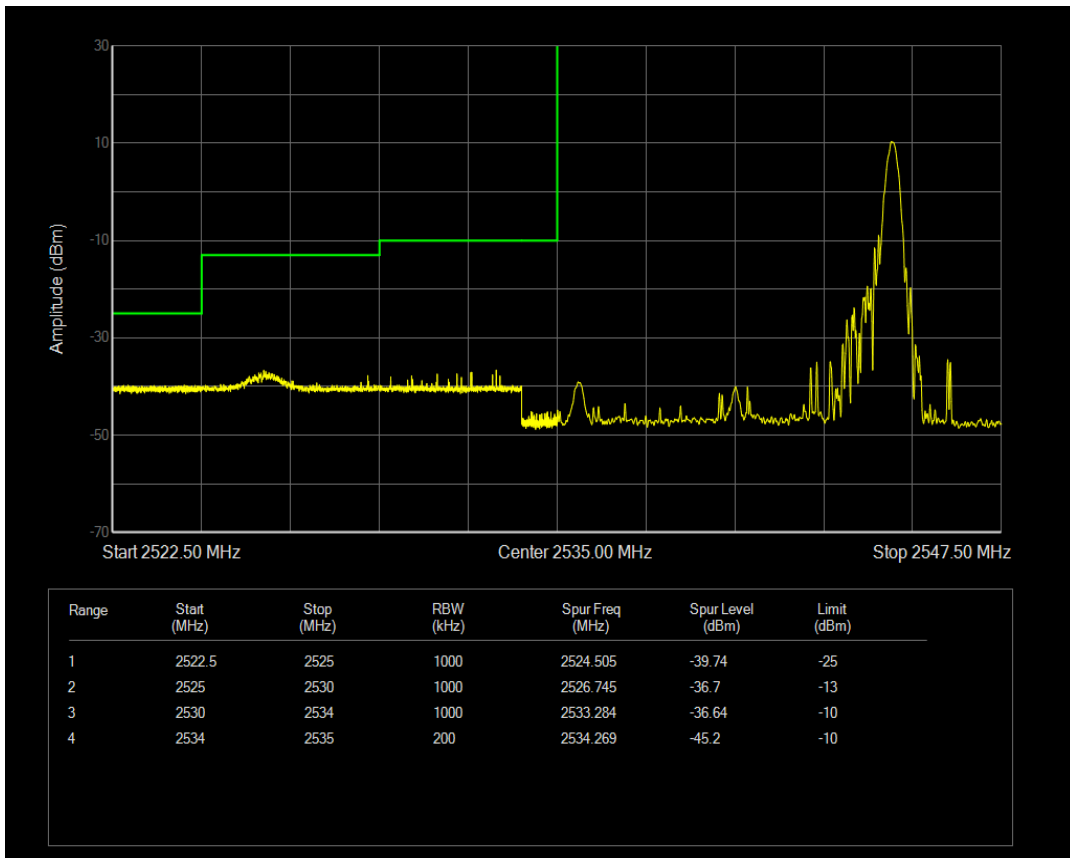

Band41(2535-2655) 16QAM BW=10MHz Channel=40090 RB Size=1 Position=#Max

Band41(2535-2655) 16QAM BW=10MHz Channel=40090 RB Size=50 Position=#0