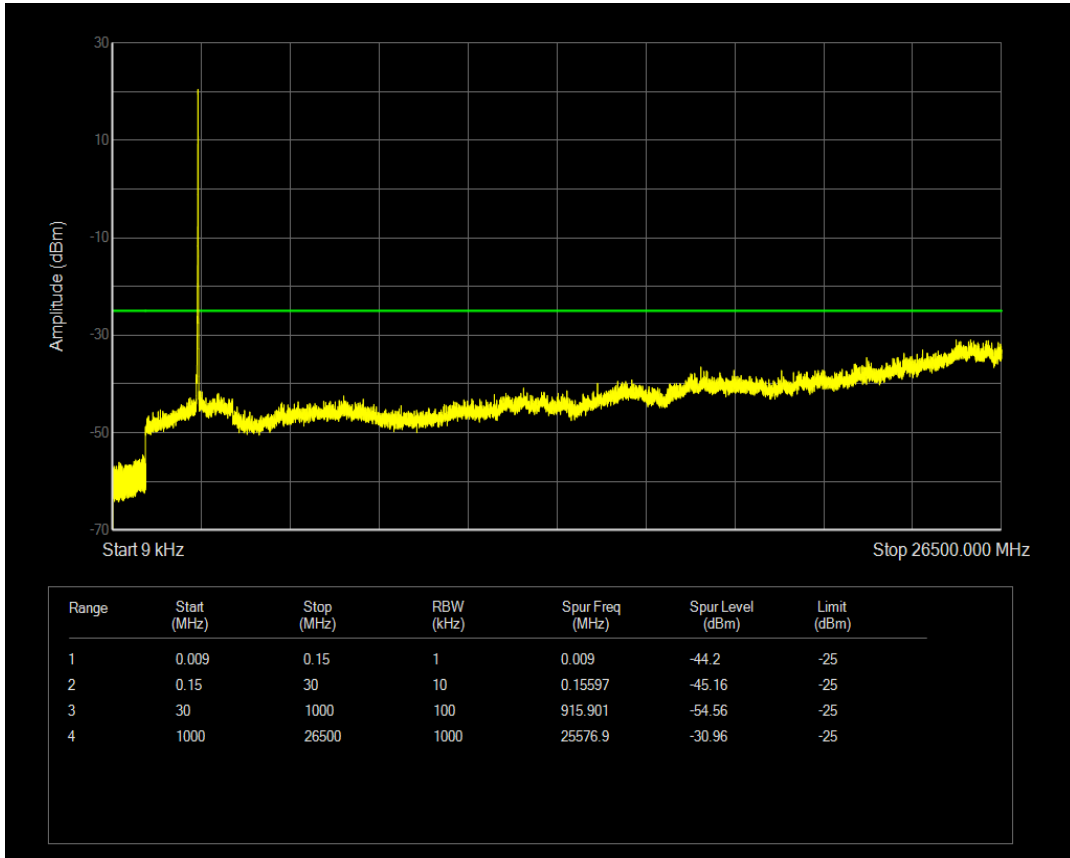

Band7 16QAM BW=10MHz Channel=20800 RB Size=1 Position=#0

Band7 16QAM BW=10MHz Channel=20800 RB Size=50 Position=#0

Band7 QPSK BW=10MHz Channel=21100 RB Size=1 Position=#0

Band7 QPSK BW=10MHz Channel=21100 RB Size=50 Position=#0

Band7 16QAM BW=10MHz Channel=21100 RB Size=1 Position=#0

Band7 16QAM BW=10MHz Channel=21100 RB Size=50 Position=#0

Band7 QPSK BW=10MHz Channel=21400 RB Size=1 Position=#0

Band7 QPSK BW=10MHz Channel=21400 RB Size=50 Position=#0

Band7 16QAM BW=10MHz Channel=21400 RB Size=1 Position=#0

Band7 16QAM BW=10MHz Channel=21400 RB Size=50 Position=#0

Band7 QPSK BW=15MHz Channel=20825 RB Size=1 Position=#0

Band7 QPSK BW=15MHz Channel=20825 RB Size=75 Position=#0