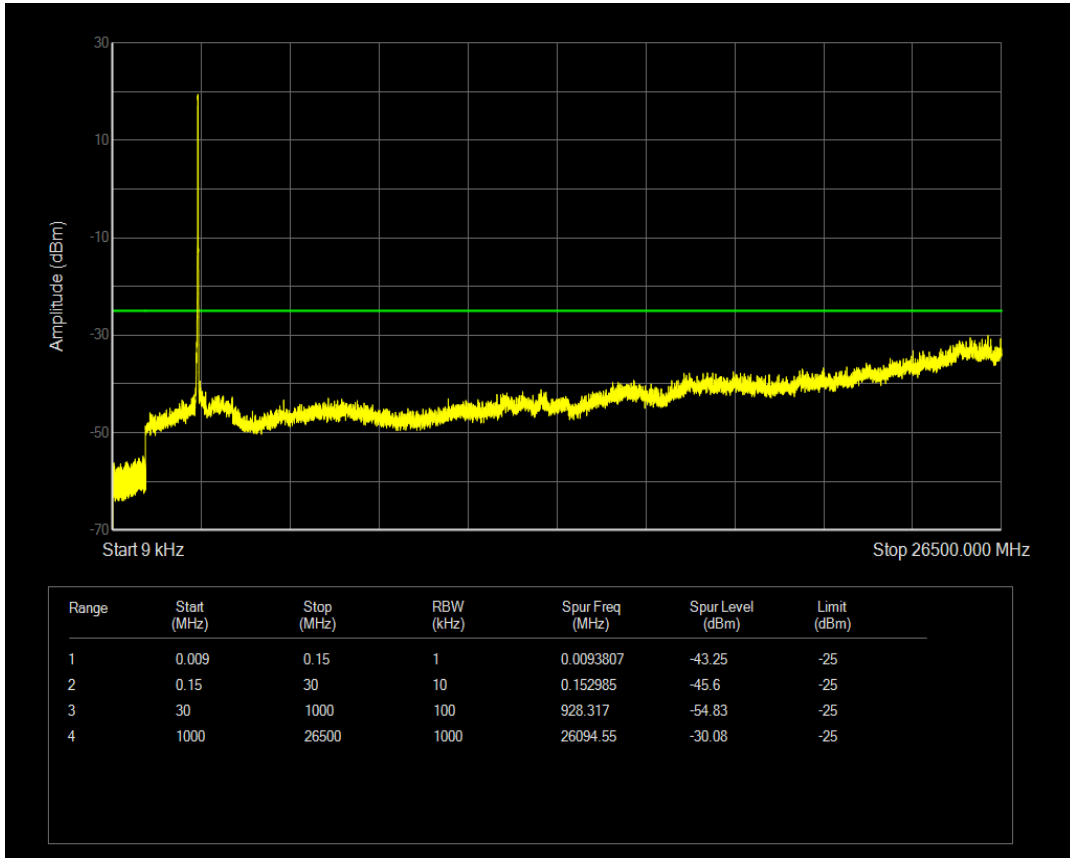

Band7 16QAM BW=15MHz Channel=21100 RB Size=1 Position=#0

Band7 16QAM BW=15MHz Channel=21100 RB Size=75 Position=#0

Band7 QPSK BW=15MHz Channel=21375 RB Size=1 Position=#0

Band7 QPSK BW=15MHz Channel=21375 RB Size=75 Position=#0

Band7 16QAM BW=15MHz Channel=21375 RB Size=1 Position=#0

Band7 16QAM BW=15MHz Channel=21375 RB Size=75 Position=#0

Band7 QPSK BW=20MHz Channel=20850 RB Size=1 Position=#0

Band7 QPSK BW=20MHz Channel=20850 RB Size=100 Position=#0