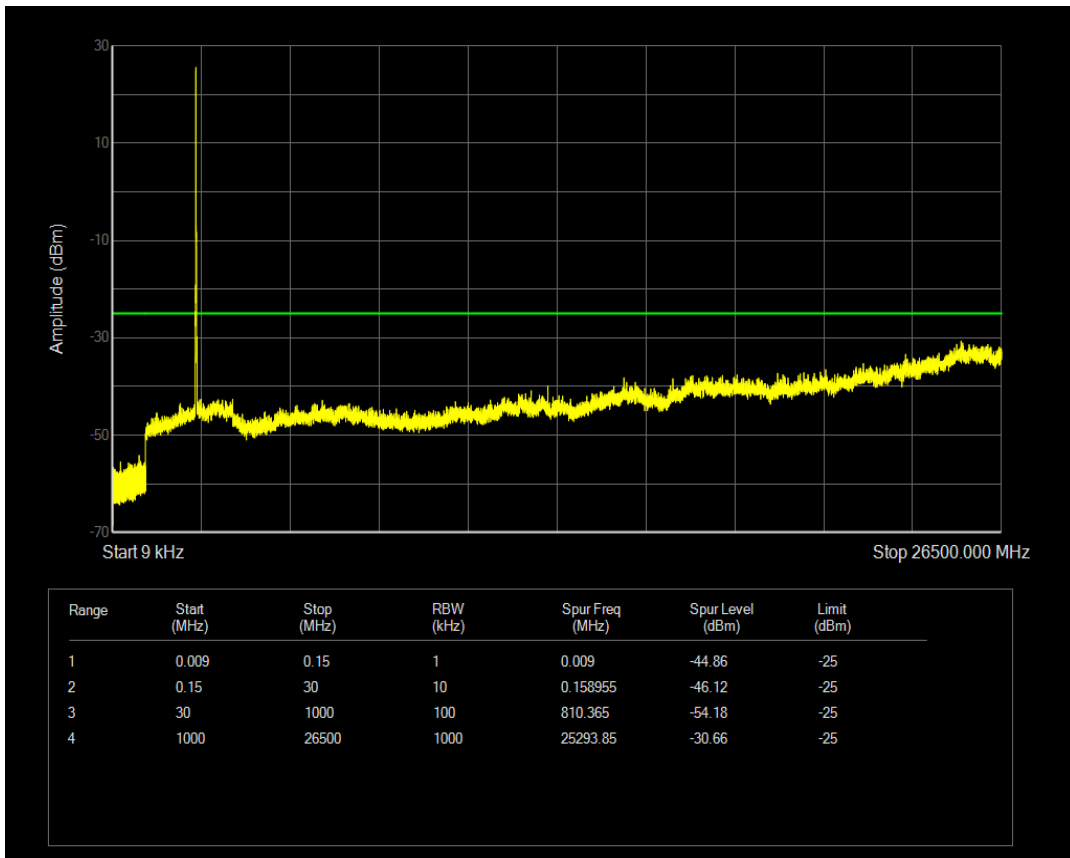

Band7 16QAM BW=15MHz Channel=21375 RB Size=1 Position=#0

Band7 16QAM BW=15MHz Channel=21375 RB Size=75 Position=#0

Band7 QPSK BW=20MHz Channel=20850 RB Size=1 Position=#0

Band7 QPSK BW=20MHz Channel=20850 RB Size=100 Position=#0

Band7 16QAM BW=20MHz Channel=20850 RB Size=1 Position=#0

Band7 16QAM BW=20MHz Channel=20850 RB Size=100 Position=#0

Band7 QPSK BW=20MHz Channel=21100 RB Size=1 Position=#0

Band7 QPSK BW=20MHz Channel=21100 RB Size=100 Position=#0