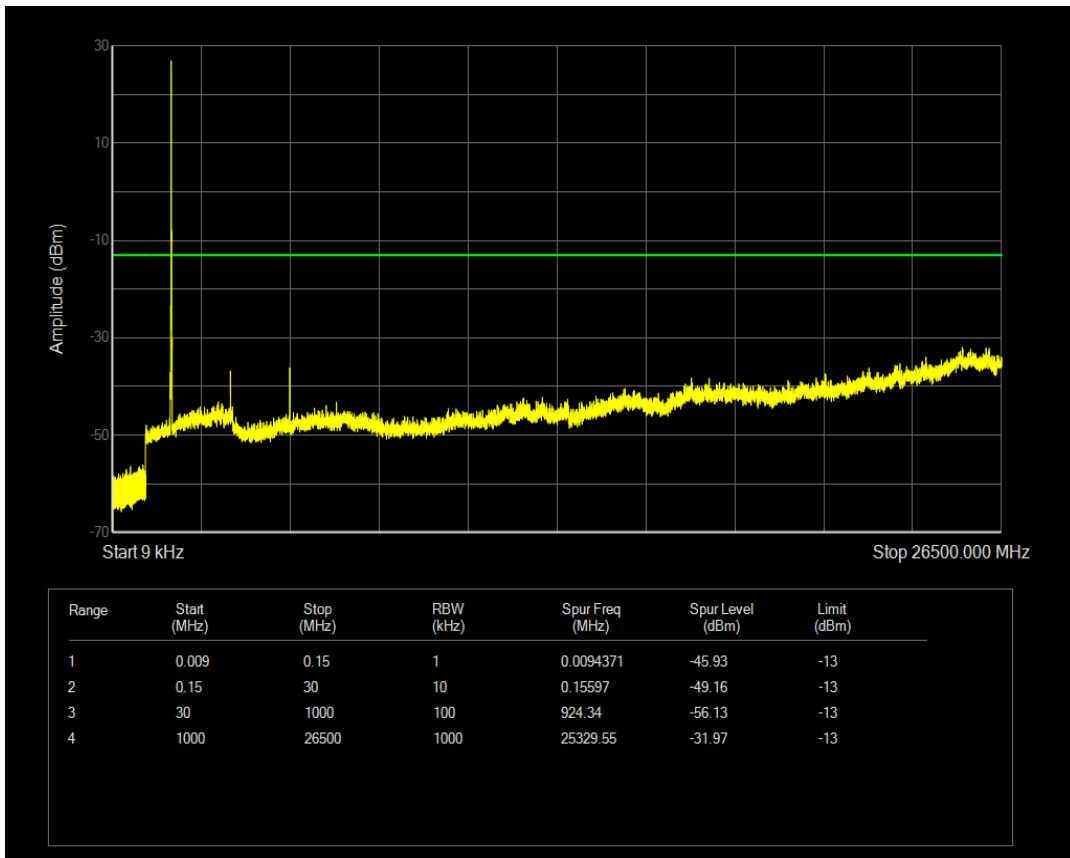

Band66 QPSK BW=15MHz Channel=132597 RB Size=1 Position=#0

Band66 QPSK BW=15MHz Channel=132597 RB Size=75 Position=#0