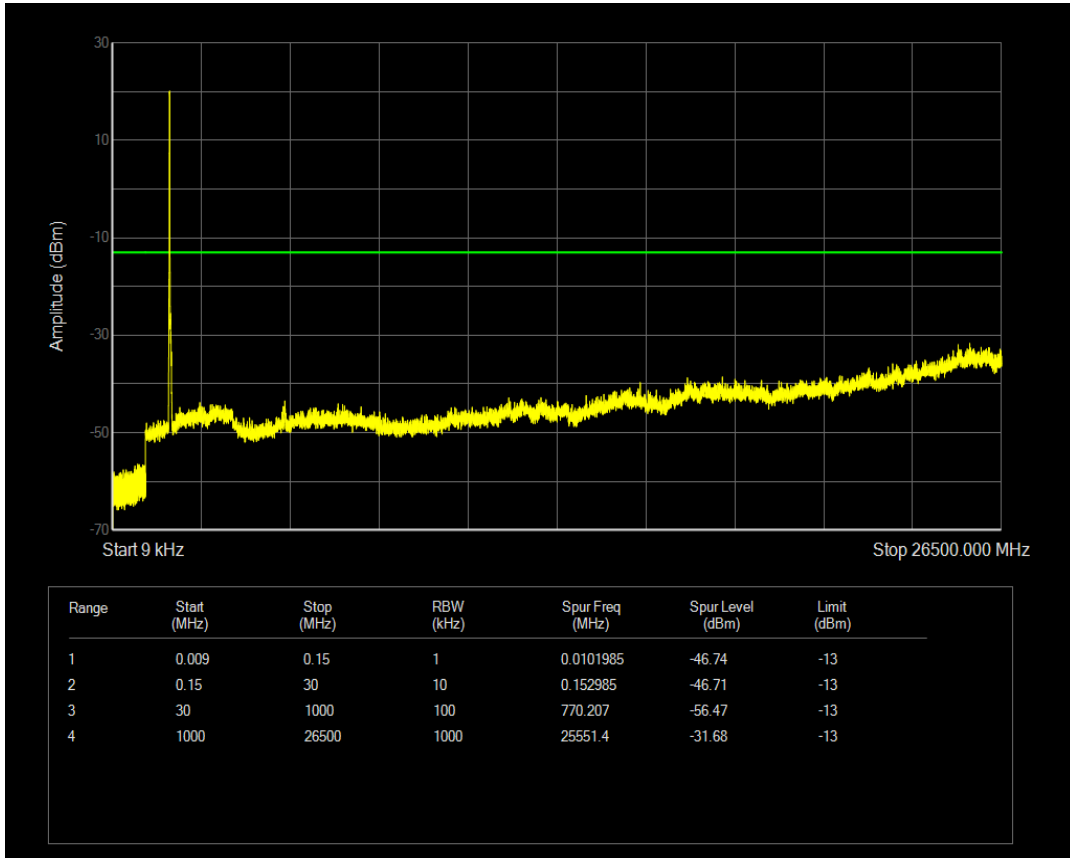

Band66 16QAM BW=10MHz Channel=132622 RB Size=1 Position=#0

Band66 16QAM BW=10MHz Channel=132622 RB Size=50 Position=#0

Band66 QPSK BW=15MHz Channel=132047 RB Size=1 Position=#0

Band66 QPSK BW=15MHz Channel=132047 RB Size=75 Position=#0