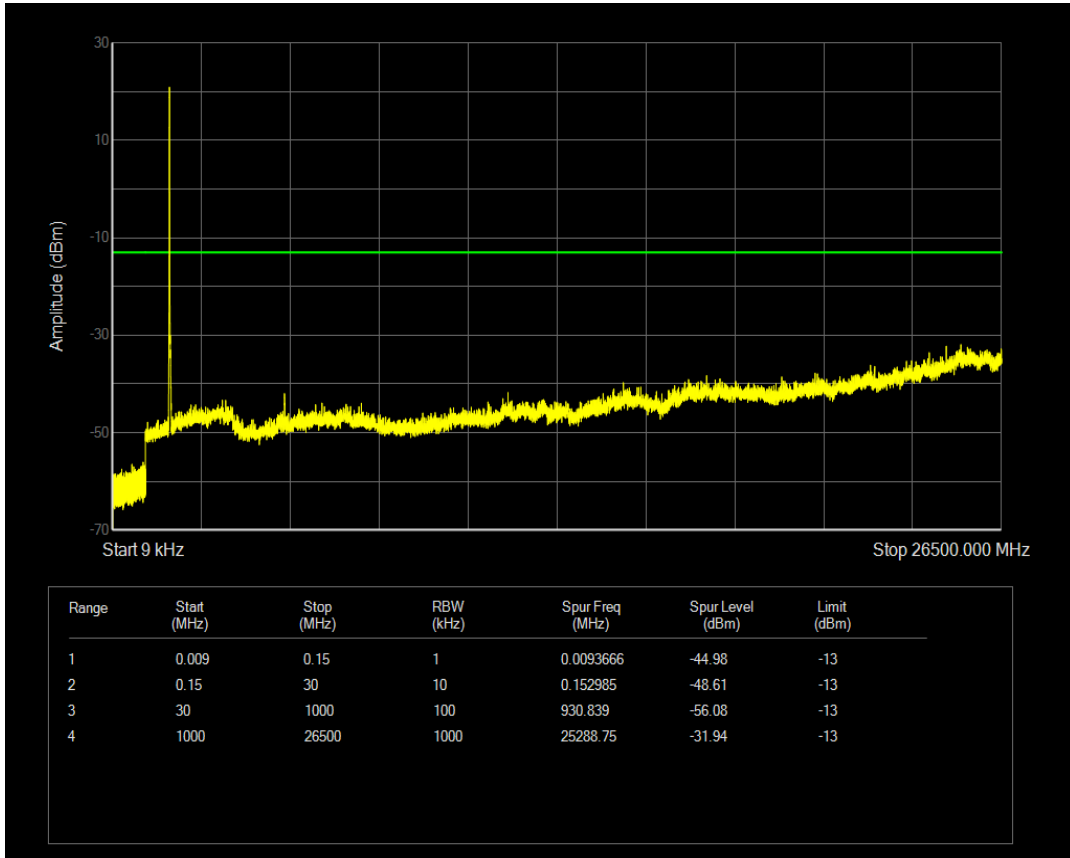

Band66 16QAM BW=10MHz Channel=132022 RB Size=50 Position=#0

Band66 QPSK BW=10MHz Channel=132322 RB Size=1 Position=#0