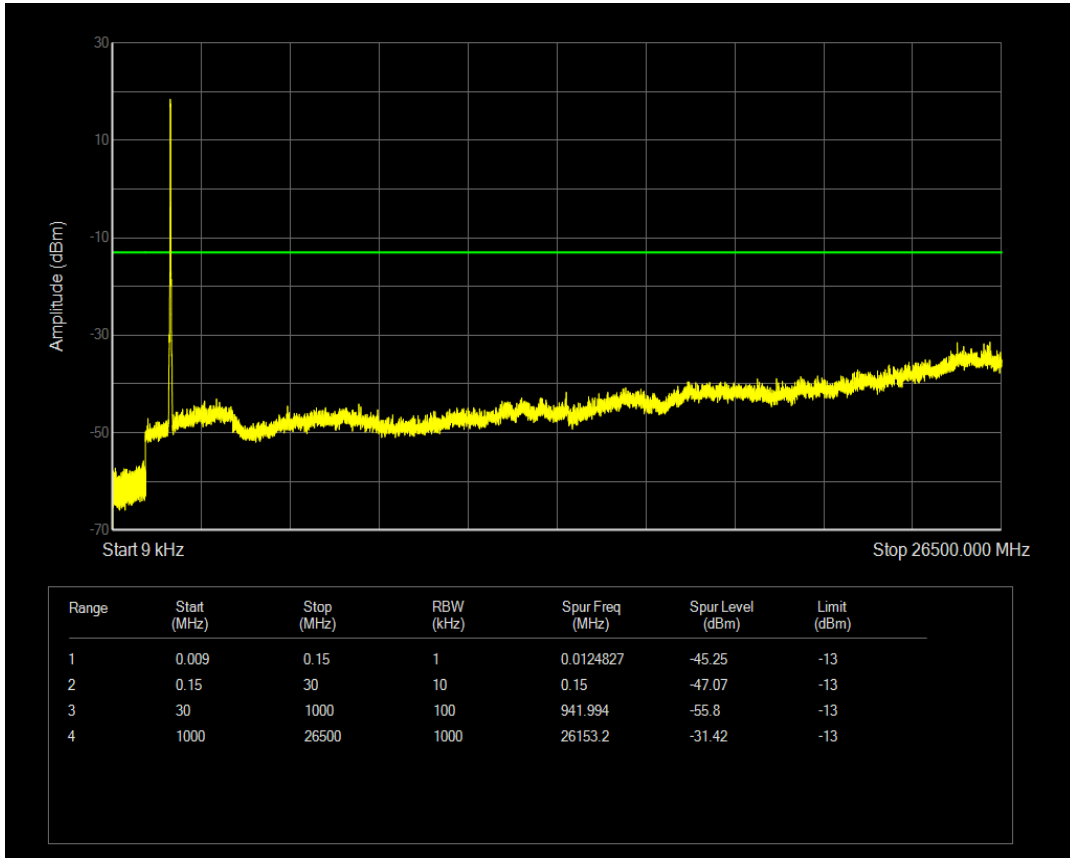

Band66 16QAM BW=20MHz Channel=132322 RB Size=100 Position=#0

Band66 QPSK BW=20MHz Channel=132572 RB Size=1 Position=#0