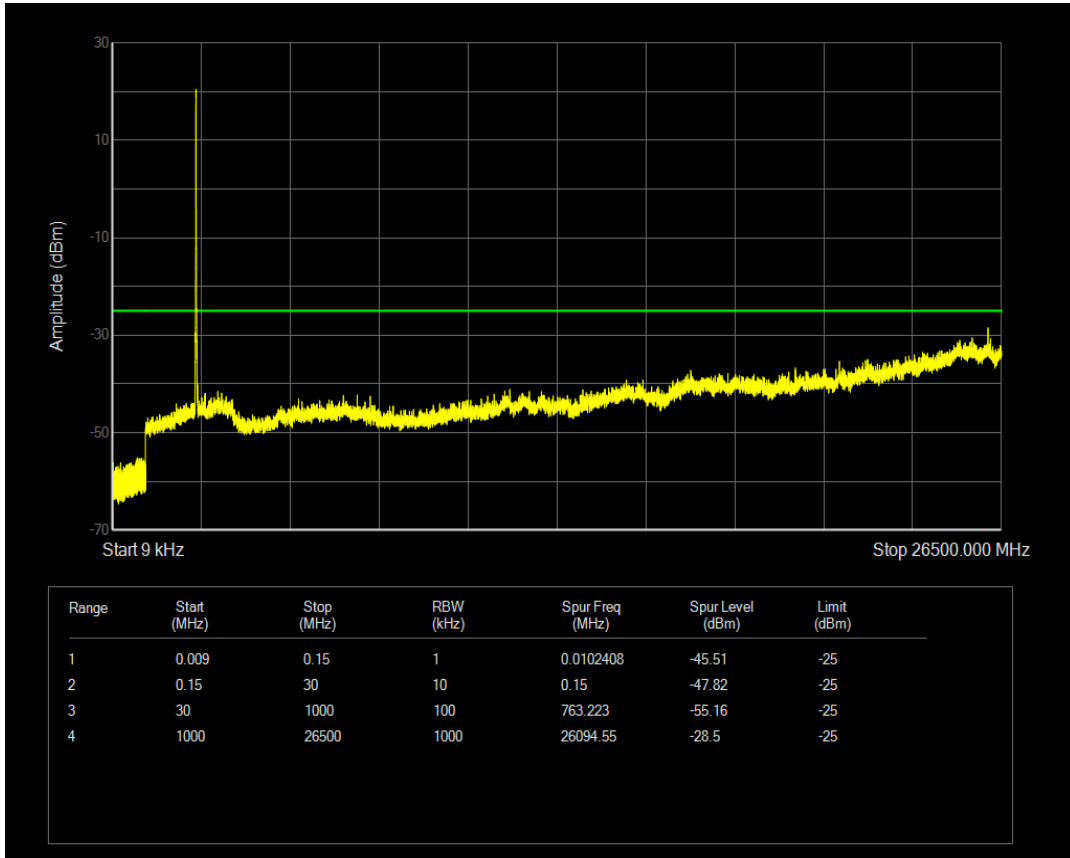

Band7 16QAM BW=5MHz Channel=21425 RB Size=1 Position=#0

Band7 16QAM BW=5MHz Channel=21425 RB Size=25 Position=#0

Band7 QPSK BW=10MHz Channel=20800 RB Size=1 Position=#0

Band7 QPSK BW=10MHz Channel=20800 RB Size=50 Position=#0

Band7 16QAM BW=10MHz Channel=20800 RB Size=1 Position=#0

Band7 16QAM BW=10MHz Channel=20800 RB Size=50 Position=#0

Band7 QPSK BW=10MHz Channel=21100 RB Size=1 Position=#0

Band7 QPSK BW=10MHz Channel=21100 RB Size=50 Position=#0