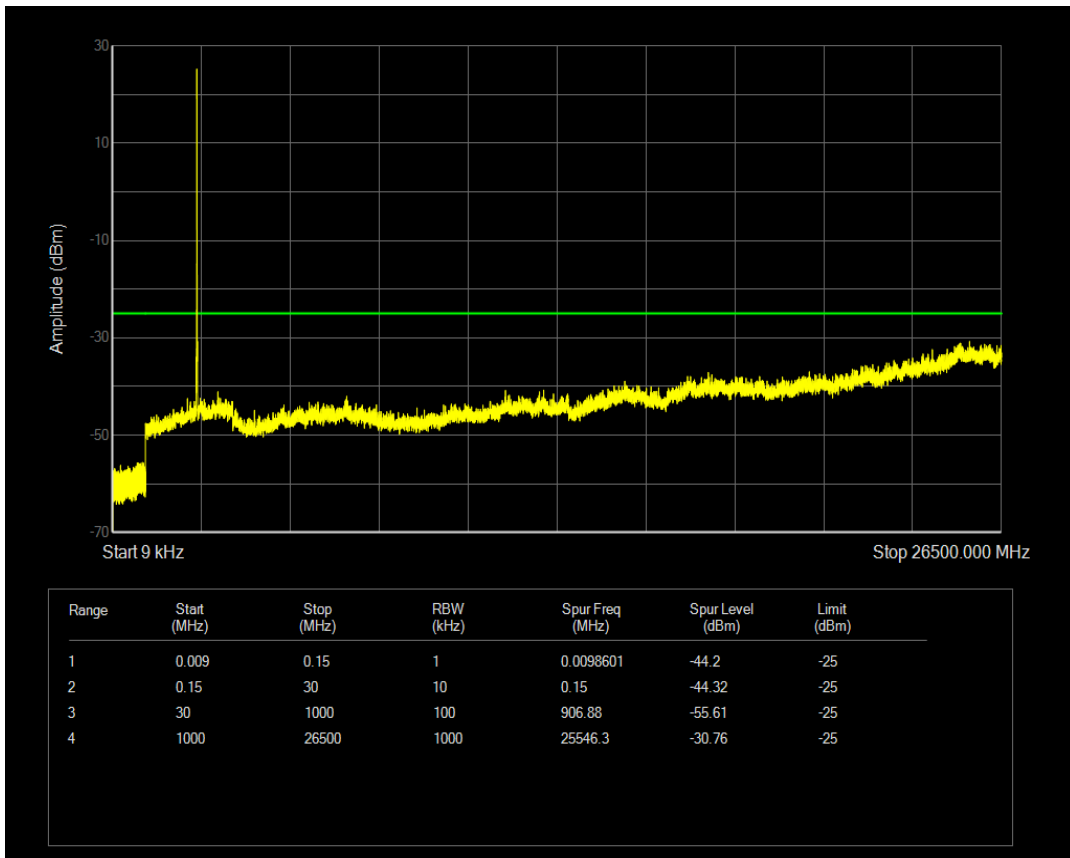

Band7 16QAM BW=5MHz Channel=21425 RB Size=1 Position=#0

Band7 16QAM BW=5MHz Channel=21425 RB Size=25 Position=#0

Band7 QPSK BW=10MHz Channel=20800 RB Size=1 Position=#0

Band7 QPSK BW=10MHz Channel=20800 RB Size=50 Position=#0

Band7 16QAM BW=10MHz Channel=20800 RB Size=1 Position=#0

Band7 16QAM BW=10MHz Channel=20800 RB Size=50 Position=#0

Band7 QPSK BW=10MHz Channel=21100 RB Size=1 Position=#0

Band7 QPSK BW=10MHz Channel=21100 RB Size=50 Position=#0