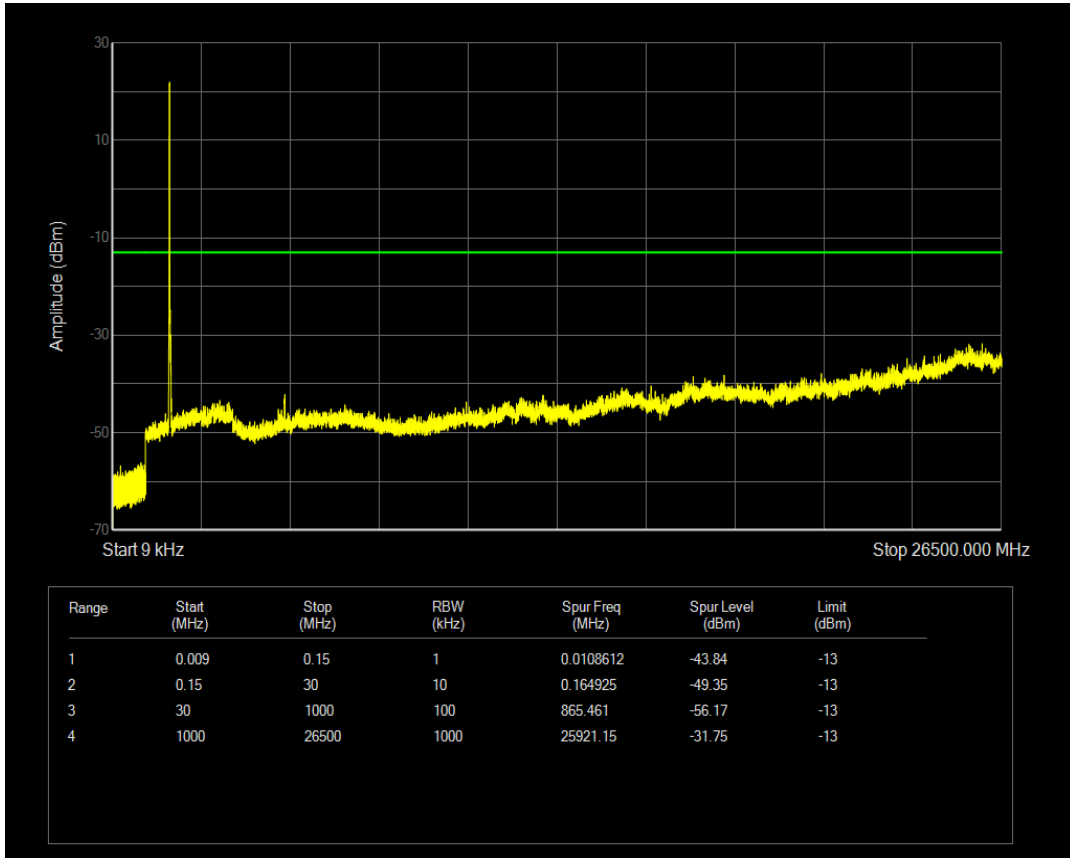

Band66 16QAM BW=5MHz Channel=132647 RB Size=1 Position=#0

Band66 16QAM BW=5MHz Channel=132647 RB Size=25 Position=#0

Band66 QPSK BW=10MHz Channel=132022 RB Size=1 Position=#0

Band66 QPSK BW=10MHz Channel=132022 RB Size=50 Position=#0