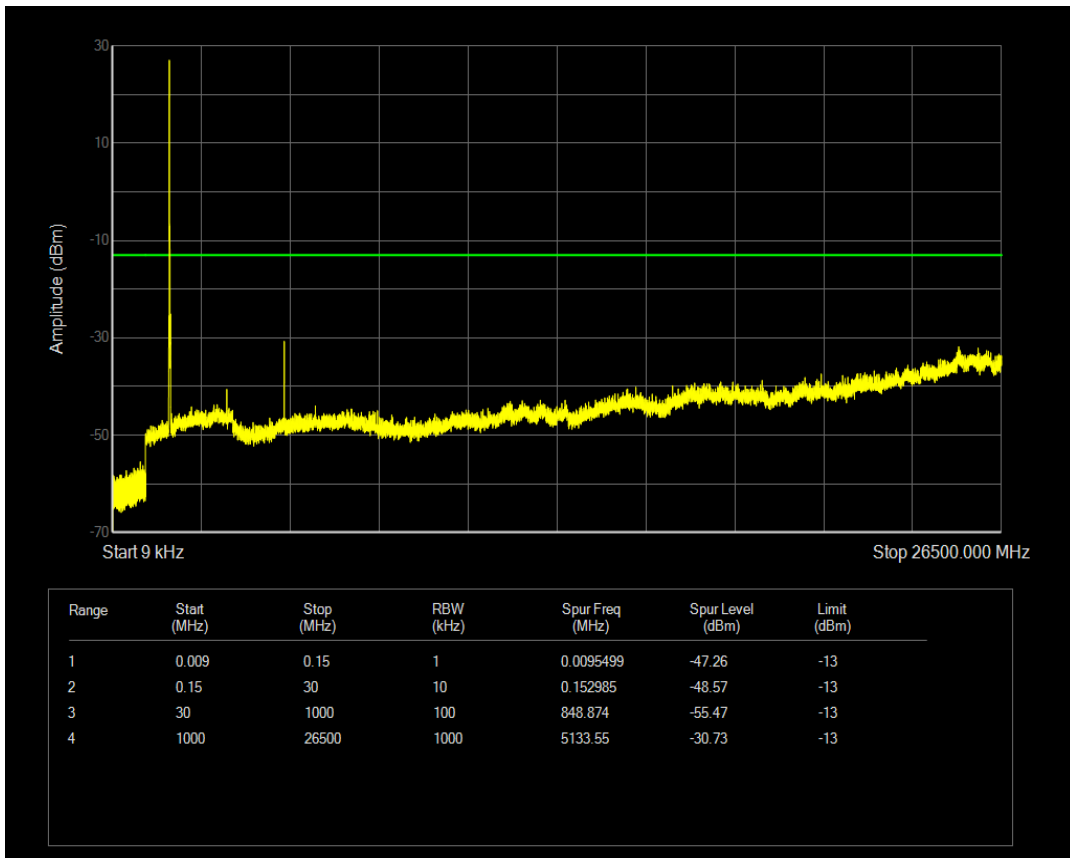

Band66 QPSK BW=20MHz Channel=132072 RB Size=1 Position=#0

Band66 QPSK BW=20MHz Channel=132072 RB Size=100 Position=#0