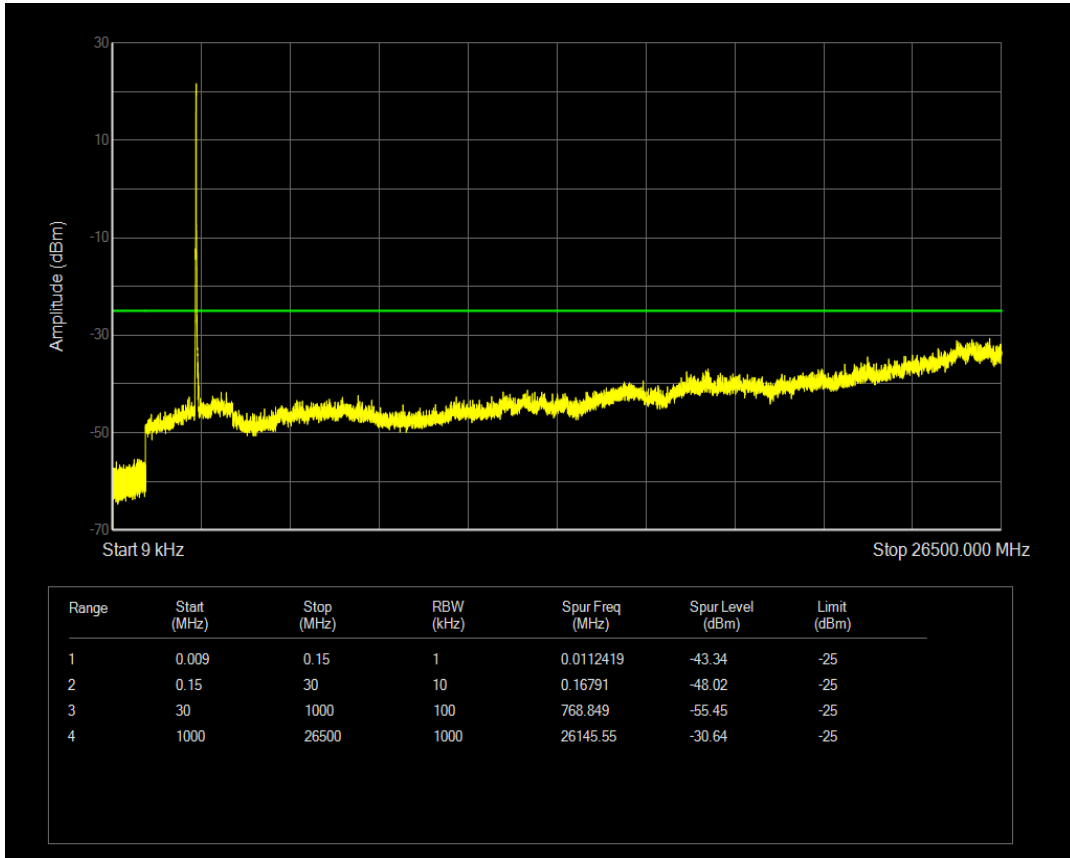

Band7 16QAM BW=10MHz Channel=21400 RB Size=1 Position=#0

Band7 16QAM BW=10MHz Channel=21400 RB Size=50 Position=#0

Band7 QPSK BW=15MHz Channel=20825 RB Size=1 Position=#0

Band7 QPSK BW=15MHz Channel=20825 RB Size=75 Position=#0