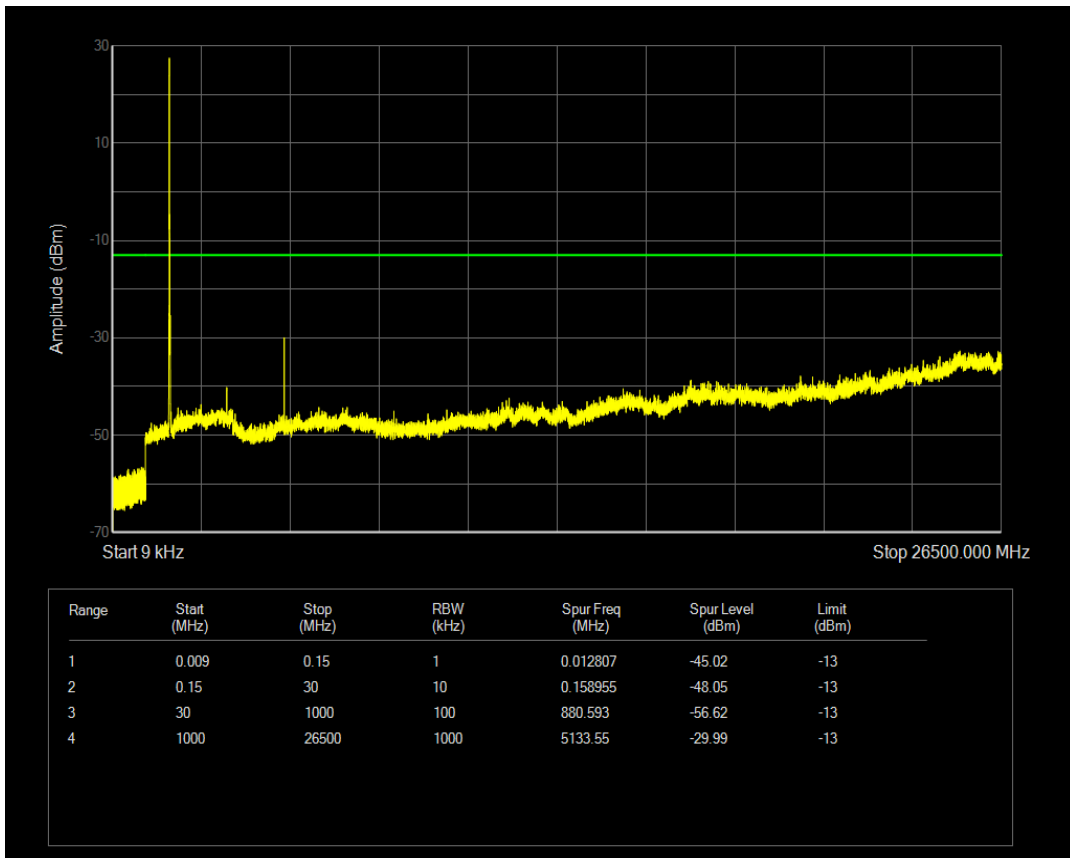

Band66 QPSK BW=15MHz Channel=132047 RB Size=1 Position=#0

Band66 QPSK BW=15MHz Channel=132047 RB Size=75 Position=#0