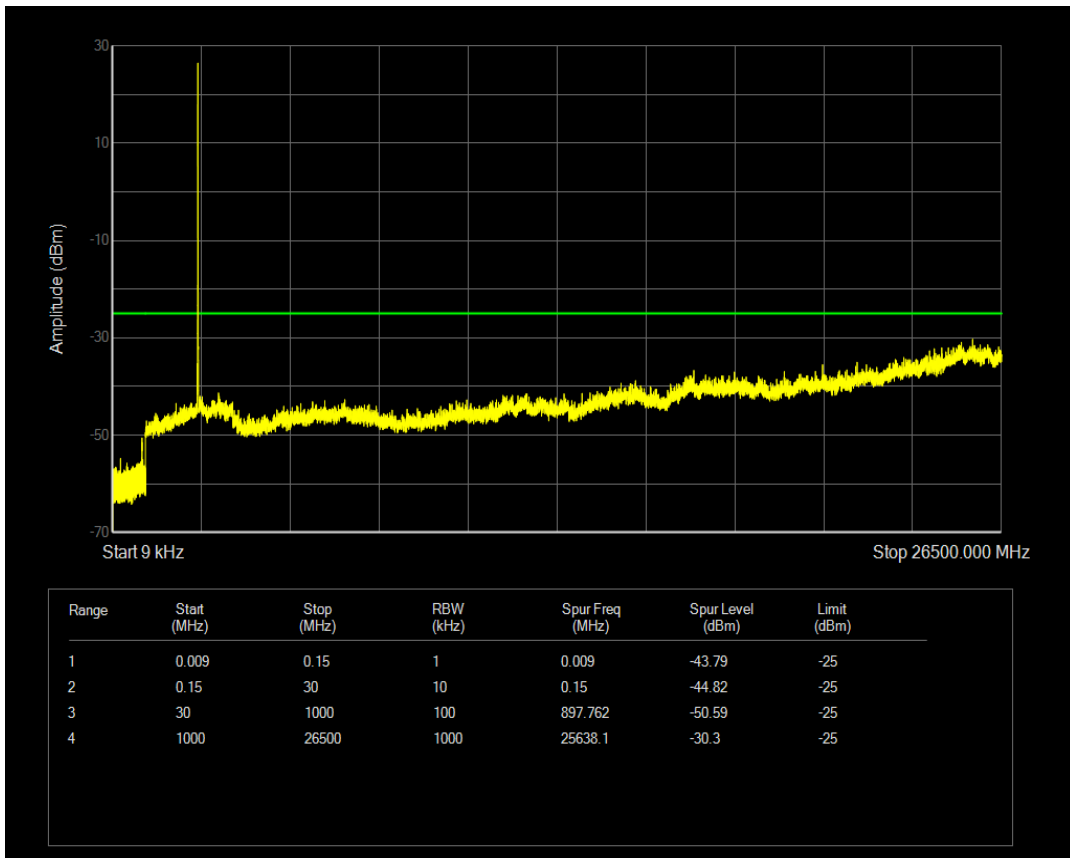

Band7 16QAM BW=10MHz Channel=20800 RB Size=1 Position=#0

Band7 16QAM BW=10MHz Channel=20800 RB Size=50 Position=#0

Band7 QPSK BW=10MHz Channel=21100 RB Size=1 Position=#0

Band7 QPSK BW=10MHz Channel=21100 RB Size=50 Position=#0

Band7 16QAM BW=10MHz Channel=21100 RB Size=1 Position=#0

Band7 16QAM BW=10MHz Channel=21100 RB Size=50 Position=#0

Band7 QPSK BW=10MHz Channel=21400 RB Size=1 Position=#0

Band7 QPSK BW=10MHz Channel=21400 RB Size=50 Position=#0