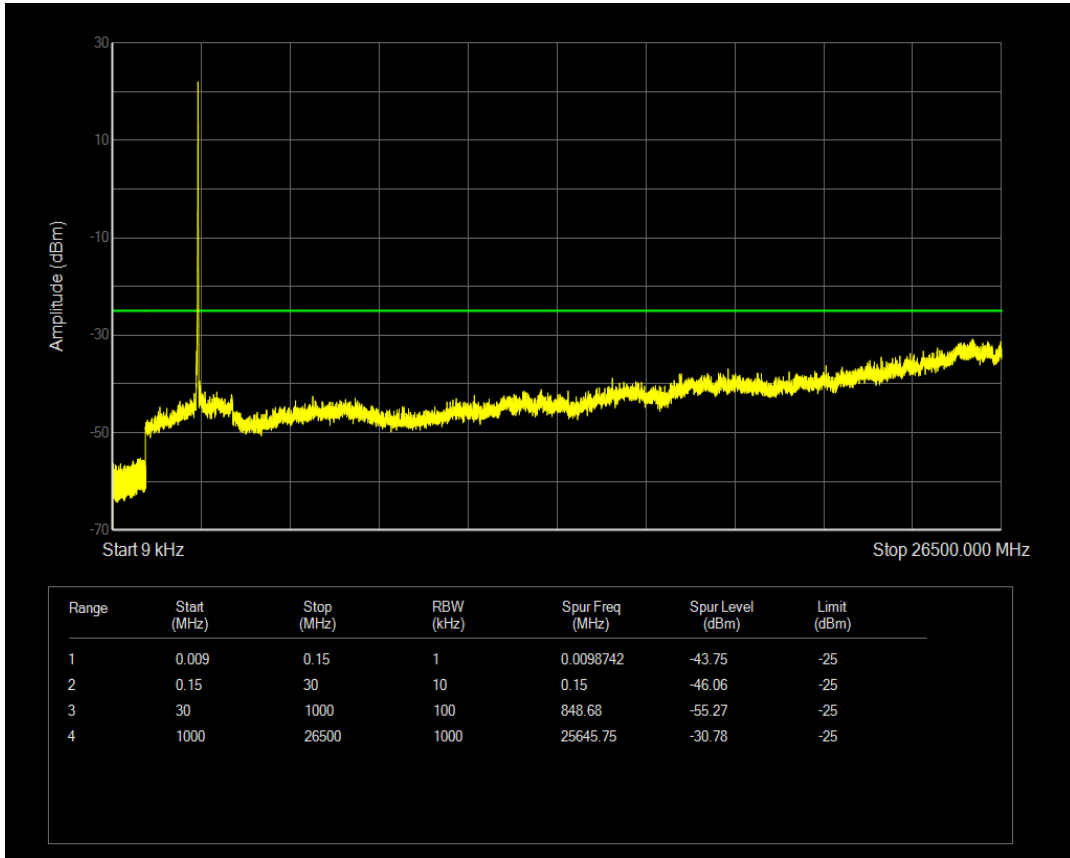

Band7 16QAM BW=10MHz Channel=20800 RB Size=1 Position=#0

Band7 16QAM BW=10MHz Channel=20800 RB Size=50 Position=#0

Band7 QPSK BW=10MHz Channel=21100 RB Size=1 Position=#0

Band7 QPSK BW=10MHz Channel=21100 RB Size=50 Position=#0

Band7 16QAM BW=10MHz Channel=21100 RB Size=1 Position=#0

Band7 16QAM BW=10MHz Channel=21100 RB Size=50 Position=#0

Band7 QPSK BW=10MHz Channel=21400 RB Size=1 Position=#0

Band7 QPSK BW=10MHz Channel=21400 RB Size=50 Position=#0

Band7 16QAM BW=10MHz Channel=21400 RB Size=1 Position=#0

Band7 16QAM BW=10MHz Channel=21400 RB Size=50 Position=#0

Band7 QPSK BW=15MHz Channel=20825 RB Size=1 Position=#0

Band7 QPSK BW=15MHz Channel=20825 RB Size=75 Position=#0