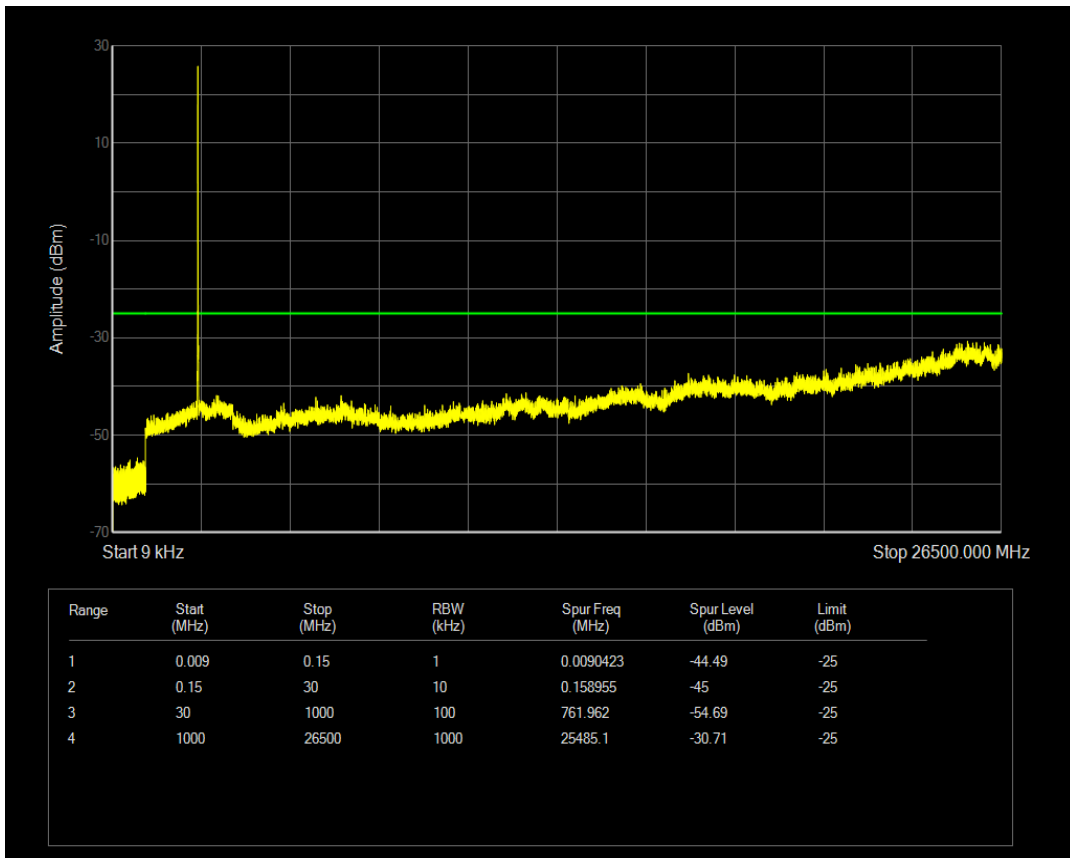

Band7 16QAM BW=10MHz Channel=20800 RB Size=1 Position=#0

Band7 16QAM BW=10MHz Channel=20800 RB Size=50 Position=#0

Band7 QPSK BW=10MHz Channel=21100 RB Size=1 Position=#0

Band7 QPSK BW=10MHz Channel=21100 RB Size=50 Position=#0

Band7 16QAM BW=10MHz Channel=21100 RB Size=1 Position=#0

Band7 16QAM BW=10MHz Channel=21100 RB Size=50 Position=#0

Band7 QPSK BW=10MHz Channel=21400 RB Size=1 Position=#0

Band7 QPSK BW=10MHz Channel=21400 RB Size=50 Position=#0

Band7 16QAM BW=10MHz Channel=21400 RB Size=1 Position=#0

Band7 16QAM BW=10MHz Channel=21400 RB Size=50 Position=#0

Band7 QPSK BW=15MHz Channel=20825 RB Size=1 Position=#0

Band7 QPSK BW=15MHz Channel=20825 RB Size=75 Position=#0