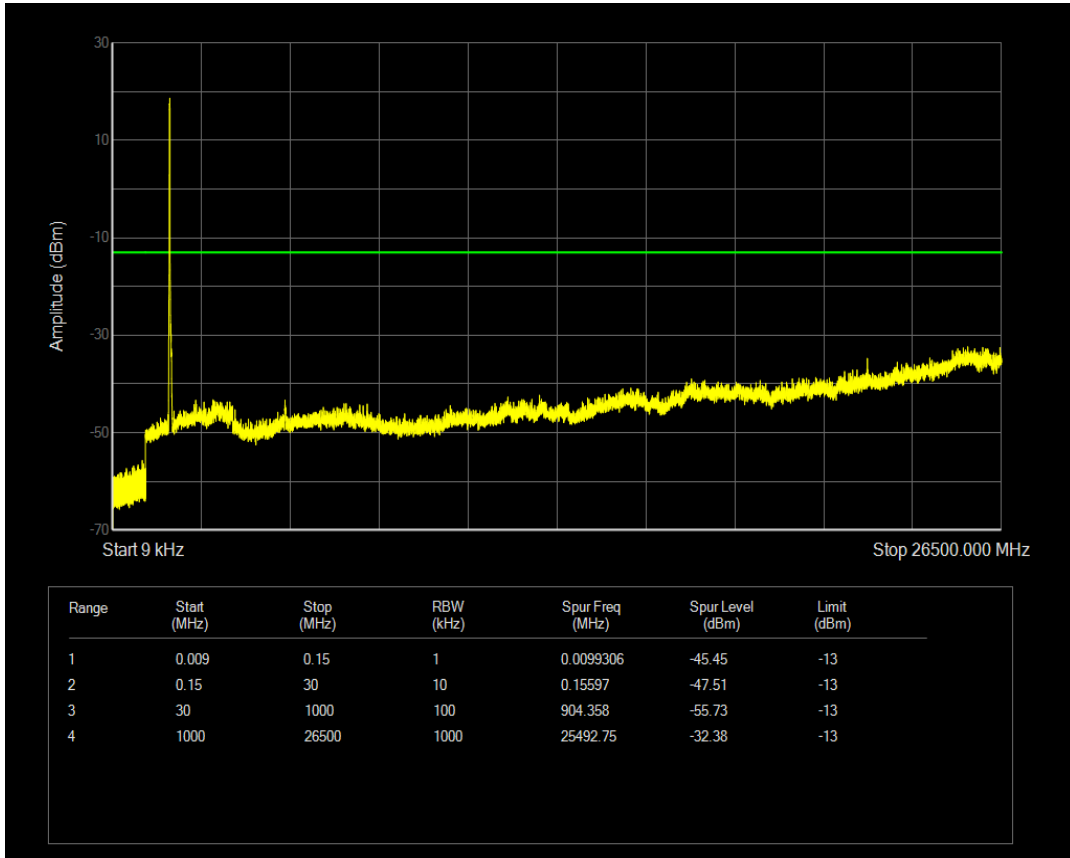

Band66 16QAM BW=20MHz Channel=132072 RB Size=100 Position=#0

Band66 QPSK BW=20MHz Channel=132322 RB Size=1 Position=#0