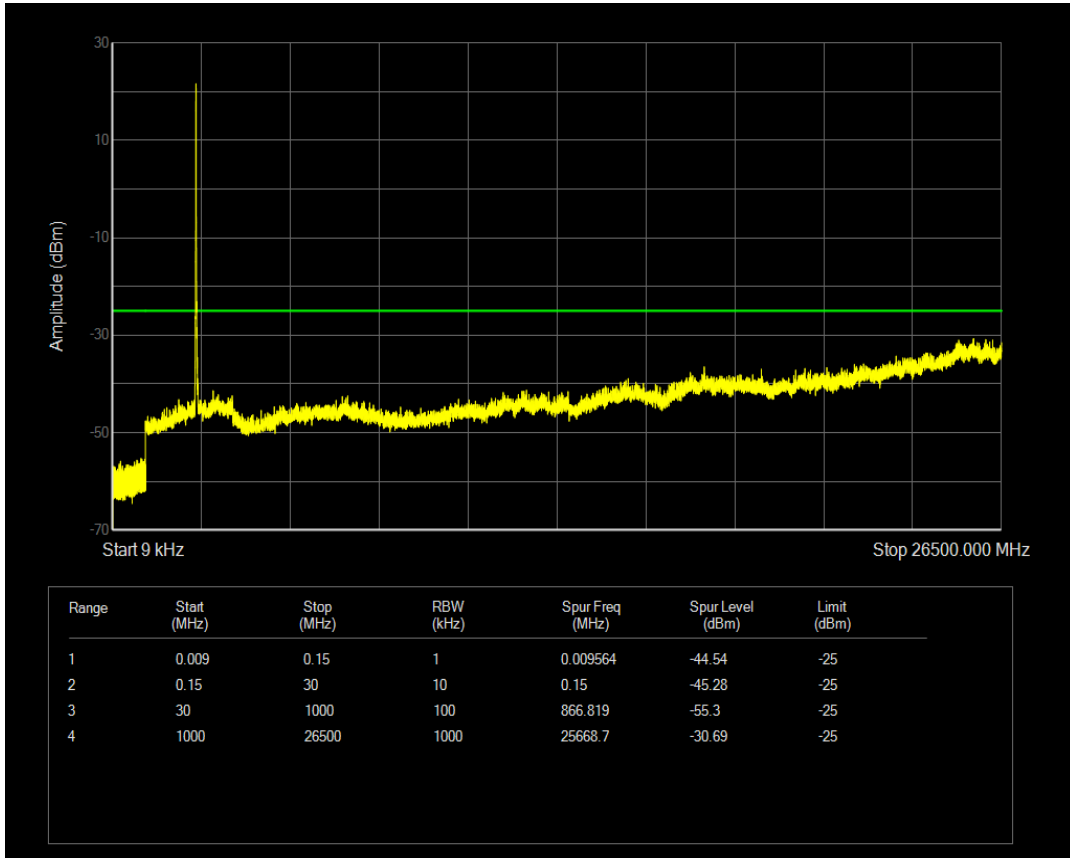

Band7 16QAM BW=5MHz Channel=21425 RB Size=1 Position=#0

Band7 16QAM BW=5MHz Channel=21425 RB Size=25 Position=#0

Band7 QPSK BW=10MHz Channel=20800 RB Size=1 Position=#0

Band7 QPSK BW=10MHz Channel=20800 RB Size=50 Position=#0

Band7 16QAM BW=10MHz Channel=20800 RB Size=1 Position=#0

Band7 16QAM BW=10MHz Channel=20800 RB Size=50 Position=#0

Band7 QPSK BW=10MHz Channel=21100 RB Size=1 Position=#0

Band7 QPSK BW=10MHz Channel=21100 RB Size=50 Position=#0