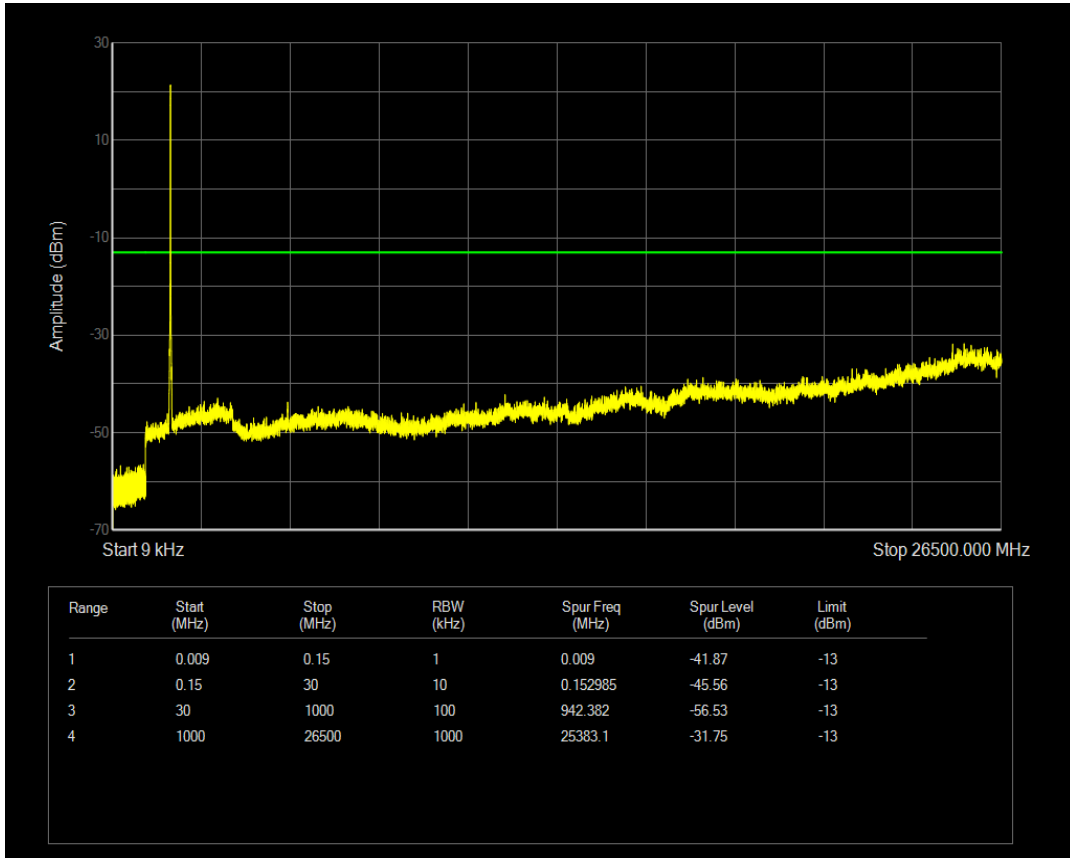

Band66 16QAM BW=10MHz Channel=132322 RB Size=50 Position=#0

Band66 QPSK BW=10MHz Channel=132622 RB Size=1 Position=#0