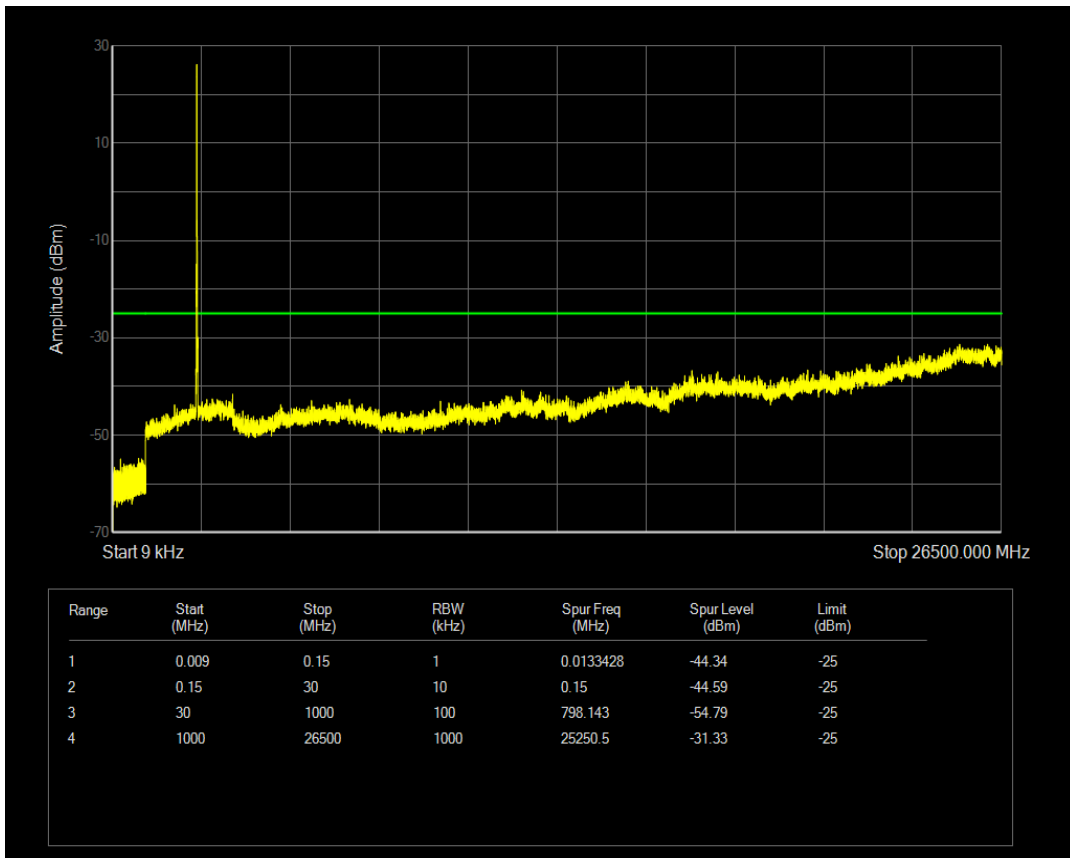

Band7 QPSK BW=15MHz Channel=21100 RB Size=1 Position=#0

Band7 QPSK BW=15MHz Channel=21100 RB Size=75 Position=#0