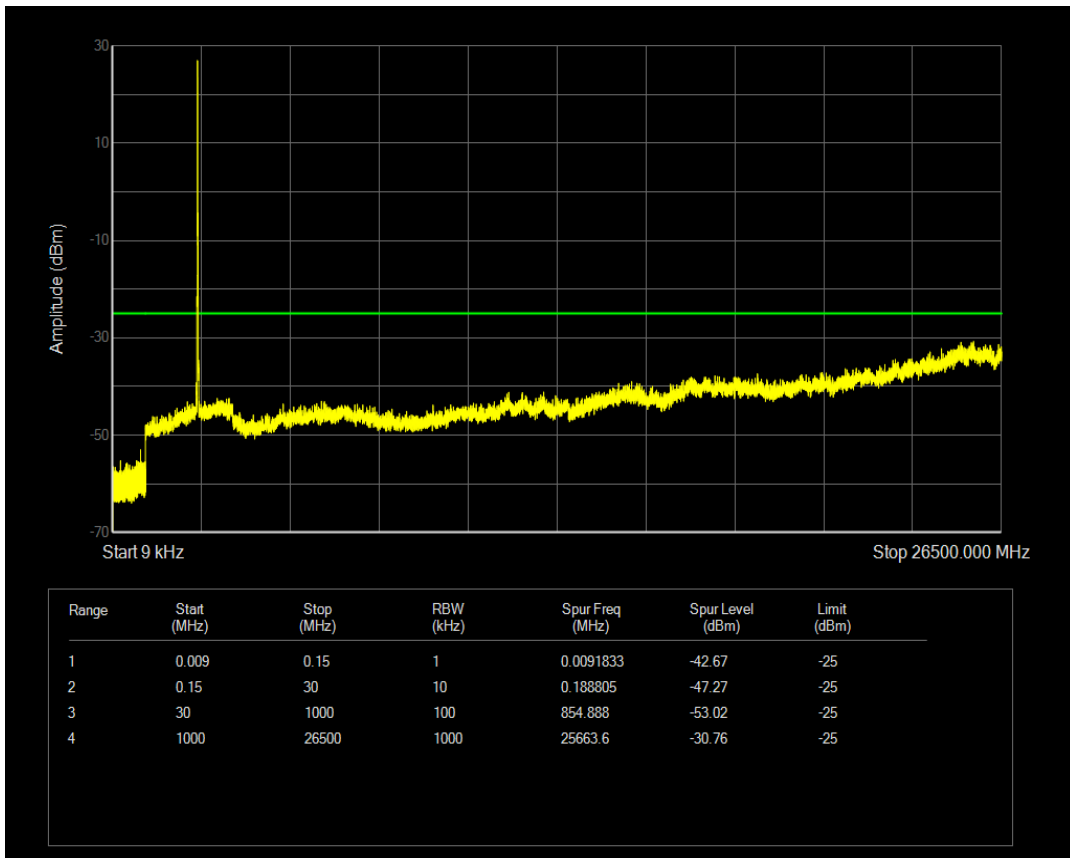

Band7 16QAM BW=20MHz Channel=20850 RB Size=1 Position=#0

Band7 16QAM BW=20MHz Channel=20850 RB Size=100 Position=#0

Band7 QPSK BW=20MHz Channel=21100 RB Size=1 Position=#0

Band7 QPSK BW=20MHz Channel=21100 RB Size=100 Position=#0

Band7 16QAM BW=20MHz Channel=21100 RB Size=1 Position=#0

Band7 16QAM BW=20MHz Channel=21100 RB Size=100 Position=#0

Band7 QPSK BW=20MHz Channel=21350 RB Size=1 Position=#0

Band7 QPSK BW=20MHz Channel=21350 RB Size=100 Position=#0

Band7 16QAM BW=20MHz Channel=21350 RB Size=1 Position=#0

Band7 16QAM BW=20MHz Channel=21350 RB Size=100 Position=#0