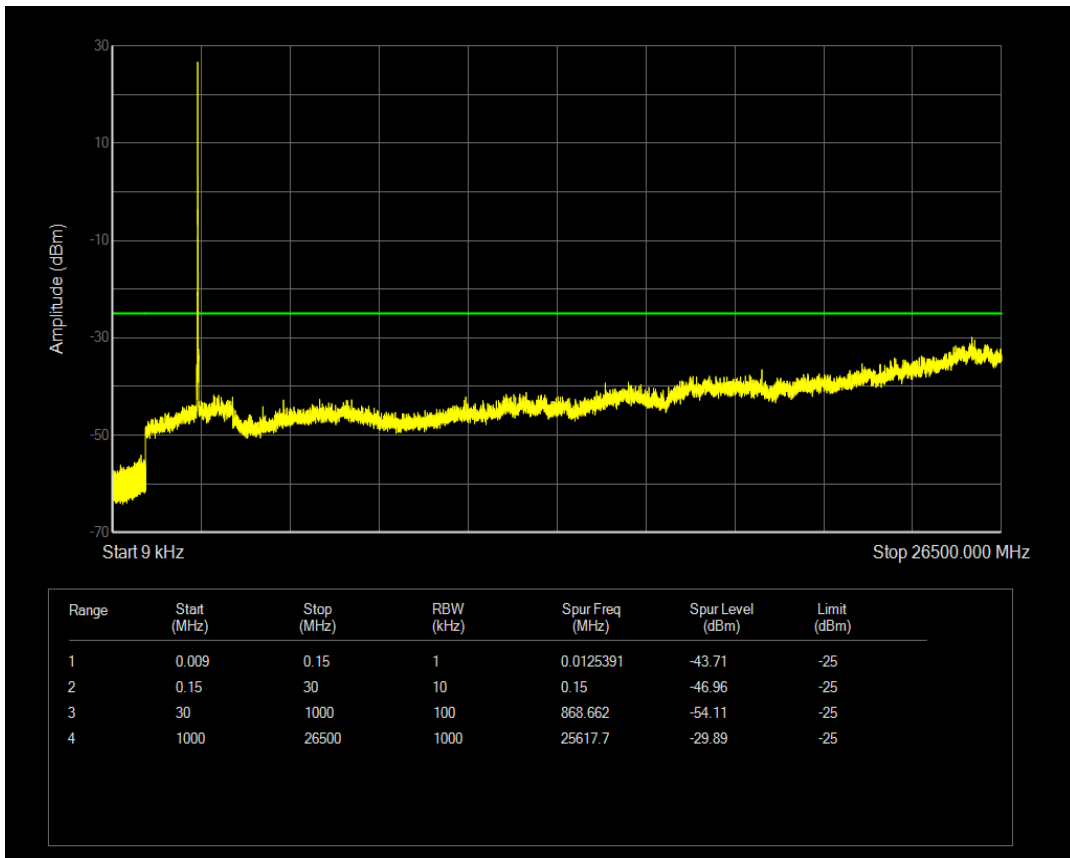

Band7 QPSK BW=15MHz Channel=21375 RB Size=1 Position=#0

Band7 QPSK BW=15MHz Channel=21375 RB Size=75 Position=#0