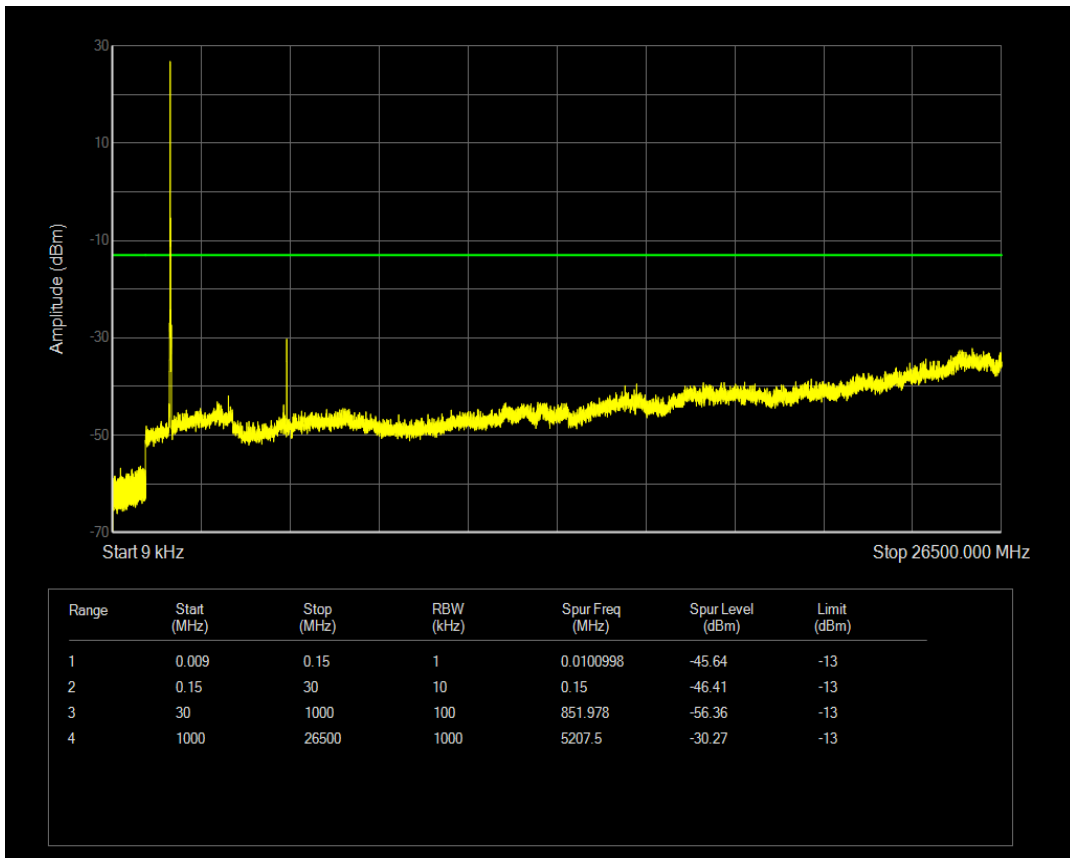

Band66 16QAM BW=20MHz Channel=132322 RB Size=1 Position=#0

Band66 16QAM BW=20MHz Channel=132322 RB Size=100 Position=#0