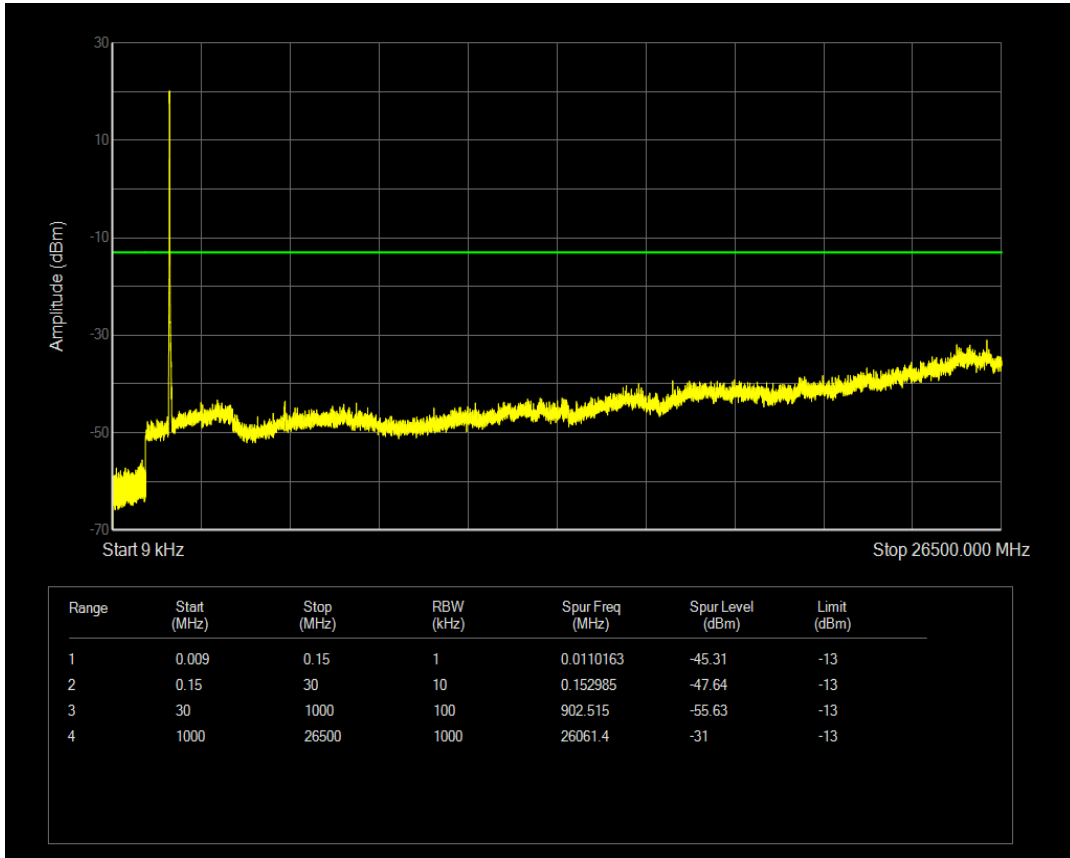

Band66 16QAM BW=15MHz Channel=132047 RB Size=75 Position=#0

Band66 QPSK BW=15MHz Channel=132322 RB Size=1 Position=#0