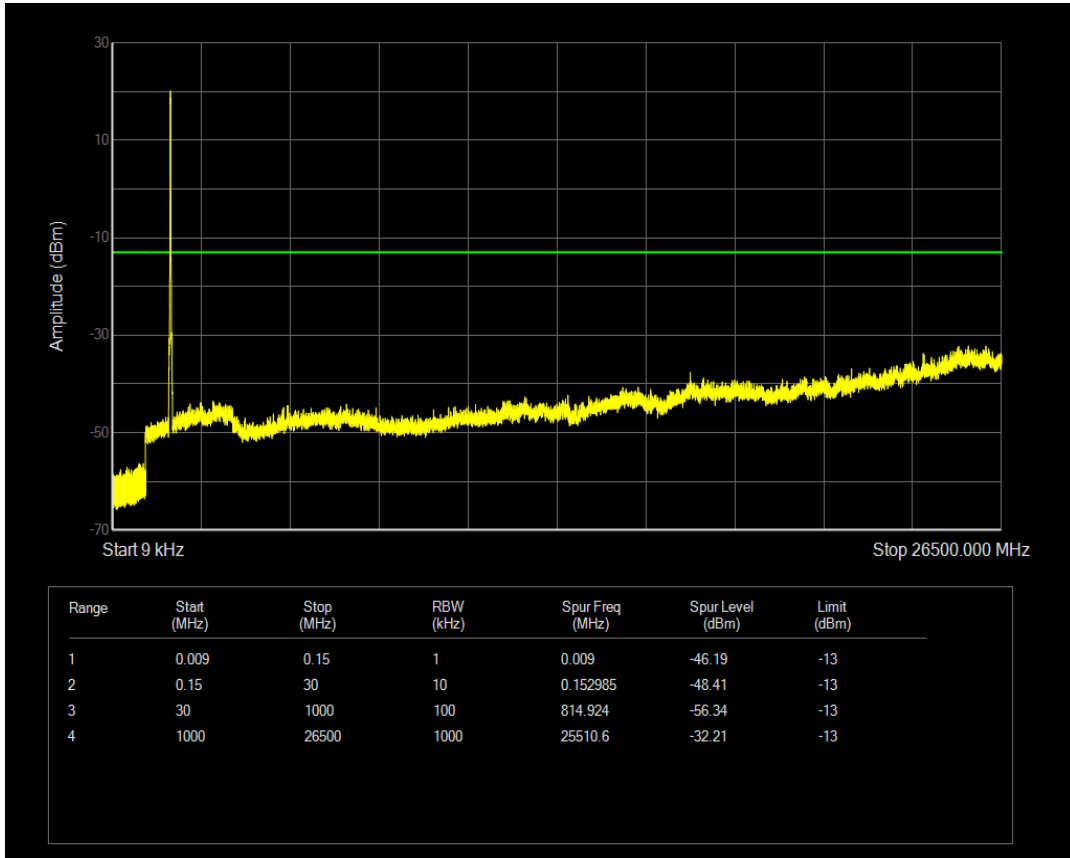

Band66 16QAM BW=20MHz Channel=132072 RB Size=1 Position=#0

Band66 16QAM BW=20MHz Channel=132072 RB Size=100 Position=#0

Band66 QPSK BW=20MHz Channel=132322 RB Size=1 Position=#0

Band66 QPSK BW=20MHz Channel=132322 RB Size=100 Position=#0