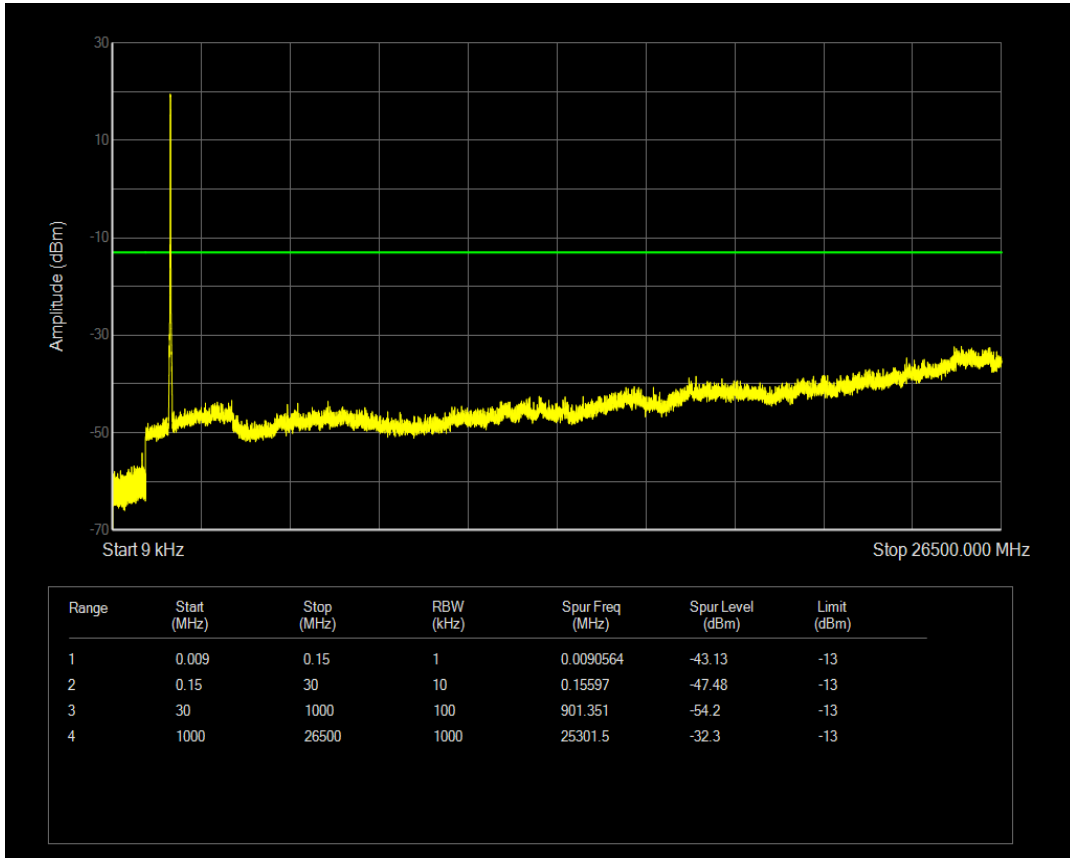

Band66 16QAM BW=15MHz Channel=132322 RB Size=75 Position=#0

Band66 QPSK BW=15MHz Channel=132597 RB Size=1 Position=#0