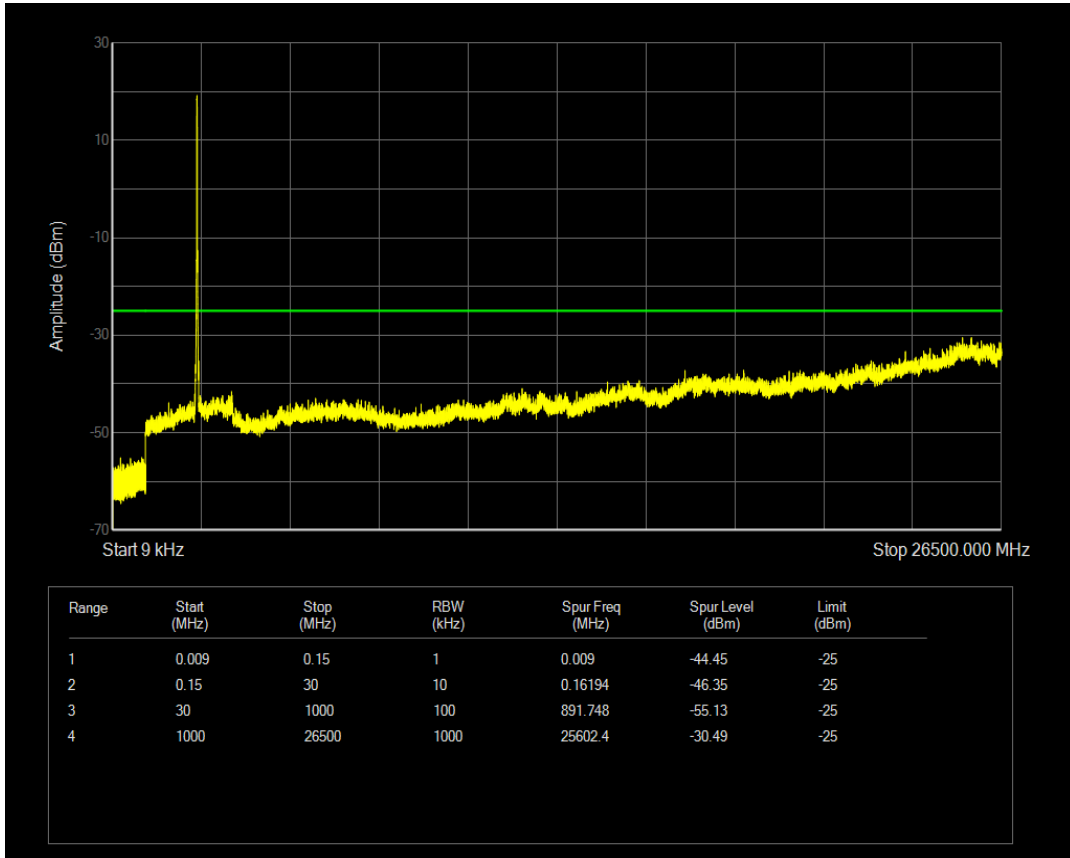

Band7 16QAM BW=15MHz Channel=20825 RB Size=1 Position=#0

Band7 16QAM BW=15MHz Channel=20825 RB Size=75 Position=#0

Band7 QPSK BW=15MHz Channel=21100 RB Size=1 Position=#0

Band7 QPSK BW=15MHz Channel=21100 RB Size=75 Position=#0

Band7 16QAM BW=15MHz Channel=21100 RB Size=1 Position=#0

Band7 16QAM BW=15MHz Channel=21100 RB Size=75 Position=#0

Band7 QPSK BW=15MHz Channel=21375 RB Size=1 Position=#0

Band7 QPSK BW=15MHz Channel=21375 RB Size=75 Position=#0