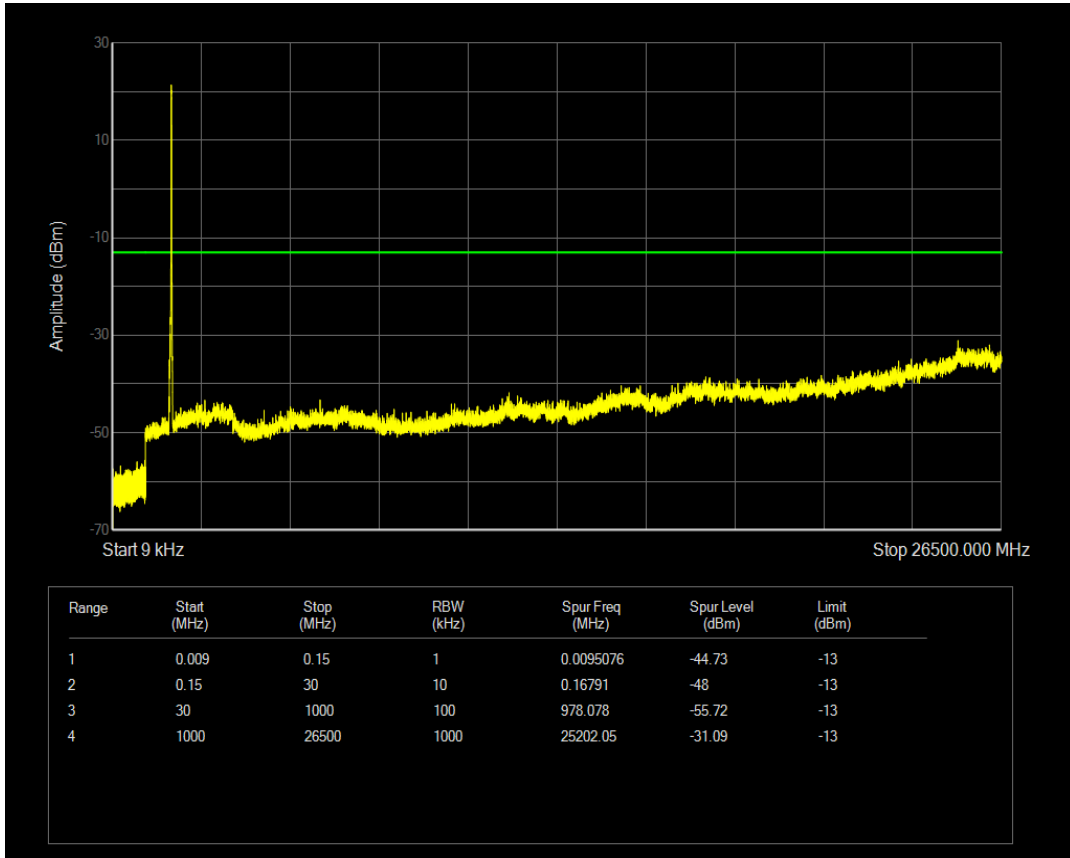

Band66 16QAM BW=15MHz Channel=132322 RB Size=1 Position=#0

Band66 16QAM BW=15MHz Channel=132322 RB Size=75 Position=#0

Band66 QPSK BW=15MHz Channel=132597 RB Size=1 Position=#0

Band66 QPSK BW=15MHz Channel=132597 RB Size=75 Position=#0