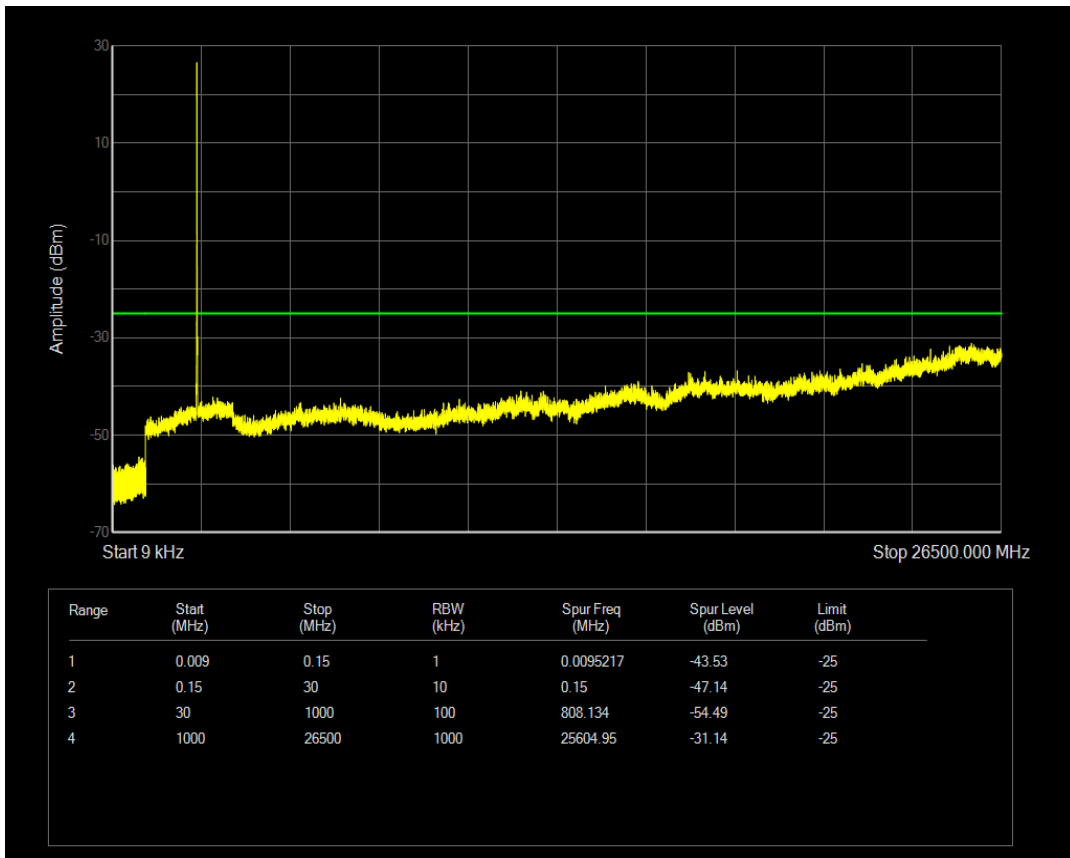

Band7 16QAM BW=10MHz Channel=20800 RB Size=1 Position=#0

Band7 16QAM BW=10MHz Channel=20800 RB Size=50 Position=#0

Band7 QPSK BW=10MHz Channel=21100 RB Size=1 Position=#0

Band7 QPSK BW=10MHz Channel=21100 RB Size=50 Position=#0

Band7 16QAM BW=10MHz Channel=21100 RB Size=1 Position=#0

Band7 16QAM BW=10MHz Channel=21100 RB Size=50 Position=#0

Band7 QPSK BW=10MHz Channel=21400 RB Size=1 Position=#0

Band7 QPSK BW=10MHz Channel=21400 RB Size=50 Position=#0