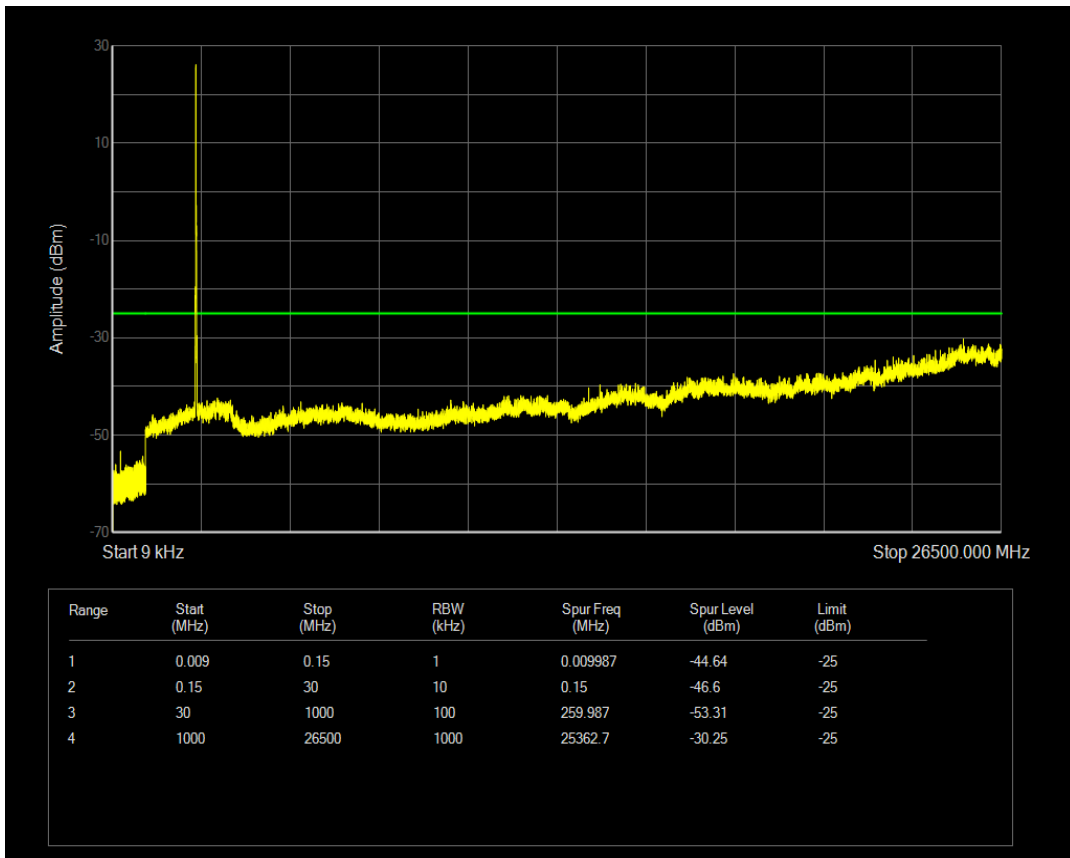

Band7 QPSK BW=20MHz Channel=20850 RB Size=1 Position=#0

Band7 QPSK BW=20MHz Channel=20850 RB Size=100 Position=#0