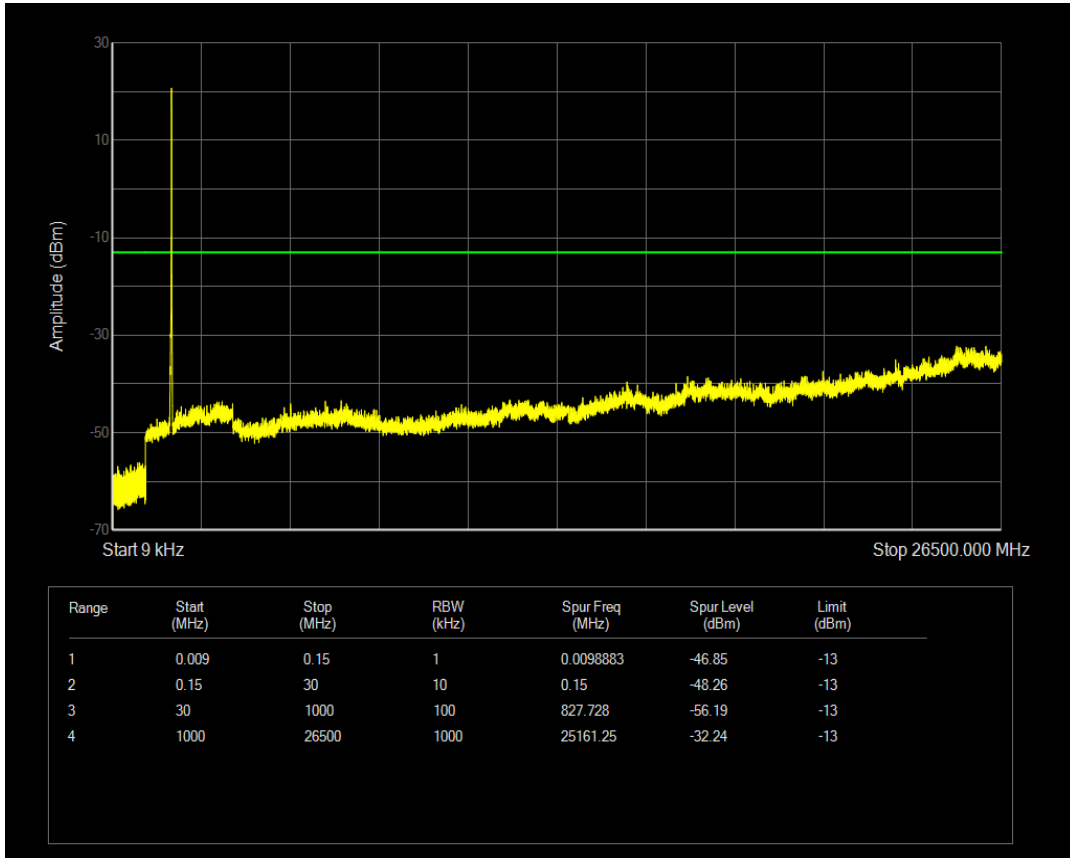

Band66 16QAM BW=10MHz Channel=132622 RB Size=50 Position=#0

Band66 QPSK BW=15MHz Channel=132047 RB Size=1 Position=#0