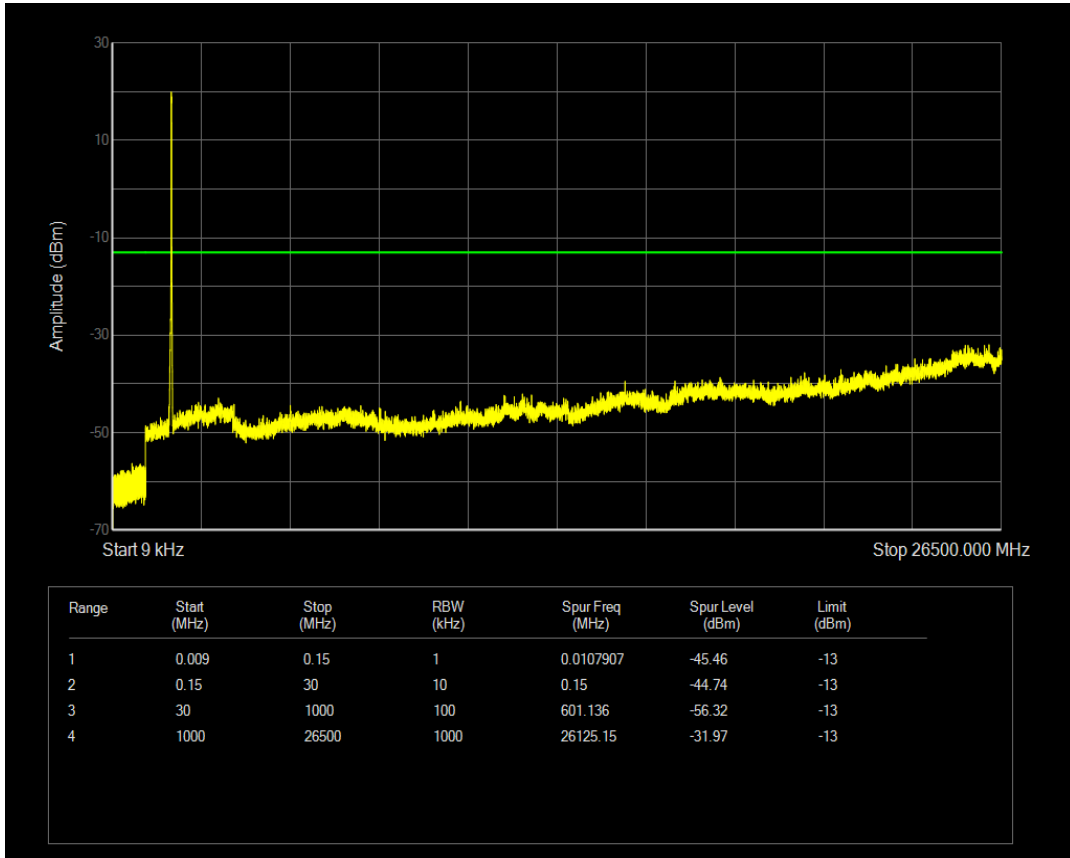

Band66 16QAM BW=15MHz Channel=132597 RB Size=75 Position=#0

Band66 QPSK BW=20MHz Channel=132072 RB Size=1 Position=#0