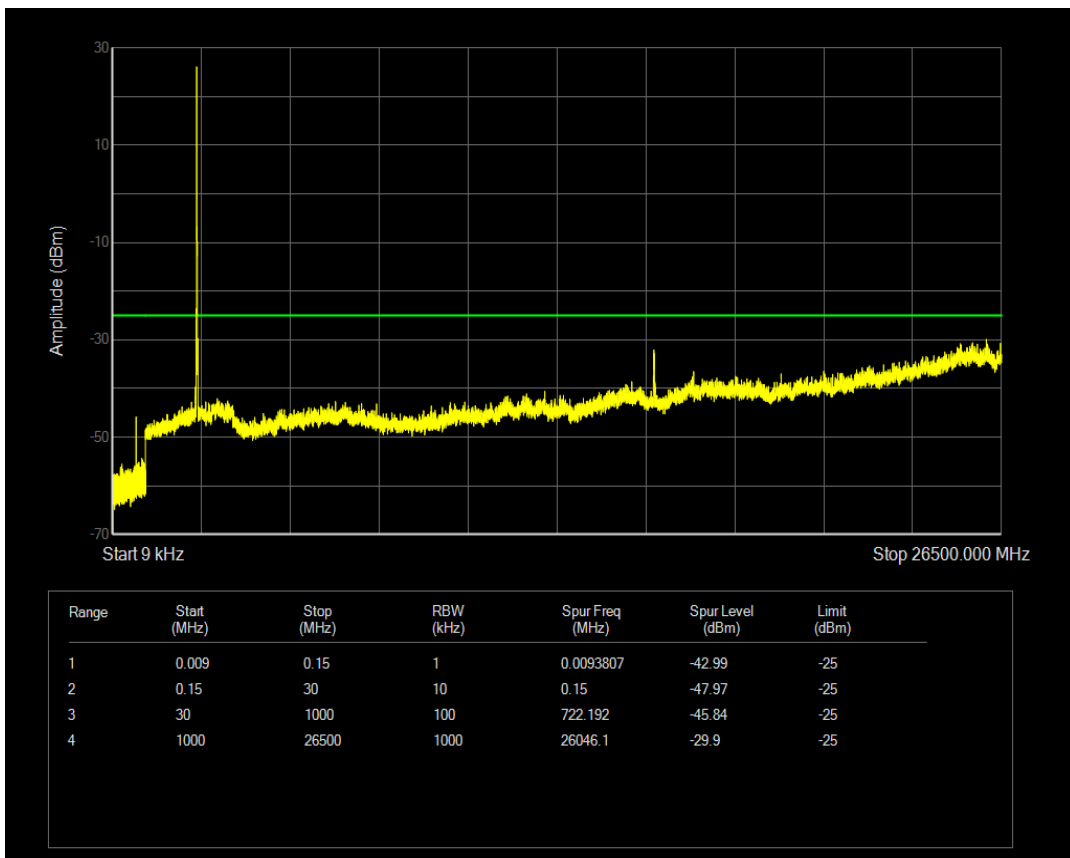

Band7 16QAM BW=20MHz Channel=20850 RB Size=1 Position=#0

Band7 16QAM BW=20MHz Channel=20850 RB Size=100 Position=#0

Band7 QPSK BW=20MHz Channel=21100 RB Size=1 Position=#0

Band7 QPSK BW=20MHz Channel=21100 RB Size=100 Position=#0

Band7 16QAM BW=20MHz Channel=21100 RB Size=1 Position=#0

Band7 16QAM BW=20MHz Channel=21100 RB Size=100 Position=#0

Band7 QPSK BW=20MHz Channel=21350 RB Size=1 Position=#0

Band7 QPSK BW=20MHz Channel=21350 RB Size=100 Position=#0