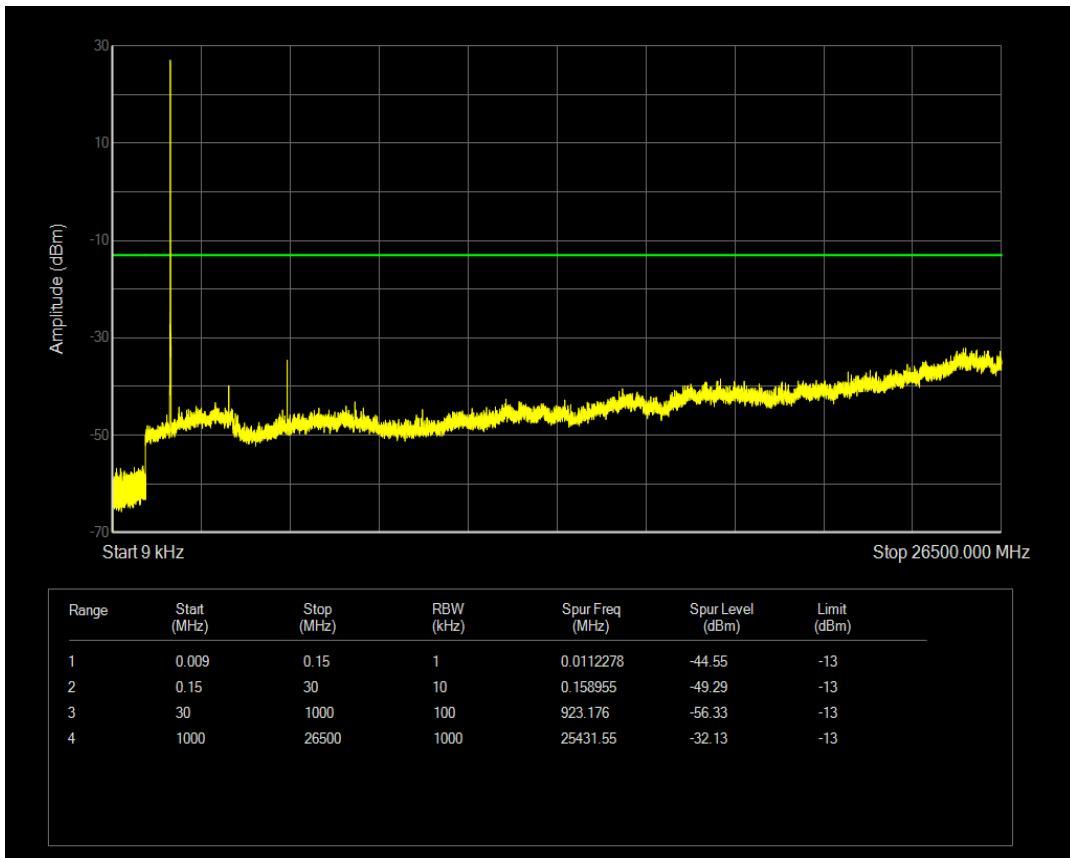

Band66 QPSK BW=10MHz Channel=132322 RB Size=1 Position=#0

Band66 QPSK BW=10MHz Channel=132322 RB Size=50 Position=#0