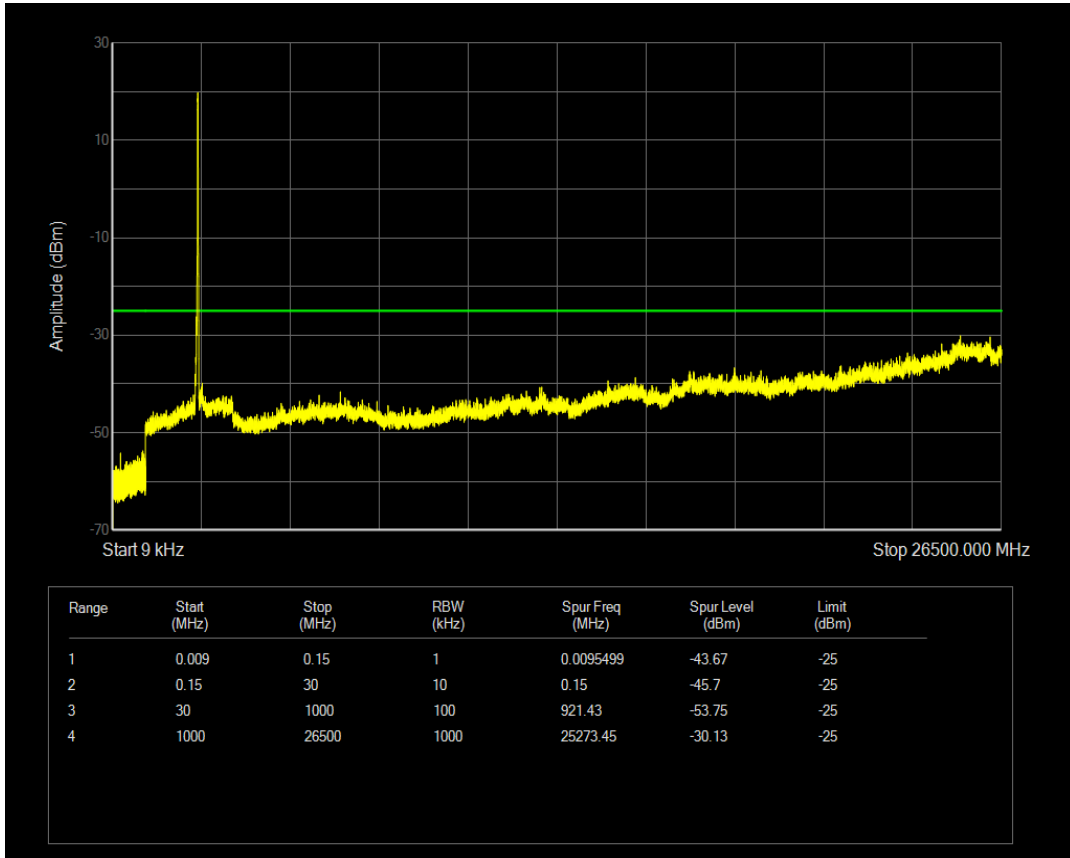

Band7 16QAM BW=20MHz Channel=20850 RB Size=1 Position=#0

Band7 16QAM BW=20MHz Channel=20850 RB Size=100 Position=#0

Band7 QPSK BW=20MHz Channel=21100 RB Size=1 Position=#0

Band7 QPSK BW=20MHz Channel=21100 RB Size=100 Position=#0

Band7 16QAM BW=20MHz Channel=21100 RB Size=1 Position=#0

Band7 16QAM BW=20MHz Channel=21100 RB Size=100 Position=#0

Band7 QPSK BW=20MHz Channel=21350 RB Size=1 Position=#0

Band7 QPSK BW=20MHz Channel=21350 RB Size=100 Position=#0

Band7 16QAM BW=20MHz Channel=21350 RB Size=1 Position=#0

Band7 16QAM BW=20MHz Channel=21350 RB Size=100 Position=#0