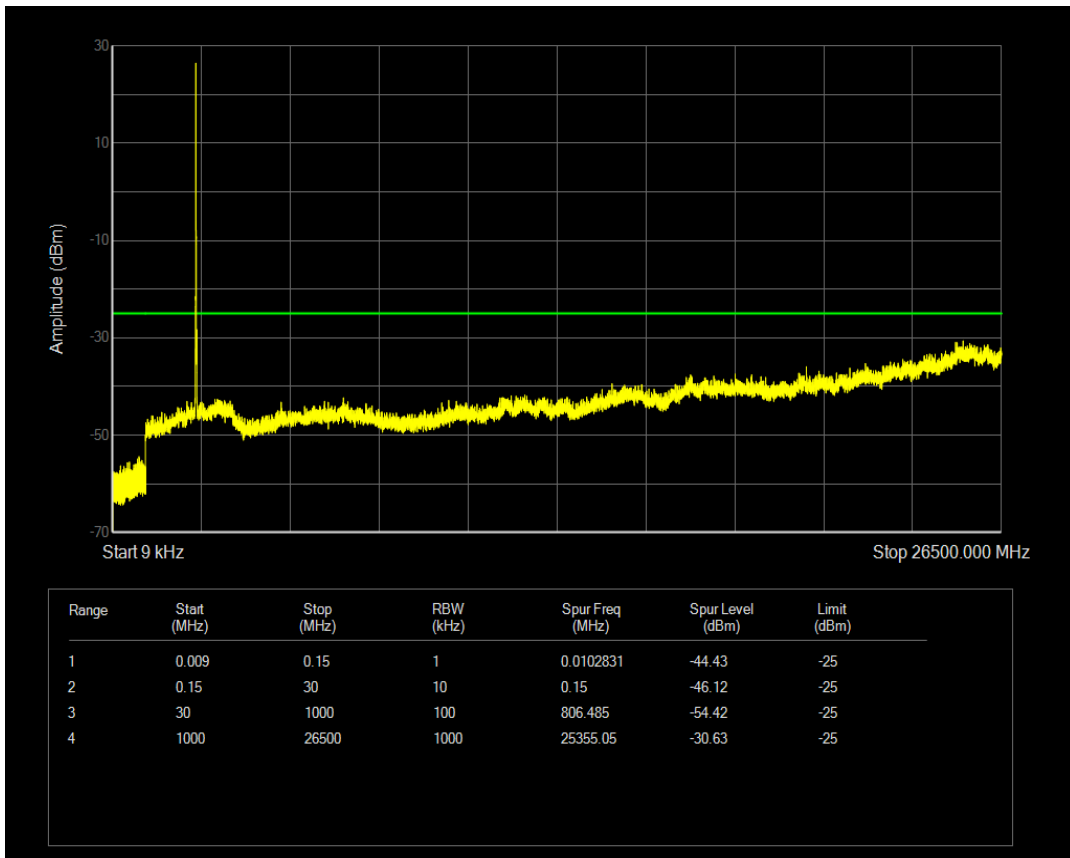

Band7 16QAM BW=10MHz Channel=21400 RB Size=1 Position=#0

Band7 16QAM BW=10MHz Channel=21400 RB Size=50 Position=#0

Band7 QPSK BW=15MHz Channel=20825 RB Size=1 Position=#0

Band7 QPSK BW=15MHz Channel=20825 RB Size=75 Position=#0

Band7 16QAM BW=15MHz Channel=20825 RB Size=1 Position=#0

Band7 16QAM BW=15MHz Channel=20825 RB Size=75 Position=#0

Band7 QPSK BW=15MHz Channel=21100 RB Size=1 Position=#0

Band7 QPSK BW=15MHz Channel=21100 RB Size=75 Position=#0