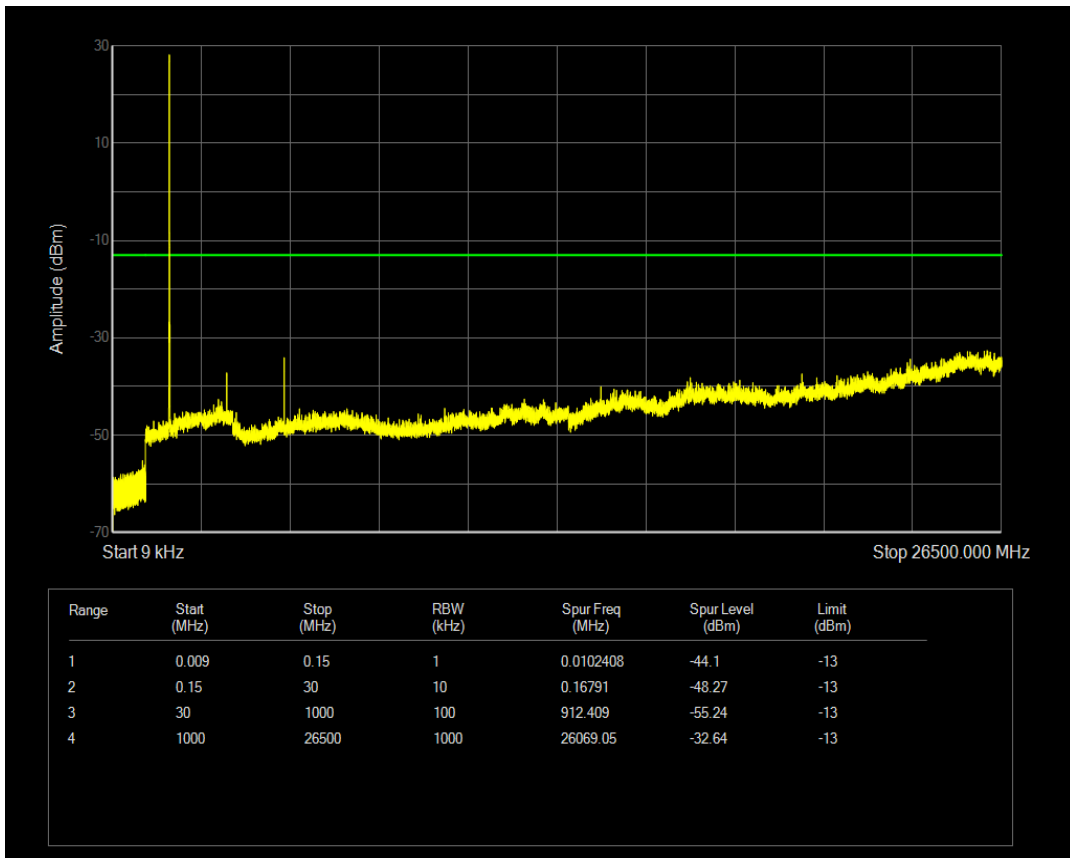

Band66 16QAM BW=10MHz Channel=132022 RB Size=1 Position=#0

Band66 16QAM BW=10MHz Channel=132022 RB Size=50 Position=#0