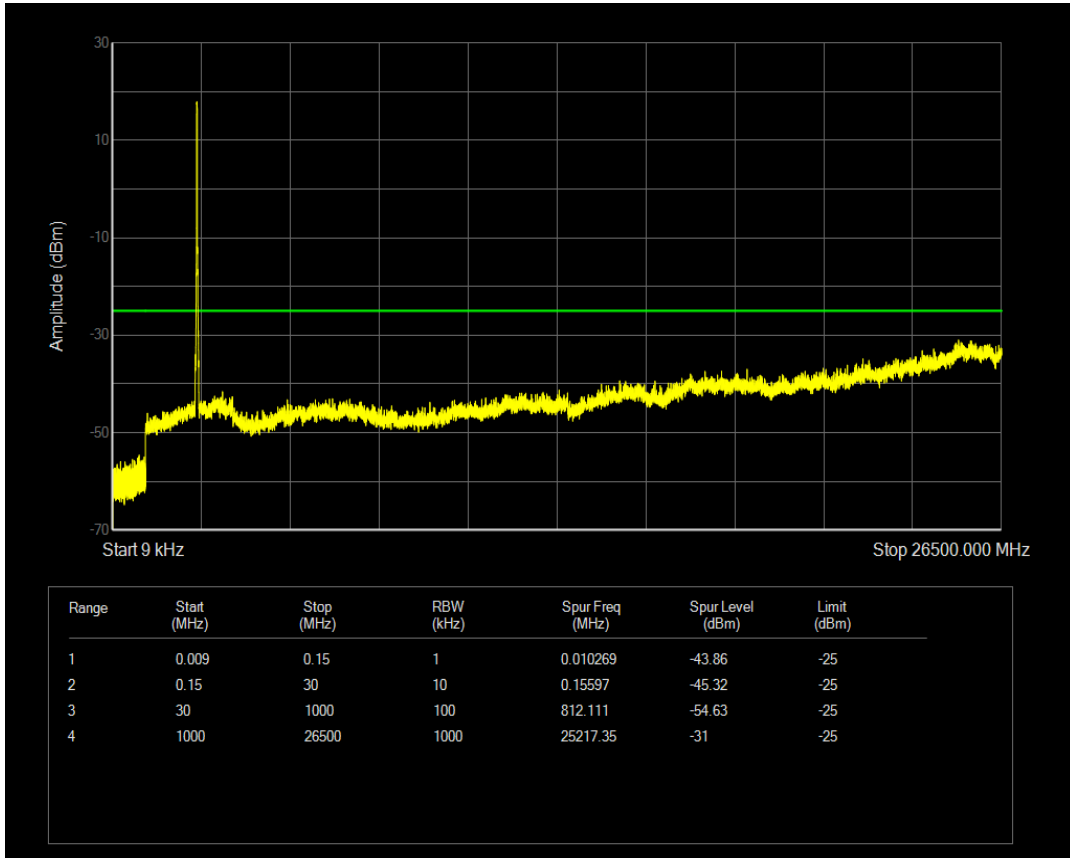

Band7 16QAM BW=20MHz Channel=20850 RB Size=1 Position=#0

Band7 16QAM BW=20MHz Channel=20850 RB Size=100 Position=#0

Band7 QPSK BW=20MHz Channel=21100 RB Size=1 Position=#0

Band7 QPSK BW=20MHz Channel=21100 RB Size=100 Position=#0

Band7 16QAM BW=20MHz Channel=21100 RB Size=1 Position=#0

Band7 16QAM BW=20MHz Channel=21100 RB Size=100 Position=#0

Band7 QPSK BW=20MHz Channel=21350 RB Size=1 Position=#0

Band7 QPSK BW=20MHz Channel=21350 RB Size=100 Position=#0