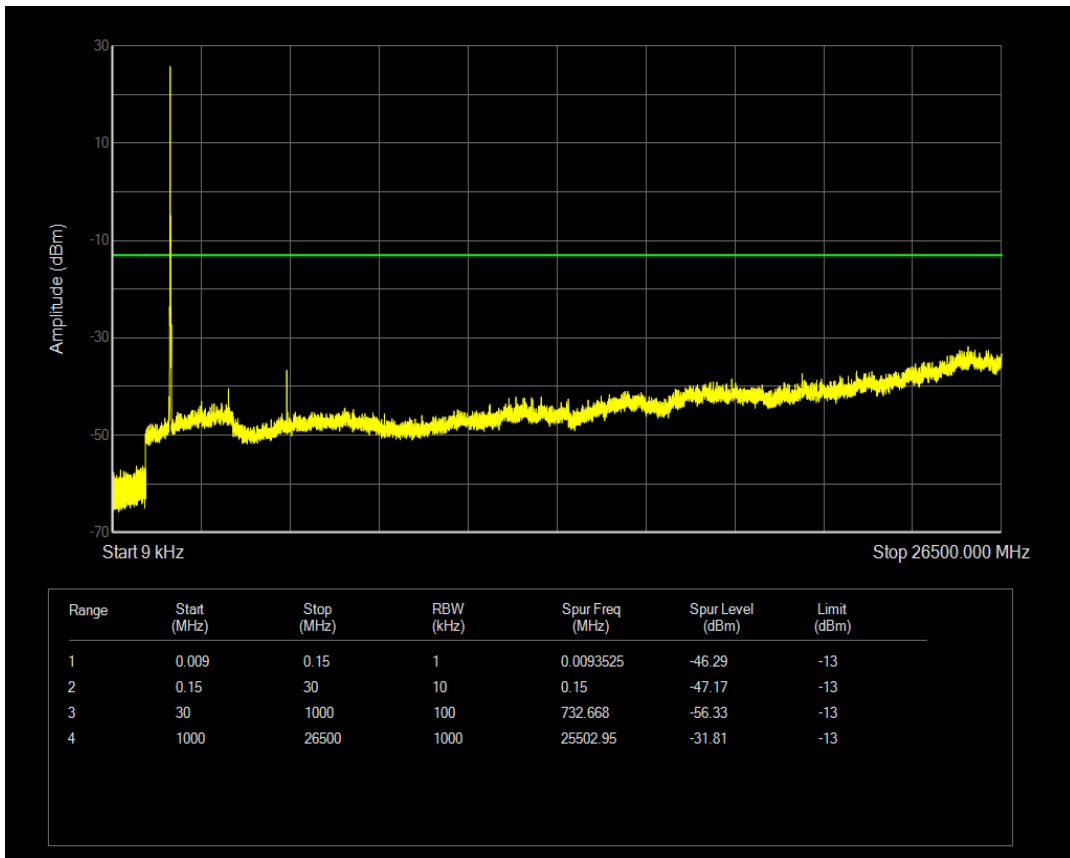

Band66 QPSK BW=20MHz Channel=132322 RB Size=1 Position=#0

Band66 QPSK BW=20MHz Channel=132322 RB Size=100 Position=#0