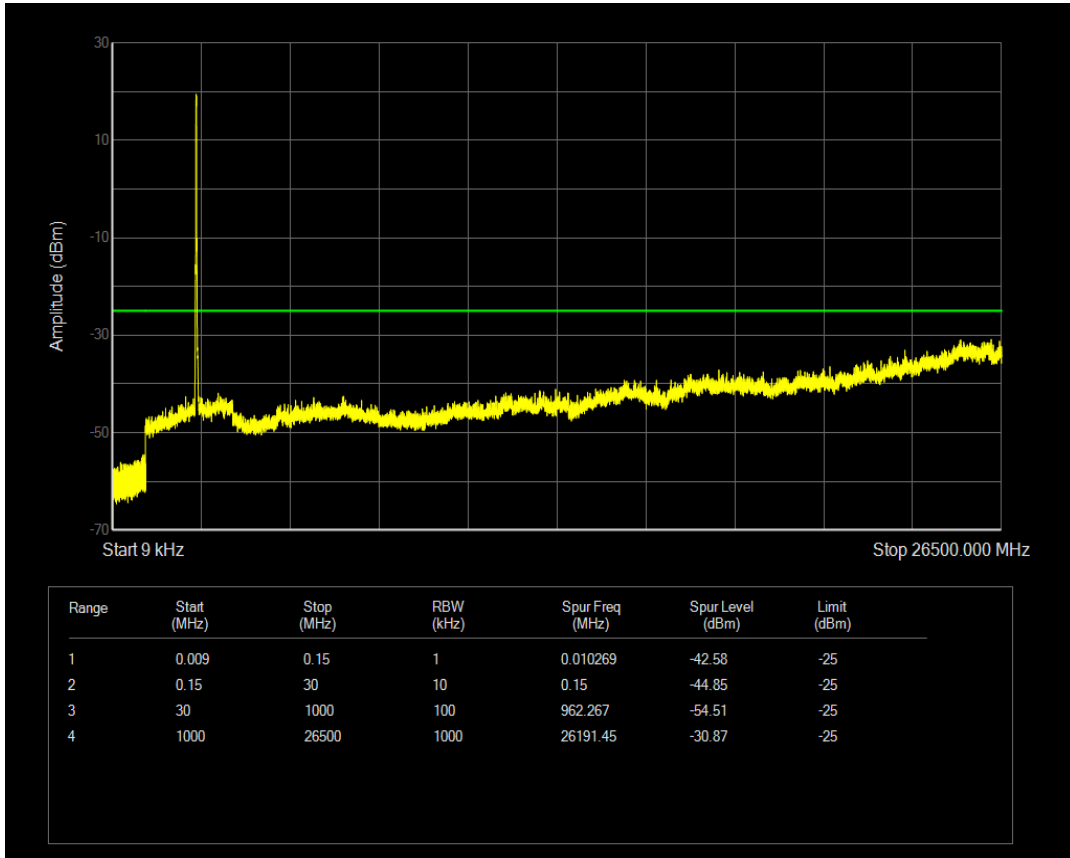

Band7 16QAM BW=15MHz Channel=21375 RB Size=1 Position=#0

Band7 16QAM BW=15MHz Channel=21375 RB Size=75 Position=#0

Band7 QPSK BW=20MHz Channel=20850 RB Size=1 Position=#0

Band7 QPSK BW=20MHz Channel=20850 RB Size=100 Position=#0

Band7 16QAM BW=20MHz Channel=20850 RB Size=1 Position=#0

Band7 16QAM BW=20MHz Channel=20850 RB Size=100 Position=#0

Band7 QPSK BW=20MHz Channel=21100 RB Size=1 Position=#0

Band7 QPSK BW=20MHz Channel=21100 RB Size=100 Position=#0