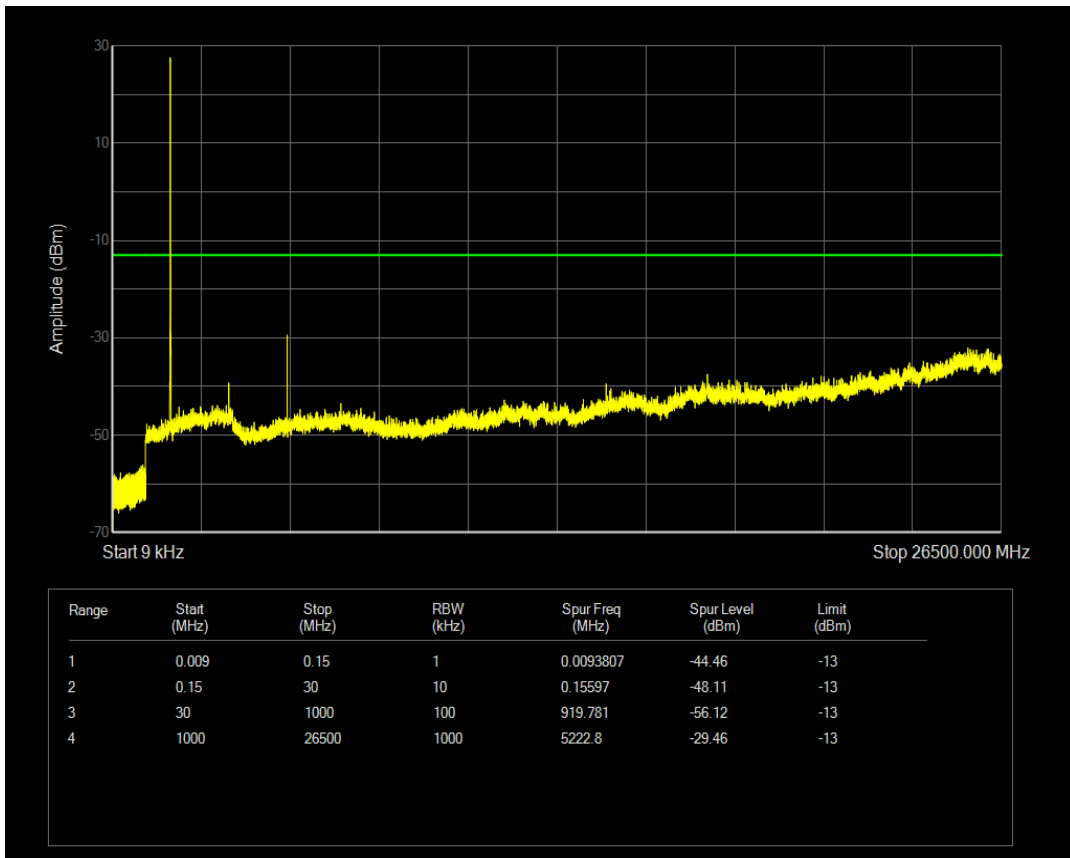

Band66 16QAM BW=10MHz Channel=132322 RB Size=1 Position=#0

Band66 16QAM BW=10MHz Channel=132322 RB Size=50 Position=#0