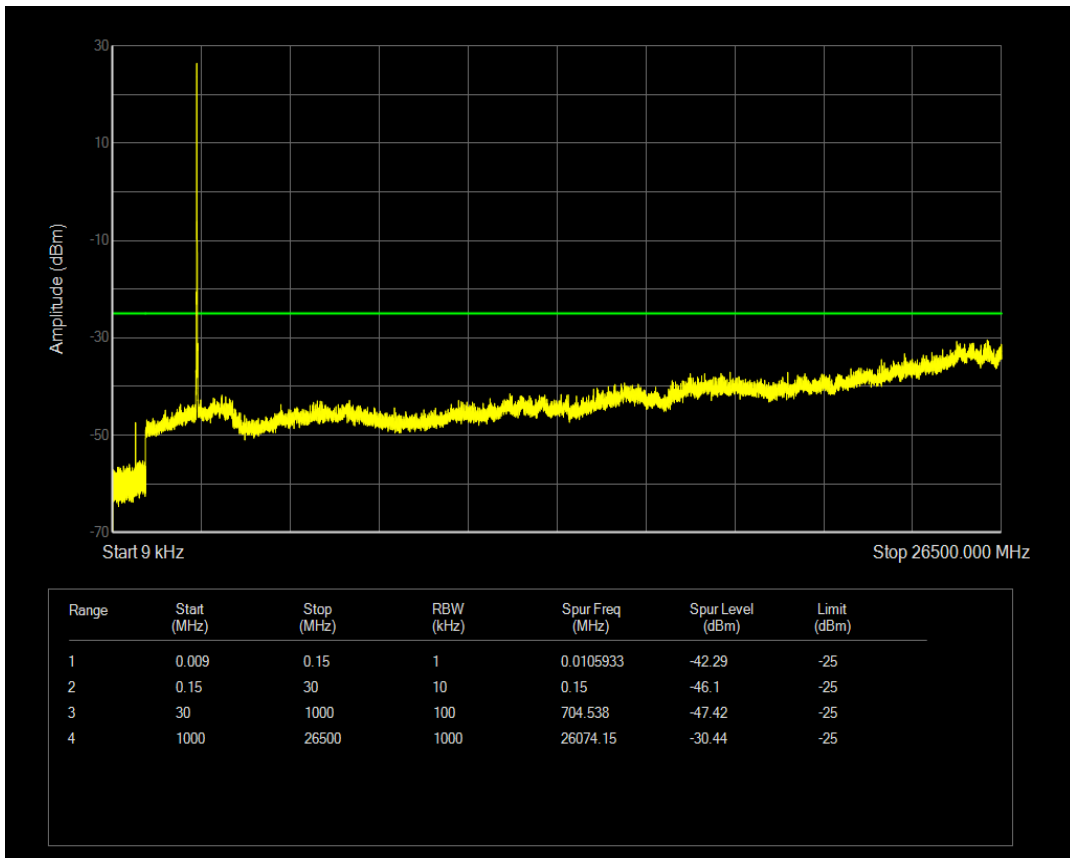

Band7 16QAM BW=15MHz Channel=20825 RB Size=1 Position=#0

Band7 16QAM BW=15MHz Channel=20825 RB Size=75 Position=#0

Band7 QPSK BW=15MHz Channel=21100 RB Size=1 Position=#0

Band7 QPSK BW=15MHz Channel=21100 RB Size=75 Position=#0

Band7 16QAM BW=15MHz Channel=21100 RB Size=1 Position=#0

Band7 16QAM BW=15MHz Channel=21100 RB Size=75 Position=#0

Band7 QPSK BW=15MHz Channel=21375 RB Size=1 Position=#0

Band7 QPSK BW=15MHz Channel=21375 RB Size=75 Position=#0