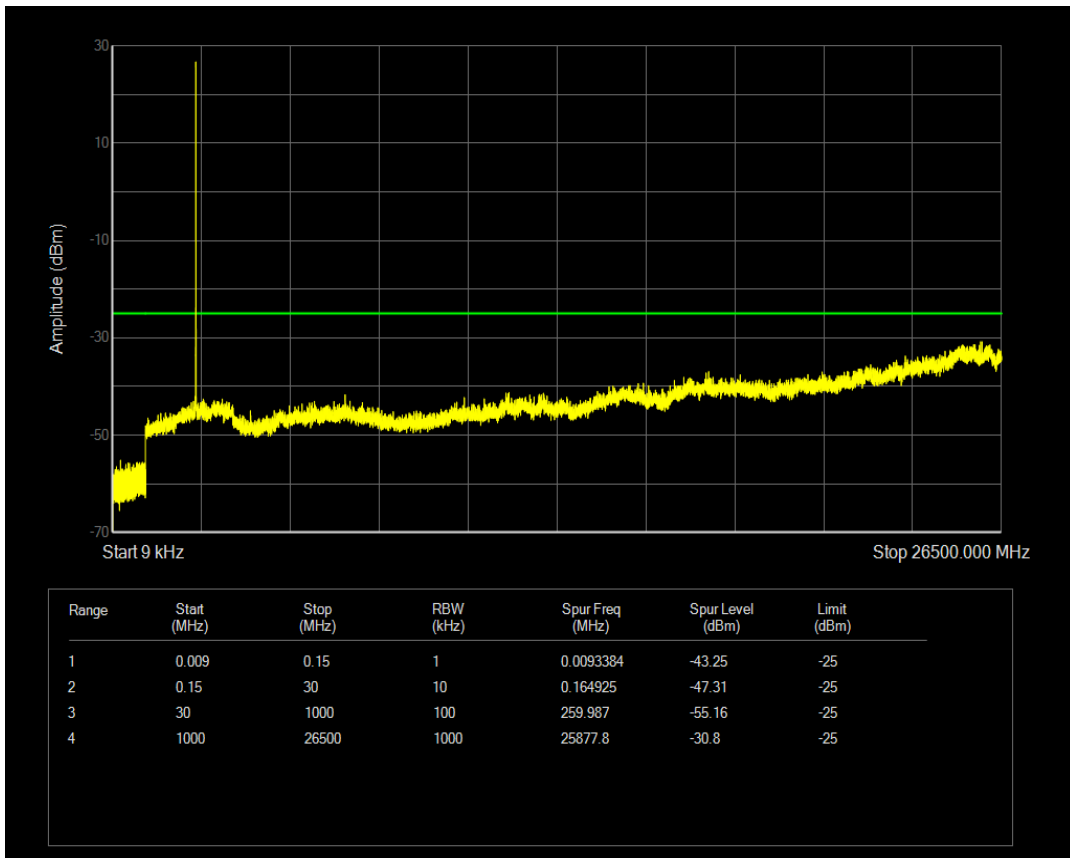

Band66 16QAM BW=20MHz Channel=132322 RB Size=1 Position=#0

Band66 16QAM BW=20MHz Channel=132322 RB Size=100 Position=#0

Band66 QPSK BW=20MHz Channel=132572 RB Size=1 Position=#0

Band66 QPSK BW=20MHz Channel=132572 RB Size=100 Position=#0

Band66 16QAM BW=20MHz Channel=132572 RB Size=1 Position=#0

Band66 16QAM BW=20MHz Channel=132572 RB Size=100 Position=#0

Band7 QPSK BW=5MHz Channel=20775 RB Size=1 Position=#0

Band7 QPSK BW=5MHz Channel=20775 RB Size=25 Position=#0