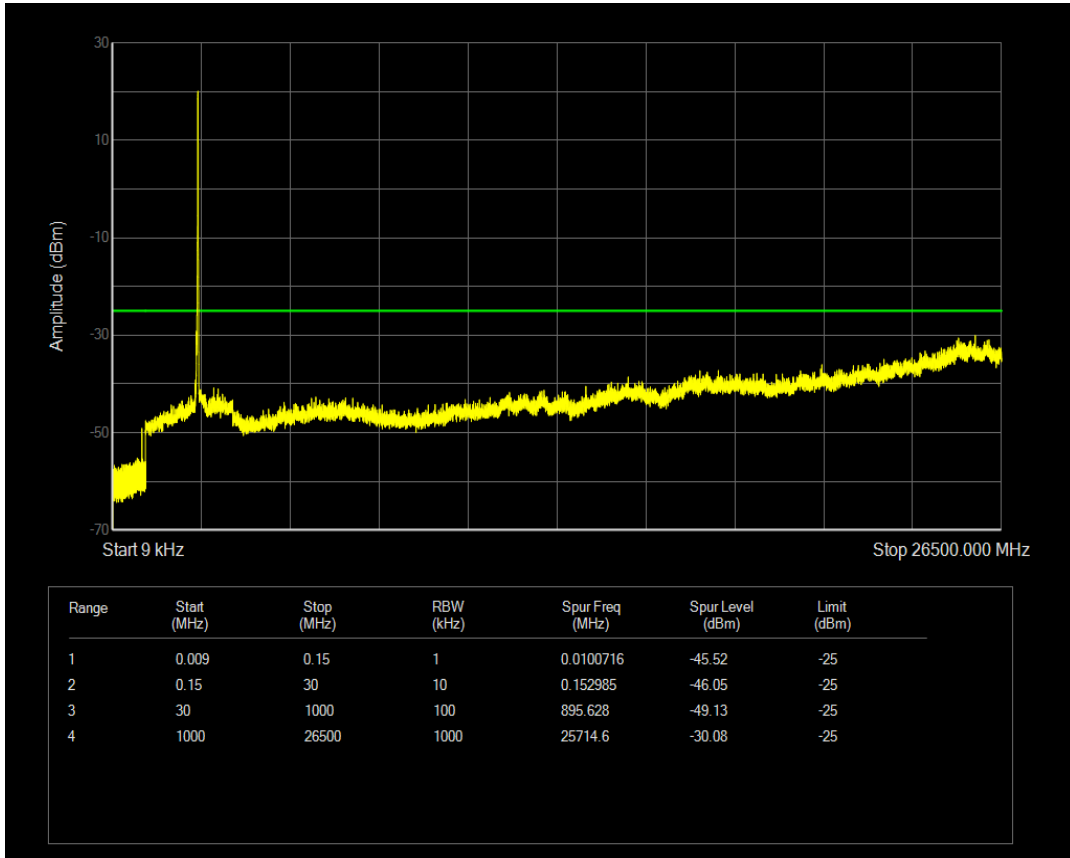

Band7 16QAM BW=15MHz Channel=21100 RB Size=1 Position=#0

Band7 16QAM BW=15MHz Channel=21100 RB Size=75 Position=#0

Band7 QPSK BW=15MHz Channel=21375 RB Size=1 Position=#0

Band7 QPSK BW=15MHz Channel=21375 RB Size=75 Position=#0

Band7 16QAM BW=15MHz Channel=21375 RB Size=1 Position=#0

Band7 16QAM BW=15MHz Channel=21375 RB Size=75 Position=#0

Band7 QPSK BW=20MHz Channel=20850 RB Size=1 Position=#0

Band7 QPSK BW=20MHz Channel=20850 RB Size=100 Position=#0