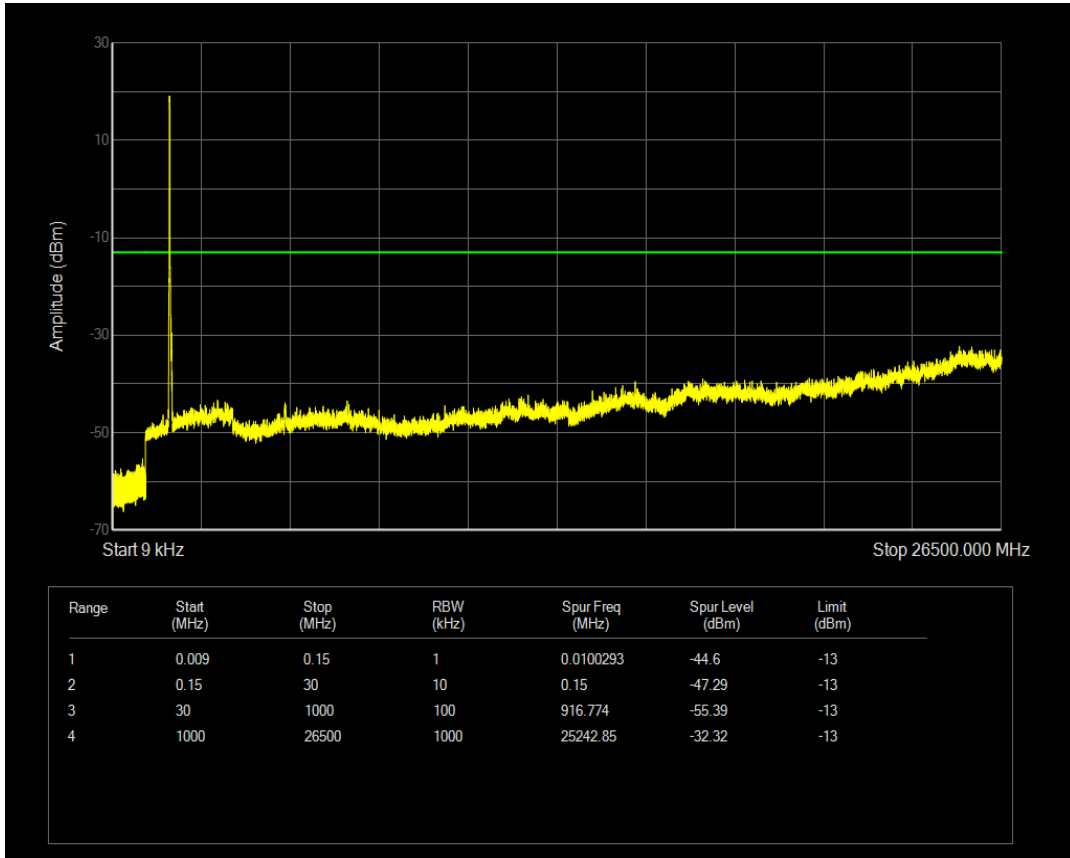

Band66 16QAM BW=15MHz Channel=132597 RB Size=1 Position=#0

Band66 16QAM BW=15MHz Channel=132597 RB Size=75 Position=#0

Band66 QPSK BW=20MHz Channel=132072 RB Size=1 Position=#0

Band66 QPSK BW=20MHz Channel=132072 RB Size=100 Position=#0