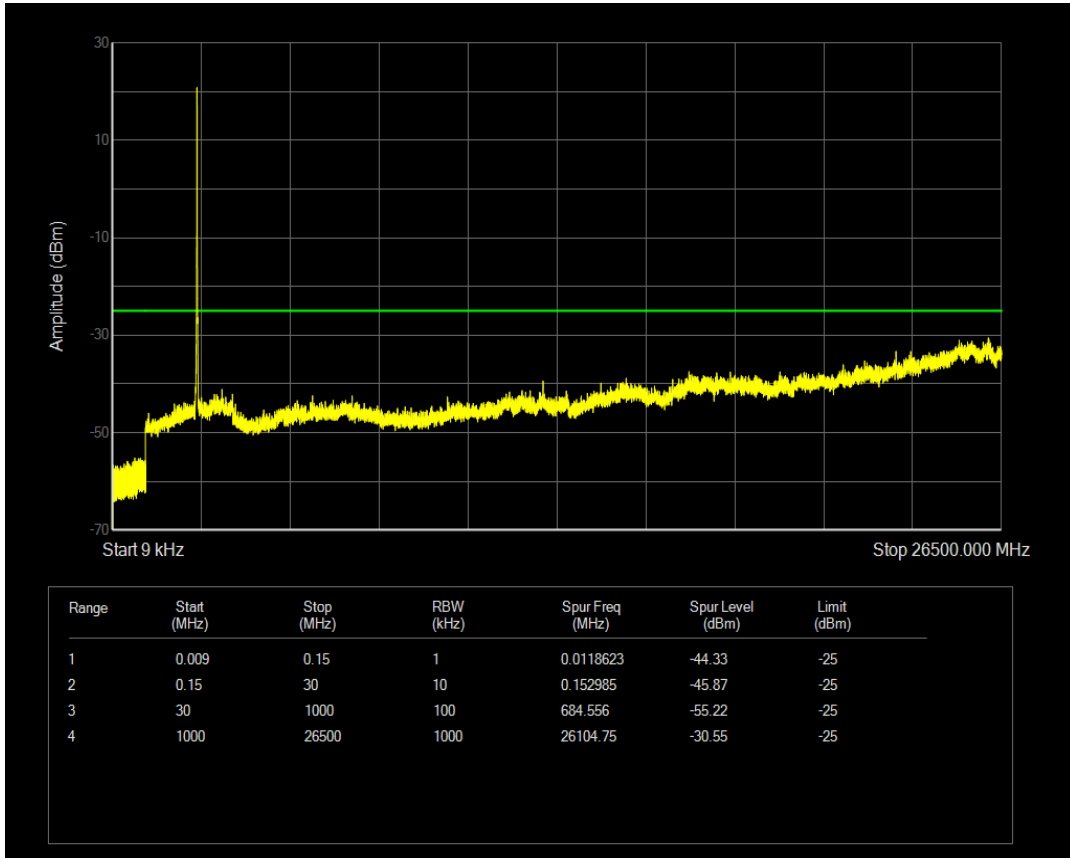

Band7 16QAM BW=10MHz Channel=20800 RB Size=1 Position=#0

Band7 16QAM BW=10MHz Channel=20800 RB Size=50 Position=#0

Band7 QPSK BW=10MHz Channel=21100 RB Size=1 Position=#0

Band7 QPSK BW=10MHz Channel=21100 RB Size=50 Position=#0

Band7 16QAM BW=10MHz Channel=21100 RB Size=1 Position=#0

Band7 16QAM BW=10MHz Channel=21100 RB Size=50 Position=#0

Band7 QPSK BW=10MHz Channel=21400 RB Size=1 Position=#0

Band7 QPSK BW=10MHz Channel=21400 RB Size=50 Position=#0