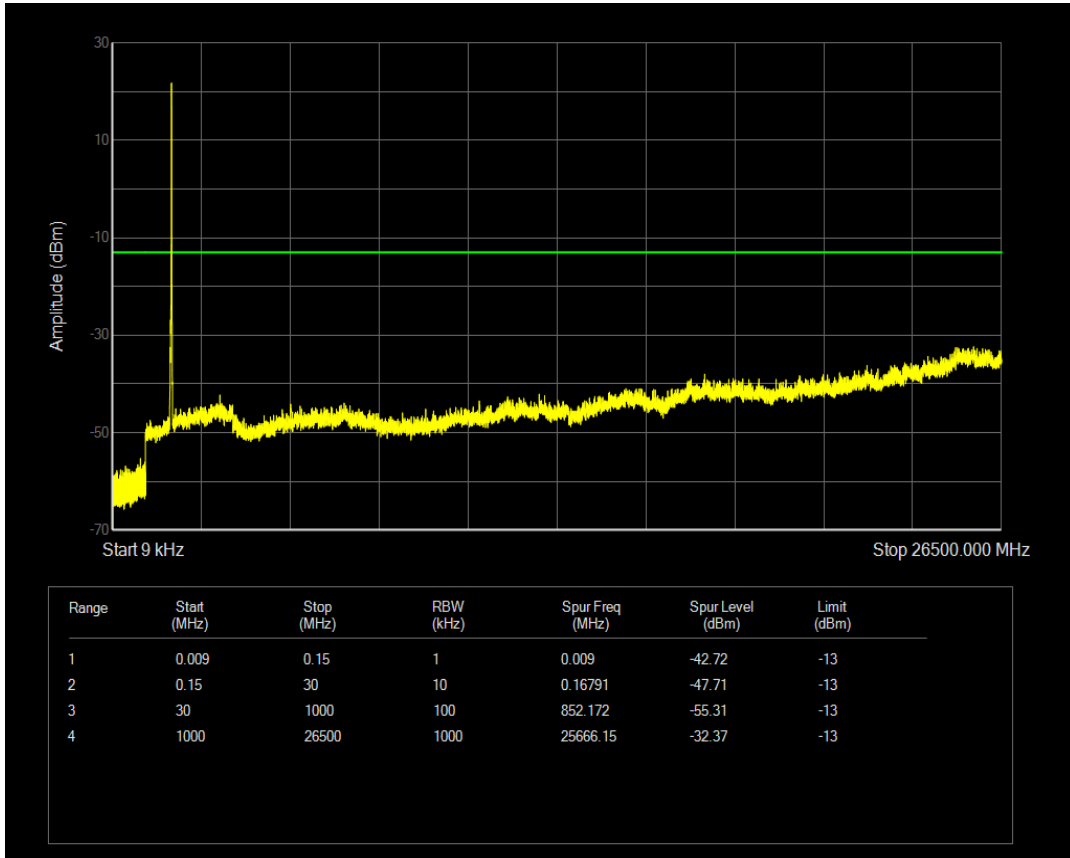

Band66 16QAM BW=10MHz Channel=132322 RB Size=1 Position=#0

Band66 16QAM BW=10MHz Channel=132322 RB Size=50 Position=#0

Band66 QPSK BW=10MHz Channel=132622 RB Size=1 Position=#0

Band66 QPSK BW=10MHz Channel=132622 RB Size=50 Position=#0