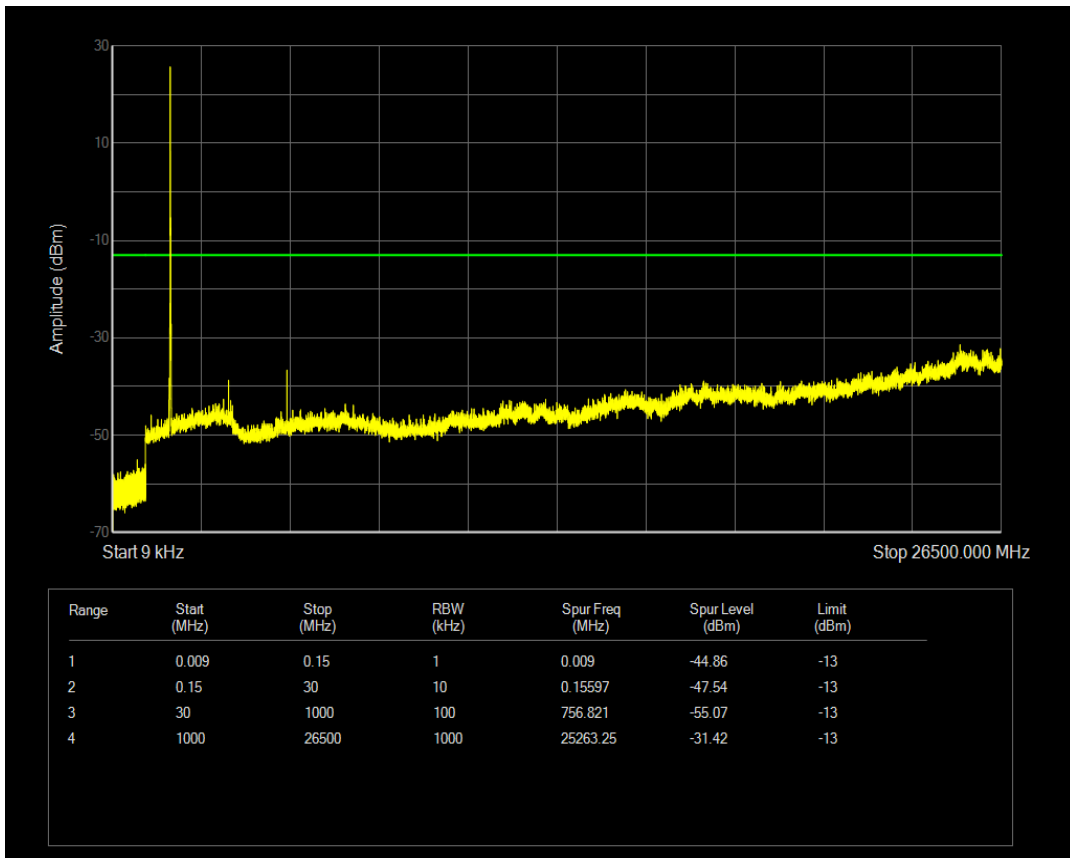

Band66 QPSK BW=15MHz Channel=132322 RB Size=1 Position=#0

Band66 QPSK BW=15MHz Channel=132322 RB Size=75 Position=#0