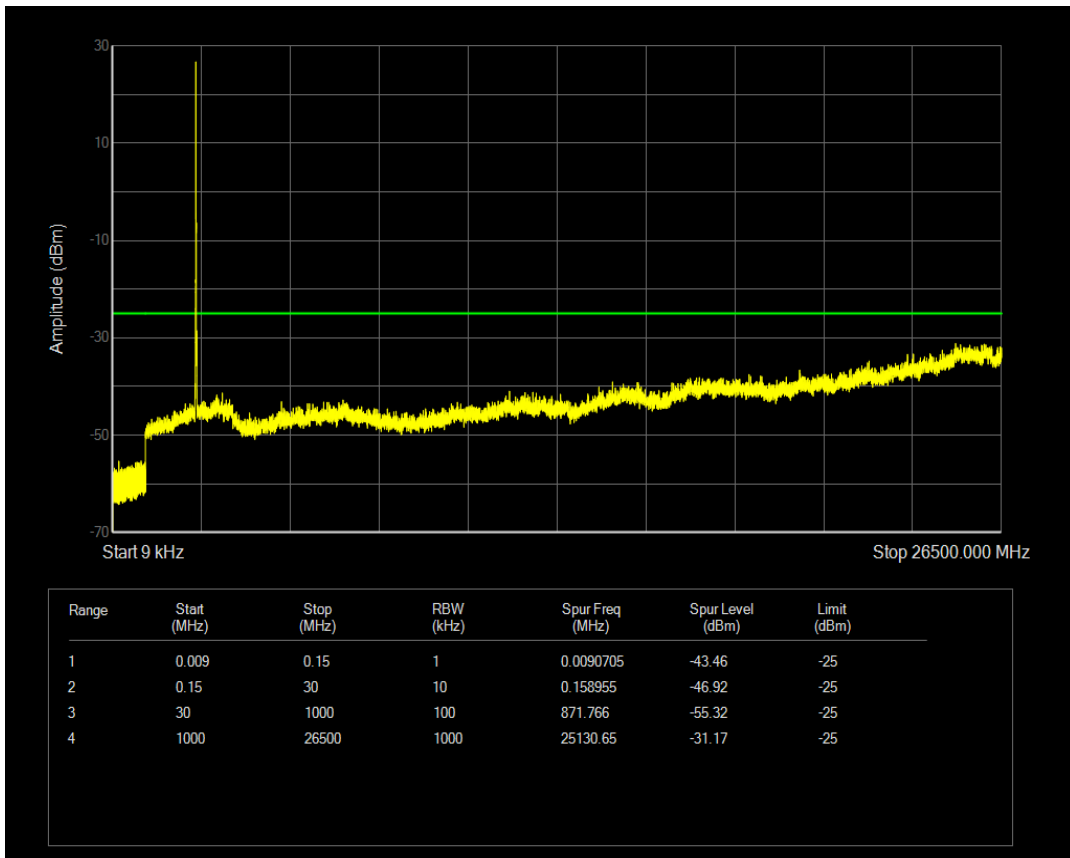

Band7 16QAM BW=10MHz Channel=20800 RB Size=1 Position=#0

Band7 16QAM BW=10MHz Channel=20800 RB Size=50 Position=#0

Band7 QPSK BW=10MHz Channel=21100 RB Size=1 Position=#0

Band7 QPSK BW=10MHz Channel=21100 RB Size=50 Position=#0

Band7 16QAM BW=10MHz Channel=21100 RB Size=1 Position=#0

Band7 16QAM BW=10MHz Channel=21100 RB Size=50 Position=#0

Band7 QPSK BW=10MHz Channel=21400 RB Size=1 Position=#0

Band7 QPSK BW=10MHz Channel=21400 RB Size=50 Position=#0

Band7 16QAM BW=10MHz Channel=21400 RB Size=1 Position=#0

Band7 16QAM BW=10MHz Channel=21400 RB Size=50 Position=#0

Band7 QPSK BW=15MHz Channel=20825 RB Size=1 Position=#0

Band7 QPSK BW=15MHz Channel=20825 RB Size=75 Position=#0