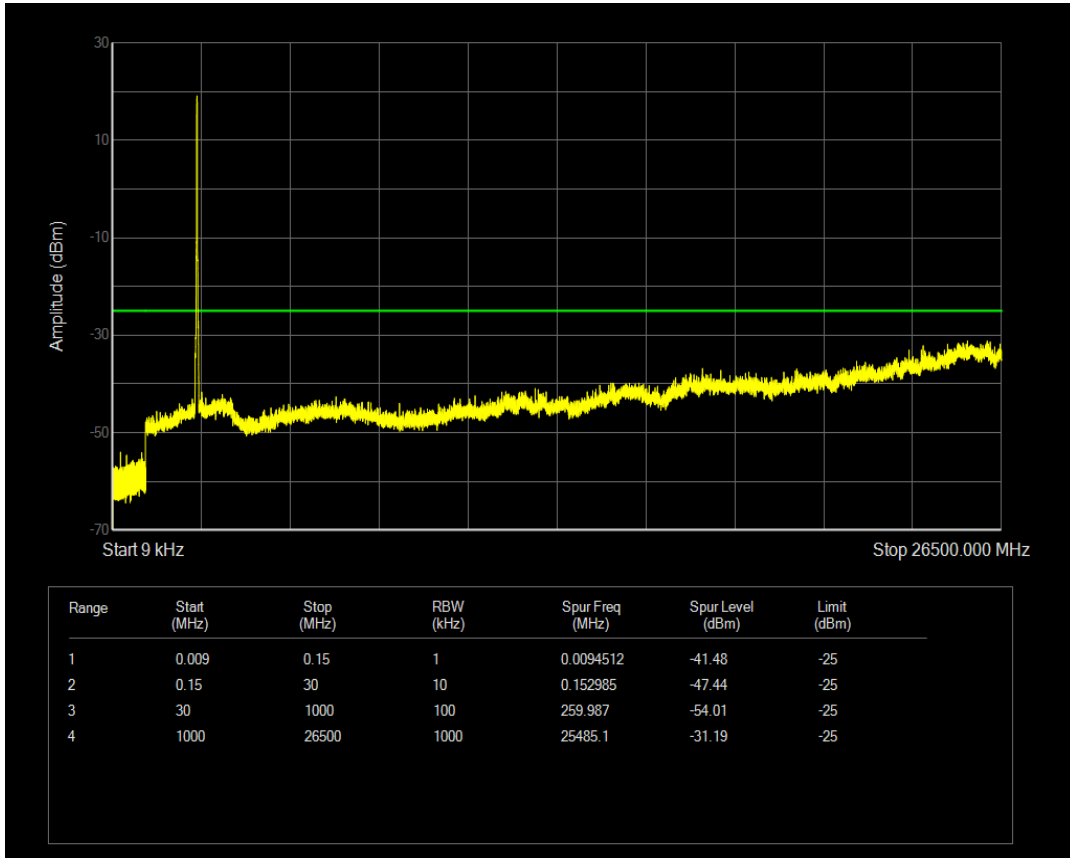

Band7 16QAM BW=20MHz Channel=20850 RB Size=1 Position=#0

Band7 16QAM BW=20MHz Channel=20850 RB Size=100 Position=#0

Band7 QPSK BW=20MHz Channel=21100 RB Size=1 Position=#0

Band7 QPSK BW=20MHz Channel=21100 RB Size=100 Position=#0

Band7 16QAM BW=20MHz Channel=21100 RB Size=1 Position=#0

Band7 16QAM BW=20MHz Channel=21100 RB Size=100 Position=#0

Band7 QPSK BW=20MHz Channel=21350 RB Size=1 Position=#0

Band7 QPSK BW=20MHz Channel=21350 RB Size=100 Position=#0