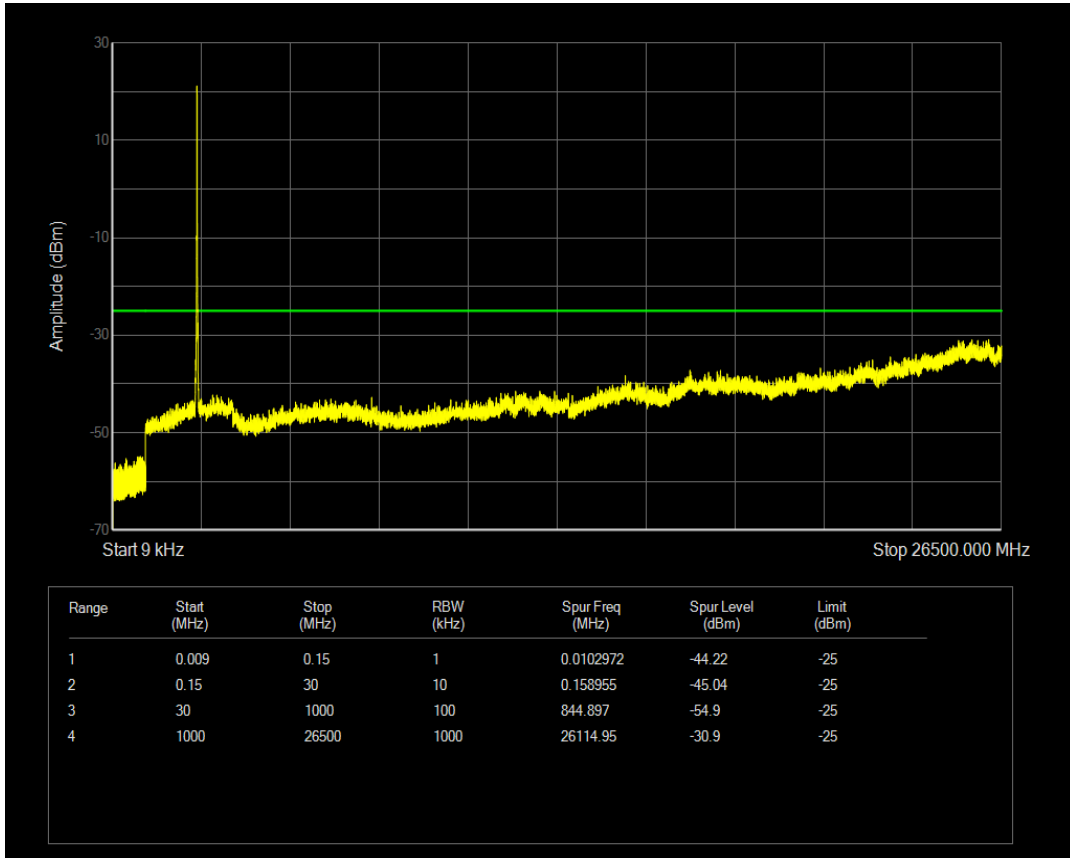

Band7 16QAM BW=10MHz Channel=20800 RB Size=1 Position=#0

Band7 16QAM BW=10MHz Channel=20800 RB Size=50 Position=#0

Band7 QPSK BW=10MHz Channel=21100 RB Size=1 Position=#0

Band7 QPSK BW=10MHz Channel=21100 RB Size=50 Position=#0

Band7 16QAM BW=10MHz Channel=21100 RB Size=1 Position=#0

Band7 16QAM BW=10MHz Channel=21100 RB Size=50 Position=#0

Band7 QPSK BW=10MHz Channel=21400 RB Size=1 Position=#0

Band7 QPSK BW=10MHz Channel=21400 RB Size=50 Position=#0