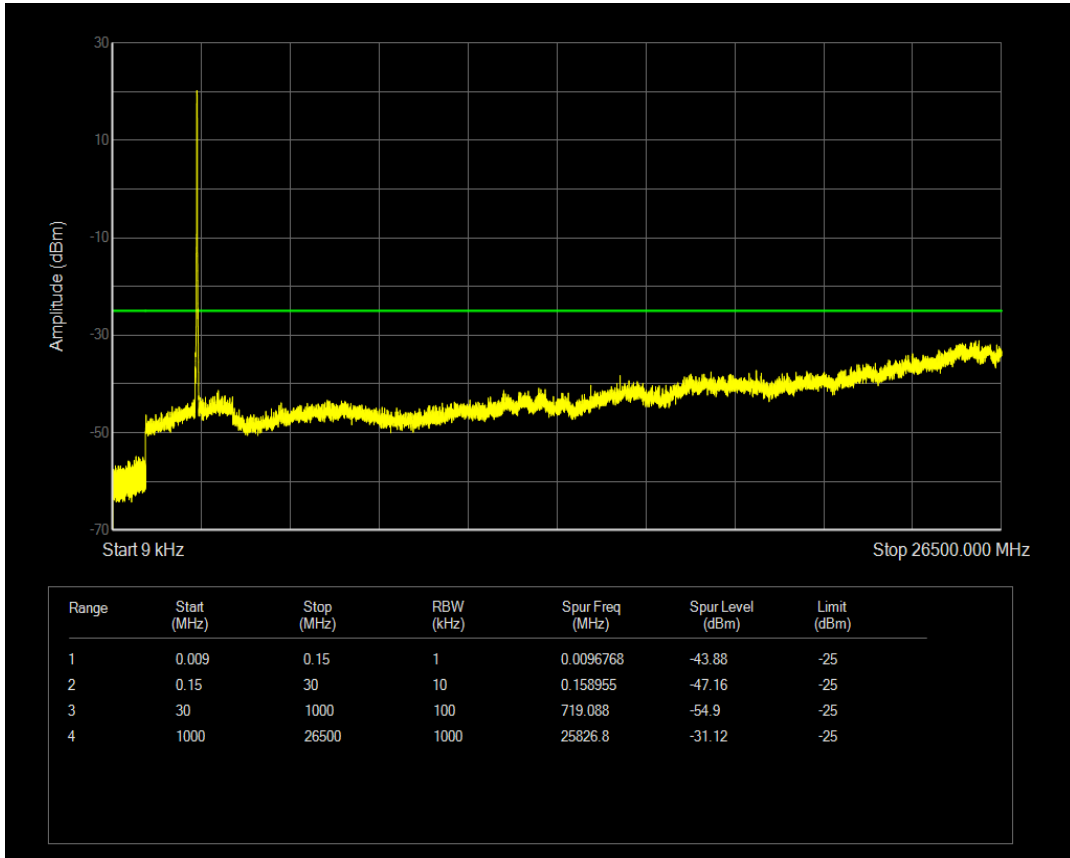

Band7 16QAM BW=15MHz Channel=20825 RB Size=1 Position=#0

Band7 16QAM BW=15MHz Channel=20825 RB Size=75 Position=#0

Band7 QPSK BW=15MHz Channel=21100 RB Size=1 Position=#0

Band7 QPSK BW=15MHz Channel=21100 RB Size=75 Position=#0

Band7 16QAM BW=15MHz Channel=21100 RB Size=1 Position=#0

Band7 16QAM BW=15MHz Channel=21100 RB Size=75 Position=#0

Band7 QPSK BW=15MHz Channel=21375 RB Size=1 Position=#0

Band7 QPSK BW=15MHz Channel=21375 RB Size=75 Position=#0