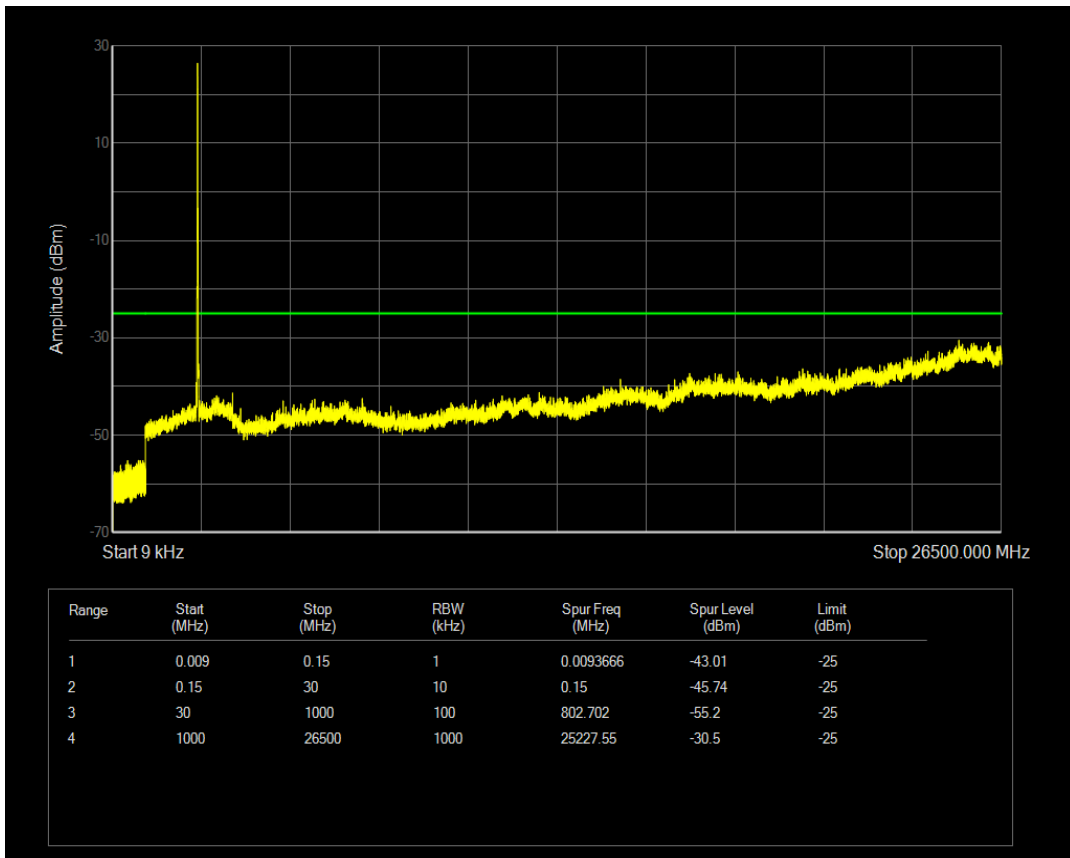

Band7 16QAM BW=20MHz Channel=20850 RB Size=1 Position=#0

Band7 16QAM BW=20MHz Channel=20850 RB Size=100 Position=#0

Band7 QPSK BW=20MHz Channel=21100 RB Size=1 Position=#0

Band7 QPSK BW=20MHz Channel=21100 RB Size=100 Position=#0

Band7 16QAM BW=20MHz Channel=21100 RB Size=1 Position=#0

Band7 16QAM BW=20MHz Channel=21100 RB Size=100 Position=#0

Band7 QPSK BW=20MHz Channel=21350 RB Size=1 Position=#0

Band7 QPSK BW=20MHz Channel=21350 RB Size=100 Position=#0