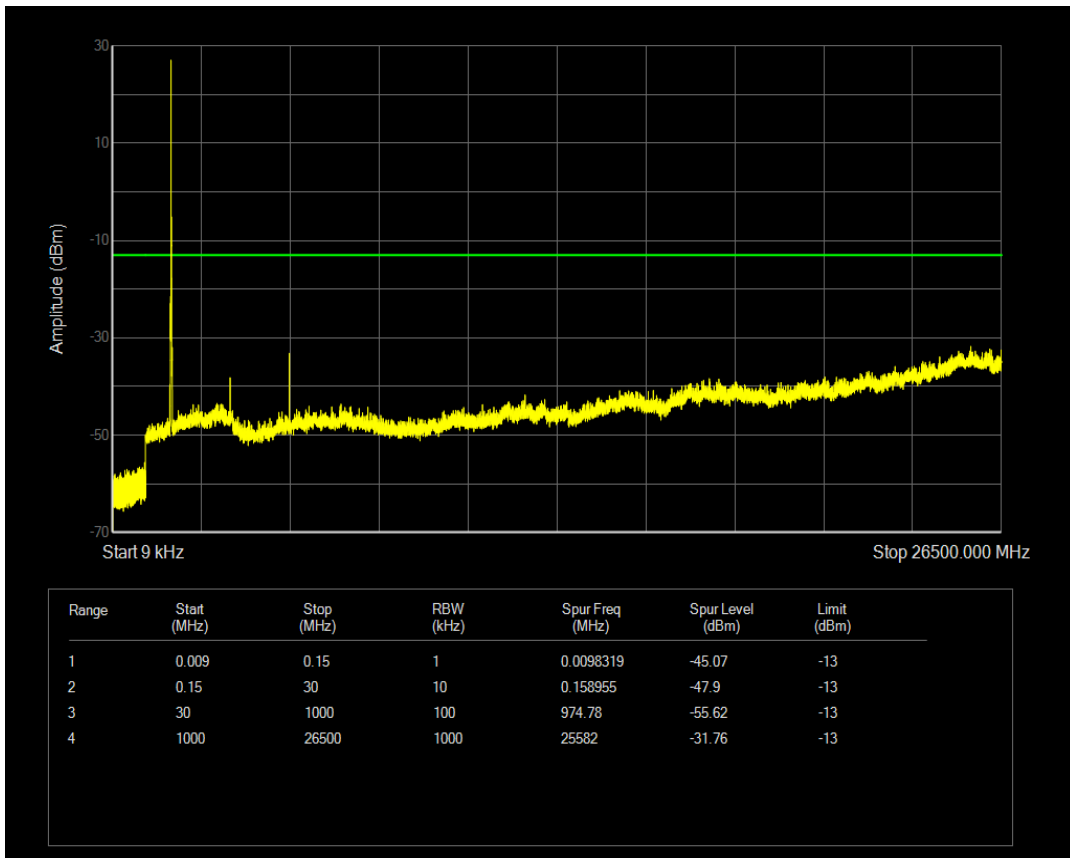

Band66 16QAM BW=20MHz Channel=132572 RB Size=1 Position=#0

Band66 16QAM BW=20MHz Channel=132572 RB Size=100 Position=#0