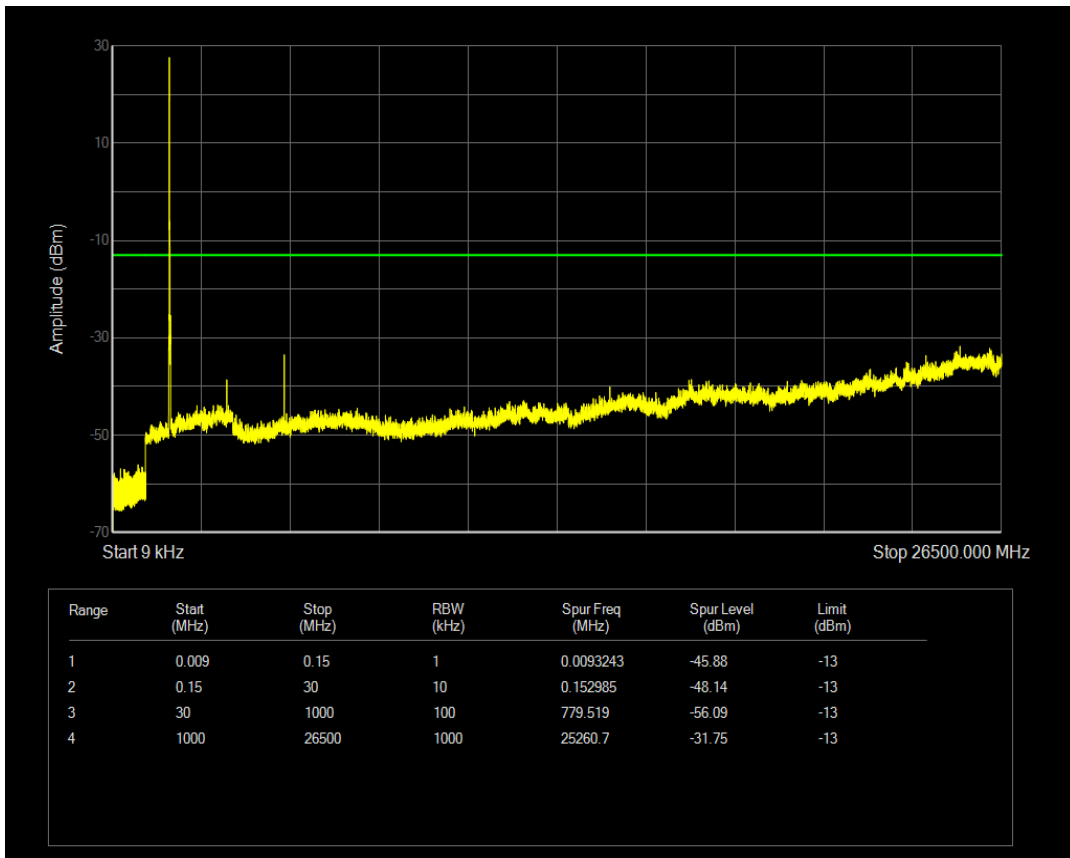

Band66 16QAM BW=20MHz Channel=132072 RB Size=1 Position=#0

Band66 16QAM BW=20MHz Channel=132072 RB Size=100 Position=#0