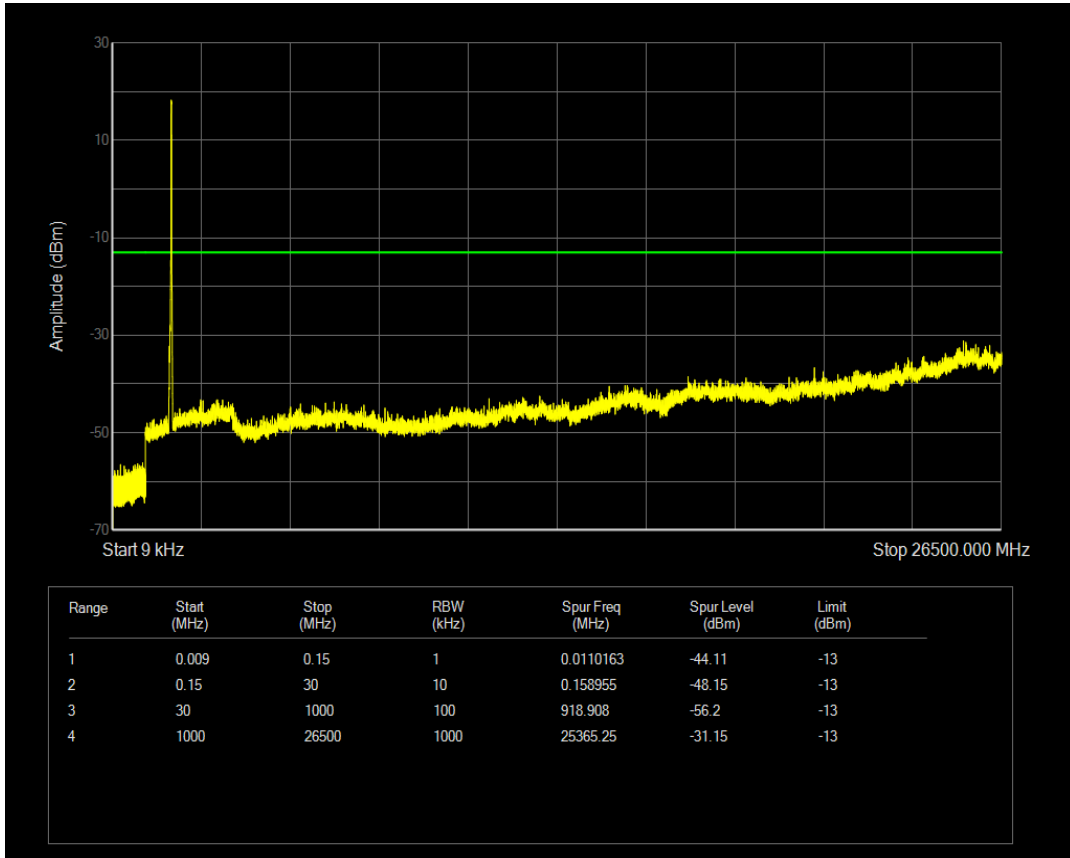

Band66 16QAM BW=20MHz Channel=132322 RB Size=1 Position=#0

Band66 16QAM BW=20MHz Channel=132322 RB Size=100 Position=#0

Band66 QPSK BW=20MHz Channel=132572 RB Size=1 Position=#0

Band66 QPSK BW=20MHz Channel=132572 RB Size=100 Position=#0