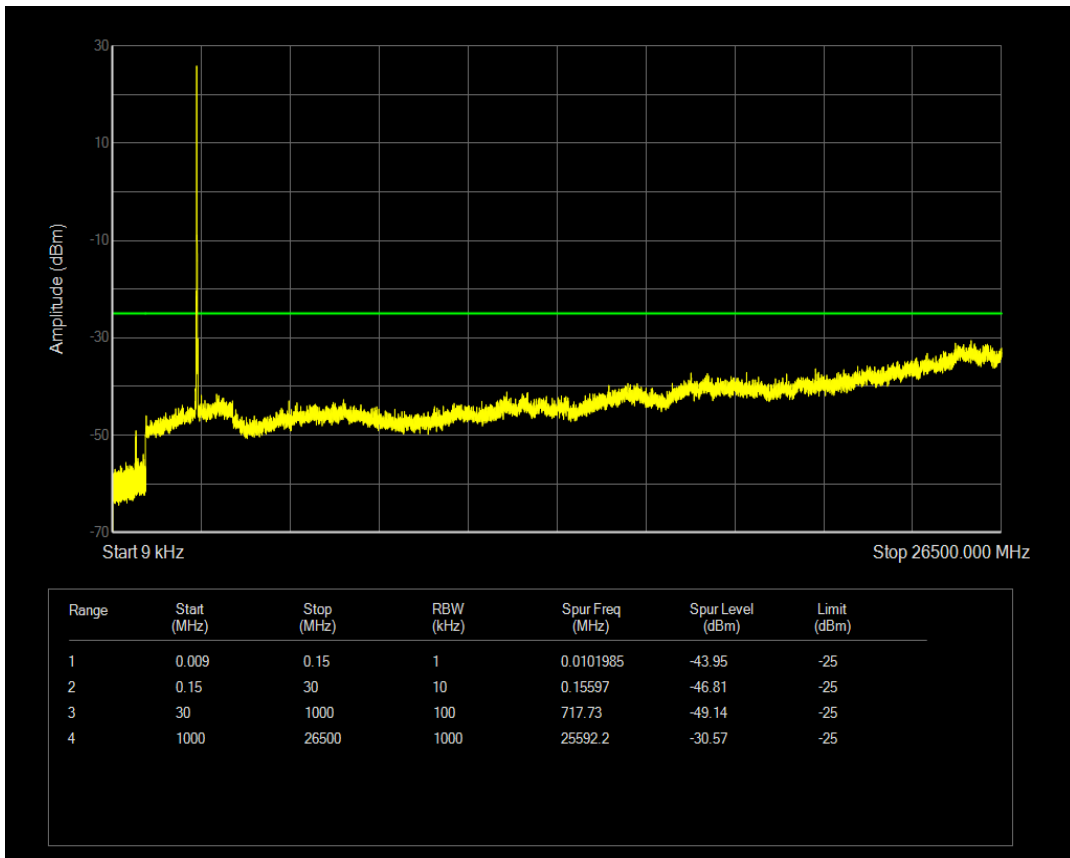

Band7 16QAM BW=15MHz Channel=21375 RB Size=1 Position=#0

Band7 16QAM BW=15MHz Channel=21375 RB Size=75 Position=#0

Band7 QPSK BW=20MHz Channel=20850 RB Size=1 Position=#0

Band7 QPSK BW=20MHz Channel=20850 RB Size=100 Position=#0

Band7 16QAM BW=20MHz Channel=20850 RB Size=1 Position=#0

Band7 16QAM BW=20MHz Channel=20850 RB Size=100 Position=#0

Band7 QPSK BW=20MHz Channel=21100 RB Size=1 Position=#0

Band7 QPSK BW=20MHz Channel=21100 RB Size=100 Position=#0