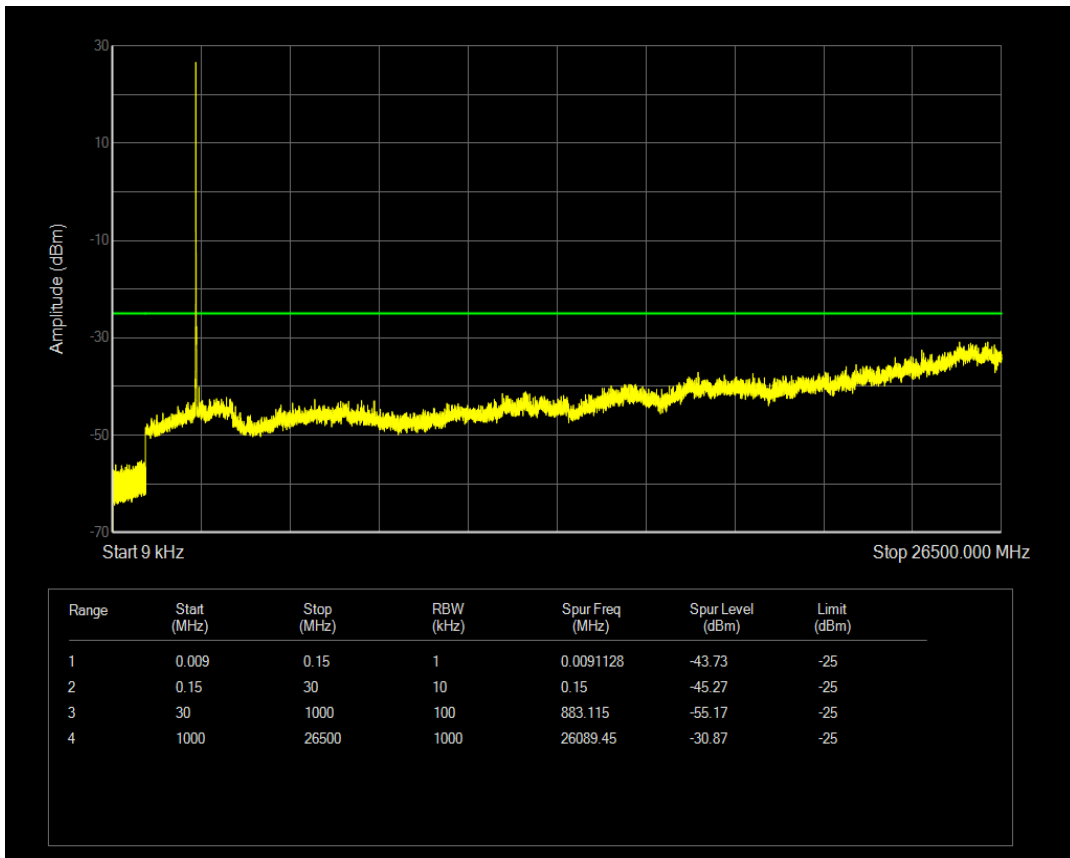

Band7 16QAM BW=5MHz Channel=21425 RB Size=1 Position=#0

Band7 16QAM BW=5MHz Channel=21425 RB Size=25 Position=#0

Band7 QPSK BW=10MHz Channel=20800 RB Size=1 Position=#0

Band7 QPSK BW=10MHz Channel=20800 RB Size=50 Position=#0

Band7 16QAM BW=10MHz Channel=20800 RB Size=1 Position=#0

Band7 16QAM BW=10MHz Channel=20800 RB Size=50 Position=#0

Band7 QPSK BW=10MHz Channel=21100 RB Size=1 Position=#0

Band7 QPSK BW=10MHz Channel=21100 RB Size=50 Position=#0