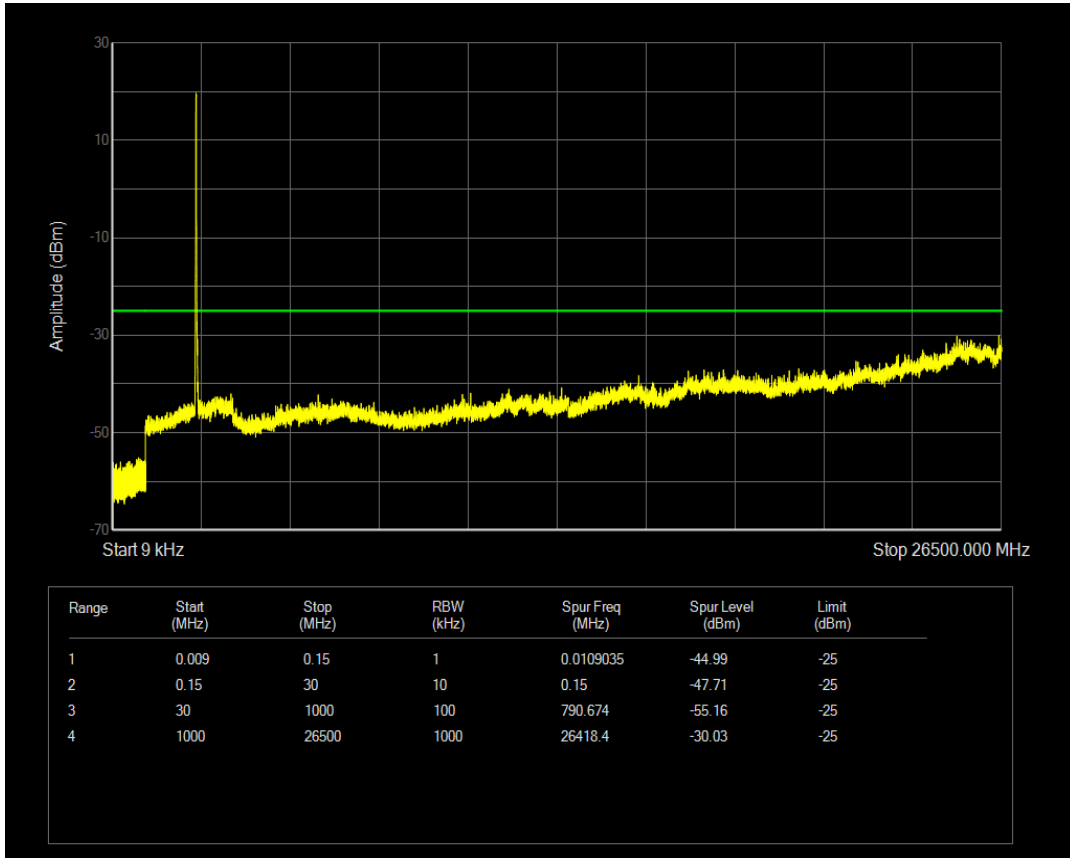

Band7 16QAM BW=10MHz Channel=21400 RB Size=1 Position=#0

Band7 16QAM BW=10MHz Channel=21400 RB Size=50 Position=#0

Band7 QPSK BW=15MHz Channel=20825 RB Size=1 Position=#0

Band7 QPSK BW=15MHz Channel=20825 RB Size=75 Position=#0

Band7 16QAM BW=15MHz Channel=20825 RB Size=1 Position=#0

Band7 16QAM BW=15MHz Channel=20825 RB Size=75 Position=#0

Band7 QPSK BW=15MHz Channel=21100 RB Size=1 Position=#0

Band7 QPSK BW=15MHz Channel=21100 RB Size=75 Position=#0