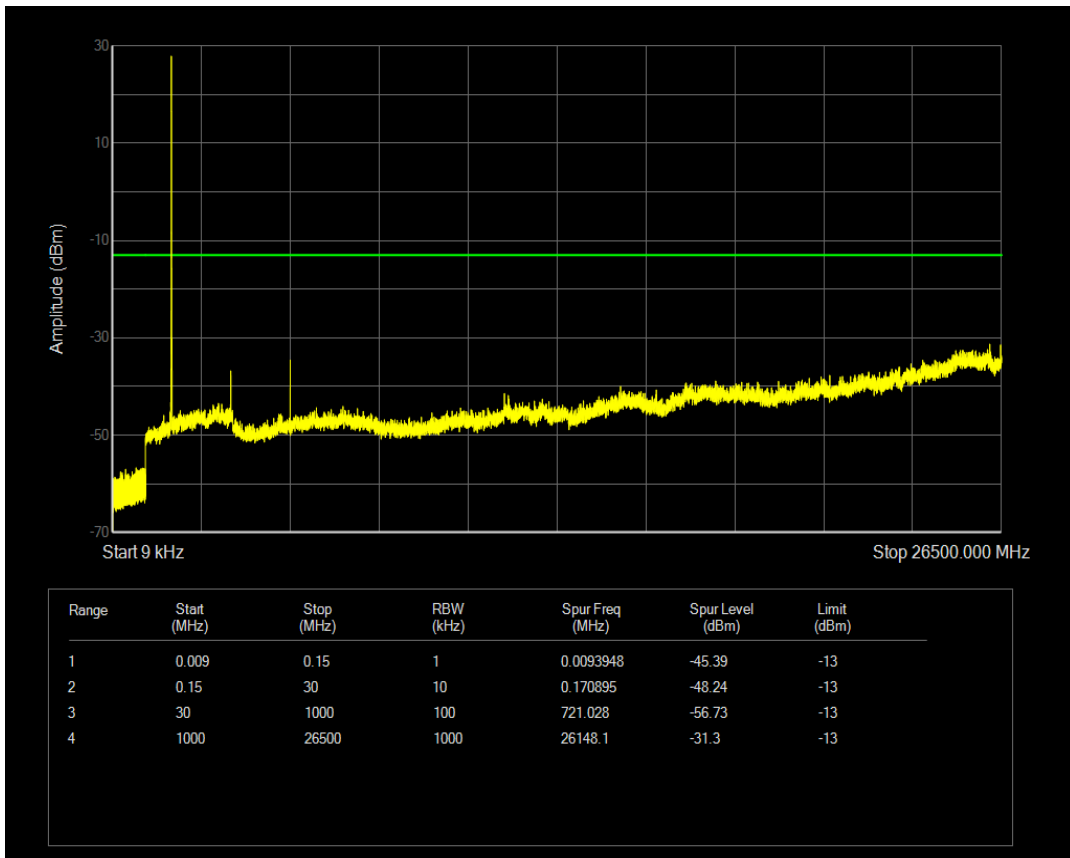

Band66 QPSK BW=10MHz Channel=132622 RB Size=1 Position=#0

Band66 QPSK BW=10MHz Channel=132622 RB Size=50 Position=#0