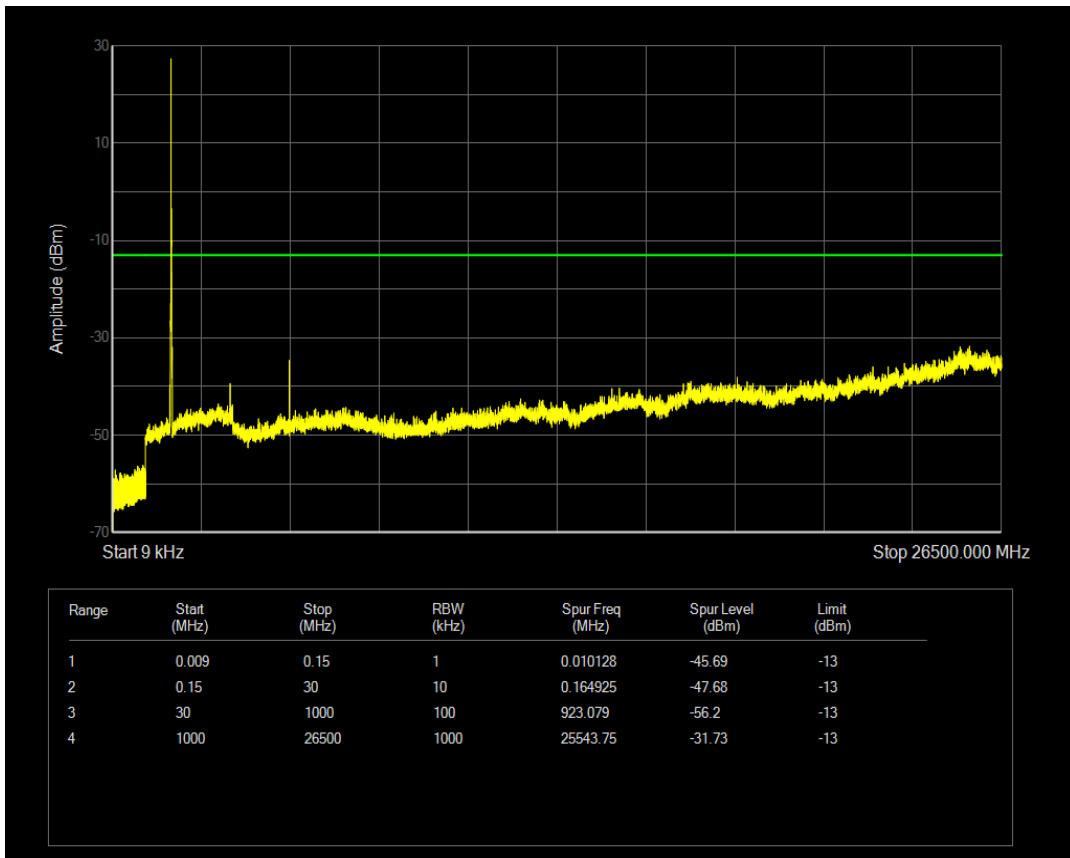

Band66 QPSK BW=20MHz Channel=132572 RB Size=1 Position=#0

Band66 QPSK BW=20MHz Channel=132572 RB Size=100 Position=#0