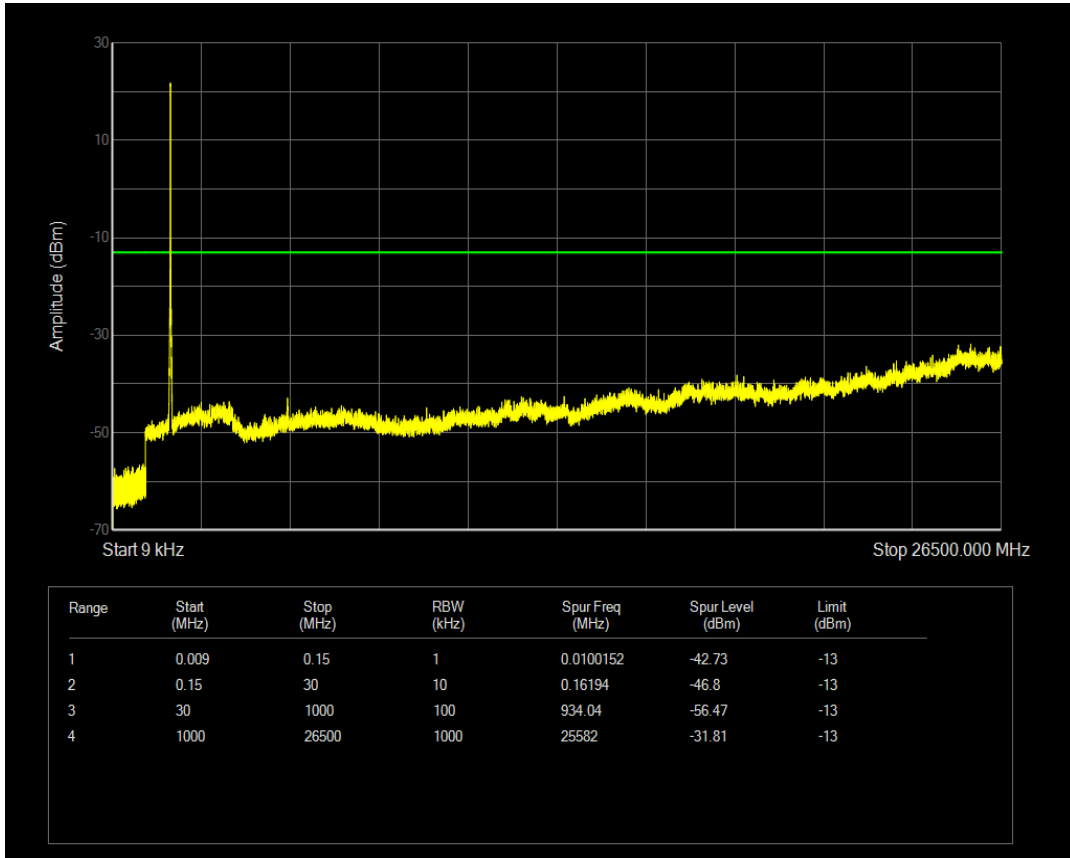

Band66 16QAM BW=10MHz Channel=132022 RB Size=1 Position=#0

Band66 16QAM BW=10MHz Channel=132022 RB Size=50 Position=#0

Band66 QPSK BW=10MHz Channel=132322 RB Size=1 Position=#0

Band66 QPSK BW=10MHz Channel=132322 RB Size=50 Position=#0