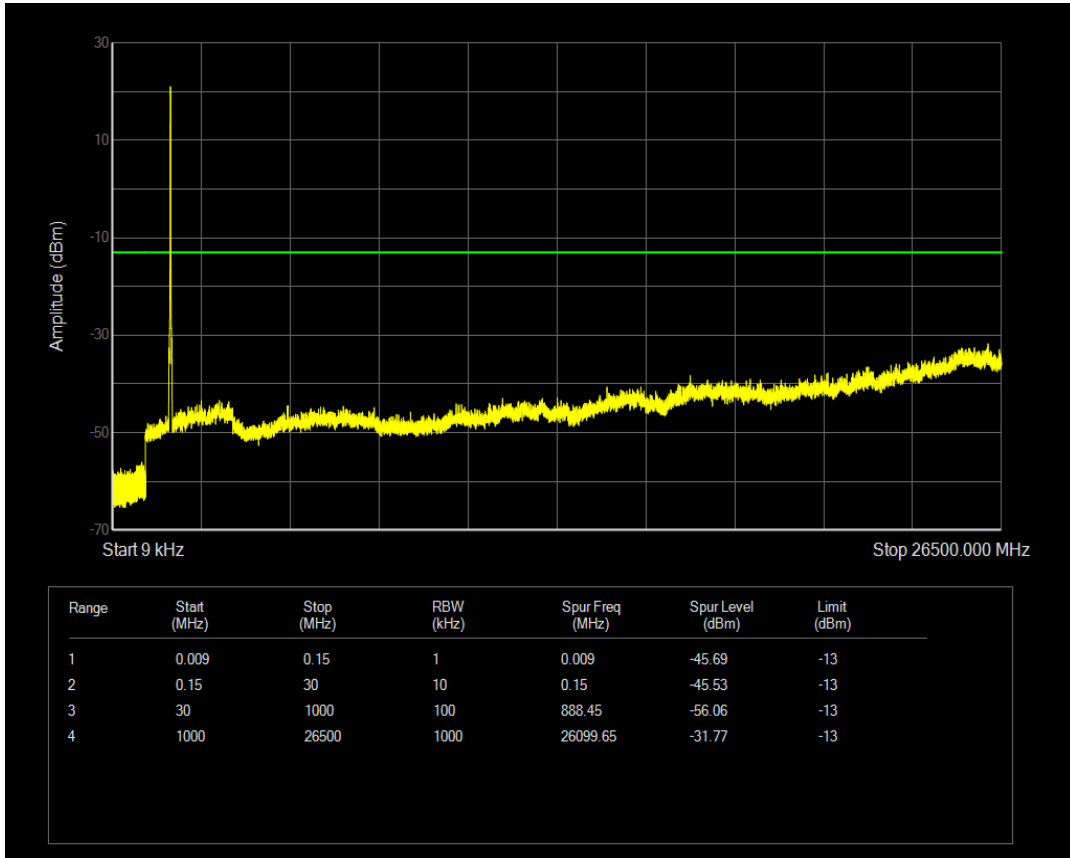

Band66 16QAM BW=15MHz Channel=132047 RB Size=1 Position=#0

Band66 16QAM BW=15MHz Channel=132047 RB Size=75 Position=#0

Band66 QPSK BW=15MHz Channel=132322 RB Size=1 Position=#0

Band66 QPSK BW=15MHz Channel=132322 RB Size=75 Position=#0