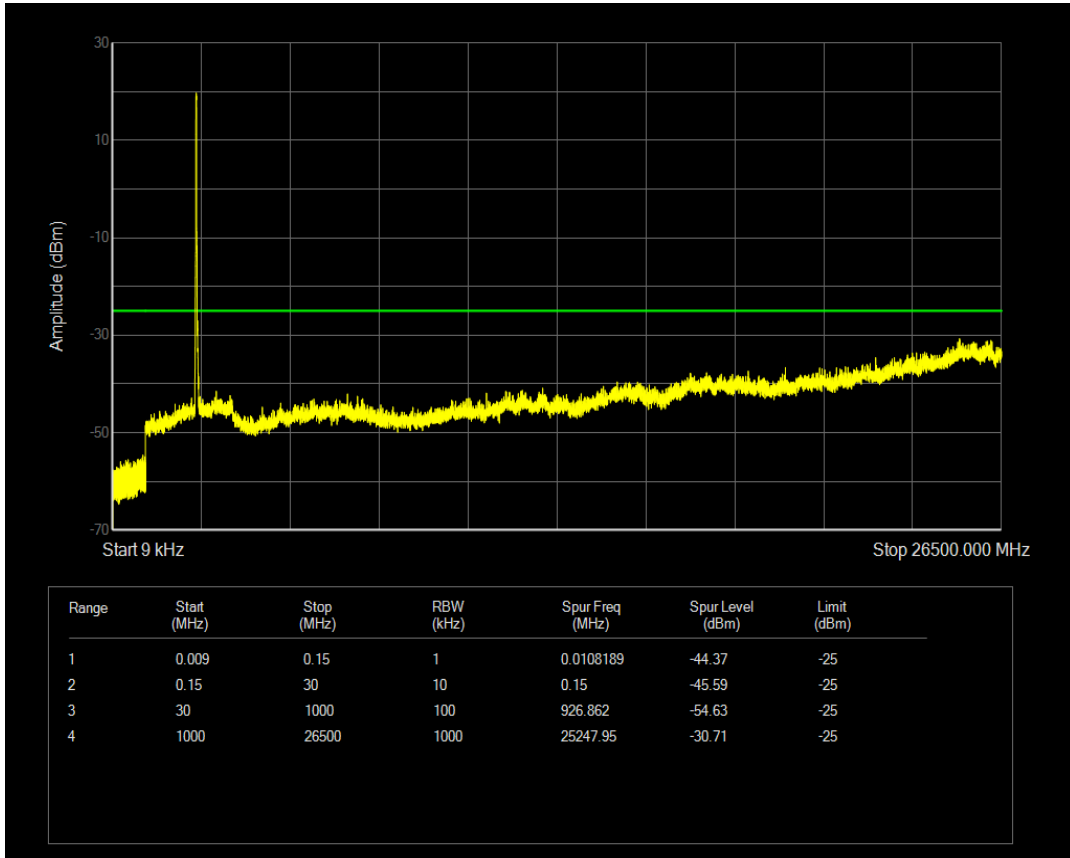

Band7 16QAM BW=15MHz Channel=21375 RB Size=1 Position=#0

Band7 16QAM BW=15MHz Channel=21375 RB Size=75 Position=#0

Band7 QPSK BW=20MHz Channel=20850 RB Size=1 Position=#0

Band7 QPSK BW=20MHz Channel=20850 RB Size=100 Position=#0

Band7 16QAM BW=20MHz Channel=20850 RB Size=1 Position=#0

Band7 16QAM BW=20MHz Channel=20850 RB Size=100 Position=#0

Band7 QPSK BW=20MHz Channel=21100 RB Size=1 Position=#0

Band7 QPSK BW=20MHz Channel=21100 RB Size=100 Position=#0