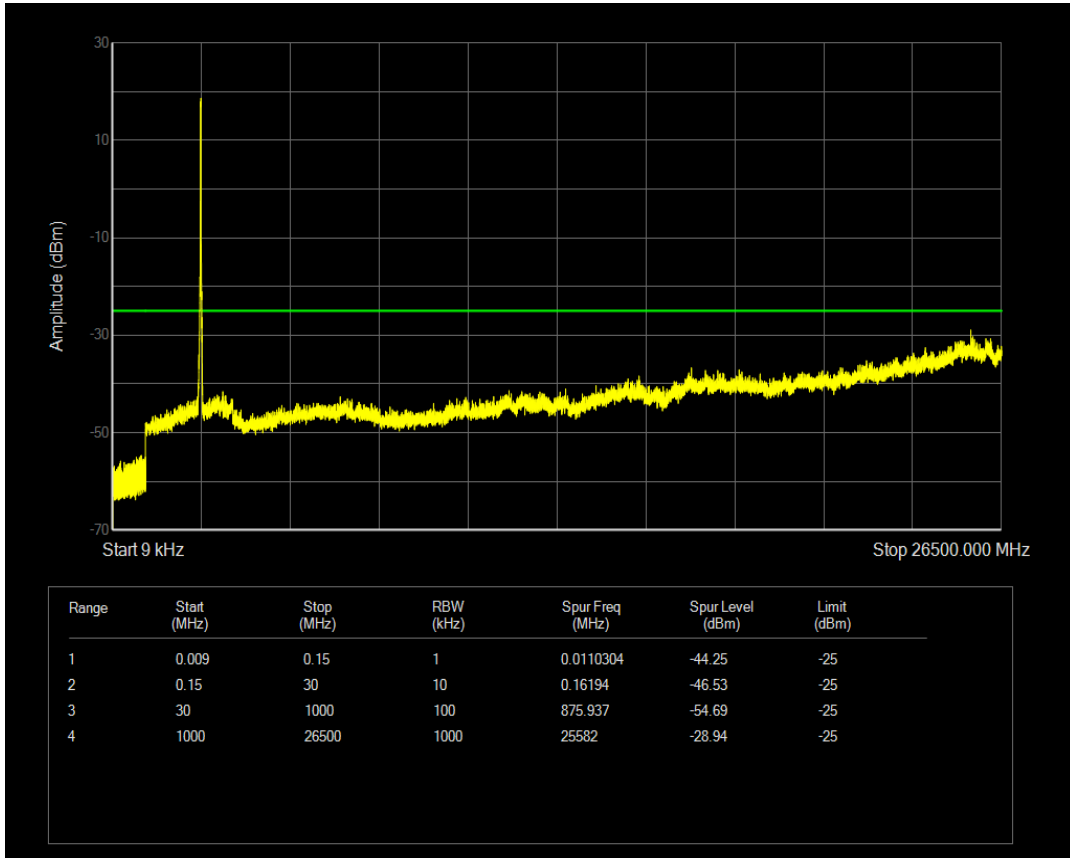

Band41(2535-2655) 16QAM BW=20MHz Channel=41140 RB Size=100 Position=#0

Band5 QPSK BW=1.4MHz Channel=20407 RB Size=1 Position=#0