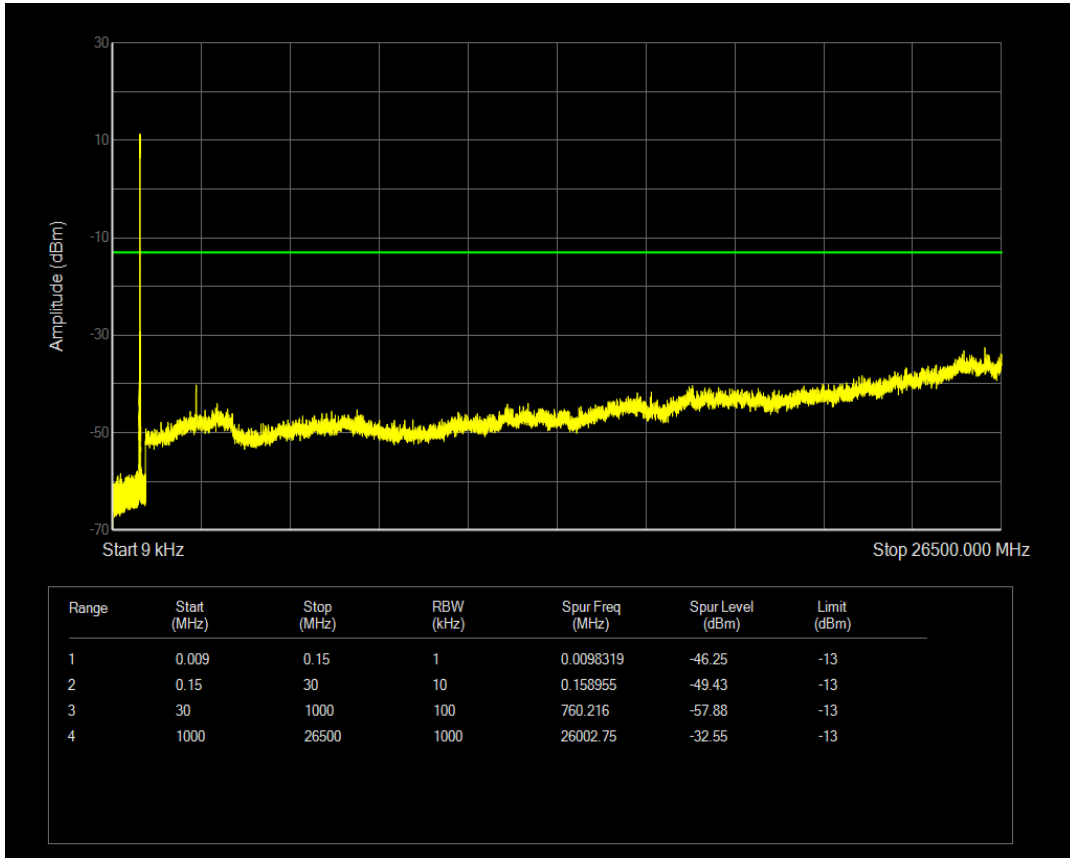

Band5 QPSK BW=10MHz Channel=20525 RB Size=1 Position=#0

Band5 QPSK BW=10MHz Channel=20525 RB Size=50 Position=#0

Band5 16QAM BW=10MHz Channel=20525 RB Size=1 Position=#0

Band5 16QAM BW=10MHz Channel=20525 RB Size=50 Position=#0

Band5 QPSK BW=10MHz Channel=20600 RB Size=1 Position=#0

Band5 QPSK BW=10MHz Channel=20600 RB Size=50 Position=#0

Band5 16QAM BW=10MHz Channel=20600 RB Size=1 Position=#0

Band5 16QAM BW=10MHz Channel=20600 RB Size=50 Position=#0