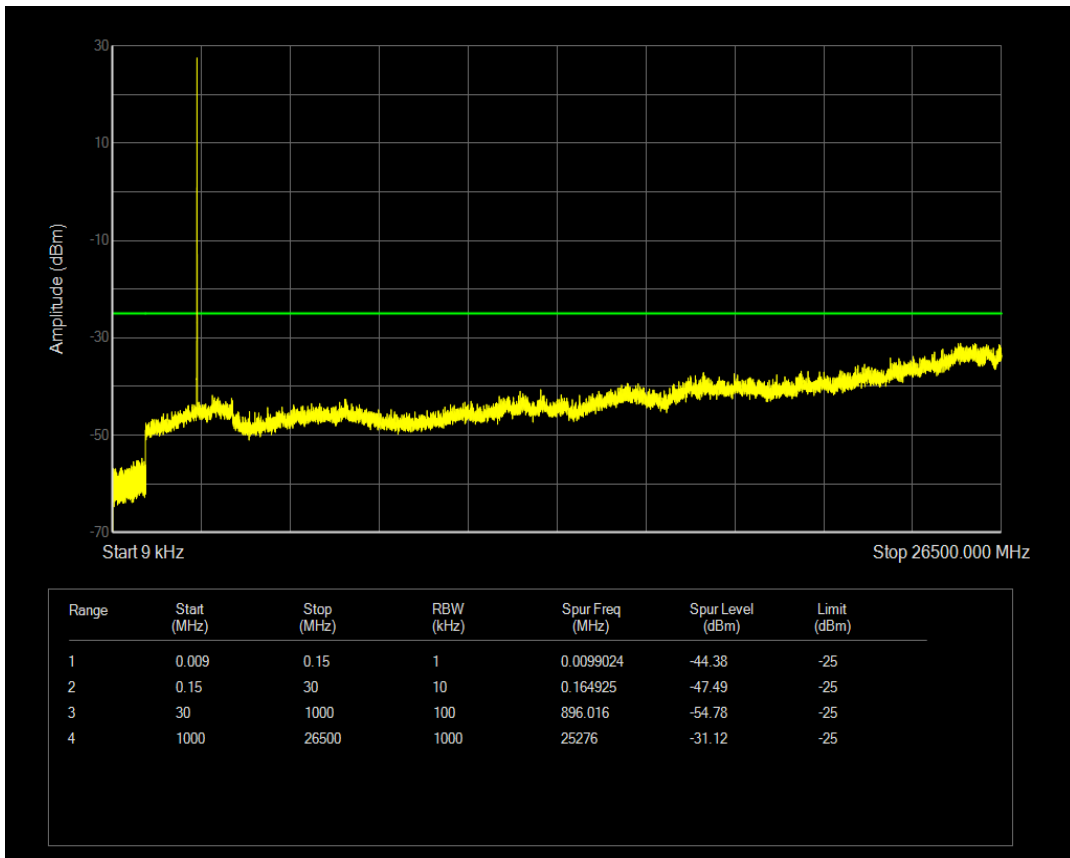

Band41(2535-2655) 16QAM BW=5MHz Channel=40065 RB Size=1 Position=#0

Band41(2535-2655) 16QAM BW=5MHz Channel=40065 RB Size=25 Position=#0