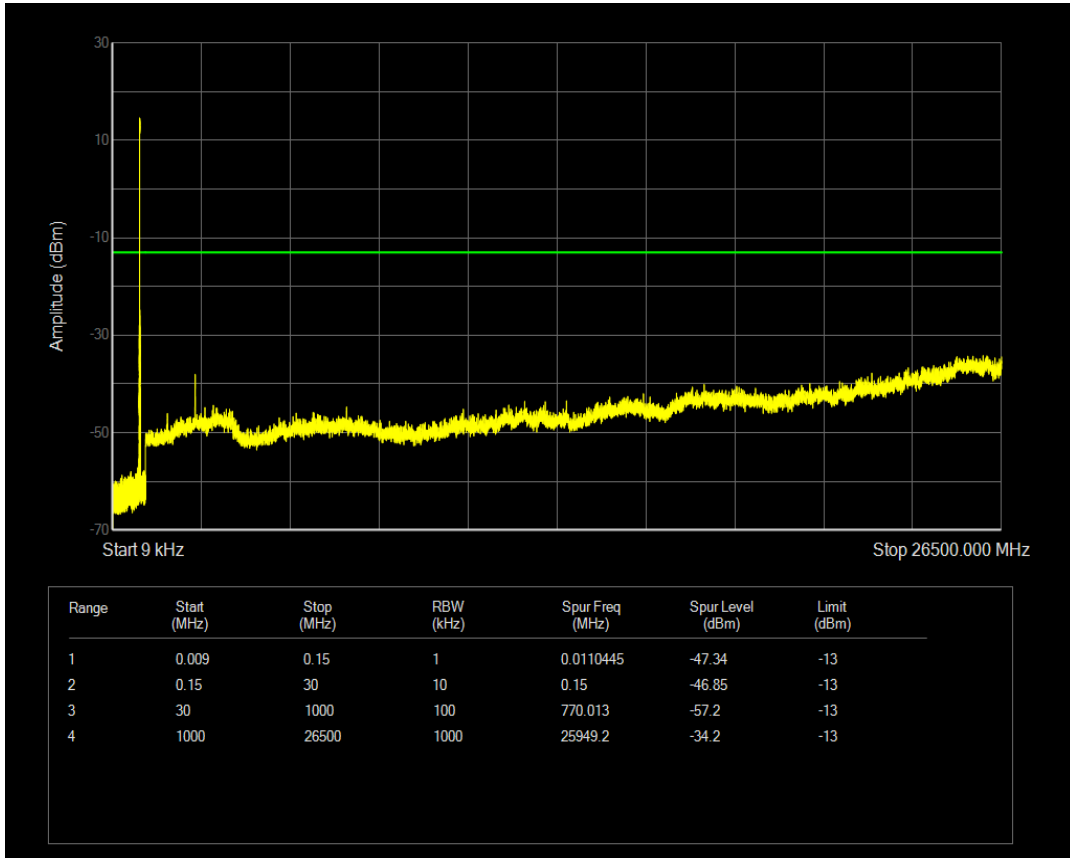

Band5 QPSK BW=3MHz Channel=20635 RB Size=1 Position=#0

Band5 QPSK BW=3MHz Channel=20635 RB Size=15 Position=#0

Band5 16QAM BW=3MHz Channel=20635 RB Size=1 Position=#0

Band5 16QAM BW=3MHz Channel=20635 RB Size=15 Position=#0

Band5 QPSK BW=5MHz Channel=20425 RB Size=1 Position=#0

Band5 QPSK BW=5MHz Channel=20425 RB Size=25 Position=#0

Band5 16QAM BW=5MHz Channel=20425 RB Size=1 Position=#0

Band5 16QAM BW=5MHz Channel=20425 RB Size=25 Position=#0