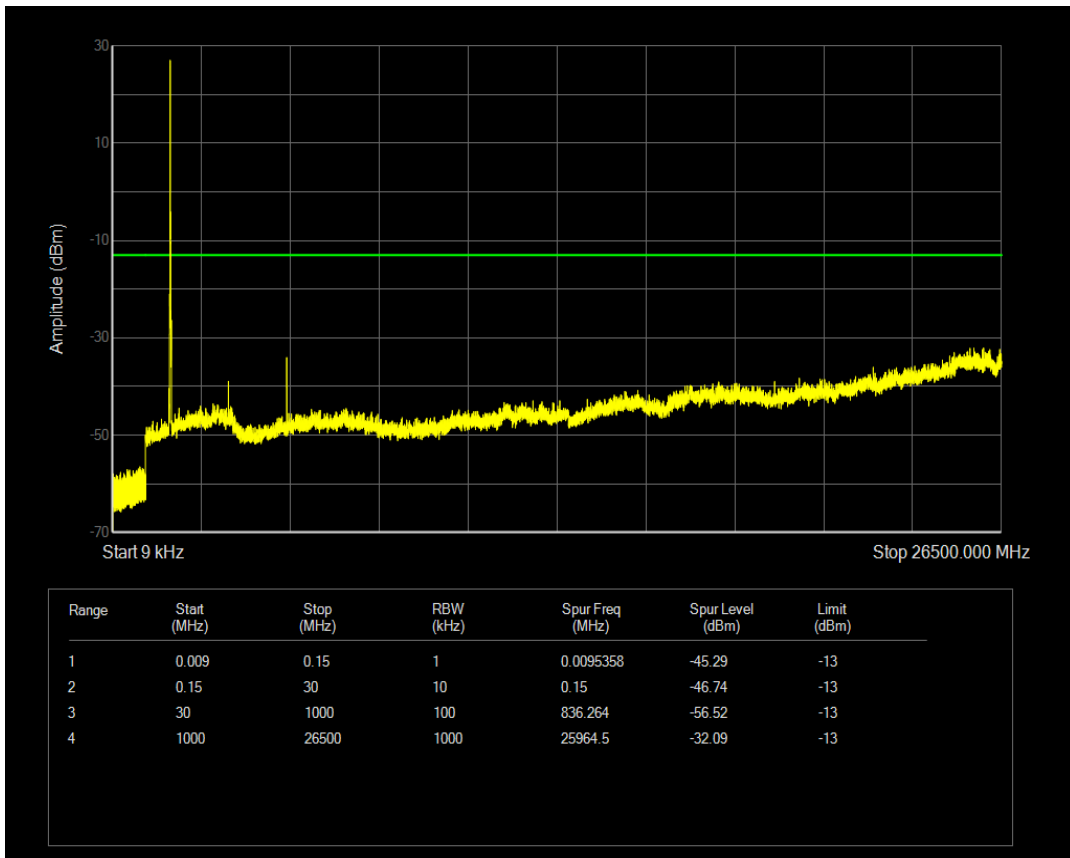

Band4 QPSK BW=20MHz Channel=20175 RB Size=1 Position=#0

Band4 QPSK BW=20MHz Channel=20175 RB Size=100 Position=#0

Band4 16QAM BW=20MHz Channel=20175 RB Size=1 Position=#0

Band4 16QAM BW=20MHz Channel=20175 RB Size=100 Position=#0

Band4 QPSK BW=20MHz Channel=20300 RB Size=1 Position=#0

Band4 QPSK BW=20MHz Channel=20300 RB Size=100 Position=#0

Band4 16QAM BW=20MHz Channel=20300 RB Size=1 Position=#0

Band4 16QAM BW=20MHz Channel=20300 RB Size=100 Position=#0