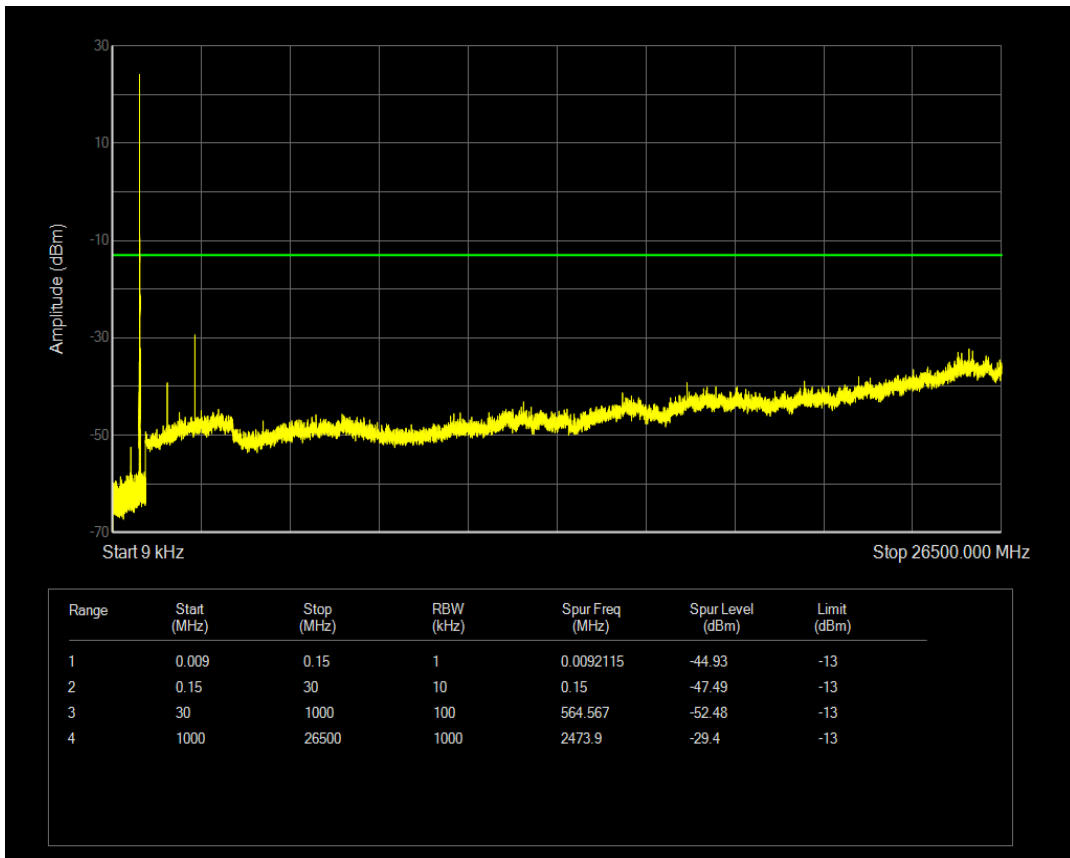

Band5 QPSK BW=5MHz Channel=20625 RB Size=1 Position=#0

Band5 QPSK BW=5MHz Channel=20625 RB Size=25 Position=#0

Band5 16QAM BW=5MHz Channel=20625 RB Size=1 Position=#0

Band5 16QAM BW=5MHz Channel=20625 RB Size=25 Position=#0

Band5 QPSK BW=10MHz Channel=20450 RB Size=1 Position=#0

Band5 QPSK BW=10MHz Channel=20450 RB Size=50 Position=#0

Band5 16QAM BW=10MHz Channel=20450 RB Size=1 Position=#0

Band5 16QAM BW=10MHz Channel=20450 RB Size=50 Position=#0