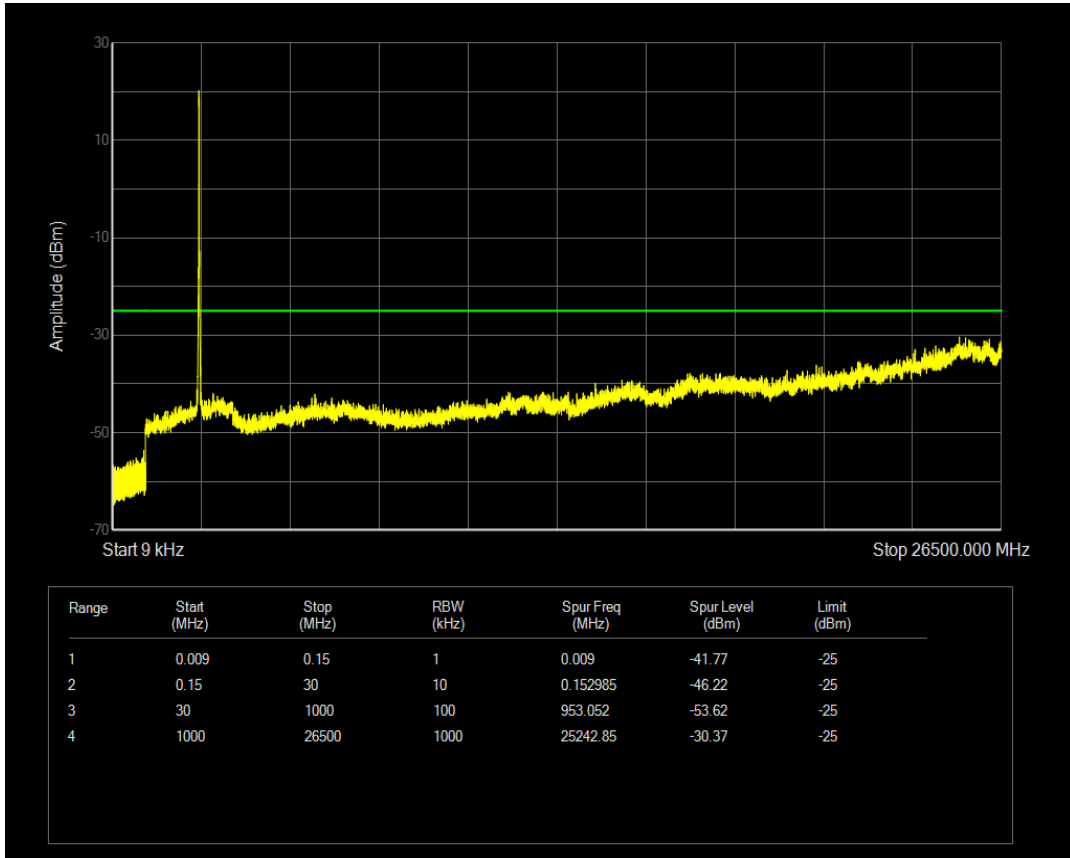

Band41(2535-2655) 16QAM BW=15MHz Channel=40640 RB Size=75 Position=#0

Band41(2535-2655) QPSK BW=15MHz Channel=41165 RB Size=1 Position=#0