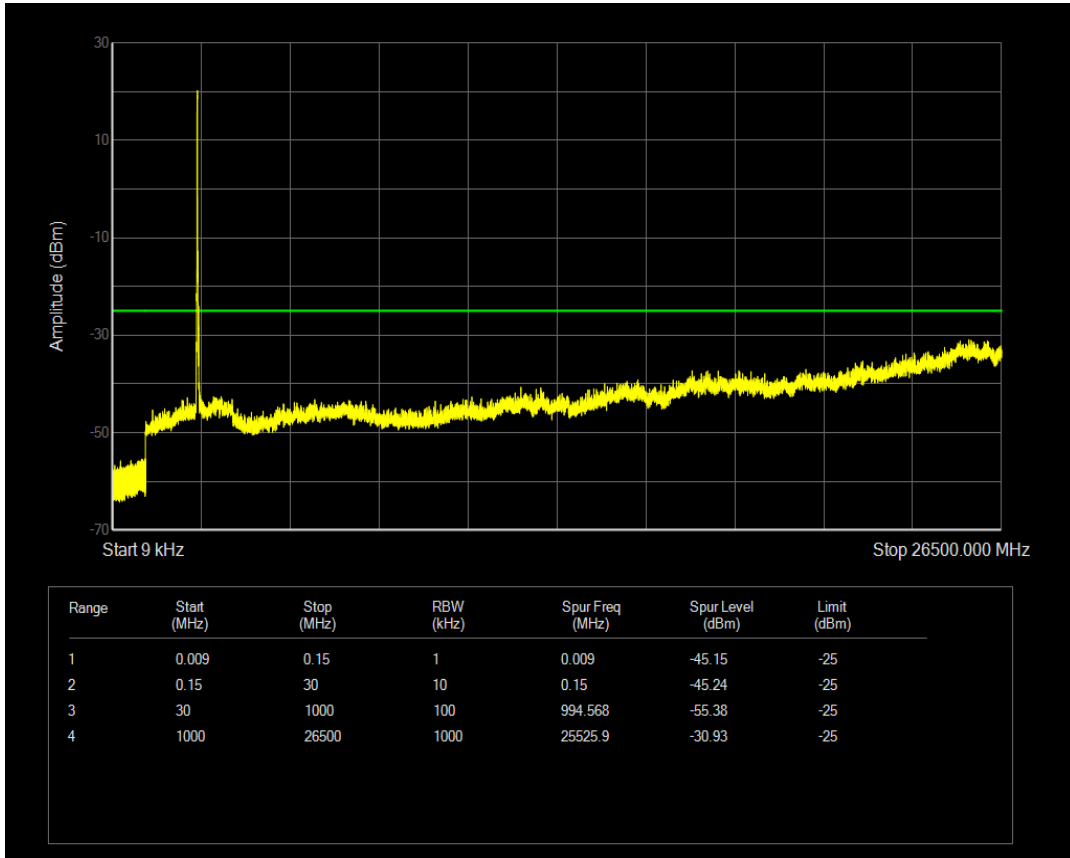

Band41(2535-2655) QPSK BW=15MHz Channel=40115 RB Size=75 Position=#0

Band41(2535-2655) 16QAM BW=15MHz Channel=40115 RB Size=1 Position=#0