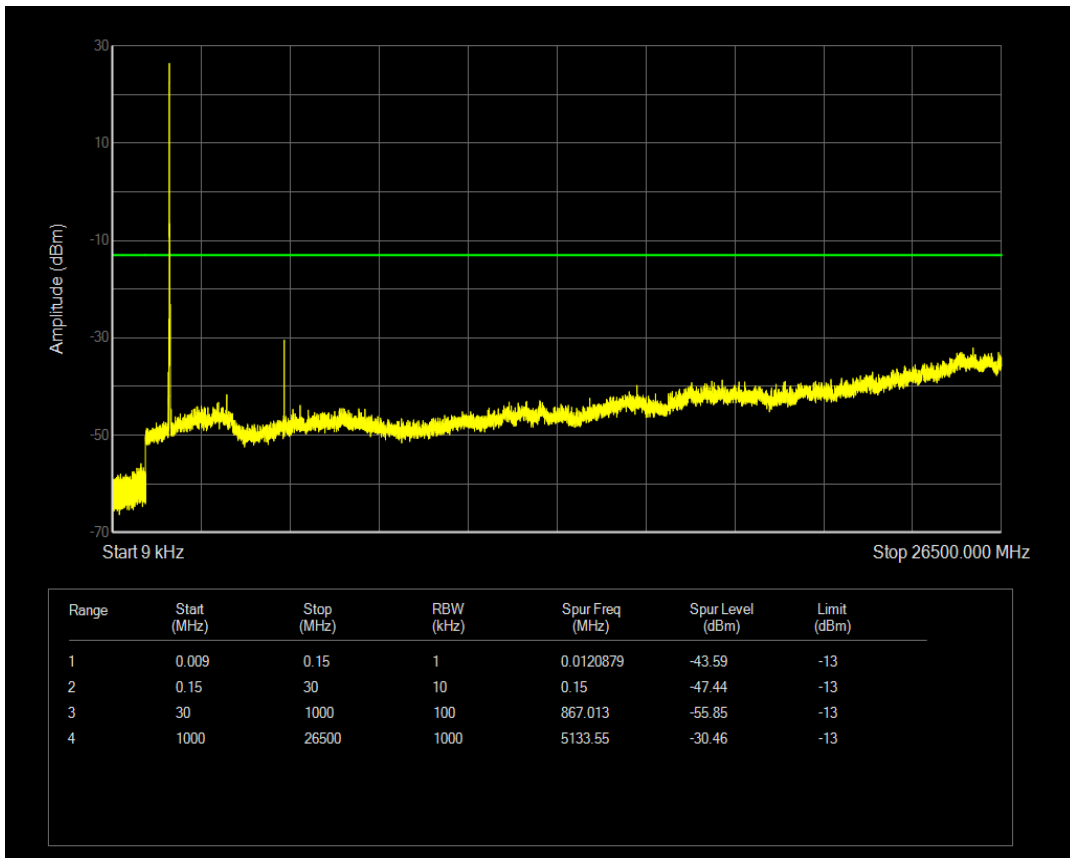

Band4 QPSK BW=10MHz Channel=20350 RB Size=1 Position=#0

Band4 QPSK BW=10MHz Channel=20350 RB Size=50 Position=#0

Band4 16QAM BW=10MHz Channel=20350 RB Size=1 Position=#0

Band4 16QAM BW=10MHz Channel=20350 RB Size=50 Position=#0

Band4 QPSK BW=15MHz Channel=20025 RB Size=1 Position=#0

Band4 QPSK BW=15MHz Channel=20025 RB Size=75 Position=#0

Band4 16QAM BW=15MHz Channel=20025 RB Size=1 Position=#0

Band4 16QAM BW=15MHz Channel=20025 RB Size=75 Position=#0