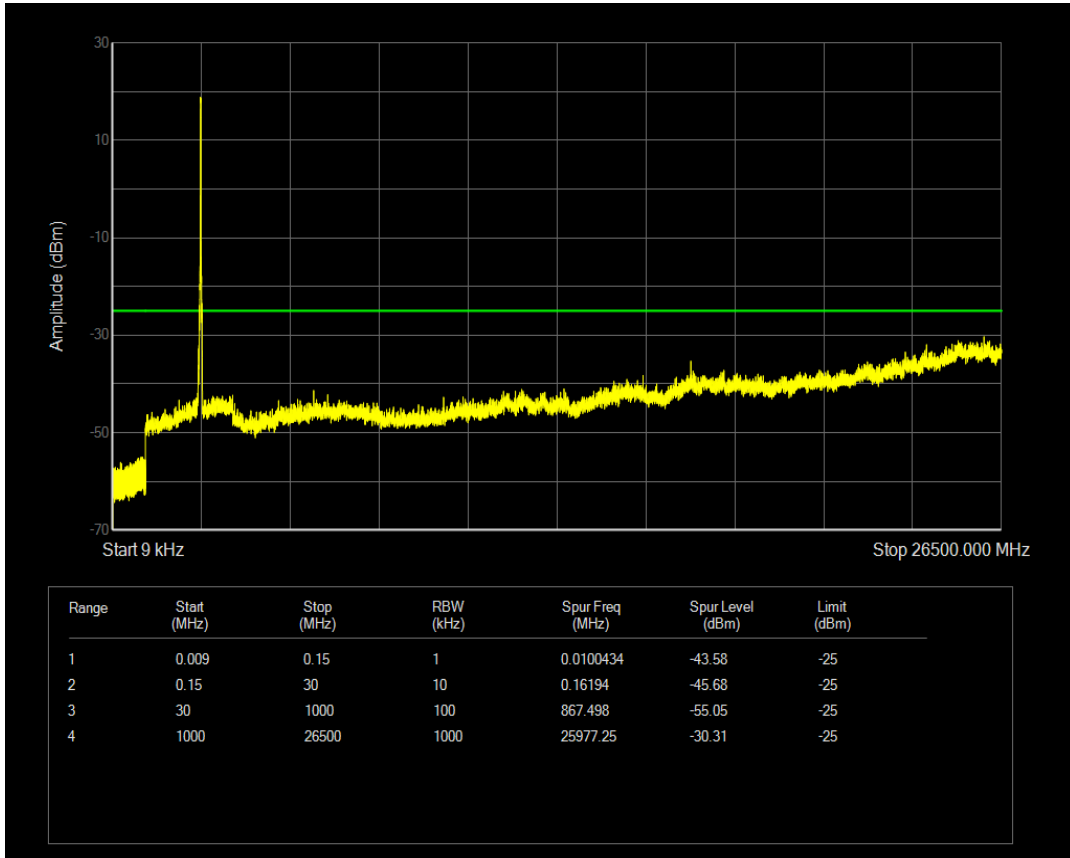

Band41(2535-2655) QPSK BW=20MHz Channel=41140 RB Size=100 Position=#0

Band41(2535-2655) 16QAM BW=20MHz Channel=41140 RB Size=1 Position=#0