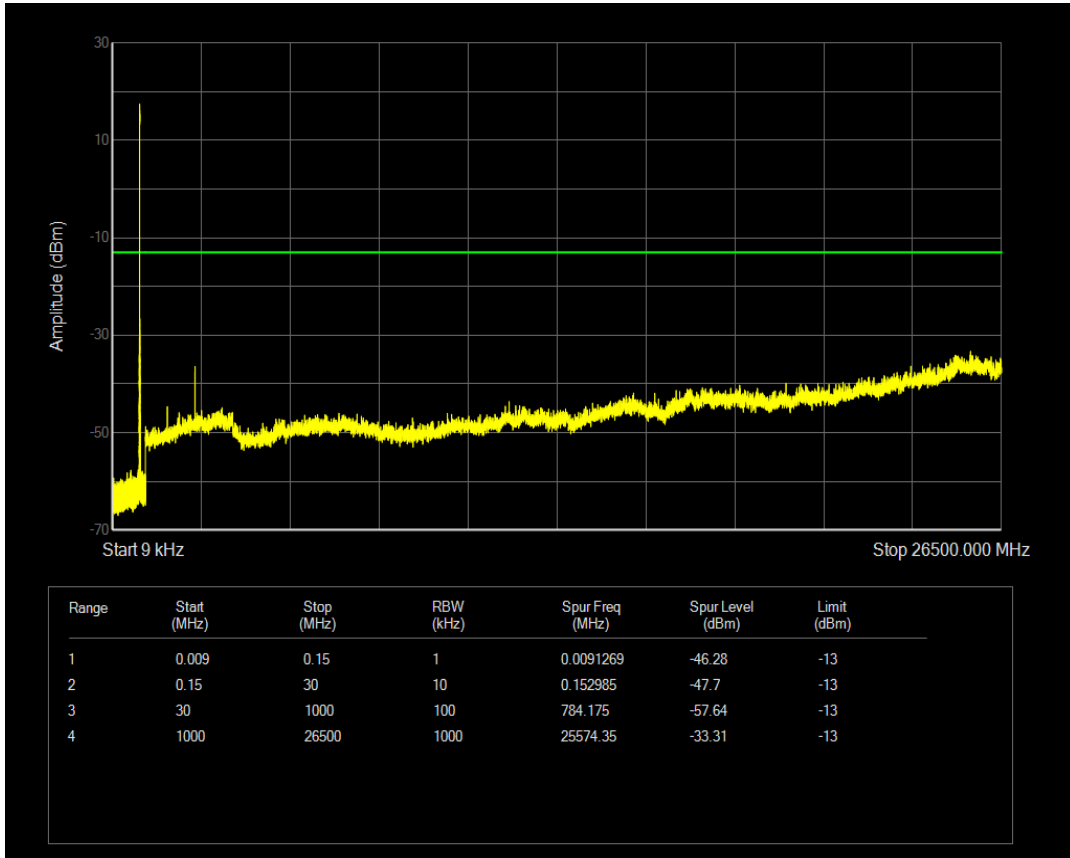

Band5 QPSK BW=1.4MHz Channel=20643 RB Size=1 Position=#0

Band5 QPSK BW=1.4MHz Channel=20643 RB Size=6 Position=#0

Band5 16QAM BW=1.4MHz Channel=20643 RB Size=1 Position=#0

Band5 16QAM BW=1.4MHz Channel=20643 RB Size=6 Position=#0

Band5 QPSK BW=3MHz Channel=20415 RB Size=1 Position=#0

Band5 QPSK BW=3MHz Channel=20415 RB Size=15 Position=#0

Band5 16QAM BW=3MHz Channel=20415 RB Size=1 Position=#0

Band5 16QAM BW=3MHz Channel=20415 RB Size=15 Position=#0