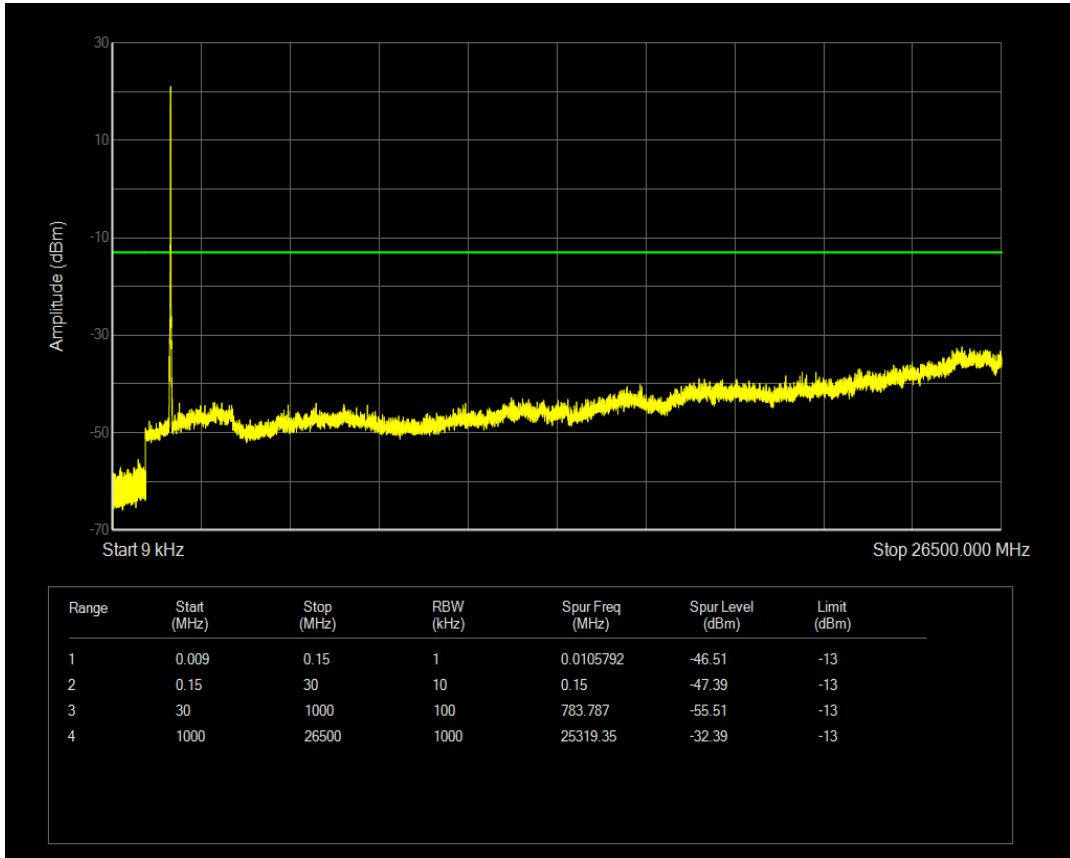

Band4 QPSK BW=10MHz Channel=20000 RB Size=1 Position=#0

Band4 QPSK BW=10MHz Channel=20000 RB Size=50 Position=#0

Band4 16QAM BW=10MHz Channel=20000 RB Size=1 Position=#0

Band4 16QAM BW=10MHz Channel=20000 RB Size=50 Position=#0

Band4 QPSK BW=10MHz Channel=20175 RB Size=1 Position=#0

Band4 QPSK BW=10MHz Channel=20175 RB Size=50 Position=#0

Band4 16QAM BW=10MHz Channel=20175 RB Size=1 Position=#0

Band4 16QAM BW=10MHz Channel=20175 RB Size=50 Position=#0

Band4 QPSK BW=10MHz Channel=20350 RB Size=1 Position=#0

Band4 QPSK BW=10MHz Channel=20350 RB Size=50 Position=#0

Band4 16QAM BW=10MHz Channel=20350 RB Size=1 Position=#0

Band4 16QAM BW=10MHz Channel=20350 RB Size=50 Position=#0