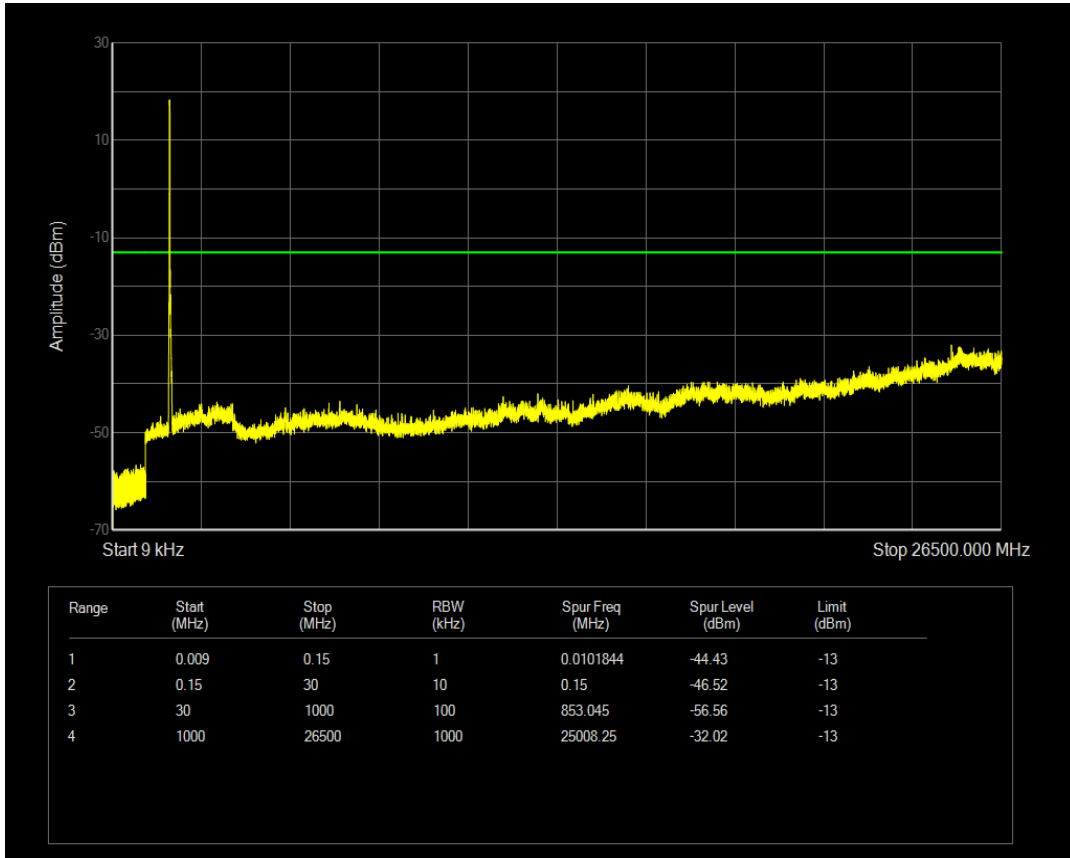

Band4 QPSK BW=20MHz Channel=20050 RB Size=1 Position=#0

Band4 QPSK BW=20MHz Channel=20050 RB Size=100 Position=#0

Band4 16QAM BW=20MHz Channel=20050 RB Size=1 Position=#0

Band4 16QAM BW=20MHz Channel=20050 RB Size=100 Position=#0

Band4 QPSK BW=20MHz Channel=20175 RB Size=1 Position=#0

Band4 QPSK BW=20MHz Channel=20175 RB Size=100 Position=#0

Band4 16QAM BW=20MHz Channel=20175 RB Size=1 Position=#0

Band4 16QAM BW=20MHz Channel=20175 RB Size=100 Position=#0