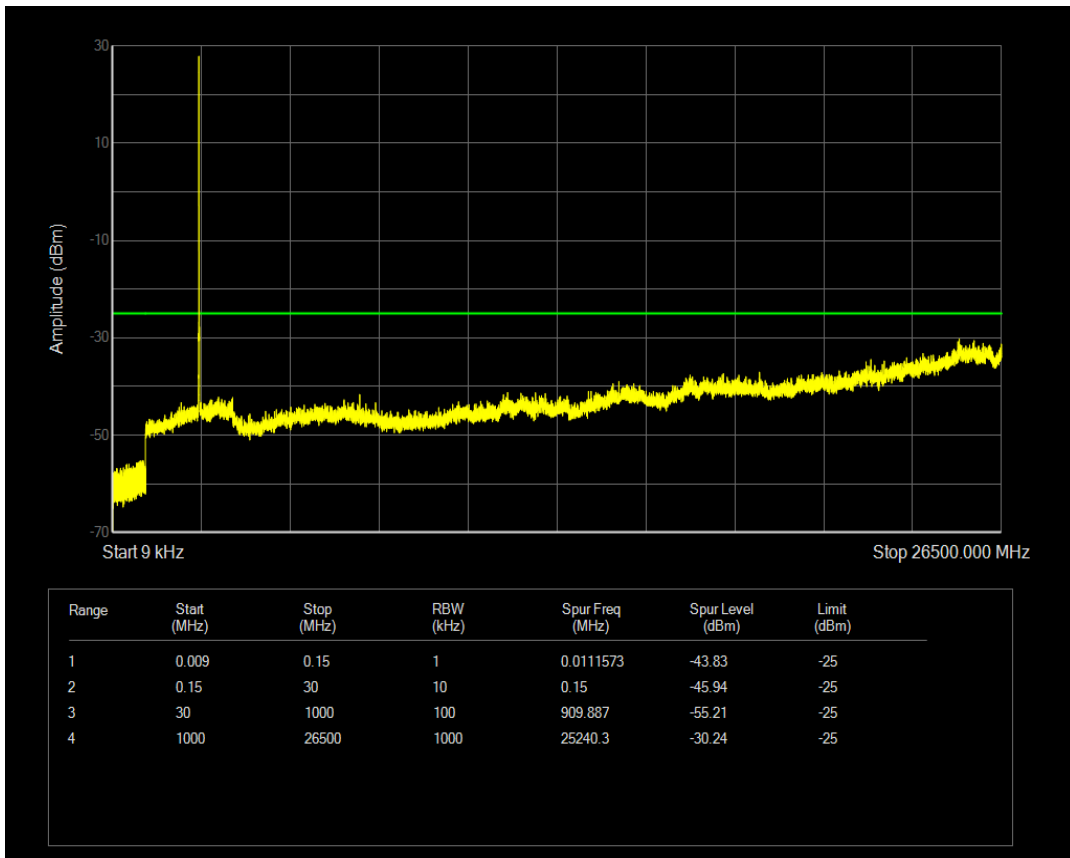

Band41(2535-2655) 16QAM BW=10MHz Channel=40640 RB Size=1 Position=#0

Band41(2535-2655) 16QAM BW=10MHz Channel=40640 RB Size=50 Position=#0