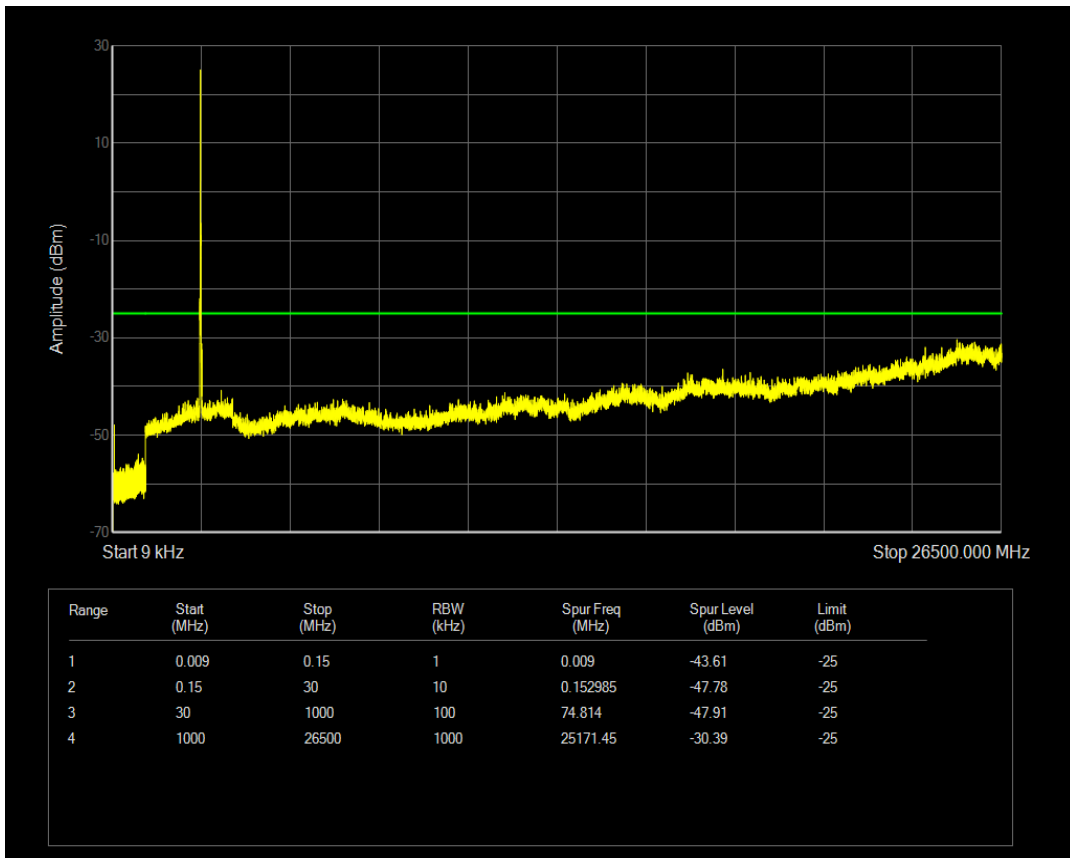

Band41(2535-2655) 16QAM BW=20MHz Channel=40640 RB Size=1 Position=#0

Band41(2535-2655) 16QAM BW=20MHz Channel=40640 RB Size=100 Position=#0

Band41(2535-2655) QPSK BW=20MHz Channel=41140 RB Size=1 Position=#0