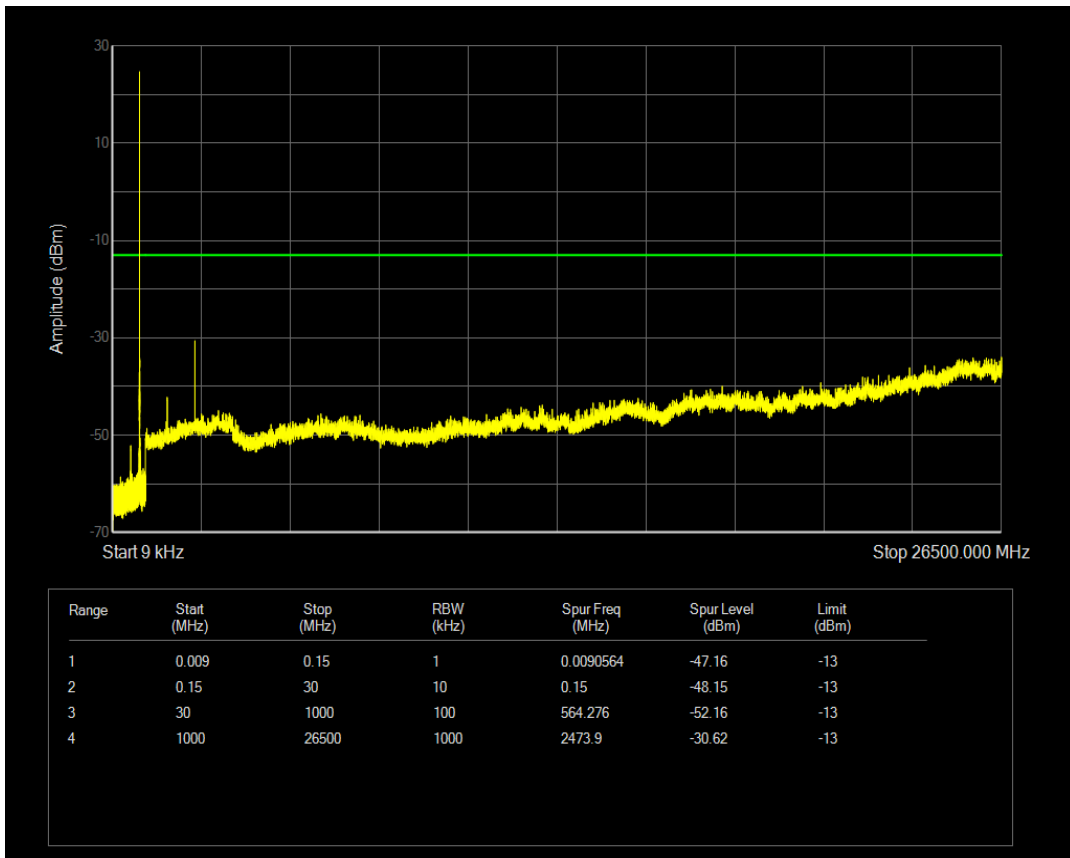

Band41(2535-2655) QPSK BW=20MHz Channel=41140 RB Size=100 Position=#0

Band41(2535-2655) 16QAM BW=20MHz Channel=41140 RB Size=1 Position=#0

Band41(2535-2655) 16QAM BW=20MHz Channel=41140 RB Size=100 Position=#0

Band5 QPSK BW=1.4MHz Channel=20407 RB Size=1 Position=#0

Band5 QPSK BW=1.4MHz Channel=20407 RB Size=6 Position=#0

Band5 16QAM BW=1.4MHz Channel=20407 RB Size=1 Position=#0

Band5 16QAM BW=1.4MHz Channel=20407 RB Size=6 Position=#0