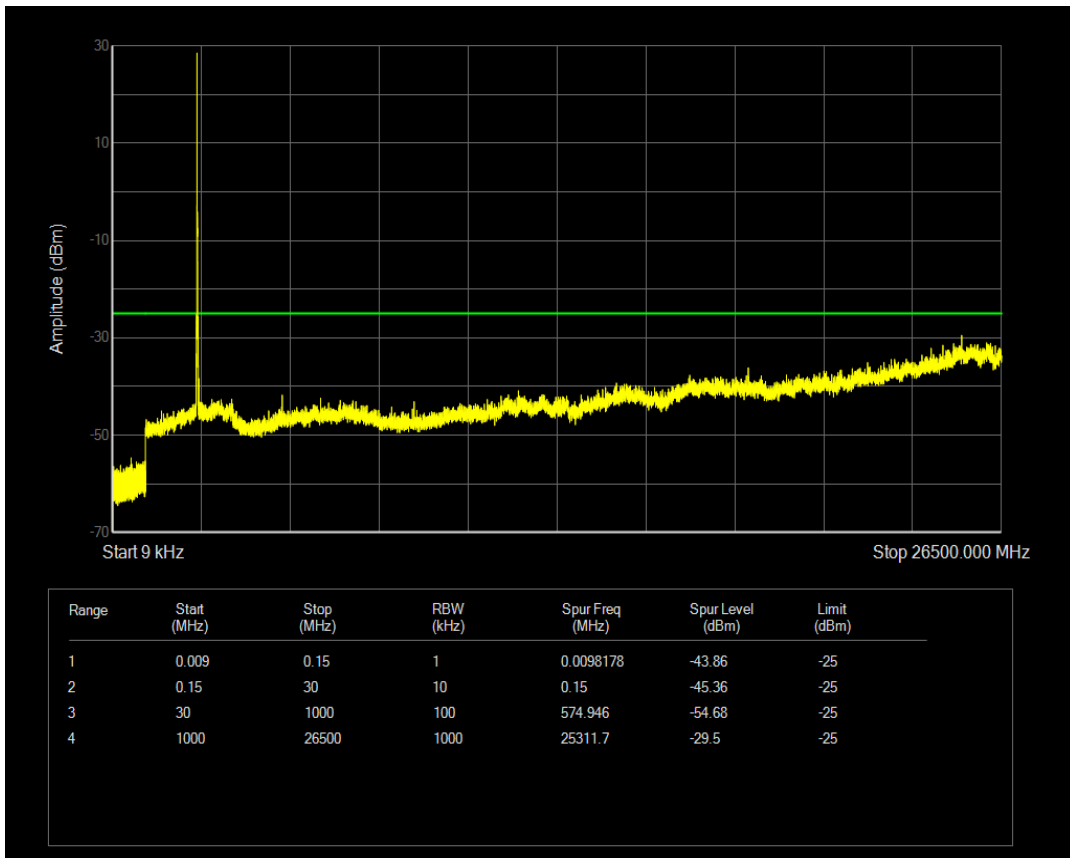

Band41(2535-2655) QPSK BW=20MHz Channel=40140 RB Size=1 Position=#0

Band41(2535-2655) QPSK BW=20MHz Channel=40140 RB Size=100 Position=#0