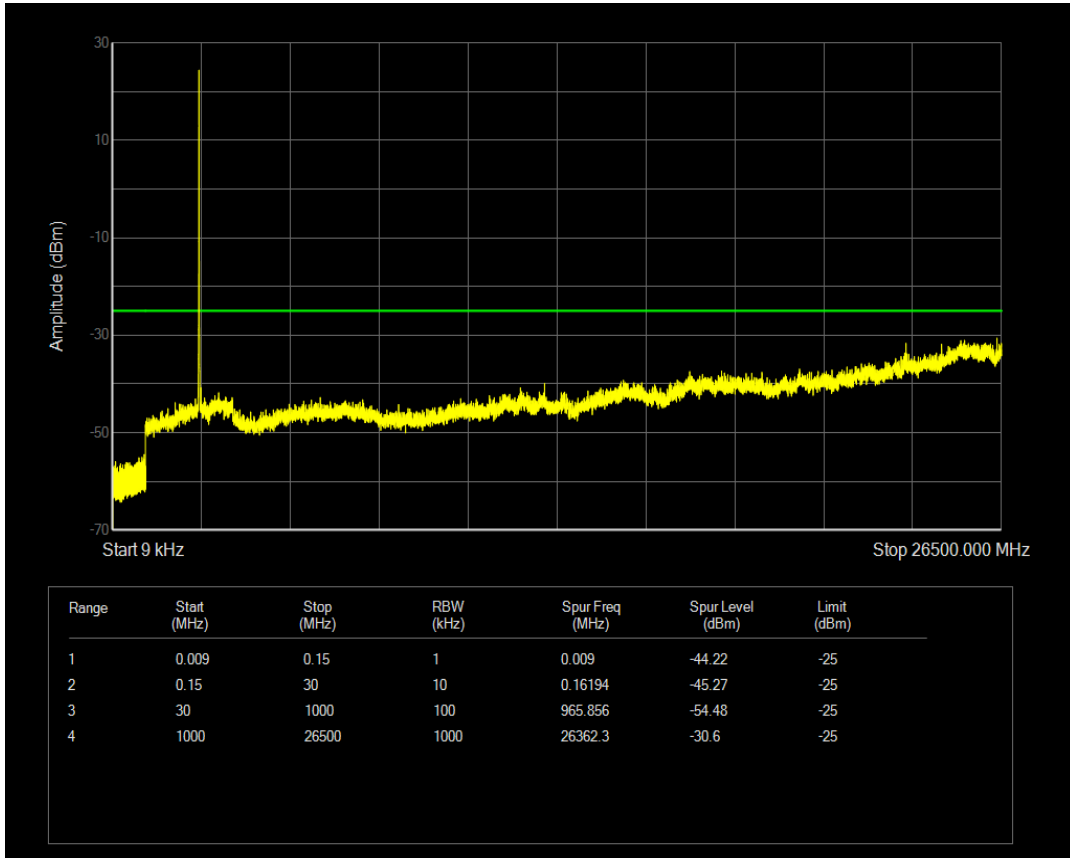

Band41(2535-2655) QPSK BW=5MHz Channel=40640 RB Size=25 Position=#0

Band41(2535-2655) 16QAM BW=5MHz Channel=40640 RB Size=1 Position=#0