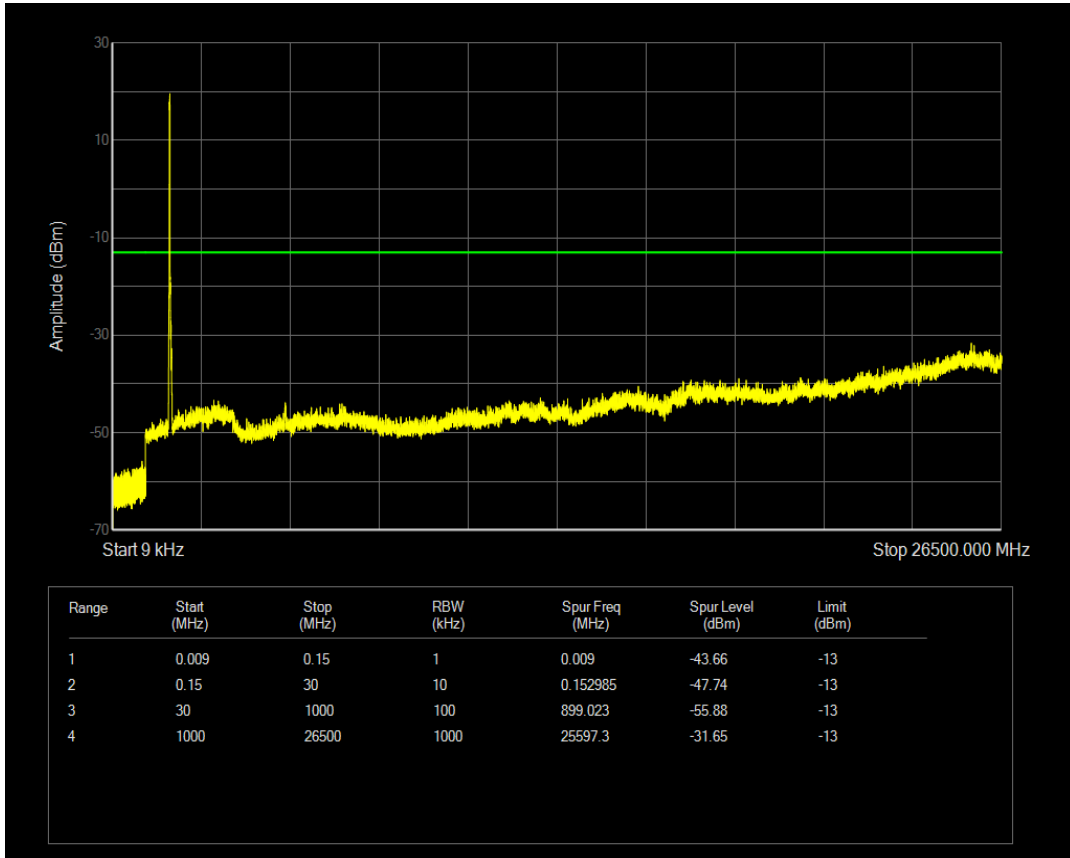

Band4 QPSK BW=15MHz Channel=20325 RB Size=1 Position=#0

Band4 QPSK BW=15MHz Channel=20325 RB Size=75 Position=#0

Band4 16QAM BW=15MHz Channel=20325 RB Size=1 Position=#0

Band4 16QAM BW=15MHz Channel=20325 RB Size=75 Position=#0

Band4 QPSK BW=20MHz Channel=20050 RB Size=1 Position=#0

Band4 QPSK BW=20MHz Channel=20050 RB Size=100 Position=#0

Band4 16QAM BW=20MHz Channel=20050 RB Size=1 Position=#0

Band4 16QAM BW=20MHz Channel=20050 RB Size=100 Position=#0