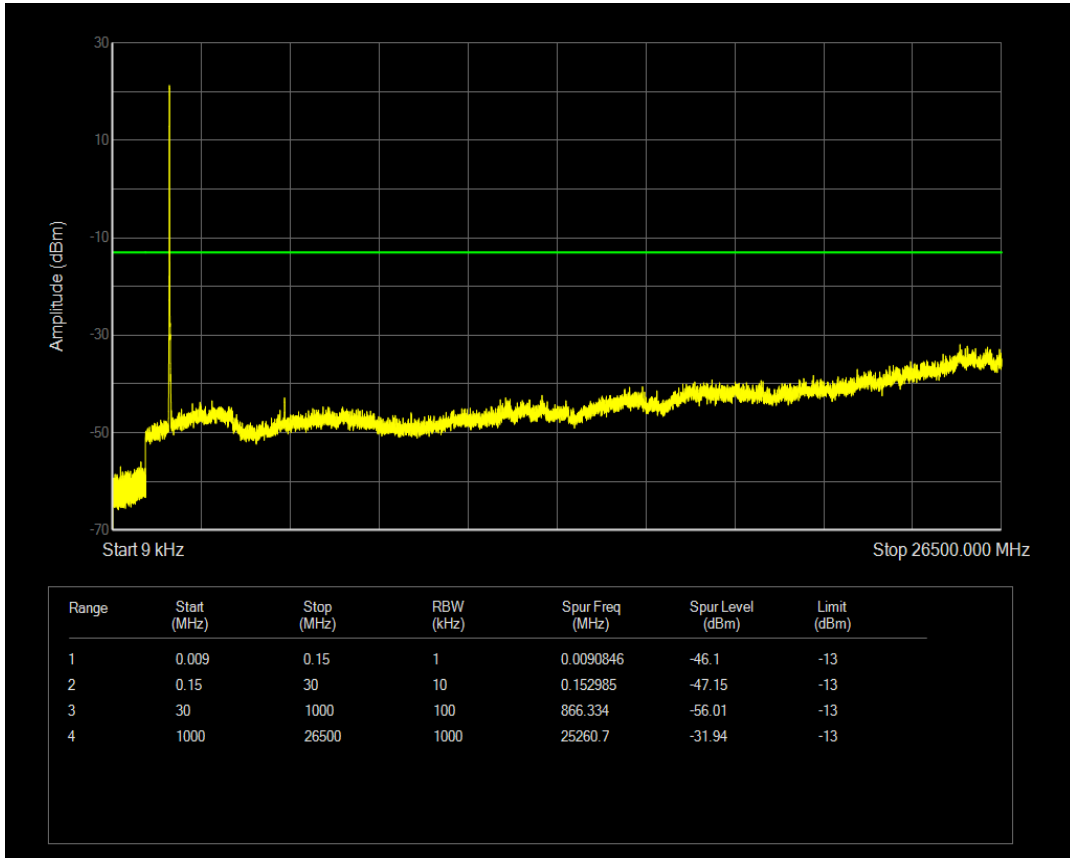

Band4 QPSK BW=10MHz Channel=20000 RB Size=1 Position=#0

Band4 QPSK BW=10MHz Channel=20000 RB Size=50 Position=#0

Band4 16QAM BW=10MHz Channel=20000 RB Size=1 Position=#0

Band4 16QAM BW=10MHz Channel=20000 RB Size=50 Position=#0

Band4 QPSK BW=10MHz Channel=20175 RB Size=1 Position=#0

Band4 QPSK BW=10MHz Channel=20175 RB Size=50 Position=#0

Band4 16QAM BW=10MHz Channel=20175 RB Size=1 Position=#0

Band4 16QAM BW=10MHz Channel=20175 RB Size=50 Position=#0