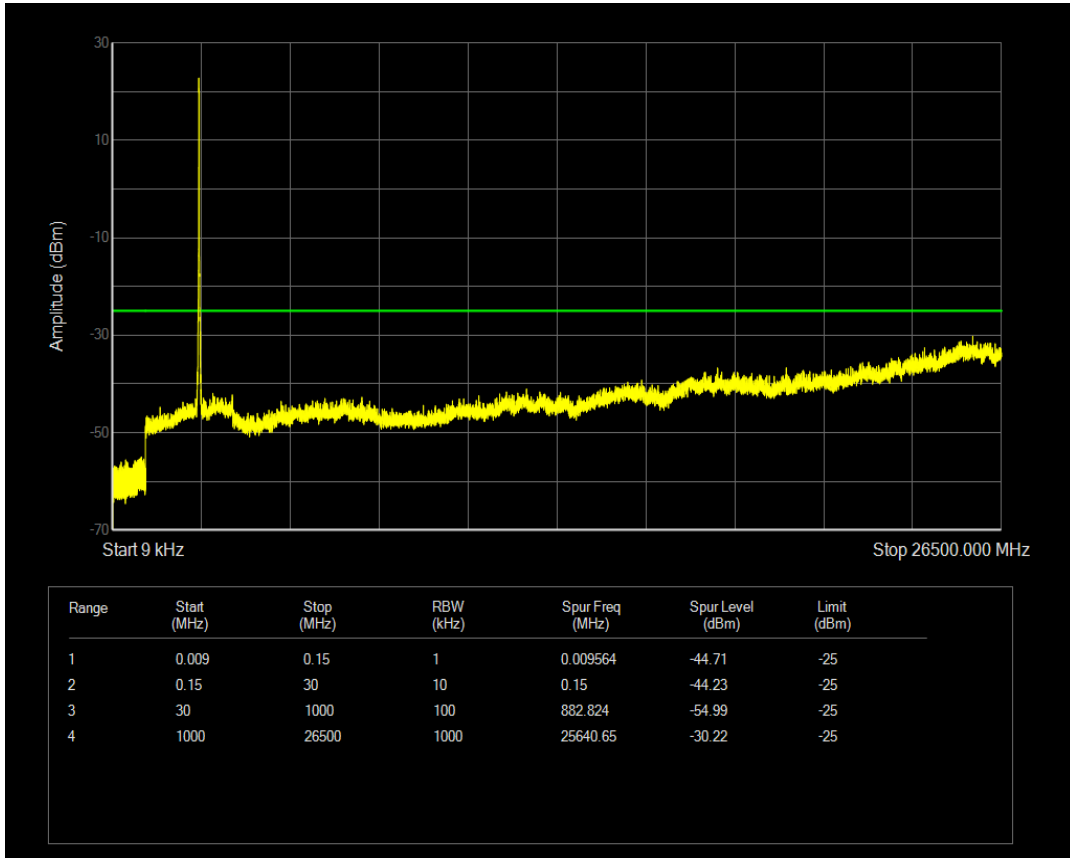

Band41(2535-2655) 16QAM BW=15MHz Channel=40115 RB Size=75 Position=#0

Band41(2535-2655) QPSK BW=15MHz Channel=40640 RB Size=1 Position=#0

Band41(2535-2655) QPSK BW=15MHz Channel=40640 RB Size=75 Position=#0