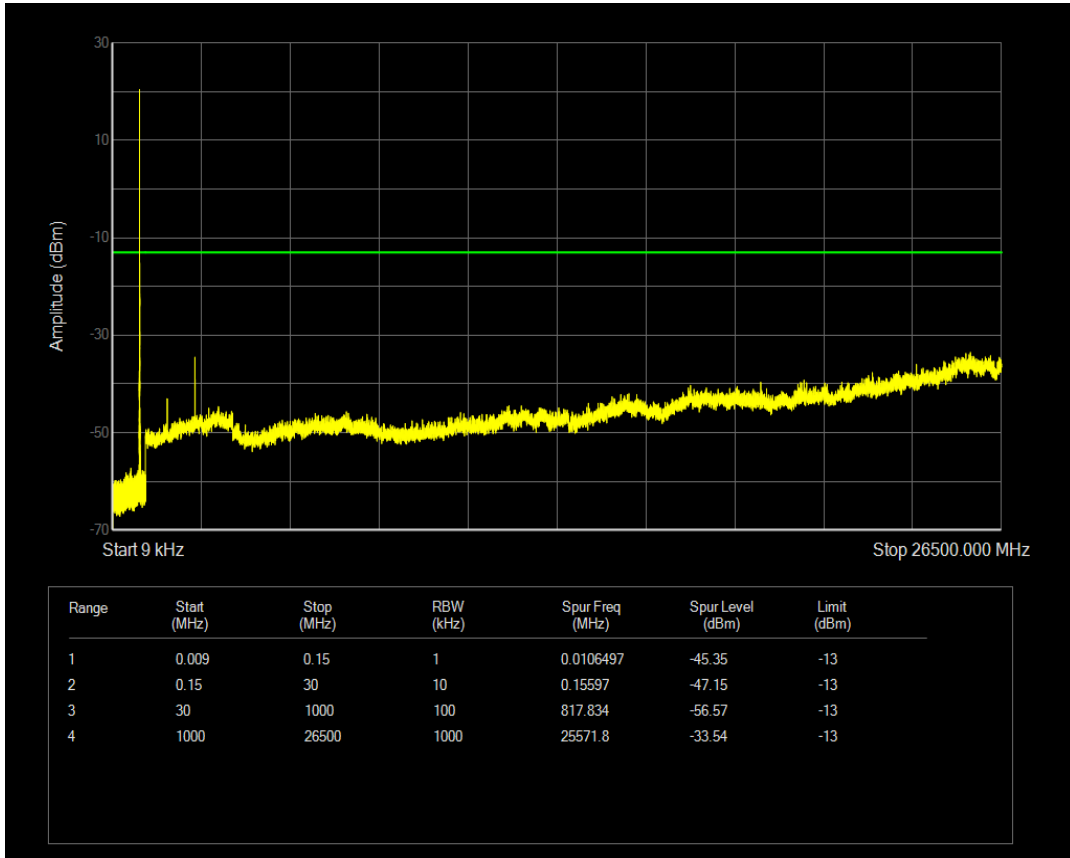

Band5 QPSK BW=1.4MHz Channel=20407 RB Size=1 Position=#0

Band5 QPSK BW=1.4MHz Channel=20407 RB Size=6 Position=#0

Band5 16QAM BW=1.4MHz Channel=20407 RB Size=1 Position=#0

Band5 16QAM BW=1.4MHz Channel=20407 RB Size=6 Position=#0

Band5 QPSK BW=1.4MHz Channel=20525 RB Size=1 Position=#0

Band5 QPSK BW=1.4MHz Channel=20525 RB Size=6 Position=#0

Band5 16QAM BW=1.4MHz Channel=20525 RB Size=1 Position=#0

Band5 16QAM BW=1.4MHz Channel=20525 RB Size=6 Position=#0