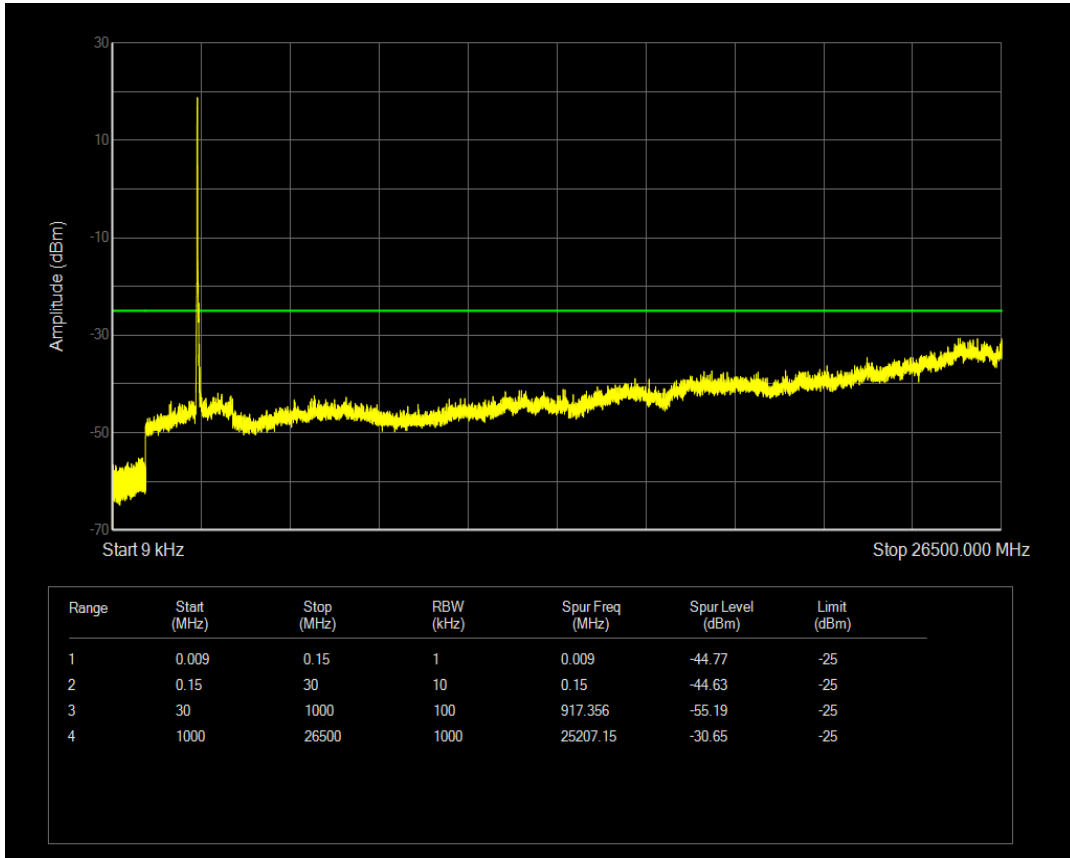

Band41(2535-2655) QPSK BW=20MHz Channel=40140 RB Size=100 Position=#0

Band41(2535-2655) 16QAM BW=20MHz Channel=40140 RB Size=1 Position=#0