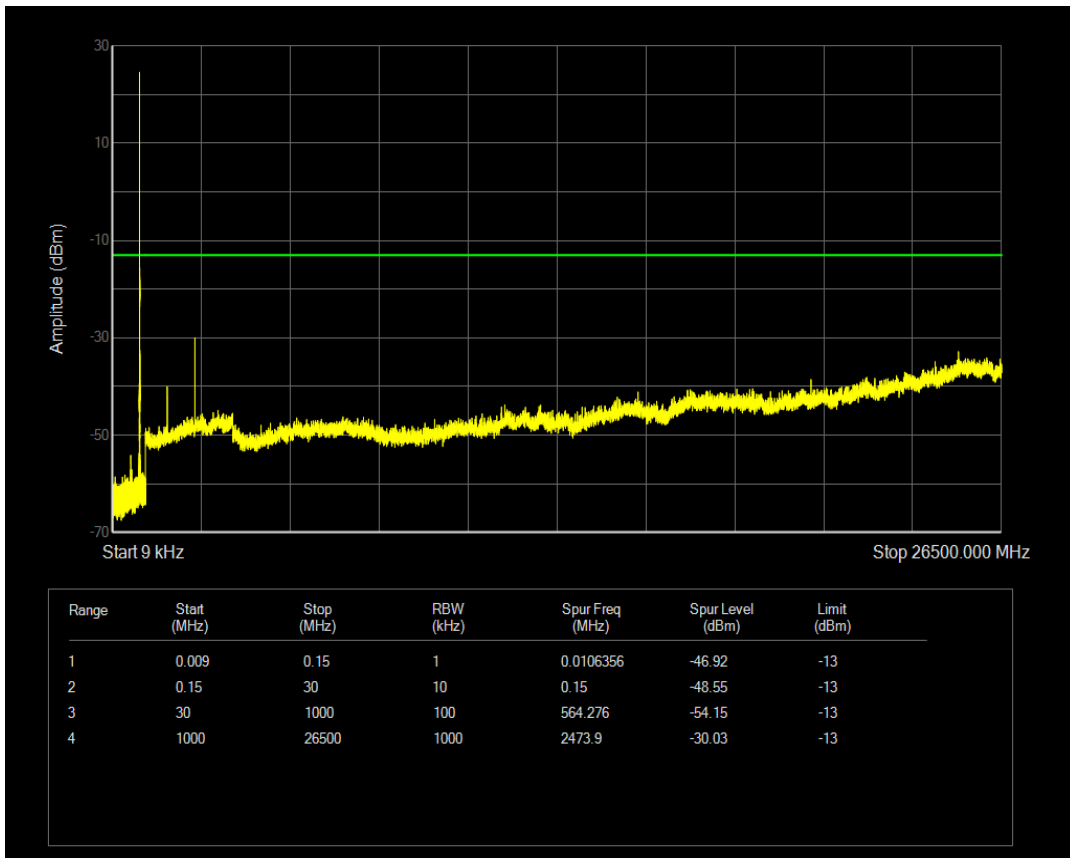

Band5 QPSK BW=5MHz Channel=20425 RB Size=1 Position=#0

Band5 QPSK BW=5MHz Channel=20425 RB Size=25 Position=#0