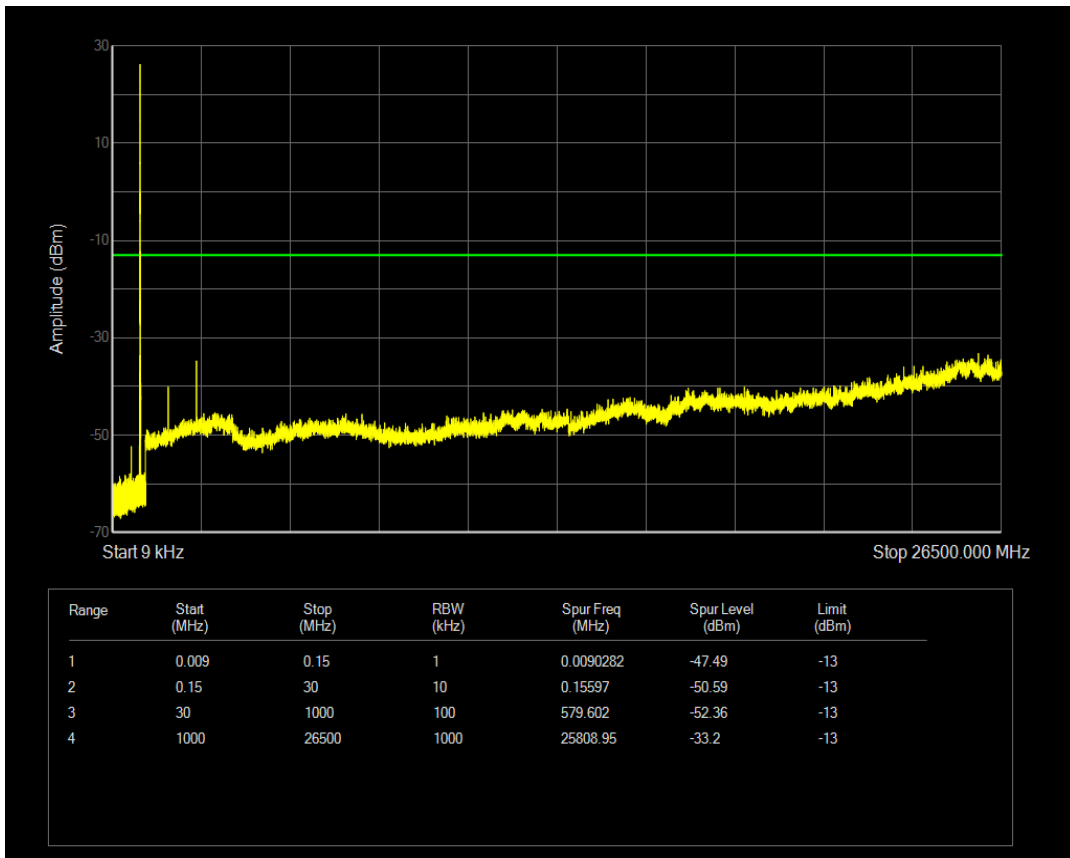

Band5 QPSK BW=10MHz Channel=20525 RB Size=1 Position=#0

Band5 QPSK BW=10MHz Channel=20525 RB Size=50 Position=#0

Band5 16QAM BW=10MHz Channel=20525 RB Size=1 Position=#0

Band5 16QAM BW=10MHz Channel=20525 RB Size=50 Position=#0

Band5 QPSK BW=10MHz Channel=20600 RB Size=1 Position=#0

Band5 QPSK BW=10MHz Channel=20600 RB Size=50 Position=#0

Band5 16QAM BW=10MHz Channel=20600 RB Size=1 Position=#0

Band5 16QAM BW=10MHz Channel=20600 RB Size=50 Position=#0