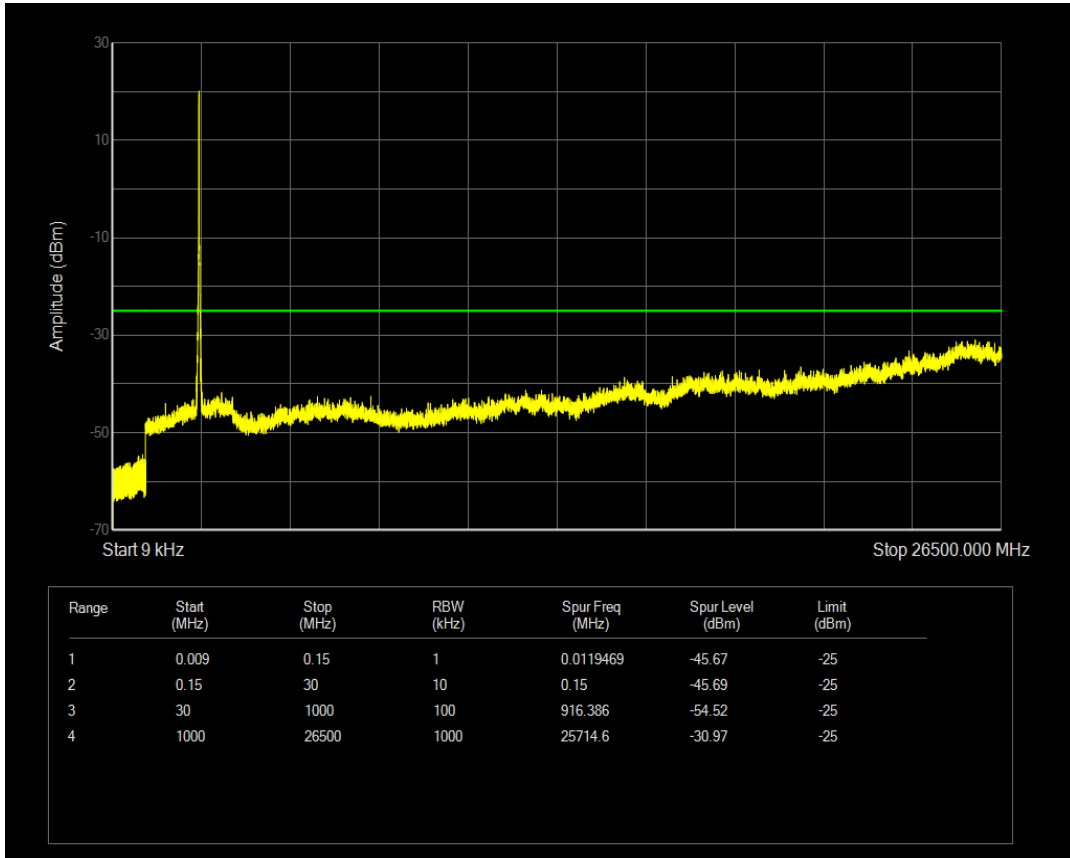

Band41(2535-2655) QPSK BW=20MHz Channel=40640 RB Size=100 Position=#0

Band41(2535-2655) 16QAM BW=20MHz Channel=40640 RB Size=1 Position=#0