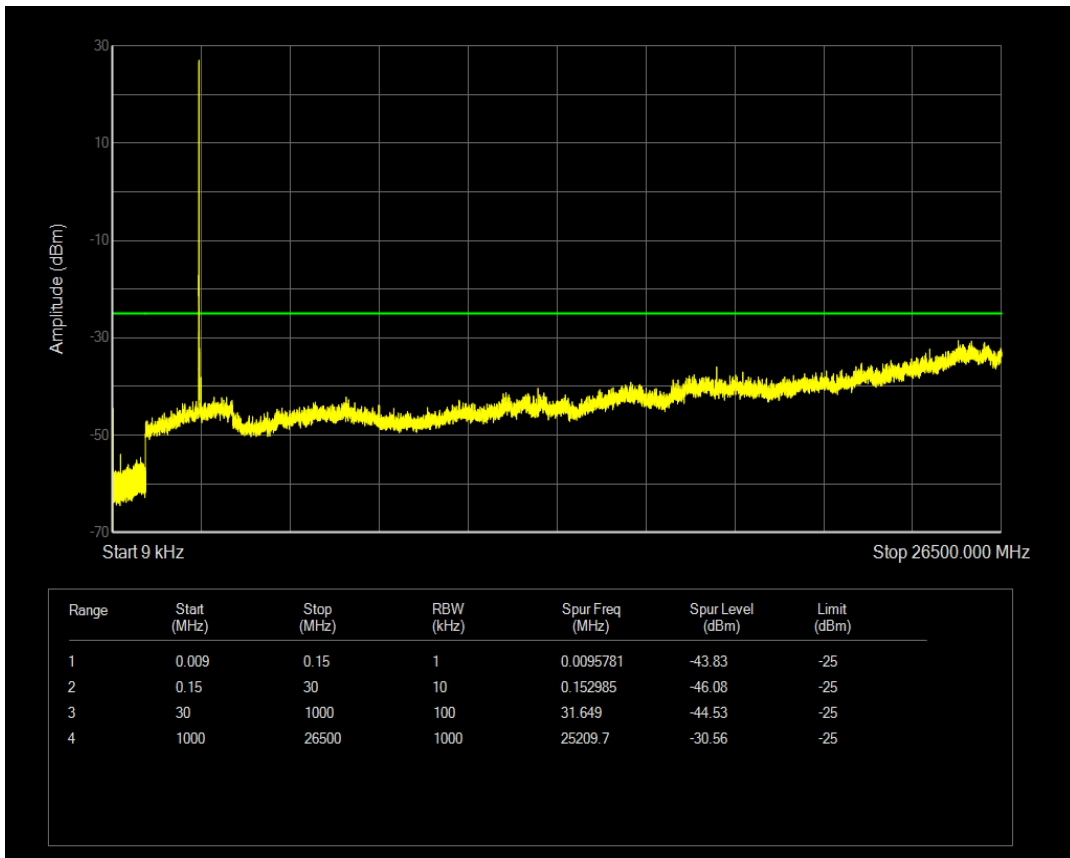

Band41(2535-2655) 16QAM BW=5MHz Channel=40640 RB Size=1 Position=#0

Band41(2535-2655) 16QAM BW=5MHz Channel=40640 RB Size=25 Position=#0