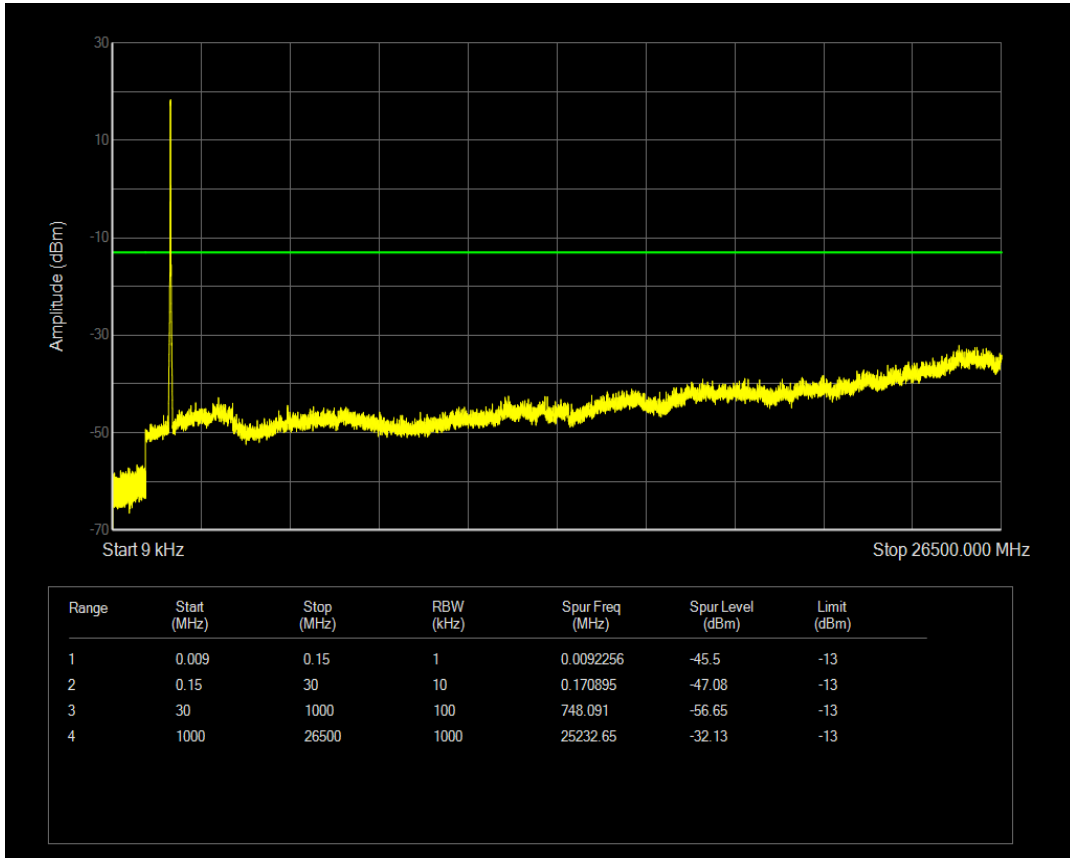

Band4 QPSK BW=20MHz Channel=20175 RB Size=1 Position=#0

Band4 QPSK BW=20MHz Channel=20175 RB Size=100 Position=#0

Band4 16QAM BW=20MHz Channel=20175 RB Size=1 Position=#0

Band4 16QAM BW=20MHz Channel=20175 RB Size=100 Position=#0

Band4 QPSK BW=20MHz Channel=20300 RB Size=1 Position=#0

Band4 QPSK BW=20MHz Channel=20300 RB Size=100 Position=#0

Band4 16QAM BW=20MHz Channel=20300 RB Size=1 Position=#0

Band4 16QAM BW=20MHz Channel=20300 RB Size=100 Position=#0