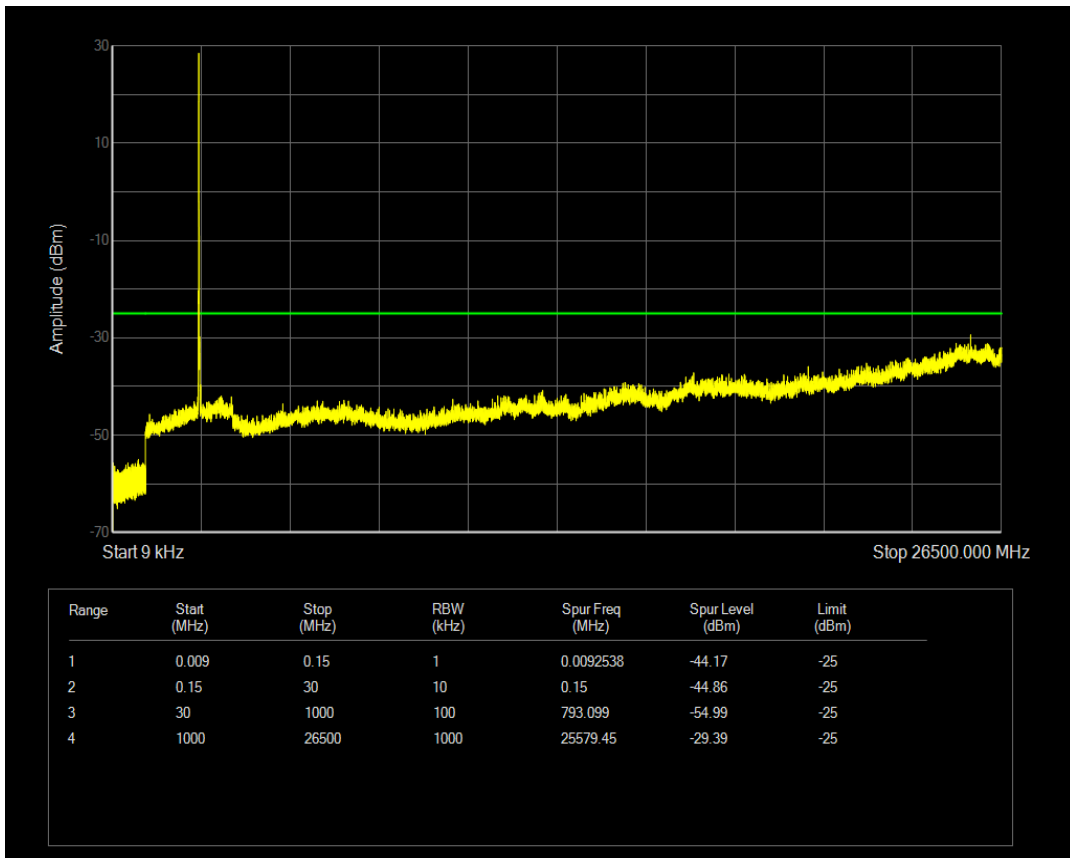

Band41(2535-2655) QPSK BW=15MHz Channel=40640 RB Size=1 Position=#0

Band41(2535-2655) QPSK BW=15MHz Channel=40640 RB Size=75 Position=#0