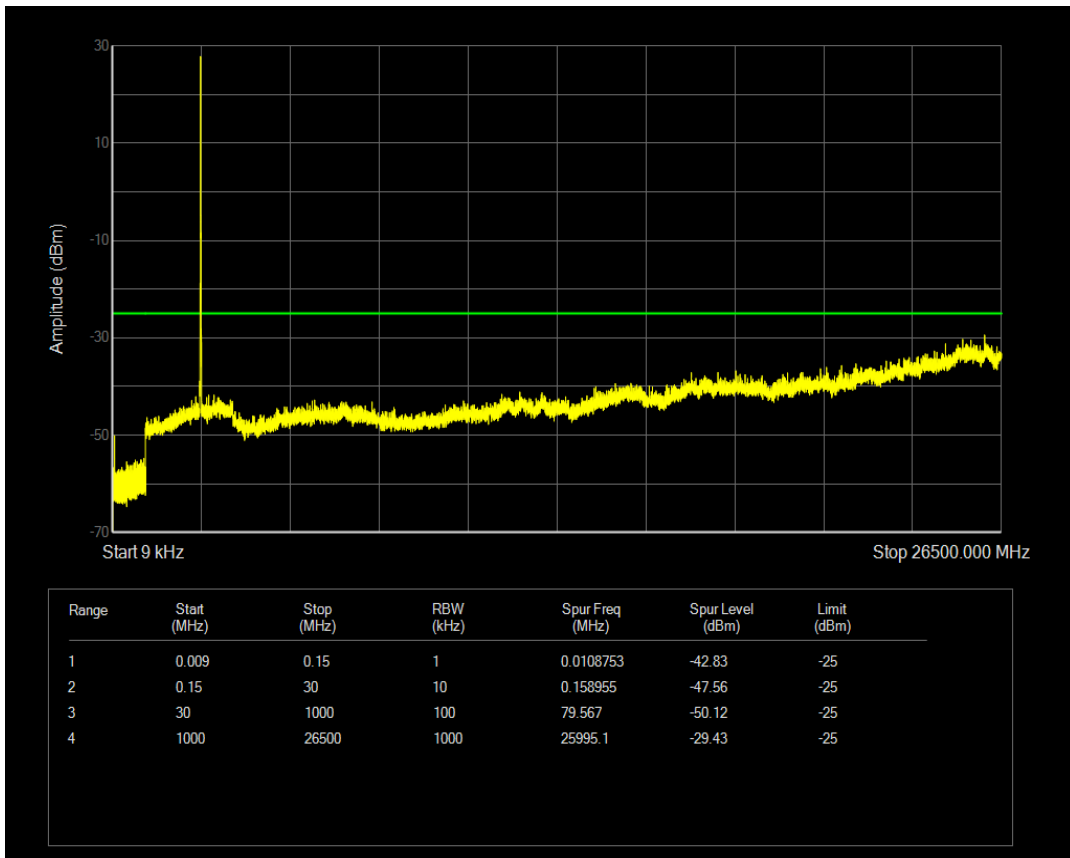

Band41(2535-2655) QPSK BW=15MHz Channel=41165 RB Size=1 Position=#0

Band41(2535-2655) QPSK BW=15MHz Channel=41165 RB Size=75 Position=#0