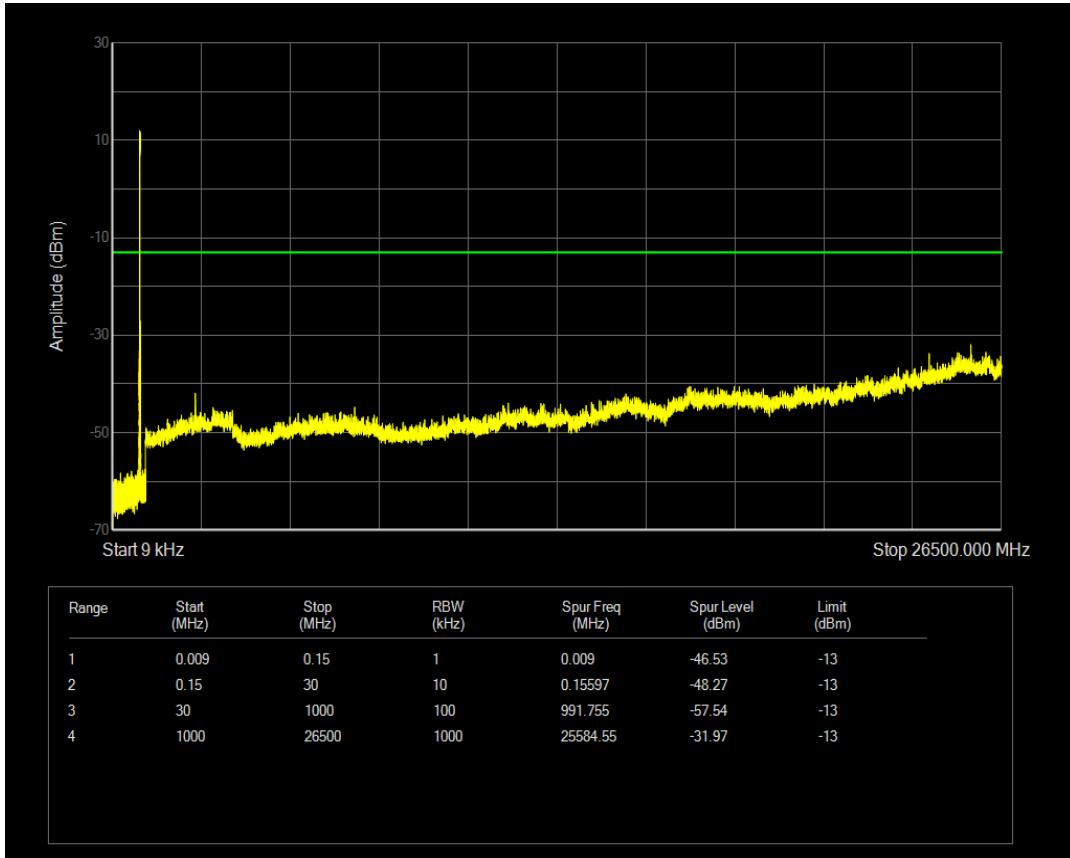

Band5 QPSK BW=10MHz Channel=20450 RB Size=1 Position=#0

Band5 QPSK BW=10MHz Channel=20450 RB Size=50 Position=#0

Band5 16QAM BW=10MHz Channel=20450 RB Size=1 Position=#0

Band5 16QAM BW=10MHz Channel=20450 RB Size=50 Position=#0

Band5 QPSK BW=10MHz Channel=20525 RB Size=1 Position=#0

Band5 QPSK BW=10MHz Channel=20525 RB Size=50 Position=#0

Band5 16QAM BW=10MHz Channel=20525 RB Size=1 Position=#0

Band5 16QAM BW=10MHz Channel=20525 RB Size=50 Position=#0