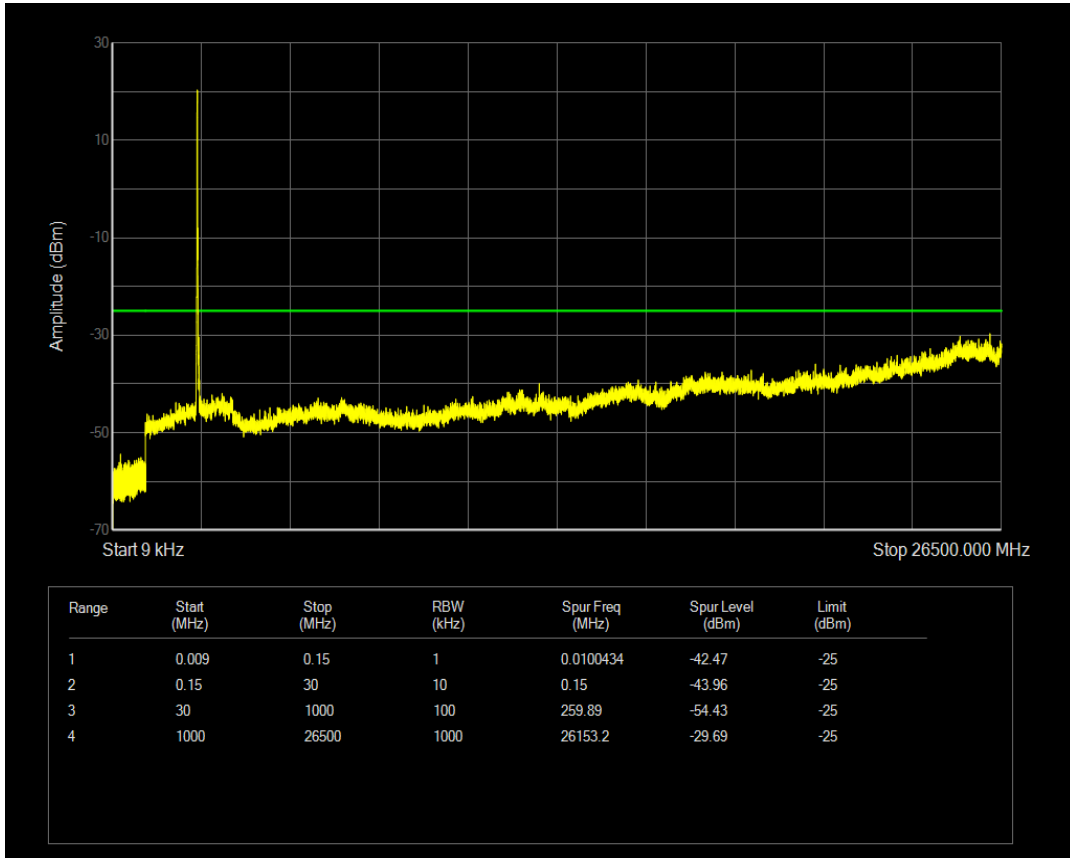

Band41(2535-2655) 16QAM BW=15MHz Channel=40115 RB Size=75 Position=#0

Band41(2535-2655) QPSK BW=15MHz Channel=40640 RB Size=1 Position=#0