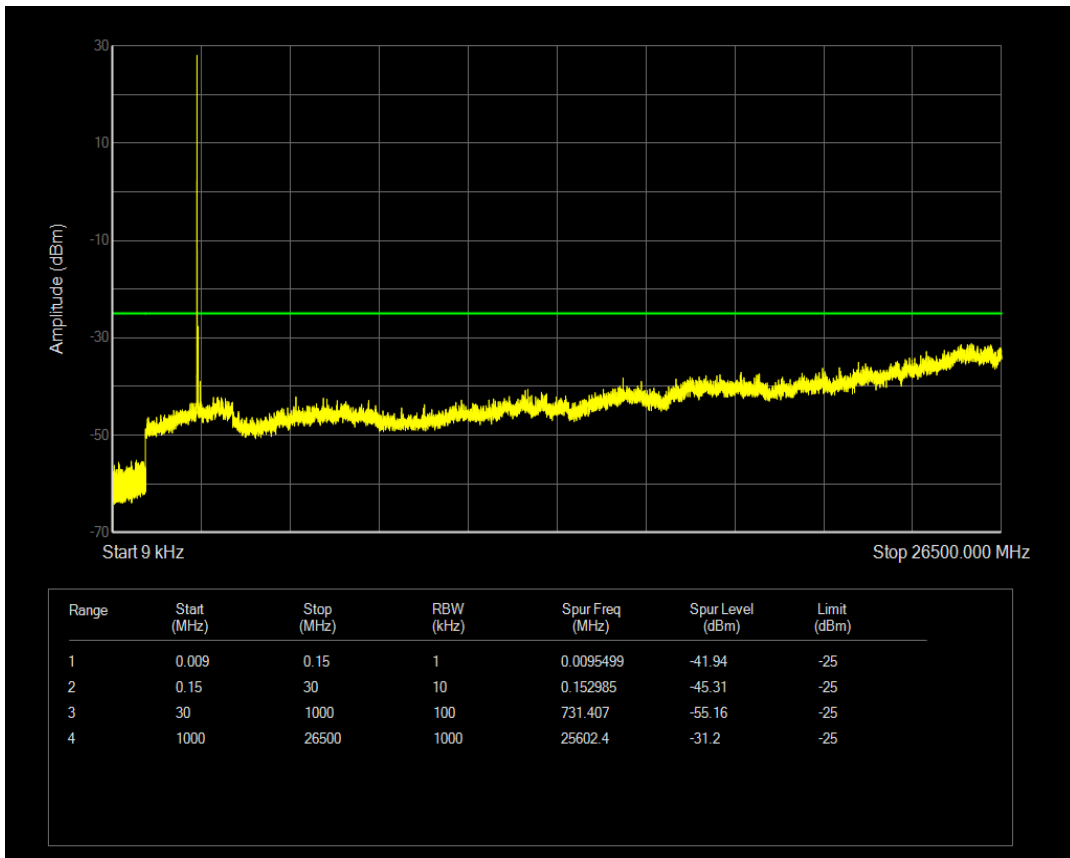

Band41(2535-2655) QPSK BW=5MHz Channel=40065 RB Size=1 Position=#0

Band41(2535-2655) QPSK BW=5MHz Channel=40065 RB Size=25 Position=#0