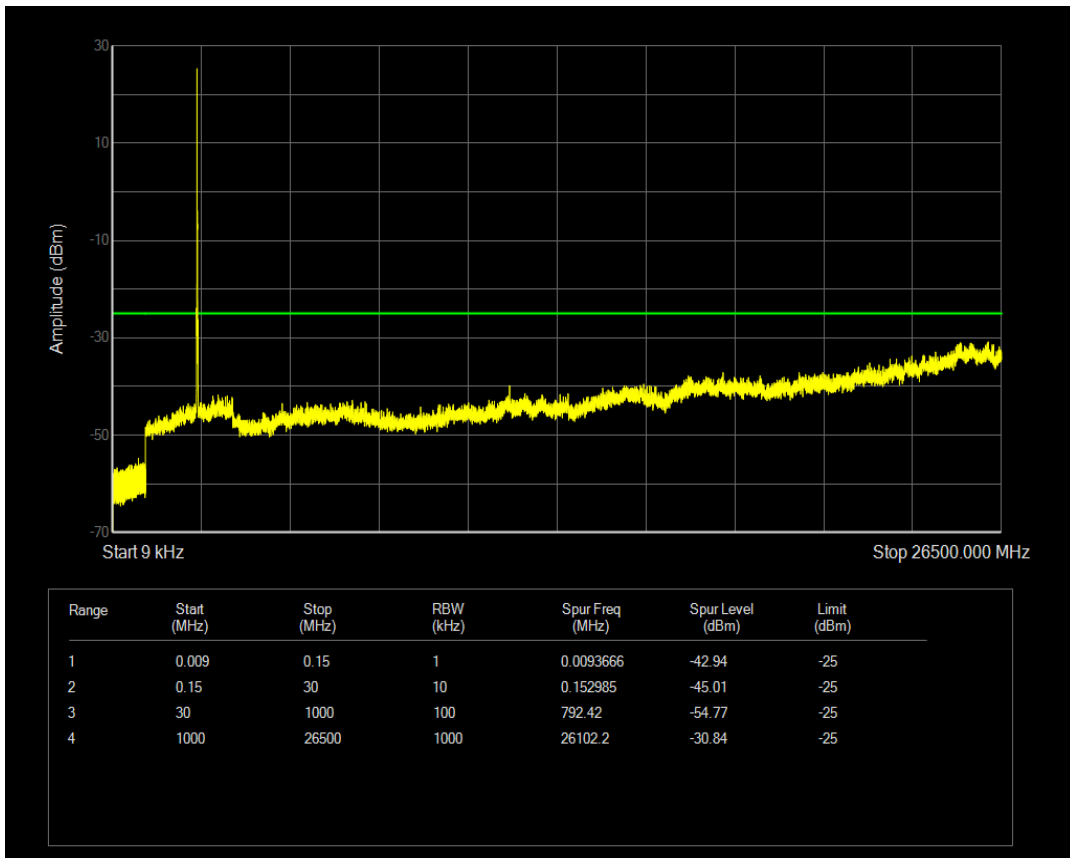

Band41(2535-2655) QPSK BW=15MHz Channel=40115 RB Size=1 Position=#0

Band41(2535-2655) QPSK BW=15MHz Channel=40115 RB Size=75 Position=#0