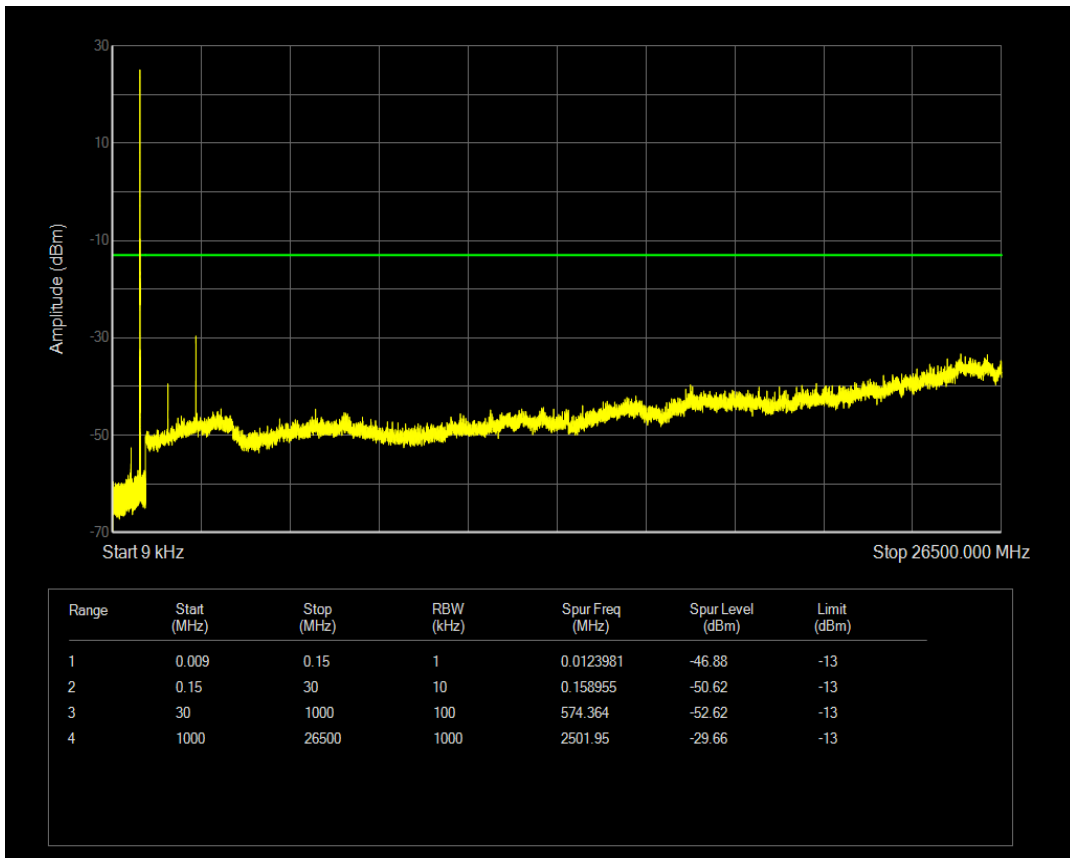

Band5 QPSK BW=5MHz Channel=20525 RB Size=1 Position=#0

Band5 QPSK BW=5MHz Channel=20525 RB Size=25 Position=#0