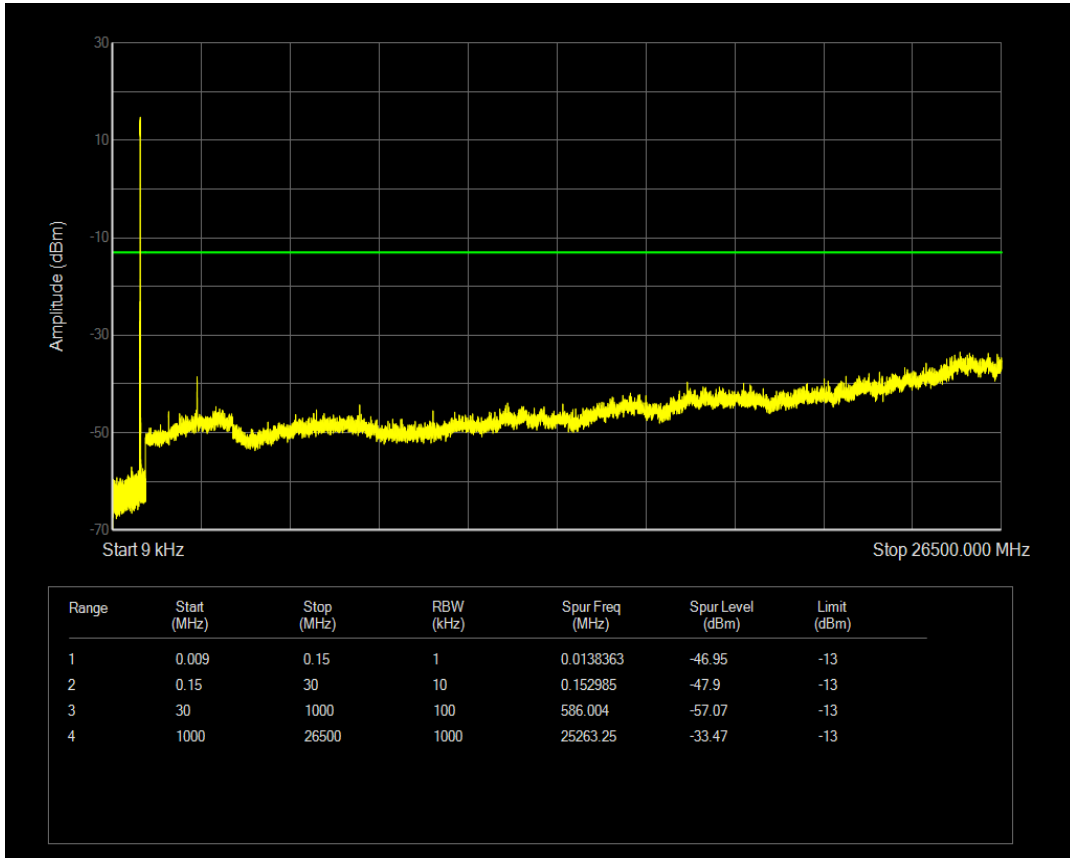

Band5 QPSK BW=5MHz Channel=20625 RB Size=1 Position=#0

Band5 QPSK BW=5MHz Channel=20625 RB Size=25 Position=#0

Band5 16QAM BW=5MHz Channel=20625 RB Size=1 Position=#0

Band5 16QAM BW=5MHz Channel=20625 RB Size=25 Position=#0

Band5 QPSK BW=10MHz Channel=20450 RB Size=1 Position=#0

Band5 QPSK BW=10MHz Channel=20450 RB Size=50 Position=#0

Band5 16QAM BW=10MHz Channel=20450 RB Size=1 Position=#0

Band5 16QAM BW=10MHz Channel=20450 RB Size=50 Position=#0