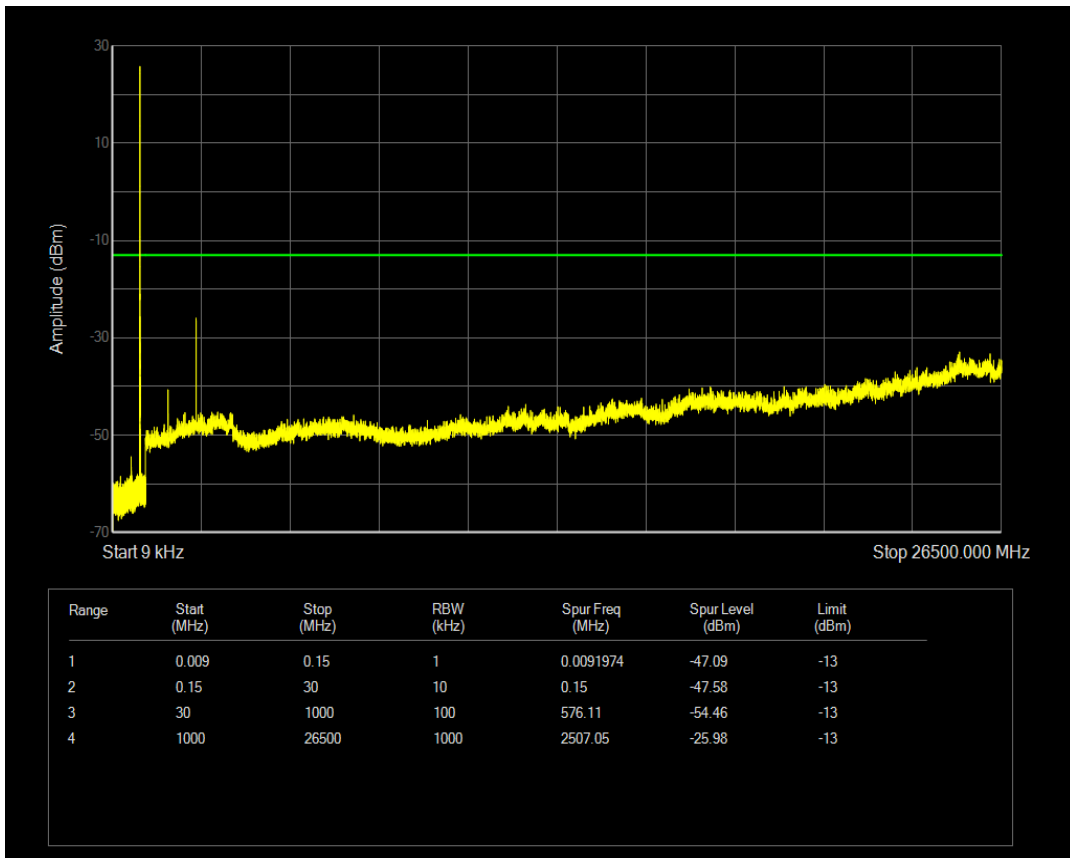

Band5 QPSK BW=1.4MHz Channel=20407 RB Size=1 Position=#0

Band5 QPSK BW=1.4MHz Channel=20407 RB Size=6 Position=#0

Band5 16QAM BW=1.4MHz Channel=20407 RB Size=1 Position=#0

Band5 16QAM BW=1.4MHz Channel=20407 RB Size=6 Position=#0

Band5 QPSK BW=1.4MHz Channel=20525 RB Size=1 Position=#0

Band5 QPSK BW=1.4MHz Channel=20525 RB Size=6 Position=#0

Band5 16QAM BW=1.4MHz Channel=20525 RB Size=1 Position=#0

Band5 16QAM BW=1.4MHz Channel=20525 RB Size=6 Position=#0