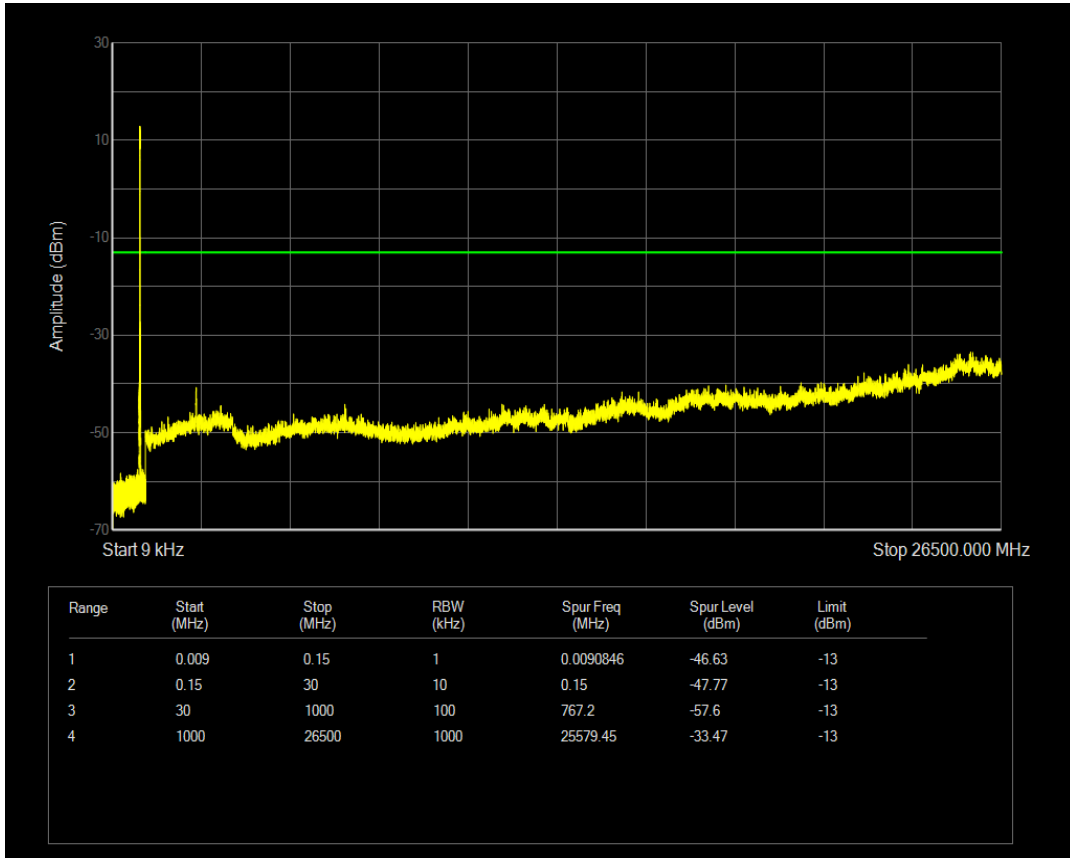

Band5 QPSK BW=10MHz Channel=20450 RB Size=1 Position=#0

Band5 QPSK BW=10MHz Channel=20450 RB Size=50 Position=#0

Band5 16QAM BW=10MHz Channel=20450 RB Size=1 Position=#0

Band5 16QAM BW=10MHz Channel=20450 RB Size=50 Position=#0

Band5 QPSK BW=10MHz Channel=20525 RB Size=1 Position=#0

Band5 QPSK BW=10MHz Channel=20525 RB Size=50 Position=#0

Band5 16QAM BW=10MHz Channel=20525 RB Size=1 Position=#0

Band5 16QAM BW=10MHz Channel=20525 RB Size=50 Position=#0