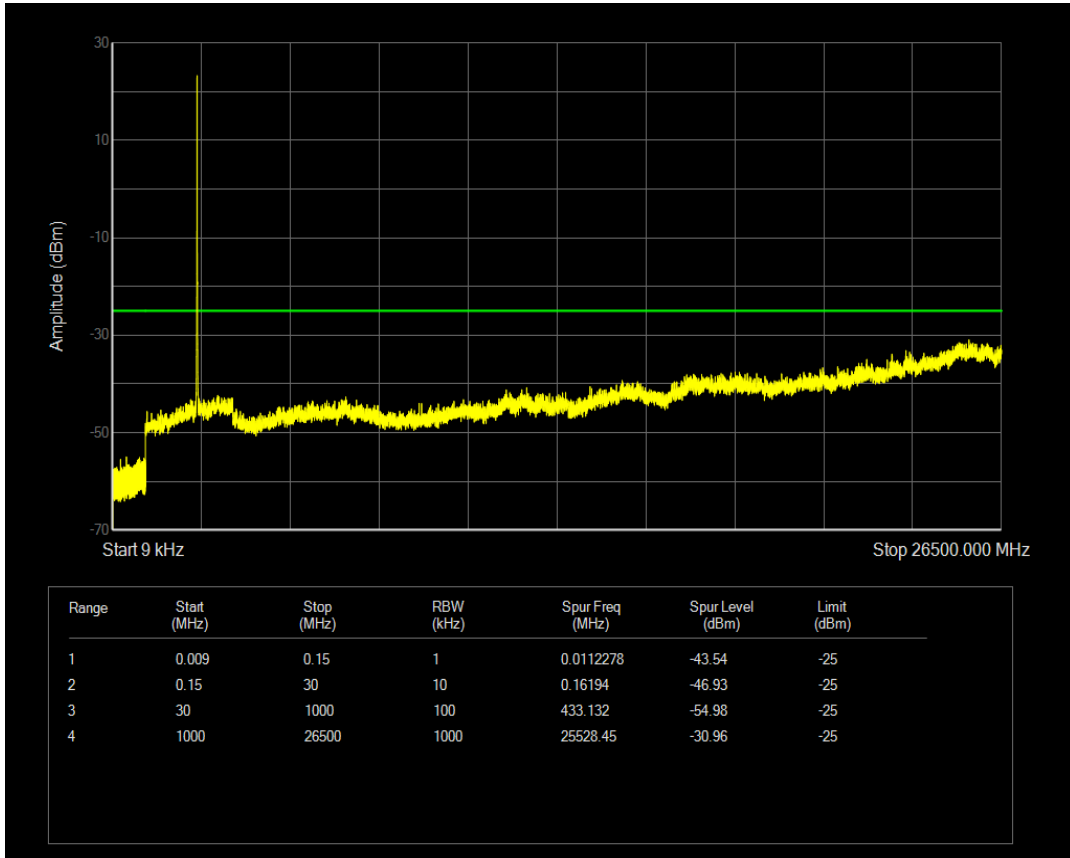

Band41(2535-2655) QPSK BW=5MHz Channel=40065 RB Size=25 Position=#0

Band41(2535-2655) 16QAM BW=5MHz Channel=40065 RB Size=1 Position=#0