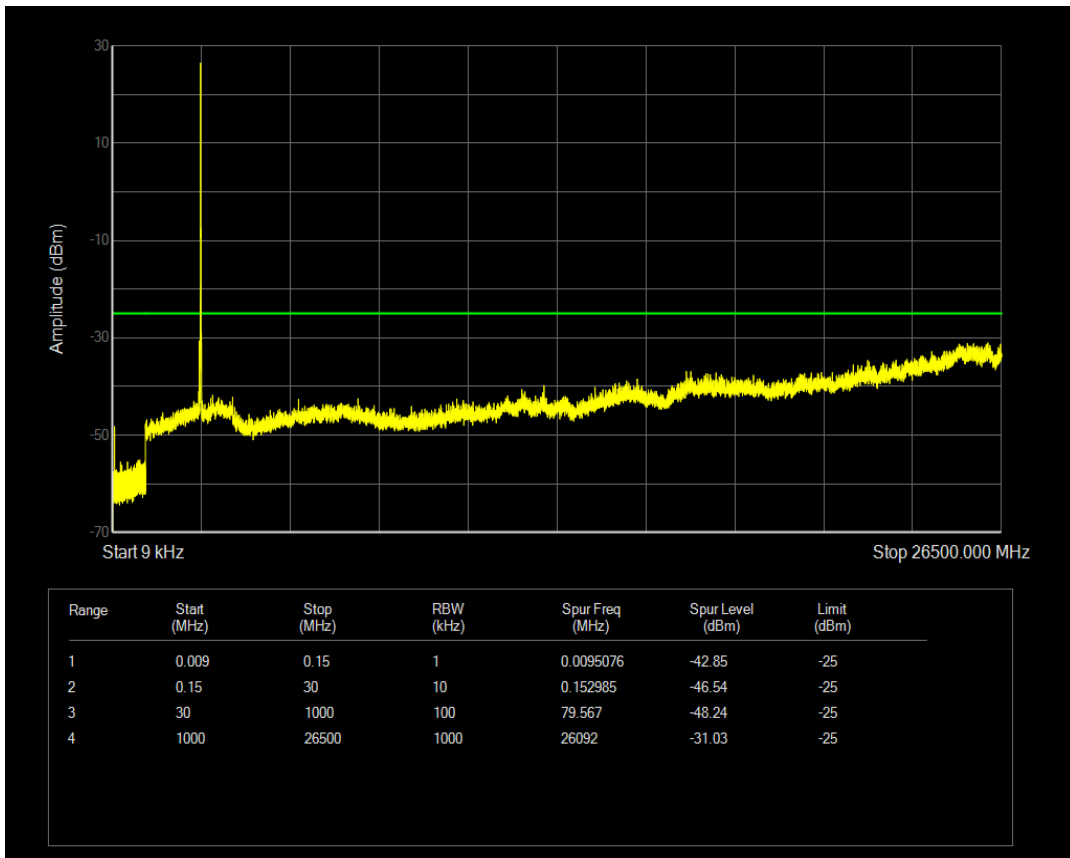

Band41(2535-2655) 16QAM BW=15MHz Channel=41165 RB Size=1 Position=#0

Band41(2535-2655) 16QAM BW=15MHz Channel=41165 RB Size=75 Position=#0