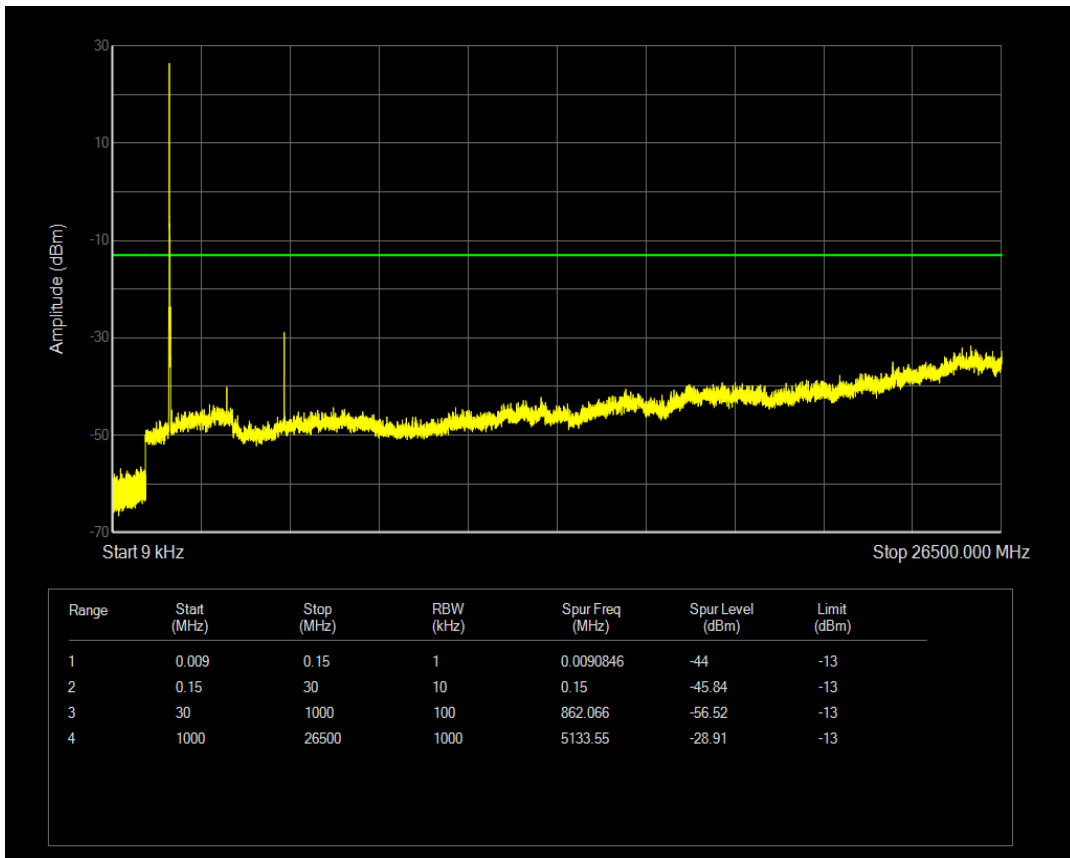

Band4 QPSK BW=15MHz Channel=20325 RB Size=1 Position=#0

Band4 QPSK BW=15MHz Channel=20325 RB Size=75 Position=#0

Band4 16QAM BW=15MHz Channel=20325 RB Size=1 Position=#0

Band4 16QAM BW=15MHz Channel=20325 RB Size=75 Position=#0

Band4 QPSK BW=20MHz Channel=20050 RB Size=1 Position=#0

Band4 QPSK BW=20MHz Channel=20050 RB Size=100 Position=#0

Band4 16QAM BW=20MHz Channel=20050 RB Size=1 Position=#0

Band4 16QAM BW=20MHz Channel=20050 RB Size=100 Position=#0