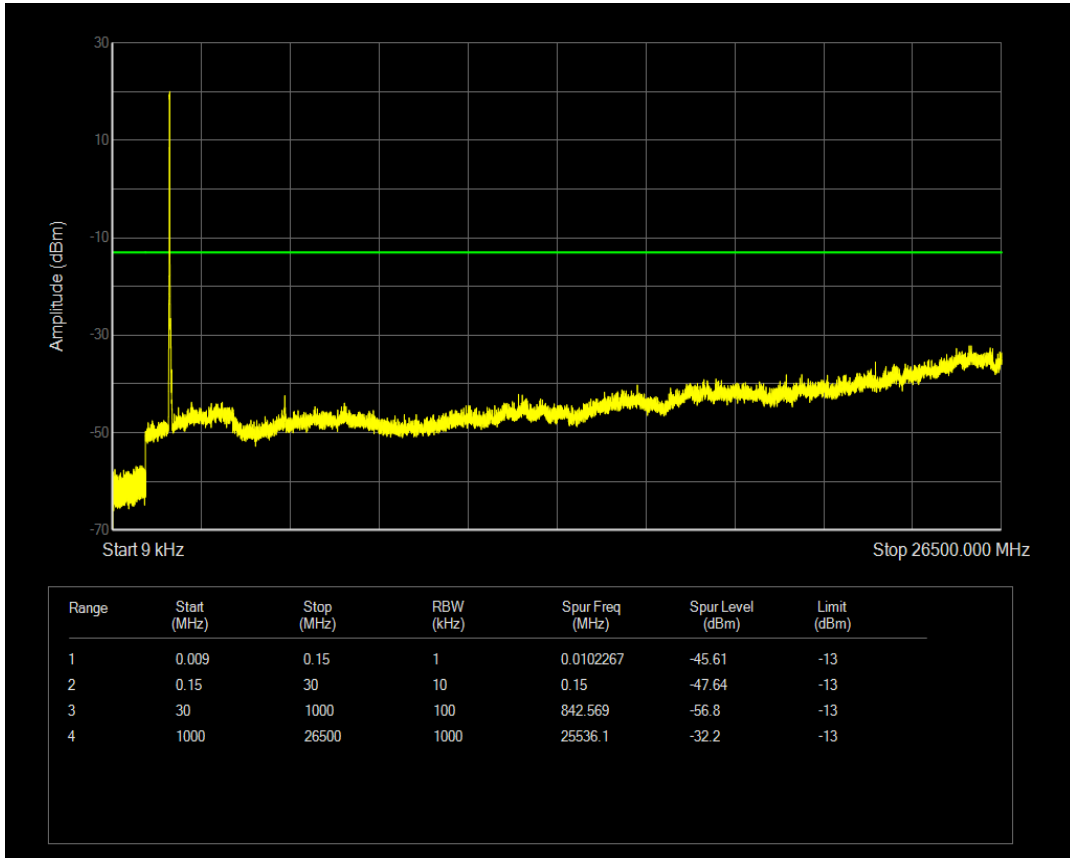

Band4 QPSK BW=10MHz Channel=20350 RB Size=1 Position=#0

Band4 QPSK BW=10MHz Channel=20350 RB Size=50 Position=#0

Band4 16QAM BW=10MHz Channel=20350 RB Size=1 Position=#0

Band4 16QAM BW=10MHz Channel=20350 RB Size=50 Position=#0

Band4 QPSK BW=15MHz Channel=20025 RB Size=1 Position=#0

Band4 QPSK BW=15MHz Channel=20025 RB Size=75 Position=#0

Band4 16QAM BW=15MHz Channel=20025 RB Size=1 Position=#0

Band4 16QAM BW=15MHz Channel=20025 RB Size=75 Position=#0