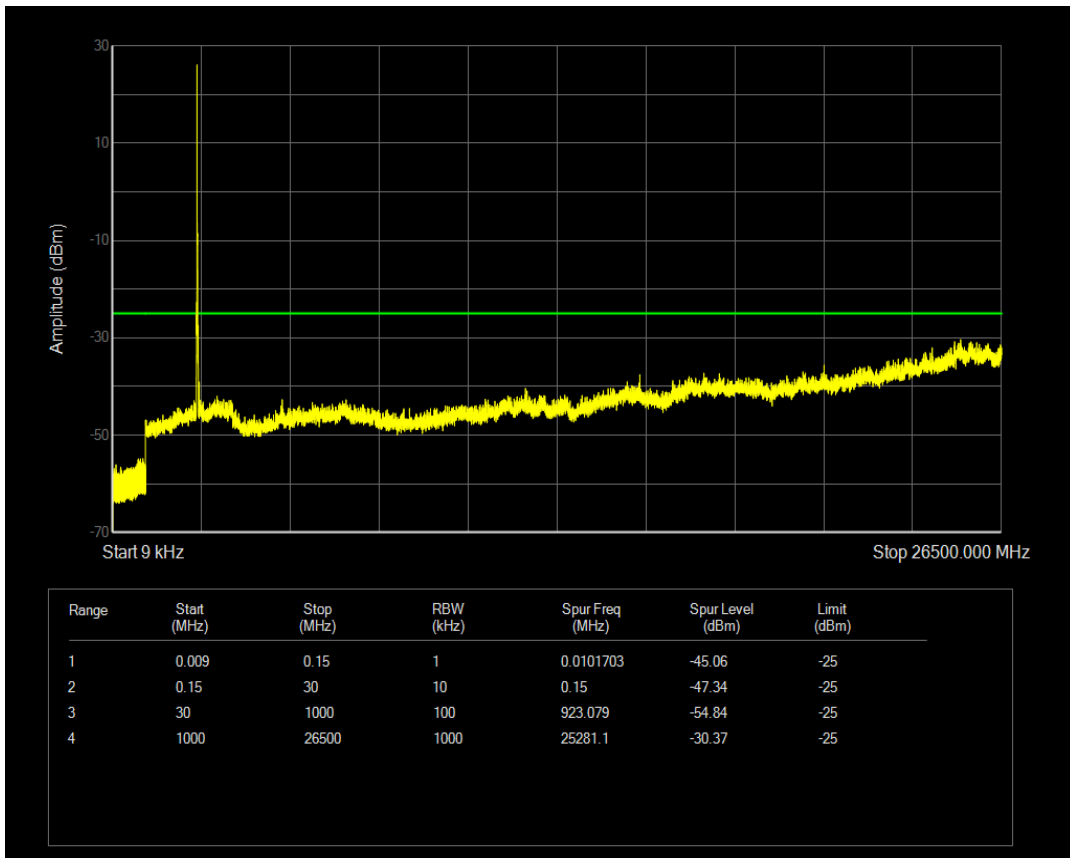

Band41(2535-2655) 16QAM BW=20MHz Channel=40140 RB Size=1 Position=#0

Band41(2535-2655) 16QAM BW=20MHz Channel=40140 RB Size=100 Position=#0