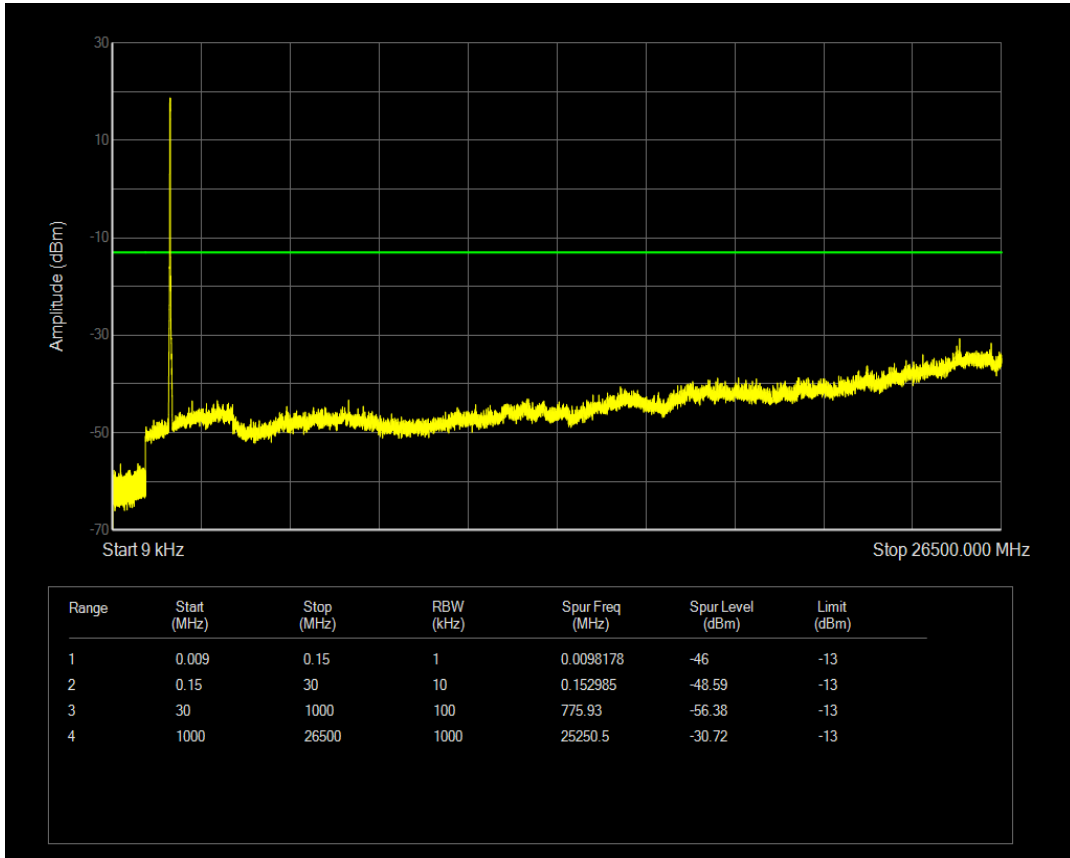

Band4 QPSK BW=20MHz Channel=20175 RB Size=1 Position=#0

Band4 QPSK BW=20MHz Channel=20175 RB Size=100 Position=#0

Band4 16QAM BW=20MHz Channel=20175 RB Size=1 Position=#0

Band4 16QAM BW=20MHz Channel=20175 RB Size=100 Position=#0

Band4 QPSK BW=20MHz Channel=20300 RB Size=1 Position=#0

Band4 QPSK BW=20MHz Channel=20300 RB Size=100 Position=#0

Band4 16QAM BW=20MHz Channel=20300 RB Size=1 Position=#0

Band4 16QAM BW=20MHz Channel=20300 RB Size=100 Position=#0