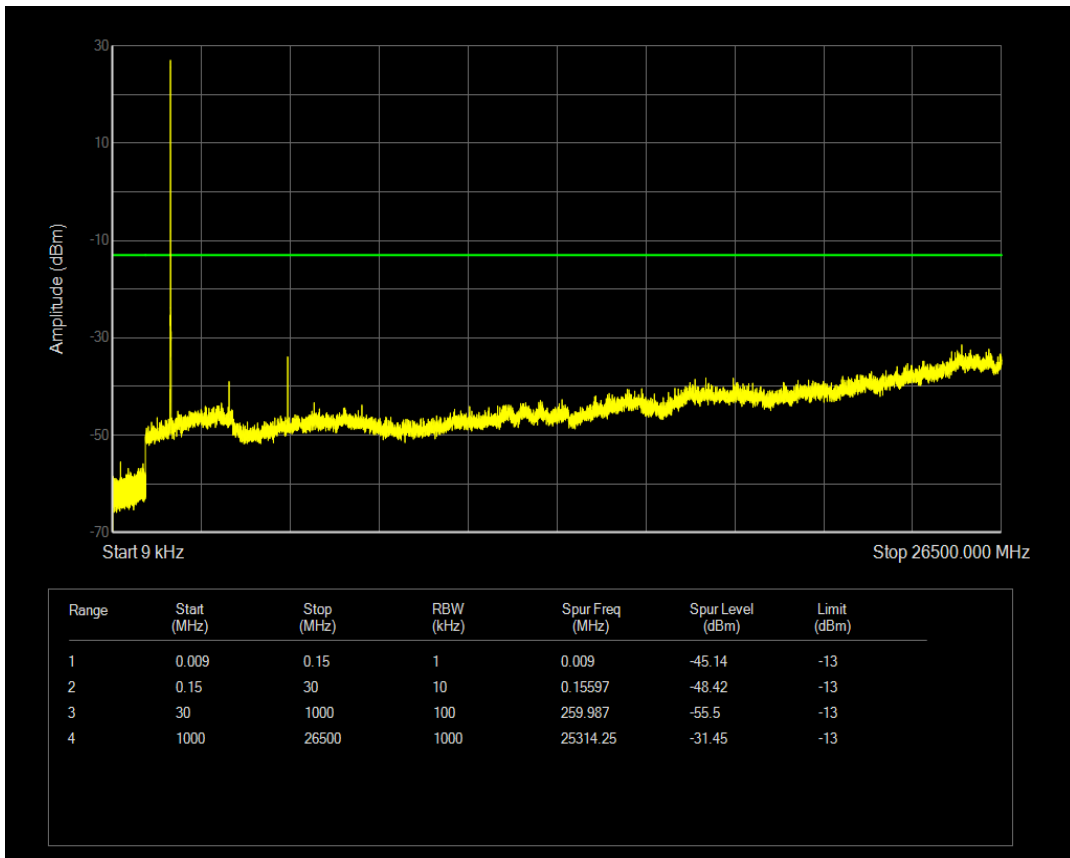

Band4 QPSK BW=10MHz Channel=20175 RB Size=1 Position=#0

Band4 QPSK BW=10MHz Channel=20175 RB Size=50 Position=#0

Band4 16QAM BW=10MHz Channel=20175 RB Size=1 Position=#0

Band4 16QAM BW=10MHz Channel=20175 RB Size=50 Position=#0

Band4 QPSK BW=10MHz Channel=20350 RB Size=1 Position=#0

Band4 QPSK BW=10MHz Channel=20350 RB Size=50 Position=#0

Band4 16QAM BW=10MHz Channel=20350 RB Size=1 Position=#0

Band4 16QAM BW=10MHz Channel=20350 RB Size=50 Position=#0