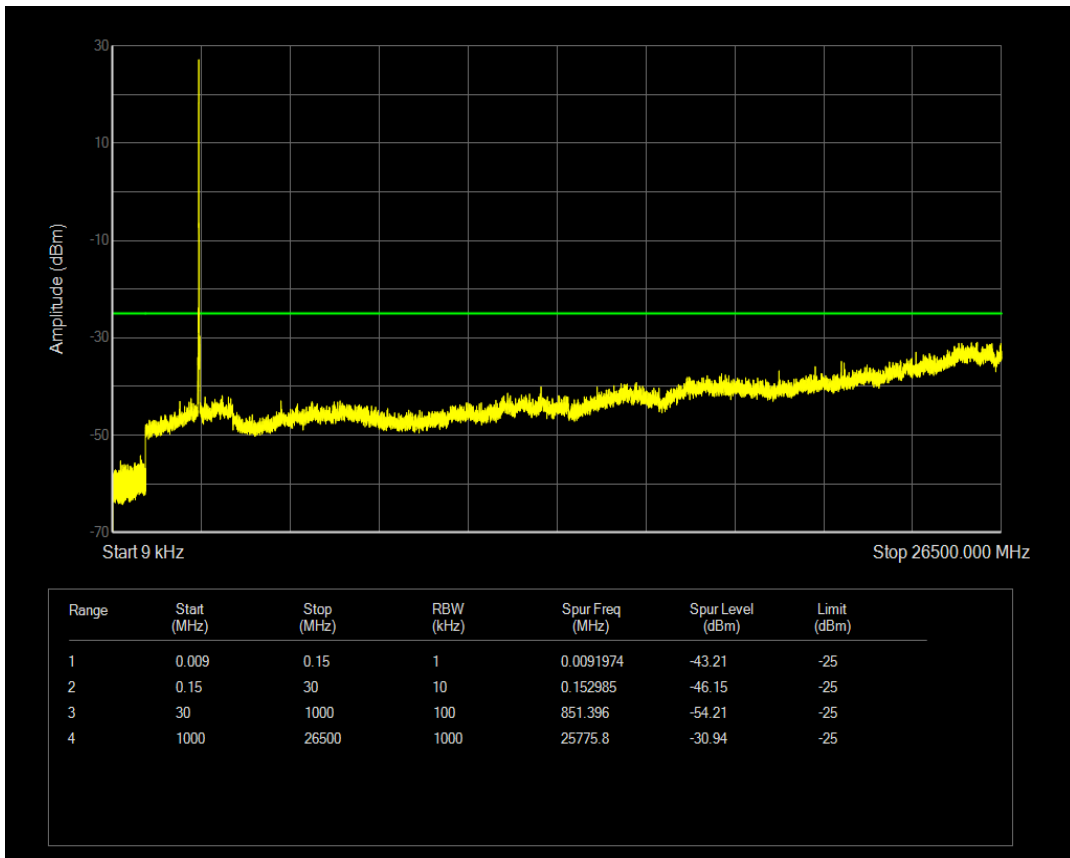

Band41(2535-2655) 16QAM BW=15MHz Channel=40640 RB Size=1 Position=#0

Band41(2535-2655) 16QAM BW=15MHz Channel=40640 RB Size=75 Position=#0