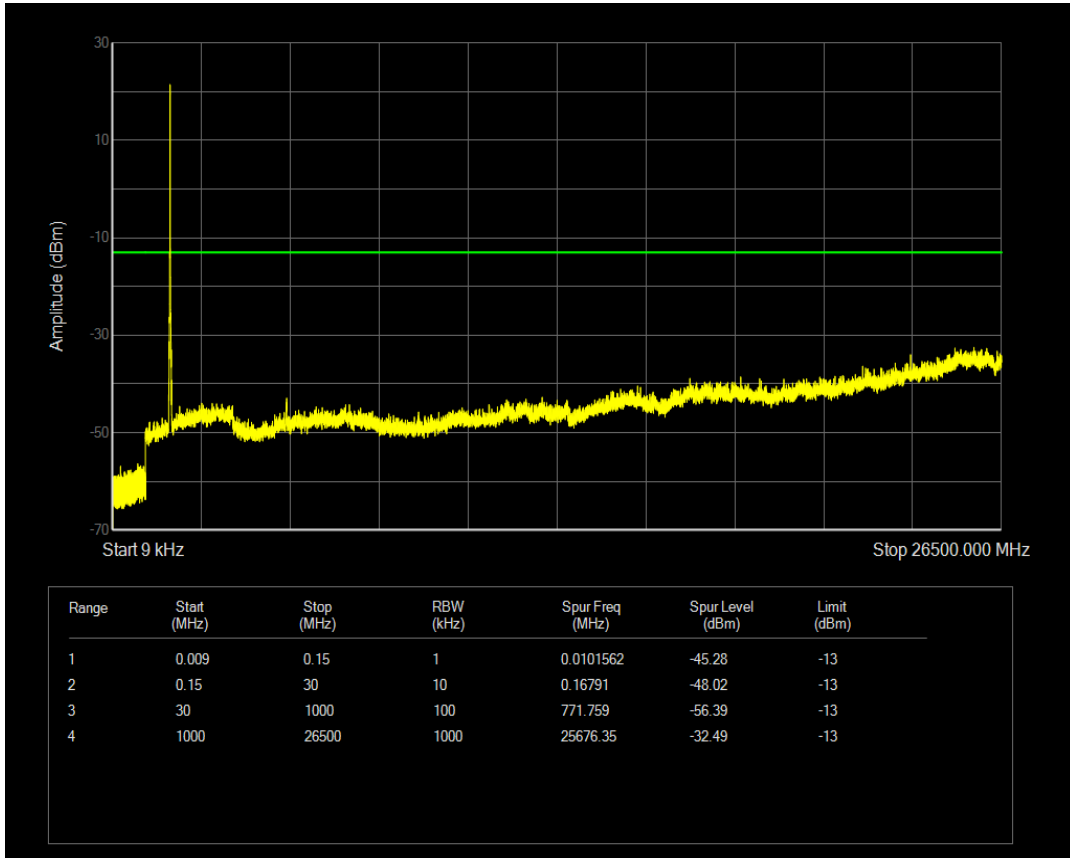

Band4 QPSK BW=10MHz Channel=20000 RB Size=1 Position=#0

Band4 QPSK BW=10MHz Channel=20000 RB Size=50 Position=#0

Band4 16QAM BW=10MHz Channel=20000 RB Size=1 Position=#0

Band4 16QAM BW=10MHz Channel=20000 RB Size=50 Position=#0

Band4 QPSK BW=10MHz Channel=20175 RB Size=1 Position=#0

Band4 QPSK BW=10MHz Channel=20175 RB Size=50 Position=#0

Band4 16QAM BW=10MHz Channel=20175 RB Size=1 Position=#0

Band4 16QAM BW=10MHz Channel=20175 RB Size=50 Position=#0