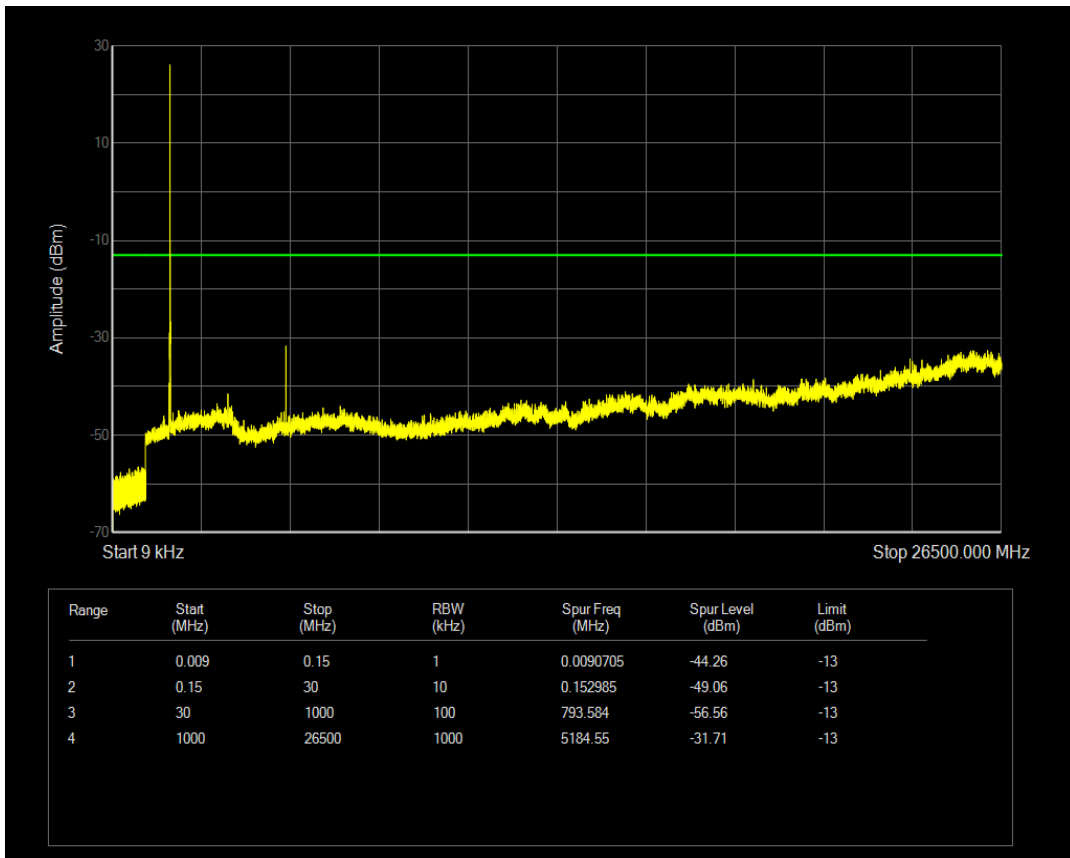

Band4 QPSK BW=10MHz Channel=20000 RB Size=1 Position=#0

Band4 QPSK BW=10MHz Channel=20000 RB Size=50 Position=#0

Band4 16QAM BW=10MHz Channel=20000 RB Size=1 Position=#0

Band4 16QAM BW=10MHz Channel=20000 RB Size=50 Position=#0

Band4 QPSK BW=10MHz Channel=20175 RB Size=1 Position=#0

Band4 QPSK BW=10MHz Channel=20175 RB Size=50 Position=#0

Band4 16QAM BW=10MHz Channel=20175 RB Size=1 Position=#0

Band4 16QAM BW=10MHz Channel=20175 RB Size=50 Position=#0