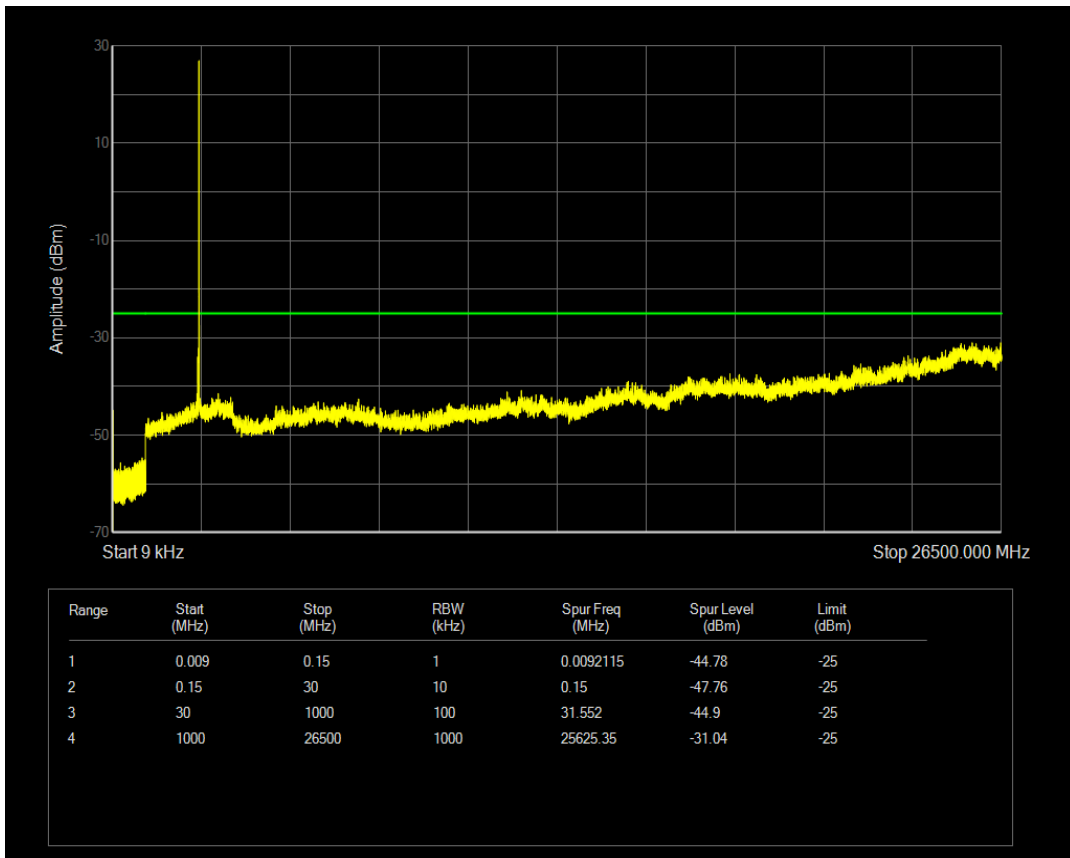

Band41(2535-2655) QPSK BW=5MHz Channel=40640 RB Size=1 Position=#0

Band41(2535-2655) QPSK BW=5MHz Channel=40640 RB Size=25 Position=#0