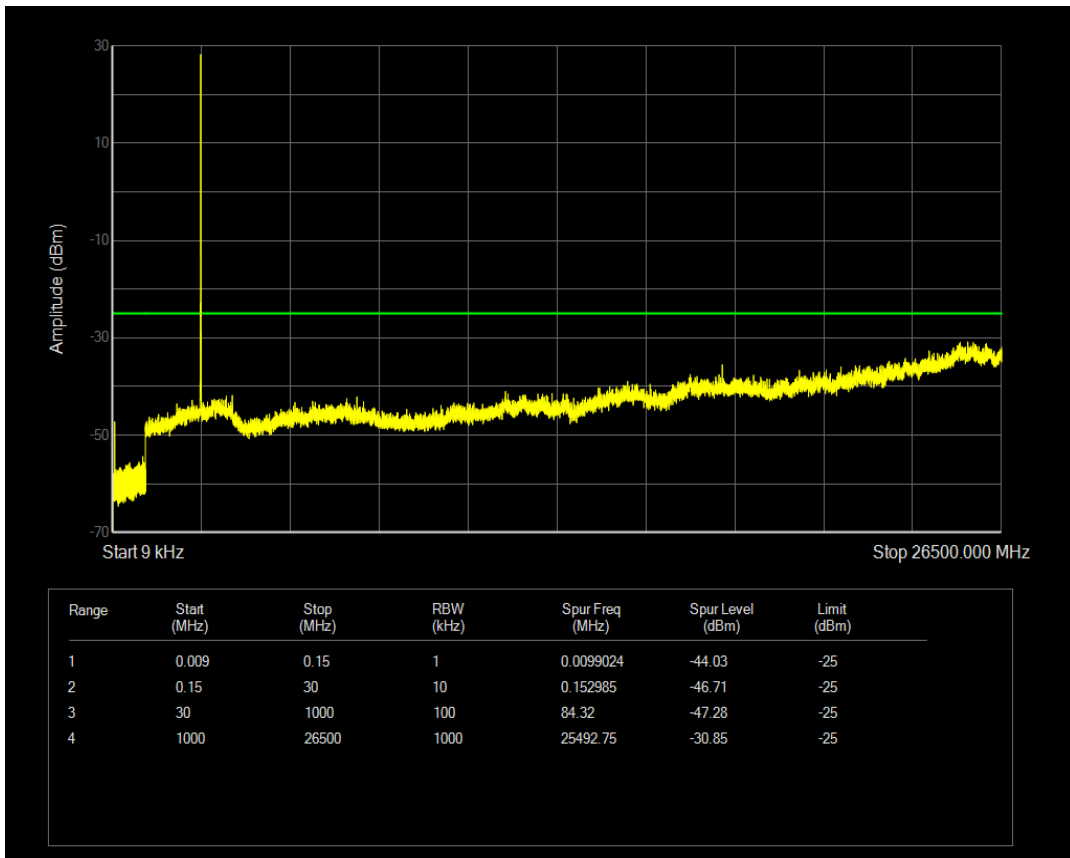

Band41(2535-2655) QPSK BW=10MHz Channel=41190 RB Size=1 Position=#0

Band41(2535-2655) QPSK BW=10MHz Channel=41190 RB Size=50 Position=#0