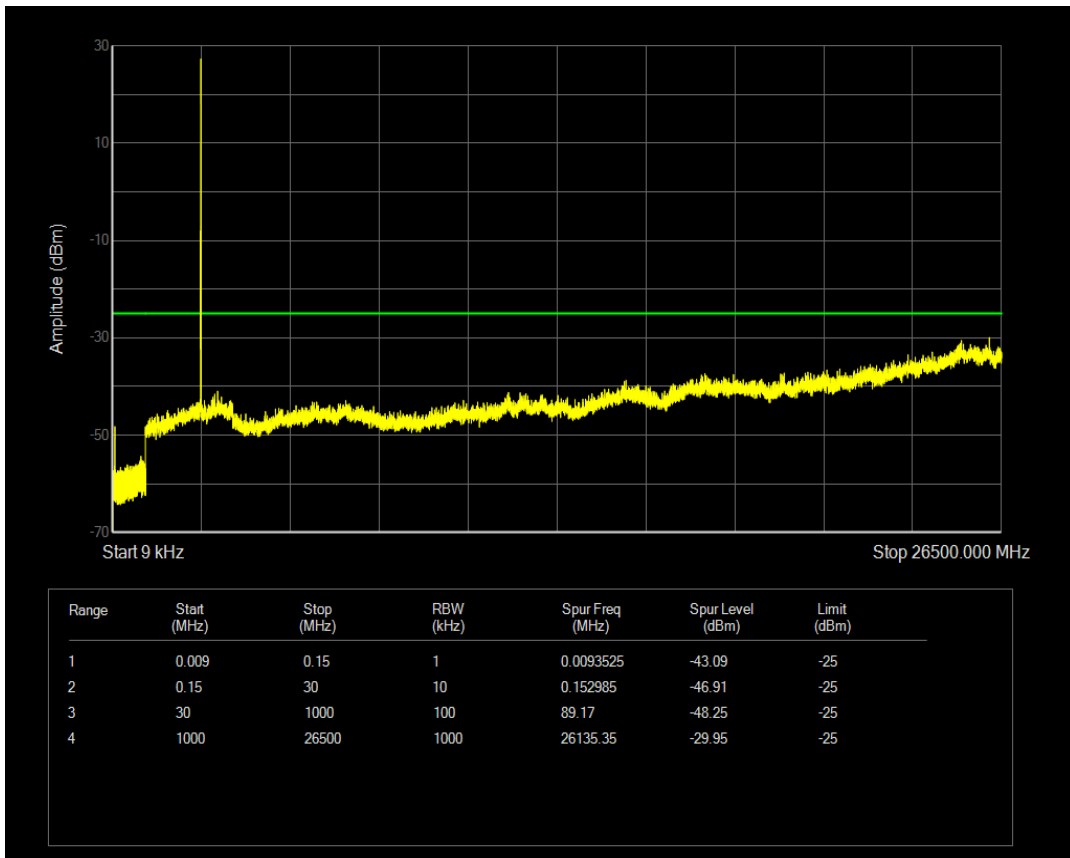

Band41(2535-2655) QPSK BW=5MHz Channel=41215 RB Size=1 Position=#0

Band41(2535-2655) QPSK BW=5MHz Channel=41215 RB Size=25 Position=#0