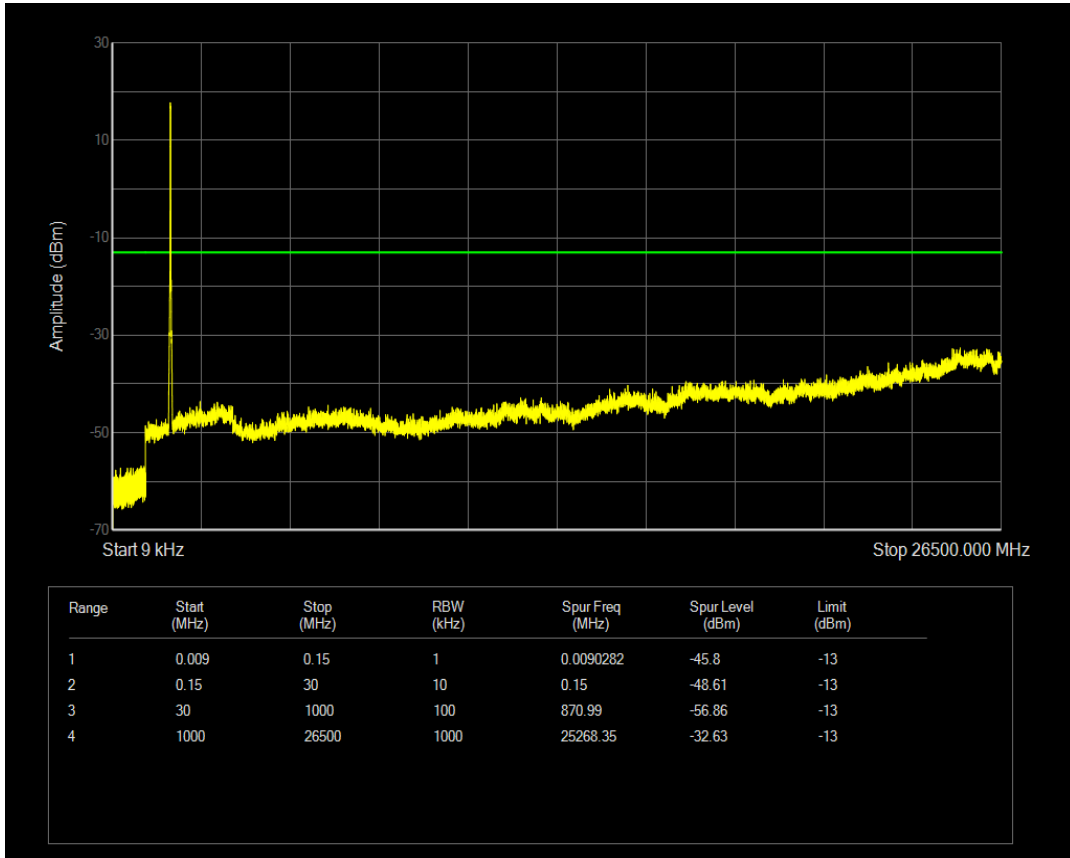

Band4 QPSK BW=20MHz Channel=20300 RB Size=1 Position=#0

Band4 QPSK BW=20MHz Channel=20300 RB Size=100 Position=#0

Band4 16QAM BW=20MHz Channel=20300 RB Size=1 Position=#0

Band4 16QAM BW=20MHz Channel=20300 RB Size=100 Position=#0