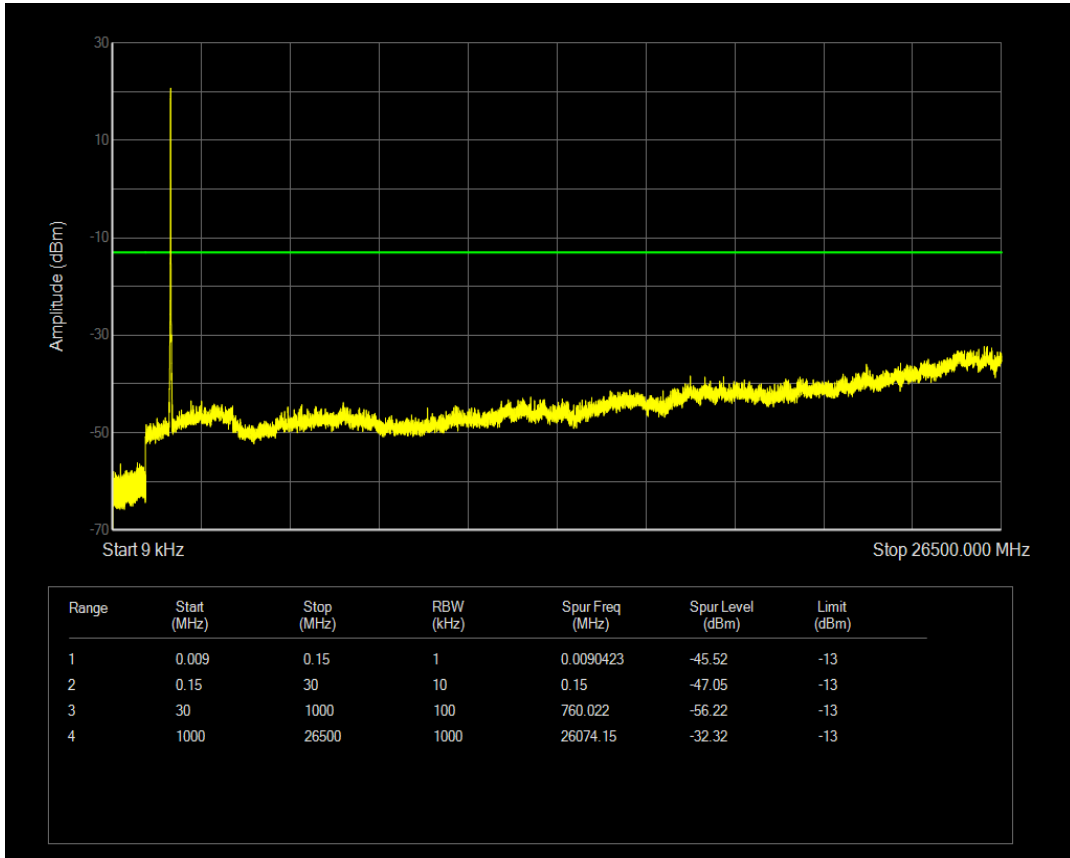

Band4 QPSK BW=10MHz Channel=20175 RB Size=1 Position=#0

Band4 QPSK BW=10MHz Channel=20175 RB Size=50 Position=#0

Band4 16QAM BW=10MHz Channel=20175 RB Size=1 Position=#0

Band4 16QAM BW=10MHz Channel=20175 RB Size=50 Position=#0

Band4 QPSK BW=10MHz Channel=20350 RB Size=1 Position=#0

Band4 QPSK BW=10MHz Channel=20350 RB Size=50 Position=#0

Band4 16QAM BW=10MHz Channel=20350 RB Size=1 Position=#0

Band4 16QAM BW=10MHz Channel=20350 RB Size=50 Position=#0

Band4 QPSK BW=15MHz Channel=20025 RB Size=1 Position=#0

Band4 QPSK BW=15MHz Channel=20025 RB Size=75 Position=#0

Band4 16QAM BW=15MHz Channel=20025 RB Size=1 Position=#0

Band4 16QAM BW=15MHz Channel=20025 RB Size=75 Position=#0