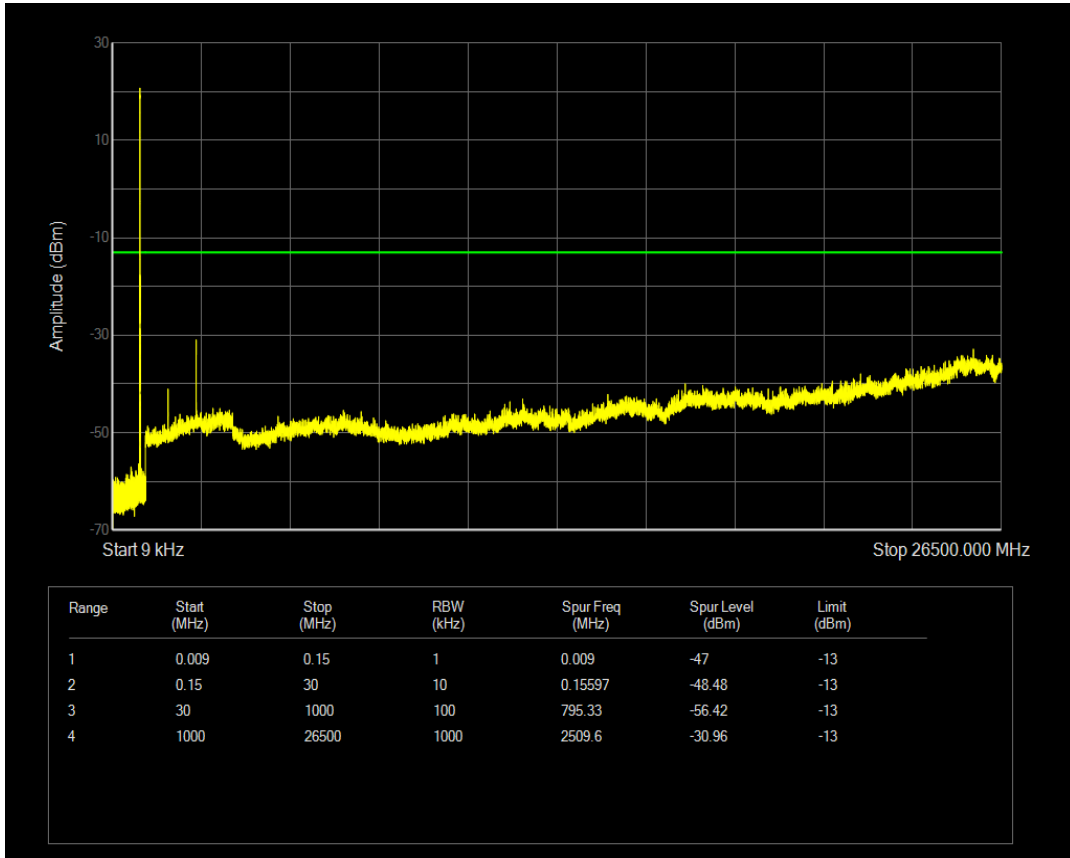

Band5 QPSK BW=1.4MHz Channel=20407 RB Size=1 Position=#0

Band5 QPSK BW=1.4MHz Channel=20407 RB Size=6 Position=#0

Band5 16QAM BW=1.4MHz Channel=20407 RB Size=1 Position=#0

Band5 16QAM BW=1.4MHz Channel=20407 RB Size=6 Position=#0

Band5 QPSK BW=1.4MHz Channel=20525 RB Size=1 Position=#0

Band5 QPSK BW=1.4MHz Channel=20525 RB Size=6 Position=#0

Band5 16QAM BW=1.4MHz Channel=20525 RB Size=1 Position=#0

Band5 16QAM BW=1.4MHz Channel=20525 RB Size=6 Position=#0