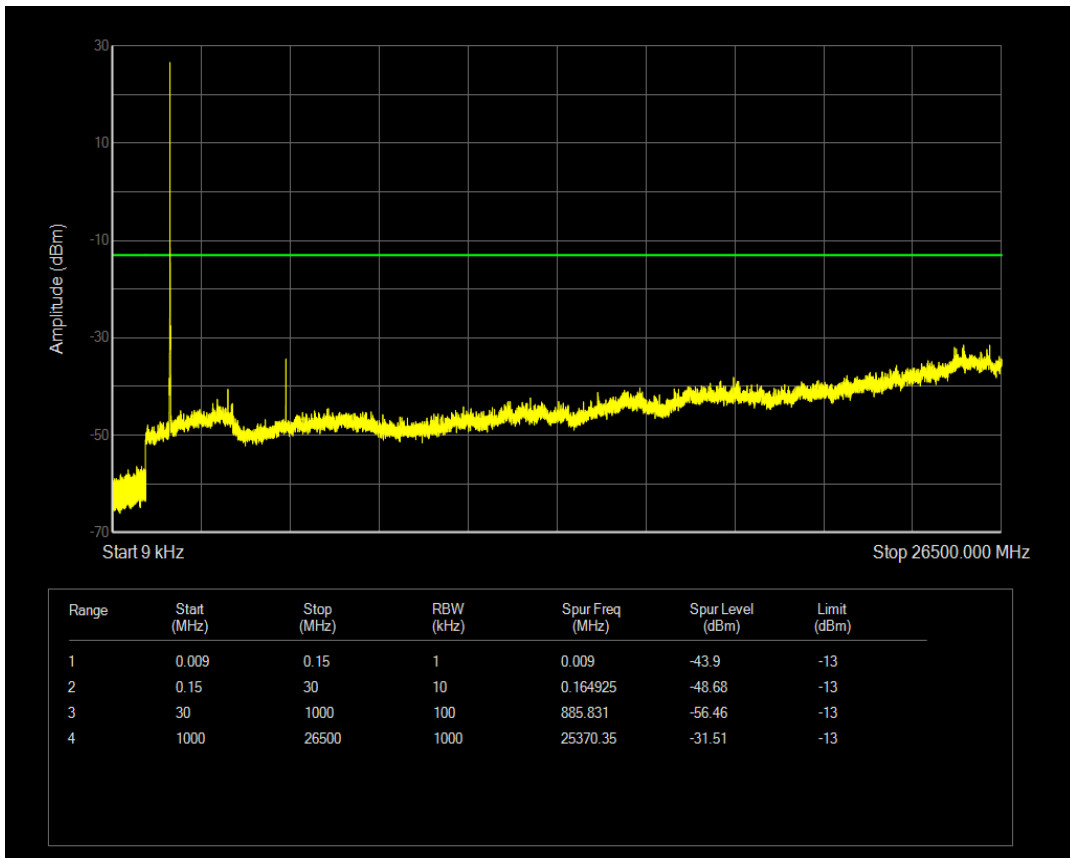

Band4 QPSK BW=10MHz Channel=20000 RB Size=1 Position=#0

Band4 QPSK BW=10MHz Channel=20000 RB Size=50 Position=#0

Band4 16QAM BW=10MHz Channel=20000 RB Size=1 Position=#0

Band4 16QAM BW=10MHz Channel=20000 RB Size=50 Position=#0

Band4 QPSK BW=10MHz Channel=20175 RB Size=1 Position=#0

Band4 QPSK BW=10MHz Channel=20175 RB Size=50 Position=#0

Band4 16QAM BW=10MHz Channel=20175 RB Size=1 Position=#0

Band4 16QAM BW=10MHz Channel=20175 RB Size=50 Position=#0