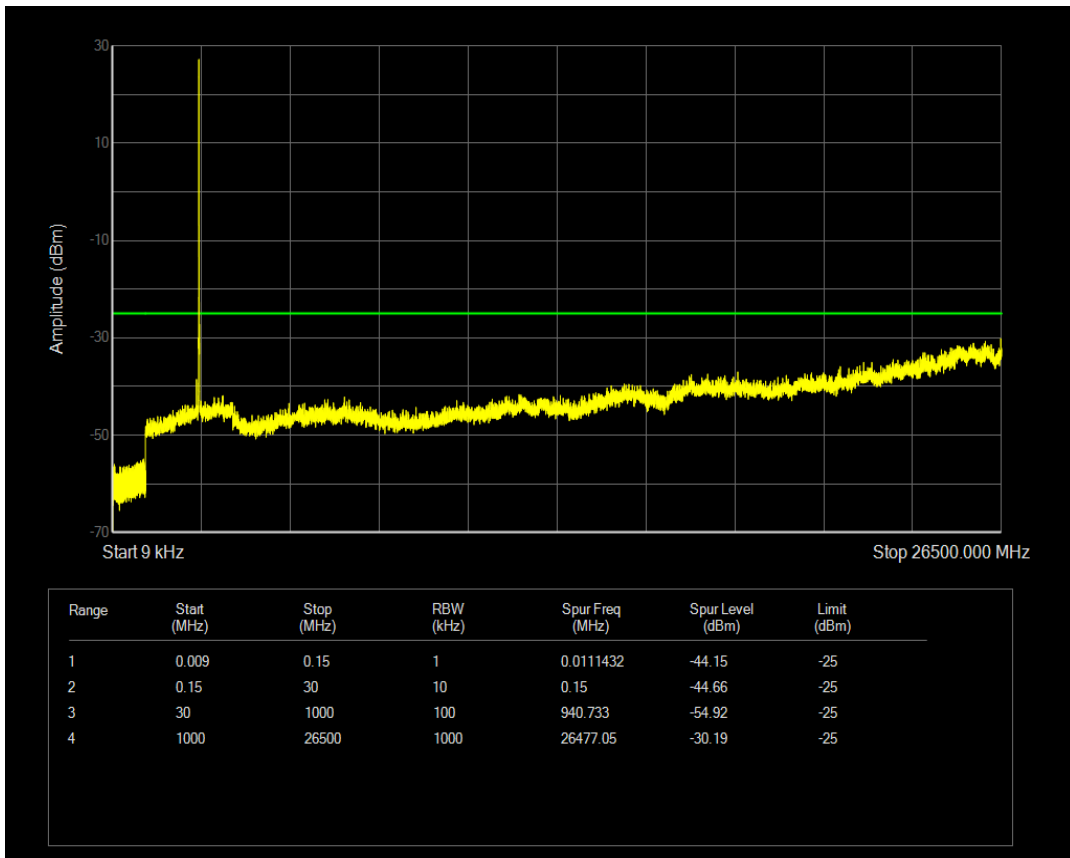

Band41(2535-2655) QPSK BW=10MHz Channel=40640 RB Size=1 Position=#0

Band41(2535-2655) QPSK BW=10MHz Channel=40640 RB Size=50 Position=#0