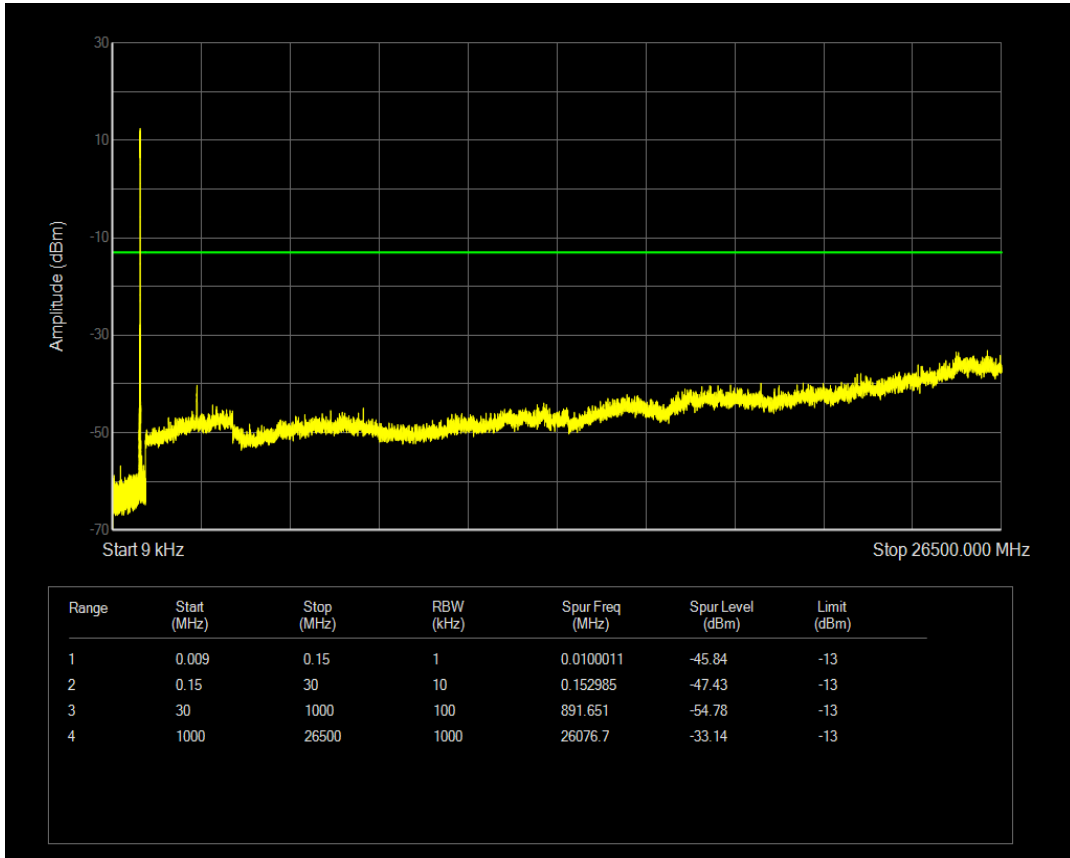

Band5 QPSK BW=10MHz Channel=20525 RB Size=1 Position=#0

Band5 QPSK BW=10MHz Channel=20525 RB Size=50 Position=#0

Band5 16QAM BW=10MHz Channel=20525 RB Size=1 Position=#0

Band5 16QAM BW=10MHz Channel=20525 RB Size=50 Position=#0

Band5 QPSK BW=10MHz Channel=20600 RB Size=1 Position=#0

Band5 QPSK BW=10MHz Channel=20600 RB Size=50 Position=#0

Band5 16QAM BW=10MHz Channel=20600 RB Size=1 Position=#0

Band5 16QAM BW=10MHz Channel=20600 RB Size=50 Position=#0

Band66 QPSK BW=1.4MHz Channel=131979 RB Size=1 Position=#0

Band66 QPSK BW=1.4MHz Channel=131979 RB Size=6 Position=#0