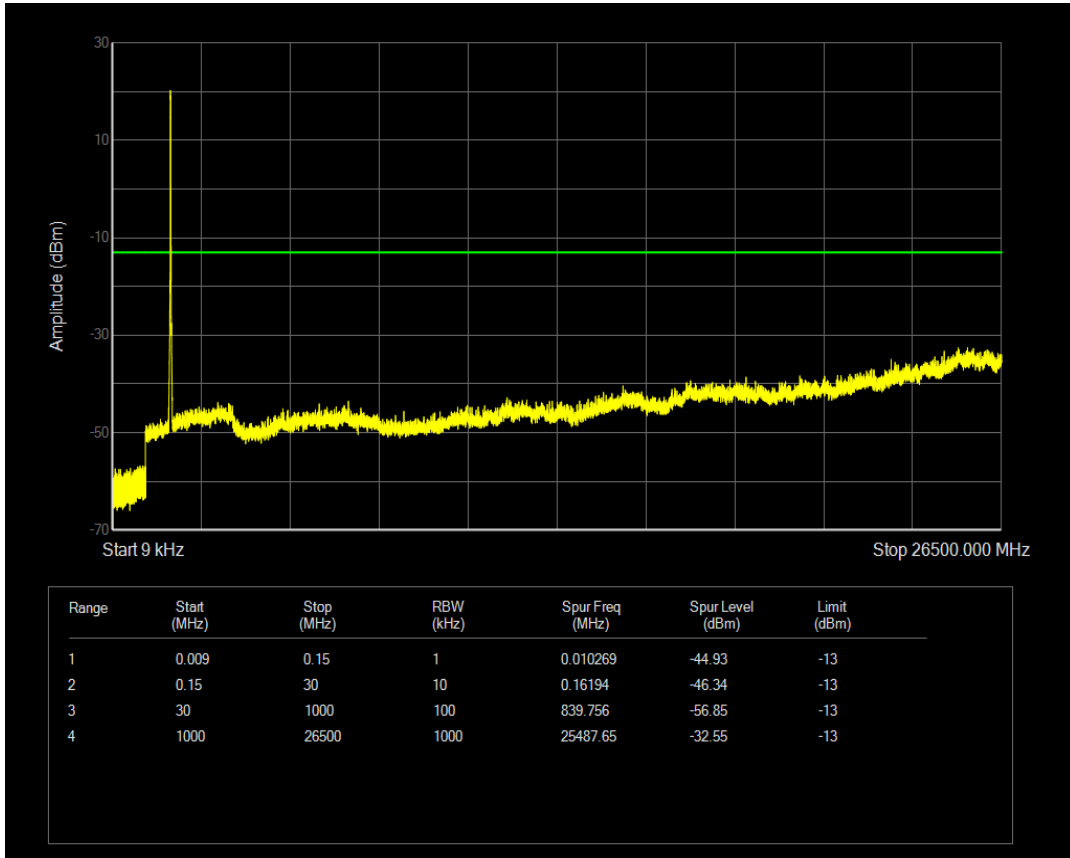

Band4 QPSK BW=15MHz Channel=20325 RB Size=1 Position=#0

Band4 QPSK BW=15MHz Channel=20325 RB Size=75 Position=#0

Band4 16QAM BW=15MHz Channel=20325 RB Size=1 Position=#0

Band4 16QAM BW=15MHz Channel=20325 RB Size=75 Position=#0

Band4 QPSK BW=20MHz Channel=20050 RB Size=1 Position=#0

Band4 QPSK BW=20MHz Channel=20050 RB Size=100 Position=#0

Band4 16QAM BW=20MHz Channel=20050 RB Size=1 Position=#0

Band4 16QAM BW=20MHz Channel=20050 RB Size=100 Position=#0