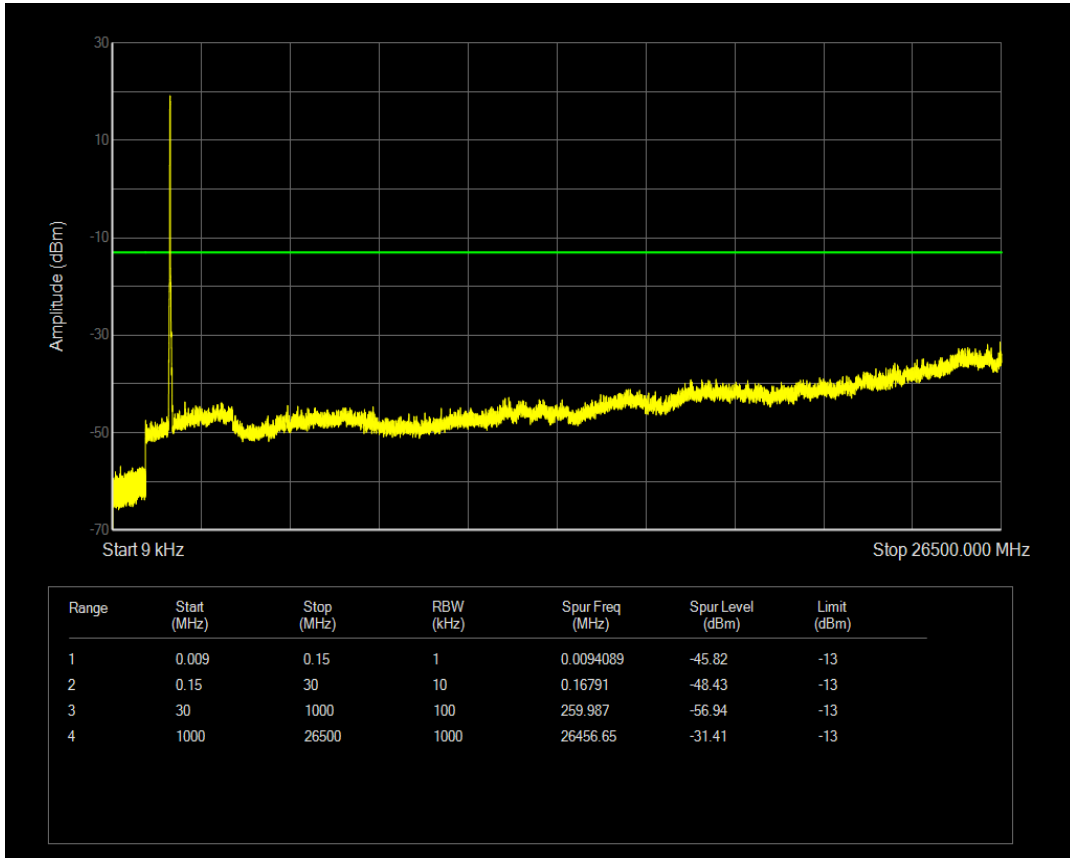

Band4 QPSK BW=20MHz Channel=20050 RB Size=1 Position=#0

Band4 QPSK BW=20MHz Channel=20050 RB Size=100 Position=#0

Band4 16QAM BW=20MHz Channel=20050 RB Size=1 Position=#0

Band4 16QAM BW=20MHz Channel=20050 RB Size=100 Position=#0

Band4 QPSK BW=20MHz Channel=20175 RB Size=1 Position=#0

Band4 QPSK BW=20MHz Channel=20175 RB Size=100 Position=#0

Band4 16QAM BW=20MHz Channel=20175 RB Size=1 Position=#0

Band4 16QAM BW=20MHz Channel=20175 RB Size=100 Position=#0