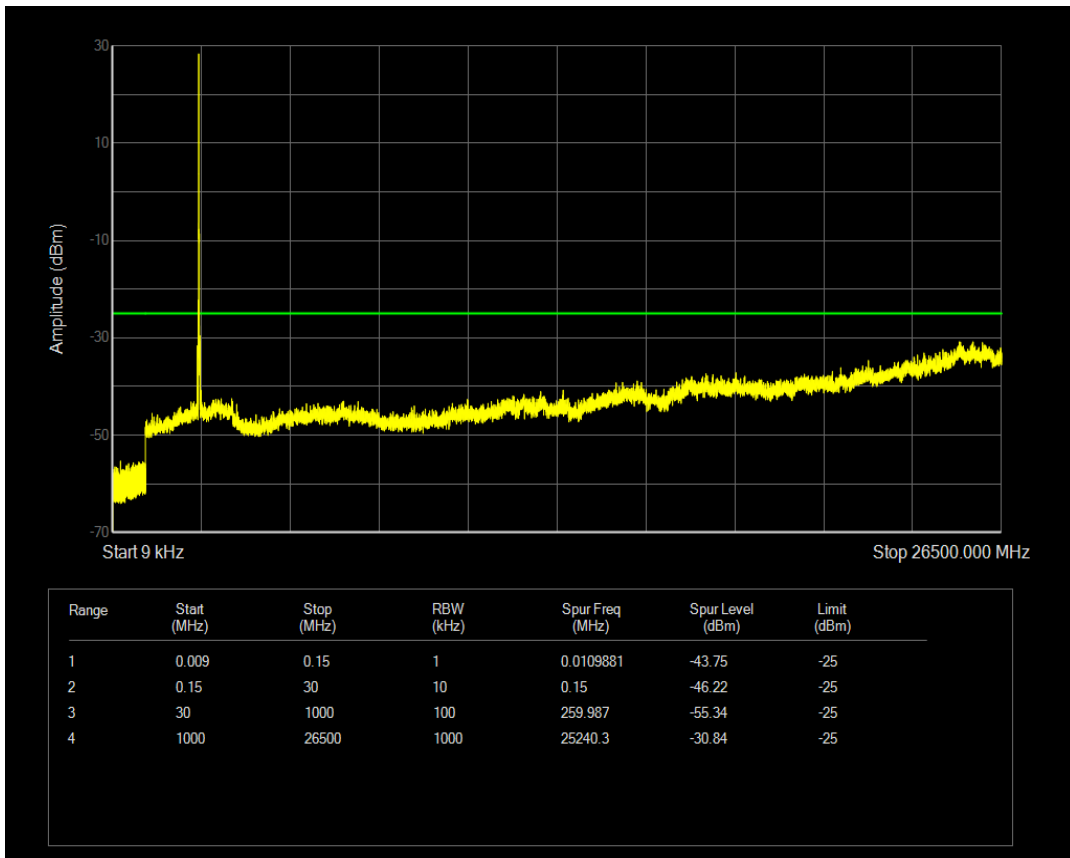

Band41(2535-2655) QPSK BW=20MHz Channel=40640 RB Size=1 Position=#0

Band41(2535-2655) QPSK BW=20MHz Channel=40640 RB Size=100 Position=#0