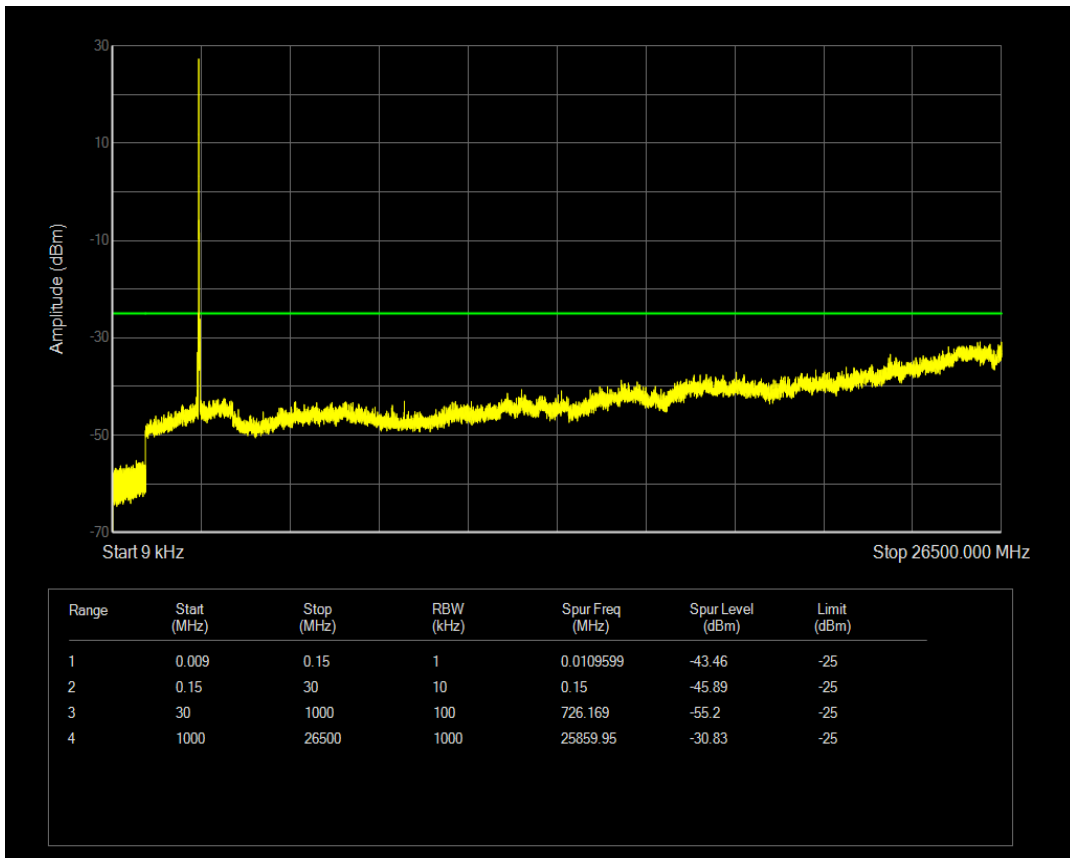

Band41(2535-2655) 16QAM BW=20MHz Channel=40640 RB Size=1 Position=#0

Band41(2535-2655) 16QAM BW=20MHz Channel=40640 RB Size=100 Position=#0