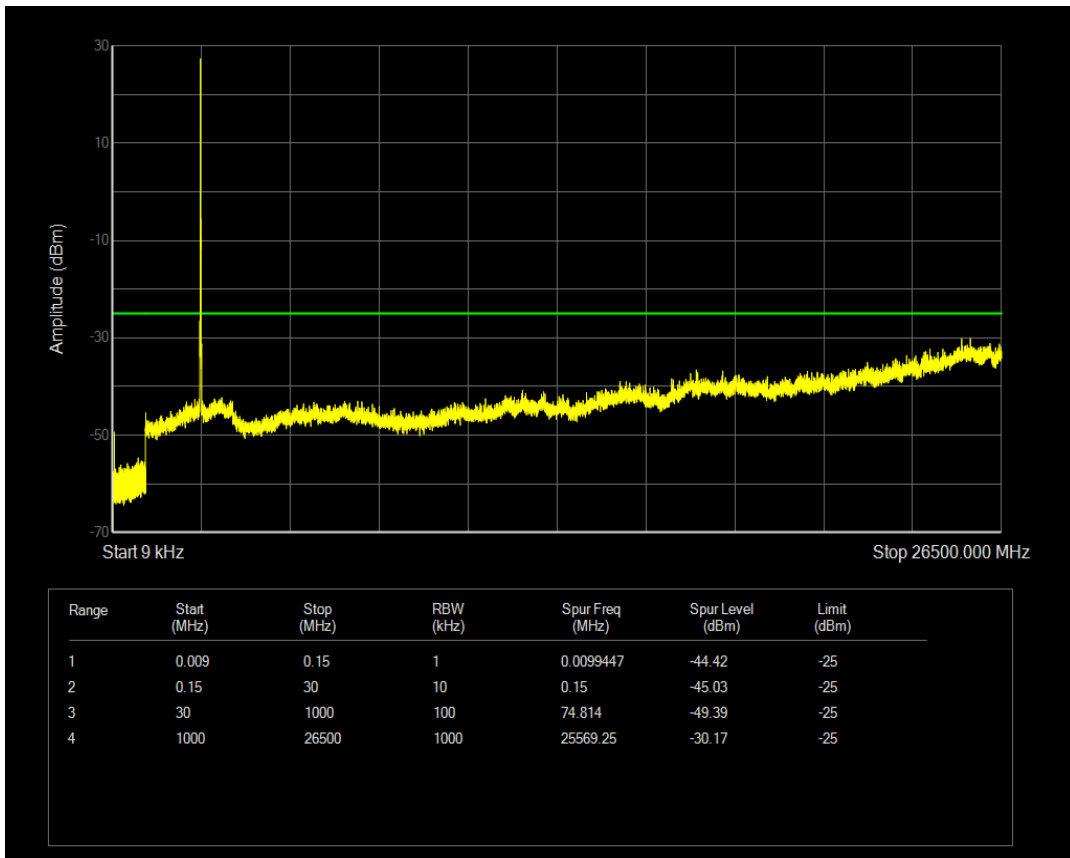

Band41(2535-2655) 16QAM BW=20MHz Channel=41140 RB Size=1 Position=#0

Band41(2535-2655) 16QAM BW=20MHz Channel=41140 RB Size=100 Position=#0