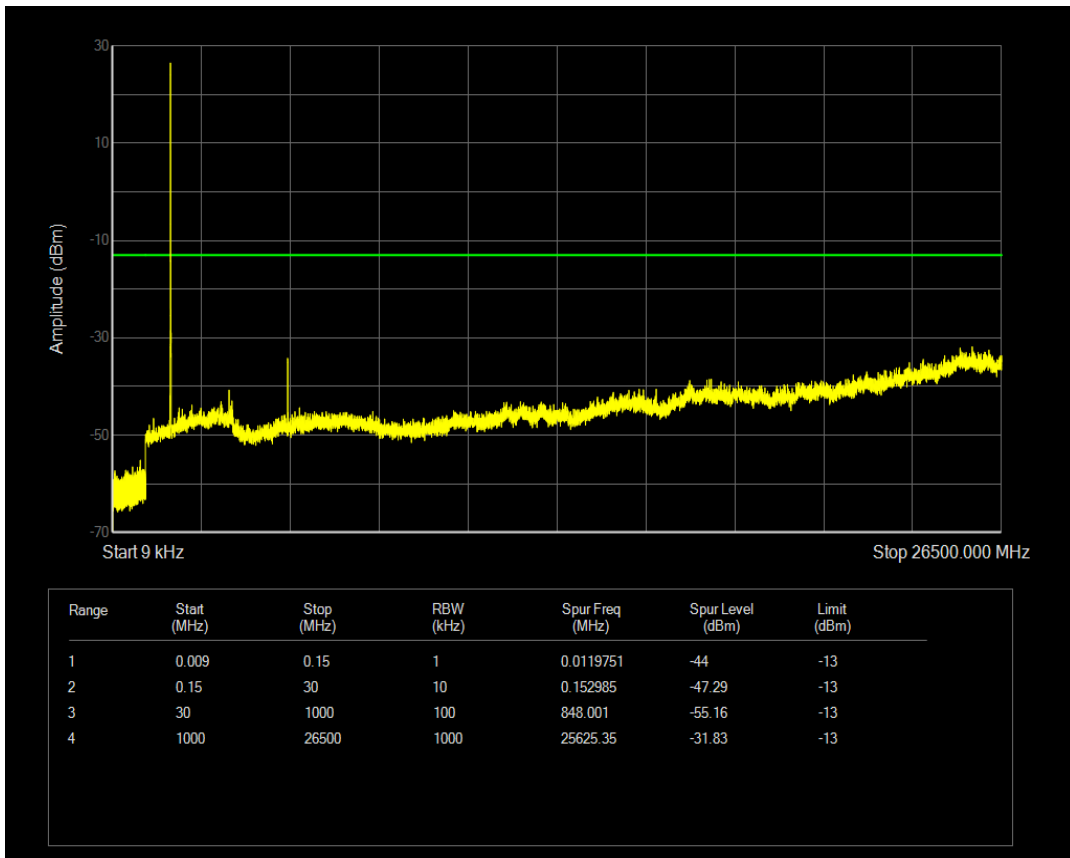

Band4 QPSK BW=10MHz Channel=20175 RB Size=1 Position=#0

Band4 QPSK BW=10MHz Channel=20175 RB Size=50 Position=#0

Band4 16QAM BW=10MHz Channel=20175 RB Size=1 Position=#0

Band4 16QAM BW=10MHz Channel=20175 RB Size=50 Position=#0

Band4 QPSK BW=10MHz Channel=20350 RB Size=1 Position=#0

Band4 QPSK BW=10MHz Channel=20350 RB Size=50 Position=#0

Band4 16QAM BW=10MHz Channel=20350 RB Size=1 Position=#0

Band4 16QAM BW=10MHz Channel=20350 RB Size=50 Position=#0