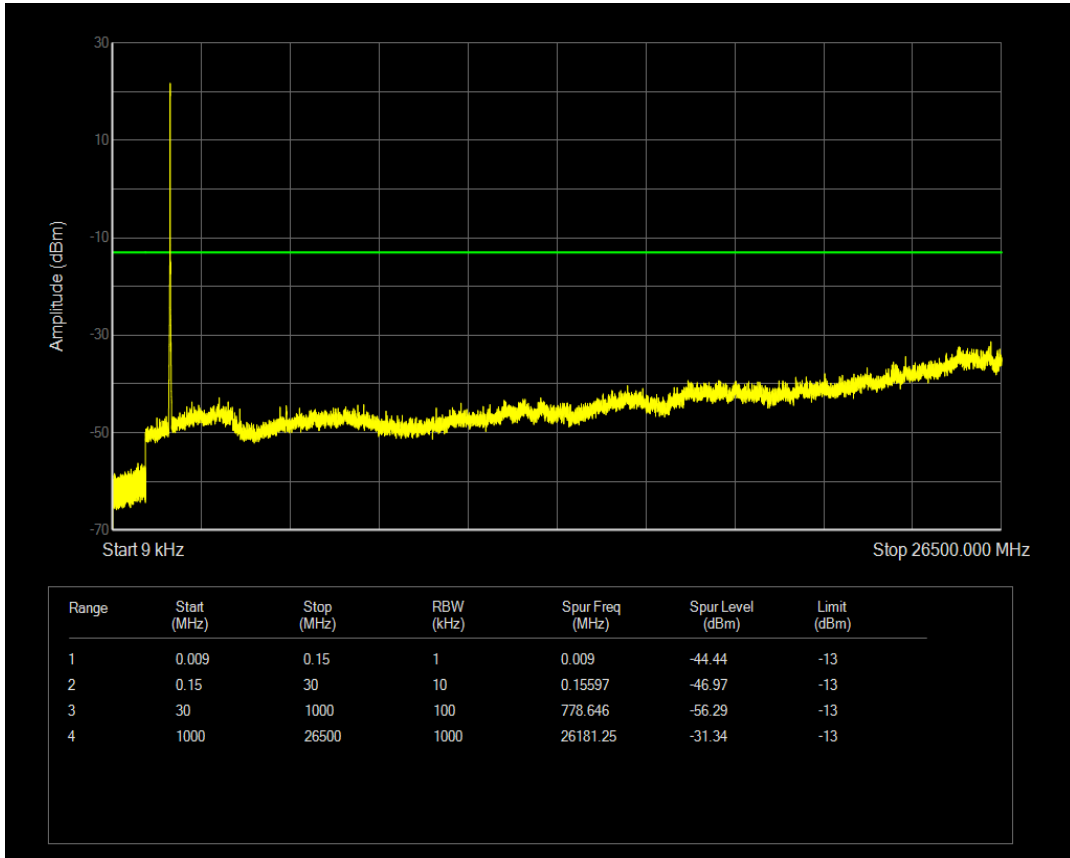

Band4 QPSK BW=10MHz Channel=20000 RB Size=1 Position=#0

Band4 QPSK BW=10MHz Channel=20000 RB Size=50 Position=#0

Band4 16QAM BW=10MHz Channel=20000 RB Size=1 Position=#0

Band4 16QAM BW=10MHz Channel=20000 RB Size=50 Position=#0

Band4 QPSK BW=10MHz Channel=20175 RB Size=1 Position=#0

Band4 QPSK BW=10MHz Channel=20175 RB Size=50 Position=#0

Band4 16QAM BW=10MHz Channel=20175 RB Size=1 Position=#0

Band4 16QAM BW=10MHz Channel=20175 RB Size=50 Position=#0

Band4 QPSK BW=10MHz Channel=20350 RB Size=1 Position=#0

Band4 QPSK BW=10MHz Channel=20350 RB Size=50 Position=#0

Band4 16QAM BW=10MHz Channel=20350 RB Size=1 Position=#0

Band4 16QAM BW=10MHz Channel=20350 RB Size=50 Position=#0