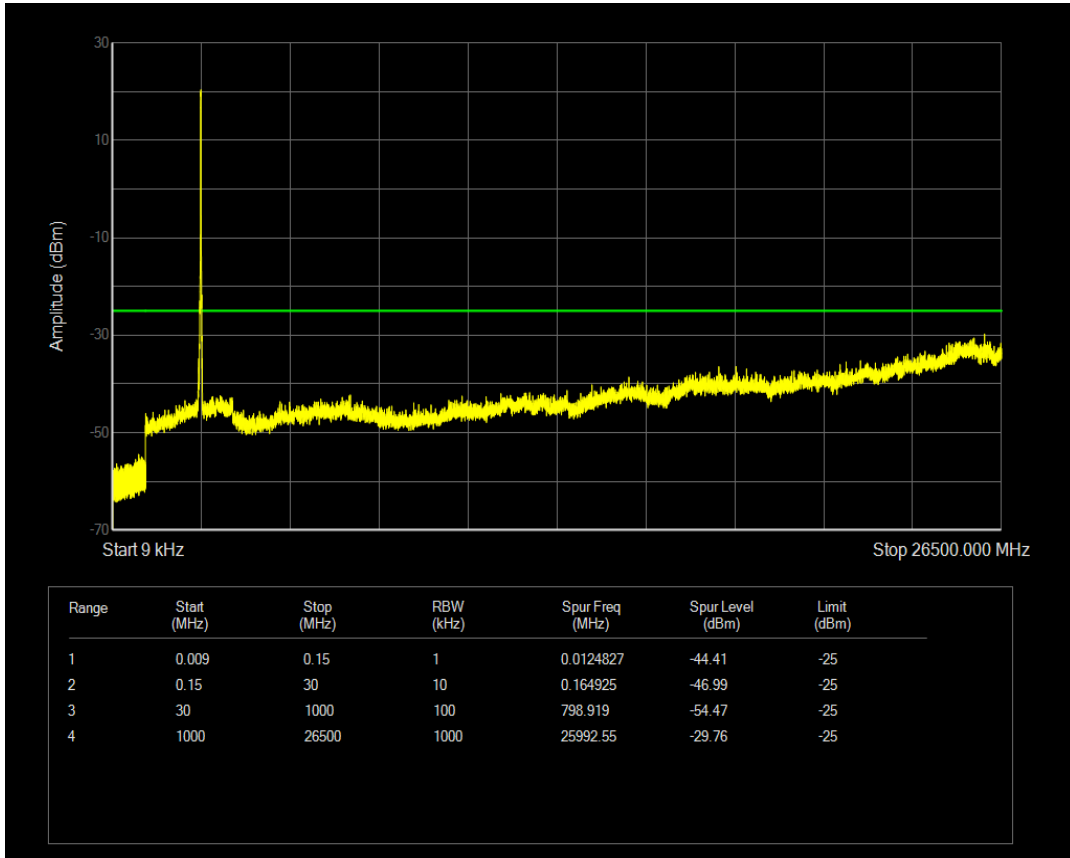

Band41(2535-2655) QPSK BW=15MHz Channel=41165 RB Size=75 Position=#0

Band41(2535-2655) 16QAM BW=15MHz Channel=41165 RB Size=1 Position=#0