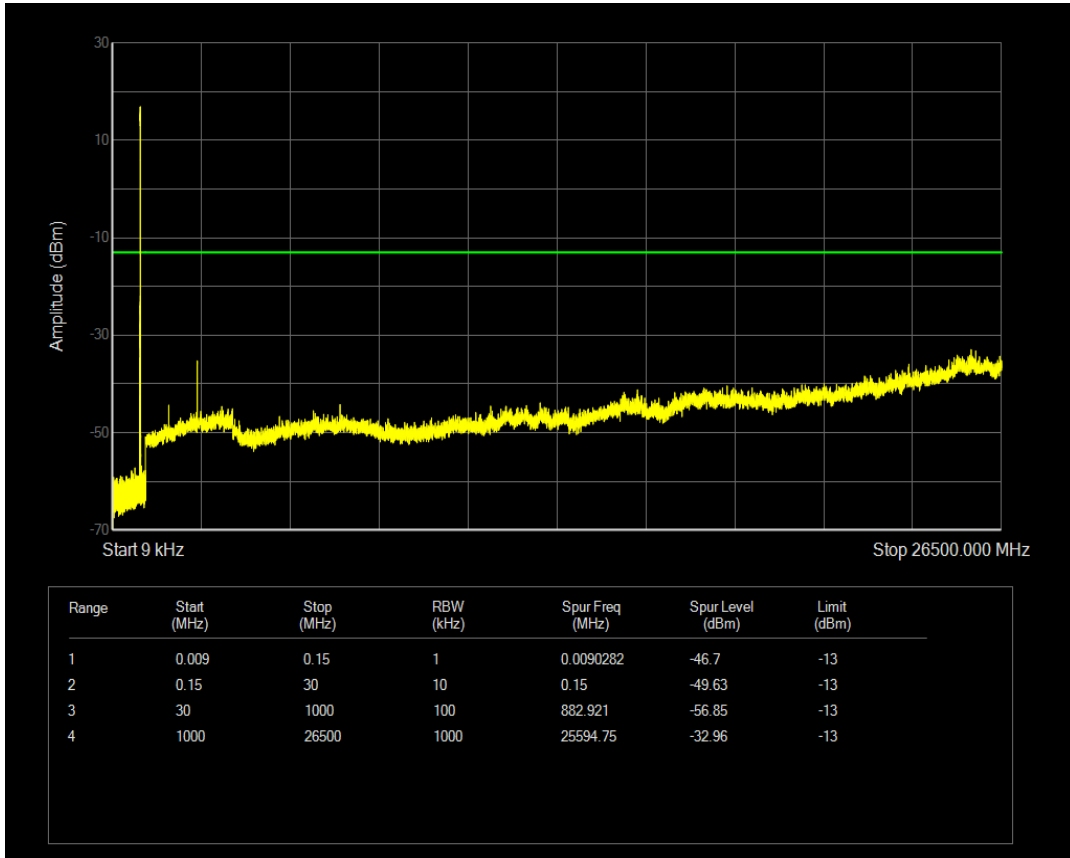

Band5 QPSK BW=3MHz Channel=20635 RB Size=1 Position=#0

Band5 QPSK BW=3MHz Channel=20635 RB Size=15 Position=#0

Band5 16QAM BW=3MHz Channel=20635 RB Size=1 Position=#0

Band5 16QAM BW=3MHz Channel=20635 RB Size=15 Position=#0

Band5 QPSK BW=5MHz Channel=20425 RB Size=1 Position=#0

Band5 QPSK BW=5MHz Channel=20425 RB Size=25 Position=#0

Band5 16QAM BW=5MHz Channel=20425 RB Size=1 Position=#0

Band5 16QAM BW=5MHz Channel=20425 RB Size=25 Position=#0