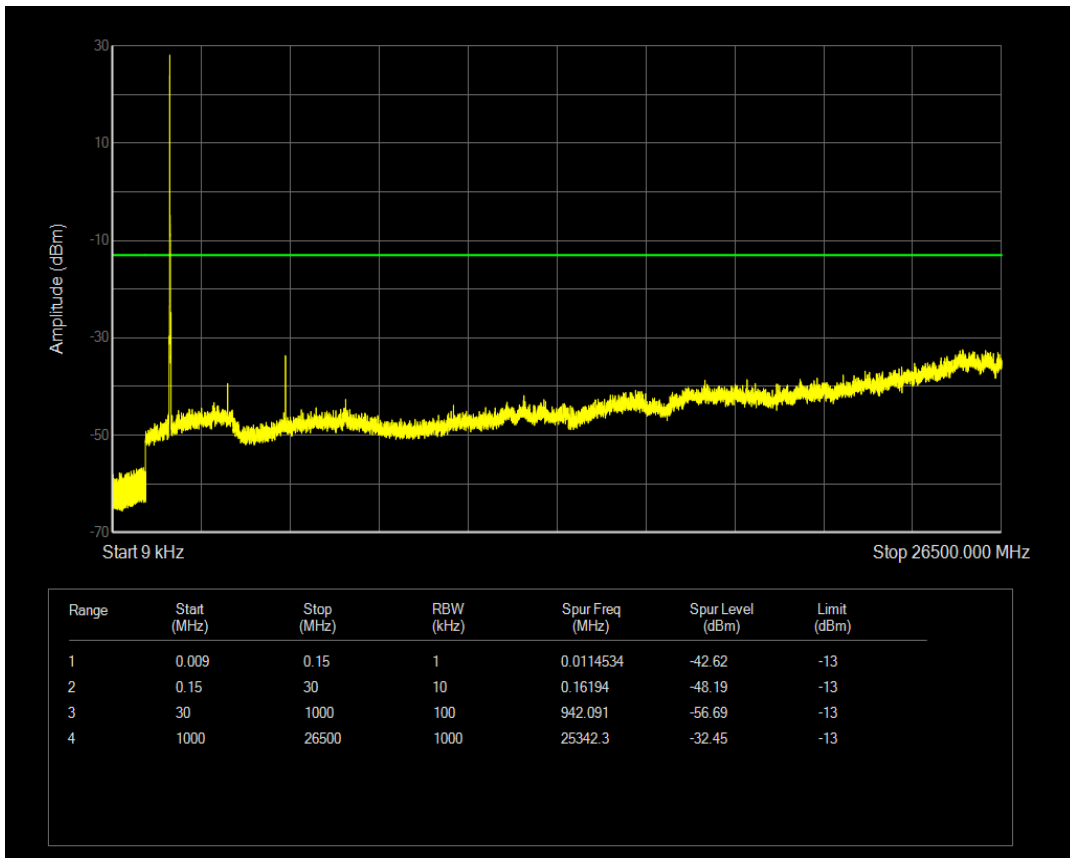

Band4 QPSK BW=20MHz Channel=20050 RB Size=1 Position=#0

Band4 QPSK BW=20MHz Channel=20050 RB Size=100 Position=#0

Band4 16QAM BW=20MHz Channel=20050 RB Size=1 Position=#0

Band4 16QAM BW=20MHz Channel=20050 RB Size=100 Position=#0

Band4 QPSK BW=20MHz Channel=20175 RB Size=1 Position=#0

Band4 QPSK BW=20MHz Channel=20175 RB Size=100 Position=#0

Band4 16QAM BW=20MHz Channel=20175 RB Size=1 Position=#0

Band4 16QAM BW=20MHz Channel=20175 RB Size=100 Position=#0