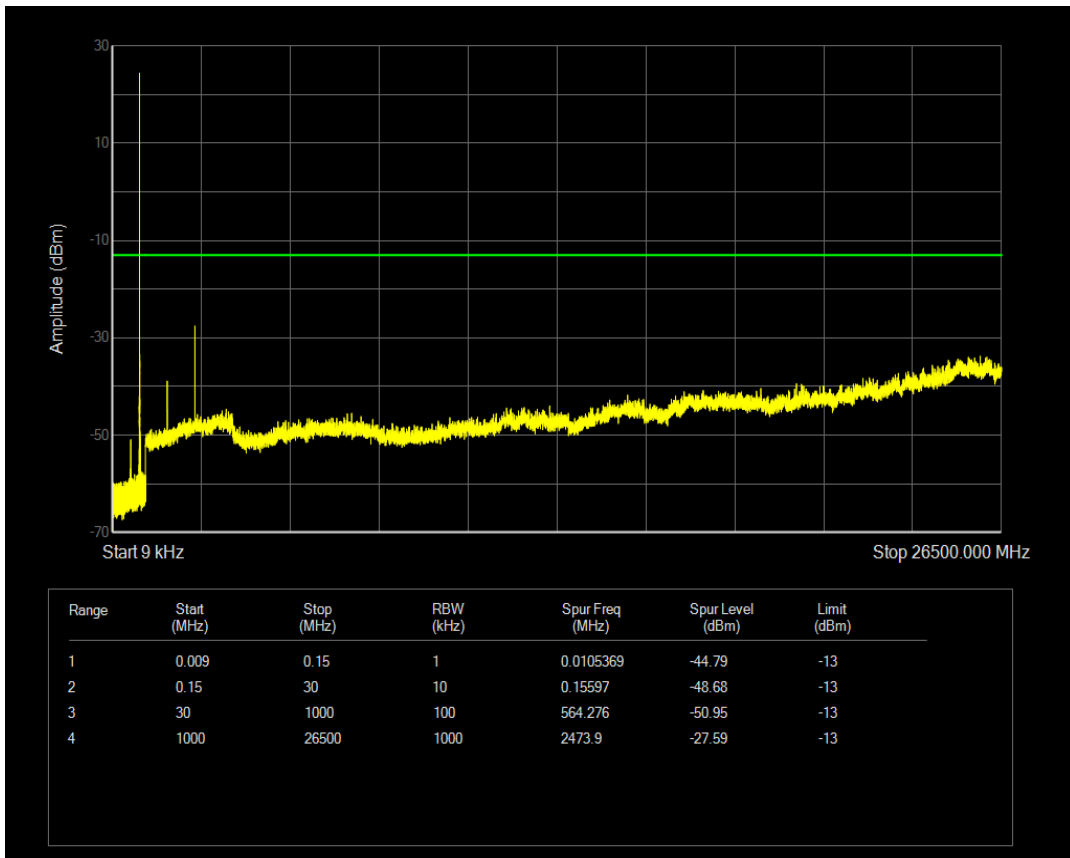

Band41(2535-2655) QPSK BW=20MHz Channel=41140 RB Size=100 Position=#0

Band41(2535-2655) 16QAM BW=20MHz Channel=41140 RB Size=1 Position=#0

Band41(2535-2655) 16QAM BW=20MHz Channel=41140 RB Size=100 Position=#0

Band5 QPSK BW=1.4MHz Channel=20407 RB Size=1 Position=#0

Band5 QPSK BW=1.4MHz Channel=20407 RB Size=6 Position=#0

Band5 16QAM BW=1.4MHz Channel=20407 RB Size=1 Position=#0

Band5 16QAM BW=1.4MHz Channel=20407 RB Size=6 Position=#0