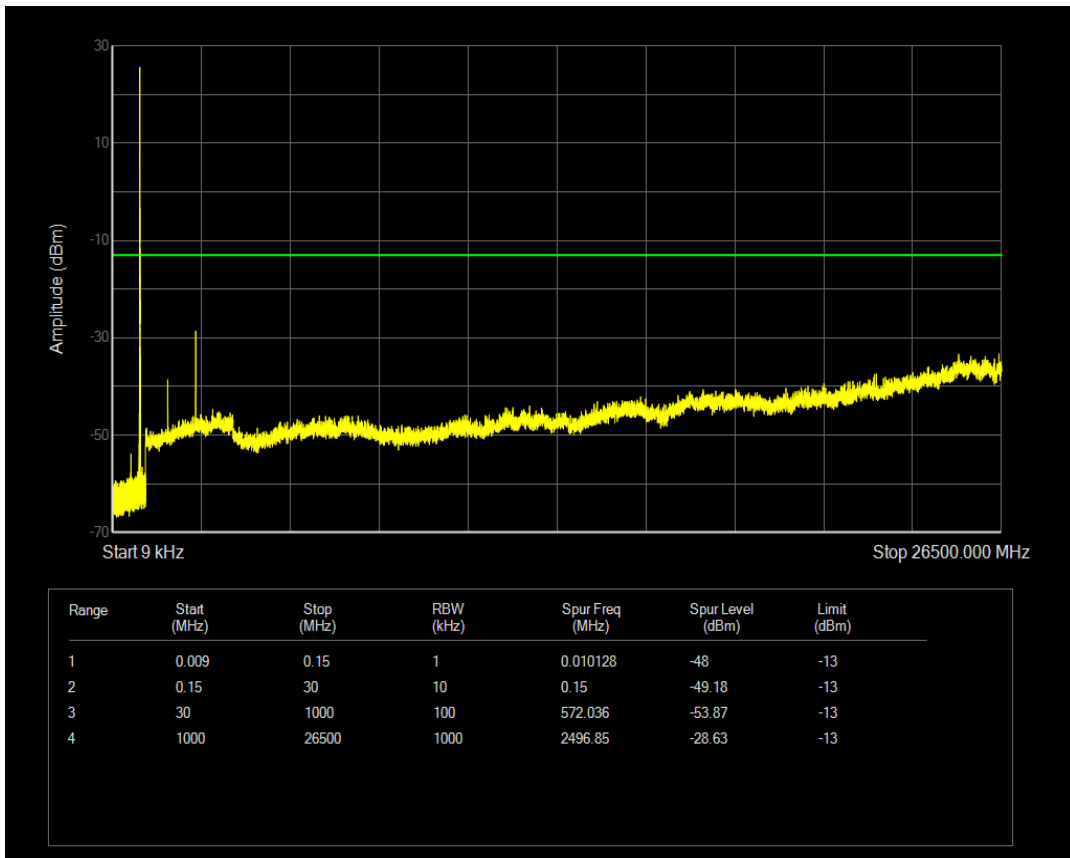

Band5 QPSK BW=10MHz Channel=20450 RB Size=1 Position=#0

Band5 QPSK BW=10MHz Channel=20450 RB Size=50 Position=#0

Band5 16QAM BW=10MHz Channel=20450 RB Size=1 Position=#0

Band5 16QAM BW=10MHz Channel=20450 RB Size=50 Position=#0

Band5 QPSK BW=10MHz Channel=20525 RB Size=1 Position=#0

Band5 QPSK BW=10MHz Channel=20525 RB Size=50 Position=#0

Band5 16QAM BW=10MHz Channel=20525 RB Size=1 Position=#0

Band5 16QAM BW=10MHz Channel=20525 RB Size=50 Position=#0