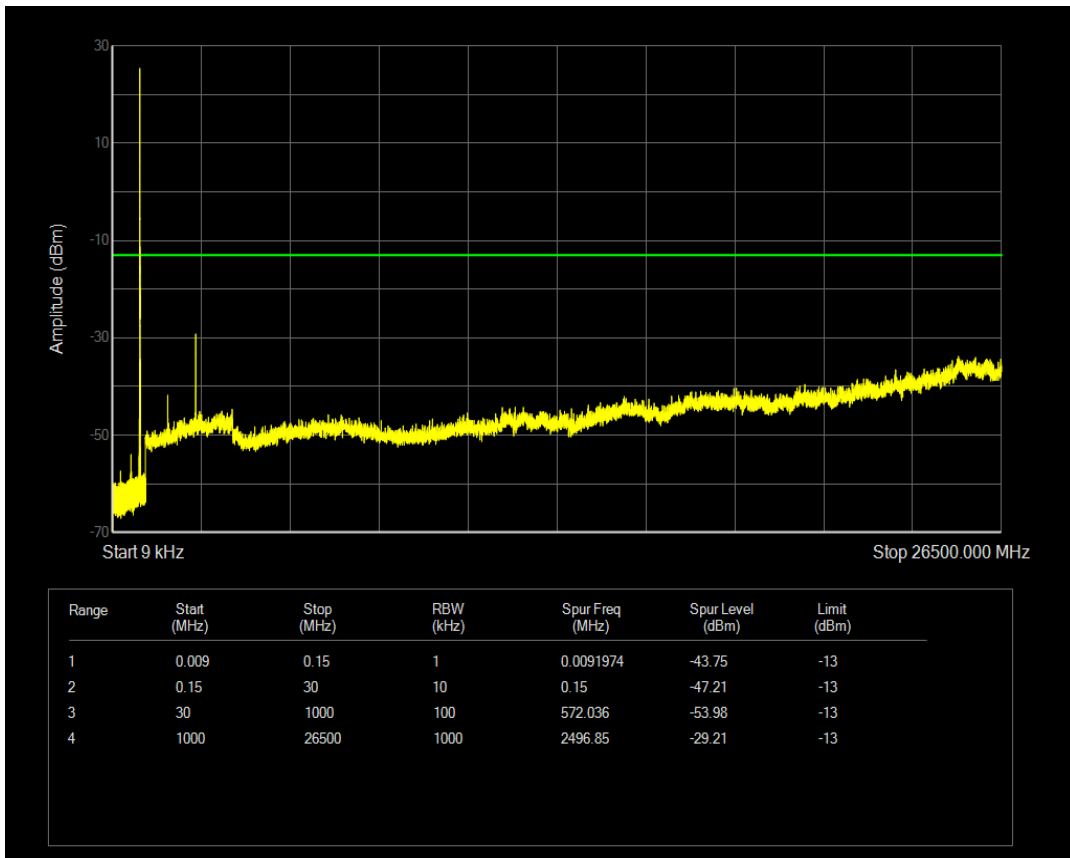

Band5 QPSK BW=10MHz Channel=20450 RB Size=1 Position=#0

Band5 QPSK BW=10MHz Channel=20450 RB Size=50 Position=#0

Band5 16QAM BW=10MHz Channel=20450 RB Size=1 Position=#0

Band5 16QAM BW=10MHz Channel=20450 RB Size=50 Position=#0

Band5 QPSK BW=10MHz Channel=20525 RB Size=1 Position=#0

Band5 QPSK BW=10MHz Channel=20525 RB Size=50 Position=#0

Band5 16QAM BW=10MHz Channel=20525 RB Size=1 Position=#0

Band5 16QAM BW=10MHz Channel=20525 RB Size=50 Position=#0