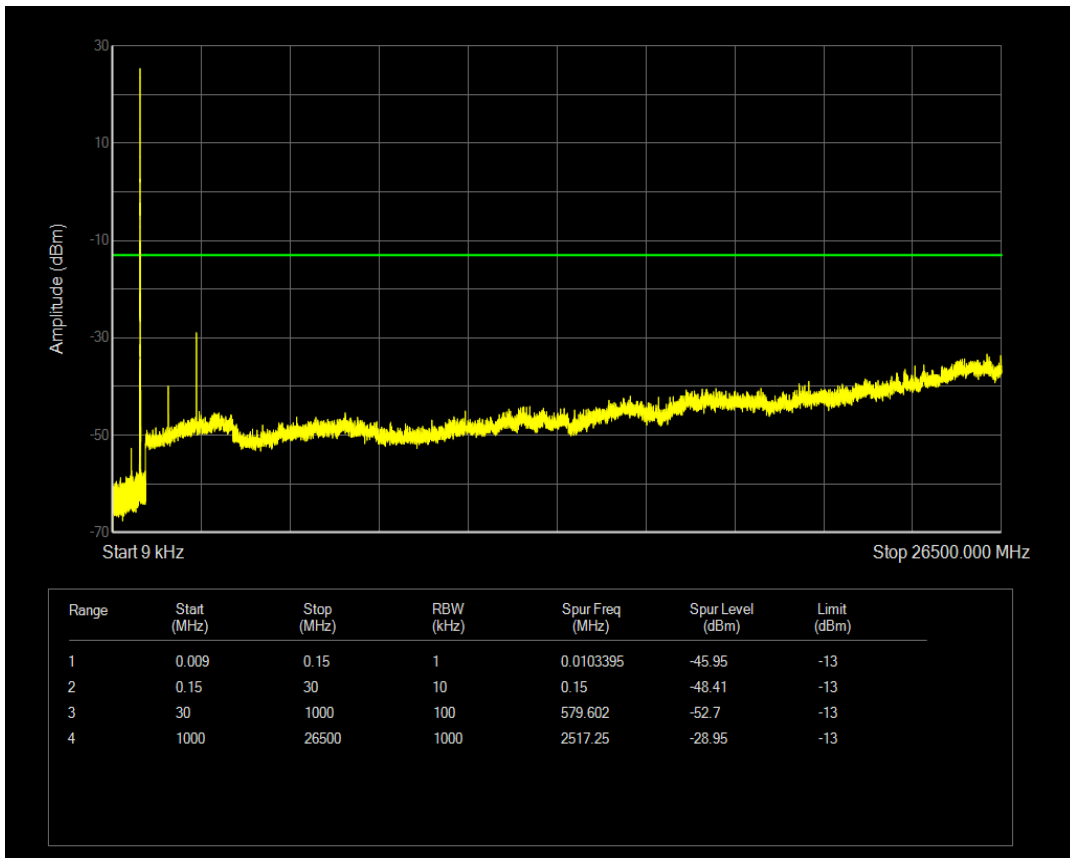

Band5 QPSK BW=10MHz Channel=20525 RB Size=1 Position=#0

Band5 QPSK BW=10MHz Channel=20525 RB Size=50 Position=#0

Band5 16QAM BW=10MHz Channel=20525 RB Size=1 Position=#0

Band5 16QAM BW=10MHz Channel=20525 RB Size=50 Position=#0

Band5 QPSK BW=10MHz Channel=20600 RB Size=1 Position=#0

Band5 QPSK BW=10MHz Channel=20600 RB Size=50 Position=#0

Band5 16QAM BW=10MHz Channel=20600 RB Size=1 Position=#0

Band5 16QAM BW=10MHz Channel=20600 RB Size=50 Position=#0