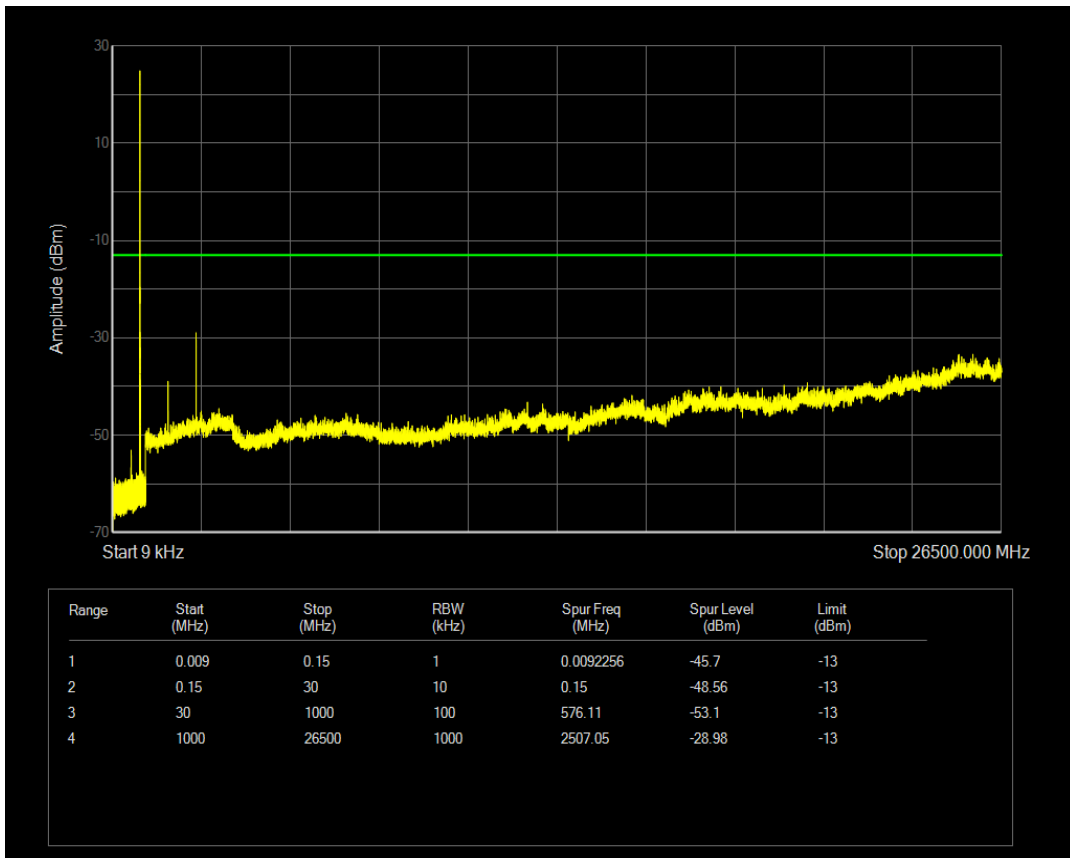

Band5 QPSK BW=1.4MHz Channel=20407 RB Size=1 Position=#0

Band5 QPSK BW=1.4MHz Channel=20407 RB Size=6 Position=#0

Band5 16QAM BW=1.4MHz Channel=20407 RB Size=1 Position=#0

Band5 16QAM BW=1.4MHz Channel=20407 RB Size=6 Position=#0

Band5 QPSK BW=1.4MHz Channel=20525 RB Size=1 Position=#0

Band5 QPSK BW=1.4MHz Channel=20525 RB Size=6 Position=#0

Band5 16QAM BW=1.4MHz Channel=20525 RB Size=1 Position=#0

Band5 16QAM BW=1.4MHz Channel=20525 RB Size=6 Position=#0