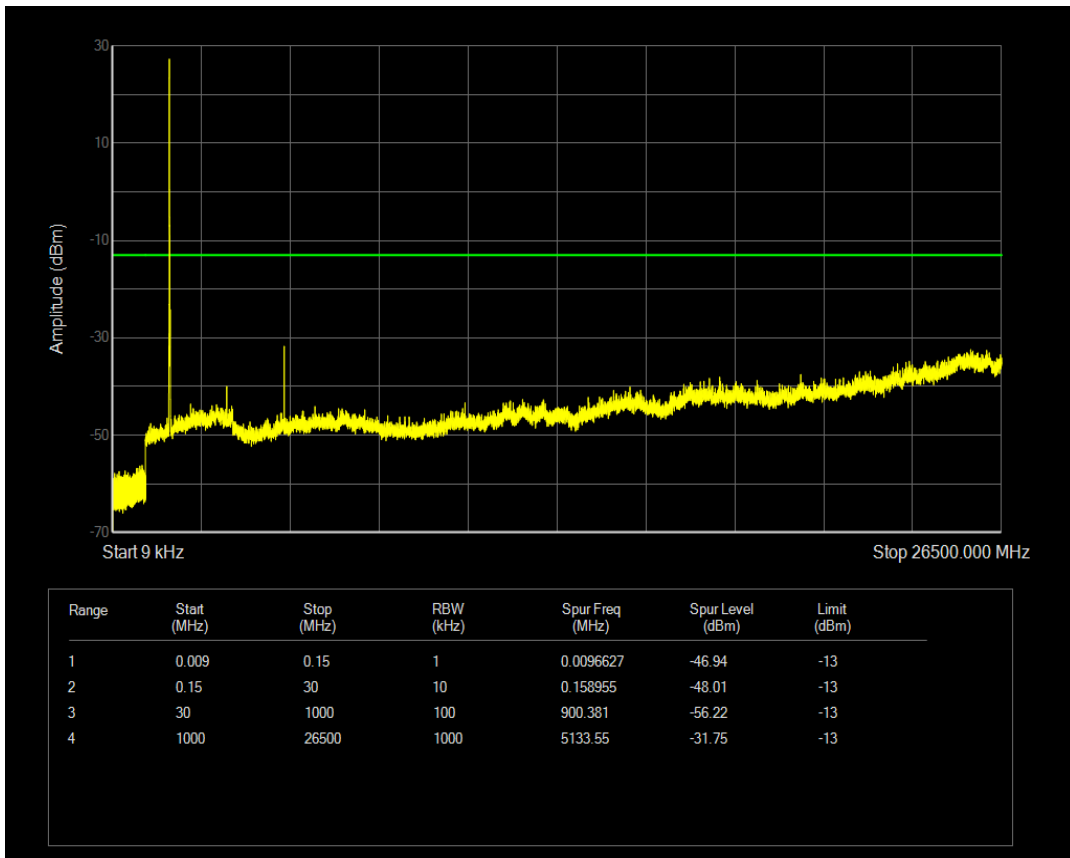

Band4 QPSK BW=10MHz Channel=20350 RB Size=1 Position=#0

Band4 QPSK BW=10MHz Channel=20350 RB Size=50 Position=#0

Band4 16QAM BW=10MHz Channel=20350 RB Size=1 Position=#0

Band4 16QAM BW=10MHz Channel=20350 RB Size=50 Position=#0

Band4 QPSK BW=15MHz Channel=20025 RB Size=1 Position=#0

Band4 QPSK BW=15MHz Channel=20025 RB Size=75 Position=#0

Band4 16QAM BW=15MHz Channel=20025 RB Size=1 Position=#0

Band4 16QAM BW=15MHz Channel=20025 RB Size=75 Position=#0