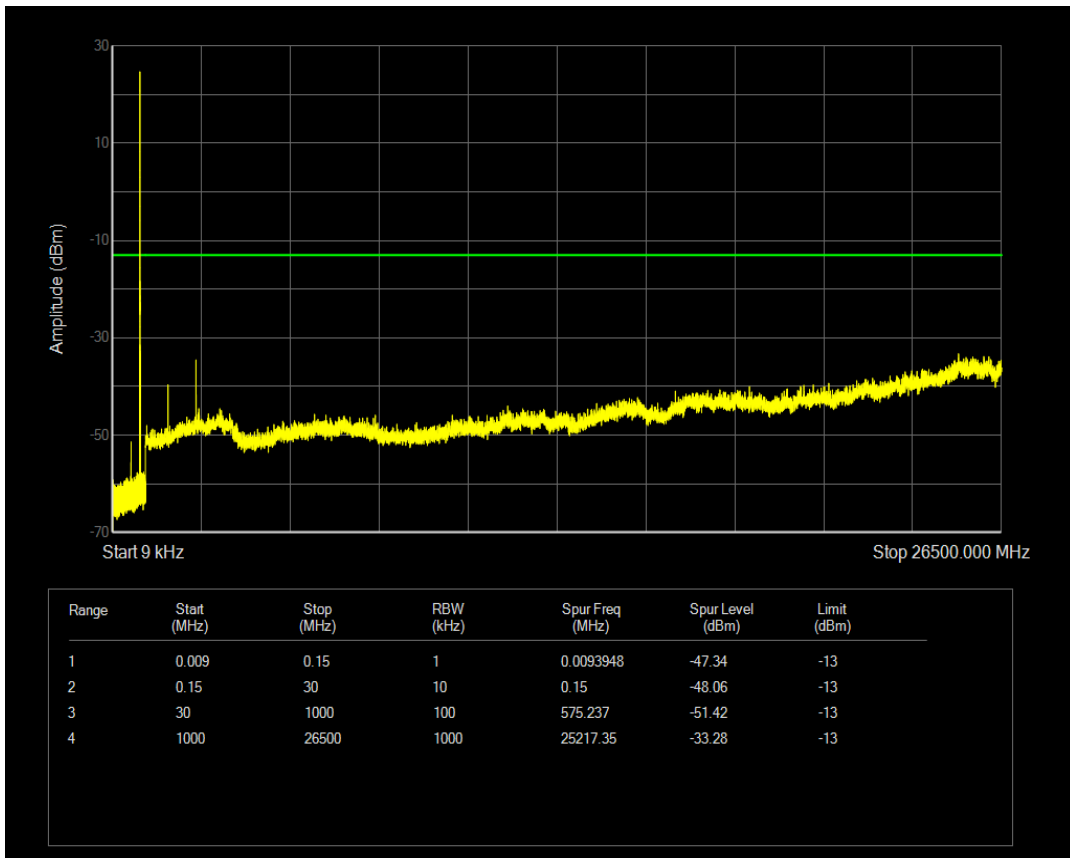

Band5 QPSK BW=3MHz Channel=20525 RB Size=1 Position=#0

Band5 QPSK BW=3MHz Channel=20525 RB Size=15 Position=#0