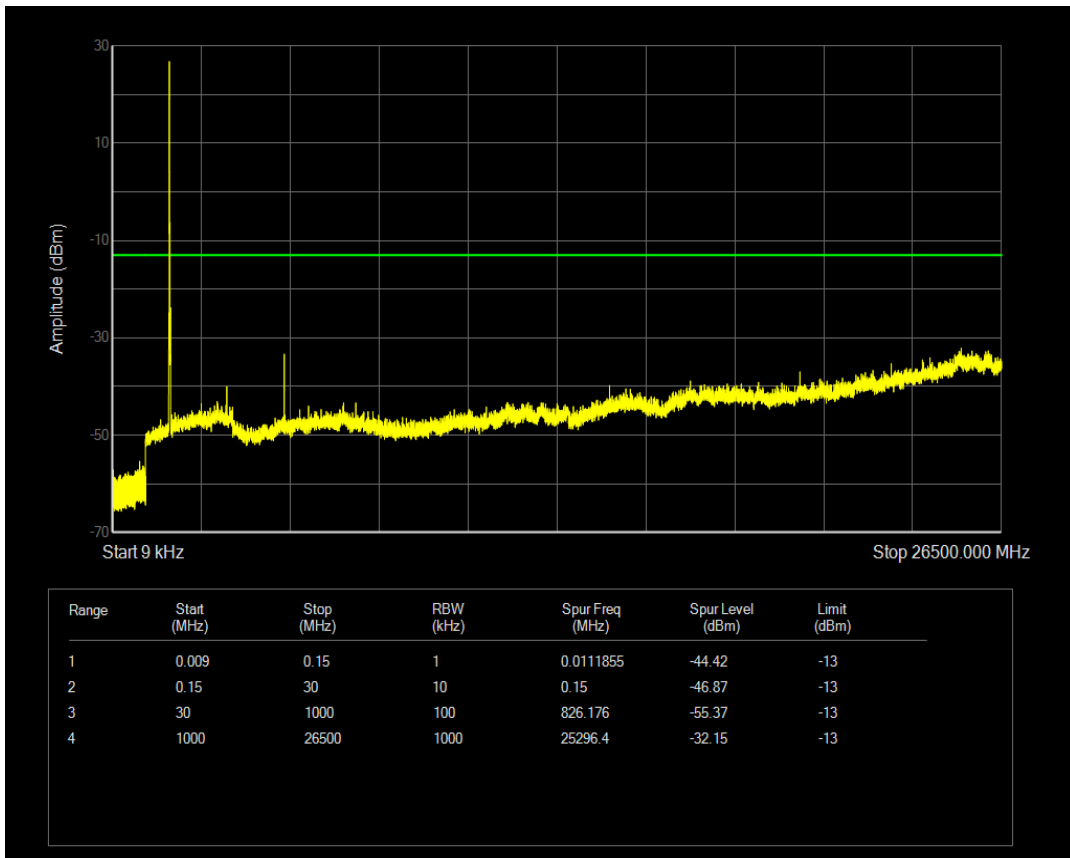

Band4 QPSK BW=15MHz Channel=20325 RB Size=1 Position=#0

Band4 QPSK BW=15MHz Channel=20325 RB Size=75 Position=#0

Band4 16QAM BW=15MHz Channel=20325 RB Size=1 Position=#0

Band4 16QAM BW=15MHz Channel=20325 RB Size=75 Position=#0

Band4 QPSK BW=20MHz Channel=20050 RB Size=1 Position=#0

Band4 QPSK BW=20MHz Channel=20050 RB Size=100 Position=#0

Band4 16QAM BW=20MHz Channel=20050 RB Size=1 Position=#0

Band4 16QAM BW=20MHz Channel=20050 RB Size=100 Position=#0