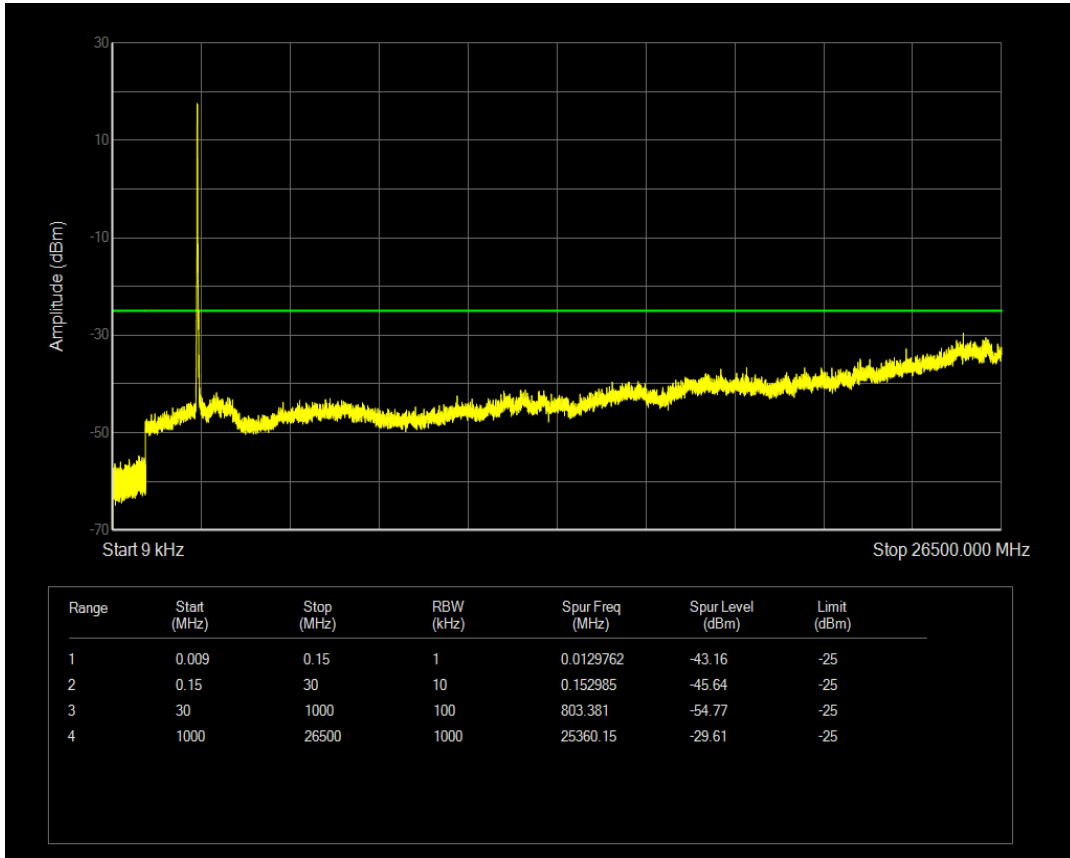

Band41(2535-2655) 16QAM BW=20MHz Channel=40140 RB Size=100 Position=#0

Band41(2535-2655) QPSK BW=20MHz Channel=40640 RB Size=1 Position=#0