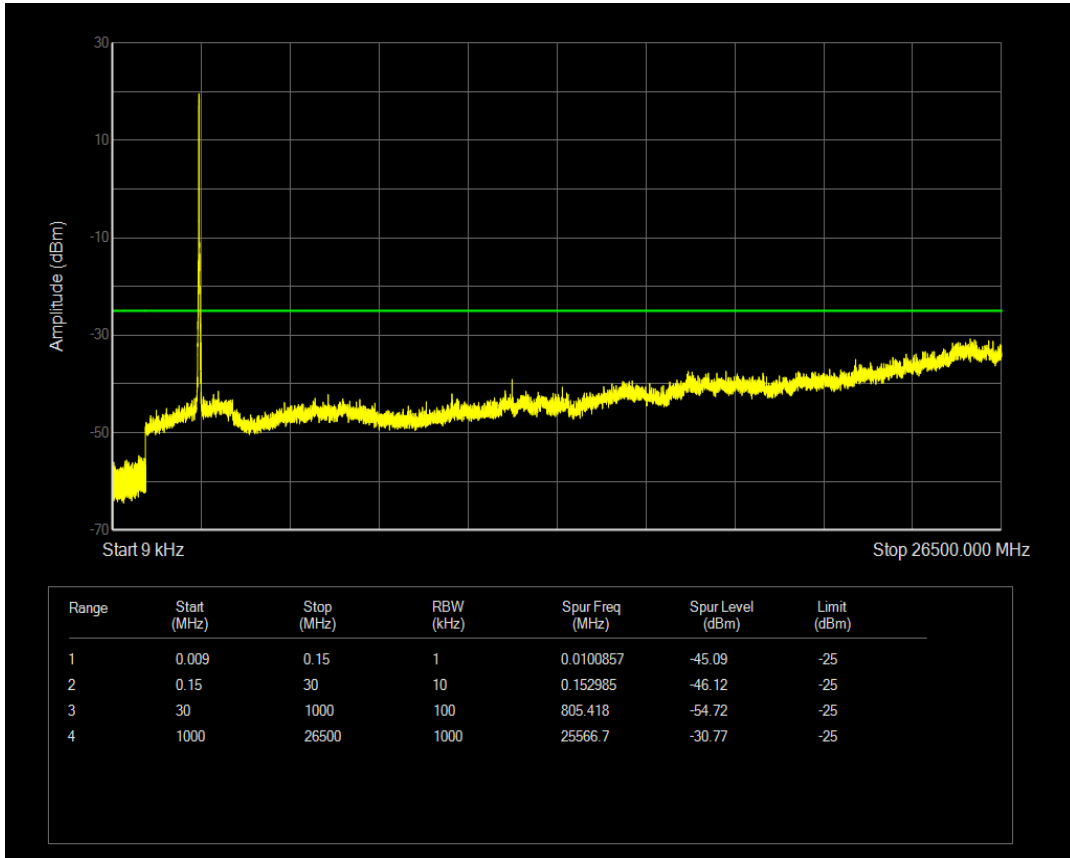

Band41(2535-2655) 16QAM BW=20MHz Channel=40640 RB Size=100 Position=#0

Band41(2535-2655) QPSK BW=20MHz Channel=41140 RB Size=1 Position=#0