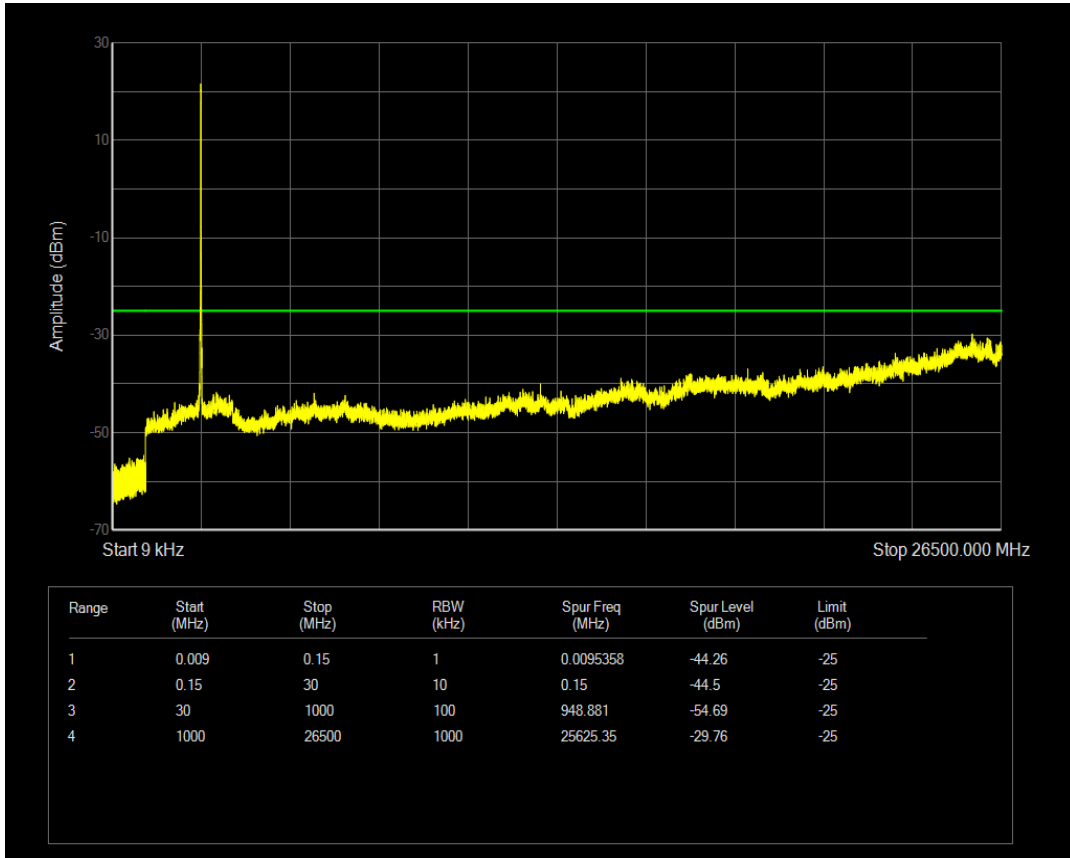

Band41(2535-2655) 16QAM BW=10MHz Channel=41190 RB Size=50 Position=#0

Band41(2535-2655) QPSK BW=15MHz Channel=40115 RB Size=1 Position=#0