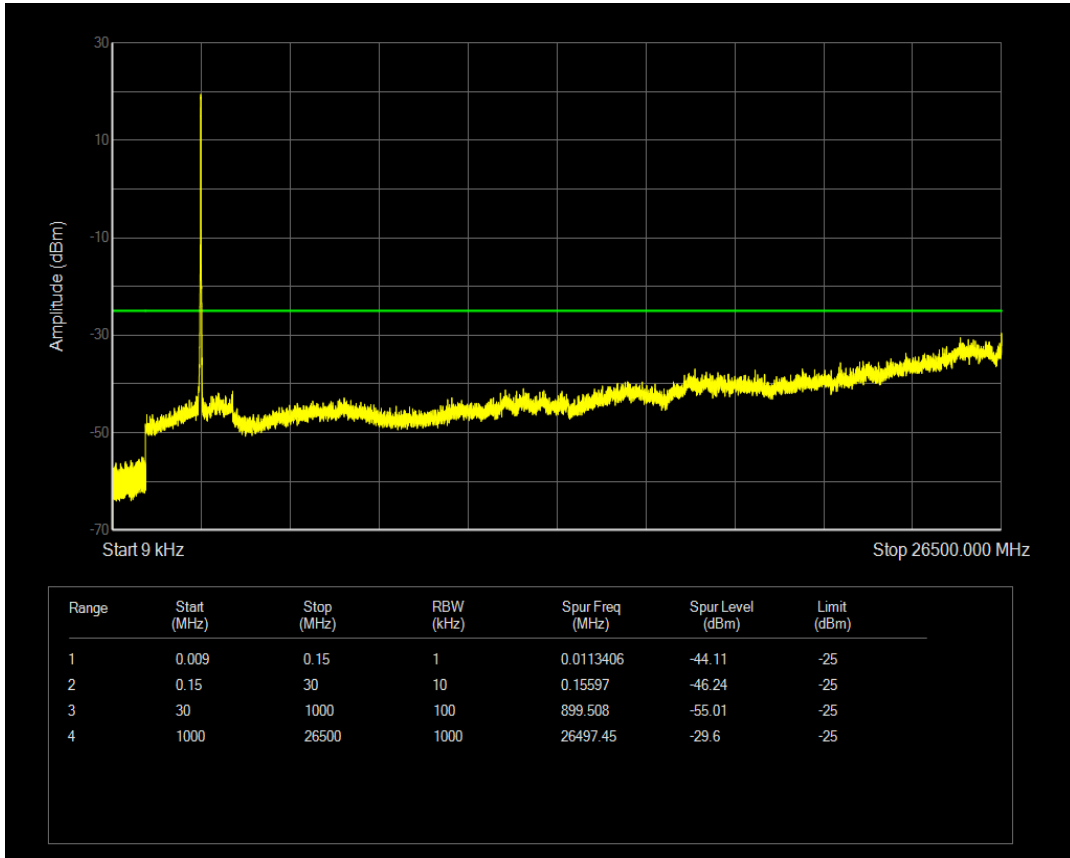

Band41(2535-2655) 16QAM BW=15MHz Channel=41165 RB Size=75 Position=#0

Band41(2535-2655) QPSK BW=20MHz Channel=40140 RB Size=1 Position=#0