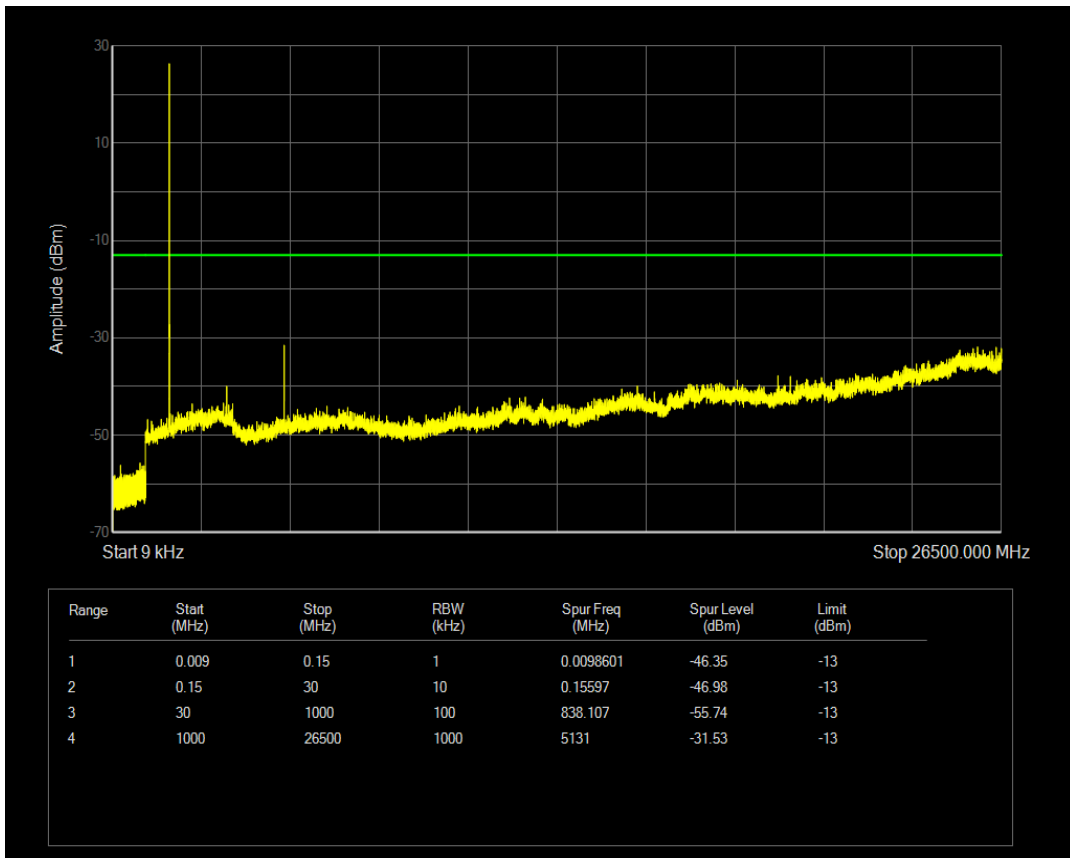

Band5 QPSK BW=10MHz Channel=20525 RB Size=1 Position=#0

Band5 QPSK BW=10MHz Channel=20525 RB Size=50 Position=#0

Band5 16QAM BW=10MHz Channel=20525 RB Size=1 Position=#0

Band5 16QAM BW=10MHz Channel=20525 RB Size=50 Position=#0

Band5 QPSK BW=10MHz Channel=20600 RB Size=1 Position=#0

Band5 QPSK BW=10MHz Channel=20600 RB Size=50 Position=#0

Band5 16QAM BW=10MHz Channel=20600 RB Size=1 Position=#0

Band5 16QAM BW=10MHz Channel=20600 RB Size=50 Position=#0

Band66 QPSK BW=1.4MHz Channel=131979 RB Size=1 Position=#0

Band66 QPSK BW=1.4MHz Channel=131979 RB Size=6 Position=#0