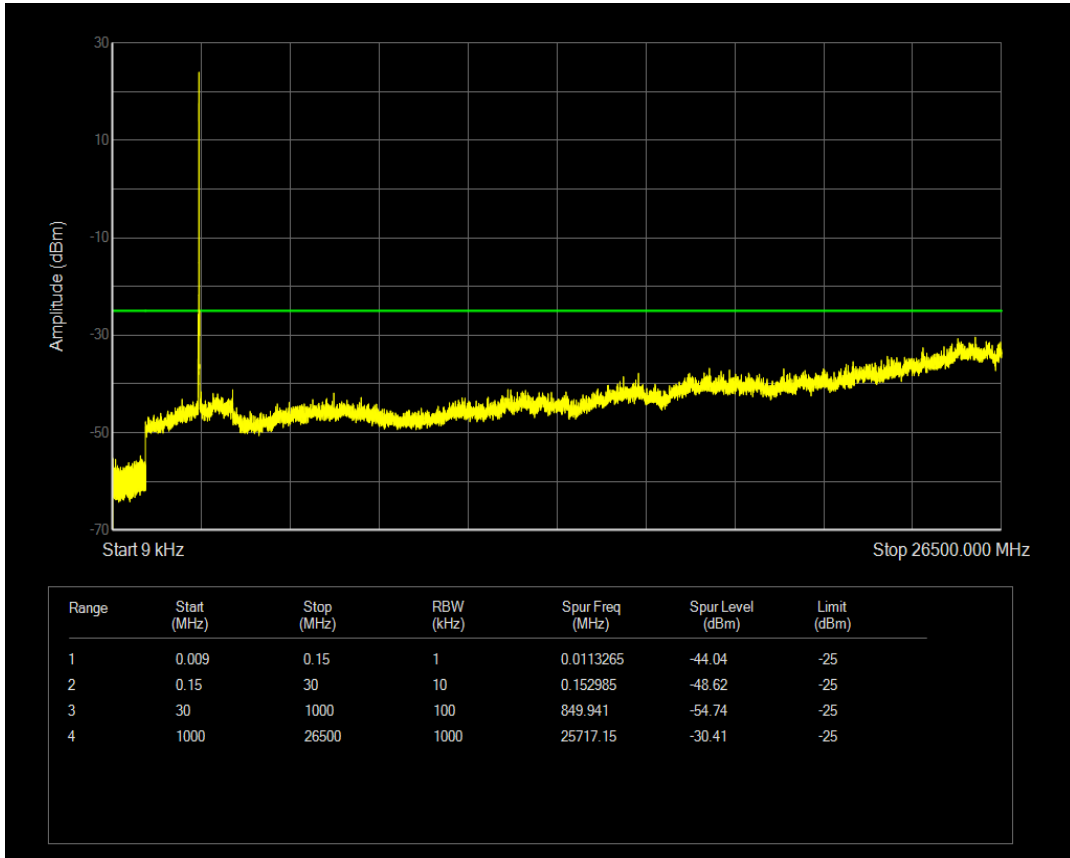

Band41(2535-2655) 16QAM BW=5MHz Channel=40640 RB Size=25 Position=#0

Band41(2535-2655) QPSK BW=5MHz Channel=41215 RB Size=1 Position=#0