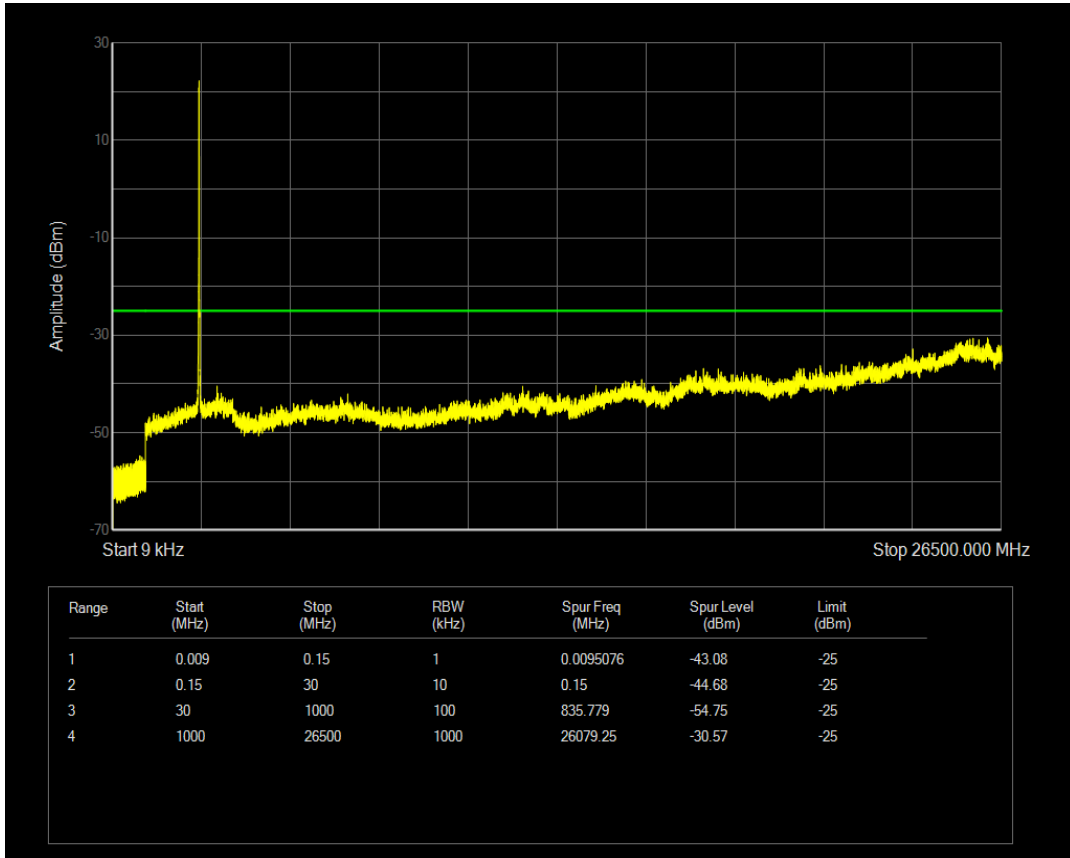

Band41(2535-2655) 16QAM BW=10MHz Channel=40640 RB Size=50 Position=#0

Band41(2535-2655) QPSK BW=10MHz Channel=41190 RB Size=1 Position=#0