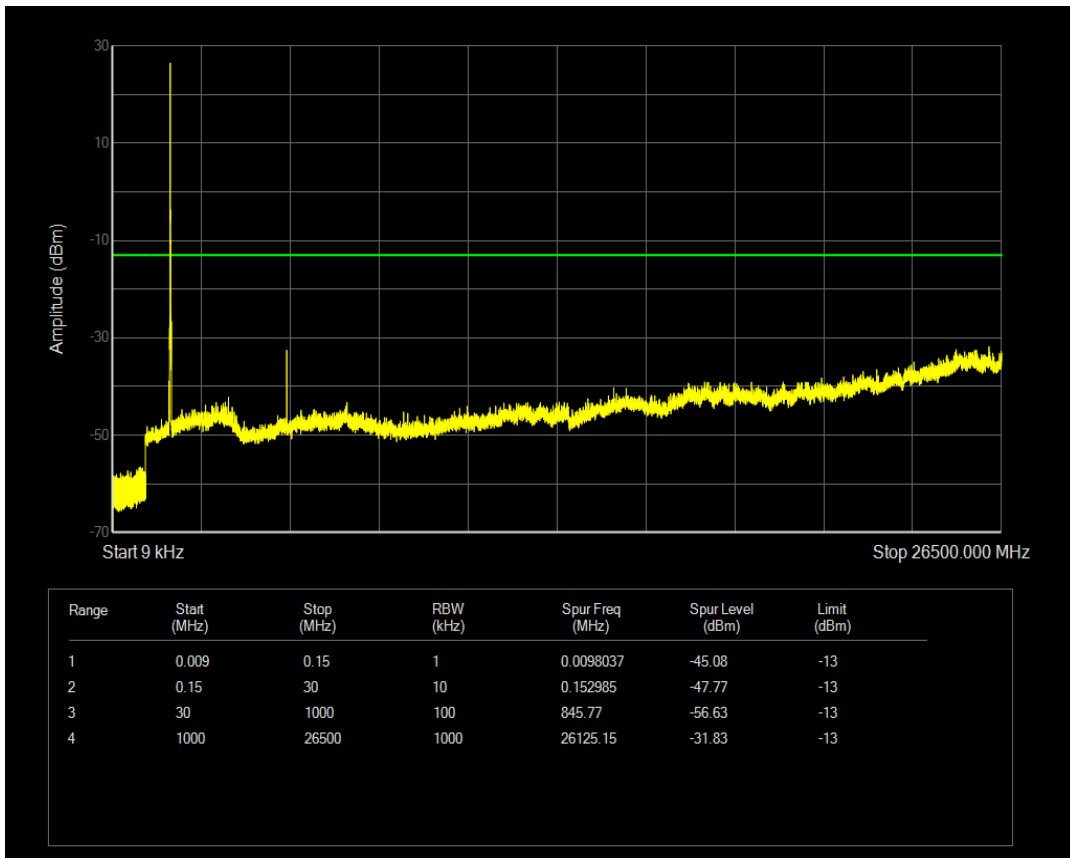

Band4 QPSK BW=20MHz Channel=20175 RB Size=1 Position=#0

Band4 QPSK BW=20MHz Channel=20175 RB Size=100 Position=#0

Band4 16QAM BW=20MHz Channel=20175 RB Size=1 Position=#0

Band4 16QAM BW=20MHz Channel=20175 RB Size=100 Position=#0

Band4 QPSK BW=20MHz Channel=20300 RB Size=1 Position=#0

Band4 QPSK BW=20MHz Channel=20300 RB Size=100 Position=#0

Band4 16QAM BW=20MHz Channel=20300 RB Size=1 Position=#0

Band4 16QAM BW=20MHz Channel=20300 RB Size=100 Position=#0