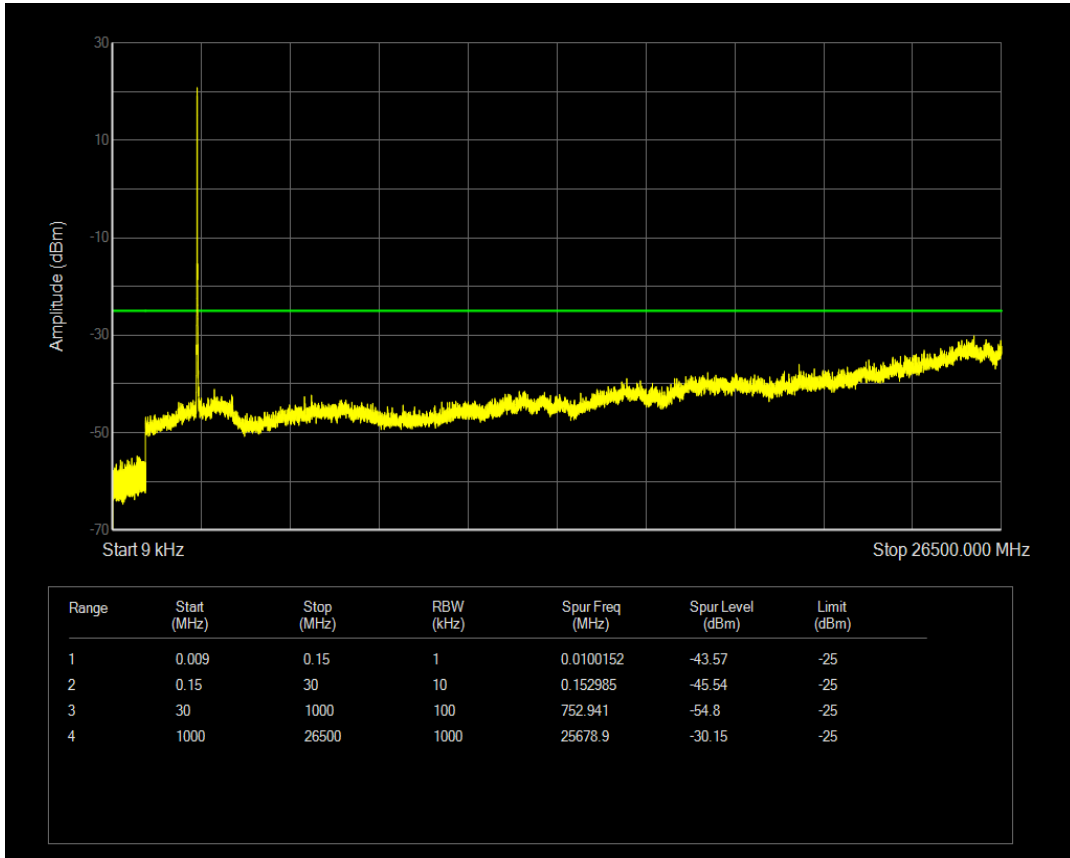

Band41(2535-2655) 16QAM BW=10MHz Channel=40090 RB Size=50 Position=#0

Band41(2535-2655) QPSK BW=10MHz Channel=40640 RB Size=1 Position=#0