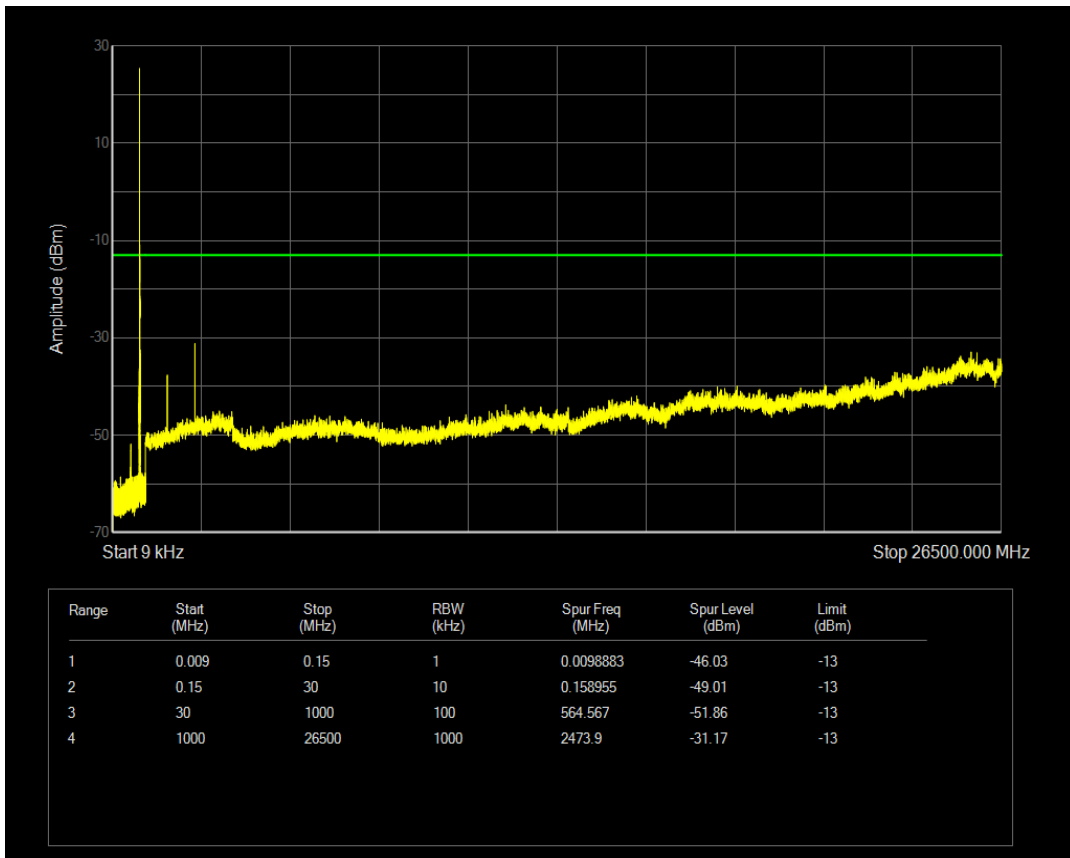

Band5 QPSK BW=5MHz Channel=20625 RB Size=1 Position=#0

Band5 QPSK BW=5MHz Channel=20625 RB Size=25 Position=#0

Band5 16QAM BW=5MHz Channel=20625 RB Size=1 Position=#0

Band5 16QAM BW=5MHz Channel=20625 RB Size=25 Position=#0

Band5 QPSK BW=10MHz Channel=20450 RB Size=1 Position=#0

Band5 QPSK BW=10MHz Channel=20450 RB Size=50 Position=#0

Band5 16QAM BW=10MHz Channel=20450 RB Size=1 Position=#0

Band5 16QAM BW=10MHz Channel=20450 RB Size=50 Position=#0