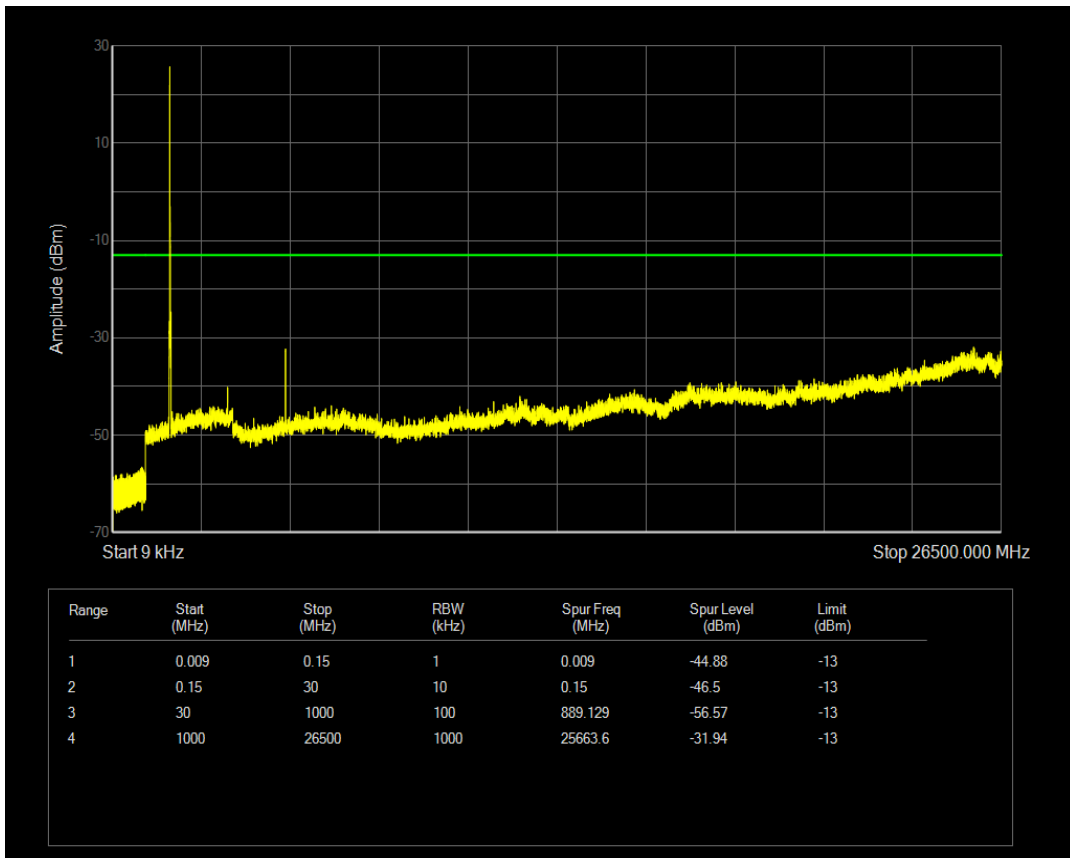

Band4 QPSK BW=20MHz Channel=20050 RB Size=1 Position=#0

Band4 QPSK BW=20MHz Channel=20050 RB Size=100 Position=#0

Band4 16QAM BW=20MHz Channel=20050 RB Size=1 Position=#0

Band4 16QAM BW=20MHz Channel=20050 RB Size=100 Position=#0

Band4 QPSK BW=20MHz Channel=20175 RB Size=1 Position=#0

Band4 QPSK BW=20MHz Channel=20175 RB Size=100 Position=#0

Band4 16QAM BW=20MHz Channel=20175 RB Size=1 Position=#0

Band4 16QAM BW=20MHz Channel=20175 RB Size=100 Position=#0