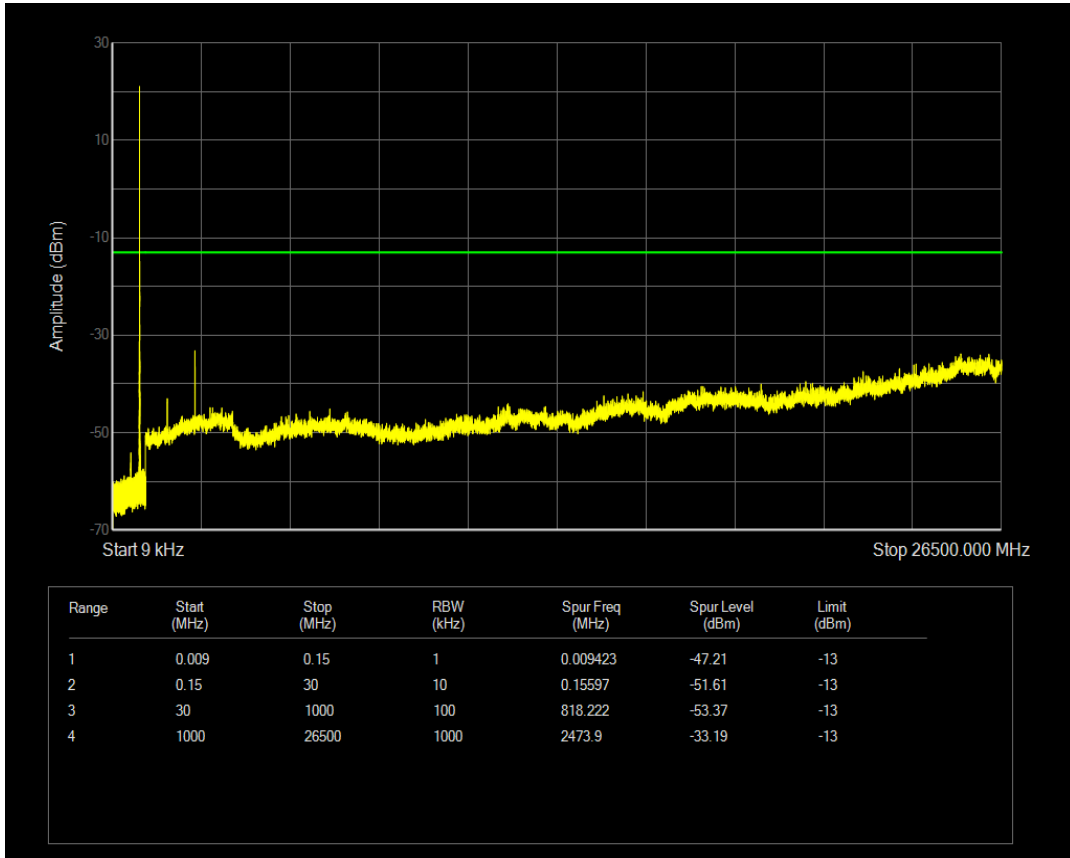

Band41(2535-2655) QPSK BW=20MHz Channel=41140 RB Size=100 Position=#0

Band41(2535-2655) 16QAM BW=20MHz Channel=41140 RB Size=1 Position=#0

Band41(2535-2655) 16QAM BW=20MHz Channel=41140 RB Size=100 Position=#0

Band5 QPSK BW=1.4MHz Channel=20407 RB Size=1 Position=#0

Band5 QPSK BW=1.4MHz Channel=20407 RB Size=6 Position=#0

Band5 16QAM BW=1.4MHz Channel=20407 RB Size=1 Position=#0

Band5 16QAM BW=1.4MHz Channel=20407 RB Size=6 Position=#0