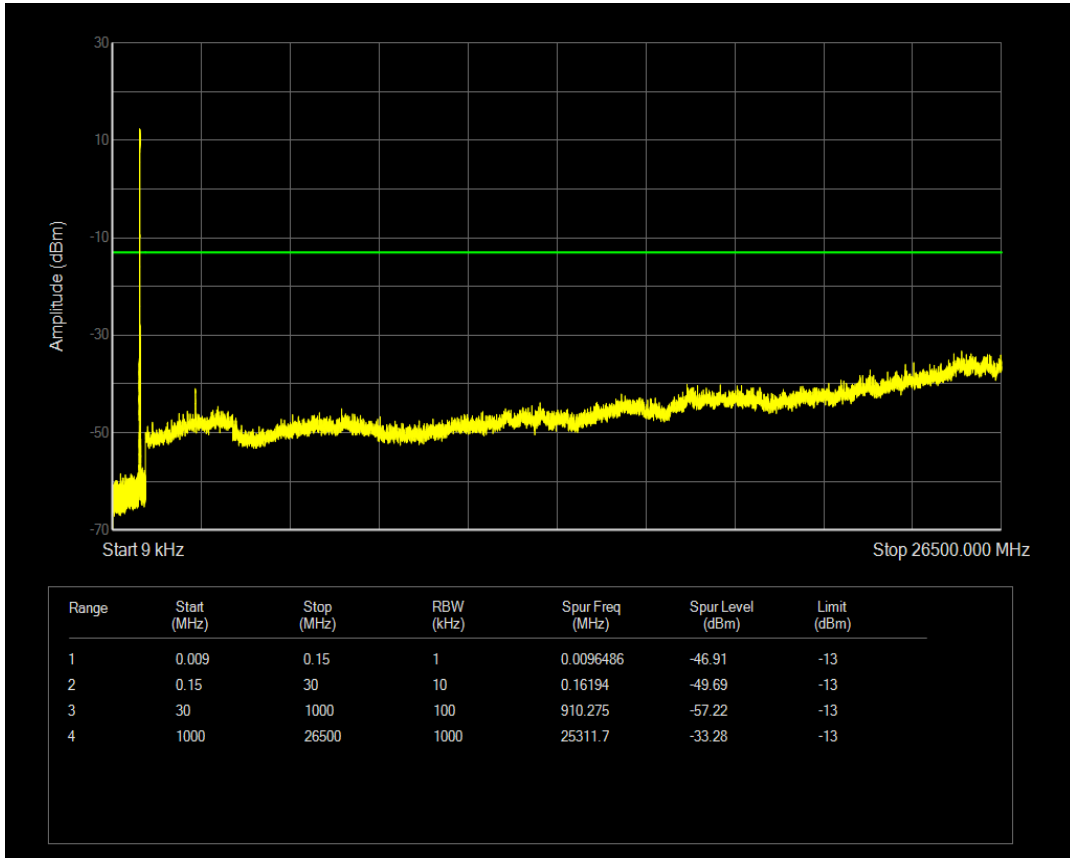

Band5 QPSK BW=5MHz Channel=20625 RB Size=1 Position=#0

Band5 QPSK BW=5MHz Channel=20625 RB Size=25 Position=#0

Band5 16QAM BW=5MHz Channel=20625 RB Size=1 Position=#0

Band5 16QAM BW=5MHz Channel=20625 RB Size=25 Position=#0

Band5 QPSK BW=10MHz Channel=20450 RB Size=1 Position=#0

Band5 QPSK BW=10MHz Channel=20450 RB Size=50 Position=#0

Band5 16QAM BW=10MHz Channel=20450 RB Size=1 Position=#0

Band5 16QAM BW=10MHz Channel=20450 RB Size=50 Position=#0