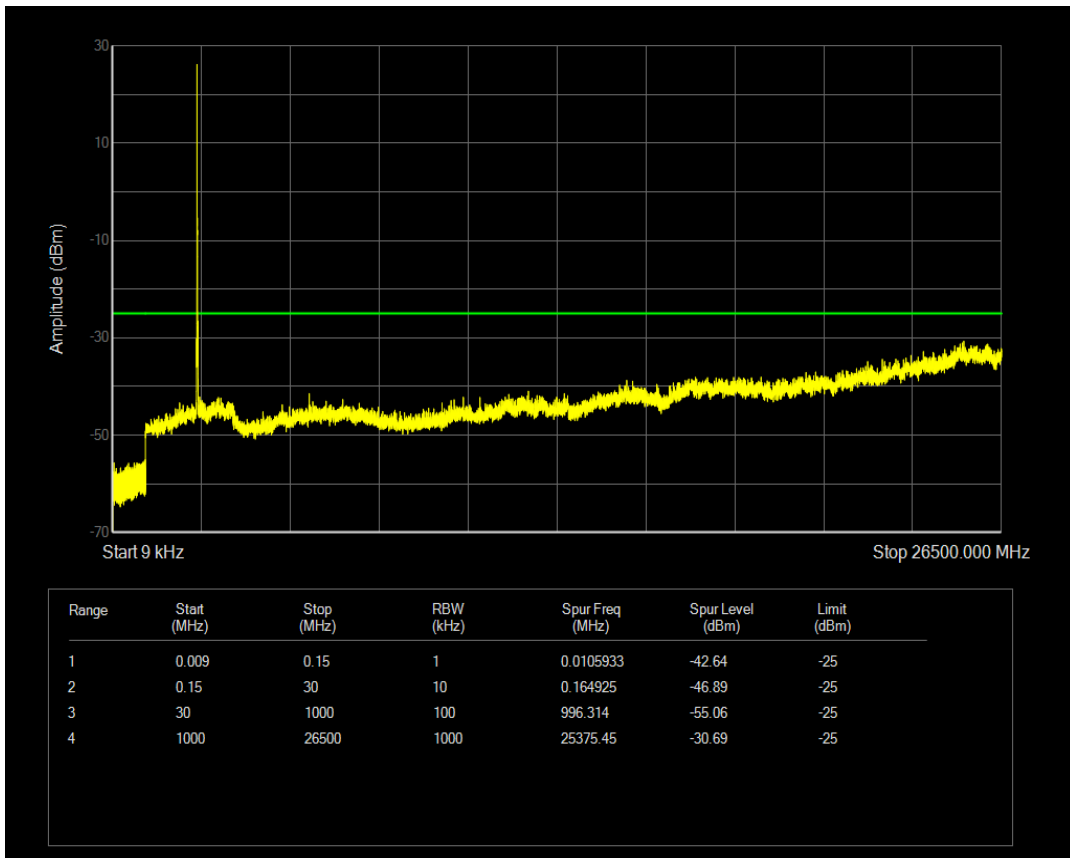

Band41(2535-2655) 16QAM BW=15MHz Channel=40115 RB Size=1 Position=#0

Band41(2535-2655) 16QAM BW=15MHz Channel=40115 RB Size=75 Position=#0