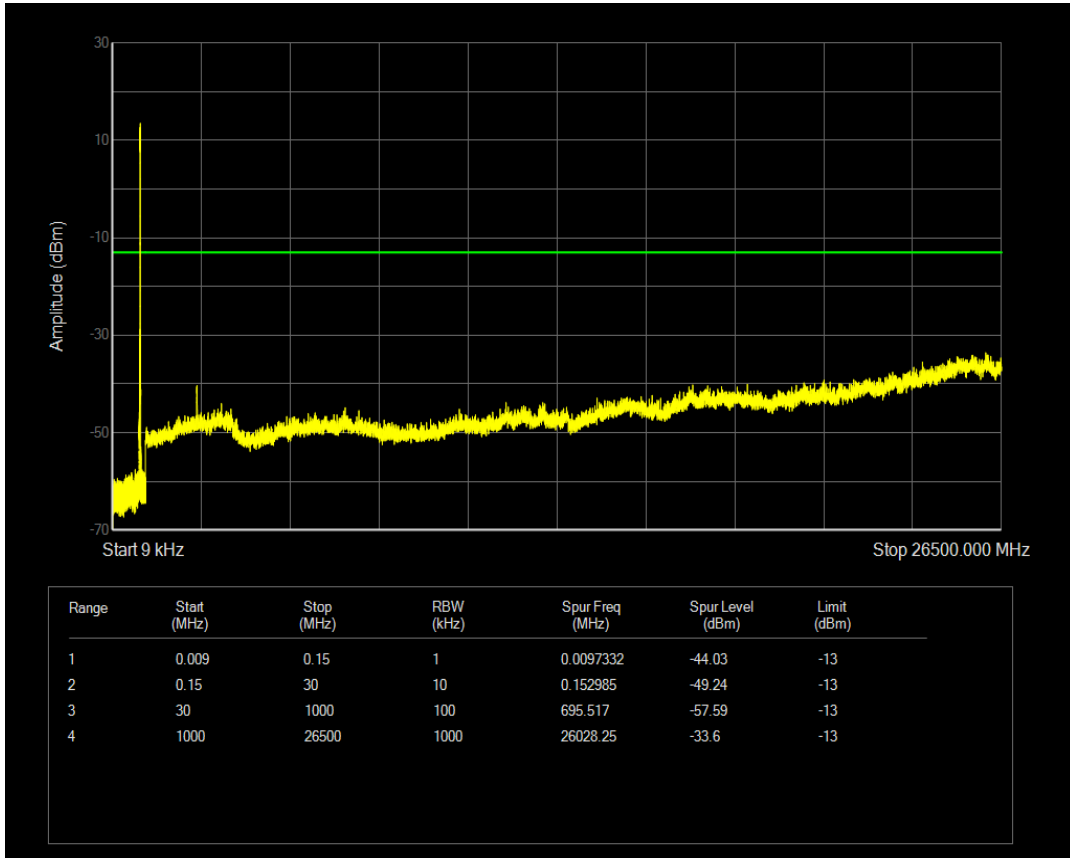

Band5 QPSK BW=10MHz Channel=20525 RB Size=1 Position=#0

Band5 QPSK BW=10MHz Channel=20525 RB Size=50 Position=#0

Band5 16QAM BW=10MHz Channel=20525 RB Size=1 Position=#0

Band5 16QAM BW=10MHz Channel=20525 RB Size=50 Position=#0

Band5 QPSK BW=10MHz Channel=20600 RB Size=1 Position=#0

Band5 QPSK BW=10MHz Channel=20600 RB Size=50 Position=#0

Band5 16QAM BW=10MHz Channel=20600 RB Size=1 Position=#0

Band5 16QAM BW=10MHz Channel=20600 RB Size=50 Position=#0