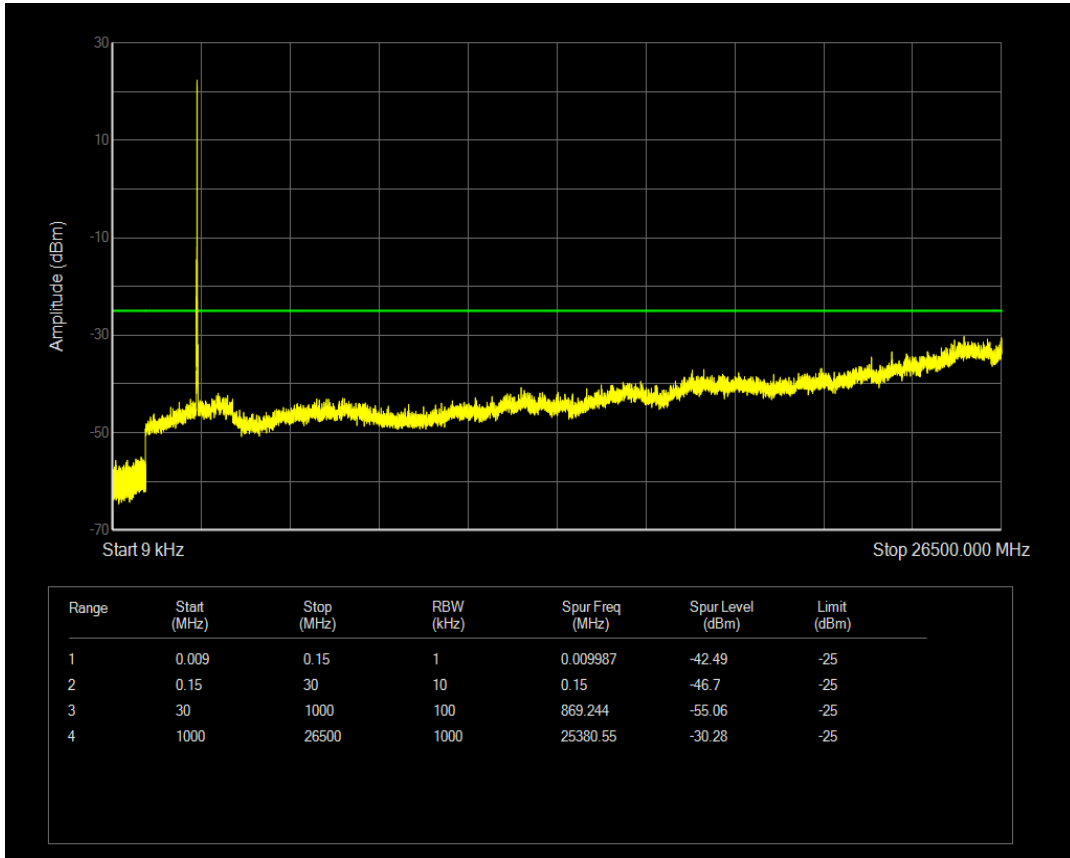

Band41(2535-2655) 16QAM BW=5MHz Channel=40065 RB Size=25 Position=#0

Band41(2535-2655) QPSK BW=5MHz Channel=40640 RB Size=1 Position=#0