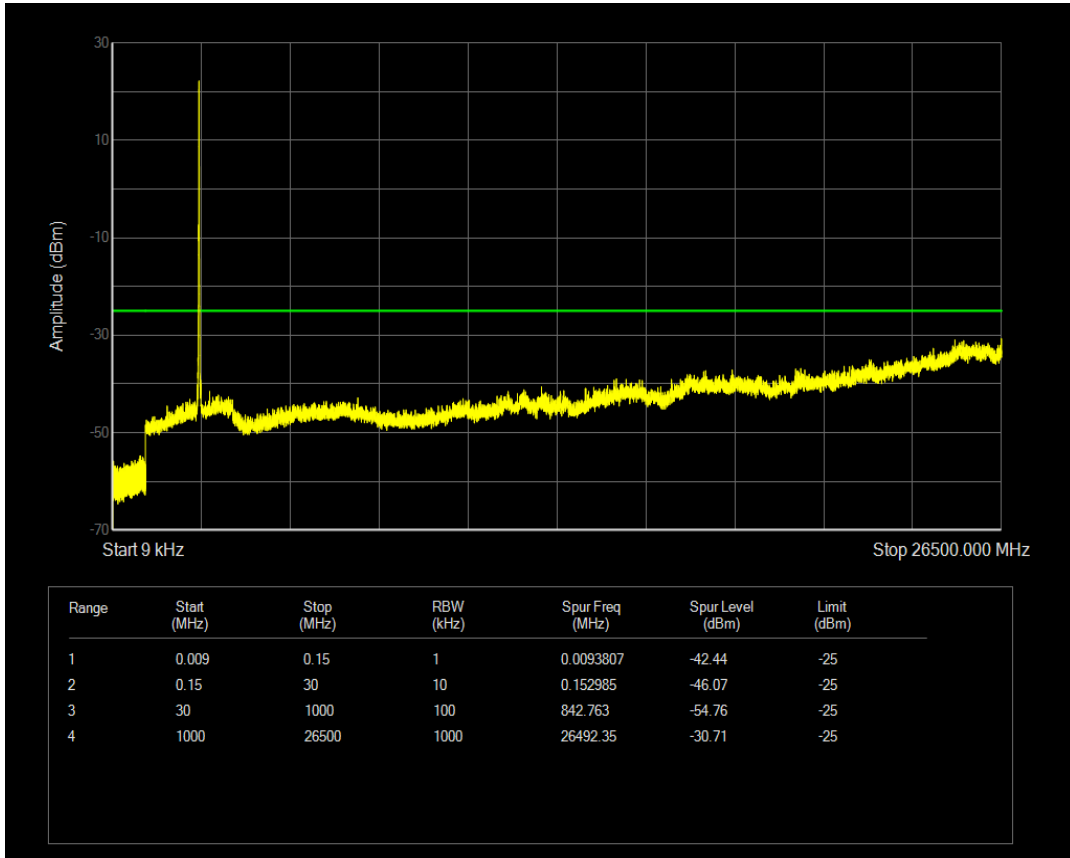

Band41(2535-2655) QPSK BW=10MHz Channel=40640 RB Size=50 Position=#0

Band41(2535-2655) 16QAM BW=10MHz Channel=40640 RB Size=1 Position=#0