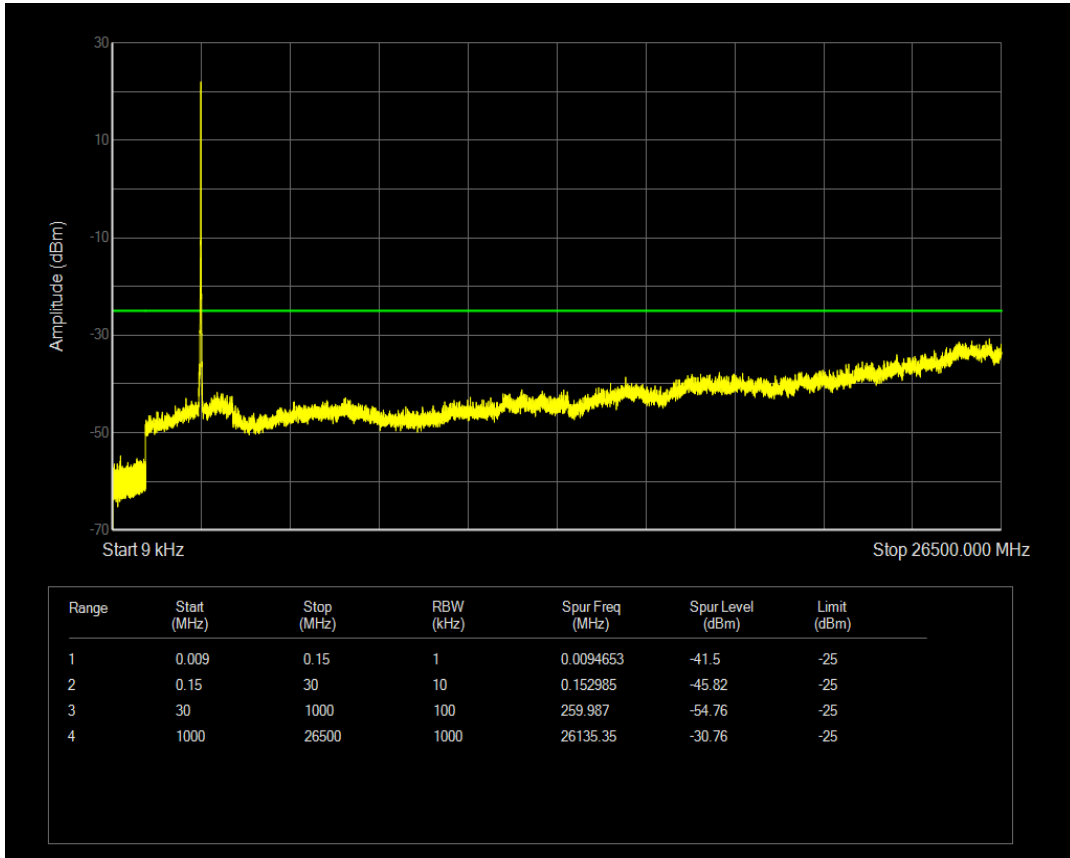

Band41(2535-2655) QPSK BW=10MHz Channel=41190 RB Size=50 Position=#0

Band41(2535-2655) 16QAM BW=10MHz Channel=41190 RB Size=1 Position=#0