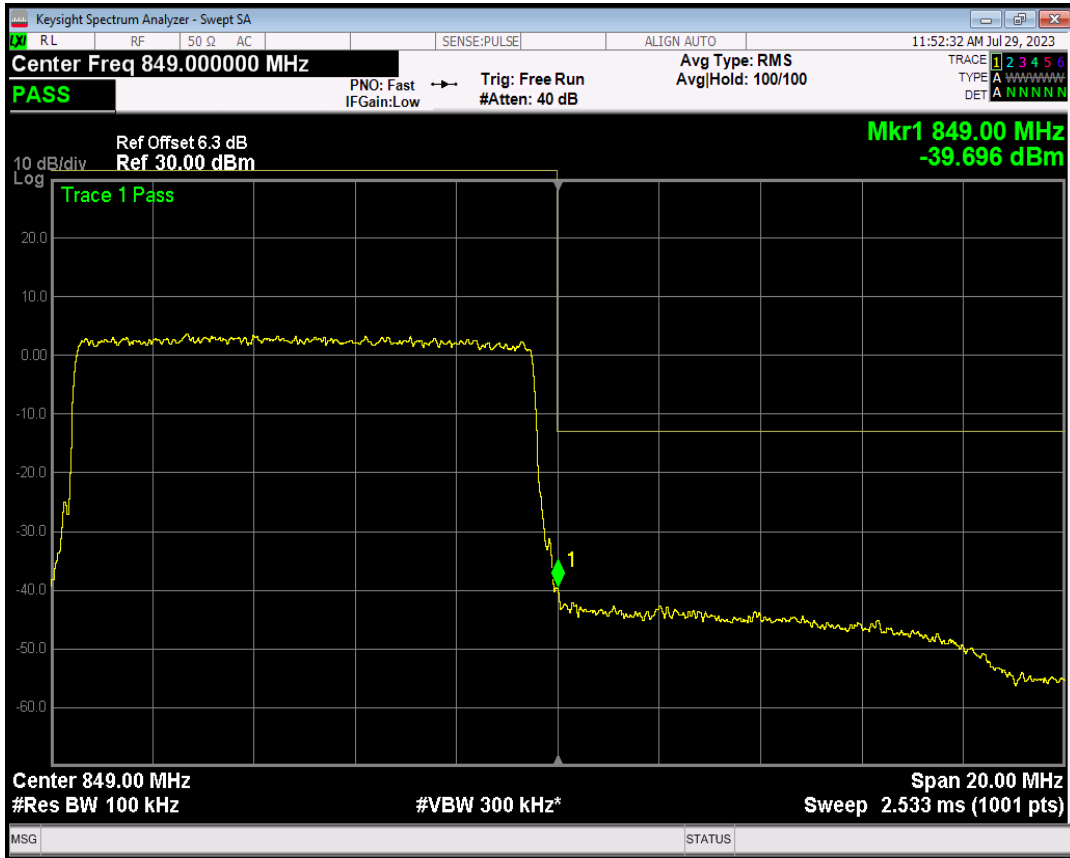

Band5 QPSK BW=10MHz Channel=20600 RB Size=50 Position=#0

Band5 16QAM BW=10MHz Channel=20600 RB Size=1 Position=#0

Band5 16QAM BW=10MHz Channel=20600 RB Size=1 Position=#Max

Band5 16QAM BW=10MHz Channel=20600 RB Size=50 Position=#0