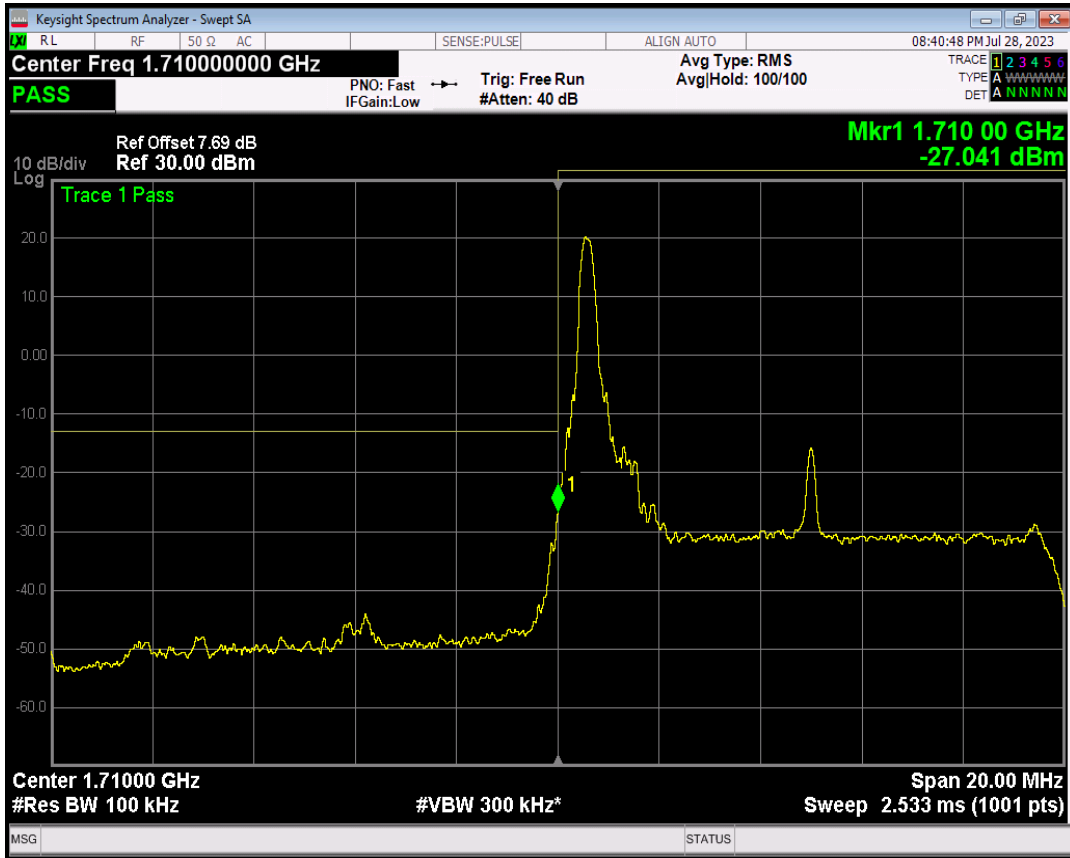

Band4 QPSK BW=10MHz Channel=20000 RB Size=1 Position=#0

Band4 QPSK BW=10MHz Channel=20000 RB Size=1 Position=#Max

Band4 QPSK BW=10MHz Channel=20000 RB Size=50 Position=#0

Band4 16QAM BW=10MHz Channel=20000 RB Size=1 Position=#0

Band4 16QAM BW=10MHz Channel=20000 RB Size=1 Position=#Max

Band4 16QAM BW=10MHz Channel=20000 RB Size=50 Position=#0

Band4 QPSK BW=10MHz Channel=20350 RB Size=1 Position=#0

Band4 QPSK BW=10MHz Channel=20350 RB Size=1 Position=#Max