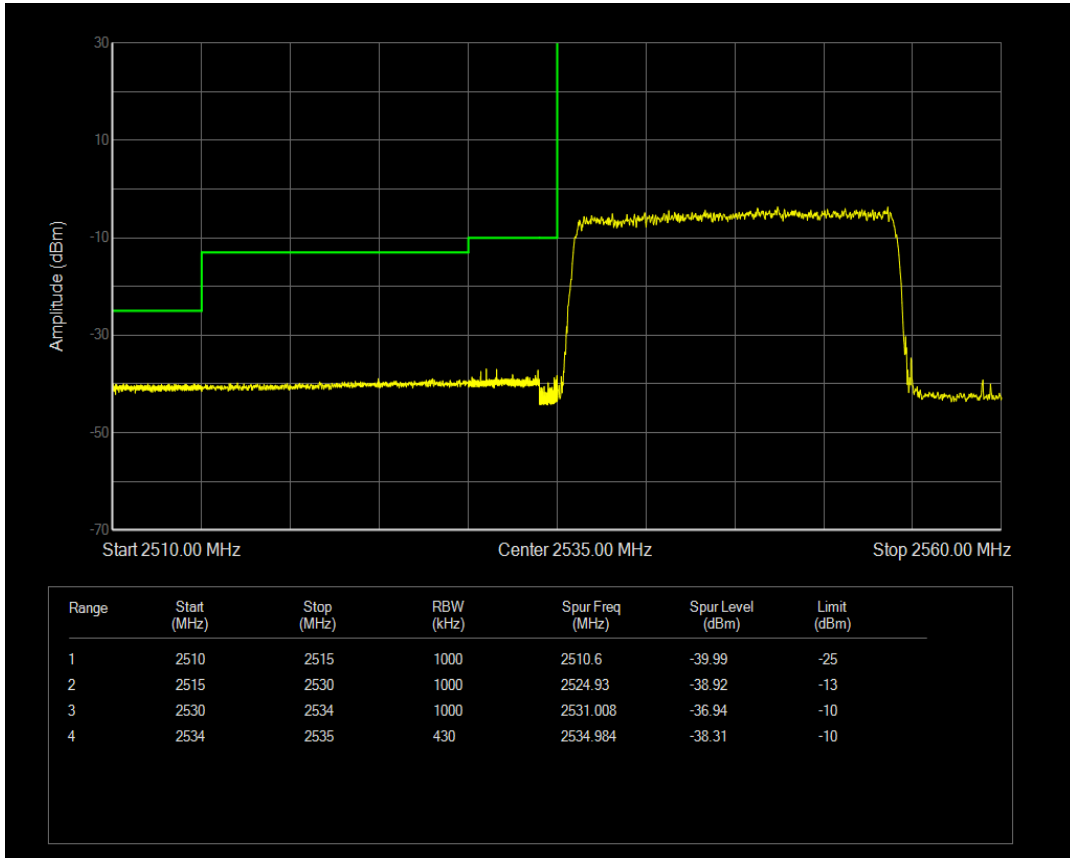

Band41(2535-2655) 16QAM BW=20MHz Channel=40140 RB Size=1 Position=#0

Band41(2535-2655) 16QAM BW=20MHz Channel=40140 RB Size=1 Position=#Max

Band41(2535-2655) 16QAM BW=20MHz Channel=40140 RB Size=100 Position=#0