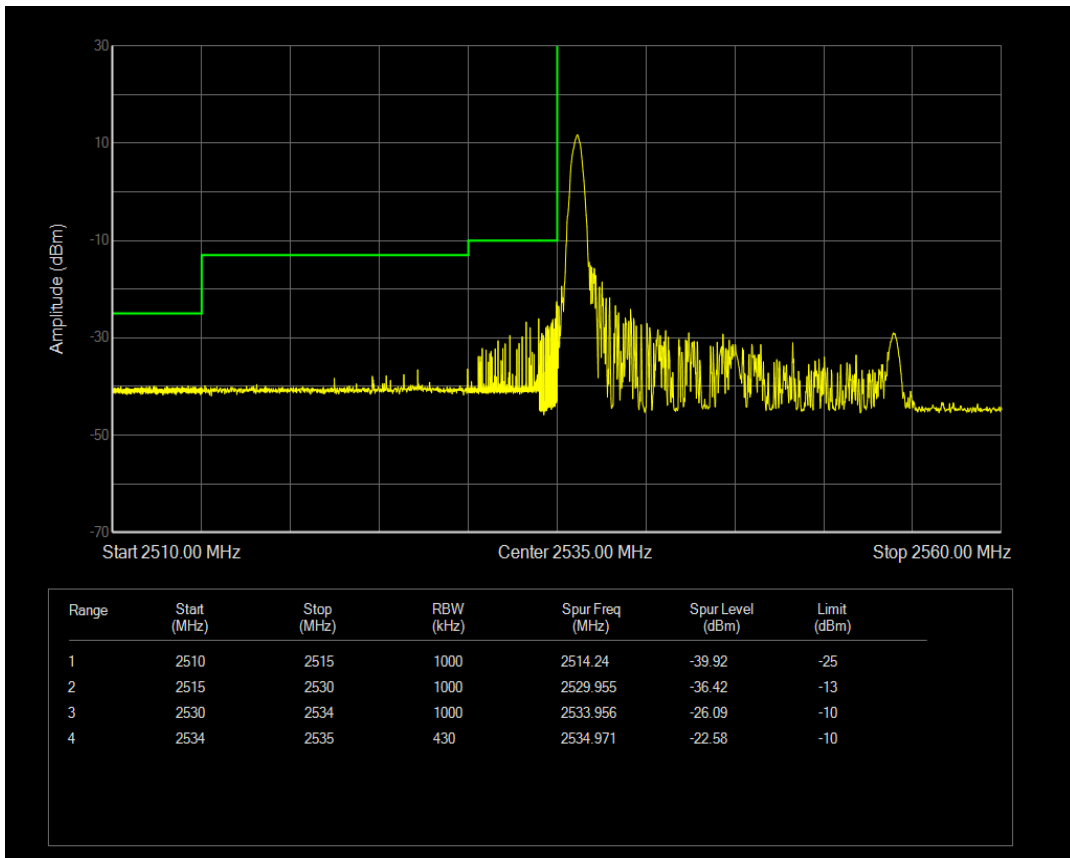

Band41(2535-2655) QPSK BW=20MHz Channel=40140 RB Size=1 Position=#0

Band41(2535-2655) QPSK BW=20MHz Channel=40140 RB Size=100 Position=#0