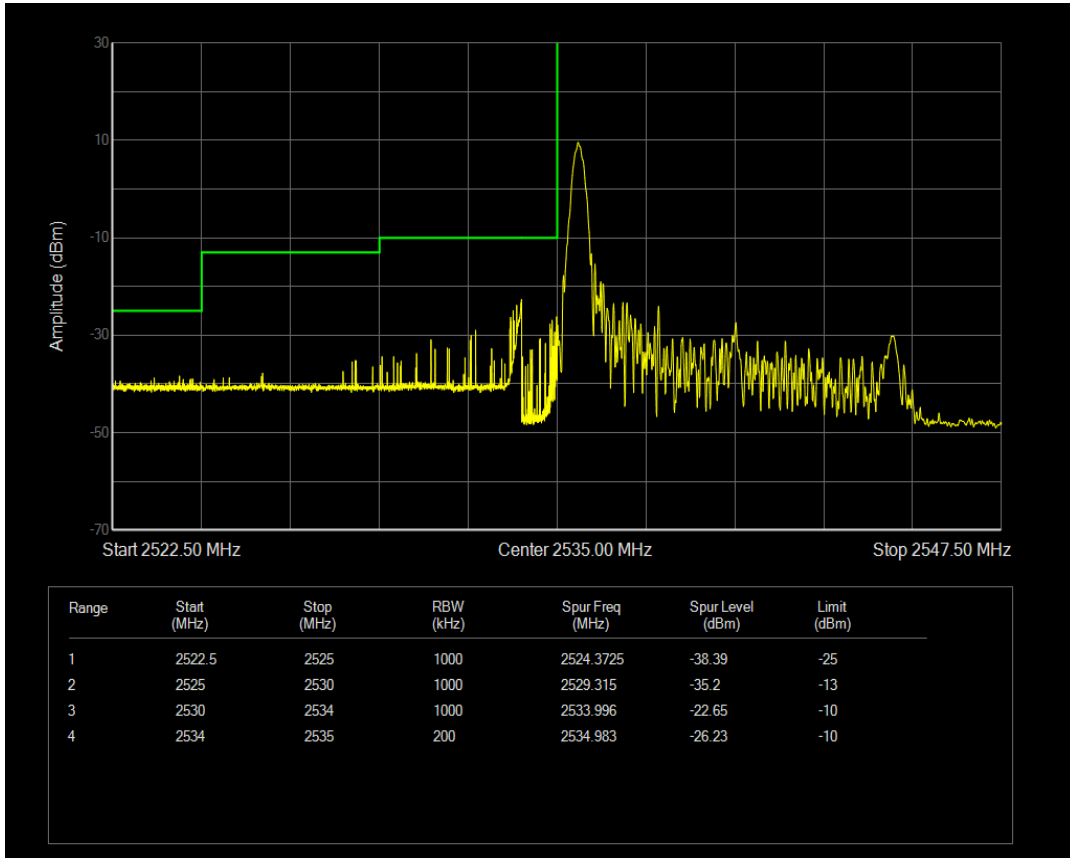

Band41(2535-2655) 16QAM BW=10MHz Channel=40090 RB Size=1 Position=#0

Band41(2535-2655) 16QAM BW=10MHz Channel=40090 RB Size=1 Position=#Max