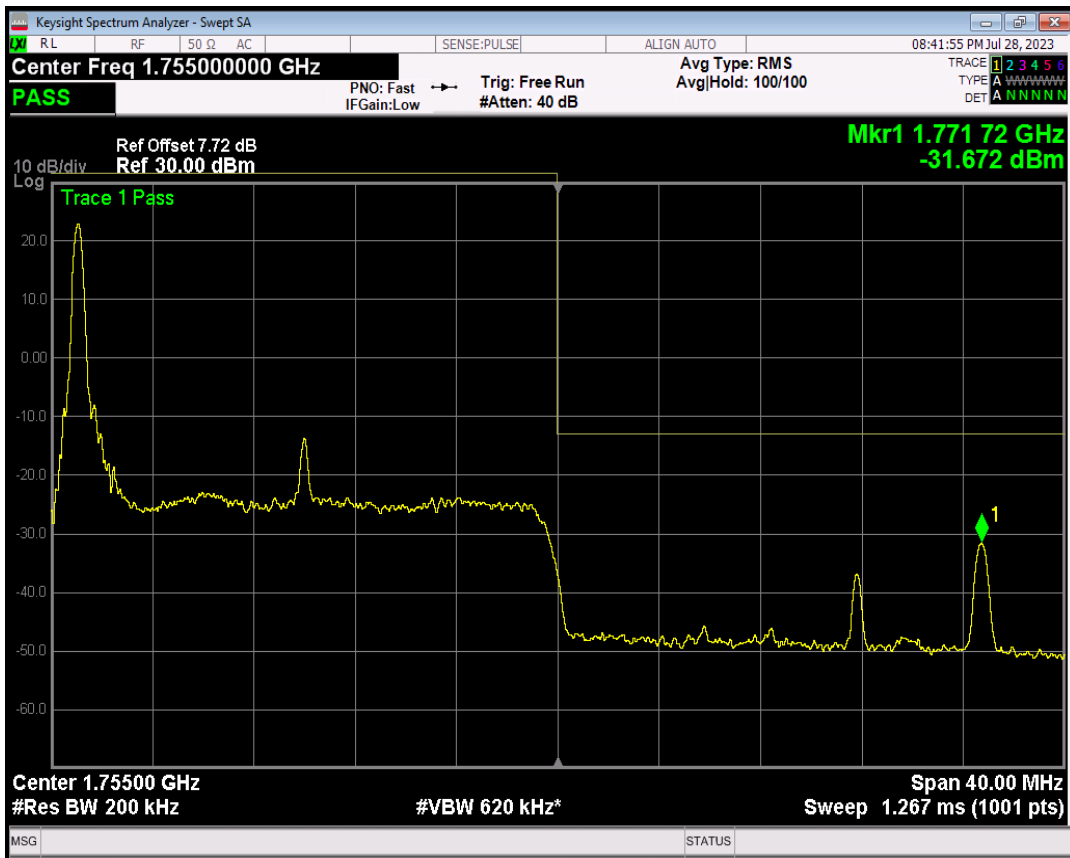

Band4 QPSK BW=20MHz Channel=20300 RB Size=1 Position=#0

Band4 QPSK BW=20MHz Channel=20300 RB Size=1 Position=#Max