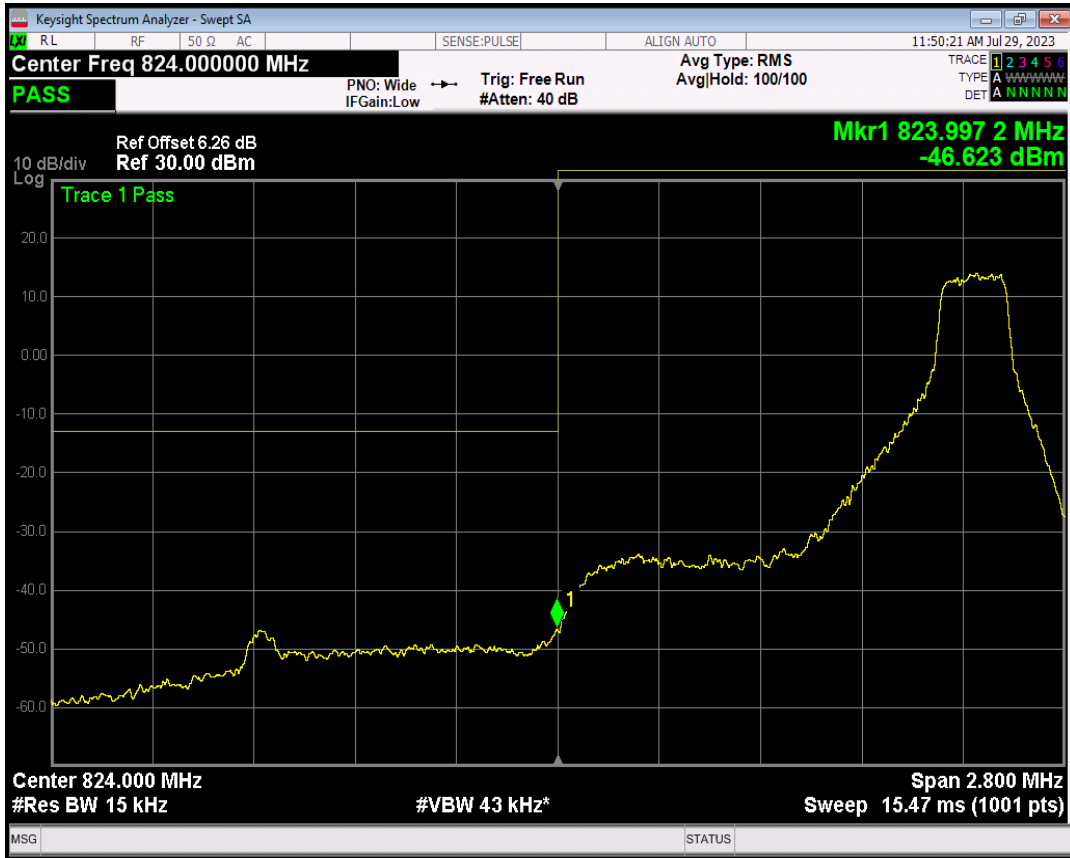

Band5 QPSK BW=1.4MHz Channel=20407 RB Size=1 Position=#Max

Band5 QPSK BW=1.4MHz Channel=20407 RB Size=6 Position=#0