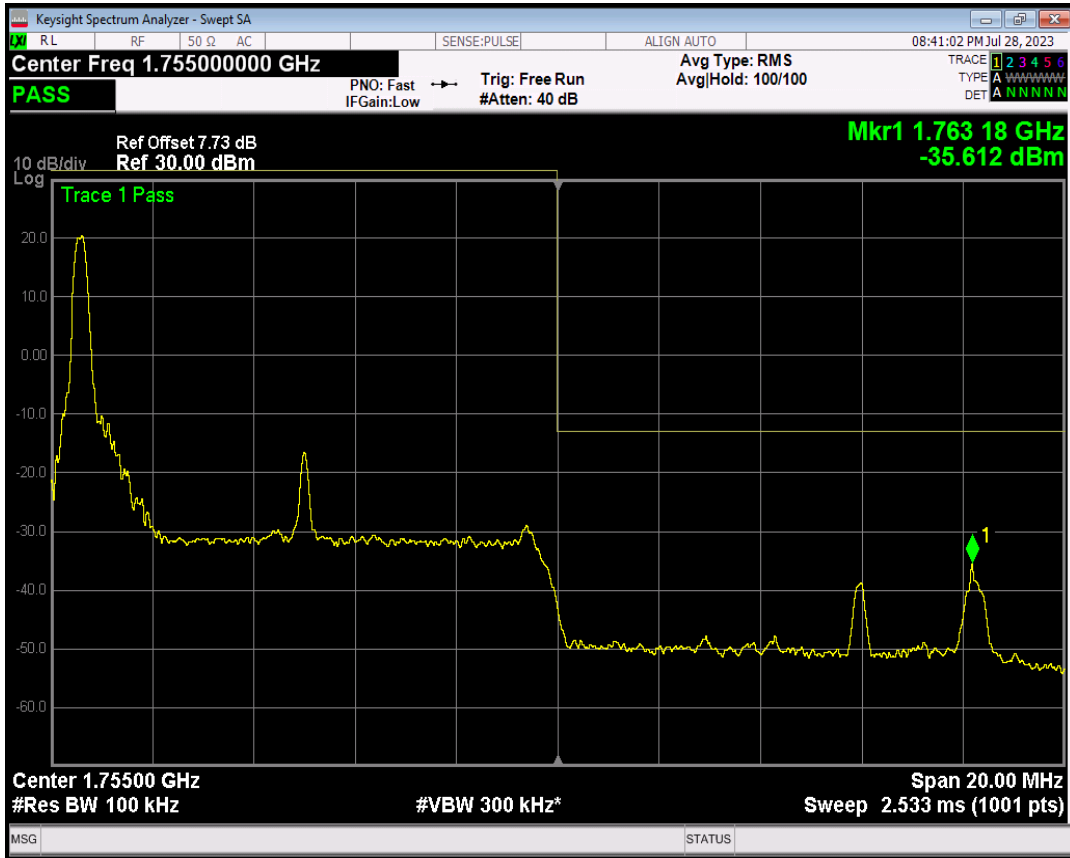

Band4 16QAM BW=10MHz Channel=20350 RB Size=1 Position=#0

Band4 16QAM BW=10MHz Channel=20350 RB Size=1 Position=#Max