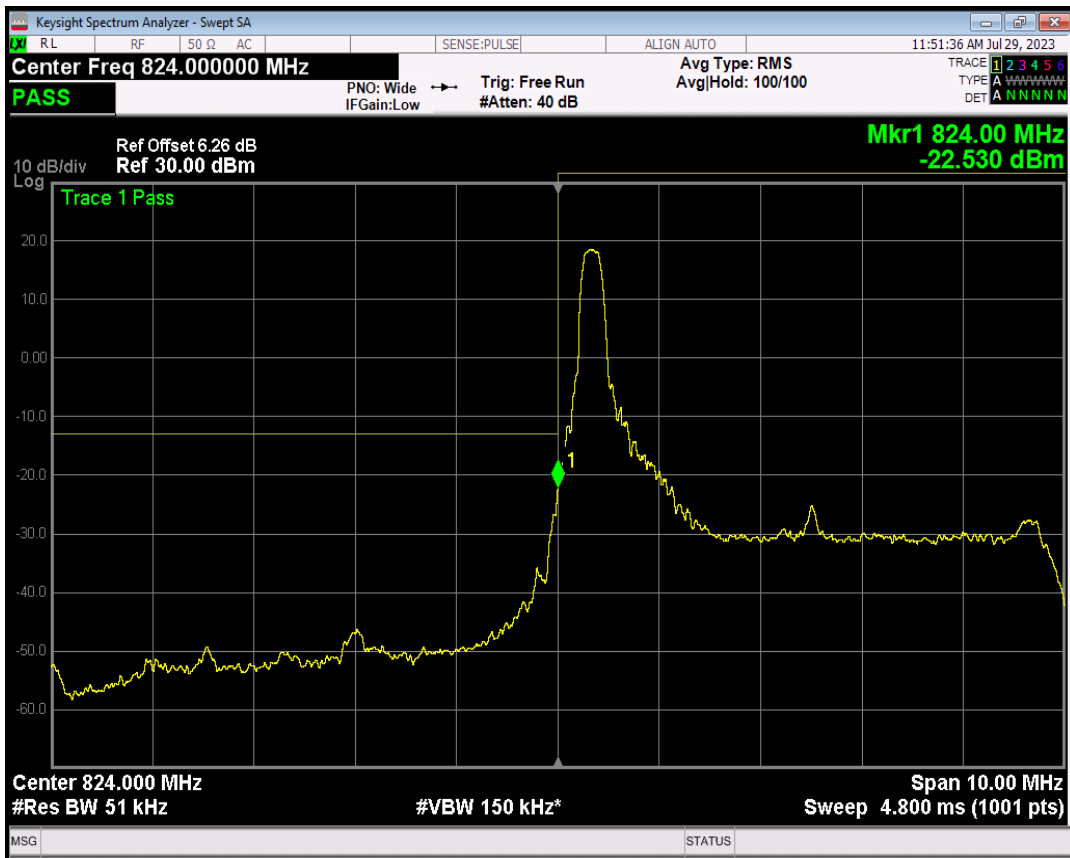

Band5 QPSK BW=5MHz Channel=20425 RB Size=1 Position=#0

Band5 QPSK BW=5MHz Channel=20425 RB Size=1 Position=#Max