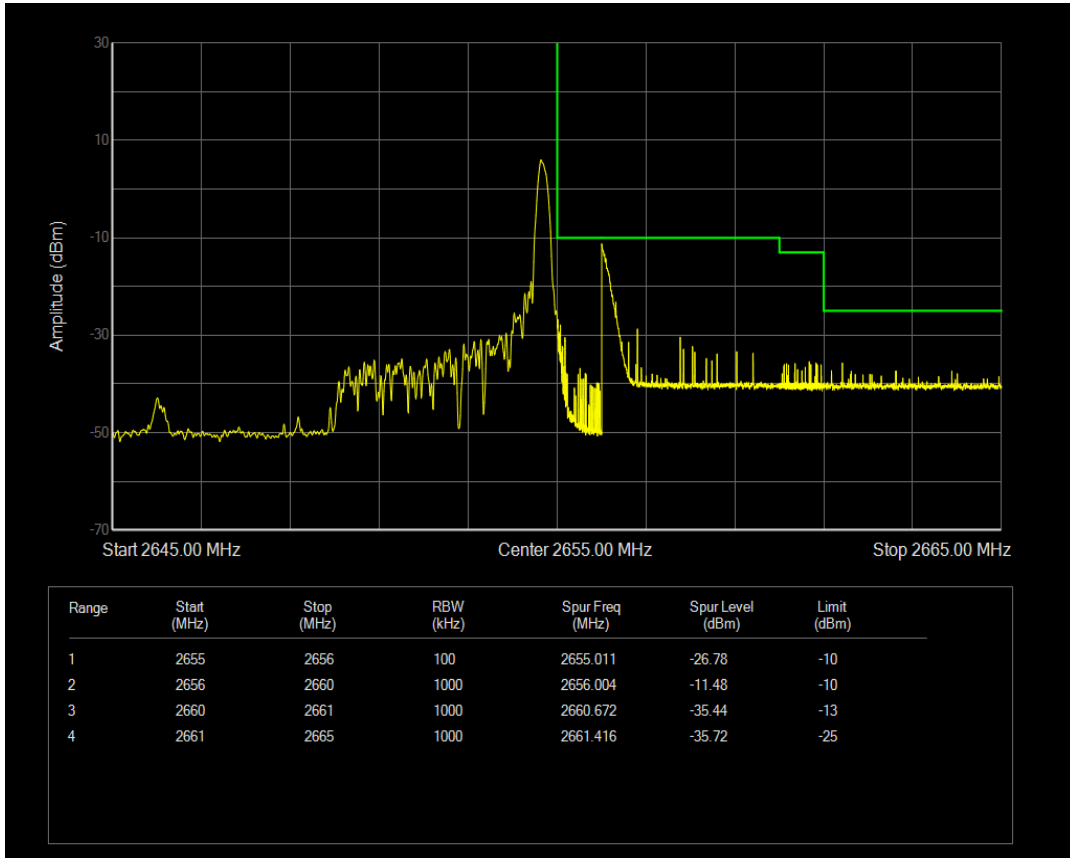

Band41(2535-2655) QPSK BW=5MHz Channel=41215 RB Size=1 Position=#Max

Band41(2535-2655) QPSK BW=5MHz Channel=41215 RB Size=25 Position=#0