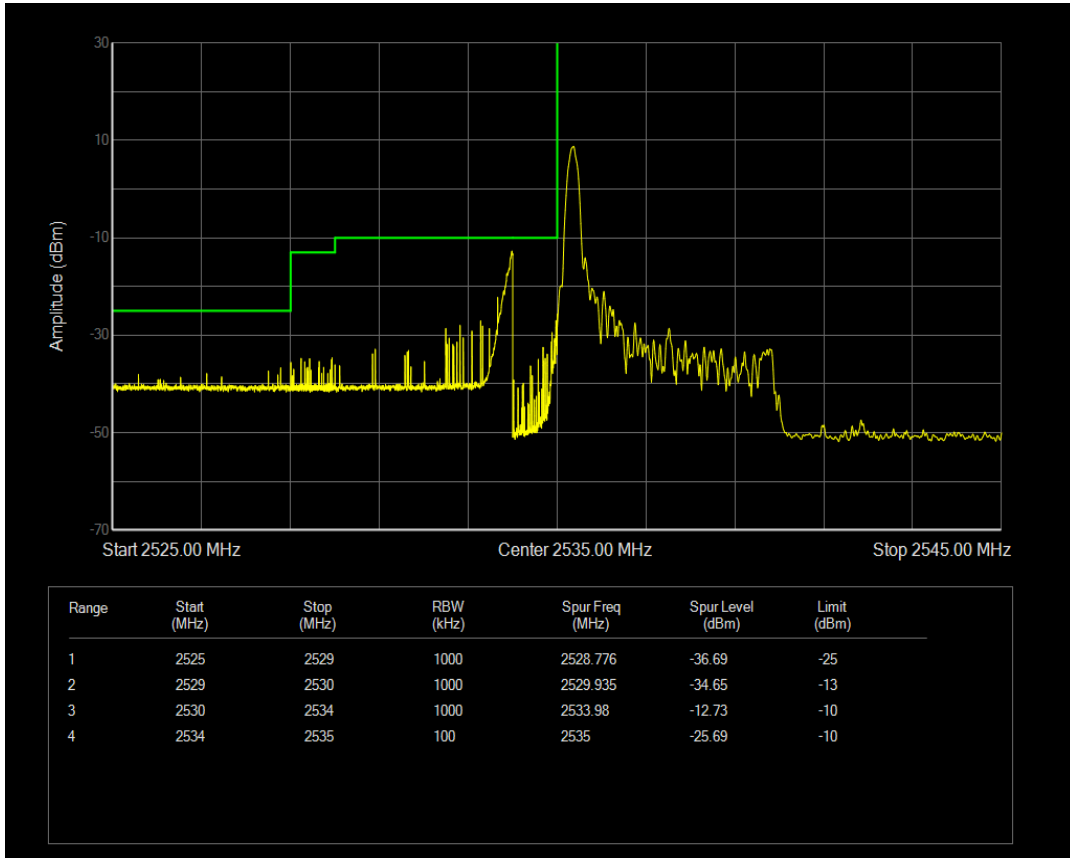

Band41(2535-2655) 16QAM BW=5MHz Channel=40065 RB Size=1 Position=#0

Band41(2535-2655) 16QAM BW=5MHz Channel=40065 RB Size=1 Position=#Max