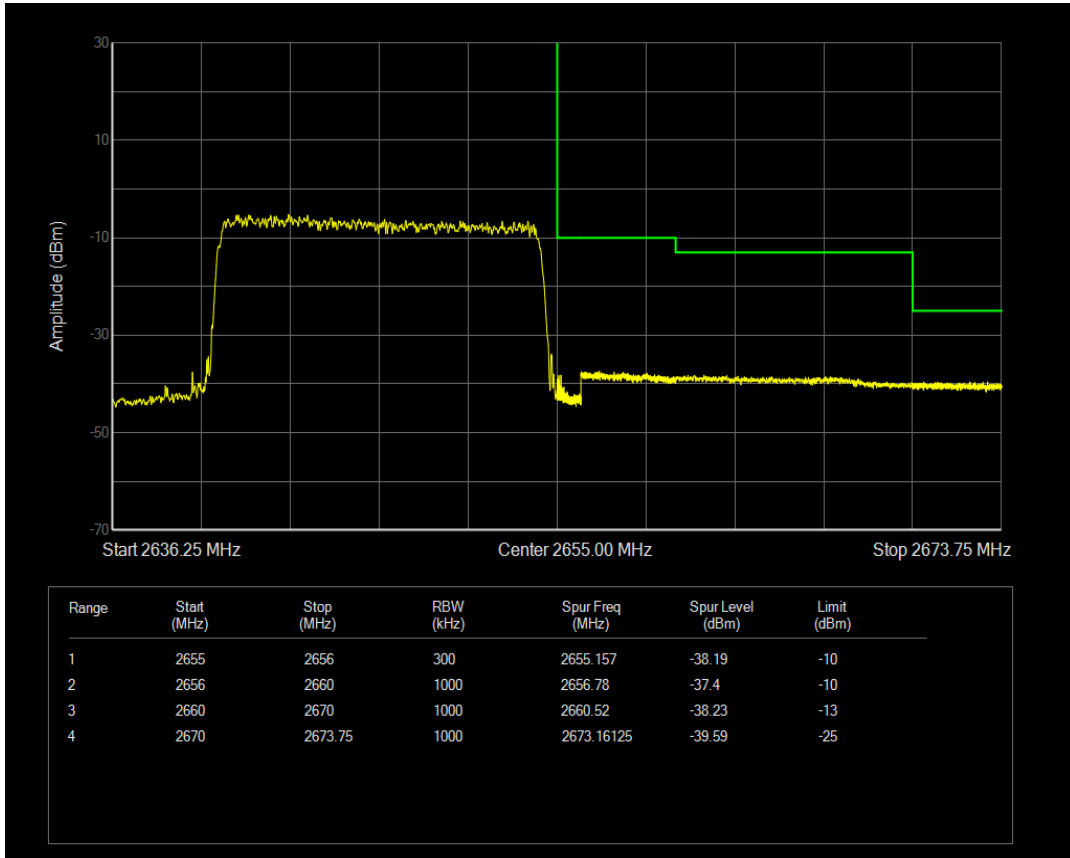

Band41(2535-2655) QPSK BW=15MHz Channel=41165 RB Size=75 Position=#0

Band41(2535-2655) 16QAM BW=15MHz Channel=41165 RB Size=1 Position=#Max