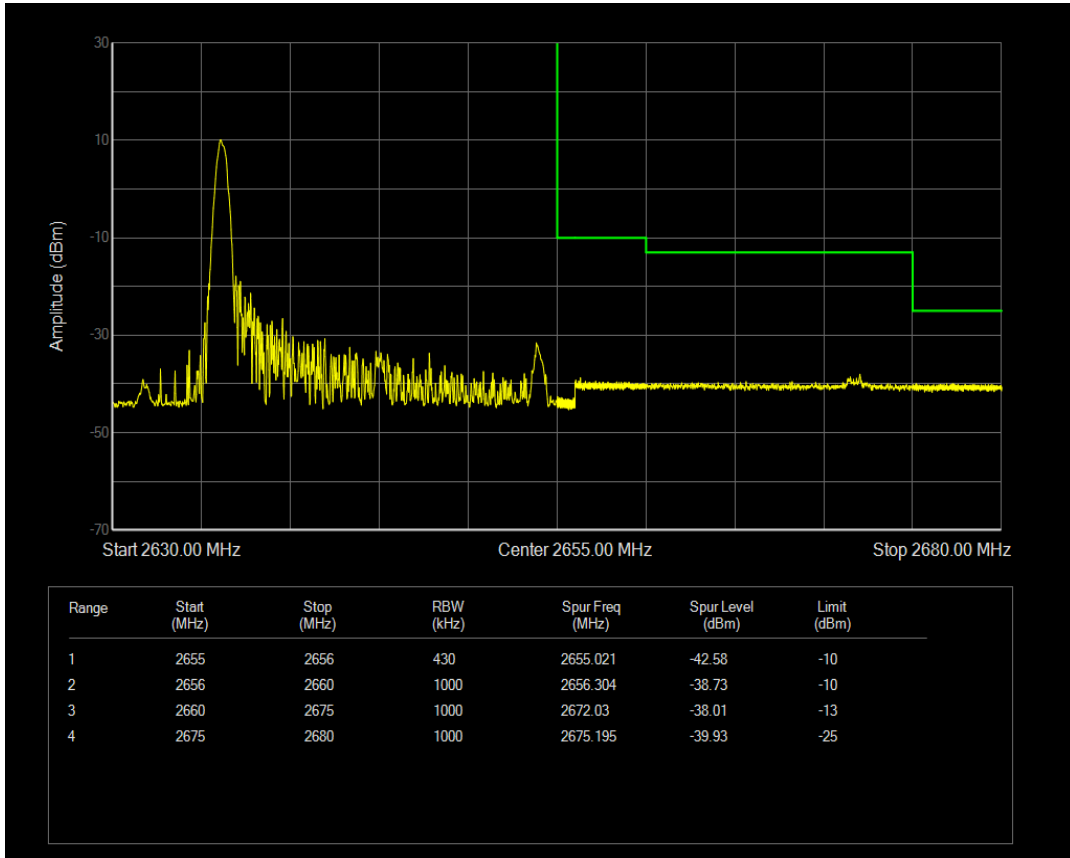

Band41(2535-2655) 16QAM BW=20MHz Channel=41140 RB Size=1 Position=#0

Band41(2535-2655) 16QAM BW=20MHz Channel=41140 RB Size=1 Position=#Max