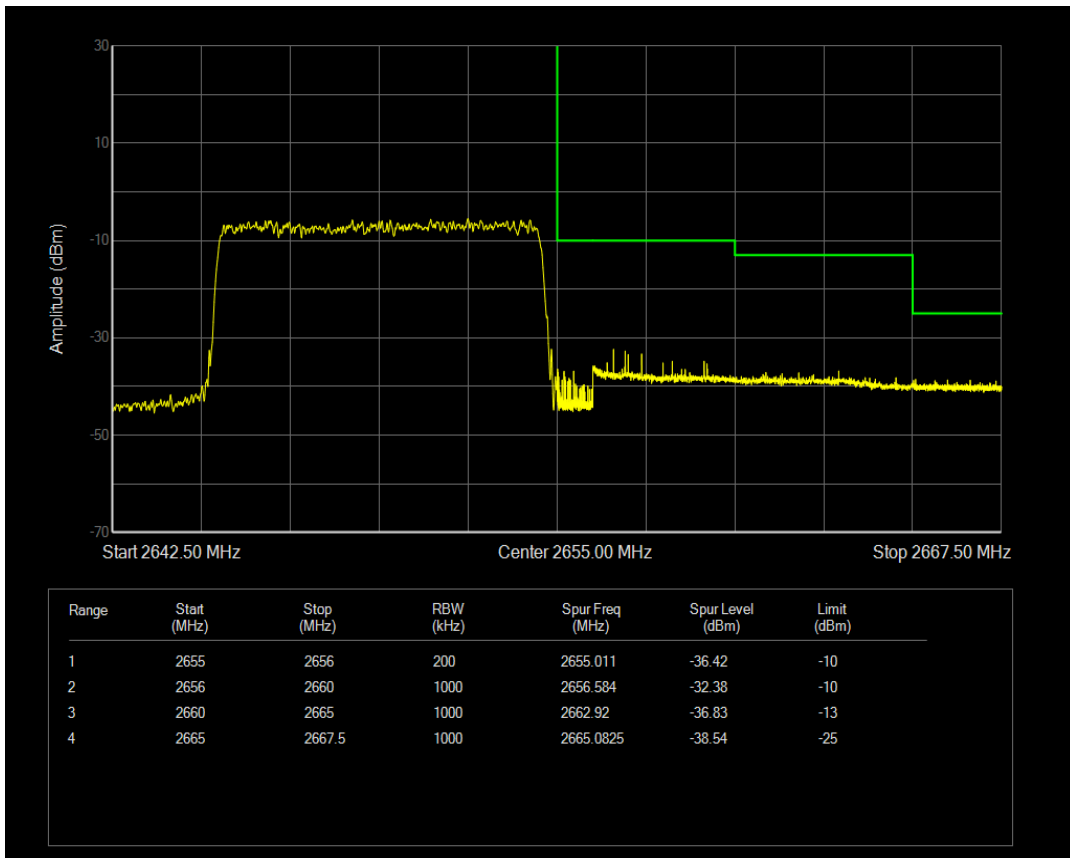

Band41(2535-2655) QPSK BW=10MHz Channel=41190 RB Size=50 Position=#0

Band41(2535-2655) 16QAM BW=10MHz Channel=41190 RB Size=1 Position=#0