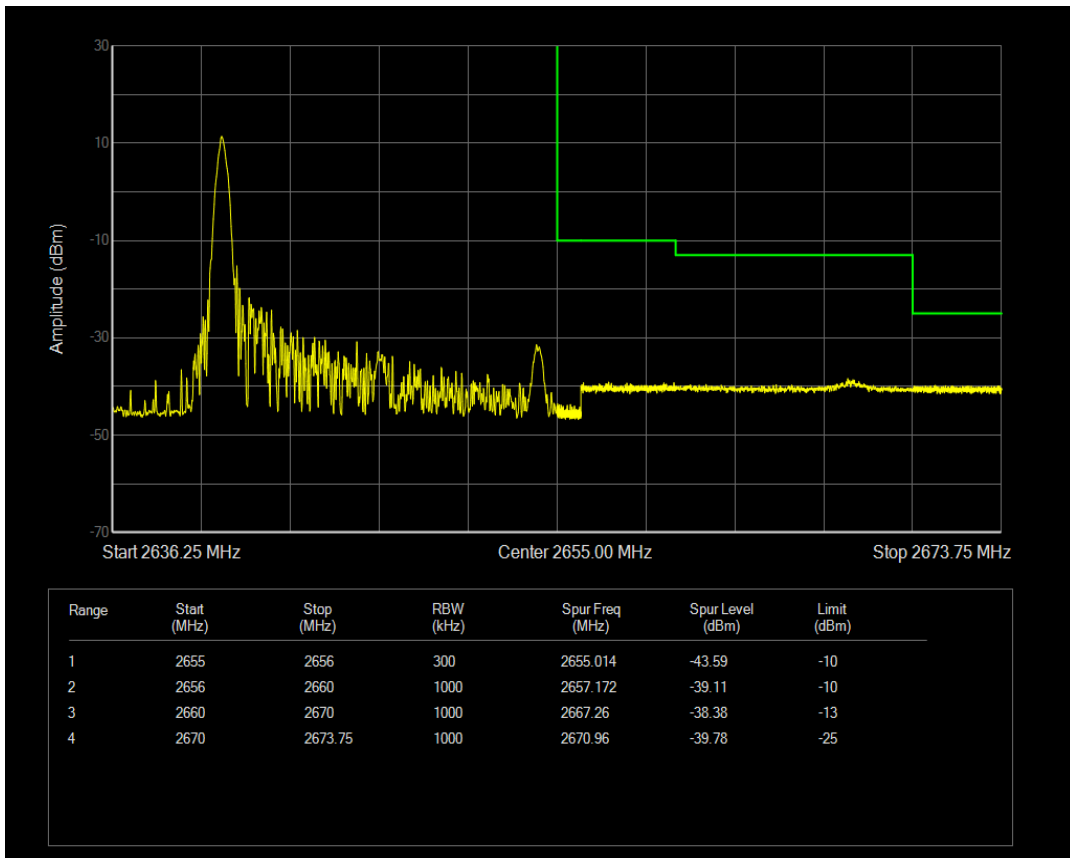

Band41(2535-2655) QPSK BW=15MHz Channel=41165 RB Size=1 Position=#0

Band41(2535-2655) QPSK BW=15MHz Channel=41165 RB Size=1 Position=#Max