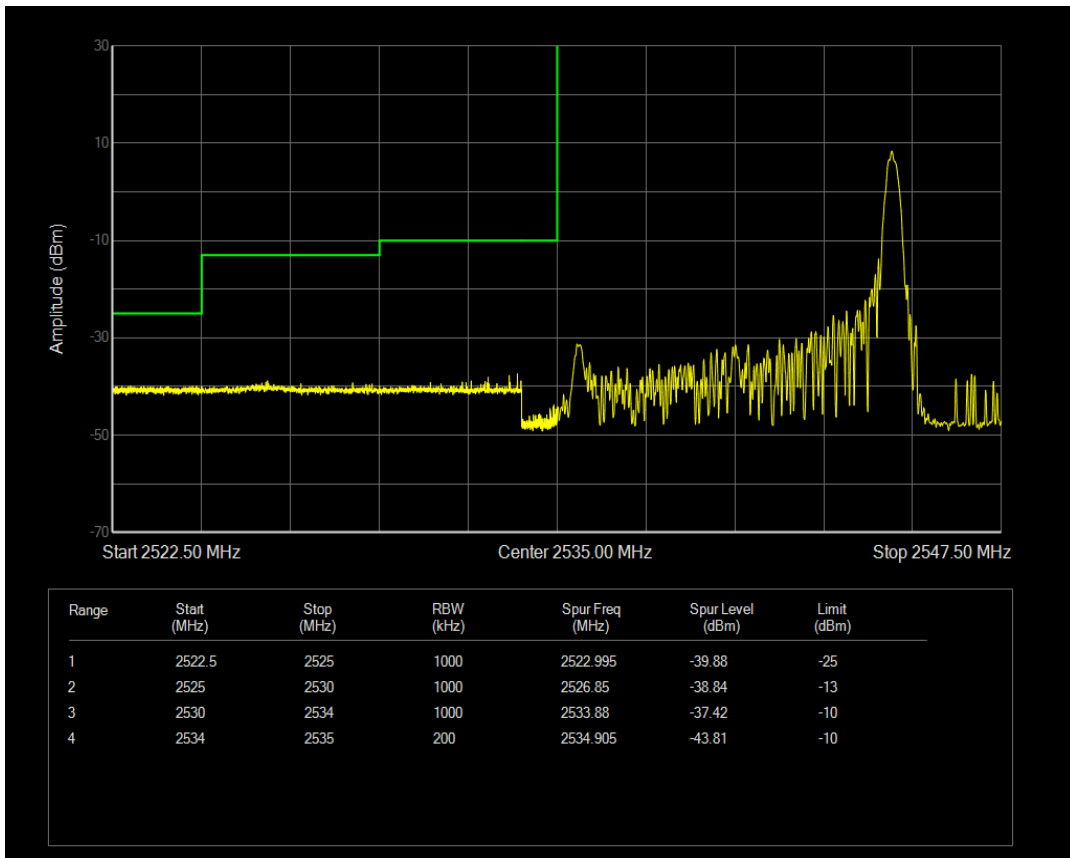

Band41(2535-2655) 16QAM BW=10MHz Channel=40090 RB Size=1 Position=#Max

Band41(2535-2655) 16QAM BW=10MHz Channel=40090 RB Size=50 Position=#0