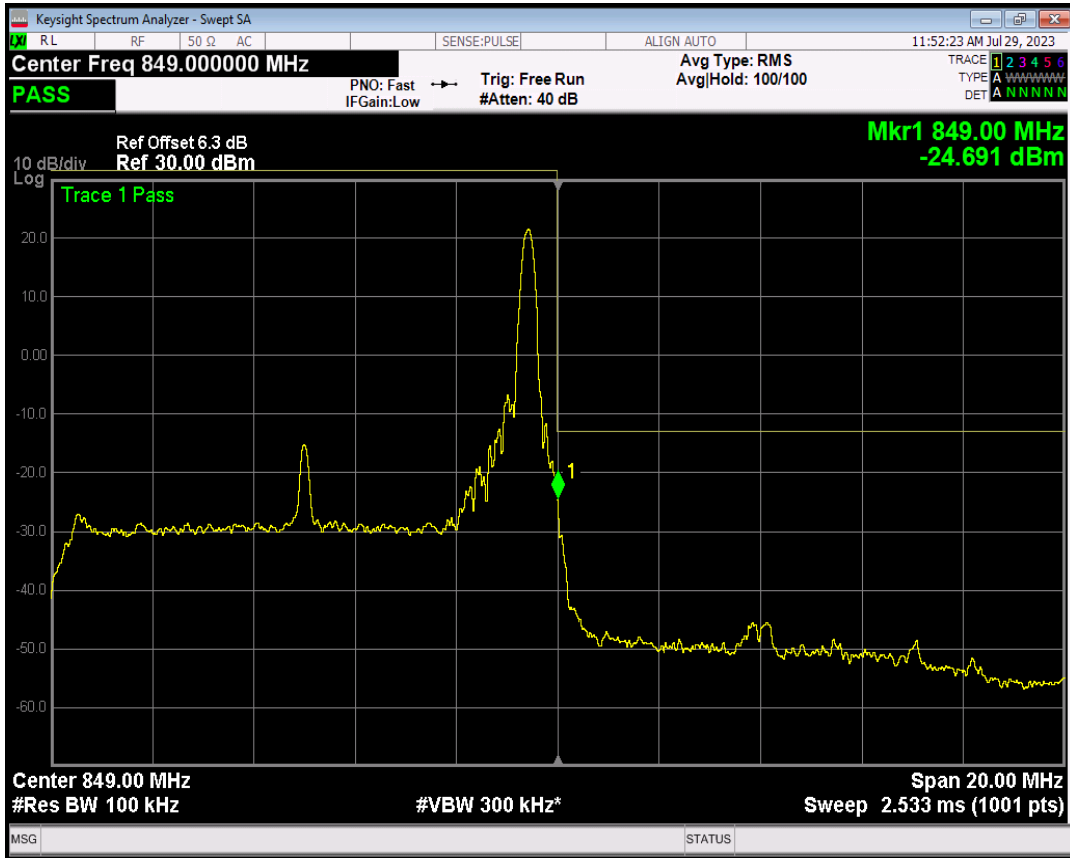

Band5 16QAM BW=10MHz Channel=20450 RB Size=1 Position=#Max

Band5 16QAM BW=10MHz Channel=20450 RB Size=50 Position=#0

Band5 QPSK BW=10MHz Channel=20600 RB Size=1 Position=#0

Band5 QPSK BW=10MHz Channel=20600 RB Size=1 Position=#Max