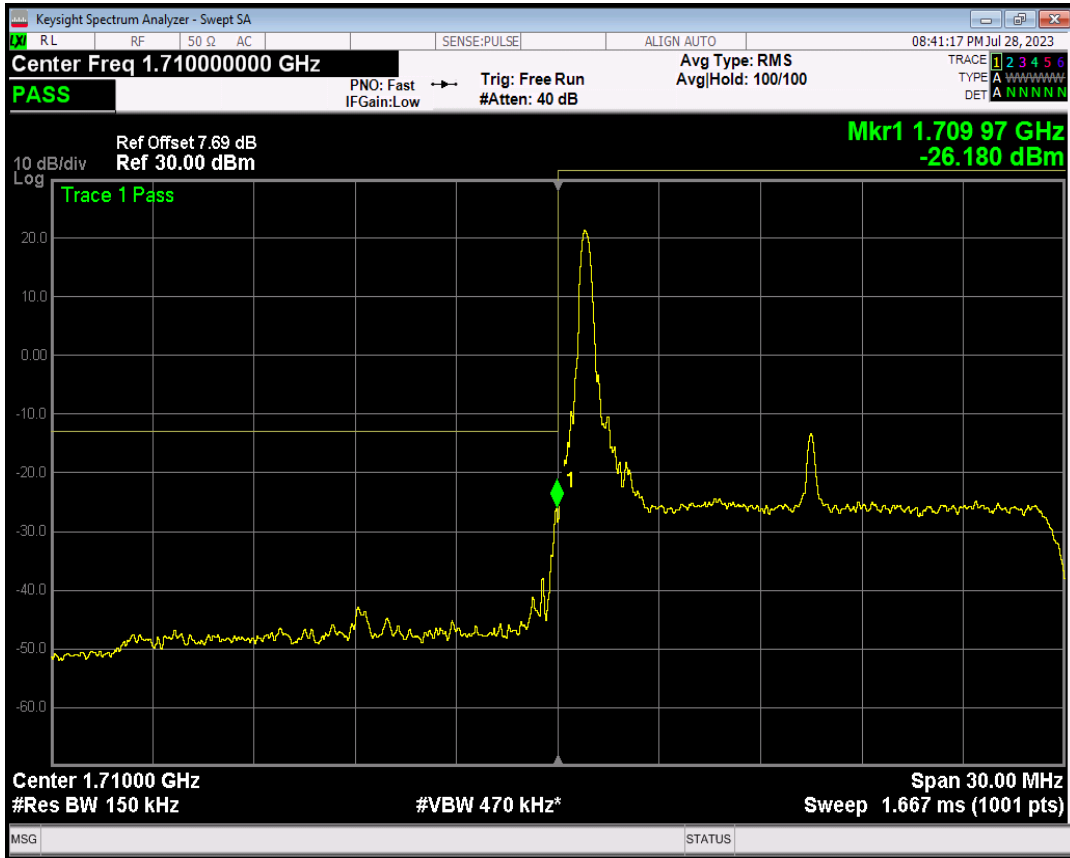

Band4 QPSK BW=15MHz Channel=20025 RB Size=1 Position=#0

Band4 QPSK BW=15MHz Channel=20025 RB Size=1 Position=#Max

Band4 QPSK BW=15MHz Channel=20025 RB Size=75 Position=#0

Band4 16QAM BW=15MHz Channel=20025 RB Size=1 Position=#0