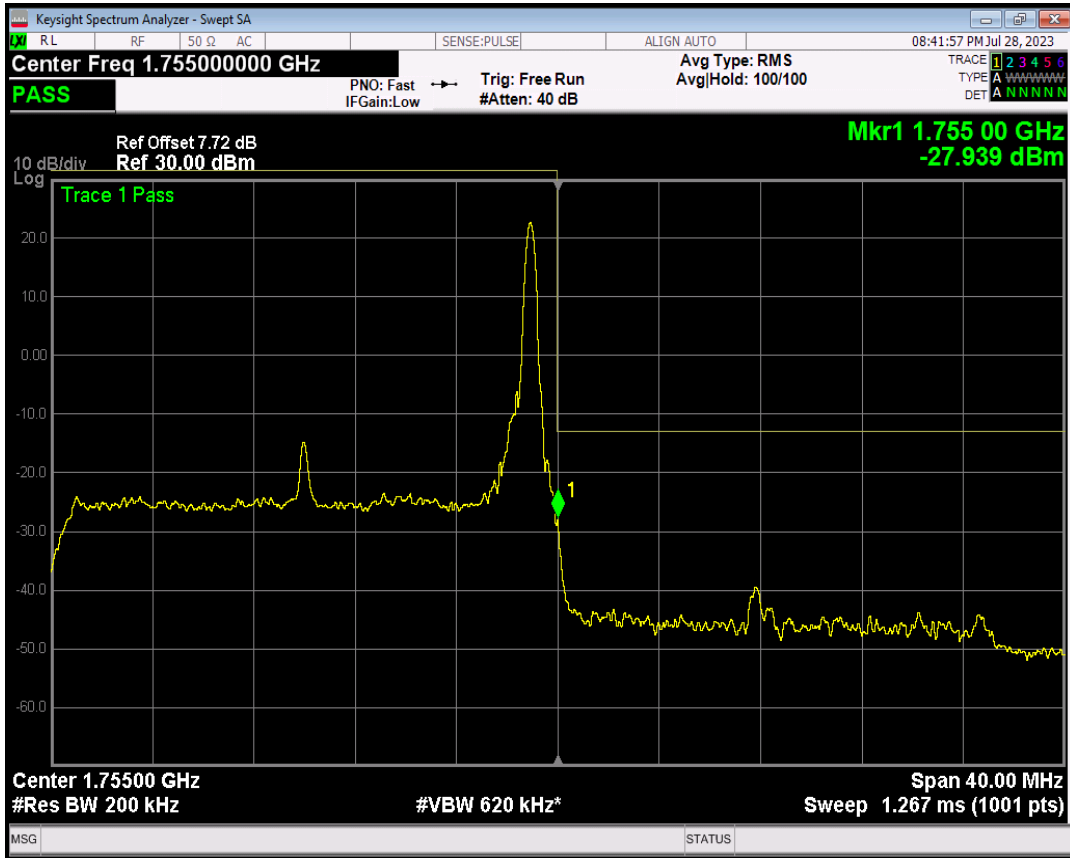

Band4 16QAM BW=20MHz Channel=20050 RB Size=1 Position=#Max

Band4 16QAM BW=20MHz Channel=20050 RB Size=100 Position=#0

Band4 QPSK BW=20MHz Channel=20300 RB Size=1 Position=#0

Band4 QPSK BW=20MHz Channel=20300 RB Size=1 Position=#Max

Band4 QPSK BW=20MHz Channel=20300 RB Size=100 Position=#0

Band4 16QAM BW=20MHz Channel=20300 RB Size=1 Position=#0

Band4 16QAM BW=20MHz Channel=20300 RB Size=1 Position=#Max

Band4 16QAM BW=20MHz Channel=20300 RB Size=100 Position=#0