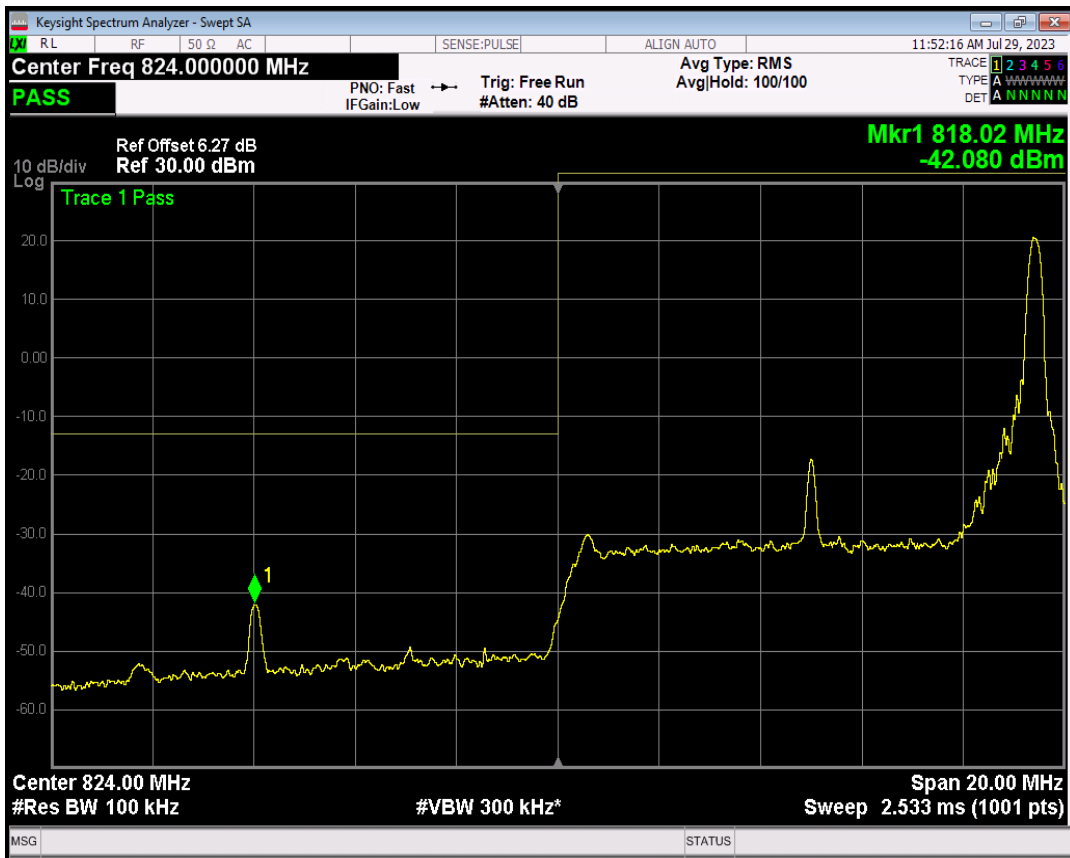

Band5 16QAM BW=10MHz Channel=20450 RB Size=1 Position=#Max

Band5 16QAM BW=10MHz Channel=20450 RB Size=50 Position=#0