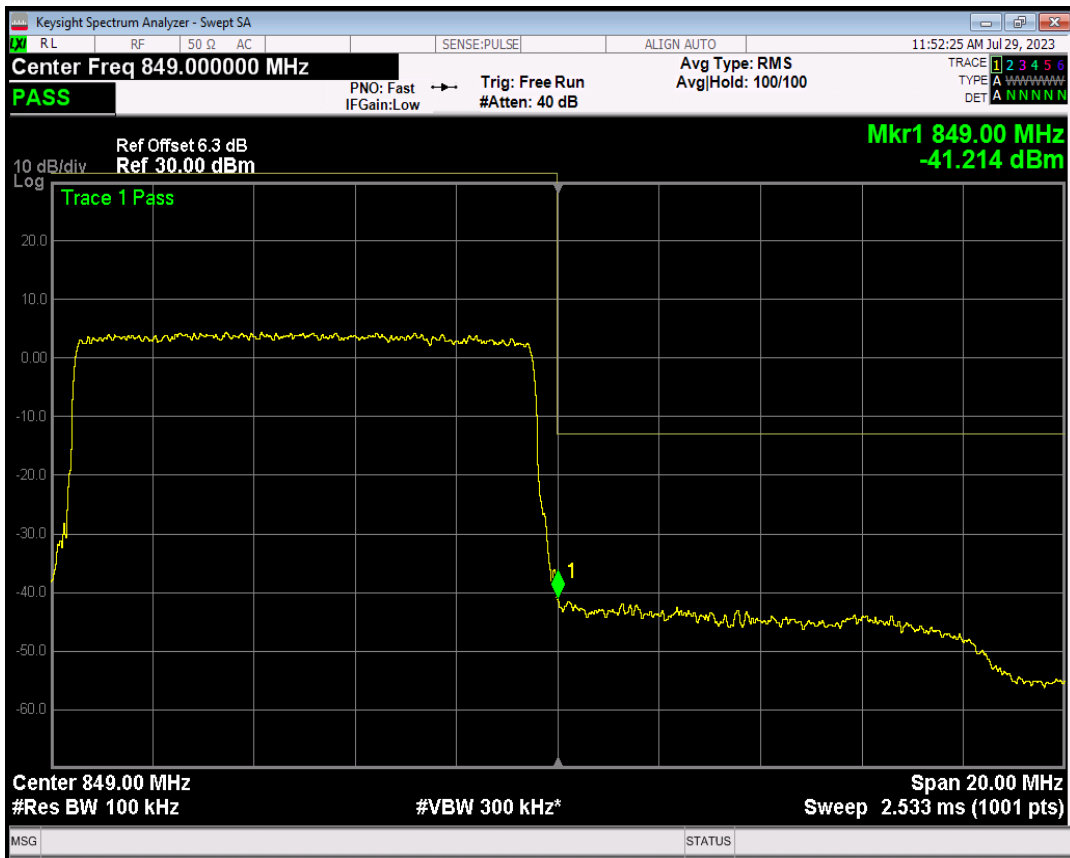

Band5 QPSK BW=10MHz Channel=20600 RB Size=50 Position=#0

Band5 16QAM BW=10MHz Channel=20600 RB Size=1 Position=#0