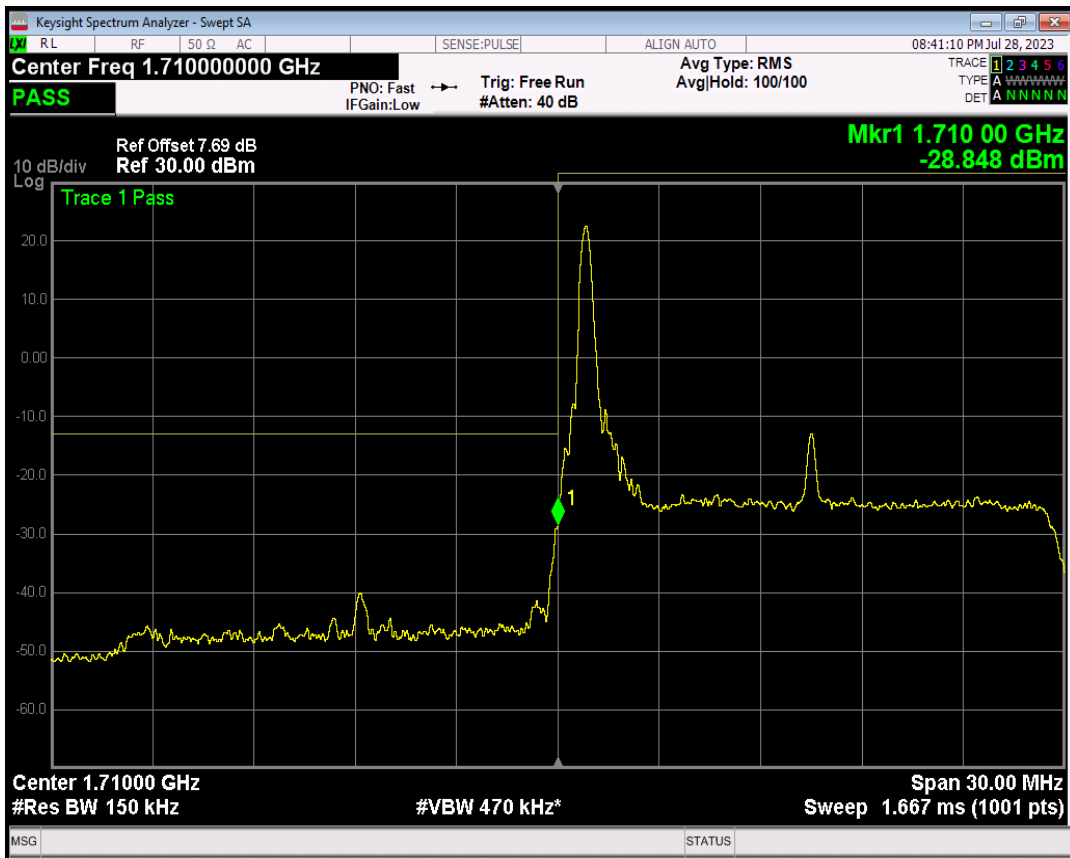

Band4 QPSK BW=15MHz Channel=20025 RB Size=1 Position=#0

Band4 QPSK BW=15MHz Channel=20025 RB Size=1 Position=#Max