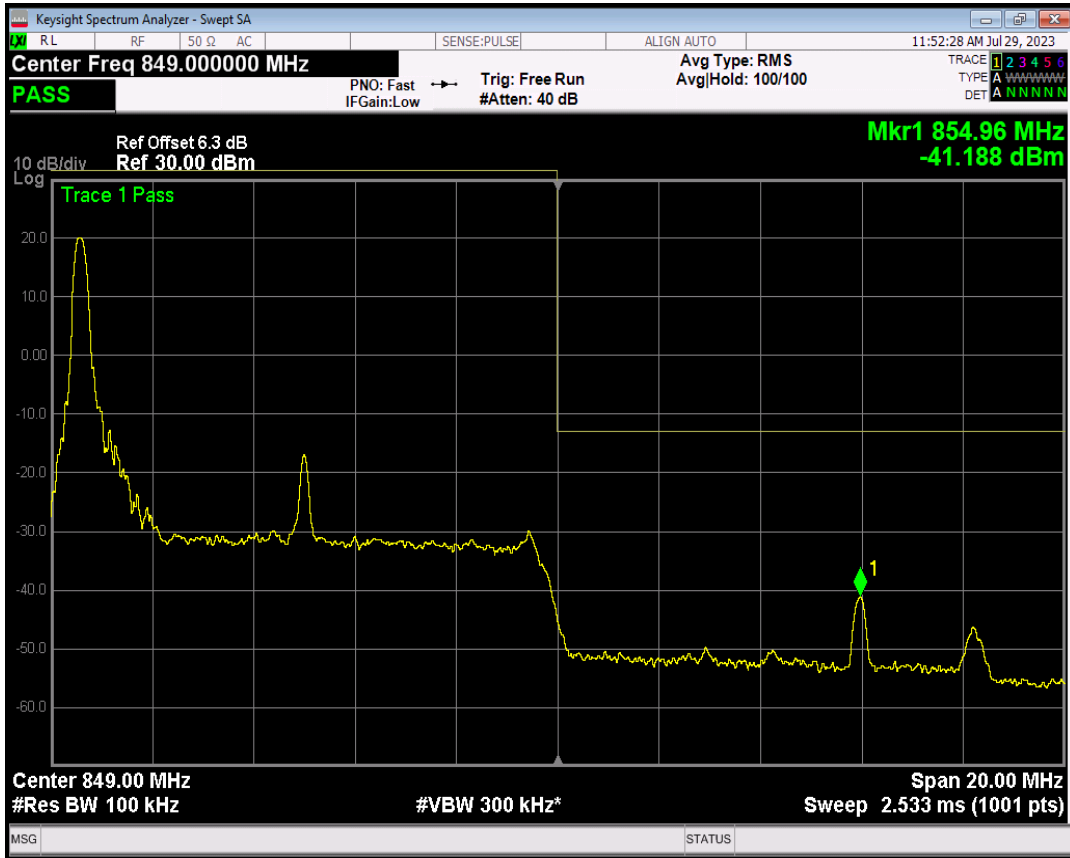

Band5 16QAM BW=10MHz Channel=20600 RB Size=1 Position=#0

Band5 16QAM BW=10MHz Channel=20600 RB Size=1 Position=#Max