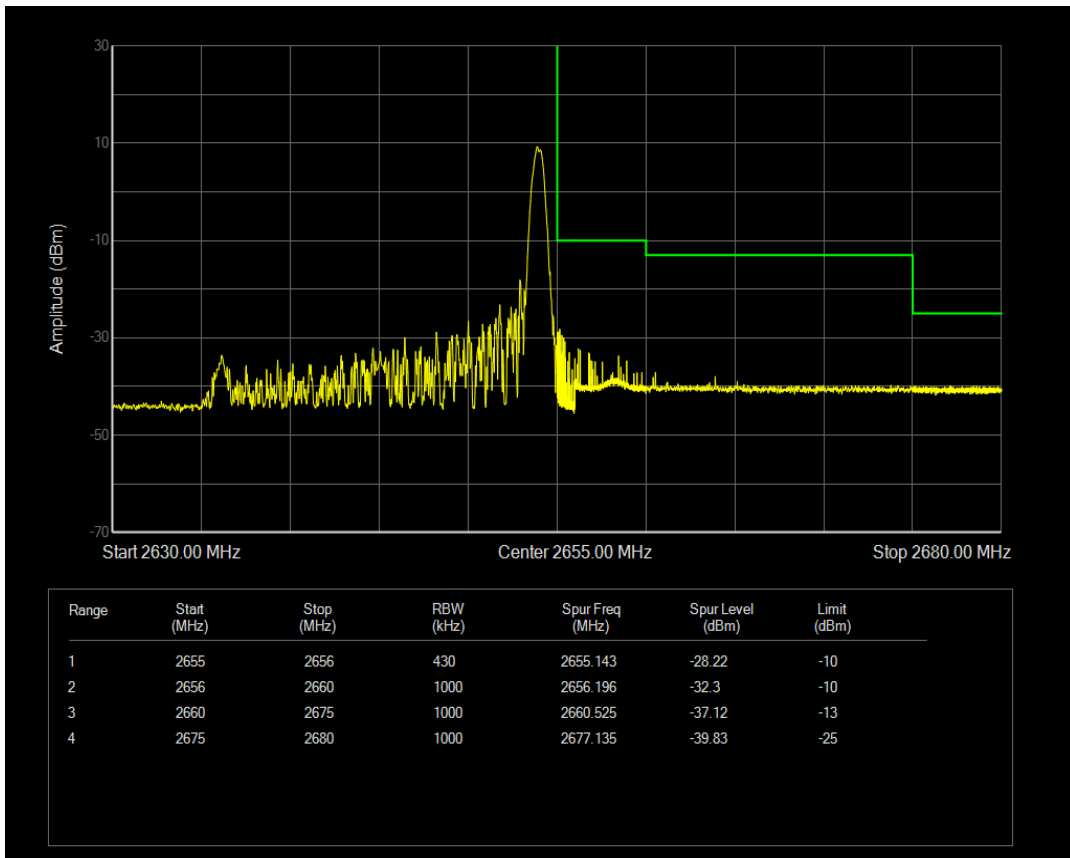

Band41(2535-2655) 16QAM BW=20MHz Channel=41140 RB Size=1 Position=#Max

Band41(2535-2655) 16QAM BW=20MHz Channel=41140 RB Size=100 Position=#0