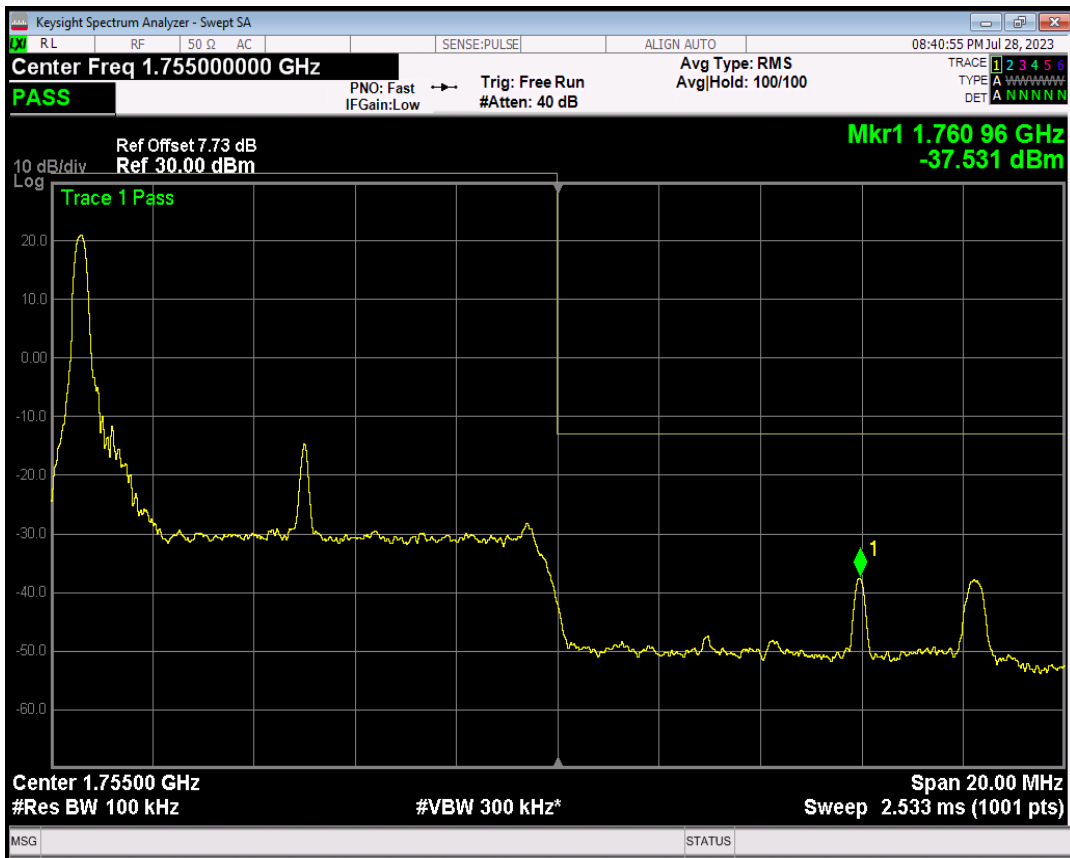

Band4 QPSK BW=10MHz Channel=20350 RB Size=1 Position=#0

Band4 QPSK BW=10MHz Channel=20350 RB Size=1 Position=#Max