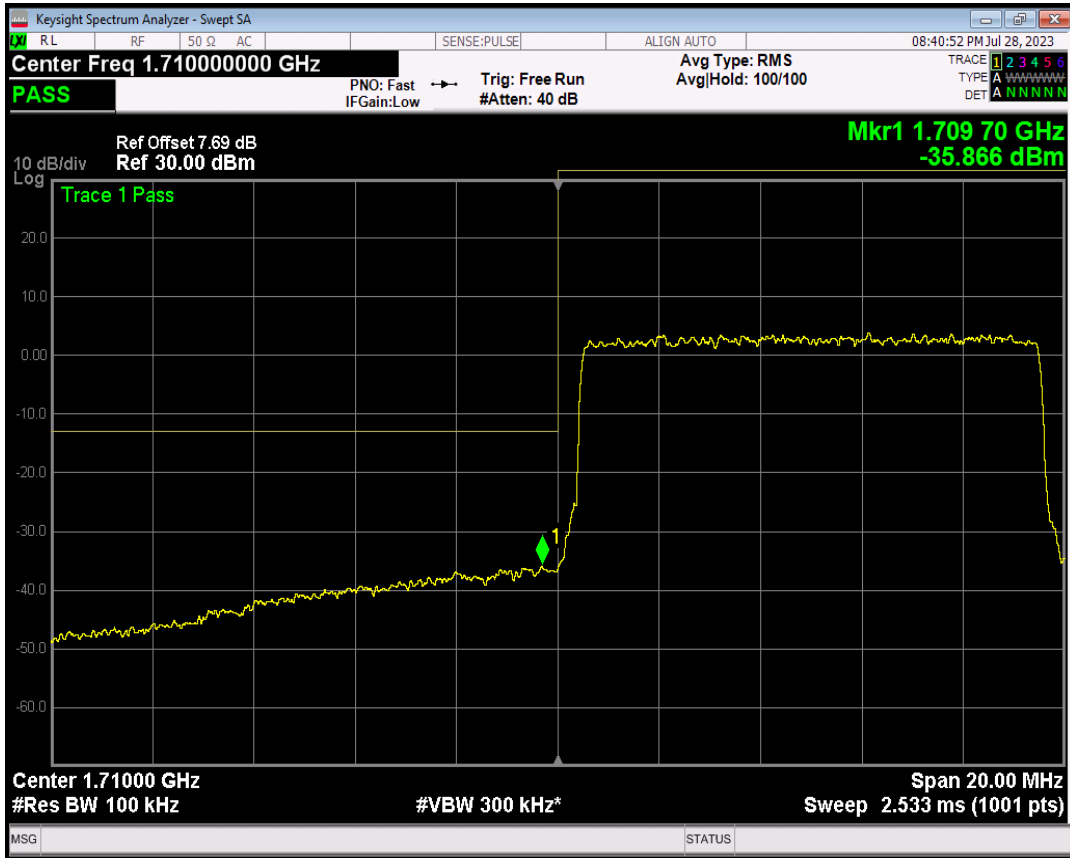

Band4 QPSK BW=10MHz Channel=20000 RB Size=1 Position=#0

Band4 QPSK BW=10MHz Channel=20000 RB Size=1 Position=#Max

Band4 QPSK BW=10MHz Channel=20000 RB Size=50 Position=#0

Band4 16QAM BW=10MHz Channel=20000 RB Size=1 Position=#0

Band4 16QAM BW=10MHz Channel=20000 RB Size=1 Position=#Max

Band4 16QAM BW=10MHz Channel=20000 RB Size=50 Position=#0

Band4 QPSK BW=10MHz Channel=20350 RB Size=1 Position=#0

Band4 QPSK BW=10MHz Channel=20350 RB Size=1 Position=#Max