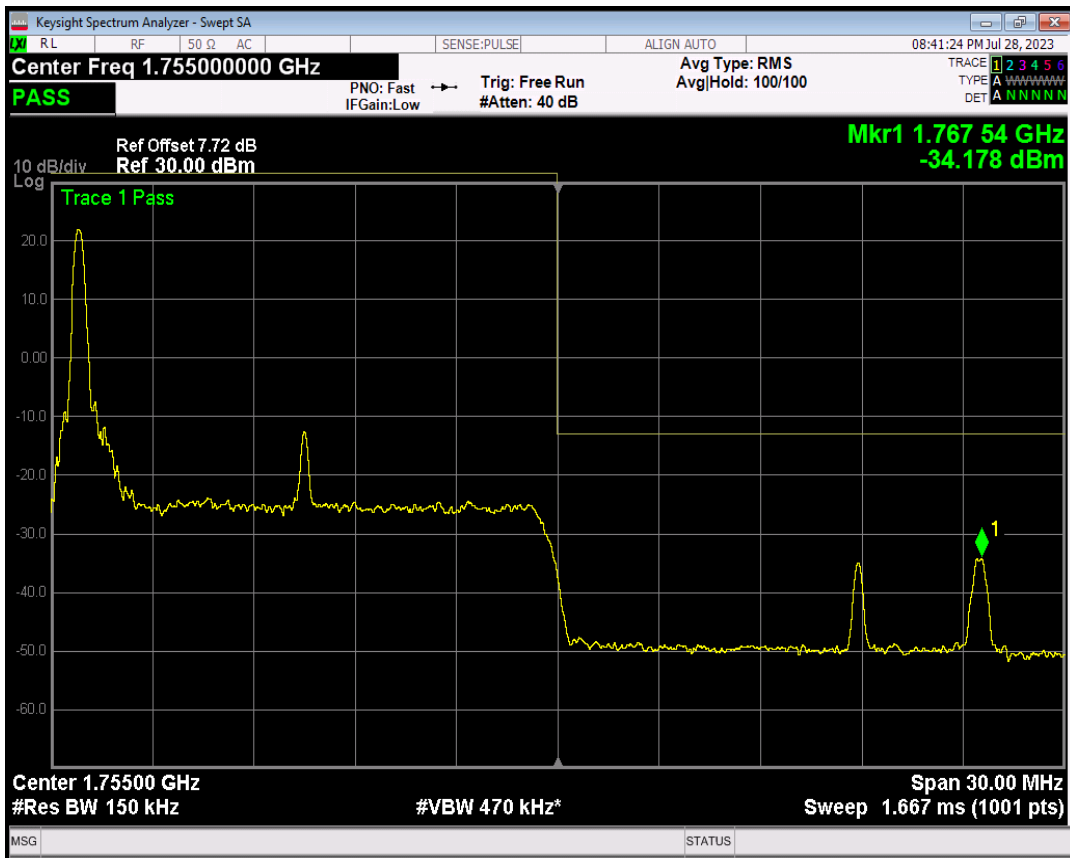

Band4 QPSK BW=15MHz Channel=20325 RB Size=1 Position=#0

Band4 QPSK BW=15MHz Channel=20325 RB Size=1 Position=#Max