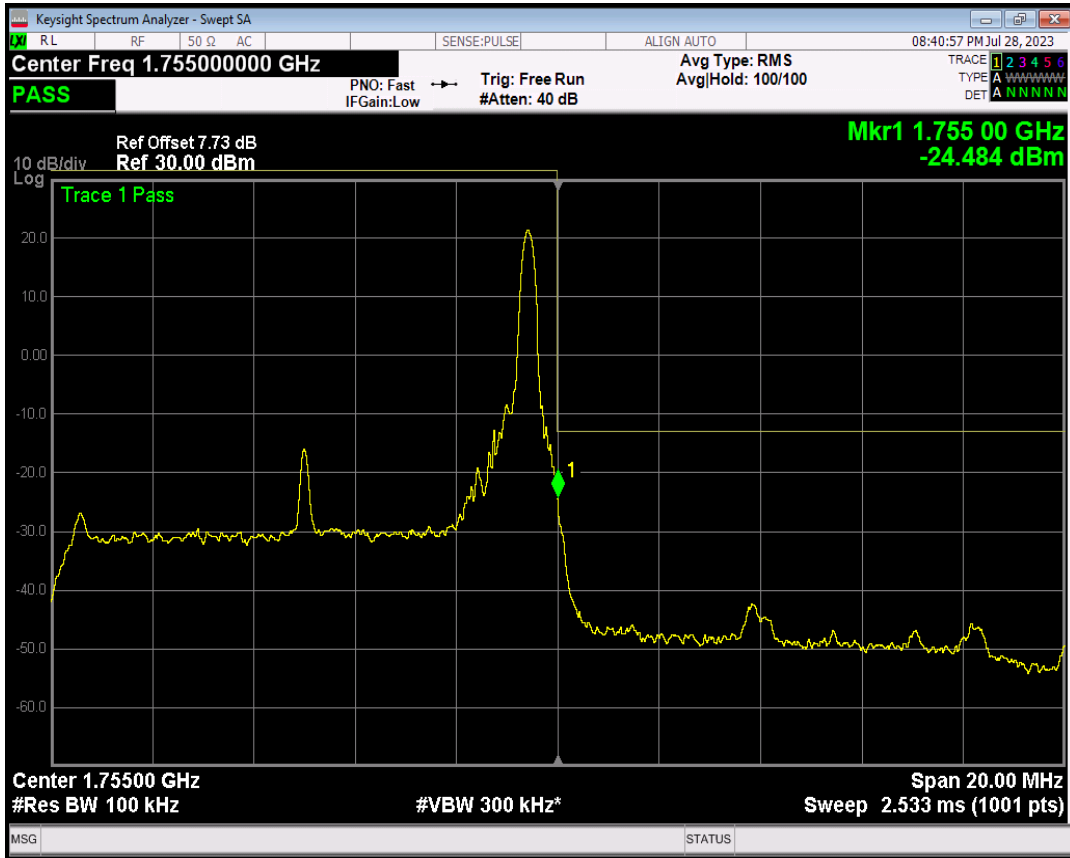

Band4 16QAM BW=10MHz Channel=20000 RB Size=1 Position=#Max

Band4 16QAM BW=10MHz Channel=20000 RB Size=50 Position=#0

Band4 QPSK BW=10MHz Channel=20350 RB Size=1 Position=#0

Band4 QPSK BW=10MHz Channel=20350 RB Size=1 Position=#Max