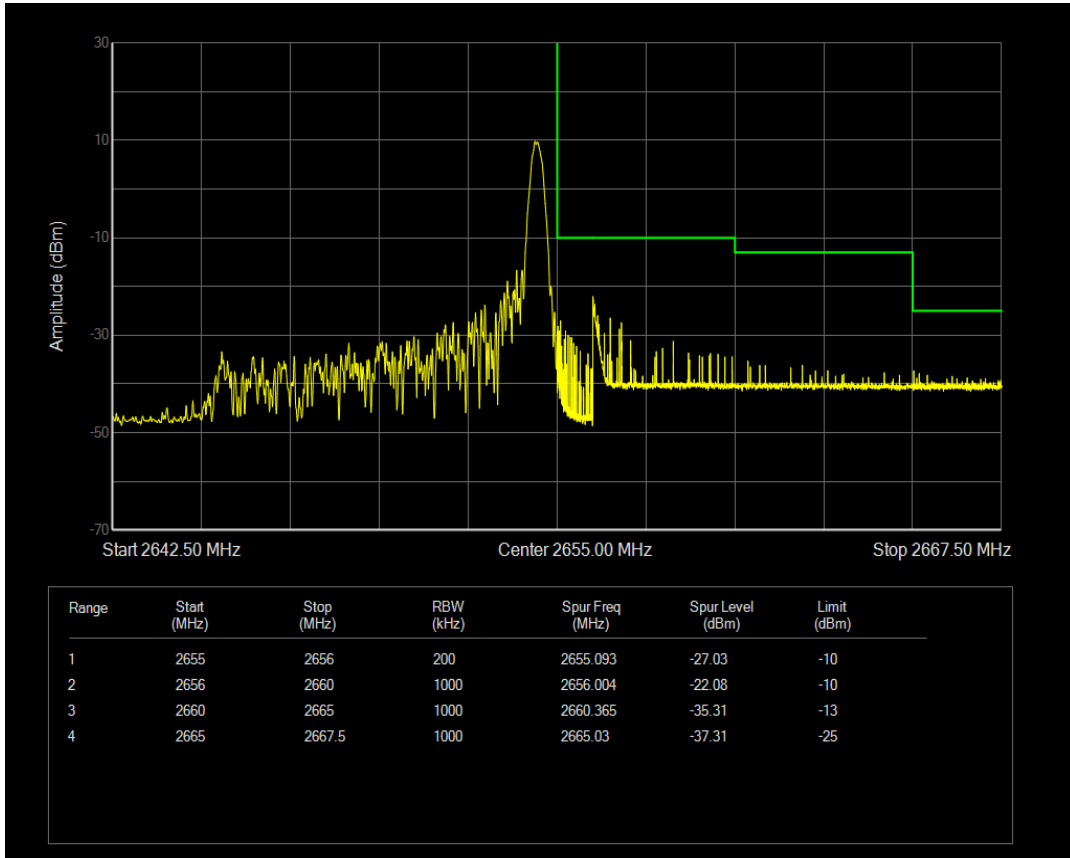

Band41(2535-2655) QPSK BW=10MHz Channel=41190 RB Size=1 Position=#Max

Band41(2535-2655) QPSK BW=10MHz Channel=41190 RB Size=50 Position=#0