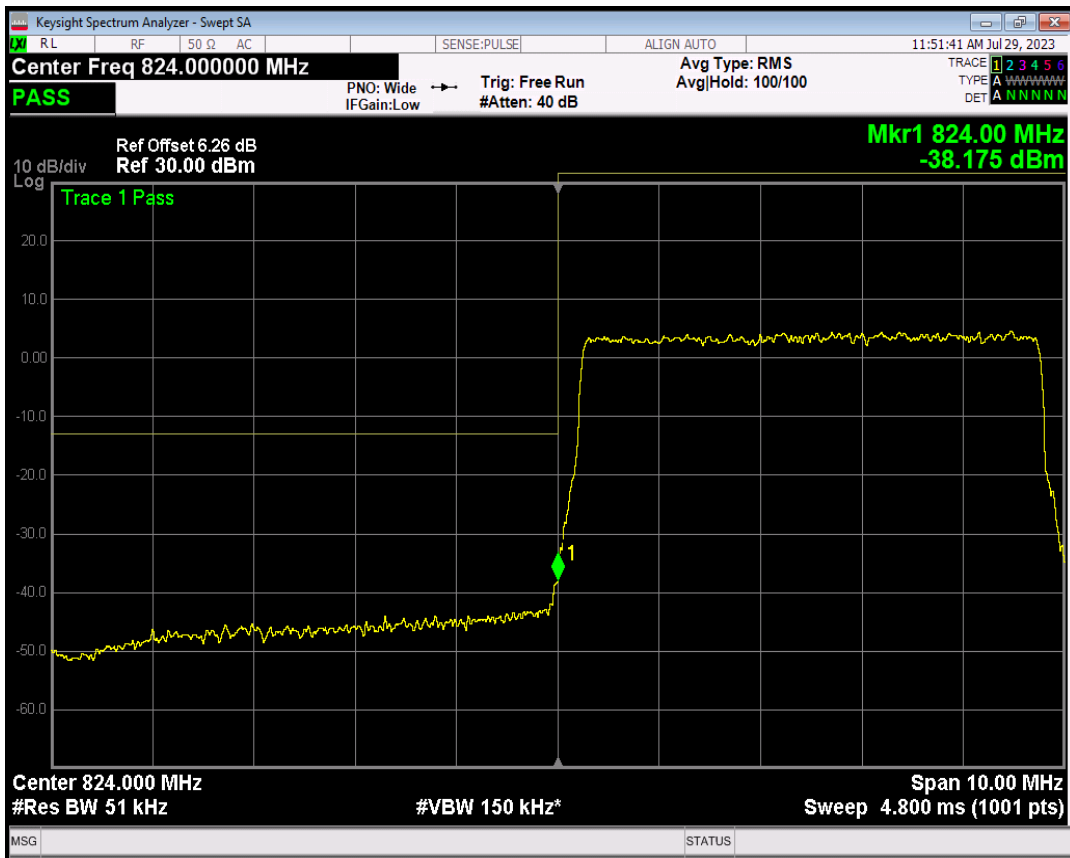

Band5 QPSK BW=5MHz Channel=20425 RB Size=25 Position=#0

Band5 16QAM BW=5MHz Channel=20425 RB Size=1 Position=#0