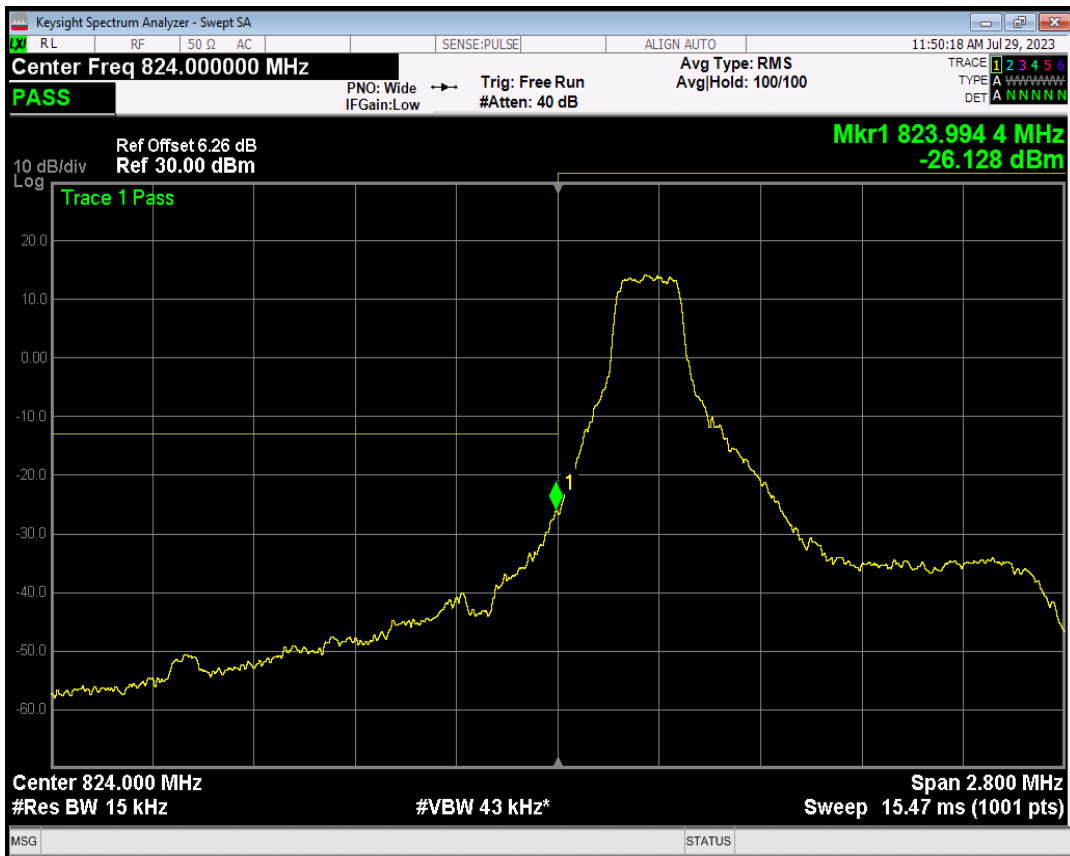

Band5 QPSK BW=1.4MHz Channel=20407 RB Size=1 Position=#0

Band5 QPSK BW=1.4MHz Channel=20407 RB Size=1 Position=#Max