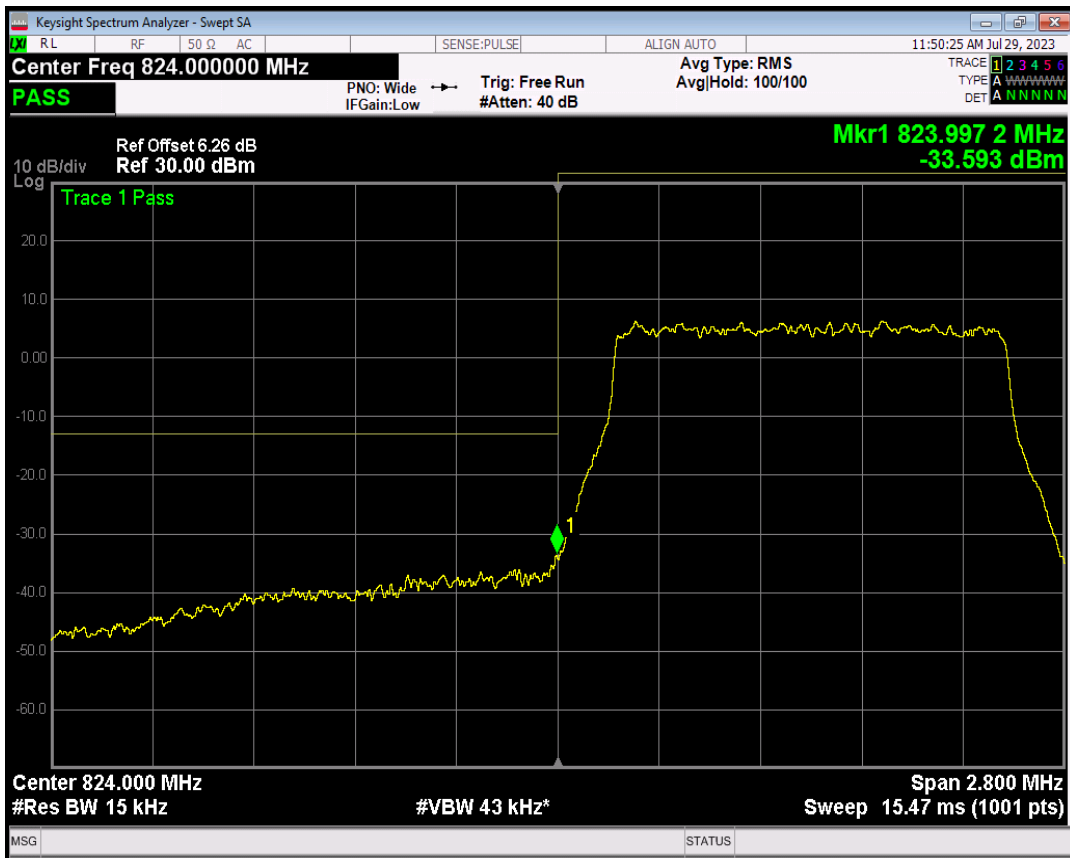

Band5 QPSK BW=1.4MHz Channel=20407 RB Size=6 Position=#0

Band5 16QAM BW=1.4MHz Channel=20407 RB Size=1 Position=#0