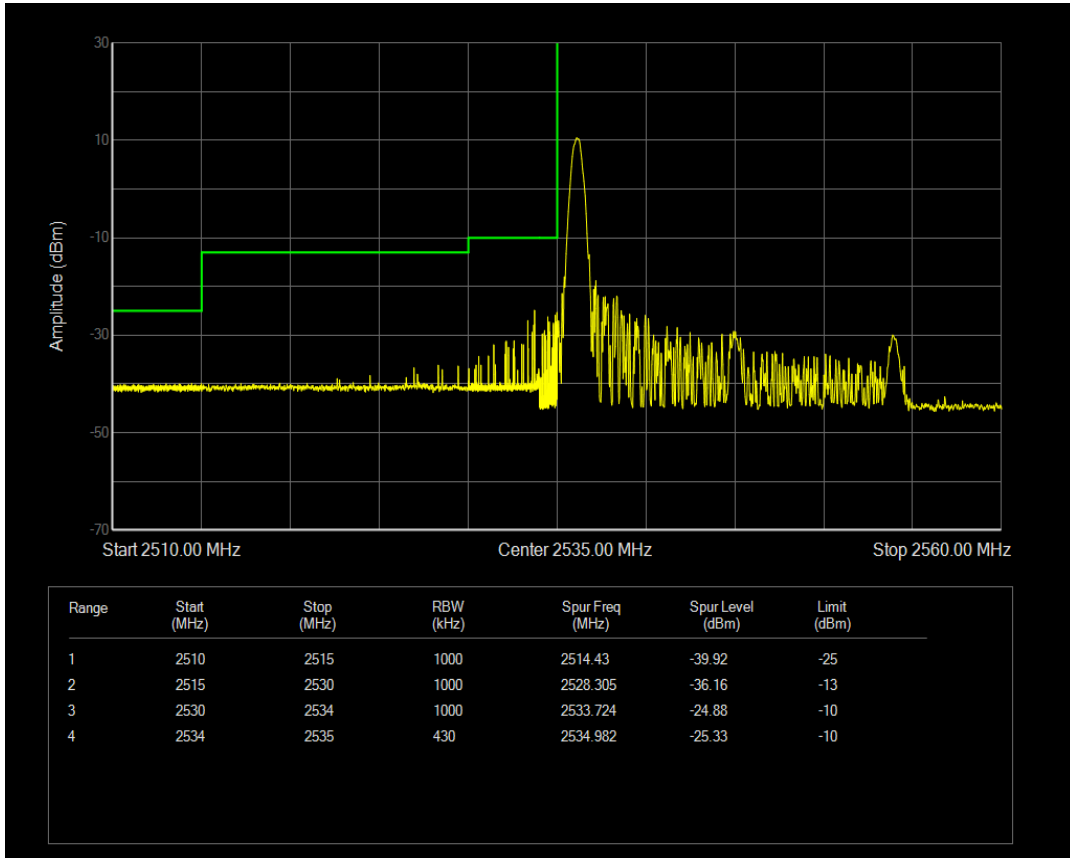

Band41(2535-2655) 16QAM BW=20MHz Channel=40140 RB Size=1 Position=#0

Band41(2535-2655) 16QAM BW=20MHz Channel=40140 RB Size=1 Position=#Max