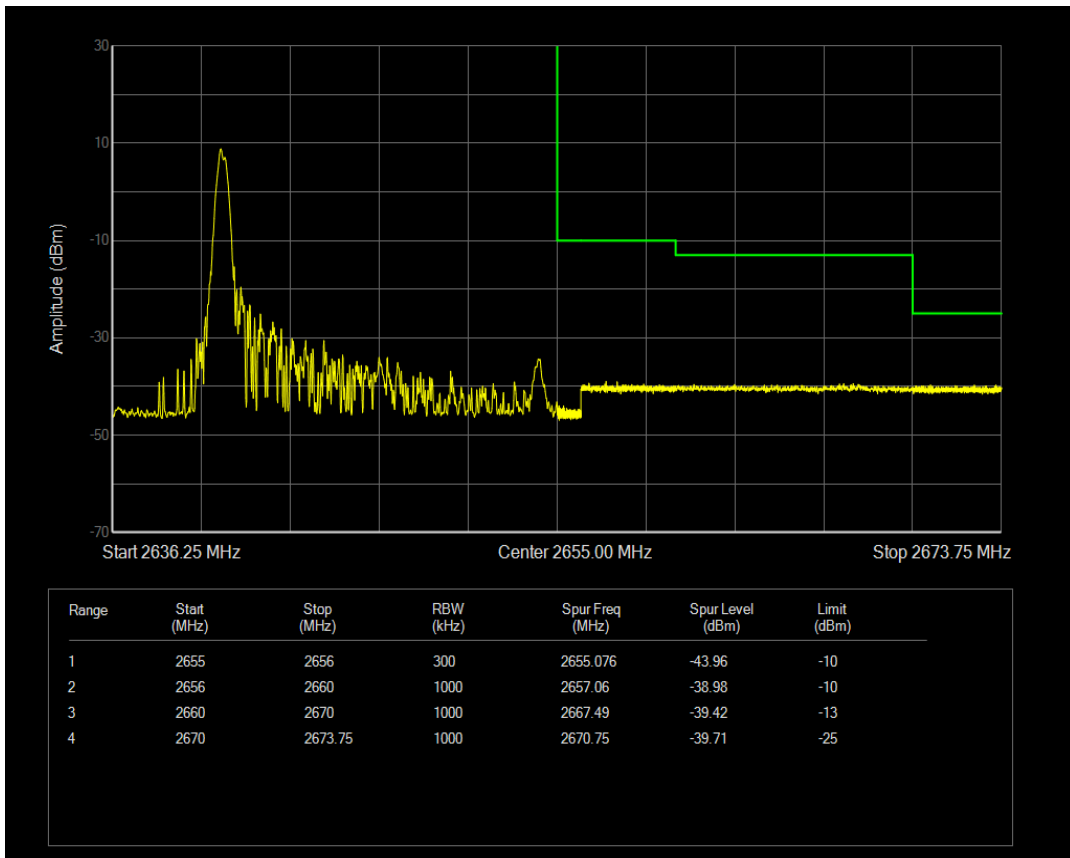

Band41(2535-2655) 16QAM BW=15MHz Channel=41165 RB Size=1 Position=#0

Band41(2535-2655) QPSK BW=15MHz Channel=41165 RB Size=75 Position=#0