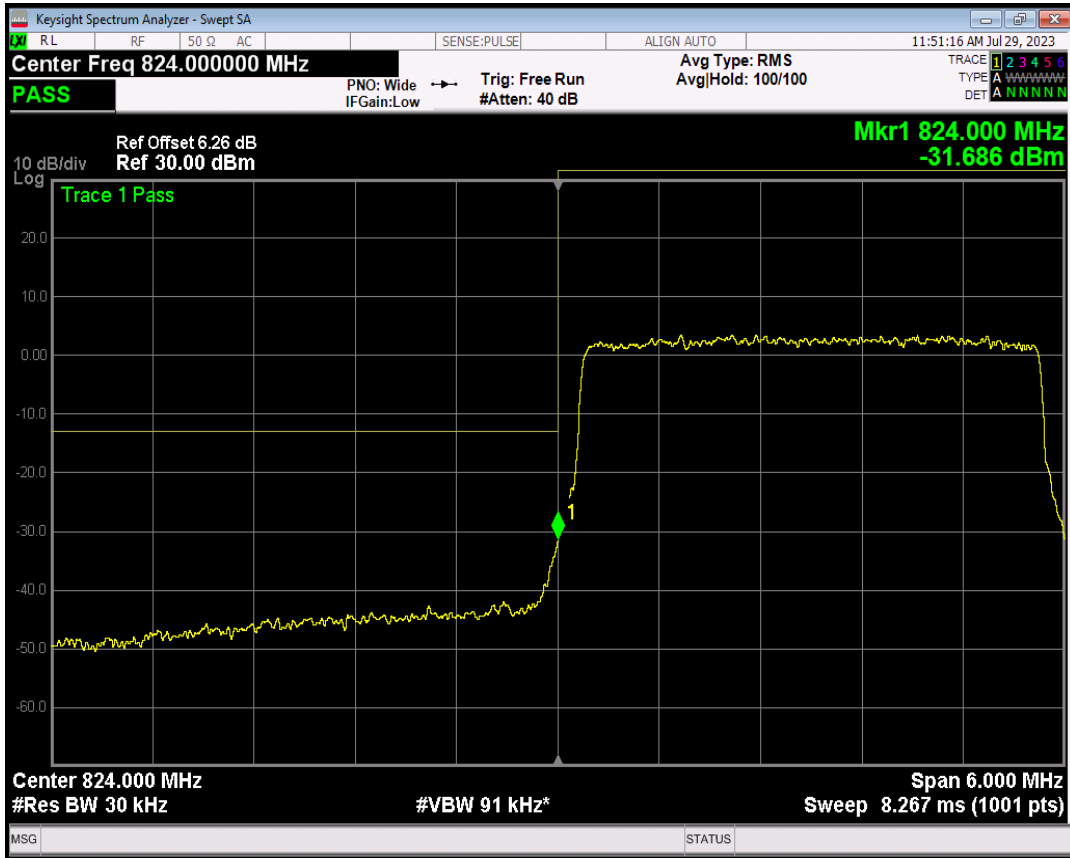

Band5 16QAM BW=3MHz Channel=20415 RB Size=15 Position=#0

Band5 QPSK BW=3MHz Channel=20635 RB Size=1 Position=#0