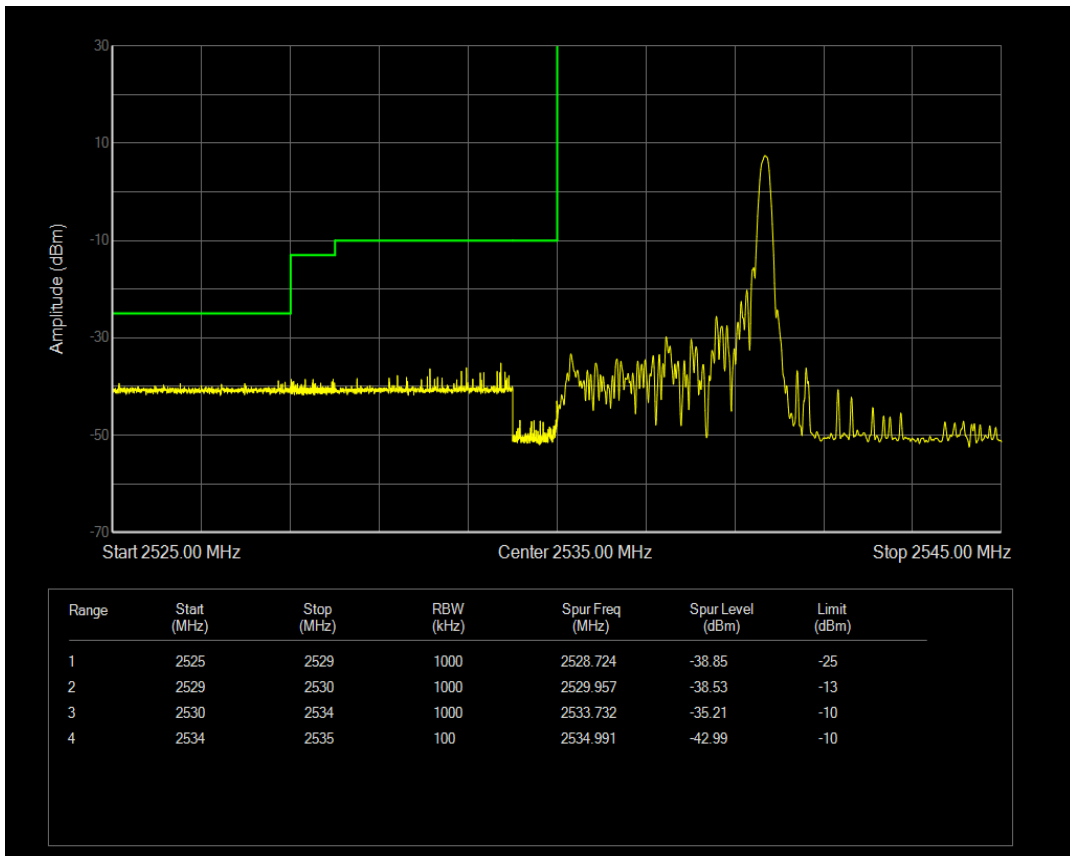

Band41(2535-2655) 16QAM BW=5MHz Channel=40065 RB Size=1 Position=#Max

Band41(2535-2655) 16QAM BW=5MHz Channel=40065 RB Size=25 Position=#0