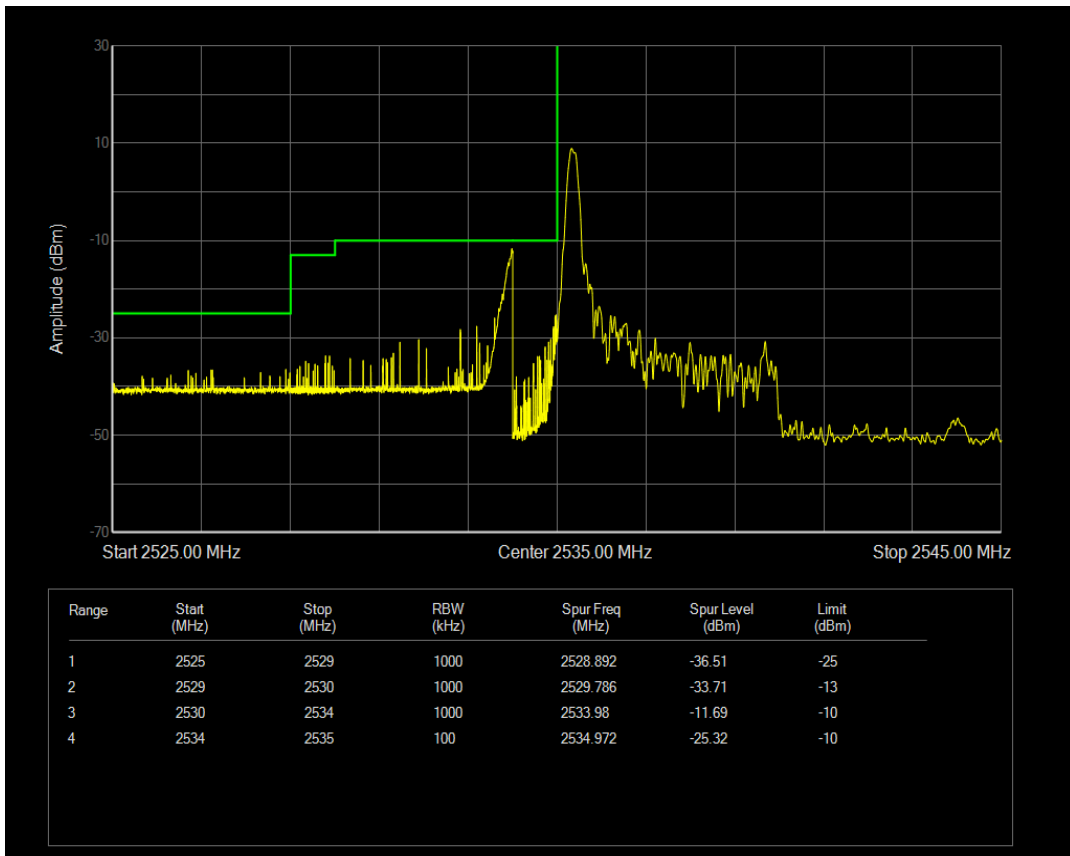

Band41(2535-2655) QPSK BW=5MHz Channel=40065 RB Size=1 Position=#0

Band41(2535-2655) QPSK BW=5MHz Channel=40065 RB Size=1 Position=#Max