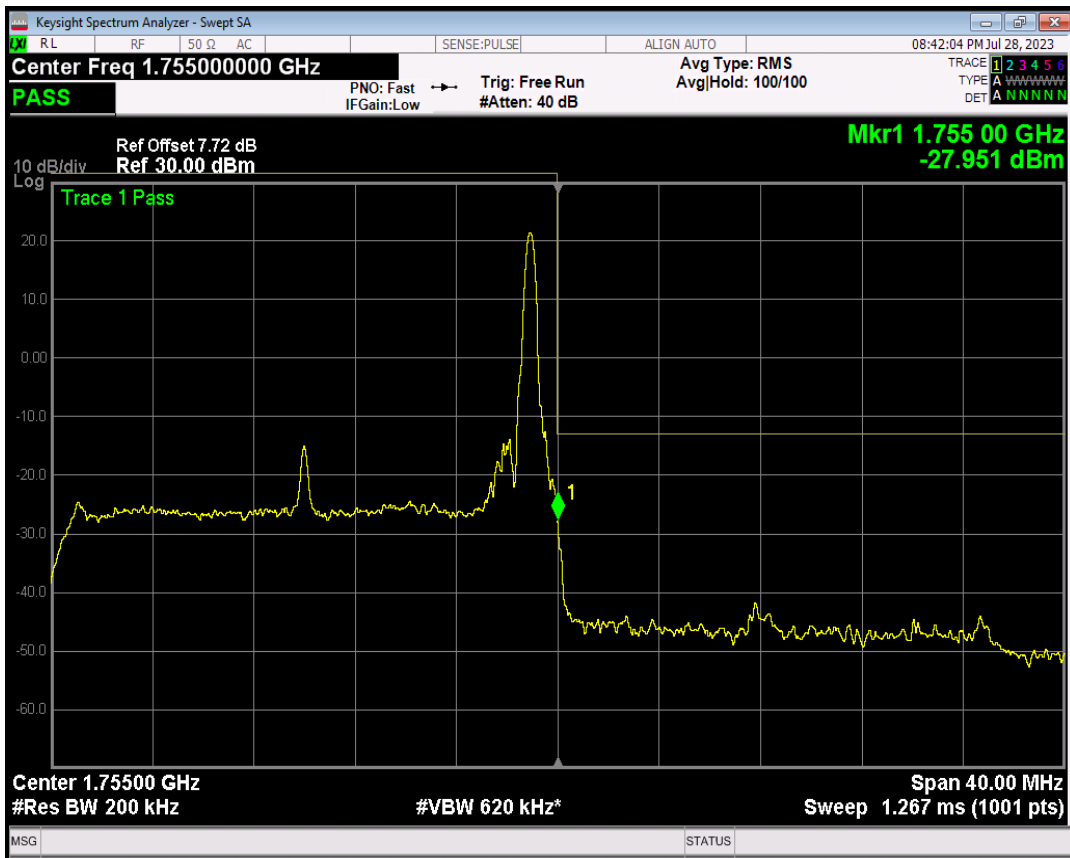

Band4 16QAM BW=20MHz Channel=20050 RB Size=1 Position=#Max

Band4 16QAM BW=20MHz Channel=20050 RB Size=100 Position=#0

Band4 QPSK BW=20MHz Channel=20300 RB Size=1 Position=#0

Band4 QPSK BW=20MHz Channel=20300 RB Size=1 Position=#Max

Band4 QPSK BW=20MHz Channel=20300 RB Size=100 Position=#0

Band4 16QAM BW=20MHz Channel=20300 RB Size=1 Position=#0

Band4 16QAM BW=20MHz Channel=20300 RB Size=1 Position=#Max

Band4 16QAM BW=20MHz Channel=20300 RB Size=100 Position=#0