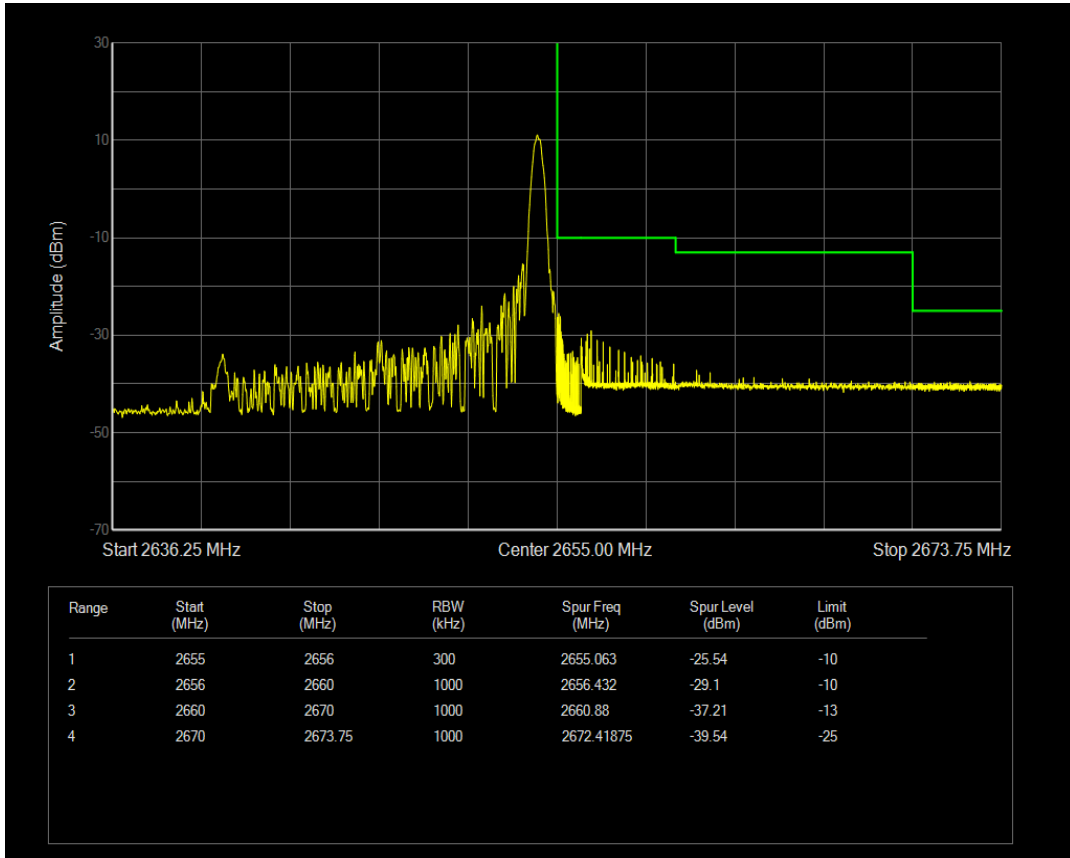

Band41(2535-2655) QPSK BW=15MHz Channel=41165 RB Size=1 Position=#Max

Band41(2535-2655) 16QAM BW=15MHz Channel=41165 RB Size=1 Position=#0