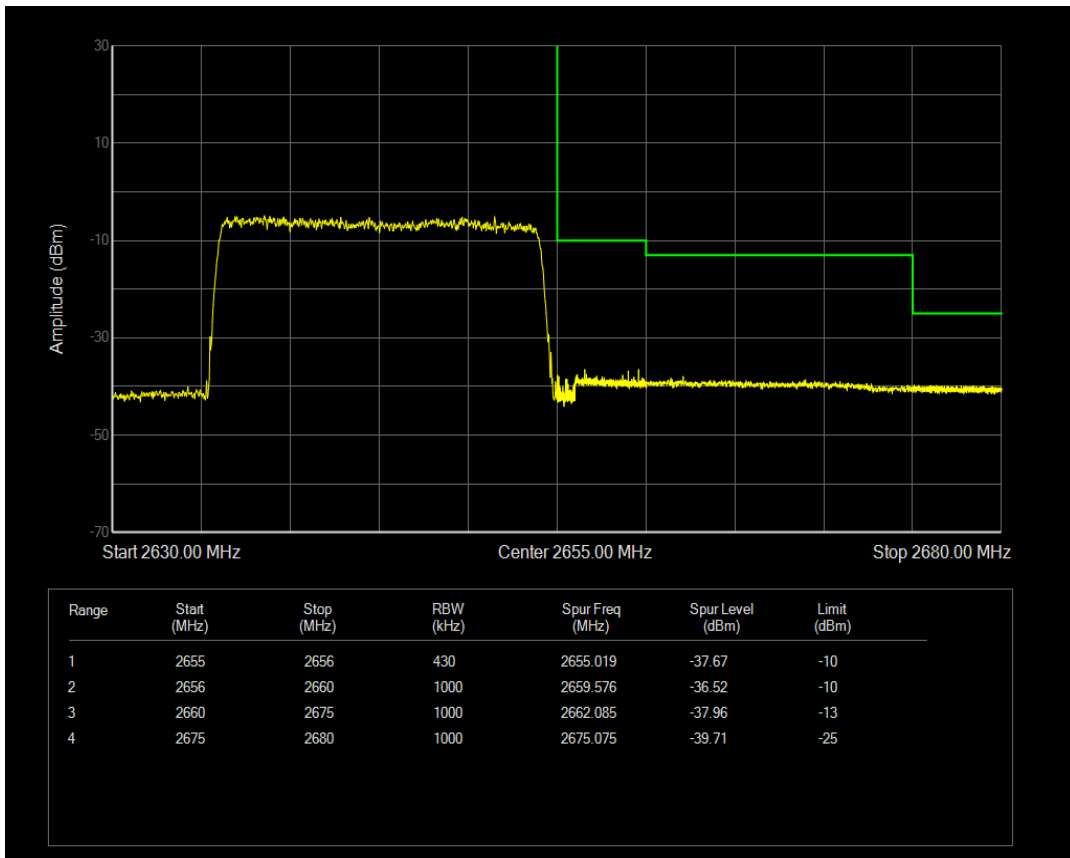

Band41(2535-2655) QPSK BW=20MHz Channel=41140 RB Size=100 Position=#0

Band41(2535-2655) 16QAM BW=20MHz Channel=41140 RB Size=1 Position=#0