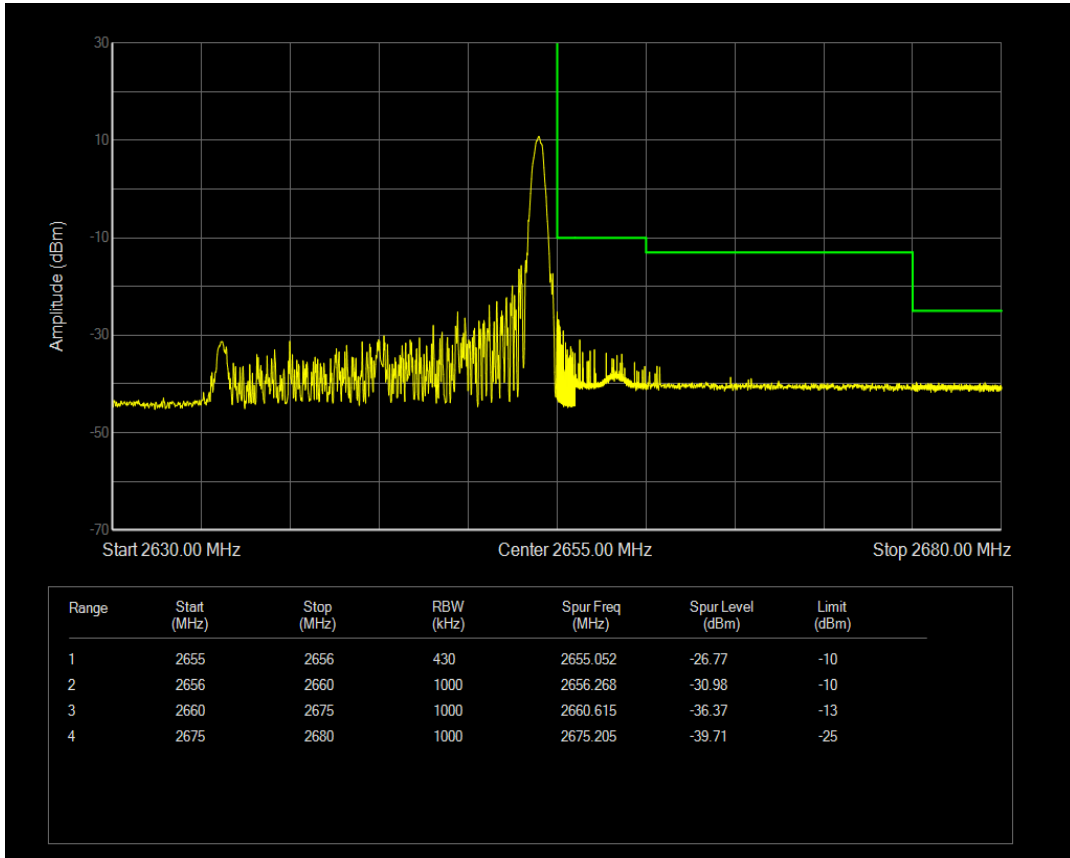

Band41(2535-2655) QPSK BW=20MHz Channel=41140 RB Size=1 Position=#Max

Band41(2535-2655) QPSK BW=20MHz Channel=41140 RB Size=100 Position=#0