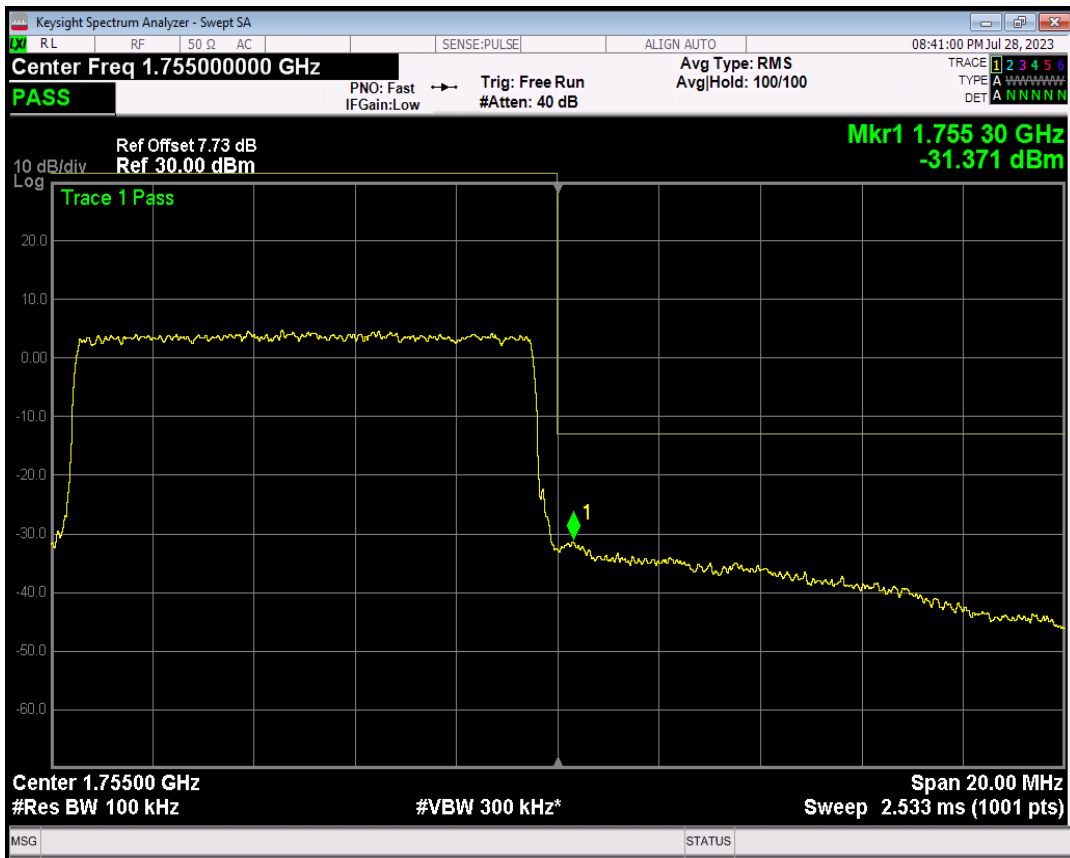

Band4 QPSK BW=10MHz Channel=20350 RB Size=50 Position=#0

Band4 16QAM BW=10MHz Channel=20350 RB Size=1 Position=#0