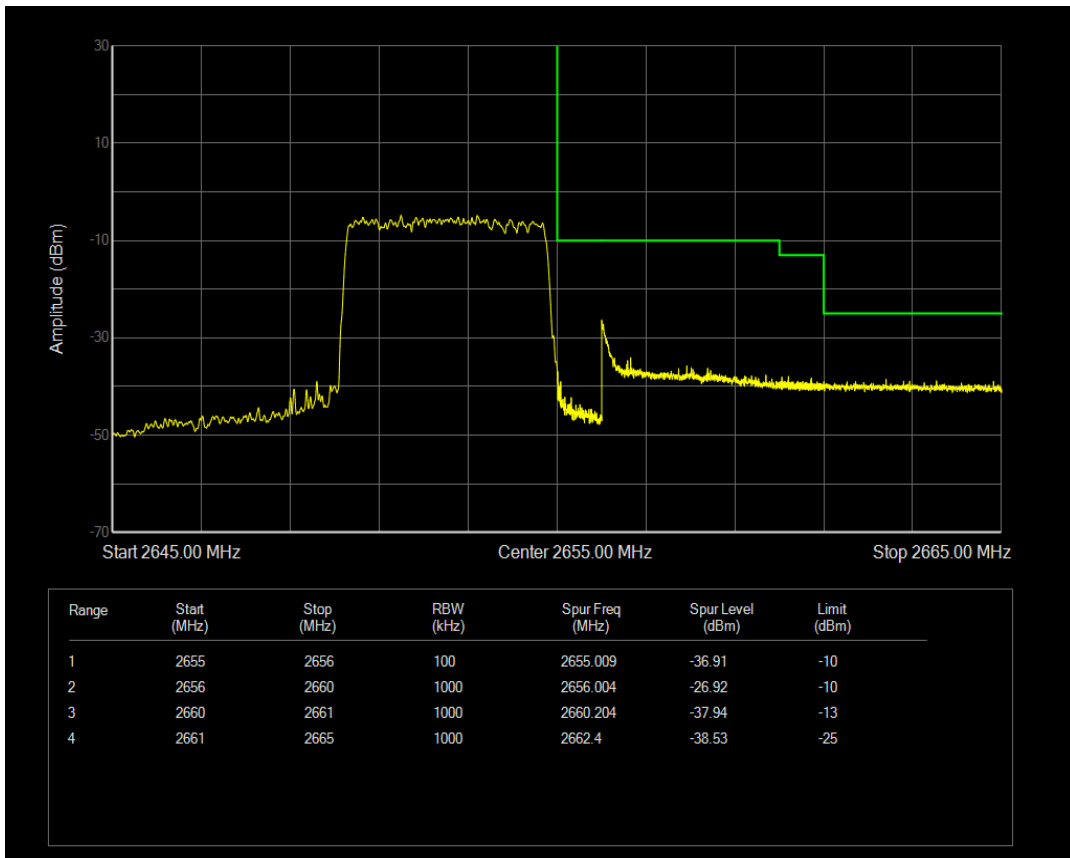

Band41(2535-2655) QPSK BW=5MHz Channel=41215 RB Size=1 Position=#0

Band41(2535-2655) QPSK BW=5MHz Channel=41215 RB Size=1 Position=#Max

Band41(2535-2655) QPSK BW=5MHz Channel=41215 RB Size=25 Position=#0