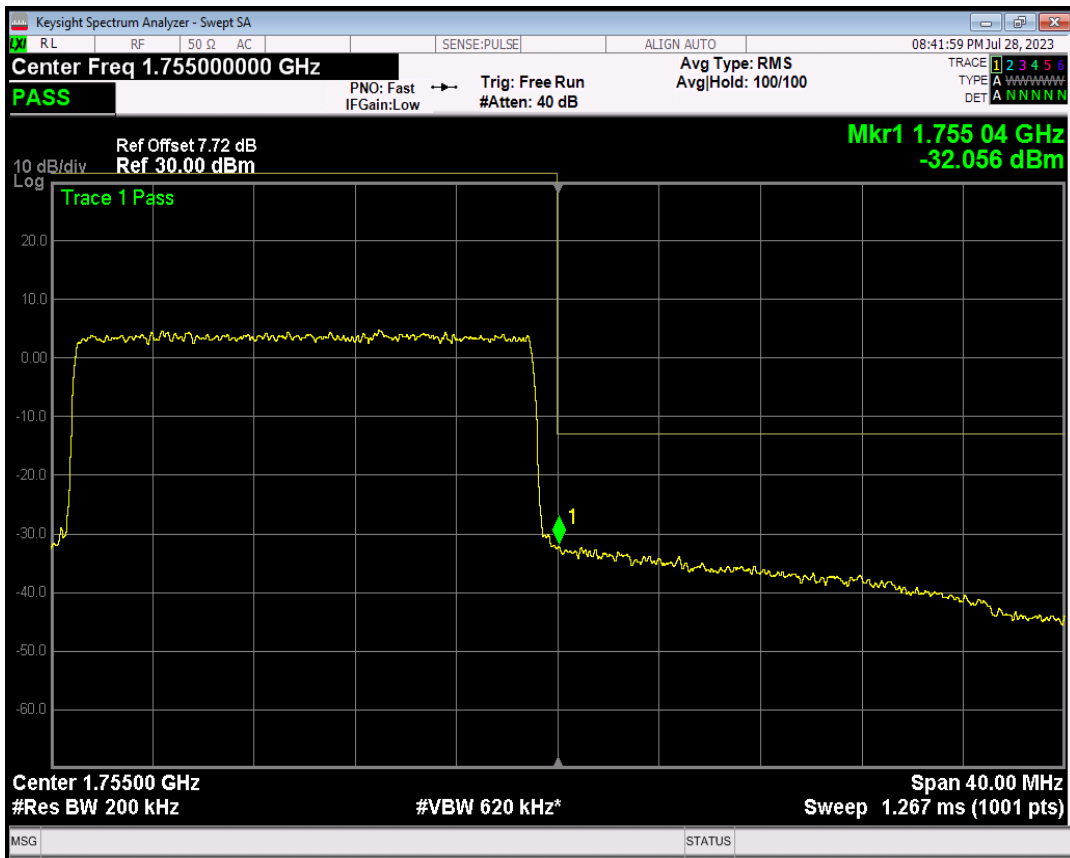

Band4 16QAM BW=20MHz Channel=20050 RB Size=1 Position=#Max

Band4 16QAM BW=20MHz Channel=20050 RB Size=100 Position=#0

Band4 QPSK BW=20MHz Channel=20300 RB Size=1 Position=#0

Band4 QPSK BW=20MHz Channel=20300 RB Size=1 Position=#Max

Band4 QPSK BW=20MHz Channel=20300 RB Size=100 Position=#0

Band4 16QAM BW=20MHz Channel=20300 RB Size=1 Position=#0

Band4 16QAM BW=20MHz Channel=20300 RB Size=1 Position=#Max

Band4 16QAM BW=20MHz Channel=20300 RB Size=100 Position=#0