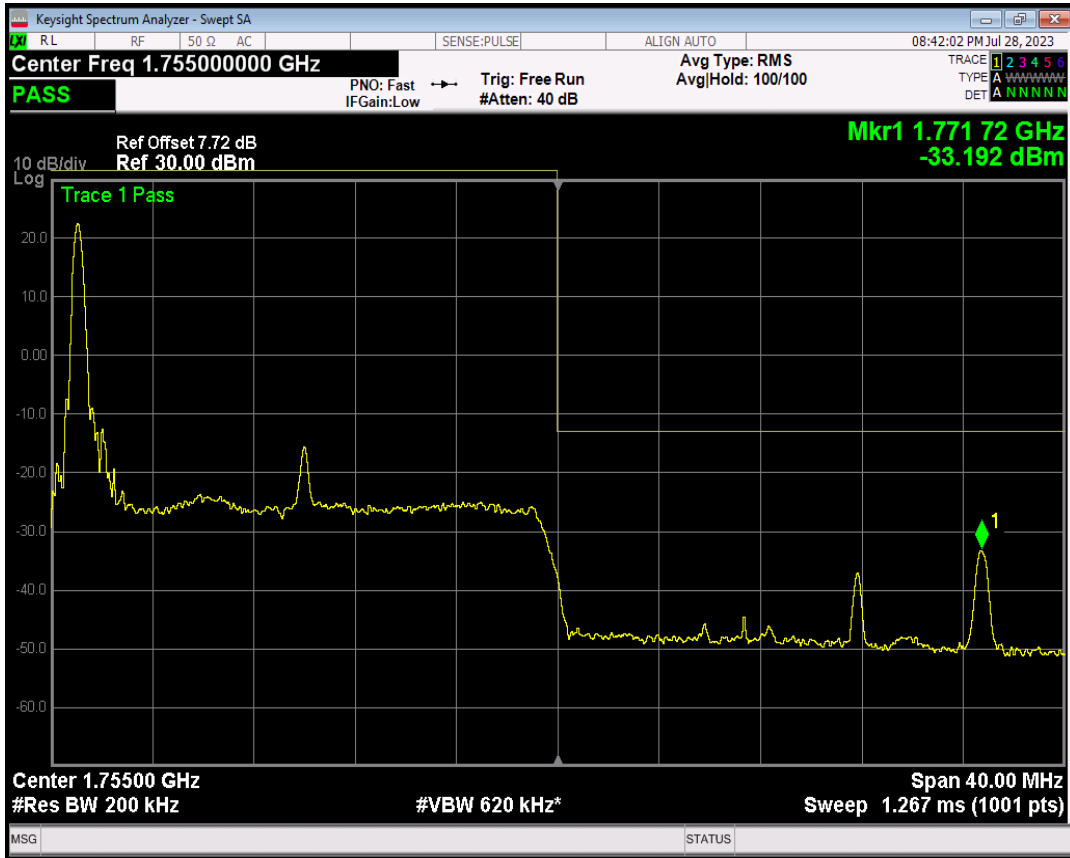

Band4 16QAM BW=20MHz Channel=20050 RB Size=1 Position=#Max

Band4 16QAM BW=20MHz Channel=20050 RB Size=100 Position=#0

Band4 QPSK BW=20MHz Channel=20300 RB Size=1 Position=#0

Band4 QPSK BW=20MHz Channel=20300 RB Size=1 Position=#Max

Band4 QPSK BW=20MHz Channel=20300 RB Size=100 Position=#0

Band4 16QAM BW=20MHz Channel=20300 RB Size=1 Position=#0

Band4 16QAM BW=20MHz Channel=20300 RB Size=1 Position=#Max

Band4 16QAM BW=20MHz Channel=20300 RB Size=100 Position=#0