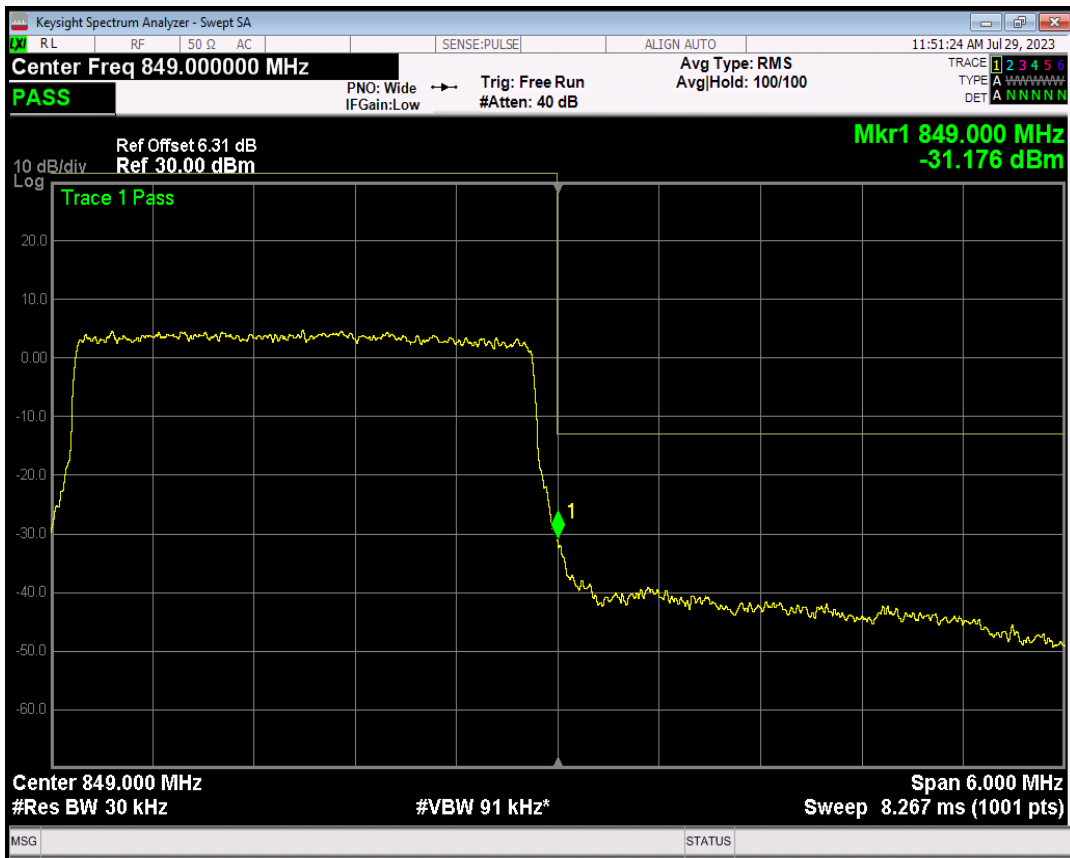

Band5 QPSK BW=3MHz Channel=20635 RB Size=15 Position=#0

Band5 16QAM BW=3MHz Channel=20635 RB Size=1 Position=#0