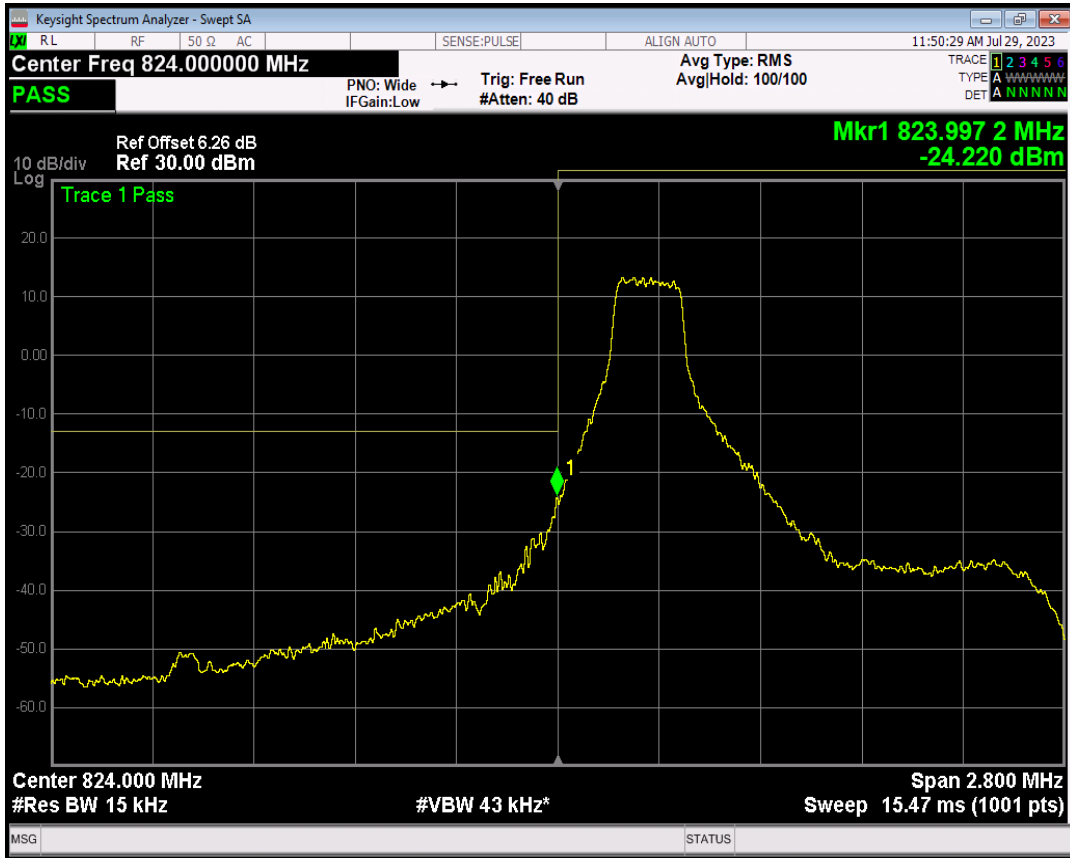

Band5 QPSK BW=1.4MHz Channel=20407 RB Size=1 Position=#0

Band5 QPSK BW=1.4MHz Channel=20407 RB Size=1 Position=#Max

Band5 QPSK BW=1.4MHz Channel=20407 RB Size=6 Position=#0

Band5 16QAM BW=1.4MHz Channel=20407 RB Size=1 Position=#0