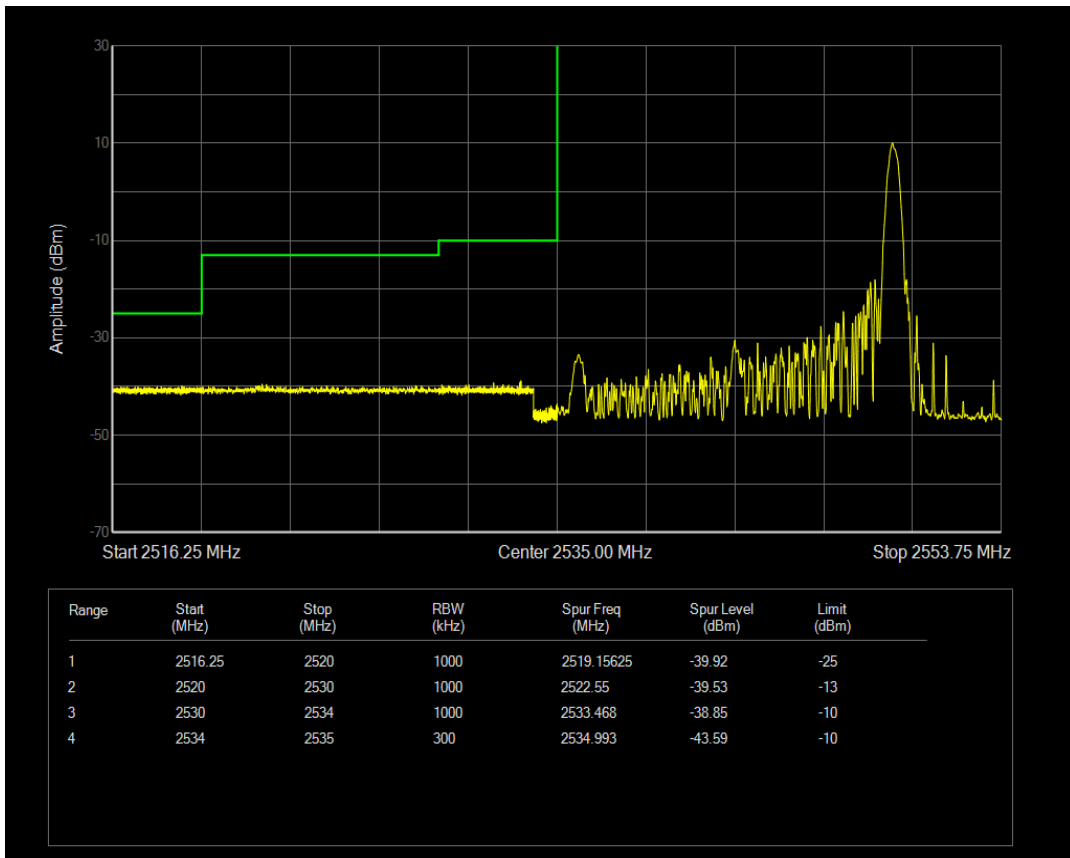

Band41(2535-2655) 16QAM BW=15MHz Channel=40115 RB Size=1 Position=#Max

Band41(2535-2655) 16QAM BW=15MHz Channel=40115 RB Size=75 Position=#0