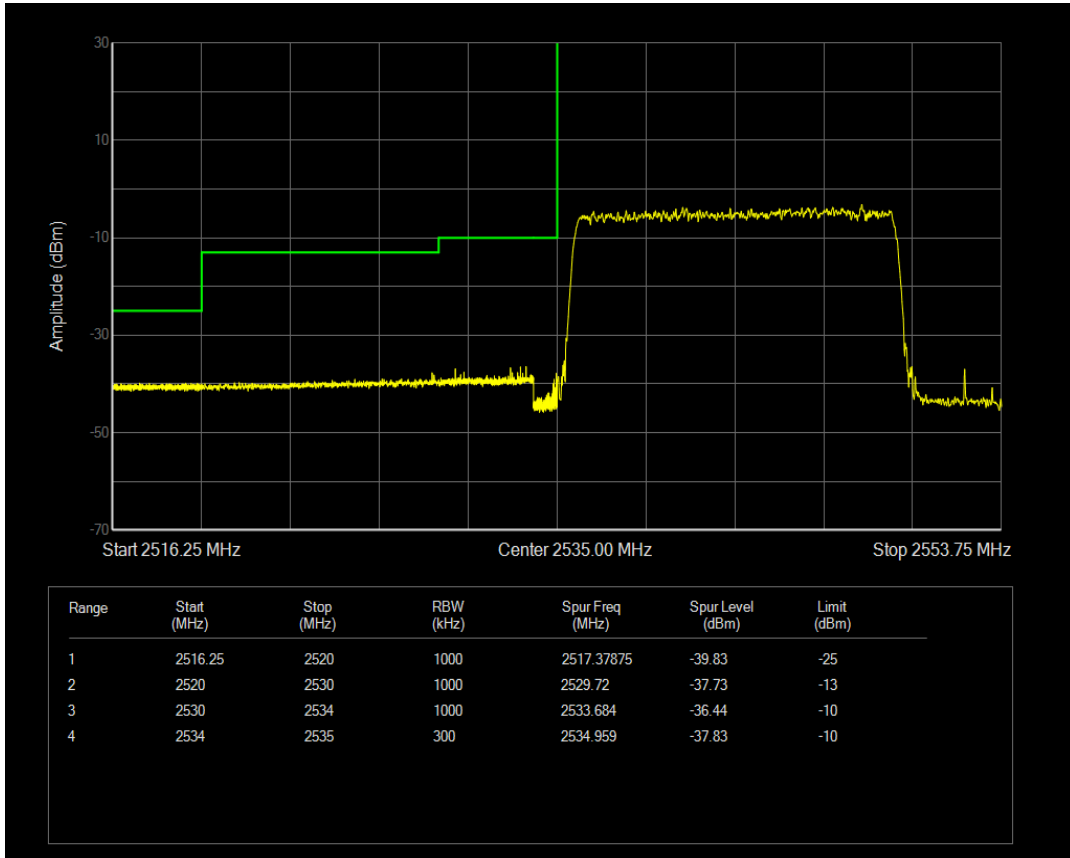

Band41(2535-2655) 16QAM BW=15MHz Channel=40115 RB Size=75 Position=#0

Band41(2535-2655) QPSK BW=15MHz Channel=41165 RB Size=1 Position=#0