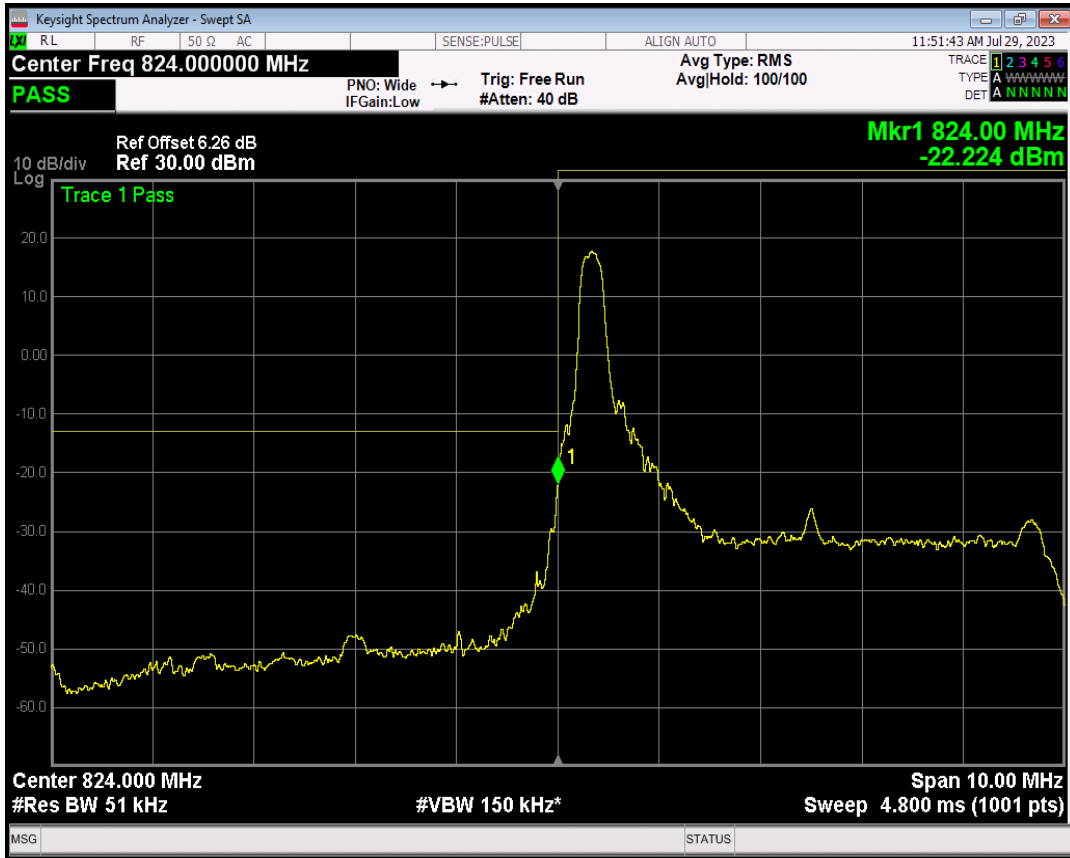

Band5 QPSK BW=5MHz Channel=20425 RB Size=1 Position=#0

Band5 QPSK BW=5MHz Channel=20425 RB Size=1 Position=#Max

Band5 QPSK BW=5MHz Channel=20425 RB Size=25 Position=#0

Band5 16QAM BW=5MHz Channel=20425 RB Size=1 Position=#0