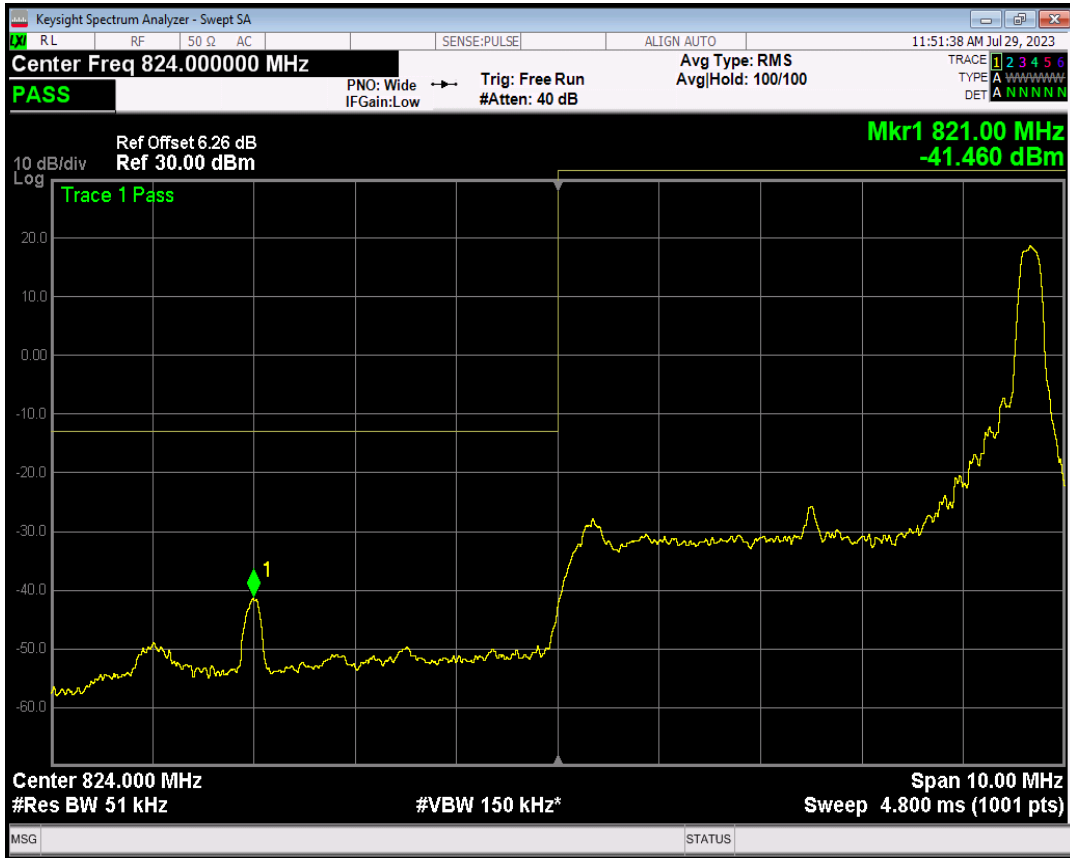

Band5 QPSK BW=5MHz Channel=20425 RB Size=1 Position=#Max

Band5 QPSK BW=5MHz Channel=20425 RB Size=25 Position=#0