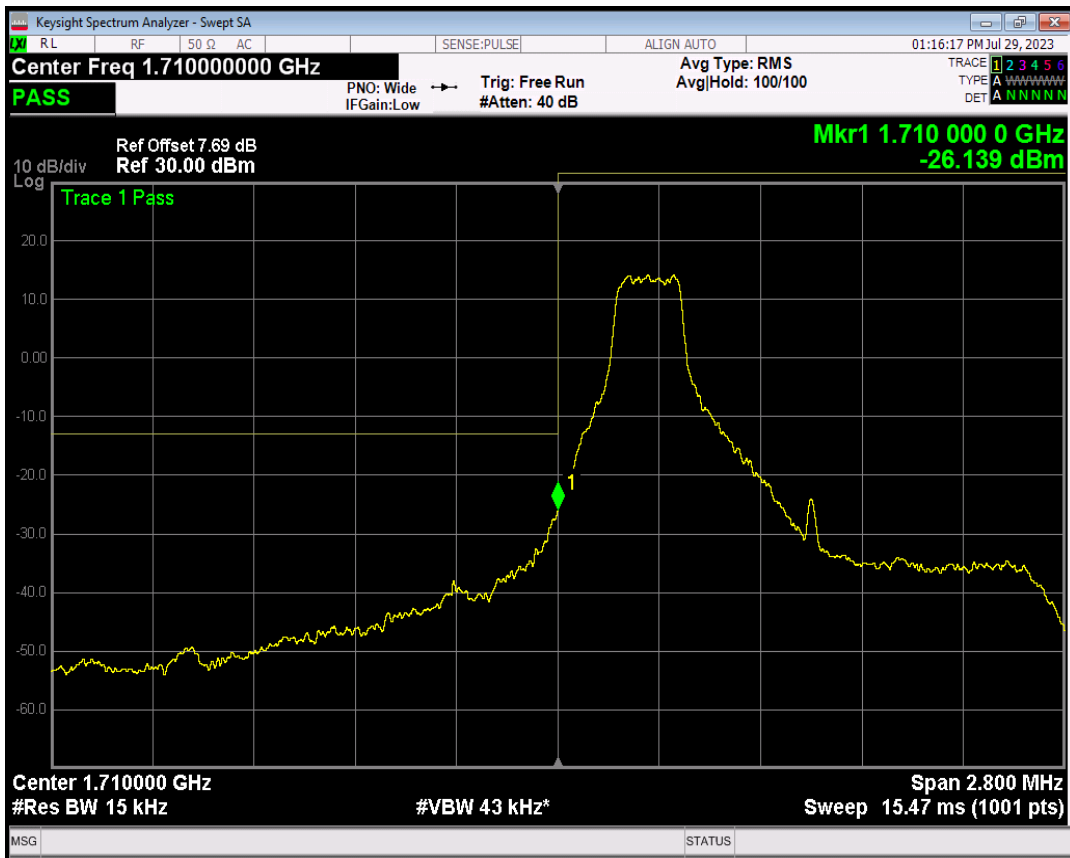

Band66 QPSK BW=1.4MHz Channel=131979 RB Size=1 Position=#0

Band66 QPSK BW=1.4MHz Channel=131979 RB Size=1 Position=#Max