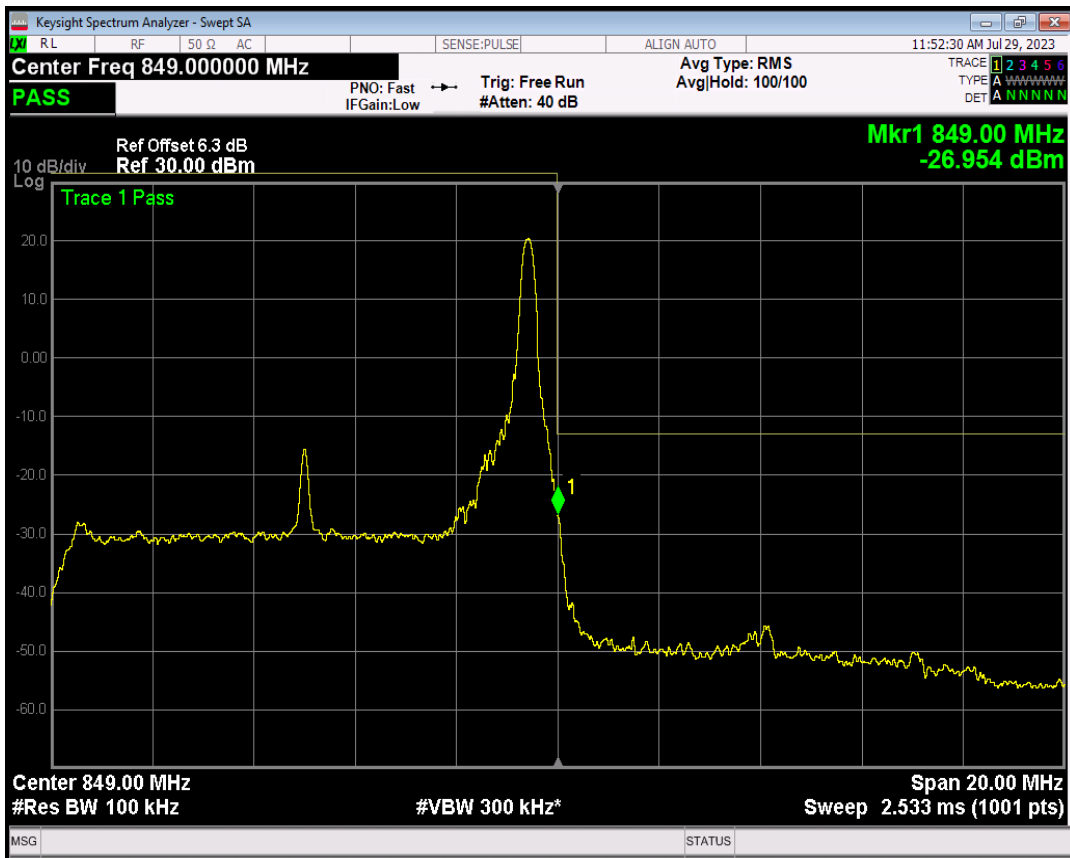

Band5 16QAM BW=10MHz Channel=20600 RB Size=1 Position=#Max

Band5 16QAM BW=10MHz Channel=20600 RB Size=50 Position=#0