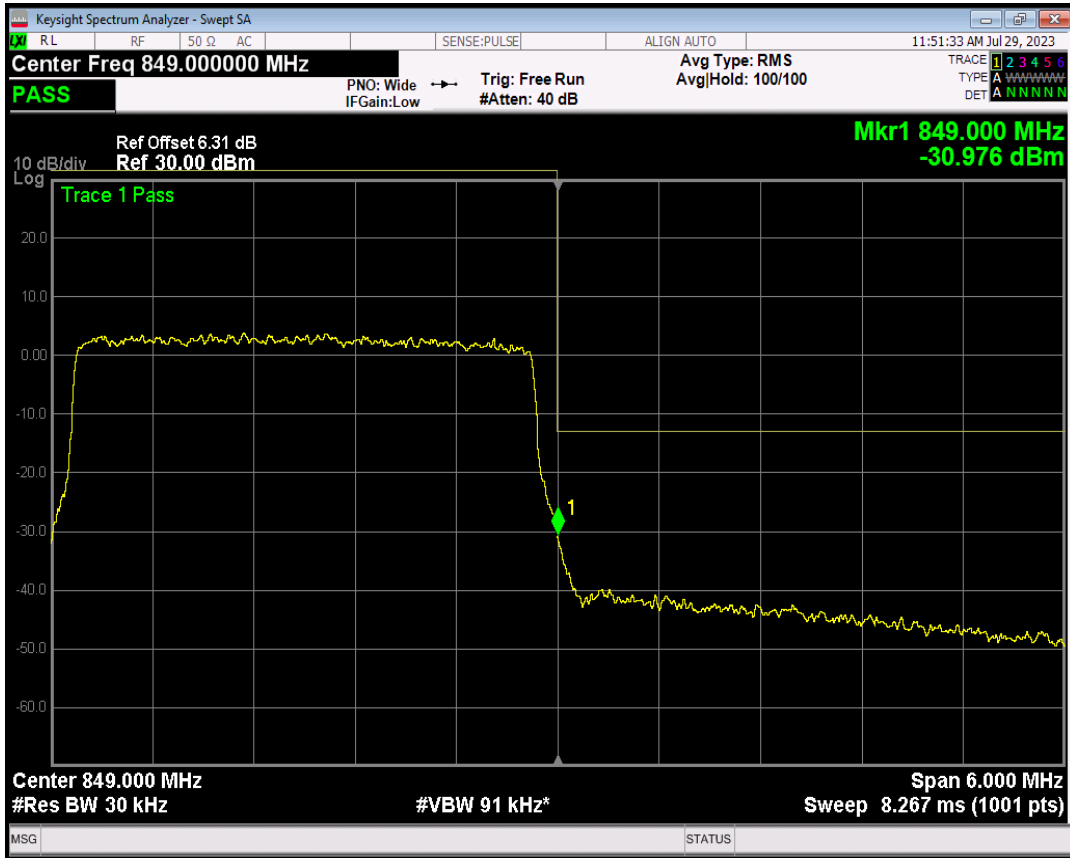

Band5 QPSK BW=3MHz Channel=20635 RB Size=15 Position=#0

Band5 16QAM BW=3MHz Channel=20635 RB Size=1 Position=#0

Band5 16QAM BW=3MHz Channel=20635 RB Size=1 Position=#Max

Band5 16QAM BW=3MHz Channel=20635 RB Size=15 Position=#0