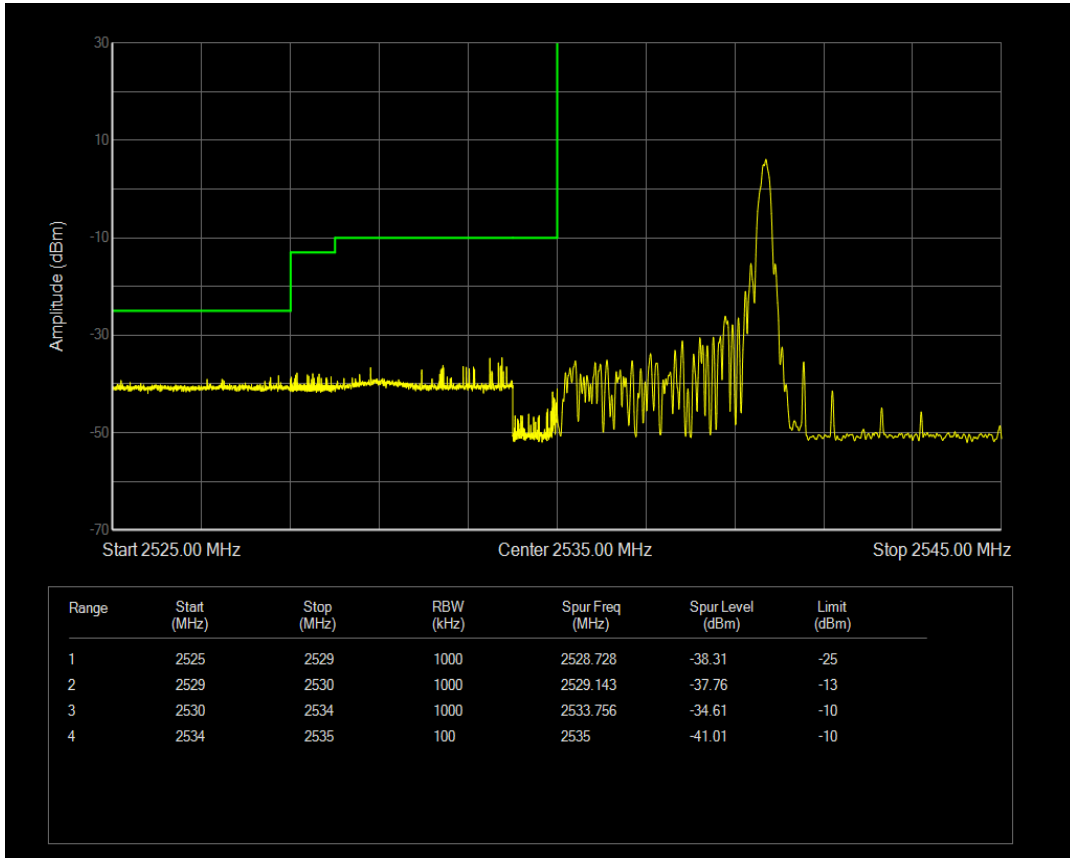

Band41(2535-2655) QPSK BW=5MHz Channel=40065 RB Size=1 Position=#Max

Band41(2535-2655) QPSK BW=5MHz Channel=40065 RB Size=25 Position=#0