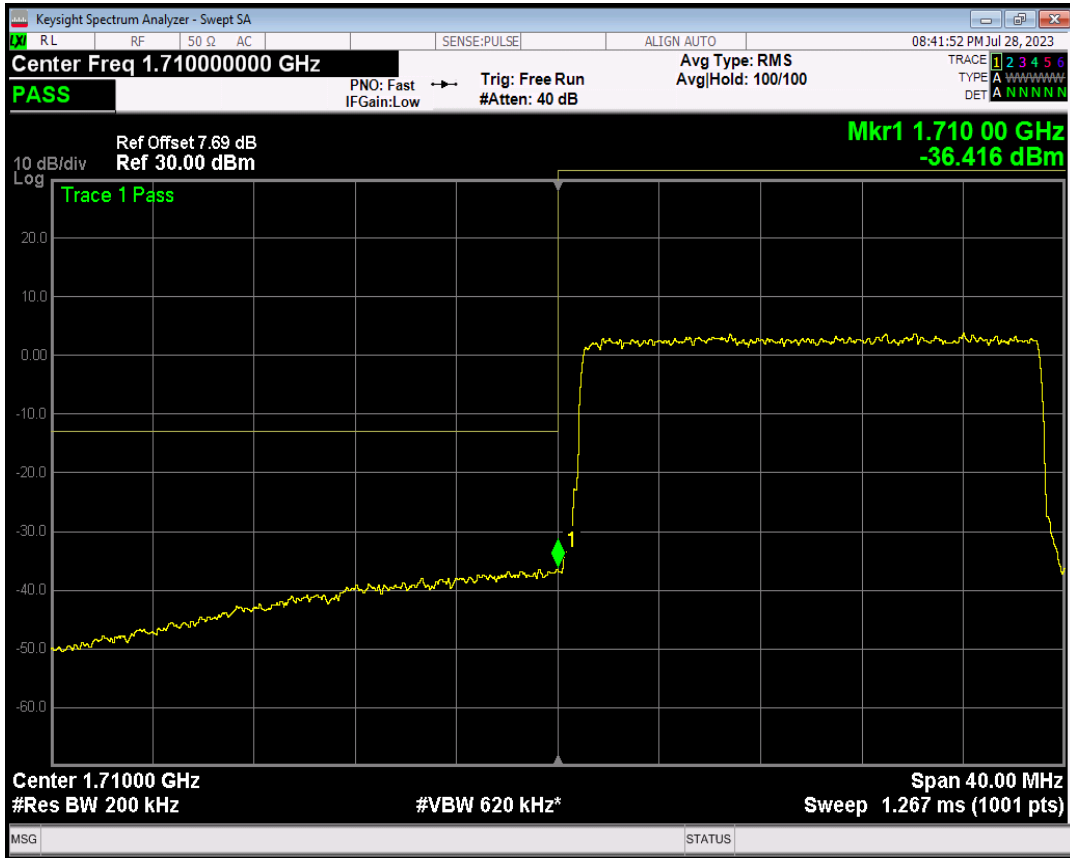

Band4 QPSK BW=20MHz Channel=20050 RB Size=1 Position=#0

Band4 QPSK BW=20MHz Channel=20050 RB Size=1 Position=#Max

Band4 QPSK BW=20MHz Channel=20050 RB Size=100 Position=#0

Band4 16QAM BW=20MHz Channel=20050 RB Size=1 Position=#0

Band4 16QAM BW=20MHz Channel=20050 RB Size=1 Position=#Max

Band4 16QAM BW=20MHz Channel=20050 RB Size=100 Position=#0

Band4 QPSK BW=20MHz Channel=20300 RB Size=1 Position=#0

Band4 QPSK BW=20MHz Channel=20300 RB Size=1 Position=#Max