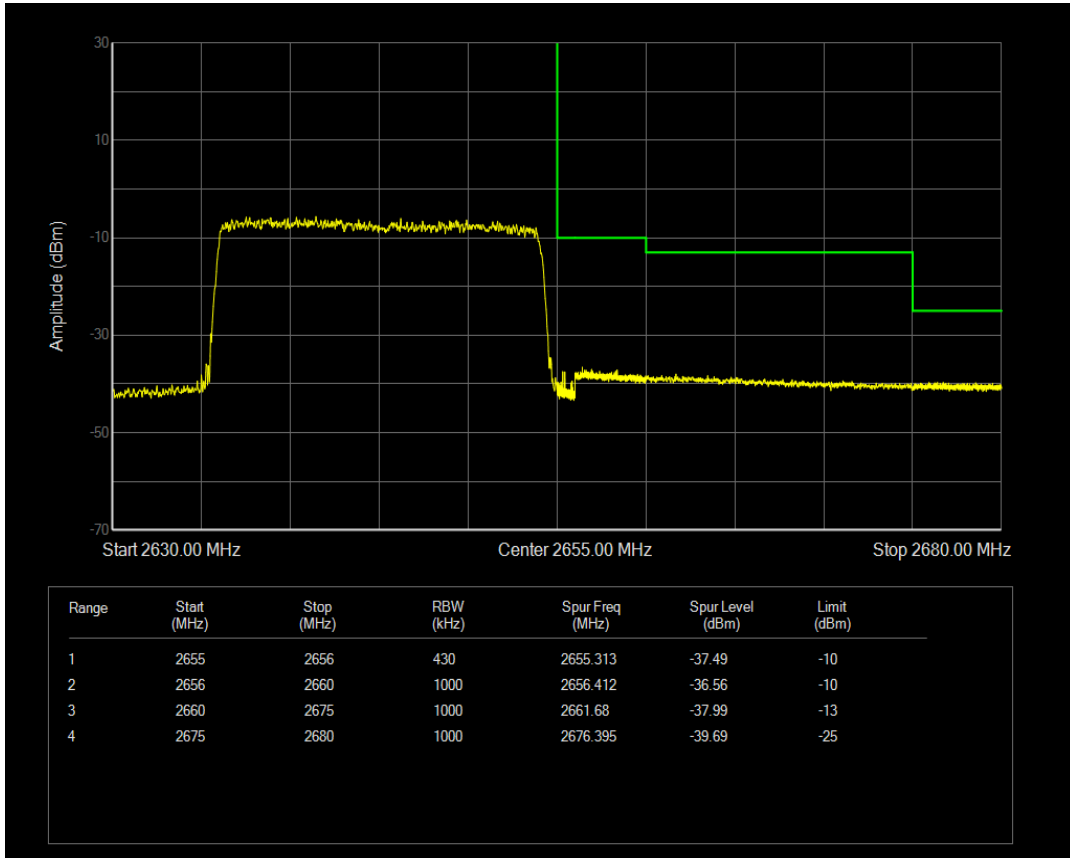

Band41(2535-2655) 16QAM BW=20MHz Channel=41140 RB Size=100 Position=#0

Band5 QPSK BW=1.4MHz Channel=20407 RB Size=1 Position=#0