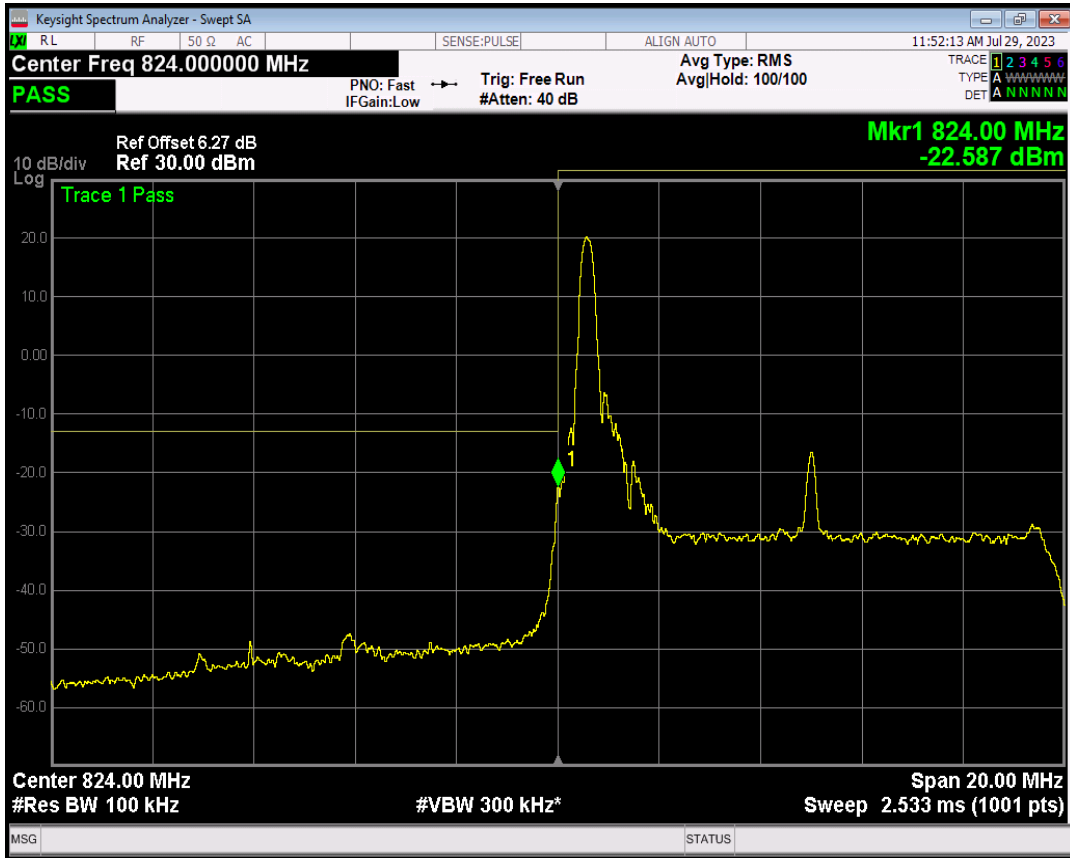

Band5 QPSK BW=10MHz Channel=20450 RB Size=1 Position=#0

Band5 QPSK BW=10MHz Channel=20450 RB Size=1 Position=#Max

Band5 QPSK BW=10MHz Channel=20450 RB Size=50 Position=#0

Band5 16QAM BW=10MHz Channel=20450 RB Size=1 Position=#0