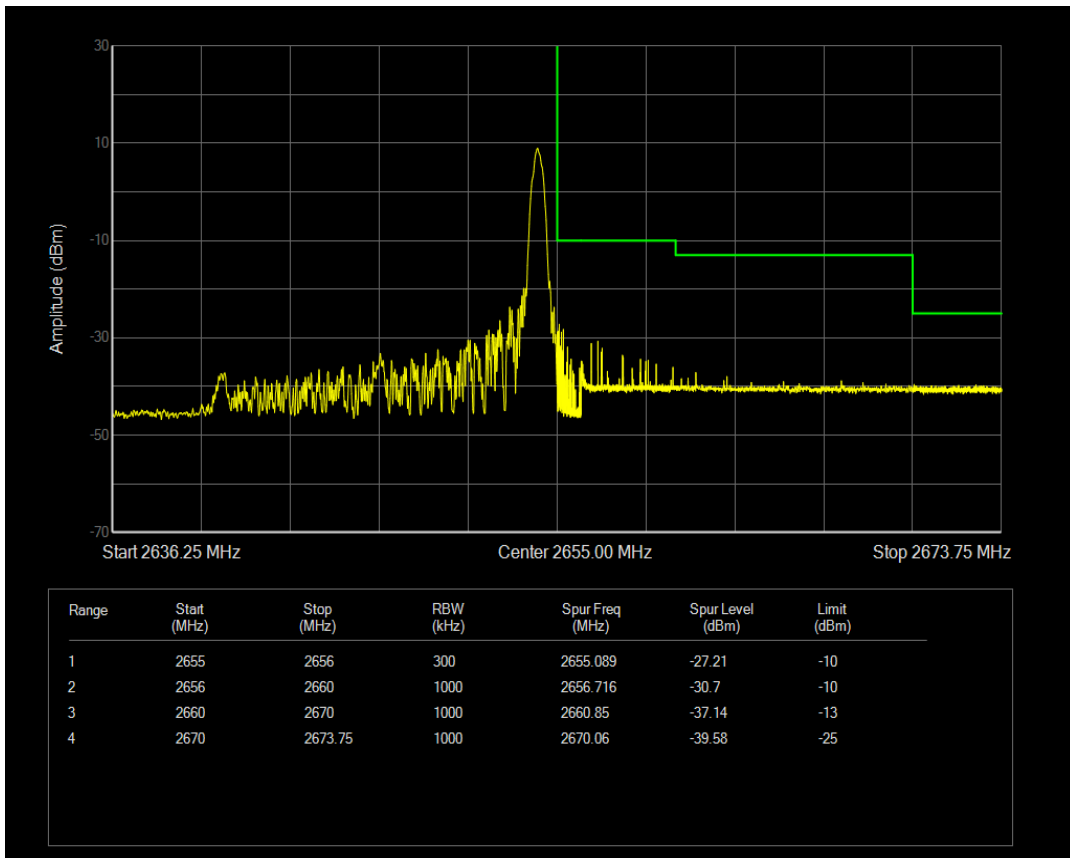

Band41(2535-2655) 16QAM BW=15MHz Channel=41165 RB Size=1 Position=#Max

Band41(2535-2655) 16QAM BW=15MHz Channel=41165 RB Size=75 Position=#0