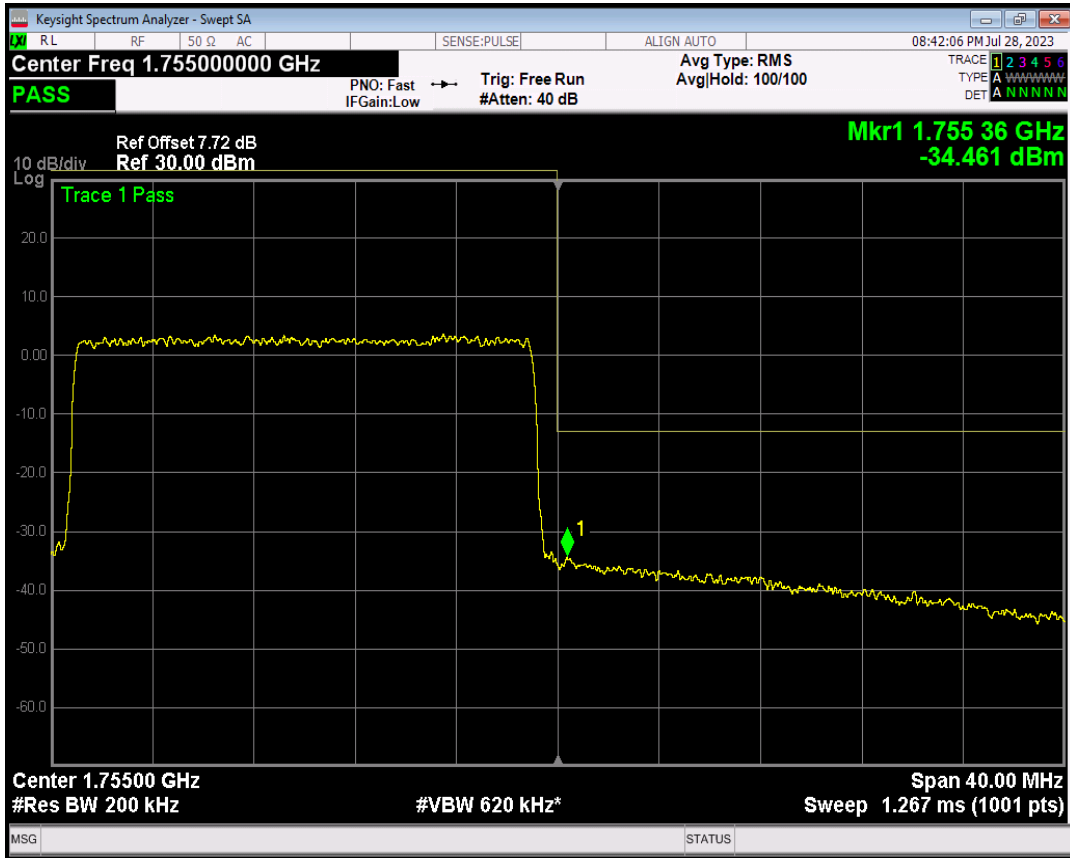

Band4 QPSK BW=20MHz Channel=20300 RB Size=100 Position=#0

Band4 16QAM BW=20MHz Channel=20300 RB Size=1 Position=#0

Band4 16QAM BW=20MHz Channel=20300 RB Size=1 Position=#Max

Band4 16QAM BW=20MHz Channel=20300 RB Size=100 Position=#0