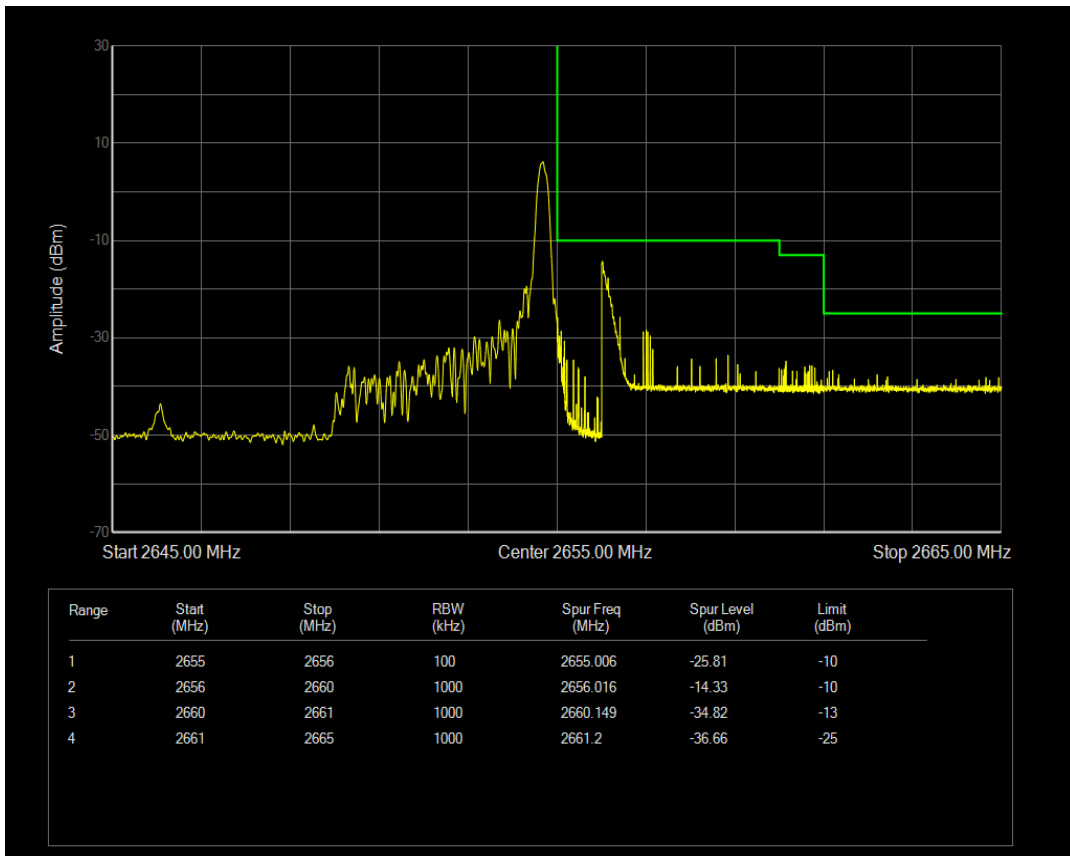

Band41(2535-2655) 16QAM BW=5MHz Channel=41215 RB Size=1 Position=#Max

Band41(2535-2655) QPSK BW=10MHz Channel=40090 RB Size=1 Position=#0