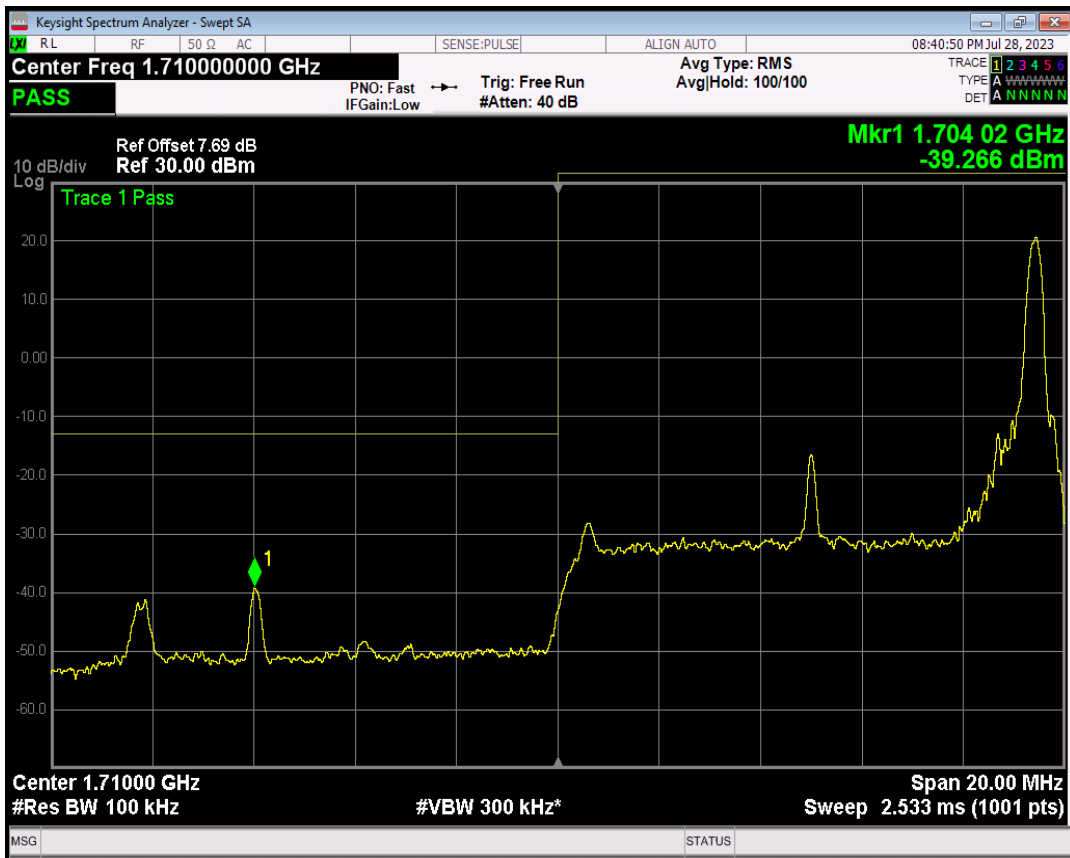

Band4 QPSK BW=10MHz Channel=20000 RB Size=1 Position=#0

Band4 QPSK BW=10MHz Channel=20000 RB Size=1 Position=#Max

Band4 QPSK BW=10MHz Channel=20000 RB Size=50 Position=#0

Band4 16QAM BW=10MHz Channel=20000 RB Size=1 Position=#0

Band4 16QAM BW=10MHz Channel=20000 RB Size=1 Position=#Max

Band4 16QAM BW=10MHz Channel=20000 RB Size=50 Position=#0

Band4 QPSK BW=10MHz Channel=20350 RB Size=1 Position=#0

Band4 QPSK BW=10MHz Channel=20350 RB Size=1 Position=#Max