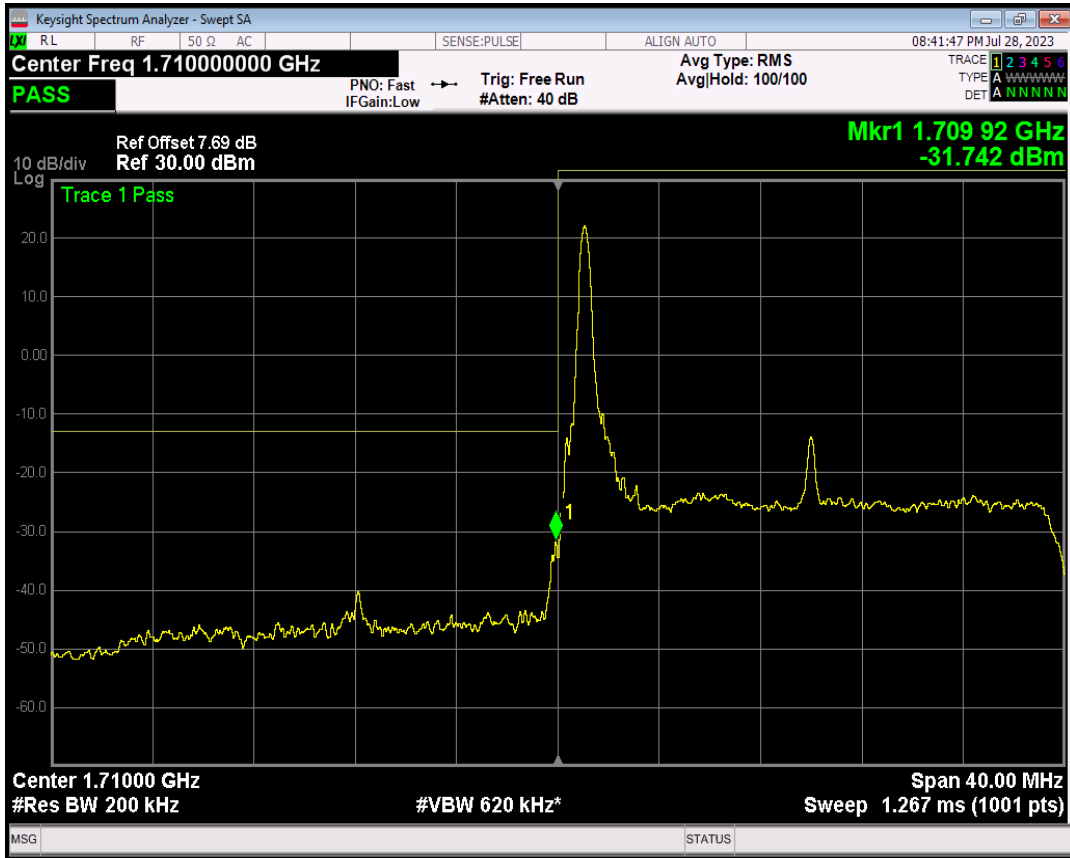

Band4 QPSK BW=20MHz Channel=20050 RB Size=1 Position=#0

Band4 QPSK BW=20MHz Channel=20050 RB Size=1 Position=#Max

Band4 QPSK BW=20MHz Channel=20050 RB Size=100 Position=#0

Band4 16QAM BW=20MHz Channel=20050 RB Size=1 Position=#0

Band4 16QAM BW=20MHz Channel=20050 RB Size=1 Position=#Max

Band4 16QAM BW=20MHz Channel=20050 RB Size=100 Position=#0

Band4 QPSK BW=20MHz Channel=20300 RB Size=1 Position=#0

Band4 QPSK BW=20MHz Channel=20300 RB Size=1 Position=#Max