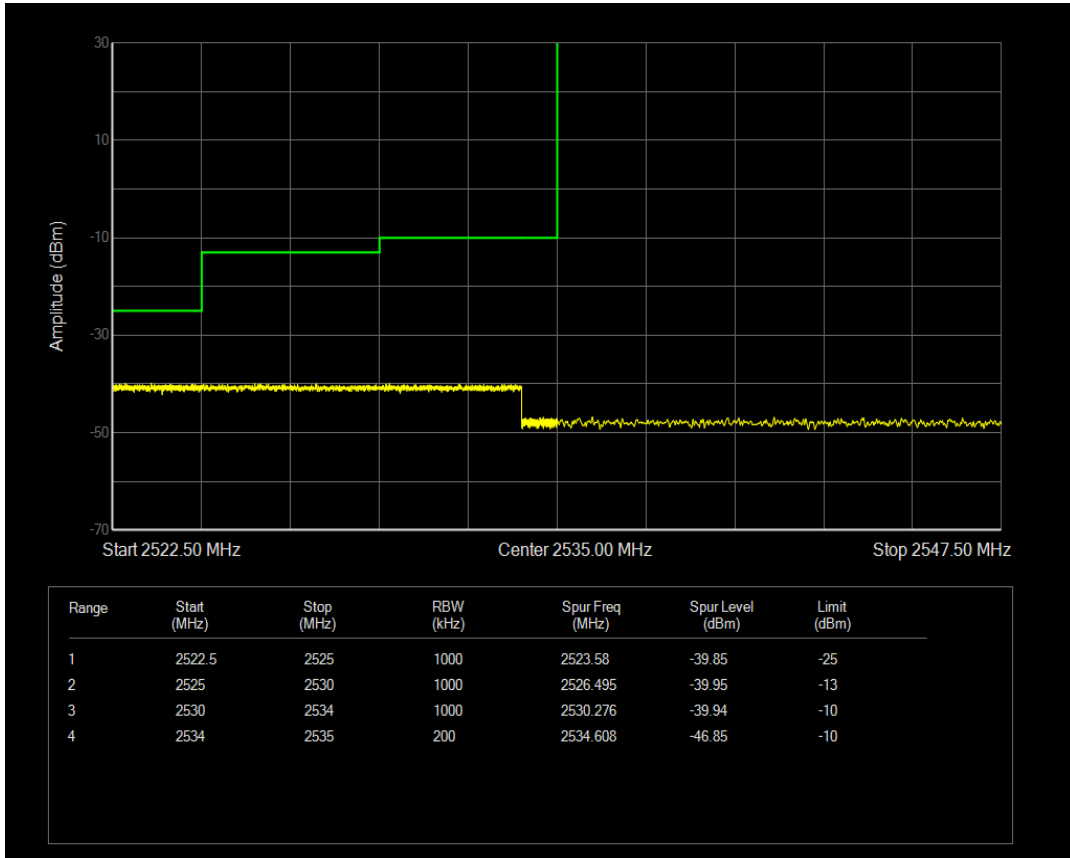

Band41(2535-2655) QPSK BW=10MHz Channel=40090 RB Size=1 Position=#0

Band41(2535-2655) 16QAM BW=5MHz Channel=41215 RB Size=25 Position=#0