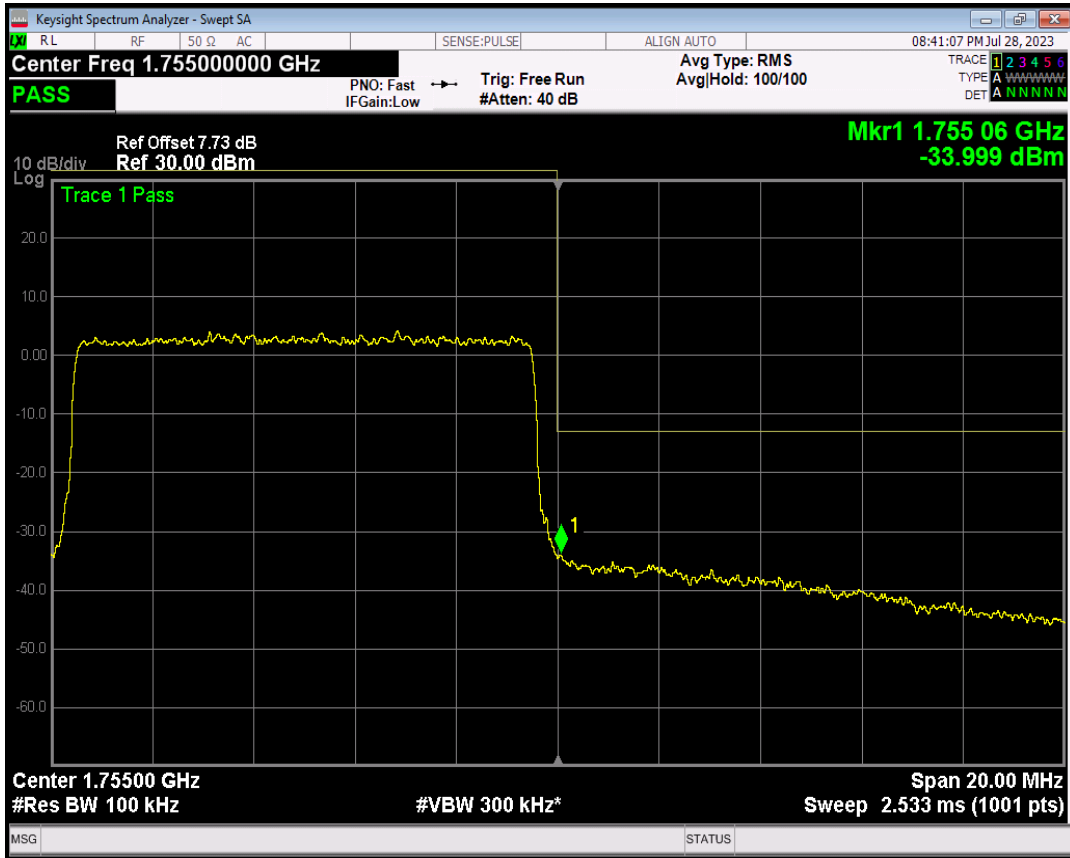

Band4 QPSK BW=10MHz Channel=20350 RB Size=50 Position=#0

Band4 16QAM BW=10MHz Channel=20350 RB Size=1 Position=#0

Band4 16QAM BW=10MHz Channel=20350 RB Size=1 Position=#Max

Band4 16QAM BW=10MHz Channel=20350 RB Size=50 Position=#0