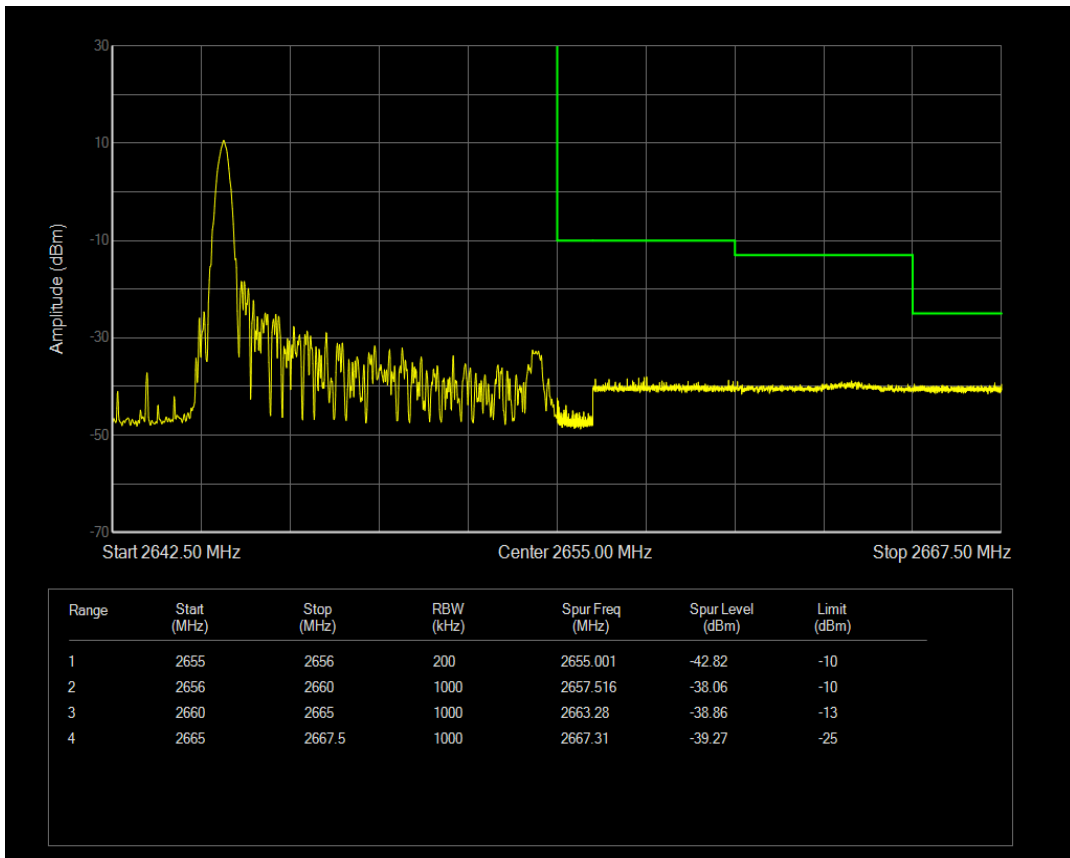

Band41(2535-2655) QPSK BW=10MHz Channel=41190 RB Size=1 Position=#0

Band41(2535-2655) QPSK BW=10MHz Channel=41190 RB Size=1 Position=#Max