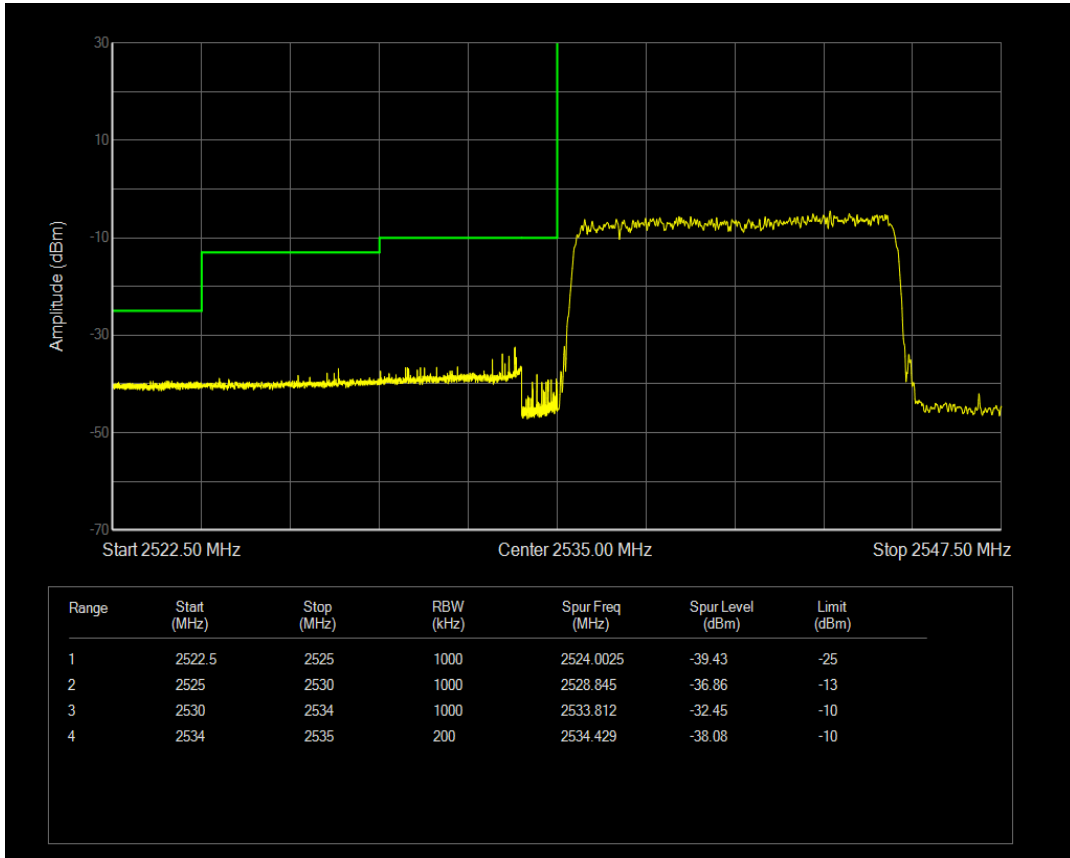

Band41(2535-2655) 16QAM BW=10MHz Channel=40090 RB Size=50 Position=#0

Band41(2535-2655) QPSK BW=10MHz Channel=41190 RB Size=1 Position=#0