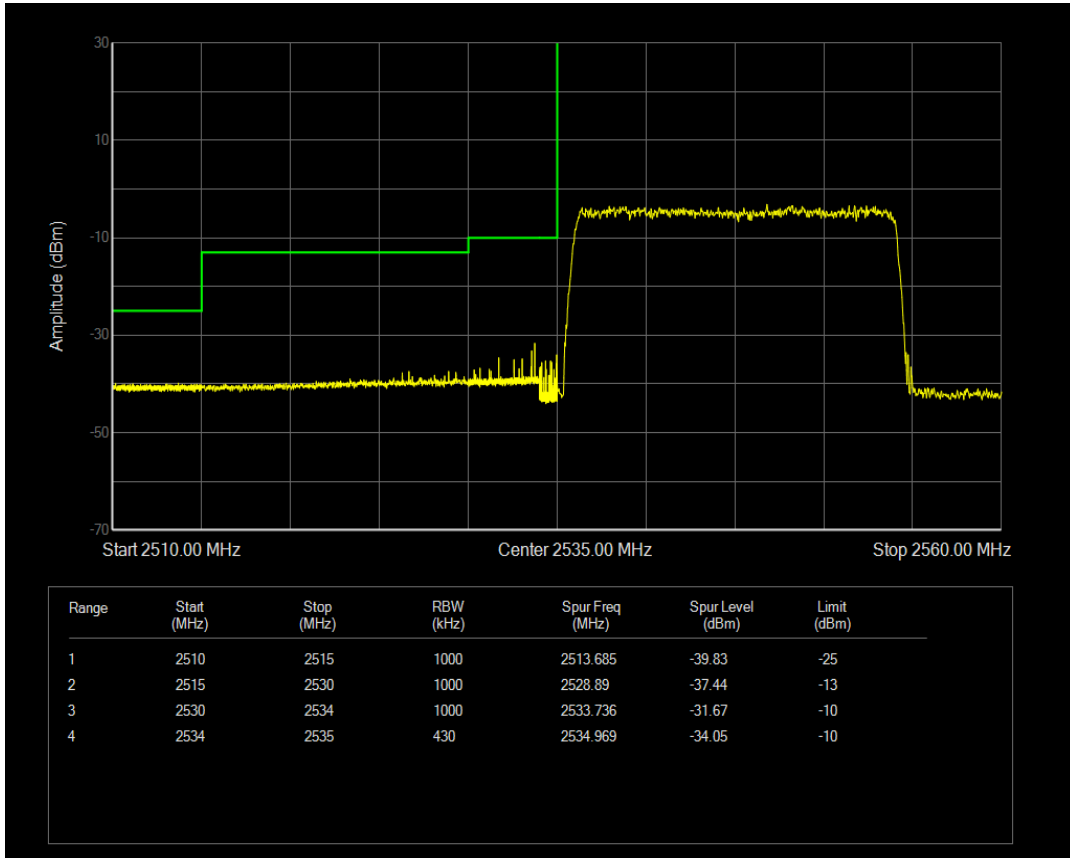

Band41(2535-2655) QPSK BW=20MHz Channel=40140 RB Size=100 Position=#0

Band41(2535-2655) QPSK BW=20MHz Channel=40140 RB Size=1 Position=#Max