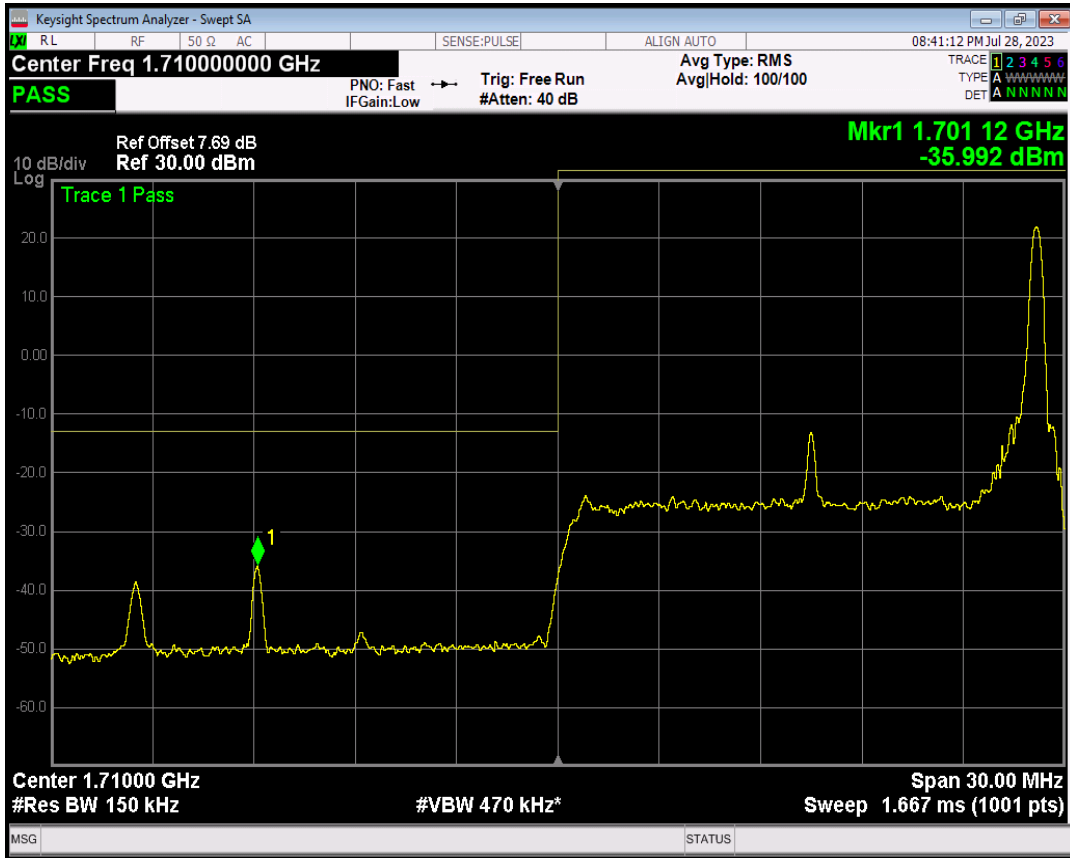

Band4 QPSK BW=10MHz Channel=20350 RB Size=50 Position=#0

Band4 16QAM BW=10MHz Channel=20350 RB Size=1 Position=#0

Band4 16QAM BW=10MHz Channel=20350 RB Size=1 Position=#Max

Band4 16QAM BW=10MHz Channel=20350 RB Size=50 Position=#0

Band4 QPSK BW=15MHz Channel=20025 RB Size=1 Position=#0

Band4 QPSK BW=15MHz Channel=20025 RB Size=1 Position=#Max

Band4 QPSK BW=15MHz Channel=20025 RB Size=75 Position=#0

Band4 16QAM BW=15MHz Channel=20025 RB Size=1 Position=#0