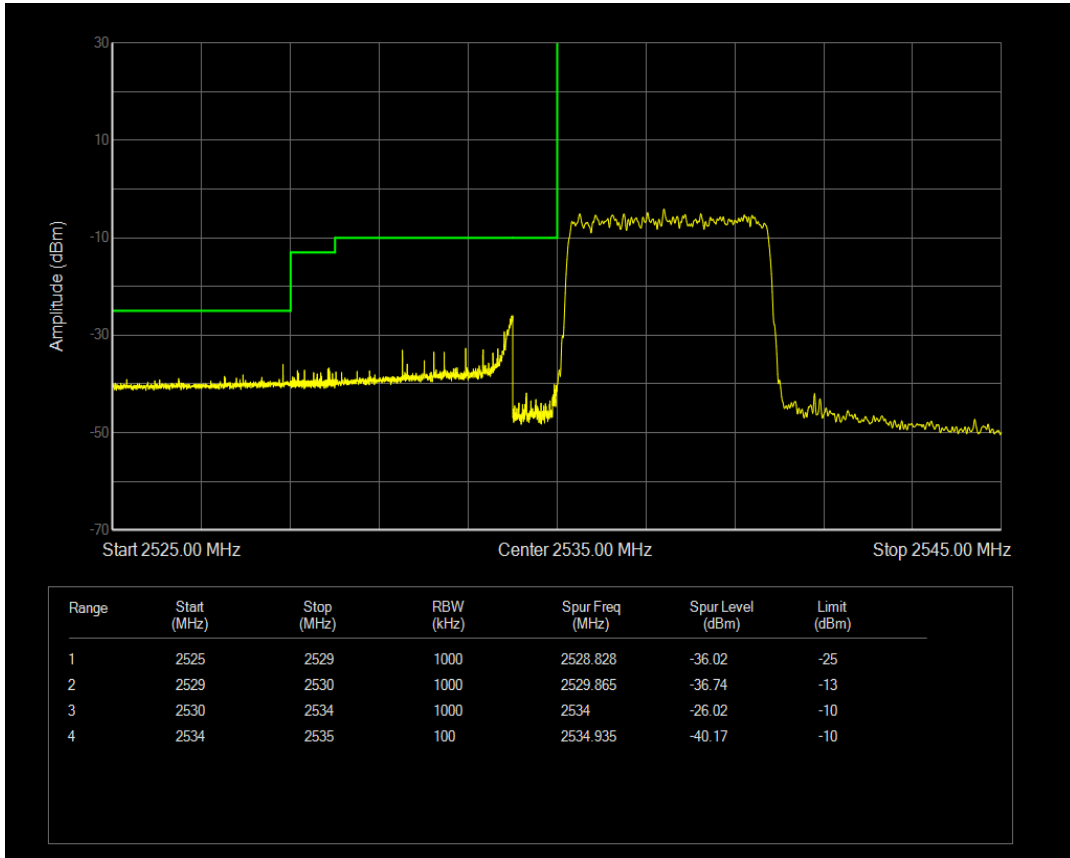

Band41(2535-2655) 16QAM BW=5MHz Channel=40065 RB Size=25 Position=#0

Band41(2535-2655) QPSK BW=5MHz Channel=41215 RB Size=1 Position=#0