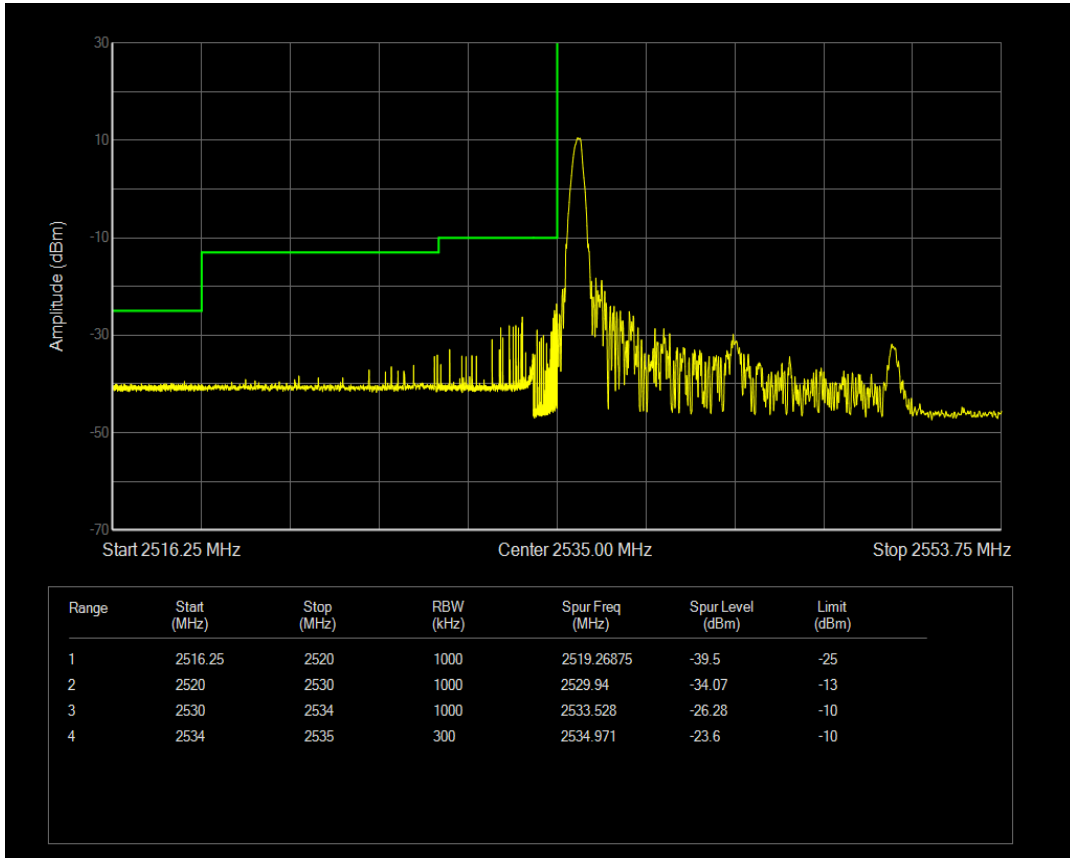

Band41(2535-2655) 16QAM BW=15MHz Channel=40115 RB Size=1 Position=#0

Band41(2535-2655) 16QAM BW=15MHz Channel=40115 RB Size=1 Position=#Max