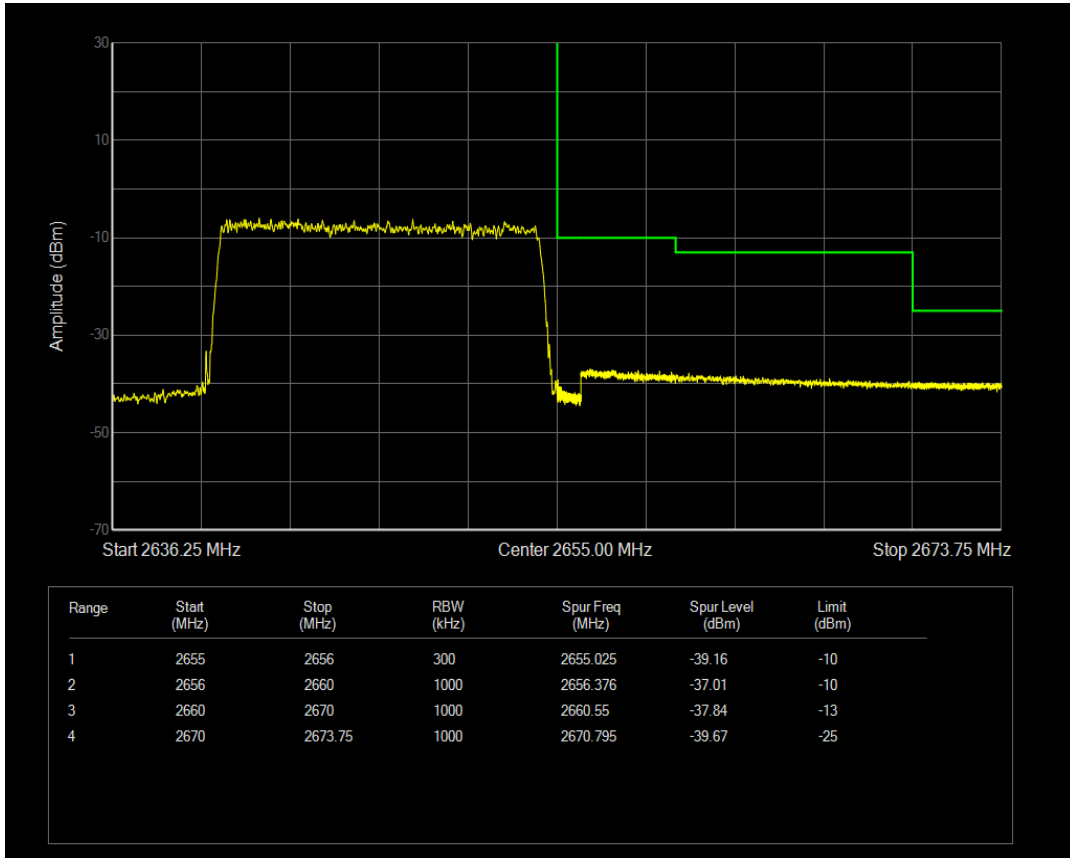

Band41(2535-2655) 16QAM BW=15MHz Channel=41165 RB Size=75 Position=#0

Band41(2535-2655) QPSK BW=20MHz Channel=40140 RB Size=1 Position=#0