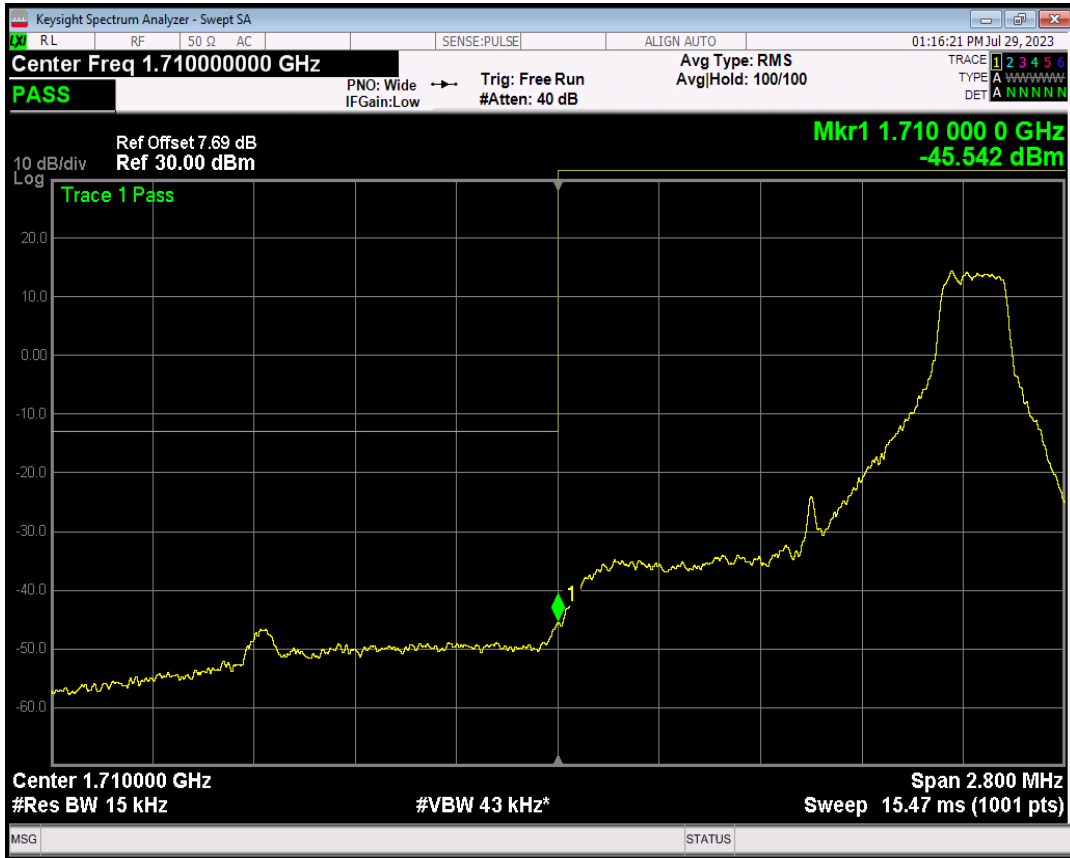

Band66 QPSK BW=1.4MHz Channel=131979 RB Size=1 Position=#Max

Band66 QPSK BW=1.4MHz Channel=131979 RB Size=6 Position=#0