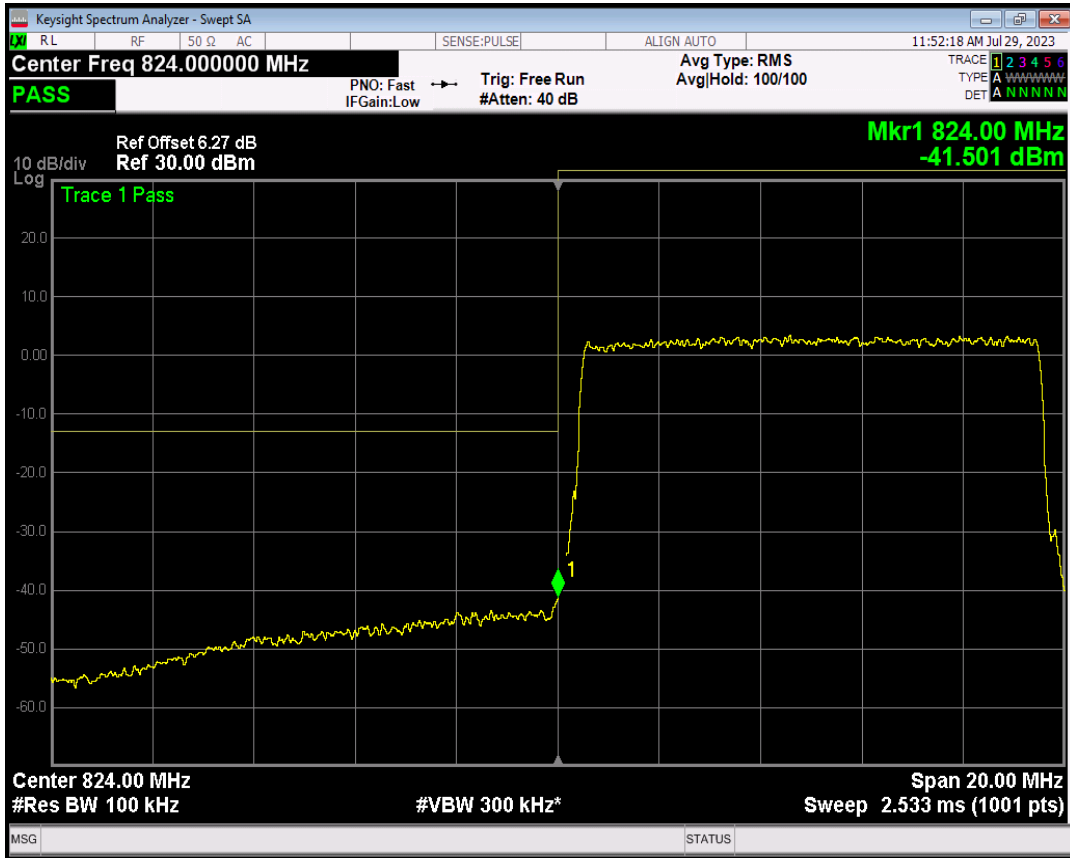

Band5 16QAM BW=10MHz Channel=20450 RB Size=50 Position=#0

Band5 QPSK BW=10MHz Channel=20600 RB Size=1 Position=#0