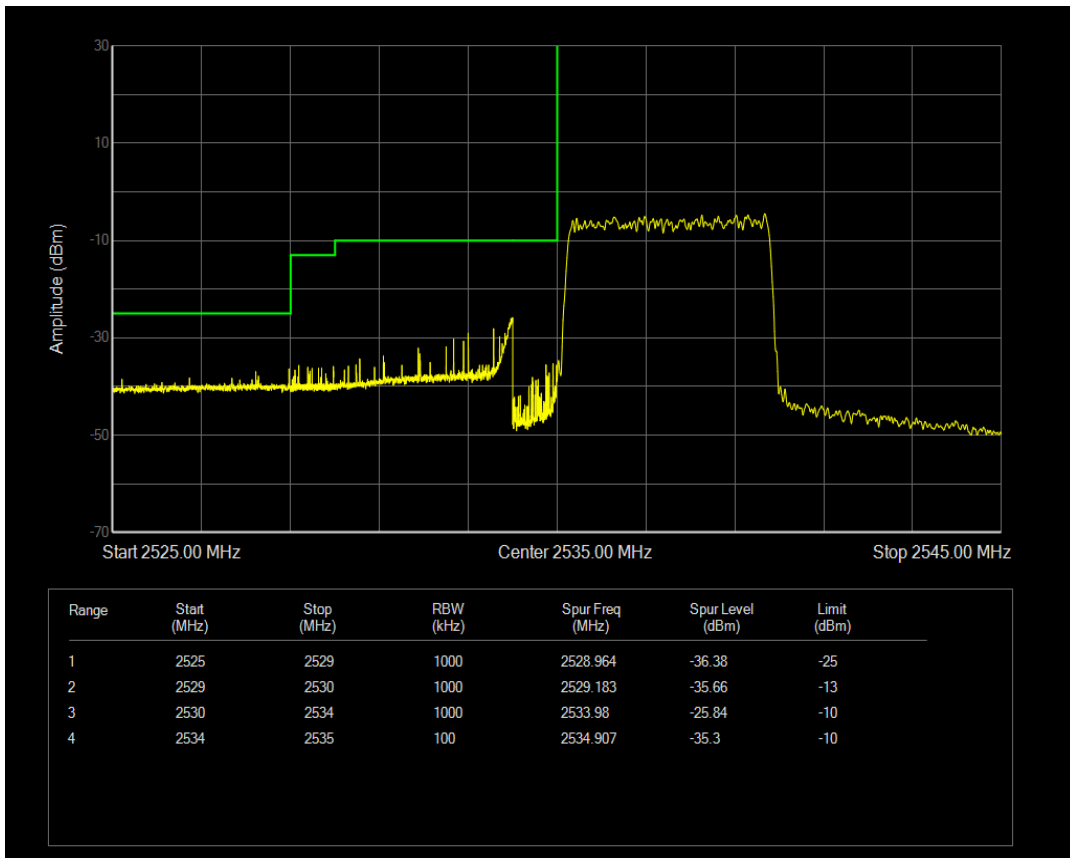

Band41(2535-2655) QPSK BW=5MHz Channel=40065 RB Size=25 Position=#0

Band41(2535-2655) 16QAM BW=5MHz Channel=40065 RB Size=1 Position=#0