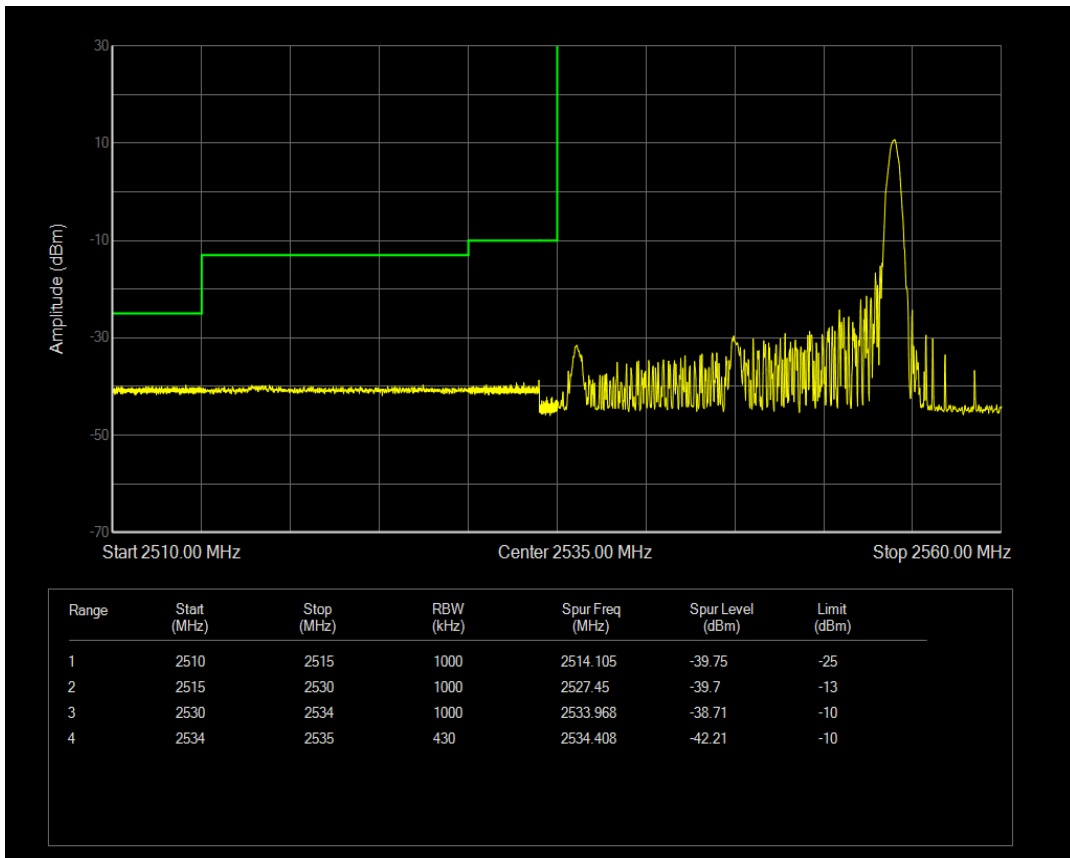

Band41(2535-2655) 16QAM BW=20MHz Channel=40140 RB Size=1 Position=#Max

Band41(2535-2655) 16QAM BW=20MHz Channel=40140 RB Size=100 Position=#0