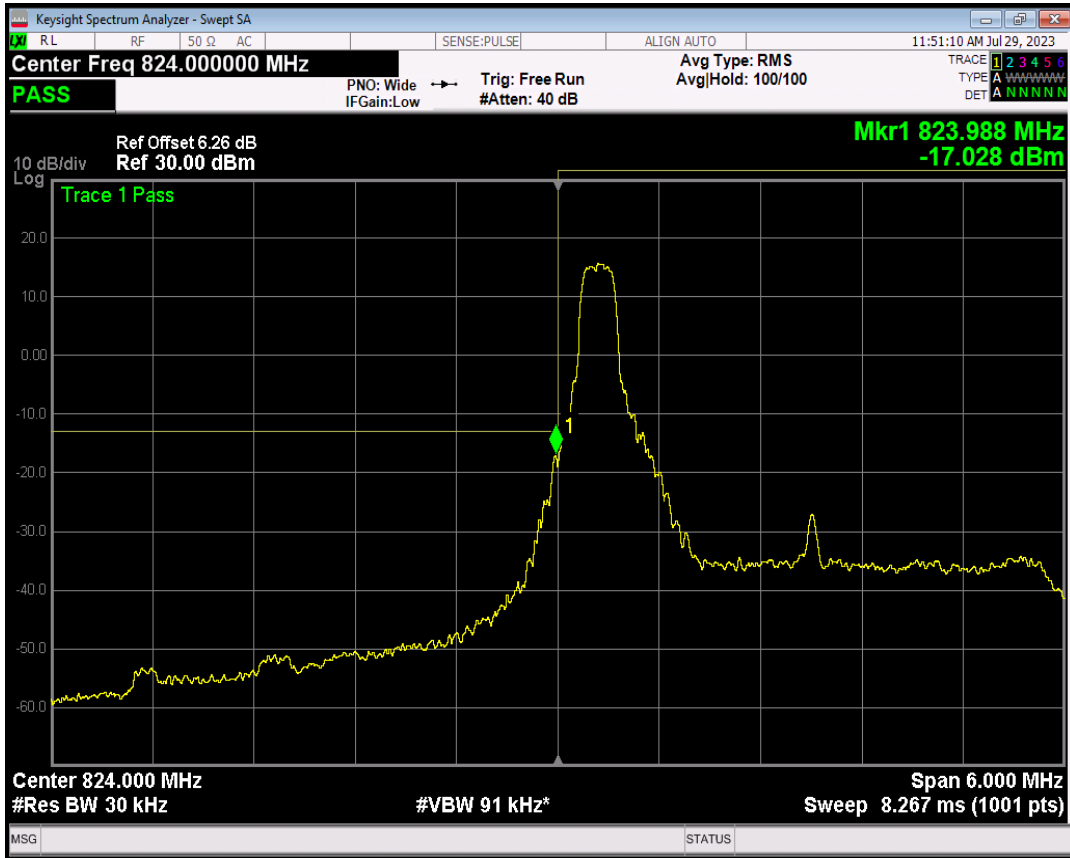

Band5 QPSK BW=3MHz Channel=20415 RB Size=1 Position=#0

Band5 QPSK BW=3MHz Channel=20415 RB Size=1 Position=#Max

Band5 QPSK BW=3MHz Channel=20415 RB Size=15 Position=#0

Band5 16QAM BW=3MHz Channel=20415 RB Size=1 Position=#0