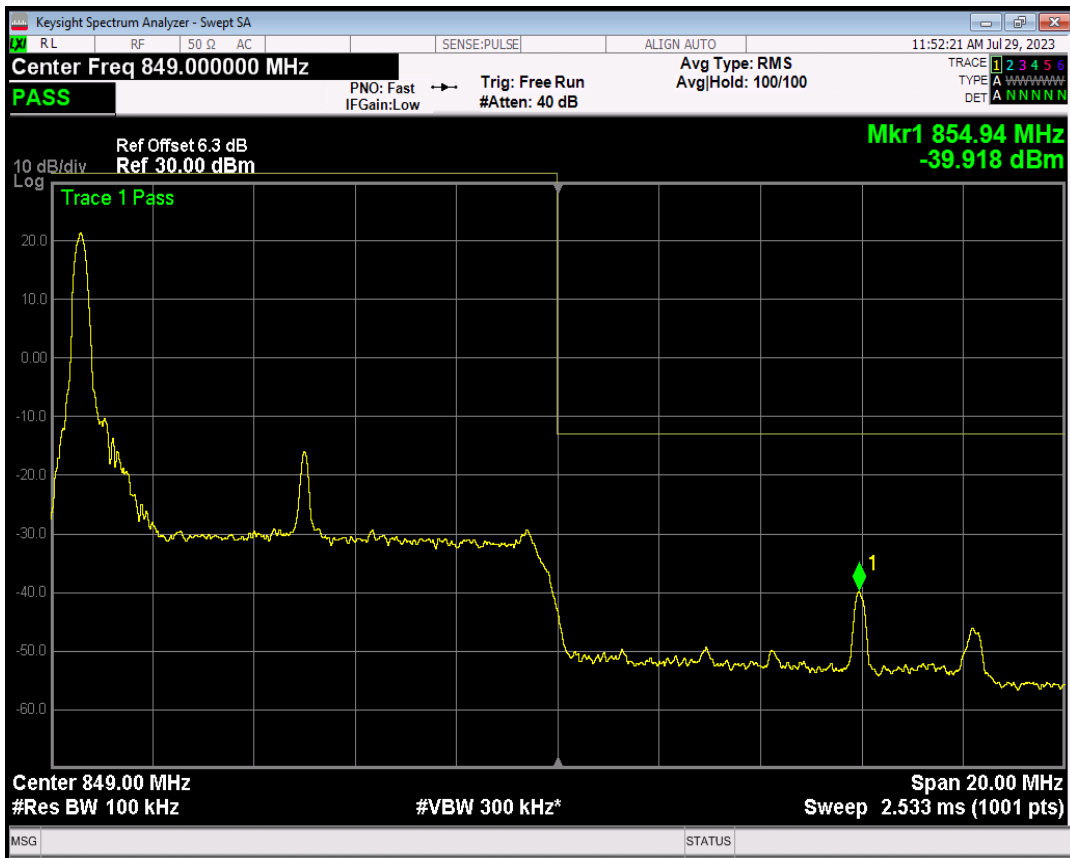

Band5 QPSK BW=10MHz Channel=20600 RB Size=1 Position=#0

Band5 QPSK BW=10MHz Channel=20600 RB Size=1 Position=#Max