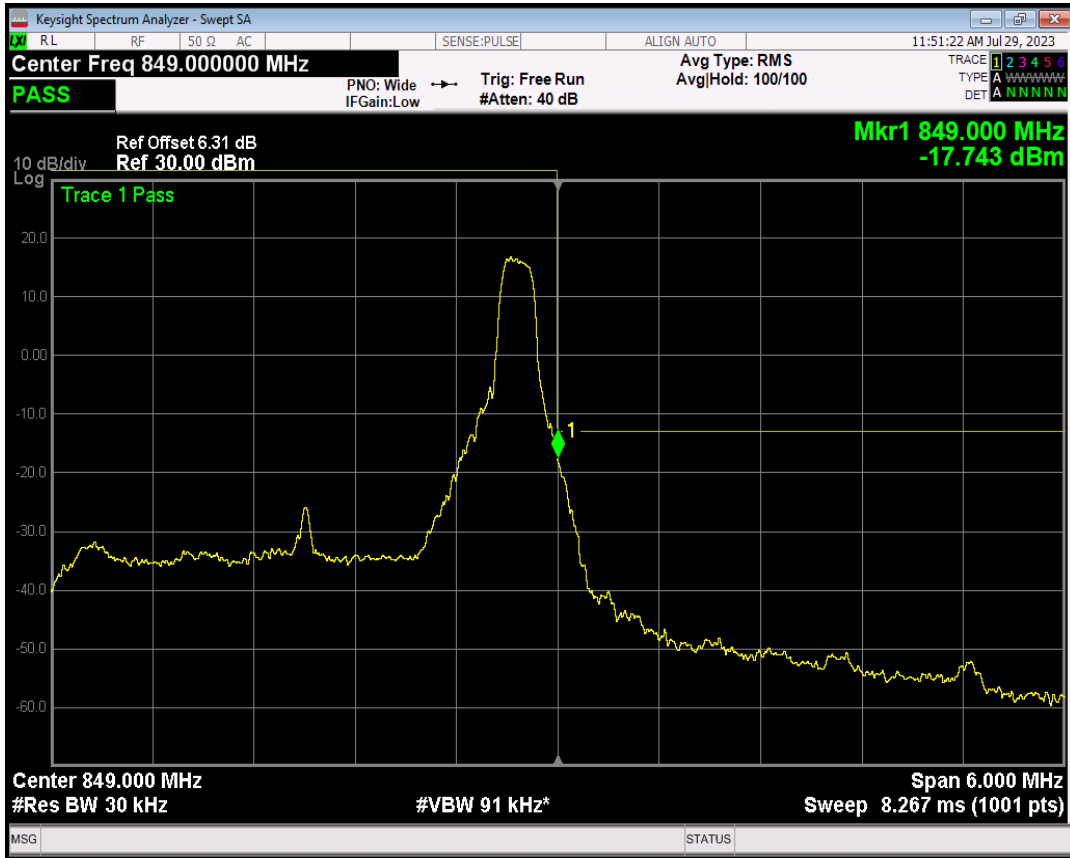

Band5 16QAM BW=3MHz Channel=20415 RB Size=1 Position=#Max

Band5 16QAM BW=3MHz Channel=20415 RB Size=15 Position=#0

Band5 QPSK BW=3MHz Channel=20635 RB Size=1 Position=#0

Band5 QPSK BW=3MHz Channel=20635 RB Size=1 Position=#Max