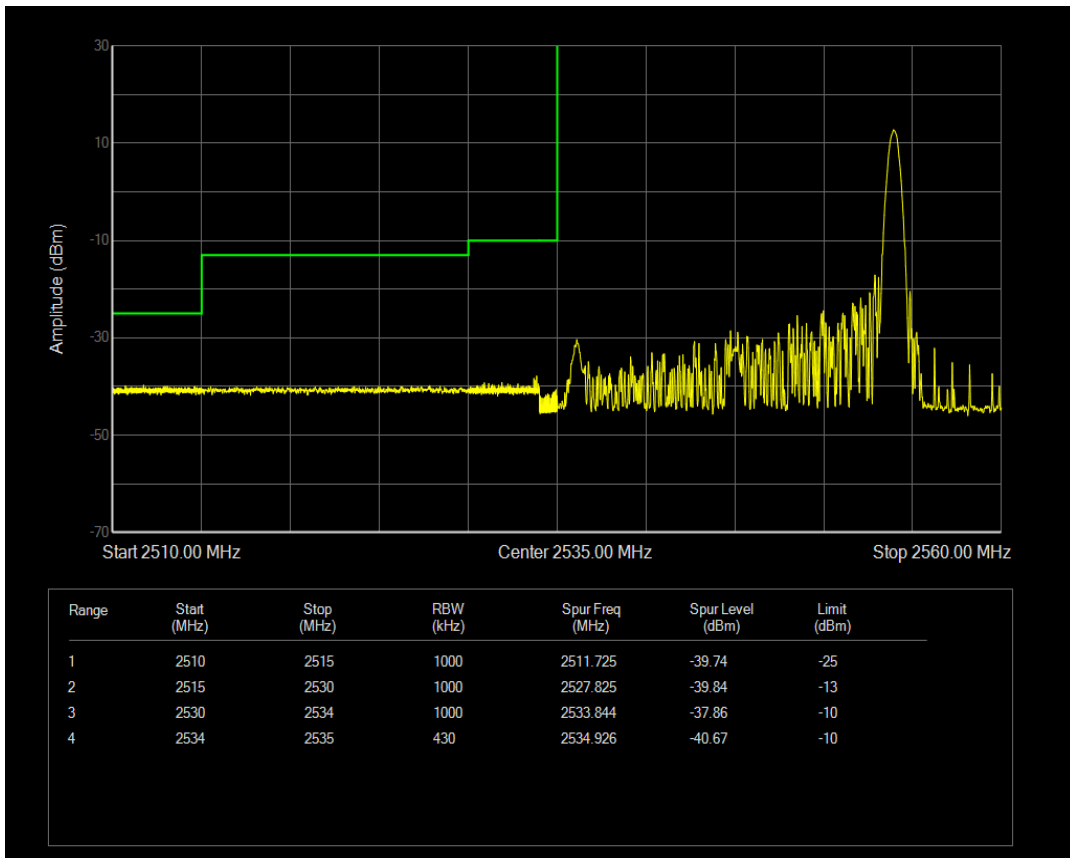

Band41(2535-2655) QPSK BW=20MHz Channel=40140 RB Size=1 Position=#Max

Band41(2535-2655) 16QAM BW=20MHz Channel=40140 RB Size=1 Position=#0