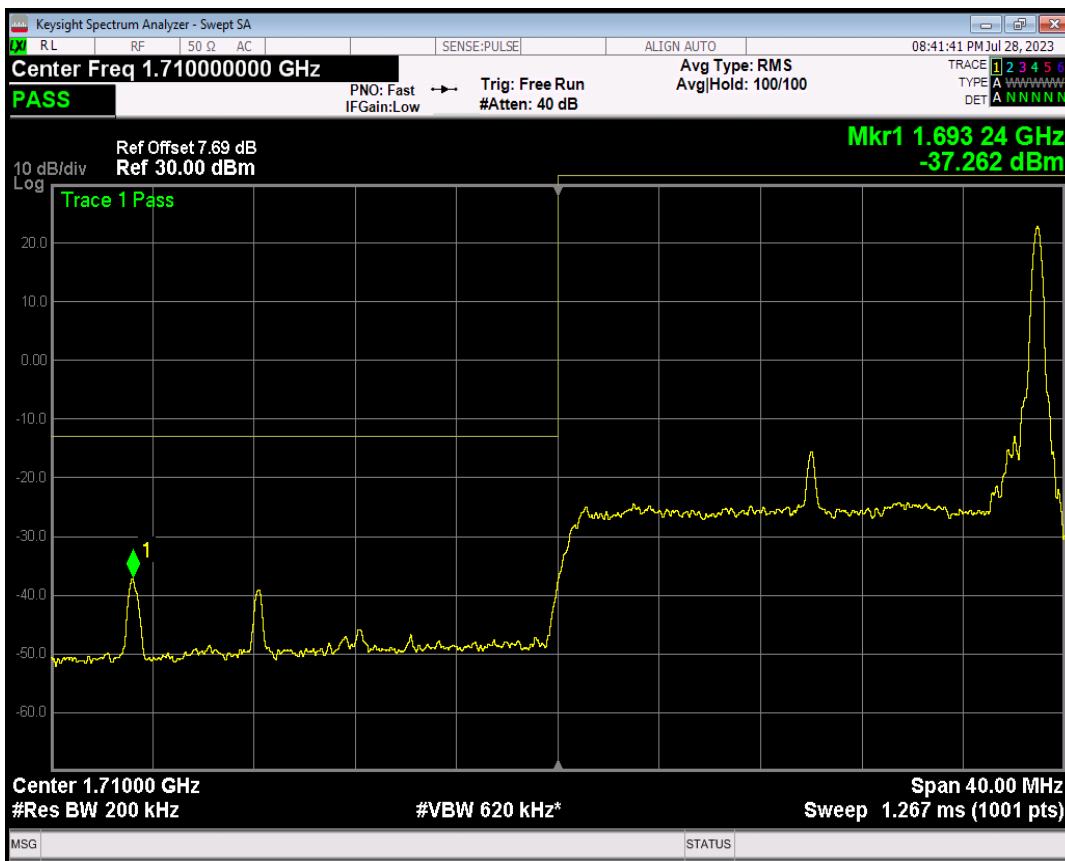

Band4 QPSK BW=15MHz Channel=20325 RB Size=75 Position=#0

Band4 16QAM BW=15MHz Channel=20325 RB Size=1 Position=#0

Band4 16QAM BW=15MHz Channel=20325 RB Size=1 Position=#Max

Band4 16QAM BW=15MHz Channel=20325 RB Size=75 Position=#0

Band4 QPSK BW=20MHz Channel=20050 RB Size=1 Position=#0

Band4 QPSK BW=20MHz Channel=20050 RB Size=1 Position=#Max

Band4 QPSK BW=20MHz Channel=20050 RB Size=100 Position=#0

Band4 16QAM BW=20MHz Channel=20050 RB Size=1 Position=#0