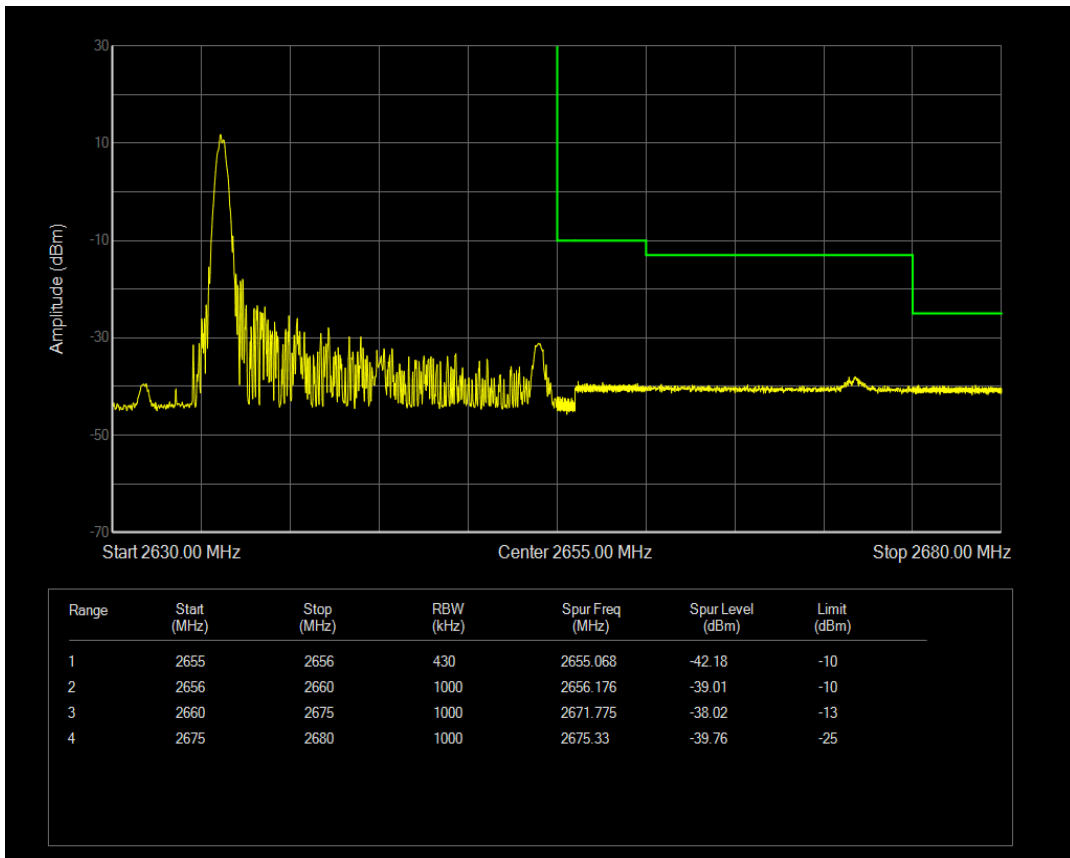

Band41(2535-2655) QPSK BW=20MHz Channel=41140 RB Size=1 Position=#0

Band41(2535-2655) QPSK BW=20MHz Channel=41140 RB Size=1 Position=#Max