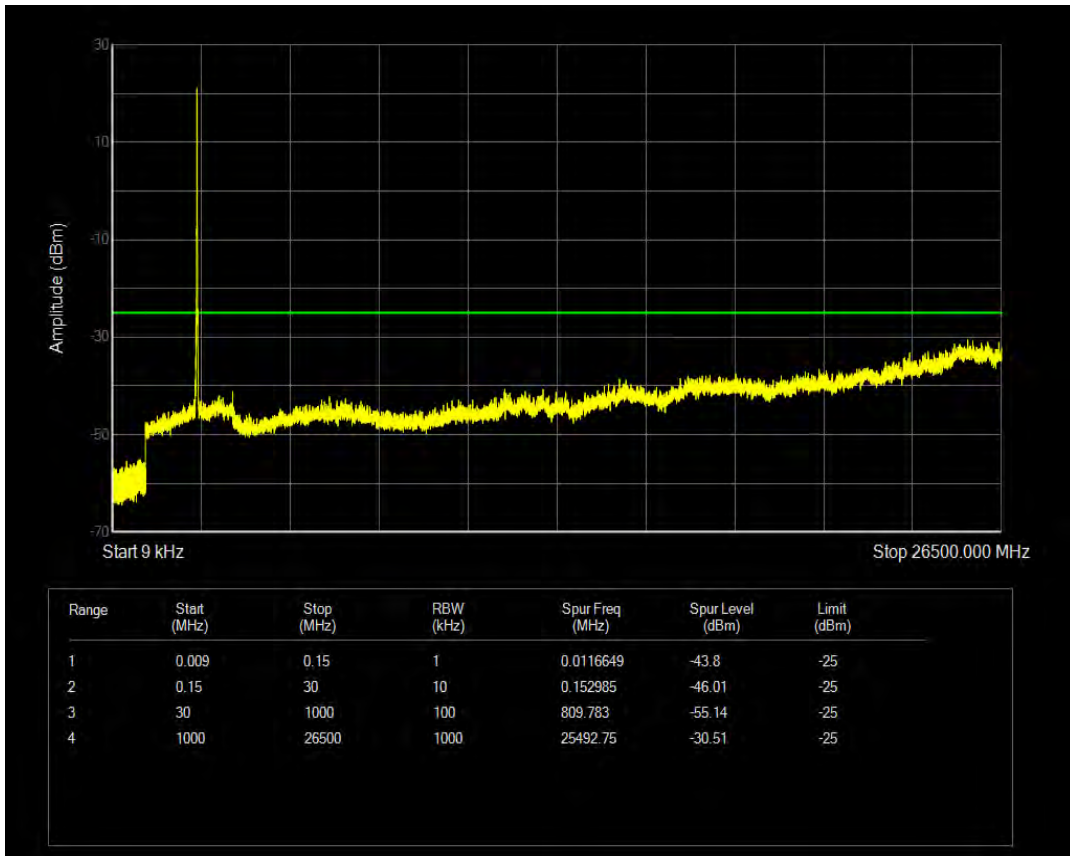

Band7 16QAM BW=5MHz Channel=21425 RB Size=25 Position=#0

Band7 QPSK BW=10MHz Channel=20800 RB Size=1 Position=#0

Band7 QPSK BW=10MHz Channel=20800 RB Size=50 Position=#0

Band7 16QAM BW=10MHz Channel=20800 RB Size=1 Position=#0

Band7 16QAM BW=10MHz Channel=20800 RB Size=50 Position=#0

Band7 QPSK BW=10MHz Channel=21100 RB Size=1 Position=#0

Band7 QPSK BW=10MHz Channel=21100 RB Size=50 Position=#0

Band7 16QAM BW=10MHz Channel=21100 RB Size=1 Position=#0