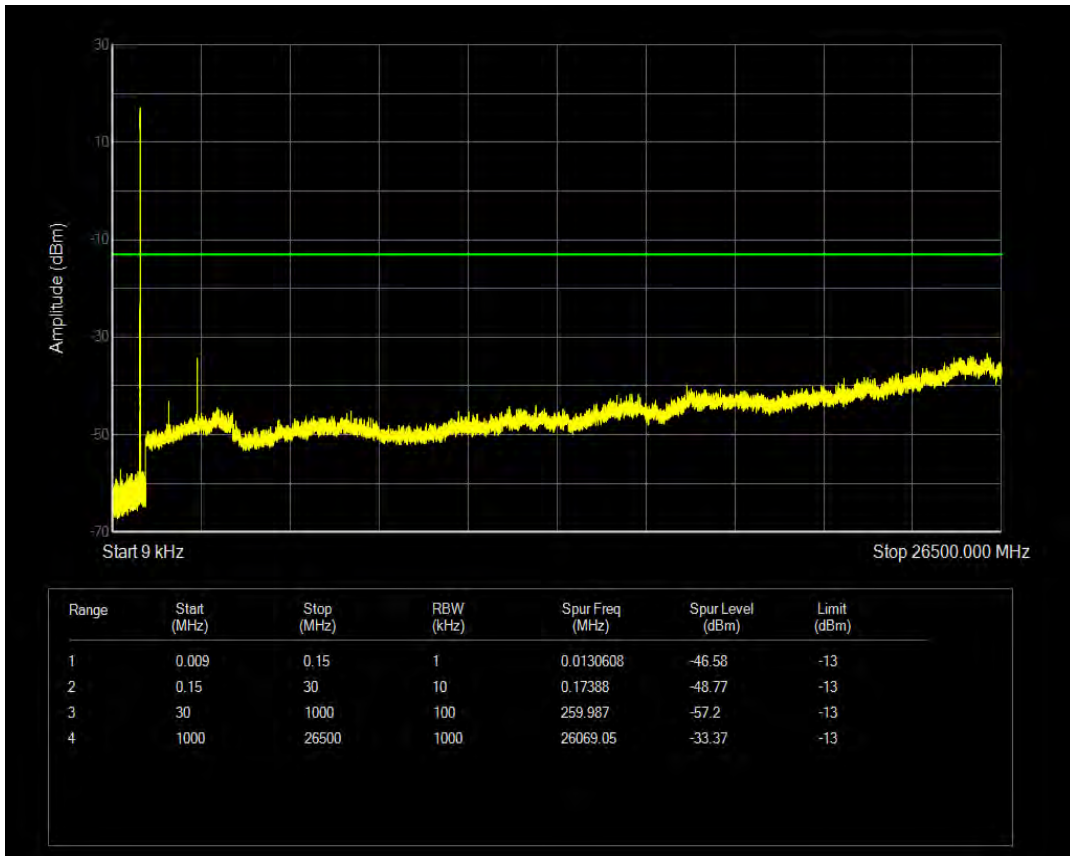

Band5 16QAM BW=3MHz Channel=20525 RB Size=15 Position=#0

Band5 QPSK BW=3MHz Channel=20635 RB Size=1 Position=#0

Band5 QPSK BW=3MHz Channel=20635 RB Size=15 Position=#0

Band5 16QAM BW=3MHz Channel=20635 RB Size=1 Position=#0

Band5 16QAM BW=3MHz Channel=20635 RB Size=15 Position=#0

Band5 QPSK BW=5MHz Channel=20425 RB Size=1 Position=#0

Band5 QPSK BW=5MHz Channel=20425 RB Size=25 Position=#0

Band5 16QAM BW=5MHz Channel=20425 RB Size=1 Position=#0