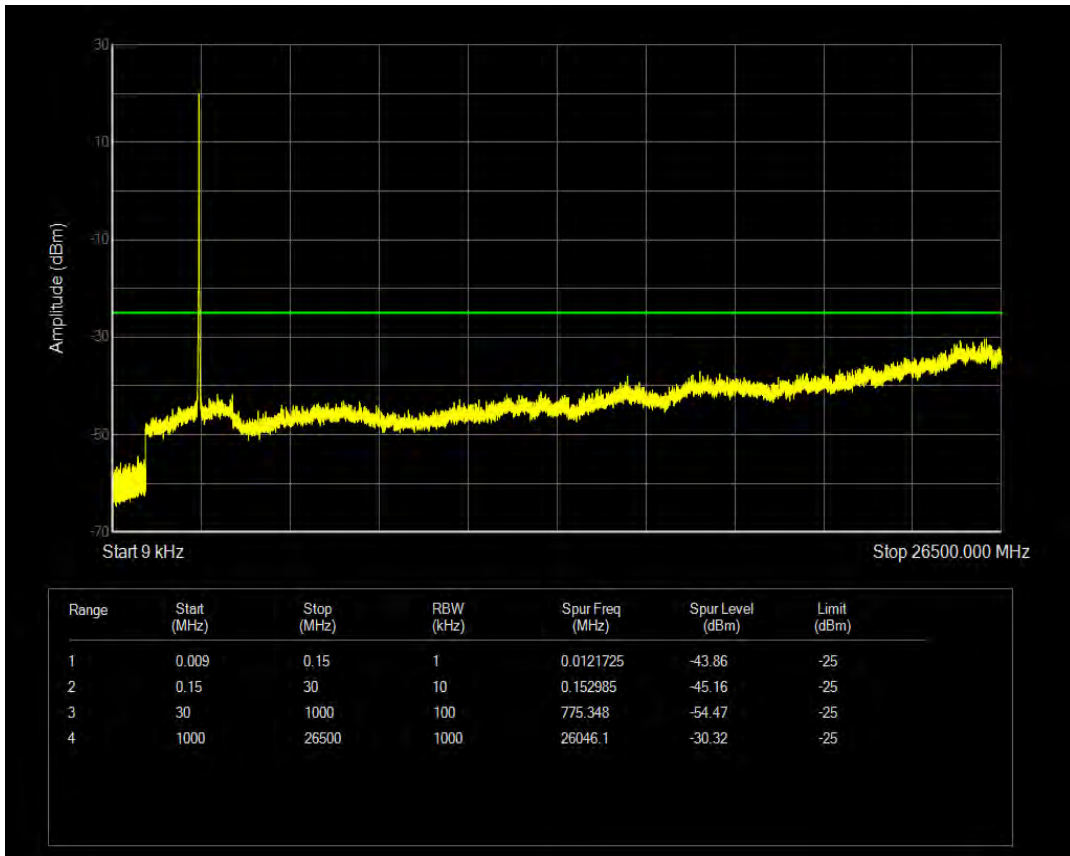

Band41(2535-2655) QPSK BW=15MHz Channel=41165 RB Size=1 Position=#0

Band41(2535-2655) 16QAM BW=15MHz Channel=40640 RB Size=75 Position=#0