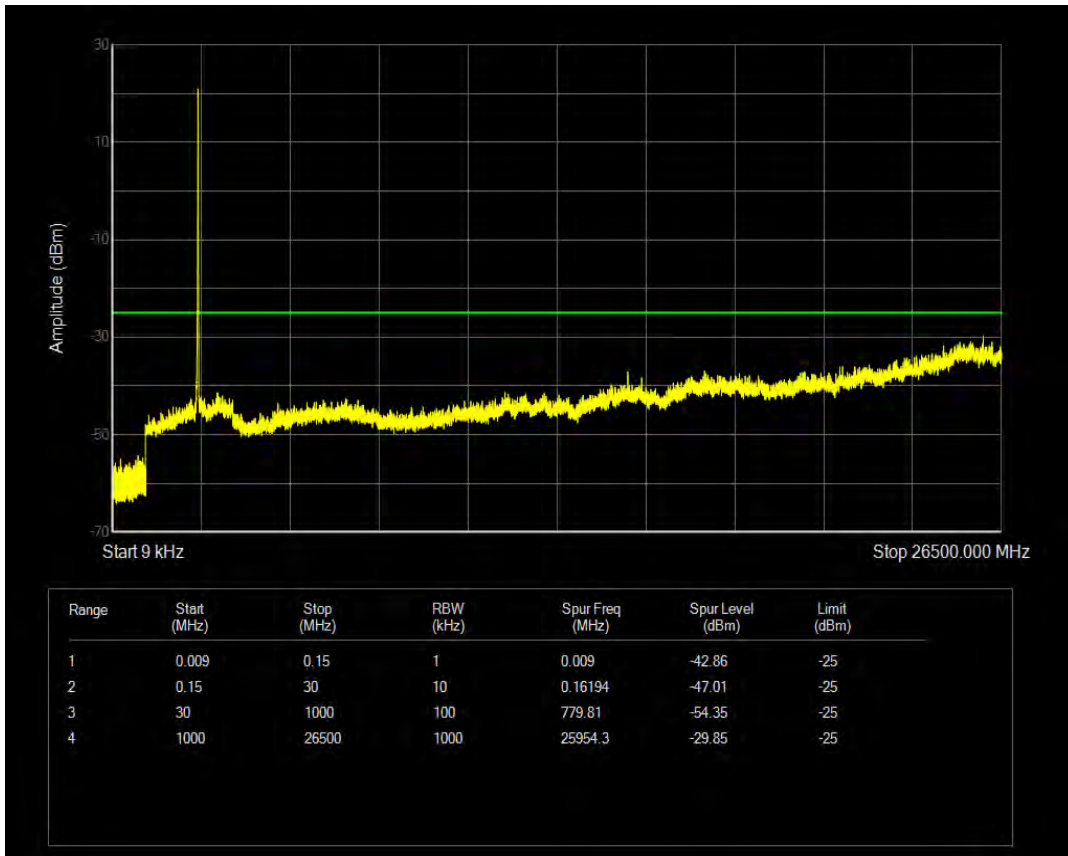

Band7 QPSK BW=15MHz Channel=20825 RB Size=1 Position=#0

Band7 16QAM BW=10MHz Channel=21400 RB Size=50 Position=#0