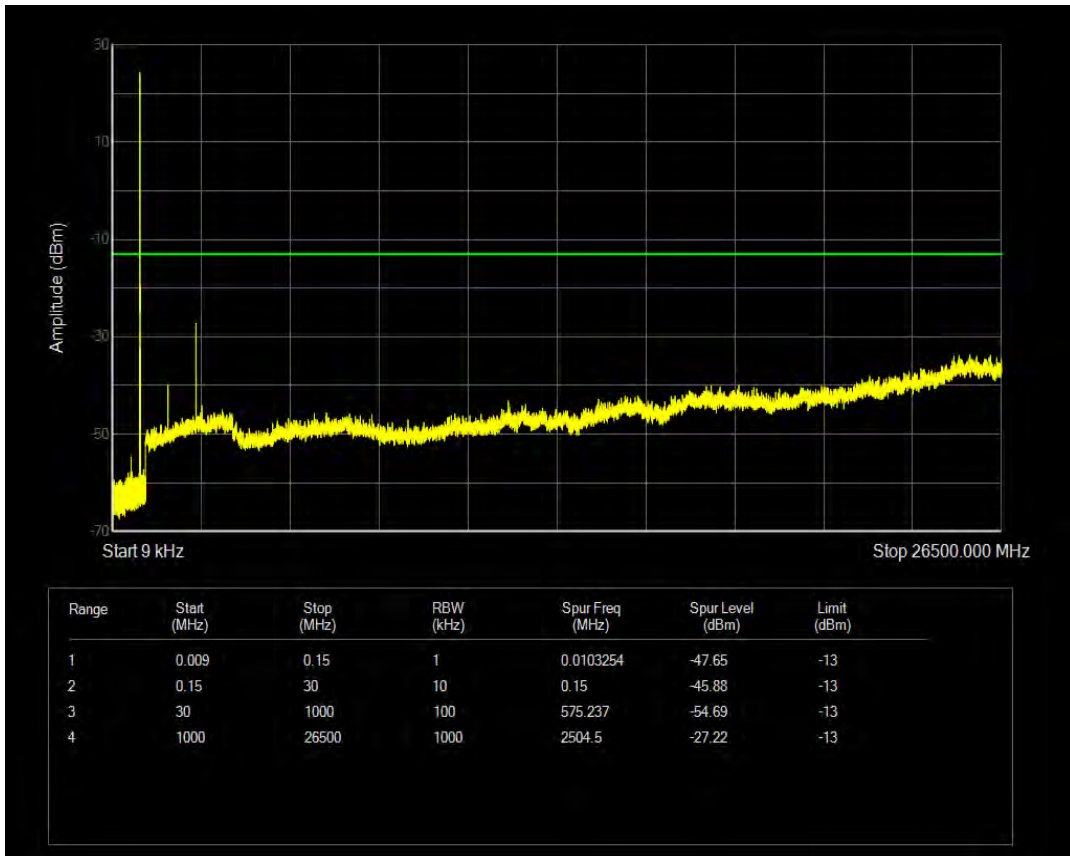

Band5 QPSK BW=3MHz Channel=20525 RB Size=15 Position=#0

Band5 QPSK BW=3MHz Channel=20525 RB Size=1 Position=#0