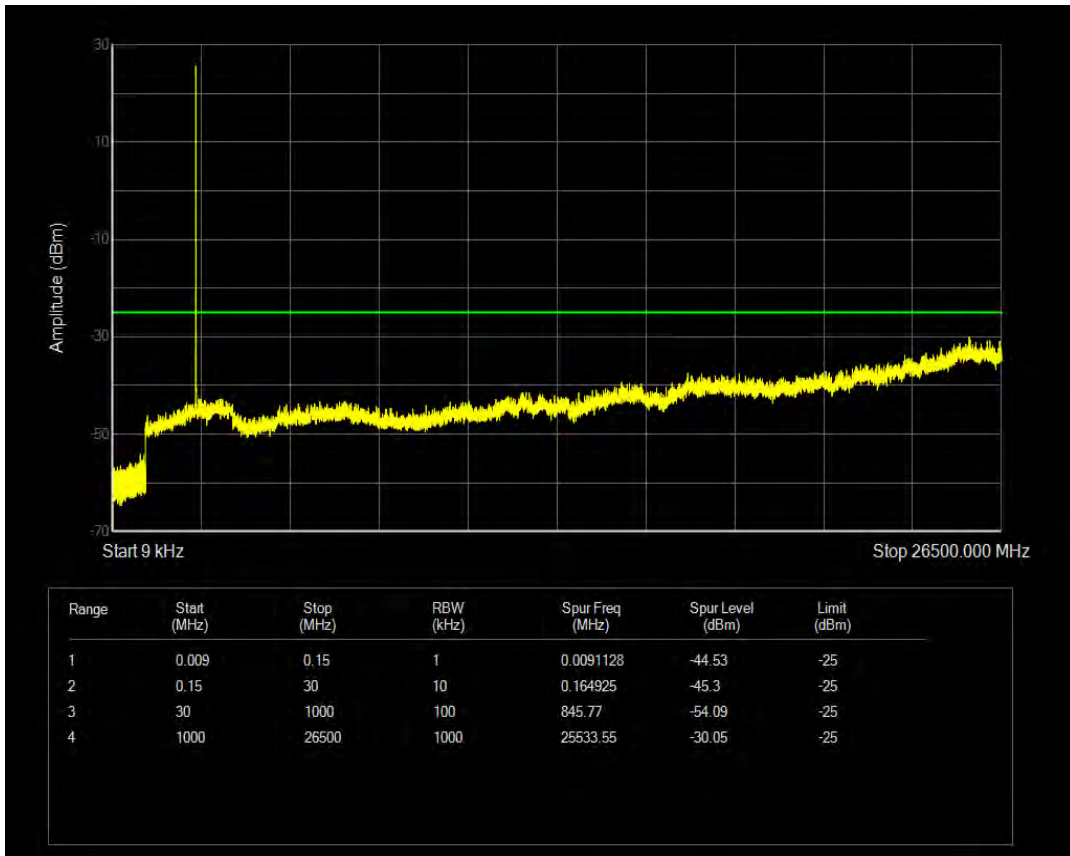

Band5 16QAM BW=10MHz Channel=20450 RB Size=50 Position=#0

Band5 QPSK BW=10MHz Channel=20525 RB Size=1 Position=#0

Band5 QPSK BW=10MHz Channel=20525 RB Size=50 Position=#0

Band5 16QAM BW=10MHz Channel=20525 RB Size=1 Position=#0

Band5 16QAM BW=10MHz Channel=20525 RB Size=50 Position=#0

Band5 QPSK BW=10MHz Channel=20600 RB Size=1 Position=#0

Band5 QPSK BW=10MHz Channel=20600 RB Size=50 Position=#0

Band5 16QAM BW=10MHz Channel=20600 RB Size=1 Position=#0

Band5 16QAM BW=10MHz Channel=20600 RB Size=50 Position=#0

Band7 QPSK BW=5MHz Channel=20775 RB Size=1 Position=#0

Band7 QPSK BW=5MHz Channel=20775 RB Size=25 Position=#0

Band7 16QAM BW=5MHz Channel=20775 RB Size=1 Position=#0