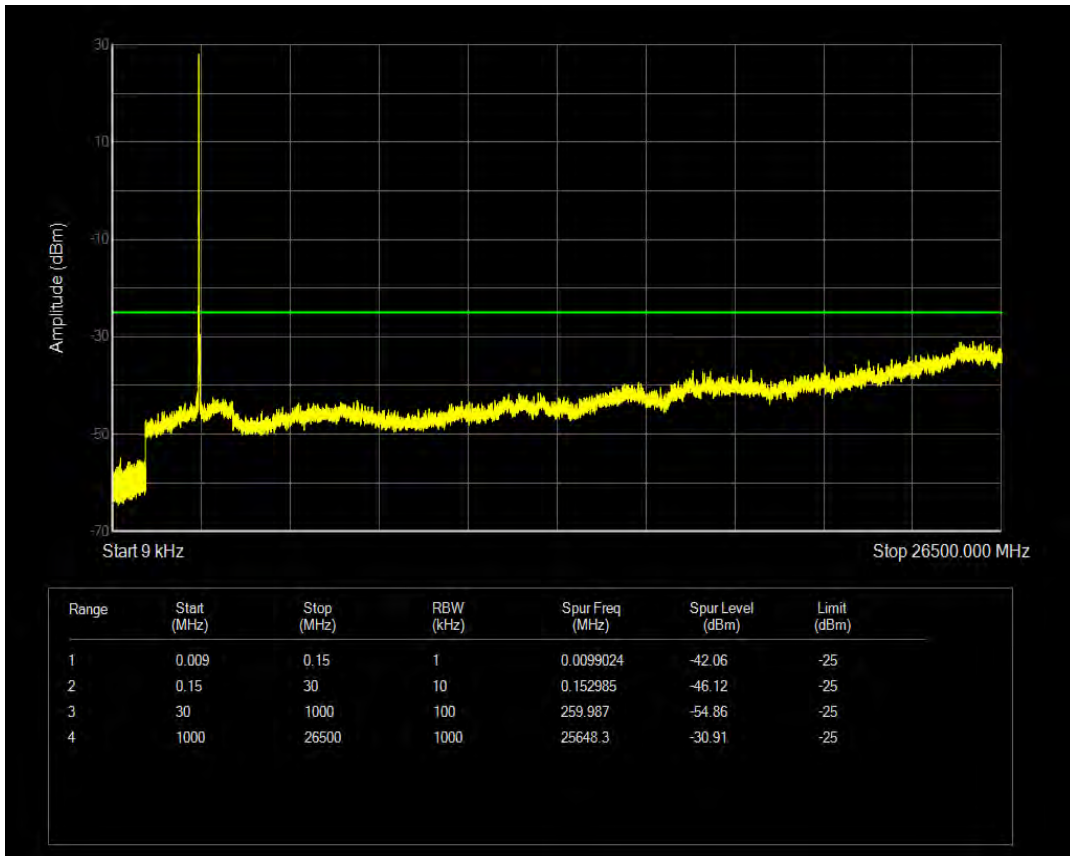

Band41(2535-2655) 16QAM BW=20MHz Channel=40640 RB Size=100 Position=#0

Band41(2535-2655) 16QAM BW=20MHz Channel=40640 RB Size=1 Position=#0