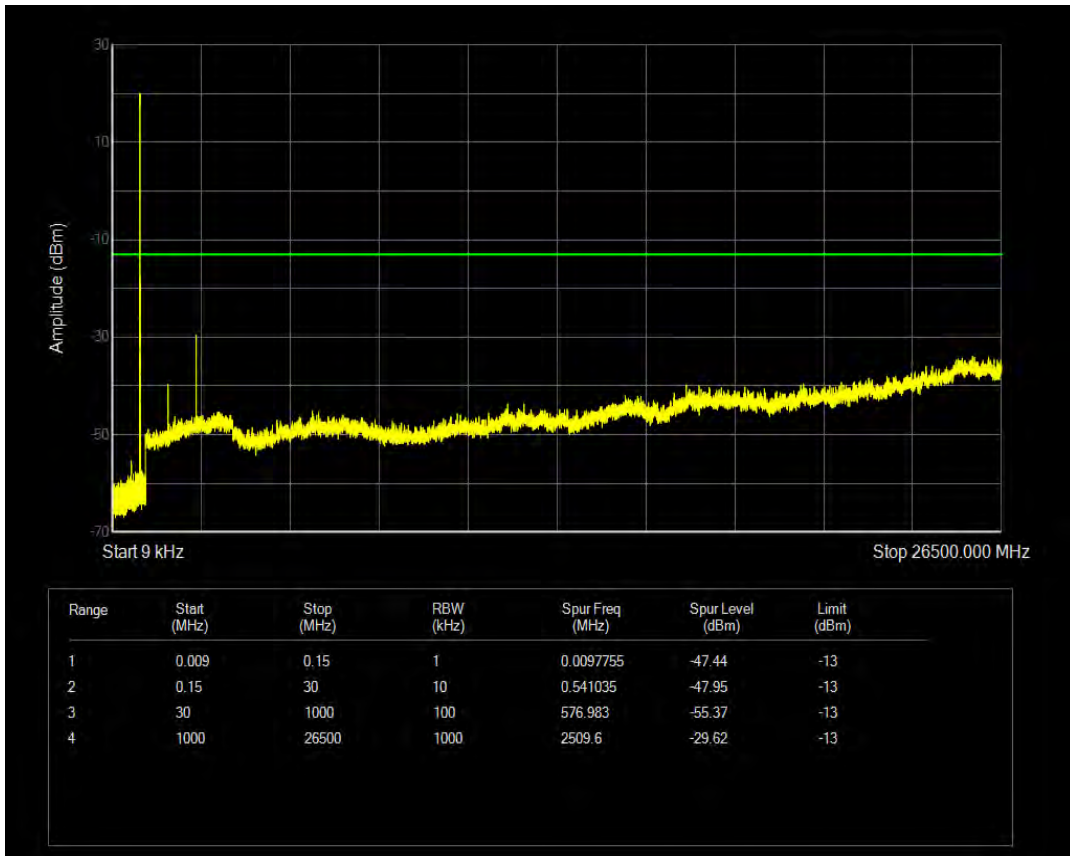

Band41(2535-2655) 16QAM BW=20MHz Channel=41140 RB Size=100 Position=#0

Band5 QPSK BW=1.4MHz Channel=20407 RB Size=1 Position=#0

Band5 QPSK BW=1.4MHz Channel=20407 RB Size=6 Position=#0

Band5 16QAM BW=1.4MHz Channel=20407 RB Size=1 Position=#0

Band5 16QAM BW=1.4MHz Channel=20407 RB Size=6 Position=#0

Band5 QPSK BW=1.4MHz Channel=20525 RB Size=1 Position=#0

Band5 QPSK BW=1.4MHz Channel=20525 RB Size=6 Position=#0

Band5 16QAM BW=1.4MHz Channel=20525 RB Size=1 Position=#0