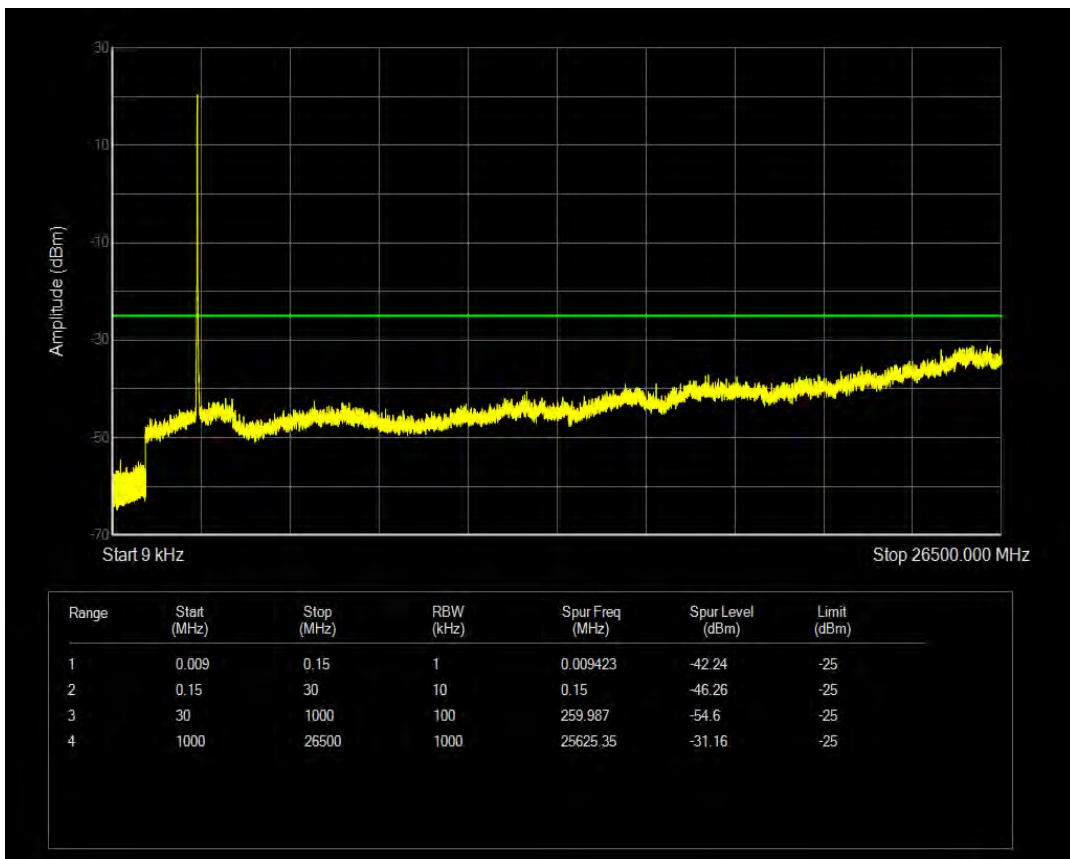

Band41(2535-2655) 16QAM BW=15MHz Channel=40115 RB Size=1 Position=#0

Band41(2535-2655) 16QAM BW=15MHz Channel=40115 RB Size=75 Position=#0

Band41(2535-2655) QPSK BW=15MHz Channel=40640 RB Size=1 Position=#0