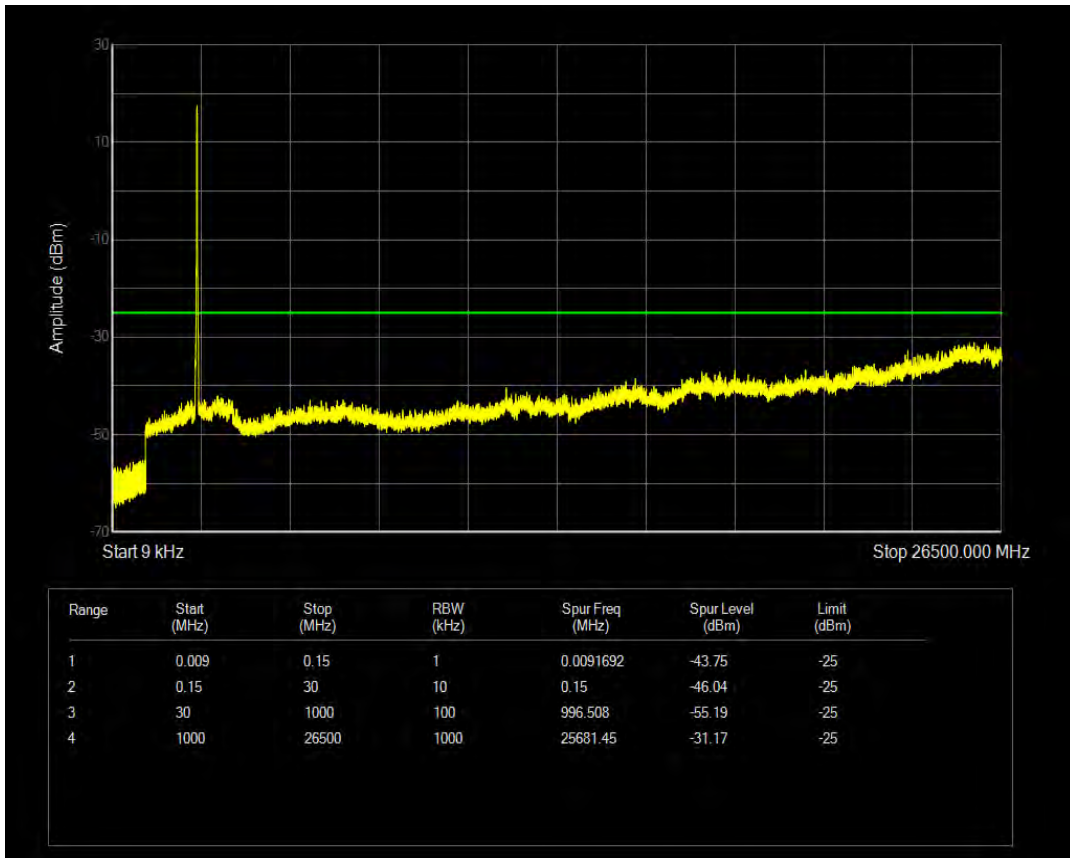

Band7 16QAM BW=15MHz Channel=21375 RB Size=75 Position=#0

Band7 QPSK BW=20MHz Channel=20850 RB Size=1 Position=#0

Band7 QPSK BW=20MHz Channel=20850 RB Size=100 Position=#0

Band7 16QAM BW=20MHz Channel=20850 RB Size=1 Position=#0

Band7 16QAM BW=20MHz Channel=20850 RB Size=100 Position=#0

Band7 QPSK BW=20MHz Channel=21100 RB Size=1 Position=#0

Band7 QPSK BW=20MHz Channel=21100 RB Size=100 Position=#0

Band7 16QAM BW=20MHz Channel=21100 RB Size=1 Position=#0

Band7 16QAM BW=20MHz Channel=21100 RB Size=100 Position=#0

Band7 QPSK BW=20MHz Channel=21350 RB Size=1 Position=#0

Band7 QPSK BW=20MHz Channel=21350 RB Size=100 Position=#0

Band7 16QAM BW=20MHz Channel=21350 RB Size=1 Position=#0

Band7 16QAM BW=20MHz Channel=21350 RB Size=100 Position=#0