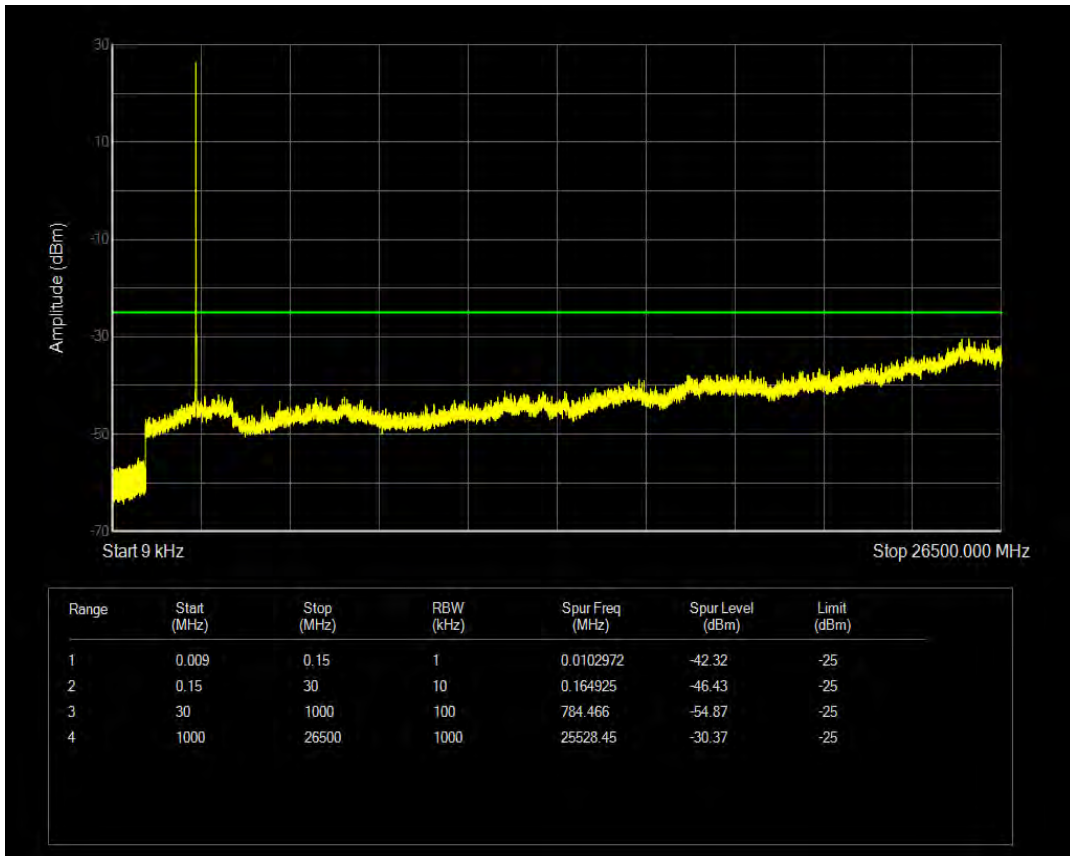

Band7 16QAM BW=5MHz Channel=21425 RB Size=25 Position=#0

Band7 QPSK BW=10MHz Channel=20800 RB Size=1 Position=#0

Band7 QPSK BW=10MHz Channel=20800 RB Size=50 Position=#0

Band7 16QAM BW=10MHz Channel=20800 RB Size=1 Position=#0

Band7 16QAM BW=10MHz Channel=20800 RB Size=50 Position=#0

Band7 QPSK BW=10MHz Channel=21100 RB Size=1 Position=#0

Band7 QPSK BW=10MHz Channel=21100 RB Size=50 Position=#0

Band7 16QAM BW=10MHz Channel=21100 RB Size=1 Position=#0