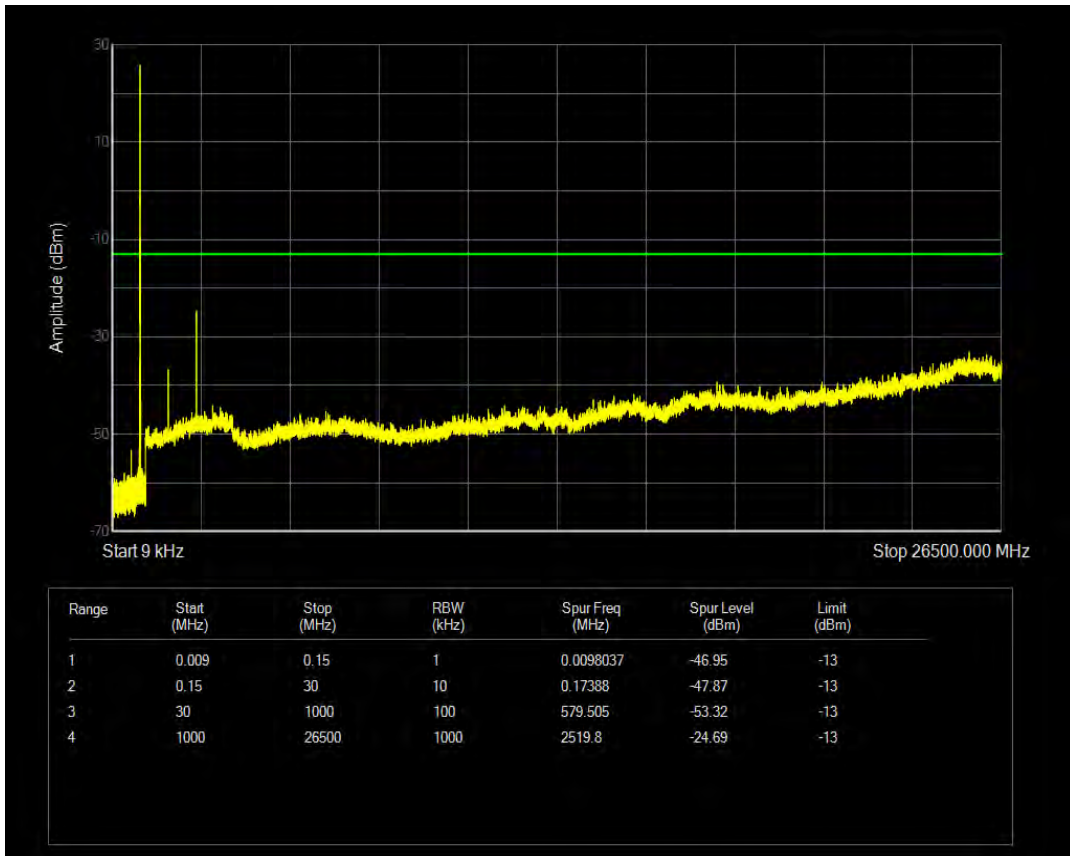

Band5 16QAM BW=10MHz Channel=20450 RB Size=50 Position=#0

Band5 QPSK BW=10MHz Channel=20525 RB Size=1 Position=#0

Band5 QPSK BW=10MHz Channel=20525 RB Size=50 Position=#0

Band5 16QAM BW=10MHz Channel=20525 RB Size=1 Position=#0

Band5 16QAM BW=10MHz Channel=20525 RB Size=50 Position=#0

Band5 QPSK BW=10MHz Channel=20600 RB Size=1 Position=#0

Band5 QPSK BW=10MHz Channel=20600 RB Size=50 Position=#0

Band5 16QAM BW=10MHz Channel=20600 RB Size=1 Position=#0

Band5 16QAM BW=10MHz Channel=20600 RB Size=50 Position=#0

Band7 QPSK BW=5MHz Channel=20775 RB Size=1 Position=#0

Band7 QPSK BW=5MHz Channel=20775 RB Size=25 Position=#0

Band7 16QAM BW=5MHz Channel=20775 RB Size=1 Position=#0