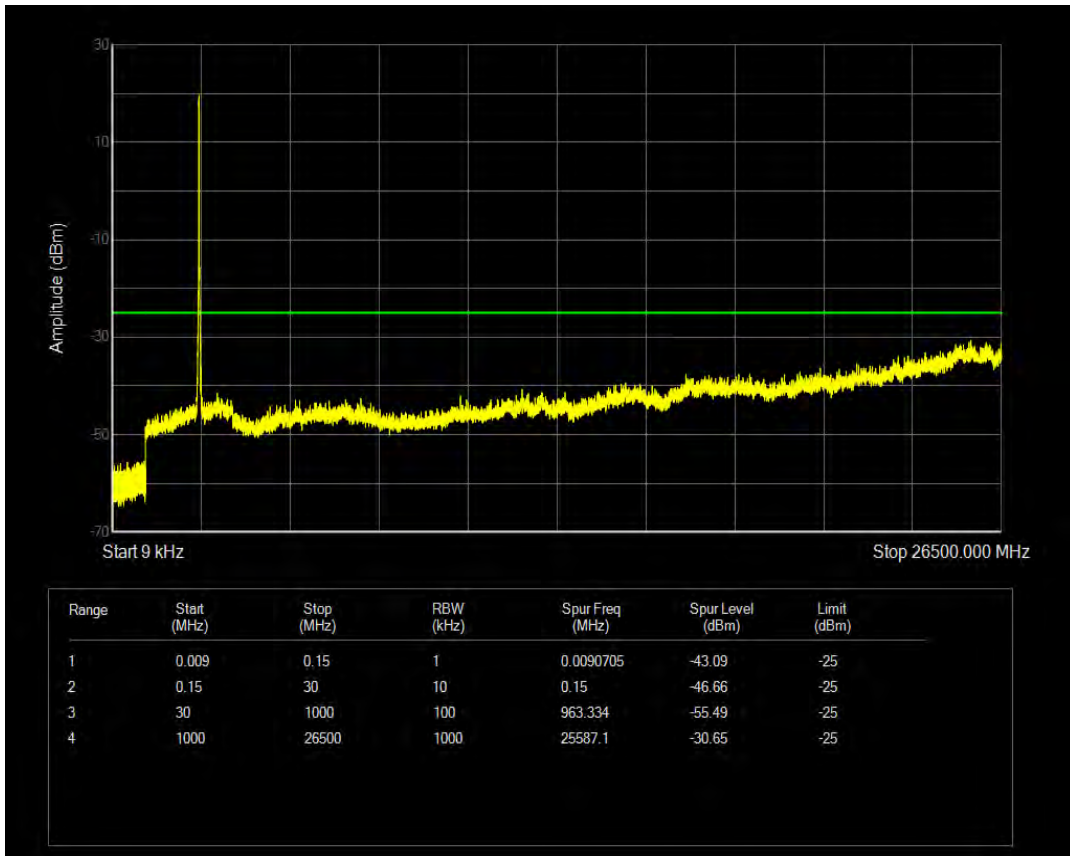

Band41(2535-2655) QPSK BW=20MHz Channel=40640 RB Size=100 Position=#0

Band41(2535-2655) 16QAM BW=20MHz Channel=40640 RB Size=1 Position=#0

Band41(2535-2655) 16QAM BW=20MHz Channel=40640 RB Size=100 Position=#0