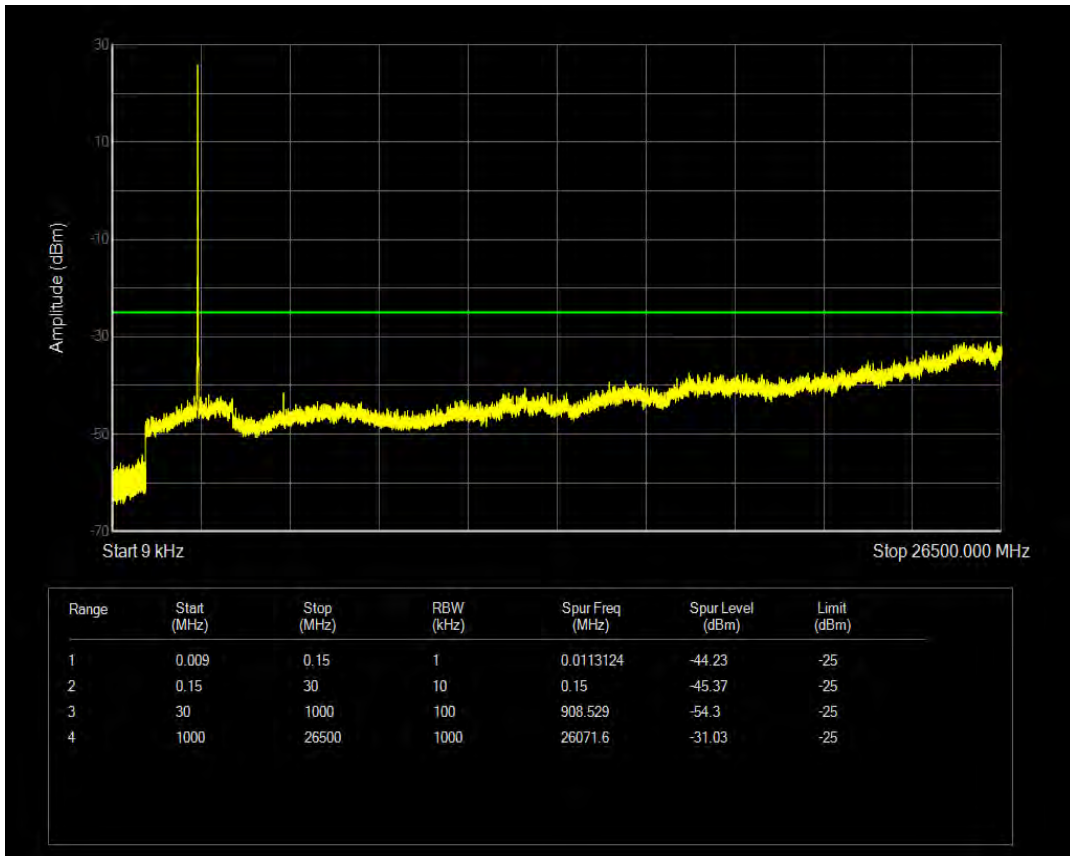

Band7 QPSK BW=15MHz Channel=21375 RB Size=75 Position=#0

Band7 QPSK BW=15MHz Channel=21375 RB Size=1 Position=#0