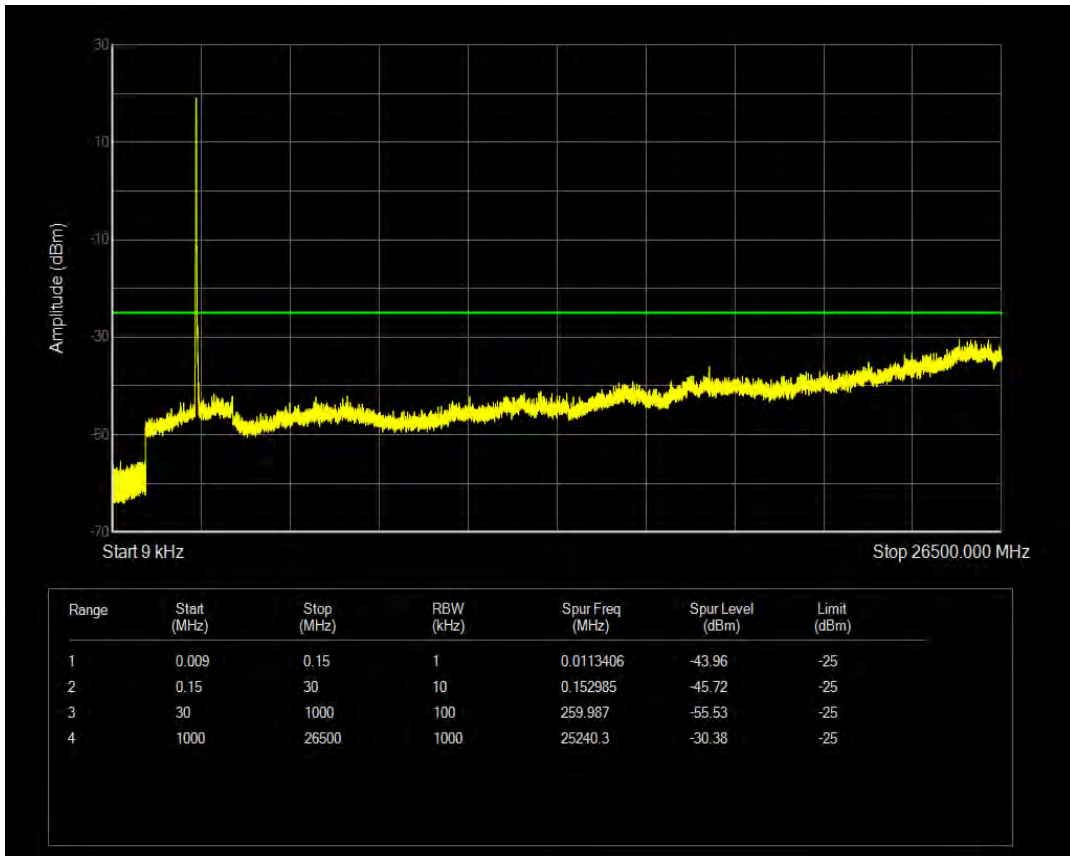

Band7 16QAM BW=15MHz Channel=21100 RB Size=75 Position=#0

Band7 QPSK BW=15MHz Channel=21375 RB Size=1 Position=#0

Band7 QPSK BW=15MHz Channel=21375 RB Size=75 Position=#0

Band7 16QAM BW=15MHz Channel=21375 RB Size=1 Position=#0

Band7 16QAM BW=15MHz Channel=21375 RB Size=75 Position=#0

Band7 QPSK BW=20MHz Channel=20850 RB Size=1 Position=#0

Band7 QPSK BW=20MHz Channel=20850 RB Size=100 Position=#0

Band7 16QAM BW=20MHz Channel=20850 RB Size=1 Position=#0