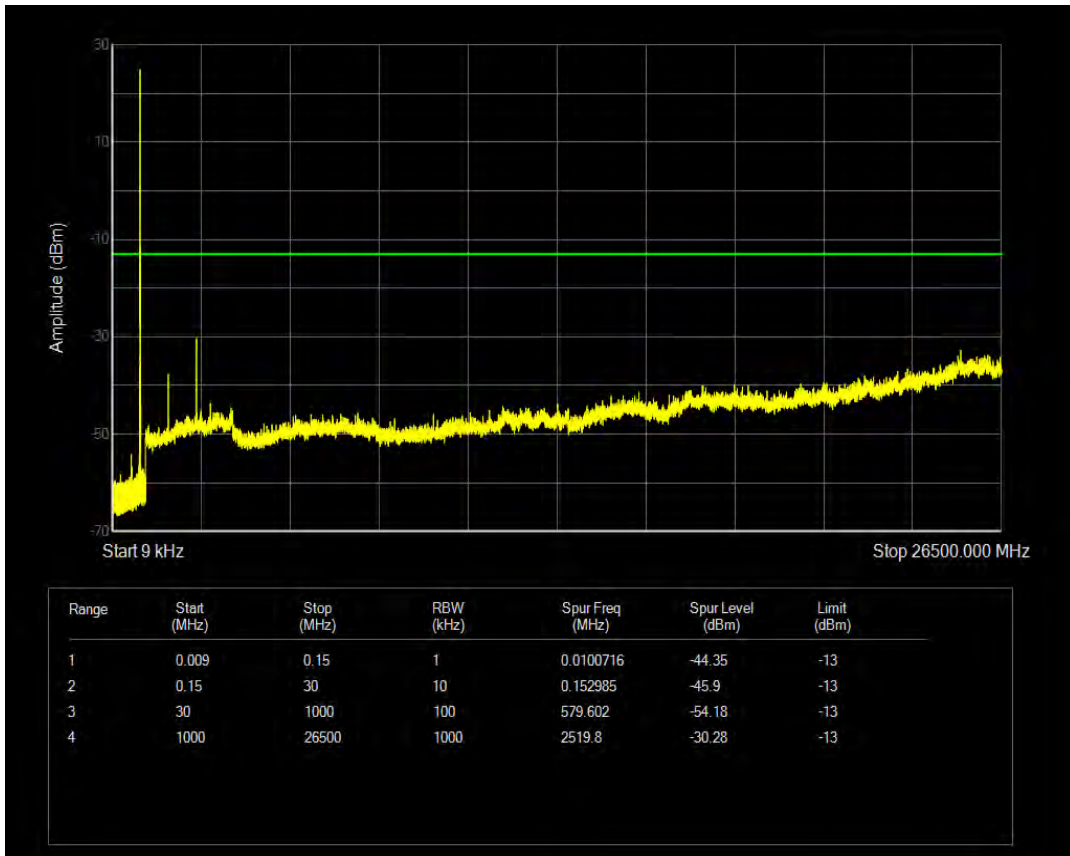

Band5 16QAM BW=10MHz Channel=20450 RB Size=50 Position=#0

Band5 QPSK BW=10MHz Channel=20525 RB Size=1 Position=#0

Band5 QPSK BW=10MHz Channel=20525 RB Size=50 Position=#0

Band5 16QAM BW=10MHz Channel=20525 RB Size=1 Position=#0

Band5 16QAM BW=10MHz Channel=20525 RB Size=50 Position=#0

Band5 QPSK BW=10MHz Channel=20600 RB Size=1 Position=#0

Band5 QPSK BW=10MHz Channel=20600 RB Size=50 Position=#0

Band5 16QAM BW=10MHz Channel=20600 RB Size=1 Position=#0