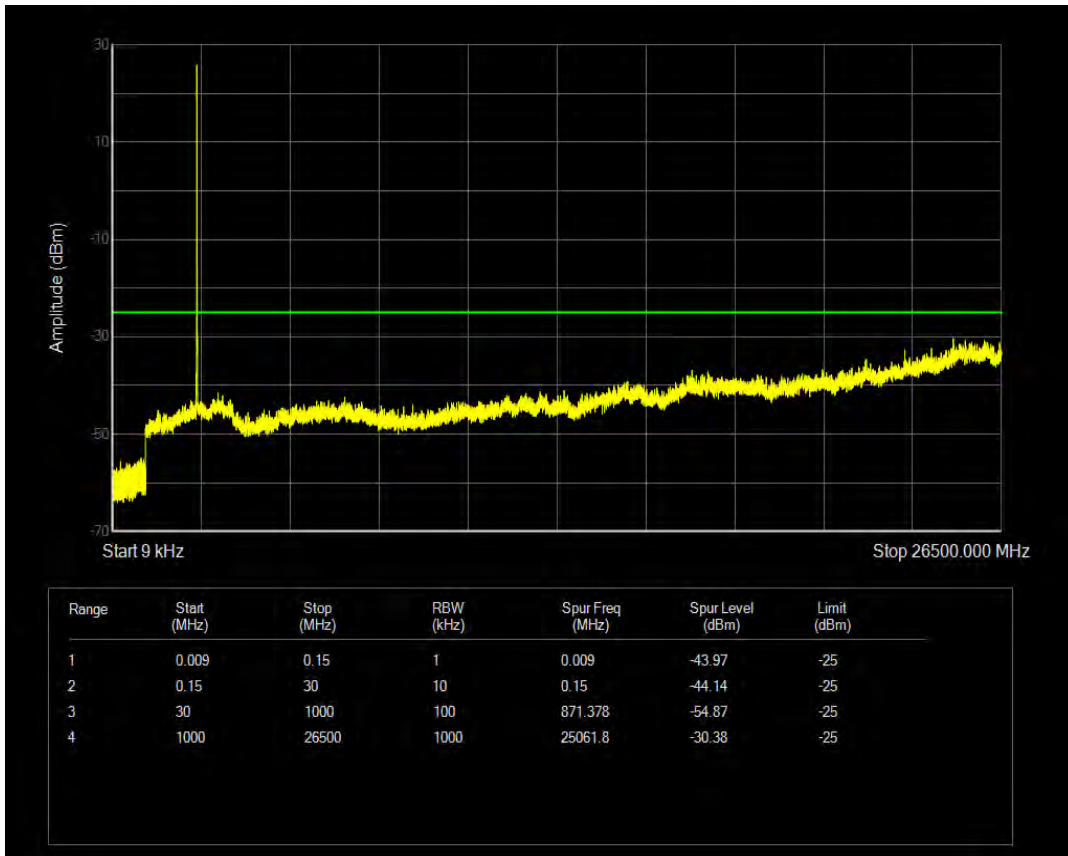

Band7 16QAM BW=10MHz Channel=20800 RB Size=50 Position=#0

Band7 QPSK BW=10MHz Channel=21100 RB Size=1 Position=#0

Band7 QPSK BW=10MHz Channel=21100 RB Size=50 Position=#0

Band7 16QAM BW=10MHz Channel=21100 RB Size=1 Position=#0