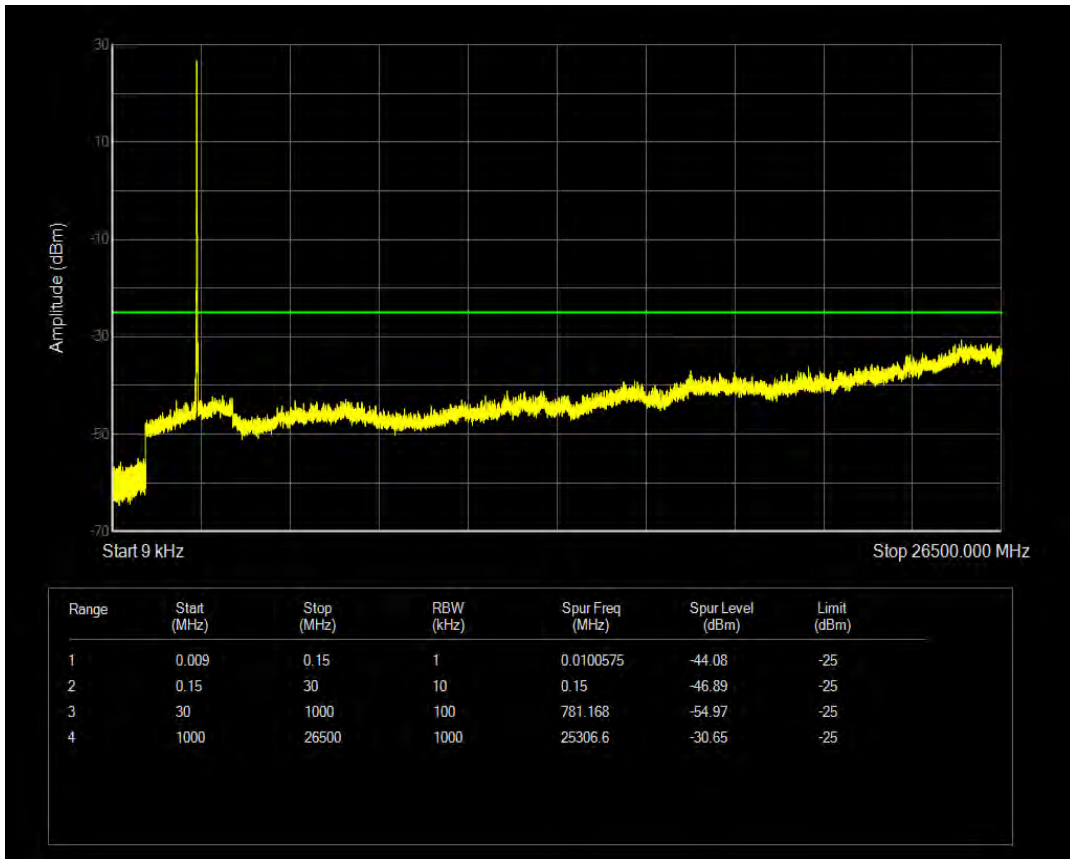

Band7 16QAM BW=15MHz Channel=21375 RB Size=75 Position=#0

Band7 QPSK BW=20MHz Channel=20850 RB Size=1 Position=#0

Band7 QPSK BW=20MHz Channel=20850 RB Size=100 Position=#0

Band7 16QAM BW=20MHz Channel=20850 RB Size=1 Position=#0

Band7 16QAM BW=20MHz Channel=20850 RB Size=100 Position=#0

Band7 QPSK BW=20MHz Channel=21100 RB Size=1 Position=#0

Band7 QPSK BW=20MHz Channel=21100 RB Size=100 Position=#0

Band7 16QAM BW=20MHz Channel=21100 RB Size=1 Position=#0