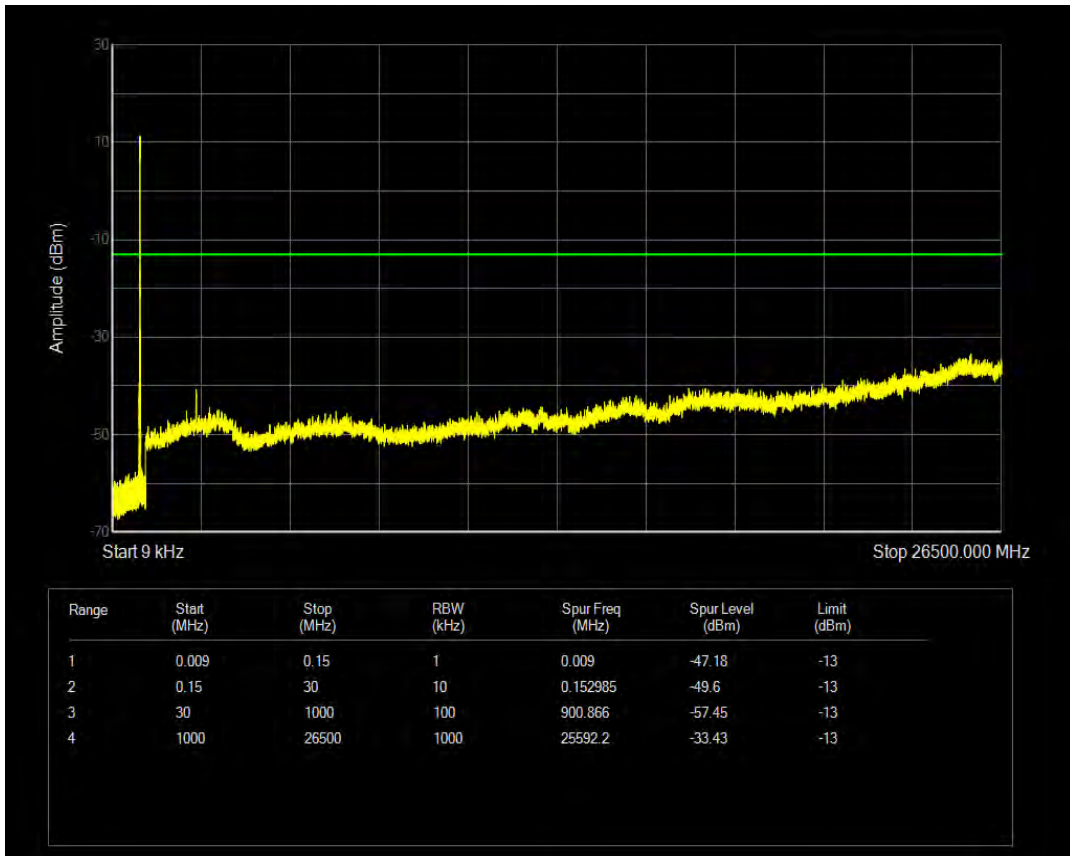

Band5 16QAM BW=5MHz Channel=20625 RB Size=25 Position=#0

Band5 QPSK BW=10MHz Channel=20450 RB Size=1 Position=#0

Band5 QPSK BW=10MHz Channel=20450 RB Size=50 Position=#0

Band5 16QAM BW=10MHz Channel=20450 RB Size=1 Position=#0

Band5 16QAM BW=10MHz Channel=20450 RB Size=50 Position=#0

Band5 QPSK BW=10MHz Channel=20525 RB Size=1 Position=#0

Band5 QPSK BW=10MHz Channel=20525 RB Size=50 Position=#0

Band5 16QAM BW=10MHz Channel=20525 RB Size=1 Position=#0

Band5 16QAM BW=10MHz Channel=20525 RB Size=50 Position=#0

Band5 QPSK BW=10MHz Channel=20600 RB Size=1 Position=#0

Band5 QPSK BW=10MHz Channel=20600 RB Size=50 Position=#0

Band5 16QAM BW=10MHz Channel=20600 RB Size=1 Position=#0