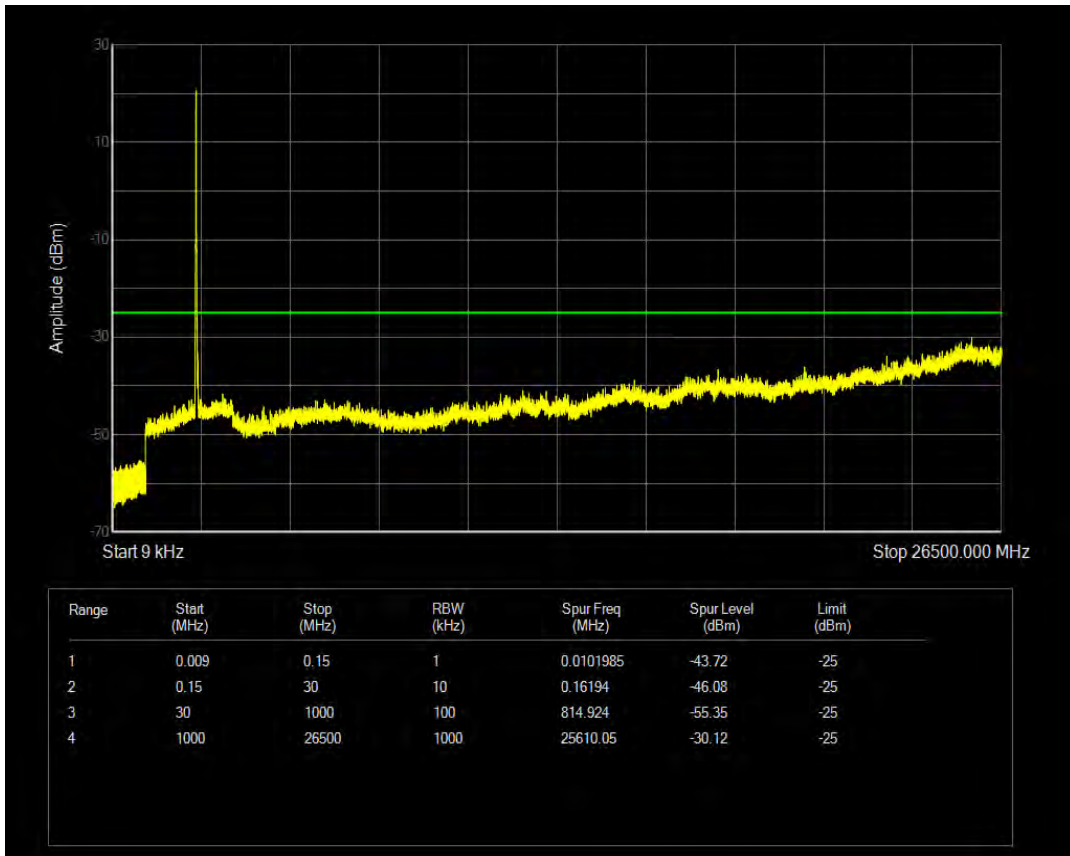

Band7 16QAM BW=15MHz Channel=20825 RB Size=1 Position=#0

Band7 QPSK BW=15MHz Channel=20825 RB Size=75 Position=#0