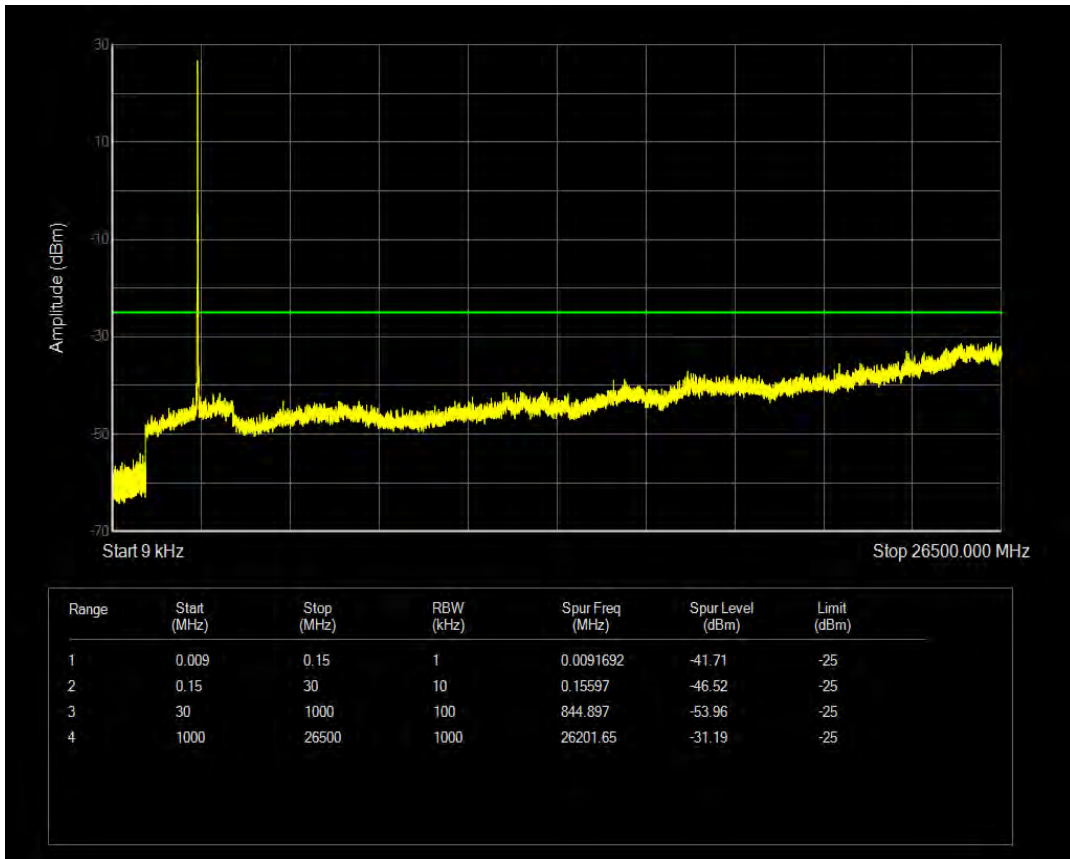

Band7 16QAM BW=15MHz Channel=21375 RB Size=75 Position=#0

Band7 QPSK BW=20MHz Channel=20850 RB Size=1 Position=#0

Band7 QPSK BW=20MHz Channel=20850 RB Size=100 Position=#0

Band7 16QAM BW=20MHz Channel=20850 RB Size=1 Position=#0

Band7 16QAM BW=20MHz Channel=20850 RB Size=100 Position=#0

Band7 QPSK BW=20MHz Channel=21100 RB Size=1 Position=#0

Band7 QPSK BW=20MHz Channel=21100 RB Size=100 Position=#0

Band7 16QAM BW=20MHz Channel=21100 RB Size=1 Position=#0

Band7 16QAM BW=20MHz Channel=21100 RB Size=100 Position=#0

Band7 QPSK BW=20MHz Channel=21350 RB Size=1 Position=#0

Band7 QPSK BW=20MHz Channel=21350 RB Size=100 Position=#0

Band7 16QAM BW=20MHz Channel=21350 RB Size=1 Position=#0

Band7 16QAM BW=20MHz Channel=21350 RB Size=100 Position=#0