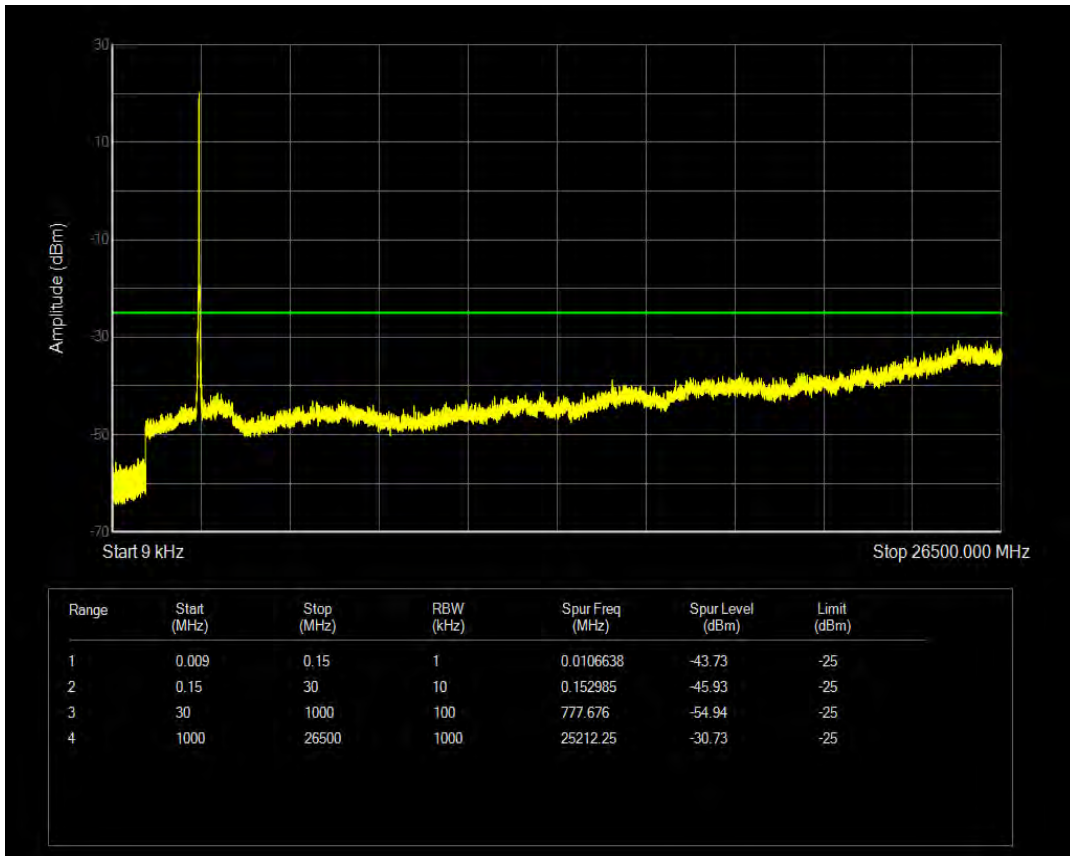

Band41(2535-2655) 16QAM BW=20MHz Channel=40640 RB Size=1 Position=#0

Band41(2535-2655) QPSK BW=20MHz Channel=40640 RB Size=100 Position=#0