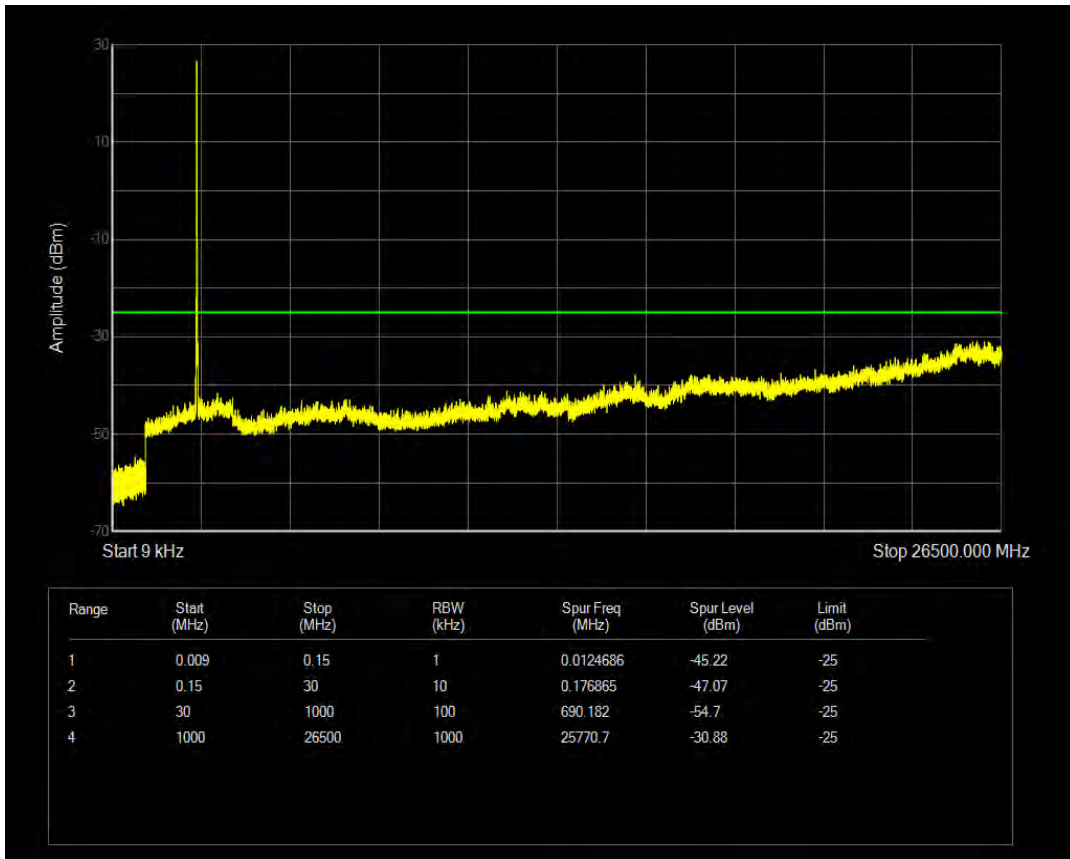

Band7 16QAM BW=20MHz Channel=20850 RB Size=100 Position=#0

Band7 QPSK BW=20MHz Channel=21100 RB Size=1 Position=#0

Band7 QPSK BW=20MHz Channel=21100 RB Size=100 Position=#0

Band7 16QAM BW=20MHz Channel=21100 RB Size=1 Position=#0

Band7 16QAM BW=20MHz Channel=21100 RB Size=100 Position=#0

Band7 QPSK BW=20MHz Channel=21350 RB Size=1 Position=#0

Band7 QPSK BW=20MHz Channel=21350 RB Size=100 Position=#0

Band7 16QAM BW=20MHz Channel=21350 RB Size=1 Position=#0

Band7 16QAM BW=20MHz Channel=21350 RB Size=100 Position=#0