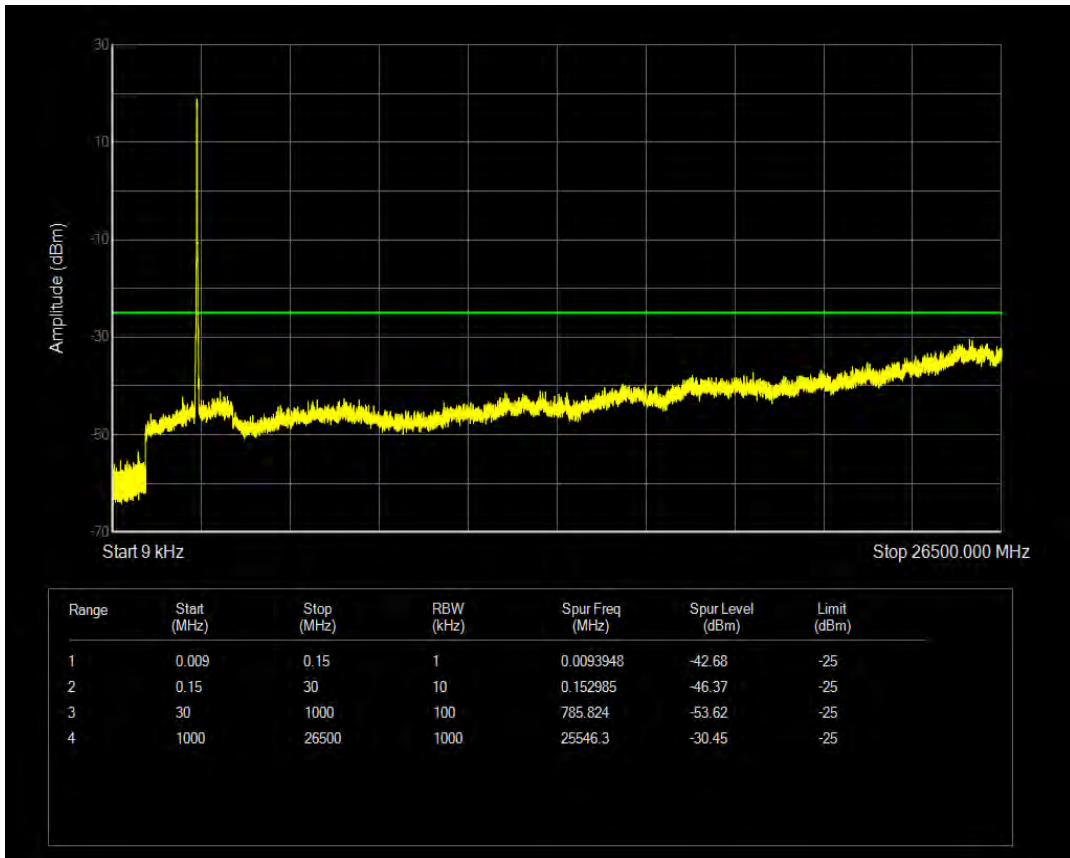

Band7 16QAM BW=15MHz Channel=21375 RB Size=75 Position=#0

Band7 QPSK BW=20MHz Channel=20850 RB Size=1 Position=#0

Band7 QPSK BW=20MHz Channel=20850 RB Size=100 Position=#0

Band7 16QAM BW=20MHz Channel=20850 RB Size=1 Position=#0

Band7 16QAM BW=20MHz Channel=20850 RB Size=100 Position=#0

Band7 QPSK BW=20MHz Channel=21100 RB Size=1 Position=#0

Band7 QPSK BW=20MHz Channel=21100 RB Size=100 Position=#0

Band7 16QAM BW=20MHz Channel=21100 RB Size=1 Position=#0