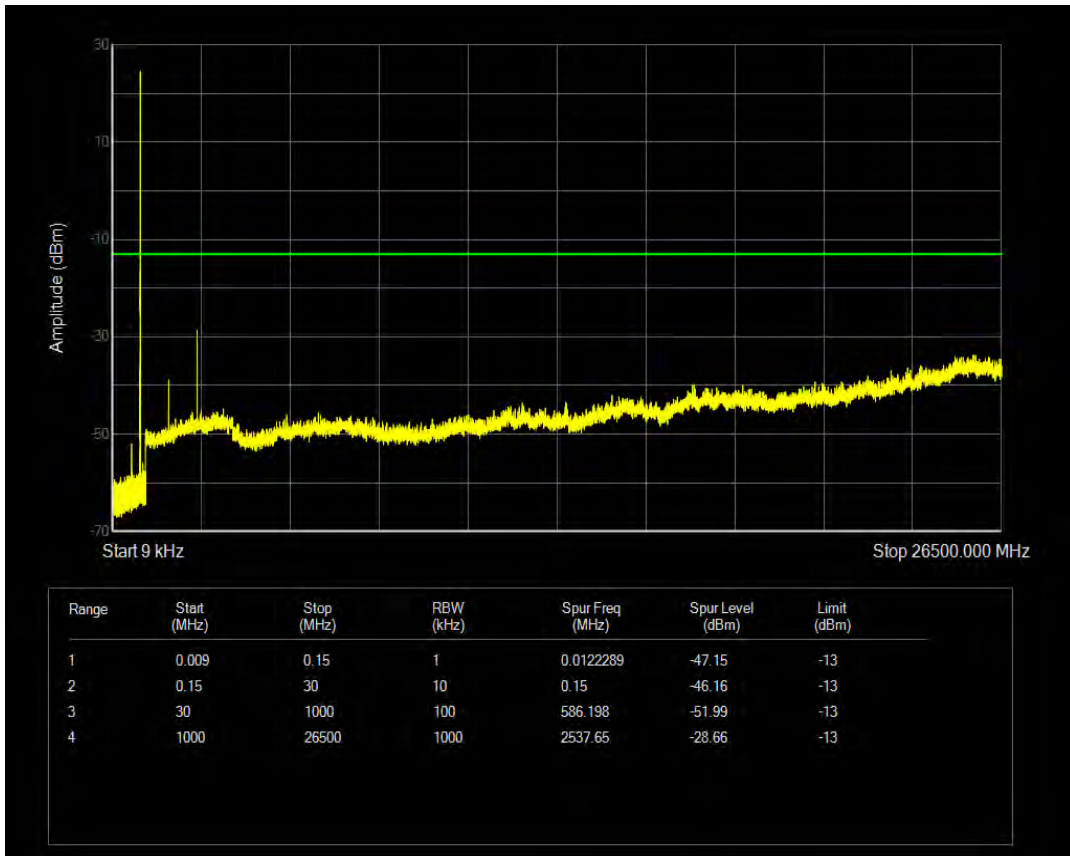

Band5 QPSK BW=3MHz Channel=20635 RB Size=15 Position=#0

Band5 QPSK BW=3MHz Channel=20635 RB Size=1 Position=#0