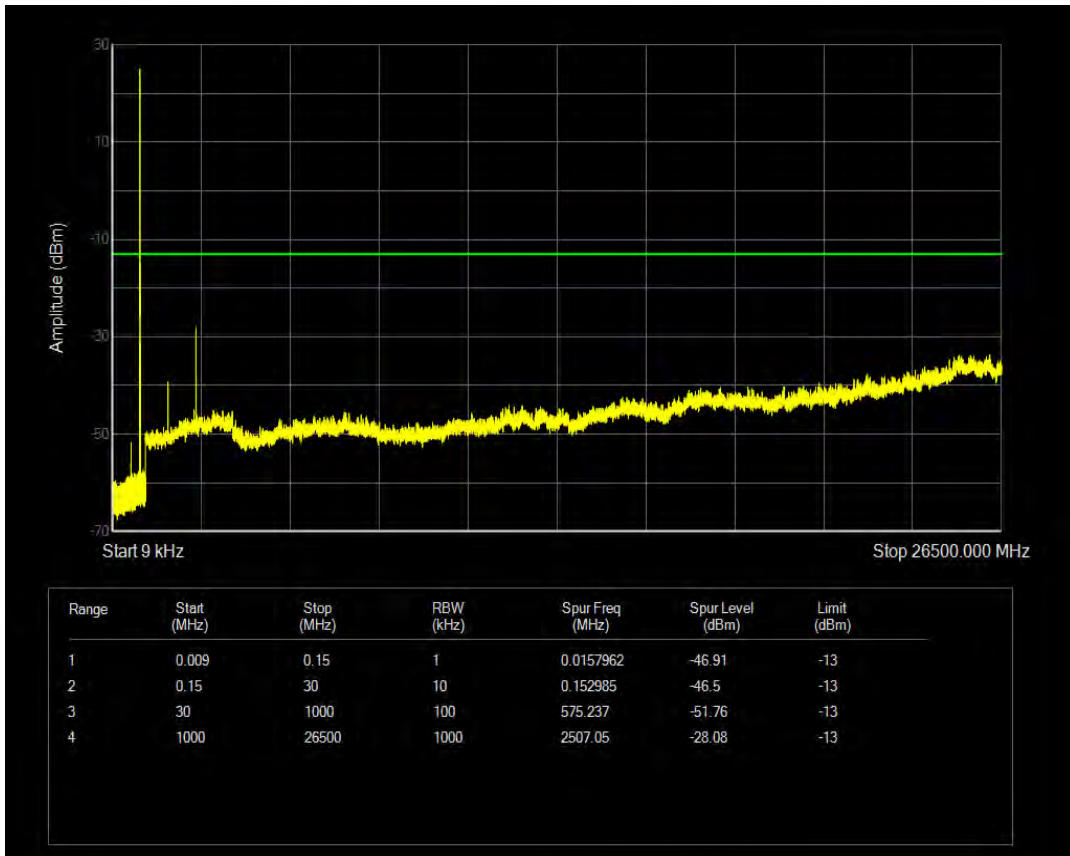

Band5 16QAM BW=3MHz Channel=20415 RB Size=15 Position=#0

Band5 QPSK BW=3MHz Channel=20525 RB Size=1 Position=#0

Band5 QPSK BW=3MHz Channel=20525 RB Size=15 Position=#0

Band5 16QAM BW=3MHz Channel=20525 RB Size=1 Position=#0