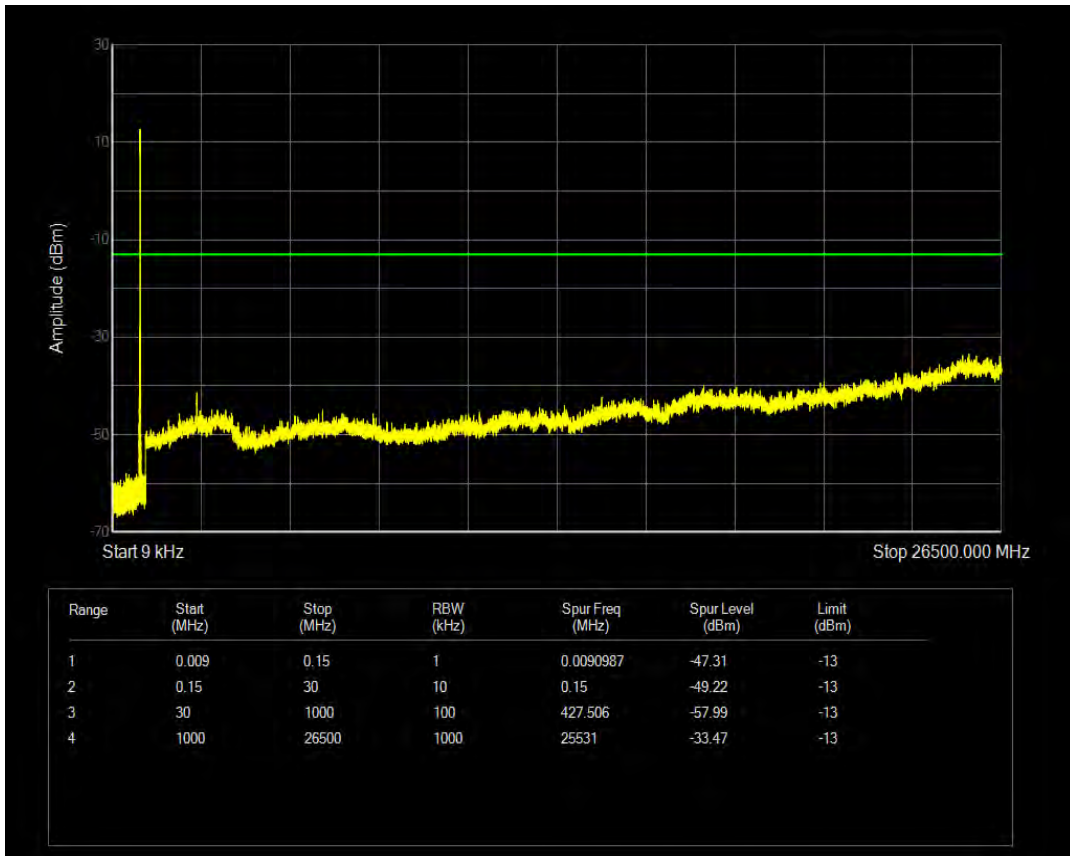

Band5 16QAM BW=10MHz Channel=20450 RB Size=50 Position=#0

Band5 QPSK BW=10MHz Channel=20525 RB Size=1 Position=#0

Band5 QPSK BW=10MHz Channel=20525 RB Size=50 Position=#0

Band5 16QAM BW=10MHz Channel=20525 RB Size=1 Position=#0

Band5 16QAM BW=10MHz Channel=20525 RB Size=50 Position=#0

Band5 QPSK BW=10MHz Channel=20600 RB Size=1 Position=#0

Band5 QPSK BW=10MHz Channel=20600 RB Size=50 Position=#0

Band5 16QAM BW=10MHz Channel=20600 RB Size=1 Position=#0