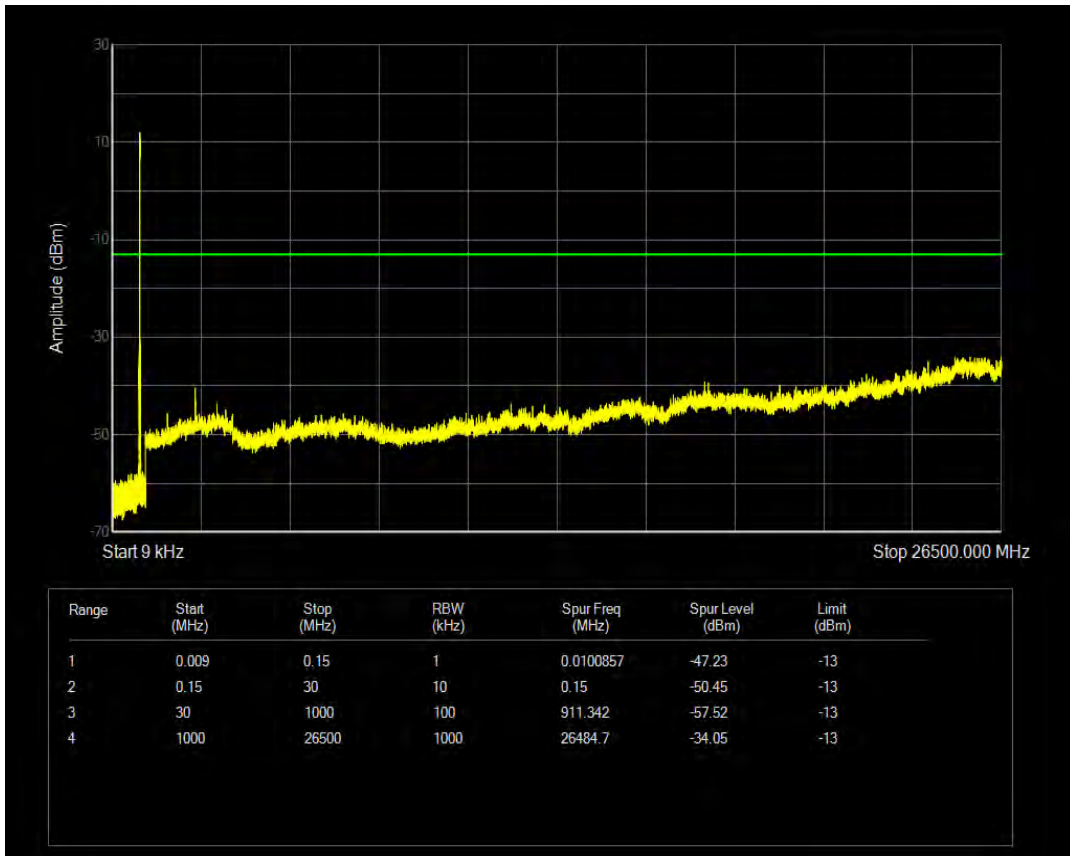

Band5 16QAM BW=5MHz Channel=20625 RB Size=25 Position=#0

Band5 QPSK BW=10MHz Channel=20450 RB Size=1 Position=#0

Band5 QPSK BW=10MHz Channel=20450 RB Size=50 Position=#0

Band5 16QAM BW=10MHz Channel=20450 RB Size=1 Position=#0

Band5 16QAM BW=10MHz Channel=20450 RB Size=50 Position=#0

Band5 QPSK BW=10MHz Channel=20525 RB Size=1 Position=#0

Band5 QPSK BW=10MHz Channel=20525 RB Size=50 Position=#0

Band5 16QAM BW=10MHz Channel=20525 RB Size=1 Position=#0