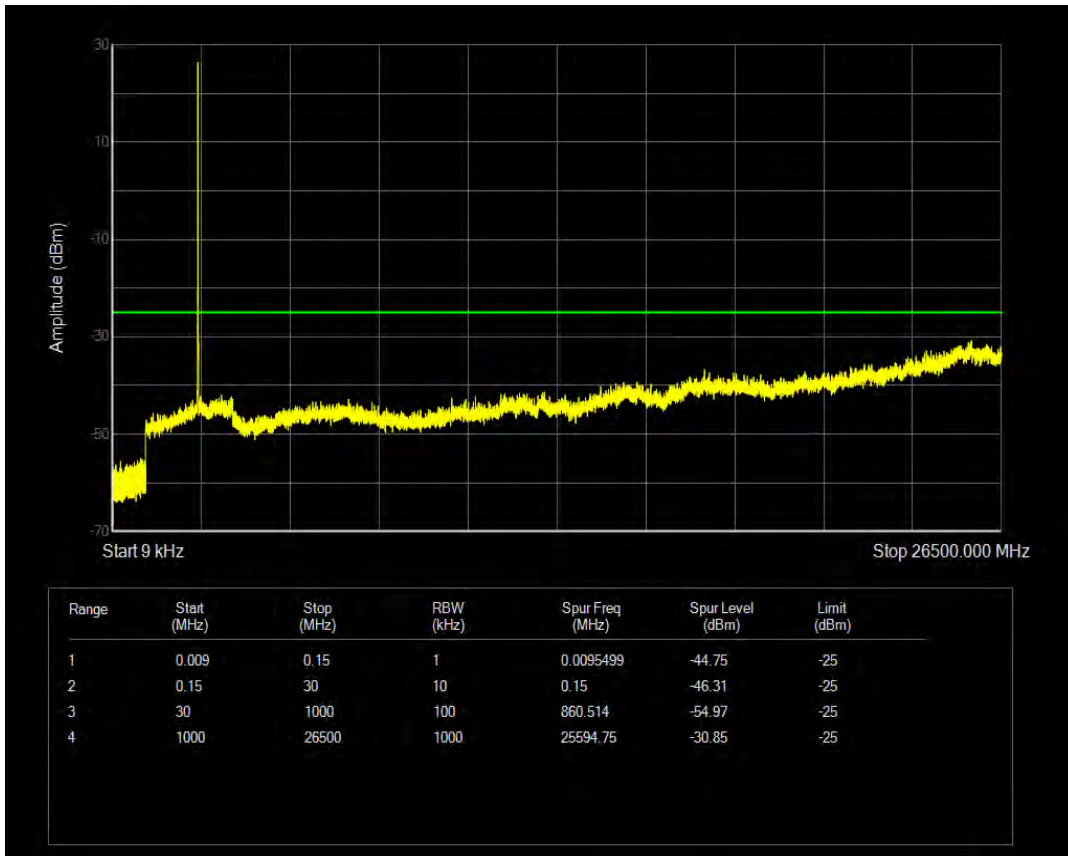

Band7 16QAM BW=10MHz Channel=20800 RB Size=50 Position=#0

Band7 QPSK BW=10MHz Channel=21100 RB Size=1 Position=#0

Band7 QPSK BW=10MHz Channel=21100 RB Size=50 Position=#0

Band7 16QAM BW=10MHz Channel=21100 RB Size=1 Position=#0

Band7 16QAM BW=10MHz Channel=21100 RB Size=50 Position=#0

Band7 QPSK BW=10MHz Channel=21400 RB Size=1 Position=#0

Band7 QPSK BW=10MHz Channel=21400 RB Size=50 Position=#0

Band7 16QAM BW=10MHz Channel=21400 RB Size=1 Position=#0

Band7 16QAM BW=10MHz Channel=21400 RB Size=50 Position=#0

Band7 QPSK BW=15MHz Channel=20825 RB Size=1 Position=#0

Band7 QPSK BW=15MHz Channel=20825 RB Size=75 Position=#0

Band7 16QAM BW=15MHz Channel=20825 RB Size=1 Position=#0