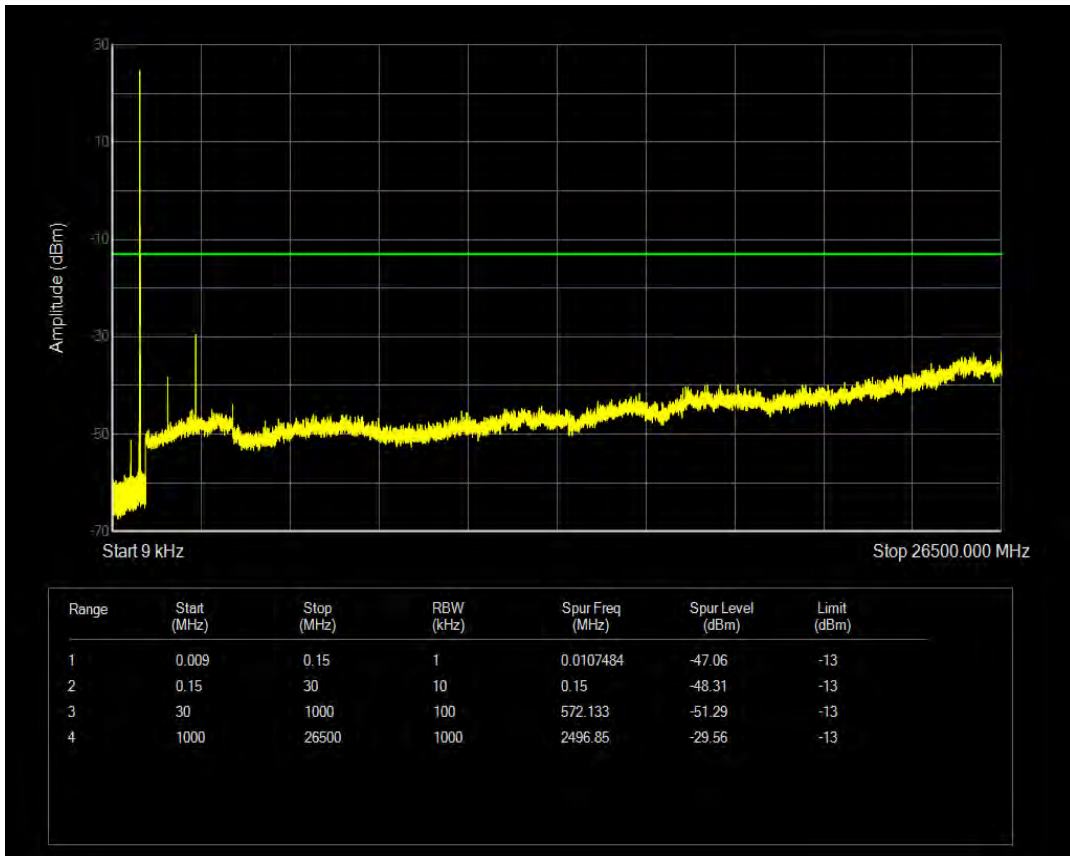

Band5 16QAM BW=5MHz Channel=20625 RB Size=25 Position=#0

Band5 QPSK BW=10MHz Channel=20450 RB Size=1 Position=#0

Band5 QPSK BW=10MHz Channel=20450 RB Size=50 Position=#0

Band5 16QAM BW=10MHz Channel=20450 RB Size=1 Position=#0

Band5 16QAM BW=10MHz Channel=20450 RB Size=50 Position=#0

Band5 QPSK BW=10MHz Channel=20525 RB Size=1 Position=#0

Band5 QPSK BW=10MHz Channel=20525 RB Size=50 Position=#0

Band5 16QAM BW=10MHz Channel=20525 RB Size=1 Position=#0

Band5 16QAM BW=10MHz Channel=20525 RB Size=50 Position=#0

Band5 QPSK BW=10MHz Channel=20600 RB Size=1 Position=#0

Band5 QPSK BW=10MHz Channel=20600 RB Size=50 Position=#0

Band5 16QAM BW=10MHz Channel=20600 RB Size=1 Position=#0