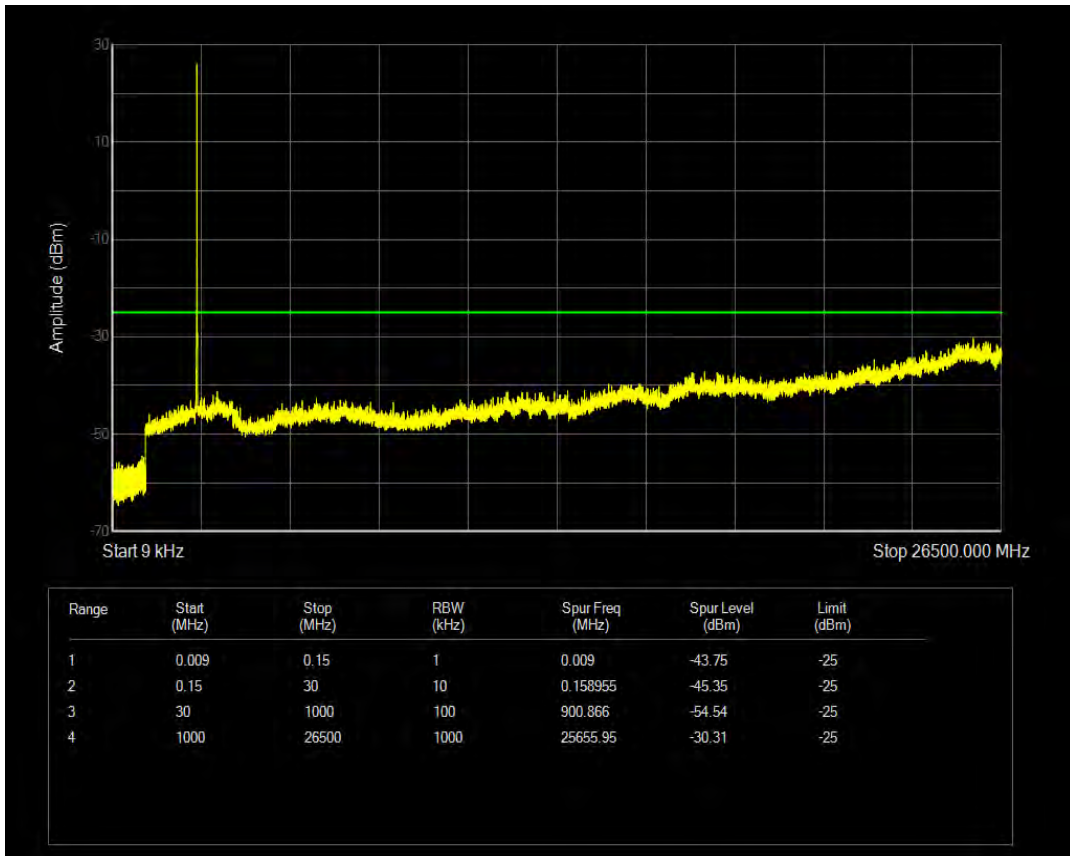

Band7 16QAM BW=5MHz Channel=21425 RB Size=25 Position=#0

Band7 QPSK BW=10MHz Channel=20800 RB Size=1 Position=#0

Band7 QPSK BW=10MHz Channel=20800 RB Size=50 Position=#0

Band7 16QAM BW=10MHz Channel=20800 RB Size=1 Position=#0

Band7 16QAM BW=10MHz Channel=20800 RB Size=50 Position=#0

Band7 QPSK BW=10MHz Channel=21100 RB Size=1 Position=#0

Band7 QPSK BW=10MHz Channel=21100 RB Size=50 Position=#0

Band7 16QAM BW=10MHz Channel=21100 RB Size=1 Position=#0