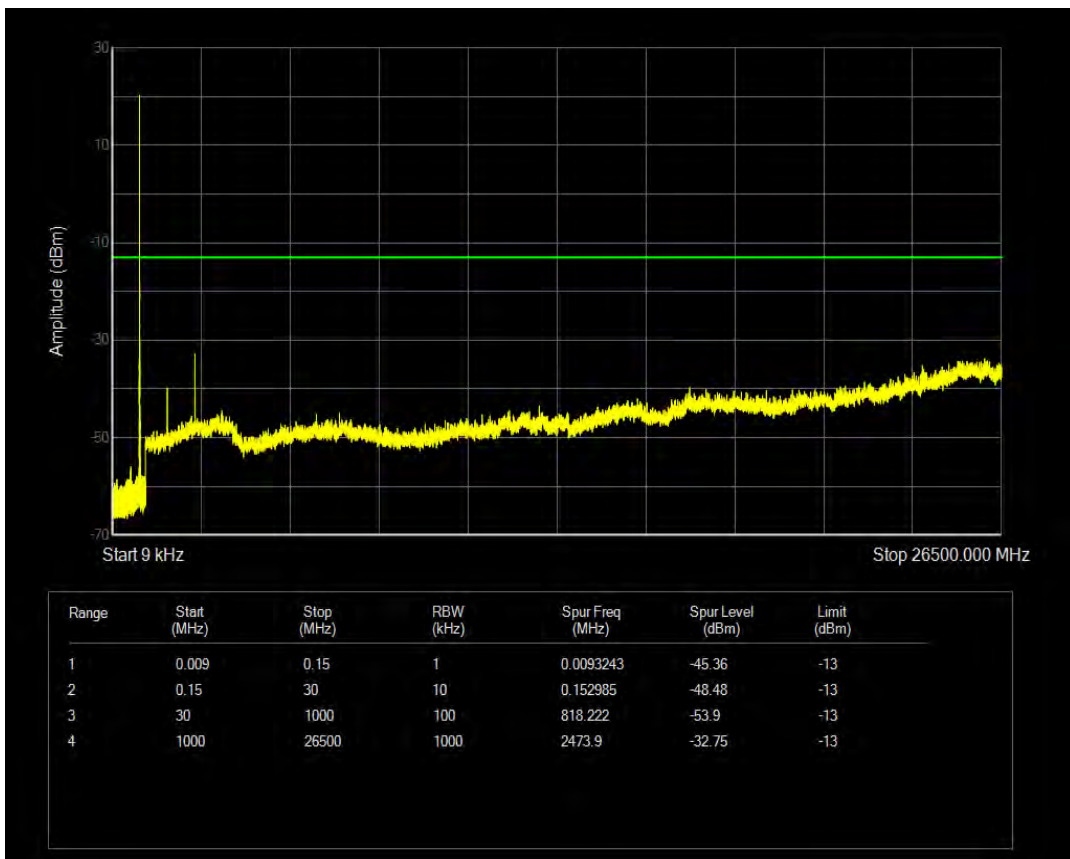

Band5 16QAM BW=1.4MHz Channel=20407 RB Size=1 Position=#0

Band5 QPSK BW=1.4MHz Channel=20407 RB Size=6 Position=#0