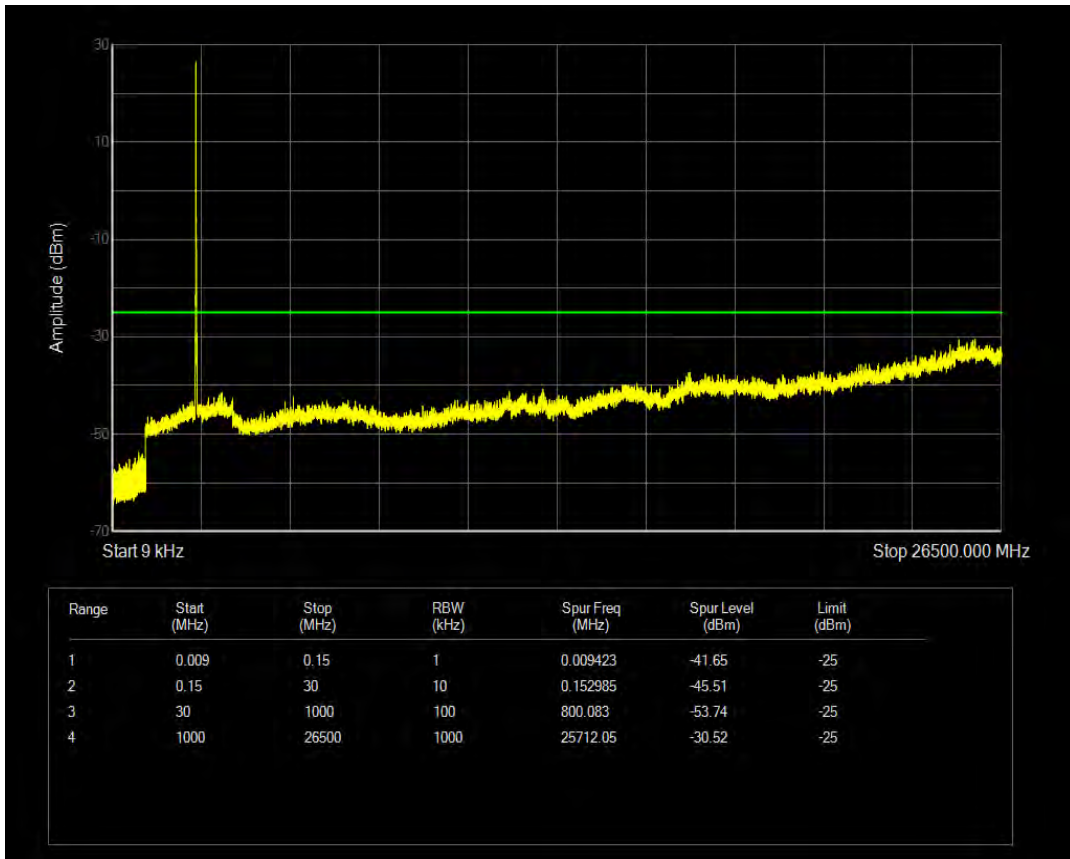

Band7 16QAM BW=15MHz Channel=21375 RB Size=75 Position=#0

Band7 QPSK BW=20MHz Channel=20850 RB Size=1 Position=#0

Band7 QPSK BW=20MHz Channel=20850 RB Size=100 Position=#0

Band7 16QAM BW=20MHz Channel=20850 RB Size=1 Position=#0

Band7 16QAM BW=20MHz Channel=20850 RB Size=100 Position=#0

Band7 QPSK BW=20MHz Channel=21100 RB Size=1 Position=#0

Band7 QPSK BW=20MHz Channel=21100 RB Size=100 Position=#0

Band7 16QAM BW=20MHz Channel=21100 RB Size=1 Position=#0