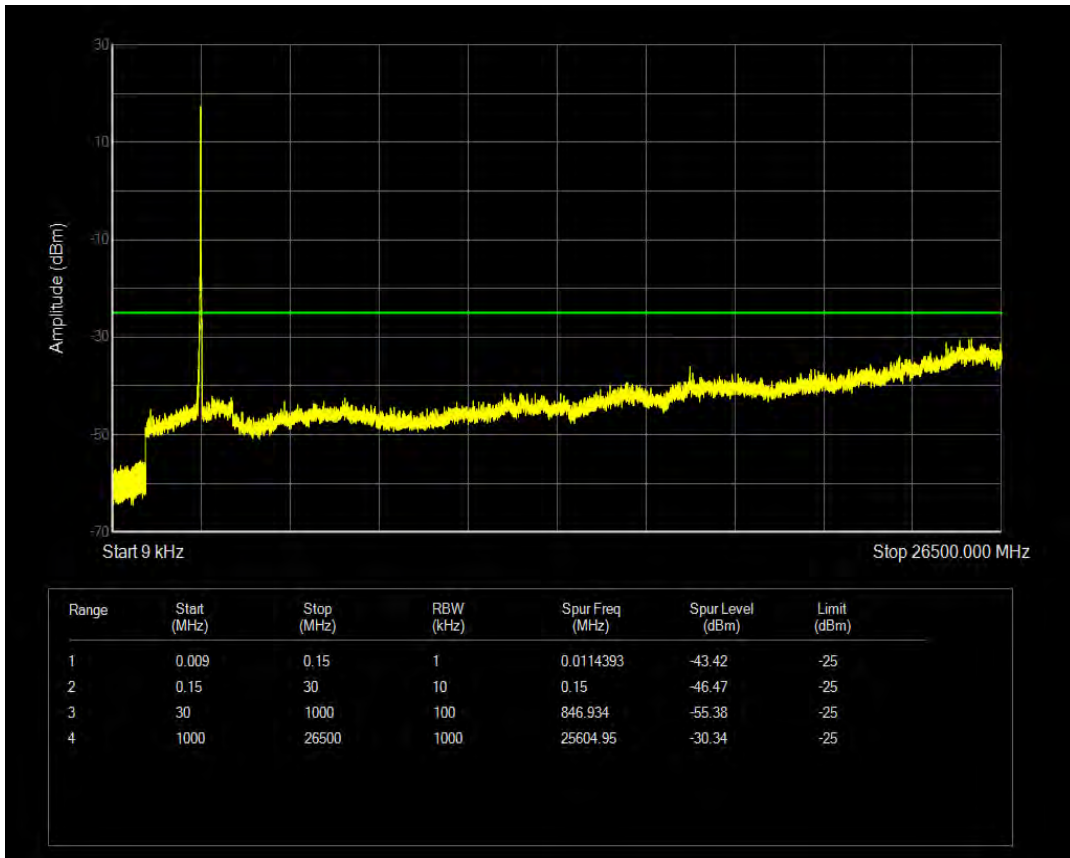

Band41(2535-2655) QPSK BW=20MHz Channel=41140 RB Size=1 Position=#0

Band41(2535-2655) QPSK BW=20MHz Channel=41140 RB Size=100 Position=#0

Band41(2535-2655) 16QAM BW=20MHz Channel=41140 RB Size=1 Position=#0

Band41(2535-2655) 16QAM BW=20MHz Channel=41140 RB Size=100 Position=#0

Band5 QPSK BW=1.4MHz Channel=20407 RB Size=1 Position=#0

Band5 QPSK BW=1.4MHz Channel=20407 RB Size=6 Position=#0

Band5 16QAM BW=1.4MHz Channel=20407 RB Size=1 Position=#0