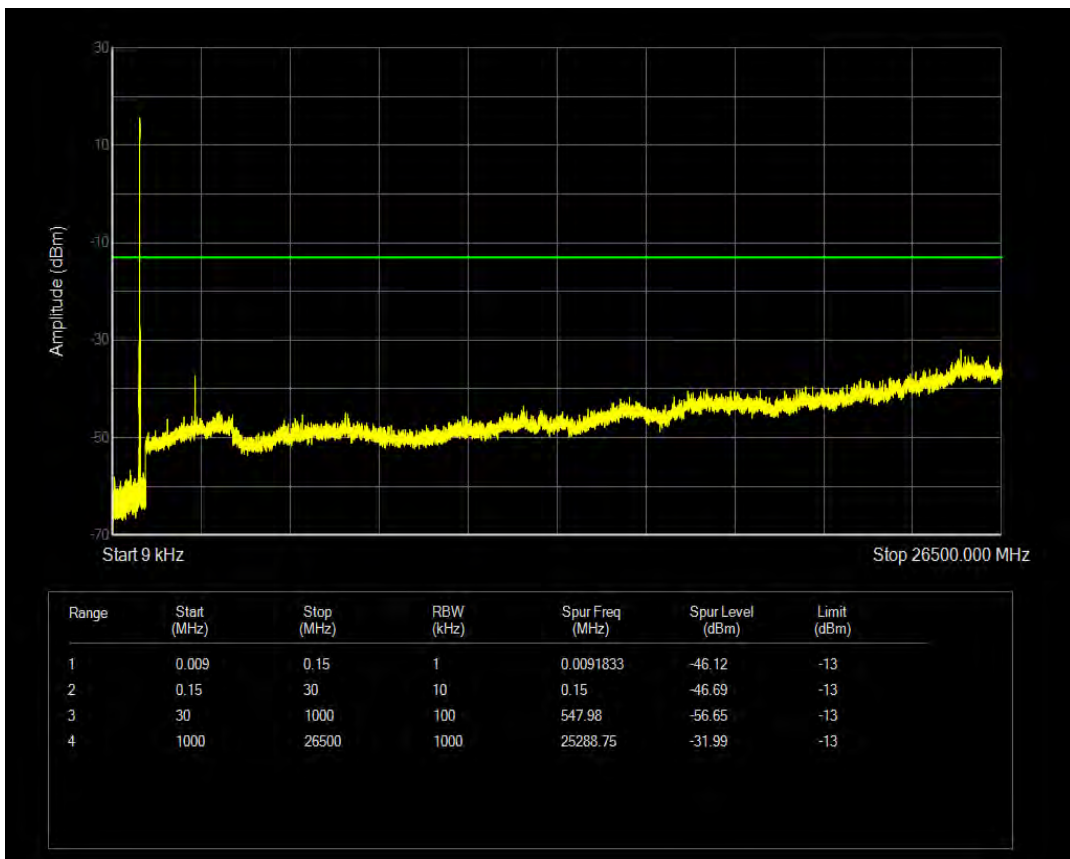

Band5 16QAM BW=3MHz Channel=20525 RB Size=15 Position=#0

Band5 QPSK BW=3MHz Channel=20635 RB Size=1 Position=#0

Band5 QPSK BW=3MHz Channel=20635 RB Size=15 Position=#0

Band5 16QAM BW=3MHz Channel=20635 RB Size=1 Position=#0

Band5 16QAM BW=3MHz Channel=20635 RB Size=15 Position=#0

Band5 QPSK BW=5MHz Channel=20425 RB Size=1 Position=#0

Band5 QPSK BW=5MHz Channel=20425 RB Size=25 Position=#0

Band5 16QAM BW=5MHz Channel=20425 RB Size=1 Position=#0