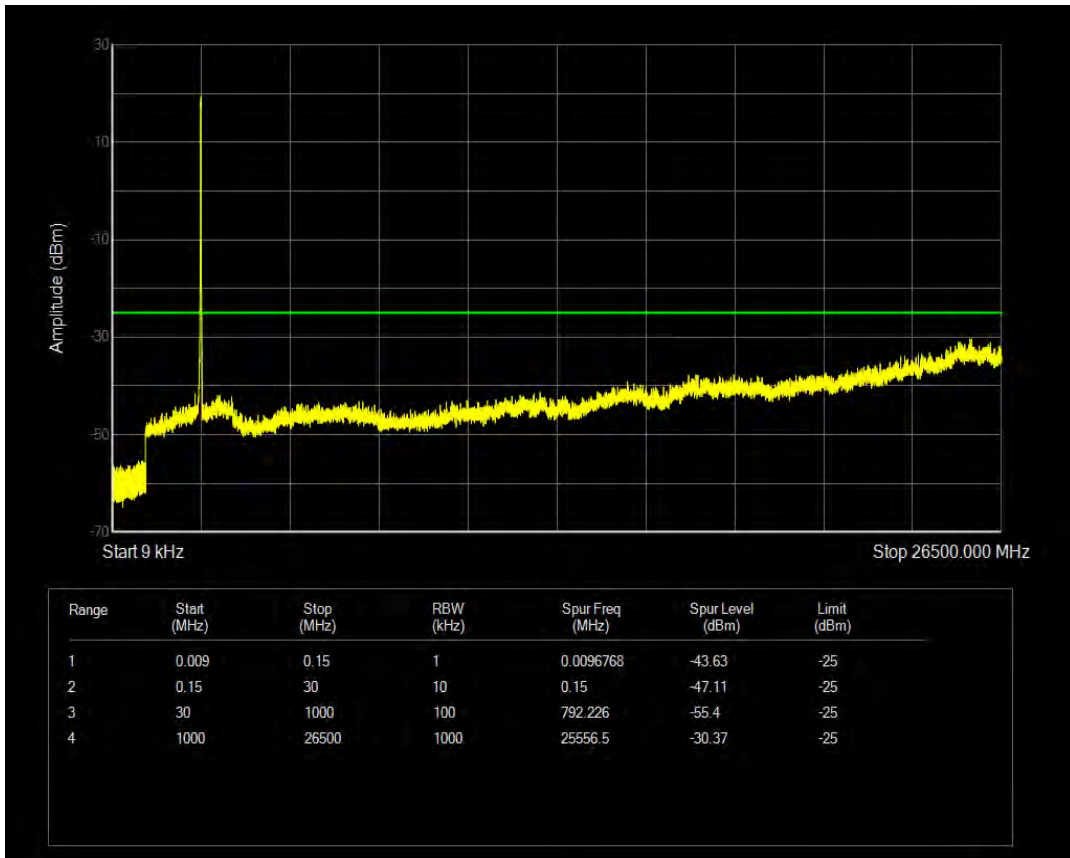

Band41(2535-2655) QPSK BW=20MHz Channel=40140 RB Size=1 Position=#0

Band41(2535-2655) 16QAM BW=15MHz Channel=41165 RB Size=75 Position=#0