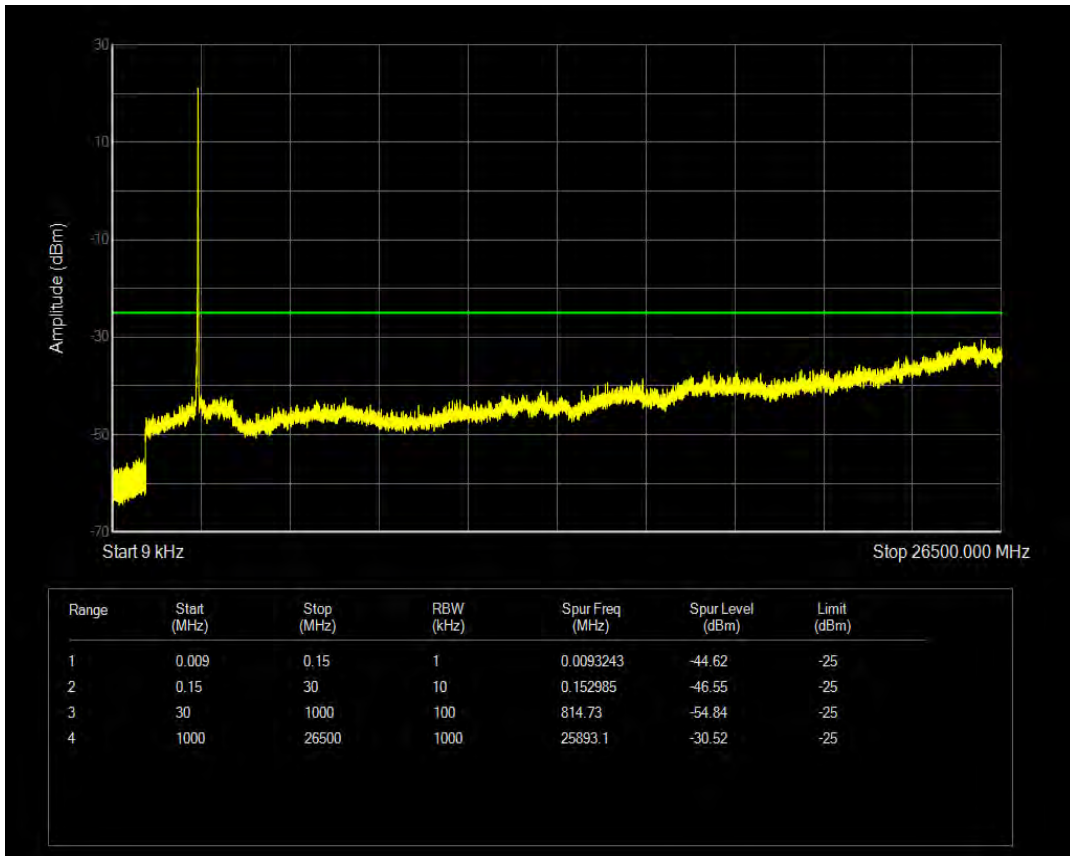

Band7 16QAM BW=10MHz Channel=20800 RB Size=50 Position=#0

Band7 QPSK BW=10MHz Channel=21100 RB Size=1 Position=#0

Band7 QPSK BW=10MHz Channel=21100 RB Size=50 Position=#0

Band7 16QAM BW=10MHz Channel=21100 RB Size=1 Position=#0

Band7 16QAM BW=10MHz Channel=21100 RB Size=50 Position=#0

Band7 QPSK BW=10MHz Channel=21400 RB Size=1 Position=#0

Band7 QPSK BW=10MHz Channel=21400 RB Size=50 Position=#0

Band7 16QAM BW=10MHz Channel=21400 RB Size=1 Position=#0