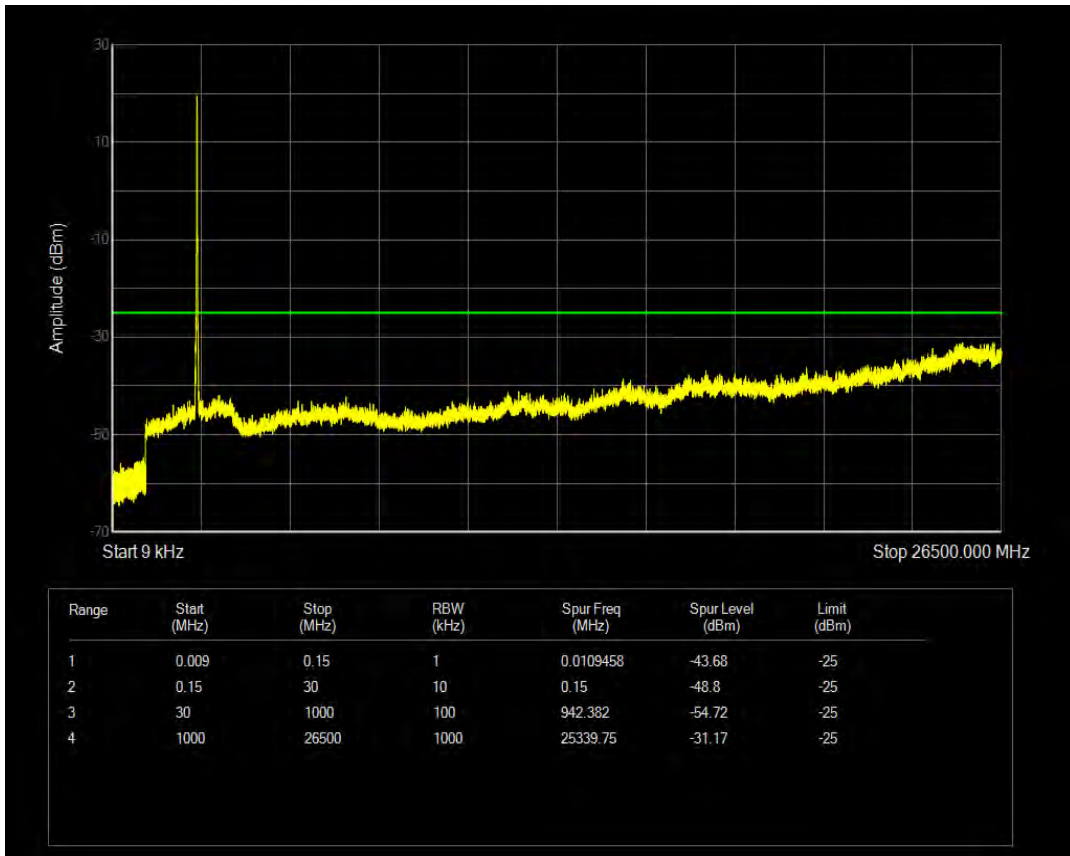

Band7 16QAM BW=15MHz Channel=21100 RB Size=1 Position=#0

Band7 QPSK BW=15MHz Channel=21100 RB Size=75 Position=#0