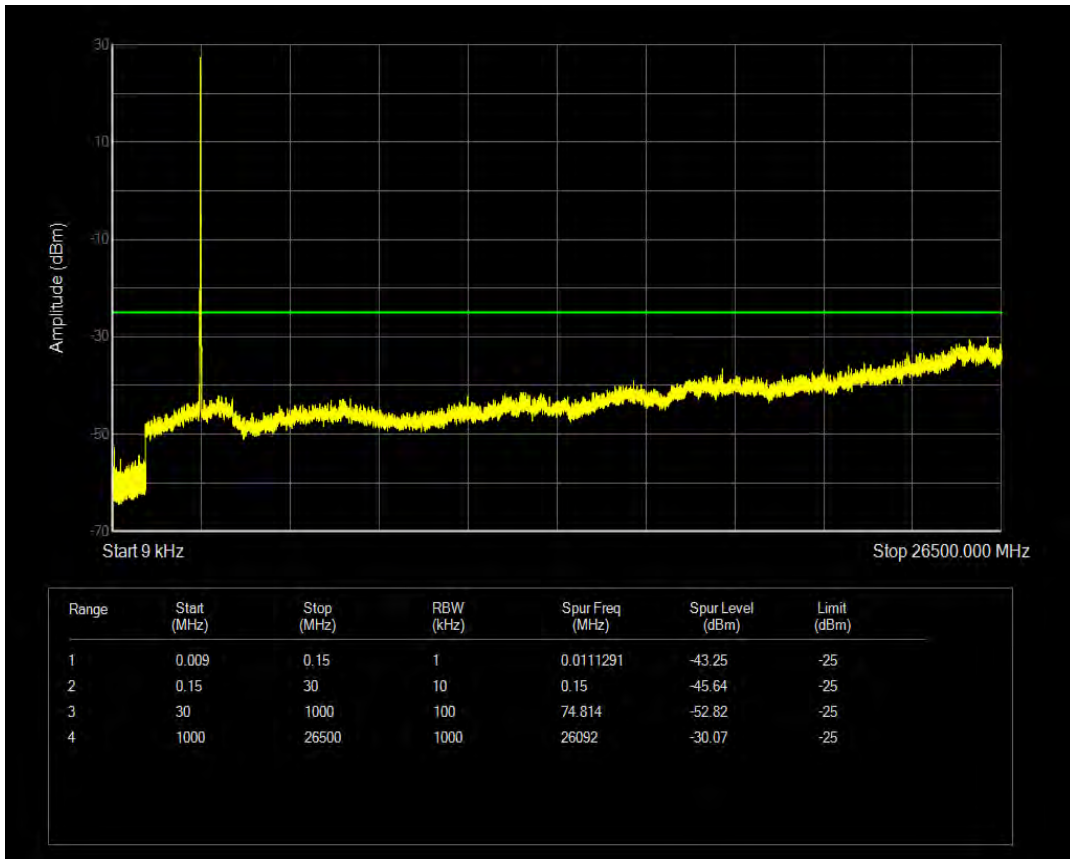

Band41(2535-2655) 16QAM BW=20MHz Channel=41140 RB Size=100 Position=#0

Band41(2535-2655) 16QAM BW=20MHz Channel=41140 RB Size=1 Position=#0