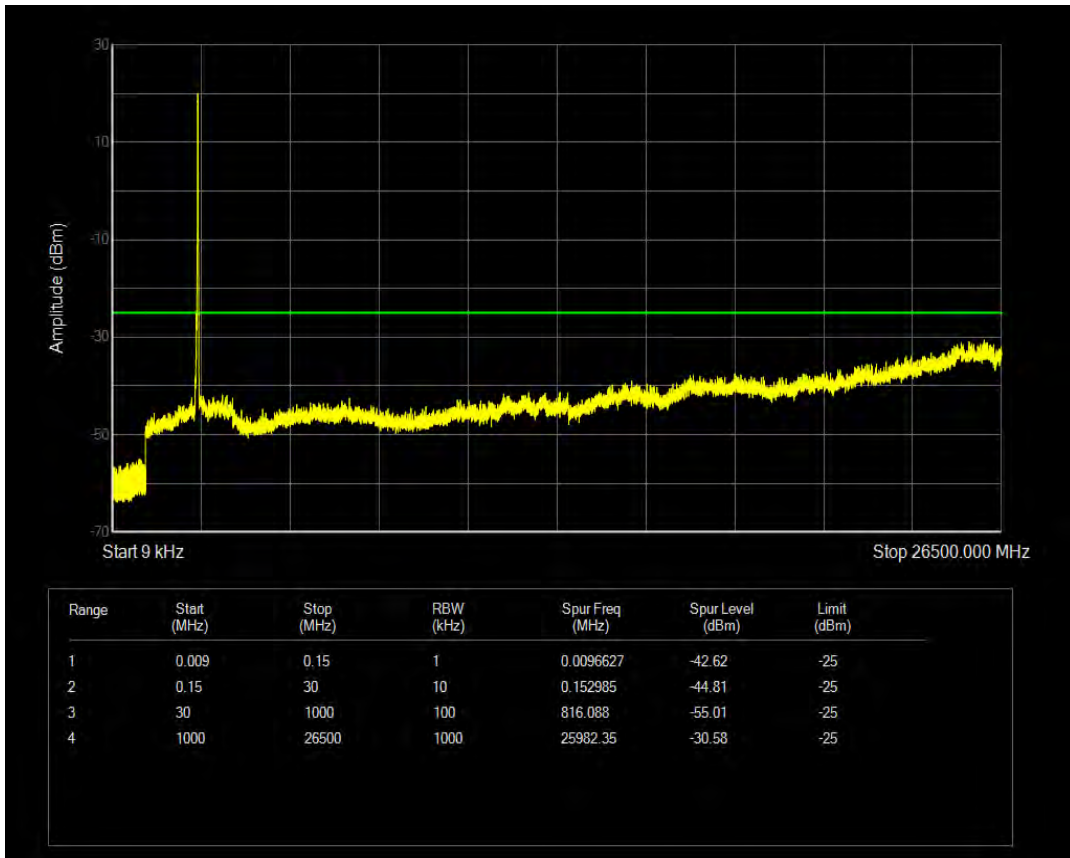

Band7 16QAM BW=15MHz Channel=21375 RB Size=75 Position=#0

Band7 QPSK BW=20MHz Channel=20850 RB Size=1 Position=#0

Band7 QPSK BW=20MHz Channel=20850 RB Size=100 Position=#0

Band7 16QAM BW=20MHz Channel=20850 RB Size=1 Position=#0

Band7 16QAM BW=20MHz Channel=20850 RB Size=100 Position=#0

Band7 QPSK BW=20MHz Channel=21100 RB Size=1 Position=#0

Band7 QPSK BW=20MHz Channel=21100 RB Size=100 Position=#0

Band7 16QAM BW=20MHz Channel=21100 RB Size=1 Position=#0

Band7 16QAM BW=20MHz Channel=21100 RB Size=100 Position=#0

Band7 QPSK BW=20MHz Channel=21350 RB Size=1 Position=#0

Band7 QPSK BW=20MHz Channel=21350 RB Size=100 Position=#0

Band7 16QAM BW=20MHz Channel=21350 RB Size=1 Position=#0

Band7 16QAM BW=20MHz Channel=21350 RB Size=100 Position=#0