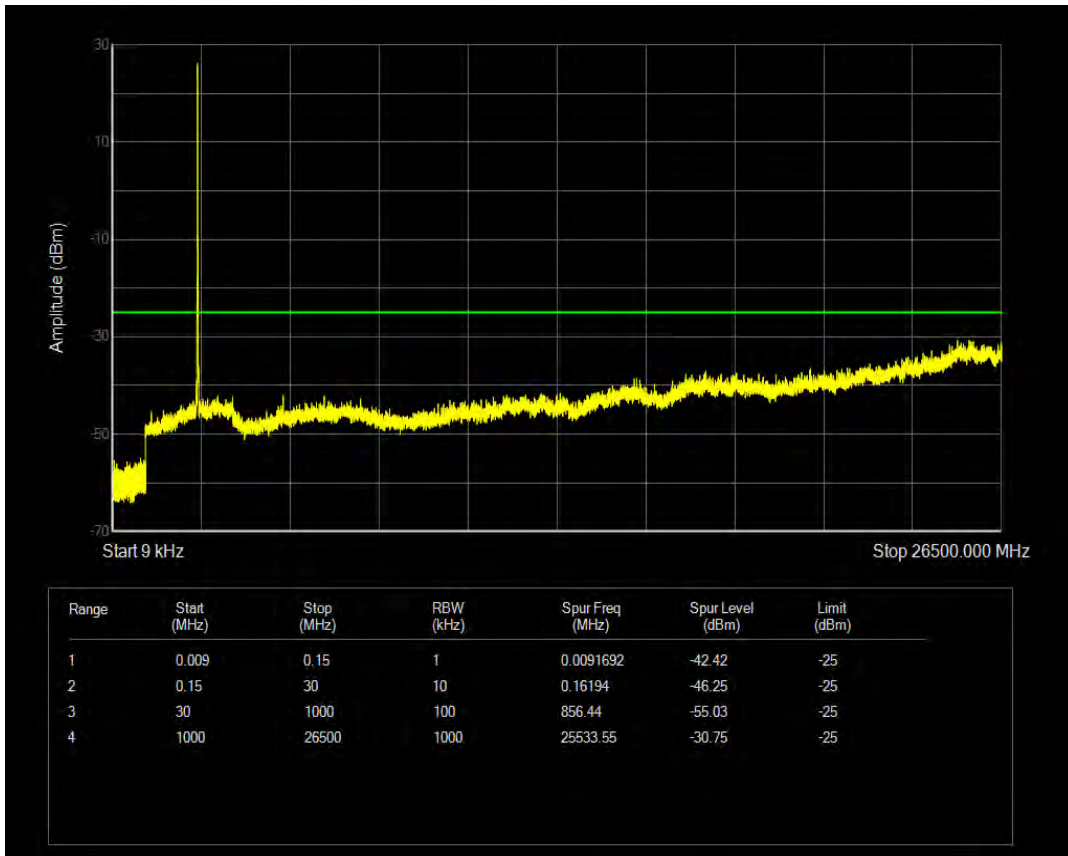

Band7 16QAM BW=20MHz Channel=20850 RB Size=100 Position=#0

Band7 QPSK BW=20MHz Channel=21100 RB Size=1 Position=#0

Band7 QPSK BW=20MHz Channel=21100 RB Size=100 Position=#0

Band7 16QAM BW=20MHz Channel=21100 RB Size=1 Position=#0

Band7 16QAM BW=20MHz Channel=21100 RB Size=100 Position=#0

Band7 QPSK BW=20MHz Channel=21350 RB Size=1 Position=#0

Band7 QPSK BW=20MHz Channel=21350 RB Size=100 Position=#0

Band7 16QAM BW=20MHz Channel=21350 RB Size=1 Position=#0

Band7 16QAM BW=20MHz Channel=21350 RB Size=100 Position=#0