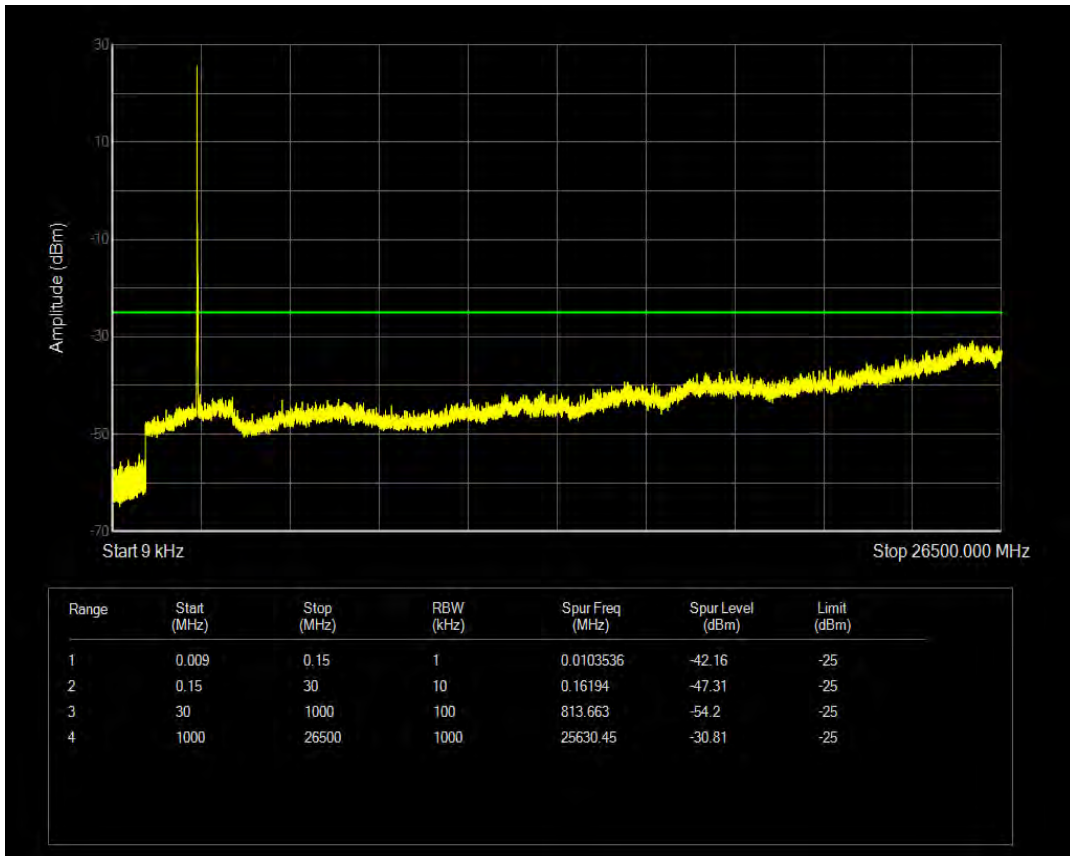

Band41(2535-2655) 16QAM BW=15MHz Channel=40115 RB Size=1 Position=#0

Band41(2535-2655) 16QAM BW=15MHz Channel=40115 RB Size=75 Position=#0

Band41(2535-2655) QPSK BW=15MHz Channel=40640 RB Size=1 Position=#0