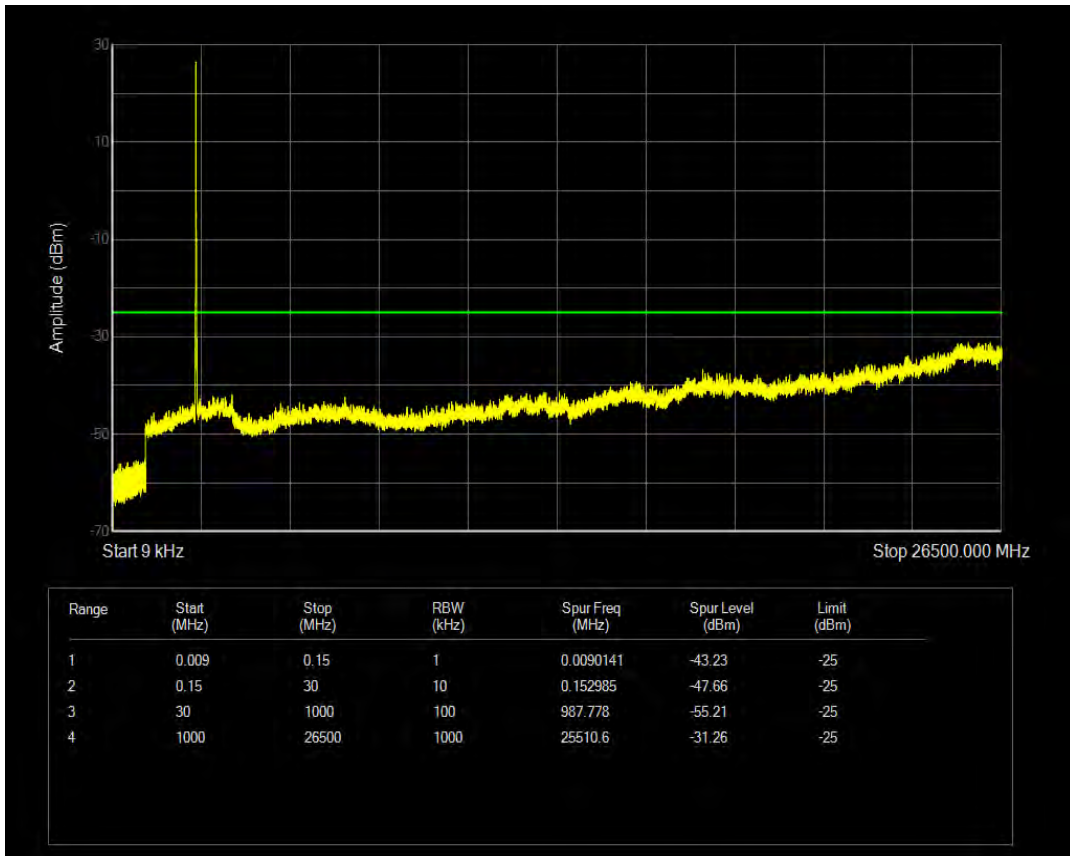

Band7 16QAM BW=15MHz Channel=21100 RB Size=75 Position=#0

Band7 QPSK BW=15MHz Channel=21375 RB Size=1 Position=#0

Band7 QPSK BW=15MHz Channel=21375 RB Size=75 Position=#0

Band7 16QAM BW=15MHz Channel=21375 RB Size=1 Position=#0

Band7 16QAM BW=15MHz Channel=21375 RB Size=75 Position=#0

Band7 QPSK BW=20MHz Channel=20850 RB Size=1 Position=#0

Band7 QPSK BW=20MHz Channel=20850 RB Size=100 Position=#0

Band7 16QAM BW=20MHz Channel=20850 RB Size=1 Position=#0