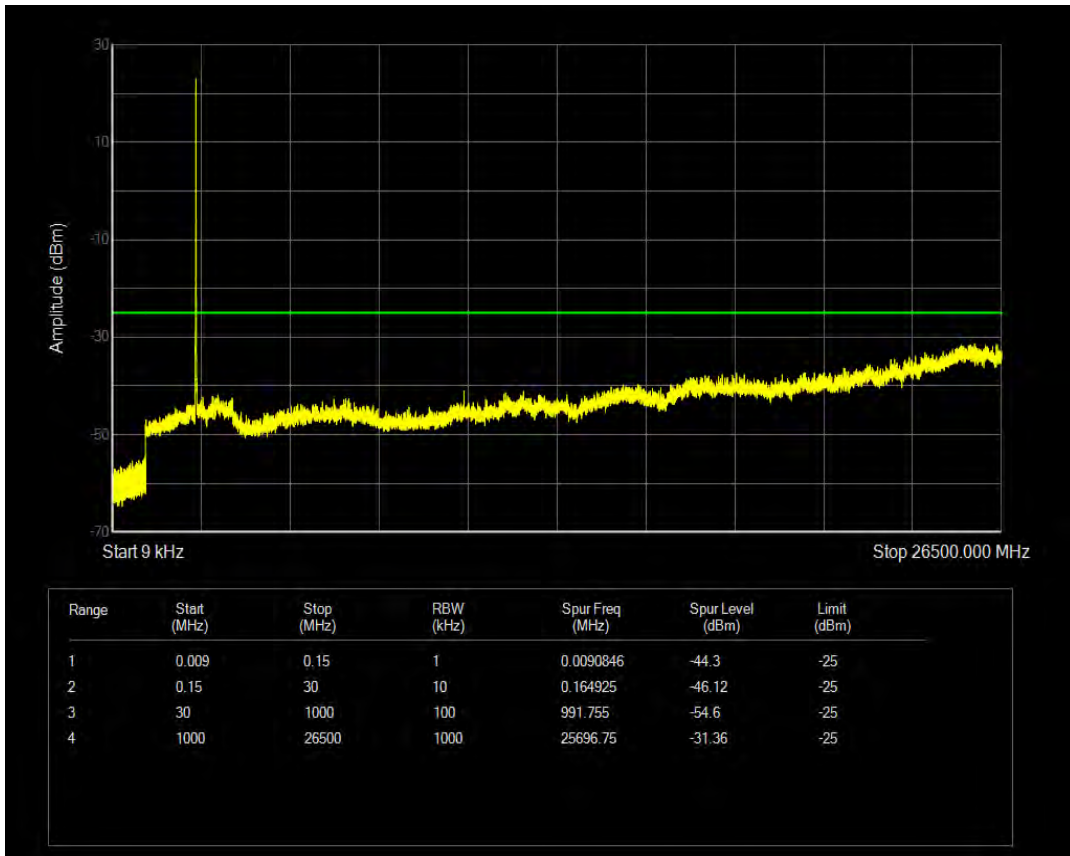

Band5 16QAM BW=10MHz Channel=20450 RB Size=50 Position=#0

Band5 QPSK BW=10MHz Channel=20525 RB Size=1 Position=#0

Band5 QPSK BW=10MHz Channel=20525 RB Size=50 Position=#0

Band5 16QAM BW=10MHz Channel=20525 RB Size=1 Position=#0

Band5 16QAM BW=10MHz Channel=20525 RB Size=50 Position=#0

Band5 QPSK BW=10MHz Channel=20600 RB Size=1 Position=#0

Band5 QPSK BW=10MHz Channel=20600 RB Size=50 Position=#0

Band5 16QAM BW=10MHz Channel=20600 RB Size=1 Position=#0

Band5 16QAM BW=10MHz Channel=20600 RB Size=50 Position=#0

Band7 QPSK BW=5MHz Channel=20775 RB Size=1 Position=#0

Band7 QPSK BW=5MHz Channel=20775 RB Size=25 Position=#0

Band7 16QAM BW=5MHz Channel=20775 RB Size=1 Position=#0