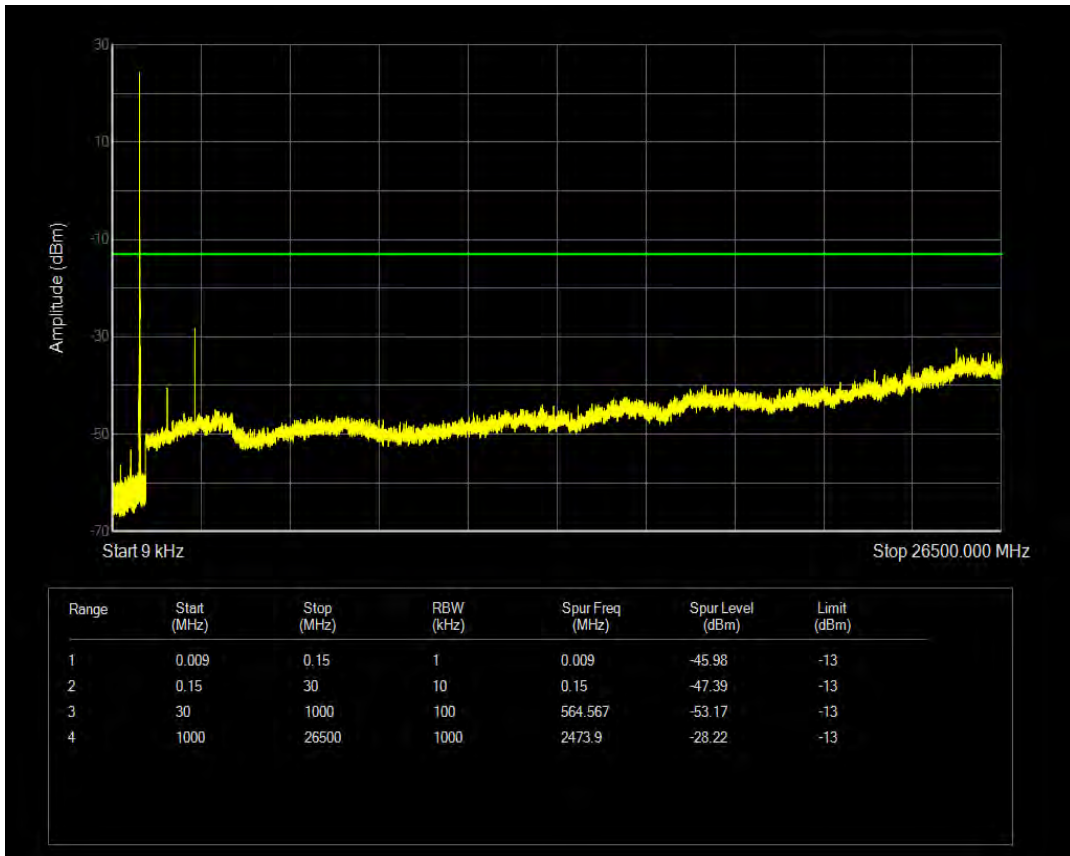

Band5 16QAM BW=5MHz Channel=20625 RB Size=25 Position=#0

Band5 QPSK BW=10MHz Channel=20450 RB Size=1 Position=#0

Band5 QPSK BW=10MHz Channel=20450 RB Size=50 Position=#0

Band5 16QAM BW=10MHz Channel=20450 RB Size=1 Position=#0

Band5 16QAM BW=10MHz Channel=20450 RB Size=50 Position=#0

Band5 QPSK BW=10MHz Channel=20525 RB Size=1 Position=#0

Band5 QPSK BW=10MHz Channel=20525 RB Size=50 Position=#0

Band5 16QAM BW=10MHz Channel=20525 RB Size=1 Position=#0