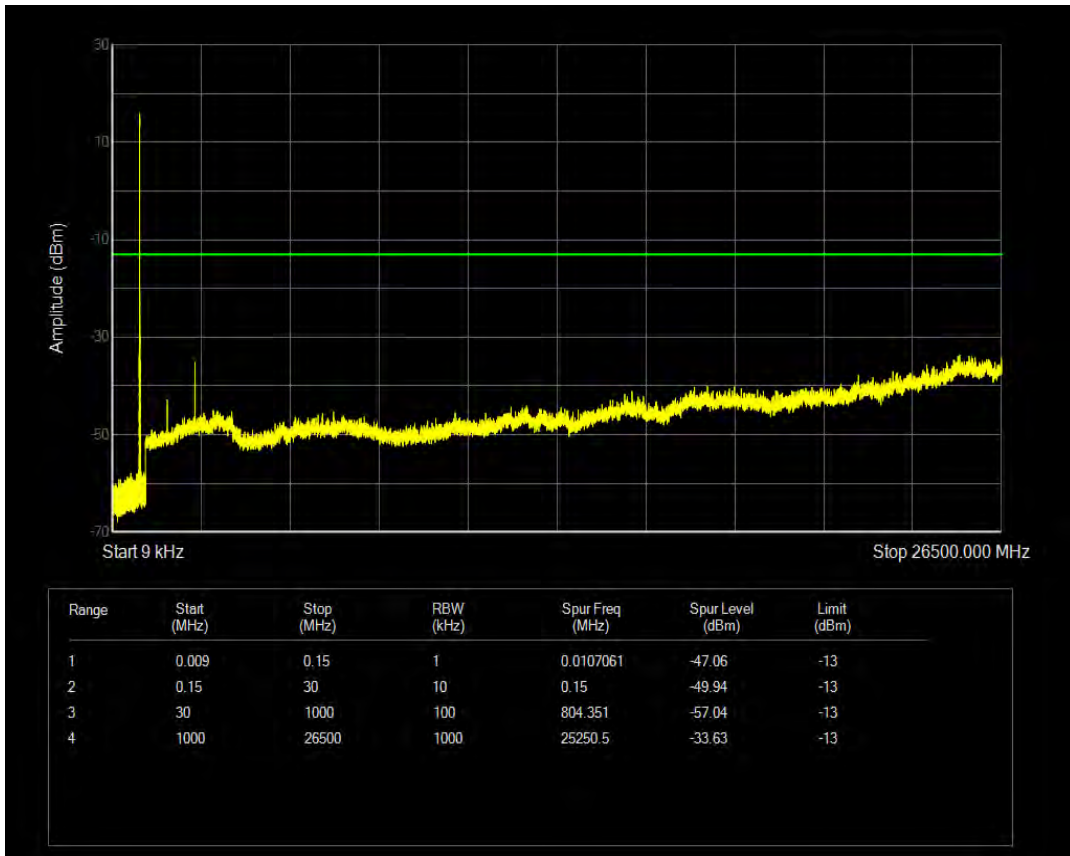

Band5 16QAM BW=1.4MHz Channel=20643 RB Size=6 Position=#0

Band5 QPSK BW=3MHz Channel=20415 RB Size=1 Position=#0

Band5 QPSK BW=3MHz Channel=20415 RB Size=15 Position=#0

Band5 16QAM BW=3MHz Channel=20415 RB Size=1 Position=#0

Band5 16QAM BW=3MHz Channel=20415 RB Size=15 Position=#0

Band5 QPSK BW=3MHz Channel=20525 RB Size=1 Position=#0

Band5 QPSK BW=3MHz Channel=20525 RB Size=15 Position=#0

Band5 16QAM BW=3MHz Channel=20525 RB Size=1 Position=#0