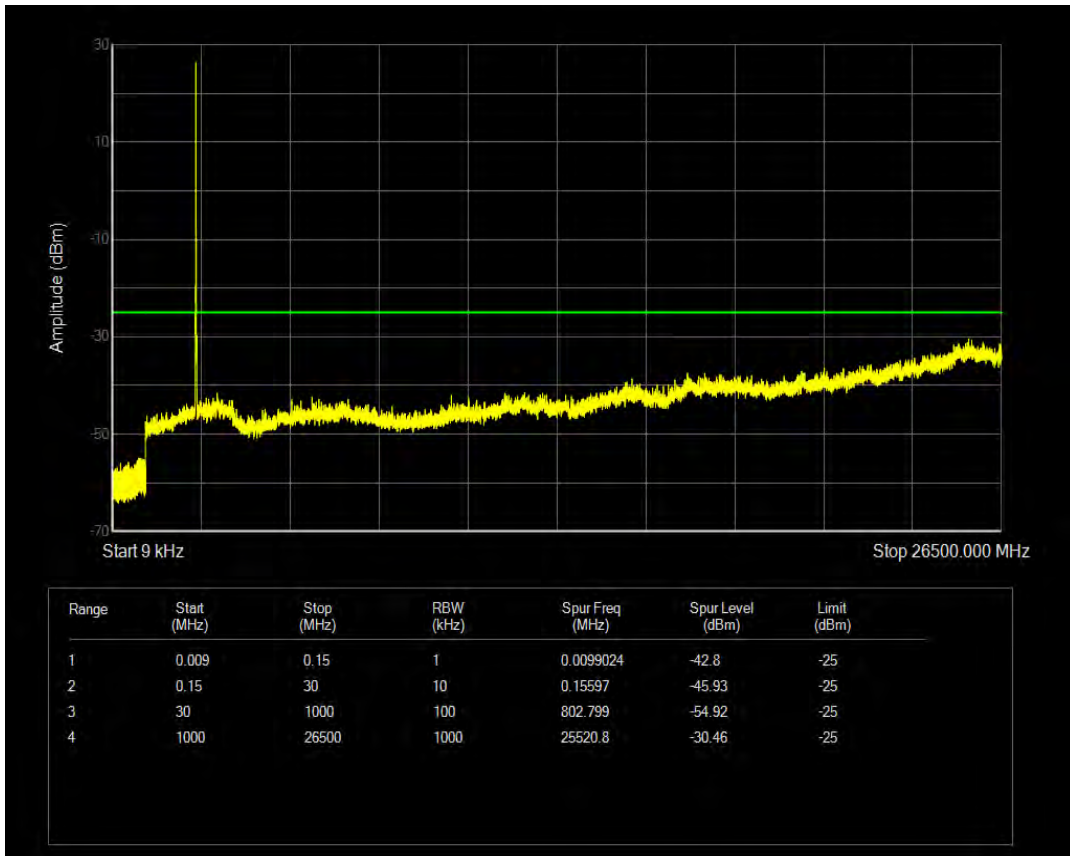

Band7 16QAM BW=10MHz Channel=21100 RB Size=50 Position=#0

Band7 QPSK BW=10MHz Channel=21400 RB Size=1 Position=#0

Band7 QPSK BW=10MHz Channel=21400 RB Size=50 Position=#0

Band7 16QAM BW=10MHz Channel=21400 RB Size=1 Position=#0

Band7 16QAM BW=10MHz Channel=21400 RB Size=50 Position=#0

Band7 QPSK BW=15MHz Channel=20825 RB Size=1 Position=#0

Band7 QPSK BW=15MHz Channel=20825 RB Size=75 Position=#0

Band7 16QAM BW=15MHz Channel=20825 RB Size=1 Position=#0

Band7 16QAM BW=15MHz Channel=20825 RB Size=75 Position=#0

Band7 QPSK BW=15MHz Channel=21100 RB Size=1 Position=#0

Band7 QPSK BW=15MHz Channel=21100 RB Size=75 Position=#0

Band7 16QAM BW=15MHz Channel=21100 RB Size=1 Position=#0