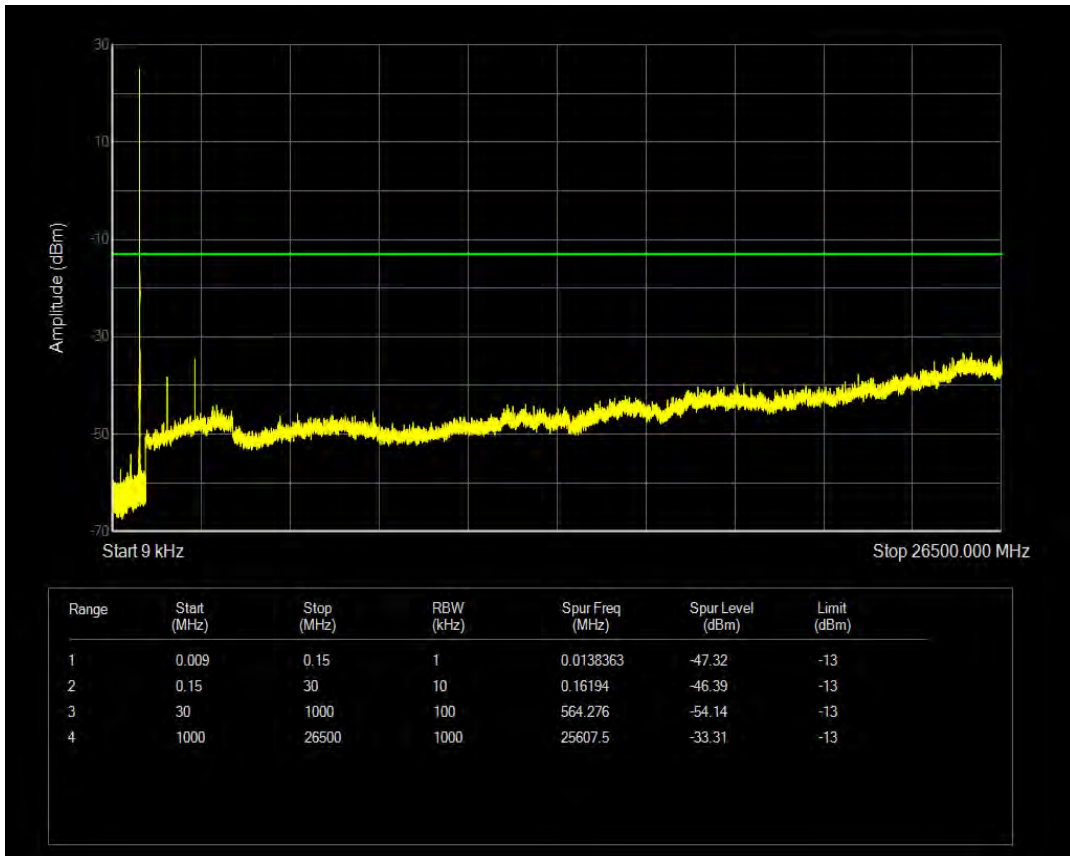

Band5 16QAM BW=3MHz Channel=20525 RB Size=15 Position=#0

Band5 QPSK BW=3MHz Channel=20635 RB Size=1 Position=#0

Band5 QPSK BW=3MHz Channel=20635 RB Size=15 Position=#0

Band5 16QAM BW=3MHz Channel=20635 RB Size=1 Position=#0

Band5 16QAM BW=3MHz Channel=20635 RB Size=15 Position=#0

Band5 QPSK BW=5MHz Channel=20425 RB Size=1 Position=#0

Band5 QPSK BW=5MHz Channel=20425 RB Size=25 Position=#0

Band5 16QAM BW=5MHz Channel=20425 RB Size=1 Position=#0