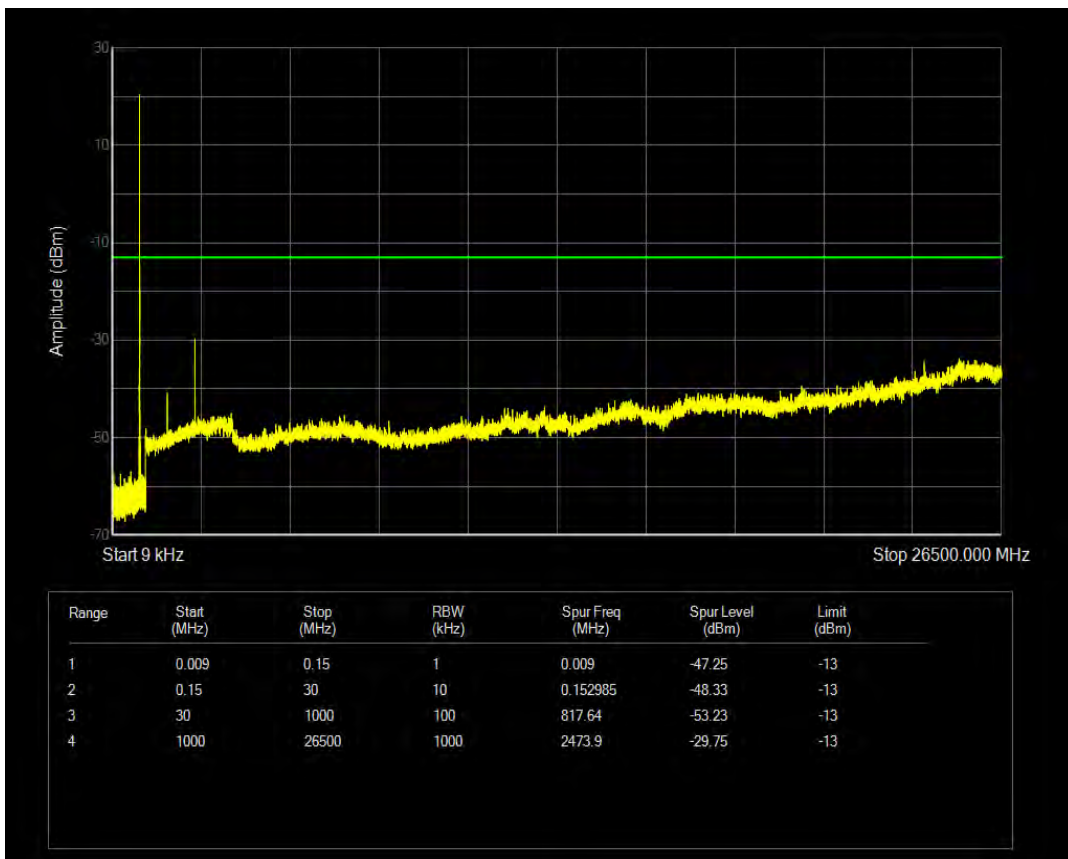

Band41(2535-2655) 16QAM BW=20MHz Channel=41140 RB Size=100 Position=#0

Band5 QPSK BW=1.4MHz Channel=20407 RB Size=1 Position=#0

Band5 QPSK BW=1.4MHz Channel=20407 RB Size=6 Position=#0

Band5 16QAM BW=1.4MHz Channel=20407 RB Size=1 Position=#0

Band5 16QAM BW=1.4MHz Channel=20407 RB Size=6 Position=#0

Band5 QPSK BW=1.4MHz Channel=20525 RB Size=1 Position=#0

Band5 QPSK BW=1.4MHz Channel=20525 RB Size=6 Position=#0

Band5 16QAM BW=1.4MHz Channel=20525 RB Size=1 Position=#0