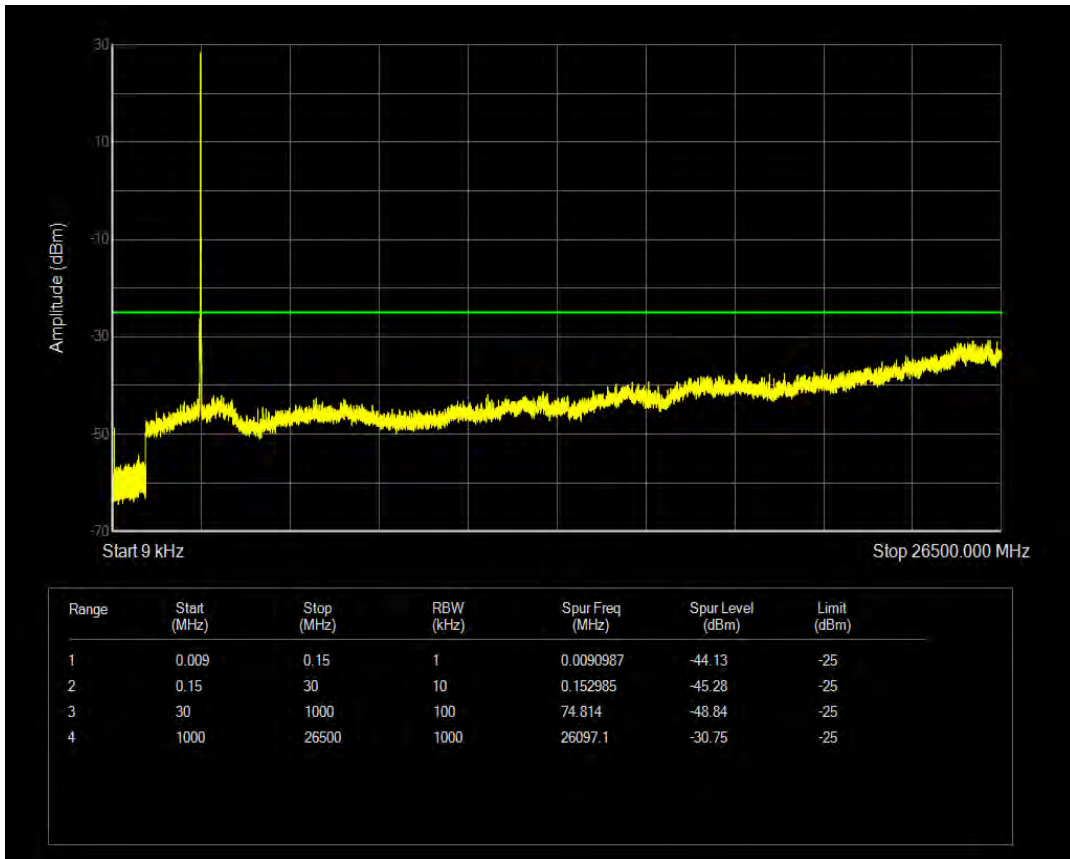

Band41(2535-2655) QPSK BW=20MHz Channel=41140 RB Size=100 Position=#0

Band41(2535-2655) QPSK BW=20MHz Channel=41140 RB Size=1 Position=#0