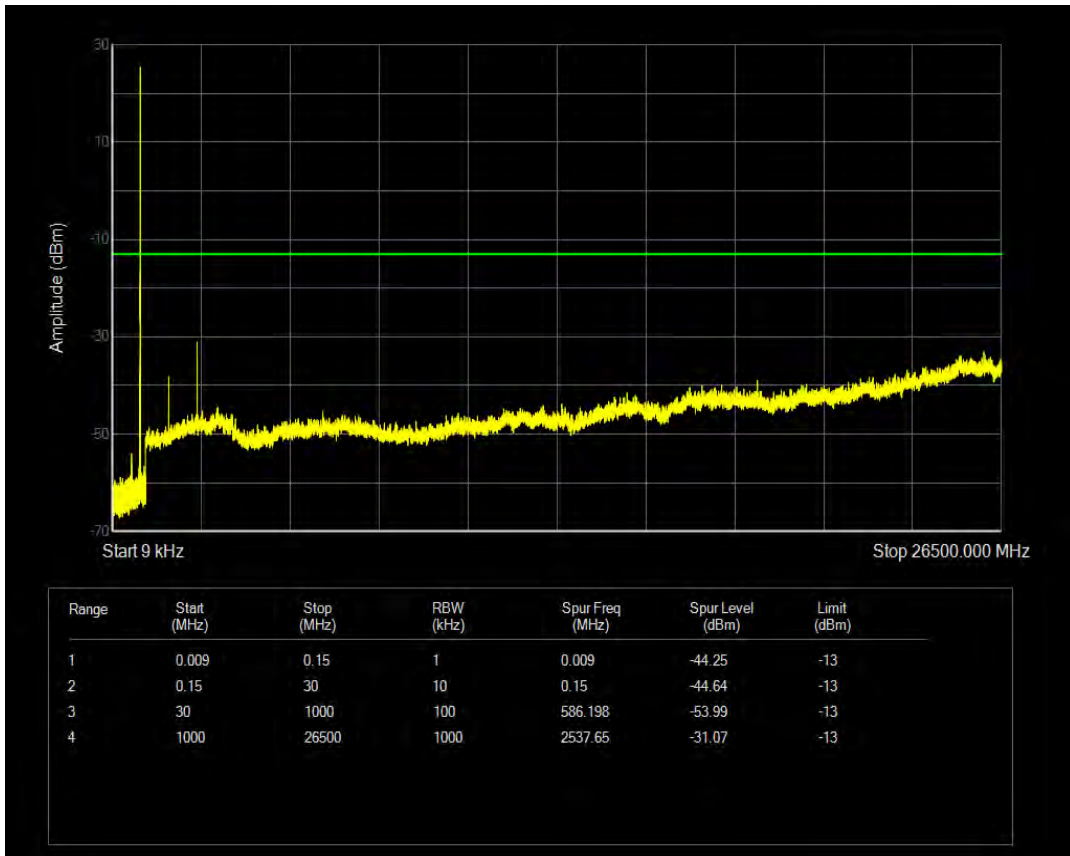

Band5 16QAM BW=3MHz Channel=20525 RB Size=15 Position=#0

Band5 QPSK BW=3MHz Channel=20635 RB Size=1 Position=#0

Band5 QPSK BW=3MHz Channel=20635 RB Size=15 Position=#0

Band5 16QAM BW=3MHz Channel=20635 RB Size=1 Position=#0

Band5 16QAM BW=3MHz Channel=20635 RB Size=15 Position=#0

Band5 QPSK BW=5MHz Channel=20425 RB Size=1 Position=#0

Band5 QPSK BW=5MHz Channel=20425 RB Size=25 Position=#0

Band5 16QAM BW=5MHz Channel=20425 RB Size=1 Position=#0