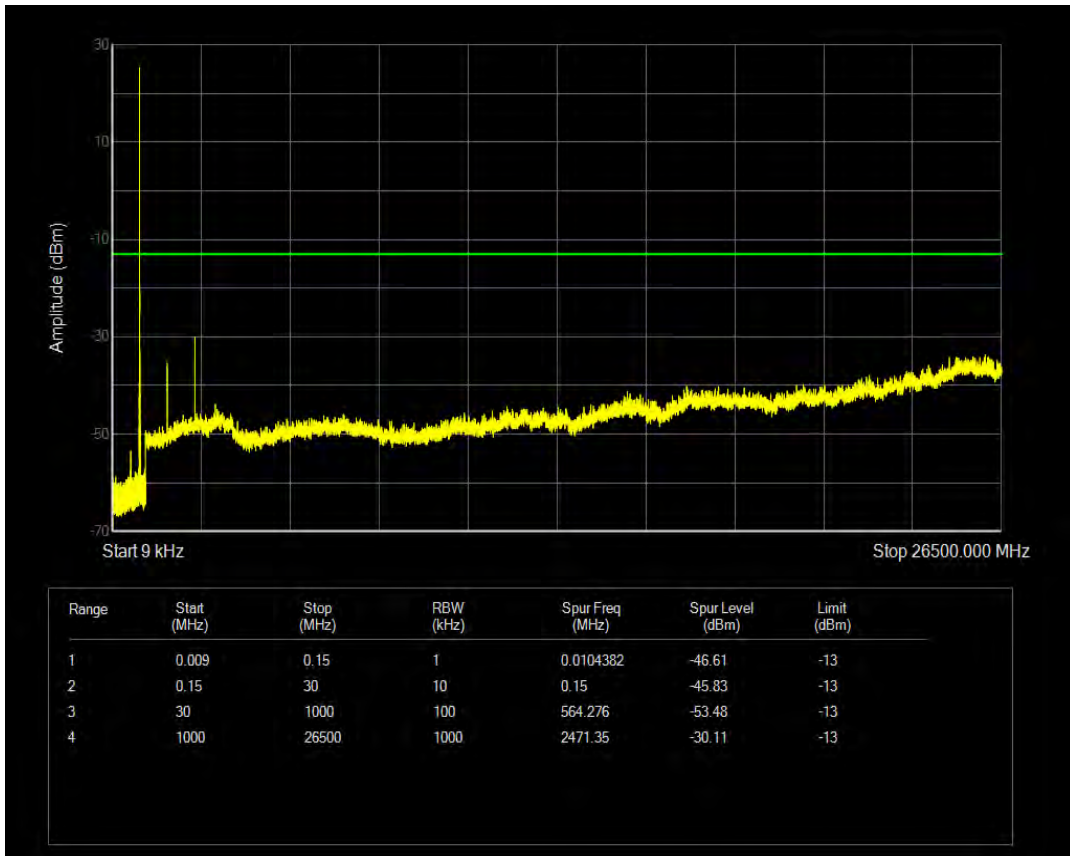

Band5 16QAM BW=1.4MHz Channel=20643 RB Size=6 Position=#0

Band5 QPSK BW=3MHz Channel=20415 RB Size=1 Position=#0

Band5 QPSK BW=3MHz Channel=20415 RB Size=15 Position=#0

Band5 16QAM BW=3MHz Channel=20415 RB Size=1 Position=#0