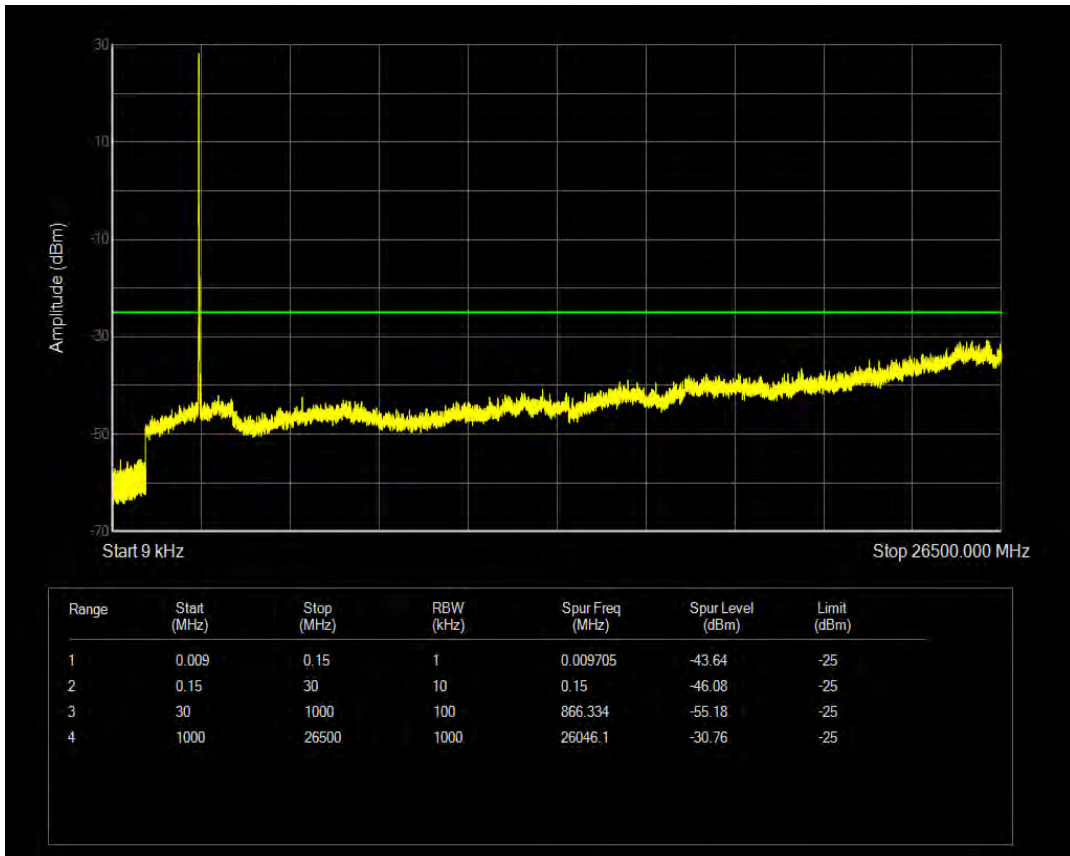

Band41(2535-2655) 16QAM BW=15MHz Channel=40115 RB Size=1 Position=#0

Band41(2535-2655) 16QAM BW=15MHz Channel=40115 RB Size=75 Position=#0

Band41(2535-2655) QPSK BW=15MHz Channel=40640 RB Size=1 Position=#0