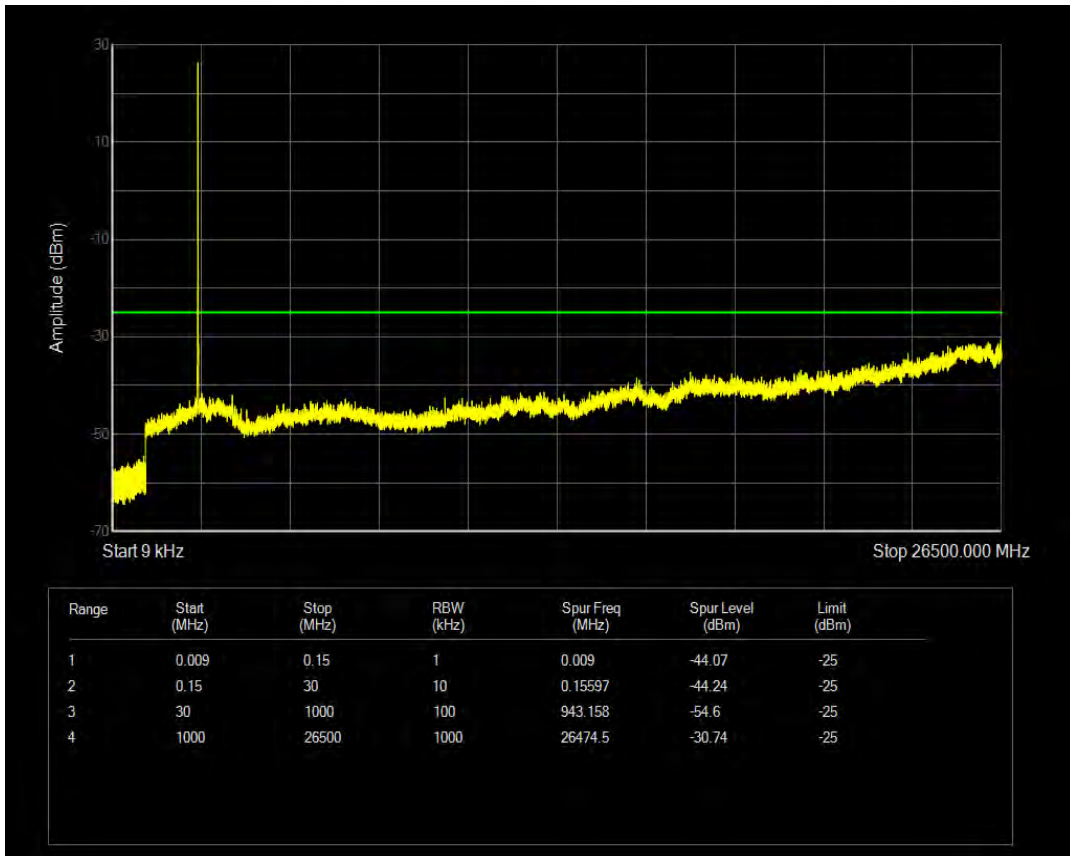

Band7 16QAM BW=5MHz Channel=21425 RB Size=25 Position=#0

Band7 QPSK BW=10MHz Channel=20800 RB Size=1 Position=#0

Band7 QPSK BW=10MHz Channel=20800 RB Size=50 Position=#0

Band7 16QAM BW=10MHz Channel=20800 RB Size=1 Position=#0

Band7 16QAM BW=10MHz Channel=20800 RB Size=50 Position=#0

Band7 QPSK BW=10MHz Channel=21100 RB Size=1 Position=#0

Band7 QPSK BW=10MHz Channel=21100 RB Size=50 Position=#0

Band7 16QAM BW=10MHz Channel=21100 RB Size=1 Position=#0

Band7 16QAM BW=10MHz Channel=21100 RB Size=50 Position=#0

Band7 QPSK BW=10MHz Channel=21400 RB Size=1 Position=#0

Band7 QPSK BW=10MHz Channel=21400 RB Size=50 Position=#0

Band7 16QAM BW=10MHz Channel=21400 RB Size=1 Position=#0