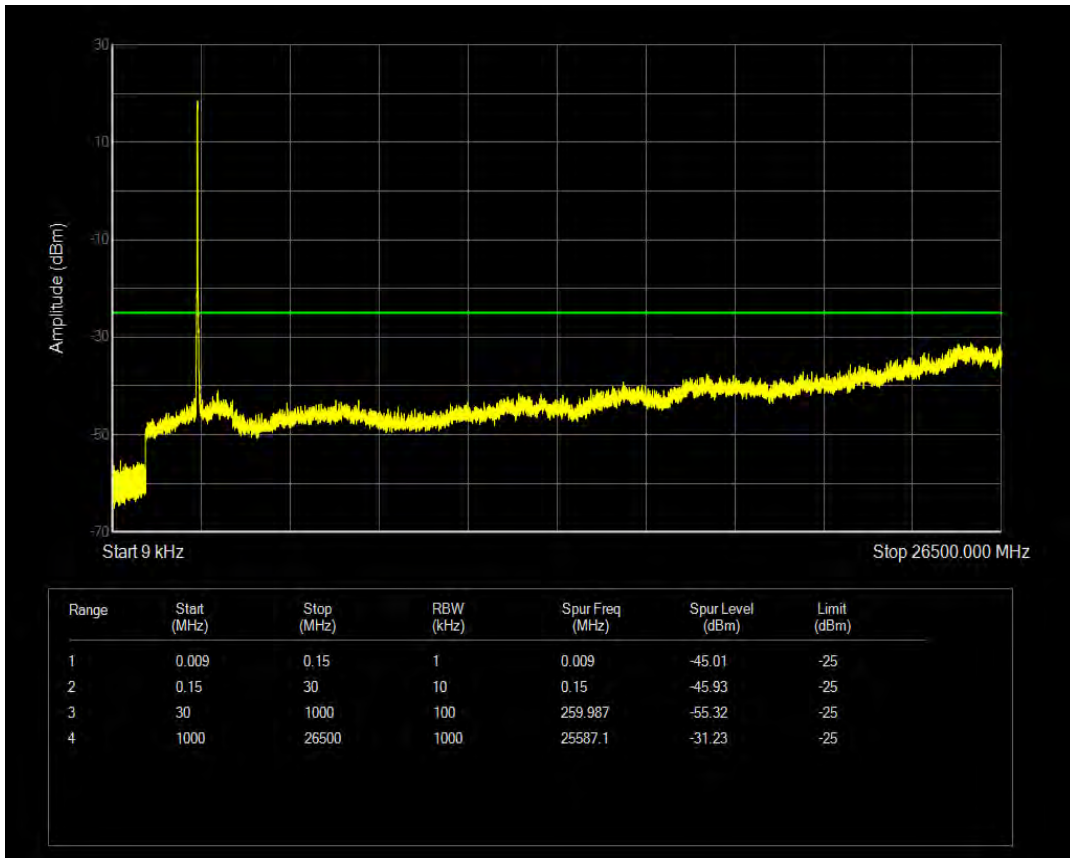

Band41(2535-2655) QPSK BW=20MHz Channel=40640 RB Size=1 Position=#0

Band41(2535-2655) 16QAM BW=20MHz Channel=40140 RB Size=100 Position=#0