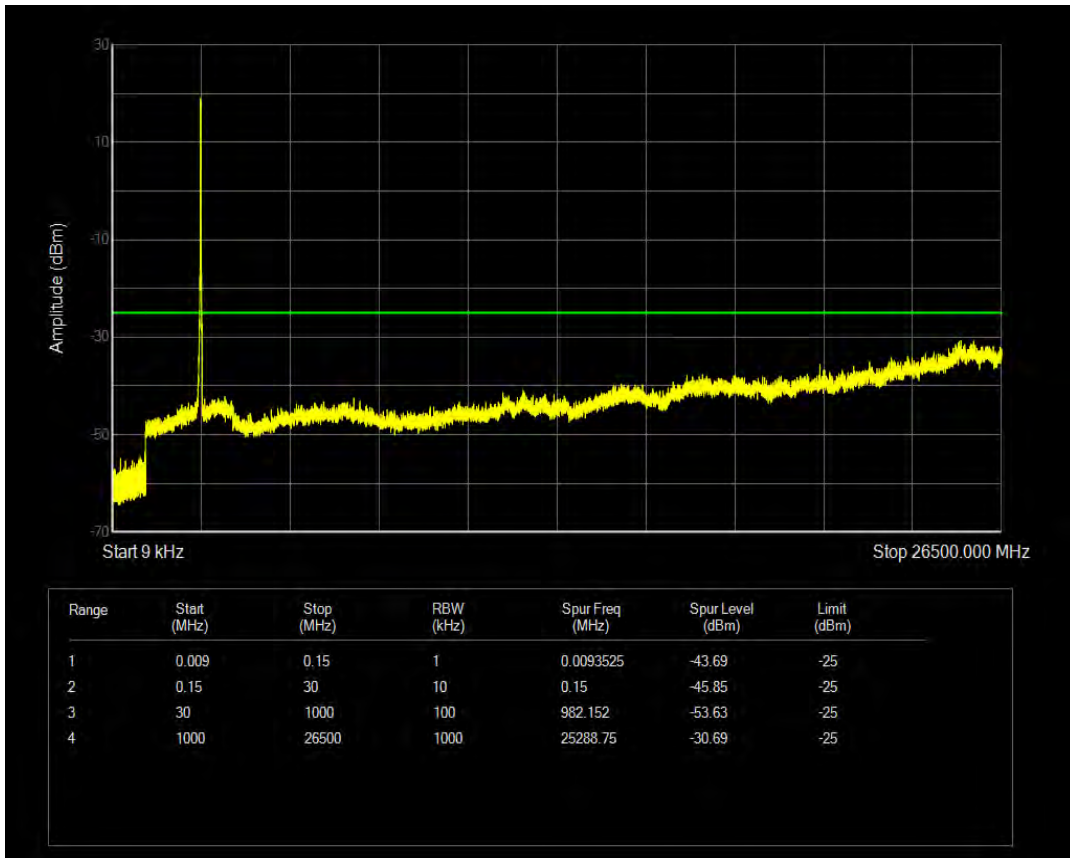

Band41(2535-2655) 16QAM BW=20MHz Channel=41140 RB Size=1 Position=#0

Band41(2535-2655) QPSK BW=20MHz Channel=41140 RB Size=100 Position=#0