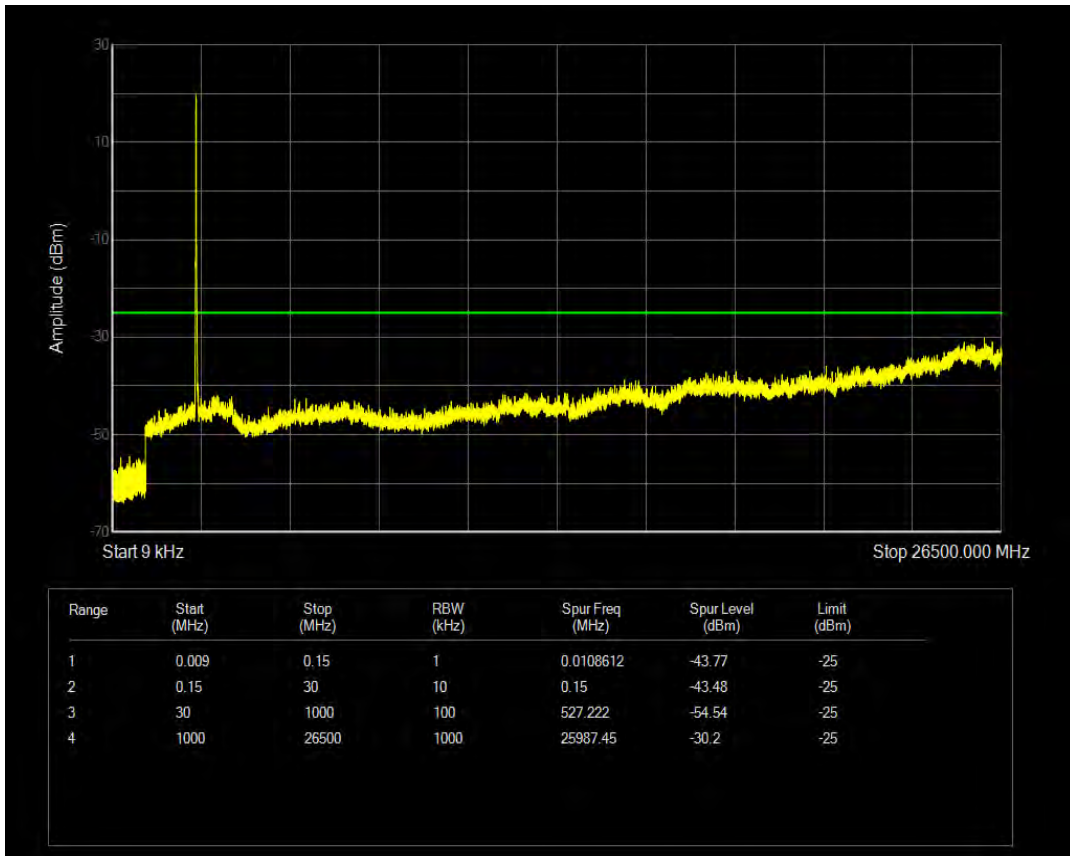

Band7 QPSK BW=15MHz Channel=21100 RB Size=1 Position=#0

Band7 16QAM BW=15MHz Channel=20825 RB Size=75 Position=#0