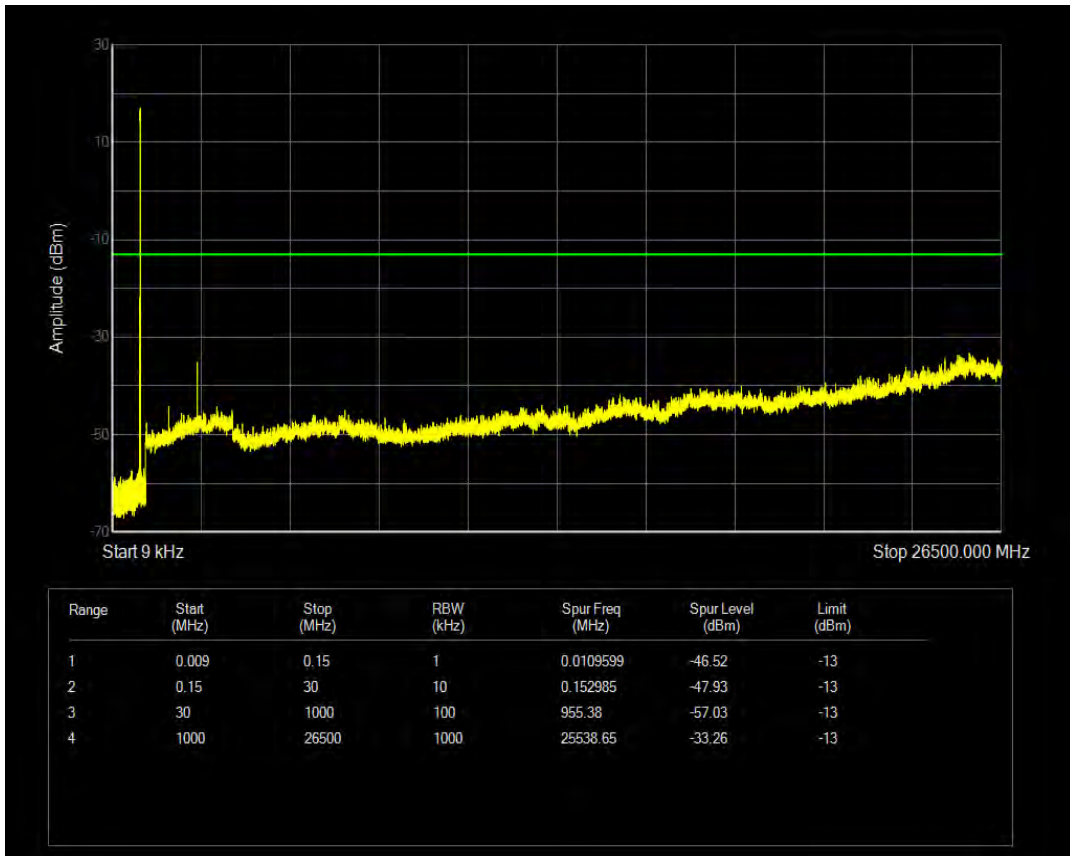

Band5 16QAM BW=3MHz Channel=20635 RB Size=1 Position=#0

Band5 QPSK BW=3MHz Channel=20635 RB Size=15 Position=#0