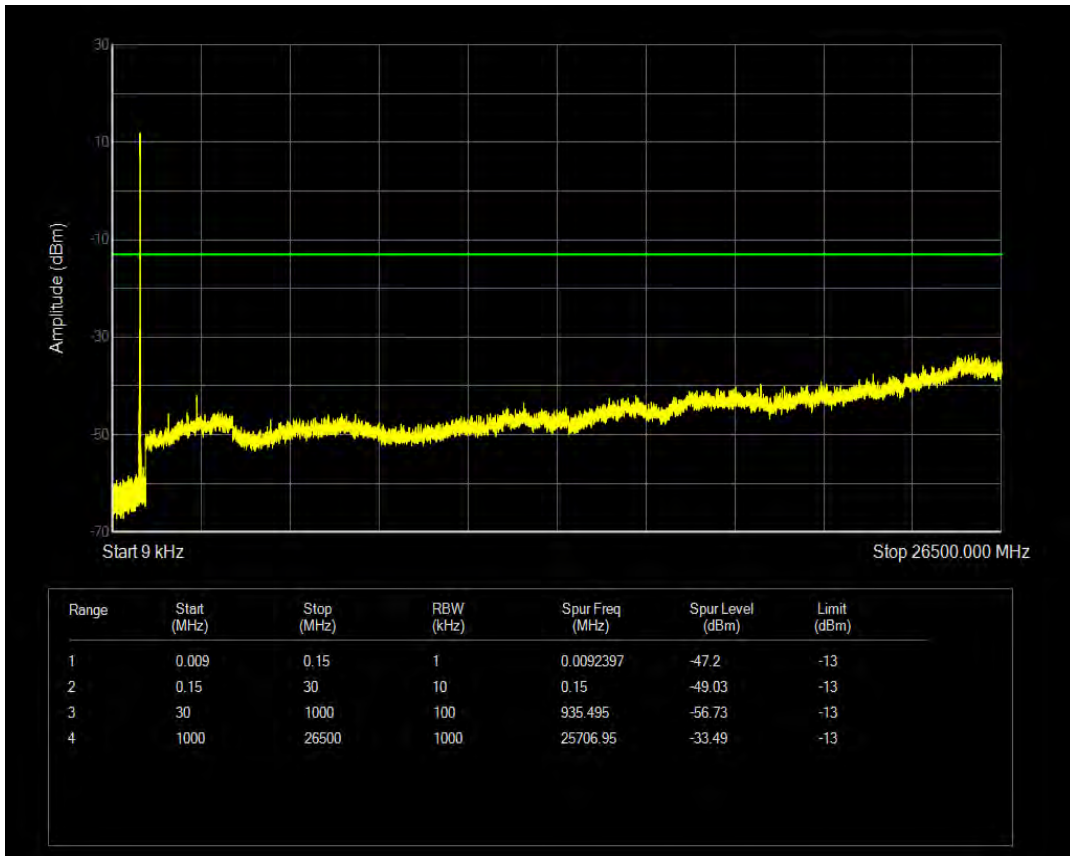

Band5 16QAM BW=10MHz Channel=20450 RB Size=50 Position=#0

Band5 QPSK BW=10MHz Channel=20525 RB Size=1 Position=#0

Band5 QPSK BW=10MHz Channel=20525 RB Size=50 Position=#0

Band5 16QAM BW=10MHz Channel=20525 RB Size=1 Position=#0

Band5 16QAM BW=10MHz Channel=20525 RB Size=50 Position=#0

Band5 QPSK BW=10MHz Channel=20600 RB Size=1 Position=#0

Band5 QPSK BW=10MHz Channel=20600 RB Size=50 Position=#0

Band5 16QAM BW=10MHz Channel=20600 RB Size=1 Position=#0

Band5 16QAM BW=10MHz Channel=20600 RB Size=50 Position=#0

Band7 QPSK BW=5MHz Channel=20775 RB Size=1 Position=#0

Band7 QPSK BW=5MHz Channel=20775 RB Size=25 Position=#0

Band7 16QAM BW=5MHz Channel=20775 RB Size=1 Position=#0