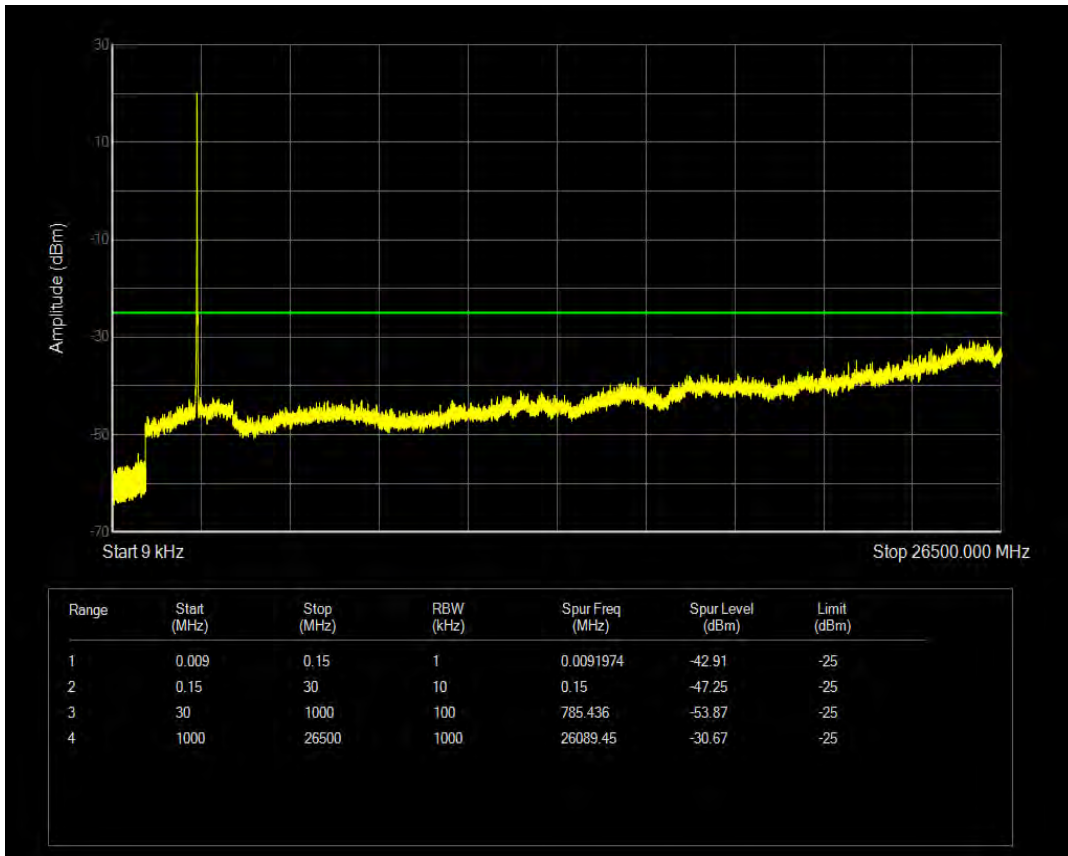

Band7 16QAM BW=10MHz Channel=20800 RB Size=50 Position=#0

Band7 QPSK BW=10MHz Channel=21100 RB Size=1 Position=#0

Band7 QPSK BW=10MHz Channel=21100 RB Size=50 Position=#0

Band7 16QAM BW=10MHz Channel=21100 RB Size=1 Position=#0

Band7 16QAM BW=10MHz Channel=21100 RB Size=50 Position=#0

Band7 QPSK BW=10MHz Channel=21400 RB Size=1 Position=#0

Band7 QPSK BW=10MHz Channel=21400 RB Size=50 Position=#0

Band7 16QAM BW=10MHz Channel=21400 RB Size=1 Position=#0