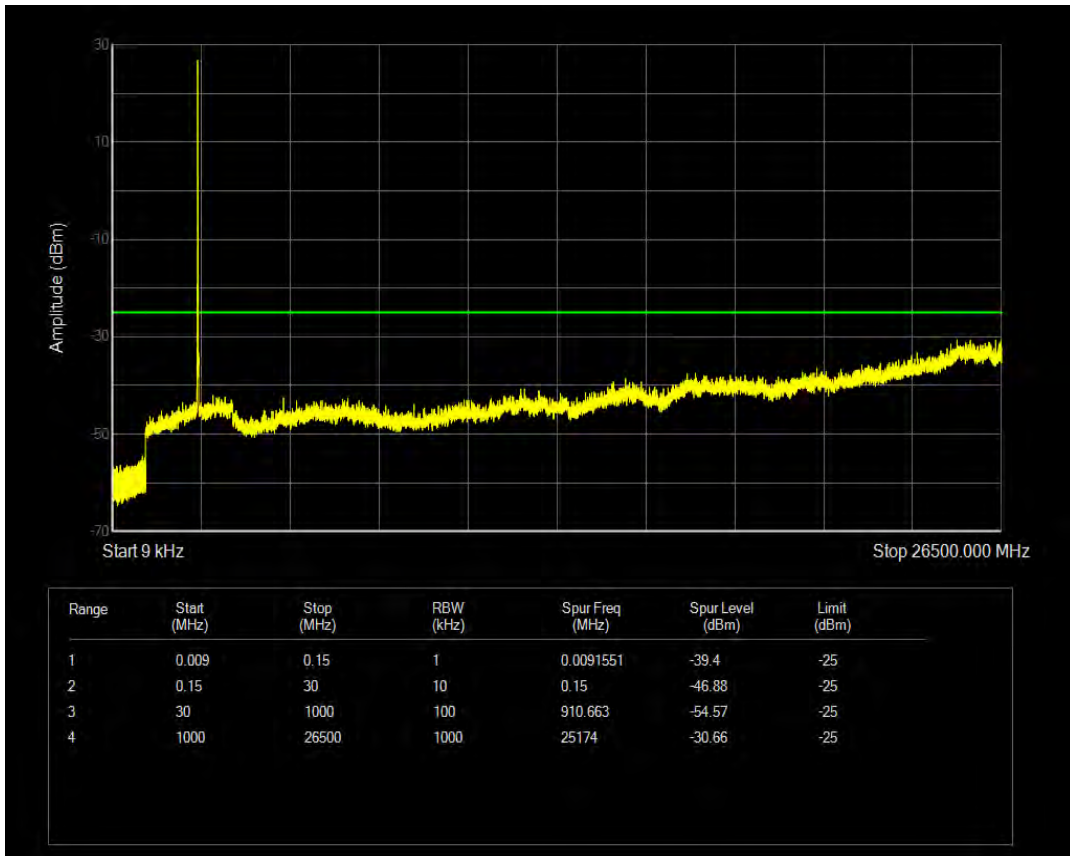

Band7 16QAM BW=15MHz Channel=21100 RB Size=75 Position=#0

Band7 QPSK BW=15MHz Channel=21375 RB Size=1 Position=#0

Band7 QPSK BW=15MHz Channel=21375 RB Size=75 Position=#0

Band7 16QAM BW=15MHz Channel=21375 RB Size=1 Position=#0

Band7 16QAM BW=15MHz Channel=21375 RB Size=75 Position=#0

Band7 QPSK BW=20MHz Channel=20850 RB Size=1 Position=#0

Band7 QPSK BW=20MHz Channel=20850 RB Size=100 Position=#0

Band7 16QAM BW=20MHz Channel=20850 RB Size=1 Position=#0