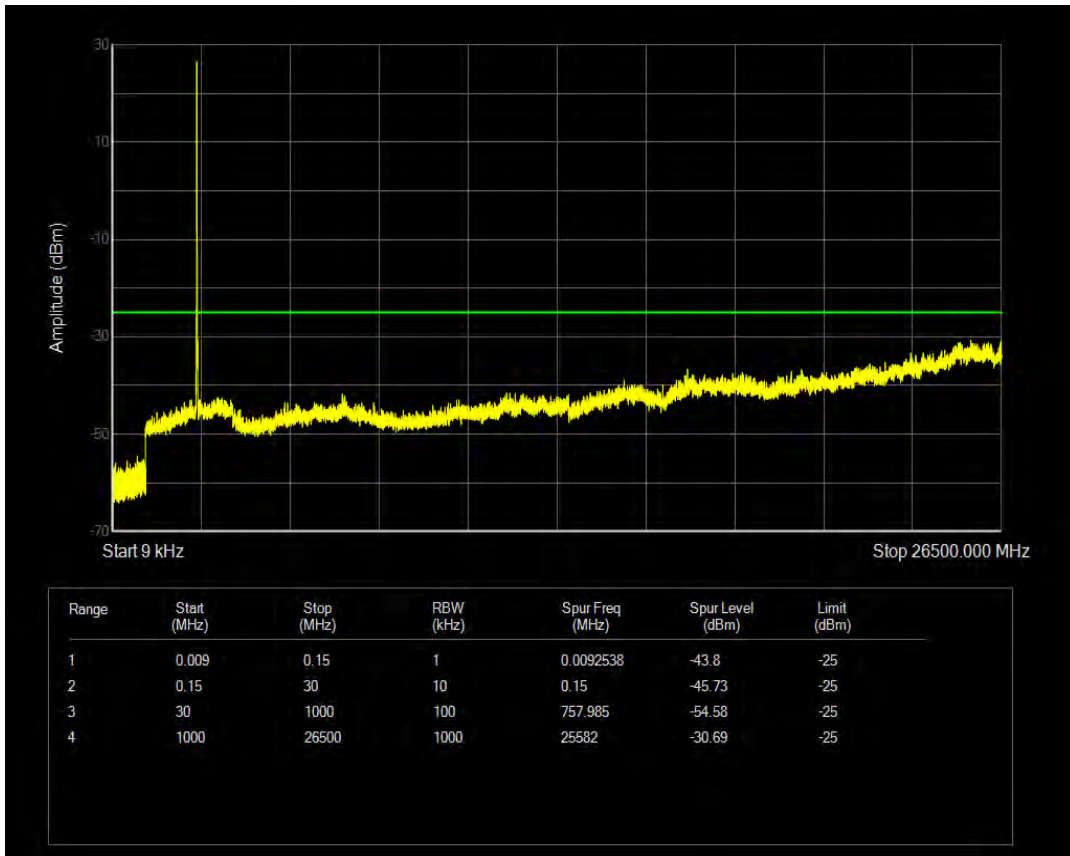

Band7 16QAM BW=15MHz Channel=20825 RB Size=75 Position=#0

Band7 QPSK BW=15MHz Channel=21100 RB Size=1 Position=#0

Band7 QPSK BW=15MHz Channel=21100 RB Size=75 Position=#0

Band7 16QAM BW=15MHz Channel=21100 RB Size=1 Position=#0