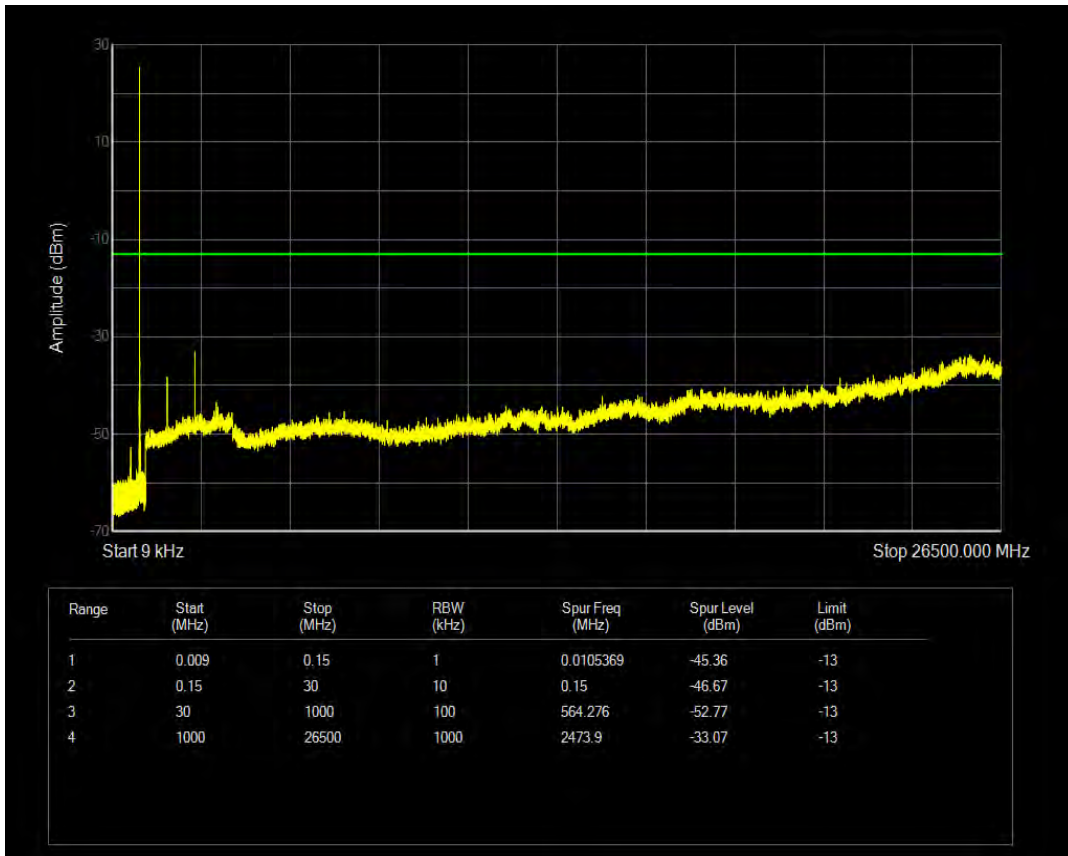

Band41(2535-2655) 16QAM BW=20MHz Channel=41140 RB Size=100 Position=#0

Band5 QPSK BW=1.4MHz Channel=20407 RB Size=1 Position=#0

Band5 QPSK BW=1.4MHz Channel=20407 RB Size=6 Position=#0

Band5 16QAM BW=1.4MHz Channel=20407 RB Size=1 Position=#0

Band5 16QAM BW=1.4MHz Channel=20407 RB Size=6 Position=#0

Band5 QPSK BW=1.4MHz Channel=20525 RB Size=1 Position=#0

Band5 QPSK BW=1.4MHz Channel=20525 RB Size=6 Position=#0

Band5 16QAM BW=1.4MHz Channel=20525 RB Size=1 Position=#0