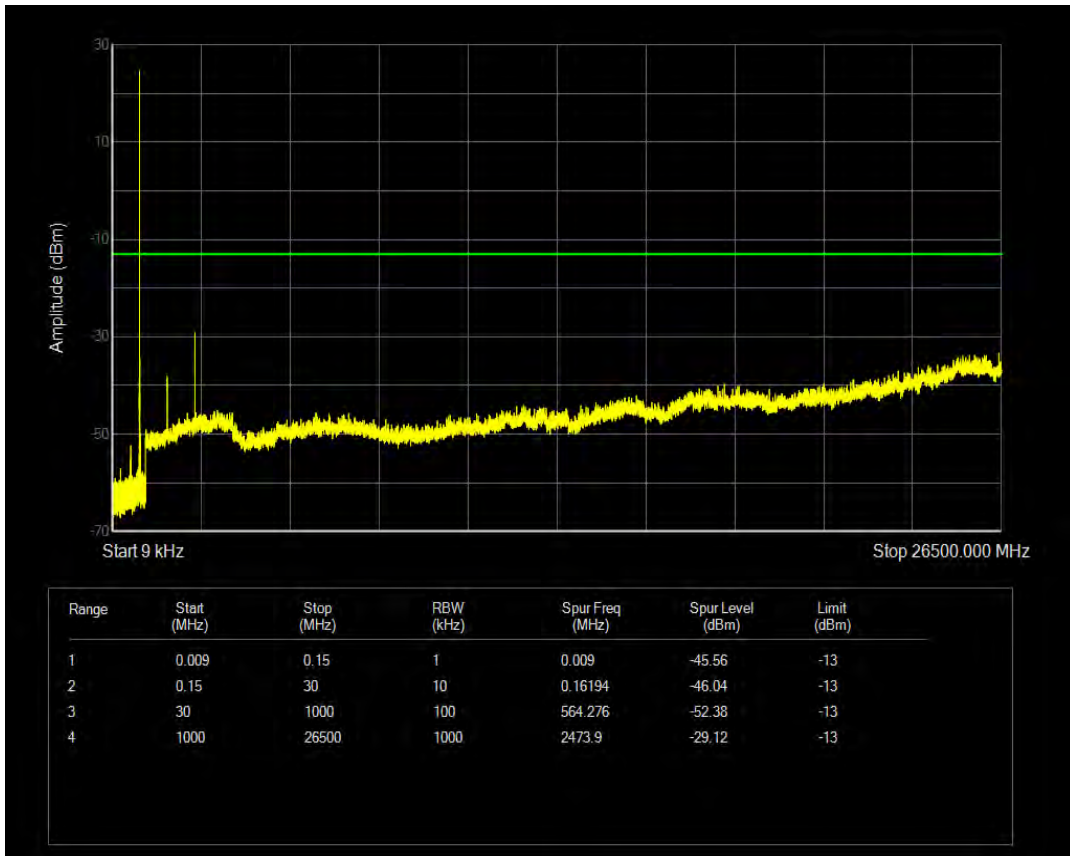

Band5 QPSK BW=1.4MHz Channel=20407 RB Size=6 Position=#0

Band5 QPSK BW=1.4MHz Channel=20407 RB Size=1 Position=#0