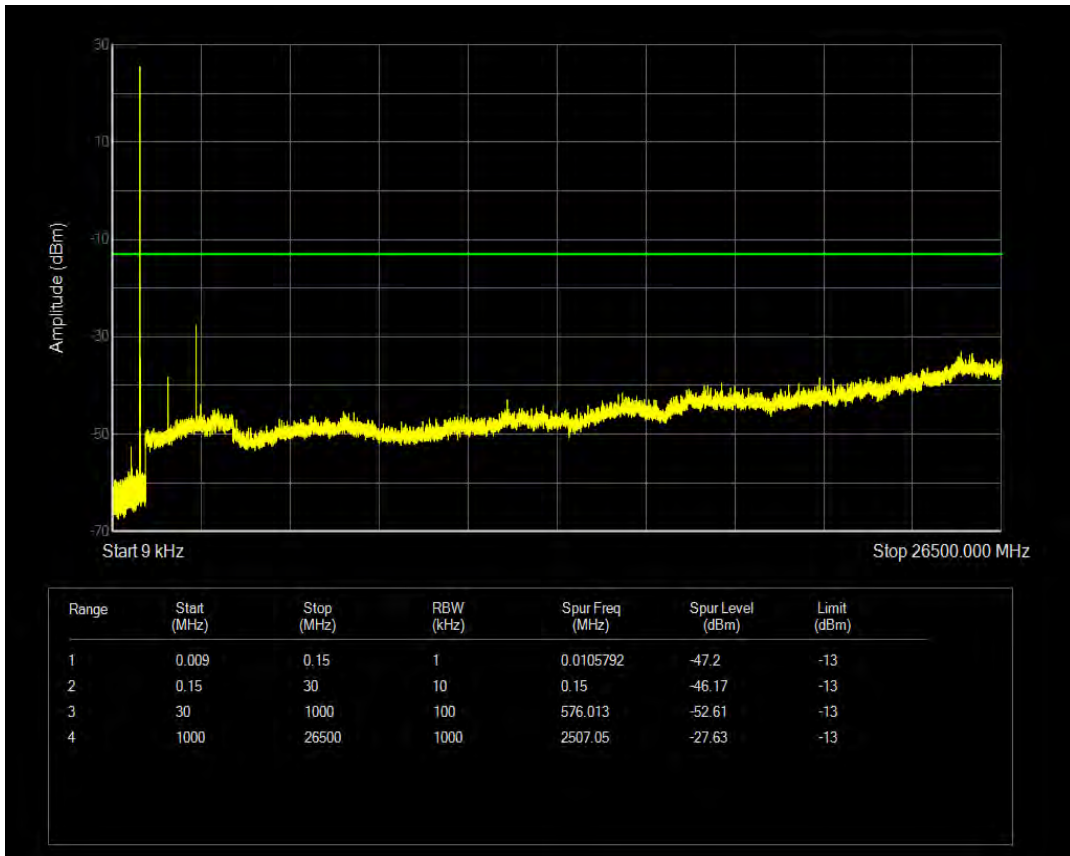

Band41(2535-2655) 16QAM BW=20MHz Channel=41140 RB Size=100 Position=#0

Band5 QPSK BW=1.4MHz Channel=20407 RB Size=1 Position=#0

Band5 QPSK BW=1.4MHz Channel=20407 RB Size=6 Position=#0

Band5 16QAM BW=1.4MHz Channel=20407 RB Size=1 Position=#0

Band5 16QAM BW=1.4MHz Channel=20407 RB Size=6 Position=#0

Band5 QPSK BW=1.4MHz Channel=20525 RB Size=1 Position=#0

Band5 QPSK BW=1.4MHz Channel=20525 RB Size=6 Position=#0

Band5 16QAM BW=1.4MHz Channel=20525 RB Size=1 Position=#0