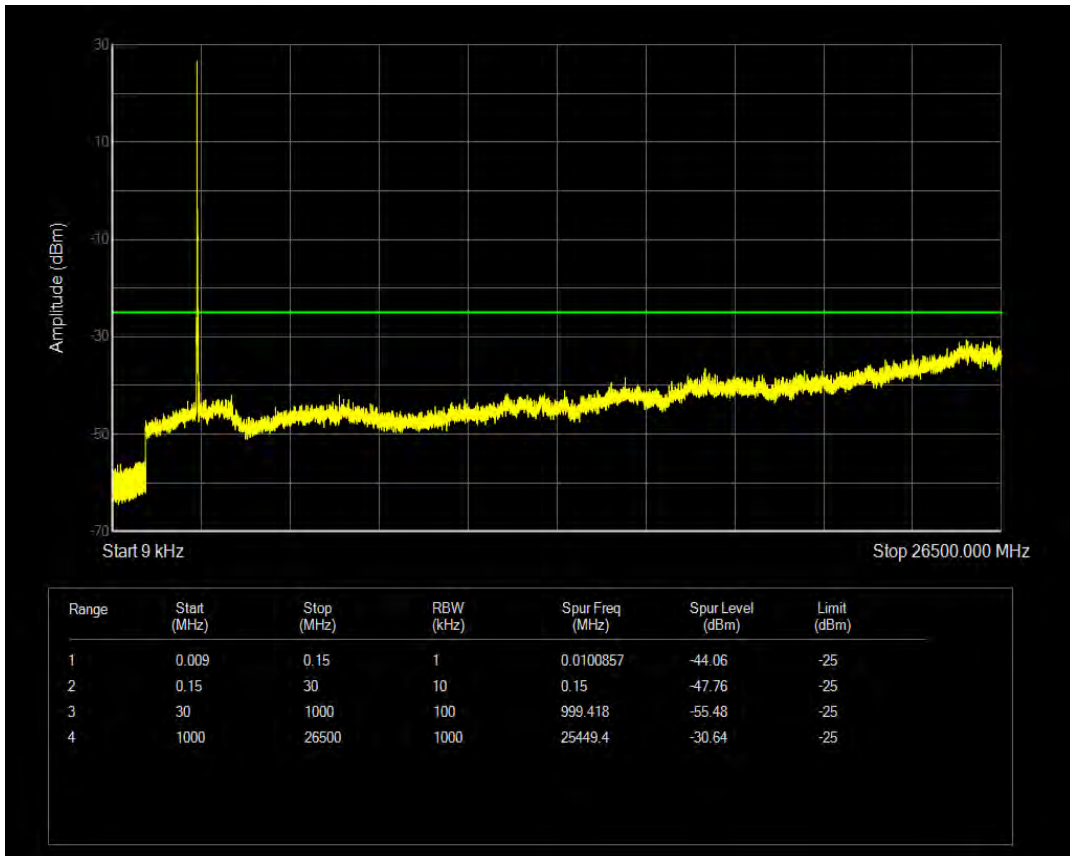

Band41(2535-2655) QPSK BW=20MHz Channel=40140 RB Size=100 Position=#0

Band41(2535-2655) QPSK BW=20MHz Channel=40140 RB Size=1 Position=#0