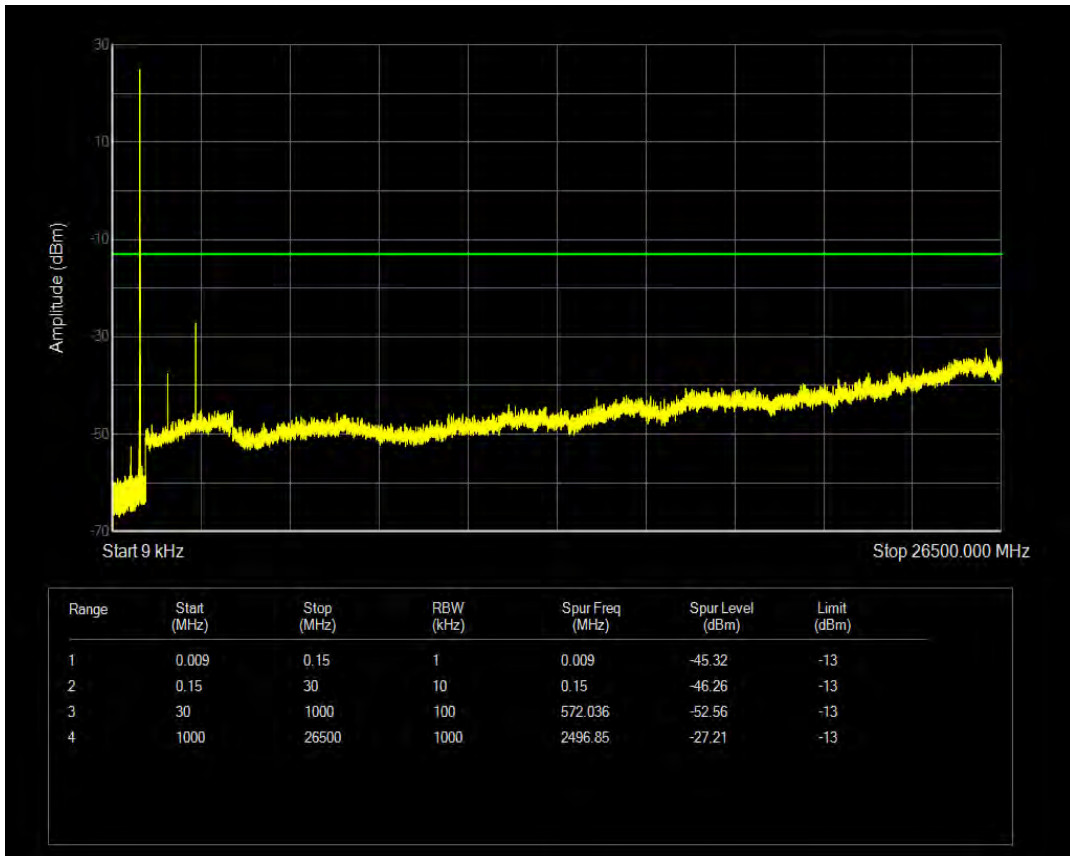

Band5 16QAM BW=5MHz Channel=20625 RB Size=25 Position=#0

Band5 QPSK BW=10MHz Channel=20450 RB Size=1 Position=#0

Band5 QPSK BW=10MHz Channel=20450 RB Size=50 Position=#0

Band5 16QAM BW=10MHz Channel=20450 RB Size=1 Position=#0

Band5 16QAM BW=10MHz Channel=20450 RB Size=50 Position=#0

Band5 QPSK BW=10MHz Channel=20525 RB Size=1 Position=#0

Band5 QPSK BW=10MHz Channel=20525 RB Size=50 Position=#0

Band5 16QAM BW=10MHz Channel=20525 RB Size=1 Position=#0