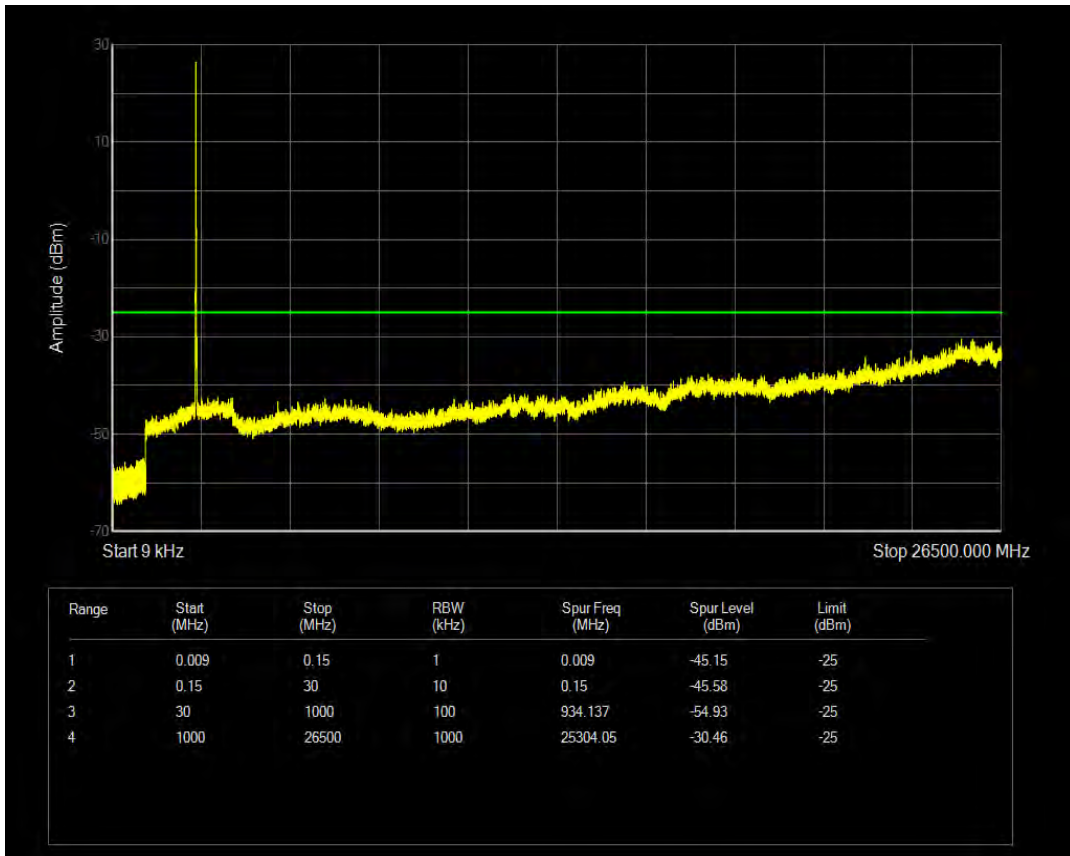

Band7 QPSK BW=15MHz Channel=20825 RB Size=75 Position=#0

Band7 QPSK BW=15MHz Channel=20825 RB Size=1 Position=#0