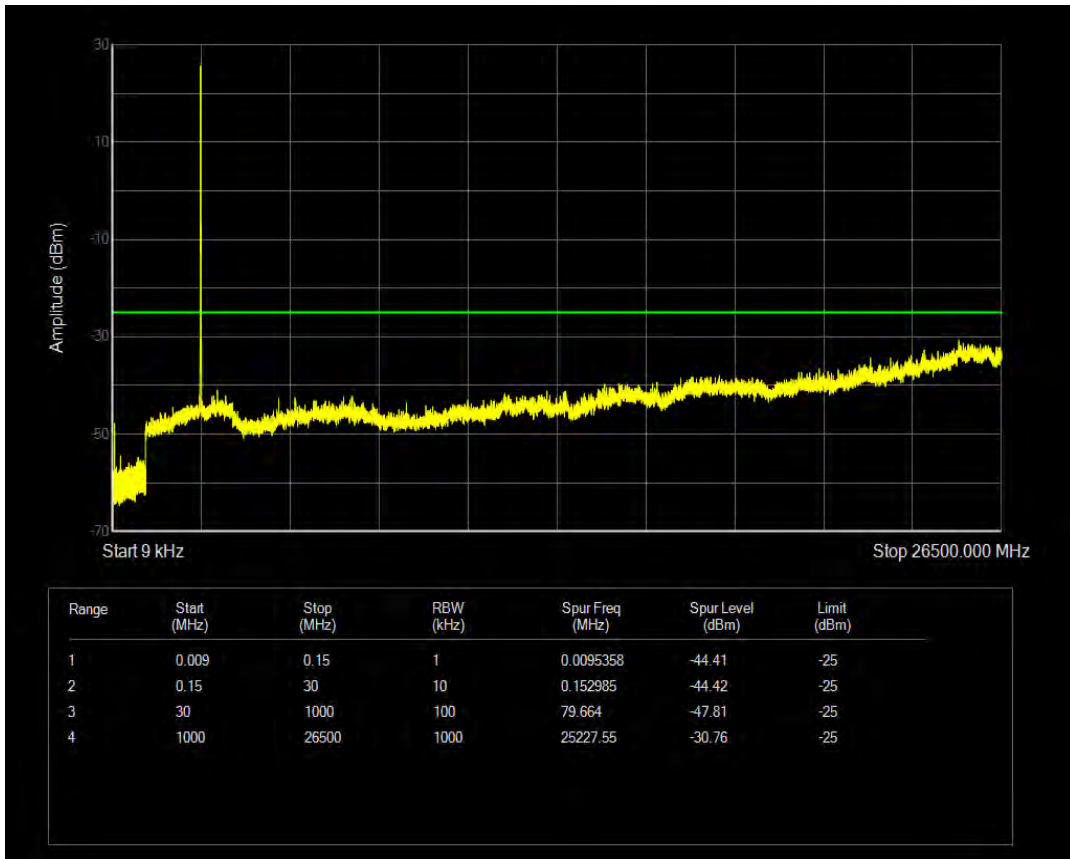

Band41(2535-2655) 16QAM BW=15MHz Channel=41165 RB Size=75 Position=#0

Band41(2535-2655) 16QAM BW=15MHz Channel=41165 RB Size=1 Position=#0