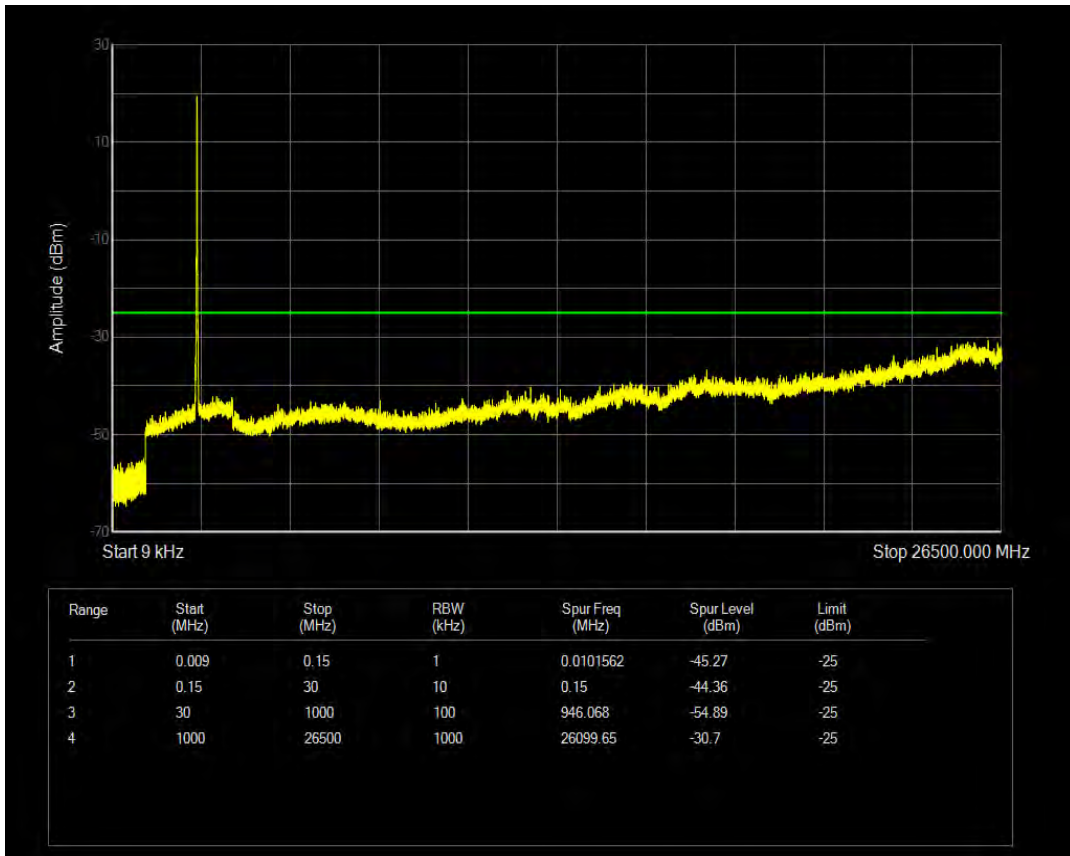

Band7 QPSK BW=15MHz Channel=21375 RB Size=1 Position=#0

Band7 16QAM BW=15MHz Channel=21100 RB Size=75 Position=#0