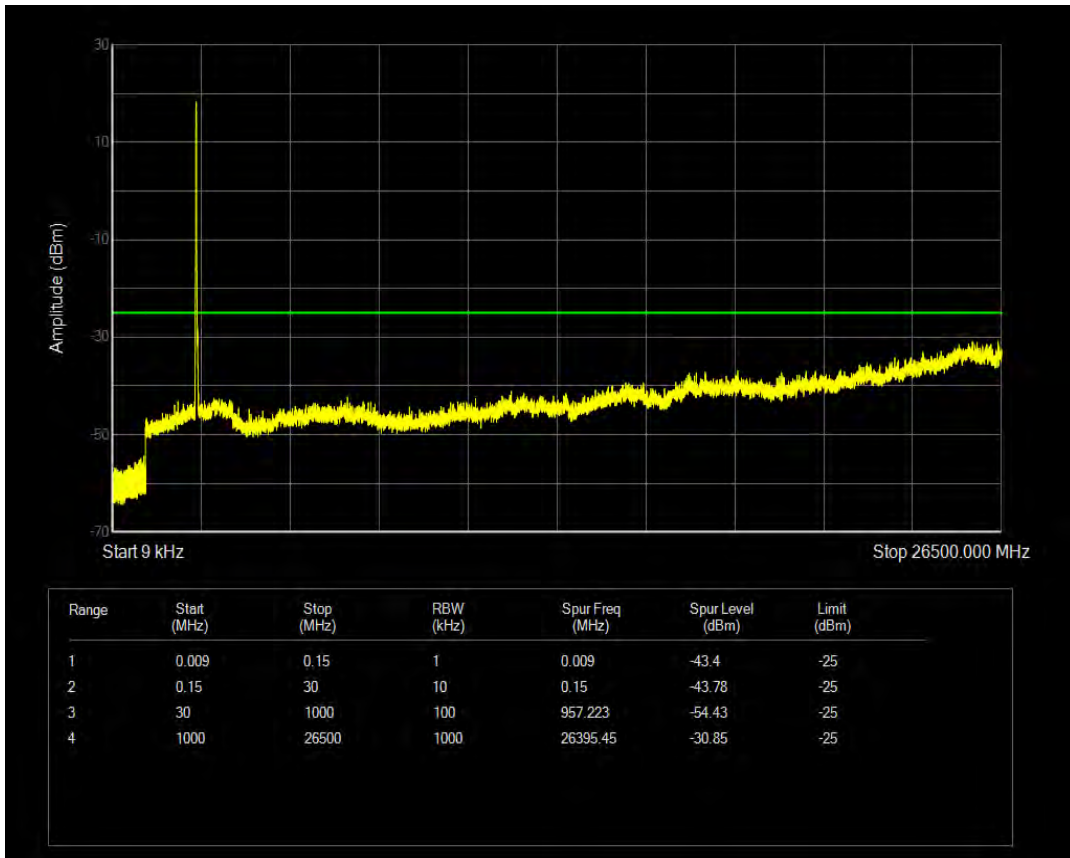

Band7 16QAM BW=15MHz Channel=21375 RB Size=75 Position=#0

Band7 QPSK BW=20MHz Channel=20850 RB Size=1 Position=#0

Band7 QPSK BW=20MHz Channel=20850 RB Size=100 Position=#0

Band7 16QAM BW=20MHz Channel=20850 RB Size=1 Position=#0

Band7 16QAM BW=20MHz Channel=20850 RB Size=100 Position=#0

Band7 QPSK BW=20MHz Channel=21100 RB Size=1 Position=#0

Band7 QPSK BW=20MHz Channel=21100 RB Size=100 Position=#0

Band7 16QAM BW=20MHz Channel=21100 RB Size=1 Position=#0