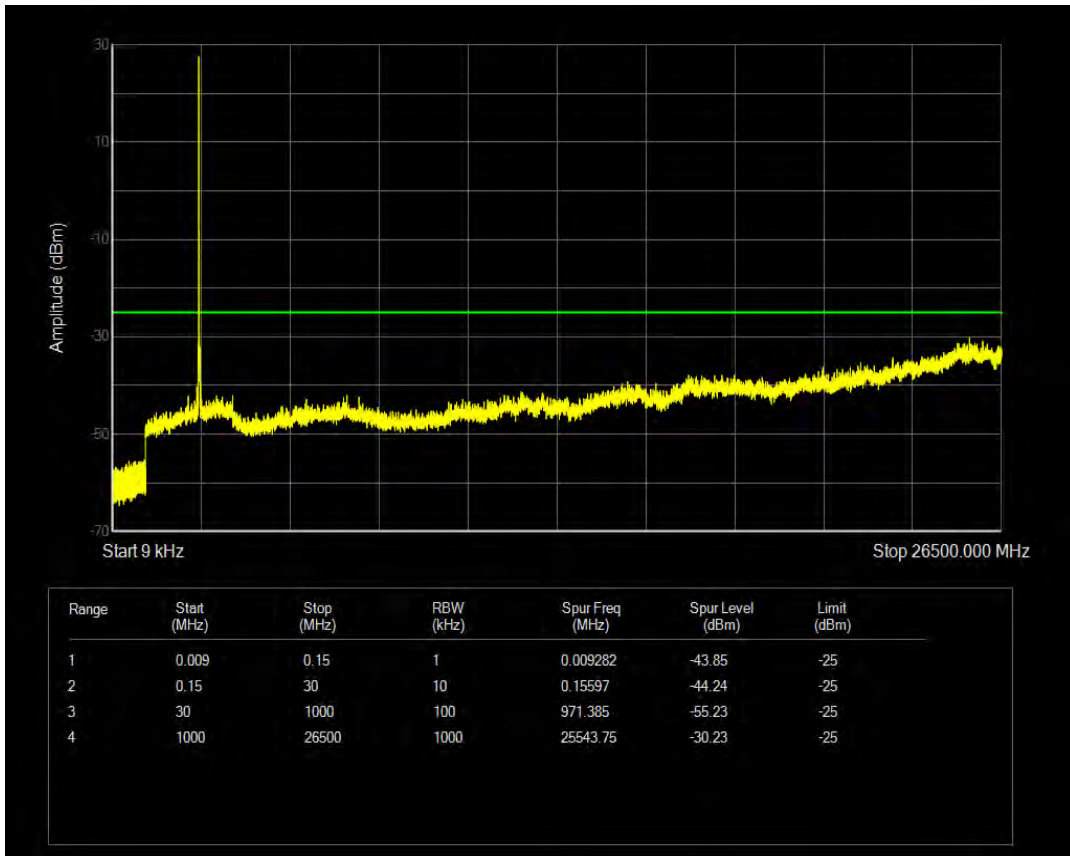

Band41(2535-2655) QPSK BW=20MHz Channel=40640 RB Size=100 Position=#0

Band41(2535-2655) QPSK BW=20MHz Channel=40640 RB Size=1 Position=#0