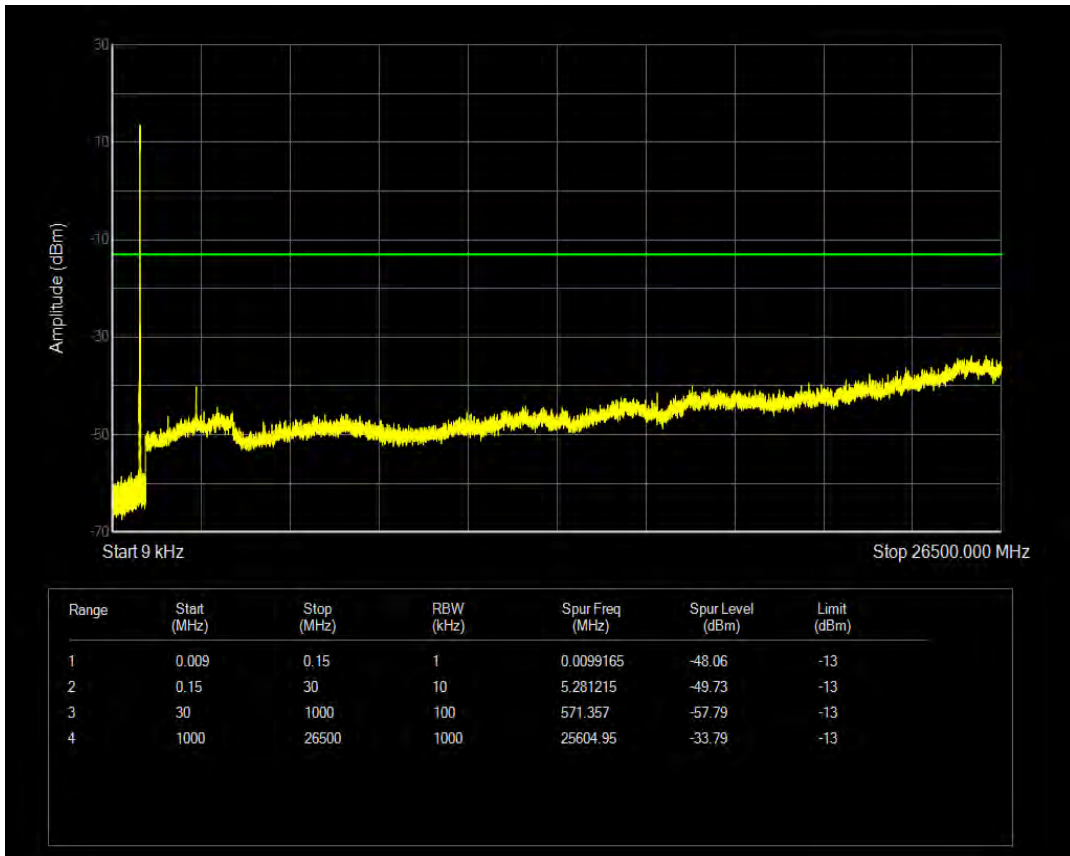

Band5 16QAM BW=5MHz Channel=20625 RB Size=25 Position=#0

Band5 QPSK BW=10MHz Channel=20450 RB Size=1 Position=#0

Band5 QPSK BW=10MHz Channel=20450 RB Size=50 Position=#0

Band5 16QAM BW=10MHz Channel=20450 RB Size=1 Position=#0

Band5 16QAM BW=10MHz Channel=20450 RB Size=50 Position=#0

Band5 QPSK BW=10MHz Channel=20525 RB Size=1 Position=#0

Band5 QPSK BW=10MHz Channel=20525 RB Size=50 Position=#0

Band5 16QAM BW=10MHz Channel=20525 RB Size=1 Position=#0