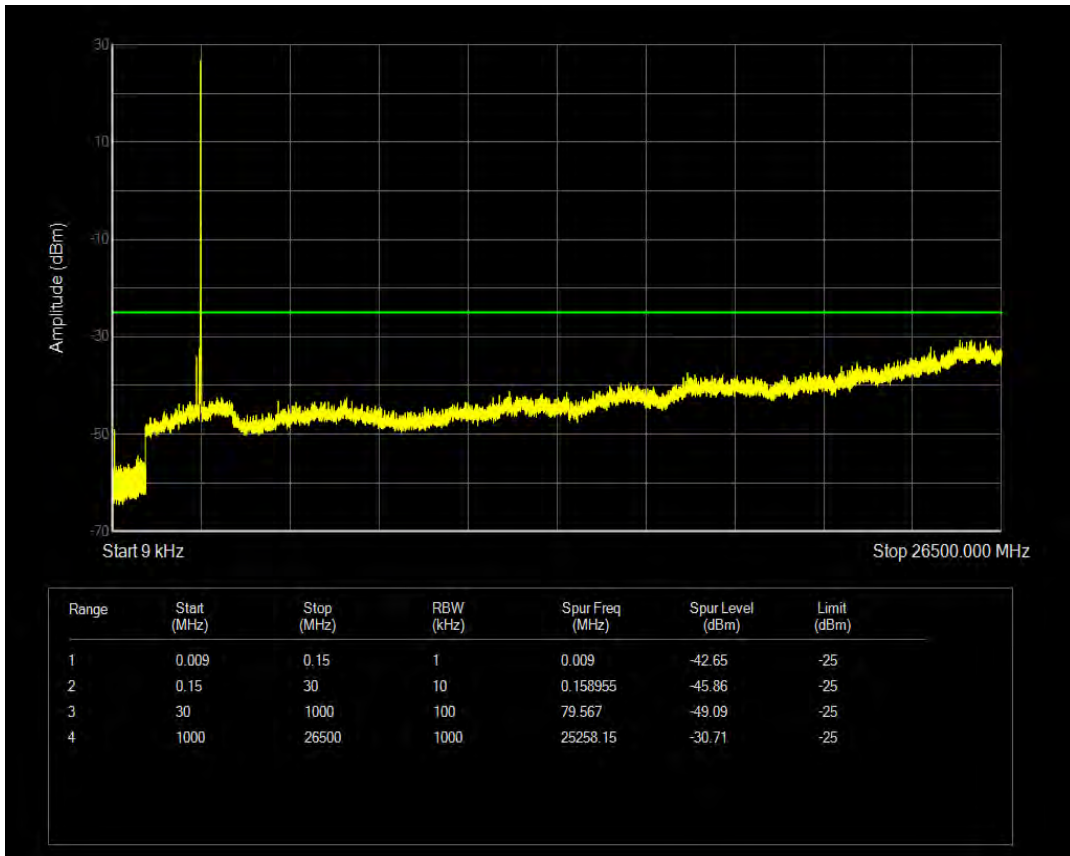

Band41(2535-2655) QPSK BW=15MHz Channel=41165 RB Size=75 Position=#0

Band41(2535-2655) QPSK BW=15MHz Channel=41165 RB Size=1 Position=#0