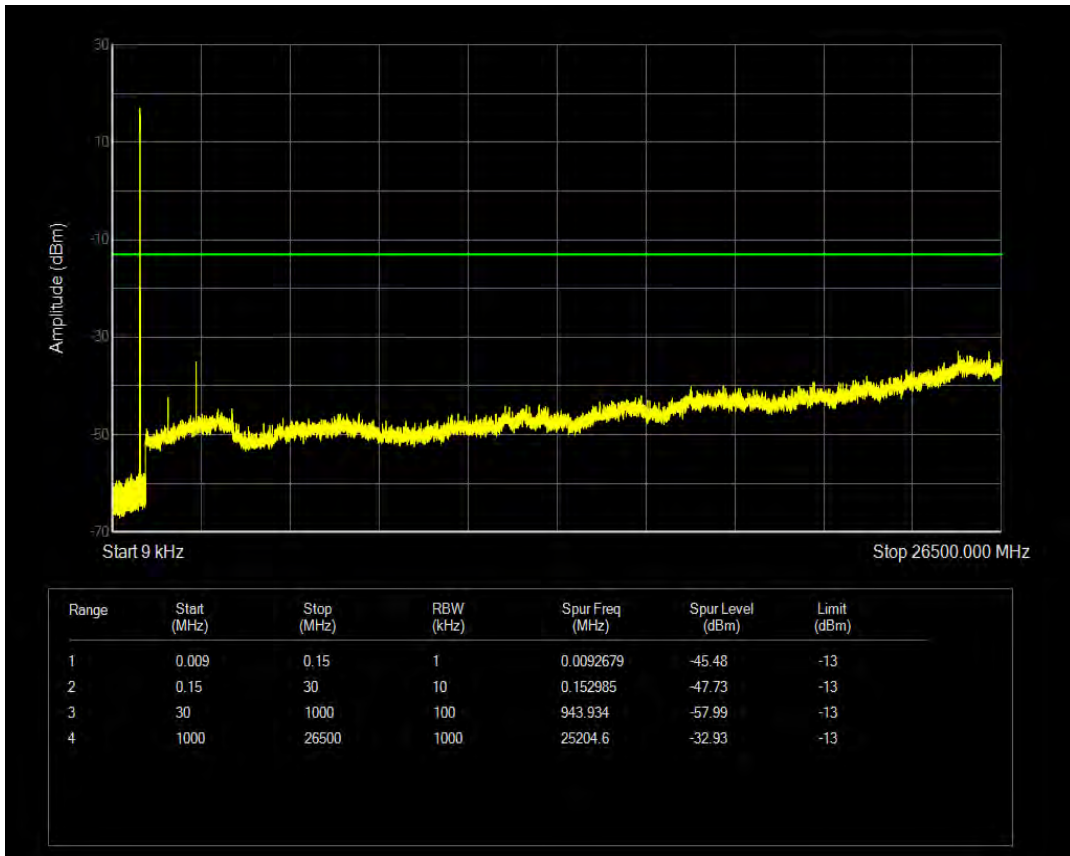

Band5 QPSK BW=3MHz Channel=20635 RB Size=1 Position=#0

Band5 16QAM BW=3MHz Channel=20525 RB Size=15 Position=#0