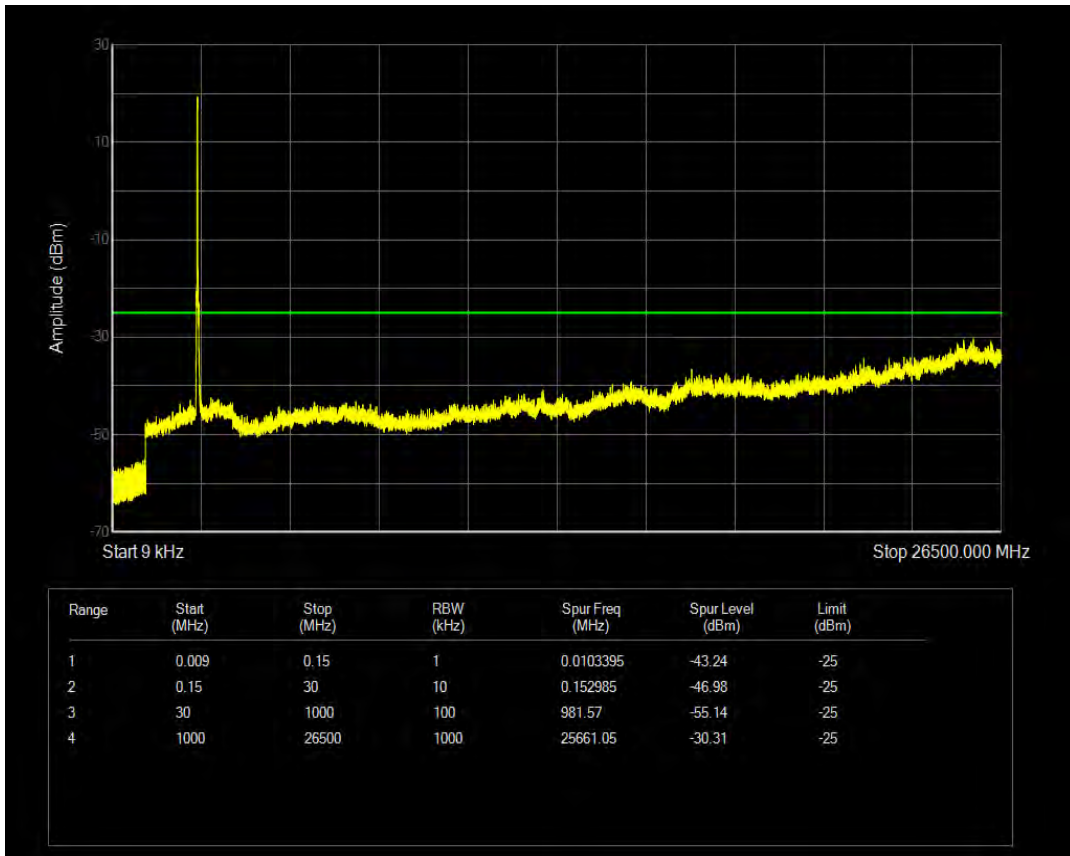

Band41(2535-2655) 16QAM BW=20MHz Channel=40140 RB Size=1 Position=#0

Band41(2535-2655) QPSK BW=20MHz Channel=40140 RB Size=100 Position=#0