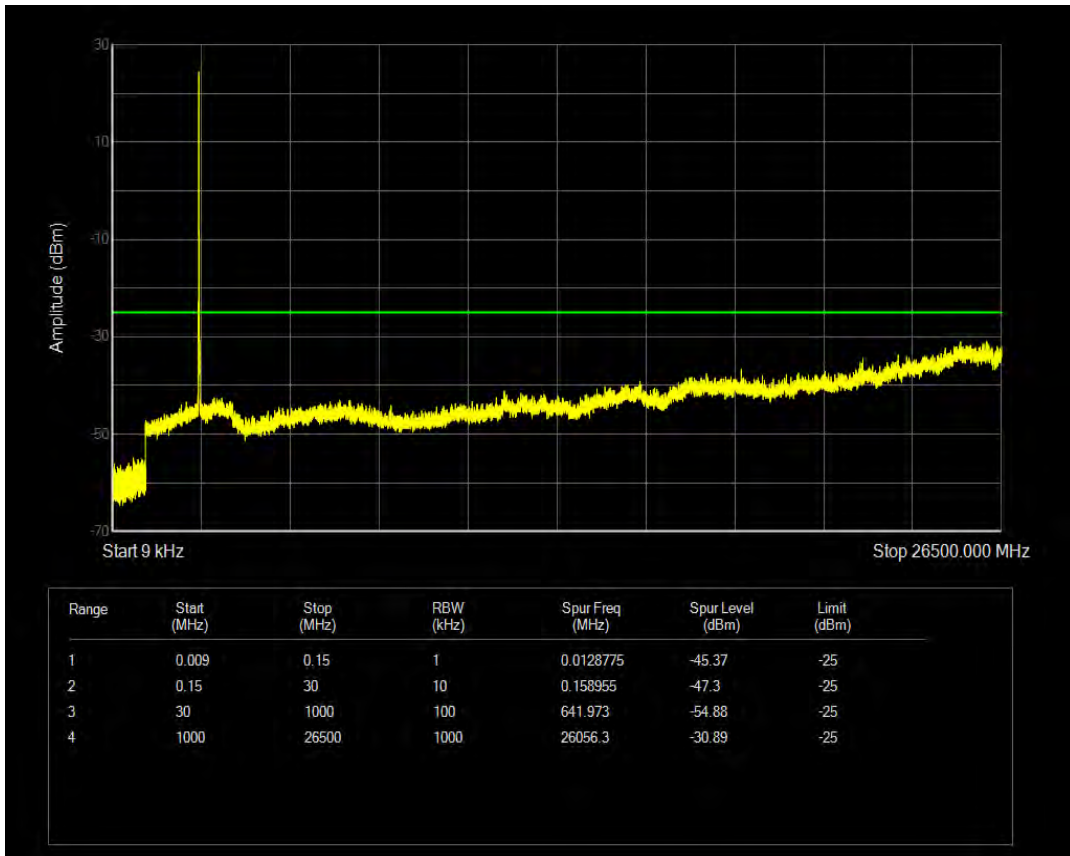

Band41(2535-2655) 16QAM BW=15MHz Channel=40640 RB Size=75 Position=#0

Band41(2535-2655) 16QAM BW=15MHz Channel=40640 RB Size=1 Position=#0