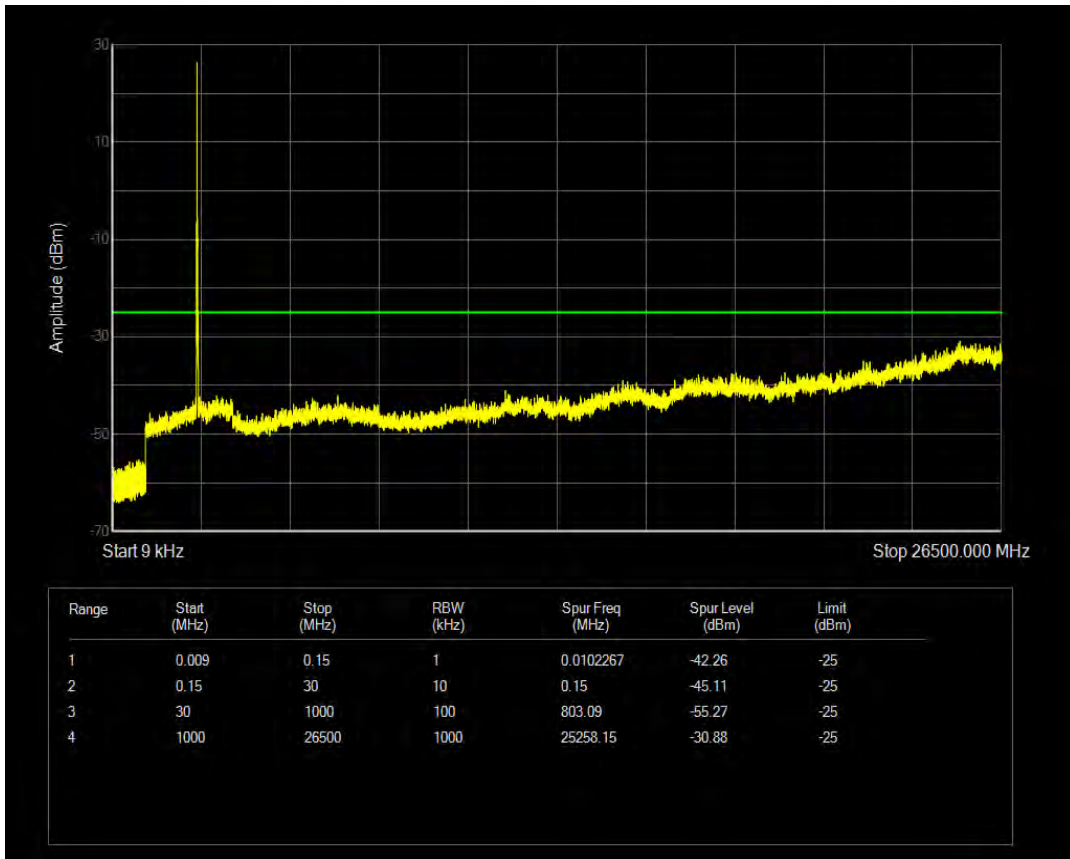

Band41(2535-2655) 16QAM BW=15MHz Channel=41165 RB Size=75 Position=#0

Band41(2535-2655) QPSK BW=20MHz Channel=40140 RB Size=1 Position=#0

Band41(2535-2655) QPSK BW=20MHz Channel=40140 RB Size=100 Position=#0

Band41(2535-2655) 16QAM BW=20MHz Channel=40140 RB Size=1 Position=#0

Band41(2535-2655) 16QAM BW=20MHz Channel=40140 RB Size=100 Position=#0

Band41(2535-2655) QPSK BW=20MHz Channel=40640 RB Size=1 Position=#0