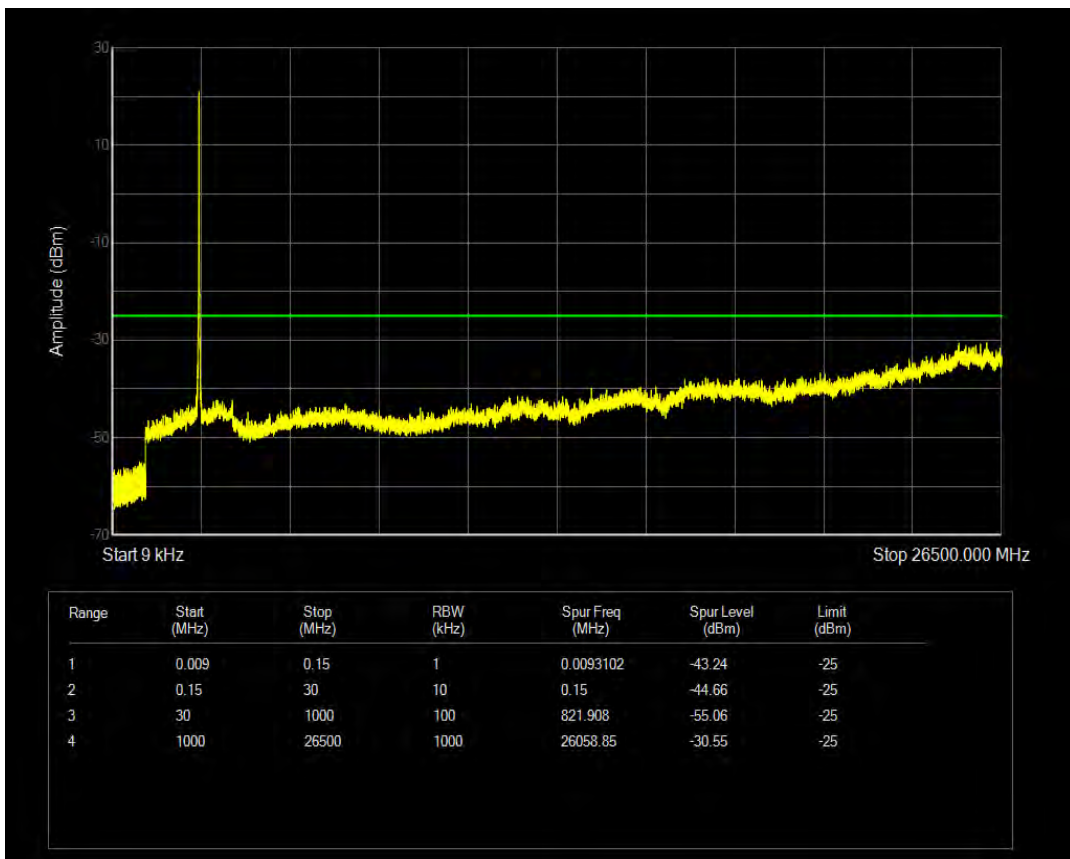

Band41(2535-2655) 16QAM BW=15MHz Channel=40640 RB Size=1 Position=#0

Band41(2535-2655) QPSK BW=15MHz Channel=40640 RB Size=75 Position=#0