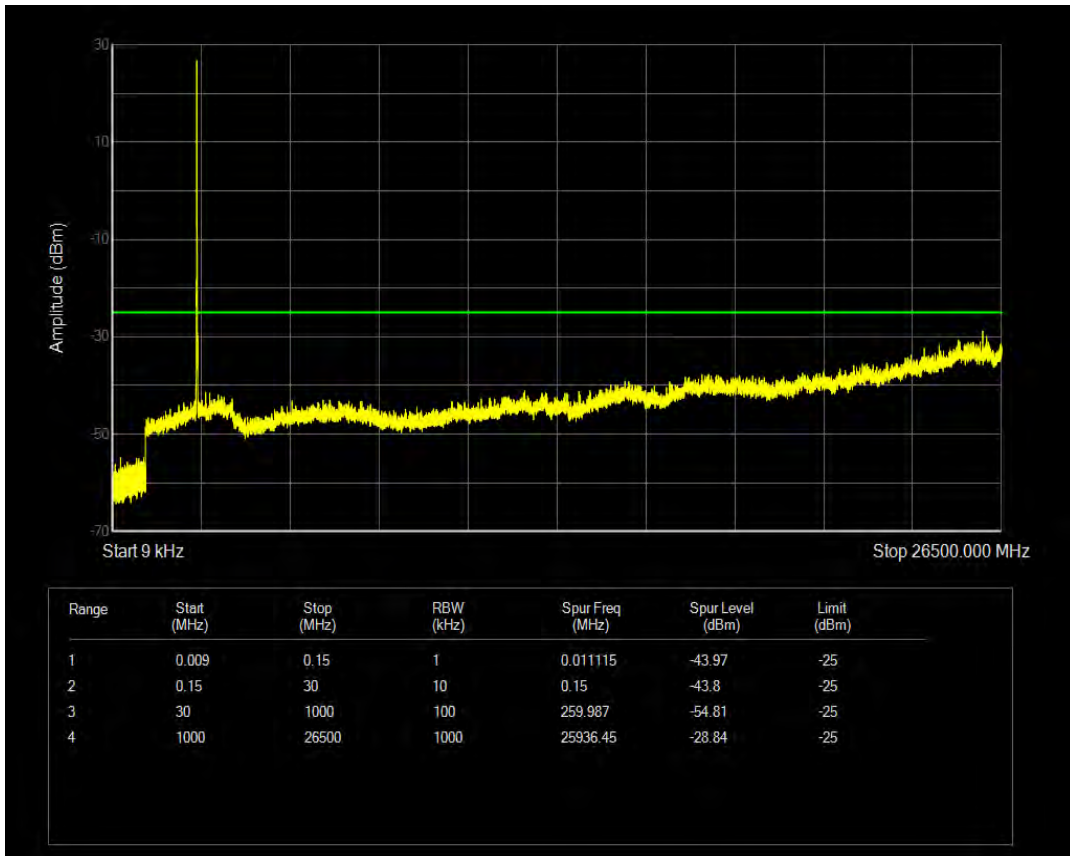

Band7 QPSK BW=15MHz Channel=21100 RB Size=75 Position=#0

Band7 QPSK BW=15MHz Channel=21100 RB Size=1 Position=#0