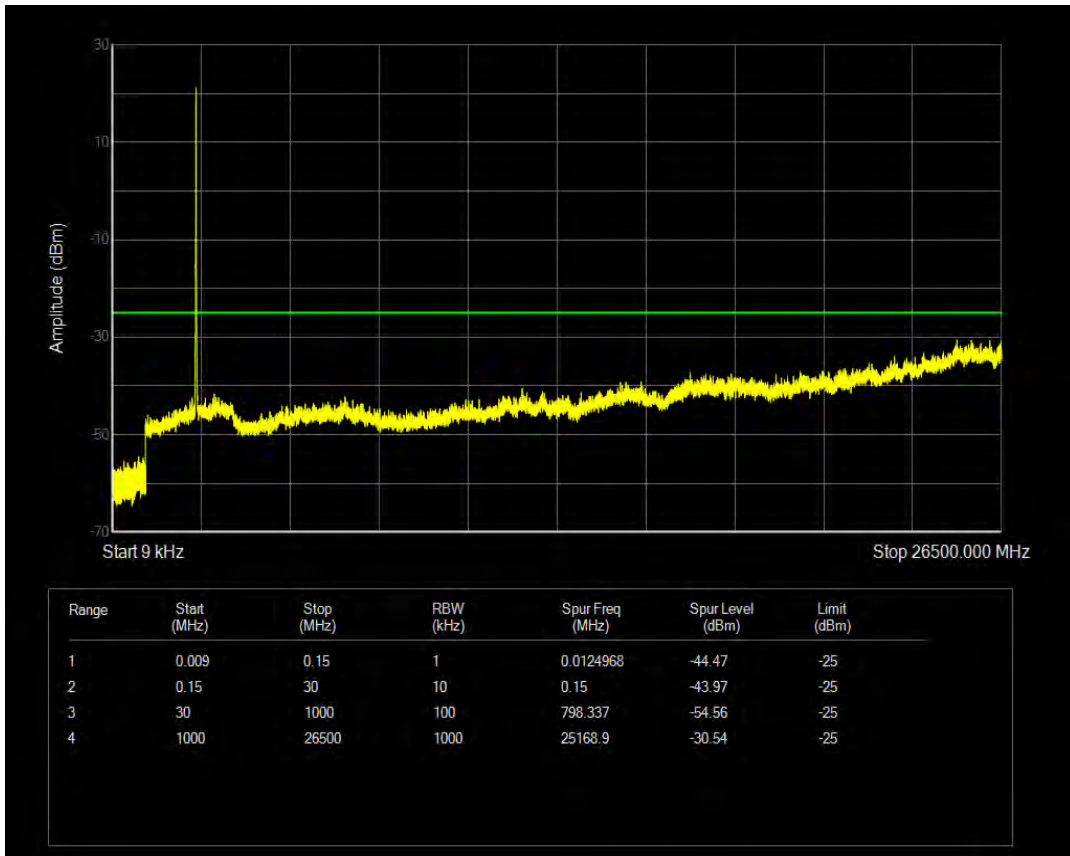

Band7 16QAM BW=5MHz Channel=21425 RB Size=25 Position=#0

Band7 QPSK BW=10MHz Channel=20800 RB Size=1 Position=#0

Band7 QPSK BW=10MHz Channel=20800 RB Size=50 Position=#0

Band7 16QAM BW=10MHz Channel=20800 RB Size=1 Position=#0

Band7 16QAM BW=10MHz Channel=20800 RB Size=50 Position=#0

Band7 QPSK BW=10MHz Channel=21100 RB Size=1 Position=#0

Band7 QPSK BW=10MHz Channel=21100 RB Size=50 Position=#0

Band7 16QAM BW=10MHz Channel=21100 RB Size=1 Position=#0