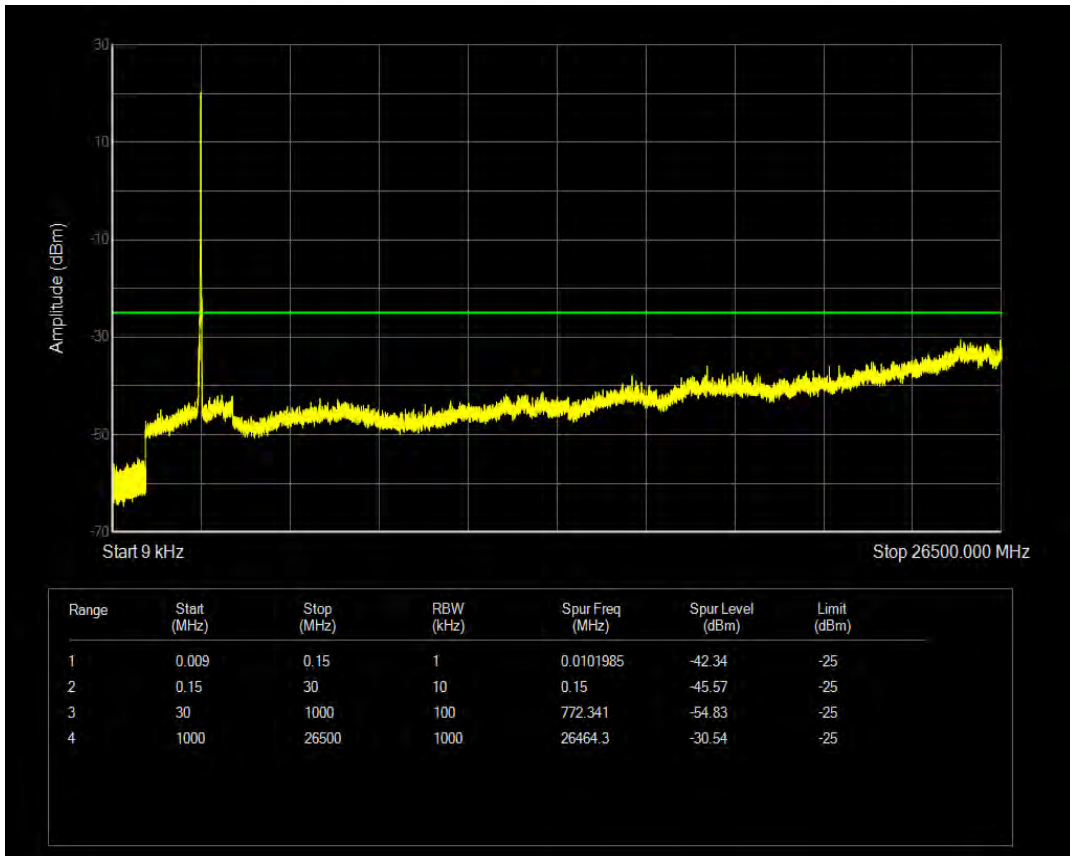

Band41(2535-2655) 16QAM BW=15MHz Channel=41165 RB Size=1 Position=#0

Band41(2535-2655) QPSK BW=15MHz Channel=41165 RB Size=75 Position=#0