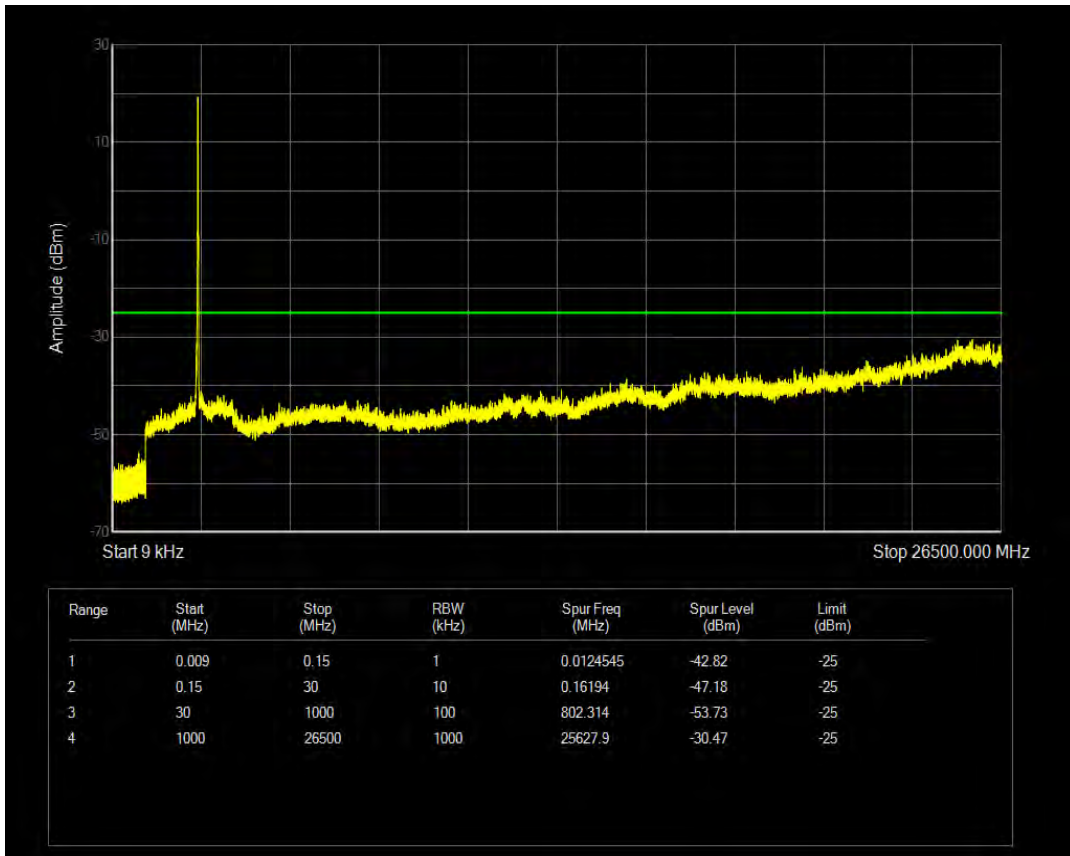

Band7 16QAM BW=15MHz Channel=21100 RB Size=75 Position=#0

Band7 QPSK BW=15MHz Channel=21375 RB Size=1 Position=#0

Band7 QPSK BW=15MHz Channel=21375 RB Size=75 Position=#0

Band7 16QAM BW=15MHz Channel=21375 RB Size=1 Position=#0

Band7 16QAM BW=15MHz Channel=21375 RB Size=75 Position=#0

Band7 QPSK BW=20MHz Channel=20850 RB Size=1 Position=#0

Band7 QPSK BW=20MHz Channel=20850 RB Size=100 Position=#0

Band7 16QAM BW=20MHz Channel=20850 RB Size=1 Position=#0