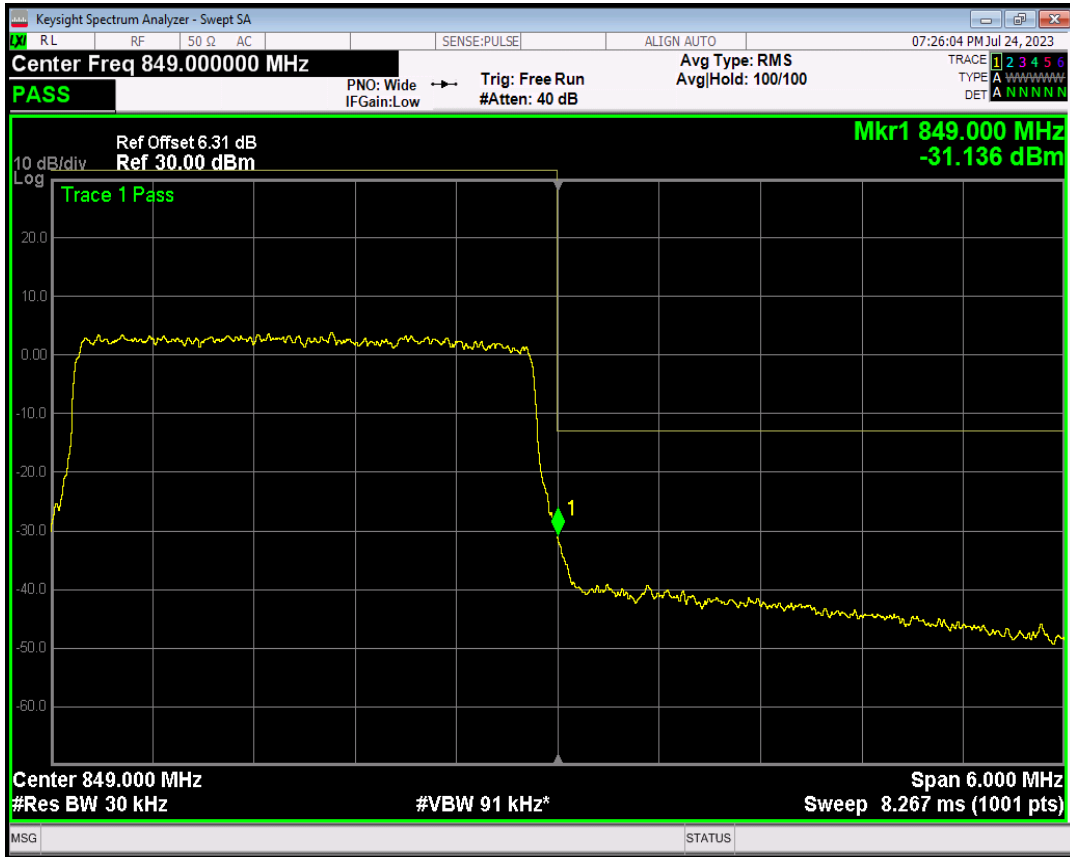

Band5 QPSK BW=3MHz Channel=20635 RB Size=15 Position=#0

Band5 16QAM BW=3MHz Channel=20635 RB Size=1 Position=#0

Band5 16QAM BW=3MHz Channel=20635 RB Size=1 Position=#Max

Band5 16QAM BW=3MHz Channel=20635 RB Size=15 Position=#0