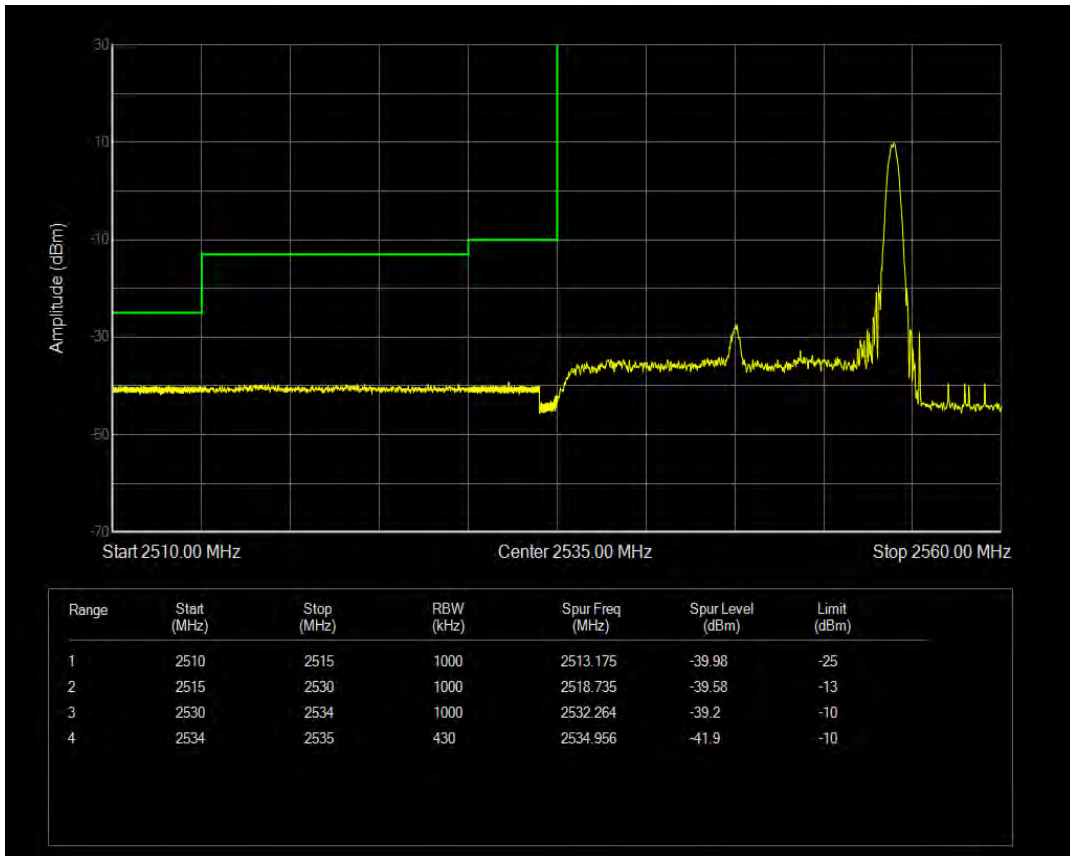

Band41(2535-2655) 16QAM BW=20MHz Channel=40140 RB Size=100 Position=#0