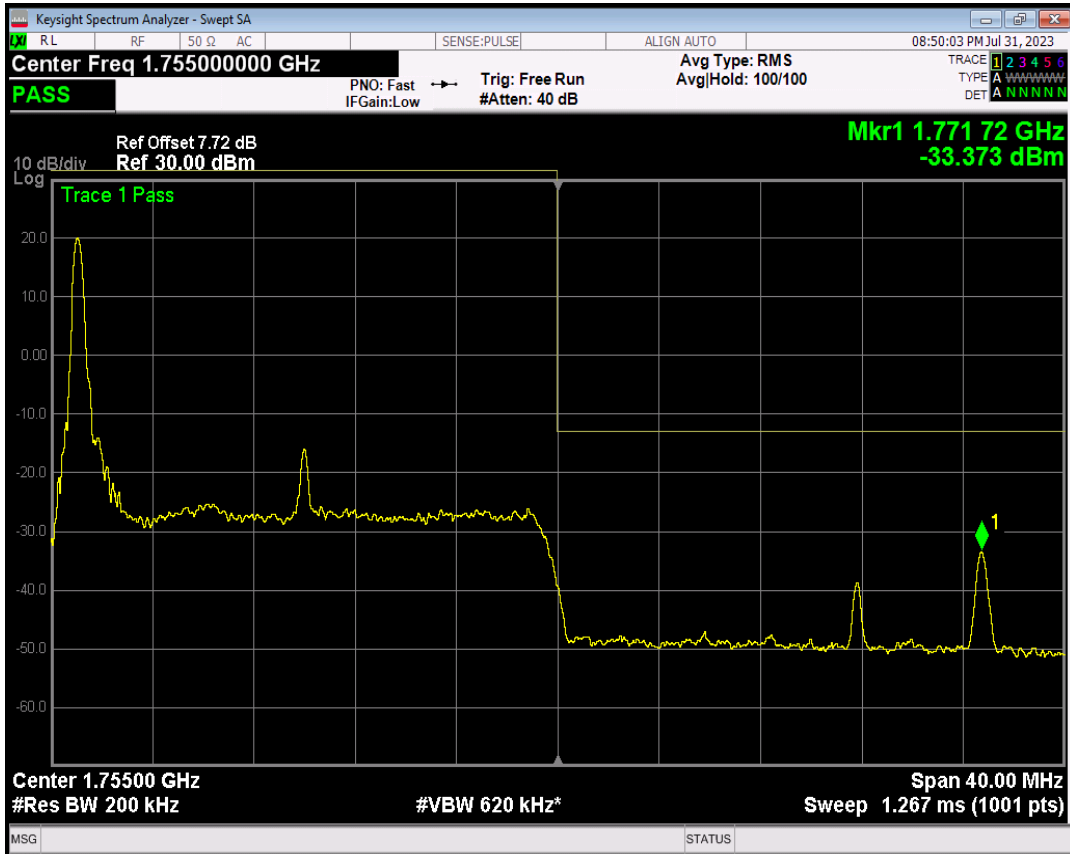

Band4 16QAM BW=20MHz Channel=20050 RB Size=1 Position=#0

Band4 16QAM BW=20MHz Channel=20050 RB Size=1 Position=#Max

Band4 16QAM BW=20MHz Channel=20050 RB Size=100 Position=#0

Band4 QPSK BW=20MHz Channel=20300 RB Size=1 Position=#0