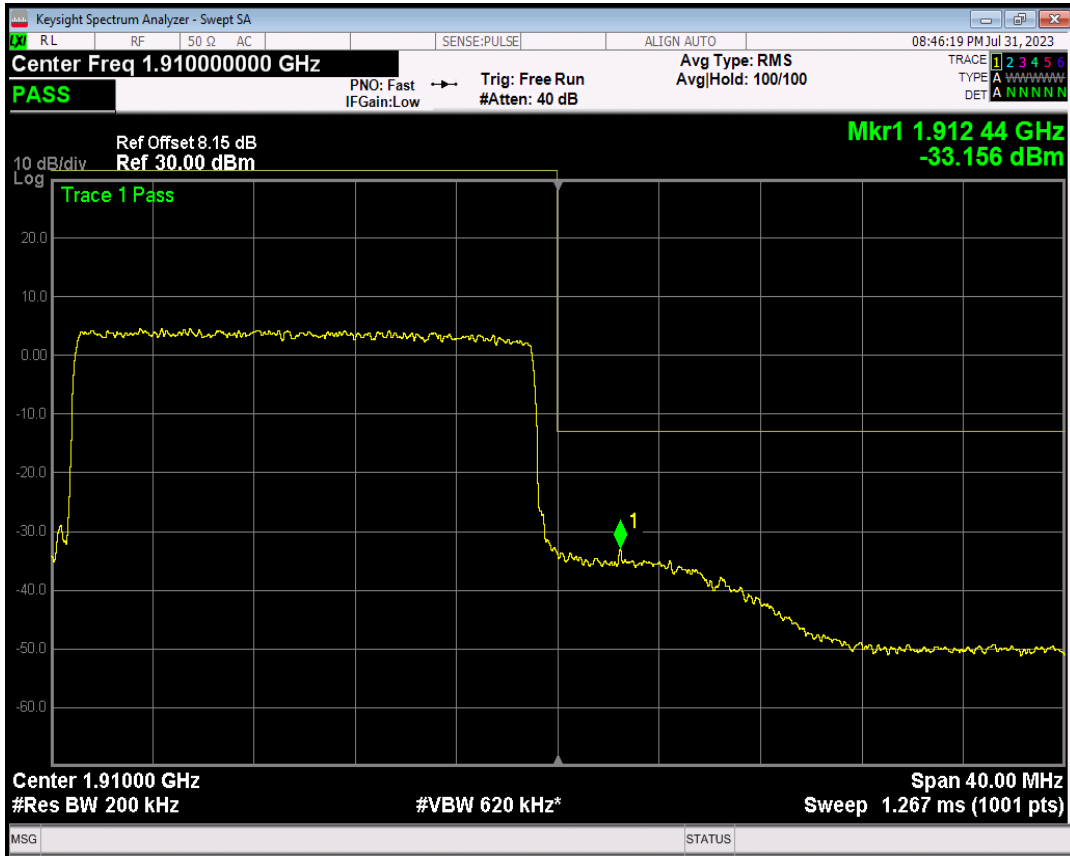

Band2 QPSK BW=20MHz Channel=19100 RB Size=1 Position=#Max

Band2 QPSK BW=20MHz Channel=19100 RB Size=100 Position=#0

Band2 16QAM BW=20MHz Channel=19100 RB Size=1 Position=#0

Band2 16QAM BW=20MHz Channel=19100 RB Size=1 Position=#Max

Band2 16QAM BW=20MHz Channel=19100 RB Size=100 Position=#0

Band4 QPSK BW=3MHz Channel=19965 RB Size=1 Position=#0

Band4 QPSK BW=3MHz Channel=19965 RB Size=1 Position=#Max

Band4 QPSK BW=3MHz Channel=19965 RB Size=15 Position=#0