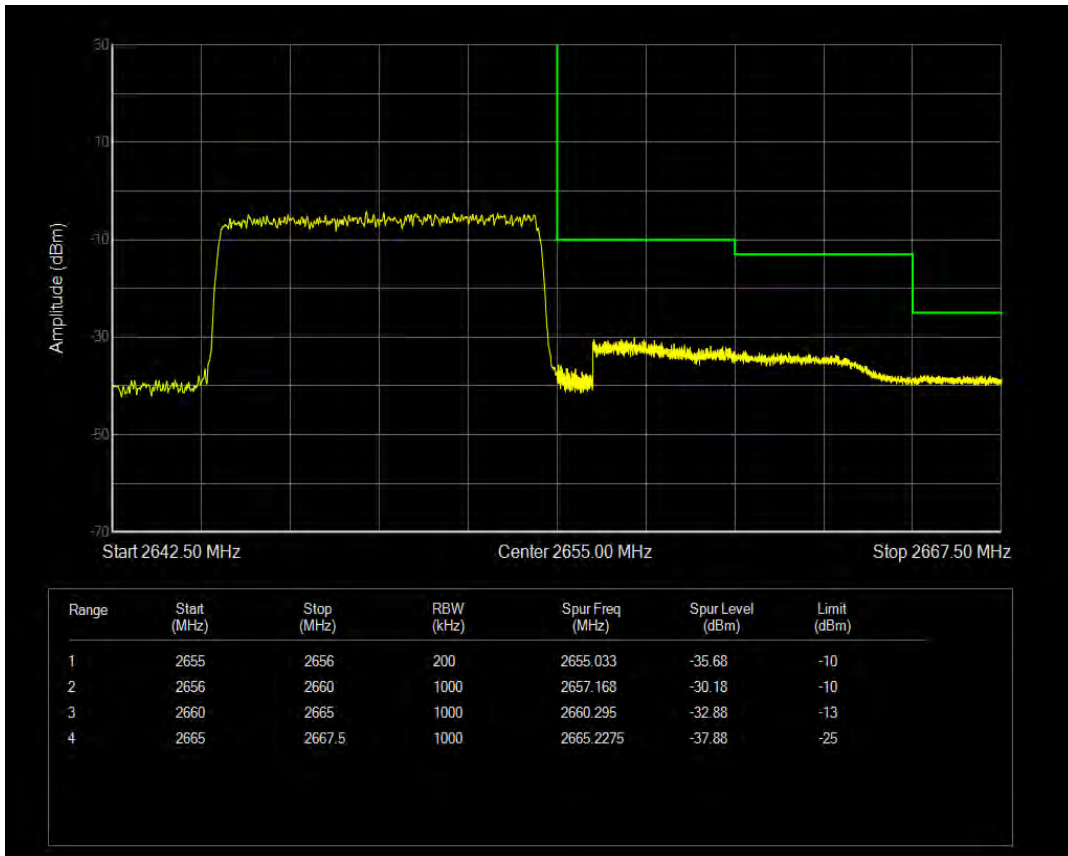

Band41(2535-2655) QPSK BW=10MHz Channel=41190 RB Size=1 Position=#0

Band41(2535-2655) QPSK BW=10MHz Channel=41190 RB Size=1 Position=#Max

Band41(2535-2655) QPSK BW=10MHz Channel=41190 RB Size=50 Position=#0