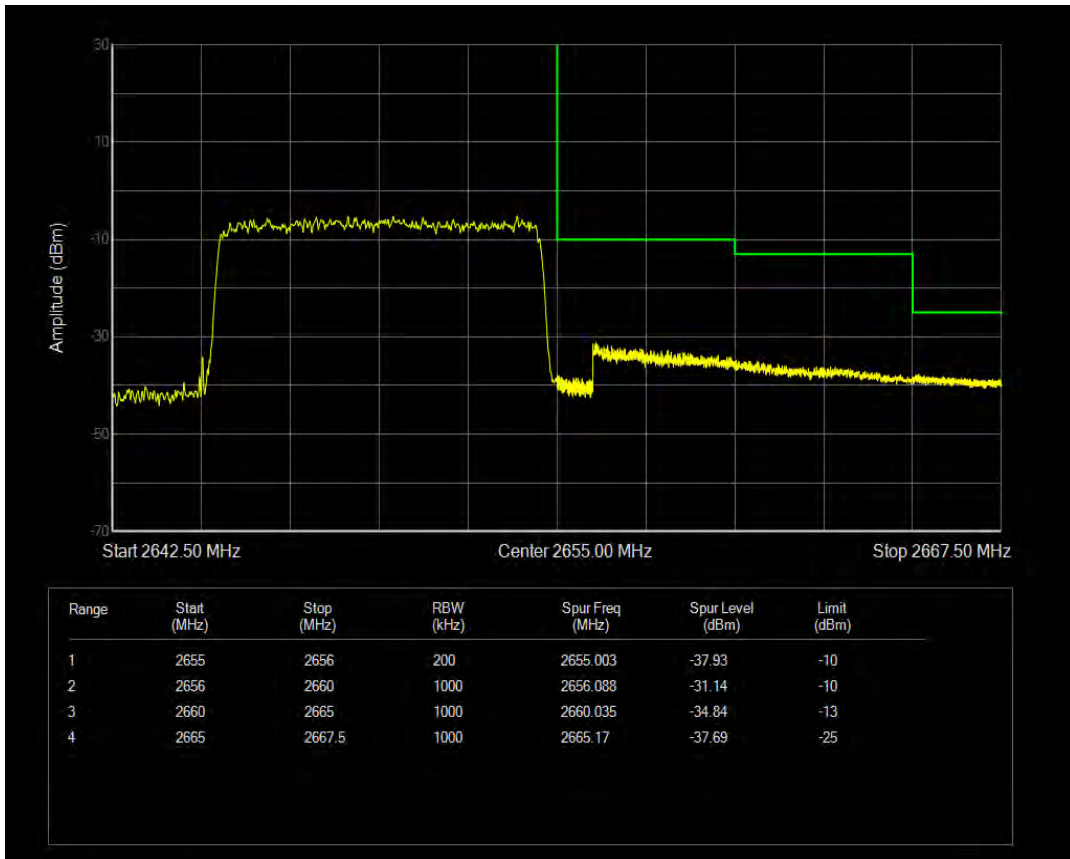

Band41(2535-2655) QPSK BW=15MHz Channel=40115 RB Size=1 Position=#0