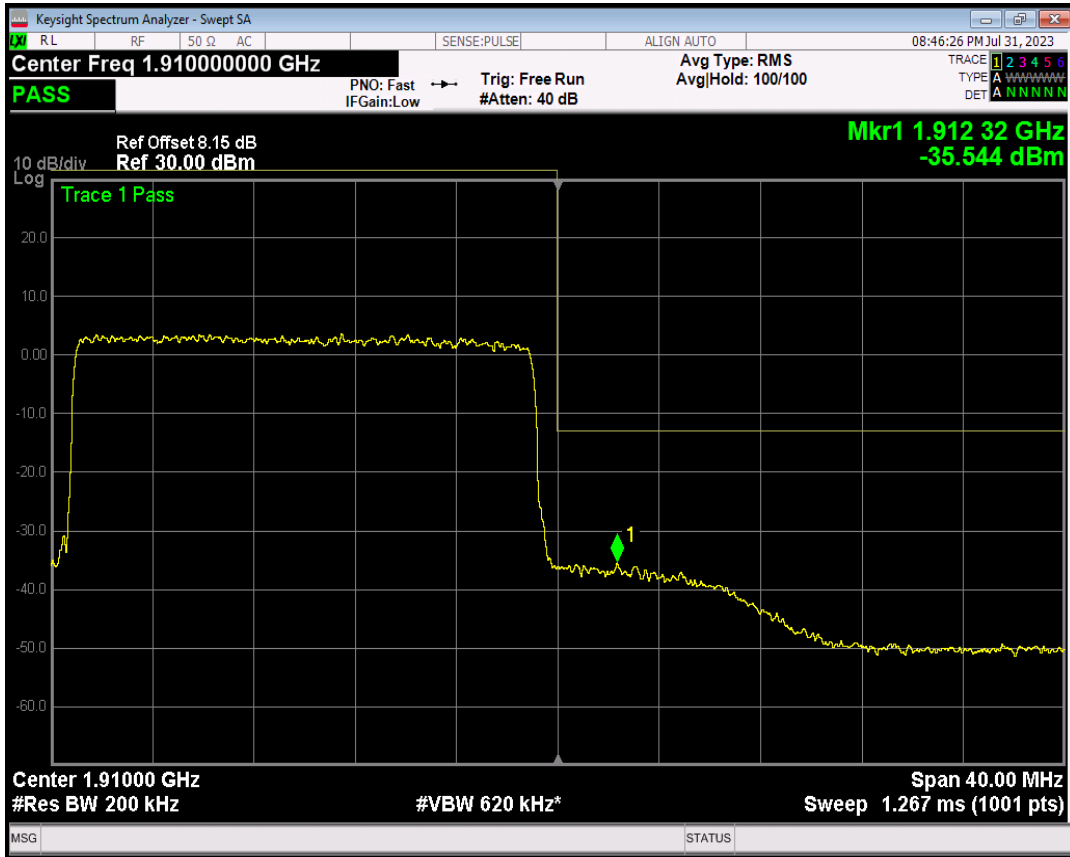

Band4 QPSK BW=3MHz Channel=19965 RB Size=1 Position=#0