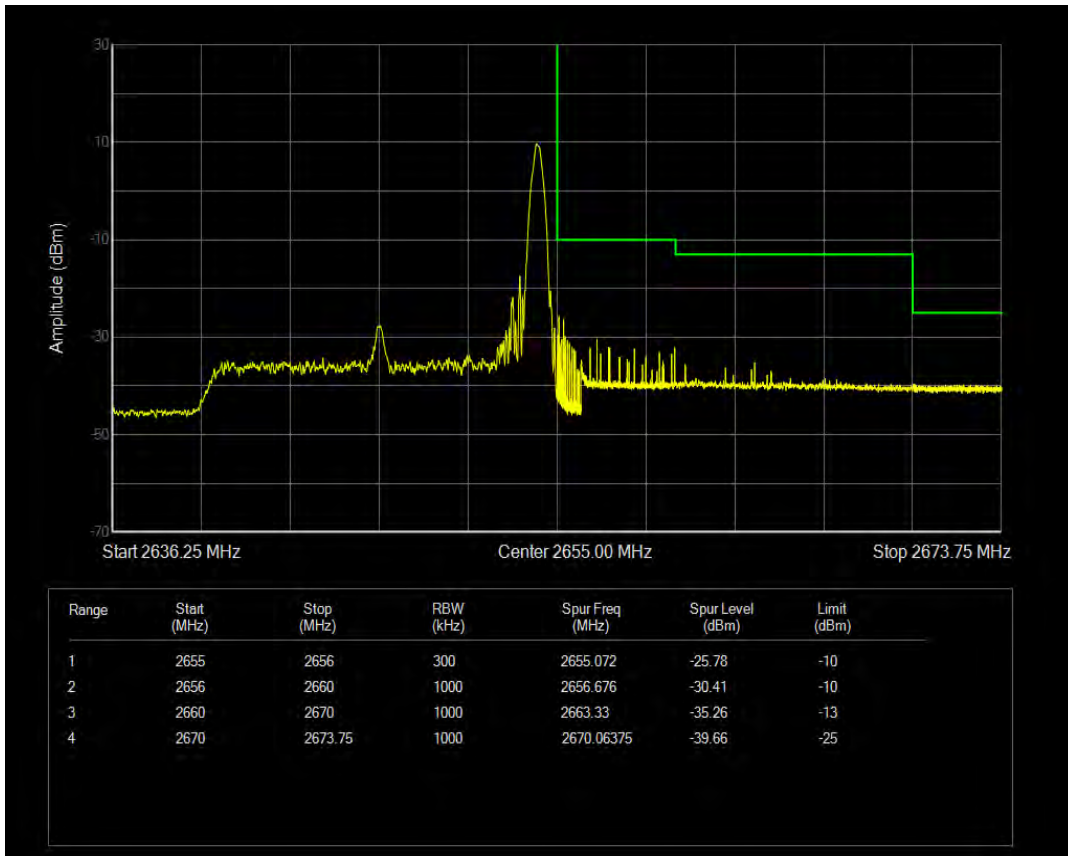

Band41(2535-2655) 16QAM BW=15MHz Channel=41165 RB Size=75 Position=#0