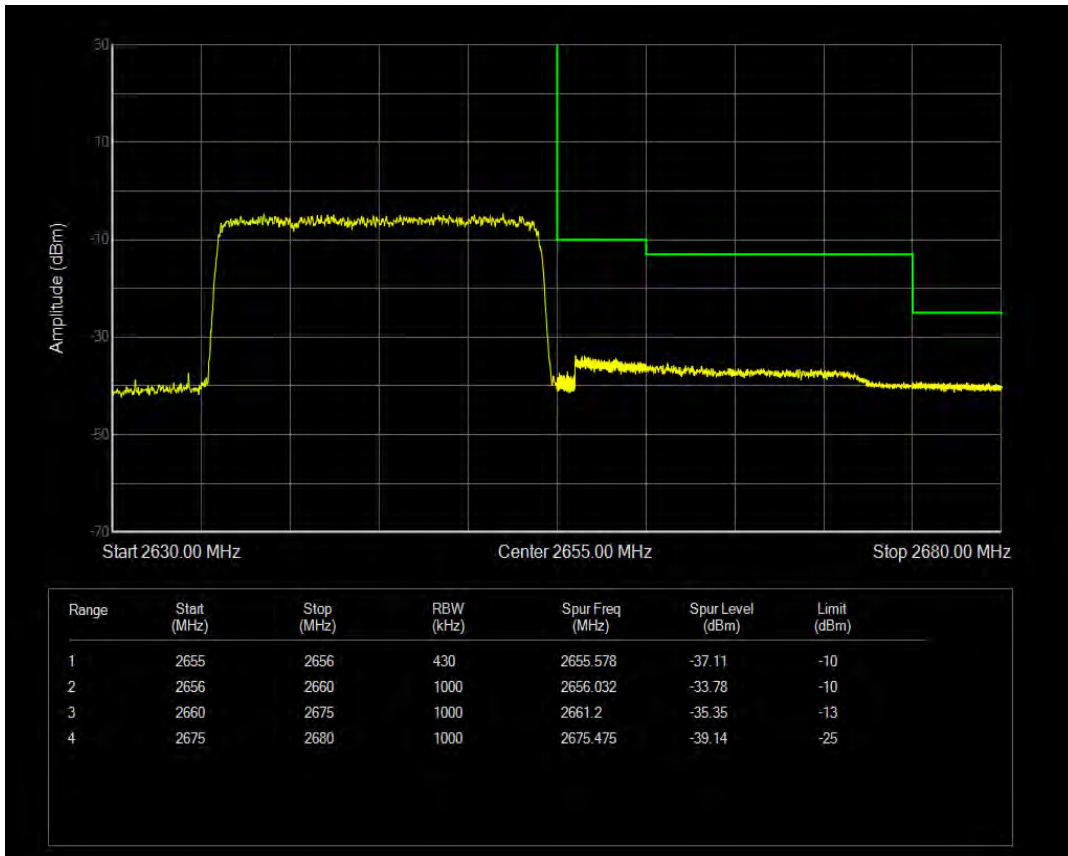

Band41(2535-2655) 16QAM BW=20MHz Channel=40140 RB Size=1 Position=#0

Band41(2535-2655) 16QAM BW=20MHz Channel=40140 RB Size=1 Position=#Max

Band41(2535-2655) 16QAM BW=20MHz Channel=40140 RB Size=100 Position=#0

Band41(2535-2655) QPSK BW=20MHz Channel=41140 RB Size=1 Position=#0

Band41(2535-2655) QPSK BW=20MHz Channel=41140 RB Size=1 Position=#Max

Band41(2535-2655) QPSK BW=20MHz Channel=41140 RB Size=100 Position=#0