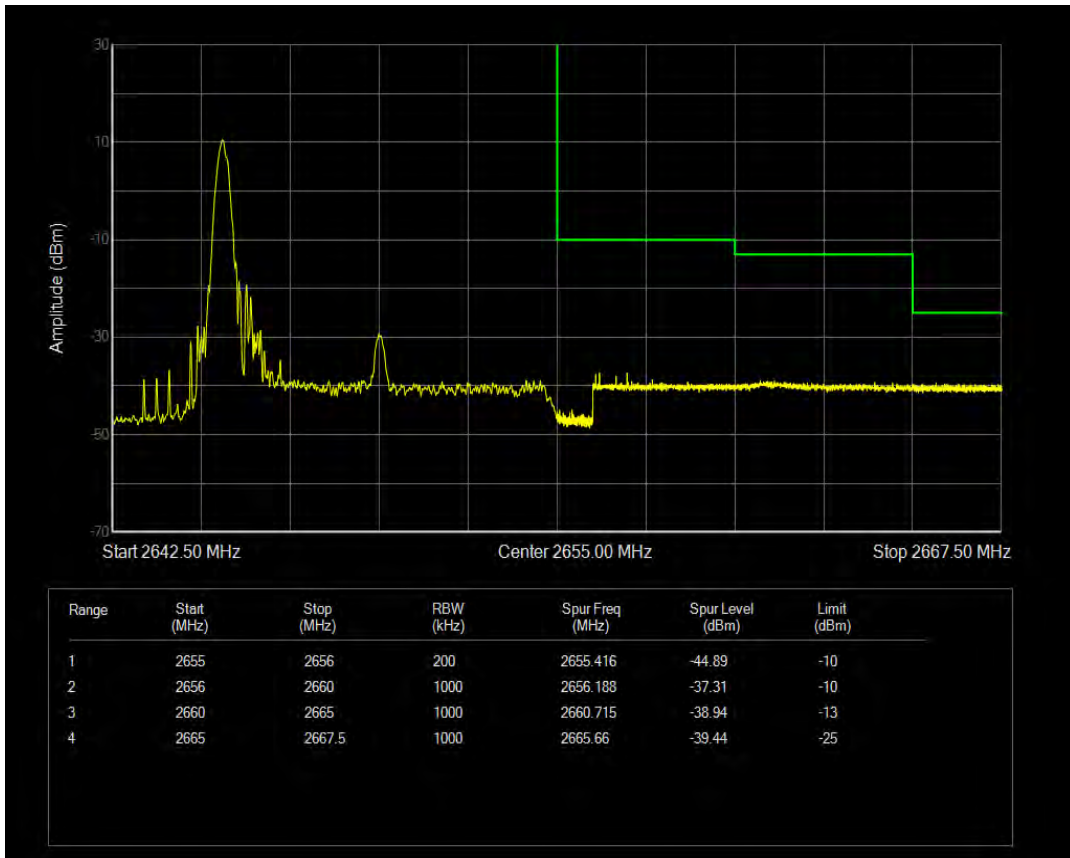

Band41(2535-2655) QPSK BW=10MHz Channel=41190 RB Size=1 Position=#Max