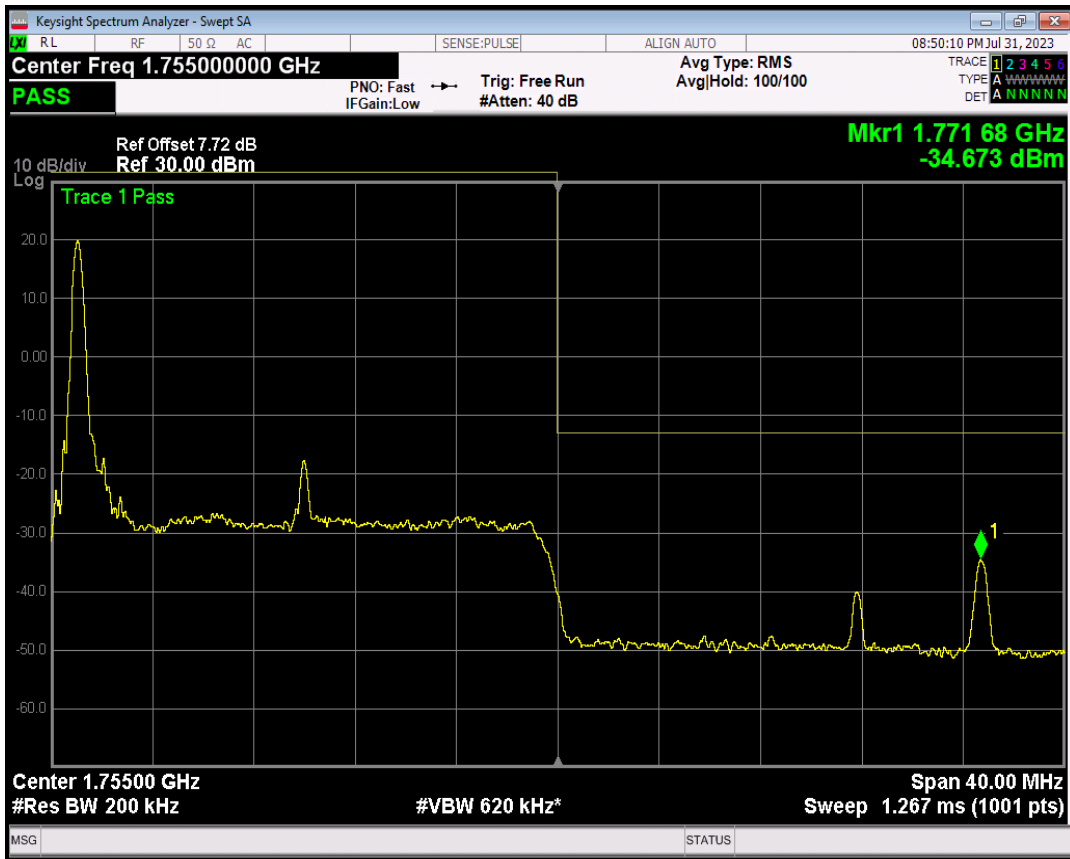

Band4 16QAM BW=20MHz Channel=20300 RB Size=1 Position=#0