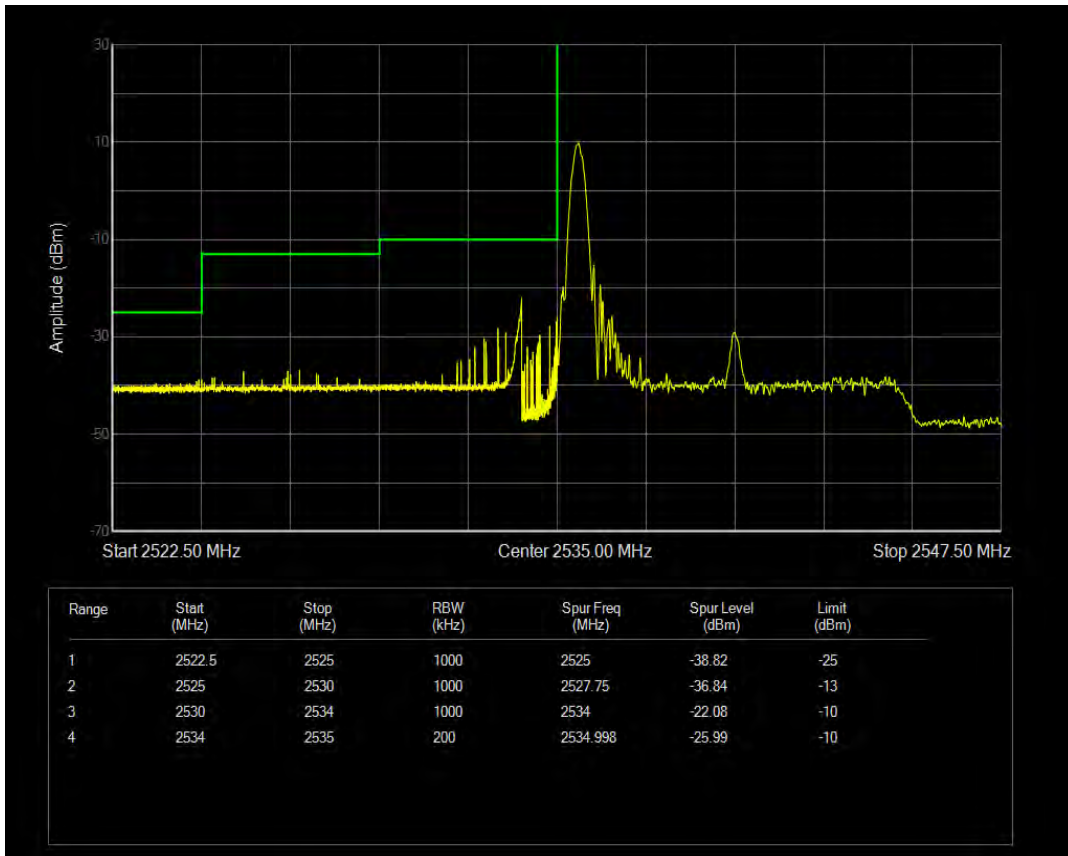

Band41(2535-2655) 16QAM BW=10MHz Channel=40090 RB Size=1 Position=#Max