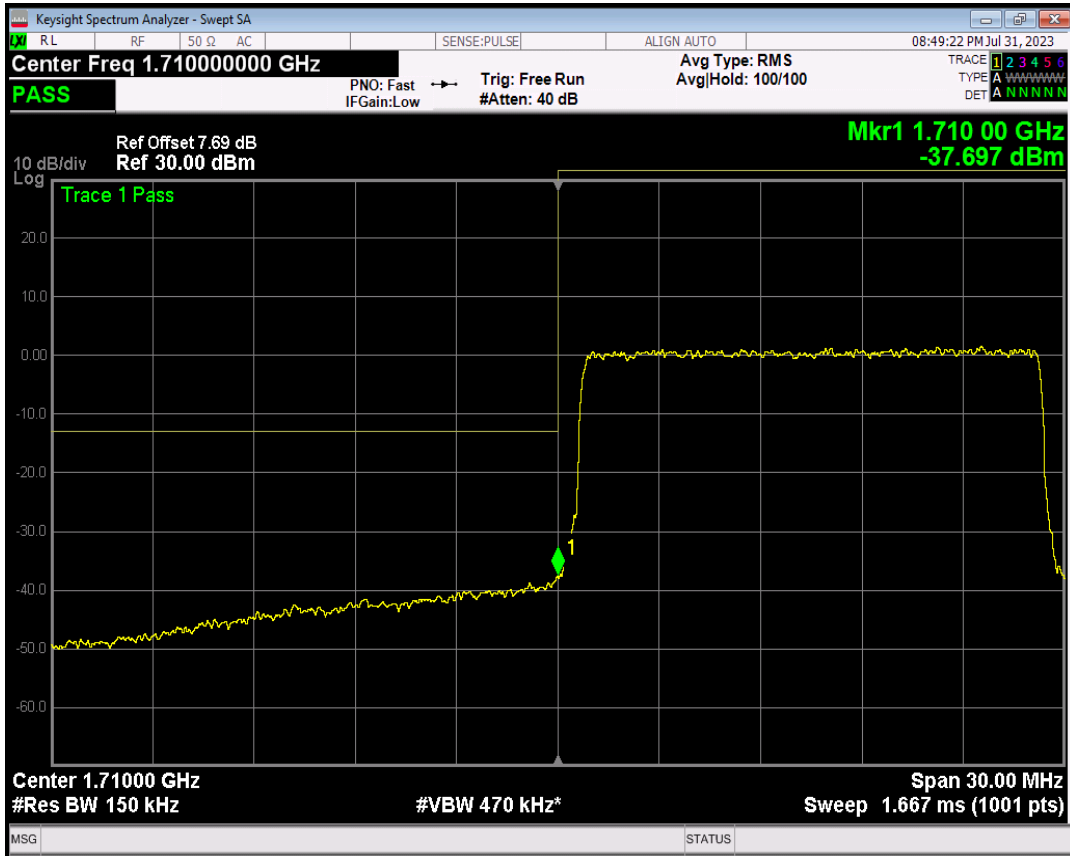

Band4 16QAM BW=10MHz Channel=20350 RB Size=50 Position=#0

Band4 QPSK BW=15MHz Channel=20025 RB Size=1 Position=#0

Band4 QPSK BW=15MHz Channel=20025 RB Size=1 Position=#Max

Band4 QPSK BW=15MHz Channel=20025 RB Size=75 Position=#0