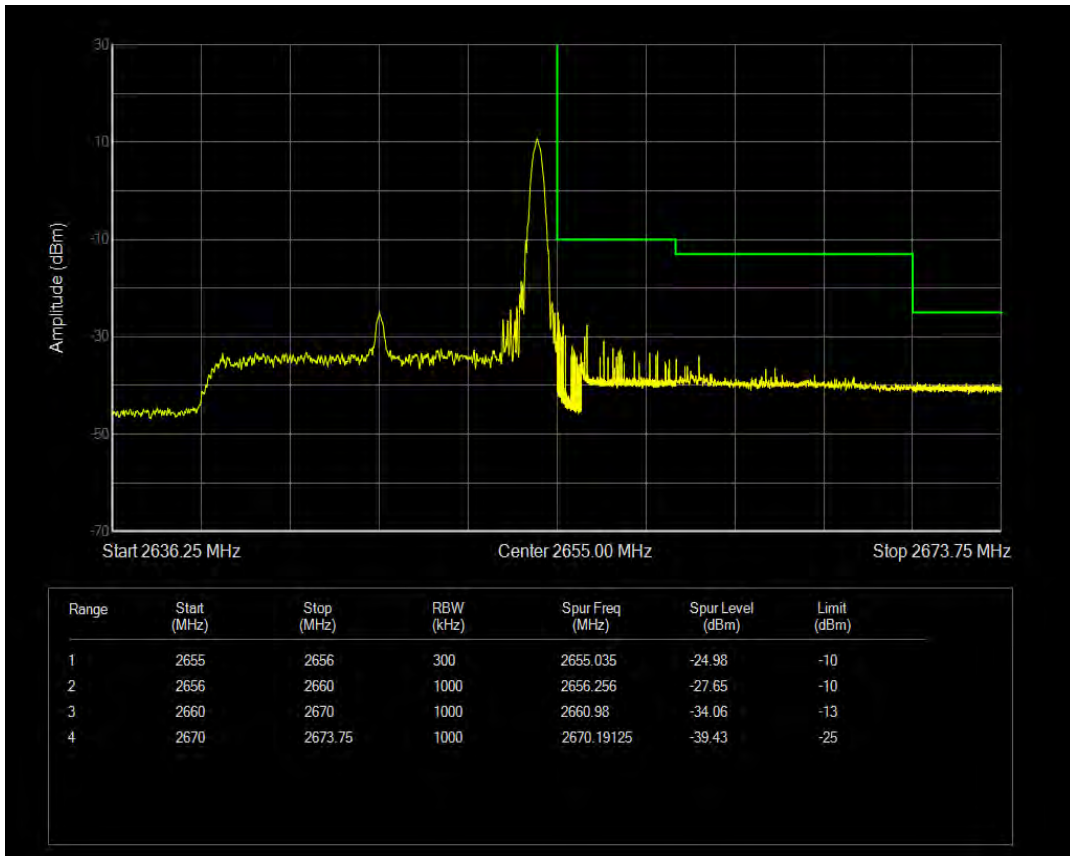

Band41(2535-2655) QPSK BW=15MHz Channel=41165 RB Size=75 Position=#0