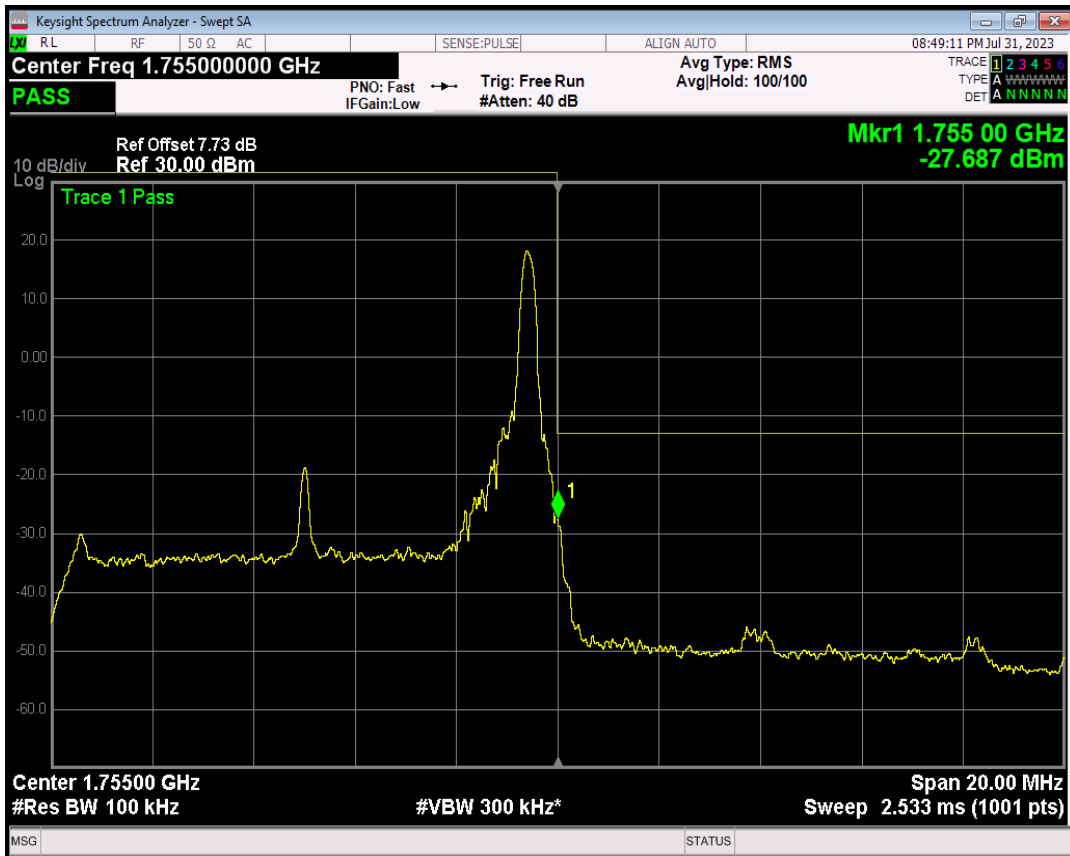

Band4 QPSK BW=10MHz Channel=20350 RB Size=1 Position=#Max

Band4 QPSK BW=10MHz Channel=20350 RB Size=50 Position=#0

Band4 16QAM BW=10MHz Channel=20350 RB Size=1 Position=#0

Band4 16QAM BW=10MHz Channel=20350 RB Size=1 Position=#Max