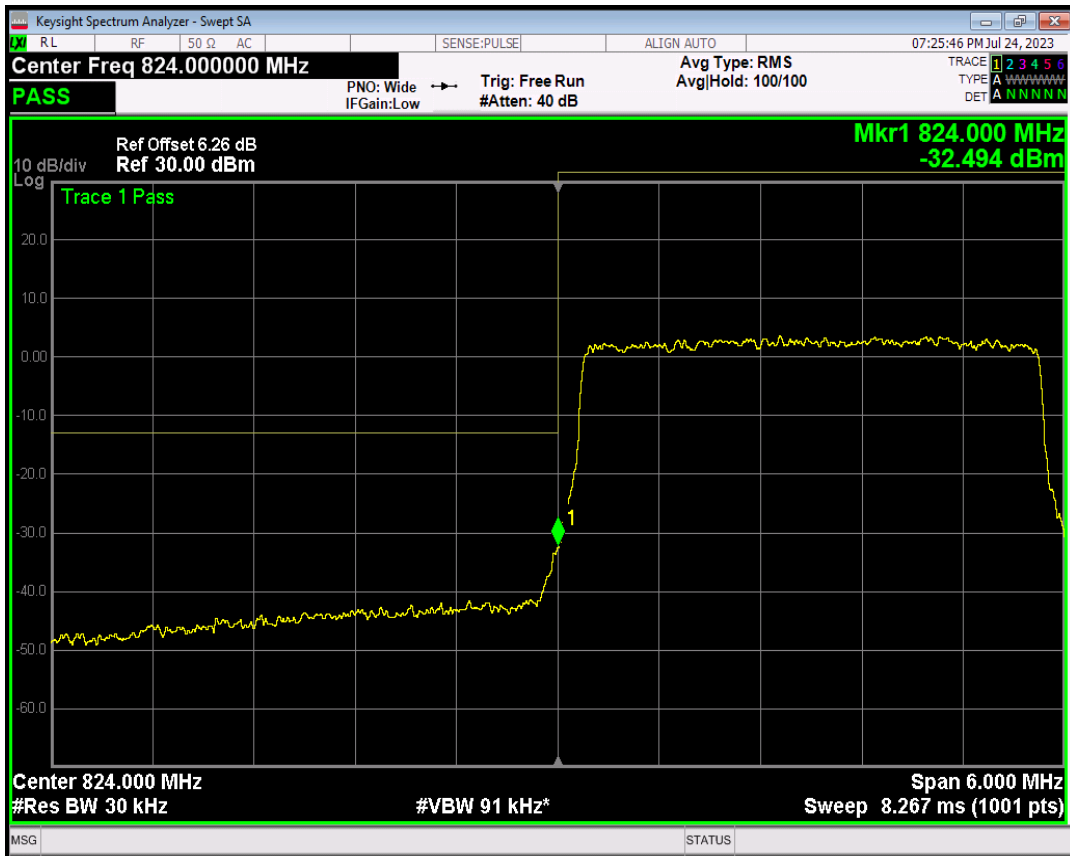

Band5 QPSK BW=3MHz Channel=20635 RB Size=1 Position=#0