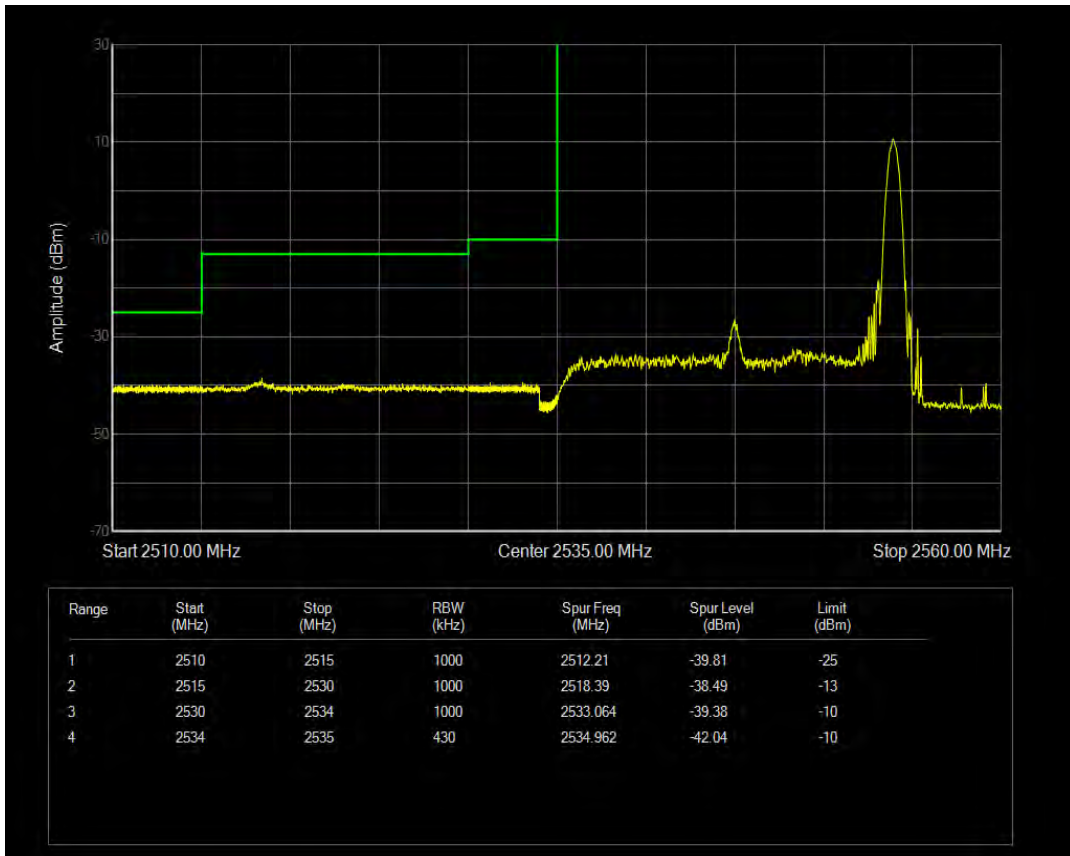

Band41(2535-2655) 16QAM BW=15MHz Channel=41165 RB Size=1 Position=#0

Band41(2535-2655) 16QAM BW=15MHz Channel=41165 RB Size=1 Position=#Max

Band41(2535-2655) 16QAM BW=15MHz Channel=41165 RB Size=75 Position=#0

Band41(2535-2655) QPSK BW=20MHz Channel=40140 RB Size=1 Position=#0

Band41(2535-2655) QPSK BW=20MHz Channel=40140 RB Size=1 Position=#Max

Band41(2535-2655) QPSK BW=20MHz Channel=40140 RB Size=100 Position=#0