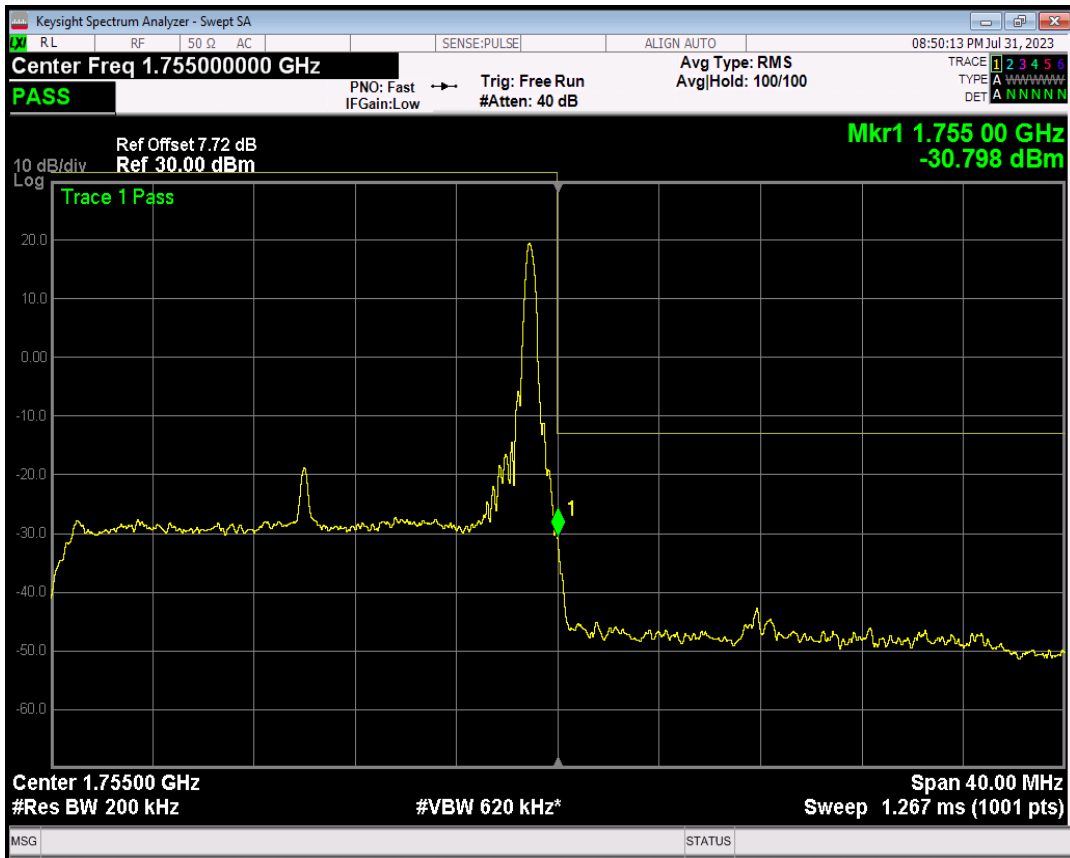

Band4 QPSK BW=20MHz Channel=20300 RB Size=1 Position=#Max

Band4 QPSK BW=20MHz Channel=20300 RB Size=100 Position=#0

Band4 16QAM BW=20MHz Channel=20300 RB Size=1 Position=#0

Band4 16QAM BW=20MHz Channel=20300 RB Size=1 Position=#Max