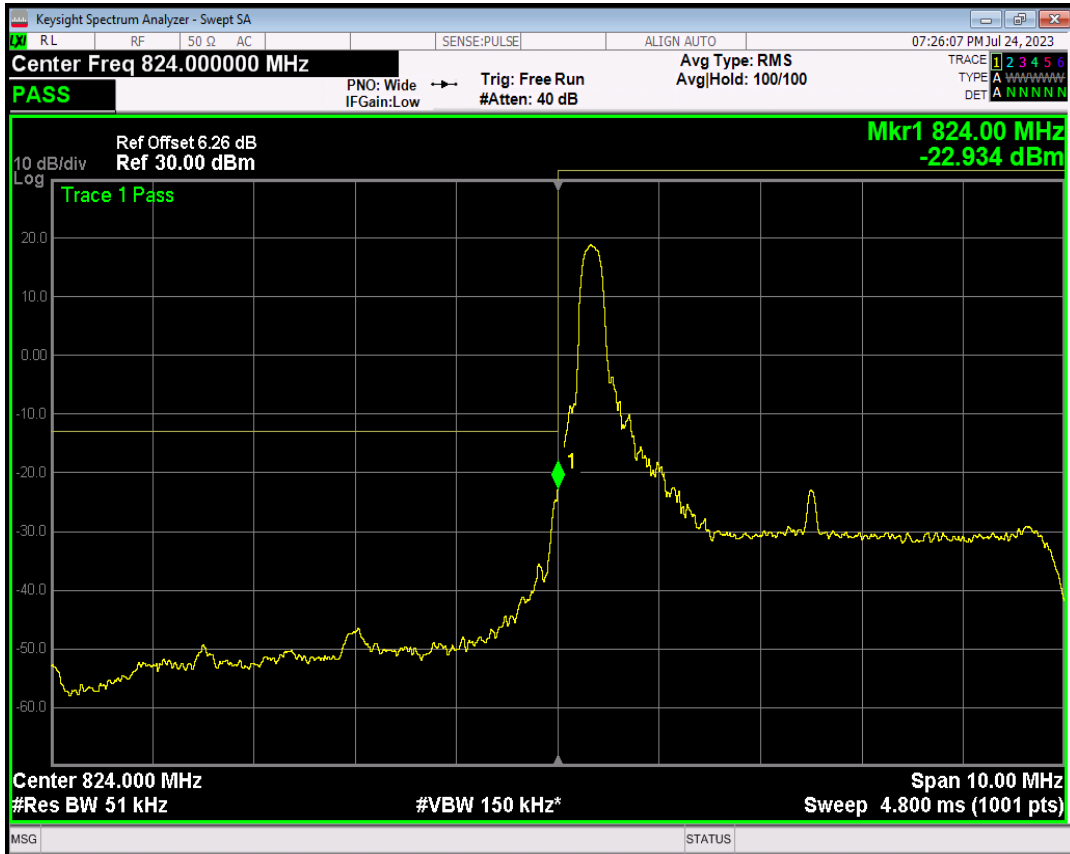

Band5 QPSK BW=5MHz Channel=20425 RB Size=1 Position=#Max