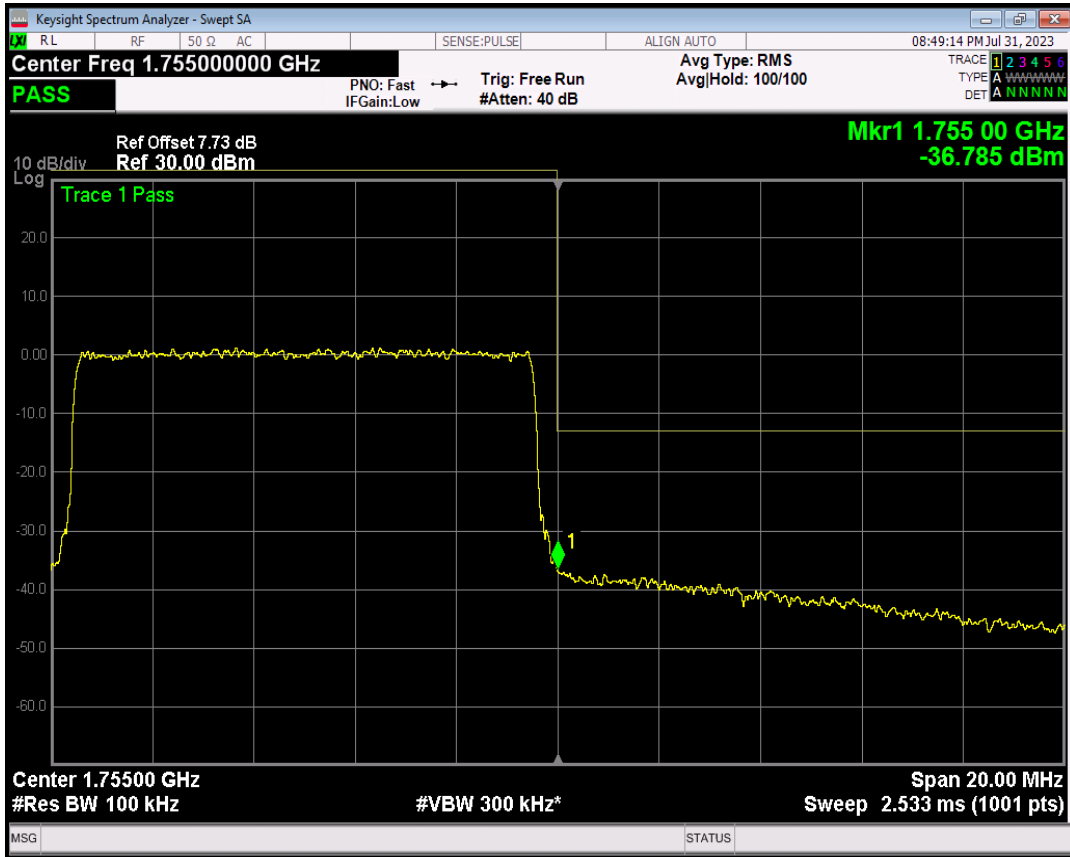

Band4 QPSK BW=15MHz Channel=20025 RB Size=1 Position=#0