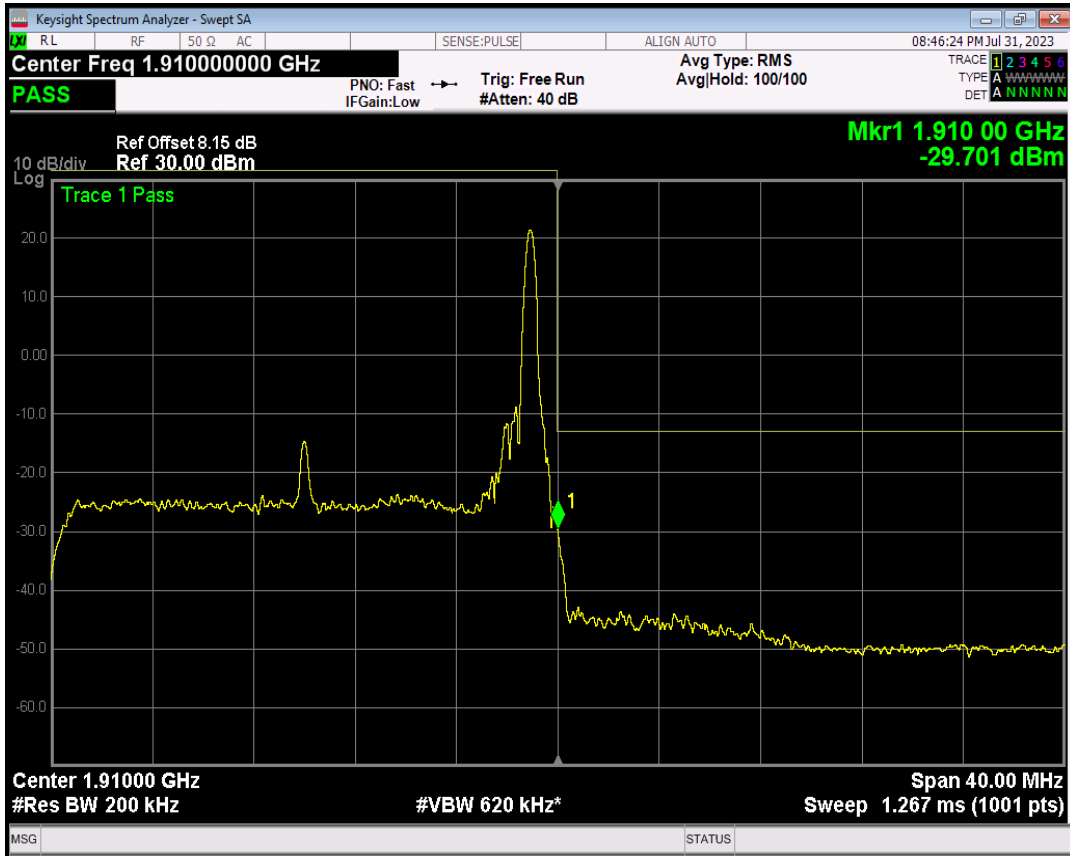

Band2 QPSK BW=20MHz Channel=19100 RB Size=1 Position=#Max

Band2 QPSK BW=20MHz Channel=19100 RB Size=100 Position=#0

Band2 16QAM BW=20MHz Channel=19100 RB Size=1 Position=#0

Band2 16QAM BW=20MHz Channel=19100 RB Size=1 Position=#Max

Band2 16QAM BW=20MHz Channel=19100 RB Size=100 Position=#0

Band4 QPSK BW=3MHz Channel=19965 RB Size=1 Position=#0

Band4 QPSK BW=3MHz Channel=19965 RB Size=1 Position=#Max

Band4 QPSK BW=3MHz Channel=19965 RB Size=15 Position=#0