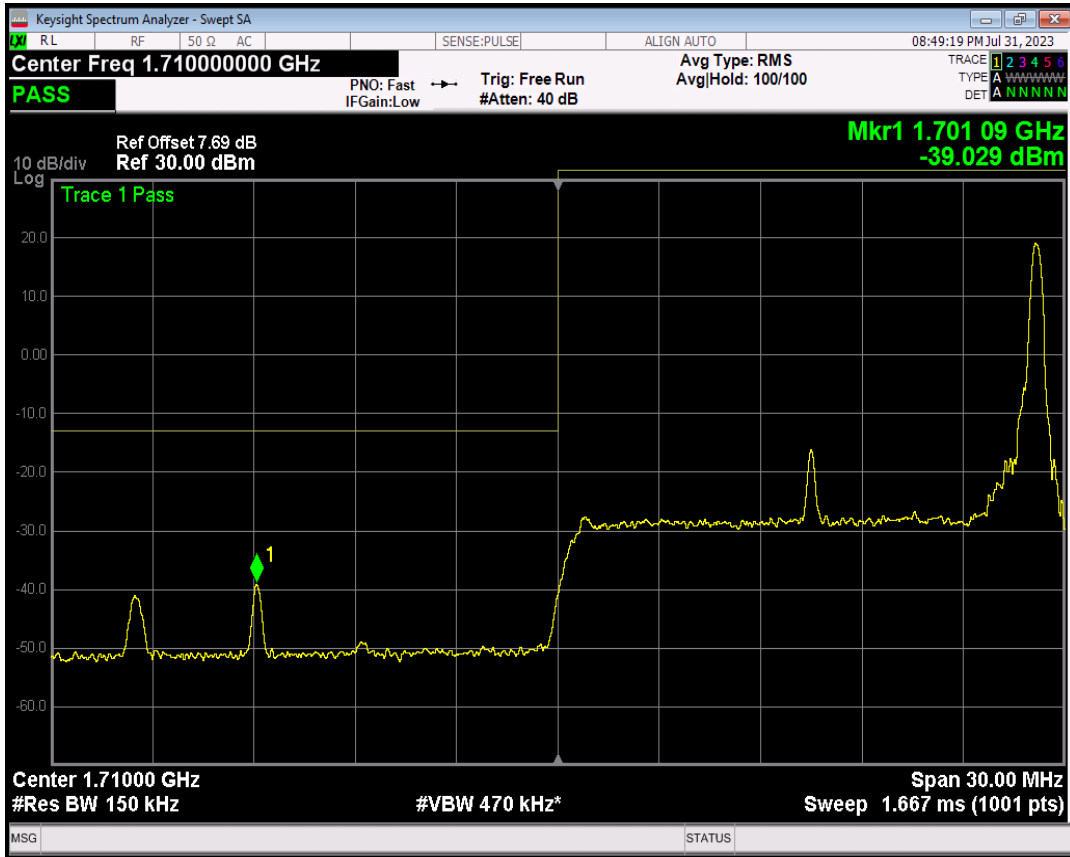

Band4 QPSK BW=15MHz Channel=20025 RB Size=75 Position=#0