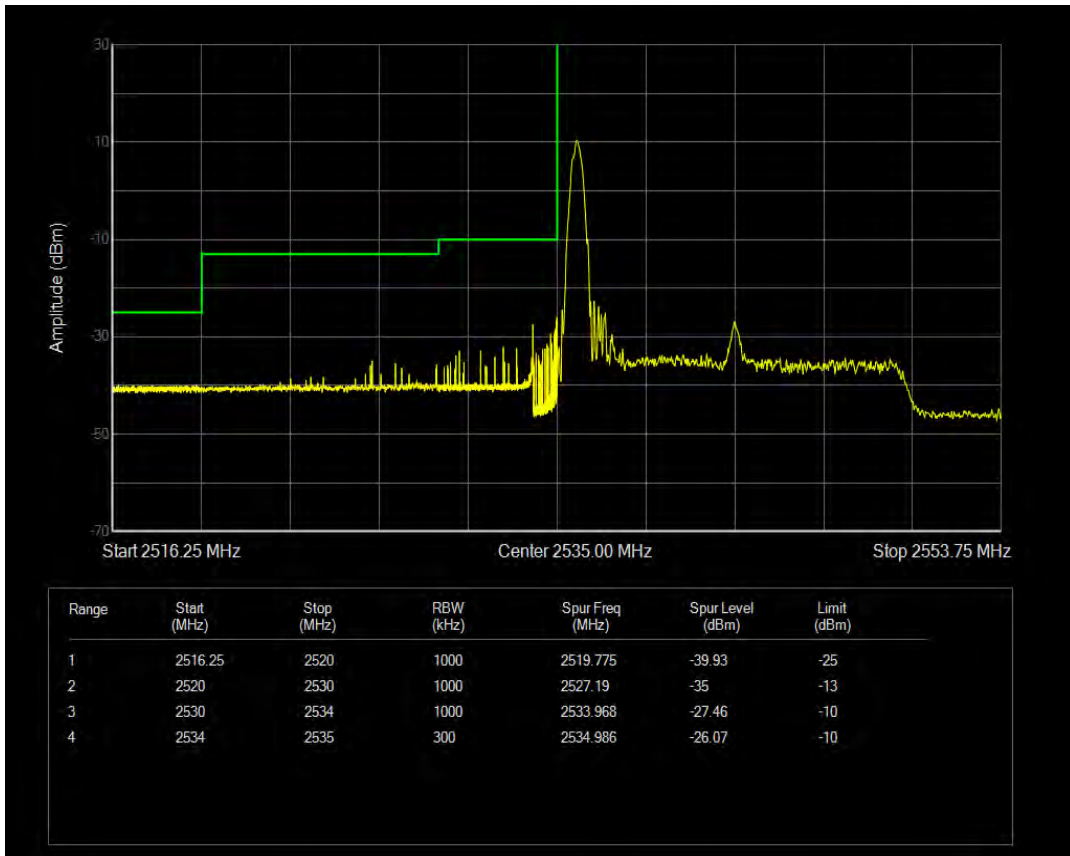

Band41(2535-2655) 16QAM BW=15MHz Channel=40115 RB Size=1 Position=#Max