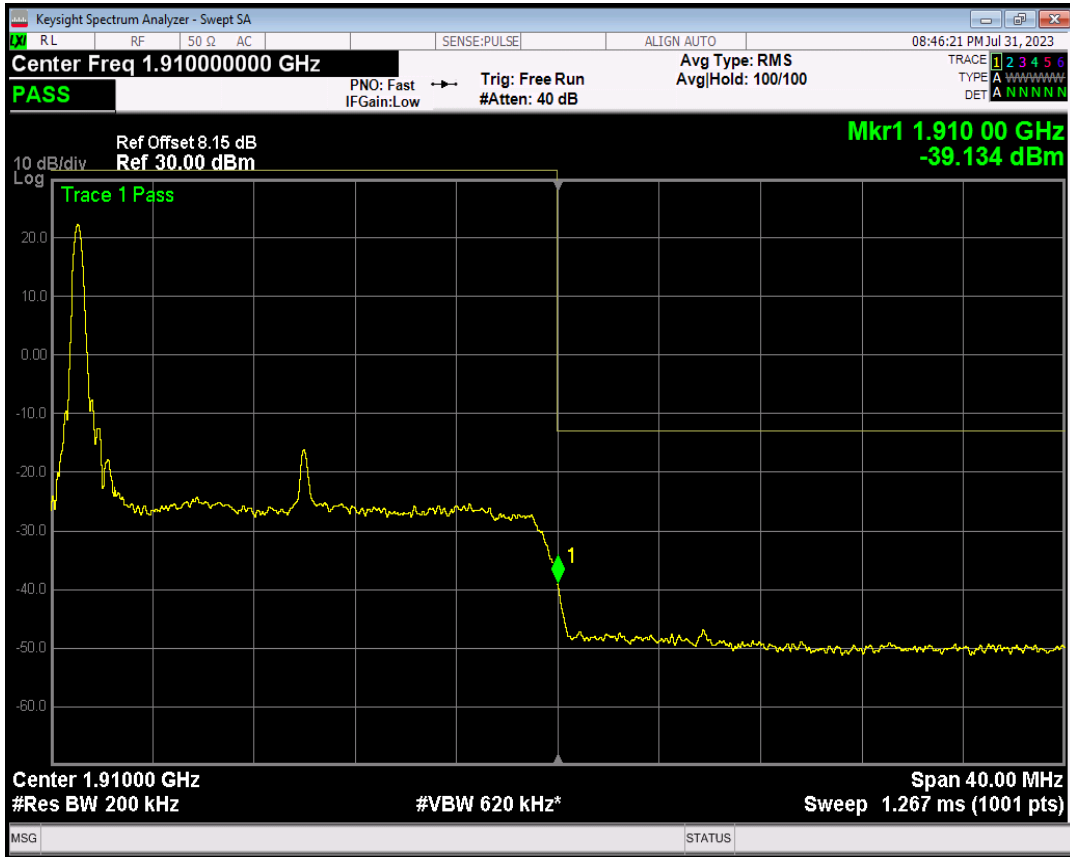

Band2 QPSK BW=20MHz Channel=19100 RB Size=1 Position=#Max

Band2 QPSK BW=20MHz Channel=19100 RB Size=100 Position=#0

Band2 16QAM BW=20MHz Channel=19100 RB Size=1 Position=#0

Band2 16QAM BW=20MHz Channel=19100 RB Size=1 Position=#Max

Band2 16QAM BW=20MHz Channel=19100 RB Size=100 Position=#0

Band4 QPSK BW=3MHz Channel=19965 RB Size=1 Position=#0

Band4 QPSK BW=3MHz Channel=19965 RB Size=1 Position=#Max

Band4 QPSK BW=3MHz Channel=19965 RB Size=15 Position=#0