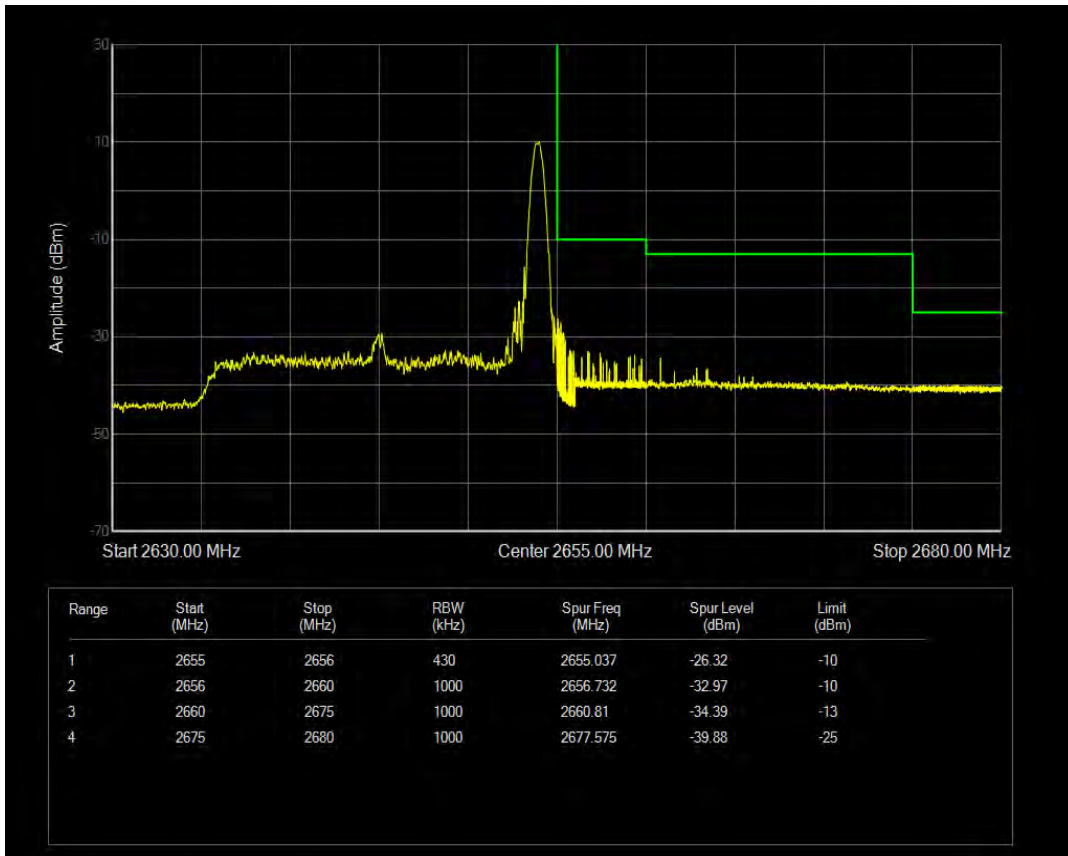

Band41(2535-2655) QPSK BW=20MHz Channel=41140 RB Size=100 Position=#0