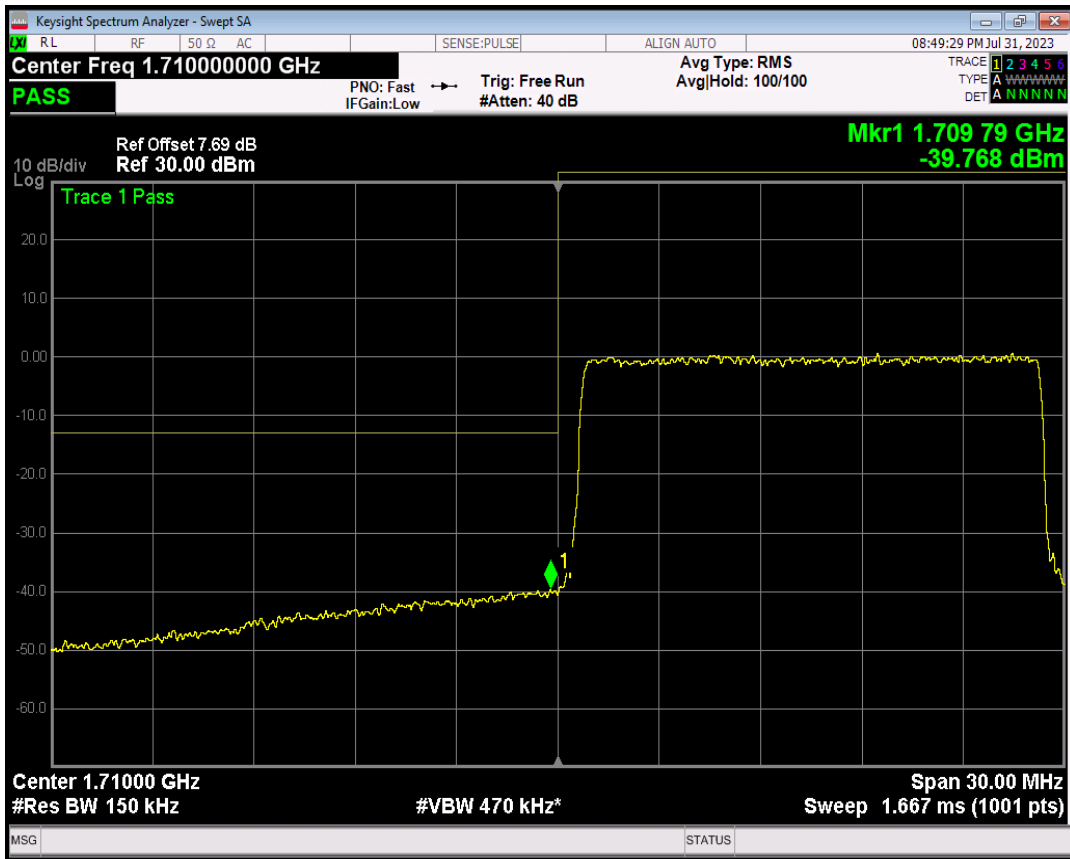

Band4 QPSK BW=15MHz Channel=20325 RB Size=1 Position=#0