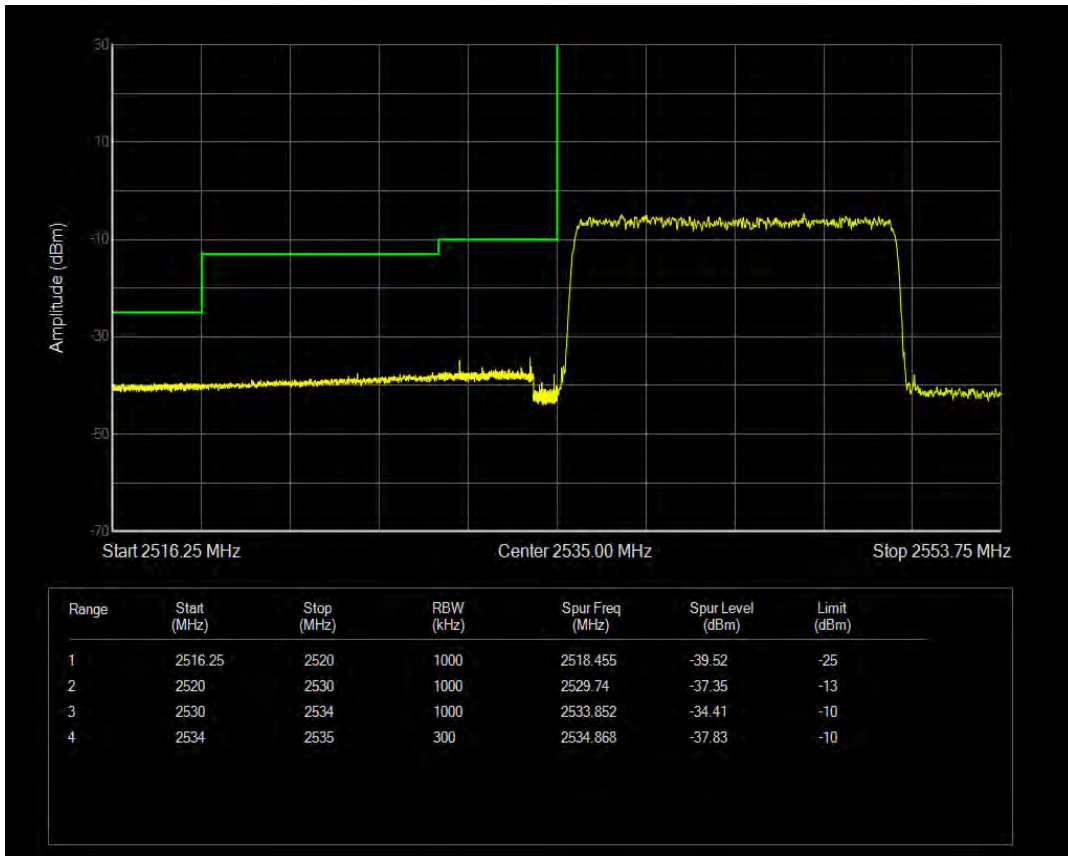

Band41(2535-2655) QPSK BW=15MHz Channel=41165 RB Size=1 Position=#0