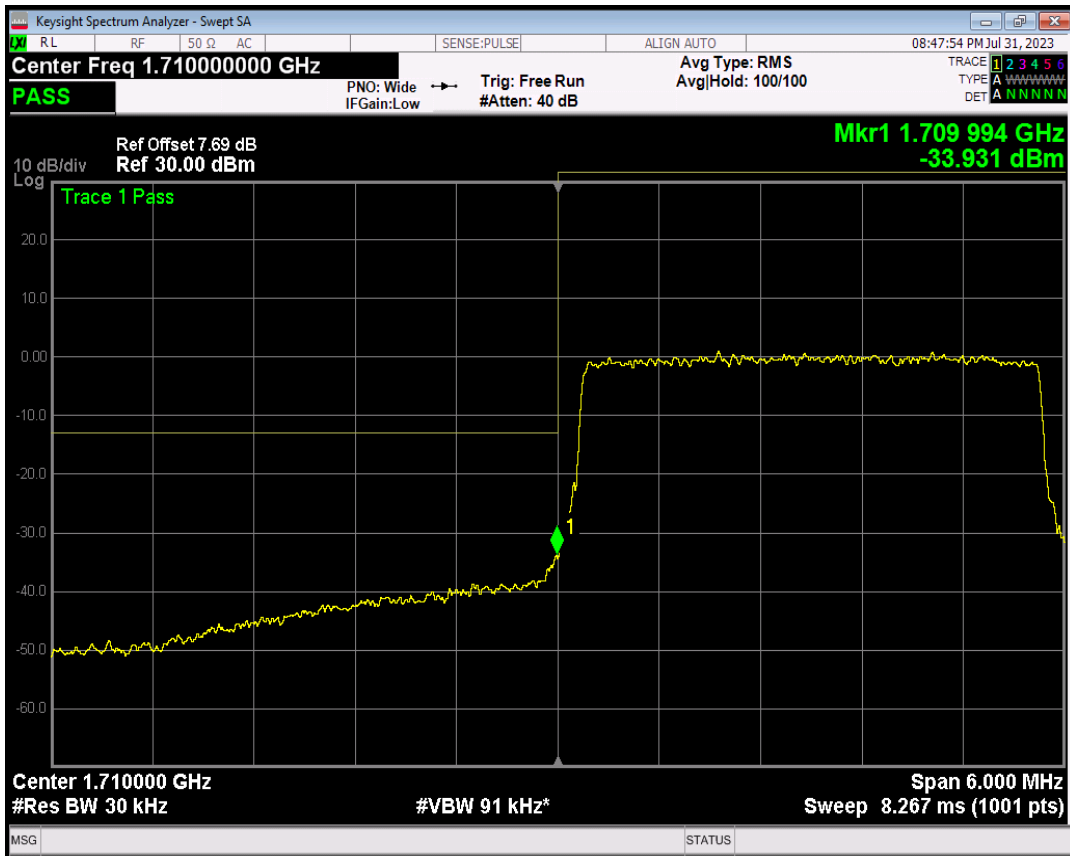

Band4 QPSK BW=3MHz Channel=20385 RB Size=1 Position=#0