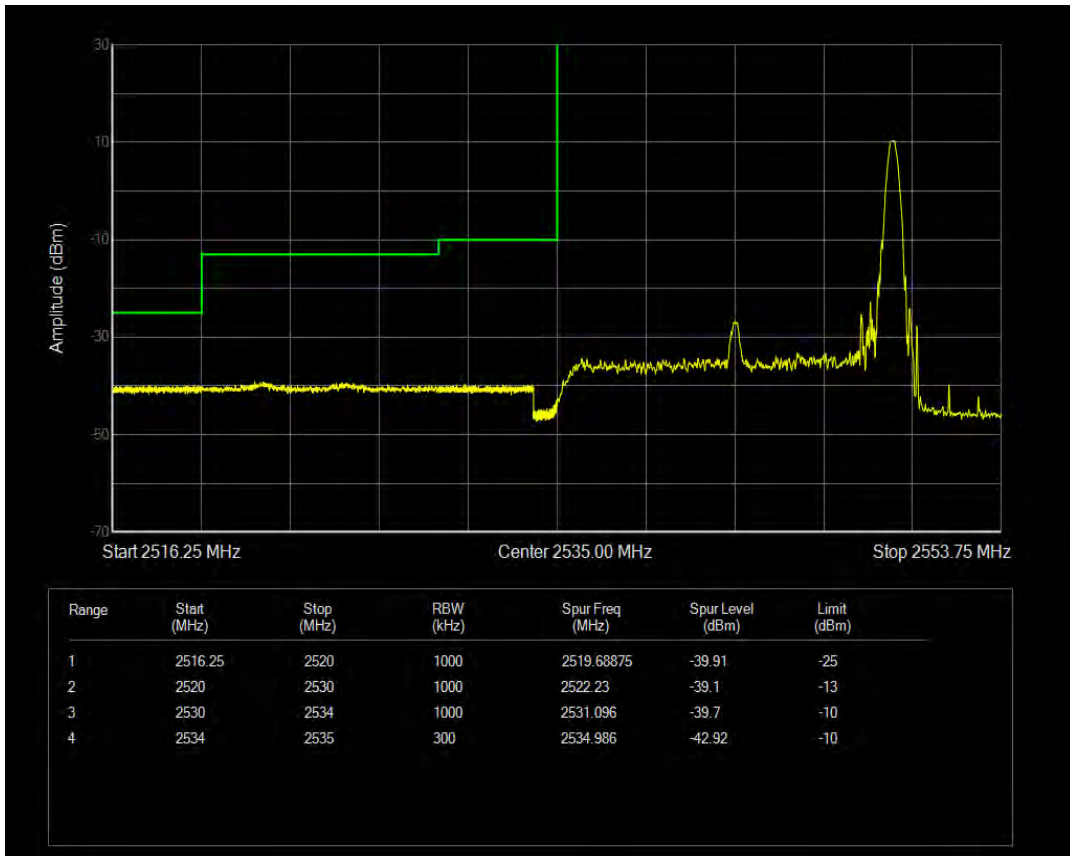

Band41(2535-2655) 16QAM BW=15MHz Channel=40115 RB Size=75 Position=#0