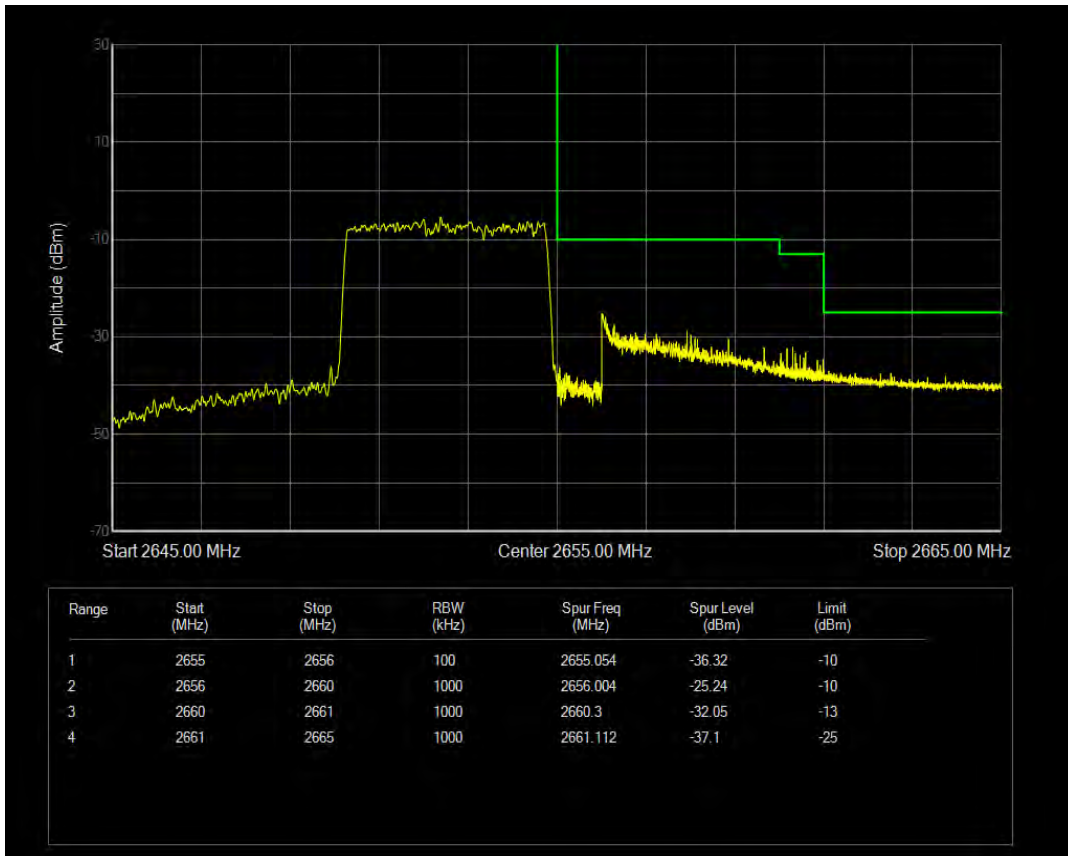

Band41(2535-2655) QPSK BW=10MHz Channel=40090 RB Size=1 Position=#0