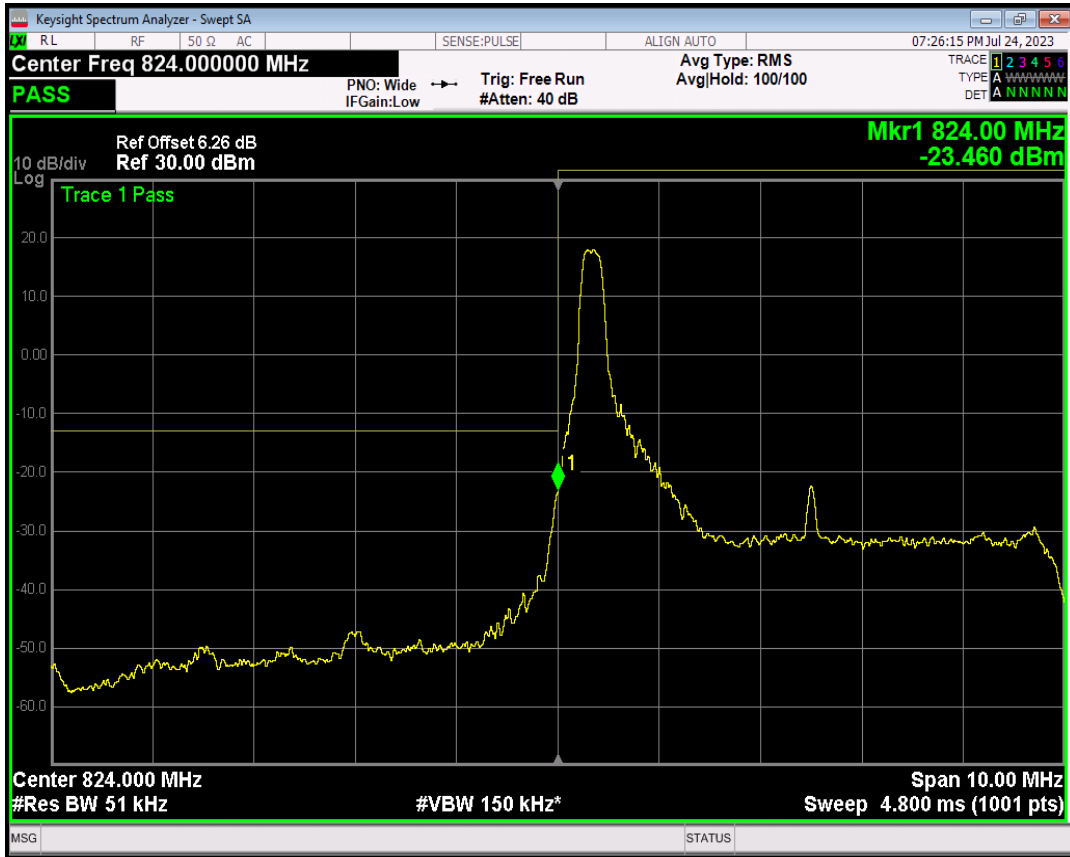

Band5 QPSK BW=5MHz Channel=20425 RB Size=1 Position=#0

Band5 QPSK BW=5MHz Channel=20425 RB Size=1 Position=#Max

Band5 QPSK BW=5MHz Channel=20425 RB Size=25 Position=#0

Band5 16QAM BW=5MHz Channel=20425 RB Size=1 Position=#0