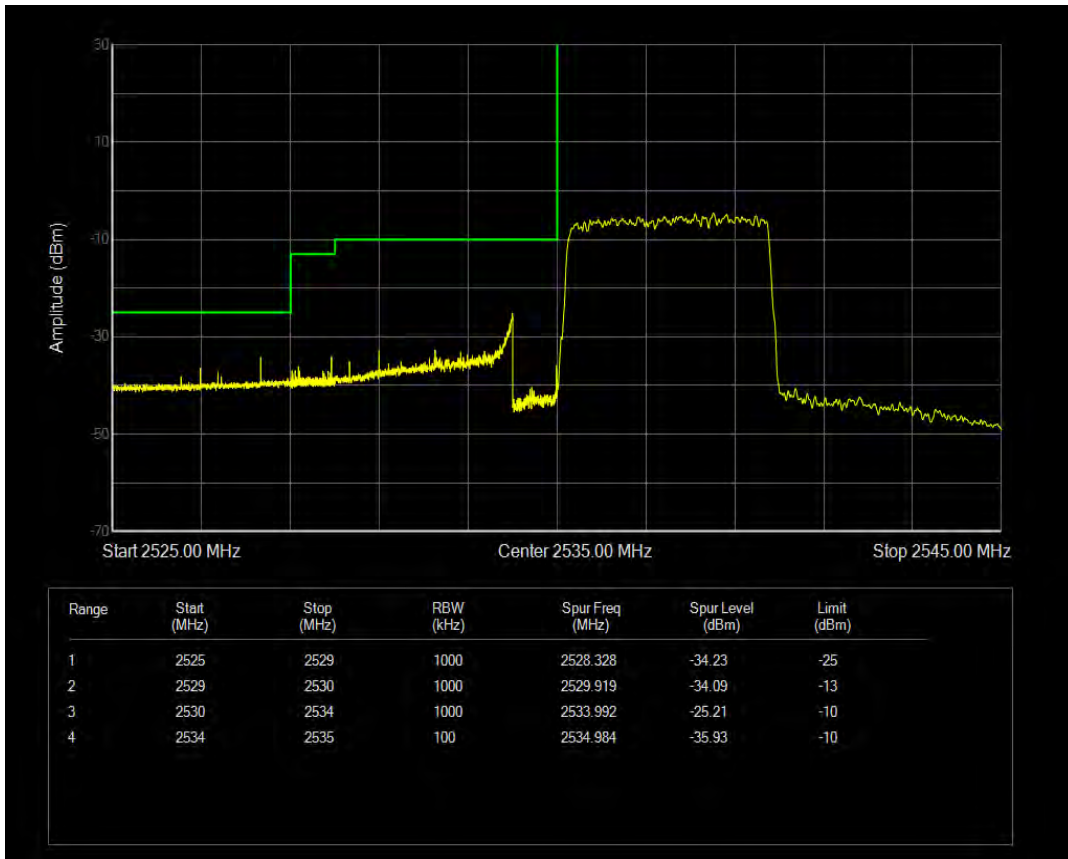

Band41(2535-2655) QPSK BW=5MHz Channel=41215 RB Size=1 Position=#0