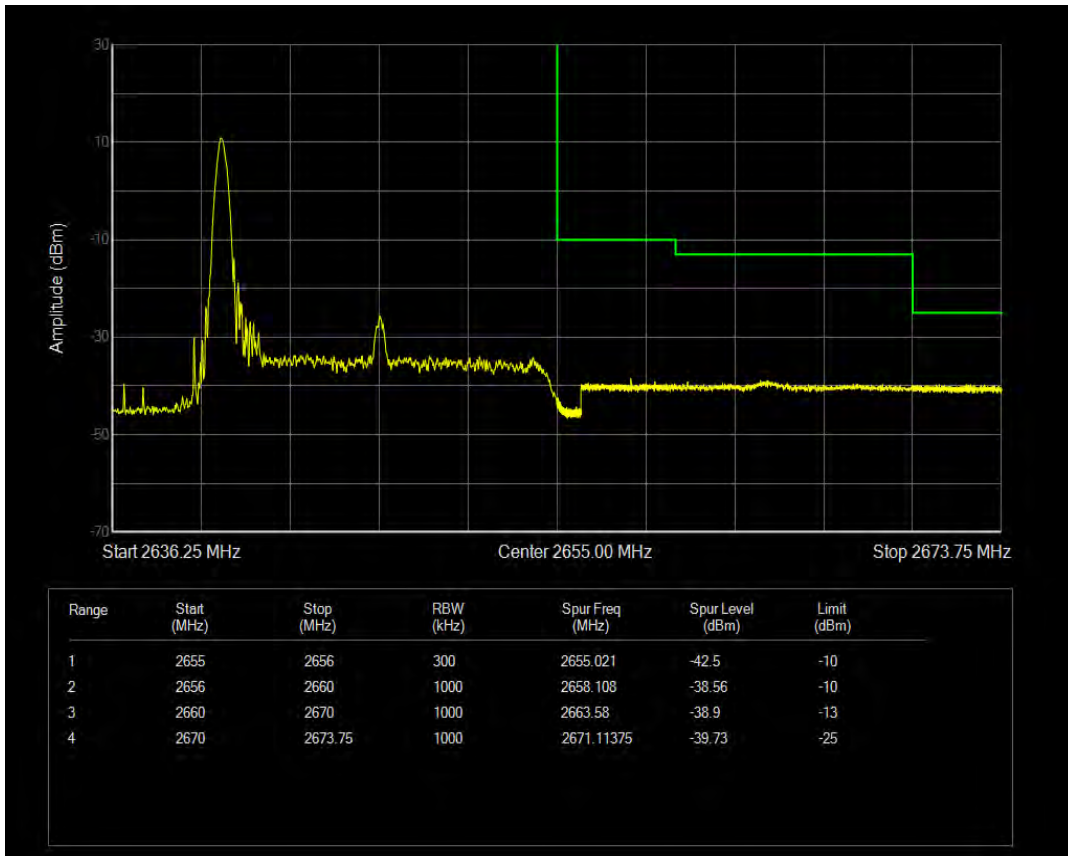

Band41(2535-2655) QPSK BW=15MHz Channel=41165 RB Size=1 Position=#Max