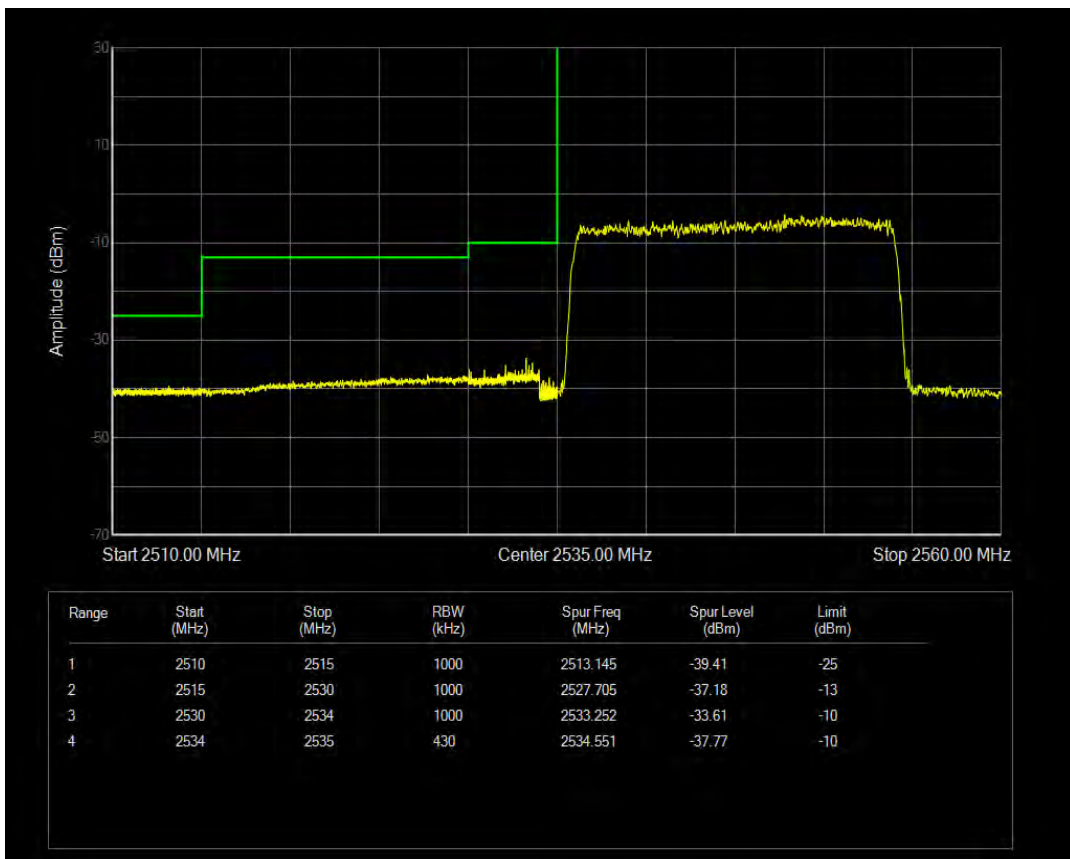

Band41(2535-2655) 16QAM BW=15MHz Channel=41165 RB Size=1 Position=#0

Band41(2535-2655) 16QAM BW=15MHz Channel=41165 RB Size=1 Position=#Max

Band41(2535-2655) 16QAM BW=15MHz Channel=41165 RB Size=75 Position=#0

Band41(2535-2655) QPSK BW=20MHz Channel=40140 RB Size=1 Position=#0

Band41(2535-2655) QPSK BW=20MHz Channel=40140 RB Size=1 Position=#Max

Band41(2535-2655) QPSK BW=20MHz Channel=40140 RB Size=100 Position=#0