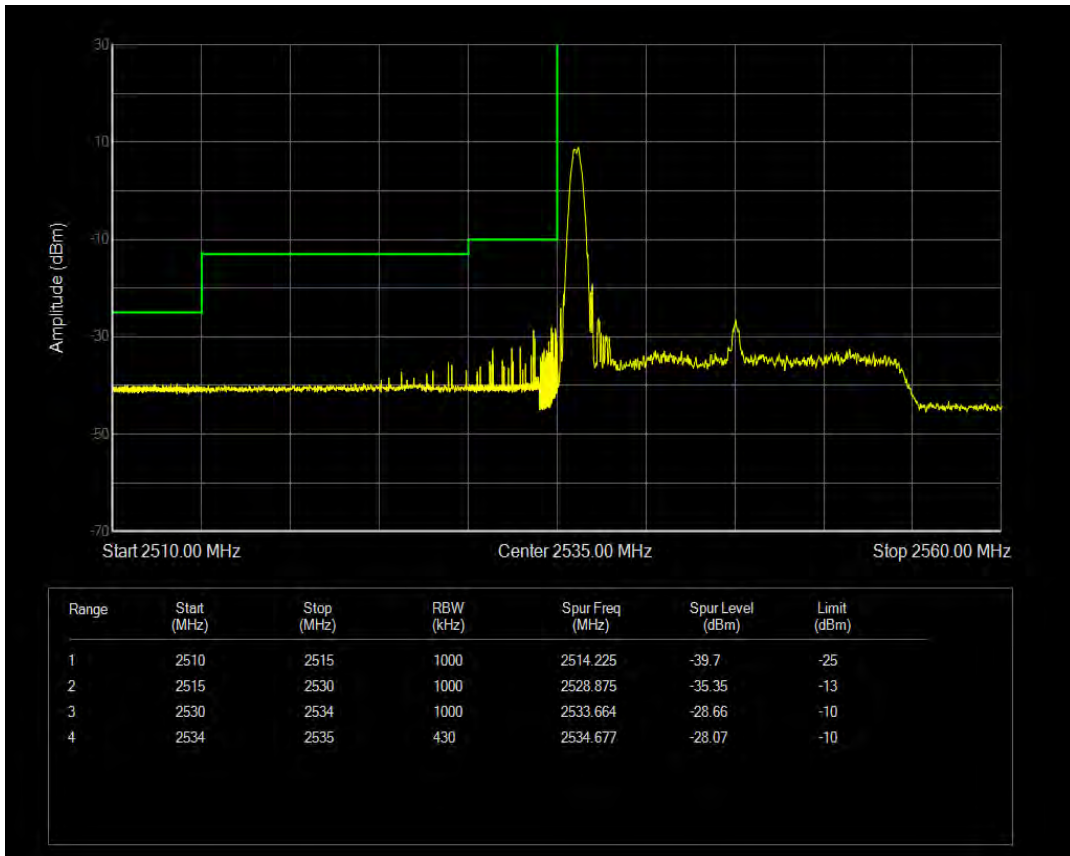

Band41(2535-2655) 16QAM BW=20MHz Channel=40140 RB Size=1 Position=#Max