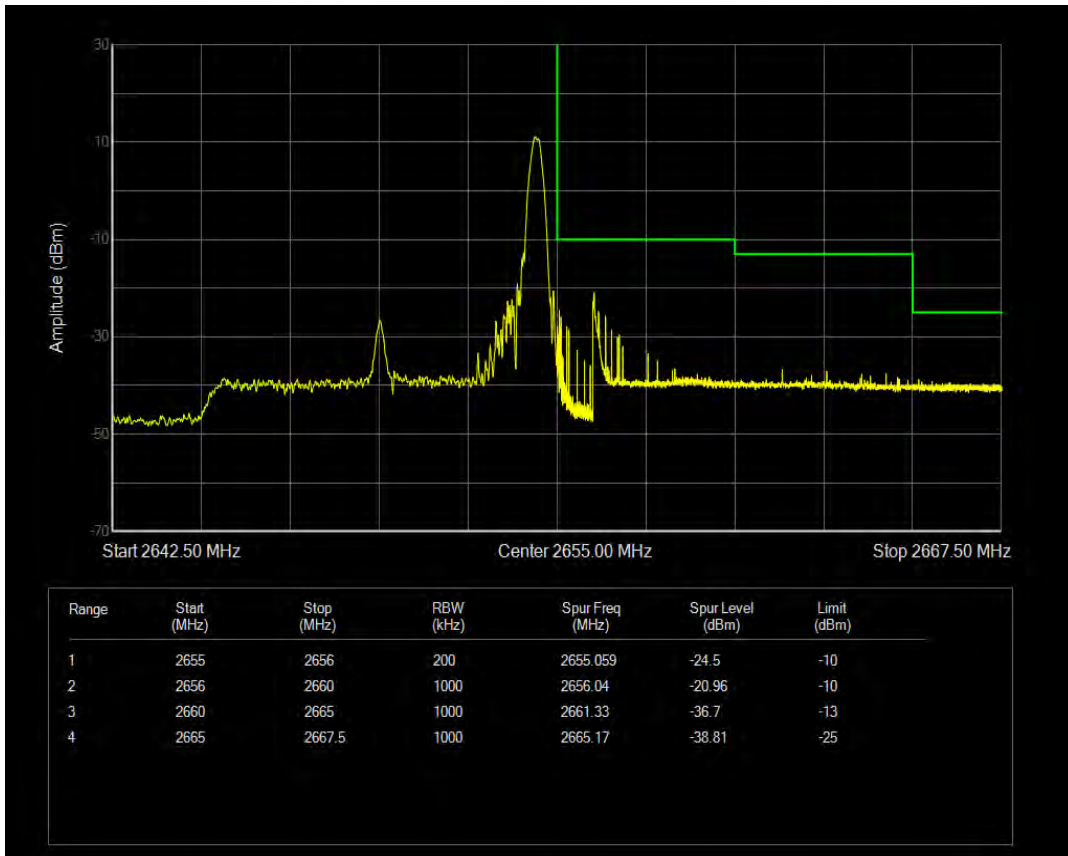

Band41(2535-2655) QPSK BW=10MHz Channel=41190 RB Size=50 Position=#0