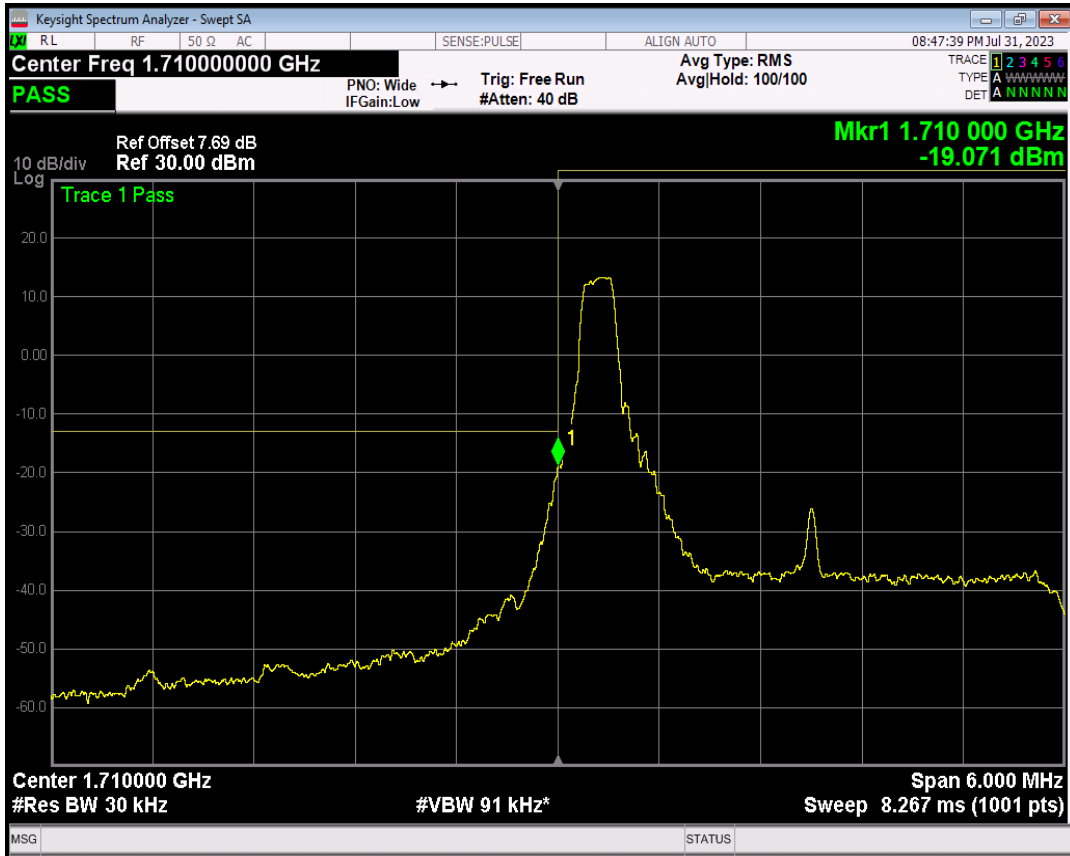

Band2 QPSK BW=20MHz Channel=19100 RB Size=1 Position=#Max

Band2 QPSK BW=20MHz Channel=19100 RB Size=100 Position=#0

Band2 16QAM BW=20MHz Channel=19100 RB Size=1 Position=#0

Band2 16QAM BW=20MHz Channel=19100 RB Size=1 Position=#Max

Band2 16QAM BW=20MHz Channel=19100 RB Size=100 Position=#0

Band4 QPSK BW=3MHz Channel=19965 RB Size=1 Position=#0

Band4 QPSK BW=3MHz Channel=19965 RB Size=1 Position=#Max

Band4 QPSK BW=3MHz Channel=19965 RB Size=15 Position=#0