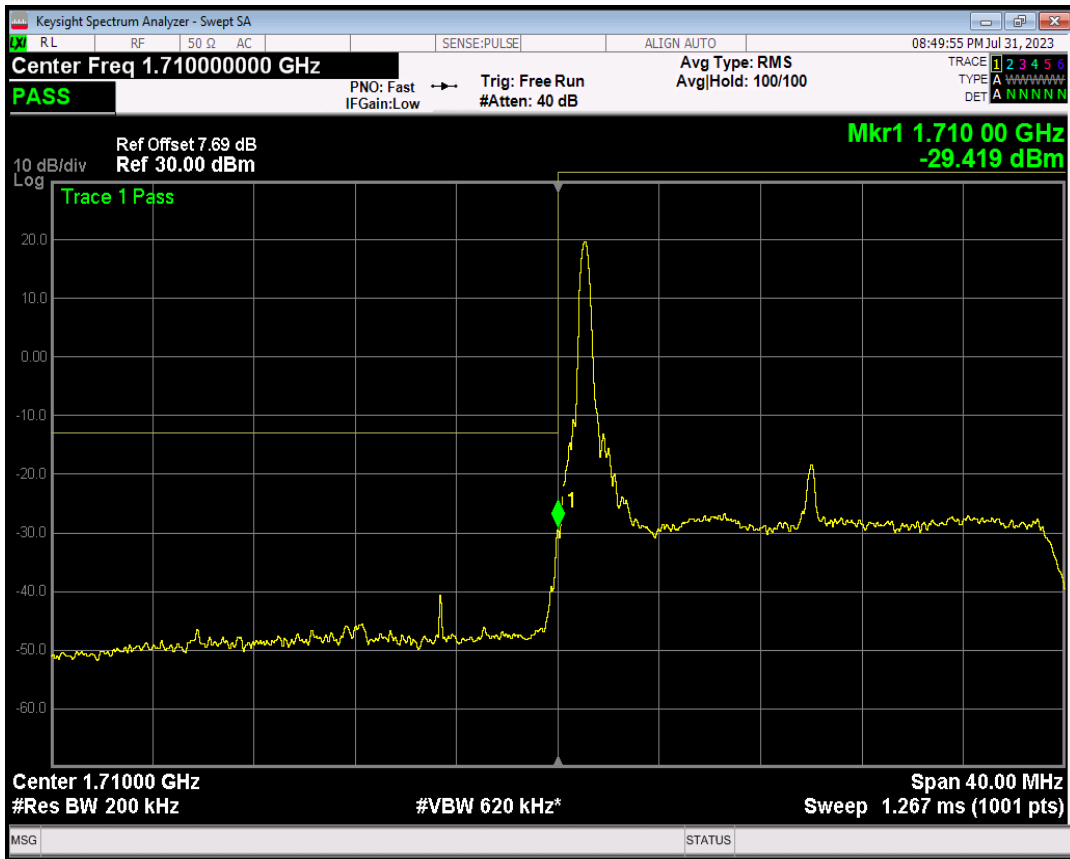

Band4 16QAM BW=15MHz Channel=20325 RB Size=75 Position=#0

Band4 QPSK BW=20MHz Channel=20050 RB Size=1 Position=#0

Band4 QPSK BW=20MHz Channel=20050 RB Size=1 Position=#Max

Band4 QPSK BW=20MHz Channel=20050 RB Size=100 Position=#0

Band4 16QAM BW=20MHz Channel=20050 RB Size=1 Position=#0

Band4 16QAM BW=20MHz Channel=20050 RB Size=1 Position=#Max

Band4 16QAM BW=20MHz Channel=20050 RB Size=100 Position=#0

Band4 QPSK BW=20MHz Channel=20300 RB Size=1 Position=#0