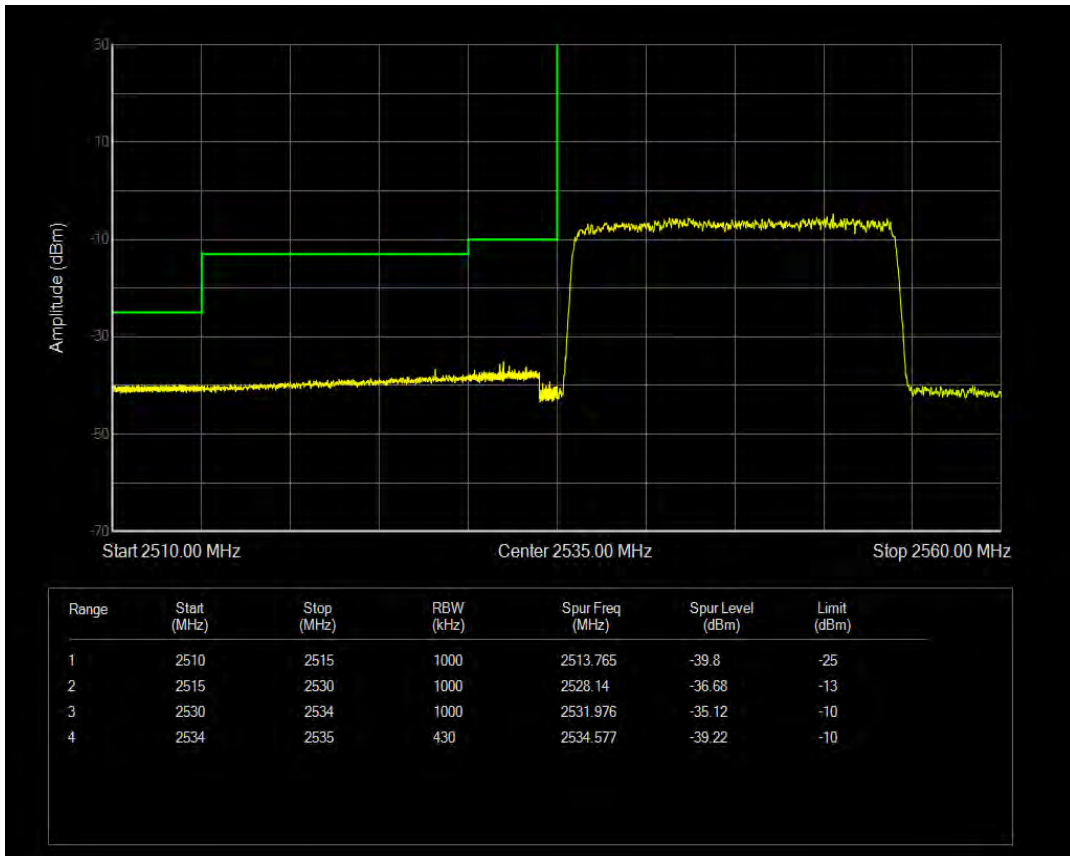

Band41(2535-2655) QPSK BW=20MHz Channel=41140 RB Size=1 Position=#0