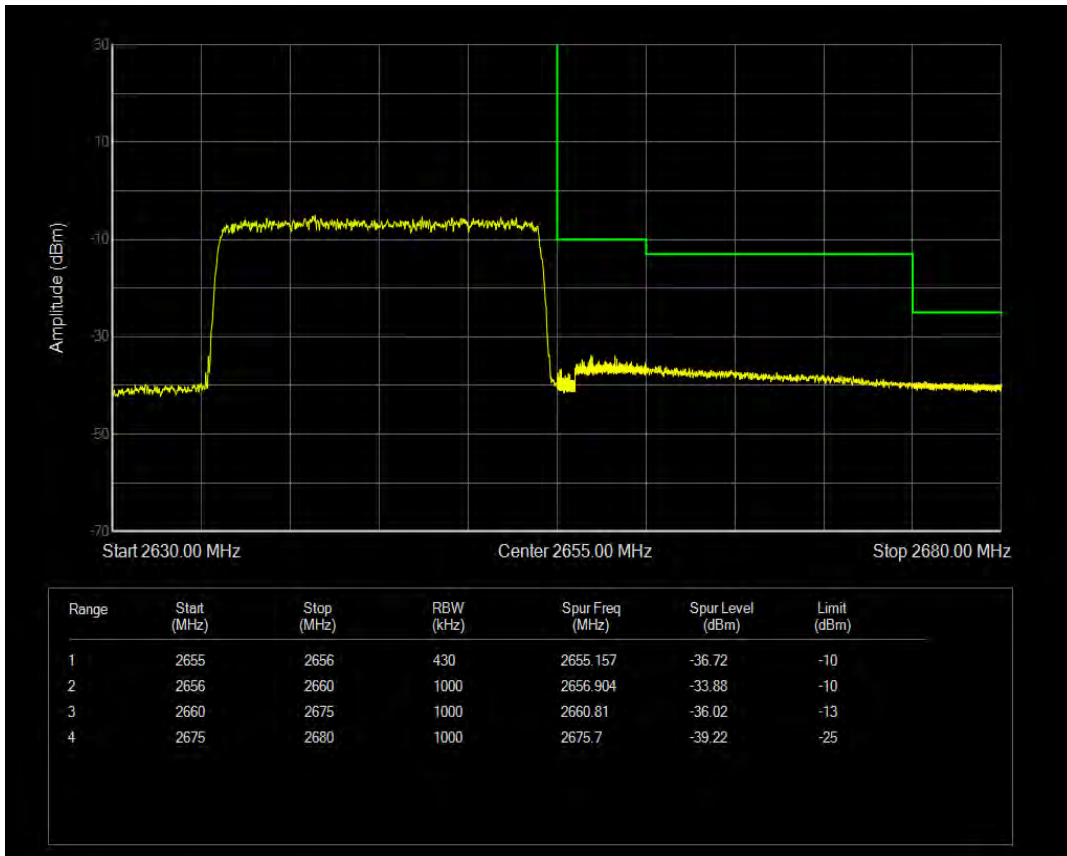

Band41(2535-2655) 16QAM BW=20MHz Channel=41140 RB Size=100 Position=#0