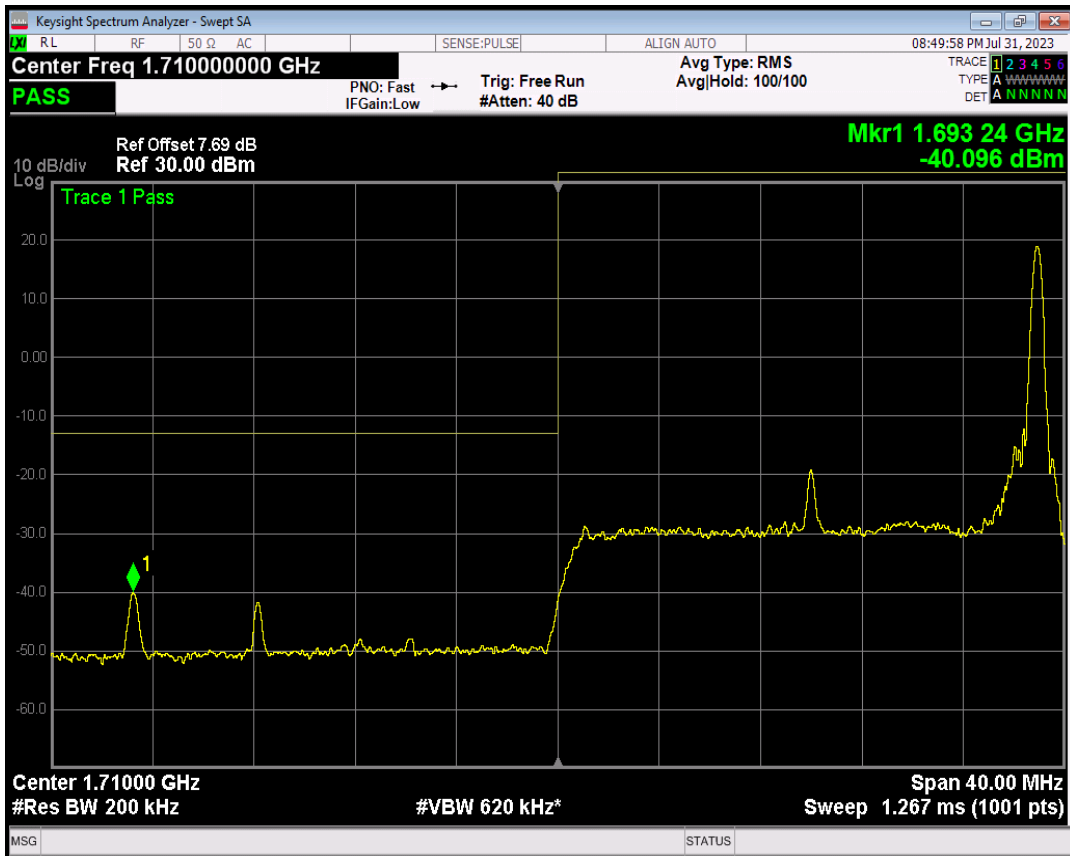

Band4 16QAM BW=20MHz Channel=20050 RB Size=100 Position=#0