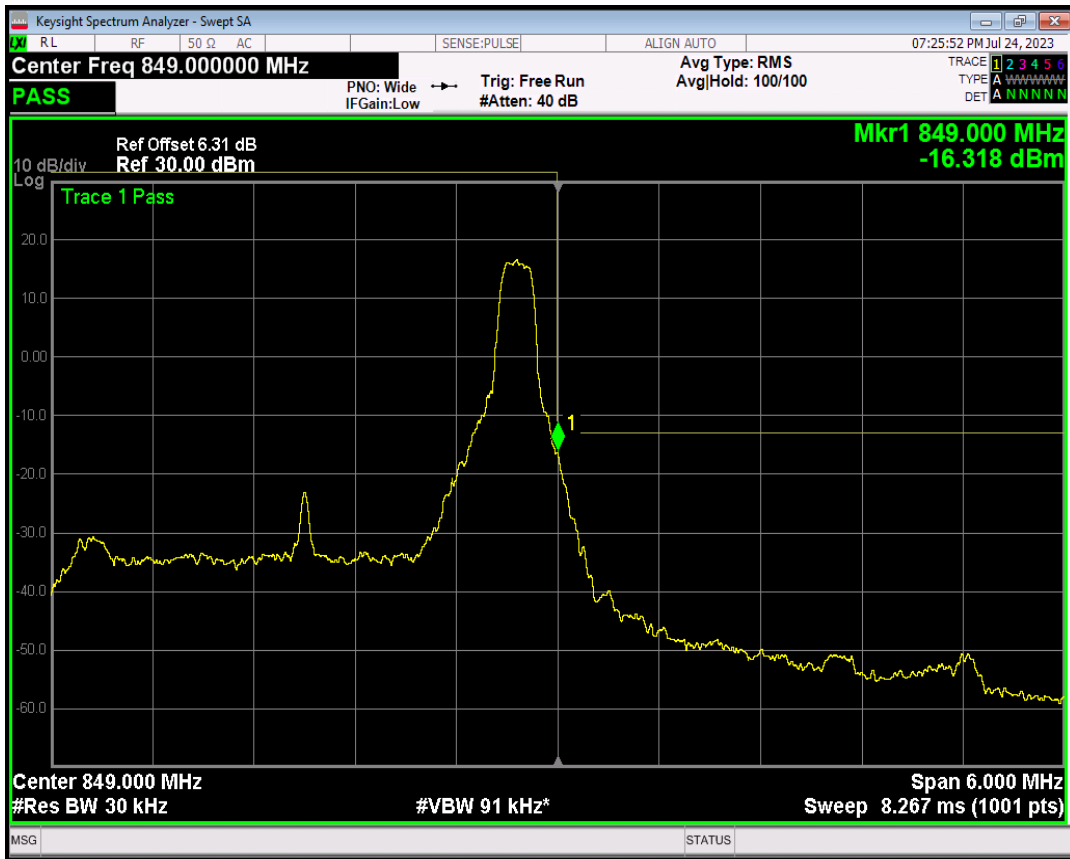

Band5 16QAM BW=3MHz Channel=20415 RB Size=1 Position=#Max

Band5 16QAM BW=3MHz Channel=20415 RB Size=15 Position=#0

Band5 QPSK BW=3MHz Channel=20635 RB Size=1 Position=#0

Band5 QPSK BW=3MHz Channel=20635 RB Size=1 Position=#Max