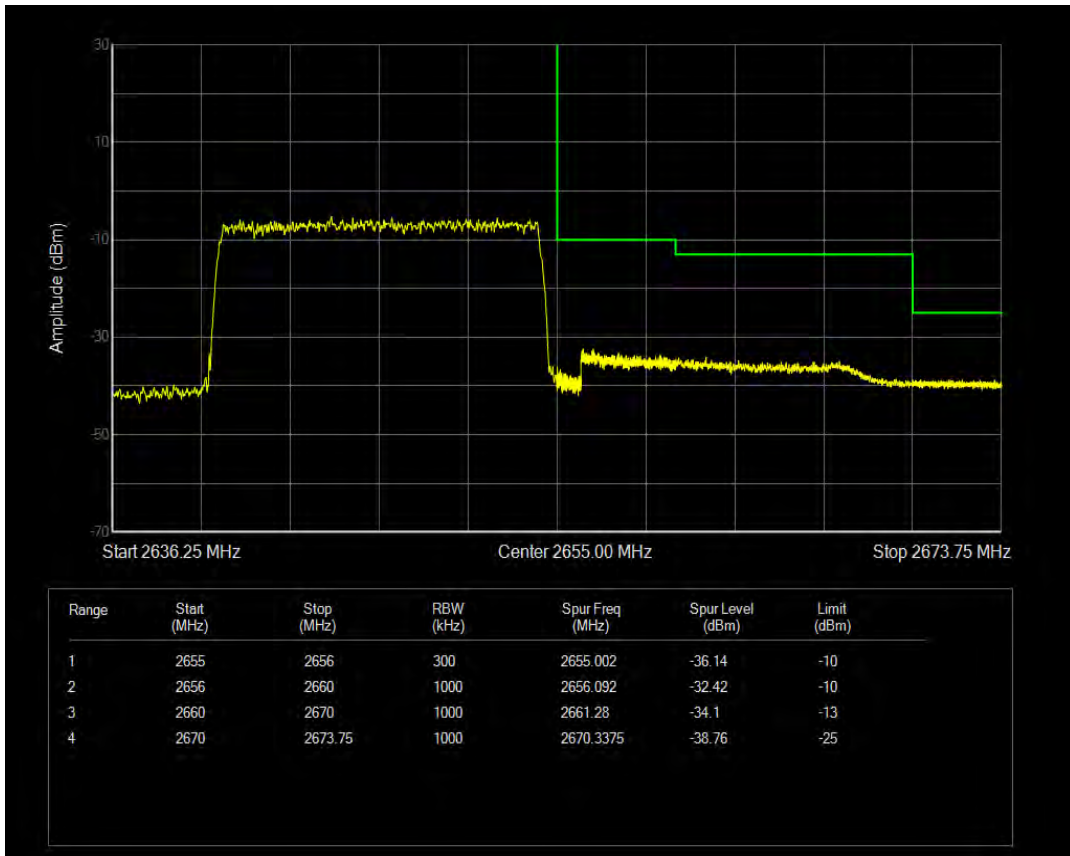

Band41(2535-2655) 16QAM BW=15MHz Channel=41165 RB Size=1 Position=#0