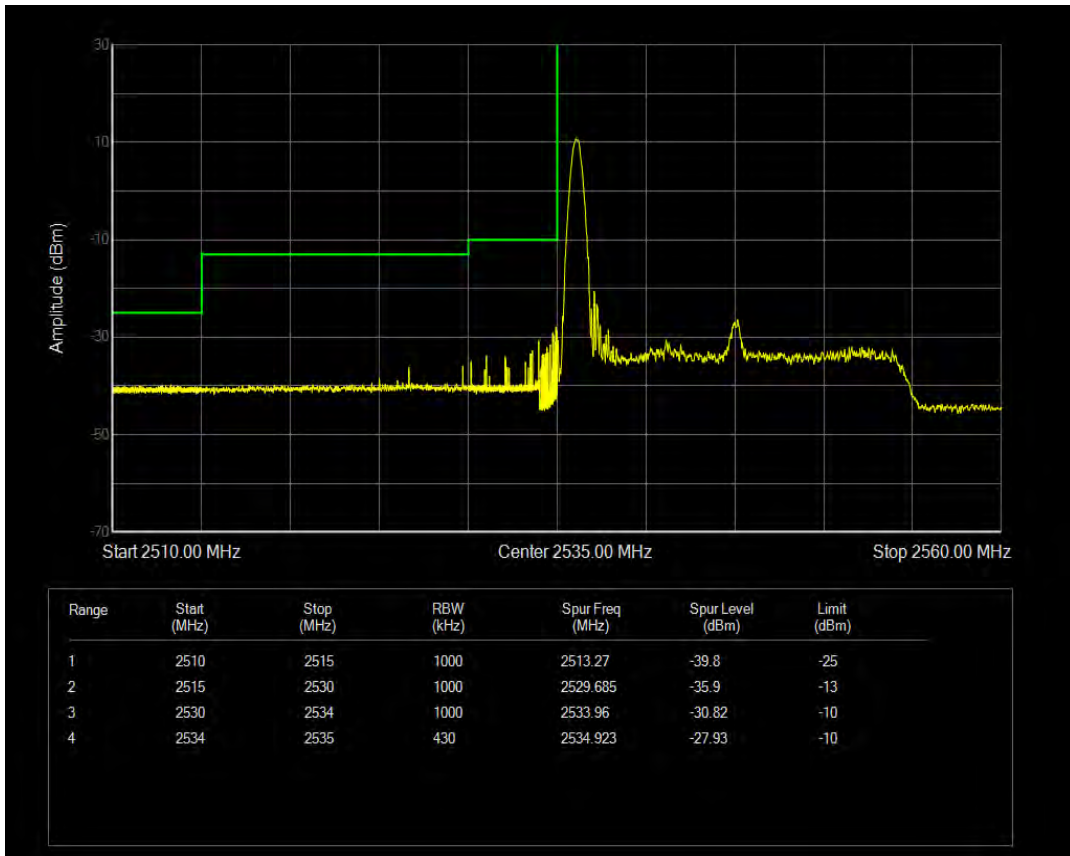

Band41(2535-2655) QPSK BW=20MHz Channel=40140 RB Size=1 Position=#Max