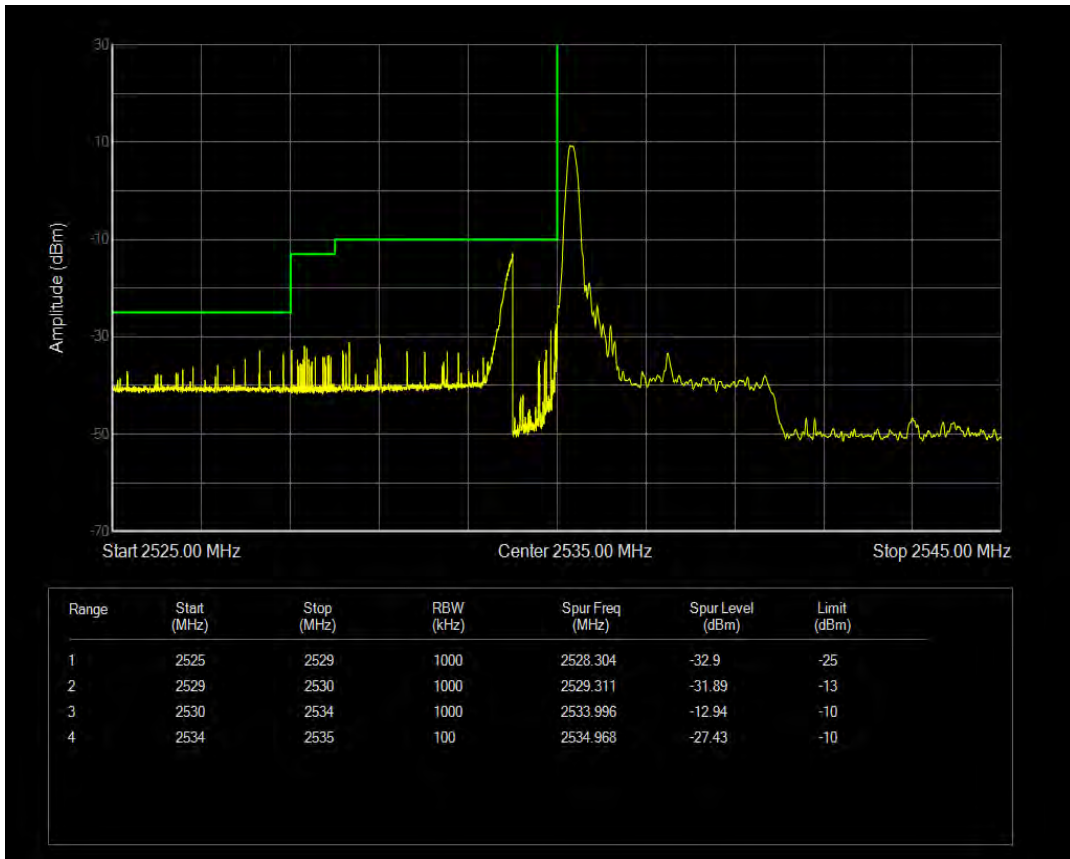

Band41(2535-2655) 16QAM BW=5MHz Channel=40065 RB Size=1 Position=#Max