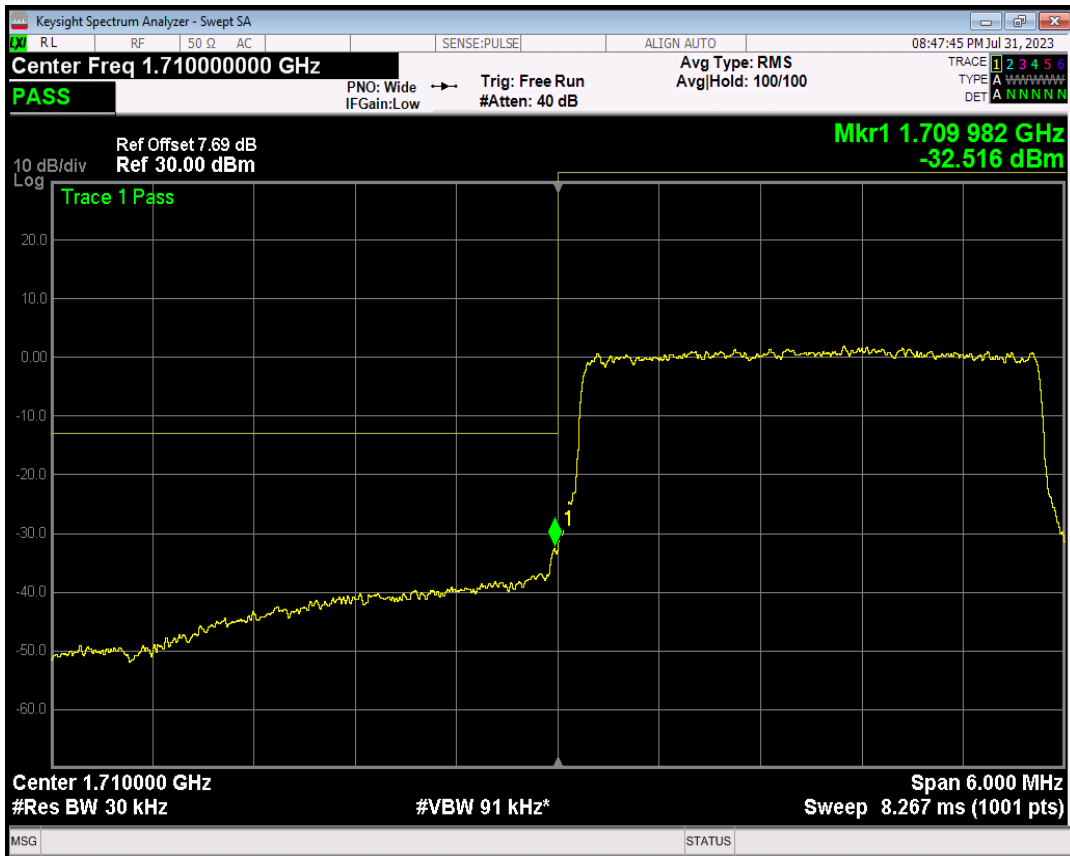

Band2 QPSK BW=20MHz Channel=19100 RB Size=1 Position=#Max

Band2 QPSK BW=20MHz Channel=19100 RB Size=100 Position=#0

Band2 16QAM BW=20MHz Channel=19100 RB Size=1 Position=#0

Band2 16QAM BW=20MHz Channel=19100 RB Size=1 Position=#Max

Band2 16QAM BW=20MHz Channel=19100 RB Size=100 Position=#0

Band4 QPSK BW=3MHz Channel=19965 RB Size=1 Position=#0

Band4 QPSK BW=3MHz Channel=19965 RB Size=1 Position=#Max

Band4 QPSK BW=3MHz Channel=19965 RB Size=15 Position=#0