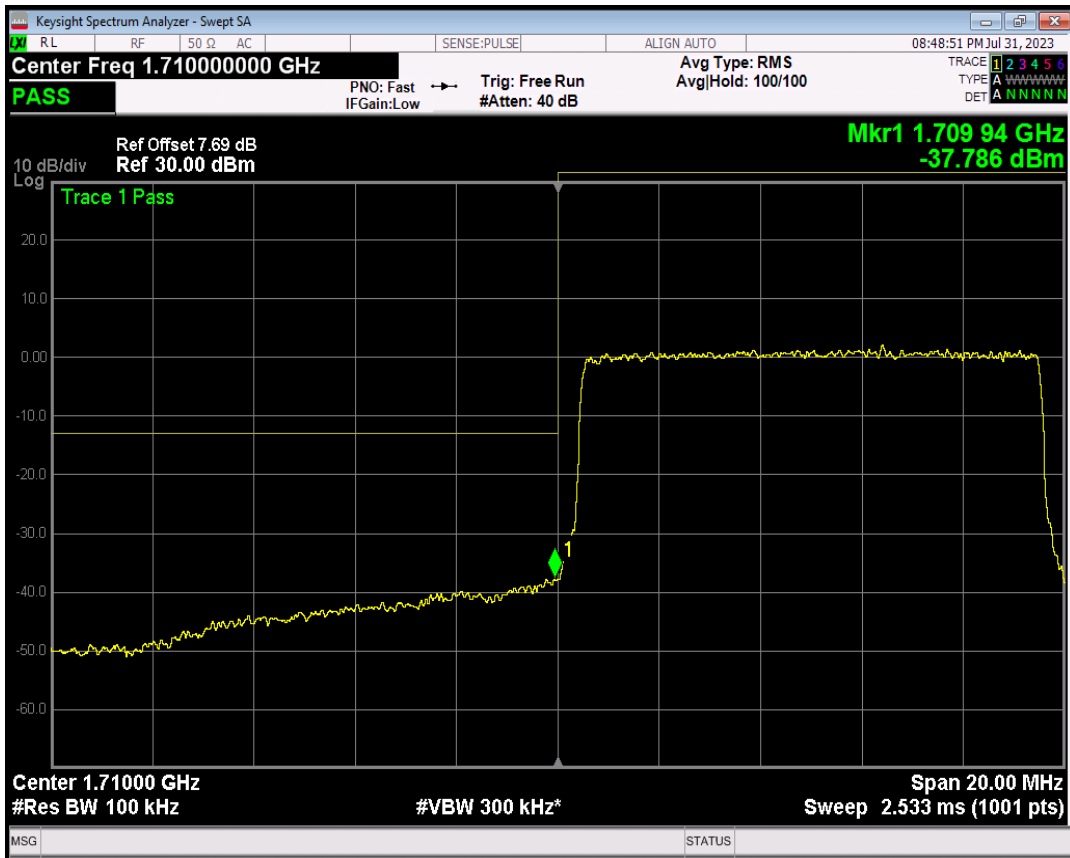

Band4 16QAM BW=5MHz Channel=20375 RB Size=25 Position=#0

Band4 QPSK BW=10MHz Channel=20000 RB Size=1 Position=#0

Band4 QPSK BW=10MHz Channel=20000 RB Size=1 Position=#Max

Band4 QPSK BW=10MHz Channel=20000 RB Size=50 Position=#0

Band4 16QAM BW=10MHz Channel=20000 RB Size=1 Position=#0

Band4 16QAM BW=10MHz Channel=20000 RB Size=1 Position=#Max

Band4 16QAM BW=10MHz Channel=20000 RB Size=50 Position=#0

Band4 QPSK BW=10MHz Channel=20350 RB Size=1 Position=#0