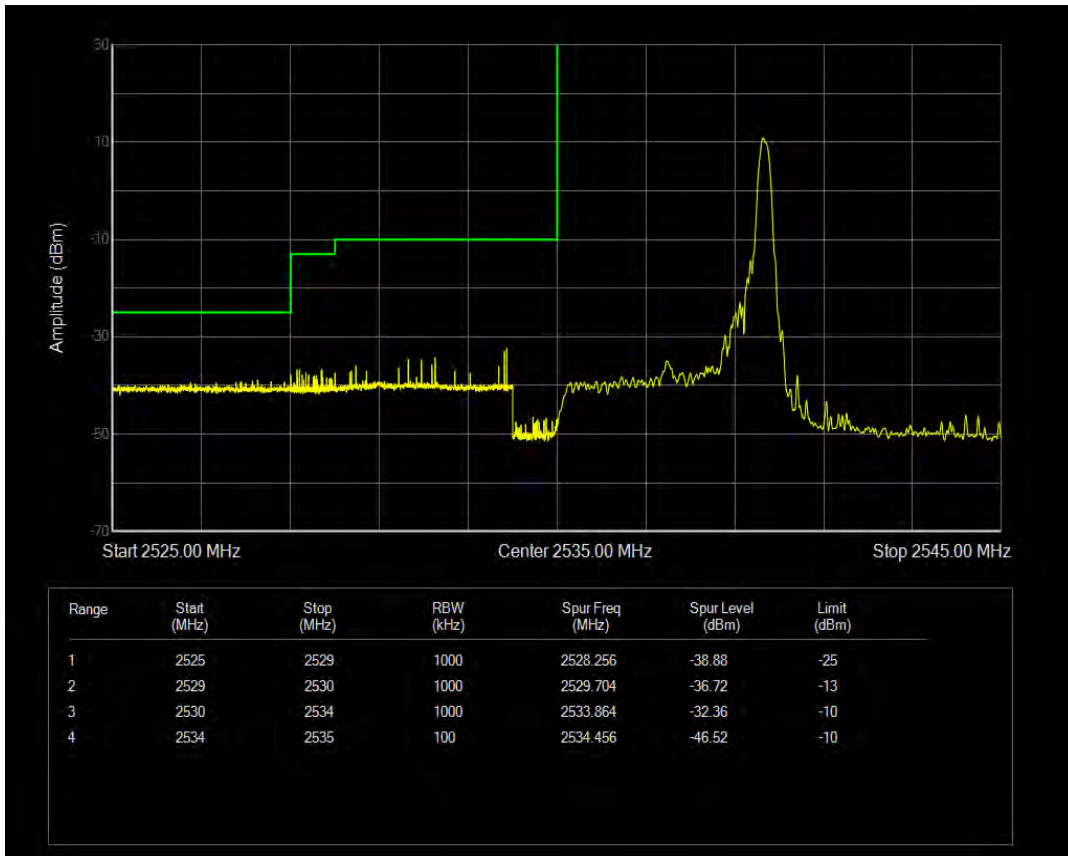

Band41(2535-2655) QPSK BW=5MHz Channel=40065 RB Size=25 Position=#0