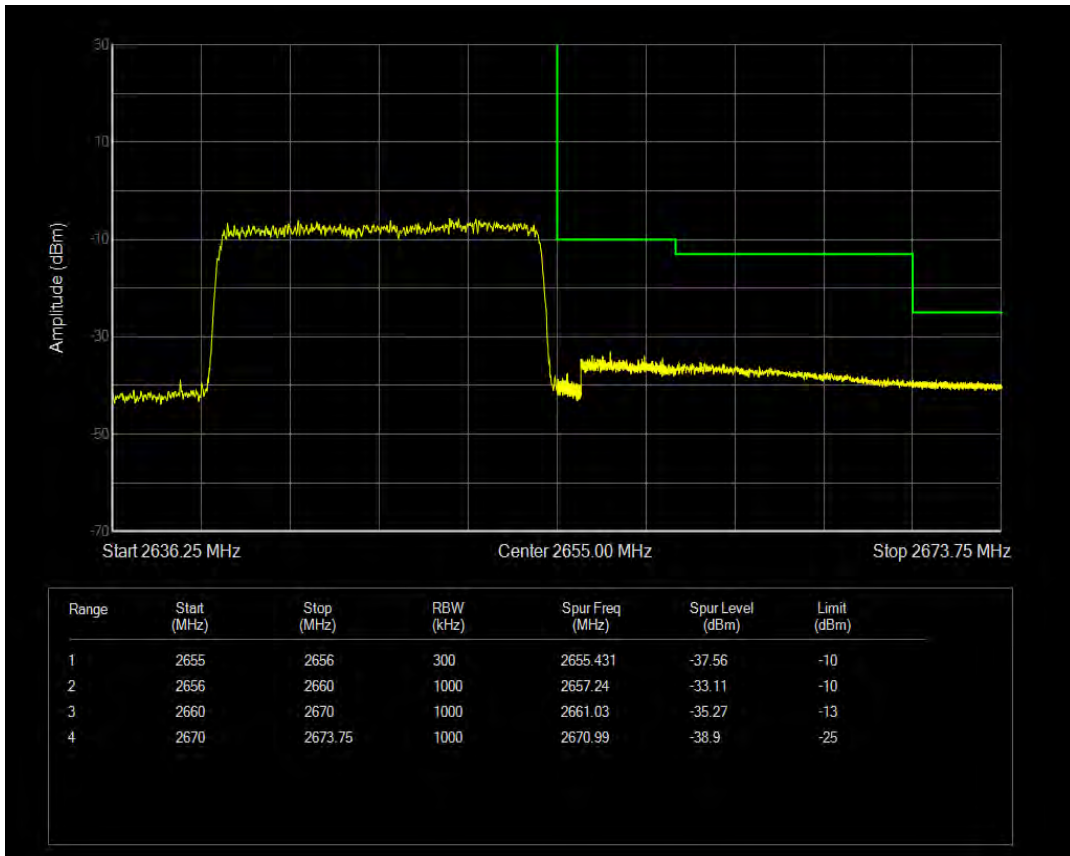

Band41(2535-2655) 16QAM BW=15MHz Channel=41165 RB Size=1 Position=#0

Band41(2535-2655) 16QAM BW=15MHz Channel=41165 RB Size=1 Position=#Max

Band41(2535-2655) 16QAM BW=15MHz Channel=41165 RB Size=75 Position=#0