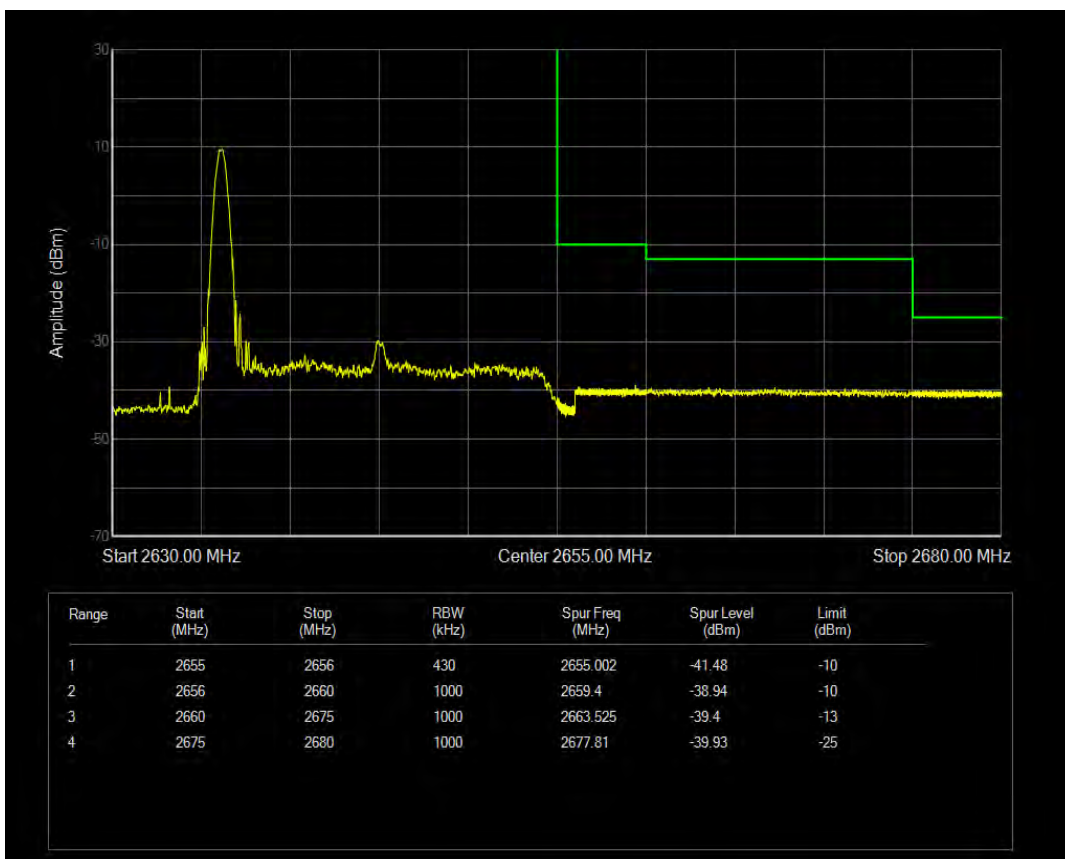

Band41(2535-2655) 16QAM BW=20MHz Channel=41140 RB Size=1 Position=#Max