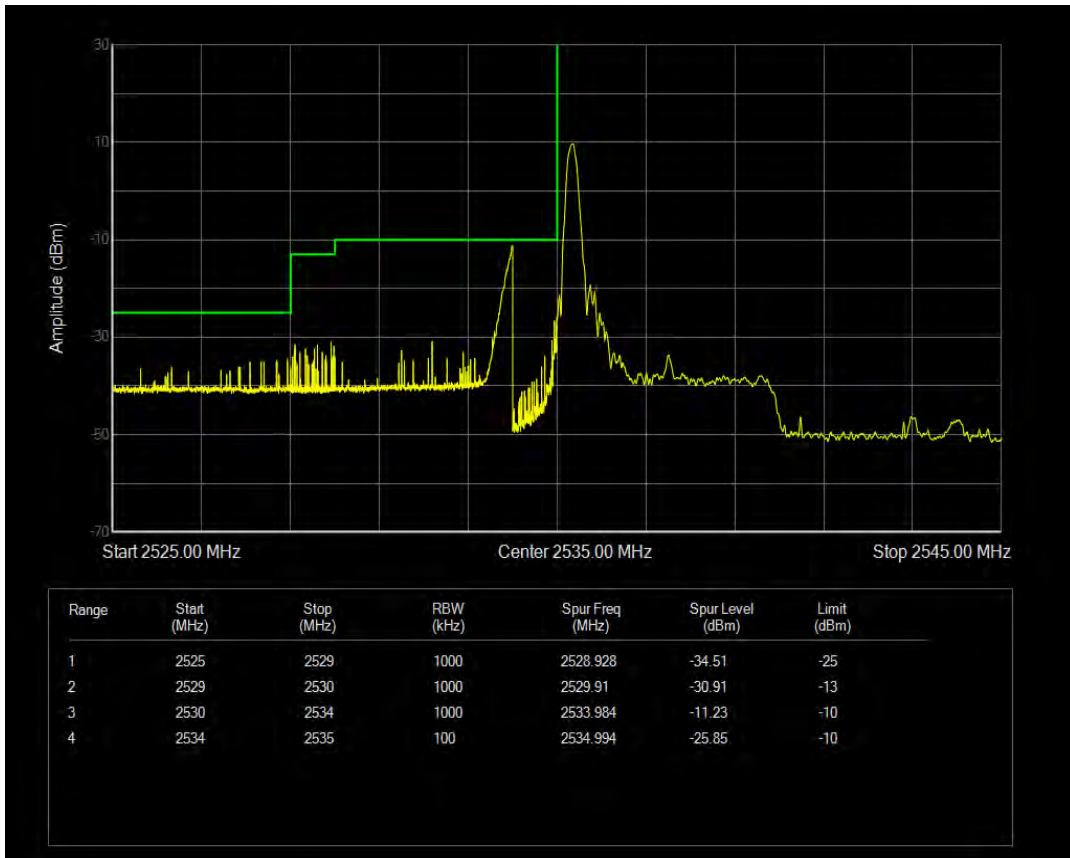

Band41(2535-2655) QPSK BW=5MHz Channel=40065 RB Size=1 Position=#Max