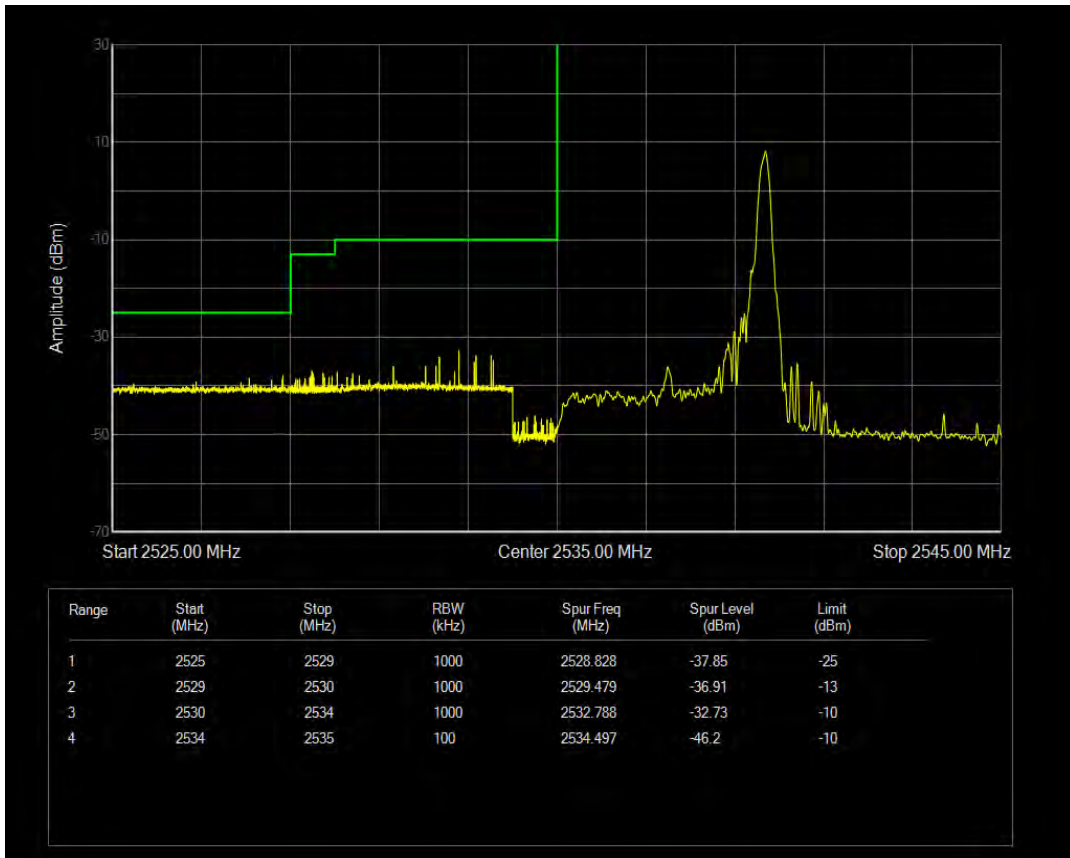

Band41(2535-2655) 16QAM BW=5MHz Channel=40065 RB Size=25 Position=#0