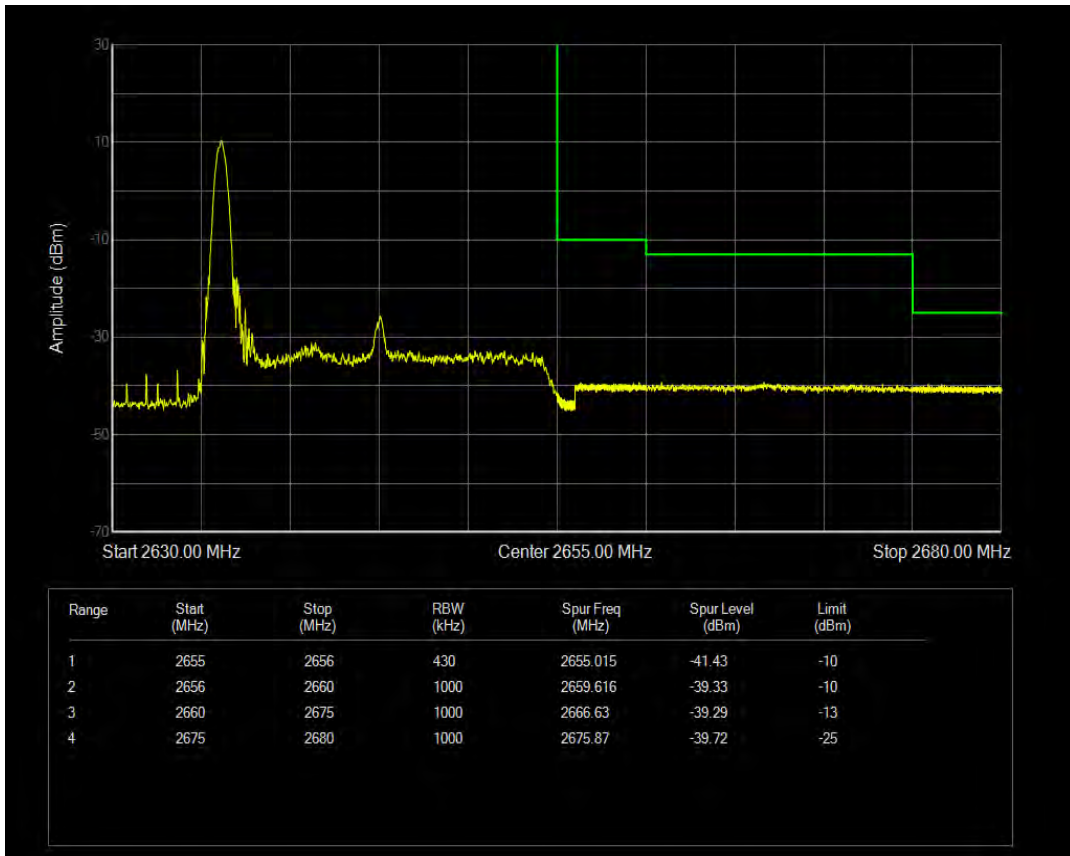

Band41(2535-2655) QPSK BW=20MHz Channel=41140 RB Size=1 Position=#Max