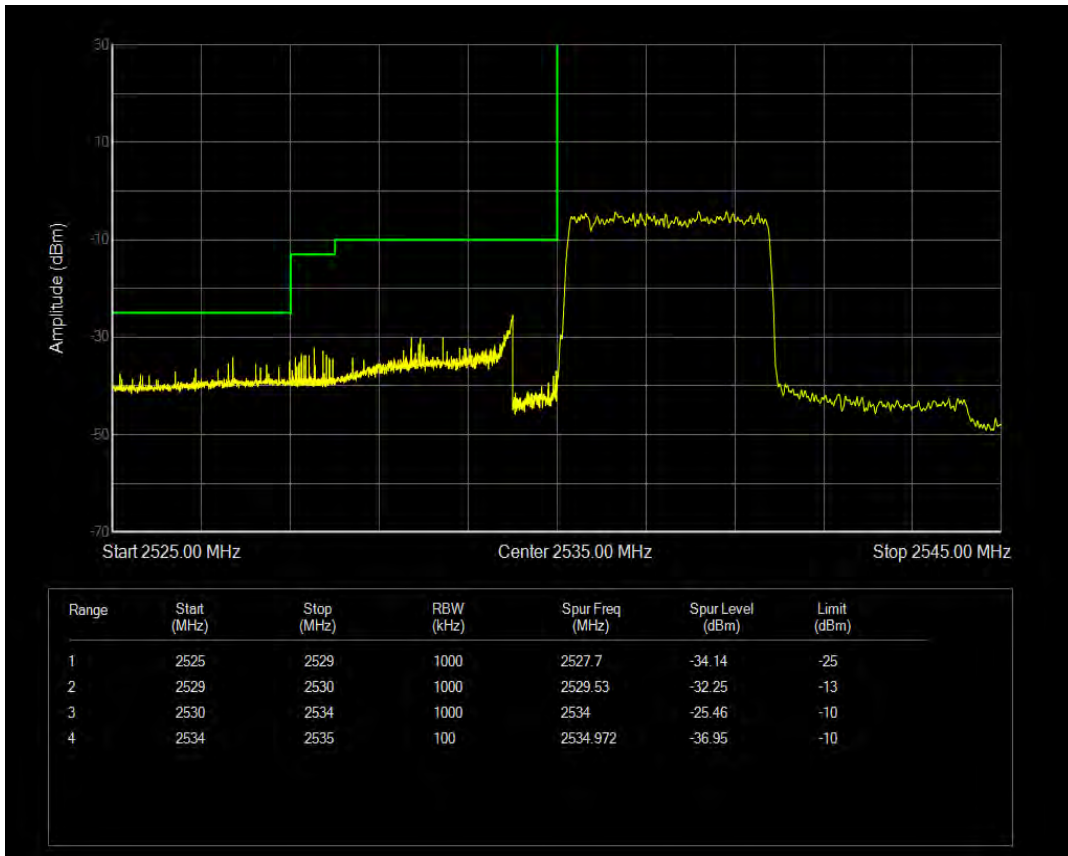

Band4 16QAM BW=20MHz Channel=20300 RB Size=100 Position=#0

Band41(2535-2655) QPSK BW=5MHz Channel=40065 RB Size=1 Position=#0

Band41(2535-2655) QPSK BW=5MHz Channel=40065 RB Size=1 Position=#Max

Band41(2535-2655) QPSK BW=5MHz Channel=40065 RB Size=25 Position=#0