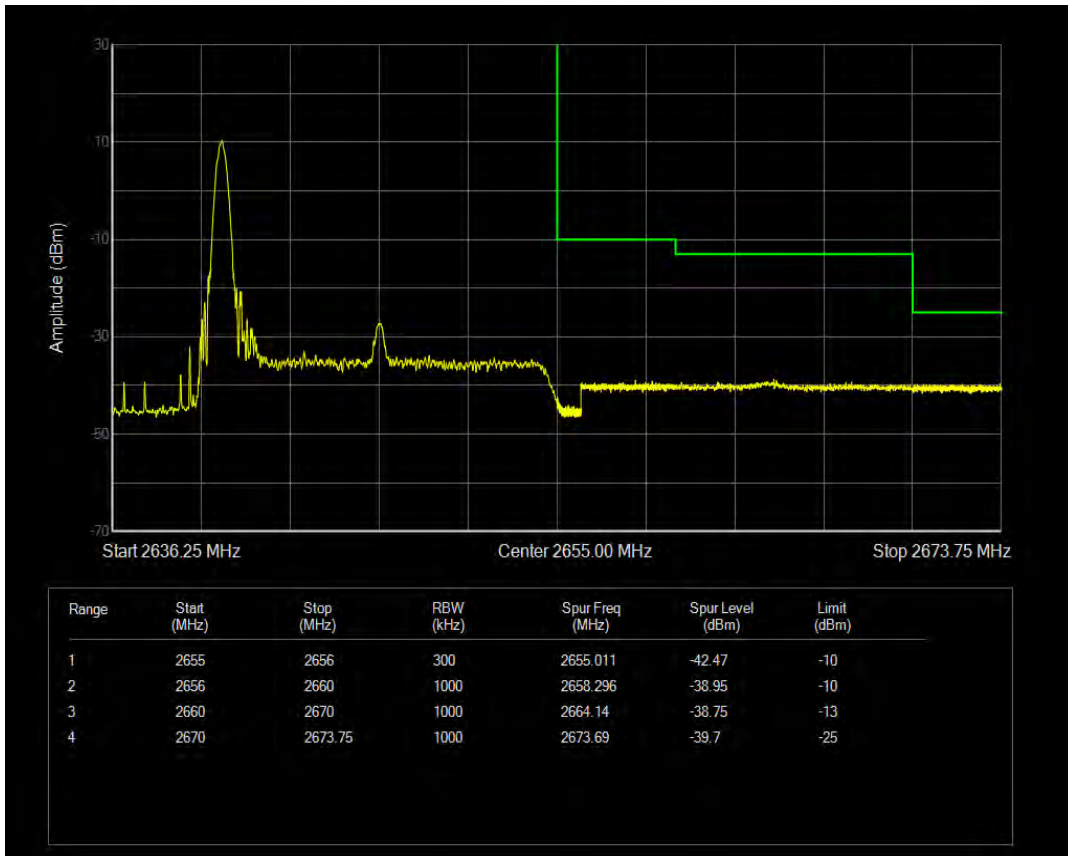

Band41(2535-2655) 16QAM BW=15MHz Channel=41165 RB Size=1 Position=#Max