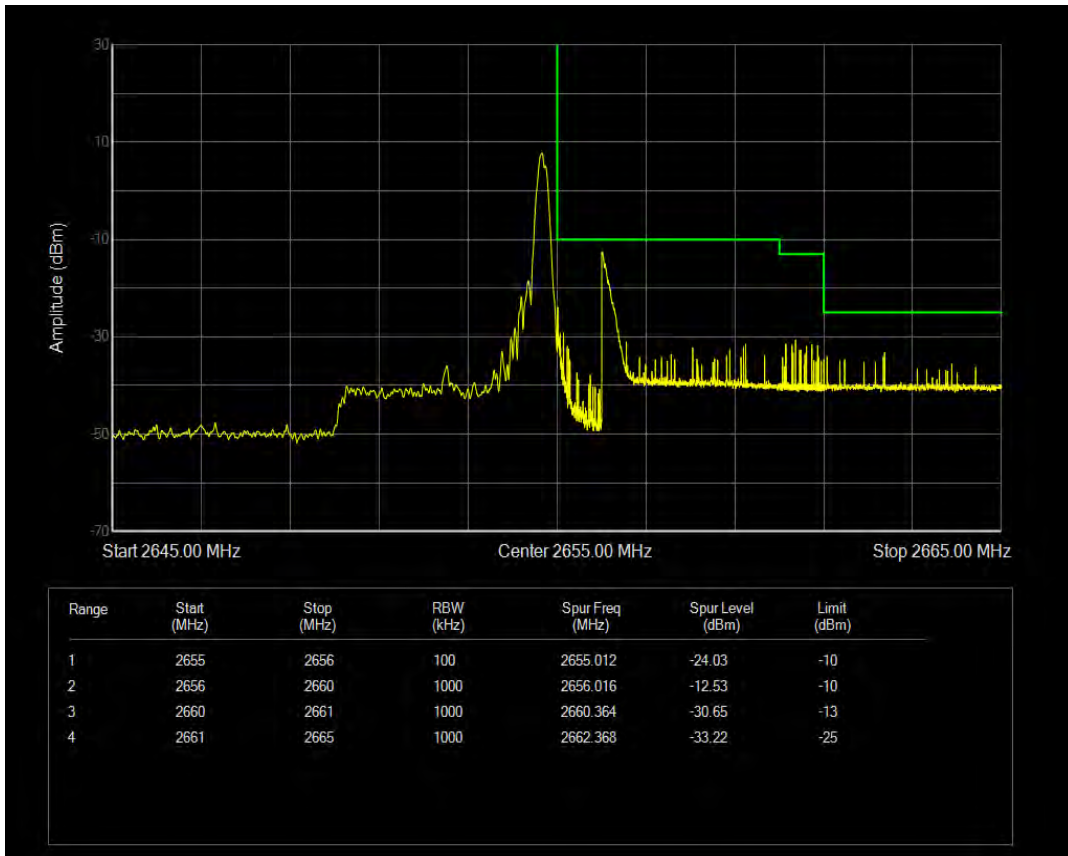

Band41(2535-2655) QPSK BW=5MHz Channel=41215 RB Size=25 Position=#0