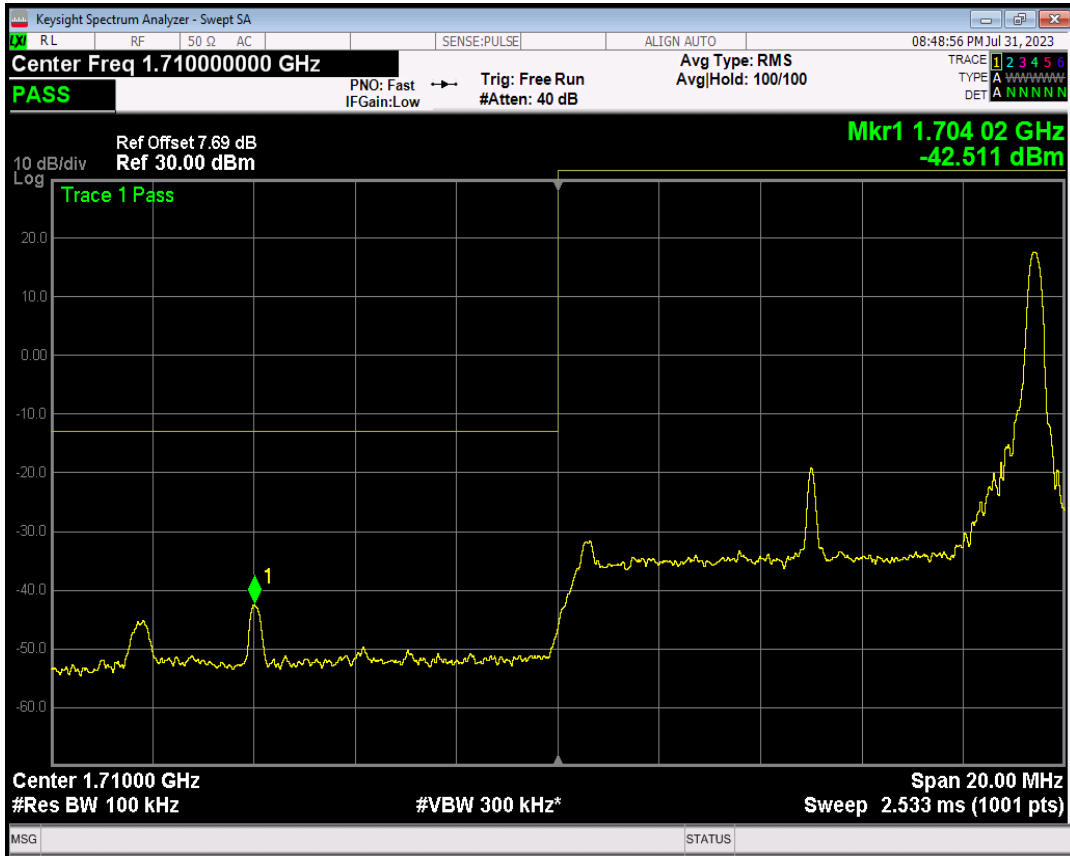

Band4 16QAM BW=5MHz Channel=20375 RB Size=25 Position=#0

Band4 QPSK BW=10MHz Channel=20000 RB Size=1 Position=#0

Band4 QPSK BW=10MHz Channel=20000 RB Size=1 Position=#Max

Band4 QPSK BW=10MHz Channel=20000 RB Size=50 Position=#0

Band4 16QAM BW=10MHz Channel=20000 RB Size=1 Position=#0

Band4 16QAM BW=10MHz Channel=20000 RB Size=1 Position=#Max

Band4 16QAM BW=10MHz Channel=20000 RB Size=50 Position=#0

Band4 QPSK BW=10MHz Channel=20350 RB Size=1 Position=#0