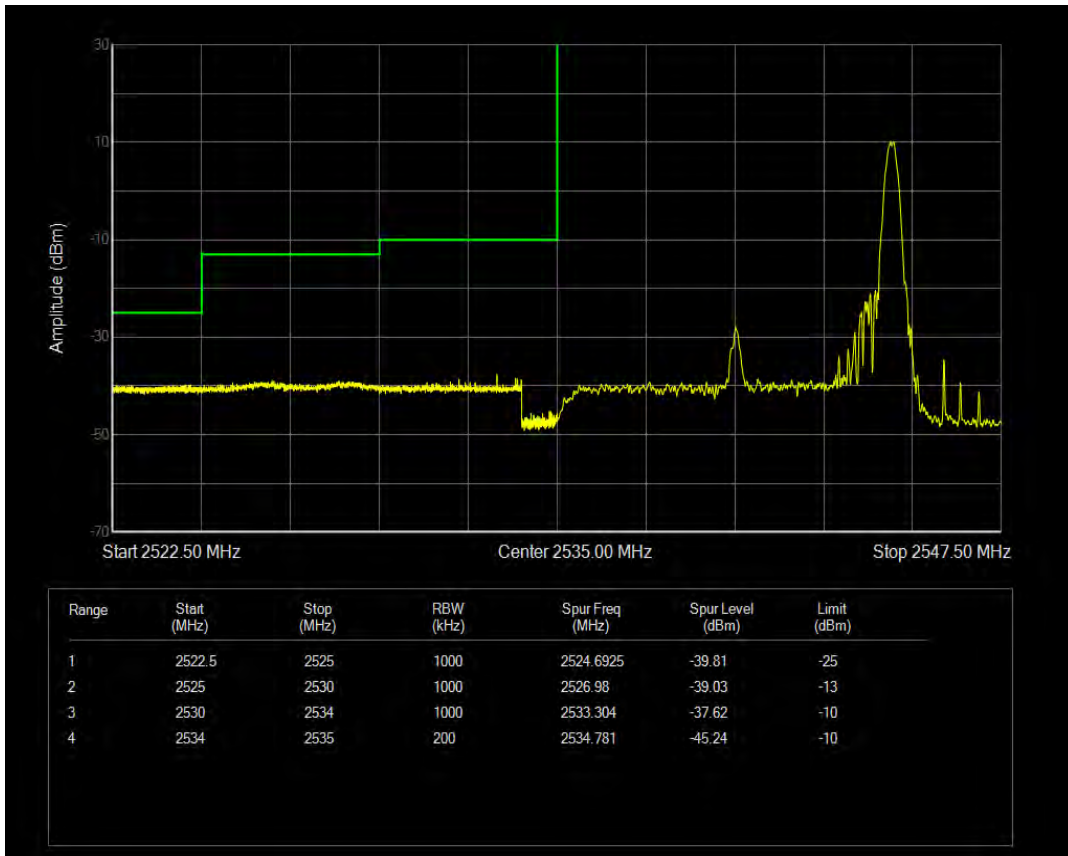

Band41(2535-2655) 16QAM BW=10MHz Channel=40090 RB Size=50 Position=#0