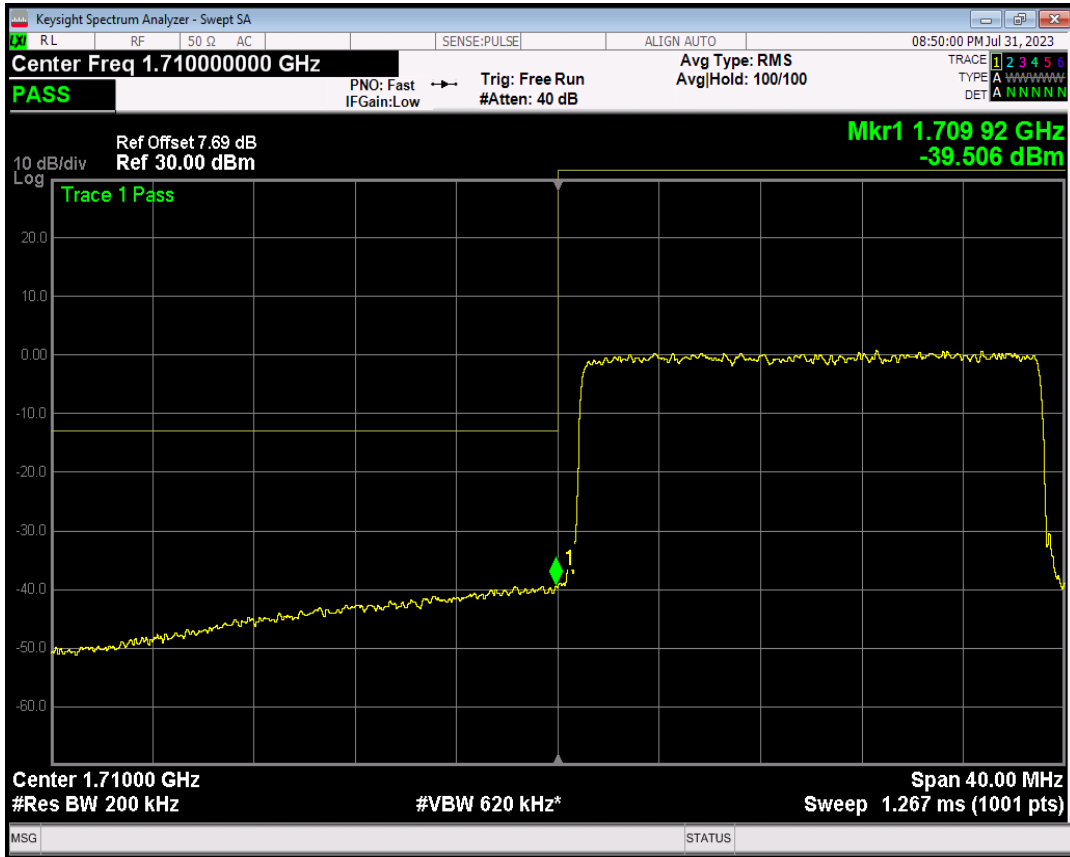

Band4 QPSK BW=20MHz Channel=20300 RB Size=1 Position=#0