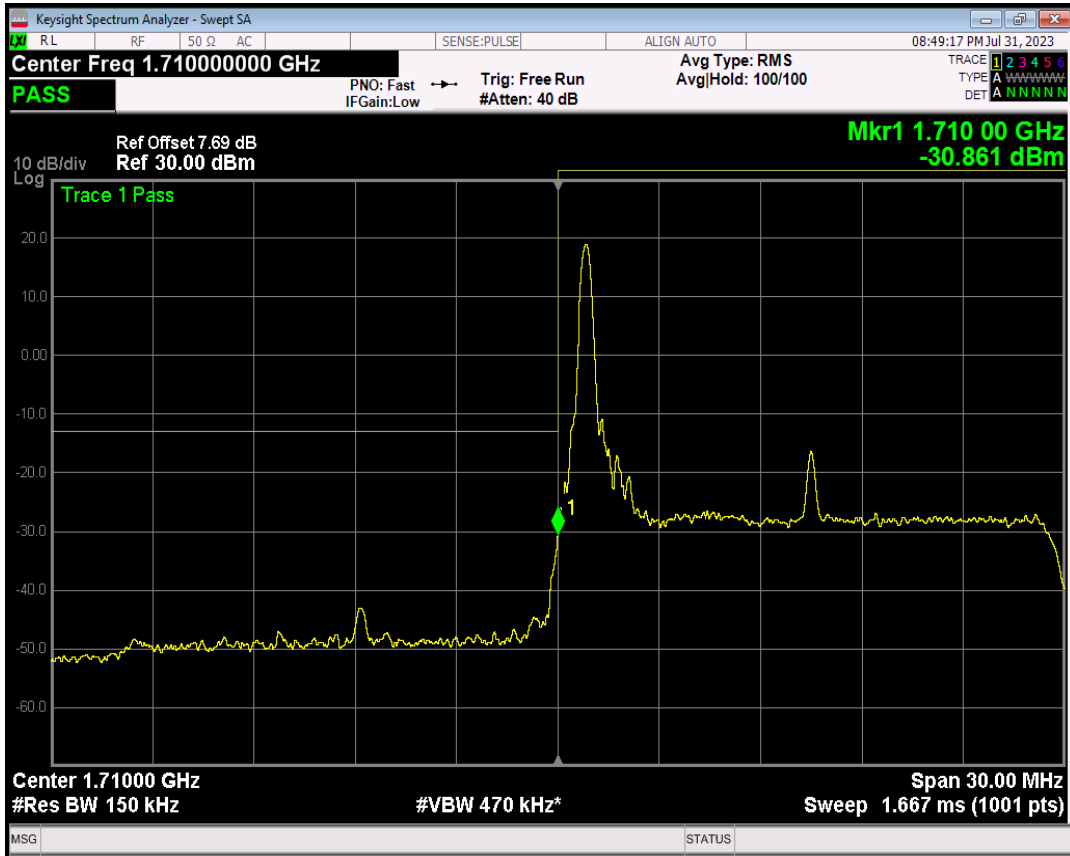

Band4 QPSK BW=15MHz Channel=20025 RB Size=1 Position=#Max