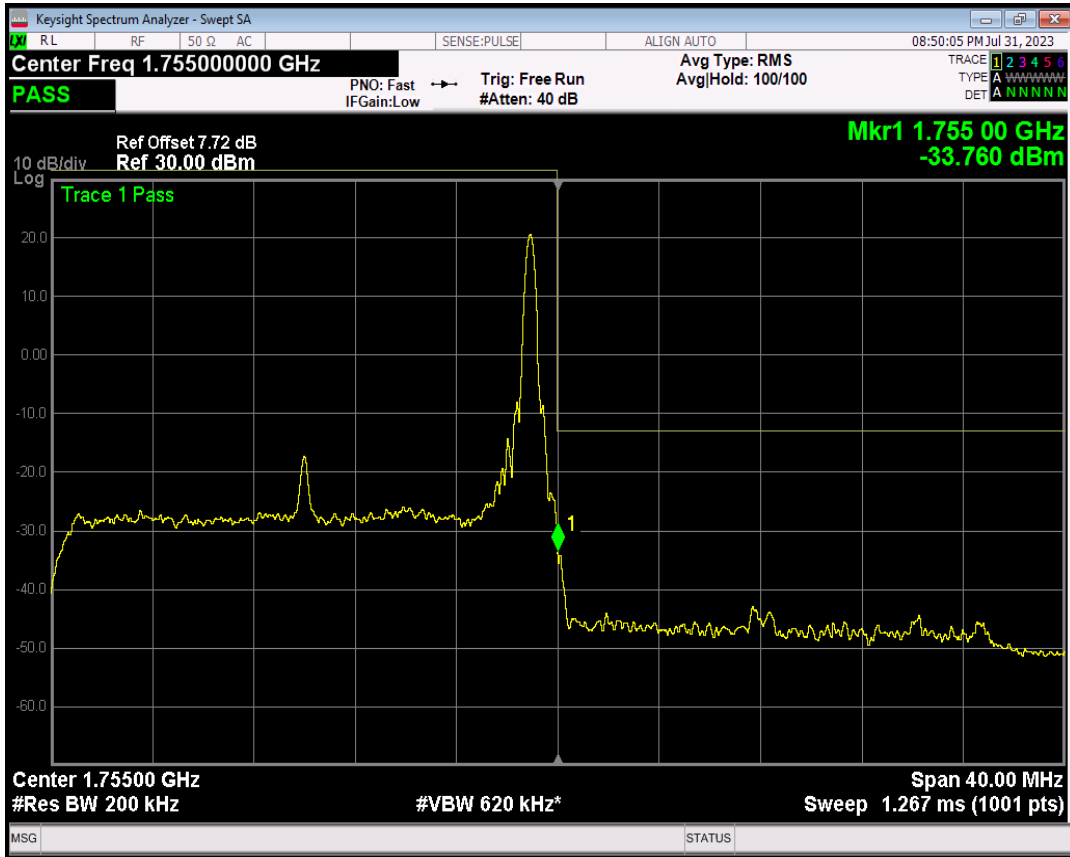

Band4 QPSK BW=20MHz Channel=20300 RB Size=100 Position=#0