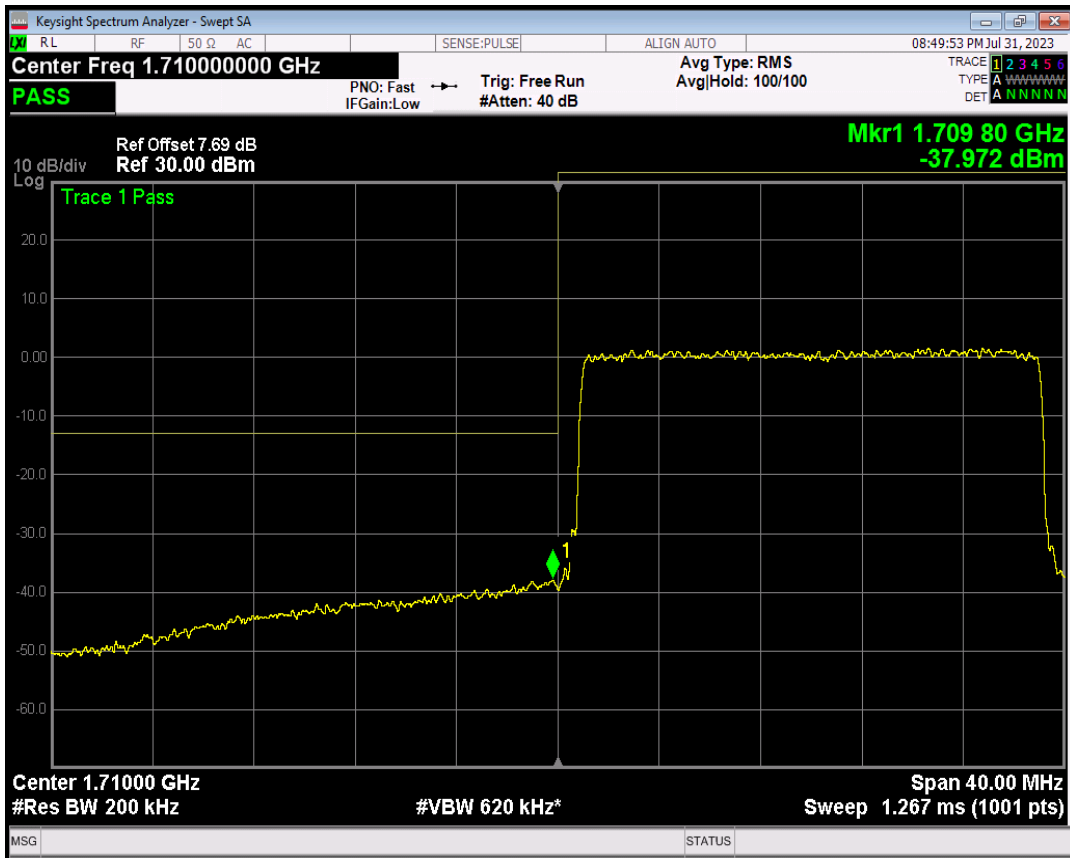

Band4 16QAM BW=15MHz Channel=20325 RB Size=75 Position=#0

Band4 QPSK BW=20MHz Channel=20050 RB Size=1 Position=#0

Band4 QPSK BW=20MHz Channel=20050 RB Size=1 Position=#Max

Band4 QPSK BW=20MHz Channel=20050 RB Size=100 Position=#0