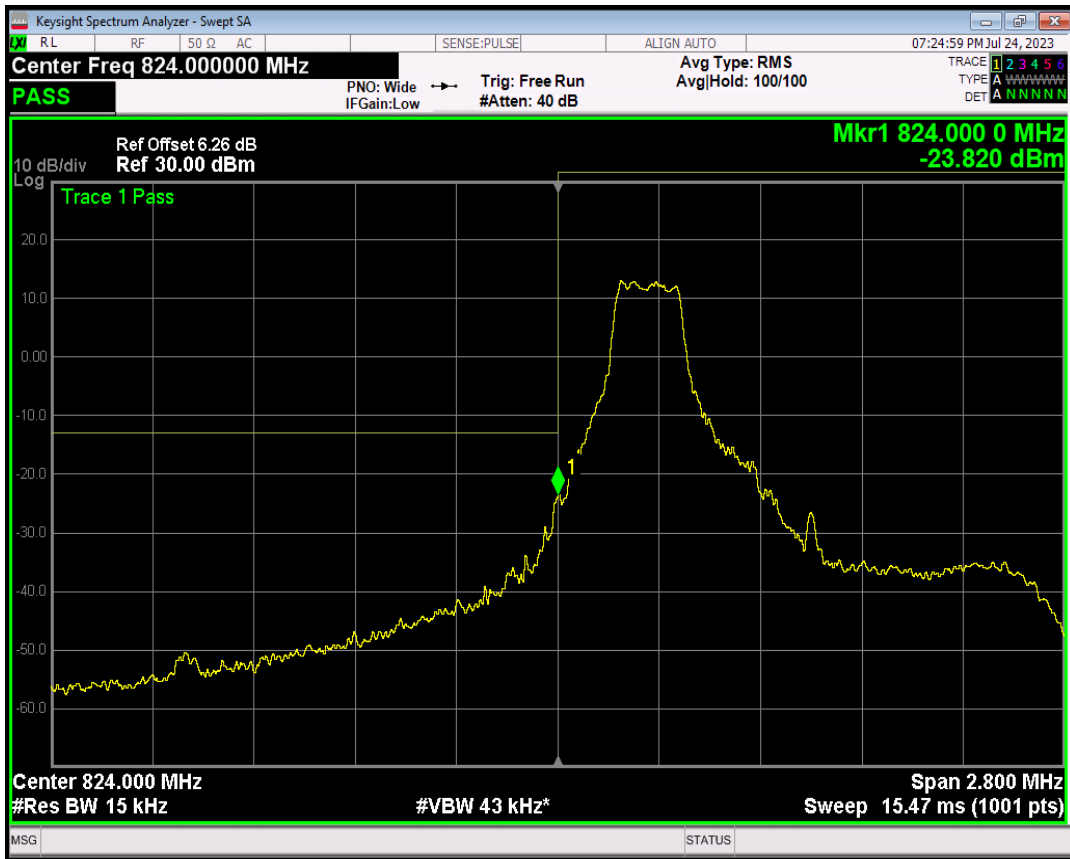

Band5 QPSK BW=1.4MHz Channel=20407 RB Size=1 Position=#0

Band5 QPSK BW=1.4MHz Channel=20407 RB Size=1 Position=#Max

Band5 QPSK BW=1.4MHz Channel=20407 RB Size=6 Position=#0

Band5 16QAM BW=1.4MHz Channel=20407 RB Size=1 Position=#0