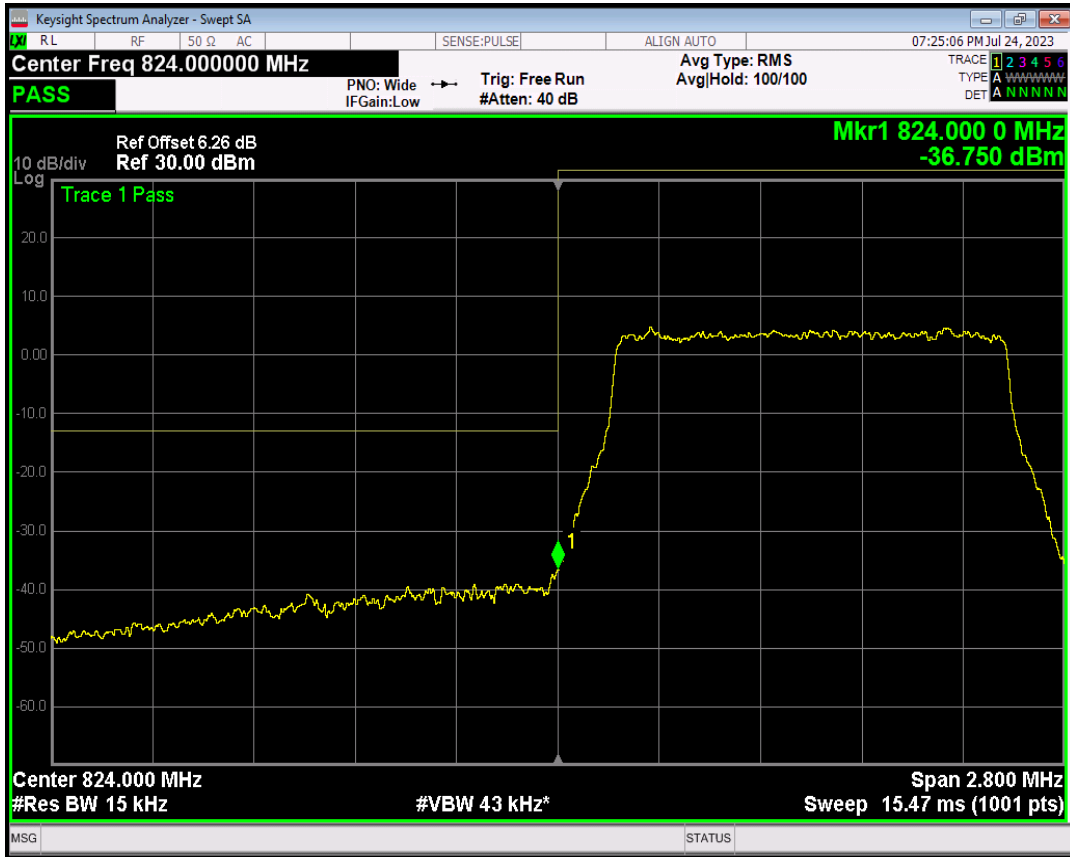

Band5 QPSK BW=1.4MHz Channel=20407 RB Size=1 Position=#0

Band5 QPSK BW=1.4MHz Channel=20407 RB Size=1 Position=#Max

Band5 QPSK BW=1.4MHz Channel=20407 RB Size=6 Position=#0

Band5 16QAM BW=1.4MHz Channel=20407 RB Size=1 Position=#0

Band5 16QAM BW=1.4MHz Channel=20407 RB Size=1 Position=#Max

Band5 16QAM BW=1.4MHz Channel=20407 RB Size=6 Position=#0

Band5 QPSK BW=1.4MHz Channel=20643 RB Size=1 Position=#0

Band5 QPSK BW=1.4MHz Channel=20643 RB Size=1 Position=#Max