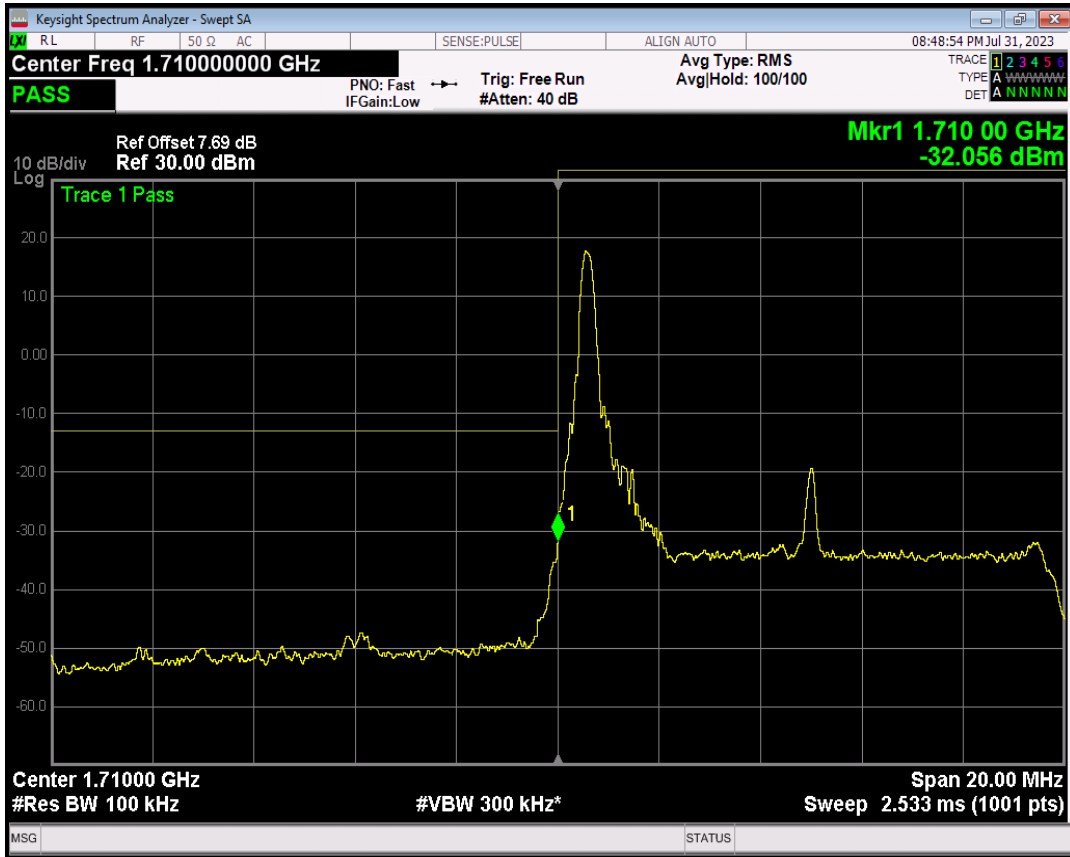

Band4 16QAM BW=5MHz Channel=20375 RB Size=25 Position=#0

Band4 QPSK BW=10MHz Channel=20000 RB Size=1 Position=#0

Band4 QPSK BW=10MHz Channel=20000 RB Size=1 Position=#Max

Band4 QPSK BW=10MHz Channel=20000 RB Size=50 Position=#0

Band4 16QAM BW=10MHz Channel=20000 RB Size=1 Position=#0

Band4 16QAM BW=10MHz Channel=20000 RB Size=1 Position=#Max

Band4 16QAM BW=10MHz Channel=20000 RB Size=50 Position=#0

Band4 QPSK BW=10MHz Channel=20350 RB Size=1 Position=#0