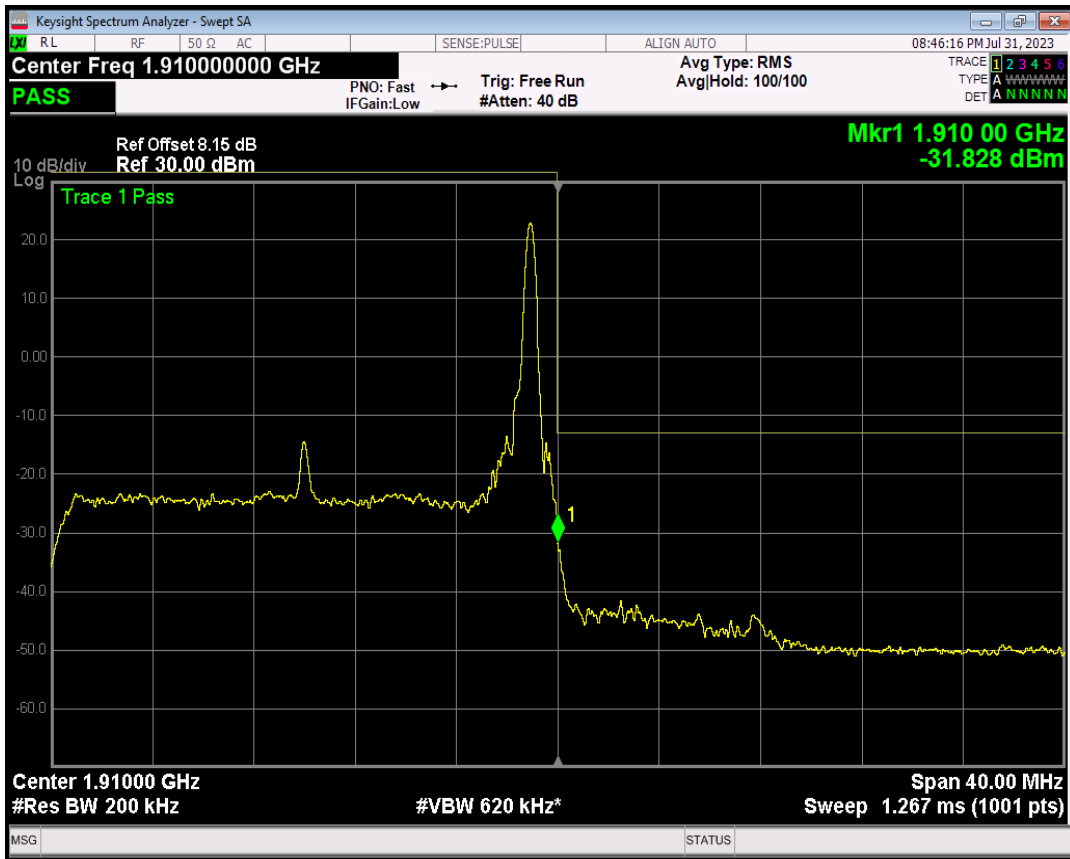

Band2 QPSK BW=20MHz Channel=19100 RB Size=1 Position=#Max

Band2 QPSK BW=20MHz Channel=19100 RB Size=100 Position=#0

Band2 16QAM BW=20MHz Channel=19100 RB Size=1 Position=#0

Band2 16QAM BW=20MHz Channel=19100 RB Size=1 Position=#Max

Band2 16QAM BW=20MHz Channel=19100 RB Size=100 Position=#0

Band4 QPSK BW=3MHz Channel=19965 RB Size=1 Position=#0

Band4 QPSK BW=3MHz Channel=19965 RB Size=1 Position=#Max

Band4 QPSK BW=3MHz Channel=19965 RB Size=15 Position=#0