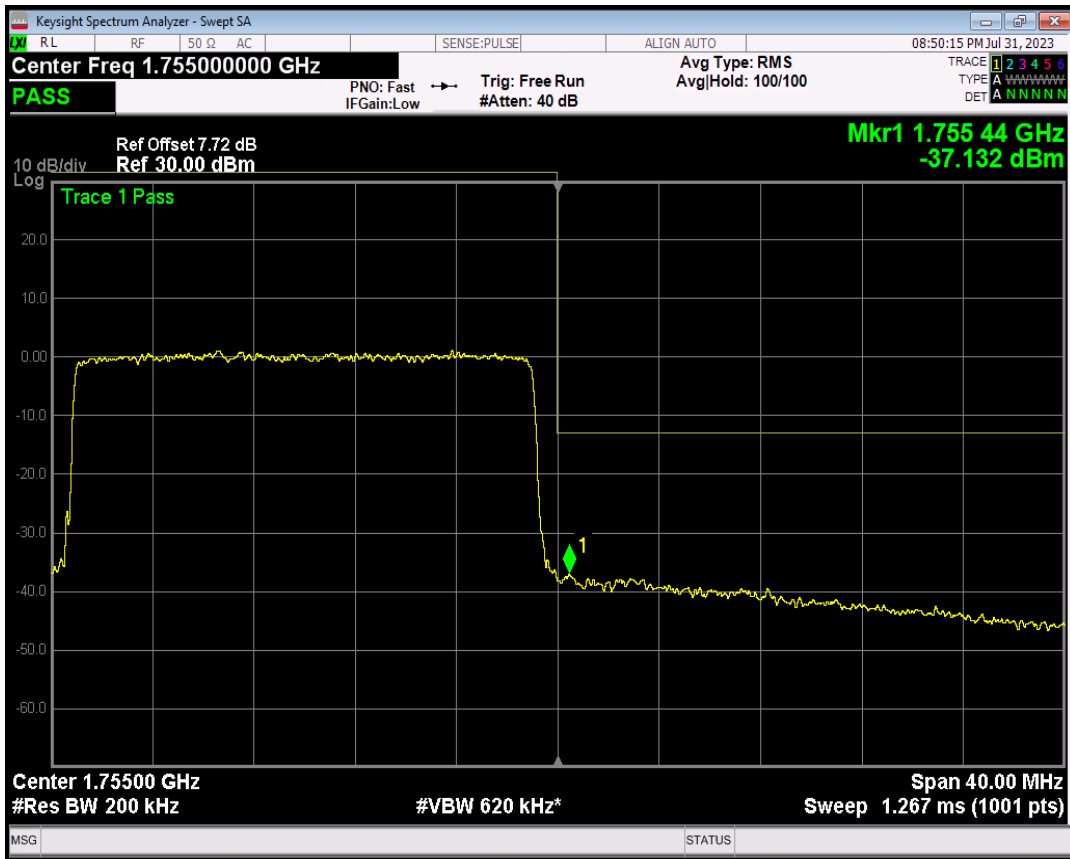

Band41(2535-2655) QPSK BW=5MHz Channel=40065 RB Size=1 Position=#0