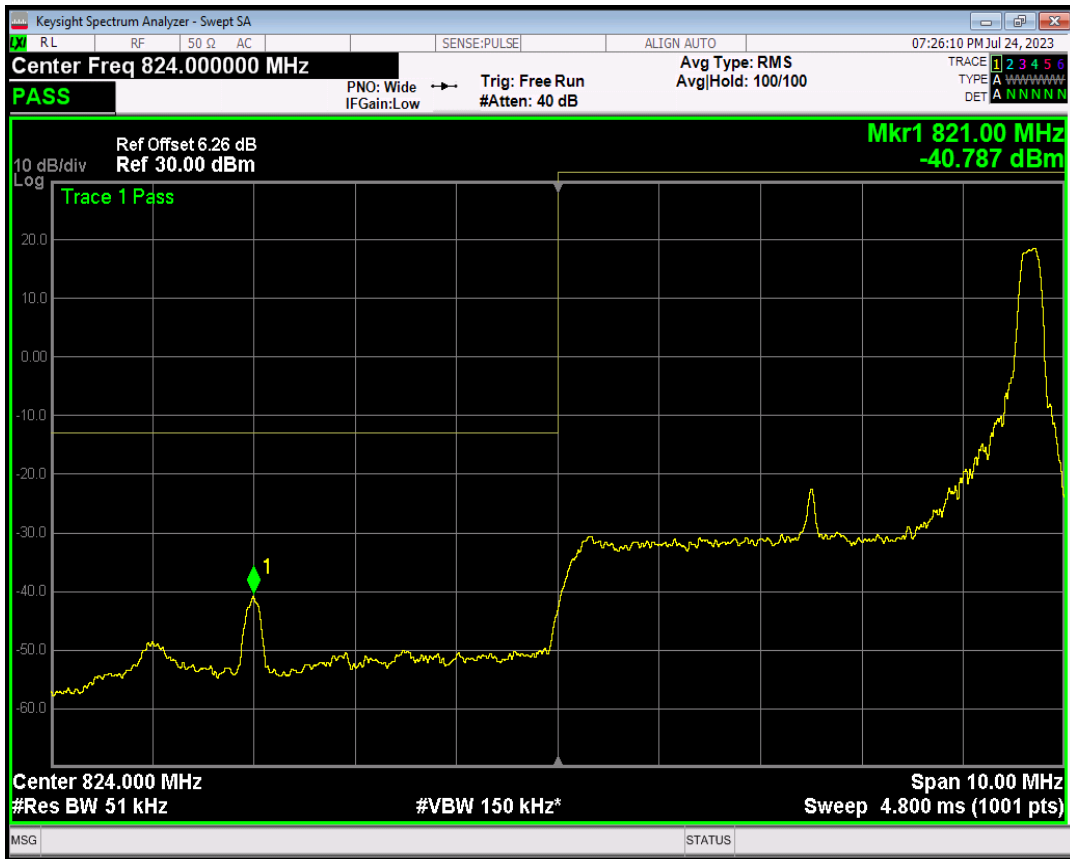

Band5 QPSK BW=5MHz Channel=20425 RB Size=25 Position=#0