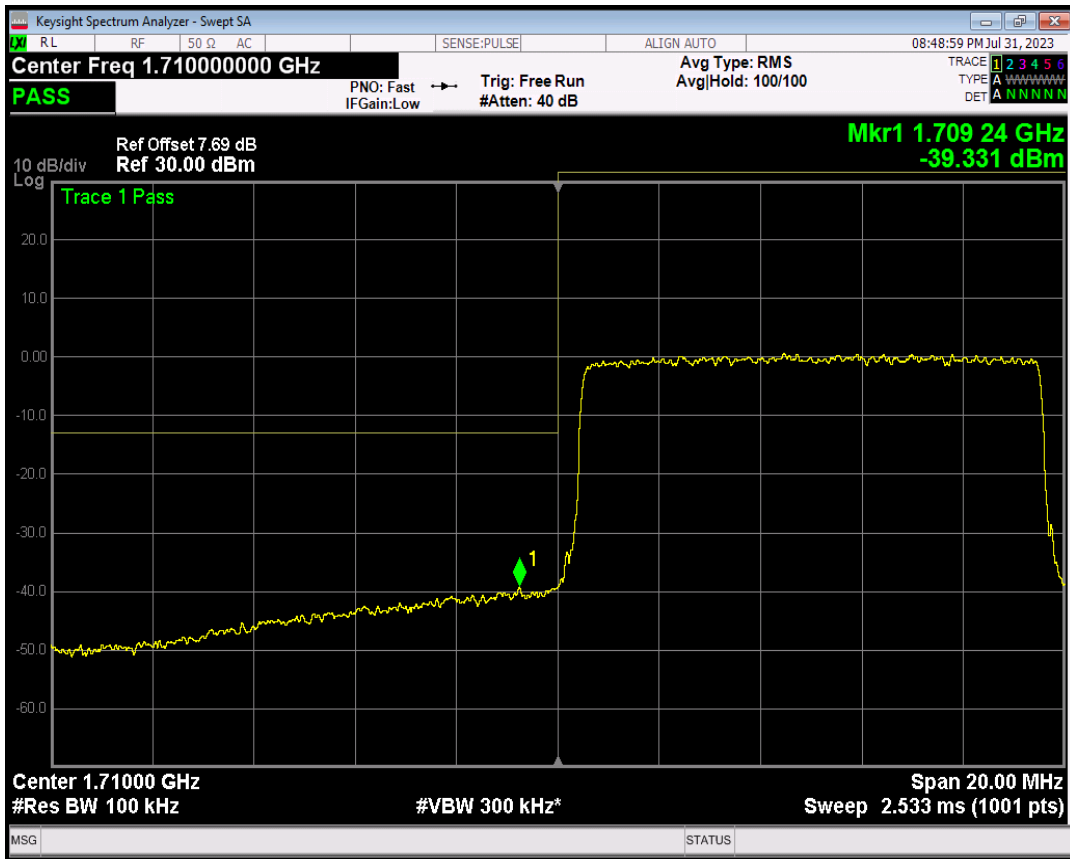

Band4 16QAM BW=5MHz Channel=20375 RB Size=25 Position=#0

Band4 QPSK BW=10MHz Channel=20000 RB Size=1 Position=#0

Band4 QPSK BW=10MHz Channel=20000 RB Size=1 Position=#Max

Band4 QPSK BW=10MHz Channel=20000 RB Size=50 Position=#0

Band4 16QAM BW=10MHz Channel=20000 RB Size=1 Position=#0

Band4 16QAM BW=10MHz Channel=20000 RB Size=1 Position=#Max

Band4 16QAM BW=10MHz Channel=20000 RB Size=50 Position=#0

Band4 QPSK BW=10MHz Channel=20350 RB Size=1 Position=#0