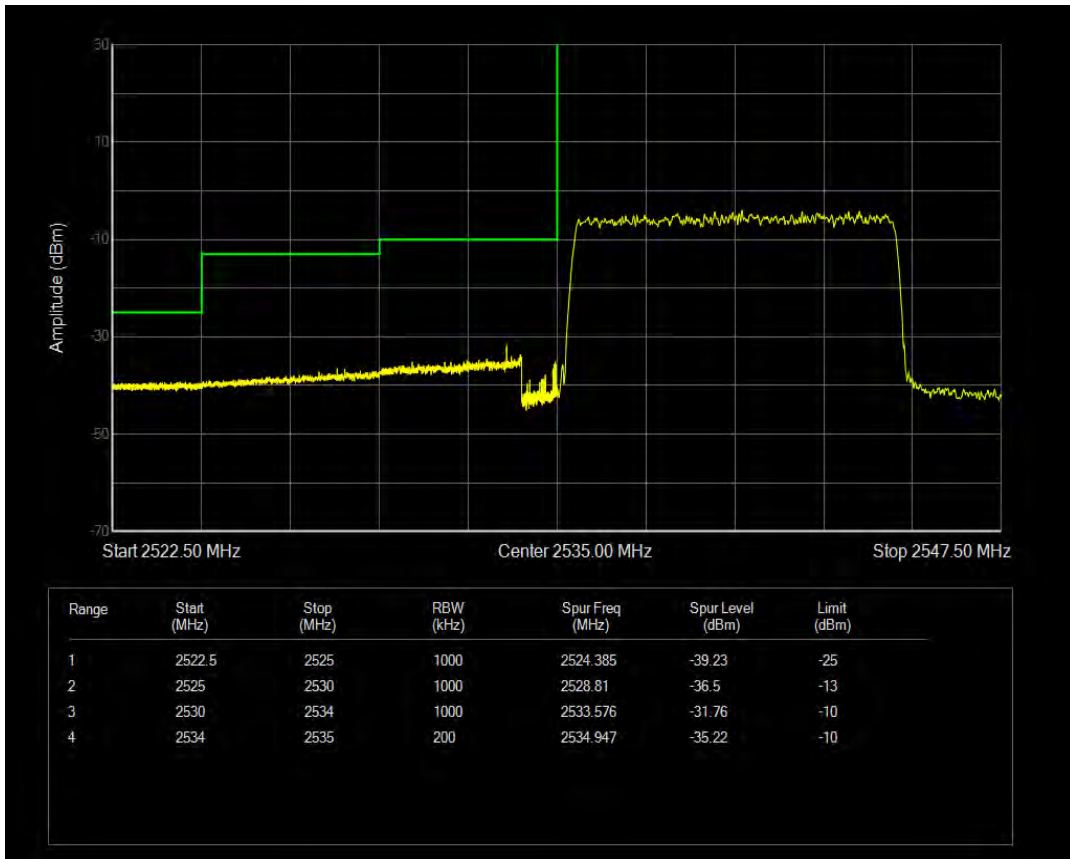

Band41(2535-2655) QPSK BW=10MHz Channel=41190 RB Size=1 Position=#0