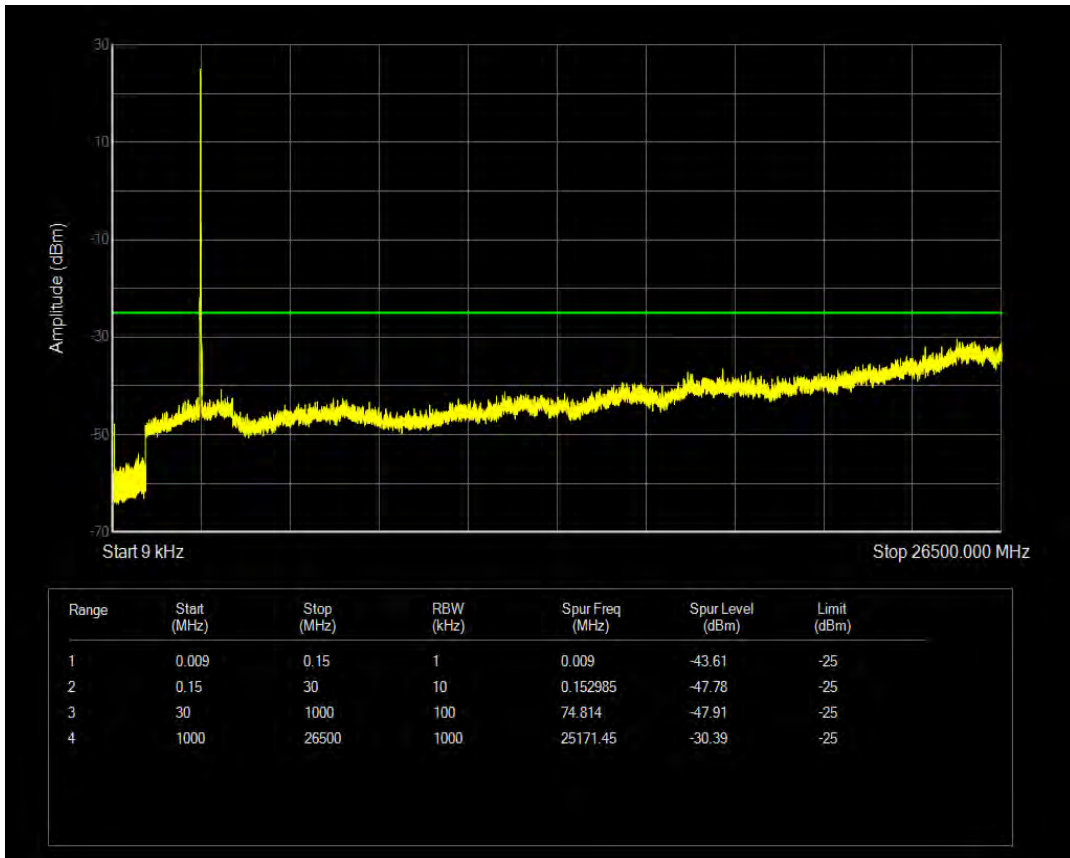

Band41(2535-2655) QPSK BW=20MHz Channel=40640 RB Size=1 Position=#0

Band41(2535-2655) QPSK BW=20MHz Channel=40640 RB Size=100 Position=#0

Band41(2535-2655) 16QAM BW=20MHz Channel=40640 RB Size=1 Position=#0

Band41(2535-2655) 16QAM BW=20MHz Channel=40640 RB Size=100 Position=#0

Band41(2535-2655) QPSK BW=20MHz Channel=41140 RB Size=1 Position=#0

Band41(2535-2655) QPSK BW=20MHz Channel=41140 RB Size=100 Position=#0