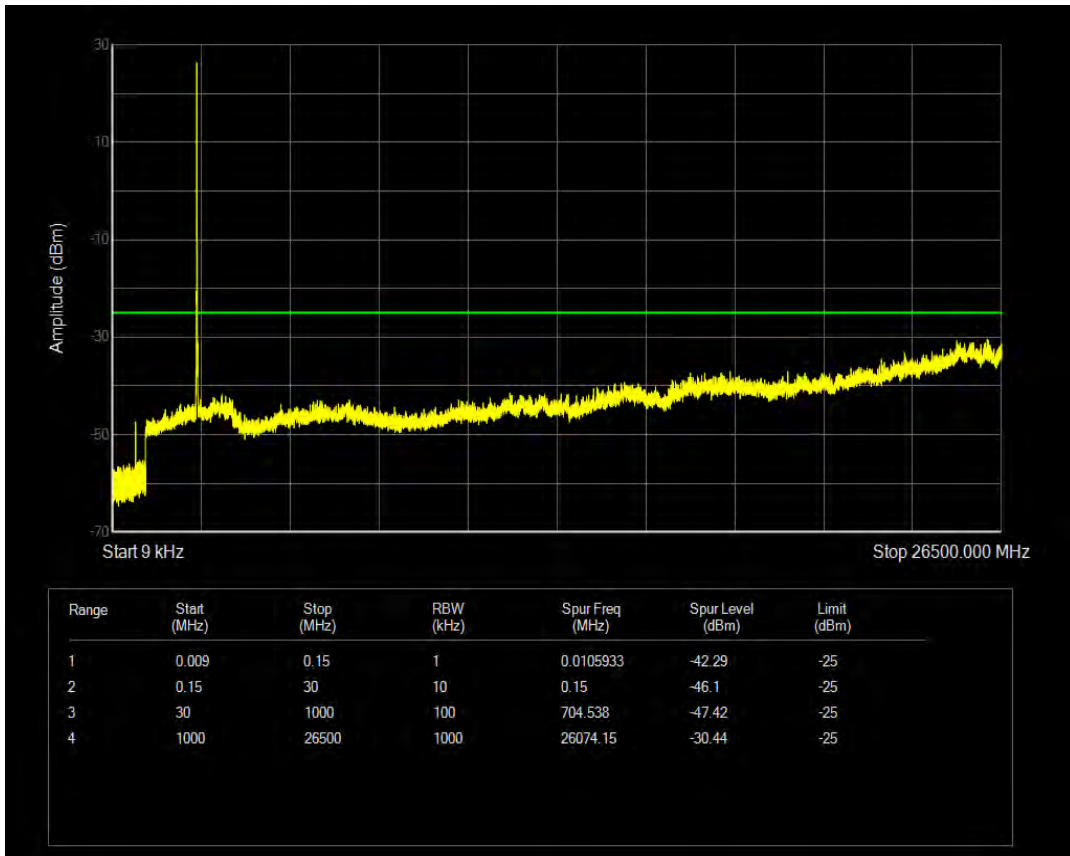

Band7 16QAM BW=15MHz Channel=21100 RB Size=1 Position=#0