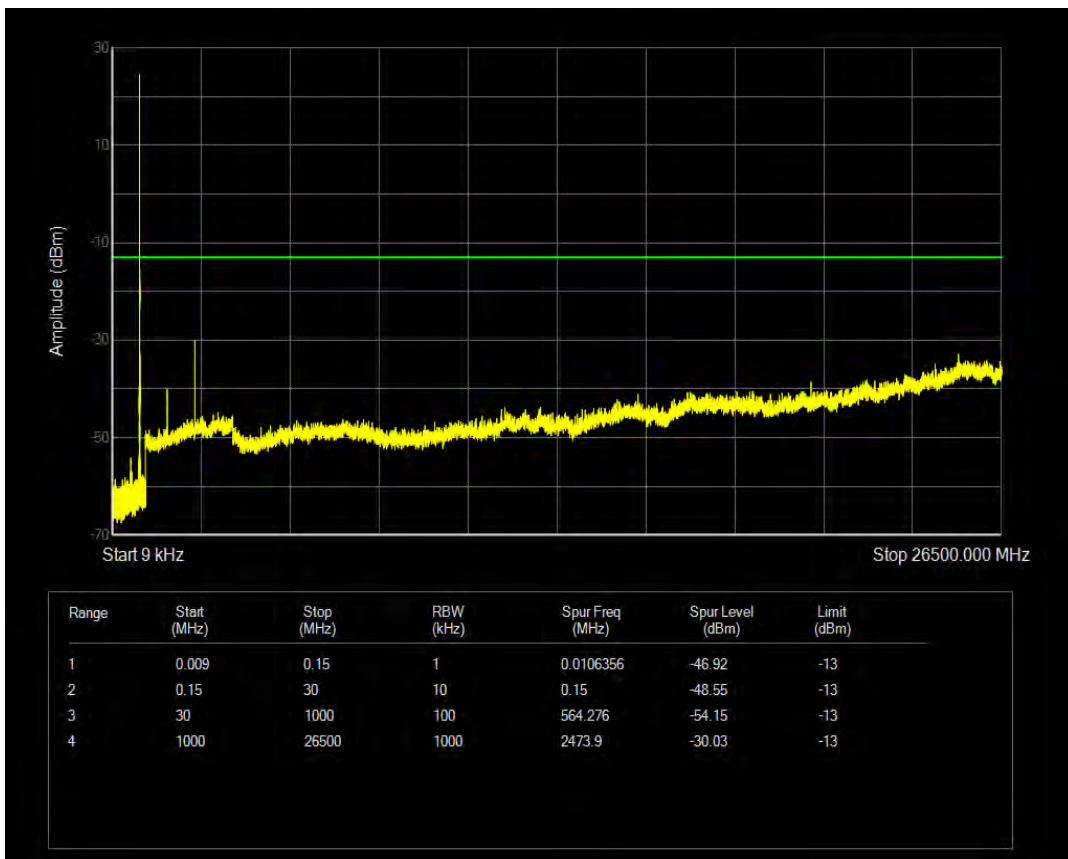

Band5 QPSK BW=5MHz Channel=20425 RB Size=1 Position=#0