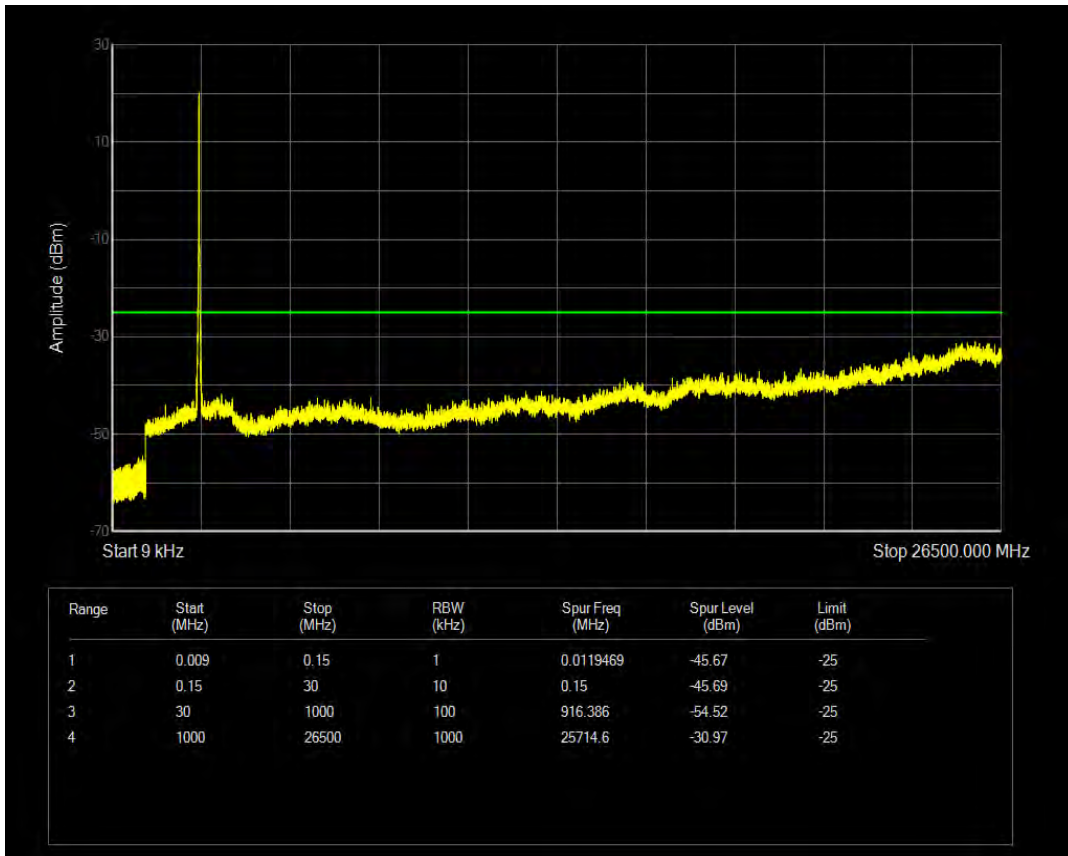

Band41(2535-2655) QPSK BW=20MHz Channel=40140 RB Size=100 Position=#0

Band41(2535-2655) 16QAM BW=20MHz Channel=40140 RB Size=1 Position=#0

Band41(2535-2655) 16QAM BW=20MHz Channel=40140 RB Size=100 Position=#0

Band41(2535-2655) QPSK BW=20MHz Channel=40640 RB Size=1 Position=#0

Band41(2535-2655) QPSK BW=20MHz Channel=40640 RB Size=100 Position=#0

Band41(2535-2655) 16QAM BW=20MHz Channel=40640 RB Size=1 Position=#0