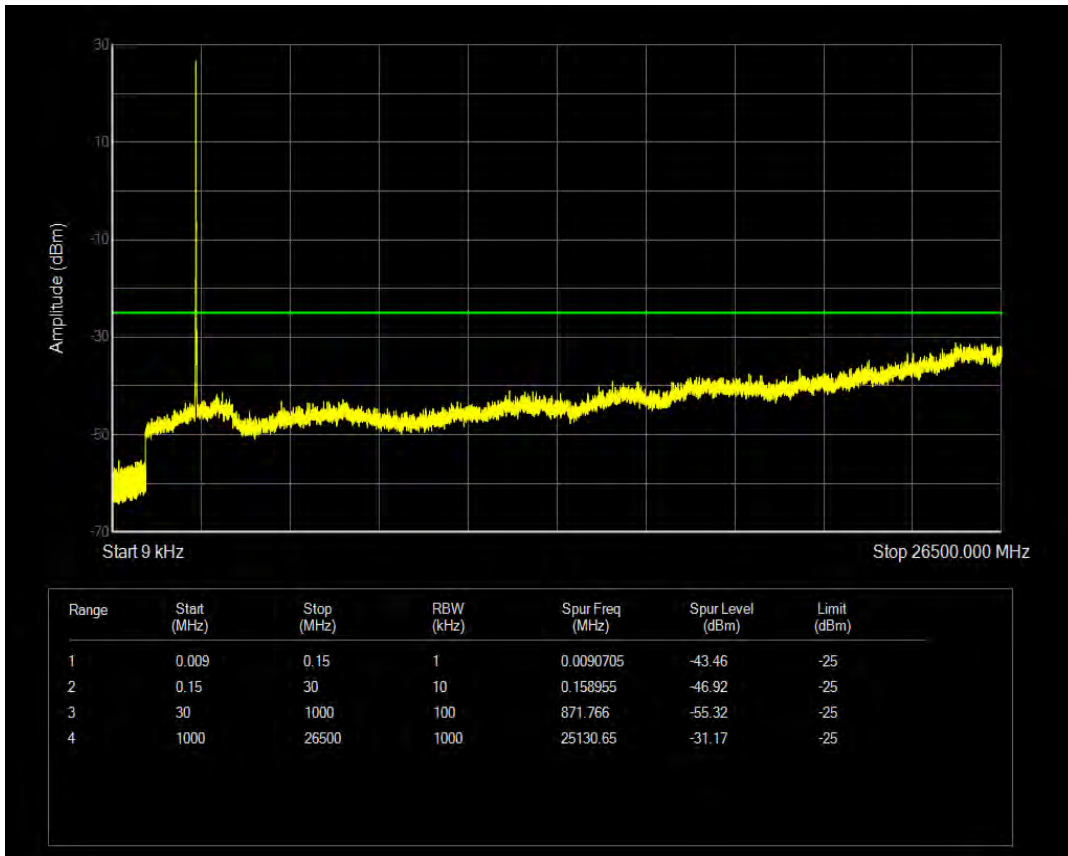

Band7 16QAM BW=10MHz Channel=20800 RB Size=1 Position=#0

Band7 16QAM BW=10MHz Channel=20800 RB Size=50 Position=#0

Band7 QPSK BW=10MHz Channel=21100 RB Size=1 Position=#0

Band7 QPSK BW=10MHz Channel=21100 RB Size=50 Position=#0

Band7 16QAM BW=10MHz Channel=21100 RB Size=1 Position=#0

Band7 16QAM BW=10MHz Channel=21100 RB Size=50 Position=#0

Band7 QPSK BW=10MHz Channel=21400 RB Size=1 Position=#0

Band7 QPSK BW=10MHz Channel=21400 RB Size=50 Position=#0

Band7 16QAM BW=10MHz Channel=21400 RB Size=1 Position=#0

Band7 16QAM BW=10MHz Channel=21400 RB Size=50 Position=#0

Band7 QPSK BW=15MHz Channel=20825 RB Size=1 Position=#0

Band7 QPSK BW=15MHz Channel=20825 RB Size=75 Position=#0