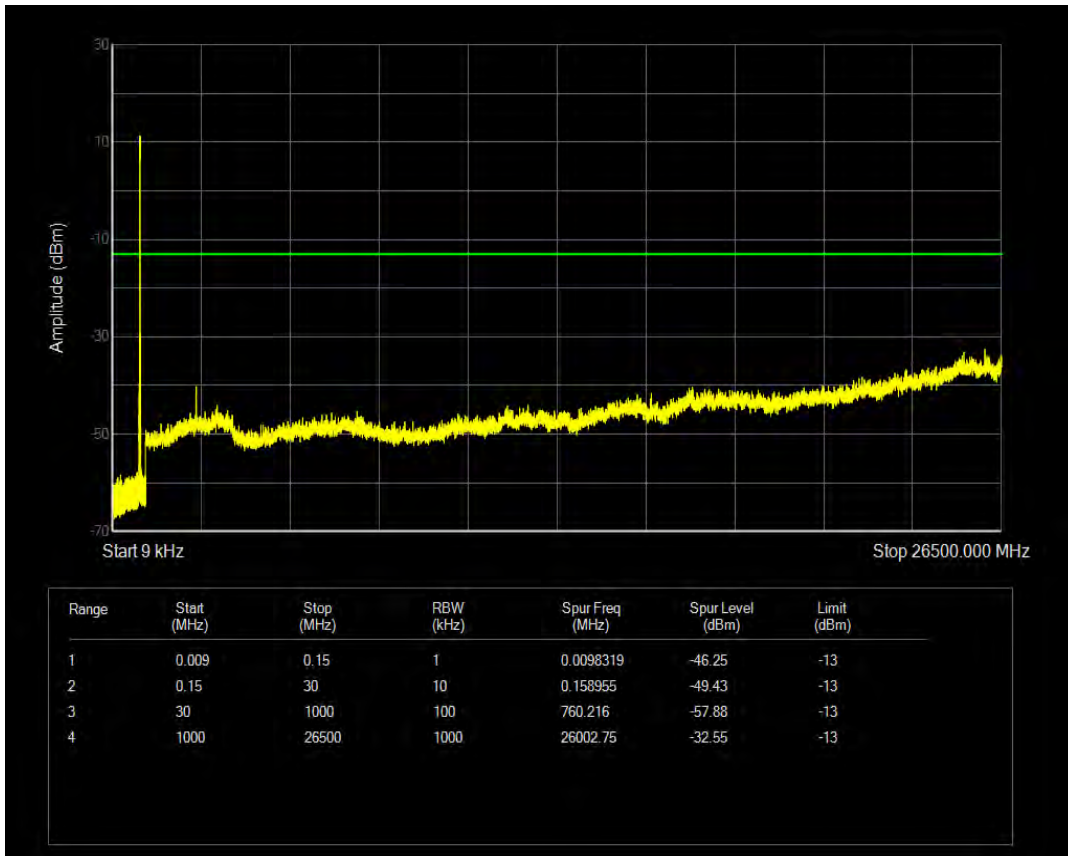

Band5 16QAM BW=10MHz Channel=20450 RB Size=1 Position=#0

Band5 16QAM BW=10MHz Channel=20450 RB Size=50 Position=#0

Band5 QPSK BW=10MHz Channel=20525 RB Size=1 Position=#0

Band5 QPSK BW=10MHz Channel=20525 RB Size=50 Position=#0

Band5 16QAM BW=10MHz Channel=20525 RB Size=1 Position=#0

Band5 16QAM BW=10MHz Channel=20525 RB Size=50 Position=#0

Band5 QPSK BW=10MHz Channel=20600 RB Size=1 Position=#0

Band5 QPSK BW=10MHz Channel=20600 RB Size=50 Position=#0