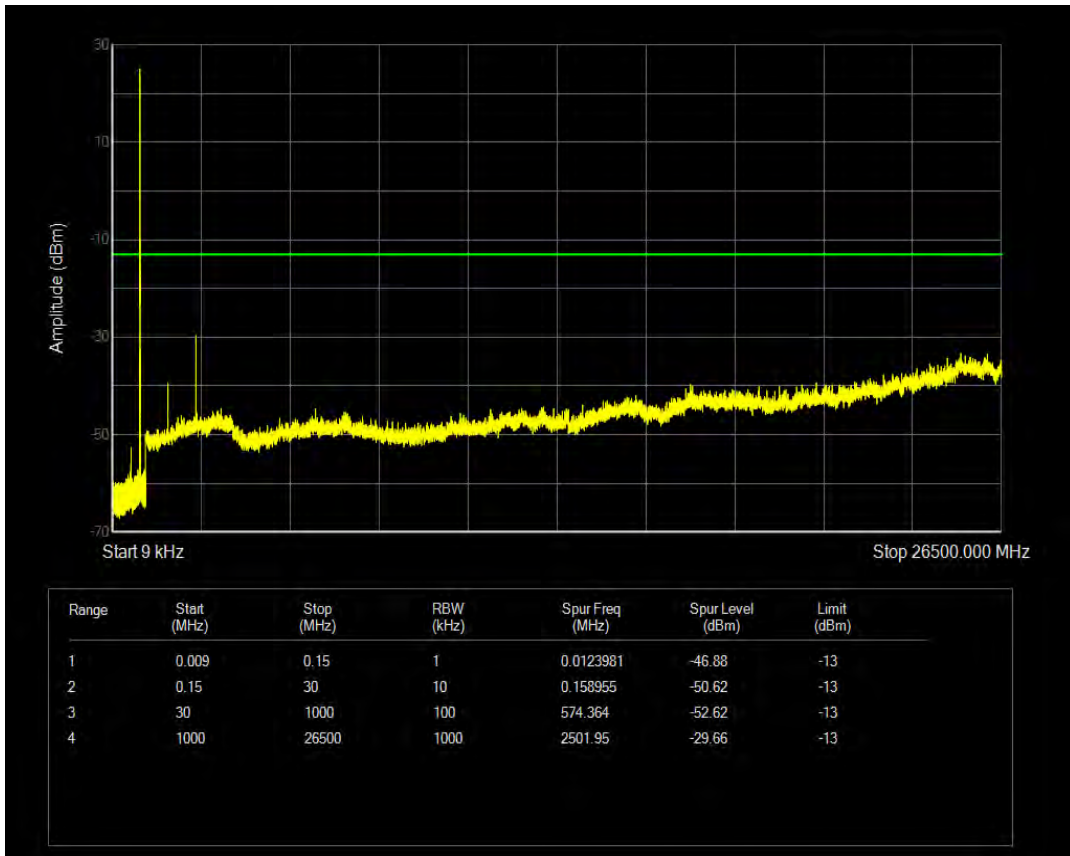

Band5 16QAM BW=3MHz Channel=20635 RB Size=1 Position=#0

Band5 16QAM BW=3MHz Channel=20635 RB Size=15 Position=#0

Band5 QPSK BW=5MHz Channel=20425 RB Size=1 Position=#0

Band5 QPSK BW=5MHz Channel=20425 RB Size=25 Position=#0

Band5 16QAM BW=5MHz Channel=20425 RB Size=1 Position=#0

Band5 16QAM BW=5MHz Channel=20425 RB Size=25 Position=#0

Band5 QPSK BW=5MHz Channel=20525 RB Size=1 Position=#0

Band5 QPSK BW=5MHz Channel=20525 RB Size=25 Position=#0