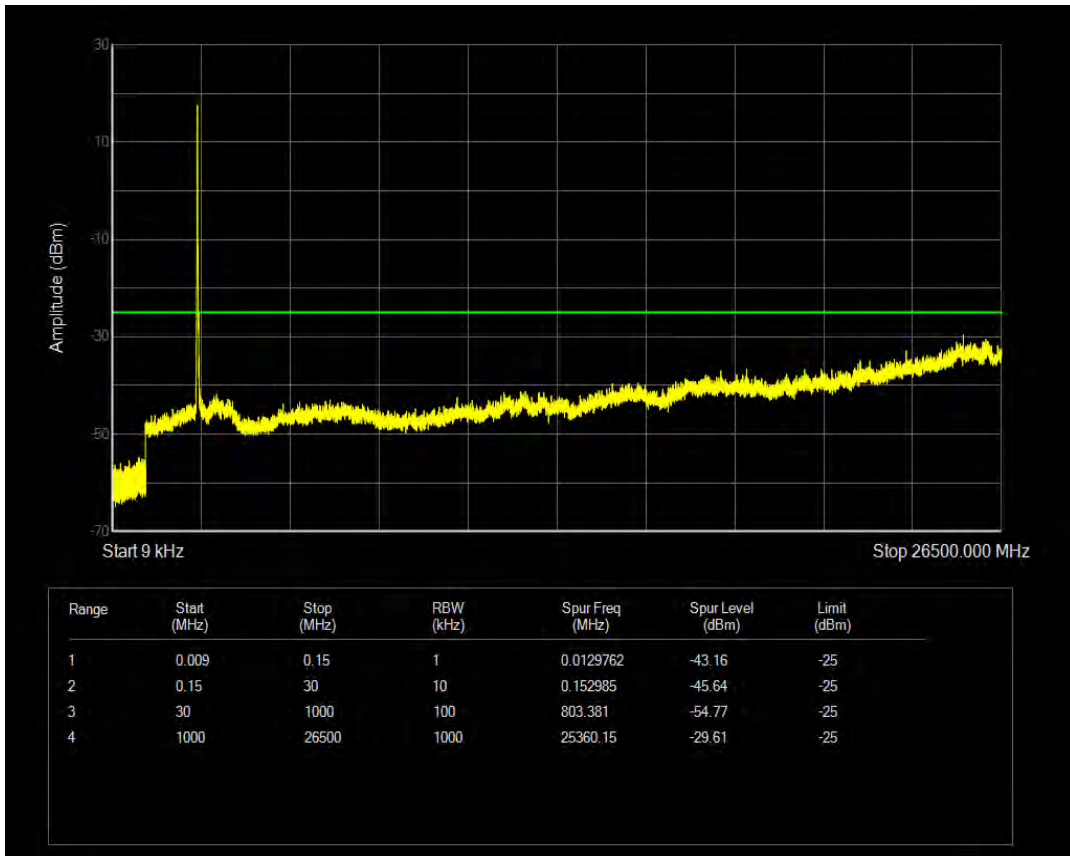

Band41(2535-2655) QPSK BW=20MHz Channel=40140 RB Size=100 Position=#0

Band41(2535-2655) 16QAM BW=20MHz Channel=40140 RB Size=1 Position=#0

Band41(2535-2655) 16QAM BW=20MHz Channel=40140 RB Size=100 Position=#0