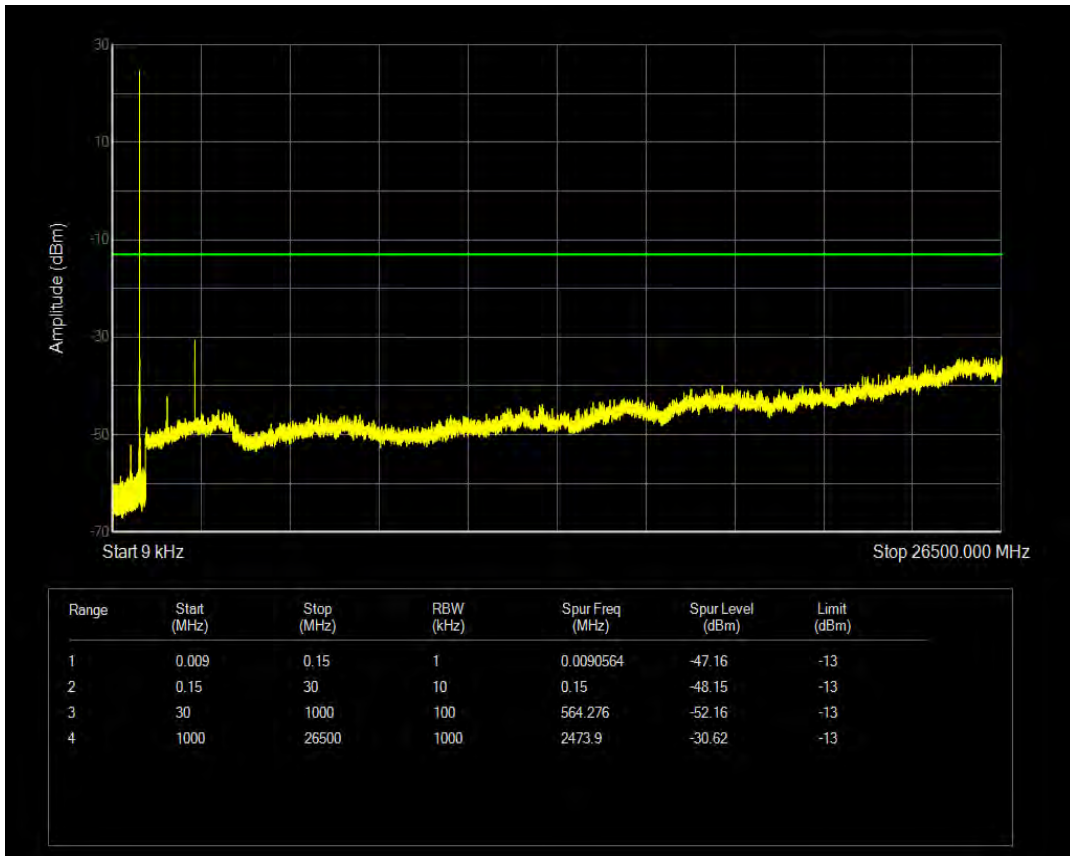

Band41(2535-2655) 16QAM BW=20MHz Channel=41140 RB Size=1 Position=#0

Band41(2535-2655) 16QAM BW=20MHz Channel=41140 RB Size=100 Position=#0

Band5 QPSK BW=1.4MHz Channel=20407 RB Size=1 Position=#0

Band5 QPSK BW=1.4MHz Channel=20407 RB Size=6 Position=#0

Band5 16QAM BW=1.4MHz Channel=20407 RB Size=1 Position=#0

Band5 16QAM BW=1.4MHz Channel=20407 RB Size=6 Position=#0

Band5 QPSK BW=1.4MHz Channel=20525 RB Size=1 Position=#0

Band5 QPSK BW=1.4MHz Channel=20525 RB Size=6 Position=#0