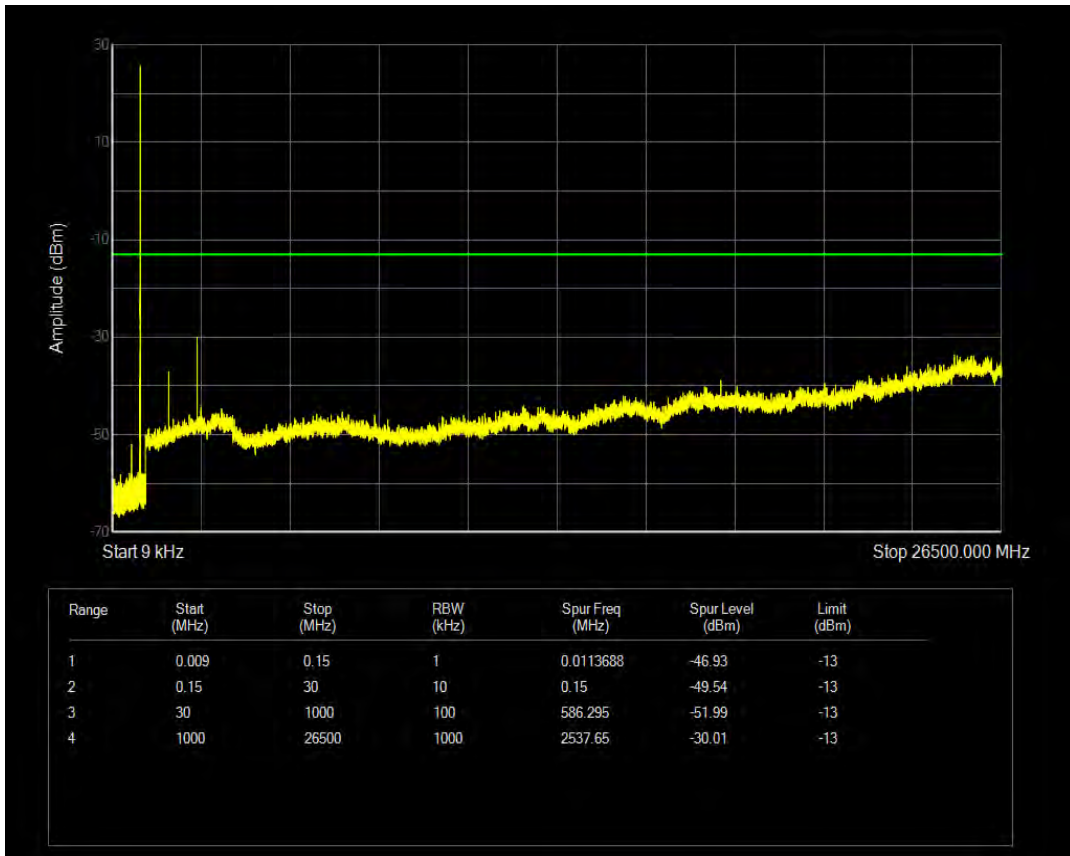

Band5 16QAM BW=3MHz Channel=20525 RB Size=1 Position=#0

Band5 16QAM BW=3MHz Channel=20525 RB Size=15 Position=#0

Band5 QPSK BW=3MHz Channel=20635 RB Size=1 Position=#0

Band5 QPSK BW=3MHz Channel=20635 RB Size=15 Position=#0

Band5 16QAM BW=3MHz Channel=20635 RB Size=1 Position=#0

Band5 16QAM BW=3MHz Channel=20635 RB Size=15 Position=#0

Band5 QPSK BW=5MHz Channel=20425 RB Size=1 Position=#0

Band5 QPSK BW=5MHz Channel=20425 RB Size=25 Position=#0