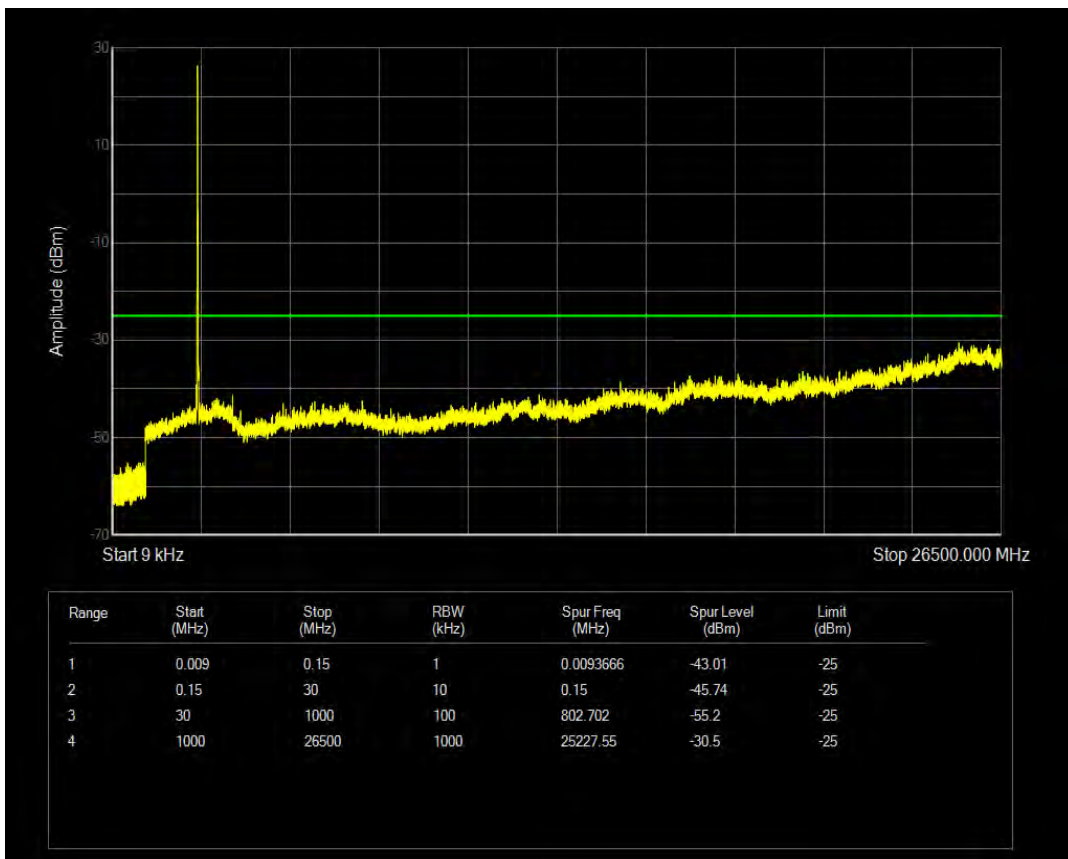

Band7 16QAM BW=20MHz Channel=20850 RB Size=1 Position=#0

Band7 16QAM BW=20MHz Channel=20850 RB Size=100 Position=#0

Band7 QPSK BW=20MHz Channel=21100 RB Size=1 Position=#0

Band7 QPSK BW=20MHz Channel=21100 RB Size=100 Position=#0

Band7 16QAM BW=20MHz Channel=21100 RB Size=1 Position=#0

Band7 16QAM BW=20MHz Channel=21100 RB Size=100 Position=#0

Band7 QPSK BW=20MHz Channel=21350 RB Size=1 Position=#0

Band7 QPSK BW=20MHz Channel=21350 RB Size=100 Position=#0