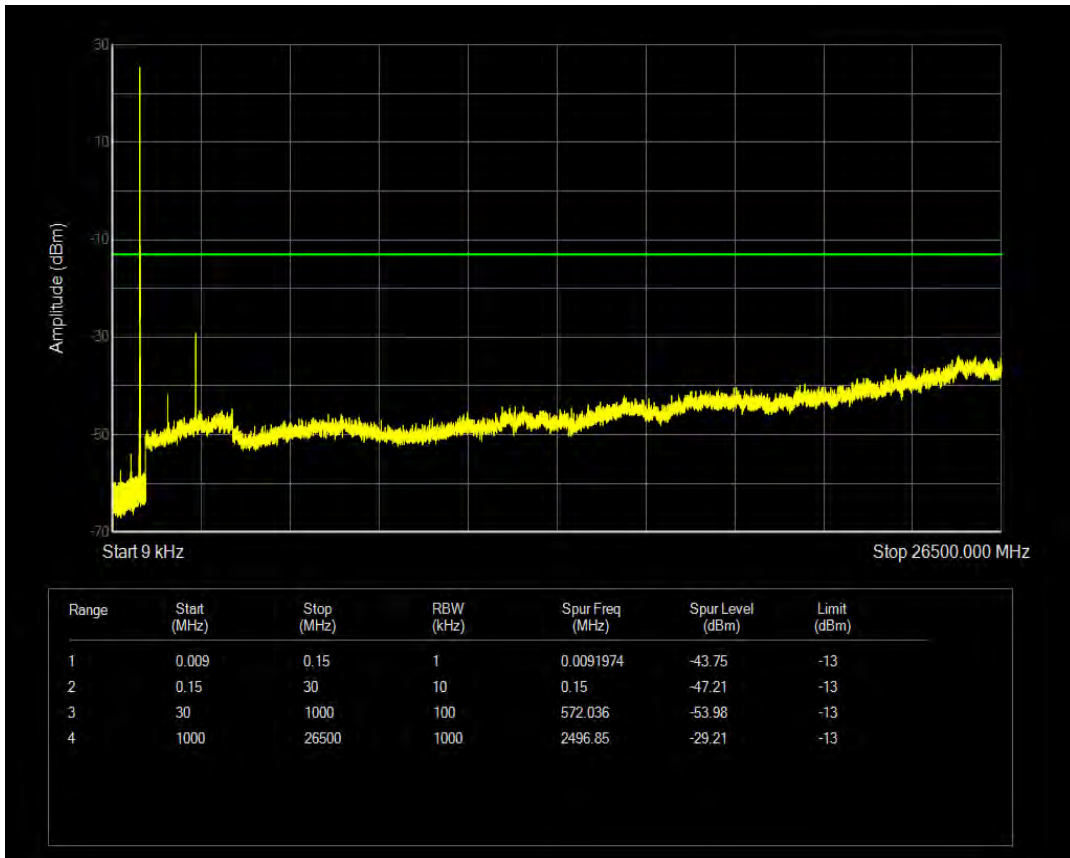

Band5 16QAM BW=5MHz Channel=20625 RB Size=1 Position=#0

Band5 16QAM BW=5MHz Channel=20625 RB Size=25 Position=#0

Band5 QPSK BW=10MHz Channel=20450 RB Size=1 Position=#0

Band5 QPSK BW=10MHz Channel=20450 RB Size=50 Position=#0

Band5 16QAM BW=10MHz Channel=20450 RB Size=1 Position=#0

Band5 16QAM BW=10MHz Channel=20450 RB Size=50 Position=#0

Band5 QPSK BW=10MHz Channel=20525 RB Size=1 Position=#0

Band5 QPSK BW=10MHz Channel=20525 RB Size=50 Position=#0