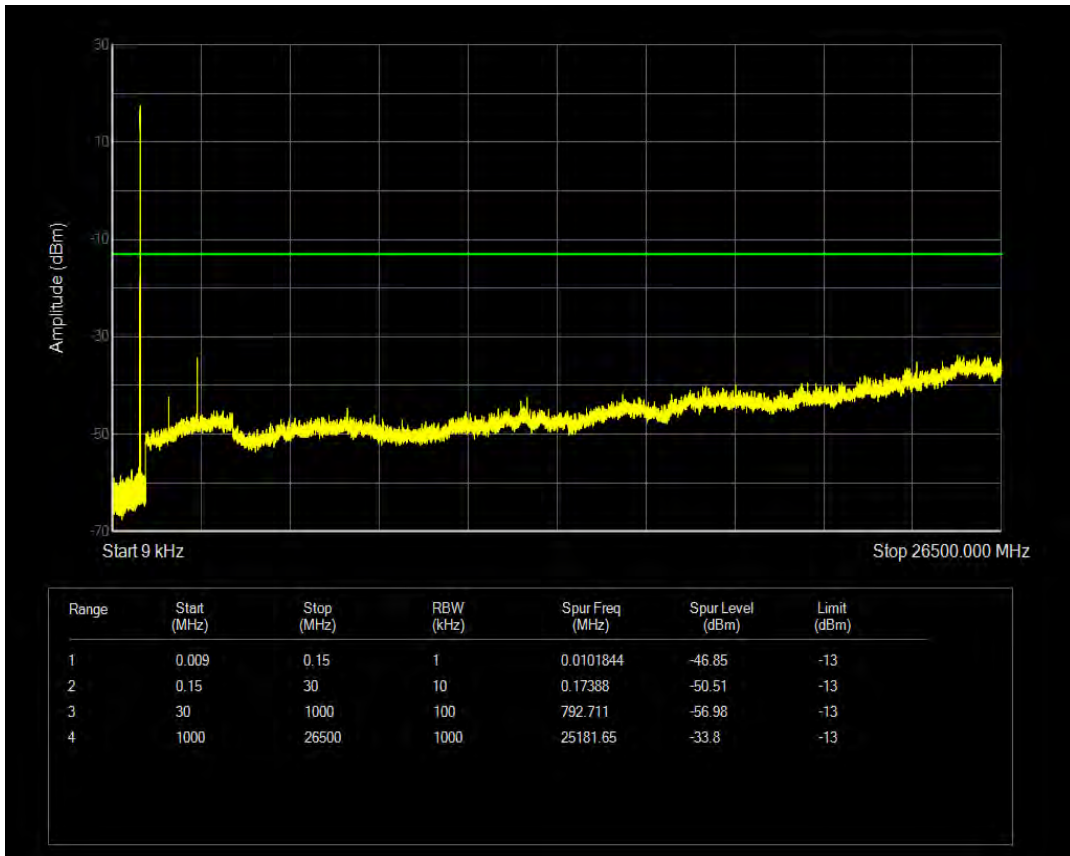

Band5 16QAM BW=3MHz Channel=20525 RB Size=1 Position=#0

Band5 16QAM BW=3MHz Channel=20525 RB Size=15 Position=#0

Band5 QPSK BW=3MHz Channel=20635 RB Size=1 Position=#0

Band5 QPSK BW=3MHz Channel=20635 RB Size=15 Position=#0

Band5 16QAM BW=3MHz Channel=20635 RB Size=1 Position=#0

Band5 16QAM BW=3MHz Channel=20635 RB Size=15 Position=#0

Band5 QPSK BW=5MHz Channel=20425 RB Size=1 Position=#0

Band5 QPSK BW=5MHz Channel=20425 RB Size=25 Position=#0