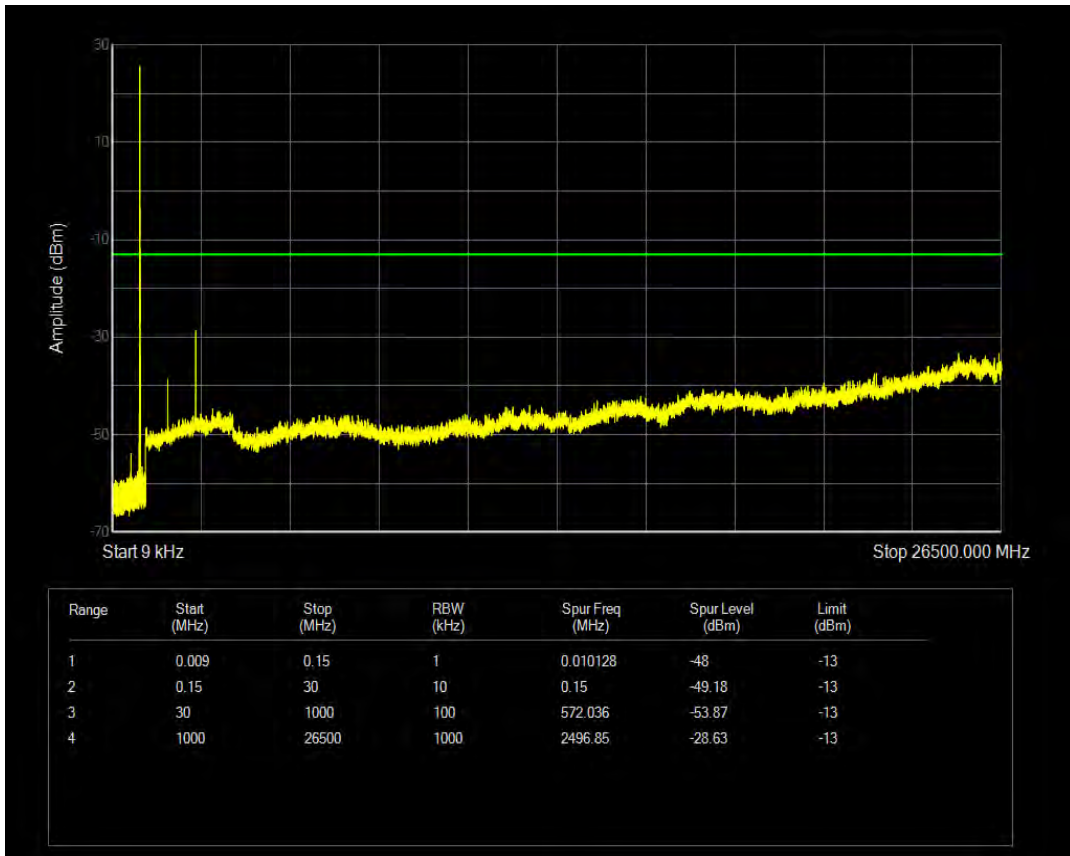

Band5 16QAM BW=5MHz Channel=20625 RB Size=1 Position=#0

Band5 16QAM BW=5MHz Channel=20625 RB Size=25 Position=#0

Band5 QPSK BW=10MHz Channel=20450 RB Size=1 Position=#0

Band5 QPSK BW=10MHz Channel=20450 RB Size=50 Position=#0

Band5 16QAM BW=10MHz Channel=20450 RB Size=1 Position=#0

Band5 16QAM BW=10MHz Channel=20450 RB Size=50 Position=#0

Band5 QPSK BW=10MHz Channel=20525 RB Size=1 Position=#0

Band5 QPSK BW=10MHz Channel=20525 RB Size=50 Position=#0

Band5 16QAM BW=10MHz Channel=20525 RB Size=1 Position=#0

Band5 16QAM BW=10MHz Channel=20525 RB Size=50 Position=#0

Band5 QPSK BW=10MHz Channel=20600 RB Size=1 Position=#0

Band5 QPSK BW=10MHz Channel=20600 RB Size=50 Position=#0