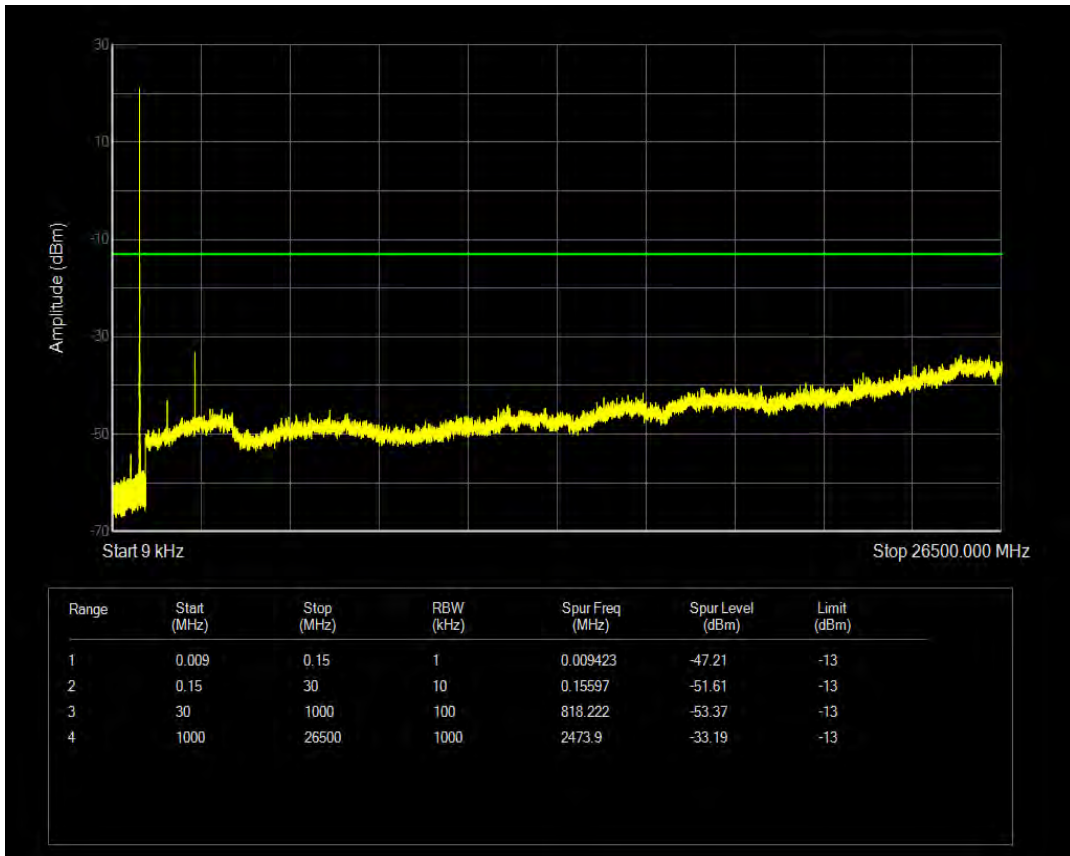

Band41(2535-2655) 16QAM BW=20MHz Channel=41140 RB Size=1 Position=#0

Band41(2535-2655) 16QAM BW=20MHz Channel=41140 RB Size=100 Position=#0

Band5 QPSK BW=1.4MHz Channel=20407 RB Size=1 Position=#0

Band5 QPSK BW=1.4MHz Channel=20407 RB Size=6 Position=#0

Band5 16QAM BW=1.4MHz Channel=20407 RB Size=1 Position=#0

Band5 16QAM BW=1.4MHz Channel=20407 RB Size=6 Position=#0

Band5 QPSK BW=1.4MHz Channel=20525 RB Size=1 Position=#0

Band5 QPSK BW=1.4MHz Channel=20525 RB Size=6 Position=#0