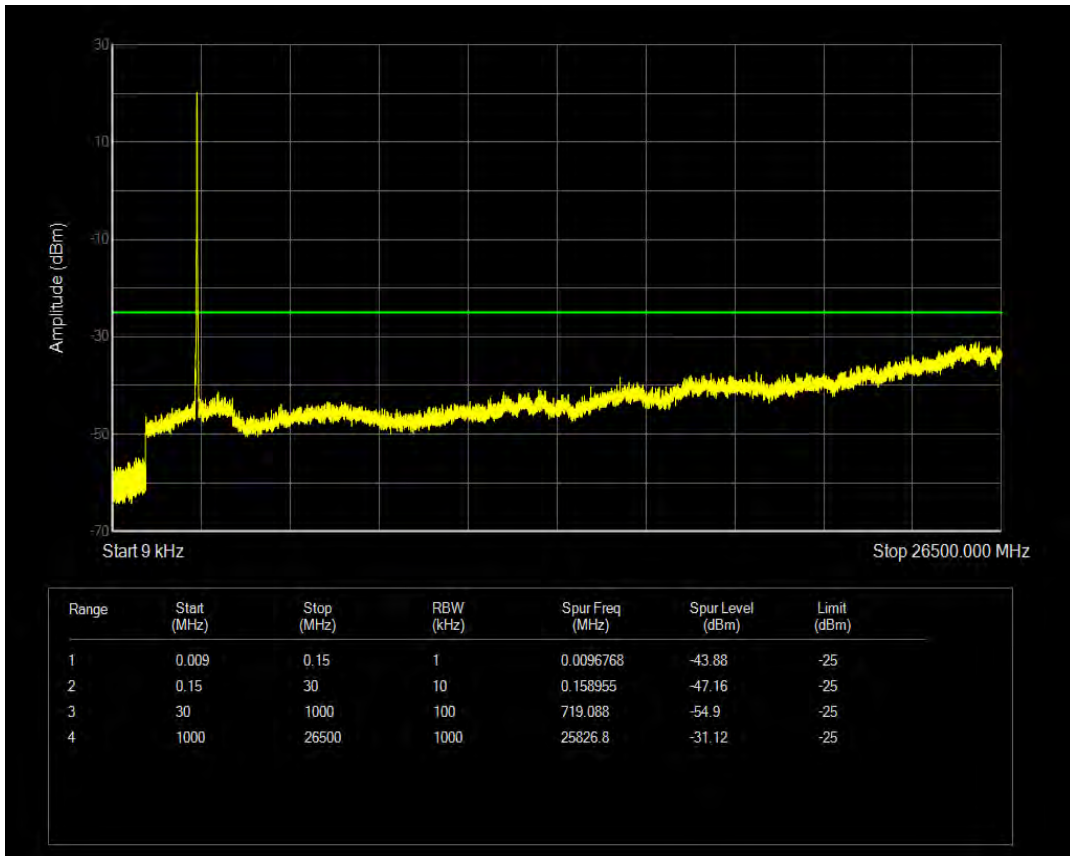

Band7 16QAM BW=15MHz Channel=20825 RB Size=1 Position=#0

Band7 16QAM BW=15MHz Channel=20825 RB Size=75 Position=#0

Band7 QPSK BW=15MHz Channel=21100 RB Size=1 Position=#0

Band7 QPSK BW=15MHz Channel=21100 RB Size=75 Position=#0