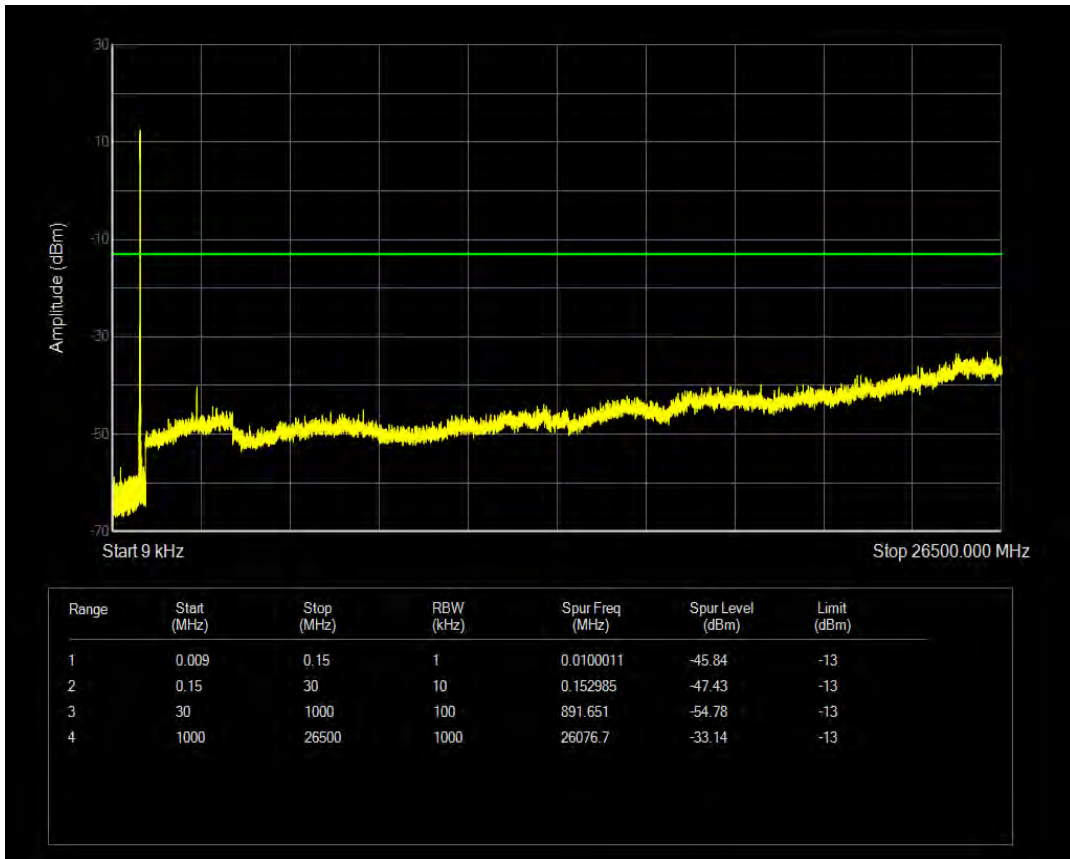

Band5 16QAM BW=10MHz Channel=20450 RB Size=1 Position=#0

Band5 16QAM BW=10MHz Channel=20450 RB Size=50 Position=#0

Band5 QPSK BW=10MHz Channel=20525 RB Size=1 Position=#0

Band5 QPSK BW=10MHz Channel=20525 RB Size=50 Position=#0

Band5 16QAM BW=10MHz Channel=20525 RB Size=1 Position=#0

Band5 16QAM BW=10MHz Channel=20525 RB Size=50 Position=#0

Band5 QPSK BW=10MHz Channel=20600 RB Size=1 Position=#0

Band5 QPSK BW=10MHz Channel=20600 RB Size=50 Position=#0

Band5 16QAM BW=10MHz Channel=20600 RB Size=1 Position=#0

Band5 16QAM BW=10MHz Channel=20600 RB Size=50 Position=#0

Band7 QPSK BW=5MHz Channel=20775 RB Size=1 Position=#0

Band7 QPSK BW=5MHz Channel=20775 RB Size=25 Position=#0