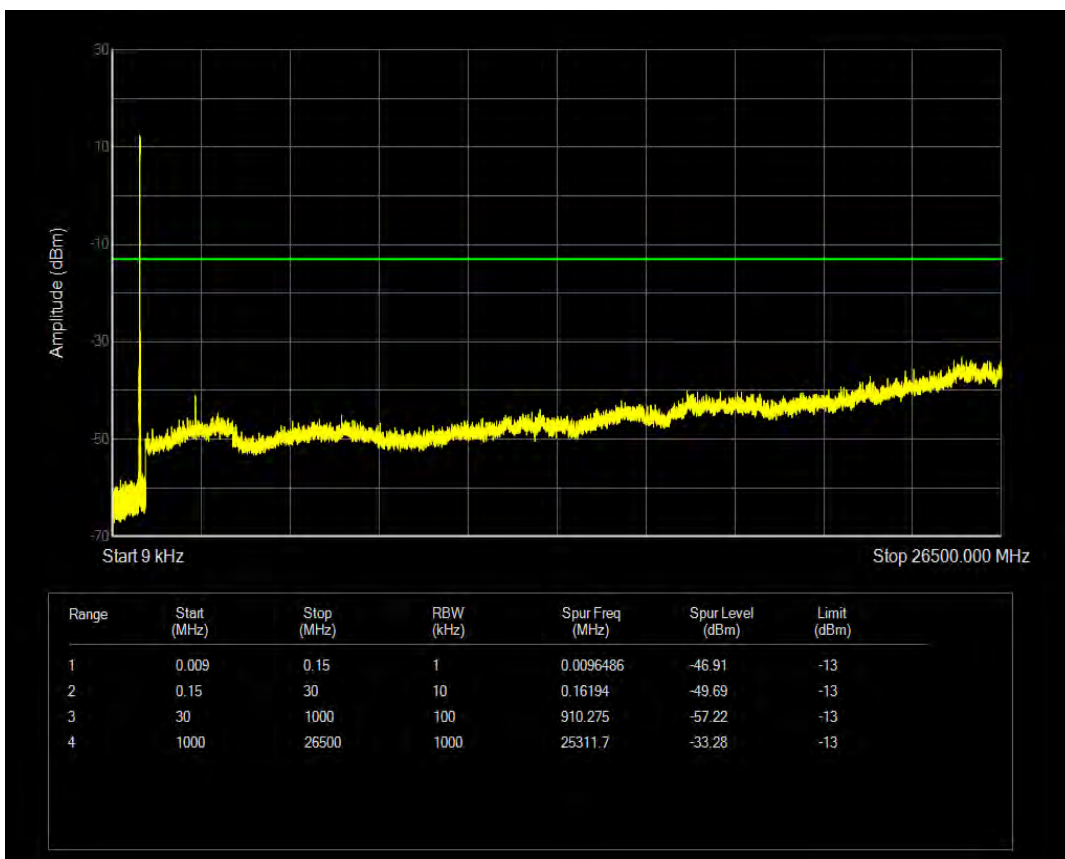

Band5 16QAM BW=5MHz Channel=20625 RB Size=1 Position=#0

Band5 16QAM BW=5MHz Channel=20625 RB Size=25 Position=#0

Band5 QPSK BW=10MHz Channel=20450 RB Size=1 Position=#0

Band5 QPSK BW=10MHz Channel=20450 RB Size=50 Position=#0

Band5 16QAM BW=10MHz Channel=20450 RB Size=1 Position=#0

Band5 16QAM BW=10MHz Channel=20450 RB Size=50 Position=#0

Band5 QPSK BW=10MHz Channel=20525 RB Size=1 Position=#0

Band5 QPSK BW=10MHz Channel=20525 RB Size=50 Position=#0