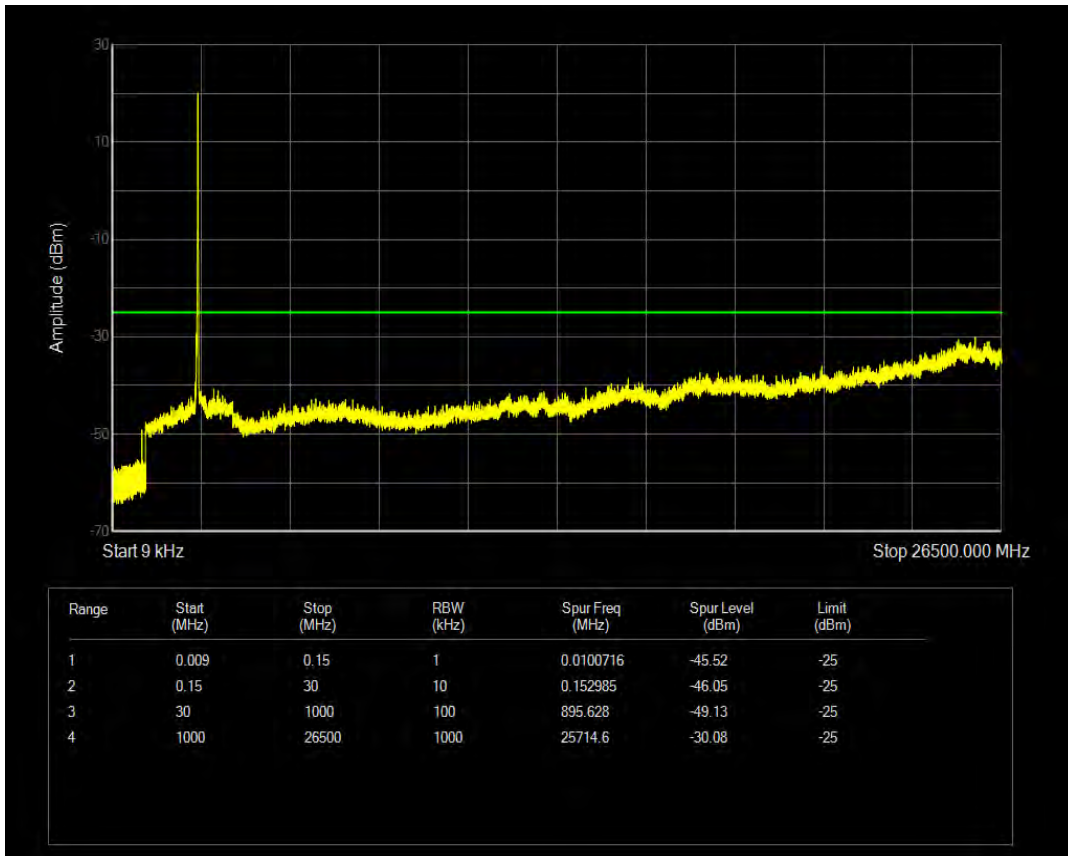

Band7 16QAM BW=15MHz Channel=21100 RB Size=1 Position=#0

Band7 16QAM BW=15MHz Channel=21100 RB Size=75 Position=#0

Band7 QPSK BW=15MHz Channel=21375 RB Size=1 Position=#0

Band7 QPSK BW=15MHz Channel=21375 RB Size=75 Position=#0

Band7 16QAM BW=15MHz Channel=21375 RB Size=1 Position=#0

Band7 16QAM BW=15MHz Channel=21375 RB Size=75 Position=#0

Band7 QPSK BW=20MHz Channel=20850 RB Size=1 Position=#0

Band7 QPSK BW=20MHz Channel=20850 RB Size=100 Position=#0