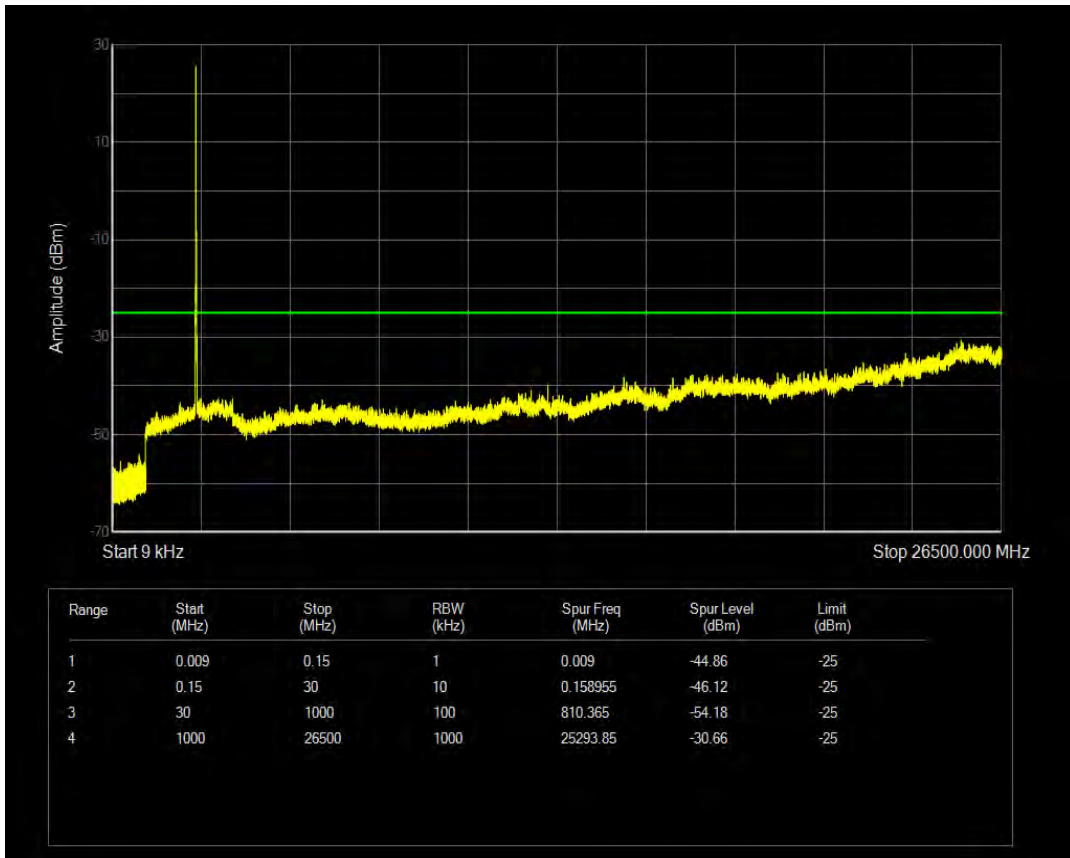

Band7 16QAM BW=15MHz Channel=21375 RB Size=1 Position=#0

Band7 16QAM BW=15MHz Channel=21375 RB Size=75 Position=#0

Band7 QPSK BW=20MHz Channel=20850 RB Size=1 Position=#0

Band7 QPSK BW=20MHz Channel=20850 RB Size=100 Position=#0

Band7 16QAM BW=20MHz Channel=20850 RB Size=1 Position=#0

Band7 16QAM BW=20MHz Channel=20850 RB Size=100 Position=#0

Band7 QPSK BW=20MHz Channel=21100 RB Size=1 Position=#0

Band7 QPSK BW=20MHz Channel=21100 RB Size=100 Position=#0