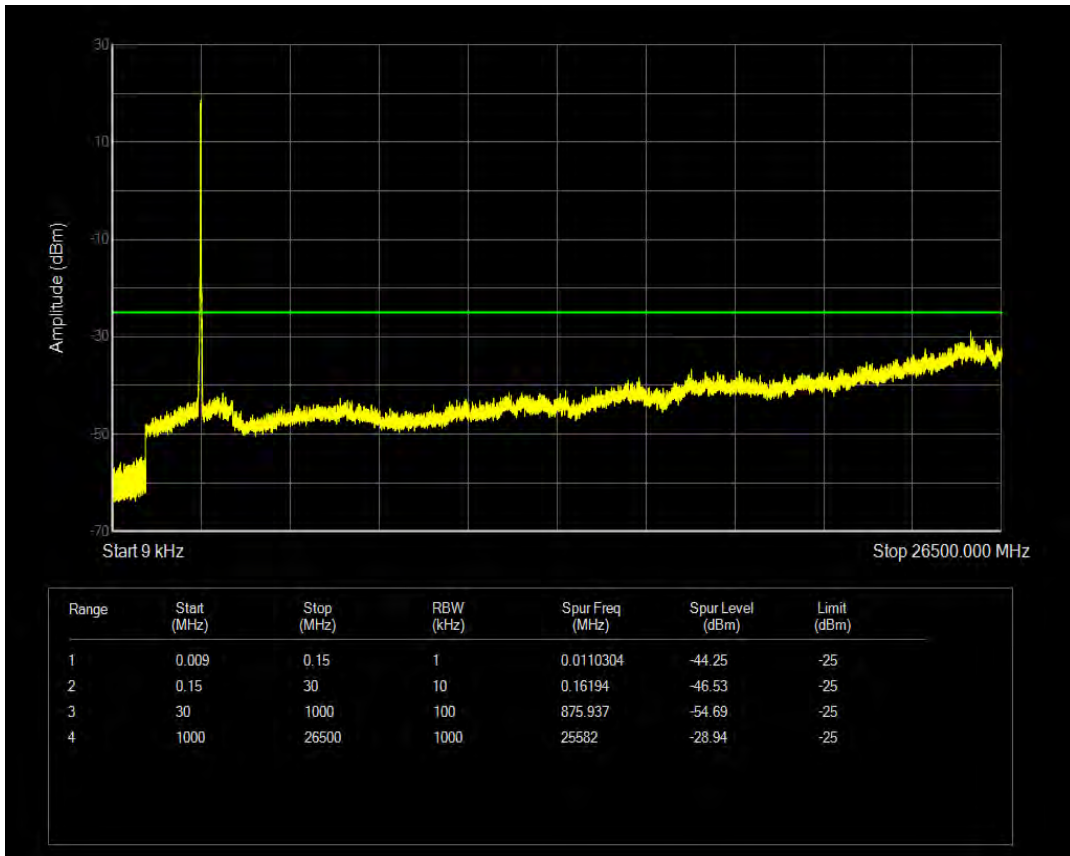

Band41(2535-2655) 16QAM BW=20MHz Channel=40640 RB Size=100 Position=#0

Band41(2535-2655) QPSK BW=20MHz Channel=41140 RB Size=1 Position=#0

Band41(2535-2655) QPSK BW=20MHz Channel=41140 RB Size=100 Position=#0

Band41(2535-2655) 16QAM BW=20MHz Channel=41140 RB Size=1 Position=#0

Band41(2535-2655) 16QAM BW=20MHz Channel=41140 RB Size=100 Position=#0

Band5 QPSK BW=1.4MHz Channel=20407 RB Size=1 Position=#0

Band5 QPSK BW=1.4MHz Channel=20407 RB Size=6 Position=#0