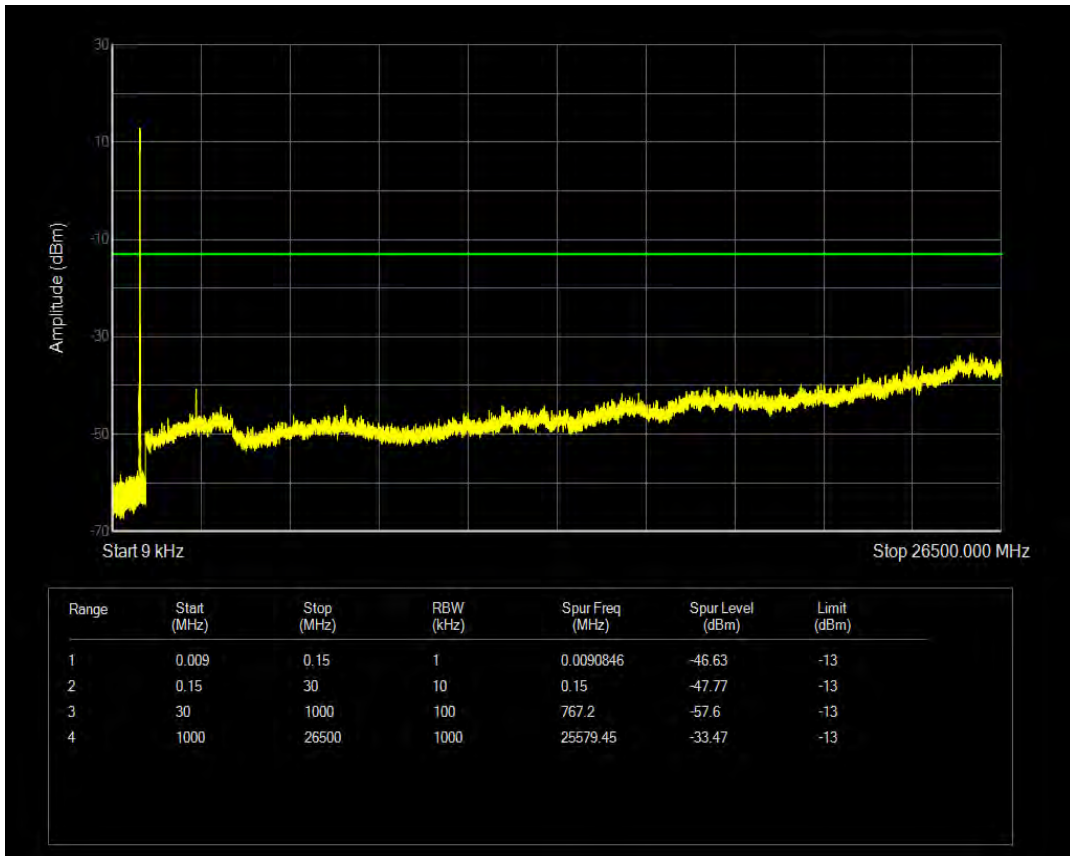

Band5 16QAM BW=10MHz Channel=20450 RB Size=1 Position=#0

Band5 16QAM BW=10MHz Channel=20450 RB Size=50 Position=#0

Band5 QPSK BW=10MHz Channel=20525 RB Size=1 Position=#0

Band5 QPSK BW=10MHz Channel=20525 RB Size=50 Position=#0

Band5 16QAM BW=10MHz Channel=20525 RB Size=1 Position=#0

Band5 16QAM BW=10MHz Channel=20525 RB Size=50 Position=#0

Band5 QPSK BW=10MHz Channel=20600 RB Size=1 Position=#0

Band5 QPSK BW=10MHz Channel=20600 RB Size=50 Position=#0