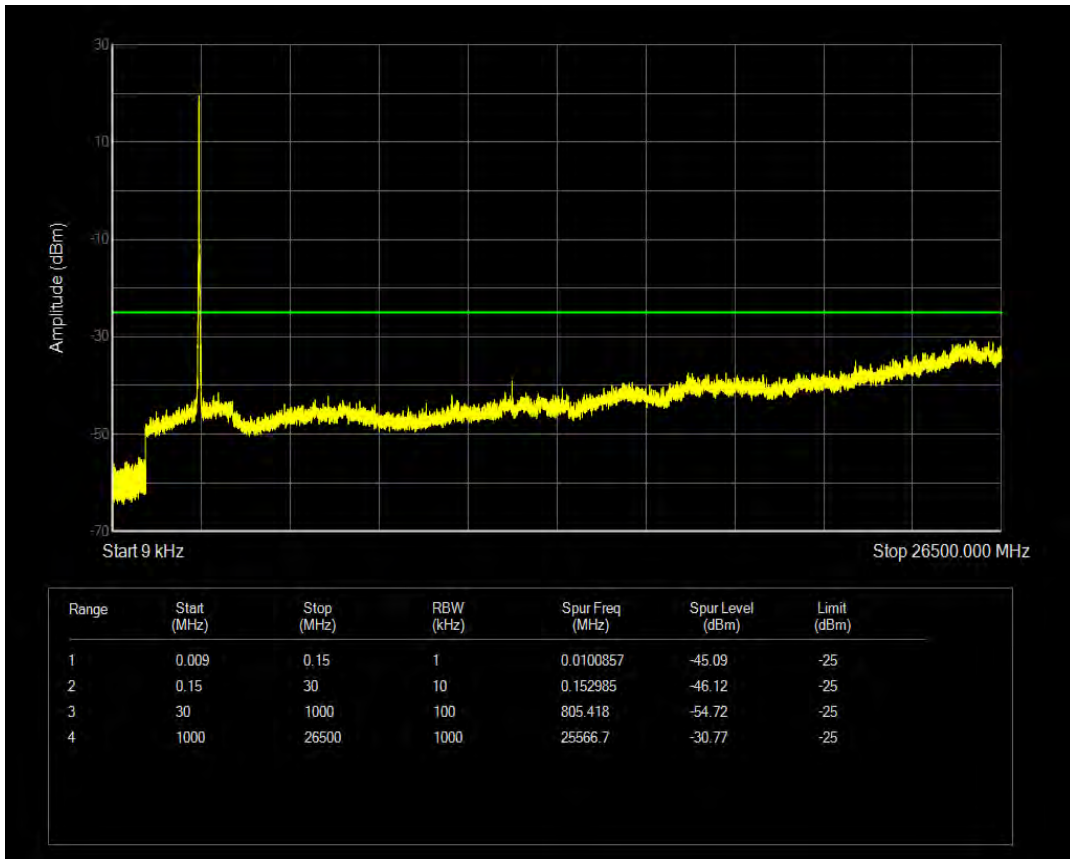

Band41(2535-2655) QPSK BW=20MHz Channel=40640 RB Size=1 Position=#0

Band41(2535-2655) QPSK BW=20MHz Channel=40640 RB Size=100 Position=#0

Band41(2535-2655) 16QAM BW=20MHz Channel=40640 RB Size=1 Position=#0

Band41(2535-2655) 16QAM BW=20MHz Channel=40640 RB Size=100 Position=#0

Band41(2535-2655) QPSK BW=20MHz Channel=41140 RB Size=1 Position=#0

Band41(2535-2655) QPSK BW=20MHz Channel=41140 RB Size=100 Position=#0