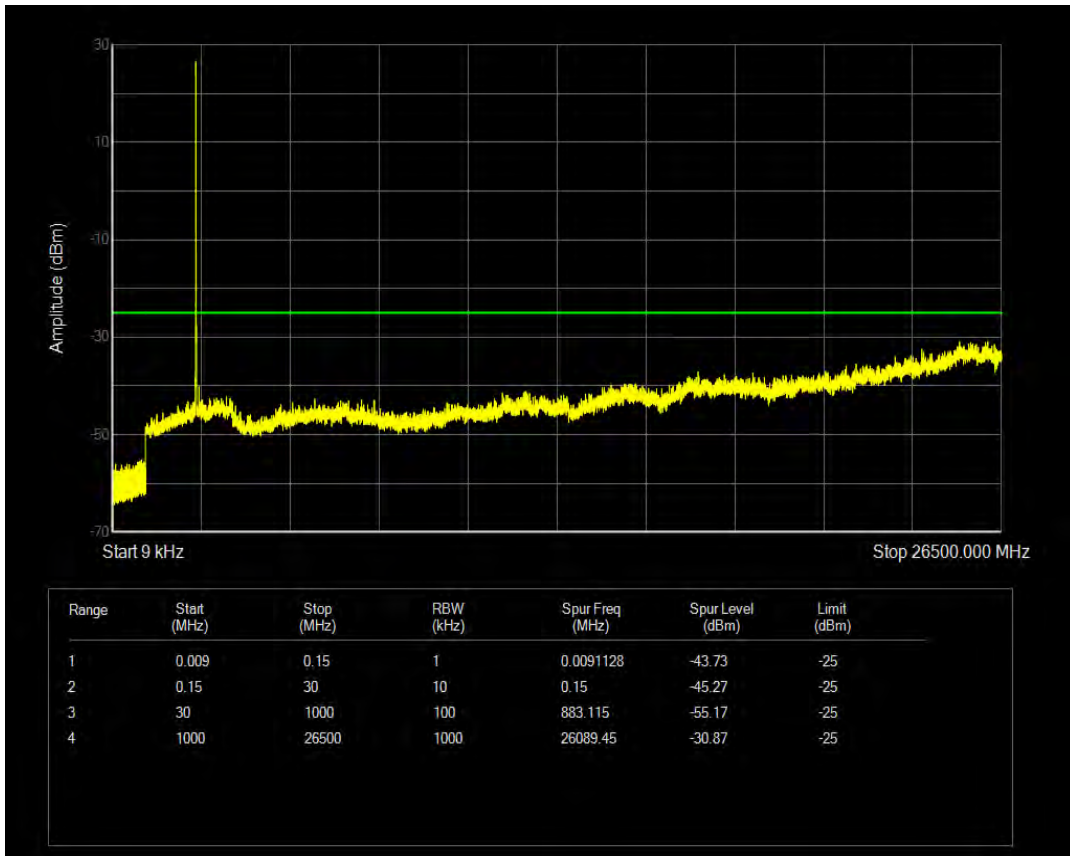

Band7 16QAM BW=5MHz Channel=21425 RB Size=1 Position=#0

Band7 16QAM BW=5MHz Channel=21425 RB Size=25 Position=#0

Band7 QPSK BW=10MHz Channel=20800 RB Size=1 Position=#0

Band7 QPSK BW=10MHz Channel=20800 RB Size=50 Position=#0

Band7 16QAM BW=10MHz Channel=20800 RB Size=1 Position=#0

Band7 16QAM BW=10MHz Channel=20800 RB Size=50 Position=#0

Band7 QPSK BW=10MHz Channel=21100 RB Size=1 Position=#0

Band7 QPSK BW=10MHz Channel=21100 RB Size=50 Position=#0