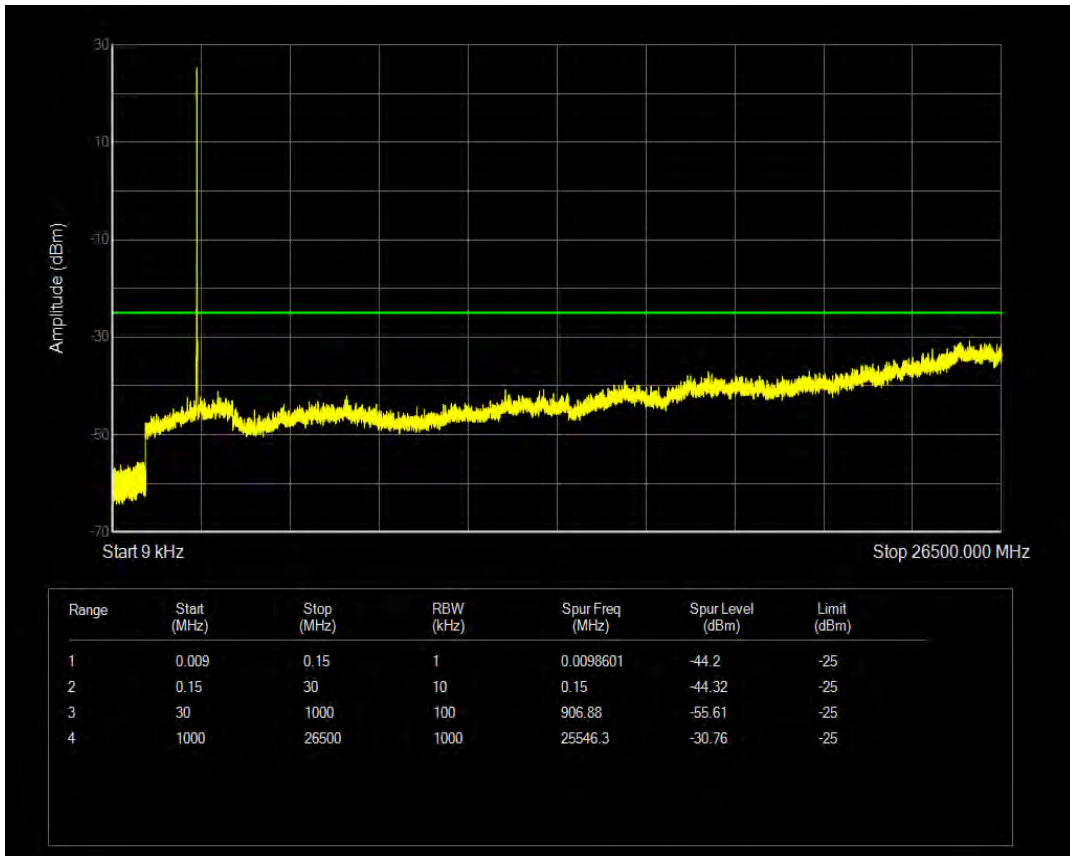

Band7 16QAM BW=5MHz Channel=21425 RB Size=1 Position=#0

Band7 16QAM BW=5MHz Channel=21425 RB Size=25 Position=#0

Band7 QPSK BW=10MHz Channel=20800 RB Size=1 Position=#0

Band7 QPSK BW=10MHz Channel=20800 RB Size=50 Position=#0

Band7 16QAM BW=10MHz Channel=20800 RB Size=1 Position=#0

Band7 16QAM BW=10MHz Channel=20800 RB Size=50 Position=#0

Band7 QPSK BW=10MHz Channel=21100 RB Size=1 Position=#0

Band7 QPSK BW=10MHz Channel=21100 RB Size=50 Position=#0