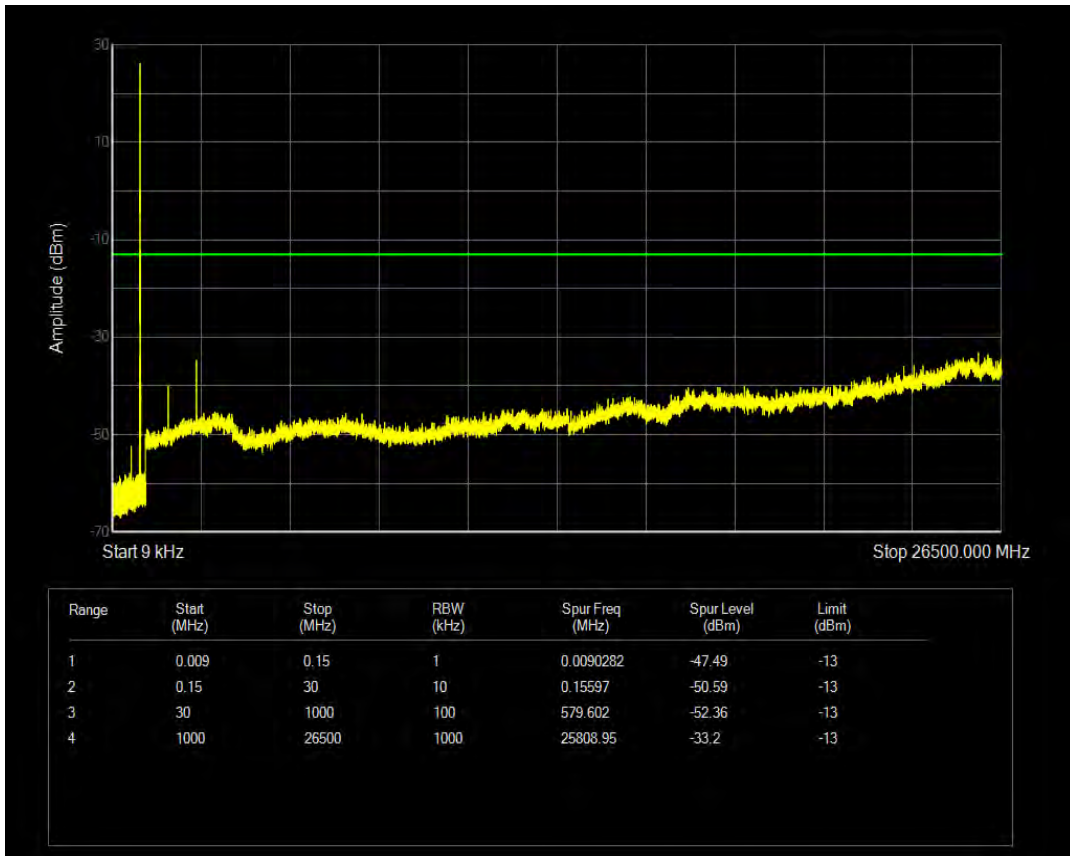

Band5 16QAM BW=10MHz Channel=20450 RB Size=1 Position=#0

Band5 16QAM BW=10MHz Channel=20450 RB Size=50 Position=#0

Band5 QPSK BW=10MHz Channel=20525 RB Size=1 Position=#0

Band5 QPSK BW=10MHz Channel=20525 RB Size=50 Position=#0

Band5 16QAM BW=10MHz Channel=20525 RB Size=1 Position=#0

Band5 16QAM BW=10MHz Channel=20525 RB Size=50 Position=#0

Band5 QPSK BW=10MHz Channel=20600 RB Size=1 Position=#0

Band5 QPSK BW=10MHz Channel=20600 RB Size=50 Position=#0

Band5 16QAM BW=10MHz Channel=20600 RB Size=1 Position=#0

Band5 16QAM BW=10MHz Channel=20600 RB Size=50 Position=#0

Band7 QPSK BW=5MHz Channel=20775 RB Size=1 Position=#0

Band7 QPSK BW=5MHz Channel=20775 RB Size=25 Position=#0