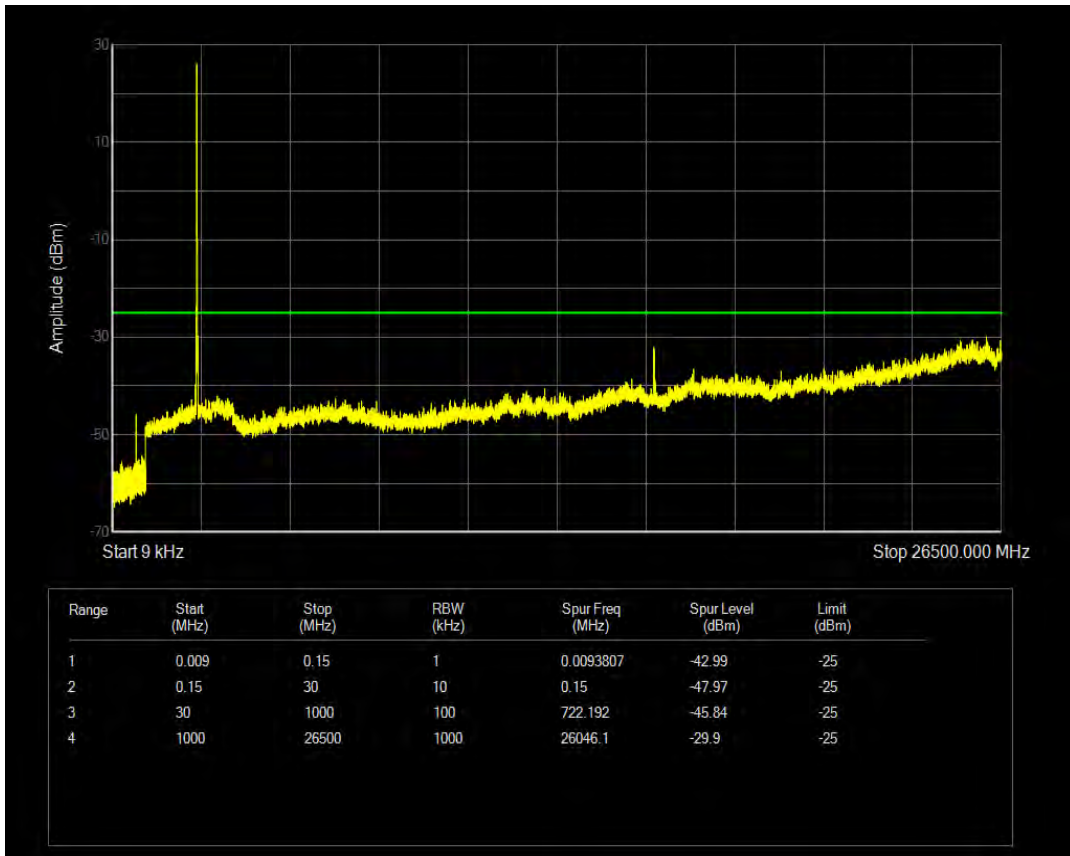

Band7 16QAM BW=20MHz Channel=20850 RB Size=1 Position=#0

Band7 16QAM BW=20MHz Channel=20850 RB Size=100 Position=#0

Band7 QPSK BW=20MHz Channel=21100 RB Size=1 Position=#0

Band7 QPSK BW=20MHz Channel=21100 RB Size=100 Position=#0

Band7 16QAM BW=20MHz Channel=21100 RB Size=1 Position=#0

Band7 16QAM BW=20MHz Channel=21100 RB Size=100 Position=#0

Band7 QPSK BW=20MHz Channel=21350 RB Size=1 Position=#0

Band7 QPSK BW=20MHz Channel=21350 RB Size=100 Position=#0