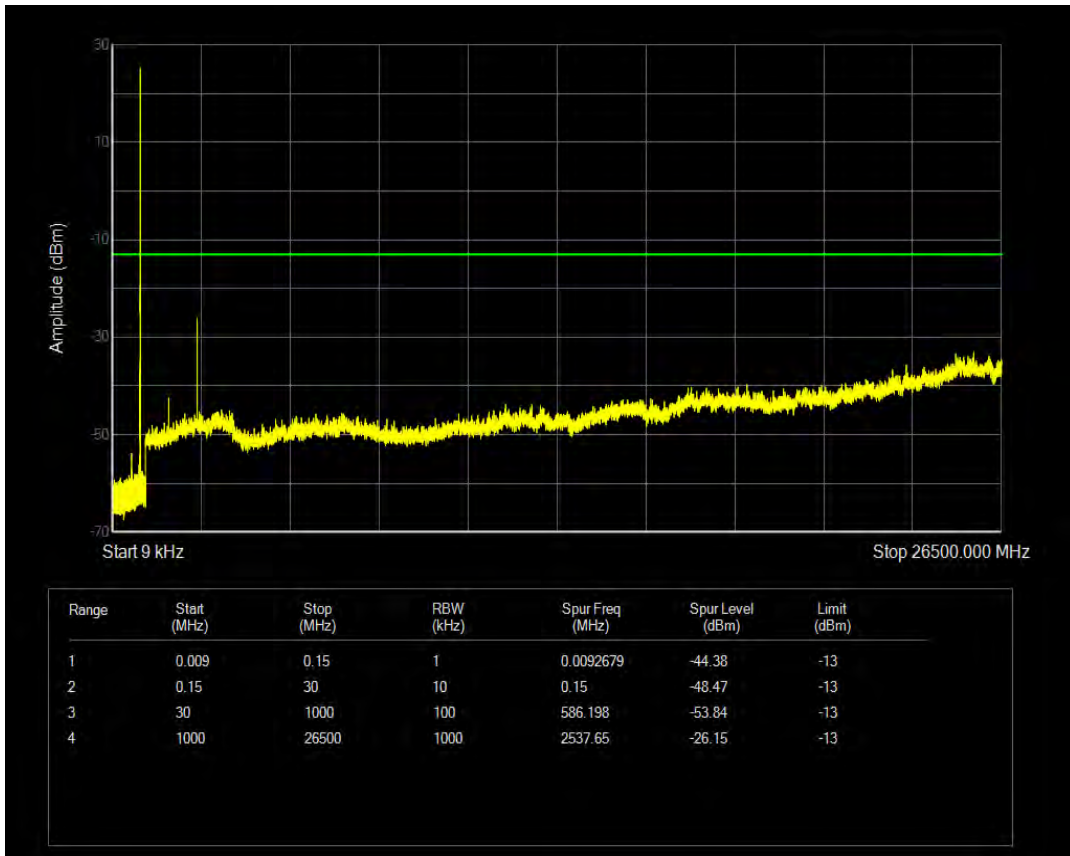

Band5 QPSK BW=3MHz Channel=20635 RB Size=1 Position=#0