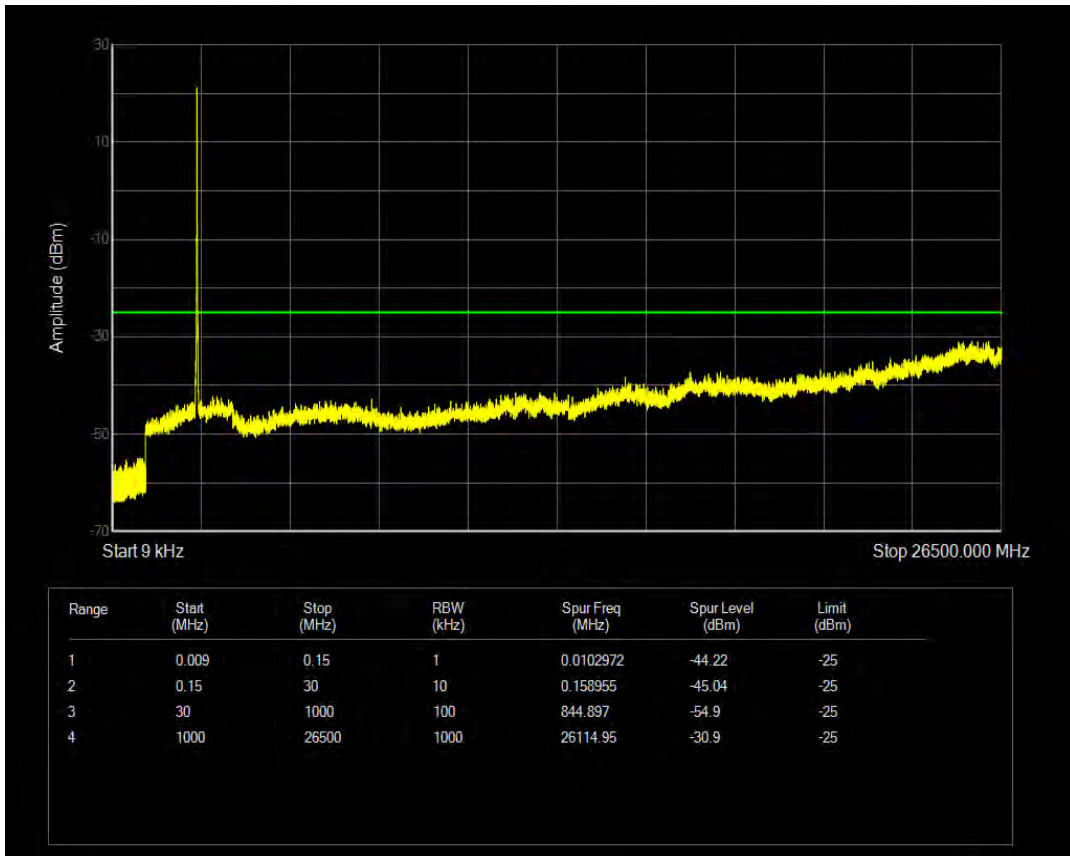

Band7 16QAM BW=10MHz Channel=20800 RB Size=1 Position=#0

Band7 16QAM BW=10MHz Channel=20800 RB Size=50 Position=#0

Band7 QPSK BW=10MHz Channel=21100 RB Size=1 Position=#0

Band7 QPSK BW=10MHz Channel=21100 RB Size=50 Position=#0

Band7 16QAM BW=10MHz Channel=21100 RB Size=1 Position=#0

Band7 16QAM BW=10MHz Channel=21100 RB Size=50 Position=#0

Band7 QPSK BW=10MHz Channel=21400 RB Size=1 Position=#0

Band7 QPSK BW=10MHz Channel=21400 RB Size=50 Position=#0