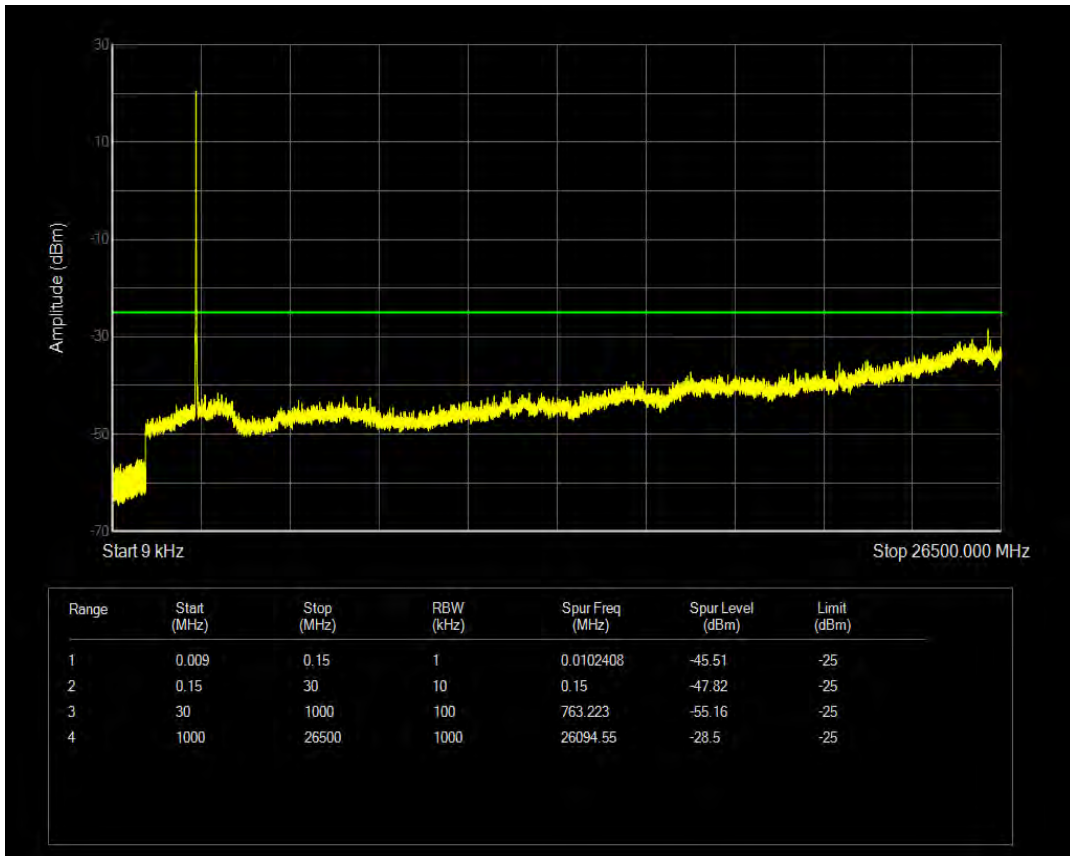

Band7 16QAM BW=5MHz Channel=21425 RB Size=1 Position=#0

Band7 16QAM BW=5MHz Channel=21425 RB Size=25 Position=#0

Band7 QPSK BW=10MHz Channel=20800 RB Size=1 Position=#0

Band7 QPSK BW=10MHz Channel=20800 RB Size=50 Position=#0

Band7 16QAM BW=10MHz Channel=20800 RB Size=1 Position=#0

Band7 16QAM BW=10MHz Channel=20800 RB Size=50 Position=#0

Band7 QPSK BW=10MHz Channel=21100 RB Size=1 Position=#0

Band7 QPSK BW=10MHz Channel=21100 RB Size=50 Position=#0