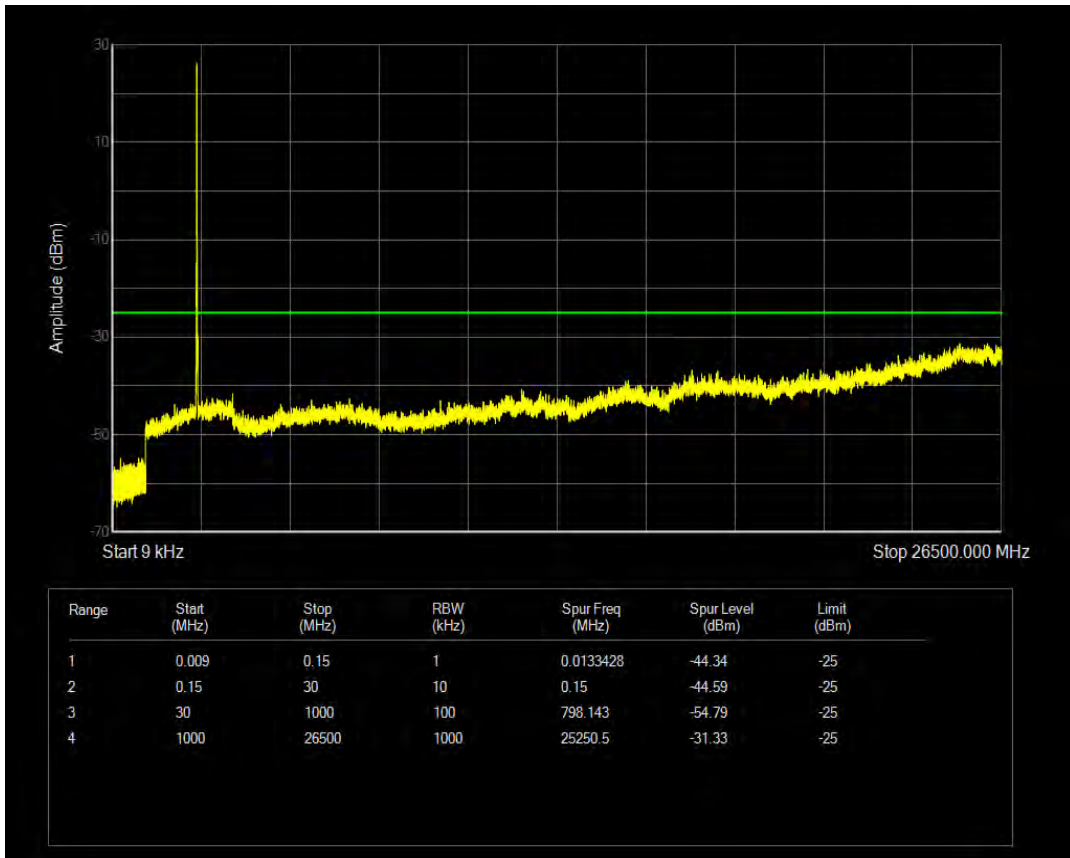

Band7 QPSK BW=15MHz Channel=21100 RB Size=1 Position=#0