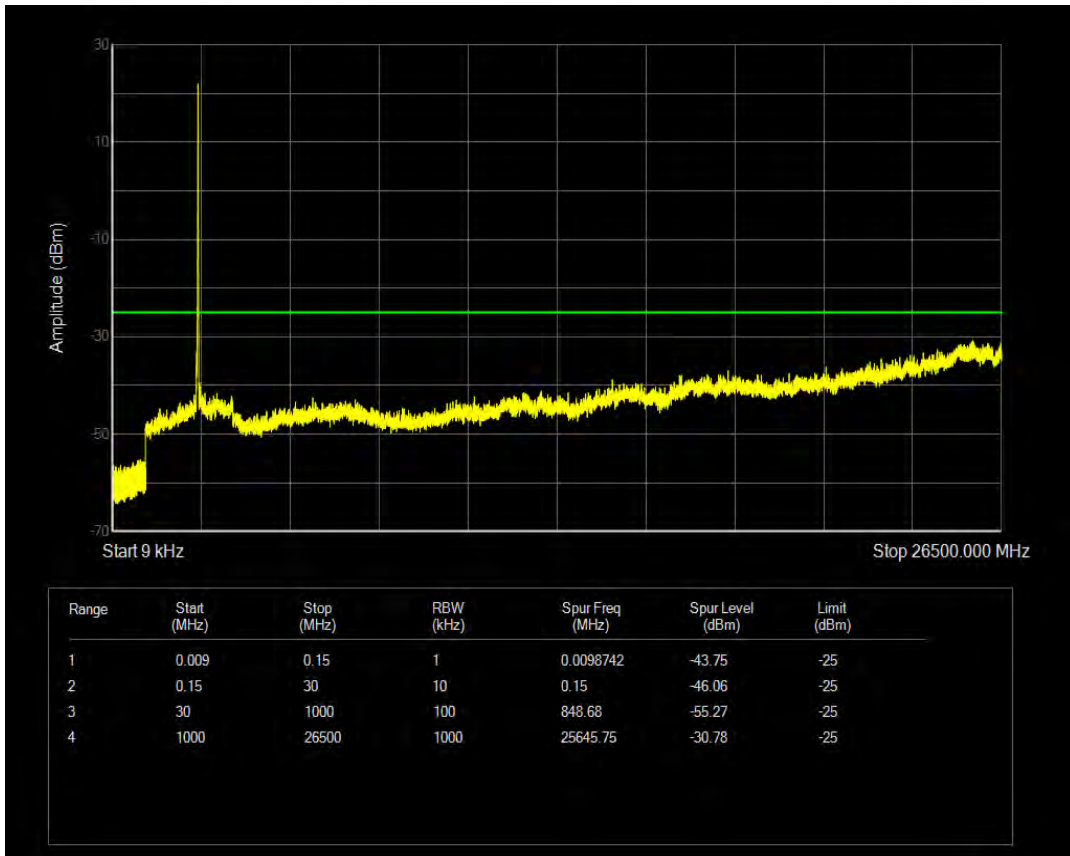

Band7 16QAM BW=10MHz Channel=20800 RB Size=1 Position=#0

Band7 16QAM BW=10MHz Channel=20800 RB Size=50 Position=#0

Band7 QPSK BW=10MHz Channel=21100 RB Size=1 Position=#0

Band7 QPSK BW=10MHz Channel=21100 RB Size=50 Position=#0

Band7 16QAM BW=10MHz Channel=21100 RB Size=1 Position=#0

Band7 16QAM BW=10MHz Channel=21100 RB Size=50 Position=#0

Band7 QPSK BW=10MHz Channel=21400 RB Size=1 Position=#0

Band7 QPSK BW=10MHz Channel=21400 RB Size=50 Position=#0

Band7 16QAM BW=10MHz Channel=21400 RB Size=1 Position=#0

Band7 16QAM BW=10MHz Channel=21400 RB Size=50 Position=#0

Band7 QPSK BW=15MHz Channel=20825 RB Size=1 Position=#0

Band7 QPSK BW=15MHz Channel=20825 RB Size=75 Position=#0