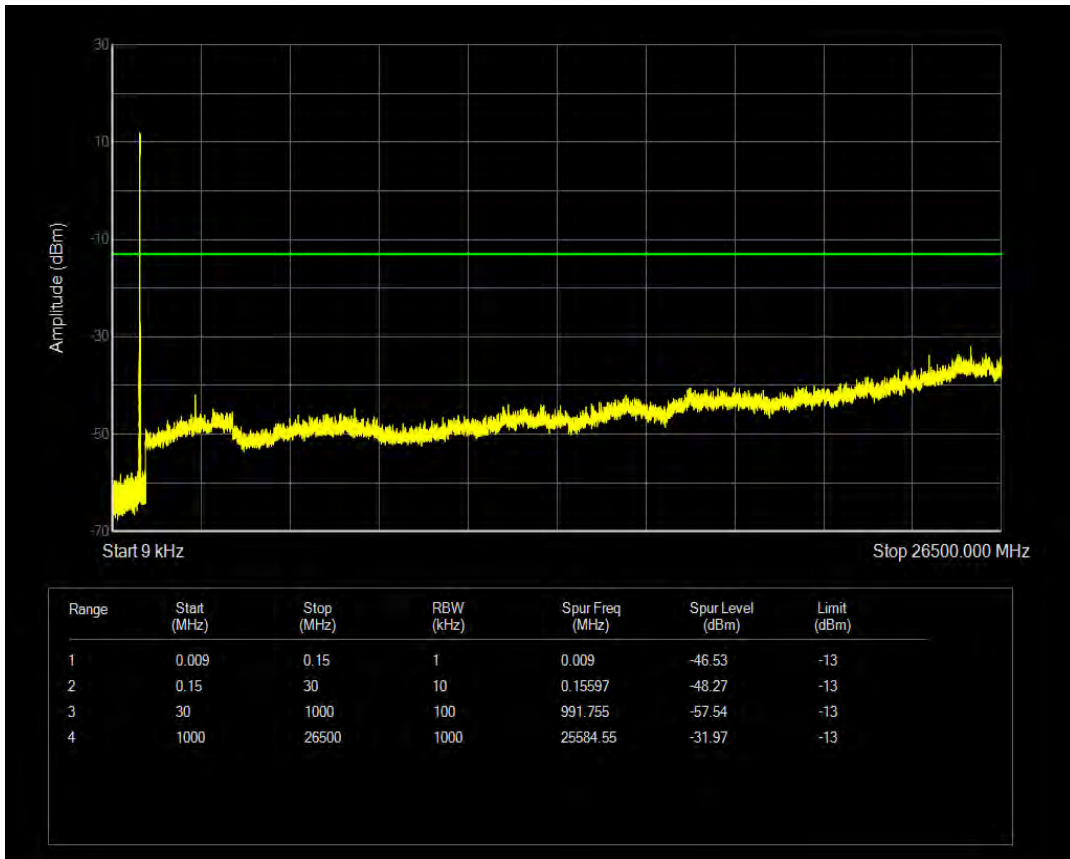

Band5 16QAM BW=5MHz Channel=20525 RB Size=1 Position=#0

Band5 16QAM BW=5MHz Channel=20525 RB Size=25 Position=#0

Band5 QPSK BW=5MHz Channel=20625 RB Size=1 Position=#0

Band5 QPSK BW=5MHz Channel=20625 RB Size=25 Position=#0

Band5 16QAM BW=5MHz Channel=20625 RB Size=1 Position=#0

Band5 16QAM BW=5MHz Channel=20625 RB Size=25 Position=#0

Band5 QPSK BW=10MHz Channel=20450 RB Size=1 Position=#0

Band5 QPSK BW=10MHz Channel=20450 RB Size=50 Position=#0

Band5 16QAM BW=10MHz Channel=20450 RB Size=1 Position=#0

Band5 16QAM BW=10MHz Channel=20450 RB Size=50 Position=#0

Band5 QPSK BW=10MHz Channel=20525 RB Size=1 Position=#0

Band5 QPSK BW=10MHz Channel=20525 RB Size=50 Position=#0