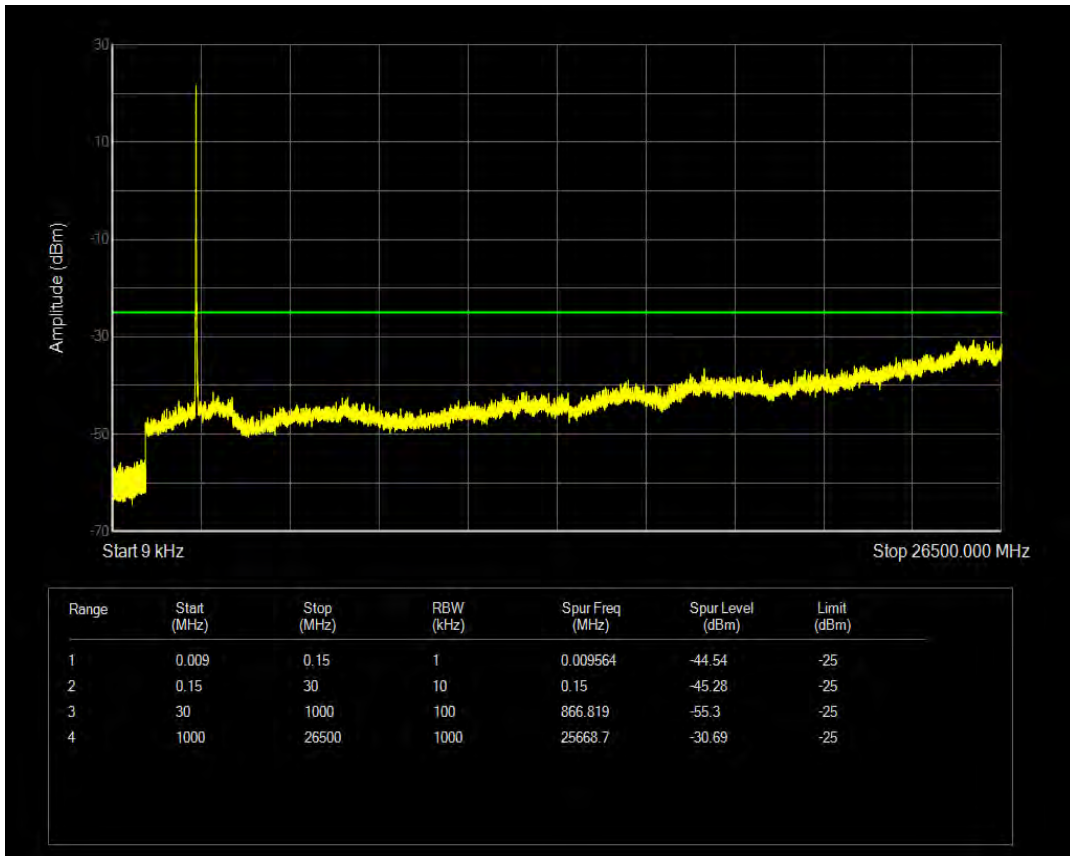

Band7 16QAM BW=5MHz Channel=21425 RB Size=1 Position=#0

Band7 16QAM BW=5MHz Channel=21425 RB Size=25 Position=#0

Band7 QPSK BW=10MHz Channel=20800 RB Size=1 Position=#0

Band7 QPSK BW=10MHz Channel=20800 RB Size=50 Position=#0

Band7 16QAM BW=10MHz Channel=20800 RB Size=1 Position=#0

Band7 16QAM BW=10MHz Channel=20800 RB Size=50 Position=#0

Band7 QPSK BW=10MHz Channel=21100 RB Size=1 Position=#0

Band7 QPSK BW=10MHz Channel=21100 RB Size=50 Position=#0