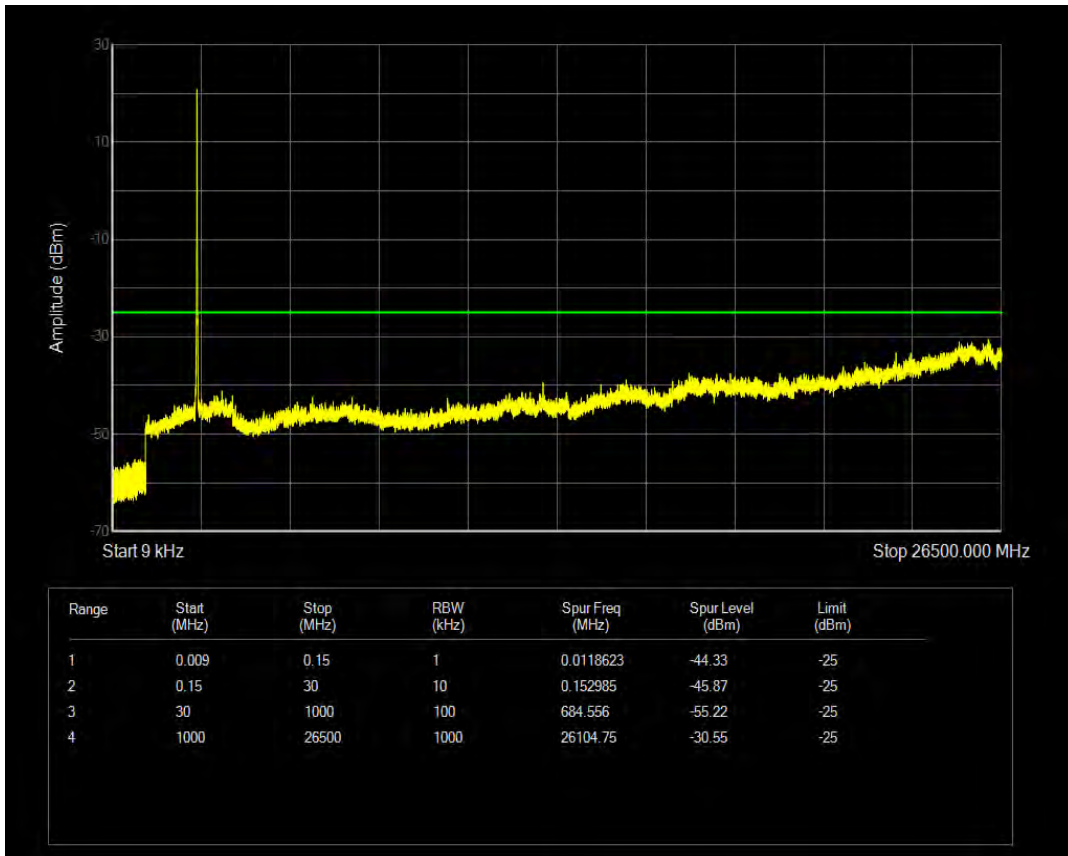

Band7 16QAM BW=10MHz Channel=20800 RB Size=1 Position=#0

Band7 16QAM BW=10MHz Channel=20800 RB Size=50 Position=#0

Band7 QPSK BW=10MHz Channel=21100 RB Size=1 Position=#0

Band7 QPSK BW=10MHz Channel=21100 RB Size=50 Position=#0

Band7 16QAM BW=10MHz Channel=21100 RB Size=1 Position=#0

Band7 16QAM BW=10MHz Channel=21100 RB Size=50 Position=#0

Band7 QPSK BW=10MHz Channel=21400 RB Size=1 Position=#0

Band7 QPSK BW=10MHz Channel=21400 RB Size=50 Position=#0