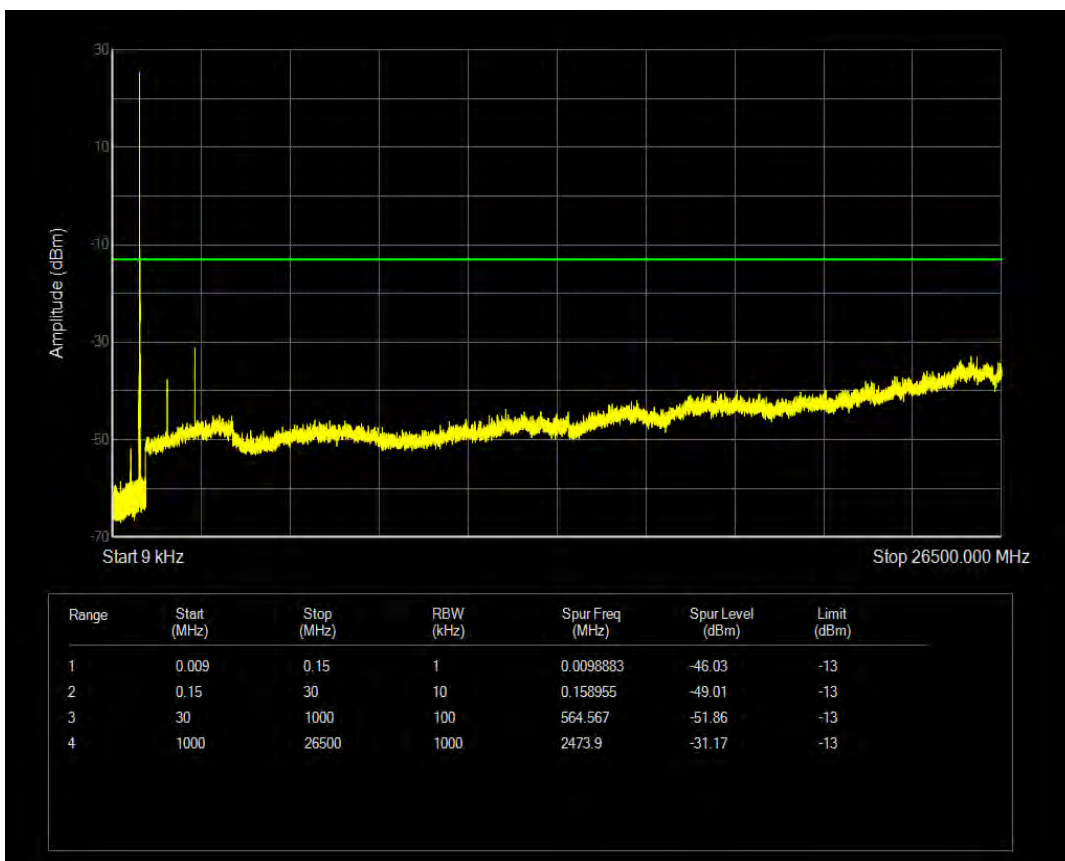

Band5 16QAM BW=5MHz Channel=20625 RB Size=1 Position=#0

Band5 16QAM BW=5MHz Channel=20625 RB Size=25 Position=#0

Band5 QPSK BW=10MHz Channel=20450 RB Size=1 Position=#0

Band5 QPSK BW=10MHz Channel=20450 RB Size=50 Position=#0

Band5 16QAM BW=10MHz Channel=20450 RB Size=1 Position=#0

Band5 16QAM BW=10MHz Channel=20450 RB Size=50 Position=#0

Band5 QPSK BW=10MHz Channel=20525 RB Size=1 Position=#0

Band5 QPSK BW=10MHz Channel=20525 RB Size=50 Position=#0