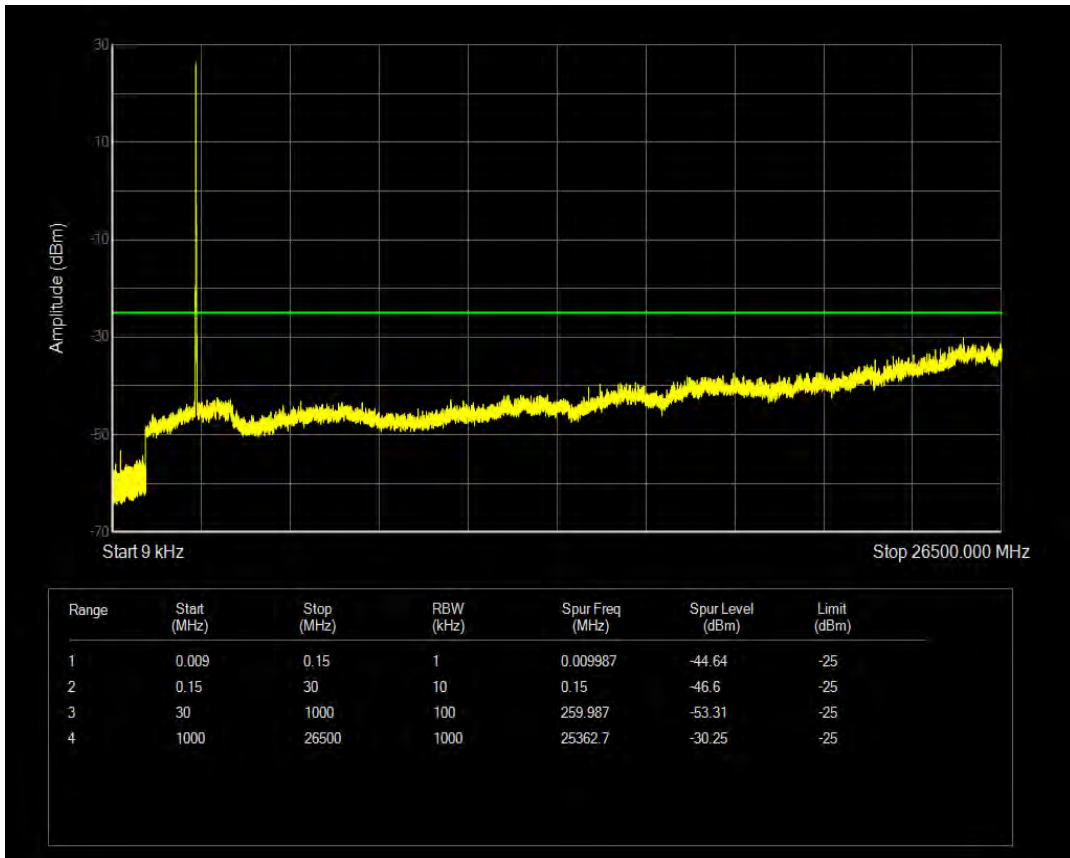

Band7 16QAM BW=15MHz Channel=21100 RB Size=1 Position=#0

Band7 16QAM BW=15MHz Channel=21100 RB Size=75 Position=#0

Band7 QPSK BW=15MHz Channel=21375 RB Size=1 Position=#0

Band7 QPSK BW=15MHz Channel=21375 RB Size=75 Position=#0

Band7 16QAM BW=15MHz Channel=21375 RB Size=1 Position=#0

Band7 16QAM BW=15MHz Channel=21375 RB Size=75 Position=#0

Band7 QPSK BW=20MHz Channel=20850 RB Size=1 Position=#0

Band7 QPSK BW=20MHz Channel=20850 RB Size=100 Position=#0