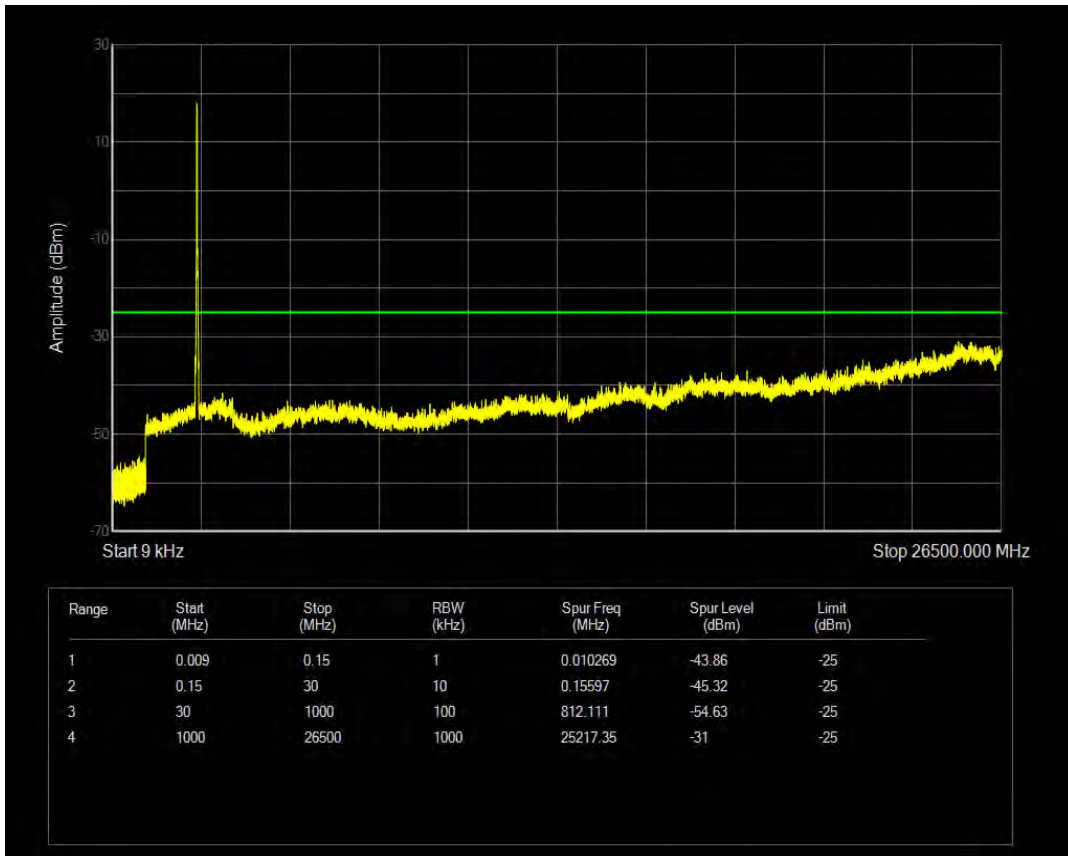

Band7 16QAM BW=20MHz Channel=20850 RB Size=1 Position=#0

Band7 16QAM BW=20MHz Channel=20850 RB Size=100 Position=#0

Band7 QPSK BW=20MHz Channel=21100 RB Size=1 Position=#0

Band7 QPSK BW=20MHz Channel=21100 RB Size=100 Position=#0

Band7 16QAM BW=20MHz Channel=21100 RB Size=1 Position=#0

Band7 16QAM BW=20MHz Channel=21100 RB Size=100 Position=#0

Band7 QPSK BW=20MHz Channel=21350 RB Size=1 Position=#0

Band7 QPSK BW=20MHz Channel=21350 RB Size=100 Position=#0