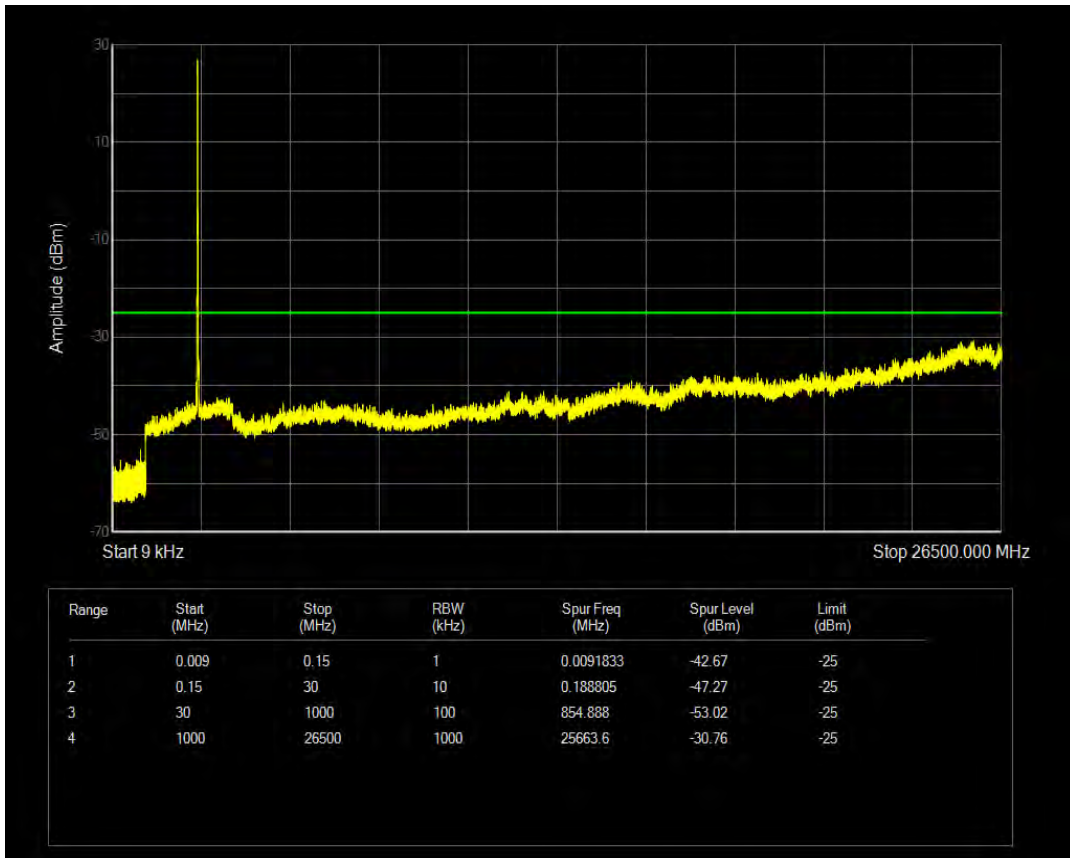

Band7 16QAM BW=20MHz Channel=20850 RB Size=1 Position=#0

Band7 16QAM BW=20MHz Channel=20850 RB Size=100 Position=#0

Band7 QPSK BW=20MHz Channel=21100 RB Size=1 Position=#0

Band7 QPSK BW=20MHz Channel=21100 RB Size=100 Position=#0

Band7 16QAM BW=20MHz Channel=21100 RB Size=1 Position=#0

Band7 16QAM BW=20MHz Channel=21100 RB Size=100 Position=#0

Band7 QPSK BW=20MHz Channel=21350 RB Size=1 Position=#0

Band7 QPSK BW=20MHz Channel=21350 RB Size=100 Position=#0

Band7 16QAM BW=20MHz Channel=21350 RB Size=1 Position=#0

Band7 16QAM BW=20MHz Channel=21350 RB Size=100 Position=#0