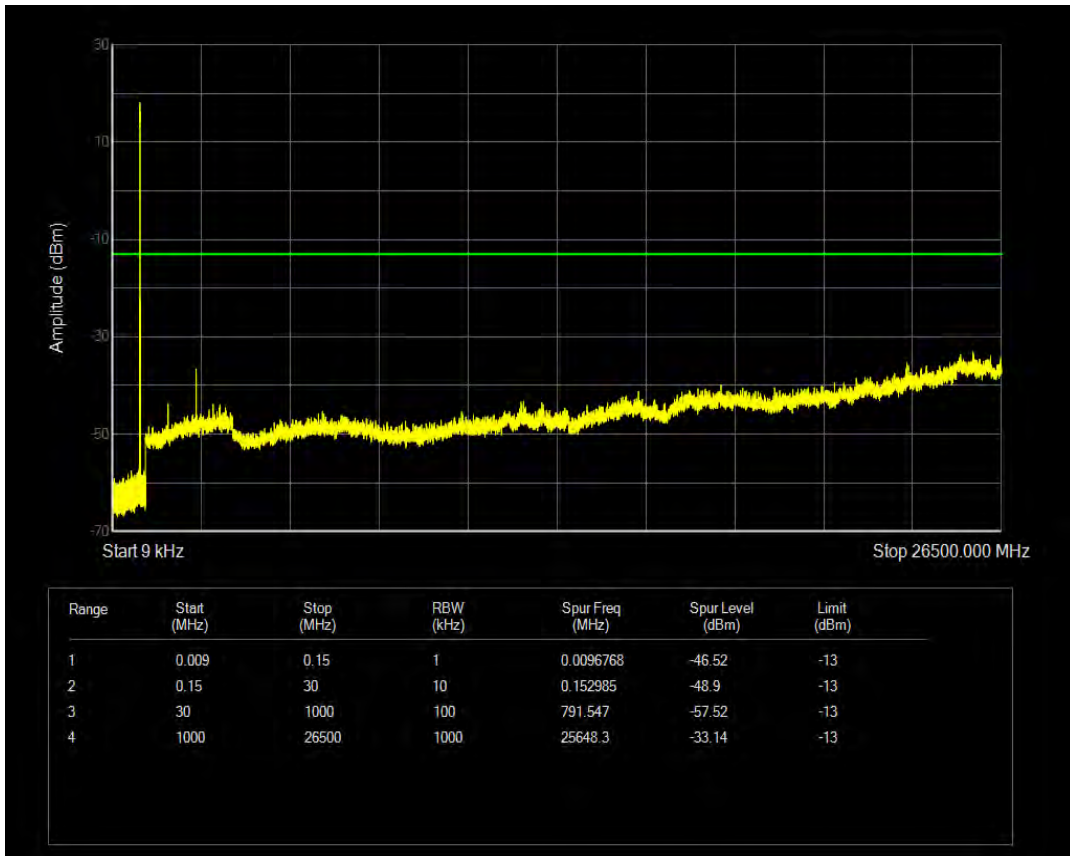

Band5 16QAM BW=3MHz Channel=20415 RB Size=1 Position=#0

Band5 16QAM BW=3MHz Channel=20415 RB Size=15 Position=#0

Band5 QPSK BW=3MHz Channel=20525 RB Size=1 Position=#0

Band5 QPSK BW=3MHz Channel=20525 RB Size=15 Position=#0