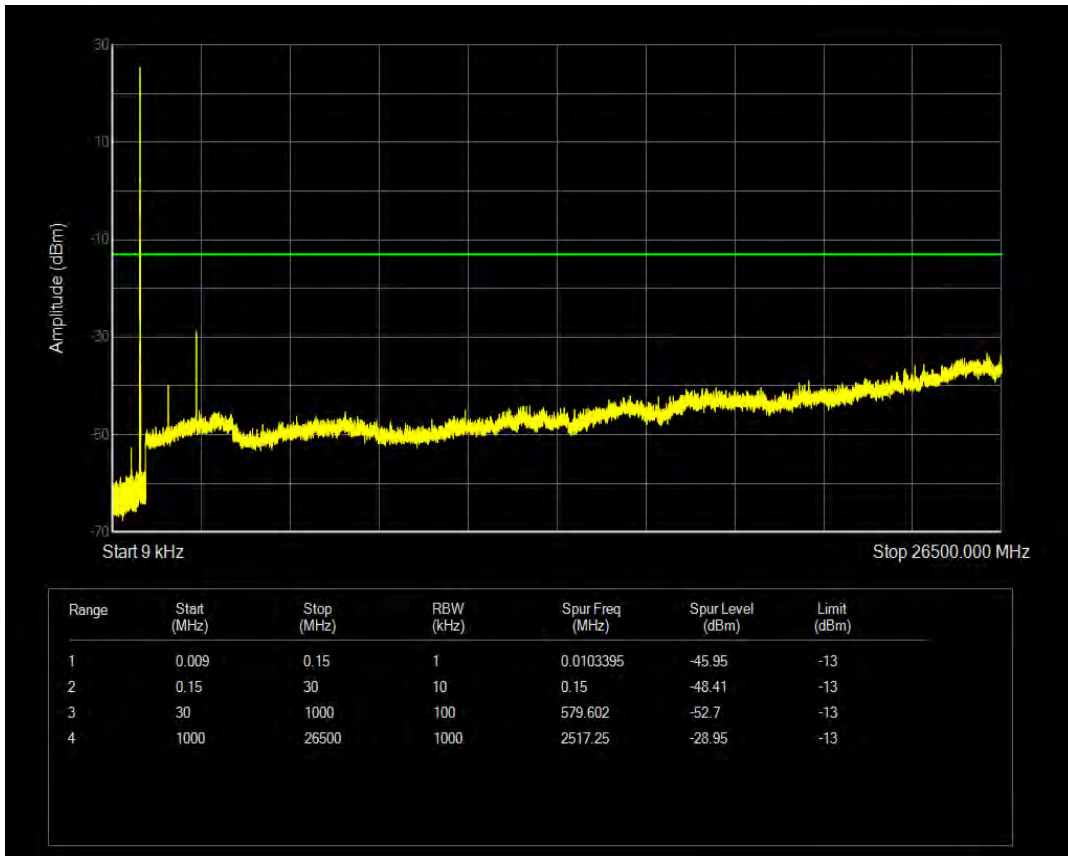

Band5 16QAM BW=10MHz Channel=20450 RB Size=1 Position=#0

Band5 16QAM BW=10MHz Channel=20450 RB Size=50 Position=#0

Band5 QPSK BW=10MHz Channel=20525 RB Size=1 Position=#0

Band5 QPSK BW=10MHz Channel=20525 RB Size=50 Position=#0

Band5 16QAM BW=10MHz Channel=20525 RB Size=1 Position=#0

Band5 16QAM BW=10MHz Channel=20525 RB Size=50 Position=#0

Band5 QPSK BW=10MHz Channel=20600 RB Size=1 Position=#0

Band5 QPSK BW=10MHz Channel=20600 RB Size=50 Position=#0