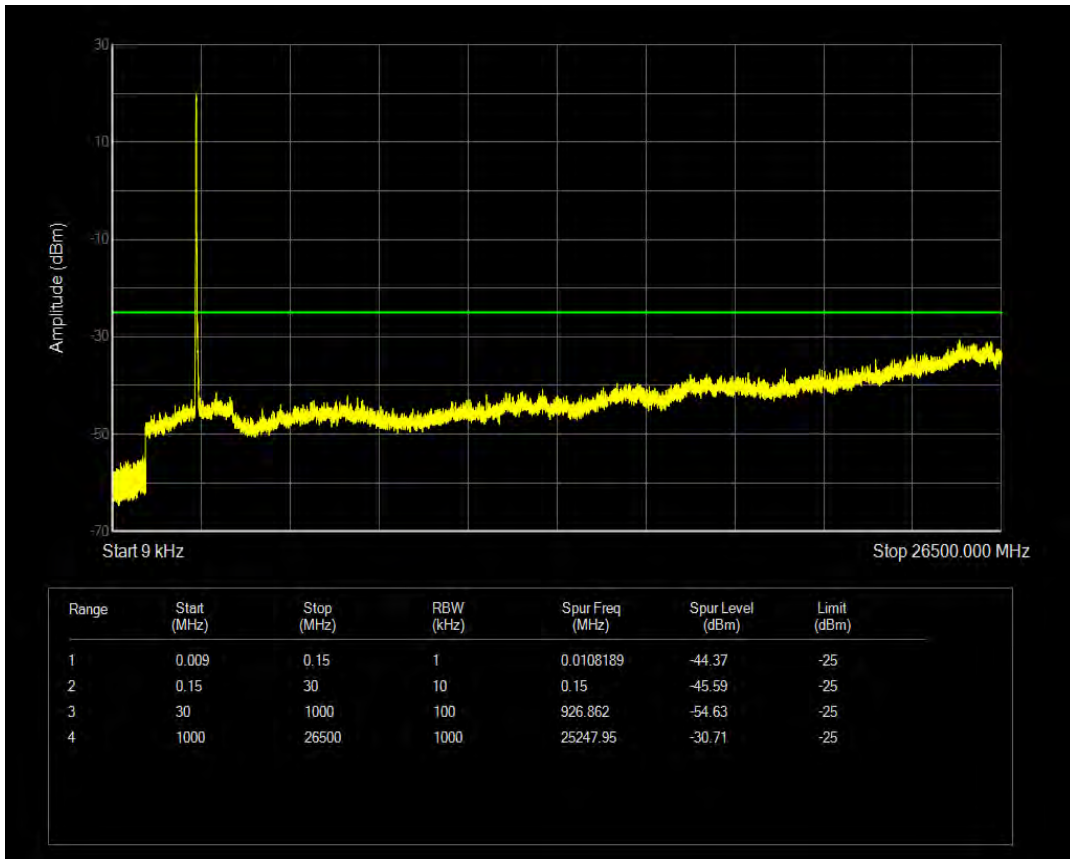

Band7 16QAM BW=15MHz Channel=21375 RB Size=1 Position=#0

Band7 16QAM BW=15MHz Channel=21375 RB Size=75 Position=#0

Band7 QPSK BW=20MHz Channel=20850 RB Size=1 Position=#0

Band7 QPSK BW=20MHz Channel=20850 RB Size=100 Position=#0

Band7 16QAM BW=20MHz Channel=20850 RB Size=1 Position=#0

Band7 16QAM BW=20MHz Channel=20850 RB Size=100 Position=#0

Band7 QPSK BW=20MHz Channel=21100 RB Size=1 Position=#0

Band7 QPSK BW=20MHz Channel=21100 RB Size=100 Position=#0