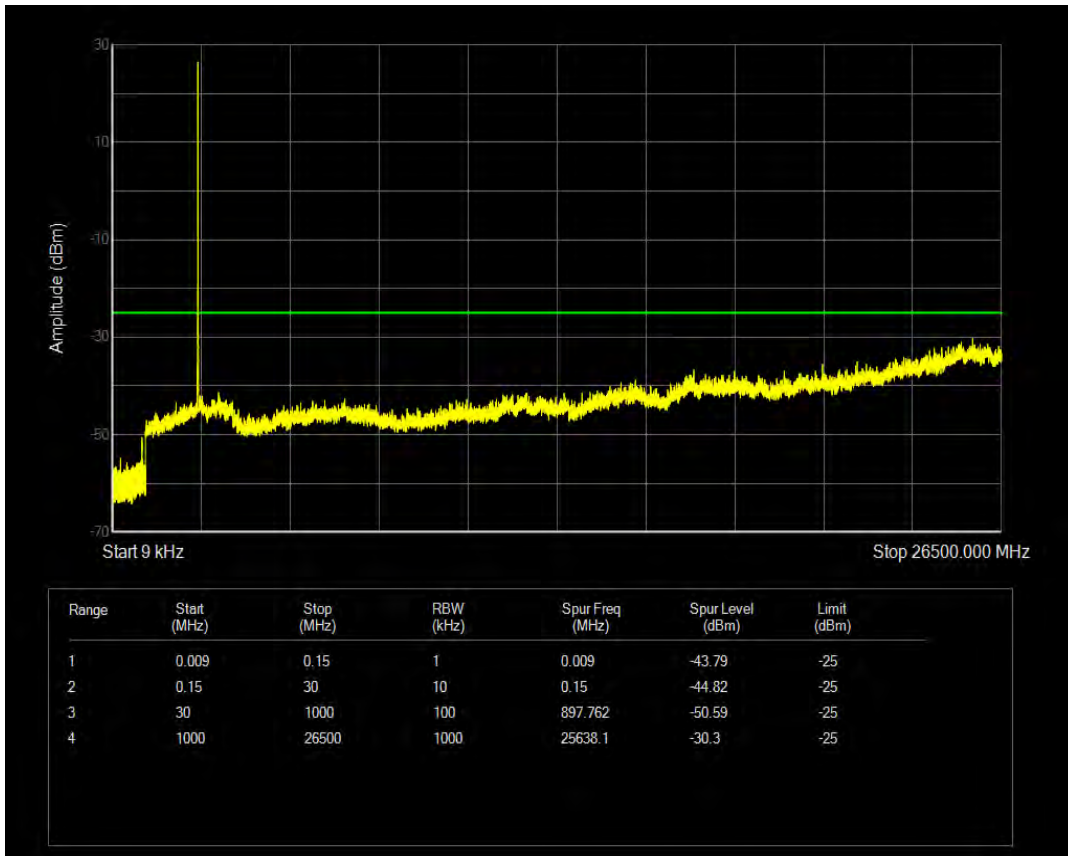

Band7 16QAM BW=10MHz Channel=20800 RB Size=1 Position=#0

Band7 16QAM BW=10MHz Channel=20800 RB Size=50 Position=#0

Band7 QPSK BW=10MHz Channel=21100 RB Size=1 Position=#0

Band7 QPSK BW=10MHz Channel=21100 RB Size=50 Position=#0

Band7 16QAM BW=10MHz Channel=21100 RB Size=1 Position=#0

Band7 16QAM BW=10MHz Channel=21100 RB Size=50 Position=#0

Band7 QPSK BW=10MHz Channel=21400 RB Size=1 Position=#0

Band7 QPSK BW=10MHz Channel=21400 RB Size=50 Position=#0