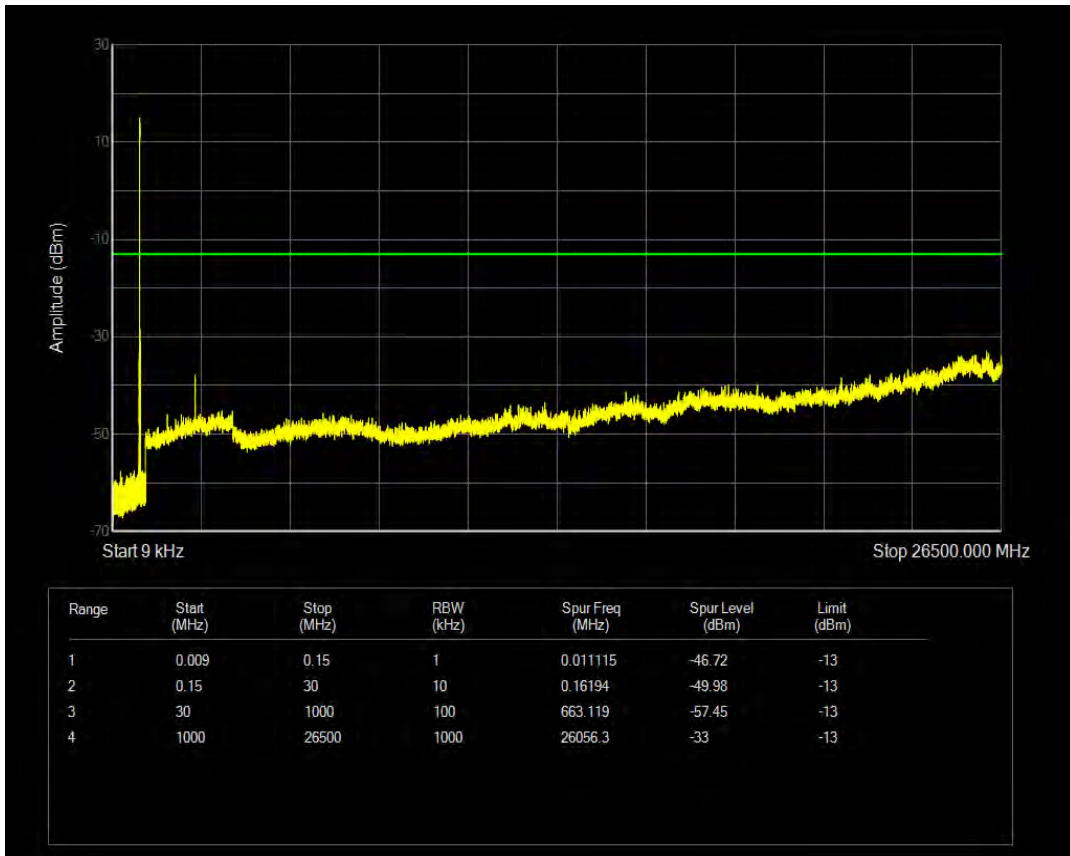

Band5 16QAM BW=3MHz Channel=20635 RB Size=1 Position=#0

Band5 16QAM BW=3MHz Channel=20635 RB Size=15 Position=#0

Band5 QPSK BW=5MHz Channel=20425 RB Size=1 Position=#0

Band5 QPSK BW=5MHz Channel=20425 RB Size=25 Position=#0

Band5 16QAM BW=5MHz Channel=20425 RB Size=1 Position=#0

Band5 16QAM BW=5MHz Channel=20425 RB Size=25 Position=#0

Band5 QPSK BW=5MHz Channel=20525 RB Size=1 Position=#0

Band5 QPSK BW=5MHz Channel=20525 RB Size=25 Position=#0