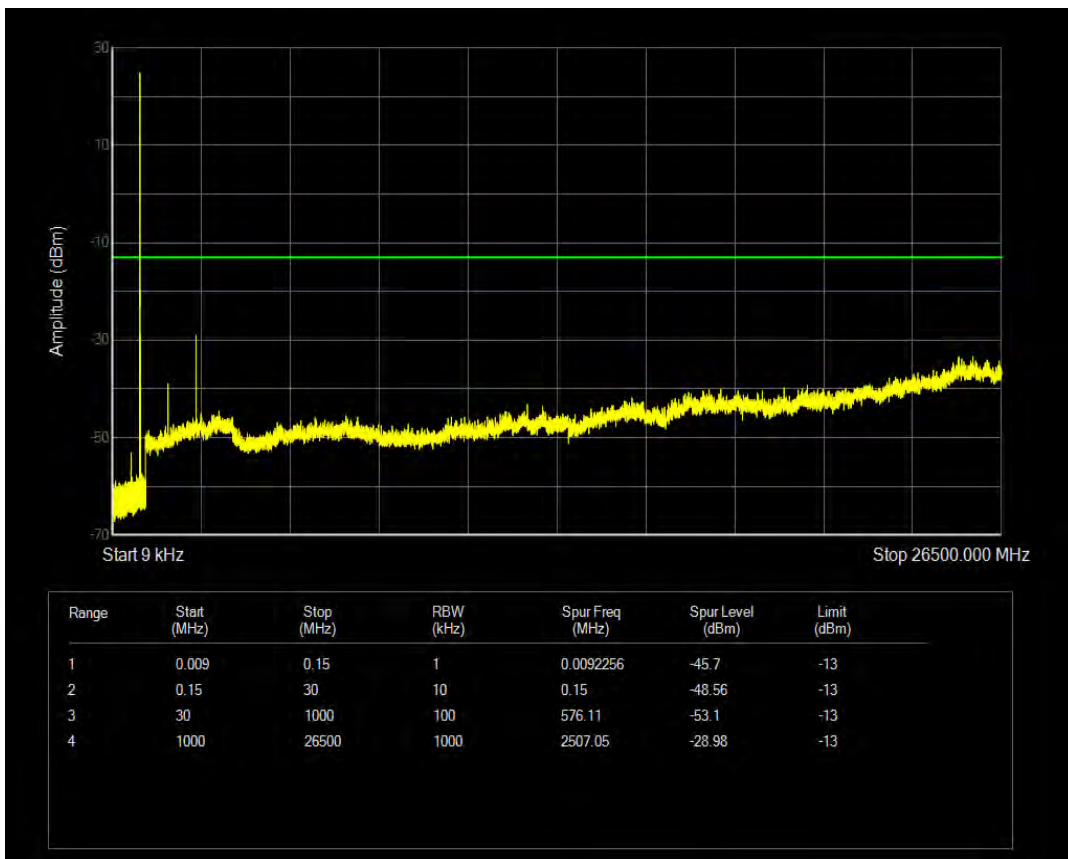

Band41(2535-2655) 16QAM BW=20MHz Channel=41140 RB Size=1 Position=#0

Band41(2535-2655) 16QAM BW=20MHz Channel=41140 RB Size=100 Position=#0

Band5 QPSK BW=1.4MHz Channel=20407 RB Size=1 Position=#0

Band5 QPSK BW=1.4MHz Channel=20407 RB Size=6 Position=#0

Band5 16QAM BW=1.4MHz Channel=20407 RB Size=1 Position=#0

Band5 16QAM BW=1.4MHz Channel=20407 RB Size=6 Position=#0

Band5 QPSK BW=1.4MHz Channel=20525 RB Size=1 Position=#0

Band5 QPSK BW=1.4MHz Channel=20525 RB Size=6 Position=#0