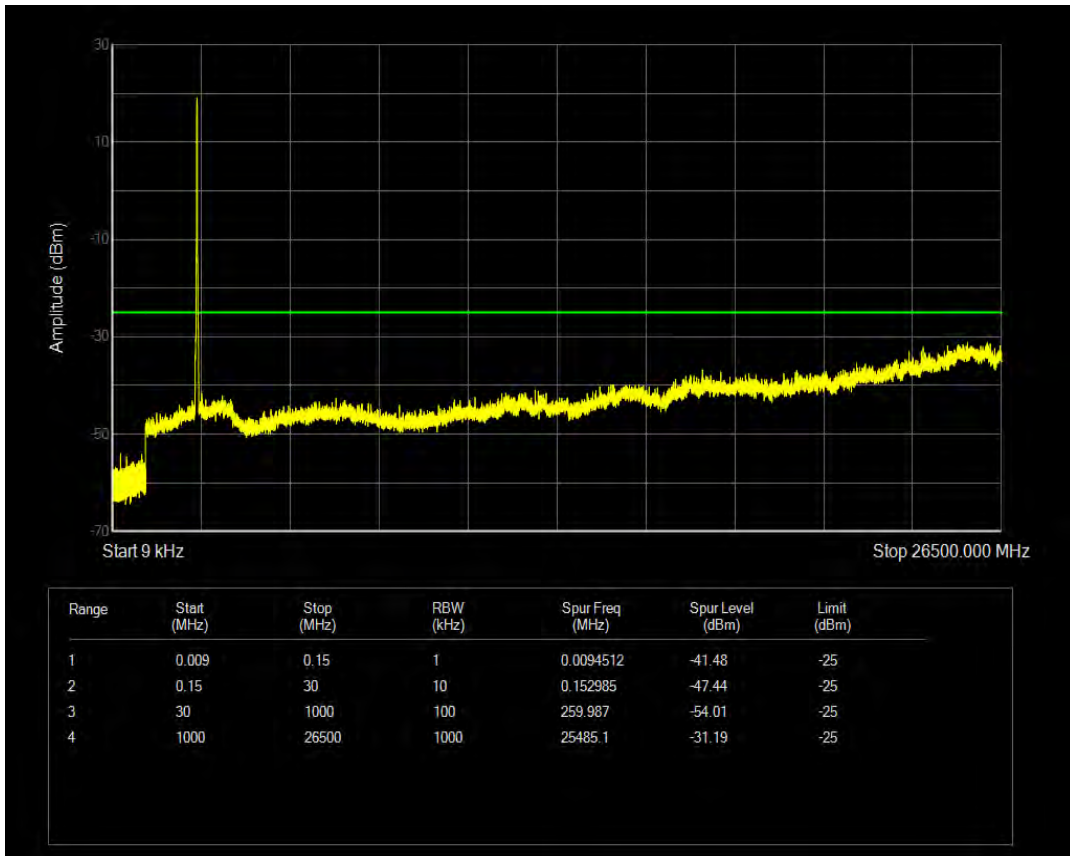

Band7 16QAM BW=20MHz Channel=20850 RB Size=1 Position=#0

Band7 16QAM BW=20MHz Channel=20850 RB Size=100 Position=#0

Band7 QPSK BW=20MHz Channel=21100 RB Size=1 Position=#0

Band7 QPSK BW=20MHz Channel=21100 RB Size=100 Position=#0

Band7 16QAM BW=20MHz Channel=21100 RB Size=1 Position=#0

Band7 16QAM BW=20MHz Channel=21100 RB Size=100 Position=#0

Band7 QPSK BW=20MHz Channel=21350 RB Size=1 Position=#0

Band7 QPSK BW=20MHz Channel=21350 RB Size=100 Position=#0