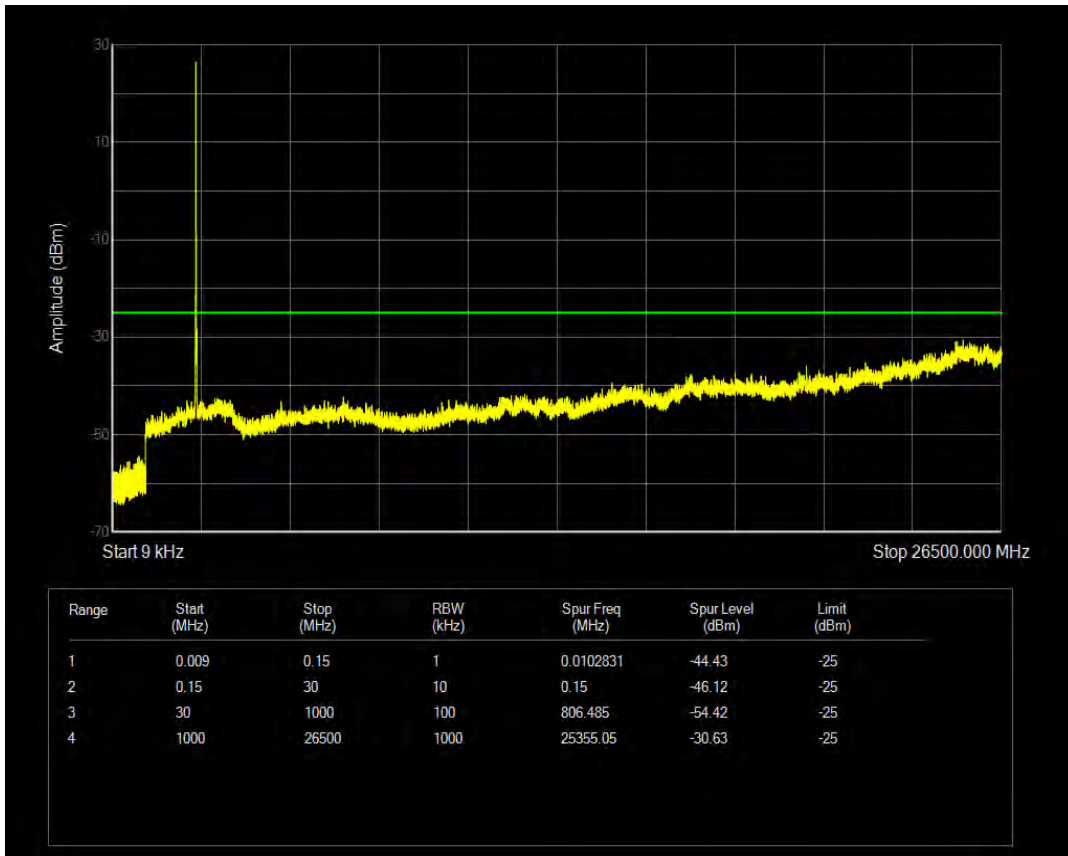

Band7 16QAM BW=10MHz Channel=21100 RB Size=1 Position=#0

Band7 16QAM BW=10MHz Channel=21100 RB Size=50 Position=#0

Band7 QPSK BW=10MHz Channel=21400 RB Size=1 Position=#0

Band7 QPSK BW=10MHz Channel=21400 RB Size=50 Position=#0

Band7 16QAM BW=10MHz Channel=21400 RB Size=1 Position=#0

Band7 16QAM BW=10MHz Channel=21400 RB Size=50 Position=#0

Band7 QPSK BW=15MHz Channel=20825 RB Size=1 Position=#0

Band7 QPSK BW=15MHz Channel=20825 RB Size=75 Position=#0

Band7 16QAM BW=15MHz Channel=20825 RB Size=1 Position=#0

Band7 16QAM BW=15MHz Channel=20825 RB Size=75 Position=#0

Band7 QPSK BW=15MHz Channel=21100 RB Size=1 Position=#0

Band7 QPSK BW=15MHz Channel=21100 RB Size=75 Position=#0