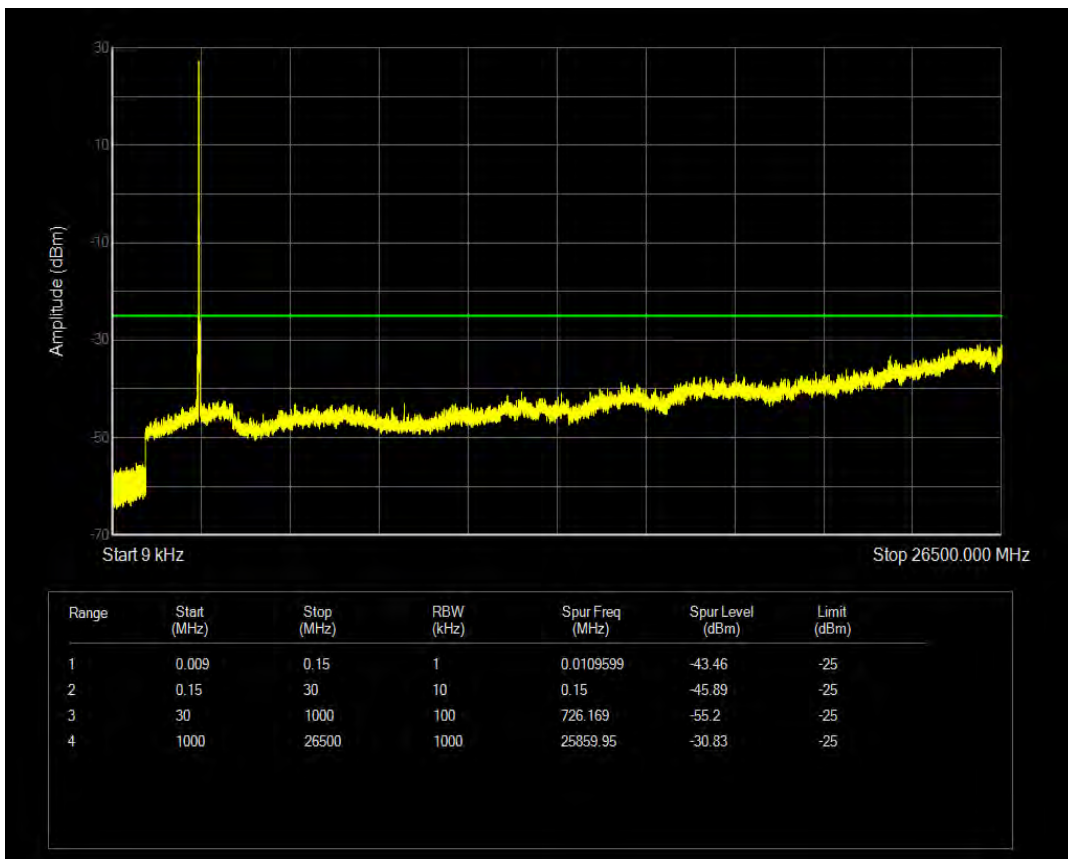

Band41(2535-2655) 16QAM BW=20MHz Channel=40640 RB Size=1 Position=#0