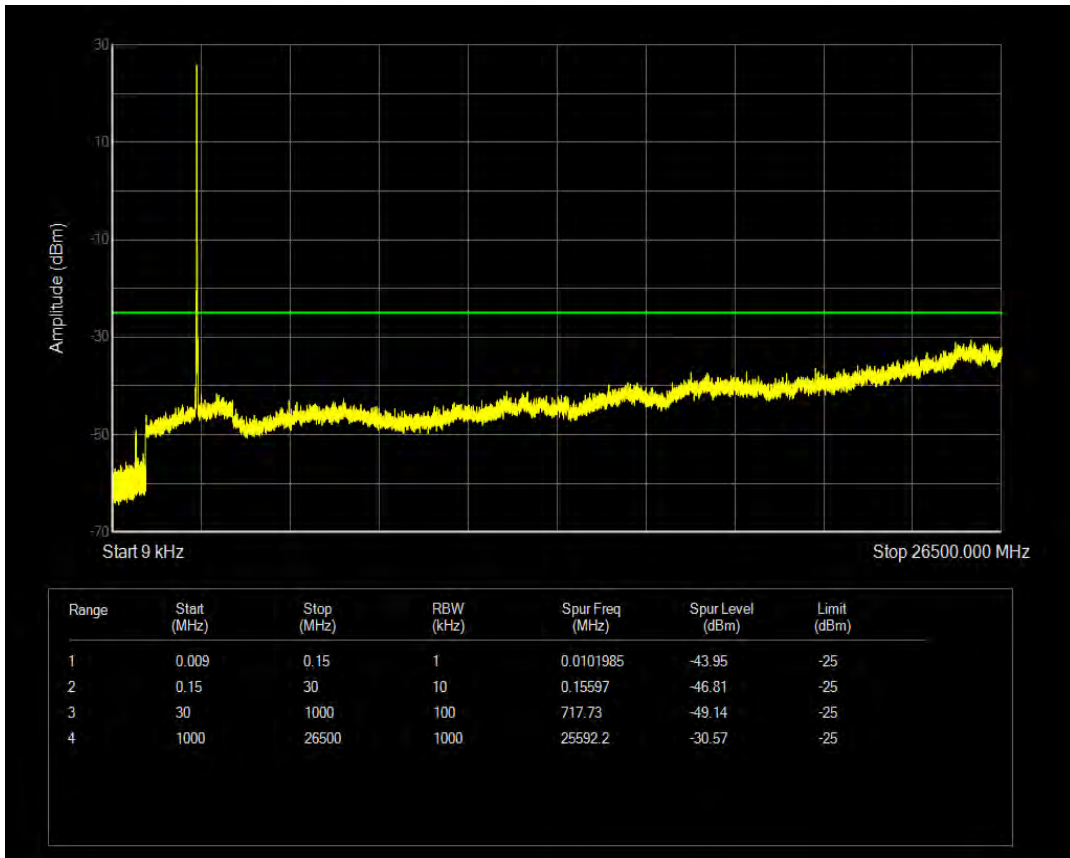

Band7 16QAM BW=15MHz Channel=21375 RB Size=1 Position=#0

Band7 16QAM BW=15MHz Channel=21375 RB Size=75 Position=#0

Band7 QPSK BW=20MHz Channel=20850 RB Size=1 Position=#0

Band7 QPSK BW=20MHz Channel=20850 RB Size=100 Position=#0

Band7 16QAM BW=20MHz Channel=20850 RB Size=1 Position=#0

Band7 16QAM BW=20MHz Channel=20850 RB Size=100 Position=#0

Band7 QPSK BW=20MHz Channel=21100 RB Size=1 Position=#0

Band7 QPSK BW=20MHz Channel=21100 RB Size=100 Position=#0