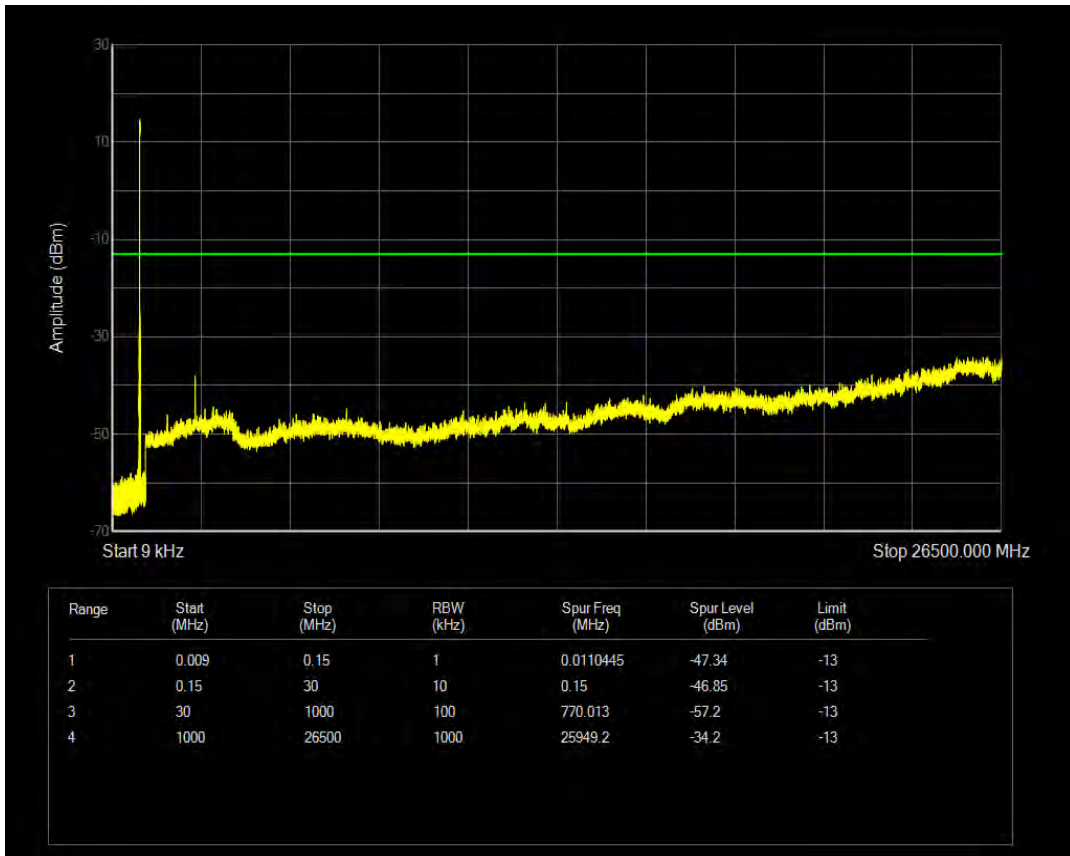

Band5 16QAM BW=3MHz Channel=20635 RB Size=1 Position=#0

Band5 16QAM BW=3MHz Channel=20635 RB Size=15 Position=#0

Band5 QPSK BW=5MHz Channel=20425 RB Size=1 Position=#0

Band5 QPSK BW=5MHz Channel=20425 RB Size=25 Position=#0

Band5 16QAM BW=5MHz Channel=20425 RB Size=1 Position=#0

Band5 16QAM BW=5MHz Channel=20425 RB Size=25 Position=#0

Band5 QPSK BW=5MHz Channel=20525 RB Size=1 Position=#0

Band5 QPSK BW=5MHz Channel=20525 RB Size=25 Position=#0