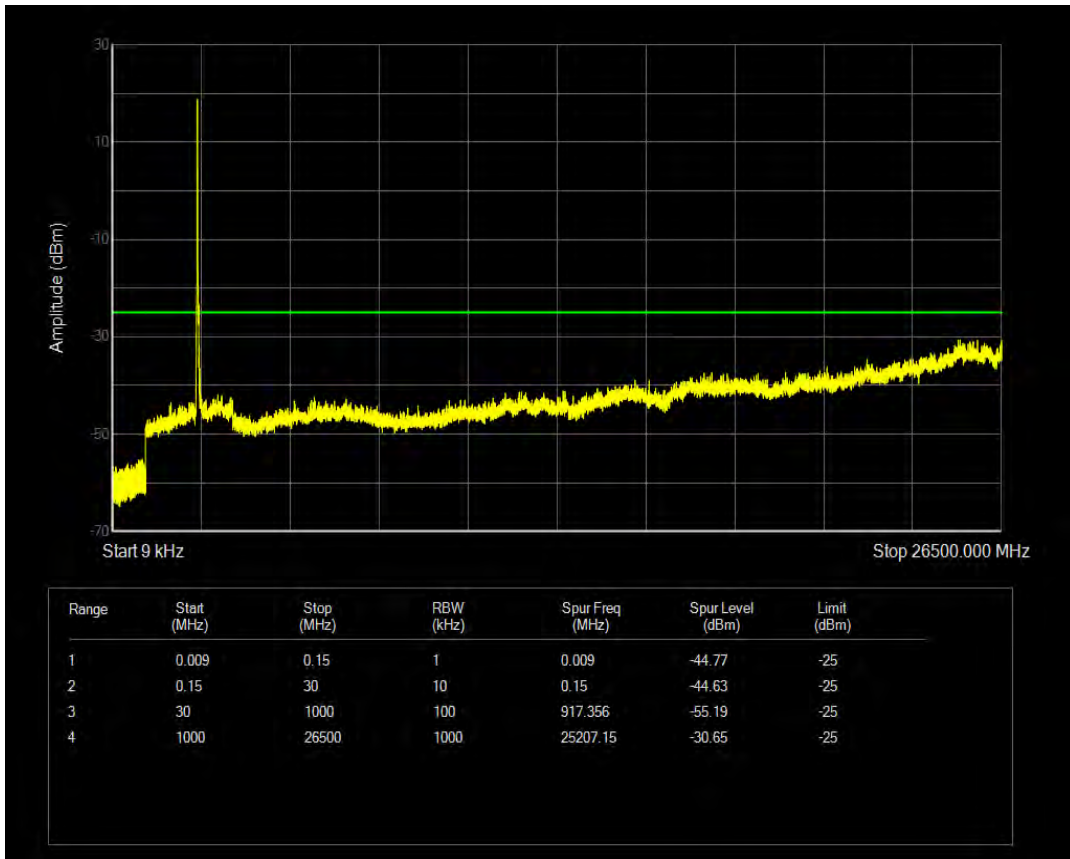

Band41(2535-2655) QPSK BW=20MHz Channel=40140 RB Size=100 Position=#0

Band41(2535-2655) 16QAM BW=20MHz Channel=40140 RB Size=1 Position=#0

Band41(2535-2655) 16QAM BW=20MHz Channel=40140 RB Size=100 Position=#0

Band41(2535-2655) QPSK BW=20MHz Channel=40640 RB Size=1 Position=#0

Band41(2535-2655) QPSK BW=20MHz Channel=40640 RB Size=100 Position=#0

Band41(2535-2655) 16QAM BW=20MHz Channel=40640 RB Size=1 Position=#0