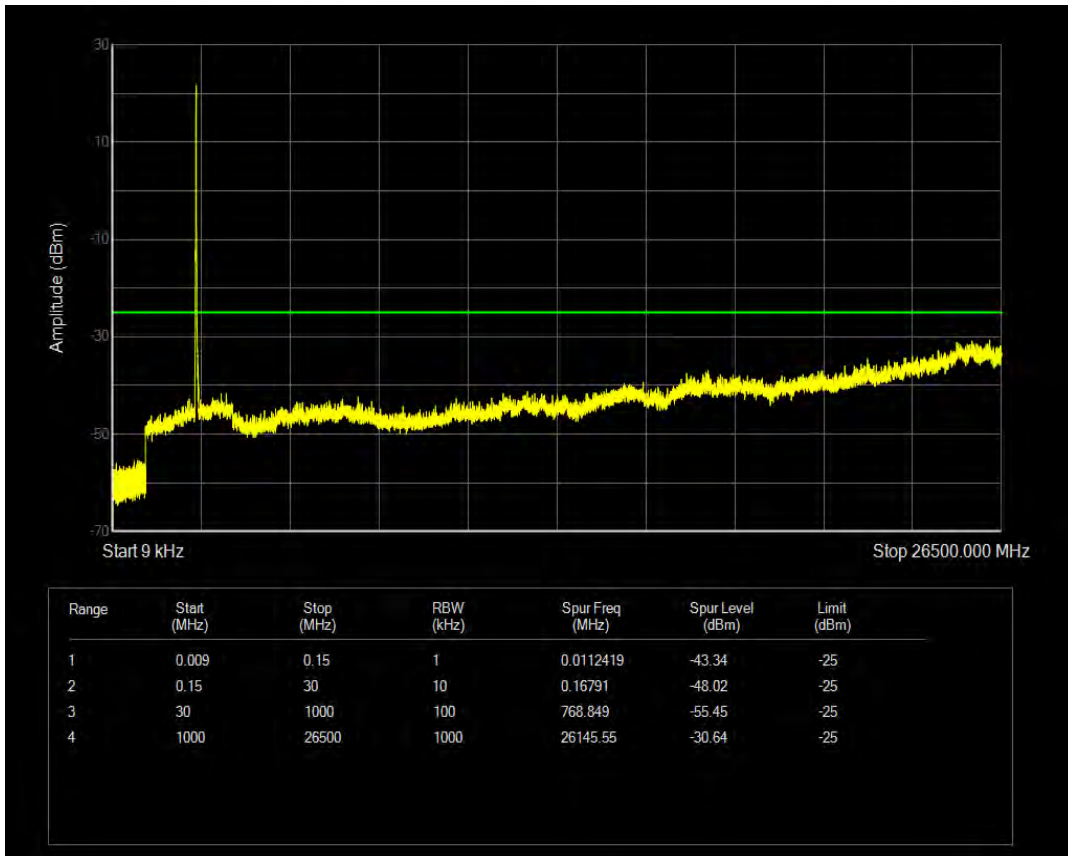

Band7 16QAM BW=10MHz Channel=21400 RB Size=1 Position=#0

Band7 16QAM BW=10MHz Channel=21400 RB Size=50 Position=#0

Band7 QPSK BW=15MHz Channel=20825 RB Size=1 Position=#0

Band7 QPSK BW=15MHz Channel=20825 RB Size=75 Position=#0

Band7 16QAM BW=15MHz Channel=20825 RB Size=1 Position=#0

Band7 16QAM BW=15MHz Channel=20825 RB Size=75 Position=#0

Band7 QPSK BW=15MHz Channel=21100 RB Size=1 Position=#0

Band7 QPSK BW=15MHz Channel=21100 RB Size=75 Position=#0