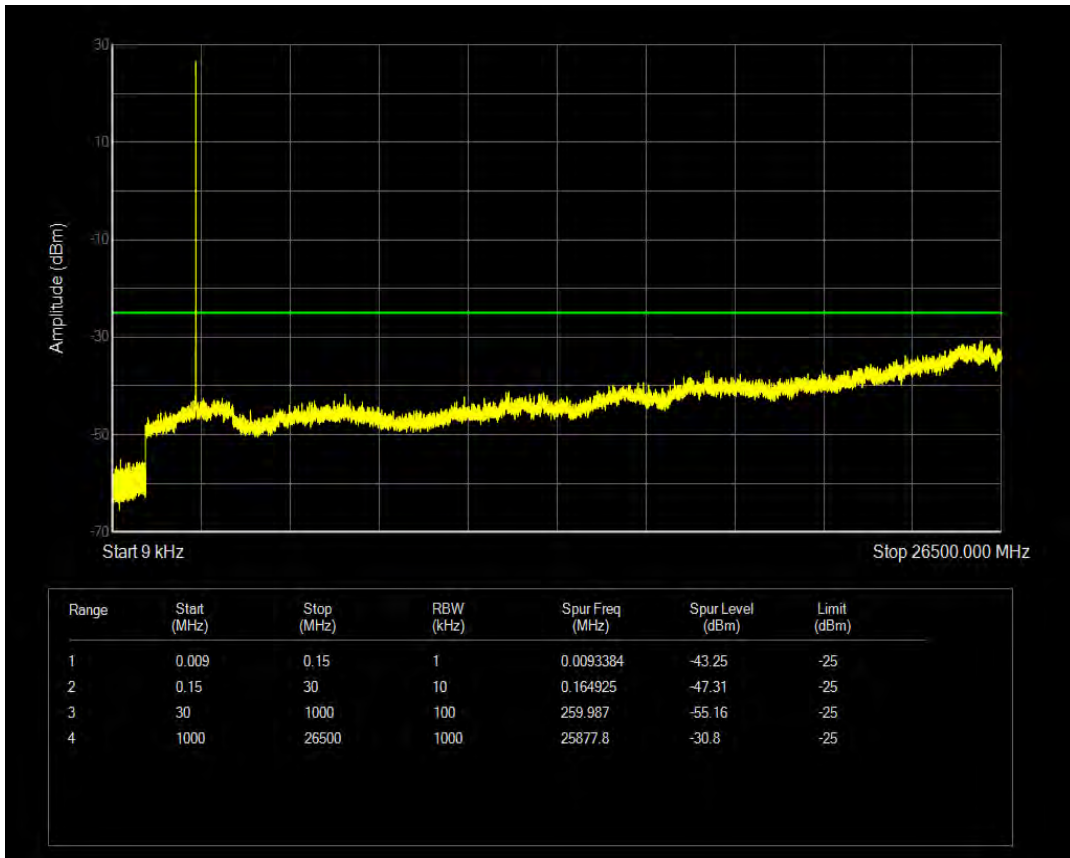

Band5 16QAM BW=10MHz Channel=20450 RB Size=1 Position=#0

Band5 16QAM BW=10MHz Channel=20450 RB Size=50 Position=#0

Band5 QPSK BW=10MHz Channel=20525 RB Size=1 Position=#0

Band5 QPSK BW=10MHz Channel=20525 RB Size=50 Position=#0

Band5 16QAM BW=10MHz Channel=20525 RB Size=1 Position=#0

Band5 16QAM BW=10MHz Channel=20525 RB Size=50 Position=#0

Band5 QPSK BW=10MHz Channel=20600 RB Size=1 Position=#0

Band5 QPSK BW=10MHz Channel=20600 RB Size=50 Position=#0

Band5 16QAM BW=10MHz Channel=20600 RB Size=1 Position=#0

Band5 16QAM BW=10MHz Channel=20600 RB Size=50 Position=#0

Band7 QPSK BW=5MHz Channel=20775 RB Size=1 Position=#0

Band7 QPSK BW=5MHz Channel=20775 RB Size=25 Position=#0