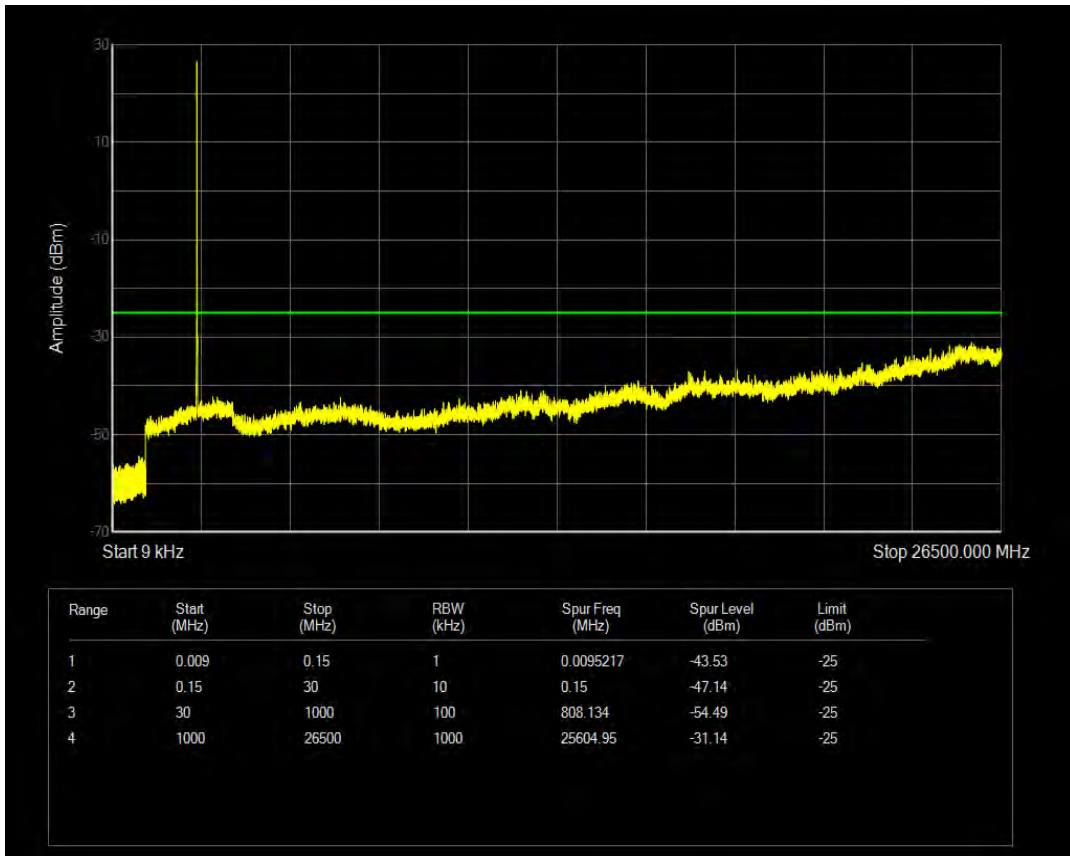

Band7 16QAM BW=10MHz Channel=20800 RB Size=1 Position=#0

Band7 16QAM BW=10MHz Channel=20800 RB Size=50 Position=#0

Band7 QPSK BW=10MHz Channel=21100 RB Size=1 Position=#0

Band7 QPSK BW=10MHz Channel=21100 RB Size=50 Position=#0

Band7 16QAM BW=10MHz Channel=21100 RB Size=1 Position=#0

Band7 16QAM BW=10MHz Channel=21100 RB Size=50 Position=#0

Band7 QPSK BW=10MHz Channel=21400 RB Size=1 Position=#0

Band7 QPSK BW=10MHz Channel=21400 RB Size=50 Position=#0