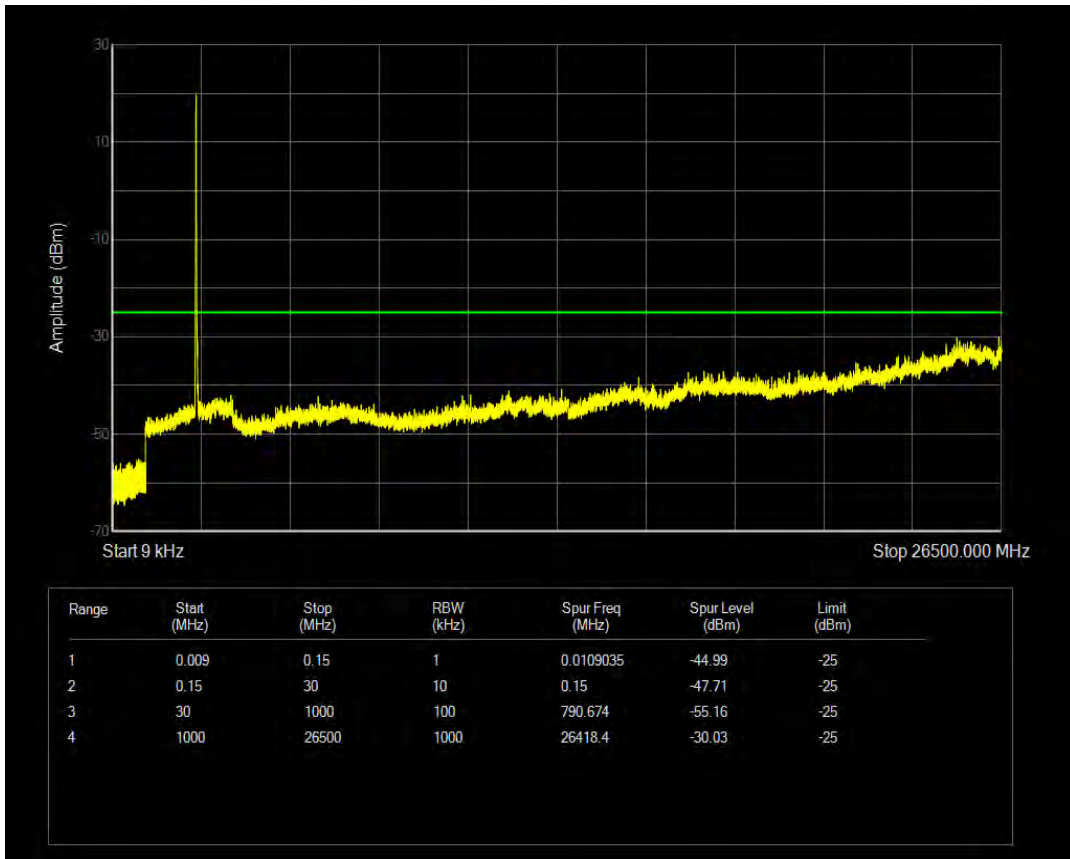

Band7 16QAM BW=10MHz Channel=21100 RB Size=1 Position=#0

Band7 16QAM BW=10MHz Channel=21100 RB Size=50 Position=#0

Band7 QPSK BW=10MHz Channel=21400 RB Size=1 Position=#0

Band7 QPSK BW=10MHz Channel=21400 RB Size=50 Position=#0

Band7 16QAM BW=10MHz Channel=21400 RB Size=1 Position=#0

Band7 16QAM BW=10MHz Channel=21400 RB Size=50 Position=#0

Band7 QPSK BW=15MHz Channel=20825 RB Size=1 Position=#0

Band7 QPSK BW=15MHz Channel=20825 RB Size=75 Position=#0

Band7 16QAM BW=15MHz Channel=20825 RB Size=1 Position=#0

Band7 16QAM BW=15MHz Channel=20825 RB Size=75 Position=#0

Band7 QPSK BW=15MHz Channel=21100 RB Size=1 Position=#0

Band7 QPSK BW=15MHz Channel=21100 RB Size=75 Position=#0