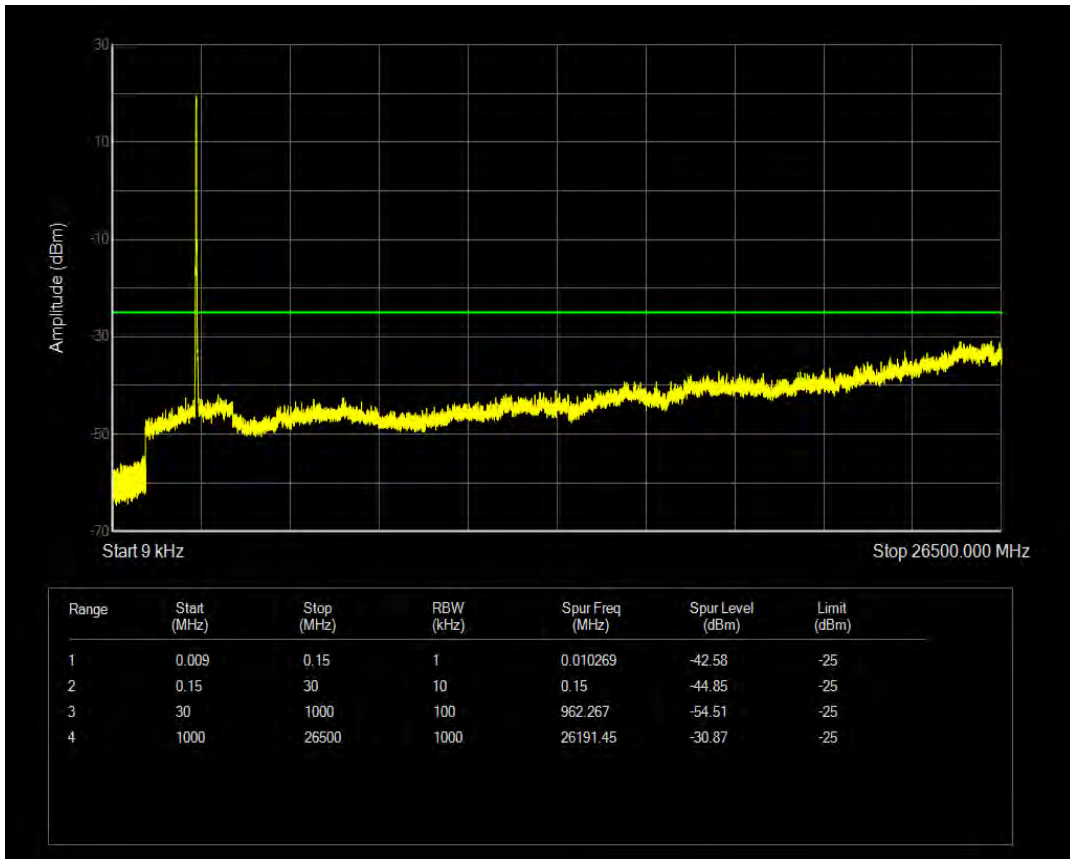

Band7 16QAM BW=15MHz Channel=21100 RB Size=1 Position=#0

Band7 16QAM BW=15MHz Channel=21100 RB Size=75 Position=#0

Band7 QPSK BW=15MHz Channel=21375 RB Size=1 Position=#0

Band7 QPSK BW=15MHz Channel=21375 RB Size=75 Position=#0

Band7 16QAM BW=15MHz Channel=21375 RB Size=1 Position=#0

Band7 16QAM BW=15MHz Channel=21375 RB Size=75 Position=#0

Band7 QPSK BW=20MHz Channel=20850 RB Size=1 Position=#0

Band7 QPSK BW=20MHz Channel=20850 RB Size=100 Position=#0

Band7 16QAM BW=20MHz Channel=20850 RB Size=1 Position=#0

Band7 16QAM BW=20MHz Channel=20850 RB Size=100 Position=#0

Band7 QPSK BW=20MHz Channel=21100 RB Size=1 Position=#0

Band7 QPSK BW=20MHz Channel=21100 RB Size=100 Position=#0