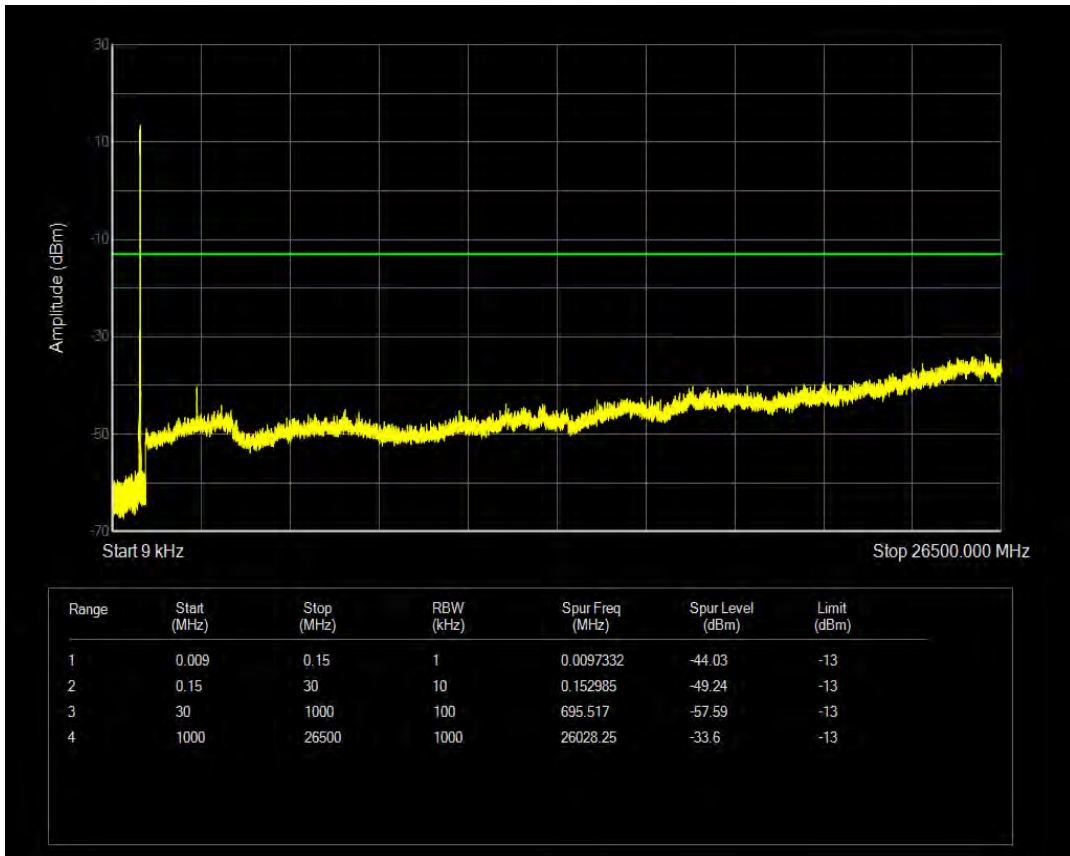

Band5 16QAM BW=10MHz Channel=20450 RB Size=1 Position=#0

Band5 16QAM BW=10MHz Channel=20450 RB Size=50 Position=#0

Band5 QPSK BW=10MHz Channel=20525 RB Size=1 Position=#0

Band5 QPSK BW=10MHz Channel=20525 RB Size=50 Position=#0

Band5 16QAM BW=10MHz Channel=20525 RB Size=1 Position=#0

Band5 16QAM BW=10MHz Channel=20525 RB Size=50 Position=#0

Band5 QPSK BW=10MHz Channel=20600 RB Size=1 Position=#0

Band5 QPSK BW=10MHz Channel=20600 RB Size=50 Position=#0

Band5 16QAM BW=10MHz Channel=20600 RB Size=1 Position=#0

Band5 16QAM BW=10MHz Channel=20600 RB Size=50 Position=#0

Band7 QPSK BW=5MHz Channel=20775 RB Size=1 Position=#0

Band7 QPSK BW=5MHz Channel=20775 RB Size=25 Position=#0