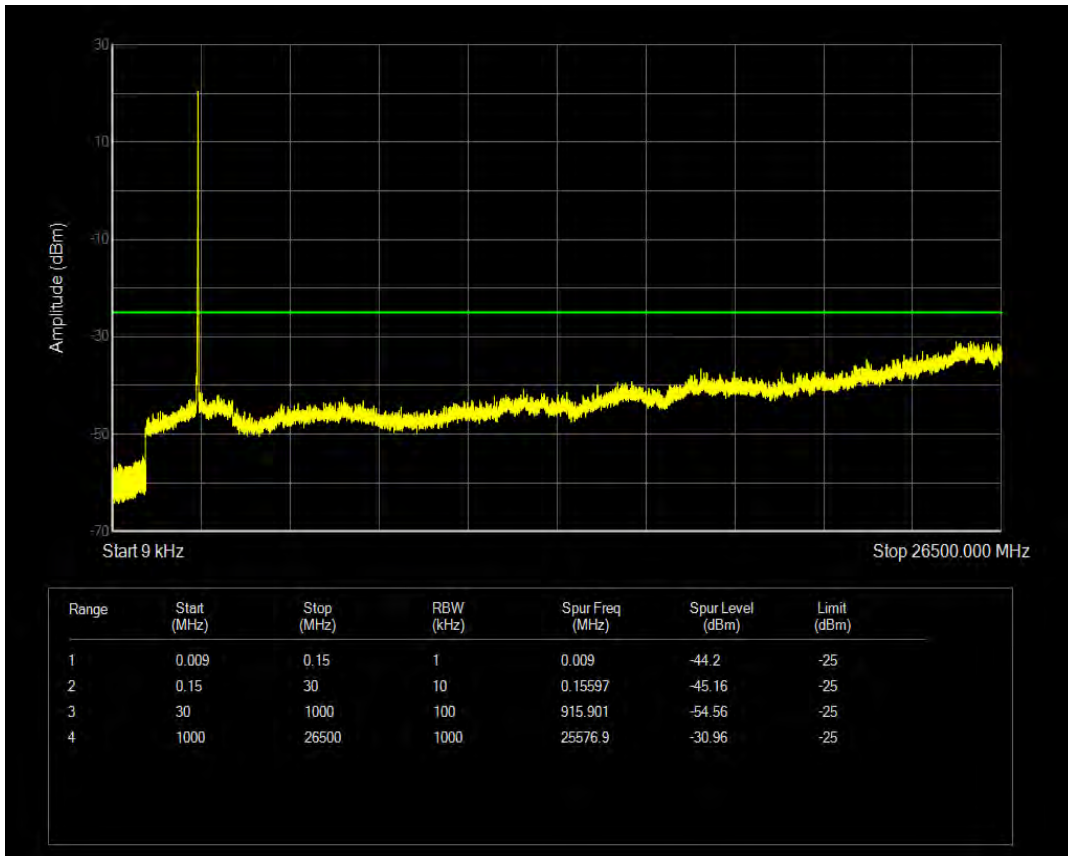

Band7 16QAM BW=10MHz Channel=20800 RB Size=1 Position=#0

Band7 16QAM BW=10MHz Channel=20800 RB Size=50 Position=#0

Band7 QPSK BW=10MHz Channel=21100 RB Size=1 Position=#0

Band7 QPSK BW=10MHz Channel=21100 RB Size=50 Position=#0

Band7 16QAM BW=10MHz Channel=21100 RB Size=1 Position=#0

Band7 16QAM BW=10MHz Channel=21100 RB Size=50 Position=#0

Band7 QPSK BW=10MHz Channel=21400 RB Size=1 Position=#0

Band7 QPSK BW=10MHz Channel=21400 RB Size=50 Position=#0

Band7 16QAM BW=10MHz Channel=21400 RB Size=1 Position=#0

Band7 16QAM BW=10MHz Channel=21400 RB Size=50 Position=#0

Band7 QPSK BW=15MHz Channel=20825 RB Size=1 Position=#0

Band7 QPSK BW=15MHz Channel=20825 RB Size=75 Position=#0