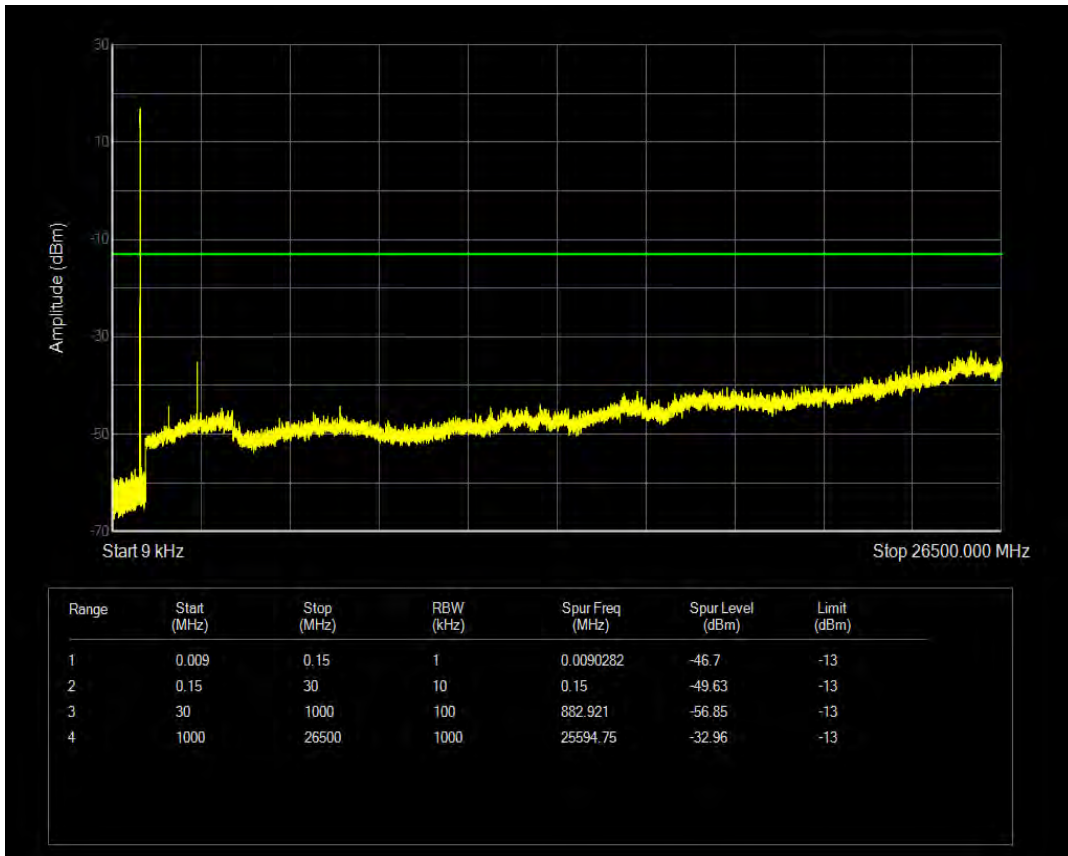

Band5 16QAM BW=3MHz Channel=20525 RB Size=1 Position=#0

Band5 16QAM BW=3MHz Channel=20525 RB Size=15 Position=#0

Band5 QPSK BW=3MHz Channel=20635 RB Size=1 Position=#0

Band5 QPSK BW=3MHz Channel=20635 RB Size=15 Position=#0

Band5 16QAM BW=3MHz Channel=20635 RB Size=1 Position=#0

Band5 16QAM BW=3MHz Channel=20635 RB Size=15 Position=#0

Band5 QPSK BW=5MHz Channel=20425 RB Size=1 Position=#0

Band5 QPSK BW=5MHz Channel=20425 RB Size=25 Position=#0