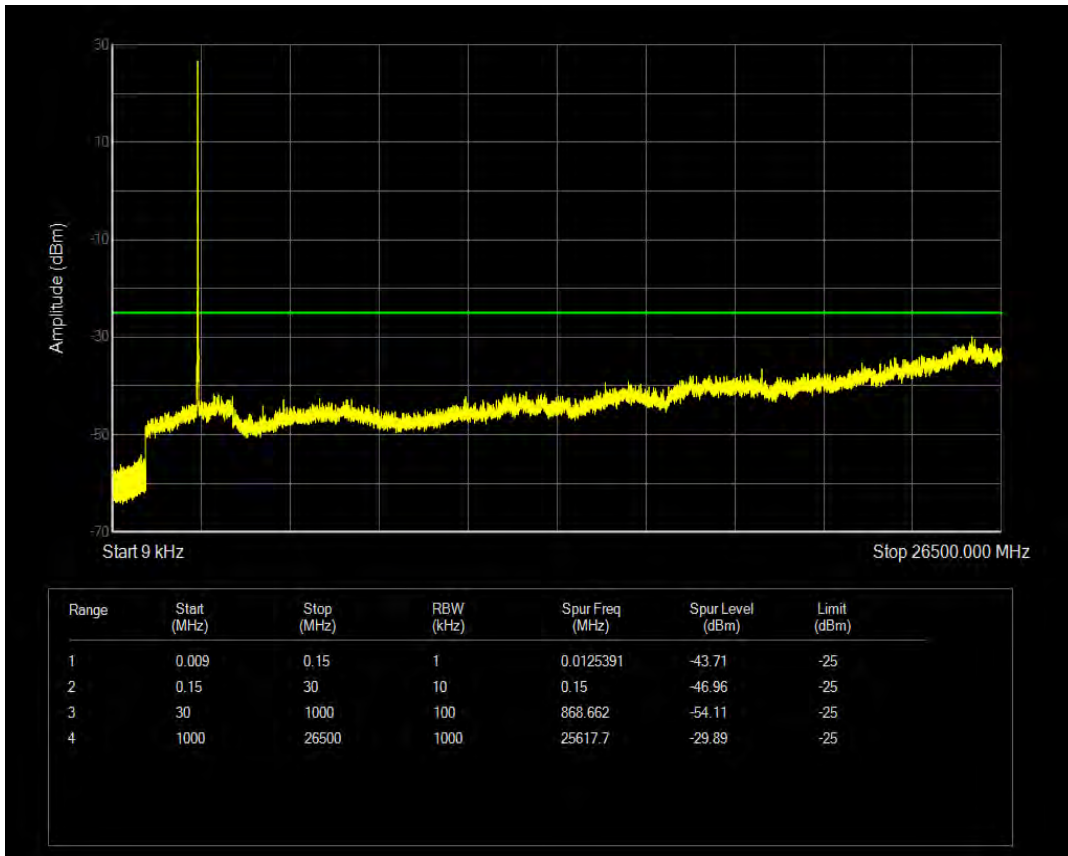

Band7 QPSK BW=15MHz Channel=21375 RB Size=1 Position=#0