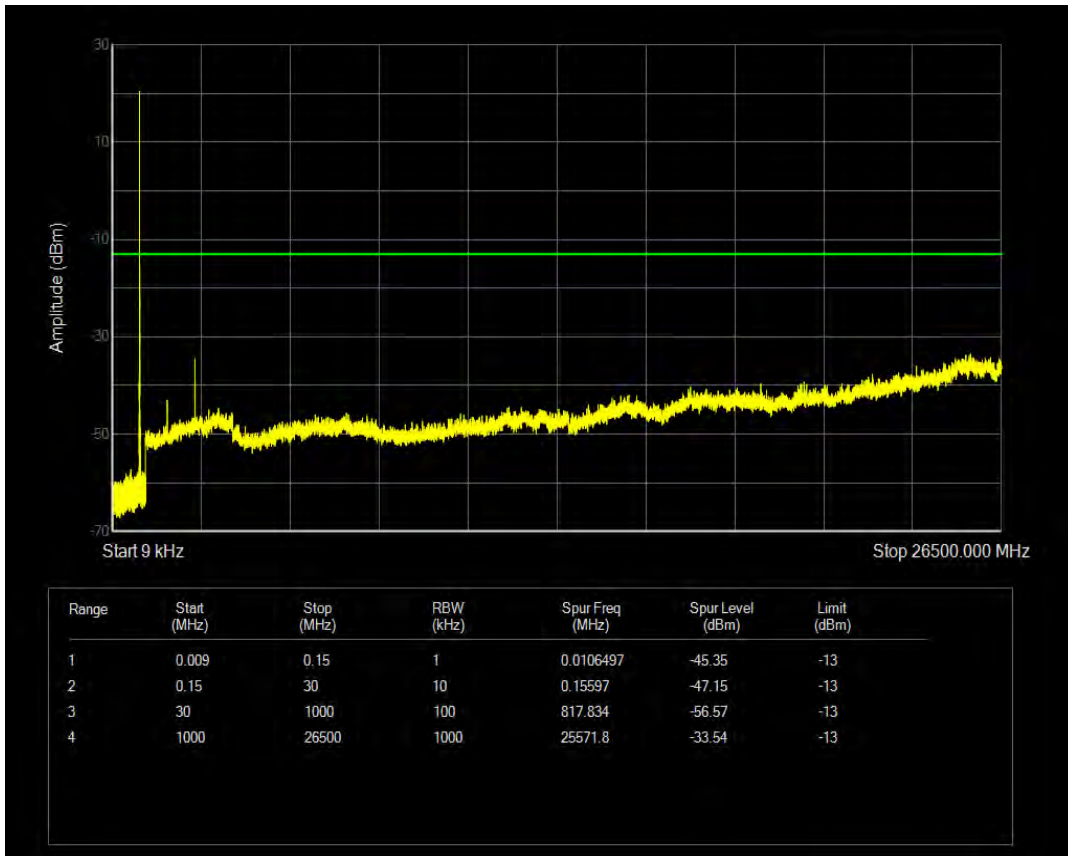

Band41(2535-2655) 16QAM BW=20MHz Channel=41140 RB Size=1 Position=#0

Band41(2535-2655) 16QAM BW=20MHz Channel=41140 RB Size=100 Position=#0

Band5 QPSK BW=1.4MHz Channel=20407 RB Size=1 Position=#0

Band5 QPSK BW=1.4MHz Channel=20407 RB Size=6 Position=#0

Band5 16QAM BW=1.4MHz Channel=20407 RB Size=1 Position=#0

Band5 16QAM BW=1.4MHz Channel=20407 RB Size=6 Position=#0

Band5 QPSK BW=1.4MHz Channel=20525 RB Size=1 Position=#0

Band5 QPSK BW=1.4MHz Channel=20525 RB Size=6 Position=#0