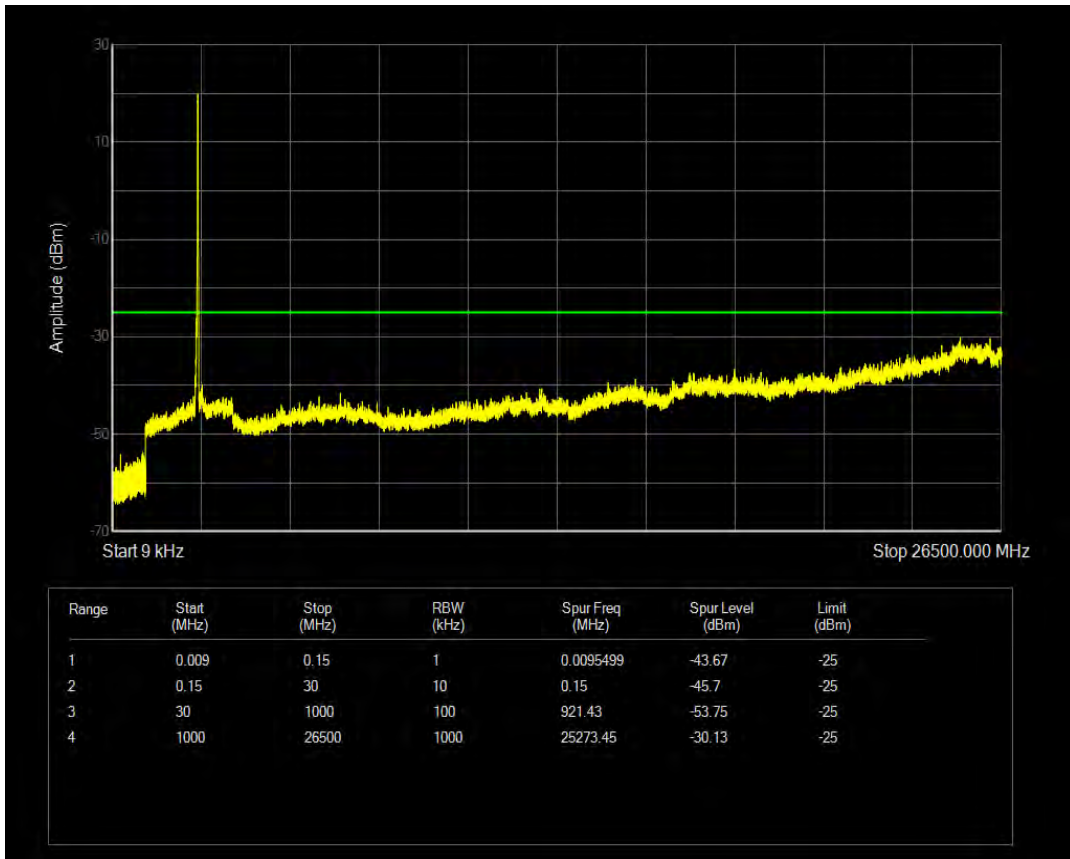

Band7 16QAM BW=20MHz Channel=20850 RB Size=1 Position=#0

Band7 16QAM BW=20MHz Channel=20850 RB Size=100 Position=#0

Band7 QPSK BW=20MHz Channel=21100 RB Size=1 Position=#0

Band7 QPSK BW=20MHz Channel=21100 RB Size=100 Position=#0

Band7 16QAM BW=20MHz Channel=21100 RB Size=1 Position=#0

Band7 16QAM BW=20MHz Channel=21100 RB Size=100 Position=#0

Band7 QPSK BW=20MHz Channel=21350 RB Size=1 Position=#0

Band7 QPSK BW=20MHz Channel=21350 RB Size=100 Position=#0

Band7 16QAM BW=20MHz Channel=21350 RB Size=1 Position=#0

Band7 16QAM BW=20MHz Channel=21350 RB Size=100 Position=#0