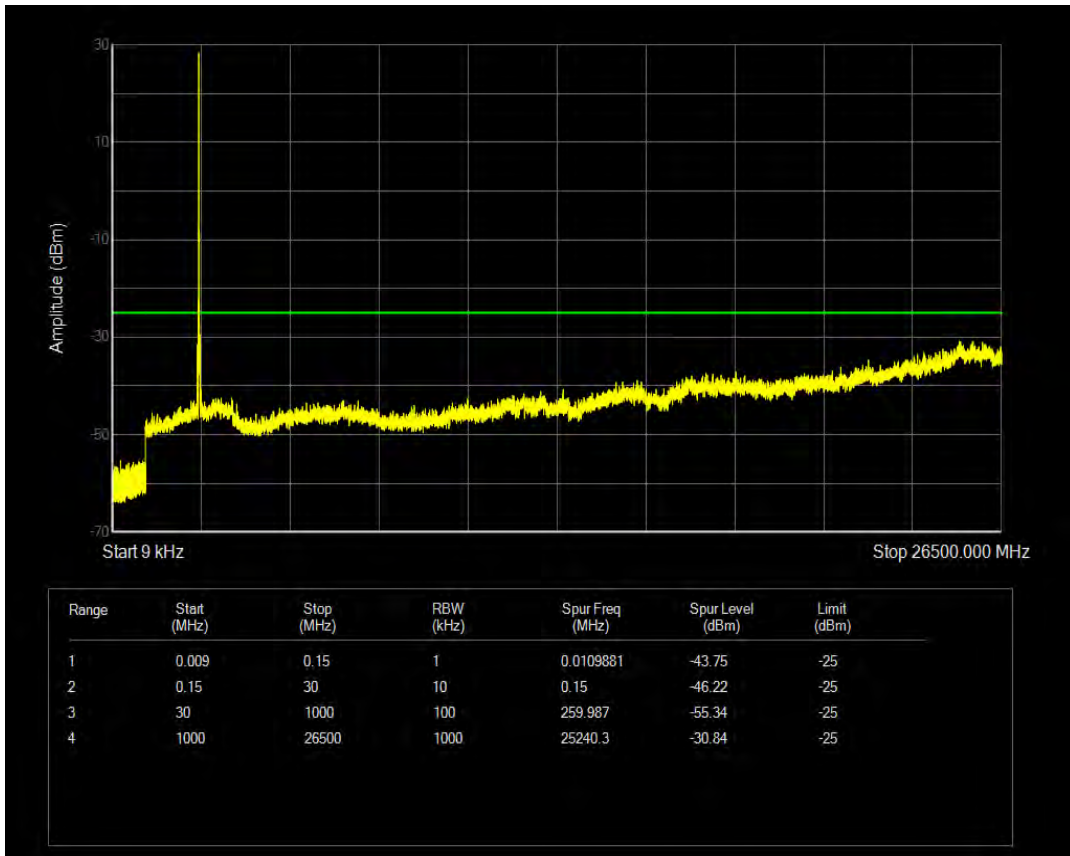

Band41(2535-2655) QPSK BW=20MHz Channel=40140 RB Size=100 Position=#0

Band41(2535-2655) 16QAM BW=20MHz Channel=40140 RB Size=1 Position=#0

Band41(2535-2655) 16QAM BW=20MHz Channel=40140 RB Size=100 Position=#0

Band41(2535-2655) QPSK BW=20MHz Channel=40640 RB Size=1 Position=#0

Band41(2535-2655) QPSK BW=20MHz Channel=40640 RB Size=100 Position=#0

Band41(2535-2655) 16QAM BW=20MHz Channel=40640 RB Size=1 Position=#0