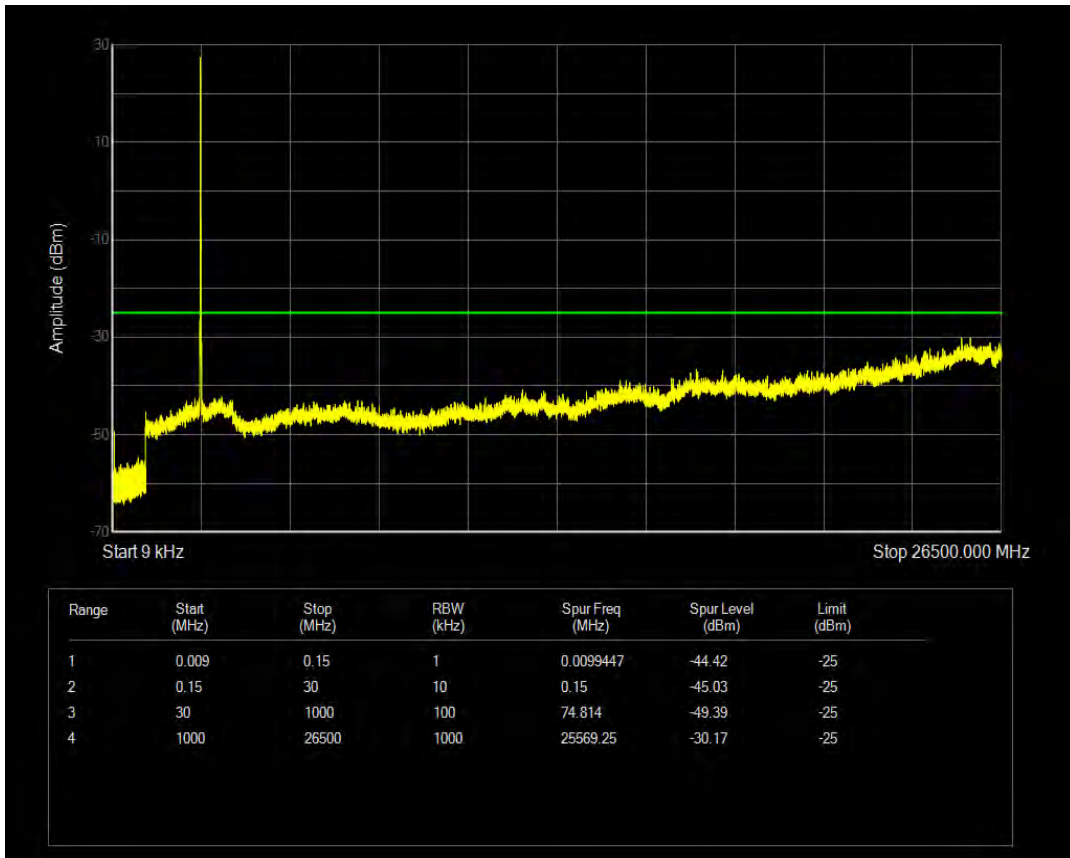

Band41(2535-2655) 16QAM BW=20MHz Channel=41140 RB Size=1 Position=#0