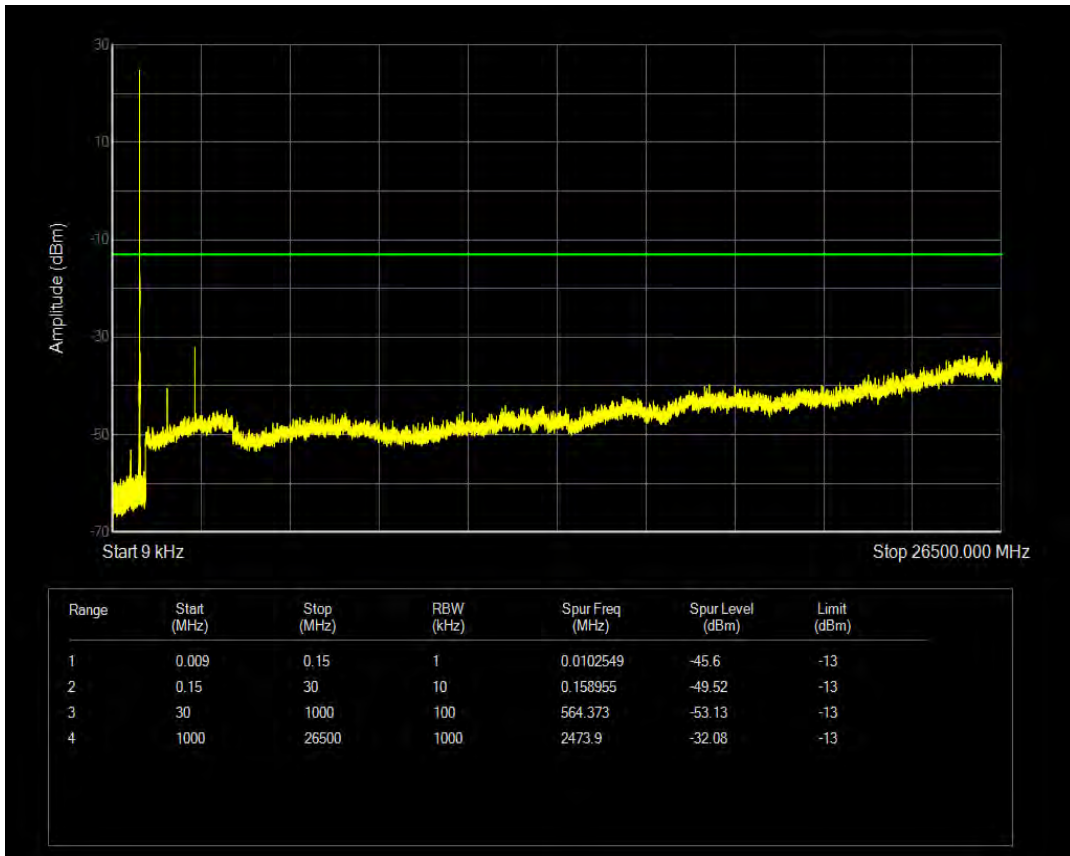

Band5 16QAM BW=3MHz Channel=20635 RB Size=1 Position=#0

Band5 16QAM BW=3MHz Channel=20635 RB Size=15 Position=#0

Band5 QPSK BW=5MHz Channel=20425 RB Size=1 Position=#0

Band5 QPSK BW=5MHz Channel=20425 RB Size=25 Position=#0

Band5 16QAM BW=5MHz Channel=20425 RB Size=1 Position=#0

Band5 16QAM BW=5MHz Channel=20425 RB Size=25 Position=#0

Band5 QPSK BW=5MHz Channel=20525 RB Size=1 Position=#0

Band5 QPSK BW=5MHz Channel=20525 RB Size=25 Position=#0