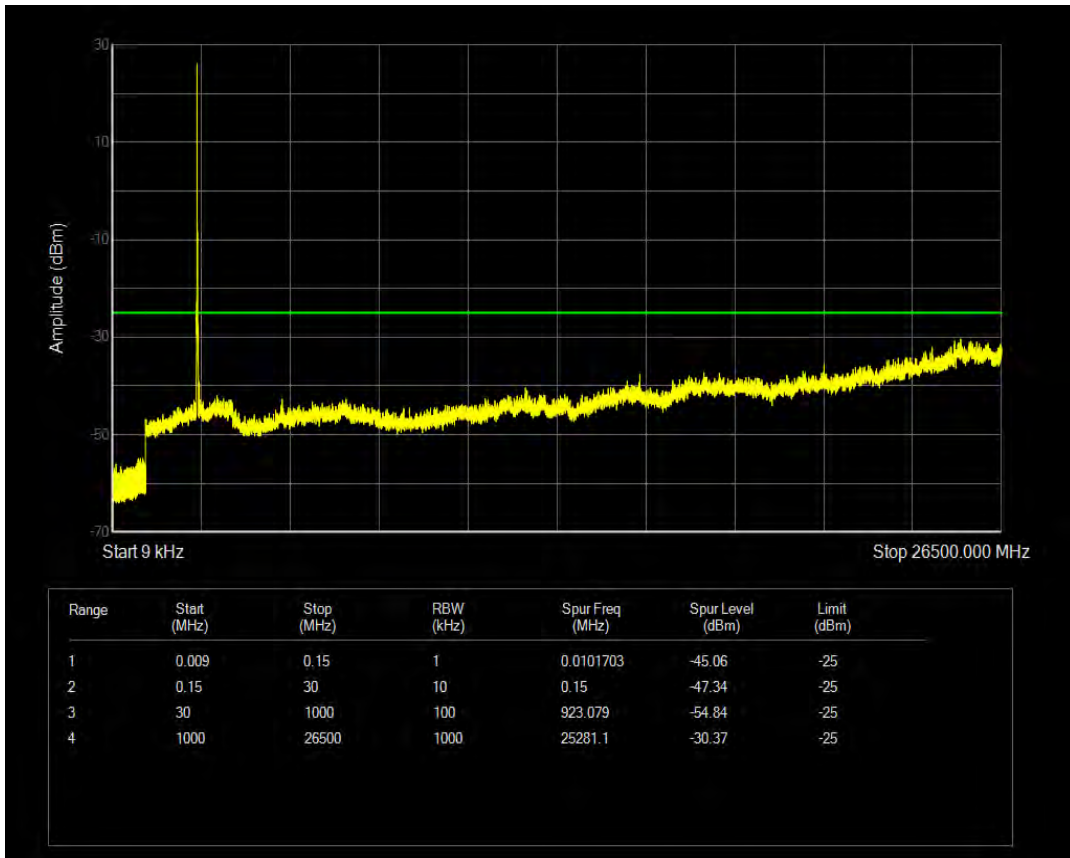

Band41(2535-2655) QPSK BW=20MHz Channel=40140 RB Size=100 Position=#0

Band41(2535-2655) 16QAM BW=20MHz Channel=40140 RB Size=1 Position=#0

Band41(2535-2655) 16QAM BW=20MHz Channel=40140 RB Size=100 Position=#0