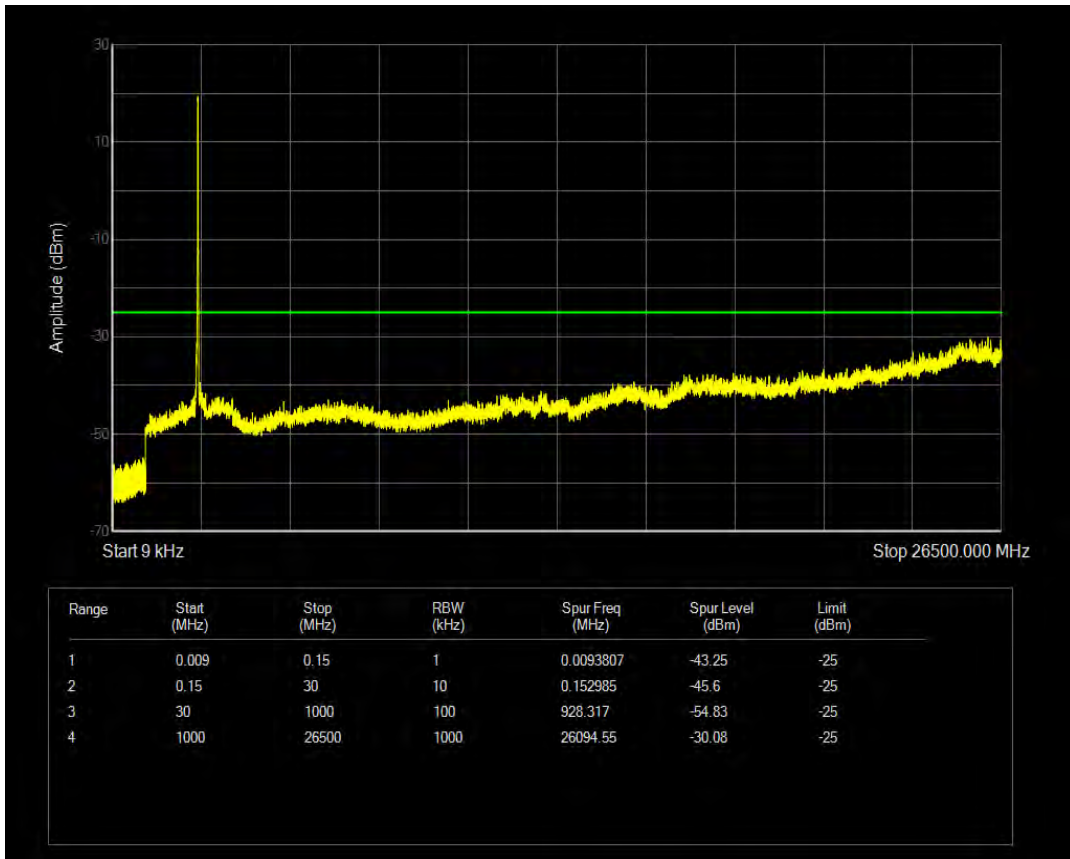

Band7 16QAM BW=15MHz Channel=20825 RB Size=1 Position=#0

Band7 16QAM BW=15MHz Channel=20825 RB Size=75 Position=#0

Band7 QPSK BW=15MHz Channel=21100 RB Size=1 Position=#0

Band7 QPSK BW=15MHz Channel=21100 RB Size=75 Position=#0

Band7 16QAM BW=15MHz Channel=21100 RB Size=1 Position=#0

Band7 16QAM BW=15MHz Channel=21100 RB Size=75 Position=#0

Band7 QPSK BW=15MHz Channel=21375 RB Size=1 Position=#0

Band7 QPSK BW=15MHz Channel=21375 RB Size=75 Position=#0

Band7 16QAM BW=15MHz Channel=21375 RB Size=1 Position=#0

Band7 16QAM BW=15MHz Channel=21375 RB Size=75 Position=#0

Band7 QPSK BW=20MHz Channel=20850 RB Size=1 Position=#0

Band7 QPSK BW=20MHz Channel=20850 RB Size=100 Position=#0