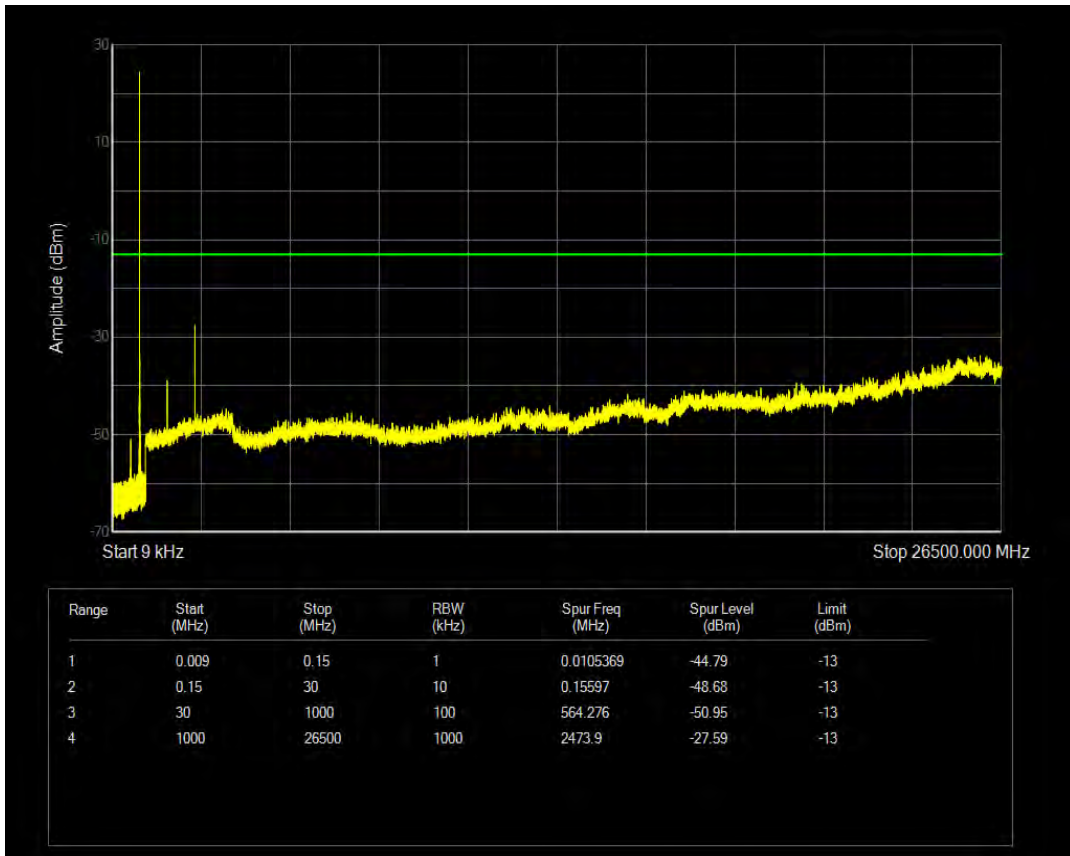

Band41(2535-2655) 16QAM BW=20MHz Channel=41140 RB Size=1 Position=#0

Band41(2535-2655) 16QAM BW=20MHz Channel=41140 RB Size=100 Position=#0

Band5 QPSK BW=1.4MHz Channel=20407 RB Size=1 Position=#0

Band5 QPSK BW=1.4MHz Channel=20407 RB Size=6 Position=#0

Band5 16QAM BW=1.4MHz Channel=20407 RB Size=1 Position=#0

Band5 16QAM BW=1.4MHz Channel=20407 RB Size=6 Position=#0

Band5 QPSK BW=1.4MHz Channel=20525 RB Size=1 Position=#0

Band5 QPSK BW=1.4MHz Channel=20525 RB Size=6 Position=#0