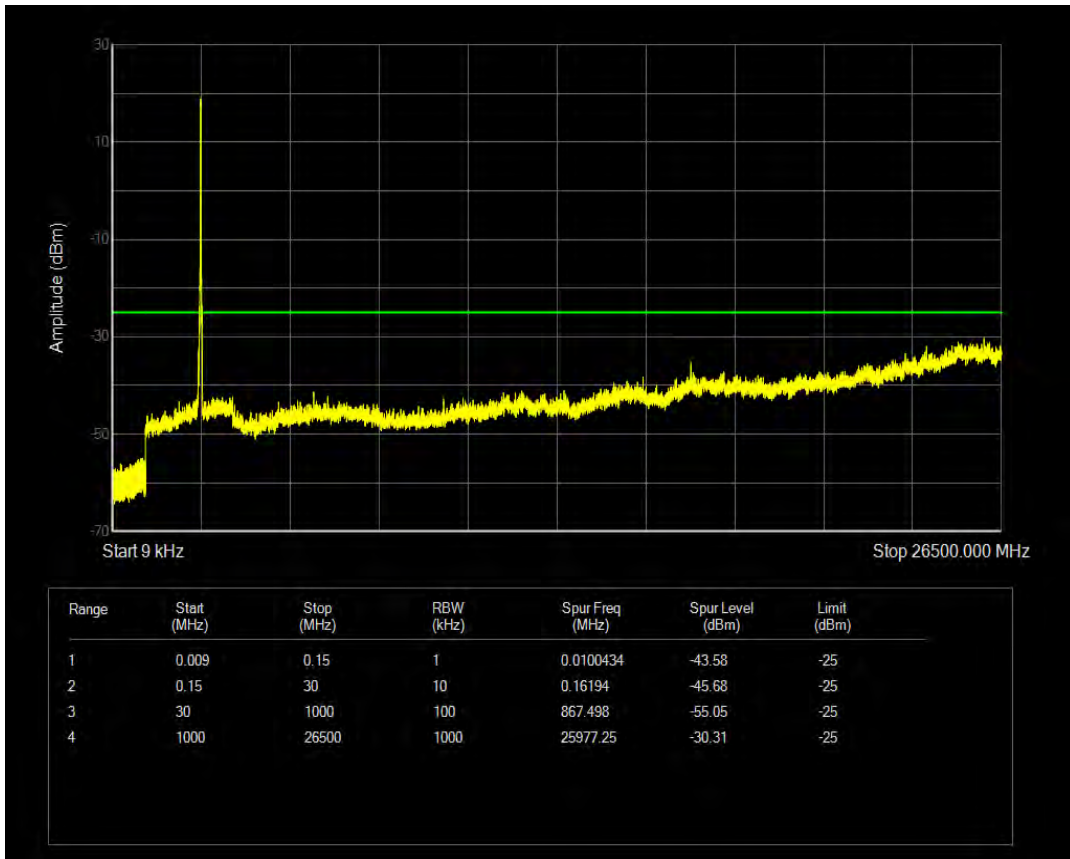

Band41(2535-2655) QPSK BW=20MHz Channel=40640 RB Size=1 Position=#0

Band41(2535-2655) QPSK BW=20MHz Channel=40640 RB Size=100 Position=#0

Band41(2535-2655) 16QAM BW=20MHz Channel=40640 RB Size=1 Position=#0

Band41(2535-2655) 16QAM BW=20MHz Channel=40640 RB Size=100 Position=#0

Band41(2535-2655) QPSK BW=20MHz Channel=41140 RB Size=1 Position=#0

Band41(2535-2655) QPSK BW=20MHz Channel=41140 RB Size=100 Position=#0