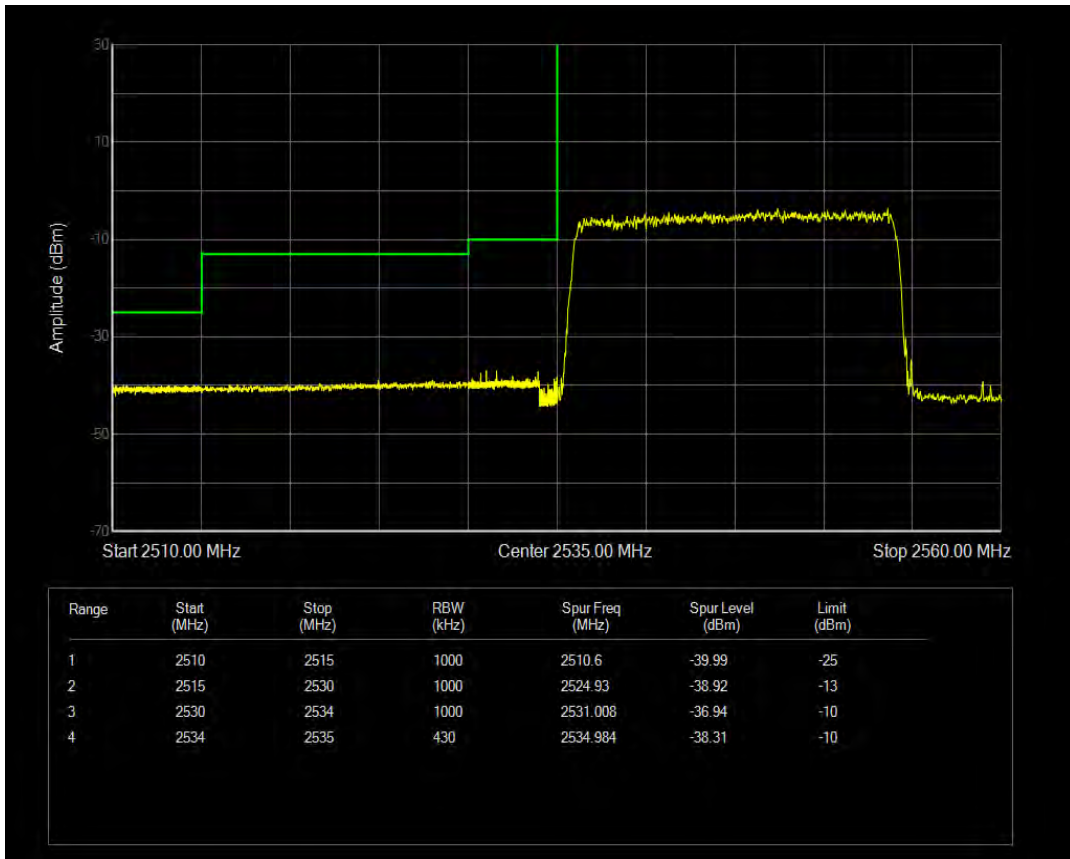

Band41(2535-2655) QPSK BW=20MHz Channel=41140 RB Size=1 Position=#0