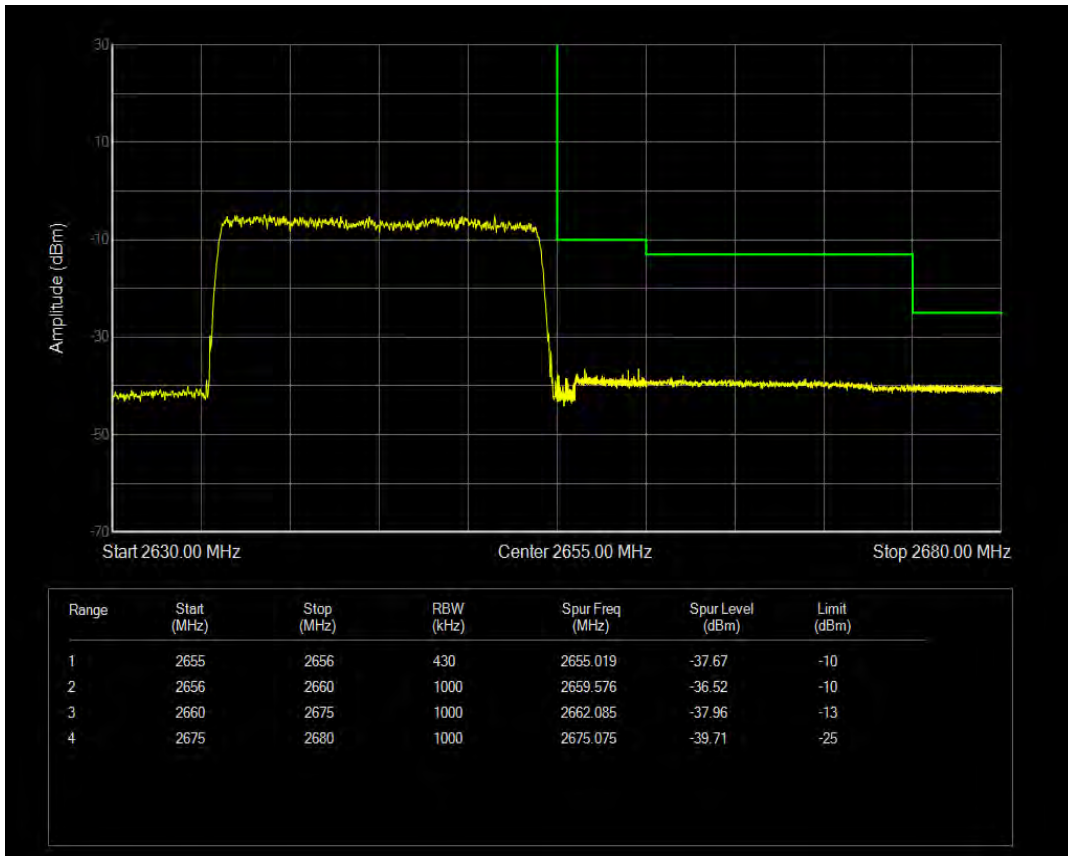

Band41(2535-2655) 16QAM BW=20MHz Channel=41140 RB Size=1 Position=#0