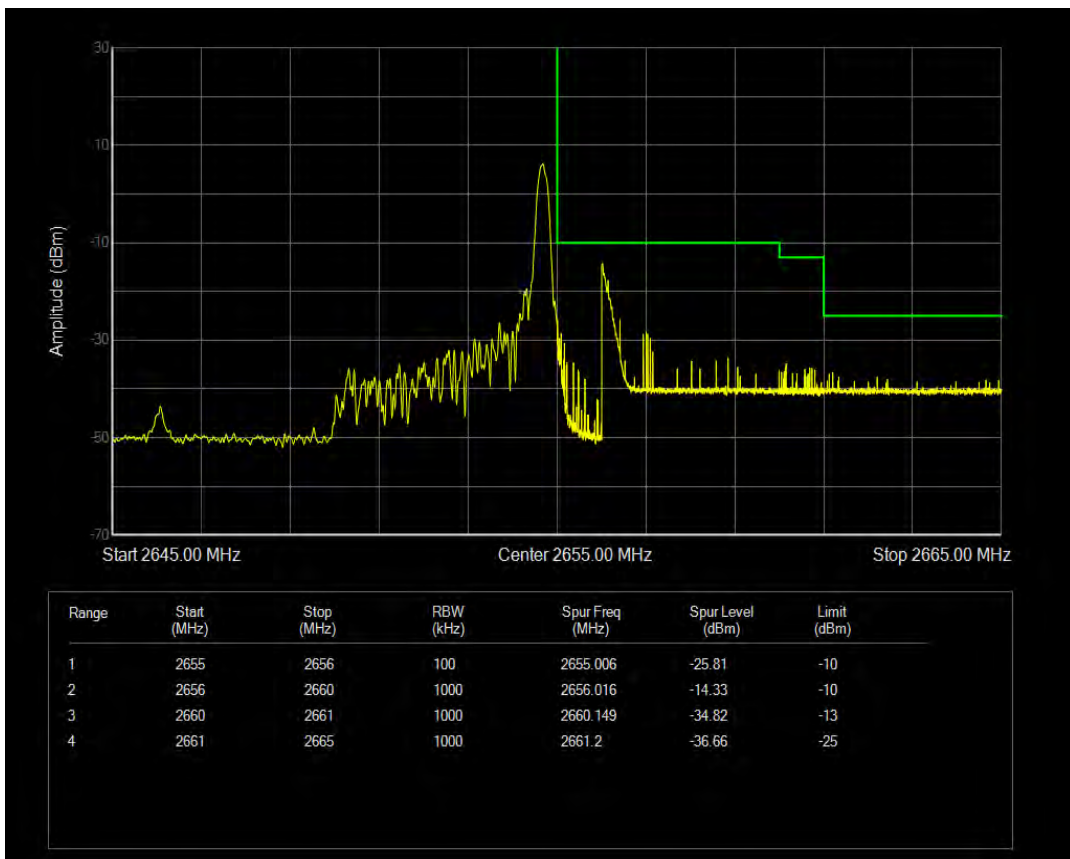

Band41(2535-2655) QPSK BW=10MHz Channel=40090 RB Size=1 Position=#0