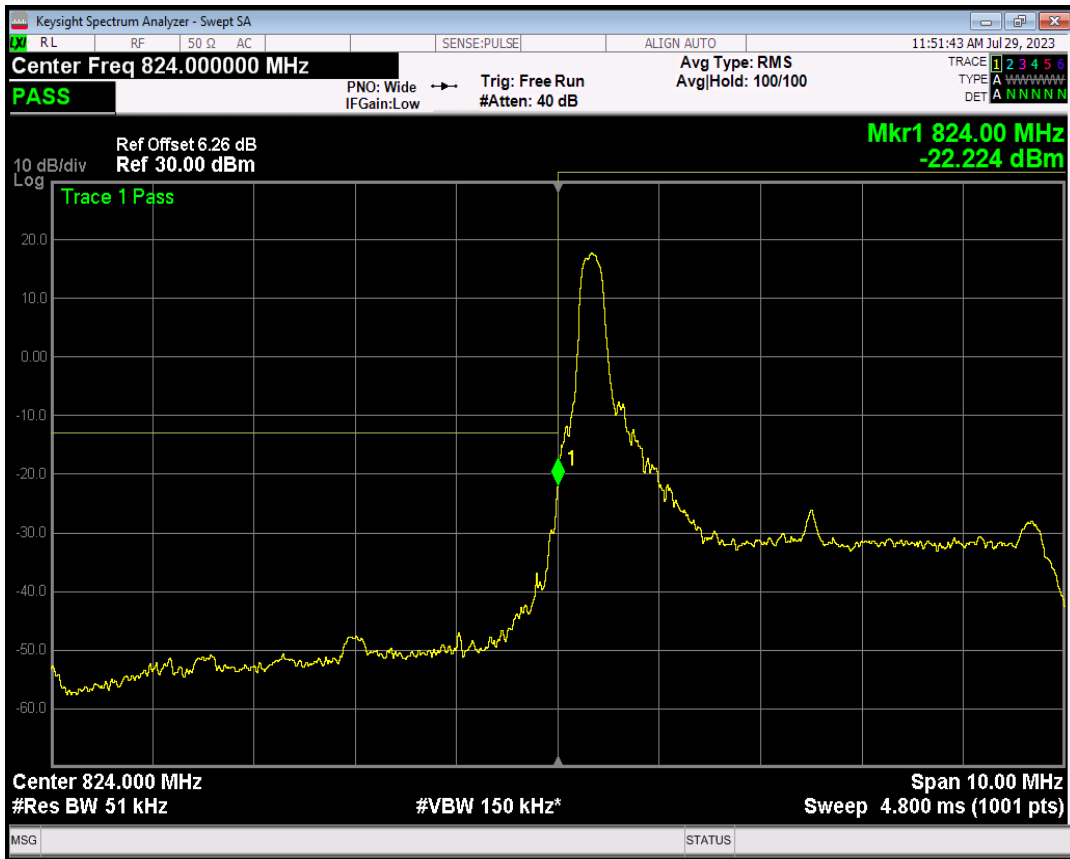

Band5 QPSK BW=5MHz Channel=20425 RB Size=1 Position=#0

Band5 QPSK BW=5MHz Channel=20425 RB Size=1 Position=#Max

Band5 QPSK BW=5MHz Channel=20425 RB Size=25 Position=#0

Band5 16QAM BW=5MHz Channel=20425 RB Size=1 Position=#0