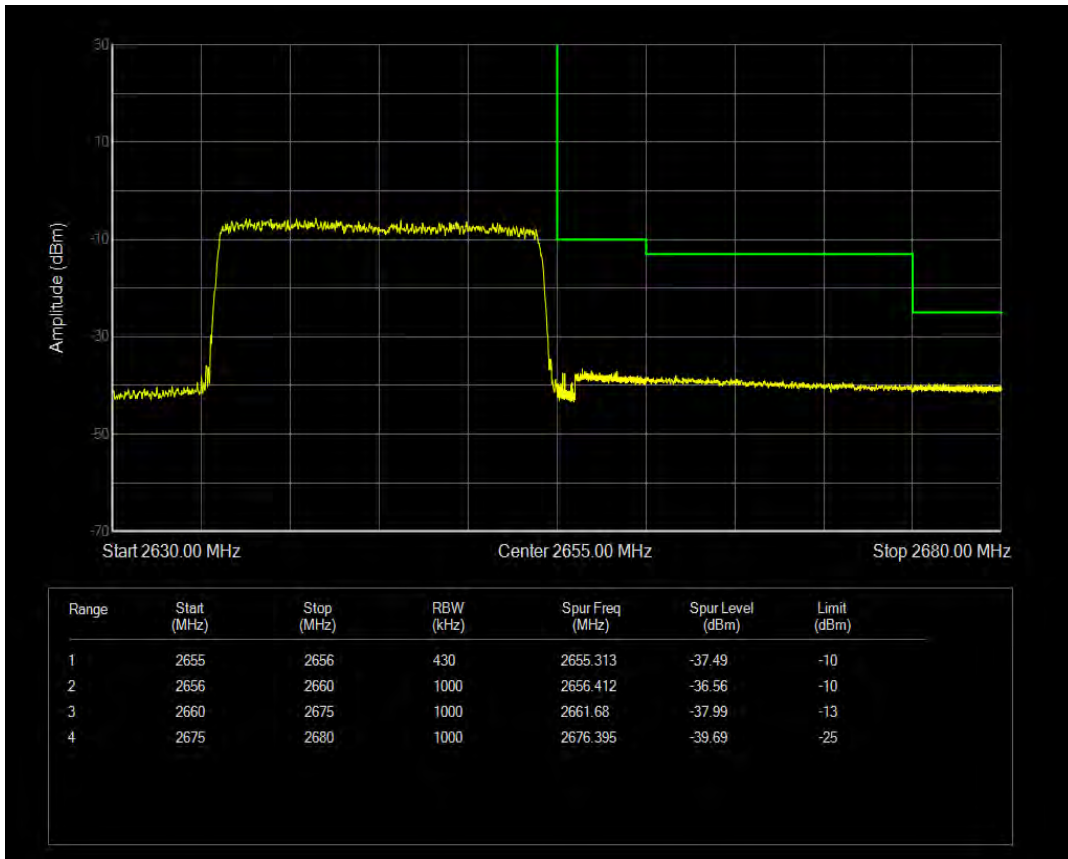

Band41(2535-2655) 16QAM BW=20MHz Channel=41140 RB Size=100 Position=#0