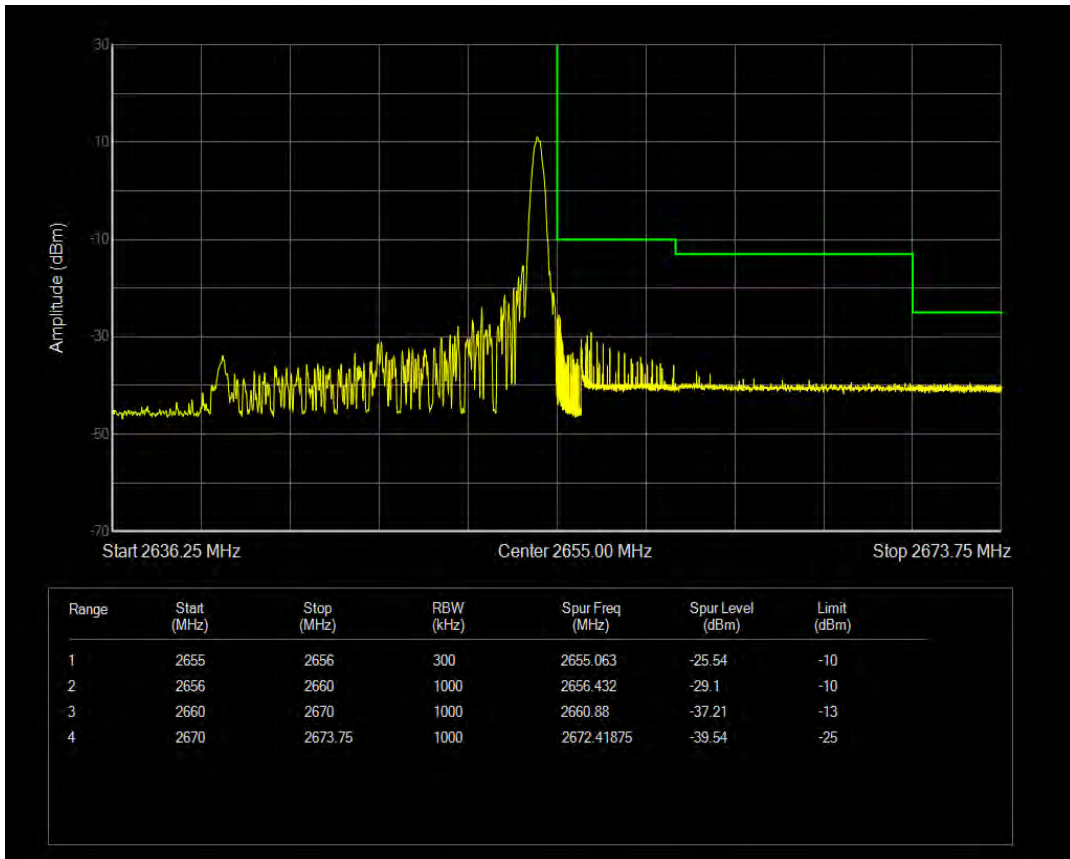

Band41(2535-2655) 16QAM BW=15MHz Channel=41165 RB Size=1 Position=#0