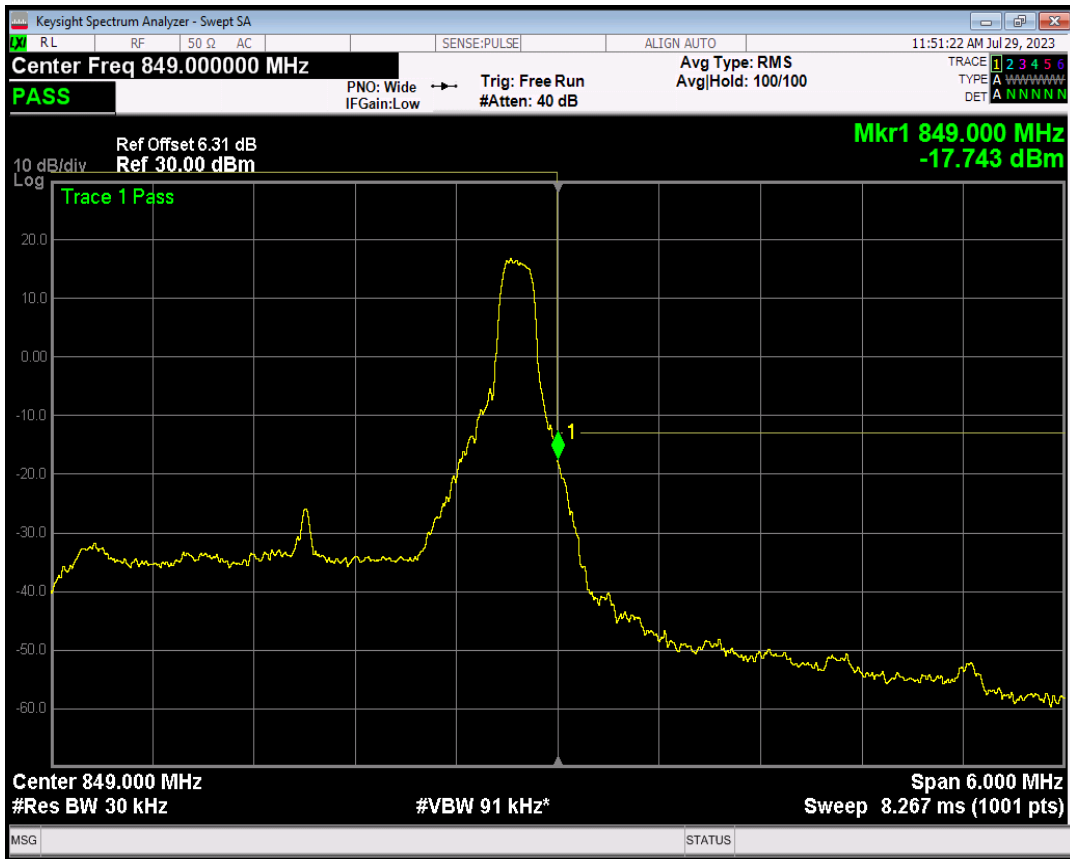

Band5 16QAM BW=3MHz Channel=20415 RB Size=1 Position=#Max

Band5 16QAM BW=3MHz Channel=20415 RB Size=15 Position=#0

Band5 QPSK BW=3MHz Channel=20635 RB Size=1 Position=#0

Band5 QPSK BW=3MHz Channel=20635 RB Size=1 Position=#Max