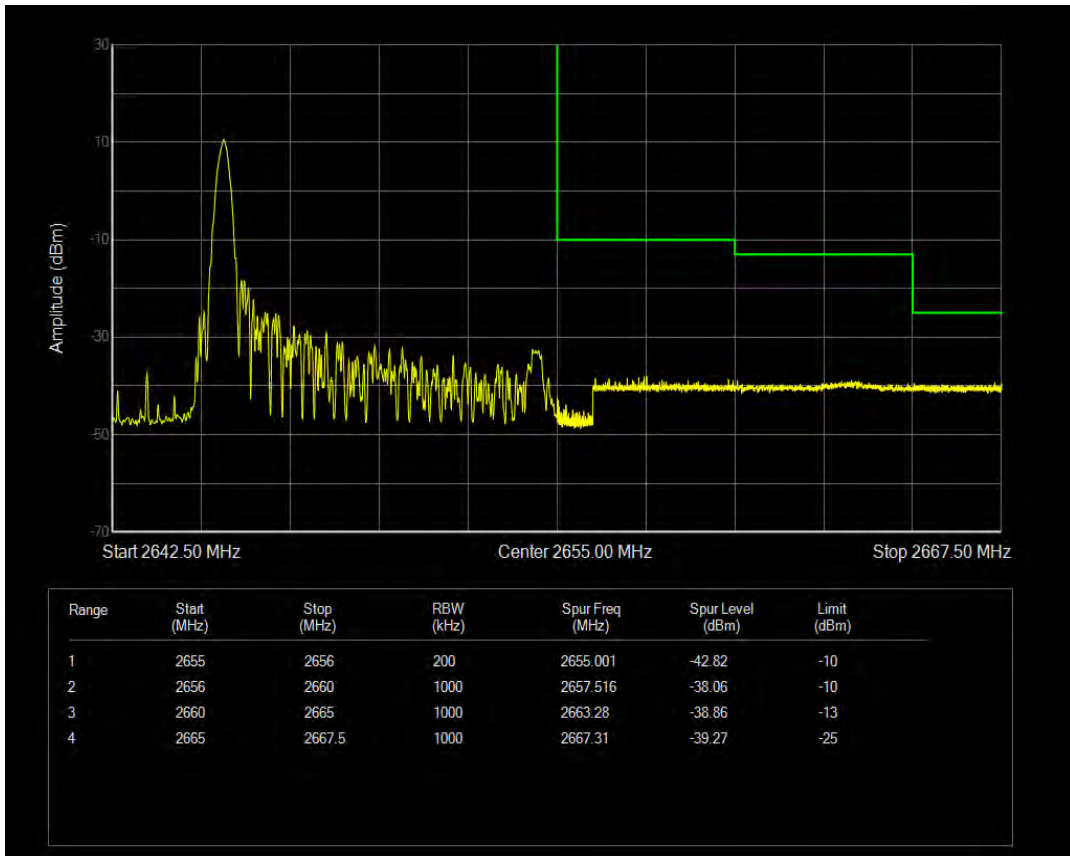

Band41(2535-2655) QPSK BW=10MHz Channel=41190 RB Size=1 Position=#Max