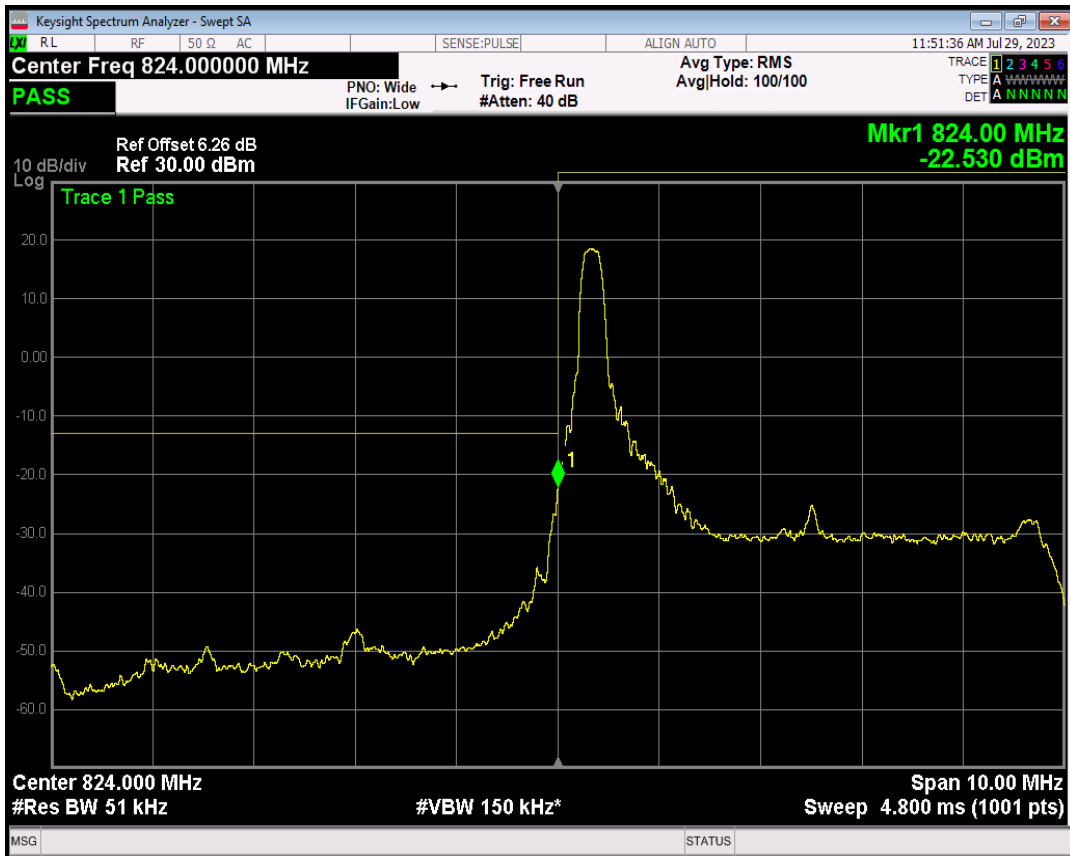

Band5 QPSK BW=5MHz Channel=20425 RB Size=1 Position=#Max