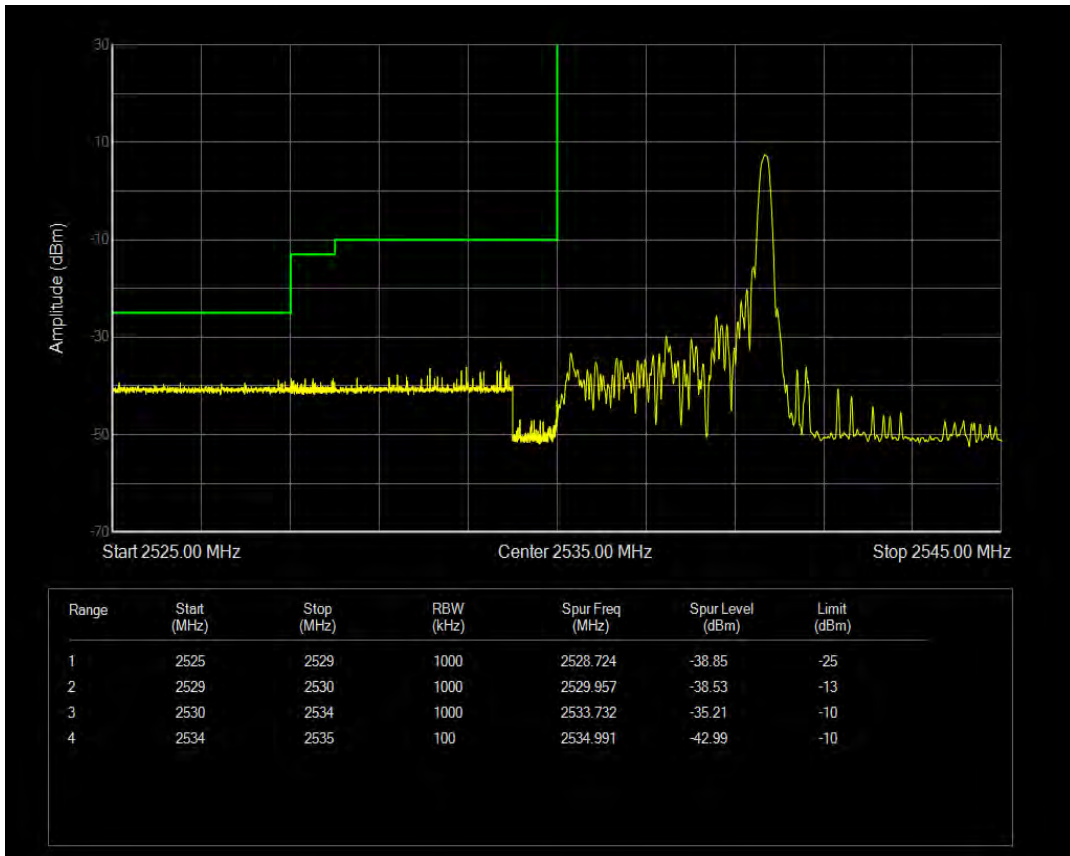

Band41(2535-2655) 16QAM BW=5MHz Channel=40065 RB Size=25 Position=#0