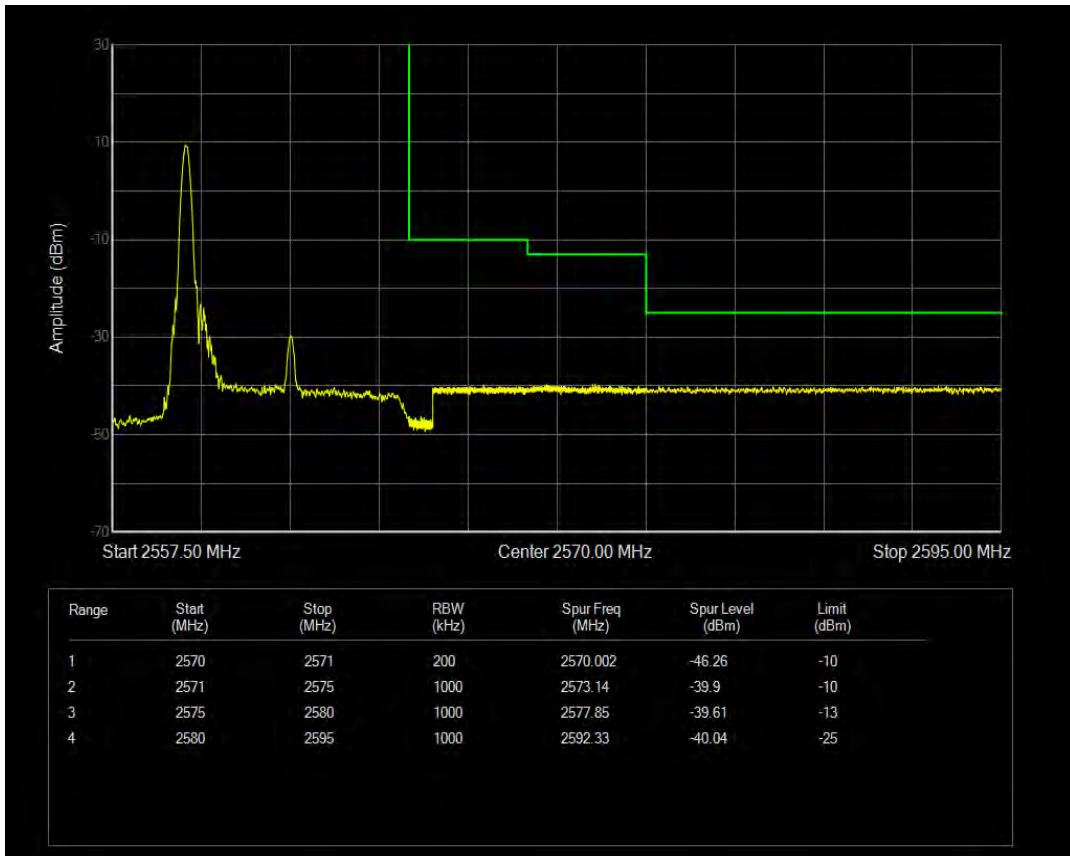

Band7 QPSK BW=10MHz Channel=20800 RB Size=1 Position=#0

Band7 QPSK BW=10MHz Channel=20800 RB Size=1 Position=#Max

Band7 QPSK BW=10MHz Channel=20800 RB Size=50 Position=#0

Band7 16QAM BW=10MHz Channel=20800 RB Size=1 Position=#0

Band7 16QAM BW=10MHz Channel=20800 RB Size=1 Position=#Max

Band7 16QAM BW=10MHz Channel=20800 RB Size=50 Position=#0

Band7 QPSK BW=10MHz Channel=21400 RB Size=1 Position=#0

Band7 QPSK BW=10MHz Channel=21400 RB Size=1 Position=#Max