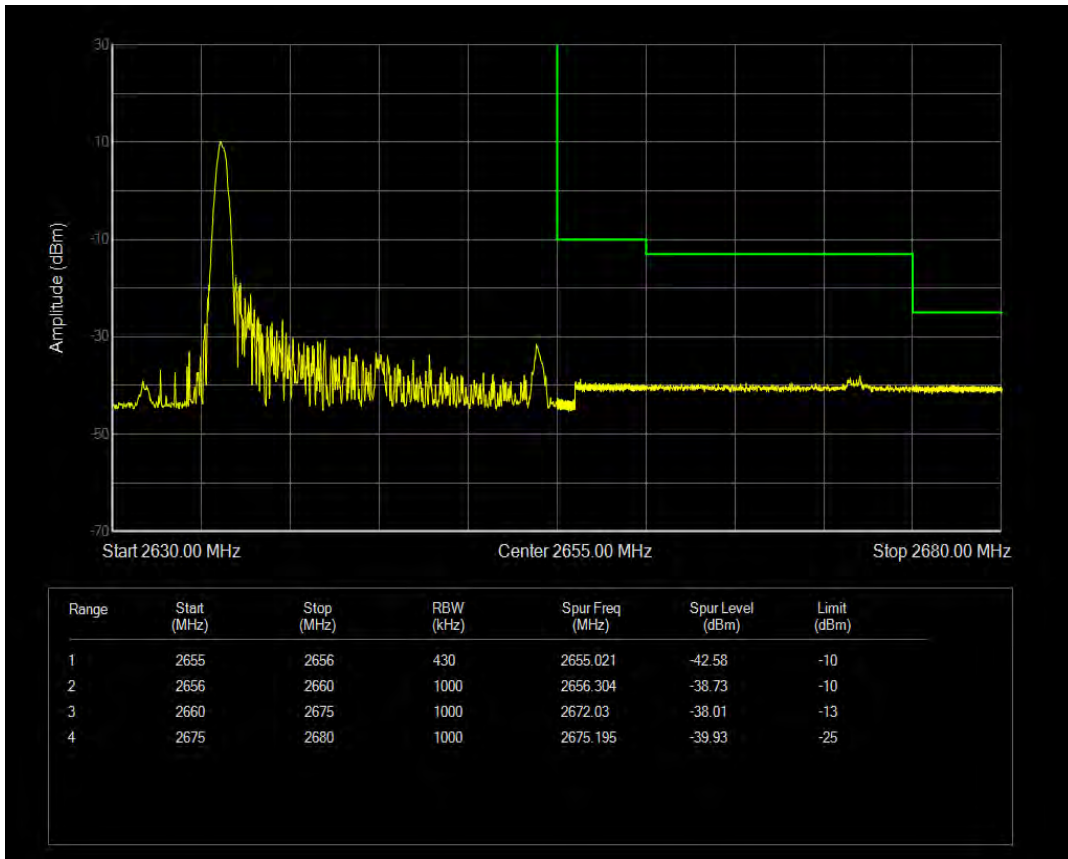

Band41(2535-2655) 16QAM BW=20MHz Channel=41140 RB Size=1 Position=#Max