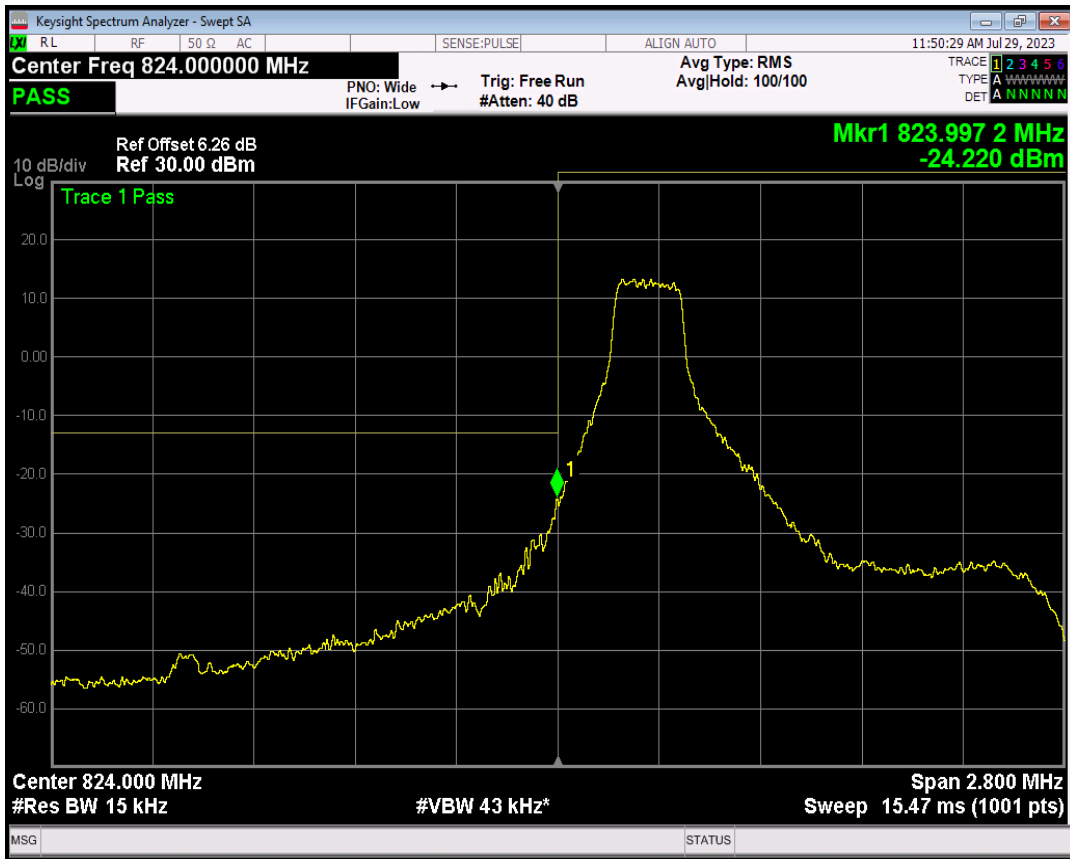

Band5 QPSK BW=1.4MHz Channel=20407 RB Size=1 Position=#0

Band5 QPSK BW=1.4MHz Channel=20407 RB Size=1 Position=#Max

Band5 QPSK BW=1.4MHz Channel=20407 RB Size=6 Position=#0

Band5 16QAM BW=1.4MHz Channel=20407 RB Size=1 Position=#0