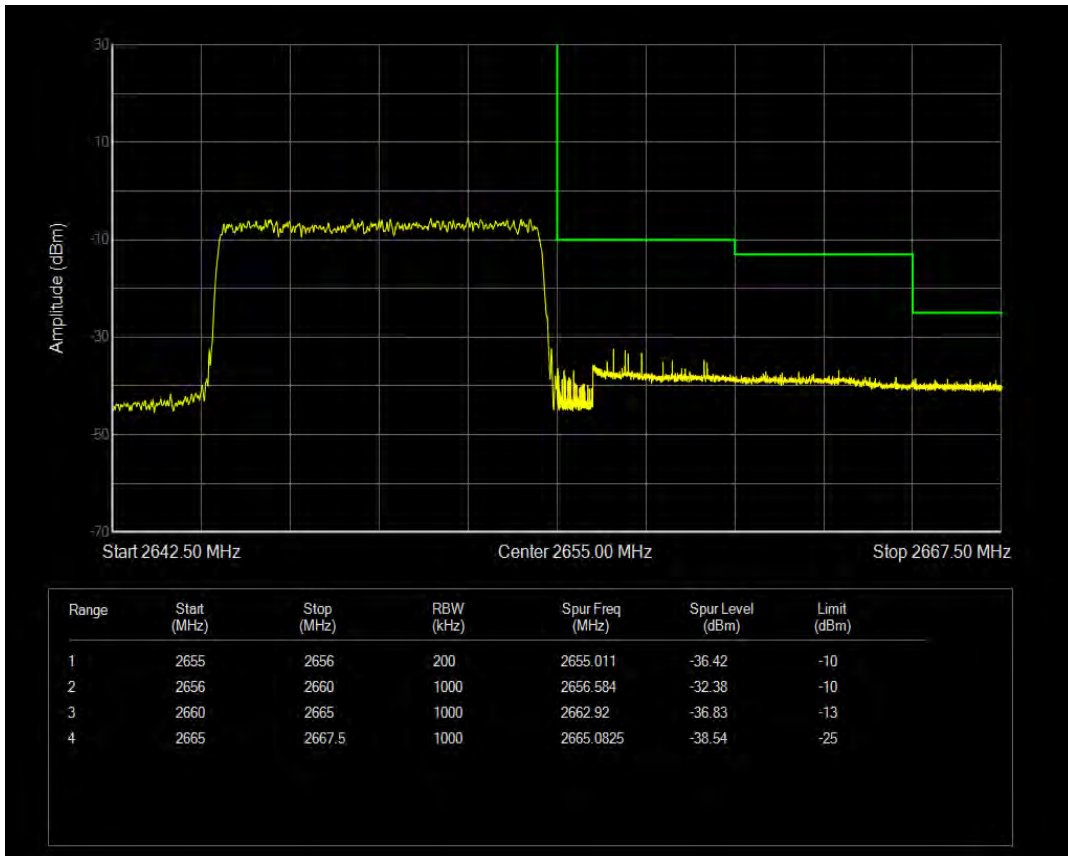

Band41(2535-2655) QPSK BW=10MHz Channel=41190 RB Size=1 Position=#0

Band41(2535-2655) QPSK BW=10MHz Channel=41190 RB Size=1 Position=#Max

Band41(2535-2655) QPSK BW=10MHz Channel=41190 RB Size=50 Position=#0