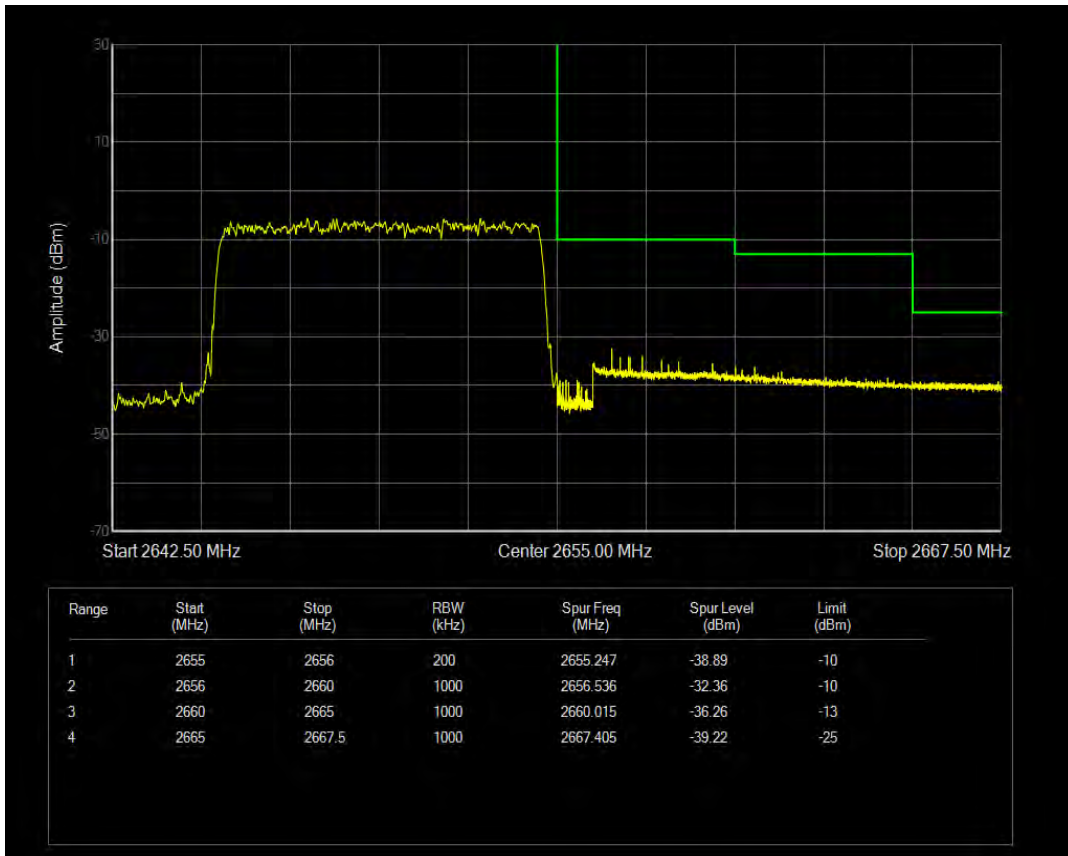

Band41(2535-2655) QPSK BW=15MHz Channel=40115 RB Size=1 Position=#0