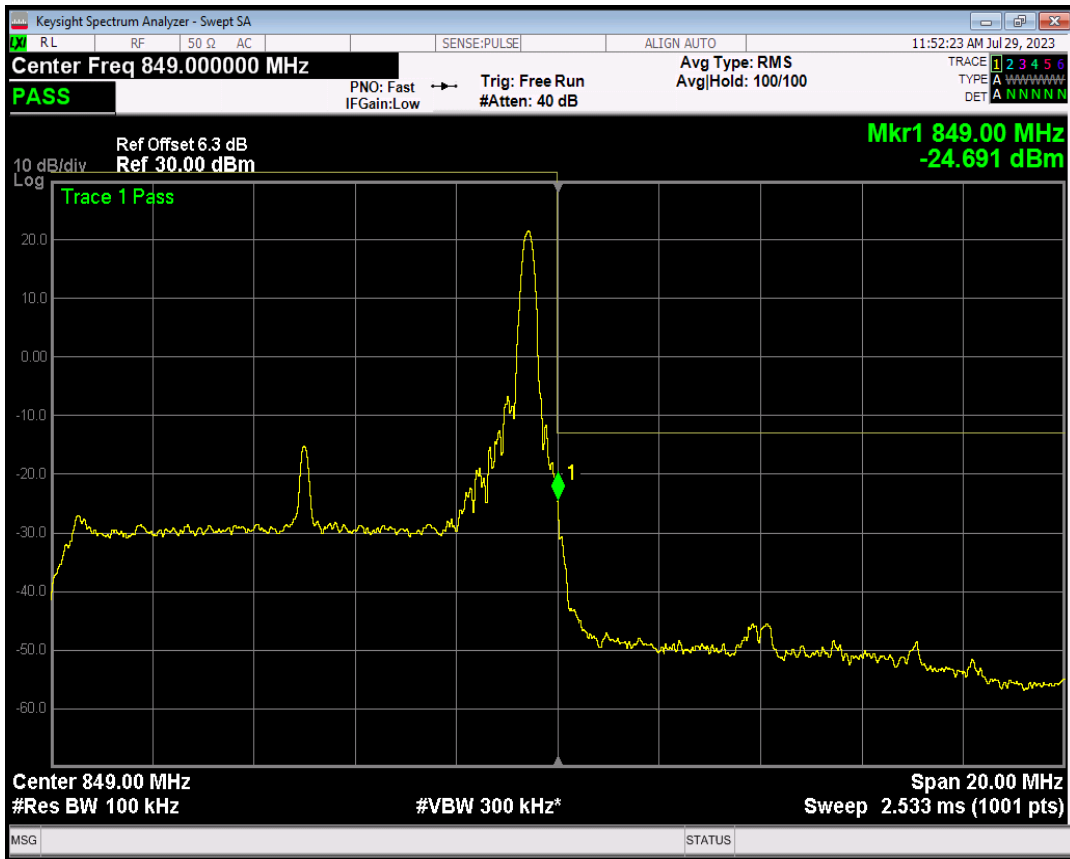

Band5 16QAM BW=10MHz Channel=20450 RB Size=1 Position=#Max

Band5 16QAM BW=10MHz Channel=20450 RB Size=50 Position=#0

Band5 QPSK BW=10MHz Channel=20600 RB Size=1 Position=#0

Band5 QPSK BW=10MHz Channel=20600 RB Size=1 Position=#Max