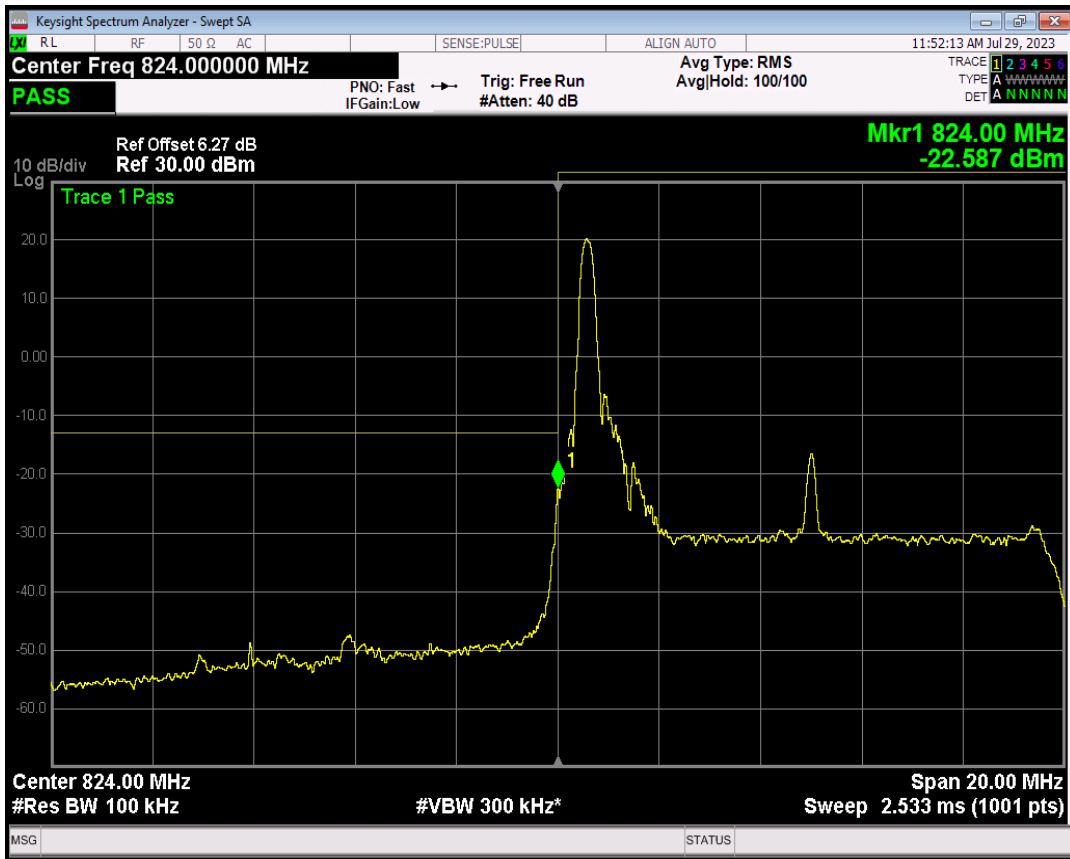

Band5 QPSK BW=10MHz Channel=20450 RB Size=1 Position=#0

Band5 QPSK BW=10MHz Channel=20450 RB Size=1 Position=#Max

Band5 QPSK BW=10MHz Channel=20450 RB Size=50 Position=#0

Band5 16QAM BW=10MHz Channel=20450 RB Size=1 Position=#0