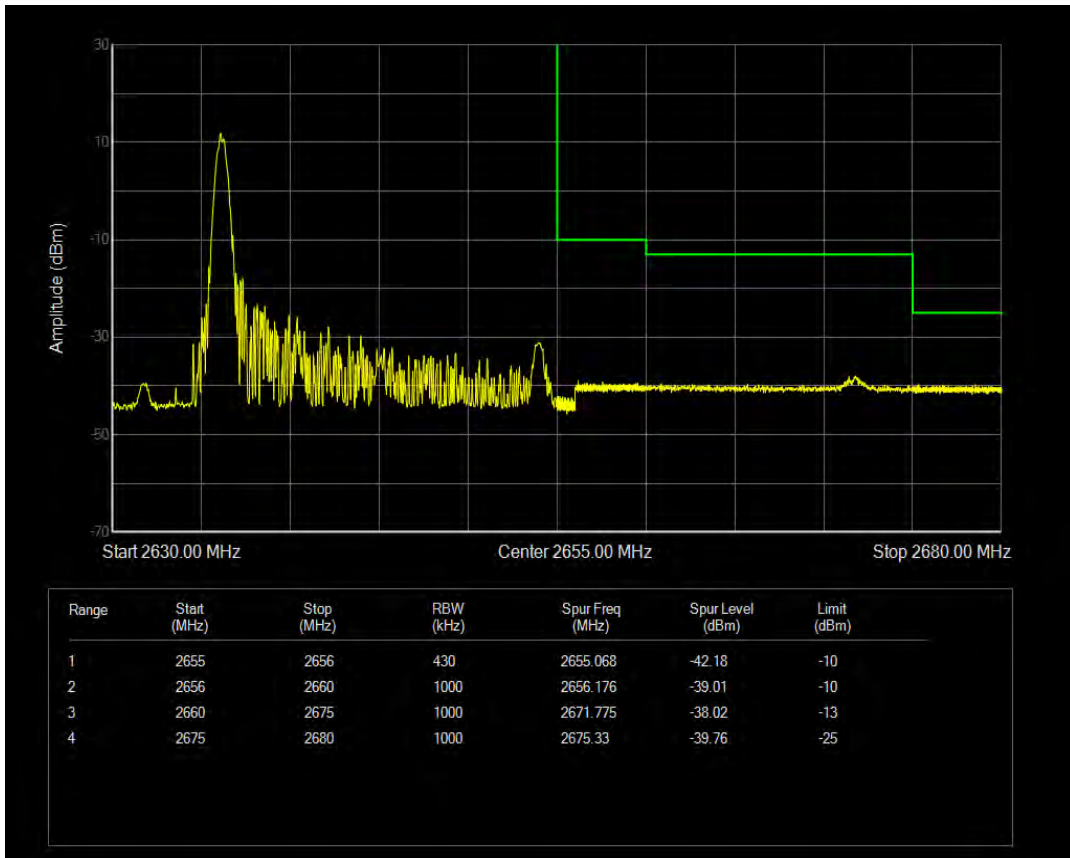

Band41(2535-2655) QPSK BW=20MHz Channel=41140 RB Size=1 Position=#Max