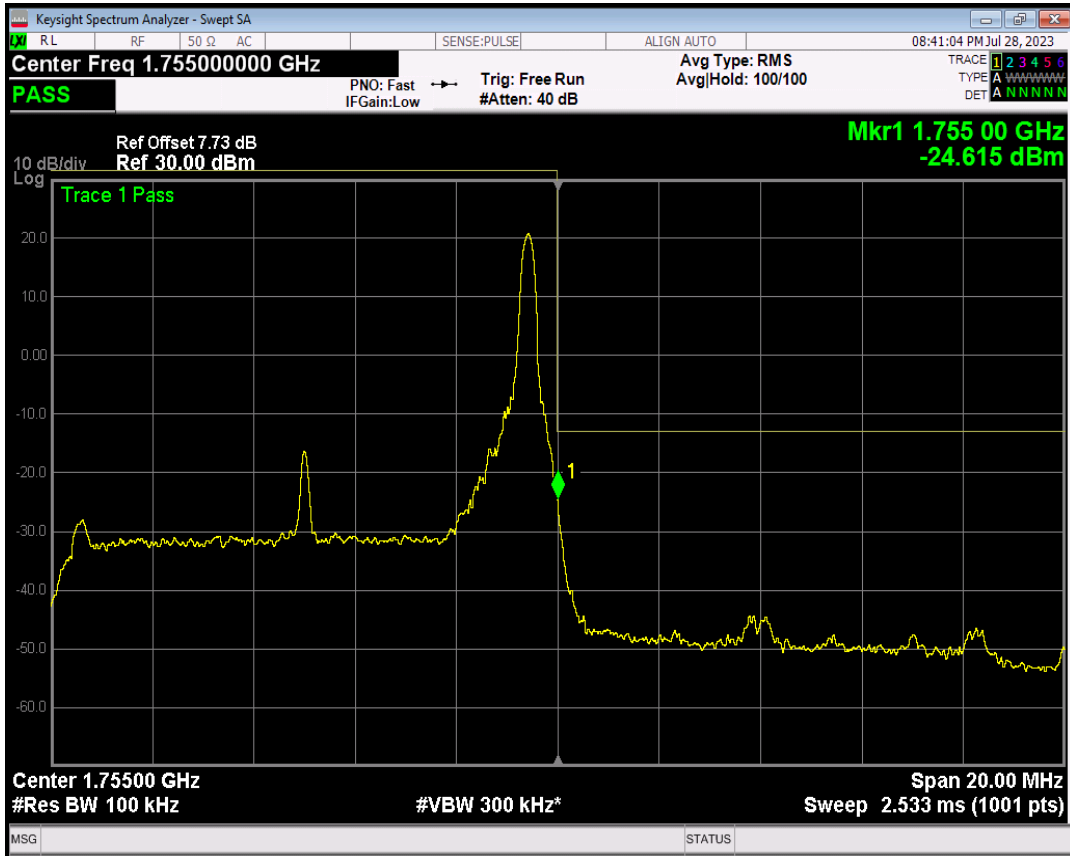

Band4 QPSK BW=10MHz Channel=20350 RB Size=1 Position=#Max

Band4 QPSK BW=10MHz Channel=20350 RB Size=50 Position=#0

Band4 16QAM BW=10MHz Channel=20350 RB Size=1 Position=#0

Band4 16QAM BW=10MHz Channel=20350 RB Size=1 Position=#Max