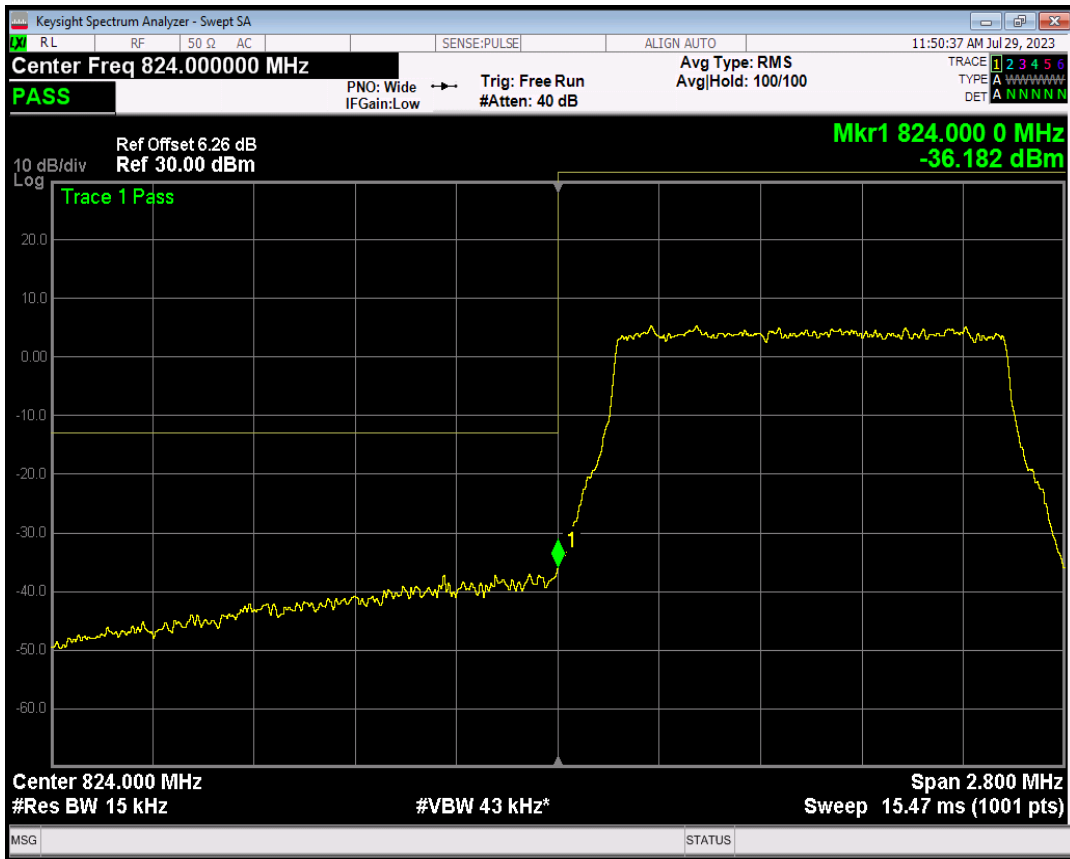

Band5 QPSK BW=1.4MHz Channel=20643 RB Size=1 Position=#0