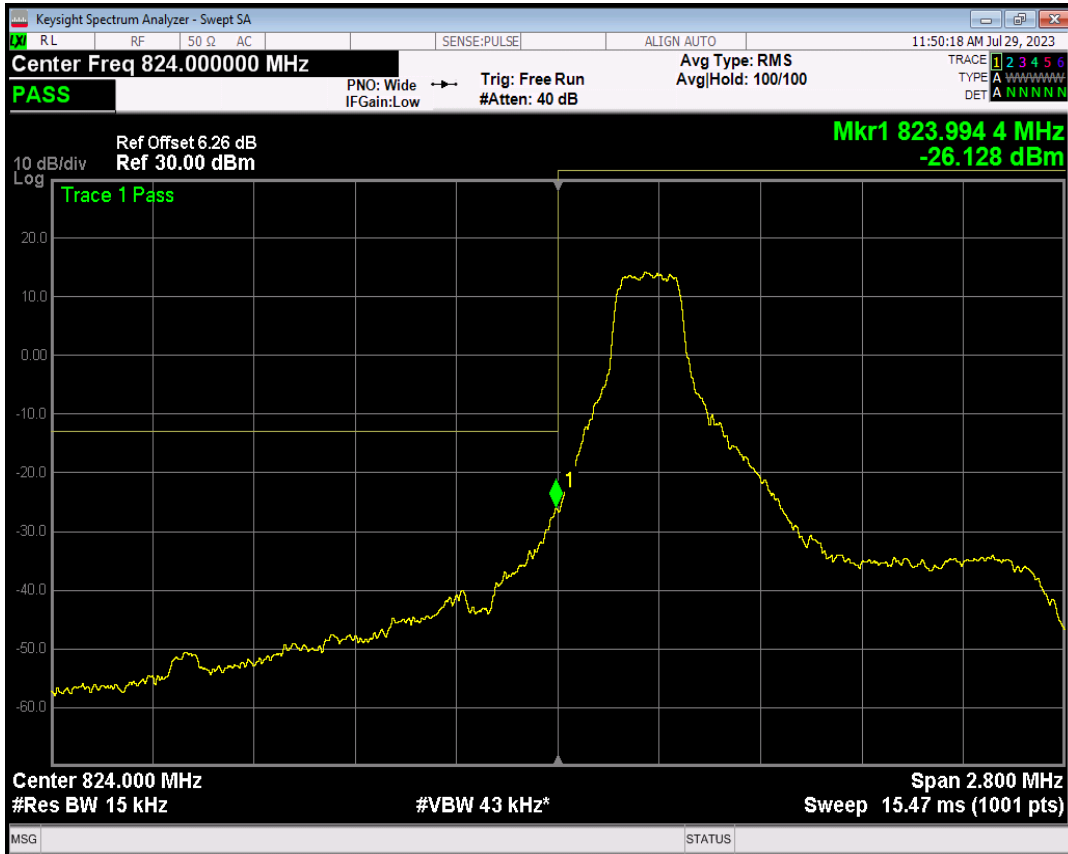

Band5 QPSK BW=1.4MHz Channel=20407 RB Size=1 Position=#Max

Band5 QPSK BW=1.4MHz Channel=20407 RB Size=1 Position=#0