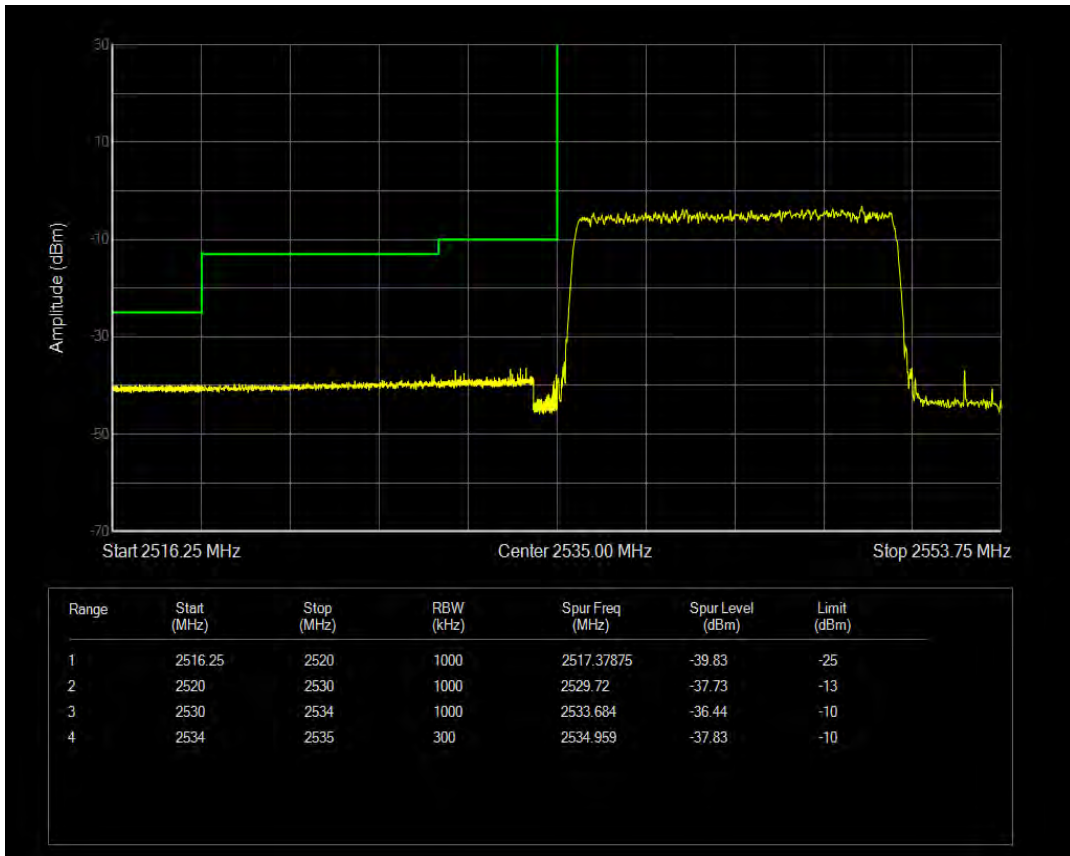

Band41(2535-2655) QPSK BW=15MHz Channel=41165 RB Size=1 Position=#0