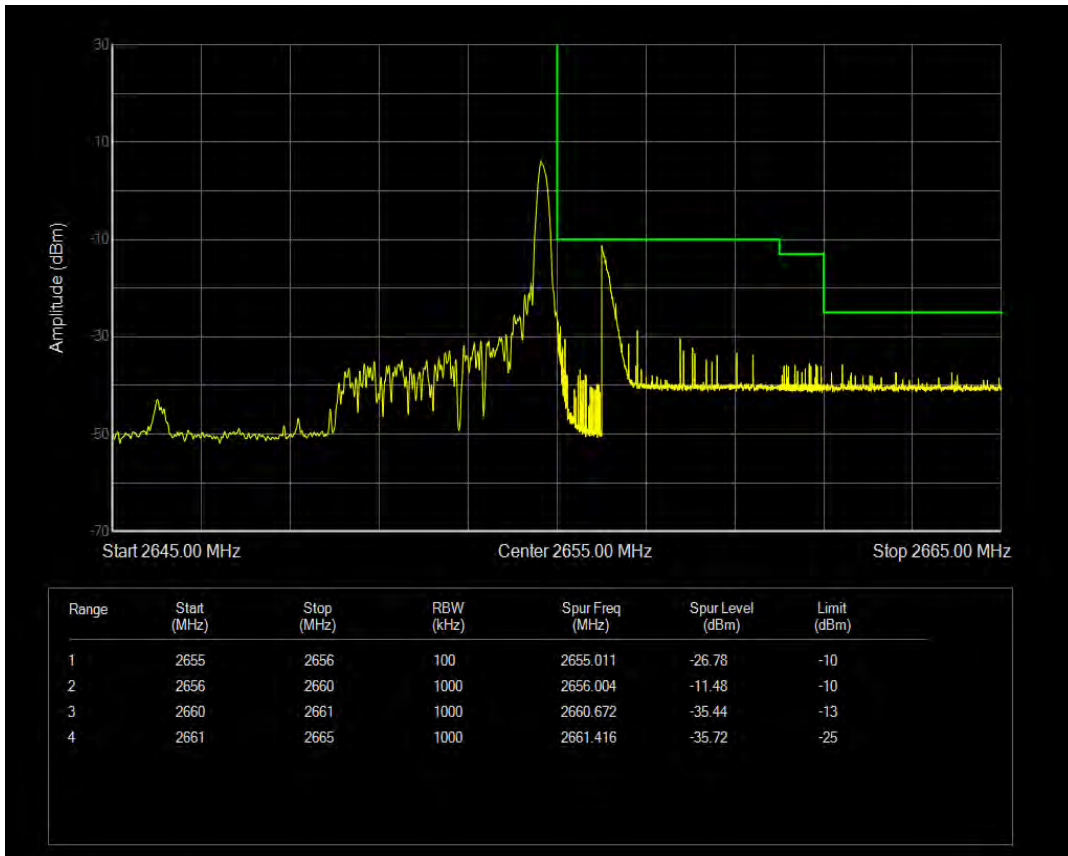

Band41(2535-2655) QPSK BW=5MHz Channel=41215 RB Size=25 Position=#0