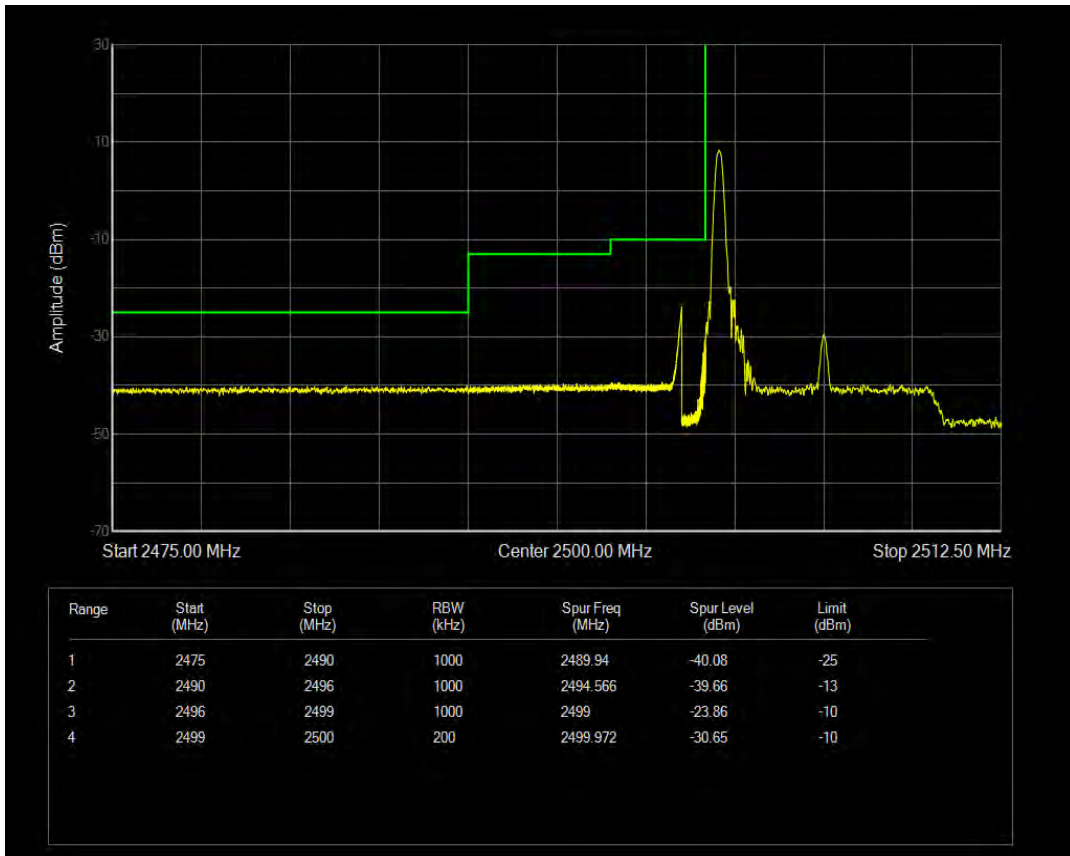

Band7 QPSK BW=10MHz Channel=20800 RB Size=1 Position=#0

Band7 QPSK BW=10MHz Channel=20800 RB Size=1 Position=#Max

Band7 QPSK BW=10MHz Channel=20800 RB Size=50 Position=#0

Band7 16QAM BW=10MHz Channel=20800 RB Size=1 Position=#0

Band7 16QAM BW=10MHz Channel=20800 RB Size=1 Position=#Max

Band7 16QAM BW=10MHz Channel=20800 RB Size=50 Position=#0

Band7 QPSK BW=10MHz Channel=21400 RB Size=1 Position=#0

Band7 QPSK BW=10MHz Channel=21400 RB Size=1 Position=#Max