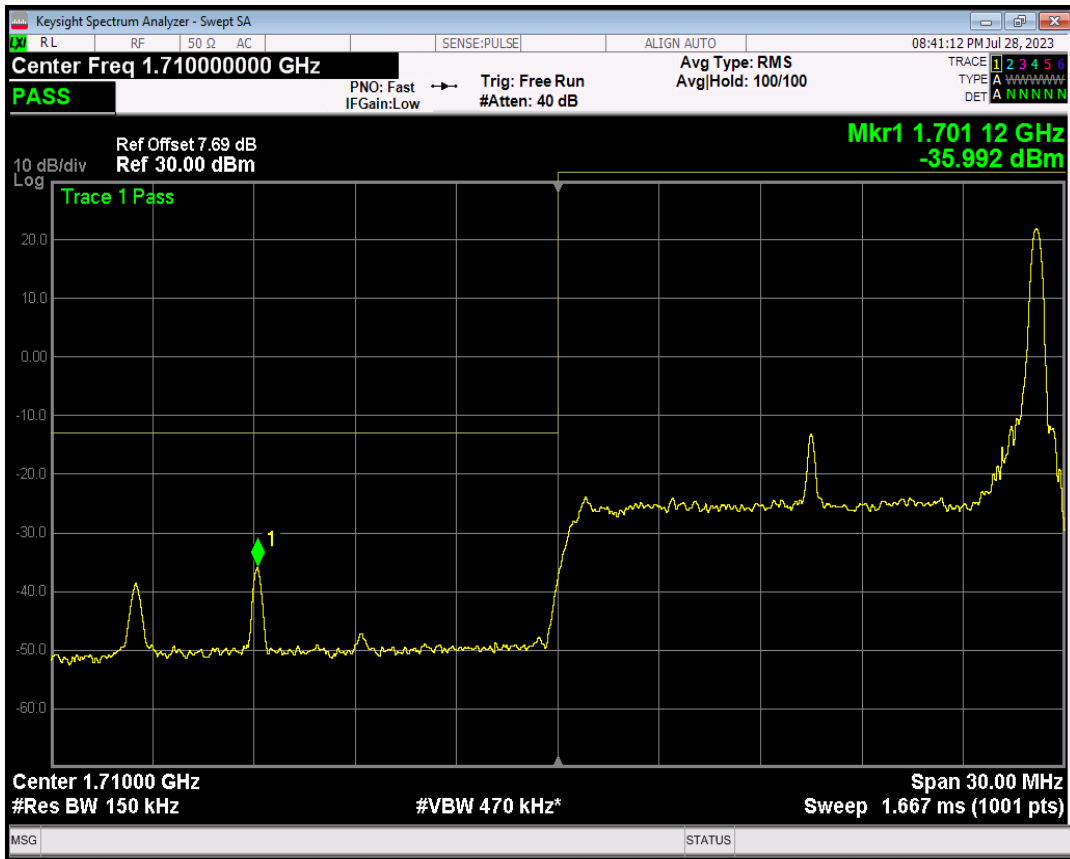

Band4 QPSK BW=10MHz Channel=20350 RB Size=1 Position=#Max

Band4 QPSK BW=10MHz Channel=20350 RB Size=50 Position=#0

Band4 16QAM BW=10MHz Channel=20350 RB Size=1 Position=#0

Band4 16QAM BW=10MHz Channel=20350 RB Size=1 Position=#Max

Band4 16QAM BW=10MHz Channel=20350 RB Size=50 Position=#0

Band4 QPSK BW=15MHz Channel=20025 RB Size=1 Position=#0

Band4 QPSK BW=15MHz Channel=20025 RB Size=1 Position=#Max

Band4 QPSK BW=15MHz Channel=20025 RB Size=75 Position=#0