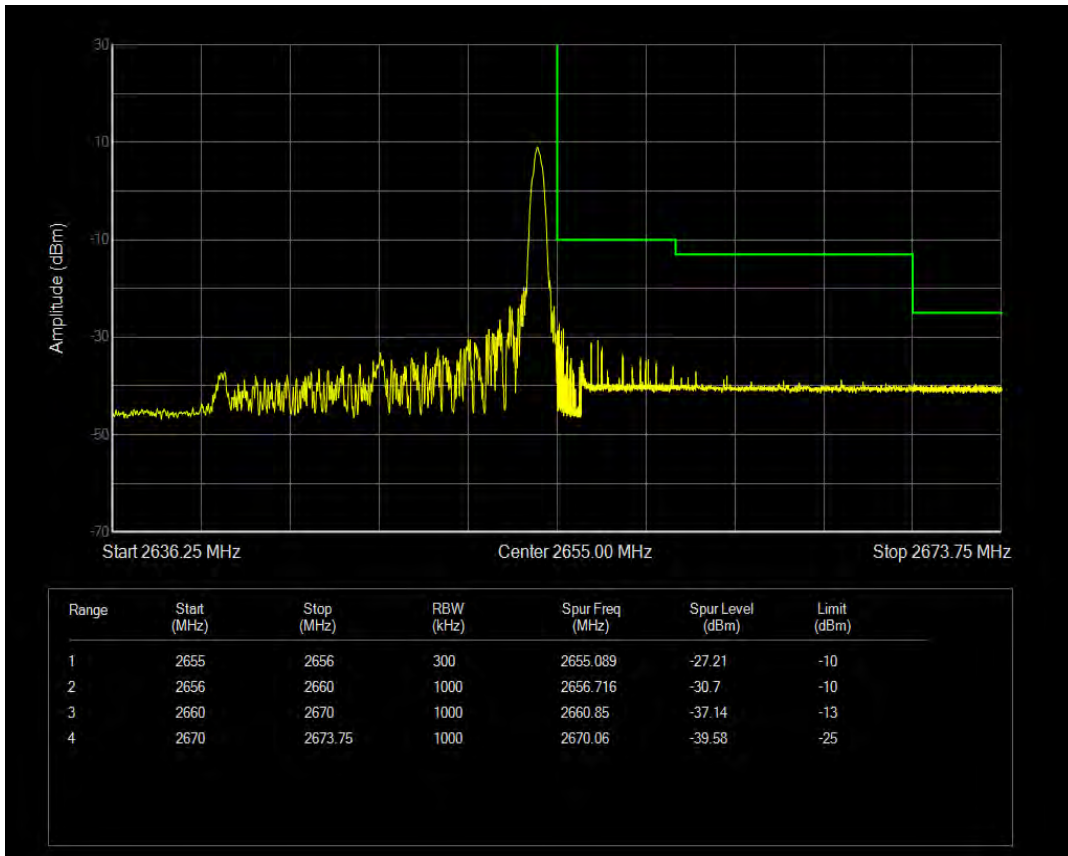

Band41(2535-2655) 16QAM BW=15MHz Channel=41165 RB Size=75 Position=#0