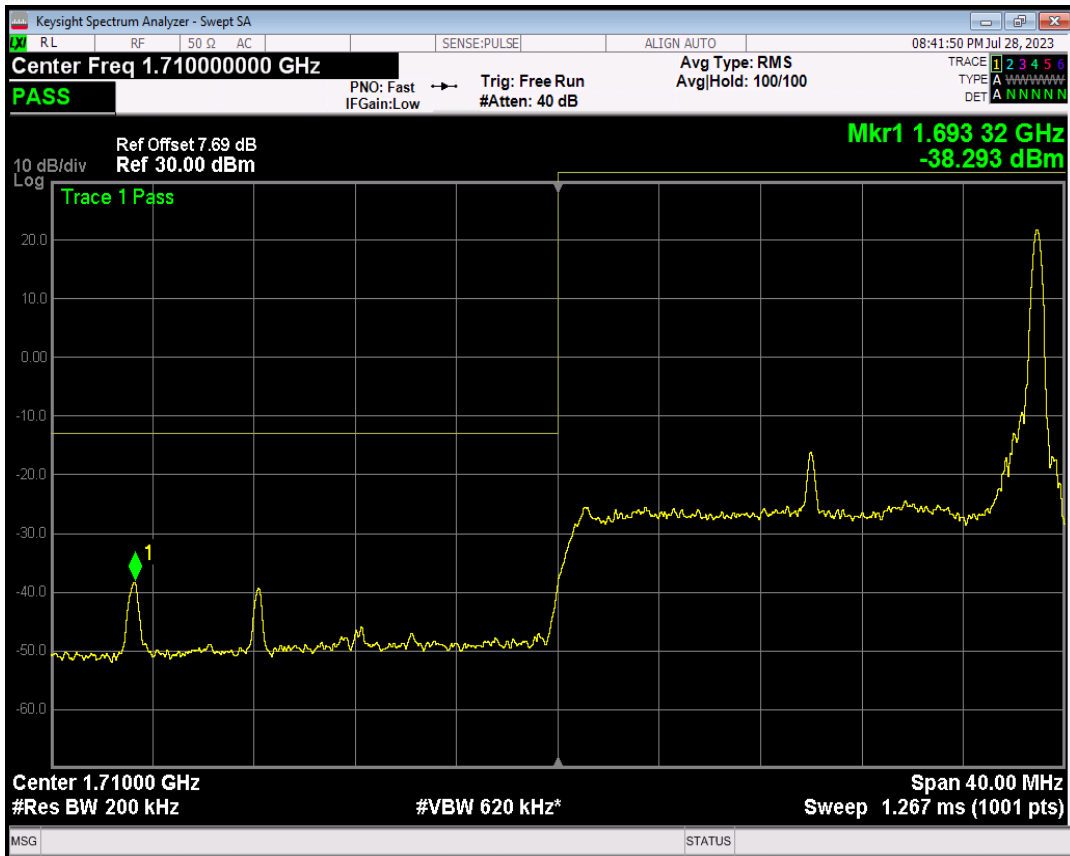

Band4 16QAM BW=20MHz Channel=20050 RB Size=100 Position=#0