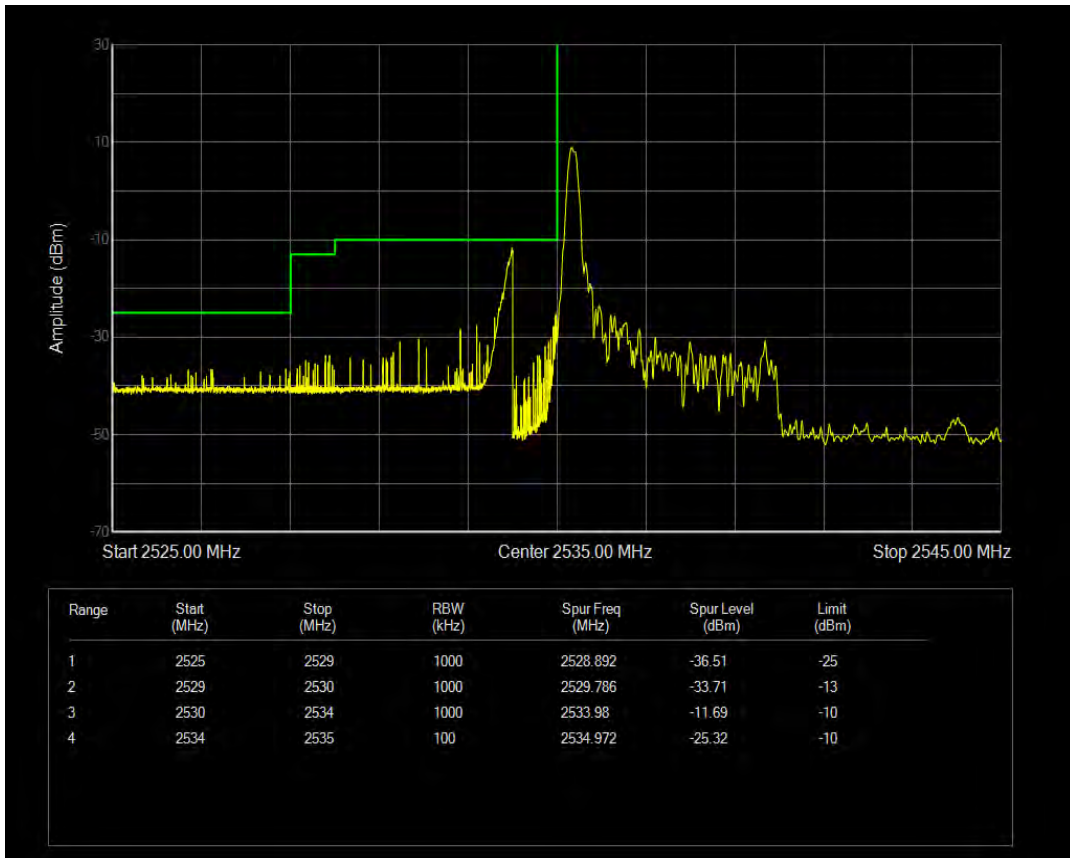

Band41(2535-2655) QPSK BW=5MHz Channel=40065 RB Size=1 Position=#Max