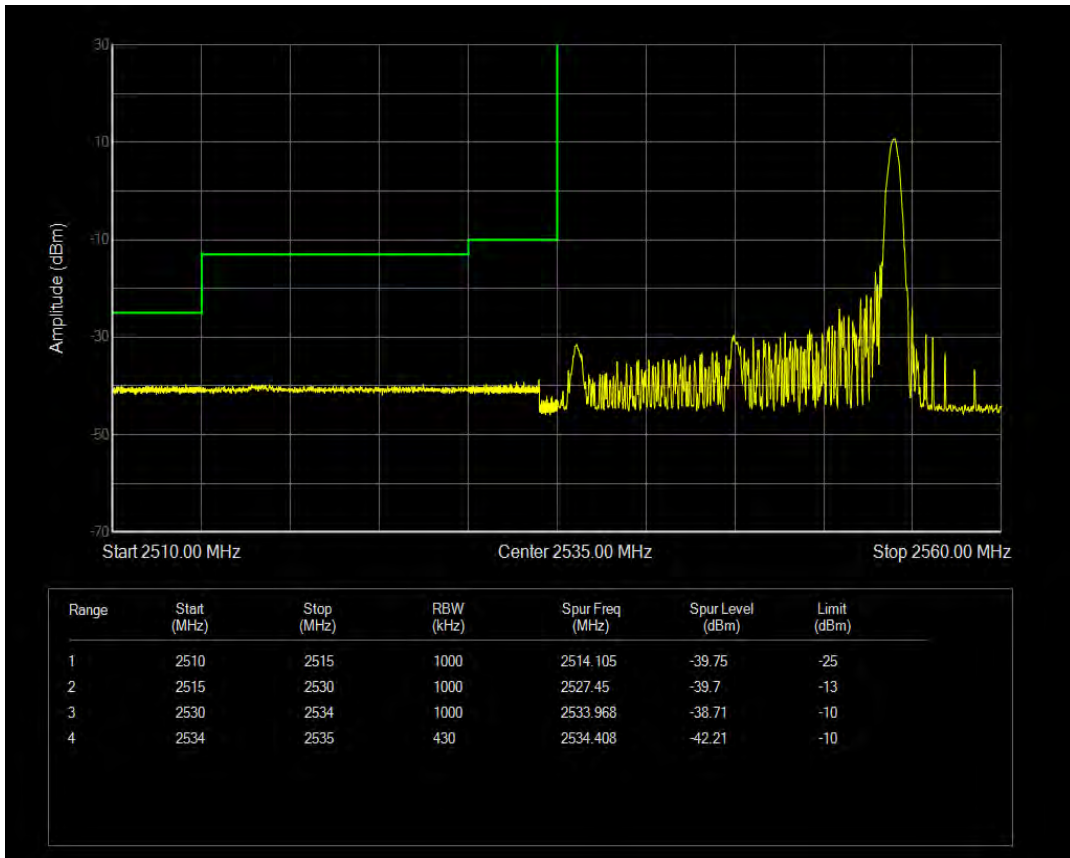

Band41(2535-2655) 16QAM BW=20MHz Channel=40140 RB Size=100 Position=#0