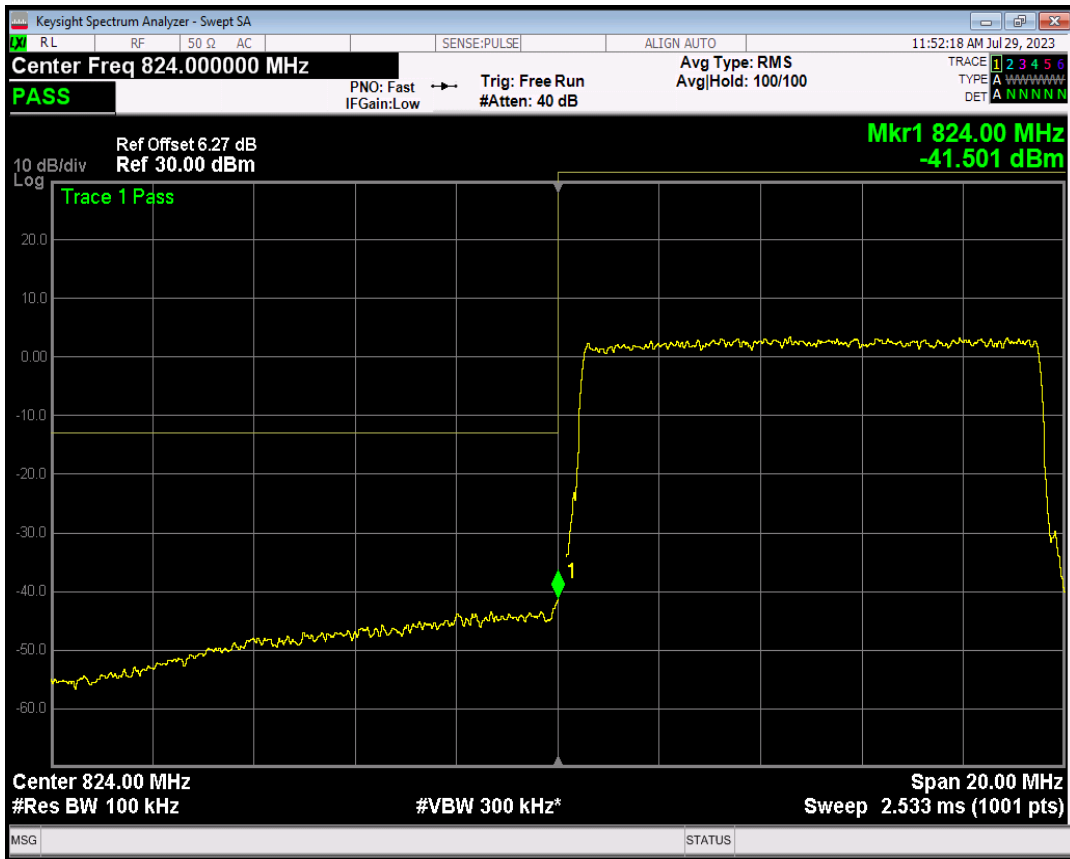

Band5 QPSK BW=10MHz Channel=20600 RB Size=1 Position=#0