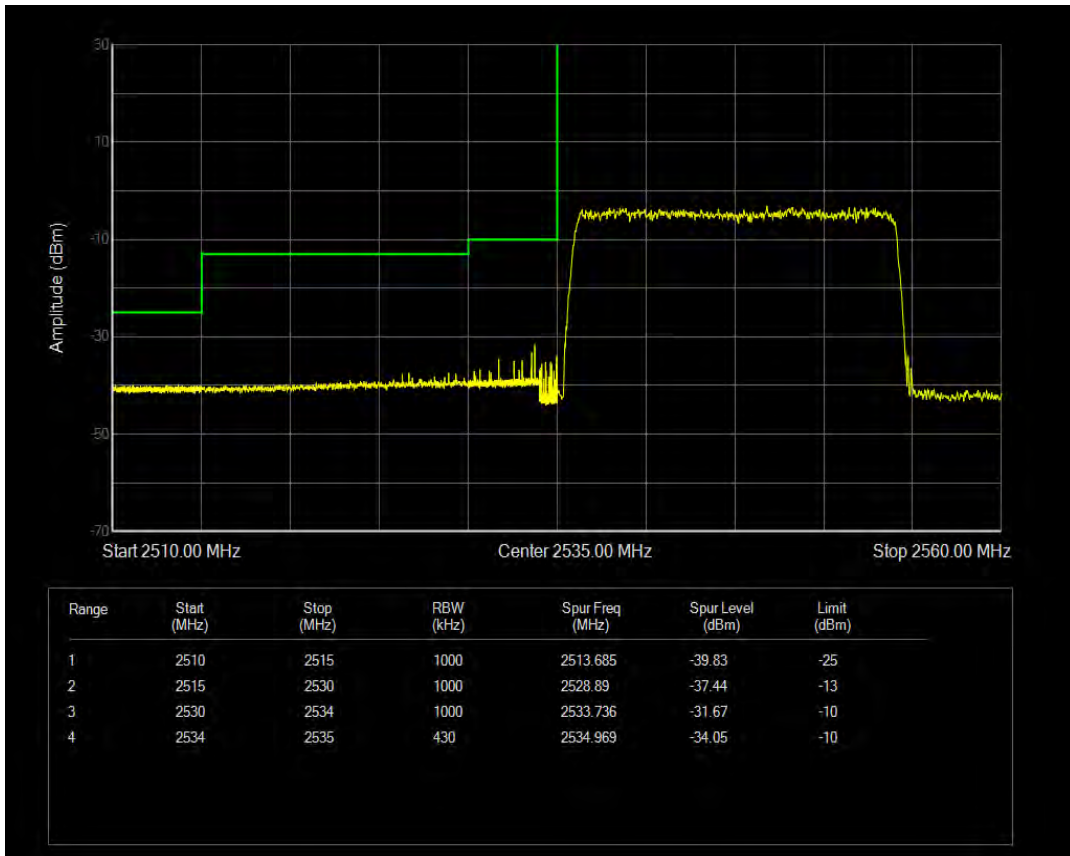

Band41(2535-2655) QPSK BW=20MHz Channel=40140 RB Size=1 Position=#Max