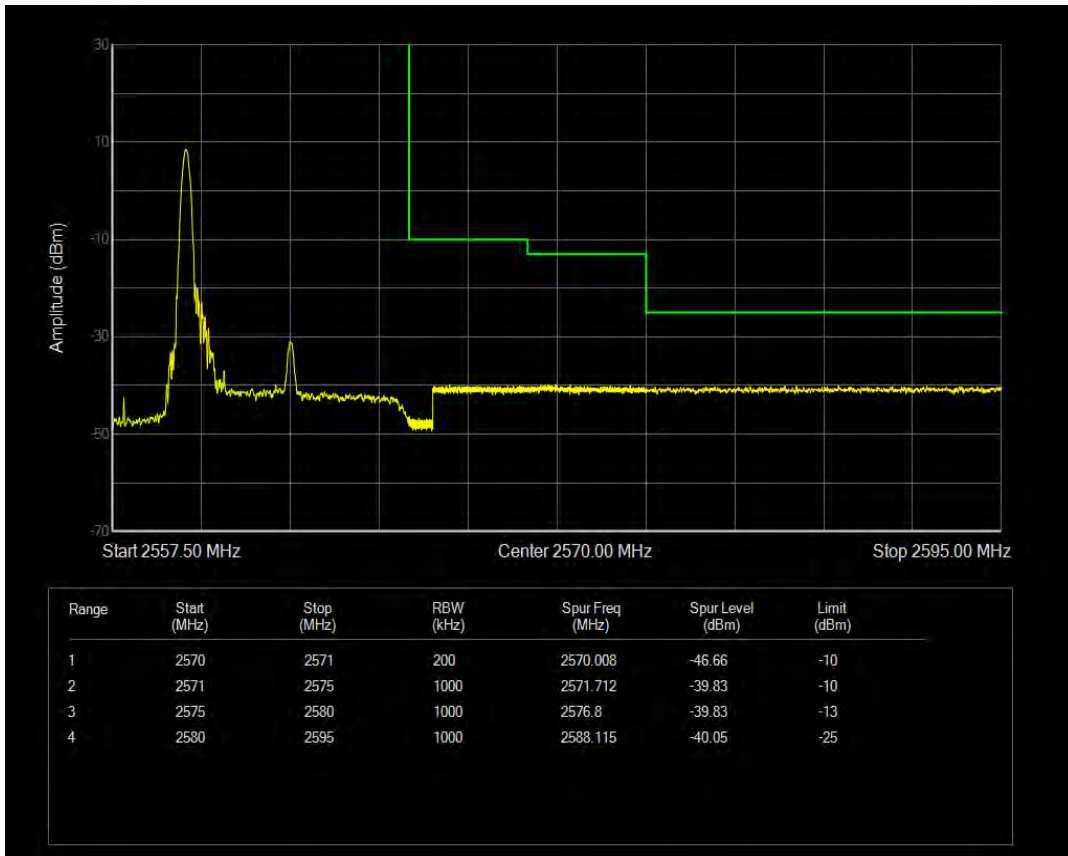

Band7 QPSK BW=10MHz Channel=20800 RB Size=1 Position=#0

Band7 QPSK BW=10MHz Channel=20800 RB Size=1 Position=#Max

Band7 QPSK BW=10MHz Channel=20800 RB Size=50 Position=#0

Band7 16QAM BW=10MHz Channel=20800 RB Size=1 Position=#0

Band7 16QAM BW=10MHz Channel=20800 RB Size=1 Position=#Max

Band7 16QAM BW=10MHz Channel=20800 RB Size=50 Position=#0

Band7 QPSK BW=10MHz Channel=21400 RB Size=1 Position=#0

Band7 QPSK BW=10MHz Channel=21400 RB Size=1 Position=#Max

Band7 QPSK BW=10MHz Channel=21400 RB Size=50 Position=#0

Band7 16QAM BW=10MHz Channel=21400 RB Size=1 Position=#0

Band7 16QAM BW=10MHz Channel=21400 RB Size=1 Position=#Max

Band7 16QAM BW=10MHz Channel=21400 RB Size=50 Position=#0