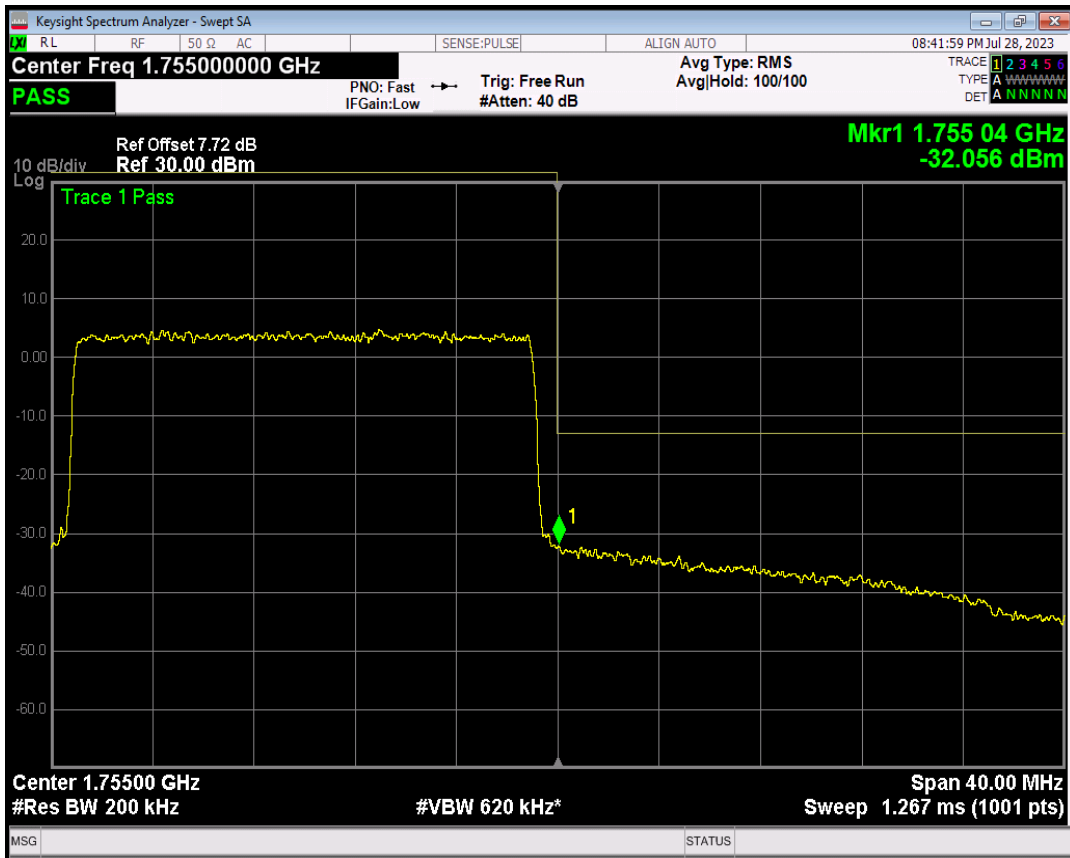

Band4 16QAM BW=20MHz Channel=20300 RB Size=1 Position=#0

Band4 QPSK BW=20MHz Channel=20300 RB Size=100 Position=#0