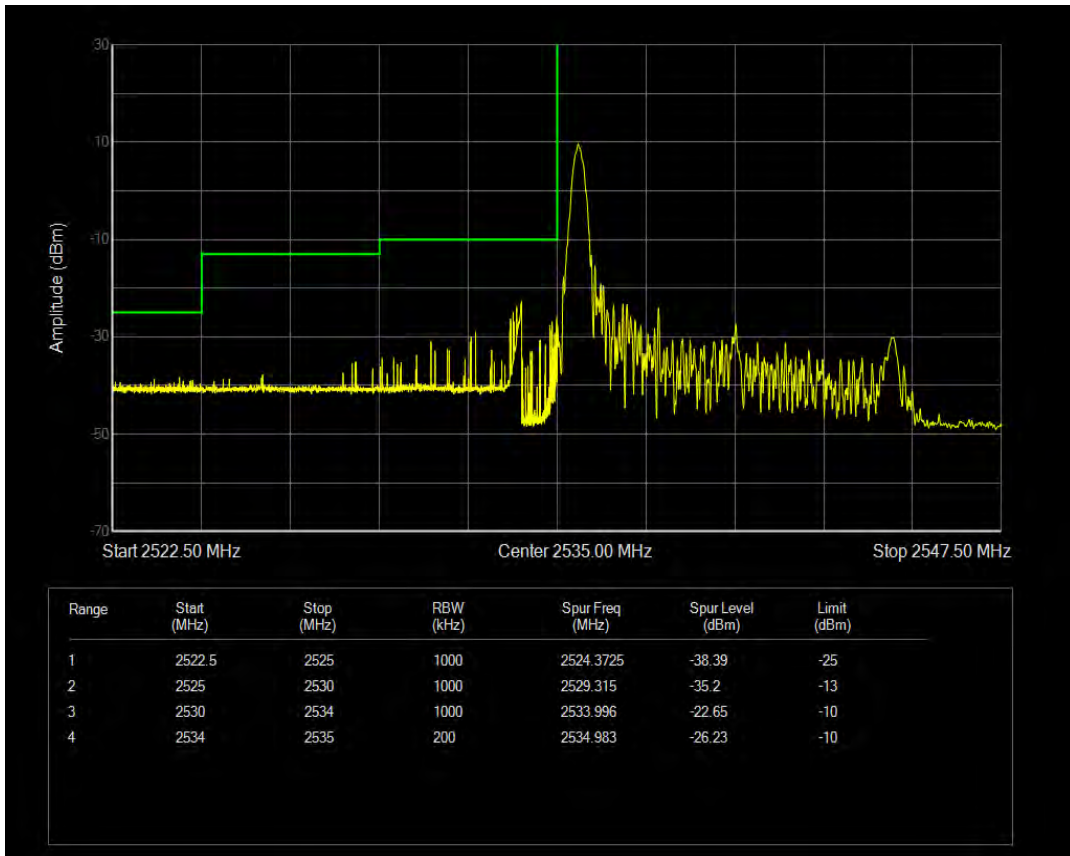

Band41(2535-2655) 16QAM BW=10MHz Channel=40090 RB Size=1 Position=#Max