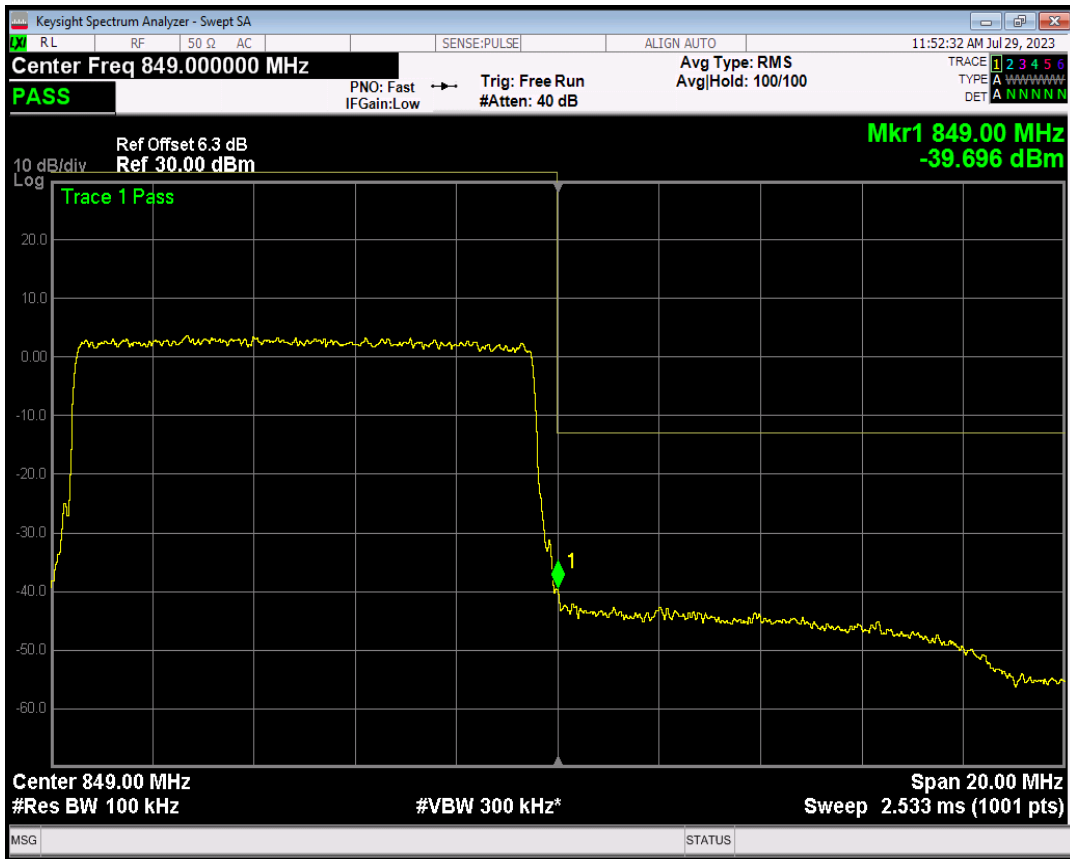

Band5 QPSK BW=10MHz Channel=20600 RB Size=50 Position=#0

Band5 16QAM BW=10MHz Channel=20600 RB Size=1 Position=#0

Band5 16QAM BW=10MHz Channel=20600 RB Size=1 Position=#Max

Band5 16QAM BW=10MHz Channel=20600 RB Size=50 Position=#0