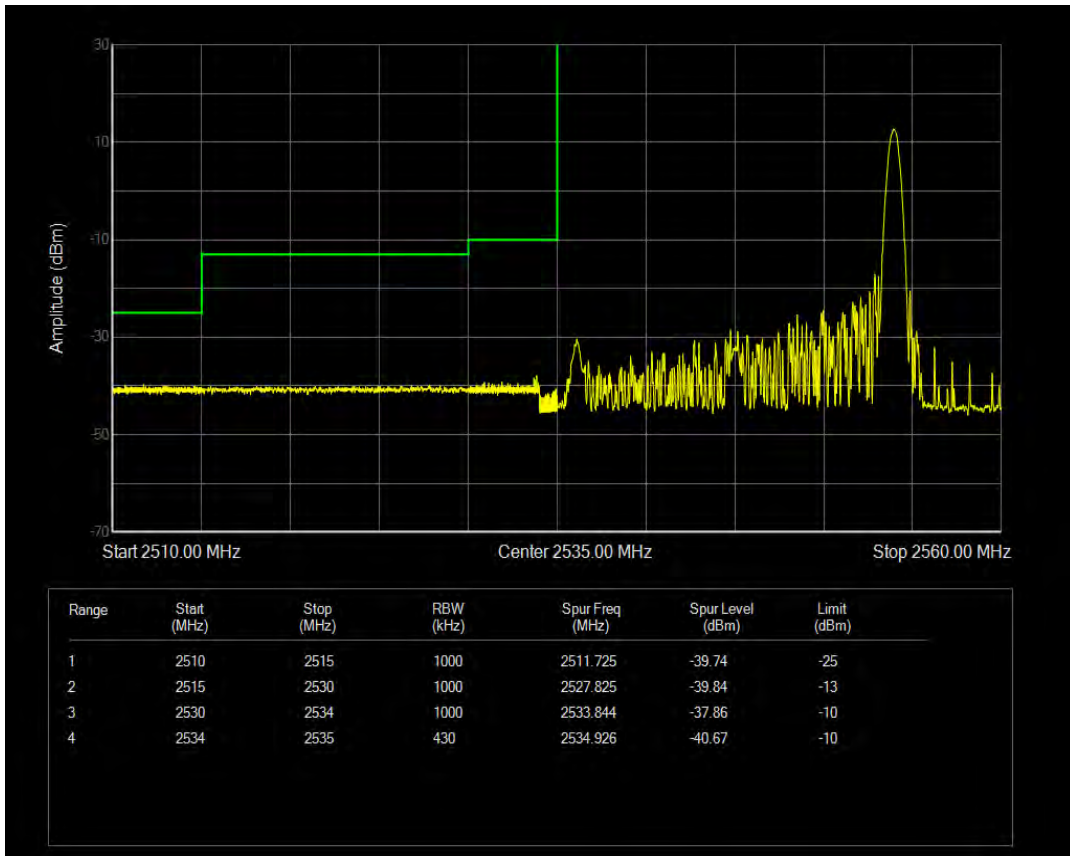

Band41(2535-2655) 16QAM BW=20MHz Channel=40140 RB Size=1 Position=#0