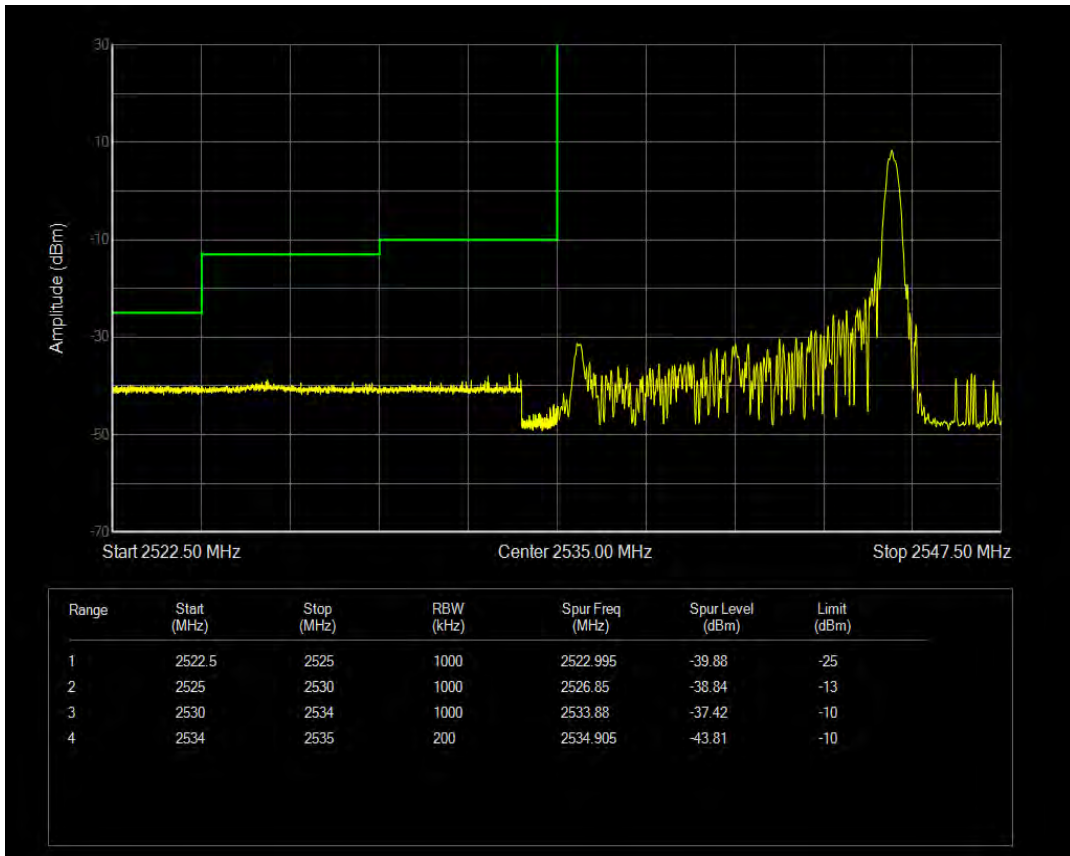

Band41(2535-2655) 16QAM BW=10MHz Channel=40090 RB Size=50 Position=#0