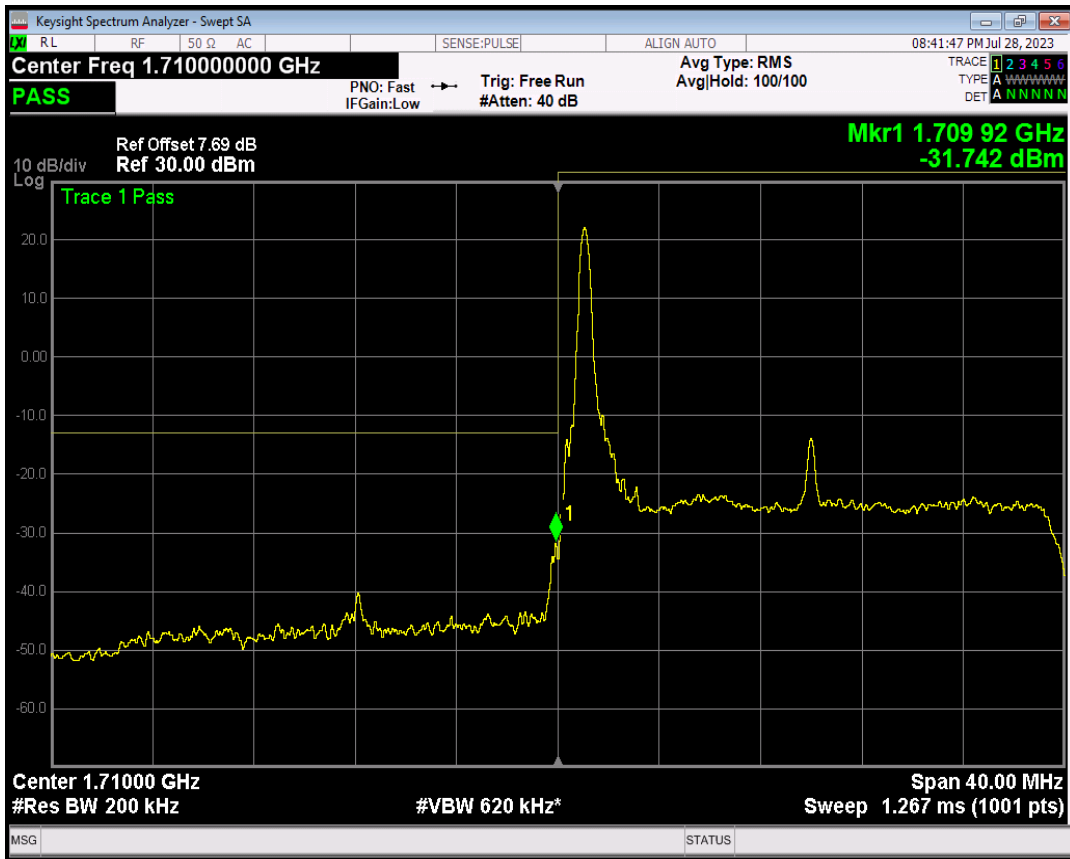

Band4 16QAM BW=15MHz Channel=20325 RB Size=75 Position=#0

Band4 QPSK BW=20MHz Channel=20050 RB Size=1 Position=#0

Band4 QPSK BW=20MHz Channel=20050 RB Size=1 Position=#Max

Band4 QPSK BW=20MHz Channel=20050 RB Size=100 Position=#0

Band4 16QAM BW=20MHz Channel=20050 RB Size=1 Position=#0

Band4 16QAM BW=20MHz Channel=20050 RB Size=1 Position=#Max

Band4 16QAM BW=20MHz Channel=20050 RB Size=100 Position=#0

Band4 QPSK BW=20MHz Channel=20300 RB Size=1 Position=#0