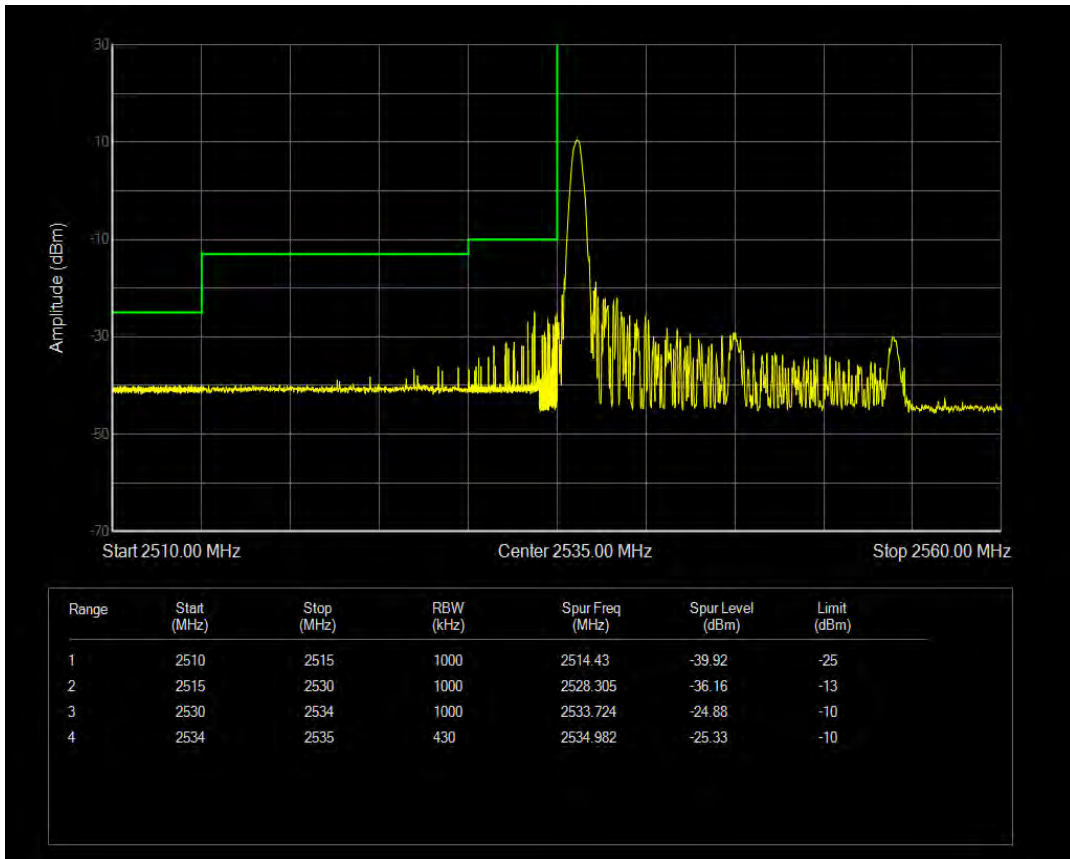

Band41(2535-2655) 16QAM BW=20MHz Channel=40140 RB Size=1 Position=#Max