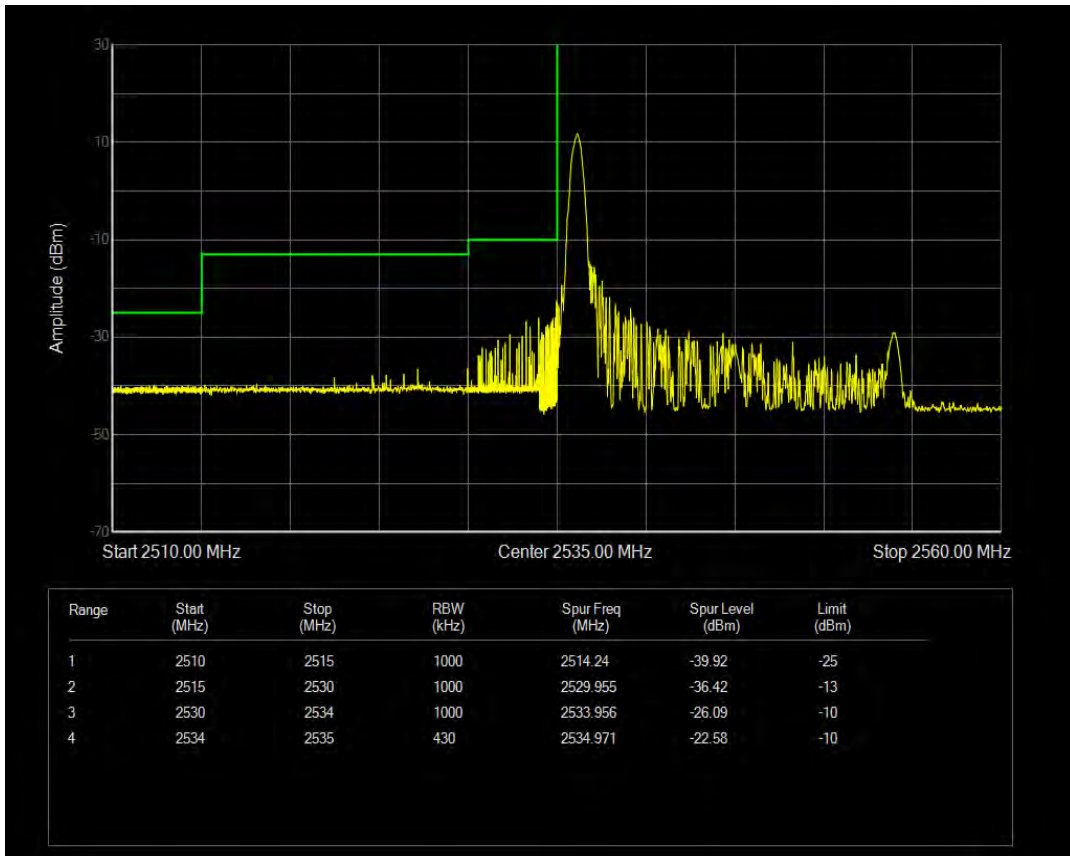

Band41(2535-2655) QPSK BW=20MHz Channel=40140 RB Size=100 Position=#0