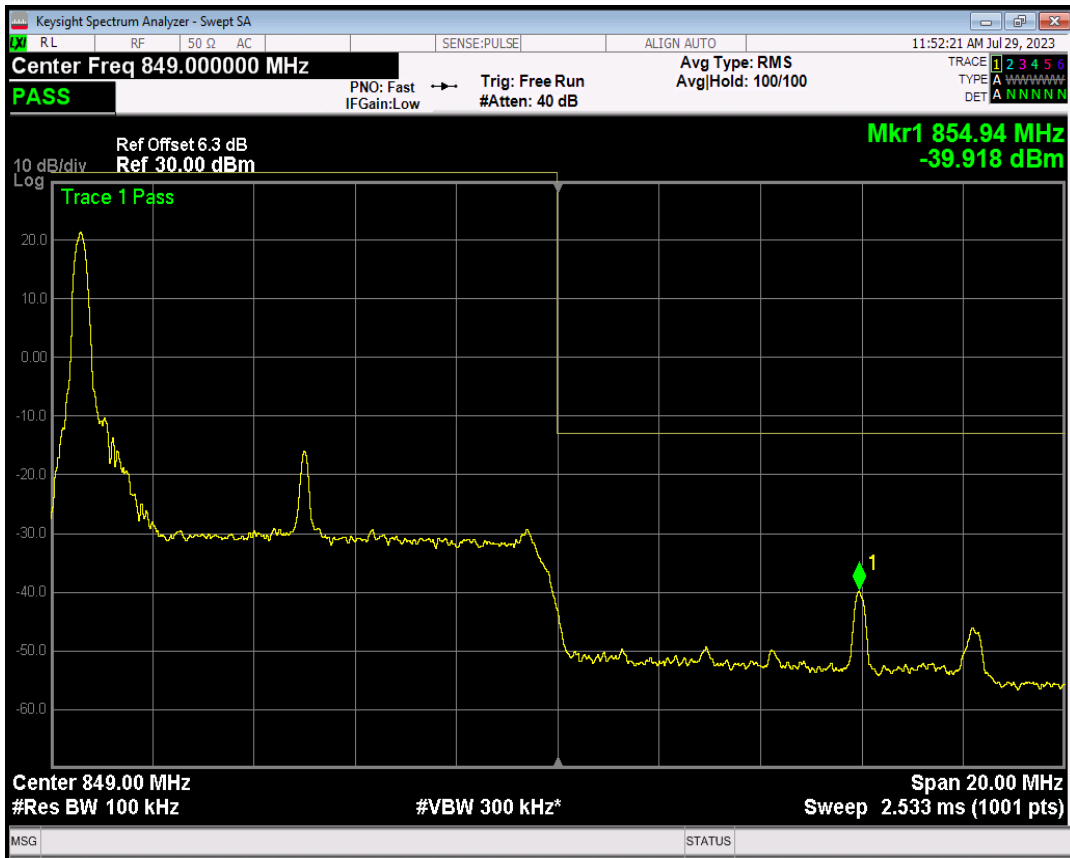

Band5 QPSK BW=10MHz Channel=20600 RB Size=1 Position=#Max