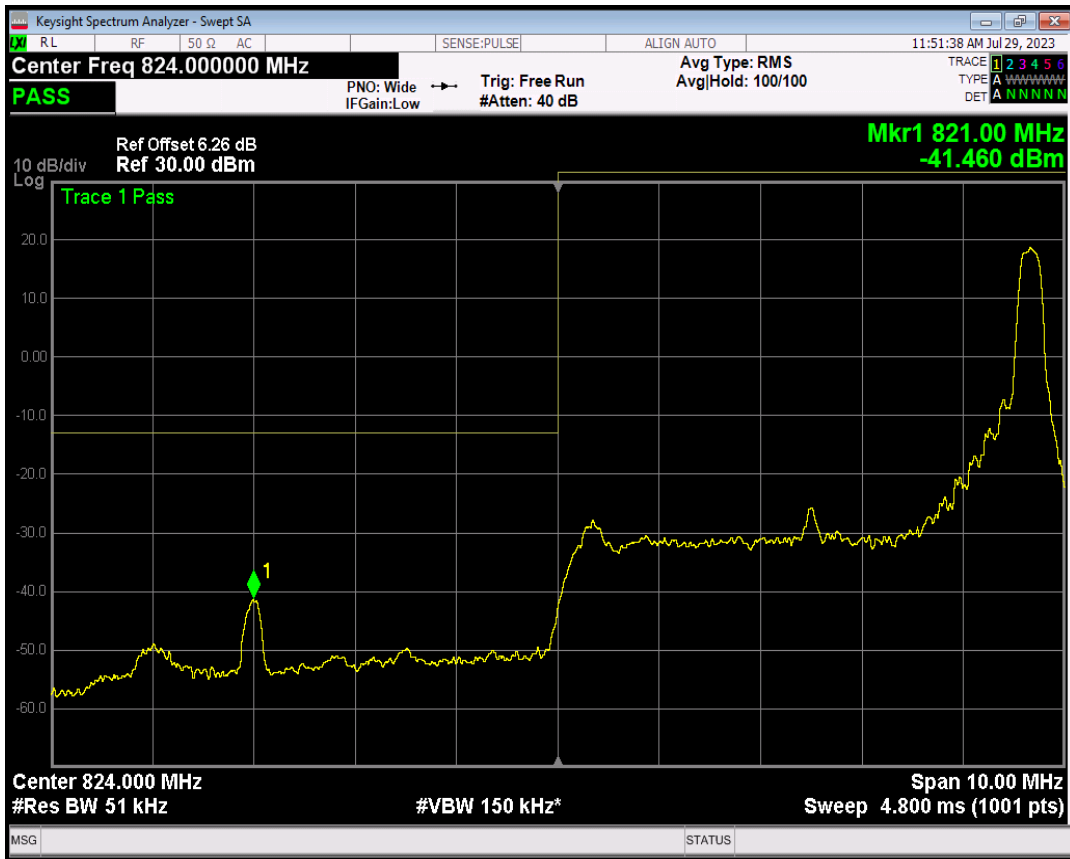

Band5 QPSK BW=5MHz Channel=20425 RB Size=25 Position=#0