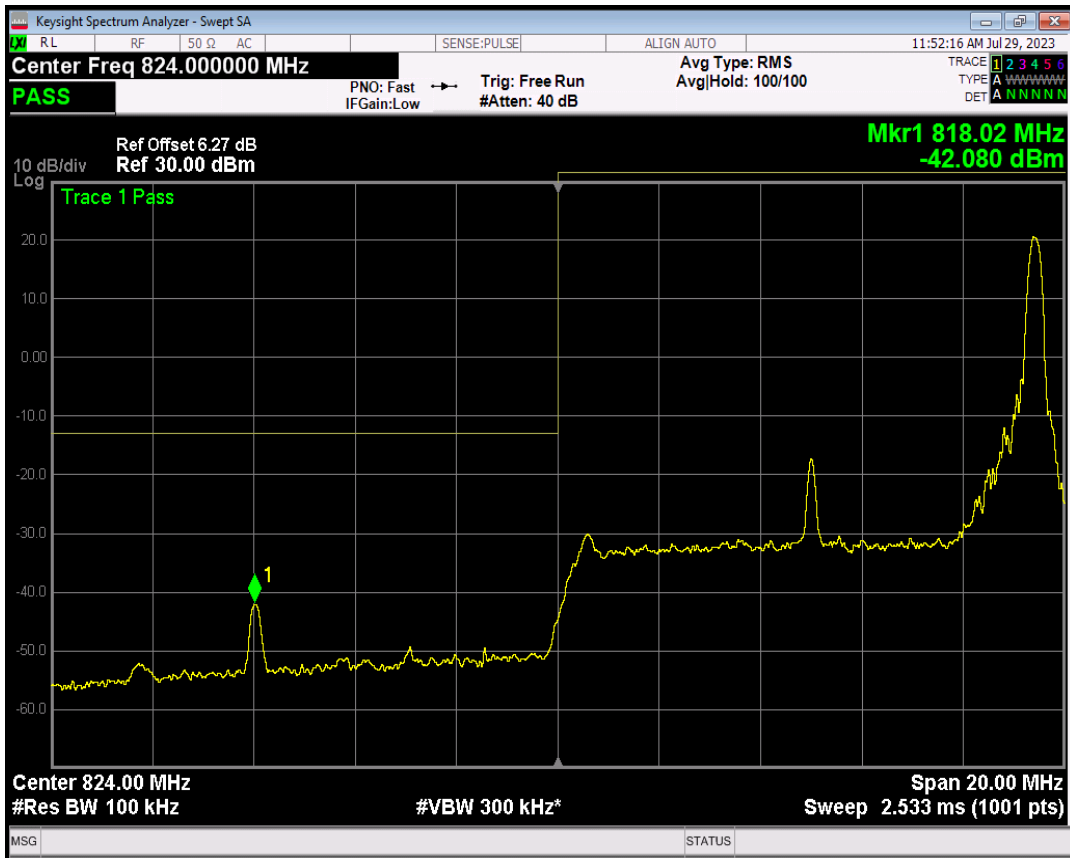

Band5 16QAM BW=10MHz Channel=20450 RB Size=50 Position=#0