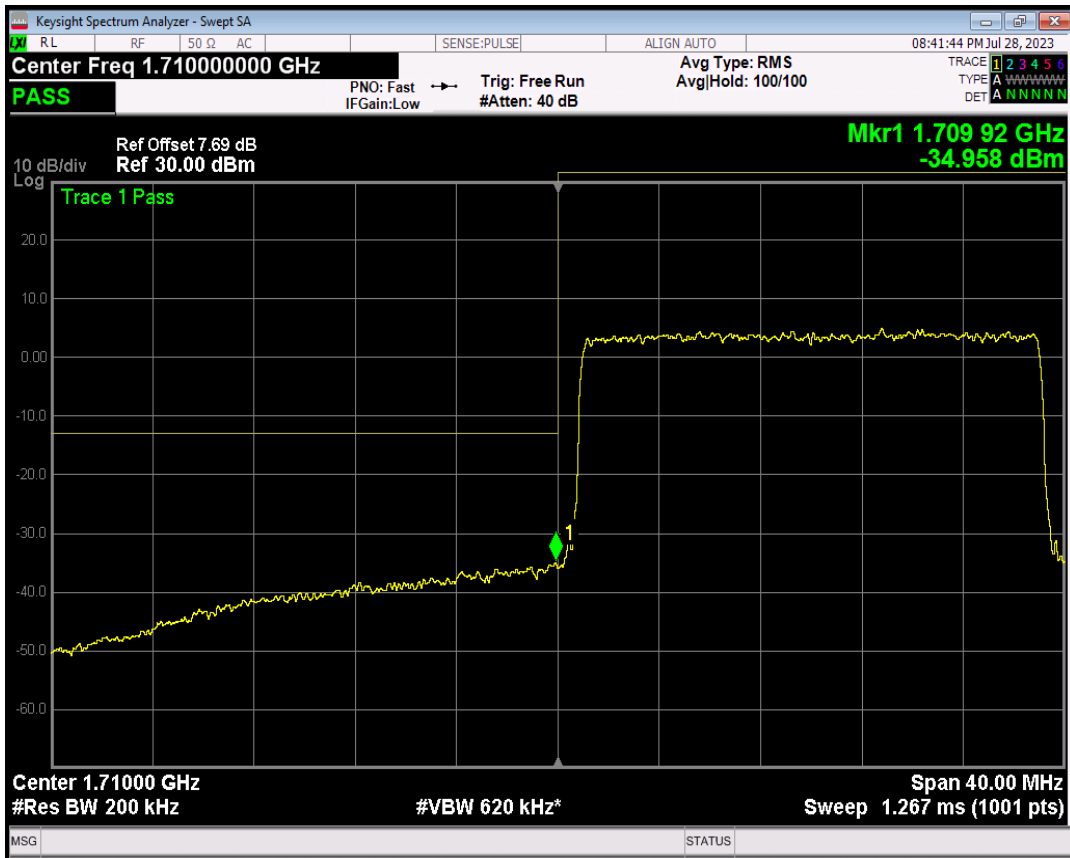

Band4 16QAM BW=15MHz Channel=20325 RB Size=75 Position=#0

Band4 QPSK BW=20MHz Channel=20050 RB Size=1 Position=#0

Band4 QPSK BW=20MHz Channel=20050 RB Size=1 Position=#Max

Band4 QPSK BW=20MHz Channel=20050 RB Size=100 Position=#0

Band4 16QAM BW=20MHz Channel=20050 RB Size=1 Position=#0

Band4 16QAM BW=20MHz Channel=20050 RB Size=1 Position=#Max

Band4 16QAM BW=20MHz Channel=20050 RB Size=100 Position=#0

Band4 QPSK BW=20MHz Channel=20300 RB Size=1 Position=#0