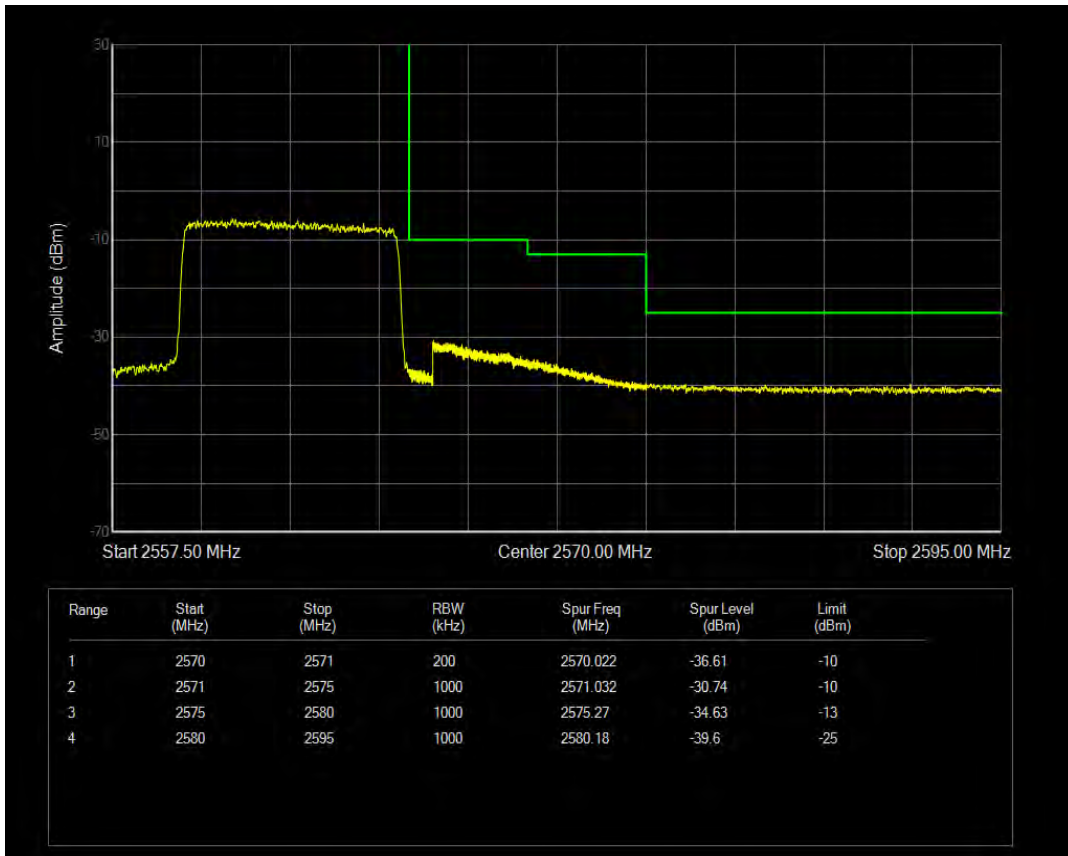

Band7 QPSK BW=10MHz Channel=20800 RB Size=1 Position=#0

Band7 QPSK BW=10MHz Channel=20800 RB Size=1 Position=#Max

Band7 QPSK BW=10MHz Channel=20800 RB Size=50 Position=#0

Band7 16QAM BW=10MHz Channel=20800 RB Size=1 Position=#0

Band7 16QAM BW=10MHz Channel=20800 RB Size=1 Position=#Max

Band7 16QAM BW=10MHz Channel=20800 RB Size=50 Position=#0

Band7 QPSK BW=10MHz Channel=21400 RB Size=1 Position=#0

Band7 QPSK BW=10MHz Channel=21400 RB Size=1 Position=#Max

Band7 QPSK BW=10MHz Channel=21400 RB Size=50 Position=#0

Band7 16QAM BW=10MHz Channel=21400 RB Size=1 Position=#0

Band7 16QAM BW=10MHz Channel=21400 RB Size=1 Position=#Max

Band7 16QAM BW=10MHz Channel=21400 RB Size=50 Position=#0