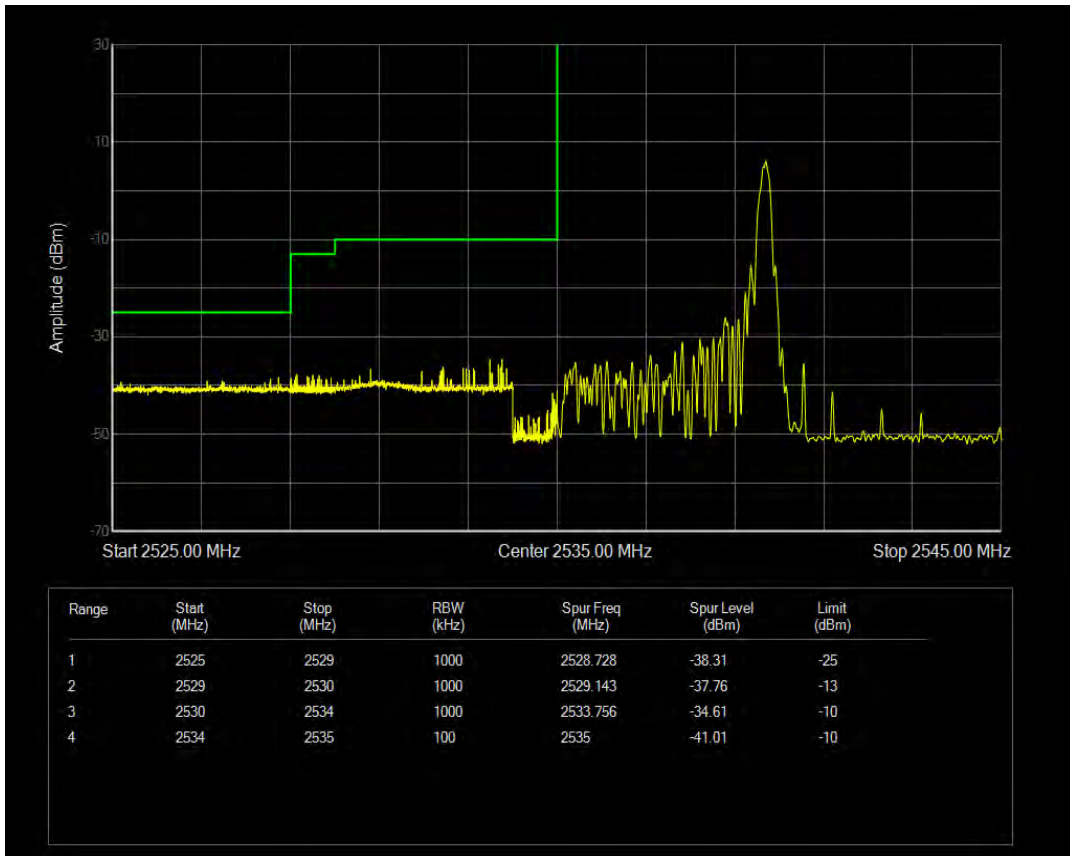

Band41(2535-2655) QPSK BW=5MHz Channel=40065 RB Size=25 Position=#0