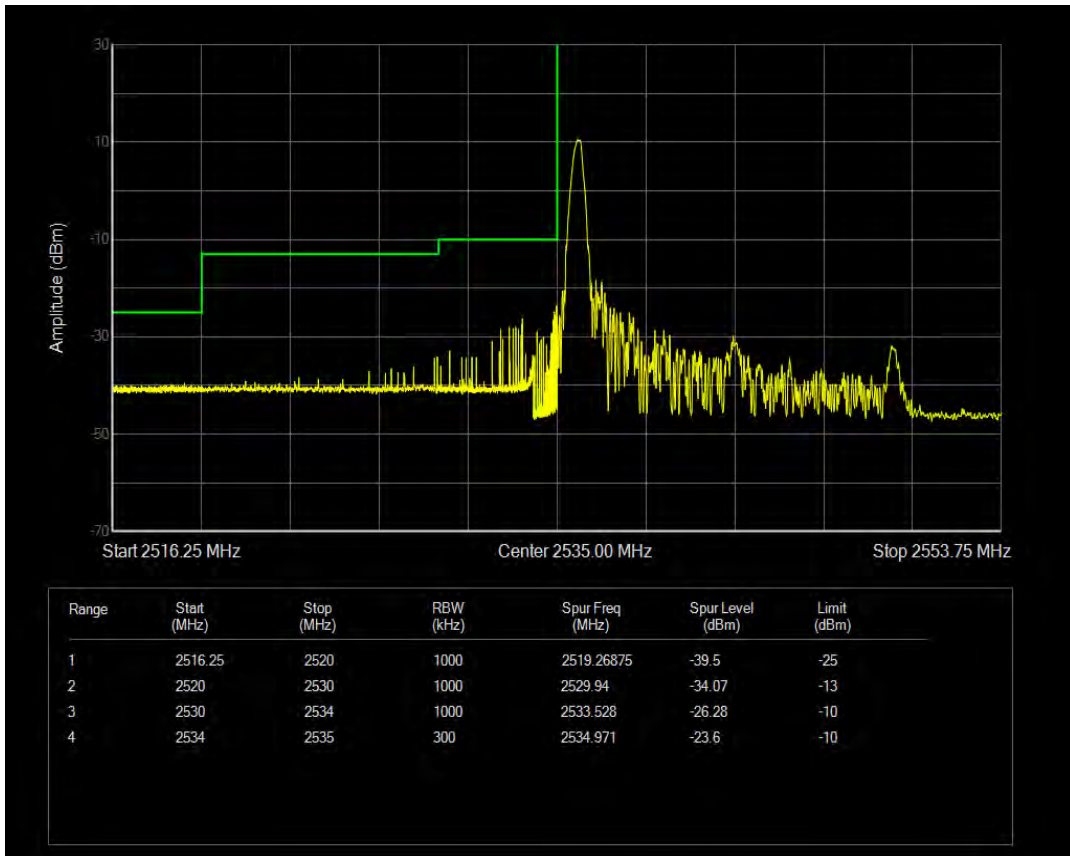

Band41(2535-2655) 16QAM BW=15MHz Channel=40115 RB Size=1 Position=#Max