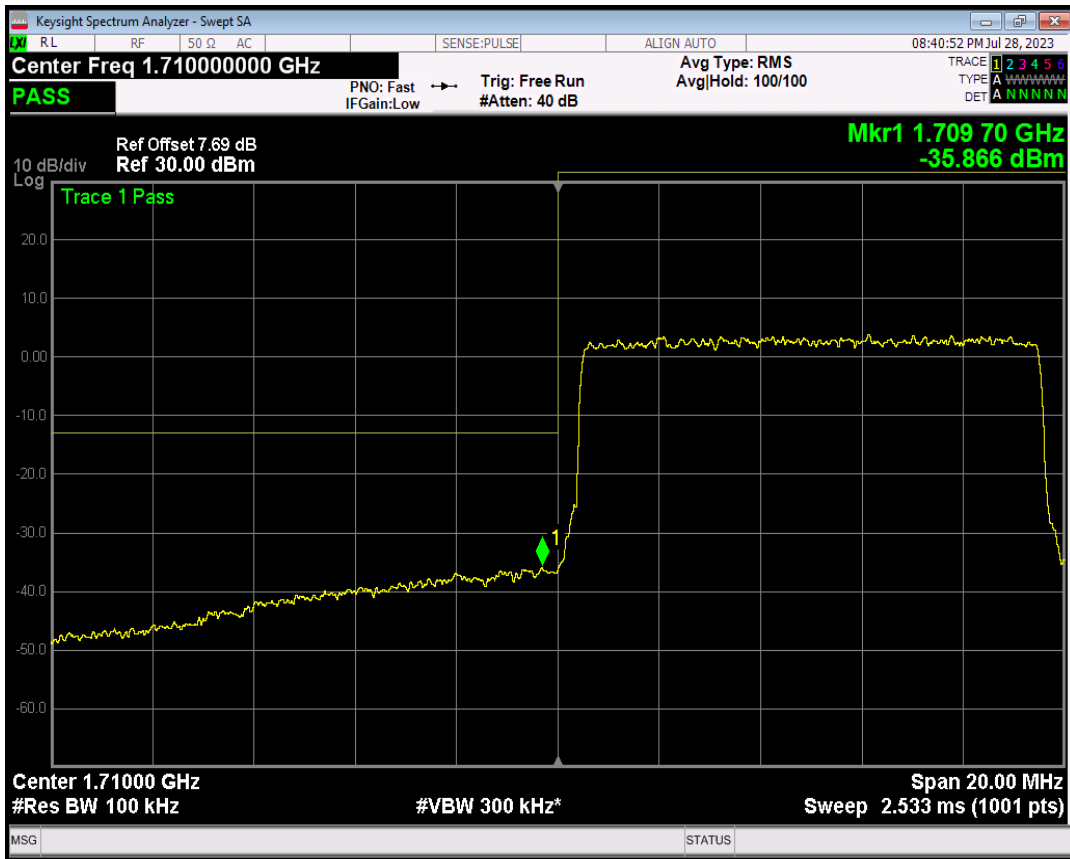

Band4 16QAM BW=5MHz Channel=20375 RB Size=25 Position=#0

Band4 QPSK BW=10MHz Channel=20000 RB Size=1 Position=#0

Band4 QPSK BW=10MHz Channel=20000 RB Size=1 Position=#Max

Band4 QPSK BW=10MHz Channel=20000 RB Size=50 Position=#0

Band4 16QAM BW=10MHz Channel=20000 RB Size=1 Position=#0

Band4 16QAM BW=10MHz Channel=20000 RB Size=1 Position=#Max

Band4 16QAM BW=10MHz Channel=20000 RB Size=50 Position=#0

Band4 QPSK BW=10MHz Channel=20350 RB Size=1 Position=#0