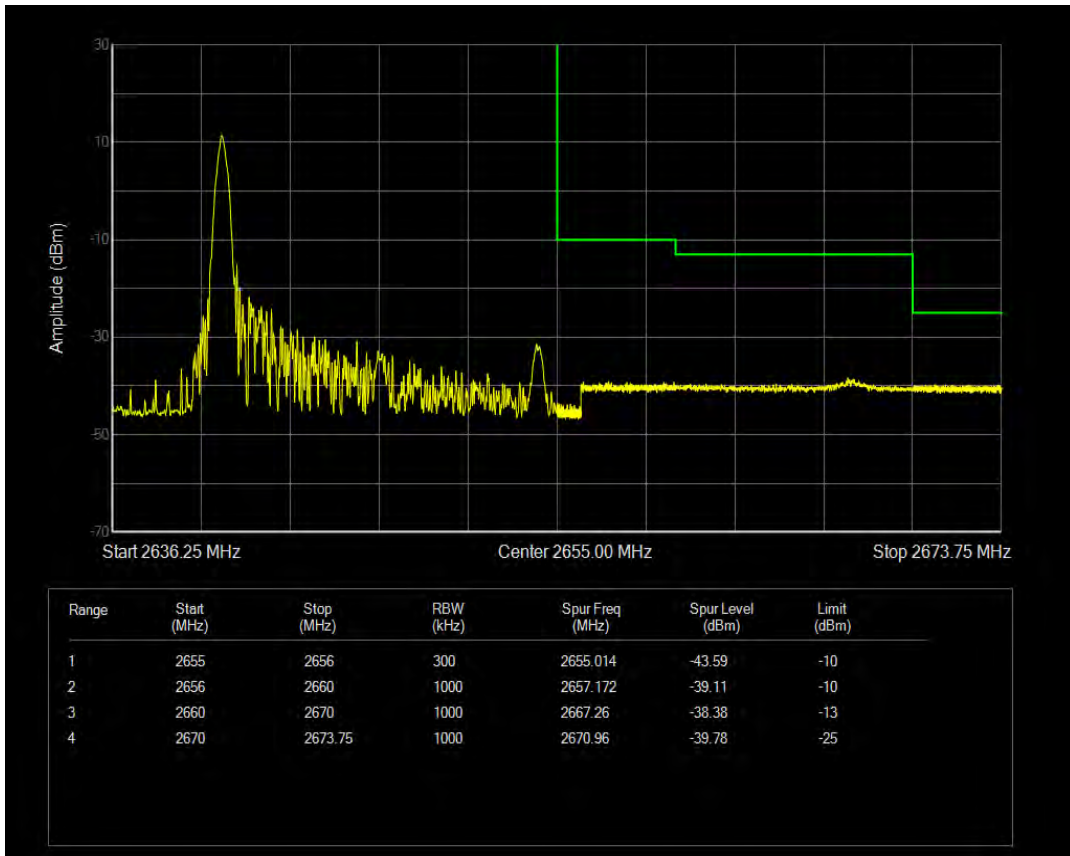

Band41(2535-2655) QPSK BW=15MHz Channel=41165 RB Size=1 Position=#Max