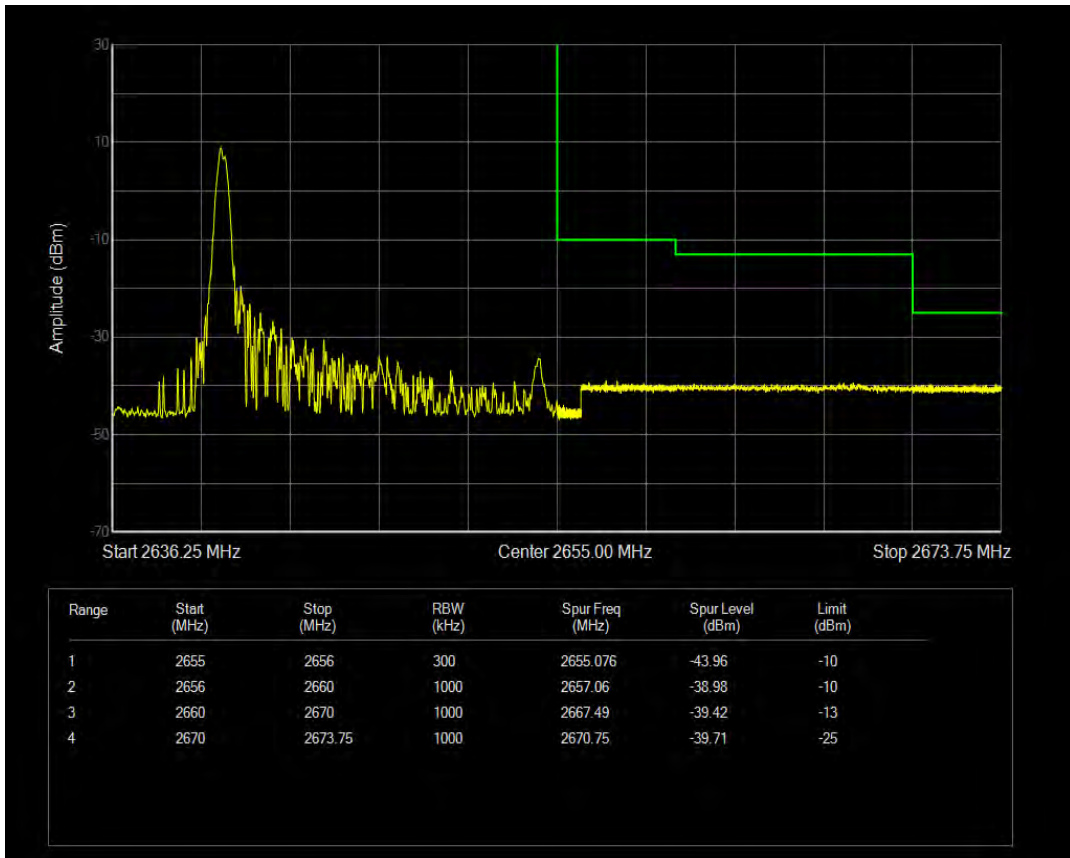

Band41(2535-2655) QPSK BW=15MHz Channel=41165 RB Size=75 Position=#0