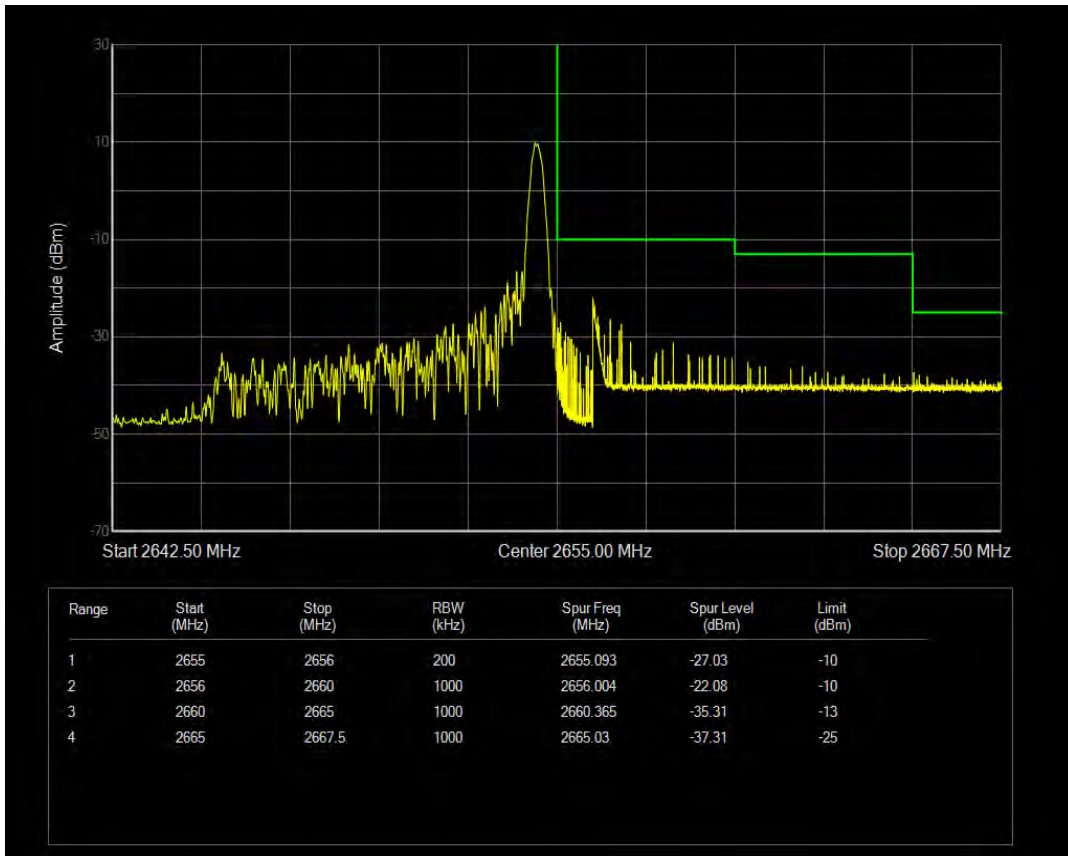

Band41(2535-2655) QPSK BW=10MHz Channel=41190 RB Size=50 Position=#0