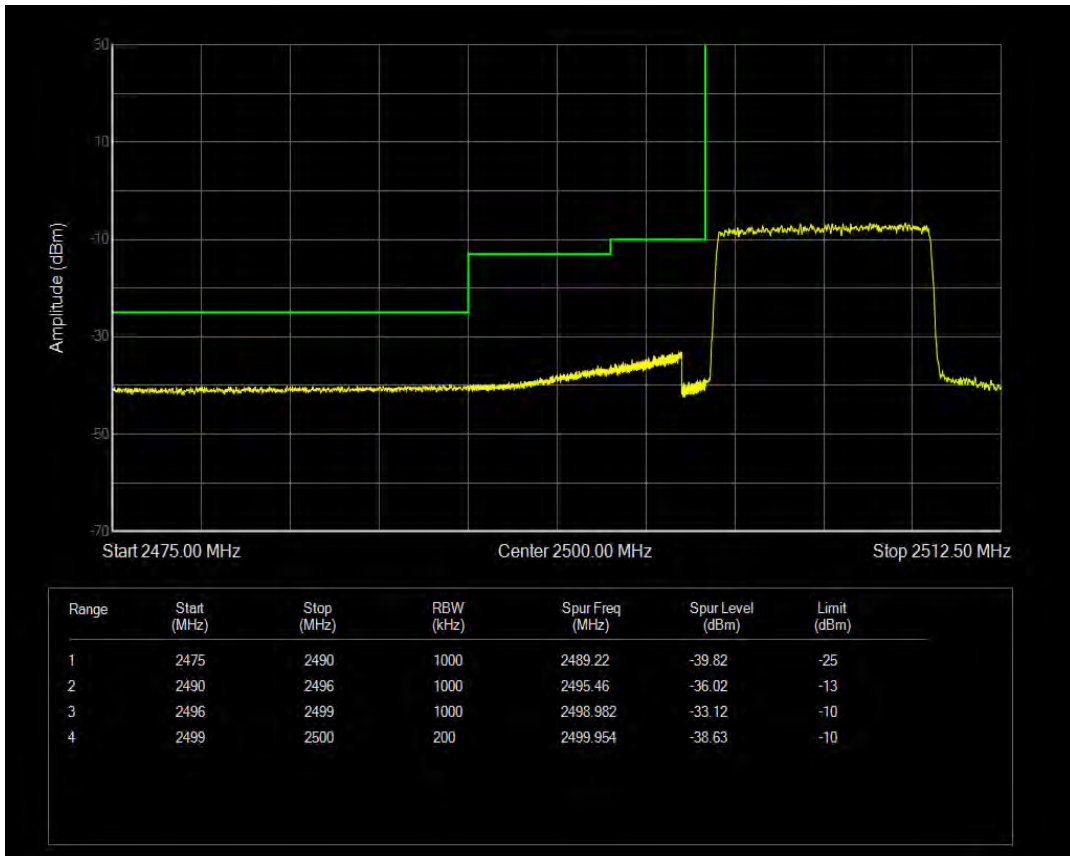

Band7 QPSK BW=10MHz Channel=20800 RB Size=1 Position=#0

Band7 QPSK BW=10MHz Channel=20800 RB Size=1 Position=#Max

Band7 QPSK BW=10MHz Channel=20800 RB Size=50 Position=#0

Band7 16QAM BW=10MHz Channel=20800 RB Size=1 Position=#0

Band7 16QAM BW=10MHz Channel=20800 RB Size=1 Position=#Max

Band7 16QAM BW=10MHz Channel=20800 RB Size=50 Position=#0

Band7 QPSK BW=10MHz Channel=21400 RB Size=1 Position=#0

Band7 QPSK BW=10MHz Channel=21400 RB Size=1 Position=#Max