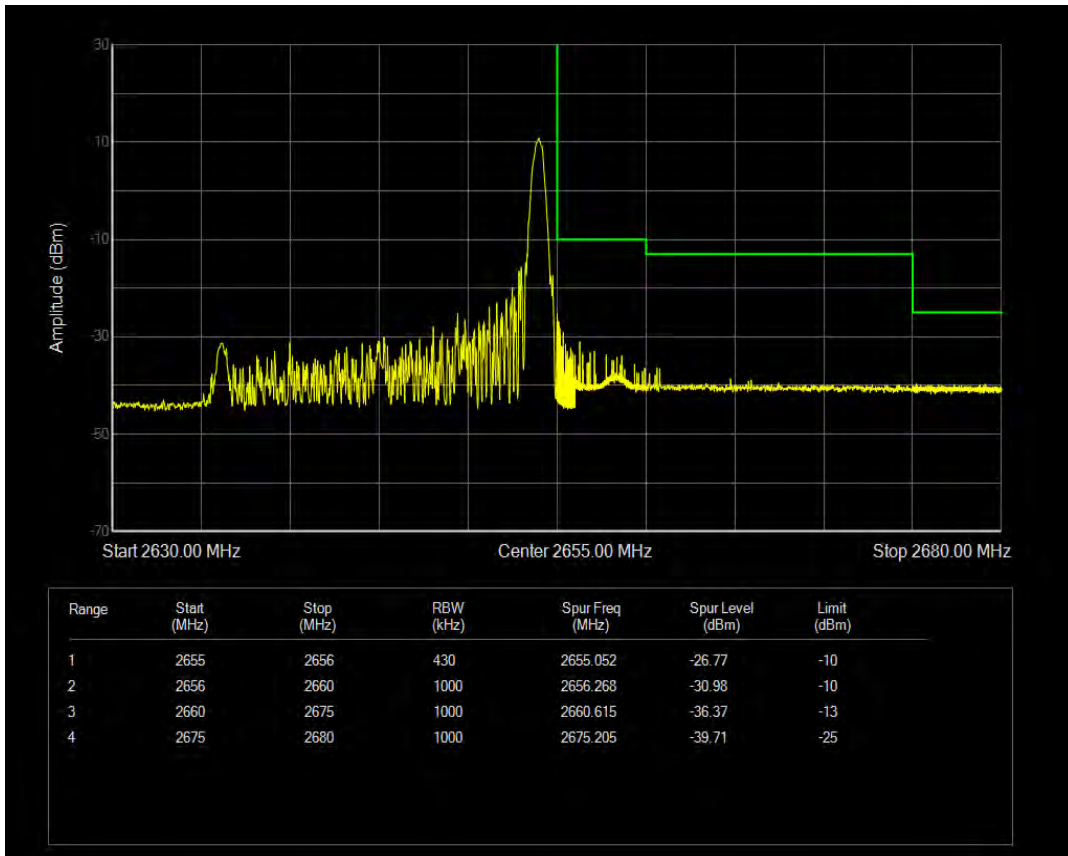

Band41(2535-2655) QPSK BW=20MHz Channel=41140 RB Size=100 Position=#0