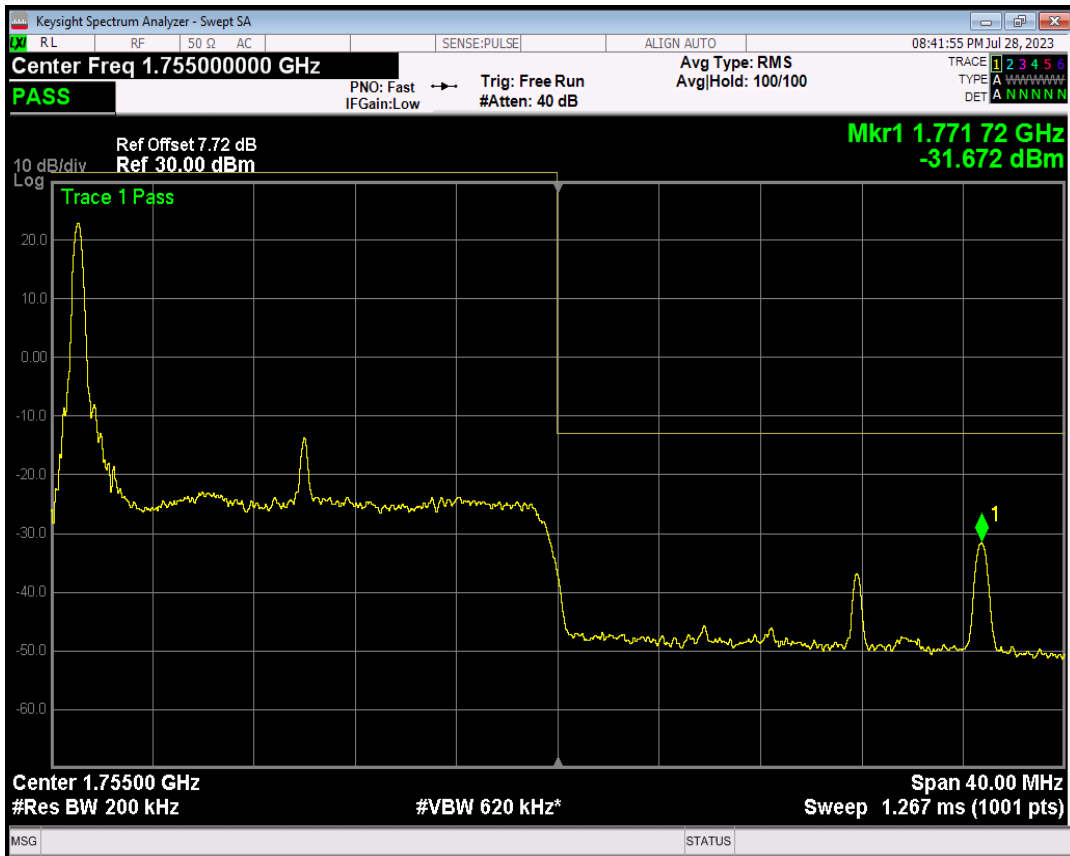

Band4 16QAM BW=20MHz Channel=20050 RB Size=1 Position=#0

Band4 16QAM BW=20MHz Channel=20050 RB Size=1 Position=#Max

Band4 16QAM BW=20MHz Channel=20050 RB Size=100 Position=#0

Band4 QPSK BW=20MHz Channel=20300 RB Size=1 Position=#0