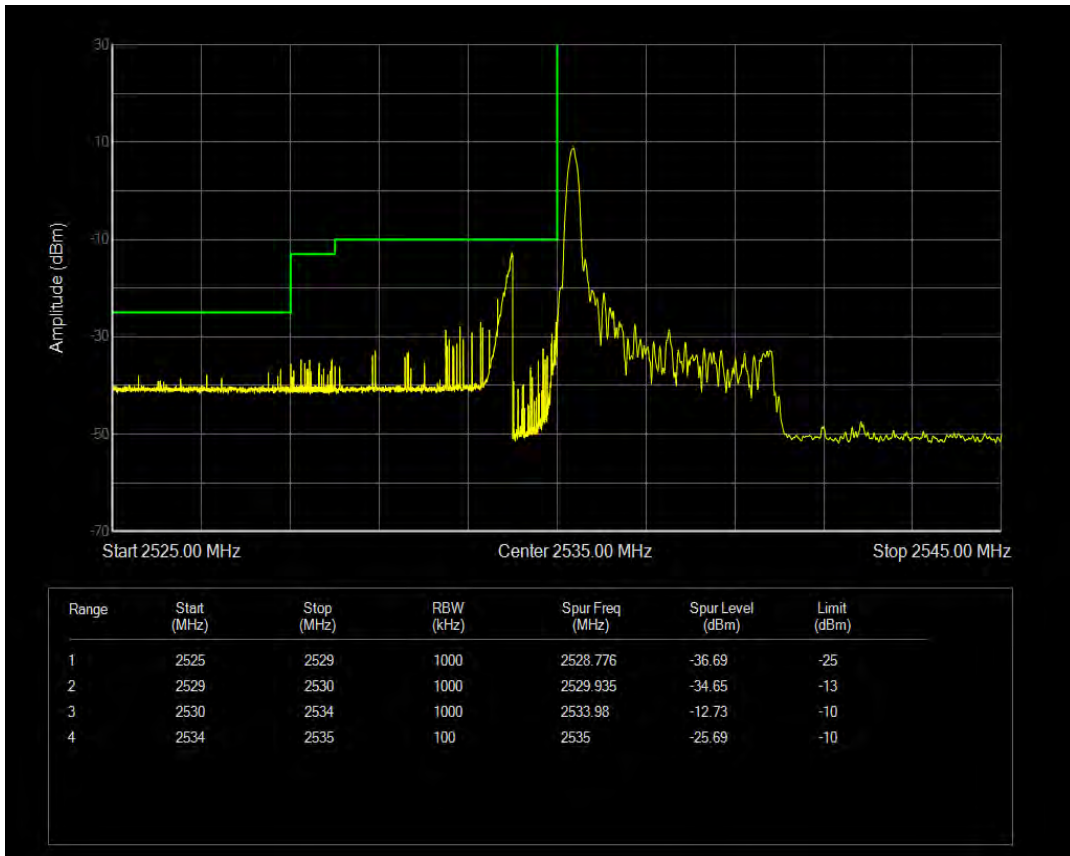

Band41(2535-2655) 16QAM BW=5MHz Channel=40065 RB Size=1 Position=#Max