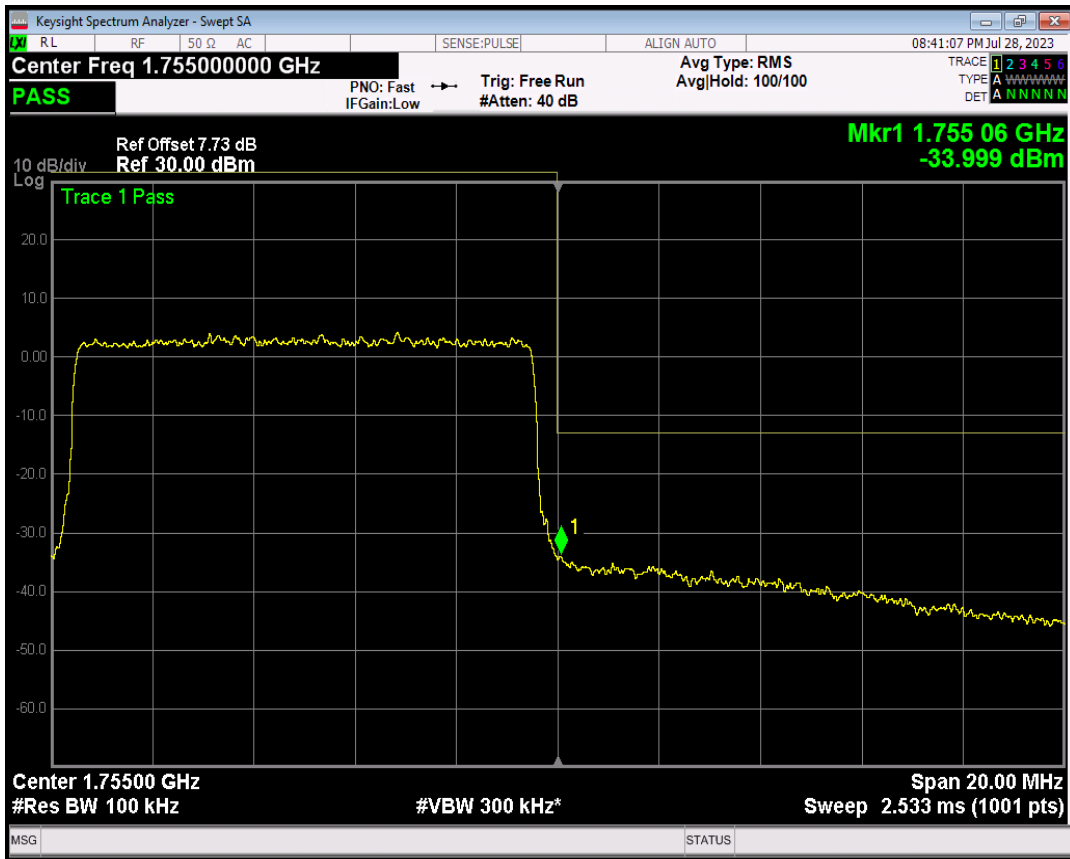

Band4 QPSK BW=15MHz Channel=20025 RB Size=1 Position=#0