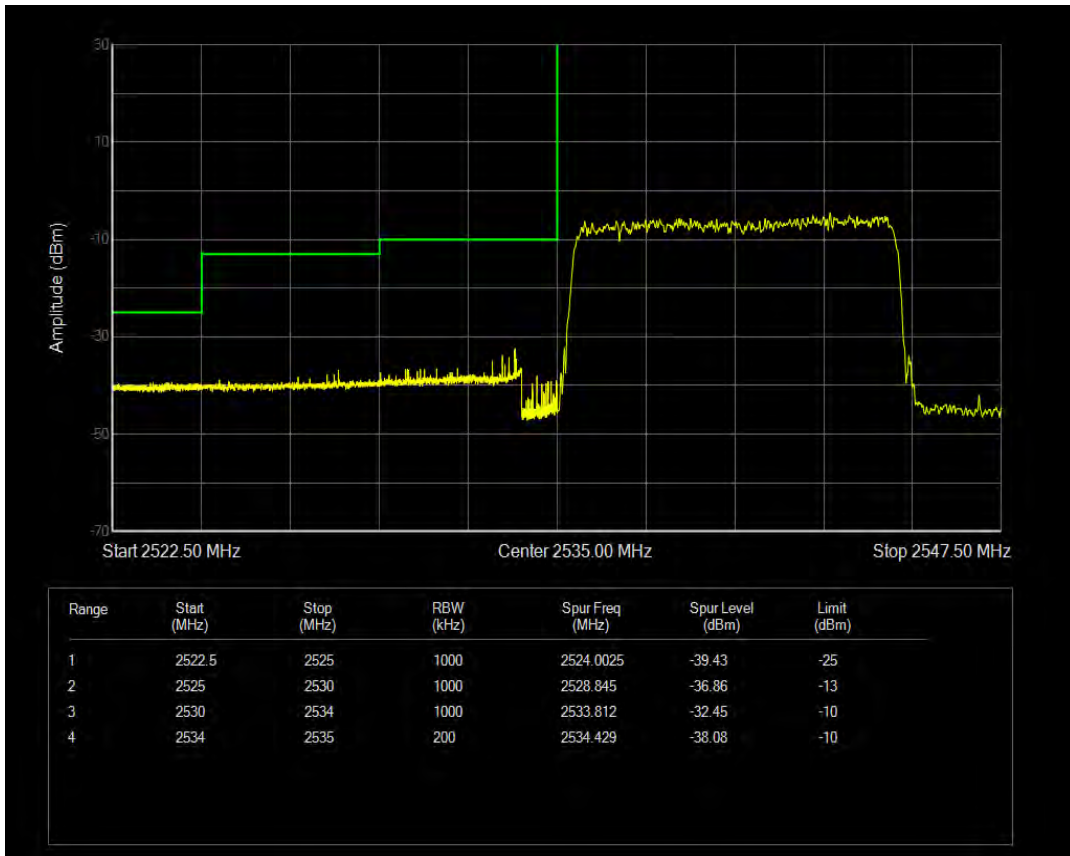

Band41(2535-2655) QPSK BW=10MHz Channel=41190 RB Size=1 Position=#0