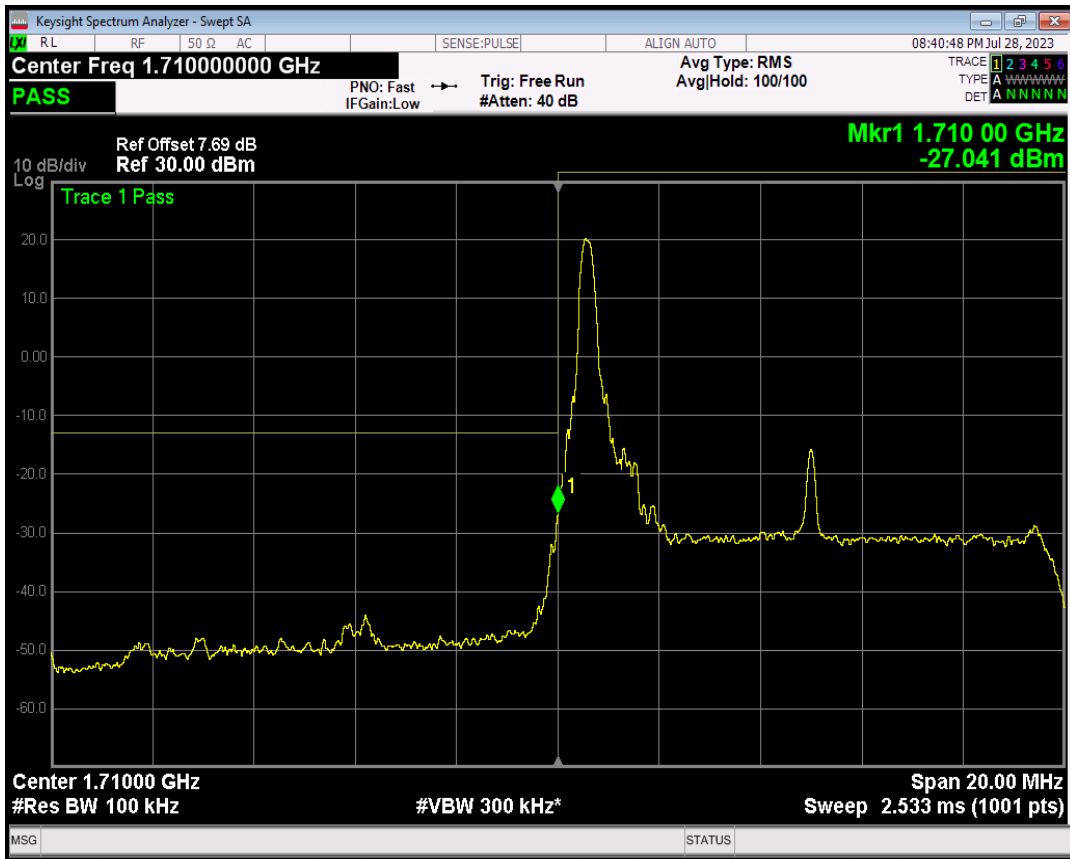

Band4 16QAM BW=5MHz Channel=20375 RB Size=25 Position=#0

Band4 QPSK BW=10MHz Channel=20000 RB Size=1 Position=#0

Band4 QPSK BW=10MHz Channel=20000 RB Size=1 Position=#Max

Band4 QPSK BW=10MHz Channel=20000 RB Size=50 Position=#0

Band4 16QAM BW=10MHz Channel=20000 RB Size=1 Position=#0

Band4 16QAM BW=10MHz Channel=20000 RB Size=1 Position=#Max

Band4 16QAM BW=10MHz Channel=20000 RB Size=50 Position=#0

Band4 QPSK BW=10MHz Channel=20350 RB Size=1 Position=#0