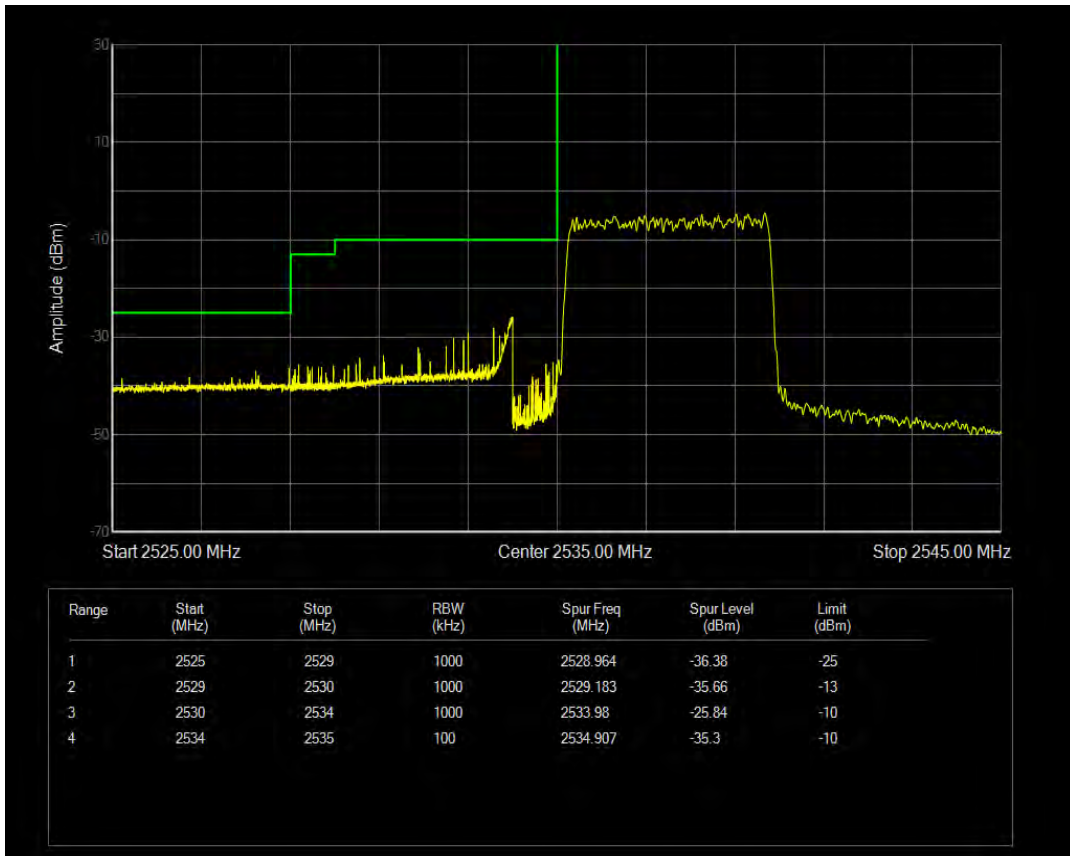

Band4 16QAM BW=20MHz Channel=20300 RB Size=100 Position=#0

Band41(2535-2655) QPSK BW=5MHz Channel=40065 RB Size=1 Position=#0

Band41(2535-2655) QPSK BW=5MHz Channel=40065 RB Size=1 Position=#Max

Band41(2535-2655) QPSK BW=5MHz Channel=40065 RB Size=25 Position=#0