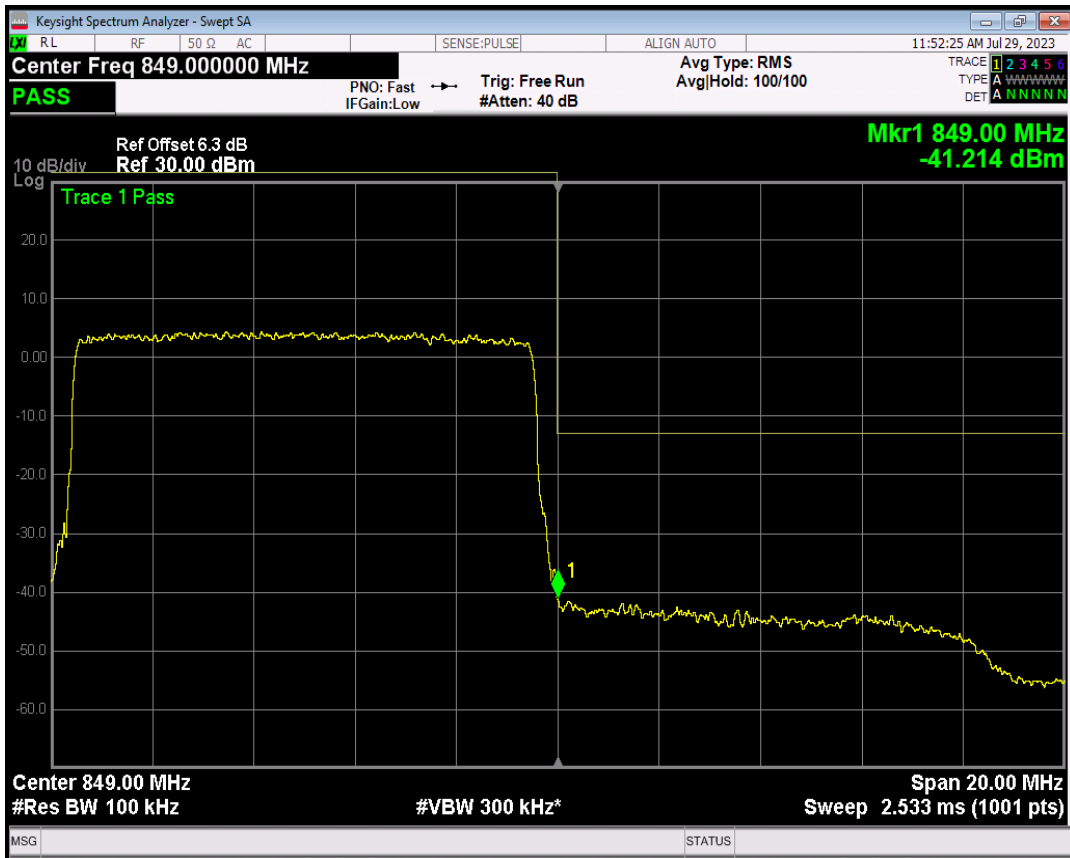

Band5 16QAM BW=10MHz Channel=20600 RB Size=1 Position=#0