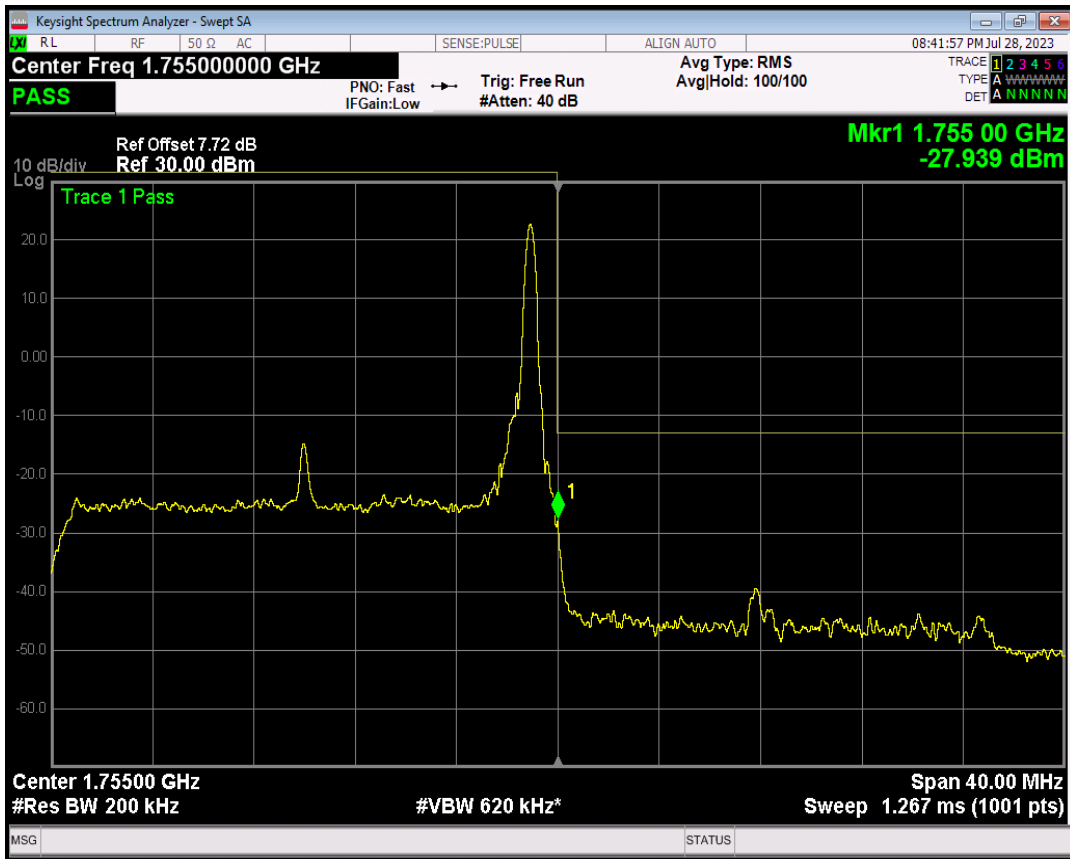

Band4 QPSK BW=20MHz Channel=20300 RB Size=1 Position=#Max