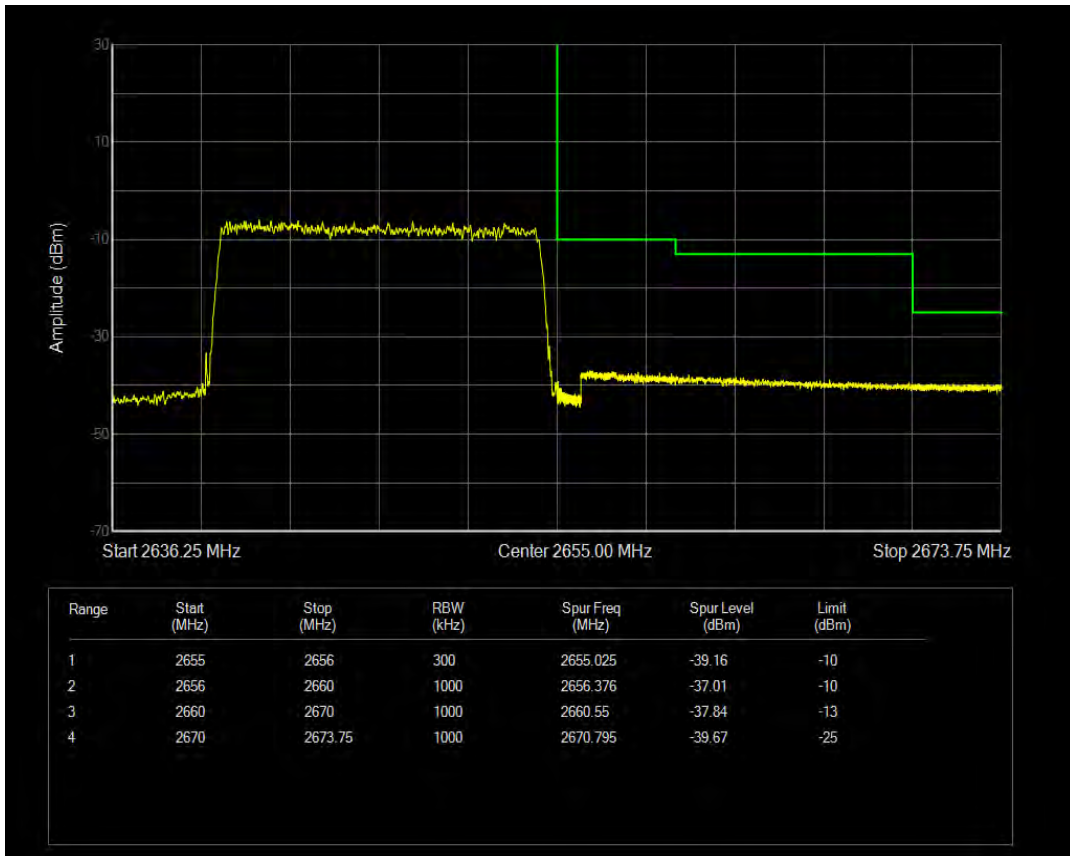

Band41(2535-2655) QPSK BW=15MHz Channel=41165 RB Size=75 Position=#0

Band41(2535-2655) 16QAM BW=15MHz Channel=41165 RB Size=1 Position=#Max

Band41(2535-2655) 16QAM BW=15MHz Channel=41165 RB Size=75 Position=#0