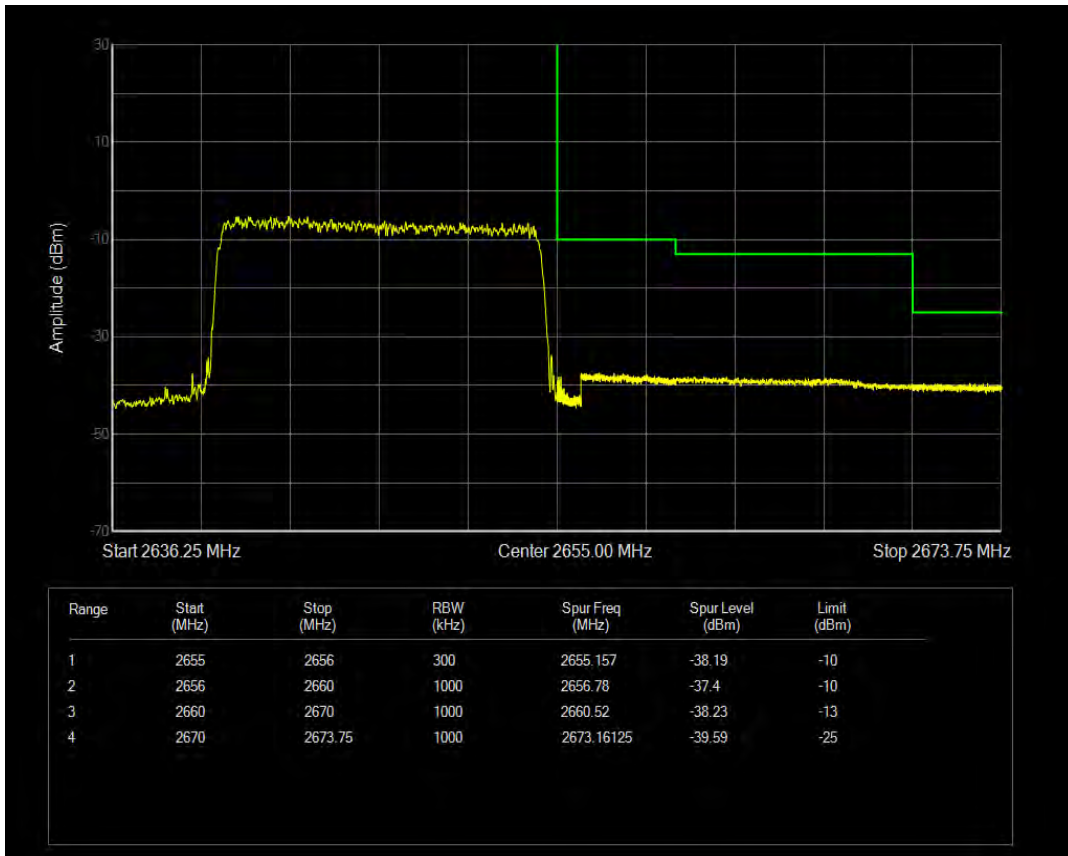

Band41(2535-2655) 16QAM BW=15MHz Channel=41165 RB Size=1 Position=#Max