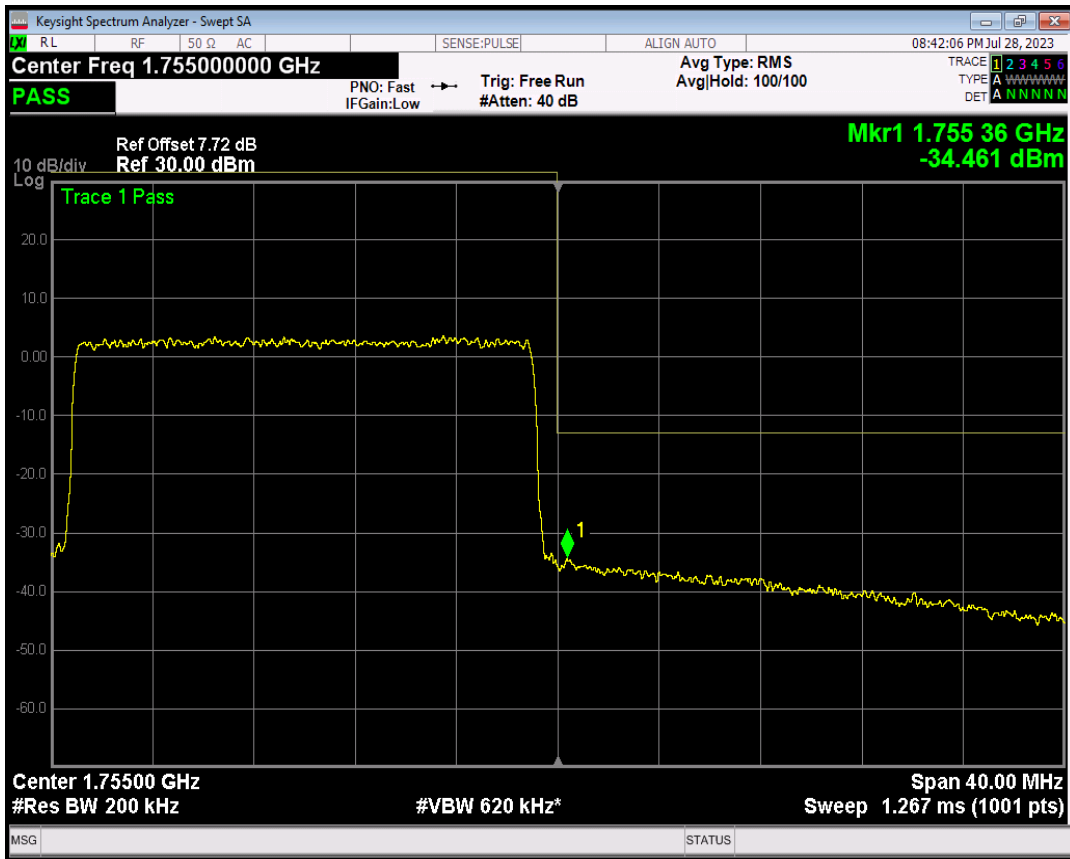

Band41(2535-2655) QPSK BW=5MHz Channel=40065 RB Size=1 Position=#0