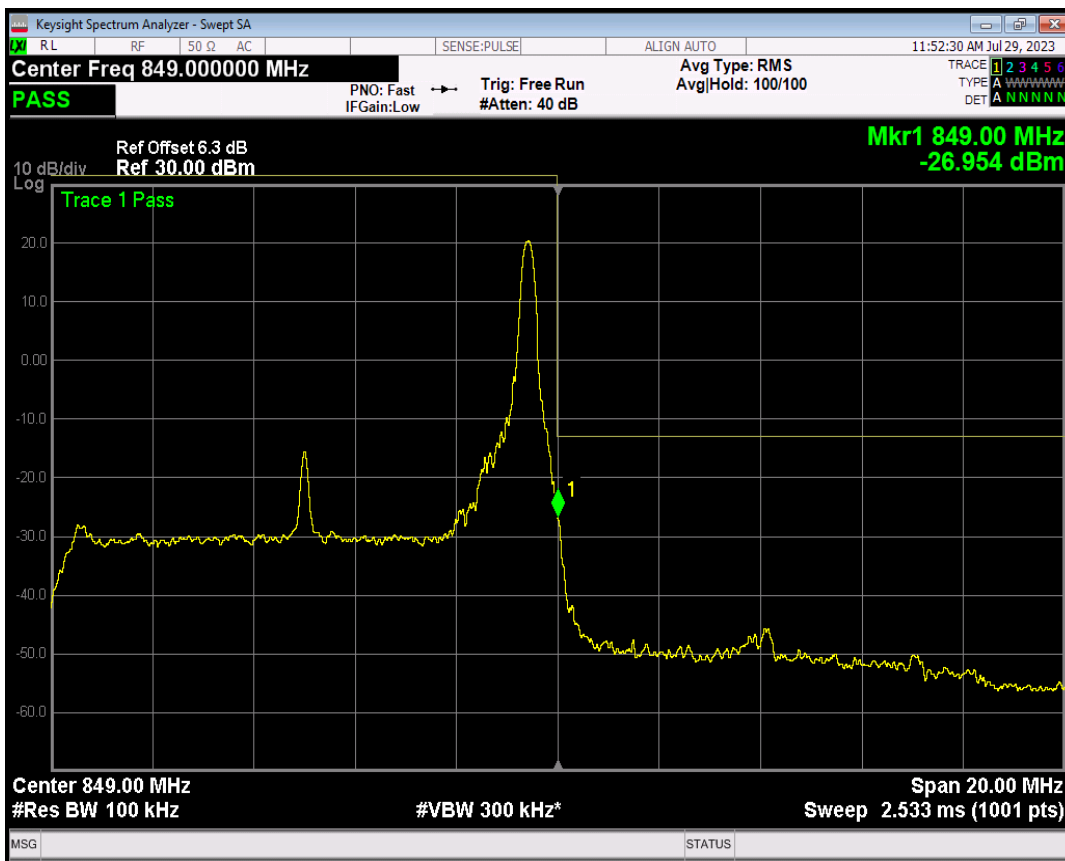

Band5 16QAM BW=10MHz Channel=20600 RB Size=50 Position=#0