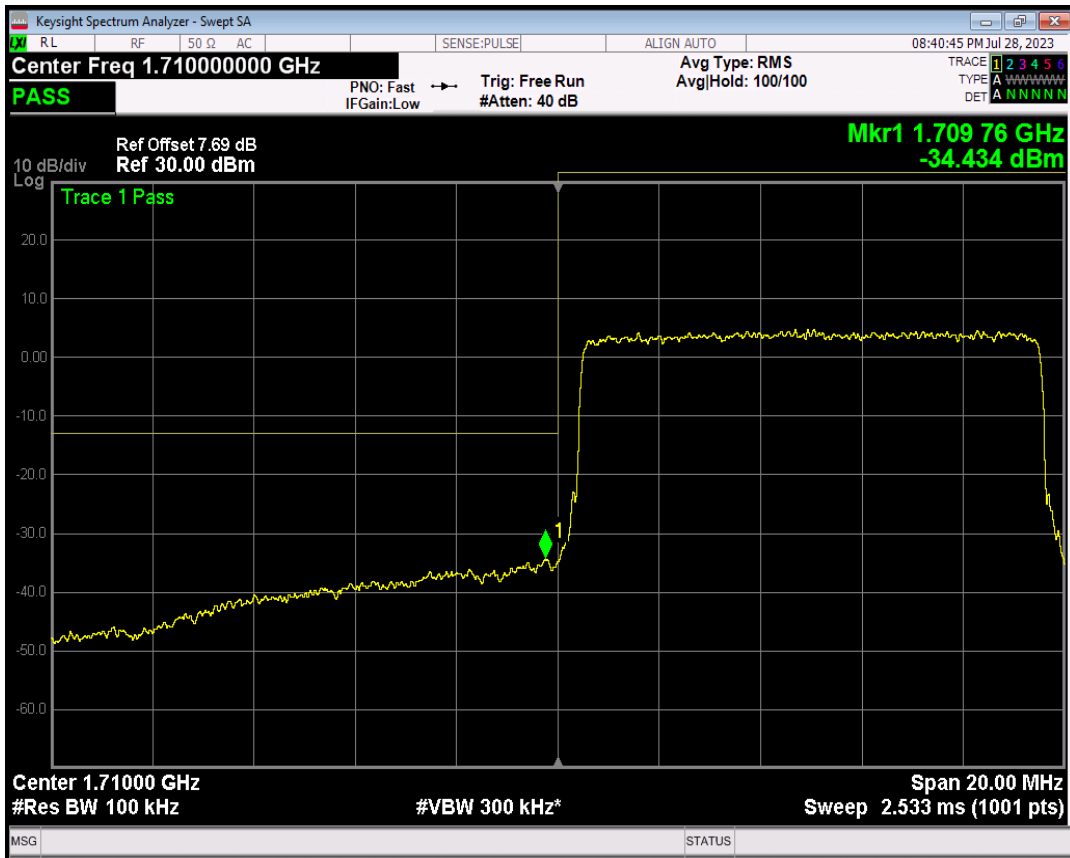

Band4 16QAM BW=5MHz Channel=20375 RB Size=25 Position=#0

Band4 QPSK BW=10MHz Channel=20000 RB Size=1 Position=#0

Band4 QPSK BW=10MHz Channel=20000 RB Size=1 Position=#Max

Band4 QPSK BW=10MHz Channel=20000 RB Size=50 Position=#0

Band4 16QAM BW=10MHz Channel=20000 RB Size=1 Position=#0

Band4 16QAM BW=10MHz Channel=20000 RB Size=1 Position=#Max

Band4 16QAM BW=10MHz Channel=20000 RB Size=50 Position=#0

Band4 QPSK BW=10MHz Channel=20350 RB Size=1 Position=#0