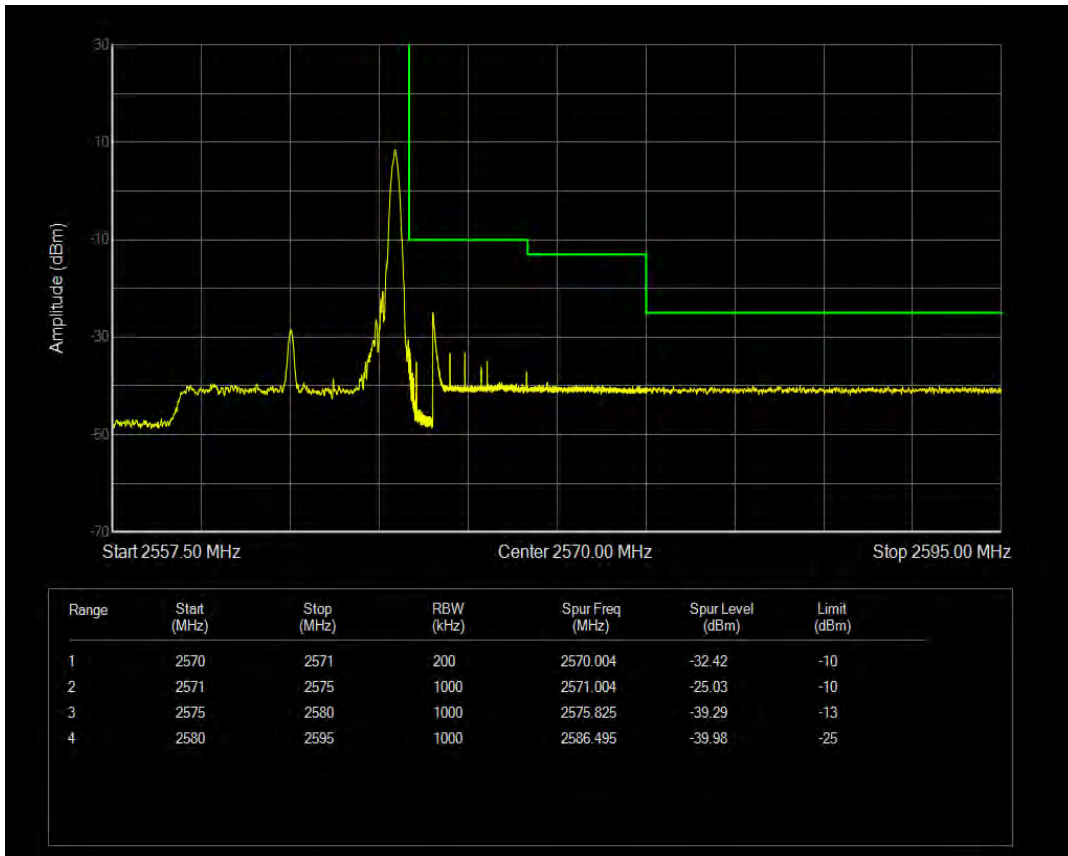

Band7 QPSK BW=10MHz Channel=20800 RB Size=1 Position=#0

Band7 QPSK BW=10MHz Channel=20800 RB Size=1 Position=#Max

Band7 QPSK BW=10MHz Channel=20800 RB Size=50 Position=#0

Band7 16QAM BW=10MHz Channel=20800 RB Size=1 Position=#0

Band7 16QAM BW=10MHz Channel=20800 RB Size=1 Position=#Max

Band7 16QAM BW=10MHz Channel=20800 RB Size=50 Position=#0

Band7 QPSK BW=10MHz Channel=21400 RB Size=1 Position=#0

Band7 QPSK BW=10MHz Channel=21400 RB Size=1 Position=#Max

Band7 QPSK BW=10MHz Channel=21400 RB Size=50 Position=#0

Band7 16QAM BW=10MHz Channel=21400 RB Size=1 Position=#0

Band7 16QAM BW=10MHz Channel=21400 RB Size=1 Position=#Max

Band7 16QAM BW=10MHz Channel=21400 RB Size=50 Position=#0