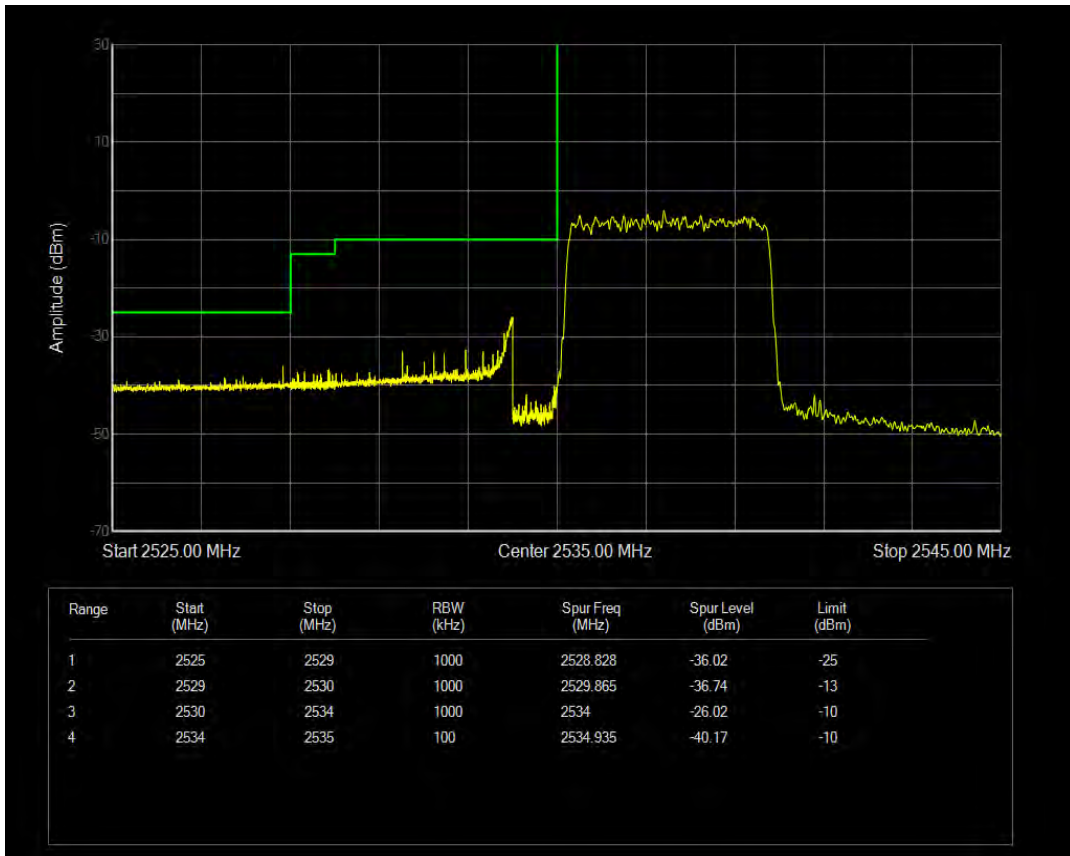

Band41(2535-2655) QPSK BW=5MHz Channel=41215 RB Size=1 Position=#0