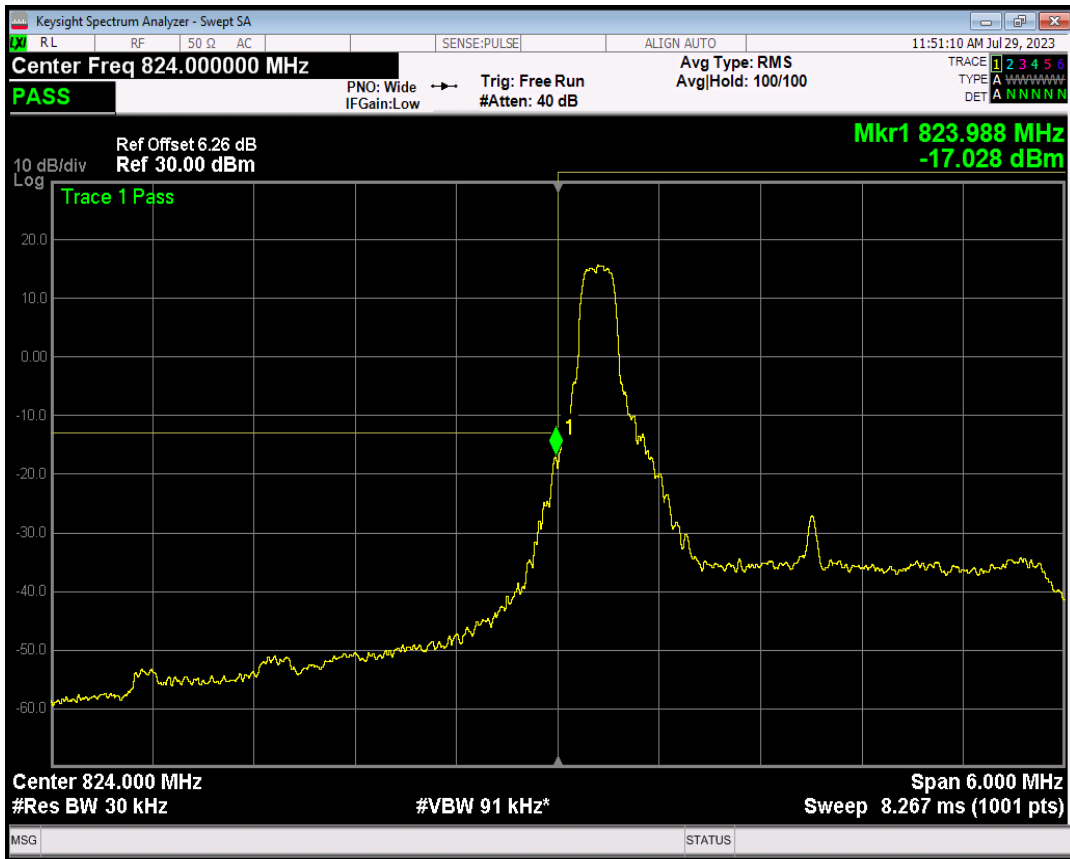

Band5 QPSK BW=3MHz Channel=20415 RB Size=1 Position=#0

Band5 QPSK BW=3MHz Channel=20415 RB Size=1 Position=#Max

Band5 QPSK BW=3MHz Channel=20415 RB Size=15 Position=#0

Band5 16QAM BW=3MHz Channel=20415 RB Size=1 Position=#0