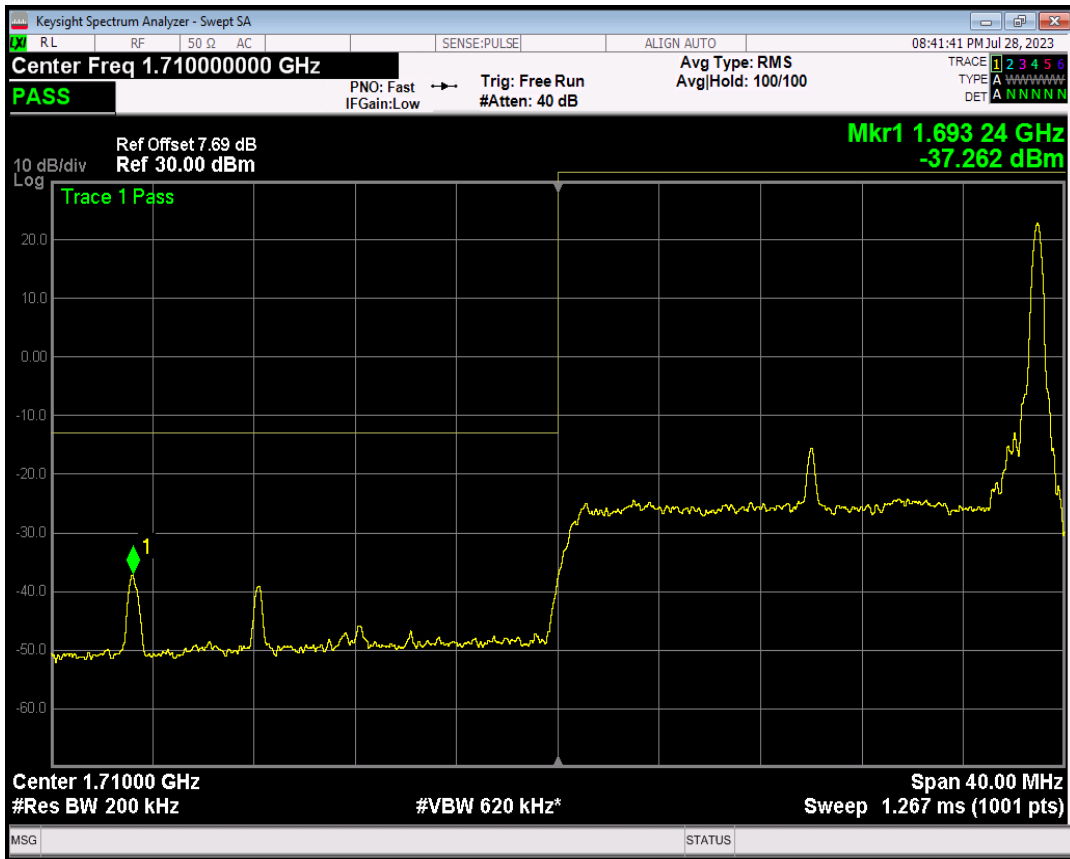

Band4 QPSK BW=15MHz Channel=20325 RB Size=1 Position=#Max

Band4 QPSK BW=15MHz Channel=20325 RB Size=75 Position=#0

Band4 16QAM BW=15MHz Channel=20325 RB Size=1 Position=#0

Band4 16QAM BW=15MHz Channel=20325 RB Size=1 Position=#Max

Band4 16QAM BW=15MHz Channel=20325 RB Size=75 Position=#0

Band4 QPSK BW=20MHz Channel=20050 RB Size=1 Position=#0

Band4 QPSK BW=20MHz Channel=20050 RB Size=1 Position=#Max

Band4 QPSK BW=20MHz Channel=20050 RB Size=100 Position=#0