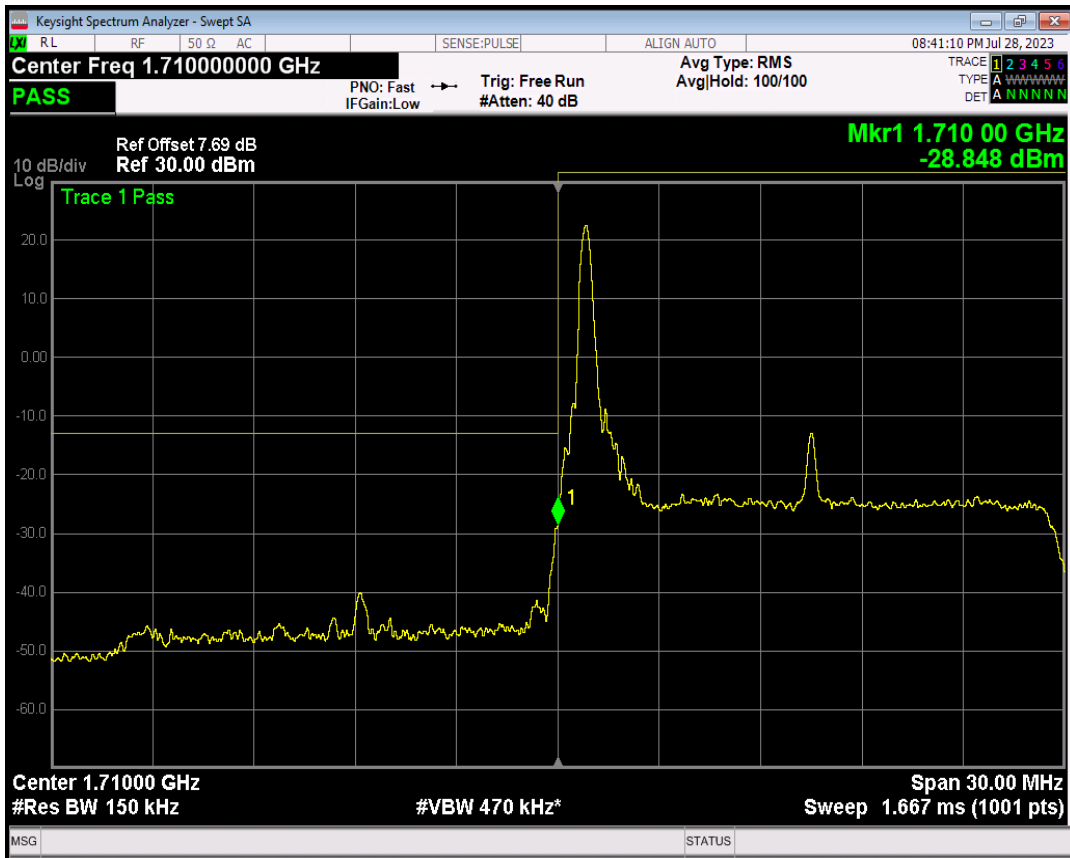

Band4 QPSK BW=15MHz Channel=20025 RB Size=1 Position=#Max