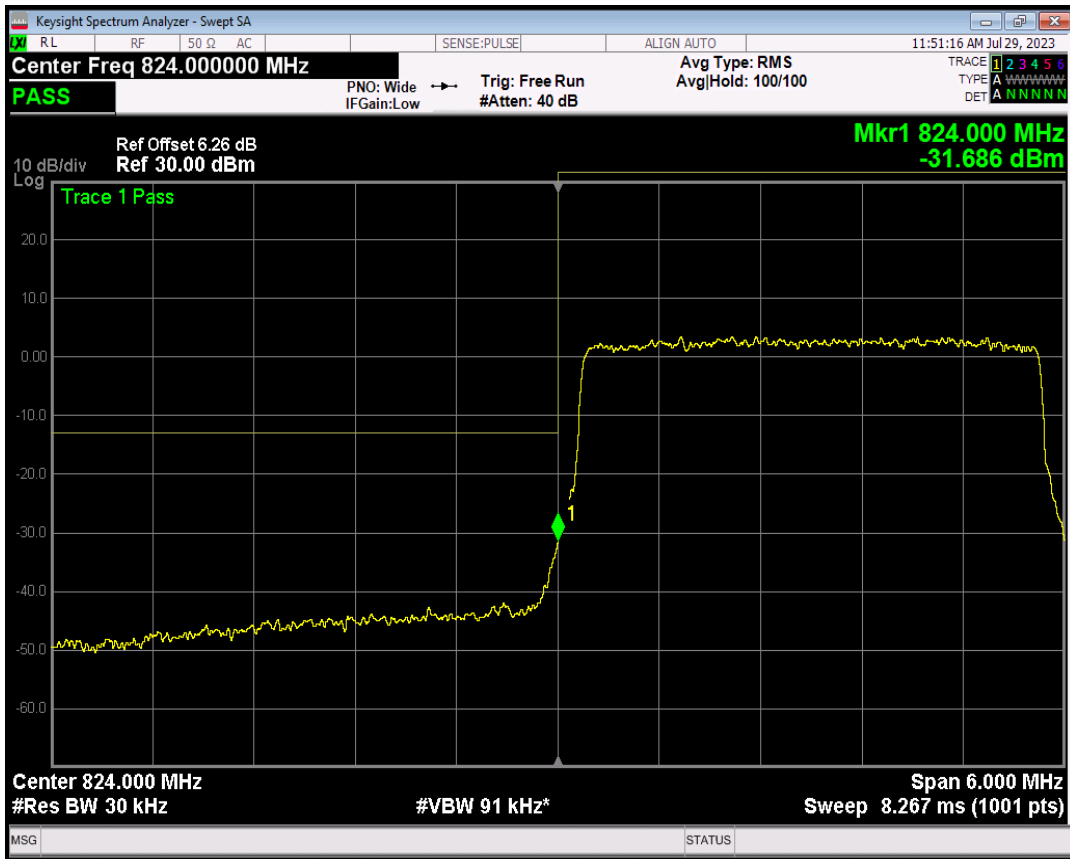

Band5 QPSK BW=3MHz Channel=20635 RB Size=1 Position=#0