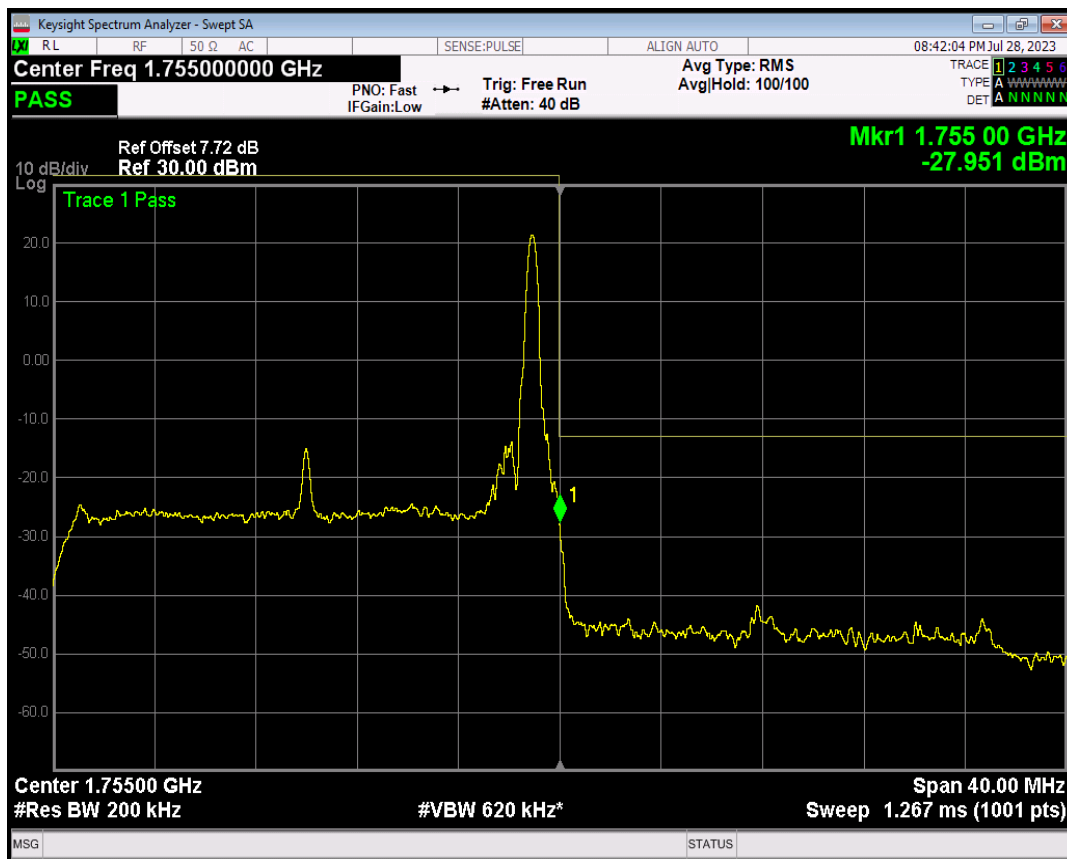

Band4 QPSK BW=20MHz Channel=20300 RB Size=1 Position=#Max

Band4 QPSK BW=20MHz Channel=20300 RB Size=100 Position=#0

Band4 16QAM BW=20MHz Channel=20300 RB Size=1 Position=#0

Band4 16QAM BW=20MHz Channel=20300 RB Size=1 Position=#Max