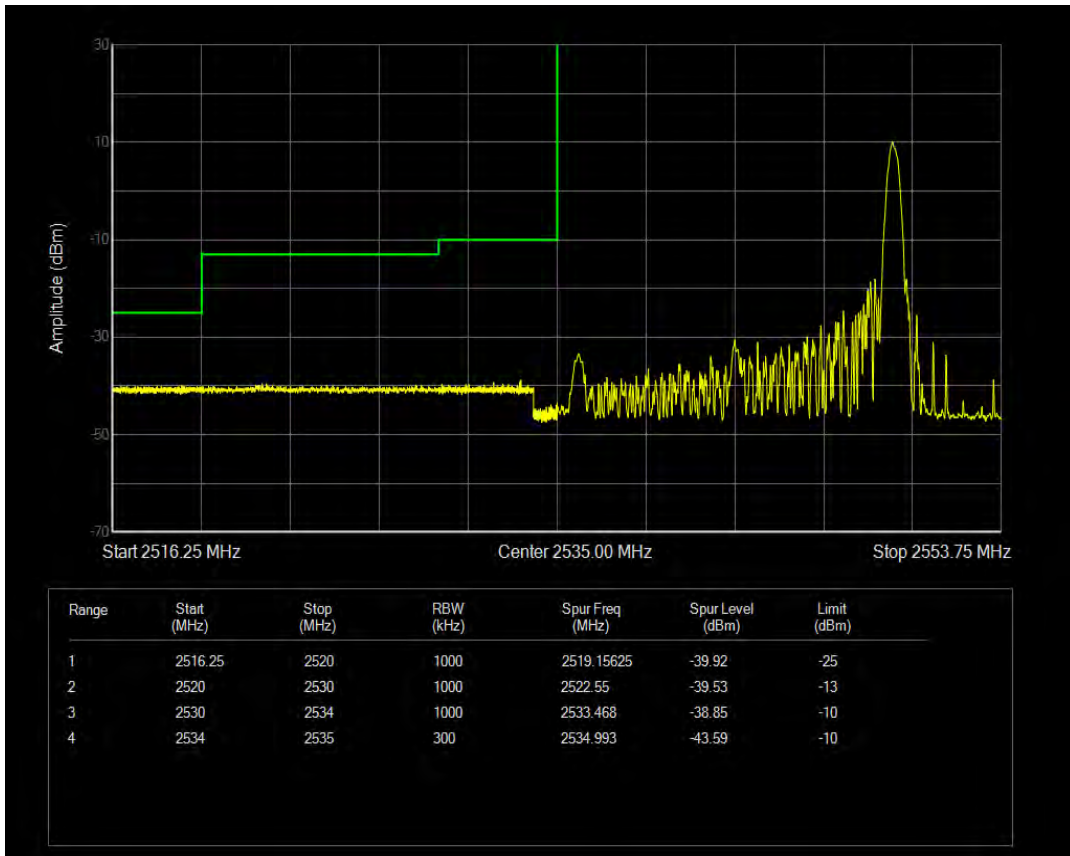

Band41(2535-2655) 16QAM BW=15MHz Channel=40115 RB Size=75 Position=#0