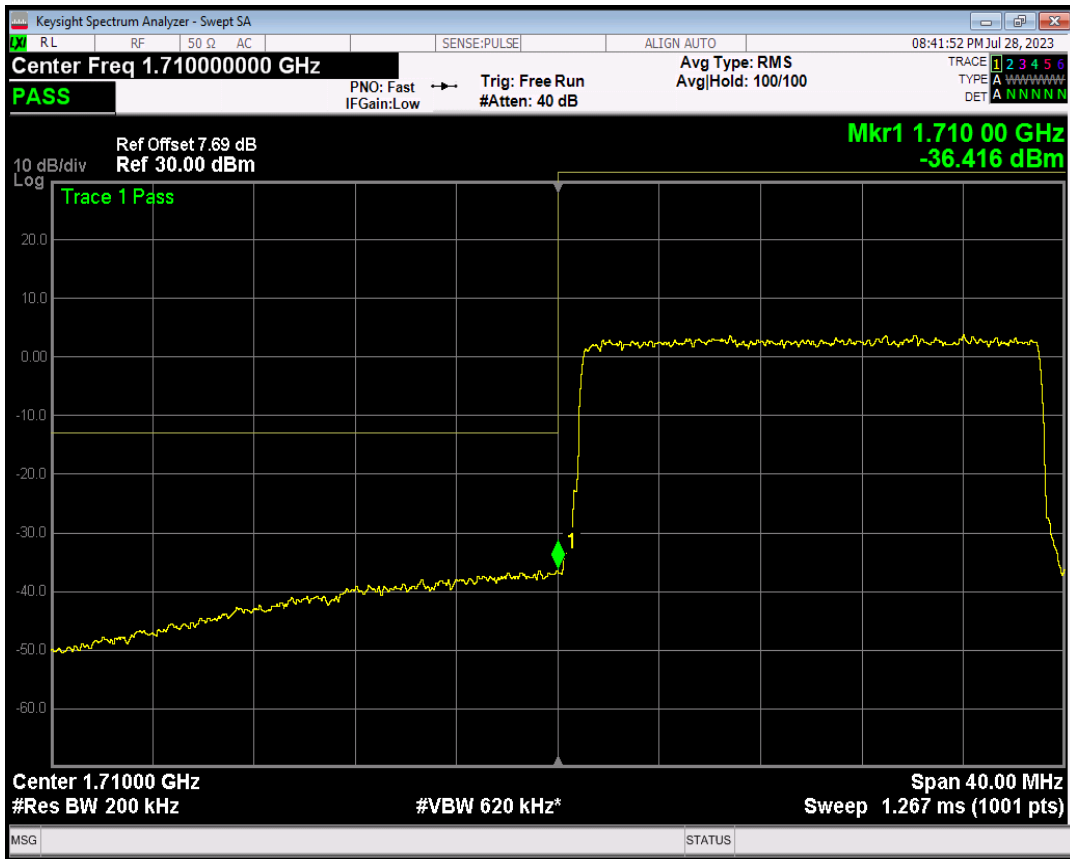

Band4 16QAM BW=15MHz Channel=20325 RB Size=75 Position=#0

Band4 QPSK BW=20MHz Channel=20050 RB Size=1 Position=#0

Band4 QPSK BW=20MHz Channel=20050 RB Size=1 Position=#Max

Band4 QPSK BW=20MHz Channel=20050 RB Size=100 Position=#0

Band4 16QAM BW=20MHz Channel=20050 RB Size=1 Position=#0

Band4 16QAM BW=20MHz Channel=20050 RB Size=1 Position=#Max

Band4 16QAM BW=20MHz Channel=20050 RB Size=100 Position=#0

Band4 QPSK BW=20MHz Channel=20300 RB Size=1 Position=#0