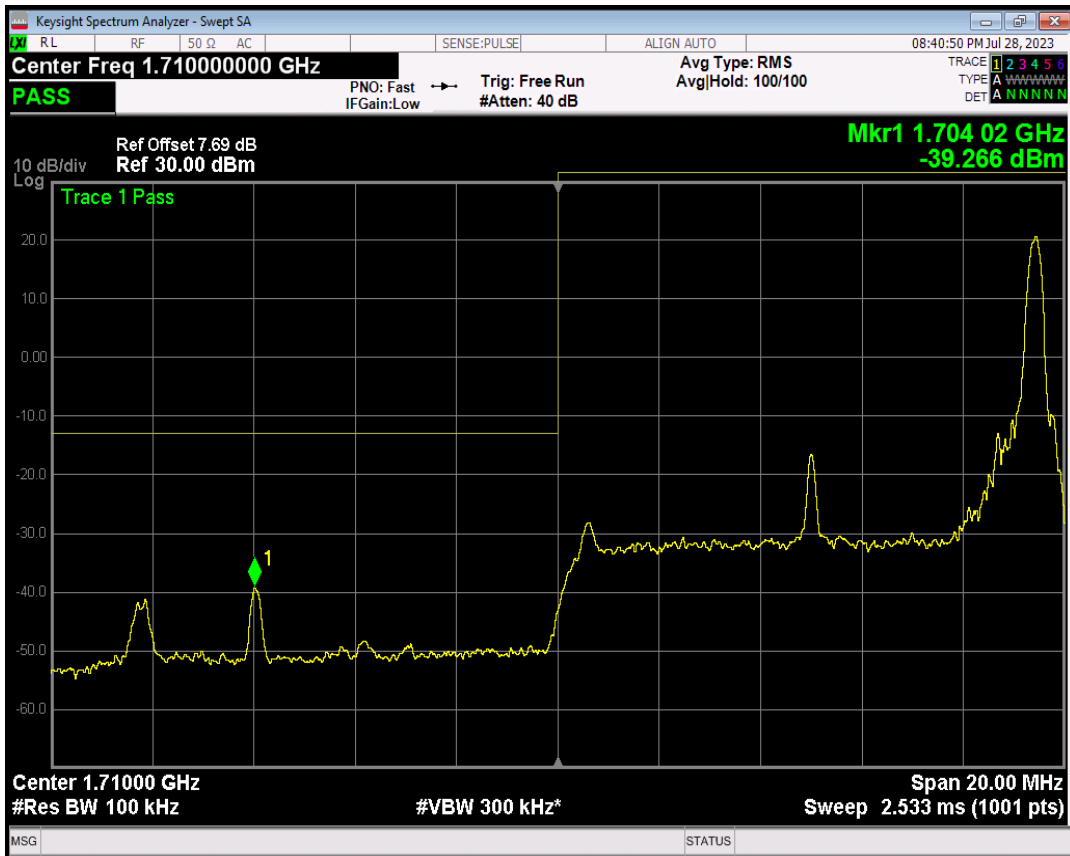

Band4 16QAM BW=5MHz Channel=20375 RB Size=25 Position=#0

Band4 QPSK BW=10MHz Channel=20000 RB Size=1 Position=#0

Band4 QPSK BW=10MHz Channel=20000 RB Size=1 Position=#Max

Band4 QPSK BW=10MHz Channel=20000 RB Size=50 Position=#0

Band4 16QAM BW=10MHz Channel=20000 RB Size=1 Position=#0

Band4 16QAM BW=10MHz Channel=20000 RB Size=1 Position=#Max

Band4 16QAM BW=10MHz Channel=20000 RB Size=50 Position=#0

Band4 QPSK BW=10MHz Channel=20350 RB Size=1 Position=#0