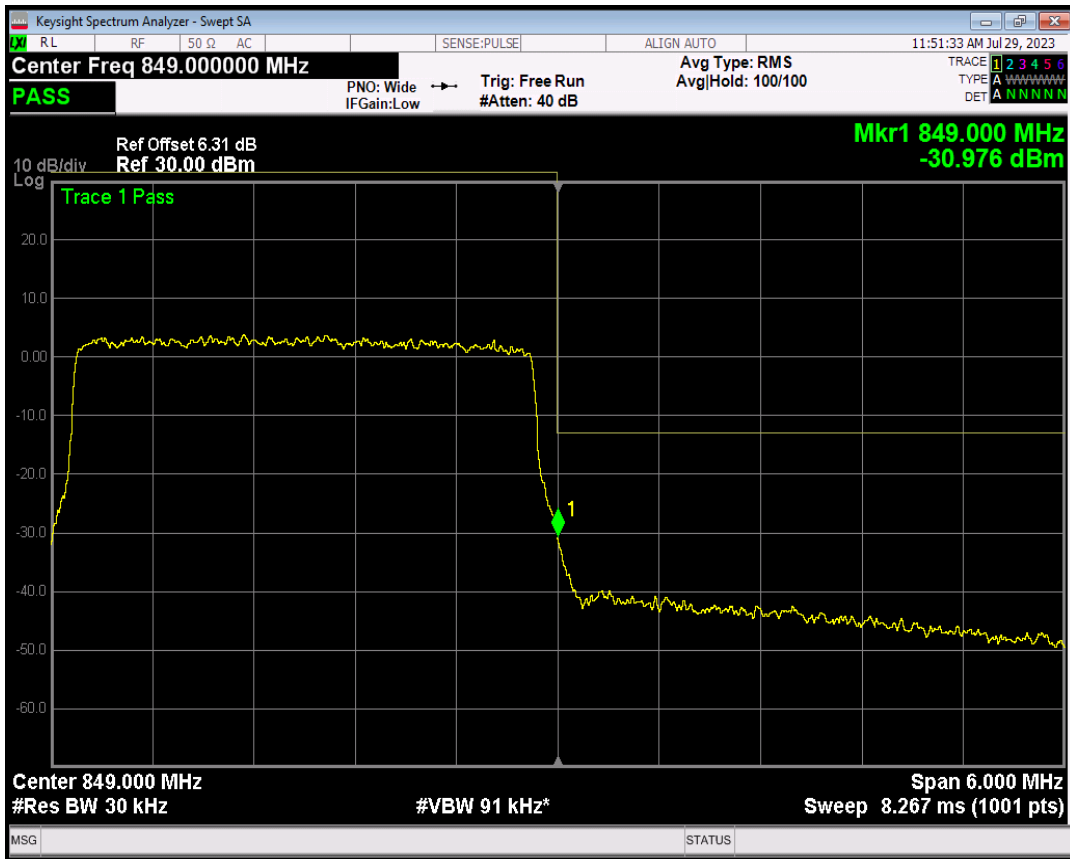

Band5 QPSK BW=3MHz Channel=20635 RB Size=15 Position=#0

Band5 16QAM BW=3MHz Channel=20635 RB Size=1 Position=#0

Band5 16QAM BW=3MHz Channel=20635 RB Size=1 Position=#Max

Band5 16QAM BW=3MHz Channel=20635 RB Size=15 Position=#0