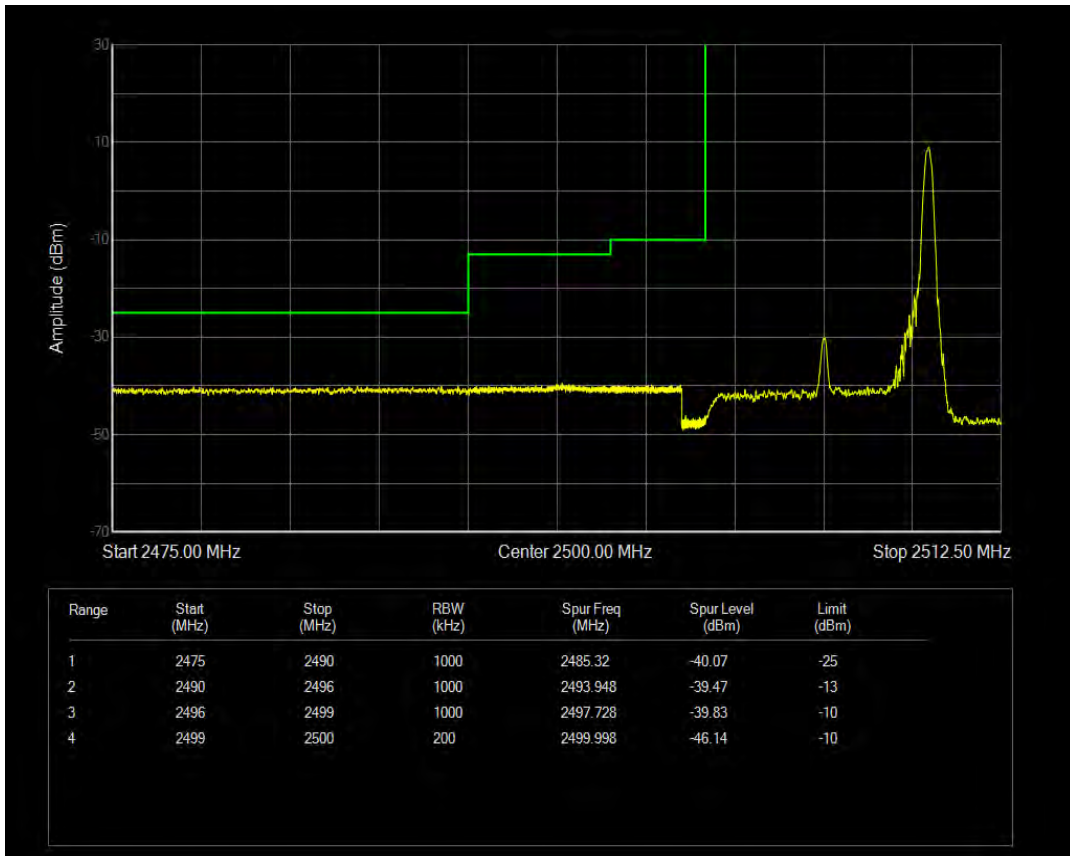

Band7 QPSK BW=10MHz Channel=20800 RB Size=1 Position=#0

Band7 QPSK BW=10MHz Channel=20800 RB Size=1 Position=#Max

Band7 QPSK BW=10MHz Channel=20800 RB Size=50 Position=#0

Band7 16QAM BW=10MHz Channel=20800 RB Size=1 Position=#0

Band7 16QAM BW=10MHz Channel=20800 RB Size=1 Position=#Max

Band7 16QAM BW=10MHz Channel=20800 RB Size=50 Position=#0

Band7 QPSK BW=10MHz Channel=21400 RB Size=1 Position=#0

Band7 QPSK BW=10MHz Channel=21400 RB Size=1 Position=#Max