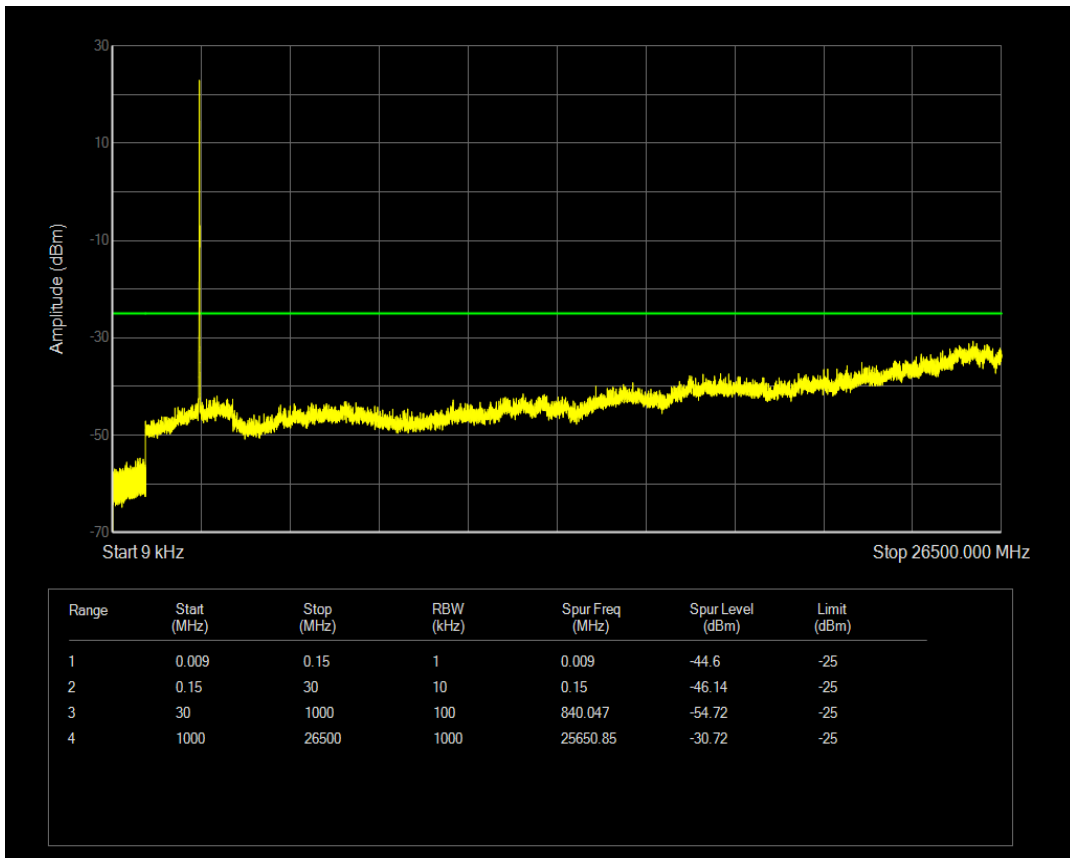

Band41(2555-2655) QAM16 BW=5MHz Channel=40740 RB Size=25 Position=#0

Band41(2555-2655) QPSK BW=5MHz Channel=41215 RB Size=1 Position=#0