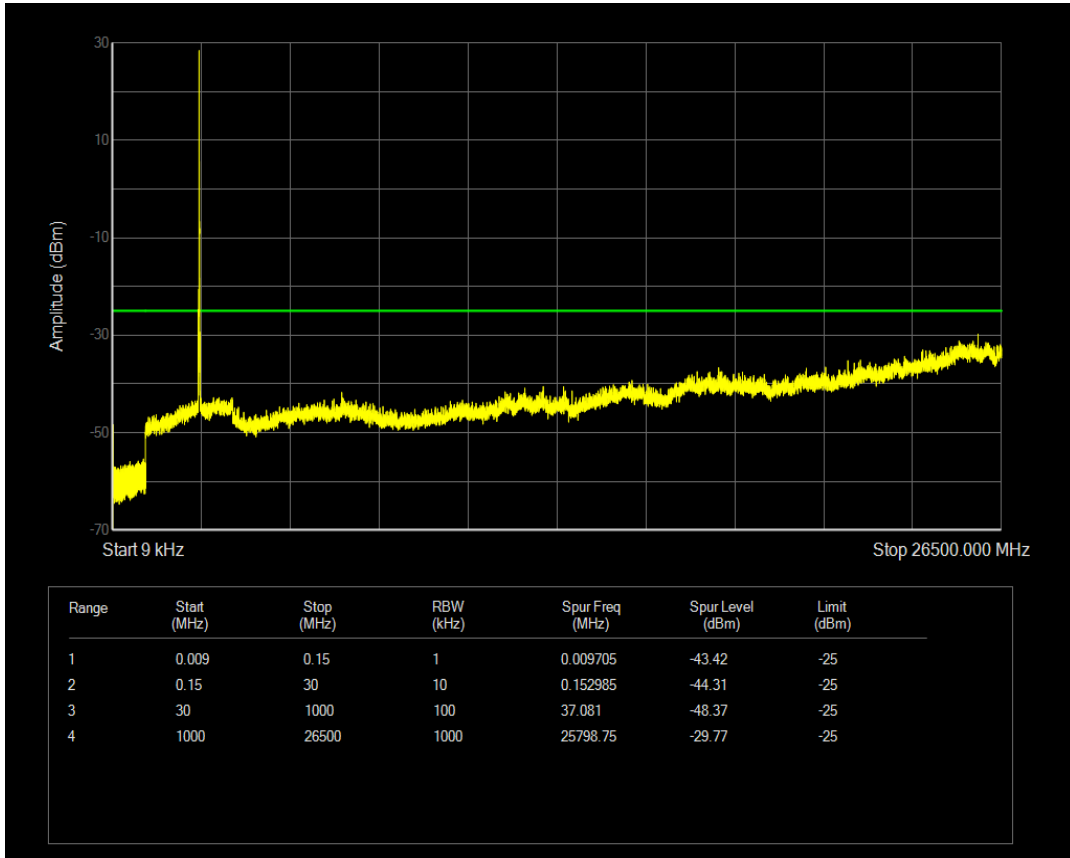

Band41(2555-2655) QAM16 BW=15MHz Channel=40740 RB Size=1 Position=#0

Band41(2555-2655) QAM16 BW=15MHz Channel=40740 RB Size=75 Position=#0