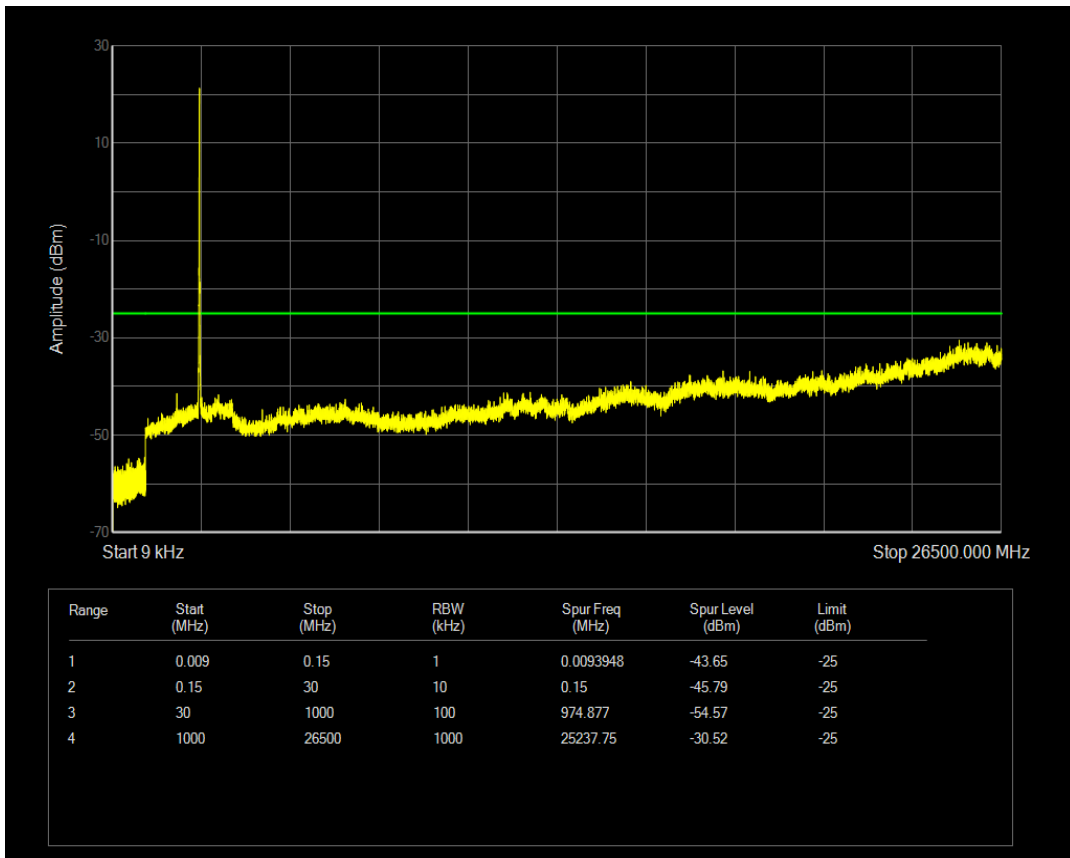

Band41(2555-2655) QAM16 BW=10MHz Channel=40740 RB Size=50 Position=#0

Band41(2555-2655) QPSK BW=10MHz Channel=41190 RB Size=1 Position=#0