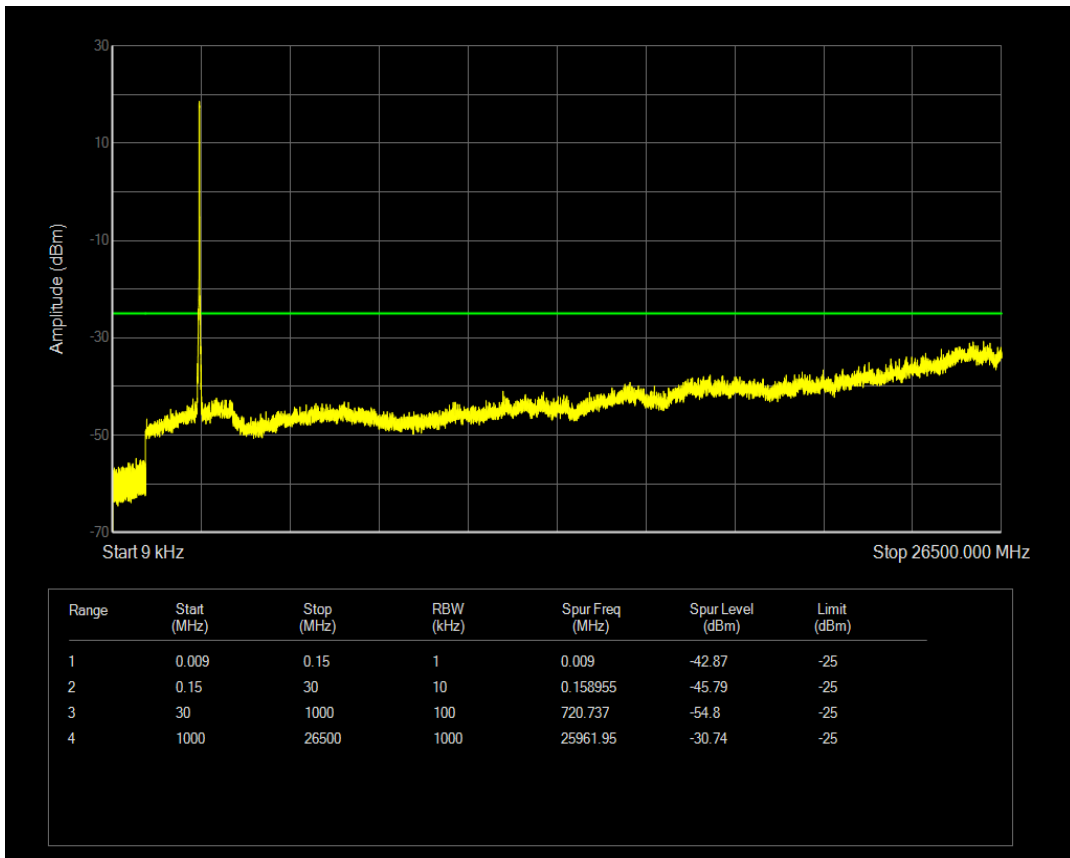

Band41(2555-2655) QPSK BW=20MHz Channel=40740 RB Size=100 Position=#0

Band41(2555-2655) QAM16 BW=20MHz Channel=40740 RB Size=1 Position=#0