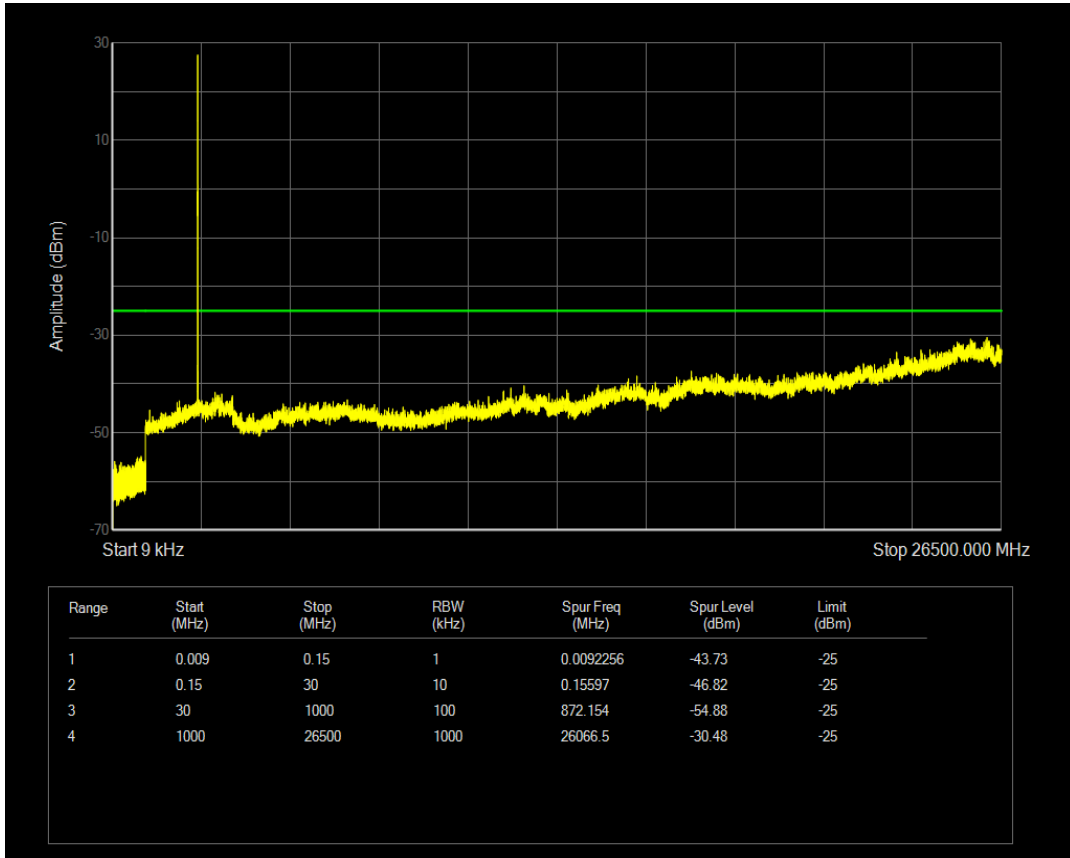

Band4 QAM16 BW=20MHz Channel=20050 RB Size=100 Position=#0

Band4 QPSK BW=20MHz Channel=20175 RB Size=1 Position=#0

Band4 QPSK BW=20MHz Channel=20175 RB Size=100 Position=#0

Band4 QAM16 BW=20MHz Channel=20175 RB Size=1 Position=#0

Band4 QAM16 BW=20MHz Channel=20175 RB Size=100 Position=#0

Band4 QPSK BW=20MHz Channel=20300 RB Size=1 Position=#0

Band4 QPSK BW=20MHz Channel=20300 RB Size=100 Position=#0

Band4 QAM16 BW=20MHz Channel=20300 RB Size=1 Position=#0

Band4 QAM16 BW=20MHz Channel=20300 RB Size=100 Position=#0

Band41(2555-2655) QPSK BW=5MHz Channel=40265 RB Size=1 Position=#0

Band41(2555-2655) QPSK BW=5MHz Channel=40265 RB Size=25 Position=#0

Band41(2555-2655) QAM16 BW=5MHz Channel=40265 RB Size=1 Position=#0