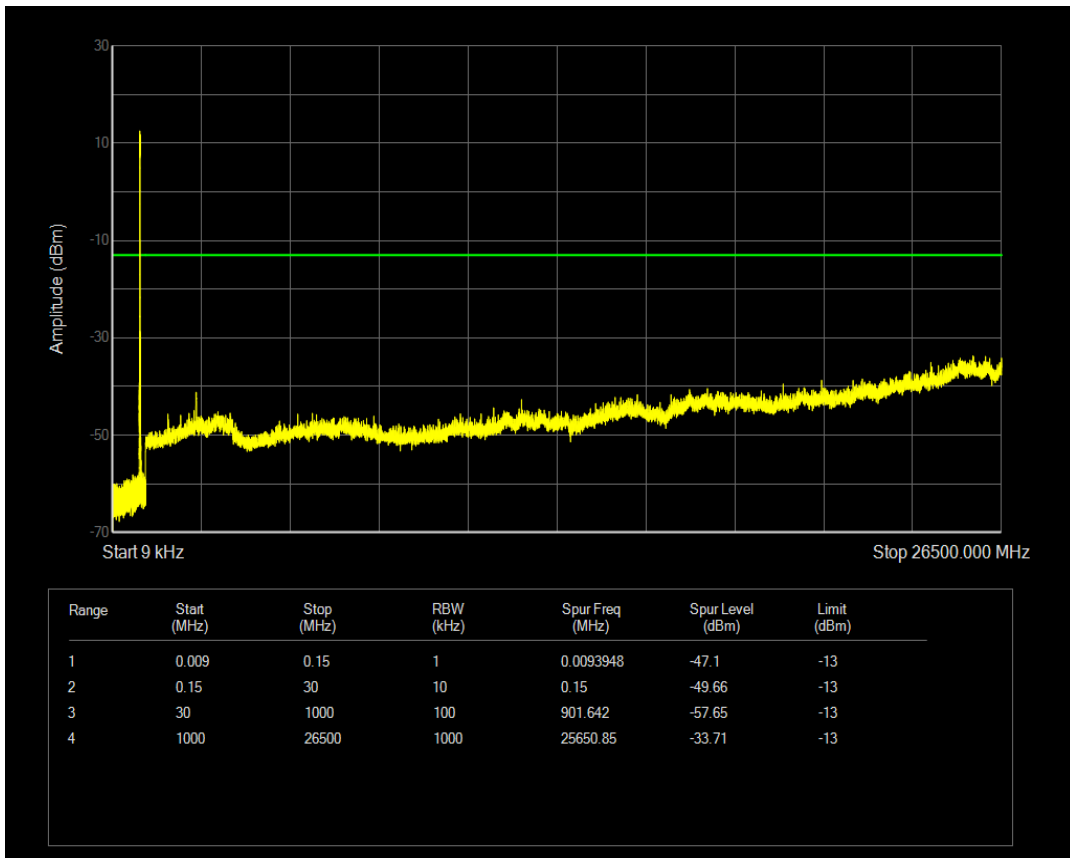

Band5 QPSK BW=10MHz Channel=20525 RB Size=1 Position=#0

Band5 QPSK BW=10MHz Channel=20525 RB Size=50 Position=#0

Band5 QAM16 BW=10MHz Channel=20525 RB Size=1 Position=#0

Band5 QAM16 BW=10MHz Channel=20525 RB Size=50 Position=#0

Band5 QPSK BW=10MHz Channel=20600 RB Size=1 Position=#0

Band5 QPSK BW=10MHz Channel=20600 RB Size=50 Position=#0

Band5 QAM16 BW=10MHz Channel=20600 RB Size=1 Position=#0

Band5 QAM16 BW=10MHz Channel=20600 RB Size=50 Position=#0