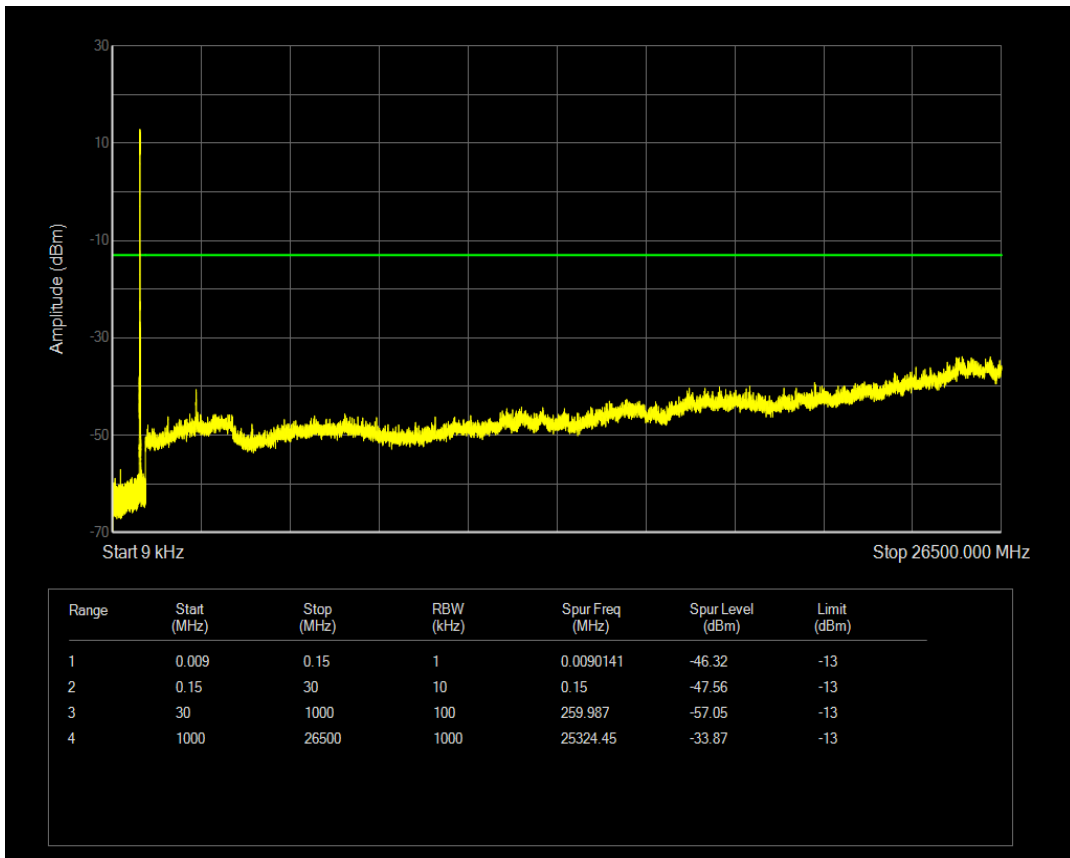

Band5 QPSK BW=10MHz Channel=20450 RB Size=1 Position=#0

Band5 QPSK BW=10MHz Channel=20450 RB Size=50 Position=#0

Band5 QAM16 BW=10MHz Channel=20450 RB Size=1 Position=#0

Band5 QAM16 BW=10MHz Channel=20450 RB Size=50 Position=#0

Band5 QPSK BW=10MHz Channel=20525 RB Size=1 Position=#0

Band5 QPSK BW=10MHz Channel=20525 RB Size=50 Position=#0

Band5 QAM16 BW=10MHz Channel=20525 RB Size=1 Position=#0

Band5 QAM16 BW=10MHz Channel=20525 RB Size=50 Position=#0