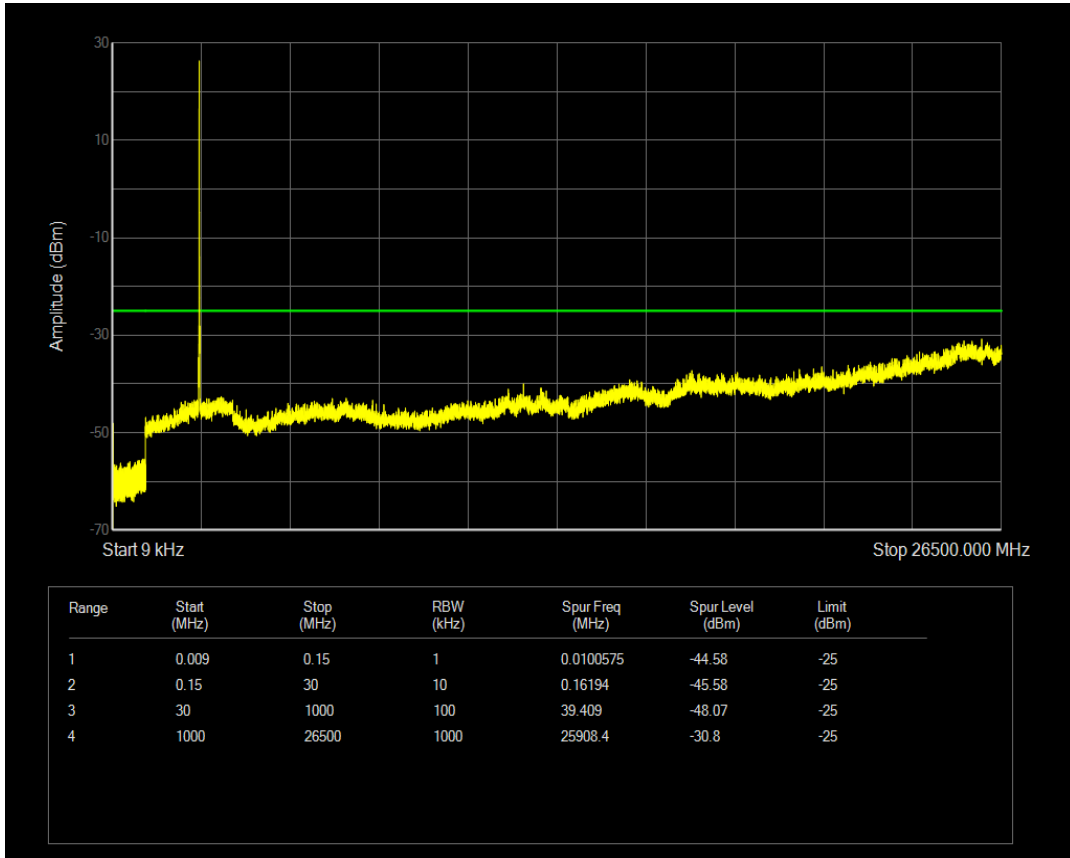

Band41(2555-2655) QPSK BW=10MHz Channel=40290 RB Size=1 Position=#0

Band41(2555-2655) QPSK BW=10MHz Channel=40290 RB Size=50 Position=#0

Band41(2555-2655) QAM16 BW=10MHz Channel=40290 RB Size=1 Position=#0

Band41(2555-2655) QAM16 BW=10MHz Channel=40290 RB Size=50 Position=#0

Band41(2555-2655) QPSK BW=10MHz Channel=40740 RB Size=1 Position=#0

Band41(2555-2655) QPSK BW=10MHz Channel=40740 RB Size=50 Position=#0