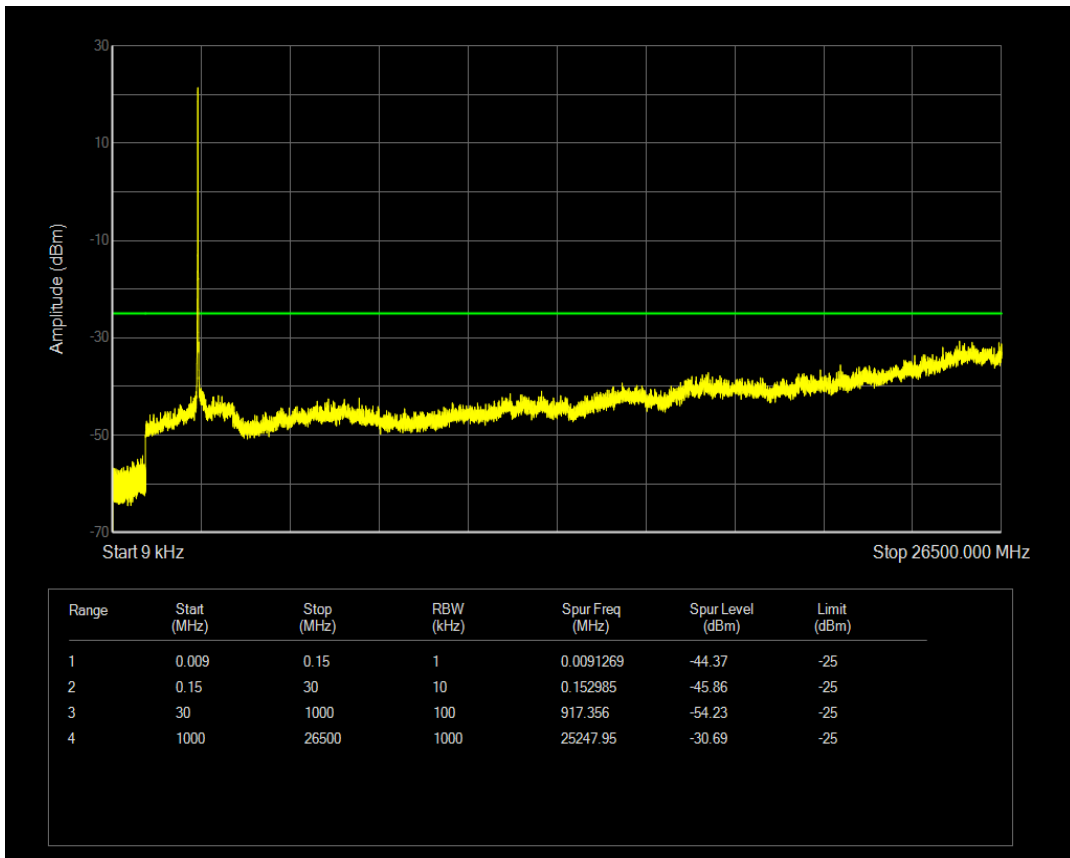

Band41(2555-2655) QPSK BW=5MHz Channel=41215 RB Size=25 Position=#0

Band41(2555-2655) QAM16 BW=5MHz Channel=41215 RB Size=1 Position=#0

Band41(2555-2655) QAM16 BW=5MHz Channel=41215 RB Size=25 Position=#0

Band41(2555-2655) QPSK BW=10MHz Channel=40290 RB Size=1 Position=#0

Band41(2555-2655) QPSK BW=10MHz Channel=40290 RB Size=50 Position=#0

Band41(2555-2655) QAM16 BW=10MHz Channel=40290 RB Size=1 Position=#0