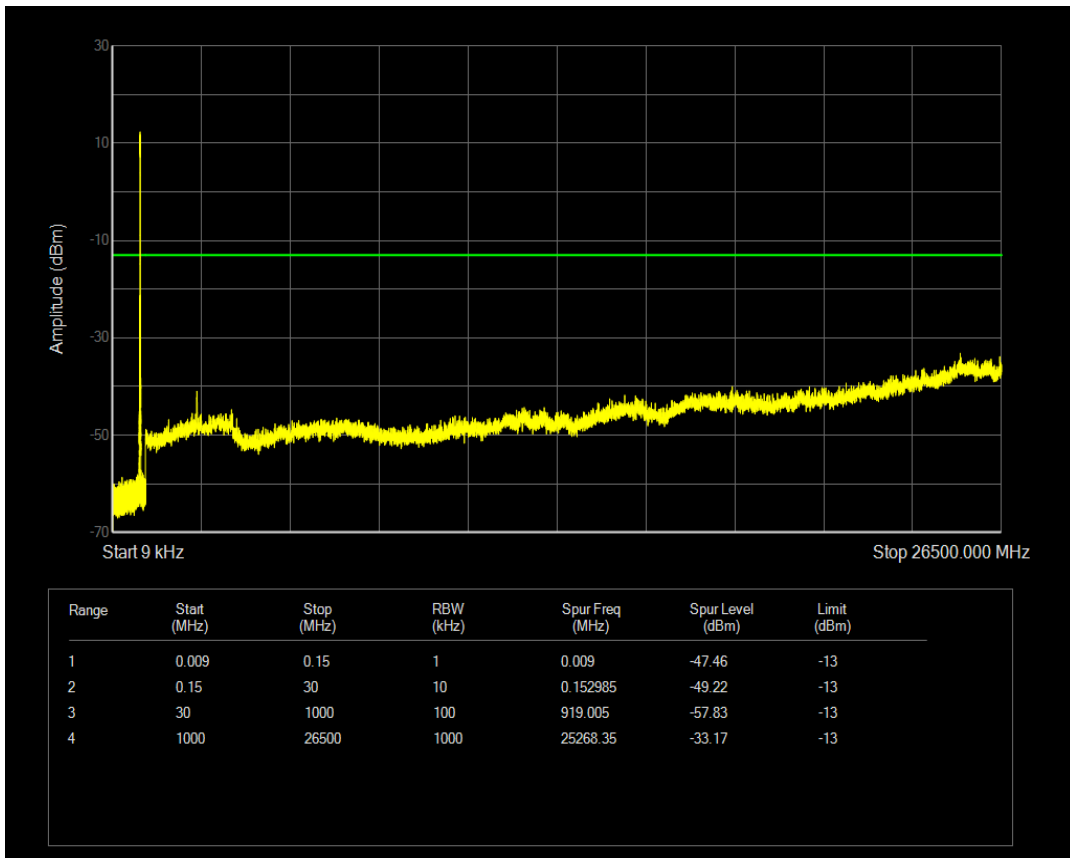

Band5 QPSK BW=10MHz Channel=20525 RB Size=1 Position=#0

Band5 QPSK BW=10MHz Channel=20525 RB Size=50 Position=#0

Band5 QAM16 BW=10MHz Channel=20525 RB Size=1 Position=#0

Band5 QAM16 BW=10MHz Channel=20525 RB Size=50 Position=#0

Band5 QPSK BW=10MHz Channel=20600 RB Size=1 Position=#0

Band5 QPSK BW=10MHz Channel=20600 RB Size=50 Position=#0

Band5 QAM16 BW=10MHz Channel=20600 RB Size=1 Position=#0

Band5 QAM16 BW=10MHz Channel=20600 RB Size=50 Position=#0