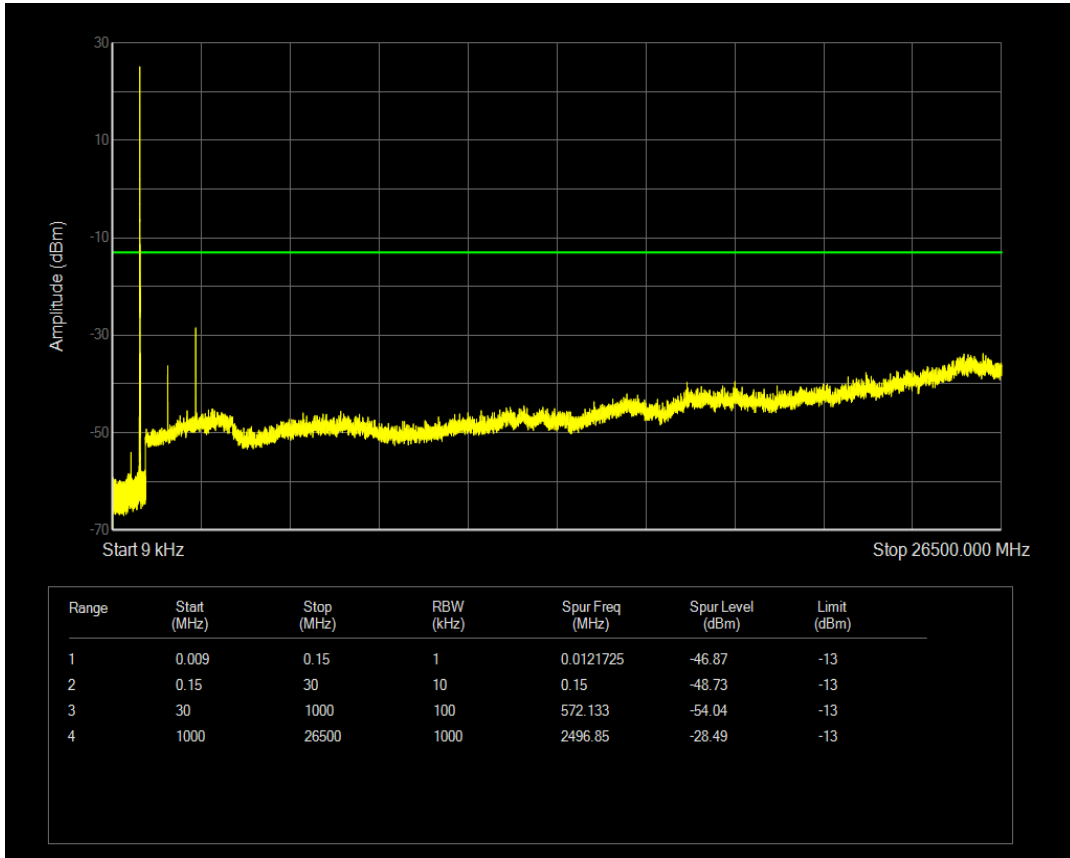

Band5 QPSK BW=10MHz Channel=20450 RB Size=1 Position=#0

Band5 QPSK BW=10MHz Channel=20450 RB Size=50 Position=#0

Band5 QAM16 BW=10MHz Channel=20450 RB Size=1 Position=#0

Band5 QAM16 BW=10MHz Channel=20450 RB Size=50 Position=#0

Band5 QPSK BW=10MHz Channel=20525 RB Size=1 Position=#0

Band5 QPSK BW=10MHz Channel=20525 RB Size=50 Position=#0

Band5 QAM16 BW=10MHz Channel=20525 RB Size=1 Position=#0

Band5 QAM16 BW=10MHz Channel=20525 RB Size=50 Position=#0