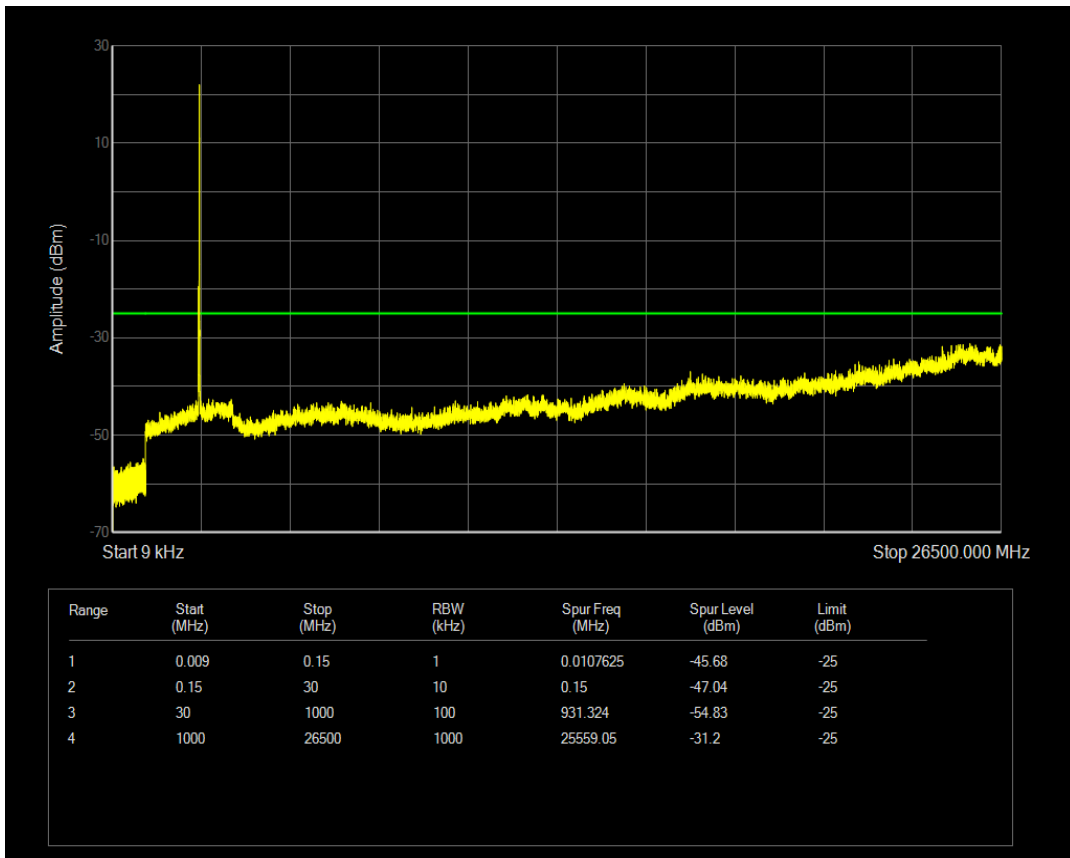

Band41(2555-2655) QPSK BW=5MHz Channel=40740 RB Size=25 Position=#0

Band41(2555-2655) QAM16 BW=5MHz Channel=40740 RB Size=1 Position=#0