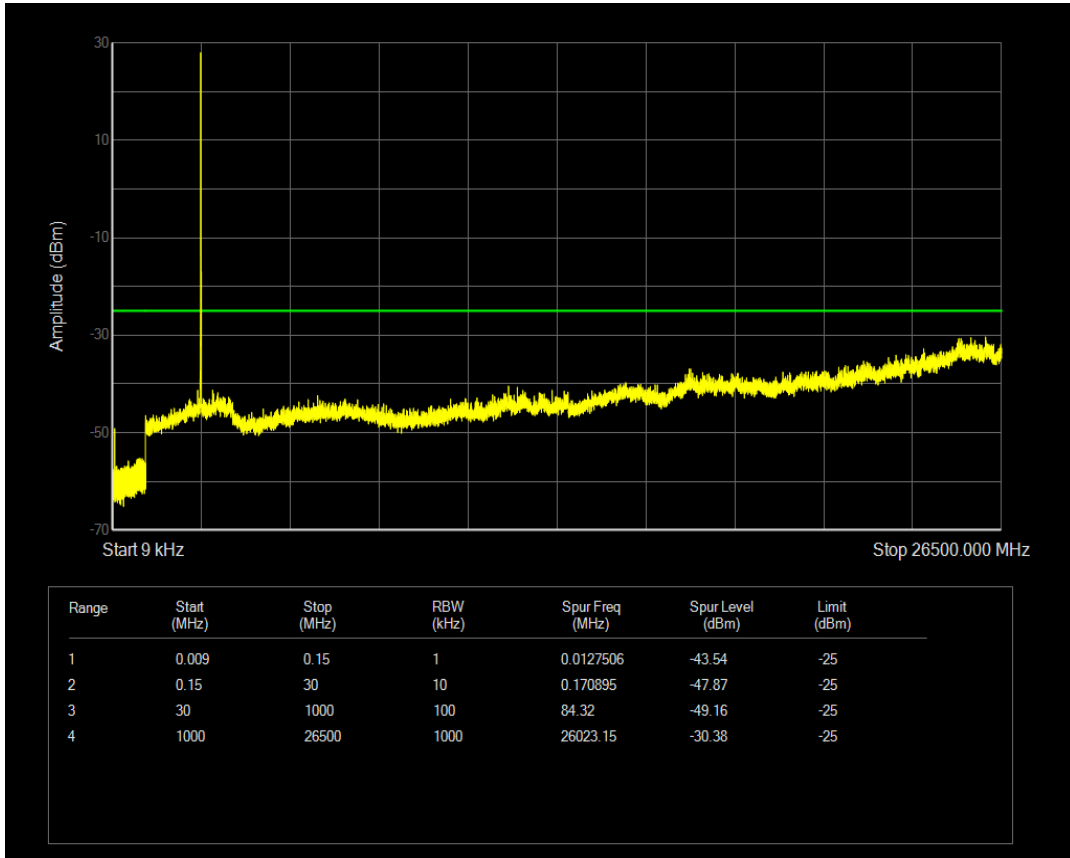

Band41(2555-2655) QAM16 BW=10MHz Channel=40740 RB Size=1 Position=#0

Band41(2555-2655) QAM16 BW=10MHz Channel=40740 RB Size=50 Position=#0

Band41(2555-2655) QPSK BW=10MHz Channel=41190 RB Size=1 Position=#0

Band41(2555-2655) QPSK BW=10MHz Channel=41190 RB Size=50 Position=#0

Band41(2555-2655) QAM16 BW=10MHz Channel=41190 RB Size=1 Position=#0

Band41(2555-2655) QAM16 BW=10MHz Channel=41190 RB Size=50 Position=#0