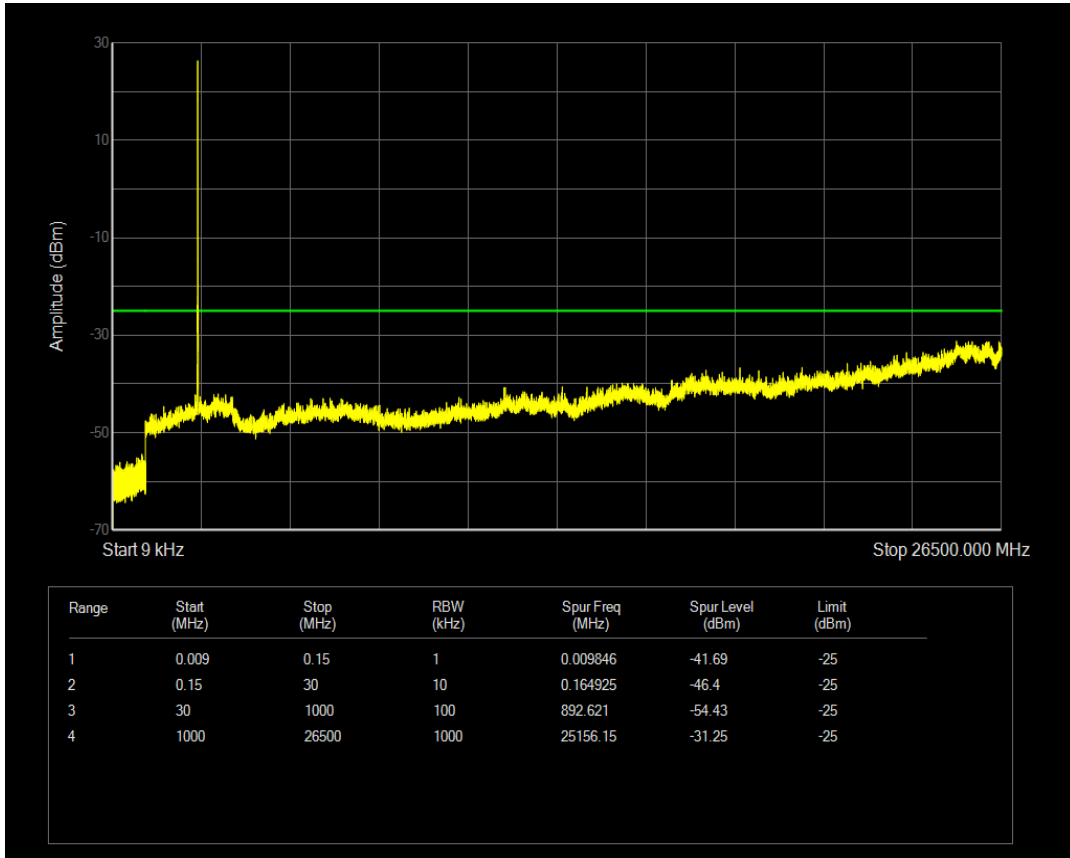

Band41(2555-2655) QPSK BW=5MHz Channel=41215 RB Size=25 Position=#0

Band41(2555-2655) QAM16 BW=5MHz Channel=41215 RB Size=1 Position=#0

Band41(2555-2655) QAM16 BW=5MHz Channel=41215 RB Size=25 Position=#0

Band41(2555-2655) QPSK BW=10MHz Channel=40290 RB Size=1 Position=#0

Band41(2555-2655) QPSK BW=10MHz Channel=40290 RB Size=50 Position=#0

Band41(2555-2655) QAM16 BW=10MHz Channel=40290 RB Size=1 Position=#0