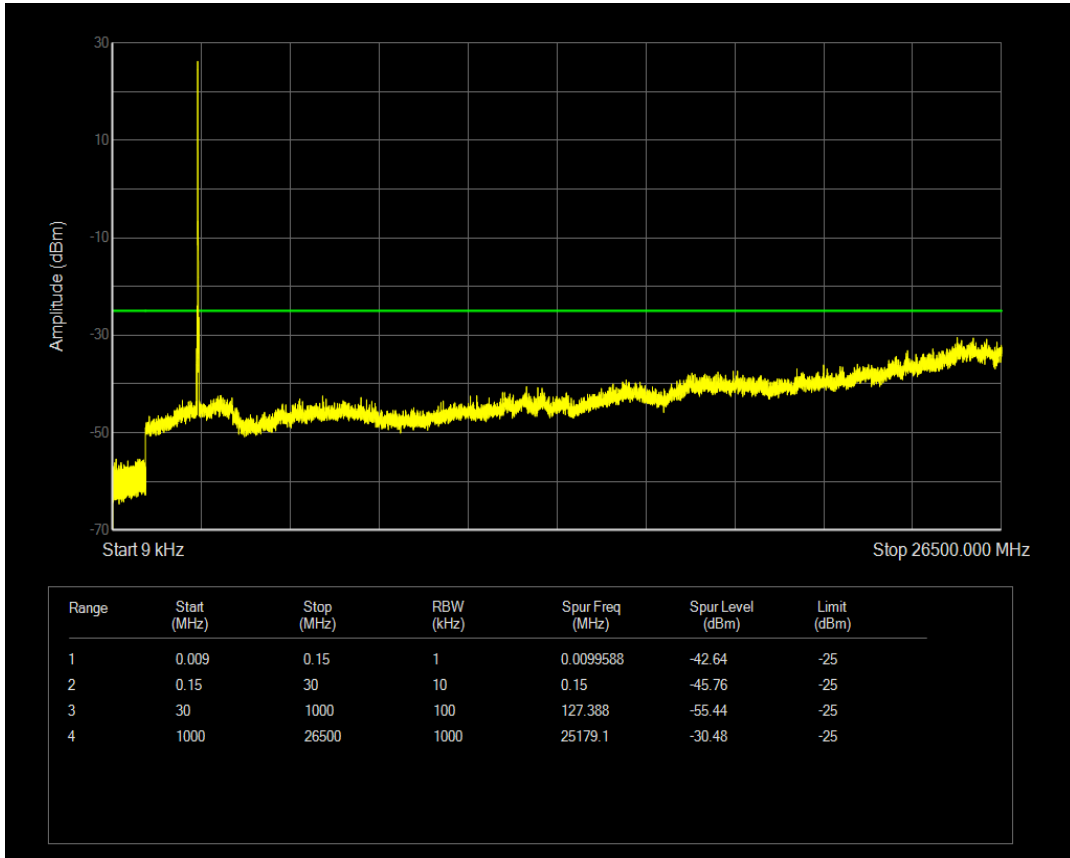

Band41(2555-2655) QAM16 BW=20MHz Channel=40340 RB Size=1 Position=#0

Band41(2555-2655) QAM16 BW=20MHz Channel=40340 RB Size=100 Position=#0