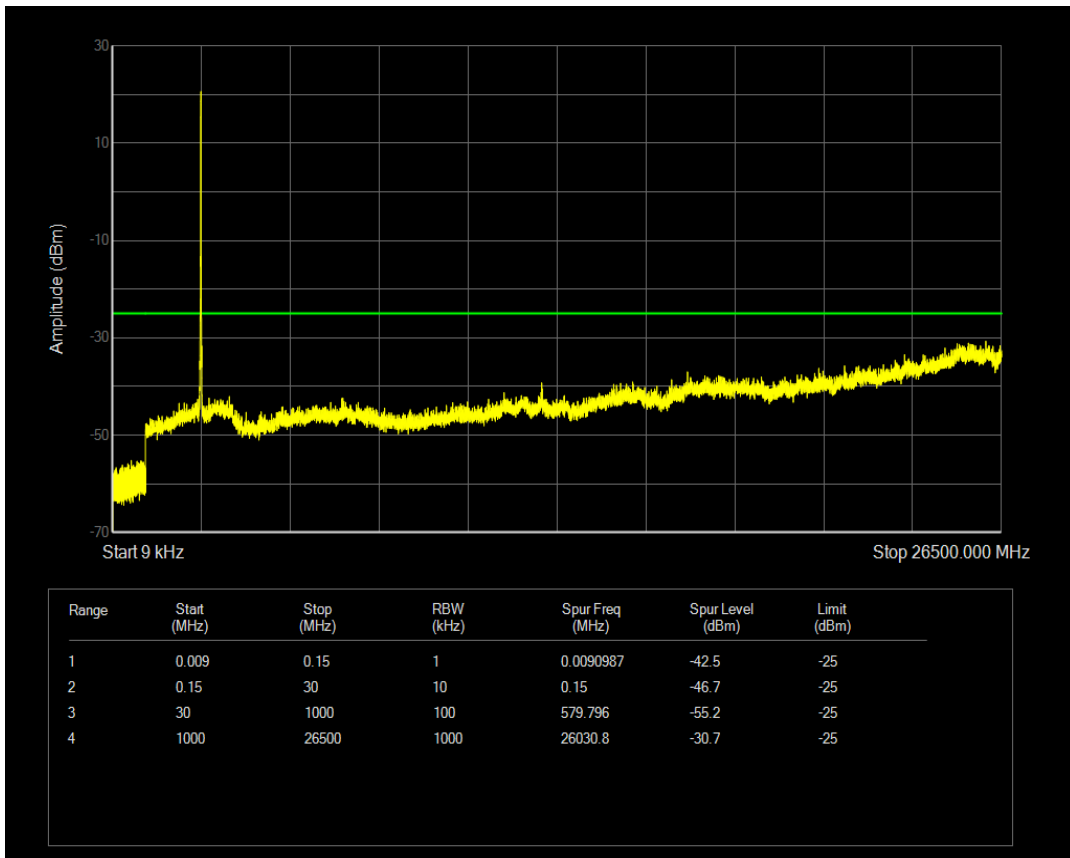

Band41(2555-2655) QAM16 BW=10MHz Channel=41190 RB Size=50 Position=#0

Band41(2555-2655) QPSK BW=15MHz Channel=40315 RB Size=1 Position=#0