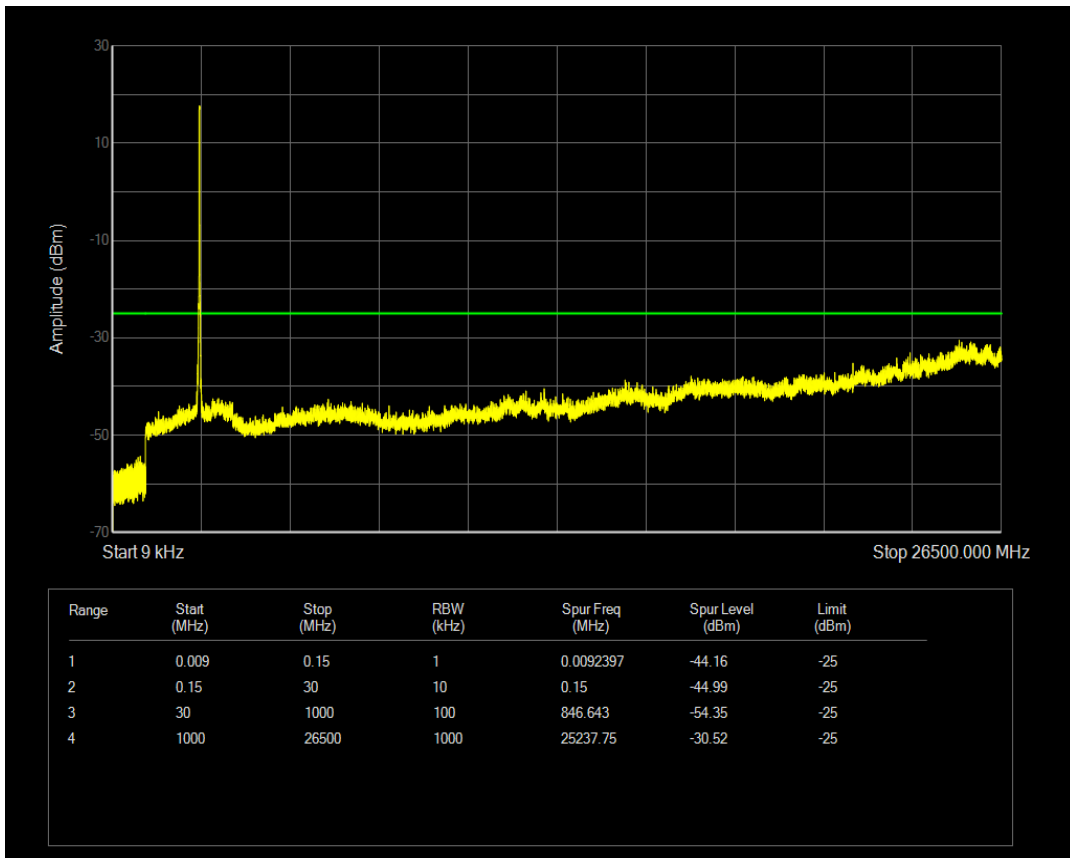

Band41(2555-2655) QAM16 BW=20MHz Channel=40740 RB Size=100 Position=#0

Band41(2555-2655) QPSK BW=20MHz Channel=41140 RB Size=1 Position=#0