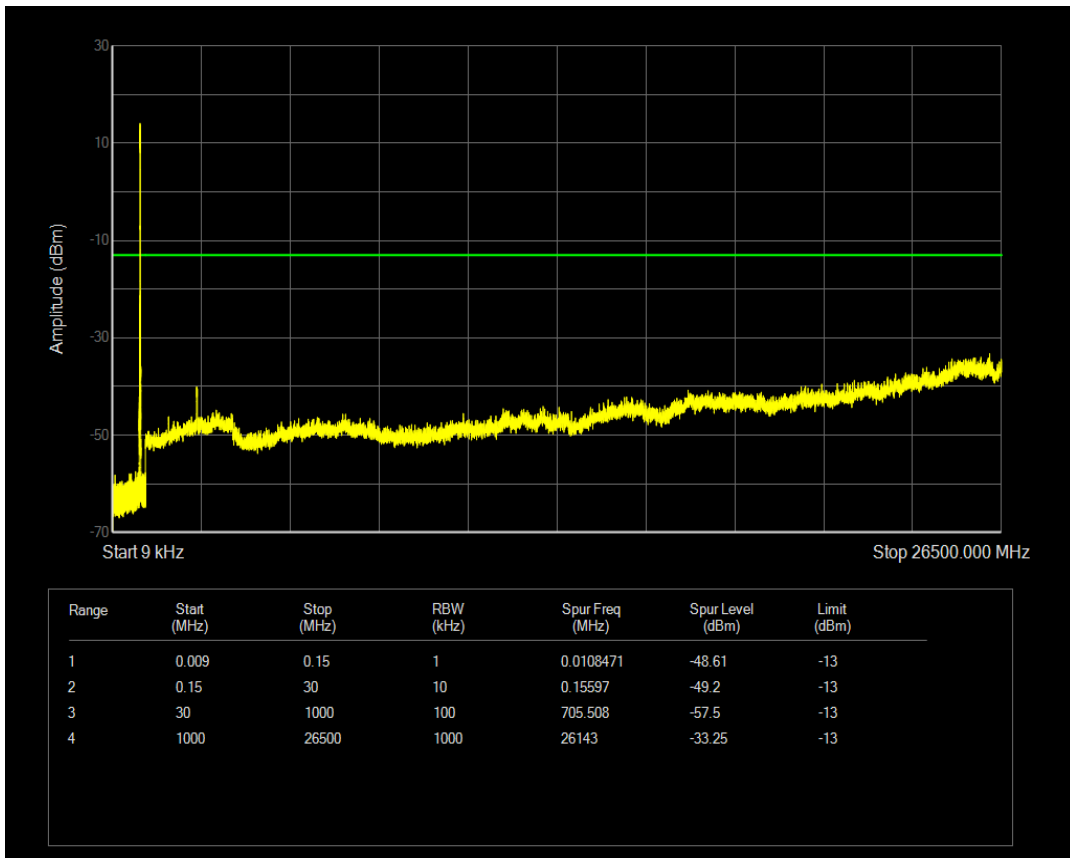

Band5 QPSK BW=10MHz Channel=20525 RB Size=1 Position=#0

Band5 QPSK BW=10MHz Channel=20525 RB Size=50 Position=#0

Band5 QAM16 BW=10MHz Channel=20525 RB Size=1 Position=#0

Band5 QAM16 BW=10MHz Channel=20525 RB Size=50 Position=#0

Band5 QPSK BW=10MHz Channel=20600 RB Size=1 Position=#0

Band5 QPSK BW=10MHz Channel=20600 RB Size=50 Position=#0

Band5 QAM16 BW=10MHz Channel=20600 RB Size=1 Position=#0

Band5 QAM16 BW=10MHz Channel=20600 RB Size=50 Position=#0