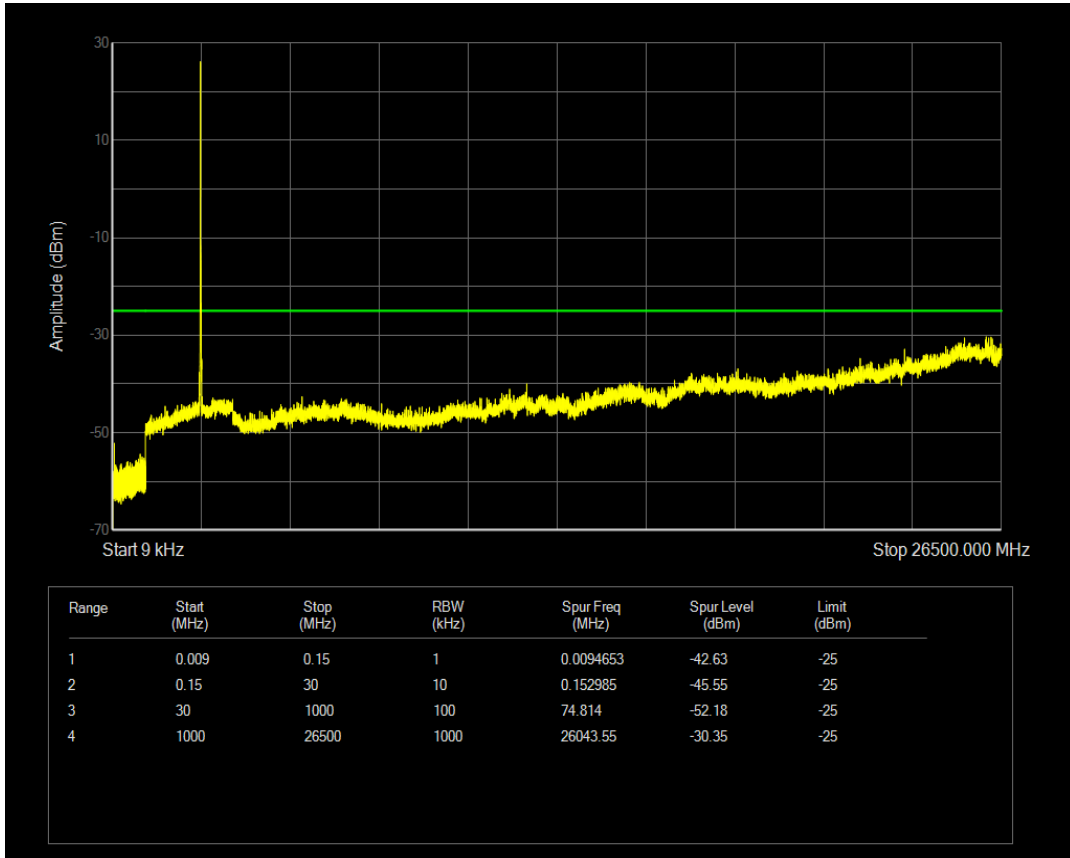

Band41(2555-2655) QAM16 BW=20MHz Channel=40740 RB Size=1 Position=#0

Band41(2555-2655) QAM16 BW=20MHz Channel=40740 RB Size=100 Position=#0

Band41(2555-2655) QPSK BW=20MHz Channel=41140 RB Size=1 Position=#0

Band41(2555-2655) QPSK BW=20MHz Channel=41140 RB Size=100 Position=#0

Band41(2555-2655) QAM16 BW=20MHz Channel=41140 RB Size=1 Position=#0

Band41(2555-2655) QAM16 BW=20MHz Channel=41140 RB Size=100 Position=#0