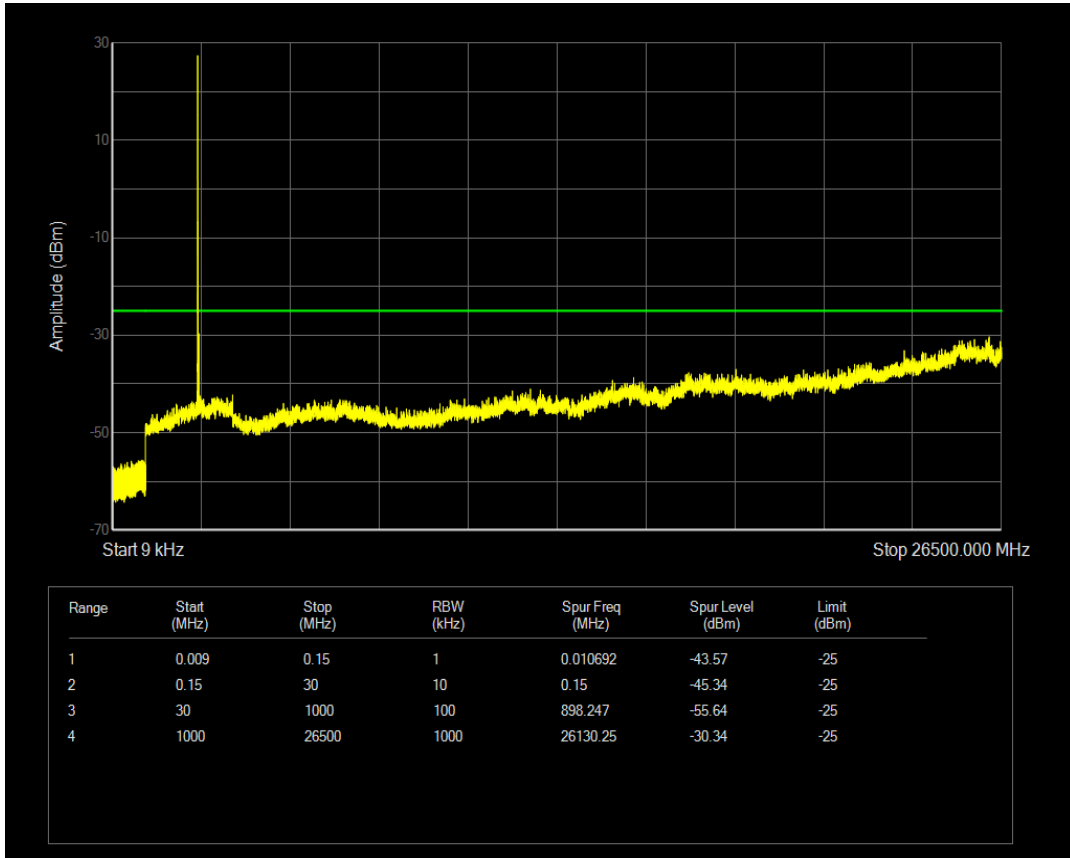

Band4 QAM16 BW=20MHz Channel=20175 RB Size=100 Position=#0

Band4 QPSK BW=20MHz Channel=20300 RB Size=1 Position=#0

Band4 QPSK BW=20MHz Channel=20300 RB Size=100 Position=#0

Band4 QAM16 BW=20MHz Channel=20300 RB Size=1 Position=#0

Band4 QAM16 BW=20MHz Channel=20300 RB Size=100 Position=#0

Band41(2555-2655) QPSK BW=5MHz Channel=40265 RB Size=1 Position=#0

Band41(2555-2655) QPSK BW=5MHz Channel=40265 RB Size=25 Position=#0

Band41(2555-2655) QAM16 BW=5MHz Channel=40265 RB Size=1 Position=#0