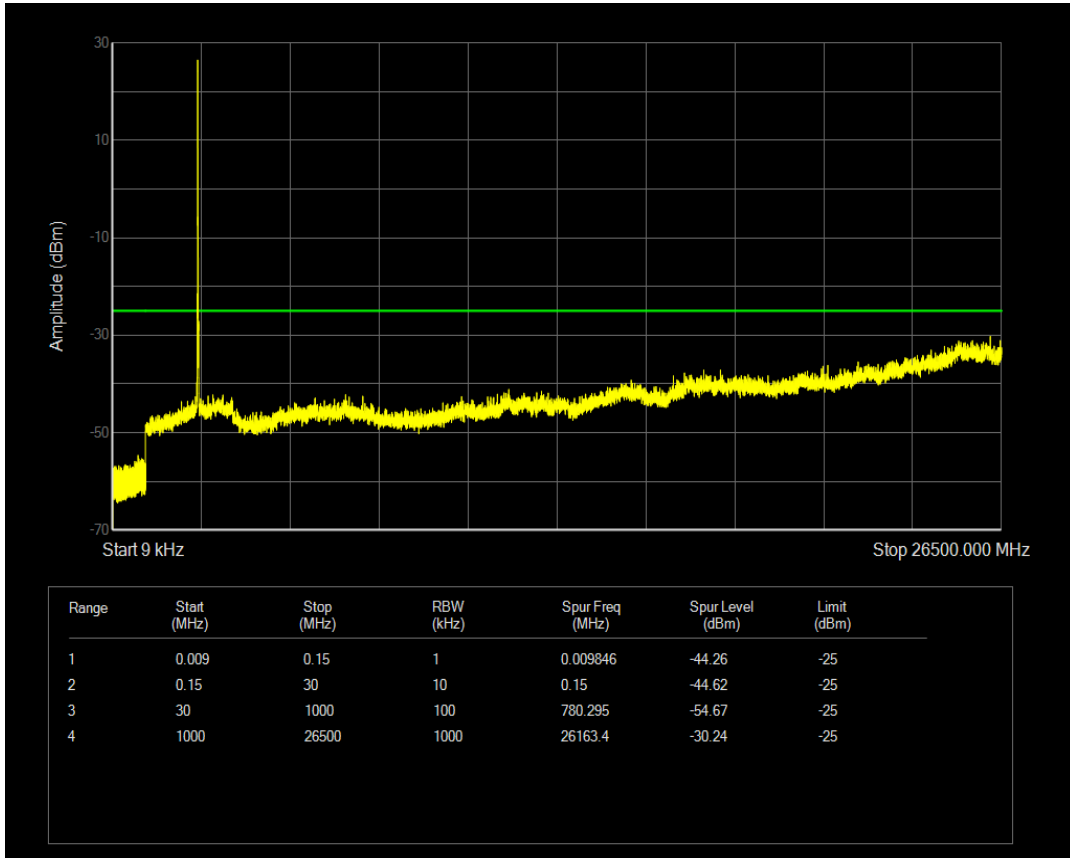

Band41(2555-2655) QPSK BW=15MHz Channel=40315 RB Size=1 Position=#0

Band41(2555-2655) QPSK BW=15MHz Channel=40315 RB Size=75 Position=#0

Band41(2555-2655) QAM16 BW=15MHz Channel=40315 RB Size=1 Position=#0