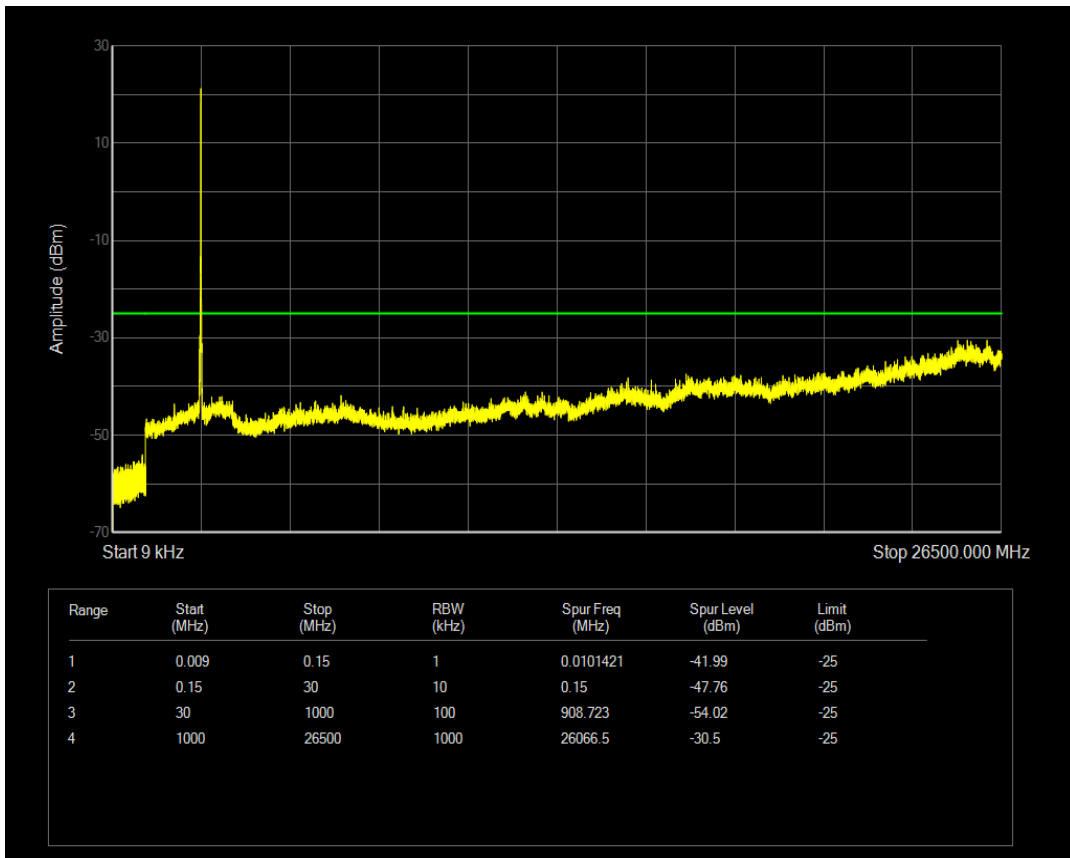

Band41(2555-2655) QPSK BW=10MHz Channel=41190 RB Size=50 Position=#0

Band41(2555-2655) QAM16 BW=10MHz Channel=41190 RB Size=1 Position=#0