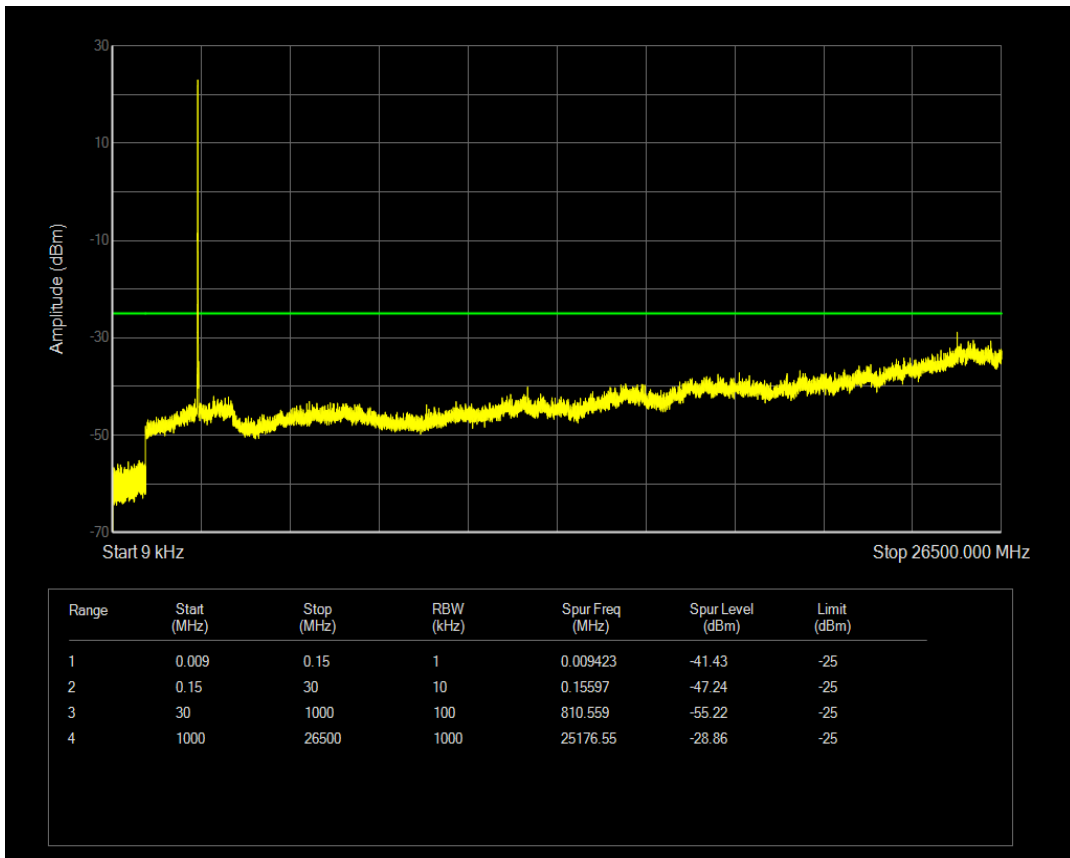

Band41(2555-2655) QAM16 BW=5MHz Channel=40265 RB Size=25 Position=#0

Band41(2555-2655) QPSK BW=5MHz Channel=40740 RB Size=1 Position=#0