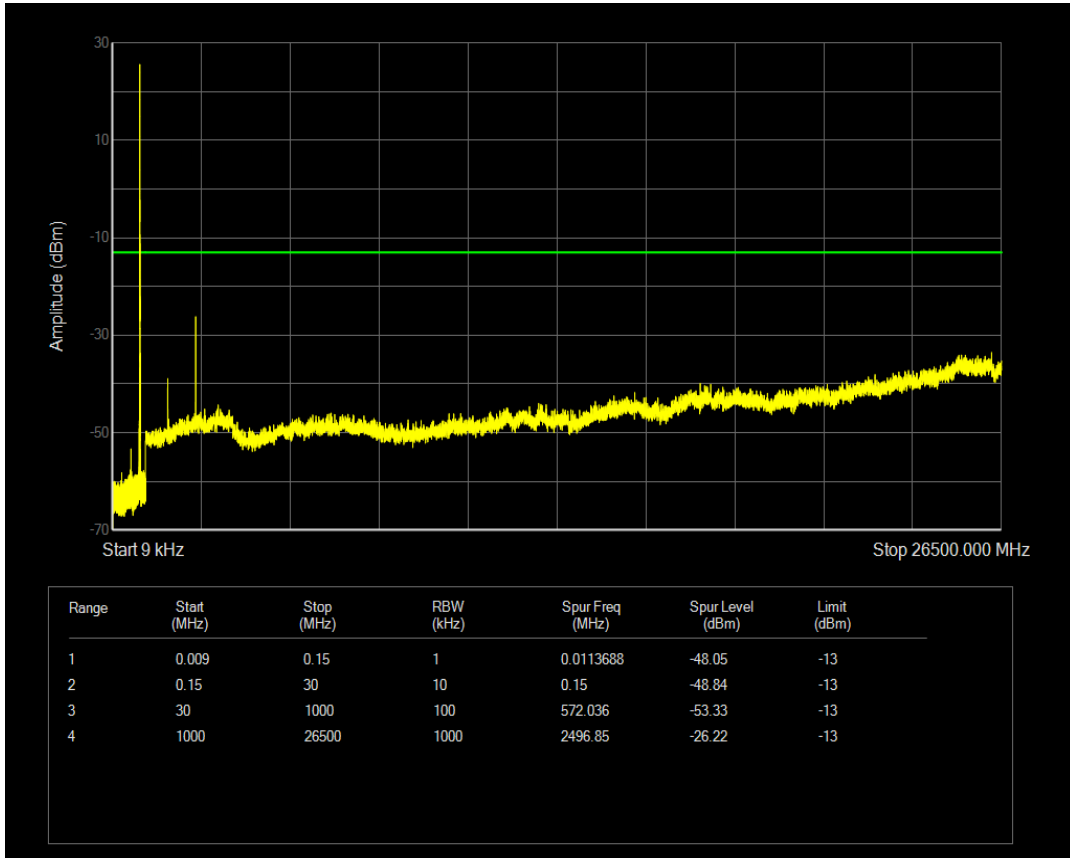

Band5 QPSK BW=10MHz Channel=20525 RB Size=1 Position=#0

Band5 QPSK BW=10MHz Channel=20525 RB Size=50 Position=#0

Band5 QAM16 BW=10MHz Channel=20525 RB Size=1 Position=#0

Band5 QAM16 BW=10MHz Channel=20525 RB Size=50 Position=#0

Band5 QPSK BW=10MHz Channel=20600 RB Size=1 Position=#0

Band5 QPSK BW=10MHz Channel=20600 RB Size=50 Position=#0

Band5 QAM16 BW=10MHz Channel=20600 RB Size=1 Position=#0

Band5 QAM16 BW=10MHz Channel=20600 RB Size=50 Position=#0