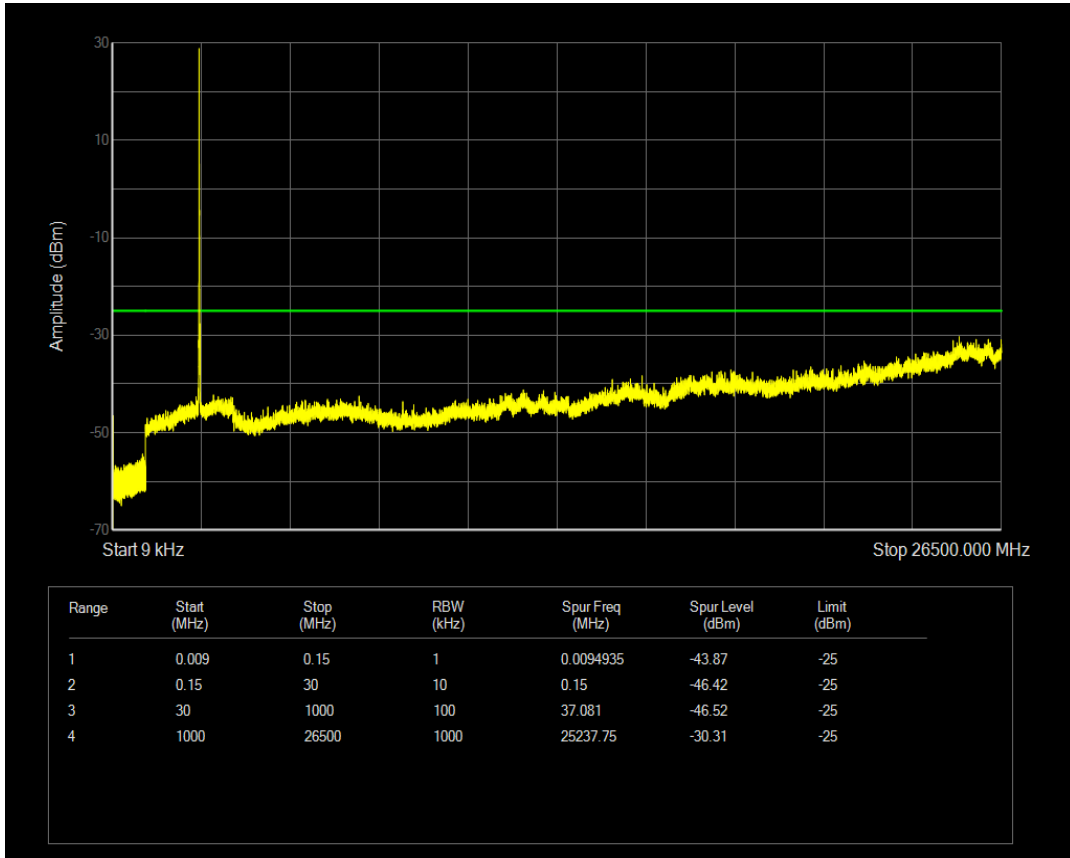

Band41(2555-2655) QPSK BW=15MHz Channel=40740 RB Size=1 Position=#0

Band41(2555-2655) QPSK BW=15MHz Channel=40740 RB Size=75 Position=#0