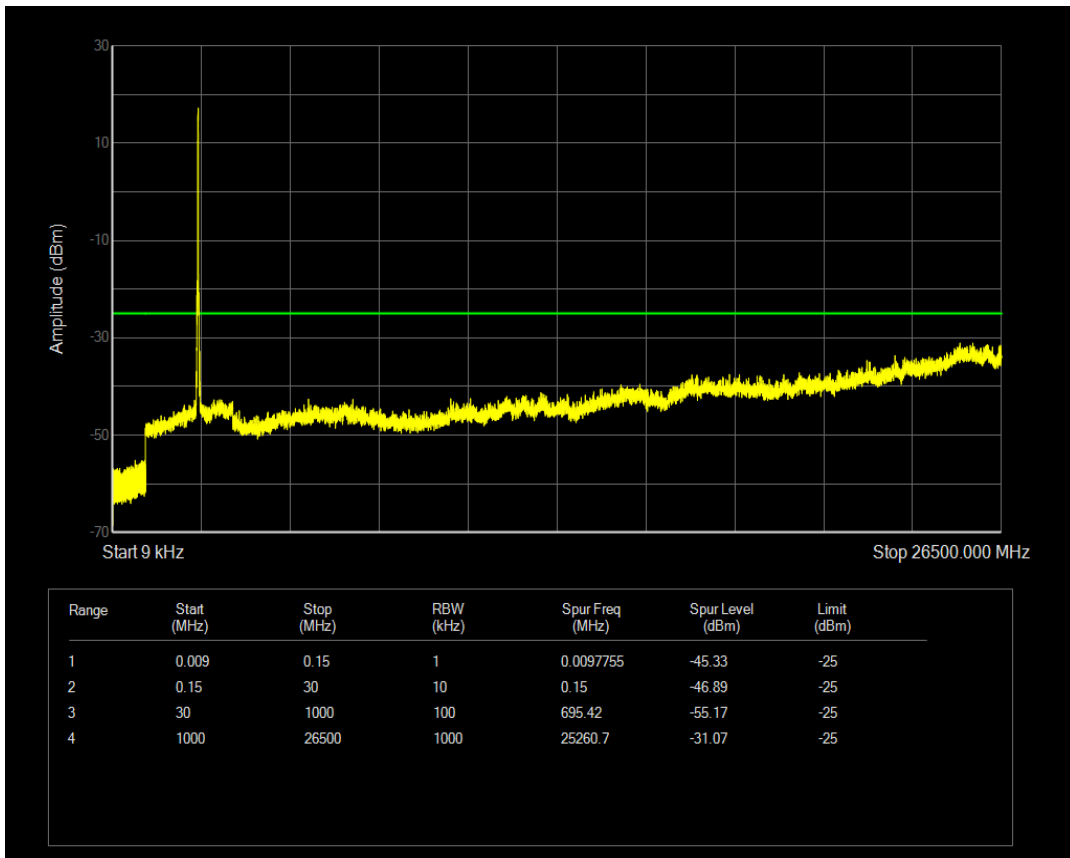

Band41(2555-2655) QAM16 BW=20MHz Channel=40340 RB Size=100 Position=#0

Band41(2555-2655) QPSK BW=20MHz Channel=40740 RB Size=1 Position=#0