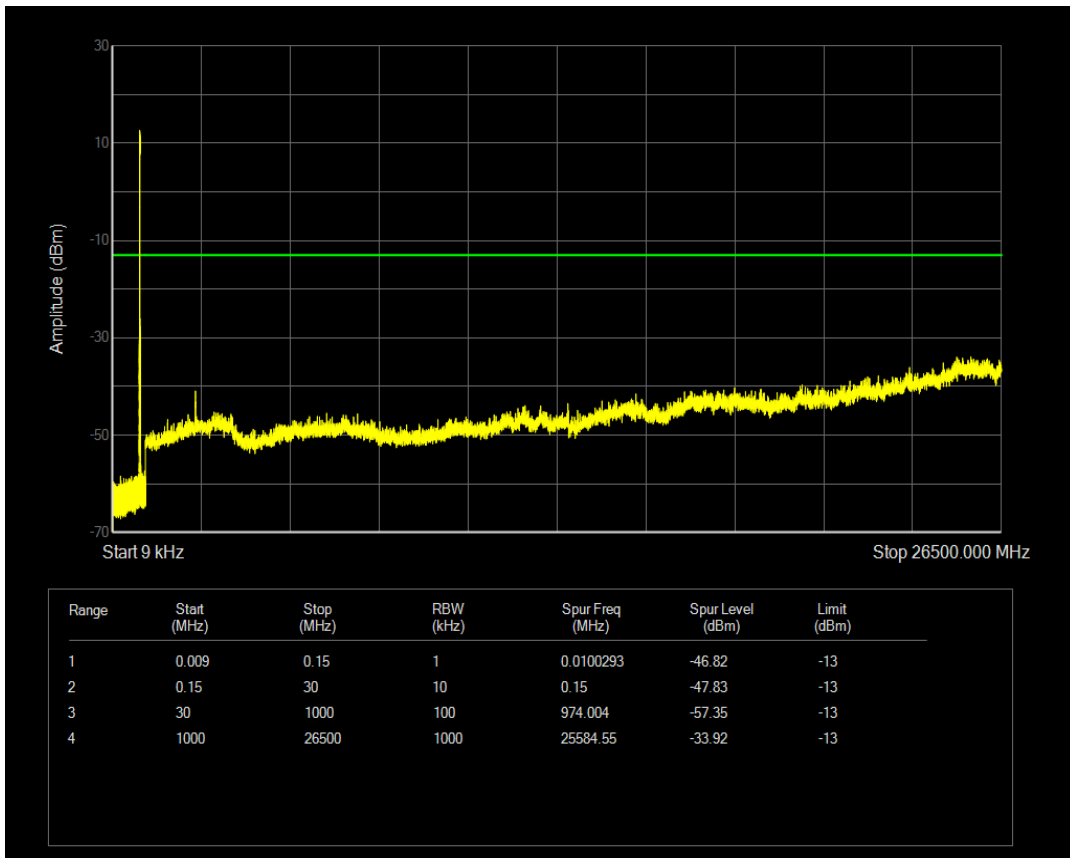

Band5 QPSK BW=10MHz Channel=20450 RB Size=1 Position=#0

Band5 QPSK BW=10MHz Channel=20450 RB Size=50 Position=#0

Band5 QAM16 BW=10MHz Channel=20450 RB Size=1 Position=#0

Band5 QAM16 BW=10MHz Channel=20450 RB Size=50 Position=#0

Band5 QPSK BW=10MHz Channel=20525 RB Size=1 Position=#0

Band5 QPSK BW=10MHz Channel=20525 RB Size=50 Position=#0

Band5 QAM16 BW=10MHz Channel=20525 RB Size=1 Position=#0

Band5 QAM16 BW=10MHz Channel=20525 RB Size=50 Position=#0