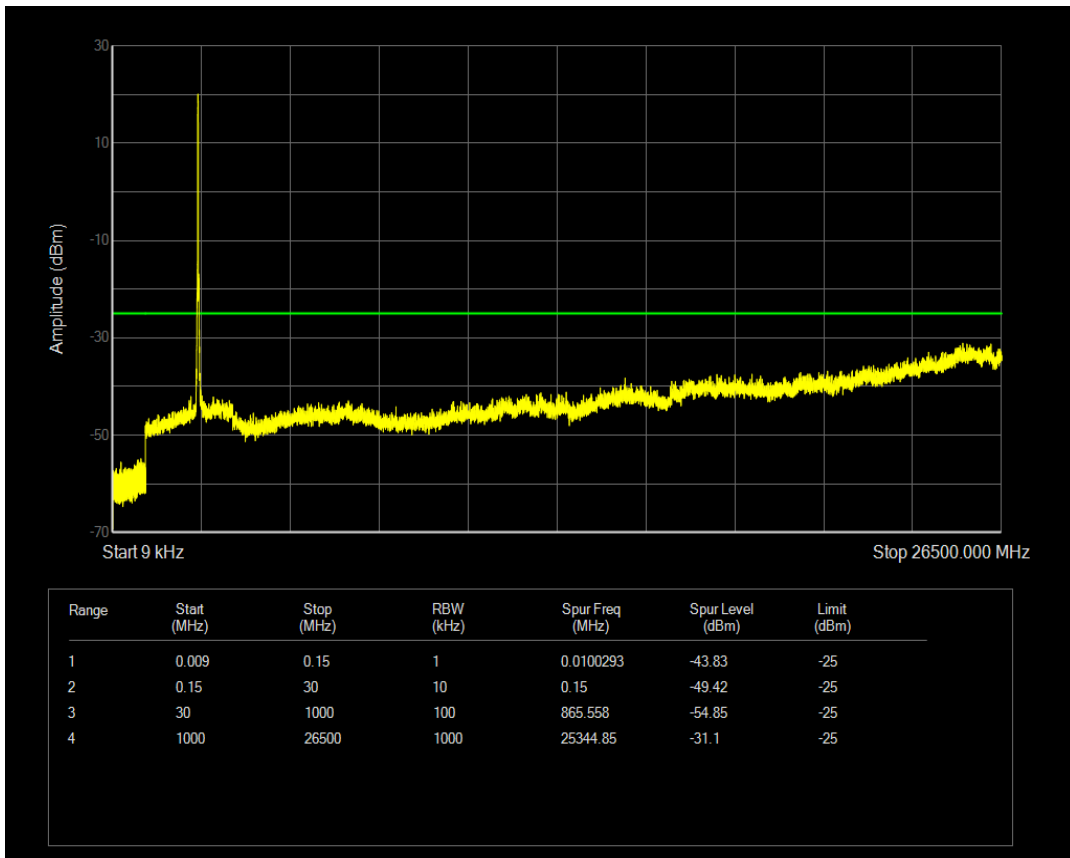

Band41(2555-2655) QPSK BW=20MHz Channel=40340 RB Size=100 Position=#0

Band41(2555-2655) QAM16 BW=20MHz Channel=40340 RB Size=1 Position=#0