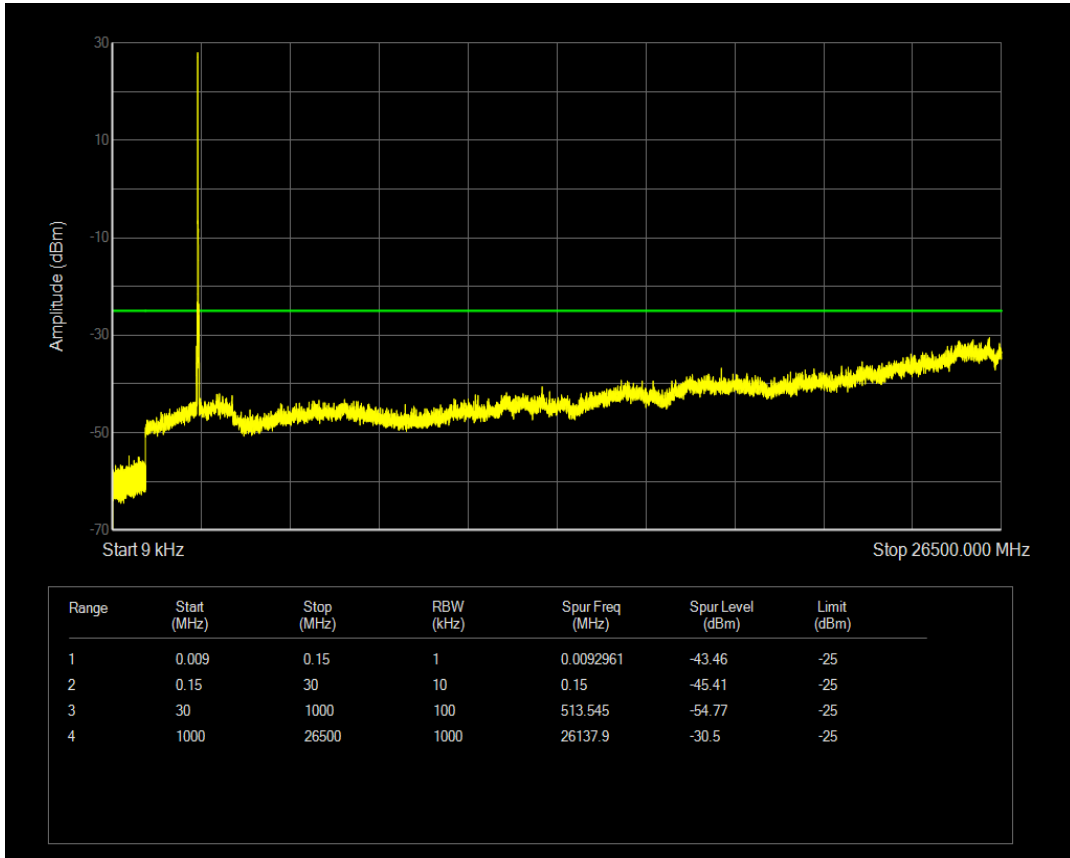

Band41(2555-2655) QPSK BW=20MHz Channel=40340 RB Size=1 Position=#0

Band41(2555-2655) QPSK BW=20MHz Channel=40340 RB Size=100 Position=#0