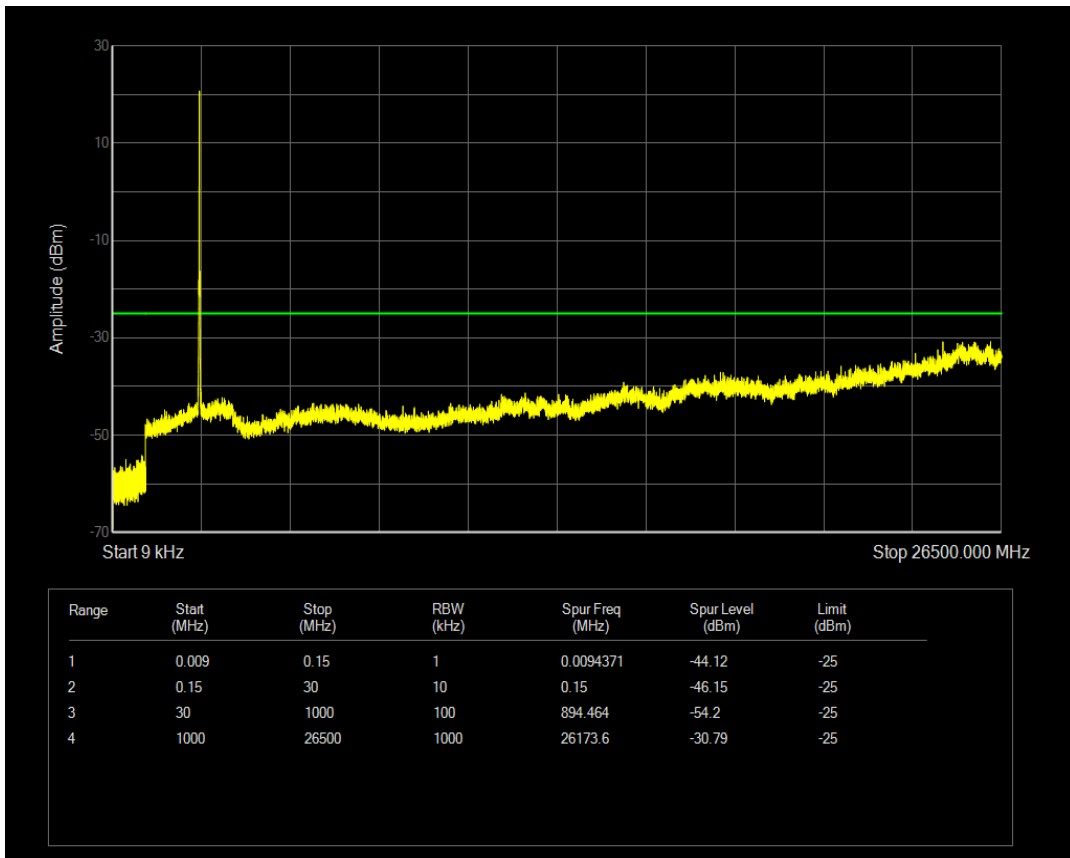

Band41(2555-2655) QPSK BW=10MHz Channel=40740 RB Size=50 Position=#0

Band41(2555-2655) QAM16 BW=10MHz Channel=40740 RB Size=1 Position=#0