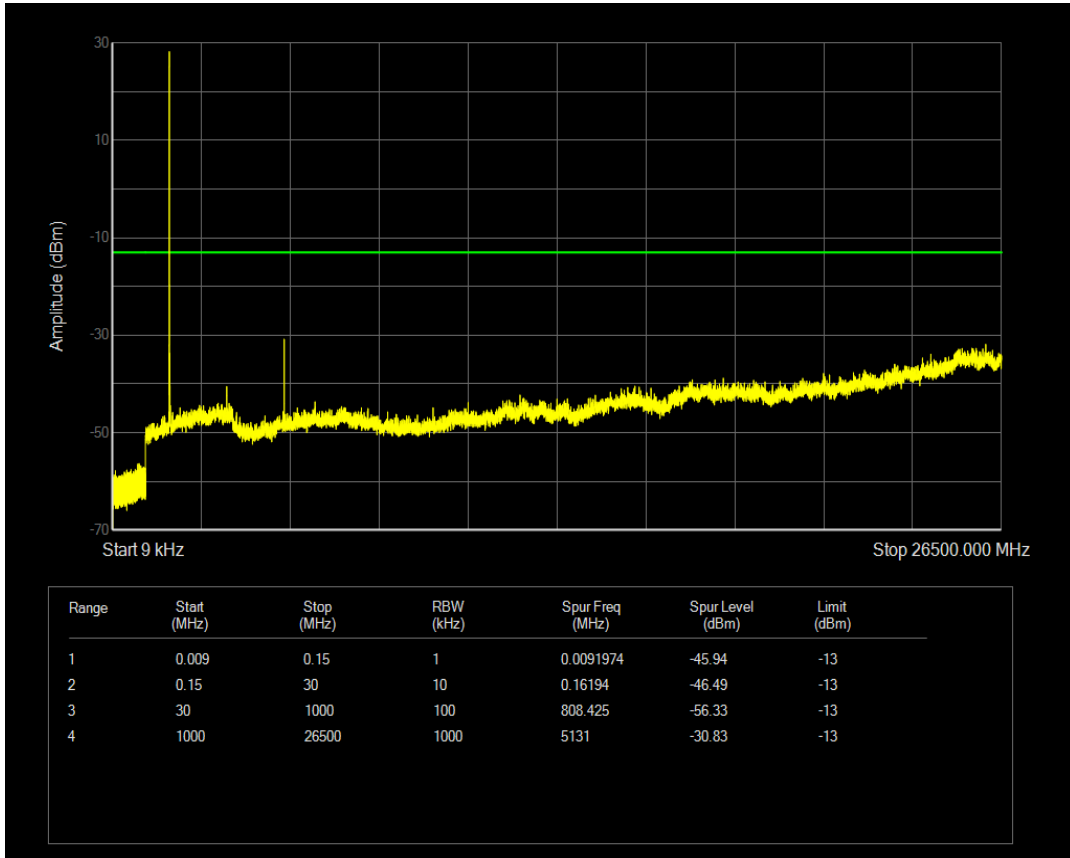

Band66 QPSK BW=1.4MHz Channel=131979 RB Size=1 Position=#0

Band66 QPSK BW=1.4MHz Channel=131979 RB Size=6 Position=#0