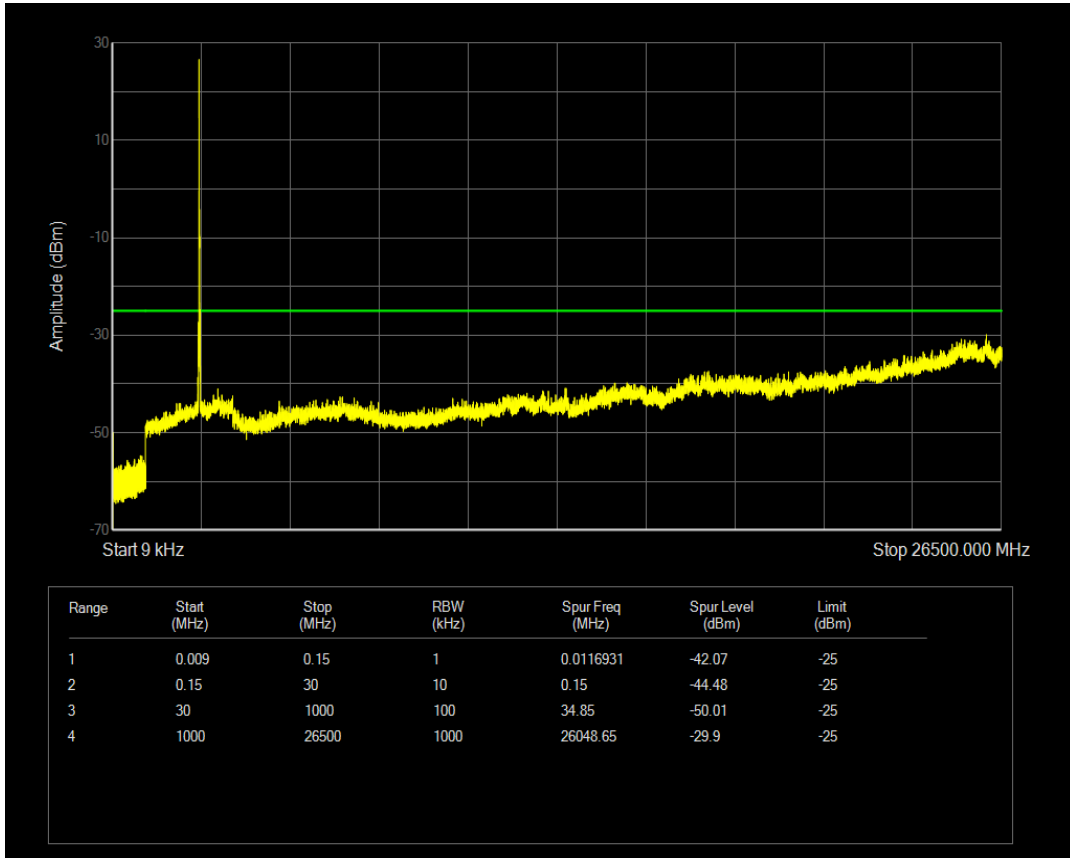

Band41(2555-2655) QAM16 BW=20MHz Channel=40740 RB Size=1 Position=#0

Band41(2555-2655) QAM16 BW=20MHz Channel=40740 RB Size=100 Position=#0