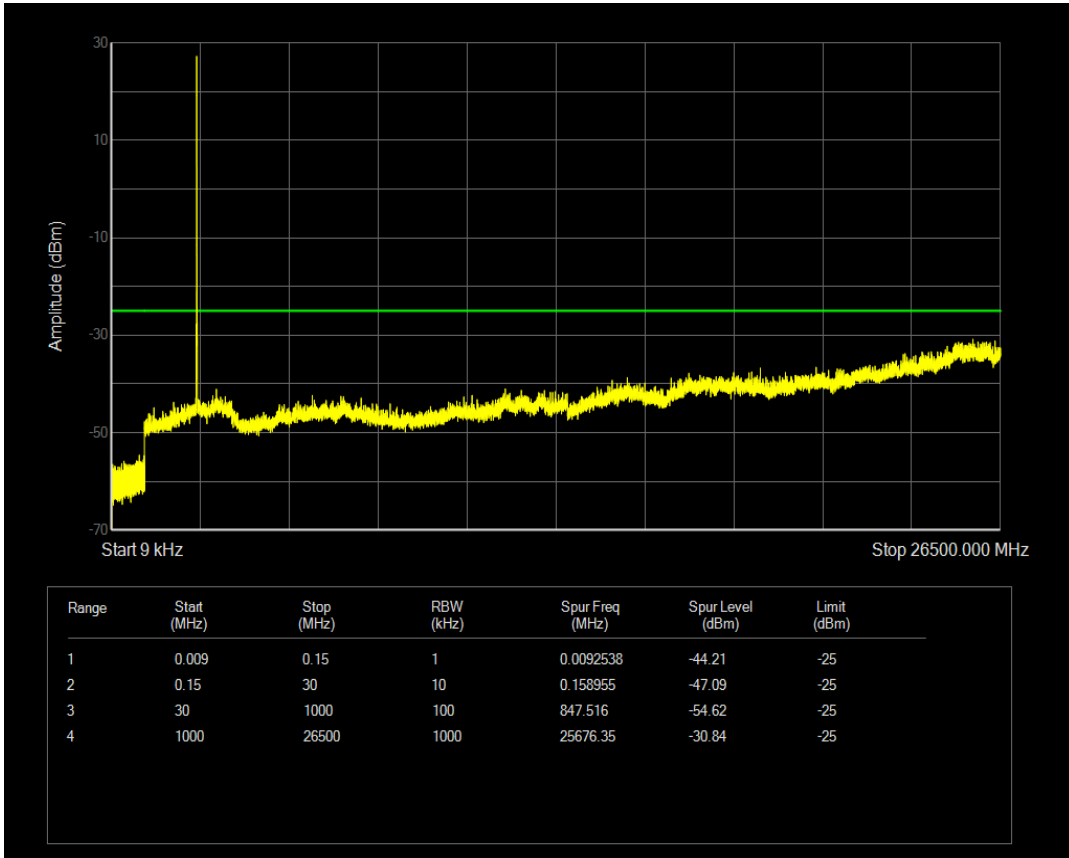

Band41(2555-2655) QPSK BW=5MHz Channel=41215 RB Size=25 Position=#0

Band41(2555-2655) QAM16 BW=5MHz Channel=41215 RB Size=1 Position=#0

Band41(2555-2655) QAM16 BW=5MHz Channel=41215 RB Size=25 Position=#0

Band41(2555-2655) QPSK BW=10MHz Channel=40290 RB Size=1 Position=#0

Band41(2555-2655) QPSK BW=10MHz Channel=40290 RB Size=50 Position=#0

Band41(2555-2655) QAM16 BW=10MHz Channel=40290 RB Size=1 Position=#0