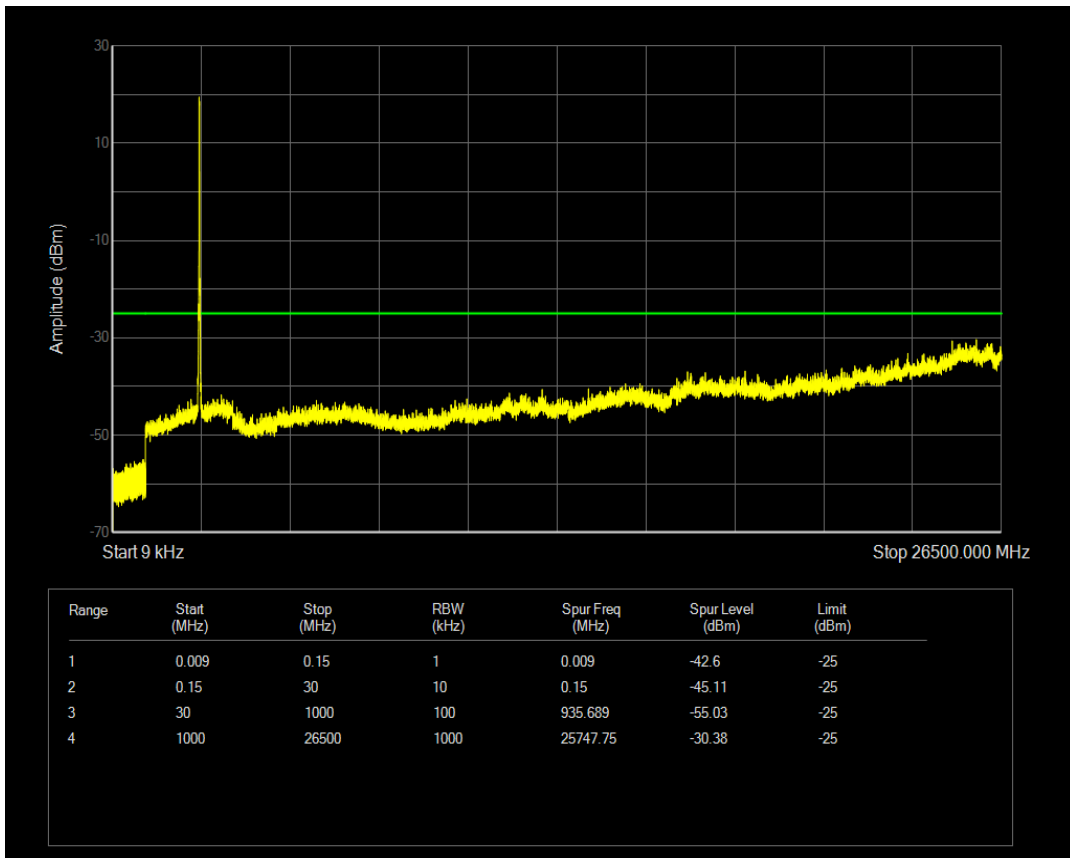

Band41(2555-2655) QAM16 BW=15MHz Channel=40740 RB Size=75 Position=#0

Band41(2555-2655) QPSK BW=15MHz Channel=41165 RB Size=1 Position=#0