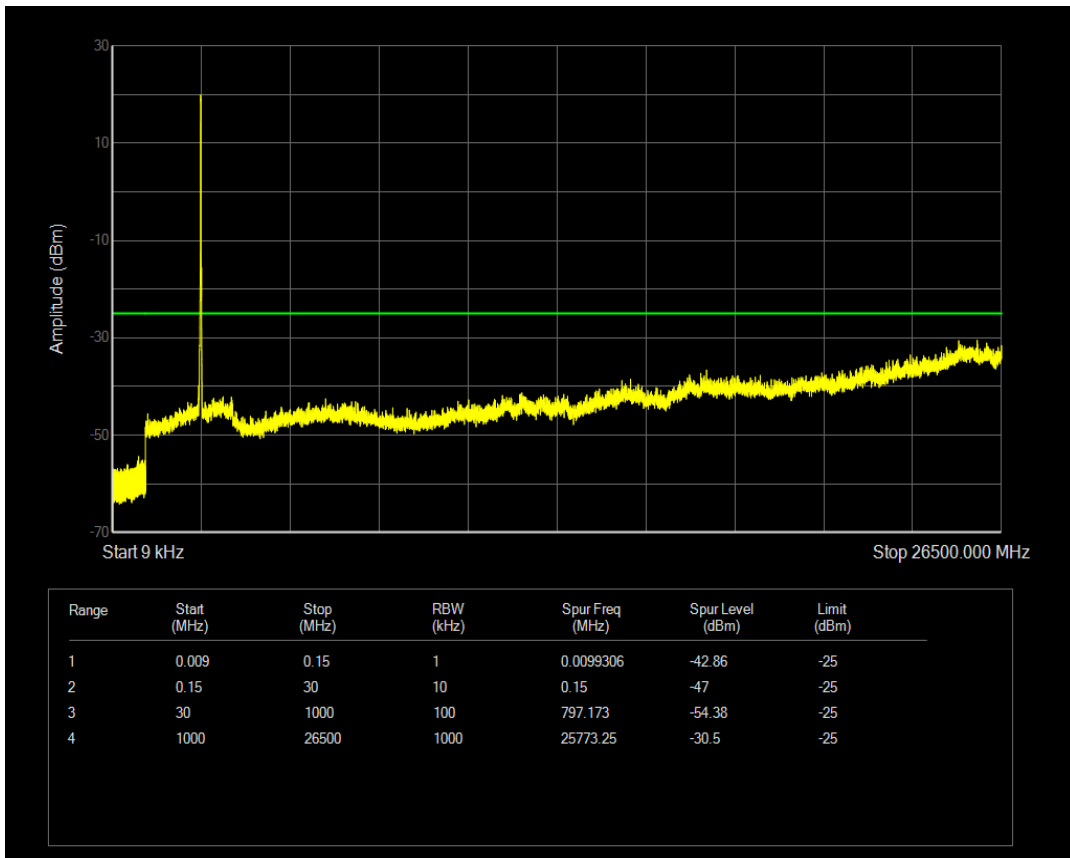

Band41(2555-2655) QAM16 BW=15MHz Channel=41165 RB Size=75 Position=#0

Band41(2555-2655) QPSK BW=20MHz Channel=40340 RB Size=1 Position=#0