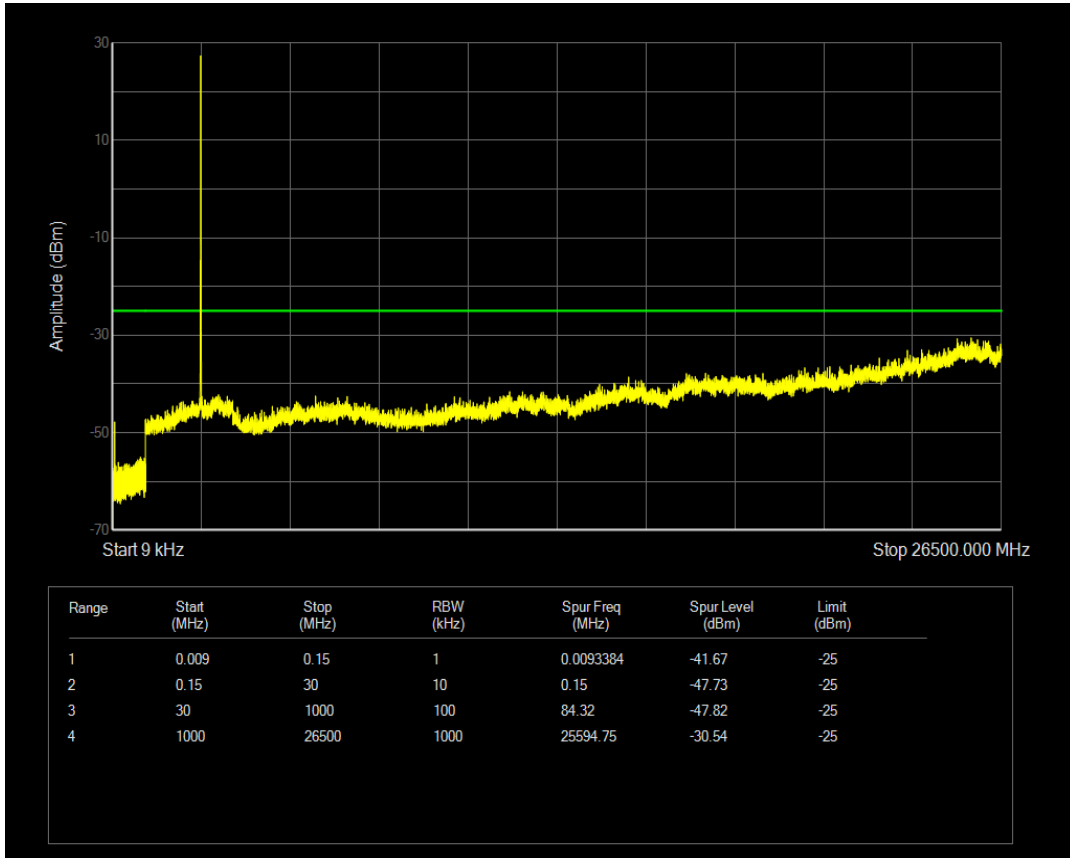

Band41(2555-2655) QPSK BW=10MHz Channel=41190 RB Size=1 Position=#0

Band41(2555-2655) QPSK BW=10MHz Channel=41190 RB Size=50 Position=#0