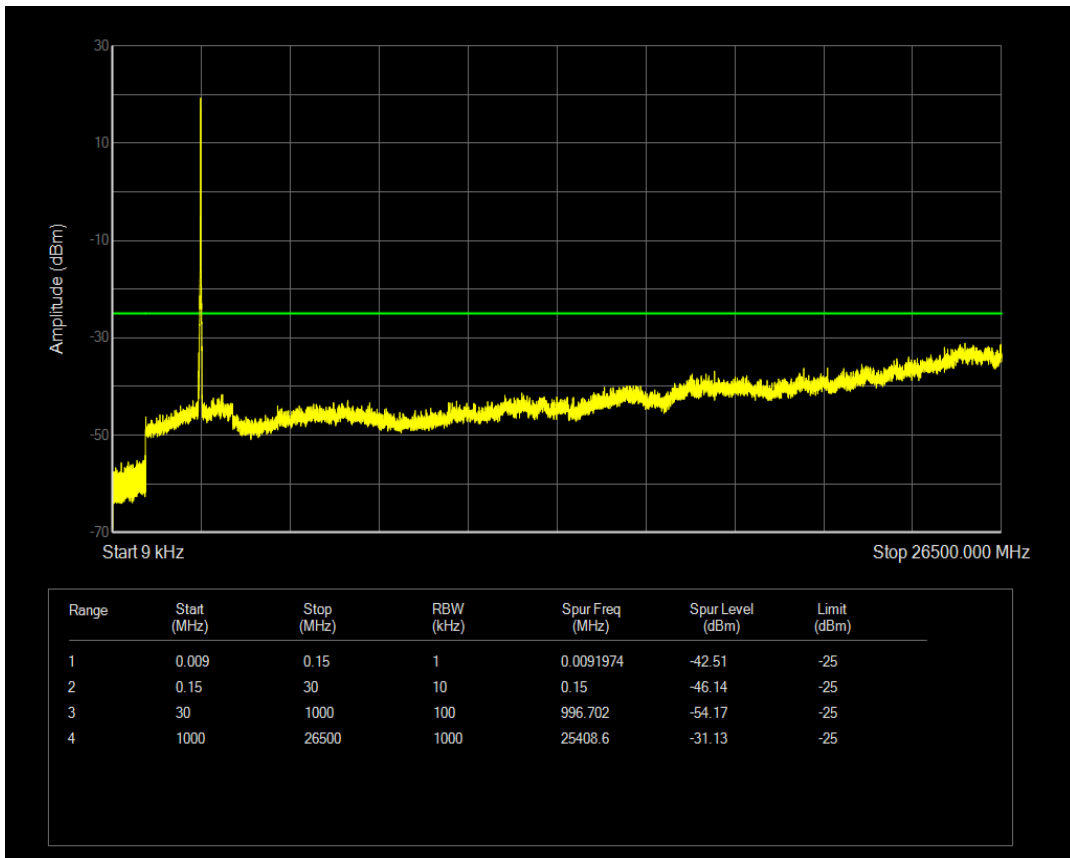

Band41(2555-2655) QAM16 BW=20MHz Channel=41140 RB Size=100 Position=#0

Band5 QPSK BW=1.4MHz Channel=20407 RB Size=1 Position=#0