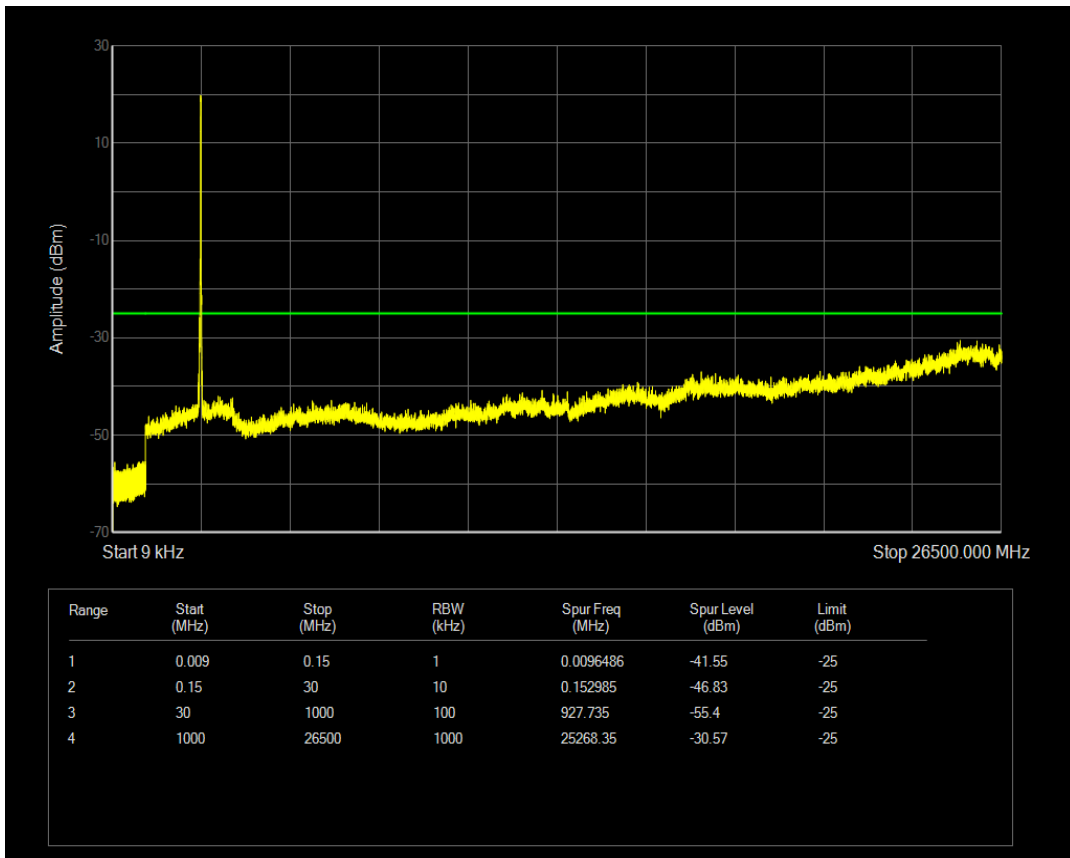

Band41(2555-2655) QPSK BW=15MHz Channel=41165 RB Size=75 Position=#0

Band41(2555-2655) QAM16 BW=15MHz Channel=41165 RB Size=1 Position=#0