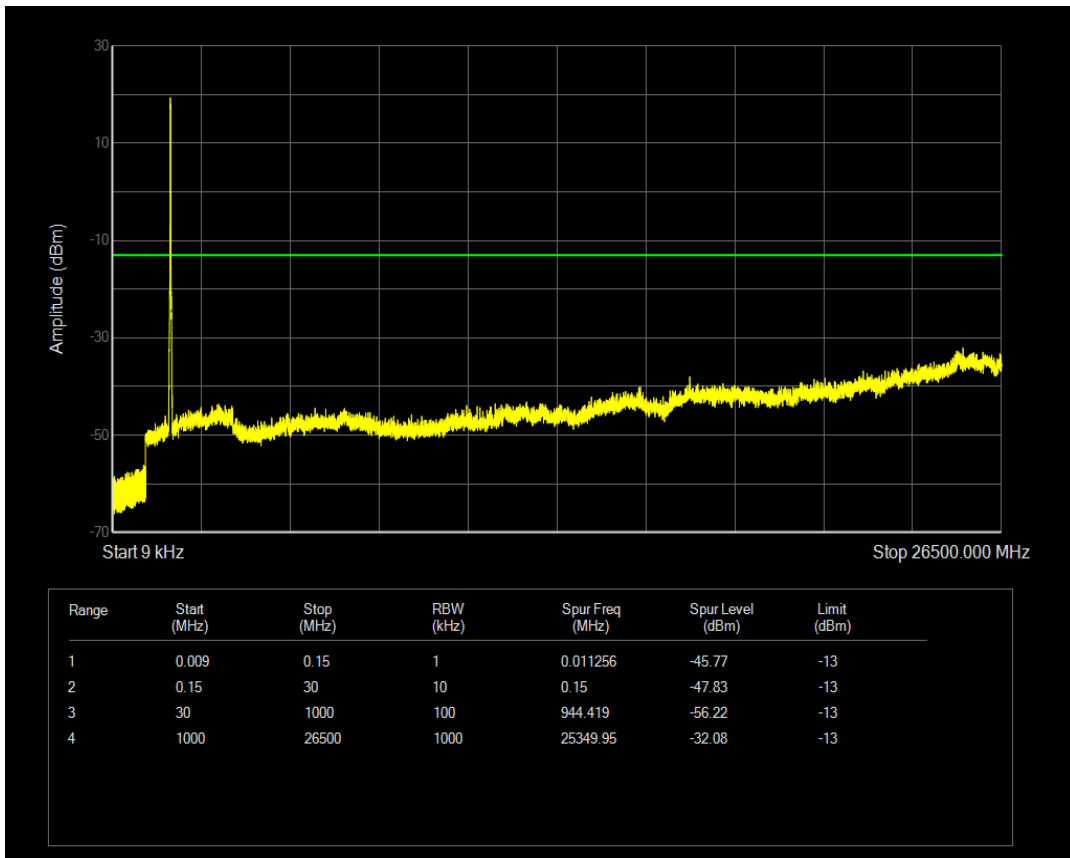

Band4 QAM16 BW=20MHz Channel=20050 RB Size=100 Position=#0

Band4 QPSK BW=20MHz Channel=20175 RB Size=1 Position=#0

Band4 QPSK BW=20MHz Channel=20175 RB Size=100 Position=#0

Band4 QAM16 BW=20MHz Channel=20175 RB Size=1 Position=#0

Band4 QAM16 BW=20MHz Channel=20175 RB Size=100 Position=#0

Band4 QPSK BW=20MHz Channel=20300 RB Size=1 Position=#0

Band4 QPSK BW=20MHz Channel=20300 RB Size=100 Position=#0

Band4 QAM16 BW=20MHz Channel=20300 RB Size=1 Position=#0

Band4 QAM16 BW=20MHz Channel=20300 RB Size=100 Position=#0

Band41(2555-2655) QPSK BW=5MHz Channel=40265 RB Size=1 Position=#0

Band41(2555-2655) QPSK BW=5MHz Channel=40265 RB Size=25 Position=#0

Band41(2555-2655) QAM16 BW=5MHz Channel=40265 RB Size=1 Position=#0