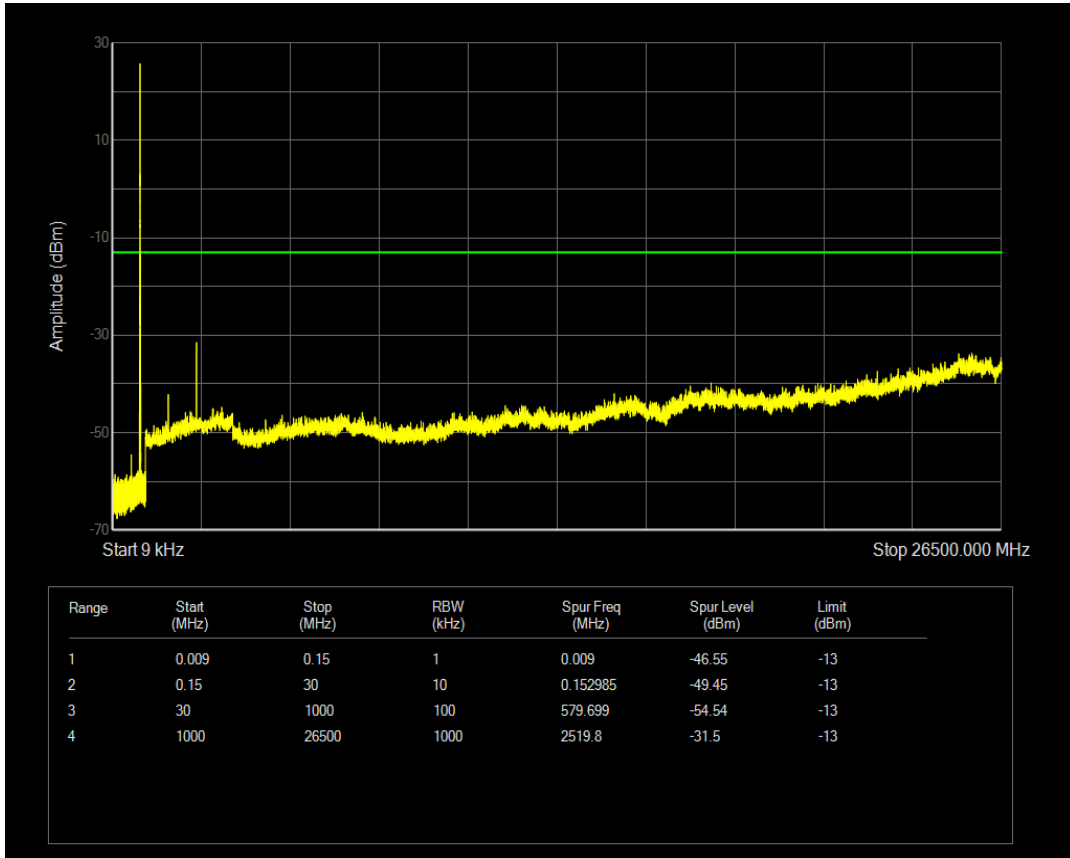

Band5 QPSK BW=10MHz Channel=20525 RB Size=1 Position=#0

Band5 QPSK BW=10MHz Channel=20525 RB Size=50 Position=#0

Band5 QAM16 BW=10MHz Channel=20525 RB Size=1 Position=#0

Band5 QAM16 BW=10MHz Channel=20525 RB Size=50 Position=#0

Band5 QPSK BW=10MHz Channel=20600 RB Size=1 Position=#0

Band5 QPSK BW=10MHz Channel=20600 RB Size=50 Position=#0

Band5 QAM16 BW=10MHz Channel=20600 RB Size=1 Position=#0

Band5 QAM16 BW=10MHz Channel=20600 RB Size=50 Position=#0