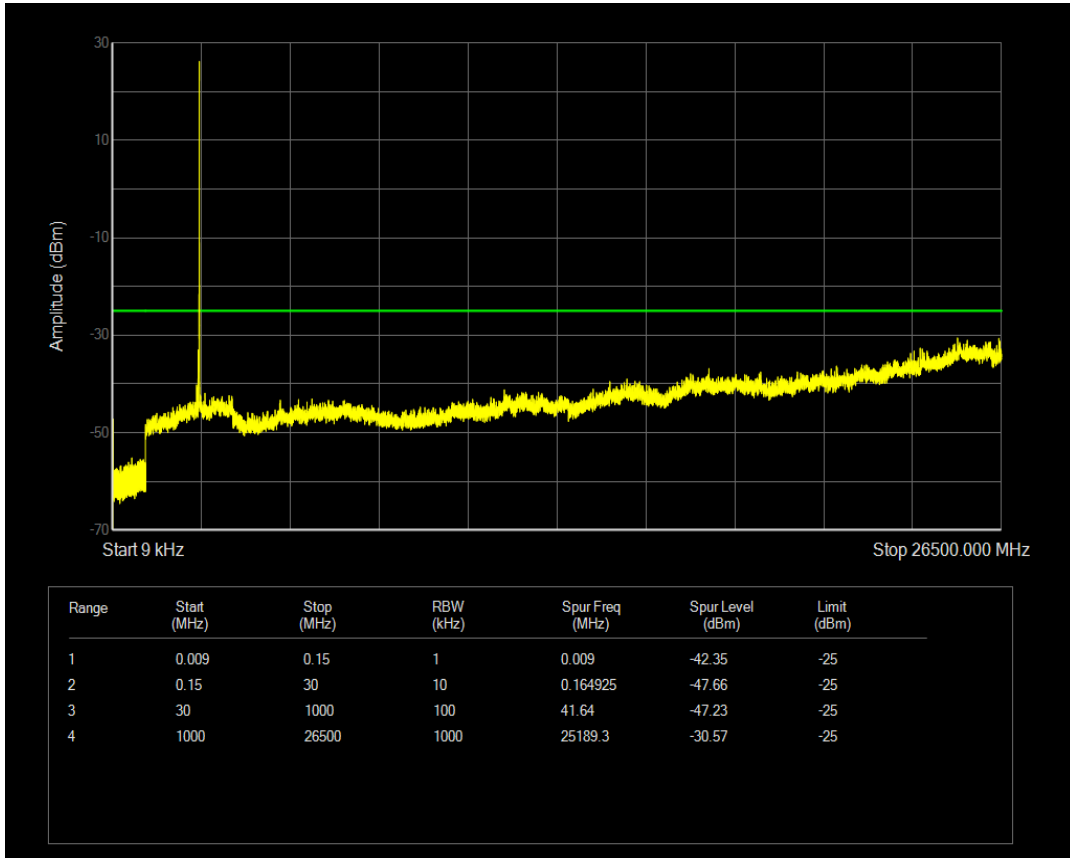

Band41(2555-2655) QPSK BW=5MHz Channel=40740 RB Size=1 Position=#0

Band41(2555-2655) QPSK BW=5MHz Channel=40740 RB Size=25 Position=#0