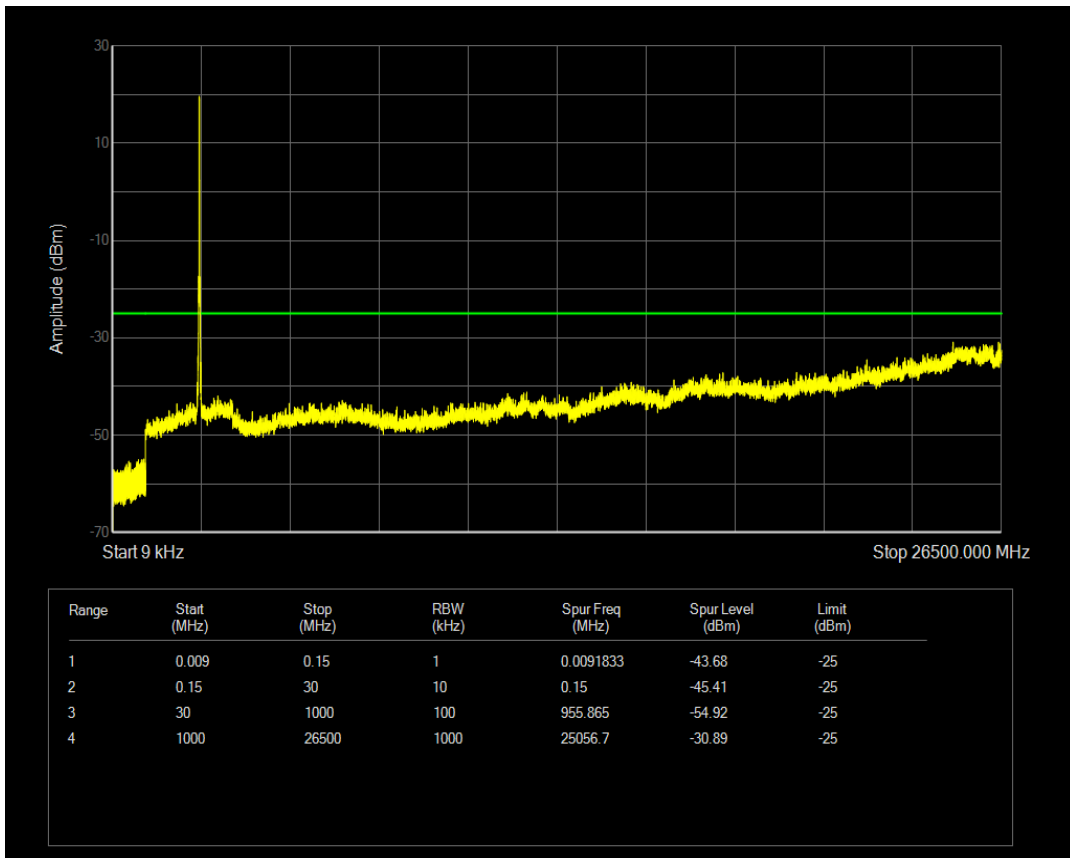

Band41(2555-2655) QPSK BW=15MHz Channel=40740 RB Size=75 Position=#0

Band41(2555-2655) QAM16 BW=15MHz Channel=40740 RB Size=1 Position=#0