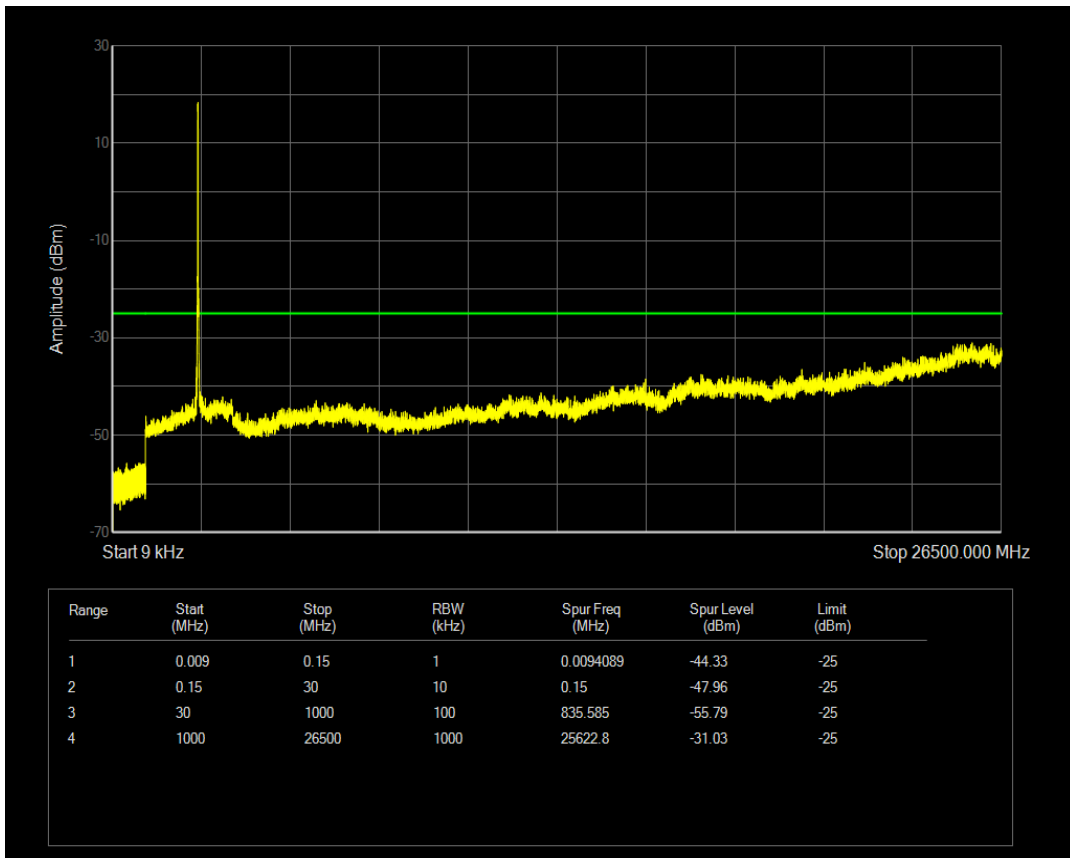

Band41(2555-2655) QAM16 BW=15MHz Channel=40315 RB Size=75 Position=#0

Band41(2555-2655) QPSK BW=15MHz Channel=40740 RB Size=1 Position=#0