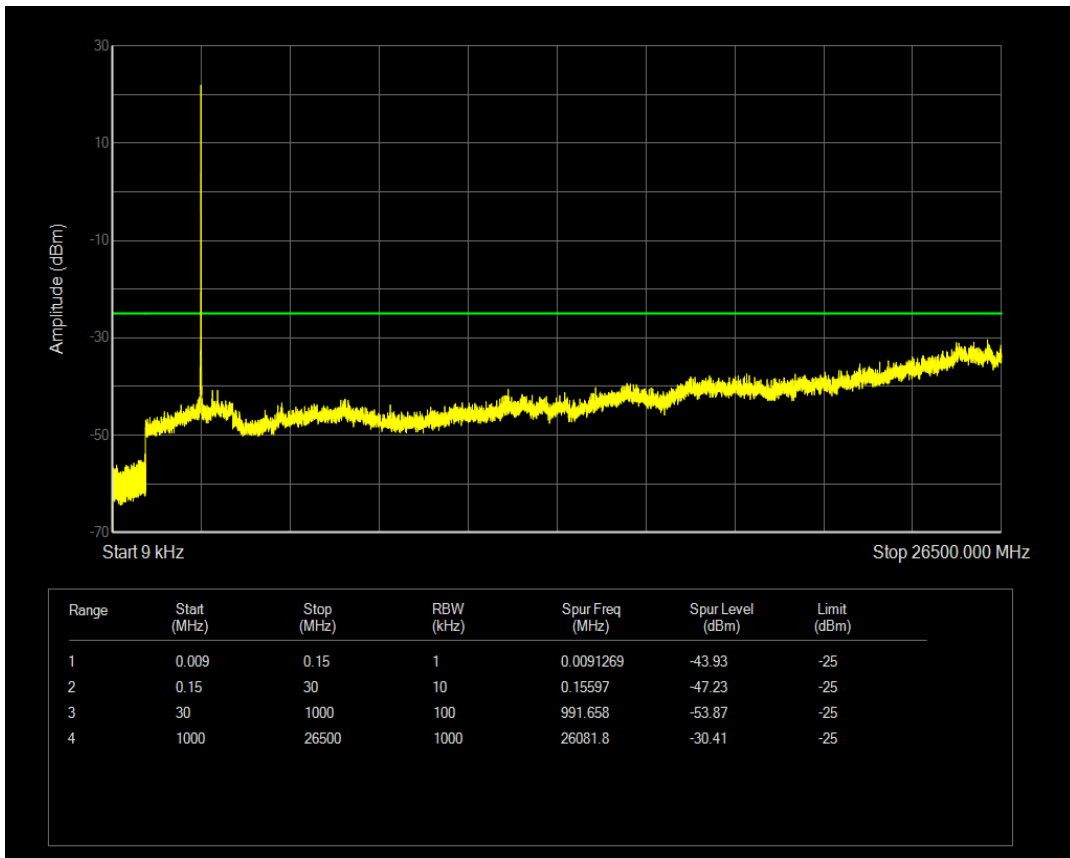

Band41(2555-2655) QPSK BW=5MHz Channel=41215 RB Size=25 Position=#0

Band41(2555-2655) QAM16 BW=5MHz Channel=41215 RB Size=1 Position=#0

Band41(2555-2655) QAM16 BW=5MHz Channel=41215 RB Size=25 Position=#0

Band41(2555-2655) QPSK BW=10MHz Channel=40290 RB Size=1 Position=#0

Band41(2555-2655) QPSK BW=10MHz Channel=40290 RB Size=50 Position=#0

Band41(2555-2655) QAM16 BW=10MHz Channel=40290 RB Size=1 Position=#0