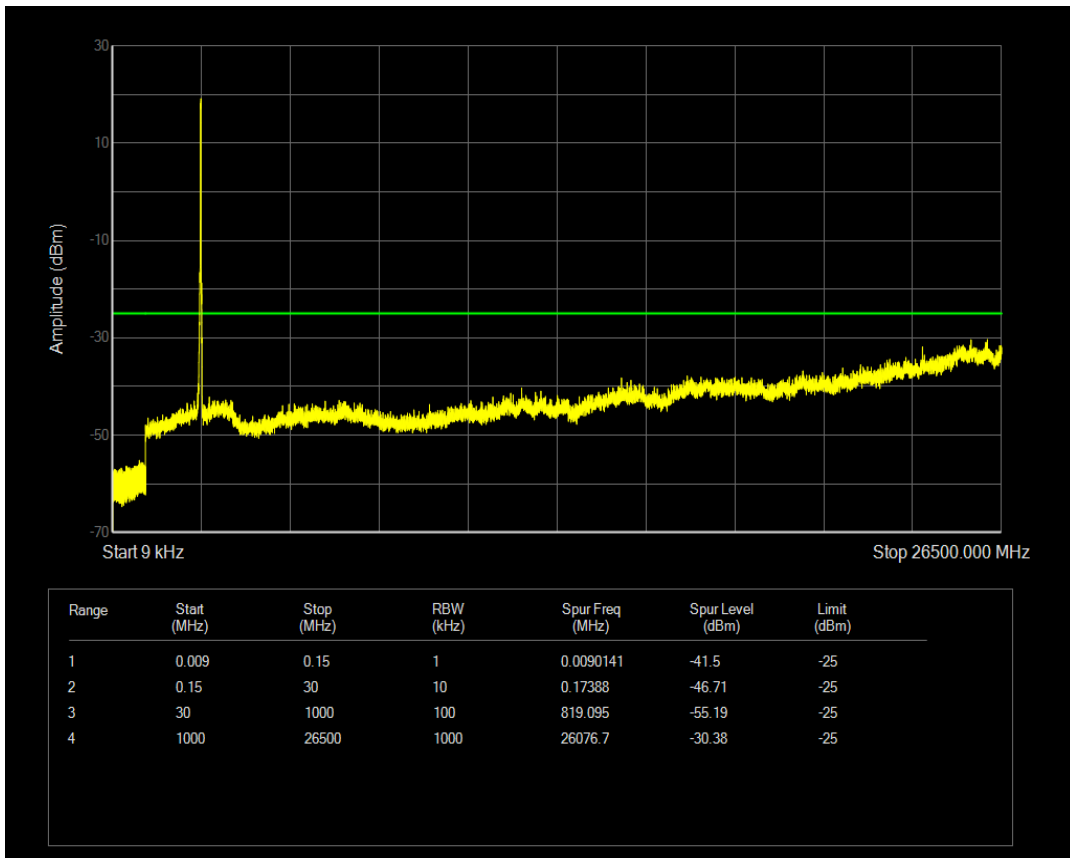

Band41(2555-2655) QPSK BW=20MHz Channel=41140 RB Size=100 Position=#0

Band41(2555-2655) QAM16 BW=20MHz Channel=41140 RB Size=1 Position=#0