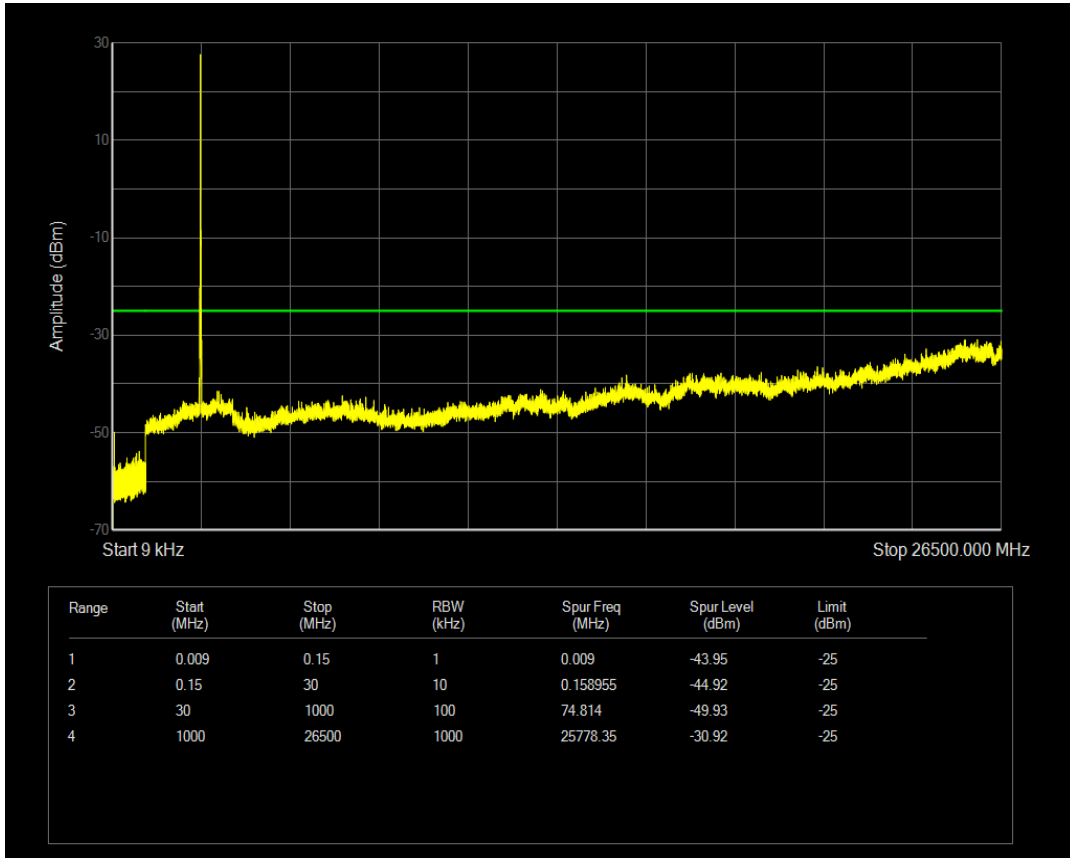

Band41(2555-2655) QAM16 BW=20MHz Channel=40740 RB Size=1 Position=#0

Band41(2555-2655) QAM16 BW=20MHz Channel=40740 RB Size=100 Position=#0

Band41(2555-2655) QPSK BW=20MHz Channel=41140 RB Size=1 Position=#0