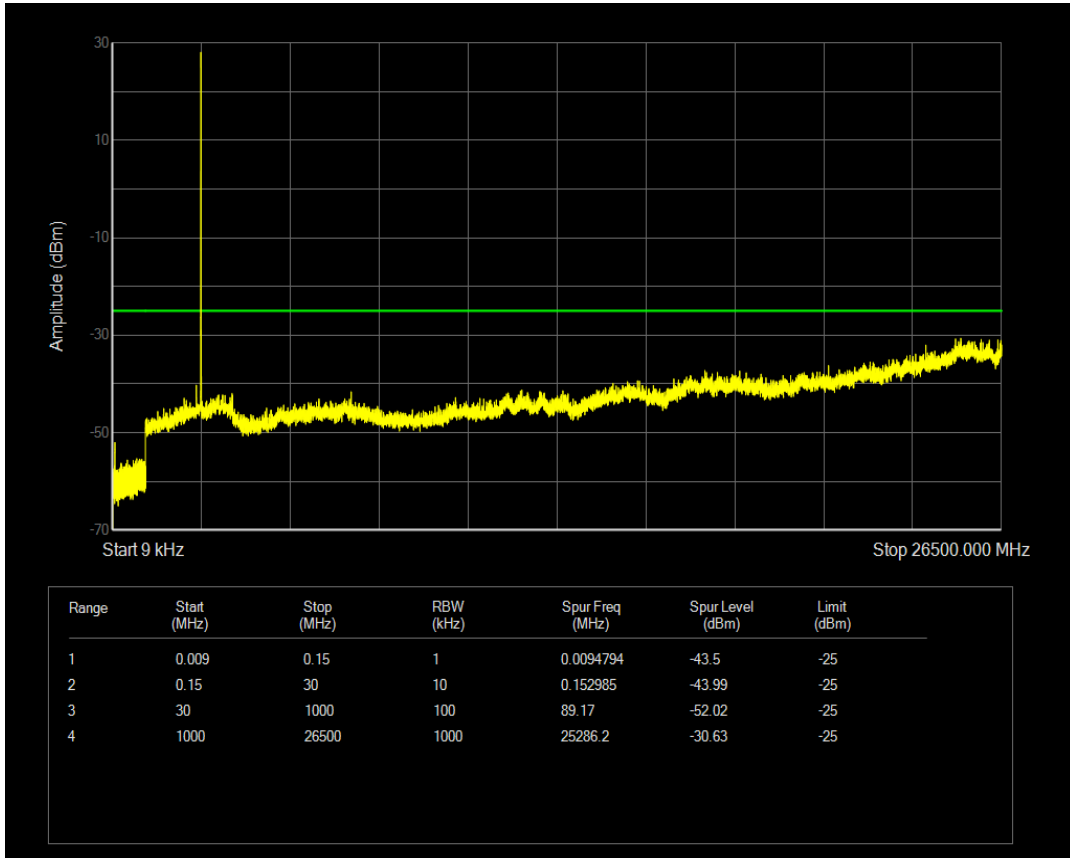

Band41(2555-2655) QPSK BW=5MHz Channel=41215 RB Size=1 Position=#0

Band41(2555-2655) QPSK BW=5MHz Channel=41215 RB Size=25 Position=#0