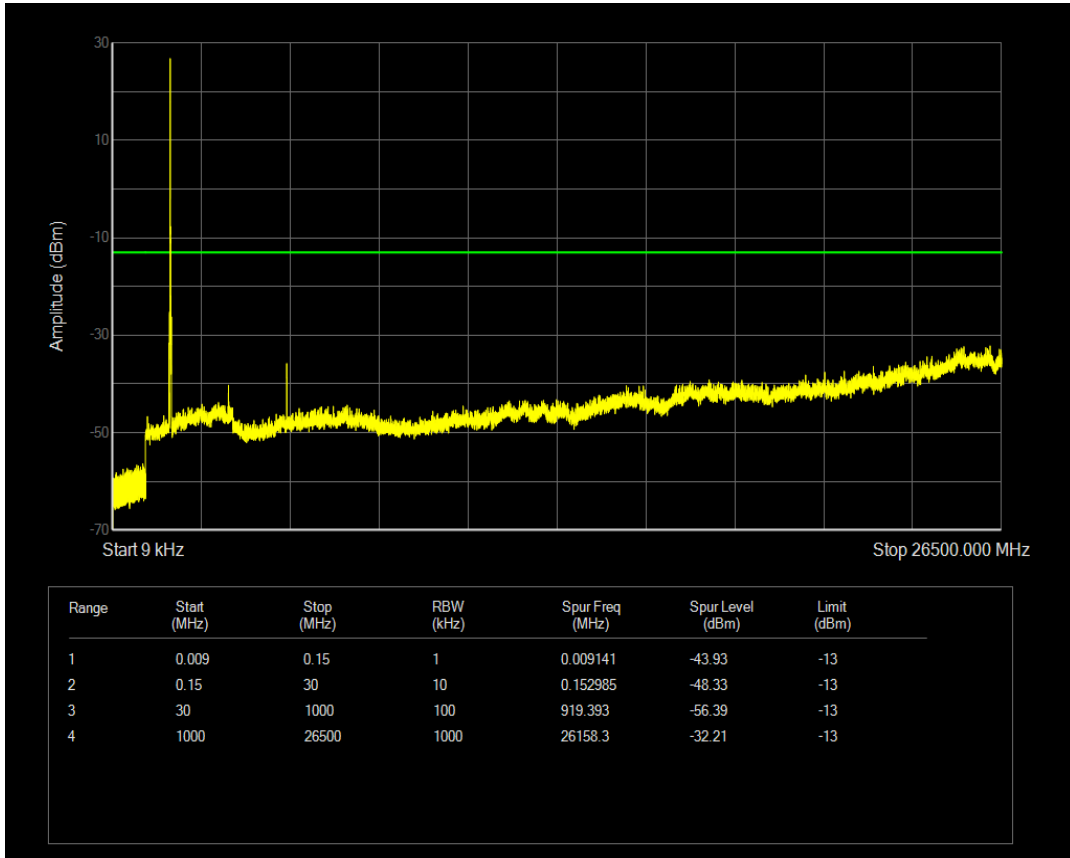

Band4 QAM16 BW=20MHz Channel=20050 RB Size=100 Position=#0

Band4 QPSK BW=20MHz Channel=20175 RB Size=1 Position=#0

Band4 QPSK BW=20MHz Channel=20175 RB Size=100 Position=#0

Band4 QAM16 BW=20MHz Channel=20175 RB Size=1 Position=#0

Band4 QAM16 BW=20MHz Channel=20175 RB Size=100 Position=#0

Band4 QPSK BW=20MHz Channel=20300 RB Size=1 Position=#0

Band4 QPSK BW=20MHz Channel=20300 RB Size=100 Position=#0

Band4 QAM16 BW=20MHz Channel=20300 RB Size=1 Position=#0

Band4 QAM16 BW=20MHz Channel=20300 RB Size=100 Position=#0

Band41(2555-2655) QPSK BW=5MHz Channel=40265 RB Size=1 Position=#0

Band41(2555-2655) QPSK BW=5MHz Channel=40265 RB Size=25 Position=#0

Band41(2555-2655) QAM16 BW=5MHz Channel=40265 RB Size=1 Position=#0