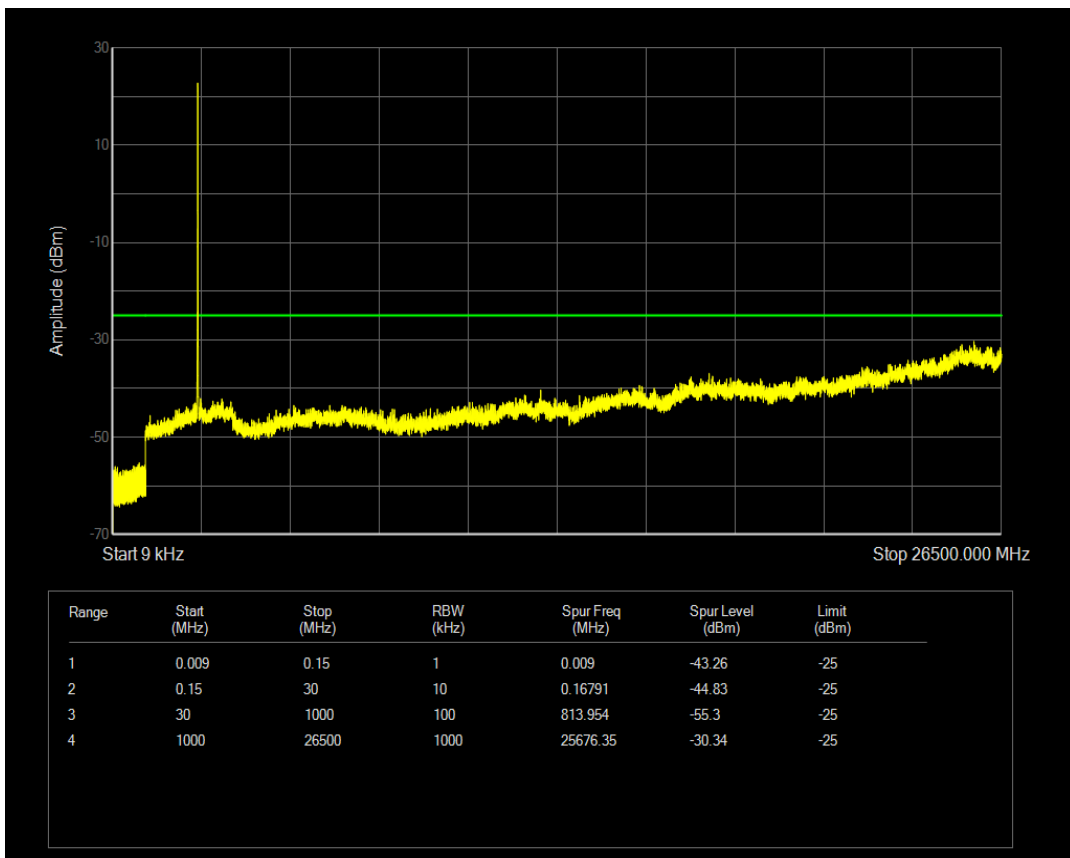

Band4 QAM16 BW=20MHz Channel=20050 RB Size=100 Position=#0

Band4 QPSK BW=20MHz Channel=20175 RB Size=1 Position=#0

Band4 QPSK BW=20MHz Channel=20175 RB Size=100 Position=#0

Band4 QAM16 BW=20MHz Channel=20175 RB Size=1 Position=#0

Band4 QAM16 BW=20MHz Channel=20175 RB Size=100 Position=#0

Band4 QPSK BW=20MHz Channel=20300 RB Size=1 Position=#0

Band4 QPSK BW=20MHz Channel=20300 RB Size=100 Position=#0

Band4 QAM16 BW=20MHz Channel=20300 RB Size=1 Position=#0

Band4 QAM16 BW=20MHz Channel=20300 RB Size=100 Position=#0

Band41(2555-2655) QPSK BW=5MHz Channel=40265 RB Size=1 Position=#0

Band41(2555-2655) QPSK BW=5MHz Channel=40265 RB Size=25 Position=#0

Band41(2555-2655) QAM16 BW=5MHz Channel=40265 RB Size=1 Position=#0