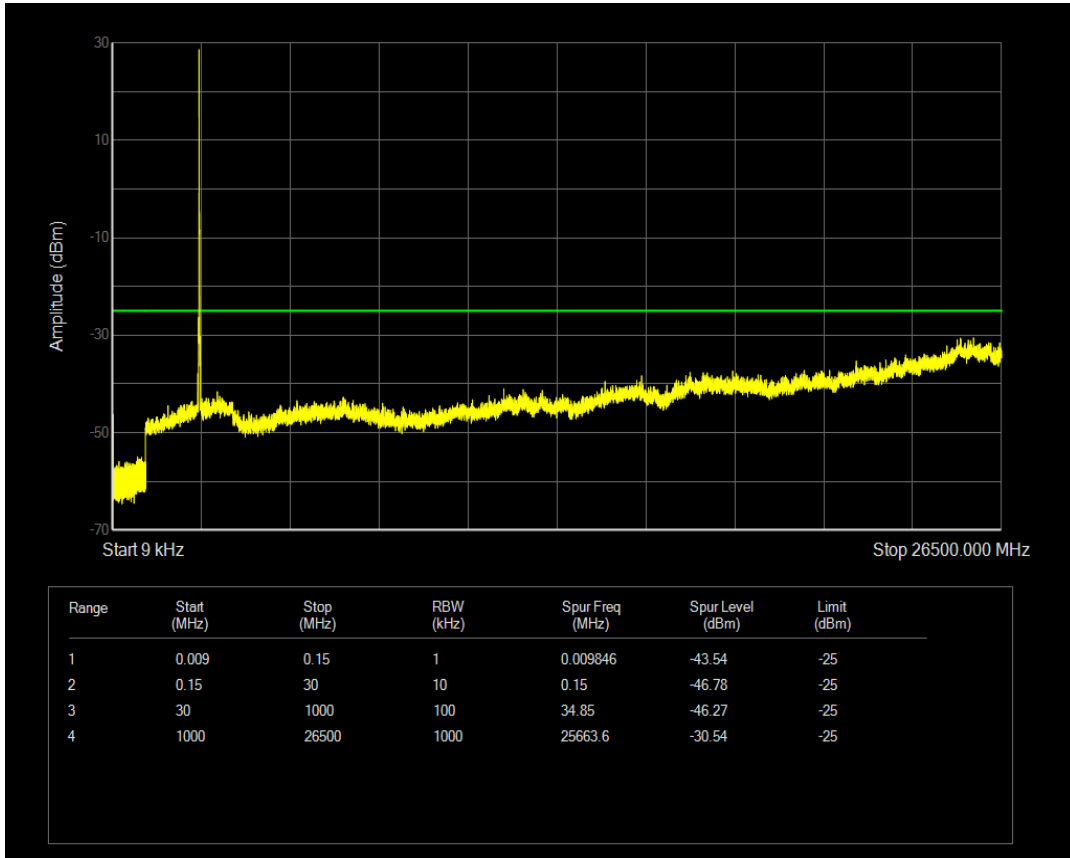

Band41(2555-2655) QPSK BW=20MHz Channel=40740 RB Size=1 Position=#0

Band41(2555-2655) QPSK BW=20MHz Channel=40740 RB Size=100 Position=#0