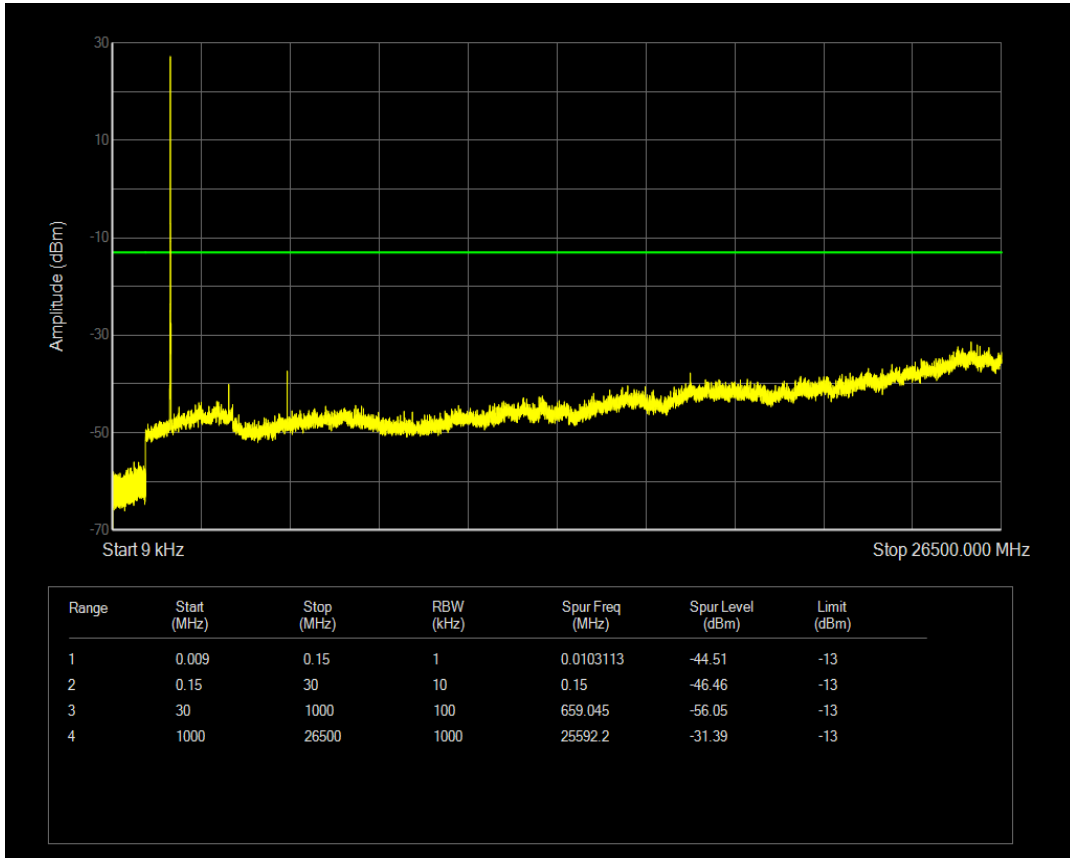

Band66 QPSK BW=10MHz Channel=132322 RB Size=1 Position=#0

Band66 QPSK BW=10MHz Channel=132322 RB Size=50 Position=#0