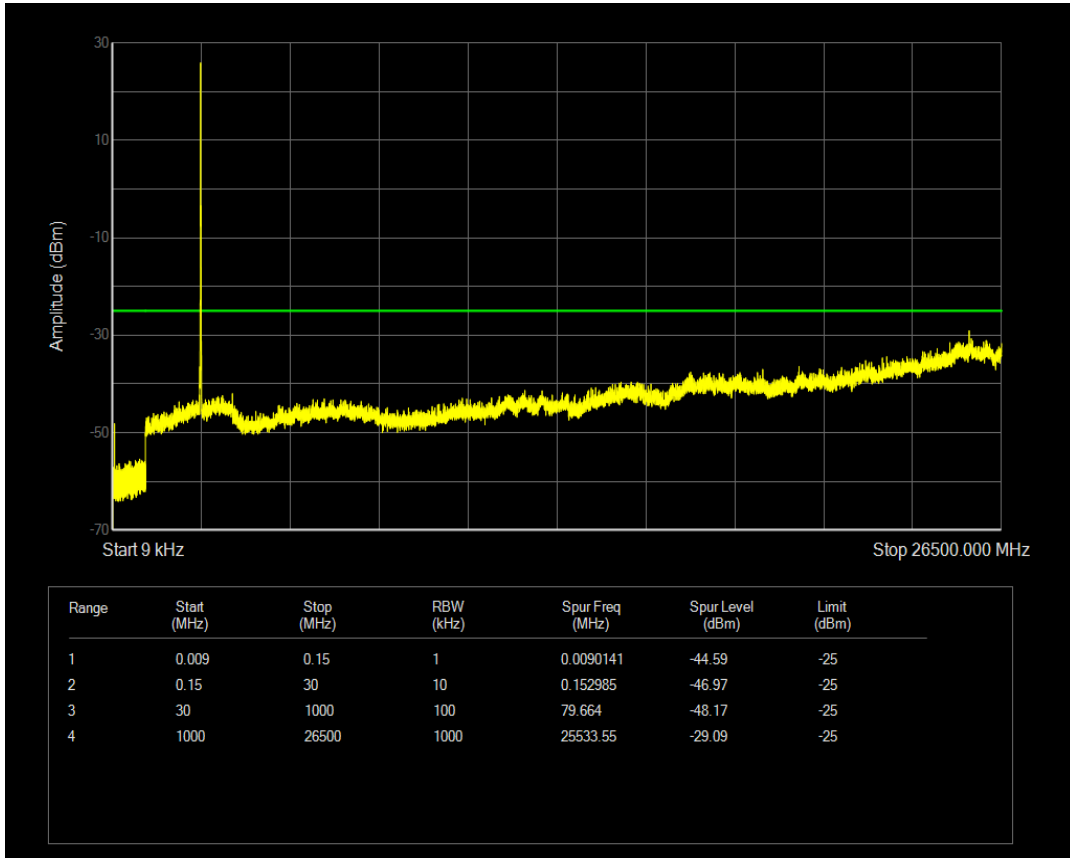

Band41(2555-2655) QPSK BW=15MHz Channel=41165 RB Size=1 Position=#0

Band41(2555-2655) QPSK BW=15MHz Channel=41165 RB Size=75 Position=#0