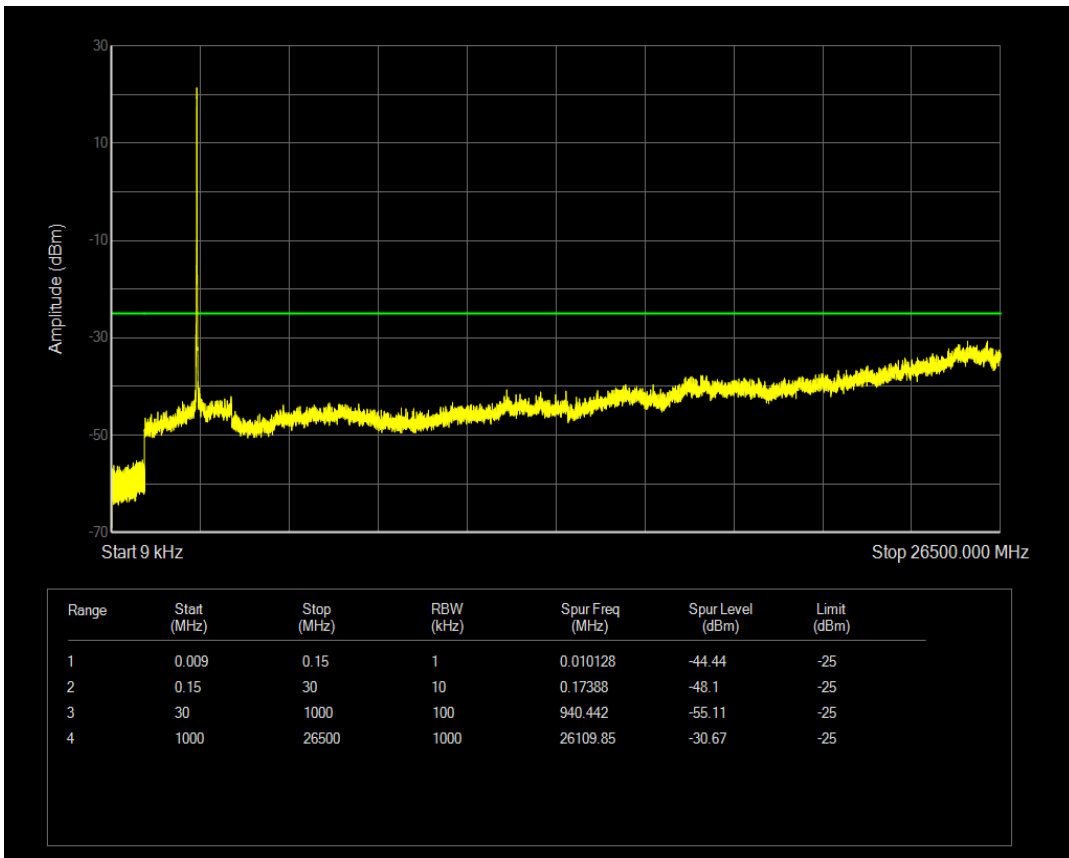

Band41(2555-2655) QAM16 BW=10MHz Channel=40290 RB Size=50 Position=#0

Band41(2555-2655) QPSK BW=10MHz Channel=40740 RB Size=1 Position=#0