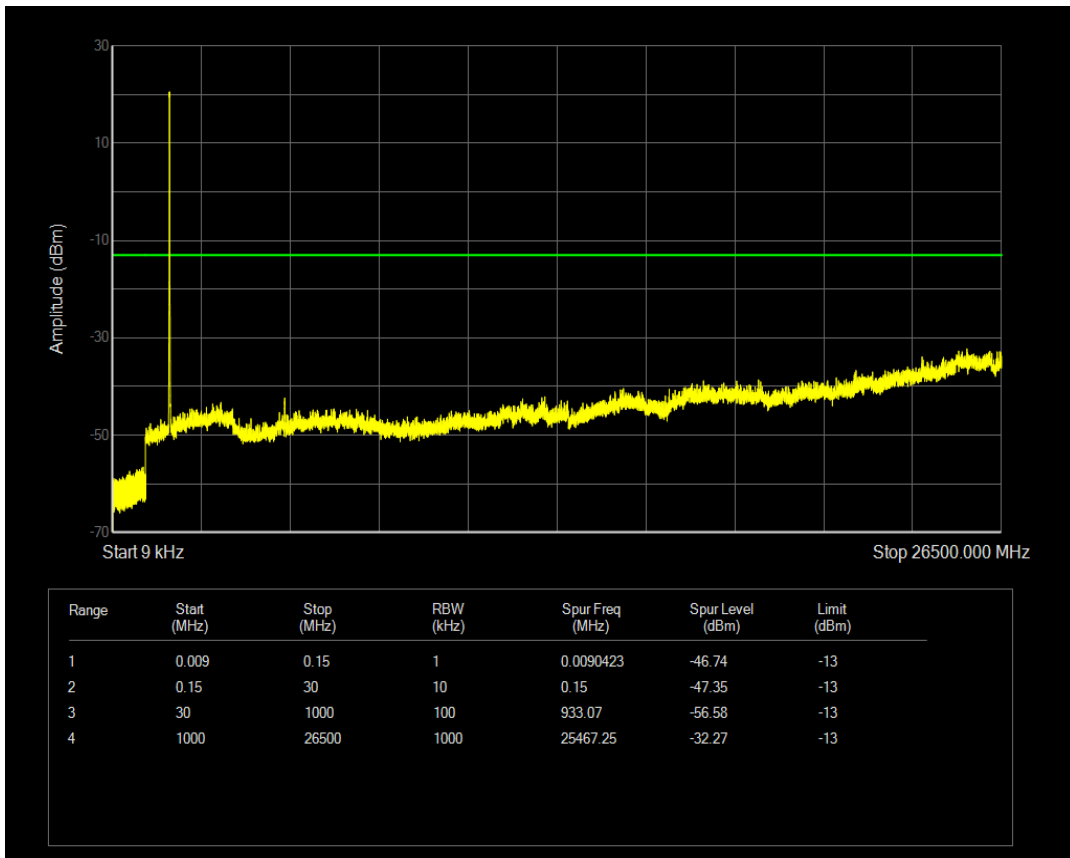

Band66 QPSK BW=10MHz Channel=132022 RB Size=1 Position=#0

Band66 QPSK BW=10MHz Channel=132022 RB Size=50 Position=#0

Band66 QAM16 BW=10MHz Channel=132022 RB Size=1 Position=#0

Band66 QAM16 BW=10MHz Channel=132022 RB Size=50 Position=#0