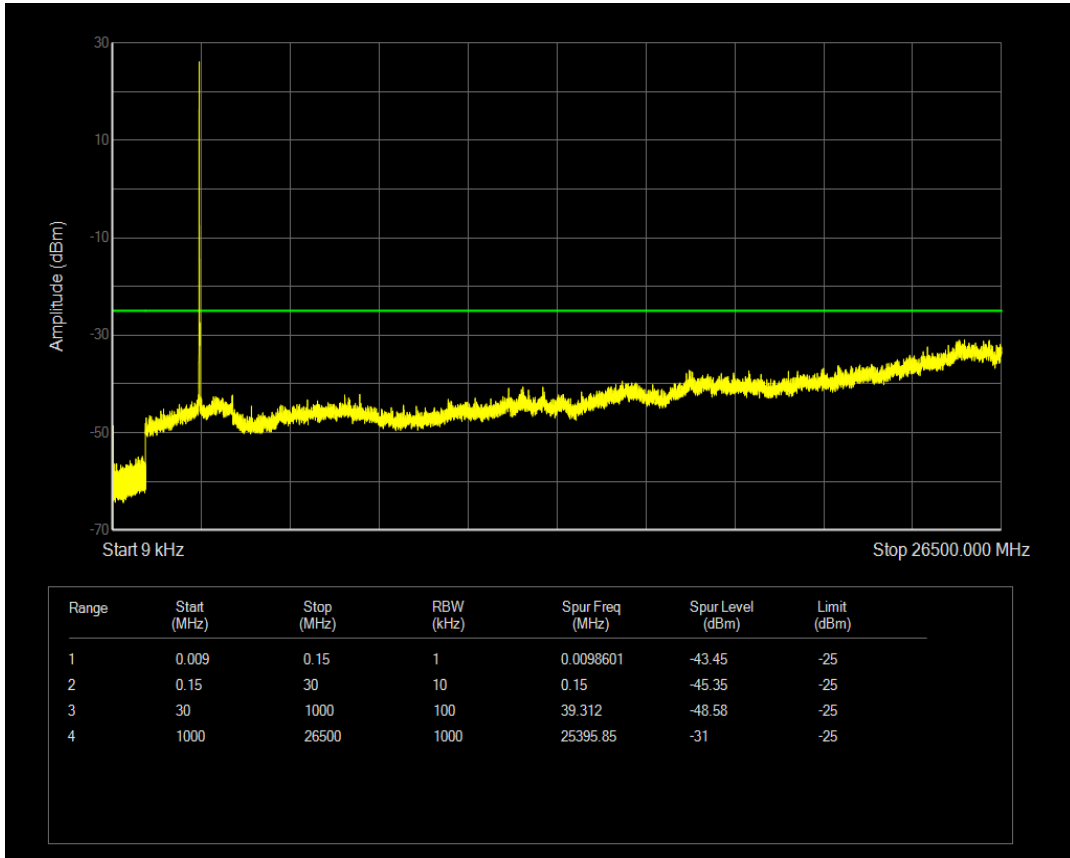

Band41(2555-2655) QAM16 BW=10MHz Channel=40740 RB Size=1 Position=#0

Band41(2555-2655) QAM16 BW=10MHz Channel=40740 RB Size=50 Position=#0