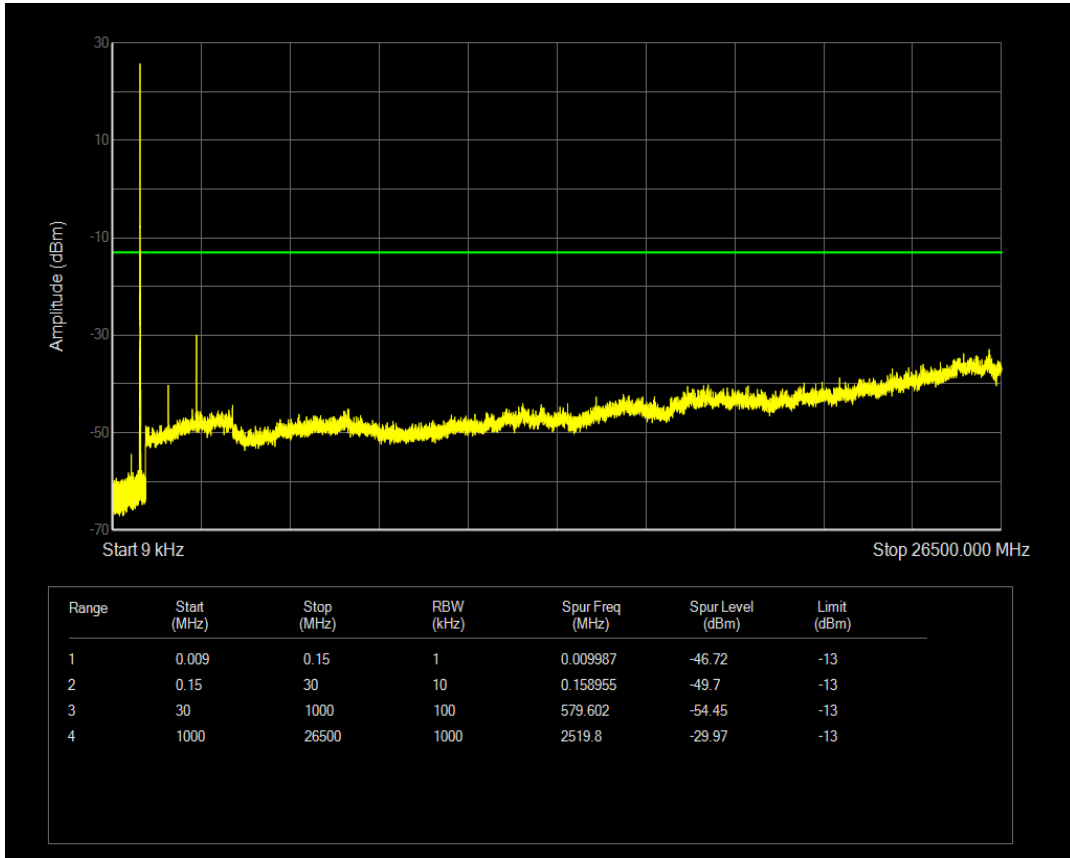

Band5 QPSK BW=10MHz Channel=20525 RB Size=1 Position=#0

Band5 QPSK BW=10MHz Channel=20525 RB Size=50 Position=#0

Band5 QAM16 BW=10MHz Channel=20525 RB Size=1 Position=#0

Band5 QAM16 BW=10MHz Channel=20525 RB Size=50 Position=#0

Band5 QPSK BW=10MHz Channel=20600 RB Size=1 Position=#0

Band5 QPSK BW=10MHz Channel=20600 RB Size=50 Position=#0

Band5 QAM16 BW=10MHz Channel=20600 RB Size=1 Position=#0

Band5 QAM16 BW=10MHz Channel=20600 RB Size=50 Position=#0