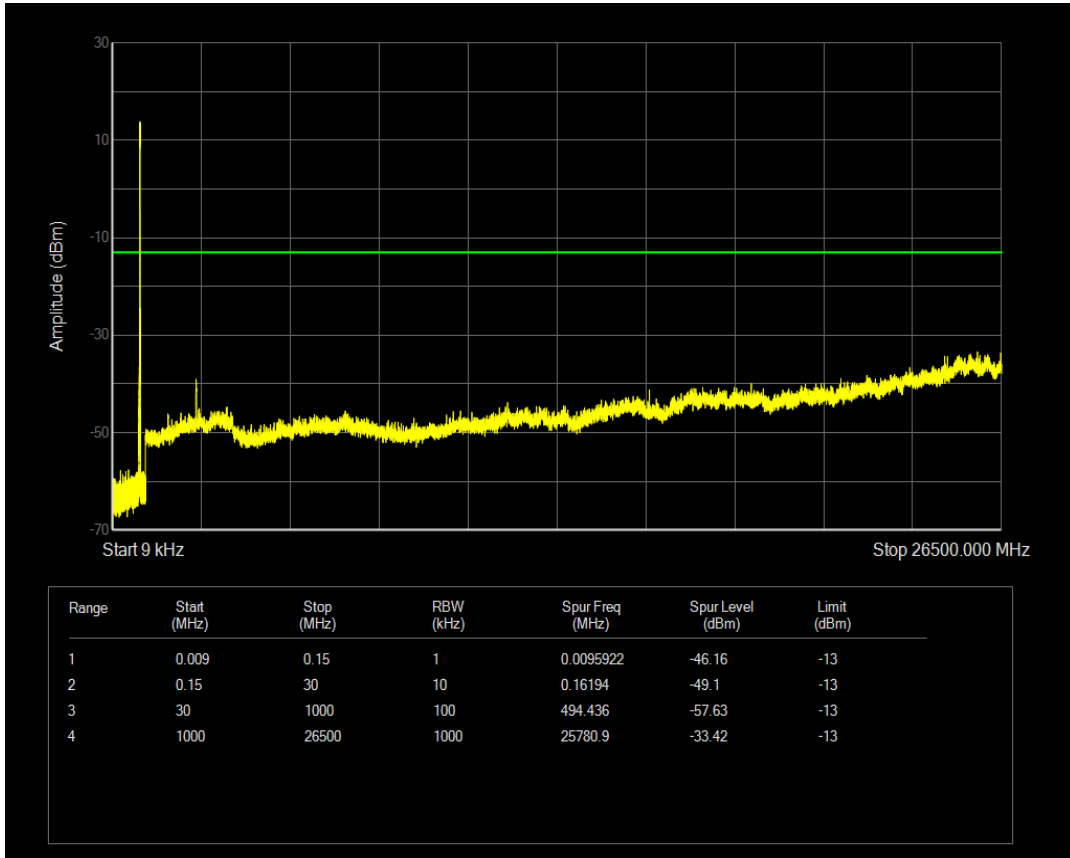

Band5 QPSK BW=10MHz Channel=20450 RB Size=1 Position=#0

Band5 QPSK BW=10MHz Channel=20450 RB Size=50 Position=#0

Band5 QAM16 BW=10MHz Channel=20450 RB Size=1 Position=#0

Band5 QAM16 BW=10MHz Channel=20450 RB Size=50 Position=#0

Band5 QPSK BW=10MHz Channel=20525 RB Size=1 Position=#0

Band5 QPSK BW=10MHz Channel=20525 RB Size=50 Position=#0

Band5 QAM16 BW=10MHz Channel=20525 RB Size=1 Position=#0

Band5 QAM16 BW=10MHz Channel=20525 RB Size=50 Position=#0