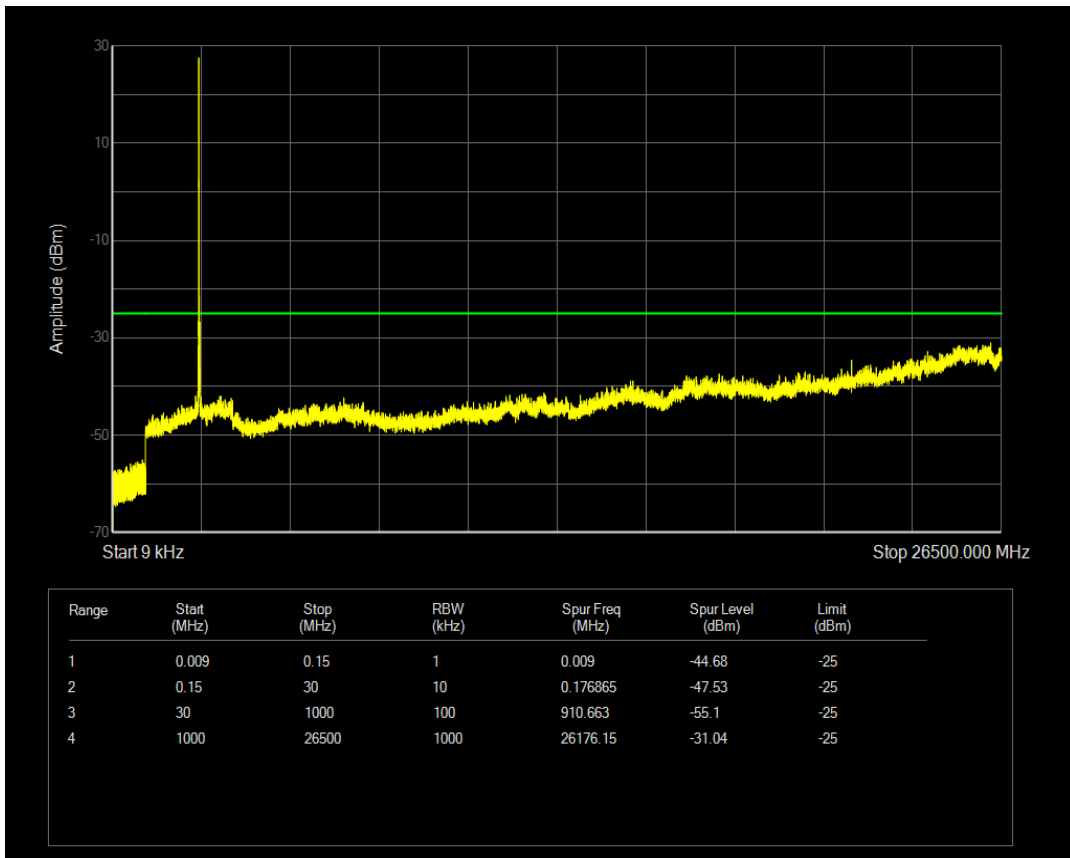

Band41(2540-2650) QPSK BW=15MHz Channel=40640 RB Size=1 Position=#0

Band41(2540-2650) QPSK BW=15MHz Channel=40640 RB Size=75 Position=#0