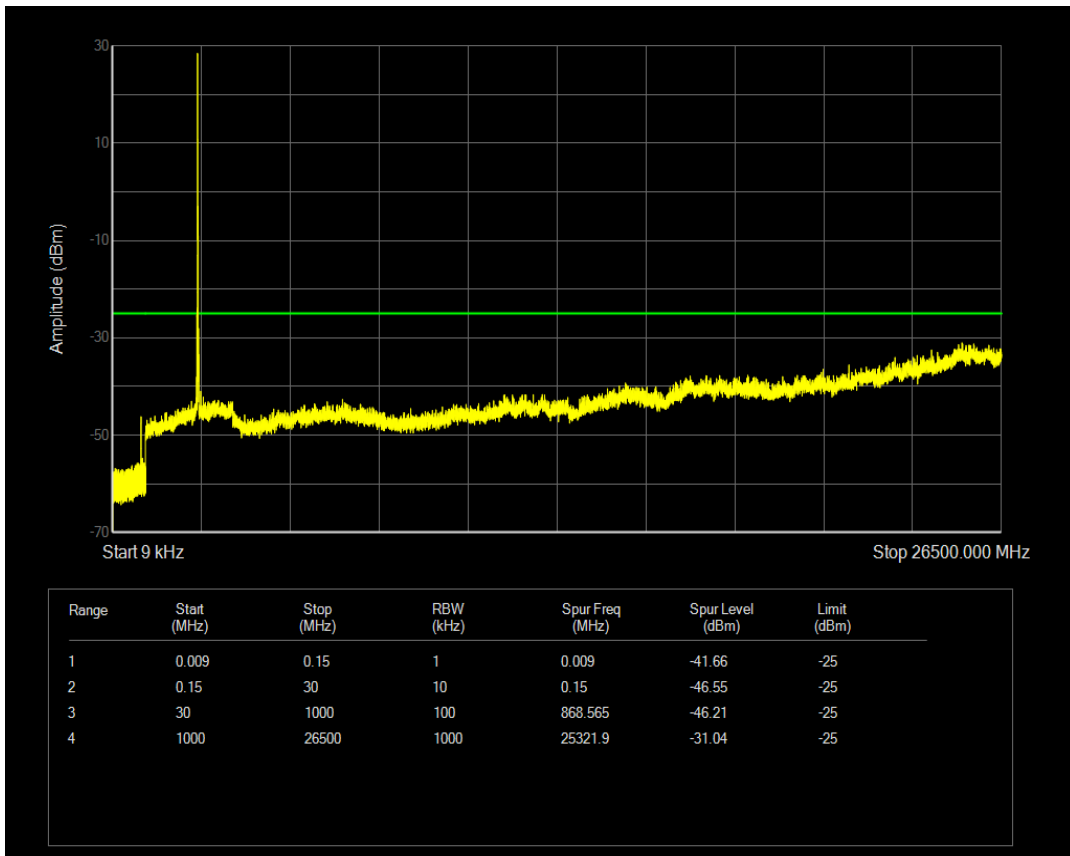

Band7 QPSK BW=20MHz Channel=21350 RB Size=1 Position=#0

Band7 QPSK BW=20MHz Channel=21350 RB Size=100 Position=#0