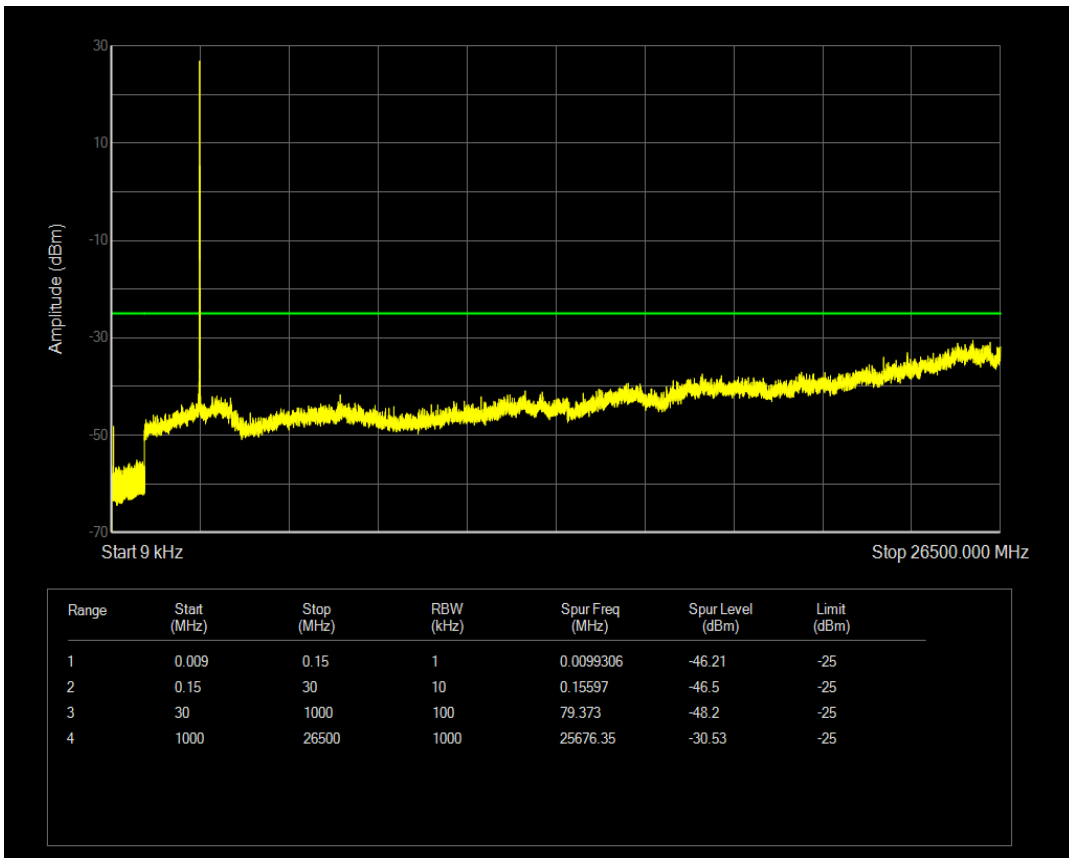

Band41(2540-2650) QPSK BW=10MHz Channel=41140 RB Size=1 Position=#0

Band41(2540-2650) QPSK BW=10MHz Channel=41140 RB Size=50 Position=#0