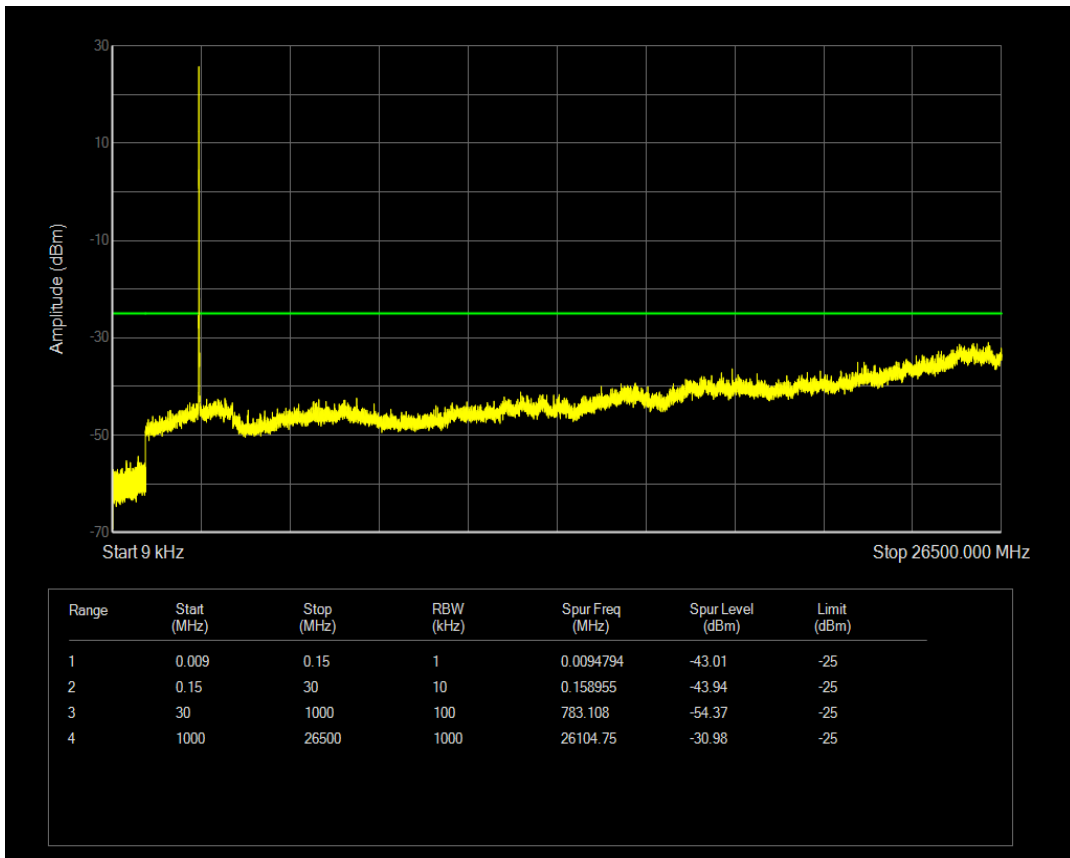

Band41(2540-2650) QPSK BW=10MHz Channel=40640 RB Size=1 Position=#0

Band41(2540-2650) QPSK BW=10MHz Channel=40640 RB Size=50 Position=#0