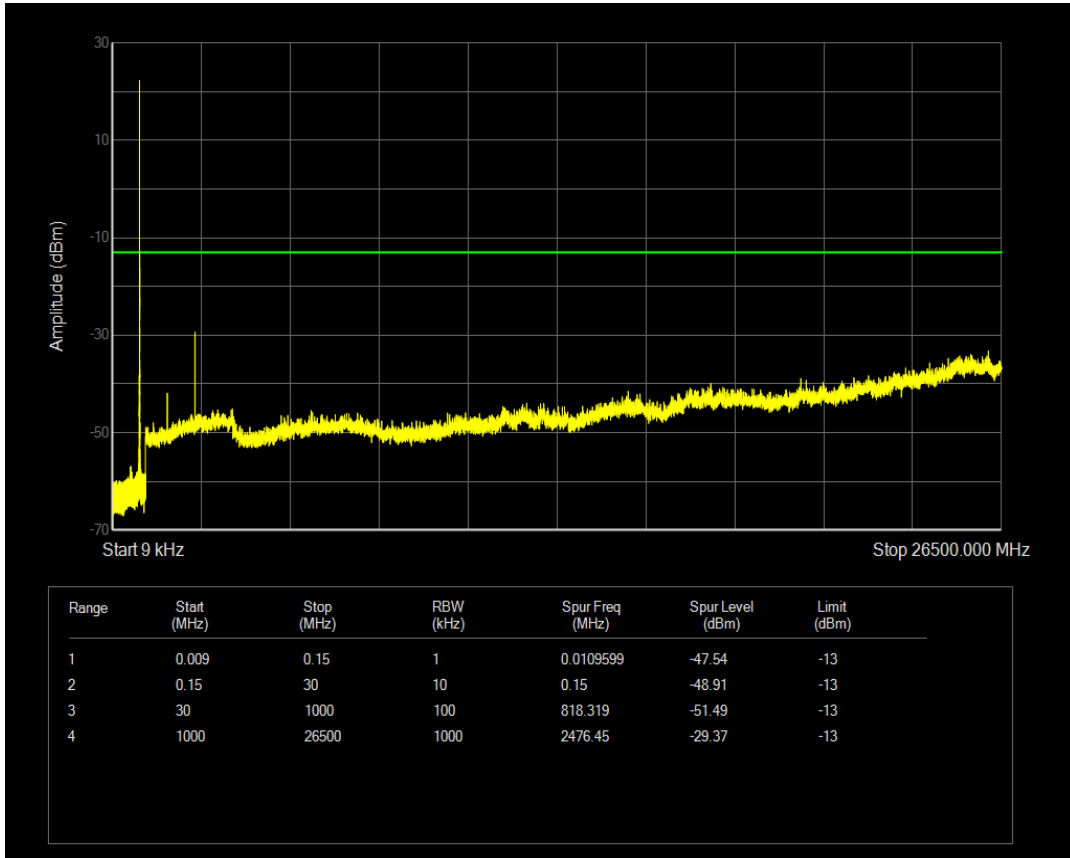

Band41(2540-2650) QPSK BW=20MHz Channel=40640 RB Size=100 Position=#0

Band41(2540-2650) QAM16 BW=20MHz Channel=40640 RB Size=1 Position=#0

Band41(2540-2650) QAM16 BW=20MHz Channel=40640 RB Size=100 Position=#0

Band5 QPSK BW=1.4MHz Channel=20407 RB Size=1 Position=#0

Band5 QPSK BW=1.4MHz Channel=20407 RB Size=6 Position=#0

Band5 QAM16 BW=1.4MHz Channel=20407 RB Size=1 Position=#0

Band5 QAM16 BW=1.4MHz Channel=20407 RB Size=6 Position=#0