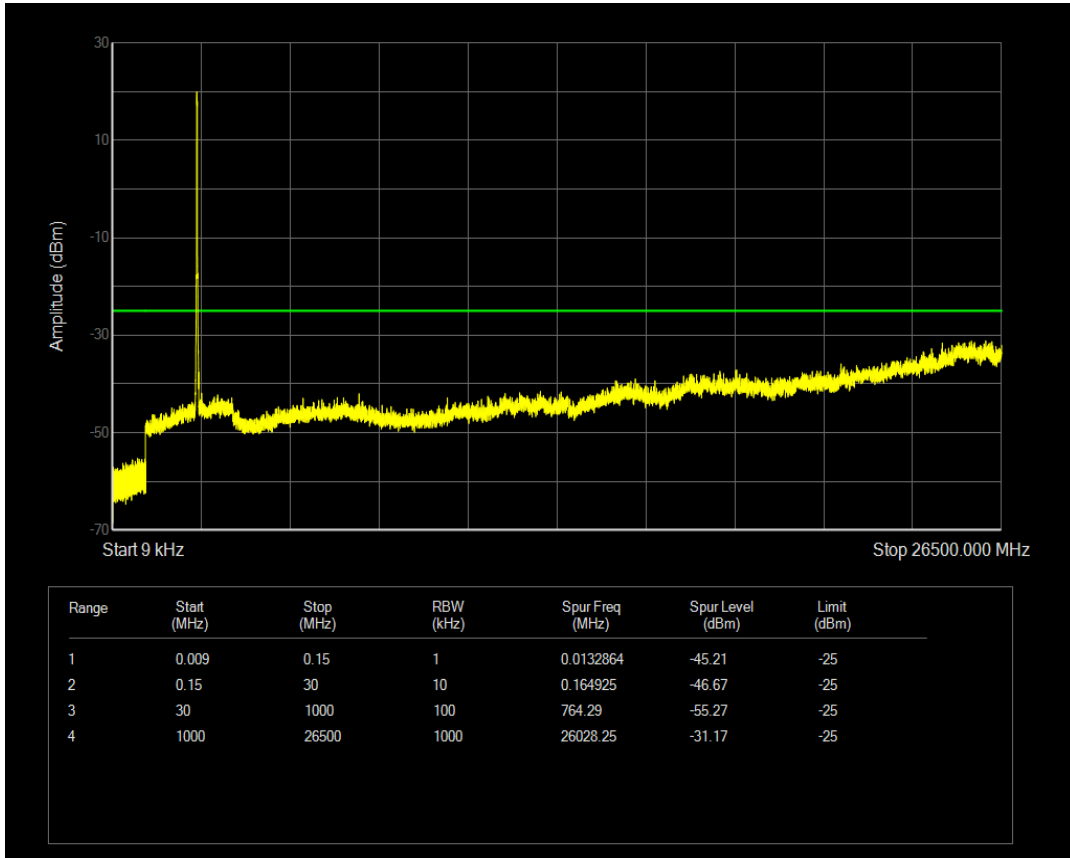

Band7 QPSK BW=20MHz Channel=21100 RB Size=1 Position=#0

Band7 QPSK BW=20MHz Channel=21100 RB Size=100 Position=#0

Band7 QAM16 BW=20MHz Channel=21100 RB Size=1 Position=#0

Band7 QAM16 BW=20MHz Channel=21100 RB Size=100 Position=#0