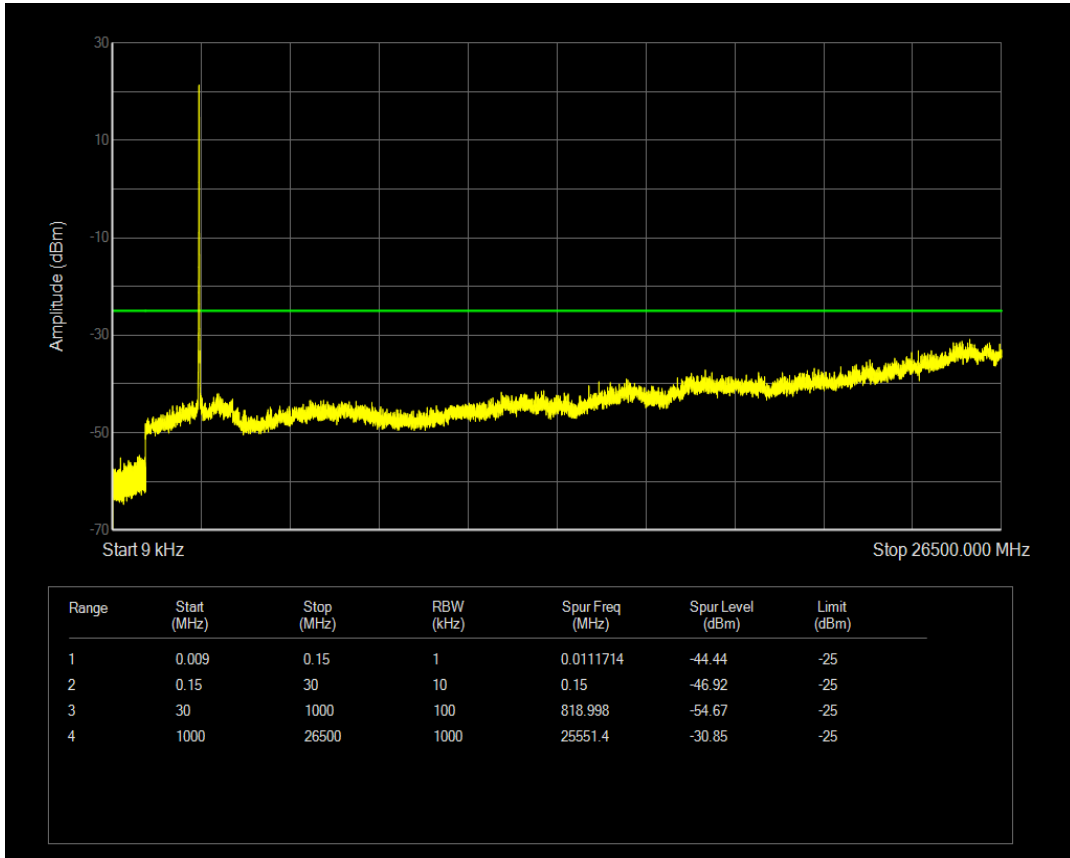

Band41(2540-2650) QAM16 BW=10MHz Channel=40140 RB Size=1 Position=#0

Band41(2540-2650) QAM16 BW=10MHz Channel=40140 RB Size=50 Position=#0

Band41(2540-2650) QPSK BW=10MHz Channel=40640 RB Size=1 Position=#0

Band41(2540-2650) QPSK BW=10MHz Channel=40640 RB Size=50 Position=#0

Band41(2540-2650) QAM16 BW=10MHz Channel=40640 RB Size=1 Position=#0

Band41(2540-2650) QAM16 BW=10MHz Channel=40640 RB Size=50 Position=#0