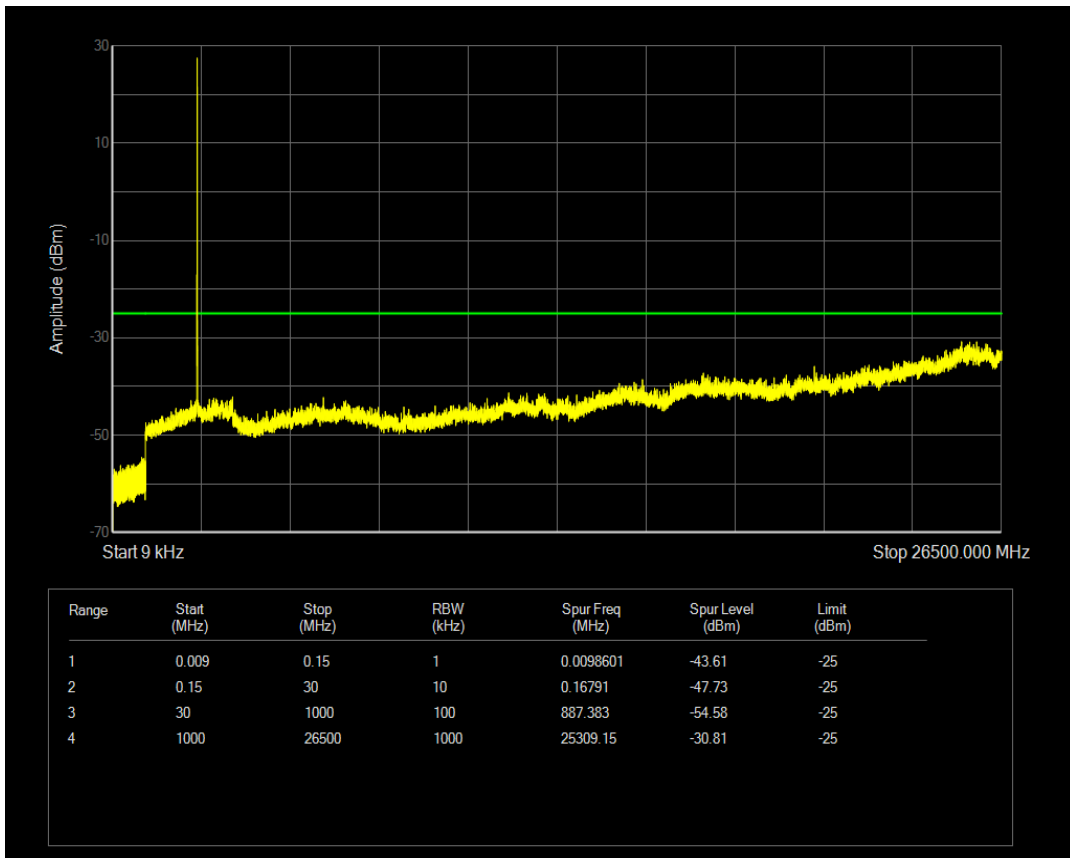

Band4 QAM16 BW=20MHz Channel=20050 RB Size=1 Position=#0

Band4 QAM16 BW=20MHz Channel=20050 RB Size=100 Position=#0

Band4 QPSK BW=20MHz Channel=20175 RB Size=1 Position=#0

Band4 QPSK BW=20MHz Channel=20175 RB Size=100 Position=#0

Band4 QAM16 BW=20MHz Channel=20175 RB Size=1 Position=#0

Band4 QAM16 BW=20MHz Channel=20175 RB Size=100 Position=#0

Band4 QPSK BW=20MHz Channel=20300 RB Size=1 Position=#0

Band4 QPSK BW=20MHz Channel=20300 RB Size=100 Position=#0

Band4 QAM16 BW=20MHz Channel=20300 RB Size=1 Position=#0

Band4 QAM16 BW=20MHz Channel=20300 RB Size=100 Position=#0

Band41(2540-2650) QPSK BW=5MHz Channel=40115 RB Size=1 Position=#0

Band41(2540-2650) QPSK BW=5MHz Channel=40115 RB Size=25 Position=#0