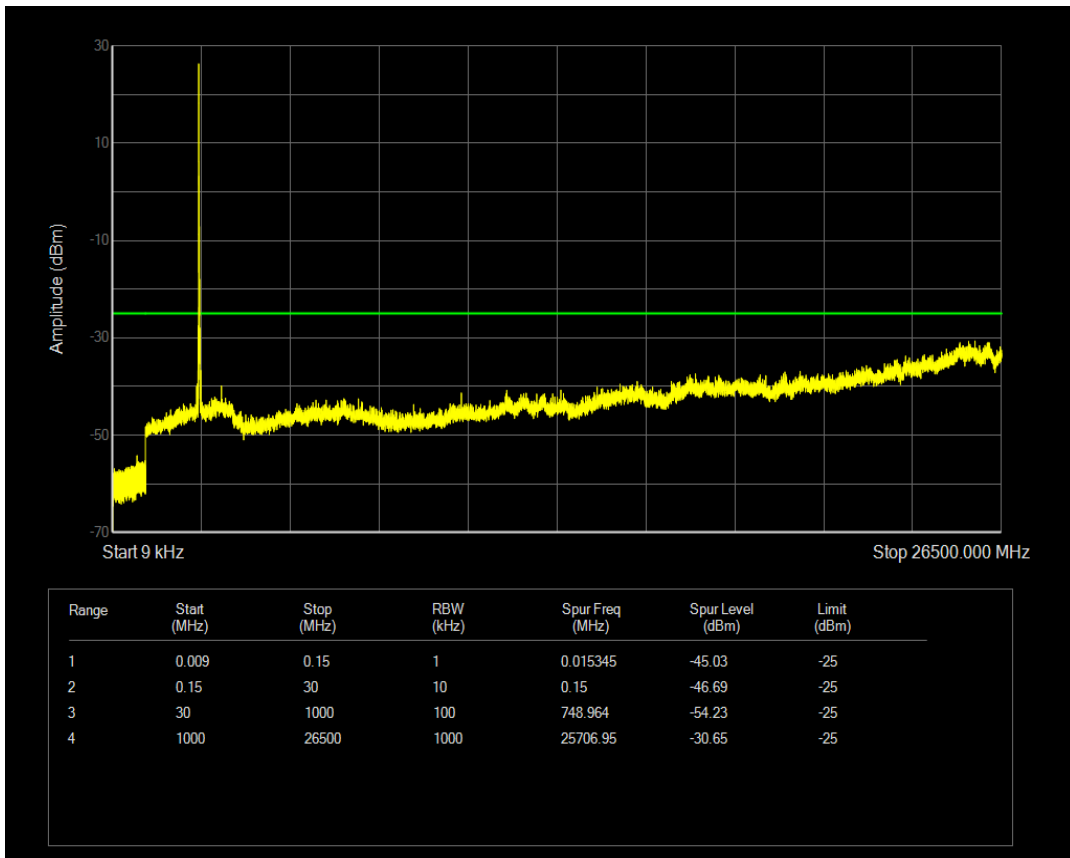

Band41(2540-2650) QPSK BW=20MHz Channel=40640 RB Size=1 Position=#0

Band41(2540-2650) QPSK BW=20MHz Channel=40640 RB Size=100 Position=#0