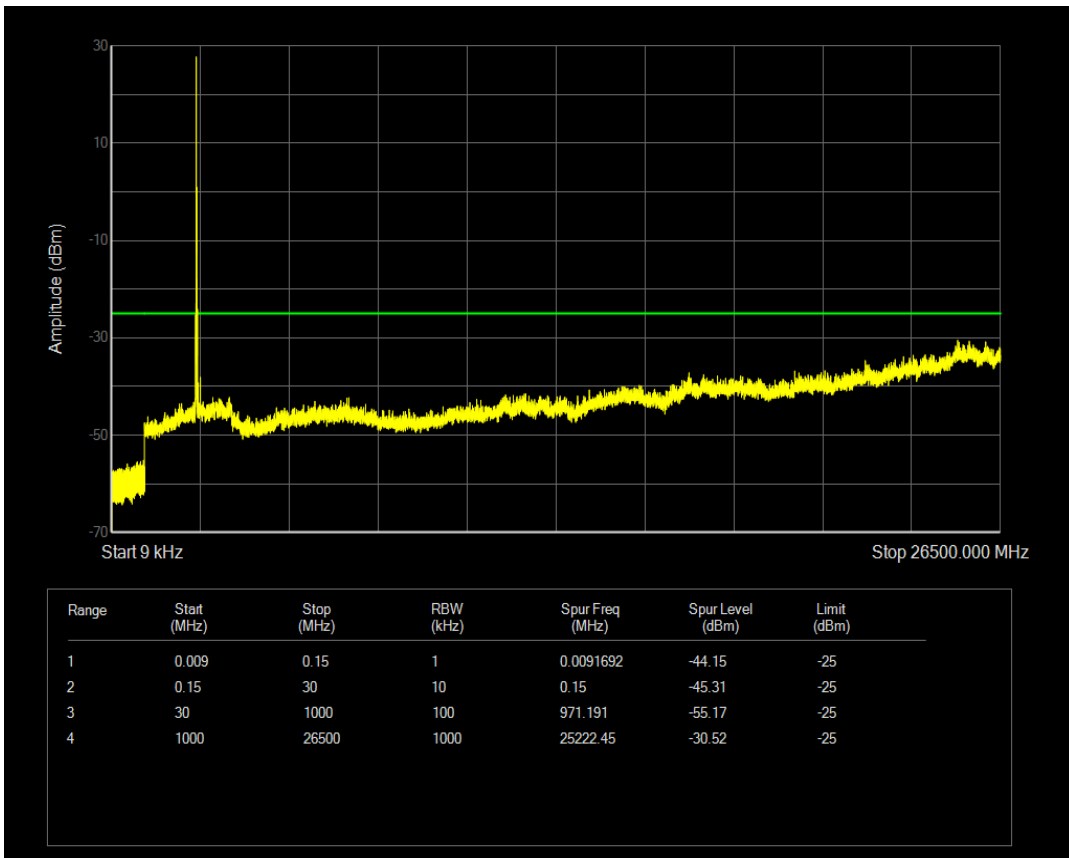

Band41(2540-2650) QPSK BW=20MHz Channel=40190 RB Size=1 Position=#0

Band41(2540-2650) QPSK BW=20MHz Channel=40190 RB Size=100 Position=#0