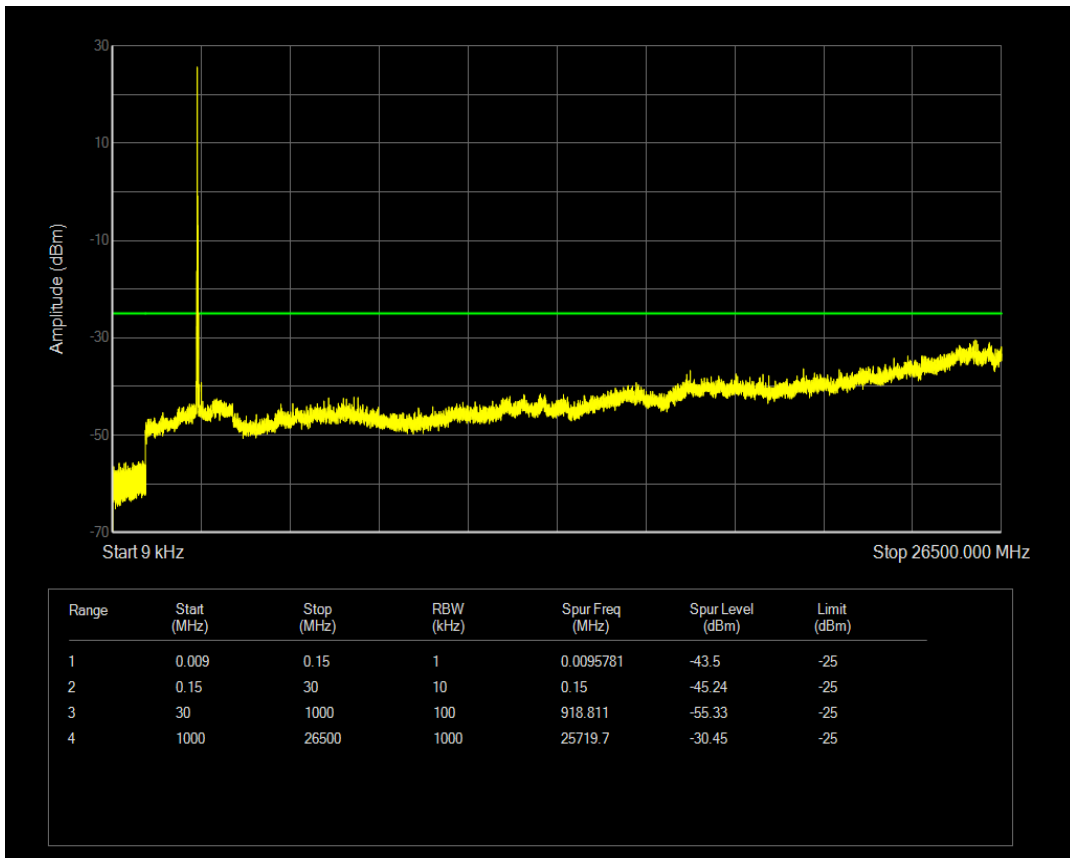

Band41(2540-2650) QAM16 BW=20MHz Channel=40190 RB Size=1 Position=#0

Band41(2540-2650) QAM16 BW=20MHz Channel=40190 RB Size=100 Position=#0