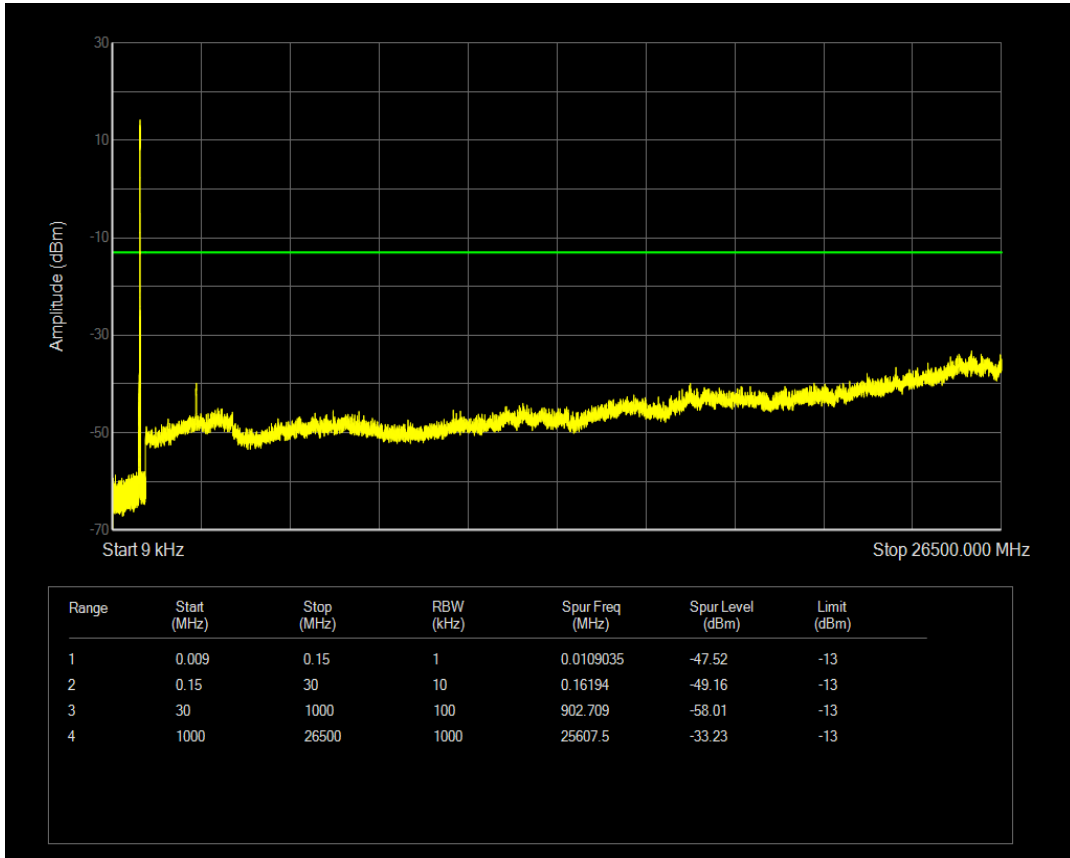

Band5 QPSK BW=10MHz Channel=20450 RB Size=1 Position=#0

Band5 QPSK BW=10MHz Channel=20450 RB Size=50 Position=#0

Band5 QAM16 BW=10MHz Channel=20450 RB Size=1 Position=#0

Band5 QAM16 BW=10MHz Channel=20450 RB Size=50 Position=#0

Band5 QPSK BW=10MHz Channel=20525 RB Size=1 Position=#0

Band5 QPSK BW=10MHz Channel=20525 RB Size=50 Position=#0

Band5 QAM16 BW=10MHz Channel=20525 RB Size=1 Position=#0

Band5 QAM16 BW=10MHz Channel=20525 RB Size=50 Position=#0

Band5 QPSK BW=10MHz Channel=20600 RB Size=1 Position=#0

Band5 QPSK BW=10MHz Channel=20600 RB Size=50 Position=#0

Band5 QAM16 BW=10MHz Channel=20600 RB Size=1 Position=#0

Band5 QAM16 BW=10MHz Channel=20600 RB Size=50 Position=#0