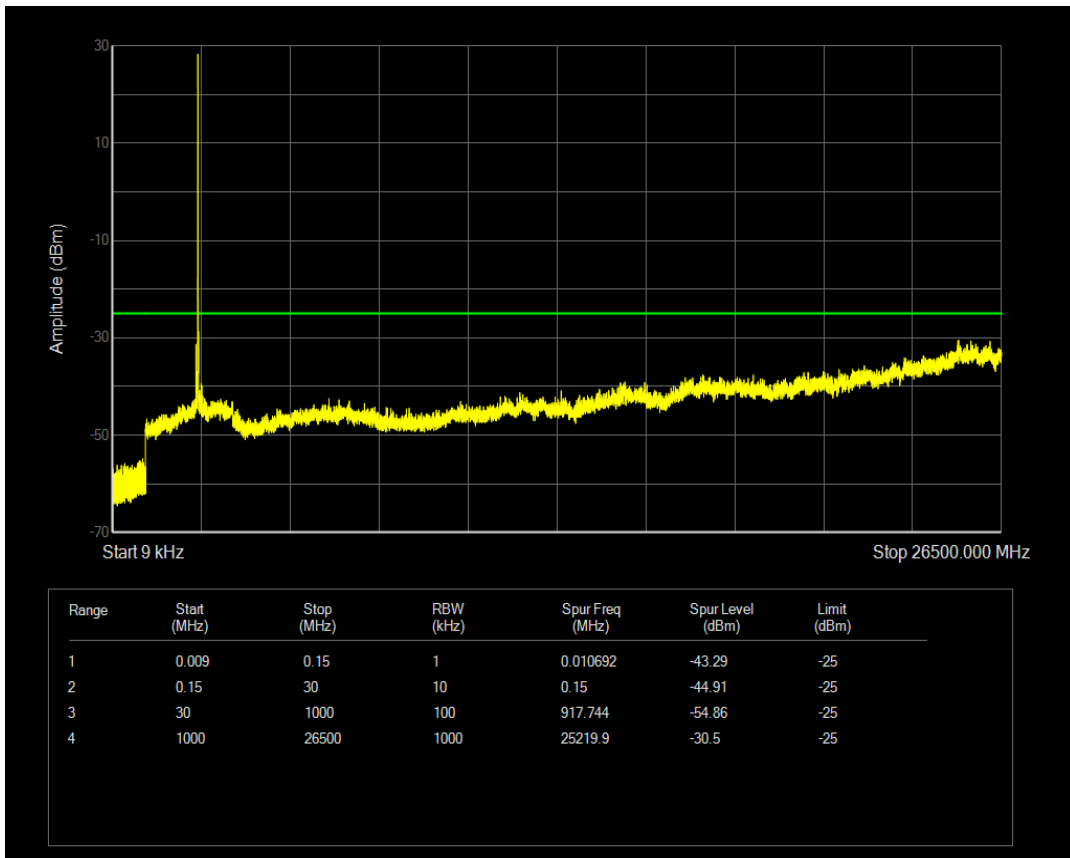

Band7 QPSK BW=10MHz Channel=21400 RB Size=1 Position=#0

Band7 QPSK BW=10MHz Channel=21400 RB Size=50 Position=#0