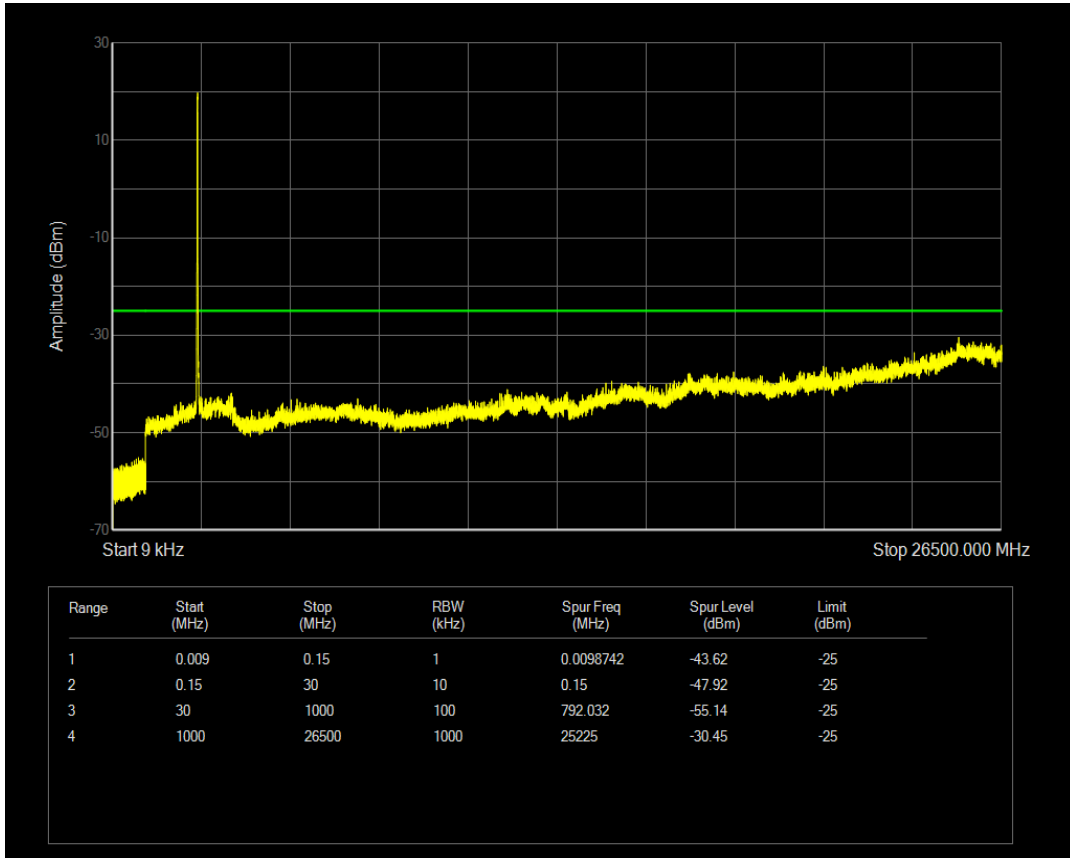

Band41(2540-2650) QAM16 BW=15MHz Channel=40165 RB Size=75 Position=#0

Band41(2540-2650) QPSK BW=15MHz Channel=40640 RB Size=1 Position=#0