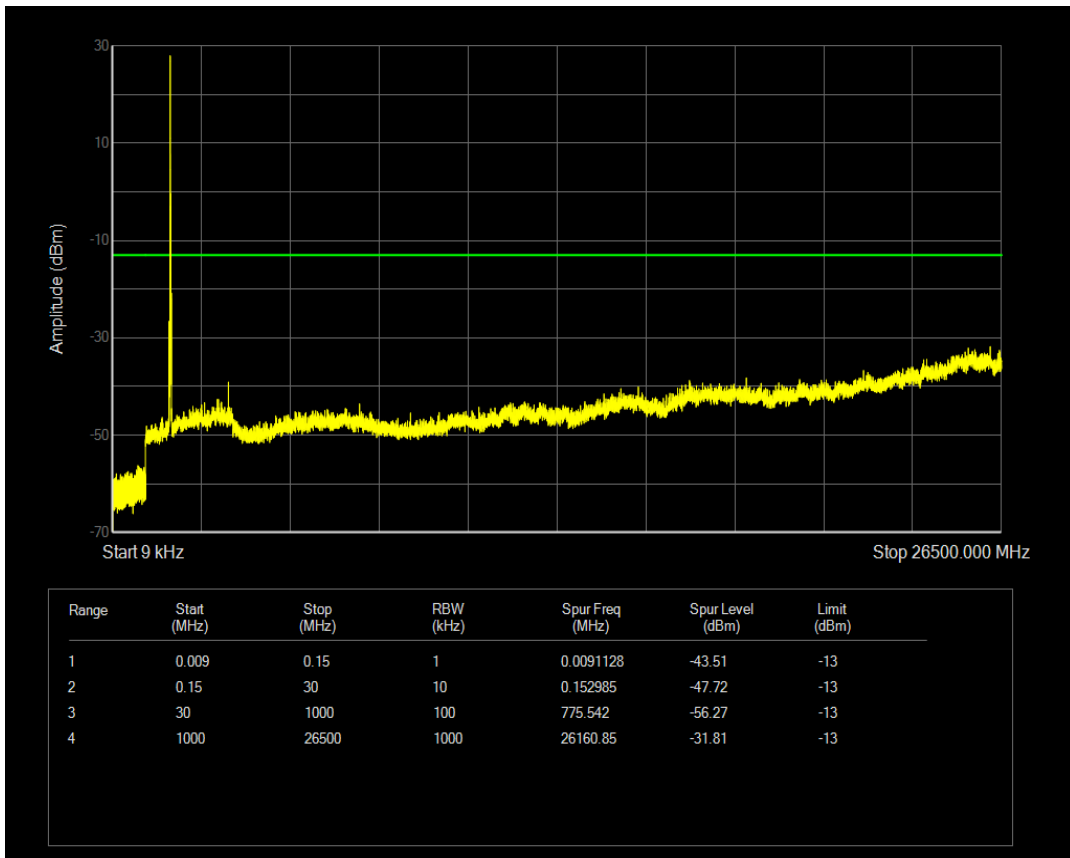

Band4 QAM16 BW=20MHz Channel=20050 RB Size=1 Position=#0

Band4 QAM16 BW=20MHz Channel=20050 RB Size=100 Position=#0

Band4 QPSK BW=20MHz Channel=20175 RB Size=1 Position=#0

Band4 QPSK BW=20MHz Channel=20175 RB Size=100 Position=#0

Band4 QAM16 BW=20MHz Channel=20175 RB Size=1 Position=#0

Band4 QAM16 BW=20MHz Channel=20175 RB Size=100 Position=#0

Band4 QPSK BW=20MHz Channel=20300 RB Size=1 Position=#0

Band4 QPSK BW=20MHz Channel=20300 RB Size=100 Position=#0