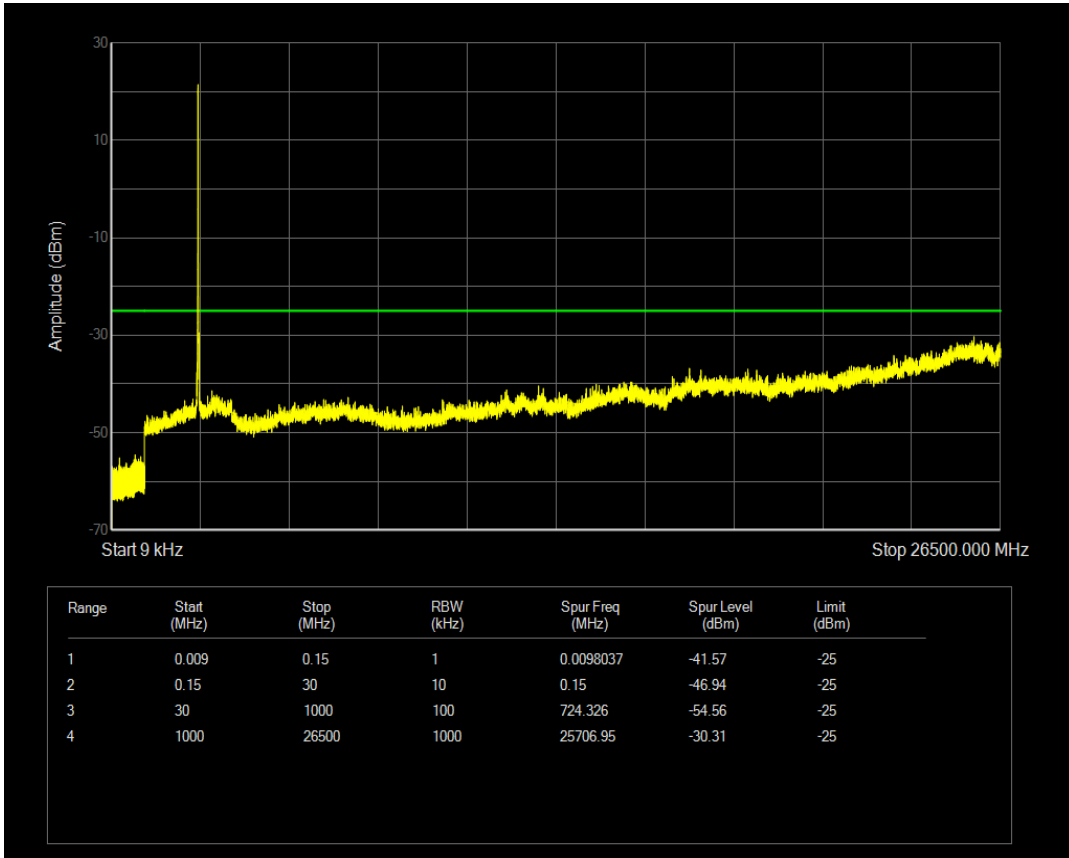

Band41(2540-2650) QAM16 BW=10MHz Channel=40640 RB Size=50 Position=#0

Band41(2540-2650) QPSK BW=10MHz Channel=41140 RB Size=1 Position=#0