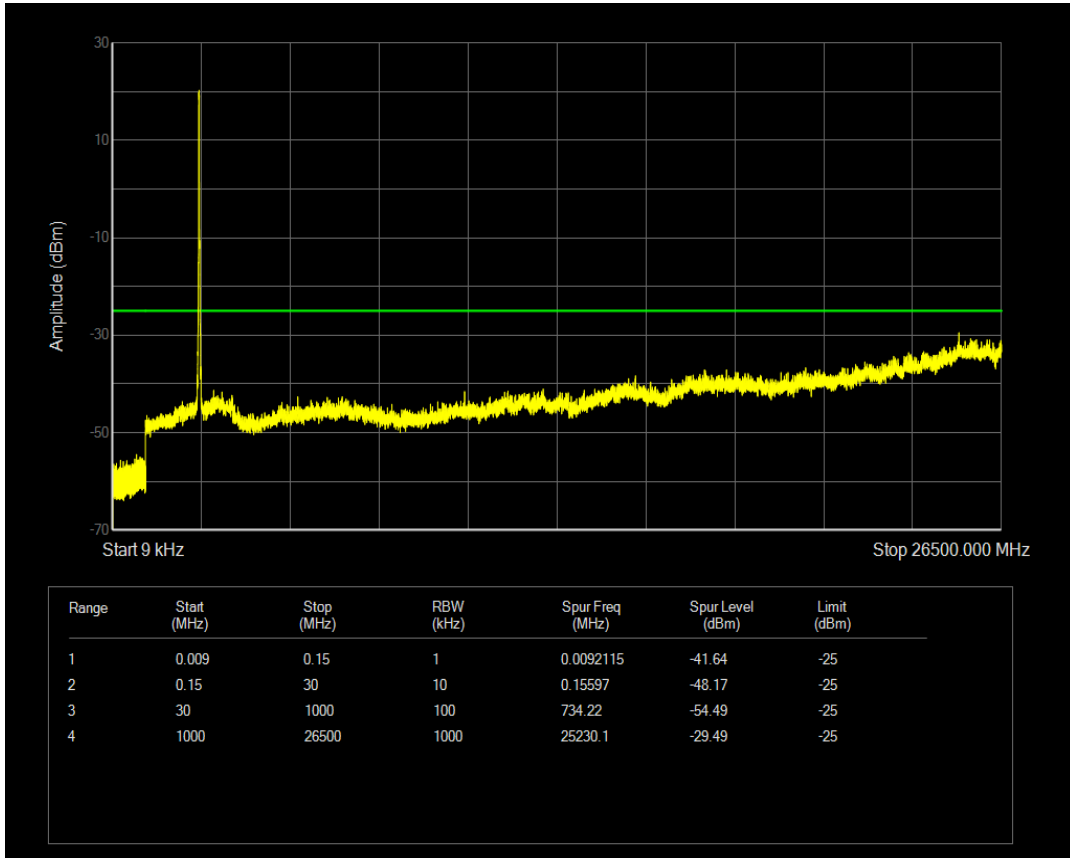

Band41(2540-2650) QPSK BW=20MHz Channel=40640 RB Size=100 Position=#0

Band41(2540-2650) QAM16 BW=20MHz Channel=40640 RB Size=1 Position=#0