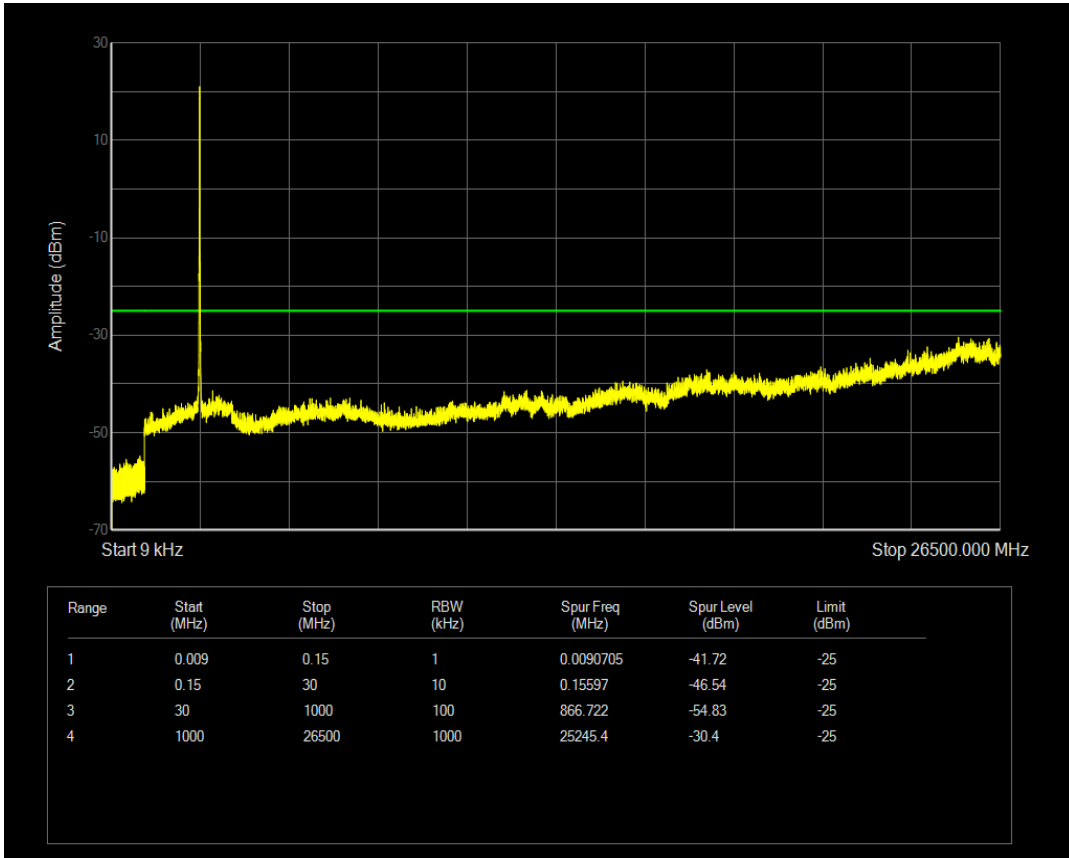

Band41(2540-2650) QAM16 BW=15MHz Channel=41115 RB Size=75 Position=#0

Band41(2540-2650) QPSK BW=20MHz Channel=40190 RB Size=1 Position=#0