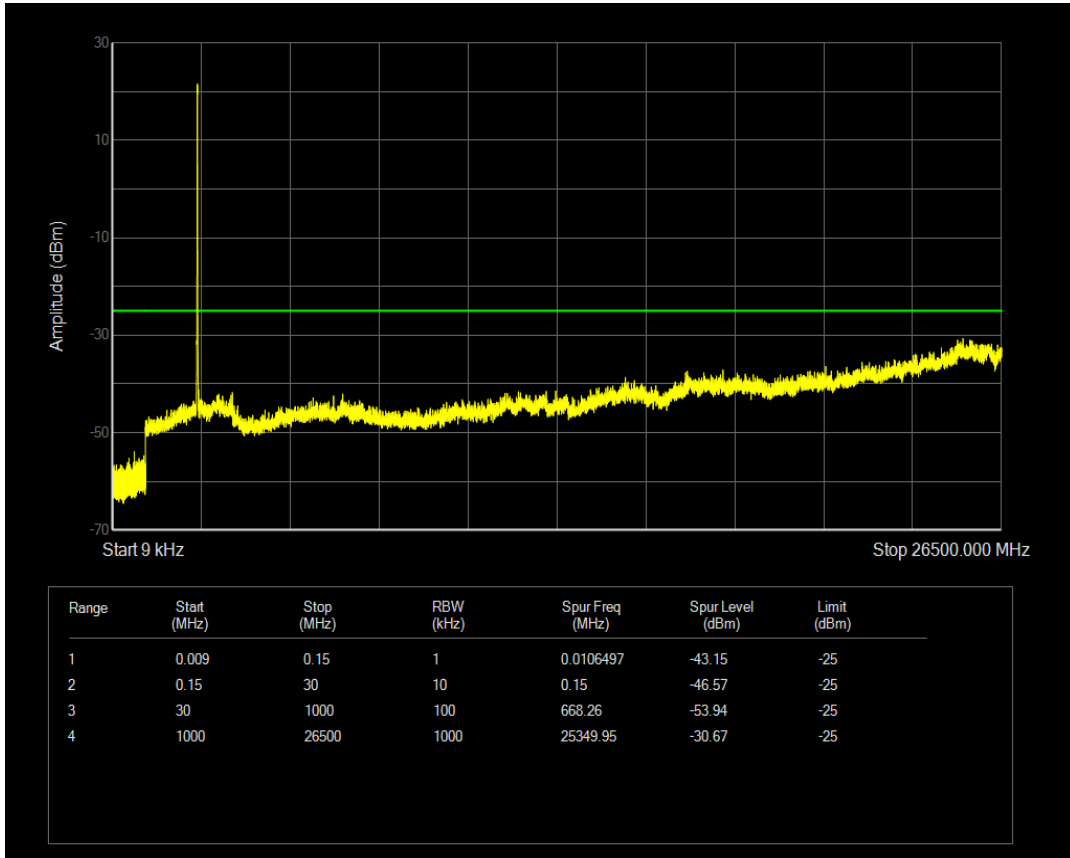

Band41(2540-2650) QAM16 BW=5MHz Channel=41165 RB Size=25 Position=#0

Band41(2540-2650) QPSK BW=10MHz Channel=40140 RB Size=1 Position=#0

Band41(2540-2650) QPSK BW=10MHz Channel=40140 RB Size=50 Position=#0

Band41(2540-2650) QAM16 BW=10MHz Channel=40140 RB Size=1 Position=#0

Band41(2540-2650) QAM16 BW=10MHz Channel=40140 RB Size=50 Position=#0

Band41(2540-2650) QPSK BW=10MHz Channel=40640 RB Size=1 Position=#0