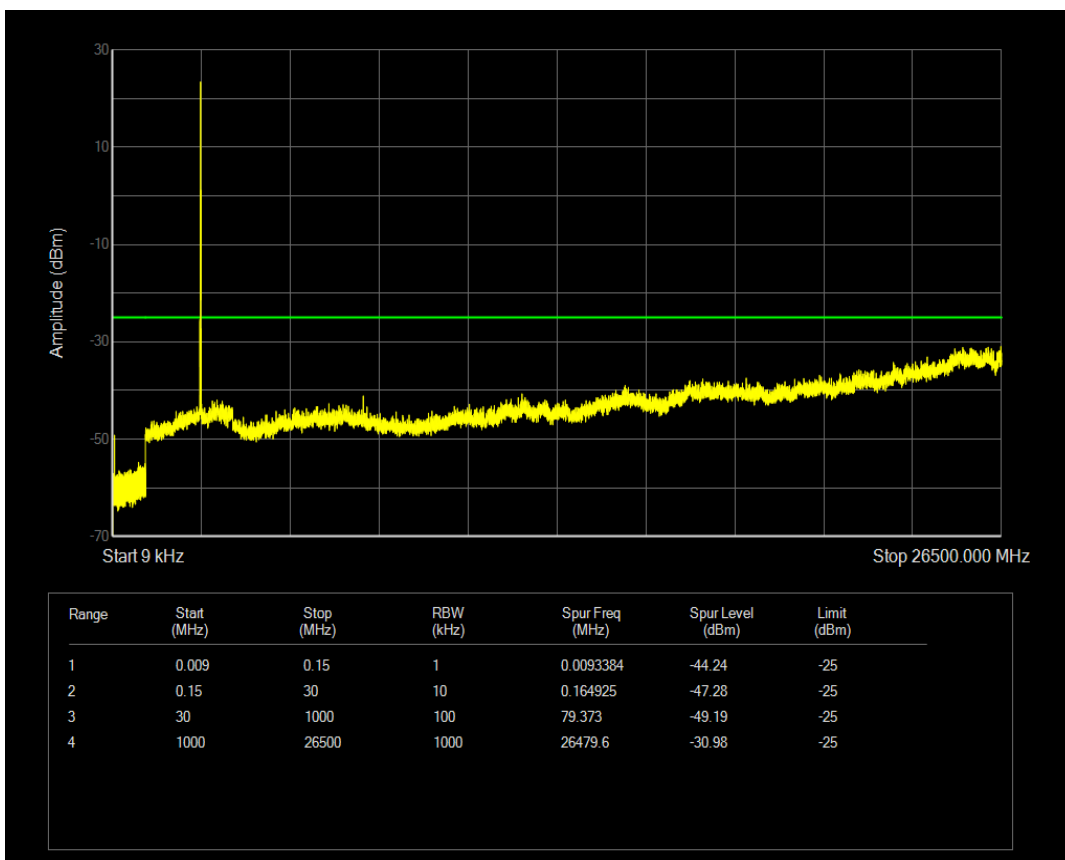

Band41(2540-2650) QPSK BW=10MHz Channel=41140 RB Size=1 Position=#0

Band41(2540-2650) QPSK BW=10MHz Channel=41140 RB Size=50 Position=#0

Band41(2540-2650) QAM16 BW=10MHz Channel=41140 RB Size=1 Position=#0