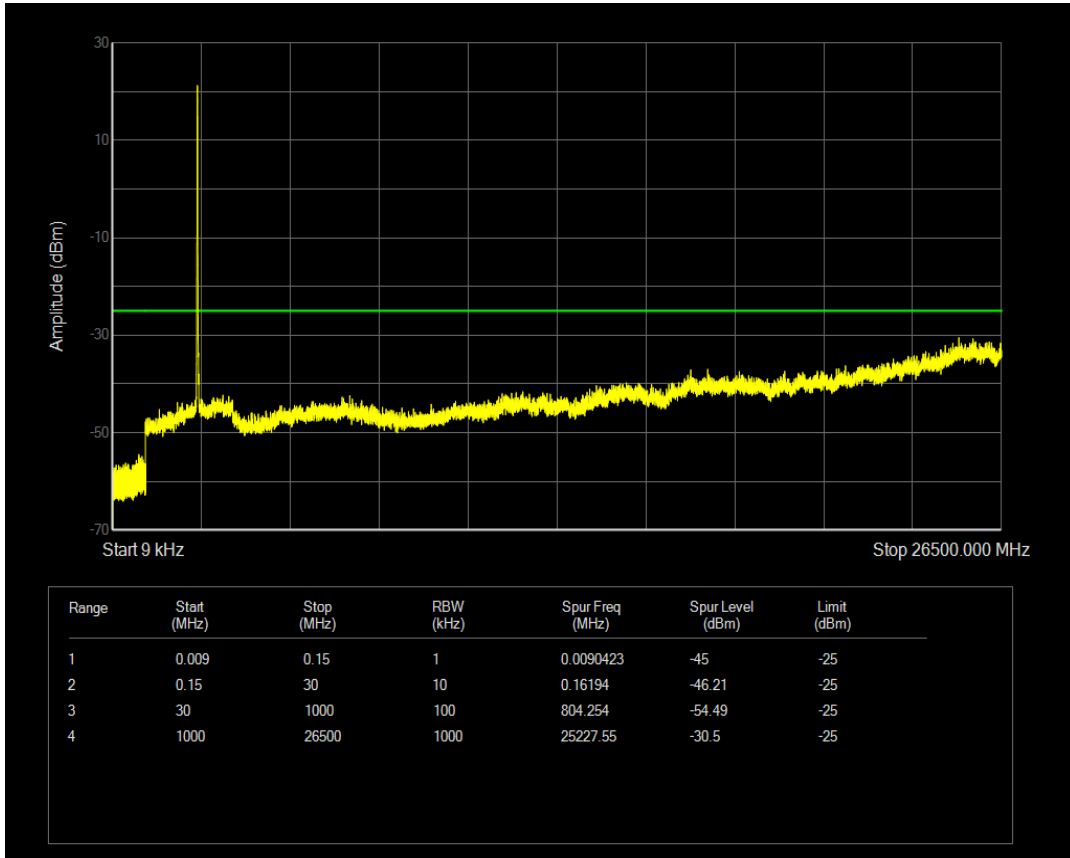

Band41(2540-2650) QPSK BW=15MHz Channel=40165 RB Size=75 Position=#0

Band41(2540-2650) QAM16 BW=15MHz Channel=40165 RB Size=1 Position=#0