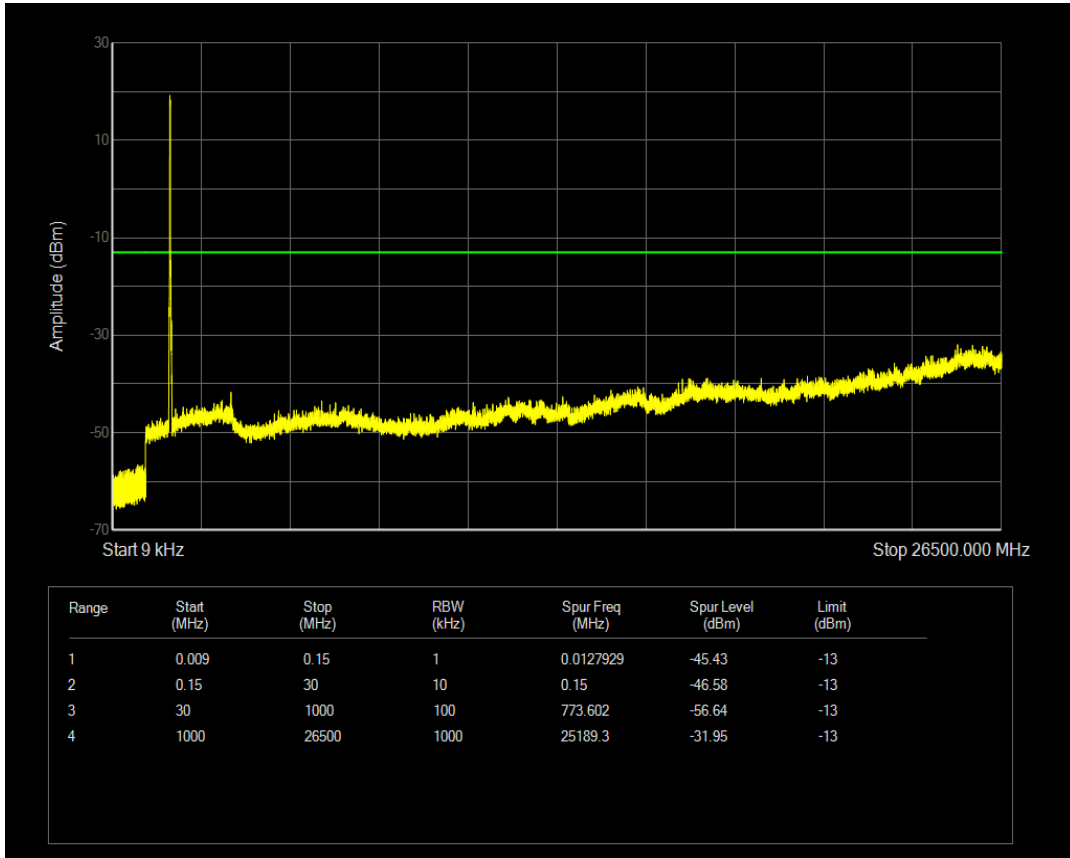

Band4 QAM16 BW=20MHz Channel=20050 RB Size=1 Position=#0

Band4 QAM16 BW=20MHz Channel=20050 RB Size=100 Position=#0

Band4 QPSK BW=20MHz Channel=20175 RB Size=1 Position=#0

Band4 QPSK BW=20MHz Channel=20175 RB Size=100 Position=#0

Band4 QAM16 BW=20MHz Channel=20175 RB Size=1 Position=#0

Band4 QAM16 BW=20MHz Channel=20175 RB Size=100 Position=#0

Band4 QPSK BW=20MHz Channel=20300 RB Size=1 Position=#0

Band4 QPSK BW=20MHz Channel=20300 RB Size=100 Position=#0