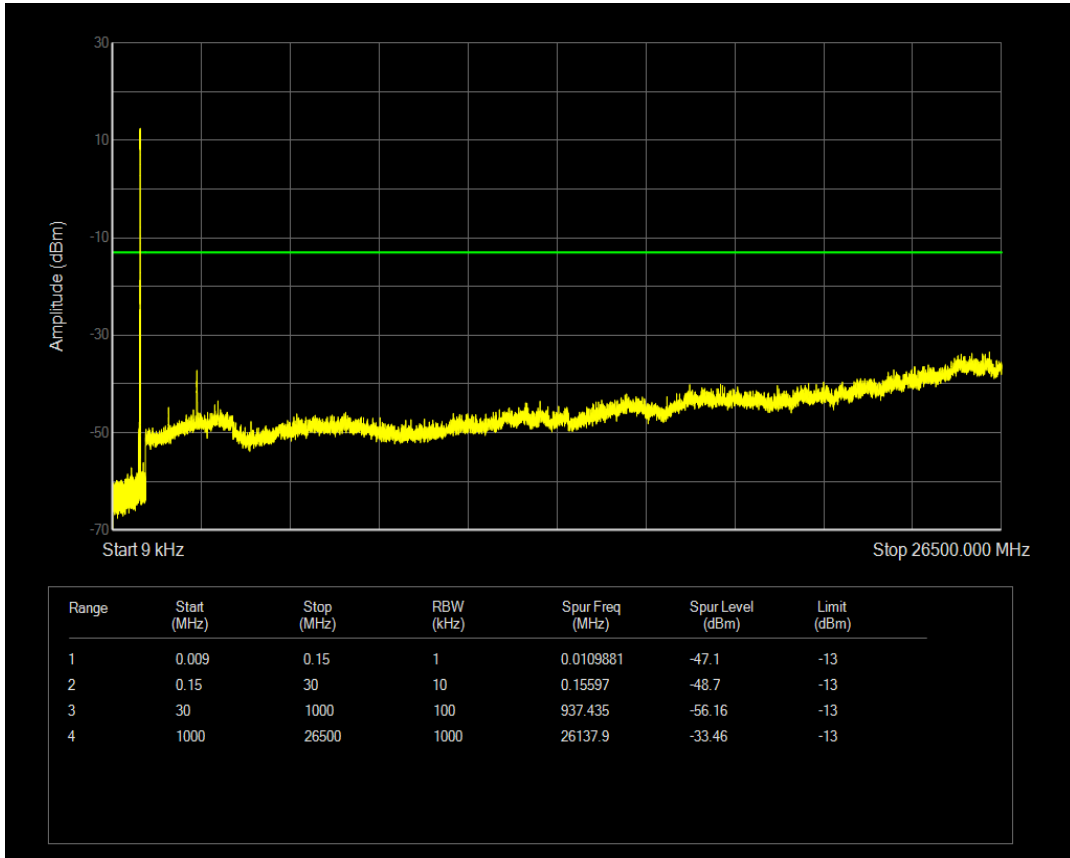

Band5 QPSK BW=10MHz Channel=20525 RB Size=1 Position=#0

Band5 QPSK BW=10MHz Channel=20525 RB Size=50 Position=#0

Band5 QAM16 BW=10MHz Channel=20525 RB Size=1 Position=#0

Band5 QAM16 BW=10MHz Channel=20525 RB Size=50 Position=#0

Band5 QPSK BW=10MHz Channel=20600 RB Size=1 Position=#0

Band5 QPSK BW=10MHz Channel=20600 RB Size=50 Position=#0

Band5 QAM16 BW=10MHz Channel=20600 RB Size=1 Position=#0

Band5 QAM16 BW=10MHz Channel=20600 RB Size=50 Position=#0