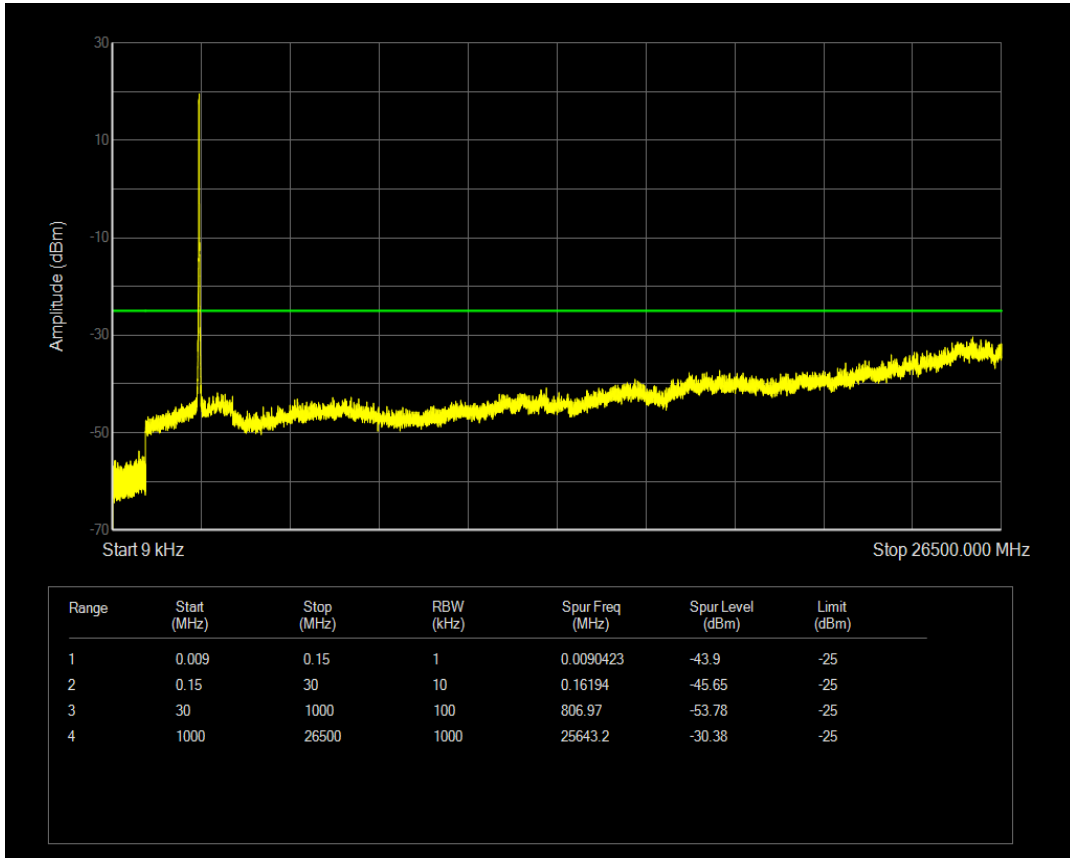

Band41(2540-2650) QAM16 BW=20MHz Channel=40640 RB Size=100 Position=#0

Band5 QPSK BW=1.4MHz Channel=20407 RB Size=1 Position=#0