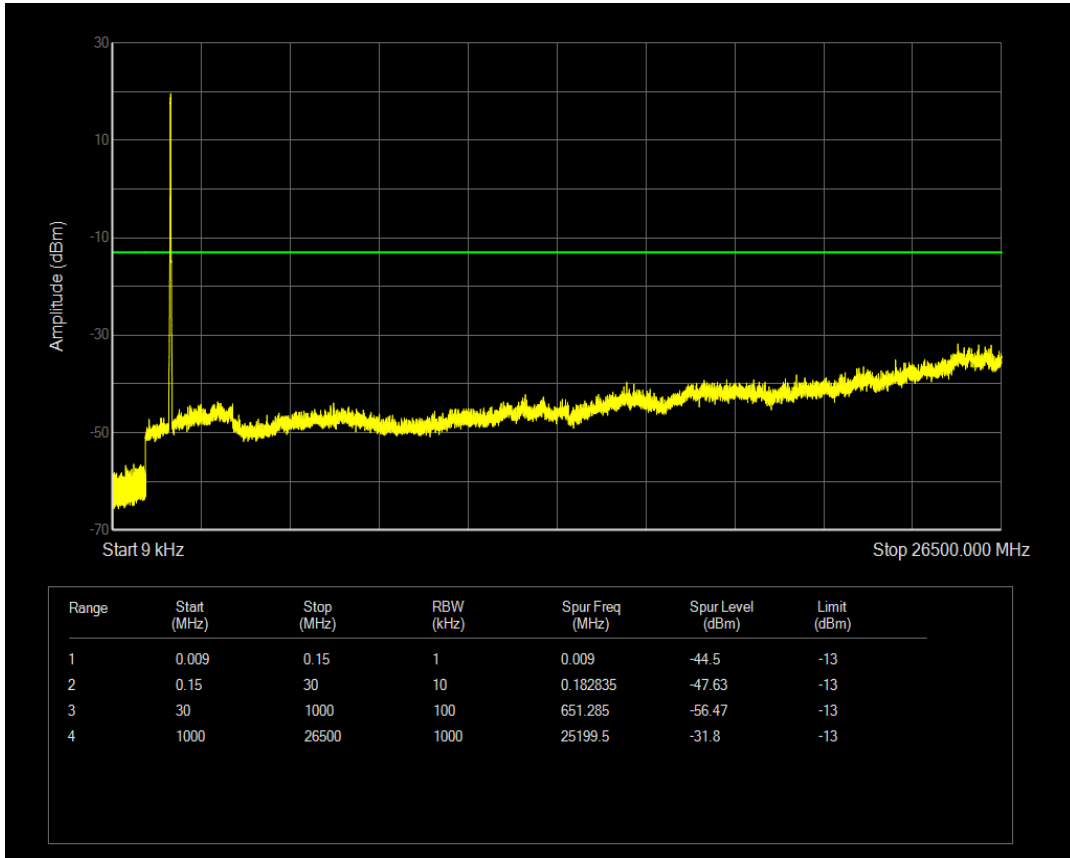

Band4 QAM16 BW=20MHz Channel=20050 RB Size=1 Position=#0

Band4 QAM16 BW=20MHz Channel=20050 RB Size=100 Position=#0

Band4 QPSK BW=20MHz Channel=20175 RB Size=1 Position=#0

Band4 QPSK BW=20MHz Channel=20175 RB Size=100 Position=#0

Band4 QAM16 BW=20MHz Channel=20175 RB Size=1 Position=#0

Band4 QAM16 BW=20MHz Channel=20175 RB Size=100 Position=#0

Band4 QPSK BW=20MHz Channel=20300 RB Size=1 Position=#0

Band4 QPSK BW=20MHz Channel=20300 RB Size=100 Position=#0

Band4 QAM16 BW=20MHz Channel=20300 RB Size=1 Position=#0

Band4 QAM16 BW=20MHz Channel=20300 RB Size=100 Position=#0

Band41(2540-2650) QPSK BW=5MHz Channel=40115 RB Size=1 Position=#0

Band41(2540-2650) QPSK BW=5MHz Channel=40115 RB Size=25 Position=#0