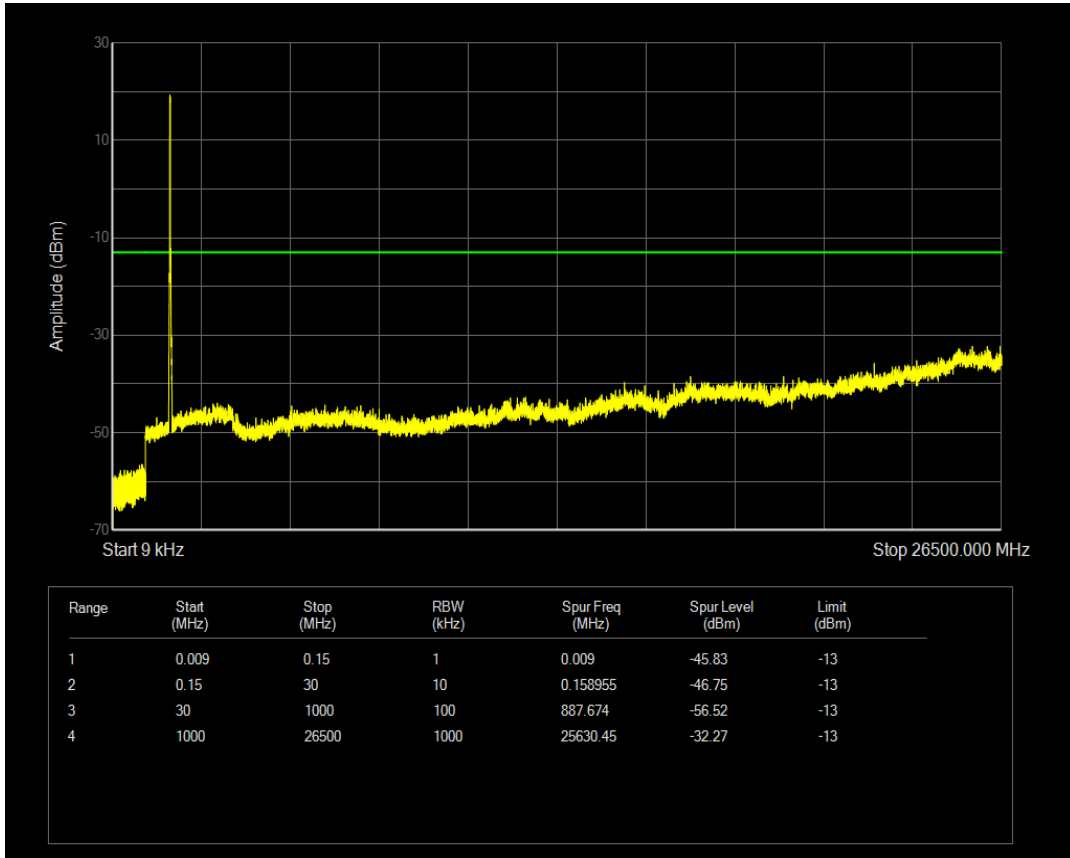

Band4 QAM16 BW=20MHz Channel=20050 RB Size=1 Position=#0

Band4 QAM16 BW=20MHz Channel=20050 RB Size=100 Position=#0

Band4 QPSK BW=20MHz Channel=20175 RB Size=1 Position=#0

Band4 QPSK BW=20MHz Channel=20175 RB Size=100 Position=#0

Band4 QAM16 BW=20MHz Channel=20175 RB Size=1 Position=#0

Band4 QAM16 BW=20MHz Channel=20175 RB Size=100 Position=#0

Band4 QPSK BW=20MHz Channel=20300 RB Size=1 Position=#0

Band4 QPSK BW=20MHz Channel=20300 RB Size=100 Position=#0