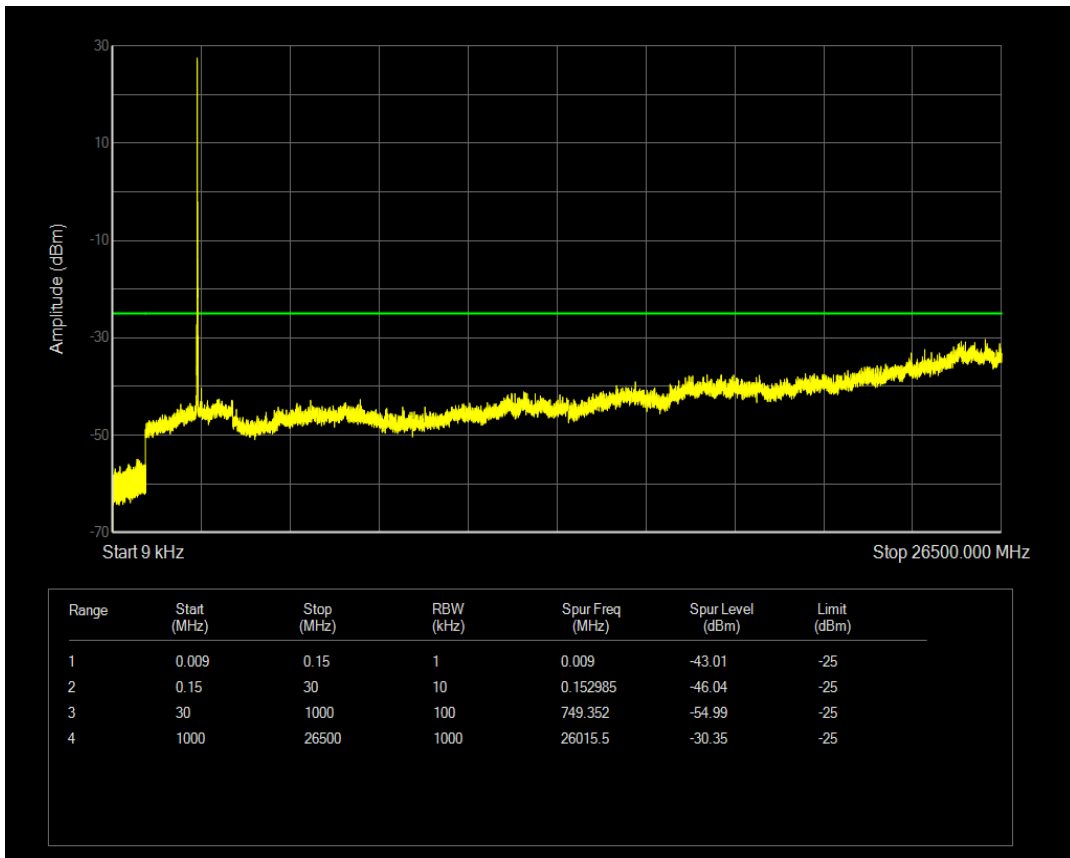

Band41(2540-2650) QPSK BW=15MHz Channel=40165 RB Size=1 Position=#0

Band41(2540-2650) QPSK BW=15MHz Channel=40165 RB Size=75 Position=#0