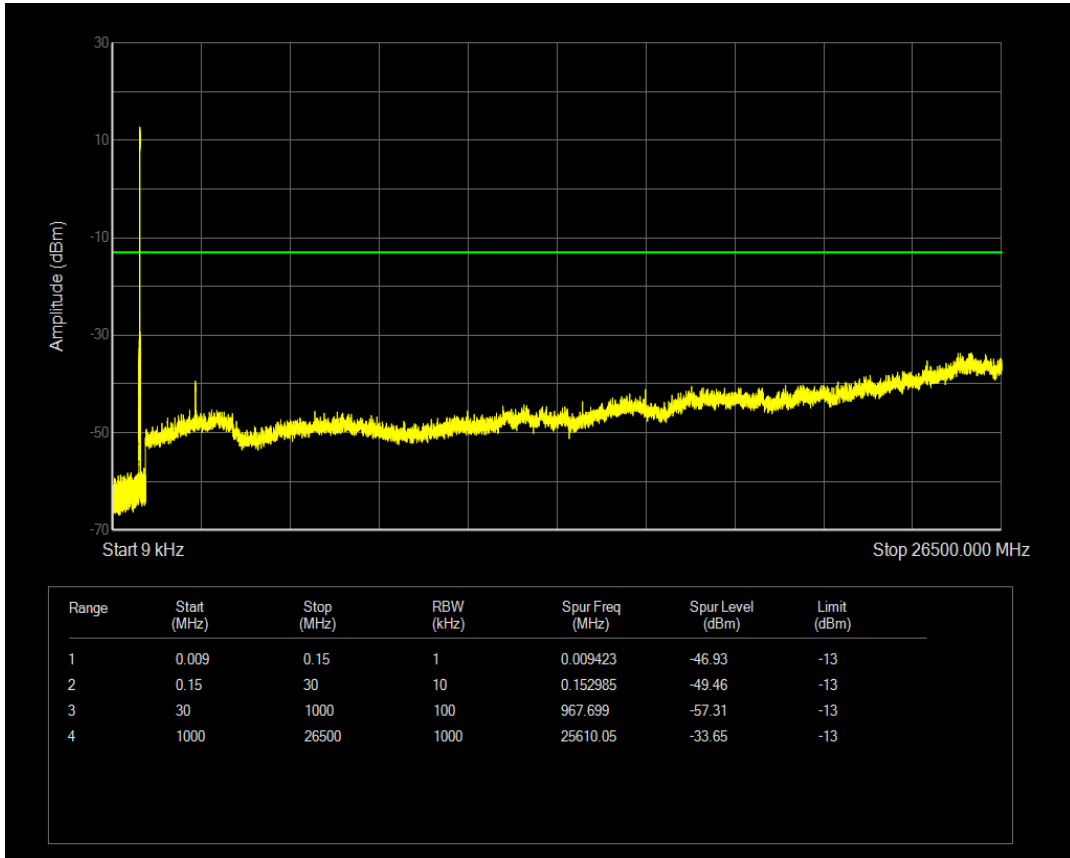

Band5 QPSK BW=10MHz Channel=20450 RB Size=1 Position=#0

Band5 QPSK BW=10MHz Channel=20450 RB Size=50 Position=#0

Band5 QAM16 BW=10MHz Channel=20450 RB Size=1 Position=#0

Band5 QAM16 BW=10MHz Channel=20450 RB Size=50 Position=#0

Band5 QPSK BW=10MHz Channel=20525 RB Size=1 Position=#0

Band5 QPSK BW=10MHz Channel=20525 RB Size=50 Position=#0

Band5 QAM16 BW=10MHz Channel=20525 RB Size=1 Position=#0

Band5 QAM16 BW=10MHz Channel=20525 RB Size=50 Position=#0