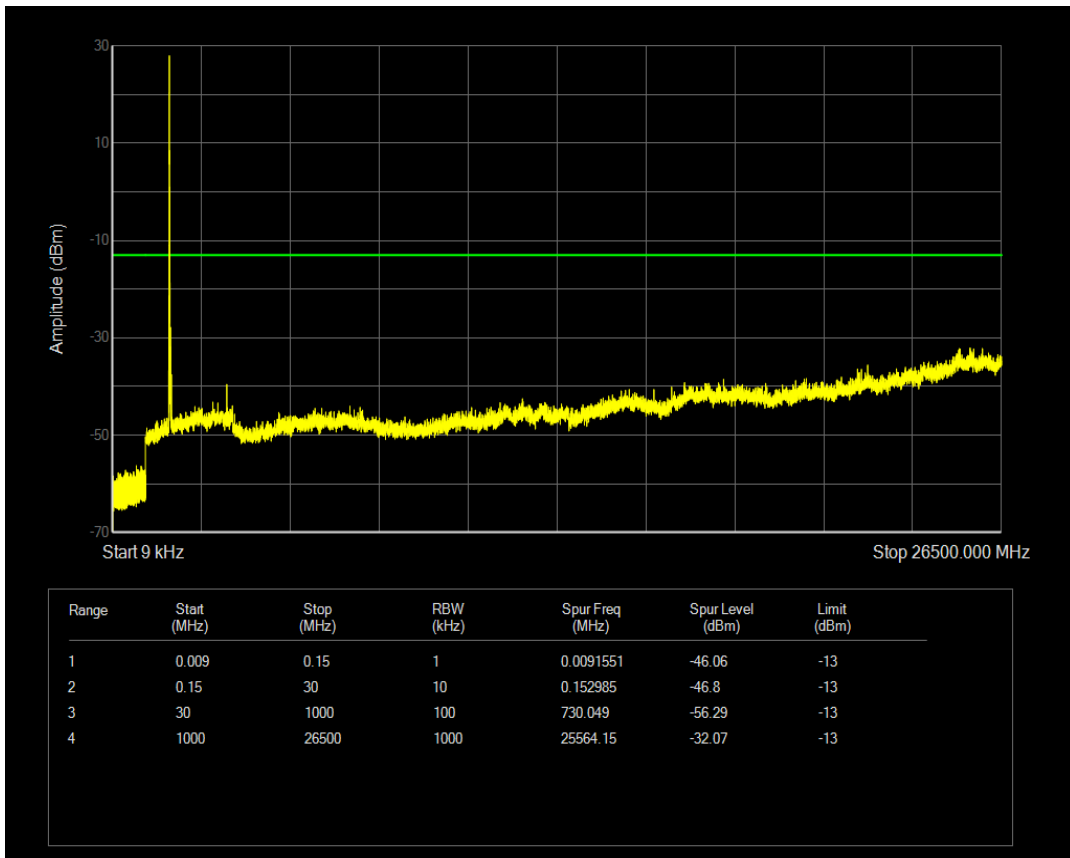

Band4 QAM16 BW=20MHz Channel=20050 RB Size=1 Position=#0

Band4 QAM16 BW=20MHz Channel=20050 RB Size=100 Position=#0

Band4 QPSK BW=20MHz Channel=20175 RB Size=1 Position=#0

Band4 QPSK BW=20MHz Channel=20175 RB Size=100 Position=#0

Band4 QAM16 BW=20MHz Channel=20175 RB Size=1 Position=#0

Band4 QAM16 BW=20MHz Channel=20175 RB Size=100 Position=#0

Band4 QPSK BW=20MHz Channel=20300 RB Size=1 Position=#0

Band4 QPSK BW=20MHz Channel=20300 RB Size=100 Position=#0