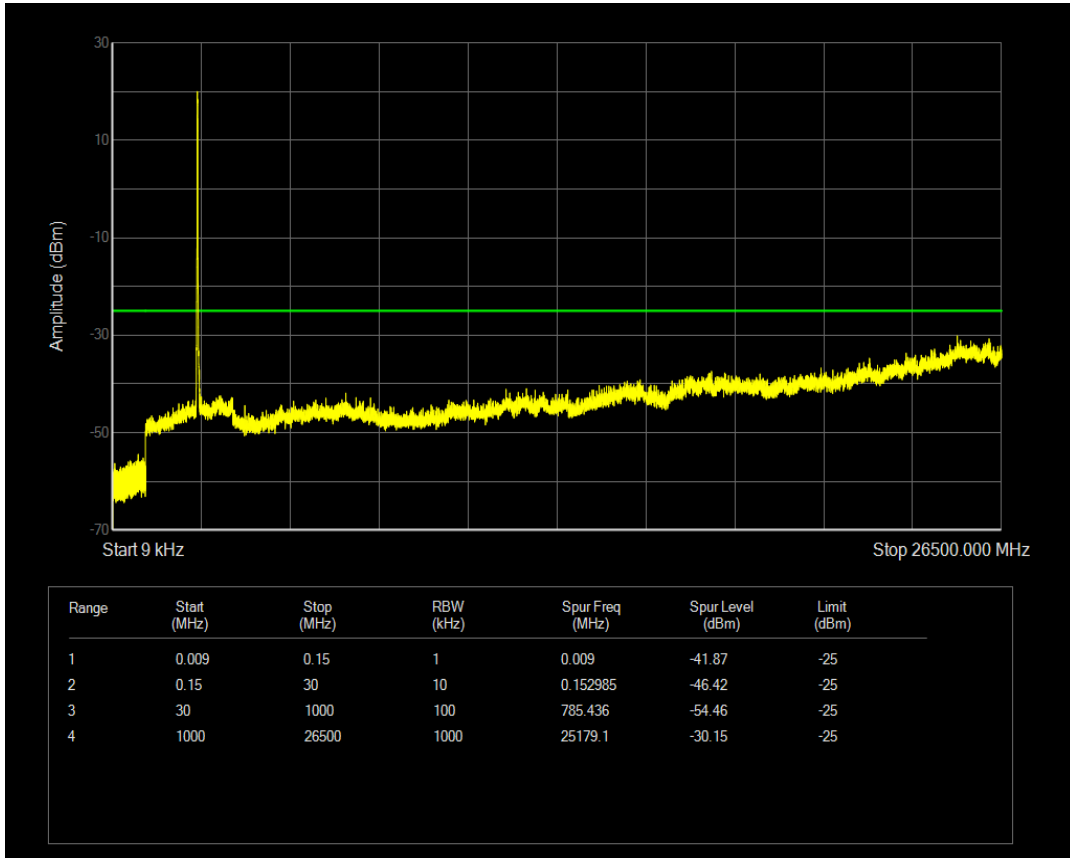

Band41(2540-2650) QAM16 BW=20MHz Channel=40190 RB Size=100 Position=#0

Band41(2540-2650) QPSK BW=20MHz Channel=40640 RB Size=1 Position=#0