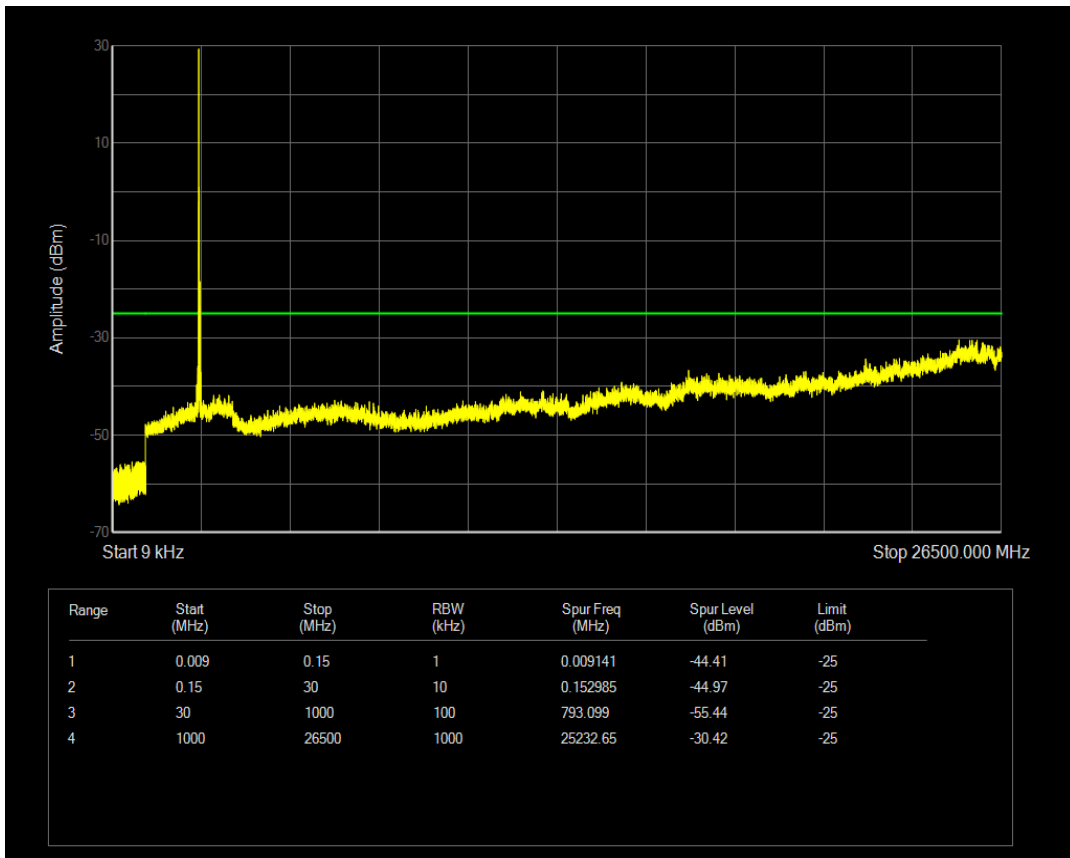

Band41(2540-2650) QAM16 BW=20MHz Channel=40640 RB Size=1 Position=#0

Band41(2540-2650) QAM16 BW=20MHz Channel=40640 RB Size=100 Position=#0