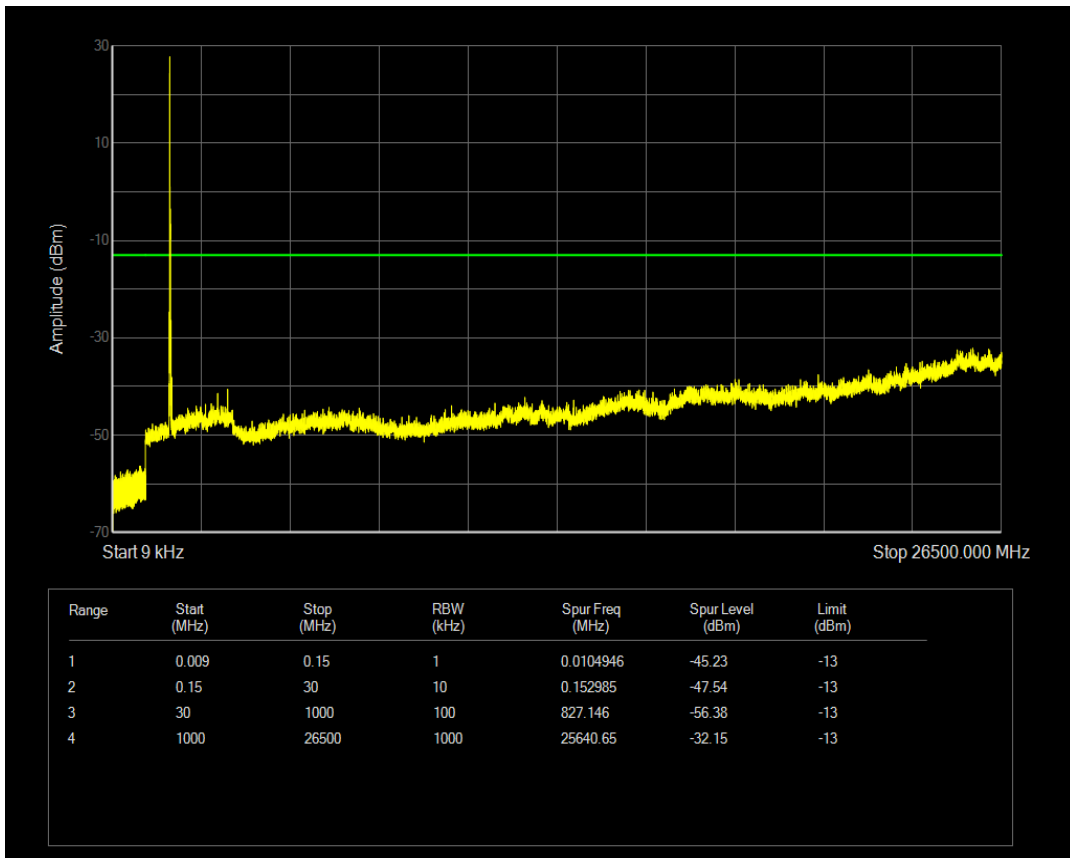

Band4 QAM16 BW=20MHz Channel=20050 RB Size=1 Position=#0

Band4 QAM16 BW=20MHz Channel=20050 RB Size=100 Position=#0

Band4 QPSK BW=20MHz Channel=20175 RB Size=1 Position=#0

Band4 QPSK BW=20MHz Channel=20175 RB Size=100 Position=#0

Band4 QAM16 BW=20MHz Channel=20175 RB Size=1 Position=#0

Band4 QAM16 BW=20MHz Channel=20175 RB Size=100 Position=#0

Band4 QPSK BW=20MHz Channel=20300 RB Size=1 Position=#0

Band4 QPSK BW=20MHz Channel=20300 RB Size=100 Position=#0