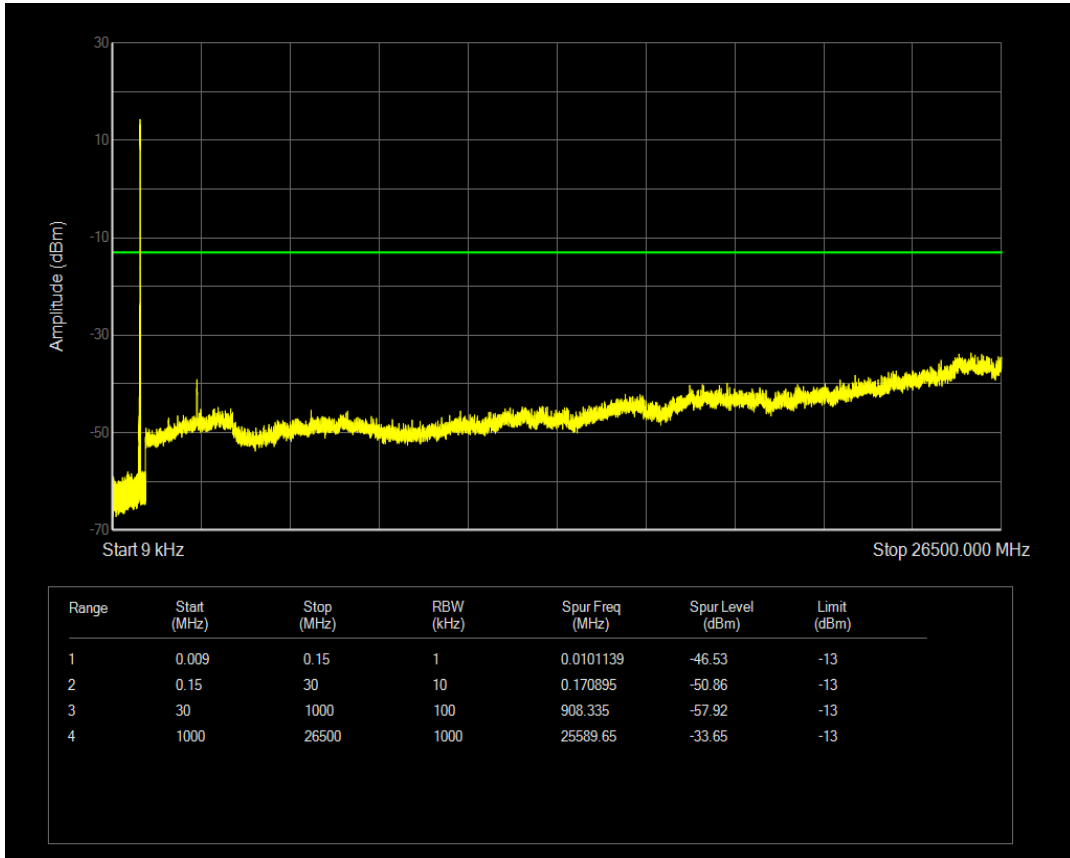

Band5 QPSK BW=10MHz Channel=20450 RB Size=1 Position=#0

Band5 QPSK BW=10MHz Channel=20450 RB Size=50 Position=#0

Band5 QAM16 BW=10MHz Channel=20450 RB Size=1 Position=#0

Band5 QAM16 BW=10MHz Channel=20450 RB Size=50 Position=#0

Band5 QPSK BW=10MHz Channel=20525 RB Size=1 Position=#0

Band5 QPSK BW=10MHz Channel=20525 RB Size=50 Position=#0

Band5 QAM16 BW=10MHz Channel=20525 RB Size=1 Position=#0

Band5 QAM16 BW=10MHz Channel=20525 RB Size=50 Position=#0

Band5 QPSK BW=10MHz Channel=20600 RB Size=1 Position=#0

Band5 QPSK BW=10MHz Channel=20600 RB Size=50 Position=#0

Band5 QAM16 BW=10MHz Channel=20600 RB Size=1 Position=#0

Band5 QAM16 BW=10MHz Channel=20600 RB Size=50 Position=#0