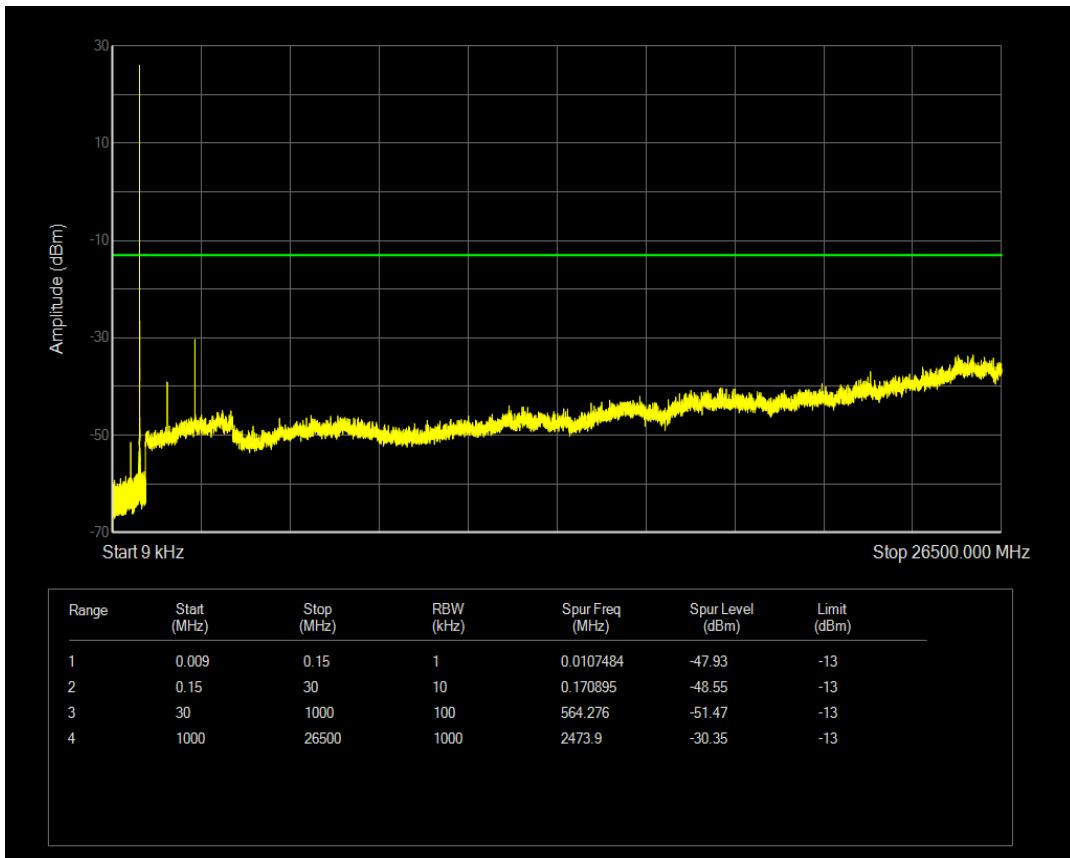

Band41(2540-2650) QPSK BW=20MHz Channel=40640 RB Size=100 Position=#0

Band41(2540-2650) QAM16 BW=20MHz Channel=40640 RB Size=1 Position=#0

Band41(2540-2650) QAM16 BW=20MHz Channel=40640 RB Size=100 Position=#0

Band5 QPSK BW=1.4MHz Channel=20407 RB Size=1 Position=#0

Band5 QPSK BW=1.4MHz Channel=20407 RB Size=6 Position=#0

Band5 QAM16 BW=1.4MHz Channel=20407 RB Size=1 Position=#0

Band5 QAM16 BW=1.4MHz Channel=20407 RB Size=6 Position=#0