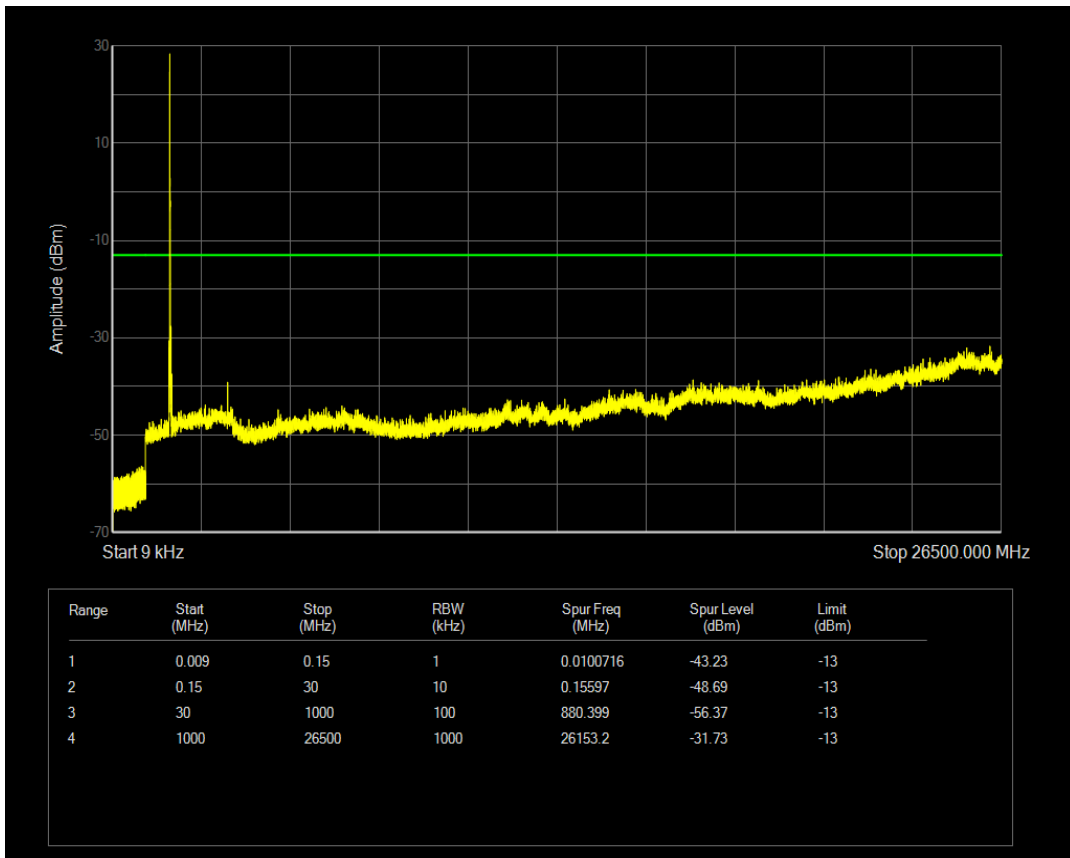

Band4 QAM16 BW=20MHz Channel=20050 RB Size=1 Position=#0

Band4 QAM16 BW=20MHz Channel=20050 RB Size=100 Position=#0

Band4 QPSK BW=20MHz Channel=20175 RB Size=1 Position=#0

Band4 QPSK BW=20MHz Channel=20175 RB Size=100 Position=#0

Band4 QAM16 BW=20MHz Channel=20175 RB Size=1 Position=#0

Band4 QAM16 BW=20MHz Channel=20175 RB Size=100 Position=#0

Band4 QPSK BW=20MHz Channel=20300 RB Size=1 Position=#0

Band4 QPSK BW=20MHz Channel=20300 RB Size=100 Position=#0