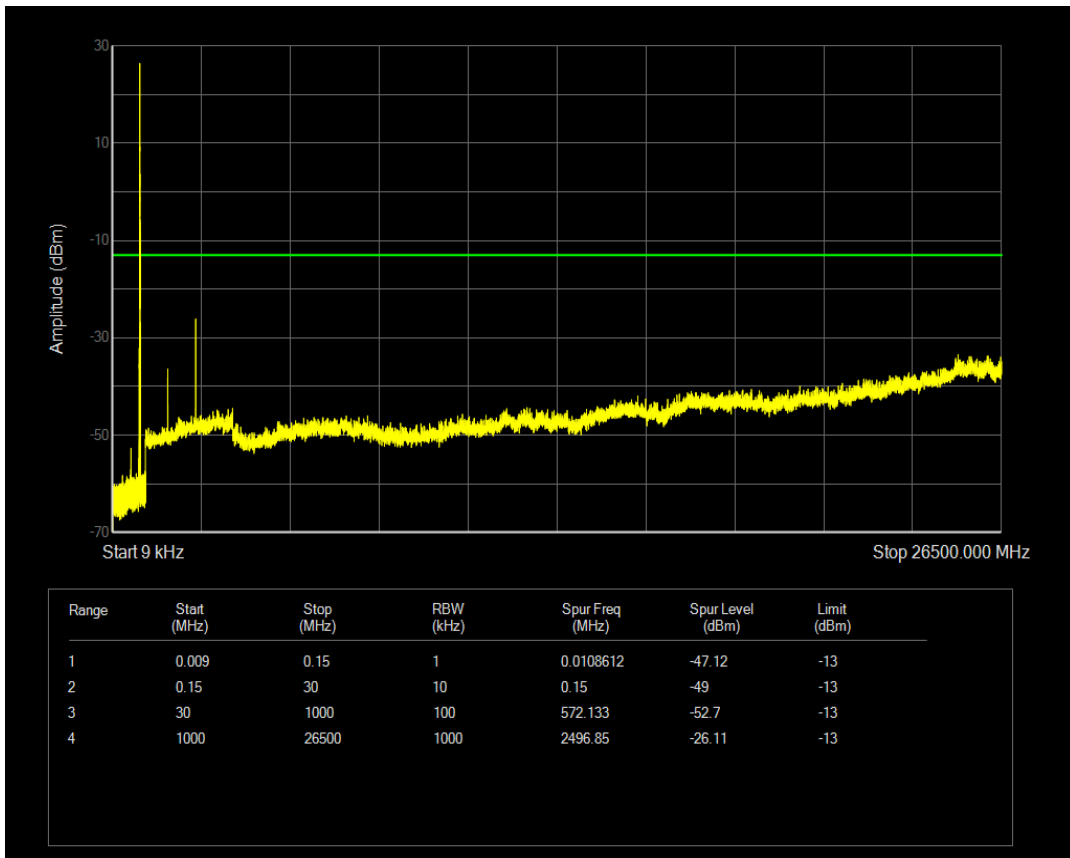

Band5 QPSK BW=10MHz Channel=20450 RB Size=1 Position=#0

Band5 QPSK BW=10MHz Channel=20450 RB Size=50 Position=#0

Band5 QAM16 BW=10MHz Channel=20450 RB Size=1 Position=#0

Band5 QAM16 BW=10MHz Channel=20450 RB Size=50 Position=#0

Band5 QPSK BW=10MHz Channel=20525 RB Size=1 Position=#0

Band5 QPSK BW=10MHz Channel=20525 RB Size=50 Position=#0

Band5 QAM16 BW=10MHz Channel=20525 RB Size=1 Position=#0

Band5 QAM16 BW=10MHz Channel=20525 RB Size=50 Position=#0