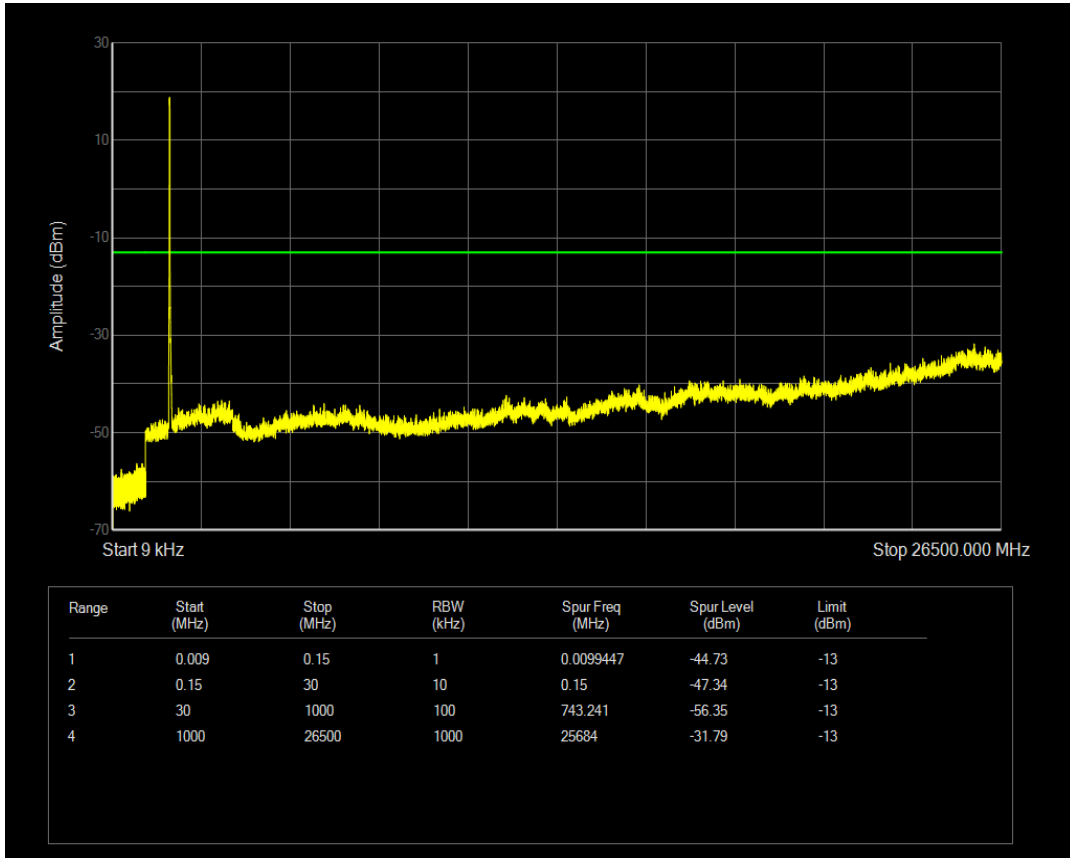

Band4 QAM16 BW=20MHz Channel=20050 RB Size=1 Position=#0

Band4 QAM16 BW=20MHz Channel=20050 RB Size=100 Position=#0

Band4 QPSK BW=20MHz Channel=20175 RB Size=1 Position=#0

Band4 QPSK BW=20MHz Channel=20175 RB Size=100 Position=#0

Band4 QAM16 BW=20MHz Channel=20175 RB Size=1 Position=#0

Band4 QAM16 BW=20MHz Channel=20175 RB Size=100 Position=#0

Band4 QPSK BW=20MHz Channel=20300 RB Size=1 Position=#0

Band4 QPSK BW=20MHz Channel=20300 RB Size=100 Position=#0