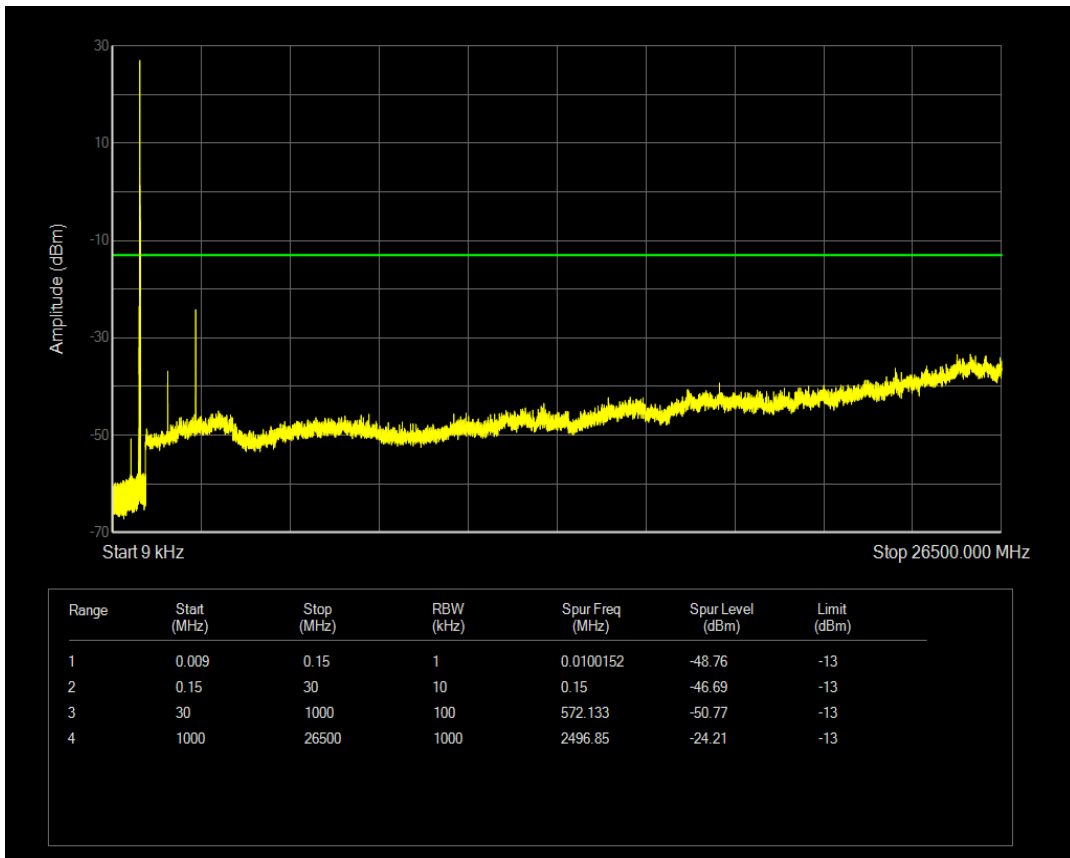

Band5 QPSK BW=10MHz Channel=20525 RB Size=1 Position=#0

Band5 QPSK BW=10MHz Channel=20525 RB Size=50 Position=#0

Band5 QAM16 BW=10MHz Channel=20525 RB Size=1 Position=#0

Band5 QAM16 BW=10MHz Channel=20525 RB Size=50 Position=#0

Band5 QPSK BW=10MHz Channel=20600 RB Size=1 Position=#0

Band5 QPSK BW=10MHz Channel=20600 RB Size=50 Position=#0

Band5 QAM16 BW=10MHz Channel=20600 RB Size=1 Position=#0

Band5 QAM16 BW=10MHz Channel=20600 RB Size=50 Position=#0