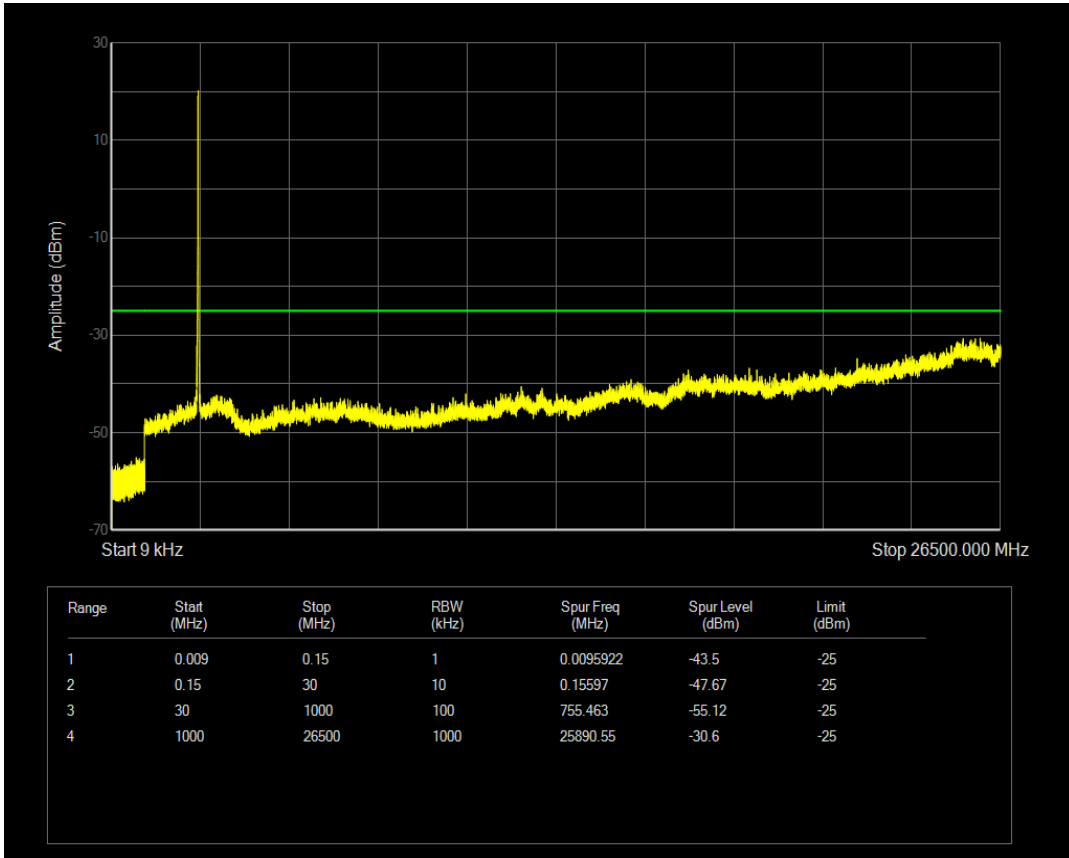

Band41(2540-2650) QAM16 BW=15MHz Channel=40640 RB Size=75 Position=#0

Band41(2540-2650) QPSK BW=15MHz Channel=41115 RB Size=1 Position=#0