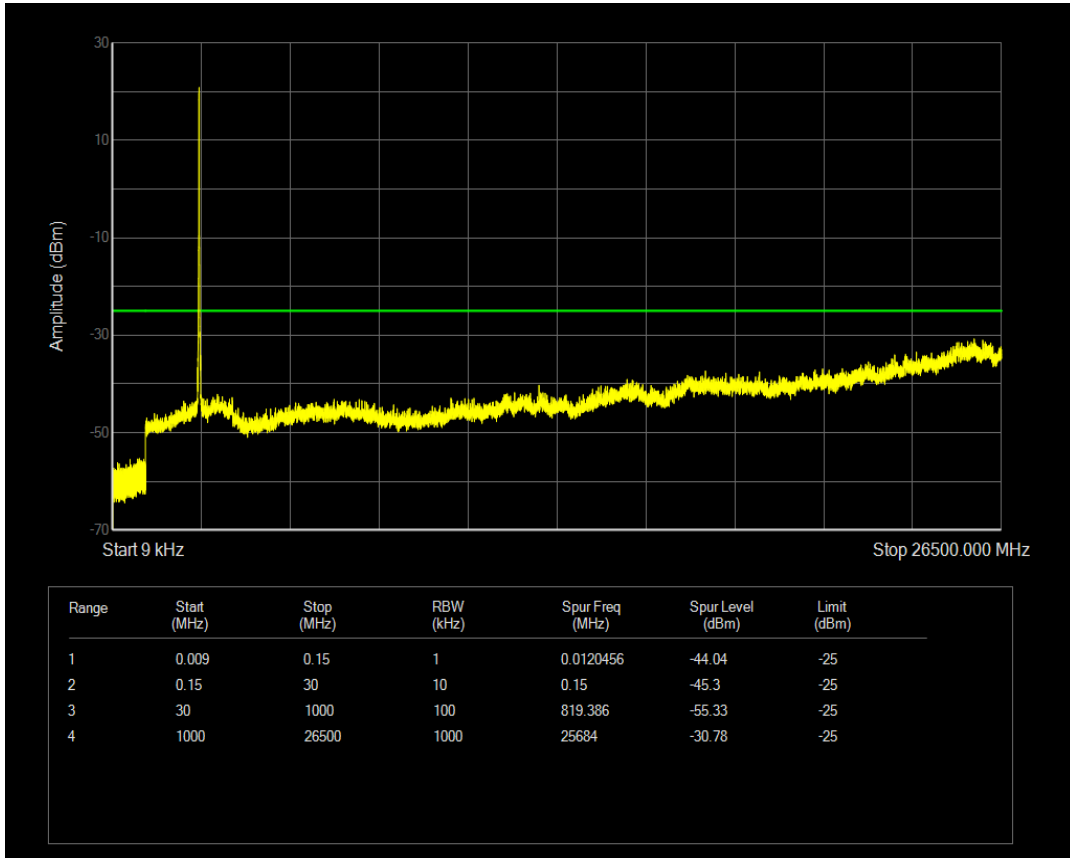

Band41(2540-2650) QPSK BW=15MHz Channel=40640 RB Size=75 Position=#0

Band41(2540-2650) QAM16 BW=15MHz Channel=40640 RB Size=1 Position=#0