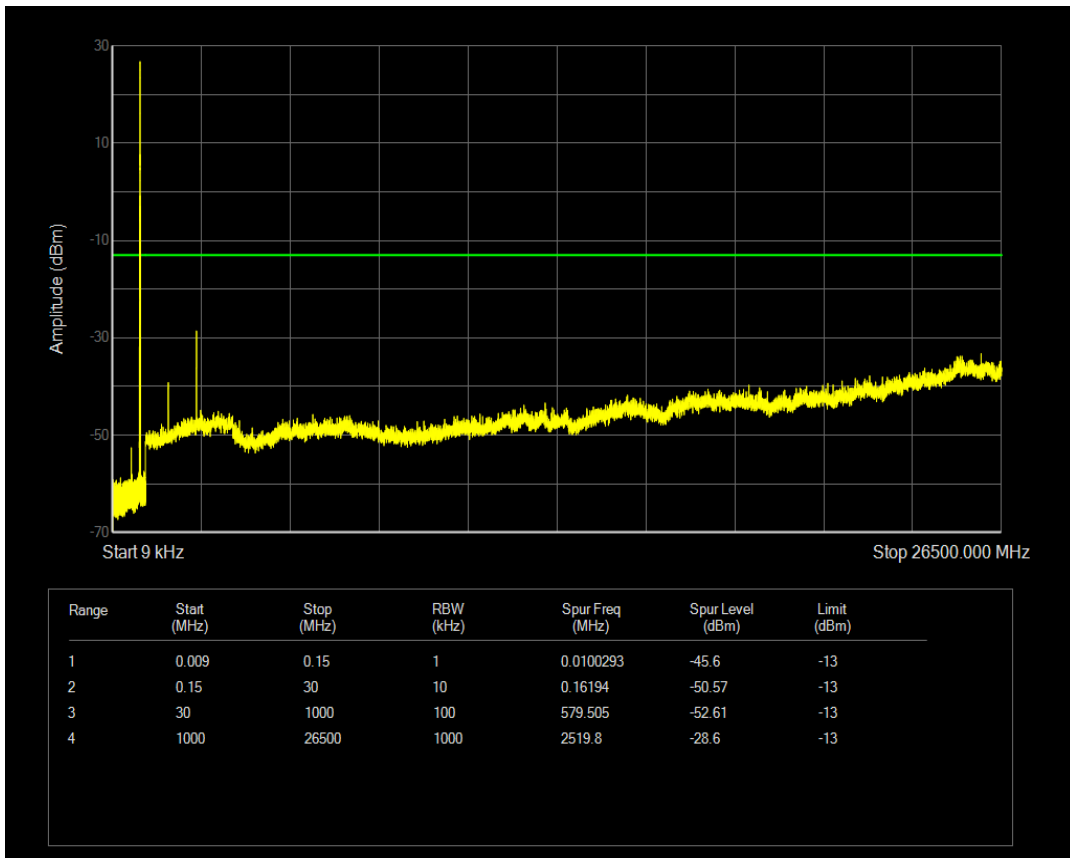

Band5 QPSK BW=10MHz Channel=20525 RB Size=1 Position=#0

Band5 QPSK BW=10MHz Channel=20525 RB Size=50 Position=#0

Band5 QAM16 BW=10MHz Channel=20525 RB Size=1 Position=#0

Band5 QAM16 BW=10MHz Channel=20525 RB Size=50 Position=#0

Band5 QPSK BW=10MHz Channel=20600 RB Size=1 Position=#0

Band5 QPSK BW=10MHz Channel=20600 RB Size=50 Position=#0

Band5 QAM16 BW=10MHz Channel=20600 RB Size=1 Position=#0

Band5 QAM16 BW=10MHz Channel=20600 RB Size=50 Position=#0