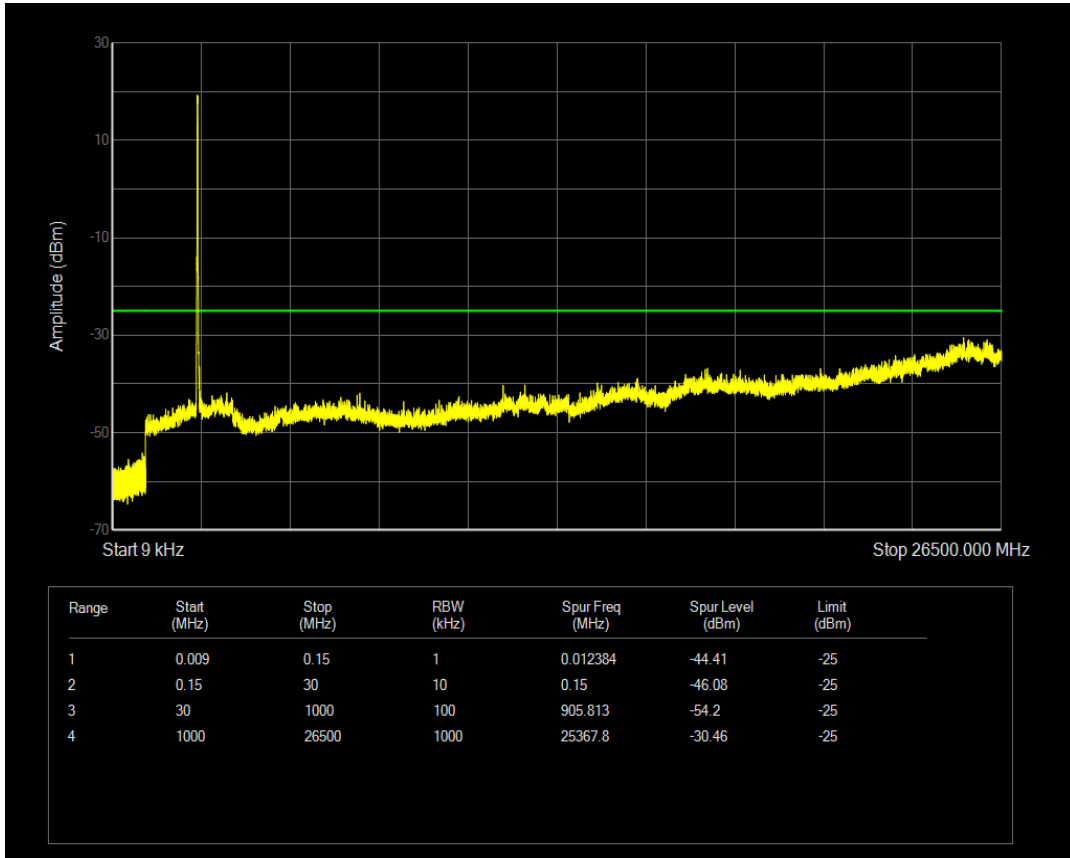

Band41(2540-2650) QAM16 BW=15MHz Channel=41115 RB Size=75 Position=#0

Band41(2540-2650) QPSK BW=20MHz Channel=40190 RB Size=1 Position=#0

Band41(2540-2650) QPSK BW=20MHz Channel=40190 RB Size=100 Position=#0