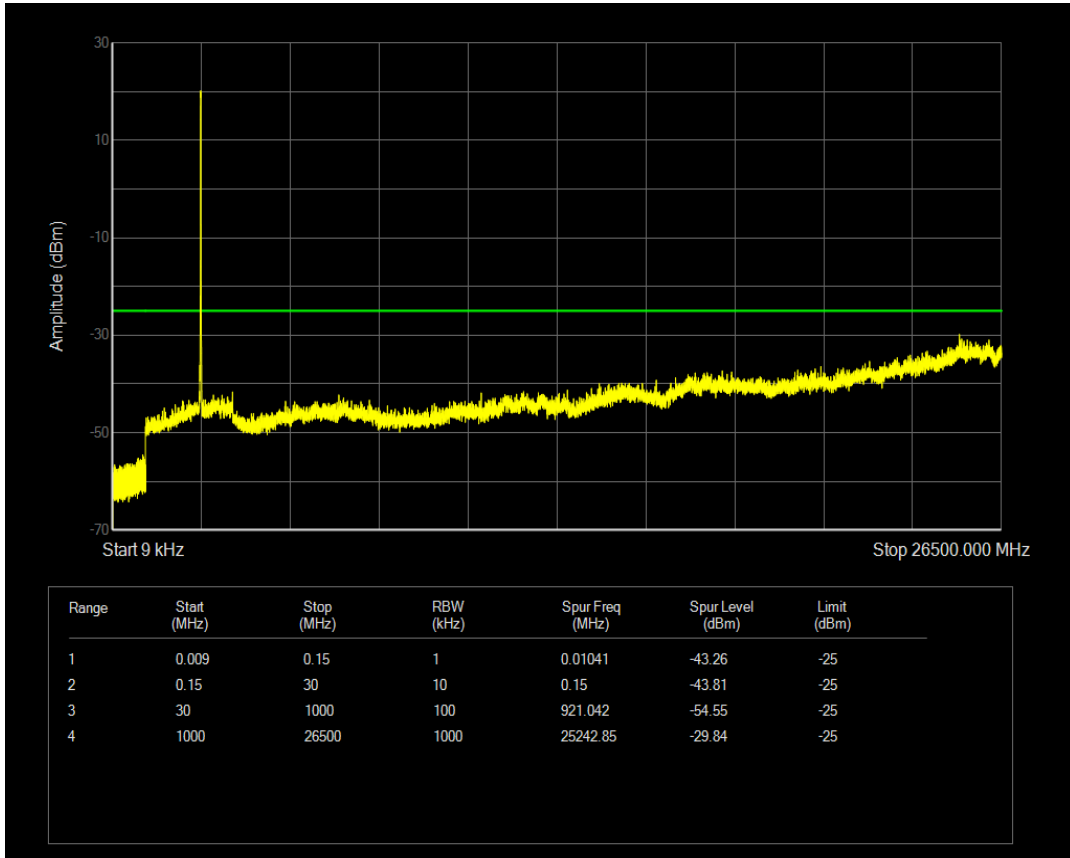

Band41(2540-2650) QAM16 BW=10MHz Channel=41140 RB Size=50 Position=#0

Band41(2540-2650) QPSK BW=15MHz Channel=40165 RB Size=1 Position=#0