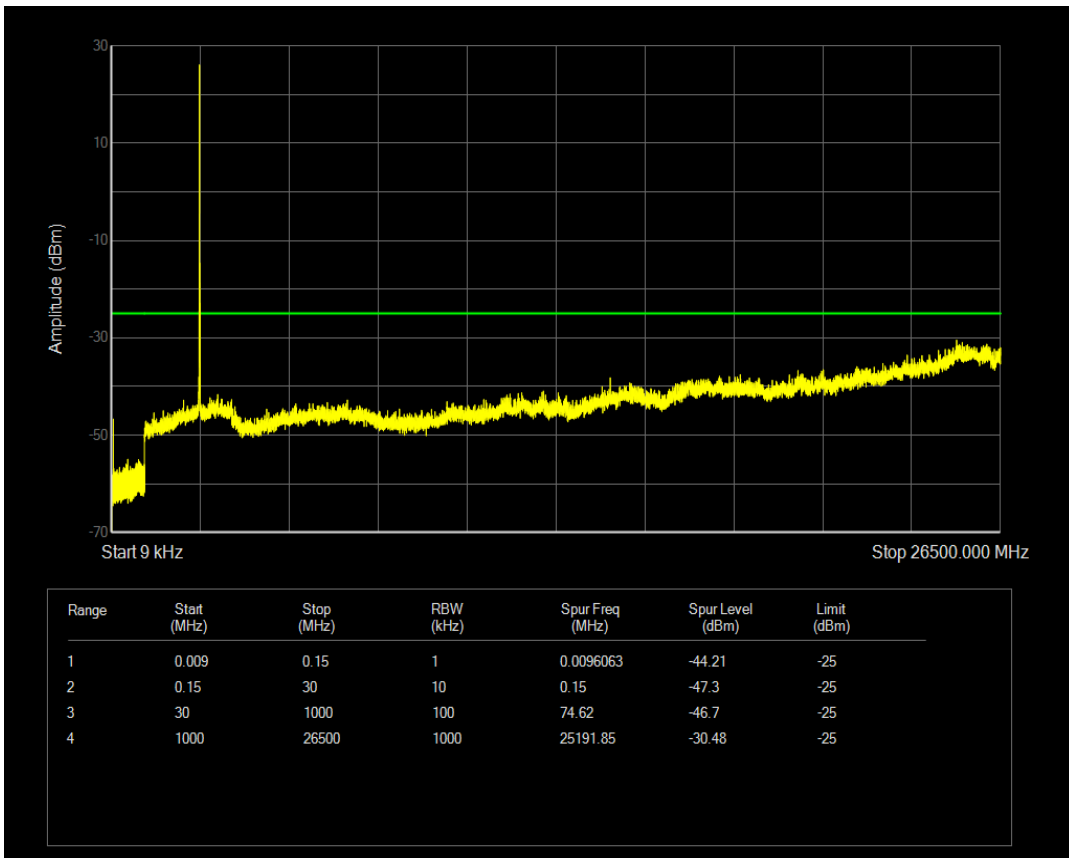

Band41(2540-2650) QPSK BW=15MHz Channel=41115 RB Size=1 Position=#0

Band41(2540-2650) QPSK BW=15MHz Channel=41115 RB Size=75 Position=#0