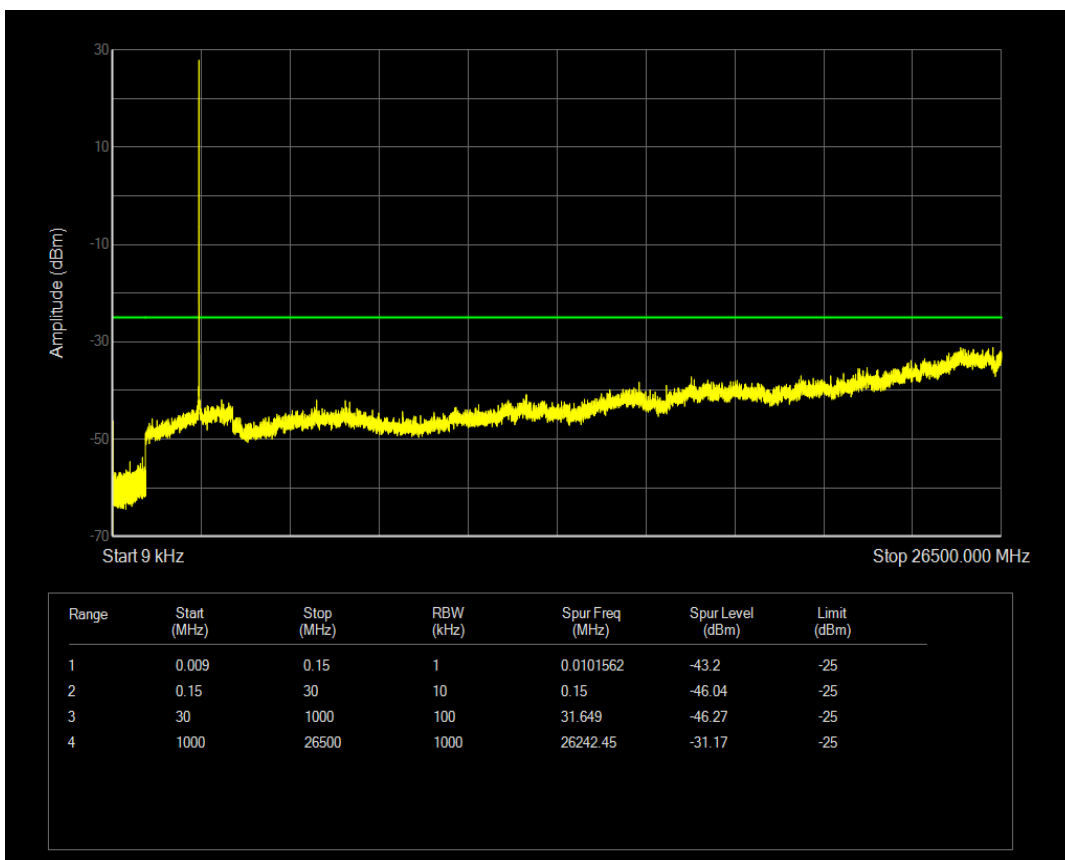

Band41(2540-2650) QPSK BW=5MHz Channel=40640 RB Size=1 Position=#0

Band41(2540-2650) QPSK BW=5MHz Channel=40640 RB Size=25 Position=#0