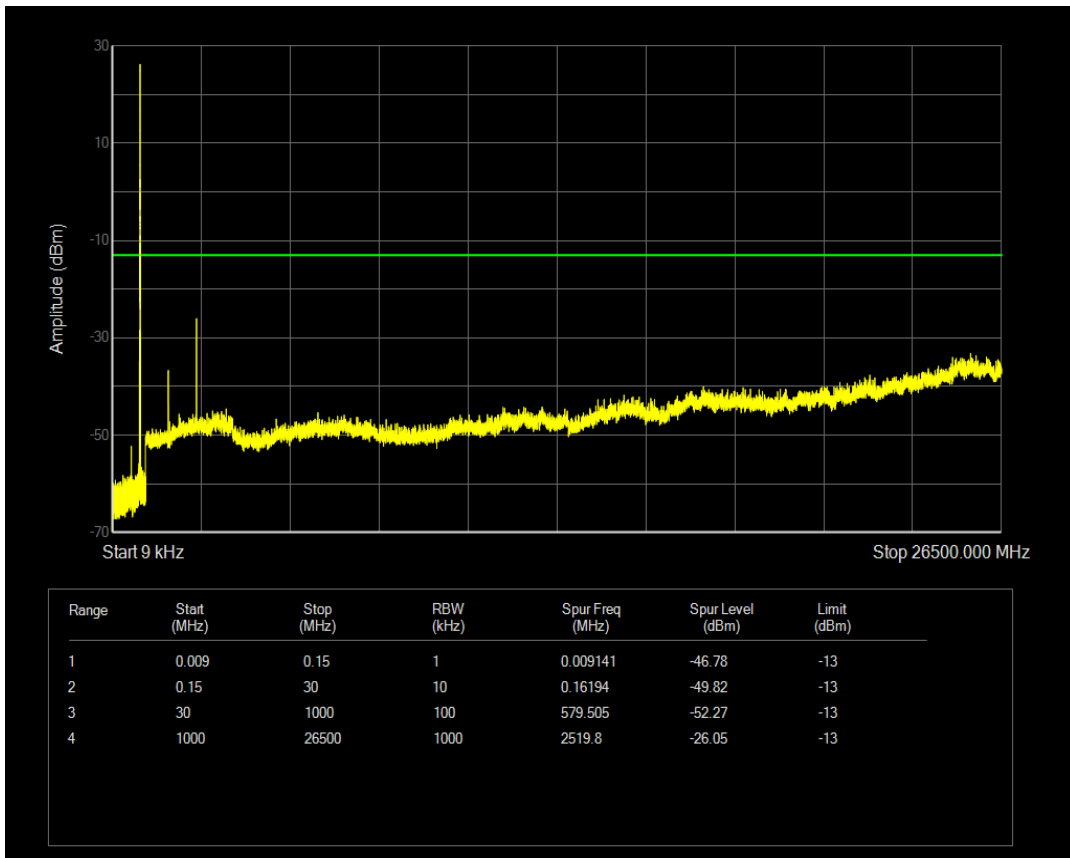

Band5 QPSK BW=10MHz Channel=20525 RB Size=1 Position=#0

Band5 QPSK BW=10MHz Channel=20525 RB Size=50 Position=#0

Band5 QAM16 BW=10MHz Channel=20525 RB Size=1 Position=#0

Band5 QAM16 BW=10MHz Channel=20525 RB Size=50 Position=#0

Band5 QPSK BW=10MHz Channel=20600 RB Size=1 Position=#0

Band5 QPSK BW=10MHz Channel=20600 RB Size=50 Position=#0

Band5 QAM16 BW=10MHz Channel=20600 RB Size=1 Position=#0

Band5 QAM16 BW=10MHz Channel=20600 RB Size=50 Position=#0