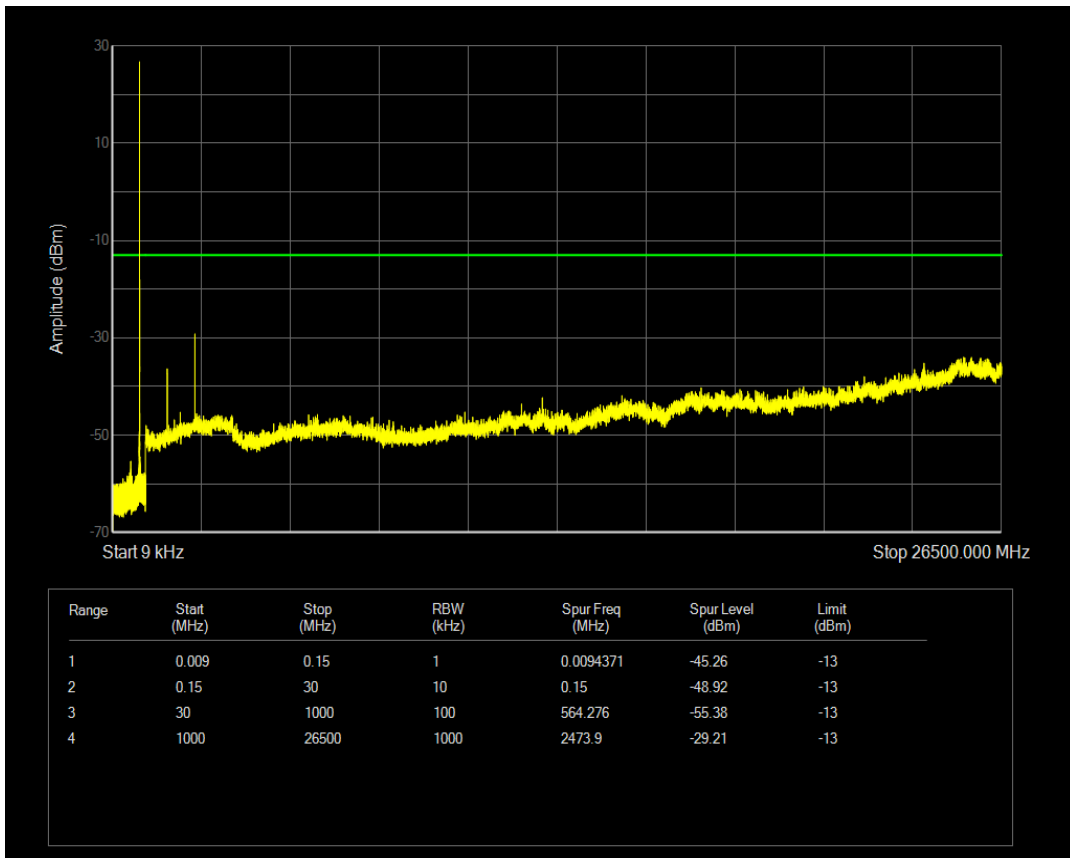

Band41(2540-2650) QPSK BW=20MHz Channel=40640 RB Size=100 Position=#0

Band41(2540-2650) QAM16 BW=20MHz Channel=40640 RB Size=1 Position=#0

Band41(2540-2650) QAM16 BW=20MHz Channel=40640 RB Size=100 Position=#0

Band5 QPSK BW=1.4MHz Channel=20407 RB Size=1 Position=#0

Band5 QPSK BW=1.4MHz Channel=20407 RB Size=6 Position=#0

Band5 QAM16 BW=1.4MHz Channel=20407 RB Size=1 Position=#0

Band5 QAM16 BW=1.4MHz Channel=20407 RB Size=6 Position=#0