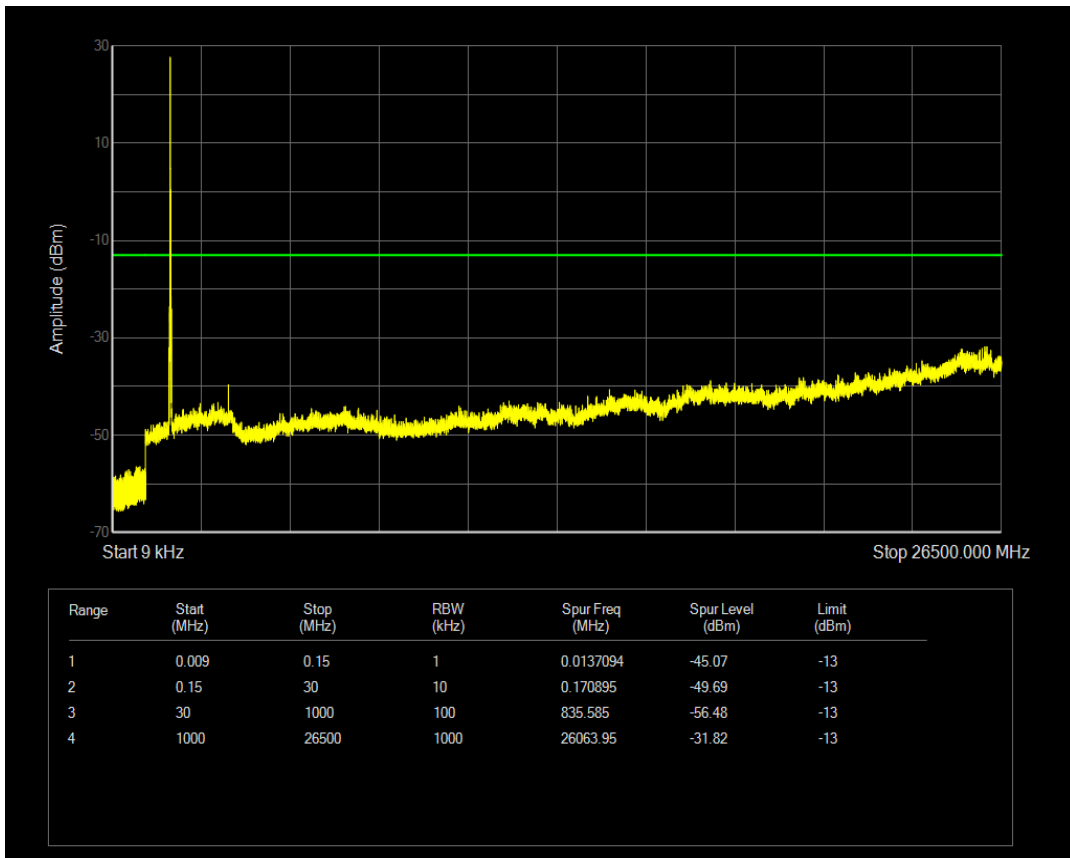

Band4 QAM16 BW=20MHz Channel=20050 RB Size=1 Position=#0

Band4 QAM16 BW=20MHz Channel=20050 RB Size=100 Position=#0

Band4 QPSK BW=20MHz Channel=20175 RB Size=1 Position=#0

Band4 QPSK BW=20MHz Channel=20175 RB Size=100 Position=#0

Band4 QAM16 BW=20MHz Channel=20175 RB Size=1 Position=#0

Band4 QAM16 BW=20MHz Channel=20175 RB Size=100 Position=#0

Band4 QPSK BW=20MHz Channel=20300 RB Size=1 Position=#0

Band4 QPSK BW=20MHz Channel=20300 RB Size=100 Position=#0

Band4 QAM16 BW=20MHz Channel=20300 RB Size=1 Position=#0

Band4 QAM16 BW=20MHz Channel=20300 RB Size=100 Position=#0

Band41(2540-2650) QPSK BW=5MHz Channel=40115 RB Size=1 Position=#0

Band41(2540-2650) QPSK BW=5MHz Channel=40115 RB Size=25 Position=#0