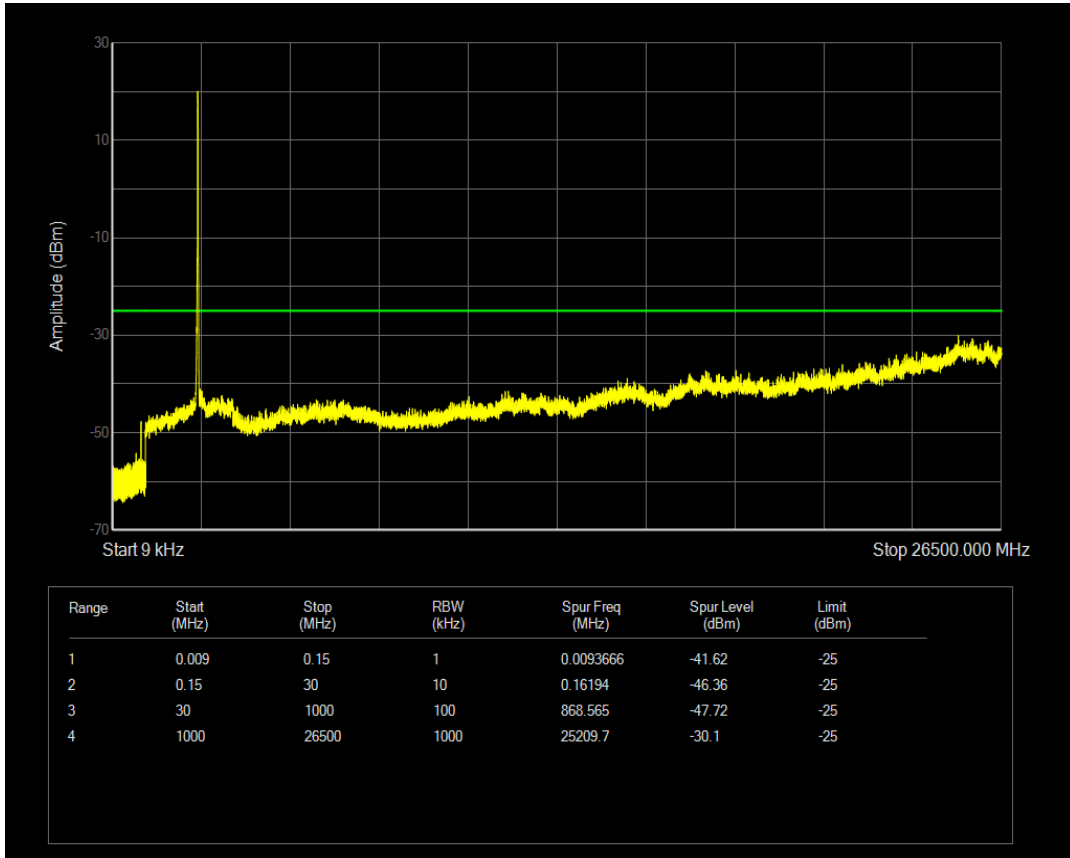

Band7 QPSK BW=20MHz Channel=21350 RB Size=100 Position=#0

Band7 QAM16 BW=20MHz Channel=21350 RB Size=1 Position=#0