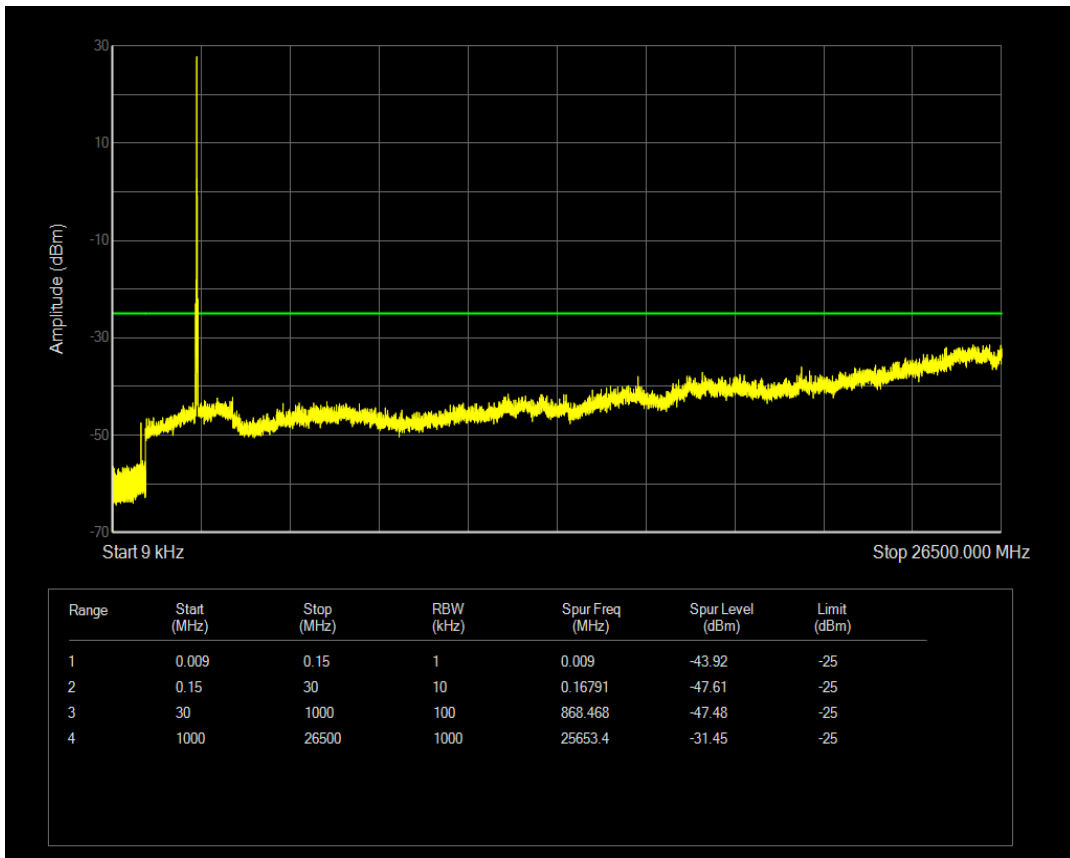

Band7 QPSK BW=20MHz Channel=21100 RB Size=1 Position=#0

Band7 QPSK BW=20MHz Channel=21100 RB Size=100 Position=#0

Band7 QAM16 BW=20MHz Channel=21100 RB Size=1 Position=#0

Band7 QAM16 BW=20MHz Channel=21100 RB Size=100 Position=#0