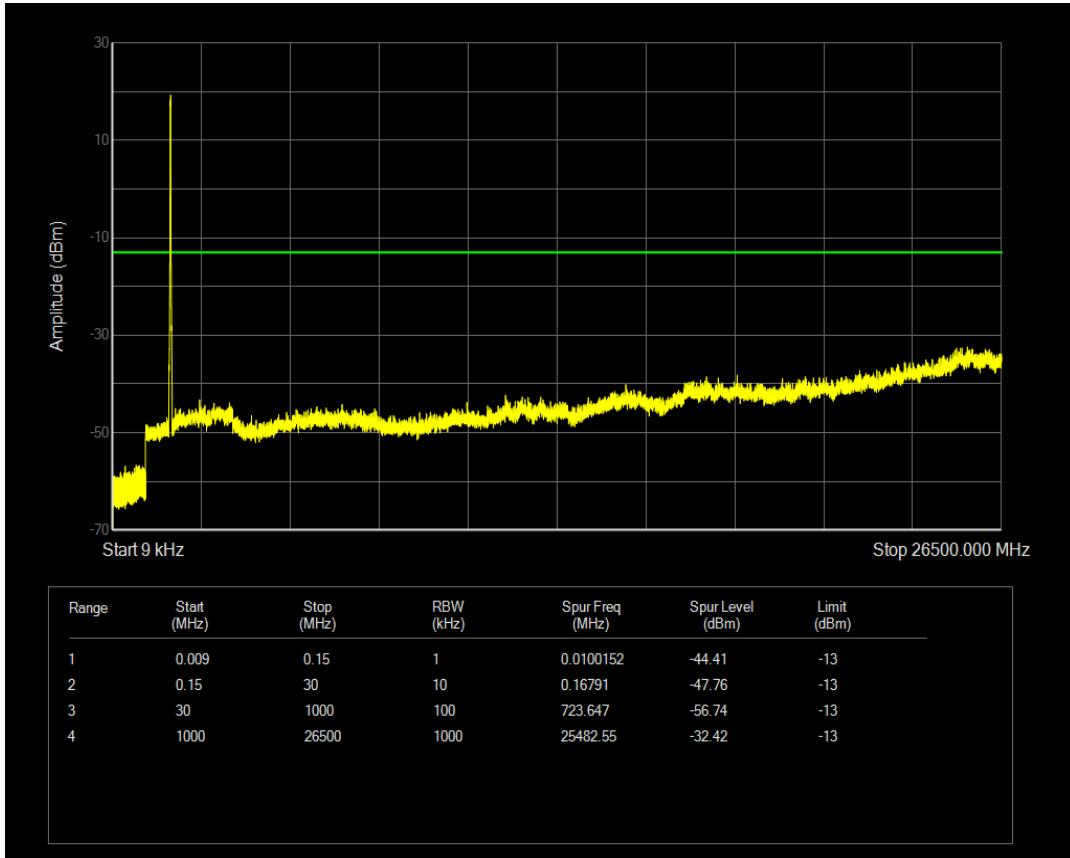

Band4 QAM16 BW=20MHz Channel=20050 RB Size=1 Position=#0

Band4 QAM16 BW=20MHz Channel=20050 RB Size=100 Position=#0

Band4 QPSK BW=20MHz Channel=20175 RB Size=1 Position=#0

Band4 QPSK BW=20MHz Channel=20175 RB Size=100 Position=#0

Band4 QAM16 BW=20MHz Channel=20175 RB Size=1 Position=#0

Band4 QAM16 BW=20MHz Channel=20175 RB Size=100 Position=#0

Band4 QPSK BW=20MHz Channel=20300 RB Size=1 Position=#0

Band4 QPSK BW=20MHz Channel=20300 RB Size=100 Position=#0

Band4 QAM16 BW=20MHz Channel=20300 RB Size=1 Position=#0

Band4 QAM16 BW=20MHz Channel=20300 RB Size=100 Position=#0

Band41(2540-2650) QPSK BW=5MHz Channel=40115 RB Size=1 Position=#0

Band41(2540-2650) QPSK BW=5MHz Channel=40115 RB Size=25 Position=#0