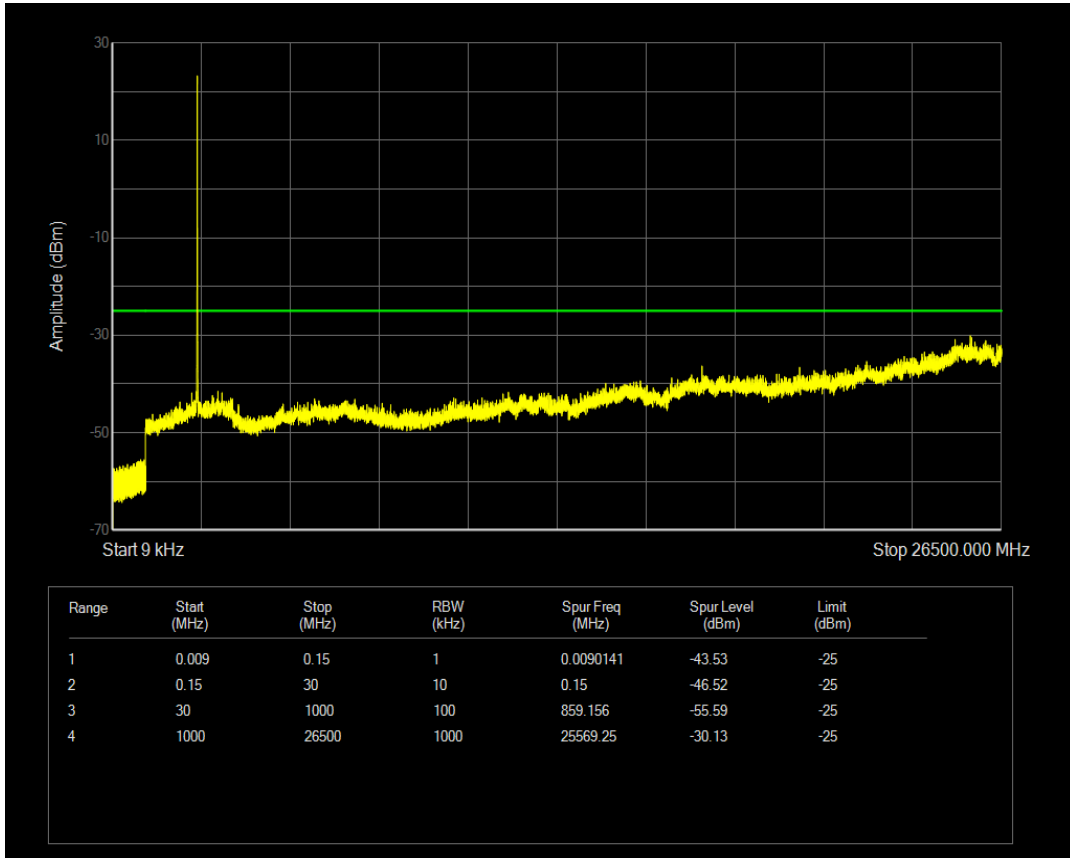

Band4 QAM16 BW=20MHz Channel=20175 RB Size=1 Position=#0

Band4 QAM16 BW=20MHz Channel=20175 RB Size=100 Position=#0

Band4 QPSK BW=20MHz Channel=20300 RB Size=1 Position=#0

Band4 QPSK BW=20MHz Channel=20300 RB Size=100 Position=#0

Band4 QAM16 BW=20MHz Channel=20300 RB Size=1 Position=#0

Band4 QAM16 BW=20MHz Channel=20300 RB Size=100 Position=#0

Band41(2540-2650) QPSK BW=5MHz Channel=40115 RB Size=1 Position=#0

Band41(2540-2650) QPSK BW=5MHz Channel=40115 RB Size=25 Position=#0