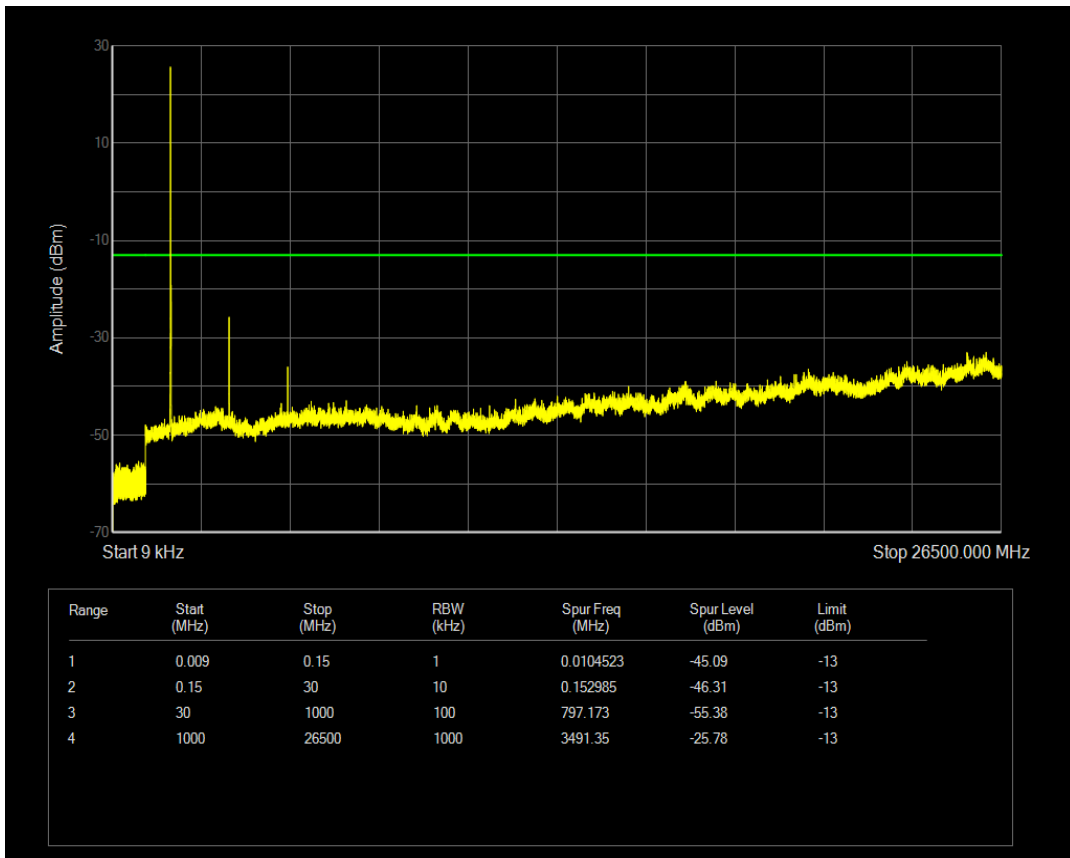

Band4 QPSK BW=10MHz Channel=20175 RB Size=1 Position=#0

Band4 QPSK BW=10MHz Channel=20175 RB Size=50 Position=#0

Band4 QAM16 BW=10MHz Channel=20175 RB Size=50 Position=#0

Band4 QAM16 BW=10MHz Channel=20175 RB Size=1 Position=#0

Band4 QPSK BW=10MHz Channel=20350 RB Size=1 Position=#0

Band4 QPSK BW=10MHz Channel=20350 RB Size=50 Position=#0

Band4 QAM16 BW=10MHz Channel=20350 RB Size=1 Position=#0

Band4 QPSK BW=15MHz Channel=20025 RB Size=1 Position=#0