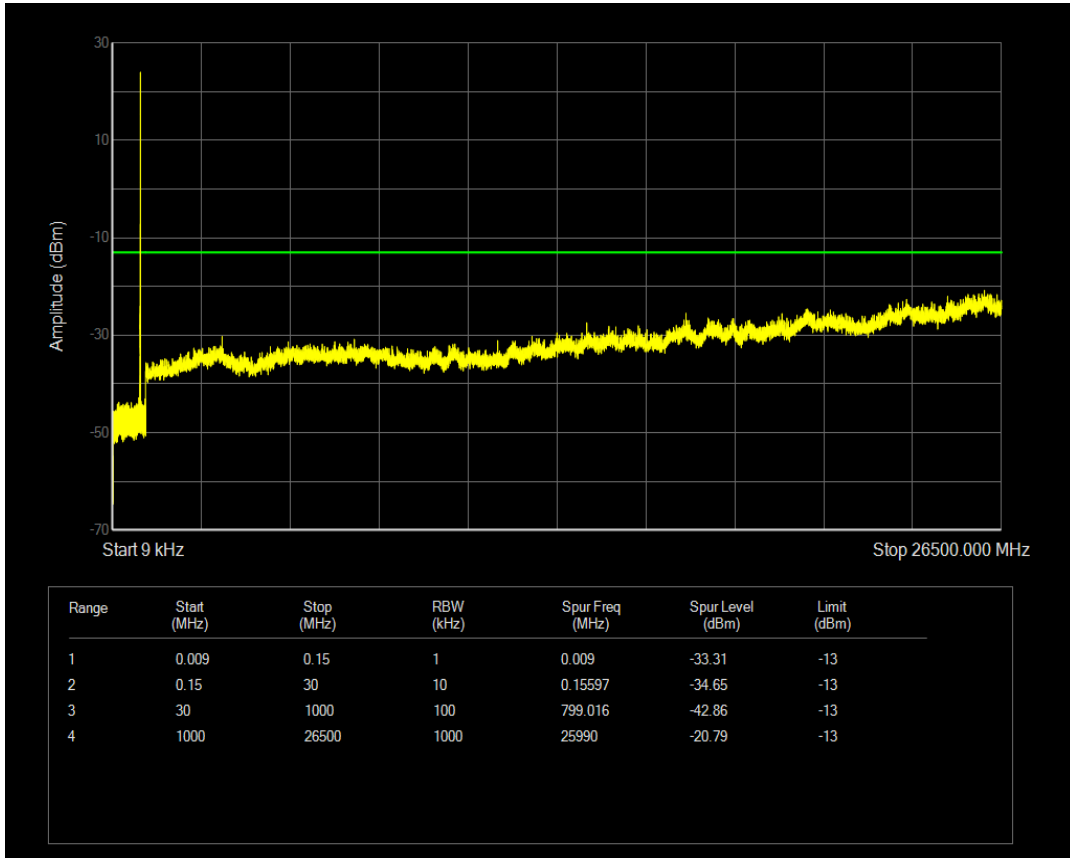

Band5 QPSK BW=3MHz Channel=20525 RB Size=1 Position=#0

Band5 QPSK BW=3MHz Channel=20525 RB Size=15 Position=#0

Band5 QAM16 BW=3MHz Channel=20525 RB Size=1 Position=#0

Band5 QPSK BW=3MHz Channel=20635 RB Size=1 Position=#0