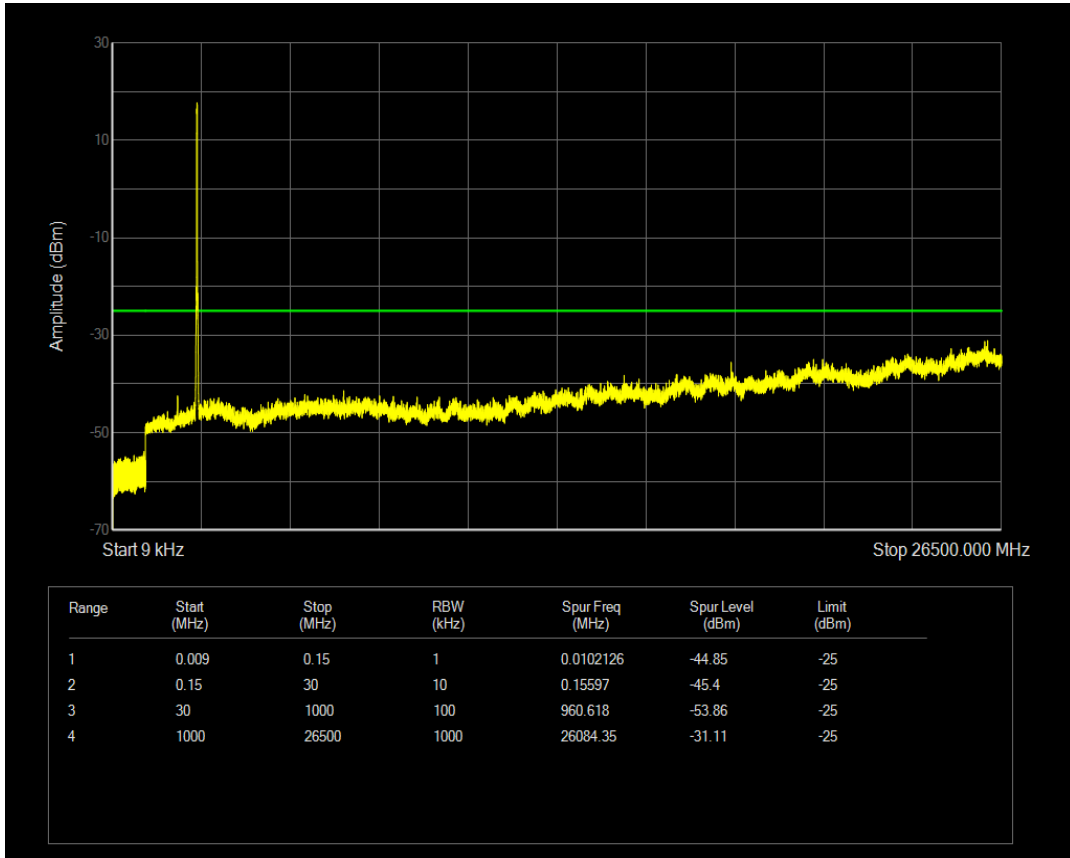

Band7 QPSK BW=20MHz Channel=21100 RB Size=1 Position=#0

Band7 QAM16 BW=20MHz Channel=21100 RB Size=1 Position=#0

Band7 QPSK BW=20MHz Channel=21100 RB Size=100 Position=#0

Band7 QAM16 BW=20MHz Channel=21100 RB Size=100 Position=#0