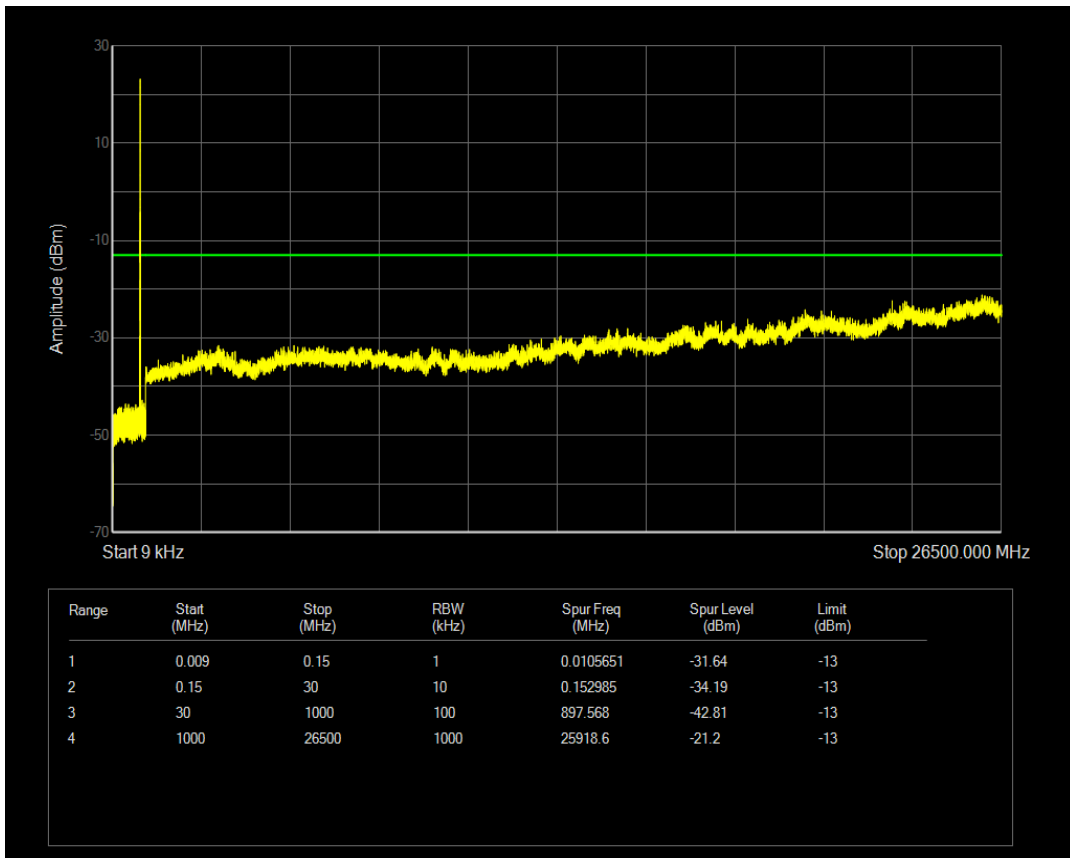

Band5 QPSK BW=10MHz Channel=20525 RB Size=1 Position=#0

Band5 QAM16 BW=10MHz Channel=20525 RB Size=1 Position=#0

Band5 QPSK BW=10MHz Channel=20525 RB Size=50 Position=#0

Band5 QAM16 BW=10MHz Channel=20525 RB Size=50 Position=#0

Band5 QPSK BW=10MHz Channel=20600 RB Size=50 Position=#0

Band5 QPSK BW=10MHz Channel=20600 RB Size=1 Position=#0

Band5 QAM16 BW=10MHz Channel=20600 RB Size=1 Position=#0

Band5 QAM16 BW=10MHz Channel=20600 RB Size=50 Position=#0