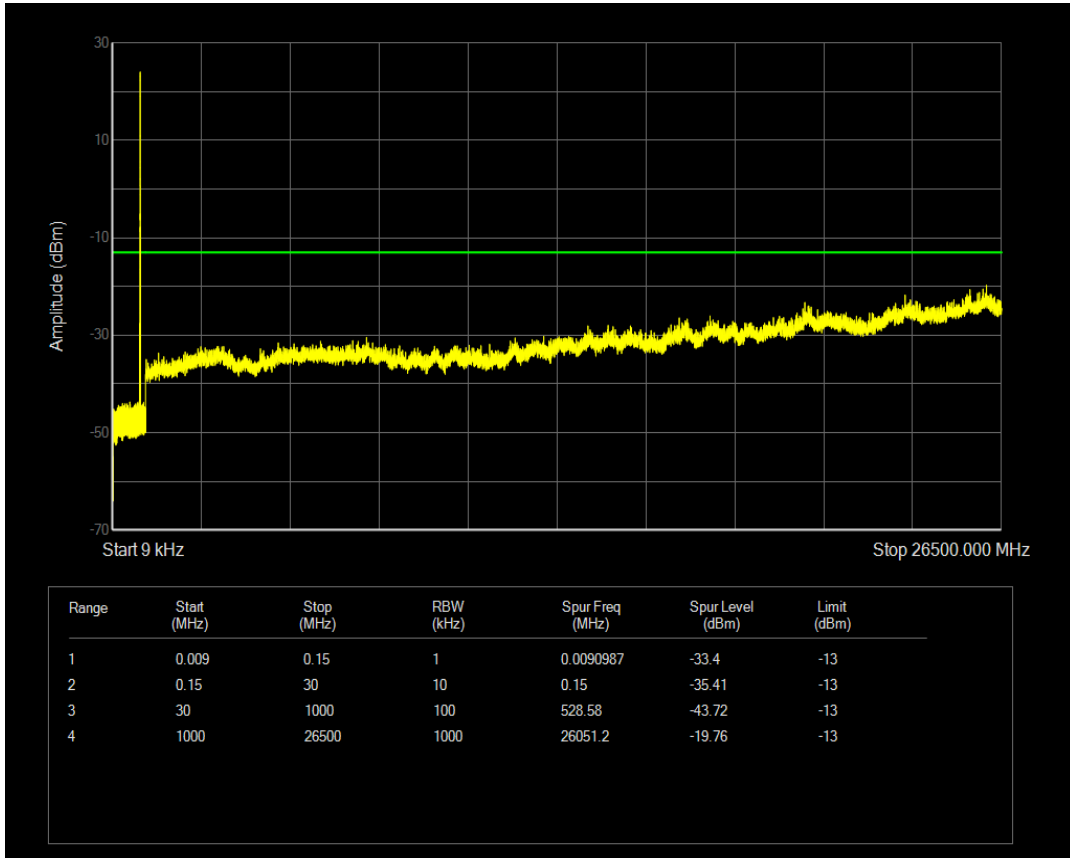

Band5 QPSK BW=10MHz Channel=20525 RB Size=1 Position=#0

Band5 QAM16 BW=10MHz Channel=20525 RB Size=1 Position=#0

Band5 QPSK BW=10MHz Channel=20525 RB Size=50 Position=#0

Band5 QAM16 BW=10MHz Channel=20525 RB Size=50 Position=#0

Band5 QPSK BW=10MHz Channel=20600 RB Size=50 Position=#0

Band5 QPSK BW=10MHz Channel=20600 RB Size=1 Position=#0

Band5 QAM16 BW=10MHz Channel=20600 RB Size=1 Position=#0

Band5 QAM16 BW=10MHz Channel=20600 RB Size=50 Position=#0