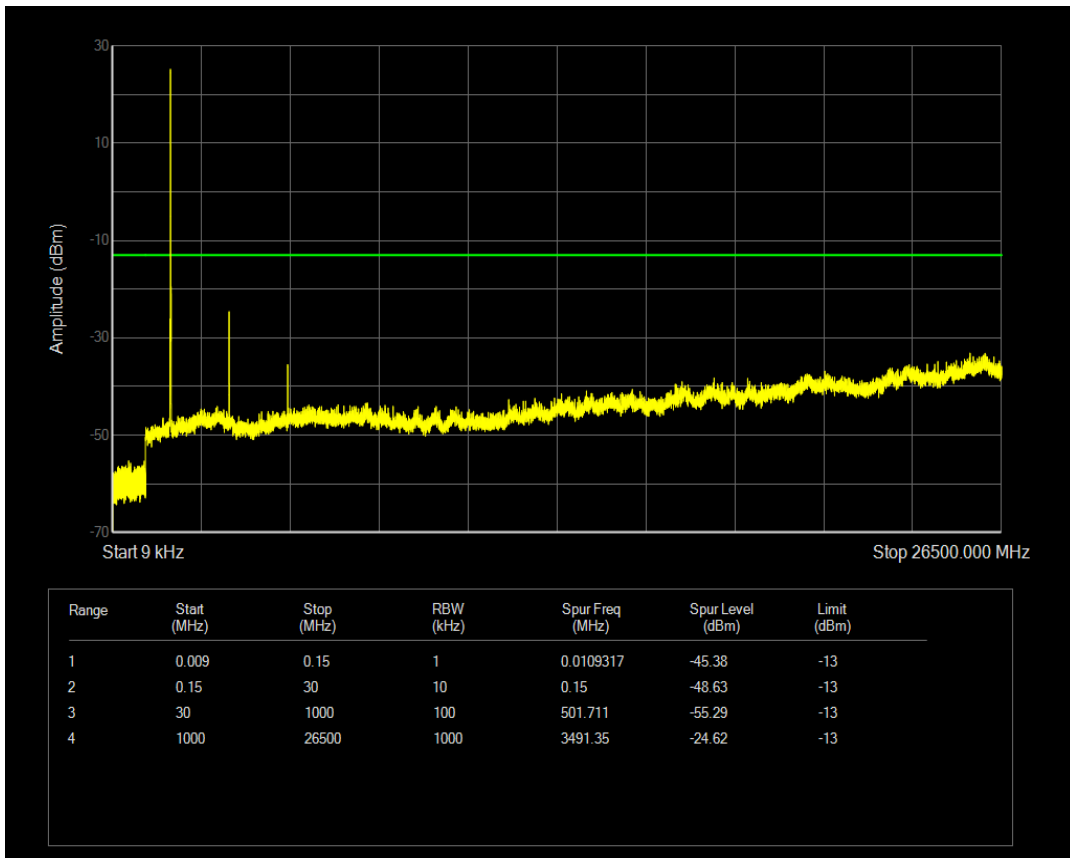

Band4 QPSK BW=10MHz Channel=20175 RB Size=1 Position=#0

Band4 QPSK BW=10MHz Channel=20175 RB Size=50 Position=#0

Band4 QAM16 BW=10MHz Channel=20175 RB Size=50 Position=#0

Band4 QAM16 BW=10MHz Channel=20175 RB Size=1 Position=#0

Band4 QPSK BW=10MHz Channel=20350 RB Size=1 Position=#0

Band4 QPSK BW=10MHz Channel=20350 RB Size=50 Position=#0

Band4 QAM16 BW=10MHz Channel=20350 RB Size=1 Position=#0

Band4 QPSK BW=15MHz Channel=20025 RB Size=1 Position=#0