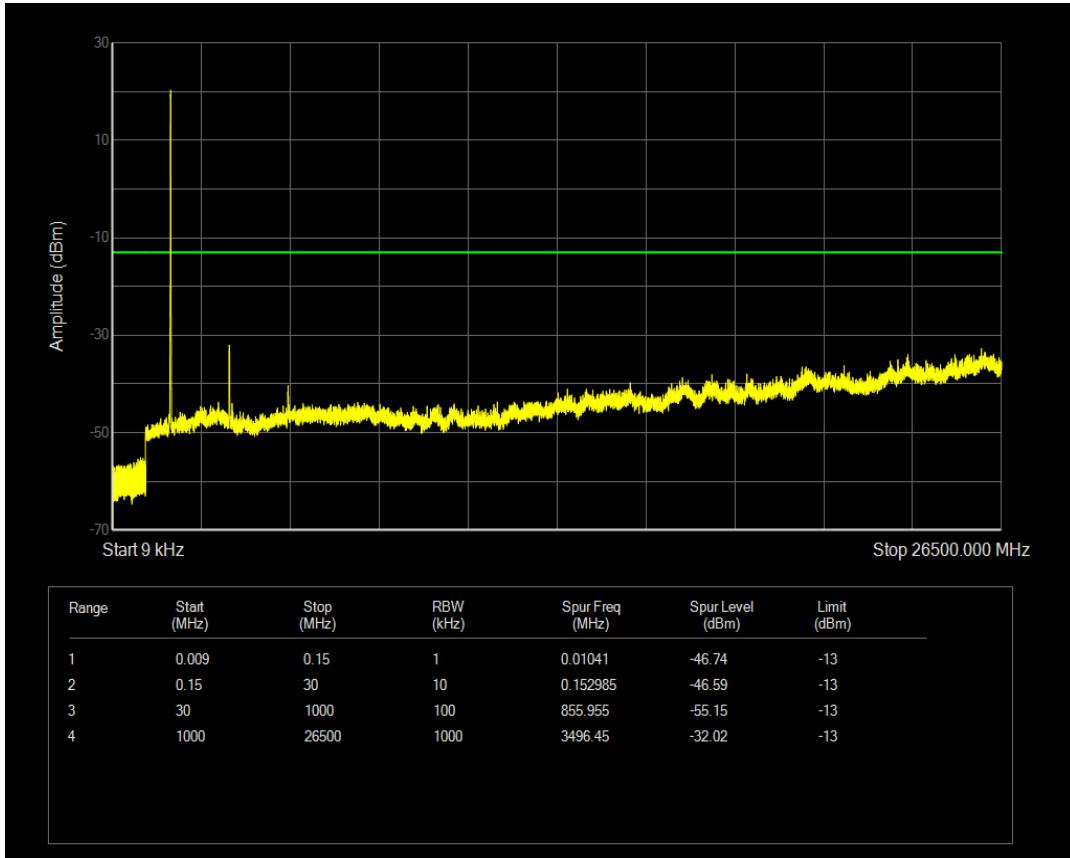

Band4 QPSK BW=10MHz Channel=20175 RB Size=1 Position=#0

Band4 QPSK BW=10MHz Channel=20175 RB Size=50 Position=#0

Band4 QAM16 BW=10MHz Channel=20175 RB Size=50 Position=#0

Band4 QAM16 BW=10MHz Channel=20175 RB Size=1 Position=#0

Band4 QPSK BW=10MHz Channel=20350 RB Size=1 Position=#0

Band4 QPSK BW=10MHz Channel=20350 RB Size=50 Position=#0

Band4 QAM16 BW=10MHz Channel=20350 RB Size=1 Position=#0

Band4 QPSK BW=15MHz Channel=20025 RB Size=1 Position=#0