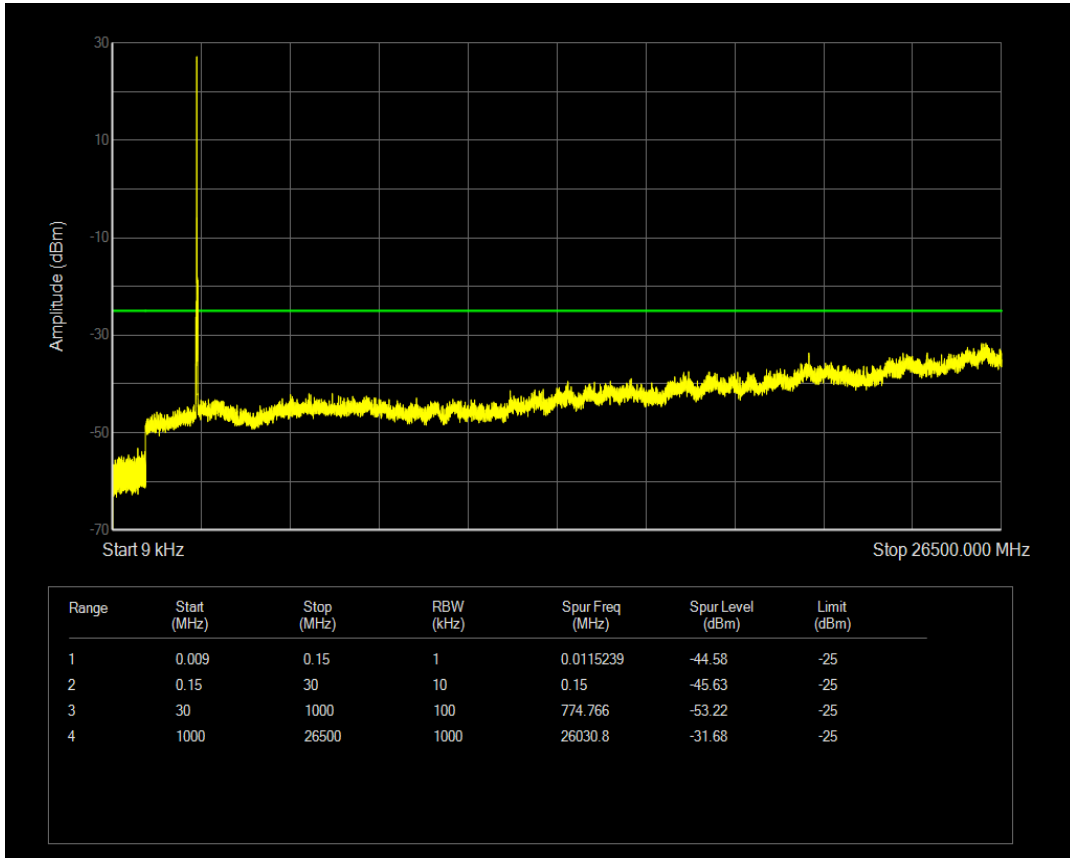

Band7 QPSK BW=15MHz Channel=20825 RB Size=1 Position=#0

Band7 QPSK BW=15MHz Channel=20825 RB Size=75 Position=#0

Band7 QAM16 BW=15MHz Channel=20825 RB Size=1 Position=#0

Band7 QPSK BW=15MHz Channel=21100 RB Size=1 Position=#0