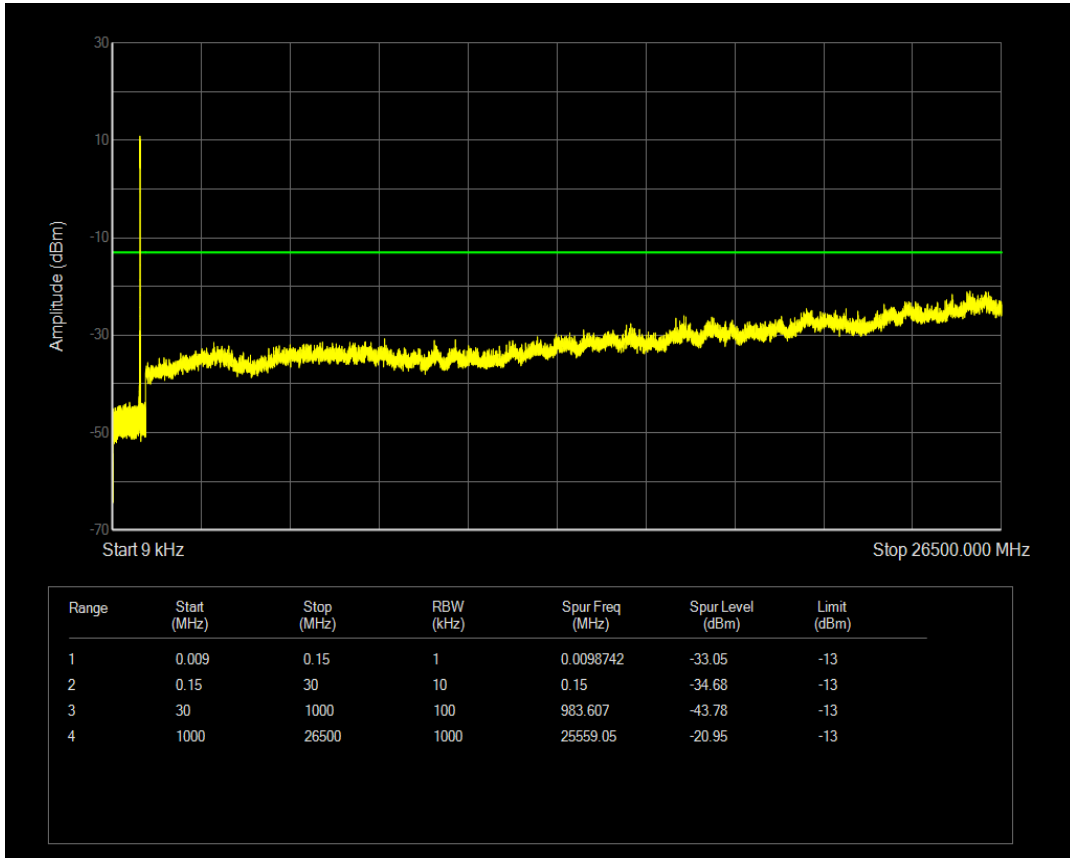

Band5 QPSK BW=10MHz Channel=20525 RB Size=1 Position=#0

Band5 QAM16 BW=10MHz Channel=20525 RB Size=1 Position=#0

Band5 QPSK BW=10MHz Channel=20525 RB Size=50 Position=#0

Band5 QAM16 BW=10MHz Channel=20525 RB Size=50 Position=#0

Band5 QPSK BW=10MHz Channel=20600 RB Size=50 Position=#0

Band5 QPSK BW=10MHz Channel=20600 RB Size=1 Position=#0

Band5 QAM16 BW=10MHz Channel=20600 RB Size=1 Position=#0

Band5 QAM16 BW=10MHz Channel=20600 RB Size=50 Position=#0