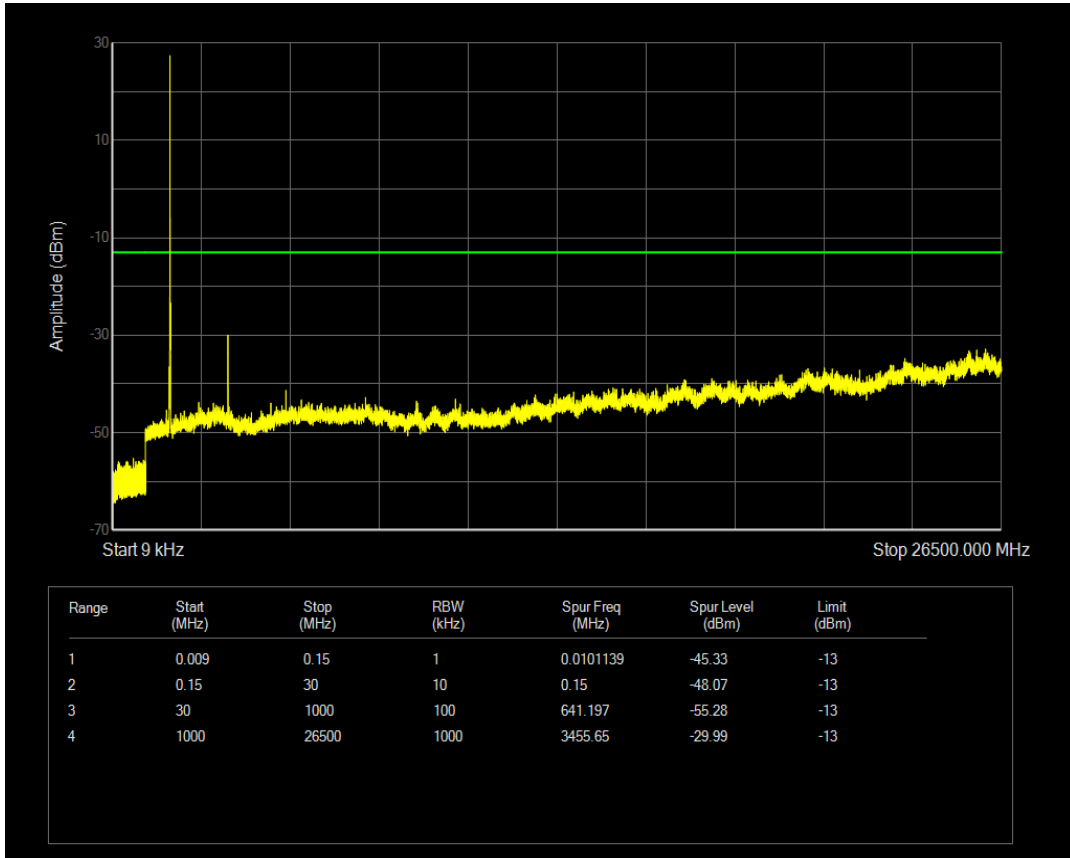

Band4 QPSK BW=10MHz Channel=20175 RB Size=1 Position=#0

Band4 QPSK BW=10MHz Channel=20175 RB Size=50 Position=#0

Band4 QAM16 BW=10MHz Channel=20175 RB Size=50 Position=#0

Band4 QAM16 BW=10MHz Channel=20175 RB Size=1 Position=#0

Band4 QPSK BW=10MHz Channel=20350 RB Size=1 Position=#0

Band4 QPSK BW=10MHz Channel=20350 RB Size=50 Position=#0

Band4 QAM16 BW=10MHz Channel=20350 RB Size=1 Position=#0

Band4 QPSK BW=15MHz Channel=20025 RB Size=1 Position=#0