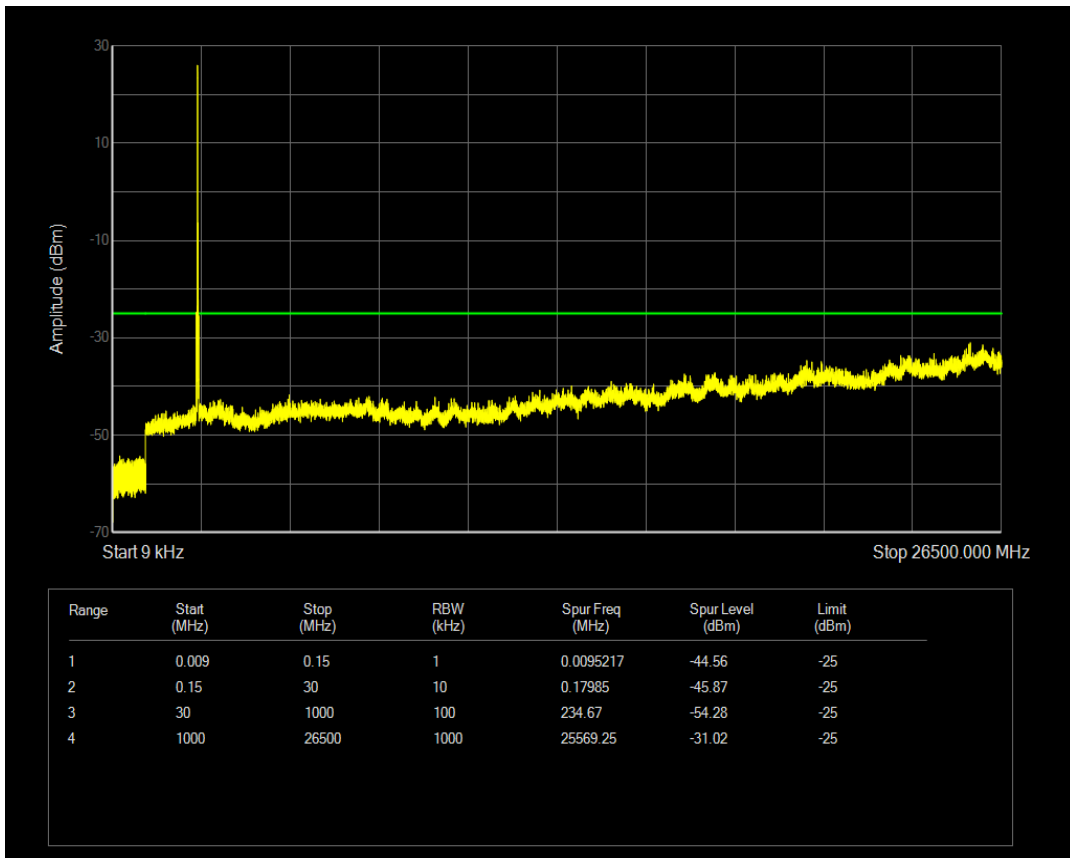

Band7 QPSK BW=20MHz Channel=21350 RB Size=1 Position=#0

Band7 QPSK BW=20MHz Channel=21350 RB Size=100 Position=#0