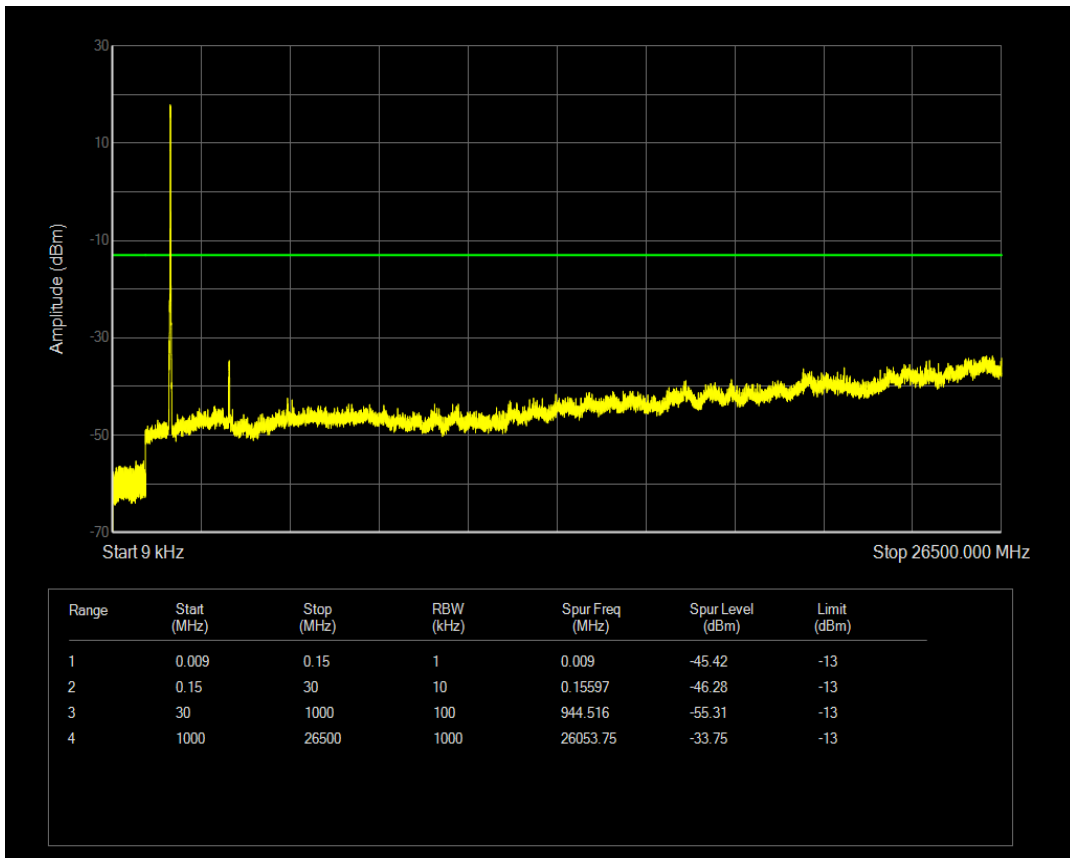

Band4 QPSK BW=20MHz Channel=20175 RB Size=1 Position=#0

Band4 QPSK BW=20MHz Channel=20175 RB Size=100 Position=#0

Band4 QAM16 BW=20MHz Channel=20175 RB Size=1 Position=#0

Band4 QAM16 BW=20MHz Channel=20175 RB Size=100 Position=#0

Band4 QPSK BW=20MHz Channel=20300 RB Size=1 Position=#0

Band4 QAM16 BW=20MHz Channel=20300 RB Size=1 Position=#0

Band4 QPSK BW=20MHz Channel=20300 RB Size=100 Position=#0

Band4 QAM16 BW=20MHz Channel=20300 RB Size=100 Position=#0