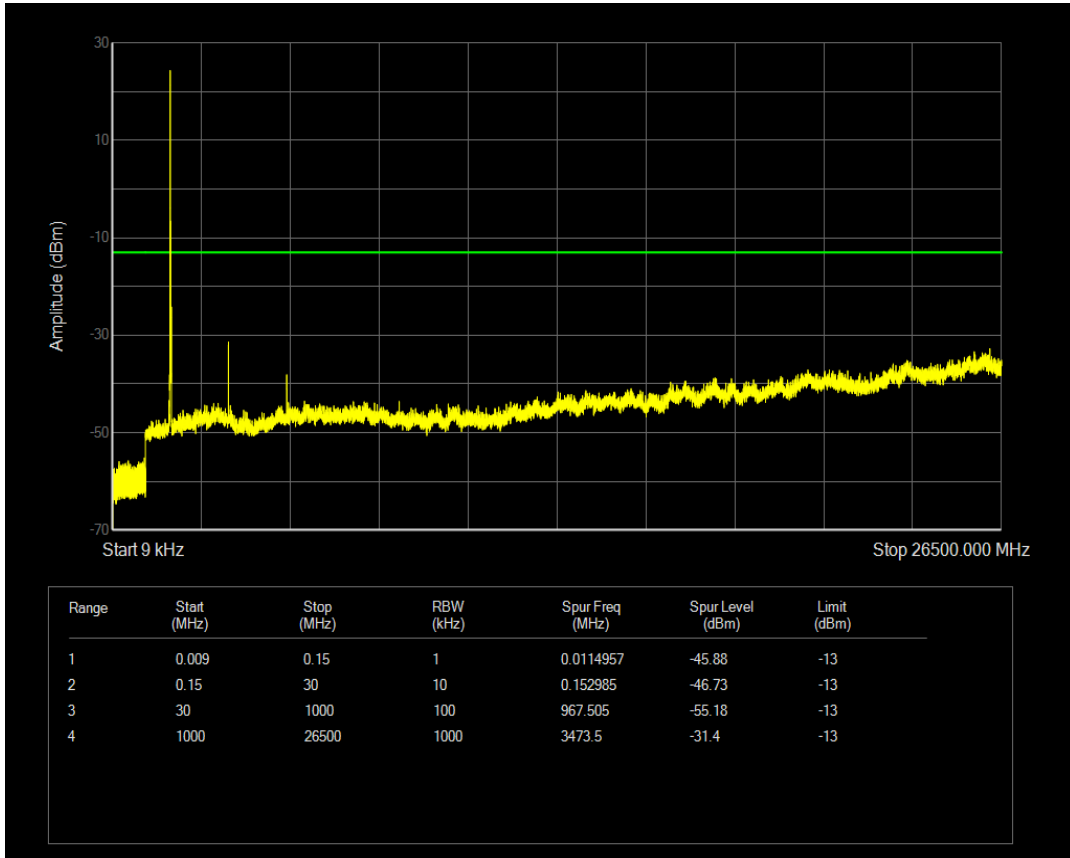

Band4 QPSK BW=20MHz Channel=20175 RB Size=1 Position=#0

Band4 QPSK BW=20MHz Channel=20175 RB Size=100 Position=#0

Band4 QAM16 BW=20MHz Channel=20175 RB Size=1 Position=#0

Band4 QAM16 BW=20MHz Channel=20175 RB Size=100 Position=#0

Band4 QPSK BW=20MHz Channel=20300 RB Size=1 Position=#0

Band4 QAM16 BW=20MHz Channel=20300 RB Size=1 Position=#0

Band4 QPSK BW=20MHz Channel=20300 RB Size=100 Position=#0

Band4 QAM16 BW=20MHz Channel=20300 RB Size=100 Position=#0