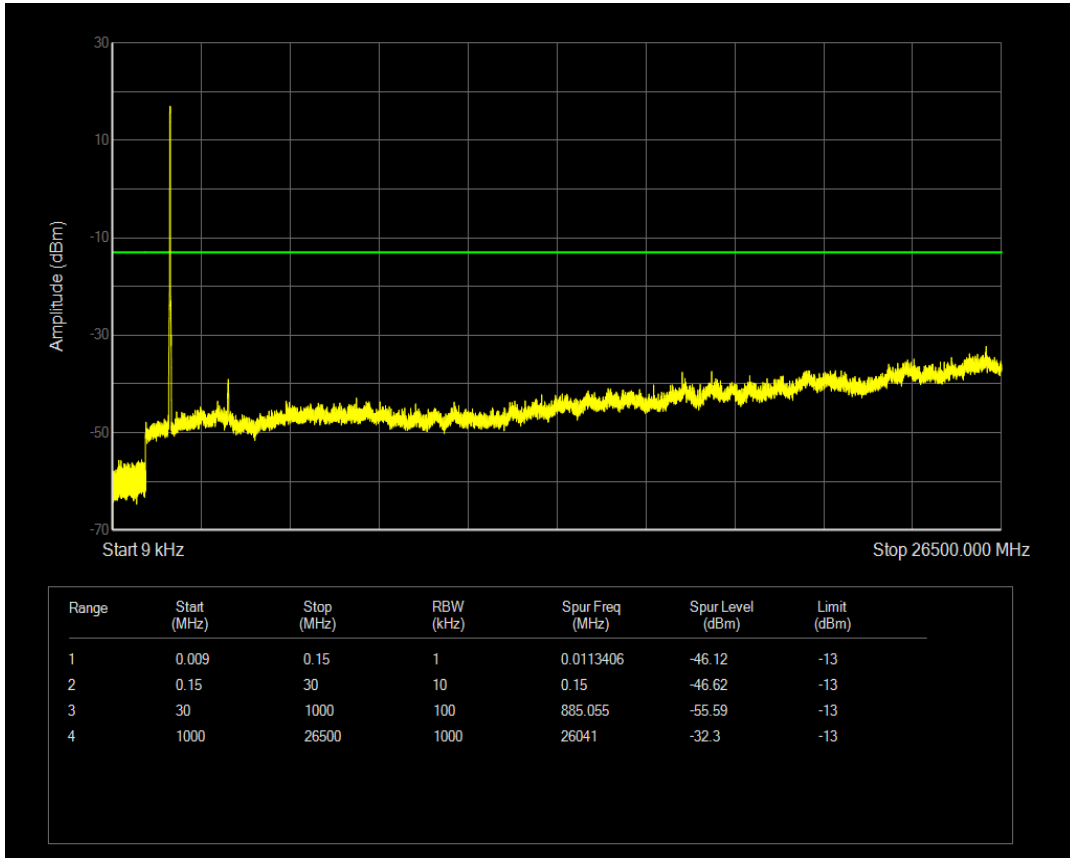

Band4 QPSK BW=20MHz Channel=20175 RB Size=1 Position=#0

Band4 QPSK BW=20MHz Channel=20175 RB Size=100 Position=#0

Band4 QAM16 BW=20MHz Channel=20175 RB Size=1 Position=#0

Band4 QAM16 BW=20MHz Channel=20175 RB Size=100 Position=#0

Band4 QPSK BW=20MHz Channel=20300 RB Size=1 Position=#0

Band4 QAM16 BW=20MHz Channel=20300 RB Size=1 Position=#0

Band4 QPSK BW=20MHz Channel=20300 RB Size=100 Position=#0

Band4 QAM16 BW=20MHz Channel=20300 RB Size=100 Position=#0