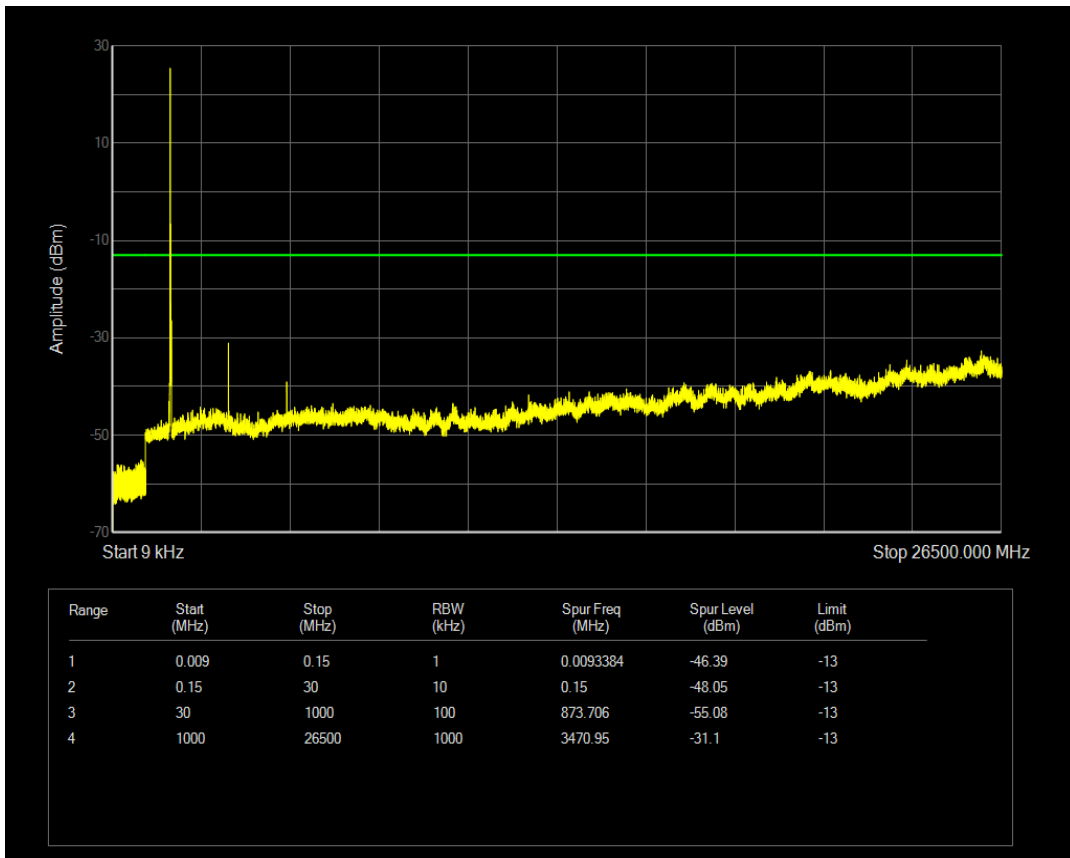

Band4 QPSK BW=20MHz Channel=20175 RB Size=1 Position=#0

Band4 QPSK BW=20MHz Channel=20175 RB Size=100 Position=#0

Band4 QAM16 BW=20MHz Channel=20175 RB Size=1 Position=#0

Band4 QAM16 BW=20MHz Channel=20175 RB Size=100 Position=#0

Band4 QPSK BW=20MHz Channel=20300 RB Size=1 Position=#0

Band4 QAM16 BW=20MHz Channel=20300 RB Size=1 Position=#0

Band4 QPSK BW=20MHz Channel=20300 RB Size=100 Position=#0

Band4 QAM16 BW=20MHz Channel=20300 RB Size=100 Position=#0