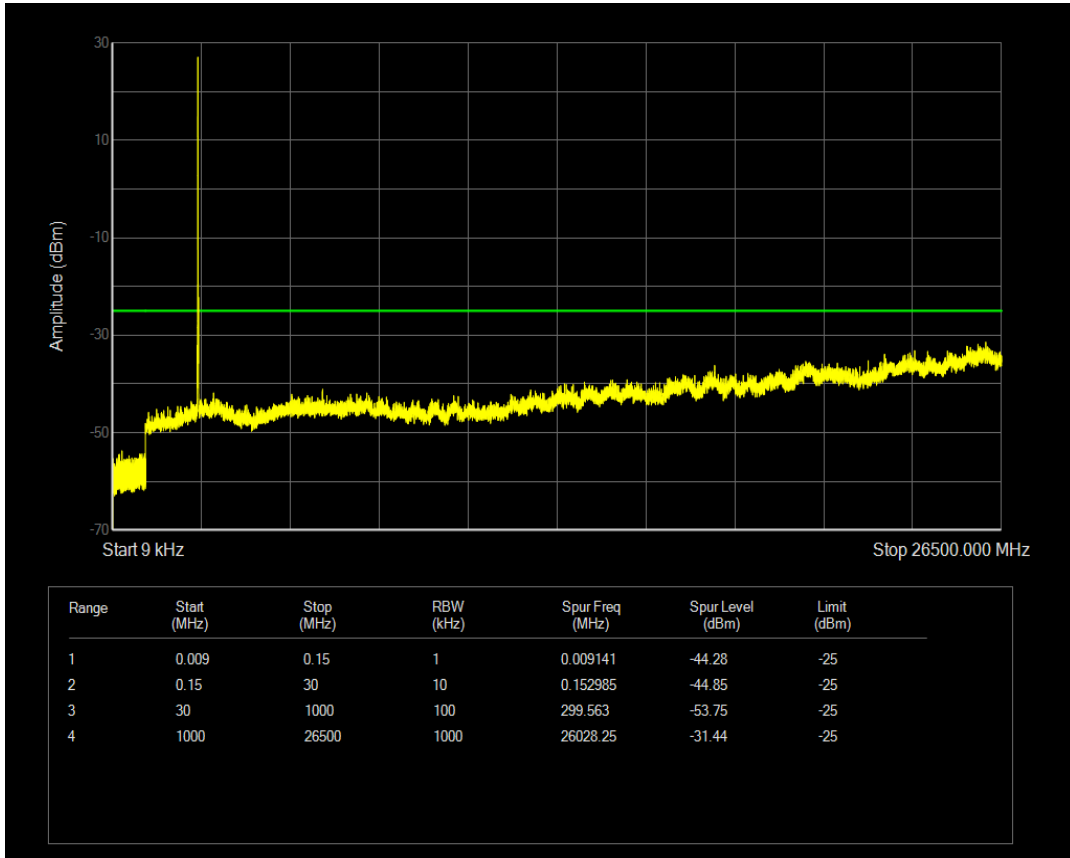

Band7 QPSK BW=10MHz Channel=21100 RB Size=50 Position=#0

Band7 QPSK BW=10MHz Channel=21100 RB Size=1 Position=#0

Band7 QAM16 BW=10MHz Channel=21100 RB Size=1 Position=#0

Band7 QPSK BW=10MHz Channel=21400 RB Size=1 Position=#0