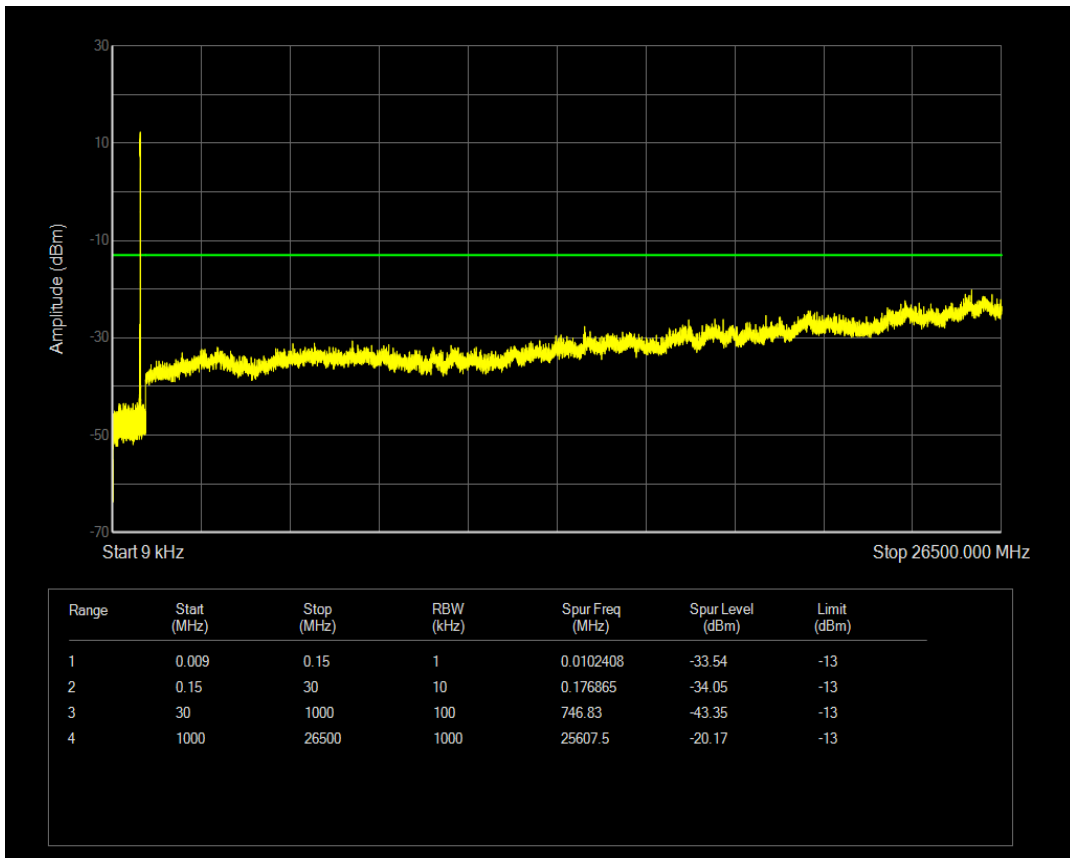

Band5 QPSK BW=10MHz Channel=20525 RB Size=1 Position=#0

Band5 QAM16 BW=10MHz Channel=20525 RB Size=1 Position=#0

Band5 QPSK BW=10MHz Channel=20525 RB Size=50 Position=#0

Band5 QAM16 BW=10MHz Channel=20525 RB Size=50 Position=#0

Band5 QPSK BW=10MHz Channel=20600 RB Size=50 Position=#0

Band5 QPSK BW=10MHz Channel=20600 RB Size=1 Position=#0

Band5 QAM16 BW=10MHz Channel=20600 RB Size=1 Position=#0

Band5 QAM16 BW=10MHz Channel=20600 RB Size=50 Position=#0