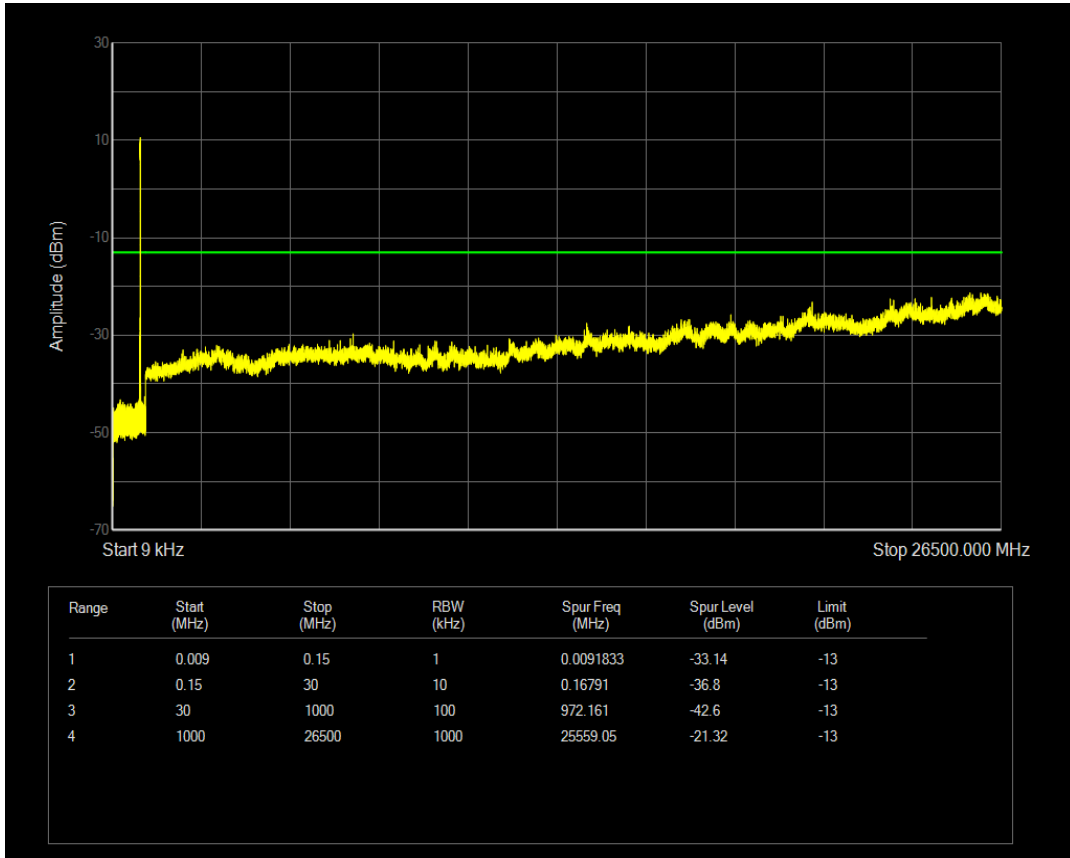

Band5 QPSK BW=10MHz Channel=20525 RB Size=1 Position=#0

Band5 QAM16 BW=10MHz Channel=20525 RB Size=1 Position=#0

Band5 QPSK BW=10MHz Channel=20525 RB Size=50 Position=#0

Band5 QAM16 BW=10MHz Channel=20525 RB Size=50 Position=#0

Band5 QPSK BW=10MHz Channel=20600 RB Size=50 Position=#0

Band5 QPSK BW=10MHz Channel=20600 RB Size=1 Position=#0

Band5 QAM16 BW=10MHz Channel=20600 RB Size=1 Position=#0

Band5 QAM16 BW=10MHz Channel=20600 RB Size=50 Position=#0