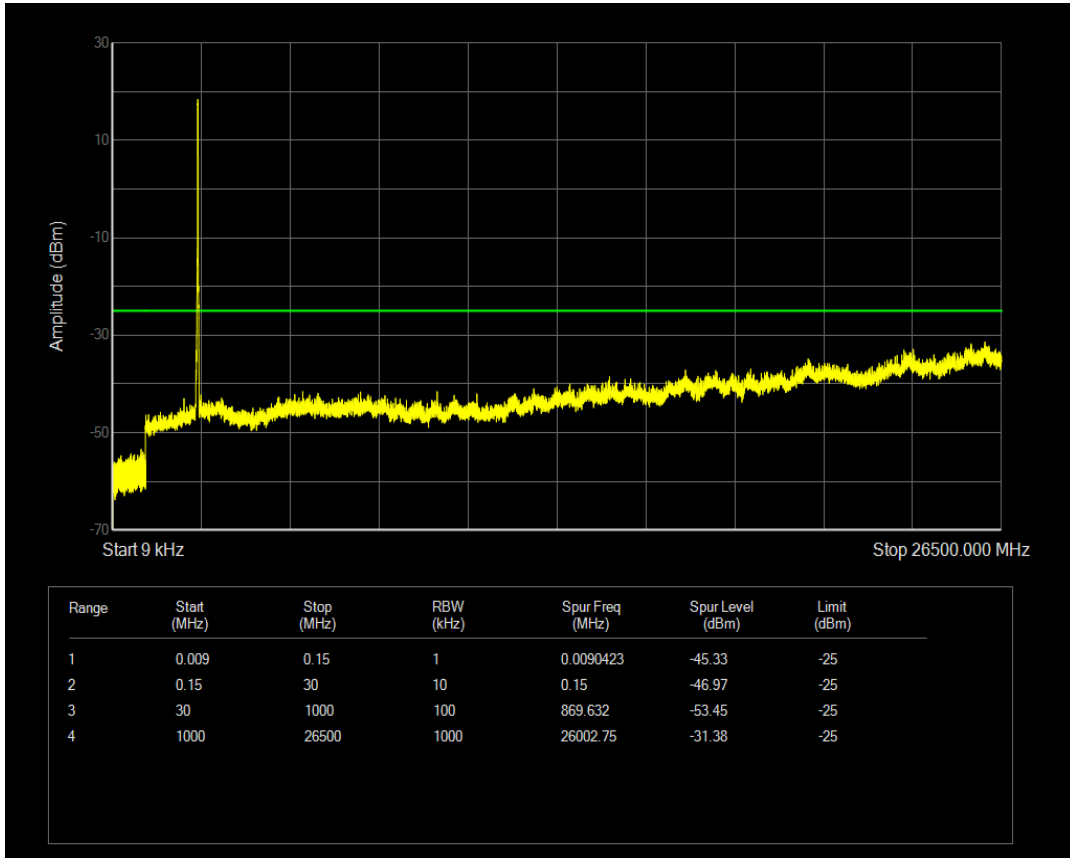

Band7 QPSK BW=20MHz Channel=21350 RB Size=100 Position=#0

Band7 QAM16 BW=20MHz Channel=21350 RB Size=100 Position=#0