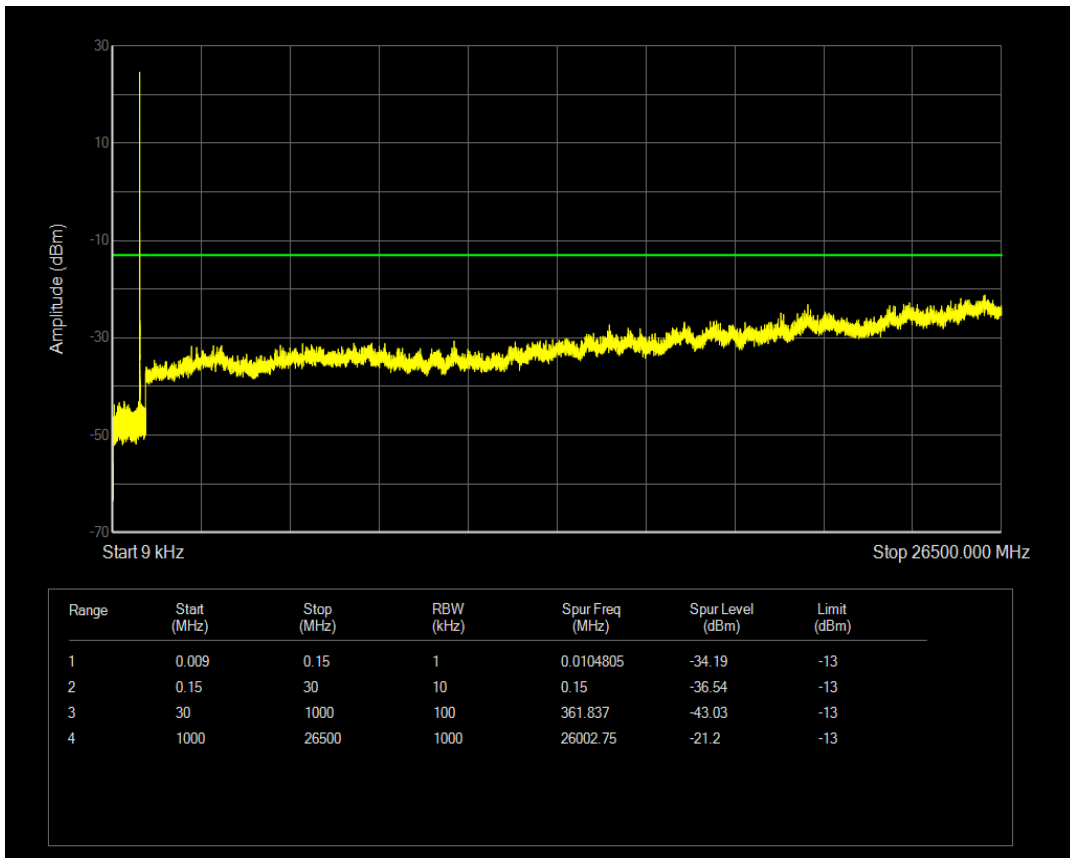

Band4 QPSK BW=15MHz Channel=20175 RB Size=75 Position=#0

Band4 QPSK BW=20MHz Channel=20050 RB Size=1 Position=#0

Band4 QPSK BW=20MHz Channel=20175 RB Size=100 Position=#0

Band4 QPSK BW=20MHz Channel=20300 RB Size=1 Position=#0

Band4 QPSK BW=20MHz Channel=20050 RB Size=100 Position=#0

Band4 QPSK BW=20MHz Channel=20175 RB Size=1 Position=#0

Band4 QPSK BW=5MHz Channel=20375 RB Size=25 Position=#0

Band4 QPSK BW=5MHz Channel=20375 RB Size=1 Position=#0

Band4 QPSK BW=5MHz Channel=20175 RB Size=25 Position=#0

Band5 QPSK BW=1.4MHz Channel=20407 RB Size=1 Position=#0

Band5 QAM16 BW=1.4MHz Channel=20407 RB Size=1 Position=#0

Band5 QPSK BW=1.4MHz Channel=20407 RB Size=6 Position=#0