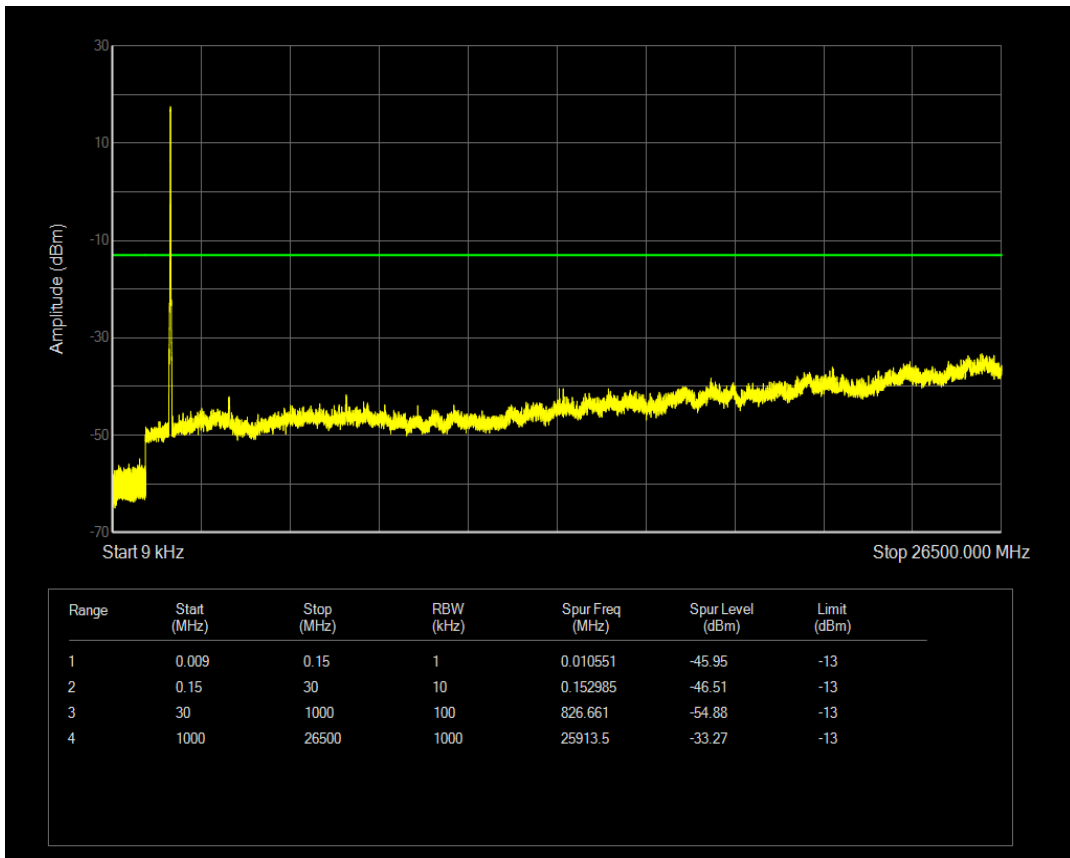

Band4 QPSK BW=5MHz Channel=19975 RB Size=25 Position=#0

Band4 QPSK BW=5MHz Channel=20175 RB Size=1 Position=#0

Band4 QPSK BW=3MHz Channel=20385 RB Size=15 Position=#0

Band4 QPSK BW=5MHz Channel=19975 RB Size=1 Position=#0

Band4 QPSK BW=20MHz Channel=20300 RB Size=100 Position=#0

Band4 QPSK BW=15MHz Channel=20325 RB Size=1 Position=#0

Band4 QPSK BW=15MHz Channel=20325 RB Size=75 Position=#0

Band4 QPSK BW=15MHz Channel=20175 RB Size=1 Position=#0

Band4 QPSK BW=15MHz Channel=20175 RB Size=75 Position=#0

Band4 QPSK BW=20MHz Channel=20050 RB Size=1 Position=#0

Band4 QPSK BW=20MHz Channel=20175 RB Size=100 Position=#0

Band4 QPSK BW=20MHz Channel=20300 RB Size=1 Position=#0