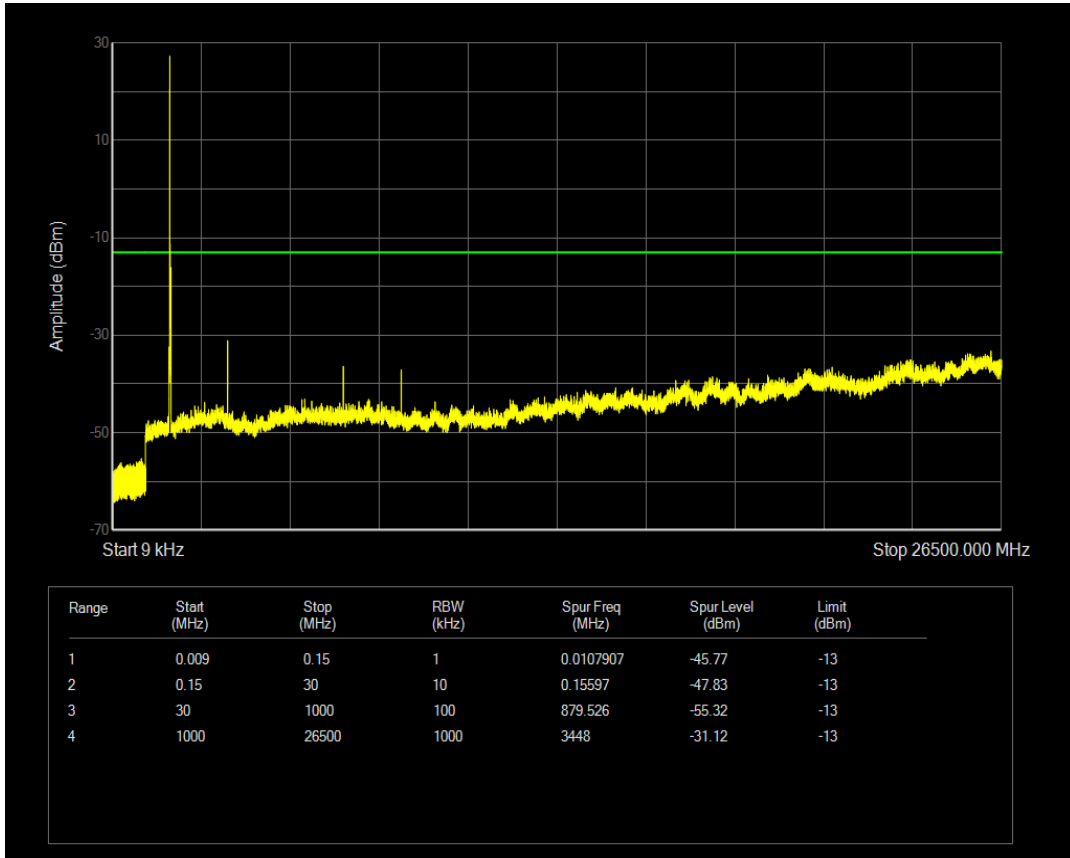

Band4 QPSK BW=20MHz Channel=20300 RB Size=100 Position=#0

Band4 QPSK BW=15MHz Channel=20325 RB Size=1 Position=#0

Band4 QPSK BW=15MHz Channel=20325 RB Size=75 Position=#0

Band4 QPSK BW=15MHz Channel=20175 RB Size=1 Position=#0

Band4 QPSK BW=15MHz Channel=20175 RB Size=75 Position=#0

Band4 QPSK BW=20MHz Channel=20050 RB Size=1 Position=#0

Band4 QPSK BW=20MHz Channel=20175 RB Size=100 Position=#0

Band4 QPSK BW=20MHz Channel=20300 RB Size=1 Position=#0

Band4 QPSK BW=20MHz Channel=20050 RB Size=100 Position=#0

Band4 QPSK BW=20MHz Channel=20175 RB Size=1 Position=#0

Band4 QPSK BW=5MHz Channel=20375 RB Size=25 Position=#0

Band4 QPSK BW=5MHz Channel=20375 RB Size=1 Position=#0