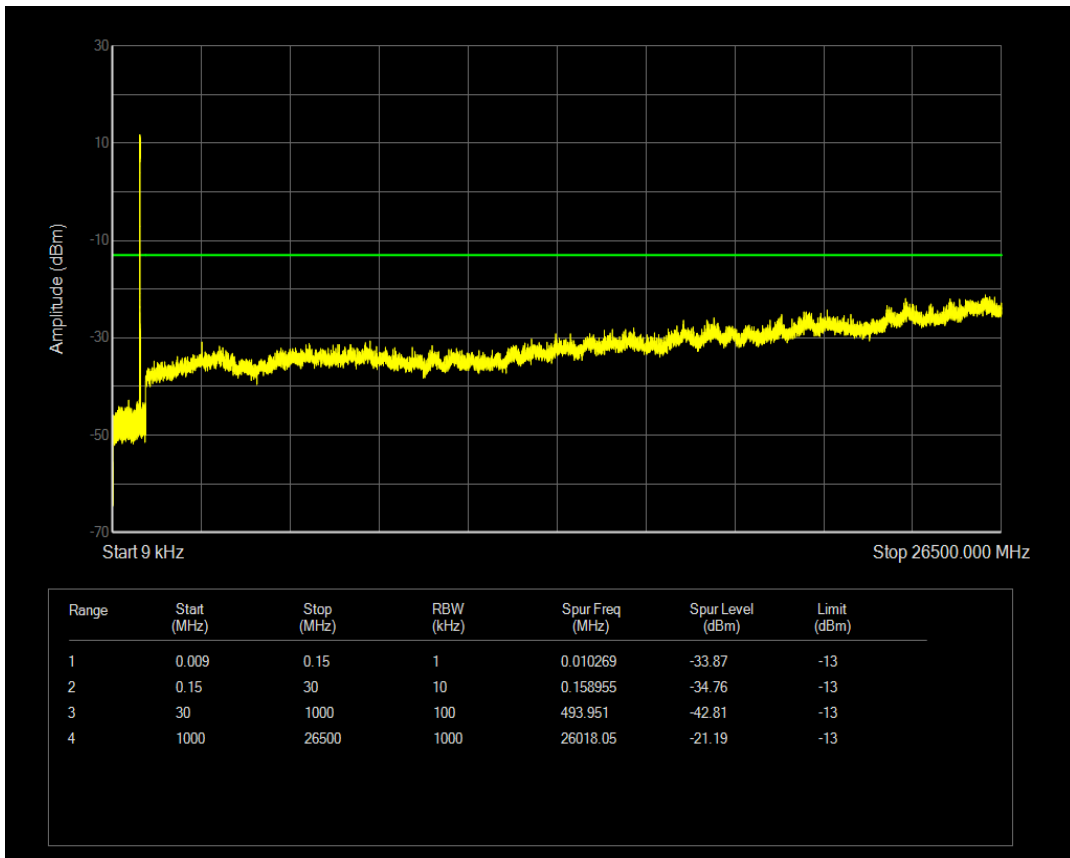

Band5 QAM16 BW=5MHz Channel=20625 RB Size=25 Position=#0

Band5 QPSK BW=10MHz Channel=20450 RB Size=50 Position=#0

Band5 QPSK BW=10MHz Channel=20450 RB Size=1 Position=#0

Band5 QAM16 BW=10MHz Channel=20450 RB Size=1 Position=#0

Band5 QAM16 BW=10MHz Channel=20450 RB Size=50 Position=#0

Band5 QPSK BW=10MHz Channel=20525 RB Size=1 Position=#0

Band5 QPSK BW=10MHz Channel=20525 RB Size=50 Position=#0

Band5 QAM16 BW=10MHz Channel=20525 RB Size=1 Position=#0