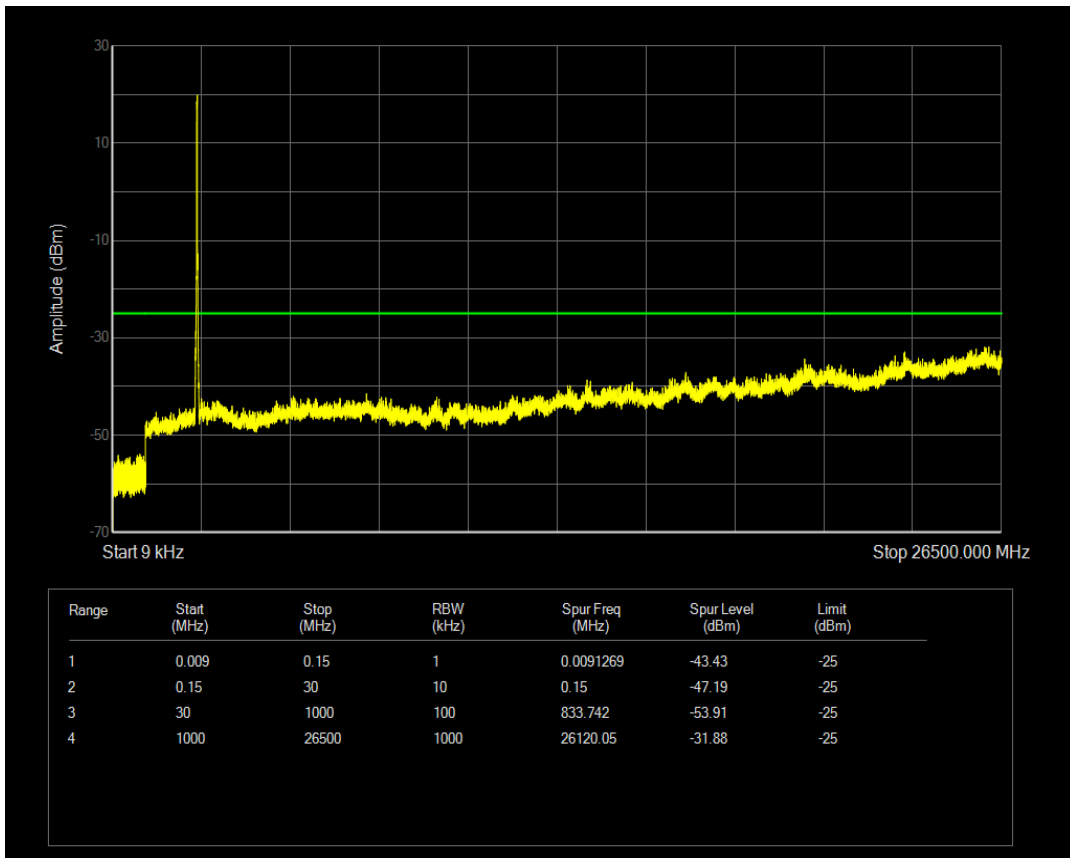

Band7 QAM16 BW=15MHz Channel=21375 RB Size=1 Position=#0

Band7 QPSK BW=20MHz Channel=20850 RB Size=1 Position=#0

Band7 QAM16 BW=20MHz Channel=20850 RB Size=1 Position=#0

Band7 QPSK BW=20MHz Channel=20850 RB Size=100 Position=#0

Band7 QPSK BW=20MHz Channel=21100 RB Size=1 Position=#0

Band7 QAM16 BW=20MHz Channel=20850 RB Size=100 Position=#0

Band7 QPSK BW=20MHz Channel=21100 RB Size=100 Position=#0

Band7 QAM16 BW=20MHz Channel=21100 RB Size=1 Position=#0