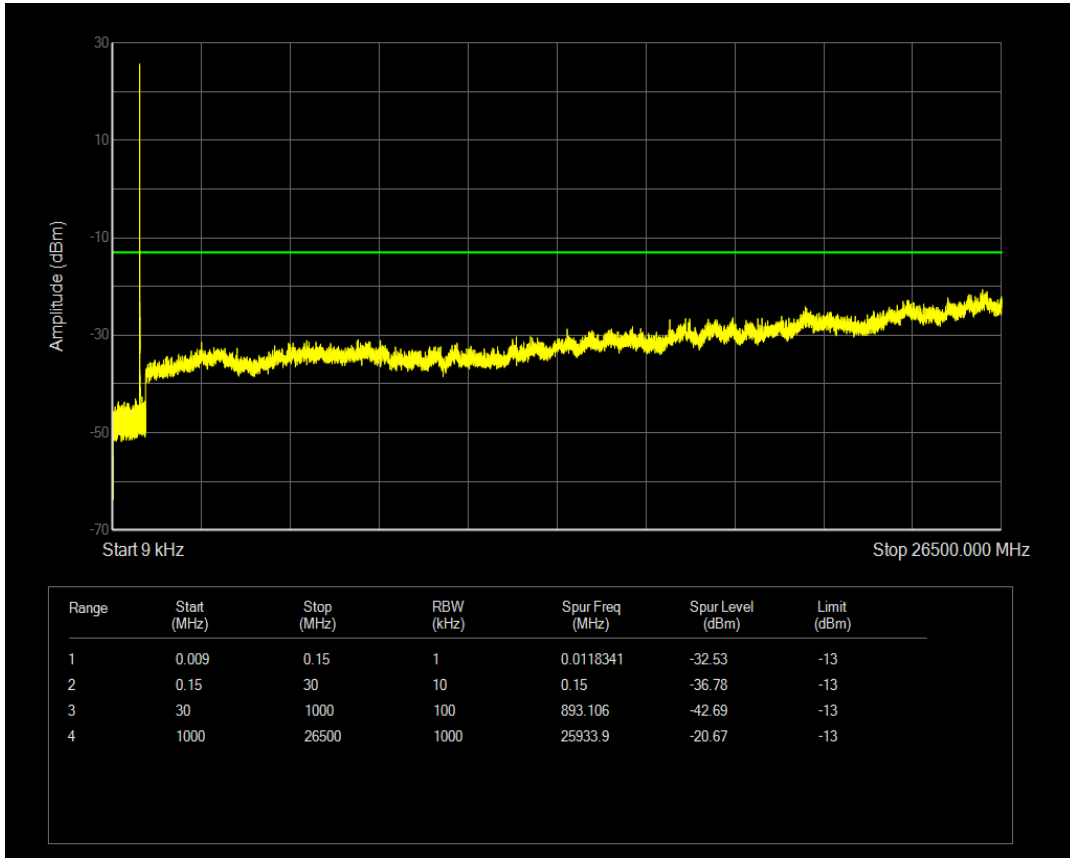

Band4 QPSK BW=15MHz Channel=20175 RB Size=75 Position=#0

Band4 QPSK BW=20MHz Channel=20050 RB Size=1 Position=#0

Band4 QPSK BW=20MHz Channel=20175 RB Size=100 Position=#0

Band4 QPSK BW=20MHz Channel=20300 RB Size=1 Position=#0

Band4 QPSK BW=20MHz Channel=20050 RB Size=100 Position=#0

Band4 QPSK BW=20MHz Channel=20175 RB Size=1 Position=#0

Band4 QPSK BW=5MHz Channel=20375 RB Size=25 Position=#0

Band4 QPSK BW=5MHz Channel=20375 RB Size=1 Position=#0

Band4 QPSK BW=5MHz Channel=20175 RB Size=25 Position=#0

Band5 QPSK BW=1.4MHz Channel=20407 RB Size=1 Position=#0

Band5 QAM16 BW=1.4MHz Channel=20407 RB Size=1 Position=#0

Band5 QPSK BW=1.4MHz Channel=20407 RB Size=6 Position=#0