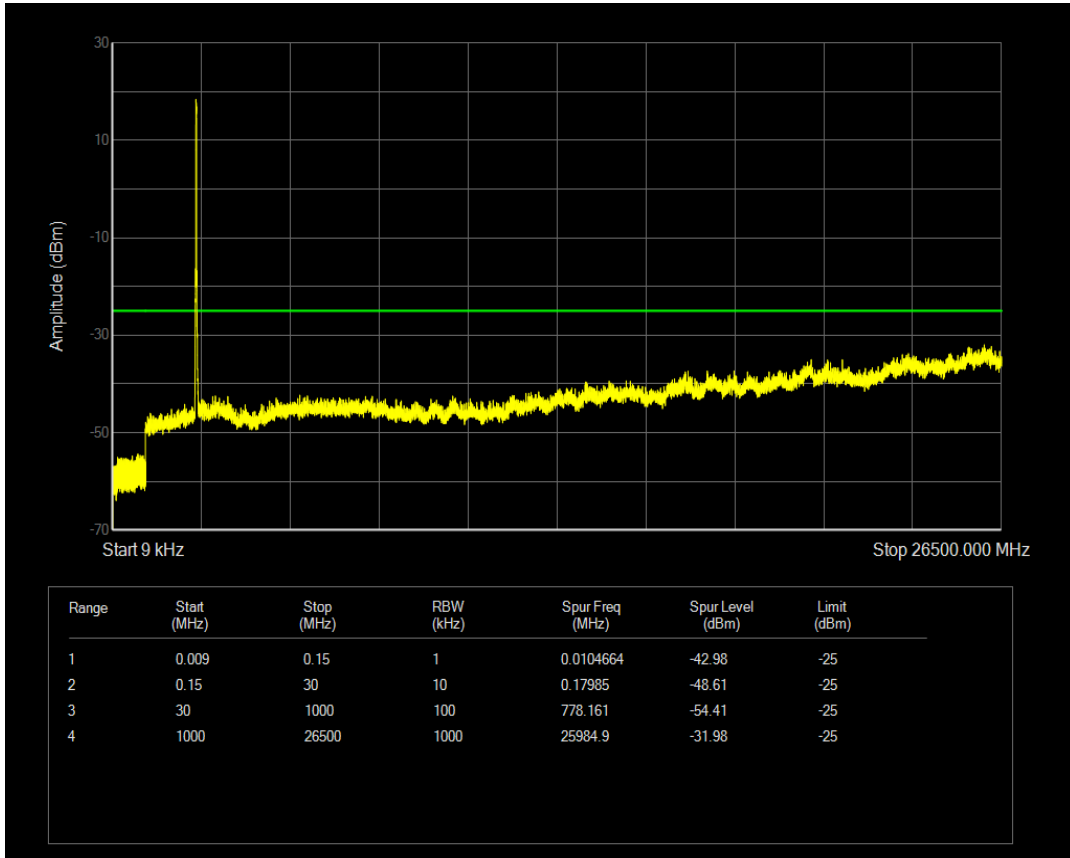

Band7 QAM16 BW=15MHz Channel=21375 RB Size=1 Position=#0

Band7 QPSK BW=20MHz Channel=20850 RB Size=1 Position=#0

Band7 QAM16 BW=20MHz Channel=20850 RB Size=1 Position=#0

Band7 QPSK BW=20MHz Channel=20850 RB Size=100 Position=#0

Band7 QPSK BW=20MHz Channel=21100 RB Size=1 Position=#0

Band7 QAM16 BW=20MHz Channel=20850 RB Size=100 Position=#0

Band7 QPSK BW=20MHz Channel=21100 RB Size=100 Position=#0

Band7 QAM16 BW=20MHz Channel=21100 RB Size=1 Position=#0