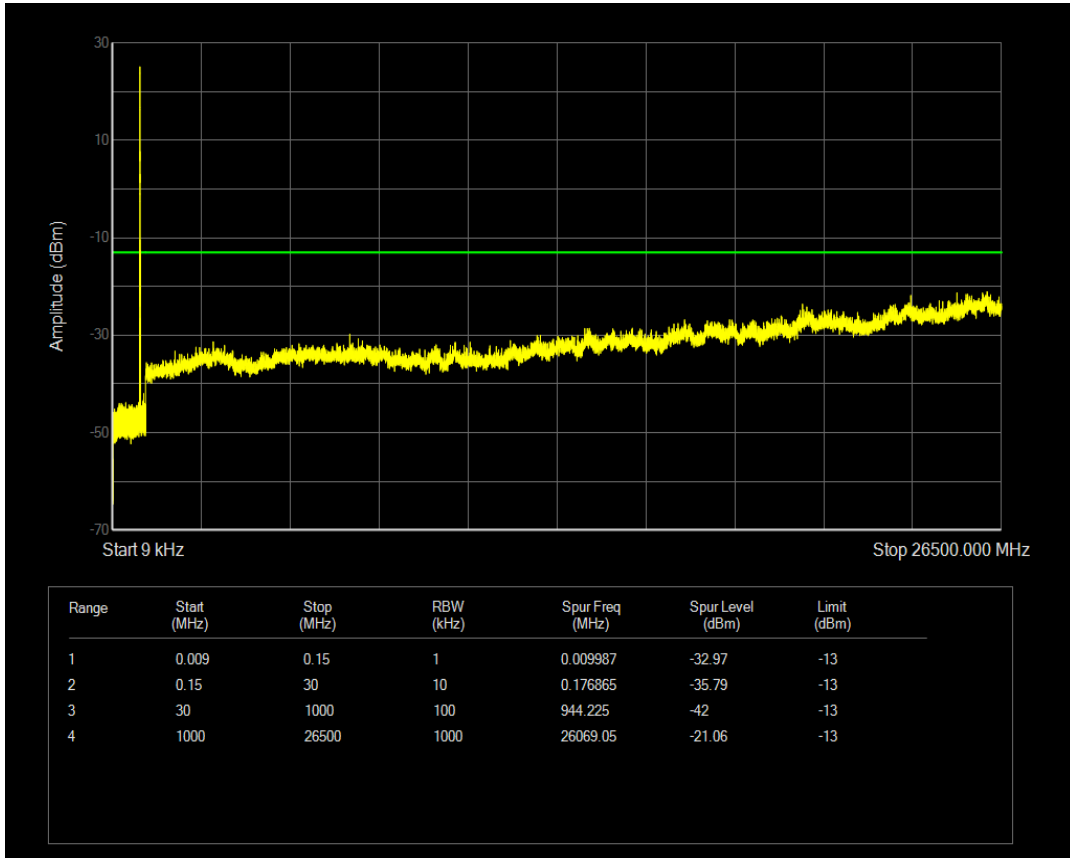

Band5 QAM16 BW=5MHz Channel=20625 RB Size=25 Position=#0

Band5 QPSK BW=10MHz Channel=20450 RB Size=50 Position=#0

Band5 QPSK BW=10MHz Channel=20450 RB Size=1 Position=#0

Band5 QAM16 BW=10MHz Channel=20450 RB Size=1 Position=#0

Band5 QAM16 BW=10MHz Channel=20450 RB Size=50 Position=#0

Band5 QPSK BW=10MHz Channel=20525 RB Size=1 Position=#0

Band5 QPSK BW=10MHz Channel=20525 RB Size=50 Position=#0

Band5 QAM16 BW=10MHz Channel=20525 RB Size=1 Position=#0