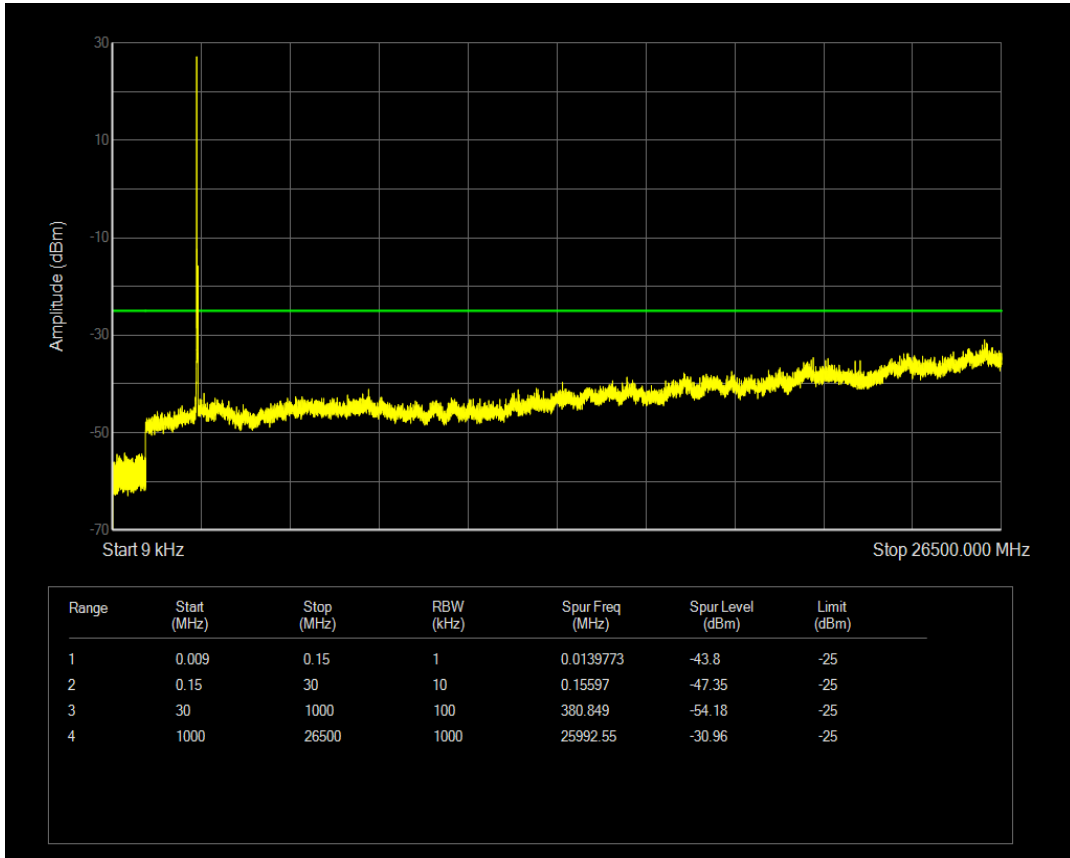

Band7 QPSK BW=20MHz Channel=21100 RB Size=1 Position=#0

Band7 QAM16 BW=20MHz Channel=20850 RB Size=100 Position=#0

Band7 QPSK BW=20MHz Channel=21100 RB Size=100 Position=#0

Band7 QAM16 BW=20MHz Channel=21100 RB Size=1 Position=#0

Band7 QAM16 BW=20MHz Channel=21100 RB Size=100 Position=#0

Band7 QPSK BW=20MHz Channel=21350 RB Size=1 Position=#0

Band7 QPSK BW=20MHz Channel=21350 RB Size=100 Position=#0

Band7 QAM16 BW=20MHz Channel=21350 RB Size=1 Position=#0