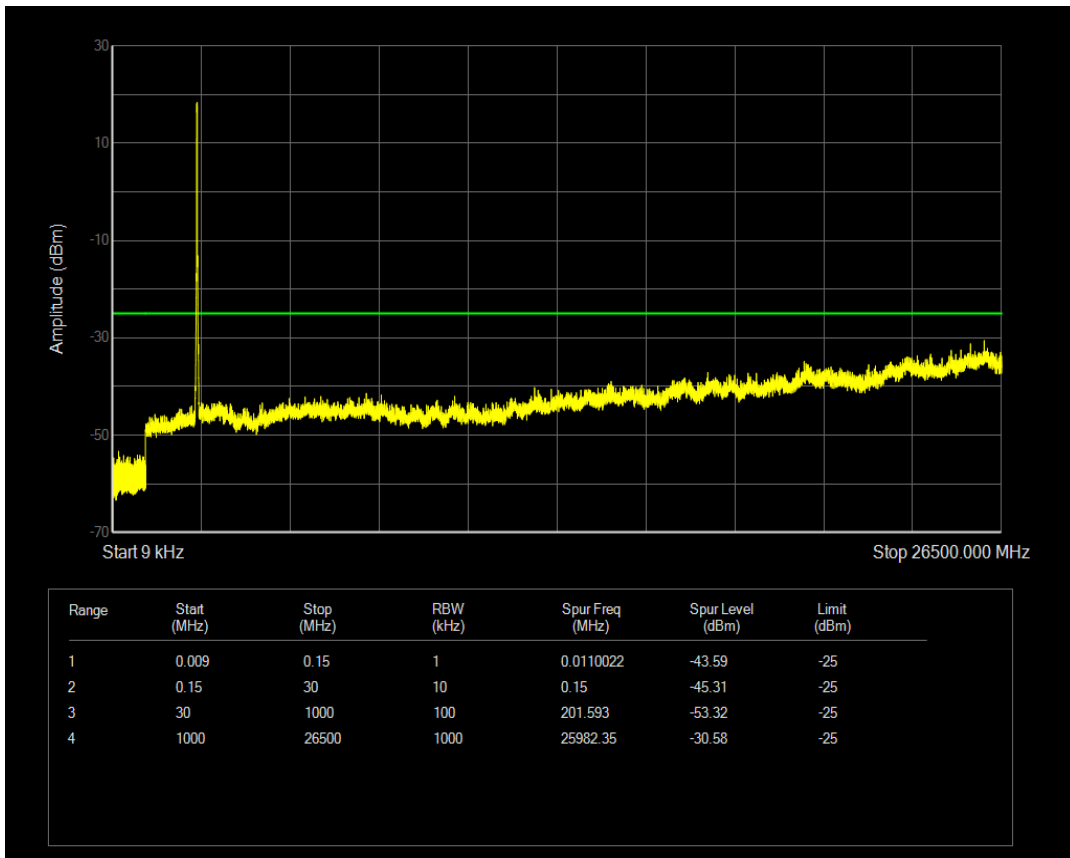

Band7 QPSK BW=20MHz Channel=21100 RB Size=1 Position=#0

Band7 QAM16 BW=20MHz Channel=20850 RB Size=100 Position=#0

Band7 QPSK BW=20MHz Channel=21100 RB Size=100 Position=#0

Band7 QAM16 BW=20MHz Channel=21100 RB Size=1 Position=#0

Band7 QAM16 BW=20MHz Channel=21100 RB Size=100 Position=#0

Band7 QPSK BW=20MHz Channel=21350 RB Size=1 Position=#0

Band7 QPSK BW=20MHz Channel=21350 RB Size=100 Position=#0

Band7 QAM16 BW=20MHz Channel=21350 RB Size=1 Position=#0