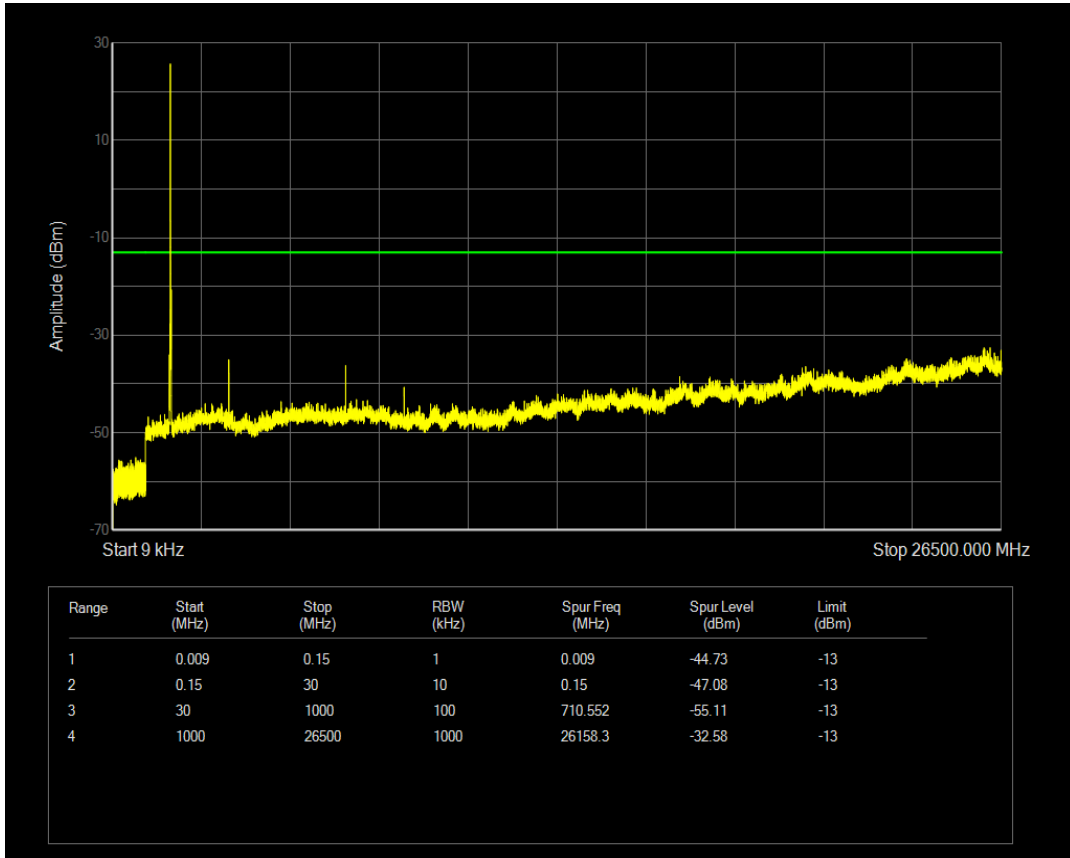

Band4 QPSK BW=5MHz Channel=19975 RB Size=25 Position=#0

Band4 QPSK BW=5MHz Channel=20175 RB Size=1 Position=#0

Band4 QPSK BW=3MHz Channel=20385 RB Size=15 Position=#0

Band4 QPSK BW=5MHz Channel=19975 RB Size=1 Position=#0

Band4 QPSK BW=20MHz Channel=20300 RB Size=100 Position=#0

Band4 QPSK BW=15MHz Channel=20325 RB Size=1 Position=#0

Band4 QPSK BW=15MHz Channel=20325 RB Size=75 Position=#0

Band4 QPSK BW=15MHz Channel=20175 RB Size=1 Position=#0

Band4 QPSK BW=15MHz Channel=20175 RB Size=75 Position=#0

Band4 QPSK BW=20MHz Channel=20050 RB Size=1 Position=#0

Band4 QPSK BW=20MHz Channel=20175 RB Size=100 Position=#0

Band4 QPSK BW=20MHz Channel=20300 RB Size=1 Position=#0