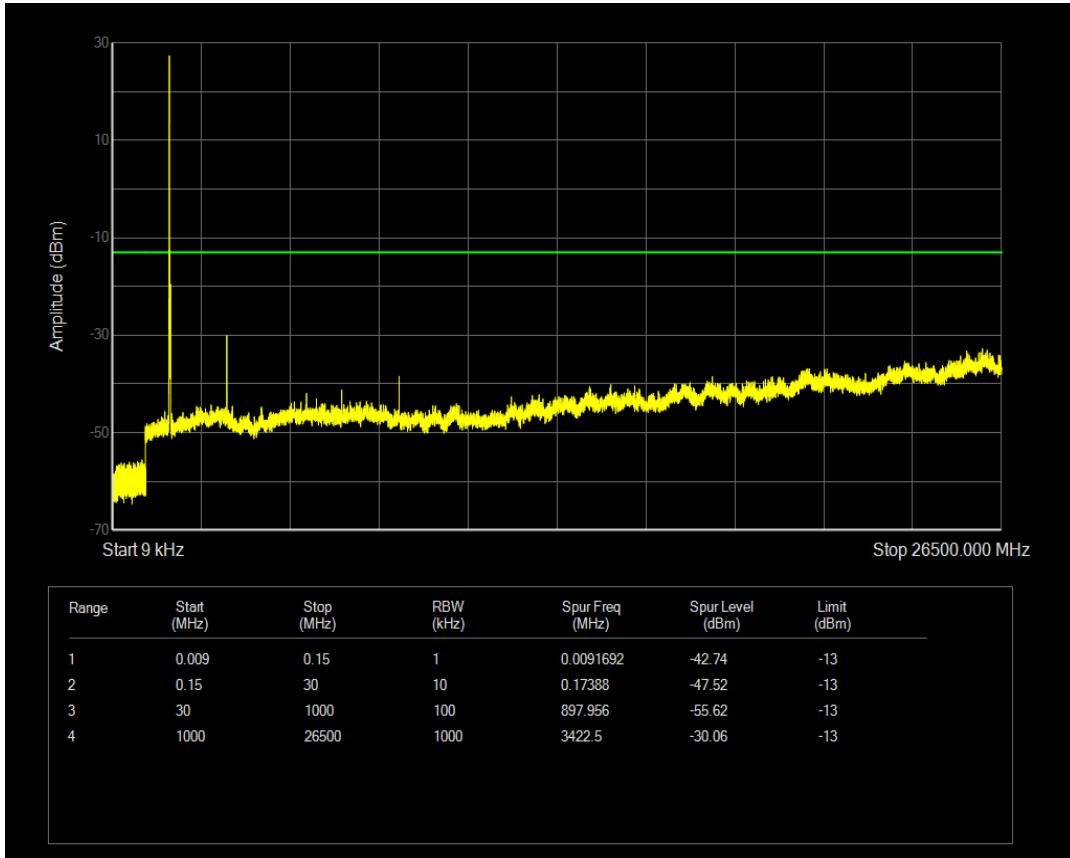

Band4 QPSK BW=5MHz Channel=19975 RB Size=25 Position=#0

Band4 QPSK BW=5MHz Channel=20175 RB Size=1 Position=#0

Band4 QPSK BW=3MHz Channel=20385 RB Size=15 Position=#0

Band4 QPSK BW=5MHz Channel=19975 RB Size=1 Position=#0

Band4 QPSK BW=20MHz Channel=20300 RB Size=100 Position=#0

Band4 QPSK BW=15MHz Channel=20325 RB Size=1 Position=#0

Band4 QPSK BW=15MHz Channel=20325 RB Size=75 Position=#0

Band4 QPSK BW=15MHz Channel=20175 RB Size=1 Position=#0

Band4 QPSK BW=15MHz Channel=20175 RB Size=75 Position=#0

Band4 QPSK BW=20MHz Channel=20050 RB Size=1 Position=#0

Band4 QPSK BW=20MHz Channel=20175 RB Size=100 Position=#0

Band4 QPSK BW=20MHz Channel=20300 RB Size=1 Position=#0