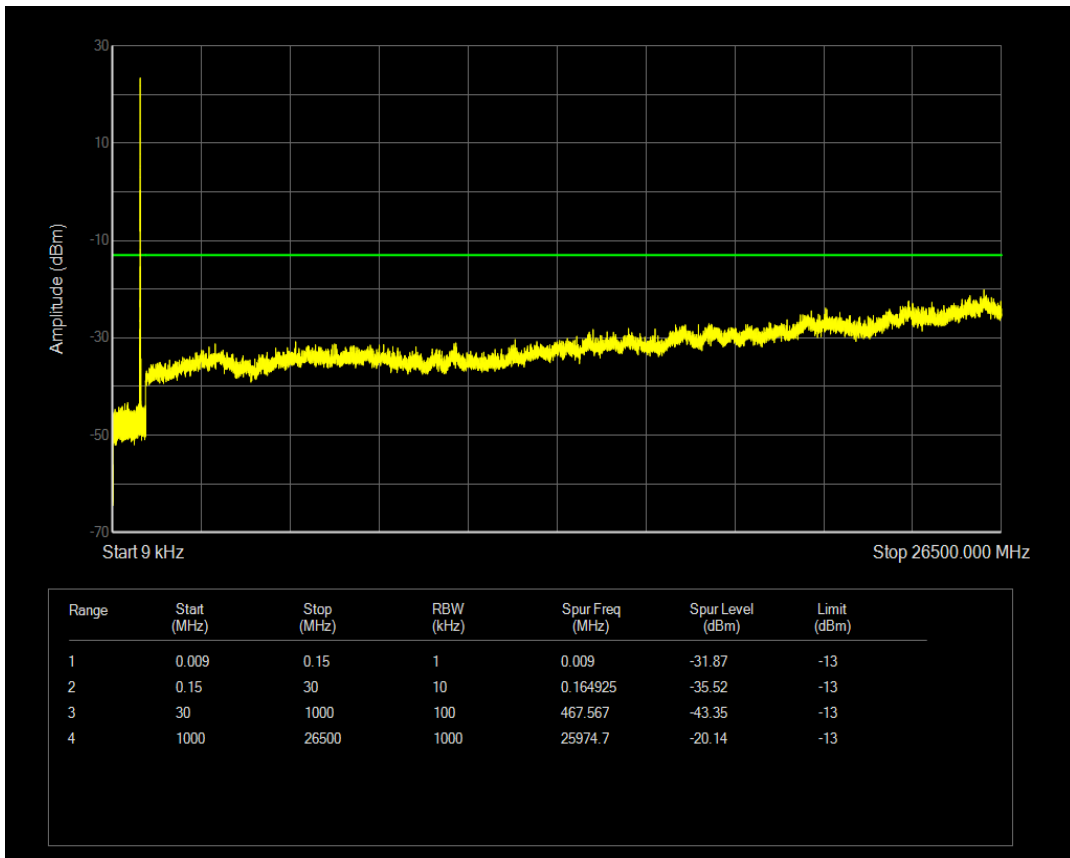

Band5 QAM16 BW=10MHz Channel=20450 RB Size=50 Position=#0

Band5 QPSK BW=10MHz Channel=20525 RB Size=1 Position=#0

Band5 QPSK BW=10MHz Channel=20525 RB Size=50 Position=#0

Band5 QAM16 BW=10MHz Channel=20525 RB Size=1 Position=#0

Band5 QPSK BW=10MHz Channel=20600 RB Size=1 Position=#0

Band5 QAM16 BW=10MHz Channel=20525 RB Size=50 Position=#0

Band5 QPSK BW=10MHz Channel=20600 RB Size=50 Position=#0

Band5 QAM16 BW=10MHz Channel=20600 RB Size=50 Position=#0