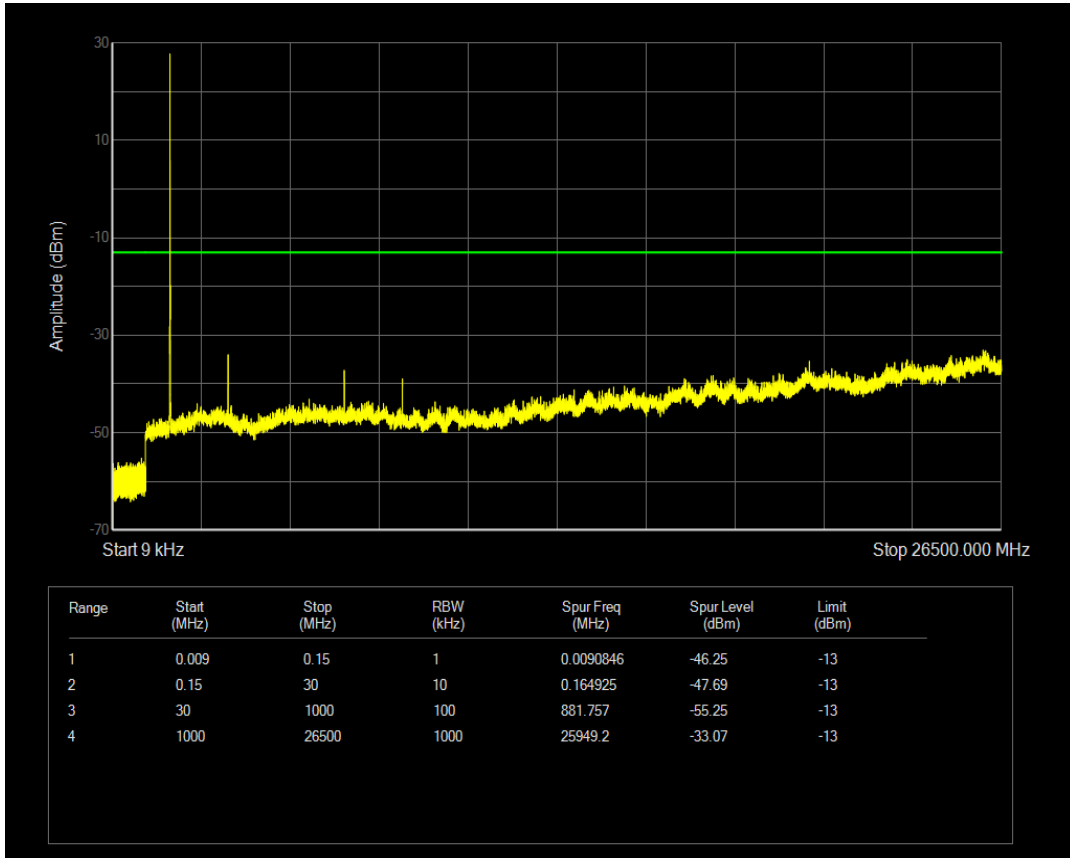

Band4 QPSK BW=5MHz Channel=19975 RB Size=25 Position=#0

Band4 QPSK BW=5MHz Channel=20175 RB Size=1 Position=#0

Band4 QPSK BW=3MHz Channel=20385 RB Size=15 Position=#0

Band4 QPSK BW=5MHz Channel=19975 RB Size=1 Position=#0

Band4 QPSK BW=20MHz Channel=20300 RB Size=100 Position=#0

Band4 QPSK BW=15MHz Channel=20325 RB Size=1 Position=#0

Band4 QPSK BW=15MHz Channel=20325 RB Size=75 Position=#0

Band4 QPSK BW=15MHz Channel=20175 RB Size=1 Position=#0

Band4 QPSK BW=15MHz Channel=20175 RB Size=75 Position=#0

Band4 QPSK BW=20MHz Channel=20050 RB Size=1 Position=#0

Band4 QPSK BW=20MHz Channel=20175 RB Size=100 Position=#0

Band4 QPSK BW=20MHz Channel=20300 RB Size=1 Position=#0