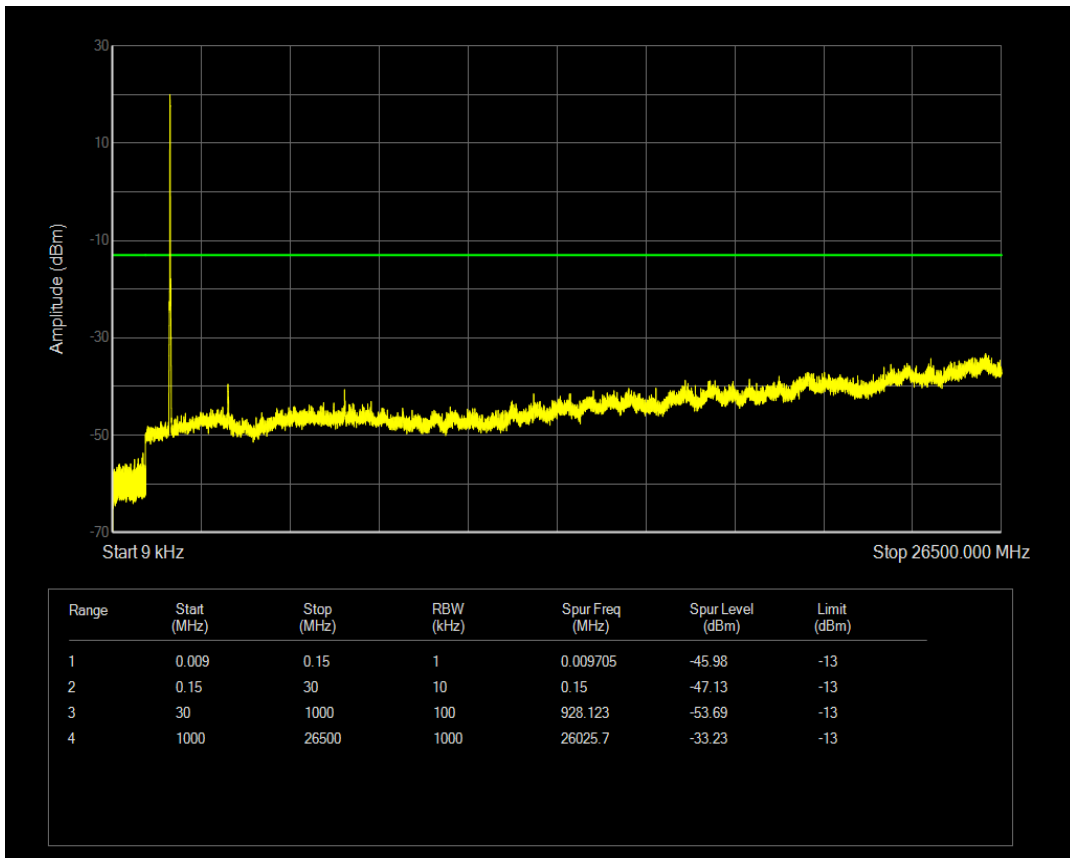

Band4 QPSK BW=5MHz Channel=19975 RB Size=25 Position=#0

Band4 QPSK BW=5MHz Channel=20175 RB Size=1 Position=#0

Band4 QPSK BW=3MHz Channel=20385 RB Size=15 Position=#0

Band4 QPSK BW=5MHz Channel=19975 RB Size=1 Position=#0

Band4 QPSK BW=20MHz Channel=20300 RB Size=100 Position=#0

Band4 QPSK BW=15MHz Channel=20325 RB Size=1 Position=#0

Band4 QPSK BW=15MHz Channel=20325 RB Size=75 Position=#0

Band4 QPSK BW=15MHz Channel=20175 RB Size=1 Position=#0

Band4 QPSK BW=15MHz Channel=20175 RB Size=75 Position=#0

Band4 QPSK BW=20MHz Channel=20050 RB Size=1 Position=#0

Band4 QPSK BW=20MHz Channel=20175 RB Size=100 Position=#0

Band4 QPSK BW=20MHz Channel=20300 RB Size=1 Position=#0