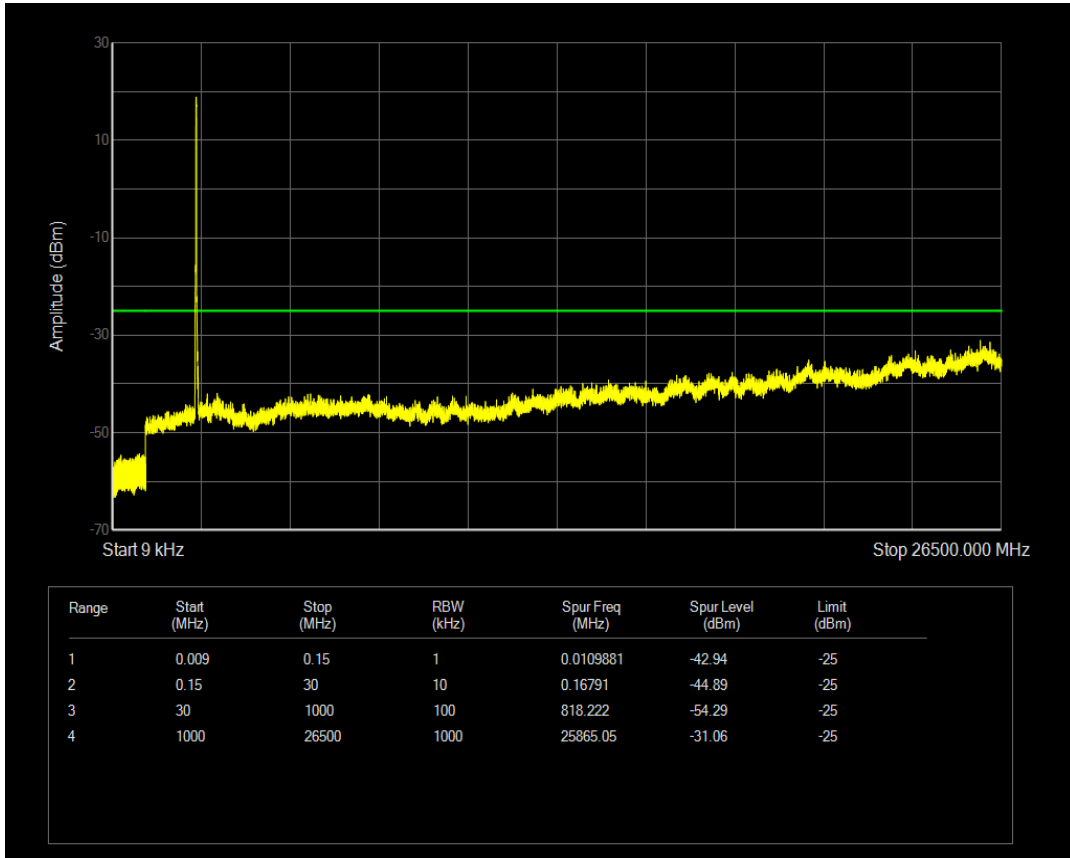

Band7 QAM16 BW=15MHz Channel=21375 RB Size=1 Position=#0

Band7 QPSK BW=20MHz Channel=20850 RB Size=1 Position=#0

Band7 QAM16 BW=20MHz Channel=20850 RB Size=1 Position=#0

Band7 QPSK BW=20MHz Channel=20850 RB Size=100 Position=#0

Band7 QPSK BW=20MHz Channel=21100 RB Size=1 Position=#0

Band7 QAM16 BW=20MHz Channel=20850 RB Size=100 Position=#0

Band7 QPSK BW=20MHz Channel=21100 RB Size=100 Position=#0

Band7 QAM16 BW=20MHz Channel=21100 RB Size=1 Position=#0