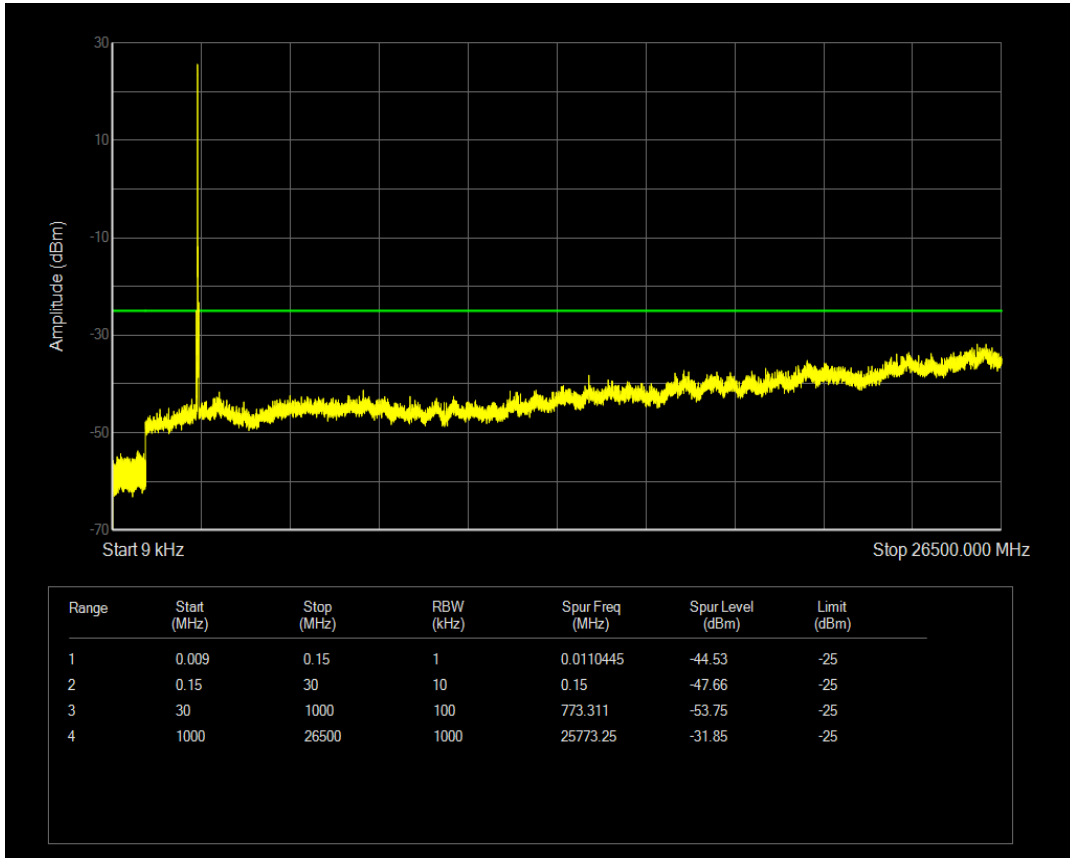

Band7 QPSK BW=20MHz Channel=21100 RB Size=1 Position=#0

Band7 QAM16 BW=20MHz Channel=20850 RB Size=100 Position=#0

Band7 QPSK BW=20MHz Channel=21100 RB Size=100 Position=#0

Band7 QAM16 BW=20MHz Channel=21100 RB Size=1 Position=#0

Band7 QAM16 BW=20MHz Channel=21100 RB Size=100 Position=#0

Band7 QPSK BW=20MHz Channel=21350 RB Size=1 Position=#0

Band7 QPSK BW=20MHz Channel=21350 RB Size=100 Position=#0

Band7 QAM16 BW=20MHz Channel=21350 RB Size=1 Position=#0

Band7 QAM16 BW=20MHz Channel=21350 RB Size=100 Position=#0