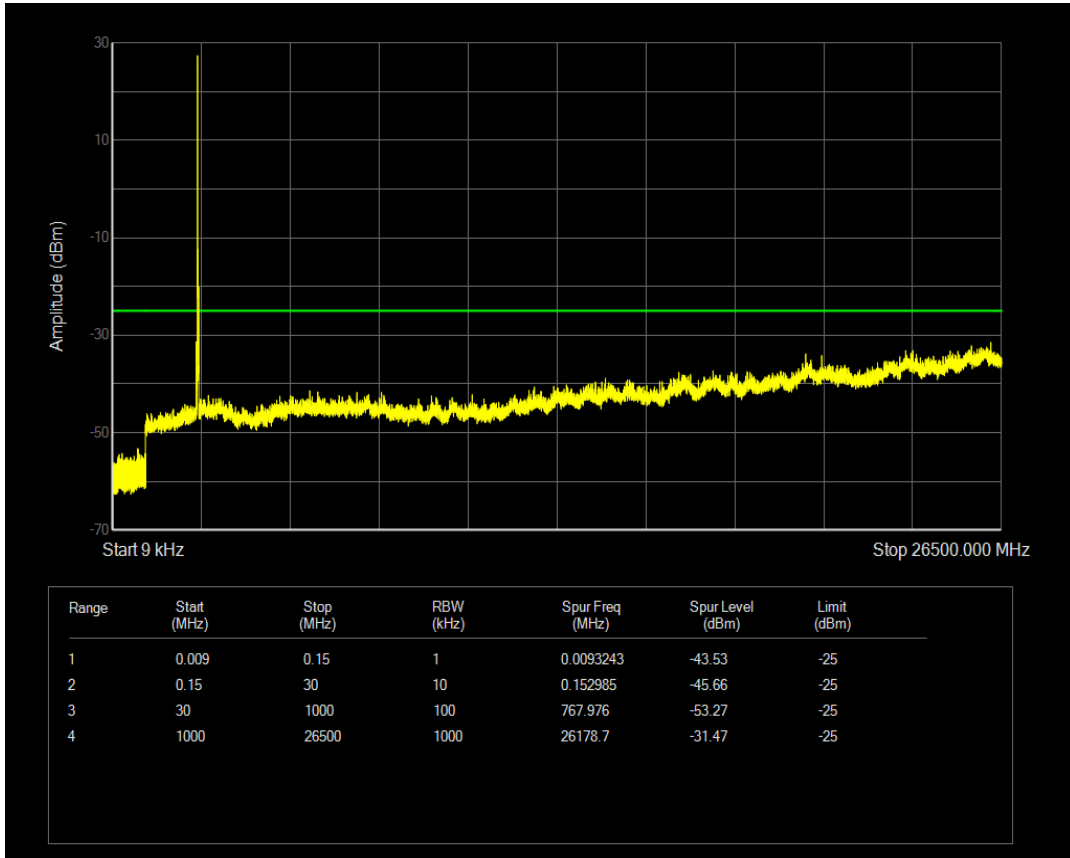

Band7 QPSK BW=20MHz Channel=21100 RB Size=1 Position=#0

Band7 QAM16 BW=20MHz Channel=20850 RB Size=100 Position=#0

Band7 QPSK BW=20MHz Channel=21100 RB Size=100 Position=#0

Band7 QAM16 BW=20MHz Channel=21100 RB Size=1 Position=#0

Band7 QAM16 BW=20MHz Channel=21100 RB Size=100 Position=#0

Band7 QPSK BW=20MHz Channel=21350 RB Size=1 Position=#0

Band7 QPSK BW=20MHz Channel=21350 RB Size=100 Position=#0

Band7 QAM16 BW=20MHz Channel=21350 RB Size=1 Position=#0