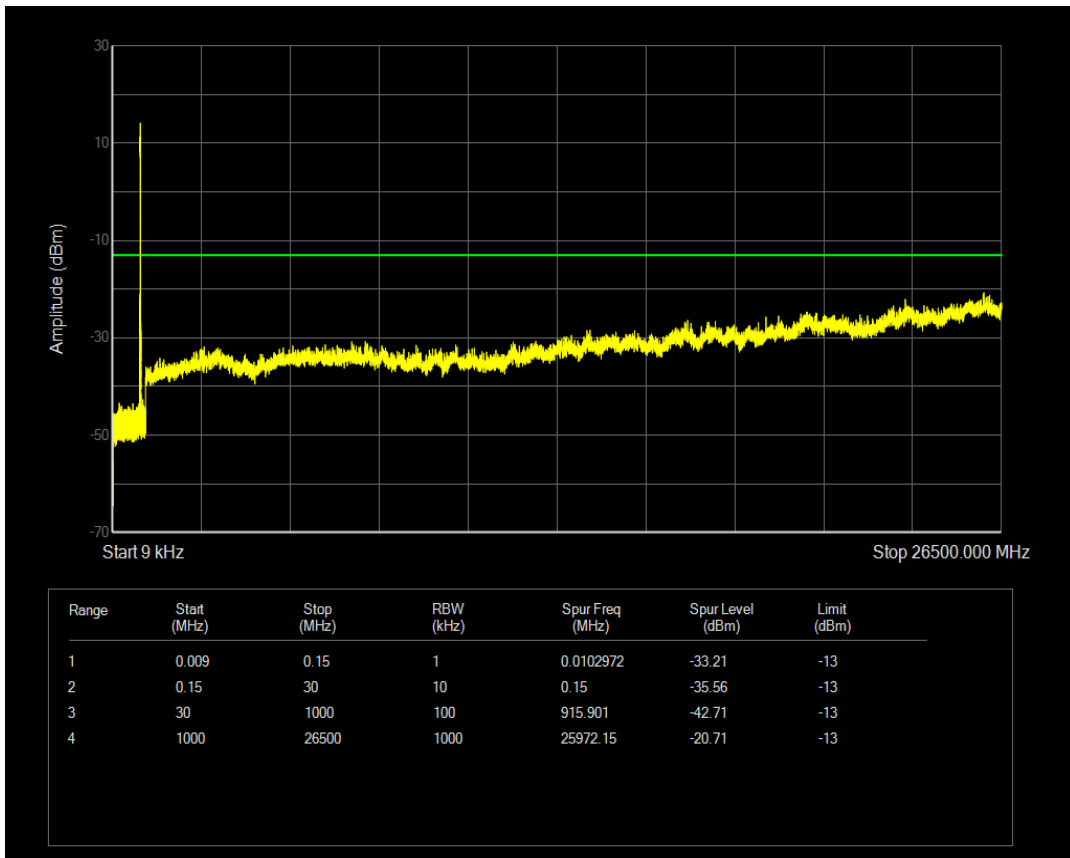

Band5 QAM16 BW=10MHz Channel=20450 RB Size=50 Position=#0

Band5 QPSK BW=10MHz Channel=20525 RB Size=1 Position=#0

Band5 QPSK BW=10MHz Channel=20525 RB Size=50 Position=#0

Band5 QAM16 BW=10MHz Channel=20525 RB Size=1 Position=#0

Band5 QPSK BW=10MHz Channel=20600 RB Size=1 Position=#0

Band5 QAM16 BW=10MHz Channel=20525 RB Size=50 Position=#0

Band5 QPSK BW=10MHz Channel=20600 RB Size=50 Position=#0

Band5 QAM16 BW=10MHz Channel=20600 RB Size=50 Position=#0