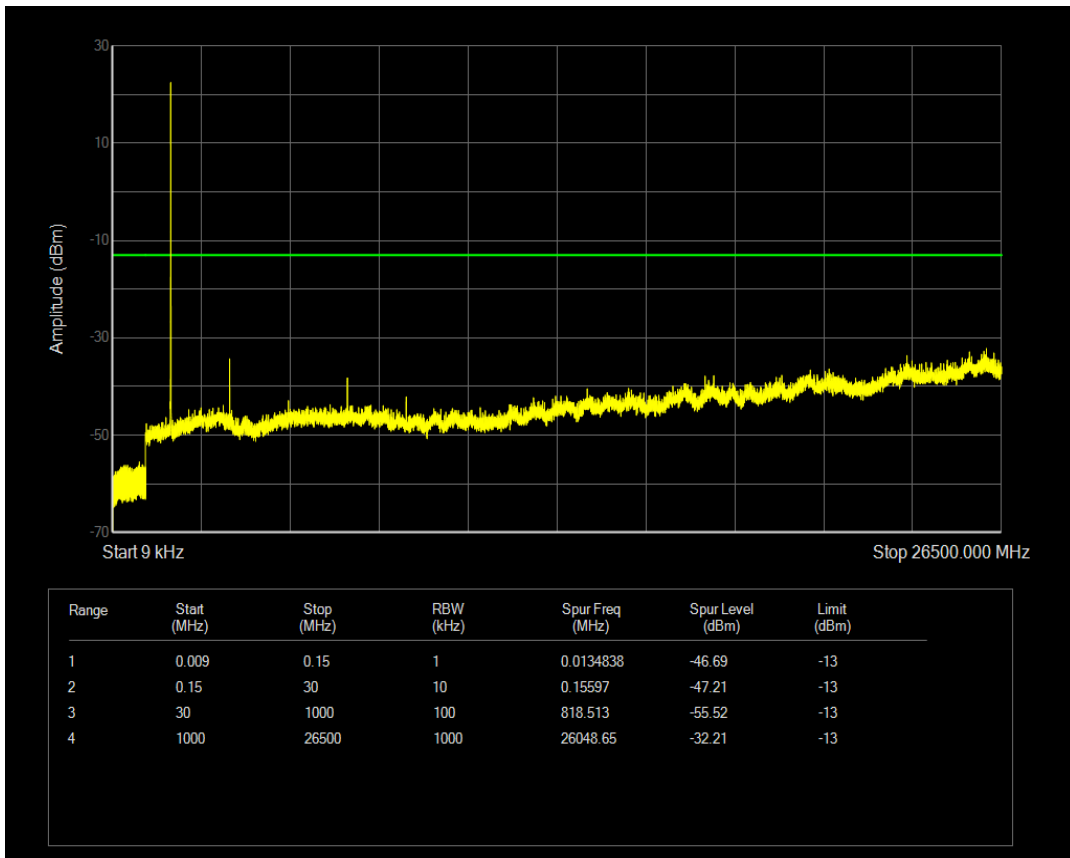

Band4 QPSK BW=5MHz Channel=19975 RB Size=25 Position=#0

Band4 QPSK BW=5MHz Channel=20175 RB Size=1 Position=#0

Band4 QPSK BW=3MHz Channel=20385 RB Size=15 Position=#0

Band4 QPSK BW=5MHz Channel=19975 RB Size=1 Position=#0

Band4 QPSK BW=20MHz Channel=20300 RB Size=100 Position=#0

Band4 QPSK BW=15MHz Channel=20325 RB Size=1 Position=#0

Band4 QPSK BW=15MHz Channel=20325 RB Size=75 Position=#0

Band4 QPSK BW=15MHz Channel=20175 RB Size=1 Position=#0

Band4 QPSK BW=15MHz Channel=20175 RB Size=75 Position=#0

Band4 QPSK BW=20MHz Channel=20050 RB Size=1 Position=#0

Band4 QPSK BW=20MHz Channel=20175 RB Size=100 Position=#0

Band4 QPSK BW=20MHz Channel=20300 RB Size=1 Position=#0