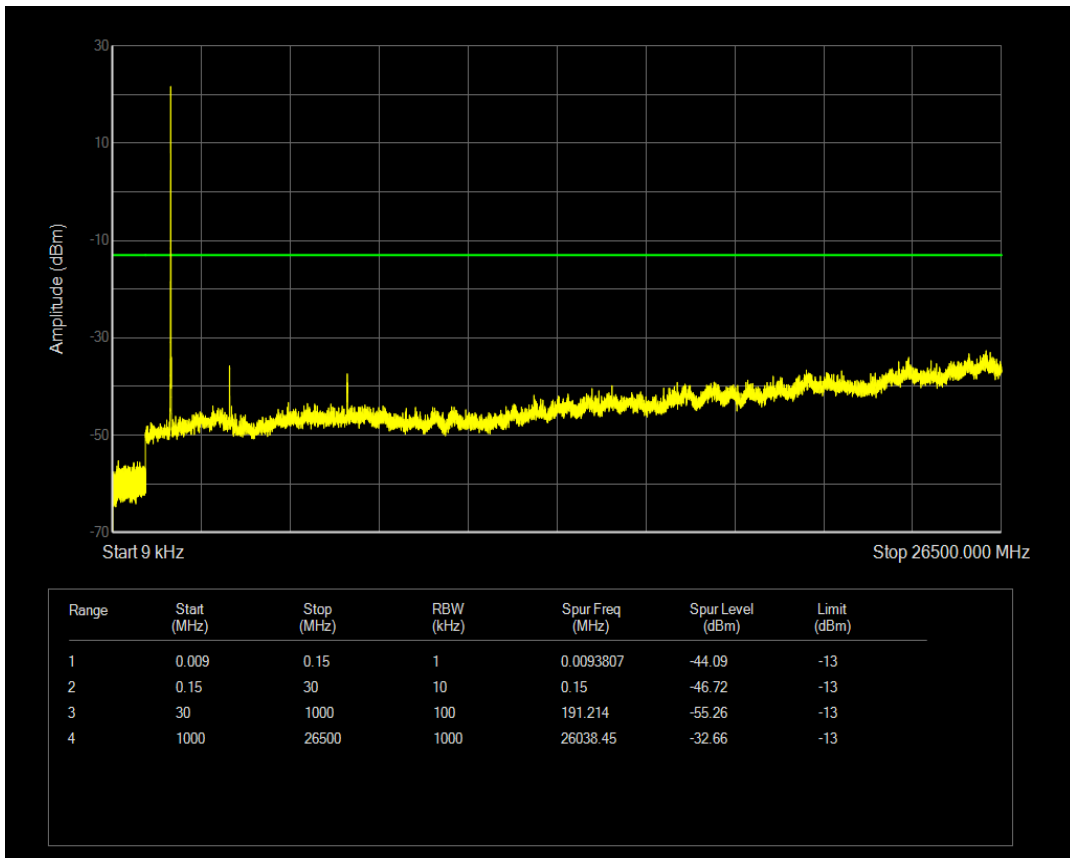

Band4 QPSK BW=20MHz Channel=20300 RB Size=100 Position=#0

Band4 QPSK BW=15MHz Channel=20325 RB Size=1 Position=#0

Band4 QPSK BW=15MHz Channel=20325 RB Size=75 Position=#0

Band4 QPSK BW=15MHz Channel=20175 RB Size=1 Position=#0

Band4 QPSK BW=15MHz Channel=20175 RB Size=75 Position=#0

Band4 QPSK BW=20MHz Channel=20050 RB Size=1 Position=#0

Band4 QPSK BW=20MHz Channel=20175 RB Size=100 Position=#0

Band4 QPSK BW=20MHz Channel=20300 RB Size=1 Position=#0

Band4 QPSK BW=20MHz Channel=20050 RB Size=100 Position=#0

Band4 QPSK BW=20MHz Channel=20175 RB Size=1 Position=#0

Band4 QPSK BW=5MHz Channel=20375 RB Size=25 Position=#0

Band4 QPSK BW=5MHz Channel=20375 RB Size=1 Position=#0