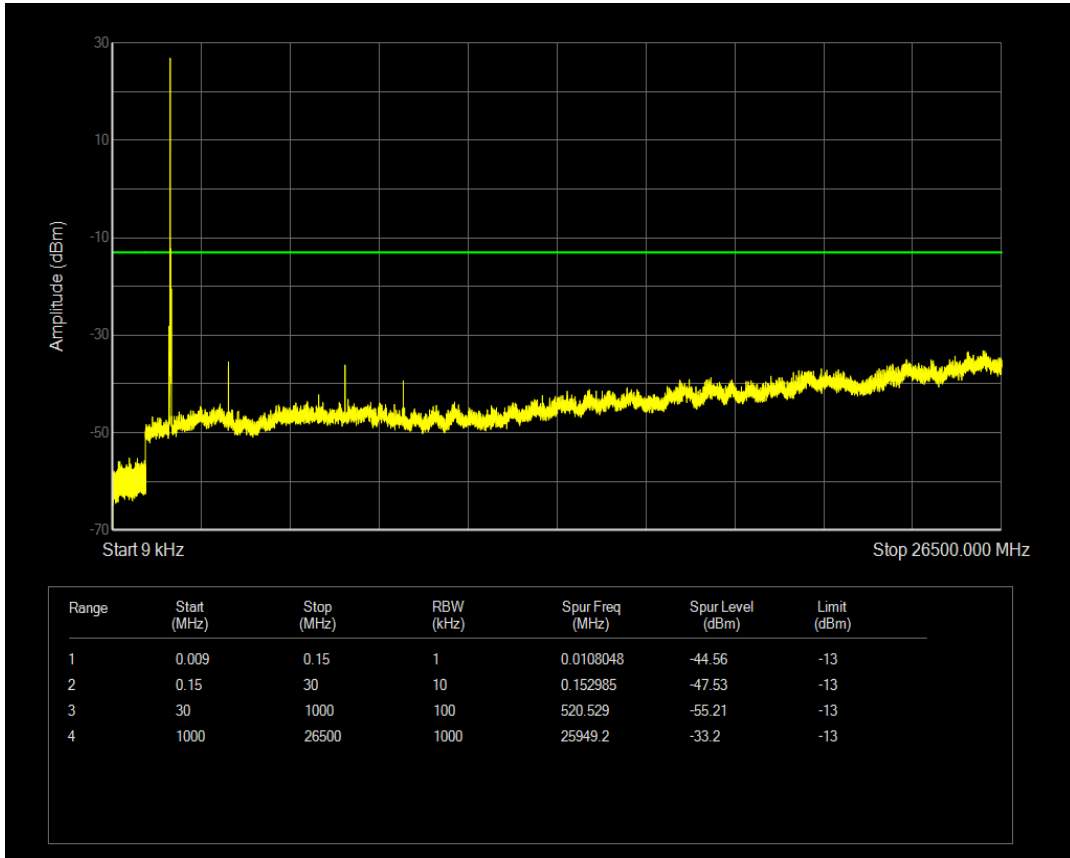

Band4 QPSK BW=20MHz Channel=20300 RB Size=100 Position=#0

Band4 QPSK BW=15MHz Channel=20325 RB Size=1 Position=#0

Band4 QPSK BW=15MHz Channel=20325 RB Size=75 Position=#0

Band4 QPSK BW=15MHz Channel=20175 RB Size=1 Position=#0

Band4 QPSK BW=15MHz Channel=20175 RB Size=75 Position=#0

Band4 QPSK BW=20MHz Channel=20050 RB Size=1 Position=#0

Band4 QPSK BW=20MHz Channel=20175 RB Size=100 Position=#0

Band4 QPSK BW=20MHz Channel=20300 RB Size=1 Position=#0

Band4 QPSK BW=20MHz Channel=20050 RB Size=100 Position=#0

Band4 QPSK BW=20MHz Channel=20175 RB Size=1 Position=#0

Band4 QPSK BW=5MHz Channel=20375 RB Size=25 Position=#0

Band4 QPSK BW=5MHz Channel=20375 RB Size=1 Position=#0