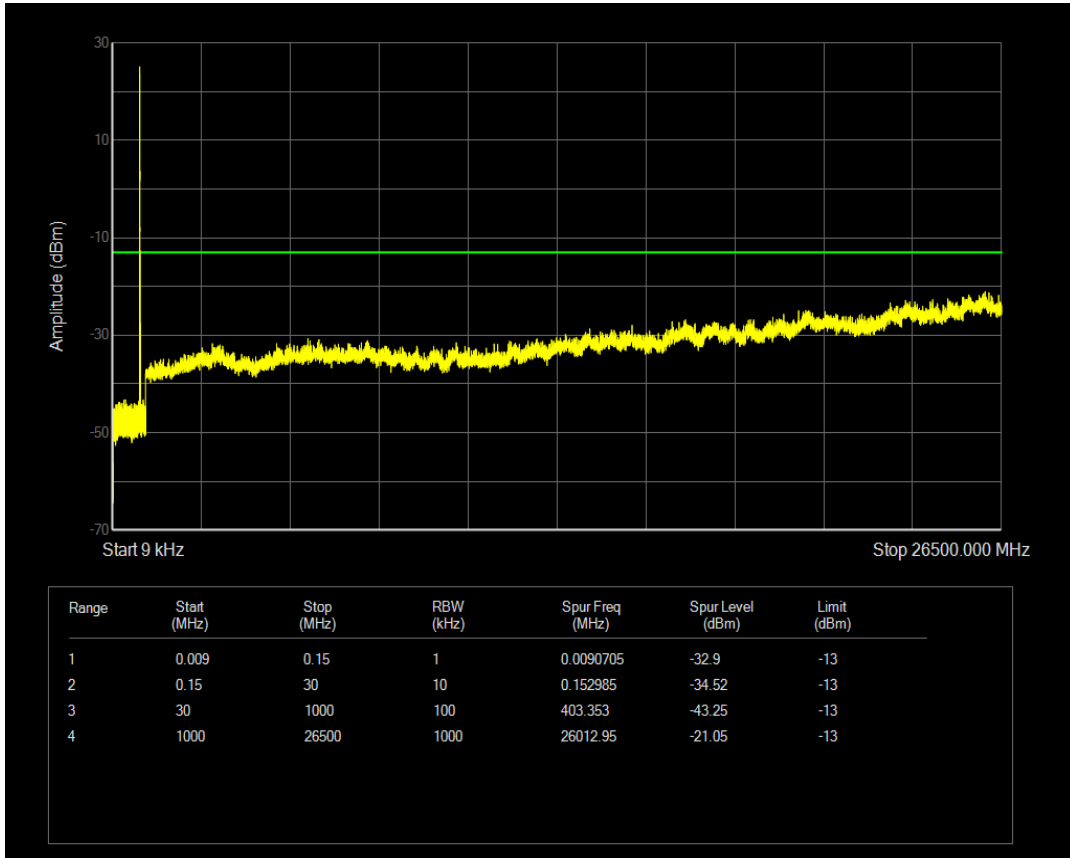

Band5 QAM16 BW=5MHz Channel=20625 RB Size=25 Position=#0

Band5 QPSK BW=10MHz Channel=20450 RB Size=50 Position=#0

Band5 QPSK BW=10MHz Channel=20450 RB Size=1 Position=#0

Band5 QAM16 BW=10MHz Channel=20450 RB Size=1 Position=#0

Band5 QAM16 BW=10MHz Channel=20450 RB Size=50 Position=#0

Band5 QPSK BW=10MHz Channel=20525 RB Size=1 Position=#0

Band5 QPSK BW=10MHz Channel=20525 RB Size=50 Position=#0

Band5 QAM16 BW=10MHz Channel=20525 RB Size=1 Position=#0