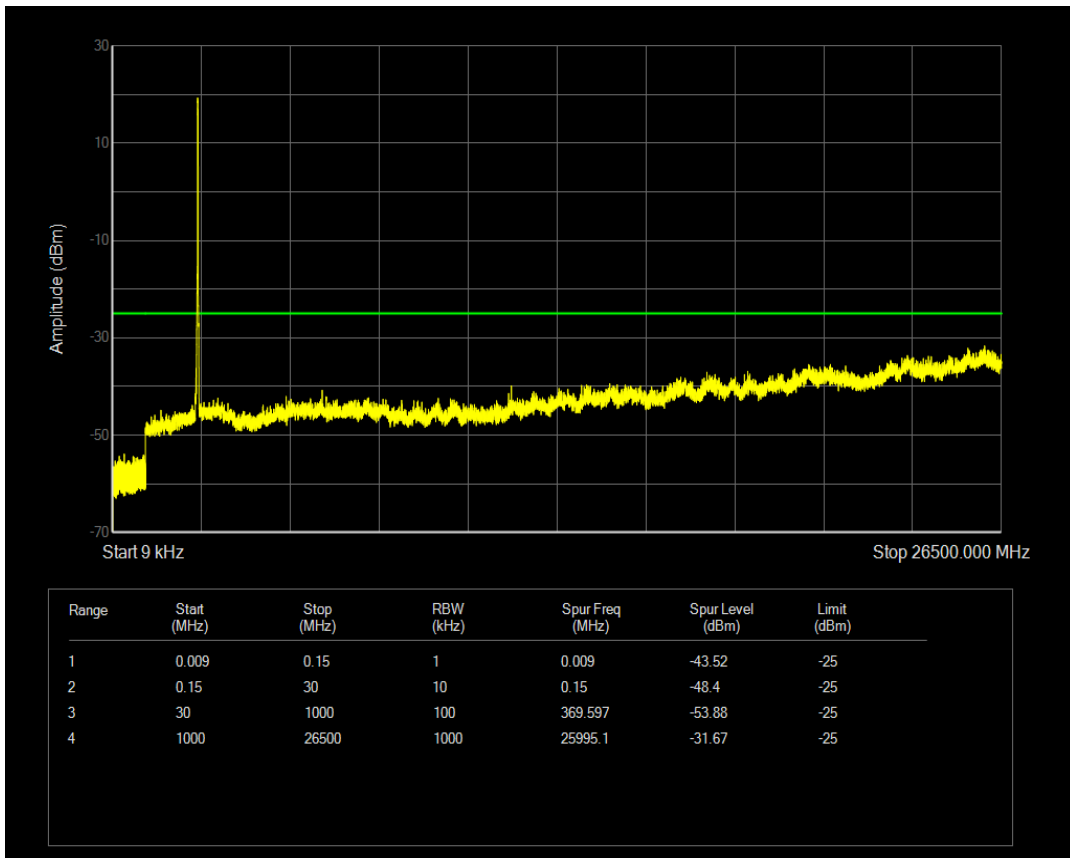

Band7 QPSK BW=20MHz Channel=21100 RB Size=1 Position=#0

Band7 QAM16 BW=20MHz Channel=20850 RB Size=100 Position=#0

Band7 QPSK BW=20MHz Channel=21100 RB Size=100 Position=#0

Band7 QAM16 BW=20MHz Channel=21100 RB Size=1 Position=#0

Band7 QAM16 BW=20MHz Channel=21100 RB Size=100 Position=#0

Band7 QPSK BW=20MHz Channel=21350 RB Size=1 Position=#0

Band7 QPSK BW=20MHz Channel=21350 RB Size=100 Position=#0

Band7 QAM16 BW=20MHz Channel=21350 RB Size=1 Position=#0