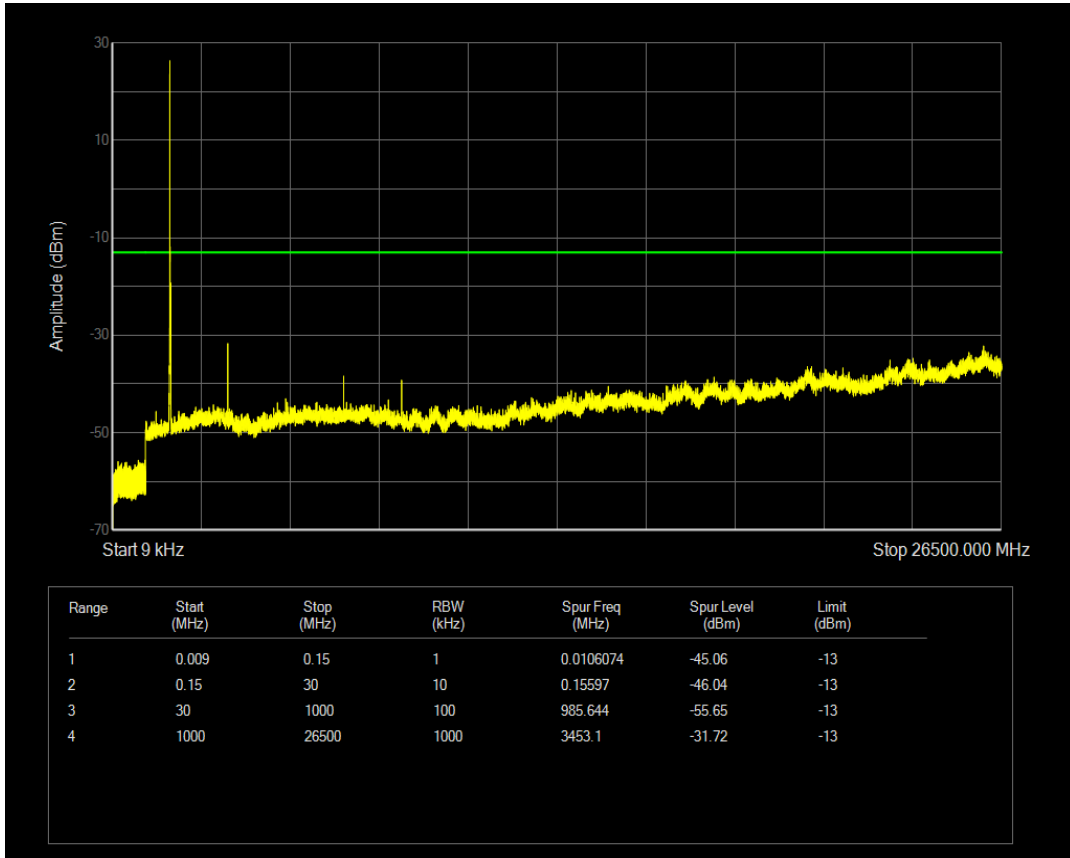

Band4 QPSK BW=5MHz Channel=19975 RB Size=25 Position=#0

Band4 QPSK BW=5MHz Channel=20175 RB Size=1 Position=#0

Band4 QPSK BW=3MHz Channel=20385 RB Size=15 Position=#0

Band4 QPSK BW=5MHz Channel=19975 RB Size=1 Position=#0

Band4 QPSK BW=20MHz Channel=20300 RB Size=100 Position=#0

Band4 QPSK BW=15MHz Channel=20325 RB Size=1 Position=#0

Band4 QPSK BW=15MHz Channel=20325 RB Size=75 Position=#0

Band4 QPSK BW=15MHz Channel=20175 RB Size=1 Position=#0

Band4 QPSK BW=15MHz Channel=20175 RB Size=75 Position=#0

Band4 QPSK BW=20MHz Channel=20050 RB Size=1 Position=#0

Band4 QPSK BW=20MHz Channel=20175 RB Size=100 Position=#0

Band4 QPSK BW=20MHz Channel=20300 RB Size=1 Position=#0

Band4 QPSK BW=20MHz Channel=20050 RB Size=100 Position=#0

Band4 QPSK BW=20MHz Channel=20175 RB Size=1 Position=#0

Band4 QPSK BW=5MHz Channel=20375 RB Size=25 Position=#0

Band4 QPSK BW=5MHz Channel=20375 RB Size=1 Position=#0