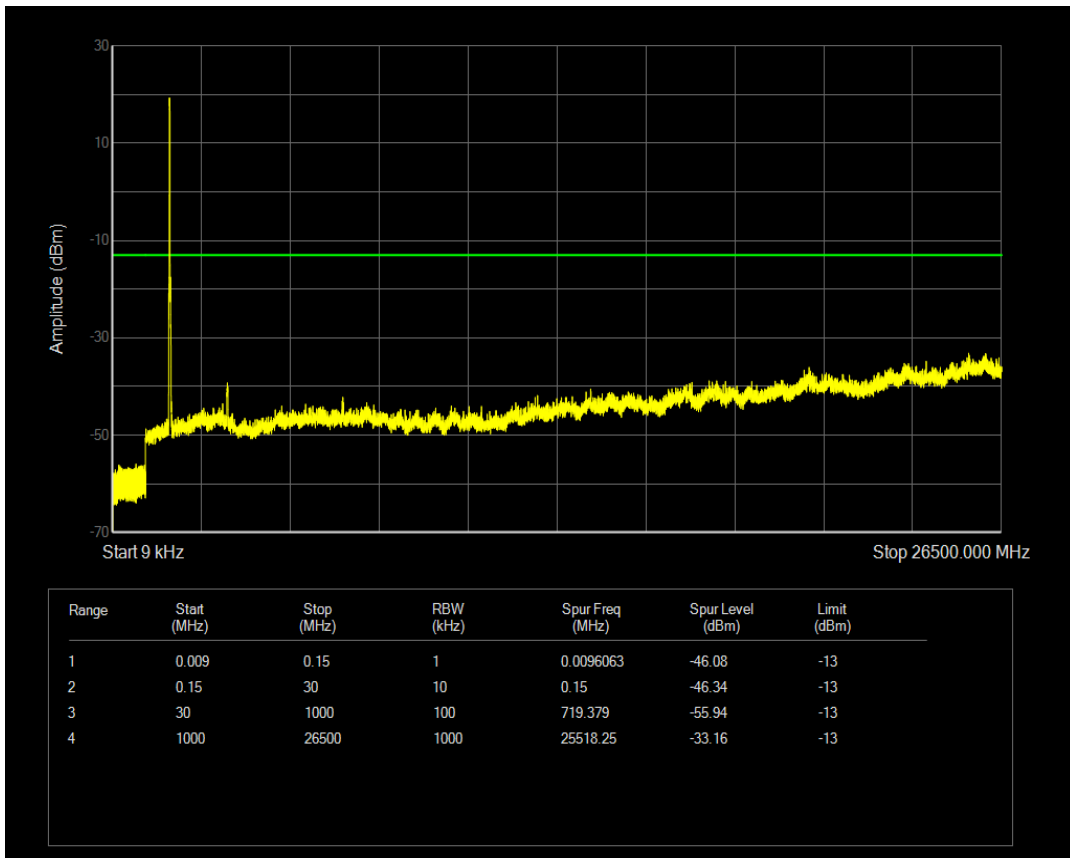

Band4 QPSK BW=20MHz Channel=20300 RB Size=100 Position=#0

Band4 QPSK BW=15MHz Channel=20325 RB Size=1 Position=#0

Band4 QPSK BW=15MHz Channel=20325 RB Size=75 Position=#0

Band4 QPSK BW=15MHz Channel=20175 RB Size=1 Position=#0

Band4 QPSK BW=15MHz Channel=20175 RB Size=75 Position=#0

Band4 QPSK BW=20MHz Channel=20050 RB Size=1 Position=#0

Band4 QPSK BW=20MHz Channel=20175 RB Size=100 Position=#0

Band4 QPSK BW=20MHz Channel=20300 RB Size=1 Position=#0

Band4 QPSK BW=20MHz Channel=20050 RB Size=100 Position=#0

Band4 QPSK BW=20MHz Channel=20175 RB Size=1 Position=#0

Band4 QPSK BW=5MHz Channel=20375 RB Size=25 Position=#0

Band4 QPSK BW=5MHz Channel=20375 RB Size=1 Position=#0