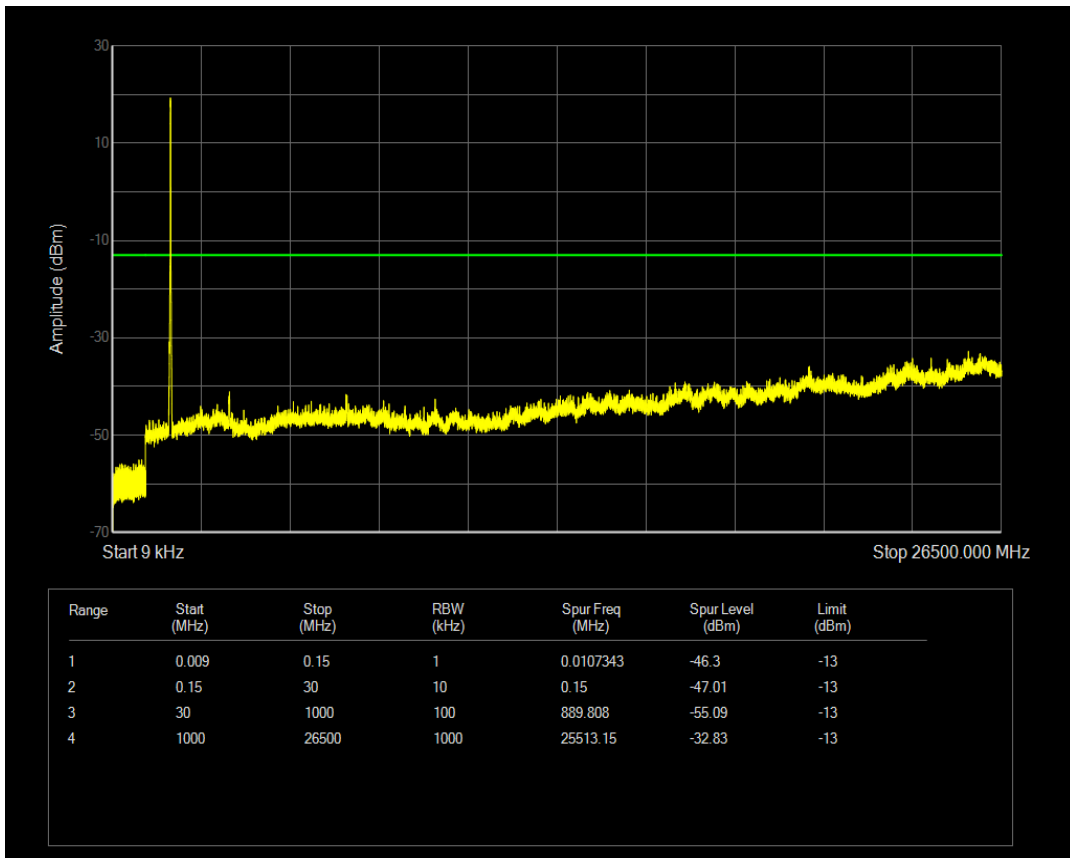

Band4 QPSK BW=5MHz Channel=19975 RB Size=25 Position=#0

Band4 QPSK BW=5MHz Channel=20175 RB Size=1 Position=#0

Band4 QPSK BW=3MHz Channel=20385 RB Size=15 Position=#0

Band4 QPSK BW=5MHz Channel=19975 RB Size=1 Position=#0

Band4 QPSK BW=20MHz Channel=20300 RB Size=100 Position=#0

Band4 QPSK BW=15MHz Channel=20325 RB Size=1 Position=#0

Band4 QPSK BW=15MHz Channel=20325 RB Size=75 Position=#0

Band4 QPSK BW=15MHz Channel=20175 RB Size=1 Position=#0