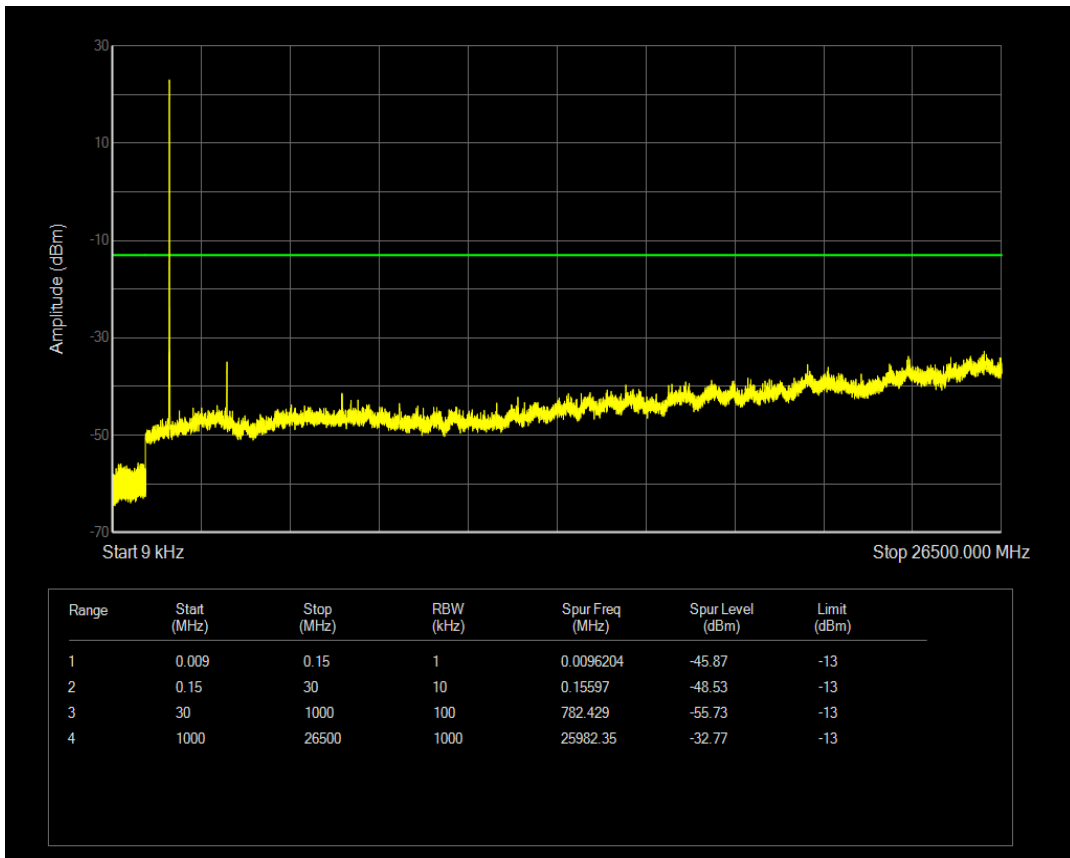

Band4 QPSK BW=5MHz Channel=19975 RB Size=25 Position=#0

Band4 QPSK BW=5MHz Channel=20175 RB Size=1 Position=#0

Band4 QPSK BW=3MHz Channel=20385 RB Size=15 Position=#0

Band4 QPSK BW=5MHz Channel=19975 RB Size=1 Position=#0

Band4 QPSK BW=20MHz Channel=20300 RB Size=100 Position=#0

Band4 QPSK BW=15MHz Channel=20325 RB Size=1 Position=#0

Band4 QPSK BW=15MHz Channel=20325 RB Size=75 Position=#0

Band4 QPSK BW=15MHz Channel=20175 RB Size=1 Position=#0