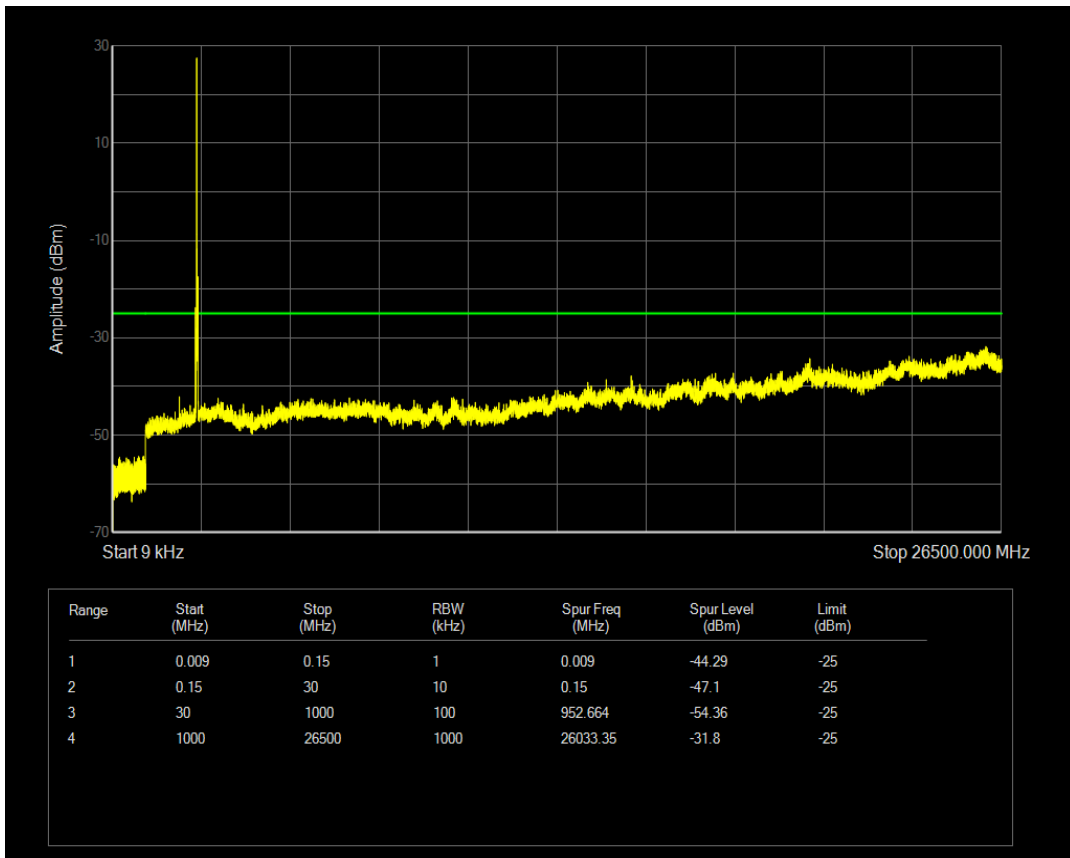

Band7 QAM16 BW=15MHz Channel=21375 RB Size=1 Position=#0

Band7 QPSK BW=20MHz Channel=20850 RB Size=1 Position=#0

Band7 QAM16 BW=20MHz Channel=20850 RB Size=1 Position=#0

Band7 QPSK BW=20MHz Channel=20850 RB Size=100 Position=#0

Band7 QPSK BW=20MHz Channel=21100 RB Size=1 Position=#0

Band7 QAM16 BW=20MHz Channel=20850 RB Size=100 Position=#0

Band7 QPSK BW=20MHz Channel=21100 RB Size=100 Position=#0

Band7 QAM16 BW=20MHz Channel=21100 RB Size=1 Position=#0