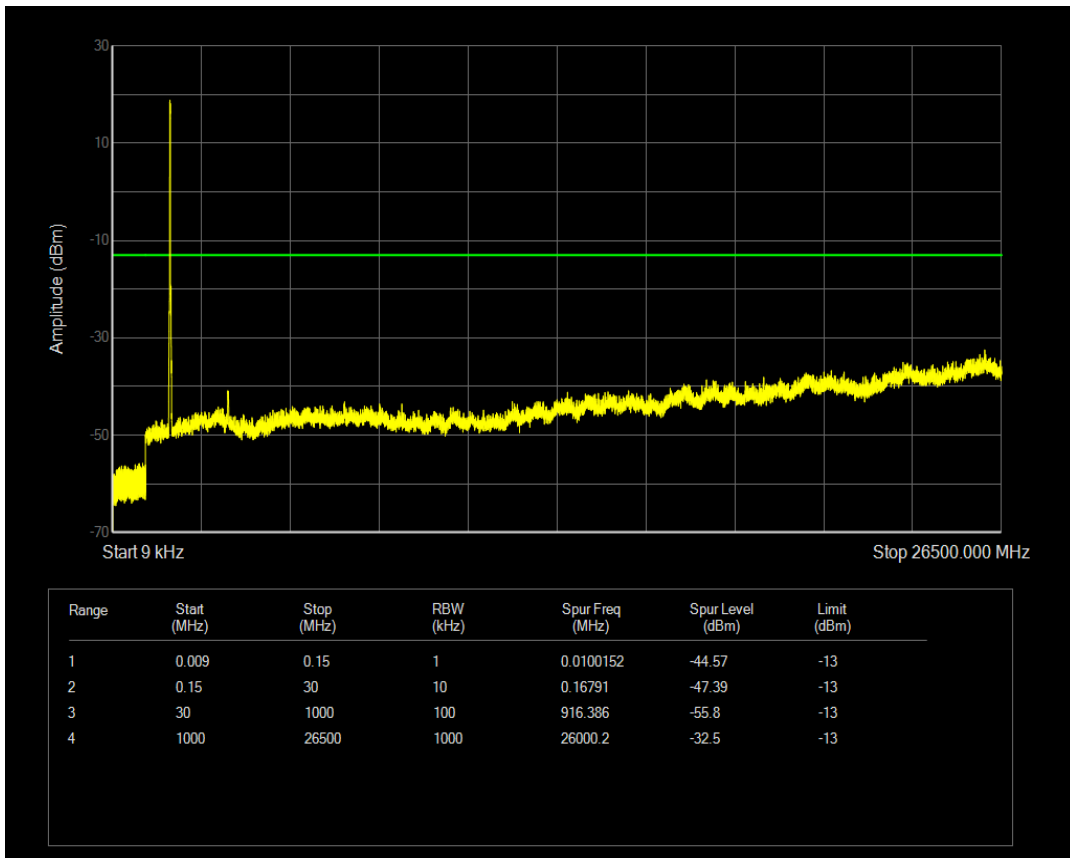

Band4 QPSK BW=5MHz Channel=19975 RB Size=25 Position=#0

Band4 QPSK BW=5MHz Channel=20175 RB Size=1 Position=#0

Band4 QPSK BW=3MHz Channel=20385 RB Size=15 Position=#0

Band4 QPSK BW=5MHz Channel=19975 RB Size=1 Position=#0

Band4 QPSK BW=20MHz Channel=20300 RB Size=100 Position=#0

Band4 QPSK BW=15MHz Channel=20325 RB Size=1 Position=#0

Band4 QPSK BW=15MHz Channel=20325 RB Size=75 Position=#0

Band4 QPSK BW=15MHz Channel=20175 RB Size=1 Position=#0

Band4 QPSK BW=15MHz Channel=20175 RB Size=75 Position=#0

Band4 QPSK BW=20MHz Channel=20050 RB Size=1 Position=#0

Band4 QPSK BW=20MHz Channel=20175 RB Size=100 Position=#0

Band4 QPSK BW=20MHz Channel=20300 RB Size=1 Position=#0