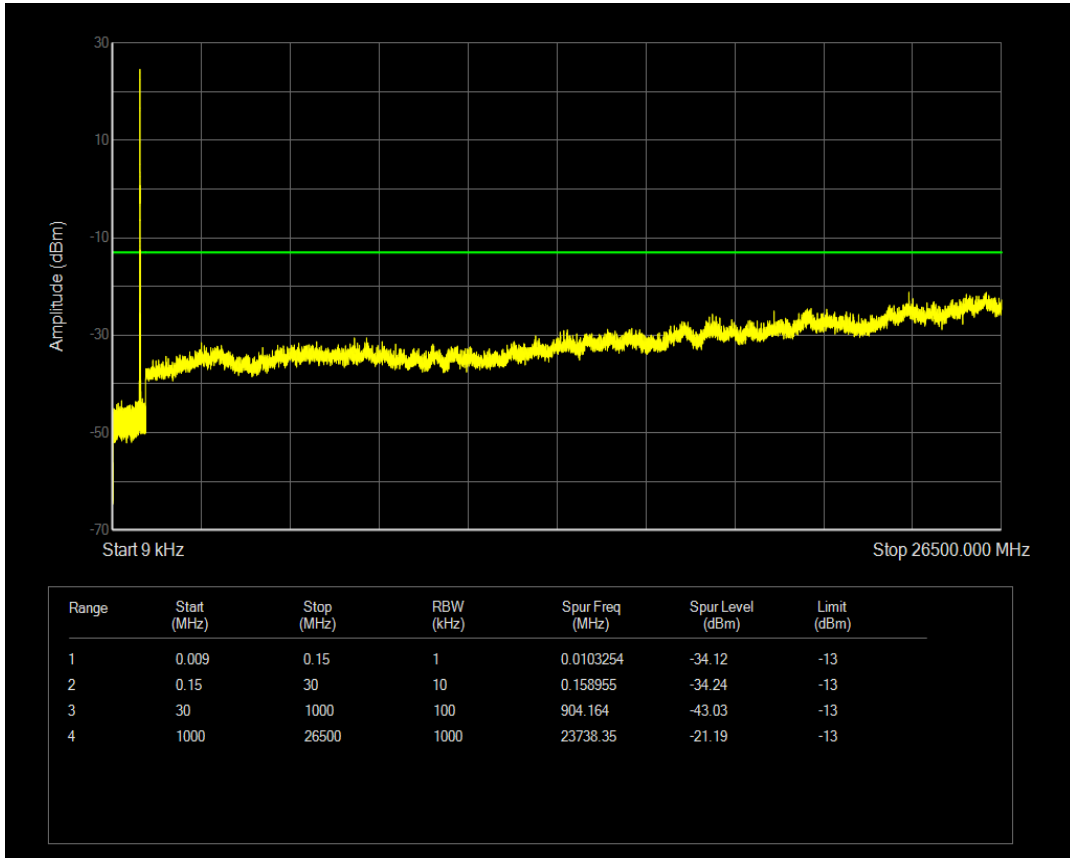

Band5 QAM16 BW=10MHz Channel=20450 RB Size=50 Position=#0

Band5 QPSK BW=10MHz Channel=20525 RB Size=1 Position=#0

Band5 QPSK BW=10MHz Channel=20525 RB Size=50 Position=#0

Band5 QAM16 BW=10MHz Channel=20525 RB Size=1 Position=#0

Band5 QPSK BW=10MHz Channel=20600 RB Size=1 Position=#0

Band5 QAM16 BW=10MHz Channel=20525 RB Size=50 Position=#0

Band5 QPSK BW=10MHz Channel=20600 RB Size=50 Position=#0

Band5 QAM16 BW=10MHz Channel=20600 RB Size=50 Position=#0