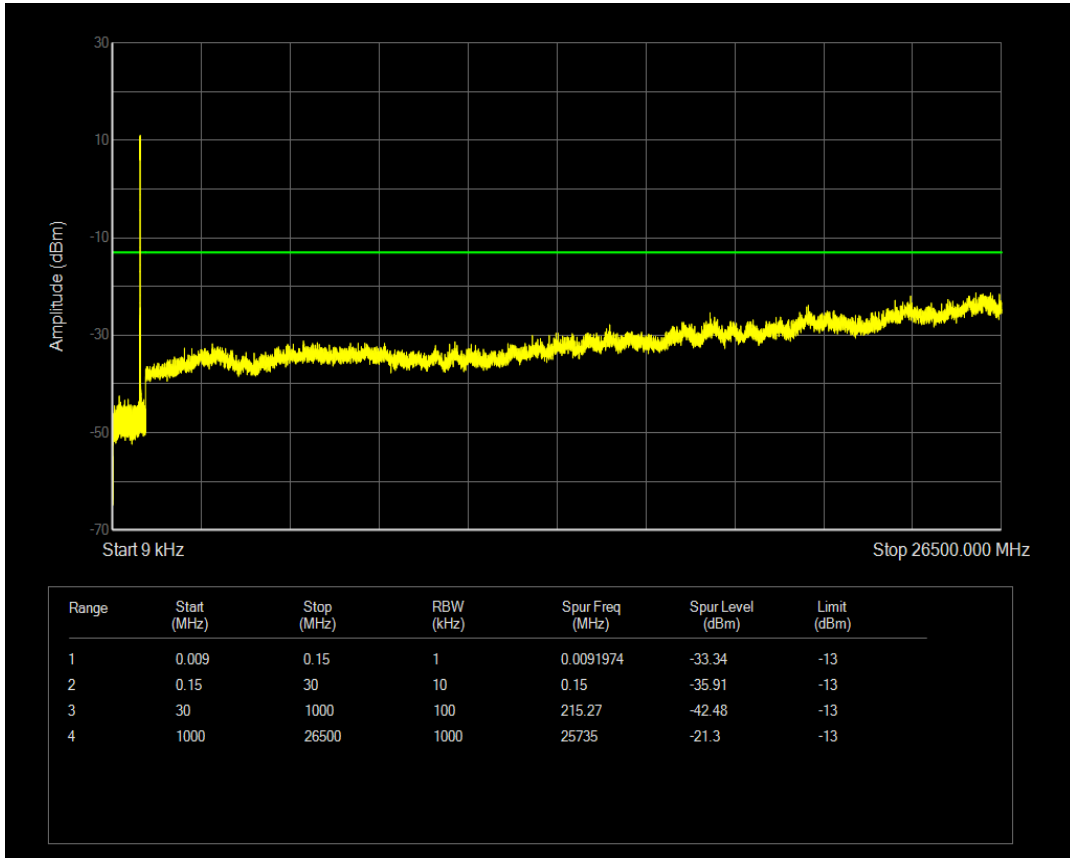

Band5 QAM16 BW=10MHz Channel=20450 RB Size=50 Position=#0

Band5 QPSK BW=10MHz Channel=20525 RB Size=1 Position=#0

Band5 QPSK BW=10MHz Channel=20525 RB Size=50 Position=#0

Band5 QAM16 BW=10MHz Channel=20525 RB Size=1 Position=#0

Band5 QPSK BW=10MHz Channel=20600 RB Size=1 Position=#0

Band5 QAM16 BW=10MHz Channel=20525 RB Size=50 Position=#0

Band5 QPSK BW=10MHz Channel=20600 RB Size=50 Position=#0

Band5 QAM16 BW=10MHz Channel=20600 RB Size=50 Position=#0