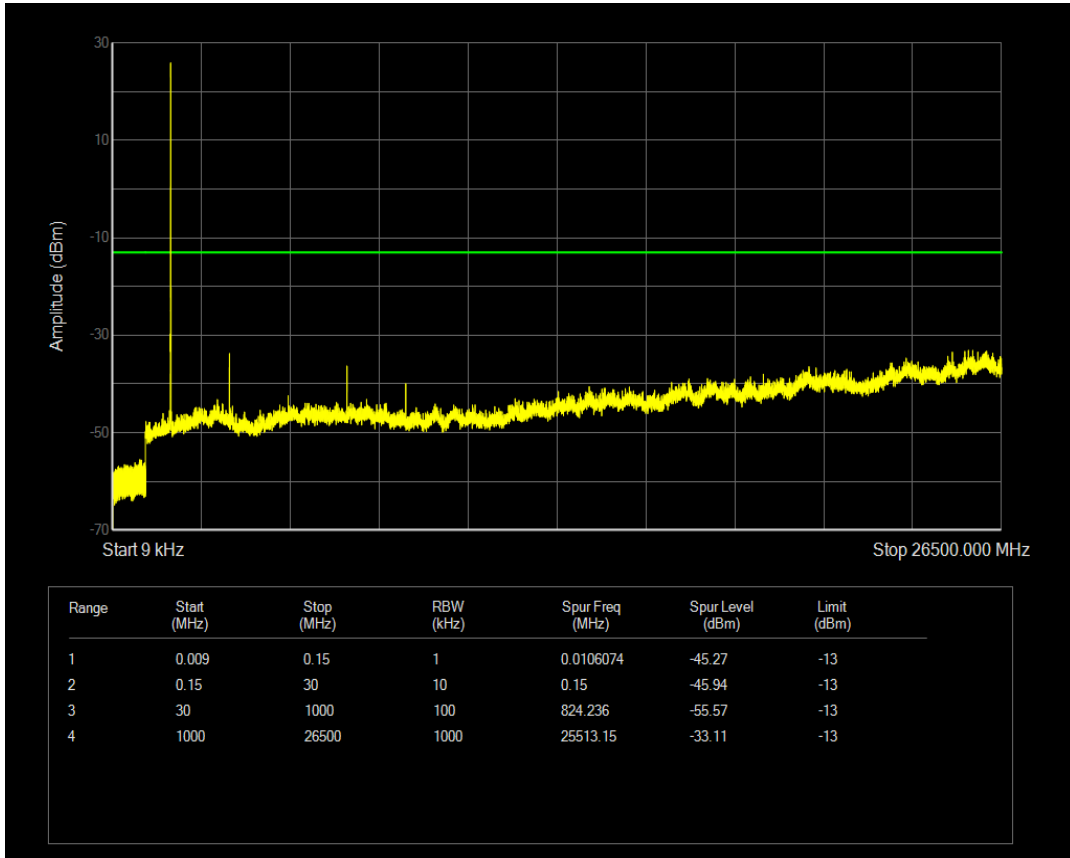

Band4 QPSK BW=15MHz Channel=20175 RB Size=75 Position=#0

Band4 QPSK BW=20MHz Channel=20050 RB Size=1 Position=#0

Band4 QPSK BW=20MHz Channel=20175 RB Size=100 Position=#0

Band4 QPSK BW=20MHz Channel=20300 RB Size=1 Position=#0

Band4 QPSK BW=20MHz Channel=20050 RB Size=100 Position=#0

Band4 QPSK BW=20MHz Channel=20175 RB Size=1 Position=#0

Band4 QPSK BW=5MHz Channel=20375 RB Size=25 Position=#0

Band4 QPSK BW=5MHz Channel=20375 RB Size=1 Position=#0

Band4 QPSK BW=5MHz Channel=20175 RB Size=25 Position=#0

Band5 QPSK BW=1.4MHz Channel=20407 RB Size=1 Position=#0

Band5 QAM16 BW=1.4MHz Channel=20407 RB Size=1 Position=#0

Band5 QPSK BW=1.4MHz Channel=20407 RB Size=6 Position=#0