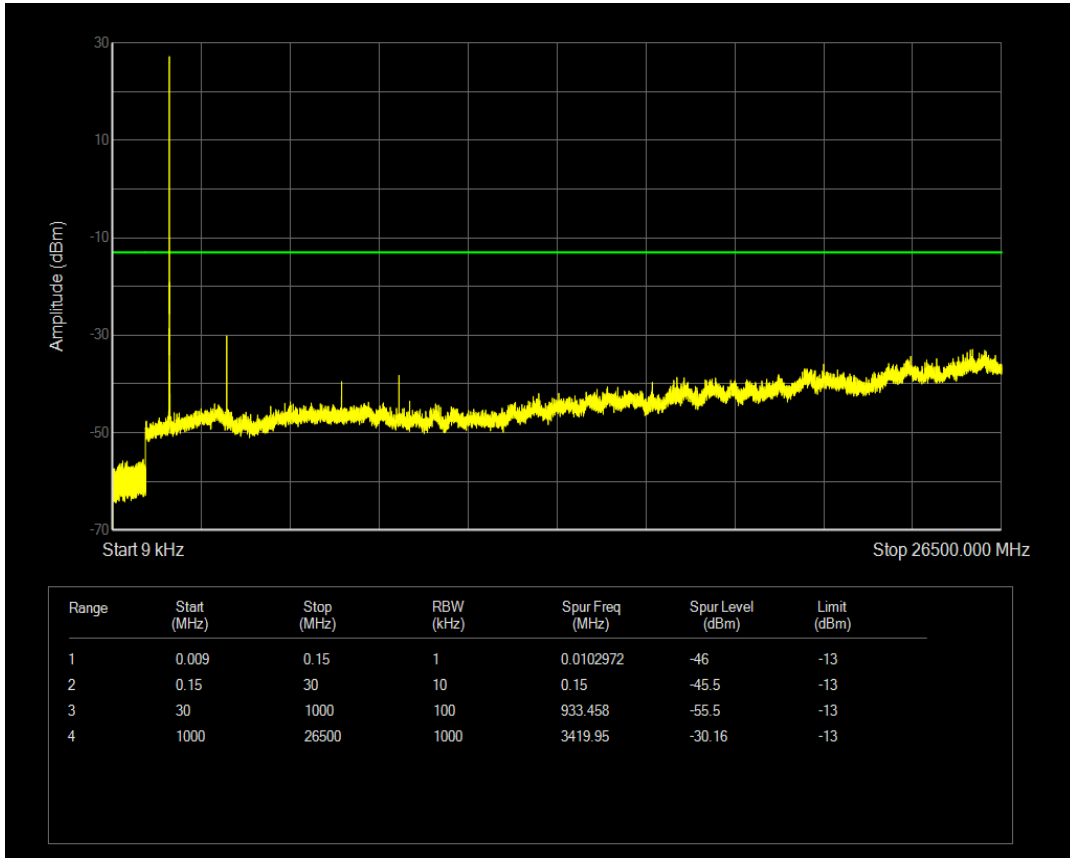

Band4 QPSK BW=5MHz Channel=19975 RB Size=25 Position=#0

Band4 QPSK BW=5MHz Channel=20175 RB Size=1 Position=#0

Band4 QPSK BW=3MHz Channel=20385 RB Size=15 Position=#0

Band4 QPSK BW=5MHz Channel=19975 RB Size=1 Position=#0

Band4 QPSK BW=20MHz Channel=20300 RB Size=100 Position=#0

Band4 QPSK BW=15MHz Channel=20325 RB Size=1 Position=#0

Band4 QPSK BW=15MHz Channel=20325 RB Size=75 Position=#0

Band4 QPSK BW=15MHz Channel=20175 RB Size=1 Position=#0

Band4 QPSK BW=15MHz Channel=20175 RB Size=75 Position=#0

Band4 QPSK BW=20MHz Channel=20050 RB Size=1 Position=#0

Band4 QPSK BW=20MHz Channel=20175 RB Size=100 Position=#0

Band4 QPSK BW=20MHz Channel=20300 RB Size=1 Position=#0