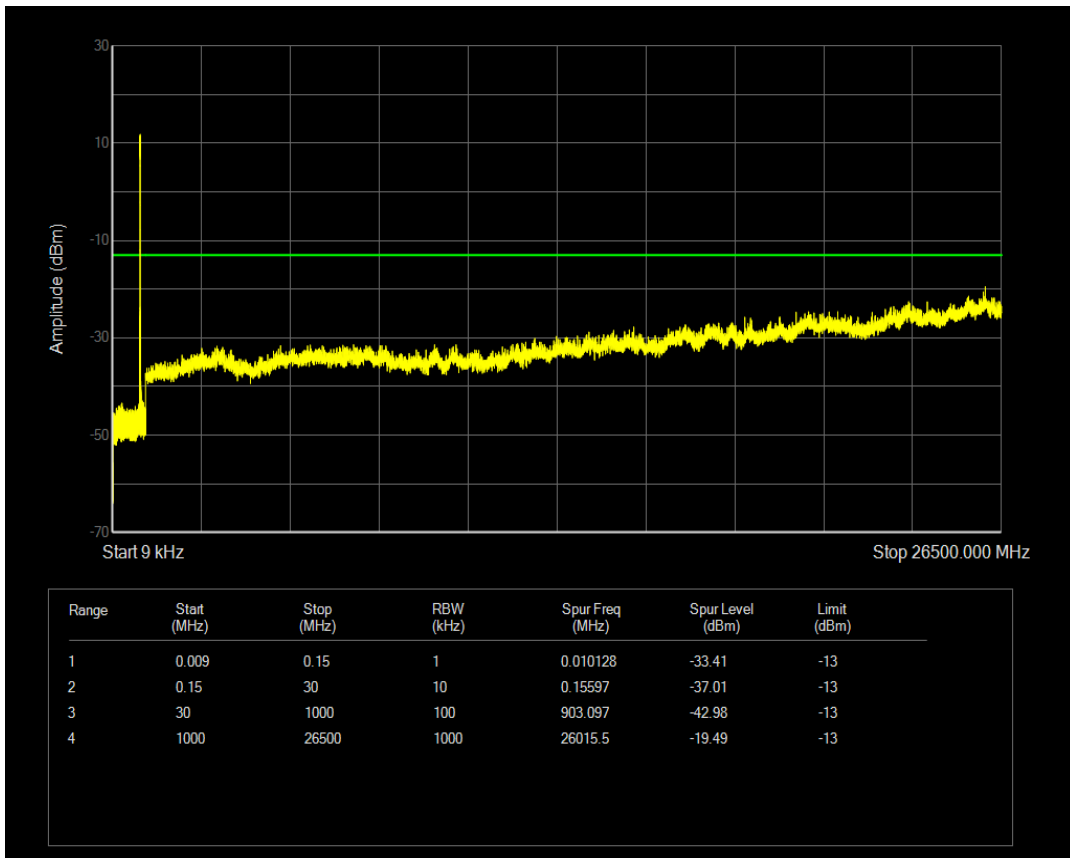

Band5 QAM16 BW=5MHz Channel=20625 RB Size=25 Position=#0

Band5 QPSK BW=10MHz Channel=20450 RB Size=50 Position=#0

Band5 QPSK BW=10MHz Channel=20450 RB Size=1 Position=#0

Band5 QAM16 BW=10MHz Channel=20450 RB Size=1 Position=#0

Band5 QAM16 BW=10MHz Channel=20450 RB Size=50 Position=#0

Band5 QPSK BW=10MHz Channel=20525 RB Size=1 Position=#0

Band5 QPSK BW=10MHz Channel=20525 RB Size=50 Position=#0

Band5 QAM16 BW=10MHz Channel=20525 RB Size=1 Position=#0