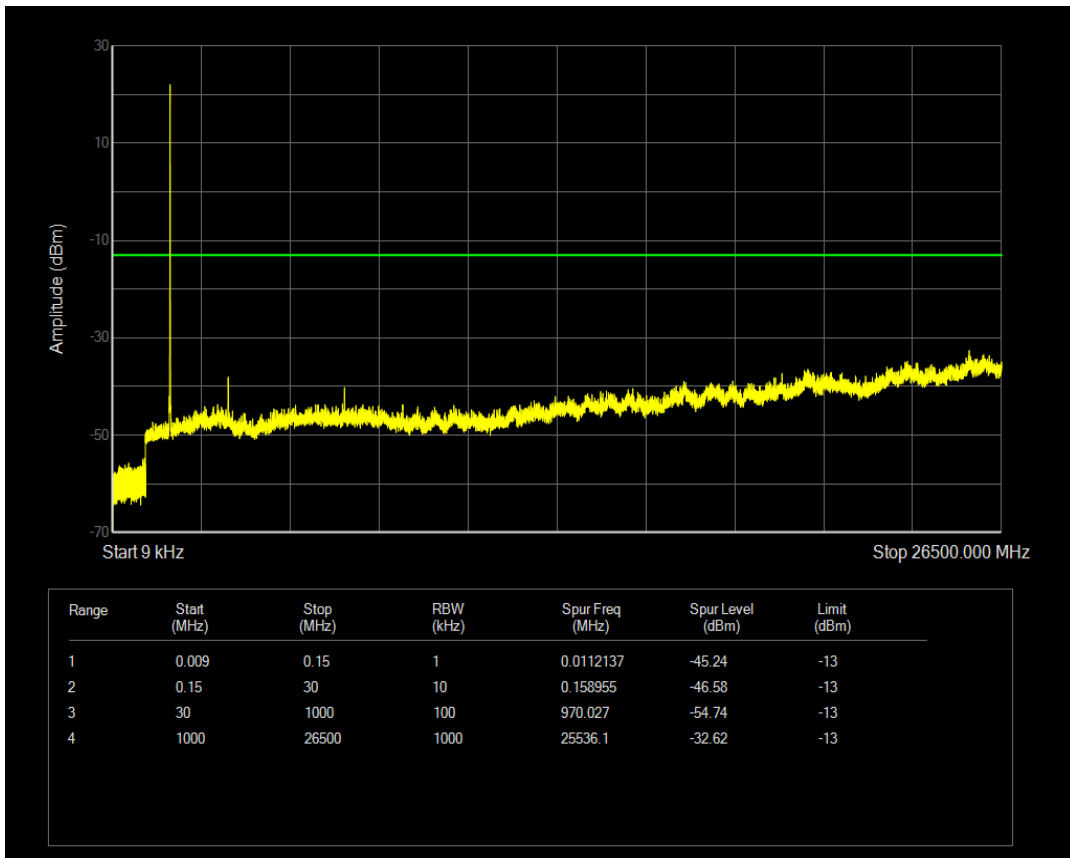

Band4 QPSK BW=15MHz Channel=20175 RB Size=75 Position=#0

Band4 QPSK BW=20MHz Channel=20050 RB Size=1 Position=#0

Band4 QPSK BW=20MHz Channel=20175 RB Size=100 Position=#0

Band4 QPSK BW=20MHz Channel=20300 RB Size=1 Position=#0

Band4 QPSK BW=20MHz Channel=20050 RB Size=100 Position=#0

Band4 QPSK BW=20MHz Channel=20175 RB Size=1 Position=#0

Band4 QPSK BW=5MHz Channel=20375 RB Size=25 Position=#0

Band4 QPSK BW=5MHz Channel=20375 RB Size=1 Position=#0

Band4 QPSK BW=5MHz Channel=20175 RB Size=25 Position=#0

Band5 QPSK BW=1.4MHz Channel=20407 RB Size=1 Position=#0

Band5 QAM16 BW=1.4MHz Channel=20407 RB Size=1 Position=#0

Band5 QPSK BW=1.4MHz Channel=20407 RB Size=6 Position=#0