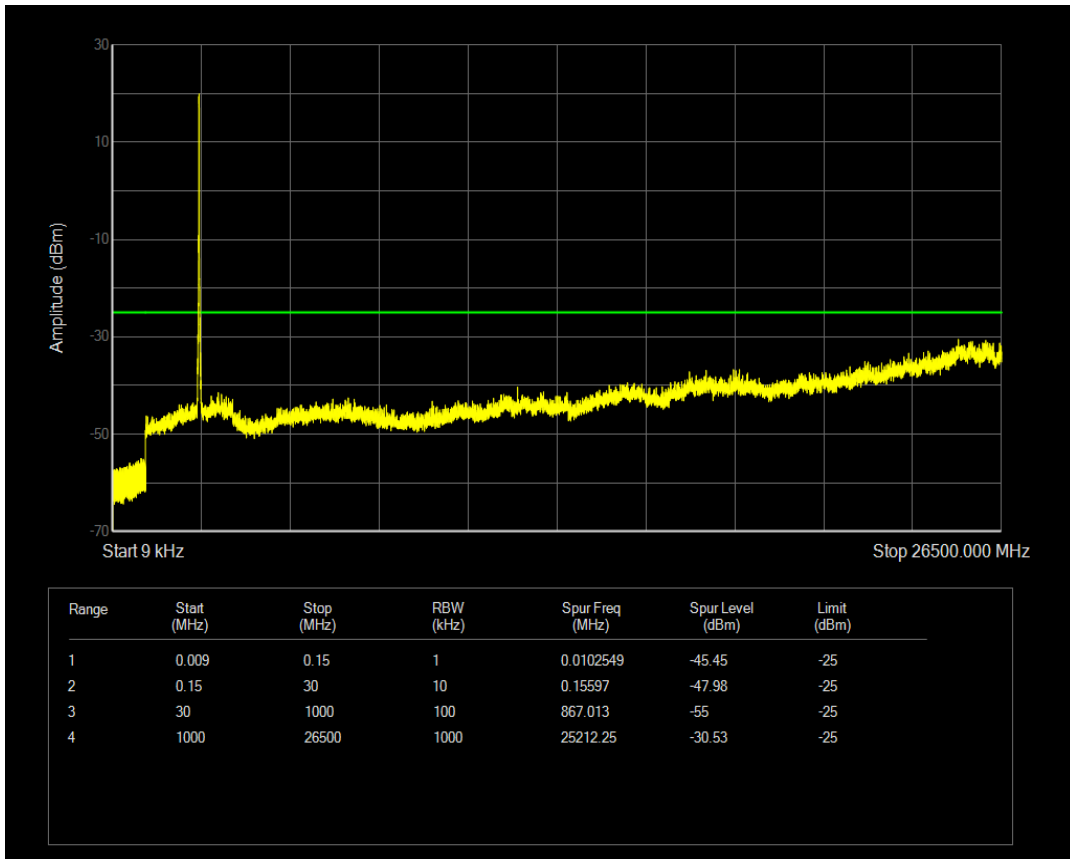

Band41(2535-2655) QPSK BW=15MHz Channel=40640 RB Size=75 Position=#0