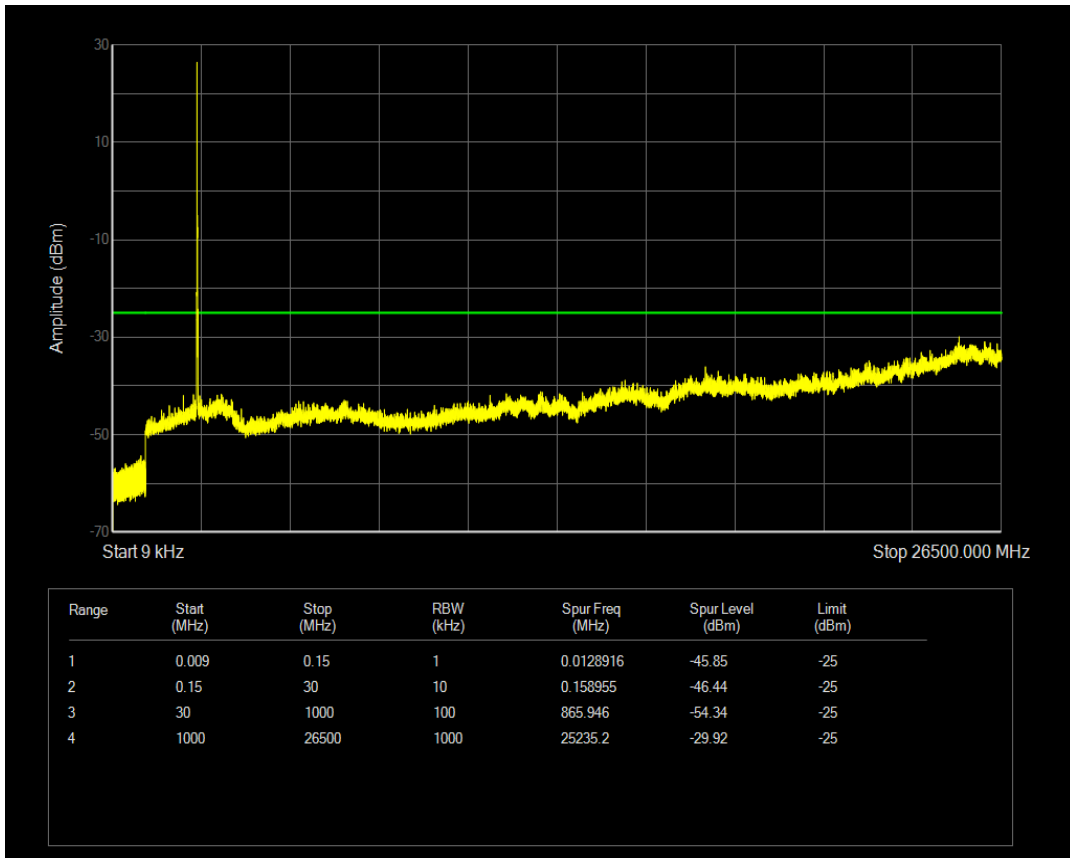

Band41(2535-2655) QPSK BW=15MHz Channel=40115 RB Size=1 Position=#0