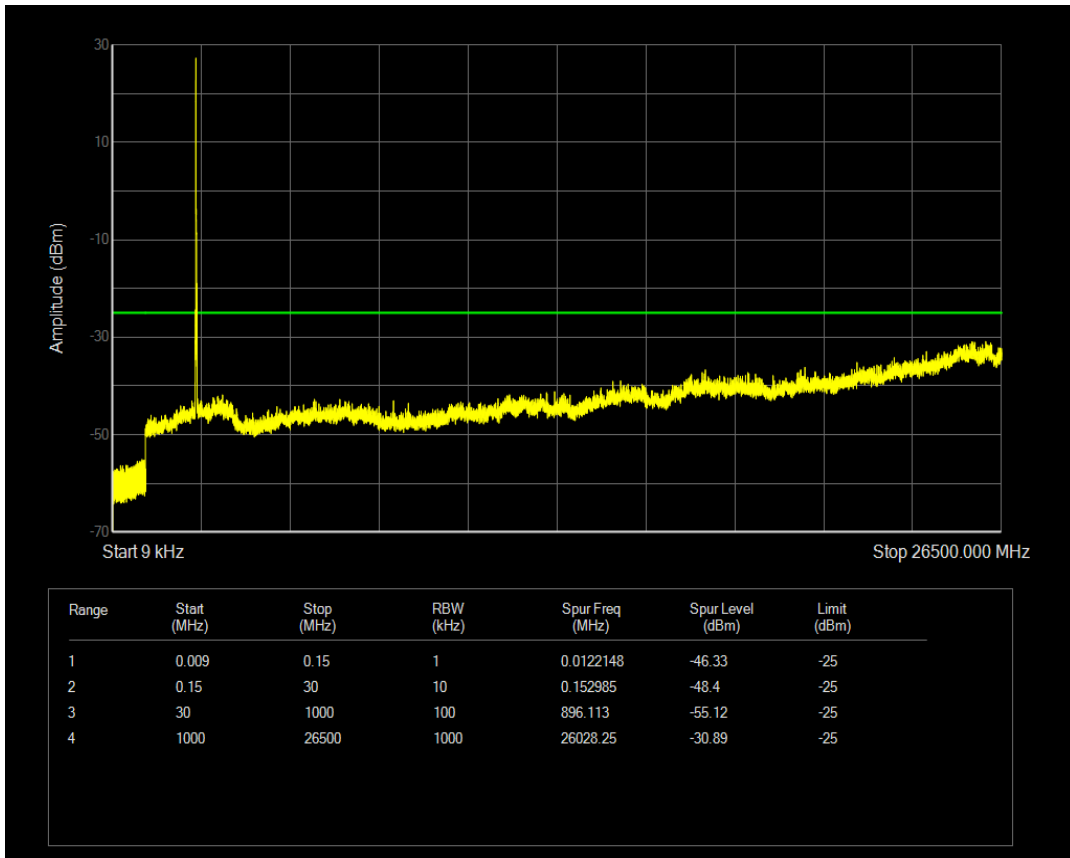

Band5 QAM16 BW=10MHz Channel=20450 RB Size=50 Position=#0

Band5 QPSK BW=10MHz Channel=20525 RB Size=1 Position=#0

Band5 QPSK BW=10MHz Channel=20525 RB Size=50 Position=#0

Band5 QAM16 BW=10MHz Channel=20525 RB Size=1 Position=#0

Band5 QAM16 BW=10MHz Channel=20525 RB Size=50 Position=#0

Band5 QPSK BW=10MHz Channel=20600 RB Size=1 Position=#0

Band5 QPSK BW=10MHz Channel=20600 RB Size=50 Position=#0

Band5 QAM16 BW=10MHz Channel=20600 RB Size=1 Position=#0

Band5 QAM16 BW=10MHz Channel=20600 RB Size=50 Position=#0

Band7 QPSK BW=20MHz Channel=20850 RB Size=1 Position=#0

Band7 QPSK BW=20MHz Channel=20850 RB Size=100 Position=#0

Band7 QAM16 BW=20MHz Channel=20850 RB Size=1 Position=#0