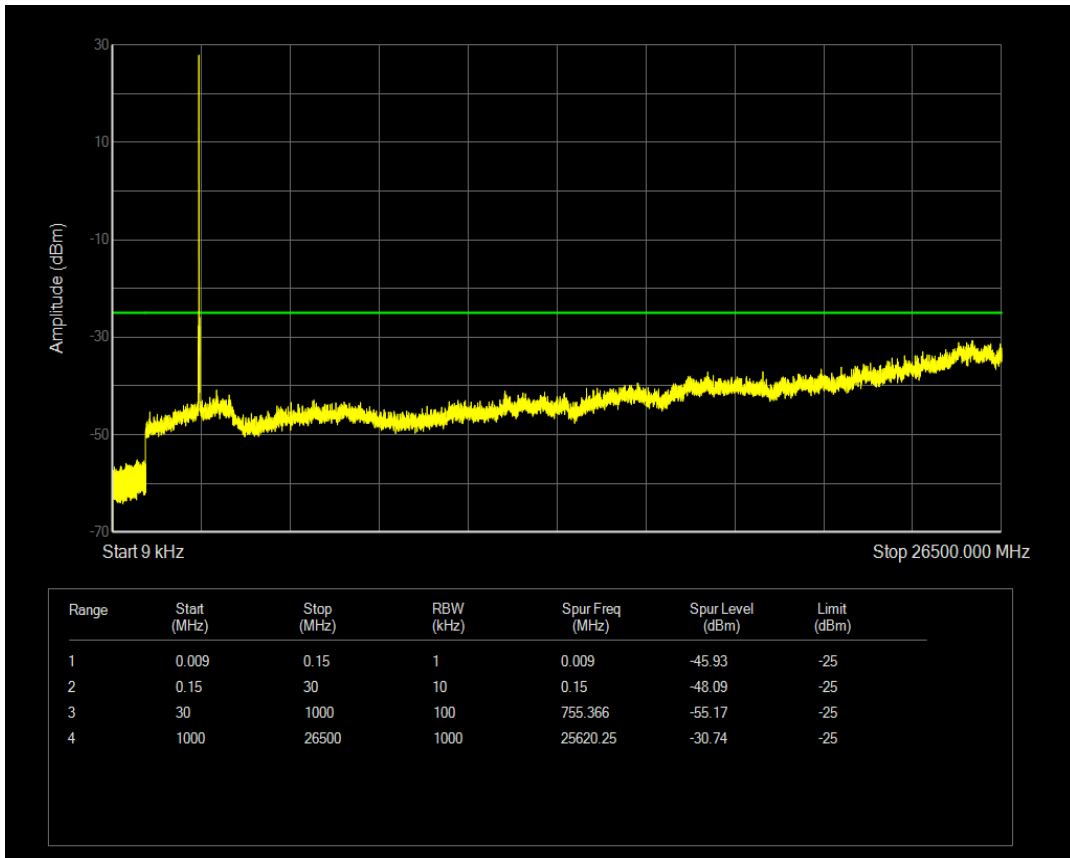

Band41(2535-2655) QPSK BW=10MHz Channel=40640 RB Size=1 Position=#0