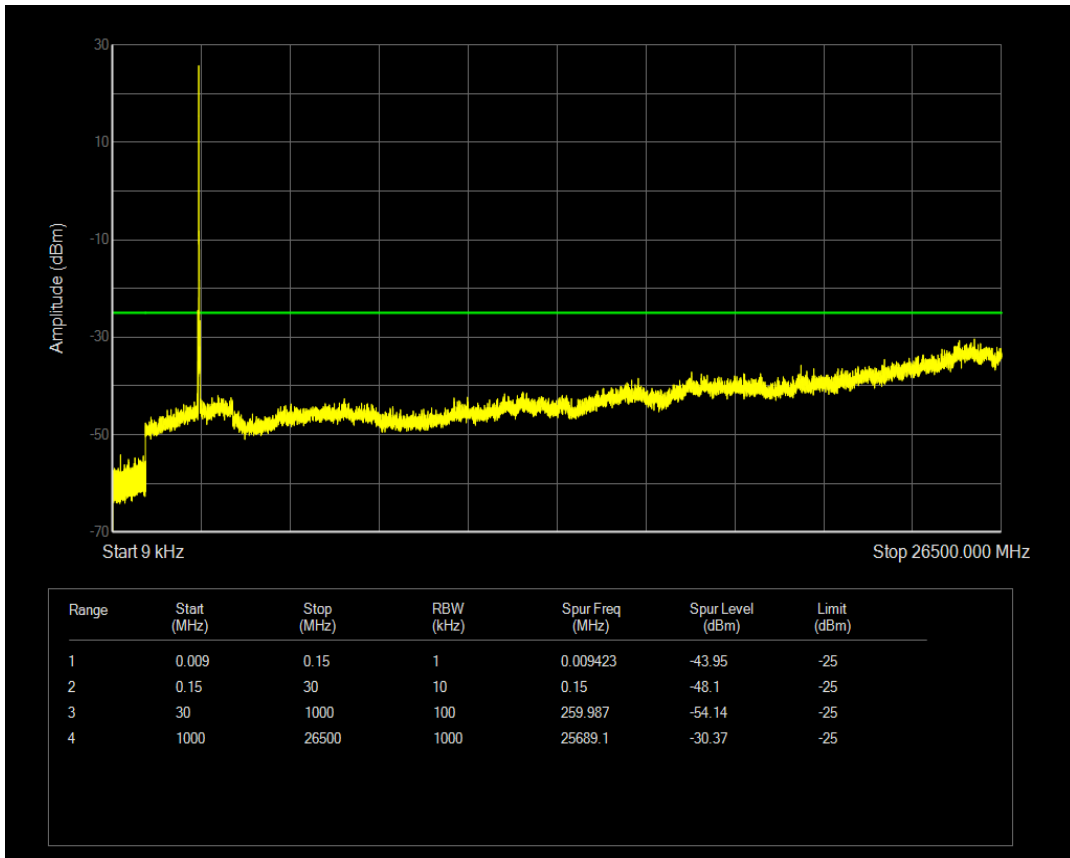

Band41(2535-2655) QPSK BW=20MHz Channel=40640 RB Size=1 Position=#0