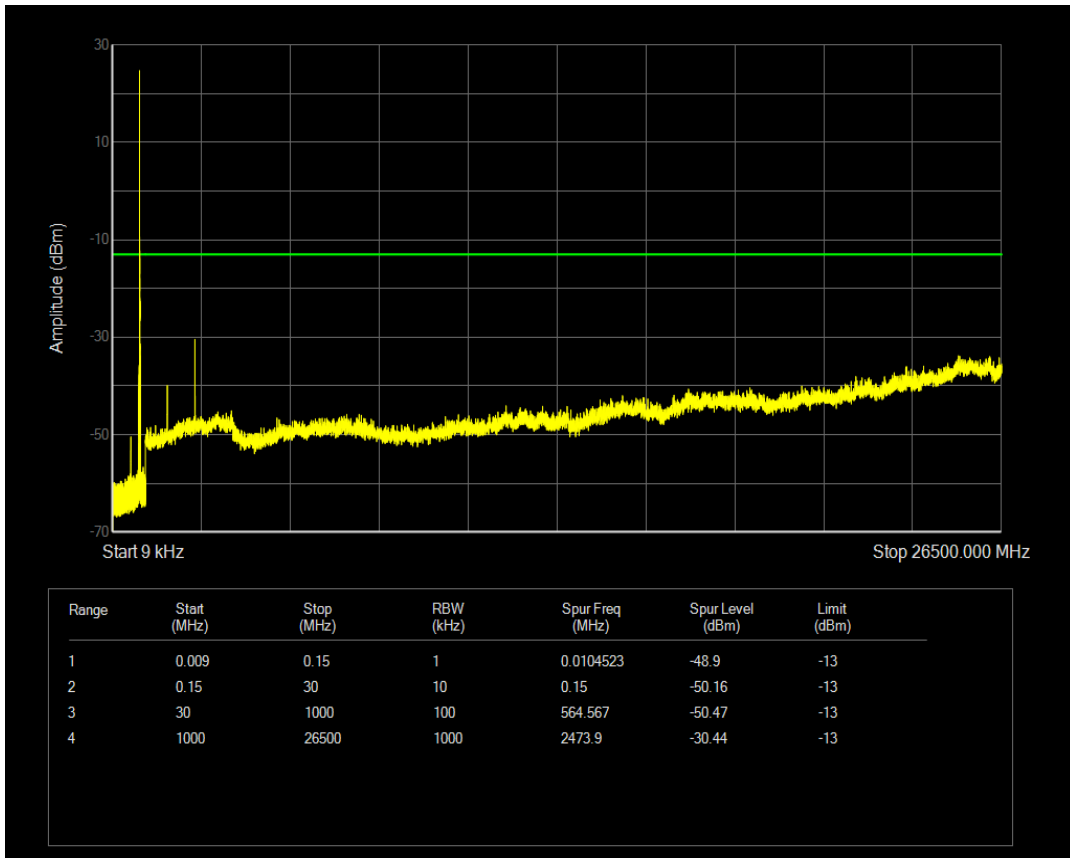

Band5 QAM16 BW=5MHz Channel=20625 RB Size=25 Position=#0

Band5 QPSK BW=10MHz Channel=20450 RB Size=1 Position=#0

Band5 QPSK BW=10MHz Channel=20450 RB Size=50 Position=#0

Band5 QAM16 BW=10MHz Channel=20450 RB Size=1 Position=#0

Band5 QAM16 BW=10MHz Channel=20450 RB Size=50 Position=#0

Band5 QPSK BW=10MHz Channel=20525 RB Size=1 Position=#0

Band5 QPSK BW=10MHz Channel=20525 RB Size=50 Position=#0

Band5 QAM16 BW=10MHz Channel=20525 RB Size=1 Position=#0