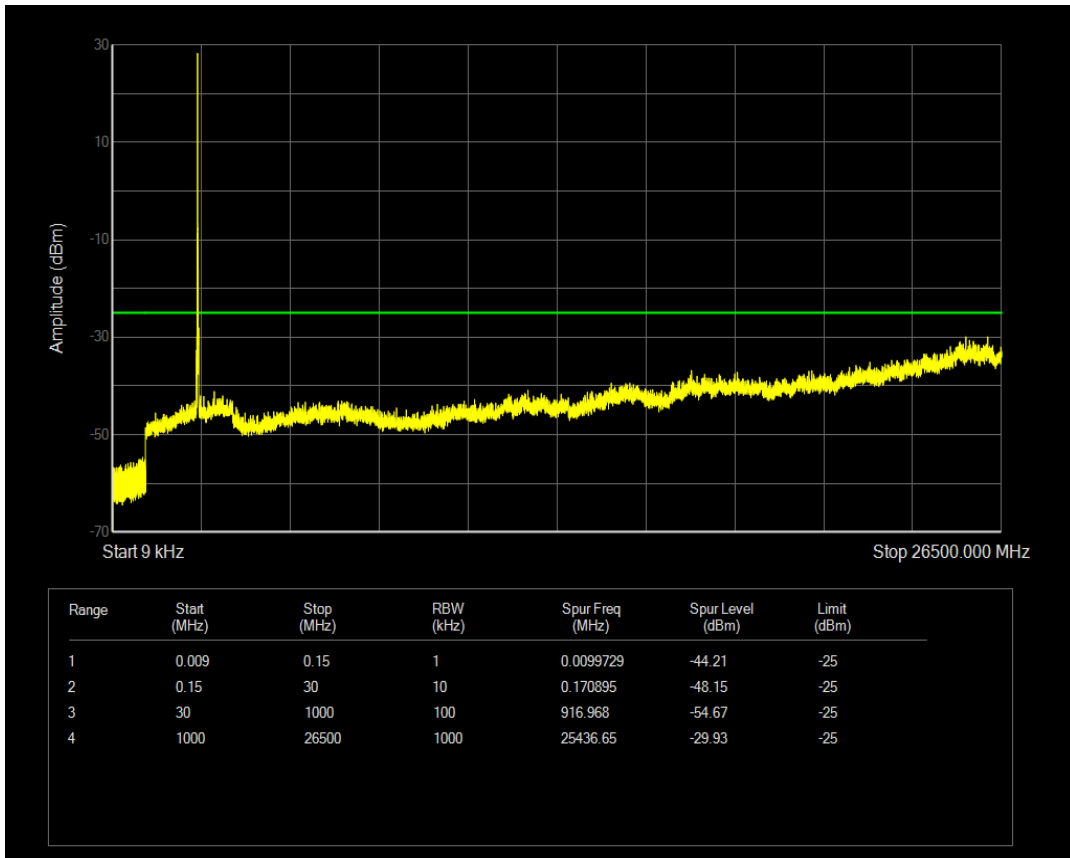

Band7 QAM16 BW=20MHz Channel=20850 RB Size=100 Position=#0

Band7 QPSK BW=20MHz Channel=21100 RB Size=1 Position=#0

Band7 QPSK BW=20MHz Channel=21100 RB Size=100 Position=#0

Band7 QAM16 BW=20MHz Channel=21100 RB Size=1 Position=#0

Band7 QAM16 BW=20MHz Channel=21100 RB Size=100 Position=#0

Band7 QPSK BW=20MHz Channel=21350 RB Size=1 Position=#0

Band7 QPSK BW=20MHz Channel=21350 RB Size=100 Position=#0

Band7 QAM16 BW=20MHz Channel=21350 RB Size=1 Position=#0

Band7 QAM16 BW=20MHz Channel=21350 RB Size=100 Position=#0