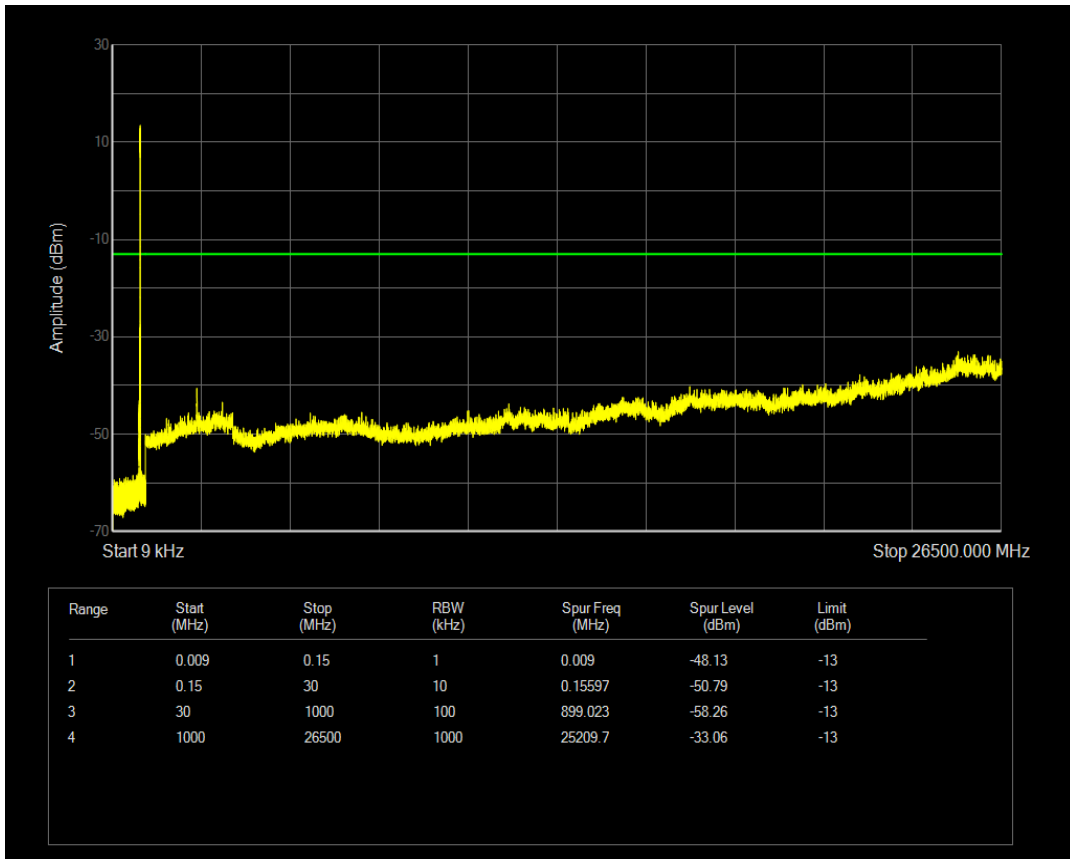

Band5 QAM16 BW=5MHz Channel=20625 RB Size=25 Position=#0

Band5 QPSK BW=10MHz Channel=20450 RB Size=1 Position=#0

Band5 QPSK BW=10MHz Channel=20450 RB Size=50 Position=#0

Band5 QAM16 BW=10MHz Channel=20450 RB Size=1 Position=#0

Band5 QAM16 BW=10MHz Channel=20450 RB Size=50 Position=#0

Band5 QPSK BW=10MHz Channel=20525 RB Size=1 Position=#0

Band5 QPSK BW=10MHz Channel=20525 RB Size=50 Position=#0

Band5 QAM16 BW=10MHz Channel=20525 RB Size=1 Position=#0

Band5 QAM16 BW=10MHz Channel=20525 RB Size=50 Position=#0

Band5 QPSK BW=10MHz Channel=20600 RB Size=1 Position=#0

Band5 QPSK BW=10MHz Channel=20600 RB Size=50 Position=#0

Band5 QAM16 BW=10MHz Channel=20600 RB Size=1 Position=#0