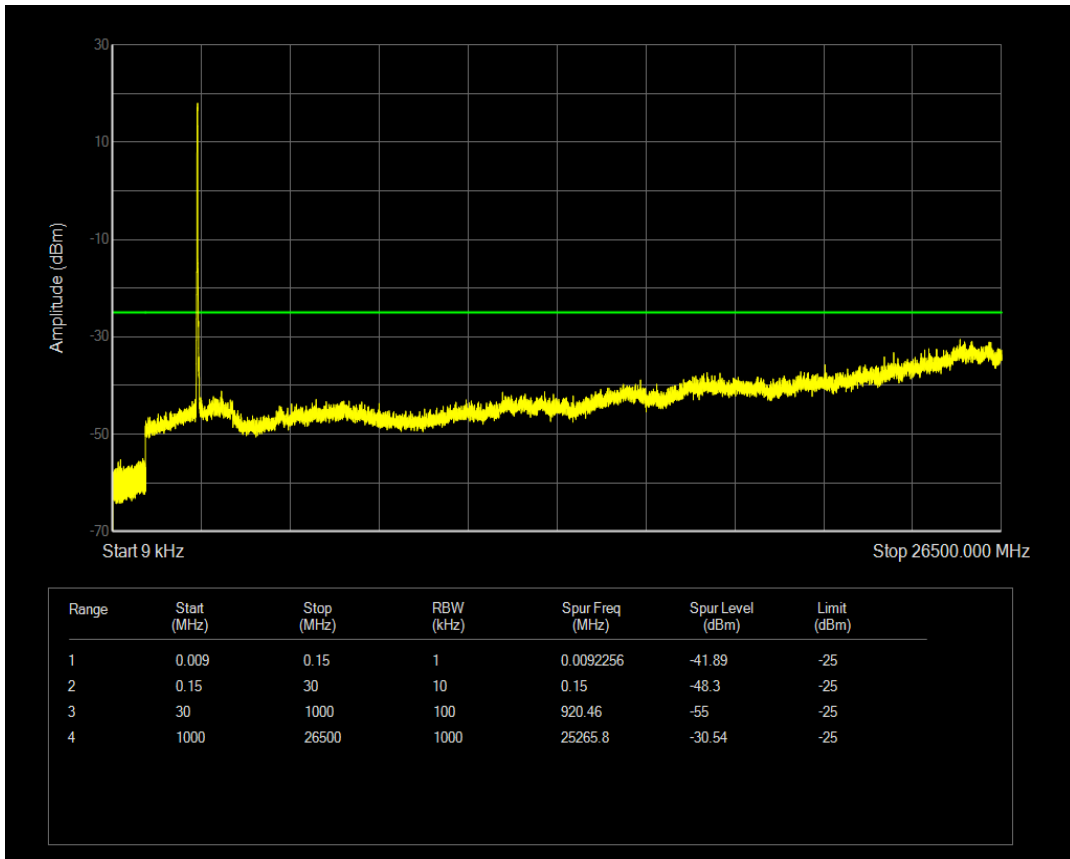

Band41(2535-2655) QAM16 BW=20MHz Channel=40140 RB Size=100 Position=#0