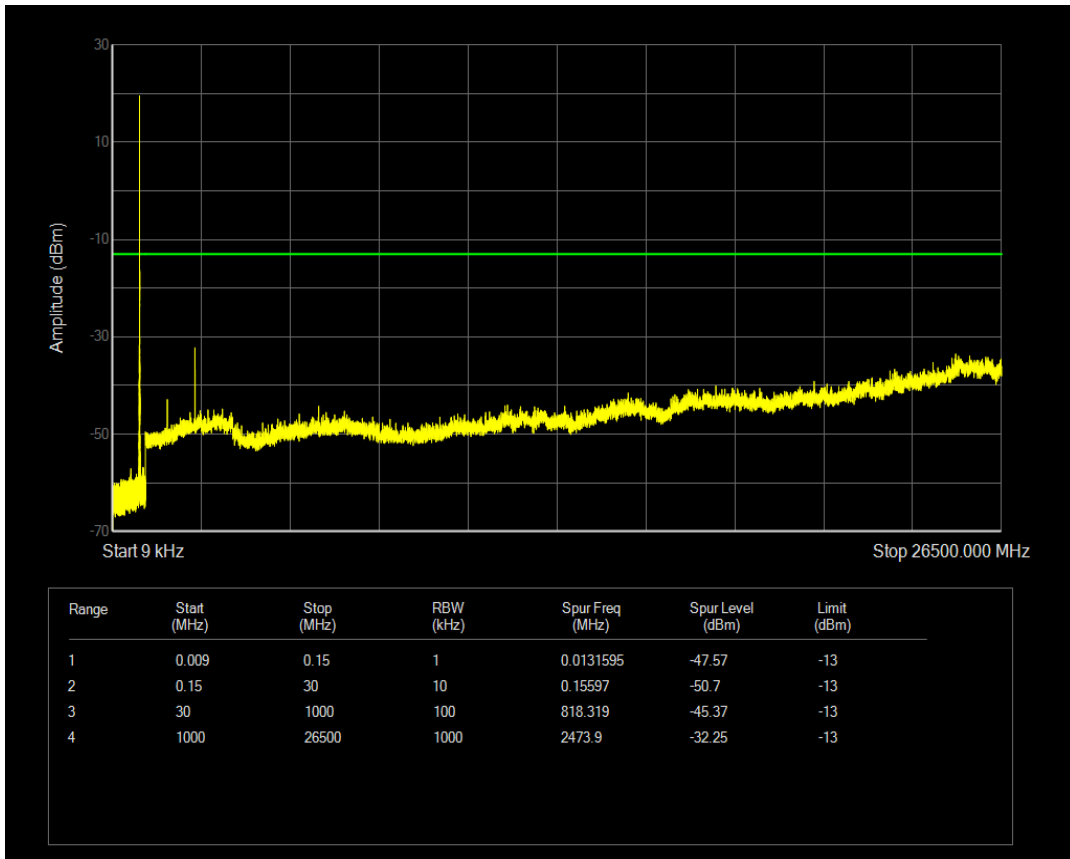

Band5 QPSK BW=1.4MHz Channel=20407 RB Size=6 Position=#0