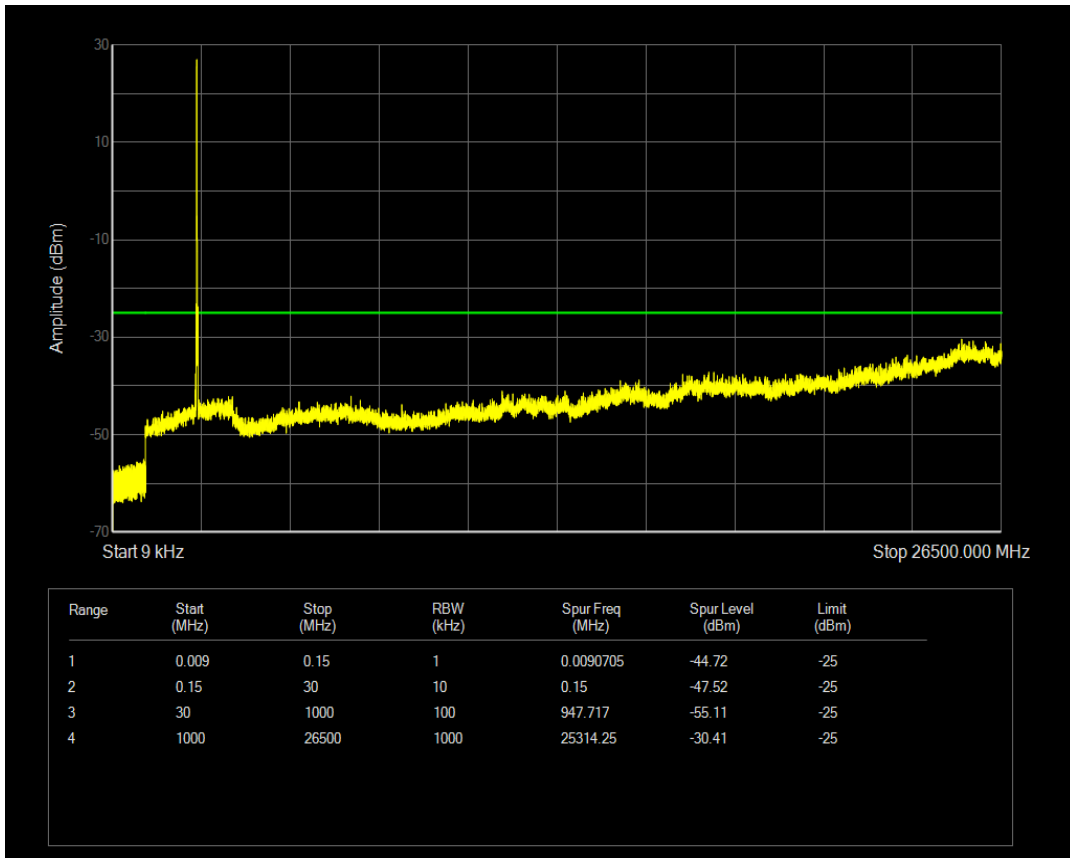

Band5 QAM16 BW=10MHz Channel=20600 RB Size=50 Position=#0

Band7 QPSK BW=20MHz Channel=20850 RB Size=1 Position=#0

Band7 QPSK BW=20MHz Channel=20850 RB Size=100 Position=#0

Band7 QAM16 BW=20MHz Channel=20850 RB Size=1 Position=#0

Band7 QAM16 BW=20MHz Channel=20850 RB Size=100 Position=#0

Band7 QPSK BW=20MHz Channel=21100 RB Size=1 Position=#0

Band7 QPSK BW=20MHz Channel=21100 RB Size=100 Position=#0

Band7 QAM16 BW=20MHz Channel=21100 RB Size=1 Position=#0

Band7 QAM16 BW=20MHz Channel=21100 RB Size=100 Position=#0

Band7 QPSK BW=20MHz Channel=21350 RB Size=1 Position=#0

Band7 QPSK BW=20MHz Channel=21350 RB Size=100 Position=#0

Band7 QAM16 BW=20MHz Channel=21350 RB Size=1 Position=#0