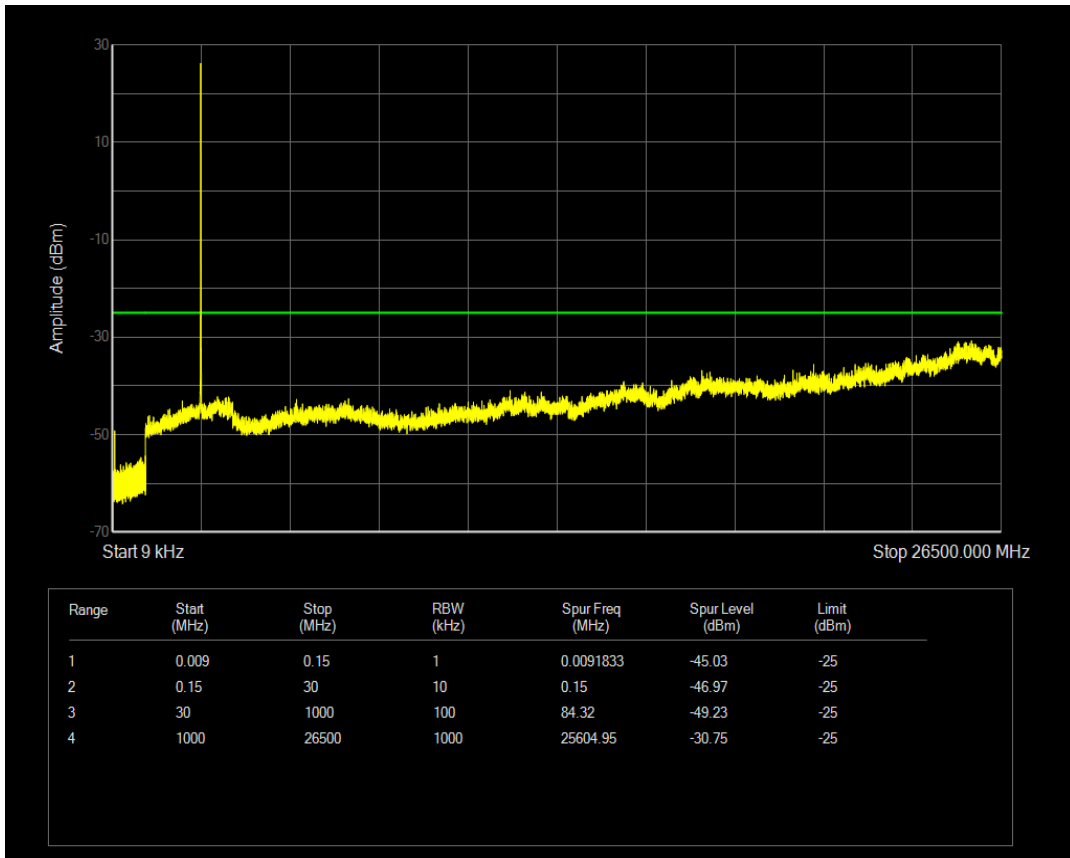

Band41(2535-2655) QPSK BW=10MHz Channel=41190 RB Size=1 Position=#0

Band41(2535-2655) QPSK BW=10MHz Channel=41190 RB Size=50 Position=#0

Band41(2535-2655) QAM16 BW=10MHz Channel=41190 RB Size=1 Position=#0