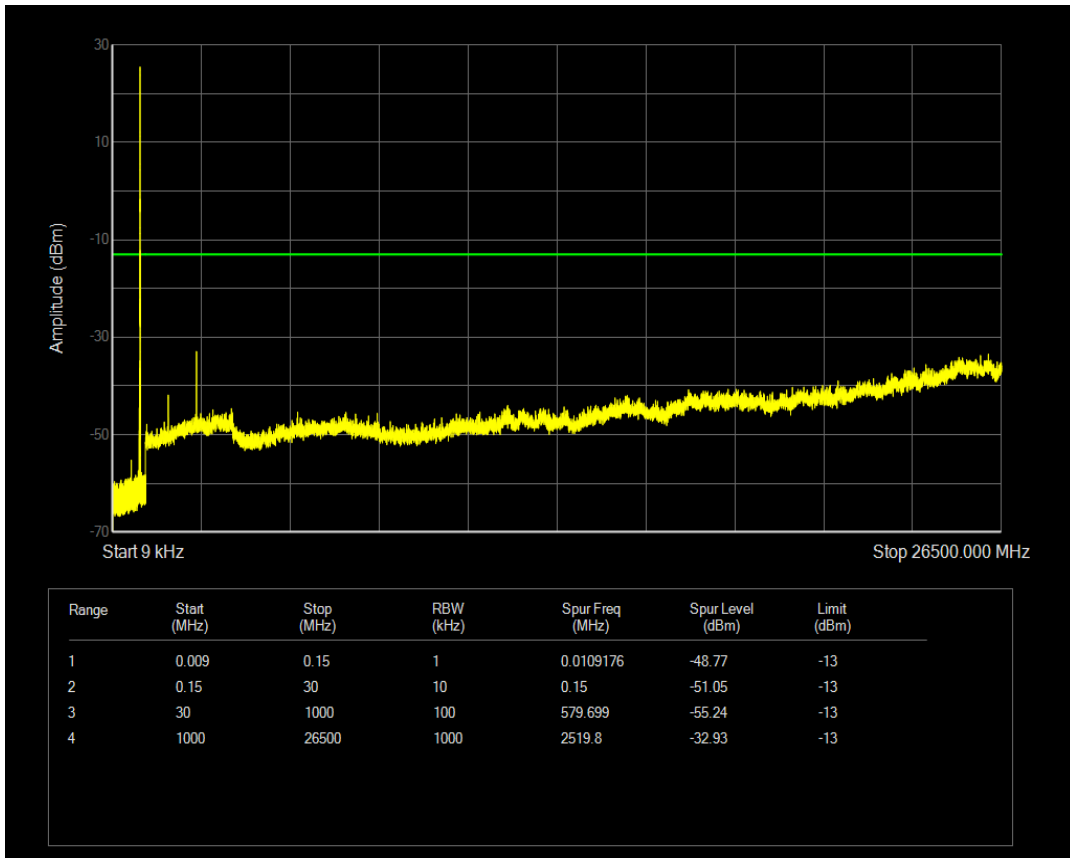

Band5 QAM16 BW=10MHz Channel=20450 RB Size=50 Position=#0

Band5 QPSK BW=10MHz Channel=20525 RB Size=1 Position=#0

Band5 QPSK BW=10MHz Channel=20525 RB Size=50 Position=#0

Band5 QAM16 BW=10MHz Channel=20525 RB Size=1 Position=#0

Band5 QAM16 BW=10MHz Channel=20525 RB Size=50 Position=#0

Band5 QPSK BW=10MHz Channel=20600 RB Size=1 Position=#0

Band5 QPSK BW=10MHz Channel=20600 RB Size=50 Position=#0

Band5 QAM16 BW=10MHz Channel=20600 RB Size=1 Position=#0

Band5 QAM16 BW=10MHz Channel=20600 RB Size=50 Position=#0

Band7 QPSK BW=20MHz Channel=20850 RB Size=1 Position=#0

Band7 QPSK BW=20MHz Channel=20850 RB Size=100 Position=#0

Band7 QAM16 BW=20MHz Channel=20850 RB Size=1 Position=#0