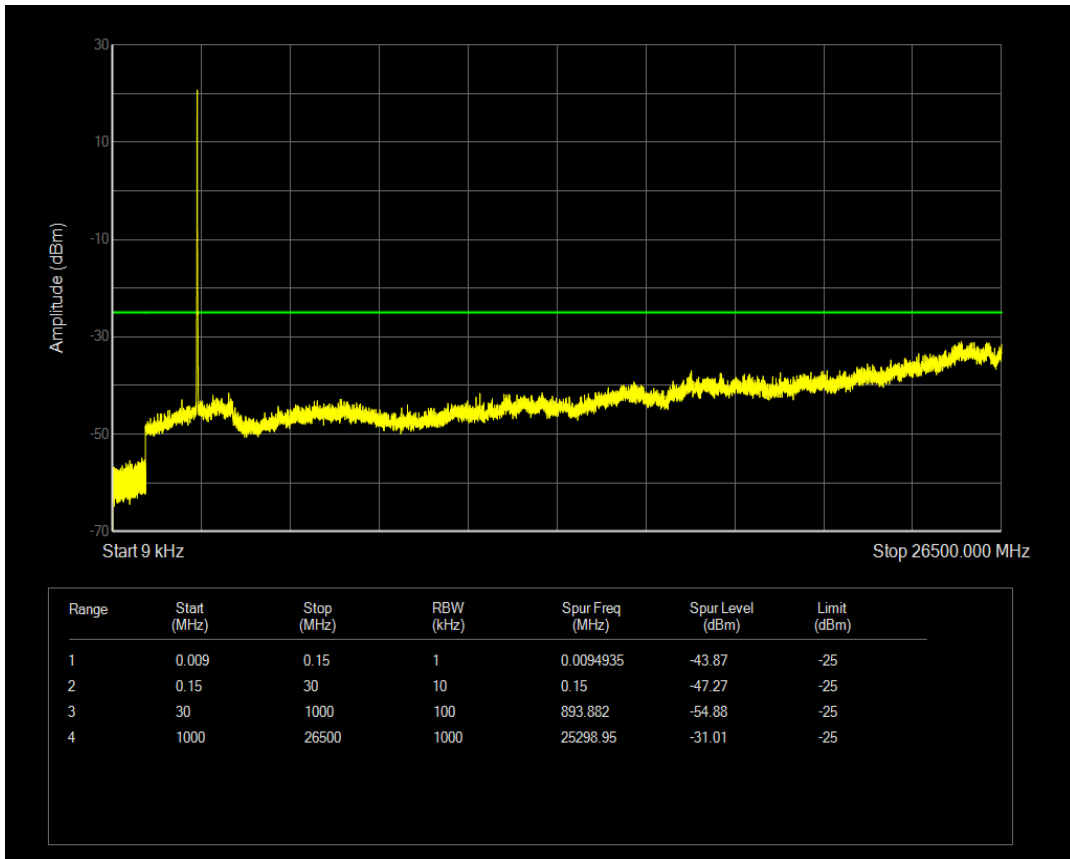

Band41(2535-2655) QAM16 BW=5MHz Channel=41215 RB Size=25 Position=#0

Band41(2535-2655) QPSK BW=10MHz Channel=40090 RB Size=1 Position=#0

Band41(2535-2655) QPSK BW=10MHz Channel=40090 RB Size=50 Position=#0

Band41(2535-2655) QAM16 BW=10MHz Channel=40090 RB Size=1 Position=#0

Band41(2535-2655) QAM16 BW=10MHz Channel=40090 RB Size=50 Position=#0

Band41(2535-2655) QPSK BW=10MHz Channel=40640 RB Size=1 Position=#0