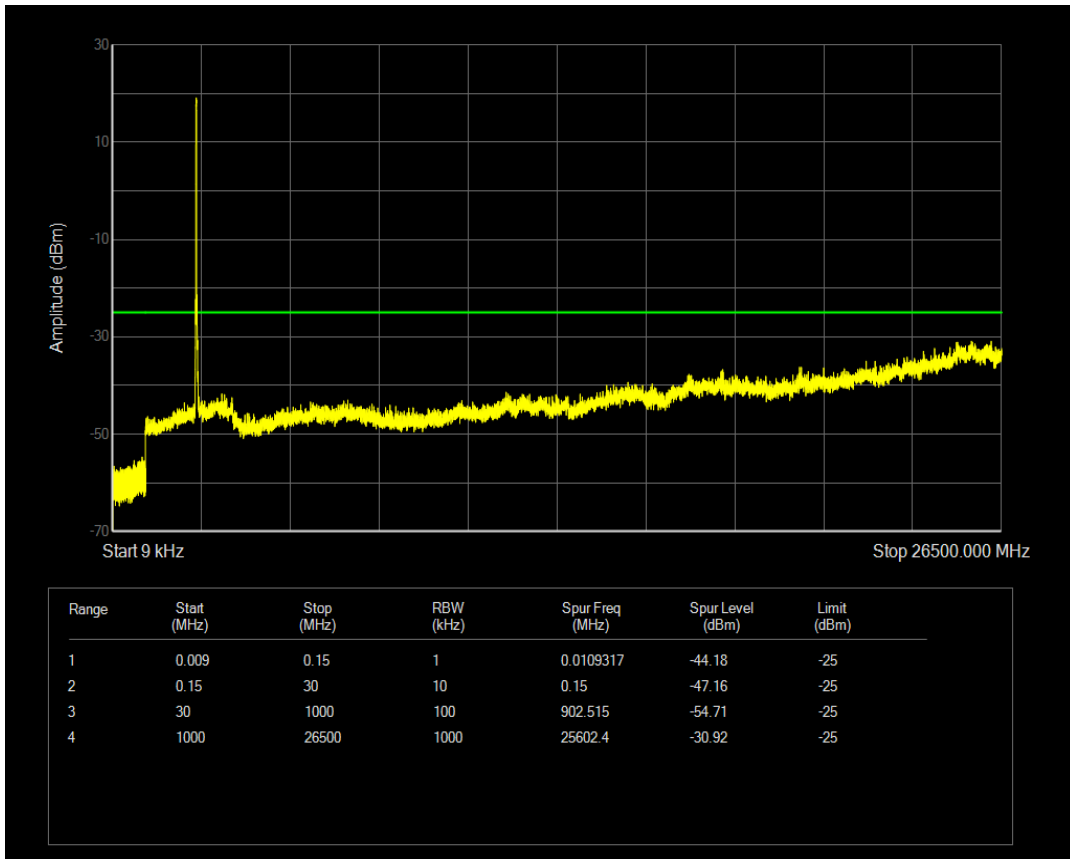

Band5 QAM16 BW=10MHz Channel=20450 RB Size=50 Position=#0

Band5 QPSK BW=10MHz Channel=20525 RB Size=1 Position=#0

Band5 QPSK BW=10MHz Channel=20525 RB Size=50 Position=#0

Band5 QAM16 BW=10MHz Channel=20525 RB Size=1 Position=#0

Band5 QAM16 BW=10MHz Channel=20525 RB Size=50 Position=#0

Band5 QPSK BW=10MHz Channel=20600 RB Size=1 Position=#0

Band5 QPSK BW=10MHz Channel=20600 RB Size=50 Position=#0

Band5 QAM16 BW=10MHz Channel=20600 RB Size=1 Position=#0

Band5 QAM16 BW=10MHz Channel=20600 RB Size=50 Position=#0

Band7 QPSK BW=20MHz Channel=20850 RB Size=1 Position=#0

Band7 QPSK BW=20MHz Channel=20850 RB Size=100 Position=#0

Band7 QAM16 BW=20MHz Channel=20850 RB Size=1 Position=#0