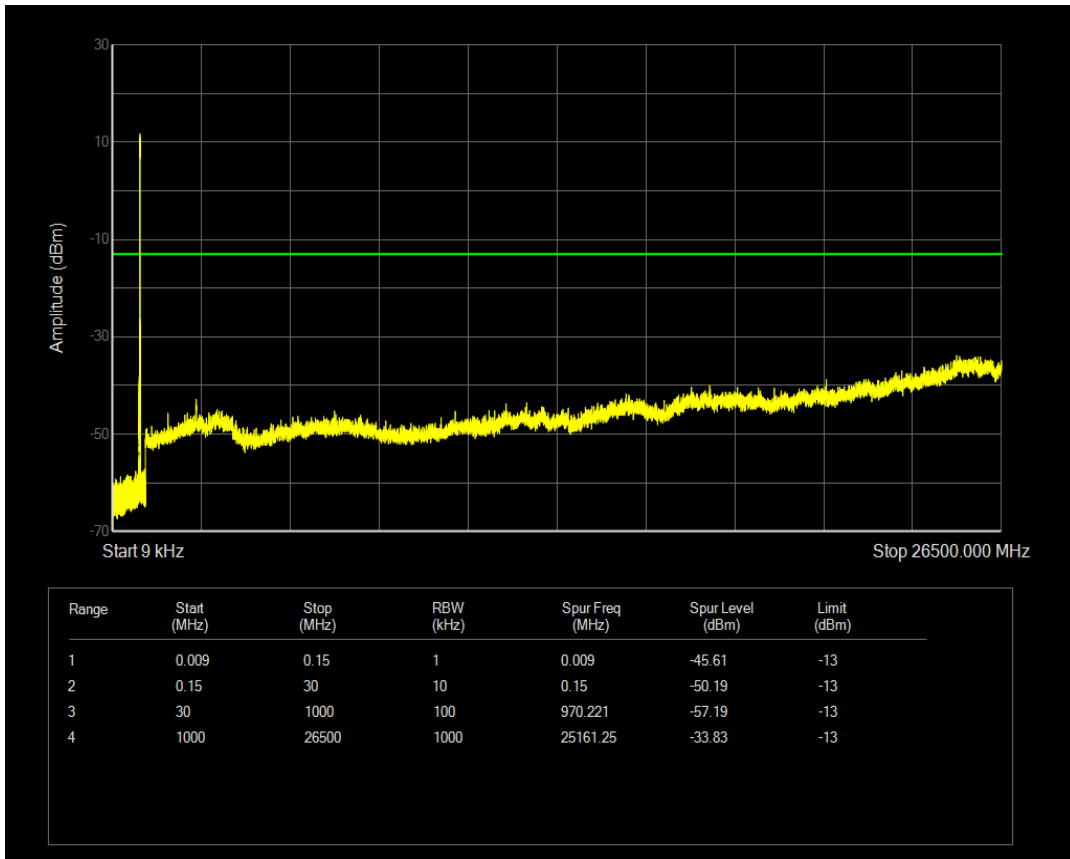

Band5 QAM16 BW=5MHz Channel=20625 RB Size=25 Position=#0

Band5 QPSK BW=10MHz Channel=20450 RB Size=1 Position=#0

Band5 QPSK BW=10MHz Channel=20450 RB Size=50 Position=#0

Band5 QAM16 BW=10MHz Channel=20450 RB Size=1 Position=#0

Band5 QAM16 BW=10MHz Channel=20450 RB Size=50 Position=#0

Band5 QPSK BW=10MHz Channel=20525 RB Size=1 Position=#0

Band5 QPSK BW=10MHz Channel=20525 RB Size=50 Position=#0

Band5 QAM16 BW=10MHz Channel=20525 RB Size=1 Position=#0

Band5 QAM16 BW=10MHz Channel=20525 RB Size=50 Position=#0

Band5 QPSK BW=10MHz Channel=20600 RB Size=1 Position=#0

Band5 QPSK BW=10MHz Channel=20600 RB Size=50 Position=#0

Band5 QAM16 BW=10MHz Channel=20600 RB Size=1 Position=#0