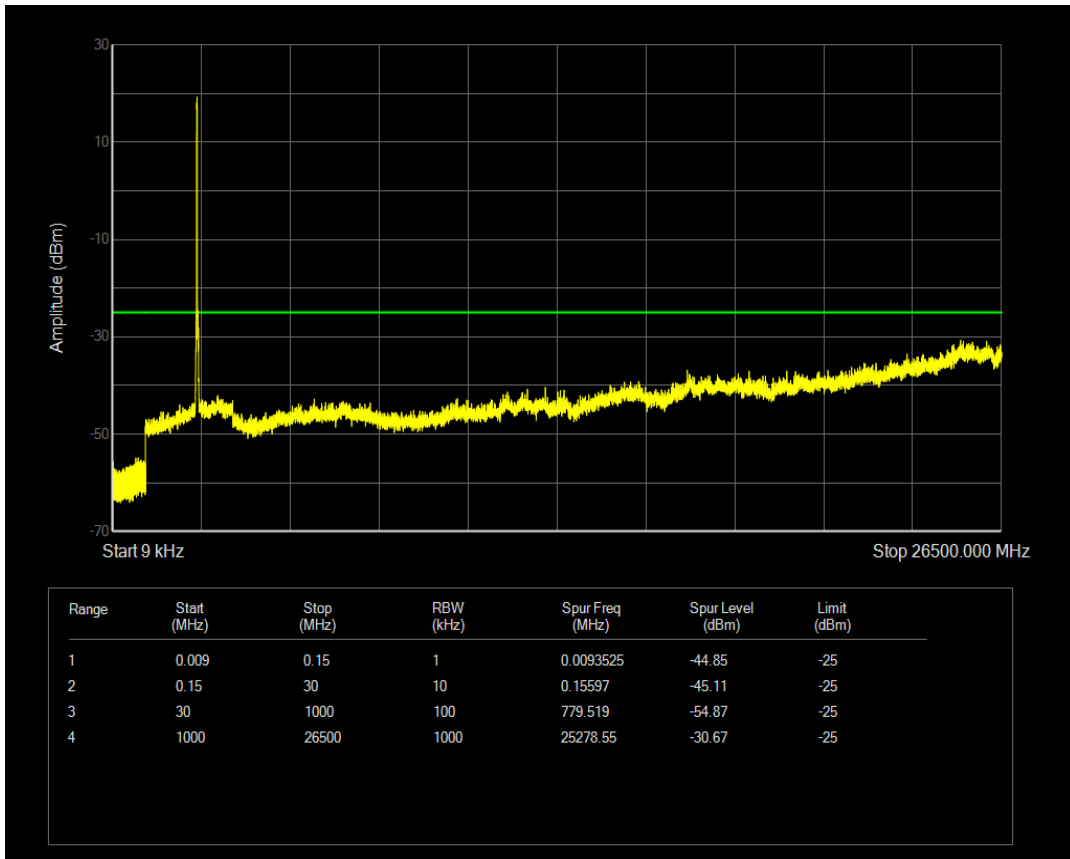

Band5 QAM16 BW=10MHz Channel=20600 RB Size=50 Position=#0

Band7 QPSK BW=20MHz Channel=20850 RB Size=1 Position=#0

Band7 QPSK BW=20MHz Channel=20850 RB Size=100 Position=#0

Band7 QAM16 BW=20MHz Channel=20850 RB Size=1 Position=#0

Band7 QAM16 BW=20MHz Channel=20850 RB Size=100 Position=#0

Band7 QPSK BW=20MHz Channel=21100 RB Size=1 Position=#0

Band7 QPSK BW=20MHz Channel=21100 RB Size=100 Position=#0

Band7 QAM16 BW=20MHz Channel=21100 RB Size=1 Position=#0

Band7 QAM16 BW=20MHz Channel=21100 RB Size=100 Position=#0

Band7 QPSK BW=20MHz Channel=21350 RB Size=1 Position=#0

Band7 QPSK BW=20MHz Channel=21350 RB Size=100 Position=#0

Band7 QAM16 BW=20MHz Channel=21350 RB Size=1 Position=#0