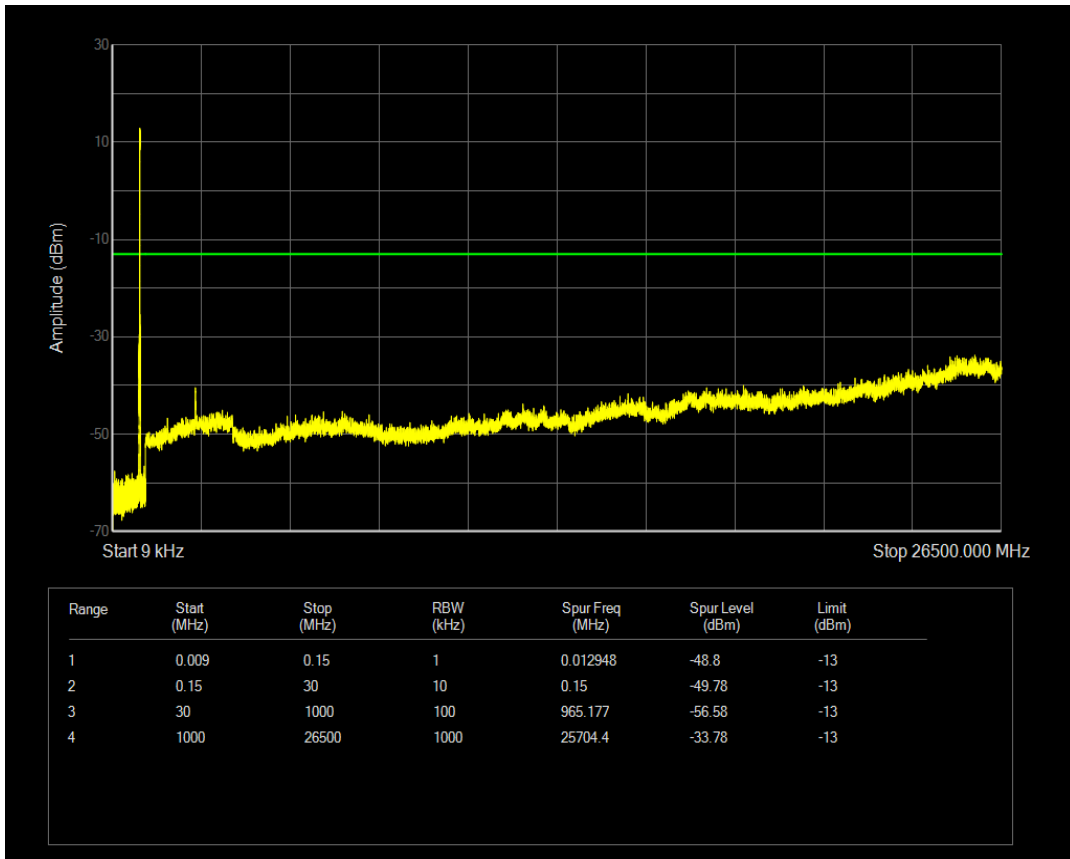

Band5 QAM16 BW=5MHz Channel=20625 RB Size=25 Position=#0

Band5 QPSK BW=10MHz Channel=20450 RB Size=1 Position=#0

Band5 QPSK BW=10MHz Channel=20450 RB Size=50 Position=#0

Band5 QAM16 BW=10MHz Channel=20450 RB Size=1 Position=#0

Band5 QAM16 BW=10MHz Channel=20450 RB Size=50 Position=#0

Band5 QPSK BW=10MHz Channel=20525 RB Size=1 Position=#0

Band5 QPSK BW=10MHz Channel=20525 RB Size=50 Position=#0

Band5 QAM16 BW=10MHz Channel=20525 RB Size=1 Position=#0