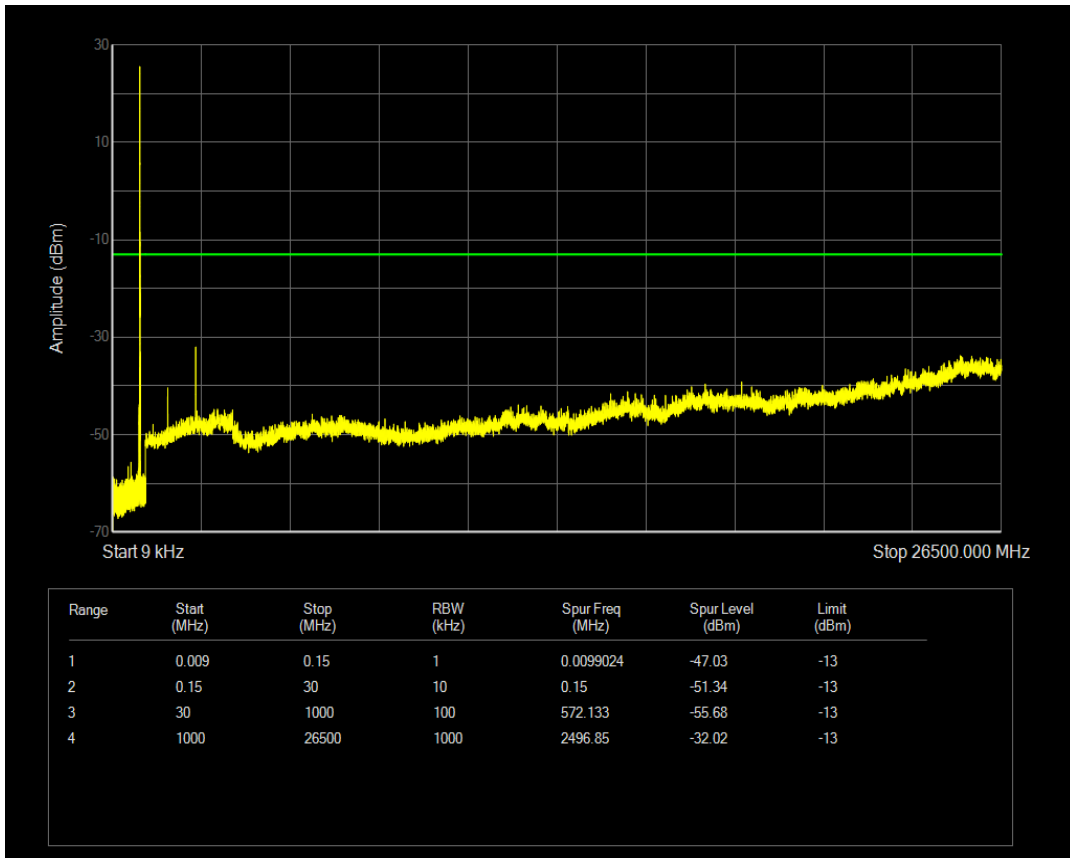

Band5 QAM16 BW=5MHz Channel=20625 RB Size=25 Position=#0

Band5 QPSK BW=10MHz Channel=20450 RB Size=1 Position=#0

Band5 QPSK BW=10MHz Channel=20450 RB Size=50 Position=#0

Band5 QAM16 BW=10MHz Channel=20450 RB Size=1 Position=#0

Band5 QAM16 BW=10MHz Channel=20450 RB Size=50 Position=#0

Band5 QPSK BW=10MHz Channel=20525 RB Size=1 Position=#0

Band5 QPSK BW=10MHz Channel=20525 RB Size=50 Position=#0

Band5 QAM16 BW=10MHz Channel=20525 RB Size=1 Position=#0