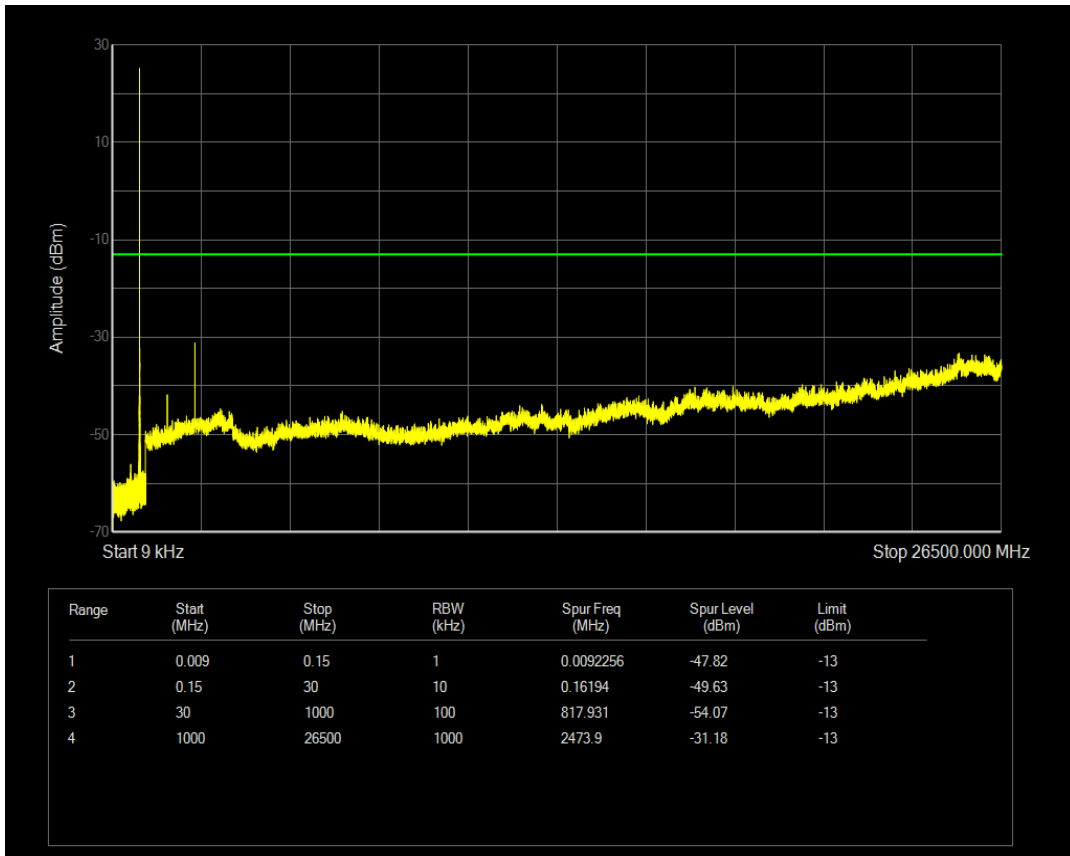

Band5 QPSK BW=1.4MHz Channel=20407 RB Size=1 Position=#0