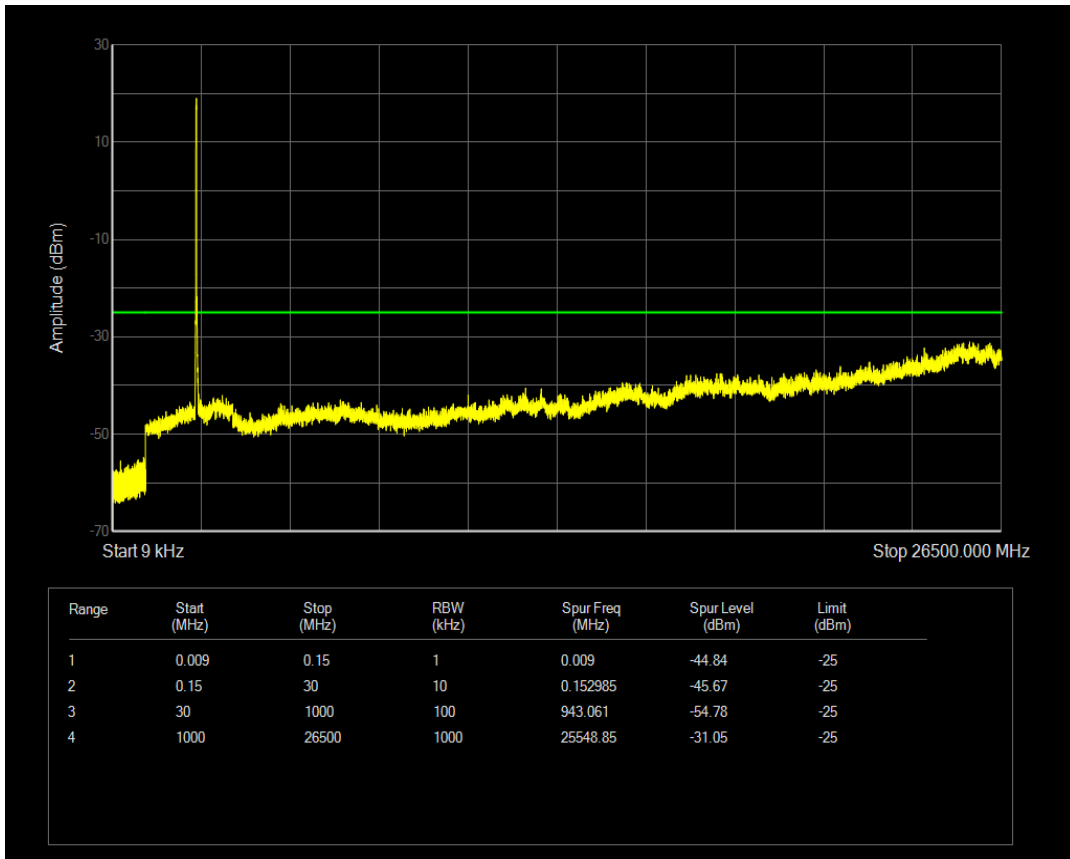

Band5 QAM16 BW=10MHz Channel=20525 RB Size=50 Position=#0

Band5 QPSK BW=10MHz Channel=20600 RB Size=1 Position=#0

Band5 QPSK BW=10MHz Channel=20600 RB Size=50 Position=#0

Band5 QAM16 BW=10MHz Channel=20600 RB Size=1 Position=#0

Band5 QAM16 BW=10MHz Channel=20600 RB Size=50 Position=#0

Band7 QPSK BW=20MHz Channel=20850 RB Size=1 Position=#0

Band7 QPSK BW=20MHz Channel=20850 RB Size=100 Position=#0

Band7 QAM16 BW=20MHz Channel=20850 RB Size=1 Position=#0

Band7 QAM16 BW=20MHz Channel=20850 RB Size=100 Position=#0

Band7 QPSK BW=20MHz Channel=21100 RB Size=1 Position=#0

Band7 QPSK BW=20MHz Channel=21100 RB Size=100 Position=#0

Band7 QAM16 BW=20MHz Channel=21100 RB Size=1 Position=#0