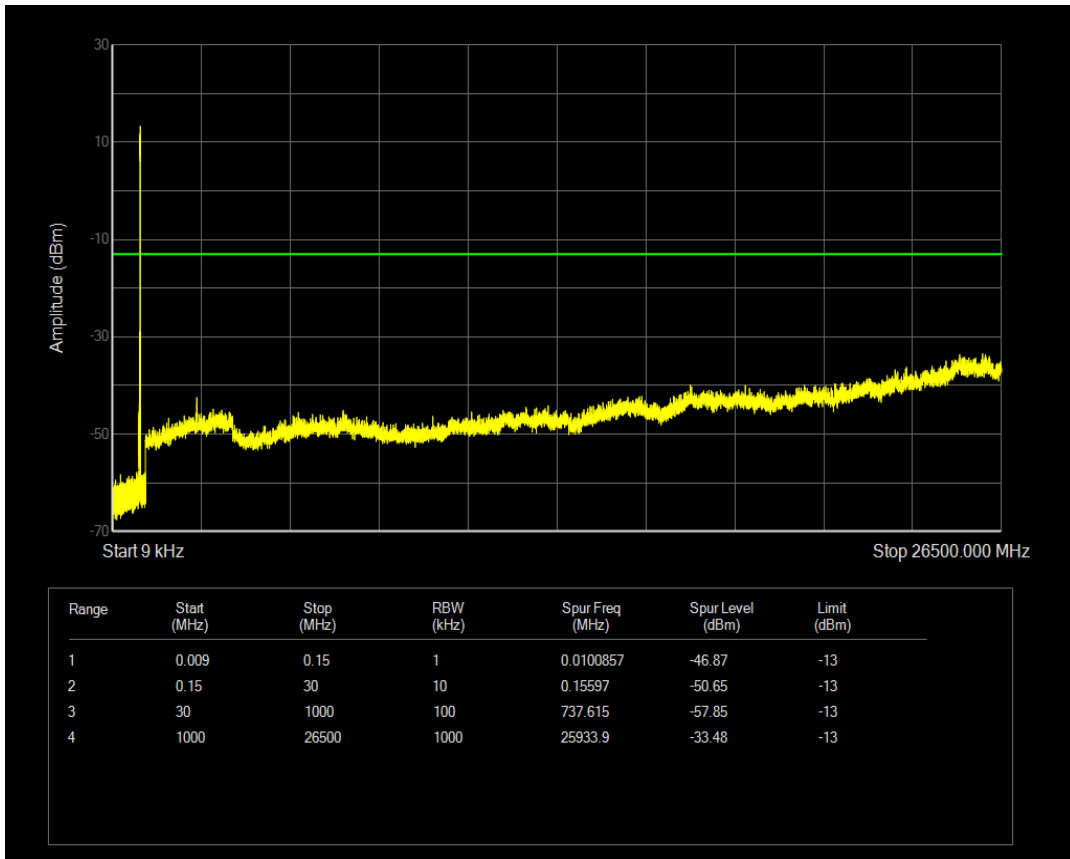

Band5 QAM16 BW=10MHz Channel=20450 RB Size=50 Position=#0

Band5 QPSK BW=10MHz Channel=20525 RB Size=1 Position=#0

Band5 QPSK BW=10MHz Channel=20525 RB Size=50 Position=#0

Band5 QAM16 BW=10MHz Channel=20525 RB Size=1 Position=#0

Band5 QAM16 BW=10MHz Channel=20525 RB Size=50 Position=#0

Band5 QPSK BW=10MHz Channel=20600 RB Size=1 Position=#0

Band5 QPSK BW=10MHz Channel=20600 RB Size=50 Position=#0

Band5 QAM16 BW=10MHz Channel=20600 RB Size=1 Position=#0

Band5 QAM16 BW=10MHz Channel=20600 RB Size=50 Position=#0

Band7 QPSK BW=20MHz Channel=20850 RB Size=1 Position=#0

Band7 QPSK BW=20MHz Channel=20850 RB Size=100 Position=#0

Band7 QAM16 BW=20MHz Channel=20850 RB Size=1 Position=#0