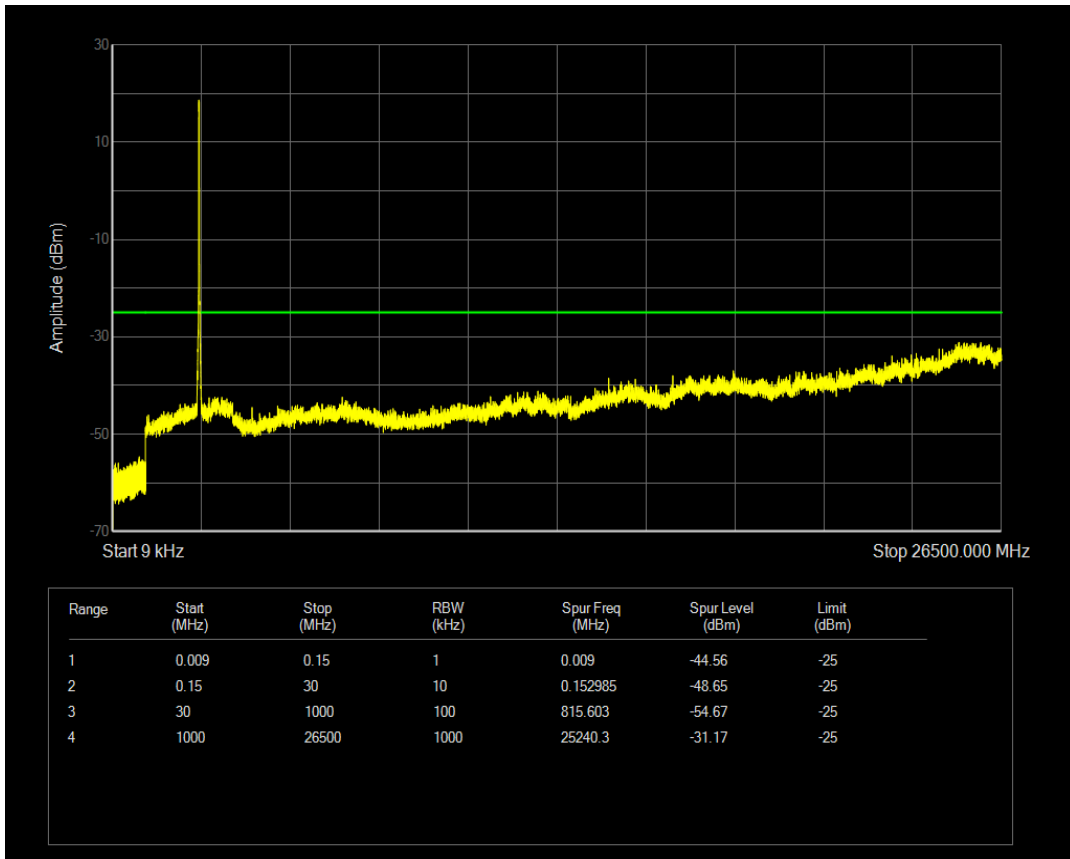

Band41(2535-2655) QAM16 BW=20MHz Channel=40640 RB Size=100 Position=#0