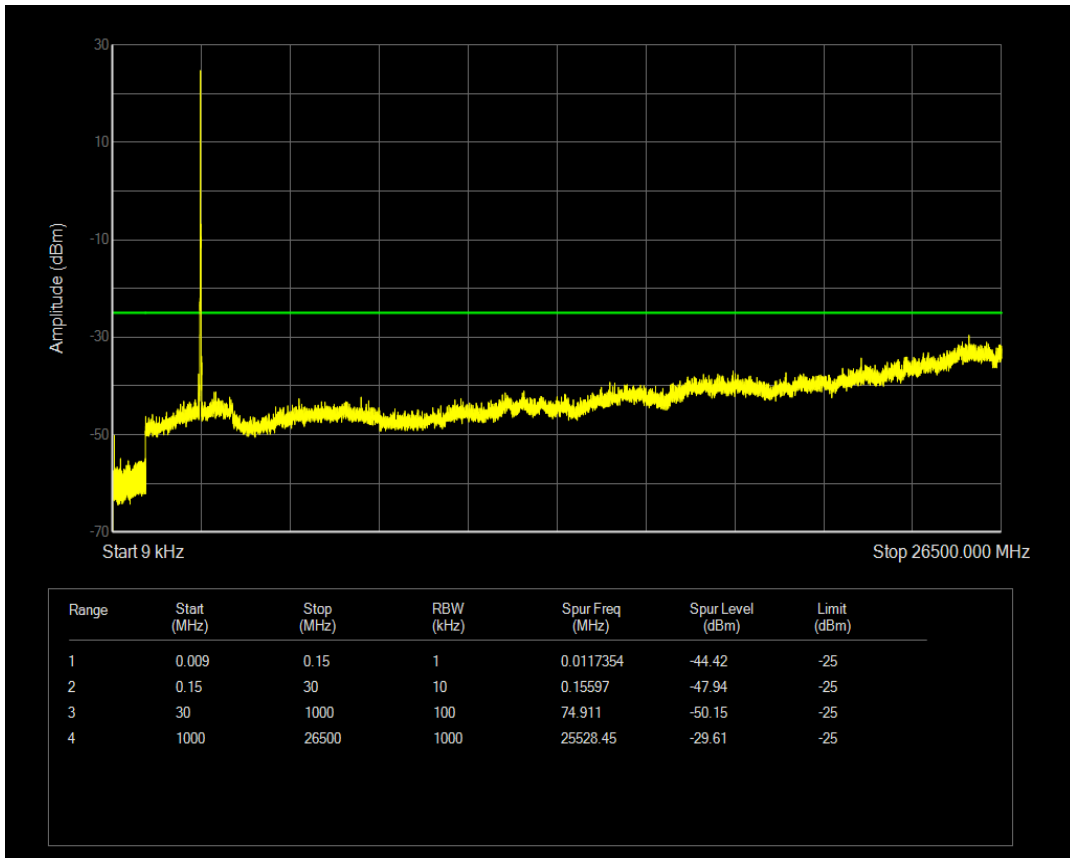

Band41(2535-2655) QPSK BW=20MHz Channel=41140 RB Size=1 Position=#0