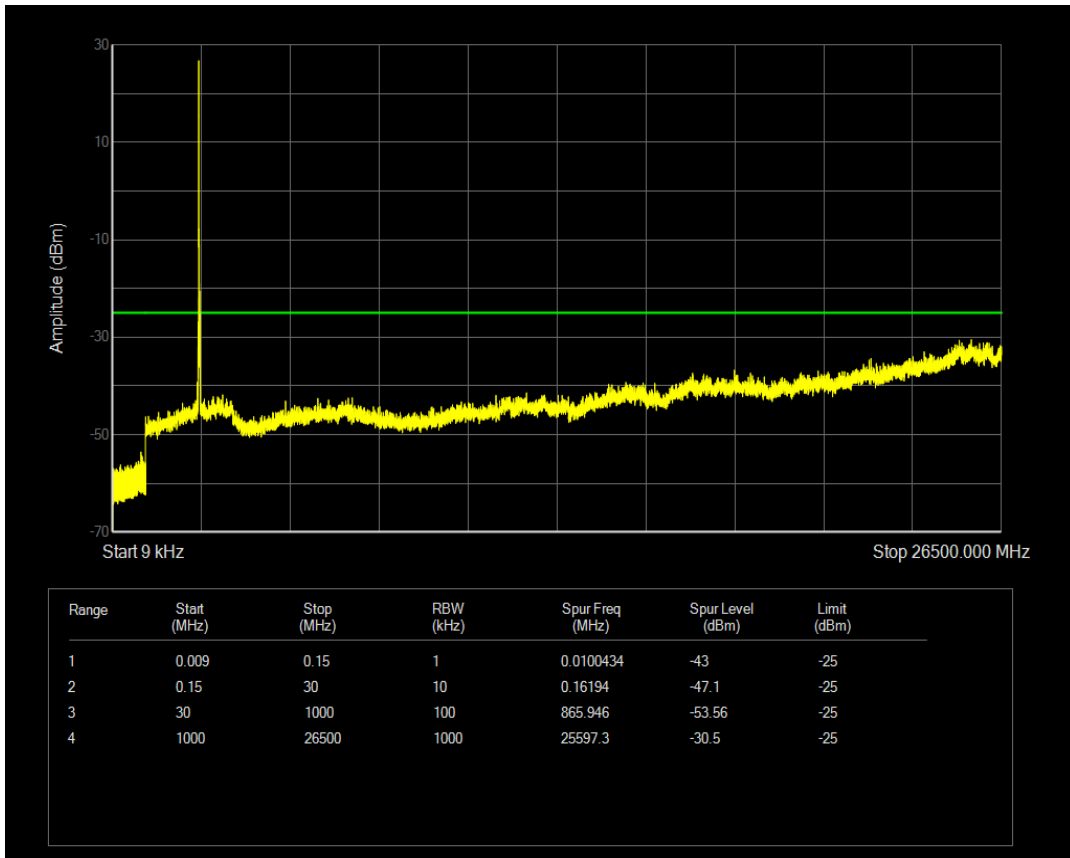

Band41(2535-2655) QAM16 BW=20MHz Channel=40640 RB Size=1 Position=#0