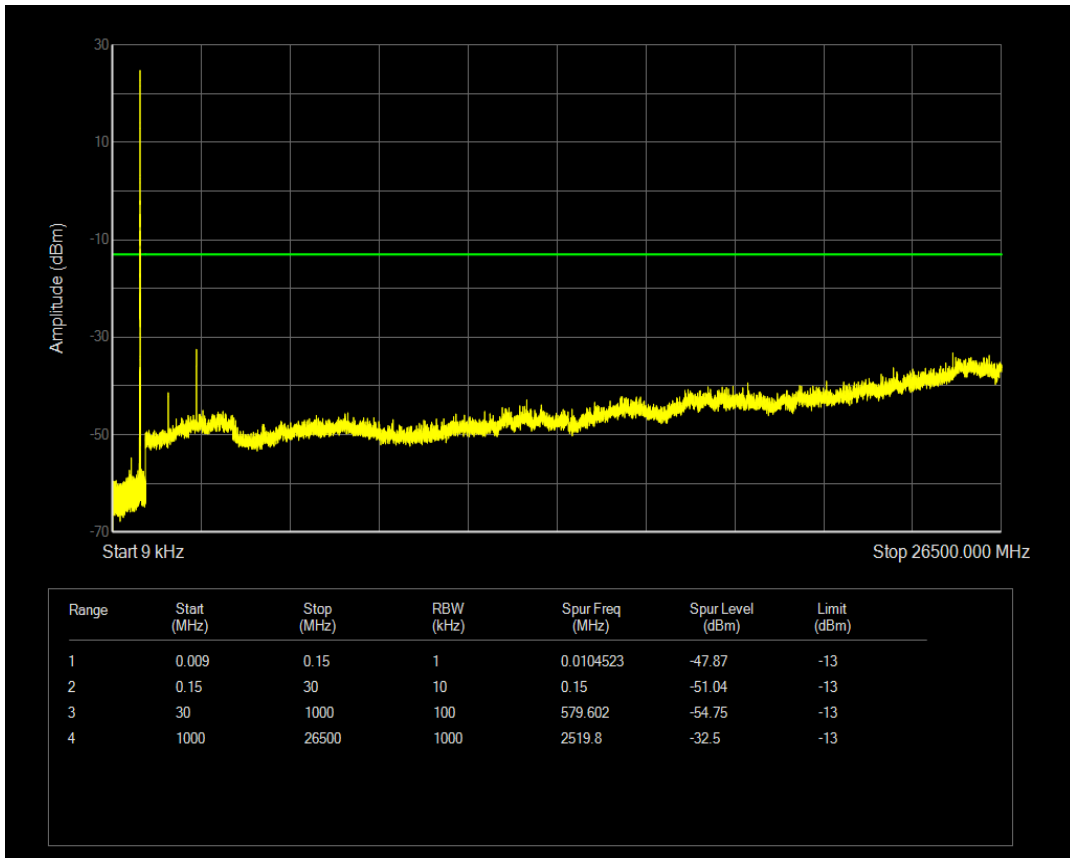

Band5 QAM16 BW=5MHz Channel=20625 RB Size=25 Position=#0

Band5 QPSK BW=10MHz Channel=20450 RB Size=1 Position=#0

Band5 QPSK BW=10MHz Channel=20450 RB Size=50 Position=#0

Band5 QAM16 BW=10MHz Channel=20450 RB Size=1 Position=#0

Band5 QAM16 BW=10MHz Channel=20450 RB Size=50 Position=#0

Band5 QPSK BW=10MHz Channel=20525 RB Size=1 Position=#0

Band5 QPSK BW=10MHz Channel=20525 RB Size=50 Position=#0

Band5 QAM16 BW=10MHz Channel=20525 RB Size=1 Position=#0

Band5 QAM16 BW=10MHz Channel=20525 RB Size=50 Position=#0

Band5 QPSK BW=10MHz Channel=20600 RB Size=1 Position=#0

Band5 QPSK BW=10MHz Channel=20600 RB Size=50 Position=#0

Band5 QAM16 BW=10MHz Channel=20600 RB Size=1 Position=#0