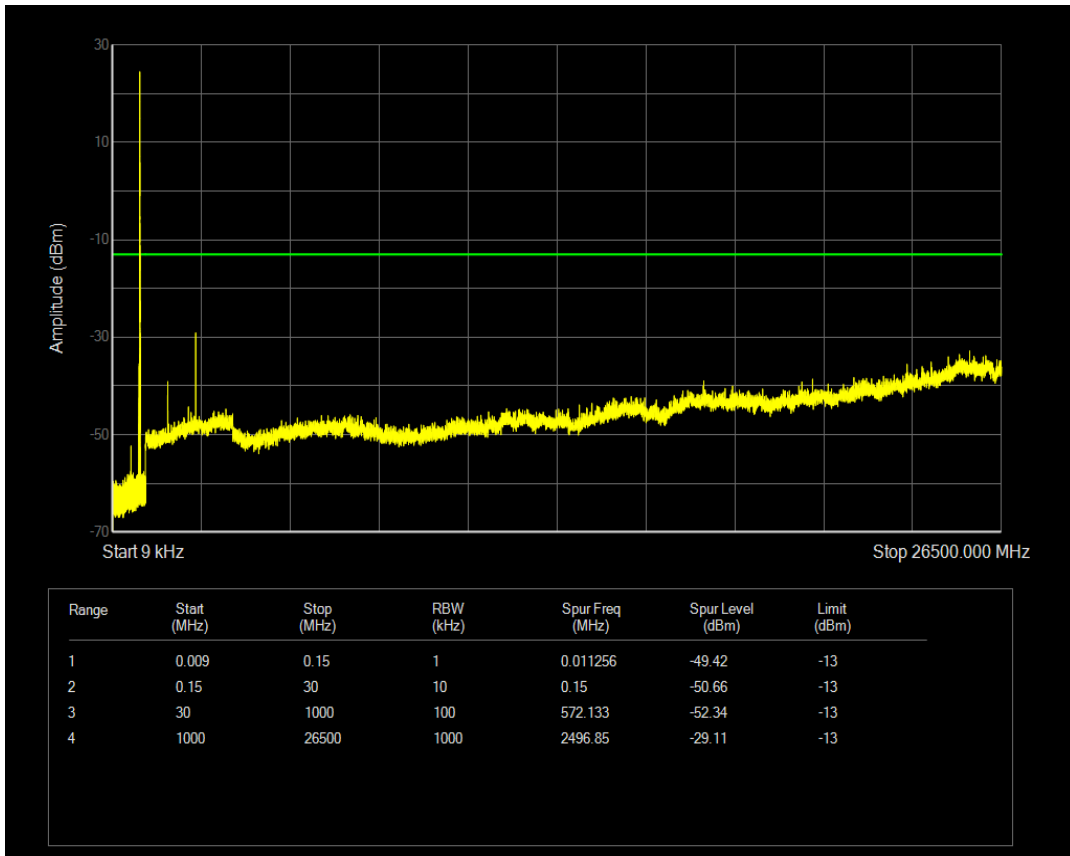

Band5 QAM16 BW=5MHz Channel=20625 RB Size=25 Position=#0

Band5 QPSK BW=10MHz Channel=20450 RB Size=1 Position=#0

Band5 QPSK BW=10MHz Channel=20450 RB Size=50 Position=#0

Band5 QAM16 BW=10MHz Channel=20450 RB Size=1 Position=#0

Band5 QAM16 BW=10MHz Channel=20450 RB Size=50 Position=#0

Band5 QPSK BW=10MHz Channel=20525 RB Size=1 Position=#0

Band5 QPSK BW=10MHz Channel=20525 RB Size=50 Position=#0

Band5 QAM16 BW=10MHz Channel=20525 RB Size=1 Position=#0

Band5 QAM16 BW=10MHz Channel=20525 RB Size=50 Position=#0

Band5 QPSK BW=10MHz Channel=20600 RB Size=1 Position=#0

Band5 QPSK BW=10MHz Channel=20600 RB Size=50 Position=#0

Band5 QAM16 BW=10MHz Channel=20600 RB Size=1 Position=#0