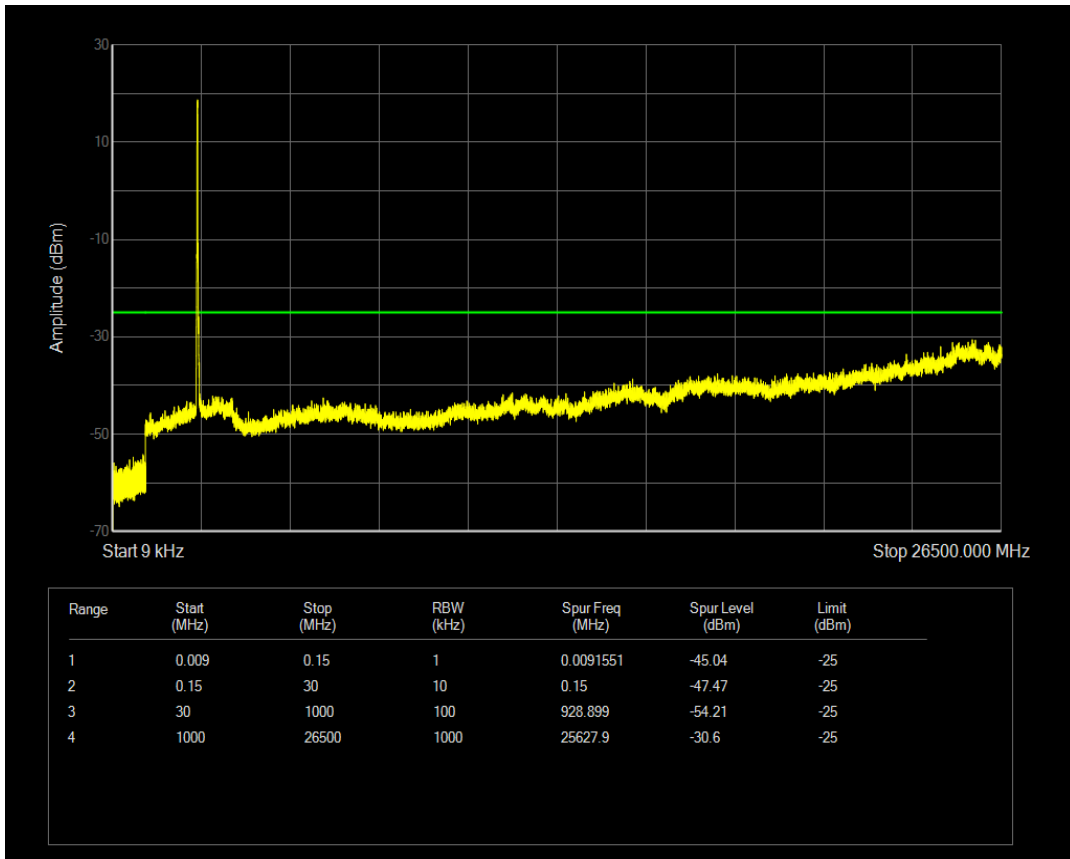

Band41(2535-2655) QAM16 BW=15MHz Channel=41165 RB Size=75 Position=#0

Band41(2535-2655) QPSK BW=20MHz Channel=40140 RB Size=1 Position=#0

Band41(2535-2655) QPSK BW=20MHz Channel=40140 RB Size=100 Position=#0

Band41(2535-2655) QAM16 BW=20MHz Channel=40140 RB Size=1 Position=#0

Band41(2535-2655) QAM16 BW=20MHz Channel=40140 RB Size=100 Position=#0

Band41(2535-2655) QPSK BW=20MHz Channel=40640 RB Size=1 Position=#0