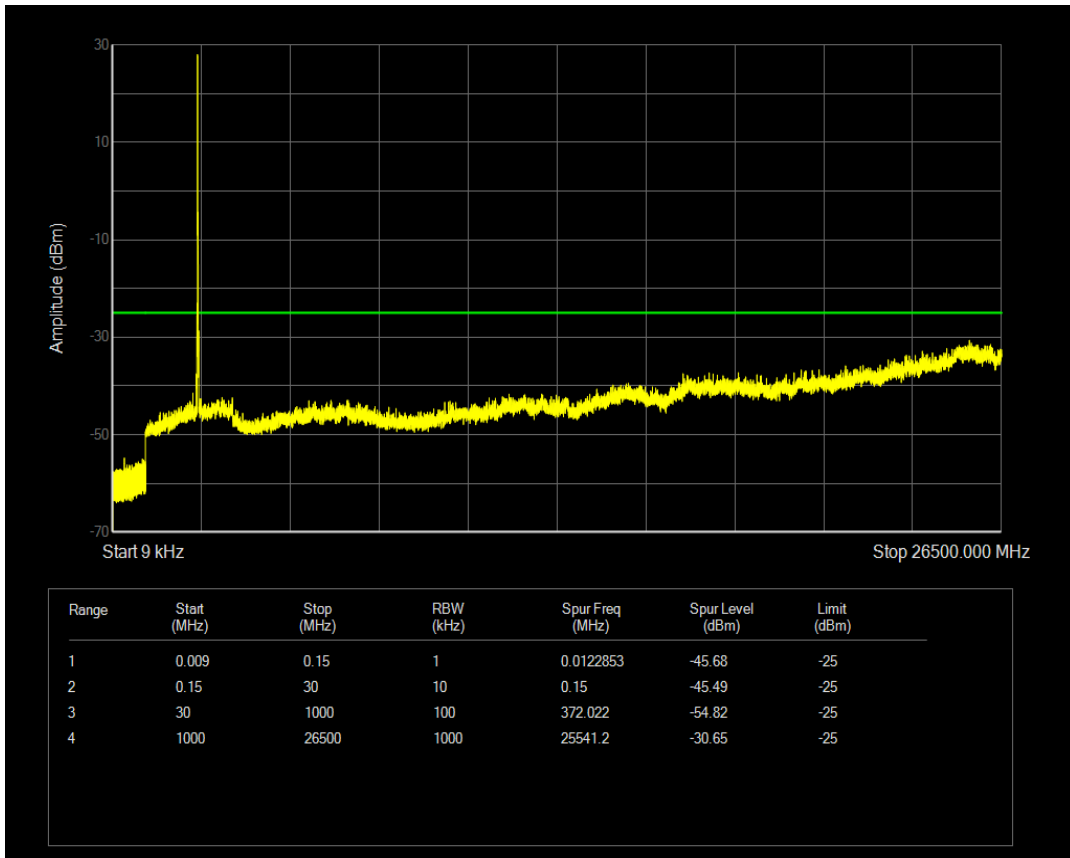

Band5 QAM16 BW=10MHz Channel=20600 RB Size=50 Position=#0

Band7 QPSK BW=20MHz Channel=20850 RB Size=1 Position=#0

Band7 QPSK BW=20MHz Channel=20850 RB Size=100 Position=#0

Band7 QAM16 BW=20MHz Channel=20850 RB Size=1 Position=#0

Band7 QAM16 BW=20MHz Channel=20850 RB Size=100 Position=#0

Band7 QPSK BW=20MHz Channel=21100 RB Size=1 Position=#0

Band7 QPSK BW=20MHz Channel=21100 RB Size=100 Position=#0

Band7 QAM16 BW=20MHz Channel=21100 RB Size=1 Position=#0

Band7 QAM16 BW=20MHz Channel=21100 RB Size=100 Position=#0

Band7 QPSK BW=20MHz Channel=21350 RB Size=1 Position=#0

Band7 QPSK BW=20MHz Channel=21350 RB Size=100 Position=#0

Band7 QAM16 BW=20MHz Channel=21350 RB Size=1 Position=#0