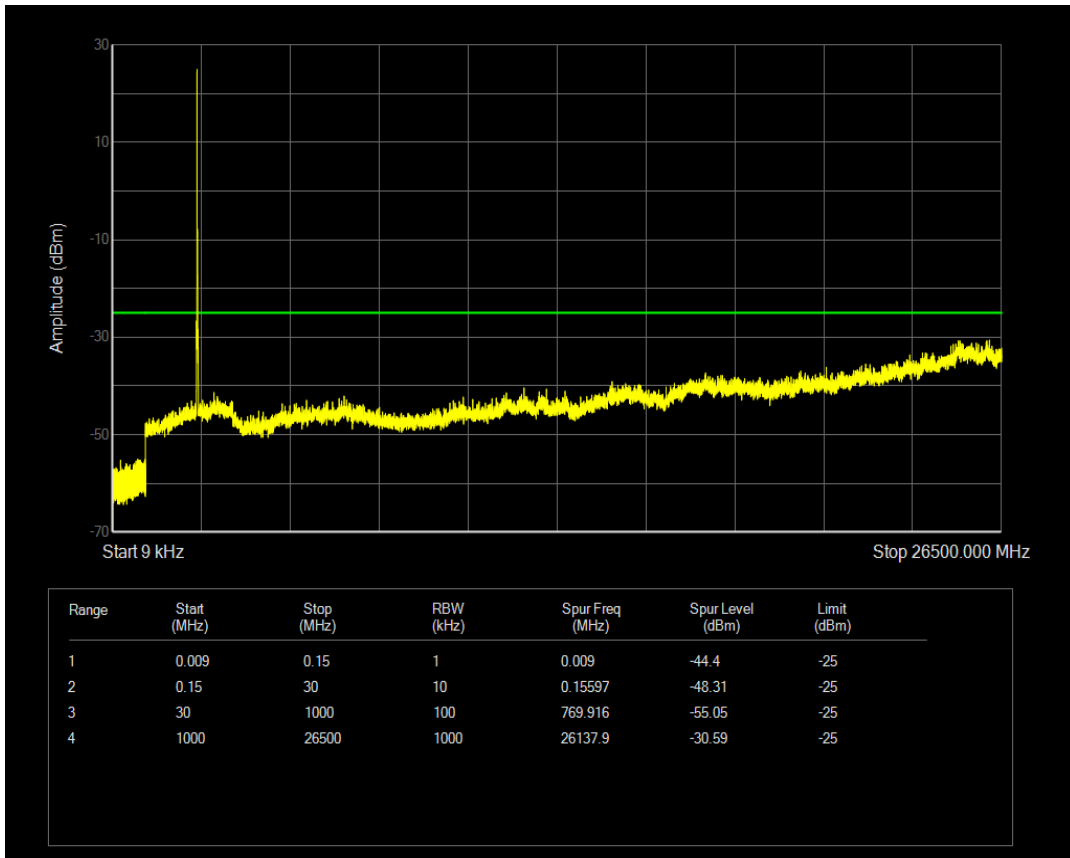

Band41(2535-2655) QAM16 BW=20MHz Channel=40140 RB Size=1 Position=#0