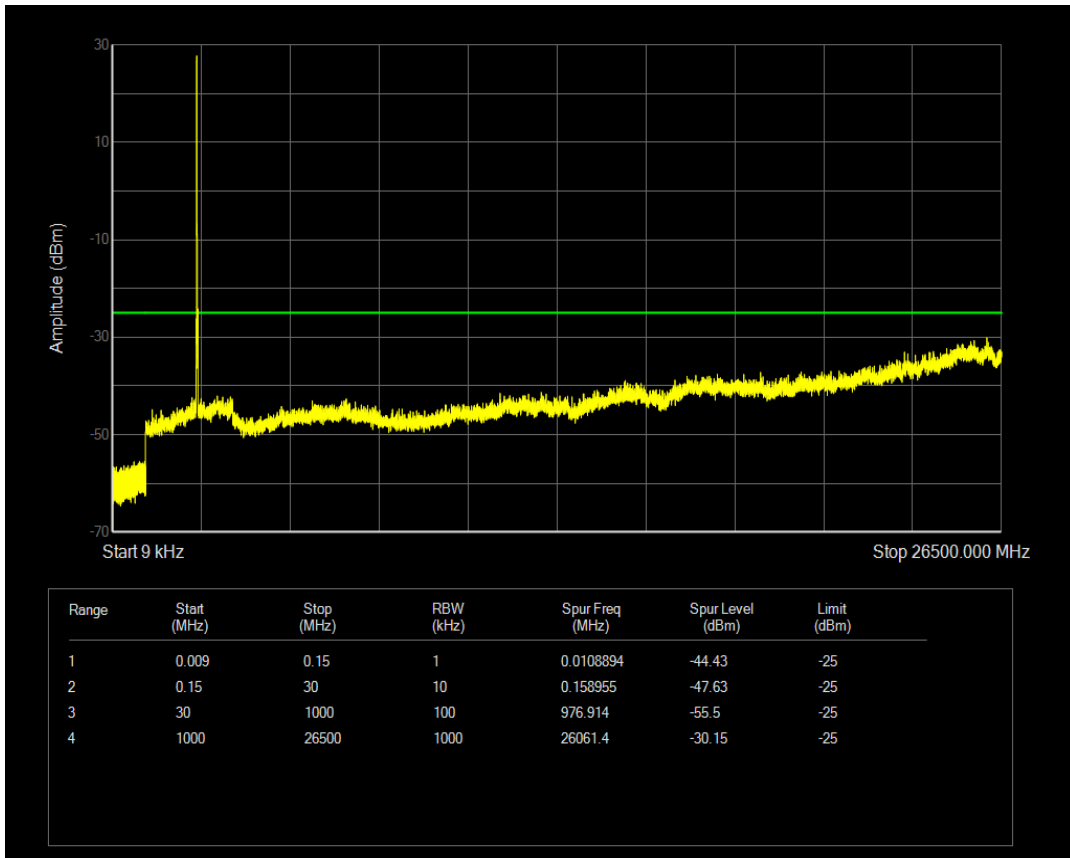

Band5 QAM16 BW=10MHz Channel=20525 RB Size=50 Position=#0

Band5 QPSK BW=10MHz Channel=20600 RB Size=1 Position=#0

Band5 QPSK BW=10MHz Channel=20600 RB Size=50 Position=#0

Band5 QAM16 BW=10MHz Channel=20600 RB Size=1 Position=#0

Band5 QAM16 BW=10MHz Channel=20600 RB Size=50 Position=#0

Band7 QPSK BW=20MHz Channel=20850 RB Size=1 Position=#0

Band7 QPSK BW=20MHz Channel=20850 RB Size=100 Position=#0

Band7 QAM16 BW=20MHz Channel=20850 RB Size=1 Position=#0

Band7 QAM16 BW=20MHz Channel=20850 RB Size=100 Position=#0

Band7 QPSK BW=20MHz Channel=21100 RB Size=1 Position=#0

Band7 QPSK BW=20MHz Channel=21100 RB Size=100 Position=#0

Band7 QAM16 BW=20MHz Channel=21100 RB Size=1 Position=#0