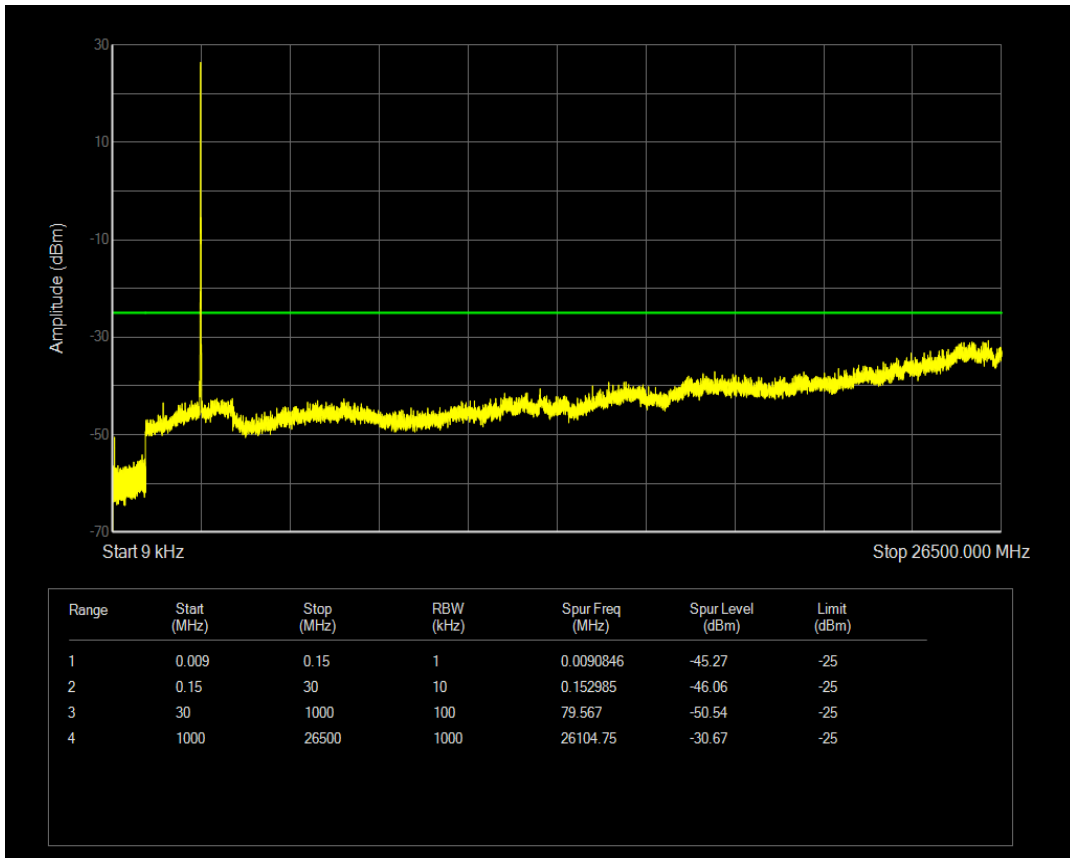

Band41(2535-2655) QPSK BW=15MHz Channel=41165 RB Size=1 Position=#0