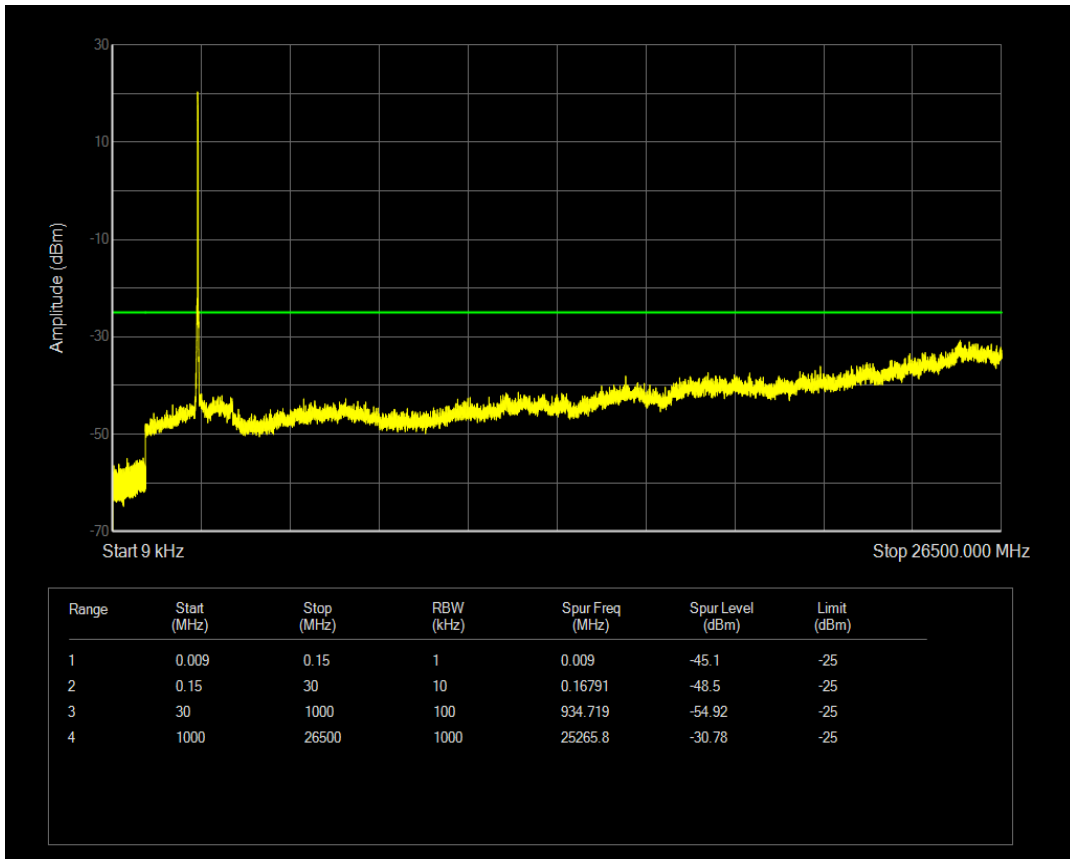

Band5 QAM16 BW=10MHz Channel=20600 RB Size=50 Position=#0

Band7 QPSK BW=20MHz Channel=20850 RB Size=1 Position=#0

Band7 QPSK BW=20MHz Channel=20850 RB Size=100 Position=#0

Band7 QAM16 BW=20MHz Channel=20850 RB Size=1 Position=#0

Band7 QAM16 BW=20MHz Channel=20850 RB Size=100 Position=#0

Band7 QPSK BW=20MHz Channel=21100 RB Size=1 Position=#0

Band7 QPSK BW=20MHz Channel=21100 RB Size=100 Position=#0

Band7 QAM16 BW=20MHz Channel=21100 RB Size=1 Position=#0

Band7 QAM16 BW=20MHz Channel=21100 RB Size=100 Position=#0

Band7 QPSK BW=20MHz Channel=21350 RB Size=1 Position=#0

Band7 QPSK BW=20MHz Channel=21350 RB Size=100 Position=#0

Band7 QAM16 BW=20MHz Channel=21350 RB Size=1 Position=#0