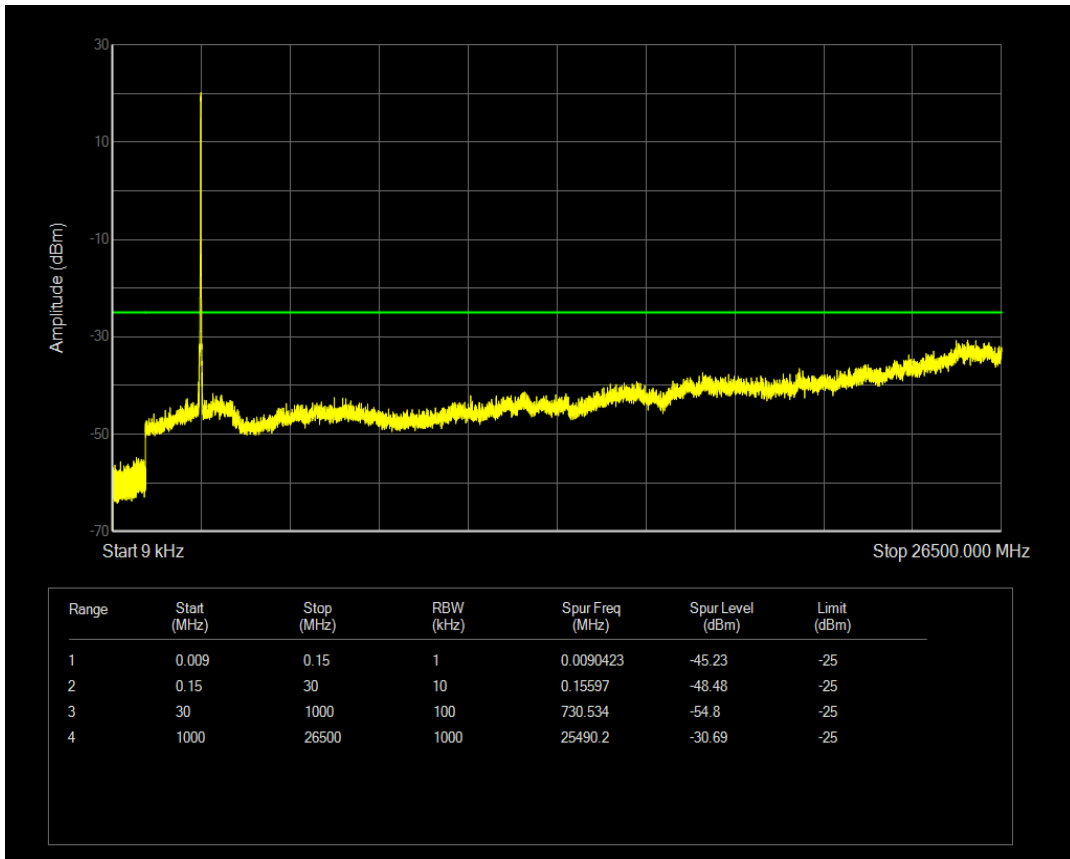

Band41 (2535-2655) QPSK BW=15MHz Channel=41165 RB Size=75 Position=#0