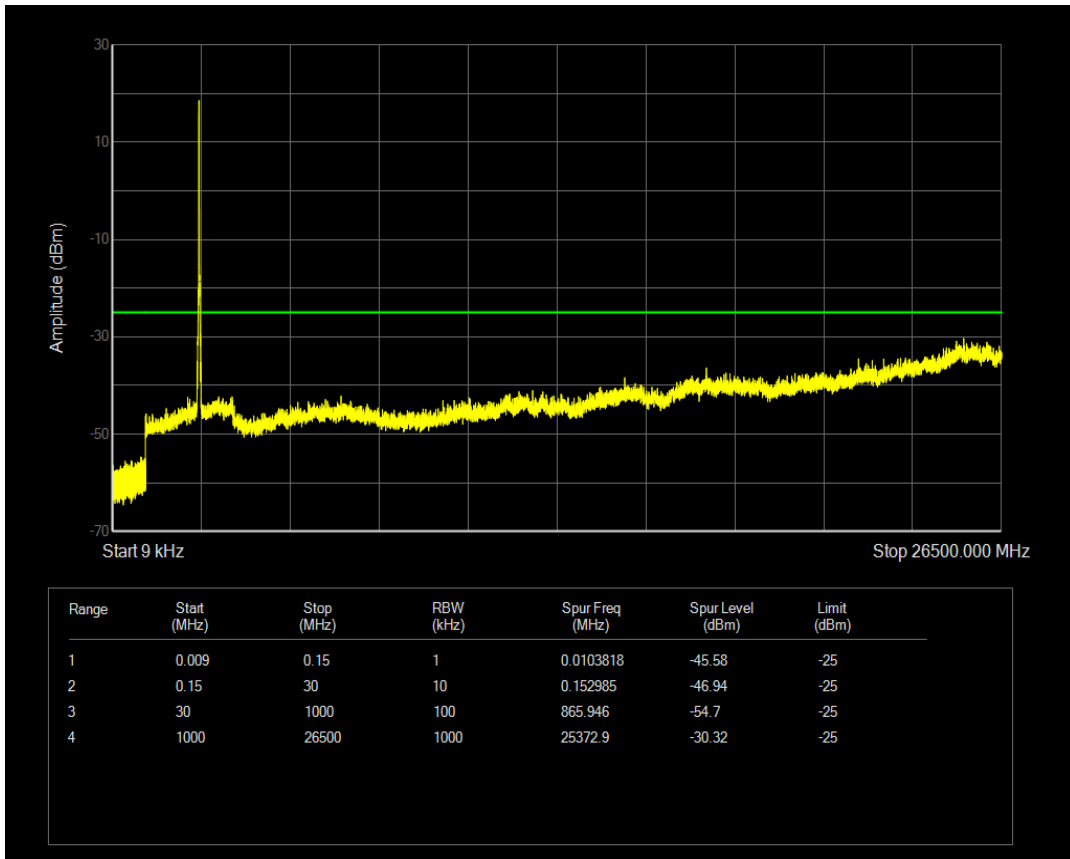

Band41(2535-2655) QPSK BW=20MHz Channel=40640 RB Size=100 Position=#0