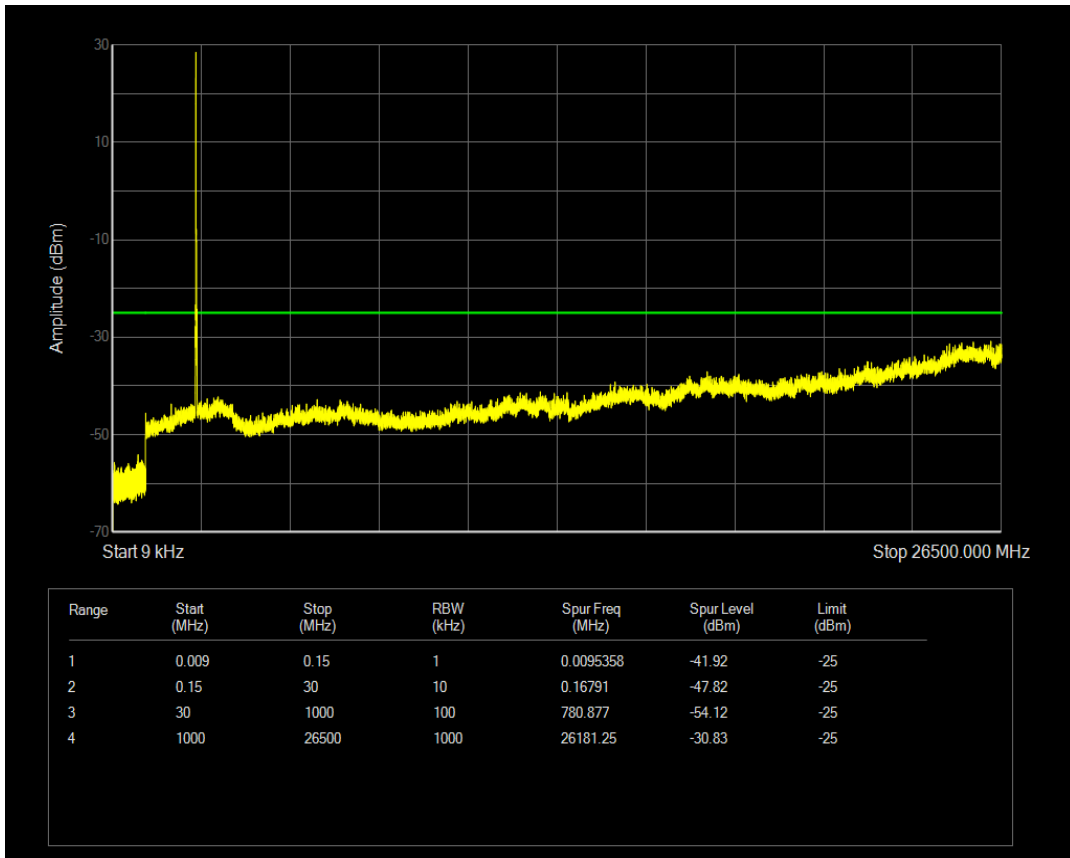

Band5 QAM16 BW=10MHz Channel=20525 RB Size=50 Position=#0

Band5 QPSK BW=10MHz Channel=20600 RB Size=1 Position=#0

Band5 QPSK BW=10MHz Channel=20600 RB Size=50 Position=#0

Band5 QAM16 BW=10MHz Channel=20600 RB Size=1 Position=#0

Band5 QAM16 BW=10MHz Channel=20600 RB Size=50 Position=#0

Band7 QPSK BW=20MHz Channel=20850 RB Size=1 Position=#0

Band7 QPSK BW=20MHz Channel=20850 RB Size=100 Position=#0

Band7 QAM16 BW=20MHz Channel=20850 RB Size=1 Position=#0

Band7 QAM16 BW=20MHz Channel=20850 RB Size=100 Position=#0

Band7 QPSK BW=20MHz Channel=21100 RB Size=1 Position=#0

Band7 QPSK BW=20MHz Channel=21100 RB Size=100 Position=#0

Band7 QAM16 BW=20MHz Channel=21100 RB Size=1 Position=#0