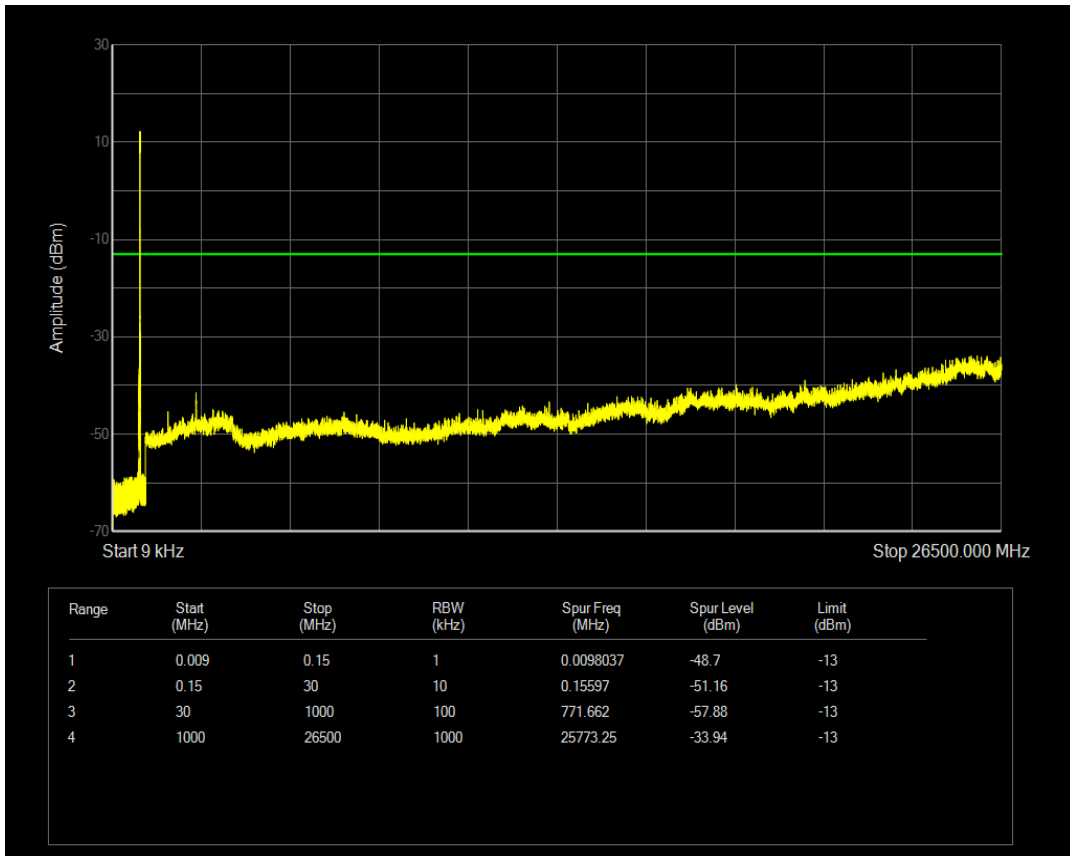

Band5 QAM16 BW=5MHz Channel=20625 RB Size=25 Position=#0

Band5 QPSK BW=10MHz Channel=20450 RB Size=1 Position=#0

Band5 QPSK BW=10MHz Channel=20450 RB Size=50 Position=#0

Band5 QAM16 BW=10MHz Channel=20450 RB Size=1 Position=#0

Band5 QAM16 BW=10MHz Channel=20450 RB Size=50 Position=#0

Band5 QPSK BW=10MHz Channel=20525 RB Size=1 Position=#0

Band5 QPSK BW=10MHz Channel=20525 RB Size=50 Position=#0

Band5 QAM16 BW=10MHz Channel=20525 RB Size=1 Position=#0