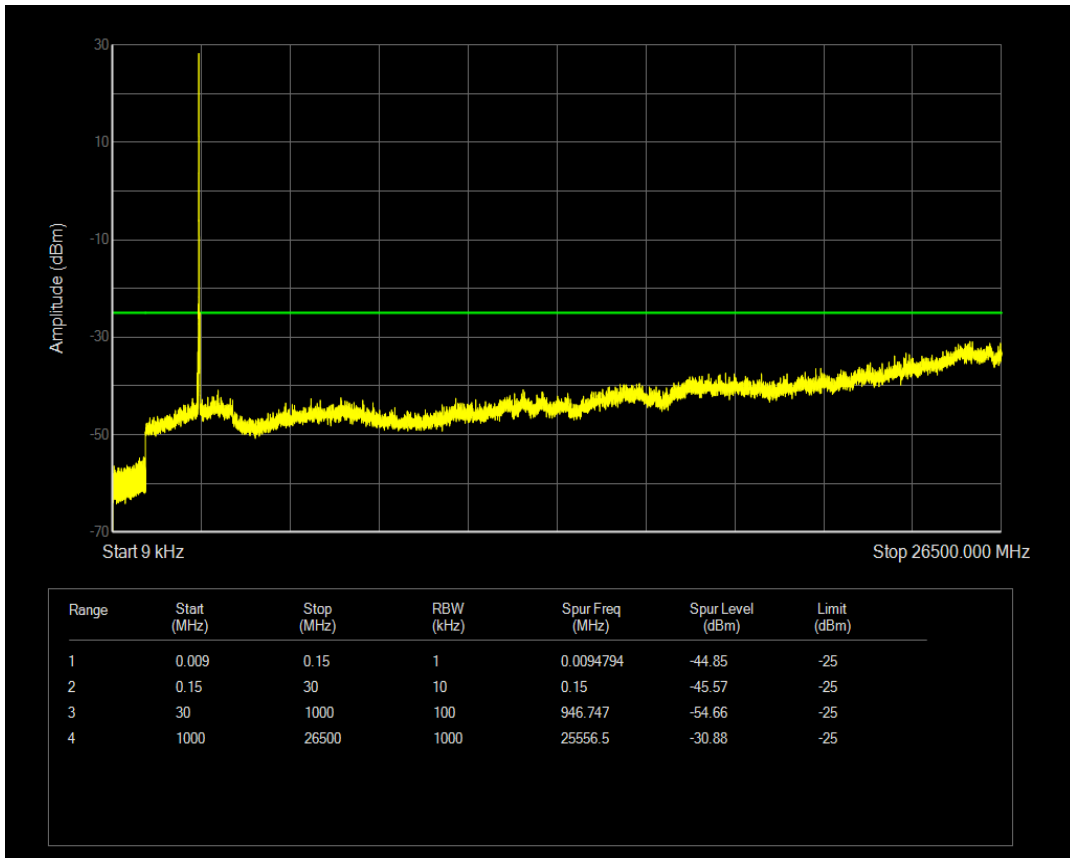

Band41(2535-2655) QPSK BW=15MHz Channel=40640 RB Size=1 Position=#0