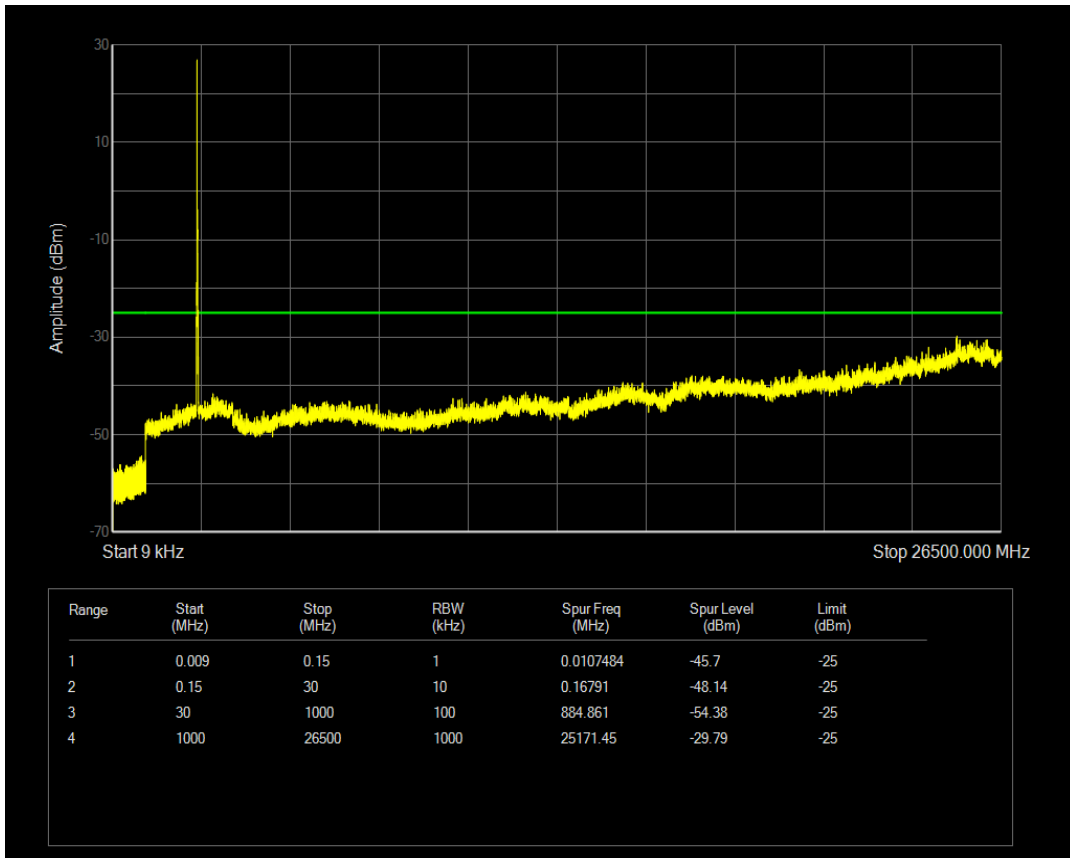

Band41(2535-2655) QPSK BW=20MHz Channel=40140 RB Size=1 Position=#0