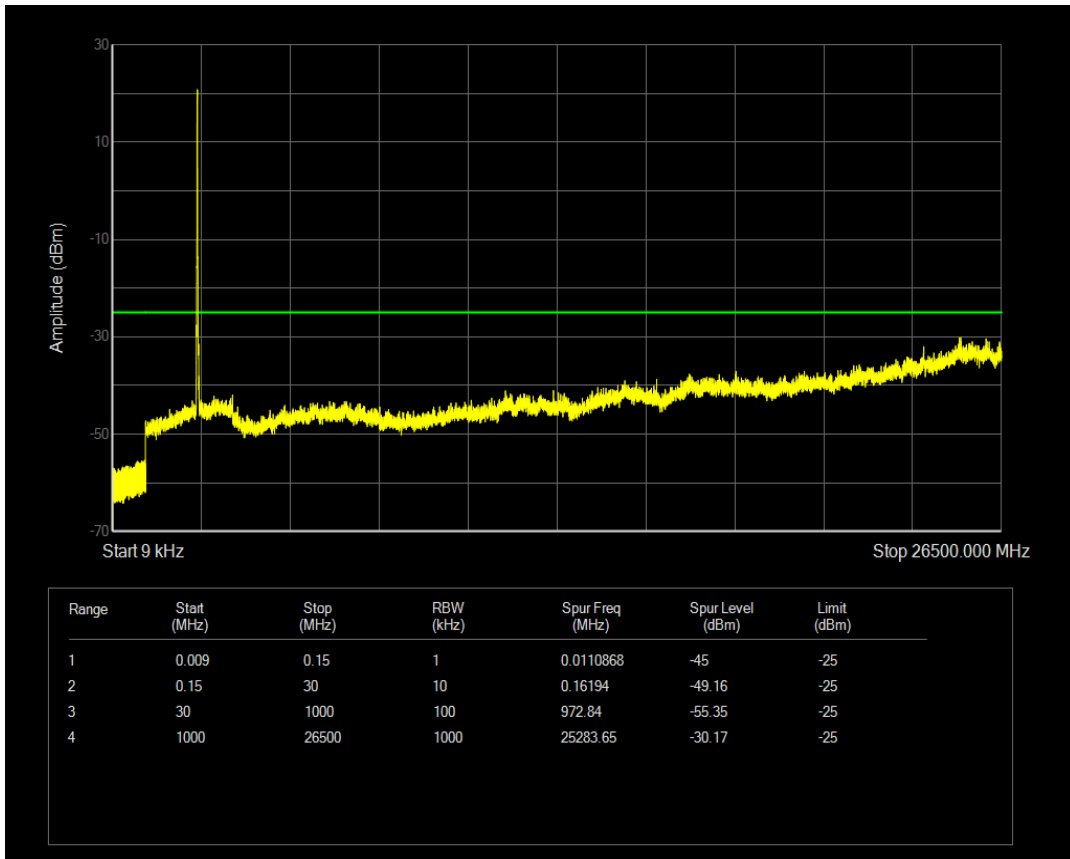

Band41(2535-2655) QPSK BW=15MHz Channel=40115 RB Size=75 Position=#0