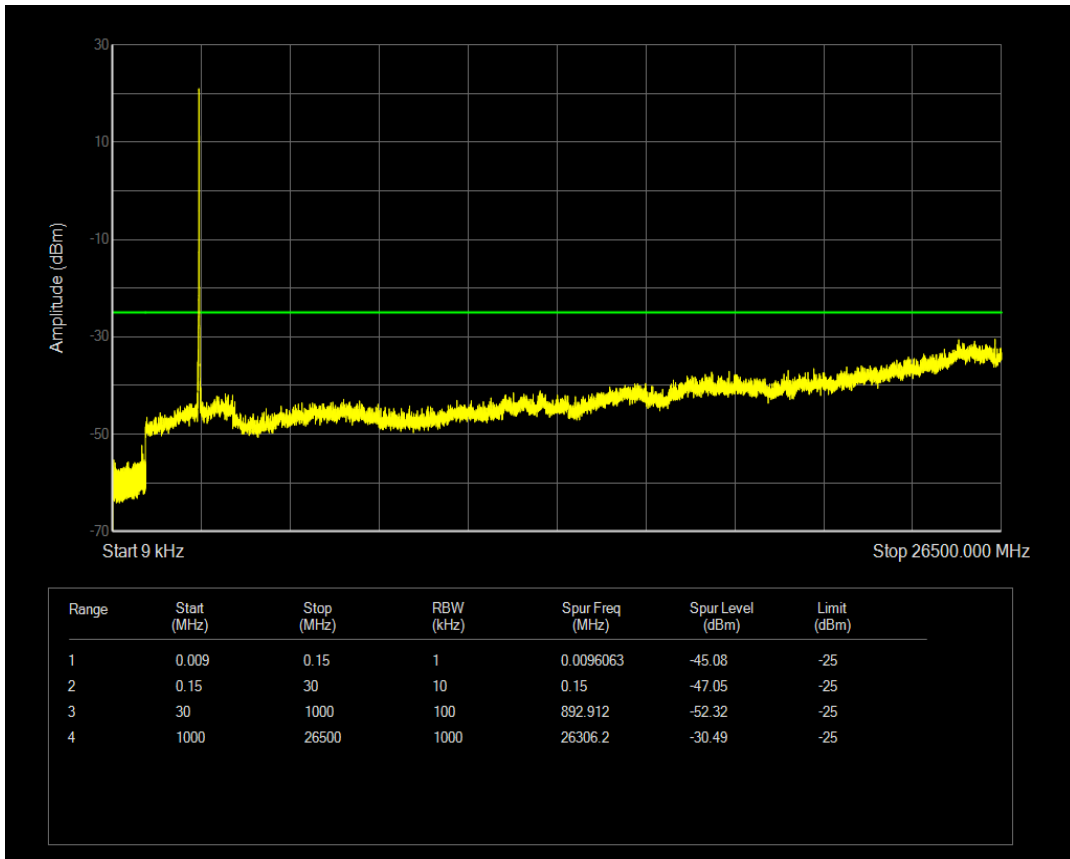

Band41(2535-2655) QPSK BW=10MHz Channel=40640 RB Size=50 Position=#0