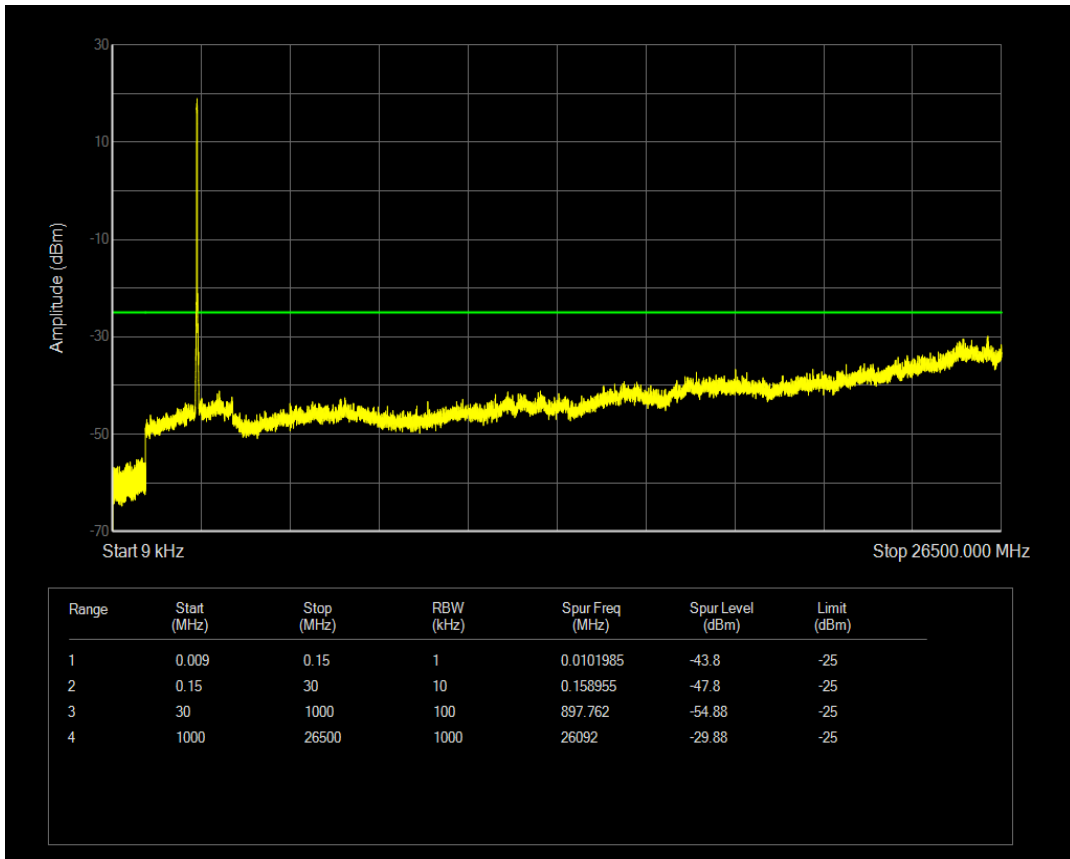

Band5 QAM16 BW=10MHz Channel=20600 RB Size=50 Position=#0

Band7 QPSK BW=20MHz Channel=20850 RB Size=1 Position=#0

Band7 QPSK BW=20MHz Channel=20850 RB Size=100 Position=#0

Band7 QAM16 BW=20MHz Channel=20850 RB Size=1 Position=#0

Band7 QAM16 BW=20MHz Channel=20850 RB Size=100 Position=#0

Band7 QPSK BW=20MHz Channel=21100 RB Size=1 Position=#0

Band7 QPSK BW=20MHz Channel=21100 RB Size=100 Position=#0

Band7 QAM16 BW=20MHz Channel=21100 RB Size=1 Position=#0

Band7 QAM16 BW=20MHz Channel=21100 RB Size=100 Position=#0

Band7 QPSK BW=20MHz Channel=21350 RB Size=1 Position=#0

Band7 QPSK BW=20MHz Channel=21350 RB Size=100 Position=#0

Band7 QAM16 BW=20MHz Channel=21350 RB Size=1 Position=#0