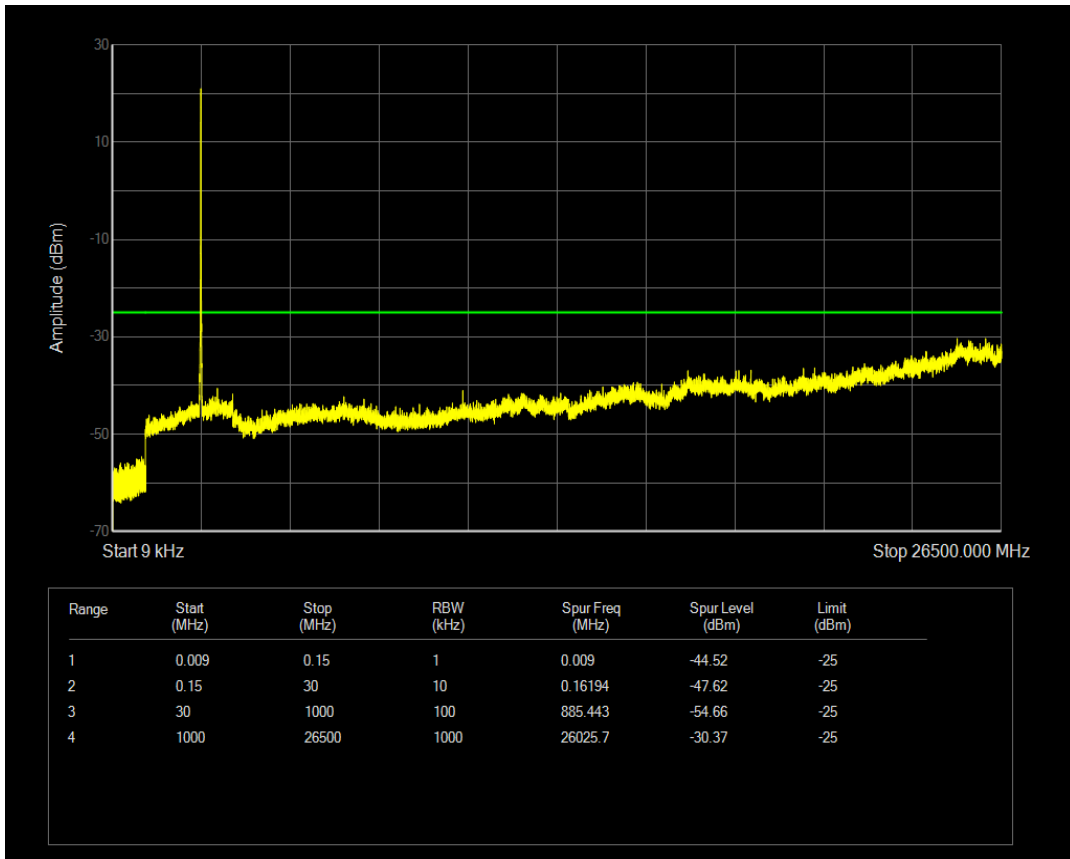

Band41(2535-2655) QPSK BW=10MHz Channel=41190 RB Size=50 Position=#0