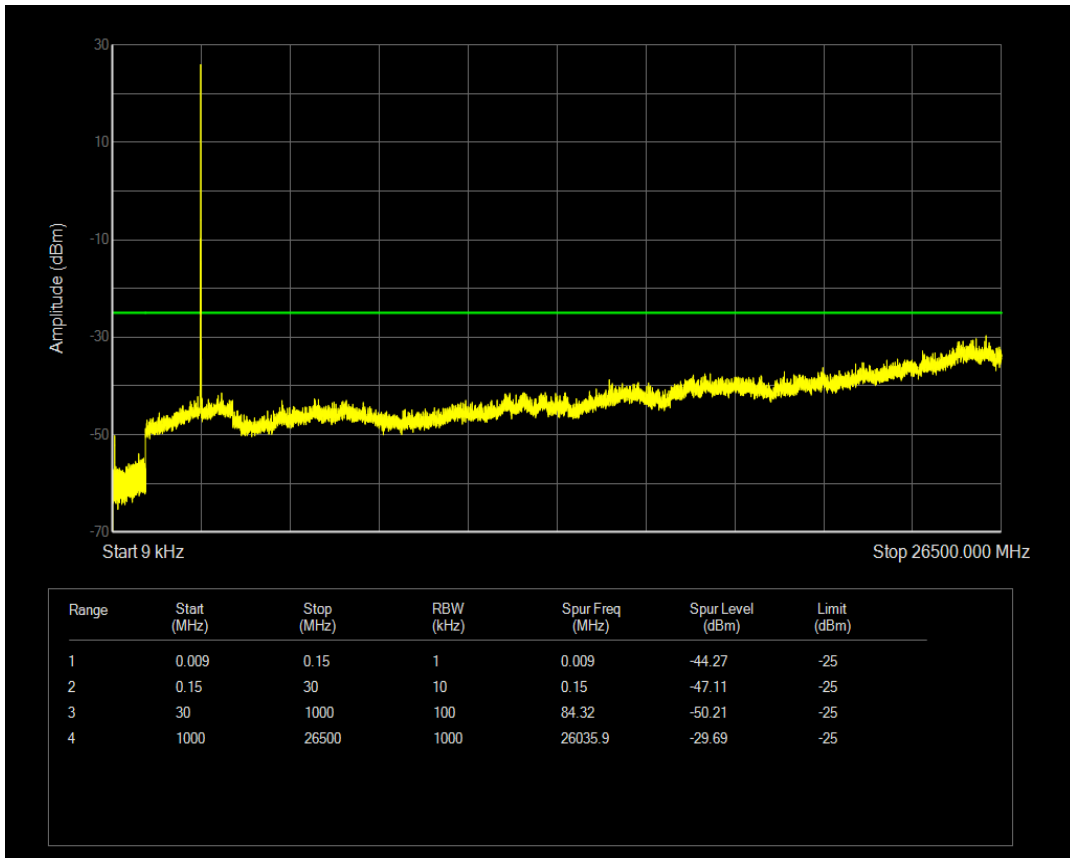

Band41(2535-2655) QPSK BW=10MHz Channel=41190 RB Size=1 Position=#0