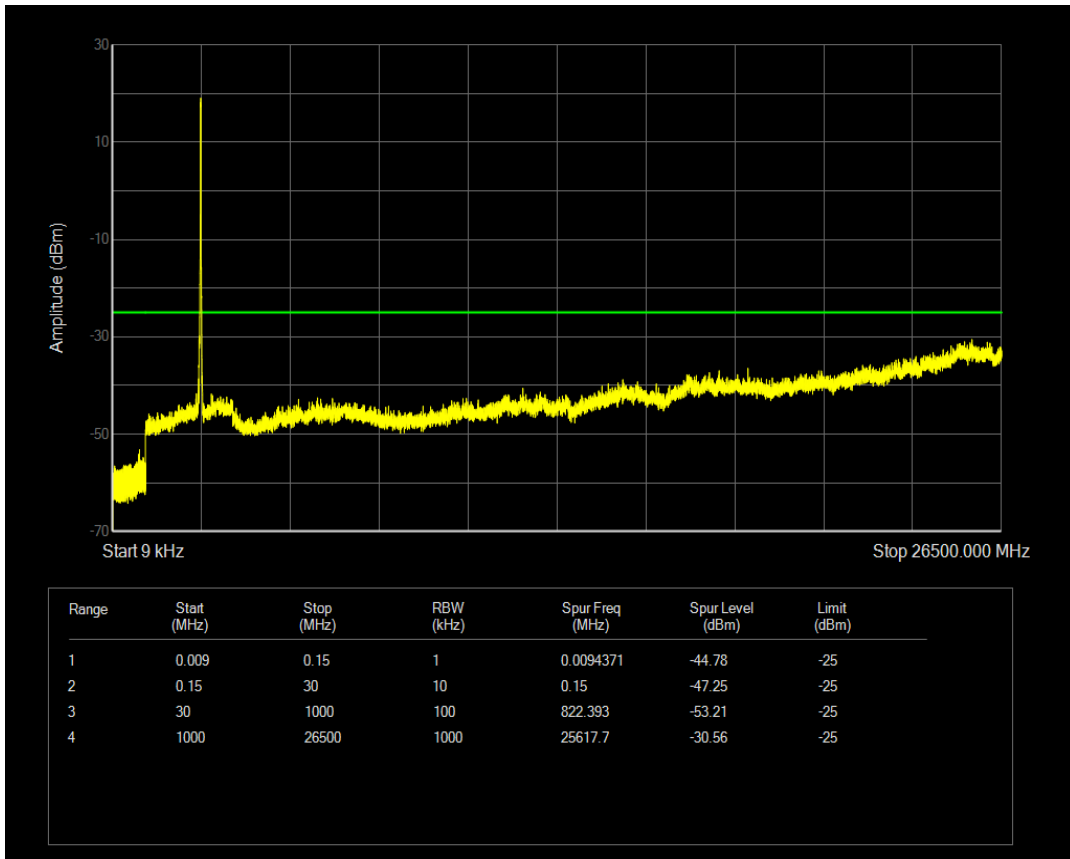

Band41(2535-2655) QPSK BW=20MHz Channel=41140 RB Size=100 Position=#0