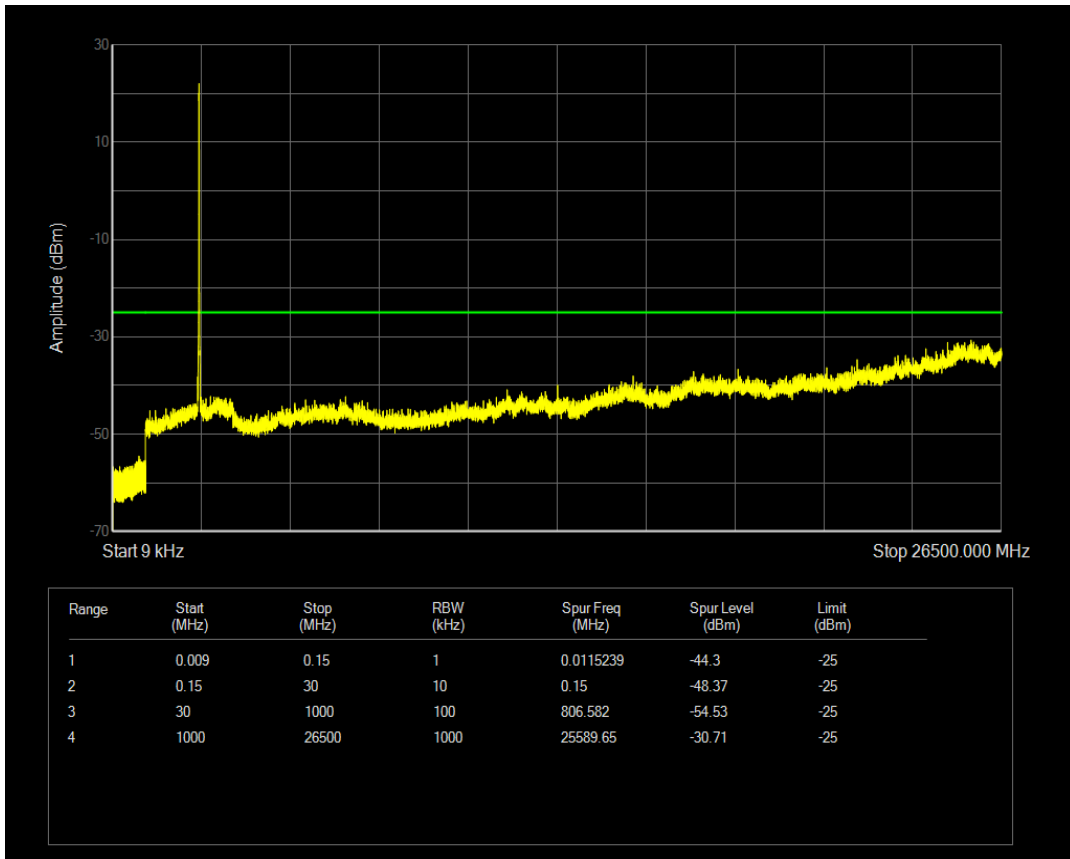

Band41(2535-2655) QAM16 BW=10MHz Channel=40090 RB Size=1 Position=#0

Band41(2535-2655) QAM16 BW=10MHz Channel=40090 RB Size=50 Position=#0

Band41(2535-2655) QPSK BW=10MHz Channel=40640 RB Size=1 Position=#0

Band41(2535-2655) QPSK BW=10MHz Channel=40640 RB Size=50 Position=#0

Band41(2535-2655) QAM16 BW=10MHz Channel=40640 RB Size=1 Position=#0

Band41(2535-2655) QAM16 BW=10MHz Channel=40640 RB Size=50 Position=#0