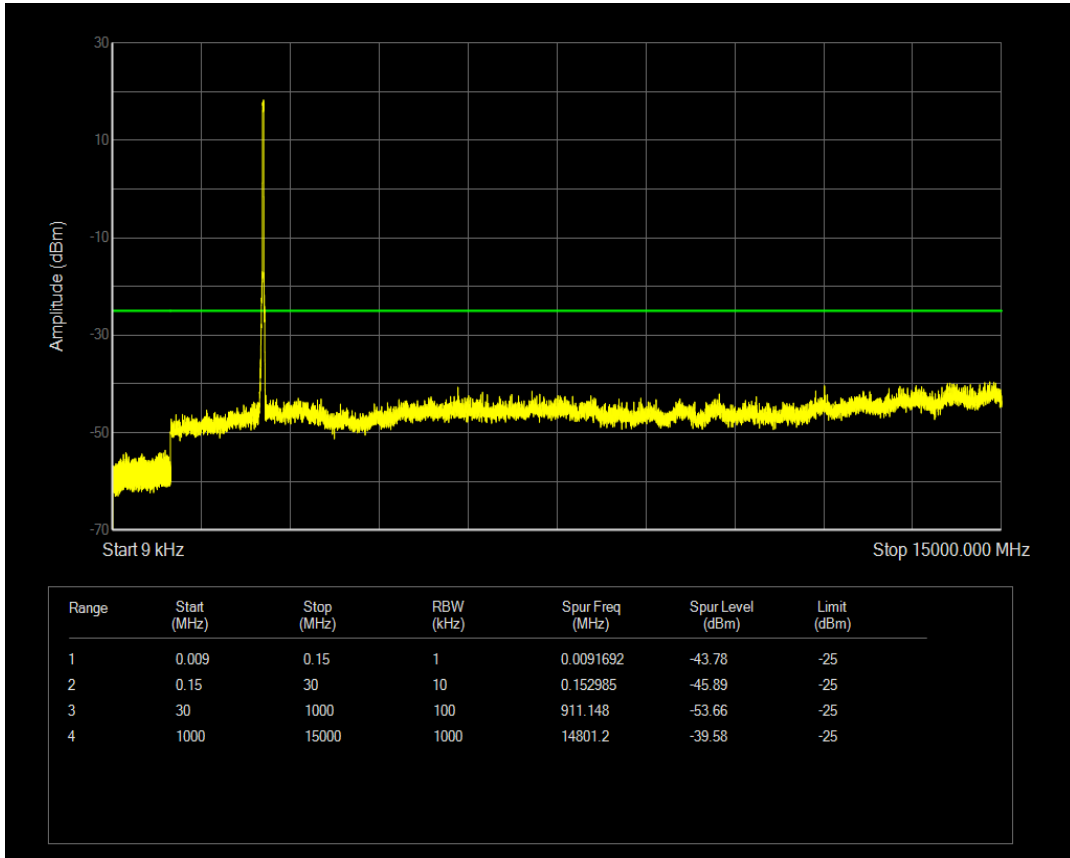

Band7 QAM16 BW=15MHz Channel=21375 RB Size=75 Position=#0

Band7 QPSK BW=20MHz Channel=20850 RB Size=100 Position=#0

Band7 QAM16 BW=20MHz Channel=20850 RB Size=100 Position=#0

Band7 QAM16 BW=20MHz Channel=20850 RB Size=1 Position=#0

Band7 QPSK BW=20MHz Channel=21100 RB Size=1 Position=#0

Band7 QPSK BW=20MHz Channel=21100 RB Size=100 Position=#0

Band7 QAM16 BW=20MHz Channel=21100 RB Size=1 Position=#0

Band7 QAM16 BW=20MHz Channel=21100 RB Size=100 Position=#0

Band7 QPSK BW=20MHz Channel=21350 RB Size=1 Position=#0

Band7 QPSK BW=20MHz Channel=21350 RB Size=100 Position=#0

Band7 QAM16 BW=20MHz Channel=21350 RB Size=100 Position=#0

Band7 QAM16 BW=20MHz Channel=21350 RB Size=1 Position=#0