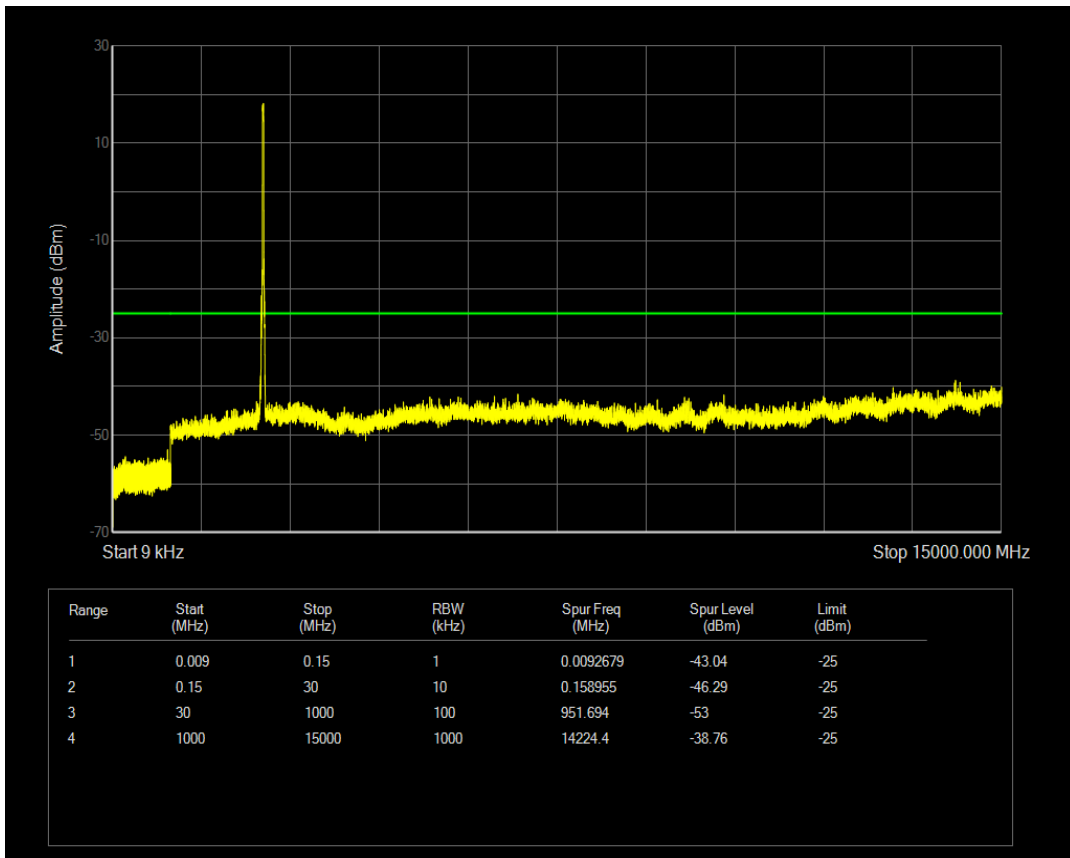

Band7 QAM16 BW=15MHz Channel=21375 RB Size=75 Position=#0

Band7 QPSK BW=20MHz Channel=20850 RB Size=100 Position=#0

Band7 QAM16 BW=20MHz Channel=20850 RB Size=100 Position=#0

Band7 QAM16 BW=20MHz Channel=20850 RB Size=1 Position=#0

Band7 QPSK BW=20MHz Channel=21100 RB Size=1 Position=#0

Band7 QPSK BW=20MHz Channel=21100 RB Size=100 Position=#0

Band7 QAM16 BW=20MHz Channel=21100 RB Size=1 Position=#0

Band7 QAM16 BW=20MHz Channel=21100 RB Size=100 Position=#0

Band7 QPSK BW=20MHz Channel=21350 RB Size=1 Position=#0

Band7 QPSK BW=20MHz Channel=21350 RB Size=100 Position=#0

Band7 QAM16 BW=20MHz Channel=21350 RB Size=100 Position=#0

Band7 QAM16 BW=20MHz Channel=21350 RB Size=1 Position=#0