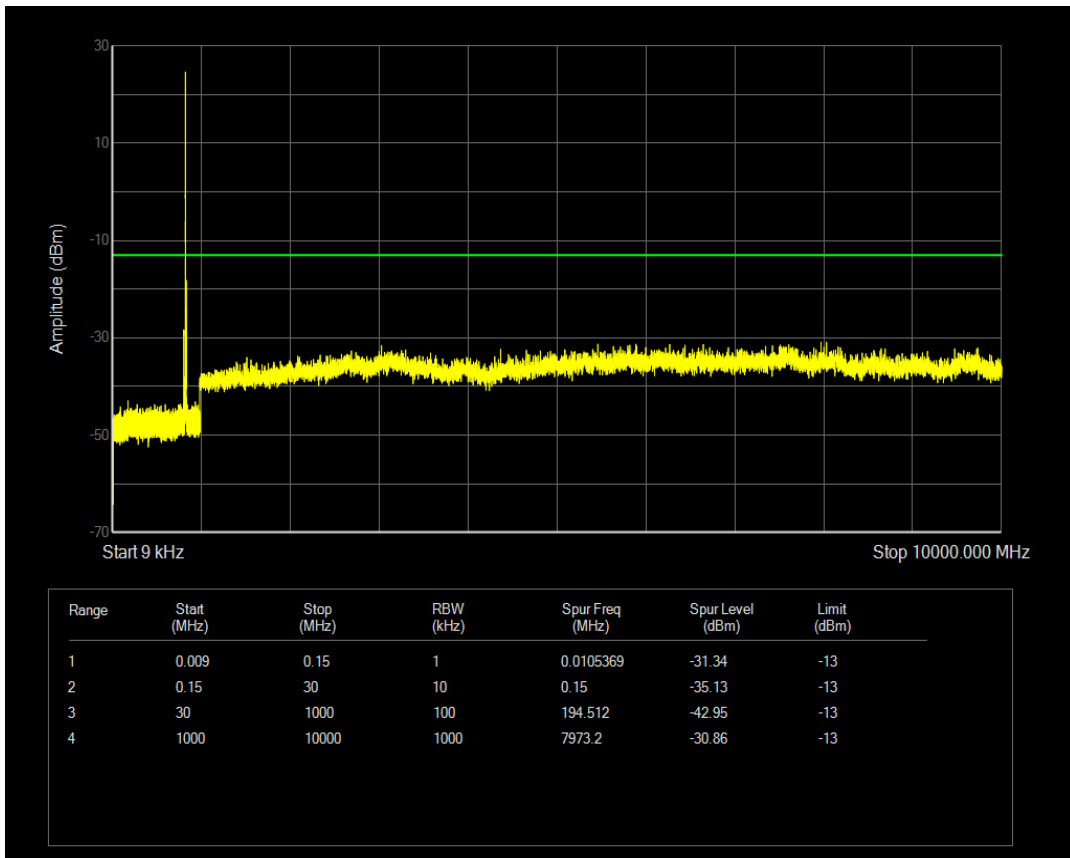

Band5 QPSK BW=10MHz Channel=20525 RB Size=50 Position=#0

Band5 QPSK BW=10MHz Channel=20525 RB Size=1 Position=#0

Band5 QAM16 BW=10MHz Channel=20525 RB Size=1 Position=#0

Band5 QAM16 BW=10MHz Channel=20525 RB Size=50 Position=#0

Band5 QPSK BW=10MHz Channel=20600 RB Size=1 Position=#0

Band5 QPSK BW=10MHz Channel=20600 RB Size=50 Position=#0

Band5 QAM16 BW=10MHz Channel=20600 RB Size=1 Position=#0

Band5 QAM16 BW=10MHz Channel=20600 RB Size=50 Position=#0