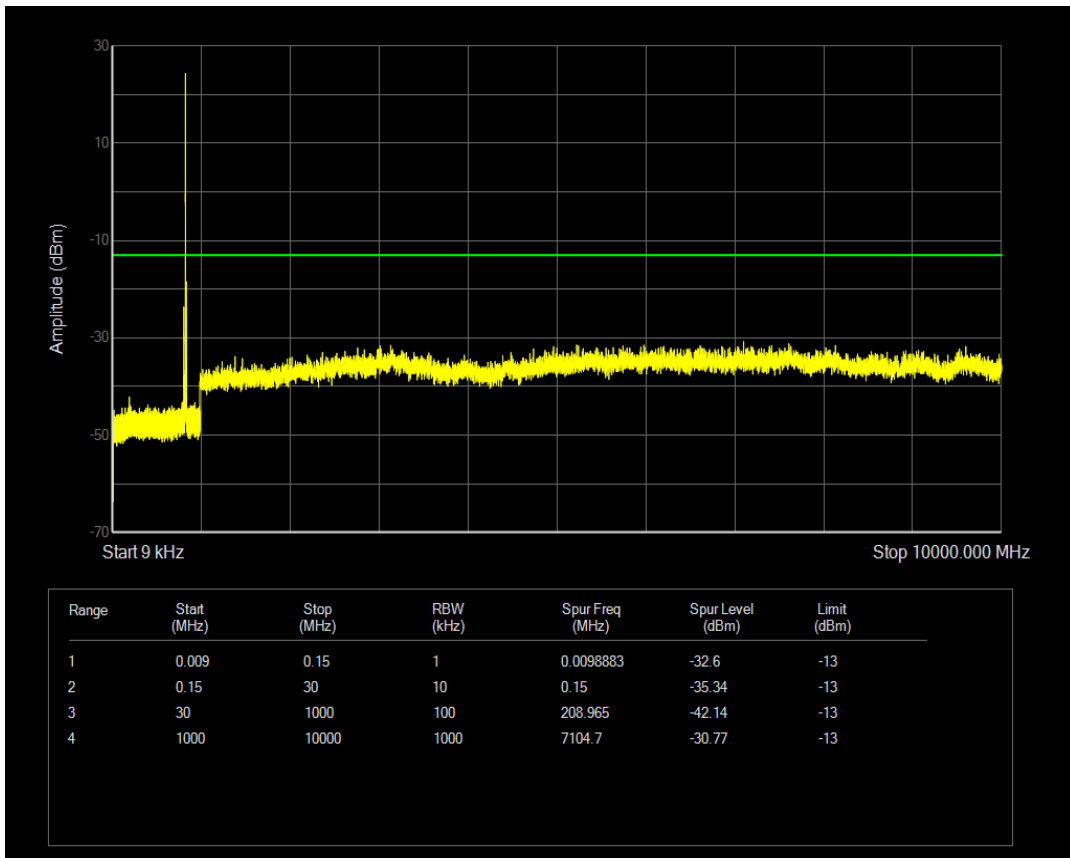

Band5 QPSK BW=10MHz Channel=20525 RB Size=50 Position=#0

Band5 QPSK BW=10MHz Channel=20525 RB Size=1 Position=#0

Band5 QAM16 BW=10MHz Channel=20525 RB Size=1 Position=#0

Band5 QAM16 BW=10MHz Channel=20525 RB Size=50 Position=#0

Band5 QPSK BW=10MHz Channel=20600 RB Size=1 Position=#0

Band5 QPSK BW=10MHz Channel=20600 RB Size=50 Position=#0

Band5 QAM16 BW=10MHz Channel=20600 RB Size=1 Position=#0

Band5 QAM16 BW=10MHz Channel=20600 RB Size=50 Position=#0