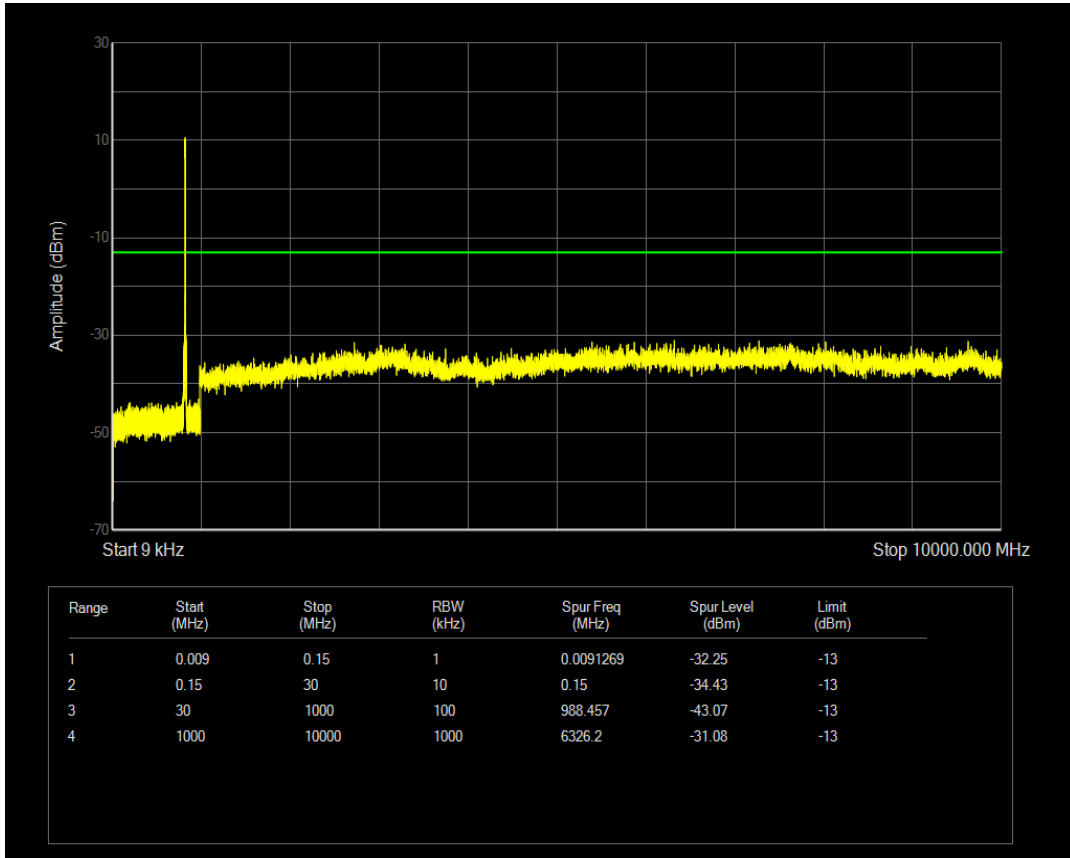

Band5 QPSK BW=10MHz Channel=20525 RB Size=50 Position=#0

Band5 QPSK BW=10MHz Channel=20525 RB Size=1 Position=#0

Band5 QAM16 BW=10MHz Channel=20525 RB Size=1 Position=#0

Band5 QAM16 BW=10MHz Channel=20525 RB Size=50 Position=#0

Band5 QPSK BW=10MHz Channel=20600 RB Size=1 Position=#0

Band5 QPSK BW=10MHz Channel=20600 RB Size=50 Position=#0

Band5 QAM16 BW=10MHz Channel=20600 RB Size=1 Position=#0

Band5 QAM16 BW=10MHz Channel=20600 RB Size=50 Position=#0