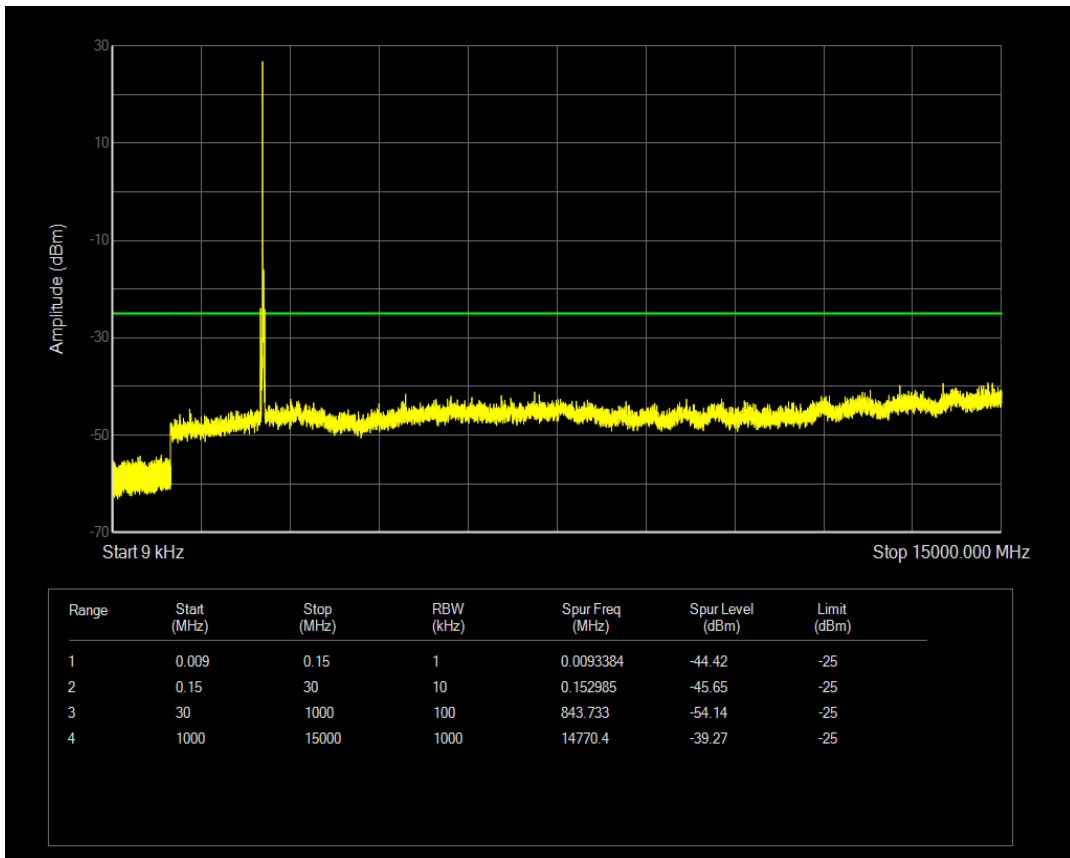

Band7 QAM16 BW=15MHz Channel=21375 RB Size=75 Position=#0

Band7 QPSK BW=20MHz Channel=20850 RB Size=100 Position=#0

Band7 QAM16 BW=20MHz Channel=20850 RB Size=100 Position=#0

Band7 QAM16 BW=20MHz Channel=20850 RB Size=1 Position=#0

Band7 QPSK BW=20MHz Channel=21100 RB Size=1 Position=#0

Band7 QPSK BW=20MHz Channel=21100 RB Size=100 Position=#0

Band7 QAM16 BW=20MHz Channel=21100 RB Size=1 Position=#0

Band7 QAM16 BW=20MHz Channel=21100 RB Size=100 Position=#0

Band7 QPSK BW=20MHz Channel=21350 RB Size=1 Position=#0

Band7 QPSK BW=20MHz Channel=21350 RB Size=100 Position=#0

Band7 QAM16 BW=20MHz Channel=21350 RB Size=100 Position=#0

Band7 QAM16 BW=20MHz Channel=21350 RB Size=1 Position=#0