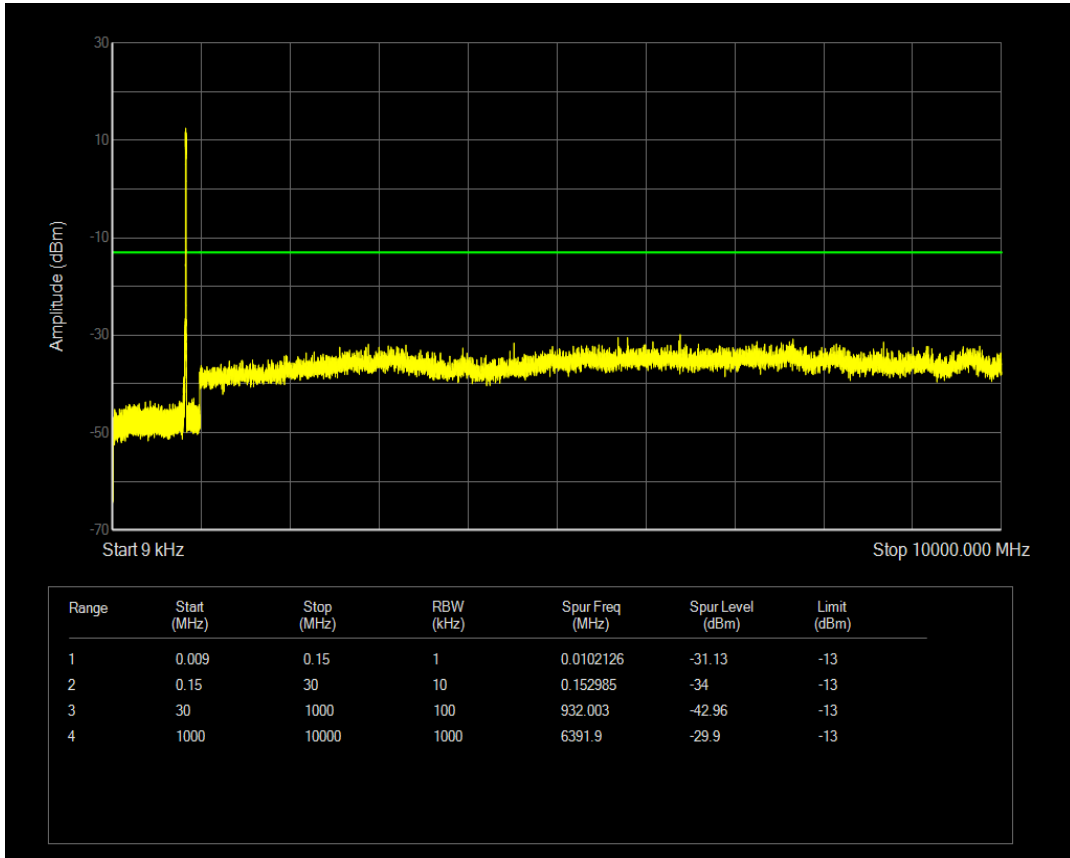

Band5 QPSK BW=10MHz Channel=20525 RB Size=50 Position=#0

Band5 QPSK BW=10MHz Channel=20525 RB Size=1 Position=#0

Band5 QAM16 BW=10MHz Channel=20525 RB Size=1 Position=#0

Band5 QAM16 BW=10MHz Channel=20525 RB Size=50 Position=#0

Band5 QPSK BW=10MHz Channel=20600 RB Size=1 Position=#0

Band5 QPSK BW=10MHz Channel=20600 RB Size=50 Position=#0

Band5 QAM16 BW=10MHz Channel=20600 RB Size=1 Position=#0

Band5 QAM16 BW=10MHz Channel=20600 RB Size=50 Position=#0