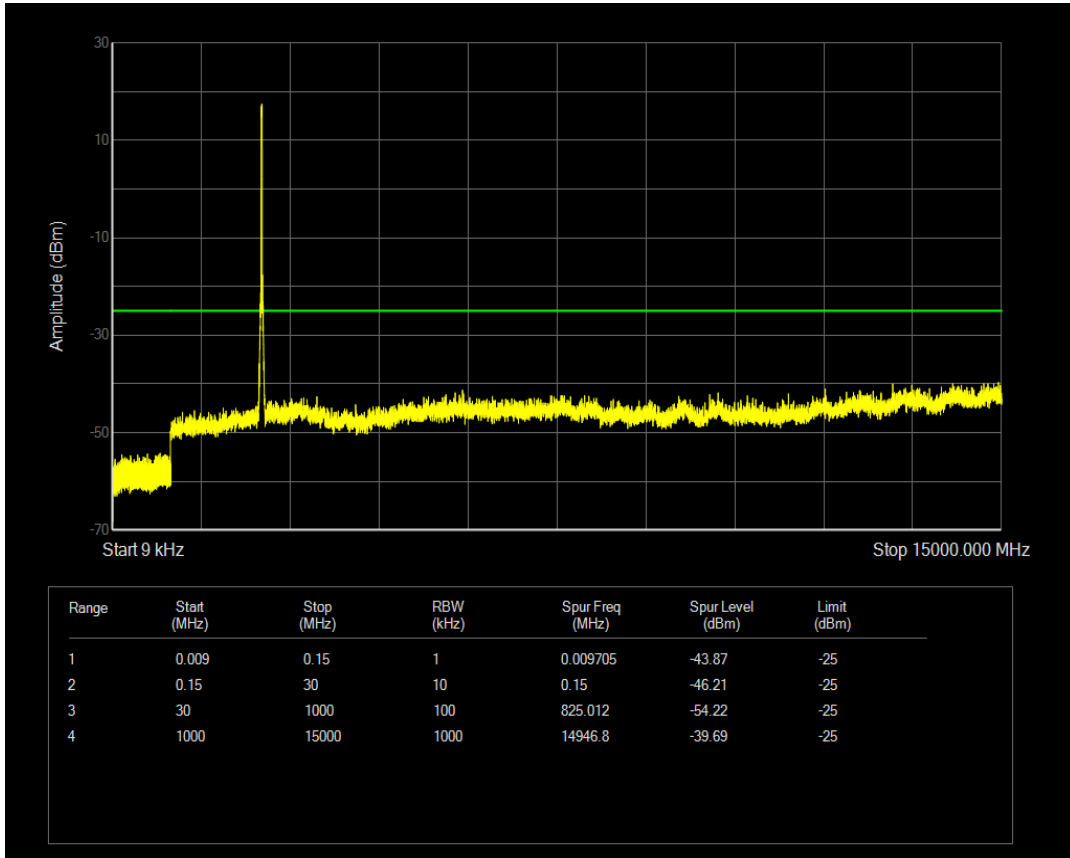

Band7 QAM16 BW=15MHz Channel=21375 RB Size=75 Position=#0

Band7 QPSK BW=20MHz Channel=20850 RB Size=100 Position=#0

Band7 QAM16 BW=20MHz Channel=20850 RB Size=100 Position=#0

Band7 QAM16 BW=20MHz Channel=20850 RB Size=1 Position=#0

Band7 QPSK BW=20MHz Channel=21100 RB Size=1 Position=#0

Band7 QPSK BW=20MHz Channel=21100 RB Size=100 Position=#0

Band7 QAM16 BW=20MHz Channel=21100 RB Size=1 Position=#0

Band7 QAM16 BW=20MHz Channel=21100 RB Size=100 Position=#0

Band7 QPSK BW=20MHz Channel=21350 RB Size=1 Position=#0

Band7 QPSK BW=20MHz Channel=21350 RB Size=100 Position=#0

Band7 QAM16 BW=20MHz Channel=21350 RB Size=100 Position=#0

Band7 QAM16 BW=20MHz Channel=21350 RB Size=1 Position=#0