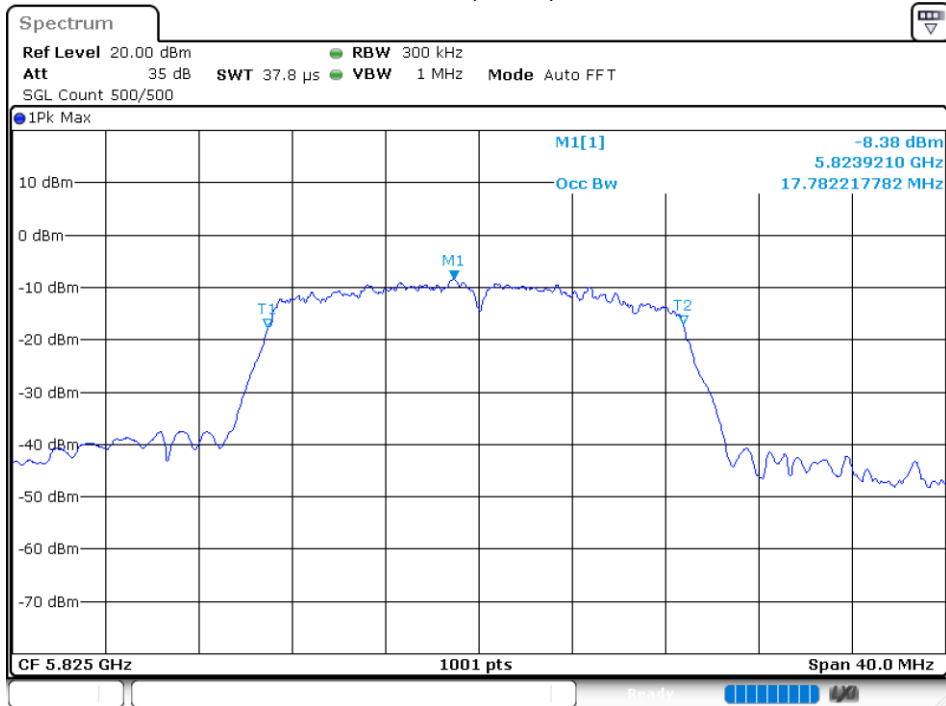

-26 dB BW NVNT 802.11n(HT20) 5745MHz Ant1

OBW NVNT 802.11n(HT20) 5785MHz Ant1

-26 dB BW NVNT 802.11n(HT20) 5785MHz Ant1

OBW NVNT 802.11n(HT20) 5825MHz Ant1

-26 dB BW NVNT 802.11n(HT20) 5825MHz Ant1

OBW NVNT 802.11n(HT40) 5755MHz Ant1

-26 dB BW NVNT 802.11n(HT40) 5755MHz Ant1

OBW NVNT 802.11n(HT40) 5795MHz Ant1

-26 dB BW NVNT 802.11n(HT40) 5795MHz Ant1

5.5 MAXIMUM POWER SPECTRAL DENSITY LEVEL

Condition	Mode	Frequency (MHz)	Antenna	Max PSD (dBm)	Limit (dBm)	Verdict
NVNT	802.11a	5745	Ant 1	4.083	30	Pass
NVNT	802.11a	5785	Ant 1	4.008	30	Pass
NVNT	802.11a	5825	Ant 1	4.279	30	Pass
NVNT	802.11ac20	5745	Ant 1	2.958	30	Pass
NVNT	802.11ac20	5785	Ant 1	4.311	30	Pass
NVNT	802.11ac20	5825	Ant 1	3.486	30	Pass
NVNT	802.11ac40	5755	Ant 1	-0.189	30	Pass
NVNT	802.11ac40	5795	Ant 1	-0.894	30	Pass
NVNT	802.11ac80	5775	Ant 1	-4.362	30	Pass
NVNT	802.11n(HT20)	5745	Ant 1	3.151	30	Pass
NVNT	802.11n(HT20)	5785	Ant 1	3.722	30	Pass
NVNT	802.11n(HT20)	5825	Ant 1	2.68	30	Pass
NVNT	802.11n(HT40)	5755	Ant 1	-0.698	30	Pass
NVNT	802.11n(HT40)	5795	Ant 1	0.488	30	Pass