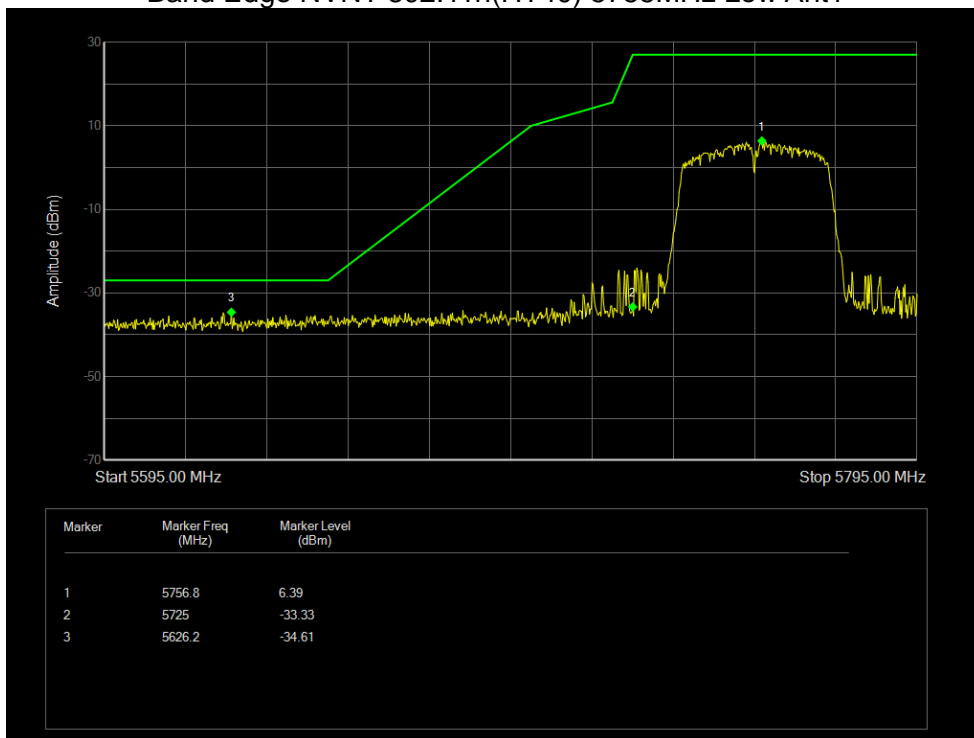

Band Edge NVNT 802.11a 5745MHz Low Ant1

Band Edge NVNT 802.11a 5825MHz High Ant1

Band Edge NVNT 802.11ac20 5745MHz Low Ant1

Band Edge NVNT 802.11ac20 5825MHz High Ant1

Band Edge NVNT 802.11ac40 5755MHz Low Ant1

Band Edge NVNT 802.11ac40 5795MHz High Ant1

Band Edge NVNT 802.11ac80 5775MHz High Ant1

Band Edge NVNT 802.11ac80 5775MHz Low Ant1

Band Edge NVNT 802.11n(HT20) 5745MHz Low Ant1

Band Edge NVNT 802.11n(HT20) 5825MHz High Ant1

Band Edge NVNT 802.11n(HT40) 5755MHz Low Ant1

Band Edge NVNT 802.11n(HT40) 5795MHz High Ant1

5.7 CONDUCTED RF SPURIOUS EMISSION

Condition	Mode	Frequency (MHz)	Antenna	Max Value (dBc)	Limit (dBc)	Verdict
NVNT	802.11a	5745	Ant 1	-34.68	-27	Pass
NVNT	802.11a	5785	Ant 1	-33.91	-27	Pass
NVNT	802.11a	5825	Ant 1	-34.98	-27	Pass
NVNT	802.11ac20	5745	Ant 1	-34.82	-27	Pass
NVNT	802.11ac20	5785	Ant 1	-33.87	-27	Pass
NVNT	802.11ac20	5825	Ant 1	-35.02	-27	Pass
NVNT	802.11ac40	5755	Ant 1	-35.09	-27	Pass
NVNT	802.11ac40	5795	Ant 1	-35.23	-27	Pass
NVNT	802.11ac80	5775	Ant 1	-35.11	-27	Pass
NVNT	802.11n(HT20)	5745	Ant 1	-34.02	-27	Pass
NVNT	802.11n(HT20)	5785	Ant 1	-35.38	-27	Pass
NVNT	802.11n(HT20)	5825	Ant 1	-34.82	-27	Pass
NVNT	802.11n(HT40)	5755	Ant 1	-34.9	-27	Pass
NVNT	802.11n(HT40)	5795	Ant 1	-35.13	-27	Pass