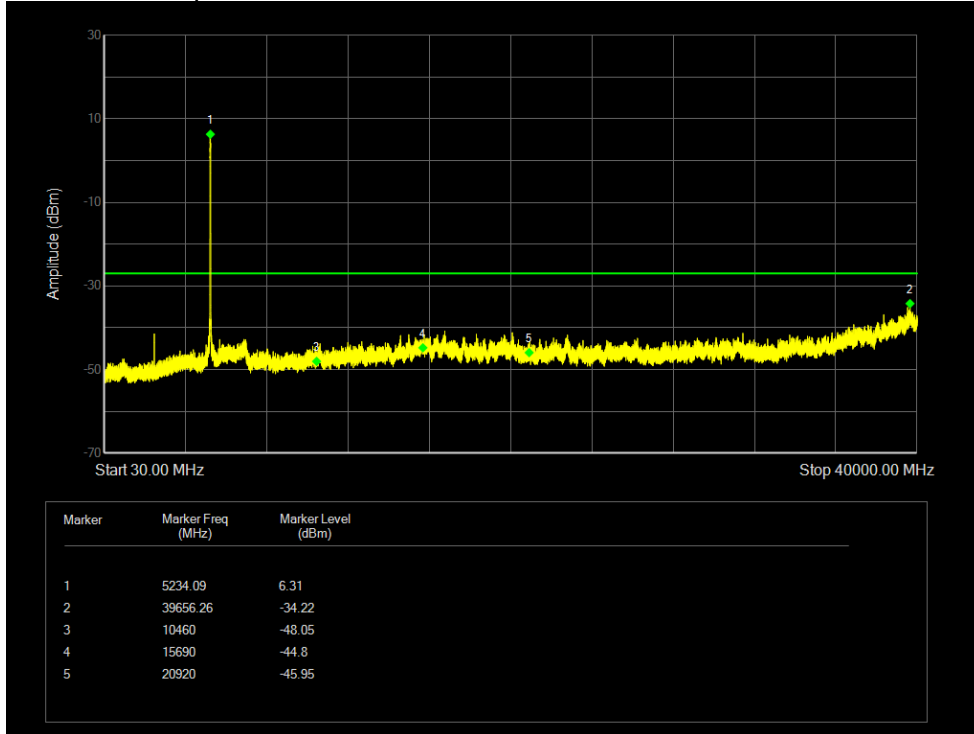

Tx. Spurious NVNT 802.11ac40 5230MHz Ant1 Emission

Tx. Spurious NVNT 802.11ac80 5210MHz Ant1 Emission

Tx. Spurious NVNT 802.11n(HT20) 5180MHz Ant1 Emission

Tx. Spurious NVNT 802.11n(HT20) 5200MHz Ant1 Emission

Tx. Spurious NVNT 802.11n(HT20) 5240MHz Ant1 Emission

Tx. Spurious NVNT 802.11n(HT40) 5190MHz Ant1 Emission

Tx. Spurious NVNT 802.11n(HT40) 5230MHz Ant1 Emission

5.8G

5.1 DUTY CYCLE

Condition	Mode	Frequency (MHz)	Duty Cycle (%)	Correction Factor (dB)
NVNT	802.11a	5745	100	0
NVNT	802.11a	5785	100	0
NVNT	802.11a	5825	100	0
NVNT	802.11ac20	5745	100	0
NVNT	802.11ac20	5785	100	0
NVNT	802.11ac20	5825	100	0
NVNT	802.11ac40	5755	100	0
NVNT	802.11ac40	5795	100	0
NVNT	802.11ac80	5775	100	0
NVNT	802.11n(HT20)	5745	100	0
NVNT	802.11n(HT20)	5785	100	0
NVNT	802.11n(HT20)	5825	100	0
NVNT	802.11n(HT40)	5755	100	0
NVNT	802.11n(HT40)	5795	100	0