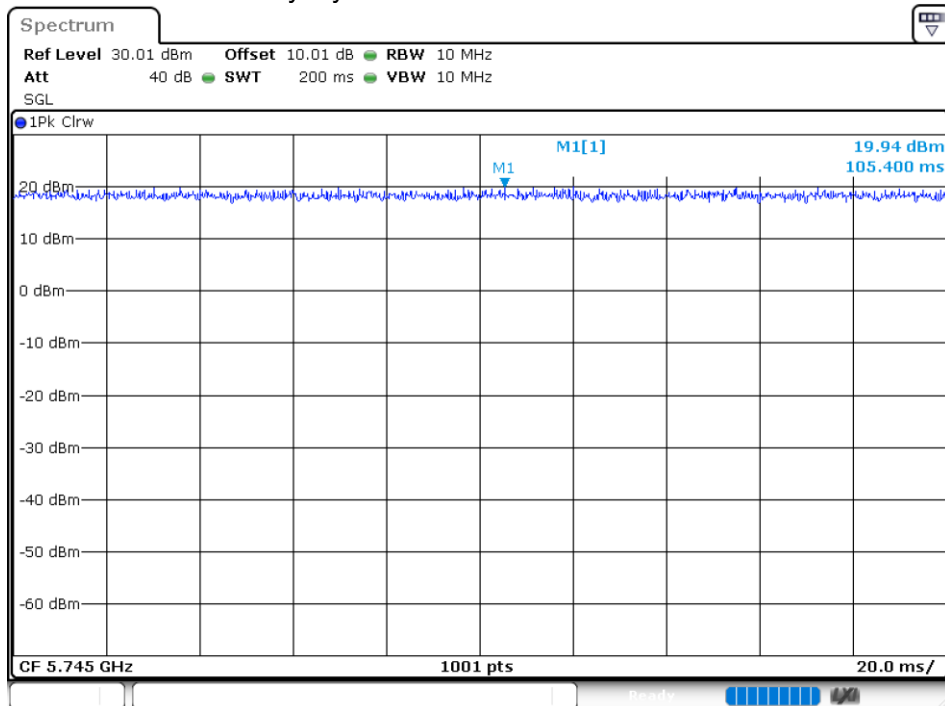

5.8G

5.1 DUTY CYCLE

Condition	Mode	Frequency (MHz)	Duty Cycle (%)	Correction Factor (dB)
NVNT	802.11a	5745	100	0
NVNT	802.11a	5785	100	0
NVNT	802.11a	5825	100	0
NVNT	802.11ac20	5745	100	0
NVNT	802.11ac20	5785	100	0
NVNT	802.11ac20	5825	100	0
NVNT	802.11ac40	5755	100	0
NVNT	802.11ac40	5795	100	0
NVNT	802.11ac80	5775	100	0
NVNT	802.11n(HT20)	5745	100	0
NVNT	802.11n(HT20)	5785	100	0
NVNT	802.11n(HT20)	5825	100	0
NVNT	802.11n(HT40)	5755	100	0
NVNT	802.11n(HT40)	5795	100	0

Duty Cycle NVNT 802.11a 5745MHz