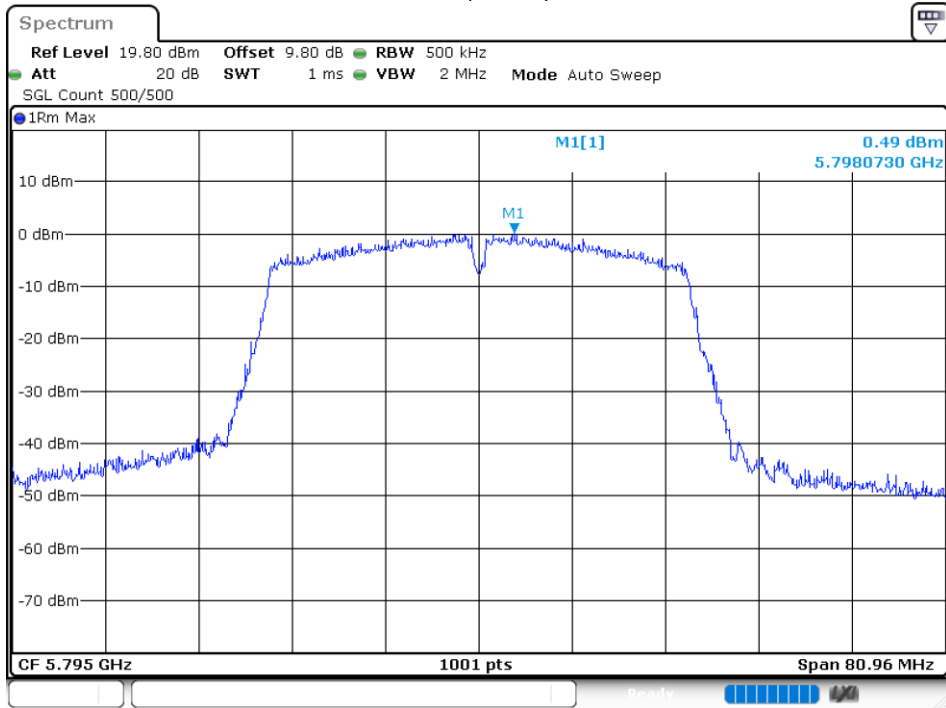

PSD NVNT 802.11n(HT40) 5795MHz Ant1