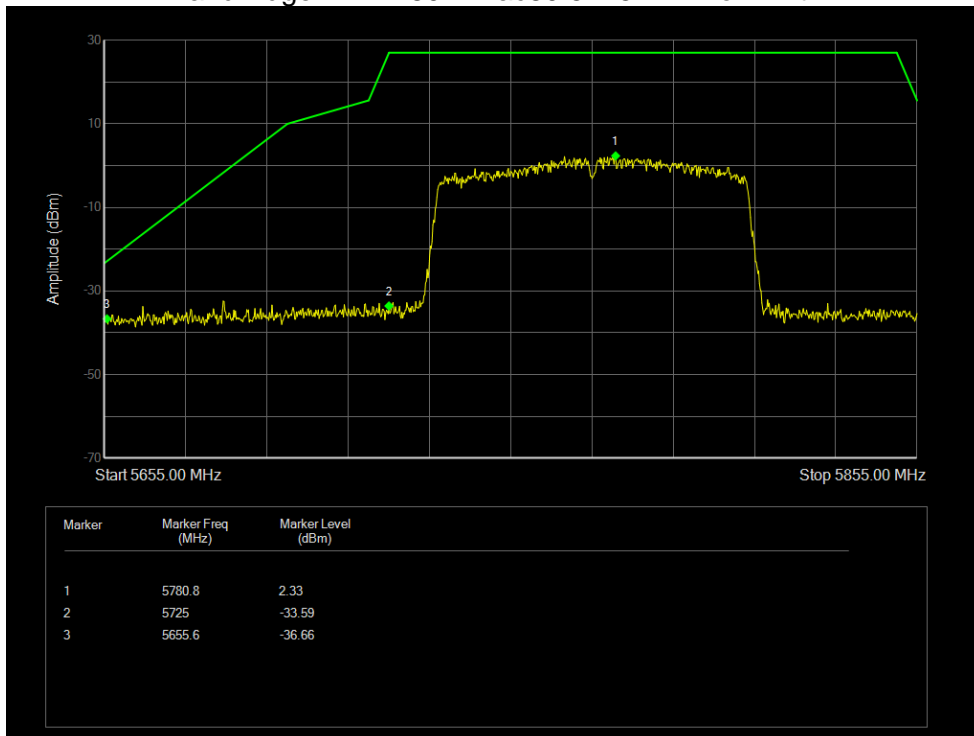

Band Edge NVNT 802.11a 5745MHz Low Ant1

Band Edge NVNT 802.11a 5825MHz High Ant1

Band Edge NVNT 802.11ac20 5745MHz Low Ant1

Band Edge NVNT 802.11ac20 5825MHz High Ant1

Band Edge NVNT 802.11ac40 5755MHz Low Ant1

Band Edge NVNT 802.11ac40 5795MHz High Ant1

Band Edge NVNT 802.11ac80 5775MHz High Ant1

Band Edge NVNT 802.11ac80 5775MHz Low Ant1

Band Edge NVNT 802.11n(HT20) 5745MHz Low Ant1

Band Edge NVNT 802.11n(HT20) 5825MHz High Ant1