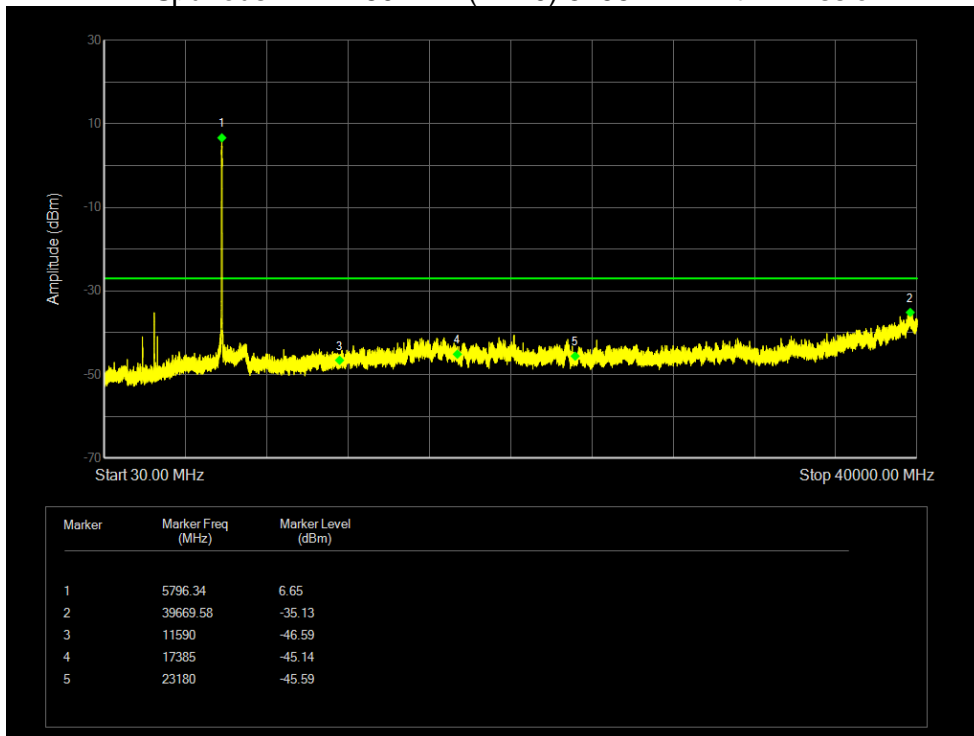

Tx. Spurious NVNT 802.11ac20 5825MHz Ant1 Emission

Tx. Spurious NVNT 802.11ac40 5755MHz Ant1 Emission

Tx. Spurious NVNT 802.11ac40 5795MHz Ant1 Emission

Tx. Spurious NVNT 802.11ac80 5775MHz Ant1 Emission

Tx. Spurious NVNT 802.11n(HT20) 5745MHz Ant1 Emission

Tx. Spurious NVNT 802.11n(HT20) 5785MHz Ant1 Emission

Tx. Spurious NVNT 802.11n(HT20) 5825MHz Ant1 Emission

Tx. Spurious NVNT 802.11n(HT40) 5755MHz Ant1 Emission

Tx. Spurious NVNT 802.11n(HT40) 5795MHz Ant1 Emission

END OF REPORT