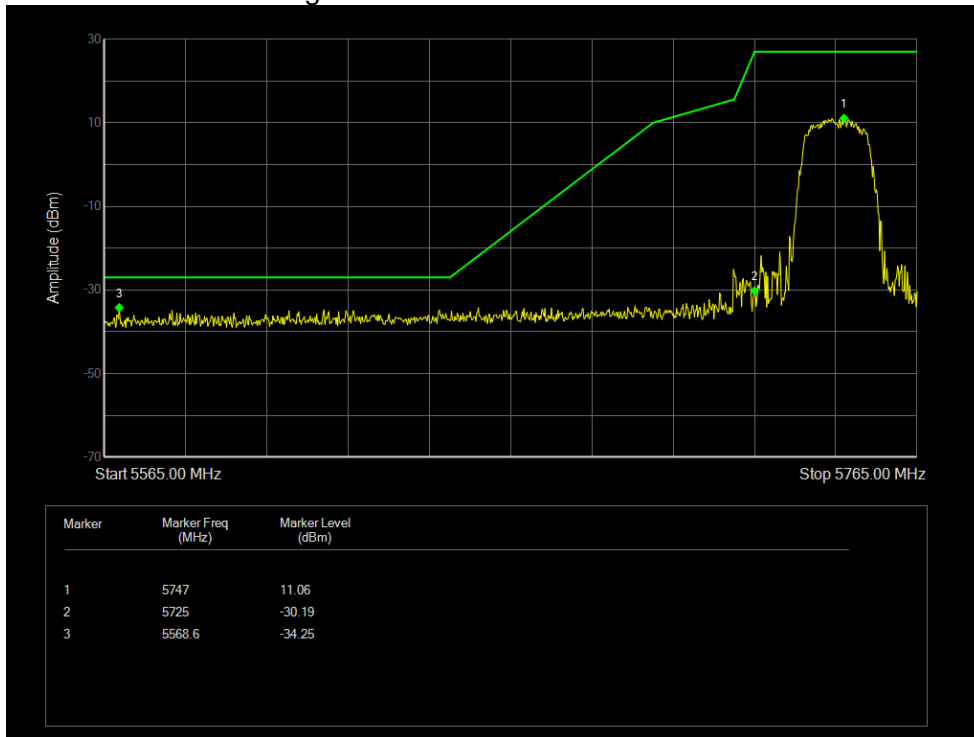

5.6 BAND EDGE

Condition	Mode	Frequency (MHz)	Antenna	Max Value (dBm)	Limit (dBm)	Verdict
NVNT	802.11a	5745	Ant 1	-34.25	-27	Pass
NVNT	802.11a	5825	Ant 1	-33.16	-27	Pass
NVNT	802.11ac20	5745	Ant 1	-34.38	-27	Pass
NVNT	802.11ac20	5825	Ant 1	-32.68	-27	Pass
NVNT	802.11ac40	5755	Ant 1	-35.42	-27	Pass
NVNT	802.11ac40	5795	Ant 1	-34.04	-27	Pass
NVNT	802.11ac80	5775	Ant 1	-36.8	-4.5	Pass
NVNT	802.11ac80	5775	Ant 1	-36.66	-22.85	Pass
NVNT	802.11n(HT20)	5745	Ant 1	-34.56	-27	Pass
NVNT	802.11n(HT20)	5825	Ant 1	-33.61	-27	Pass
NVNT	802.11n(HT40)	5755	Ant 1	-34.61	-27	Pass
NVNT	802.11n(HT40)	5795	Ant 1	-33.85	-27	Pass

Band Edge NVNT 802.11a 5745MHz Low Ant1