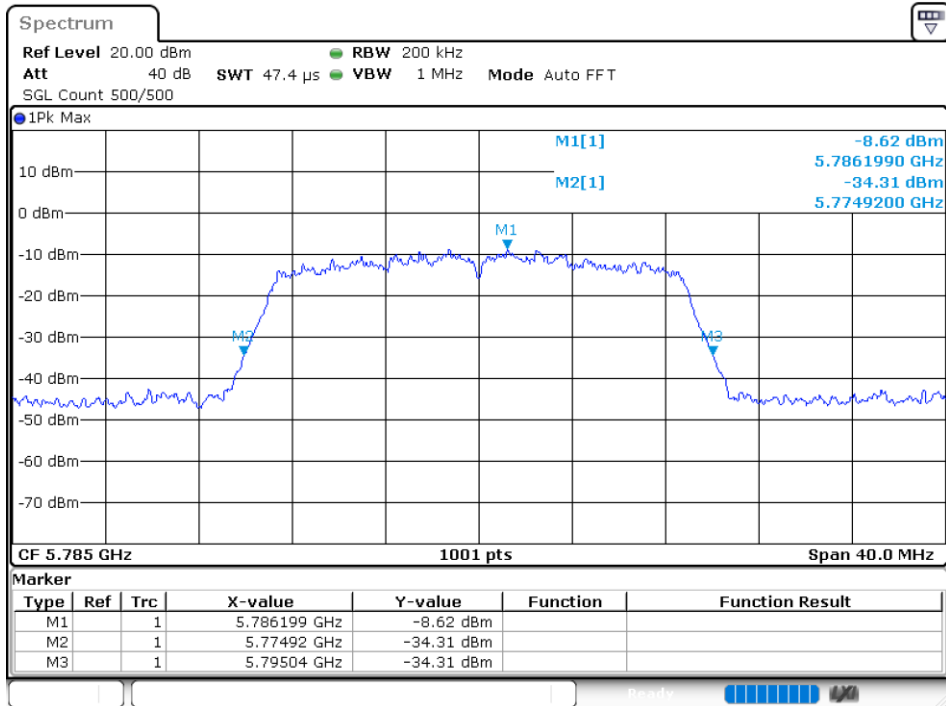

-26 dB BW NVNT 802.11ac20 5785MHz Ant1