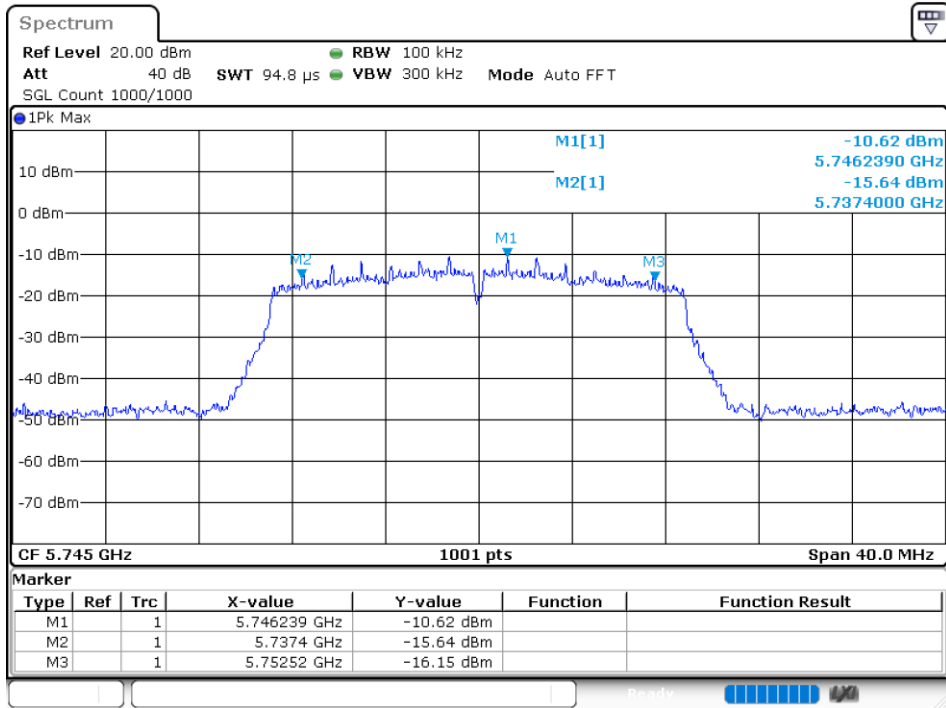

EBW NVNT 802.11a 5745MHz Ant1

EBW NVNT 802.11a 5785MHz Ant1

EBW NVNT 802.11a 5825MHz Ant1

EBW NVNT 802.11ac20 5745MHz Ant1

EBW NVNT 802.11ac20 5785MHz Ant1

EBW NVNT 802.11ac20 5825MHz Ant1

EBW NVNT 802.11ac40 5755MHz Ant1

EBW NVNT 802.11ac40 5795MHz Ant1

EBW NVNT 802.11ac80 5775MHz Ant1

EBW NVNT 802.11n(HT20) 5745MHz Ant1

EBW NVNT 802.11n(HT20) 5785MHz Ant1

EBW NVNT 802.11n(HT20) 5825MHz Ant1

EBW NVNT 802.11n(HT40) 5755MHz Ant1