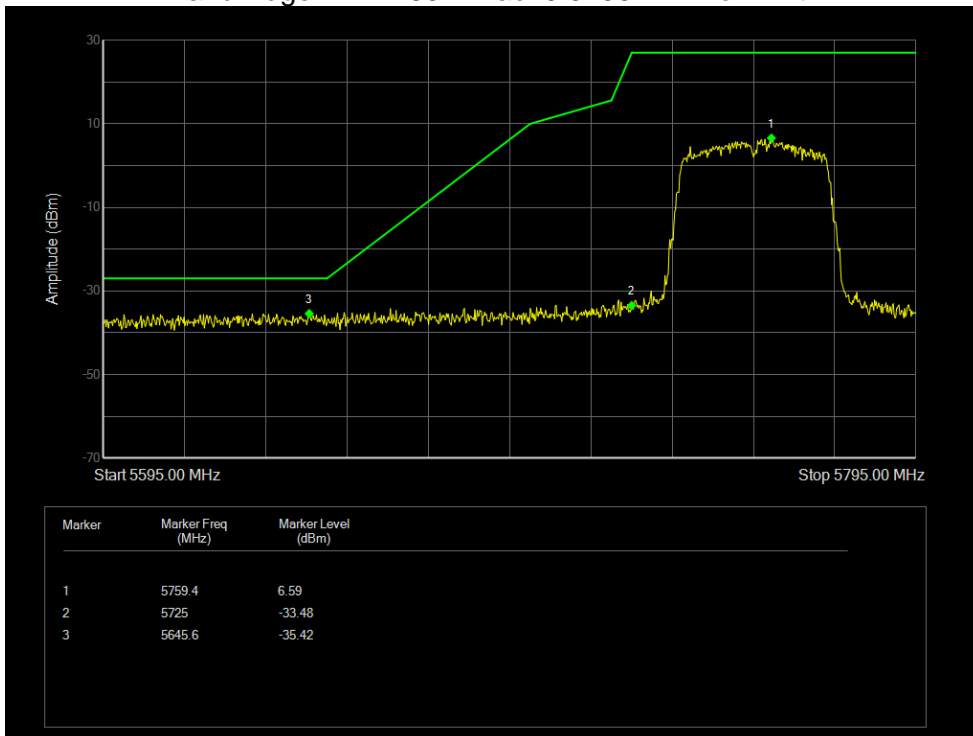

Band Edge NVNT 802.11a 5745MHz Low Ant1

Band Edge NVNT 802.11a 5825MHz High Ant1

Band Edge NVNT 802.11ac20 5745MHz Low Ant1

Band Edge NVNT 802.11ac20 5825MHz High Ant1

Band Edge NVNT 802.11ac40 5755MHz Low Ant1

Band Edge NVNT 802.11ac40 5795MHz High Ant1

Band Edge NVNT 802.11ac80 5775MHz High Ant1

Band Edge NVNT 802.11ac80 5775MHz Low Ant1

Band Edge NVNT 802.11n(HT20) 5745MHz Low Ant1

Band Edge NVNT 802.11n(HT20) 5825MHz High Ant1