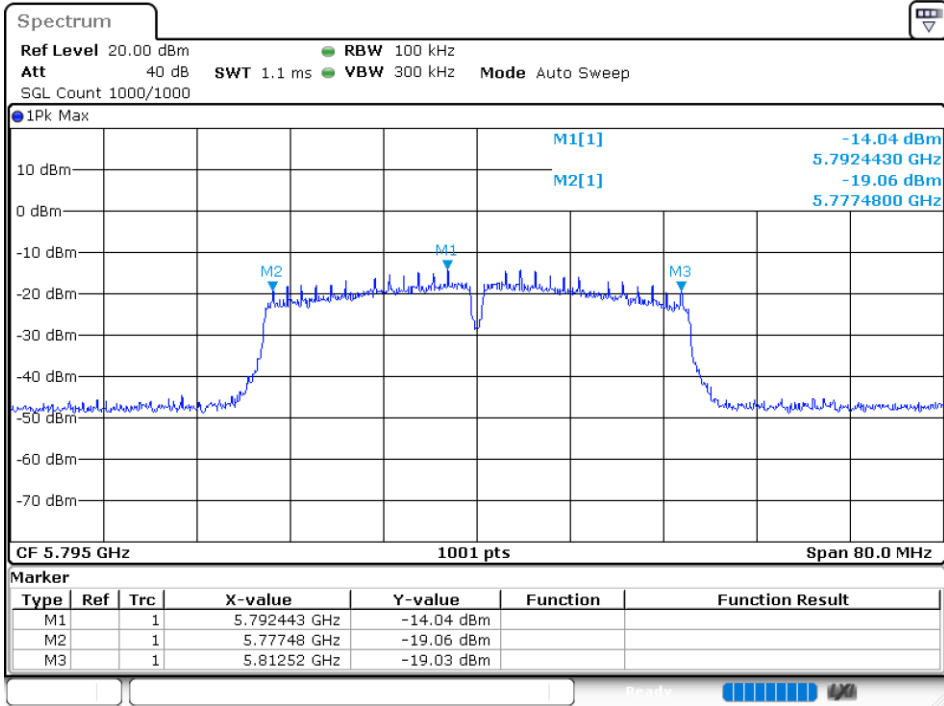

EBW NVNT 802.11a 5745MHz Ant1

EBW NVNT 802.11a 5785MHz Ant1

EBW NVNT 802.11a 5825MHz Ant1

EBW NVNT 802.11ac20 5745MHz Ant1

EBW NVNT 802.11ac20 5785MHz Ant1

EBW NVNT 802.11ac20 5825MHz Ant1

EBW NVNT 802.11ac40 5755MHz Ant1

EBW NVNT 802.11ac40 5795MHz Ant1

EBW NVNT 802.11ac80 5775MHz Ant1

EBW NVNT 802.11n(HT20) 5745MHz Ant1

EBW NVNT 802.11n(HT20) 5785MHz Ant1

EBW NVNT 802.11n(HT20) 5825MHz Ant1

EBW NVNT 802.11n(HT40) 5755MHz Ant1