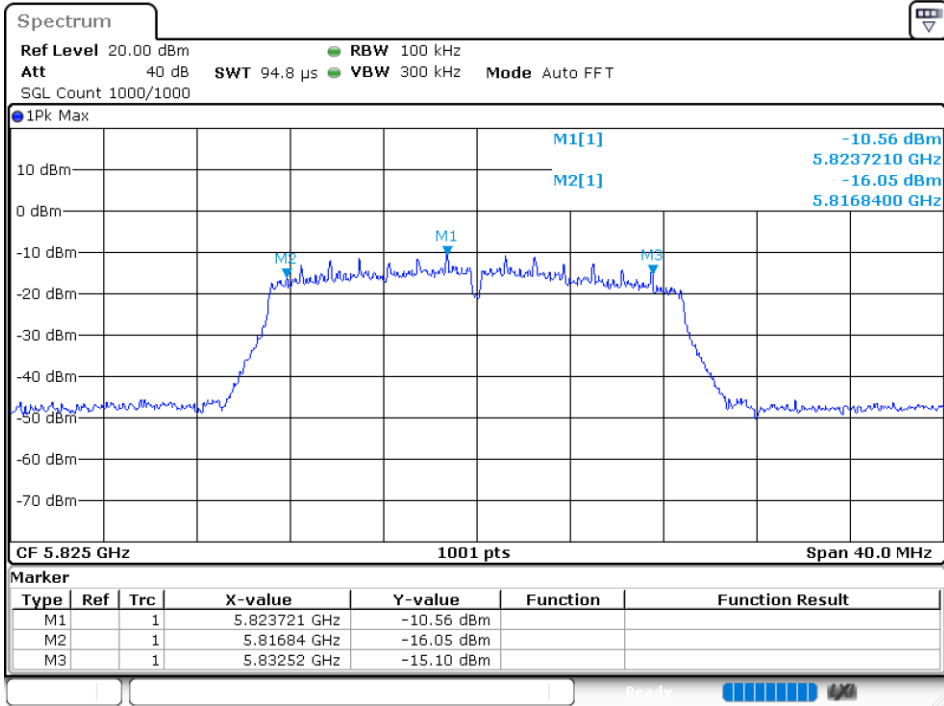

EBW NVNT 802.11a 5745MHz Ant1

EBW NVNT 802.11a 5785MHz Ant1

EBW NVNT 802.11a 5825MHz Ant1

EBW NVNT 802.11ac20 5745MHz Ant1

EBW NVNT 802.11ac20 5785MHz Ant1

EBW NVNT 802.11ac20 5825MHz Ant1

EBW NVNT 802.11ac40 5755MHz Ant1

EBW NVNT 802.11ac40 5795MHz Ant1

EBW NVNT 802.11ac80 5775MHz Ant1

EBW NVNT 802.11n(HT20) 5745MHz Ant1

EBW NVNT 802.11n(HT20) 5785MHz Ant1

EBW NVNT 802.11n(HT20) 5825MHz Ant1

EBW NVNT 802.11n(HT40) 5755MHz Ant1