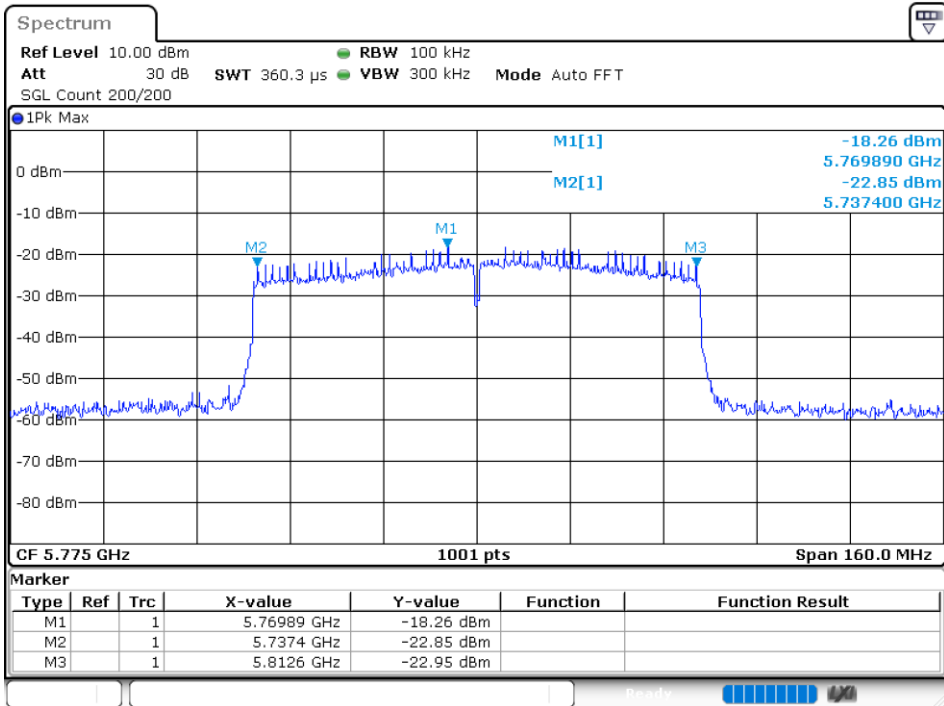

EBW NVNT 802.11a 5745MHz Ant1

EBW NVNT 802.11a 5785MHz Ant1

EBW NVNT 802.11a 5825MHz Ant1

EBW NVNT 802.11ac20 5745MHz Ant1

EBW NVNT 802.11ac20 5785MHz Ant1

EBW NVNT 802.11ac20 5825MHz Ant1

EBW NVNT 802.11ac40 5755MHz Ant1

EBW NVNT 802.11ac40 5795MHz Ant1

EBW NVNT 802.11ac80 5775MHz Ant1

EBW NVNT 802.11n(HT20) 5745MHz Ant1

EBW NVNT 802.11n(HT20) 5785MHz Ant1

EBW NVNT 802.11n(HT20) 5825MHz Ant1

EBW NVNT 802.11n(HT40) 5755MHz Ant1