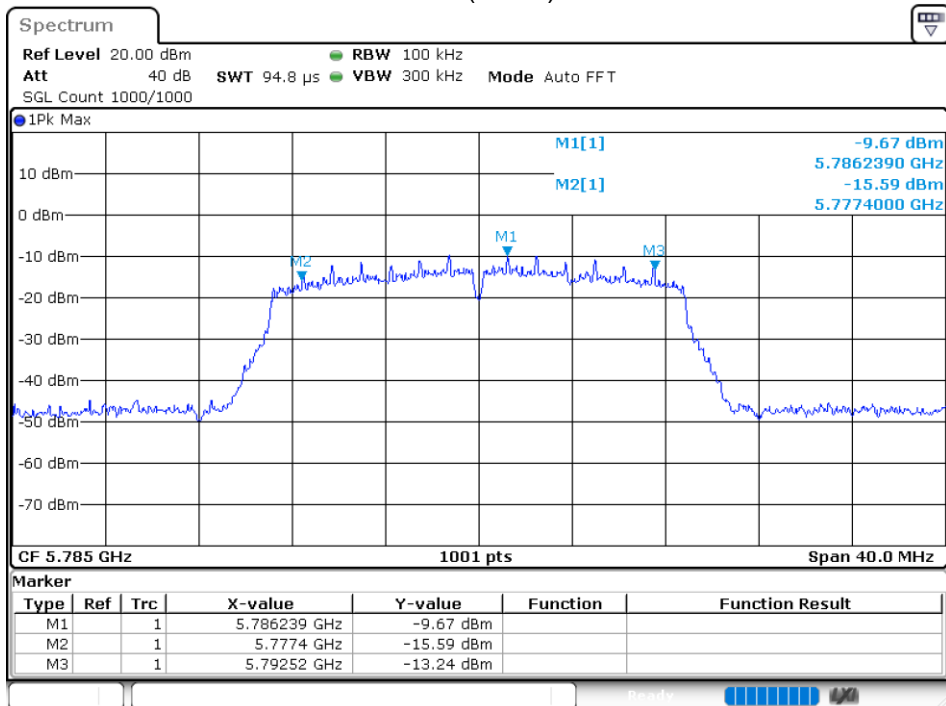

EBW NVNT 802.11ac40 5795MHz Ant1

EBW NVNT 802.11ac80 5775MHz Ant1

EBW NVNT 802.11n(HT20) 5745MHz Ant1

EBW NVNT 802.11n(HT20) 5785MHz Ant1

EBW NVNT 802.11n(HT20) 5825MHz Ant1

EBW NVNT 802.11n(HT40) 5755MHz Ant1

EBW NVNT 802.11n(HT40) 5795MHz Ant1

5.4 OCCUPIED CHANNEL BANDWIDTH

Condition	Mode	Frequency (MHz)	Antenna	99% OBW (MHz)	-26 dB Bandwidth (MHz)	Limit -26 dB Bandwidth (MHz)	Verdict
NVNT	802.11a	5745	Ant 1	17.023	19.44	0.5	Pass
NVNT	802.11a	5785	Ant 1	16.983	19.56	0.5	Pass
NVNT	802.11a	5825	Ant 1	17.023	19.68	0.5	Pass
NVNT	802.11ac20	5745	Ant 1	17.5824	20.2	0.5	Pass
NVNT	802.11ac20	5785	Ant 1	17.6623	20.12	0.5	Pass
NVNT	802.11ac20	5825	Ant 1	17.6224	20.32	0.5	Pass
NVNT	802.11ac40	5755	Ant 1	36.2837	41.28	0.5	Pass
NVNT	802.11ac40	5795	Ant 1	36.044	40.8	0.5	Pass
NVNT	802.11ac80	5775	Ant 1	74.965	81.12	0.5	Pass
NVNT	802.11n(HT20)	5745	Ant 1	17.7023	20.08	0.5	Pass
NVNT	802.11n(HT20)	5785	Ant 1	17.8222	19.88	0.5	Pass
NVNT	802.11n(HT20)	5825	Ant 1	17.7822	20.28	0.5	Pass
NVNT	802.11n(HT40)	5755	Ant 1	36.2038	40.8	0.5	Pass
NVNT	802.11n(HT40)	5795	Ant 1	35.964	40.48	0.5	Pass