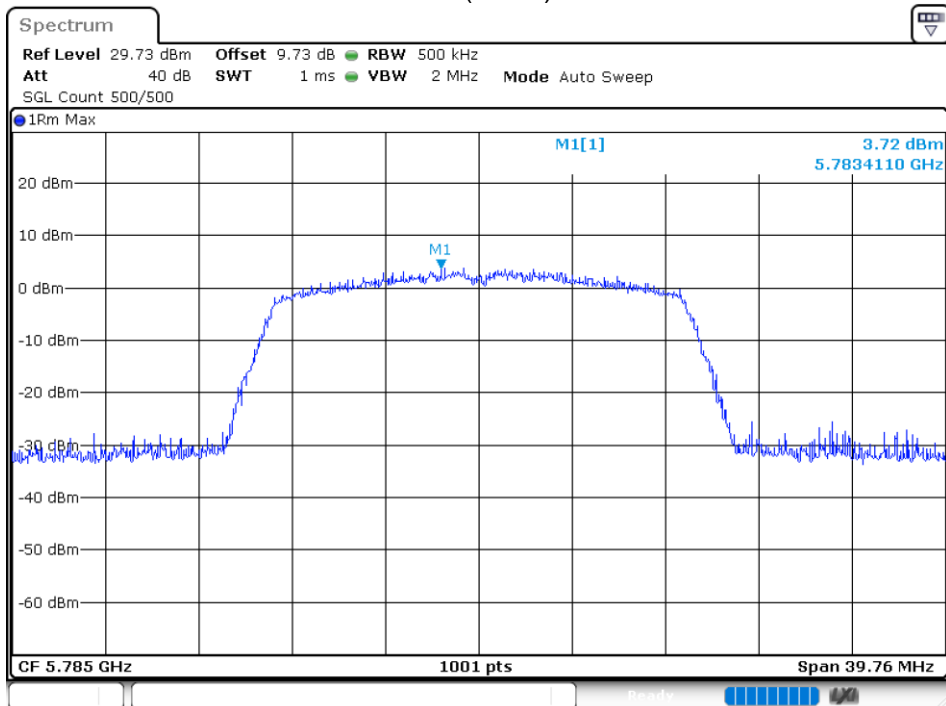

PSD NVNT 802.11ac40 5795MHz Ant1

PSD NVNT 802.11ac80 5775MHz Ant1

PSD NVNT 802.11n(HT20) 5745MHz Ant1

PSD NVNT 802.11n(HT20) 5785MHz Ant1

PSD NVNT 802.11n(HT20) 5825MHz Ant1

PSD NVNT 802.11n(HT40) 5755MHz Ant1