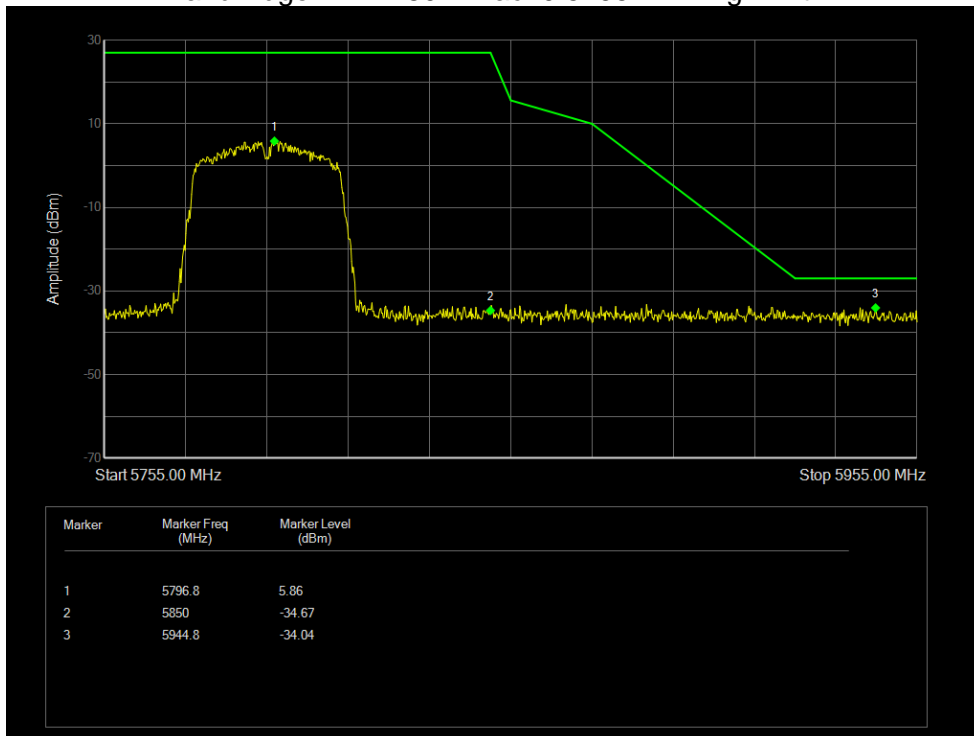

Band Edge NVNT 802.11a 5745MHz Low Ant1

Band Edge NVNT 802.11a 5825MHz High Ant1

Band Edge NVNT 802.11ac20 5745MHz Low Ant1

Band Edge NVNT 802.11ac20 5825MHz High Ant1

Band Edge NVNT 802.11ac40 5755MHz Low Ant1

Band Edge NVNT 802.11ac40 5795MHz High Ant1

Band Edge NVNT 802.11ac80 5775MHz High Ant1

Band Edge NVNT 802.11ac80 5775MHz Low Ant1

Band Edge NVNT 802.11n(HT20) 5745MHz Low Ant1

Band Edge NVNT 802.11n(HT20) 5825MHz High Ant1