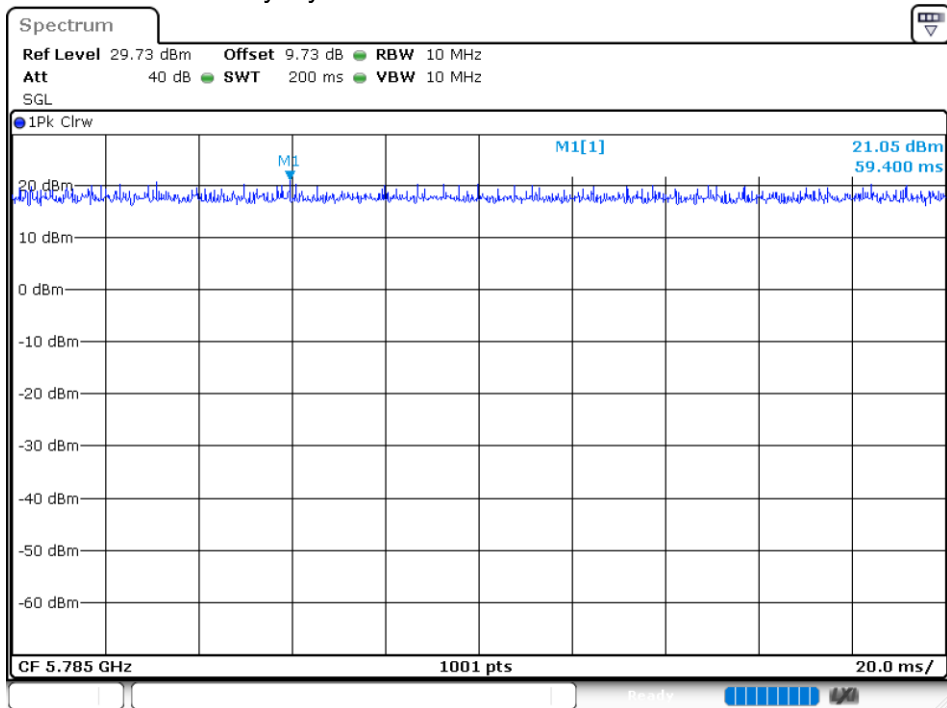

Duty Cycle NVNT 802.11ac20 5785MHz