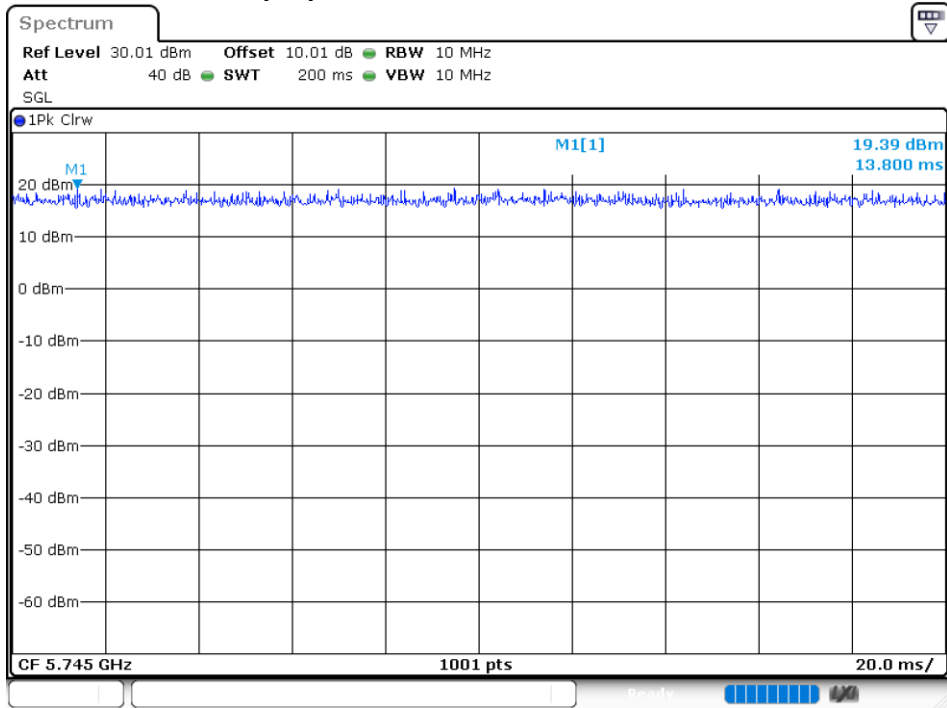

Duty Cycle NVNT 802.11ac20 5745MHz