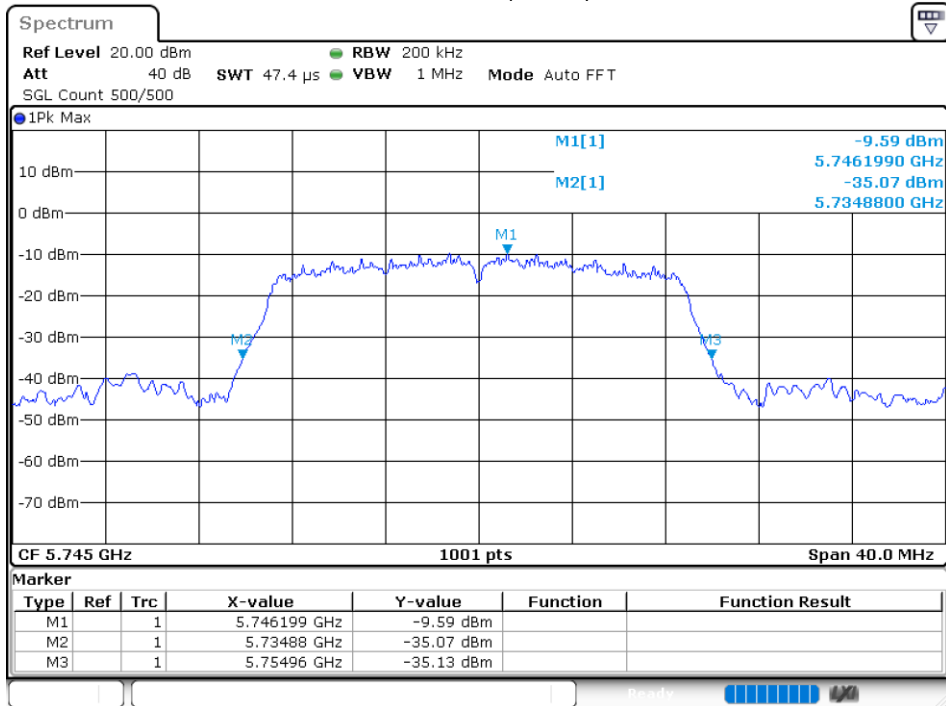

-26 dB BW NVNT 802.11n(HT20) 5745MHz Ant1