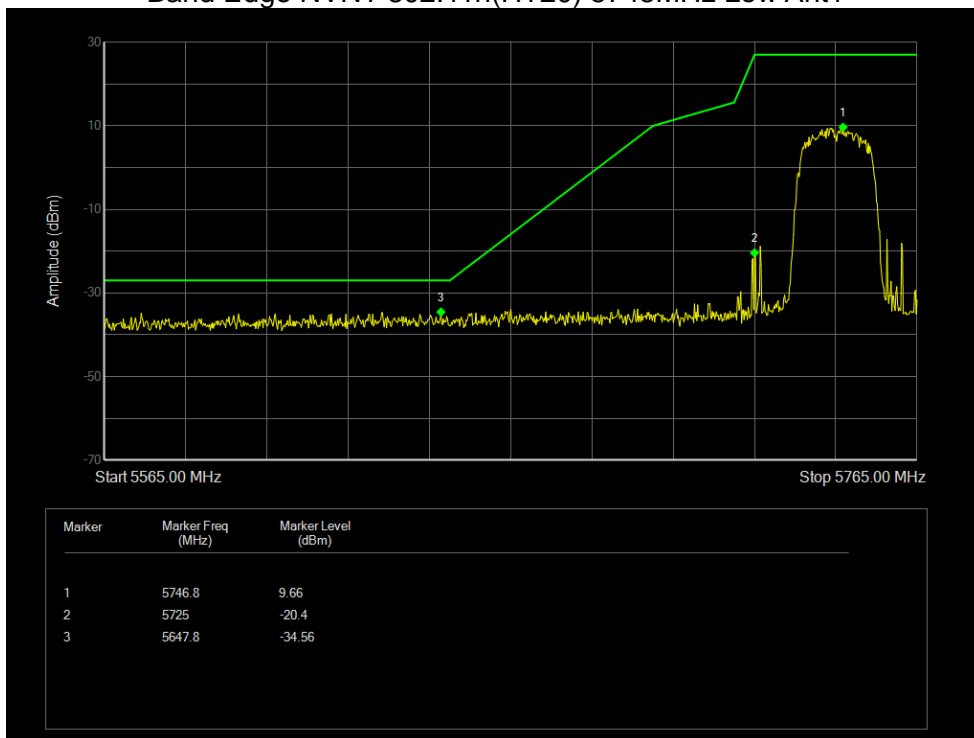

Band Edge NVNT 802.11a 5745MHz Low Ant1

Band Edge NVNT 802.11a 5825MHz High Ant1

Band Edge NVNT 802.11ac20 5745MHz Low Ant1

Band Edge NVNT 802.11ac20 5825MHz High Ant1

Band Edge NVNT 802.11ac40 5755MHz Low Ant1

Band Edge NVNT 802.11ac40 5795MHz High Ant1

Band Edge NVNT 802.11ac80 5775MHz High Ant1

Band Edge NVNT 802.11ac80 5775MHz Low Ant1

Band Edge NVNT 802.11n(HT20) 5745MHz Low Ant1

Band Edge NVNT 802.11n(HT20) 5825MHz High Ant1

Band Edge NVNT 802.11n(HT40) 5755MHz Low Ant1

Band Edge NVNT 802.11n(HT40) 5795MHz High Ant1

5.7 CONDUCTED RF SPURIOUS EMISSION

Condition	Mode	Frequency (MHz)	Antenna	Max Value (dBc)	Limit (dBc)	Verdict
NVNT	802.11a	5745	Ant 1	-34.68	-27	Pass
NVNT	802.11a	5785	Ant 1	-33.91	-27	Pass
NVNT	802.11a	5825	Ant 1	-34.98	-27	Pass
NVNT	802.11ac20	5745	Ant 1	-34.82	-27	Pass
NVNT	802.11ac20	5785	Ant 1	-33.87	-27	Pass
NVNT	802.11ac20	5825	Ant 1	-35.02	-27	Pass
NVNT	802.11ac40	5755	Ant 1	-35.09	-27	Pass
NVNT	802.11ac40	5795	Ant 1	-35.23	-27	Pass
NVNT	802.11ac80	5775	Ant 1	-35.11	-27	Pass
NVNT	802.11n(HT20)	5745	Ant 1	-34.02	-27	Pass
NVNT	802.11n(HT20)	5785	Ant 1	-35.38	-27	Pass
NVNT	802.11n(HT20)	5825	Ant 1	-34.82	-27	Pass
NVNT	802.11n(HT40)	5755	Ant 1	-34.9	-27	Pass
NVNT	802.11n(HT40)	5795	Ant 1	-35.13	-27	Pass