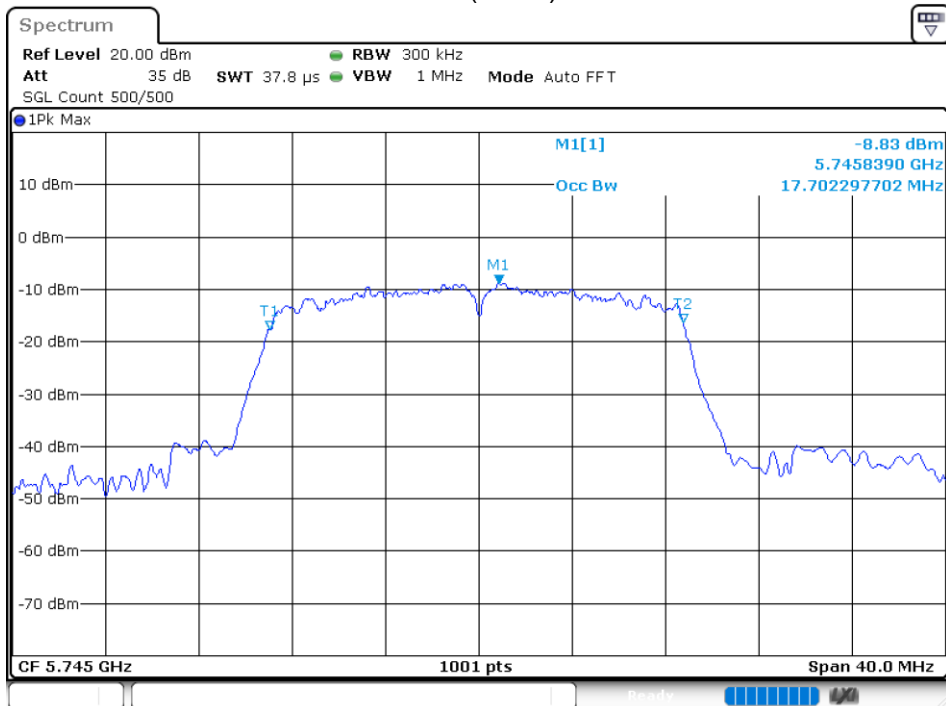

-26 dB BW NVNT 802.11ac40 5755MHz Ant1

OBW NVNT 802.11ac40 5795MHz Ant1

-26 dB BW NVNT 802.11ac40 5795MHz Ant1

OBW NVNT 802.11ac80 5775MHz Ant1

-26 dB BW NVNT 802.11ac80 5775MHz Ant1

OBW NVNT 802.11n(HT20) 5745MHz Ant1