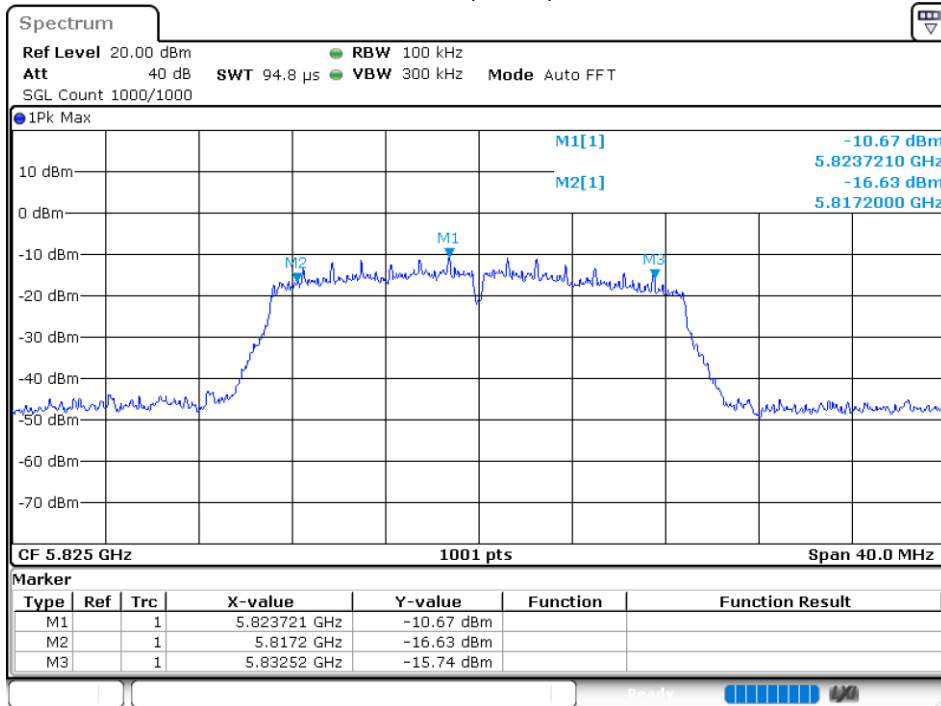

EBW NVNT 802.11ac40 5795MHz Ant1

EBW NVNT 802.11ac80 5775MHz Ant1

EBW NVNT 802.11n(HT20) 5745MHz Ant1

EBW NVNT 802.11n(HT20) 5785MHz Ant1

EBW NVNT 802.11n(HT20) 5825MHz Ant1

EBW NVNT 802.11n(HT40) 5755MHz Ant1

EBW NVNT 802.11n(HT40) 5795MHz Ant1

5.4 OCCUPIED CHANNEL BANDWIDTH

Condition	Mode	Frequency (MHz)	Antenna	99% OBW (MHz)	-26 dB Bandwidth (MHz)	Limit -26 dB Bandwidth (MHz)	Verdict
NVNT	802.11a	5745	Ant 1	17.023	19.44	0.5	Pass
NVNT	802.11a	5785	Ant 1	16.983	19.56	0.5	Pass
NVNT	802.11a	5825	Ant 1	17.023	19.68	0.5	Pass
NVNT	802.11ac20	5745	Ant 1	17.5824	20.2	0.5	Pass
NVNT	802.11ac20	5785	Ant 1	17.6623	20.12	0.5	Pass
NVNT	802.11ac20	5825	Ant 1	17.6224	20.32	0.5	Pass
NVNT	802.11ac40	5755	Ant 1	36.2837	41.28	0.5	Pass
NVNT	802.11ac40	5795	Ant 1	36.044	40.8	0.5	Pass
NVNT	802.11ac80	5775	Ant 1	74.965	81.12	0.5	Pass
NVNT	802.11n(HT20)	5745	Ant 1	17.7023	20.08	0.5	Pass
NVNT	802.11n(HT20)	5785	Ant 1	17.8222	19.88	0.5	Pass
NVNT	802.11n(HT20)	5825	Ant 1	17.7822	20.28	0.5	Pass
NVNT	802.11n(HT40)	5755	Ant 1	36.2038	40.8	0.5	Pass
NVNT	802.11n(HT40)	5795	Ant 1	35.964	40.48	0.5	Pass