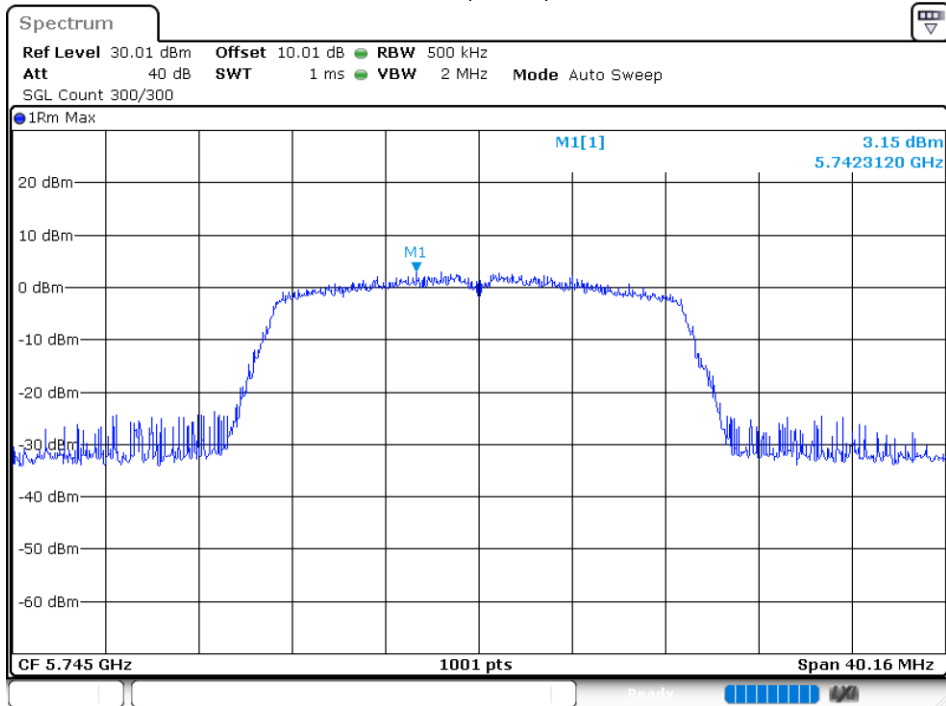

PSD NVNT 802.11n(HT20) 5745MHz Ant1