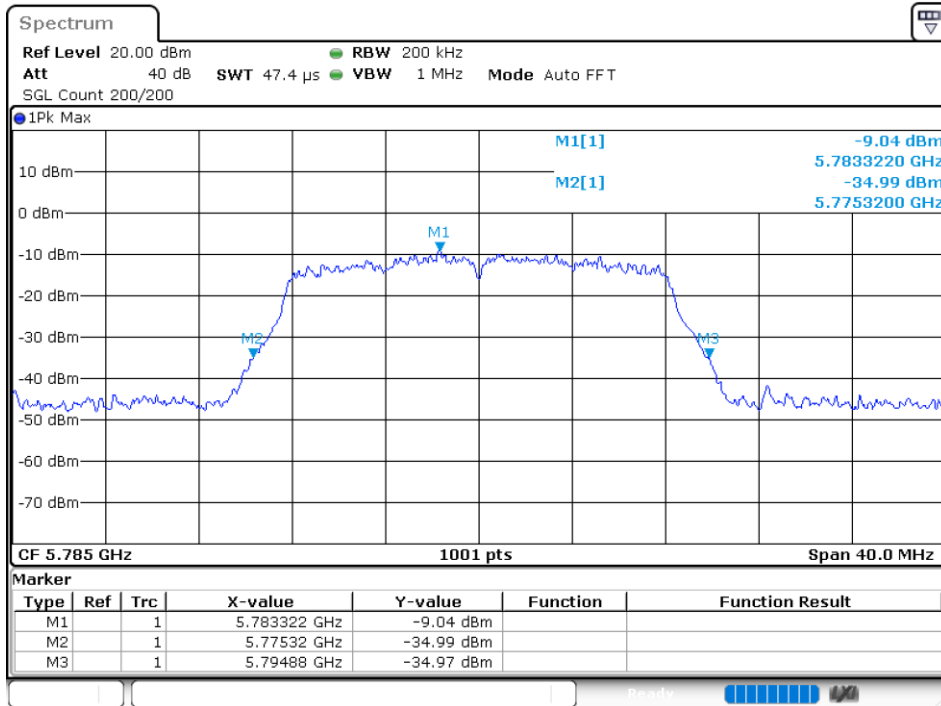

OBW NVNT 802.11a 5745MHz Ant1

-26 dB BW NVNT 802.11a 5745MHz Ant1

OBW NVNT 802.11a 5785MHz Ant1

-26 dB BW NVNT 802.11a 5785MHz Ant1

OBW NVNT 802.11a 5825MHz Ant1

-26 dB BW NVNT 802.11a 5825MHz Ant1

OBW NVNT 802.11ac20 5745MHz Ant1