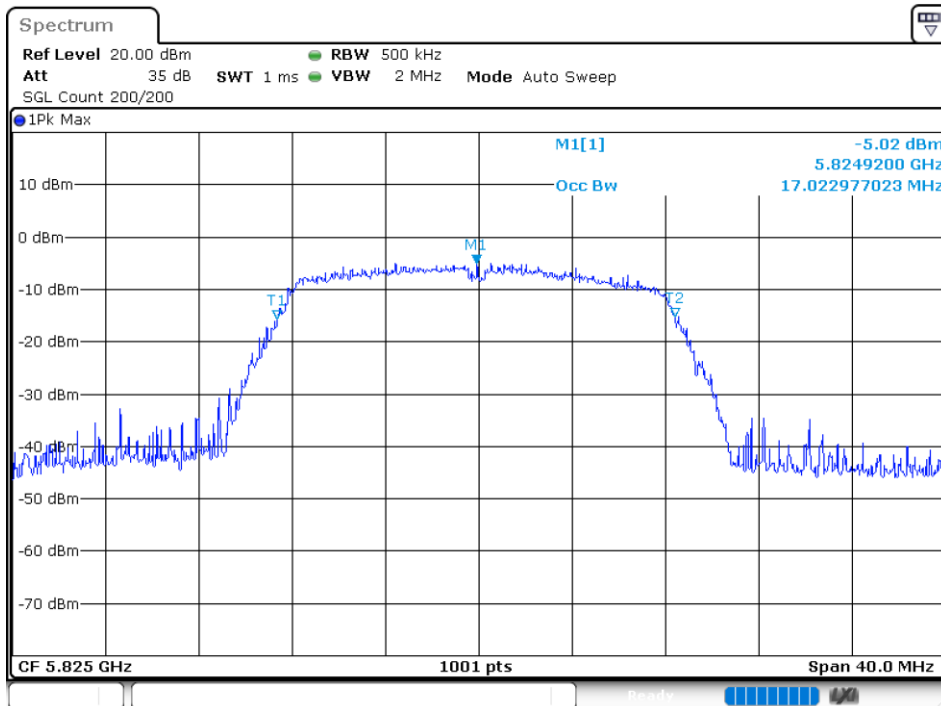

OBW NVNT 802.11a 5745MHz Ant1

-26 dB BW NVNT 802.11a 5745MHz Ant1

OBW NVNT 802.11a 5785MHz Ant1

-26 dB BW NVNT 802.11a 5785MHz Ant1

OBW NVNT 802.11a 5825MHz Ant1

-26 dB BW NVNT 802.11a 5825MHz Ant1

OBW NVNT 802.11ac20 5745MHz Ant1