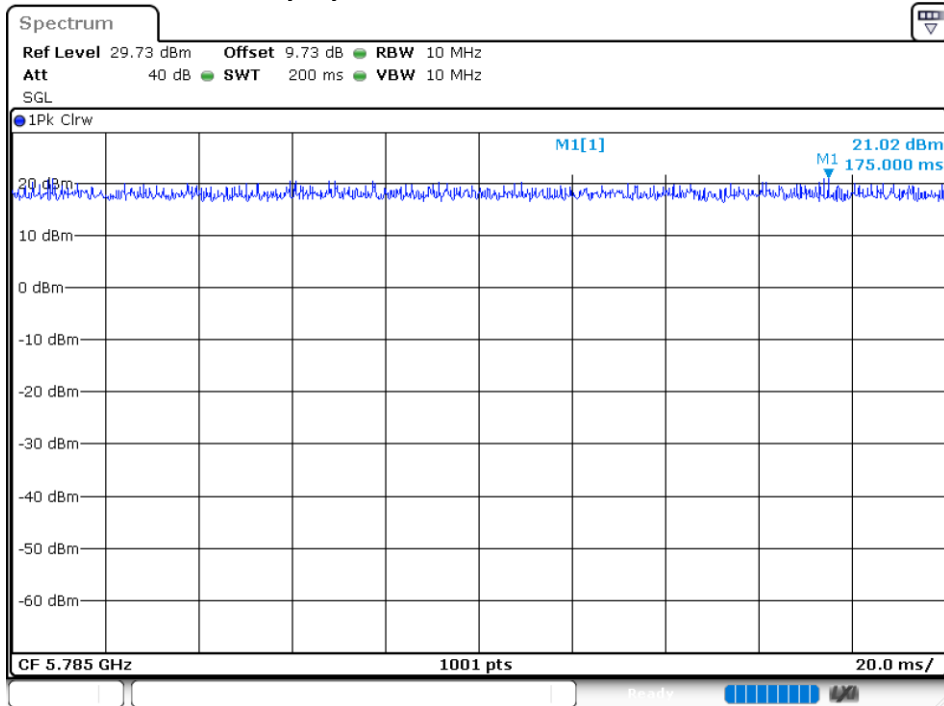

Duty Cycle NVNT 802.11a 5785MHz