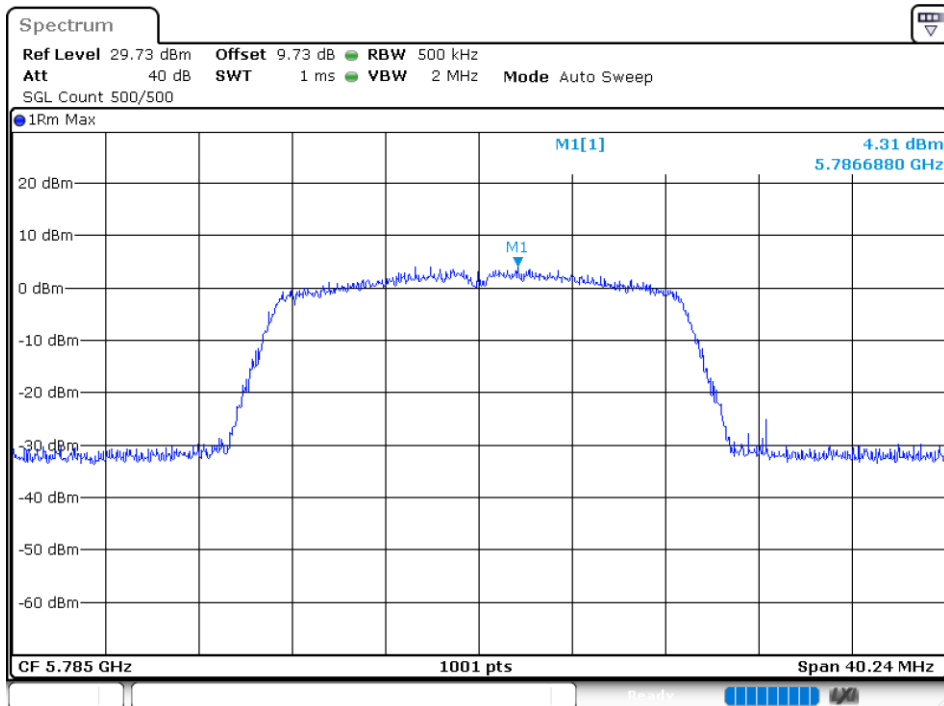

PSD NVNT 802.11a 5745MHz Ant1

PSD NVNT 802.11a 5785MHz Ant1

PSD NVNT 802.11a 5825MHz Ant1

PSD NVNT 802.11ac20 5745MHz Ant1

PSD NVNT 802.11ac20 5785MHz Ant1

PSD NVNT 802.11ac20 5825MHz Ant1

PSD NVNT 802.11ac40 5755MHz Ant1