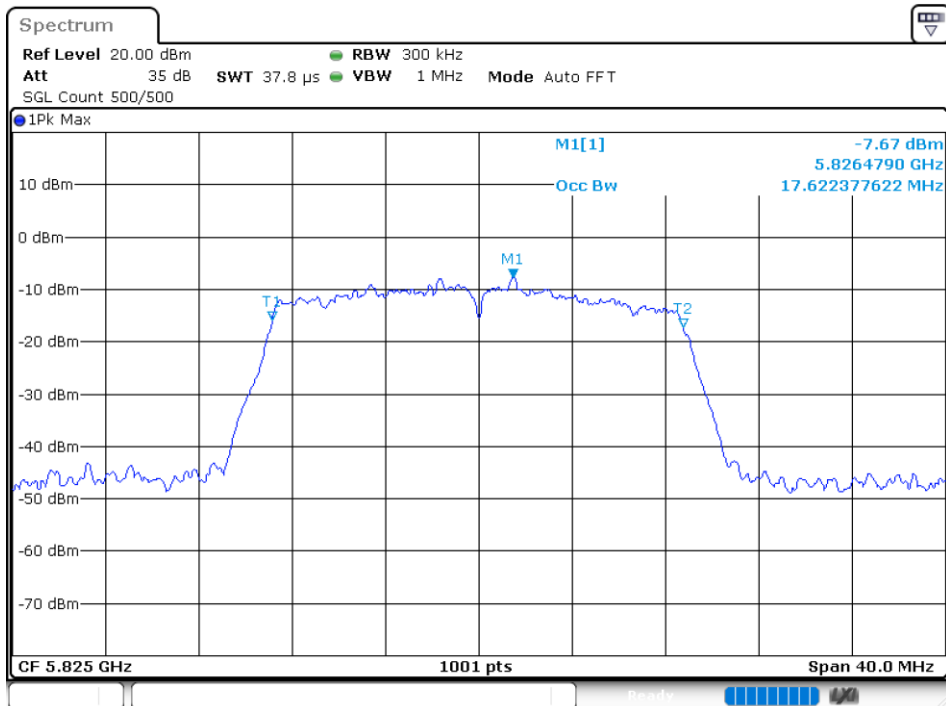

-26 dB BW NVNT 802.11ac20 5745MHz Ant1

OBW NVNT 802.11ac20 5785MHz Ant1

-26 dB BW NVNT 802.11ac20 5785MHz Ant1

OBW NVNT 802.11ac20 5825MHz Ant1

-26 dB BW NVNT 802.11ac20 5825MHz Ant1

OBW NVNT 802.11ac40 5755MHz Ant1