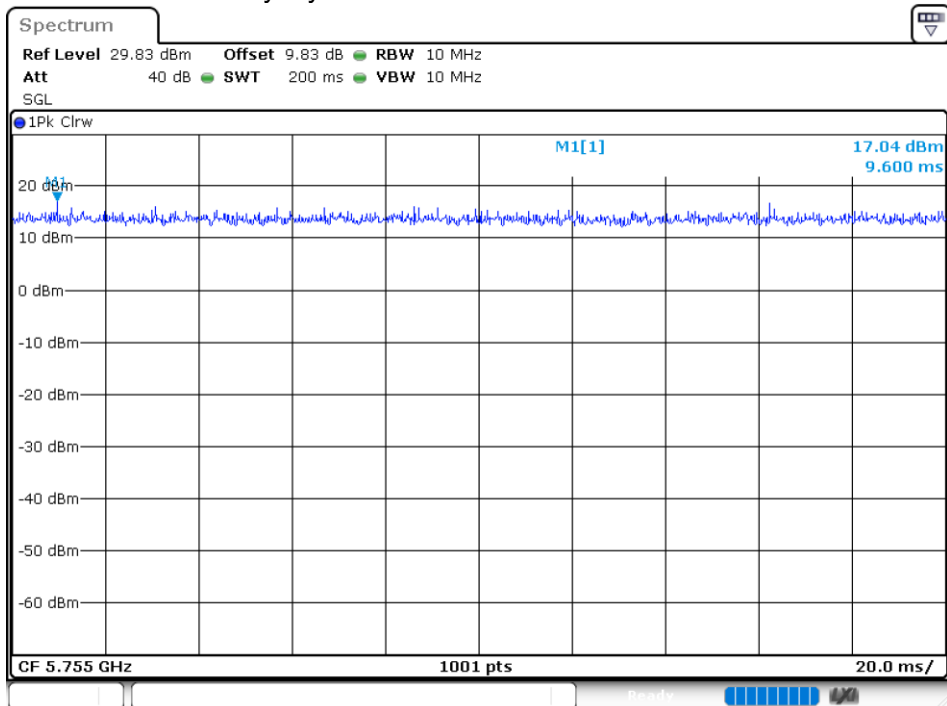

Duty Cycle NVNT 802.11ac40 5755MHz