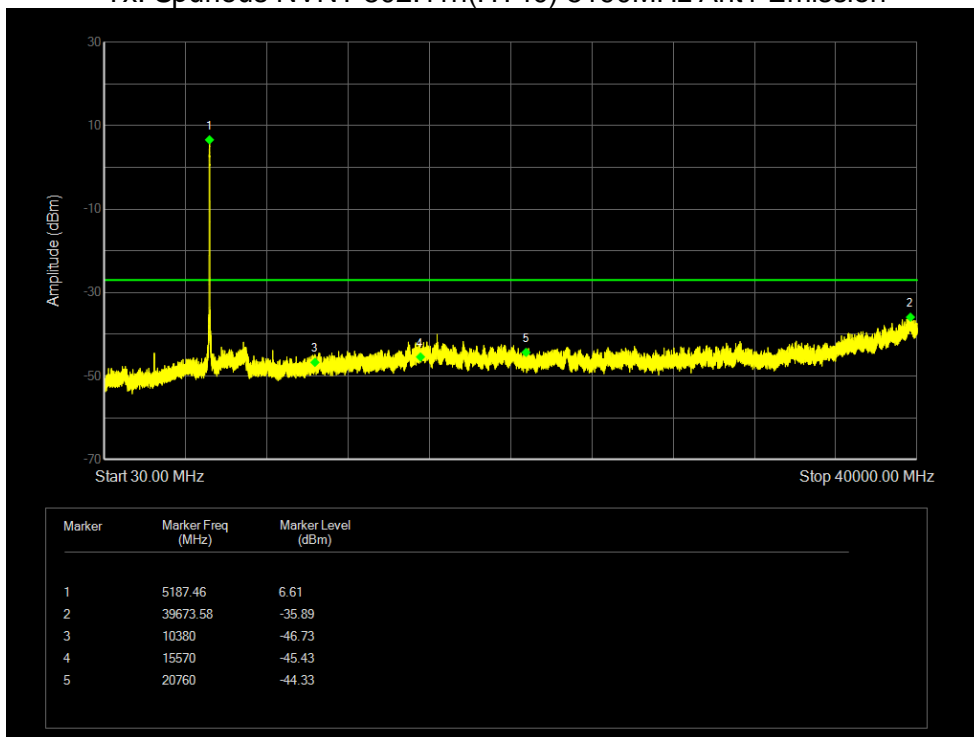

Tx. Spurious NVNT 802.11ac40 5230MHz Ant1 Emission

Tx. Spurious NVNT 802.11ac80 5210MHz Ant1 Emission

Tx. Spurious NVNT 802.11n(HT20) 5180MHz Ant1 Emission

Tx. Spurious NVNT 802.11n(HT20) 5200MHz Ant1 Emission

Tx. Spurious NVNT 802.11n(HT20) 5240MHz Ant1 Emission

Tx. Spurious NVNT 802.11n(HT40) 5190MHz Ant1 Emission

Tx. Spurious NVNT 802.11n(HT40) 5230MHz Ant1 Emission

5.8G

5.1 DUTY CYCLE

Condition	Mode	Frequency (MHz)	Duty Cycle (%)	Correction Factor (dB)
NVNT	802.11a	5745	100	0
NVNT	802.11a	5785	100	0
NVNT	802.11a	5825	100	0
NVNT	802.11ac20	5745	100	0
NVNT	802.11ac20	5785	100	0
NVNT	802.11ac20	5825	100	0
NVNT	802.11ac40	5755	100	0
NVNT	802.11ac40	5795	100	0
NVNT	802.11ac80	5775	100	0
NVNT	802.11n(HT20)	5745	100	0
NVNT	802.11n(HT20)	5785	100	0
NVNT	802.11n(HT20)	5825	100	0
NVNT	802.11n(HT40)	5755	100	0
NVNT	802.11n(HT40)	5795	100	0