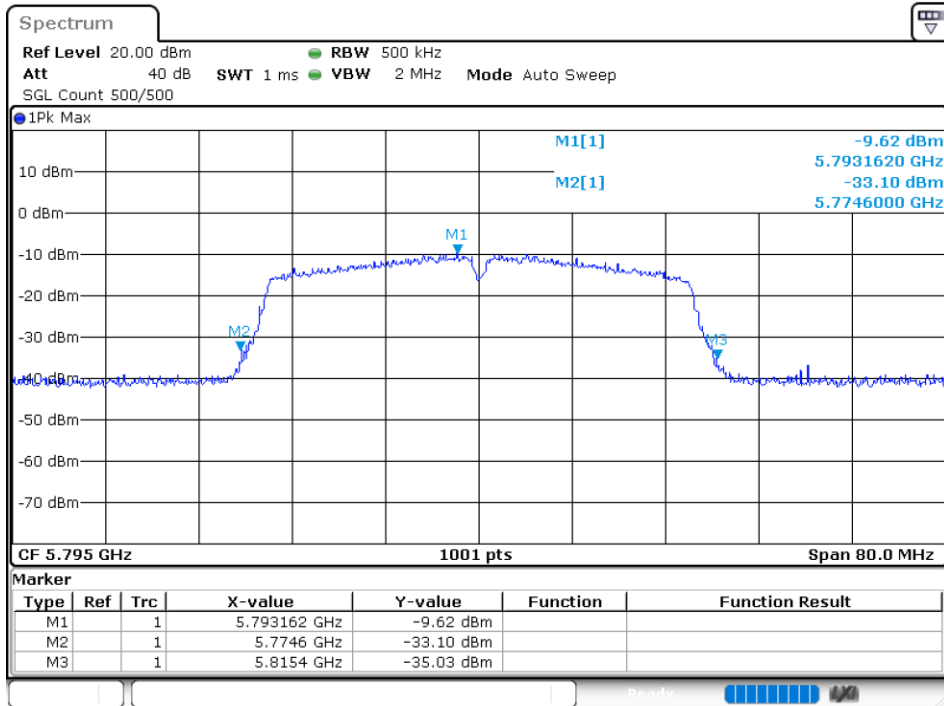

-26 dB BW NVNT 802.11ac40 5795MHz Ant1