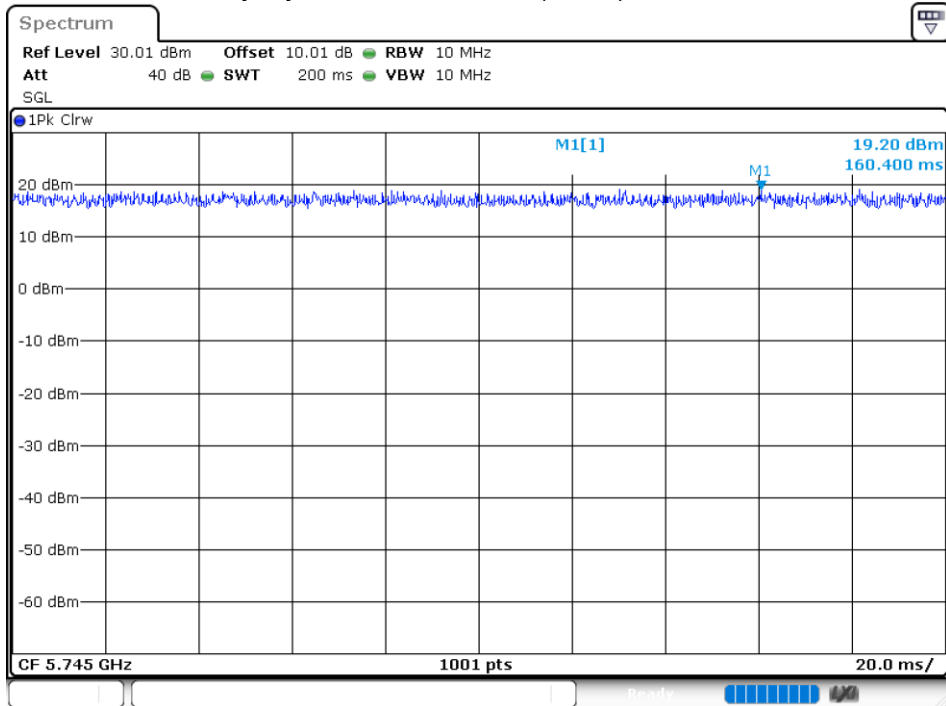

Duty Cycle NVNT 802.11n(HT20) 5745MHz