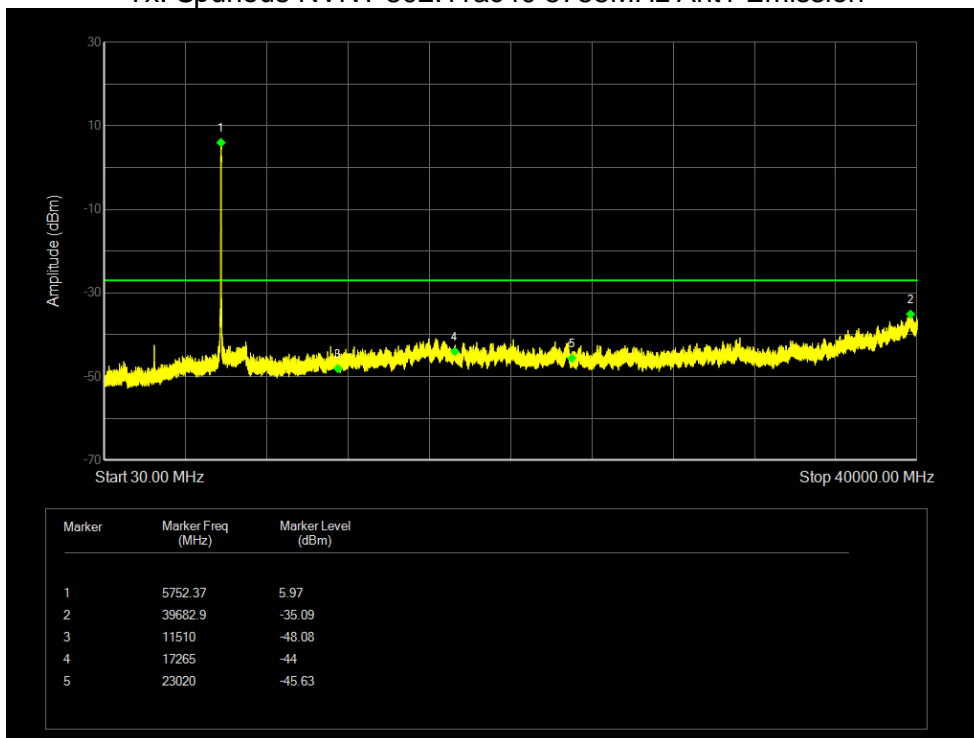

Band Edge NVNT 802.11n(HT40) 5755MHz Low Ant1

Band Edge NVNT 802.11n(HT40) 5795MHz High Ant1

5.7 CONDUCTED RF SPURIOUS EMISSION

Condition	Mode	Frequency (MHz)	Antenna	Max Value (dBc)	Limit (dBc)	Verdict
NVNT	802.11a	5745	Ant 1	-34.68	-27	Pass
NVNT	802.11a	5785	Ant 1	-33.91	-27	Pass
NVNT	802.11a	5825	Ant 1	-34.98	-27	Pass
NVNT	802.11ac20	5745	Ant 1	-34.82	-27	Pass
NVNT	802.11ac20	5785	Ant 1	-33.87	-27	Pass
NVNT	802.11ac20	5825	Ant 1	-35.02	-27	Pass
NVNT	802.11ac40	5755	Ant 1	-35.09	-27	Pass
NVNT	802.11ac40	5795	Ant 1	-35.23	-27	Pass
NVNT	802.11ac80	5775	Ant 1	-35.11	-27	Pass
NVNT	802.11n(HT20)	5745	Ant 1	-34.02	-27	Pass
NVNT	802.11n(HT20)	5785	Ant 1	-35.38	-27	Pass
NVNT	802.11n(HT20)	5825	Ant 1	-34.82	-27	Pass
NVNT	802.11n(HT40)	5755	Ant 1	-34.9	-27	Pass
NVNT	802.11n(HT40)	5795	Ant 1	-35.13	-27	Pass

Tx. Spurious NVNT 802.11a 5745MHz Ant1 Emission

Tx. Spurious NVNT 802.11a 5785MHz Ant1 Emission

Tx. Spurious NVNT 802.11a 5825MHz Ant1 Emission

Tx. Spurious NVNT 802.11ac20 5745MHz Ant1 Emission

Tx. Spurious NVNT 802.11ac20 5785MHz Ant1 Emission

Tx. Spurious NVNT 802.11ac20 5825MHz Ant1 Emission

Tx. Spurious NVNT 802.11ac40 5755MHz Ant1 Emission

Tx. Spurious NVNT 802.11ac40 5795MHz Ant1 Emission

Tx. Spurious NVNT 802.11ac80 5775MHz Ant1 Emission

Tx. Spurious NVNT 802.11n(HT20) 5745MHz Ant1 Emission

Tx. Spurious NVNT 802.11n(HT20) 5785MHz Ant1 Emission

Tx. Spurious NVNT 802.11n(HT20) 5825MHz Ant1 Emission

Tx. Spurious NVNT 802.11n(HT40) 5755MHz Ant1 Emission