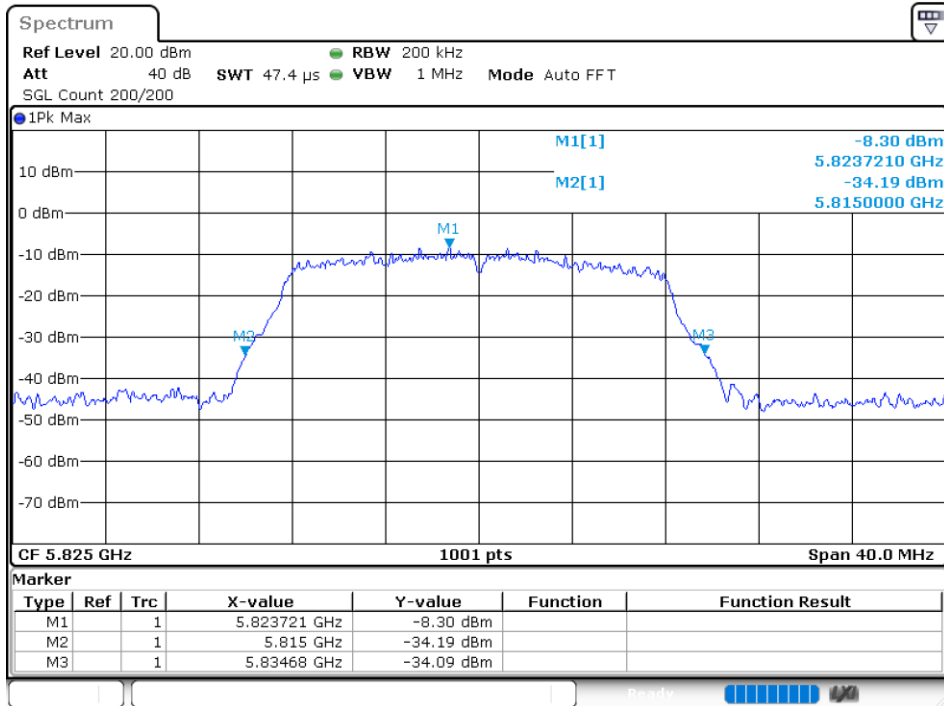

OBW NVNT 802.11a 5745MHz Ant1

-26 dB BW NVNT 802.11a 5745MHz Ant1

OBW NVNT 802.11a 5785MHz Ant1

-26 dB BW NVNT 802.11a 5785MHz Ant1

OBW NVNT 802.11a 5825MHz Ant1

-26 dB BW NVNT 802.11a 5825MHz Ant1

OBW NVNT 802.11ac20 5745MHz Ant1

-26 dB BW NVNT 802.11ac20 5745MHz Ant1

OBW NVNT 802.11ac20 5785MHz Ant1

-26 dB BW NVNT 802.11ac20 5785MHz Ant1

OBW NVNT 802.11ac20 5825MHz Ant1

-26 dB BW NVNT 802.11ac20 5825MHz Ant1

OBW NVNT 802.11ac40 5755MHz Ant1