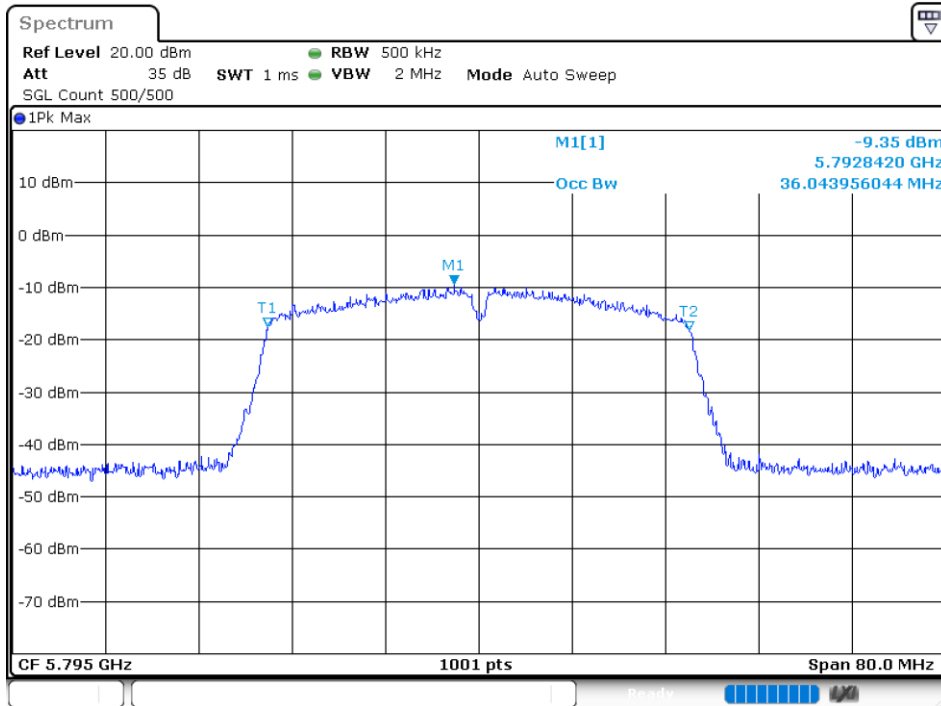

OBW NVNT 802.11ac40 5795MHz Ant1