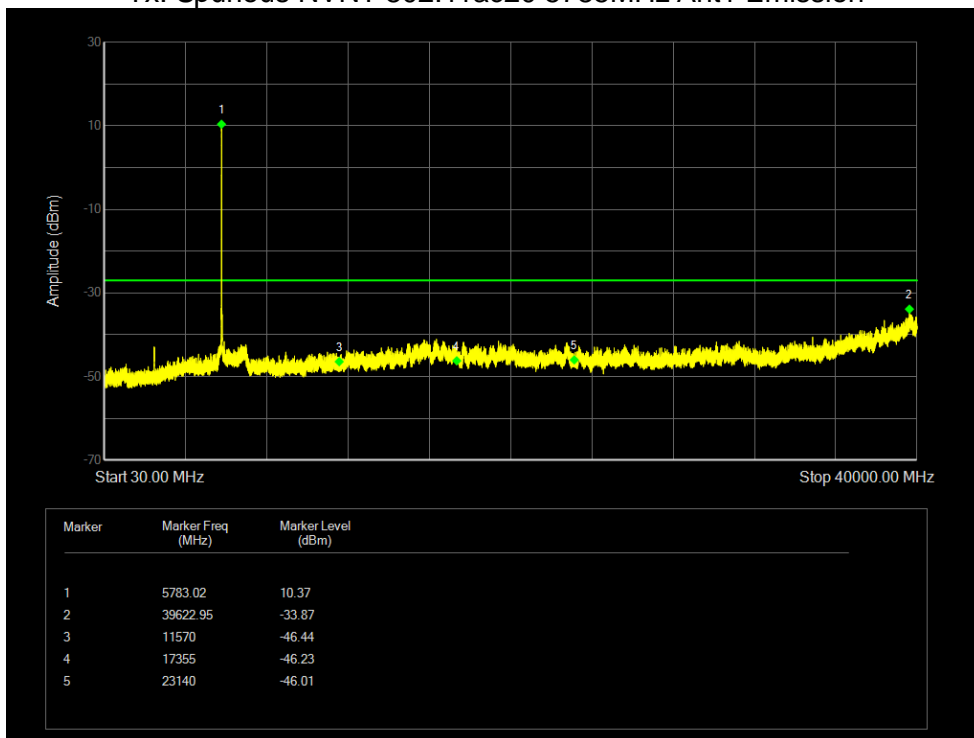

Band Edge NVNT 802.11n(HT40) 5755MHz Low Ant1

Band Edge NVNT 802.11n(HT40) 5795MHz High Ant1

5.7 CONDUCTED RF SPURIOUS EMISSION

Condition	Mode	Frequency (MHz)	Antenna	Max Value (dBc)	Limit (dBc)	Verdict
NVNT	802.11a	5745	Ant 1	-34.68	-27	Pass
NVNT	802.11a	5785	Ant 1	-33.91	-27	Pass
NVNT	802.11a	5825	Ant 1	-34.98	-27	Pass
NVNT	802.11ac20	5745	Ant 1	-34.82	-27	Pass
NVNT	802.11ac20	5785	Ant 1	-33.87	-27	Pass
NVNT	802.11ac20	5825	Ant 1	-35.02	-27	Pass
NVNT	802.11ac40	5755	Ant 1	-35.09	-27	Pass
NVNT	802.11ac40	5795	Ant 1	-35.23	-27	Pass
NVNT	802.11ac80	5775	Ant 1	-35.11	-27	Pass
NVNT	802.11n(HT20)	5745	Ant 1	-34.02	-27	Pass
NVNT	802.11n(HT20)	5785	Ant 1	-35.38	-27	Pass
NVNT	802.11n(HT20)	5825	Ant 1	-34.82	-27	Pass
NVNT	802.11n(HT40)	5755	Ant 1	-34.9	-27	Pass
NVNT	802.11n(HT40)	5795	Ant 1	-35.13	-27	Pass

Tx. Spurious NVNT 802.11a 5745MHz Ant1 Emission

Tx. Spurious NVNT 802.11a 5785MHz Ant1 Emission

Tx. Spurious NVNT 802.11a 5825MHz Ant1 Emission

Tx. Spurious NVNT 802.11ac20 5745MHz Ant1 Emission

Tx. Spurious NVNT 802.11ac20 5785MHz Ant1 Emission

Tx. Spurious NVNT 802.11ac20 5825MHz Ant1 Emission

Tx. Spurious NVNT 802.11ac40 5755MHz Ant1 Emission

Tx. Spurious NVNT 802.11ac40 5795MHz Ant1 Emission

Tx. Spurious NVNT 802.11ac80 5775MHz Ant1 Emission

Tx. Spurious NVNT 802.11n(HT20) 5745MHz Ant1 Emission

Tx. Spurious NVNT 802.11n(HT20) 5785MHz Ant1 Emission

Tx. Spurious NVNT 802.11n(HT20) 5825MHz Ant1 Emission

Tx. Spurious NVNT 802.11n(HT40) 5755MHz Ant1 Emission