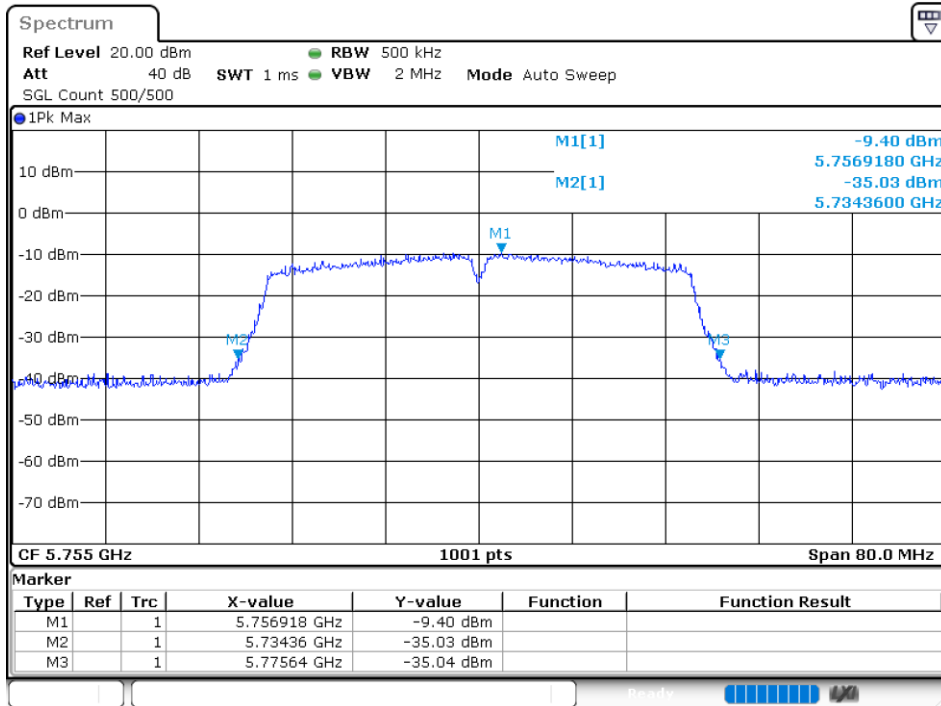

-26 dB BW NVNT 802.11ac40 5755MHz Ant1