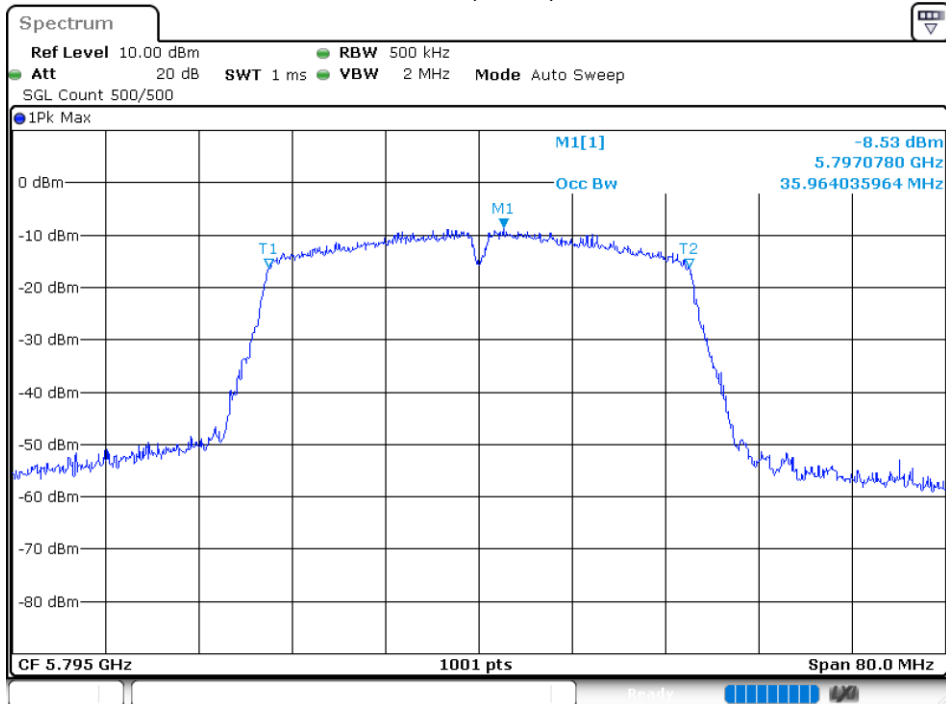

-26 dB BW NVNT 802.11n(HT20) 5745MHz Ant1

OBW NVNT 802.11n(HT20) 5785MHz Ant1

-26 dB BW NVNT 802.11n(HT20) 5785MHz Ant1

OBW NVNT 802.11n(HT20) 5825MHz Ant1

-26 dB BW NVNT 802.11n(HT20) 5825MHz Ant1

OBW NVNT 802.11n(HT40) 5755MHz Ant1

-26 dB BW NVNT 802.11n(HT40) 5755MHz Ant1

OBW NVNT 802.11n(HT40) 5795MHz Ant1

-26 dB BW NVNT 802.11n(HT40) 5795MHz Ant1

5.5 MAXIMUM POWER SPECTRAL DENSITY LEVEL

Condition	Mode	Frequency (MHz)	Antenna	Max PSD (dBm)	Limit (dBm)	Verdict
NVNT	802.11a	5745	Ant 1	4.083	30	Pass
NVNT	802.11a	5785	Ant 1	4.008	30	Pass
NVNT	802.11a	5825	Ant 1	4.279	30	Pass
NVNT	802.11ac20	5745	Ant 1	2.958	30	Pass
NVNT	802.11ac20	5785	Ant 1	4.311	30	Pass
NVNT	802.11ac20	5825	Ant 1	3.486	30	Pass
NVNT	802.11ac40	5755	Ant 1	-0.189	30	Pass
NVNT	802.11ac40	5795	Ant 1	-0.894	30	Pass
NVNT	802.11ac80	5775	Ant 1	-4.362	30	Pass
NVNT	802.11n(HT20)	5745	Ant 1	3.151	30	Pass
NVNT	802.11n(HT20)	5785	Ant 1	3.722	30	Pass
NVNT	802.11n(HT20)	5825	Ant 1	2.68	30	Pass
NVNT	802.11n(HT40)	5755	Ant 1	-0.698	30	Pass
NVNT	802.11n(HT40)	5795	Ant 1	0.488	30	Pass