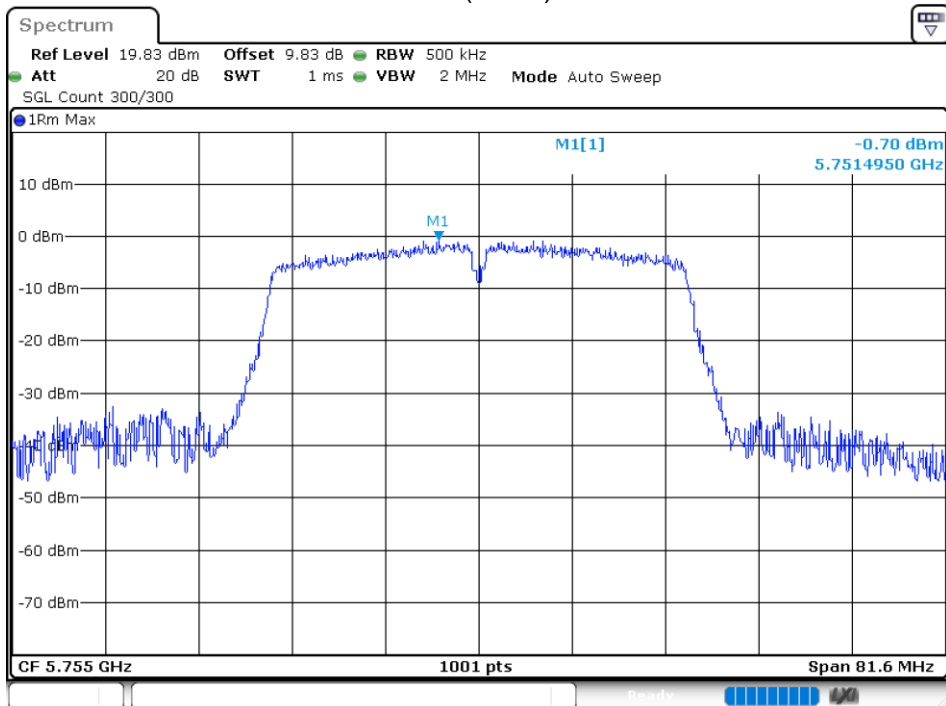

PSD NVNT 802.11ac40 5795MHz Ant1

PSD NVNT 802.11ac80 5775MHz Ant1

PSD NVNT 802.11n(HT20) 5745MHz Ant1

PSD NVNT 802.11n(HT20) 5785MHz Ant1

PSD NVNT 802.11n(HT20) 5825MHz Ant1

PSD NVNT 802.11n(HT40) 5755MHz Ant1