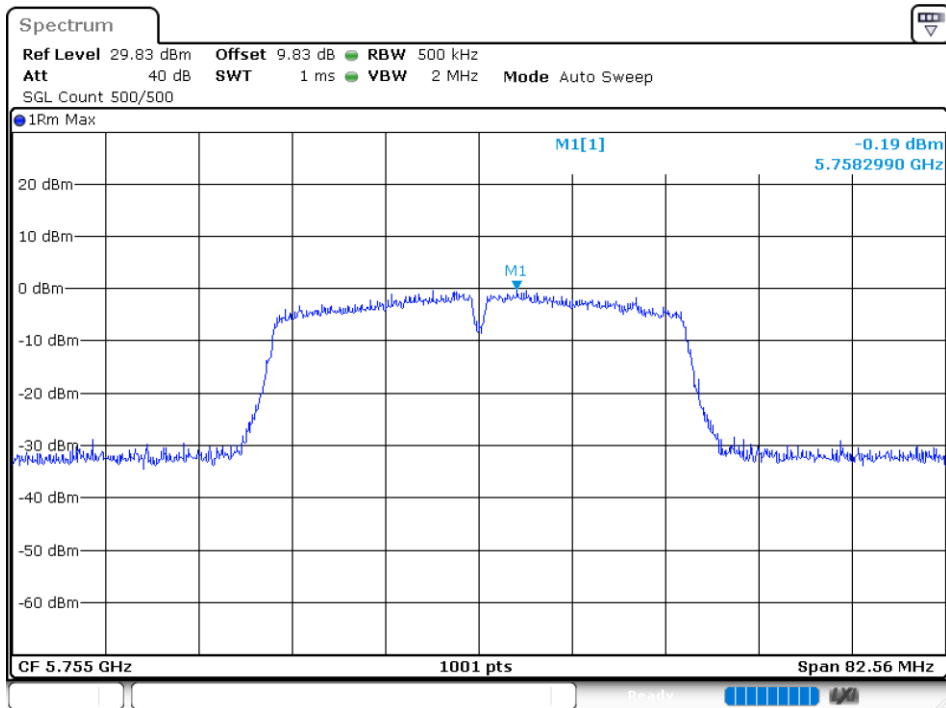

PSD NVNT 802.11a 5745MHz Ant1

PSD NVNT 802.11a 5785MHz Ant1

PSD NVNT 802.11a 5825MHz Ant1

PSD NVNT 802.11ac20 5745MHz Ant1

PSD NVNT 802.11ac20 5785MHz Ant1

PSD NVNT 802.11ac20 5825MHz Ant1

PSD NVNT 802.11ac40 5755MHz Ant1