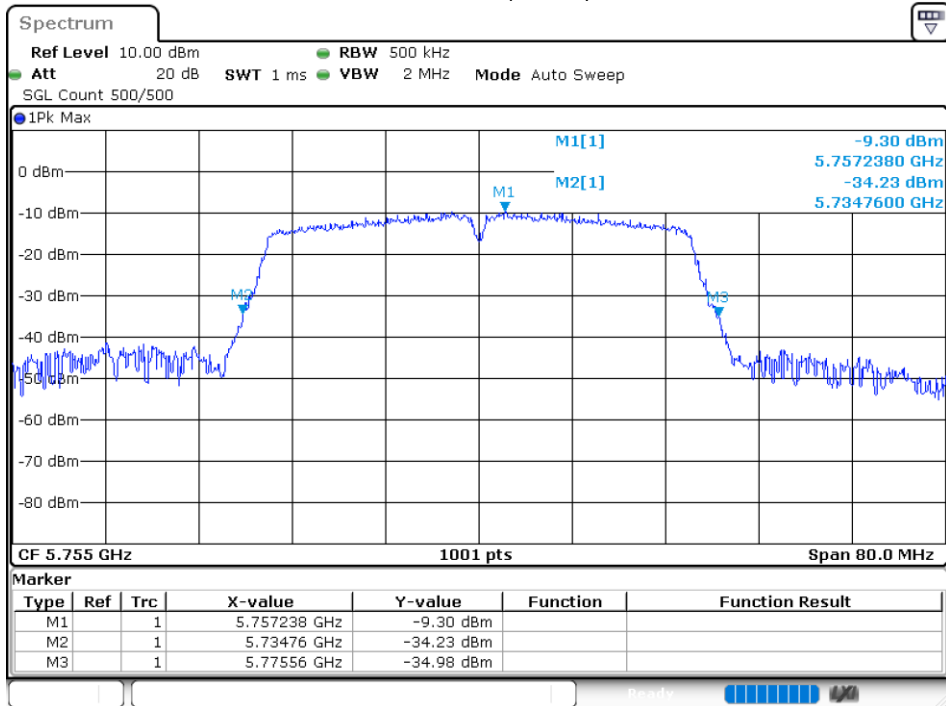

-26 dB BW NVNT 802.11n(HT40) 5755MHz Ant1