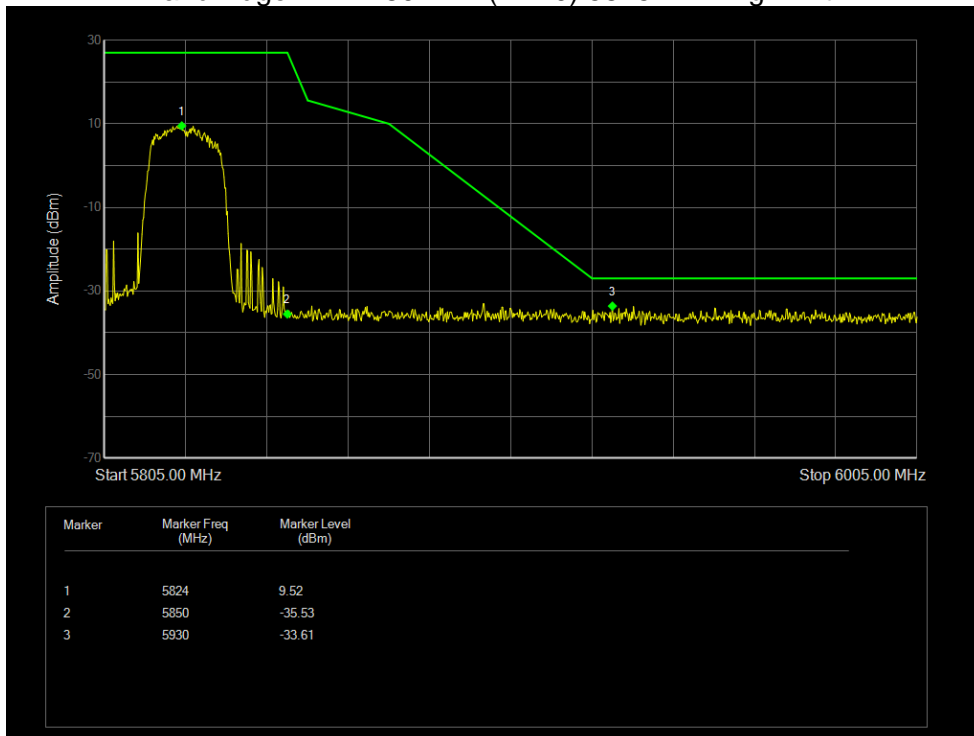

Band Edge NVNT 802.11a 5745MHz Low Ant1

Band Edge NVNT 802.11a 5825MHz High Ant1

Band Edge NVNT 802.11ac20 5745MHz Low Ant1

Band Edge NVNT 802.11ac20 5825MHz High Ant1

Band Edge NVNT 802.11ac40 5755MHz Low Ant1

Band Edge NVNT 802.11ac40 5795MHz High Ant1

Band Edge NVNT 802.11ac80 5775MHz High Ant1

Band Edge NVNT 802.11ac80 5775MHz Low Ant1

Band Edge NVNT 802.11n(HT20) 5745MHz Low Ant1

Band Edge NVNT 802.11n(HT20) 5825MHz High Ant1

Band Edge NVNT 802.11n(HT40) 5755MHz Low Ant1

Band Edge NVNT 802.11n(HT40) 5795MHz High Ant1

5.7 CONDUCTED RF SPURIOUS EMISSION

Condition	Mode	Frequency (MHz)	Antenna	Max Value (dBc)	Limit (dBc)	Verdict
NVNT	802.11a	5745	Ant 1	-34.68	-27	Pass
NVNT	802.11a	5785	Ant 1	-33.91	-27	Pass
NVNT	802.11a	5825	Ant 1	-34.98	-27	Pass
NVNT	802.11ac20	5745	Ant 1	-34.82	-27	Pass
NVNT	802.11ac20	5785	Ant 1	-33.87	-27	Pass
NVNT	802.11ac20	5825	Ant 1	-35.02	-27	Pass
NVNT	802.11ac40	5755	Ant 1	-35.09	-27	Pass
NVNT	802.11ac40	5795	Ant 1	-35.23	-27	Pass
NVNT	802.11ac80	5775	Ant 1	-35.11	-27	Pass
NVNT	802.11n(HT20)	5745	Ant 1	-34.02	-27	Pass
NVNT	802.11n(HT20)	5785	Ant 1	-35.38	-27	Pass
NVNT	802.11n(HT20)	5825	Ant 1	-34.82	-27	Pass
NVNT	802.11n(HT40)	5755	Ant 1	-34.9	-27	Pass
NVNT	802.11n(HT40)	5795	Ant 1	-35.13	-27	Pass