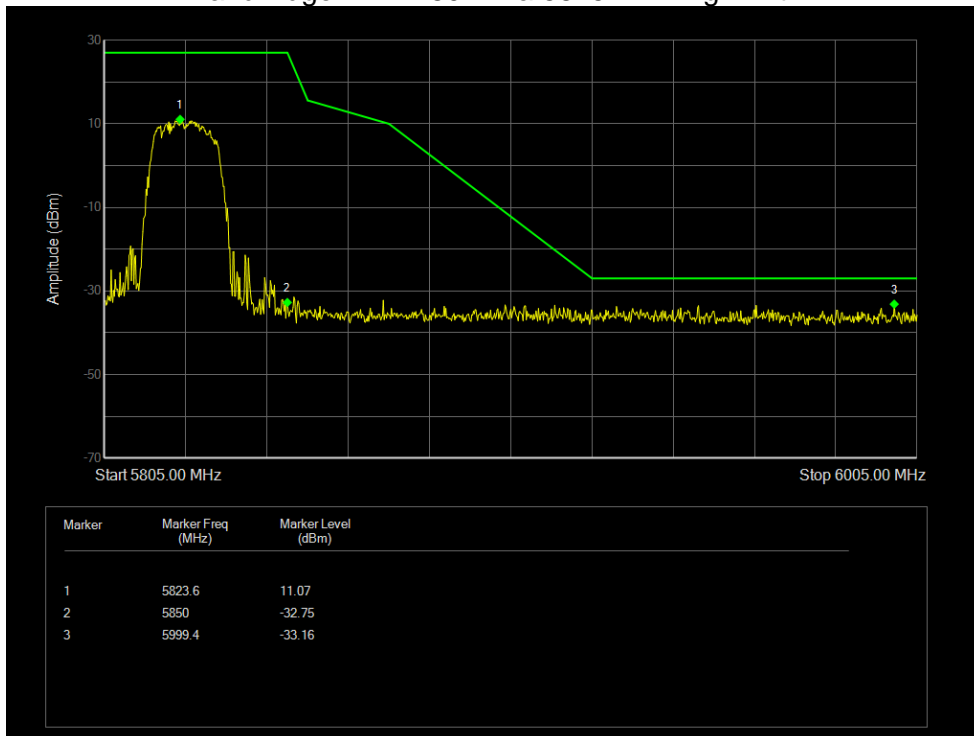

PSD NVNT 802.11n(HT40) 5795MHz Ant1

5.6 BAND EDGE

Condition	Mode	Frequency (MHz)	Antenna	Max Value (dBm)	Limit (dBm)	Verdict
NVNT	802.11a	5745	Ant 1	-34.25	-27	Pass
NVNT	802.11a	5825	Ant 1	-33.16	-27	Pass
NVNT	802.11ac20	5745	Ant 1	-34.38	-27	Pass
NVNT	802.11ac20	5825	Ant 1	-32.68	-27	Pass
NVNT	802.11ac40	5755	Ant 1	-35.42	-27	Pass
NVNT	802.11ac40	5795	Ant 1	-34.04	-27	Pass
NVNT	802.11ac80	5775	Ant 1	-36.8	-4.5	Pass
NVNT	802.11ac80	5775	Ant 1	-36.66	-22.85	Pass
NVNT	802.11n(HT20)	5745	Ant 1	-34.56	-27	Pass
NVNT	802.11n(HT20)	5825	Ant 1	-33.61	-27	Pass
NVNT	802.11n(HT40)	5755	Ant 1	-34.61	-27	Pass
NVNT	802.11n(HT40)	5795	Ant 1	-33.85	-27	Pass

Band Edge NVNT 802.11a 5745MHz Low Ant1

Band Edge NVNT 802.11a 5825MHz High Ant1

Band Edge NVNT 802.11ac20 5745MHz Low Ant1

Band Edge NVNT 802.11ac20 5825MHz High Ant1

Band Edge NVNT 802.11ac40 5755MHz Low Ant1