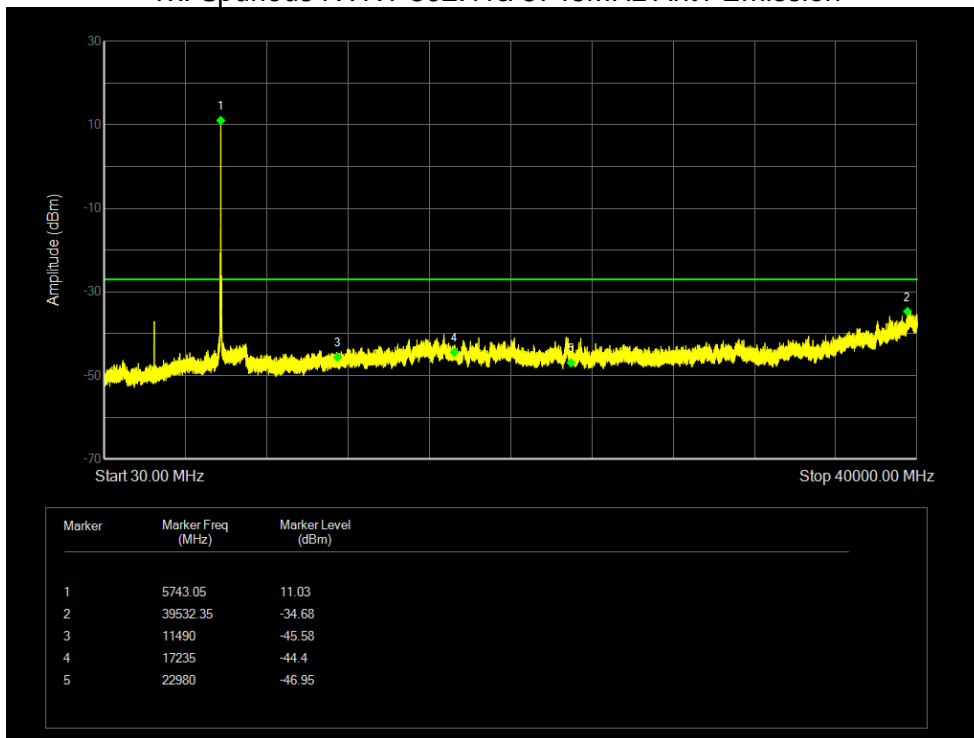

Band Edge NVNT 802.11ac40 5795MHz High Ant1

Band Edge NVNT 802.11ac80 5775MHz High Ant1

Band Edge NVNT 802.11ac80 5775MHz Low Ant1

Band Edge NVNT 802.11n(HT20) 5745MHz Low Ant1

Band Edge NVNT 802.11n(HT20) 5825MHz High Ant1

Band Edge NVNT 802.11n(HT40) 5755MHz Low Ant1

Band Edge NVNT 802.11n(HT40) 5795MHz High Ant1

5.7 CONDUCTED RF SPURIOUS EMISSION

Condition	Mode	Frequency (MHz)	Antenna	Max Value (dBc)	Limit (dBc)	Verdict
NVNT	802.11a	5745	Ant 1	-34.68	-27	Pass
NVNT	802.11a	5785	Ant 1	-33.91	-27	Pass
NVNT	802.11a	5825	Ant 1	-34.98	-27	Pass
NVNT	802.11ac20	5745	Ant 1	-34.82	-27	Pass
NVNT	802.11ac20	5785	Ant 1	-33.87	-27	Pass
NVNT	802.11ac20	5825	Ant 1	-35.02	-27	Pass
NVNT	802.11ac40	5755	Ant 1	-35.09	-27	Pass
NVNT	802.11ac40	5795	Ant 1	-35.23	-27	Pass
NVNT	802.11ac80	5775	Ant 1	-35.11	-27	Pass
NVNT	802.11n(HT20)	5745	Ant 1	-34.02	-27	Pass
NVNT	802.11n(HT20)	5785	Ant 1	-35.38	-27	Pass
NVNT	802.11n(HT20)	5825	Ant 1	-34.82	-27	Pass
NVNT	802.11n(HT40)	5755	Ant 1	-34.9	-27	Pass
NVNT	802.11n(HT40)	5795	Ant 1	-35.13	-27	Pass

Tx. Spurious NVNT 802.11a 5745MHz Ant1 Emission

Tx. Spurious NVNT 802.11a 5785MHz Ant1 Emission

Tx. Spurious NVNT 802.11a 5825MHz Ant1 Emission

Tx. Spurious NVNT 802.11ac20 5745MHz Ant1 Emission

Tx. Spurious NVNT 802.11ac20 5785MHz Ant1 Emission

Tx. Spurious NVNT 802.11ac20 5825MHz Ant1 Emission

Tx. Spurious NVNT 802.11ac40 5755MHz Ant1 Emission

Tx. Spurious NVNT 802.11ac40 5795MHz Ant1 Emission

Tx. Spurious NVNT 802.11ac80 5775MHz Ant1 Emission