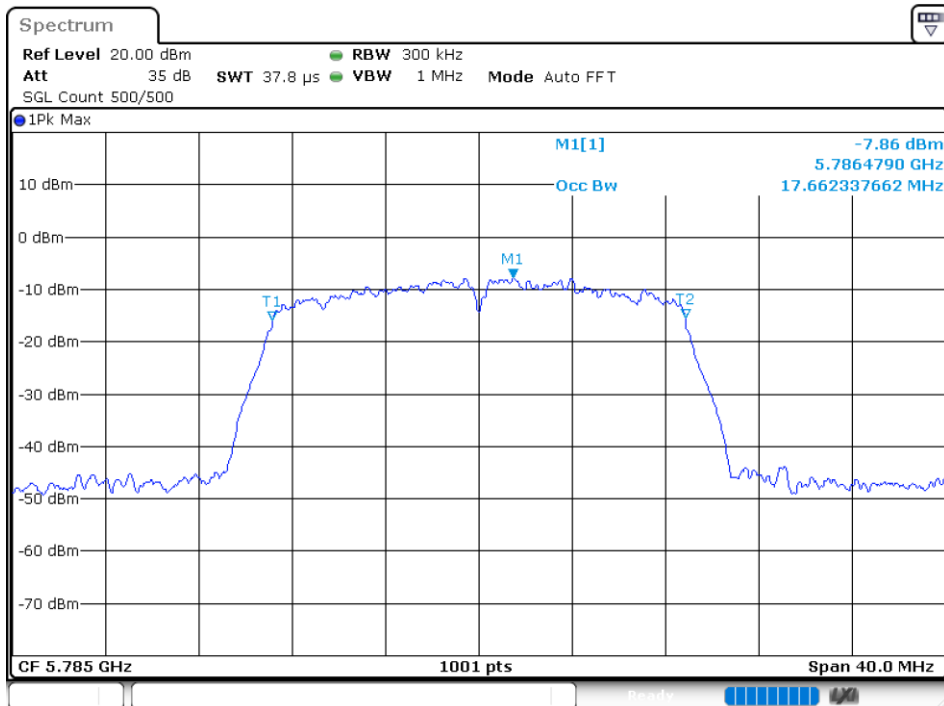

OBW NVNT 802.11ac20 5785MHz Ant1