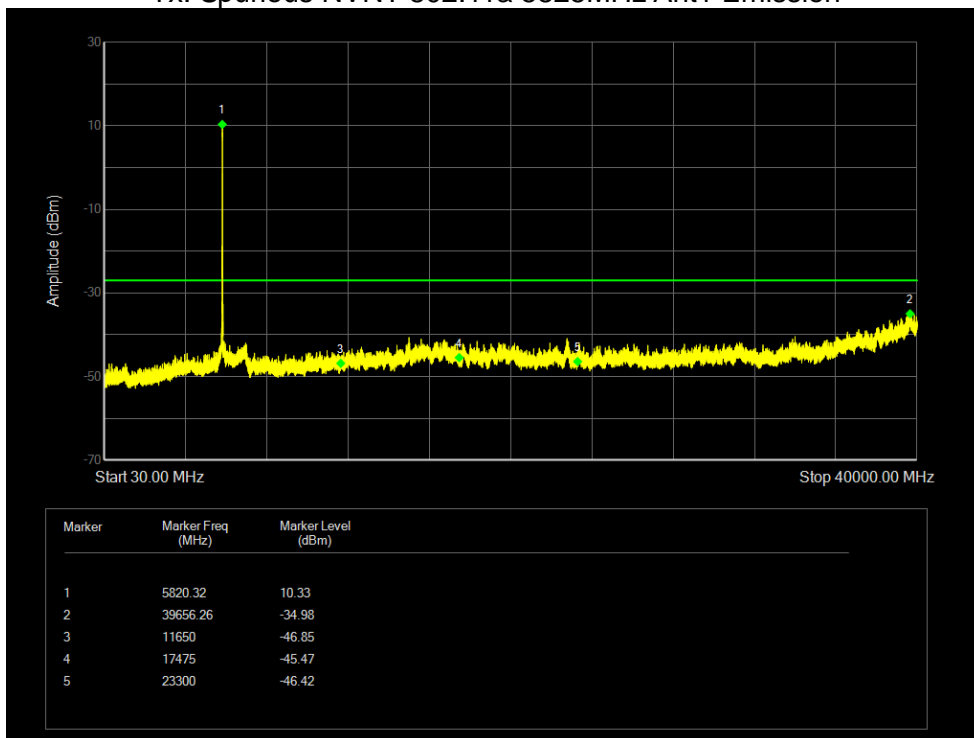

Band Edge NVNT 802.11ac40 5795MHz High Ant1

Band Edge NVNT 802.11ac80 5775MHz High Ant1

Band Edge NVNT 802.11ac80 5775MHz Low Ant1

Band Edge NVNT 802.11n(HT20) 5745MHz Low Ant1

Band Edge NVNT 802.11n(HT20) 5825MHz High Ant1

Band Edge NVNT 802.11n(HT40) 5755MHz Low Ant1

Band Edge NVNT 802.11n(HT40) 5795MHz High Ant1

5.7 CONDUCTED RF SPURIOUS EMISSION

Condition	Mode	Frequency (MHz)	Antenna	Max Value (dBc)	Limit (dBc)	Verdict
NVNT	802.11a	5745	Ant 1	-34.68	-27	Pass
NVNT	802.11a	5785	Ant 1	-33.91	-27	Pass
NVNT	802.11a	5825	Ant 1	-34.98	-27	Pass
NVNT	802.11ac20	5745	Ant 1	-34.82	-27	Pass
NVNT	802.11ac20	5785	Ant 1	-33.87	-27	Pass
NVNT	802.11ac20	5825	Ant 1	-35.02	-27	Pass
NVNT	802.11ac40	5755	Ant 1	-35.09	-27	Pass
NVNT	802.11ac40	5795	Ant 1	-35.23	-27	Pass
NVNT	802.11ac80	5775	Ant 1	-35.11	-27	Pass
NVNT	802.11n(HT20)	5745	Ant 1	-34.02	-27	Pass
NVNT	802.11n(HT20)	5785	Ant 1	-35.38	-27	Pass
NVNT	802.11n(HT20)	5825	Ant 1	-34.82	-27	Pass
NVNT	802.11n(HT40)	5755	Ant 1	-34.9	-27	Pass
NVNT	802.11n(HT40)	5795	Ant 1	-35.13	-27	Pass

Tx. Spurious NVNT 802.11a 5745MHz Ant1 Emission

Tx. Spurious NVNT 802.11a 5785MHz Ant1 Emission

Tx. Spurious NVNT 802.11a 5825MHz Ant1 Emission

Tx. Spurious NVNT 802.11ac20 5745MHz Ant1 Emission

Tx. Spurious NVNT 802.11ac20 5785MHz Ant1 Emission

Tx. Spurious NVNT 802.11ac20 5825MHz Ant1 Emission

Tx. Spurious NVNT 802.11ac40 5755MHz Ant1 Emission

Tx. Spurious NVNT 802.11ac40 5795MHz Ant1 Emission

Tx. Spurious NVNT 802.11ac80 5775MHz Ant1 Emission