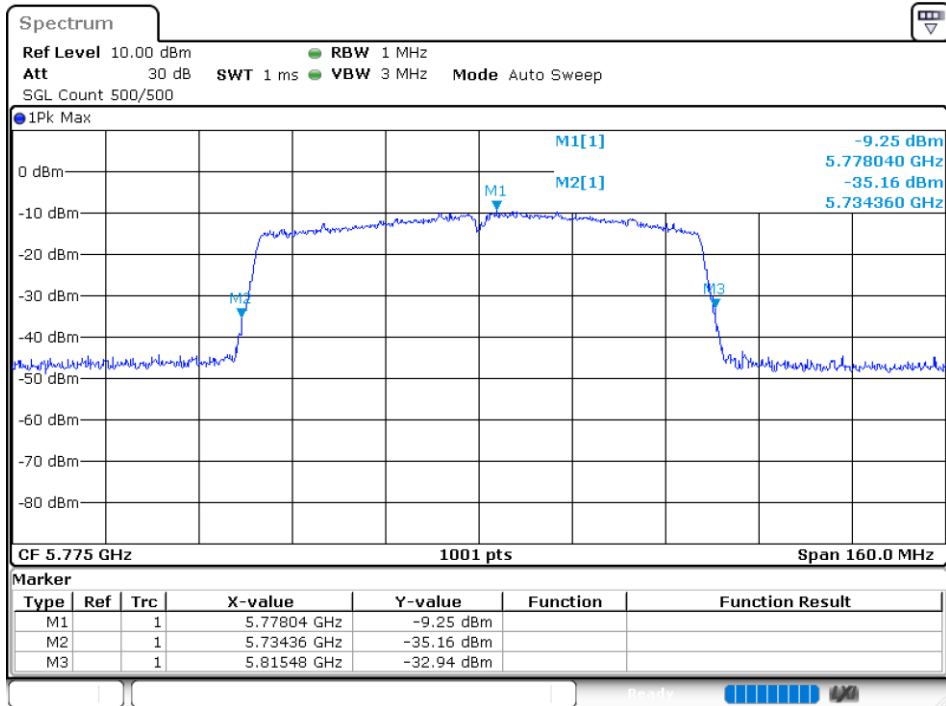

-26 dB BW NVNT 802.11ac40 5755MHz Ant1

OBW NVNT 802.11ac40 5795MHz Ant1

-26 dB BW NVNT 802.11ac40 5795MHz Ant1

OBW NVNT 802.11ac80 5775MHz Ant1

-26 dB BW NVNT 802.11ac80 5775MHz Ant1

OBW NVNT 802.11n(HT20) 5745MHz Ant1