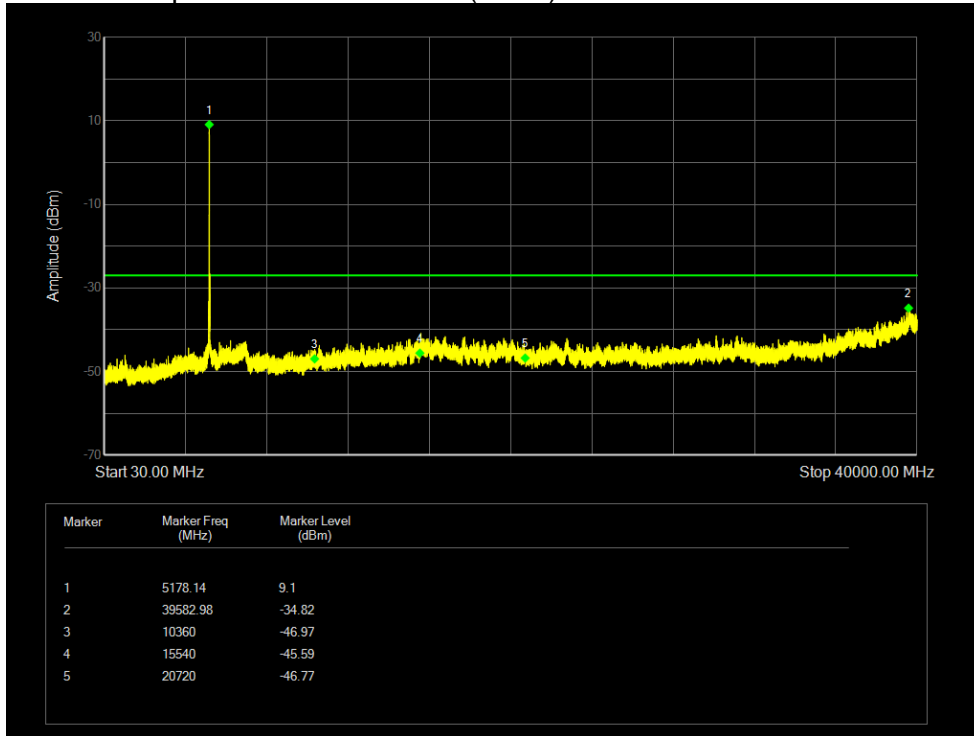

Tx. Spurious NVNT 802.11ac40 5230MHz Ant1 Emission

Tx. Spurious NVNT 802.11ac80 5210MHz Ant1 Emission

Tx. Spurious NVNT 802.11n(HT20) 5180MHz Ant1 Emission

Tx. Spurious NVNT 802.11n(HT20) 5200MHz Ant1 Emission

Tx. Spurious NVNT 802.11n(HT20) 5240MHz Ant1 Emission

Tx. Spurious NVNT 802.11n(HT40) 5190MHz Ant1 Emission

Tx. Spurious NVNT 802.11n(HT40) 5230MHz Ant1 Emission

5.8G

5.1 DUTY CYCLE

Condition	Mode	Frequency (MHz)	Duty Cycle (%)	Correction Factor (dB)
NVNT	802.11a	5745	100	0
NVNT	802.11a	5785	100	0
NVNT	802.11a	5825	100	0
NVNT	802.11ac20	5745	100	0
NVNT	802.11ac20	5785	100	0
NVNT	802.11ac20	5825	100	0
NVNT	802.11ac40	5755	100	0
NVNT	802.11ac40	5795	100	0
NVNT	802.11ac80	5775	100	0
NVNT	802.11n(HT20)	5745	100	0
NVNT	802.11n(HT20)	5785	100	0
NVNT	802.11n(HT20)	5825	100	0
NVNT	802.11n(HT40)	5755	100	0
NVNT	802.11n(HT40)	5795	100	0