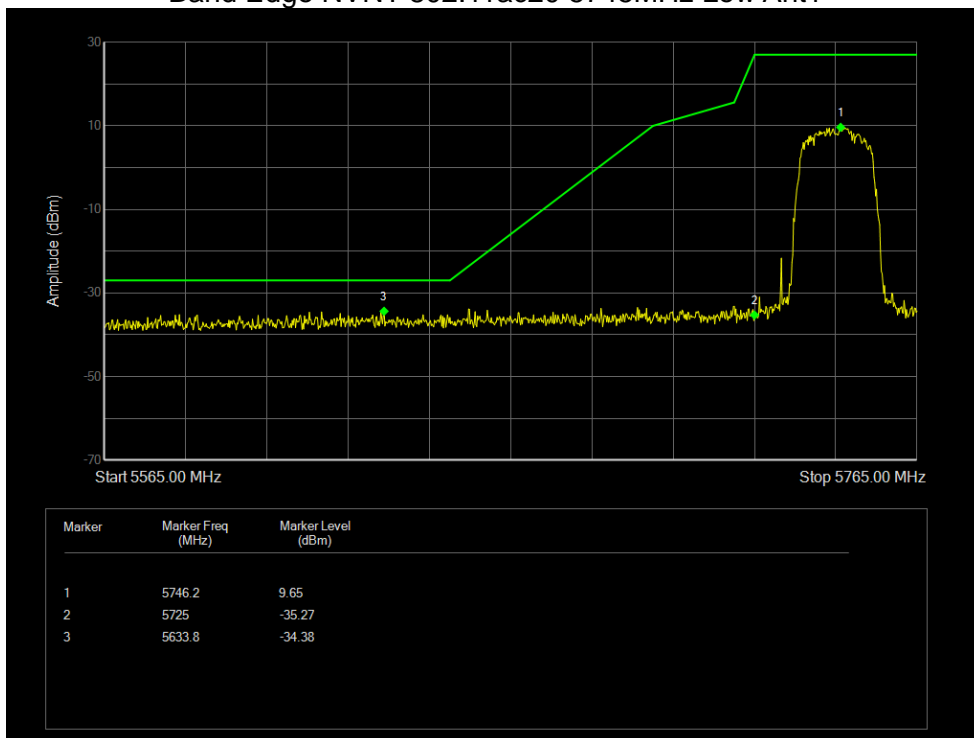

PSD NVNT 802.11n(HT40) 5795MHz Ant1

5.6 BAND EDGE

Condition	Mode	Frequency (MHz)	Antenna	Max Value (dBm)	Limit (dBm)	Verdict
NVNT	802.11a	5745	Ant 1	-34.25	-27	Pass
NVNT	802.11a	5825	Ant 1	-33.16	-27	Pass
NVNT	802.11ac20	5745	Ant 1	-34.38	-27	Pass
NVNT	802.11ac20	5825	Ant 1	-32.68	-27	Pass
NVNT	802.11ac40	5755	Ant 1	-35.42	-27	Pass
NVNT	802.11ac40	5795	Ant 1	-34.04	-27	Pass
NVNT	802.11ac80	5775	Ant 1	-36.8	-4.5	Pass
NVNT	802.11ac80	5775	Ant 1	-36.66	-22.85	Pass
NVNT	802.11n(HT20)	5745	Ant 1	-34.56	-27	Pass
NVNT	802.11n(HT20)	5825	Ant 1	-33.61	-27	Pass
NVNT	802.11n(HT40)	5755	Ant 1	-34.61	-27	Pass
NVNT	802.11n(HT40)	5795	Ant 1	-33.85	-27	Pass

Band Edge NVNT 802.11a 5745MHz Low Ant1

Band Edge NVNT 802.11a 5825MHz High Ant1

Band Edge NVNT 802.11ac20 5745MHz Low Ant1

Band Edge NVNT 802.11ac20 5825MHz High Ant1

Band Edge NVNT 802.11ac40 5755MHz Low Ant1