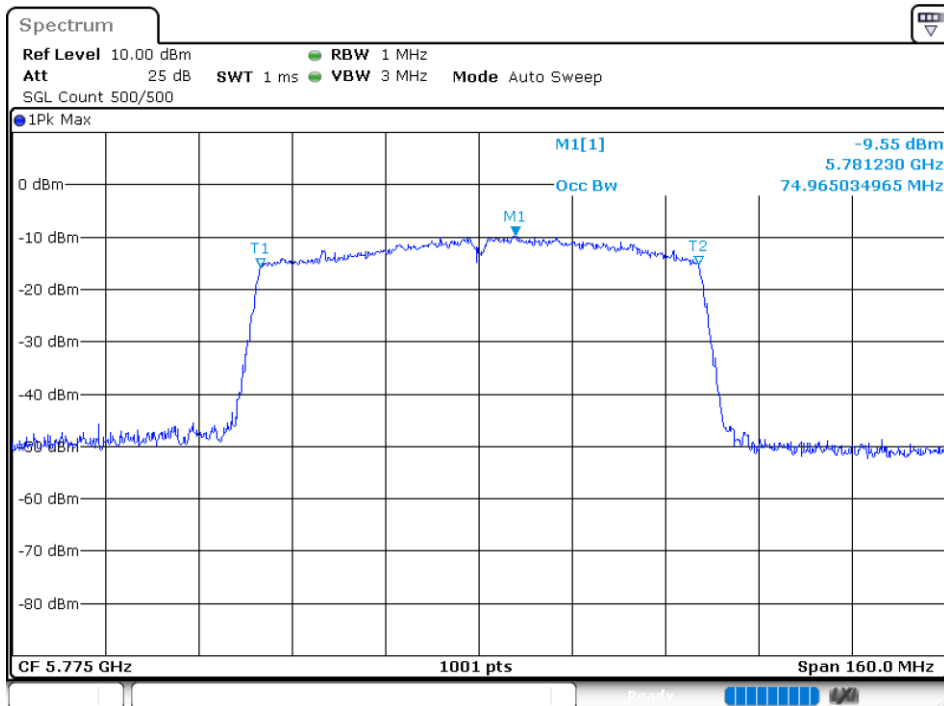

-26 dB BW NVNT 802.11ac40 5755MHz Ant1

OBW NVNT 802.11ac40 5795MHz Ant1

-26 dB BW NVNT 802.11ac40 5795MHz Ant1

OBW NVNT 802.11ac80 5775MHz Ant1

-26 dB BW NVNT 802.11ac80 5775MHz Ant1

OBW NVNT 802.11n(HT20) 5745MHz Ant1