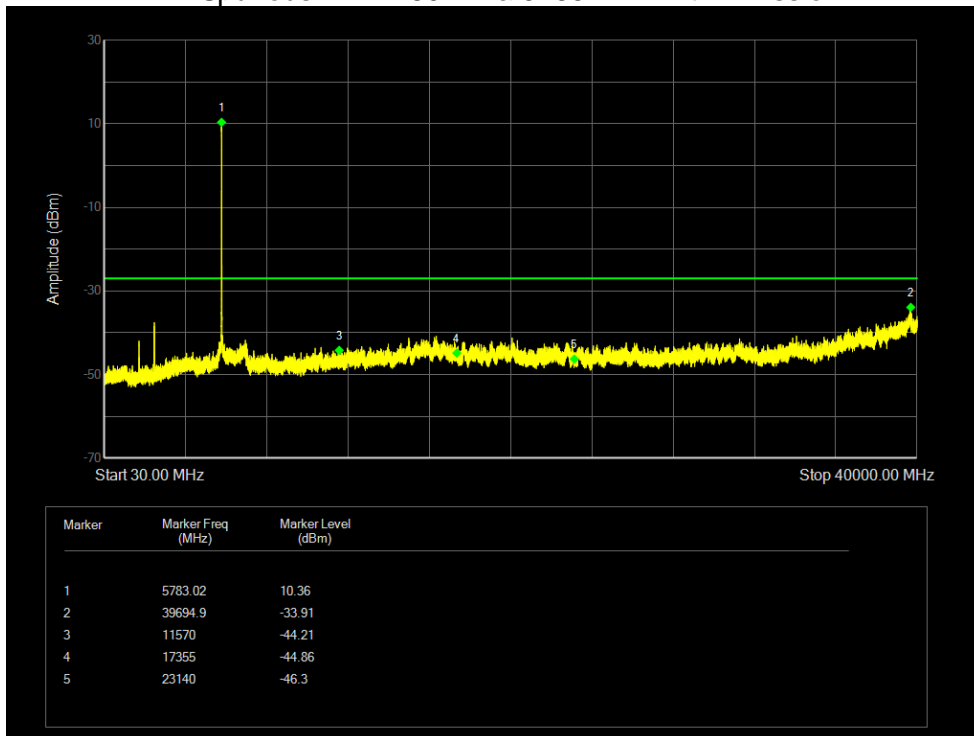

Band Edge NVNT 802.11ac40 5795MHz High Ant1

Band Edge NVNT 802.11ac80 5775MHz High Ant1

Band Edge NVNT 802.11ac80 5775MHz Low Ant1

Band Edge NVNT 802.11n(HT20) 5745MHz Low Ant1

Band Edge NVNT 802.11n(HT20) 5825MHz High Ant1

Band Edge NVNT 802.11n(HT40) 5755MHz Low Ant1

Band Edge NVNT 802.11n(HT40) 5795MHz High Ant1

5.7 CONDUCTED RF SPURIOUS EMISSION

Condition	Mode	Frequency (MHz)	Antenna	Max Value (dBc)	Limit (dBc)	Verdict
NVNT	802.11a	5745	Ant 1	-34.68	-27	Pass
NVNT	802.11a	5785	Ant 1	-33.91	-27	Pass
NVNT	802.11a	5825	Ant 1	-34.98	-27	Pass
NVNT	802.11ac20	5745	Ant 1	-34.82	-27	Pass
NVNT	802.11ac20	5785	Ant 1	-33.87	-27	Pass
NVNT	802.11ac20	5825	Ant 1	-35.02	-27	Pass
NVNT	802.11ac40	5755	Ant 1	-35.09	-27	Pass
NVNT	802.11ac40	5795	Ant 1	-35.23	-27	Pass
NVNT	802.11ac80	5775	Ant 1	-35.11	-27	Pass
NVNT	802.11n(HT20)	5745	Ant 1	-34.02	-27	Pass
NVNT	802.11n(HT20)	5785	Ant 1	-35.38	-27	Pass
NVNT	802.11n(HT20)	5825	Ant 1	-34.82	-27	Pass
NVNT	802.11n(HT40)	5755	Ant 1	-34.9	-27	Pass
NVNT	802.11n(HT40)	5795	Ant 1	-35.13	-27	Pass

Tx. Spurious NVNT 802.11a 5745MHz Ant1 Emission

Tx. Spurious NVNT 802.11a 5785MHz Ant1 Emission

Tx. Spurious NVNT 802.11a 5825MHz Ant1 Emission

Tx. Spurious NVNT 802.11ac20 5745MHz Ant1 Emission

Tx. Spurious NVNT 802.11ac20 5785MHz Ant1 Emission