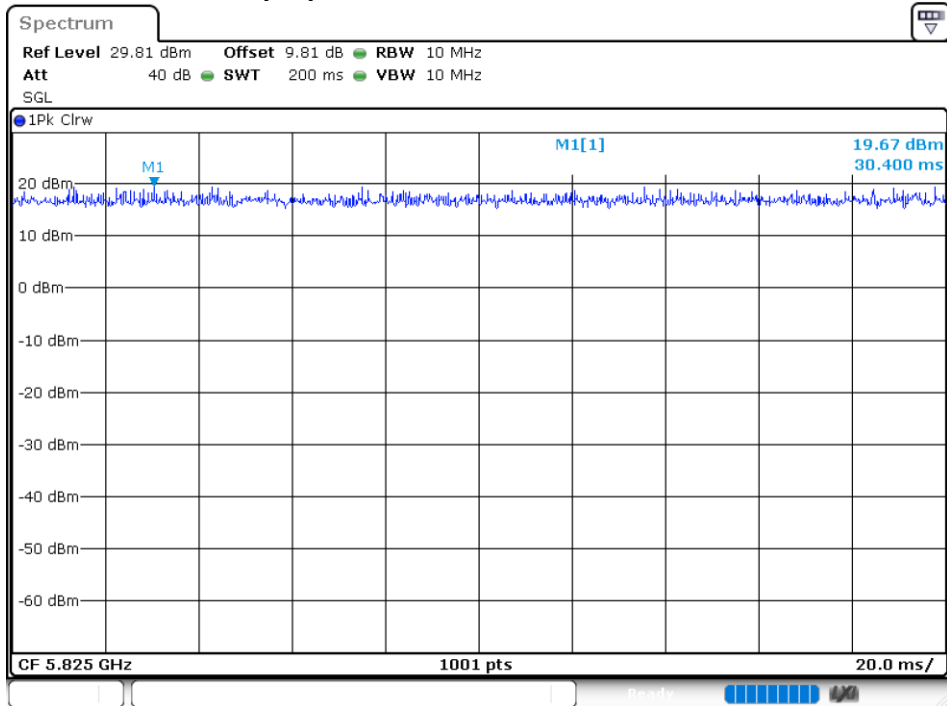

Duty Cycle NVNT 802.11ac20 5825MHz