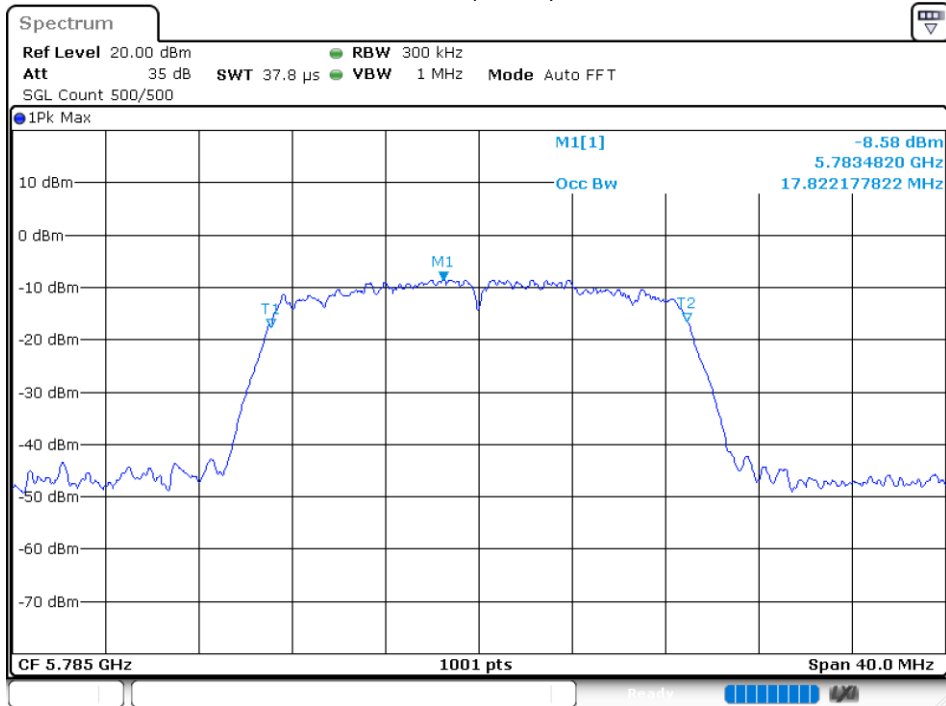

OBW NVNT 802.11n(HT20) 5785MHz Ant1