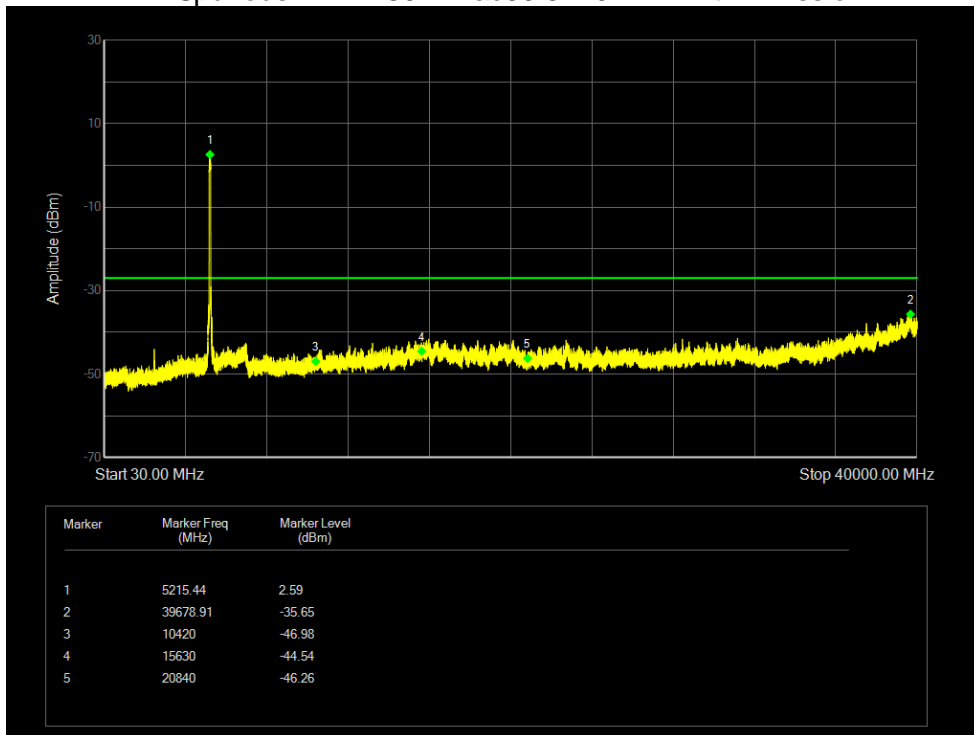

Tx. Spurious NVNT 802.11ac40 5230MHz Ant1 Emission

Tx. Spurious NVNT 802.11ac80 5210MHz Ant1 Emission

Tx. Spurious NVNT 802.11n(HT20) 5180MHz Ant1 Emission

Tx. Spurious NVNT 802.11n(HT20) 5200MHz Ant1 Emission

Tx. Spurious NVNT 802.11n(HT20) 5240MHz Ant1 Emission

Tx. Spurious NVNT 802.11n(HT40) 5190MHz Ant1 Emission

Tx. Spurious NVNT 802.11n(HT40) 5230MHz Ant1 Emission

5.8G

5.1 DUTY CYCLE

Condition	Mode	Frequency (MHz)	Duty Cycle (%)	Correction Factor (dB)
NVNT	802.11a	5745	100	0
NVNT	802.11a	5785	100	0
NVNT	802.11a	5825	100	0
NVNT	802.11ac20	5745	100	0
NVNT	802.11ac20	5785	100	0
NVNT	802.11ac20	5825	100	0
NVNT	802.11ac40	5755	100	0
NVNT	802.11ac40	5795	100	0
NVNT	802.11ac80	5775	100	0
NVNT	802.11n(HT20)	5745	100	0
NVNT	802.11n(HT20)	5785	100	0
NVNT	802.11n(HT20)	5825	100	0
NVNT	802.11n(HT40)	5755	100	0
NVNT	802.11n(HT40)	5795	100	0