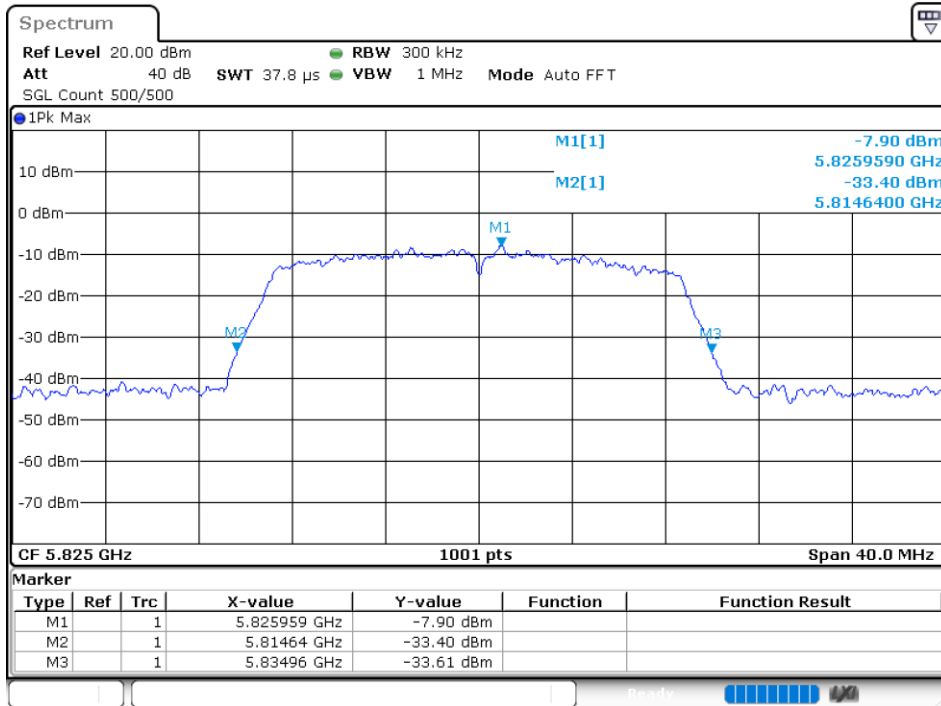

-26 dB BW NVNT 802.11ac20 5745MHz Ant1

OBW NVNT 802.11ac20 5785MHz Ant1

-26 dB BW NVNT 802.11ac20 5785MHz Ant1

OBW NVNT 802.11ac20 5825MHz Ant1

-26 dB BW NVNT 802.11ac20 5825MHz Ant1

OBW NVNT 802.11ac40 5755MHz Ant1