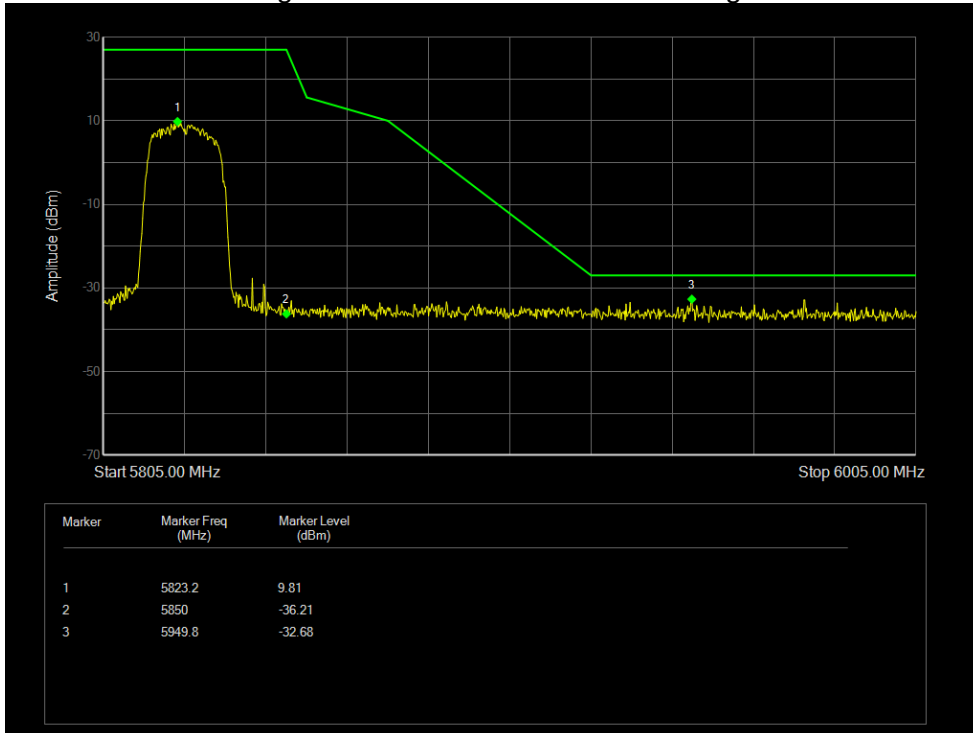

Band Edge NVNT 802.11a 5745MHz Low Ant1

Band Edge NVNT 802.11a 5825MHz High Ant1

Band Edge NVNT 802.11ac20 5745MHz Low Ant1

Band Edge NVNT 802.11ac20 5825MHz High Ant1

Band Edge NVNT 802.11ac40 5755MHz Low Ant1

Band Edge NVNT 802.11ac40 5795MHz High Ant1

Band Edge NVNT 802.11ac80 5775MHz High Ant1

Band Edge NVNT 802.11ac80 5775MHz Low Ant1

Band Edge NVNT 802.11n(HT20) 5745MHz Low Ant1

Band Edge NVNT 802.11n(HT20) 5825MHz High Ant1