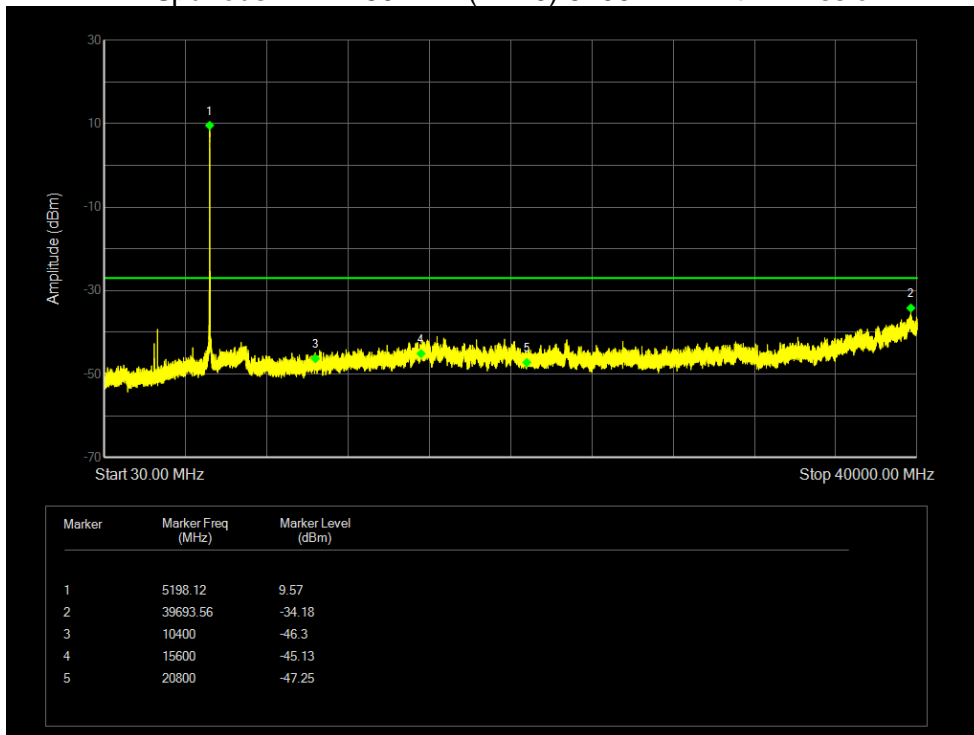

Tx. Spurious NVNT 802.11ac40 5230MHz Ant1 Emission

Tx. Spurious NVNT 802.11ac80 5210MHz Ant1 Emission

Tx. Spurious NVNT 802.11n(HT20) 5180MHz Ant1 Emission

Tx. Spurious NVNT 802.11n(HT20) 5200MHz Ant1 Emission

Tx. Spurious NVNT 802.11n(HT20) 5240MHz Ant1 Emission

Tx. Spurious NVNT 802.11n(HT40) 5190MHz Ant1 Emission

Tx. Spurious NVNT 802.11n(HT40) 5230MHz Ant1 Emission

5.8G

5.1 DUTY CYCLE

Condition	Mode	Frequency (MHz)	Duty Cycle (%)	Correction Factor (dB)
NVNT	802.11a	5745	100	0
NVNT	802.11a	5785	100	0
NVNT	802.11a	5825	100	0
NVNT	802.11ac20	5745	100	0
NVNT	802.11ac20	5785	100	0
NVNT	802.11ac20	5825	100	0
NVNT	802.11ac40	5755	100	0
NVNT	802.11ac40	5795	100	0
NVNT	802.11ac80	5775	100	0
NVNT	802.11n(HT20)	5745	100	0
NVNT	802.11n(HT20)	5785	100	0
NVNT	802.11n(HT20)	5825	100	0
NVNT	802.11n(HT40)	5755	100	0
NVNT	802.11n(HT40)	5795	100	0