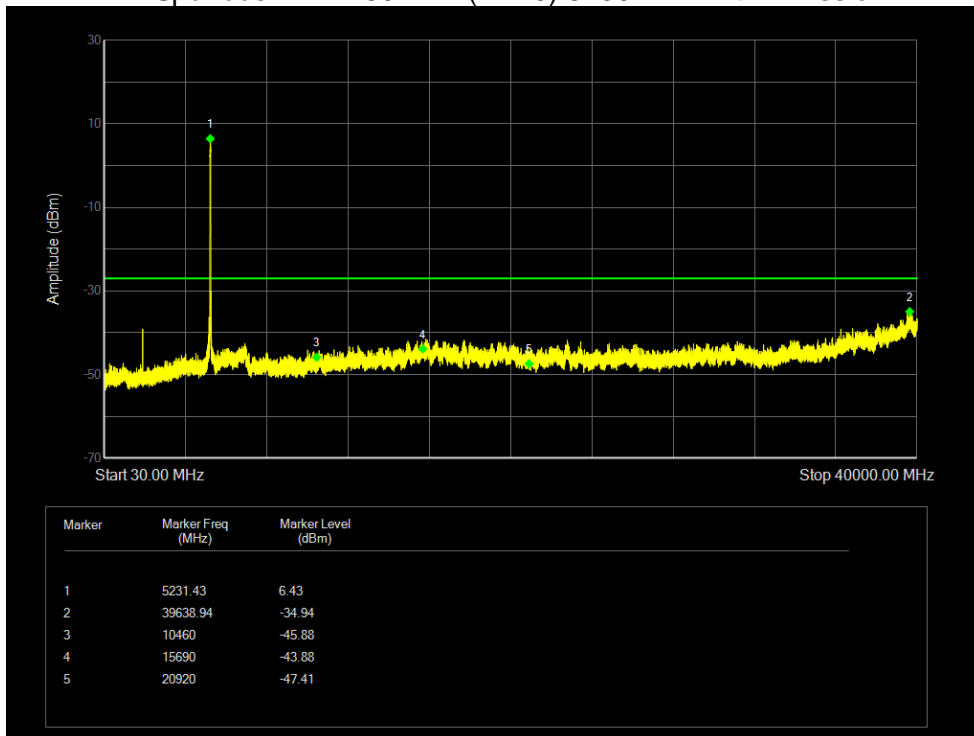

Tx. Spurious NVNT 802.11ac40 5230MHz Ant1 Emission

Tx. Spurious NVNT 802.11ac80 5210MHz Ant1 Emission

Tx. Spurious NVNT 802.11n(HT20) 5180MHz Ant1 Emission

Tx. Spurious NVNT 802.11n(HT20) 5200MHz Ant1 Emission

Tx. Spurious NVNT 802.11n(HT20) 5240MHz Ant1 Emission

Tx. Spurious NVNT 802.11n(HT40) 5190MHz Ant1 Emission

Tx. Spurious NVNT 802.11n(HT40) 5230MHz Ant1 Emission

5.8G

5.1 DUTY CYCLE

Condition	Mode	Frequency (MHz)	Duty Cycle (%)	Correction Factor (dB)
NVNT	802.11a	5745	100	0
NVNT	802.11a	5785	100	0
NVNT	802.11a	5825	100	0
NVNT	802.11ac20	5745	100	0
NVNT	802.11ac20	5785	100	0
NVNT	802.11ac20	5825	100	0
NVNT	802.11ac40	5755	100	0
NVNT	802.11ac40	5795	100	0
NVNT	802.11ac80	5775	100	0
NVNT	802.11n(HT20)	5745	100	0
NVNT	802.11n(HT20)	5785	100	0
NVNT	802.11n(HT20)	5825	100	0
NVNT	802.11n(HT40)	5755	100	0
NVNT	802.11n(HT40)	5795	100	0