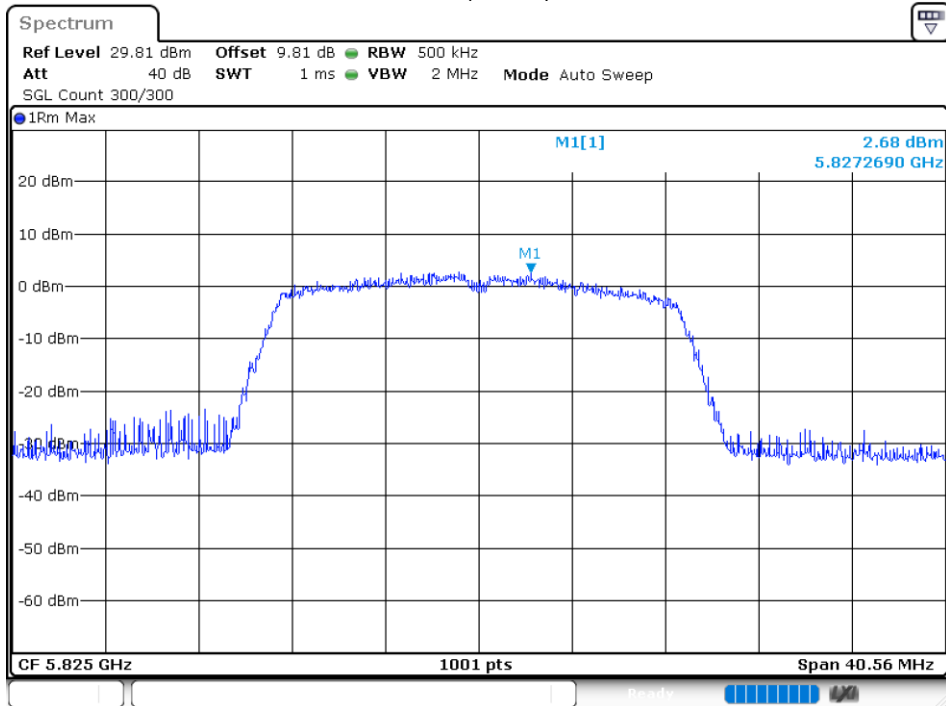

PSD NVNT 802.11ac40 5795MHz Ant1

PSD NVNT 802.11ac80 5775MHz Ant1

PSD NVNT 802.11n(HT20) 5745MHz Ant1

PSD NVNT 802.11n(HT20) 5785MHz Ant1

PSD NVNT 802.11n(HT20) 5825MHz Ant1

PSD NVNT 802.11n(HT40) 5755MHz Ant1