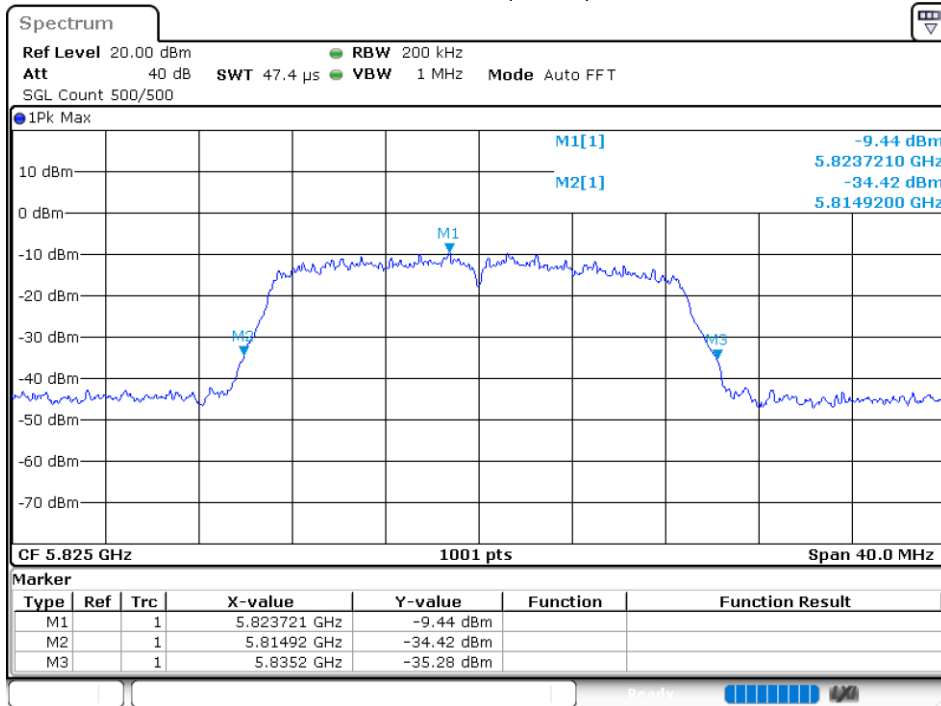

-26 dB BW NVNT 802.11n(HT20) 5745MHz Ant1

OBW NVNT 802.11n(HT20) 5785MHz Ant1

-26 dB BW NVNT 802.11n(HT20) 5785MHz Ant1

OBW NVNT 802.11n(HT20) 5825MHz Ant1

-26 dB BW NVNT 802.11n(HT20) 5825MHz Ant1

OBW NVNT 802.11n(HT40) 5755MHz Ant1

-26 dB BW NVNT 802.11n(HT40) 5755MHz Ant1

OBW NVNT 802.11n(HT40) 5795MHz Ant1

-26 dB BW NVNT 802.11n(HT40) 5795MHz Ant1

5.5 MAXIMUM POWER SPECTRAL DENSITY LEVEL

Condition	Mode	Frequency (MHz)	Antenna	Max PSD (dBm)	Limit (dBm)	Verdict
NVNT	802.11a	5745	Ant 1	4.083	30	Pass
NVNT	802.11a	5785	Ant 1	4.008	30	Pass
NVNT	802.11a	5825	Ant 1	4.279	30	Pass
NVNT	802.11ac20	5745	Ant 1	2.958	30	Pass
NVNT	802.11ac20	5785	Ant 1	4.311	30	Pass
NVNT	802.11ac20	5825	Ant 1	3.486	30	Pass
NVNT	802.11ac40	5755	Ant 1	-0.189	30	Pass
NVNT	802.11ac40	5795	Ant 1	-0.894	30	Pass
NVNT	802.11ac80	5775	Ant 1	-4.362	30	Pass
NVNT	802.11n(HT20)	5745	Ant 1	3.151	30	Pass
NVNT	802.11n(HT20)	5785	Ant 1	3.722	30	Pass
NVNT	802.11n(HT20)	5825	Ant 1	2.68	30	Pass
NVNT	802.11n(HT40)	5755	Ant 1	-0.698	30	Pass
NVNT	802.11n(HT40)	5795	Ant 1	0.488	30	Pass