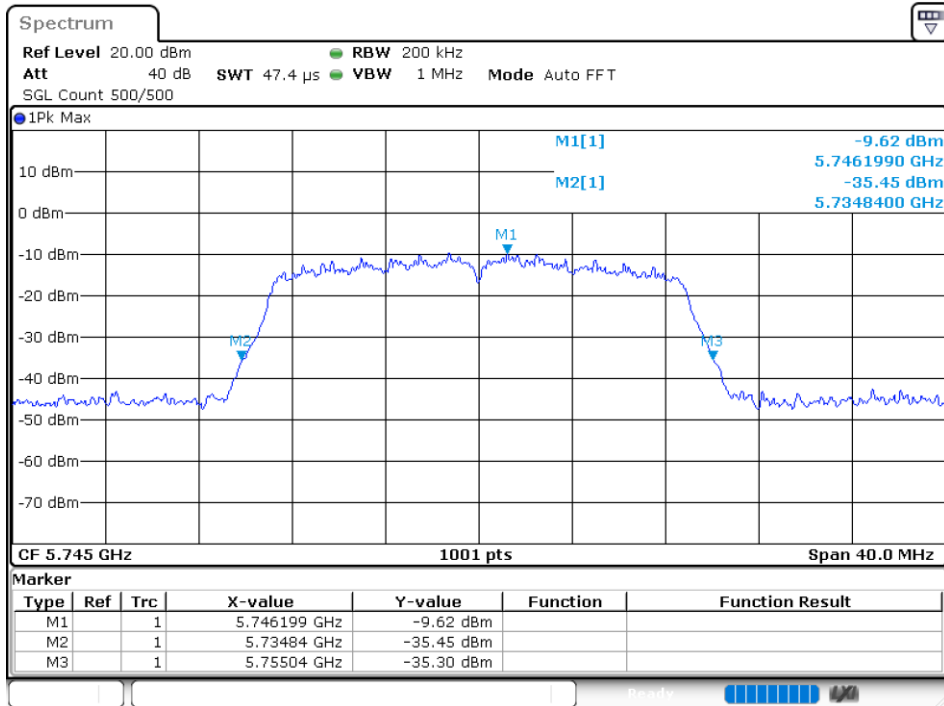

-26 dB BW NVNT 802.11ac20 5745MHz Ant1