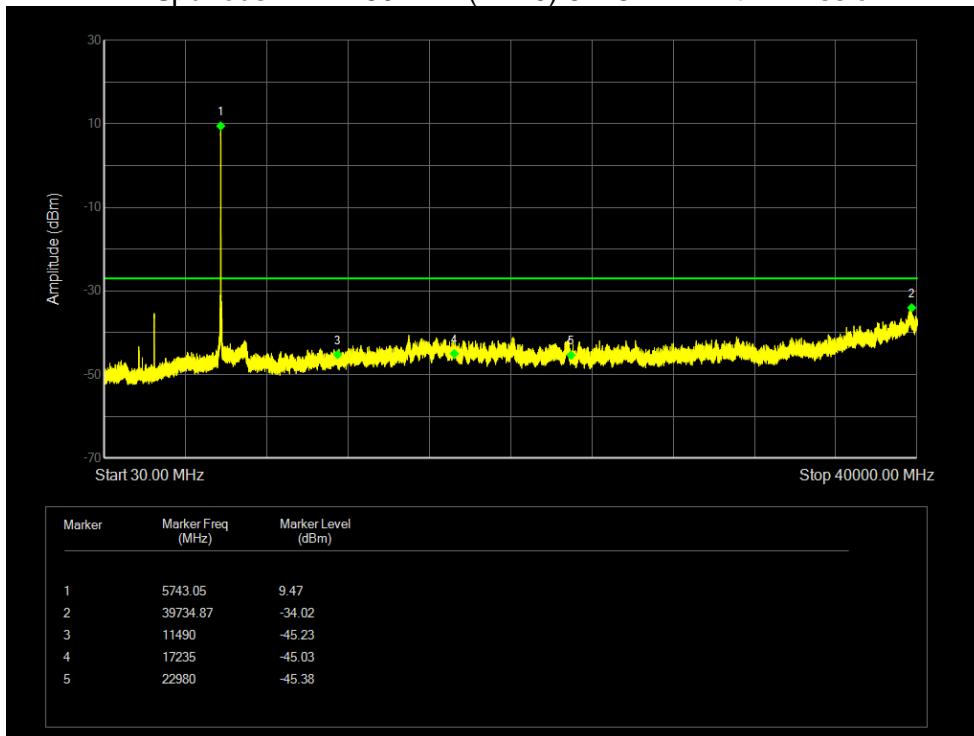

Tx. Spurious NVNT 802.11a 5745MHz Ant1 Emission

Tx. Spurious NVNT 802.11a 5785MHz Ant1 Emission

Tx. Spurious NVNT 802.11a 5825MHz Ant1 Emission

Tx. Spurious NVNT 802.11ac20 5745MHz Ant1 Emission

Tx. Spurious NVNT 802.11ac20 5785MHz Ant1 Emission

Tx. Spurious NVNT 802.11ac20 5825MHz Ant1 Emission

Tx. Spurious NVNT 802.11ac40 5755MHz Ant1 Emission

Tx. Spurious NVNT 802.11ac40 5795MHz Ant1 Emission

Tx. Spurious NVNT 802.11ac80 5775MHz Ant1 Emission

Tx. Spurious NVNT 802.11n(HT20) 5745MHz Ant1 Emission

Tx. Spurious NVNT 802.11n(HT20) 5785MHz Ant1 Emission

Tx. Spurious NVNT 802.11n(HT20) 5825MHz Ant1 Emission

Tx. Spurious NVNT 802.11n(HT40) 5755MHz Ant1 Emission