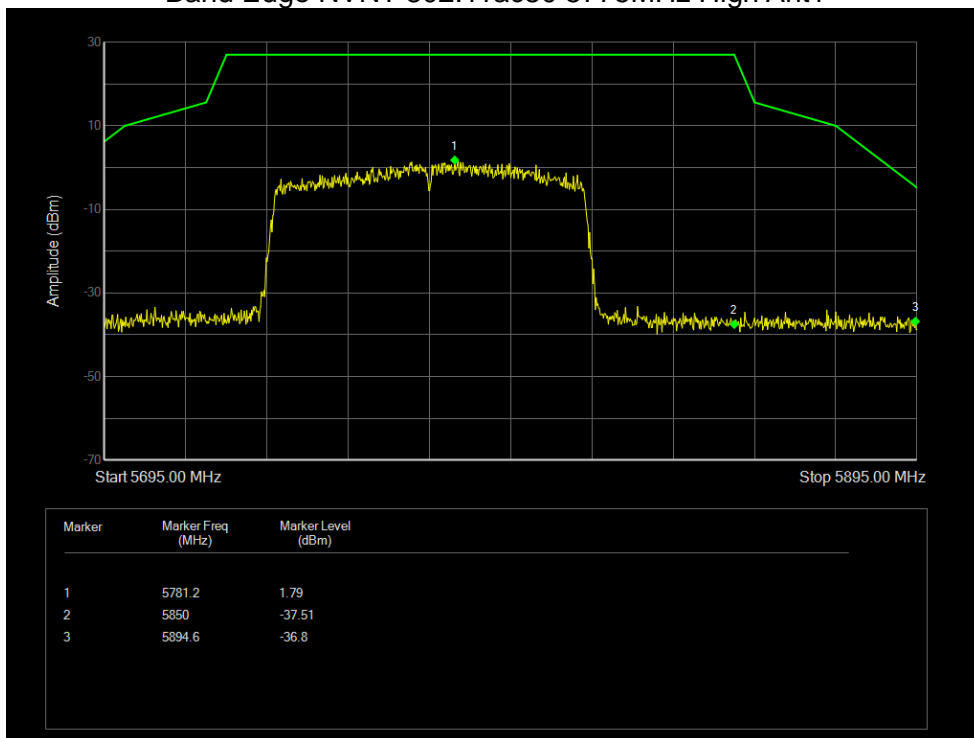

Band Edge NVNT 802.11a 5745MHz Low Ant1

Band Edge NVNT 802.11a 5825MHz High Ant1

Band Edge NVNT 802.11ac20 5745MHz Low Ant1

Band Edge NVNT 802.11ac20 5825MHz High Ant1

Band Edge NVNT 802.11ac40 5755MHz Low Ant1

Band Edge NVNT 802.11ac40 5795MHz High Ant1

Band Edge NVNT 802.11ac80 5775MHz High Ant1

Band Edge NVNT 802.11ac80 5775MHz Low Ant1

Band Edge NVNT 802.11n(HT20) 5745MHz Low Ant1

Band Edge NVNT 802.11n(HT20) 5825MHz High Ant1