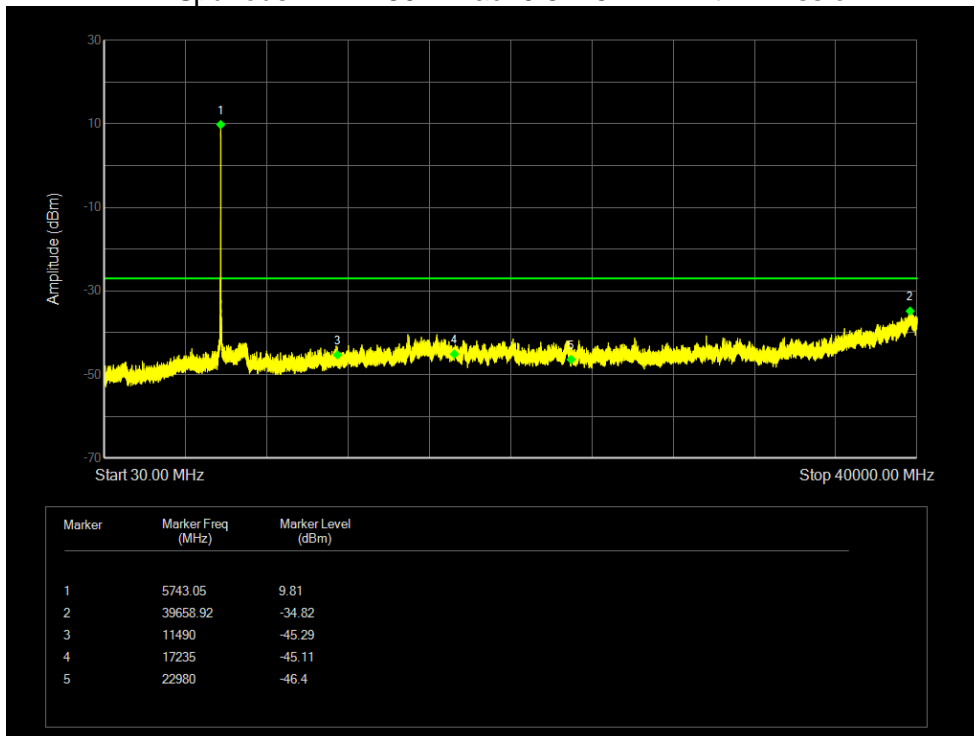

Band Edge NVNT 802.11n(HT40) 5755MHz Low Ant1

Band Edge NVNT 802.11n(HT40) 5795MHz High Ant1

5.7 CONDUCTED RF SPURIOUS EMISSION

Condition	Mode	Frequency (MHz)	Antenna	Max Value (dBc)	Limit (dBc)	Verdict
NVNT	802.11a	5745	Ant 1	-34.68	-27	Pass
NVNT	802.11a	5785	Ant 1	-33.91	-27	Pass
NVNT	802.11a	5825	Ant 1	-34.98	-27	Pass
NVNT	802.11ac20	5745	Ant 1	-34.82	-27	Pass
NVNT	802.11ac20	5785	Ant 1	-33.87	-27	Pass
NVNT	802.11ac20	5825	Ant 1	-35.02	-27	Pass
NVNT	802.11ac40	5755	Ant 1	-35.09	-27	Pass
NVNT	802.11ac40	5795	Ant 1	-35.23	-27	Pass
NVNT	802.11ac80	5775	Ant 1	-35.11	-27	Pass
NVNT	802.11n(HT20)	5745	Ant 1	-34.02	-27	Pass
NVNT	802.11n(HT20)	5785	Ant 1	-35.38	-27	Pass
NVNT	802.11n(HT20)	5825	Ant 1	-34.82	-27	Pass
NVNT	802.11n(HT40)	5755	Ant 1	-34.9	-27	Pass
NVNT	802.11n(HT40)	5795	Ant 1	-35.13	-27	Pass

Tx. Spurious NVNT 802.11a 5745MHz Ant1 Emission

Tx. Spurious NVNT 802.11a 5785MHz Ant1 Emission

Tx. Spurious NVNT 802.11a 5825MHz Ant1 Emission

Tx. Spurious NVNT 802.11ac20 5745MHz Ant1 Emission

Tx. Spurious NVNT 802.11ac20 5785MHz Ant1 Emission

Tx. Spurious NVNT 802.11ac20 5825MHz Ant1 Emission

Tx. Spurious NVNT 802.11ac40 5755MHz Ant1 Emission

Tx. Spurious NVNT 802.11ac40 5795MHz Ant1 Emission

Tx. Spurious NVNT 802.11ac80 5775MHz Ant1 Emission

Tx. Spurious NVNT 802.11n(HT20) 5745MHz Ant1 Emission

Tx. Spurious NVNT 802.11n(HT20) 5785MHz Ant1 Emission

Tx. Spurious NVNT 802.11n(HT20) 5825MHz Ant1 Emission

Tx. Spurious NVNT 802.11n(HT40) 5755MHz Ant1 Emission