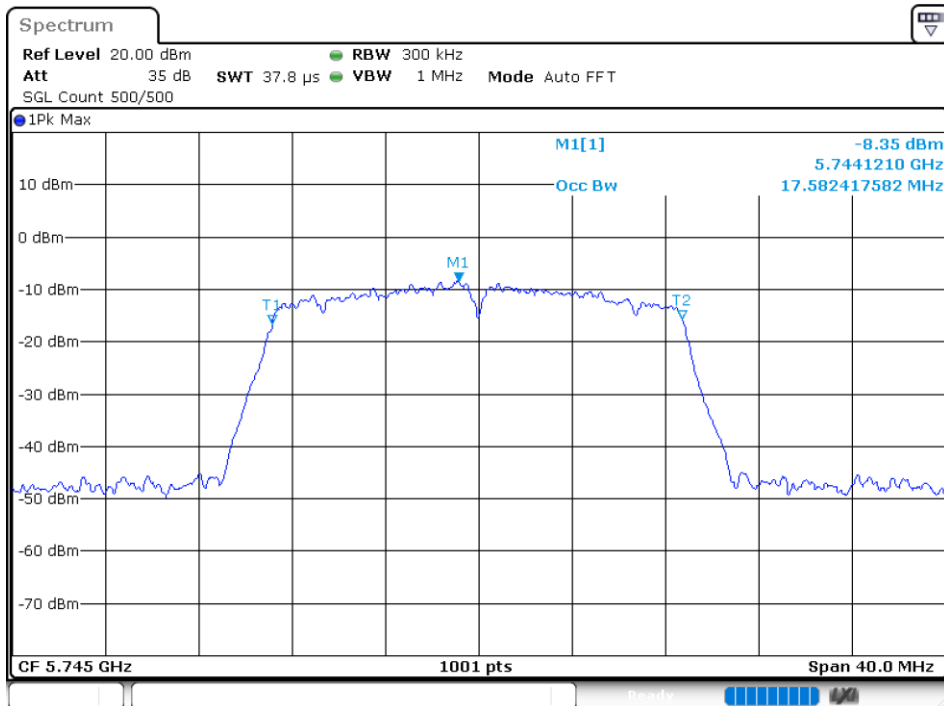

OBW NVNT 802.11a 5745MHz Ant1

-26 dB BW NVNT 802.11a 5745MHz Ant1

OBW NVNT 802.11a 5785MHz Ant1

-26 dB BW NVNT 802.11a 5785MHz Ant1

OBW NVNT 802.11a 5825MHz Ant1

-26 dB BW NVNT 802.11a 5825MHz Ant1

OBW NVNT 802.11ac20 5745MHz Ant1