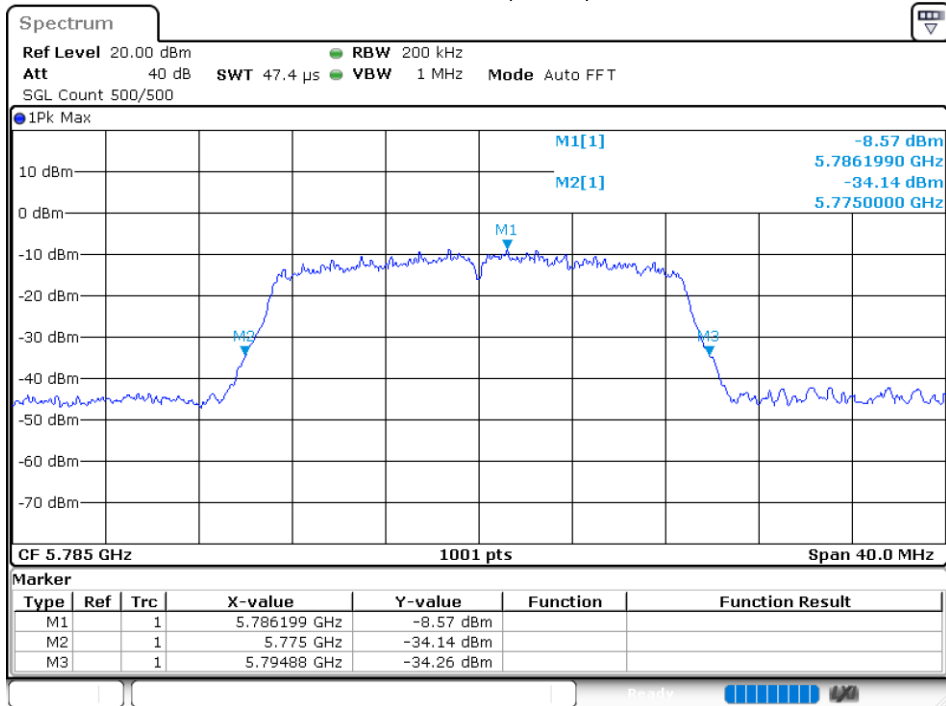

-26 dB BW NVNT 802.11n(HT20) 5785MHz Ant1