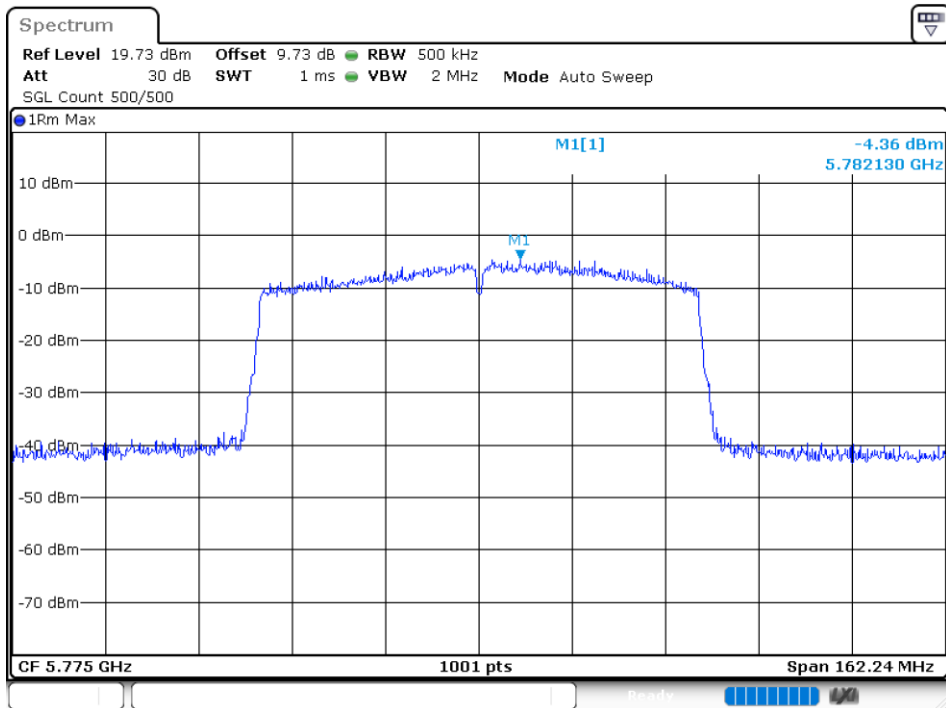

PSD NVNT 802.11ac80 5775MHz Ant1