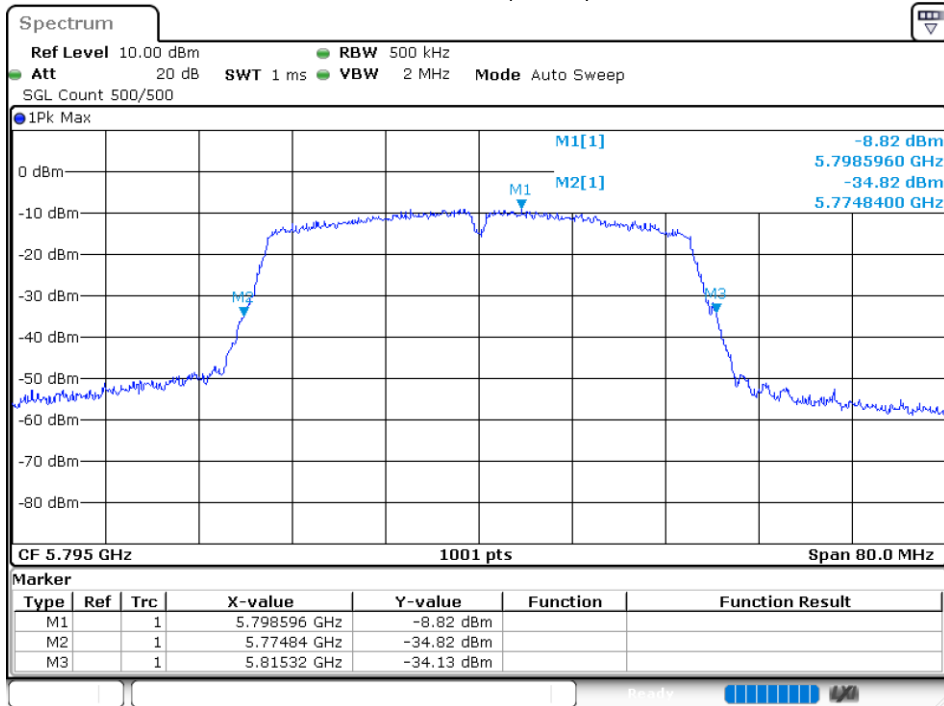

-26 dB BW NVNT 802.11n(HT20) 5745MHz Ant1

OBW NVNT 802.11n(HT20) 5785MHz Ant1

-26 dB BW NVNT 802.11n(HT20) 5785MHz Ant1

OBW NVNT 802.11n(HT20) 5825MHz Ant1

-26 dB BW NVNT 802.11n(HT20) 5825MHz Ant1

OBW NVNT 802.11n(HT40) 5755MHz Ant1

-26 dB BW NVNT 802.11n(HT40) 5755MHz Ant1

OBW NVNT 802.11n(HT40) 5795MHz Ant1

-26 dB BW NVNT 802.11n(HT40) 5795MHz Ant1

5.5 MAXIMUM POWER SPECTRAL DENSITY LEVEL

Condition	Mode	Frequency (MHz)	Antenna	Max PSD (dBm)	Limit (dBm)	Verdict
NVNT	802.11a	5745	Ant 1	4.083	30	Pass
NVNT	802.11a	5785	Ant 1	4.008	30	Pass
NVNT	802.11a	5825	Ant 1	4.279	30	Pass
NVNT	802.11ac20	5745	Ant 1	2.958	30	Pass
NVNT	802.11ac20	5785	Ant 1	4.311	30	Pass
NVNT	802.11ac20	5825	Ant 1	3.486	30	Pass
NVNT	802.11ac40	5755	Ant 1	-0.189	30	Pass
NVNT	802.11ac40	5795	Ant 1	-0.894	30	Pass
NVNT	802.11ac80	5775	Ant 1	-4.362	30	Pass
NVNT	802.11n(HT20)	5745	Ant 1	3.151	30	Pass
NVNT	802.11n(HT20)	5785	Ant 1	3.722	30	Pass
NVNT	802.11n(HT20)	5825	Ant 1	2.68	30	Pass
NVNT	802.11n(HT40)	5755	Ant 1	-0.698	30	Pass
NVNT	802.11n(HT40)	5795	Ant 1	0.488	30	Pass