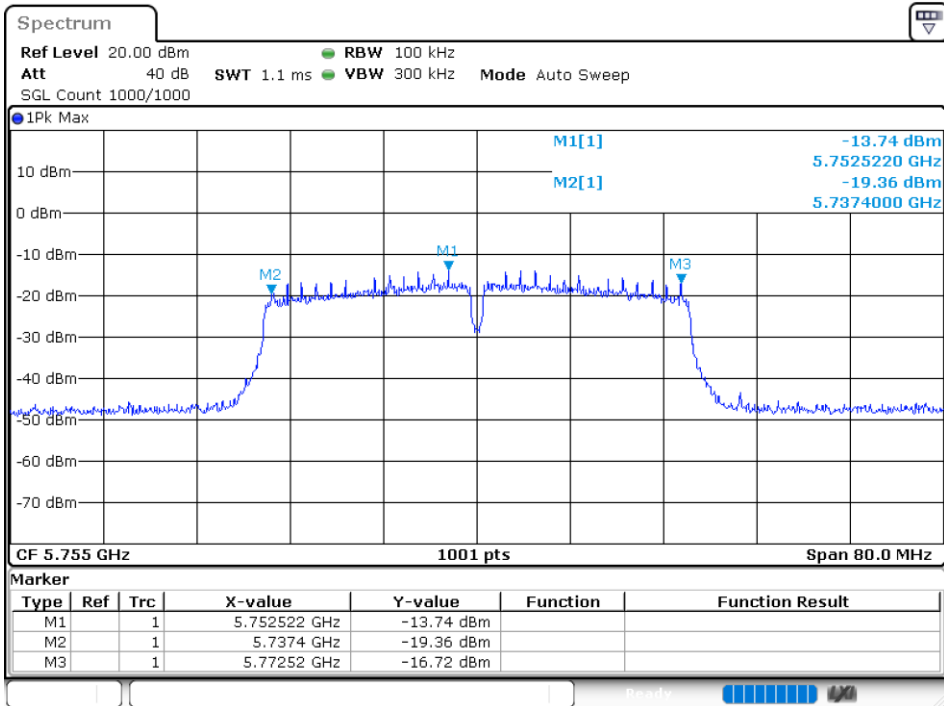

EBW NVNT 802.11a 5745MHz Ant1

EBW NVNT 802.11a 5785MHz Ant1

EBW NVNT 802.11a 5825MHz Ant1

EBW NVNT 802.11ac20 5745MHz Ant1

EBW NVNT 802.11ac20 5785MHz Ant1

EBW NVNT 802.11ac20 5825MHz Ant1

EBW NVNT 802.11ac40 5755MHz Ant1

EBW NVNT 802.11ac40 5795MHz Ant1

EBW NVNT 802.11ac80 5775MHz Ant1

EBW NVNT 802.11n(HT20) 5745MHz Ant1

EBW NVNT 802.11n(HT20) 5785MHz Ant1

EBW NVNT 802.11n(HT20) 5825MHz Ant1

EBW NVNT 802.11n(HT40) 5755MHz Ant1