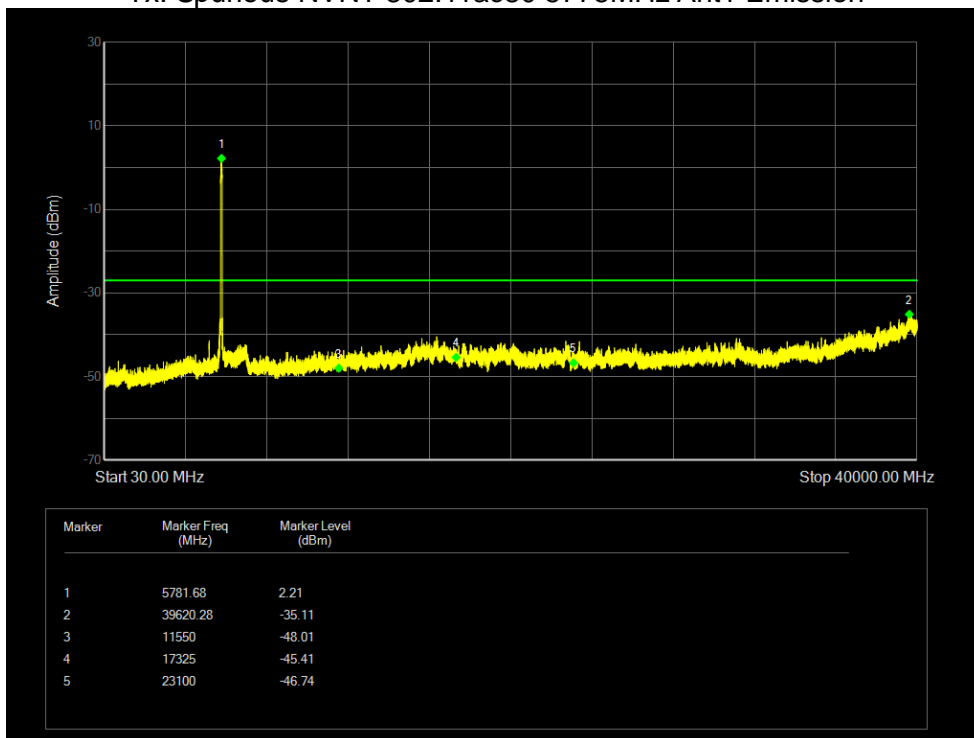

Tx. Spurious NVNT 802.11a 5745MHz Ant1 Emission

Tx. Spurious NVNT 802.11a 5785MHz Ant1 Emission

Tx. Spurious NVNT 802.11a 5825MHz Ant1 Emission

Tx. Spurious NVNT 802.11ac20 5745MHz Ant1 Emission

Tx. Spurious NVNT 802.11ac20 5785MHz Ant1 Emission

Tx. Spurious NVNT 802.11ac20 5825MHz Ant1 Emission

Tx. Spurious NVNT 802.11ac40 5755MHz Ant1 Emission

Tx. Spurious NVNT 802.11ac40 5795MHz Ant1 Emission

Tx. Spurious NVNT 802.11ac80 5775MHz Ant1 Emission

Tx. Spurious NVNT 802.11n(HT20) 5745MHz Ant1 Emission

Tx. Spurious NVNT 802.11n(HT20) 5785MHz Ant1 Emission

Tx. Spurious NVNT 802.11n(HT20) 5825MHz Ant1 Emission

Tx. Spurious NVNT 802.11n(HT40) 5755MHz Ant1 Emission

Tx. Spurious NVNT 802.11n(HT40) 5795MHz Ant1 Emission

END OF REPORT