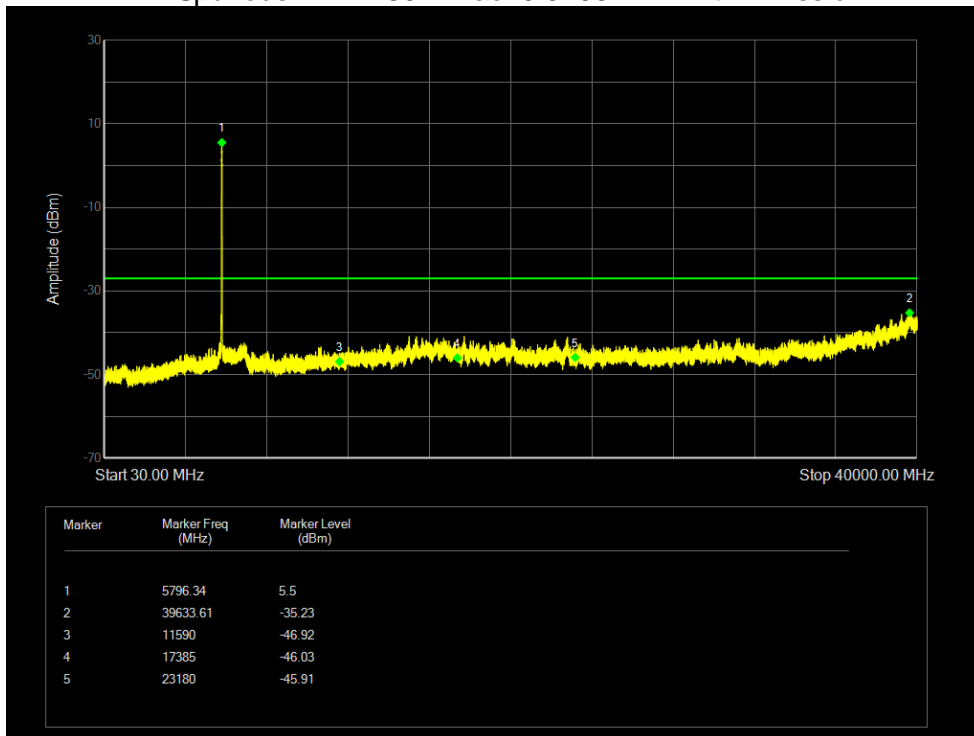

Band Edge NVNT 802.11n(HT40) 5755MHz Low Ant1

Band Edge NVNT 802.11n(HT40) 5795MHz High Ant1

5.7 CONDUCTED RF SPURIOUS EMISSION

Condition	Mode	Frequency (MHz)	Antenna	Max Value (dBc)	Limit (dBc)	Verdict
NVNT	802.11a	5745	Ant 1	-34.68	-27	Pass
NVNT	802.11a	5785	Ant 1	-33.91	-27	Pass
NVNT	802.11a	5825	Ant 1	-34.98	-27	Pass
NVNT	802.11ac20	5745	Ant 1	-34.82	-27	Pass
NVNT	802.11ac20	5785	Ant 1	-33.87	-27	Pass
NVNT	802.11ac20	5825	Ant 1	-35.02	-27	Pass
NVNT	802.11ac40	5755	Ant 1	-35.09	-27	Pass
NVNT	802.11ac40	5795	Ant 1	-35.23	-27	Pass
NVNT	802.11ac80	5775	Ant 1	-35.11	-27	Pass
NVNT	802.11n(HT20)	5745	Ant 1	-34.02	-27	Pass
NVNT	802.11n(HT20)	5785	Ant 1	-35.38	-27	Pass
NVNT	802.11n(HT20)	5825	Ant 1	-34.82	-27	Pass
NVNT	802.11n(HT40)	5755	Ant 1	-34.9	-27	Pass
NVNT	802.11n(HT40)	5795	Ant 1	-35.13	-27	Pass

Tx. Spurious NVNT 802.11a 5745MHz Ant1 Emission

Tx. Spurious NVNT 802.11a 5785MHz Ant1 Emission

Tx. Spurious NVNT 802.11a 5825MHz Ant1 Emission

Tx. Spurious NVNT 802.11ac20 5745MHz Ant1 Emission

Tx. Spurious NVNT 802.11ac20 5785MHz Ant1 Emission

Tx. Spurious NVNT 802.11ac20 5825MHz Ant1 Emission

Tx. Spurious NVNT 802.11ac40 5755MHz Ant1 Emission

Tx. Spurious NVNT 802.11ac40 5795MHz Ant1 Emission

Tx. Spurious NVNT 802.11ac80 5775MHz Ant1 Emission

Tx. Spurious NVNT 802.11n(HT20) 5745MHz Ant1 Emission

Tx. Spurious NVNT 802.11n(HT20) 5785MHz Ant1 Emission

Tx. Spurious NVNT 802.11n(HT20) 5825MHz Ant1 Emission

Tx. Spurious NVNT 802.11n(HT40) 5755MHz Ant1 Emission