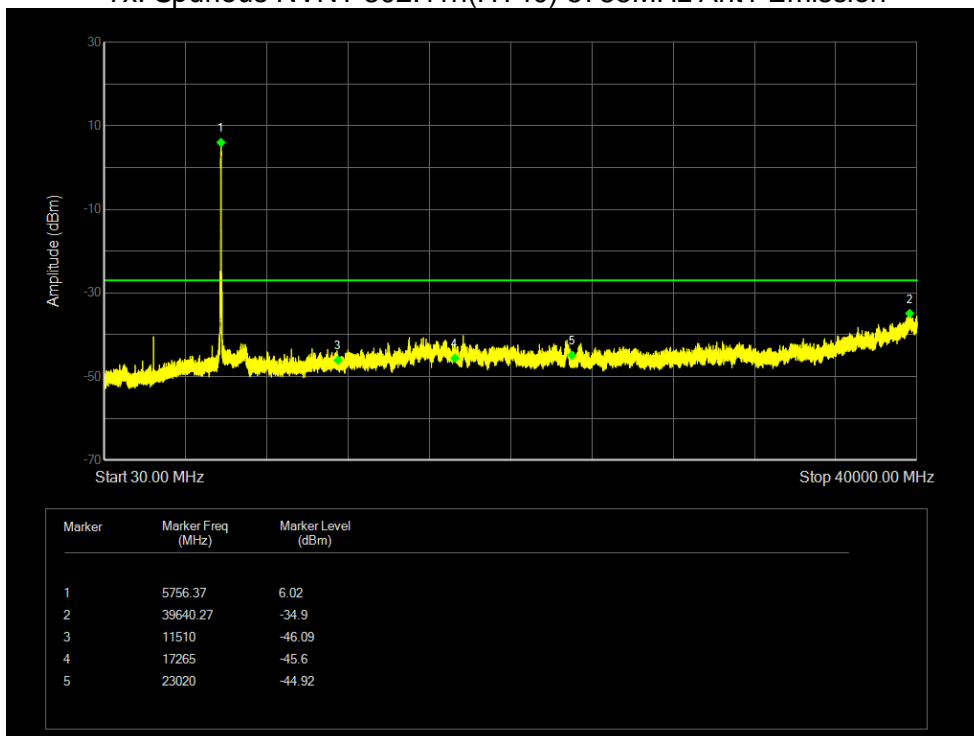

Tx. Spurious NVNT 802.11ac20 5825MHz Ant1 Emission

Tx. Spurious NVNT 802.11ac40 5755MHz Ant1 Emission

Tx. Spurious NVNT 802.11ac40 5795MHz Ant1 Emission

Tx. Spurious NVNT 802.11ac80 5775MHz Ant1 Emission

Tx. Spurious NVNT 802.11n(HT20) 5745MHz Ant1 Emission

Tx. Spurious NVNT 802.11n(HT20) 5785MHz Ant1 Emission

Tx. Spurious NVNT 802.11n(HT20) 5825MHz Ant1 Emission

Tx. Spurious NVNT 802.11n(HT40) 5755MHz Ant1 Emission

Tx. Spurious NVNT 802.11n(HT40) 5795MHz Ant1 Emission

END OF REPORT