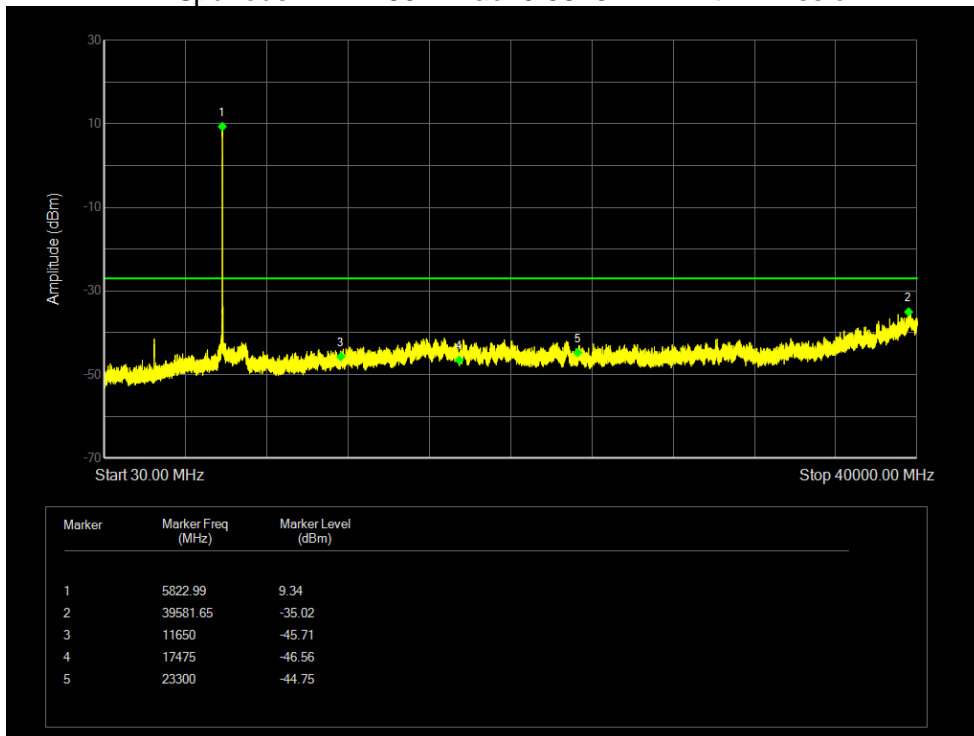

Band Edge NVNT 802.11n(HT40) 5755MHz Low Ant1

Band Edge NVNT 802.11n(HT40) 5795MHz High Ant1

5.7 CONDUCTED RF SPURIOUS EMISSION

Condition	Mode	Frequency (MHz)	Antenna	Max Value (dBc)	Limit (dBc)	Verdict
NVNT	802.11a	5745	Ant 1	-34.68	-27	Pass
NVNT	802.11a	5785	Ant 1	-33.91	-27	Pass
NVNT	802.11a	5825	Ant 1	-34.98	-27	Pass
NVNT	802.11ac20	5745	Ant 1	-34.82	-27	Pass
NVNT	802.11ac20	5785	Ant 1	-33.87	-27	Pass
NVNT	802.11ac20	5825	Ant 1	-35.02	-27	Pass
NVNT	802.11ac40	5755	Ant 1	-35.09	-27	Pass
NVNT	802.11ac40	5795	Ant 1	-35.23	-27	Pass
NVNT	802.11ac80	5775	Ant 1	-35.11	-27	Pass
NVNT	802.11n(HT20)	5745	Ant 1	-34.02	-27	Pass
NVNT	802.11n(HT20)	5785	Ant 1	-35.38	-27	Pass
NVNT	802.11n(HT20)	5825	Ant 1	-34.82	-27	Pass
NVNT	802.11n(HT40)	5755	Ant 1	-34.9	-27	Pass
NVNT	802.11n(HT40)	5795	Ant 1	-35.13	-27	Pass

Tx. Spurious NVNT 802.11a 5745MHz Ant1 Emission

Tx. Spurious NVNT 802.11a 5785MHz Ant1 Emission

Tx. Spurious NVNT 802.11a 5825MHz Ant1 Emission

Tx. Spurious NVNT 802.11ac20 5745MHz Ant1 Emission

Tx. Spurious NVNT 802.11ac20 5785MHz Ant1 Emission

Tx. Spurious NVNT 802.11ac20 5825MHz Ant1 Emission

Tx. Spurious NVNT 802.11ac40 5755MHz Ant1 Emission

Tx. Spurious NVNT 802.11ac40 5795MHz Ant1 Emission

Tx. Spurious NVNT 802.11ac80 5775MHz Ant1 Emission

Tx. Spurious NVNT 802.11n(HT20) 5745MHz Ant1 Emission

Tx. Spurious NVNT 802.11n(HT20) 5785MHz Ant1 Emission

Tx. Spurious NVNT 802.11n(HT20) 5825MHz Ant1 Emission

Tx. Spurious NVNT 802.11n(HT40) 5755MHz Ant1 Emission