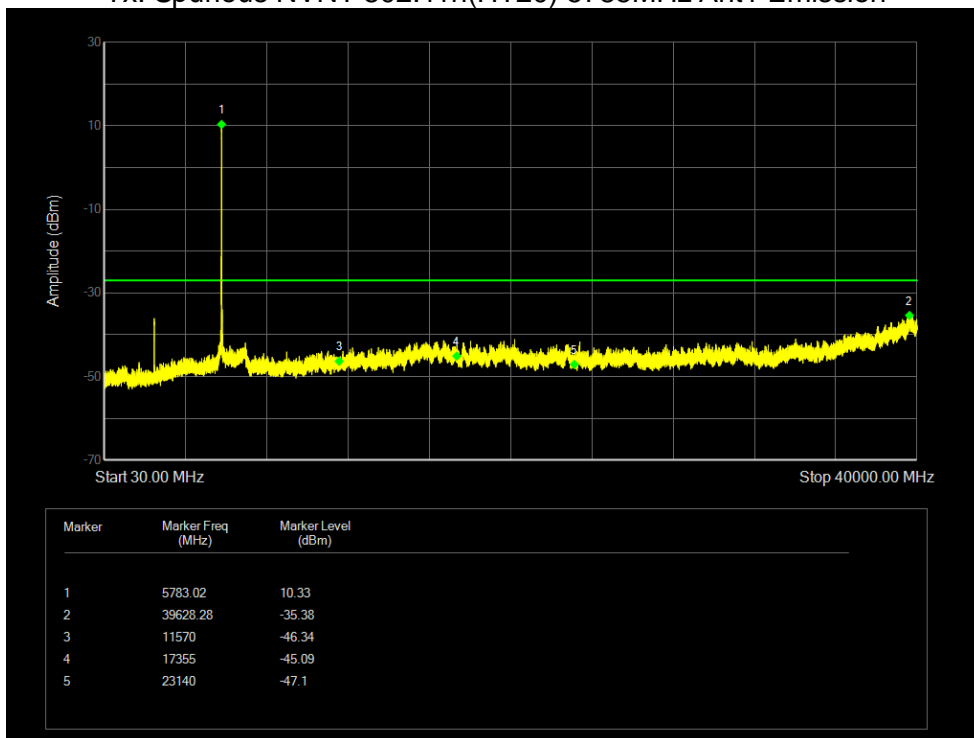

Tx. Spurious NVNT 802.11a 5745MHz Ant1 Emission

Tx. Spurious NVNT 802.11a 5785MHz Ant1 Emission

Tx. Spurious NVNT 802.11a 5825MHz Ant1 Emission

Tx. Spurious NVNT 802.11ac20 5745MHz Ant1 Emission

Tx. Spurious NVNT 802.11ac20 5785MHz Ant1 Emission

Tx. Spurious NVNT 802.11ac20 5825MHz Ant1 Emission

Tx. Spurious NVNT 802.11ac40 5755MHz Ant1 Emission

Tx. Spurious NVNT 802.11ac40 5795MHz Ant1 Emission

Tx. Spurious NVNT 802.11ac80 5775MHz Ant1 Emission

Tx. Spurious NVNT 802.11n(HT20) 5745MHz Ant1 Emission

Tx. Spurious NVNT 802.11n(HT20) 5785MHz Ant1 Emission

Tx. Spurious NVNT 802.11n(HT20) 5825MHz Ant1 Emission

Tx. Spurious NVNT 802.11n(HT40) 5755MHz Ant1 Emission

Tx. Spurious NVNT 802.11n(HT40) 5795MHz Ant1 Emission

END OF REPORT