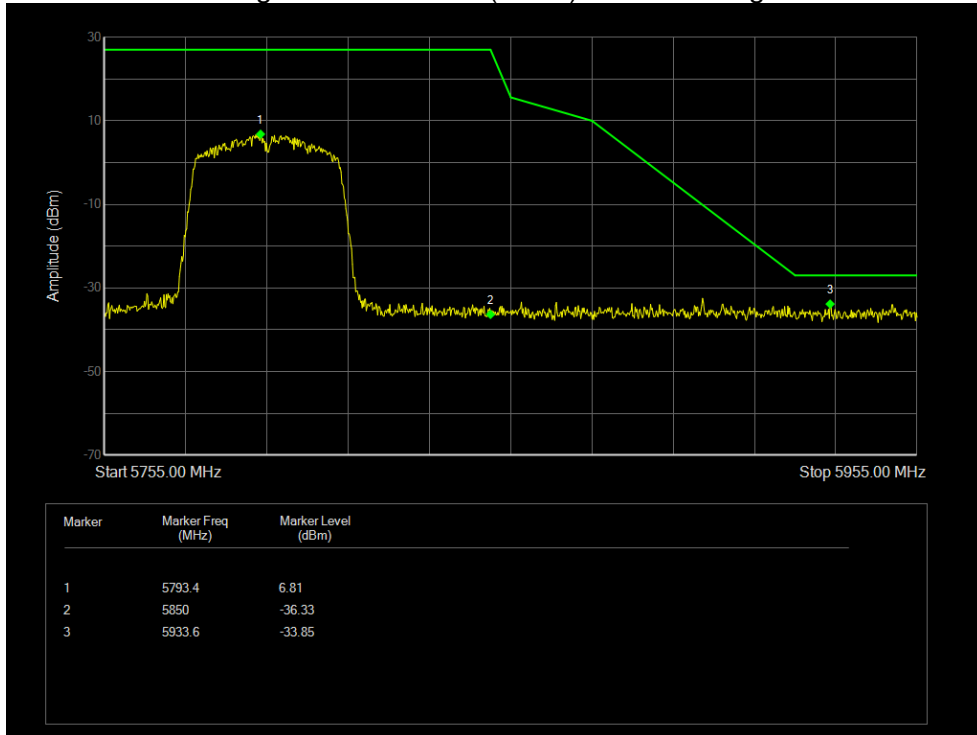

Band Edge NVNT 802.11a 5745MHz Low Ant1

Band Edge NVNT 802.11a 5825MHz High Ant1

Band Edge NVNT 802.11ac20 5745MHz Low Ant1

Band Edge NVNT 802.11ac20 5825MHz High Ant1

Band Edge NVNT 802.11ac40 5755MHz Low Ant1

Band Edge NVNT 802.11ac40 5795MHz High Ant1

Band Edge NVNT 802.11ac80 5775MHz High Ant1

Band Edge NVNT 802.11ac80 5775MHz Low Ant1

Band Edge NVNT 802.11n(HT20) 5745MHz Low Ant1

Band Edge NVNT 802.11n(HT20) 5825MHz High Ant1

Band Edge NVNT 802.11n(HT40) 5755MHz Low Ant1

Band Edge NVNT 802.11n(HT40) 5795MHz High Ant1

5.7 CONDUCTED RF SPURIOUS EMISSION

Condition	Mode	Frequency (MHz)	Antenna	Max Value (dBc)	Limit (dBc)	Verdict
NVNT	802.11a	5745	Ant 1	-34.68	-27	Pass
NVNT	802.11a	5785	Ant 1	-33.91	-27	Pass
NVNT	802.11a	5825	Ant 1	-34.98	-27	Pass
NVNT	802.11ac20	5745	Ant 1	-34.82	-27	Pass
NVNT	802.11ac20	5785	Ant 1	-33.87	-27	Pass
NVNT	802.11ac20	5825	Ant 1	-35.02	-27	Pass
NVNT	802.11ac40	5755	Ant 1	-35.09	-27	Pass
NVNT	802.11ac40	5795	Ant 1	-35.23	-27	Pass
NVNT	802.11ac80	5775	Ant 1	-35.11	-27	Pass
NVNT	802.11n(HT20)	5745	Ant 1	-34.02	-27	Pass
NVNT	802.11n(HT20)	5785	Ant 1	-35.38	-27	Pass
NVNT	802.11n(HT20)	5825	Ant 1	-34.82	-27	Pass
NVNT	802.11n(HT40)	5755	Ant 1	-34.9	-27	Pass
NVNT	802.11n(HT40)	5795	Ant 1	-35.13	-27	Pass