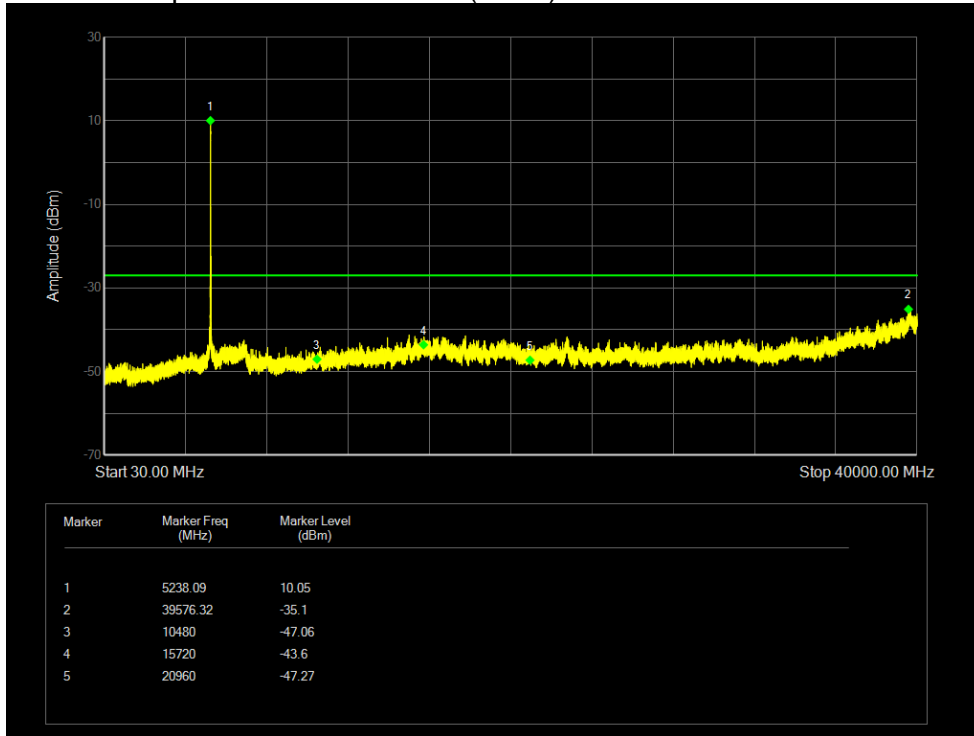

Tx. Spurious NVNT 802.11ac40 5230MHz Ant1 Emission

Tx. Spurious NVNT 802.11ac80 5210MHz Ant1 Emission

Tx. Spurious NVNT 802.11n(HT20) 5180MHz Ant1 Emission

Tx. Spurious NVNT 802.11n(HT20) 5200MHz Ant1 Emission

Tx. Spurious NVNT 802.11n(HT20) 5240MHz Ant1 Emission

Tx. Spurious NVNT 802.11n(HT40) 5190MHz Ant1 Emission

Tx. Spurious NVNT 802.11n(HT40) 5230MHz Ant1 Emission

5.8G

5.1 DUTY CYCLE

Condition	Mode	Frequency (MHz)	Duty Cycle (%)	Correction Factor (dB)
NVNT	802.11a	5745	100	0
NVNT	802.11a	5785	100	0
NVNT	802.11a	5825	100	0
NVNT	802.11ac20	5745	100	0
NVNT	802.11ac20	5785	100	0
NVNT	802.11ac20	5825	100	0
NVNT	802.11ac40	5755	100	0
NVNT	802.11ac40	5795	100	0
NVNT	802.11ac80	5775	100	0
NVNT	802.11n(HT20)	5745	100	0
NVNT	802.11n(HT20)	5785	100	0
NVNT	802.11n(HT20)	5825	100	0
NVNT	802.11n(HT40)	5755	100	0
NVNT	802.11n(HT40)	5795	100	0