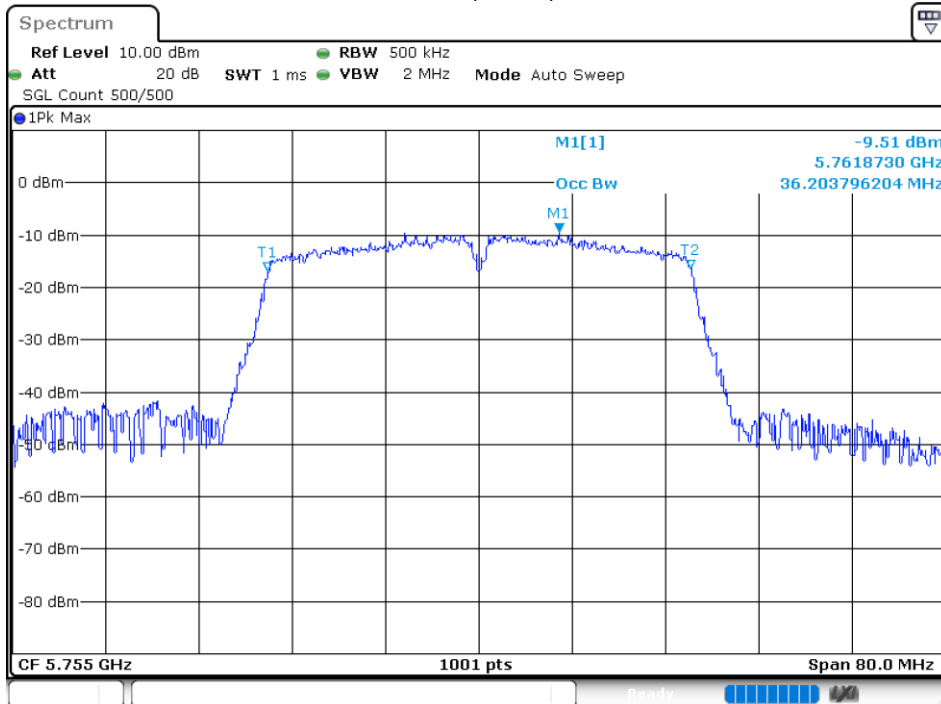

-26 dB BW NVNT 802.11n(HT20) 5745MHz Ant1

OBW NVNT 802.11n(HT20) 5785MHz Ant1

-26 dB BW NVNT 802.11n(HT20) 5785MHz Ant1

OBW NVNT 802.11n(HT20) 5825MHz Ant1

-26 dB BW NVNT 802.11n(HT20) 5825MHz Ant1

OBW NVNT 802.11n(HT40) 5755MHz Ant1