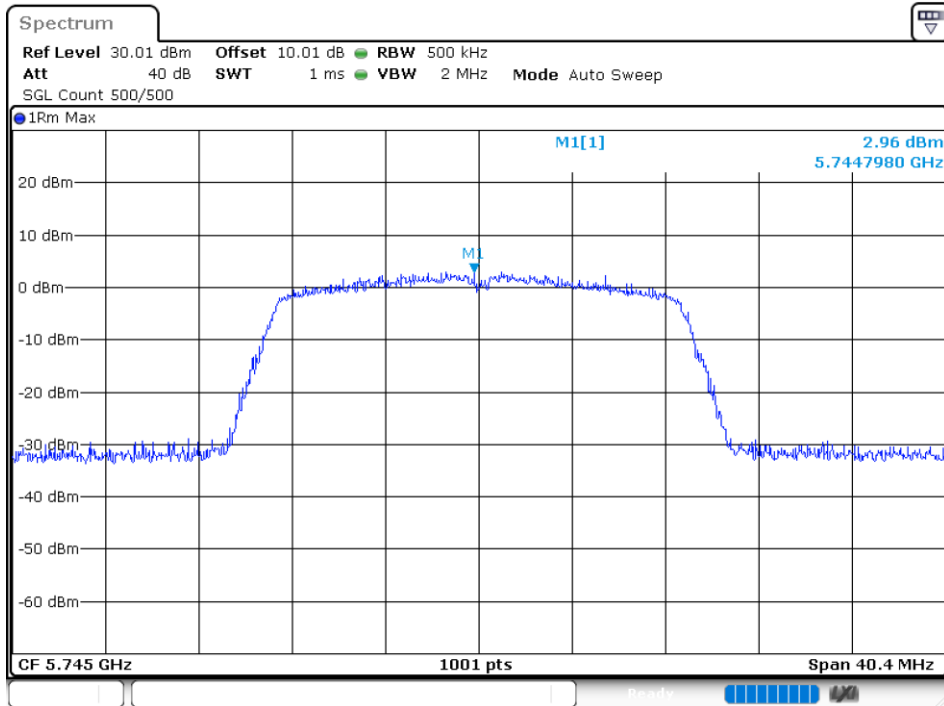

PSD NVNT 802.11a 5745MHz Ant1

PSD NVNT 802.11a 5785MHz Ant1

PSD NVNT 802.11a 5825MHz Ant1

PSD NVNT 802.11ac20 5745MHz Ant1

PSD NVNT 802.11ac20 5785MHz Ant1

PSD NVNT 802.11ac20 5825MHz Ant1

PSD NVNT 802.11ac40 5755MHz Ant1