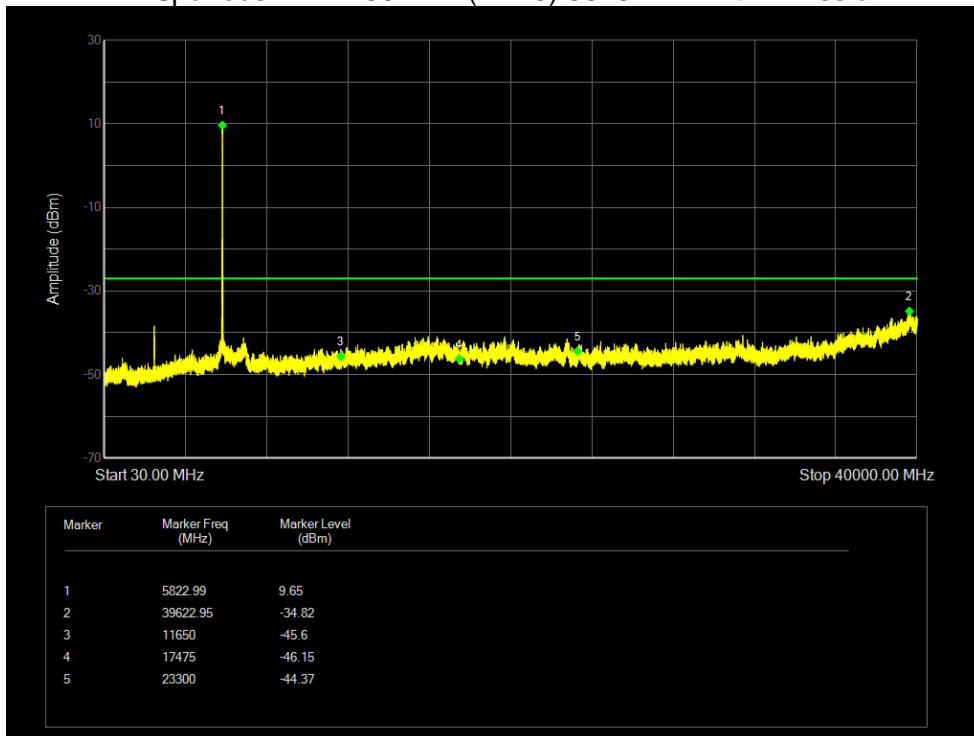

Tx. Spurious NVNT 802.11a 5745MHz Ant1 Emission

Tx. Spurious NVNT 802.11a 5785MHz Ant1 Emission

Tx. Spurious NVNT 802.11a 5825MHz Ant1 Emission

Tx. Spurious NVNT 802.11ac20 5745MHz Ant1 Emission

Tx. Spurious NVNT 802.11ac20 5785MHz Ant1 Emission

Tx. Spurious NVNT 802.11ac20 5825MHz Ant1 Emission

Tx. Spurious NVNT 802.11ac40 5755MHz Ant1 Emission

Tx. Spurious NVNT 802.11ac40 5795MHz Ant1 Emission

Tx. Spurious NVNT 802.11ac80 5775MHz Ant1 Emission

Tx. Spurious NVNT 802.11n(HT20) 5745MHz Ant1 Emission

Tx. Spurious NVNT 802.11n(HT20) 5785MHz Ant1 Emission

Tx. Spurious NVNT 802.11n(HT20) 5825MHz Ant1 Emission

Tx. Spurious NVNT 802.11n(HT40) 5755MHz Ant1 Emission

Tx. Spurious NVNT 802.11n(HT40) 5795MHz Ant1 Emission

END OF REPORT