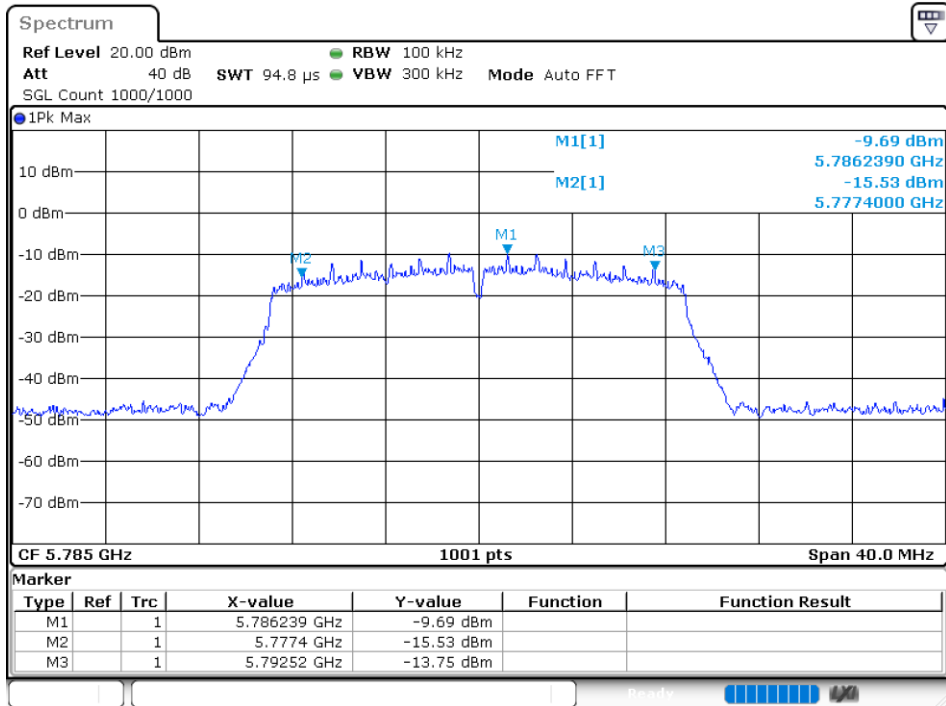

EBW NVNT 802.11a 5745MHz Ant1

EBW NVNT 802.11a 5785MHz Ant1

EBW NVNT 802.11a 5825MHz Ant1

EBW NVNT 802.11ac20 5745MHz Ant1

EBW NVNT 802.11ac20 5785MHz Ant1

EBW NVNT 802.11ac20 5825MHz Ant1

EBW NVNT 802.11ac40 5755MHz Ant1

EBW NVNT 802.11ac40 5795MHz Ant1

EBW NVNT 802.11ac80 5775MHz Ant1

EBW NVNT 802.11n(HT20) 5745MHz Ant1

EBW NVNT 802.11n(HT20) 5785MHz Ant1

EBW NVNT 802.11n(HT20) 5825MHz Ant1

EBW NVNT 802.11n(HT40) 5755MHz Ant1