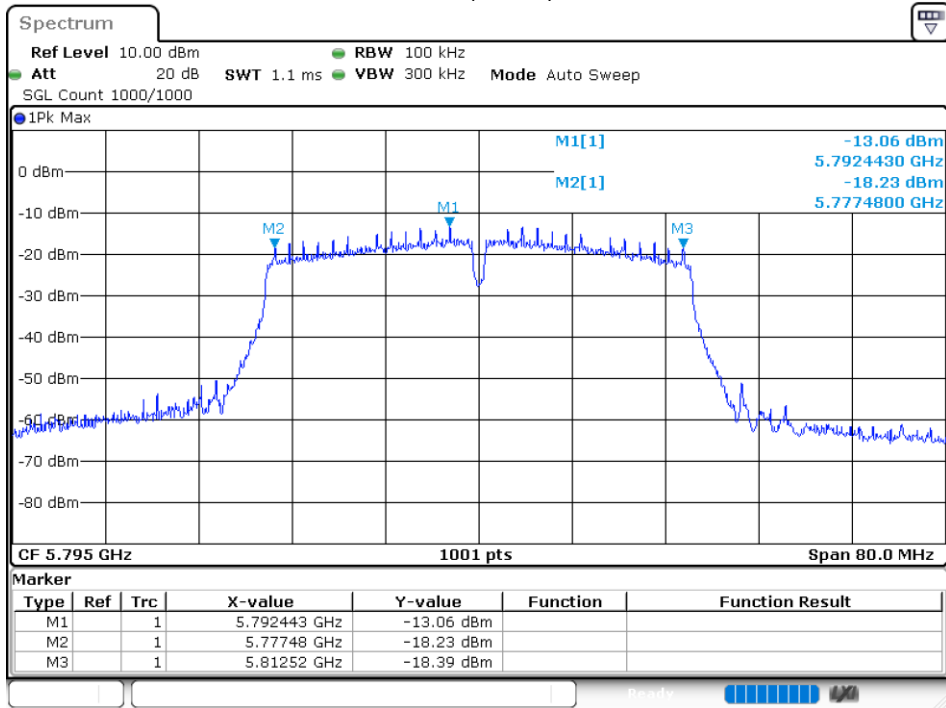

EBW NVNT 802.11n(HT40) 5795MHz Ant1