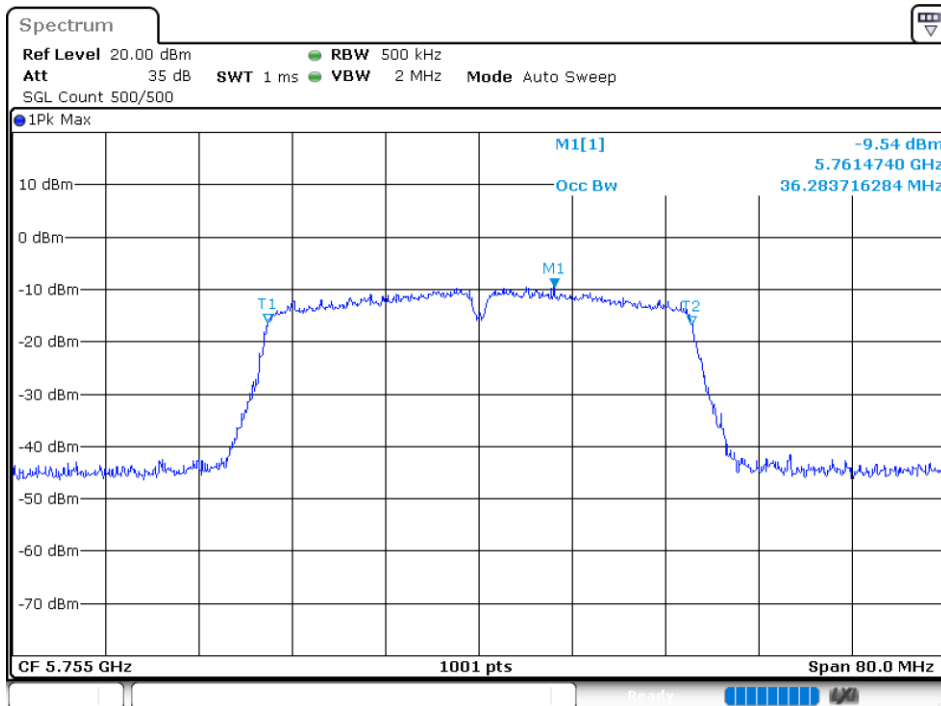

-26 dB BW NVNT 802.11ac20 5745MHz Ant1

OBW NVNT 802.11ac20 5785MHz Ant1

-26 dB BW NVNT 802.11ac20 5785MHz Ant1

OBW NVNT 802.11ac20 5825MHz Ant1

-26 dB BW NVNT 802.11ac20 5825MHz Ant1

OBW NVNT 802.11ac40 5755MHz Ant1