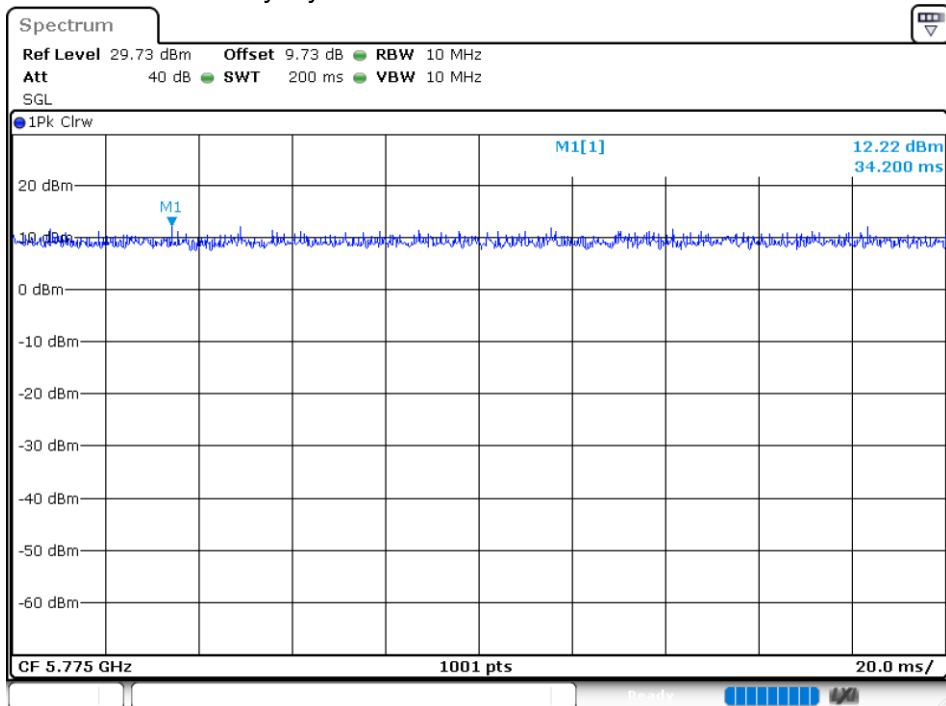

Duty Cycle NVNT 802.11ac80 5775MHz