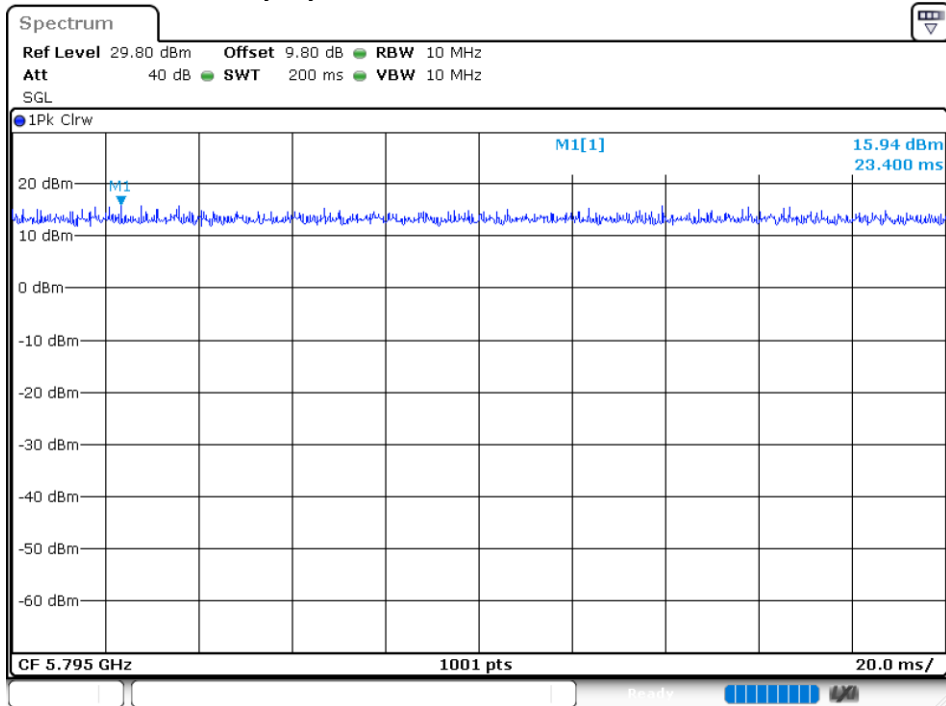

Duty Cycle NVNT 802.11ac40 5795MHz