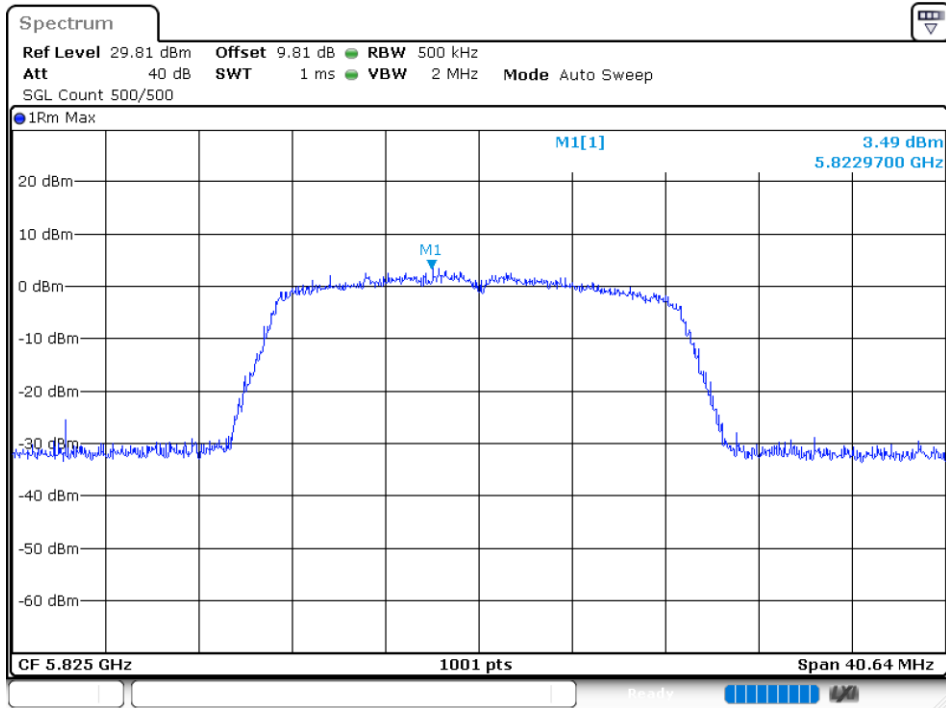

PSD NVNT 802.11a 5745MHz Ant1

PSD NVNT 802.11a 5785MHz Ant1

PSD NVNT 802.11a 5825MHz Ant1

PSD NVNT 802.11ac20 5745MHz Ant1

PSD NVNT 802.11ac20 5785MHz Ant1

PSD NVNT 802.11ac20 5825MHz Ant1

PSD NVNT 802.11ac40 5755MHz Ant1