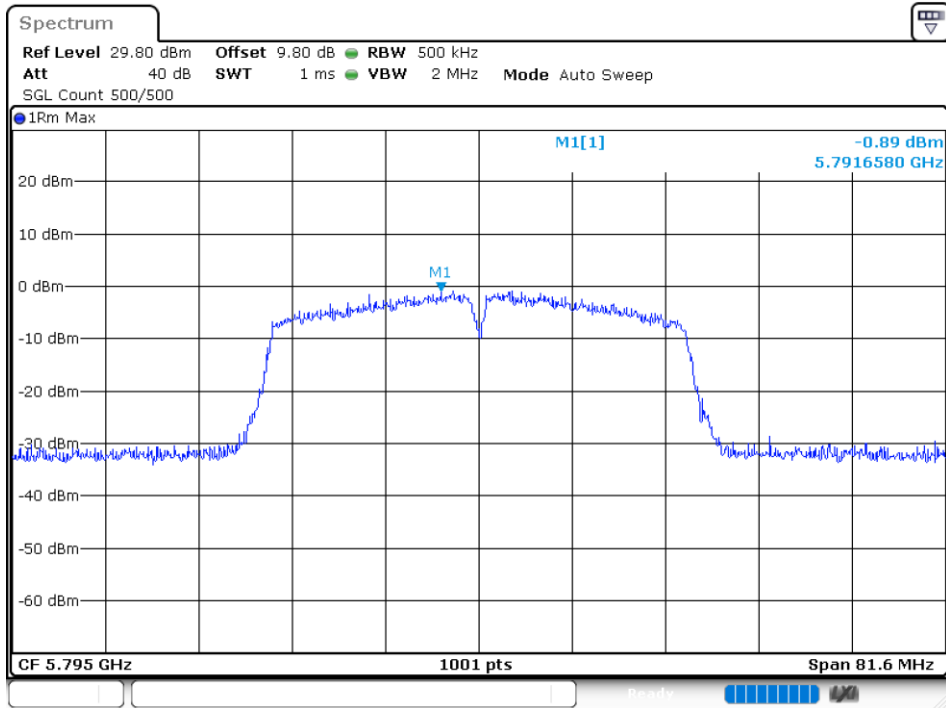

PSD NVNT 802.11ac40 5795MHz Ant1