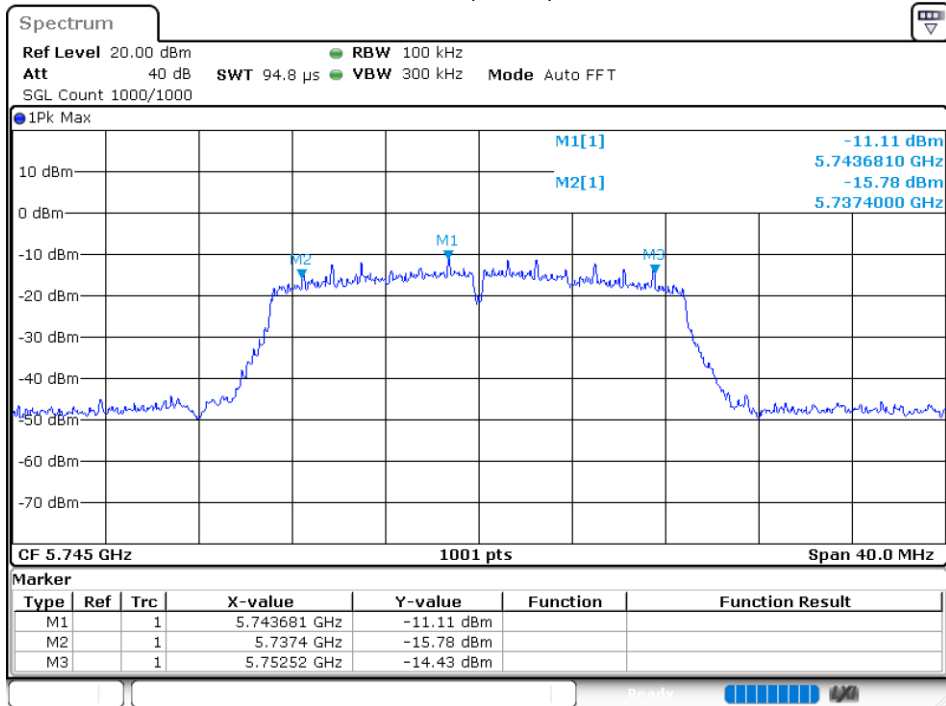

EBW NVNT 802.11a 5745MHz Ant1

EBW NVNT 802.11a 5785MHz Ant1

EBW NVNT 802.11a 5825MHz Ant1

EBW NVNT 802.11ac20 5745MHz Ant1

EBW NVNT 802.11ac20 5785MHz Ant1

EBW NVNT 802.11ac20 5825MHz Ant1

EBW NVNT 802.11ac40 5755MHz Ant1

EBW NVNT 802.11ac40 5795MHz Ant1

EBW NVNT 802.11ac80 5775MHz Ant1

EBW NVNT 802.11n(HT20) 5745MHz Ant1

EBW NVNT 802.11n(HT20) 5785MHz Ant1

EBW NVNT 802.11n(HT20) 5825MHz Ant1

EBW NVNT 802.11n(HT40) 5755MHz Ant1