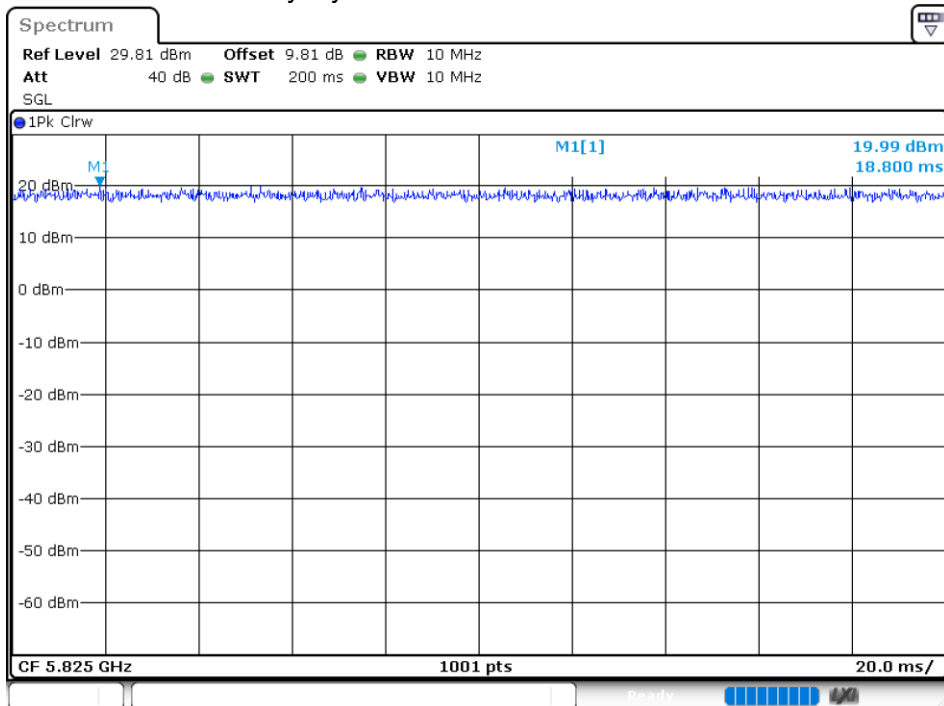

Duty Cycle NVNT 802.11a 5825MHz