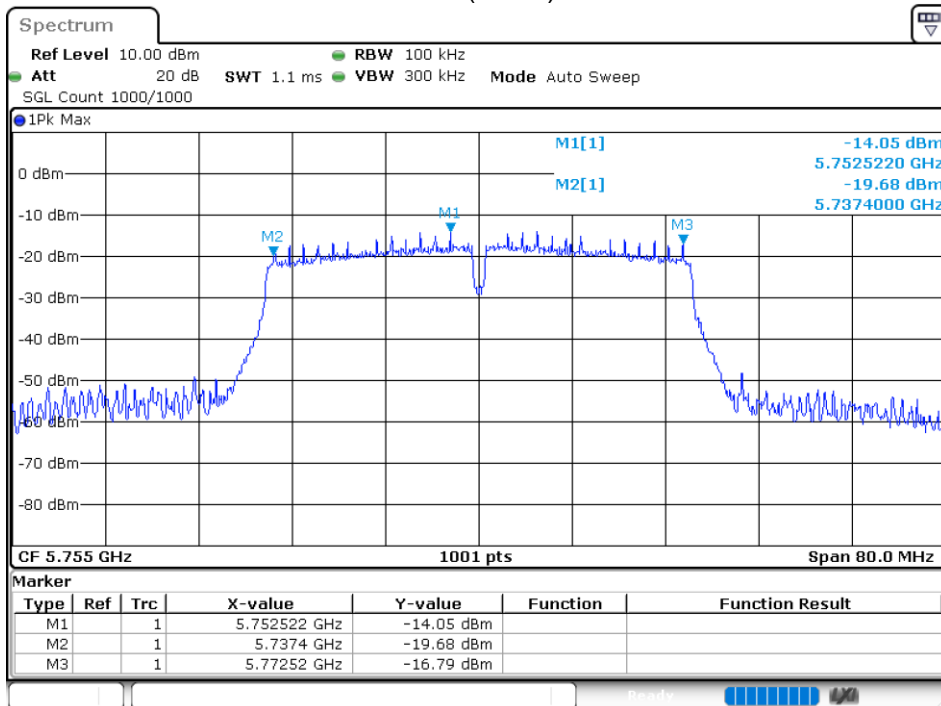

EBW NVNT 802.11ac40 5795MHz Ant1

EBW NVNT 802.11ac80 5775MHz Ant1

EBW NVNT 802.11n(HT20) 5745MHz Ant1

EBW NVNT 802.11n(HT20) 5785MHz Ant1

EBW NVNT 802.11n(HT20) 5825MHz Ant1

EBW NVNT 802.11n(HT40) 5755MHz Ant1