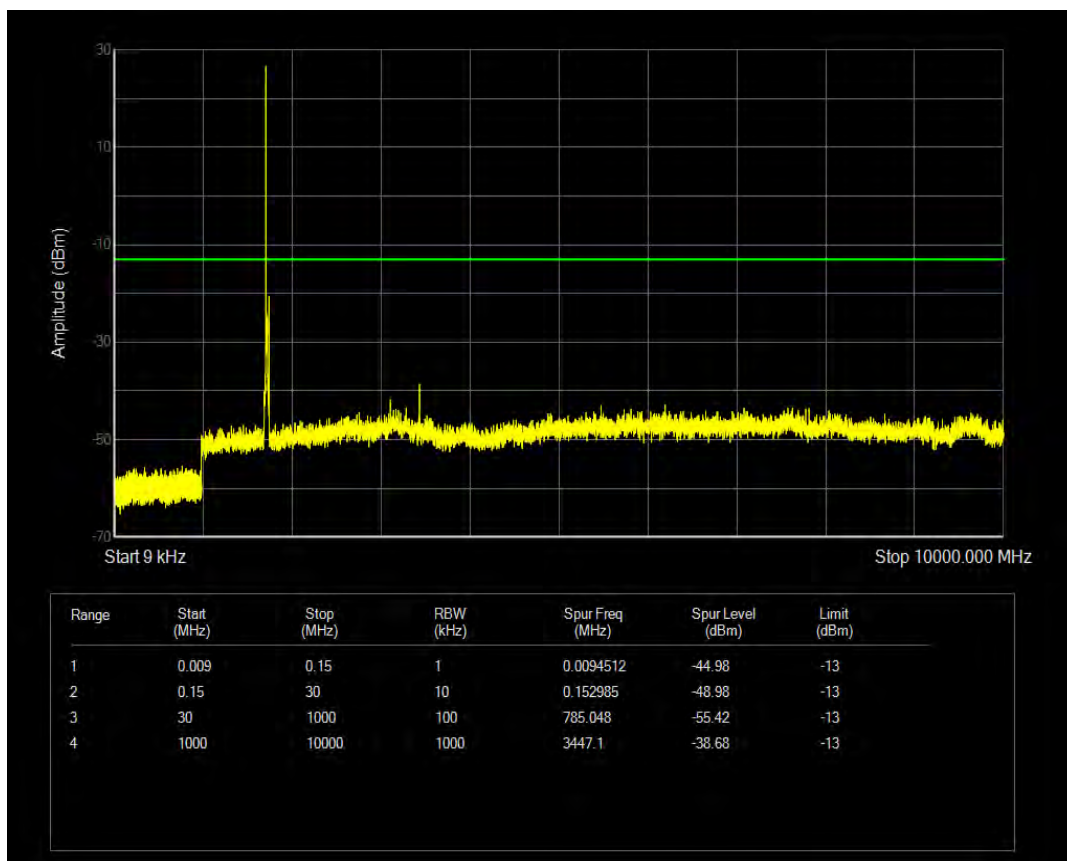

Band4 QAM16 BW=20MHz Channel=20050 RB Size=1 Position=#0

Band4 QAM16 BW=20MHz Channel=20050 RB Size=100 Position=#0

Band4 QPSK BW=20MHz Channel=20175 RB Size=1 Position=#0

Band4 QAM16 BW=20MHz Channel=20175 RB Size=1 Position=#0

Band4 QPSK BW=20MHz Channel=20175 RB Size=100 Position=#0

Band4 QAM16 BW=20MHz Channel=20175 RB Size=100 Position=#0

Band4 QPSK BW=20MHz Channel=20300 RB Size=1 Position=#0

Band4 QPSK BW=20MHz Channel=20300 RB Size=100 Position=#0