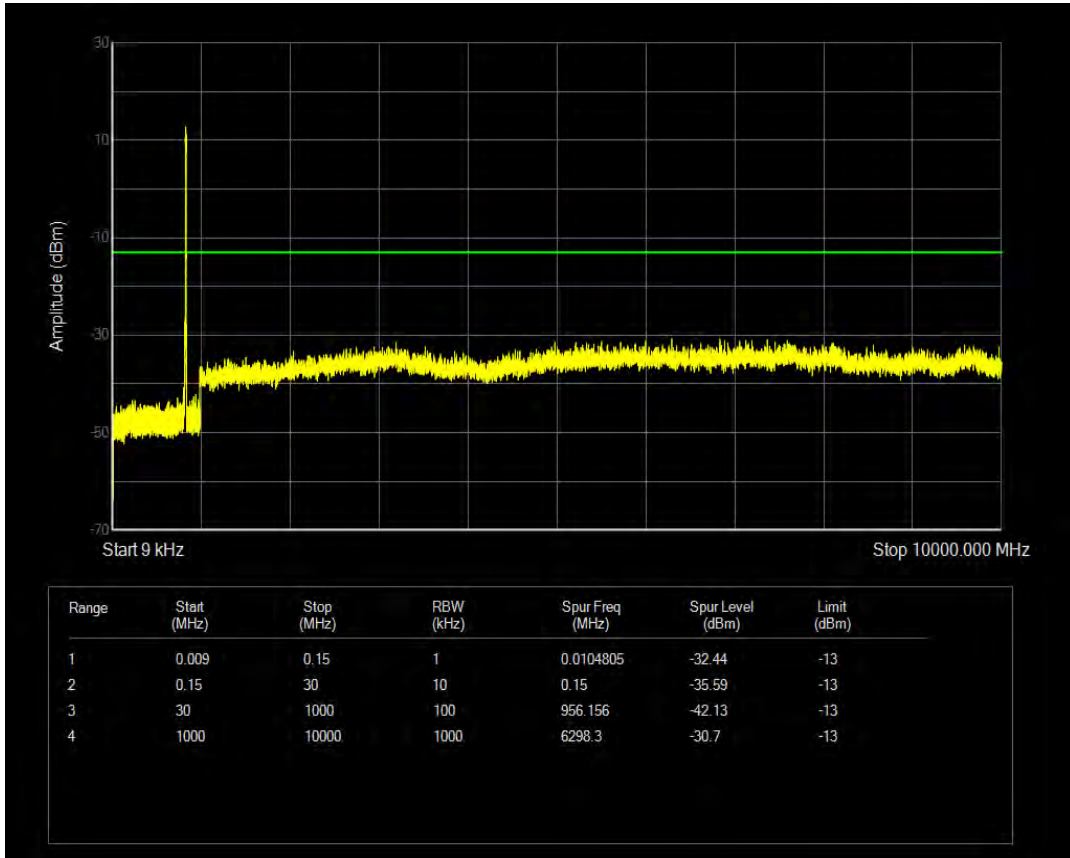

Band5 QAM16 BW=10MHz Channel=20525 RB Size=50 Position=#0

Band5 QAM16 BW=10MHz Channel=20525 RB Size=1 Position=#0

Band5 QPSK BW=10MHz Channel=20600 RB Size=1 Position=#0

Band5 QPSK BW=10MHz Channel=20600 RB Size=50 Position=#0