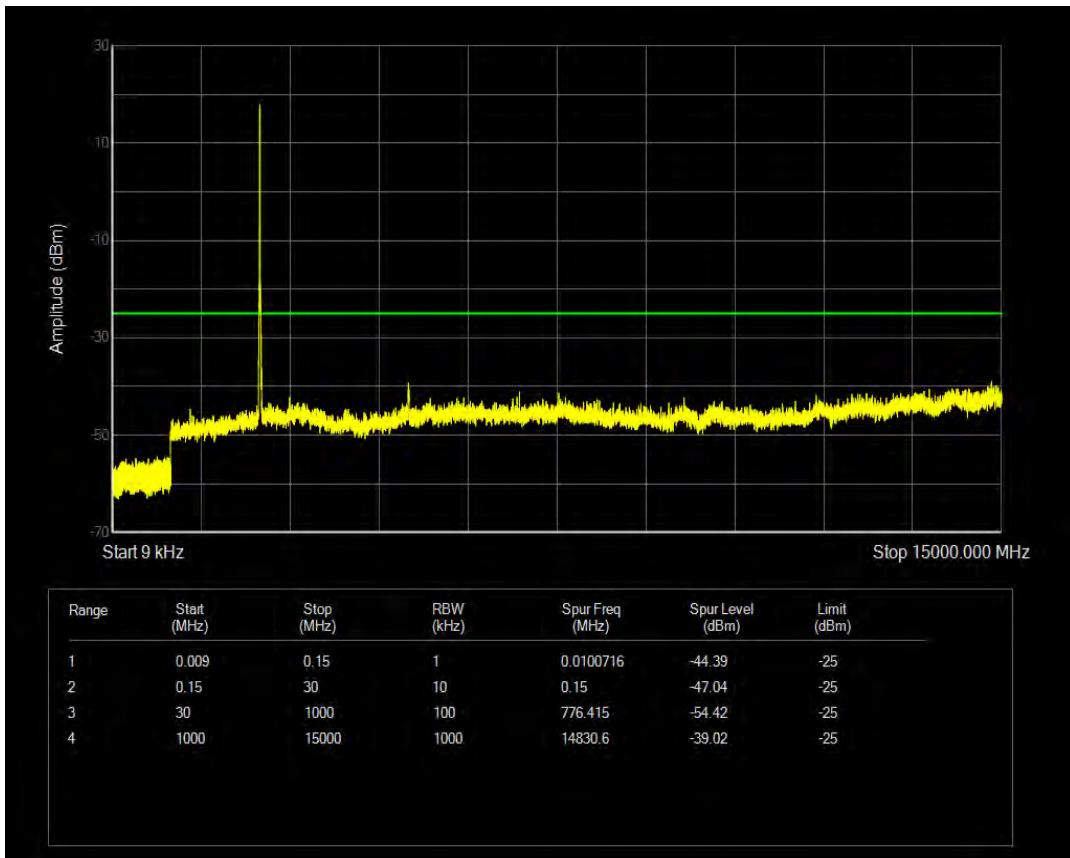

Band7 QPSK BW=15MHz Channel=21100 RB Size=1 Position=#0

Band7 QPSK BW=15MHz Channel=20825 RB Size=75 Position=#0

Band7 QPSK BW=10MHz Channel=20800 RB Size=1 Position=#0

Band7 QAM16 BW=5MHz Channel=21425 RB Size=25 Position=#0

Band7 QPSK BW=10MHz Channel=20800 RB Size=50 Position=#0

Band7 QPSK BW=10MHz Channel=21100 RB Size=50 Position=#0

Band7 QPSK BW=10MHz Channel=21100 RB Size=1 Position=#0

Band7 QPSK BW=20MHz Channel=21100 RB Size=100 Position=#0