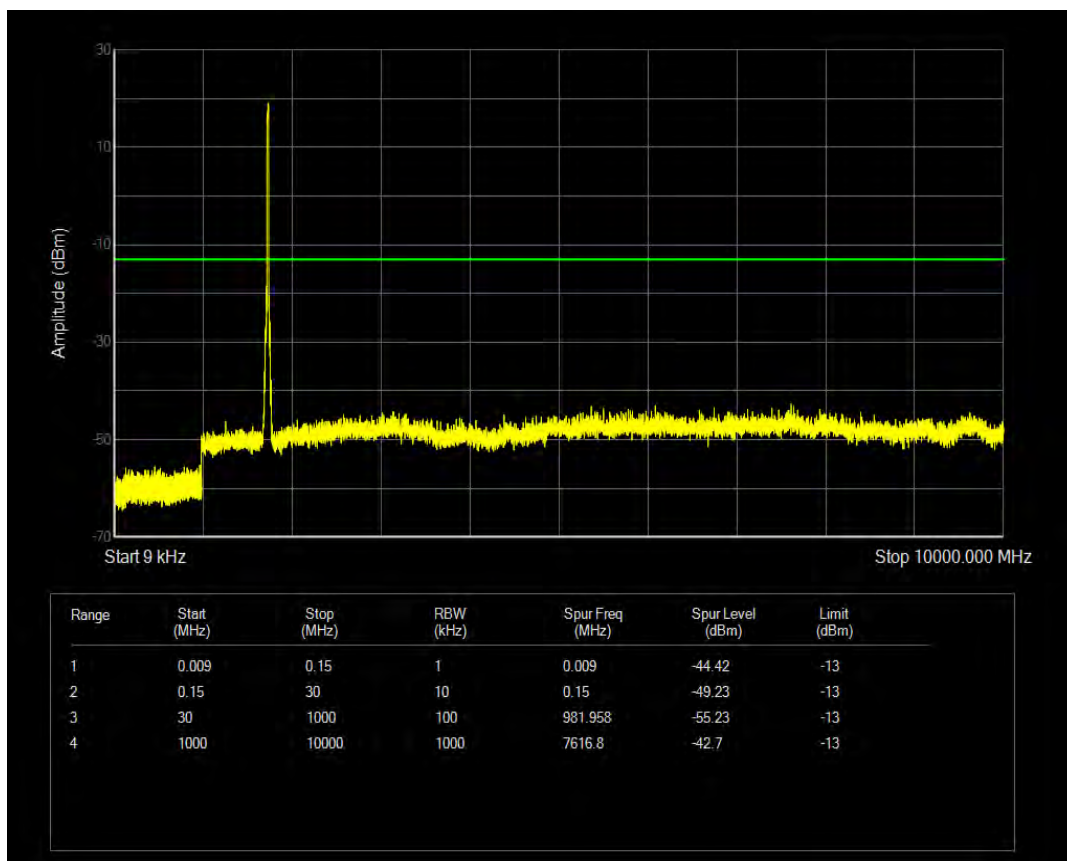

Band4 QPSK BW=20MHz Channel=20175 RB Size=100 Position=#0

Band4 QAM16 BW=20MHz Channel=20175 RB Size=100 Position=#0

Band4 QPSK BW=20MHz Channel=20300 RB Size=1 Position=#0

Band4 QPSK BW=20MHz Channel=20300 RB Size=100 Position=#0

Band4 QAM16 BW=20MHz Channel=20300 RB Size=100 Position=#0

Band4 QAM16 BW=20MHz Channel=20300 RB Size=1 Position=#0

Band5 QPSK BW=1.4MHz Channel=20407 RB Size=1 Position=#0

Band5 QPSK BW=1.4MHz Channel=20407 RB Size=6 Position=#0