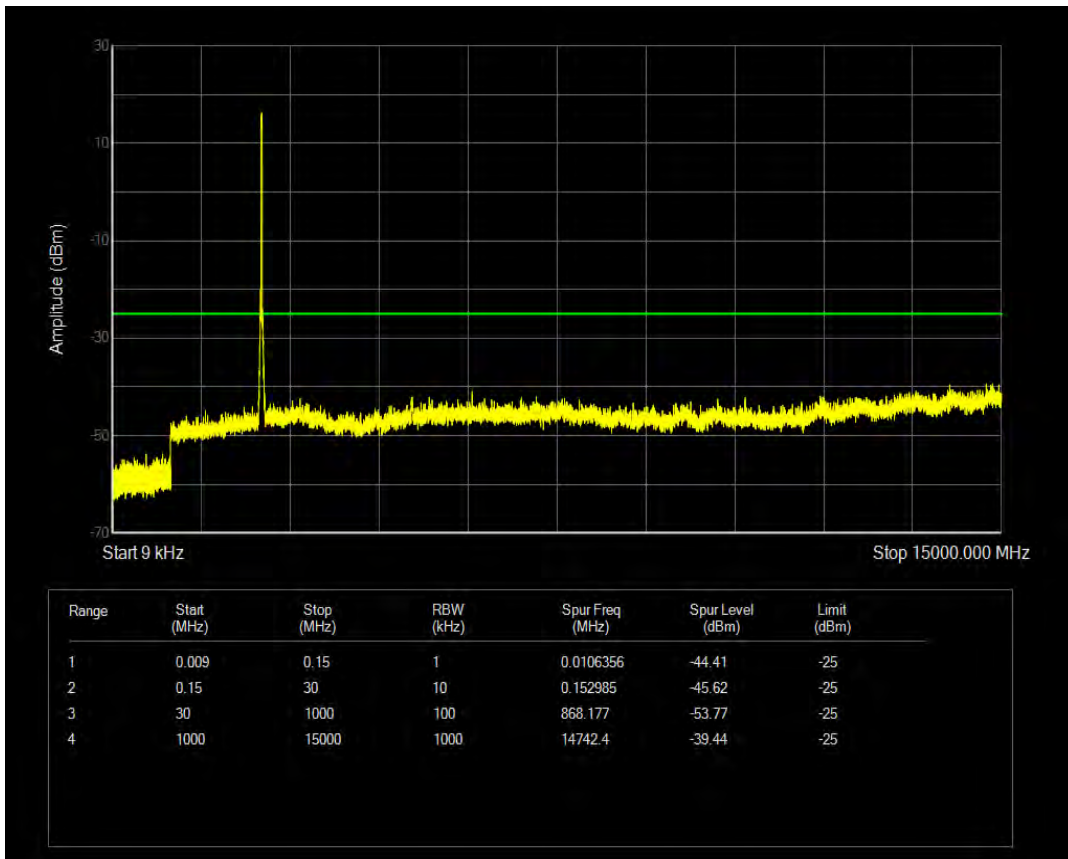

Band7 QPSK BW=10MHz Channel=20800 RB Size=50 Position=#0

Band7 QPSK BW=10MHz Channel=21100 RB Size=50 Position=#0

Band7 QPSK BW=10MHz Channel=21100 RB Size=1 Position=#0

Band7 QPSK BW=20MHz Channel=21100 RB Size=100 Position=#0

Band7 QPSK BW=20MHz Channel=21100 RB Size=1 Position=#0

Band7 QPSK BW=20MHz Channel=21350 RB Size=100 Position=#0

Band7 QPSK BW=20MHz Channel=21350 RB Size=1 Position=#0

Band7 QPSK BW=20MHz Channel=20850 RB Size=100 Position=#0