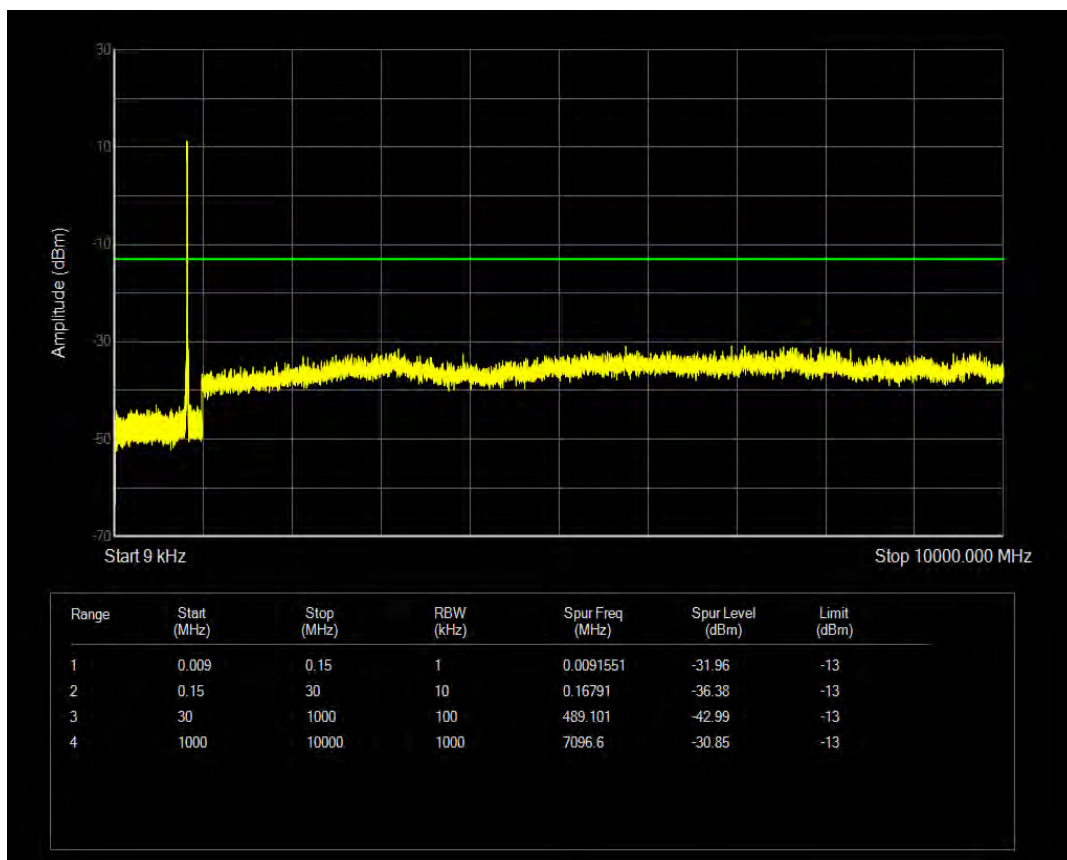

Band5 QPSK BW=10MHz Channel=20450 RB Size=50 Position=#0

Band5 QAM16 BW=10MHz Channel=20450 RB Size=50 Position=#0

Band5 QPSK BW=10MHz Channel=20525 RB Size=1 Position=#0

Band5 QPSK BW=10MHz Channel=20525 RB Size=50 Position=#0

Band5 QAM16 BW=10MHz Channel=20525 RB Size=50 Position=#0

Band5 QAM16 BW=10MHz Channel=20525 RB Size=1 Position=#0

Band5 QPSK BW=10MHz Channel=20600 RB Size=1 Position=#0

Band5 QPSK BW=10MHz Channel=20600 RB Size=50 Position=#0