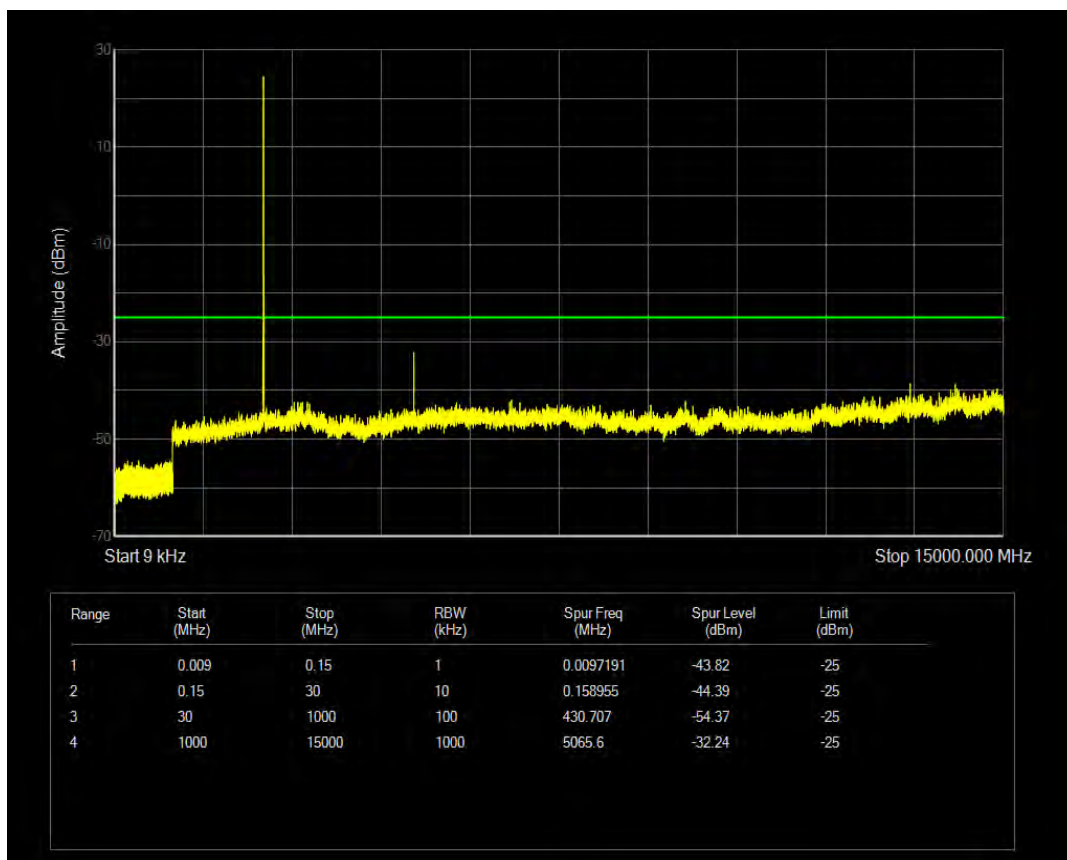

Band7 QPSK BW=20MHz Channel=21100 RB Size=1 Position=#0

Band7 QPSK BW=20MHz Channel=21350 RB Size=100 Position=#0

Band7 QPSK BW=20MHz Channel=21350 RB Size=1 Position=#0

Band7 QPSK BW=20MHz Channel=20850 RB Size=100 Position=#0

Band7 QPSK BW=15MHz Channel=21375 RB Size=1 Position=#0

Band7 QPSK BW=15MHz Channel=21100 RB Size=75 Position=#0

Band7 QPSK BW=20MHz Channel=20850 RB Size=1 Position=#0

Band7 QPSK BW=15MHz Channel=21375 RB Size=75 Position=#0

Band7 QPSK BW=5MHz Channel=20775 RB Size=1 Position=#0

Band7 QPSK BW=5MHz Channel=21100 RB Size=25 Position=#0

Band7 QPSK BW=5MHz Channel=21100 RB Size=1 Position=#0

Band7 QPSK BW=5MHz Channel=20775 RB Size=25 Position=#0