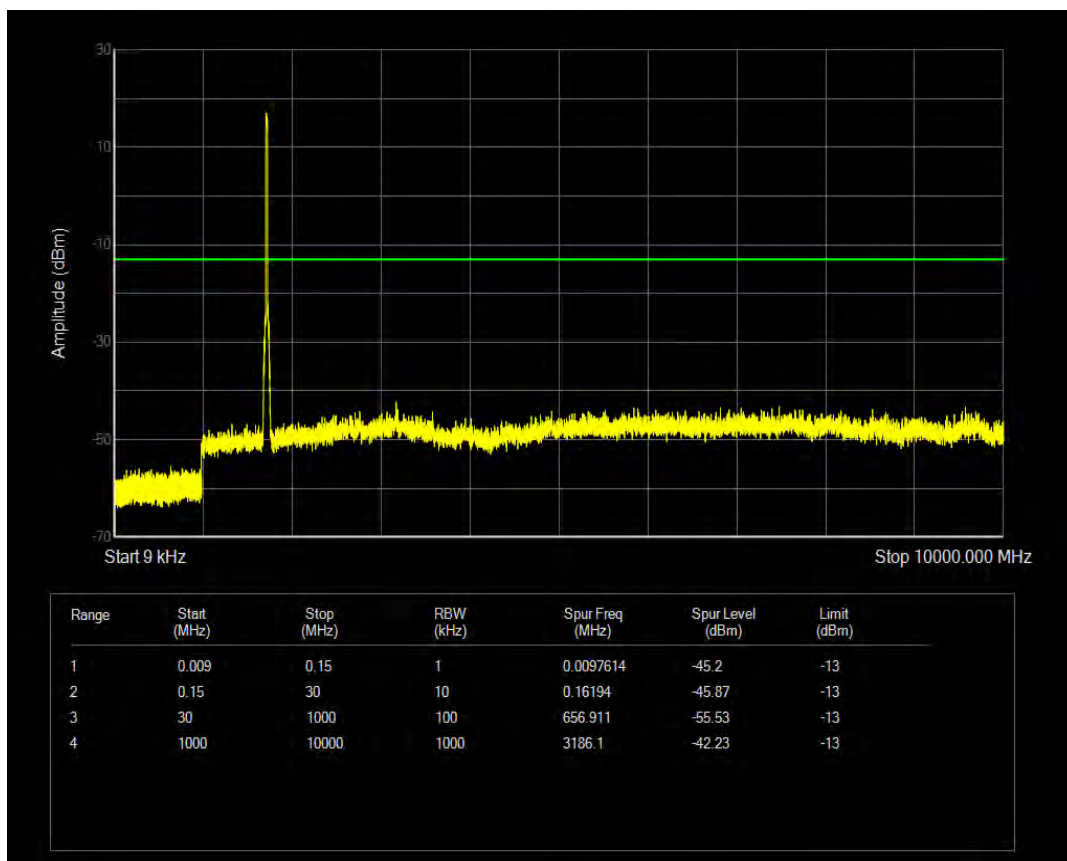

Band4 QAM16 BW=20MHz Channel=20050 RB Size=1 Position=#0

Band4 QAM16 BW=20MHz Channel=20050 RB Size=100 Position=#0

Band4 QPSK BW=20MHz Channel=20175 RB Size=1 Position=#0

Band4 QAM16 BW=20MHz Channel=20175 RB Size=1 Position=#0

Band4 QPSK BW=20MHz Channel=20175 RB Size=100 Position=#0

Band4 QAM16 BW=20MHz Channel=20175 RB Size=100 Position=#0

Band4 QPSK BW=20MHz Channel=20300 RB Size=1 Position=#0

Band4 QPSK BW=20MHz Channel=20300 RB Size=100 Position=#0