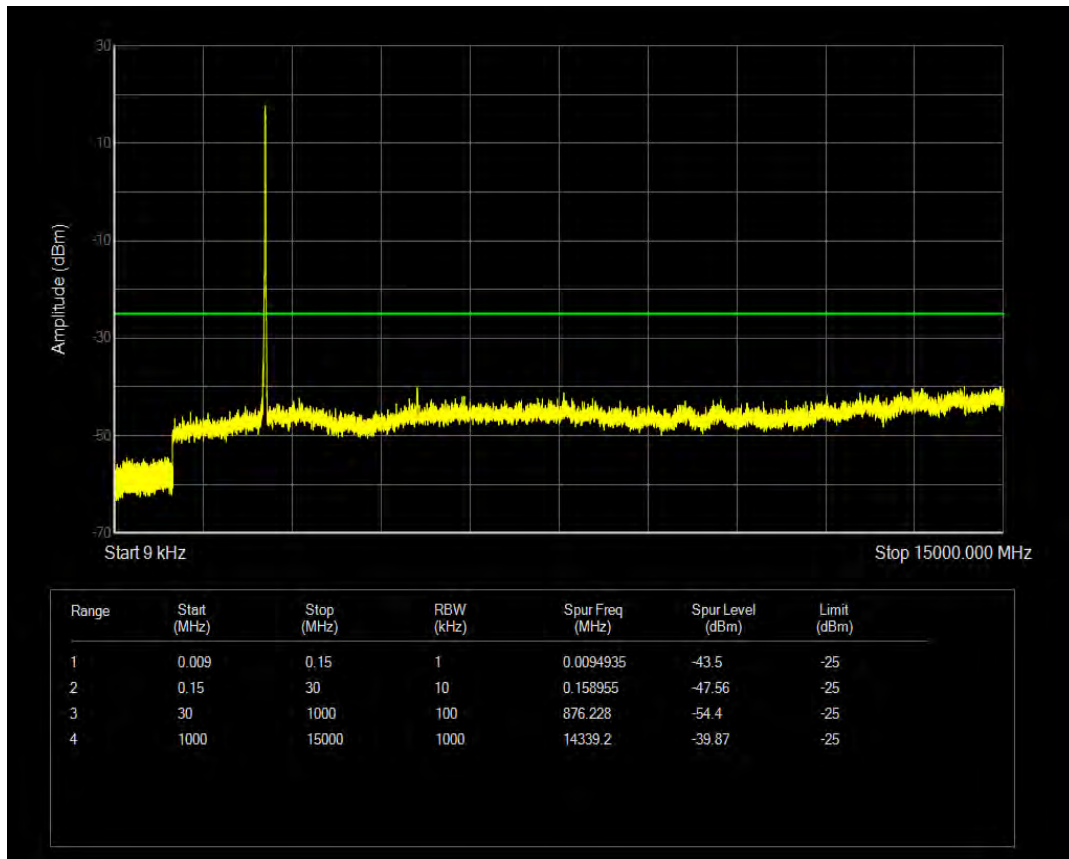

Band7 QPSK BW=20MHz Channel=21100 RB Size=1 Position=#0

Band7 QPSK BW=20MHz Channel=21350 RB Size=100 Position=#0

Band7 QPSK BW=20MHz Channel=21350 RB Size=1 Position=#0

Band7 QPSK BW=20MHz Channel=20850 RB Size=100 Position=#0

Band7 QPSK BW=15MHz Channel=21375 RB Size=1 Position=#0

Band7 QPSK BW=15MHz Channel=21100 RB Size=75 Position=#0

Band7 QPSK BW=20MHz Channel=20850 RB Size=1 Position=#0

Band7 QPSK BW=15MHz Channel=21375 RB Size=75 Position=#0

Band7 QPSK BW=5MHz Channel=20775 RB Size=1 Position=#0

Band7 QPSK BW=5MHz Channel=21100 RB Size=25 Position=#0

Band7 QPSK BW=5MHz Channel=21100 RB Size=1 Position=#0

Band7 QPSK BW=5MHz Channel=20775 RB Size=25 Position=#0