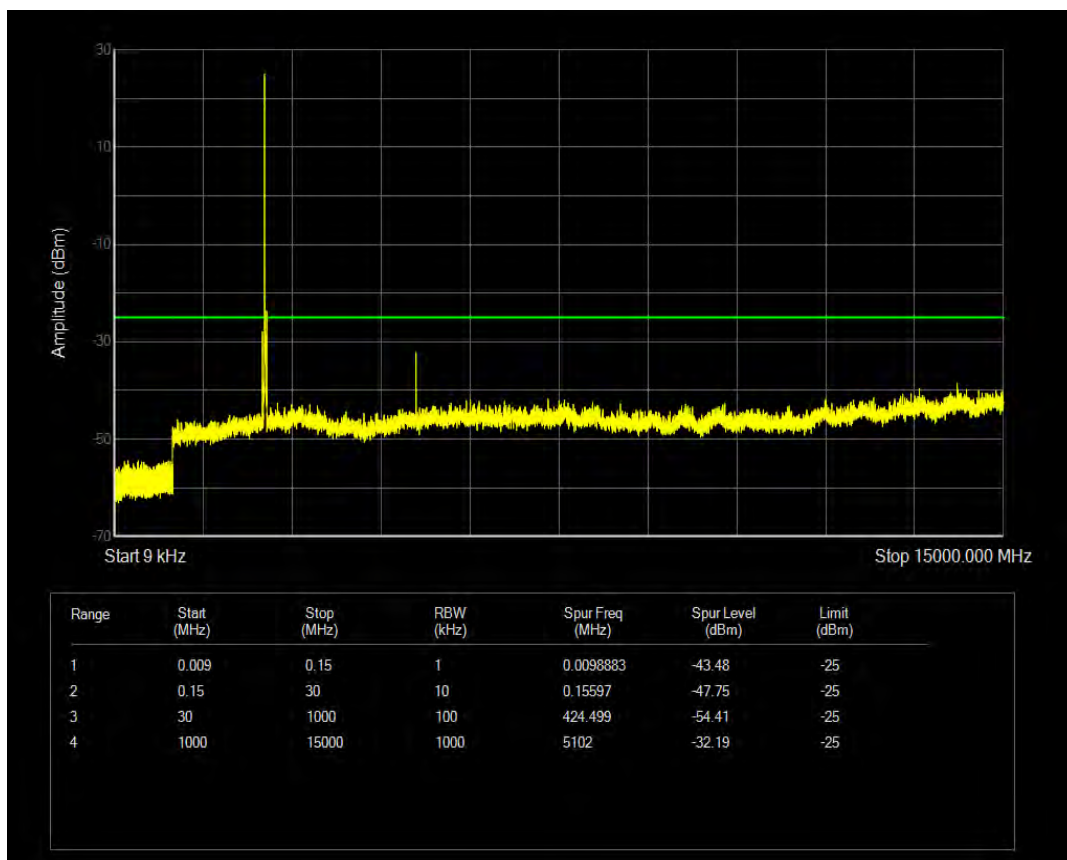

Band7 QPSK BW=10MHz Channel=20800 RB Size=50 Position=#0

Band7 QPSK BW=10MHz Channel=21100 RB Size=50 Position=#0

Band7 QPSK BW=10MHz Channel=21100 RB Size=1 Position=#0

Band7 QPSK BW=20MHz Channel=21100 RB Size=100 Position=#0

Band7 QPSK BW=20MHz Channel=21100 RB Size=1 Position=#0

Band7 QPSK BW=20MHz Channel=21350 RB Size=100 Position=#0

Band7 QPSK BW=20MHz Channel=21350 RB Size=1 Position=#0

Band7 QPSK BW=20MHz Channel=20850 RB Size=100 Position=#0