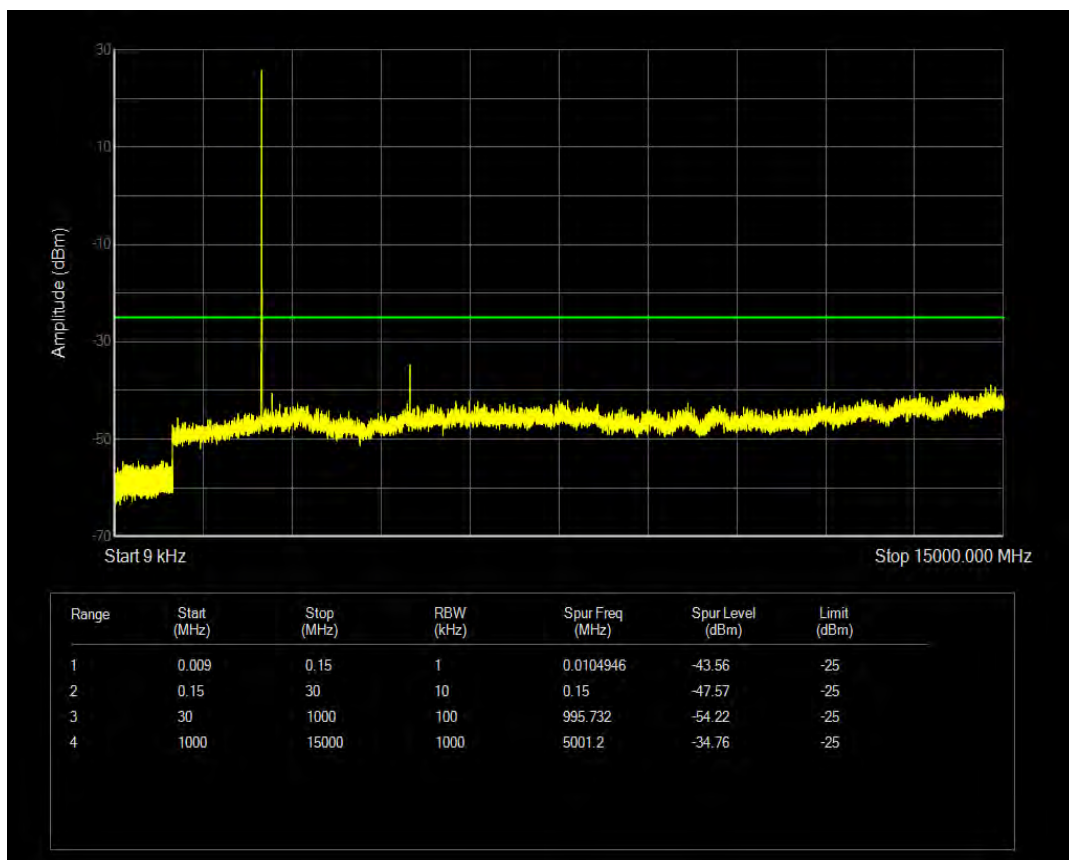

Band7 QPSK BW=20MHz Channel=21100 RB Size=1 Position=#0

Band7 QPSK BW=20MHz Channel=21350 RB Size=100 Position=#0

Band7 QPSK BW=20MHz Channel=21350 RB Size=1 Position=#0

Band7 QPSK BW=20MHz Channel=20850 RB Size=100 Position=#0

Band7 QPSK BW=15MHz Channel=21375 RB Size=1 Position=#0

Band7 QPSK BW=15MHz Channel=21100 RB Size=75 Position=#0

Band7 QPSK BW=20MHz Channel=20850 RB Size=1 Position=#0

Band7 QPSK BW=15MHz Channel=21375 RB Size=75 Position=#0

Band7 QPSK BW=5MHz Channel=20775 RB Size=1 Position=#0

Band7 QPSK BW=5MHz Channel=21100 RB Size=25 Position=#0

Band7 QPSK BW=5MHz Channel=21100 RB Size=1 Position=#0

Band7 QPSK BW=5MHz Channel=20775 RB Size=25 Position=#0