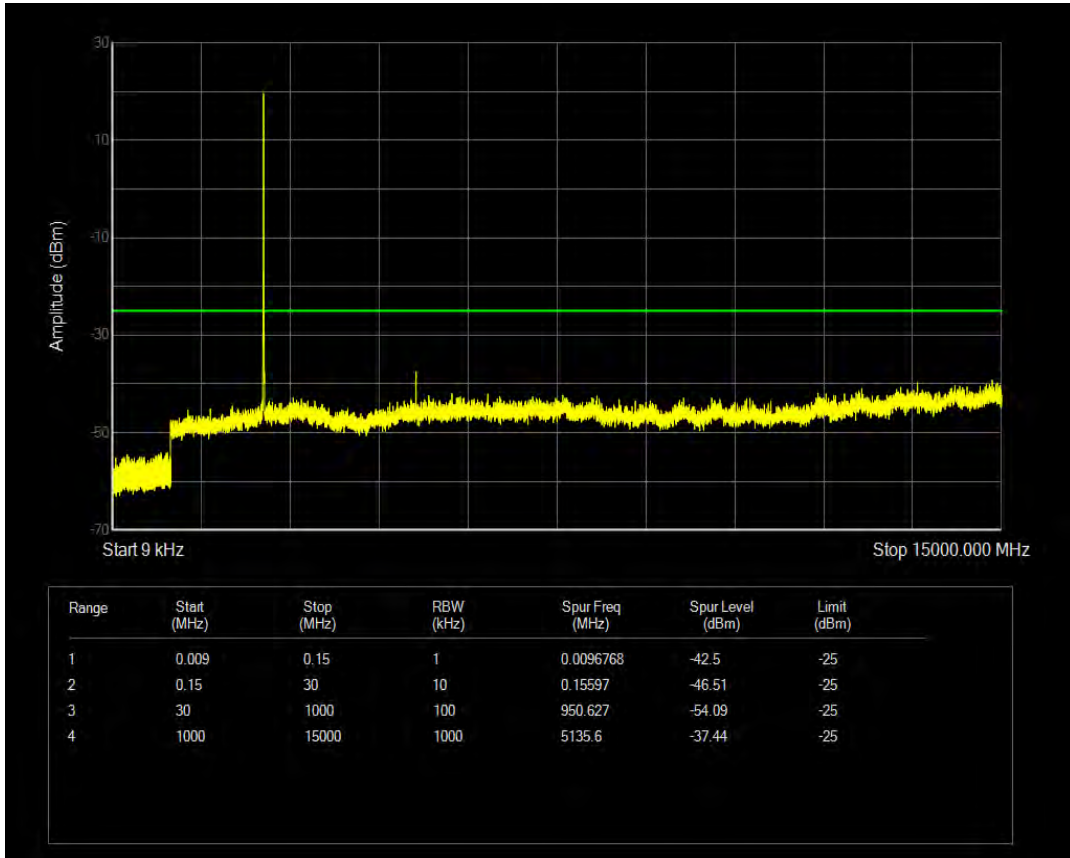

Band7 QPSK BW=15MHz Channel=21100 RB Size=1 Position=#0

Band7 QPSK BW=15MHz Channel=20825 RB Size=75 Position=#0

Band7 QPSK BW=10MHz Channel=20800 RB Size=1 Position=#0

Band7 QAM16 BW=5MHz Channel=21425 RB Size=25 Position=#0

Band7 QPSK BW=10MHz Channel=20800 RB Size=50 Position=#0

Band7 QPSK BW=10MHz Channel=21100 RB Size=50 Position=#0

Band7 QPSK BW=10MHz Channel=21100 RB Size=1 Position=#0

Band7 QPSK BW=20MHz Channel=21100 RB Size=100 Position=#0