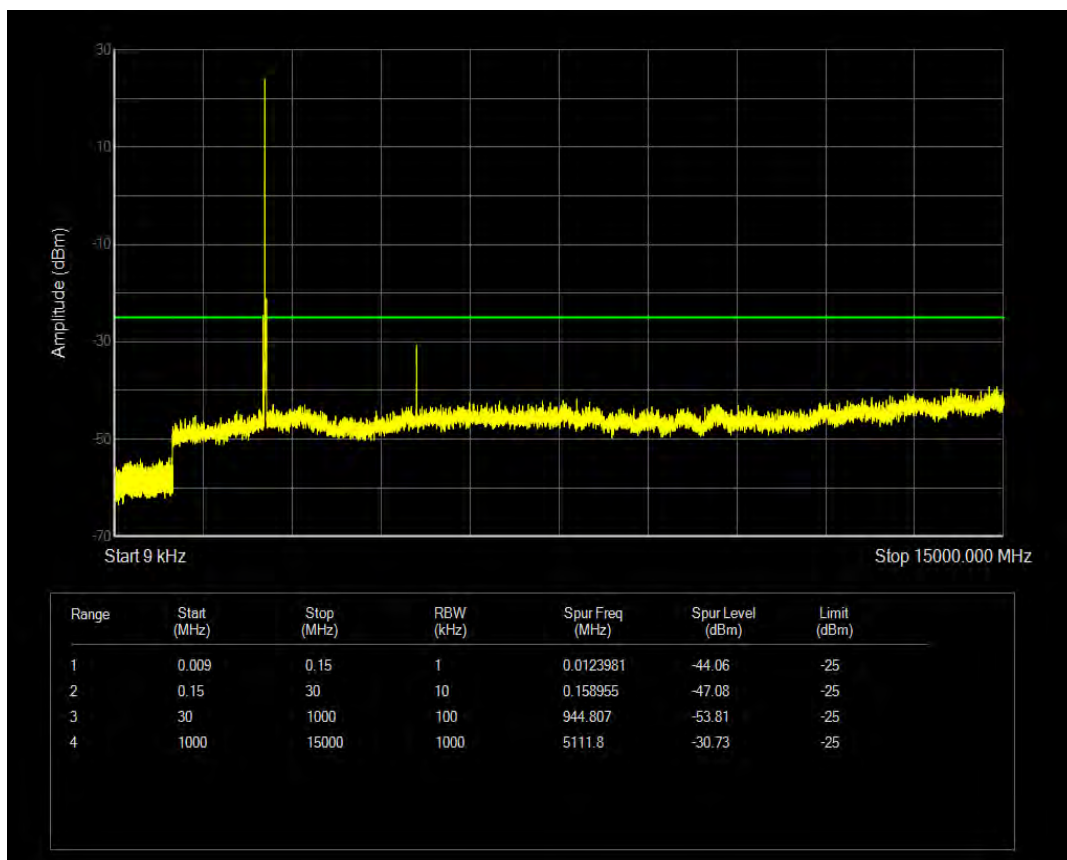

Band7 QPSK BW=15MHz Channel=21375 RB Size=1 Position=#0