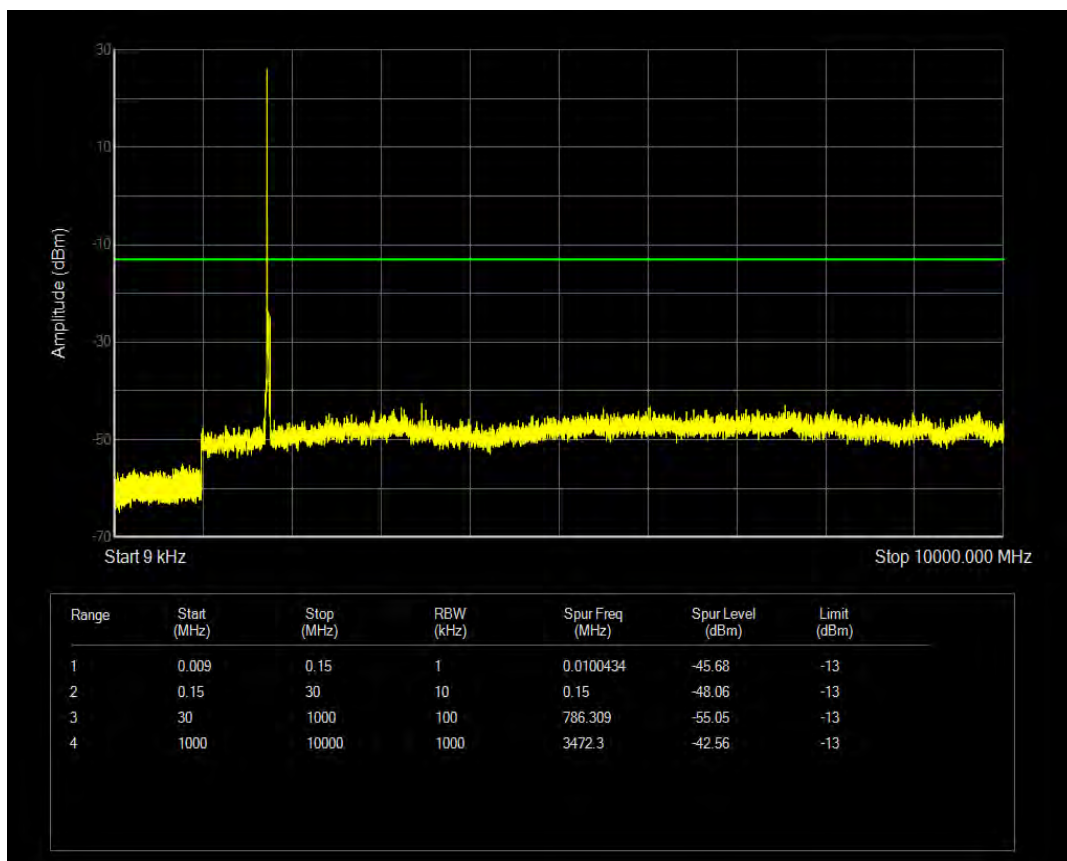

Band4 QPSK BW=20MHz Channel=20175 RB Size=100 Position=#0

Band4 QAM16 BW=20MHz Channel=20175 RB Size=100 Position=#0

Band4 QPSK BW=20MHz Channel=20300 RB Size=1 Position=#0

Band4 QPSK BW=20MHz Channel=20300 RB Size=100 Position=#0

Band4 QAM16 BW=20MHz Channel=20300 RB Size=100 Position=#0

Band4 QAM16 BW=20MHz Channel=20300 RB Size=1 Position=#0

Band5 QPSK BW=1.4MHz Channel=20407 RB Size=1 Position=#0

Band5 QPSK BW=1.4MHz Channel=20407 RB Size=6 Position=#0