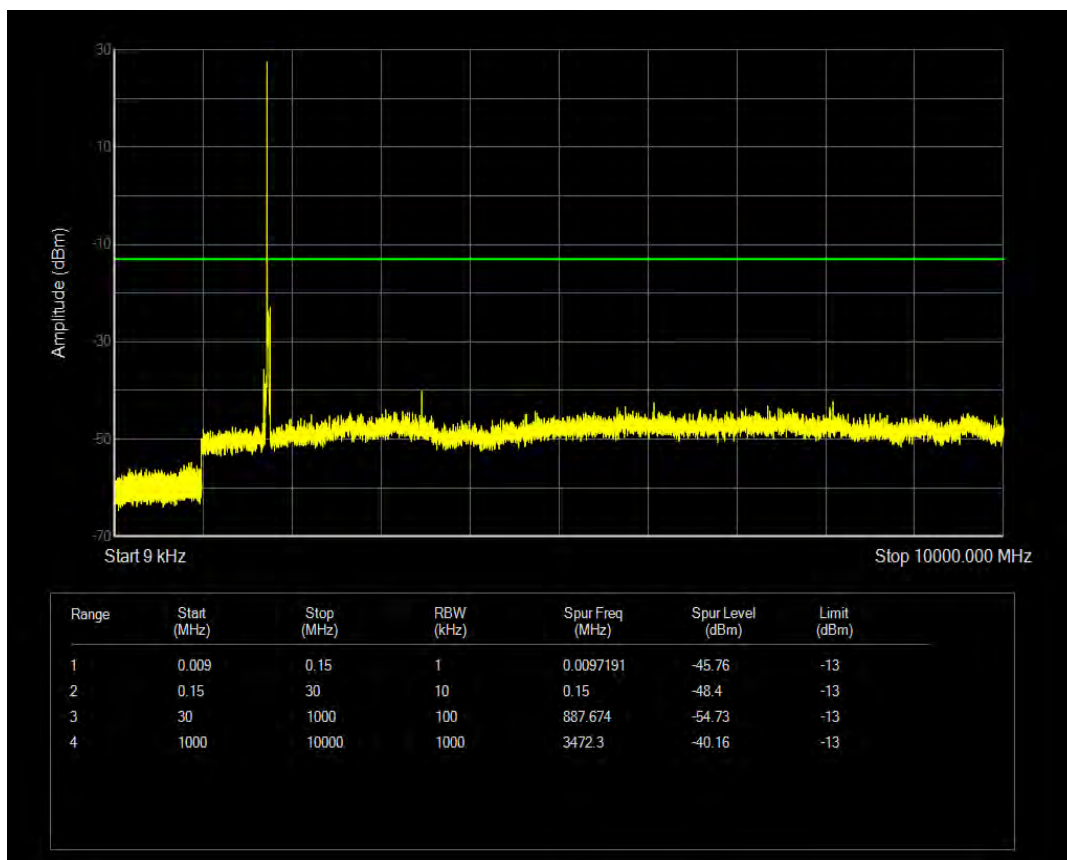

Band4 QAM16 BW=20MHz Channel=20050 RB Size=1 Position=#0

Band4 QAM16 BW=20MHz Channel=20050 RB Size=100 Position=#0

Band4 QPSK BW=20MHz Channel=20175 RB Size=1 Position=#0

Band4 QAM16 BW=20MHz Channel=20175 RB Size=1 Position=#0

Band4 QPSK BW=20MHz Channel=20175 RB Size=100 Position=#0

Band4 QAM16 BW=20MHz Channel=20175 RB Size=100 Position=#0

Band4 QPSK BW=20MHz Channel=20300 RB Size=1 Position=#0

Band4 QPSK BW=20MHz Channel=20300 RB Size=100 Position=#0