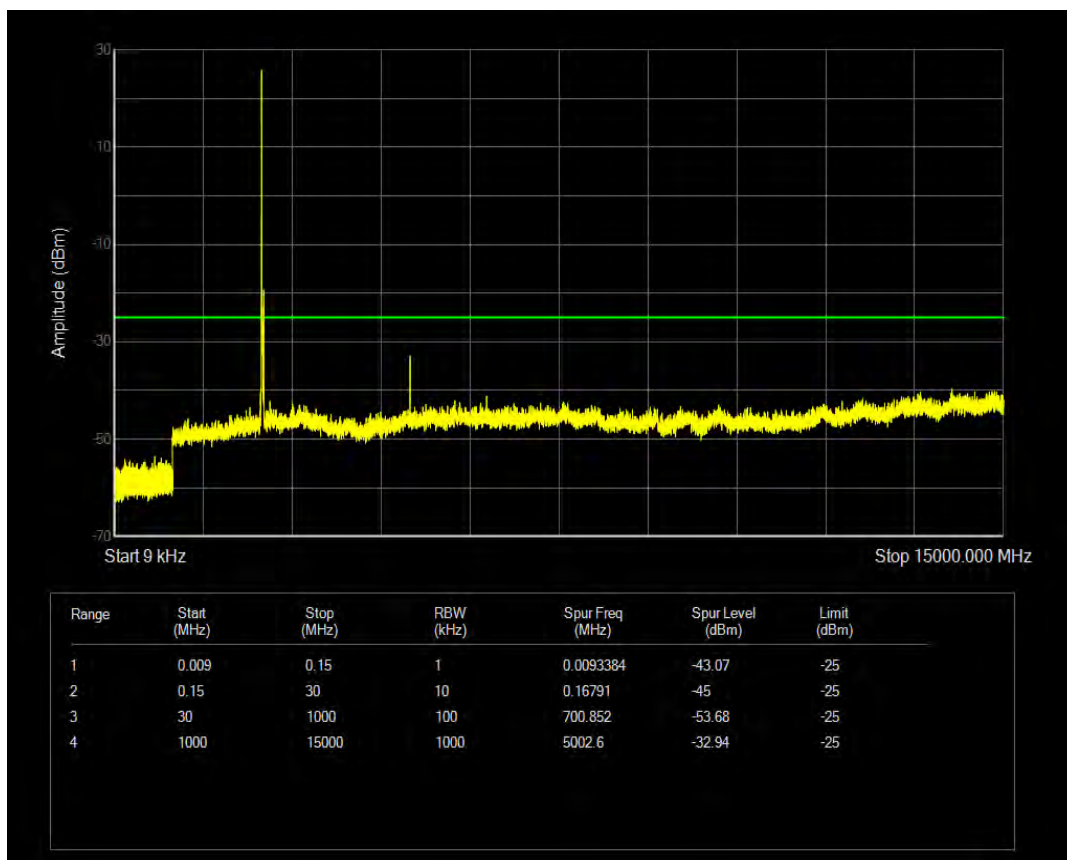

Band7 QPSK BW=20MHz Channel=20850 RB Size=1 Position=#0