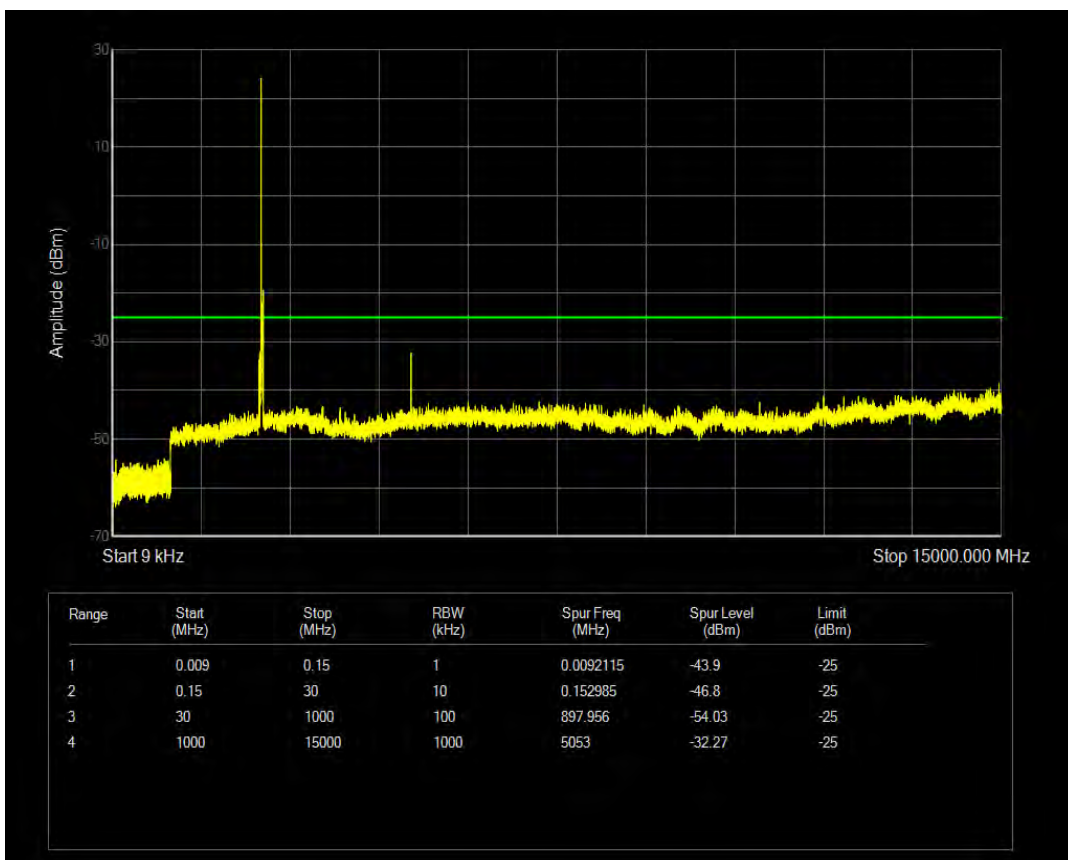

Band7 QPSK BW=10MHz Channel=20800 RB Size=50 Position=#0

Band7 QPSK BW=10MHz Channel=21100 RB Size=50 Position=#0

Band7 QPSK BW=10MHz Channel=21100 RB Size=1 Position=#0

Band7 QPSK BW=20MHz Channel=21100 RB Size=100 Position=#0

Band7 QPSK BW=20MHz Channel=21100 RB Size=1 Position=#0

Band7 QPSK BW=20MHz Channel=21350 RB Size=100 Position=#0

Band7 QPSK BW=20MHz Channel=21350 RB Size=1 Position=#0

Band7 QPSK BW=20MHz Channel=20850 RB Size=100 Position=#0