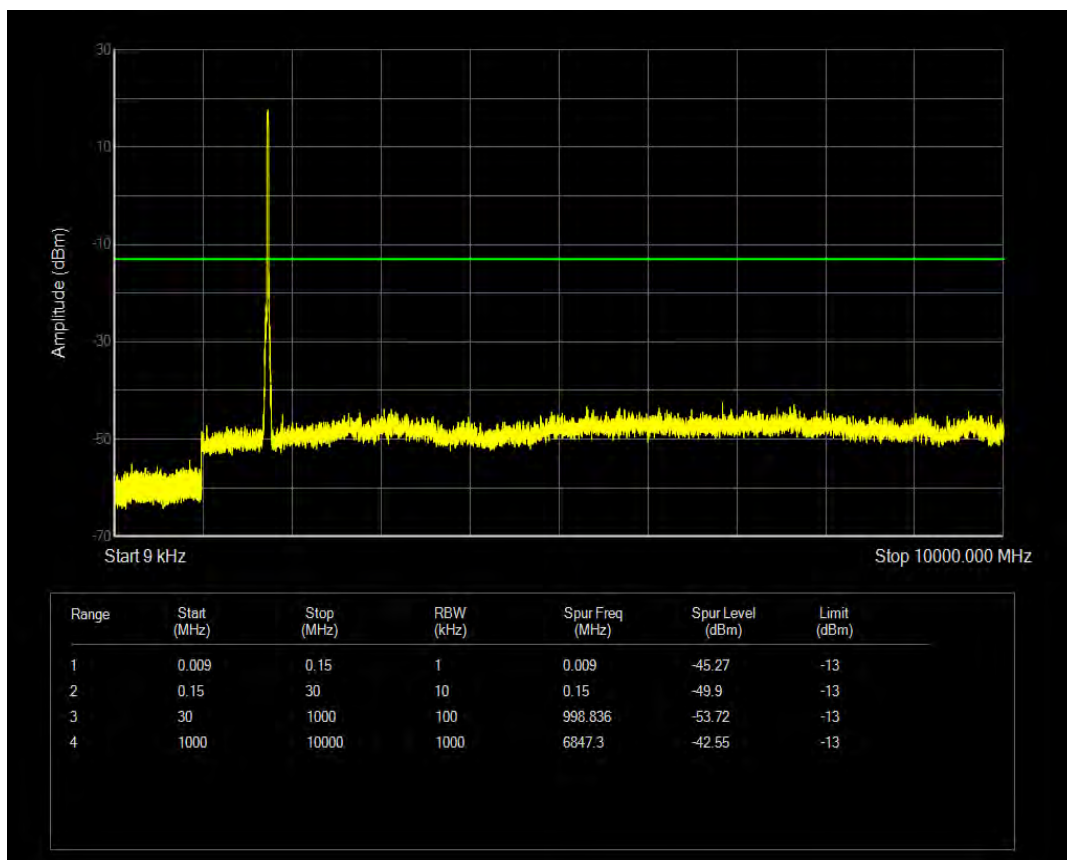

Band4 QPSK BW=20MHz Channel=20175 RB Size=100 Position=#0

Band4 QAM16 BW=20MHz Channel=20175 RB Size=100 Position=#0

Band4 QPSK BW=20MHz Channel=20300 RB Size=1 Position=#0

Band4 QPSK BW=20MHz Channel=20300 RB Size=100 Position=#0

Band4 QAM16 BW=20MHz Channel=20300 RB Size=100 Position=#0

Band4 QAM16 BW=20MHz Channel=20300 RB Size=1 Position=#0

Band5 QPSK BW=1.4MHz Channel=20407 RB Size=1 Position=#0

Band5 QPSK BW=1.4MHz Channel=20407 RB Size=6 Position=#0