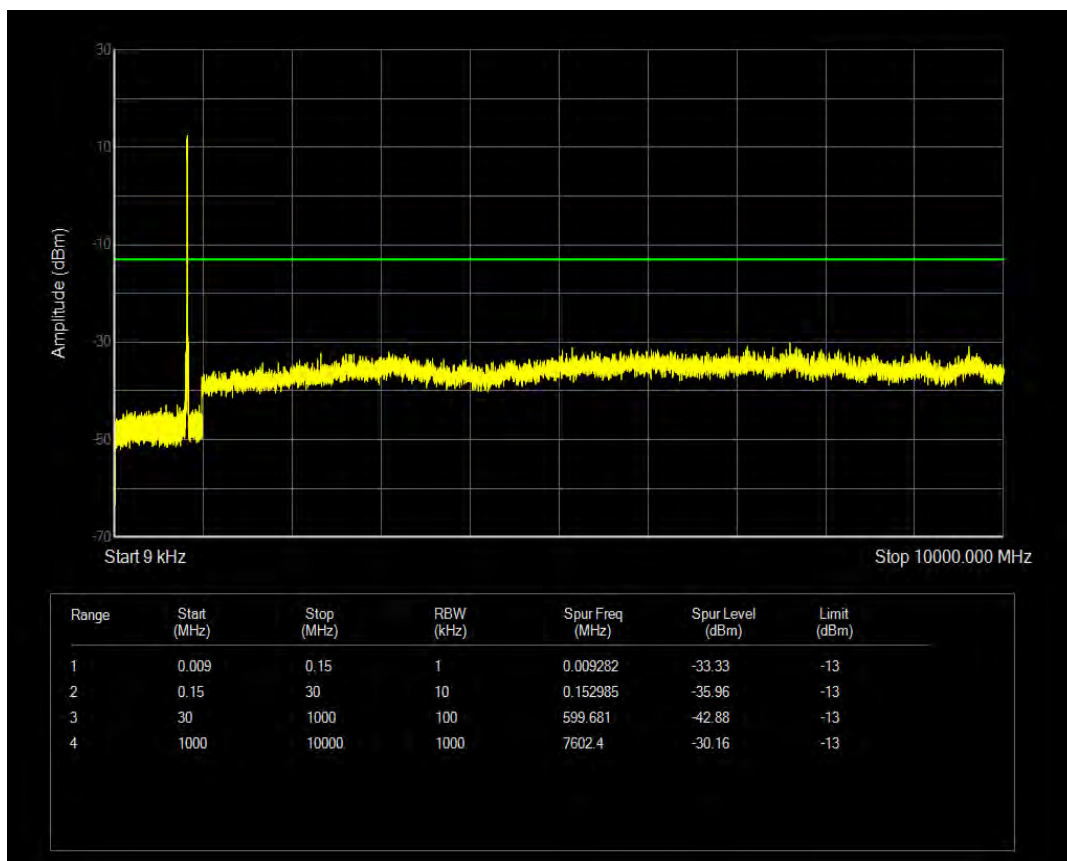

Band5 QPSK BW=10MHz Channel=20450 RB Size=50 Position=#0

Band5 QAM16 BW=10MHz Channel=20450 RB Size=50 Position=#0

Band5 QPSK BW=10MHz Channel=20525 RB Size=1 Position=#0

Band5 QPSK BW=10MHz Channel=20525 RB Size=50 Position=#0