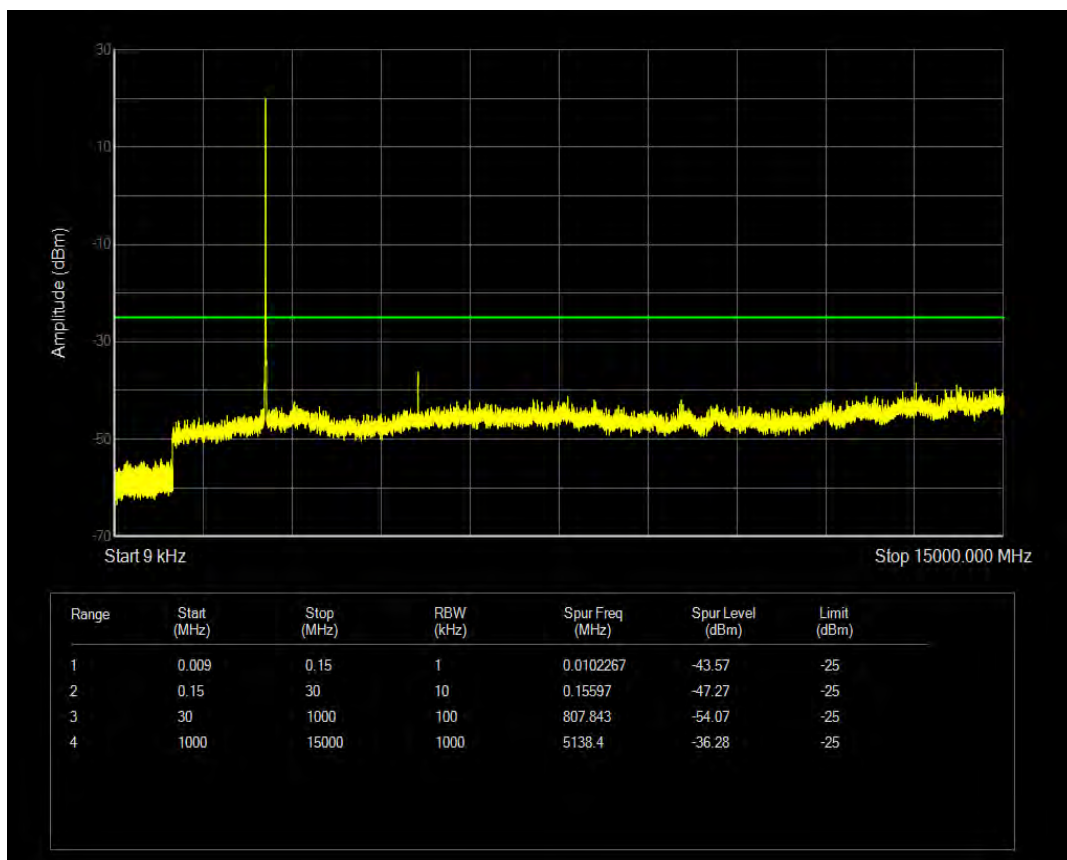

Band7 QPSK BW=5MHz Channel=20775 RB Size=1 Position=#0

Band7 QPSK BW=5MHz Channel=21100 RB Size=25 Position=#0

Band7 QPSK BW=5MHz Channel=21100 RB Size=1 Position=#0

Band7 QPSK BW=5MHz Channel=20775 RB Size=25 Position=#0

Band7 QPSK BW=5MHz Channel=21425 RB Size=25 Position=#0

Band7 QPSK BW=5MHz Channel=21425 RB Size=1 Position=#0

Range	Start (MHz)	Stop (MHz)	RBW (kHz)	Spur Freq (MHz)	Spur Level (dBm)	Limit (dBm)
1	0.009	0.15	1	0.009	-42.88	-25
2	0.15	30	10	0.15	-46.62	-25
3	30	1000	100	989.233	-53.86	-25
4	1000	15000	1000	5131.4	-32.04	-25