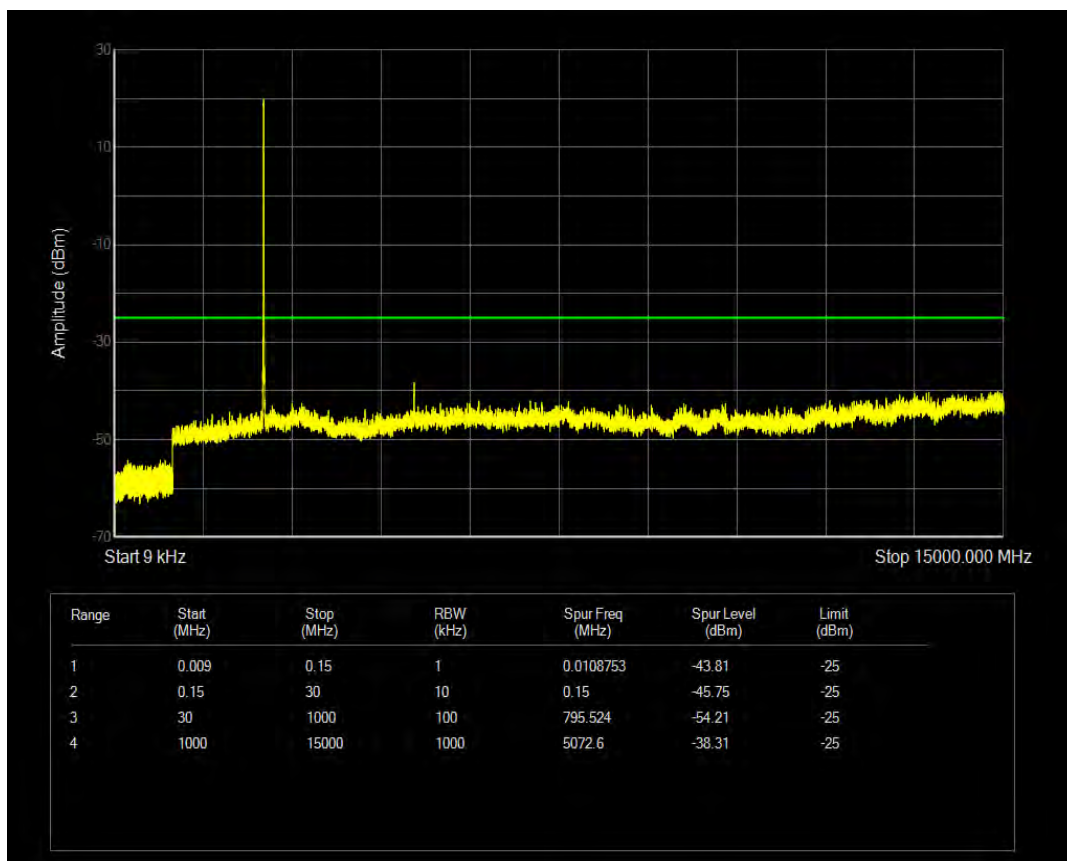

Band7 QPSK BW=20MHz Channel=21100 RB Size=1 Position=#0

Band7 QPSK BW=20MHz Channel=21350 RB Size=100 Position=#0

Band7 QPSK BW=20MHz Channel=21350 RB Size=1 Position=#0

Band7 QPSK BW=20MHz Channel=20850 RB Size=100 Position=#0

Band7 QPSK BW=15MHz Channel=21375 RB Size=1 Position=#0

Band7 QPSK BW=15MHz Channel=21100 RB Size=75 Position=#0

Band7 QPSK BW=20MHz Channel=20850 RB Size=1 Position=#0

Band7 QPSK BW=15MHz Channel=21375 RB Size=75 Position=#0

Band7 QPSK BW=5MHz Channel=20775 RB Size=1 Position=#0

Band7 QPSK BW=5MHz Channel=21100 RB Size=25 Position=#0

Band7 QPSK BW=5MHz Channel=21100 RB Size=1 Position=#0

Band7 QPSK BW=5MHz Channel=20775 RB Size=25 Position=#0