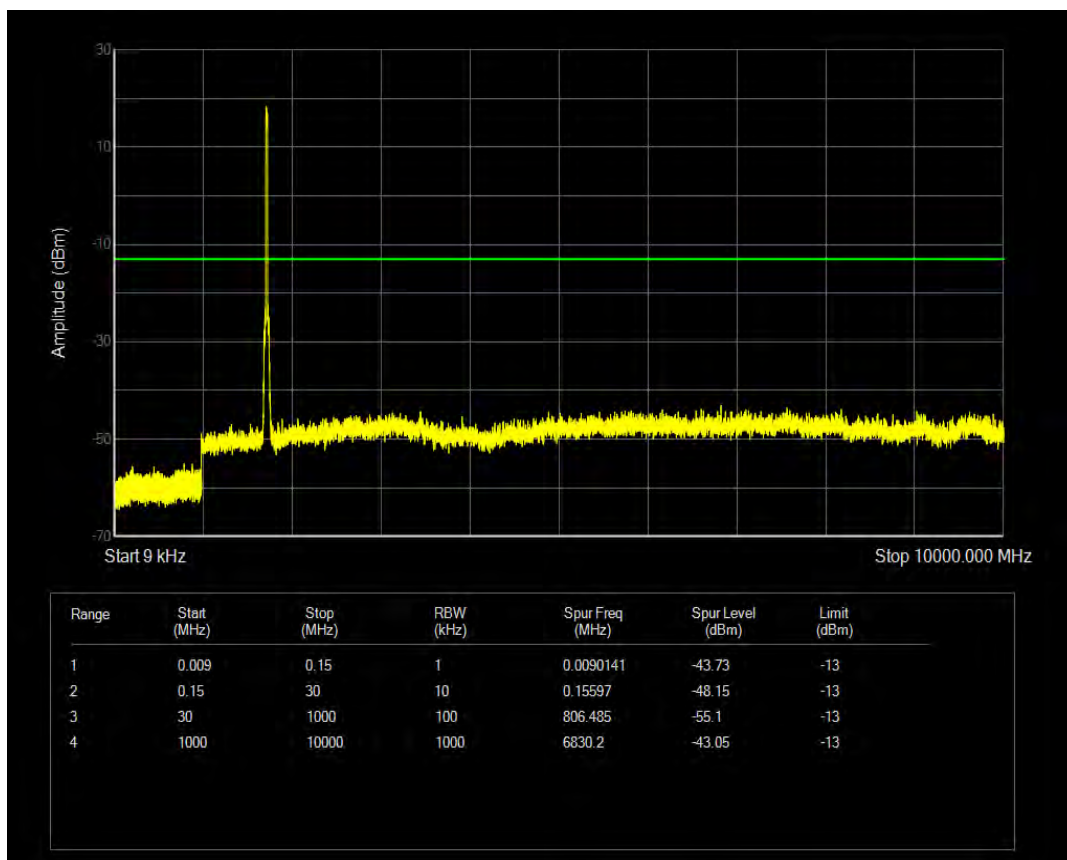

Band4 QAM16 BW=20MHz Channel=20050 RB Size=1 Position=#0

Band4 QAM16 BW=20MHz Channel=20050 RB Size=100 Position=#0

Band4 QPSK BW=20MHz Channel=20175 RB Size=1 Position=#0

Band4 QAM16 BW=20MHz Channel=20175 RB Size=1 Position=#0

Band4 QPSK BW=20MHz Channel=20175 RB Size=100 Position=#0

Band4 QAM16 BW=20MHz Channel=20175 RB Size=100 Position=#0

Band4 QPSK BW=20MHz Channel=20300 RB Size=1 Position=#0

Band4 QPSK BW=20MHz Channel=20300 RB Size=100 Position=#0