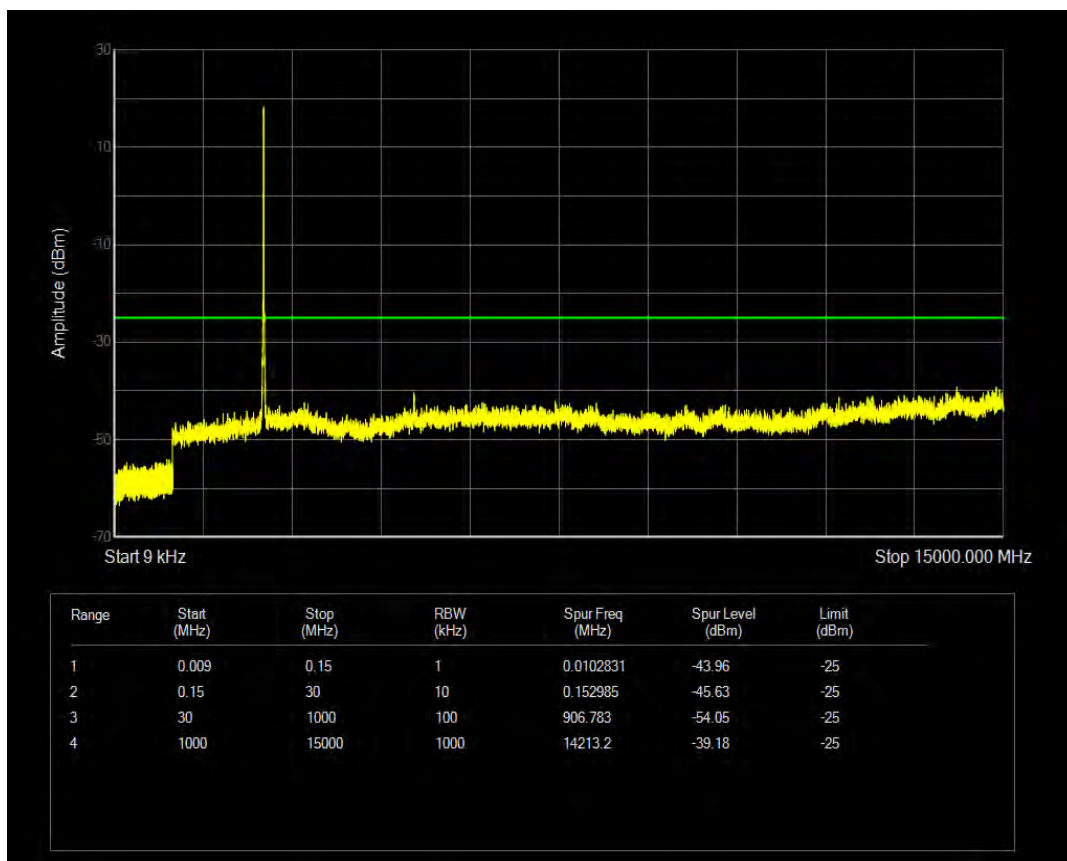

Band7 QPSK BW=15MHz Channel=21100 RB Size=1 Position=#0

Band7 QPSK BW=15MHz Channel=20825 RB Size=75 Position=#0

Band7 QPSK BW=10MHz Channel=20800 RB Size=1 Position=#0

Band7 QAM16 BW=5MHz Channel=21425 RB Size=25 Position=#0

Band7 QPSK BW=10MHz Channel=20800 RB Size=50 Position=#0

Band7 QPSK BW=10MHz Channel=21100 RB Size=50 Position=#0

Band7 QPSK BW=10MHz Channel=21100 RB Size=1 Position=#0

Band7 QPSK BW=20MHz Channel=21100 RB Size=100 Position=#0