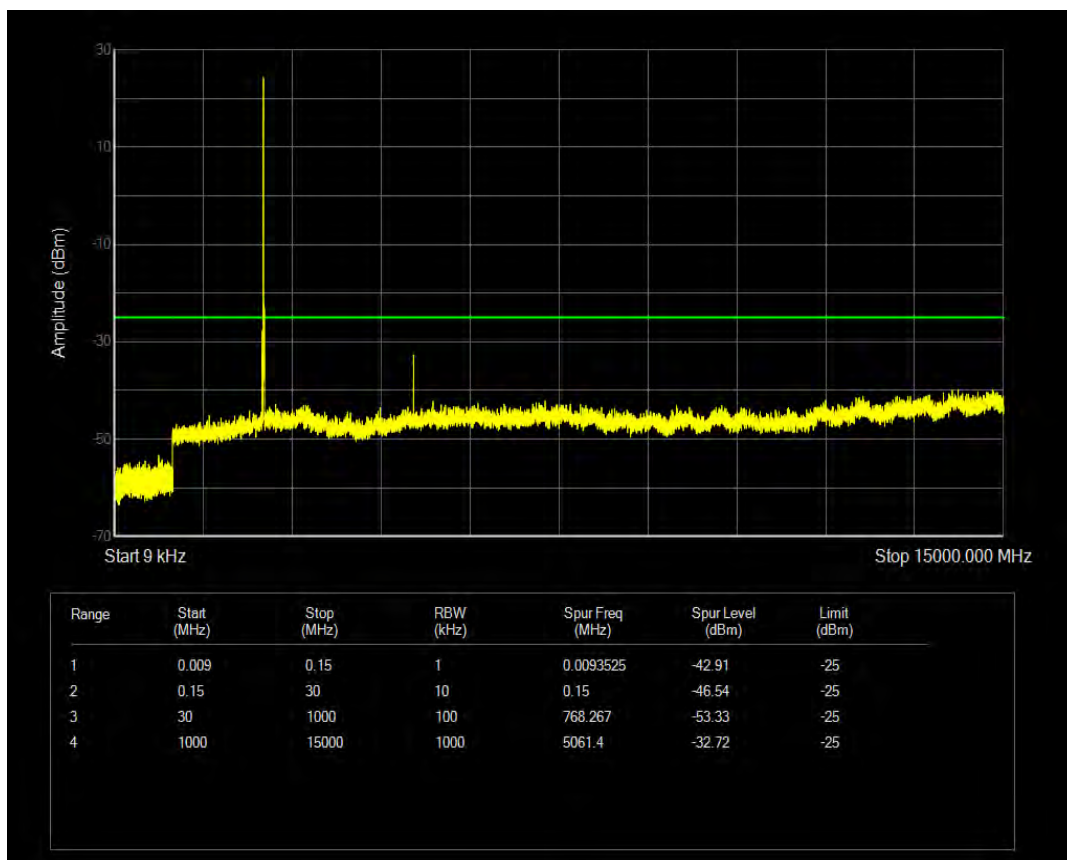

Band7 QPSK BW=15MHz Channel=21100 RB Size=1 Position=#0

Band7 QPSK BW=15MHz Channel=20825 RB Size=75 Position=#0

Band7 QPSK BW=10MHz Channel=20800 RB Size=1 Position=#0

Band7 QAM16 BW=5MHz Channel=21425 RB Size=25 Position=#0

Band7 QPSK BW=10MHz Channel=20800 RB Size=50 Position=#0

Band7 QPSK BW=10MHz Channel=21100 RB Size=50 Position=#0

Band7 QPSK BW=10MHz Channel=21100 RB Size=1 Position=#0

Band7 QPSK BW=20MHz Channel=21100 RB Size=100 Position=#0