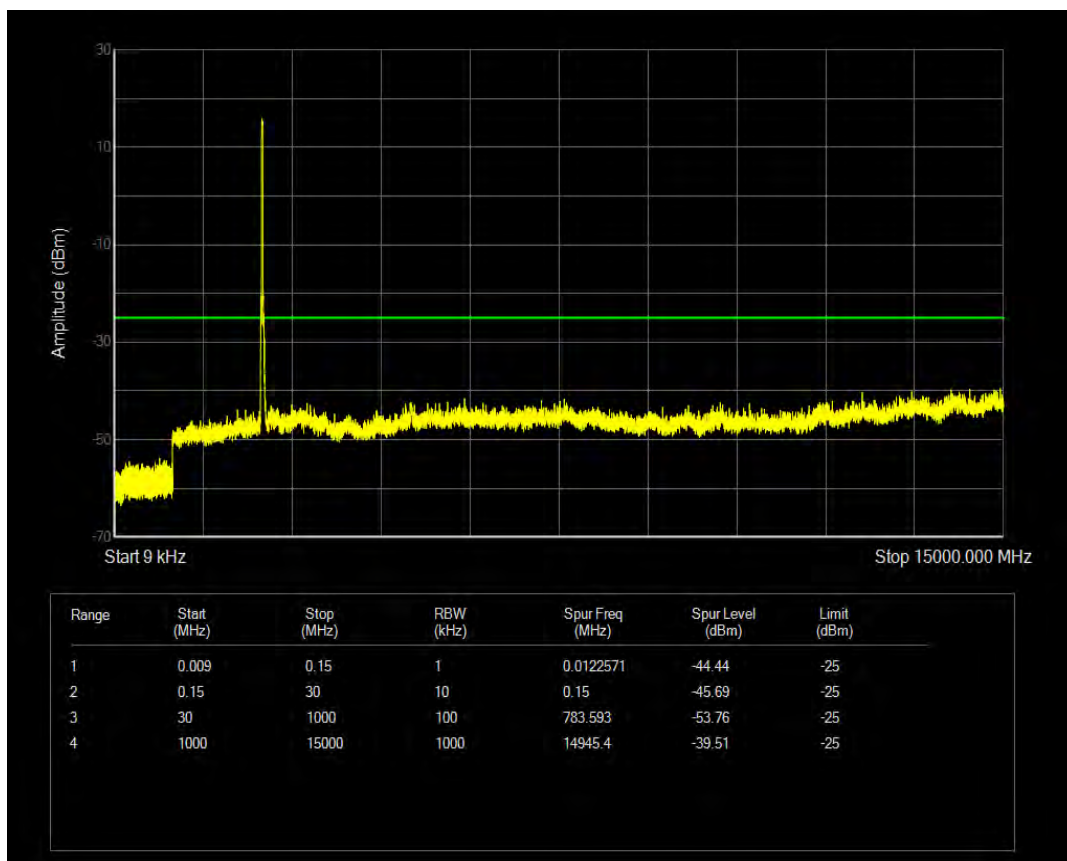

Band7 QPSK BW=10MHz Channel=20800 RB Size=50 Position=#0

Band7 QPSK BW=10MHz Channel=21100 RB Size=50 Position=#0

Band7 QPSK BW=10MHz Channel=21100 RB Size=1 Position=#0

Band7 QPSK BW=20MHz Channel=21100 RB Size=100 Position=#0

Band7 QPSK BW=20MHz Channel=21100 RB Size=1 Position=#0

Band7 QPSK BW=20MHz Channel=21350 RB Size=100 Position=#0

Band7 QPSK BW=20MHz Channel=21350 RB Size=1 Position=#0

Band7 QPSK BW=20MHz Channel=20850 RB Size=100 Position=#0