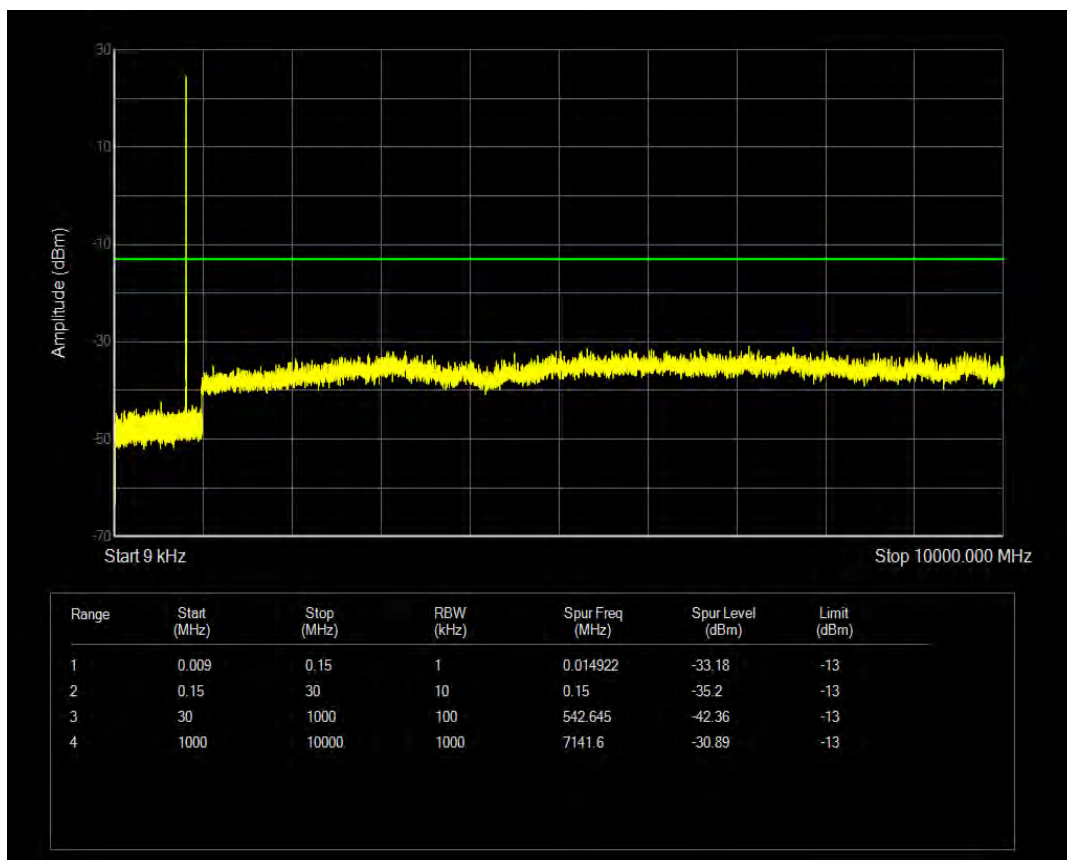

Band4 QPSK BW=20MHz Channel=20175 RB Size=100 Position=#0

Band4 QAM16 BW=20MHz Channel=20175 RB Size=100 Position=#0

Band4 QPSK BW=20MHz Channel=20300 RB Size=1 Position=#0

Band4 QPSK BW=20MHz Channel=20300 RB Size=100 Position=#0

Band4 QAM16 BW=20MHz Channel=20300 RB Size=100 Position=#0

Band4 QAM16 BW=20MHz Channel=20300 RB Size=1 Position=#0

Band5 QPSK BW=1.4MHz Channel=20407 RB Size=1 Position=#0

Band5 QPSK BW=1.4MHz Channel=20407 RB Size=6 Position=#0