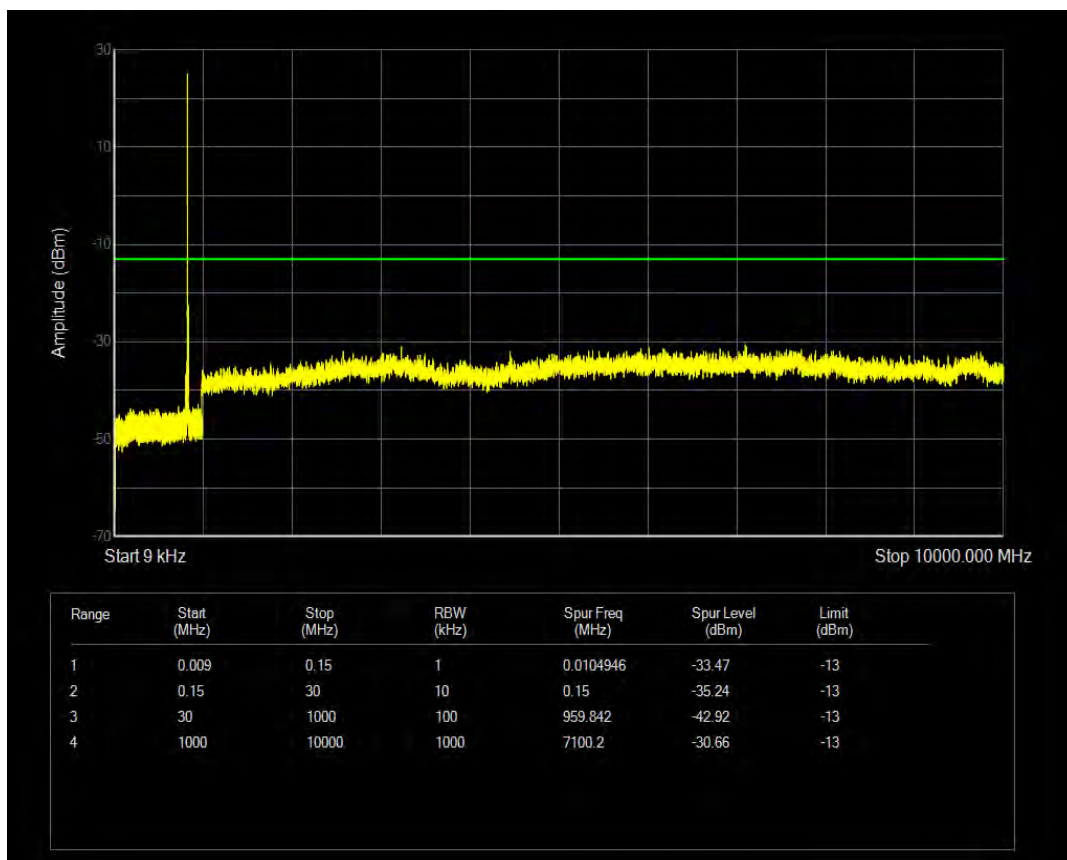

Band5 QPSK BW=10MHz Channel=20450 RB Size=50 Position=#0

Band5 QAM16 BW=10MHz Channel=20450 RB Size=50 Position=#0

Band5 QPSK BW=10MHz Channel=20525 RB Size=1 Position=#0

Band5 QPSK BW=10MHz Channel=20525 RB Size=50 Position=#0

Band5 QAM16 BW=10MHz Channel=20525 RB Size=50 Position=#0

Band5 QAM16 BW=10MHz Channel=20525 RB Size=1 Position=#0

Band5 QPSK BW=10MHz Channel=20600 RB Size=1 Position=#0

Band5 QPSK BW=10MHz Channel=20600 RB Size=50 Position=#0