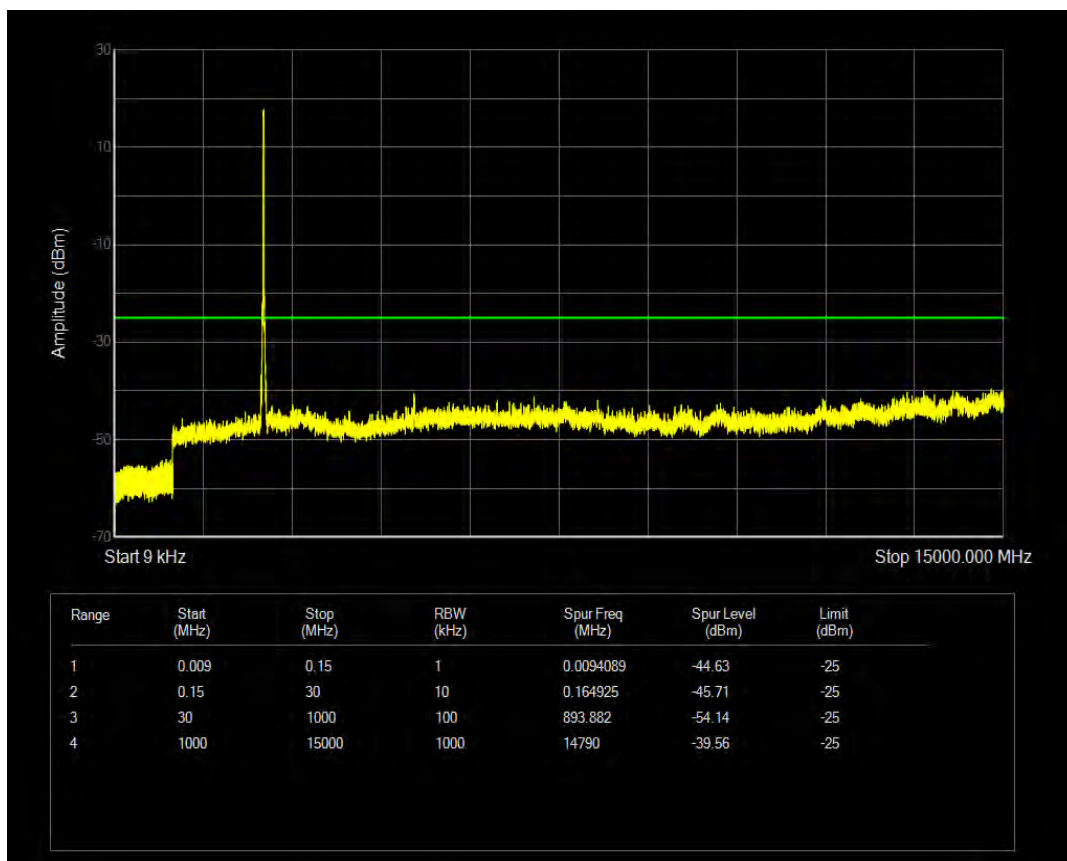

Band7 QPSK BW=15MHz Channel=21100 RB Size=75 Position=#0