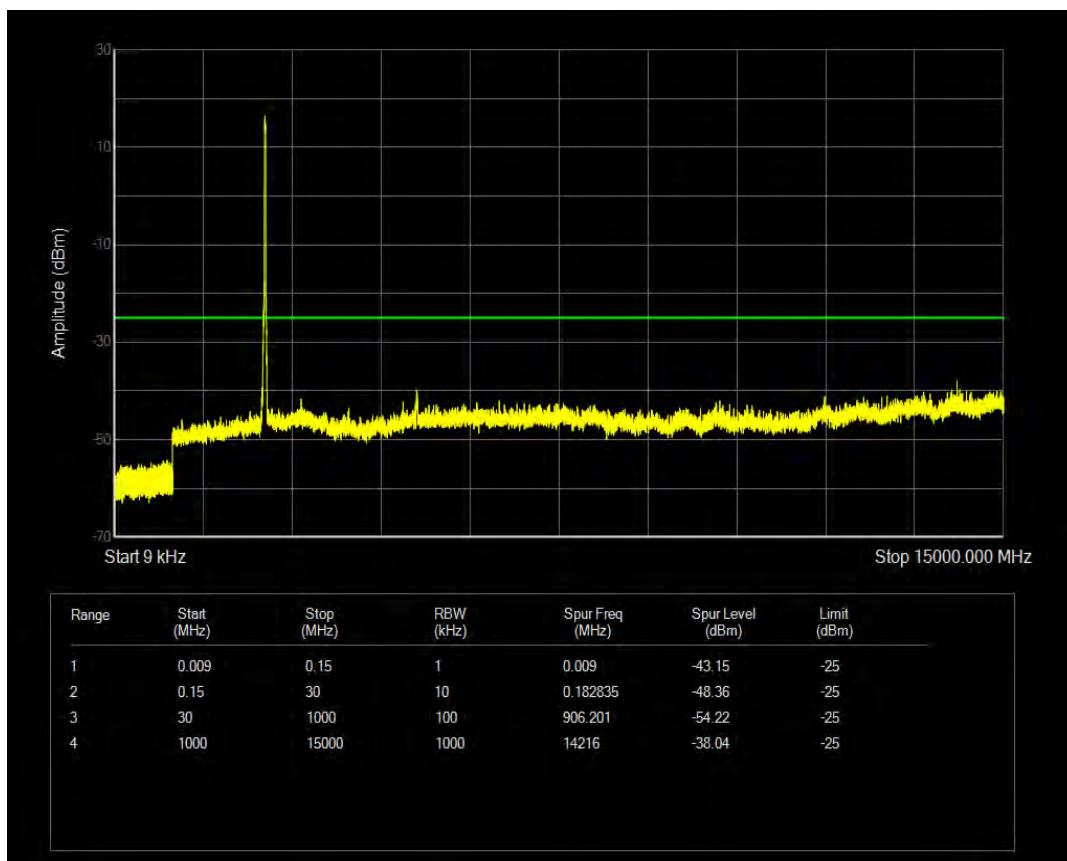

Band7 QPSK BW=10MHz Channel=20800 RB Size=50 Position=#0

Band7 QPSK BW=10MHz Channel=21100 RB Size=50 Position=#0

Band7 QPSK BW=10MHz Channel=21100 RB Size=1 Position=#0

Band7 QPSK BW=20MHz Channel=21100 RB Size=100 Position=#0

Band7 QPSK BW=20MHz Channel=21100 RB Size=1 Position=#0

Band7 QPSK BW=20MHz Channel=21350 RB Size=100 Position=#0

Band7 QPSK BW=20MHz Channel=21350 RB Size=1 Position=#0

Band7 QPSK BW=20MHz Channel=20850 RB Size=100 Position=#0