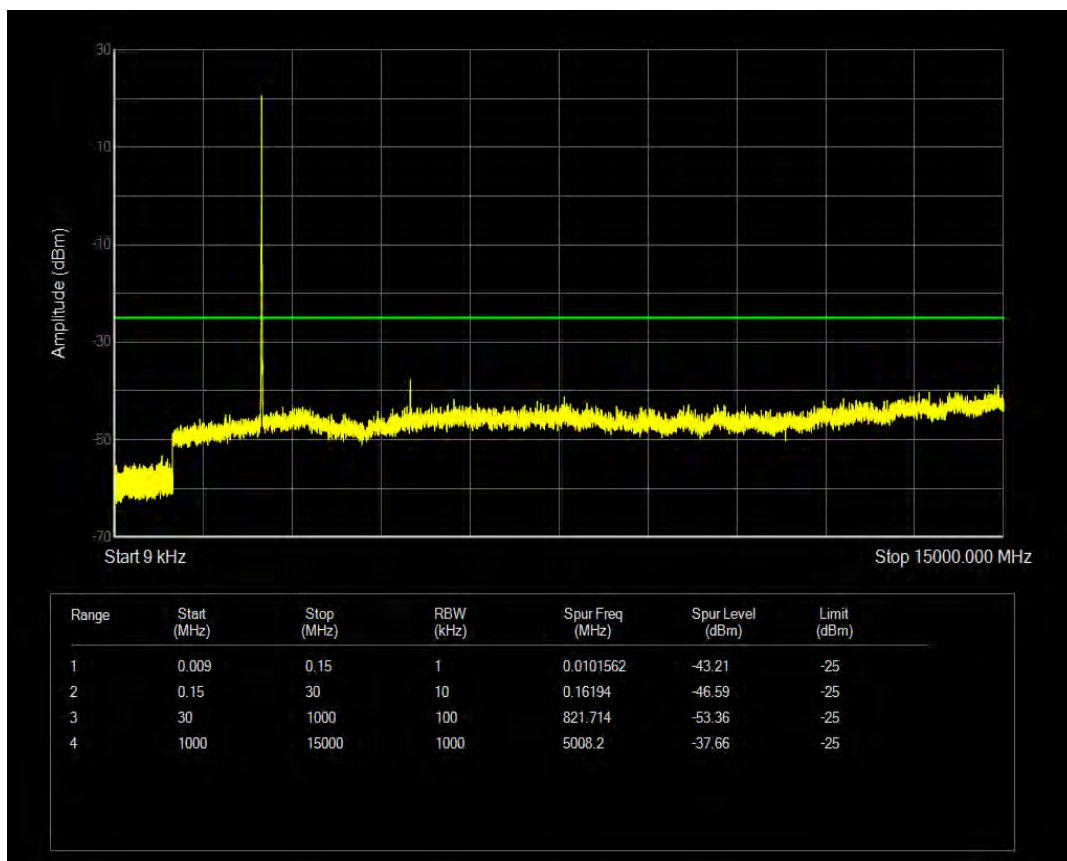

Band7 QPSK BW=5MHz Channel=20775 RB Size=1 Position=#0

Band7 QPSK BW=5MHz Channel=21100 RB Size=25 Position=#0

Band7 QPSK BW=5MHz Channel=21100 RB Size=1 Position=#0

Band7 QPSK BW=5MHz Channel=20775 RB Size=25 Position=#0

Band7 QPSK BW=5MHz Channel=21425 RB Size=25 Position=#0

Band7 QPSK BW=5MHz Channel=21425 RB Size=1 Position=#0

Range	Start (MHz)	Stop (MHz)	RBW (kHz)	Spur Freq (MHz)	Spur Level (dBm)	Limit (dBm)
1	0.009	0.15	1	0.009	-42.88	-25
2	0.15	30	10	0.15	-46.62	-25
3	30	1000	100	989.233	-53.86	-25
4	1000	15000	1000	5131.4	-32.04	-25