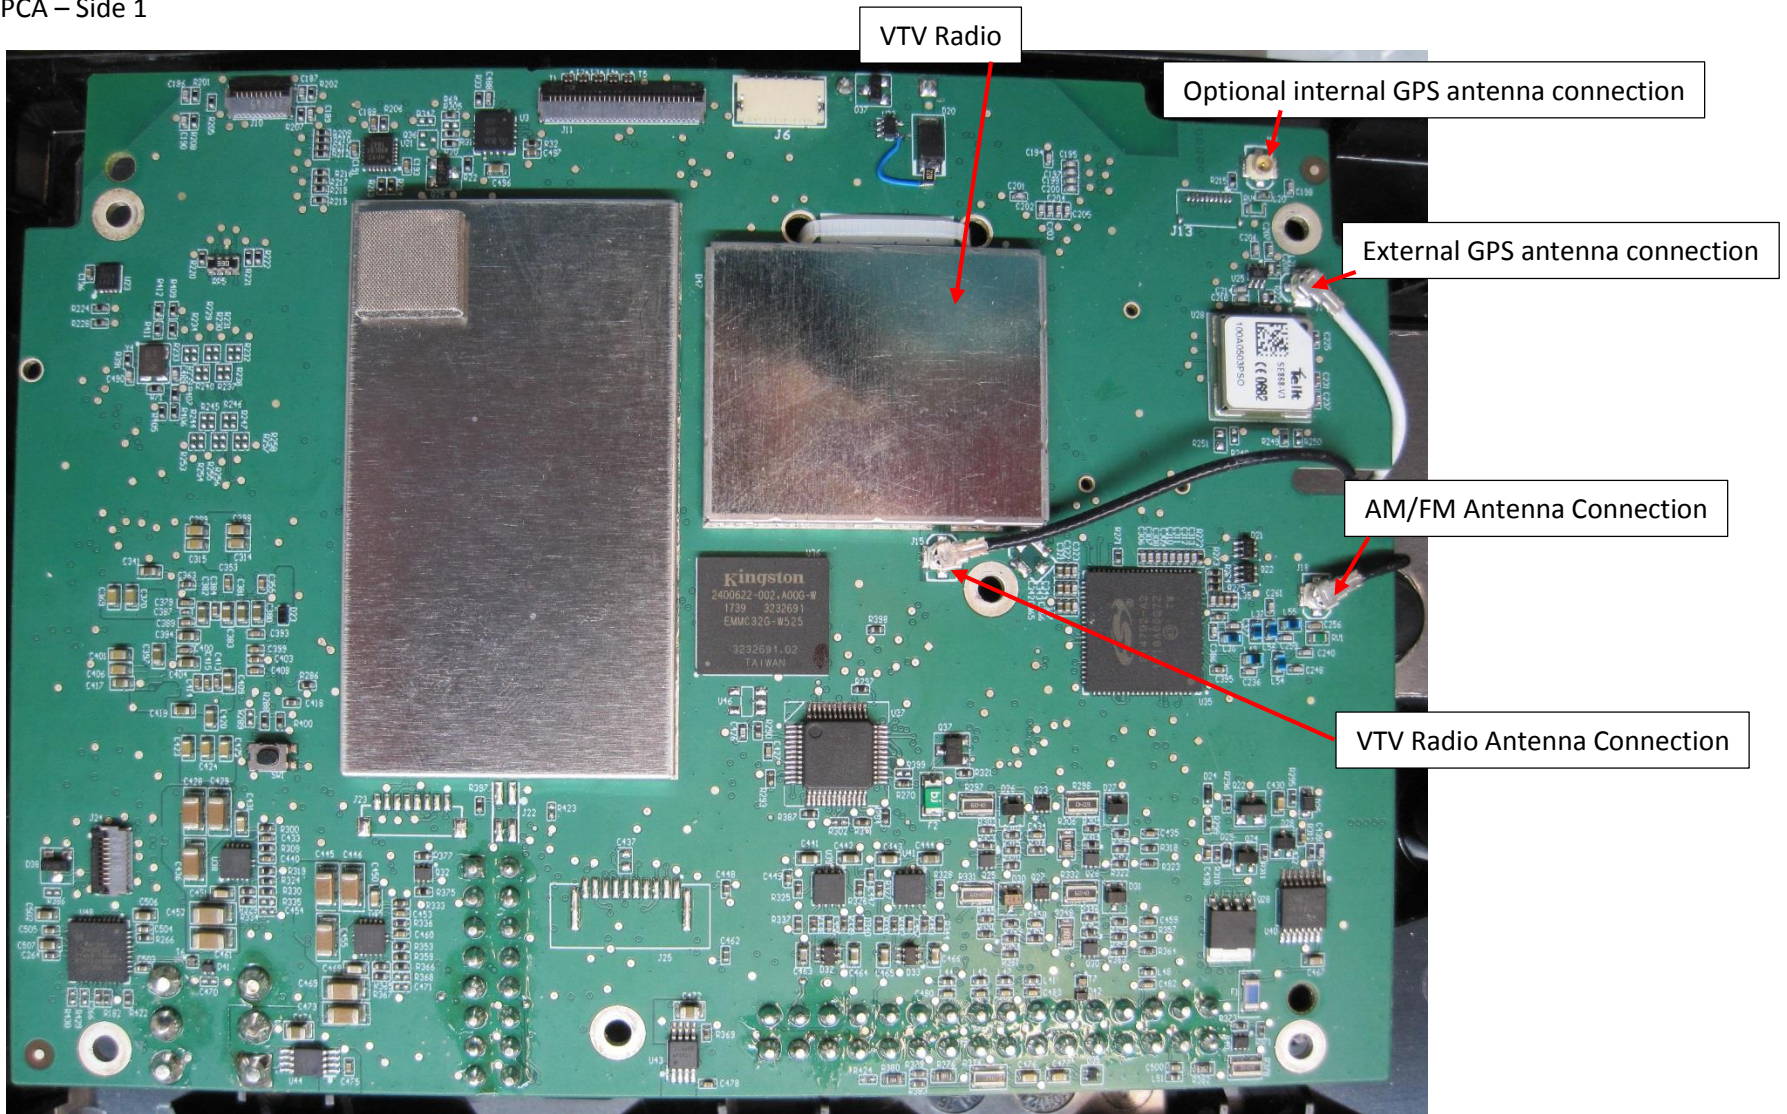

Polaris RC-7 Internal Photos

PCA – front case connections

PCA – back case connections

PCA – Side 1

PCA – Side 1 – shield removed over VTV radio

PCA – Side 2

Bluetooth Module

WiFi Module