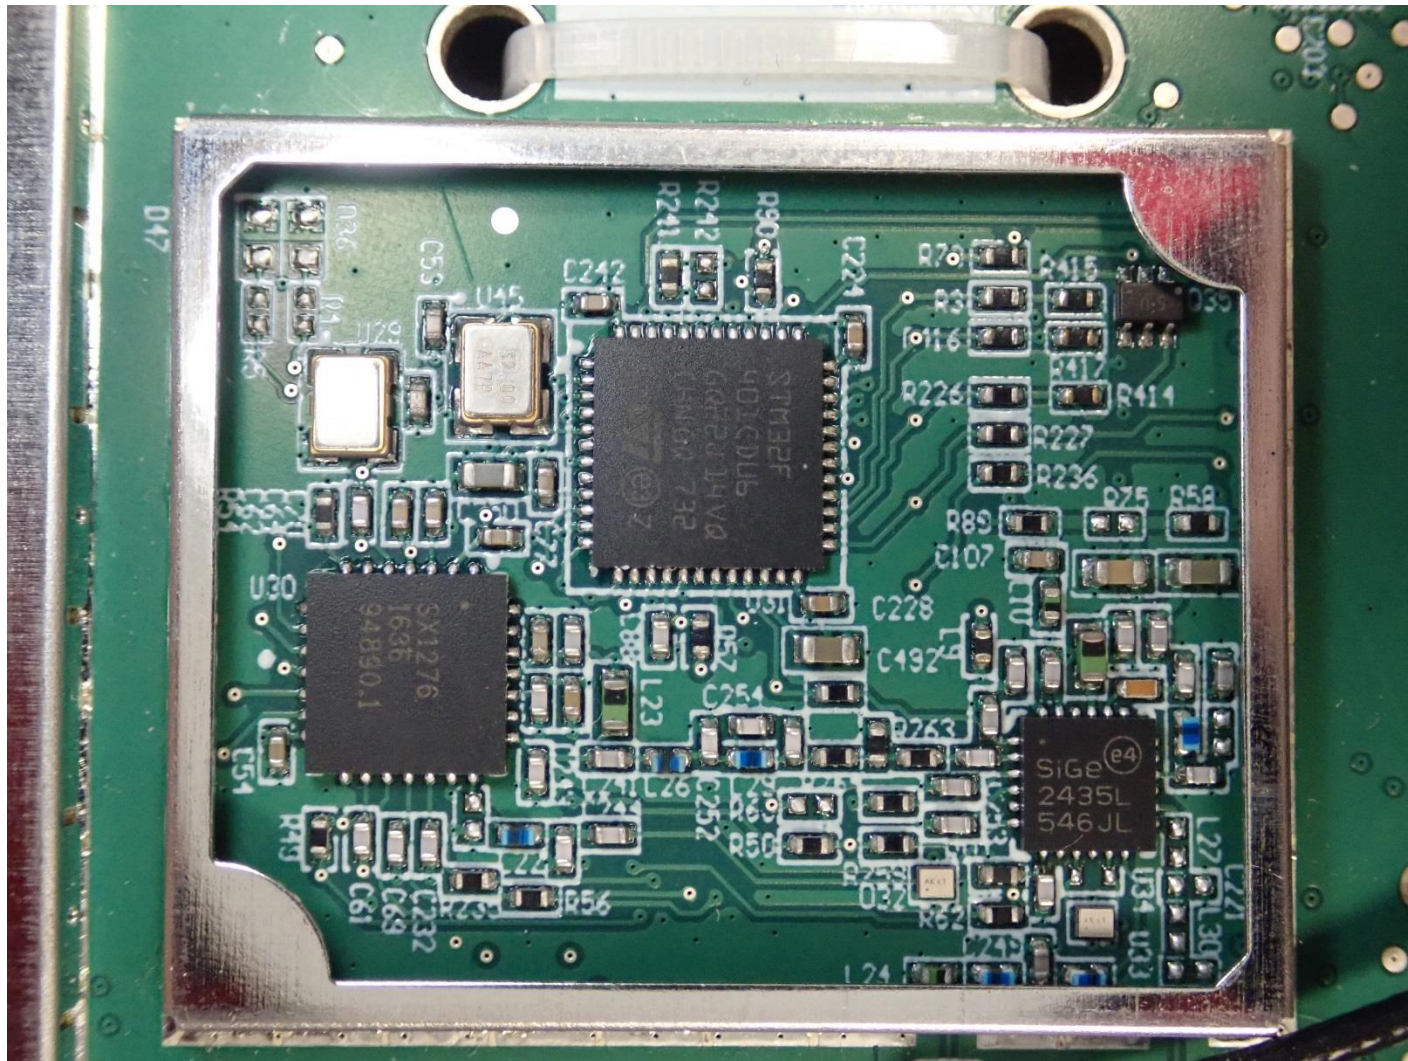

Polaris RC-7 Internal Photos

PCA – front case connections

PCA – back case connections

PCA – Side 1

PCA – Side 1 – shield removed over VTV radio

PCA – Side 2

Bluetooth Module

WiFi Module