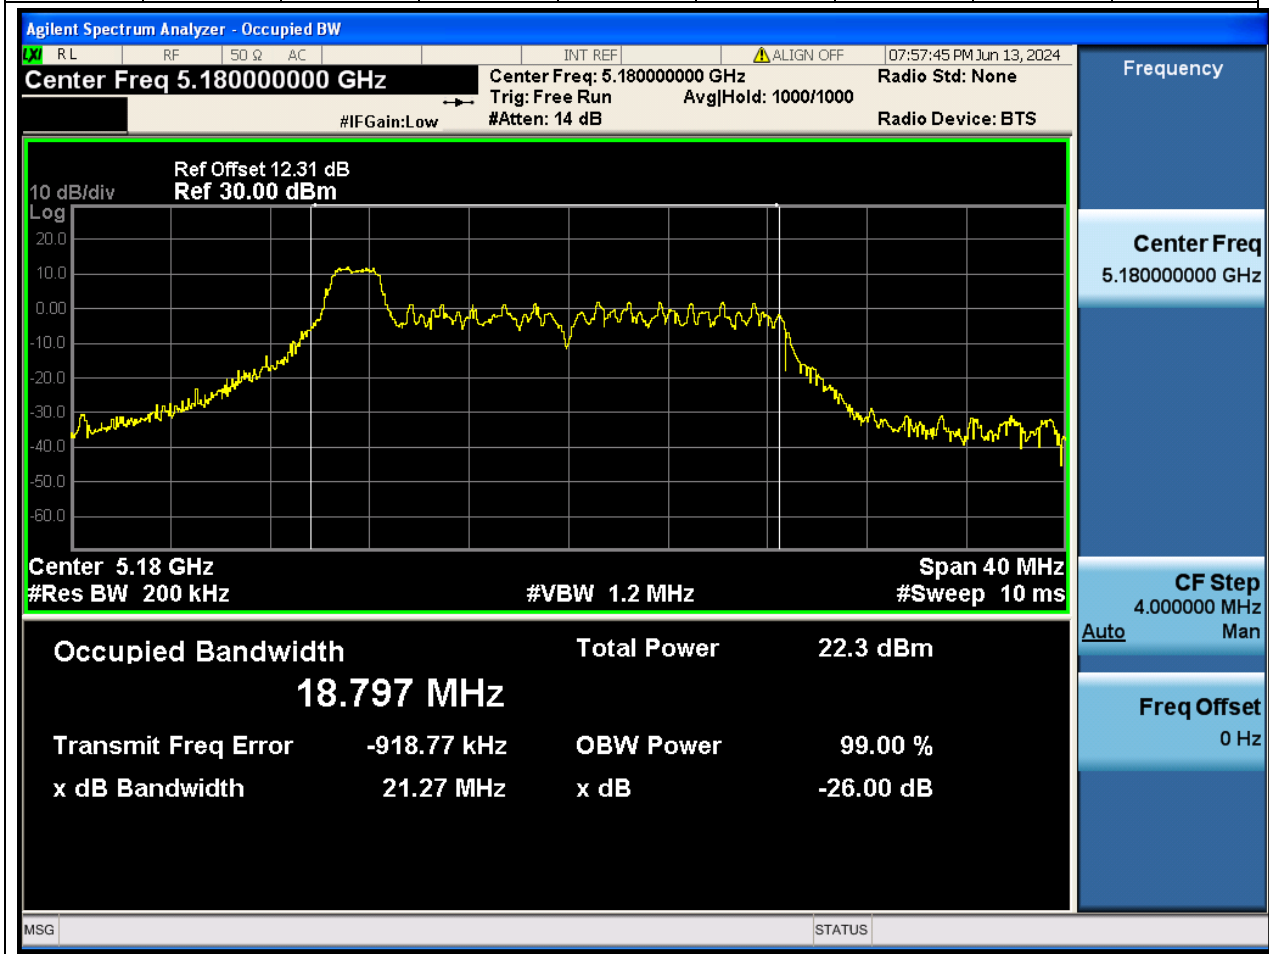

1. 802.11ax_20M_U-NII-1_L

1.2. A.2.2-99% Bandwidth(S01)

Center Frequency (MHz)	OBW Power (%)	RBW (MHz)	Detector	Limit (MHz)	OBW (MHz)	Verdict
5180	99	0.2	Peak	0	18.796724	N/A