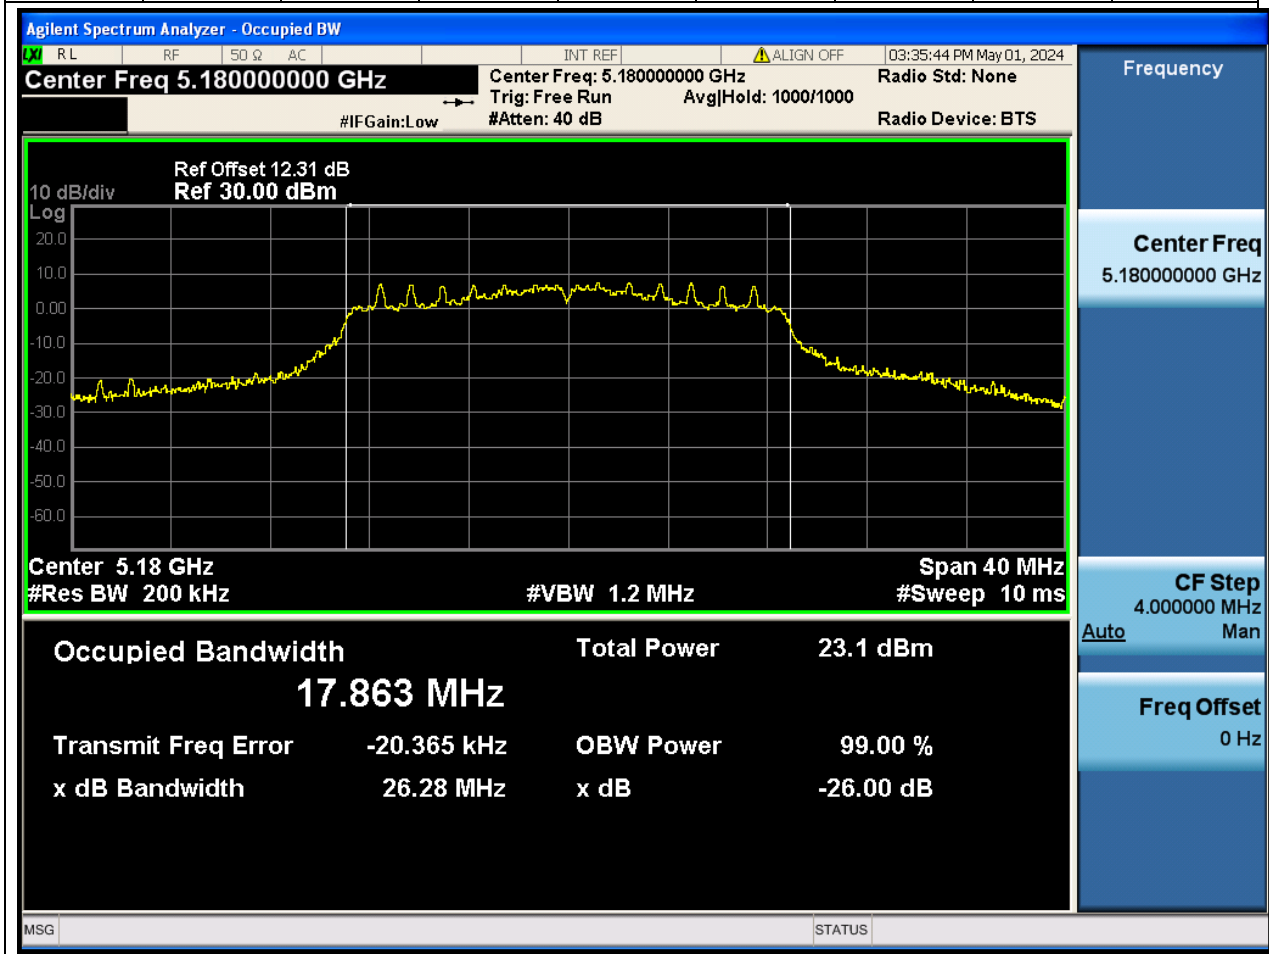

4. 802.11n_20M_U-NII-1_L

4.1. A.2.2-99% Bandwidth(NTNV)

Center Frequency (MHz)	OBW Power (%)		RBW (MHz)	Detector	Limit (MHz)	OBW (MHz)		Verdict
5180	99		0.2	Peak	0	17.863395		N/A