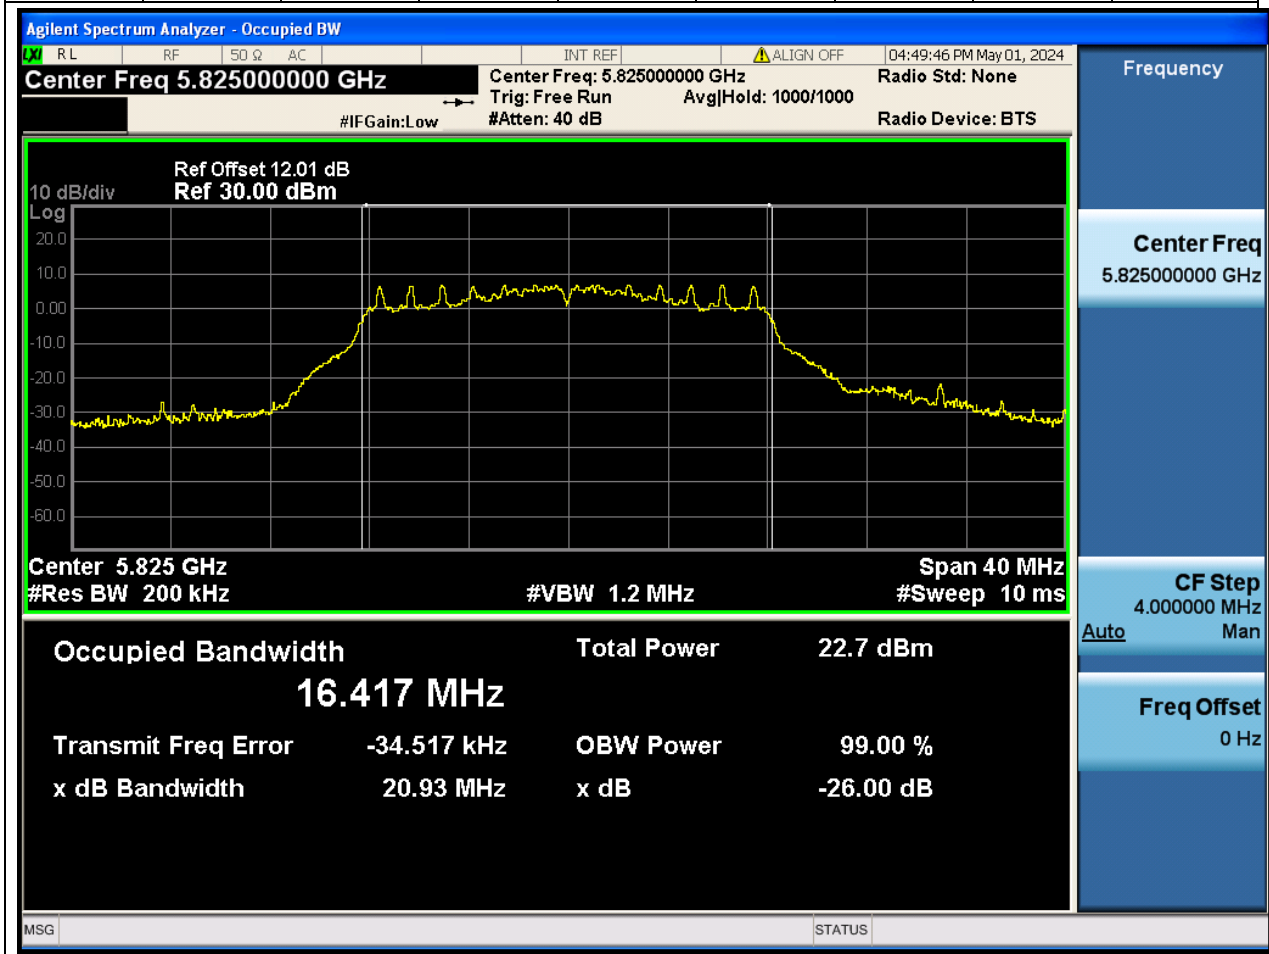

23. 802.11a_20M_U-NII-3_H

23.1. A.2.2-99% Bandwidth(NTNV)

Center Frequency (MHz)	OBW Power (%)	RBW (MHz)	Detector	Limit (MHz)	OBW (MHz)	Verdict
5825	99	0.2	Peak	0	16.41744 2	N/A