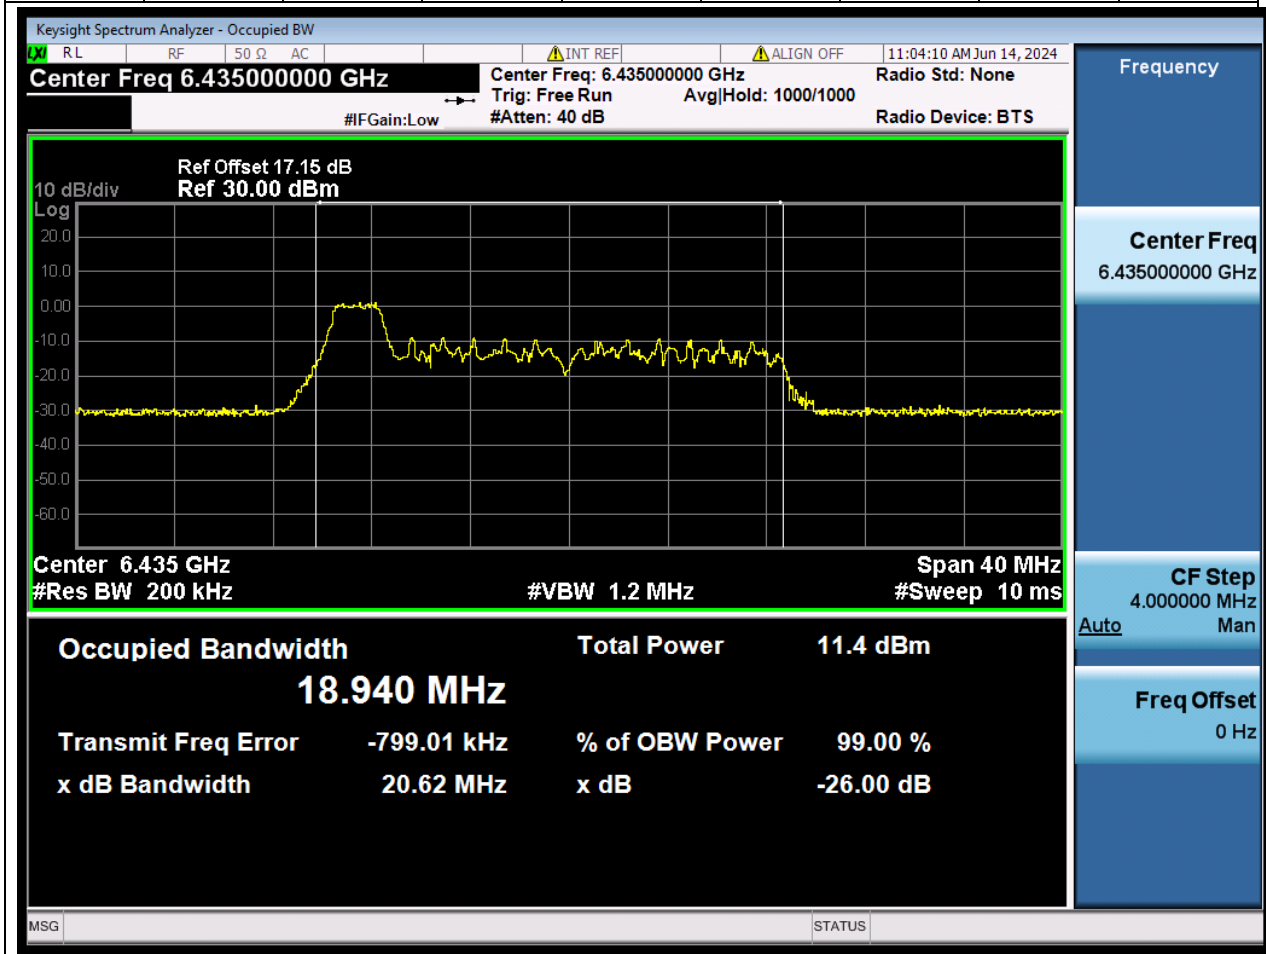

10. 802.11ax_20M_U-NII-6_CH97

10.2. A.2.2-99% Bandwidth(RU26)

Center Frequency (MHz)	OBW Power (%)		RBW (MHz)	Detector	Limit (MHz)	OBW (MHz)		Verdict
6435	99		0.2	Peak	0	18.939618		N/A