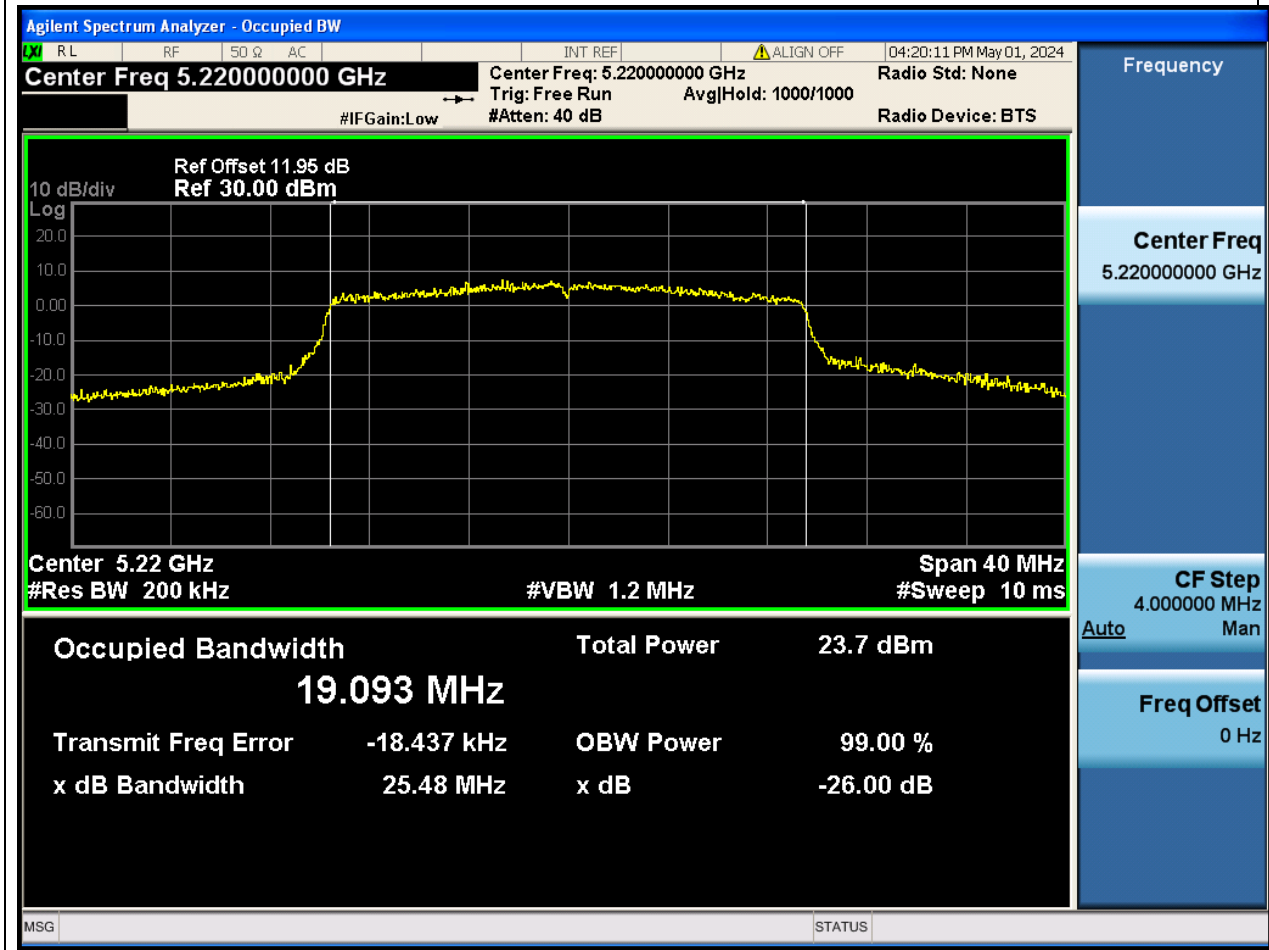

16. 802.11ax_20M_U-NII-1_M

16.1. A.2.2-99% Bandwidth(NTNV)

Center Frequency (MHz)	OBW Power (%)		RBW (MHz)	Detector	Limit (MHz)	OBW (MHz)		Verdict
5220	99		0.2	Peak	0	19.09307		N/A