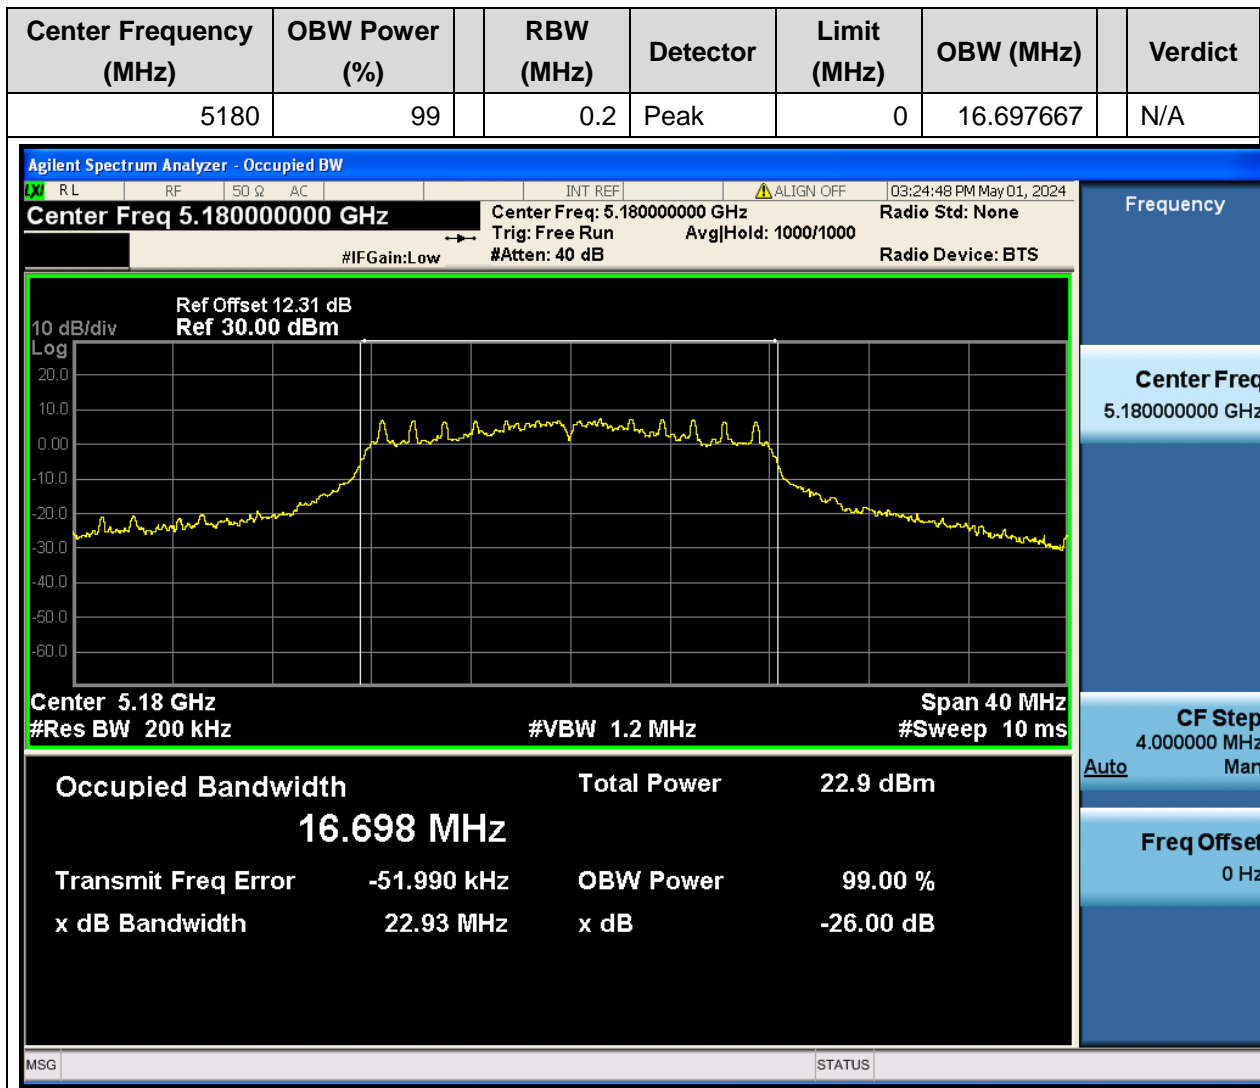

99% Bandwidth

1. 802.11a_20M_U-NII-1_L

1.2. A.2.2-99% Bandwidth(NTNV)

2. 802.11a_20M_U-NII-1_M

2.1. A.2.2-99% Bandwidth(NTNV)

Center Frequency (MHz)	OBW Power (%)	RBW (MHz)	Detector	Limit (MHz)	OBW (MHz)	Verdict
5220	99	0.2	Peak	0	16.586457	N/A