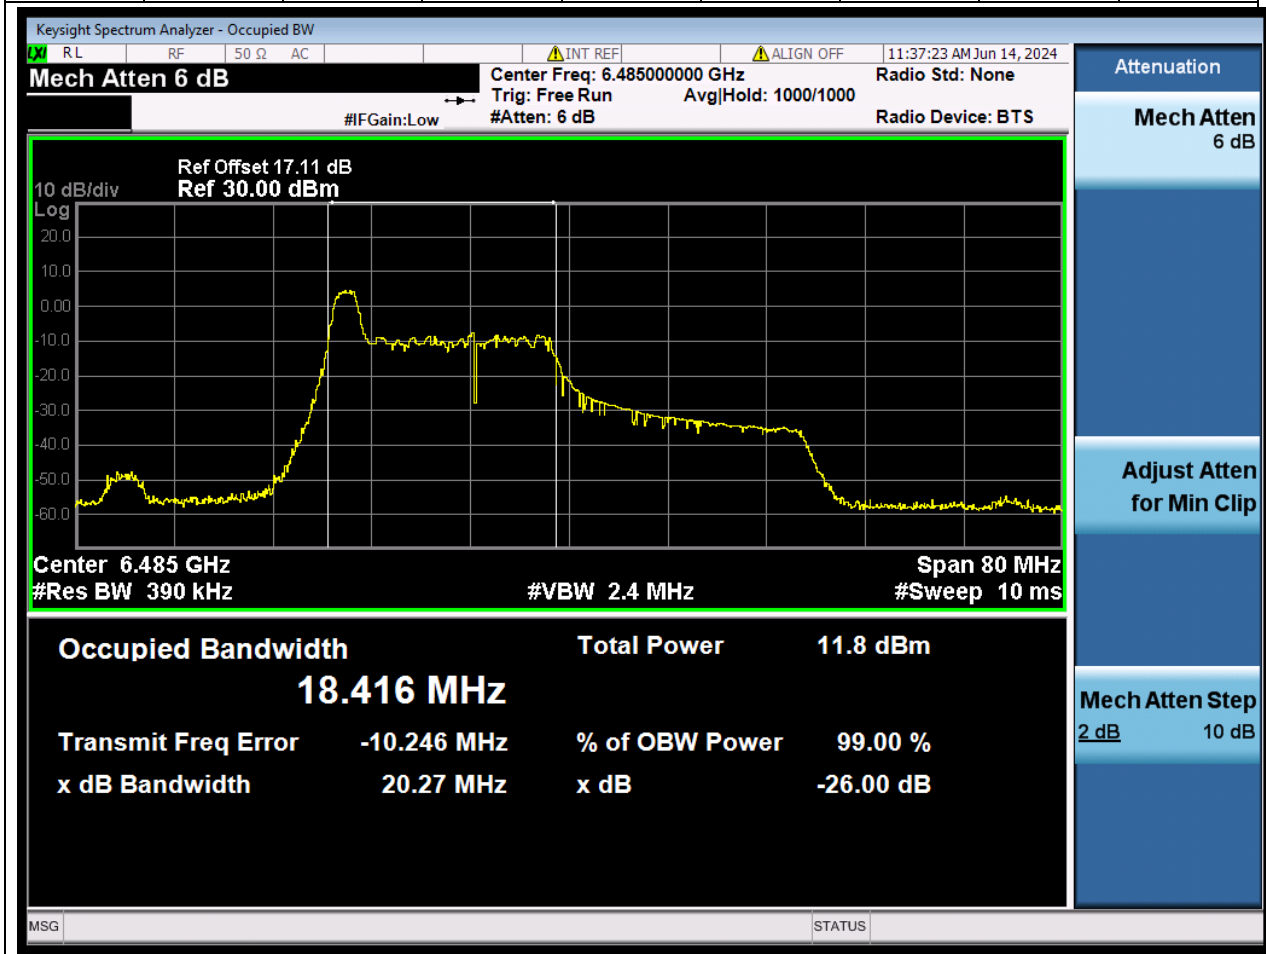

14. 802.11ax_40M_U-NII-6_CH107

14.2. A.2.2-99% Bandwidth(RU26)

Center Frequency (MHz)	OBW Power (%)	RBW (MHz)	Detector	Limit (MHz)	OBW (MHz)	Verdict
6485	99	0.39	Peak	0	18.415952	N/A