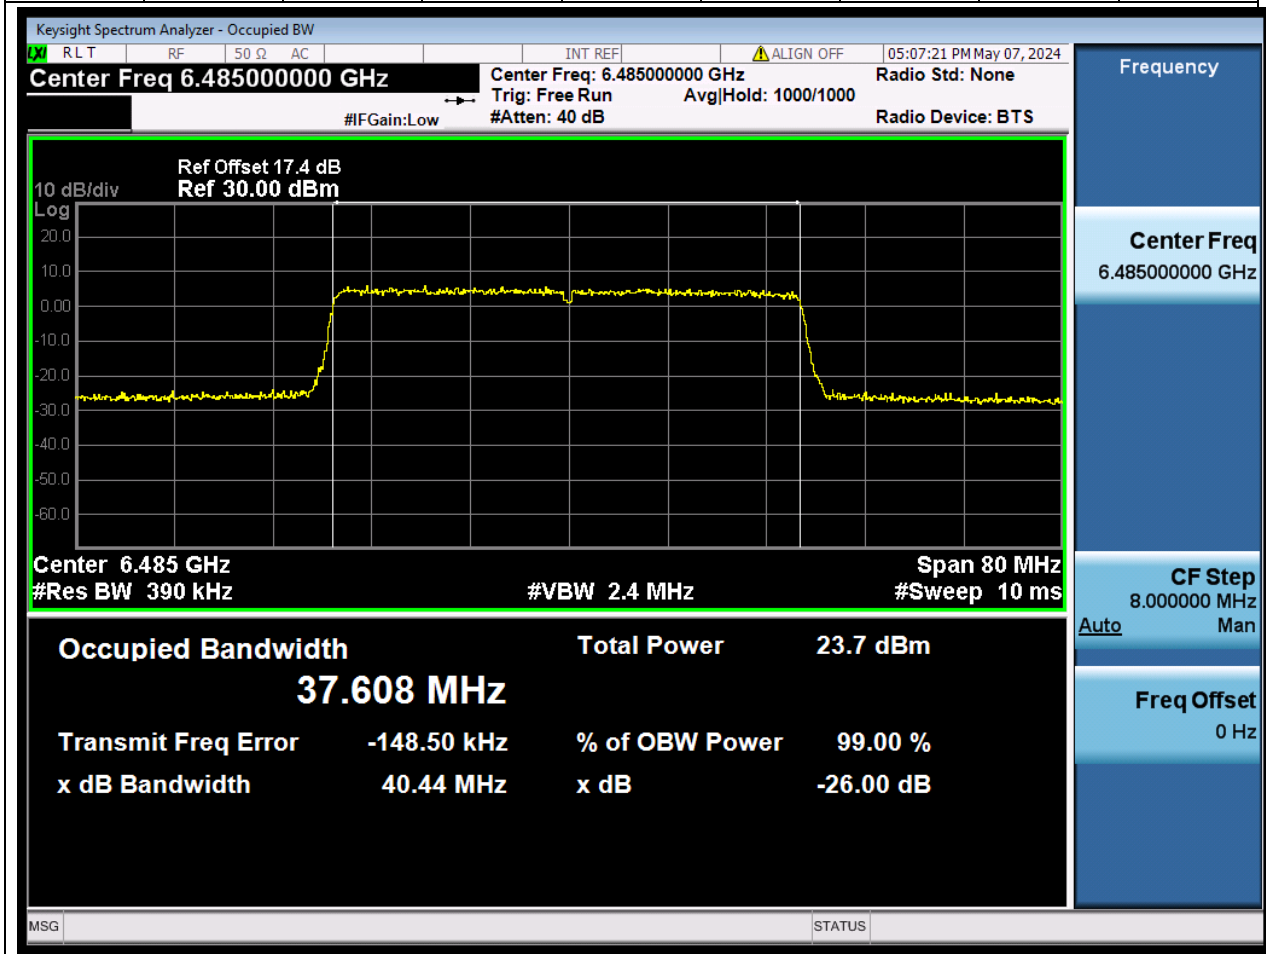

14. 802.11ax_40M_U-NII-6_CH107

14.1. A.2.2-99% Bandwidth(NTNV)

Center Frequency (MHz)	OBW Power (%)		RBW (MHz)	Detector	Limit (MHz)	OBW (MHz)		Verdict
6485	99		0.39	Peak	0	37.607728		N/A