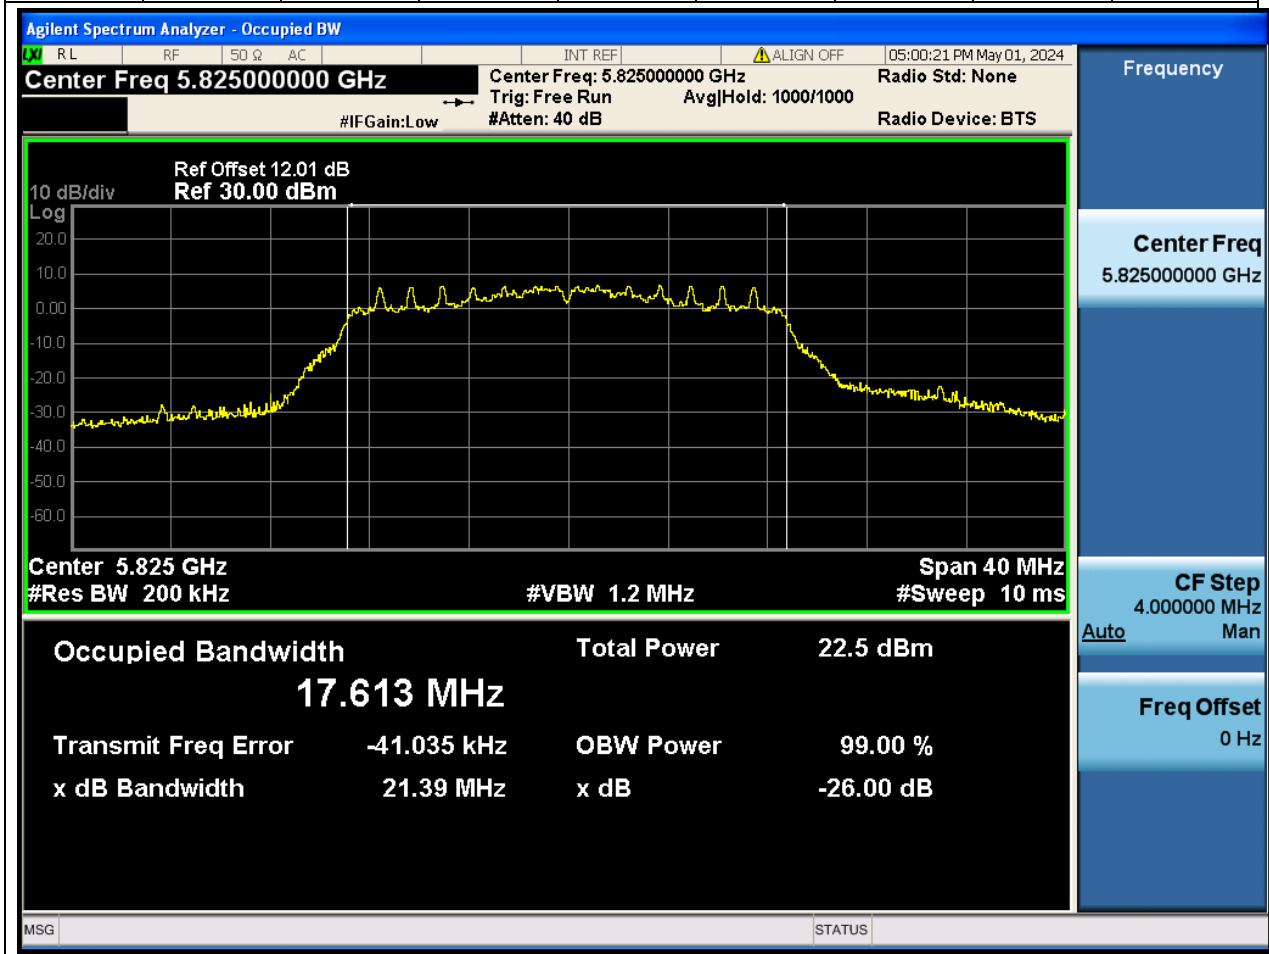

26. 802.11n_20M_U-NII-3_H

26.1. A.2.2-99% Bandwidth(NTNV)

Center Frequency (MHz)	OBW Power (%)	RBW (MHz)	Detector	Limit (MHz)	OBW (MHz)	Verdict
5825	99	0.2	Peak	0	17.612942	N/A