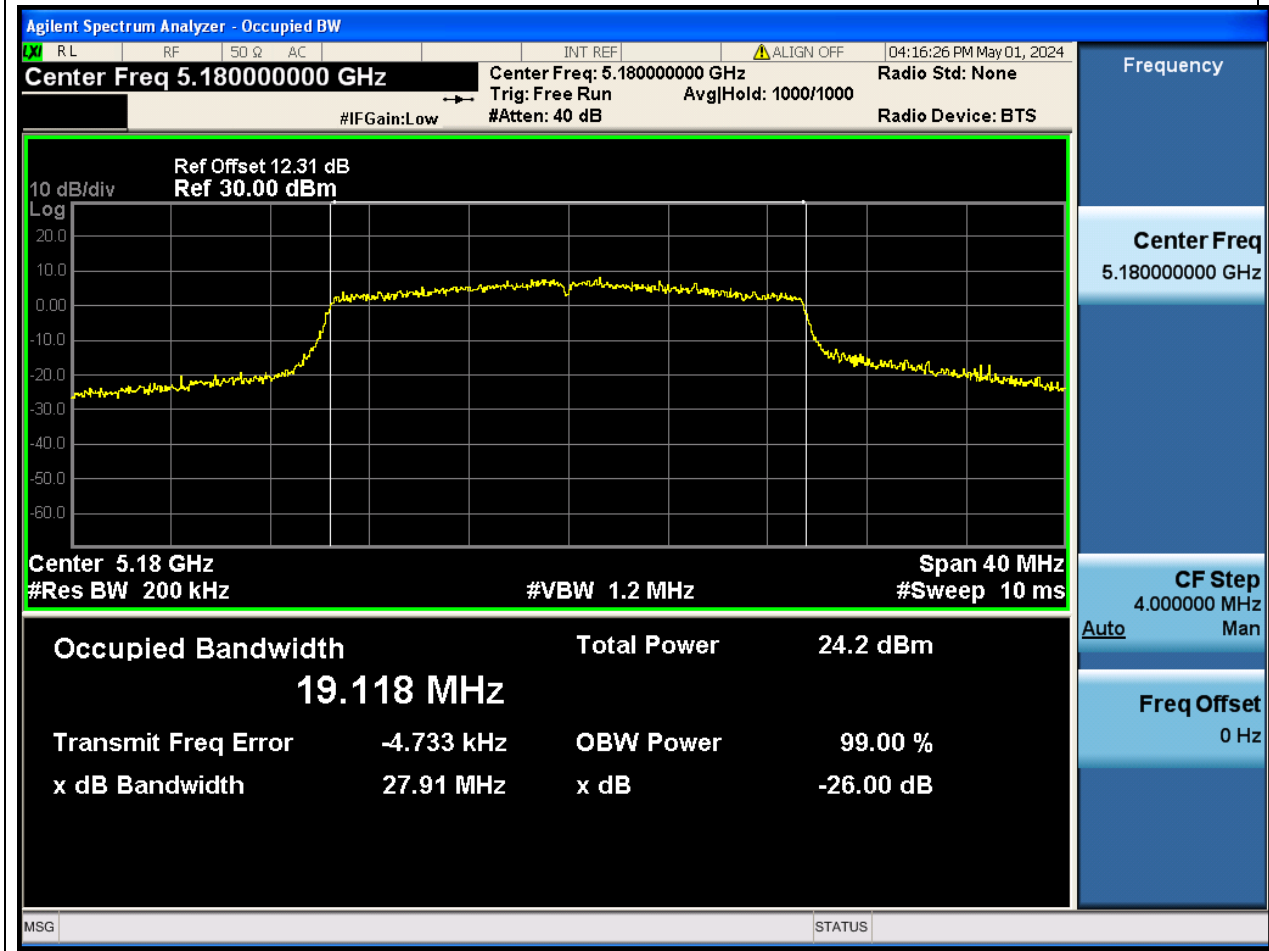

15. 802.11ax_20M_U-NII-1_L

15.1. A.2.2-99% Bandwidth(NTNV)

Center Frequency (MHz)	OBW Power (%)		RBW (MHz)	Detector	Limit (MHz)	OBW (MHz)		Verdict
5180	99		0.2	Peak	0	19.117936		N/A