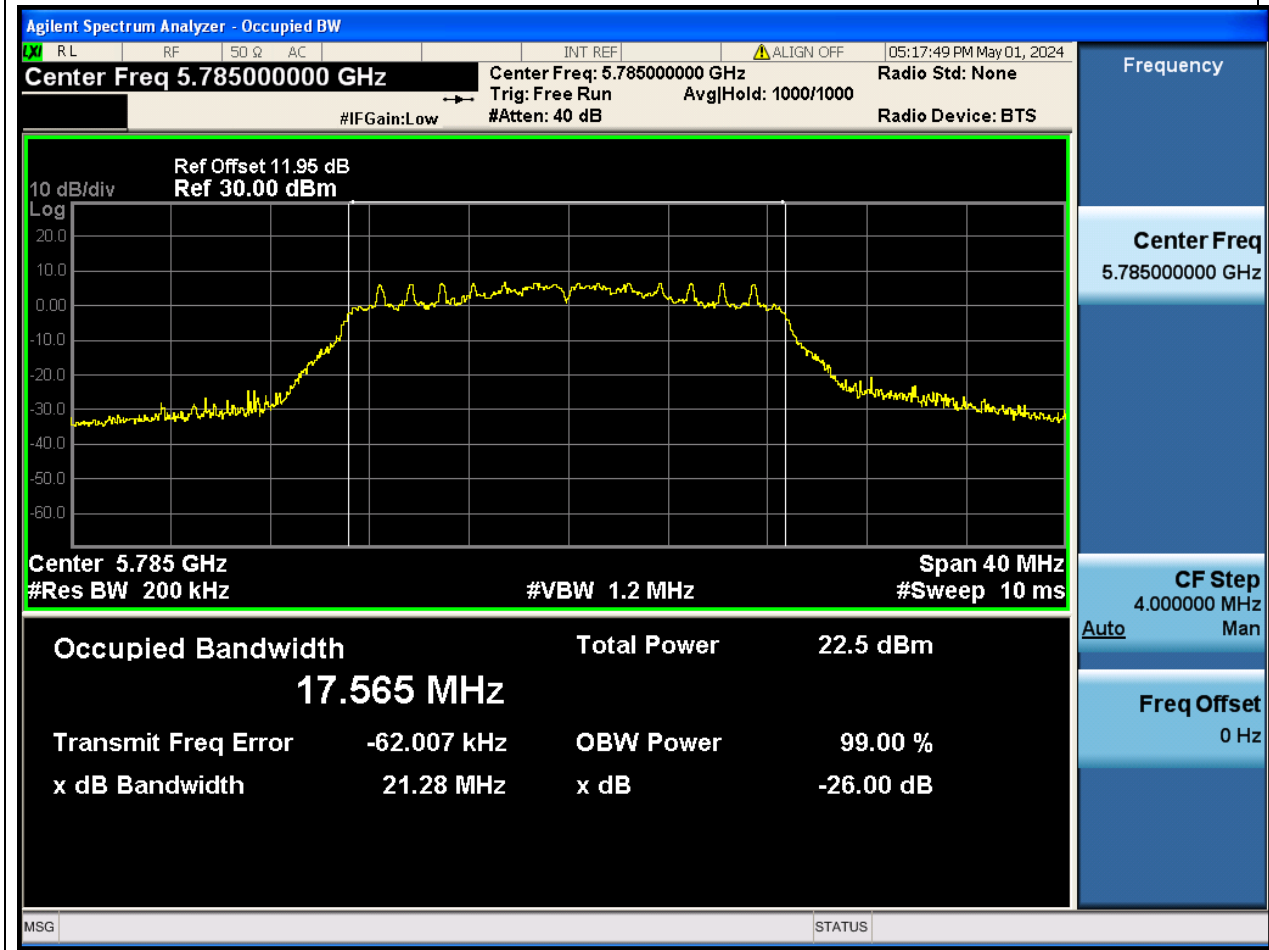

30. 802.11ac_20M_U-NII-3_M

30.1. A.2.2-99% Bandwidth(NTNV)

Center Frequency (MHz)	OBW Power (%)	RBW (MHz)	Detector	Limit (MHz)	OBW (MHz)	Verdict
5785	99	0.2	Peak	0	17.5647	N/A