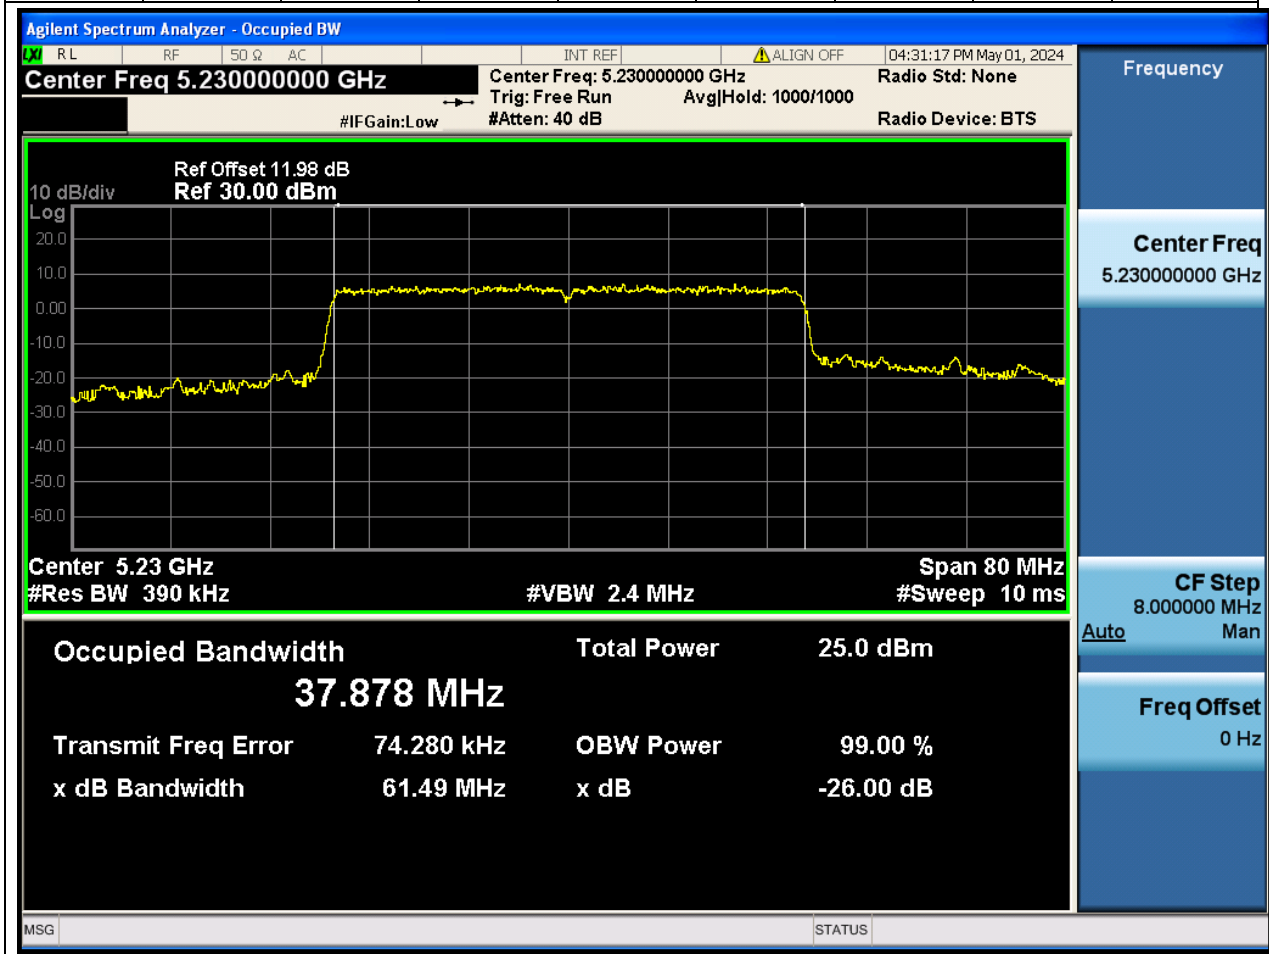

19. 802.11ax_40M_U-NII-1_H

19.1. A.2.2-99% Bandwidth(NTNV)

Center Frequency (MHz)	OBW Power (%)		RBW (MHz)	Detector	Limit (MHz)	OBW (MHz)		Verdict
5230	99		0.39	Peak	0	37.878128		N/A