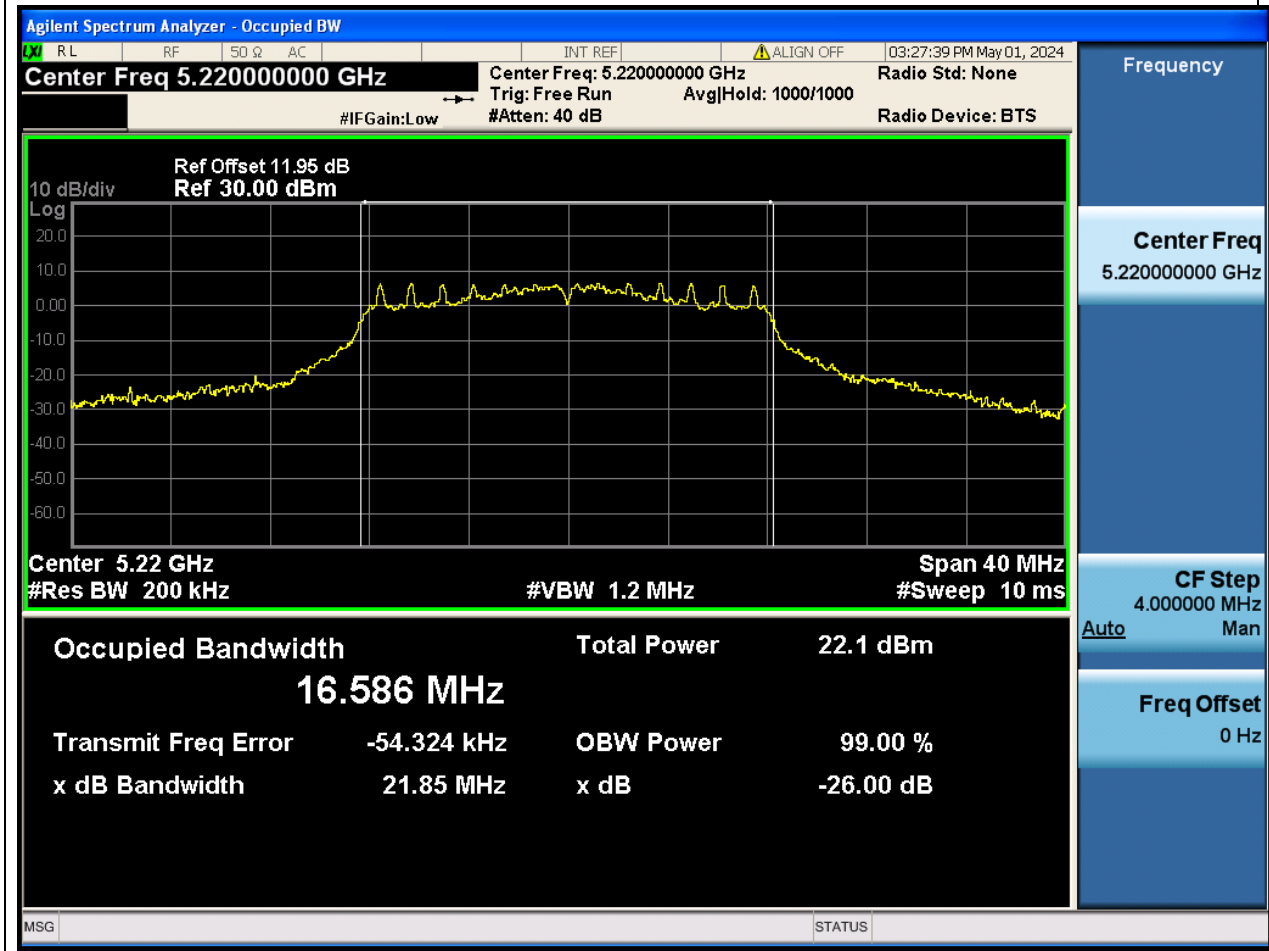

99% Bandwidth

1. 802.11a_20M_U-NII-1_L

1.2. A.2.2-99% Bandwidth(NTNV)

2. 802.11a_20M_U-NII-1_M

2.1. A.2.2-99% Bandwidth(NTNV)

Center Frequency (MHz)	OBW Power (%)	RBW (MHz)	Detector	Limit (MHz)	OBW (MHz)	Verdict
5220	99	0.2	Peak	0	16.586457	N/A