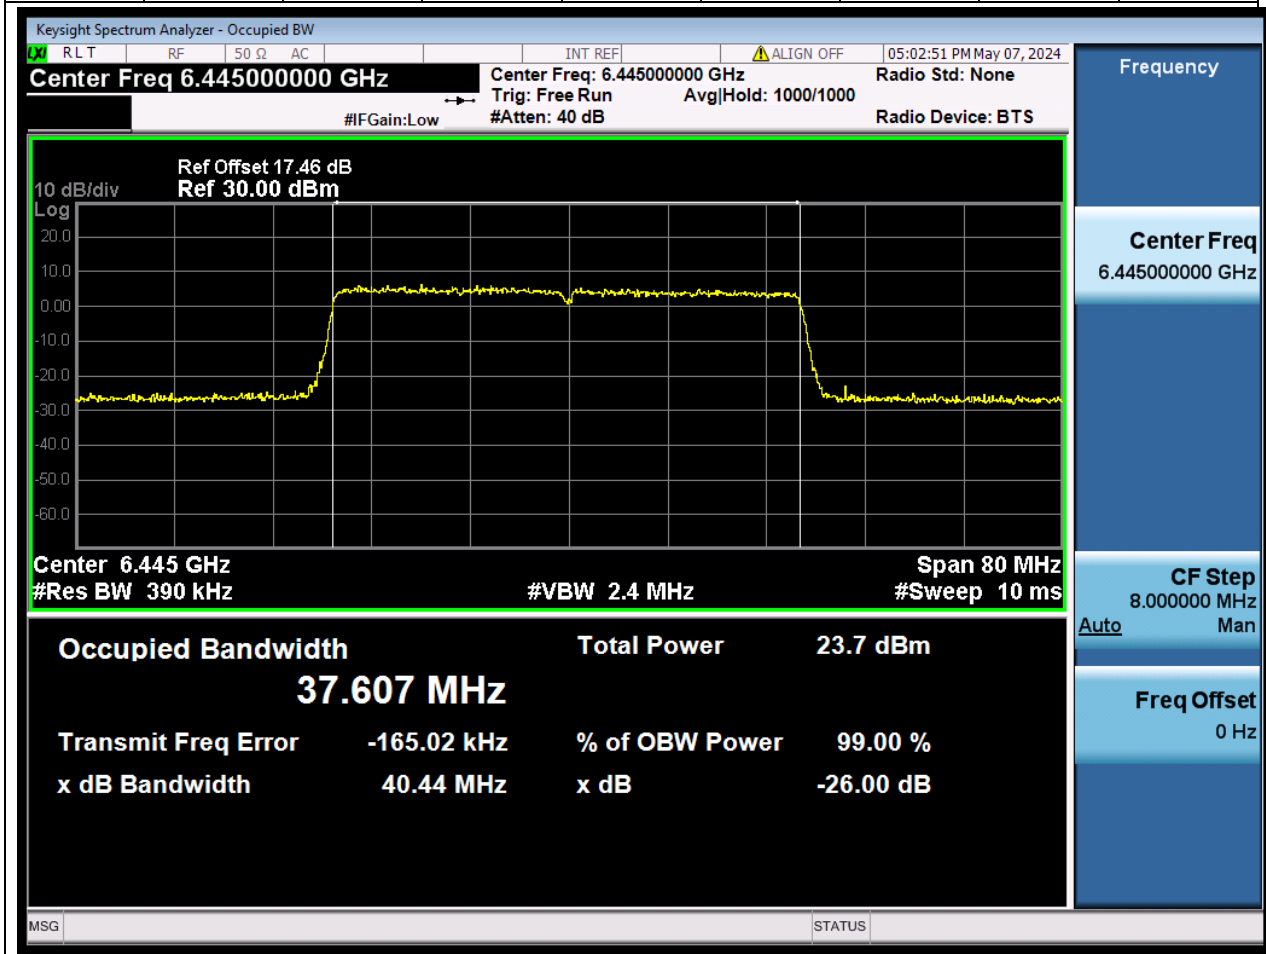

13. 802.11ax_40M_U-NII-6_CH99

13.1. A.2.2-99% Bandwidth(NTNV)

Center Frequency (MHz)	OBW Power (%)		RBW (MHz)	Detector	Limit (MHz)	OBW (MHz)		Verdict
6445	99		0.39	Peak	0	37.60693 2		N/A