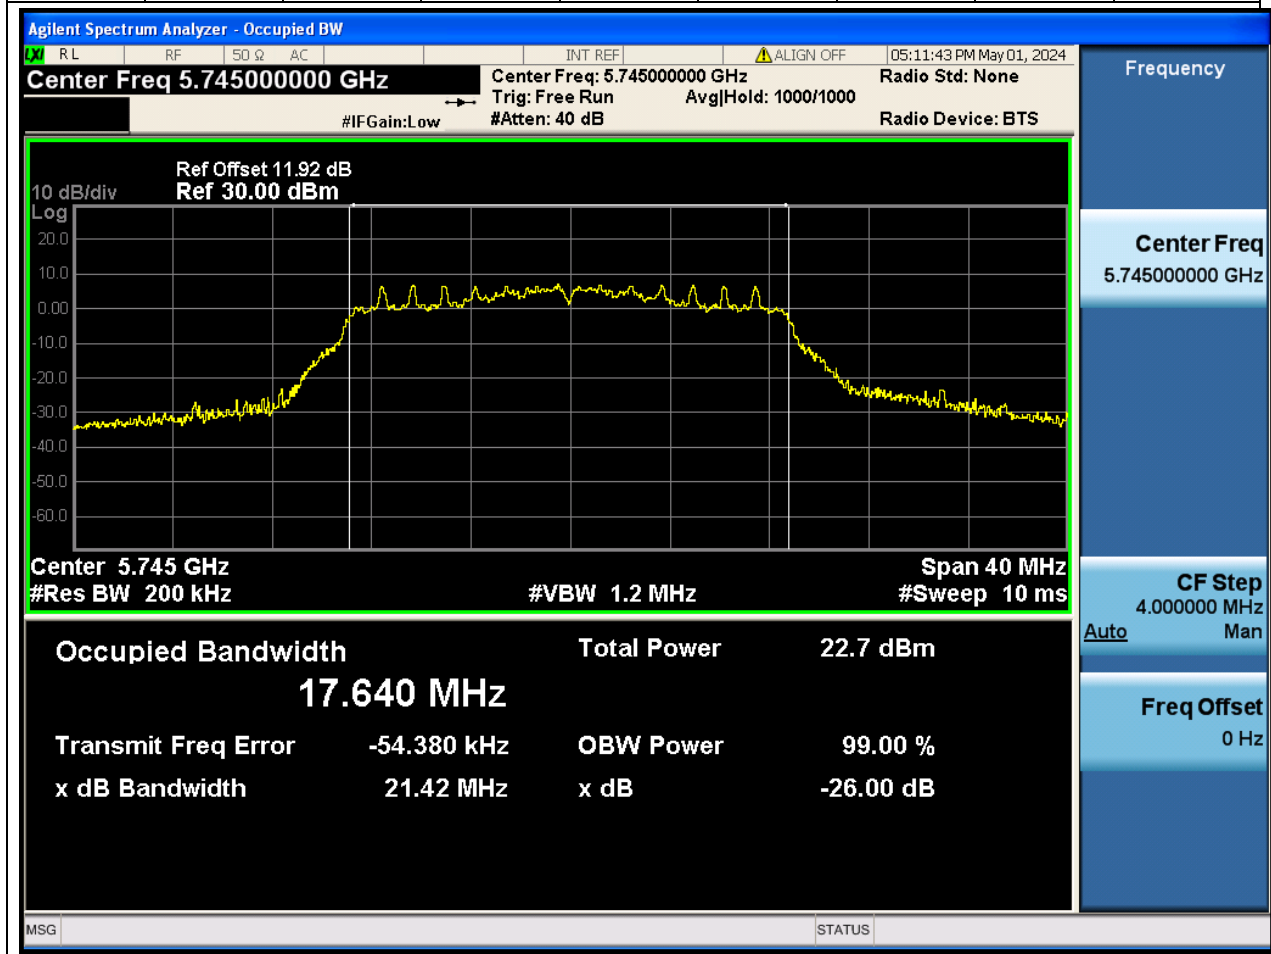

29. 802.11ac_20M_U-NII-3_L

29.1. A.2.2-99% Bandwidth(NTNV)

Center Frequency (MHz)	OBW Power (%)	RBW (MHz)	Detector	Limit (MHz)	OBW (MHz)	Verdict
5745	99	0.2	Peak	0	17.640164	N/A