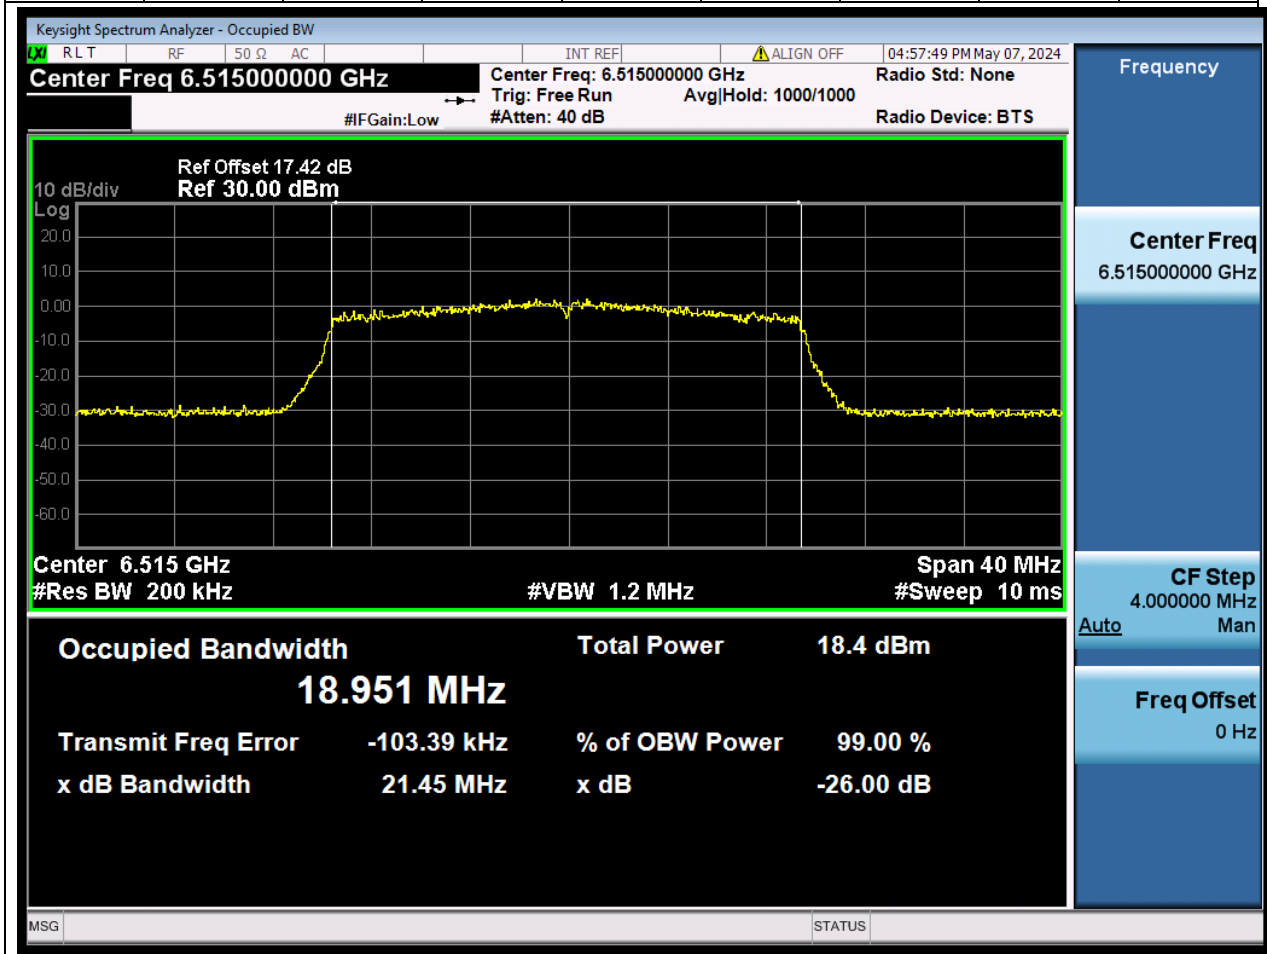

12. 802.11ax_20M_U-NII-6_CH113

12.1. A.2.2-99% Bandwidth(NTNV)

Center Frequency (MHz)	OBW Power (%)		RBW (MHz)	Detector	Limit (MHz)	OBW (MHz)		Verdict
6515	99		0.2	Peak	0	18.950523		N/A