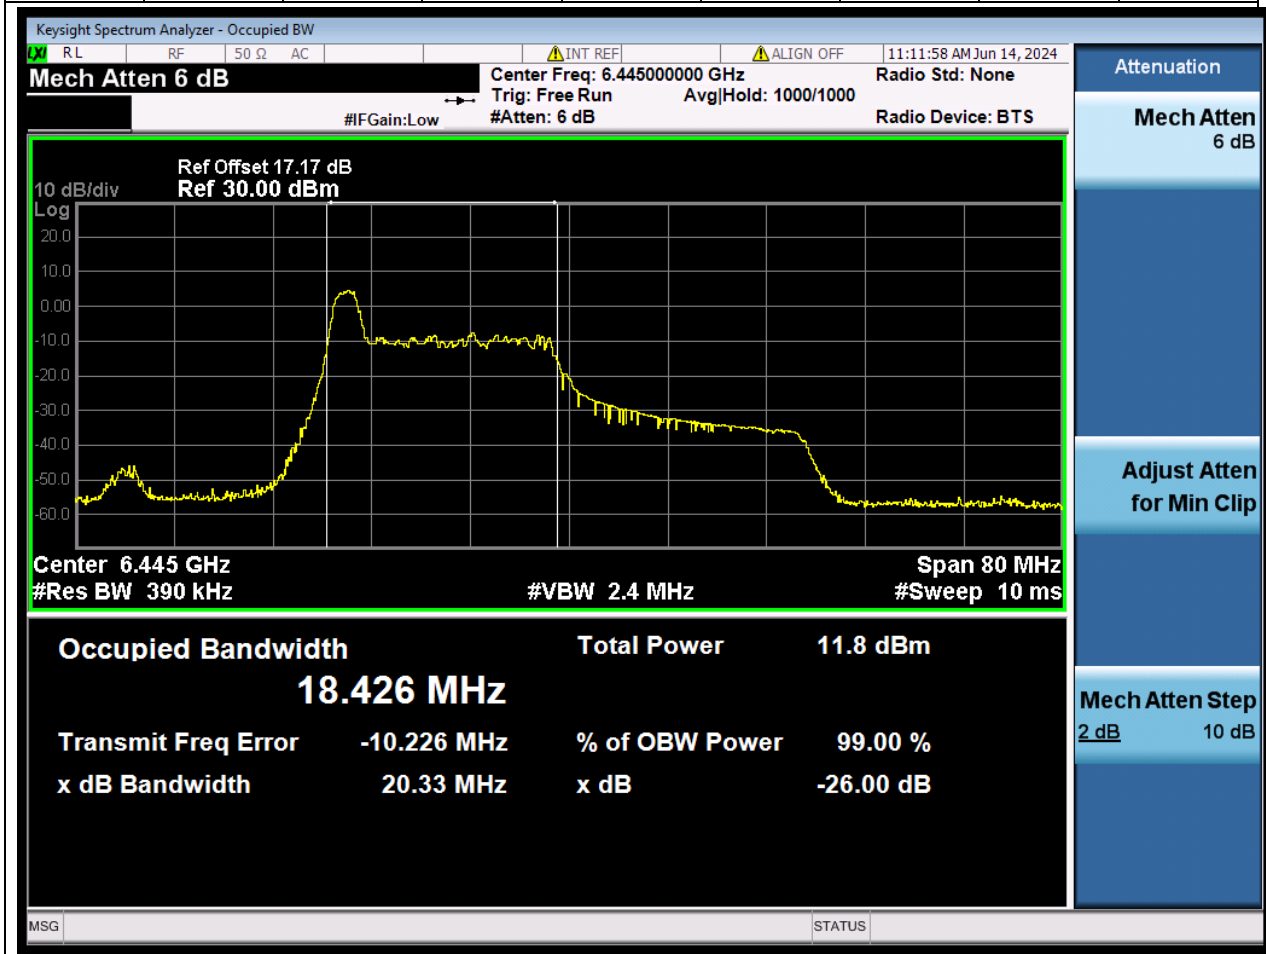

13. 802.11ax_40M_U-NII-6_CH99

13.2. A.2.2-99% Bandwidth(RU26)

Center Frequency (MHz)	OBW Power (%)	RBW (MHz)	Detector	Limit (MHz)	OBW (MHz)	Verdict
6445	99	0.39	Peak	0	18.426404	N/A