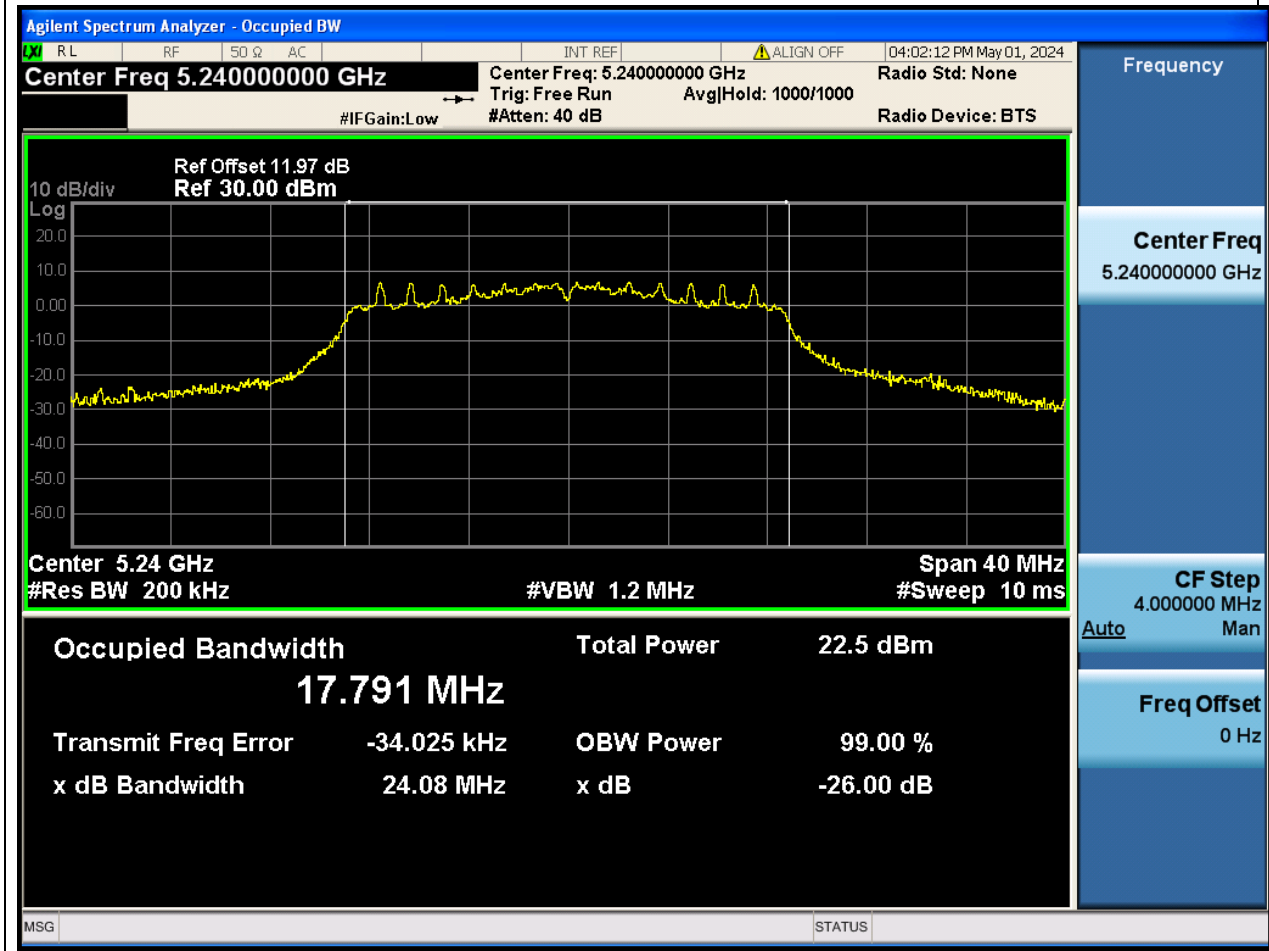

11. 802.11ac_20M_U-NII-1_H

11.1. A.2.2-99% Bandwidth(NTNV)

Center Frequency (MHz)	OBW Power (%)	RBW (MHz)	Detector	Limit (MHz)	OBW (MHz)	Verdict
5240	99	0.2	Peak	0	17.790766	N/A