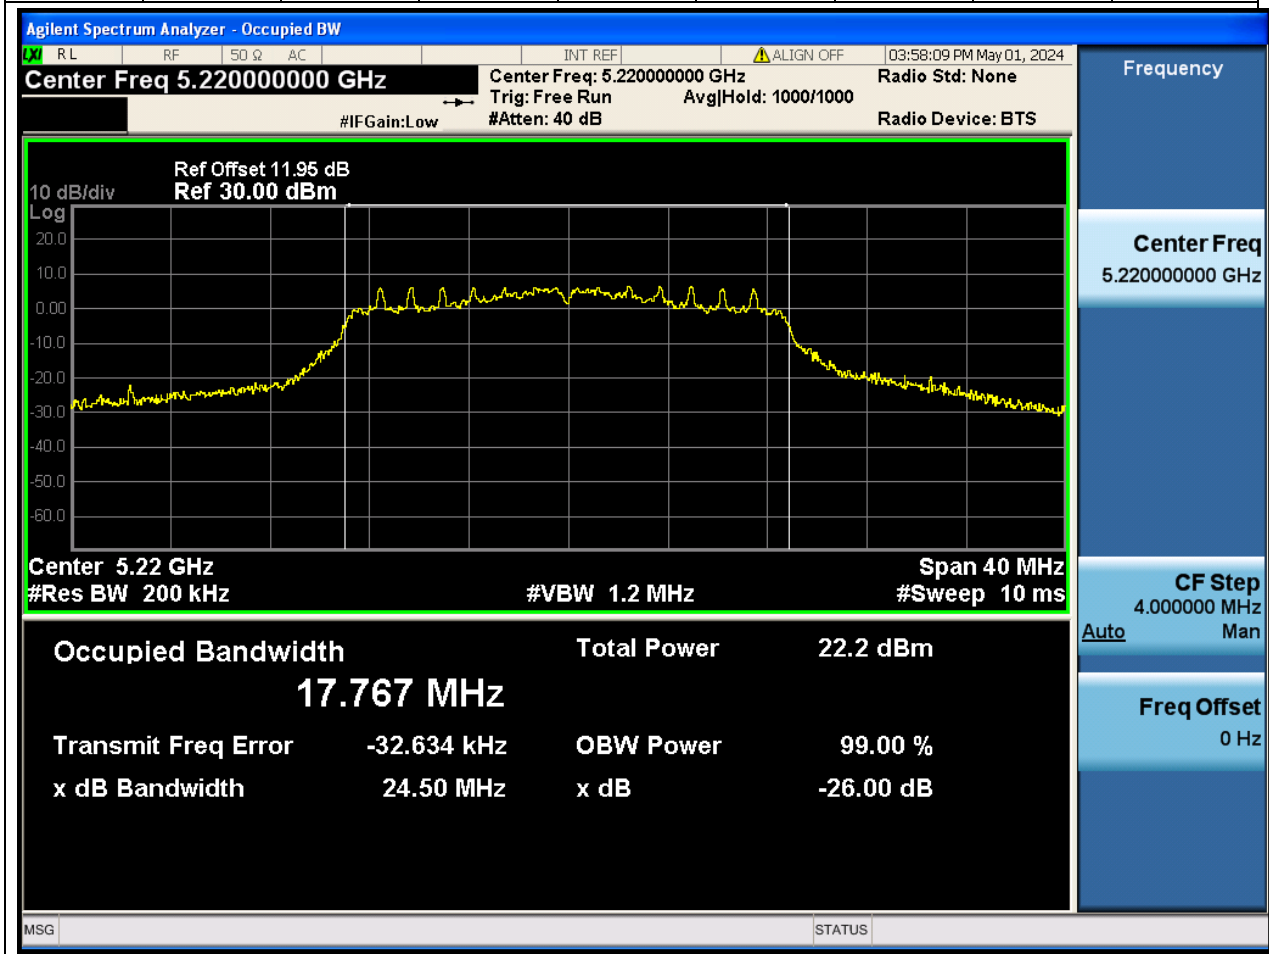

10. 802.11ac_20M_U-NII-1_M

10.1. A.2.2-99% Bandwidth(NTNV)

Center Frequency (MHz)	OBW Power (%)	RBW (MHz)	Detector	Limit (MHz)	OBW (MHz)	Verdict
5220	99	0.2	Peak	0	17.767488	N/A