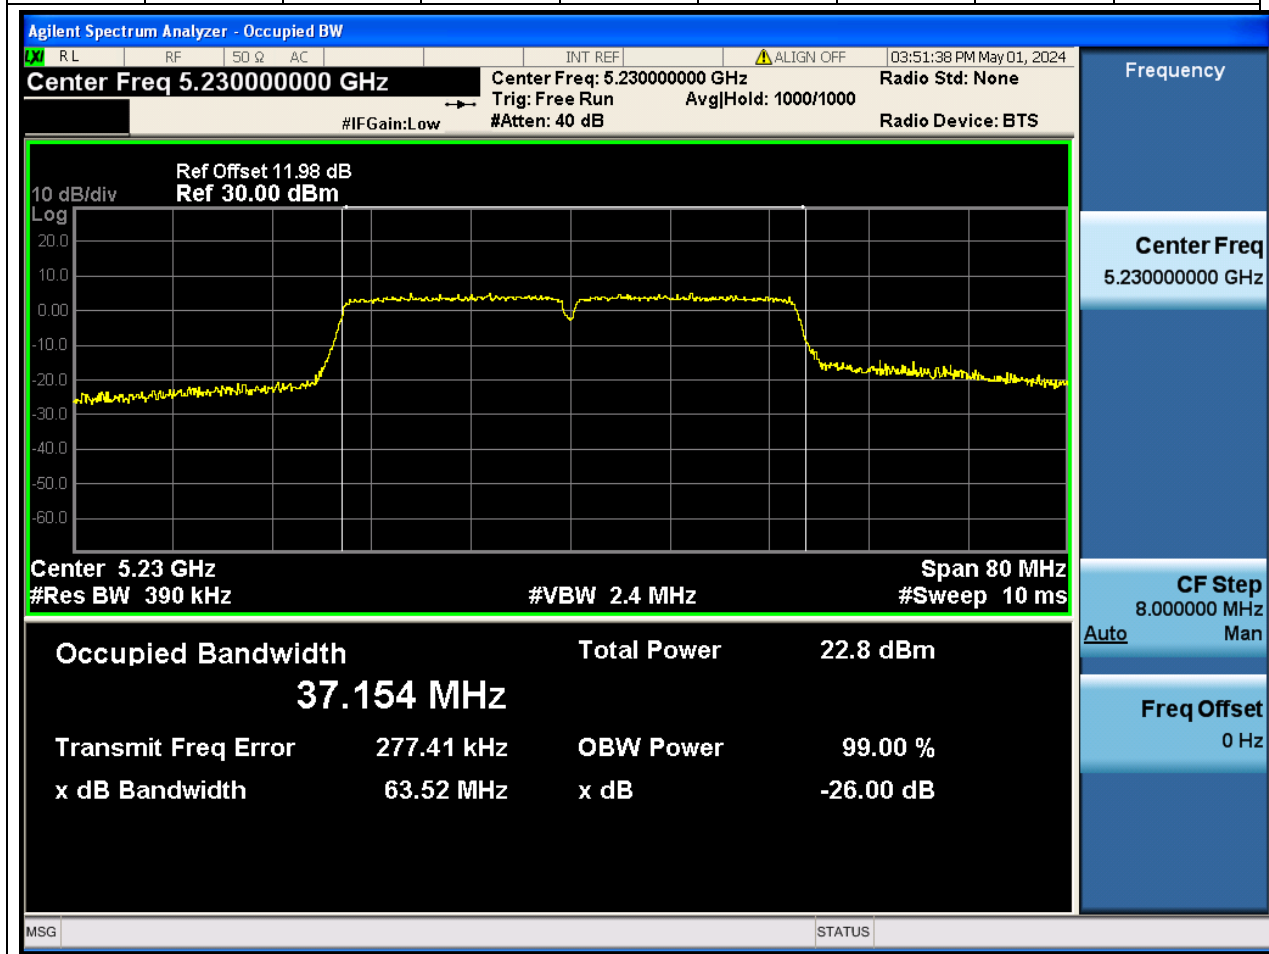

8. 802.11n_40M_U-NII-1_H

8.1. A.2.2-99% Bandwidth(NTNV)

Center Frequency (MHz)	OBW Power (%)	RBW (MHz)	Detector	Limit (MHz)	OBW (MHz)	Verdict
5230	99	0.39	Peak	0	37.153769	N/A