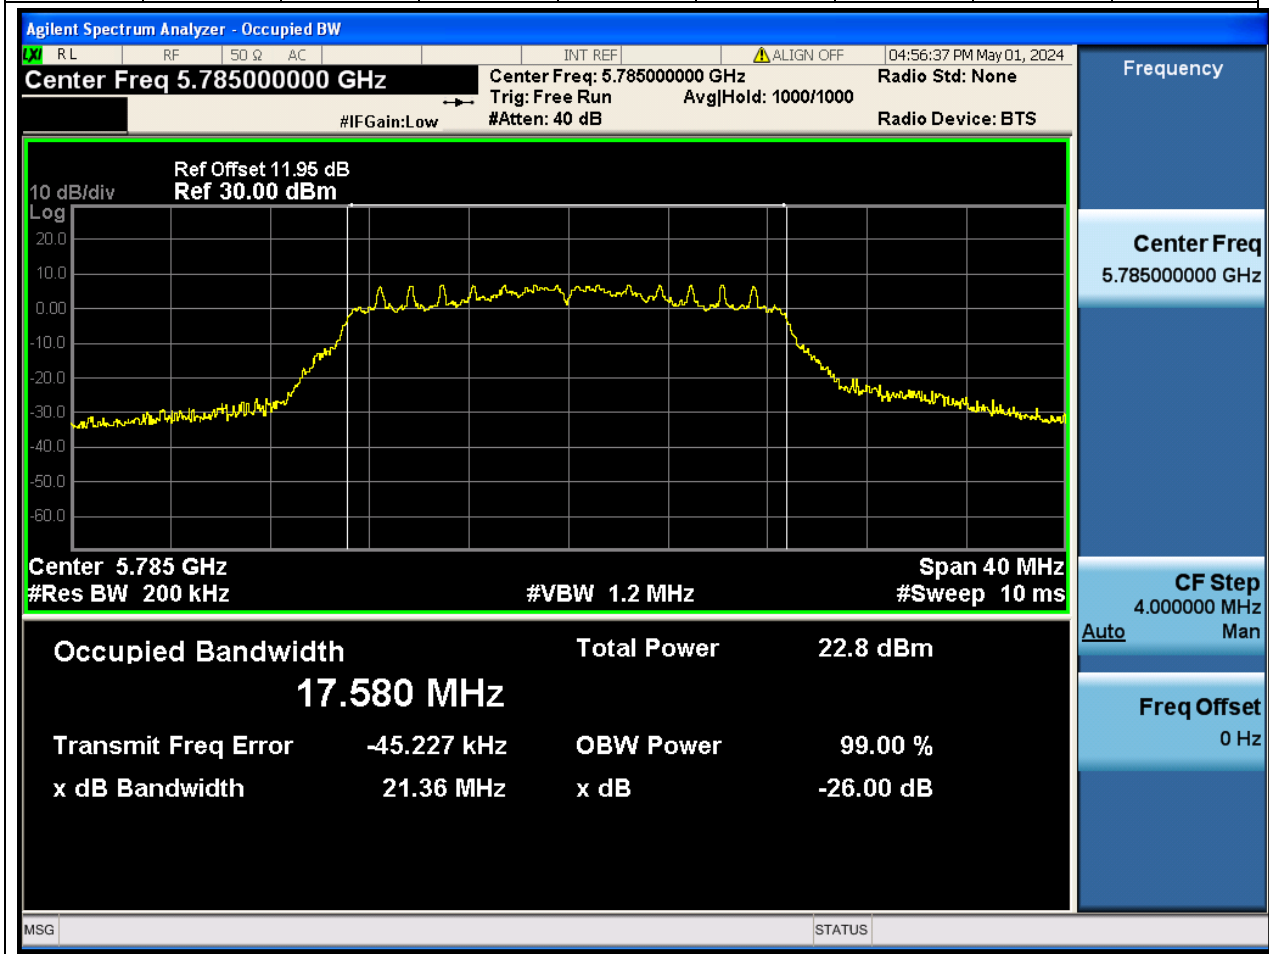

25. 802.11n_20M_U-NII-3_M

25.1. A.2.2-99% Bandwidth(NTNV)

Center Frequency (MHz)	OBW Power (%)	RBW (MHz)	Detector	Limit (MHz)	OBW (MHz)	Verdict
5785	99	0.2	Peak	0	17.580395	N/A