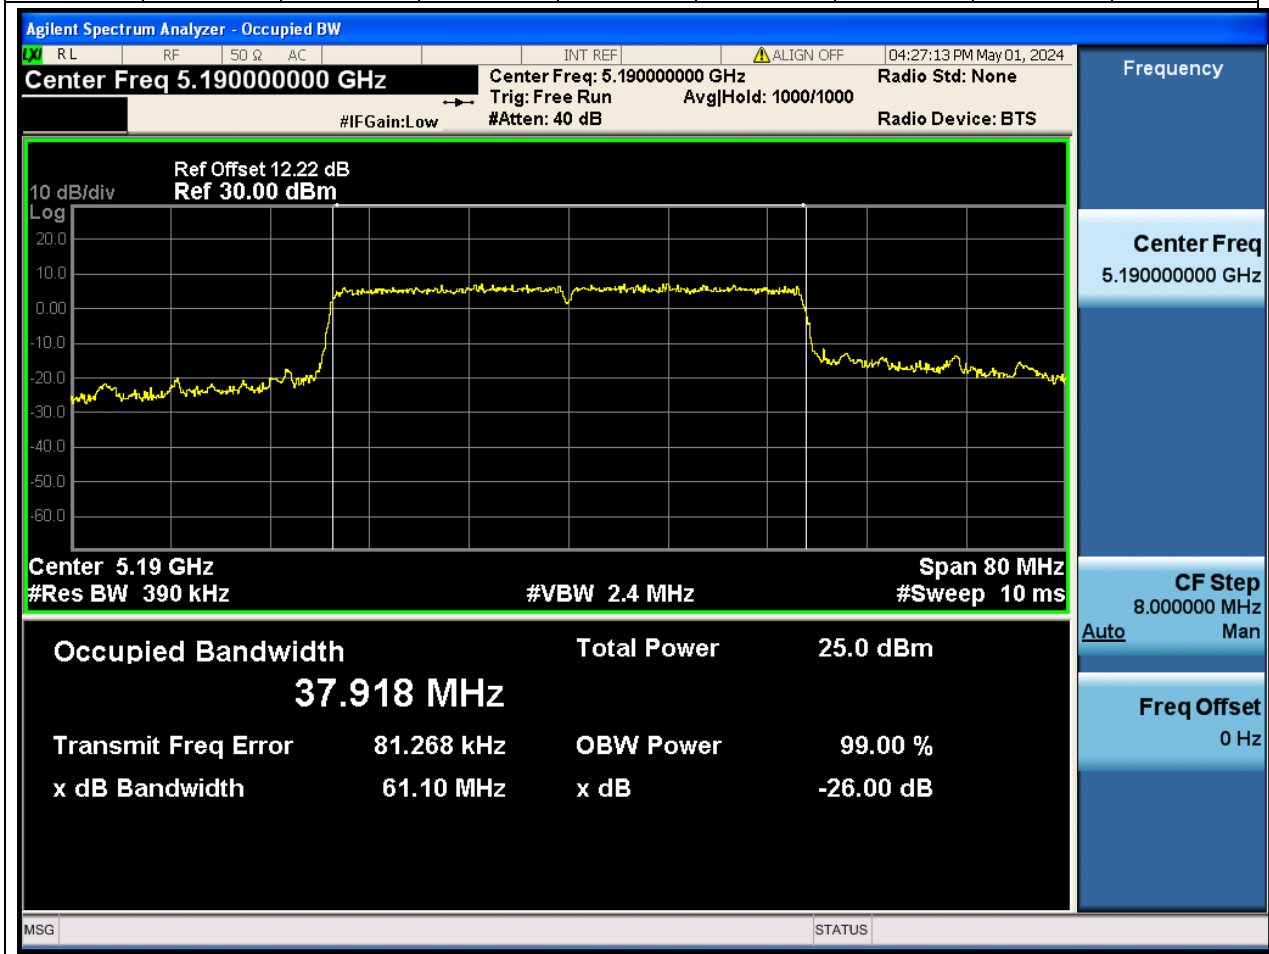

18. 802.11ax_40M_U-NII-1_L

18.1. A.2.2-99% Bandwidth(NTNV)

Center Frequency (MHz)	OBW Power (%)	RBW (MHz)	Detector	Limit (MHz)	OBW (MHz)	Verdict
5190	99	0.39	Peak	0	37.918128	N/A