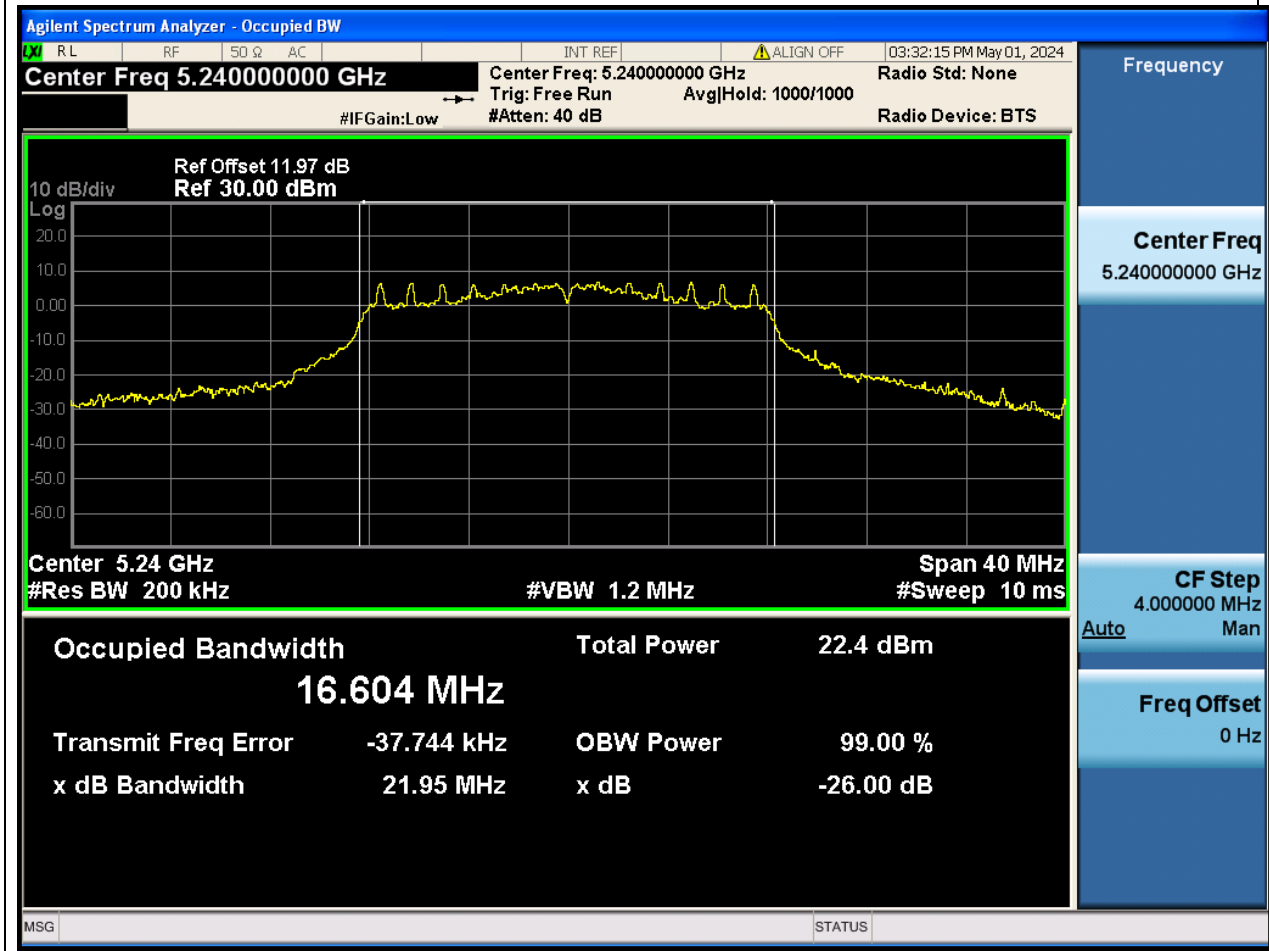

3. 802.11a_20M_U-NII-1_H

3.1. A.2.2-99% Bandwidth(NTNV)

Center Frequency (MHz)	OBW Power (%)	RBW (MHz)	Detector	Limit (MHz)	OBW (MHz)	Verdict
5240	99	0.2	Peak	0	16.60437	N/A