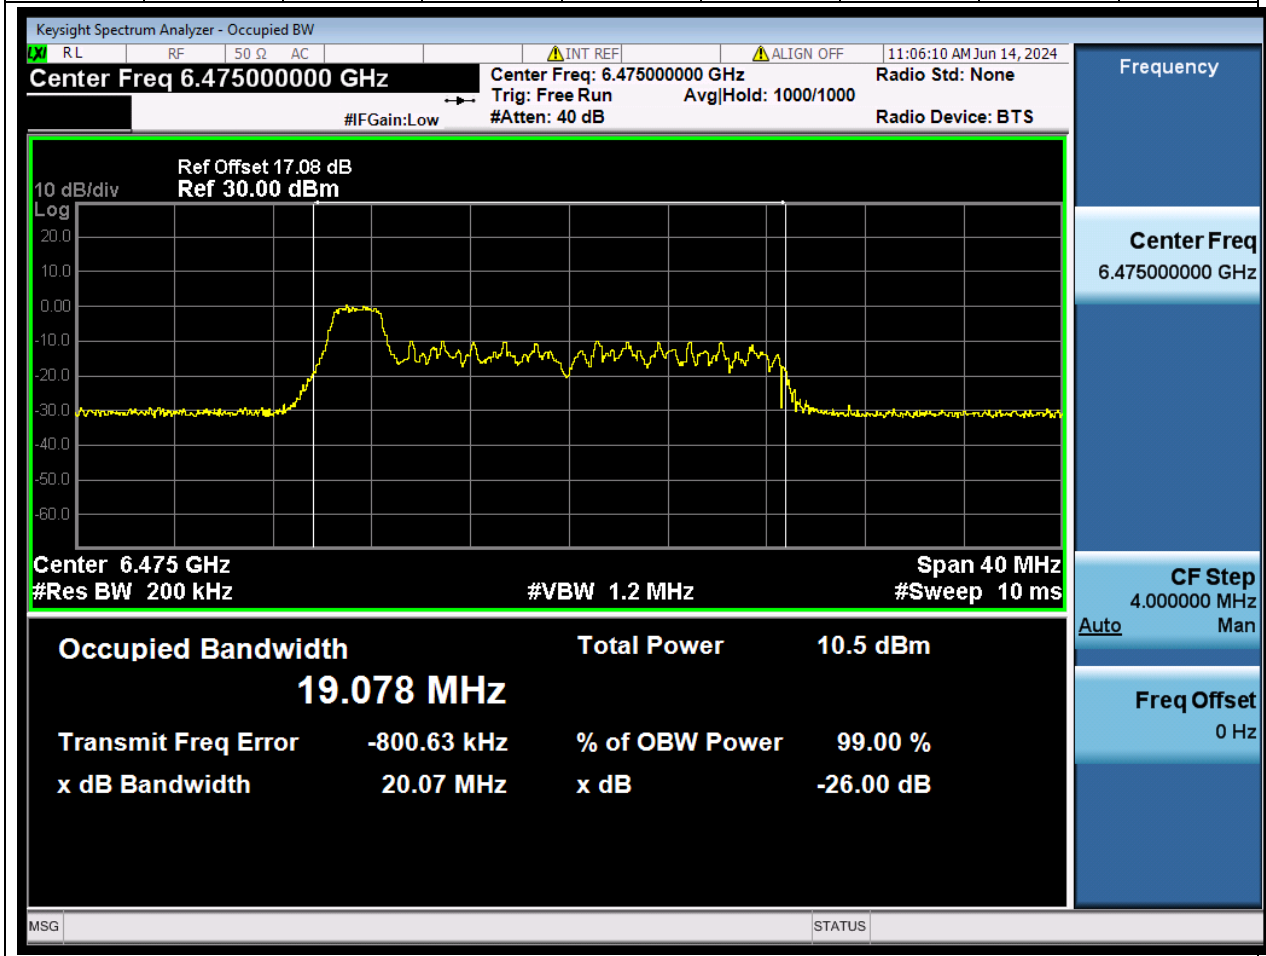

11. 802.11ax_20M_U-NII-6_CH105

11.2. A.2.2-99% Bandwidth(RU26)

Center Frequency (MHz)	OBW Power (%)	RBW (MHz)	Detector	Limit (MHz)	OBW (MHz)	Verdict
6475	99	0.2	Peak	0	19.077843	N/A