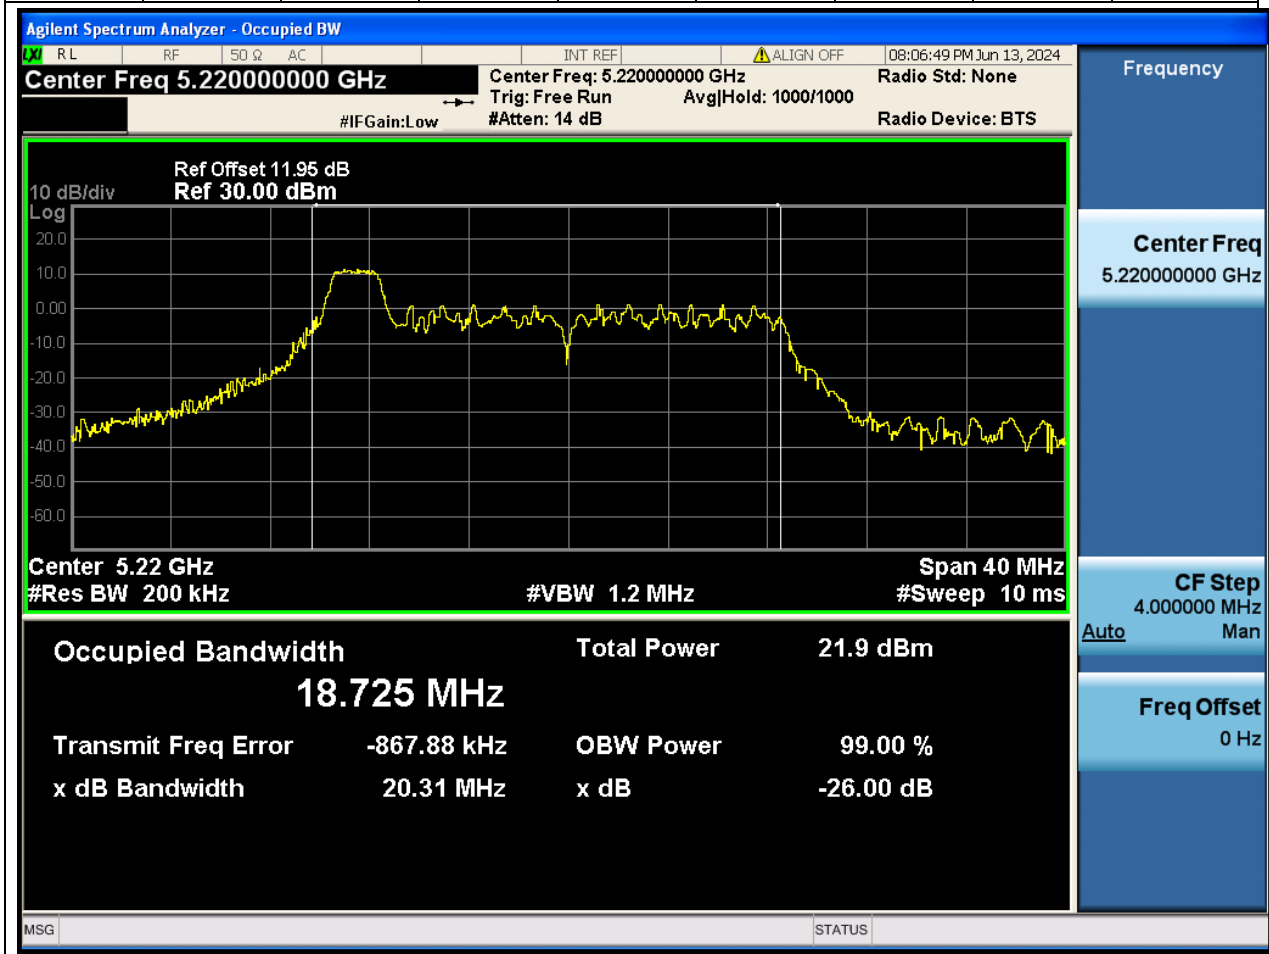

2. 802.11ax_20M_U-NII-1_M

2.2. A.2.2-99% Bandwidth(S01)

Center Frequency (MHz)	OBW Power (%)	RBW (MHz)	Detector	Limit (MHz)	OBW (MHz)	Verdict
5220	99	0.2	Peak	0	18.724926	N/A