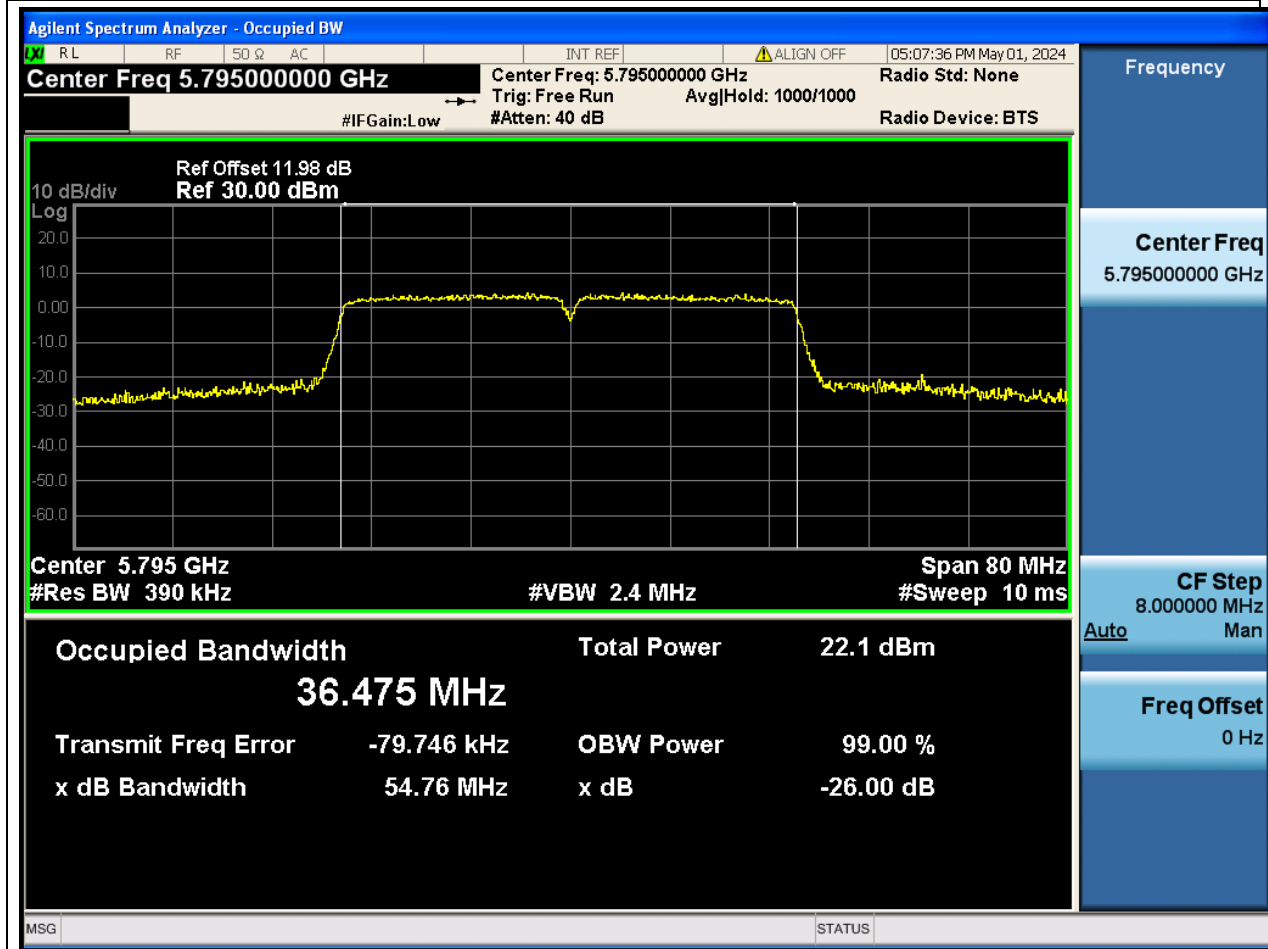

28. 802.11n_40M_U-NII-3_H

28.1. A.2.2-99% Bandwidth(NTNV)

Center Frequency (MHz)	OBW Power (%)	RBW (MHz)	Detector	Limit (MHz)	OBW (MHz)	Verdict
5795	99	0.39	Peak	0	36.47525	N/A