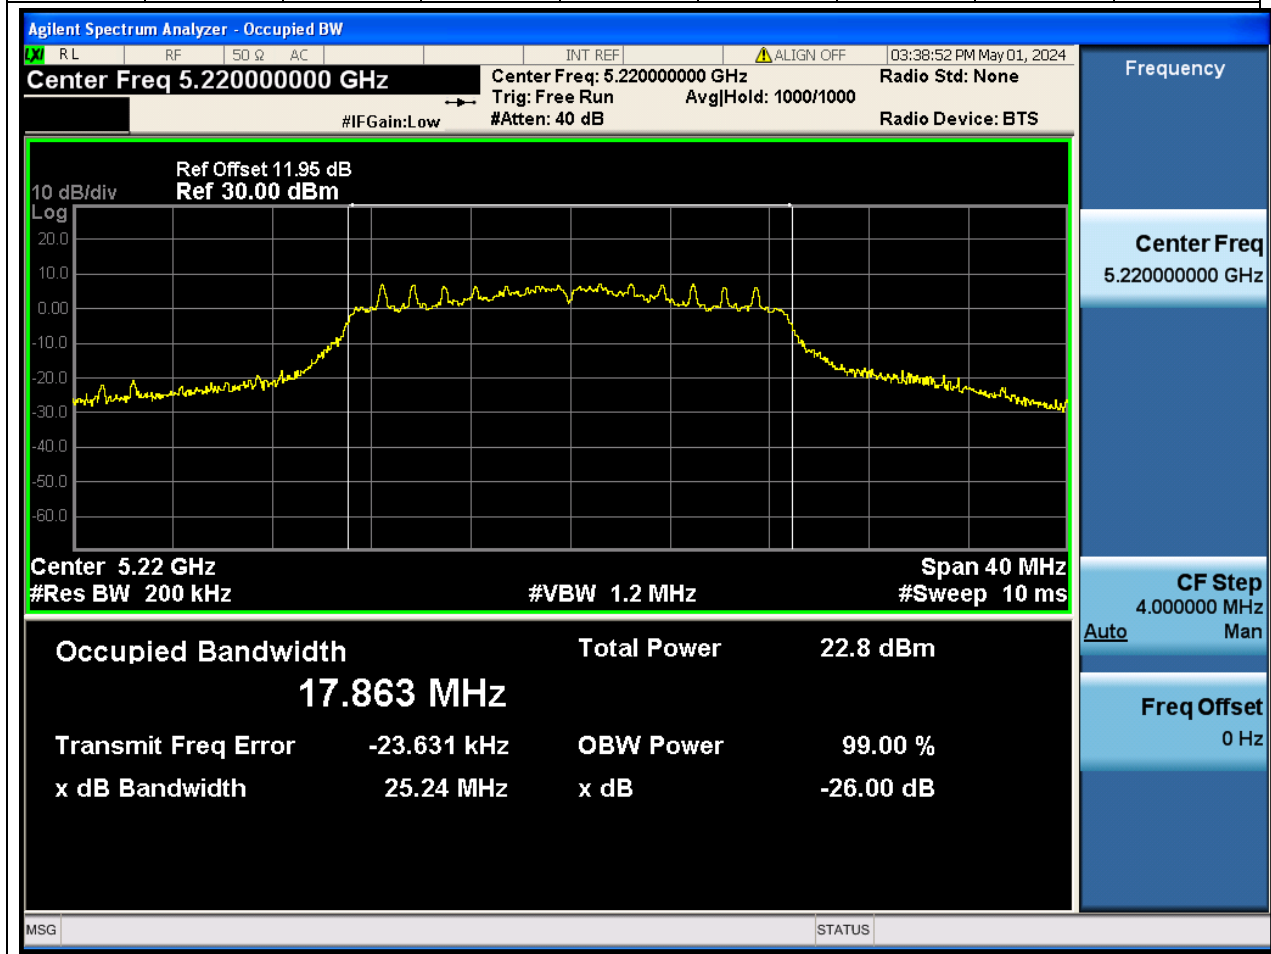

5. 802.11n_20M_U-NII-1_M

5.1. A.2.2-99% Bandwidth(NTNV)

Center Frequency (MHz)	OBW Power (%)		RBW (MHz)	Detector	Limit (MHz)	OBW (MHz)		Verdict
5220	99		0.2	Peak	0	17.862793		N/A