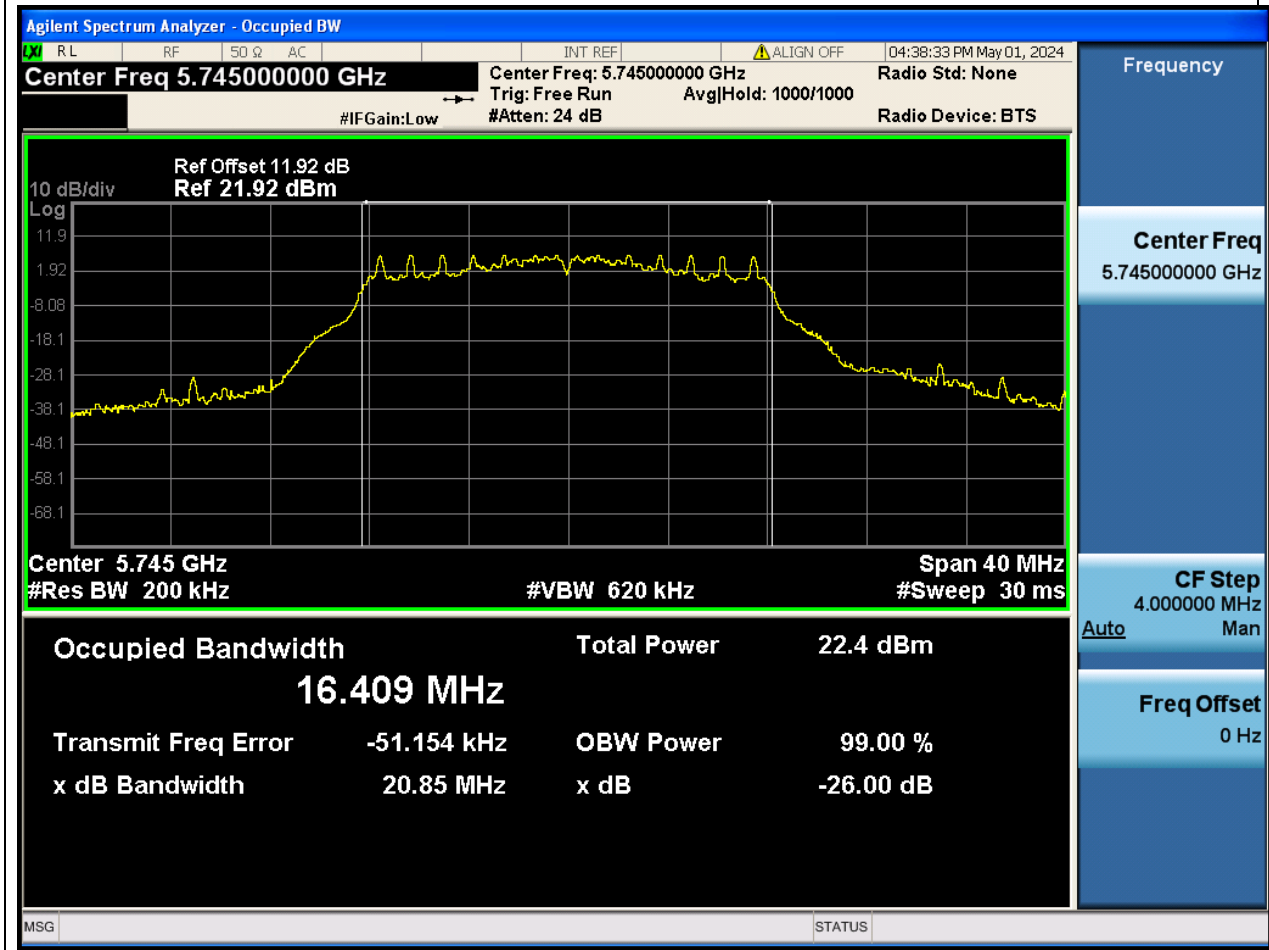

21. 802.11a_20M_U-NII-3_L

21.1. A.2-26dB Bandwidth(NTNV)

Center Frequency (MHz)	XdB Down	RBW (MHz)	Detector	Limit (MHz)	XdB BandWidth (MHz)	Verdict
5745	26	0.2	Peak	0	20.852874	N/A