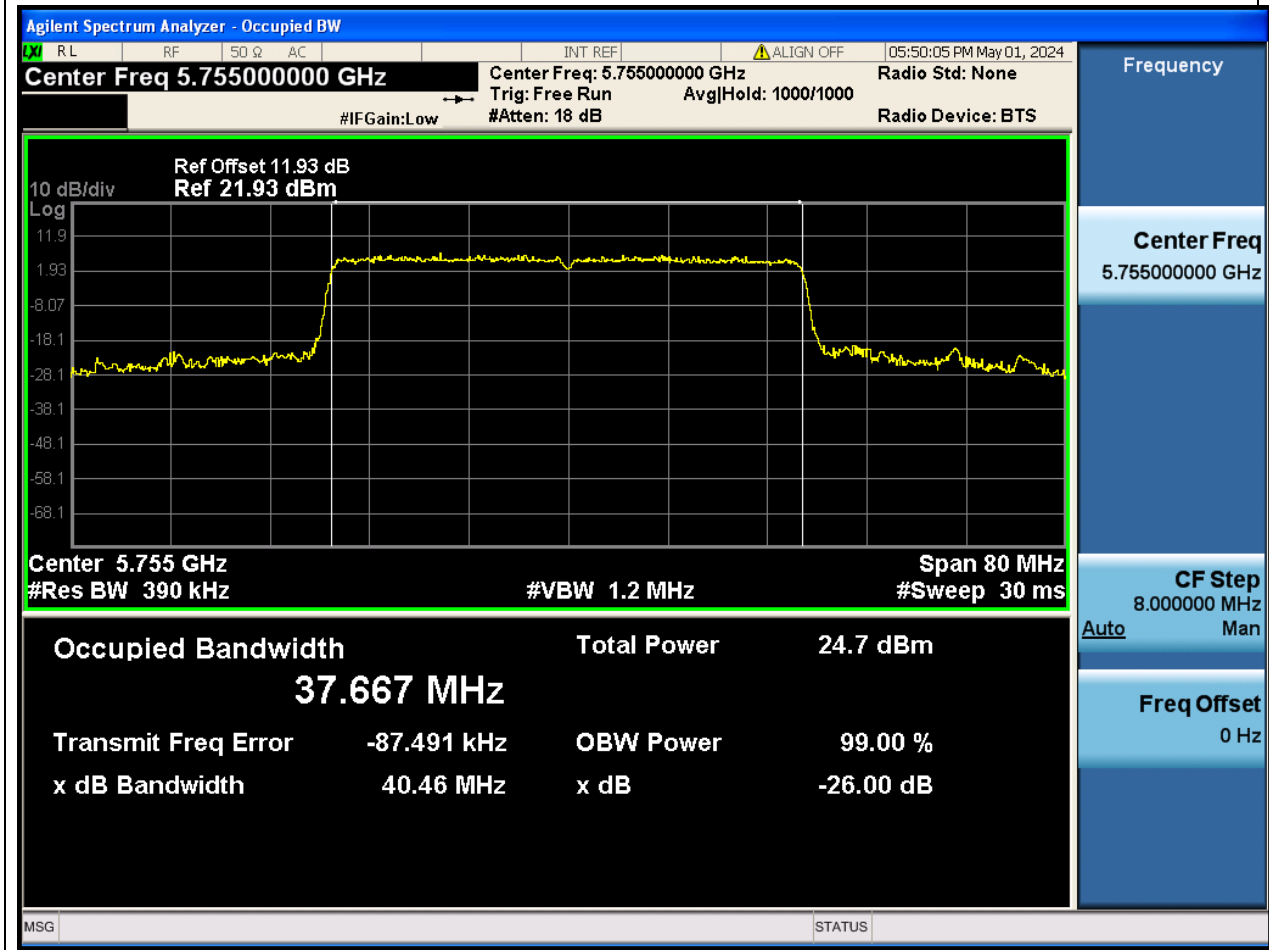

38. 802.11ax_40M_U-NII-3_L

38.1. A.2-26dB Bandwidth(NTNV)

Center Frequency (MHz)	XdB Down	RBW (MHz)	Detector	Limit (MHz)	XdB BandWidth (MHz)	Verdict
5755	26	0.39	Peak	0	40.459044	N/A