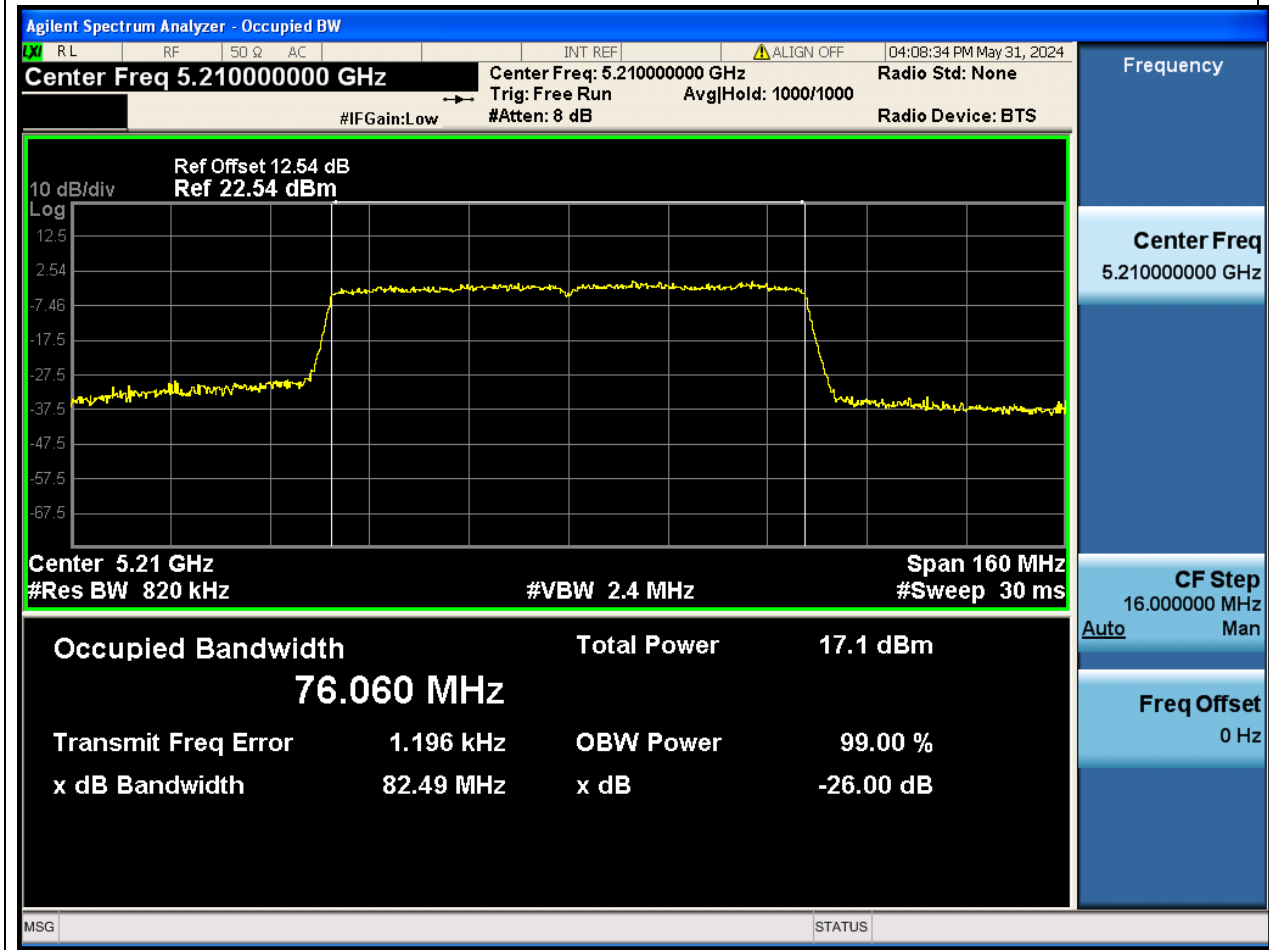

14. 802.11ac_80M_U-NII-1_M

14.3. A.2-26dB Bandwidth(NTNV)

Center Frequency (MHz)	XdB Down	RBW (MHz)	Detector	Limit (MHz)	XdB BandWidth (MHz)	Verdict
5210	26	0.82	Peak	0	82.487324	N/A