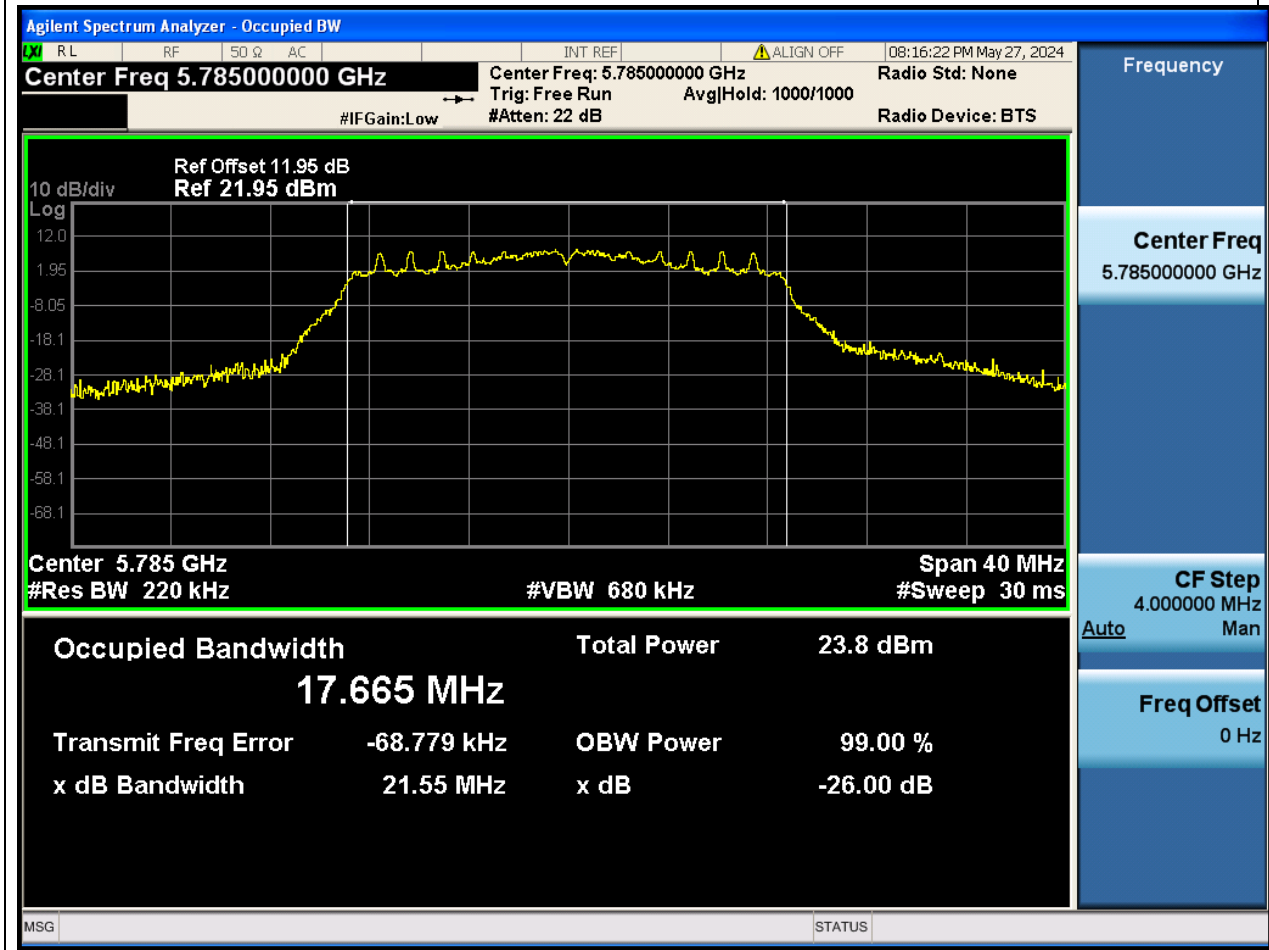

30. 802.11ac_20M_U-NII-3_M

30.2. A.2-26dB Bandwidth(NTNV)

Center Frequency (MHz)	XdB Down	RBW (MHz)	Detector	Limit (MHz)	XdB BandWidth (MHz)	Verdict
5785	26	0.2	Peak	0	21.554541	N/A