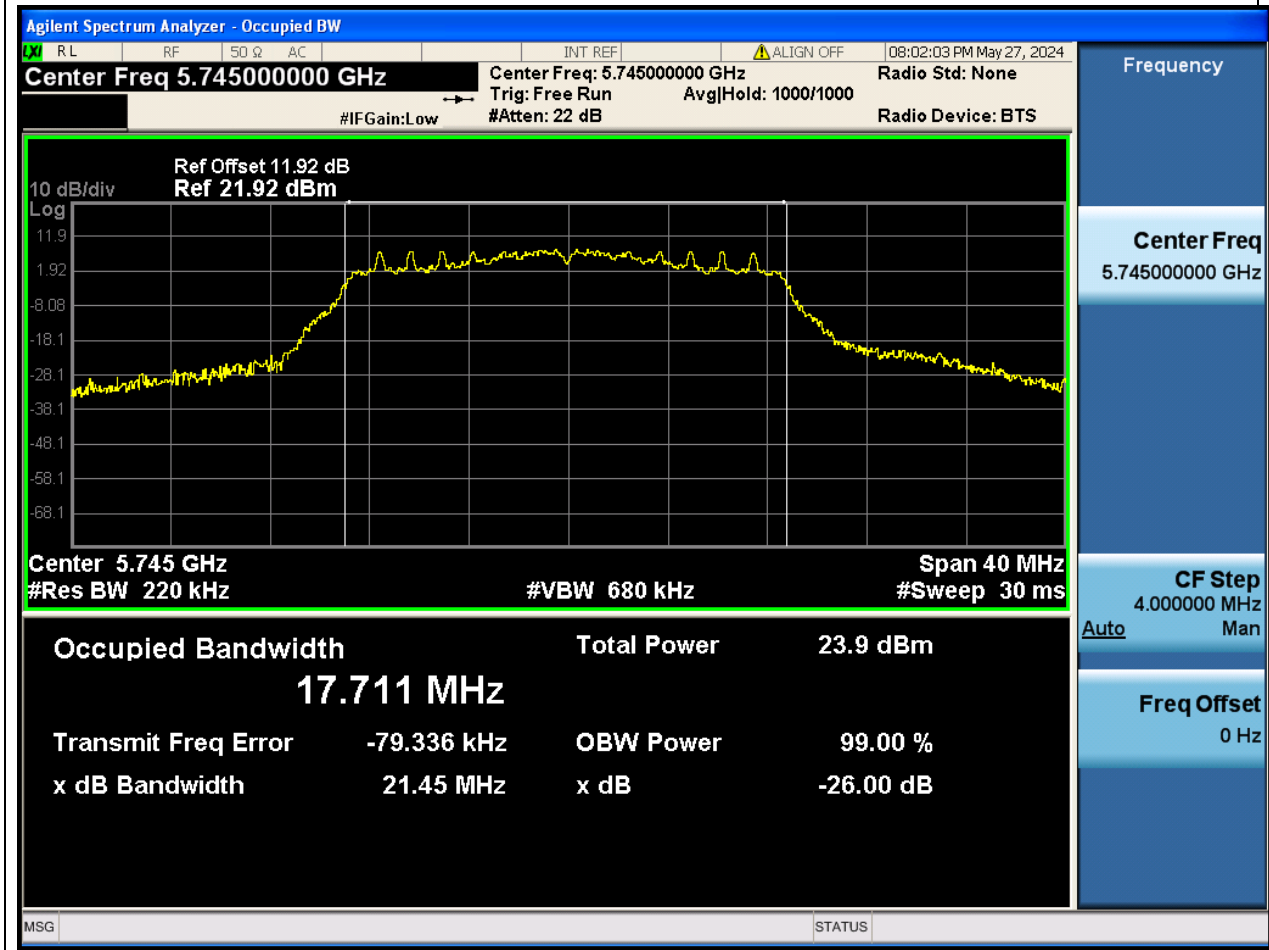

24. 802.11n_20M_U-NII-3_L

24.2. A.2-26dB Bandwidth(NTNV)

Center Frequency (MHz)	XdB Down	RBW (MHz)	Detector	Limit (MHz)	XdB BandWidth (MHz)	Verdict
5745	26	0.2	Peak	0	21.454671	N/A