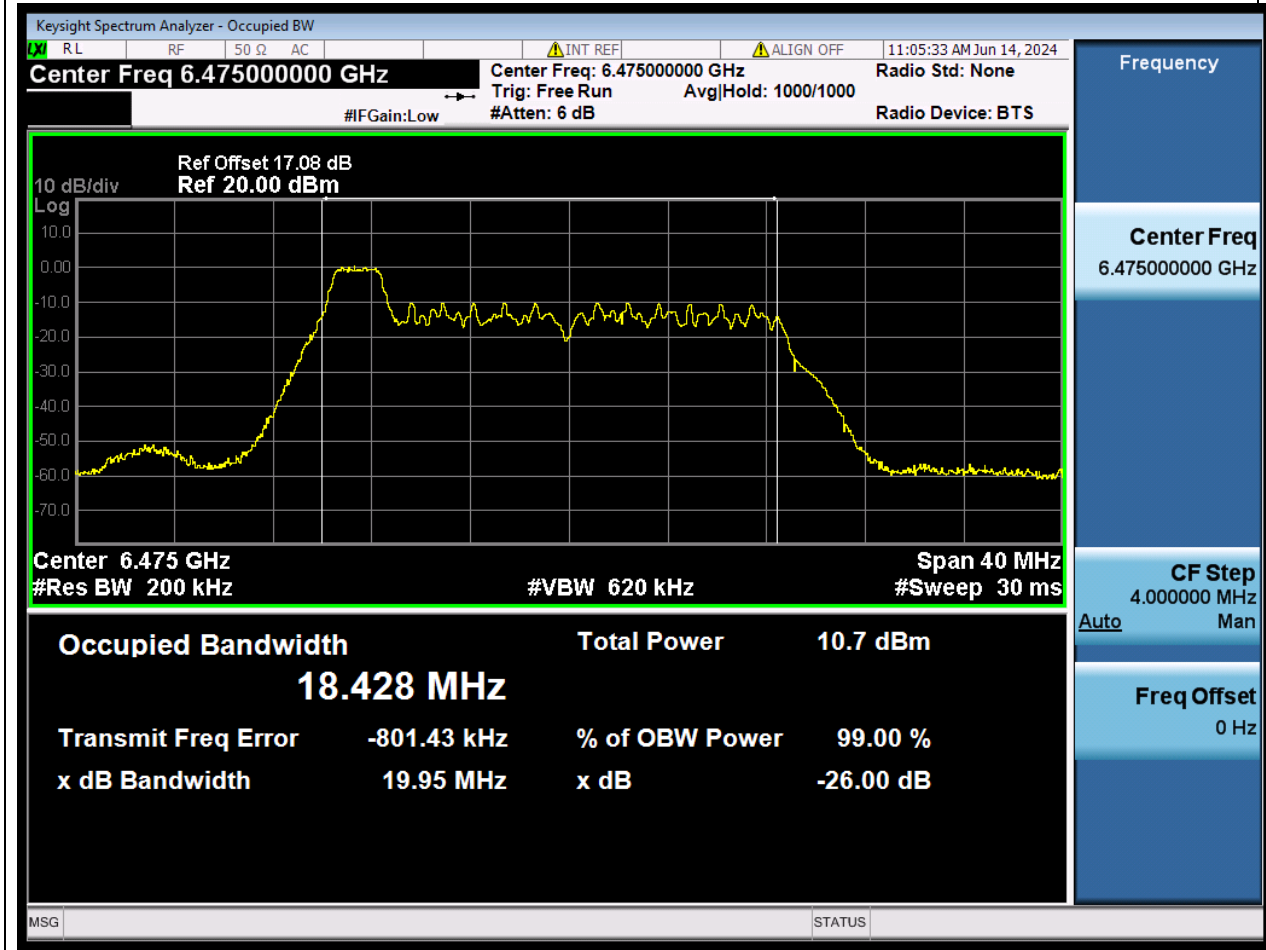

11. 802.11ax_20M_U-NII-6_CH105

11.2. A.2-26dB Bandwidth(RU26)

Center Frequency (MHz)	XdB Down	RBW (MHz)	Detector	Limit (MHz)	XdB BandWidth (MHz)	Verdict
6475	26	0.2	Peak	0	19.947237	N/A