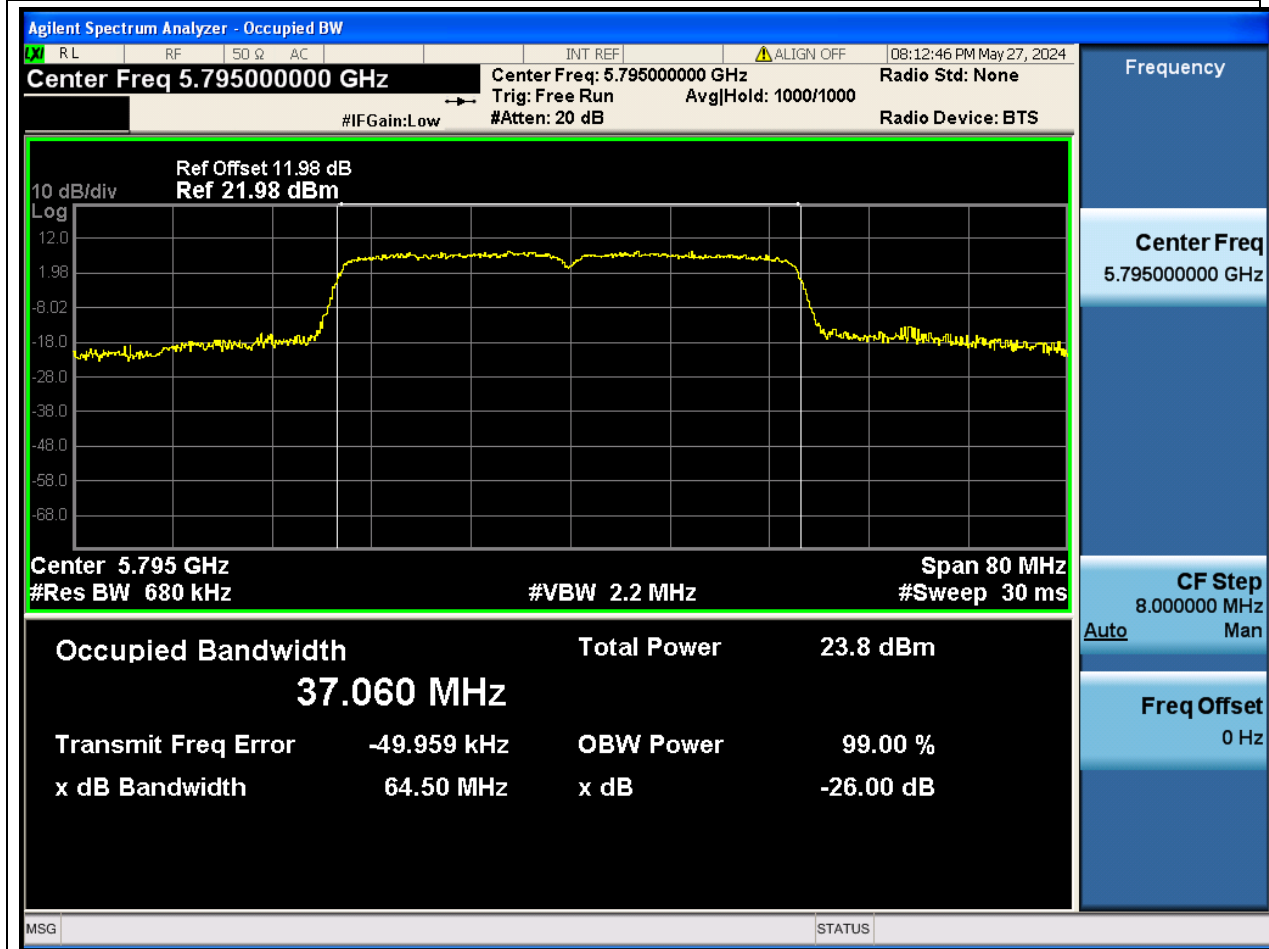

28. 802.11n_40M_U-NII-3_H

28.2. A.2-26dB Bandwidth(NTNV)

Center Frequency (MHz)	XdB Down	RBW (MHz)	Detector	Limit (MHz)	XdB BandWidth (MHz)	Verdict
5795	26	0.39	Peak	0	64.502561	N/A