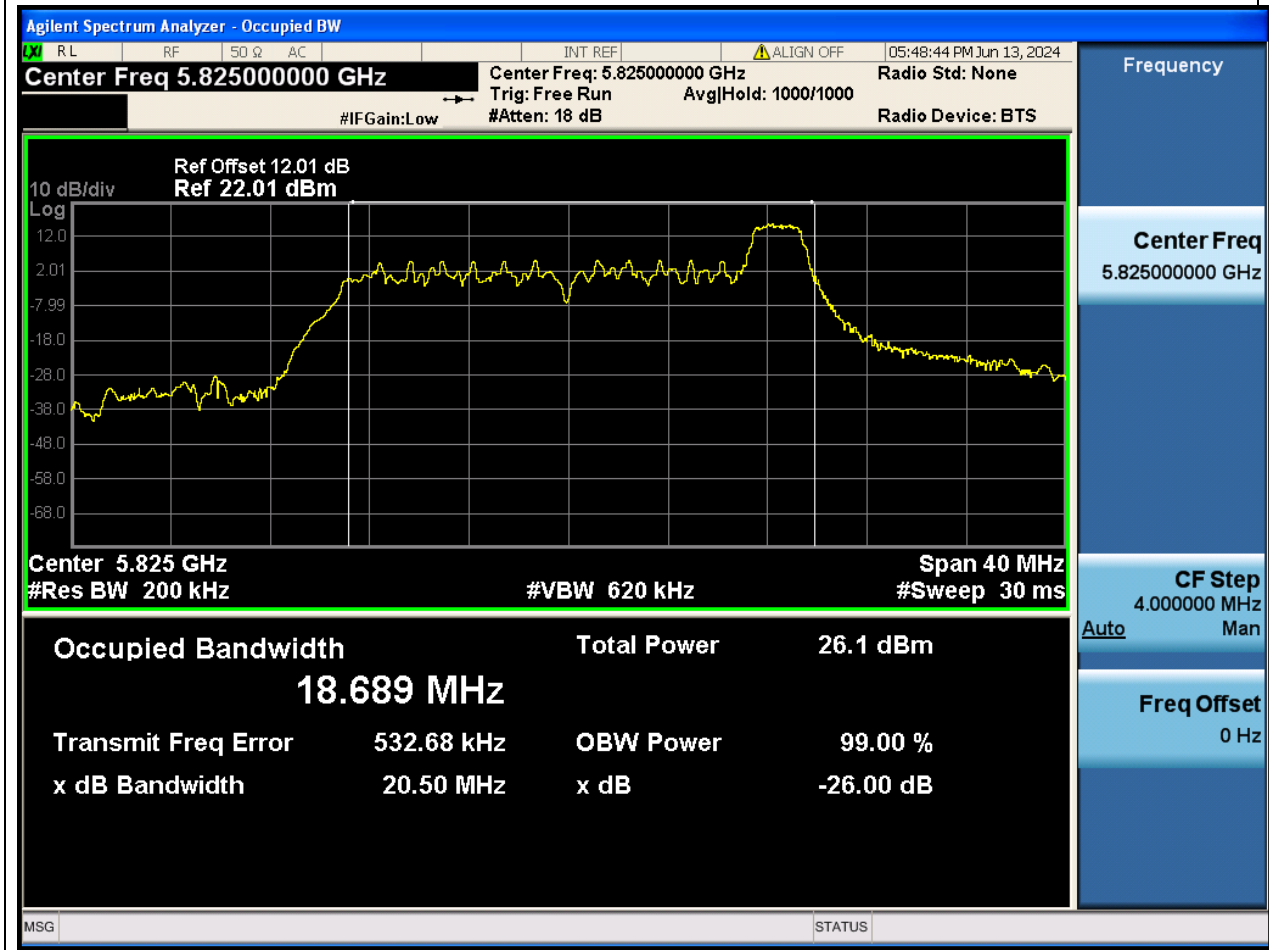

9. 802.11ax_20M_U-NII-3_H

9.1. A.2-26dB Bandwidth(S01)

Center Frequency (MHz)	XdB Down	RBW (MHz)	Detector	Limit (MHz)	XdB BandWidth (MHz)	Verdict
5825	26	0.2	Peak	0	20.49831	N/A