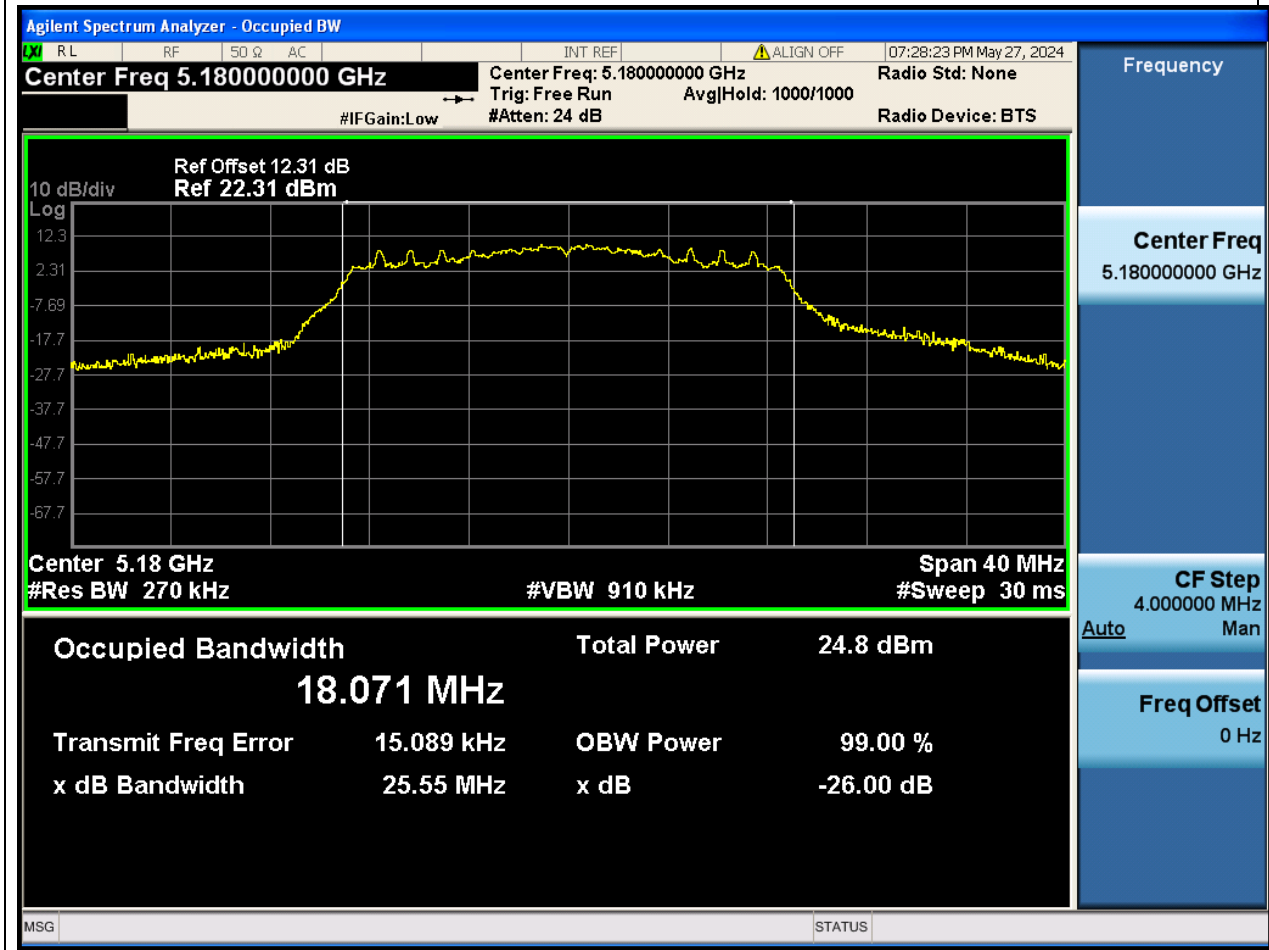

9. 802.11ac_20M_U-NII-1_L

9.3. A.2-26dB Bandwidth(NTNV)

Center Frequency (MHz)	XdB Down	RBW (MHz)	Detector	Limit (MHz)	XdB BandWidth (MHz)	Verdict
5180	26	0.2	Peak	0	25.54624	N/A