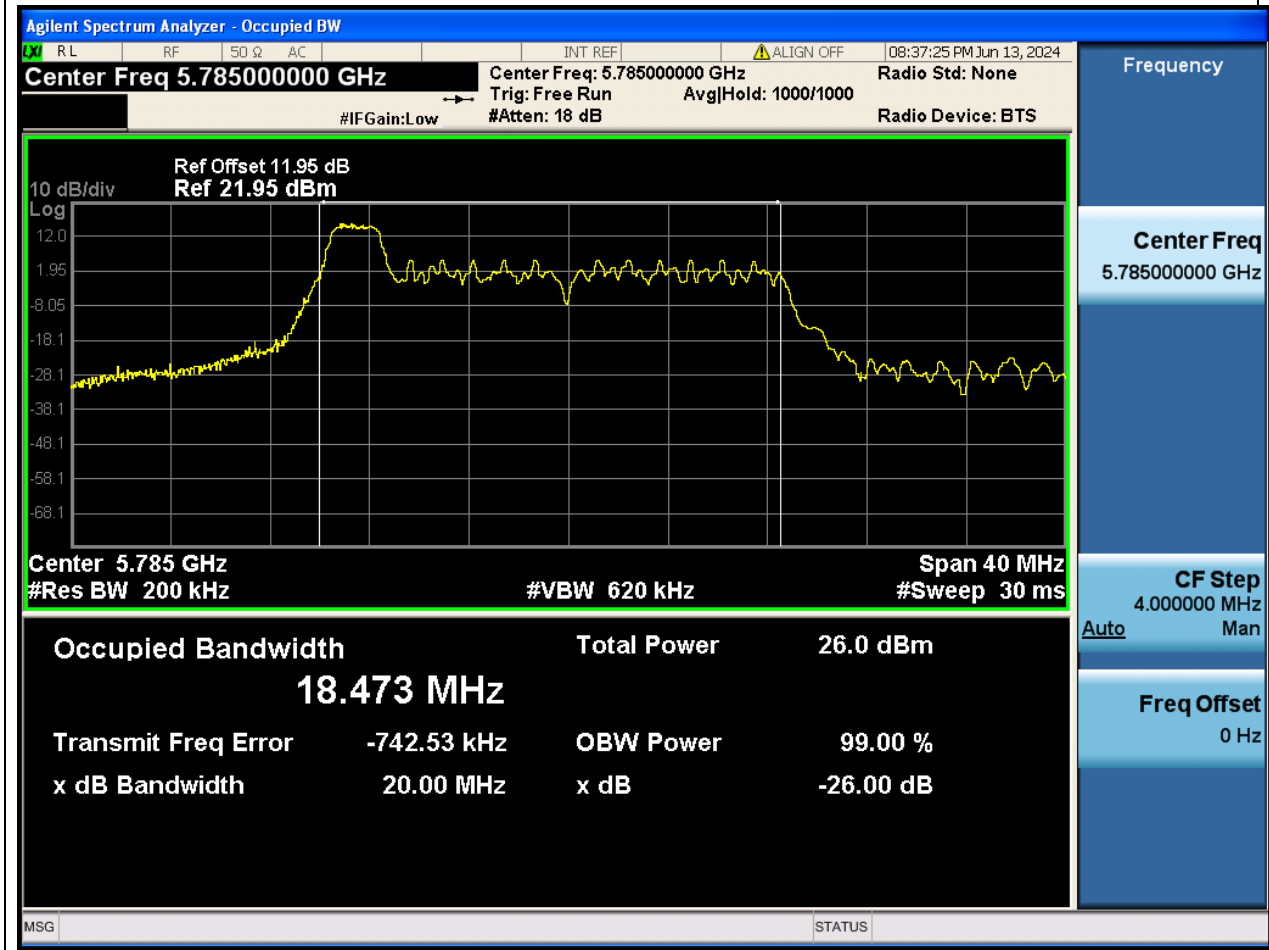

8. 802.11ax_20M_U-NII-3_M

8.2. A.2-26dB Bandwidth(S01)

Center Frequency (MHz)	XdB Down	RBW (MHz)	Detector	Limit (MHz)	XdB BandWidth (MHz)	Verdict
5785	26	0.2	Peak	0	19.998385	N/A