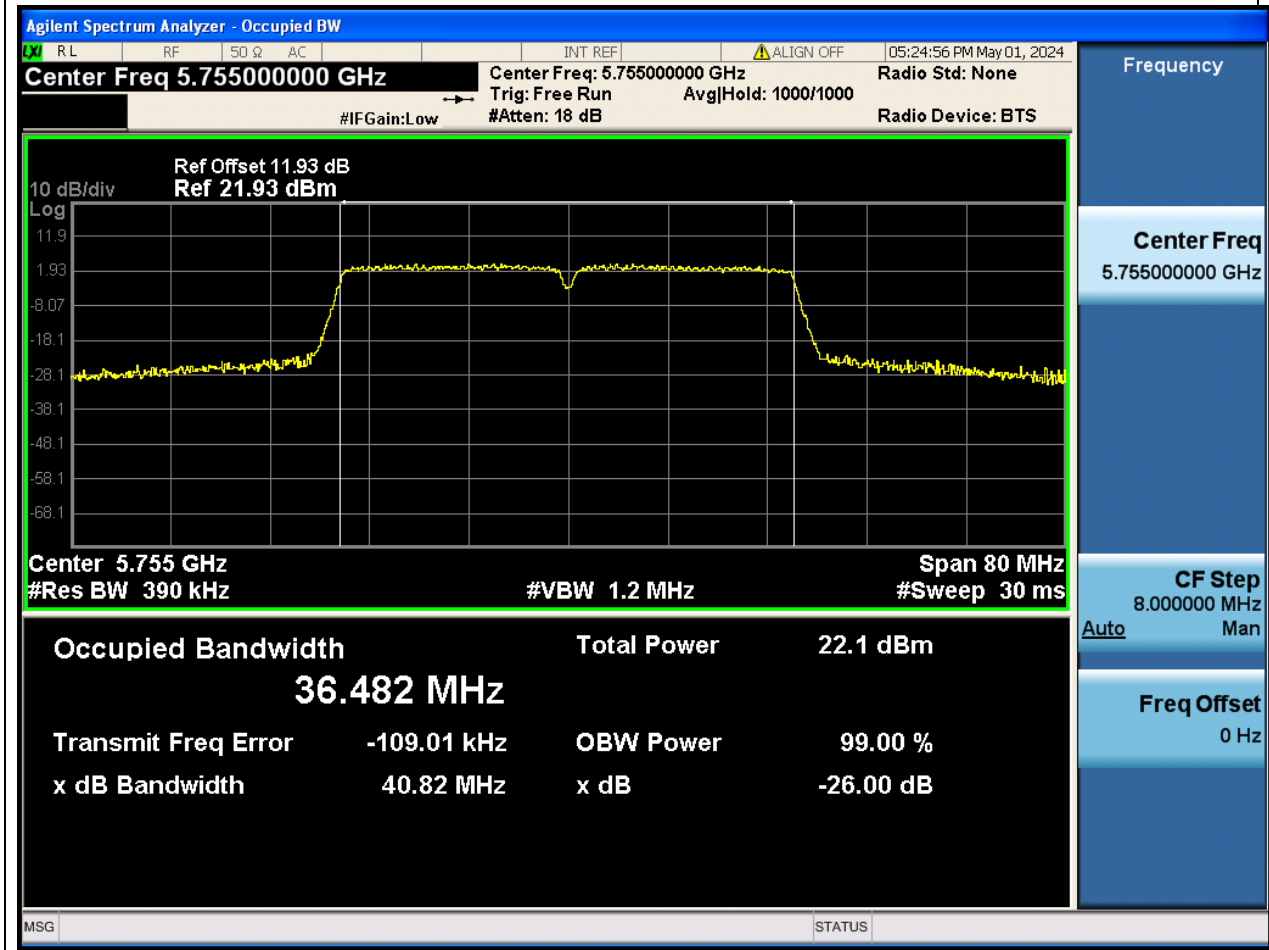

32. 802.11ac_40M_U-NII-3_L

32.1. A.2-26dB Bandwidth(NTNV)

Center Frequency (MHz)	XdB Down	RBW (MHz)	Detector	Limit (MHz)	XdB BandWidth (MHz)	Verdict
5755	26	0.39	Peak	0	40.820512	N/A