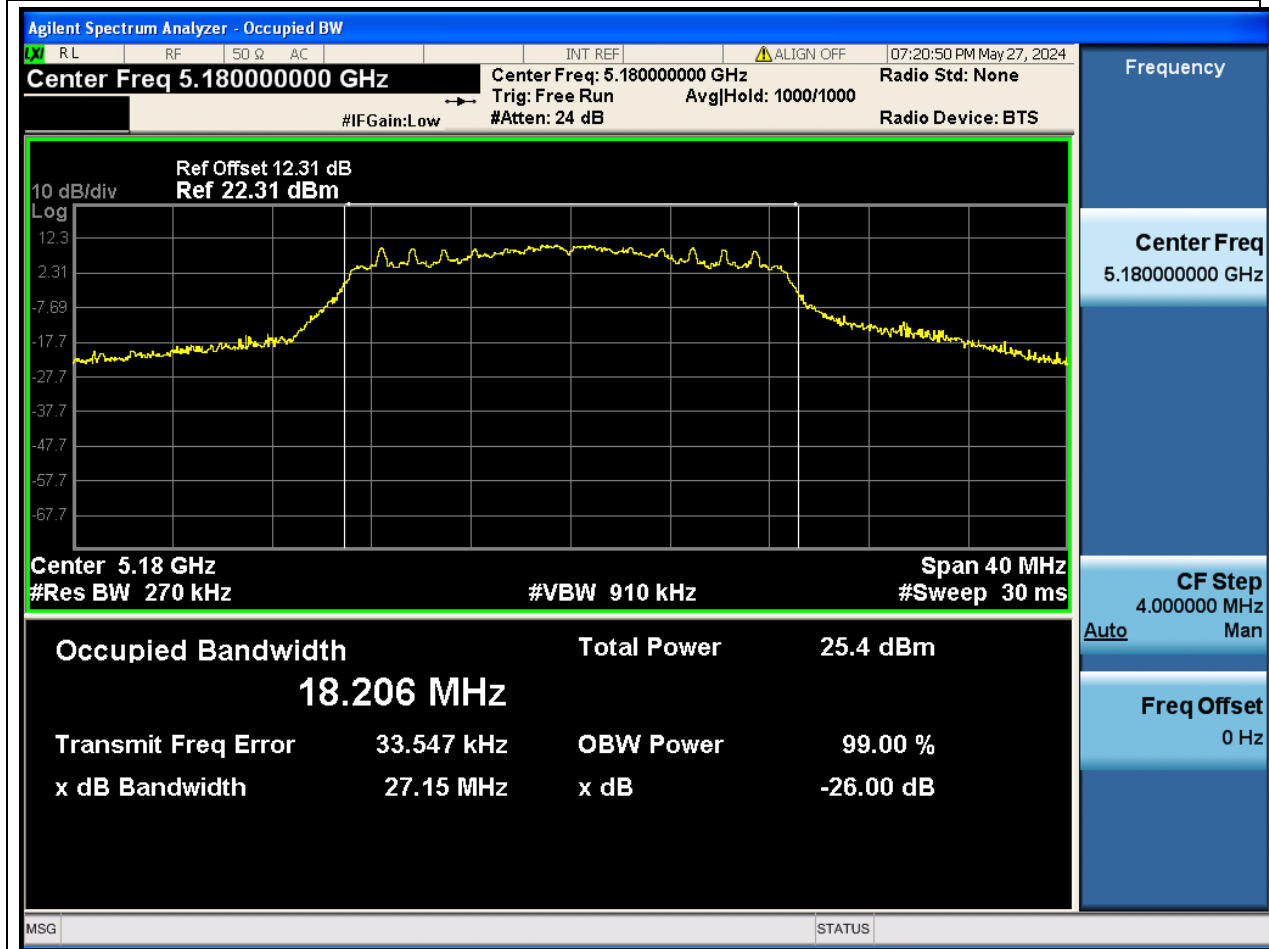

4. 802.11n_20M_U-NII-1_L

4.3. A.2-26dB Bandwidth(NTNV)

Center Frequency (MHz)	XdB Down	RBW (MHz)	Detector	Limit (MHz)	XdB BandWidth (MHz)	Verdict
5180	26	0.2	Peak	0	27.146416	N/A