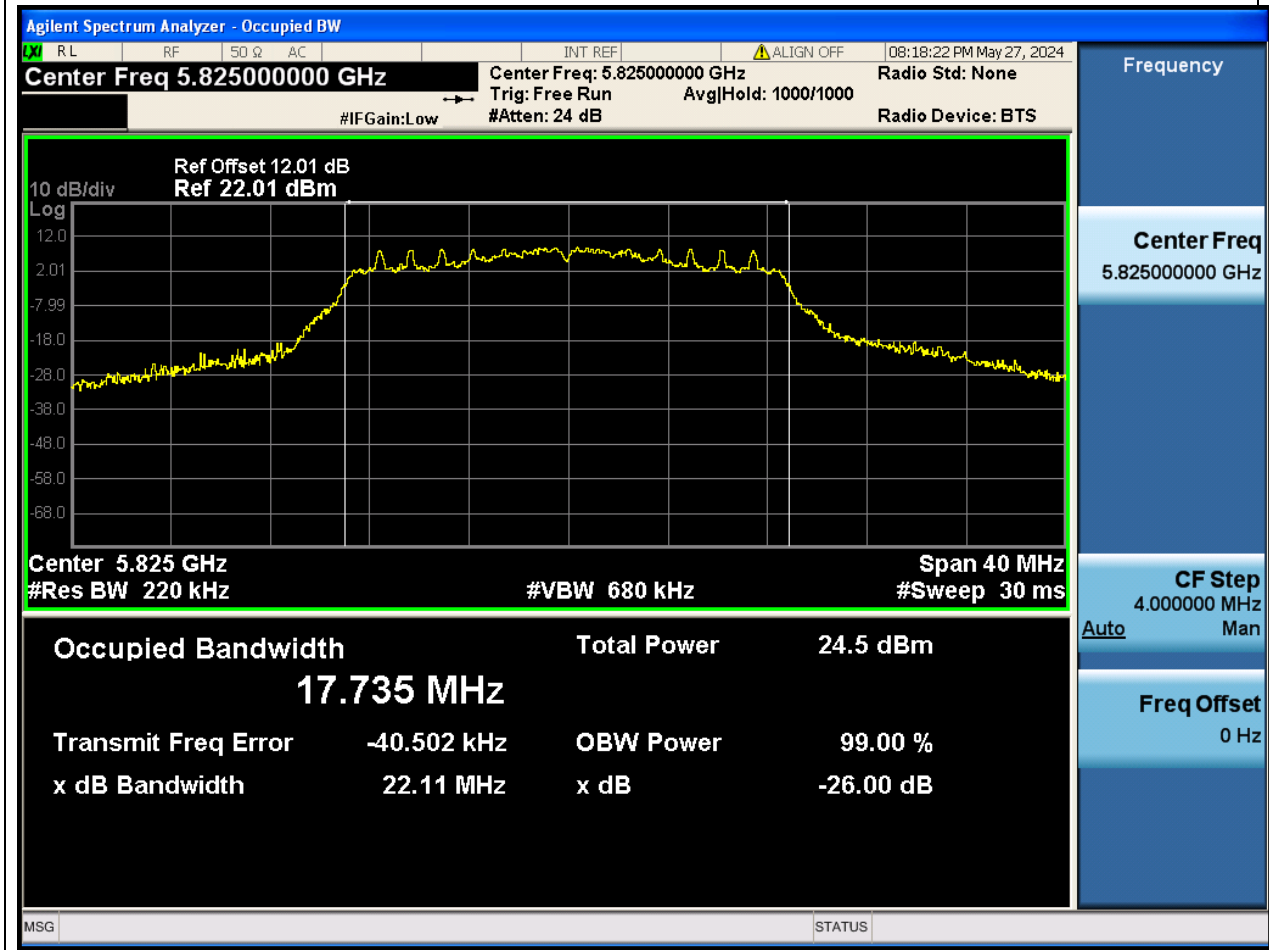

31. 802.11ac_20M_U-NII-3_H

31.2. A.2-26dB Bandwidth(NTNV)

Center Frequency (MHz)	XdB Down	RBW (MHz)	Detector	Limit (MHz)	XdB BandWidth (MHz)	Verdict
5825	26	0.2	Peak	0	22.108327	N/A