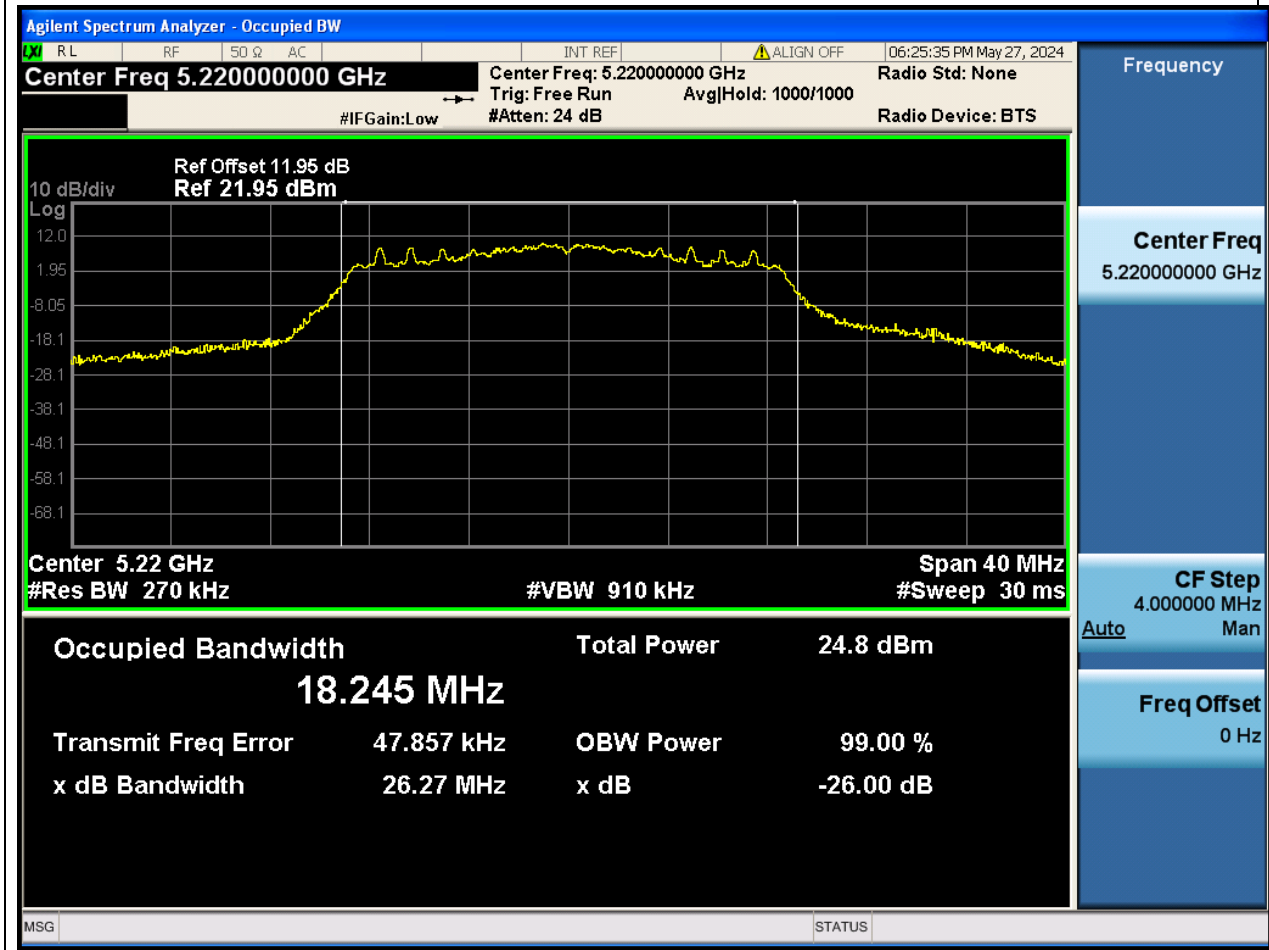

5. 802.11n_20M_U-NII-1_M

5.3. A.2-26dB Bandwidth(NTNV)

Center Frequency (MHz)	XdB Down	RBW (MHz)	Detector	Limit (MHz)	XdB BandWidth (MHz)	Verdict
5220	26	0.2	Peak	0	26.273912	N/A