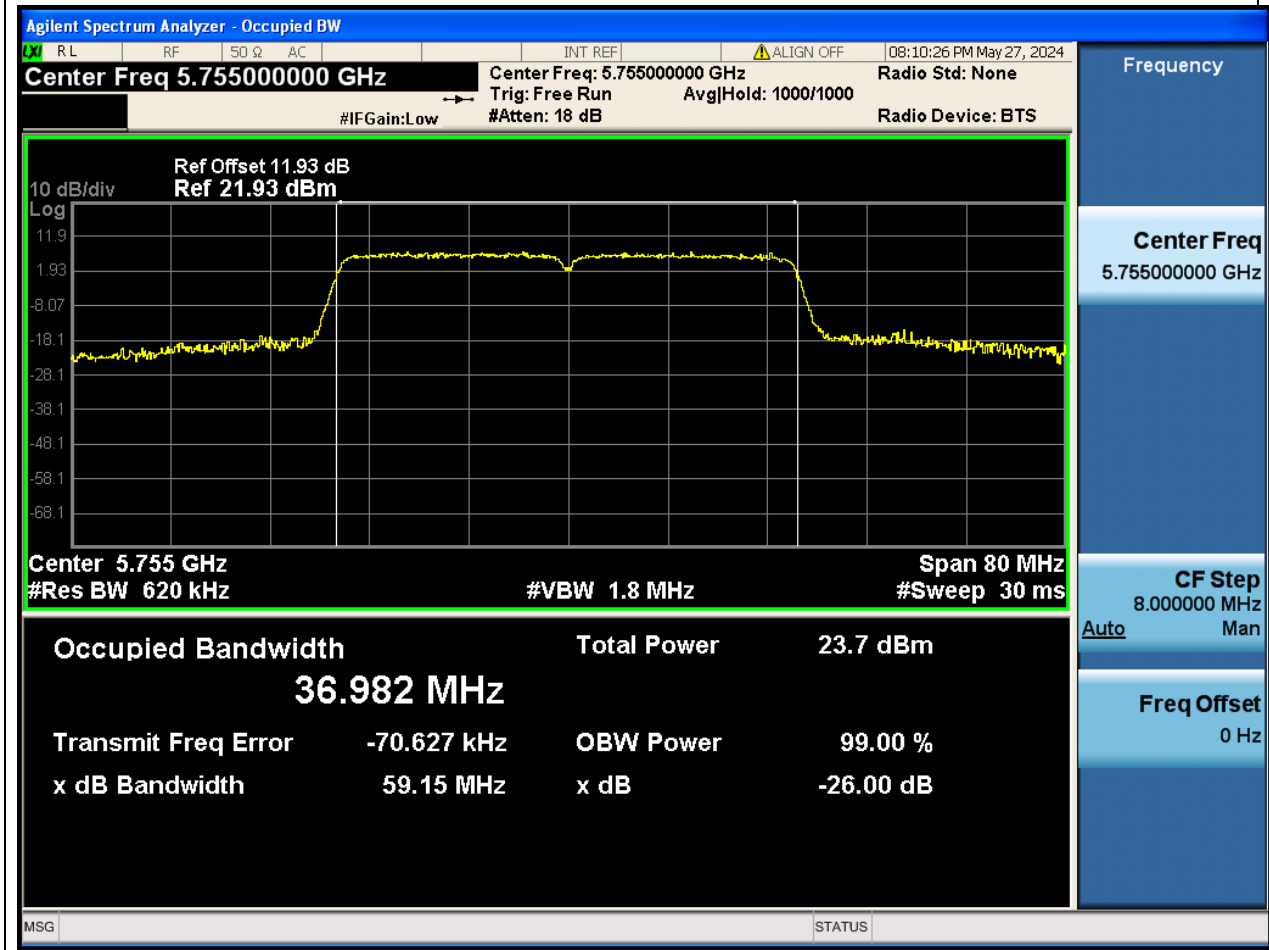

27. 802.11n_40M_U-NII-3_L

27.2. A.2-26dB Bandwidth(NTNV)

Center Frequency (MHz)	XdB Down	RBW (MHz)	Detector	Limit (MHz)	XdB BandWidth (MHz)	Verdict
5755	26	0.39	Peak	0	59.149779	N/A