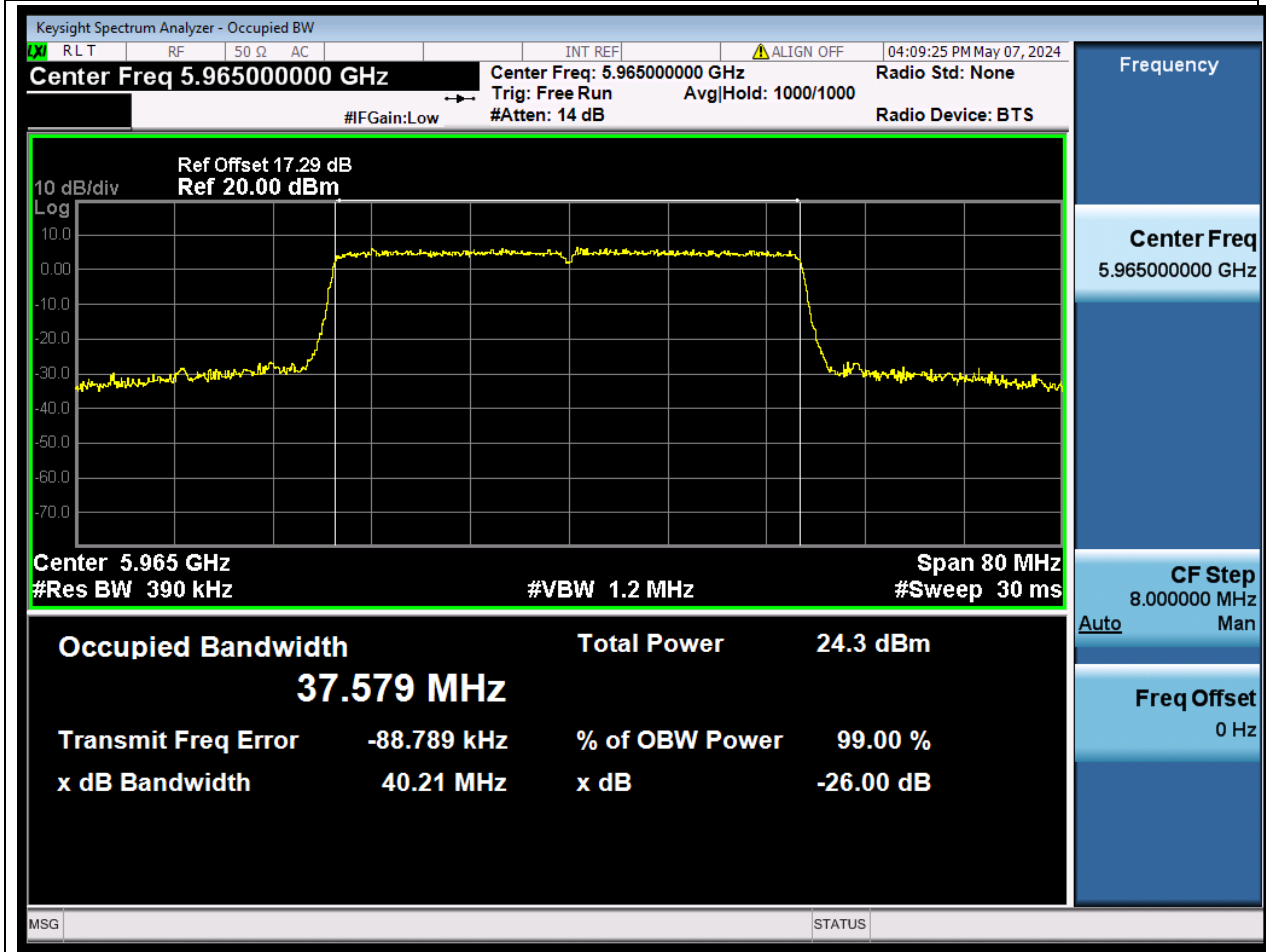

4. 802.11ax_40M_U-NII-5_CH3

4.1. A.2-26dB Bandwidth(NTNV)

Center Frequency (MHz)	XdB Down	RBW (MHz)	Detector	Limit (MHz)	XdB BandWidth (MHz)	Verdict
5965	26	0.39	Peak	0	40.205843	N/A