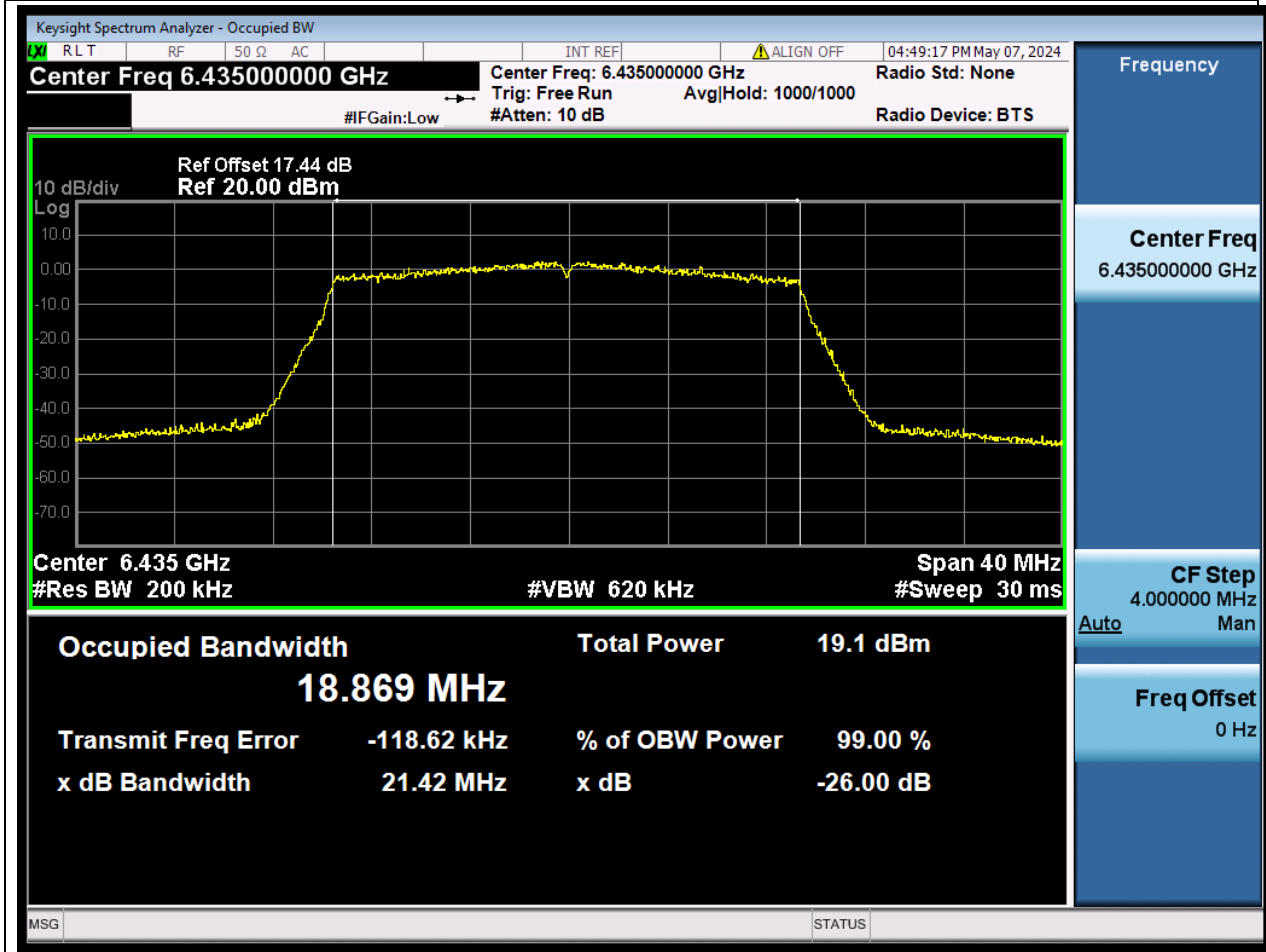

10. 802.11ax_20M_U-NII-6_CH97

10.1. A.2-26dB Bandwidth(NTNV)

Center Frequency (MHz)	XdB Down	RBW (MHz)	Detector	Limit (MHz)	XdB BandWidth (MHz)	Verdict
6435	26	0.2	Peak	0	21.421753	N/A