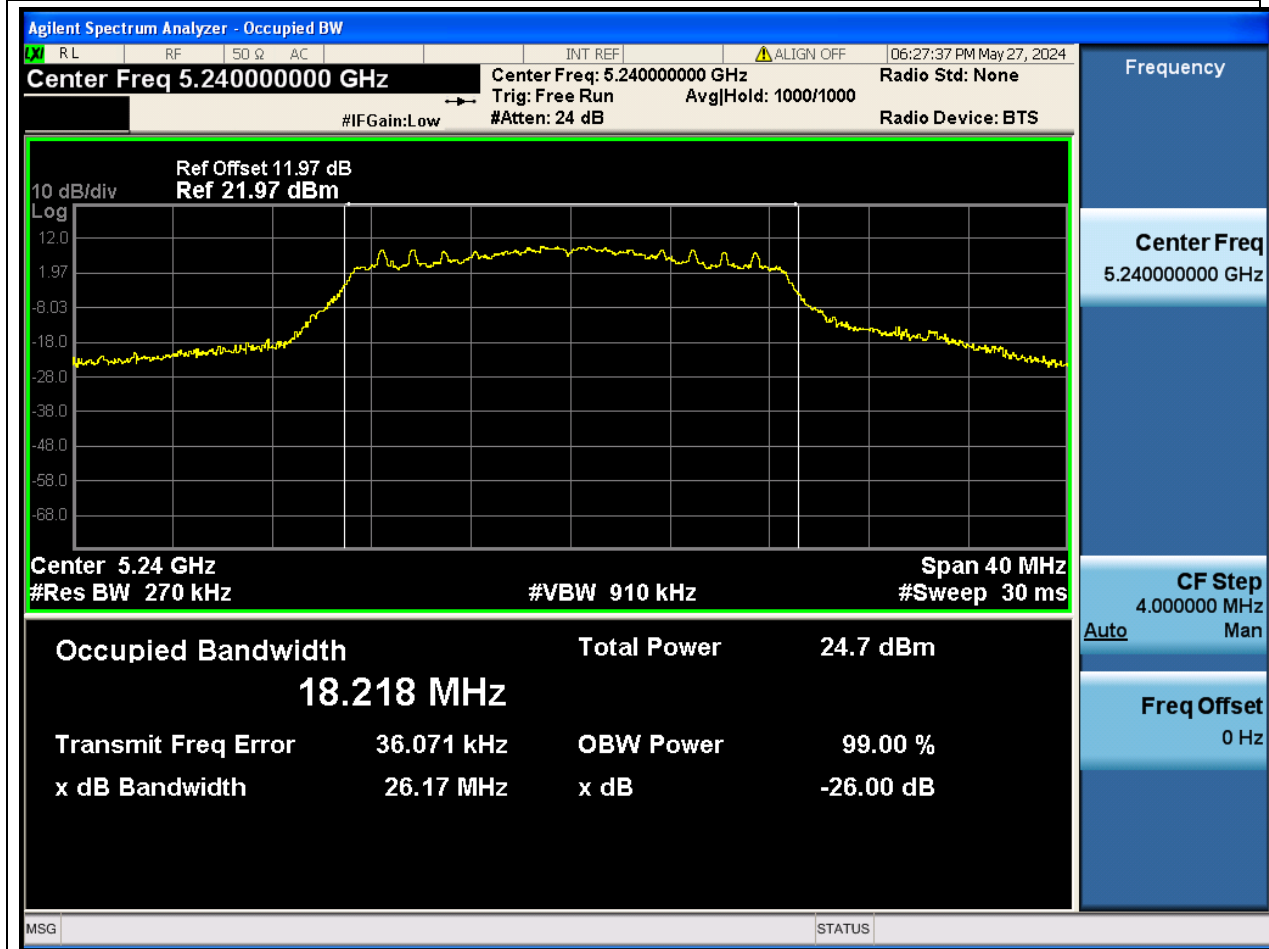

6. 802.11n_20M_U-NII-1_H

6.2. A.2-26dB Bandwidth(NTNV)

Center Frequency (MHz)	XdB Down	RBW (MHz)	Detector	Limit (MHz)	XdB BandWidth (MHz)	Verdict
5240	26	0.2	Peak	0	26.168751	N/A