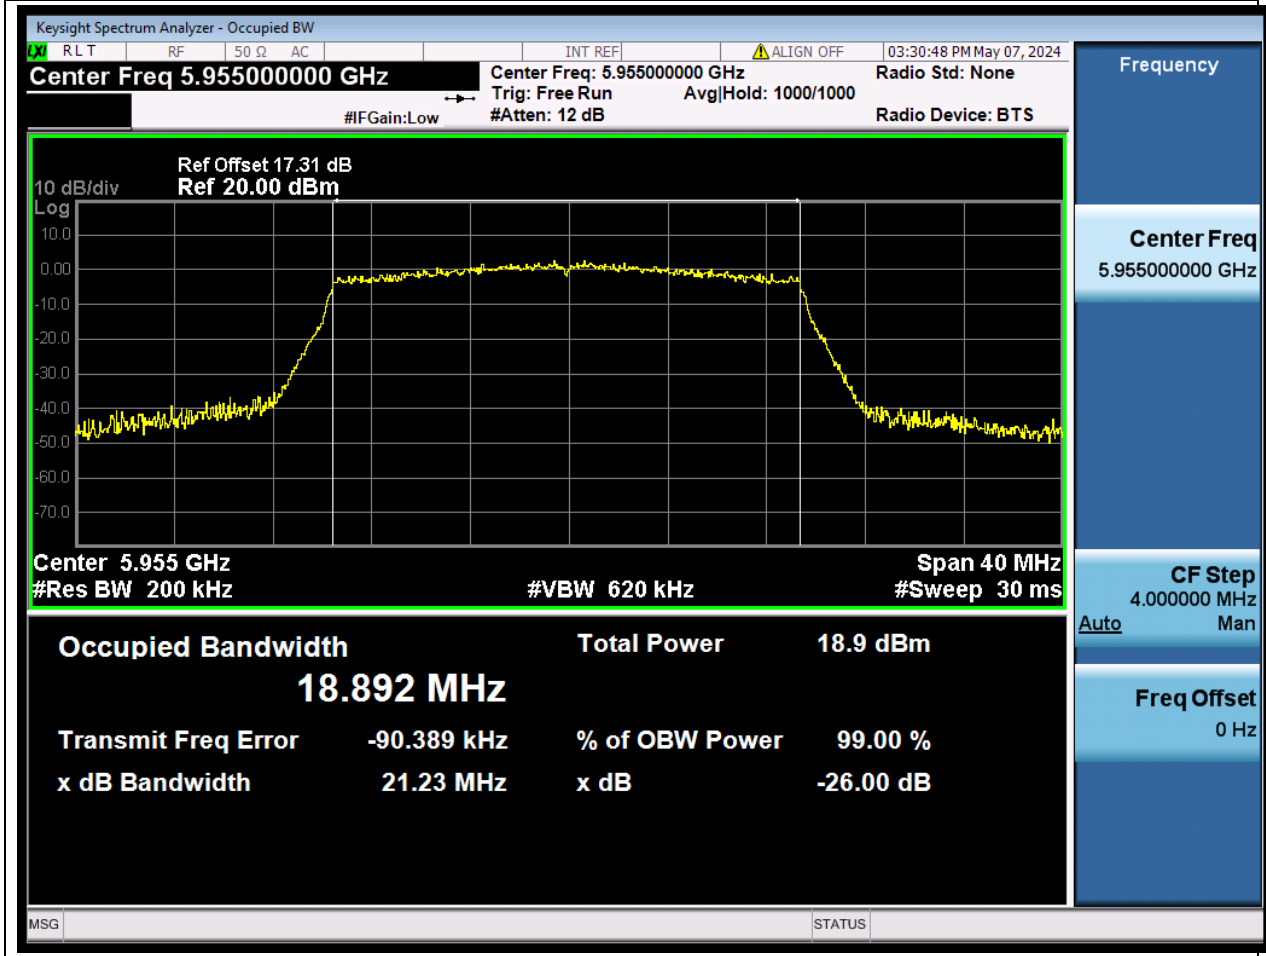

1.1. A.2-26dB Bandwidth(NTNV)

Center Frequency (MHz)	XdB Down	RBW (MHz)	Detector	Limit (MHz)	XdB BandWidth (MHz)	Verdict
5955	26	0.2	Peak	0	21.226367	N/A

2. 802.11ax_20M_U-NII-5_CH45

2.1. A.2-26dB Bandwidth(NTNV)