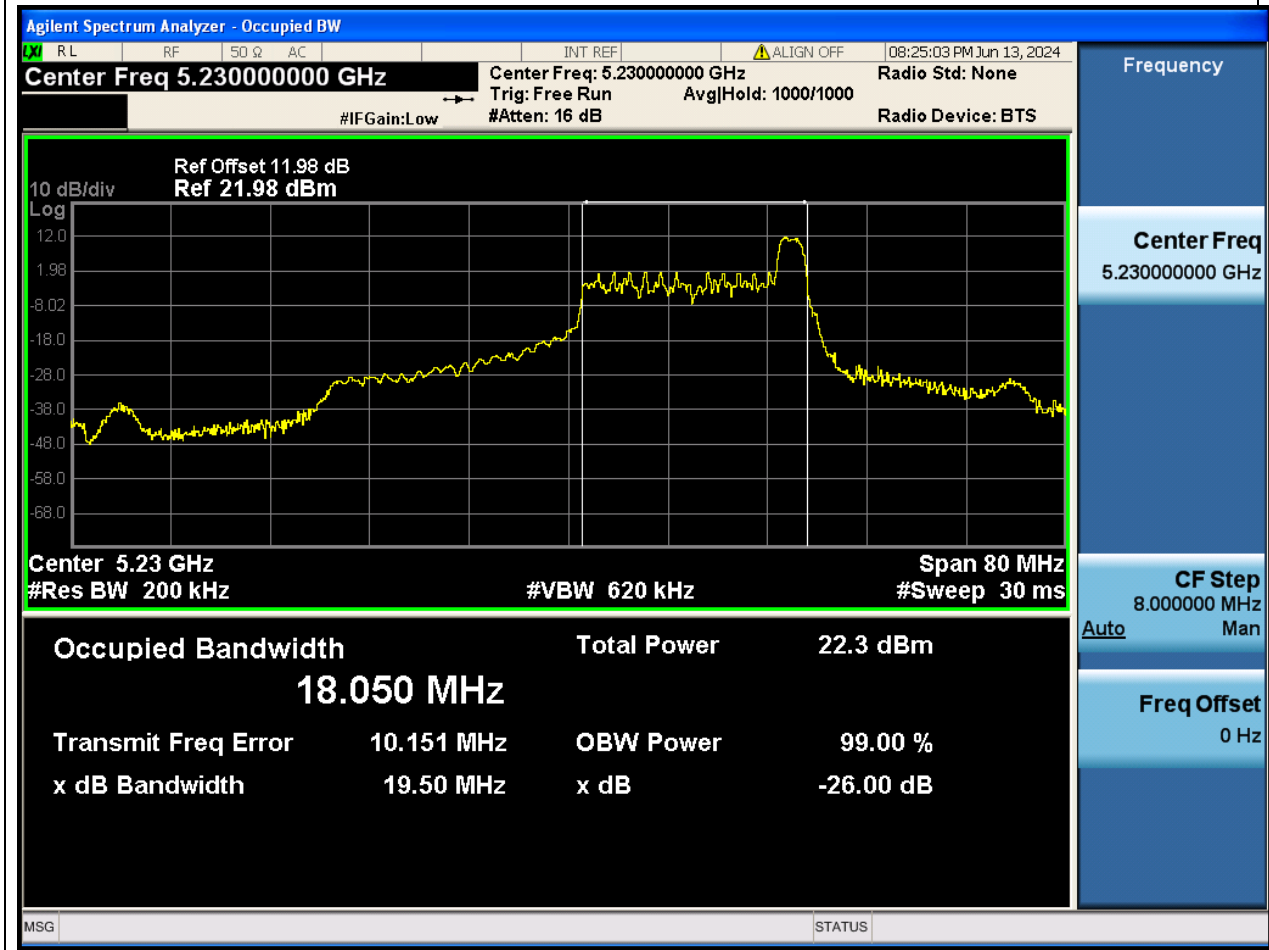

5. 802.11ax_40M_U-NII-1_H

5.2. A.2-26dB Bandwidth(S01)

Center Frequency (MHz)	XdB Down	RBW (MHz)	Detector	Limit (MHz)	XdB BandWidth (MHz)	Verdict
5230	26	0.39	Peak	0	19.495475	N/A