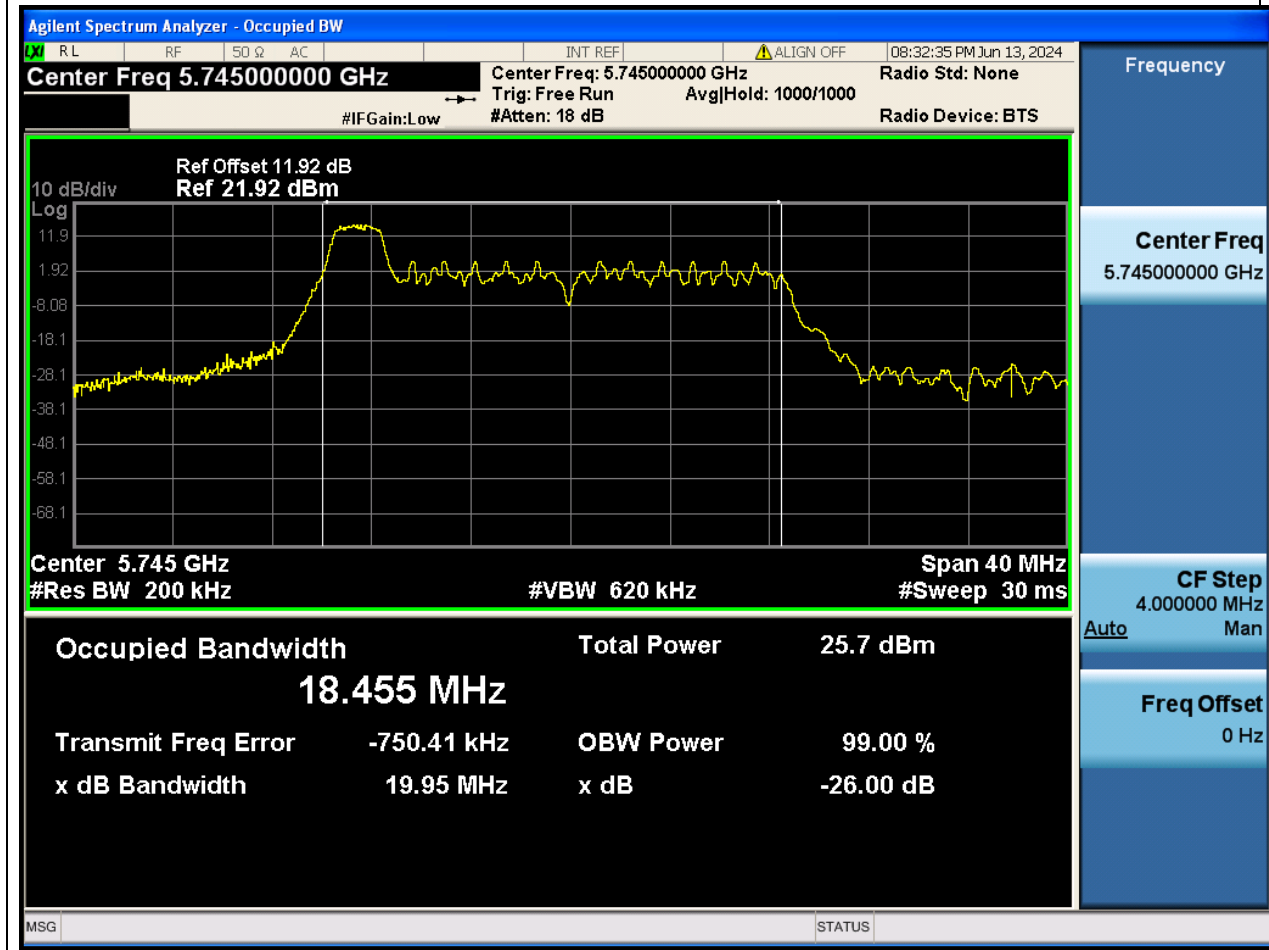

7. 802.11ax_20M_U-NII-3_L

7.2. A.2-26dB Bandwidth(S01)

Center Frequency (MHz)	XdB Down	RBW (MHz)	Detector	Limit (MHz)	XdB BandWidth (MHz)	Verdict
5745	26	0.2	Peak	0	19.954261	N/A