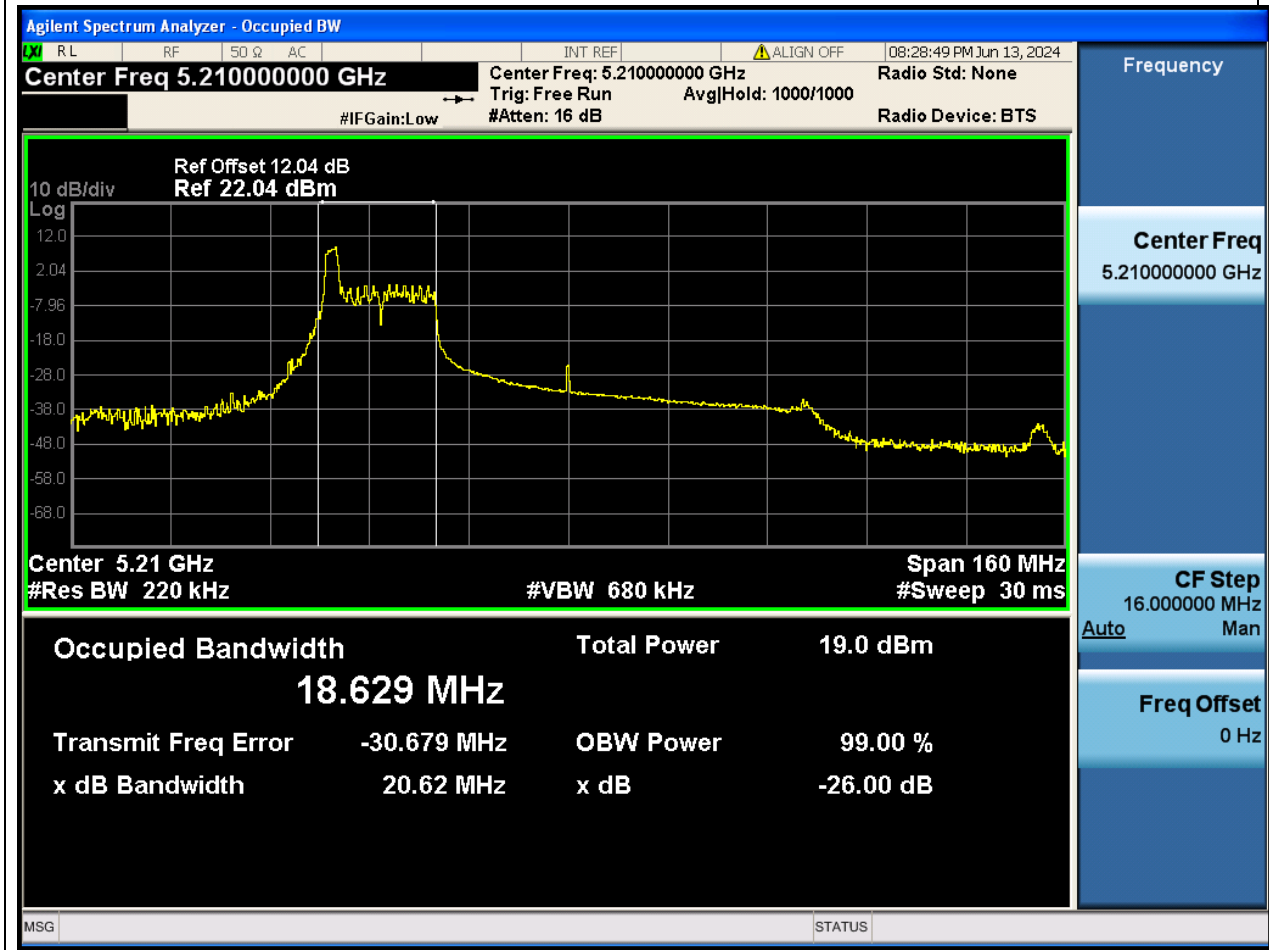

6. 802.11ax_80M_U-NII-1_M

6.2. A.2-26dB Bandwidth(S01)

Center Frequency (MHz)	XdB Down	RBW (MHz)	Detector	Limit (MHz)	XdB BandWidth (MHz)	Verdict
5210	26	0.82	Peak	0	20.617874	N/A