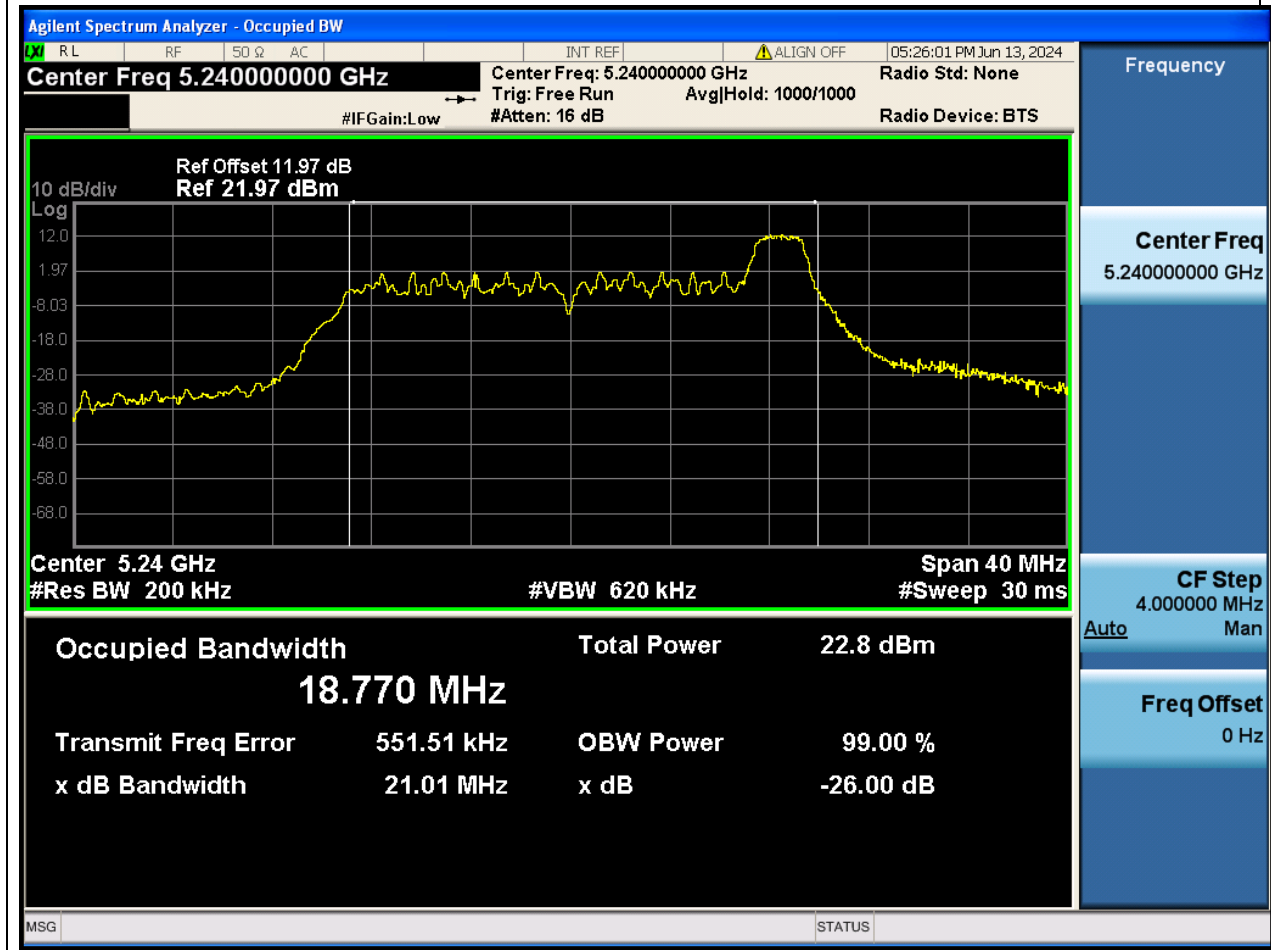

3. 802.11ax_20M_U-NII-1_H

3.1. A.2-26dB Bandwidth(S01)

Center Frequency (MHz)	XdB Down	RBW (MHz)	Detector	Limit (MHz)	XdB BandWidth (MHz)	Verdict
5240	26	0.2	Peak	0	21.006112	N/A