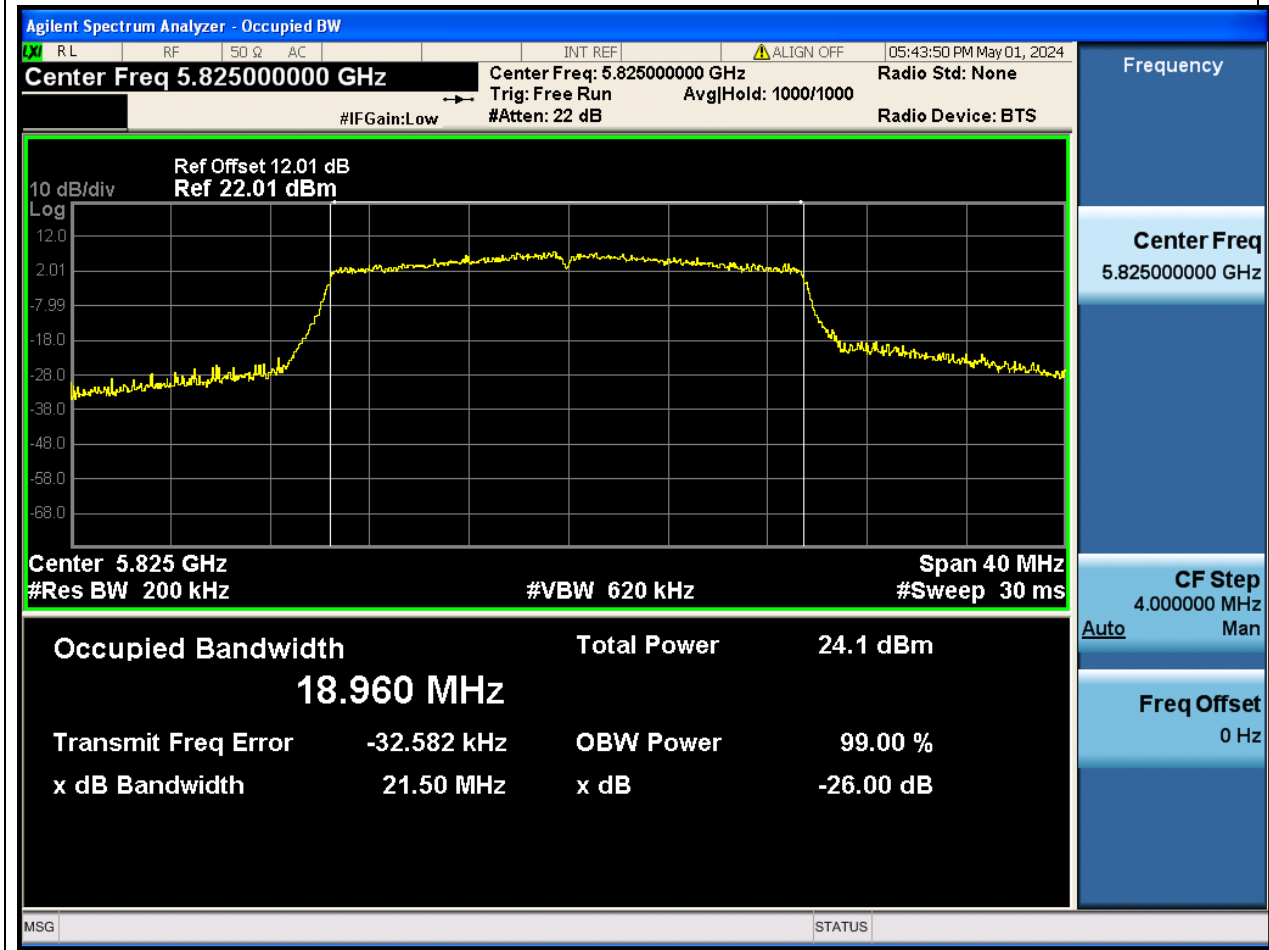

37. 802.11ax_20M_U-NII-3_H

37.1. A.2-26dB Bandwidth(NTNV)

Center Frequency (MHz)	XdB Down	RBW (MHz)	Detector	Limit (MHz)	XdB BandWidth (MHz)	Verdict
5825	26	0.2	Peak	0	21.499595	N/A