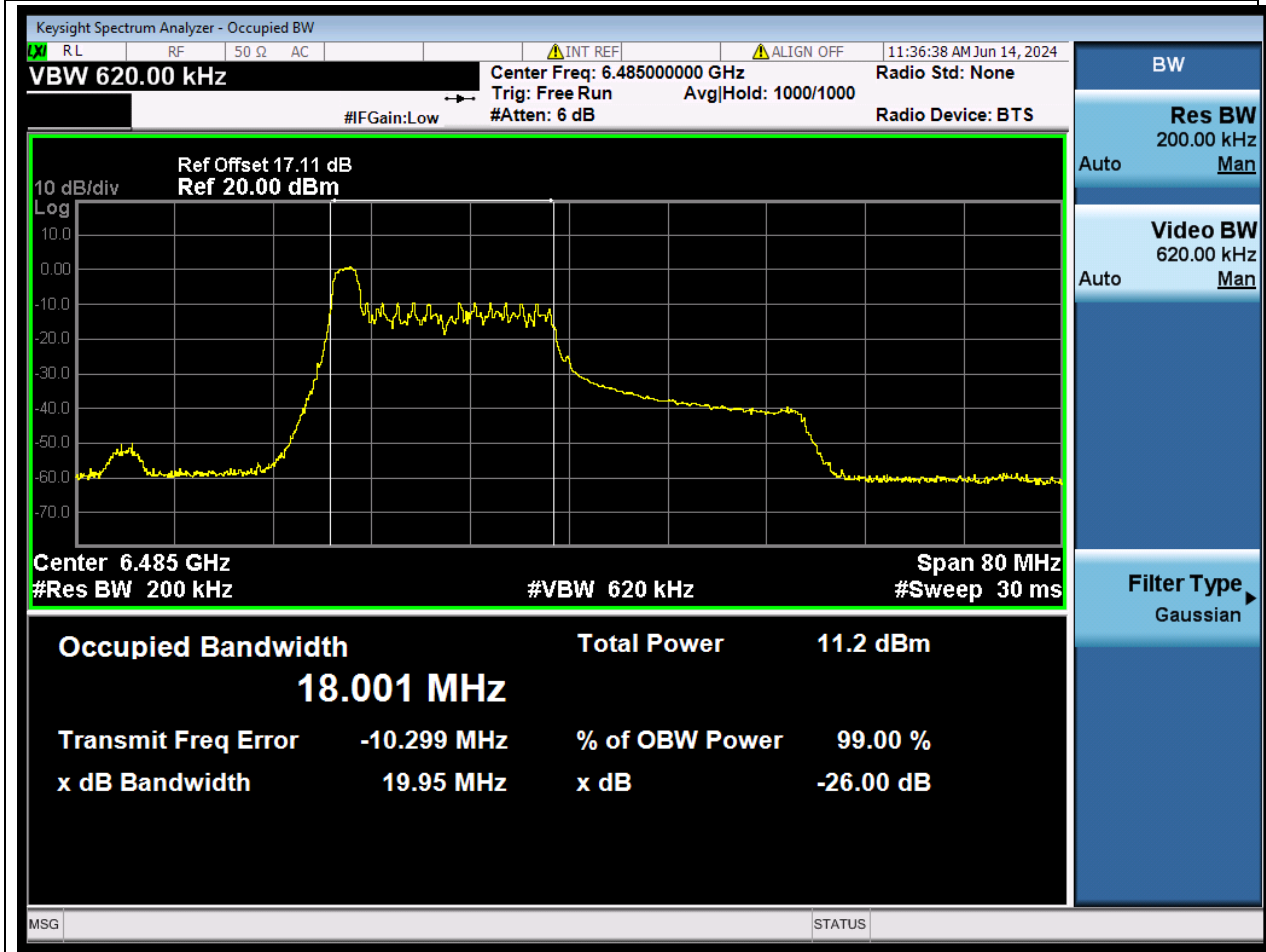

14. 802.11ax_40M_U-NII-6_CH107

14.2. A.2-26dB Bandwidth(RU26)

Center Frequency (MHz)	XdB Down	RBW (MHz)	Detector	Limit (MHz)	XdB BandWidth (MHz)	Verdict
6485	26	0.39	Peak	0	19.949851	N/A