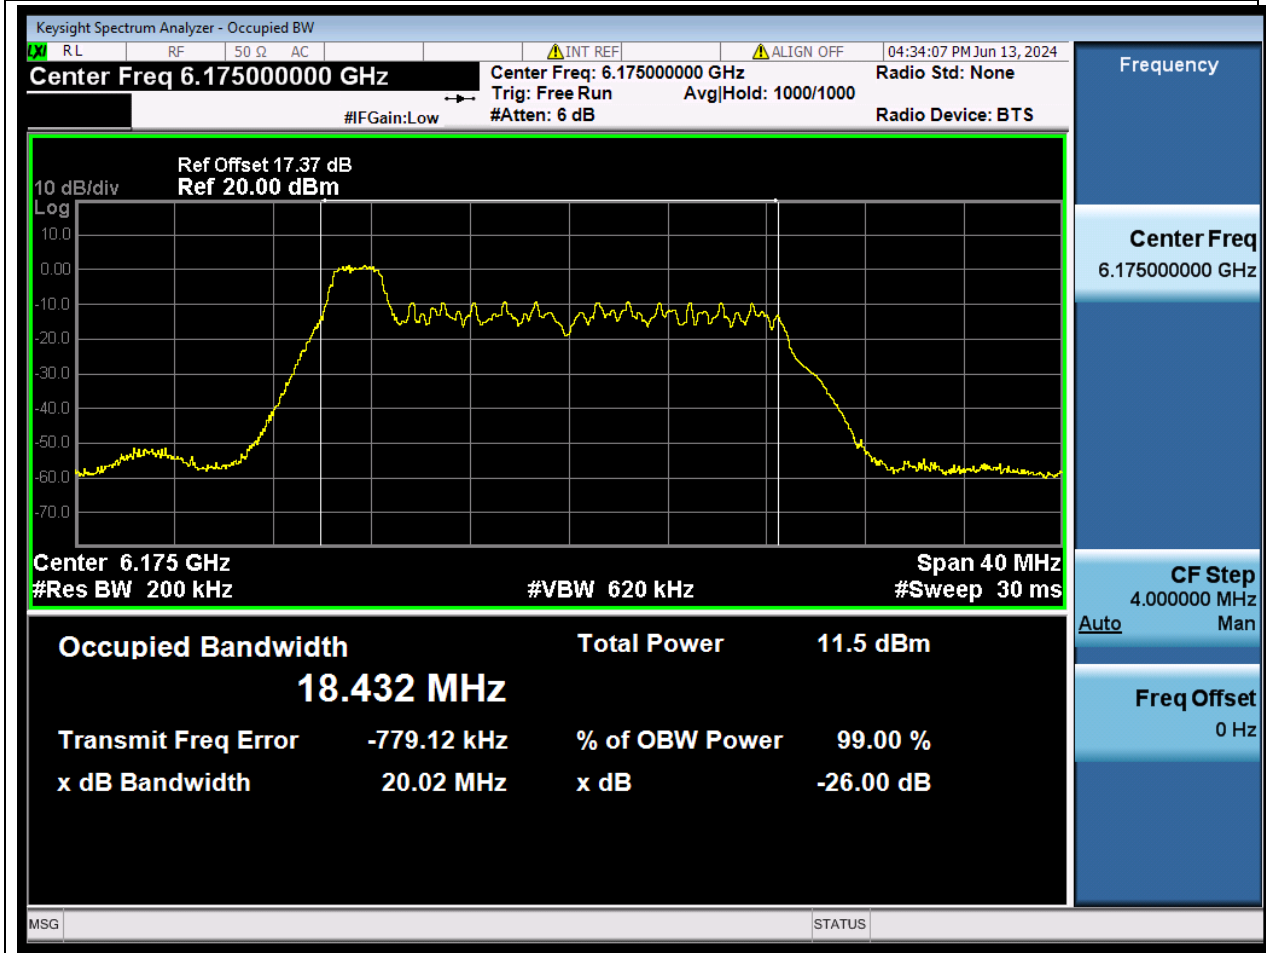

2. 802.11ax_20M_U-NII-5_CH45

2.1. A.2-26dB Bandwidth(RU26)

Center Frequency (MHz)	XdB Down	RBW (MHz)	Detector	Limit (MHz)	XdB BandWidth (MHz)	Verdict
6175	26	0.2	Peak	0	20.019126	N/A