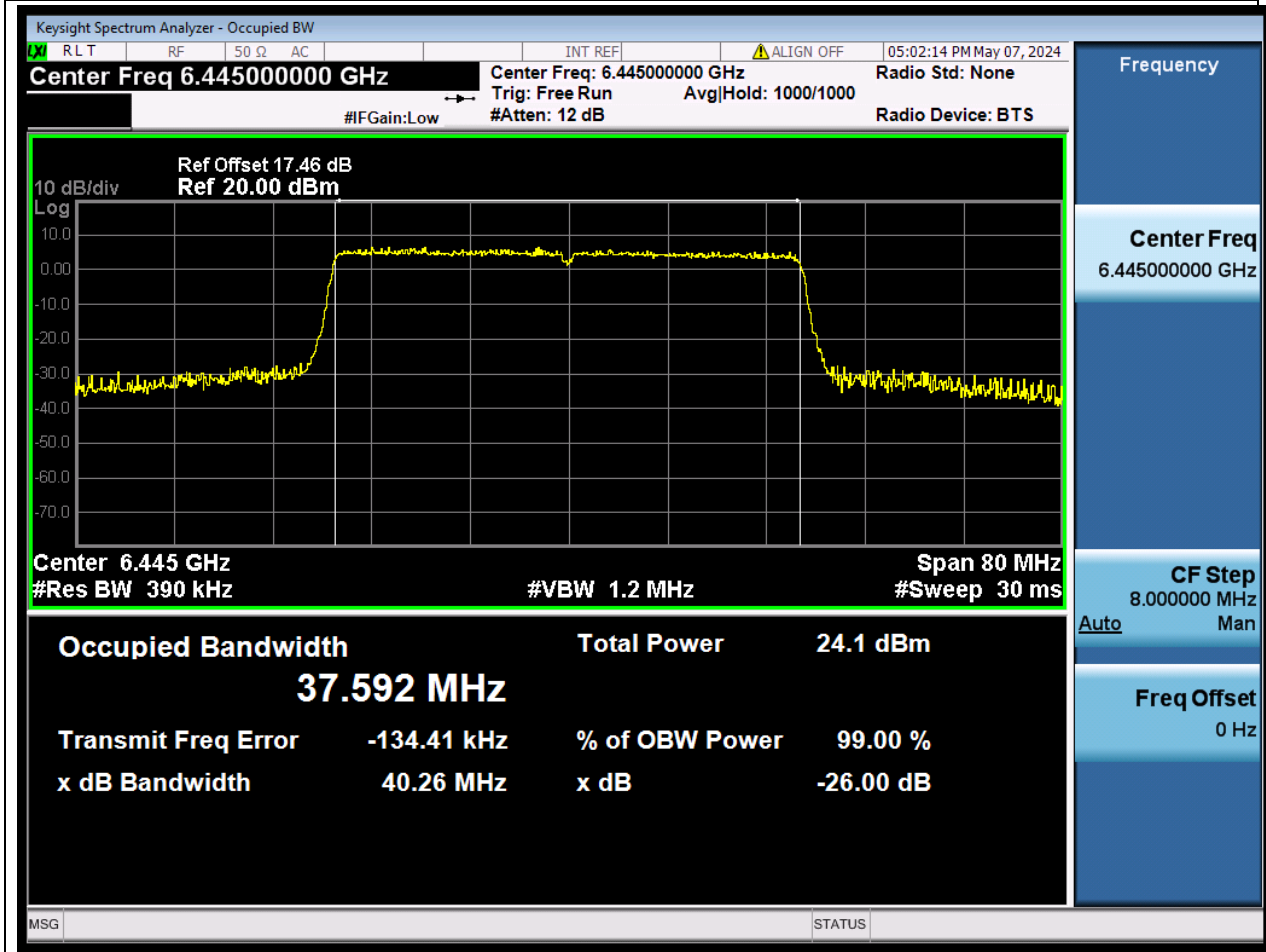

13. 802.11ax_40M_U-NII-6_CH99

13.1. A.2-26dB Bandwidth(NTNV)

Center Frequency (MHz)	XdB Down	RBW (MHz)	Detector	Limit (MHz)	XdB BandWidth (MHz)	Verdict
6445	26	0.39	Peak	0	40.262625	N/A