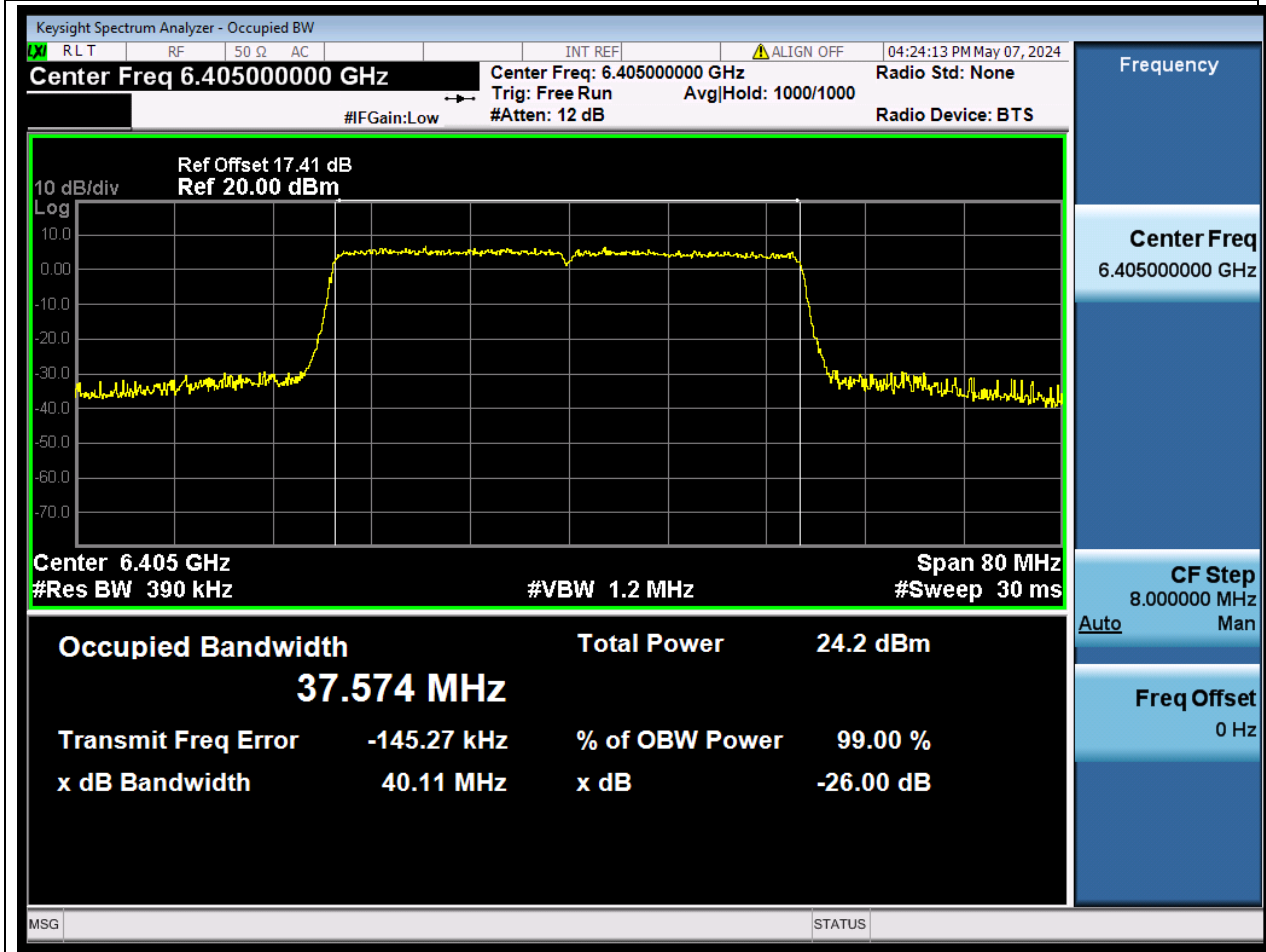

6. 802.11ax_40M_U-NII-5_CH91

6.1. A.2-26dB Bandwidth(NTNV)

Center Frequency (MHz)	XdB Down	RBW (MHz)	Detector	Limit (MHz)	XdB BandWidth (MHz)	Verdict
6405	26	0.39	Peak	0	40.105093	N/A