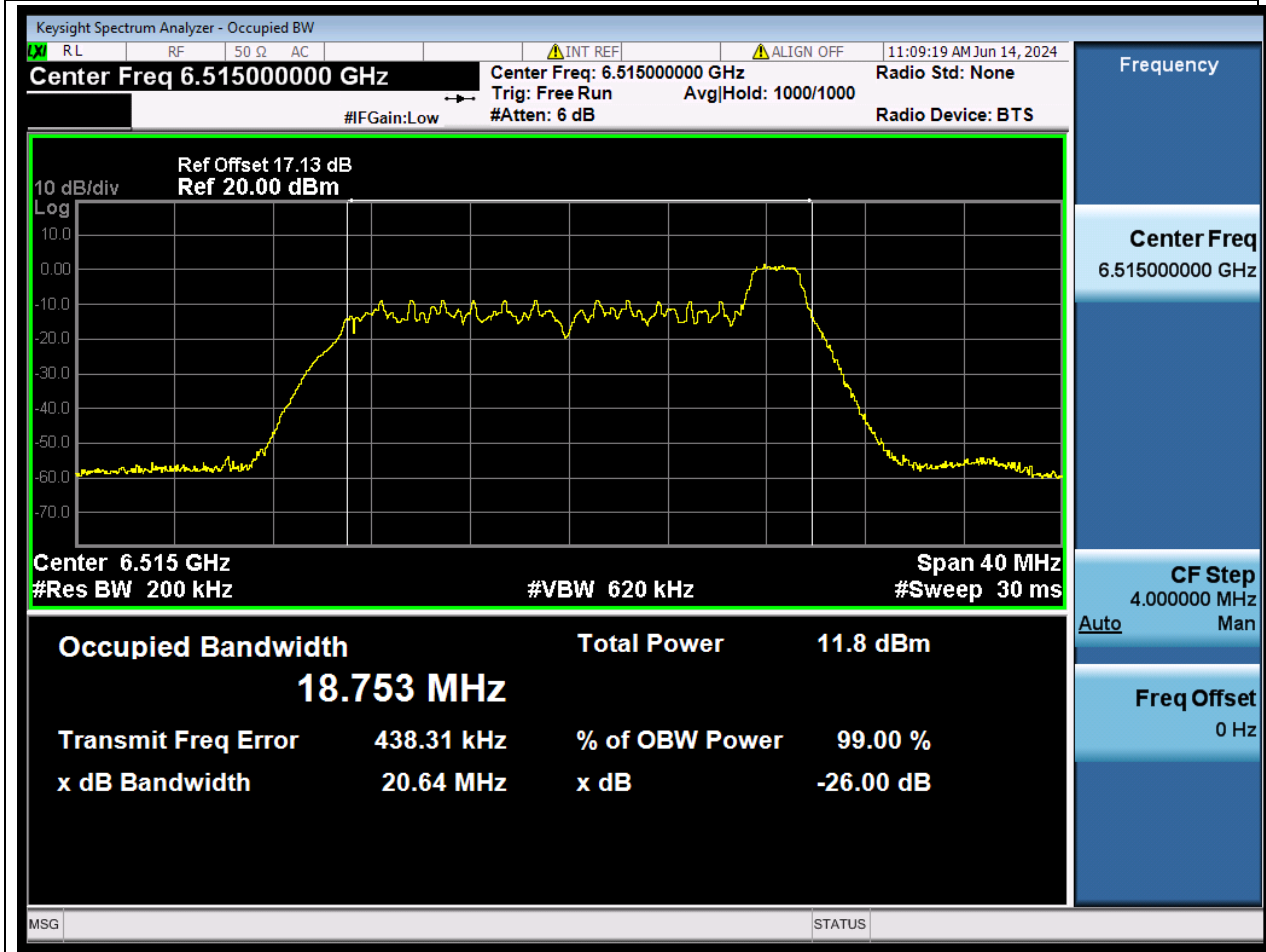

12. 802.11ax_20M_U-NII-6_CH113

12.3. A.2-26dB Bandwidth(RU26)

Center Frequency (MHz)	XdB Down	RBW (MHz)	Detector	Limit (MHz)	XdB BandWidth (MHz)	Verdict
6515	26	0.2	Peak	0	20.641009	N/A