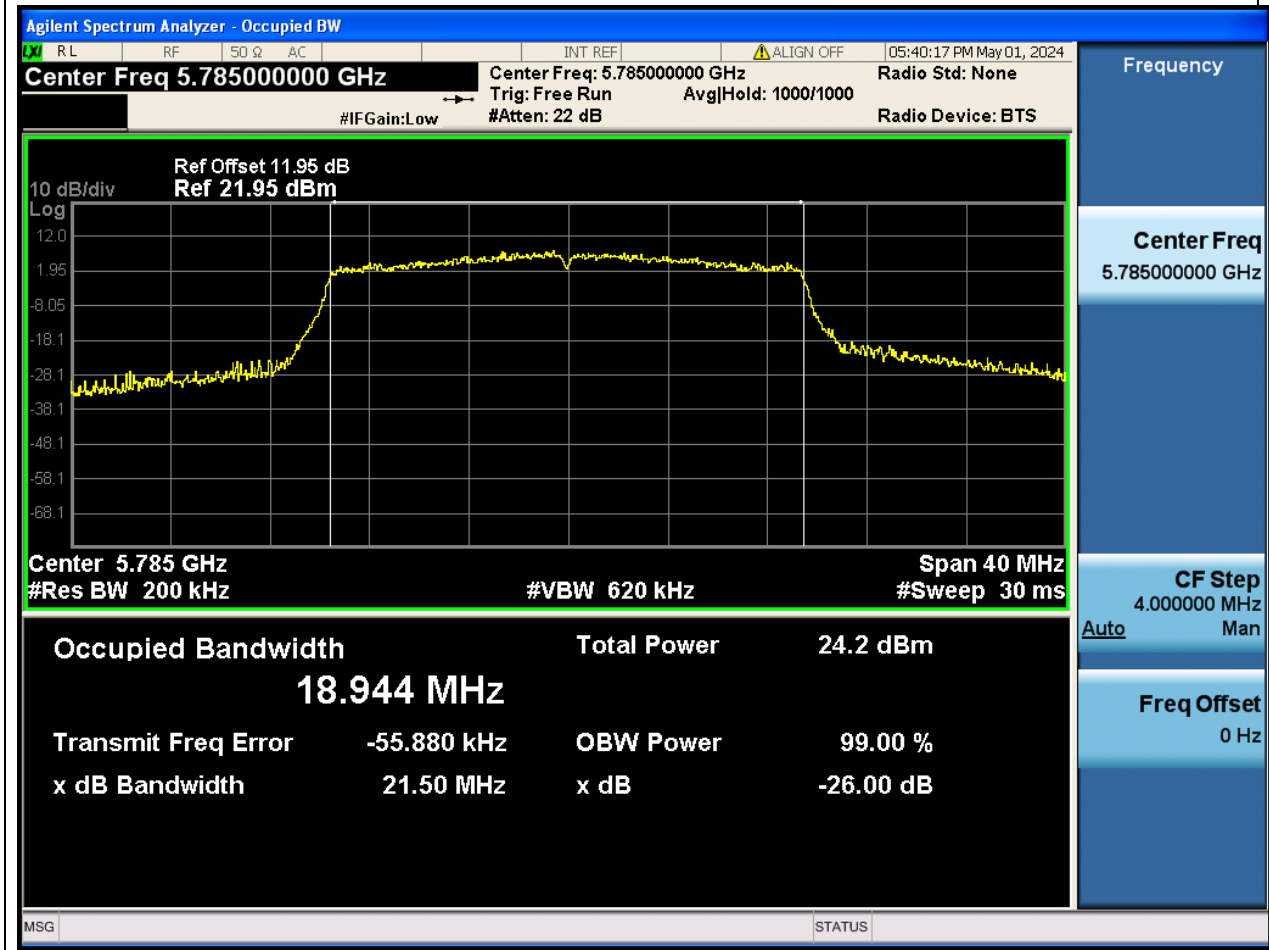

36. 802.11ax_20M_U-NII-3_M

36.1. A.2-26dB Bandwidth(NTNV)

Center Frequency (MHz)	XdB Down	RBW (MHz)	Detector	Limit (MHz)	XdB BandWidth (MHz)	Verdict
5785	26	0.2	Peak	0	21.49778	N/A