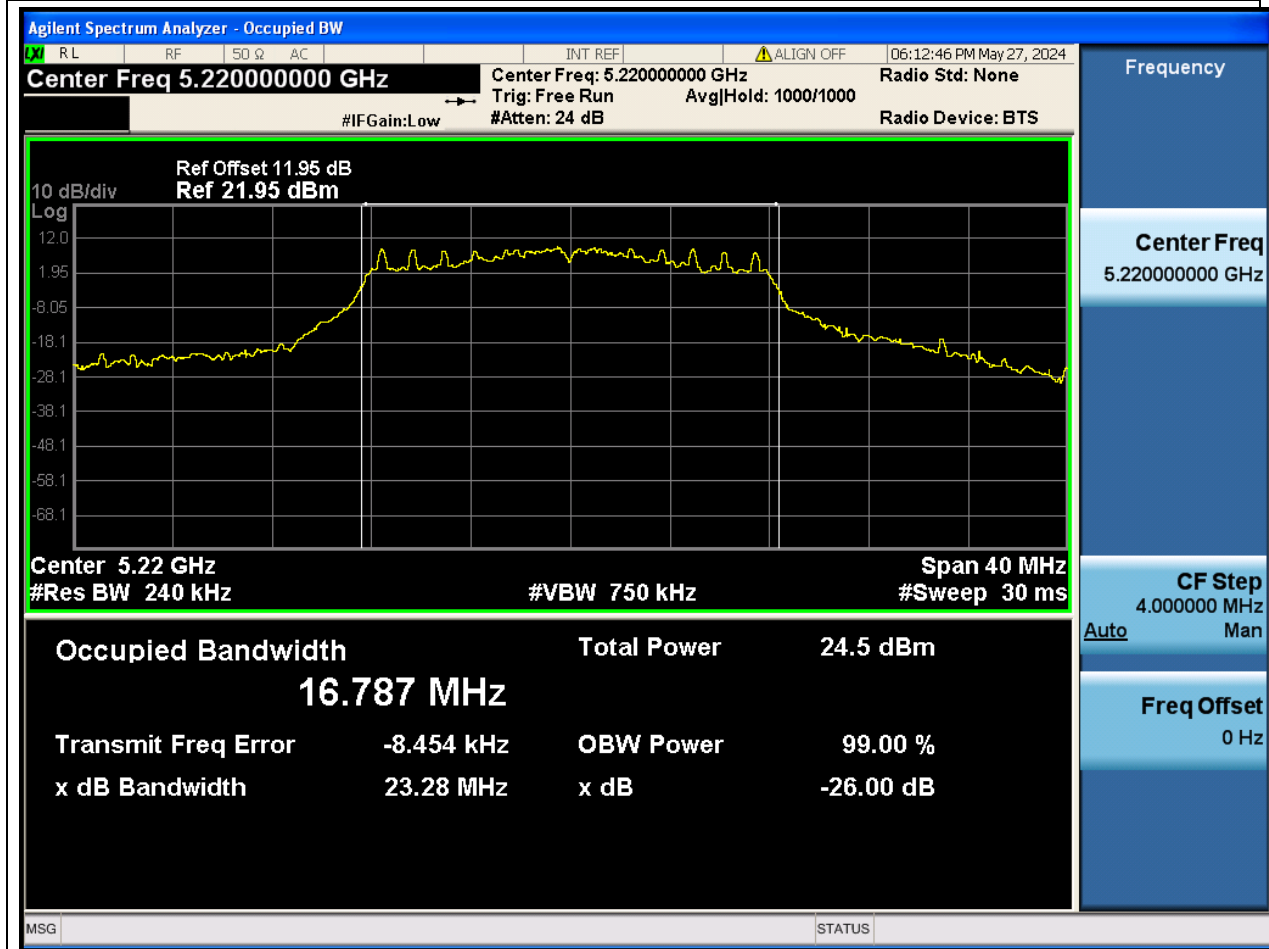

Annex A.2 26dB Bandwidth & 99% Bandwidth

26dB Bandwidth

1. 802.11a_20M_U-NII-1_L

1.4. A.2-26dB Bandwidth(NTNV)

2. 802.11a_20M_U-NII-1_M

2.2. A.2-26dB Bandwidth(NTNV)

Center Frequency (MHz)	XdB Down	RBW (MHz)	Detector	Limit (MHz)	XdB BandWidth (MHz)	Verdict
5220	26	0.2	Peak	0	23.27931	N/A