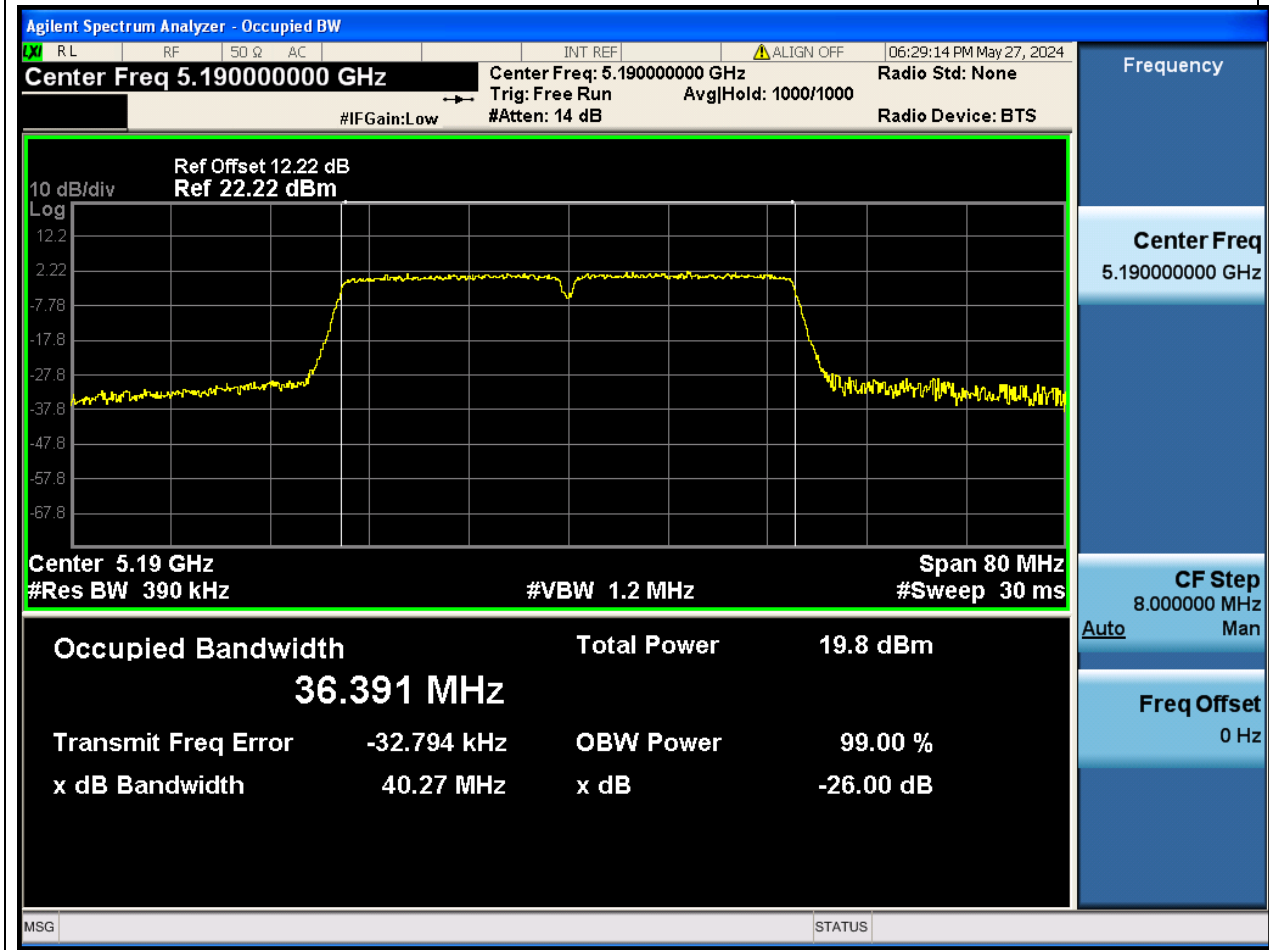

7. 802.11n_40M_U-NII-1_L

7.2. A.2-26dB Bandwidth(NTNV)

Center Frequency (MHz)	XdB Down	RBW (MHz)	Detector	Limit (MHz)	XdB BandWidth (MHz)	Verdict
5190	26	0.39	Peak	0	40.267899	N/A