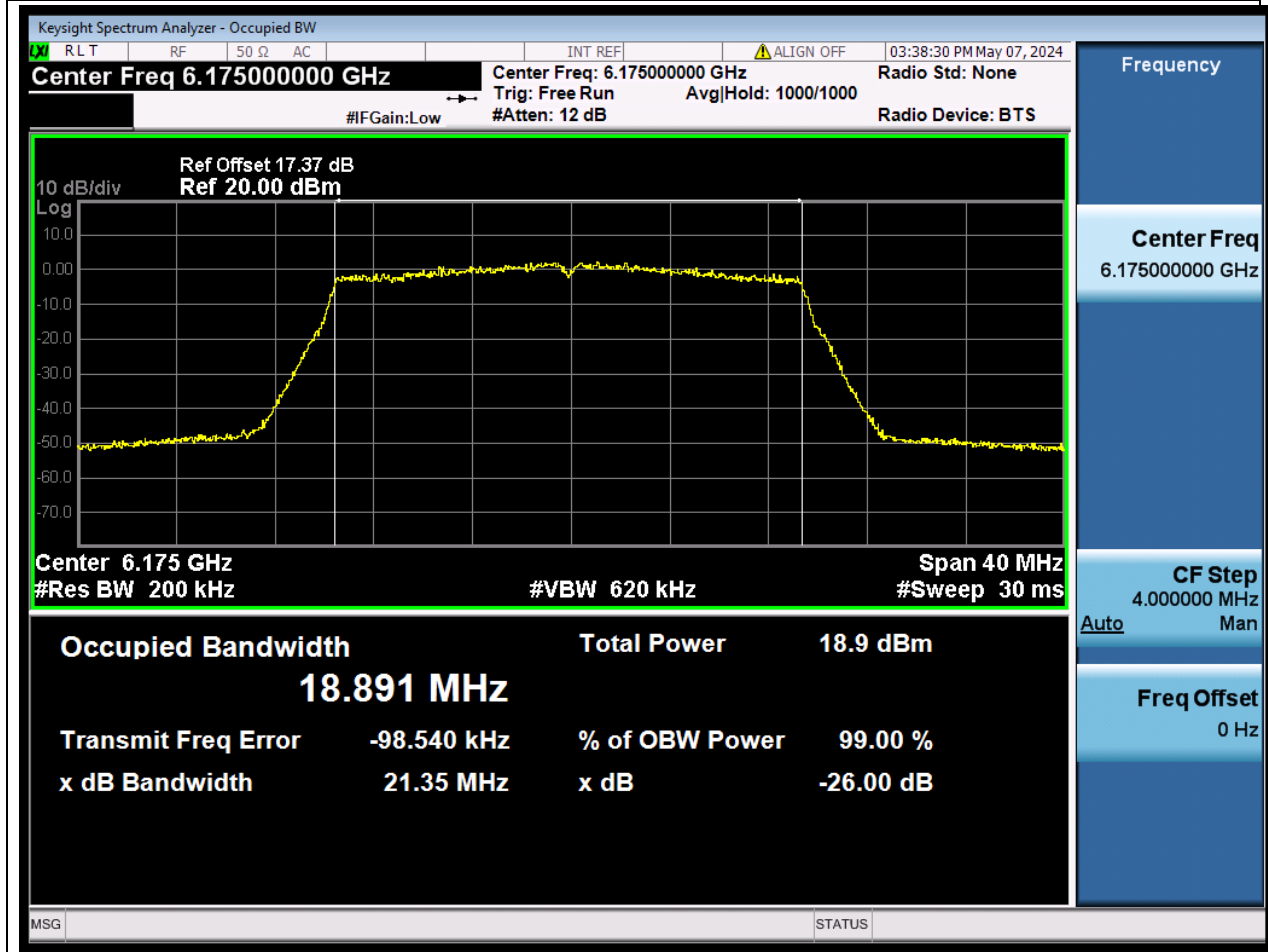

2. 802.11ax_20M_U-NII-5_CH45

2.1. A.2-26dB Bandwidth(NTNV)

Center Frequency (MHz)	XdB Down	RBW (MHz)	Detector	Limit (MHz)	XdB BandWidth (MHz)	Verdict
6175	26	0.2	Peak	0	21.354593	N/A