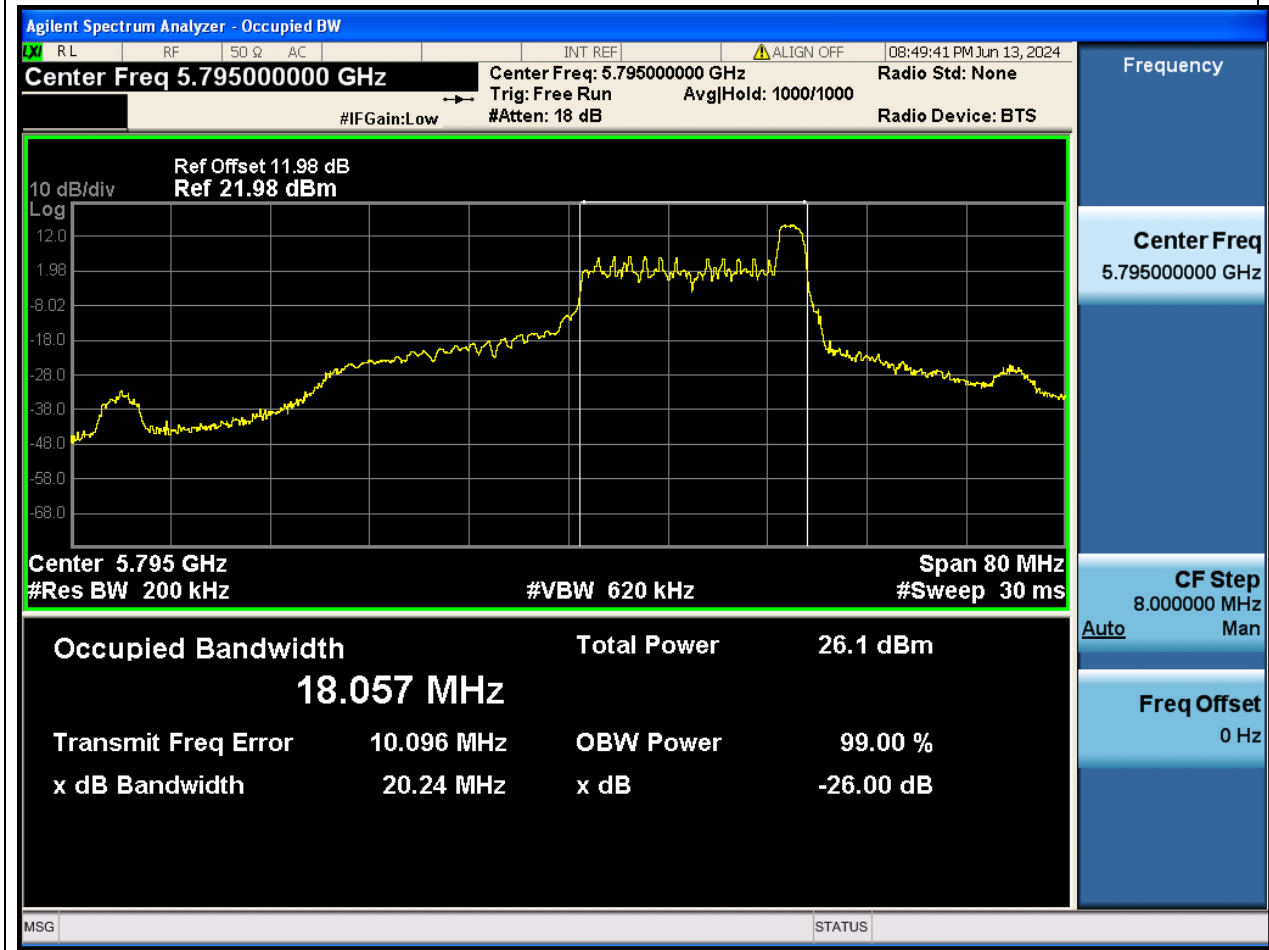

11. 802.11ax_40M_U-NII-3_H

11.2. A.2-26dB Bandwidth(S01)

Center Frequency (MHz)	XdB Down	RBW (MHz)	Detector	Limit (MHz)	XdB BandWidth (MHz)	Verdict
5795	26	0.39	Peak	0	20.239479	N/A