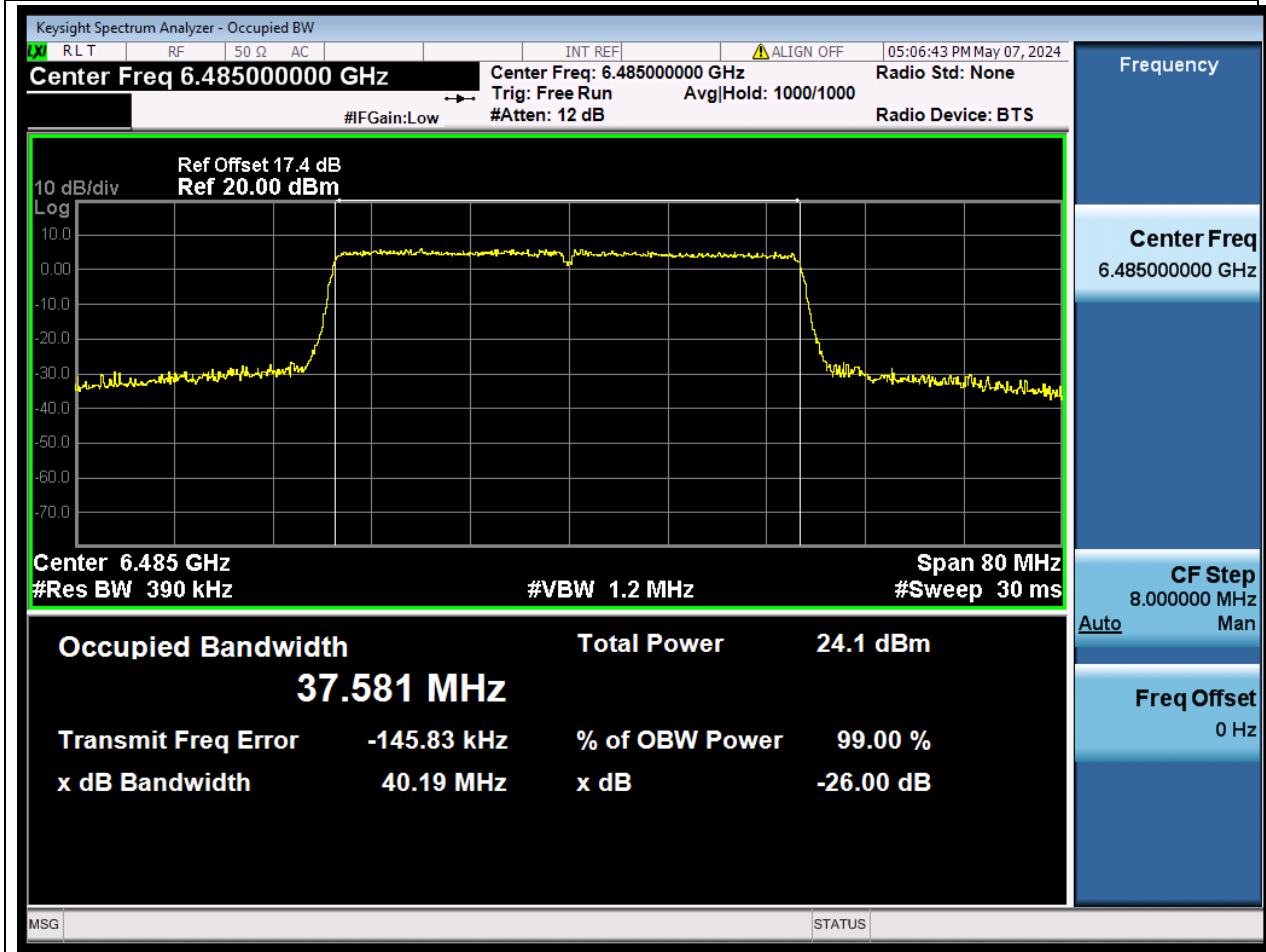

14. 802.11ax_40M_U-NII-6_CH107

14.1. A.2-26dB Bandwidth(NTNV)

Center Frequency (MHz)	XdB Down	RBW (MHz)	Detector	Limit (MHz)	XdB BandWidth (MHz)	Verdict
6485	26	0.39	Peak	0	40.187159	N/A