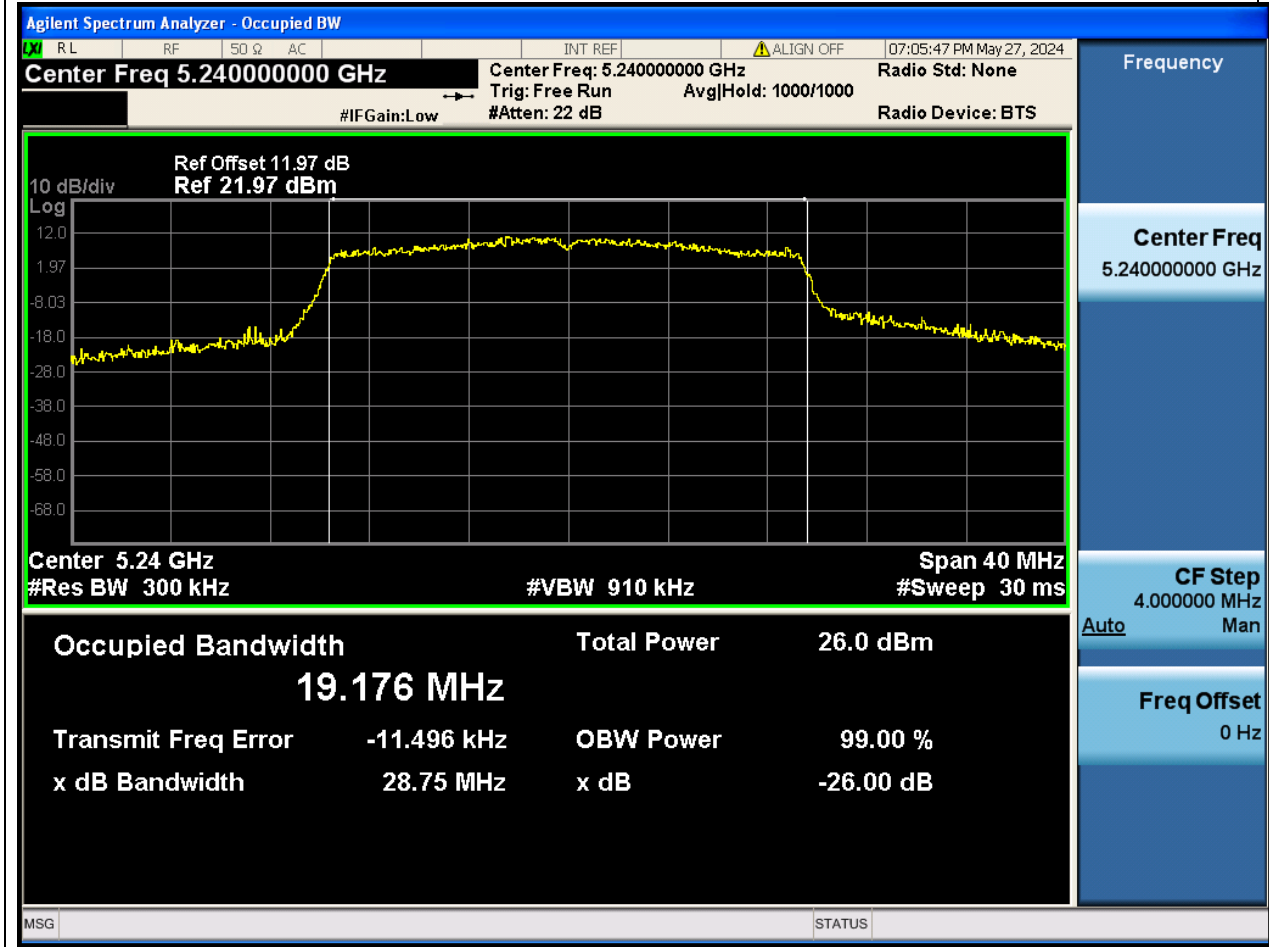

17. 802.11ax_20M_U-NII-1_H

17.2. A.2-26dB Bandwidth(NTNV)

Center Frequency (MHz)	XdB Down	RBW (MHz)	Detector	Limit (MHz)	XdB BandWidth (MHz)	Verdict
5240	26	0.2	Peak	0	28.746358	N/A