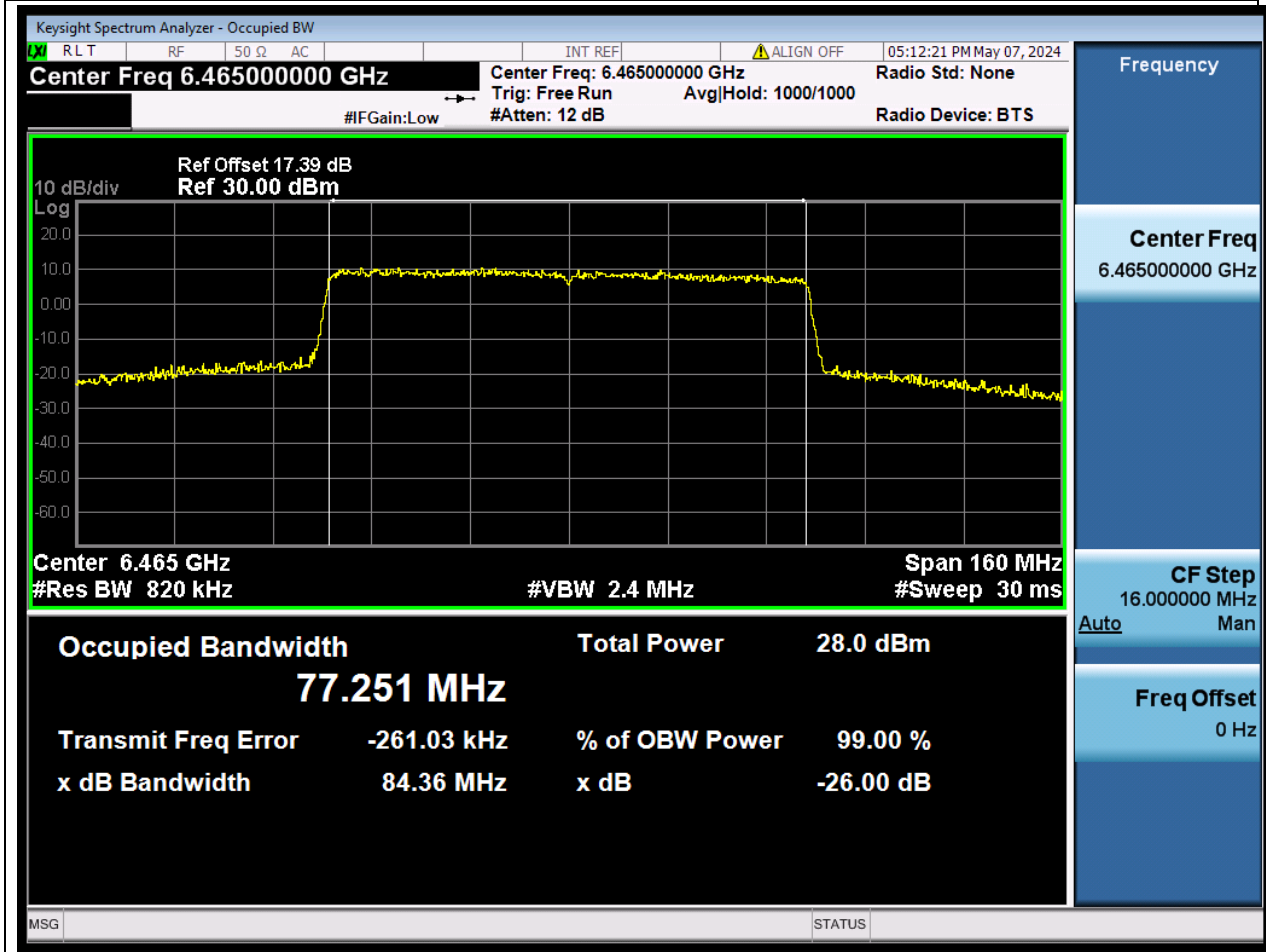

15. 802.11ax_80M_U-NII-6_CH103

15.1. A.2-26dB Bandwidth(NTNV)

Center Frequency (MHz)	XdB Down	RBW (MHz)	Detector	Limit (MHz)	XdB BandWidth (MHz)	Verdict
6465	26	0.82	Peak	0	84.357712	N/A