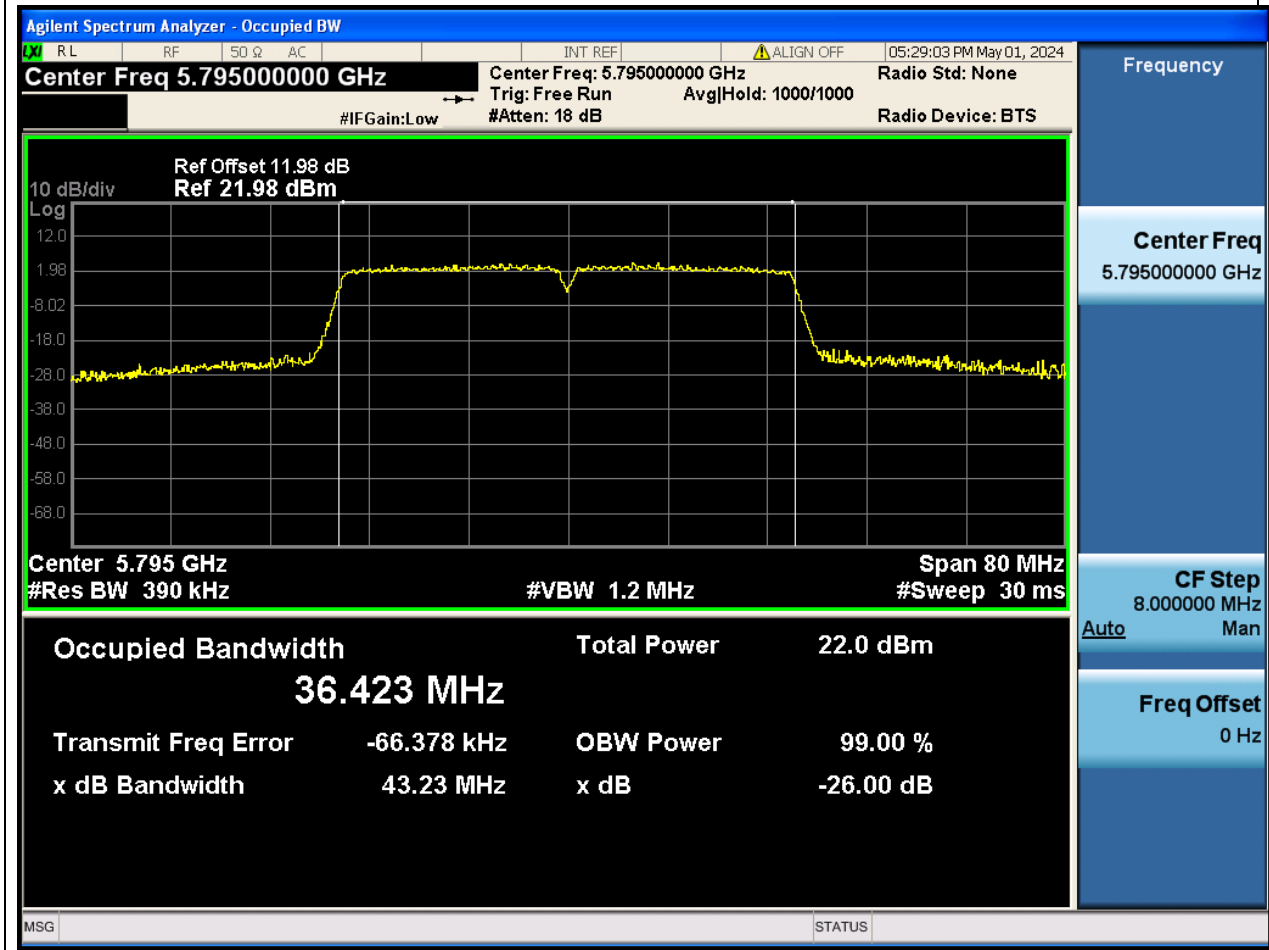

33. 802.11ac_40M_U-NII-3_H

33.1. A.2-26dB Bandwidth(NTNV)

Center Frequency (MHz)	XdB Down	RBW (MHz)	Detector	Limit (MHz)	XdB BandWidth (MHz)	Verdict
5795	26	0.39	Peak	0	43.23045	N/A