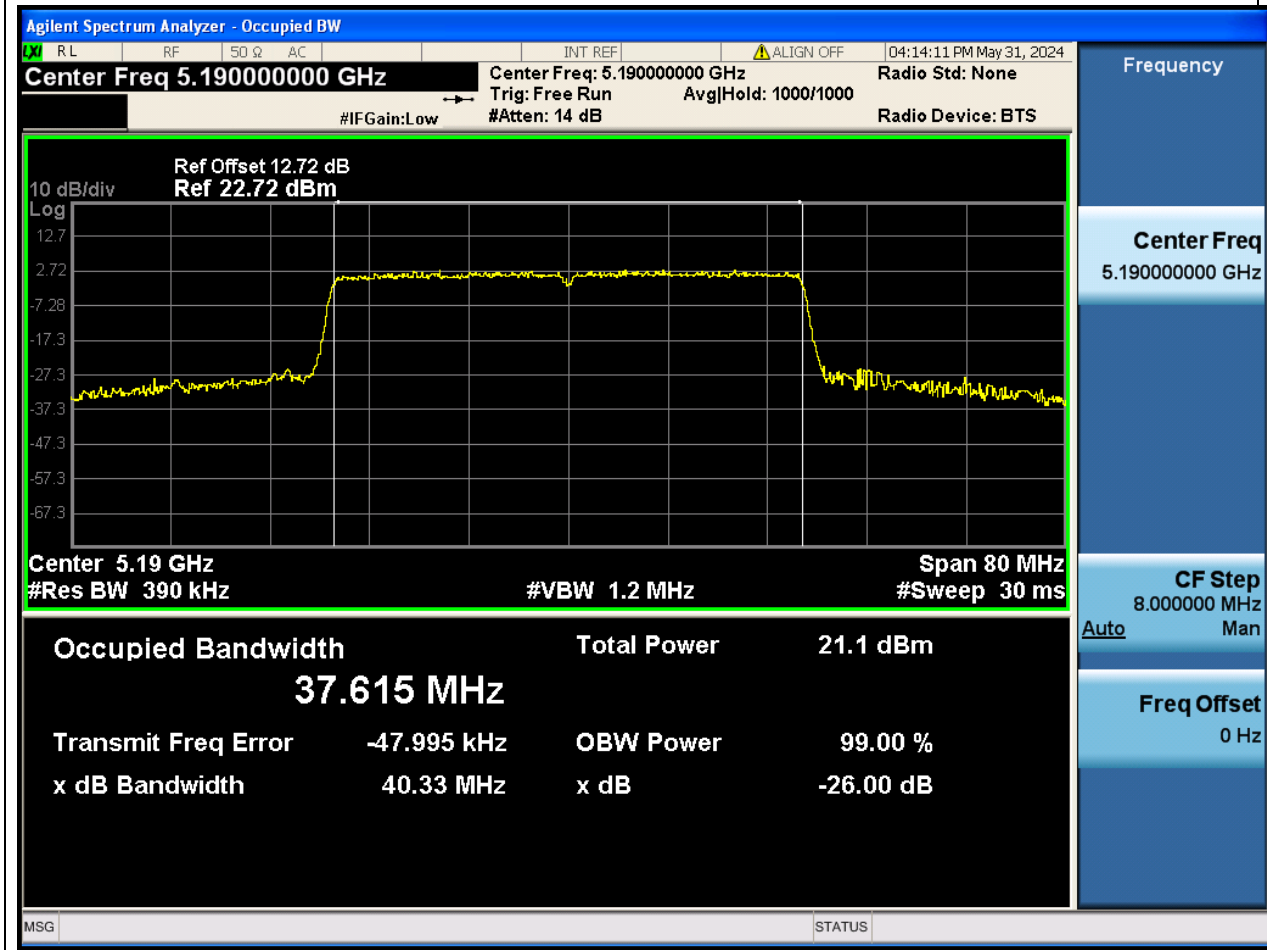

18. 802.11ax_40M_U-NII-1_L

18.2. A.2-26dB Bandwidth(NTNV)

Center Frequency (MHz)	XdB Down	RBW (MHz)	Detector	Limit (MHz)	XdB BandWidth (MHz)	Verdict
5190	26	0.39	Peak	0	40.327603	N/A