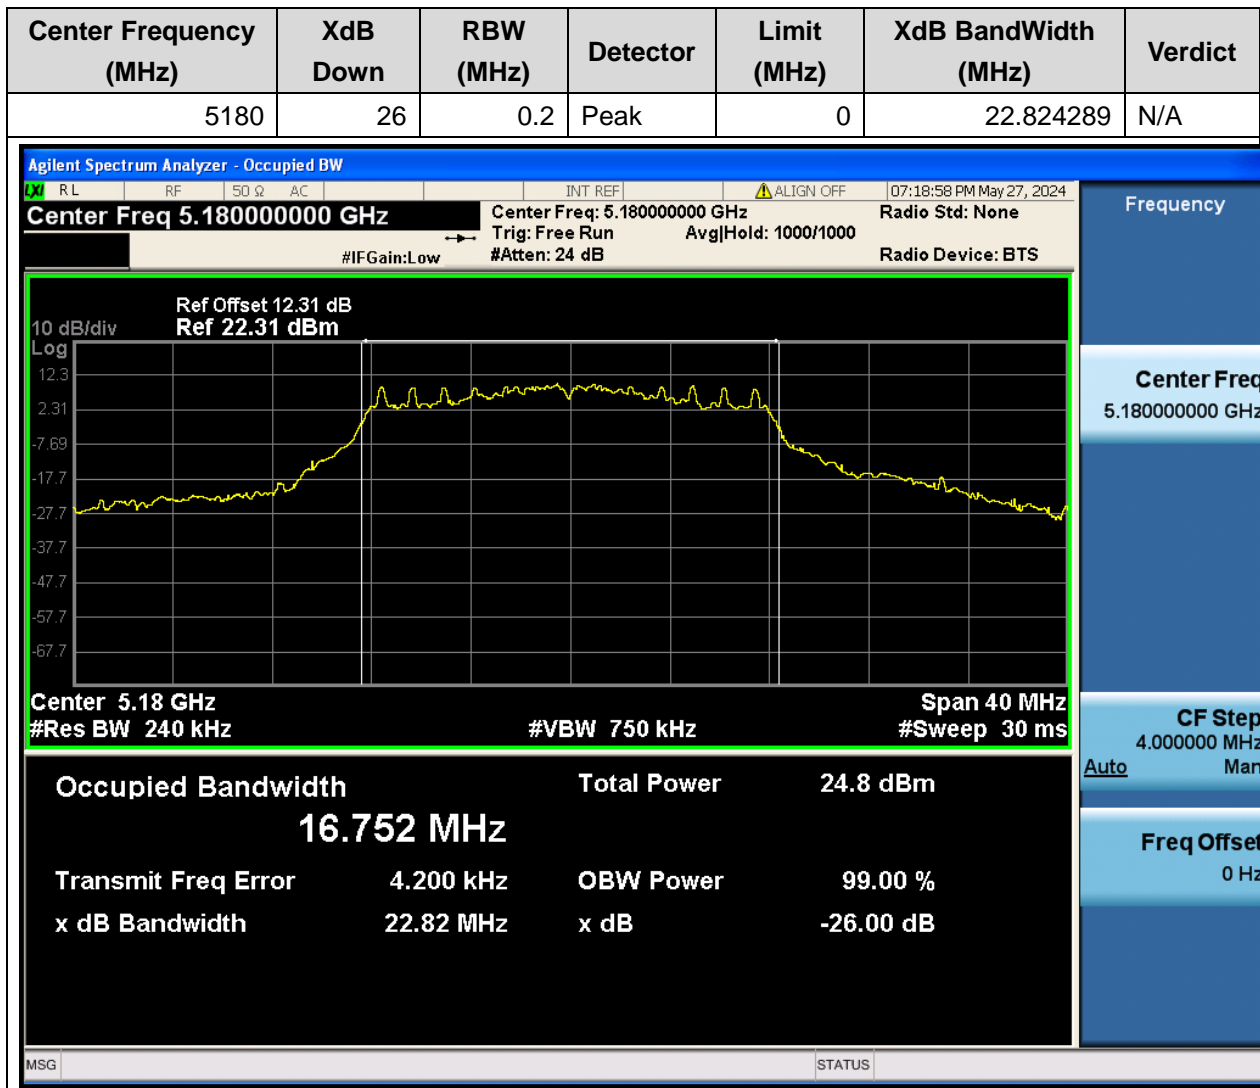

Annex A.2 26dB Bandwidth & 99% Bandwidth

26dB Bandwidth

1. 802.11a_20M_U-NII-1_L

1.4. A.2-26dB Bandwidth(NTNV)

2. 802.11a_20M_U-NII-1_M

2.2. A.2-26dB Bandwidth(NTNV)

Center Frequency (MHz)	XdB Down	RBW (MHz)	Detector	Limit (MHz)	XdB BandWidth (MHz)	Verdict
5220	26	0.2	Peak	0	23.27931	N/A