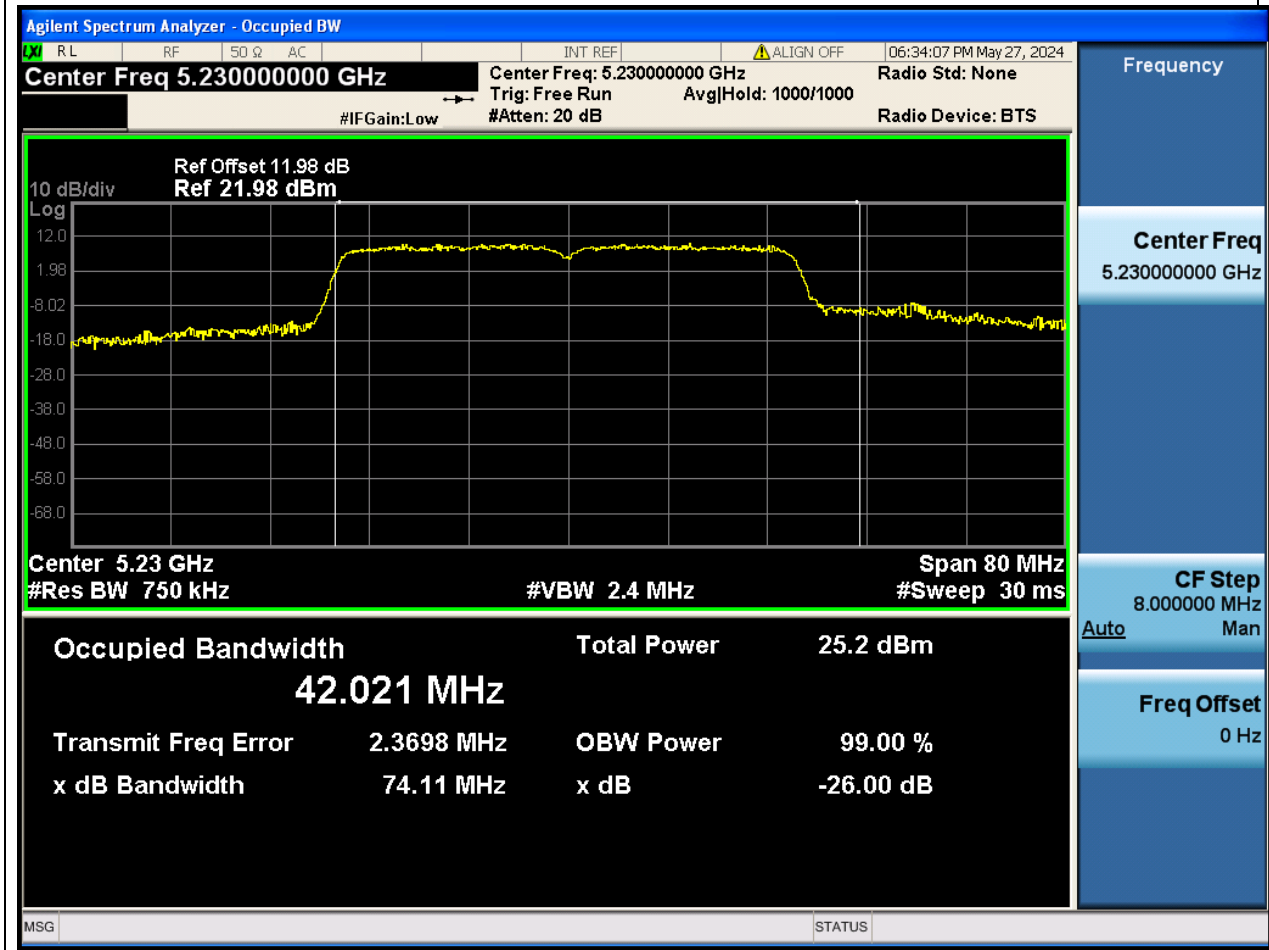

8. 802.11n_40M_U-NII-1_H

8.2. A.2-26dB Bandwidth(NTNV)

Center Frequency (MHz)	XdB Down	RBW (MHz)	Detector	Limit (MHz)	XdB BandWidth (MHz)	Verdict
5230	26	0.39	Peak	0	74.106749	N/A