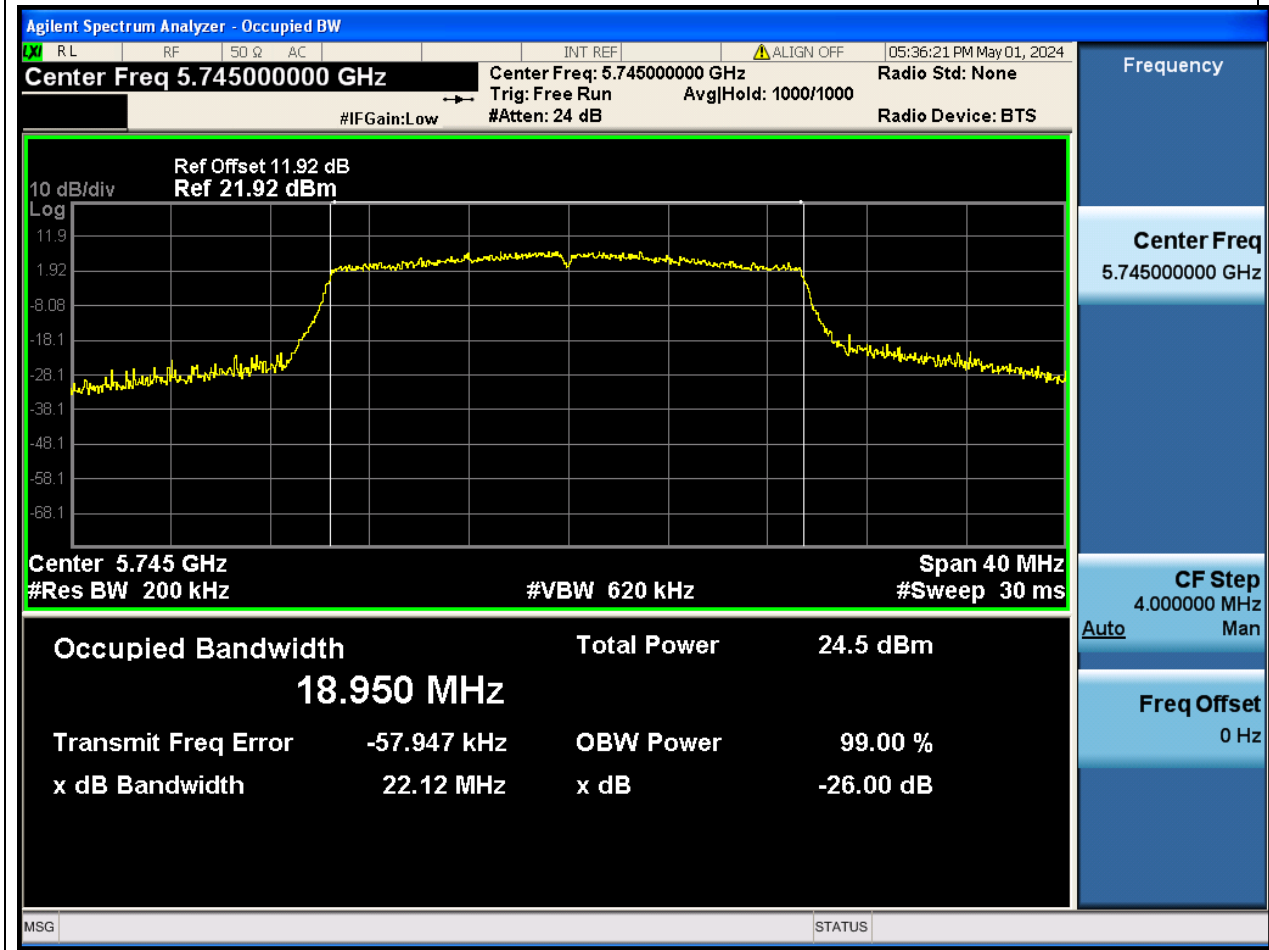

35. 802.11ax_20M_U-NII-3_L

35.1. A.2-26dB Bandwidth(NTNV)

Center Frequency (MHz)	XdB Down	RBW (MHz)	Detector	Limit (MHz)	XdB BandWidth (MHz)	Verdict
5745	26	0.2	Peak	0	22.119162	N/A