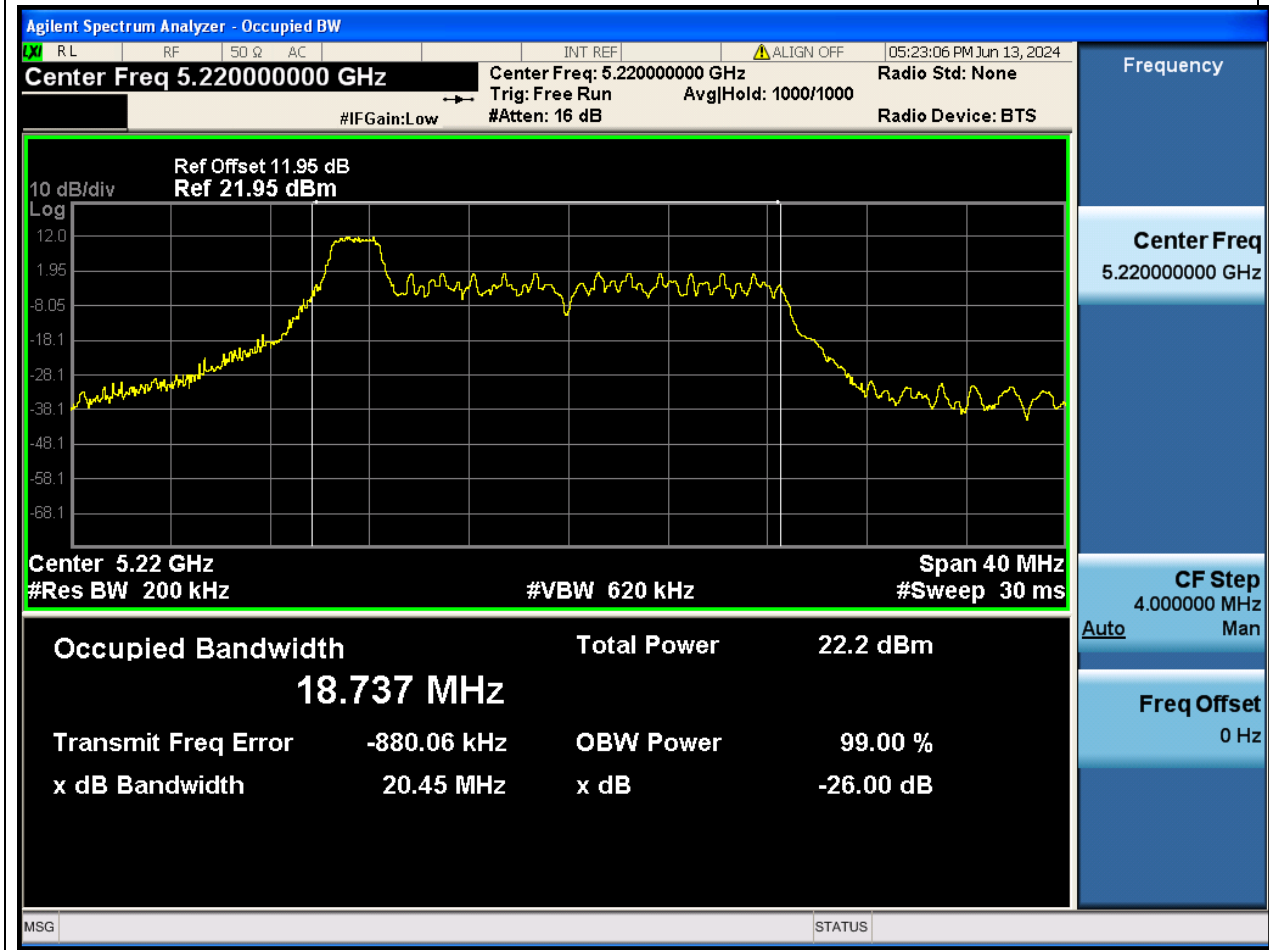

2. 802.11ax_20M_U-NII-1_M

2.1. A.2-26dB Bandwidth(S01)

Center Frequency (MHz)	XdB Down	RBW (MHz)	Detector	Limit (MHz)	XdB BandWidth (MHz)	Verdict
5220	26	0.2	Peak	0	20.445191	N/A