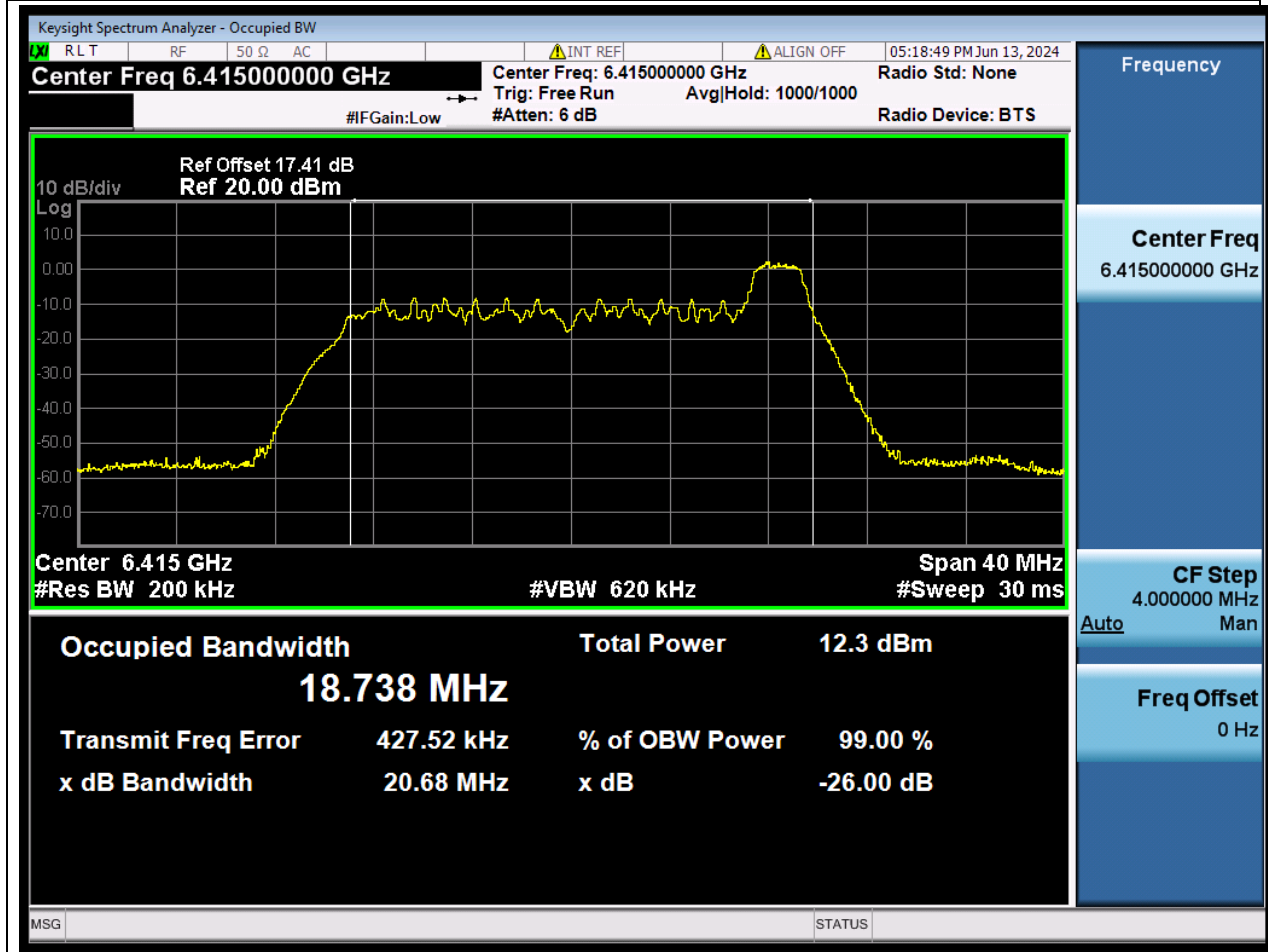

3. 802.11ax_20M_U-NII-5_CH93

3.2. A.2-26dB Bandwidth(RU26)

Center Frequency (MHz)	XdB Down	RBW (MHz)	Detector	Limit (MHz)	XdB BandWidth (MHz)	Verdict
6415	26	0.2	Peak	0	20.680884	N/A