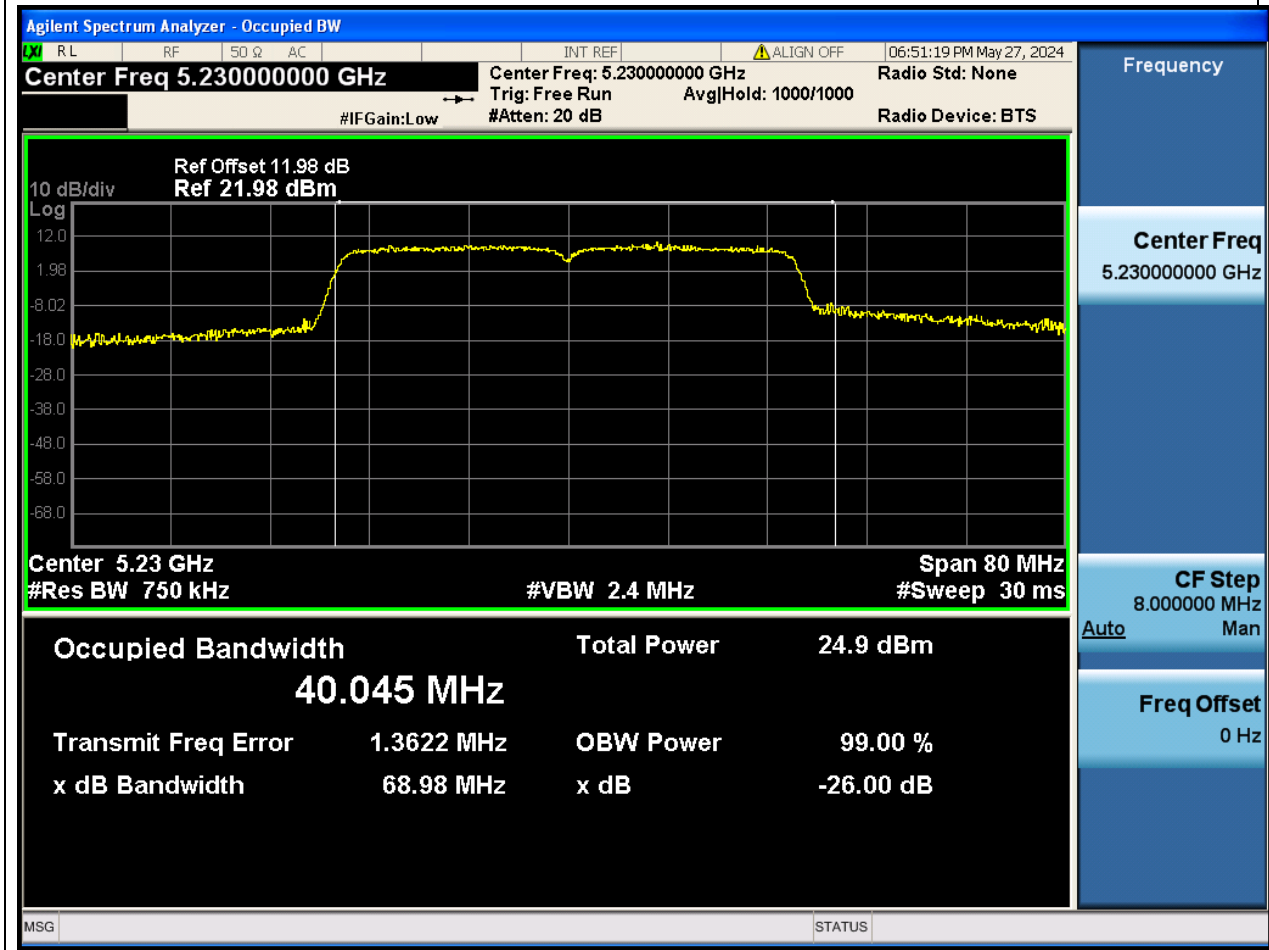

13. 802.11ac_40M_U-NII-1_H

13.2. A.2-26dB Bandwidth(NTNV)

Center Frequency (MHz)	XdB Down	RBW (MHz)	Detector	Limit (MHz)	XdB BandWidth (MHz)	Verdict
5230	26	0.39	Peak	0	68.982078	N/A