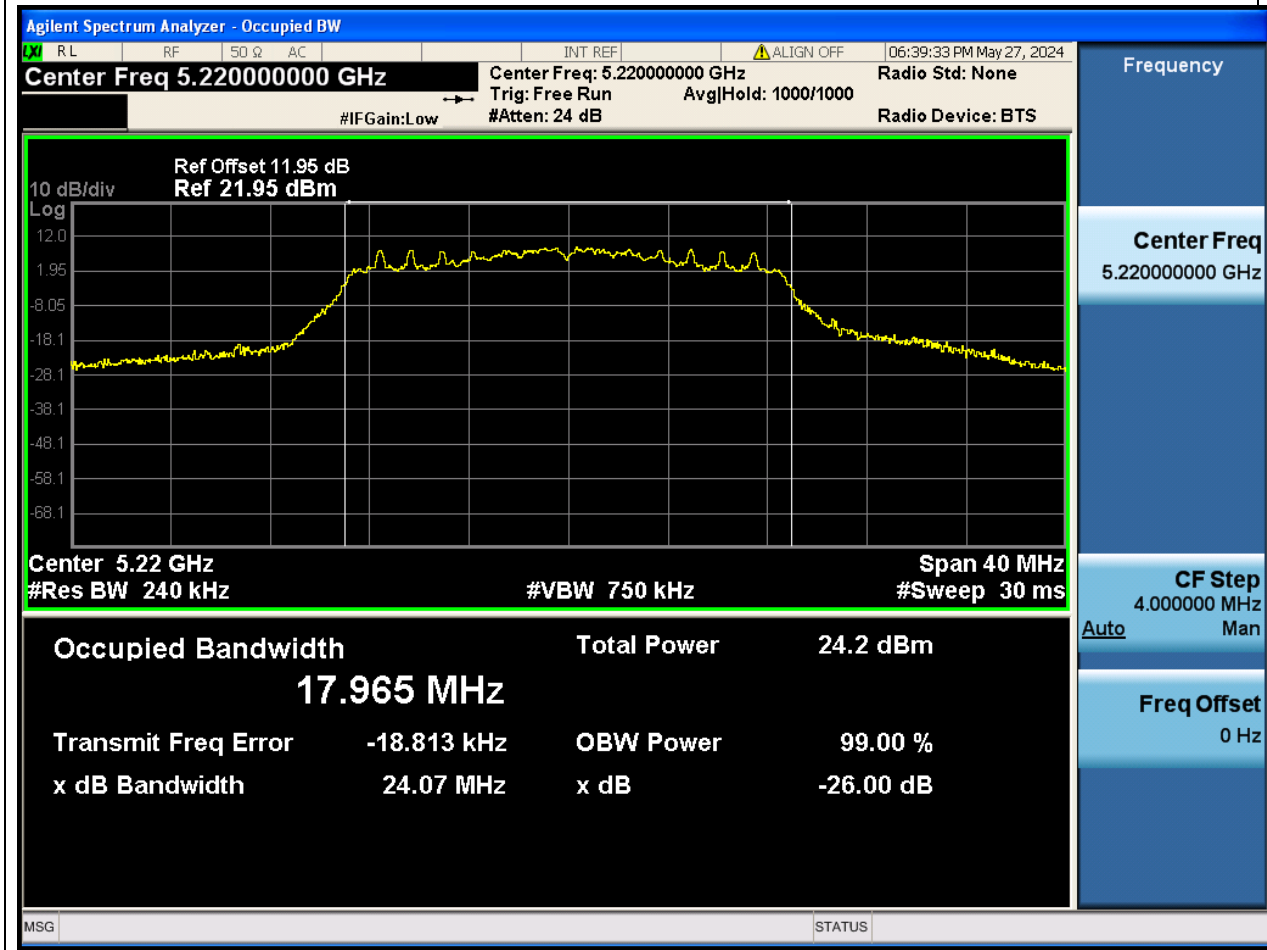

10. 802.11ac_20M_U-NII-1_M

10.2. A.2-26dB Bandwidth(NTNV)

Center Frequency (MHz)	XdB Down	RBW (MHz)	Detector	Limit (MHz)	XdB BandWidth (MHz)	Verdict
5220	26	0.2	Peak	0	24.070487	N/A