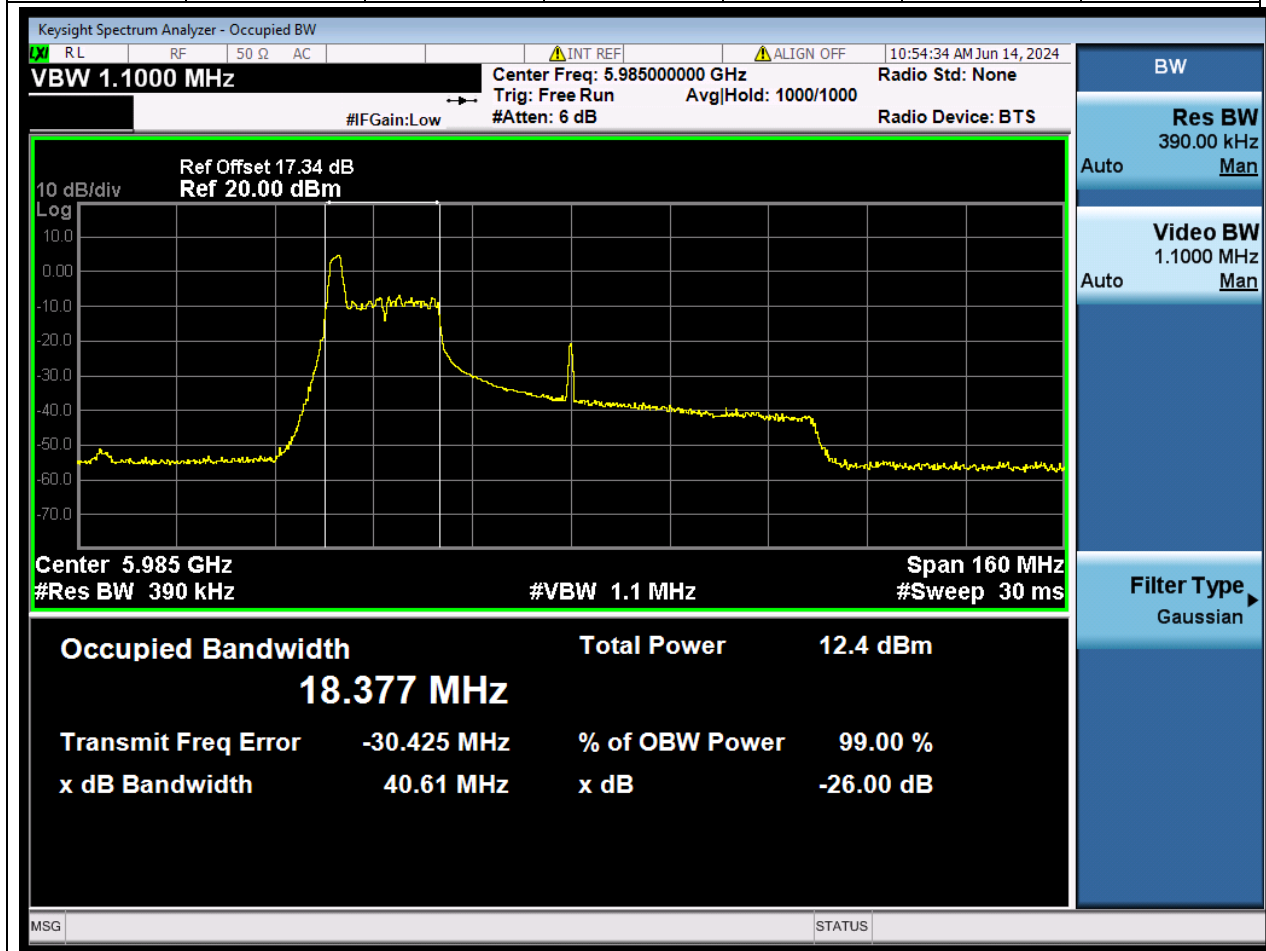

7. 802.11ax_80M_U-NII-5_CH7

7.2. A.2-26dB Bandwidth(RU26)

Center Frequency (MHz)	XdB Down	RBW (MHz)	Detector	Limit (MHz)	XdB BandWidth (MHz)	Verdict
5985	26	0.82	Peak	0	40.612127	N/A