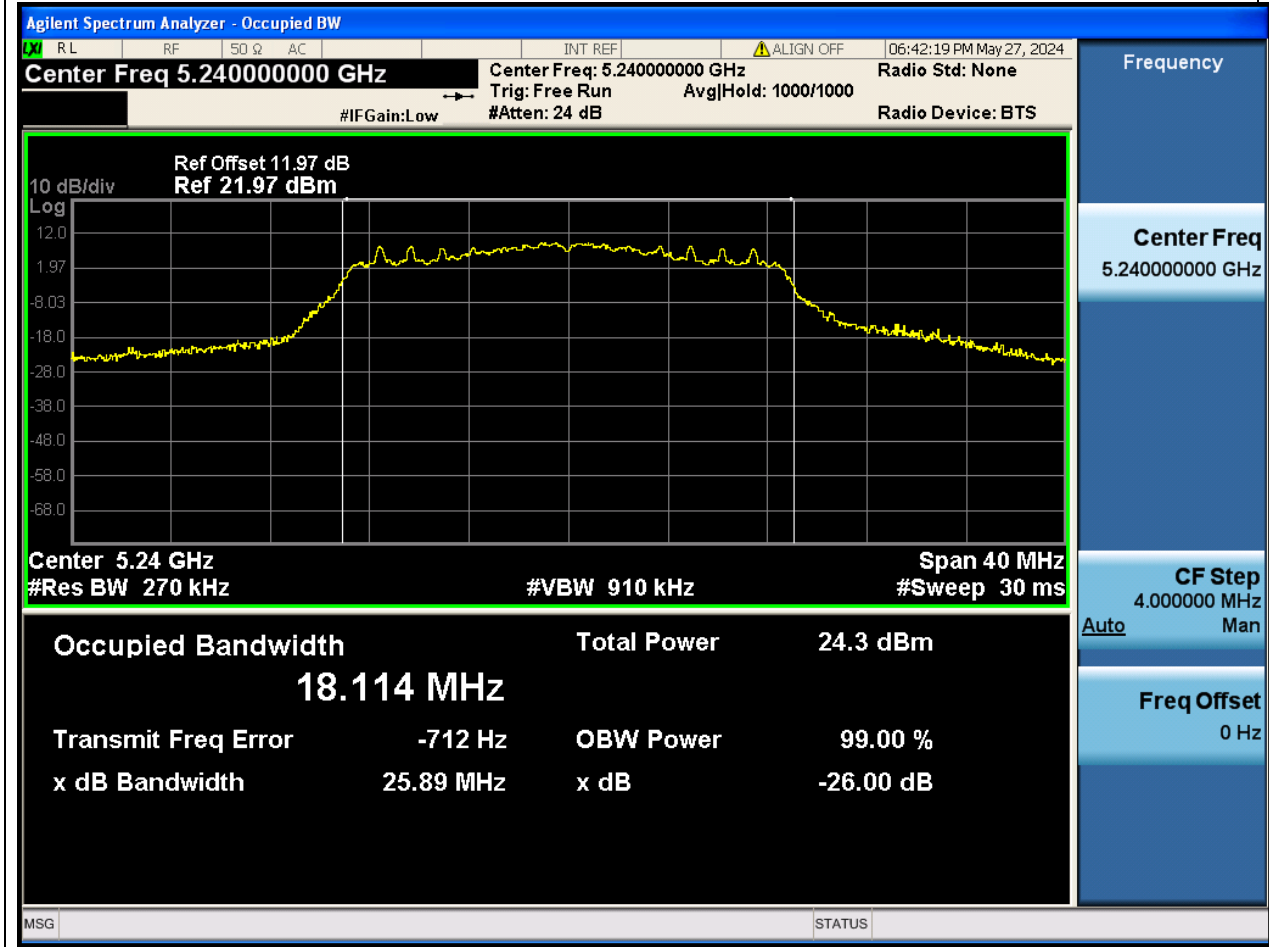

11. 802.11ac_20M_U-NII-1_H

11.2. A.2-26dB Bandwidth(NTNV)

Center Frequency (MHz)	XdB Down	RBW (MHz)	Detector	Limit (MHz)	XdB BandWidth (MHz)	Verdict
5240	26	0.2	Peak	0	25.886618	N/A