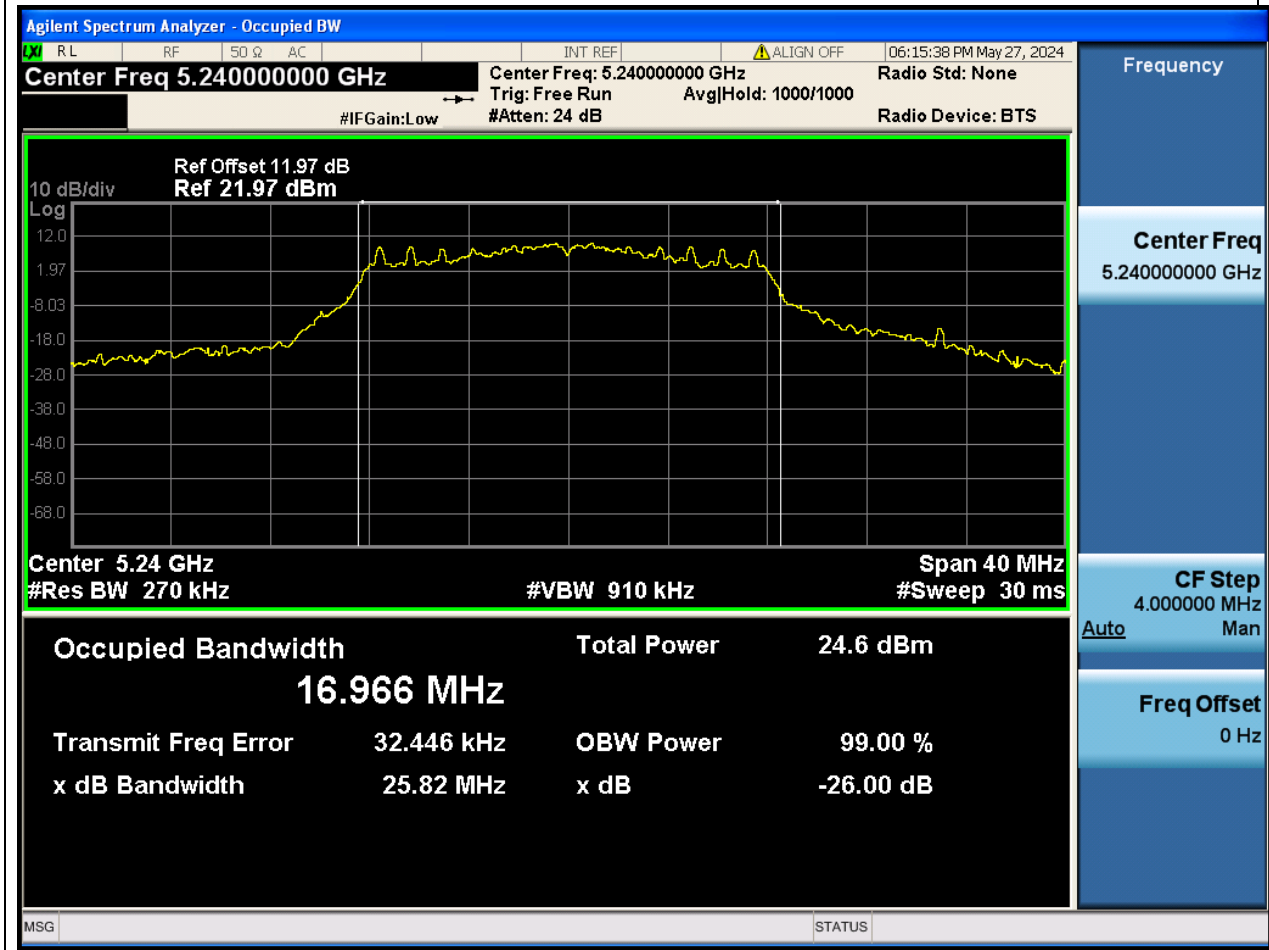

3. 802.11a_20M_U-NII-1_H

3.2. A.2-26dB Bandwidth(NTNV)

Center Frequency (MHz)	XdB Down	RBW (MHz)	Detector	Limit (MHz)	XdB BandWidth (MHz)	Verdict
5240	26	0.2	Peak	0	25.821282	N/A