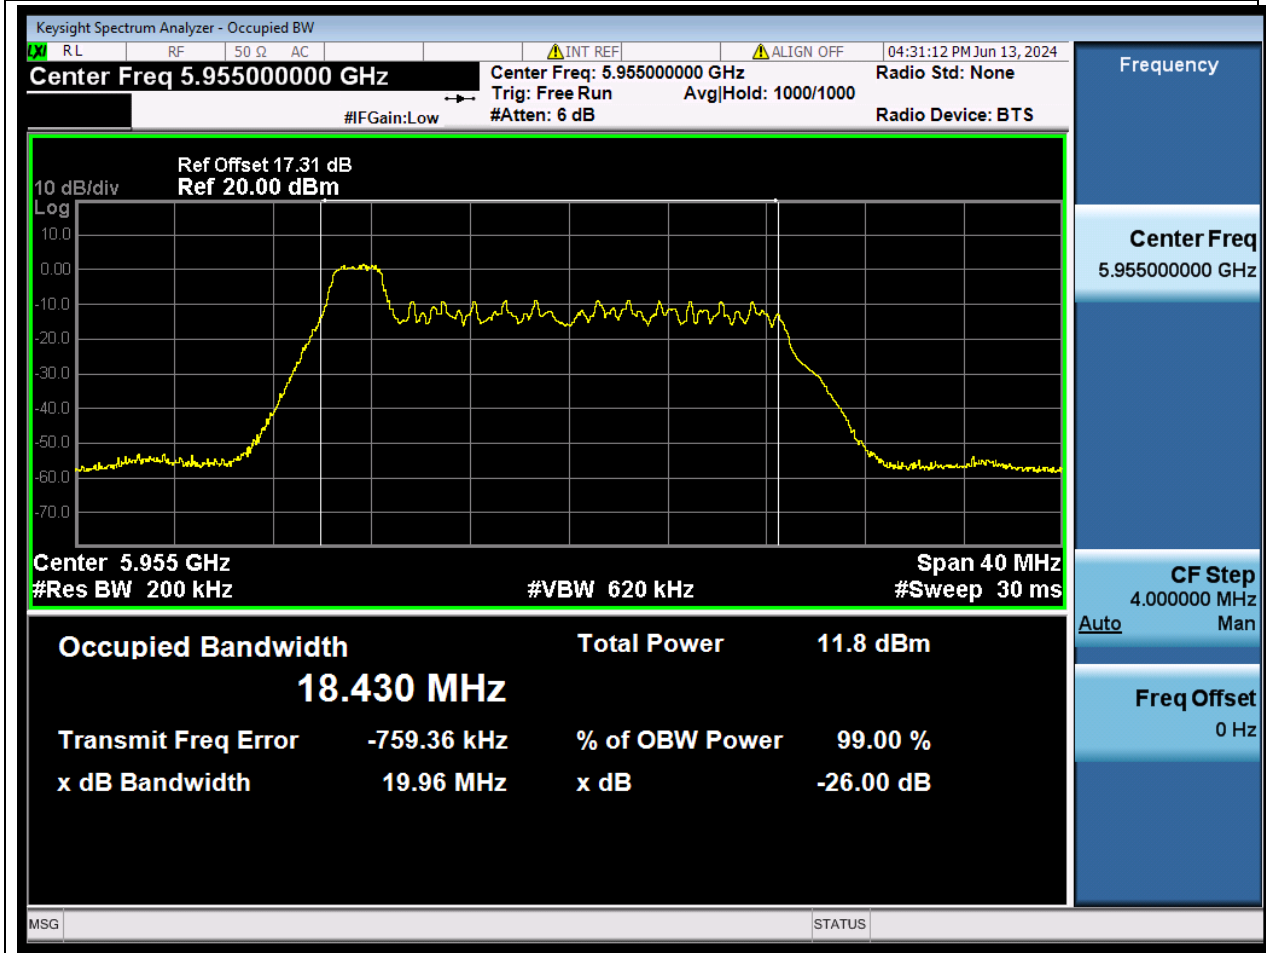

1. 802.11ax_20M_U-NII-5_CH1

1.1. A.2-26dB Bandwidth(RU26)

Center Frequency (MHz)	XdB Down	RBW (MHz)	Detector	Limit (MHz)	XdB BandWidth (MHz)	Verdict
5955	26	0.2	Peak	0	19.955998	N/A