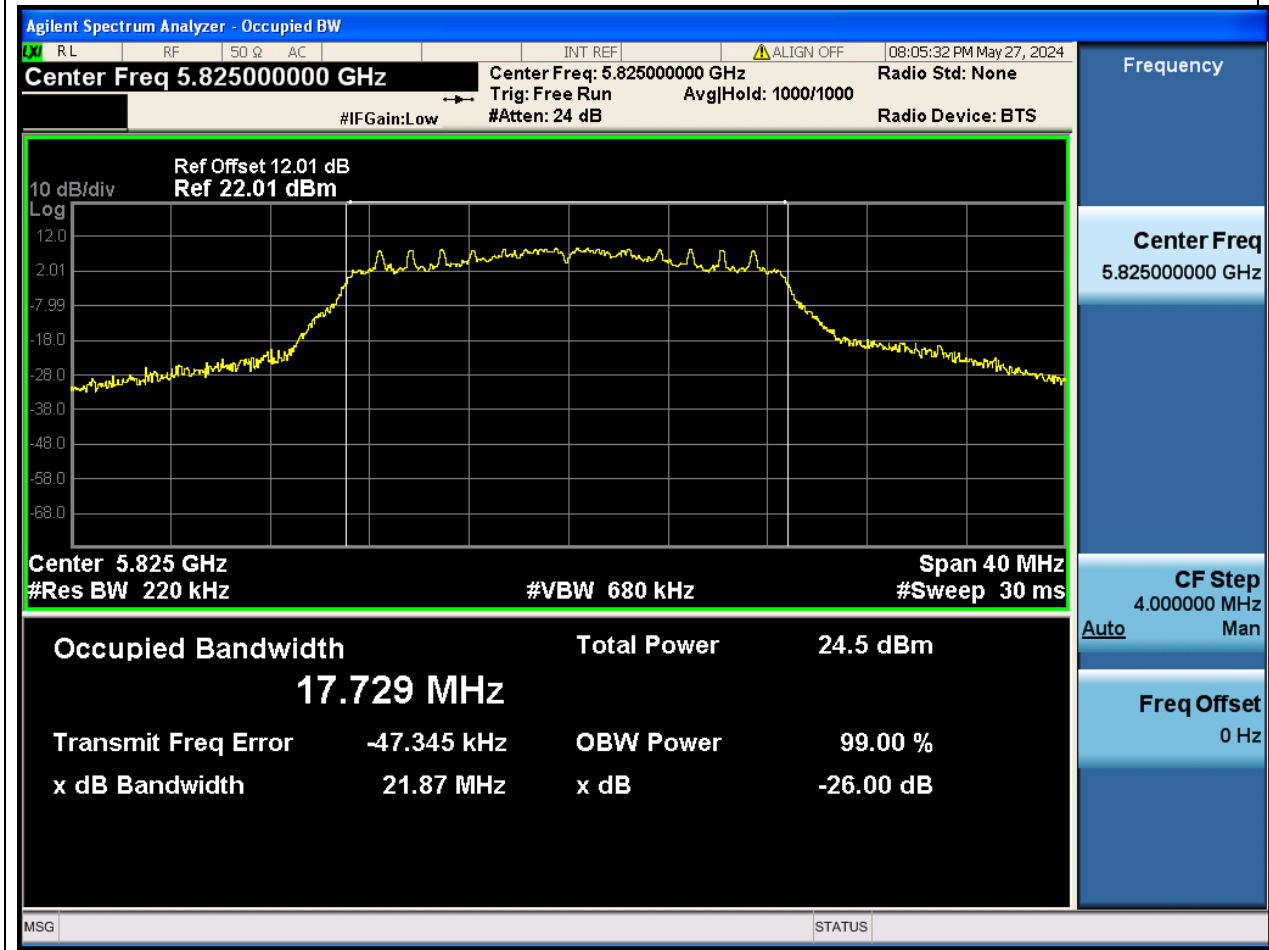

26. 802.11n_20M_U-NII-3_H

26.2. A.2-26dB Bandwidth(NTNV)

Center Frequency (MHz)	XdB Down	RBW (MHz)	Detector	Limit (MHz)	XdB BandWidth (MHz)	Verdict
5825	26	0.2	Peak	0	21.871215	N/A