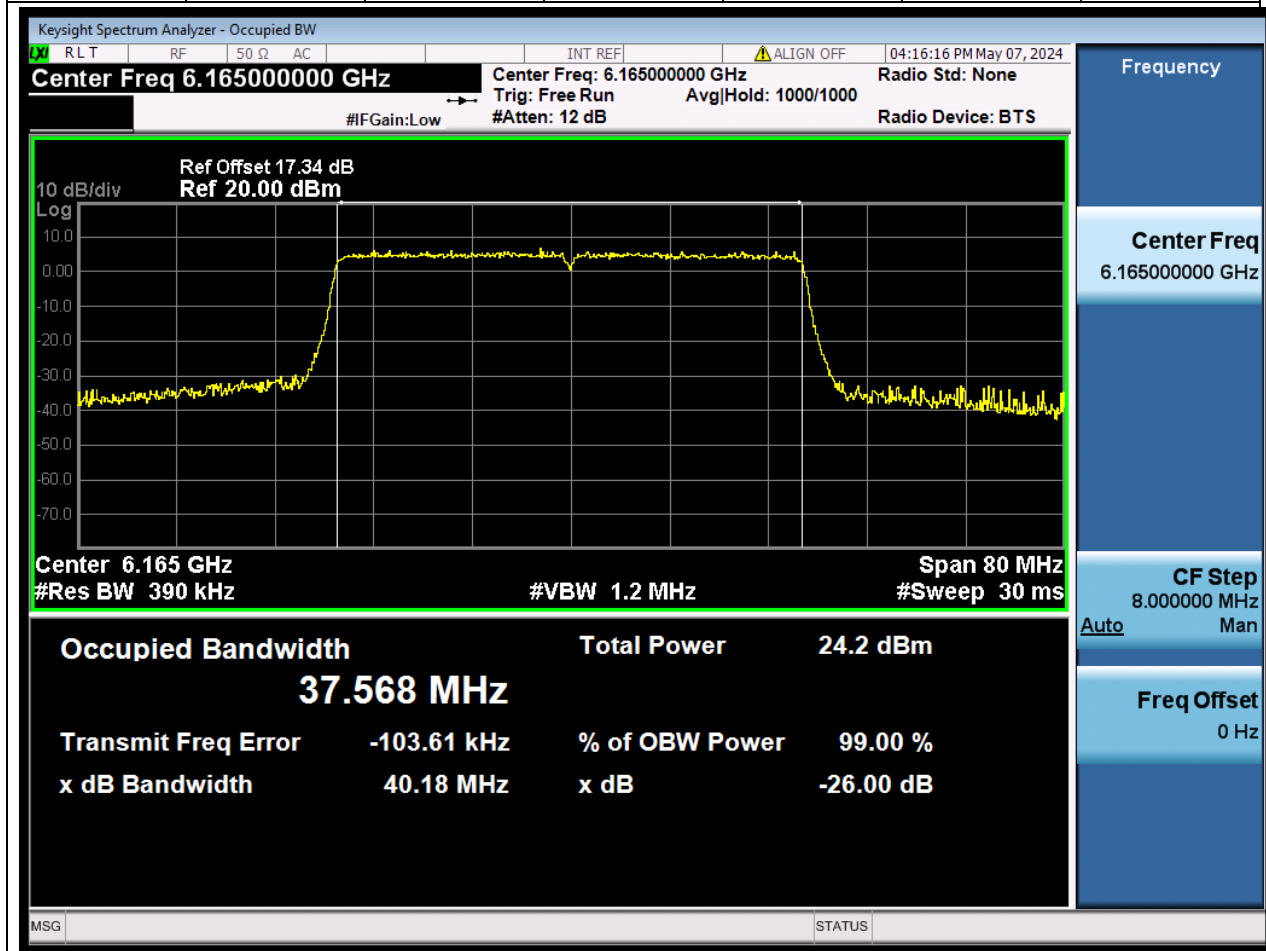

5. 802.11ax_40M_U-NII-5_CH43

5.1. A.2-26dB Bandwidth(NTNV)

Center Frequency (MHz)	XdB Down	RBW (MHz)	Detector	Limit (MHz)	XdB BandWidth (MHz)	Verdict
6165	26	0.39	Peak	0	40.184127	N/A