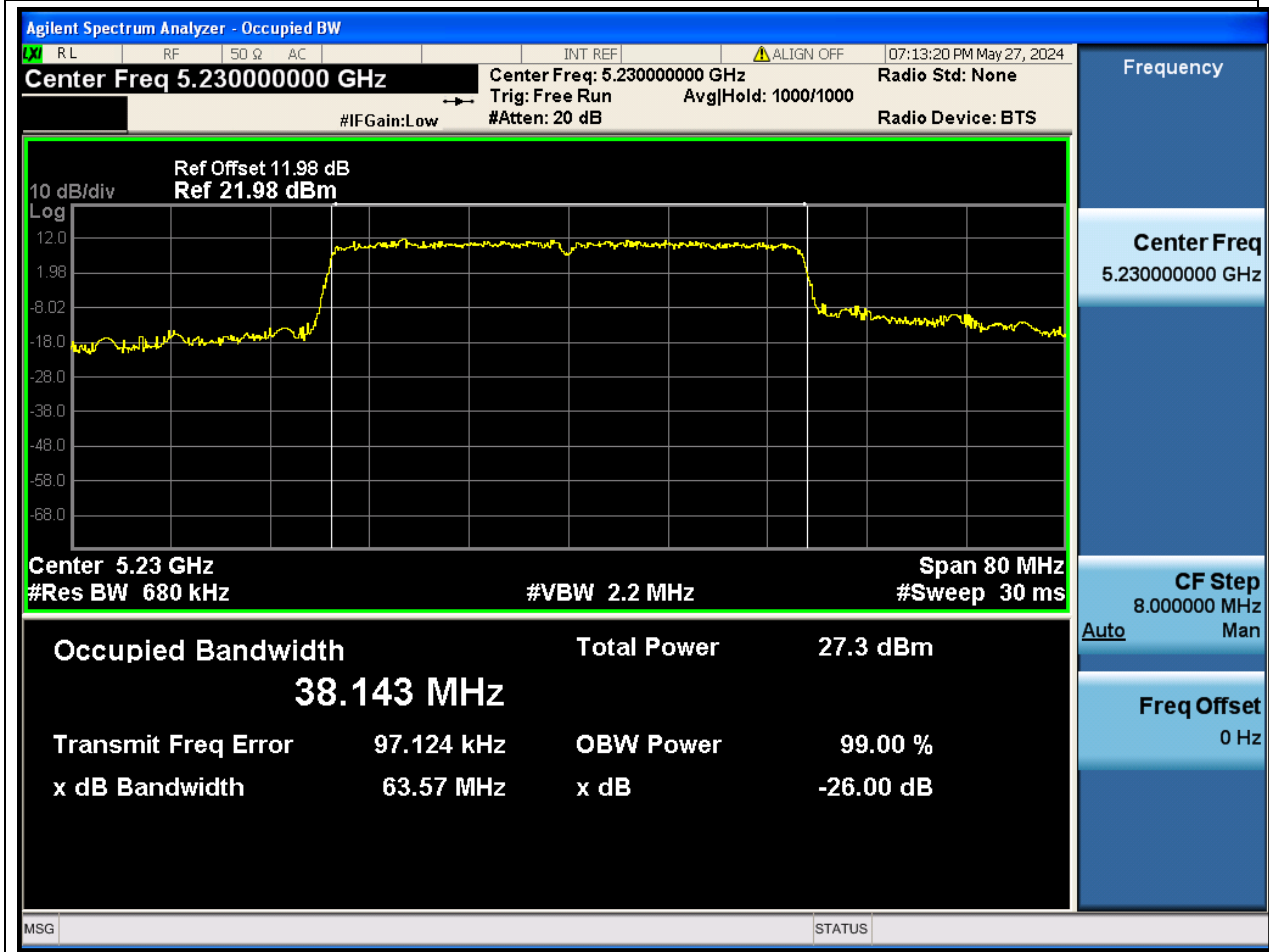

19. 802.11ax_40M_U-NII-1_H

19.2. A.2-26dB Bandwidth(NTNV)

Center Frequency (MHz)	XdB Down	RBW (MHz)	Detector	Limit (MHz)	XdB BandWidth (MHz)	Verdict
5230	26	0.39	Peak	0	63.56793	N/A