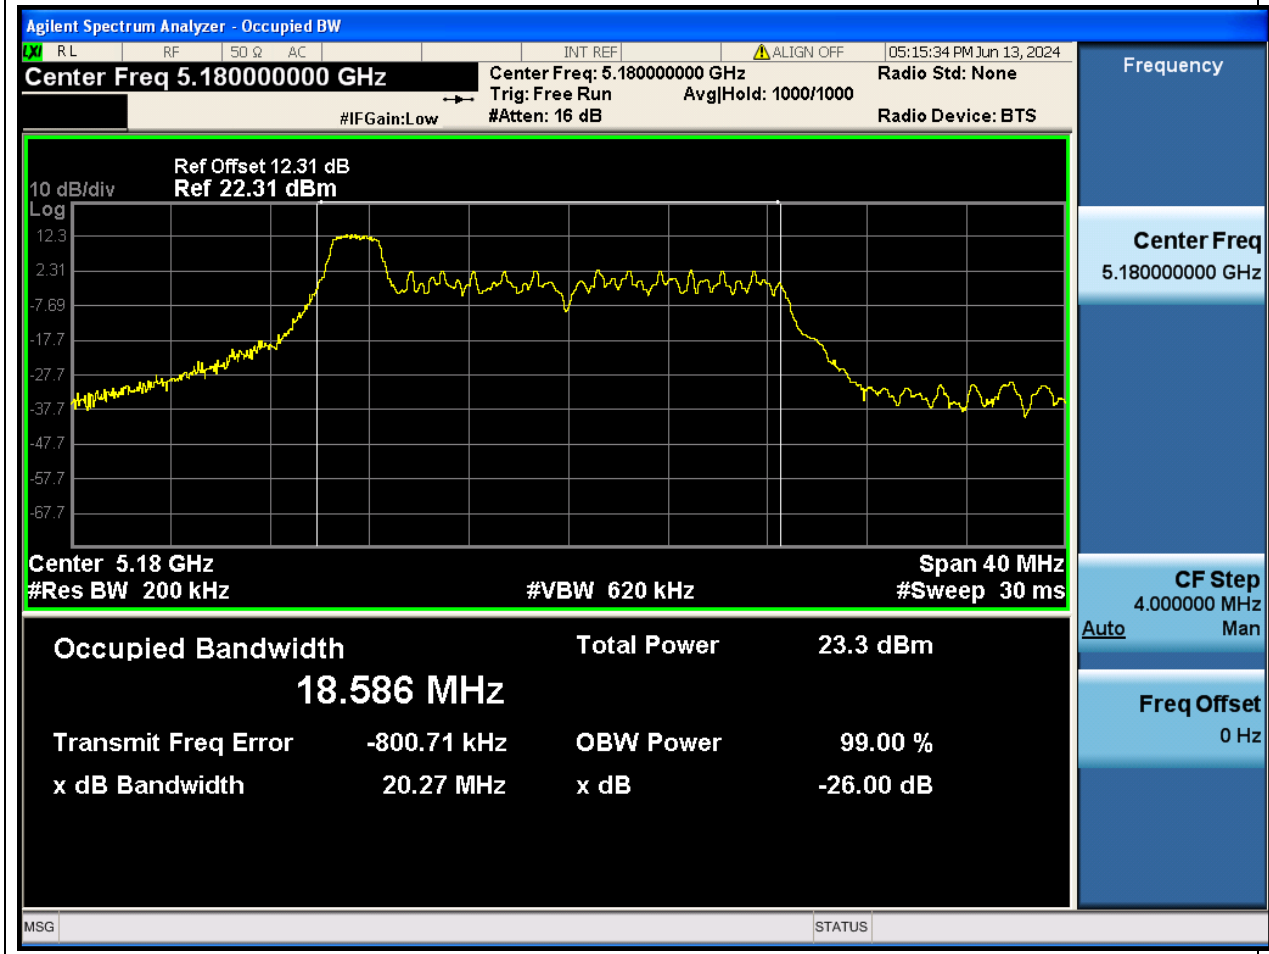

1. 802.11ax_20M_U-NII-1_L

1.1. A.2-26dB Bandwidth(S01)

Center Frequency (MHz)	XdB Down	RBW (MHz)	Detector	Limit (MHz)	XdB BandWidth (MHz)	Verdict
5180	26	0.2	Peak	0	20.271035	N/A