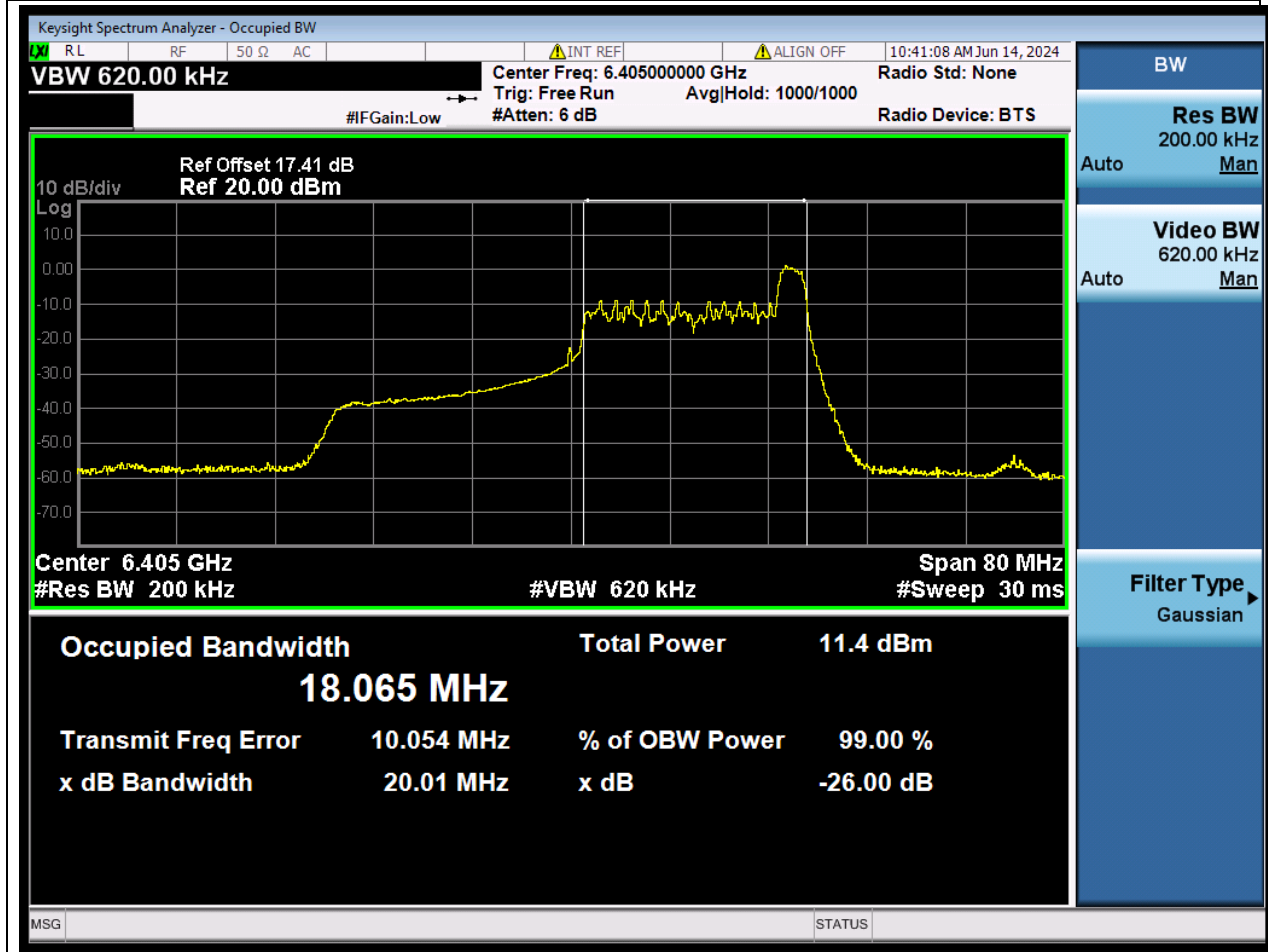

6. 802.11ax_40M_U-NII-5_CH91

6.3. A.2-26dB Bandwidth(RU26)

Center Frequency (MHz)	XdB Down	RBW (MHz)	Detector	Limit (MHz)	XdB BandWidth (MHz)	Verdict
6405	26	0.39	Peak	0	20.008902	N/A