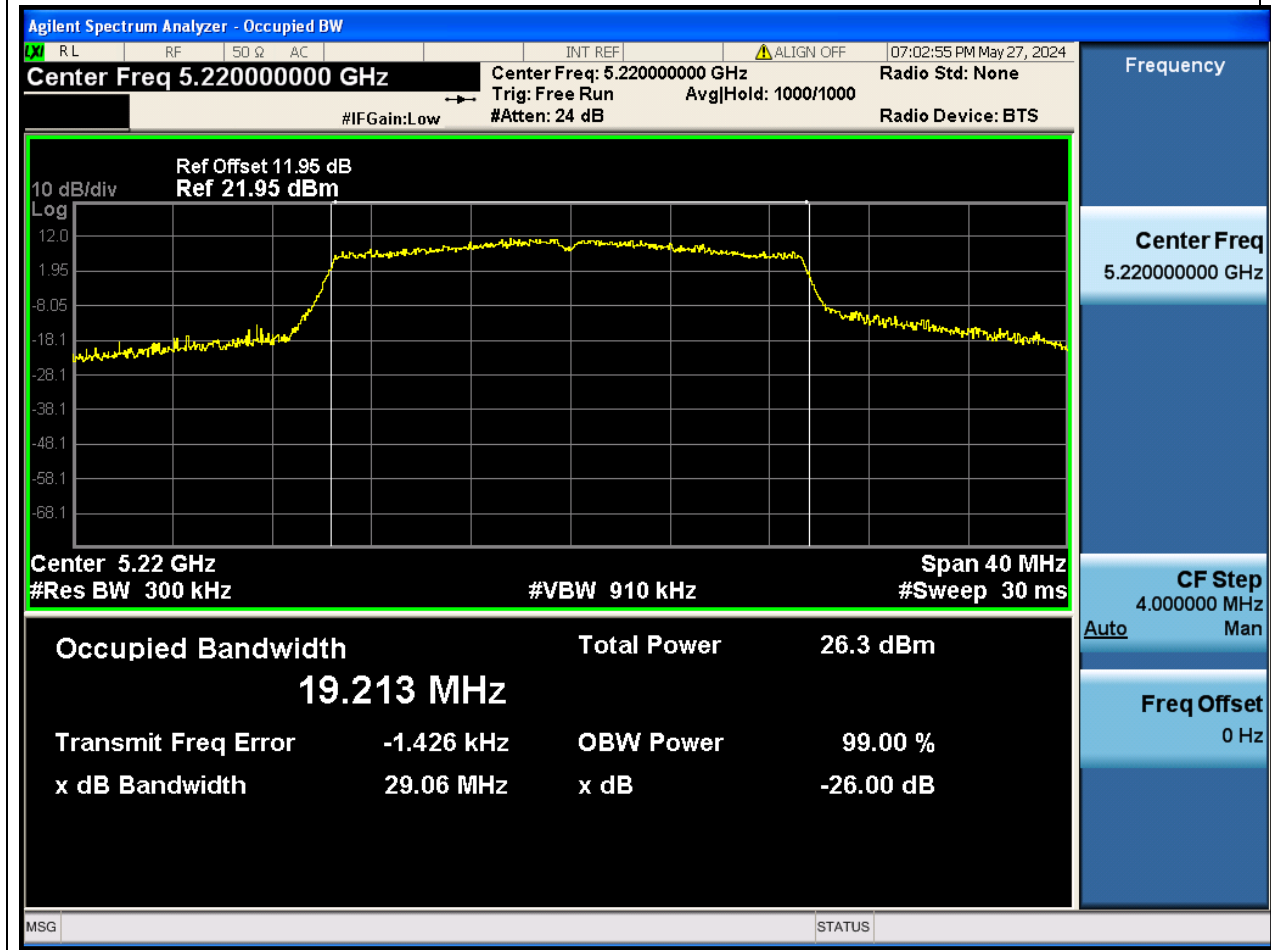

16. 802.11ax_20M_U-NII-1_M

16.2. A.2-26dB Bandwidth(NTNV)

Center Frequency (MHz)	XdB Down	RBW (MHz)	Detector	Limit (MHz)	XdB BandWidth (MHz)	Verdict
5220	26	0.2	Peak	0	29.059065	N/A