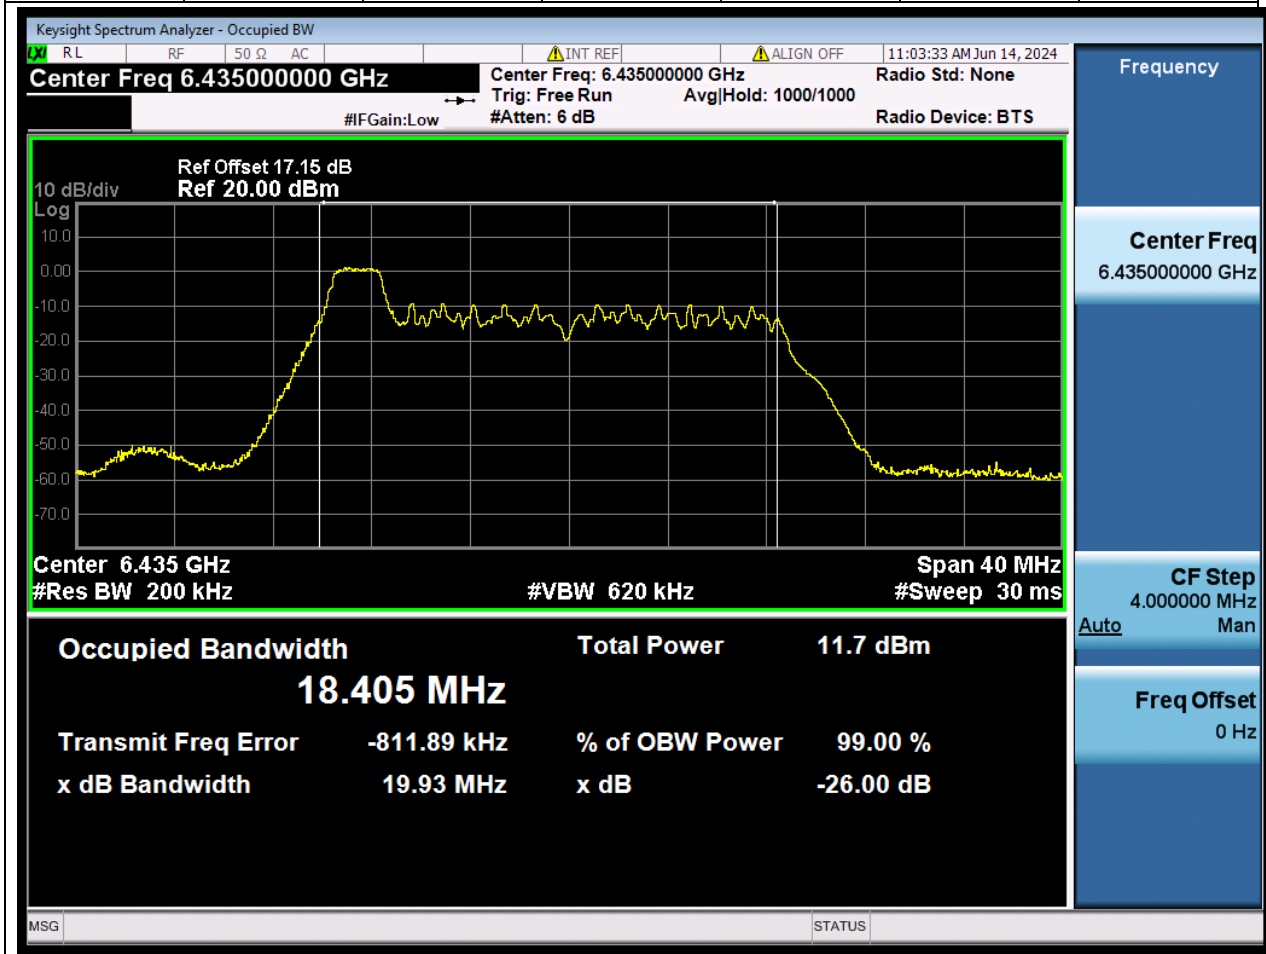

10. 802.11ax_20M_U-NII-6_CH97

10.2. A.2-26dB Bandwidth(RU26)

Center Frequency (MHz)	XdB Down	RBW (MHz)	Detector	Limit (MHz)	XdB BandWidth (MHz)	Verdict
6435	26	0.2	Peak	0	19.925153	N/A