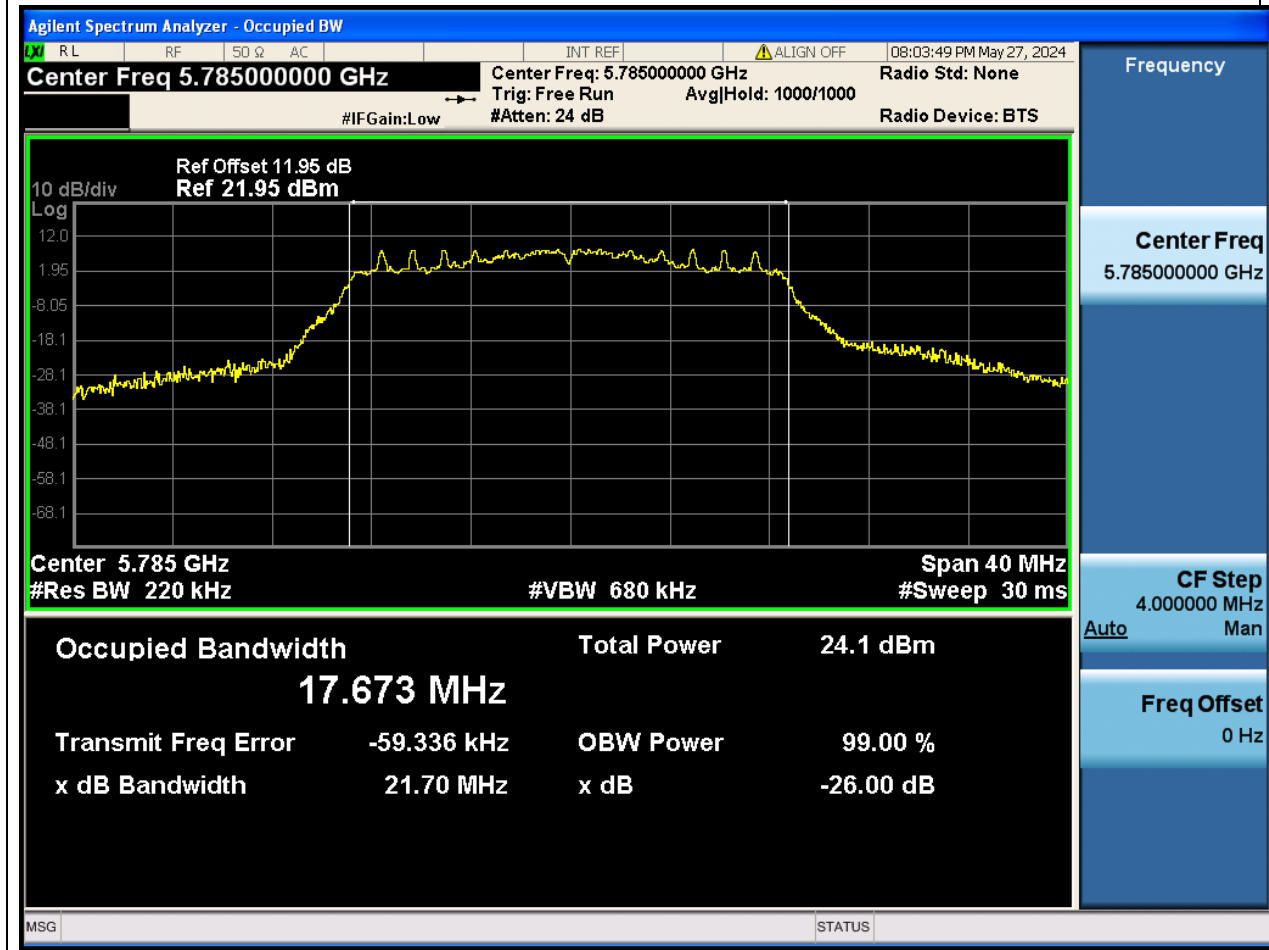

25. 802.11n_20M_U-NII-3_M

25.2. A.2-26dB Bandwidth(NTNV)

Center Frequency (MHz)	XdB Down	RBW (MHz)	Detector	Limit (MHz)	XdB BandWidth (MHz)	Verdict
5785	26	0.2	Peak	0	21.704417	N/A