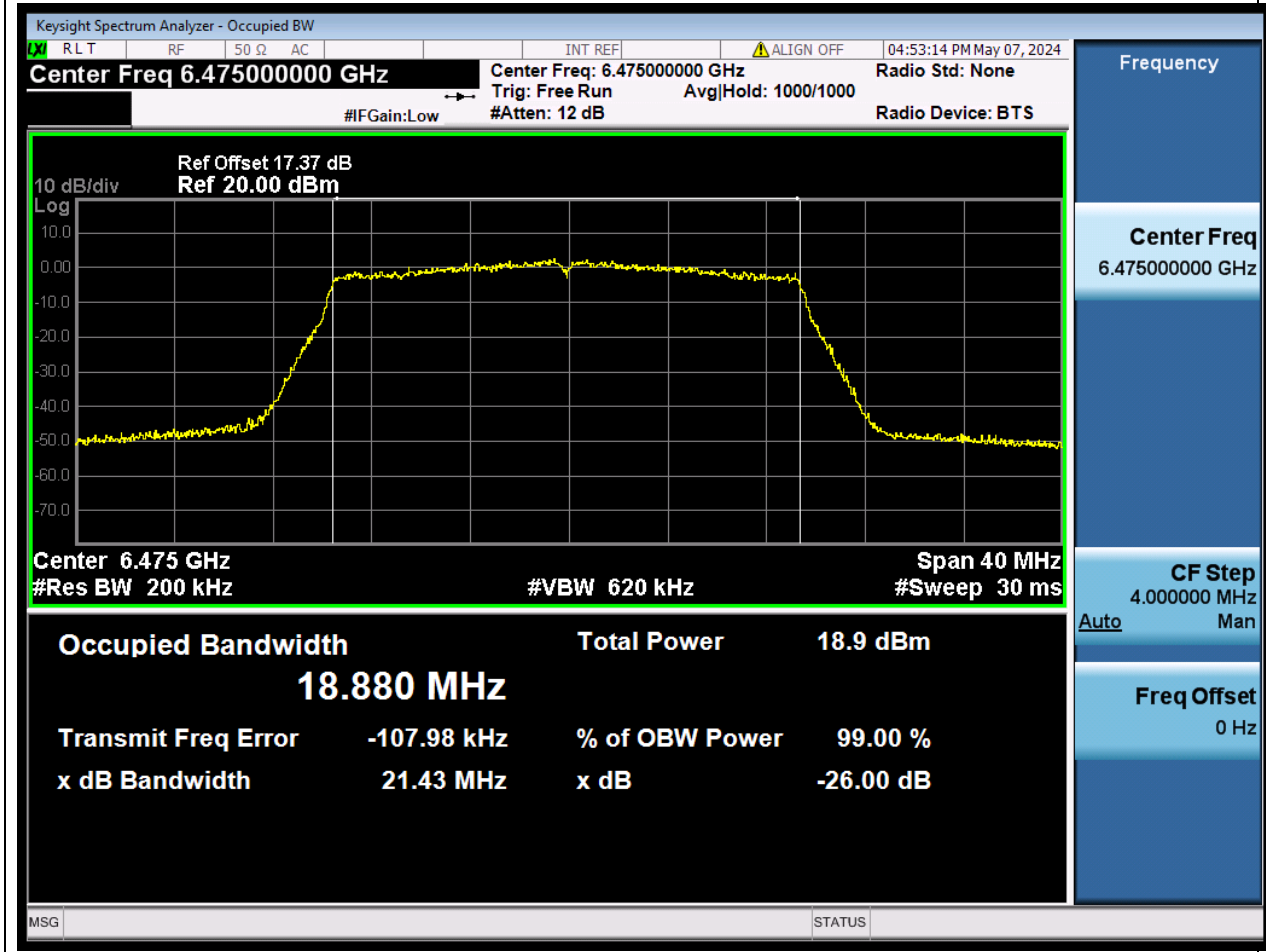

11. 802.11ax_20M_U-NII-6_CH105

11.1. A.2-26dB Bandwidth(NTNV)

Center Frequency (MHz)	XdB Down	RBW (MHz)	Detector	Limit (MHz)	XdB BandWidth (MHz)	Verdict
6475	26	0.2	Peak	0	21.427287	N/A