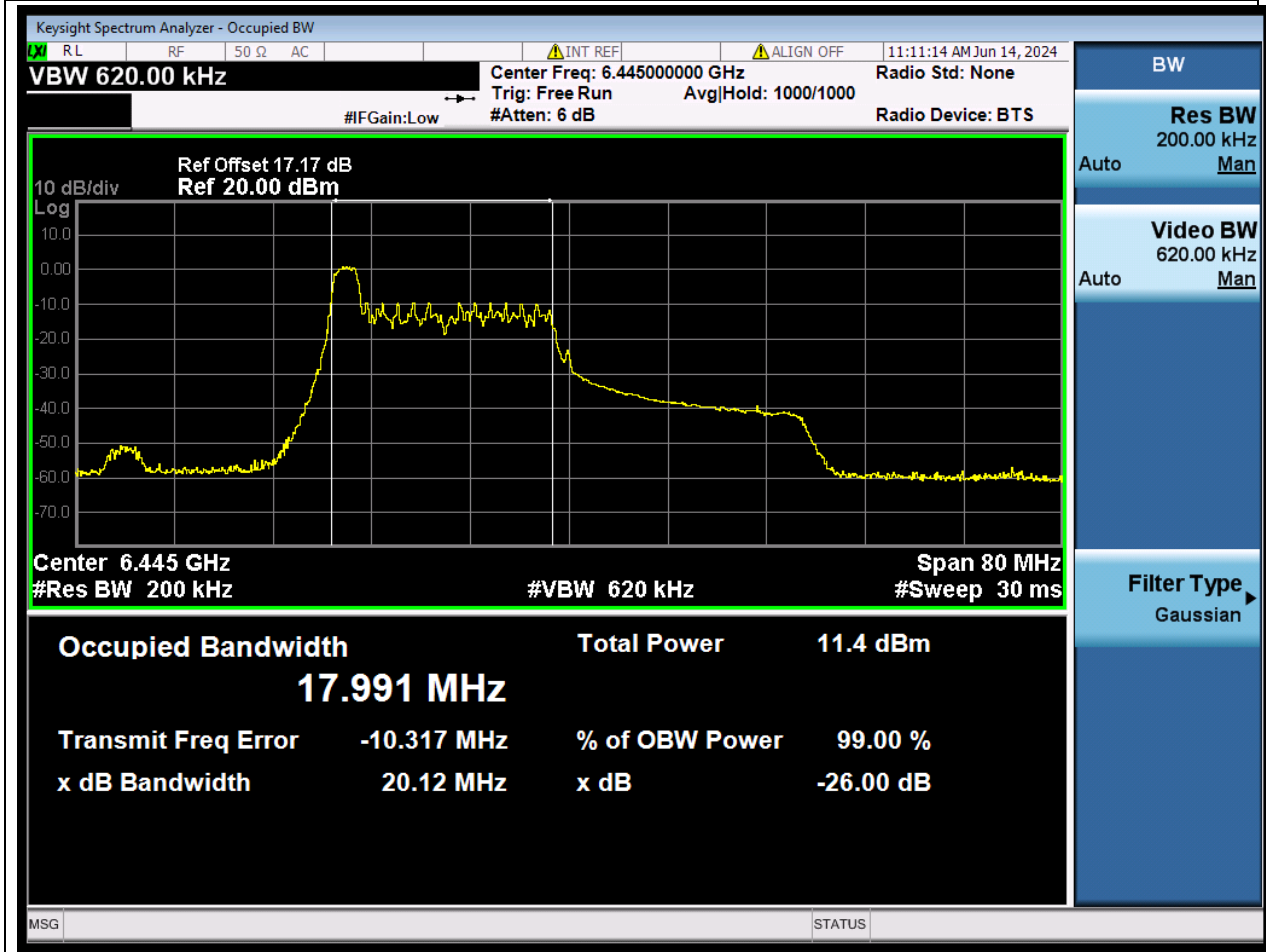

13. 802.11ax_40M_U-NII-6_CH99

13.2. A.2-26dB Bandwidth(RU26)

Center Frequency (MHz)	XdB Down	RBW (MHz)	Detector	Limit (MHz)	XdB BandWidth (MHz)	Verdict
6445	26	0.39	Peak	0	20.122512	N/A