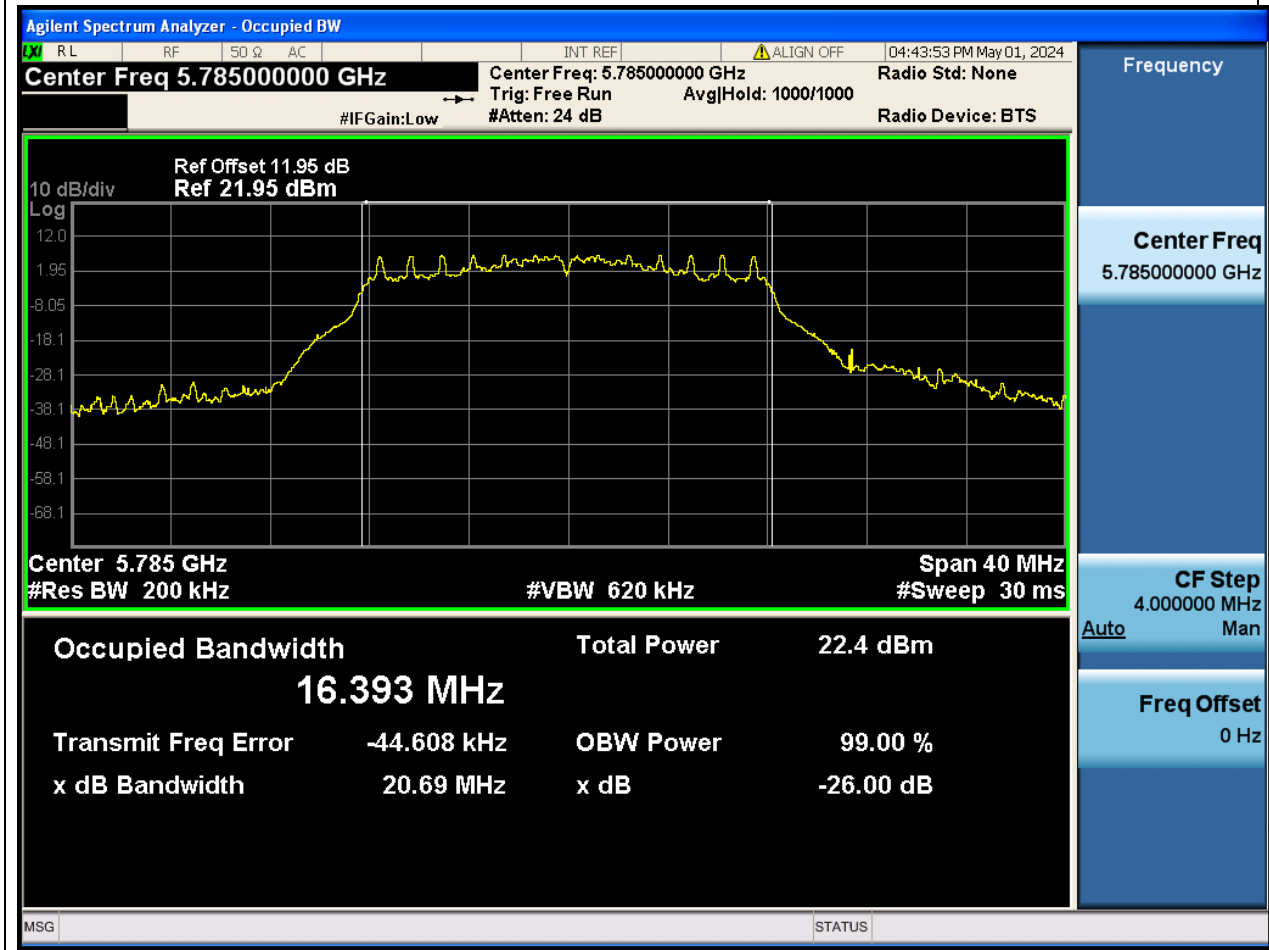

22. 802.11a_20M_U-NII-3_M

22.1. A.2-26dB Bandwidth(NTNV)

Center Frequency (MHz)	XdB Down	RBW (MHz)	Detector	Limit (MHz)	XdB BandWidth (MHz)	Verdict
5785	26	0.2	Peak	0	20.687067	N/A