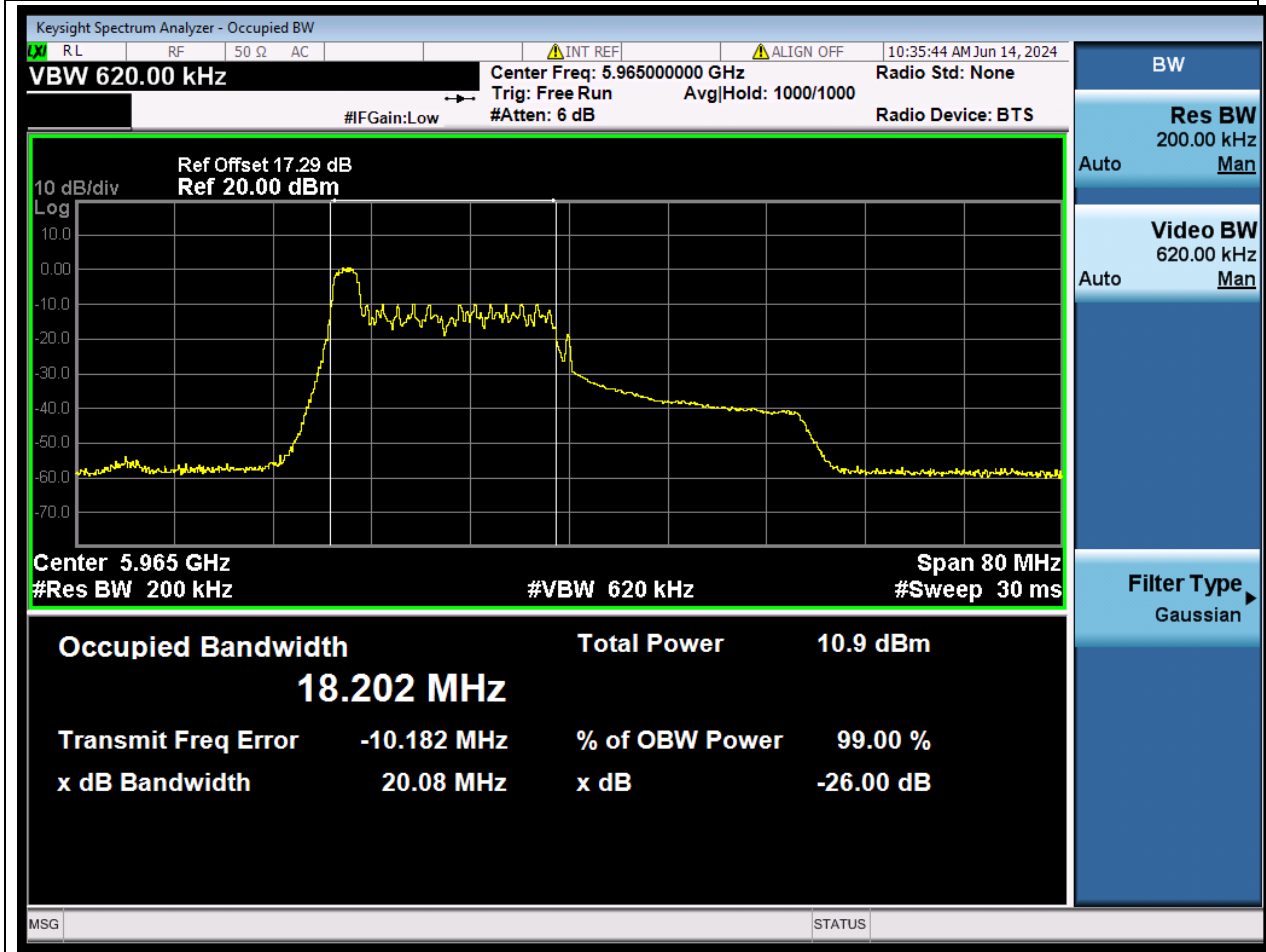

4. 802.11ax_40M_U-NII-5_CH3

4.2. A.2-26dB Bandwidth(RU26)

Center Frequency (MHz)	XdB Down	RBW (MHz)	Detector	Limit (MHz)	XdB BandWidth (MHz)	Verdict
5965	26	0.39	Peak	0	20.083111	N/A