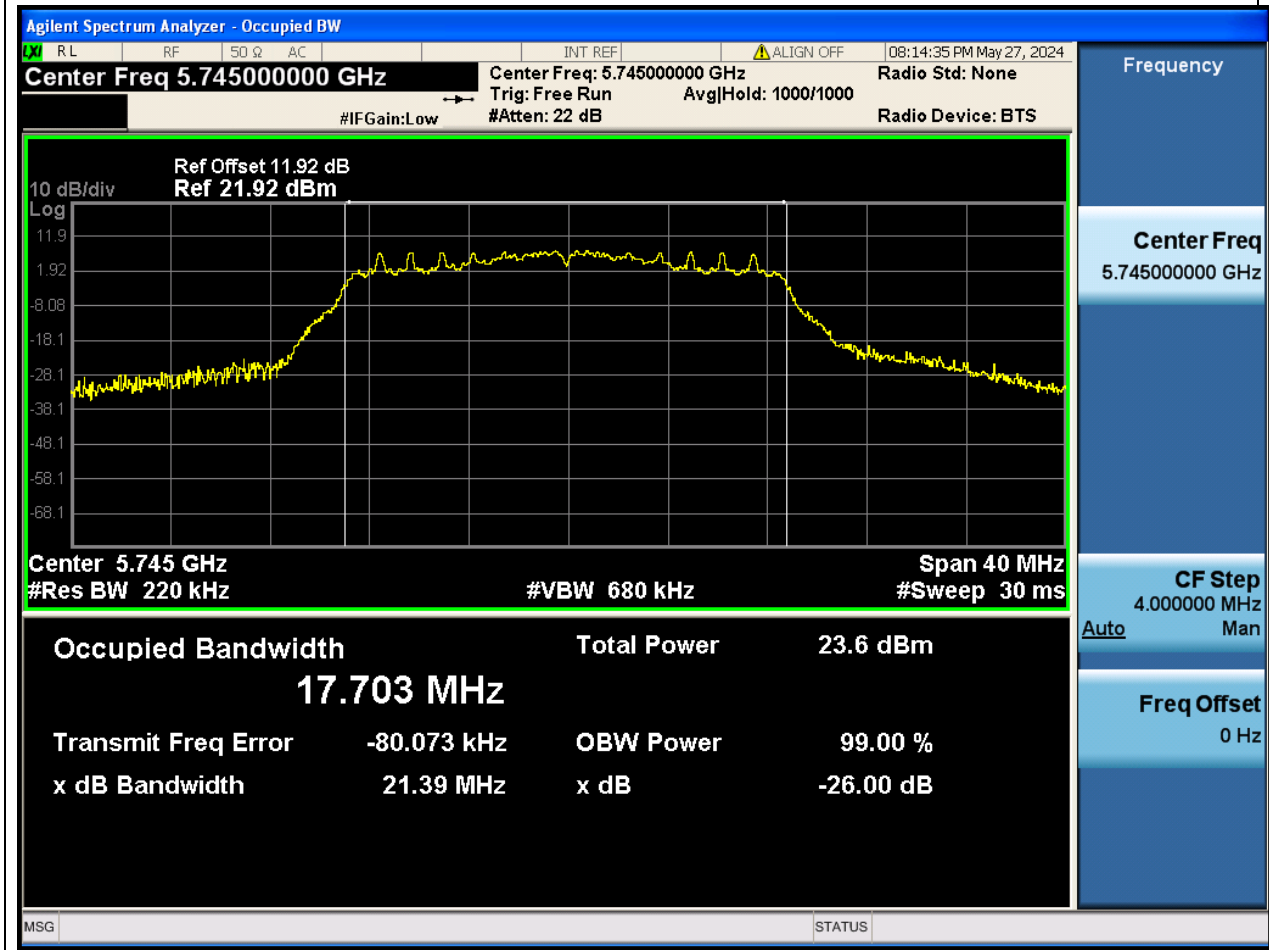

29. 802.11ac_20M_U-NII-3_L

29.2. A.2-26dB Bandwidth(NTNV)

Center Frequency (MHz)	XdB Down	RBW (MHz)	Detector	Limit (MHz)	XdB BandWidth (MHz)	Verdict
5745	26	0.2	Peak	0	21.387861	N/A