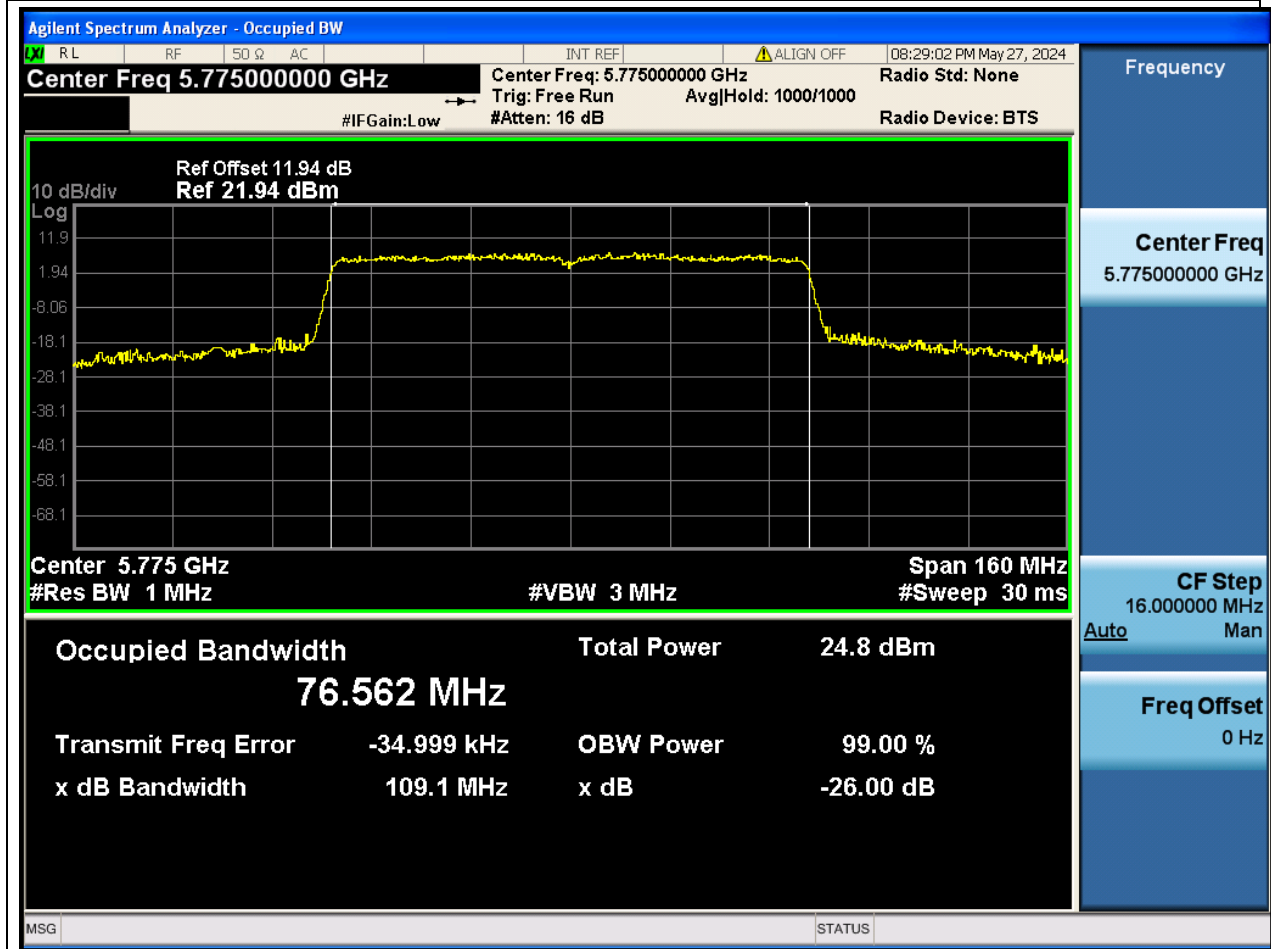

34. 802.11ac_80M_U-NII-3_M

34.2. A.2-26dB Bandwidth(NTNV)

Center Frequency (MHz)	XdB Down	RBW (MHz)	Detector	Limit (MHz)	XdB BandWidth (MHz)	Verdict
5775	26	0.82	Peak	0	109.147115	N/A