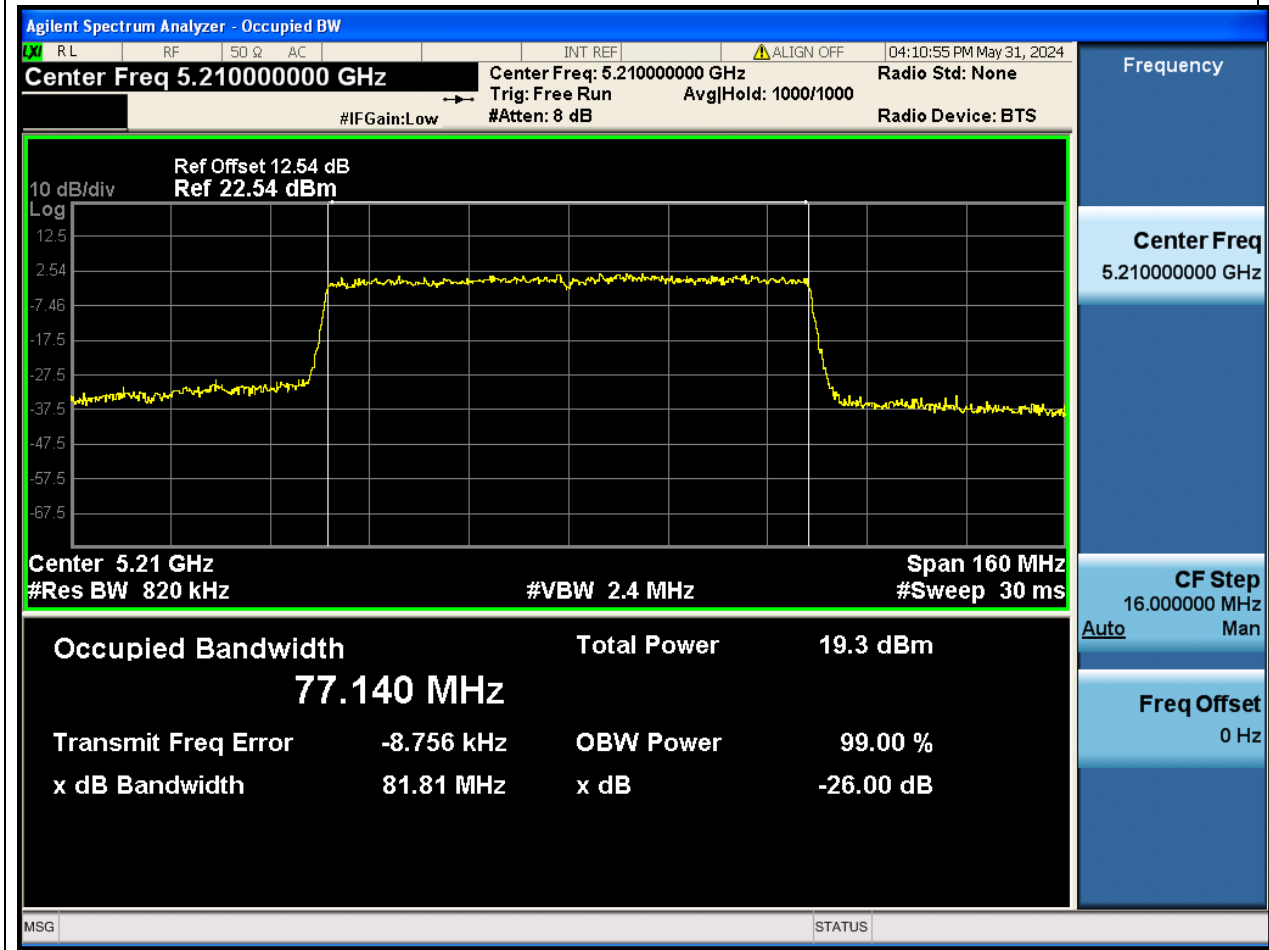

20. 802.11ax_80M_U-NII-1_M

20.2. A.2-26dB Bandwidth(NTNV)

Center Frequency (MHz)	XdB Down	RBW (MHz)	Detector	Limit (MHz)	XdB BandWidth (MHz)	Verdict
5210	26	0.82	Peak	0	81.80727	N/A