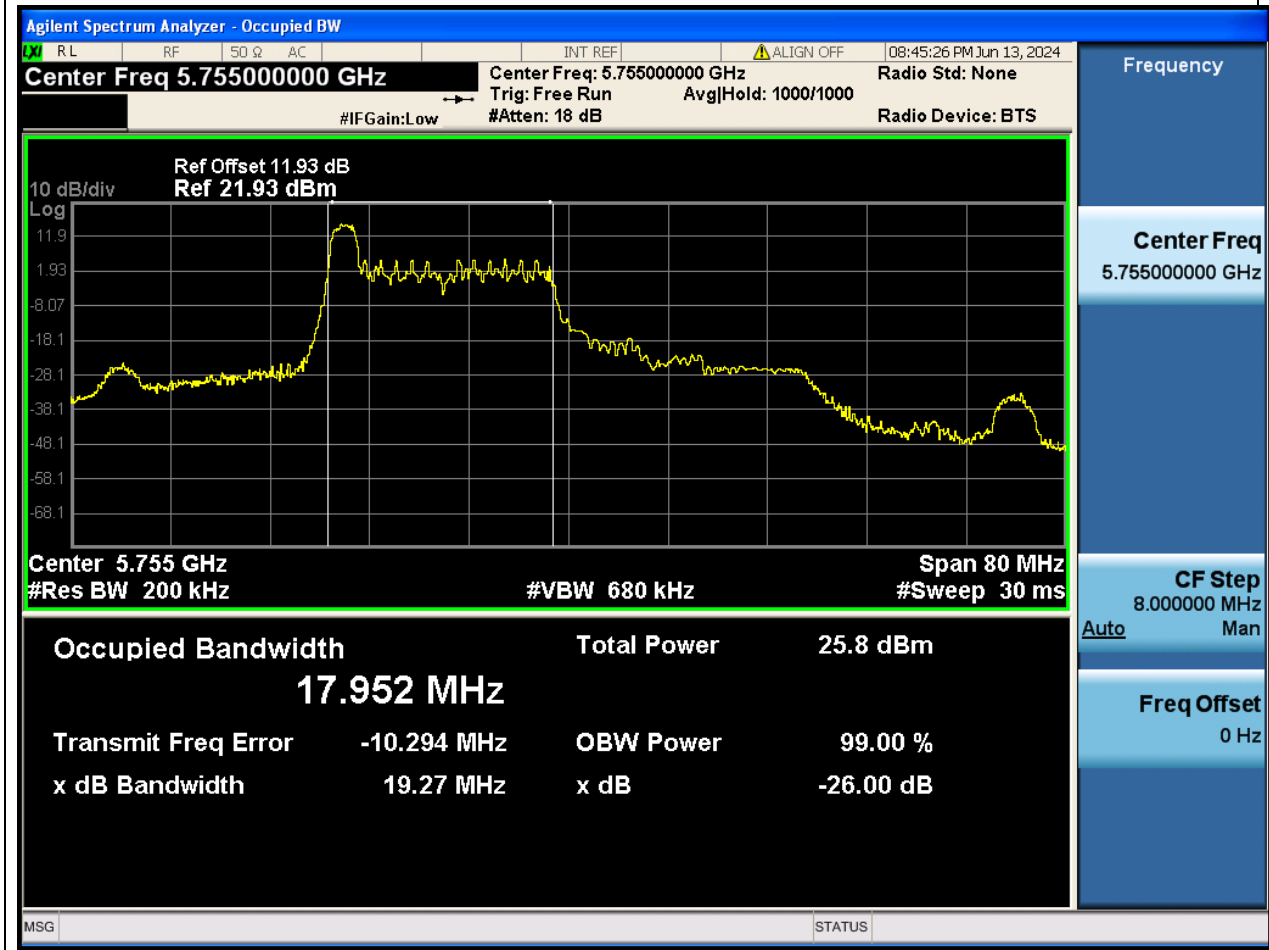

10. 802.11ax_40M_U-NII-3_L

10.2. A.2-26dB Bandwidth(S01)

Center Frequency (MHz)	XdB Down	RBW (MHz)	Detector	Limit (MHz)	XdB BandWidth (MHz)	Verdict
5755	26	0.39	Peak	0	19.266016	N/A