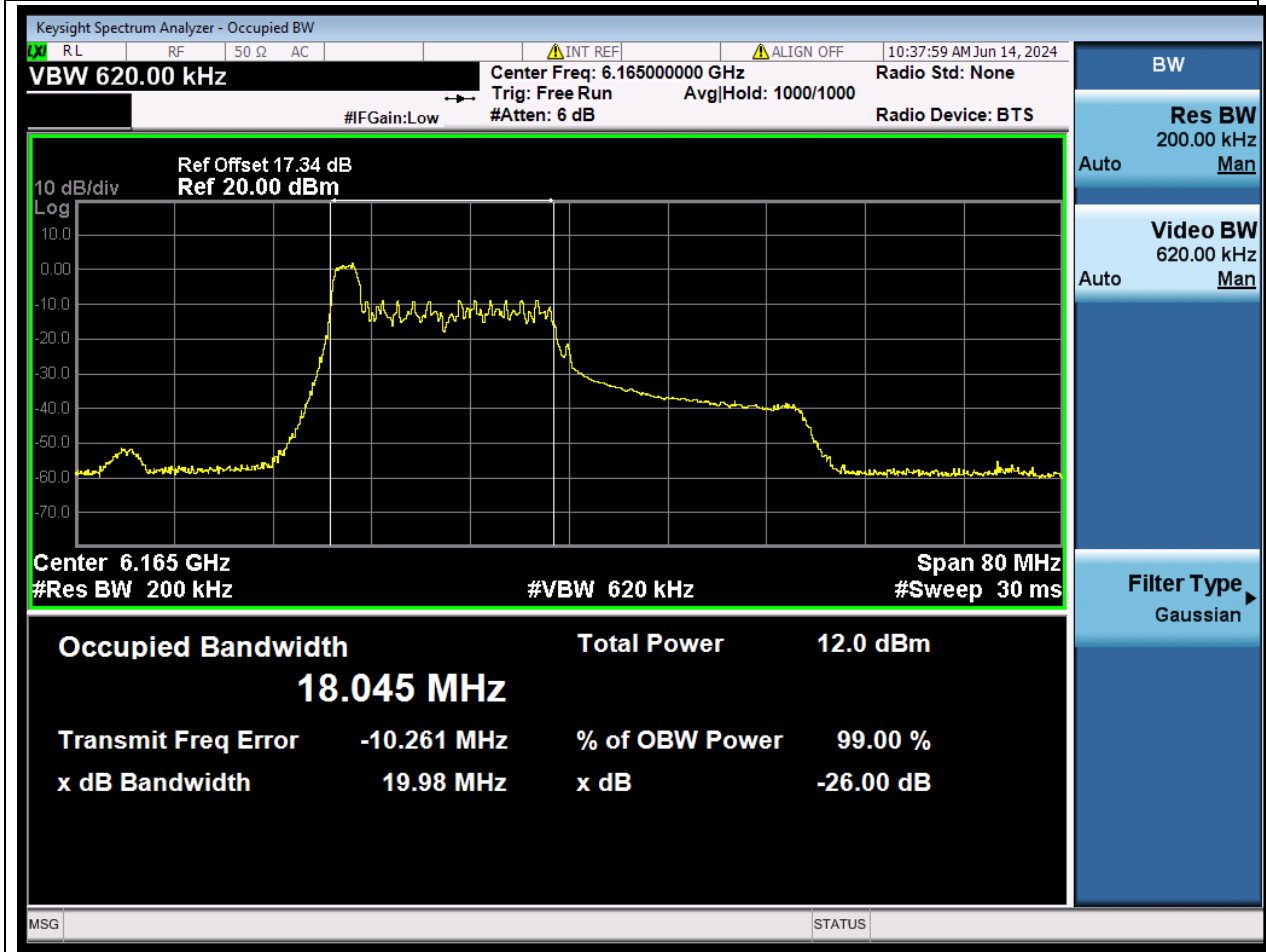

5. 802.11ax_40M_U-NII-5_CH43

5.2. A.2-26dB Bandwidth(RU26)

Center Frequency (MHz)	XdB Down	RBW (MHz)	Detector	Limit (MHz)	XdB BandWidth (MHz)	Verdict
6165	26	0.39	Peak	0	19.979554	N/A