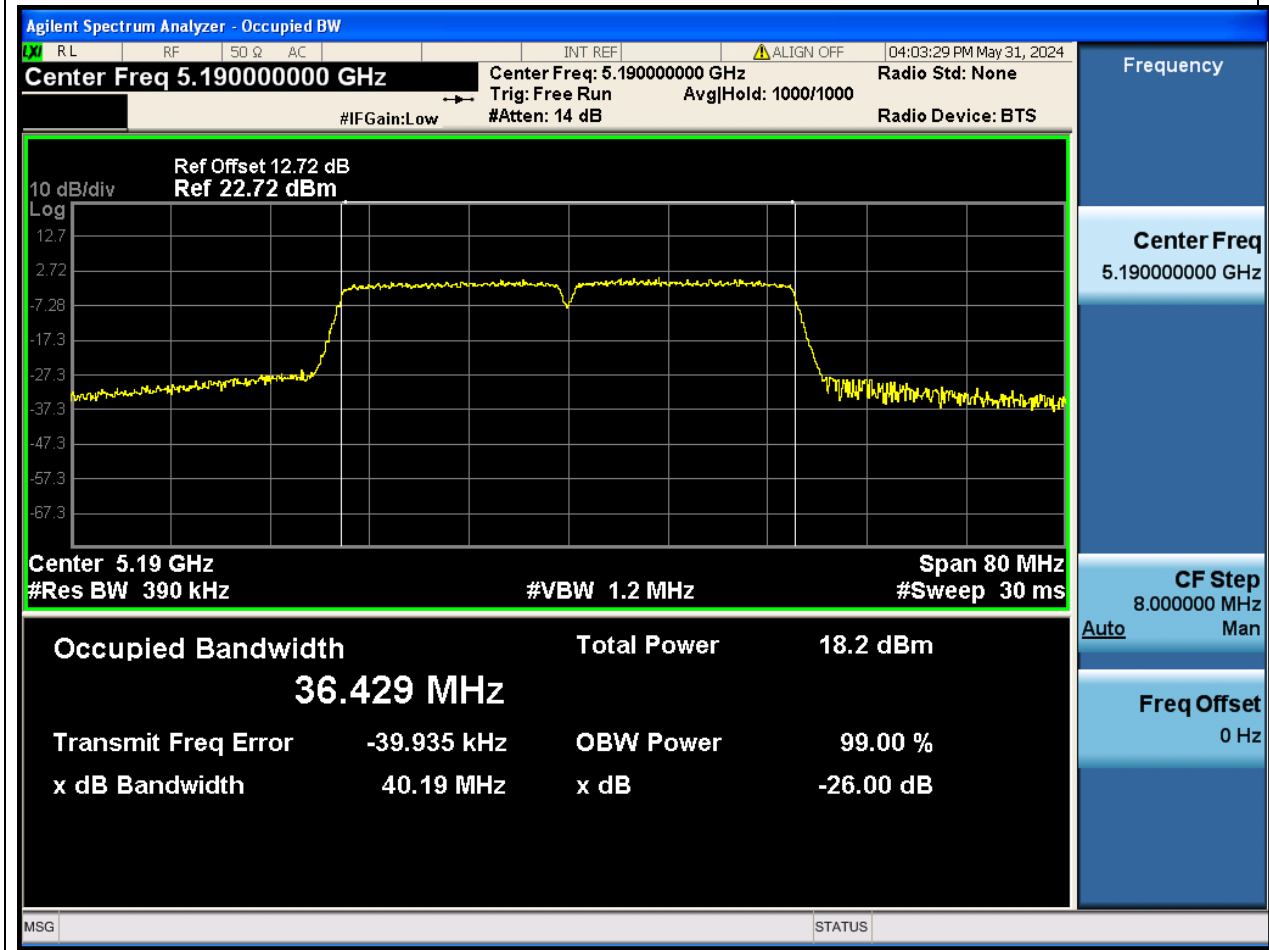

12. 802.11ac_40M_U-NII-1_L

12.2. A.2-26dB Bandwidth(NTNV)

Center Frequency (MHz)	XdB Down	RBW (MHz)	Detector	Limit (MHz)	XdB BandWidth (MHz)	Verdict
5190	26	0.39	Peak	0	40.189824	N/A