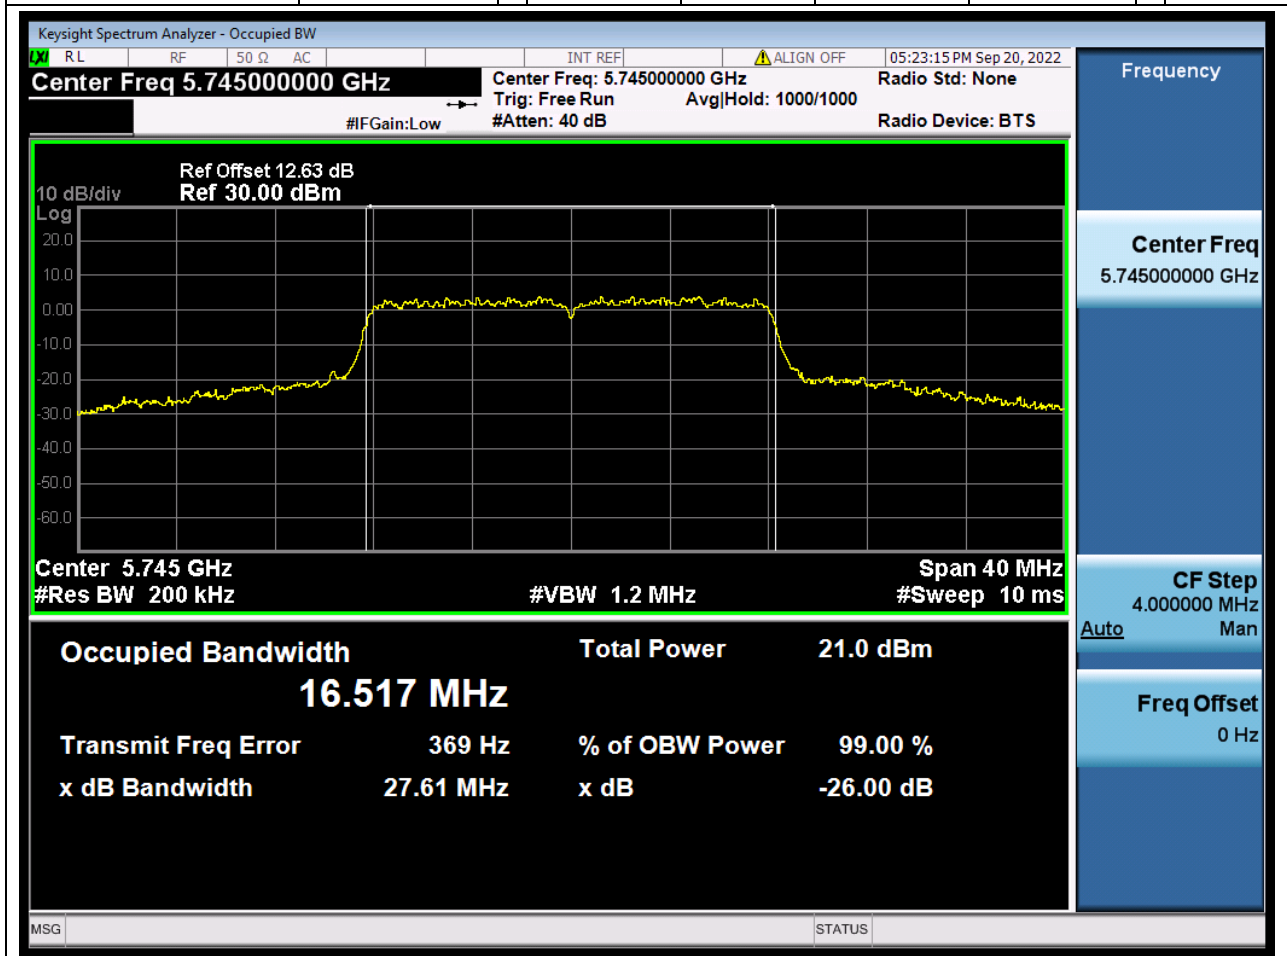

15. 802.11a_20M_U-NII-3_L

15.2. A.2.2-99% Bandwidth(NTNV)

Center Frequency (MHz)	OBW Power (%)	RBW (MHz)	Detector	Limit (MHz)	OBW (MHz)	Verdict
5745	99	0.2	Peak	0	16.517217	Unknow