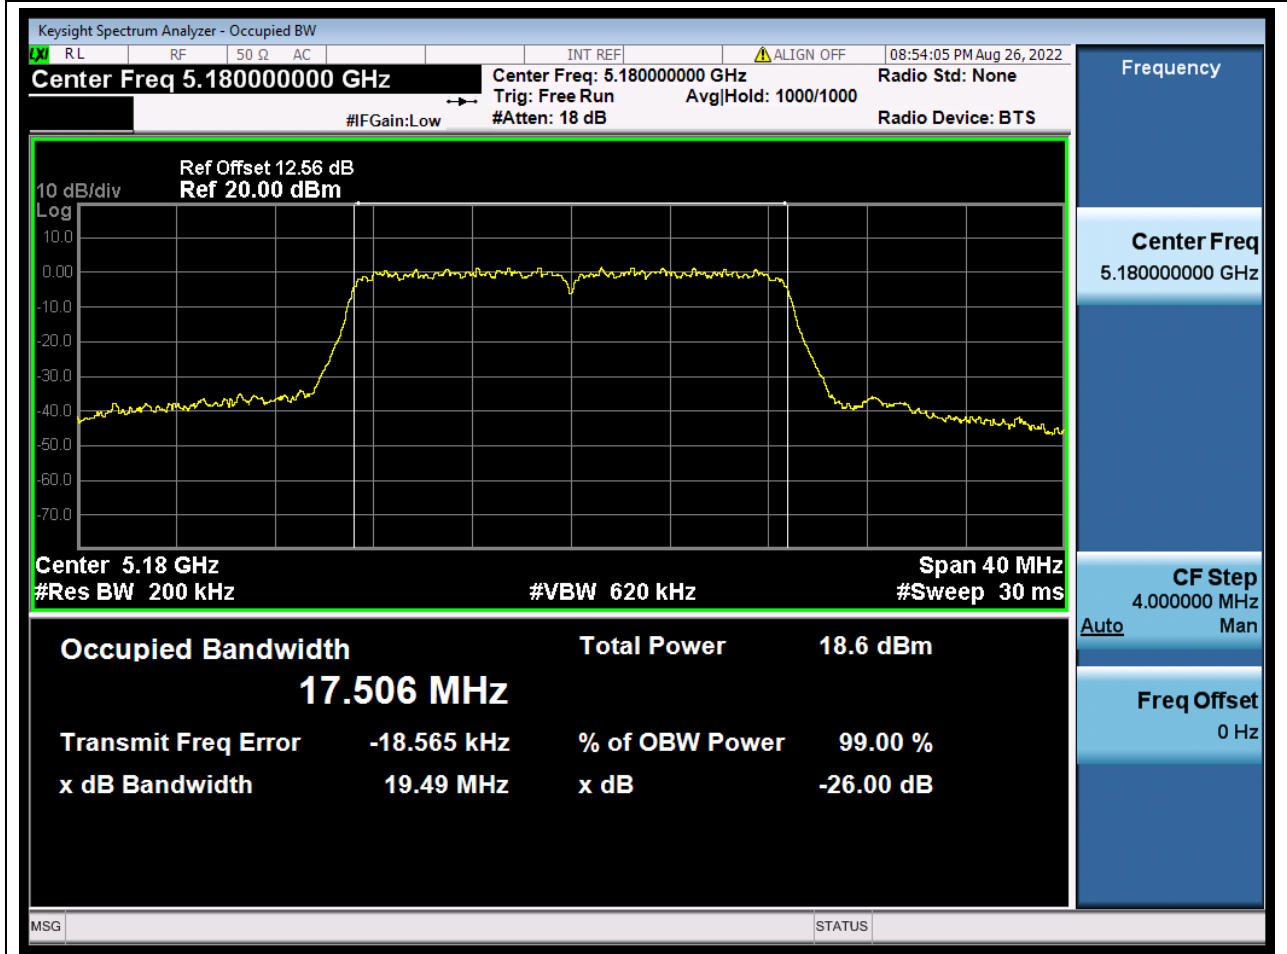

9. 802.11ac_20M_U-NII-1_L

9.1. A.2-26dB Bandwidth(NTNV)

Center Frequency (MHz)	XdB Down	RBW (MHz)	Detector	Limit (MHz)	XdB BandWidth (MHz)	Verdict
5180	26	0.2	Peak	0	19.493452	Unknow