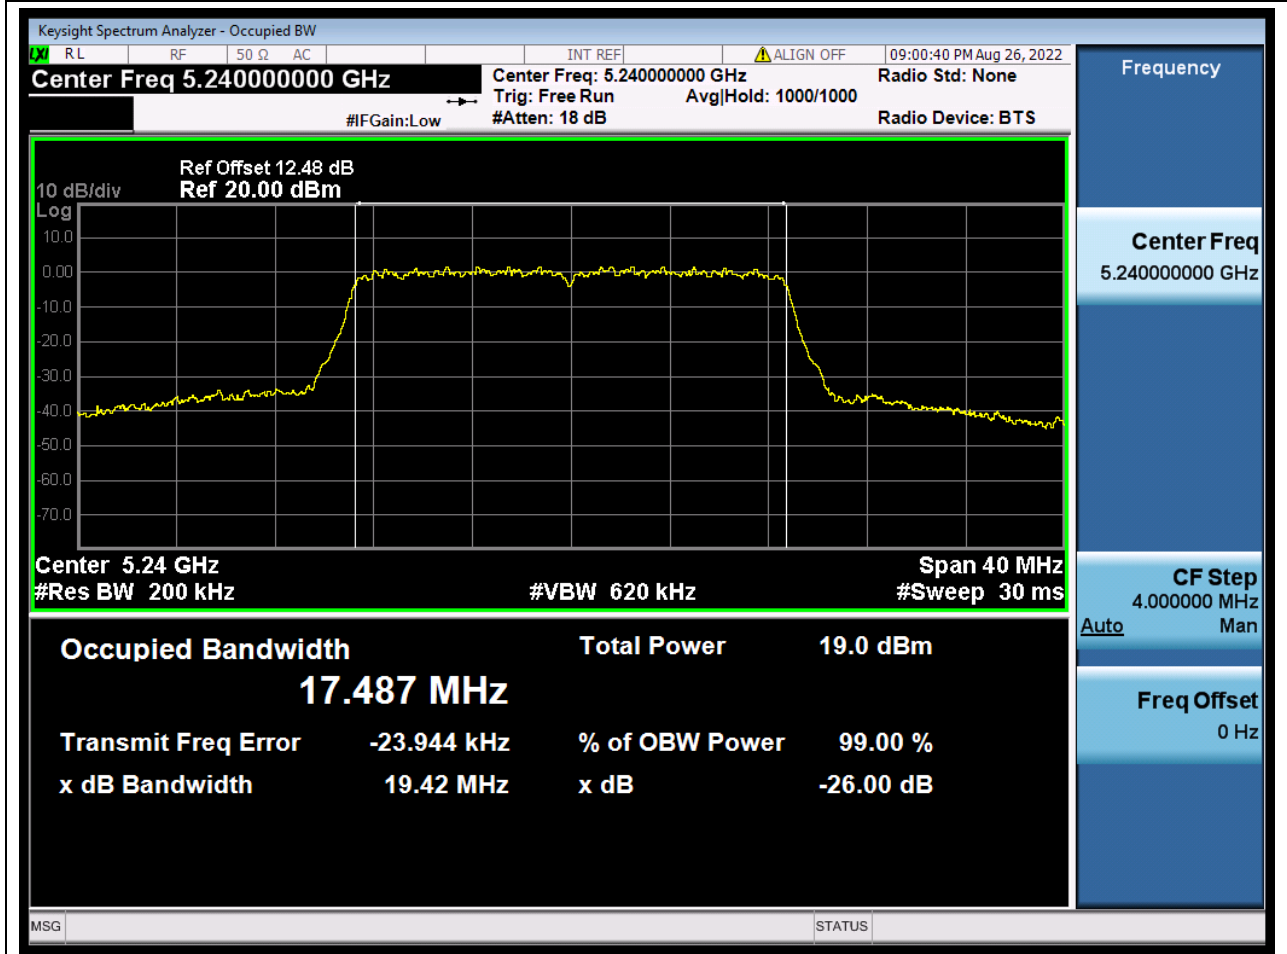

11. 802.11ac_20M_U-NII-1_H

11.1. A.2-26dB Bandwidth(NTNV)

Center Frequency (MHz)	XdB Down	RBW (MHz)	Detector	Limit (MHz)	XdB BandWidth (MHz)	Verdict
5240	26	0.2	Peak	0	19.422763	Unknow