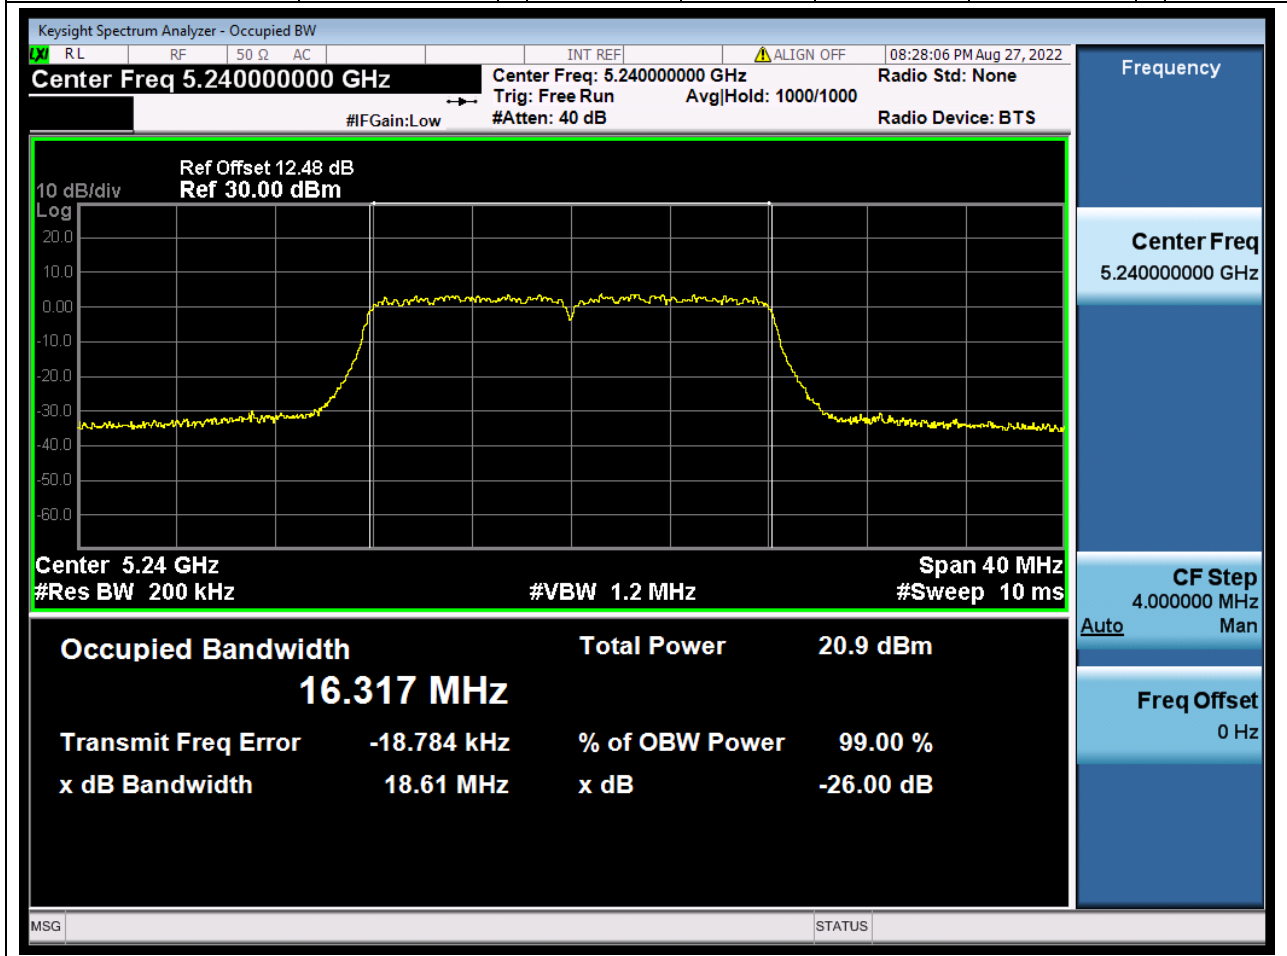

3. 802.11a_20M_U-NII-1_H

3.1. A.2.2-99% Bandwidth(NTNV)

Center Frequency (MHz)	OBW Power (%)	RBW (MHz)	Detector	Limit (MHz)	OBW (MHz)	Verdict
5240	99	0.2	Peak	0	16.316675	Unknow