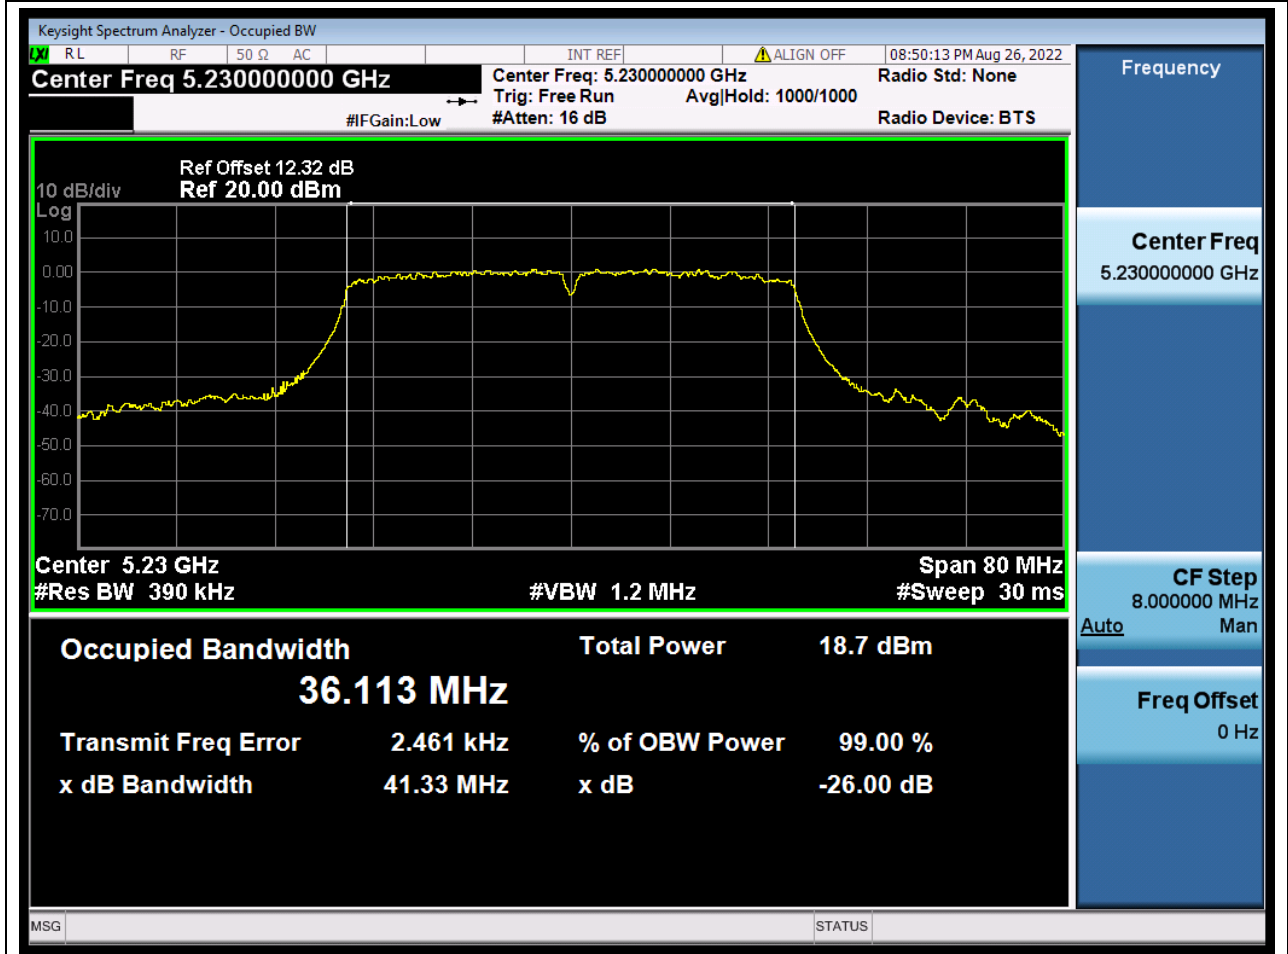

8. 802.11n_40M_U-NII-1_H

8.1. A.2-26dB Bandwidth(NTNV)

Center Frequency (MHz)	XdB Down	RBW (MHz)	Detector	Limit (MHz)	XdB BandWidth (MHz)	Verdict
5230	26	0.39	Peak	0	41.331459	Unknow