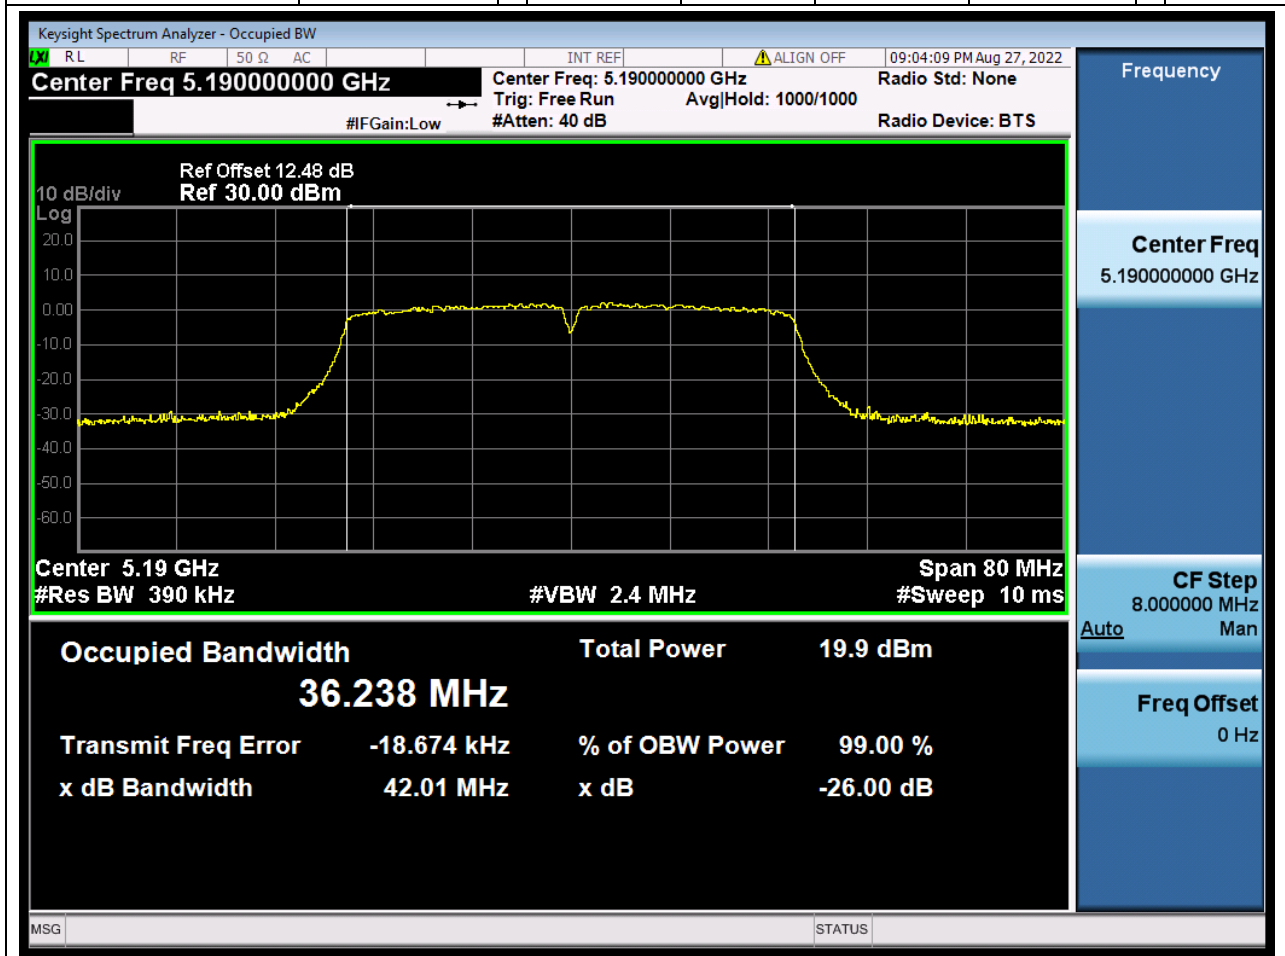

12. 802.11ac_40M_U-NII-1_L

12.1. A.2.2-99% Bandwidth(NTNV)

Center Frequency (MHz)	OBW Power (%)	RBW (MHz)	Detector	Limit (MHz)	OBW (MHz)	Verdict
5190	99	0.39	Peak	0	36.238154	Unknow