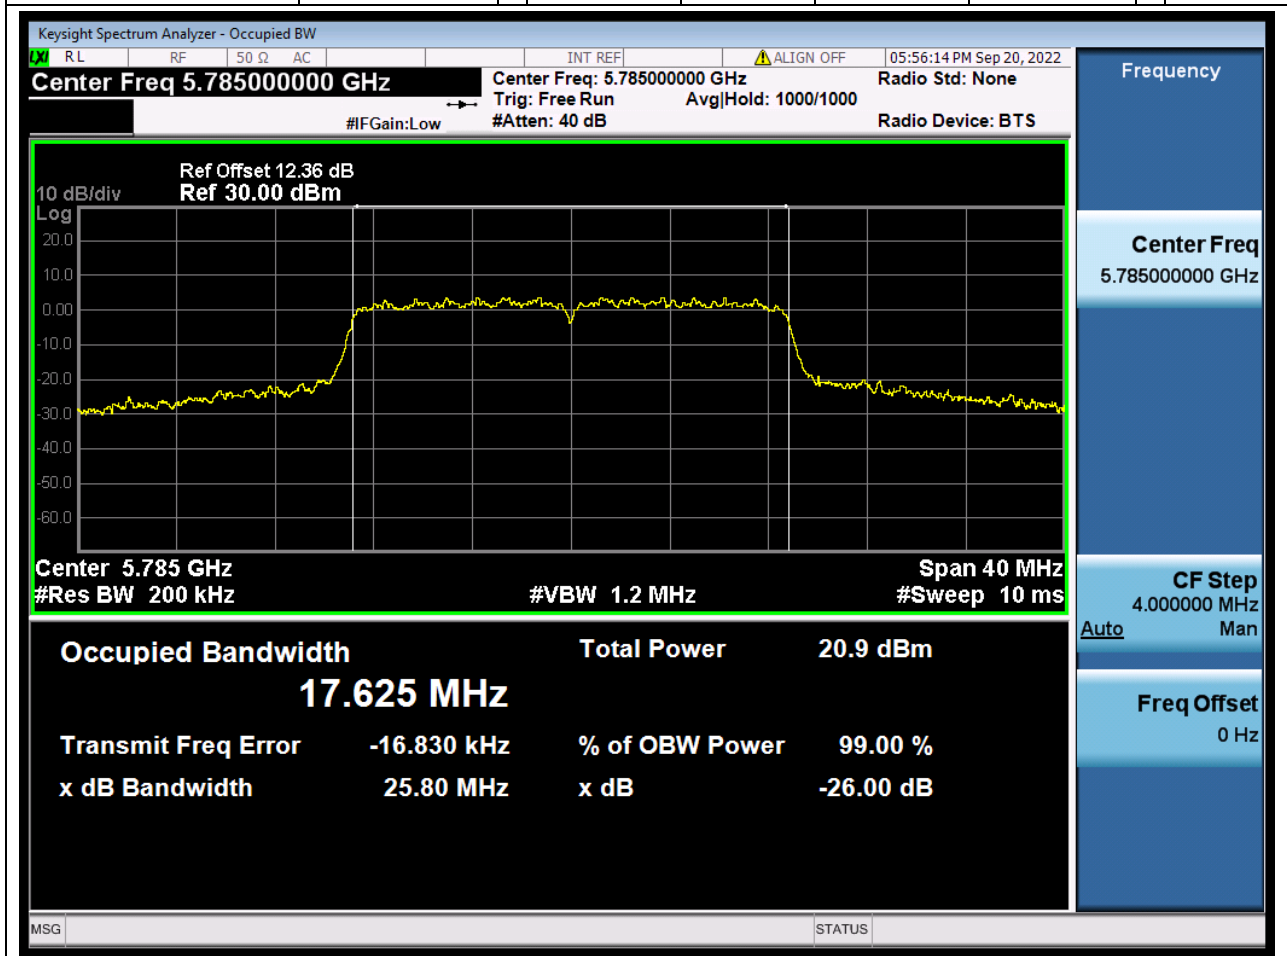

19. 802.11n_20M_U-NII-3_M

19.2. A.2.2-99% Bandwidth(NTNV)

Center Frequency (MHz)	OBW Power (%)	RBW (MHz)	Detector	Limit (MHz)	OBW (MHz)	Verdict
5785	99	0.2	Peak	0	17.625044	Unknow