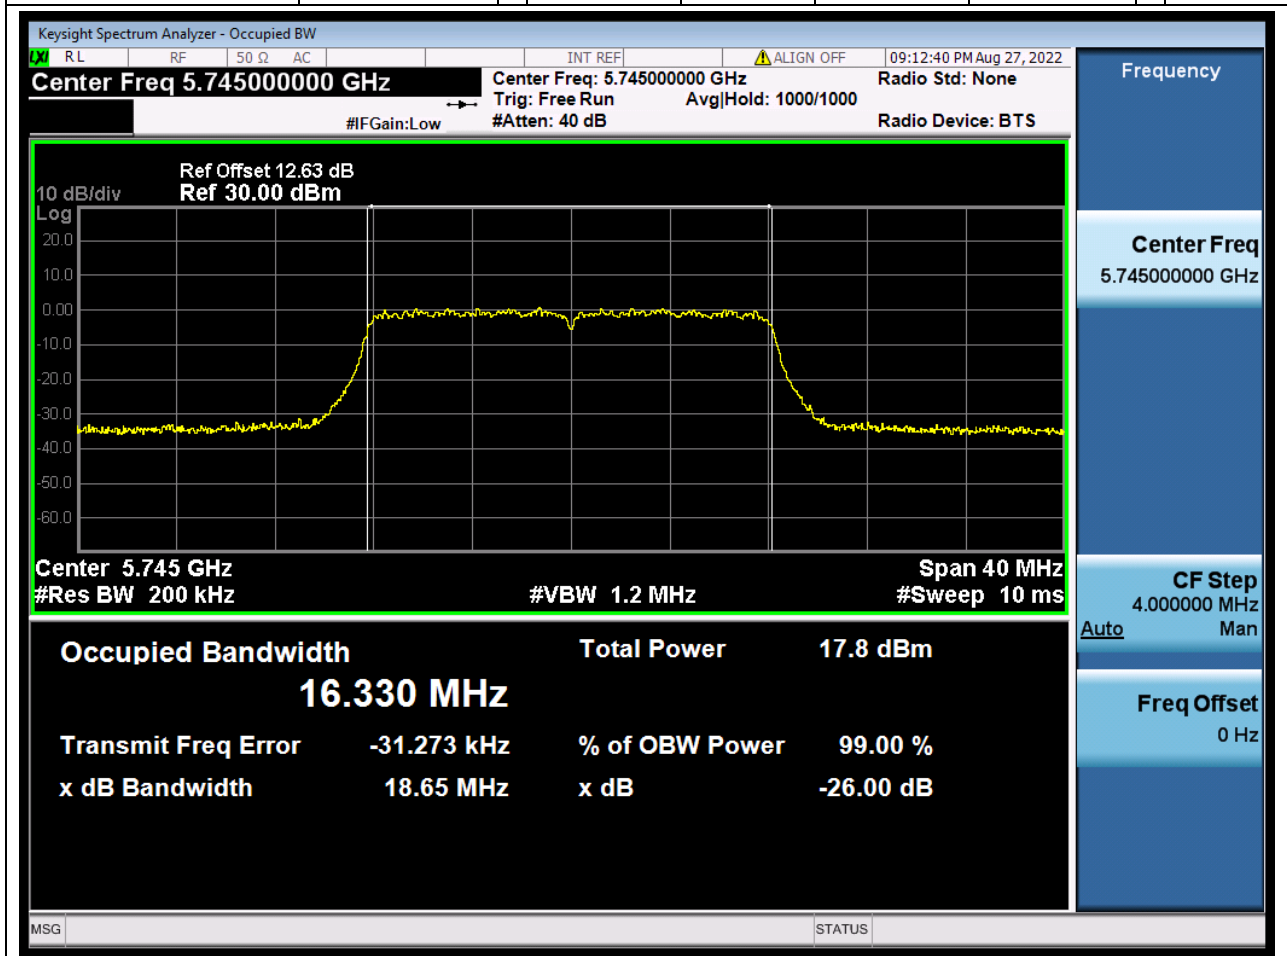

15. 802.11a_20M_U-NII-3_L

15.1. A.2.2-99% Bandwidth(NTNV)

Center Frequency (MHz)	OBW Power (%)	RBW (MHz)	Detector	Limit (MHz)	OBW (MHz)	Verdict
5745	99	0.2	Peak	0	16.330249	Unknow