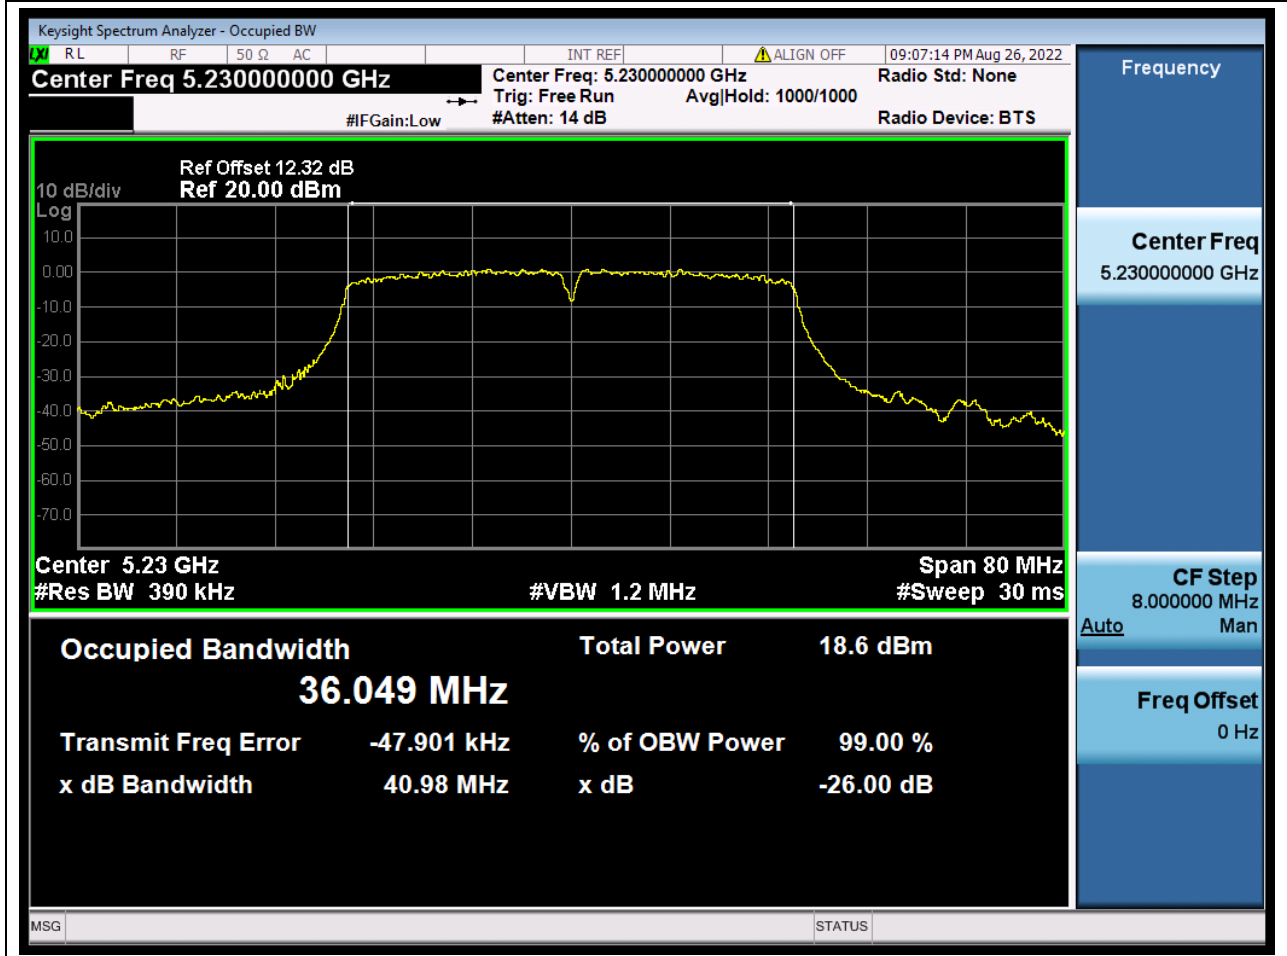

13. 802.11ac_40M_U-NII-1_H

13.1. A.2-26dB Bandwidth(NTNV)

Center Frequency (MHz)	XdB Down	RBW (MHz)	Detector	Limit (MHz)	XdB BandWidth (MHz)	Verdict
5230	26	0.39	Peak	0	40.97817	Unknow