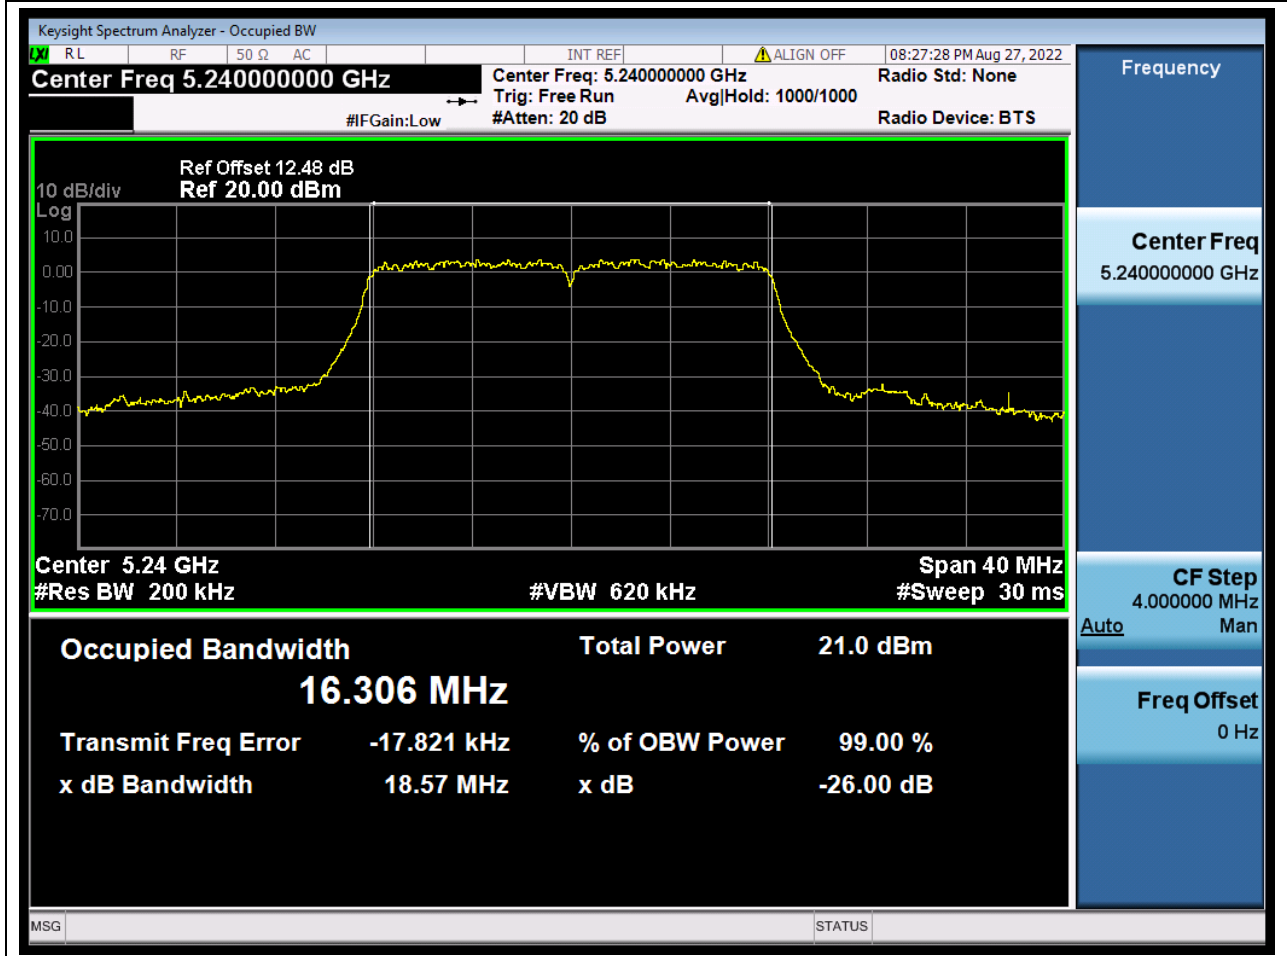

3. 802.11a_20M_U-NII-1_H

3.1. A.2-26dB Bandwidth(NTNV)

Center Frequency (MHz)	XdB Down	RBW (MHz)	Detector	Limit (MHz)	XdB BandWidth (MHz)	Verdict
5240	26	0.2	Peak	0	18.569741	Unknow