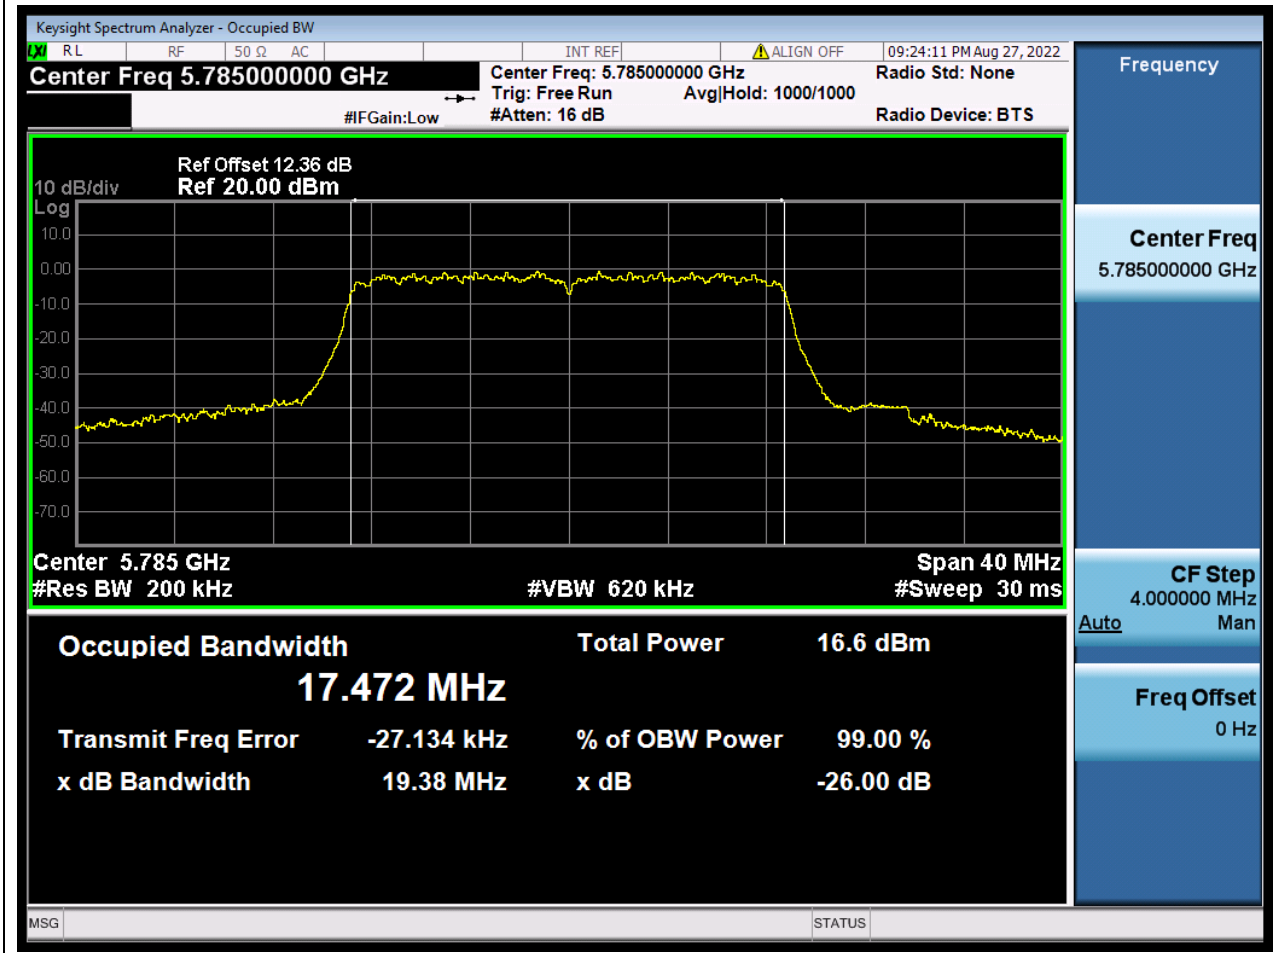

19. 802.11n_20M_U-NII-3_M

19.1. A.2-26dB Bandwidth(NTNV)

Center Frequency (MHz)	XdB Down	RBW (MHz)	Detector	Limit (MHz)	XdB BandWidth (MHz)	Verdict
5785	26	0.2	Peak	0	19.381012	Unknow