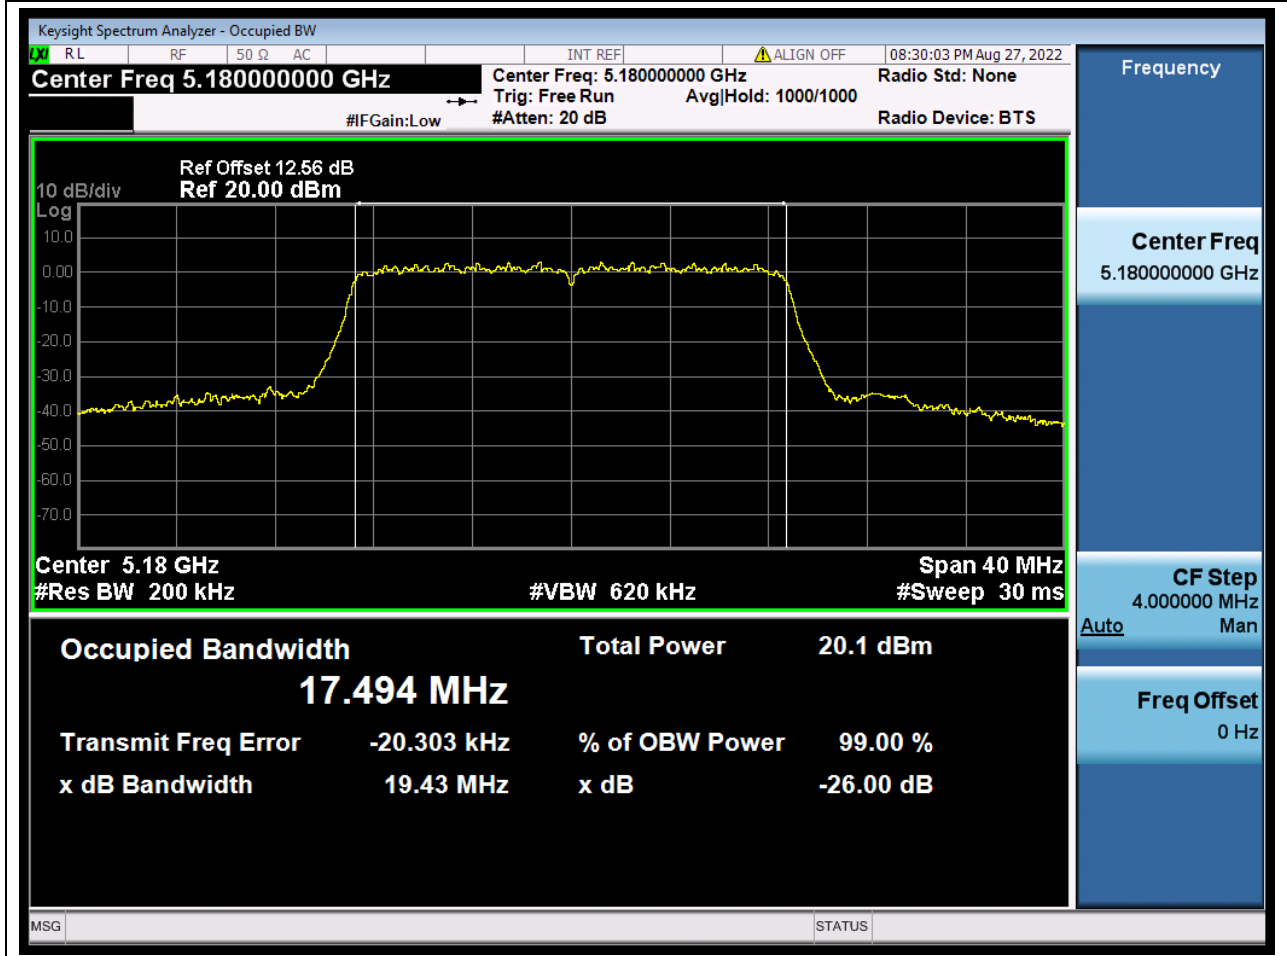

4. 802.11n_20M_U-NII-1_L

4.1. A.2-26dB Bandwidth(NTNV)

Center Frequency (MHz)	XdB Down	RBW (MHz)	Detector	Limit (MHz)	XdB BandWidth (MHz)	Verdict
5180	26	0.2	Peak	0	19.429685	Unknow