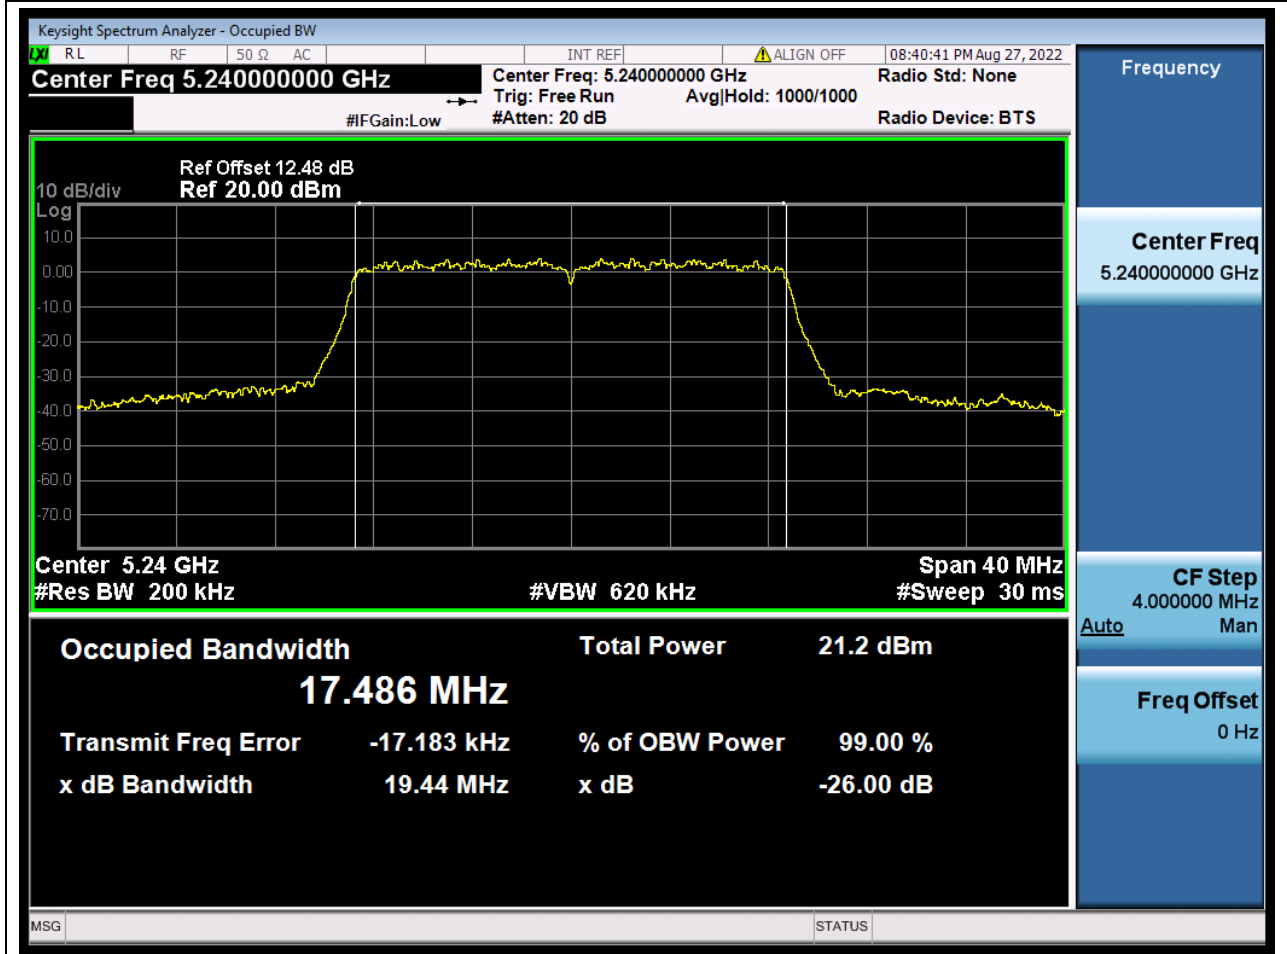

6. 802.11n_20M_U-NII-1_H

6.1. A.2-26dB Bandwidth(NTNV)

Center Frequency (MHz)	XdB Down	RBW (MHz)	Detector	Limit (MHz)	XdB BandWidth (MHz)	Verdict
5240	26	0.2	Peak	0	19.443278	Unknow