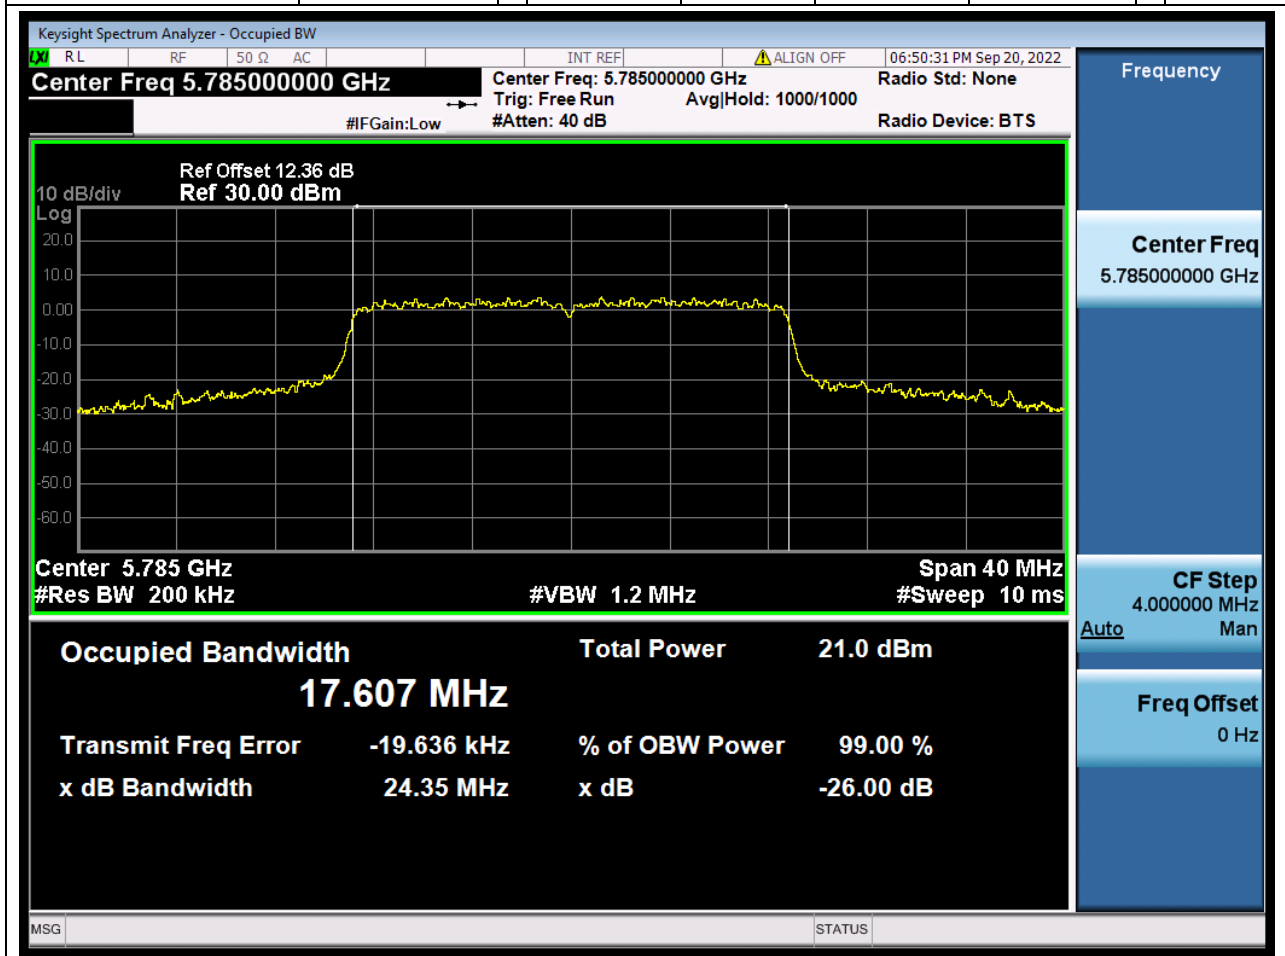

24. 802.11ac_20M_U-NII-3_M

24.2. A.2.2-99% Bandwidth(NTNV)

Center Frequency (MHz)	OBW Power (%)	RBW (MHz)	Detector	Limit (MHz)	OBW (MHz)	Verdict
5785	99	0.2	Peak	0	17.606656	Unknow