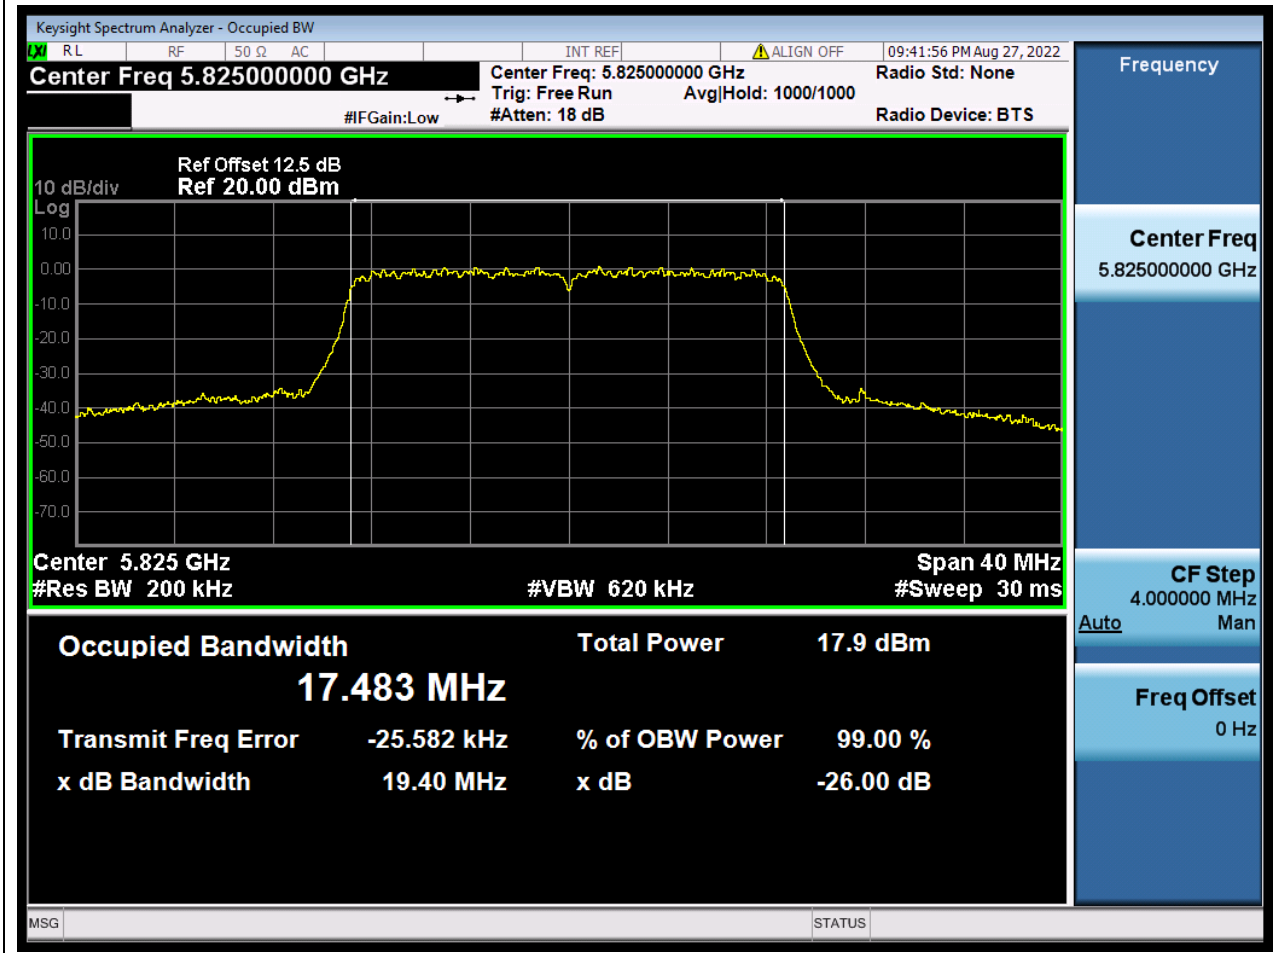

25. 802.11ac_20M_U-NII-3_H

25.1. A.2-26dB Bandwidth(NTNV)

Center Frequency (MHz)	XdB Down	RBW (MHz)	Detector	Limit (MHz)	XdB BandWidth (MHz)	Verdict
5825	26	0.2	Peak	0	19.398227	Unknow