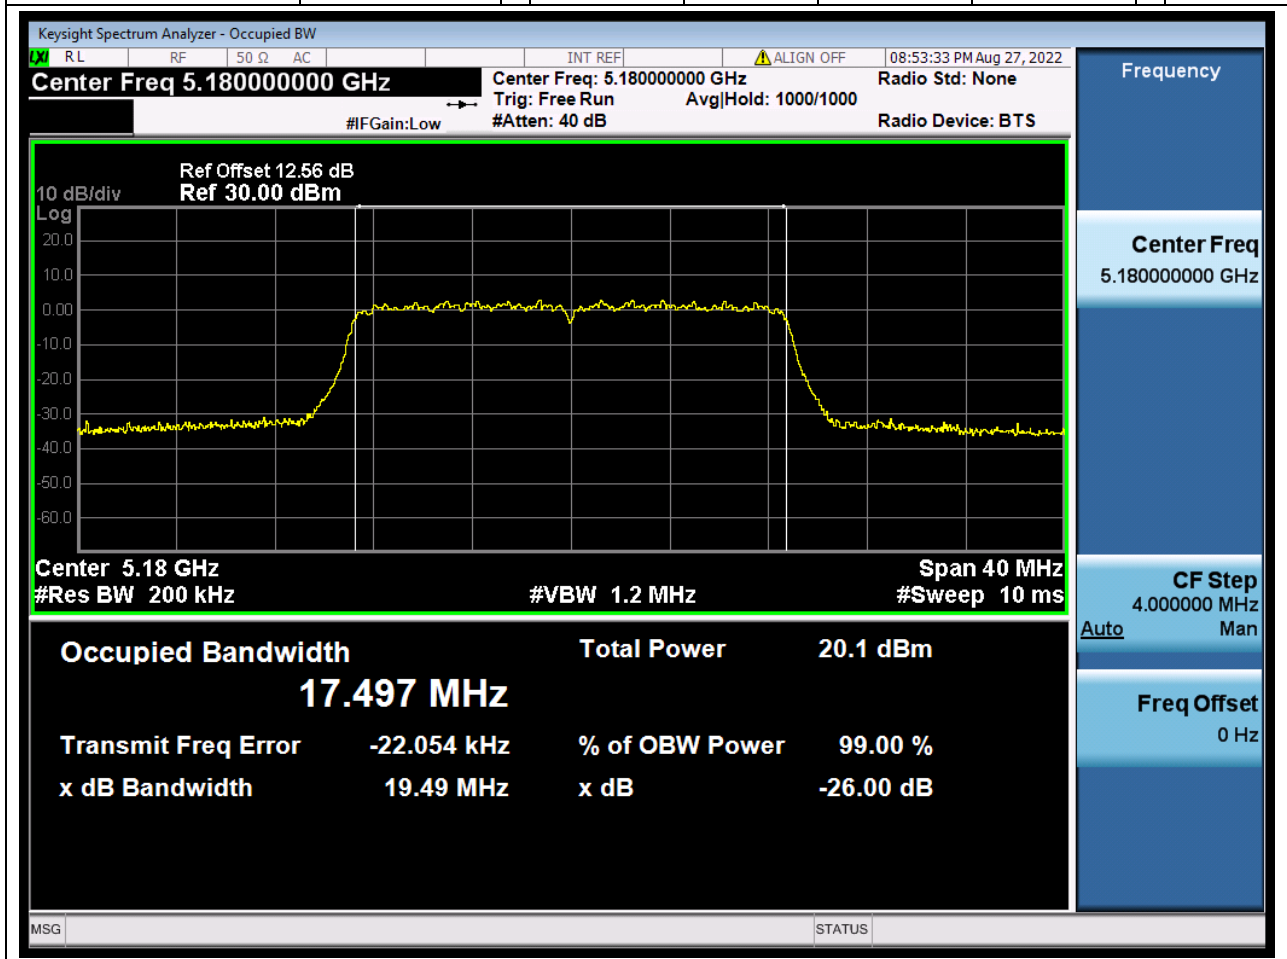

9. 802.11ac_20M_U-NII-1_L

9.1. A.2.2-99% Bandwidth(NTNV)

Center Frequency (MHz)	OBW Power (%)	RBW (MHz)	Detector	Limit (MHz)	OBW (MHz)	Verdict
5180	99	0.2	Peak	0	17.49659	Unknow