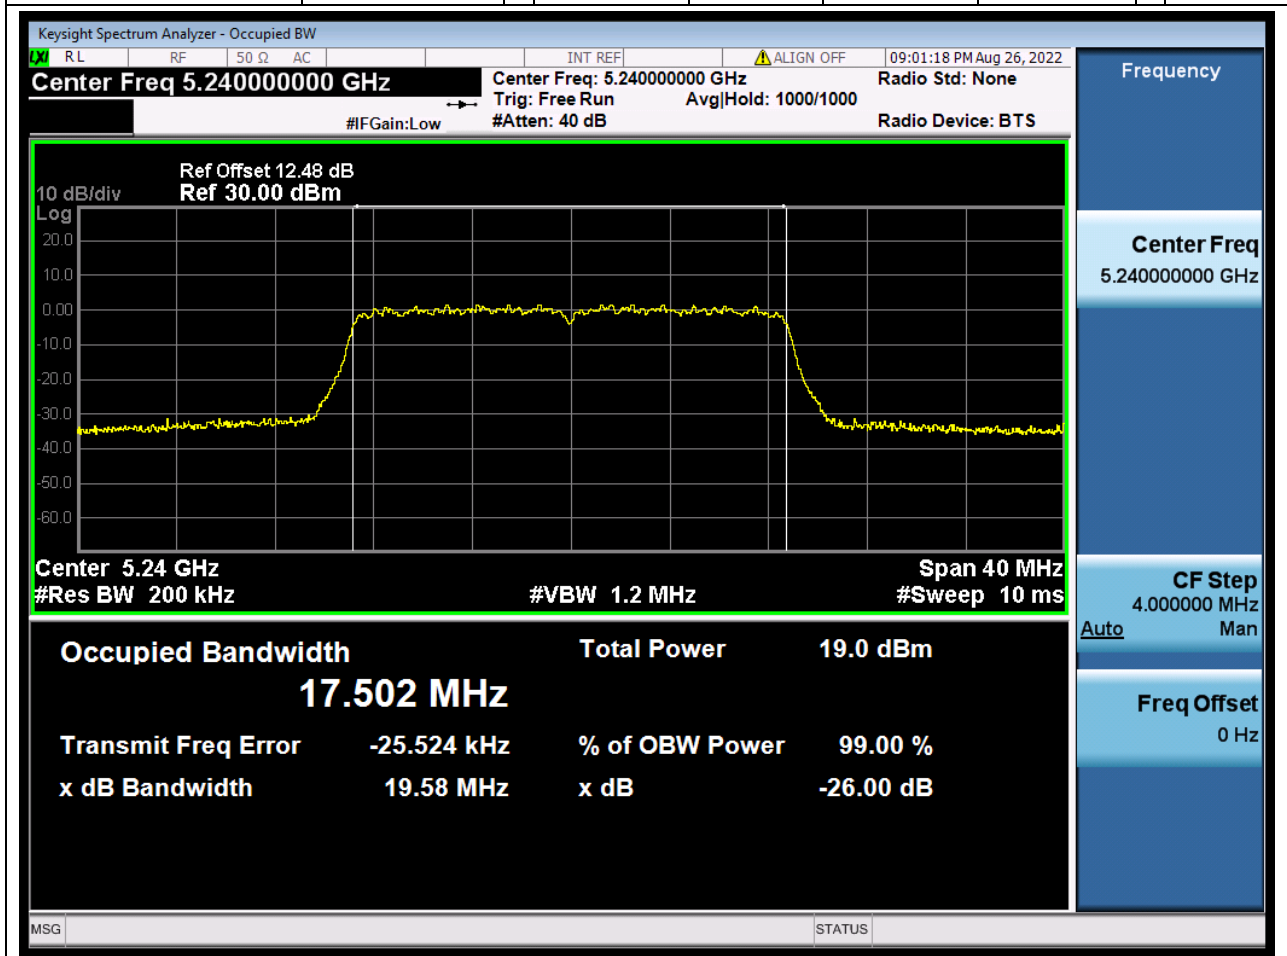

11. 802.11ac_20M_U-NII-1_H

11.1. A.2.2-99% Bandwidth(NTNV)

Center Frequency (MHz)	OBW Power (%)	RBW (MHz)	Detector	Limit (MHz)	OBW (MHz)	Verdict
5240	99	0.2	Peak	0	17.502	Unknow