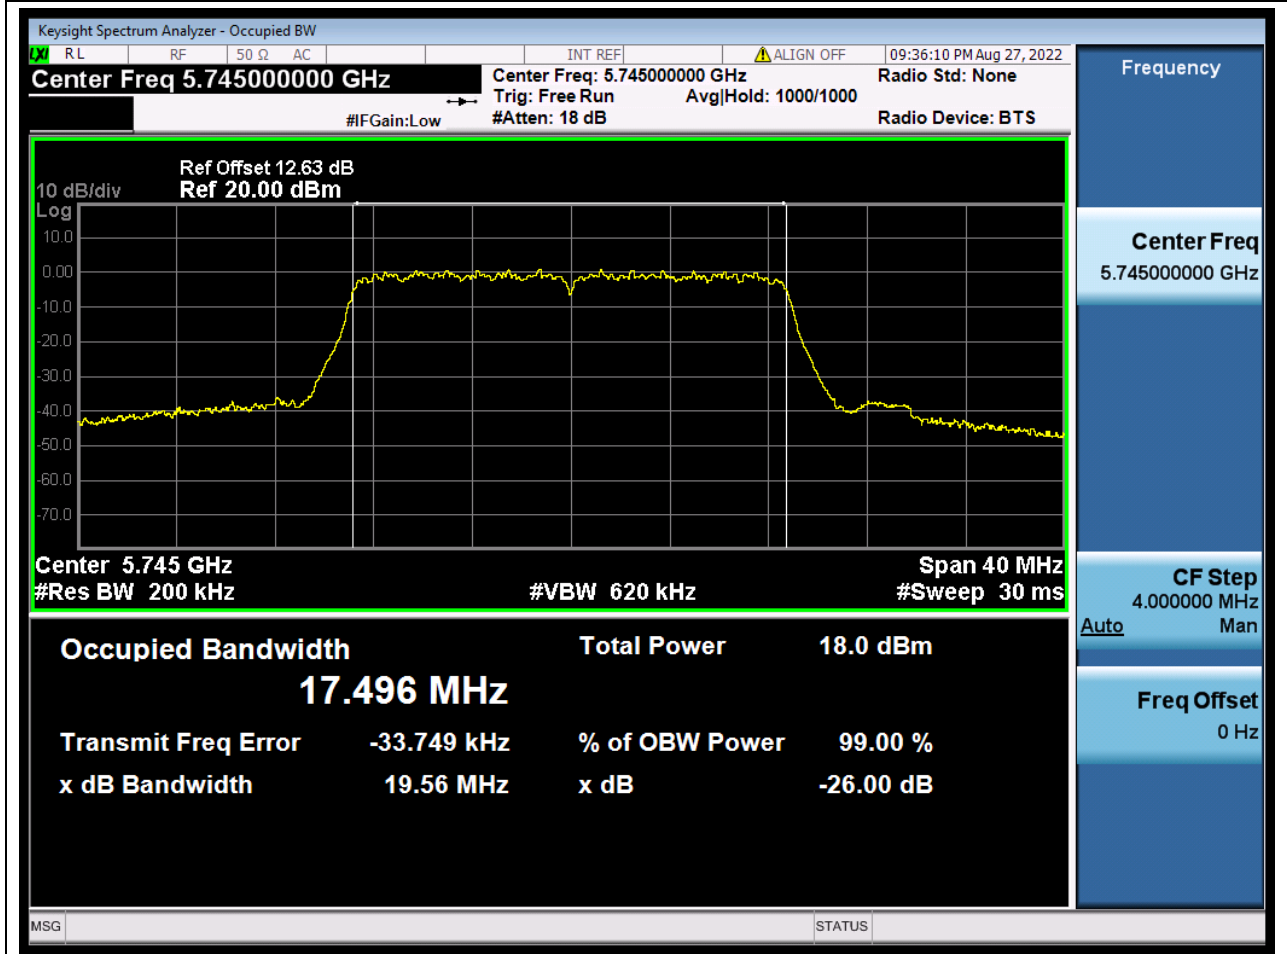

23. 802.11ac_20M_U-NII-3_L

23.1. A.2-26dB Bandwidth(NTNV)

Center Frequency (MHz)	XdB Down	RBW (MHz)	Detector	Limit (MHz)	XdB BandWidth (MHz)	Verdict
5745	26	0.2	Peak	0	19.56375	Unknow