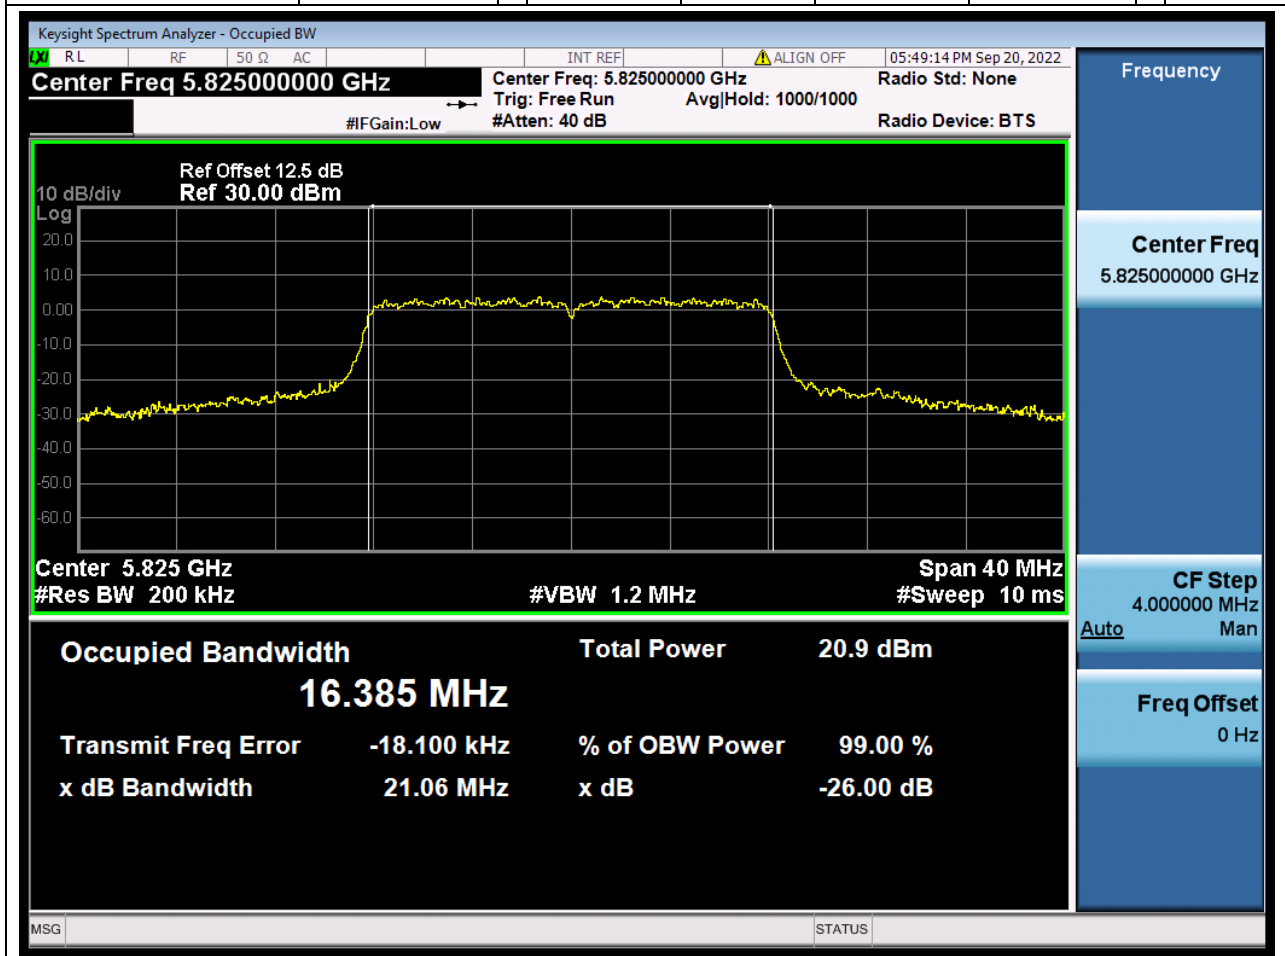

17. 802.11a_20M_U-NII-3_H

17.2. A.2.2-99% Bandwidth(NTNV)

Center Frequency (MHz)	OBW Power (%)	RBW (MHz)	Detector	Limit (MHz)	OBW (MHz)	Verdict
5825	99	0.2	Peak	0	16.384958	Unknow