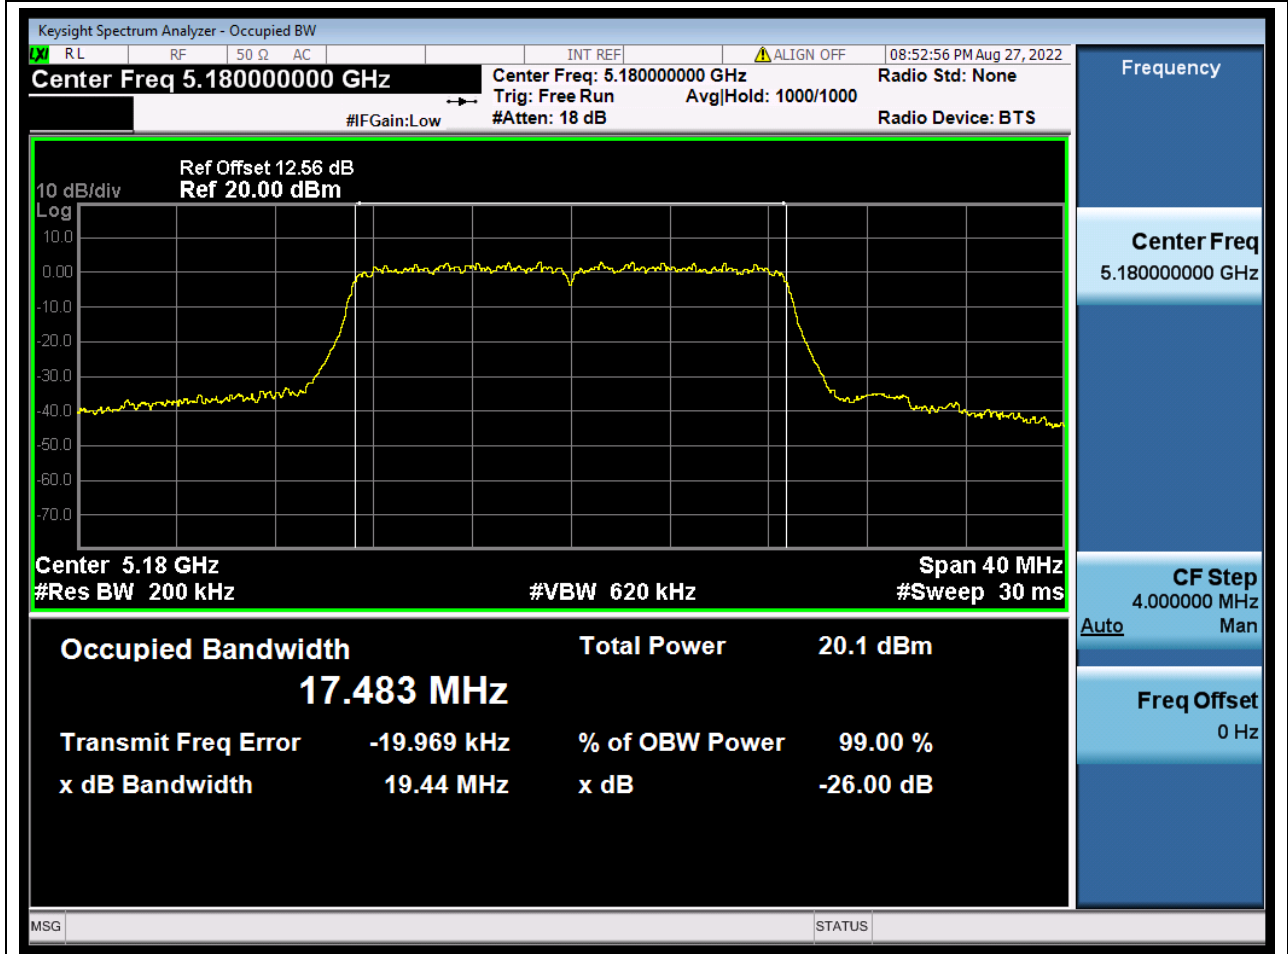

9. 802.11ac_20M_U-NII-1_L

9.1. A.2-26dB Bandwidth(NTNV)

Center Frequency (MHz)	XdB Down	RBW (MHz)	Detector	Limit (MHz)	XdB BandWidth (MHz)	Verdict
5180	26	0.2	Peak	0	19.441721	Unknow