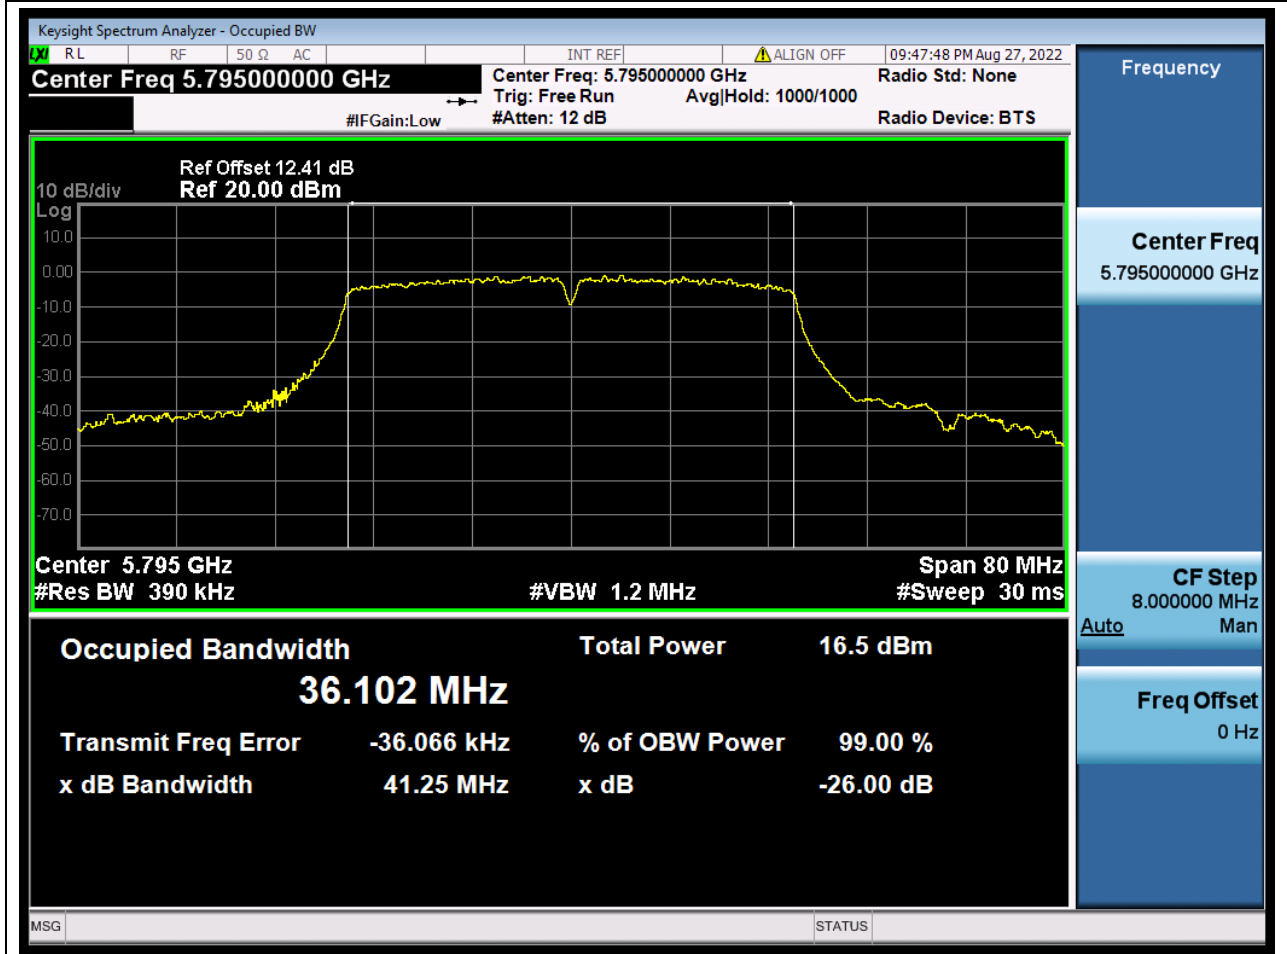

27. 802.11ac_40M_U-NII-3_H

27.1. A.2-26dB Bandwidth(NTNV)

Center Frequency (MHz)	XdB Down	RBW (MHz)	Detector	Limit (MHz)	XdB BandWidth (MHz)	Verdict
5795	26	0.39	Peak	0	41.250463	Unknow