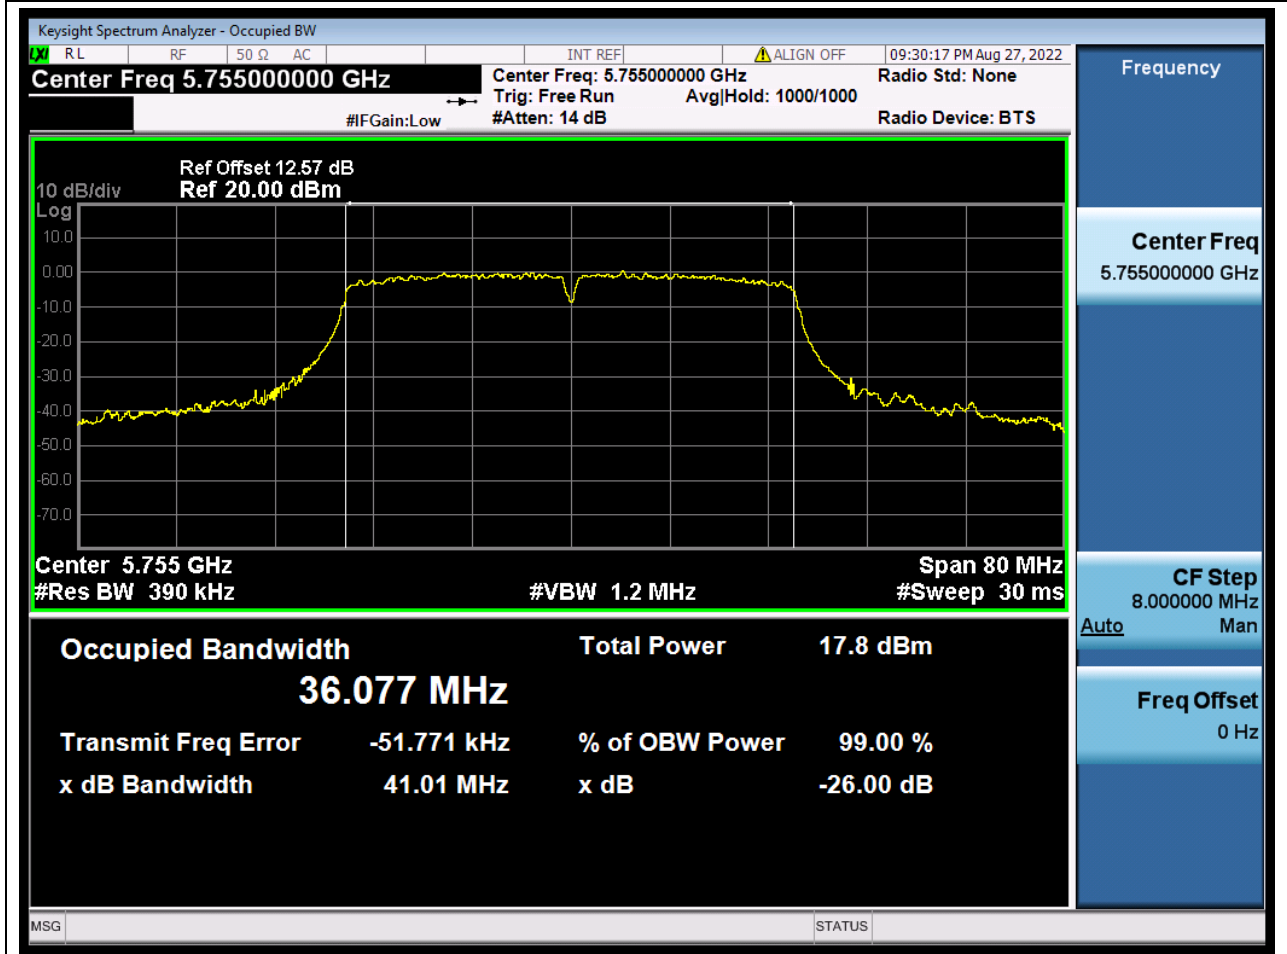

21. 802.11n_40M_U-NII-3_L

21.1. A.2-26dB Bandwidth(NTNV)

Center Frequency (MHz)	XdB Down	RBW (MHz)	Detector	Limit (MHz)	XdB BandWidth (MHz)	Verdict
5755	26	0.39	Peak	0	41.01228	Unknow