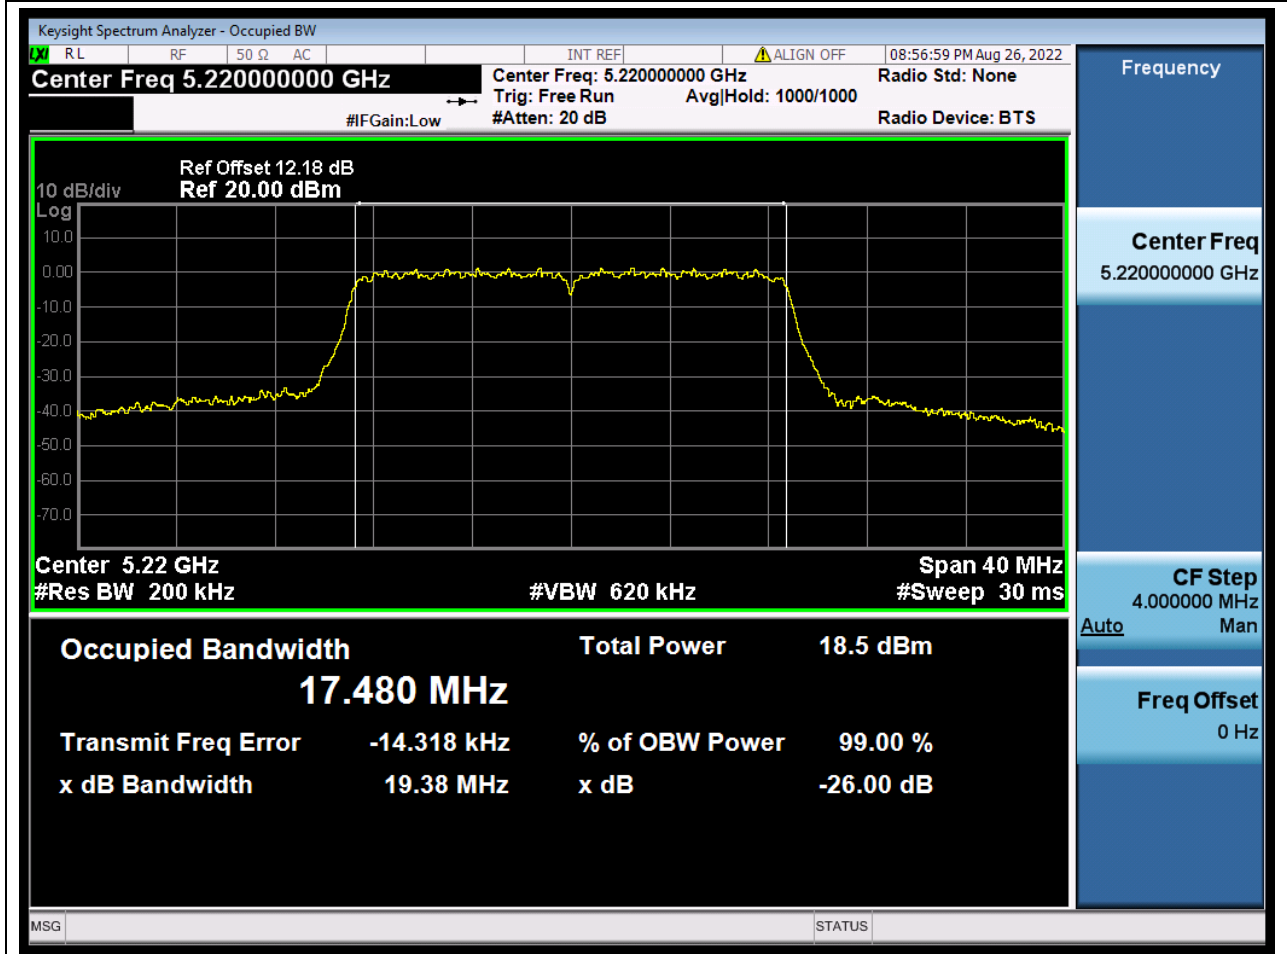

10. 802.11ac_20M_U-NII-1_M

10.1. A.2-26dB Bandwidth(NTNV)

Center Frequency (MHz)	XdB Down	RBW (MHz)	Detector	Limit (MHz)	XdB BandWidth (MHz)	Verdict
5220	26	0.2	Peak	0	19.384862	Unknow