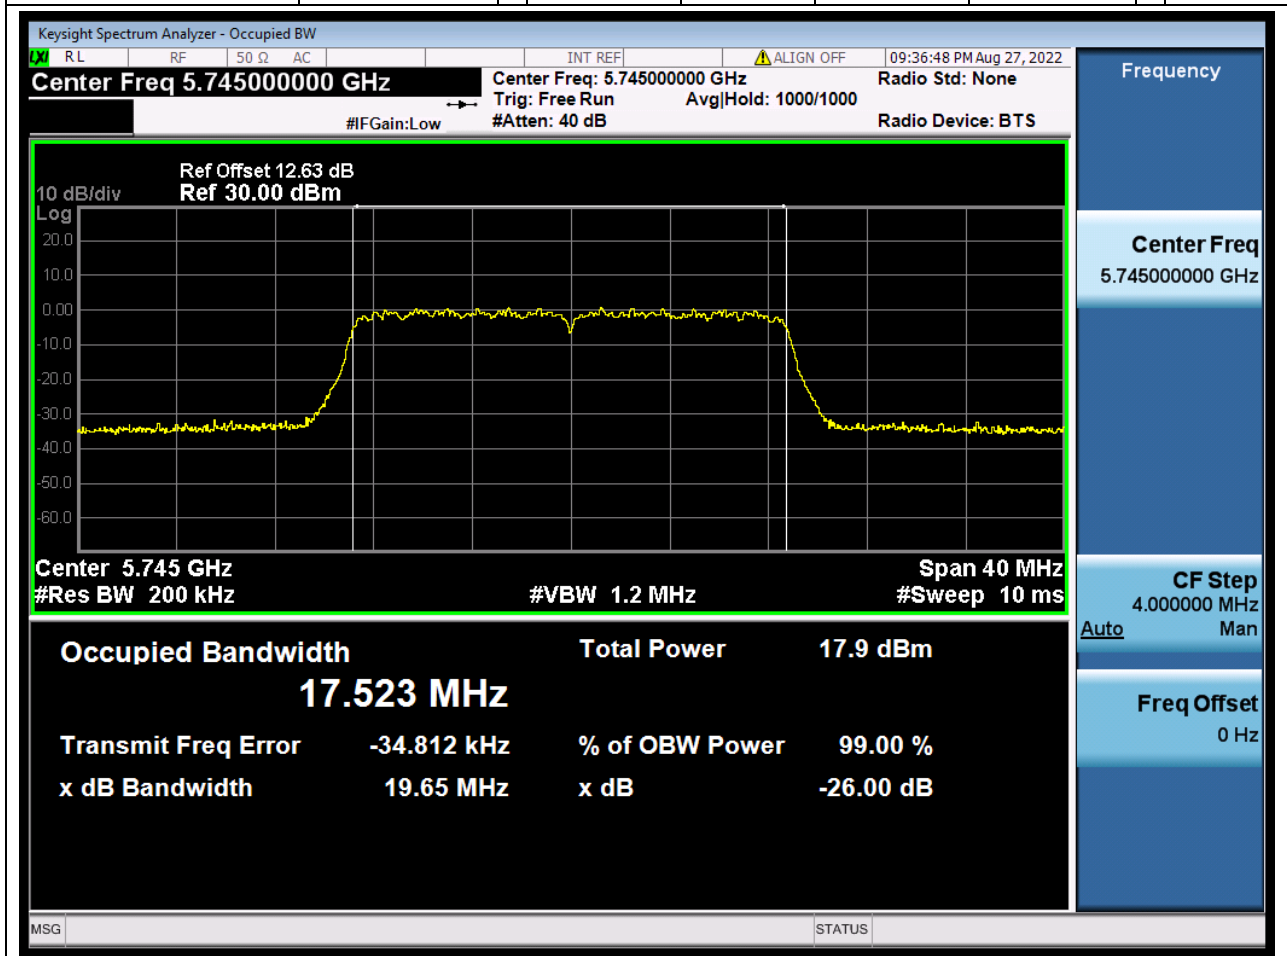

23. 802.11ac_20M_U-NII-3_L

23.1. A.2.2-99% Bandwidth(NTNV)

Center Frequency (MHz)	OBW Power (%)	RBW (MHz)	Detector	Limit (MHz)	OBW (MHz)	Verdict
5745	99	0.2	Peak	0	17.523109	Unknown