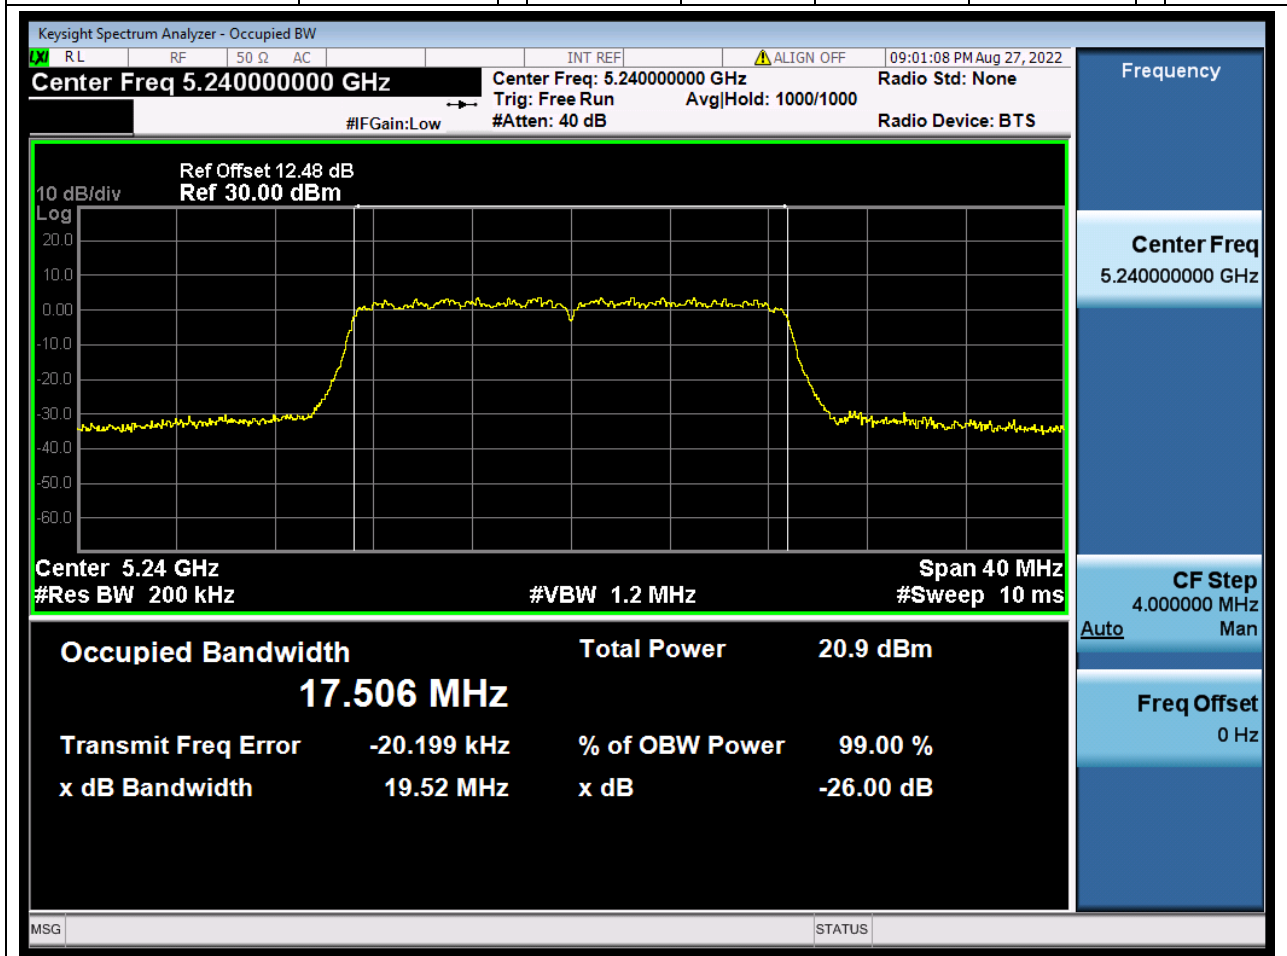

11. 802.11ac_20M_U-NII-1_H

11.1. A.2.2-99% Bandwidth(NTNV)

Center Frequency (MHz)	OBW Power (%)	RBW (MHz)	Detector	Limit (MHz)	OBW (MHz)	Verdict
5240	99	0.2	Peak	0	17.505955	Unknown