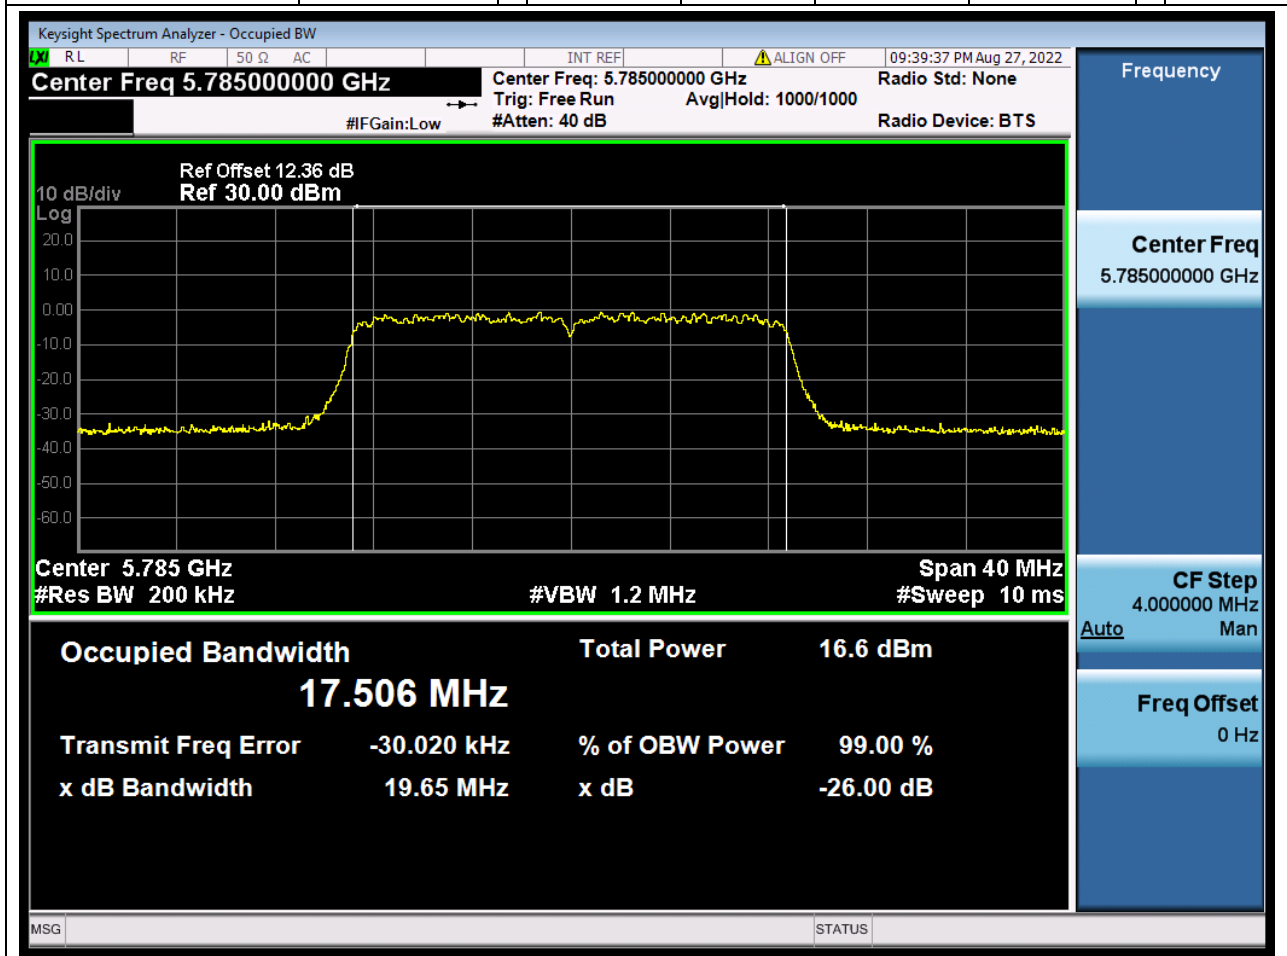

24. 802.11ac_20M_U-NII-3_M

24.1. A.2.2-99% Bandwidth(NTNV)

Center Frequency (MHz)	OBW Power (%)	RBW (MHz)	Detector	Limit (MHz)	OBW (MHz)	Verdict
5785	99	0.2	Peak	0	17.505867	Unknown