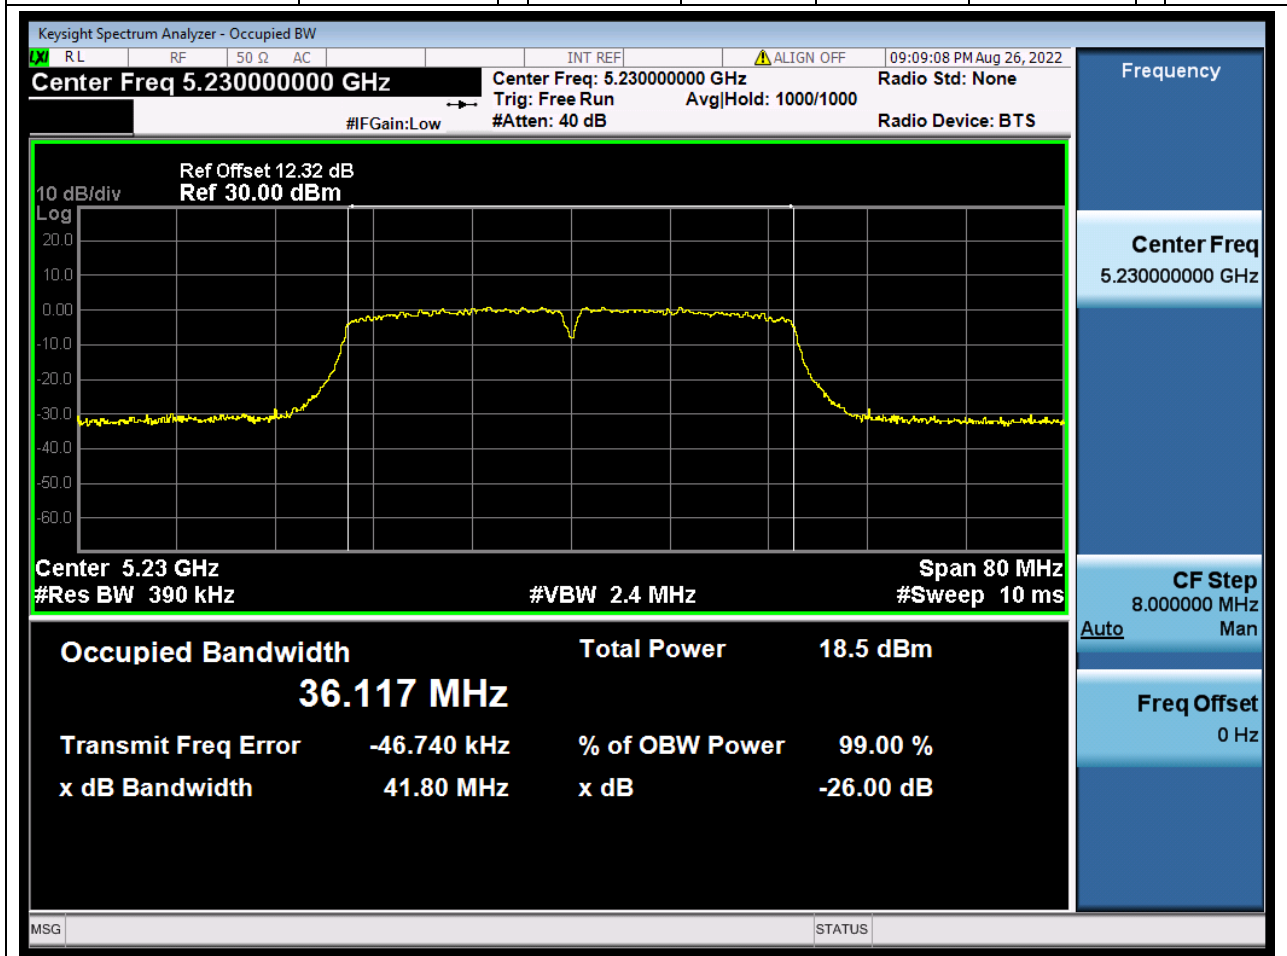

13. 802.11ac_40M_U-NII-1_H

13.1. A.2.2-99% Bandwidth(NTNV)

Center Frequency (MHz)	OBW Power (%)	RBW (MHz)	Detector	Limit (MHz)	OBW (MHz)	Verdict
5230	99	0.39	Peak	0	36.117105	Unknow