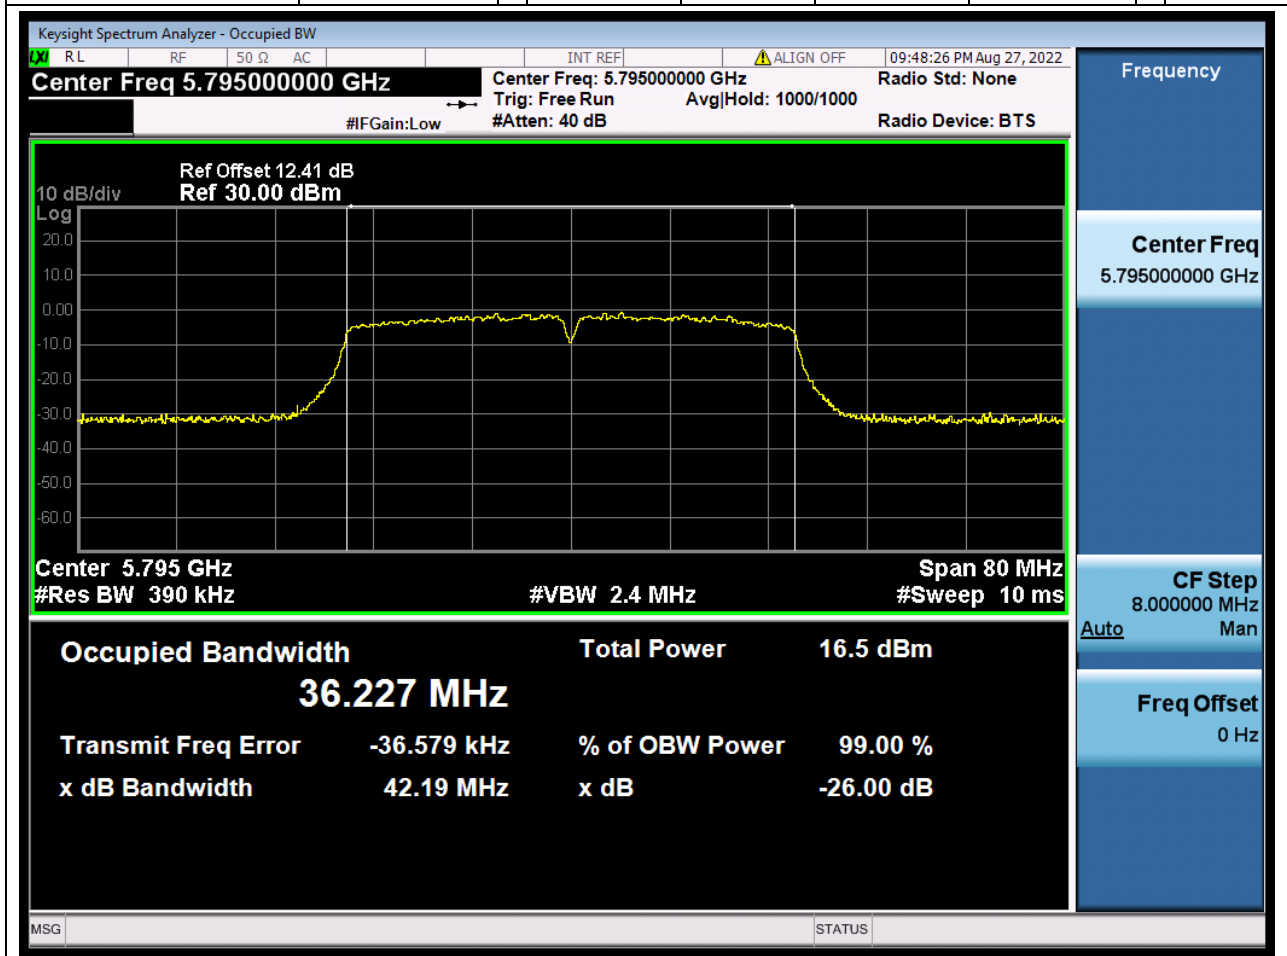

27. 802.11ac_40M_U-NII-3_H

27.1. A.2.2-99% Bandwidth(NTNV)

Center Frequency (MHz)	OBW Power (%)	RBW (MHz)	Detector	Limit (MHz)	OBW (MHz)	Verdict
5795	99	0.39	Peak	0	36.226864	Unknow