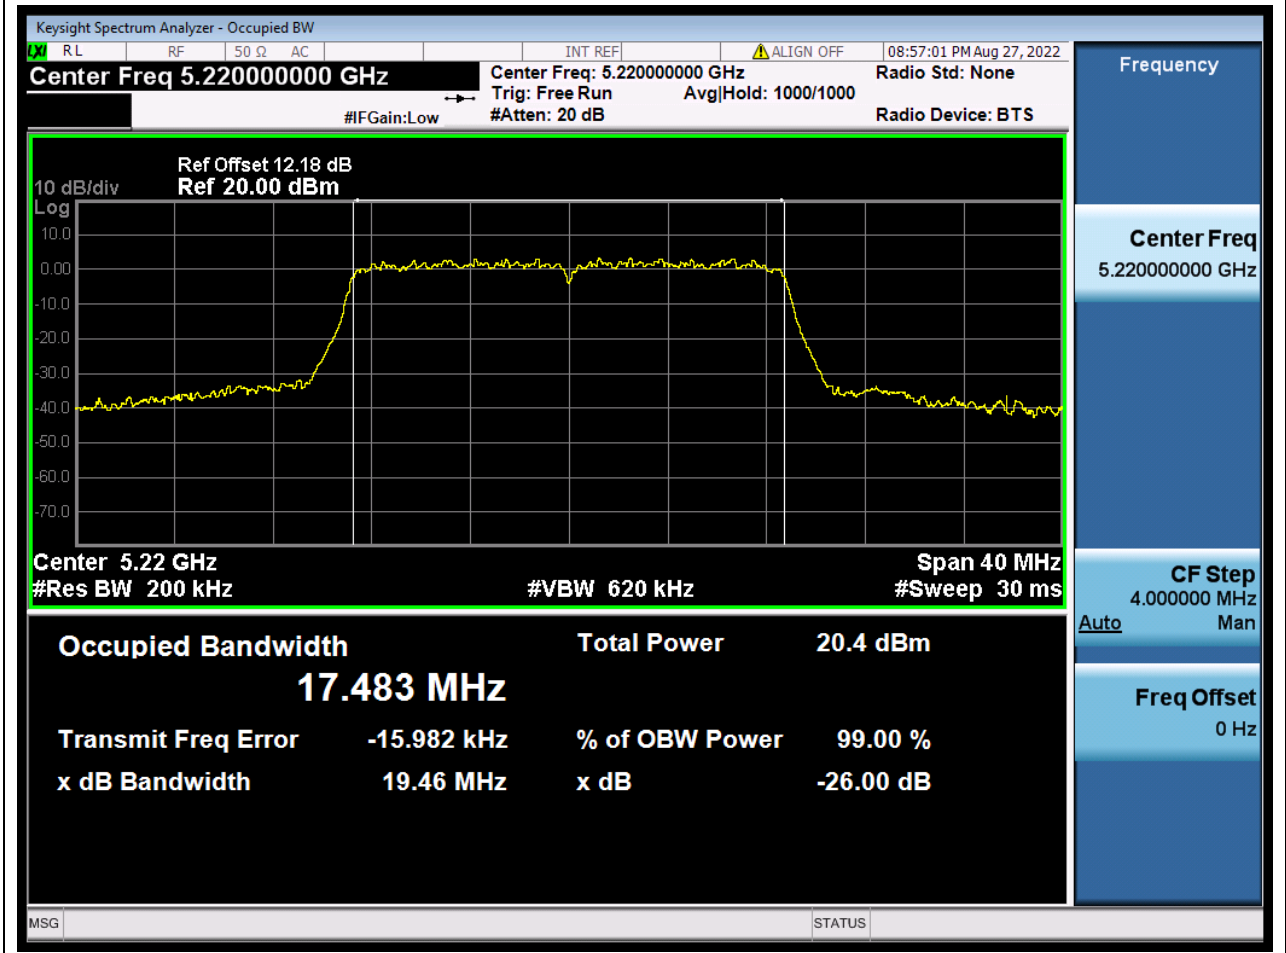

10. 802.11ac_20M_U-NII-1_M

10.1. A.2-26dB Bandwidth(NTNV)

Center Frequency (MHz)	XdB Down	RBW (MHz)	Detector	Limit (MHz)	XdB BandWidth (MHz)	Verdict
5220	26	0.2	Peak	0	19.455117	Unknow