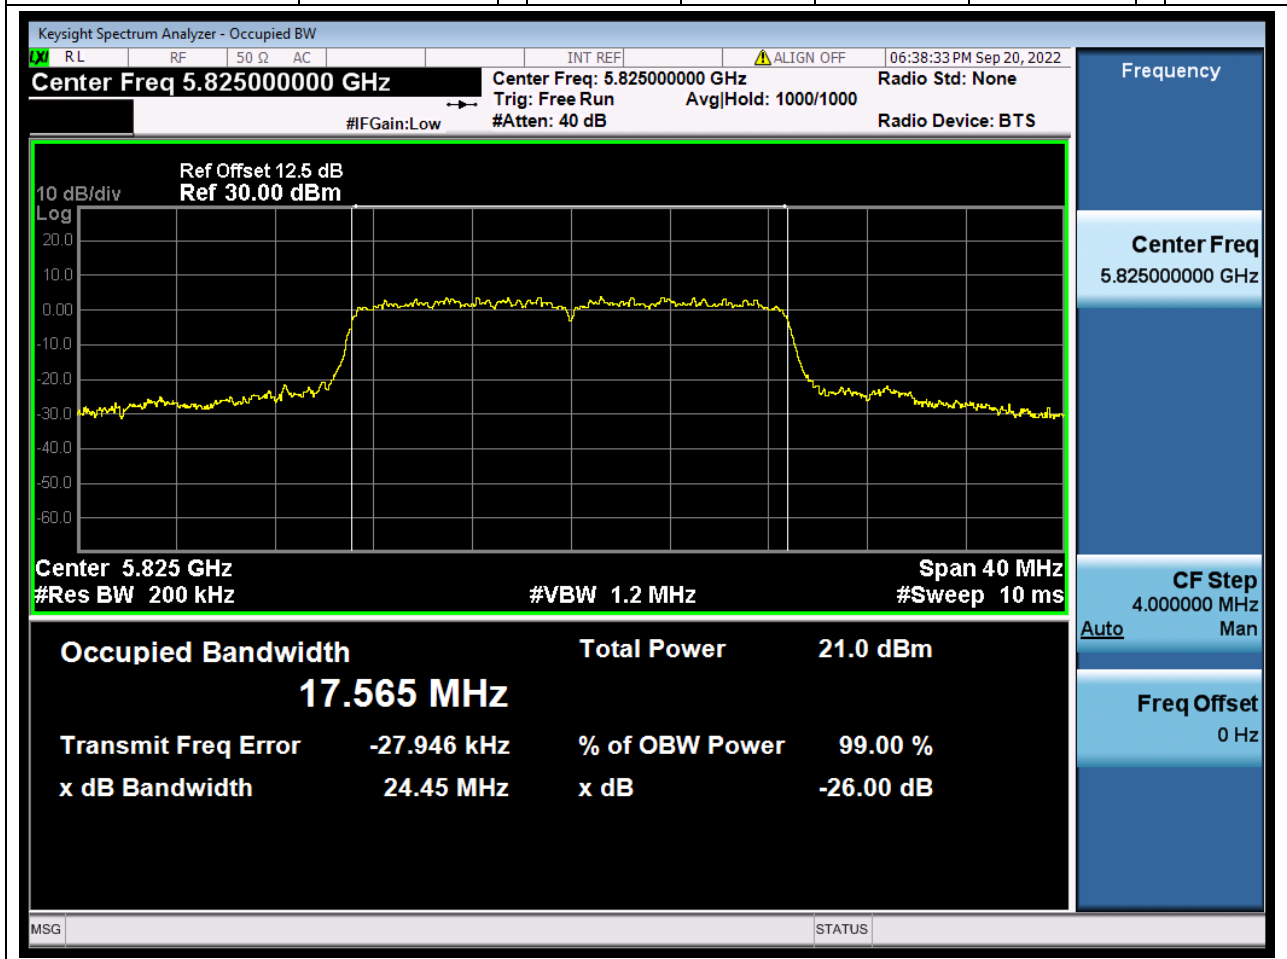

20. 802.11n_20M_U-NII-3_H

20.2. A.2.2-99% Bandwidth(NTNV)

Center Frequency (MHz)	OBW Power (%)	RBW (MHz)	Detector	Limit (MHz)	OBW (MHz)	Verdict
5825	99	0.2	Peak	0	17.565121	Unknown