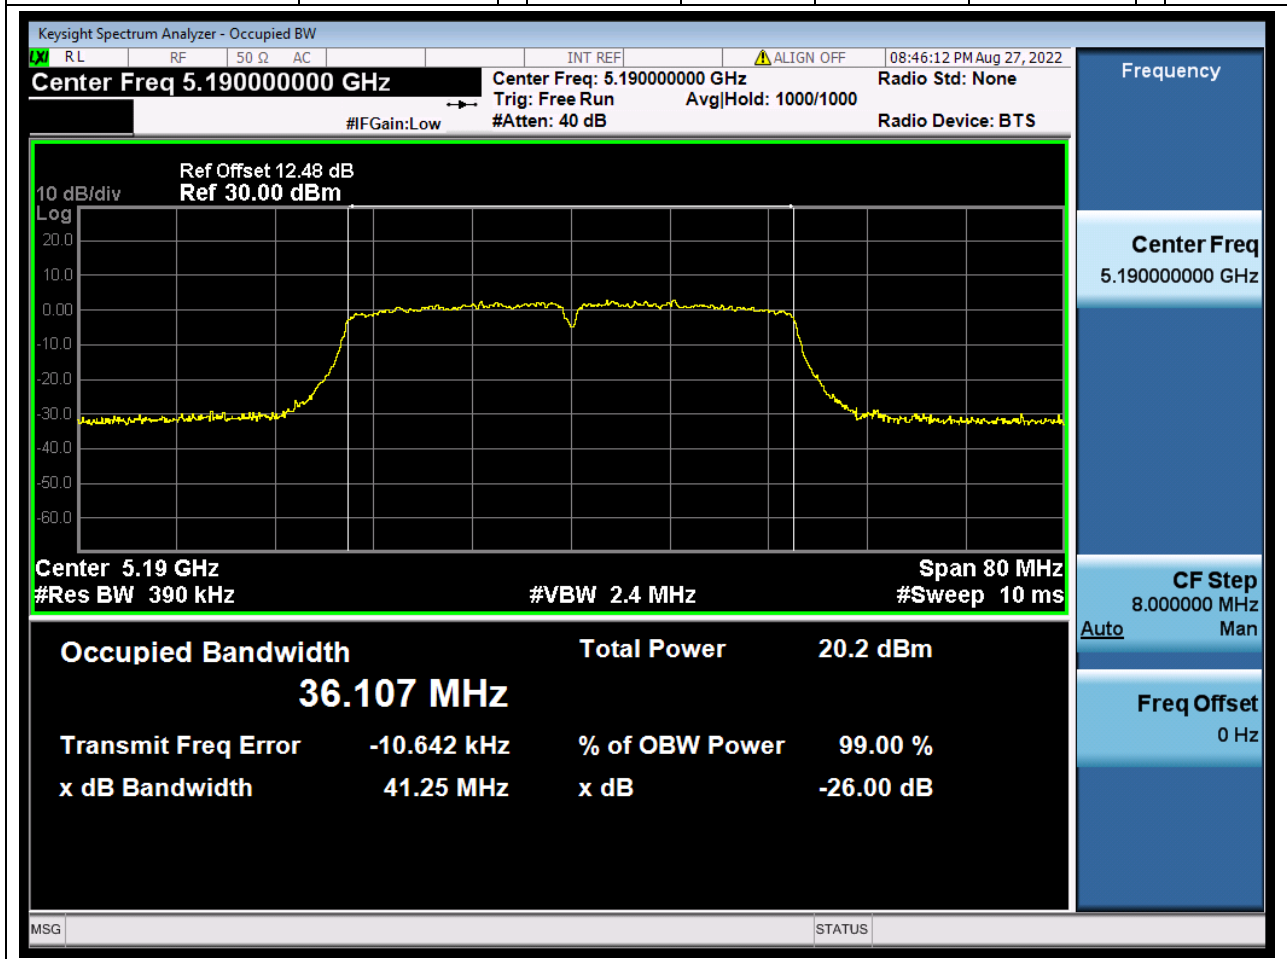

7. 802.11n_40M_U-NII-1_L

7.1. A.2.2-99% Bandwidth(NTNV)

Center Frequency (MHz)	OBW Power (%)	RBW (MHz)	Detector	Limit (MHz)	OBW (MHz)	Verdict
5190	99	0.39	Peak	0	36.106608	Unknown