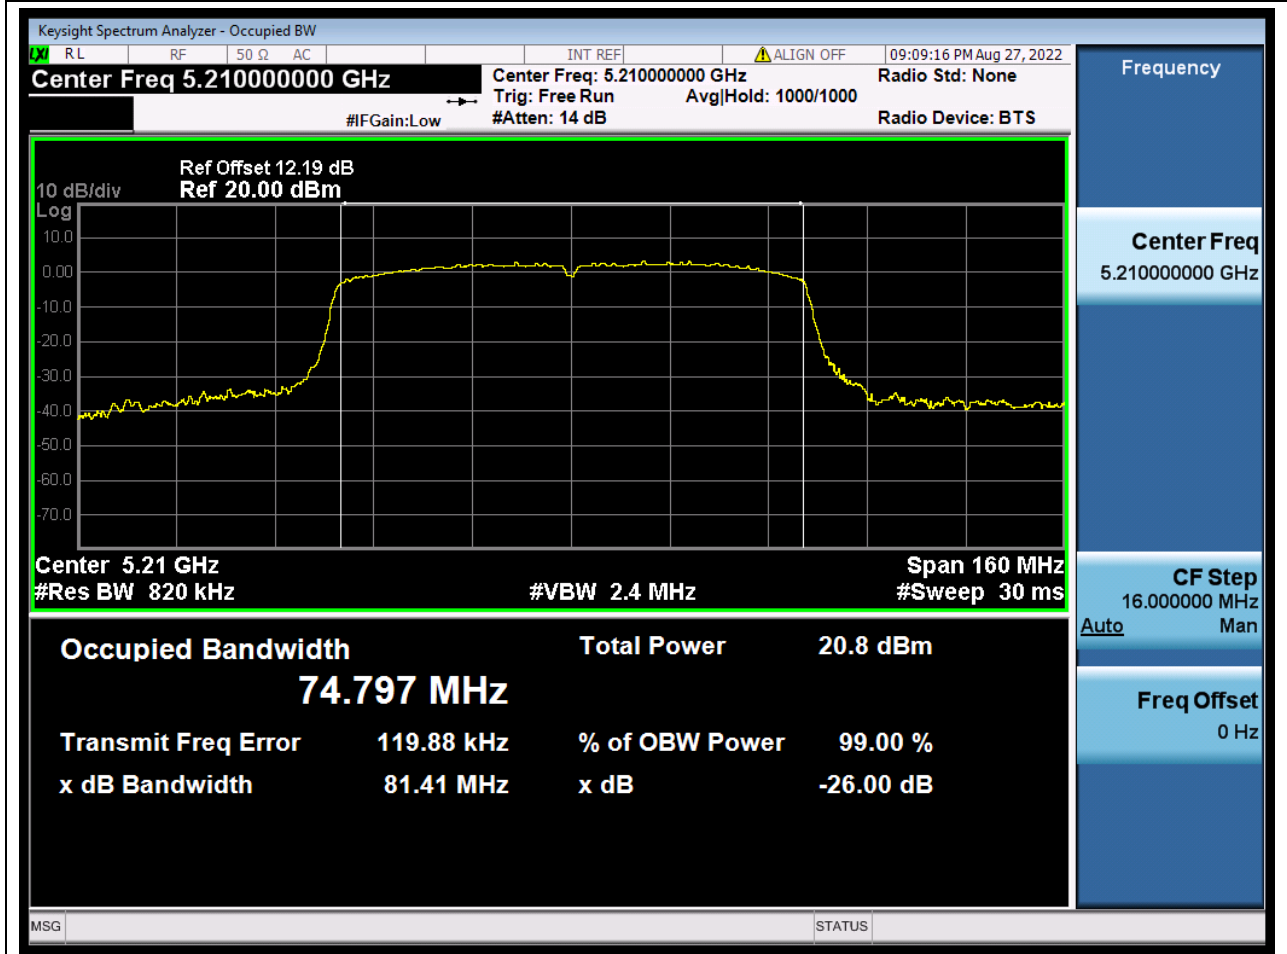

14. 802.11ac_80M_U-NII-1_M

14.1. A.2-26dB Bandwidth(NTNV)

Center Frequency (MHz)	XdB Down	RBW (MHz)	Detector	Limit (MHz)	XdB BandWidth (MHz)	Verdict
5210	26	0.82	Peak	0	81.413646	Unknow