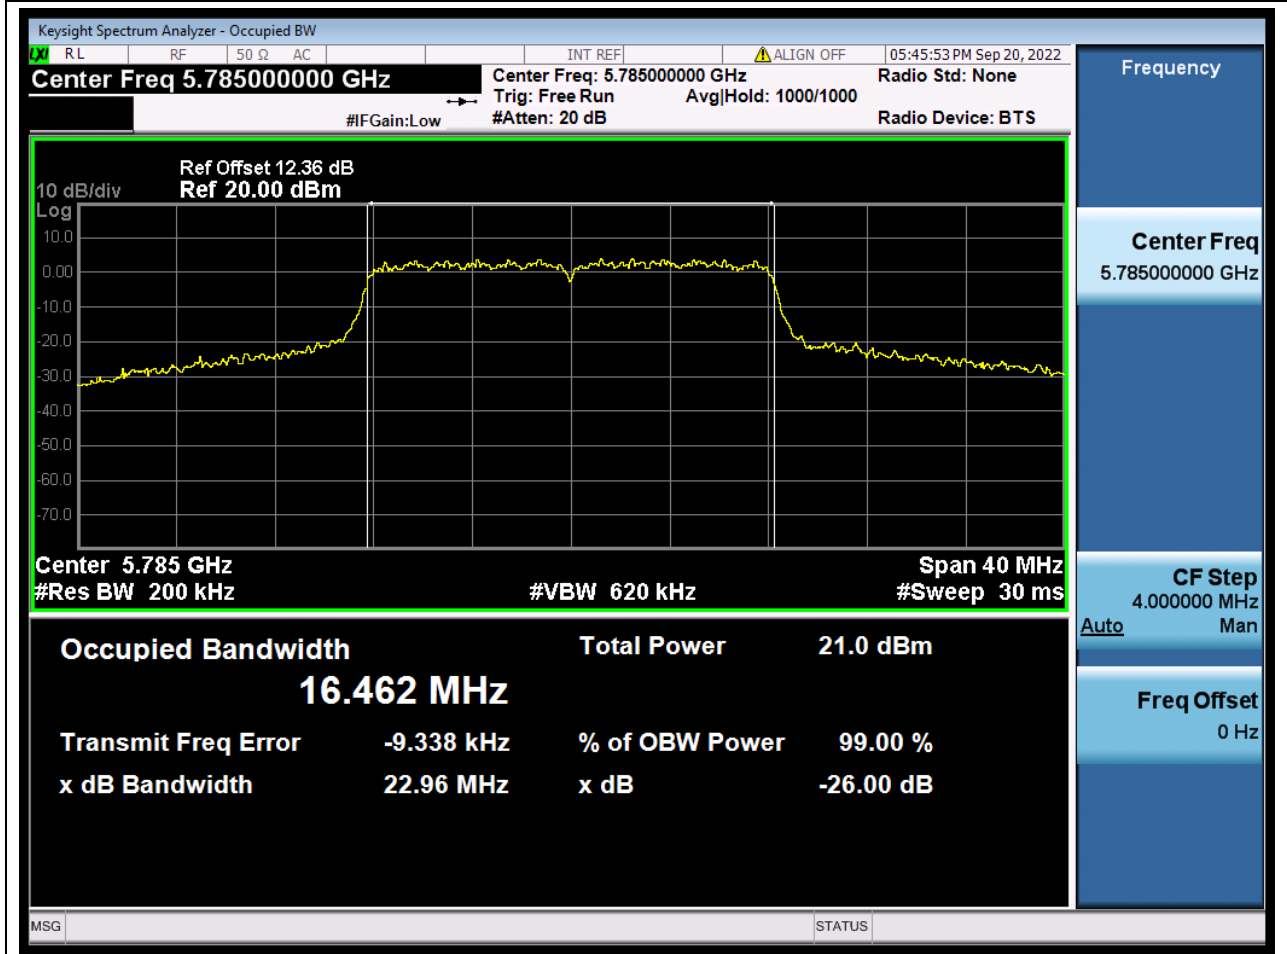

16. 802.11a_20M_U-NII-3_M

16.2. A.2-26dB Bandwidth(NTNV)

Center Frequency (MHz)	XdB Down	RBW (MHz)	Detector	Limit (MHz)	XdB BandWidth (MHz)	Verdict
5785	26	0.2	Peak	0	22.957991	Unknow