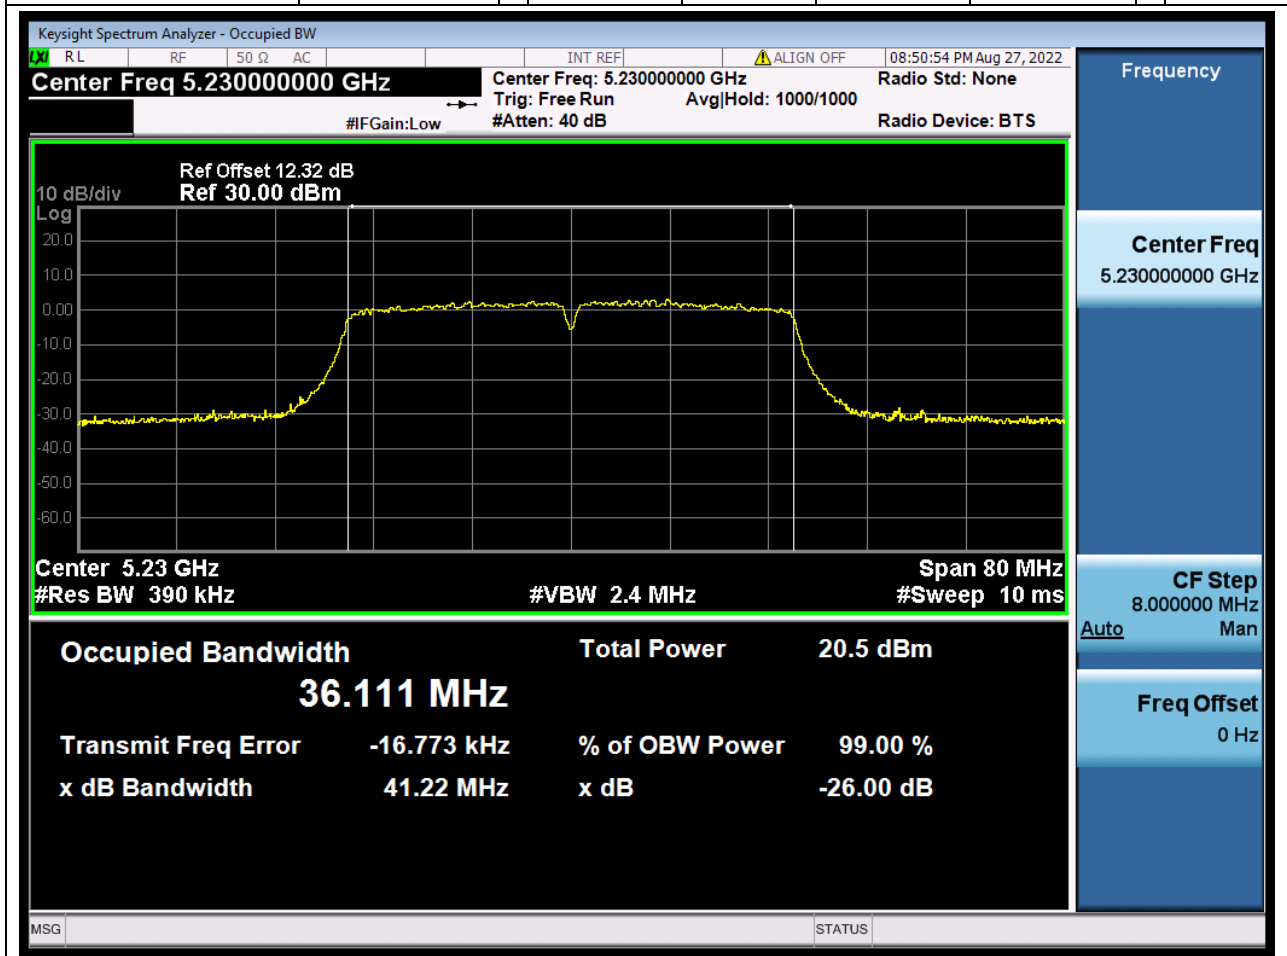

8. 802.11n_40M_U-NII-1_H

8.1. A.2.2-99% Bandwidth(NTNV)

Center Frequency (MHz)	OBW Power (%)	RBW (MHz)	Detector	Limit (MHz)	OBW (MHz)	Verdict
5230	99	0.39	Peak	0	36.111471	Unknown