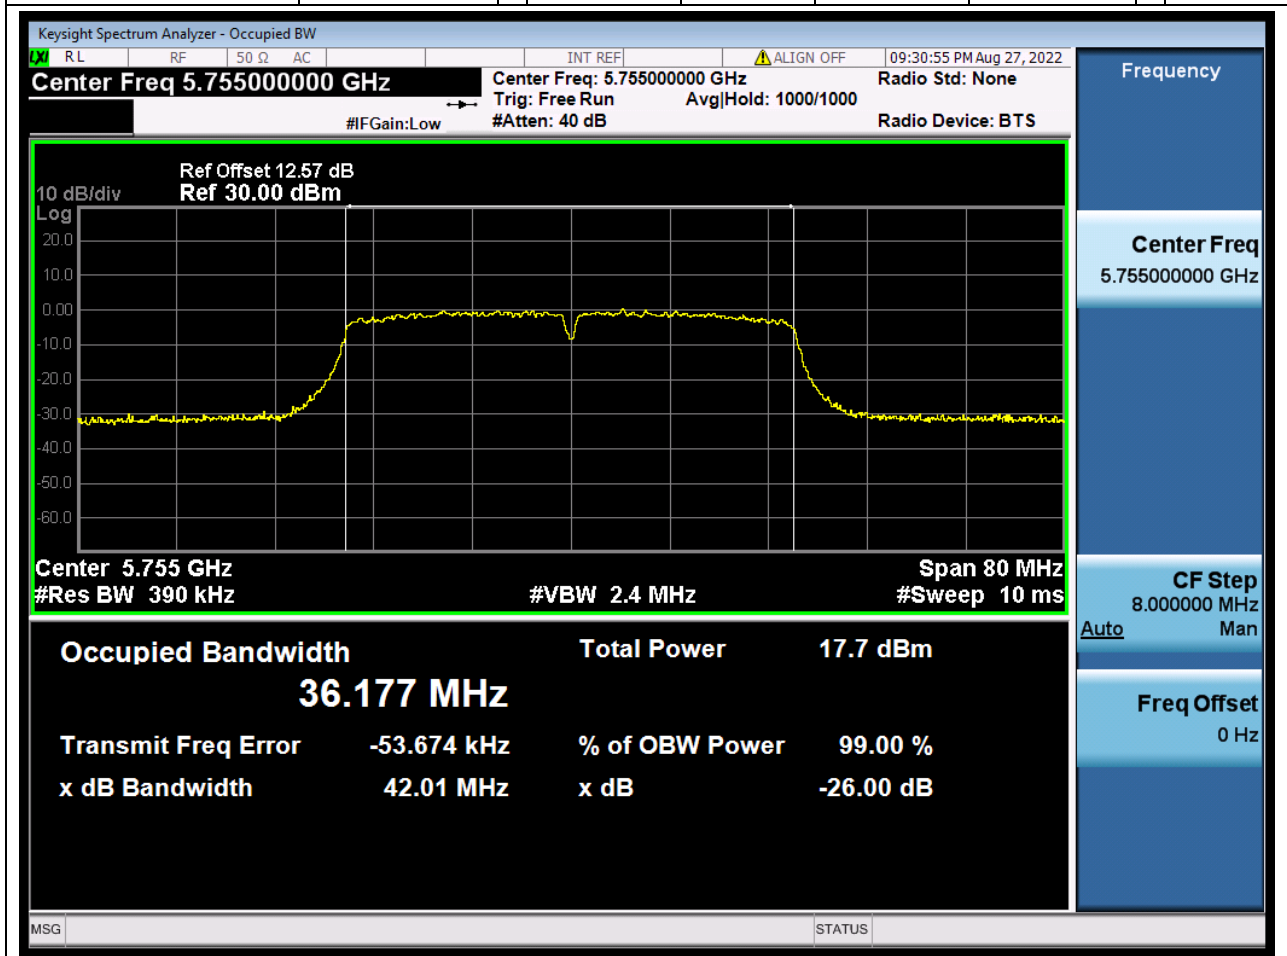

21. 802.11n_40M_U-NII-3_L

21.1. A.2.2-99% Bandwidth(NTNV)

Center Frequency (MHz)	OBW Power (%)	RBW (MHz)	Detector	Limit (MHz)	OBW (MHz)	Verdict
5755	99	0.39	Peak	0	36.177499	Unknown