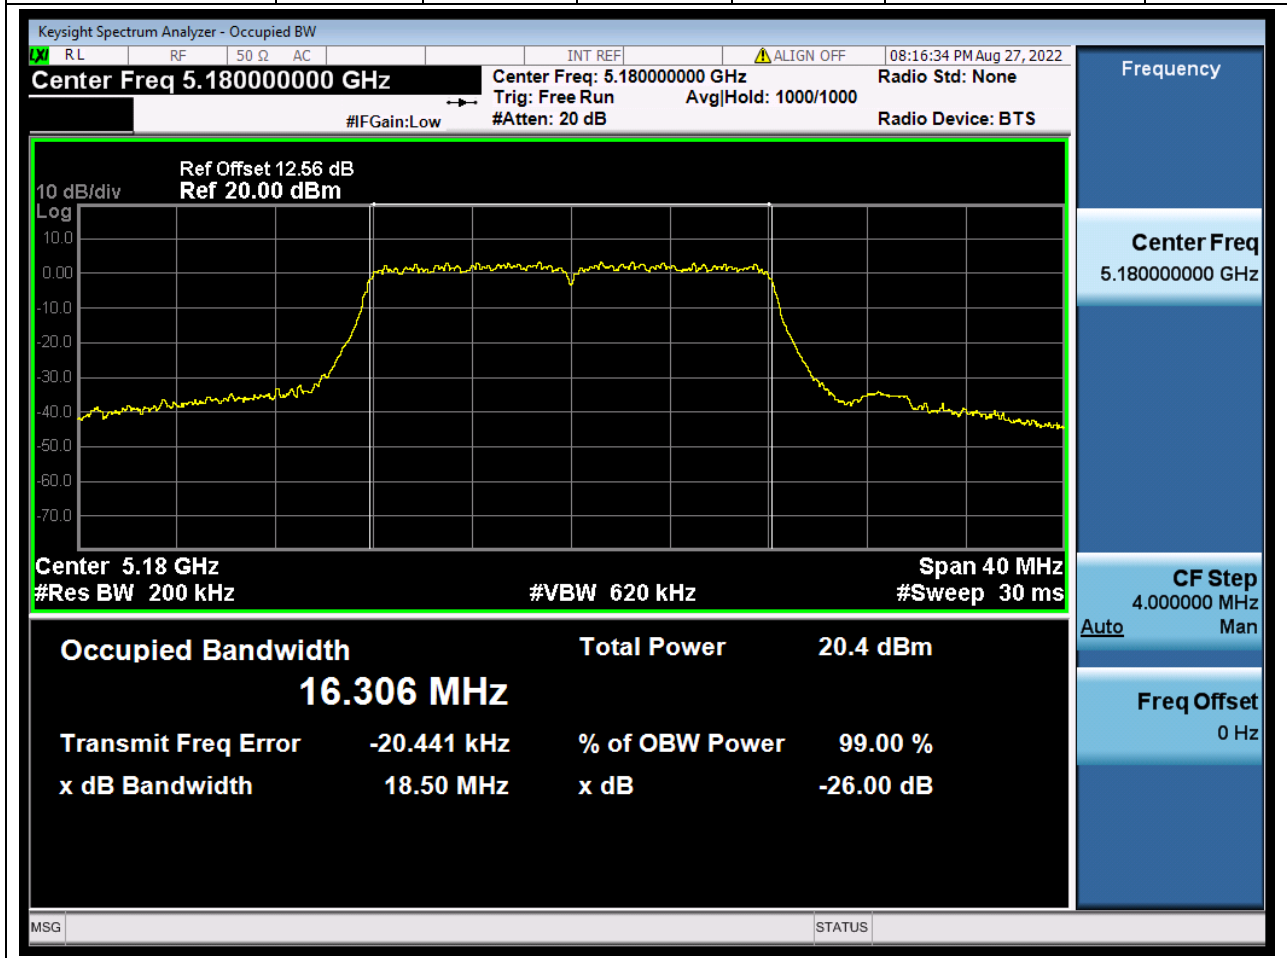

Center Frequency (MHz)	OBW Power (%)	RBW (MHz)	Detector	Limit (MHz)	OBW (MHz)	Verdict
5775	99	0.82	Peak	0	76.744642	Unknow

Aux. Antenna

1. 802.11a_20M_U-NII-1_L

1.1. A.2-26dB Bandwidth(NTNV)

Center Frequency (MHz)	XdB Down	RBW (MHz)	Detector	Limit (MHz)	XdB BandWidth (MHz)	Verdict
5180	26	0.2	Peak	0	18.496871	Unknow