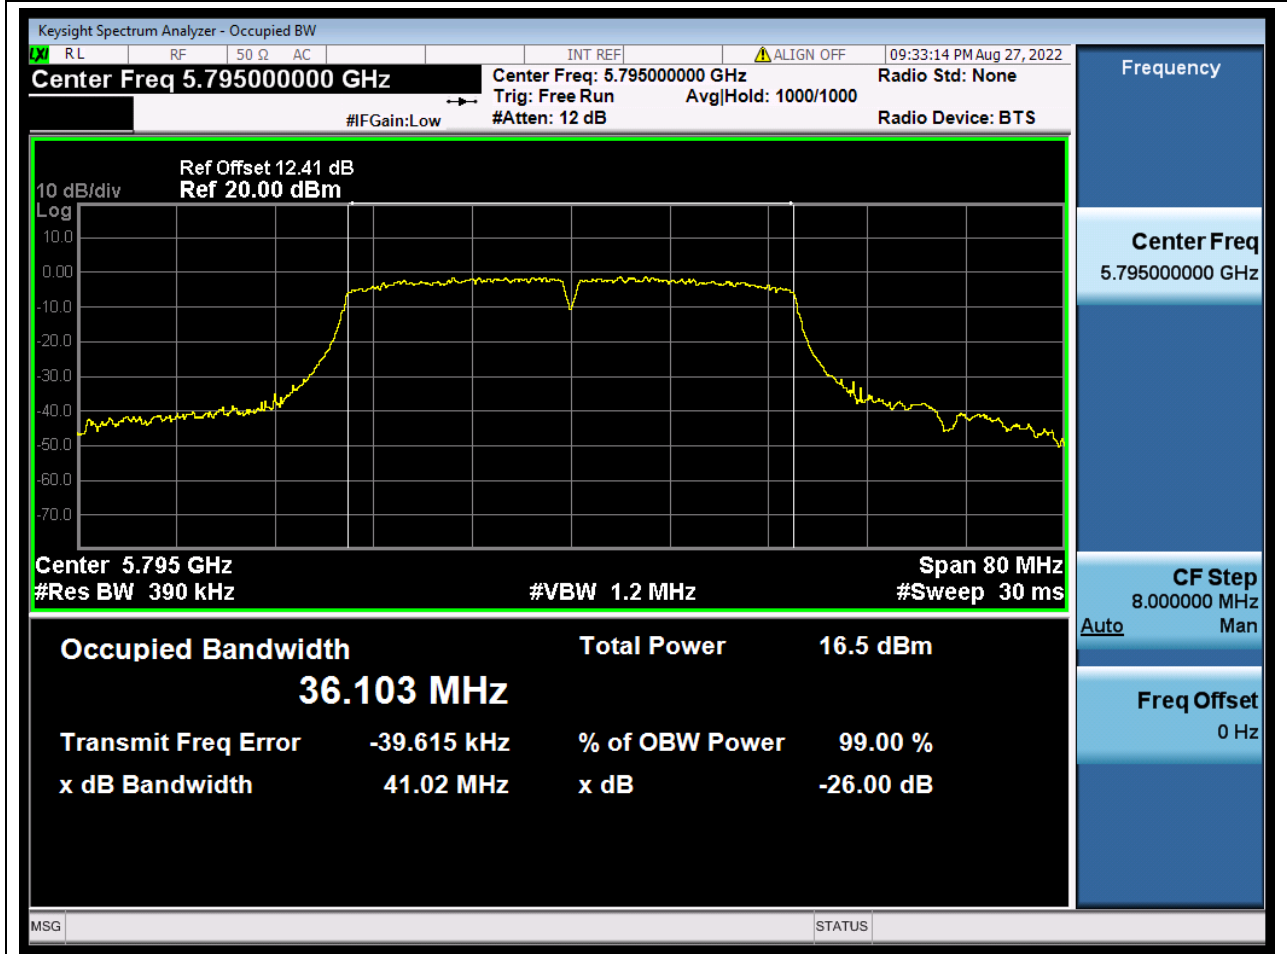

22. 802.11n_40M_U-NII-3_H

22.1. A.2-26dB Bandwidth(NTNV)

Center Frequency (MHz)	XdB Down	RBW (MHz)	Detector	Limit (MHz)	XdB BandWidth (MHz)	Verdict
5795	26	0.39	Peak	0	41.020087	Unknow