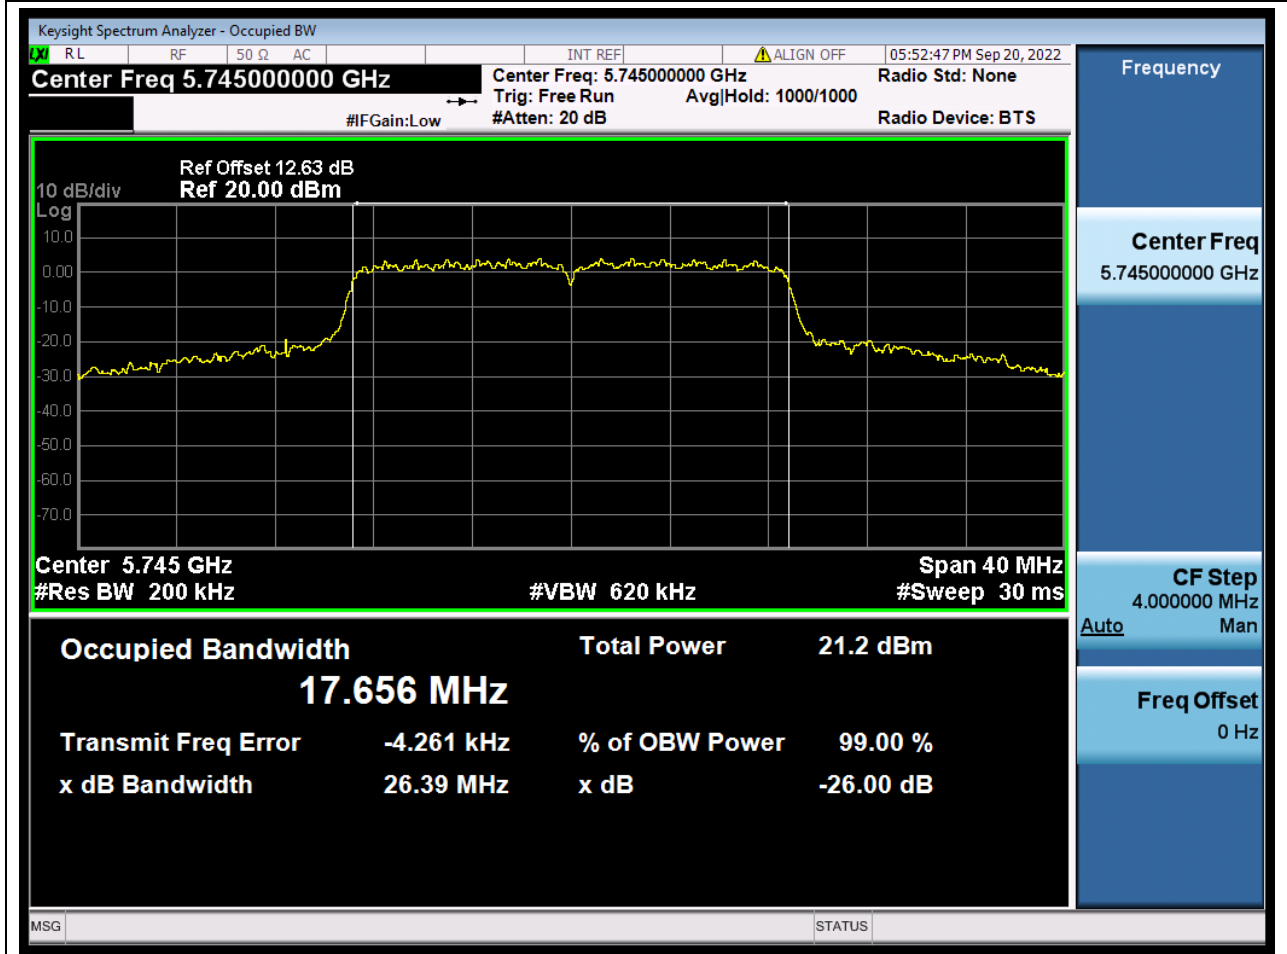

18. 802.11n_20M_U-NII-3_L

18.2. A.2-26dB Bandwidth(NTNV)

Center Frequency (MHz)	XdB Down	RBW (MHz)	Detector	Limit (MHz)	XdB BandWidth (MHz)	Verdict
5745	26	0.2	Peak	0	26.388715	Unknow