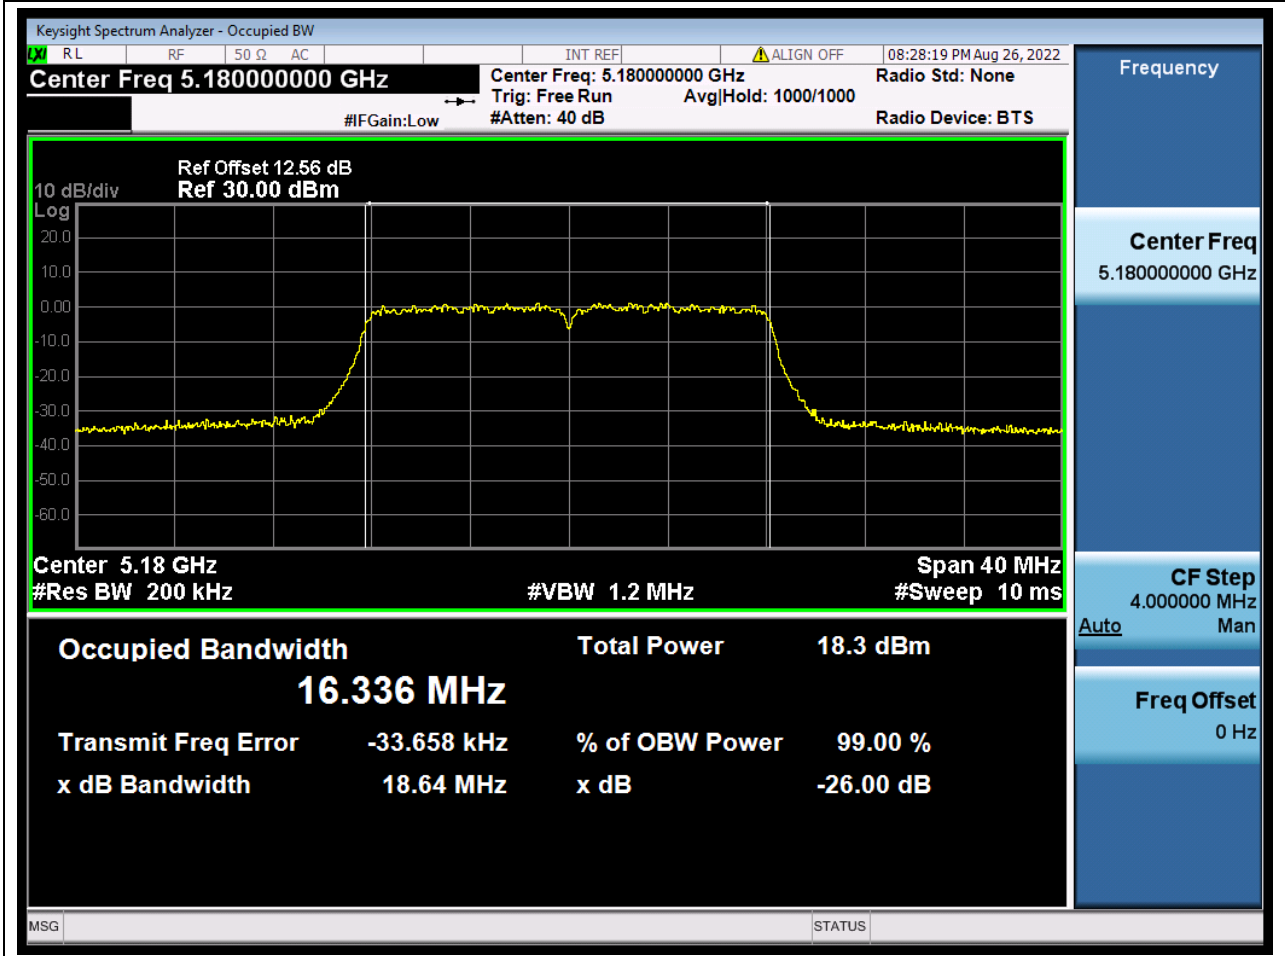

1. 802.11a_20M_U-NII-1_L

1.1. A.2.2-99% Bandwidth(NTNV)

Center Frequency (MHz)	OBW Power (%)	RBW (MHz)	Detector	Limit (MHz)	OBW (MHz)	Verdict
5180	99	0.2	Peak	0	16.335747	Unknow