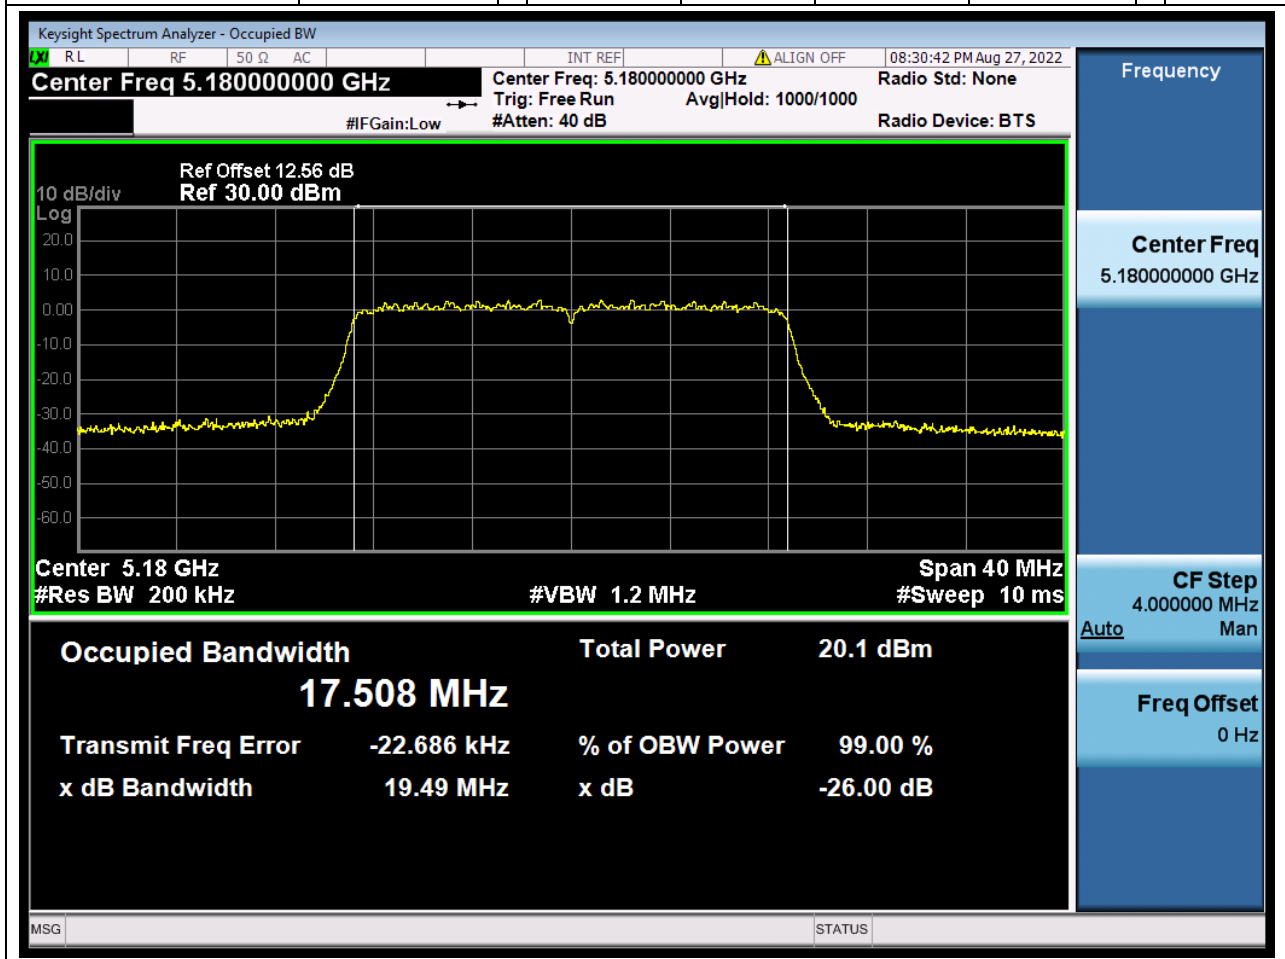

4. 802.11n_20M_U-NII-1_L

4.1. A.2.2-99% Bandwidth(NTNV)

Center Frequency (MHz)	OBW Power (%)	RBW (MHz)	Detector	Limit (MHz)	OBW (MHz)	Verdict
5180	99	0.2	Peak	0	17.507517	Unknown