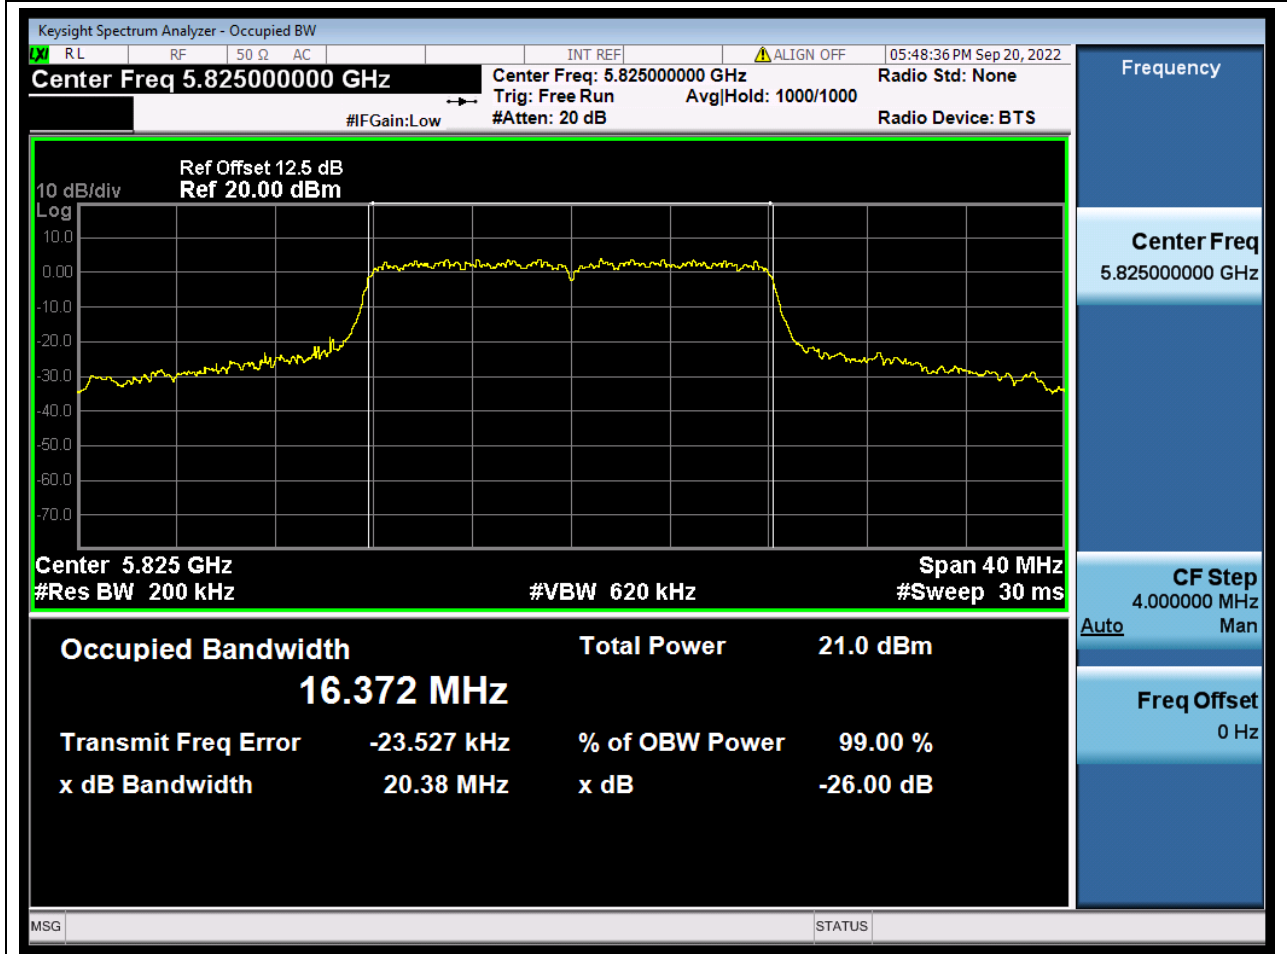

17. 802.11a_20M_U-NII-3_H

17.2. A.2-26dB Bandwidth(NTNV)

Center Frequency (MHz)	XdB Down	RBW (MHz)	Detector	Limit (MHz)	XdB BandWidth (MHz)	Verdict
5825	26	0.2	Peak	0	20.376049	Unknow