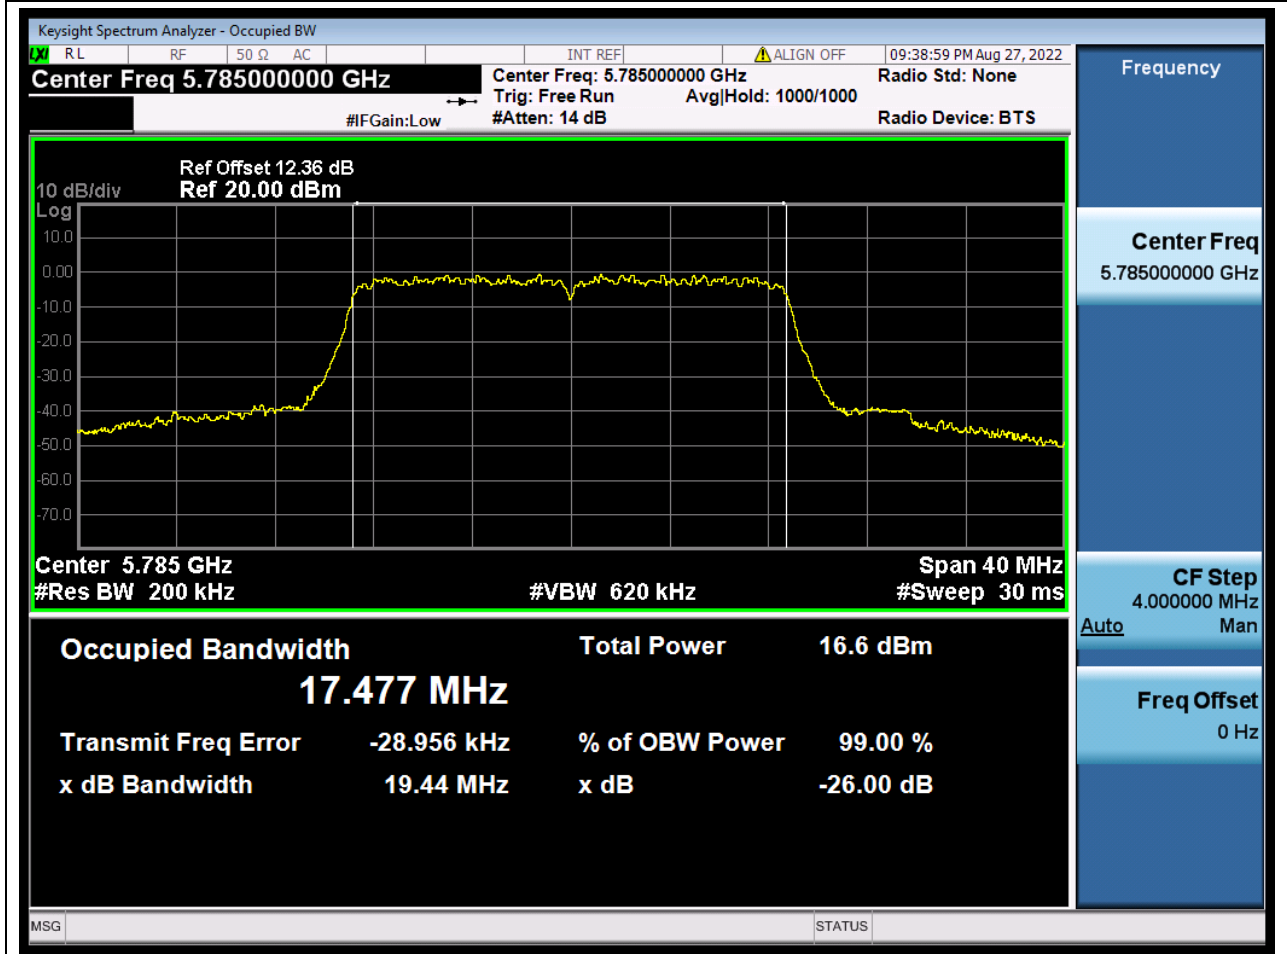

24. 802.11ac_20M_U-NII-3_M

24.1. A.2-26dB Bandwidth(NTNV)

Center Frequency (MHz)	XdB Down	RBW (MHz)	Detector	Limit (MHz)	XdB BandWidth (MHz)	Verdict
5785	26	0.2	Peak	0	19.443212	Unknow