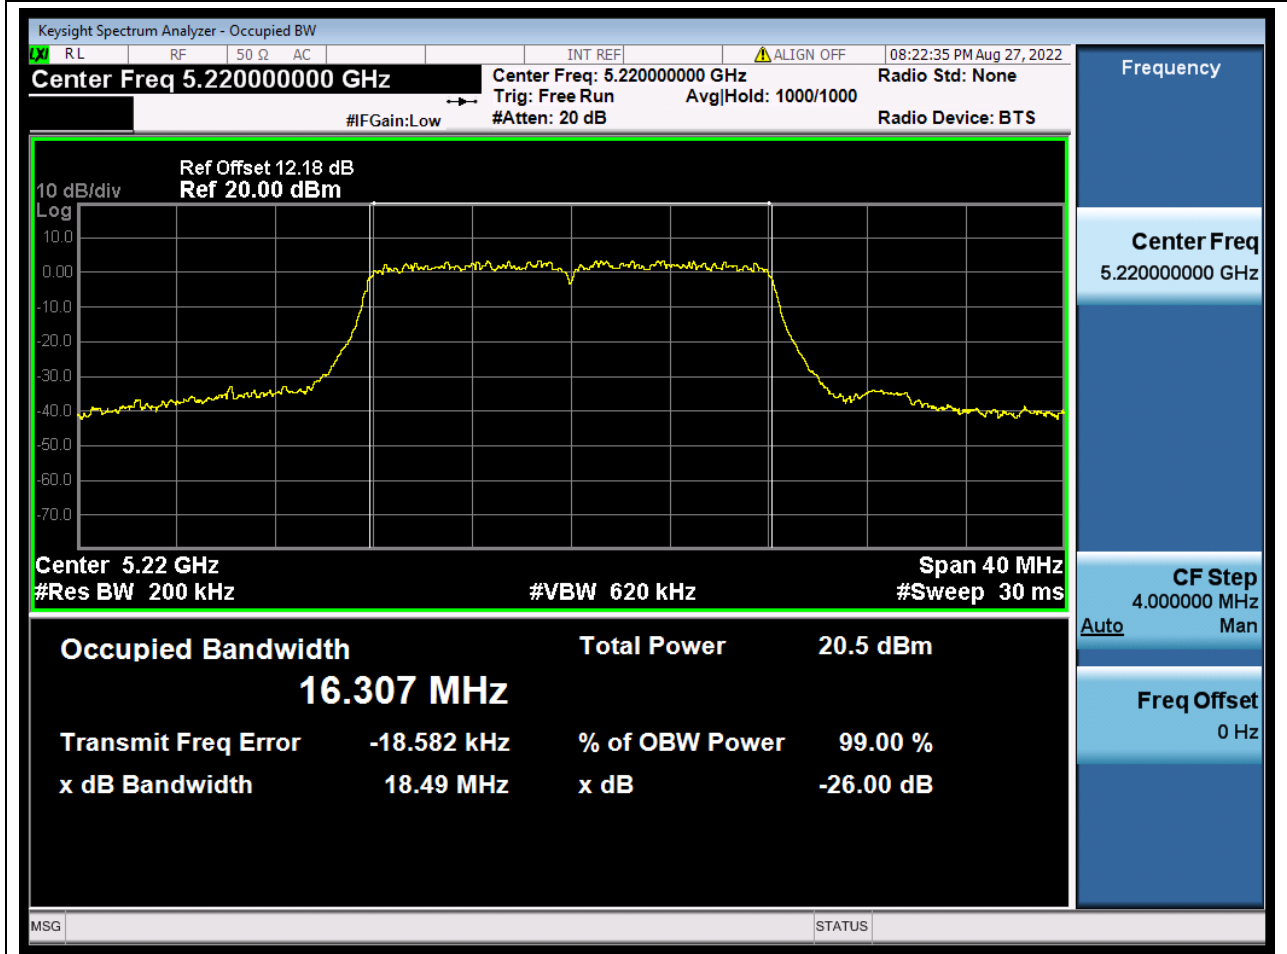

2. 802.11a_20M_U-NII-1_M

2.1. A.2-26dB Bandwidth(NTNV)

Center Frequency (MHz)	XdB Down	RBW (MHz)	Detector	Limit (MHz)	XdB BandWidth (MHz)	Verdict
5220	26	0.2	Peak	0	18.485619	Unknow