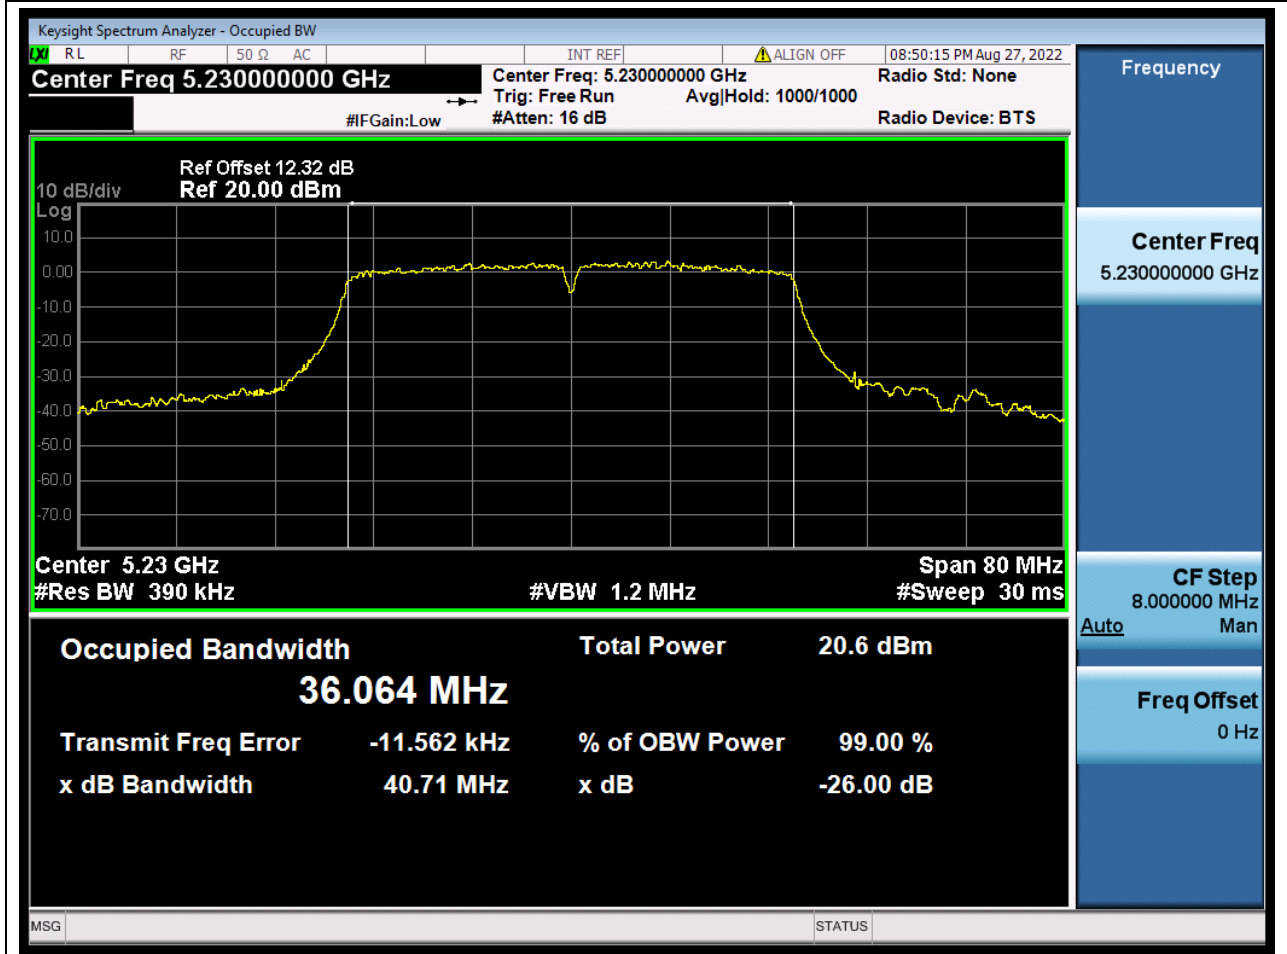

8. 802.11n_40M_U-NII-1_H

8.1. A.2-26dB Bandwidth(NTNV)

Center Frequency (MHz)	XdB Down	RBW (MHz)	Detector	Limit (MHz)	XdB BandWidth (MHz)	Verdict
5230	26	0.39	Peak	0	40.707915	Unknow