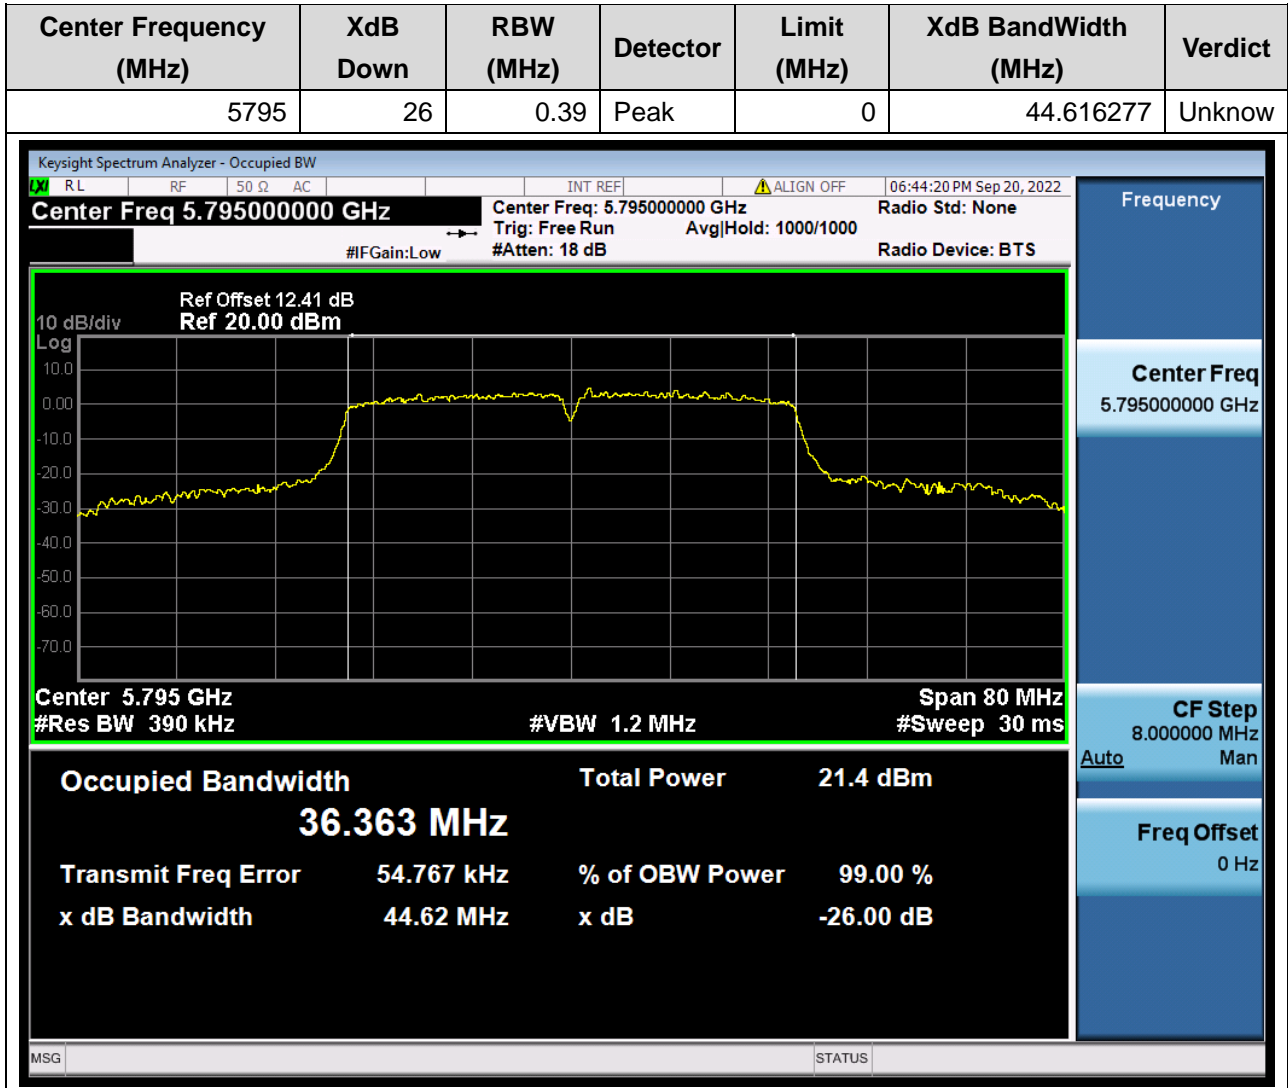

22. 802.11n_40M_U-NII-3_H

22.2. A.2-26dB Bandwidth(NTNV)