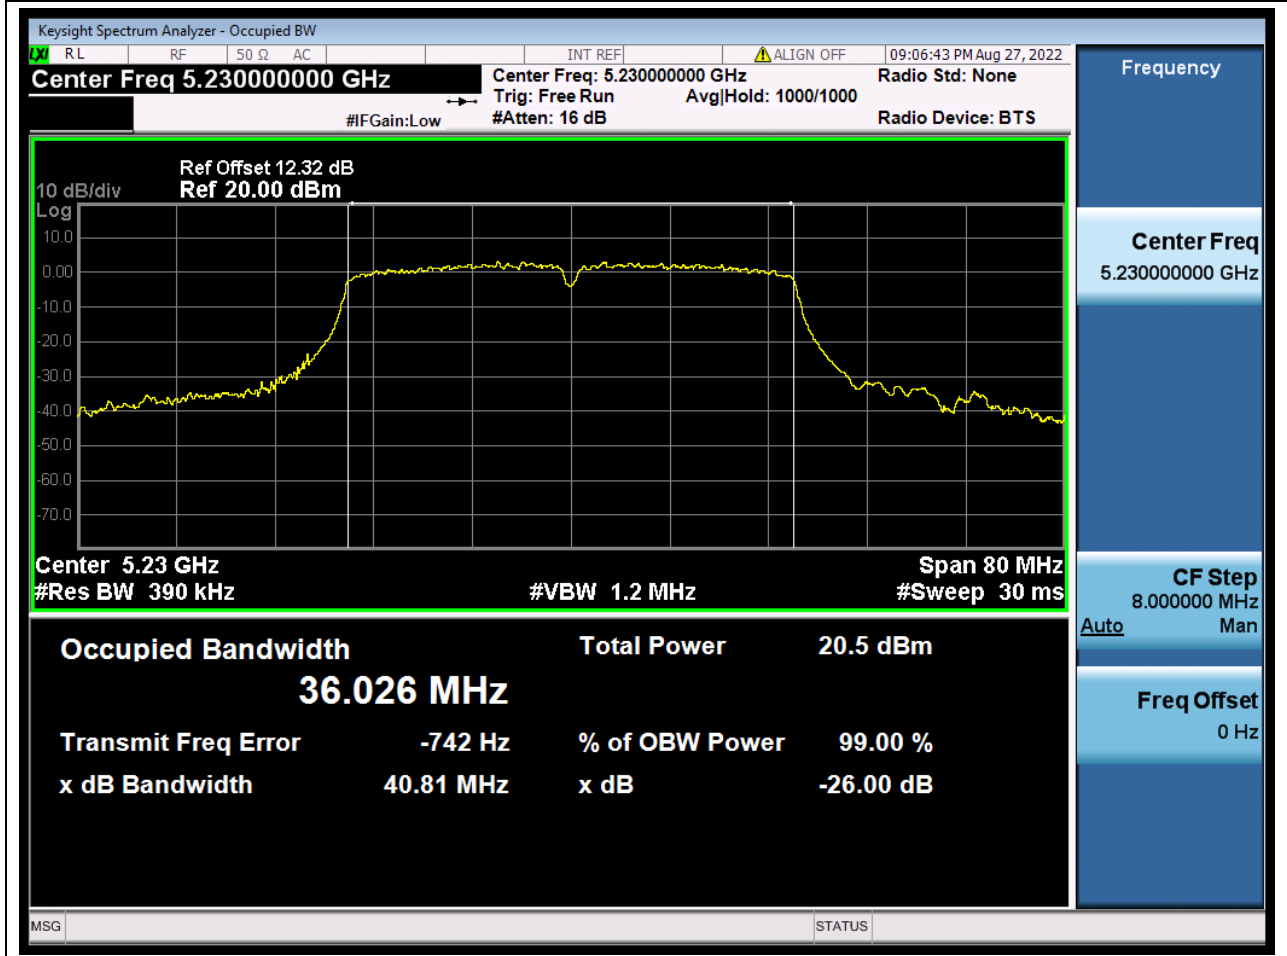

13. 802.11ac_40M_U-NII-1_H

13.1. A.2-26dB Bandwidth(NTNV)

Center Frequency (MHz)	XdB Down	RBW (MHz)	Detector	Limit (MHz)	XdB BandWidth (MHz)	Verdict
5230	26	0.39	Peak	0	40.805779	Unknow