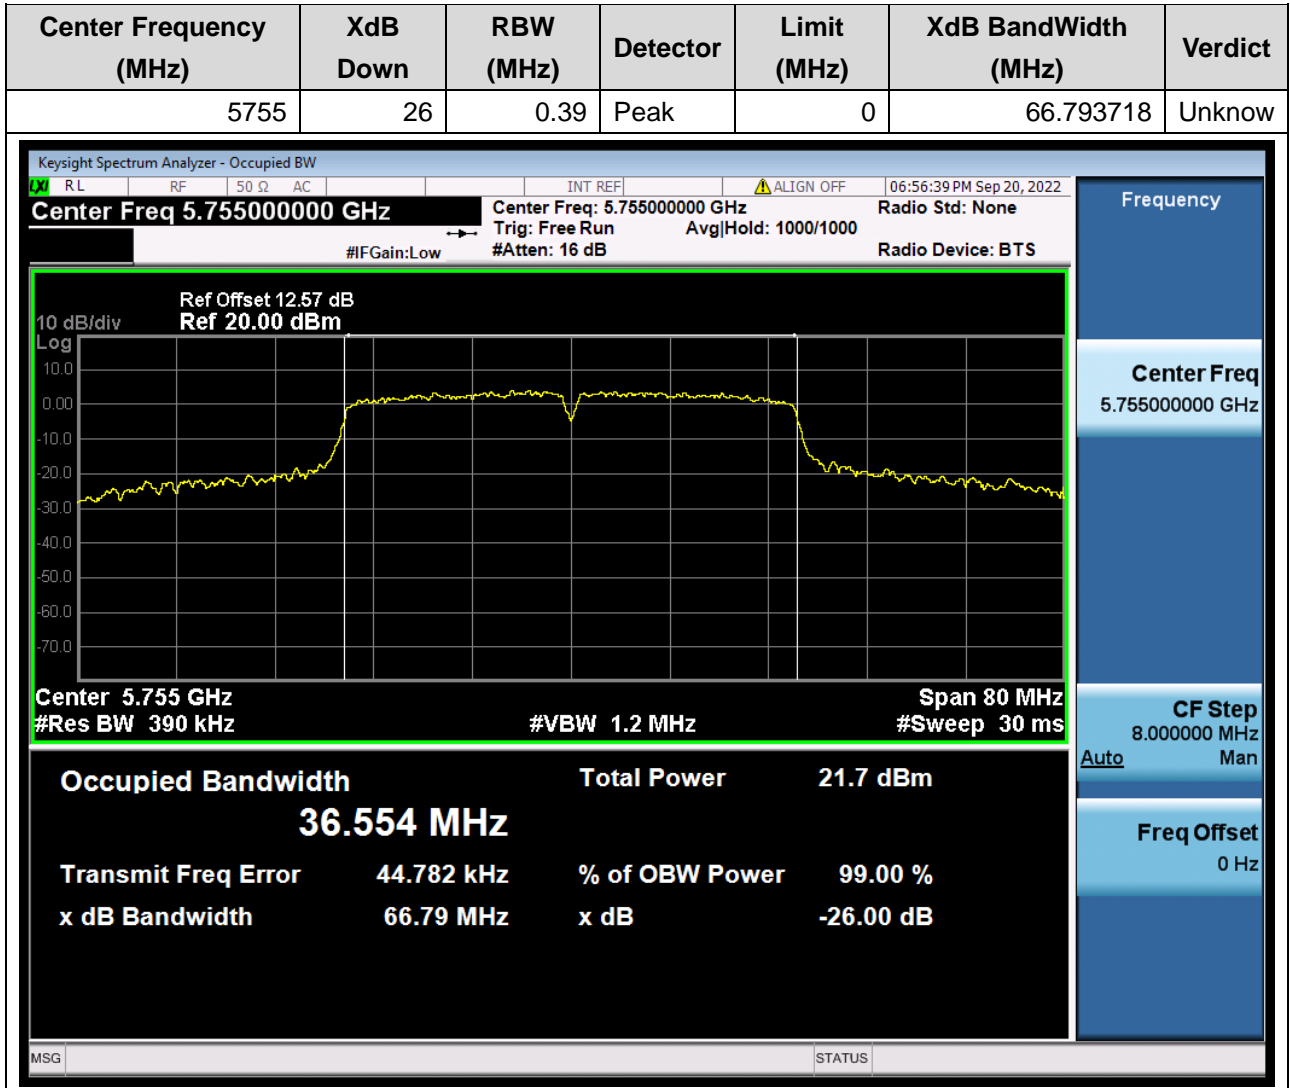

26. 802.11ac_40M_U-NII-3_L

26.2. A.2-26dB Bandwidth(NTNV)