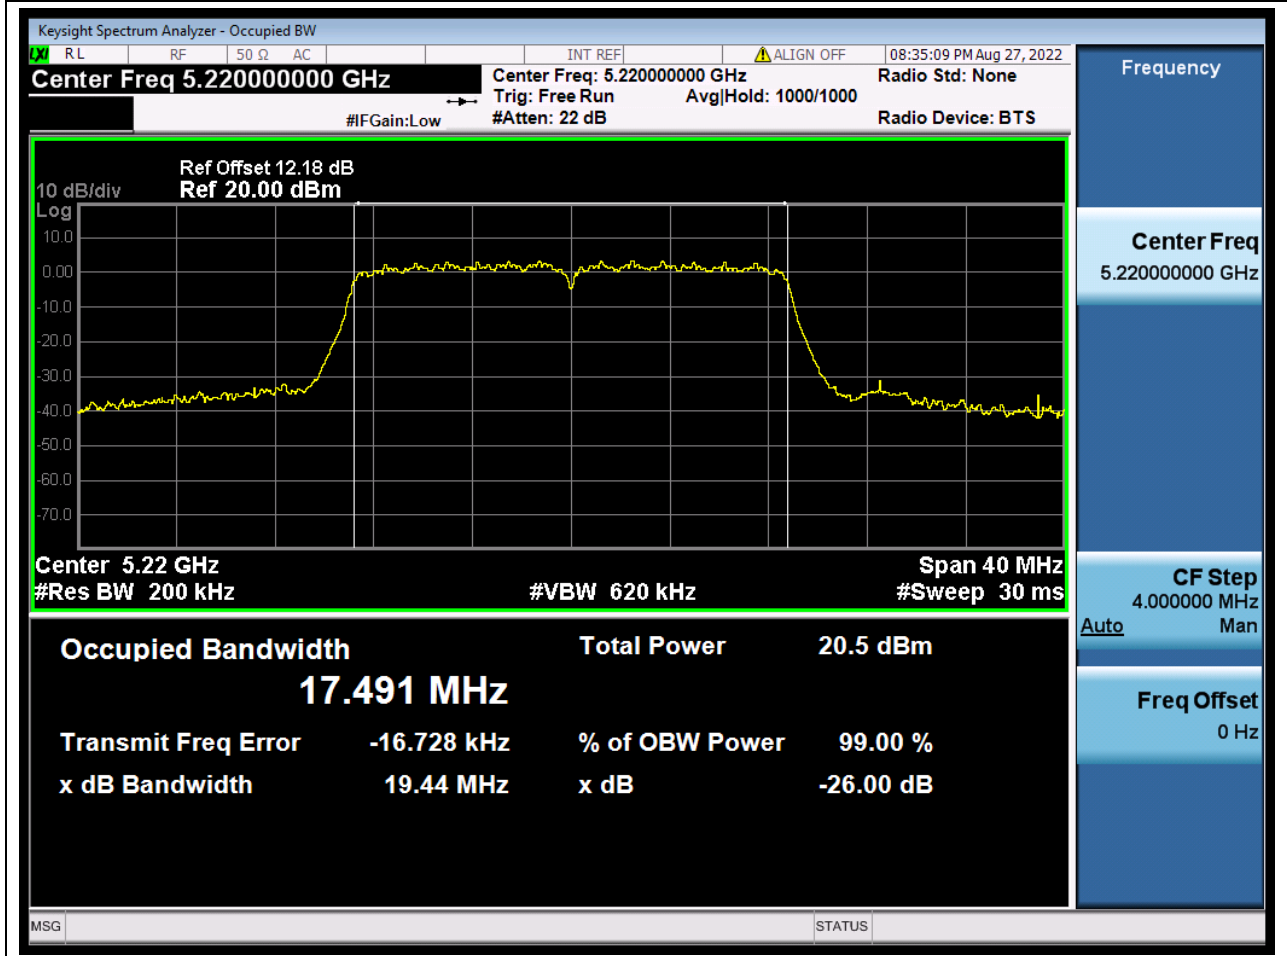

5. 802.11n_20M_U-NII-1_M

5.1. A.2-26dB Bandwidth(NTNV)

Center Frequency (MHz)	XdB Down	RBW (MHz)	Detector	Limit (MHz)	XdB BandWidth (MHz)	Verdict
5220	26	0.2	Peak	0	19.442018	Unknow