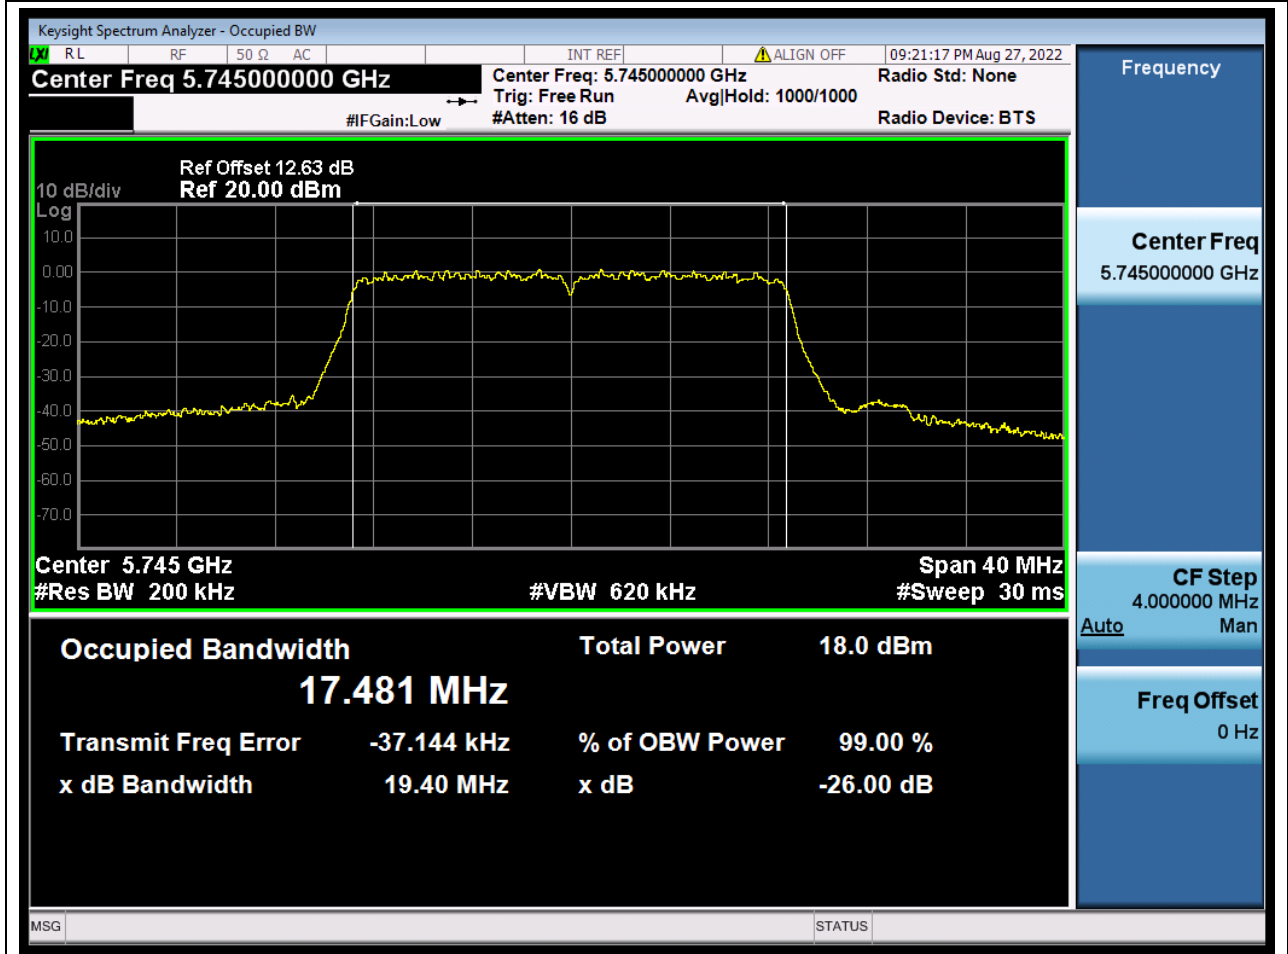

18. 802.11n_20M_U-NII-3_L

18.1. A.2-26dB Bandwidth(NTNV)

Center Frequency (MHz)	XdB Down	RBW (MHz)	Detector	Limit (MHz)	XdB BandWidth (MHz)	Verdict
5745	26	0.2	Peak	0	19.401432	Unknow