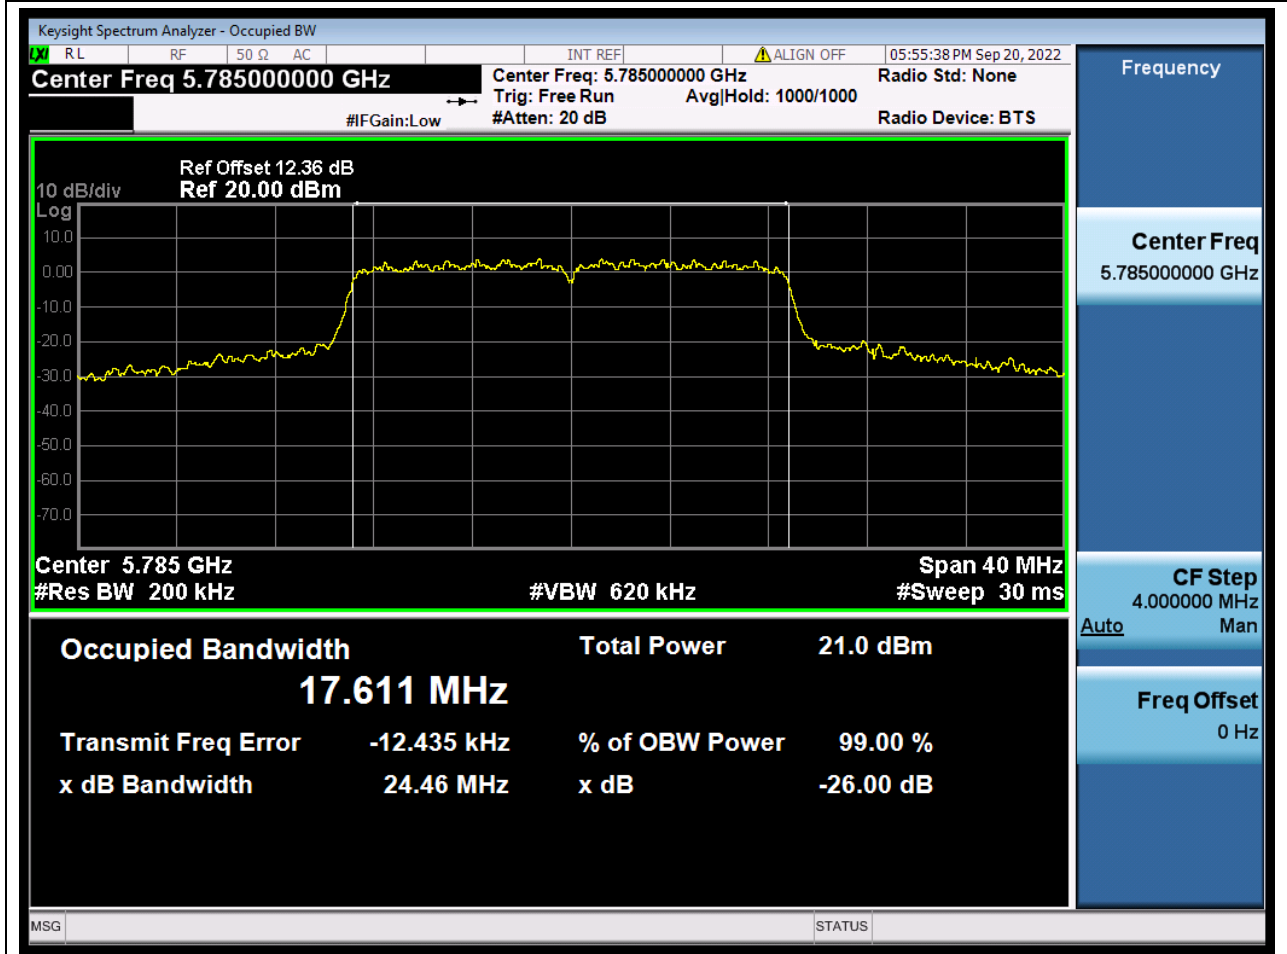

19. 802.11n_20M_U-NII-3_M

19.2. A.2-26dB Bandwidth(NTNV)

Center Frequency (MHz)	XdB Down	RBW (MHz)	Detector	Limit (MHz)	XdB BandWidth (MHz)	Verdict
5785	26	0.2	Peak	0	24.463643	Unknow