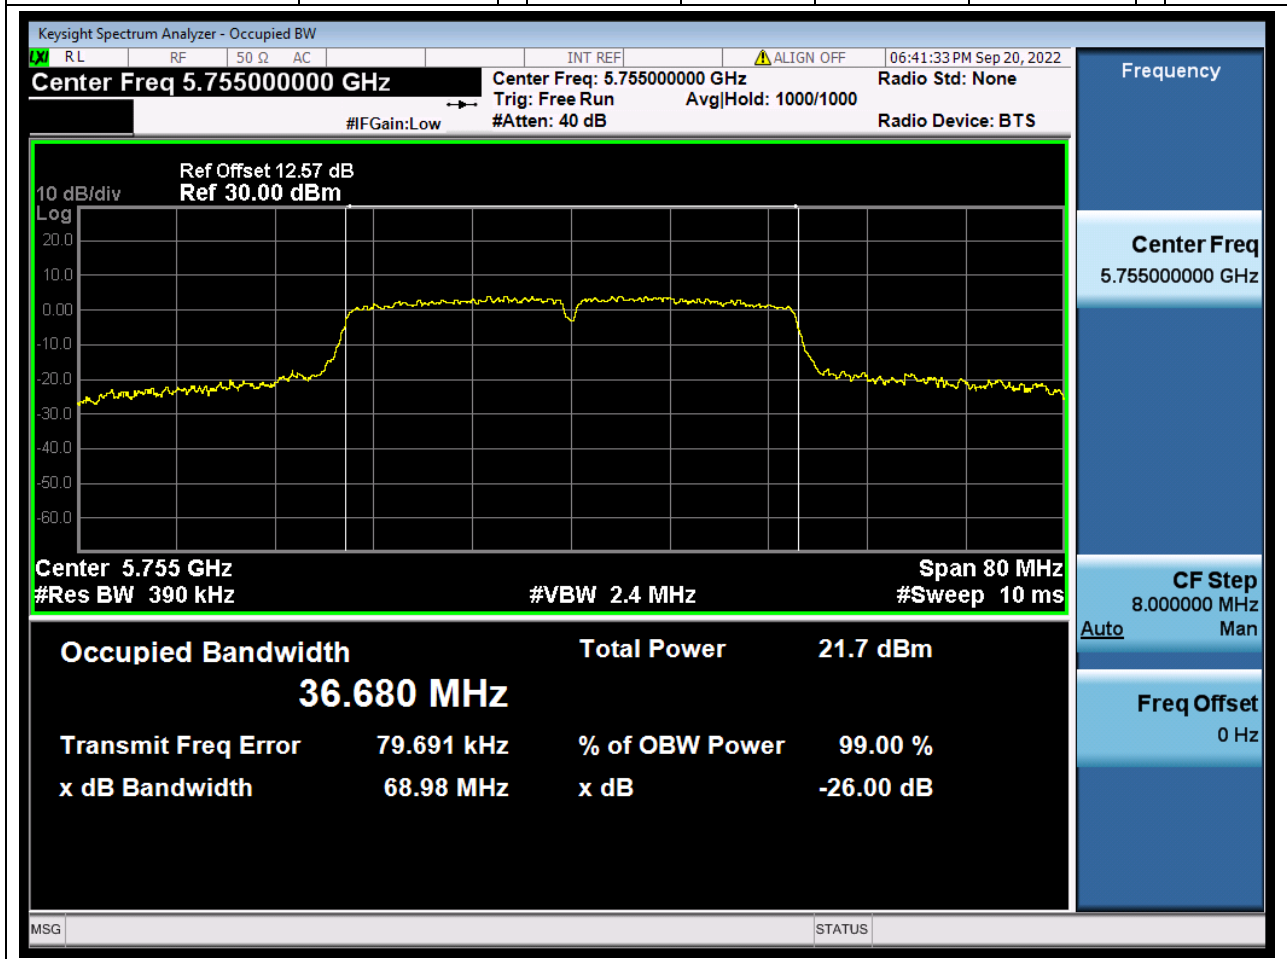

21. 802.11n_40M_U-NII-3_L

21.2. A.2.2-99% Bandwidth(NTNV)

Center Frequency (MHz)	OBW Power (%)	RBW (MHz)	Detector	Limit (MHz)	OBW (MHz)	Verdict
5755	99	0.39	Peak	0	36.680328	Unknow