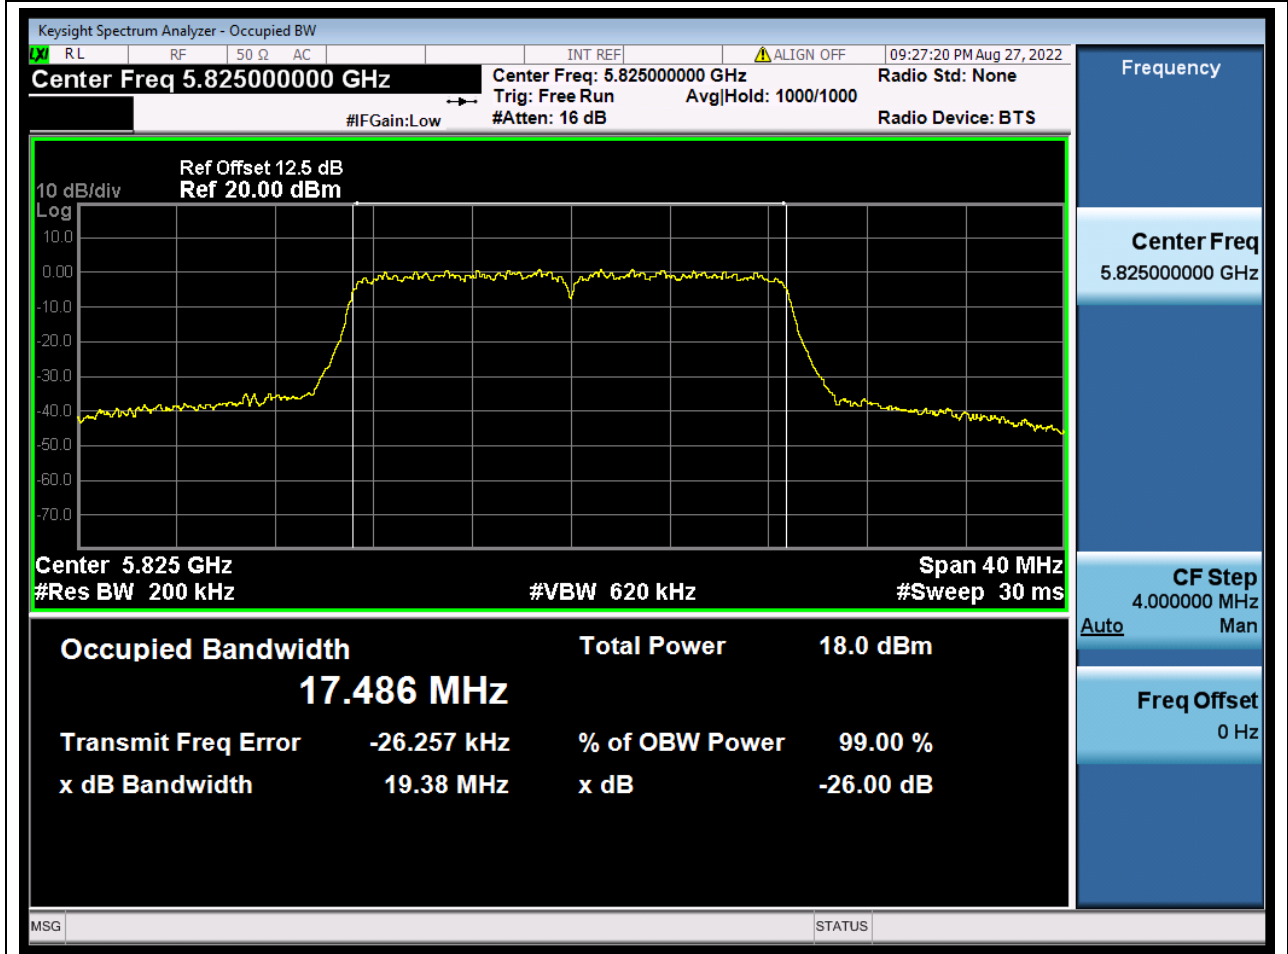

20. 802.11n_20M_U-NII-3_H

20.1. A.2-26dB Bandwidth(NTNV)

Center Frequency (MHz)	XdB Down	RBW (MHz)	Detector	Limit (MHz)	XdB BandWidth (MHz)	Verdict
5825	26	0.2	Peak	0	19.384726	Unknow