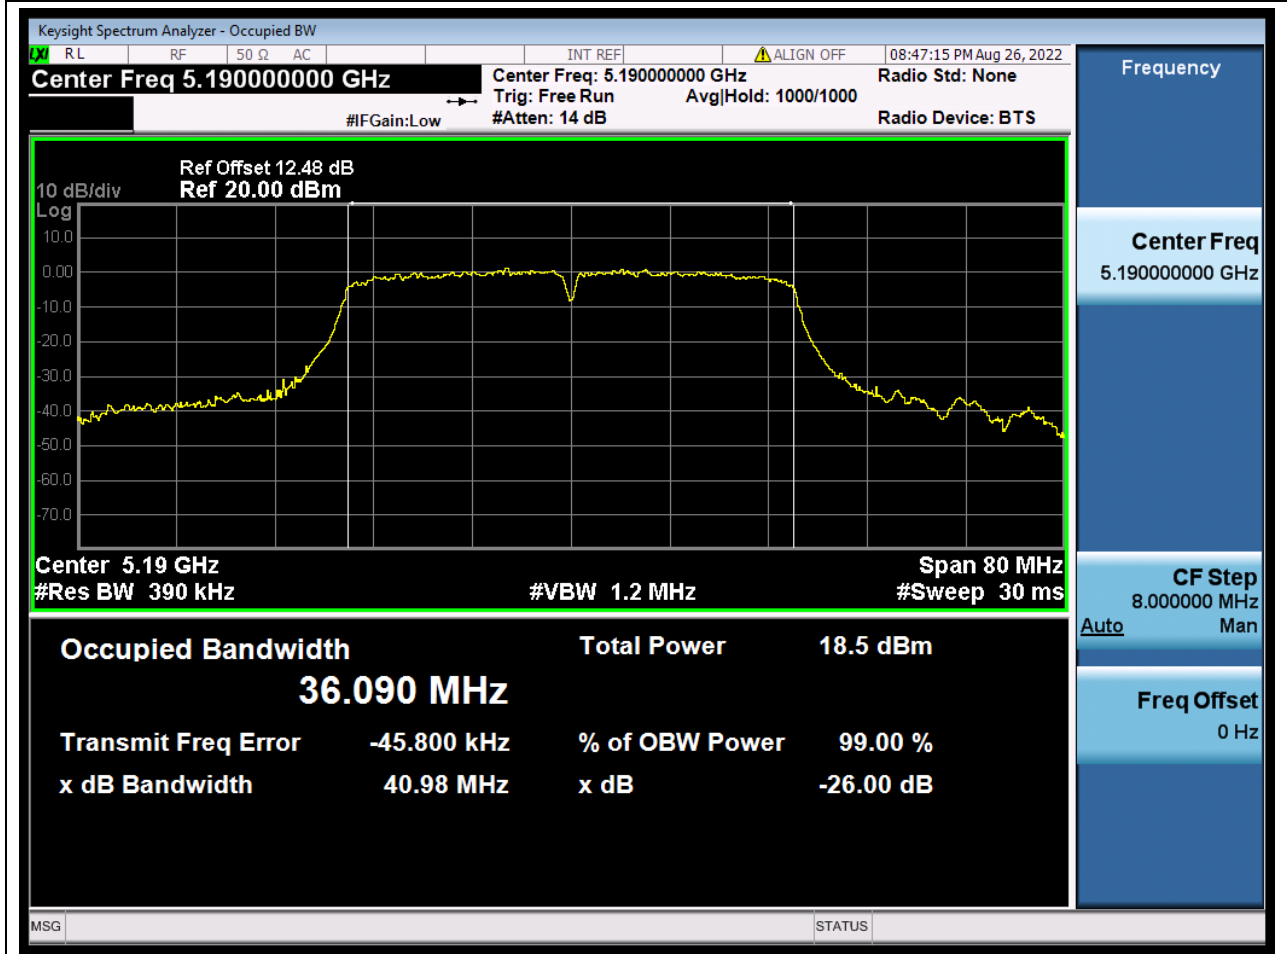

7. 802.11n_40M_U-NII-1_L

7.1. A.2-26dB Bandwidth(NTNV)

Center Frequency (MHz)	XdB Down	RBW (MHz)	Detector	Limit (MHz)	XdB BandWidth (MHz)	Verdict
5190	26	0.39	Peak	0	40.977063	Unknow