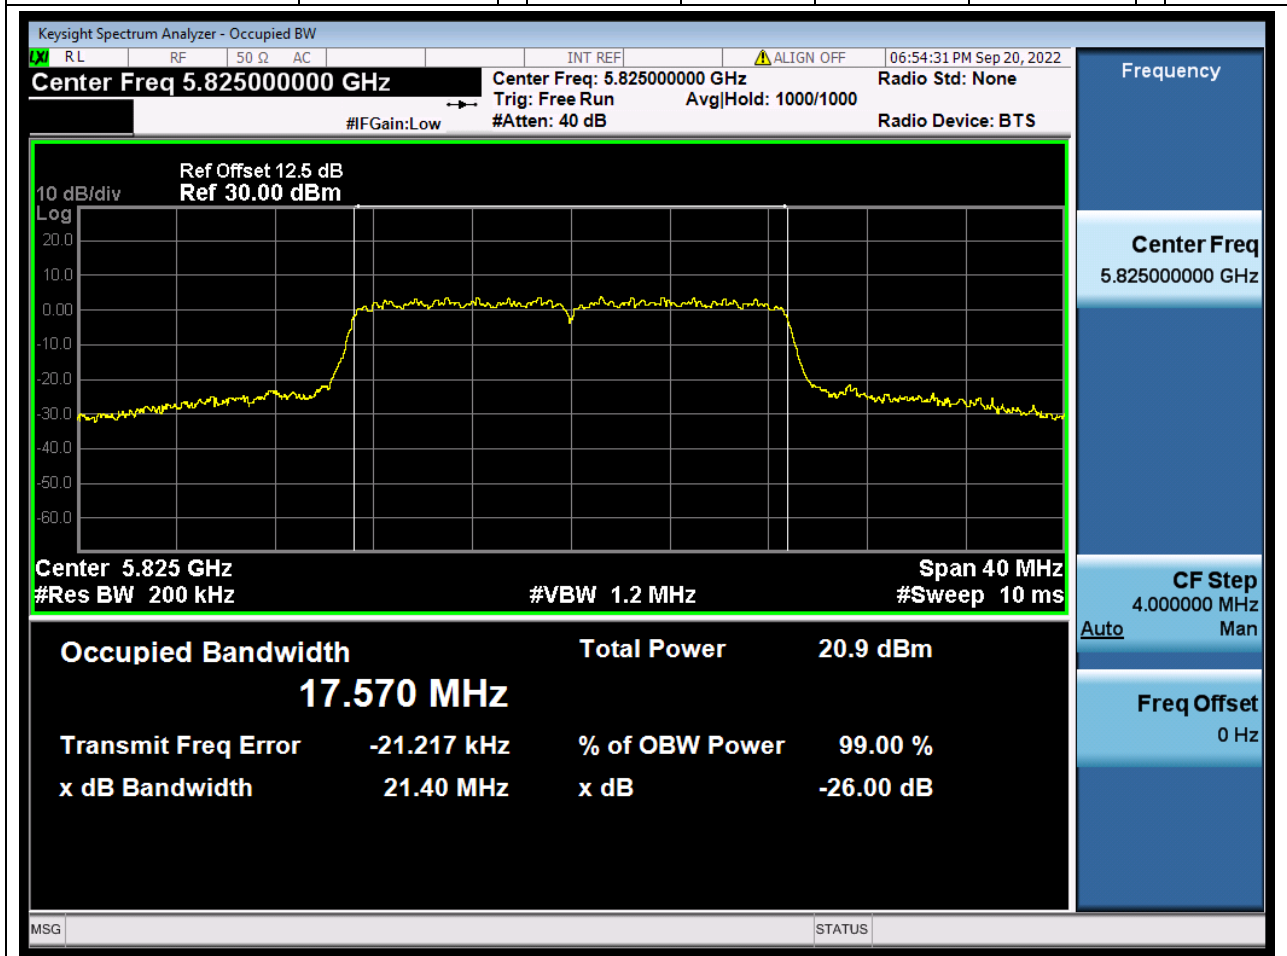

25. 802.11ac_20M_U-NII-3_H

25.2. A.2.2-99% Bandwidth(NTNV)

Center Frequency (MHz)	OBW Power (%)	RBW (MHz)	Detector	Limit (MHz)	OBW (MHz)	Verdict
5825	99	0.2	Peak	0	17.569862	Unknow