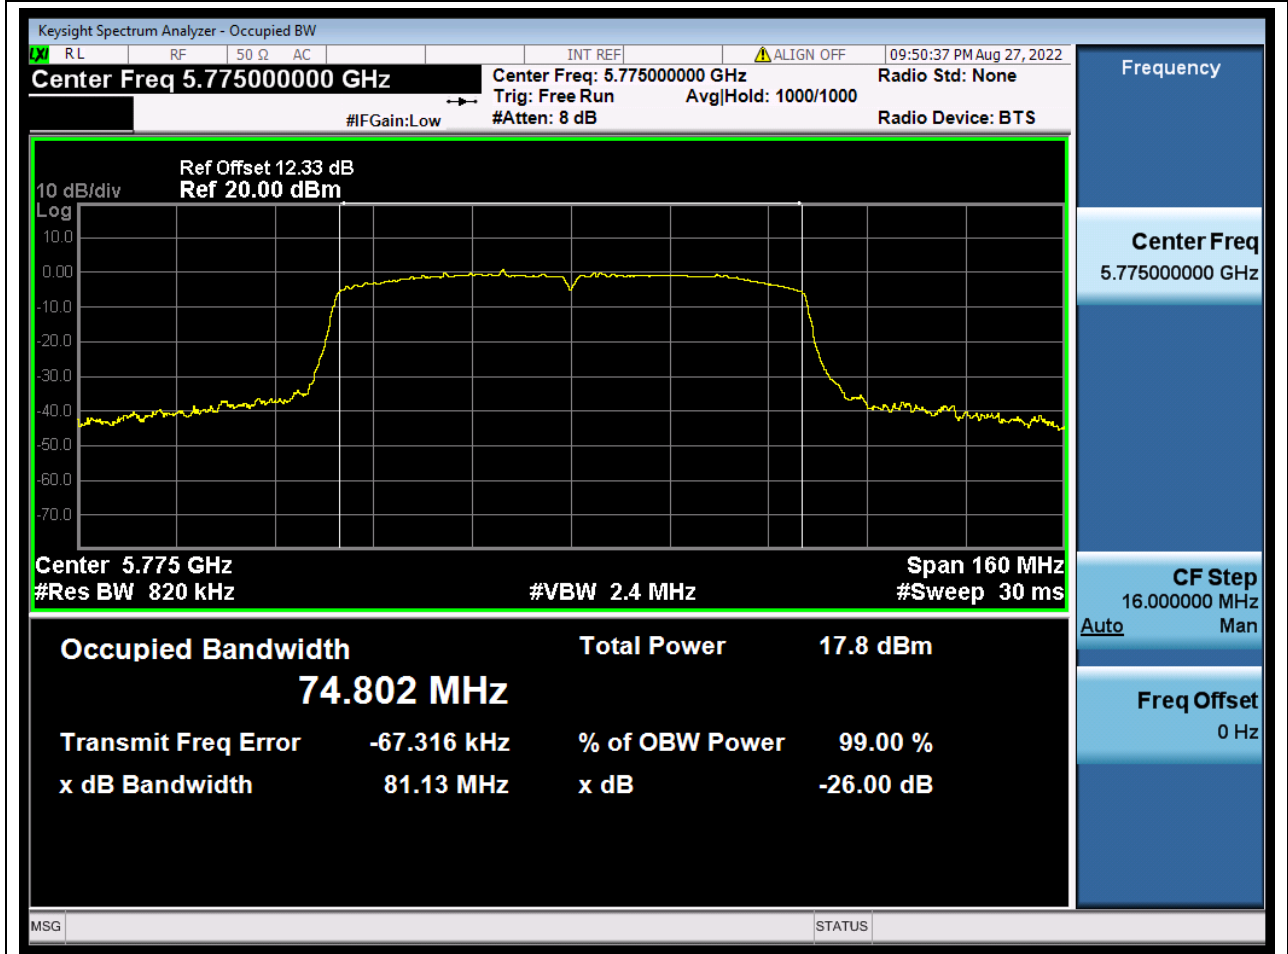

28. 802.11ac_80M_U-NII-3_M

28.1. A.2-26dB Bandwidth(NTNV)

Center Frequency (MHz)	XdB Down	RBW (MHz)	Detector	Limit (MHz)	XdB BandWidth (MHz)	Verdict
5775	26	0.82	Peak	0	81.129944	Unknow