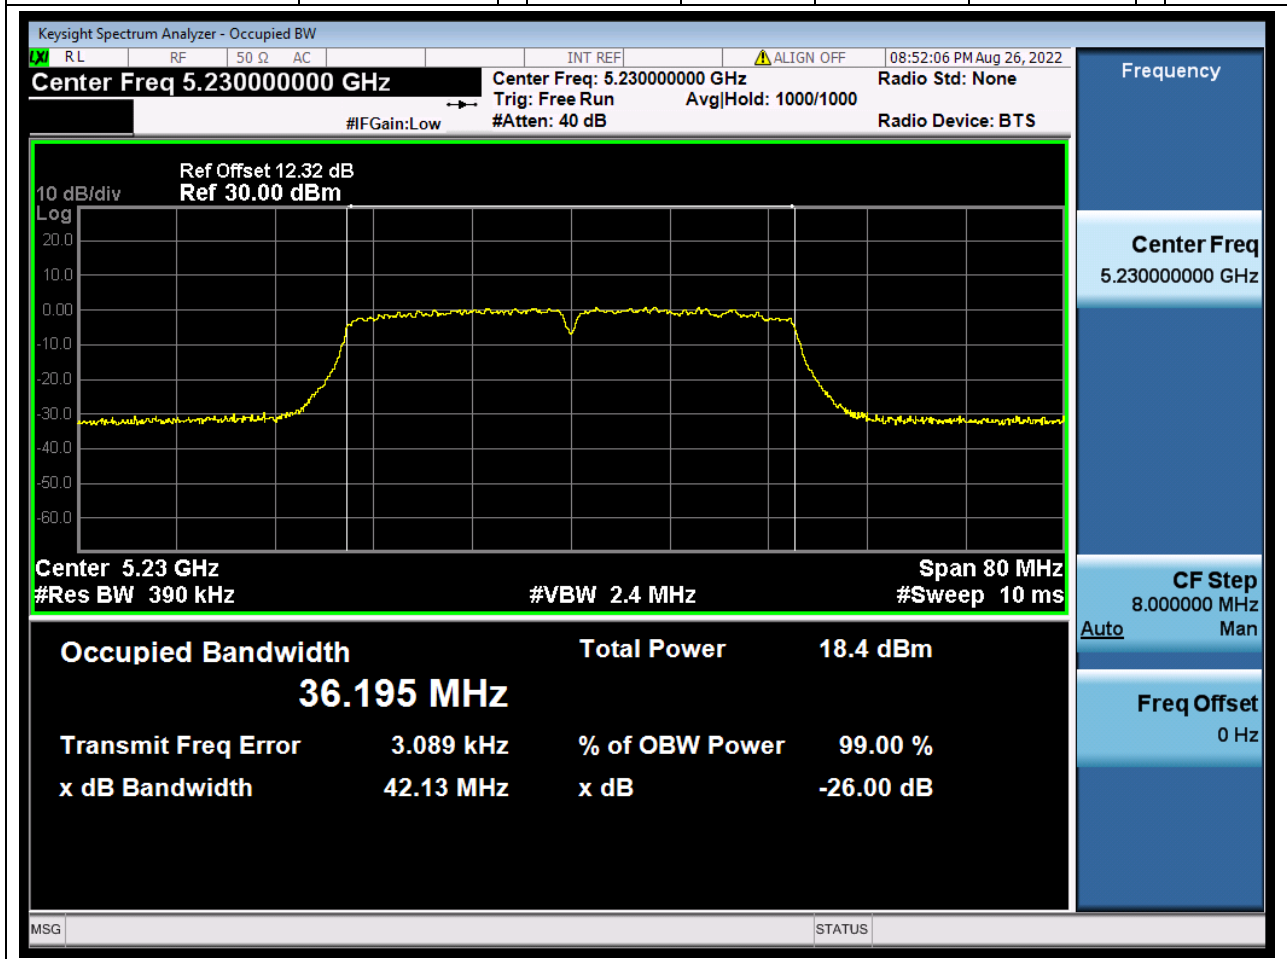

8. 802.11n_40M_U-NII-1_H

8.1. A.2.2-99% Bandwidth(NTNV)

Center Frequency (MHz)	OBW Power (%)	RBW (MHz)	Detector	Limit (MHz)	OBW (MHz)	Verdict
5230	99	0.39	Peak	0	36.194705	Unknown