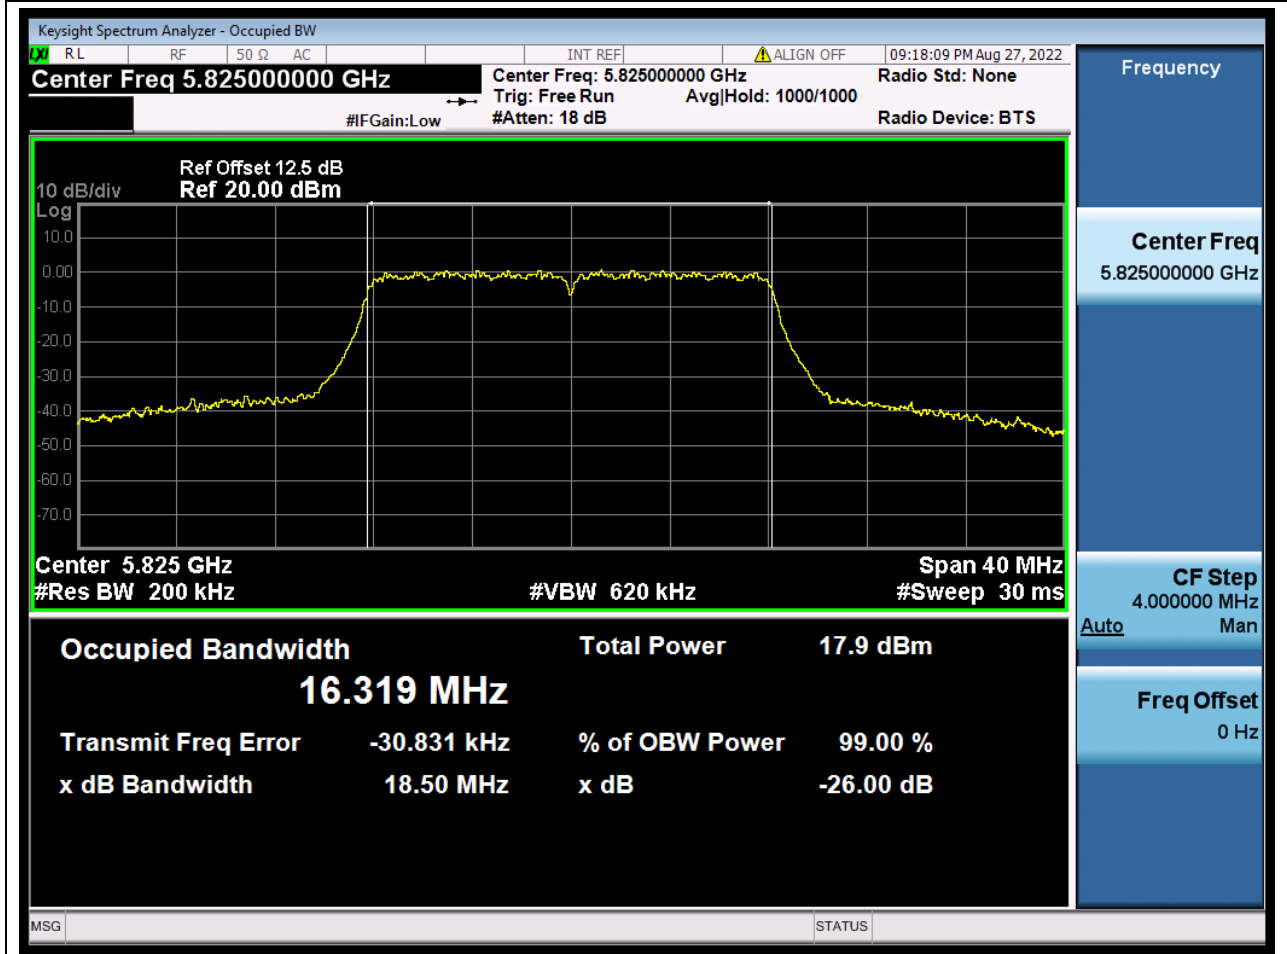

17. 802.11a_20M_U-NII-3_H

17.1. A.2-26dB Bandwidth(NTNV)

Center Frequency (MHz)	XdB Down	RBW (MHz)	Detector	Limit (MHz)	XdB BandWidth (MHz)	Verdict
5825	26	0.2	Peak	0	18.498413	Unknow