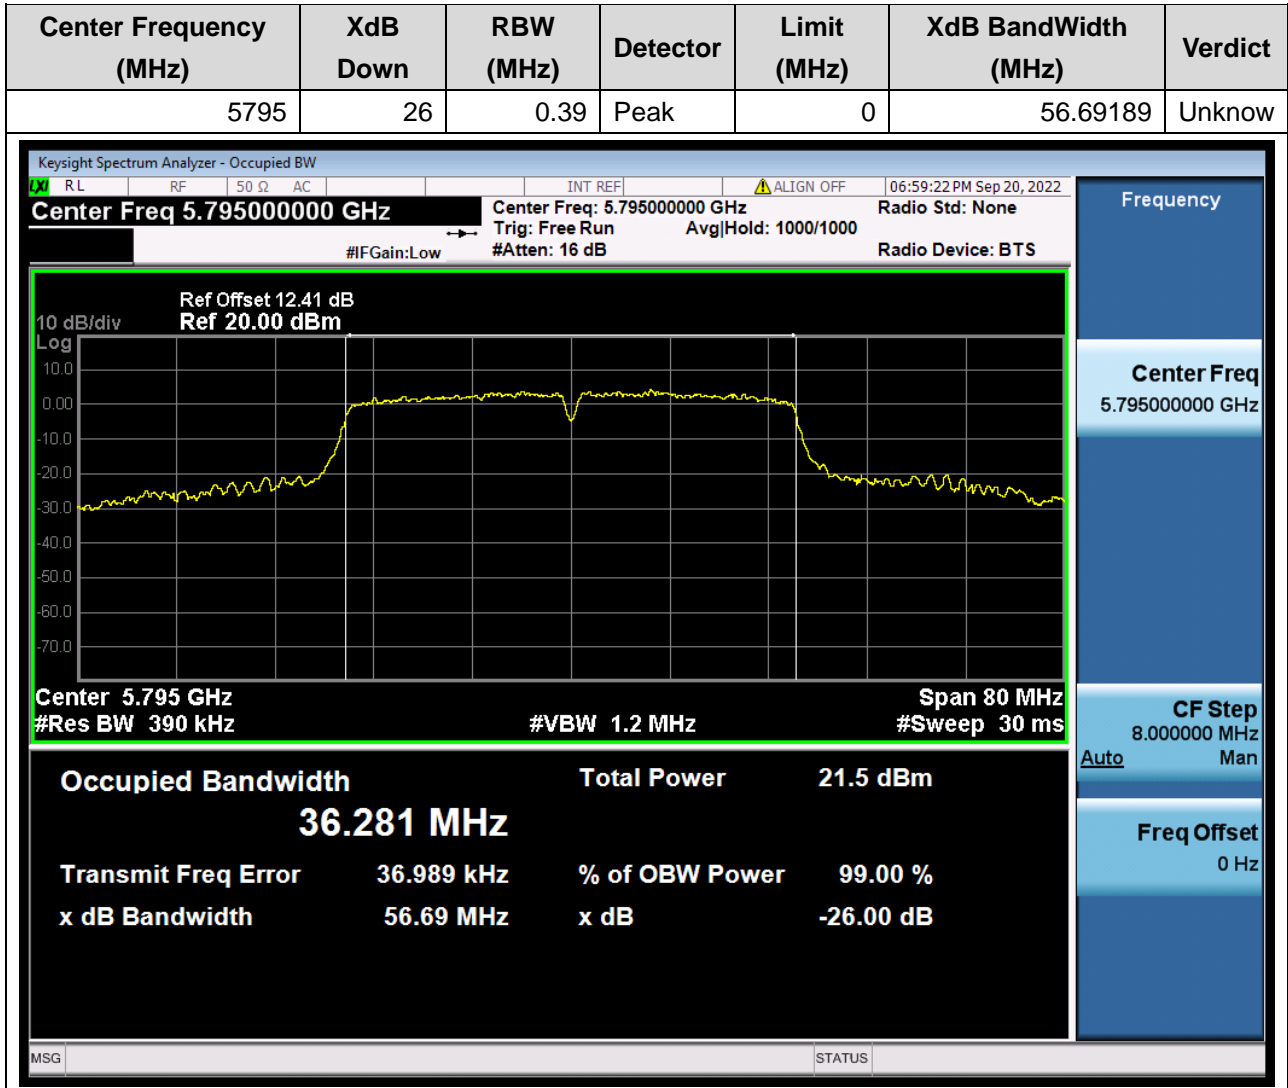

27. 802.11ac_40M_U-NII-3_H

27.2. A.2-26dB Bandwidth(NTNV)