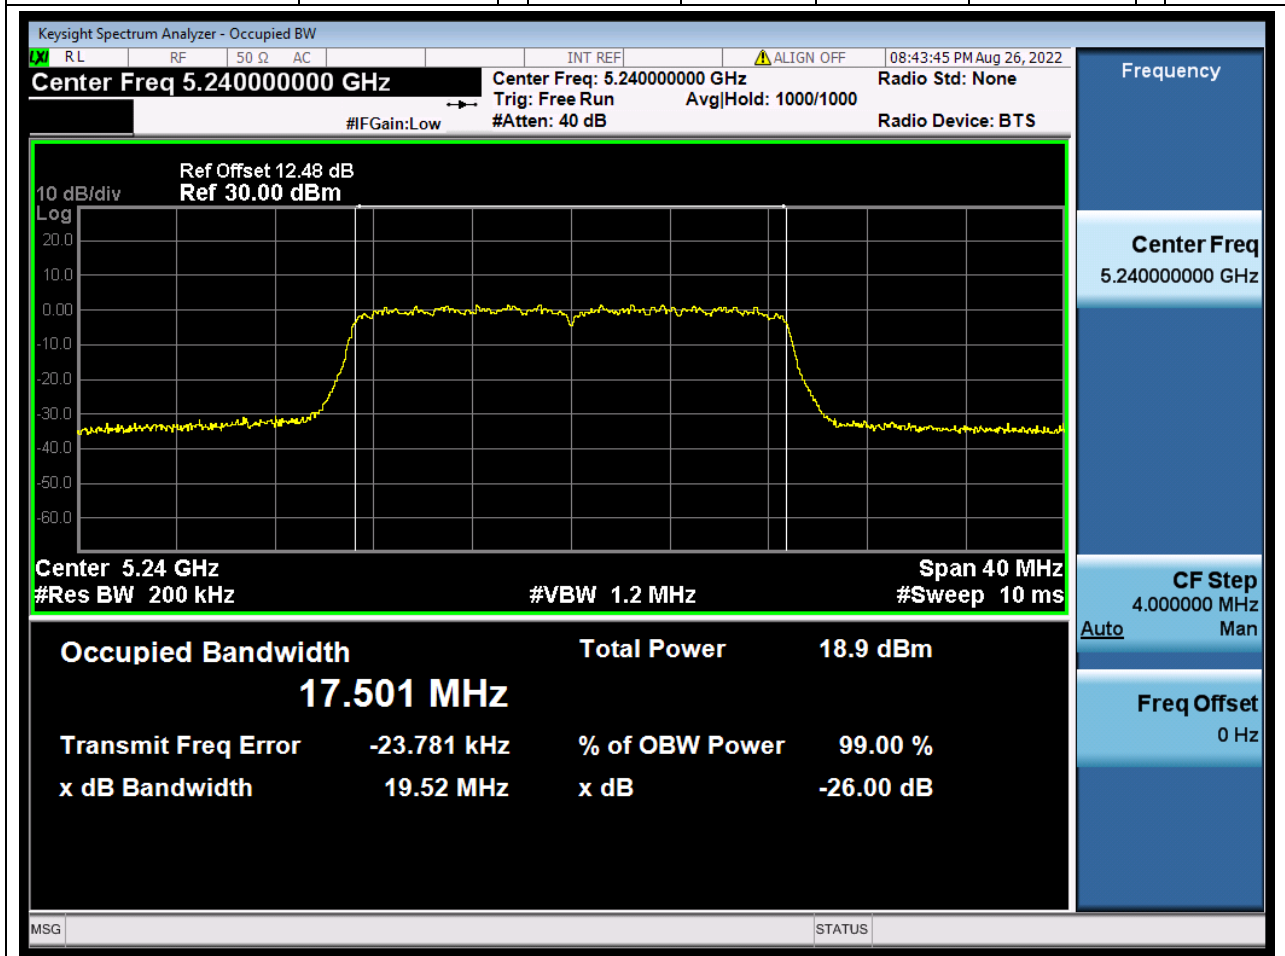

6. 802.11n_20M_U-NII-1_H

6.1. A.2.2-99% Bandwidth(NTNV)

Center Frequency (MHz)	OBW Power (%)	RBW (MHz)	Detector	Limit (MHz)	OBW (MHz)	Verdict
5240	99	0.2	Peak	0	17.500611	Unknow