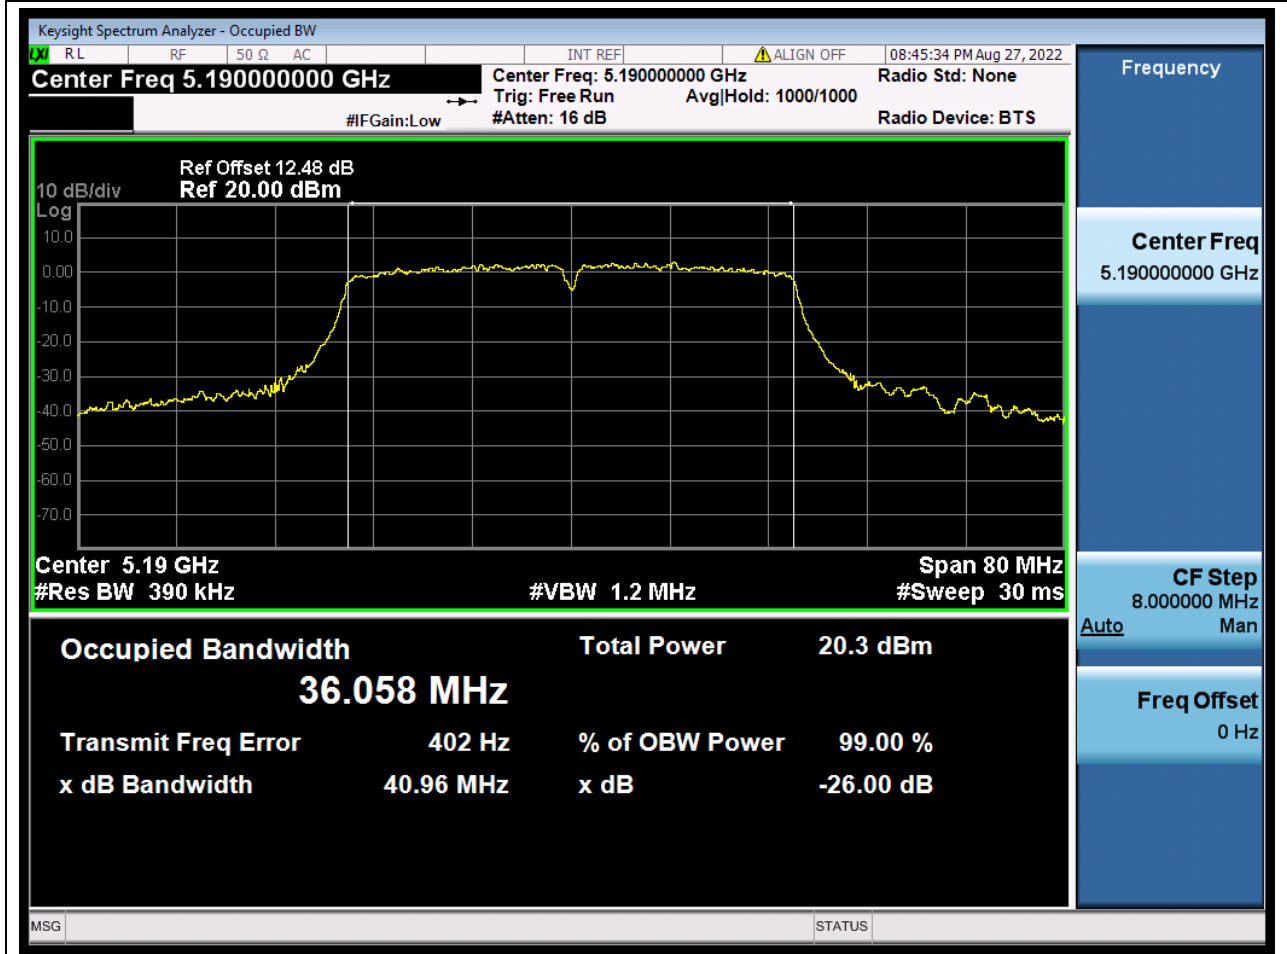

7. 802.11n_40M_U-NII-1_L

7.1. A.2-26dB Bandwidth(NTNV)

Center Frequency (MHz)	XdB Down	RBW (MHz)	Detector	Limit (MHz)	XdB BandWidth (MHz)	Verdict
5190	26	0.39	Peak	0	40.962425	Unknow