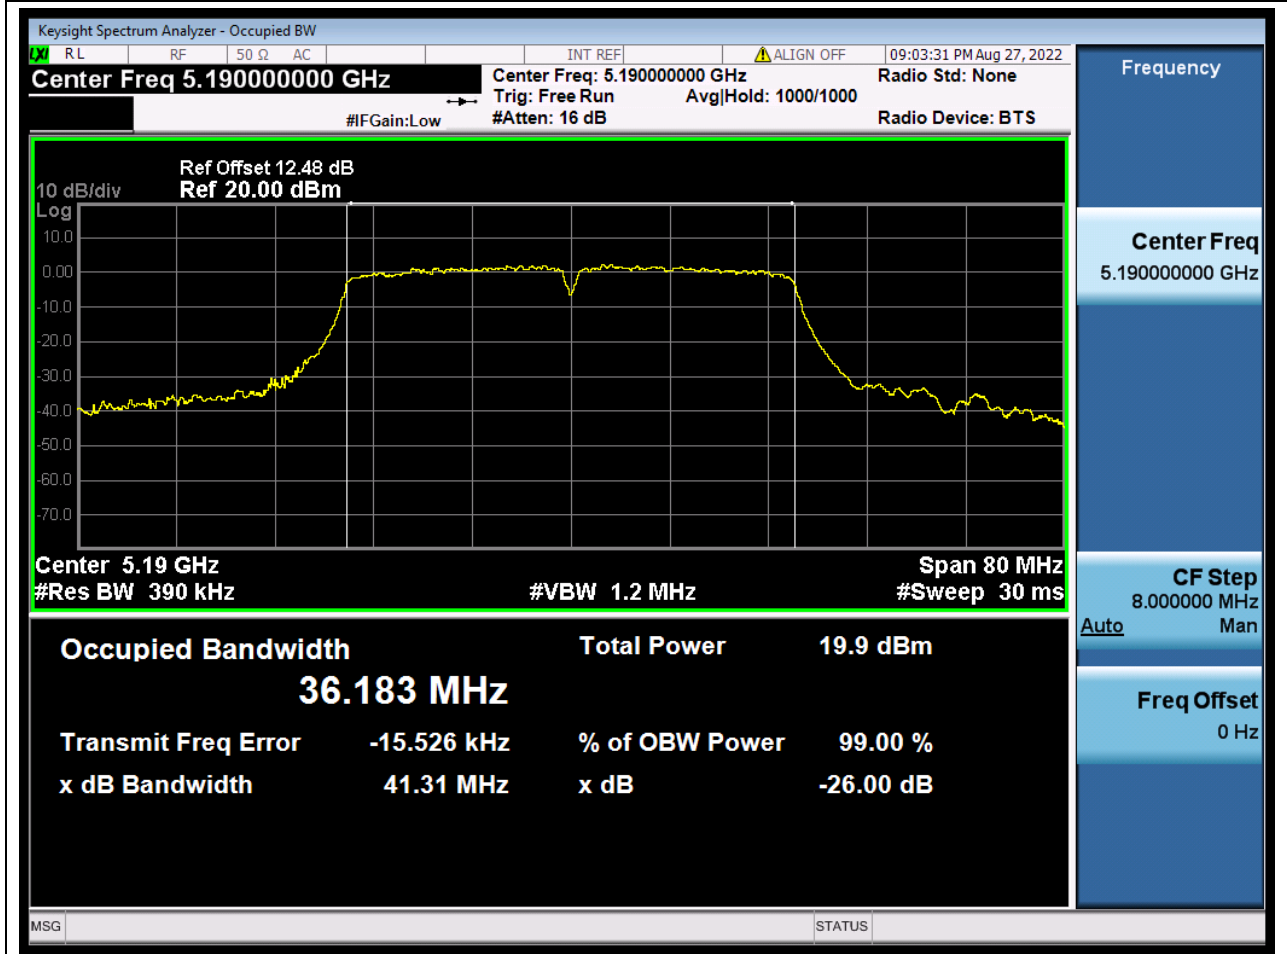

12. 802.11ac_40M_U-NII-1_L

12.1. A.2-26dB Bandwidth(NTNV)

Center Frequency (MHz)	XdB Down	RBW (MHz)	Detector	Limit (MHz)	XdB BandWidth (MHz)	Verdict
5190	26	0.39	Peak	0	41.310918	Unknow