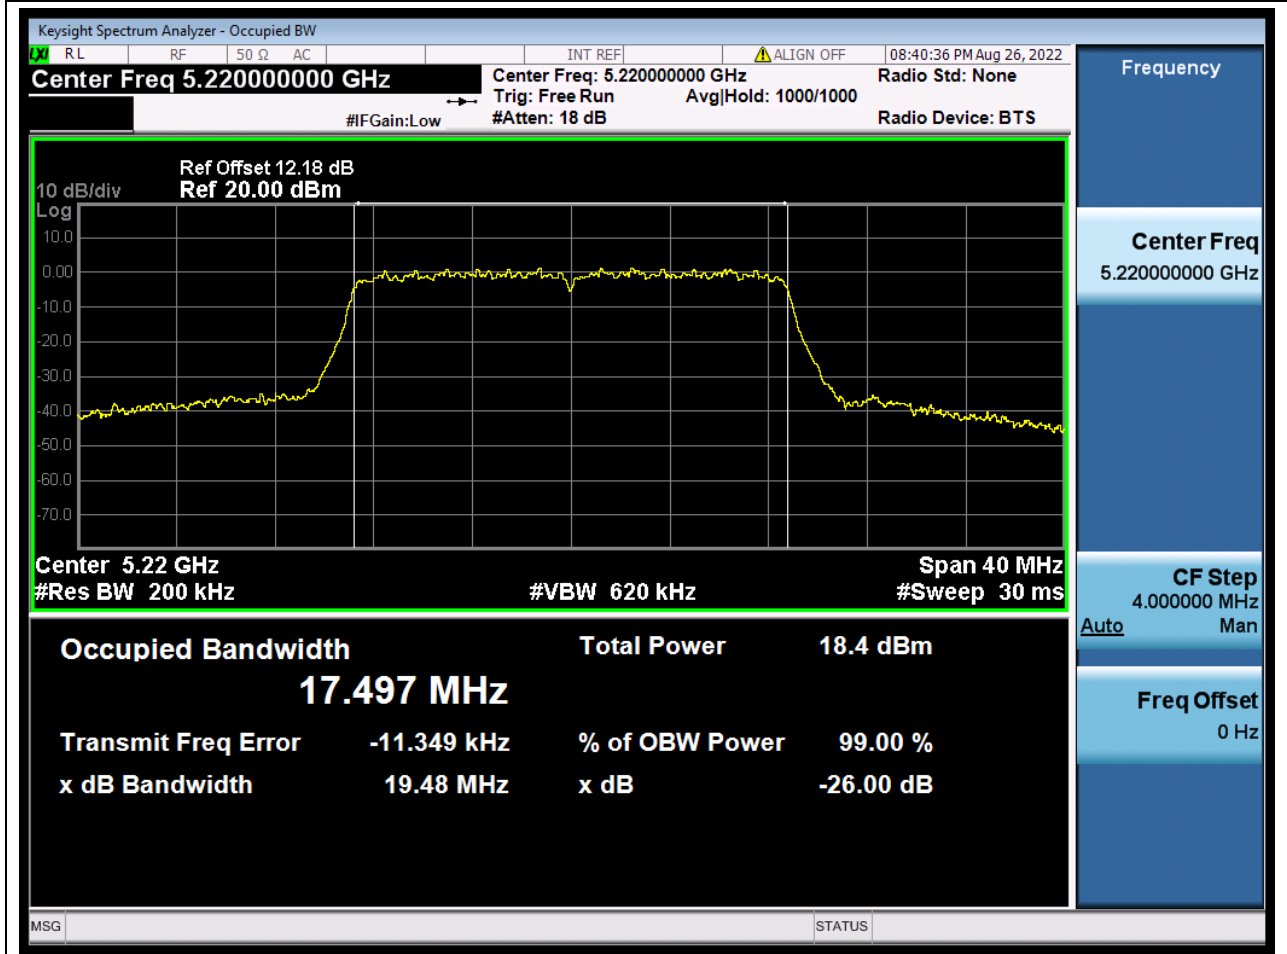

5. 802.11n_20M_U-NII-1_M

5.1. A.2-26dB Bandwidth(NTNV)

Center Frequency (MHz)	XdB Down	RBW (MHz)	Detector	Limit (MHz)	XdB BandWidth (MHz)	Verdict
5220	26	0.2	Peak	0	19.482498	Unknow