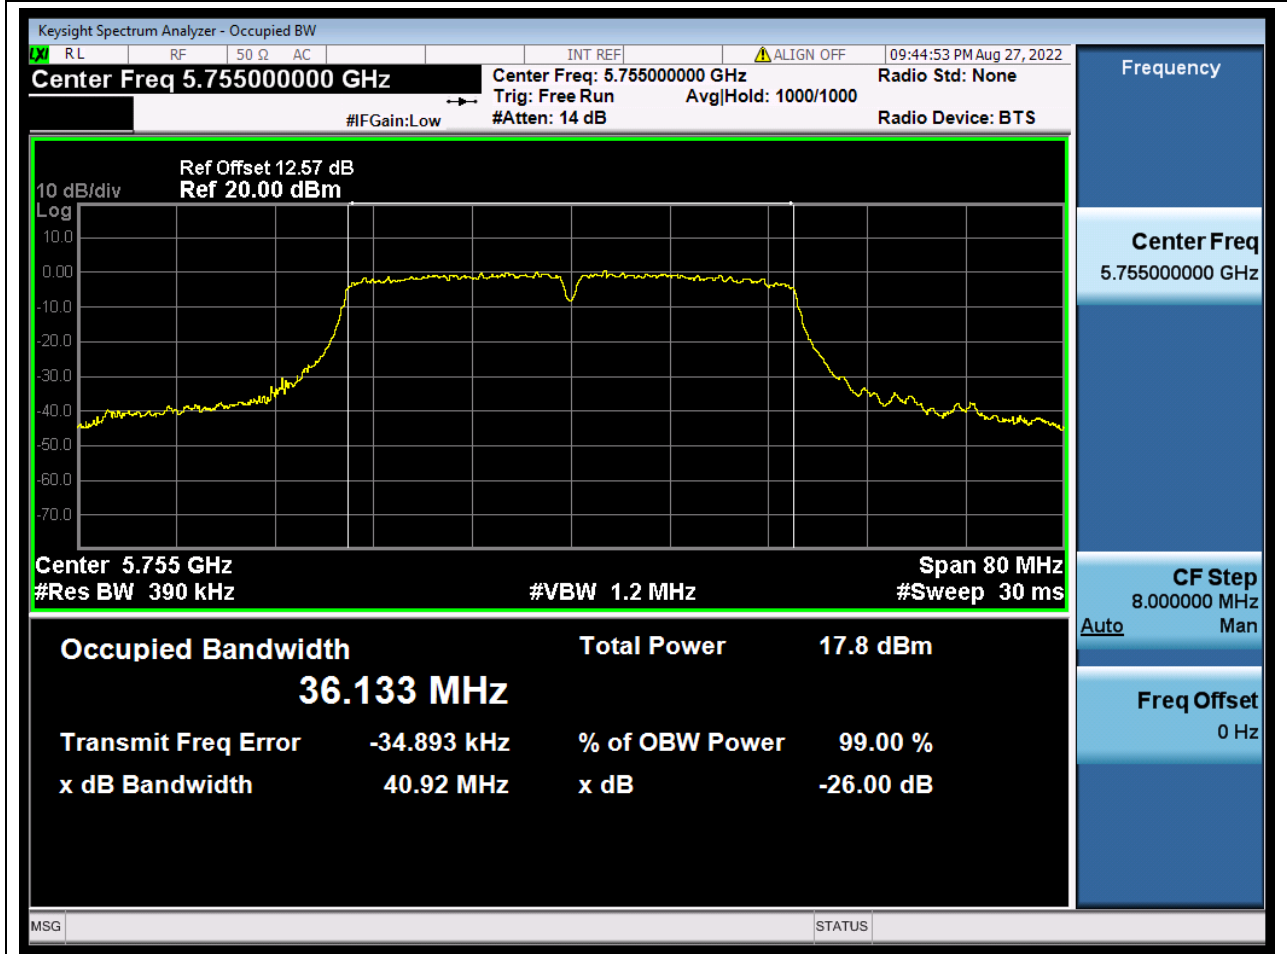

26. 802.11ac_40M_U-NII-3_L

26.1. A.2-26dB Bandwidth(NTNV)

Center Frequency (MHz)	XdB Down	RBW (MHz)	Detector	Limit (MHz)	XdB BandWidth (MHz)	Verdict
5755	26	0.39	Peak	0	40.917898	Unknow