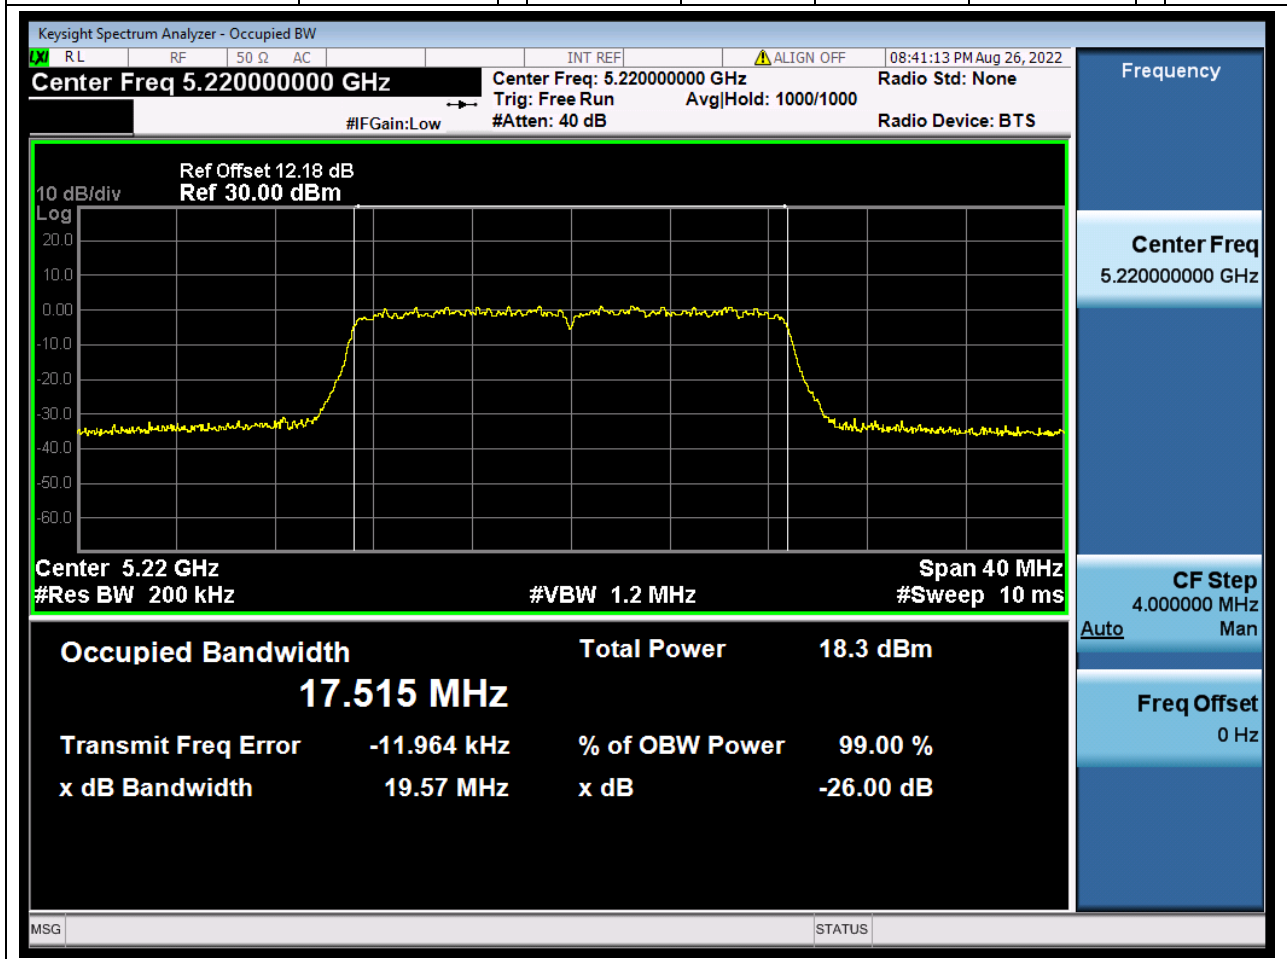

5. 802.11n_20M_U-NII-1_M

5.1. A.2.2-99% Bandwidth(NTNV)

Center Frequency (MHz)	OBW Power (%)	RBW (MHz)	Detector	Limit (MHz)	OBW (MHz)	Verdict
5220	99	0.2	Peak	0	17.514601	Unknown