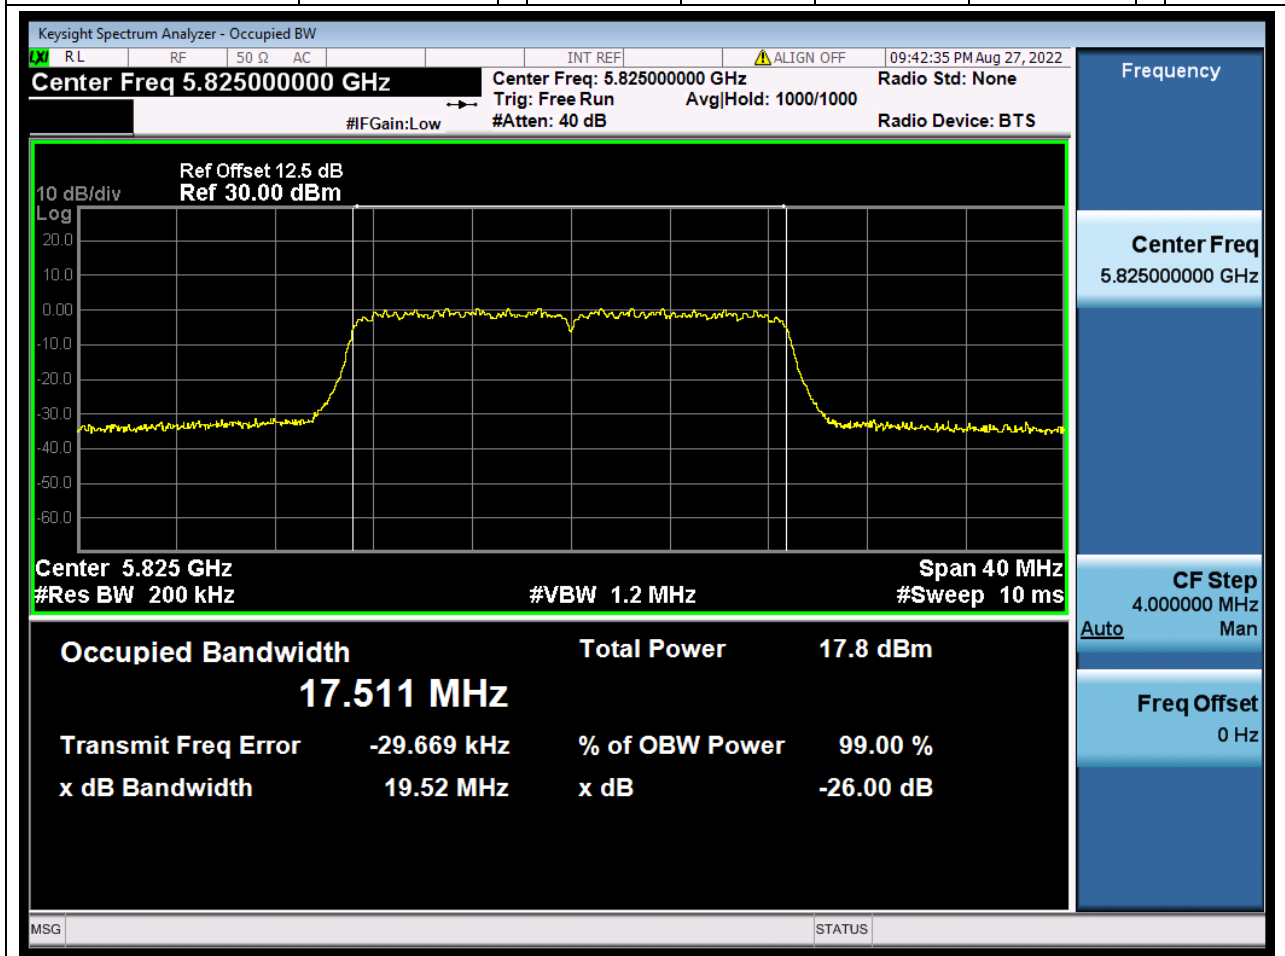

25. 802.11ac_20M_U-NII-3_H

25.1. A.2.2-99% Bandwidth(NTNV)

Center Frequency (MHz)	OBW Power (%)	RBW (MHz)	Detector	Limit (MHz)	OBW (MHz)	Verdict
5825	99	0.2	Peak	0	17.510795	Unknown