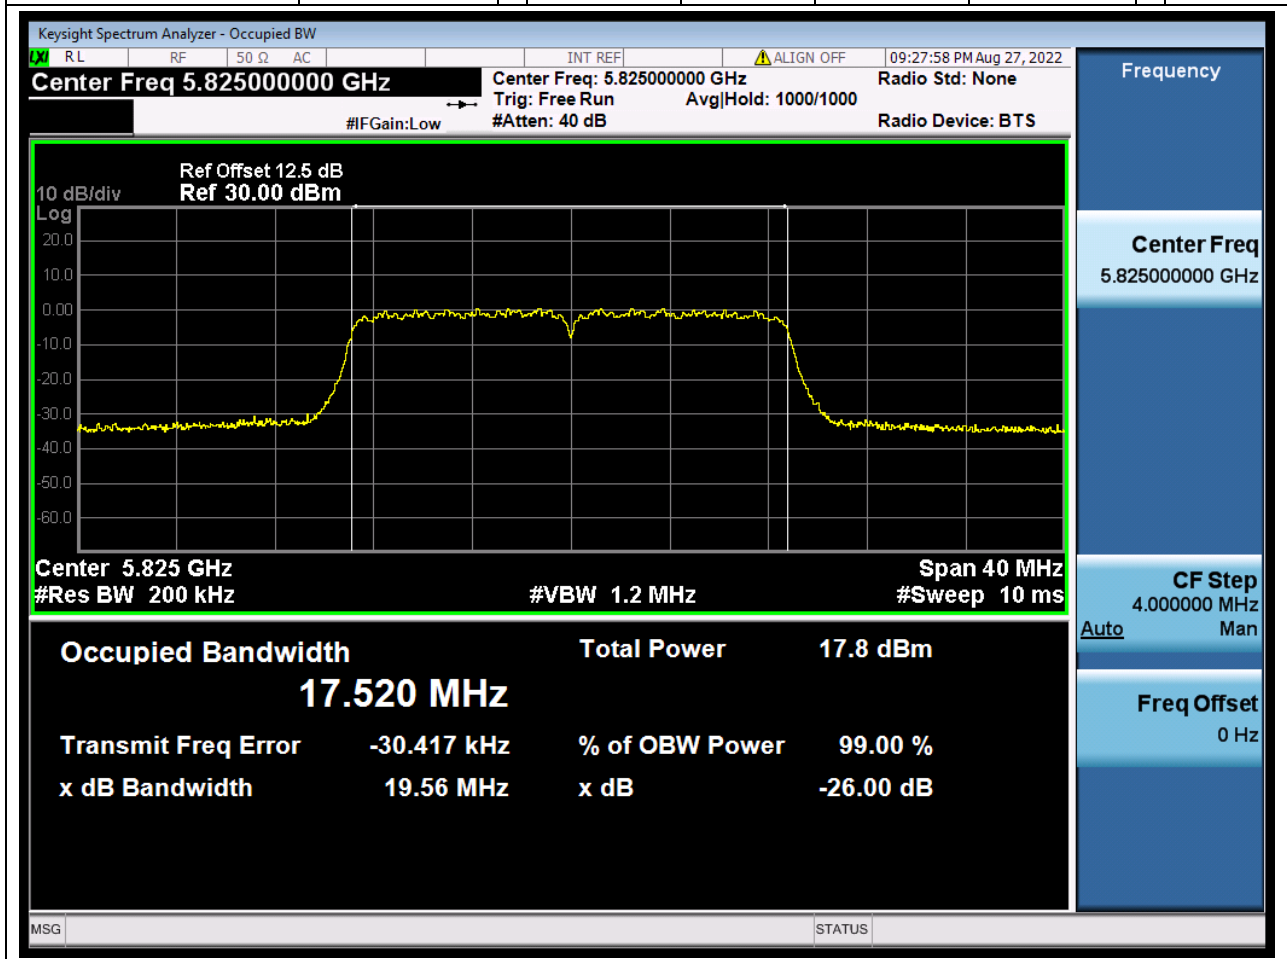

20. 802.11n_20M_U-NII-3_H

20.1. A.2.2-99% Bandwidth(NTNV)

Center Frequency (MHz)	OBW Power (%)	RBW (MHz)	Detector	Limit (MHz)	OBW (MHz)	Verdict
5825	99	0.2	Peak	0	17.520396	Unknow