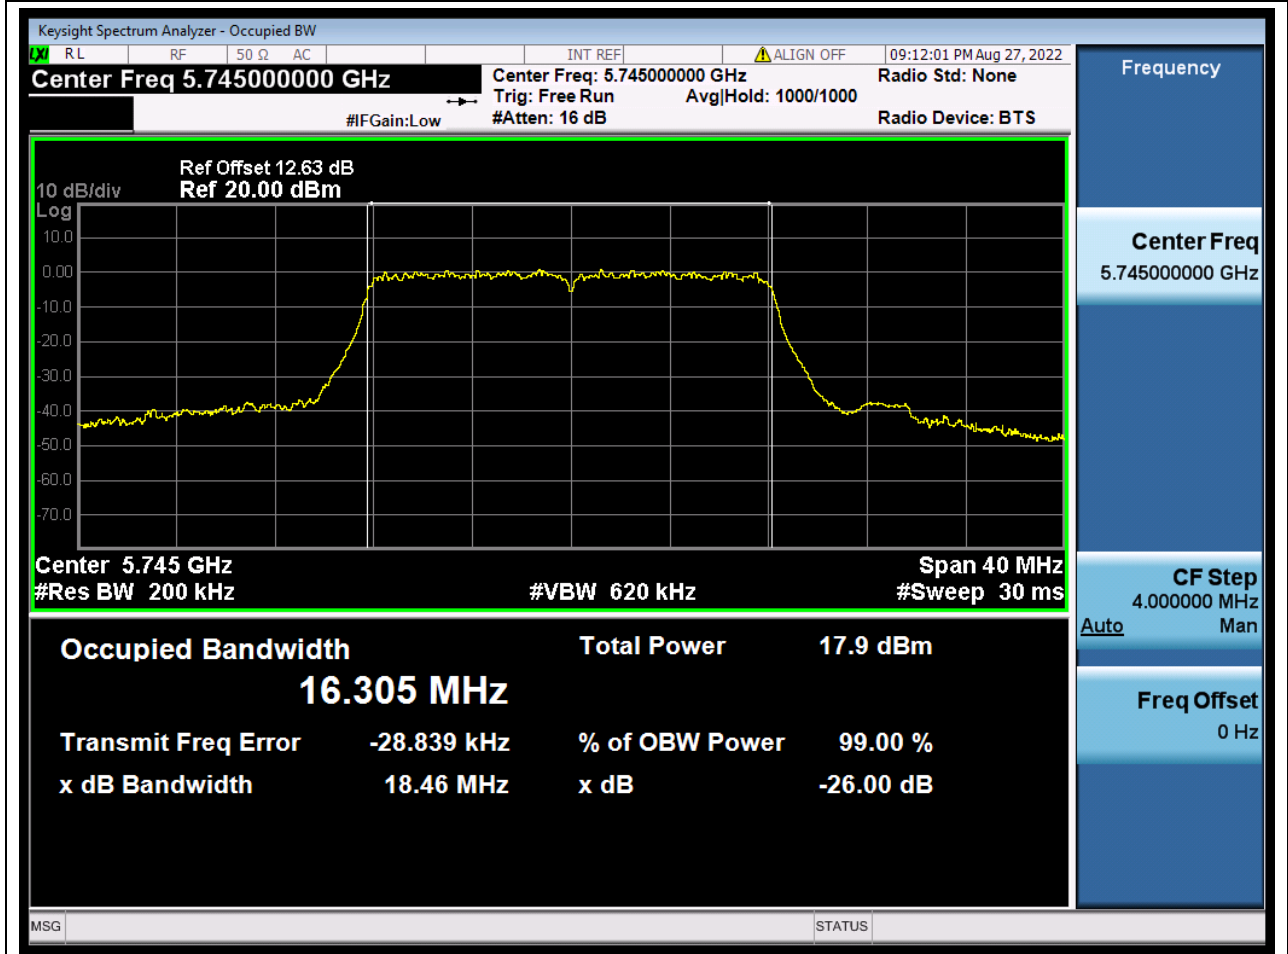

15. 802.11a_20M_U-NII-3_L

15.1. A.2-26dB Bandwidth(NTNV)

Center Frequency (MHz)	XdB Down	RBW (MHz)	Detector	Limit (MHz)	XdB BandWidth (MHz)	Verdict
5745	26	0.2	Peak	0	18.458519	Unknow