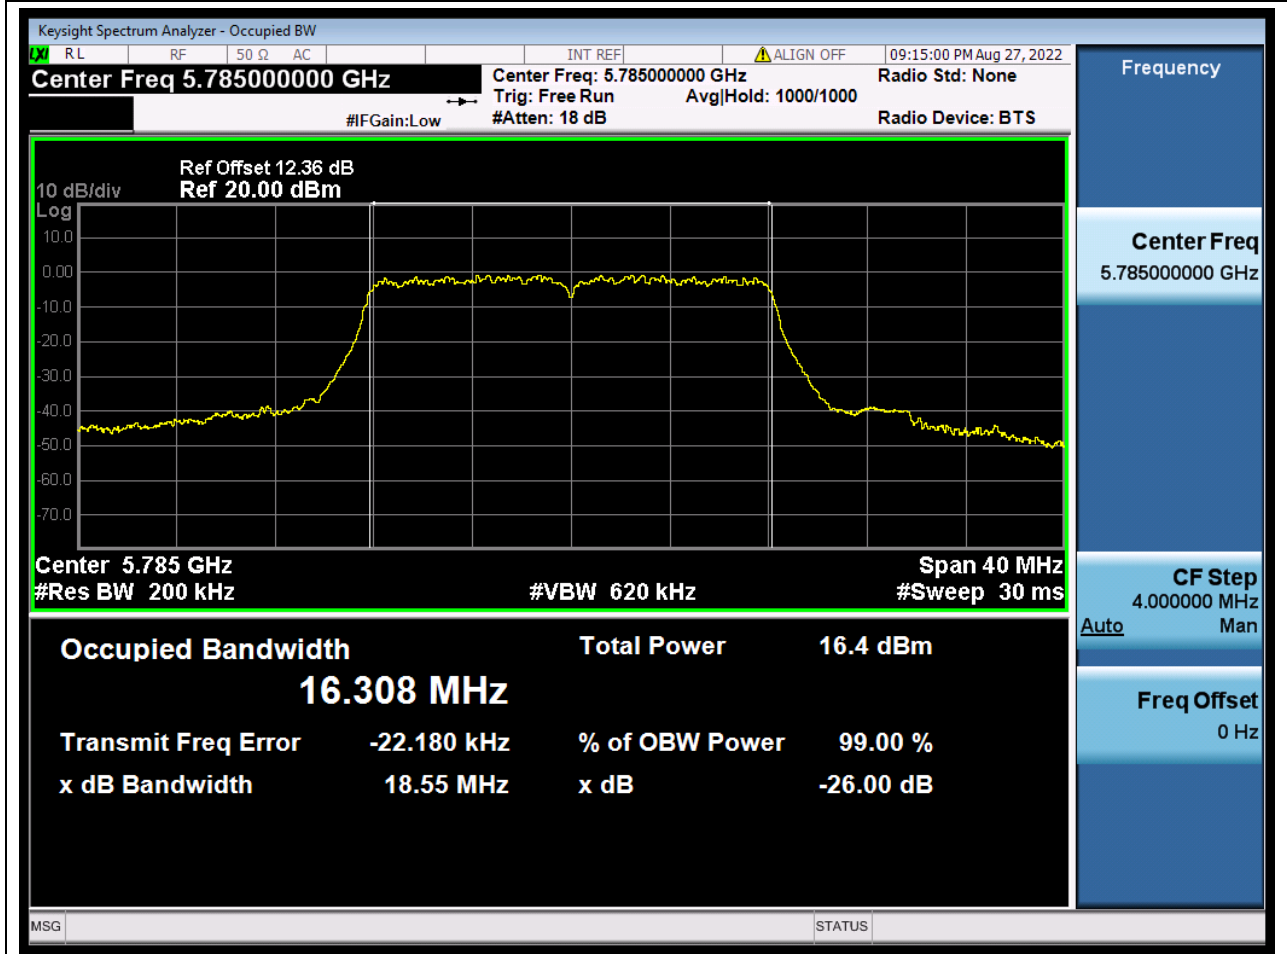

16. 802.11a_20M_U-NII-3_M

16.1. A.2-26dB Bandwidth(NTNV)

Center Frequency (MHz)	XdB Down	RBW (MHz)	Detector	Limit (MHz)	XdB BandWidth (MHz)	Verdict
5785	26	0.2	Peak	0	18.552357	Unknow