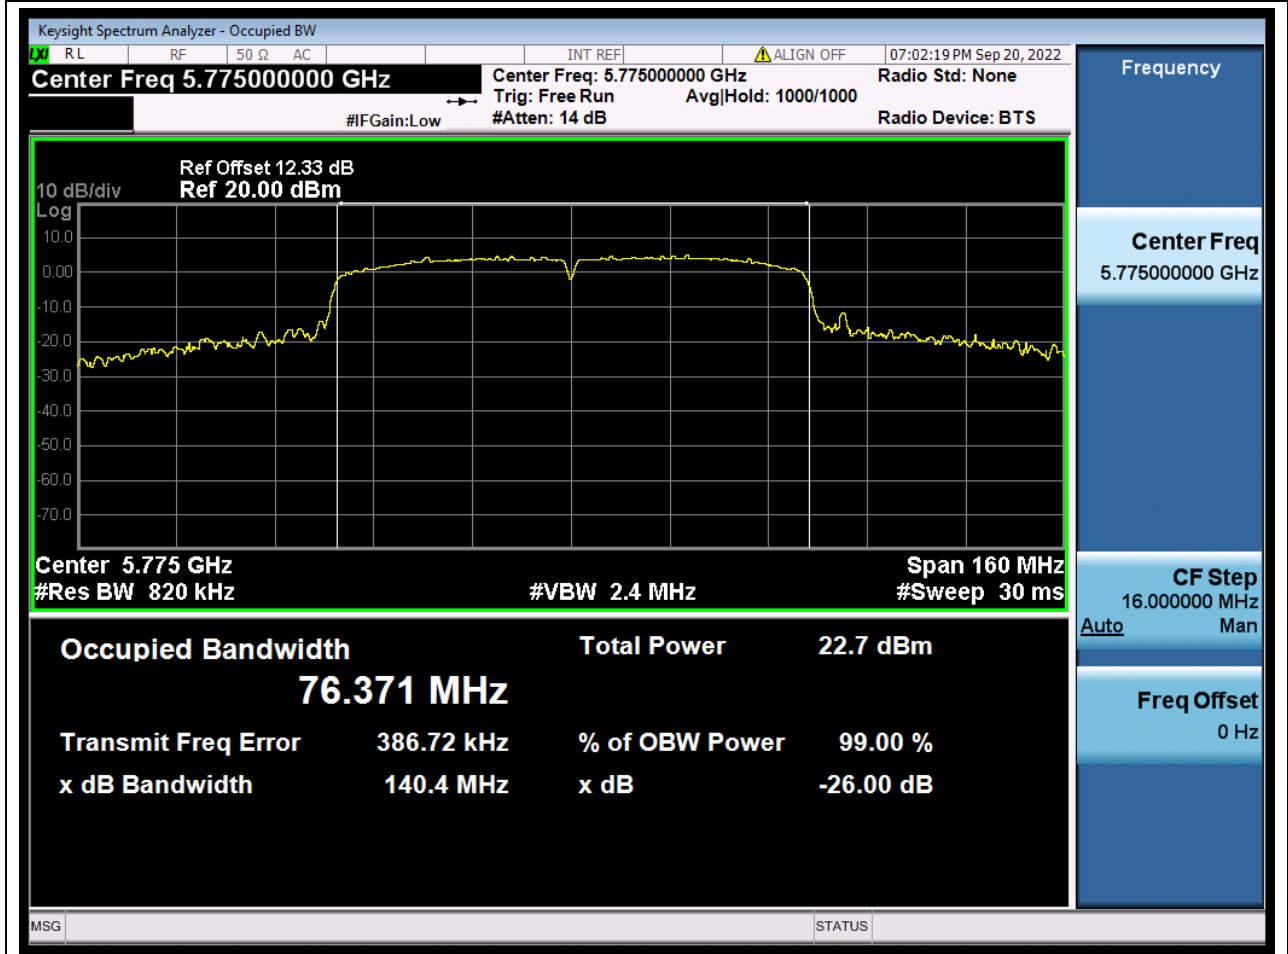

27. 802.11ac_40M_U-NII-3_H

27.2. A.2-26dB Bandwidth(NTNV)

28. 802.11ac_80M_U-NII-3_M

28.2. A.2-26dB Bandwidth(NTNV)

Center Frequency (MHz)	XdB Down	RBW (MHz)	Detector	Limit (MHz)	XdB BandWidth (MHz)	Verdict
5775	26	0.82	Peak	0	140.436602	Unknow