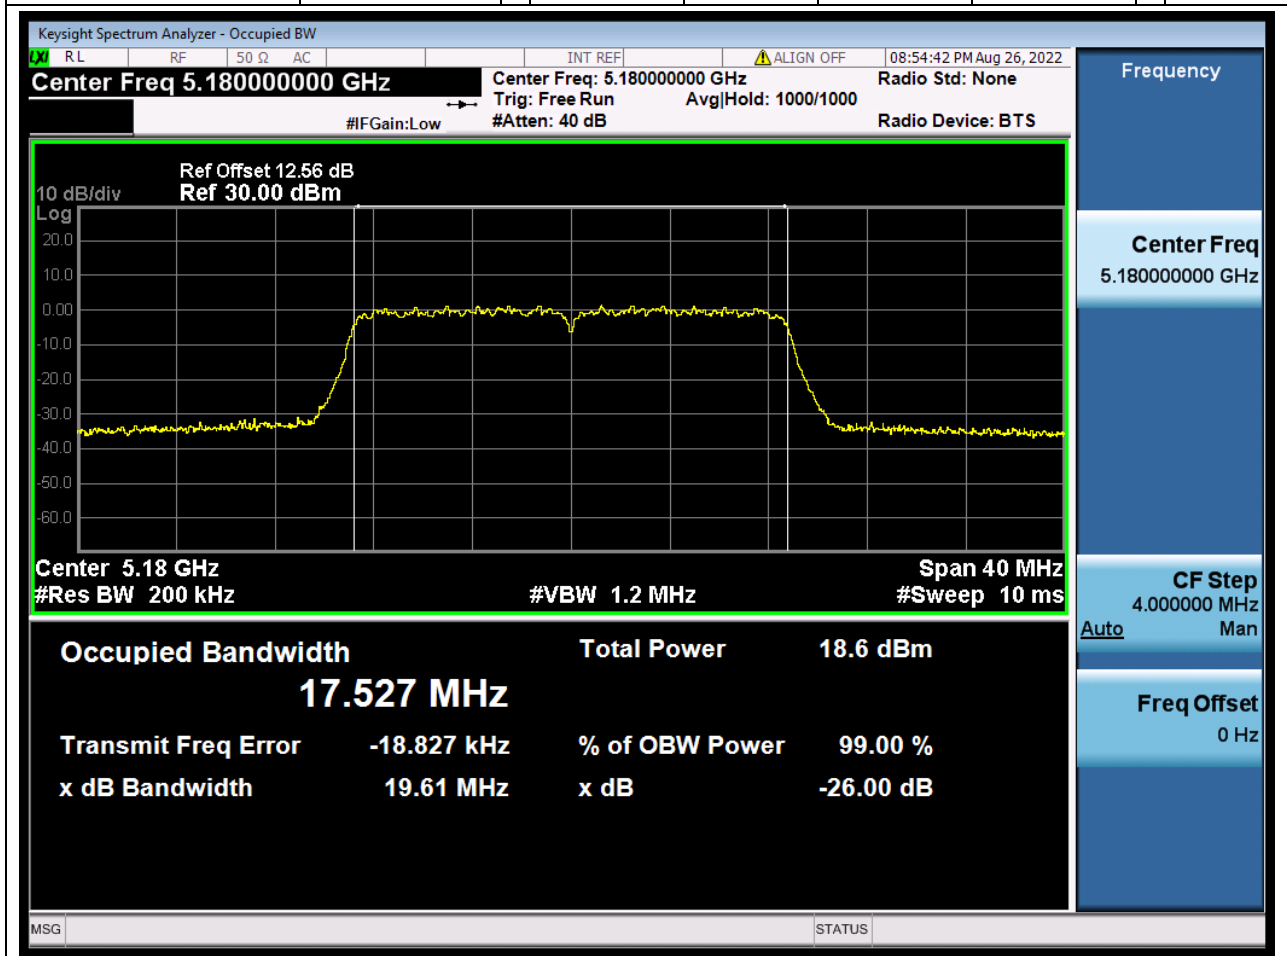

9. 802.11ac_20M_U-NII-1_L

9.1. A.2.2-99% Bandwidth(NTNV)

Center Frequency (MHz)	OBW Power (%)	RBW (MHz)	Detector	Limit (MHz)	OBW (MHz)	Verdict
5180	99	0.2	Peak	0	17.52723	Unknow