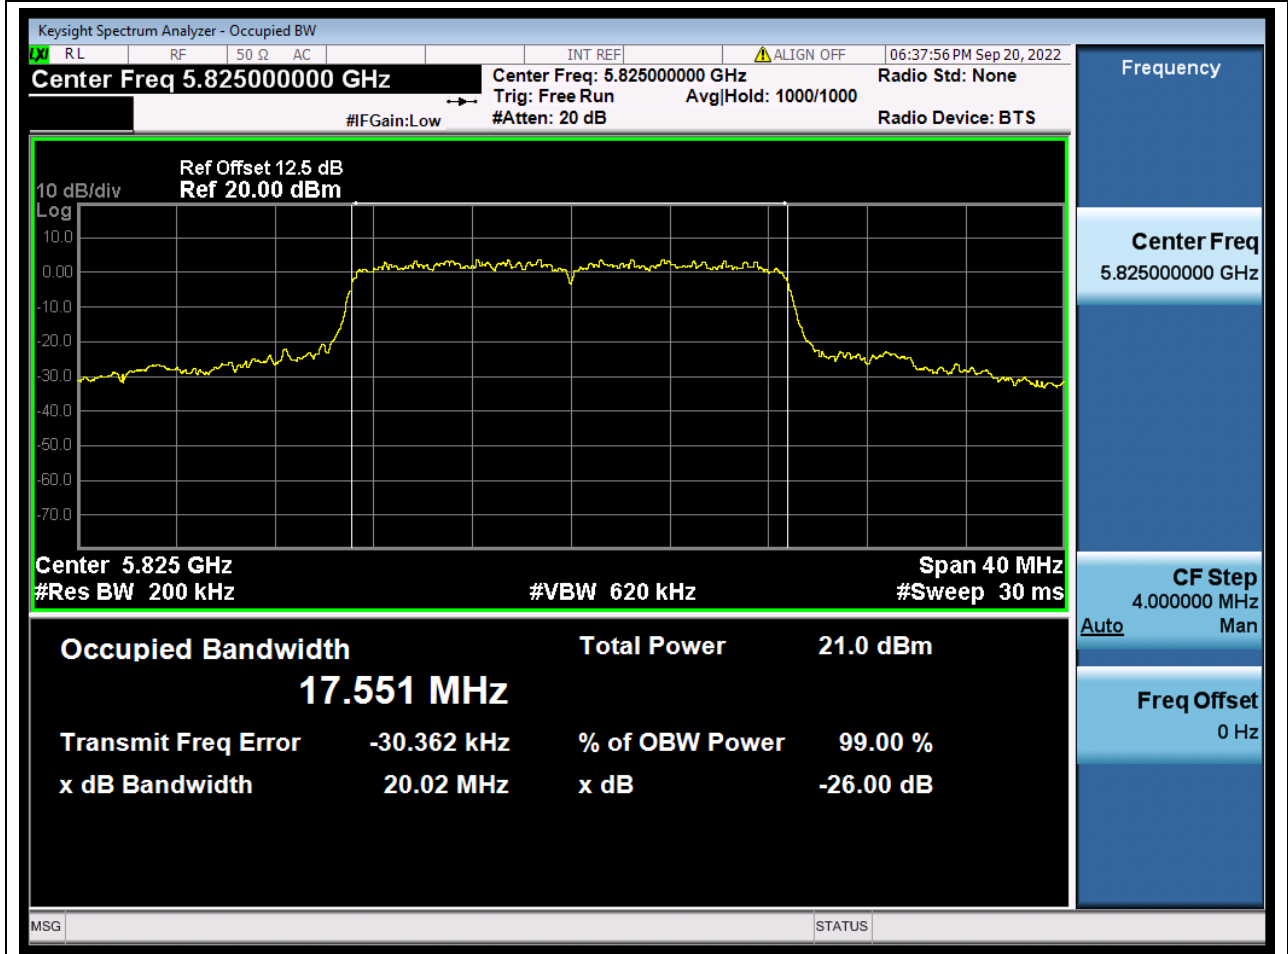

20. 802.11n_20M_U-NII-3_H

20.2. A.2-26dB Bandwidth(NTNV)

Center Frequency (MHz)	XdB Down	RBW (MHz)	Detector	Limit (MHz)	XdB BandWidth (MHz)	Verdict
5825	26	0.2	Peak	0	20.016305	Unknow