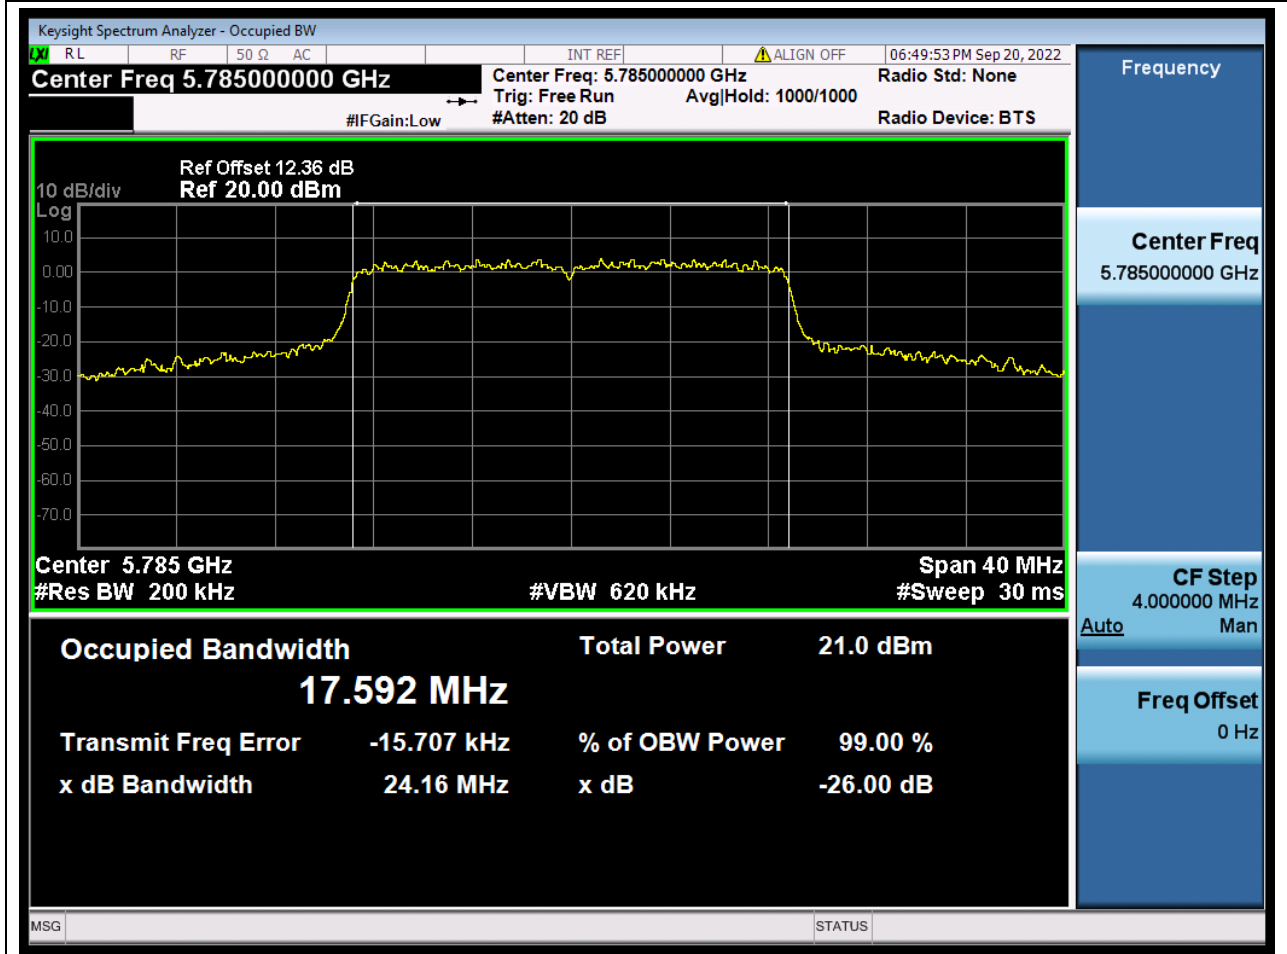

24. 802.11ac_20M_U-NII-3_M

24.2. A.2-26dB Bandwidth(NTNV)

Center Frequency (MHz)	XdB Down	RBW (MHz)	Detector	Limit (MHz)	XdB BandWidth (MHz)	Verdict
5785	26	0.2	Peak	0	24.156741	Unknow