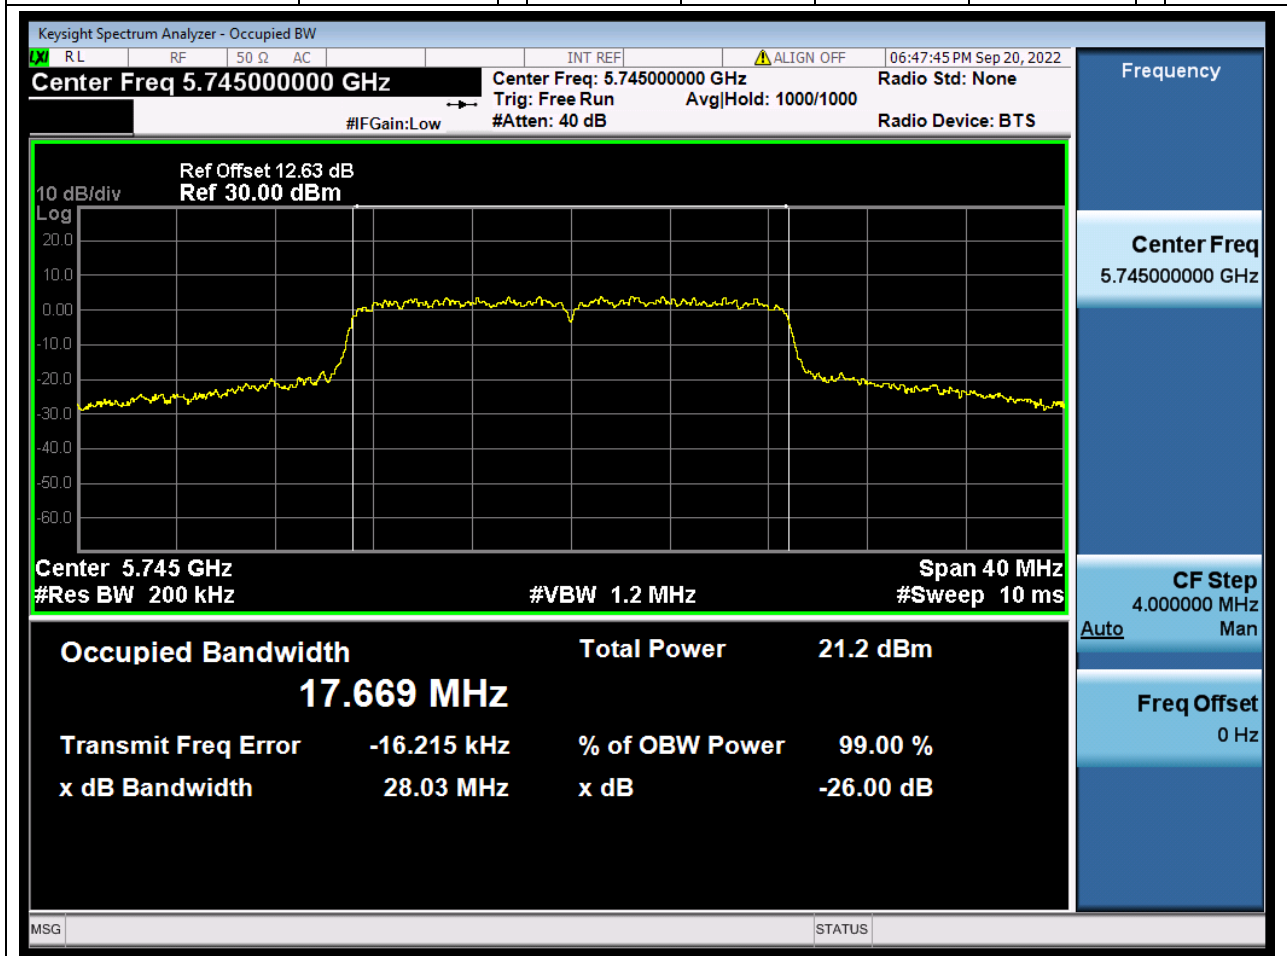

23. 802.11ac_20M_U-NII-3_L

23.2. A.2.2-99% Bandwidth(NTNV)

Center Frequency (MHz)	OBW Power (%)	RBW (MHz)	Detector	Limit (MHz)	OBW (MHz)	Verdict
5745	99	0.2	Peak	0	17.668614	Unknow