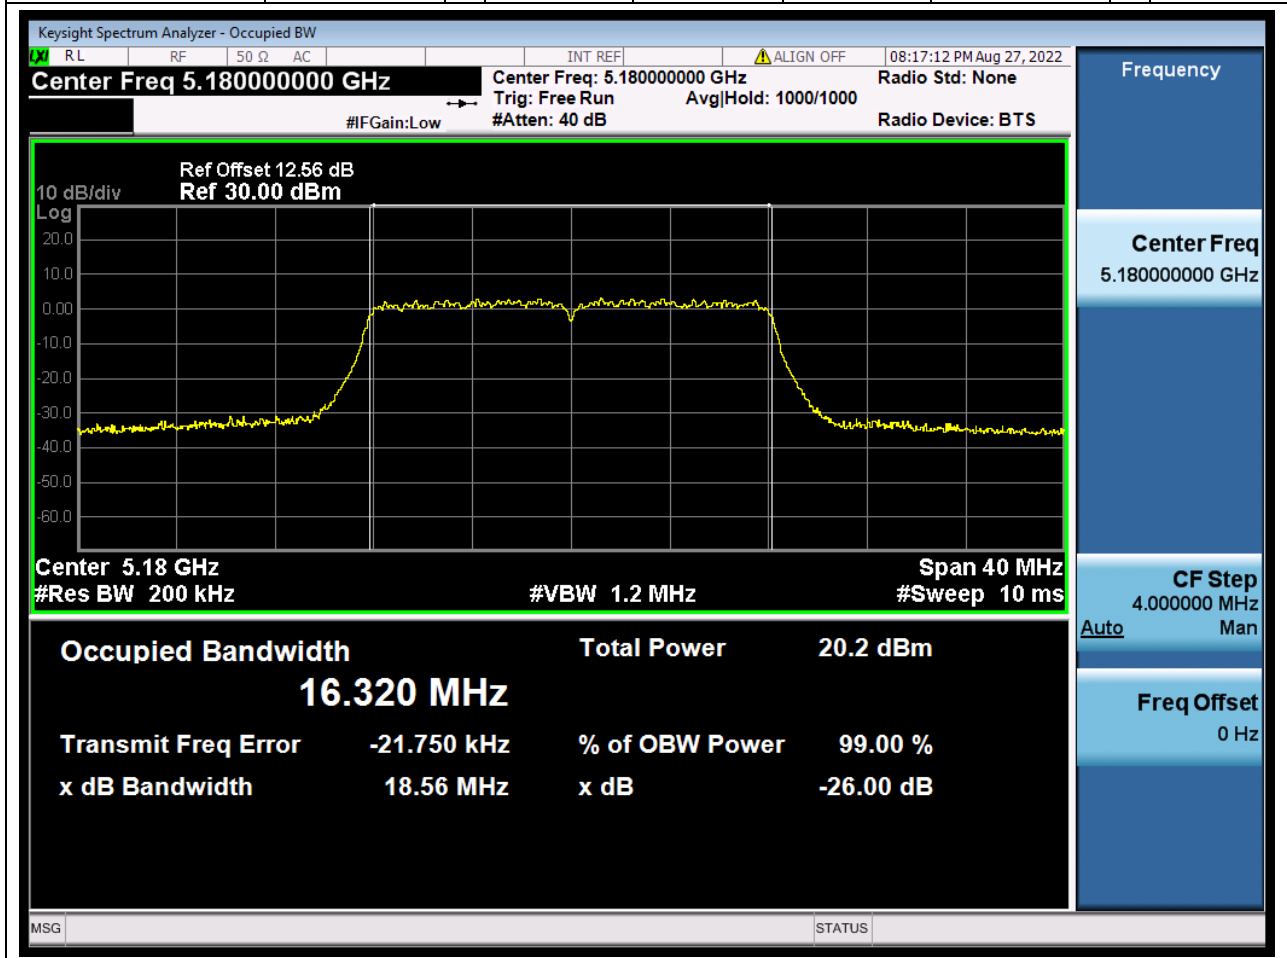

1. 802.11a_20M_U-NII-1_L

1.1. A.2.2-99% Bandwidth(NTNV)

Center Frequency (MHz)	OBW Power (%)	RBW (MHz)	Detector	Limit (MHz)	OBW (MHz)	Verdict
5180	99	0.2	Peak	0	16.320402	Unknow