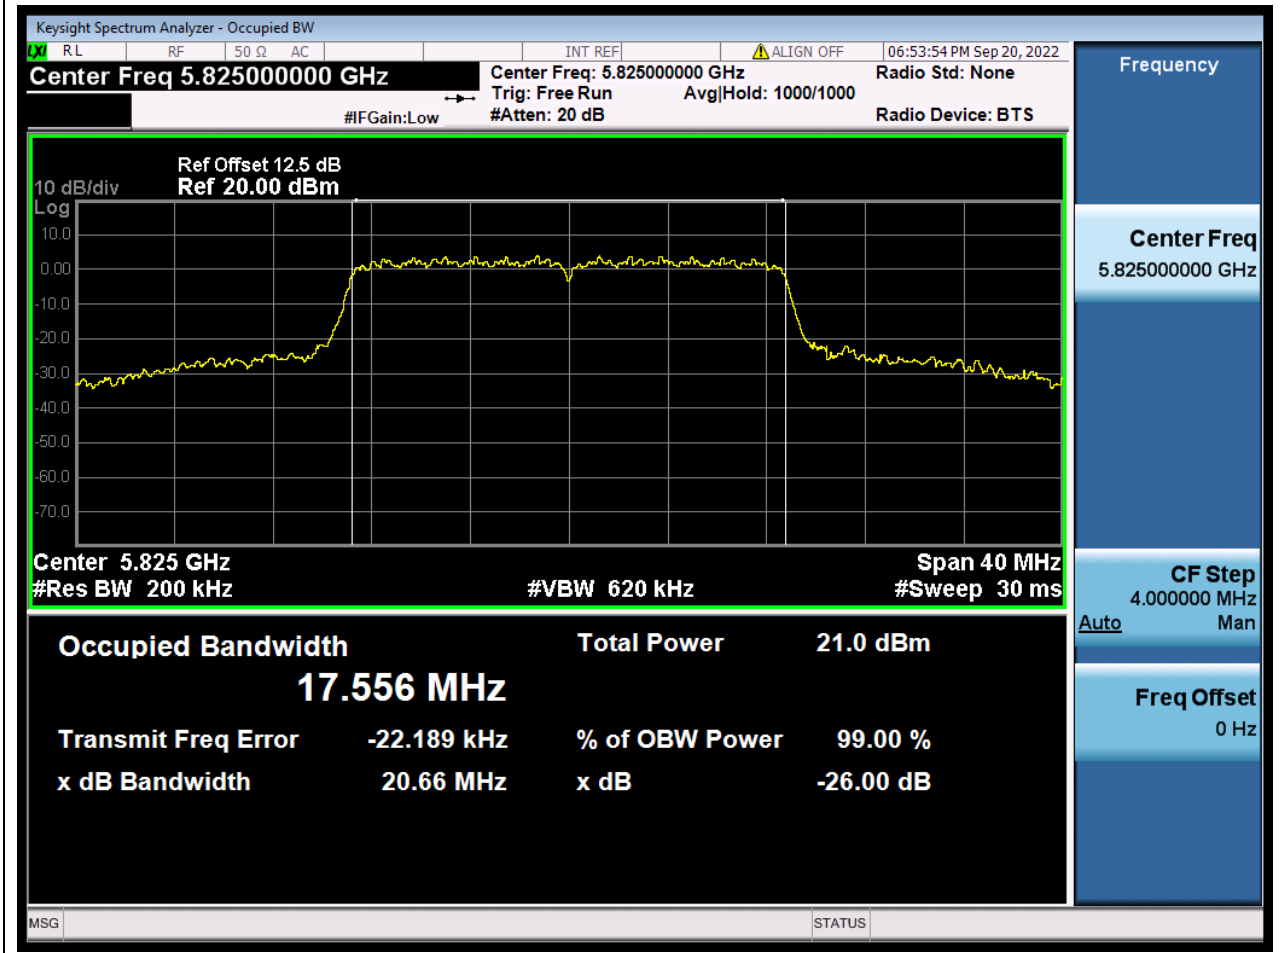

25. 802.11ac_20M_U-NII-3_H

25.2. A.2-26dB Bandwidth(NTNV)

Center Frequency (MHz)	XdB Down	RBW (MHz)	Detector	Limit (MHz)	XdB BandWidth (MHz)	Verdict
5825	26	0.2	Peak	0	20.655355	Unknow