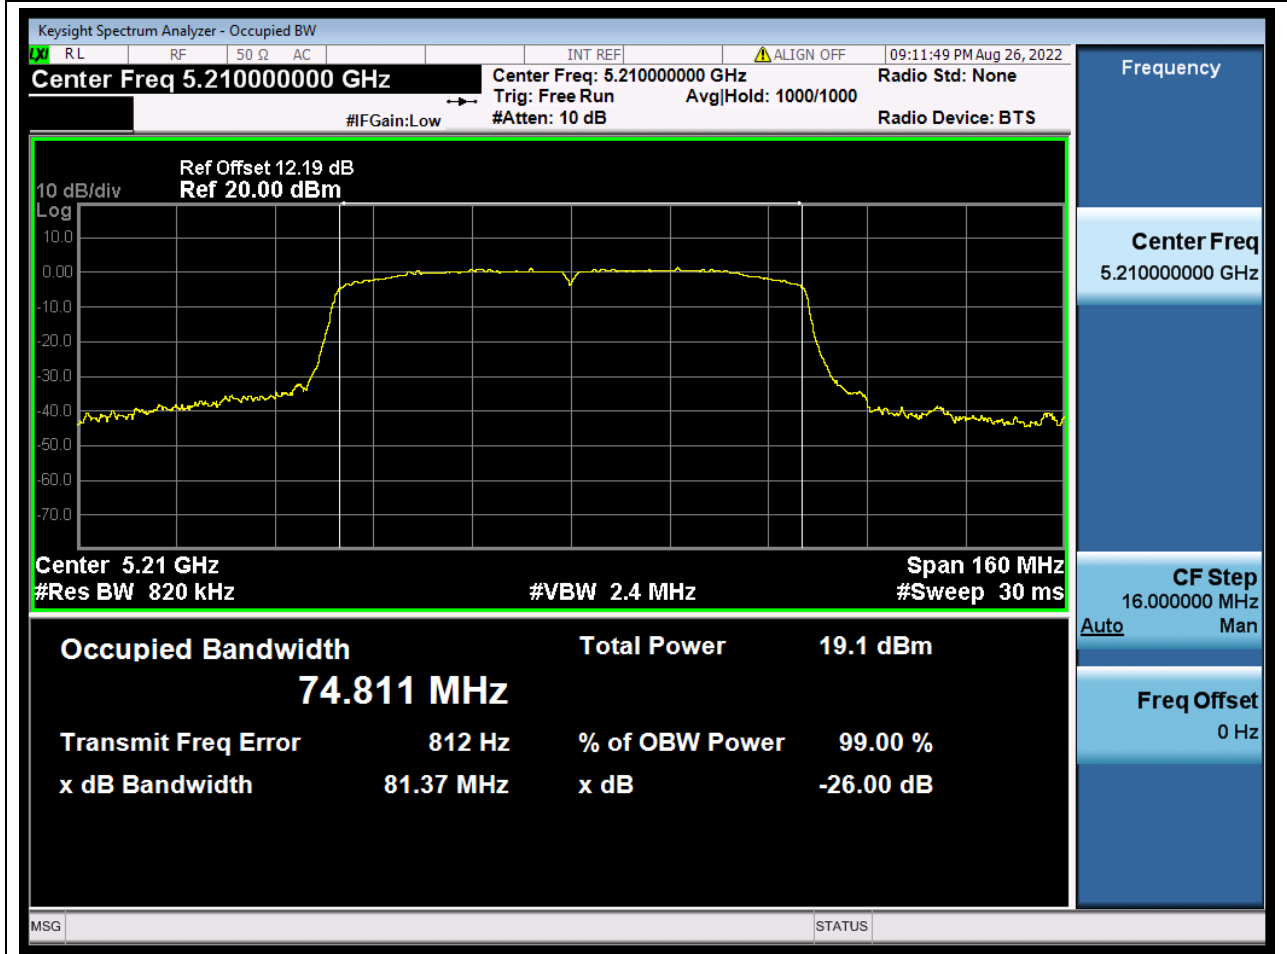

14. 802.11ac_80M_U-NII-1_M

14.1. A.2-26dB Bandwidth(NTNV)

Center Frequency (MHz)	XdB Down	RBW (MHz)	Detector	Limit (MHz)	XdB BandWidth (MHz)	Verdict
5210	26	0.82	Peak	0	81.371491	Unknow