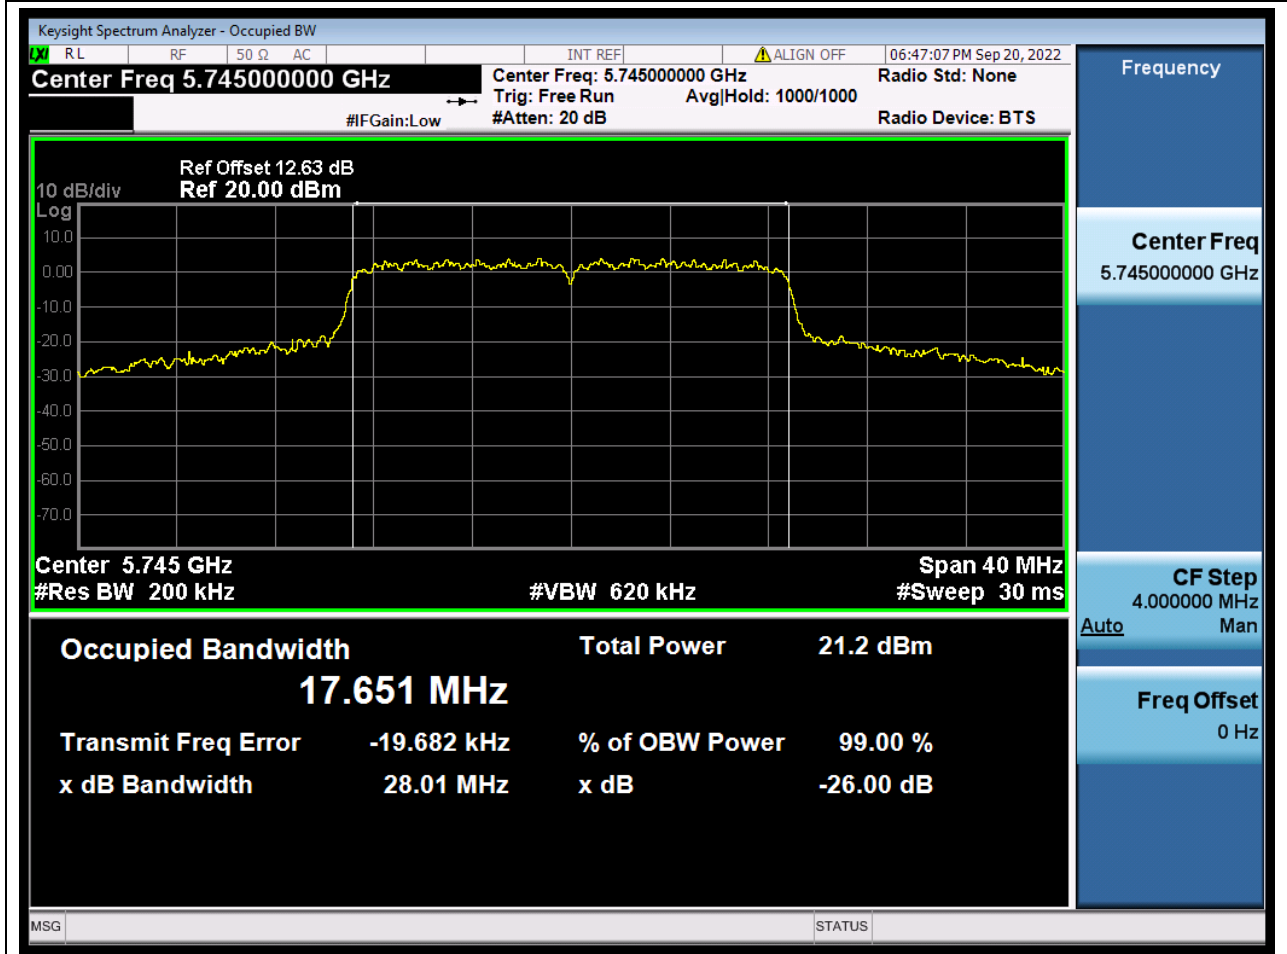

23. 802.11ac_20M_U-NII-3_L

23.2. A.2-26dB Bandwidth(NTNV)

Center Frequency (MHz)	XdB Down	RBW (MHz)	Detector	Limit (MHz)	XdB BandWidth (MHz)	Verdict
5745	26	0.2	Peak	0	28.013141	Unknow