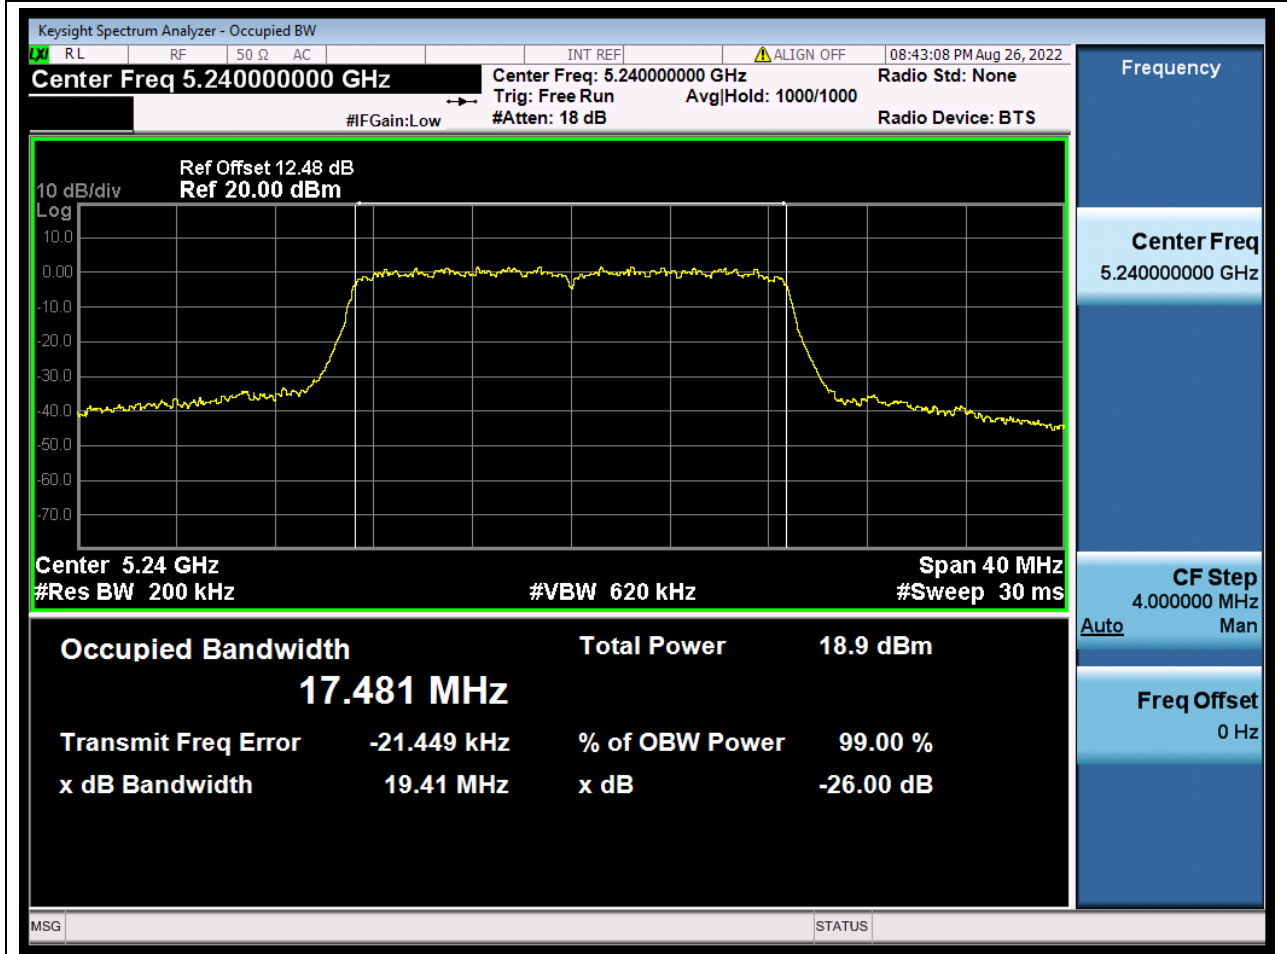

6. 802.11n_20M_U-NII-1_H

6.1. A.2-26dB Bandwidth(NTNV)

Center Frequency (MHz)	XdB Down	RBW (MHz)	Detector	Limit (MHz)	XdB BandWidth (MHz)	Verdict
5240	26	0.2	Peak	0	19.407593	Unknow