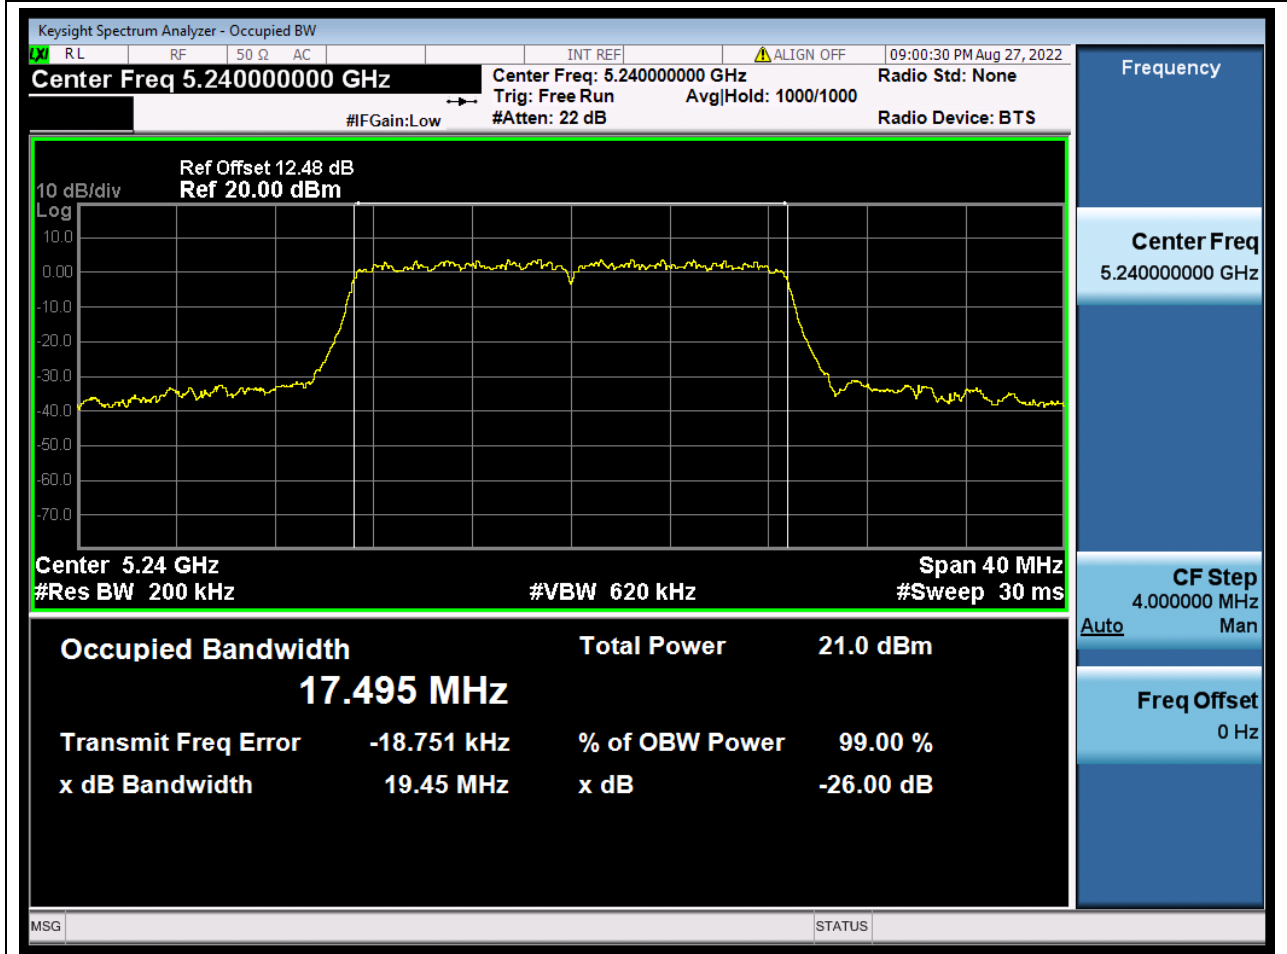

11. 802.11ac_20M_U-NII-1_H

11.1. A.2-26dB Bandwidth(NTNV)

Center Frequency (MHz)	XdB Down	RBW (MHz)	Detector	Limit (MHz)	XdB BandWidth (MHz)	Verdict
5240	26	0.2	Peak	0	19.454043	Unknow