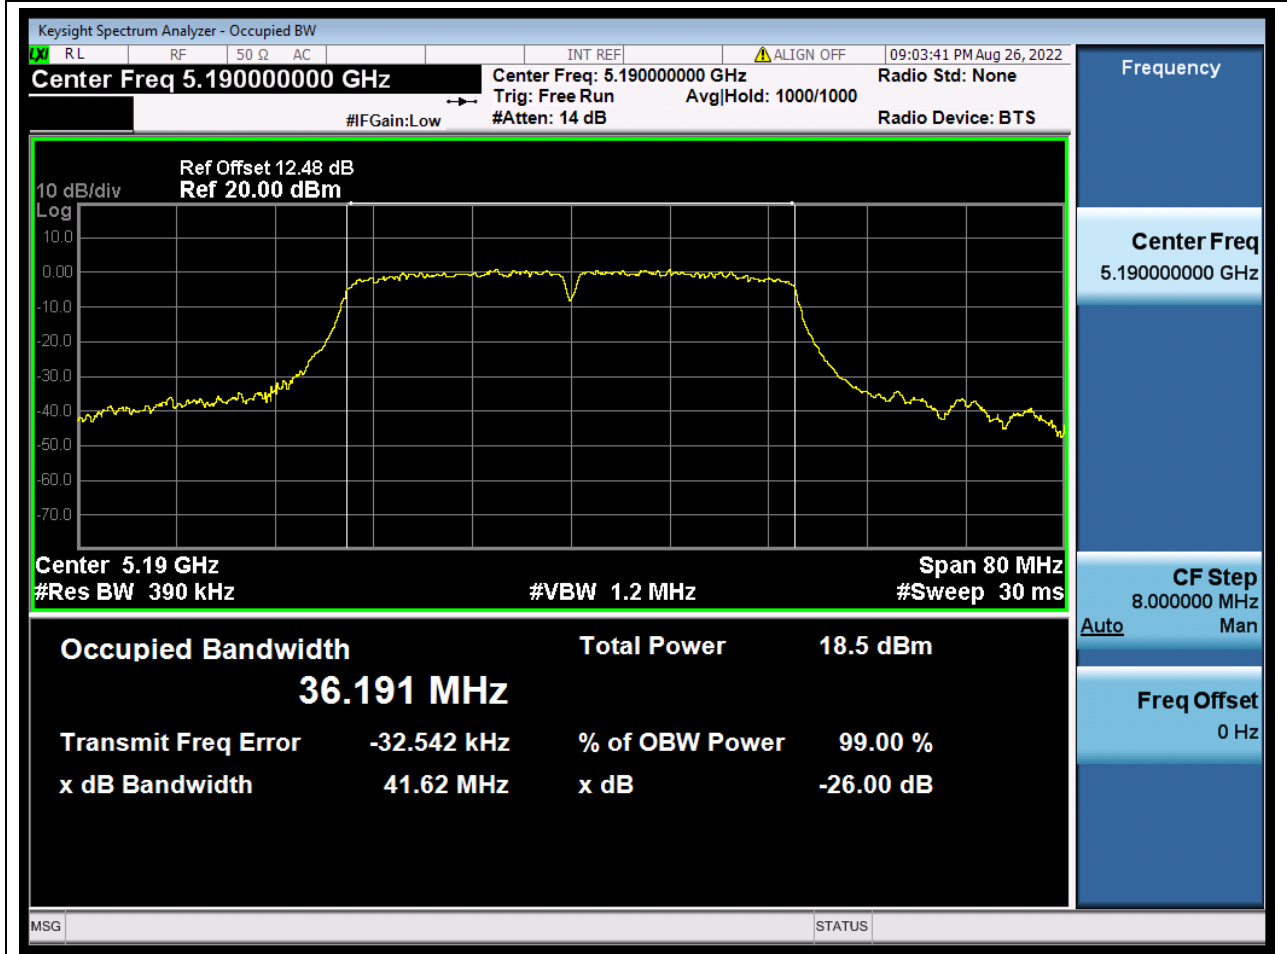

12. 802.11ac_40M_U-NII-1_L

12.1. A.2-26dB Bandwidth(NTNV)

Center Frequency (MHz)	XdB Down	RBW (MHz)	Detector	Limit (MHz)	XdB BandWidth (MHz)	Verdict
5190	26	0.39	Peak	0	41.622708	Unknow