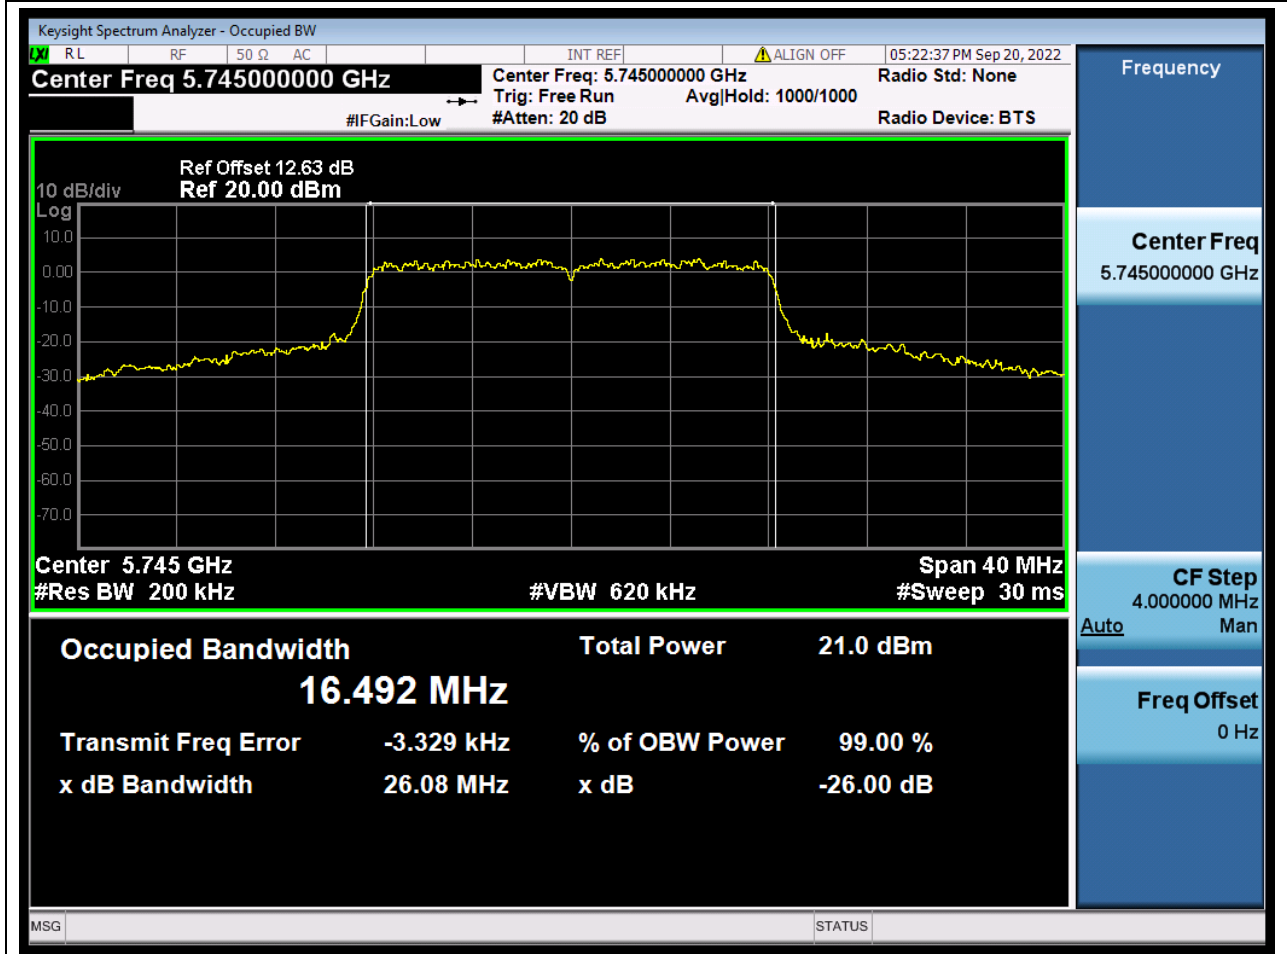

15. 802.11a_20M_U-NII-3_L

15.2. A.2-26dB Bandwidth(NTNV)

Center Frequency (MHz)	XdB Down	RBW (MHz)	Detector	Limit (MHz)	XdB BandWidth (MHz)	Verdict
5745	26	0.2	Peak	0	26.08287	Unknow