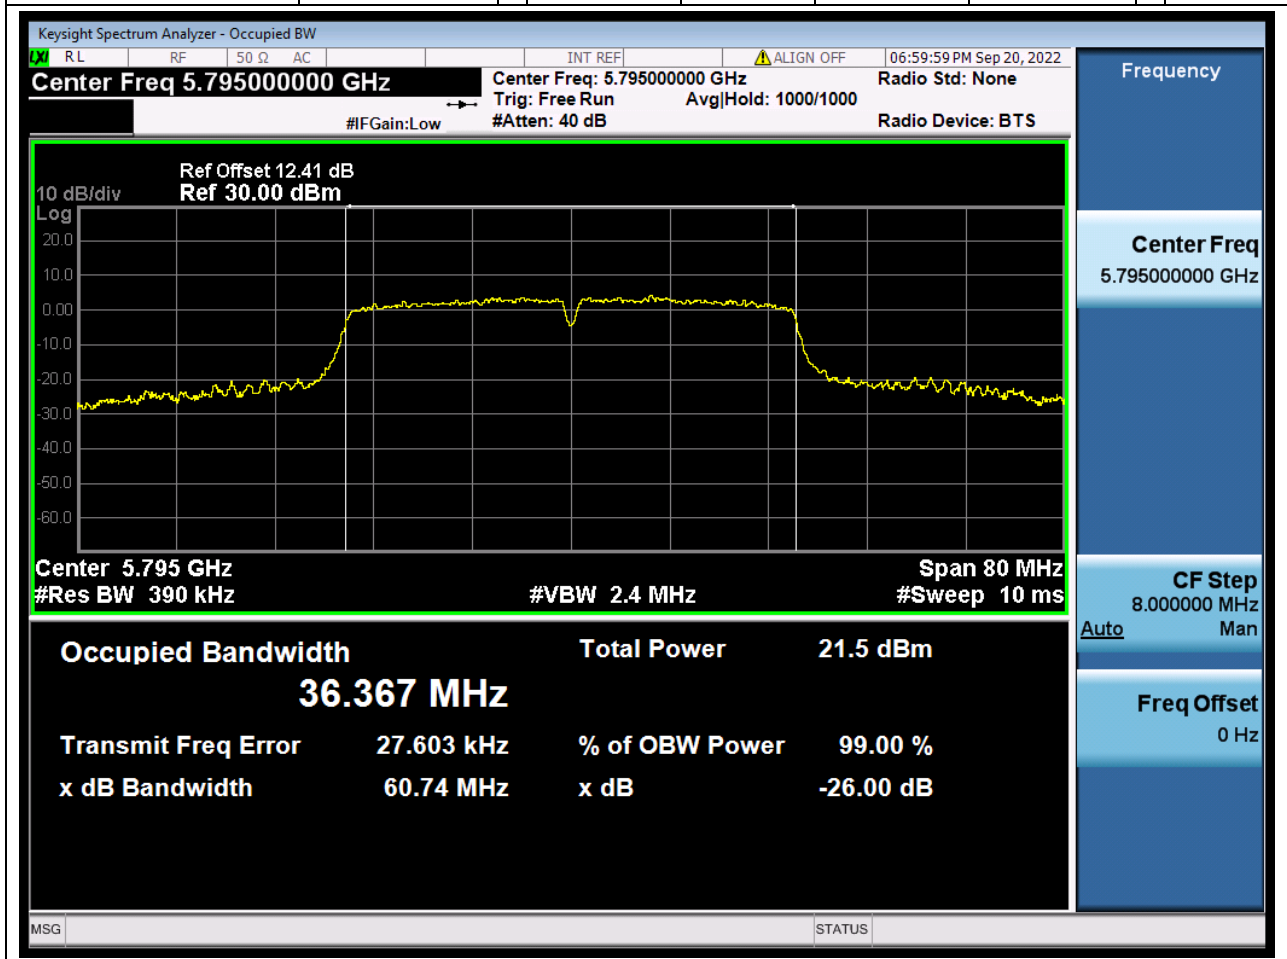

27. 802.11ac_40M_U-NII-3_H

27.2. A.2.2-99% Bandwidth(NTNV)

Center Frequency (MHz)	OBW Power (%)	RBW (MHz)	Detector	Limit (MHz)	OBW (MHz)	Verdict
5795	99	0.39	Peak	0	36.367088	Unknow