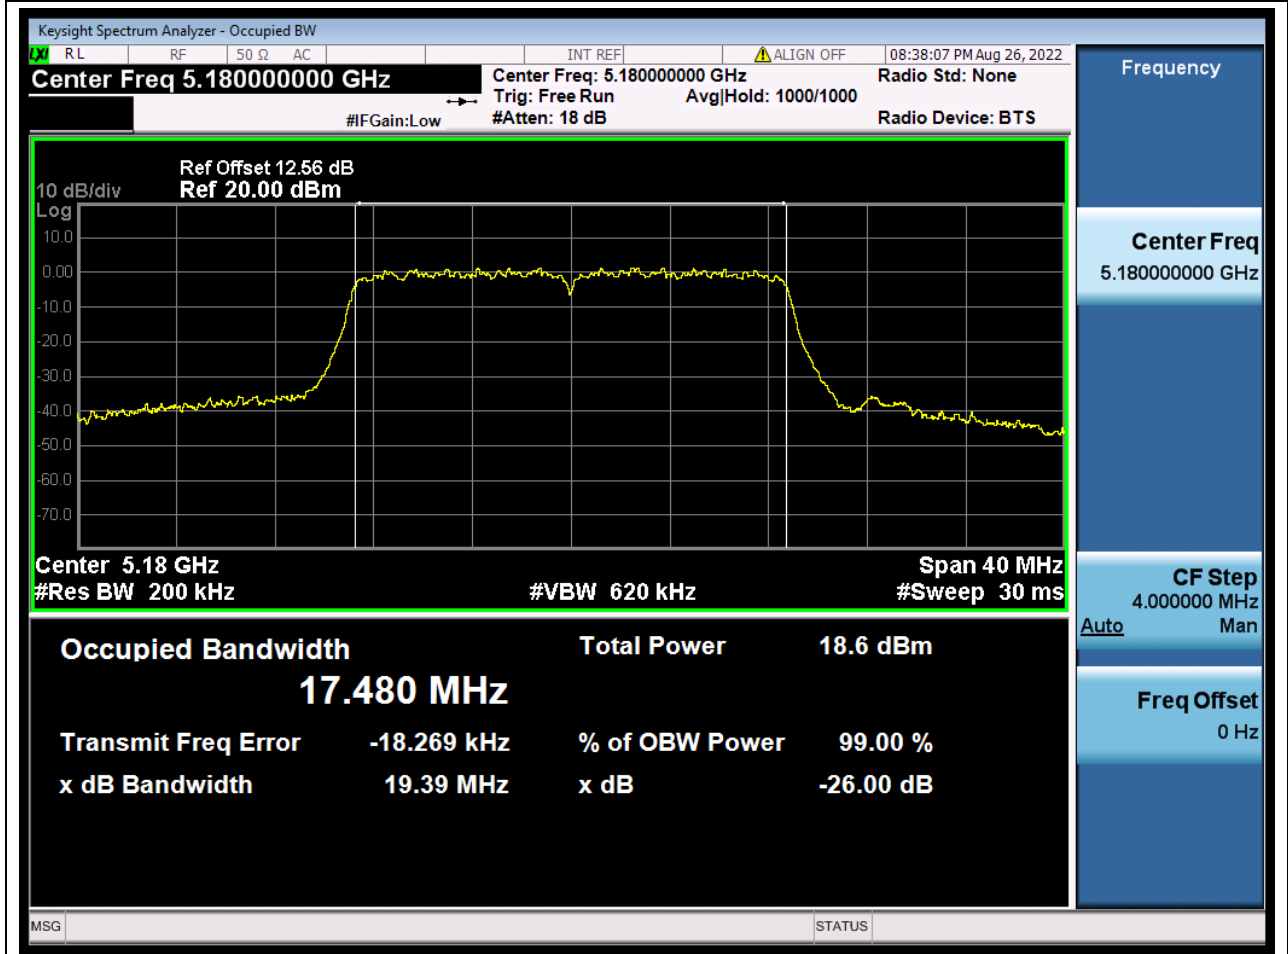

4. 802.11n_20M_U-NII-1_L

4.1. A.2-26dB Bandwidth(NTNV)

Center Frequency (MHz)	XdB Down	RBW (MHz)	Detector	Limit (MHz)	XdB BandWidth (MHz)	Verdict
5180	26	0.2	Peak	0	19.394919	Unknow