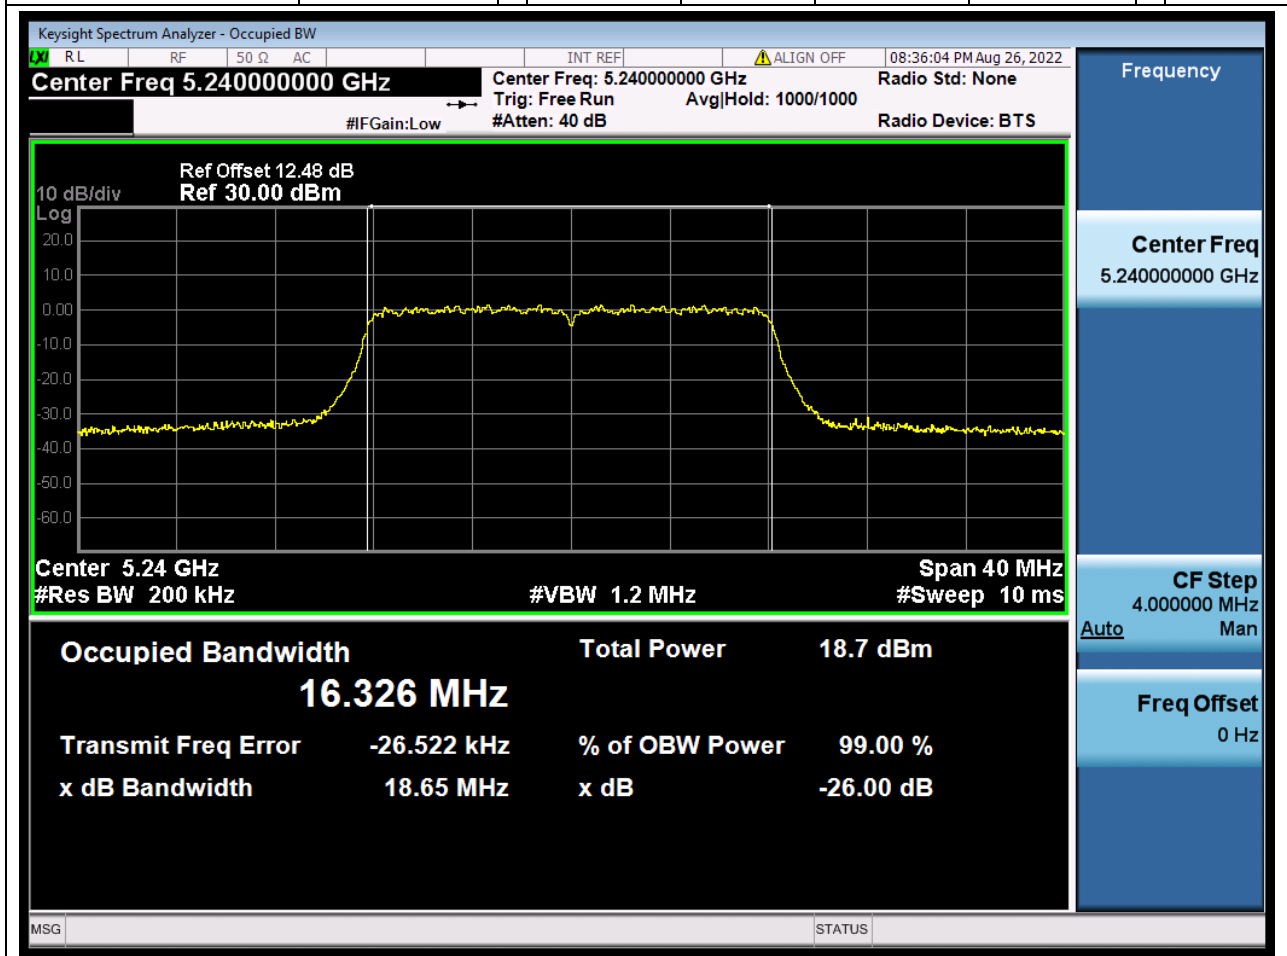

3. 802.11a_20M_U-NII-1_H

3.1. A.2.2-99% Bandwidth(NTNV)

Center Frequency (MHz)	OBW Power (%)	RBW (MHz)	Detector	Limit (MHz)	OBW (MHz)	Verdict
5240	99	0.2	Peak	0	16.326199	Unknown