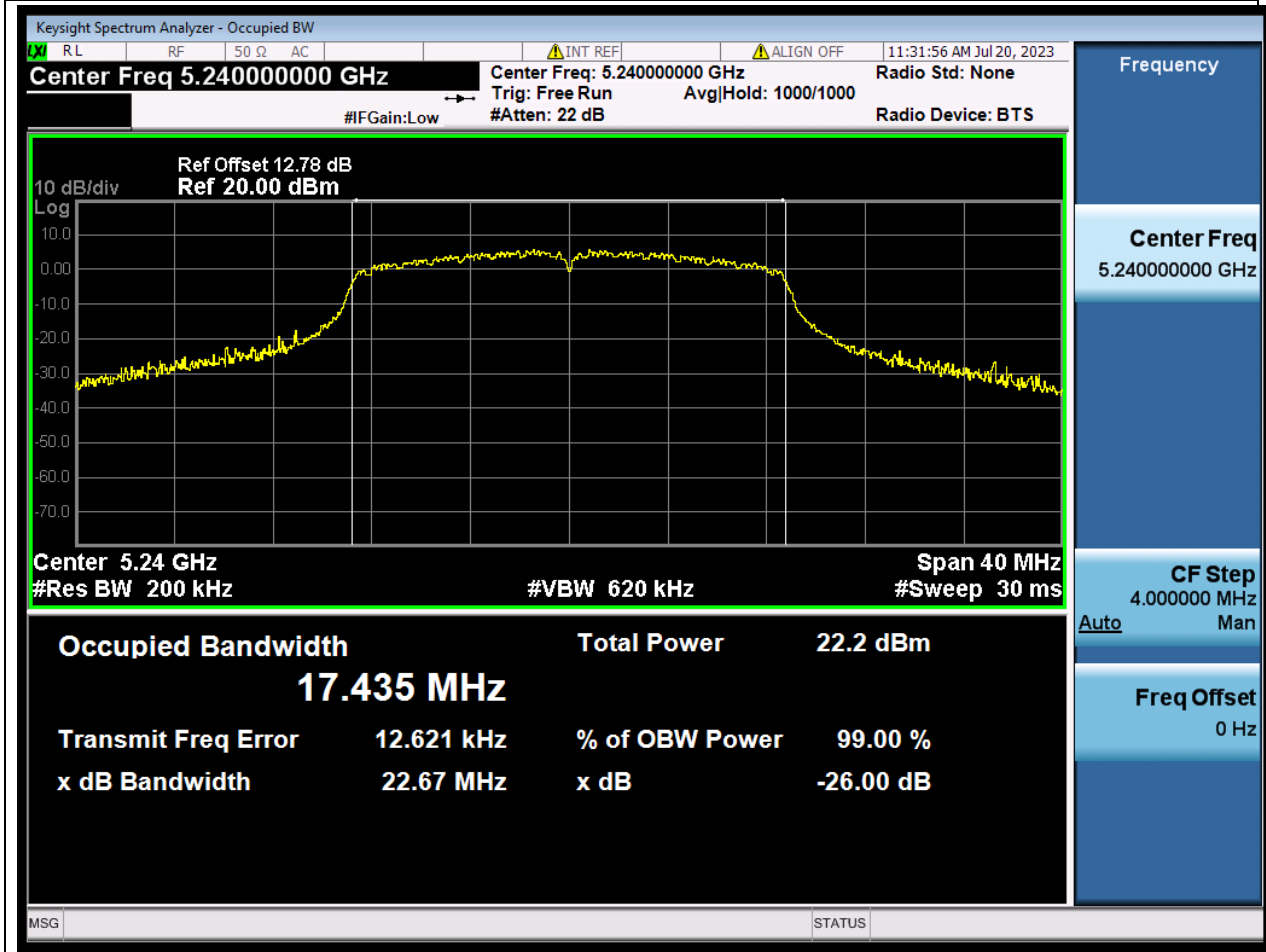

11. 802.11ac_20M_U-NII-1_H

11.1. A.2-26dB Bandwidth(NTNV)

Center Frequency (MHz)	XdB Down	RBW (MHz)	Detector	Limit (MHz)	XdB BandWidth (MHz)	Verdict
5240	26	0.2	Peak	0	22.666146	Unknow