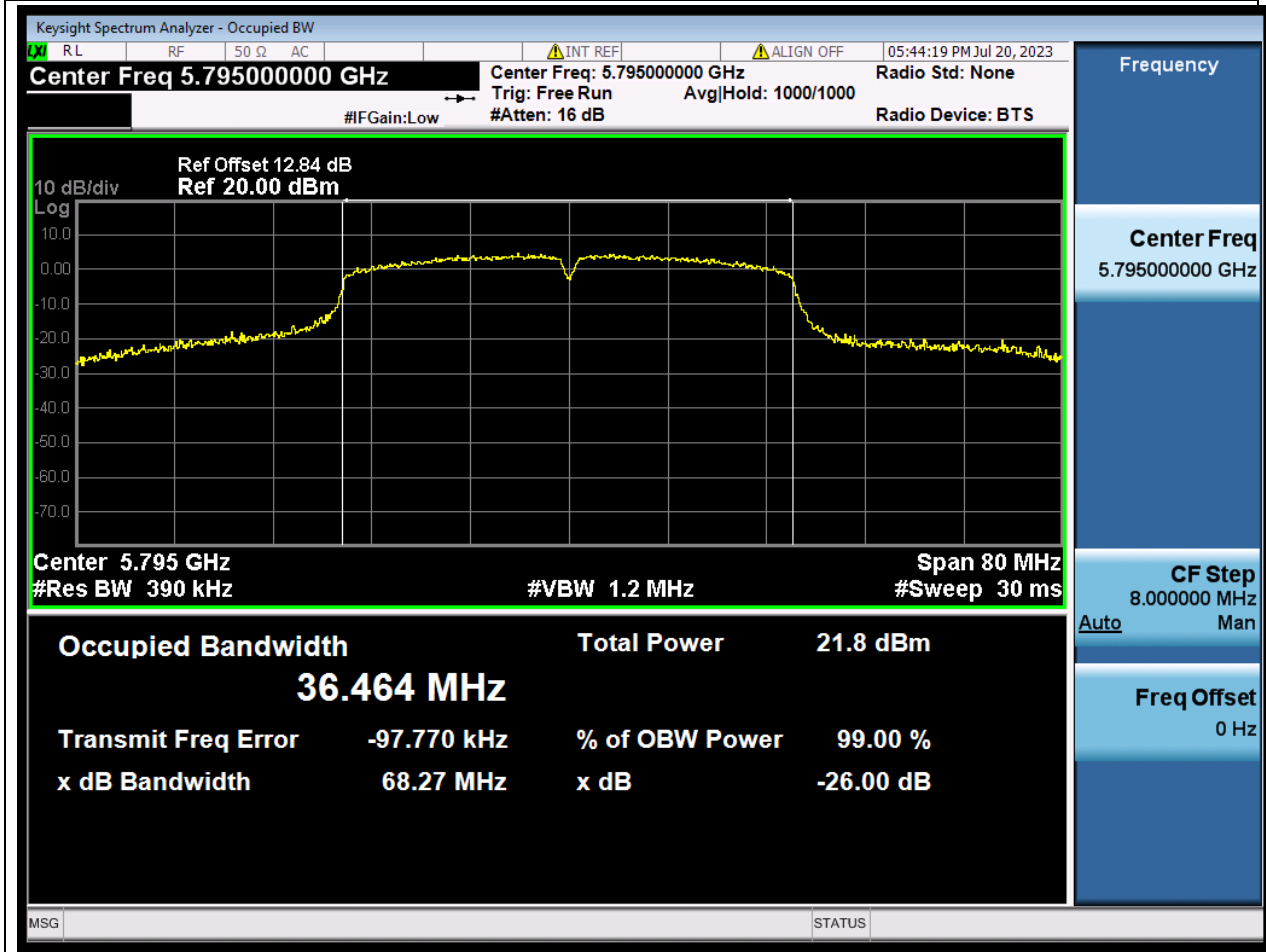

27. 802.11ac_40M_U-NII-3_H

27.2. A-2-26dB Bandwidth(NTNV)

Center Frequency (MHz)	XdB Down	RBW (MHz)	Detector	Limit (MHz)	XdB Bandwidth (MHz)	Verdict
5795	26	0.39	Peak	0	68.268039	Unknown