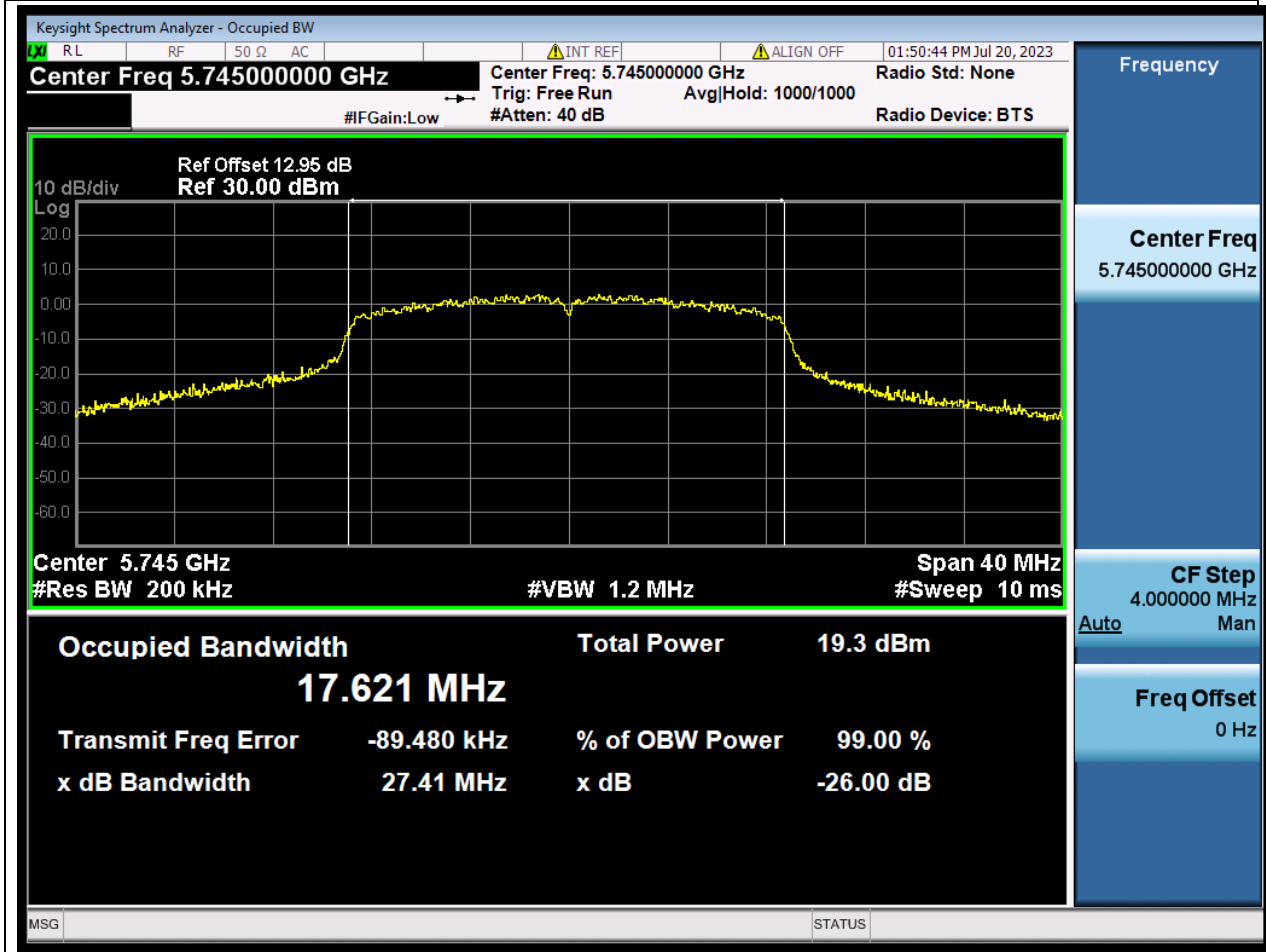

18. 802.11n_20M_U-NII-3_L

18.1. A.2.2-99% Bandwidth(NTNV)

Center Frequency (MHz)	OBW Power (%)	RBW (MHz)	Detector	Limit (MHz)	OBW (MHz)	Verdict
5745	99	0.2	Peak	0	17.621105	Unknown