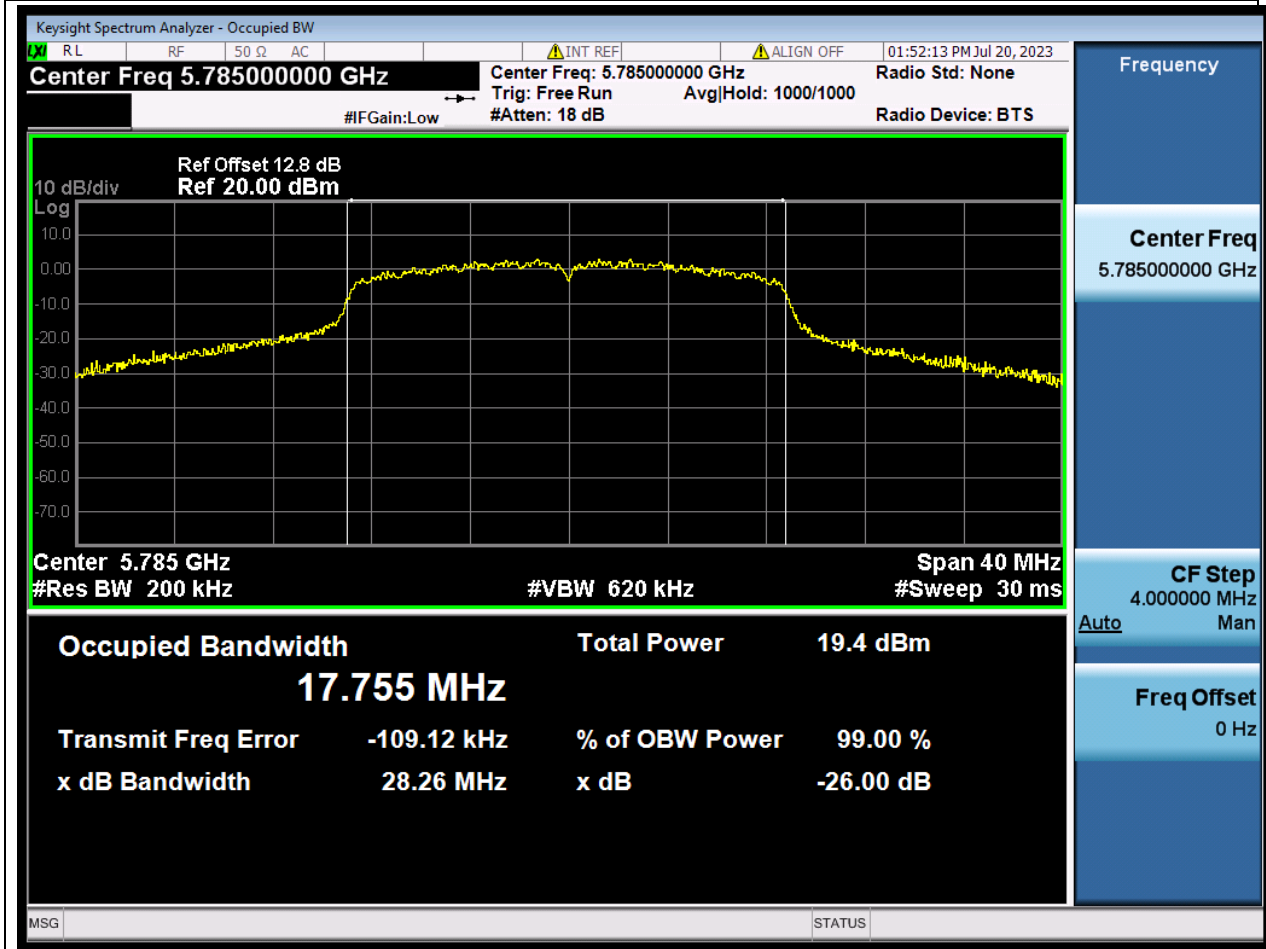

19. 802.11n_20M_U-NII-3_M

19.1. A.2-26dB Bandwidth(NTNV)

Center Frequency (MHz)	XdB Down	RBW (MHz)	Detector	Limit (MHz)	XdB BandWidth (MHz)	Verdict
5785	26	0.2	Peak	0	28.262169	Unknow