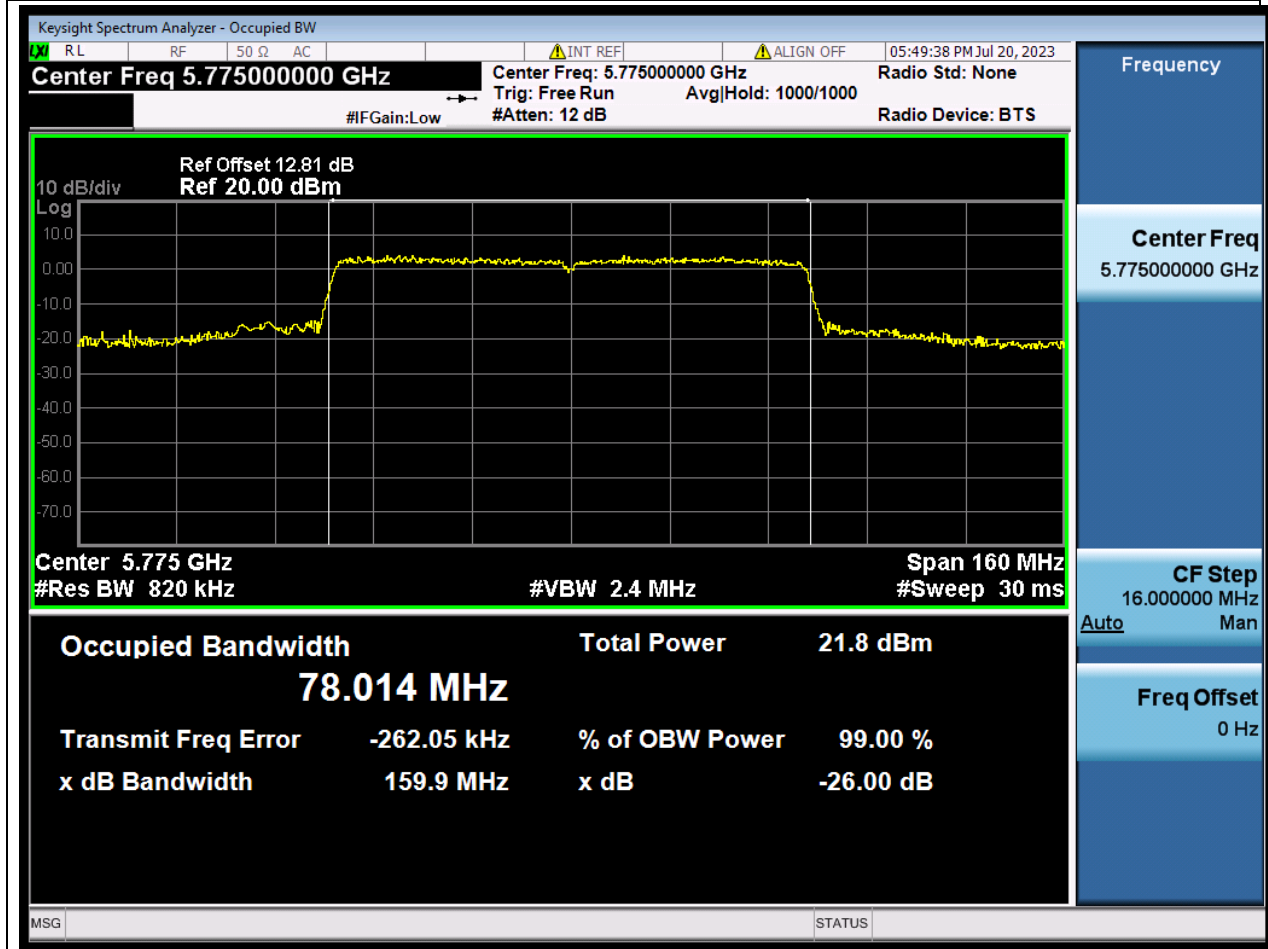

28. 802.11ac_80M_U-NII-3_M

28.2. A.2-26dB Bandwidth(NTNV)

Center Frequency (MHz)	XdB Down	RBW (MHz)	Detector	Limit (MHz)	XdB BandWidth (MHz)	Verdict
5775	26	0.82	Peak	0	159.935051	Unknow