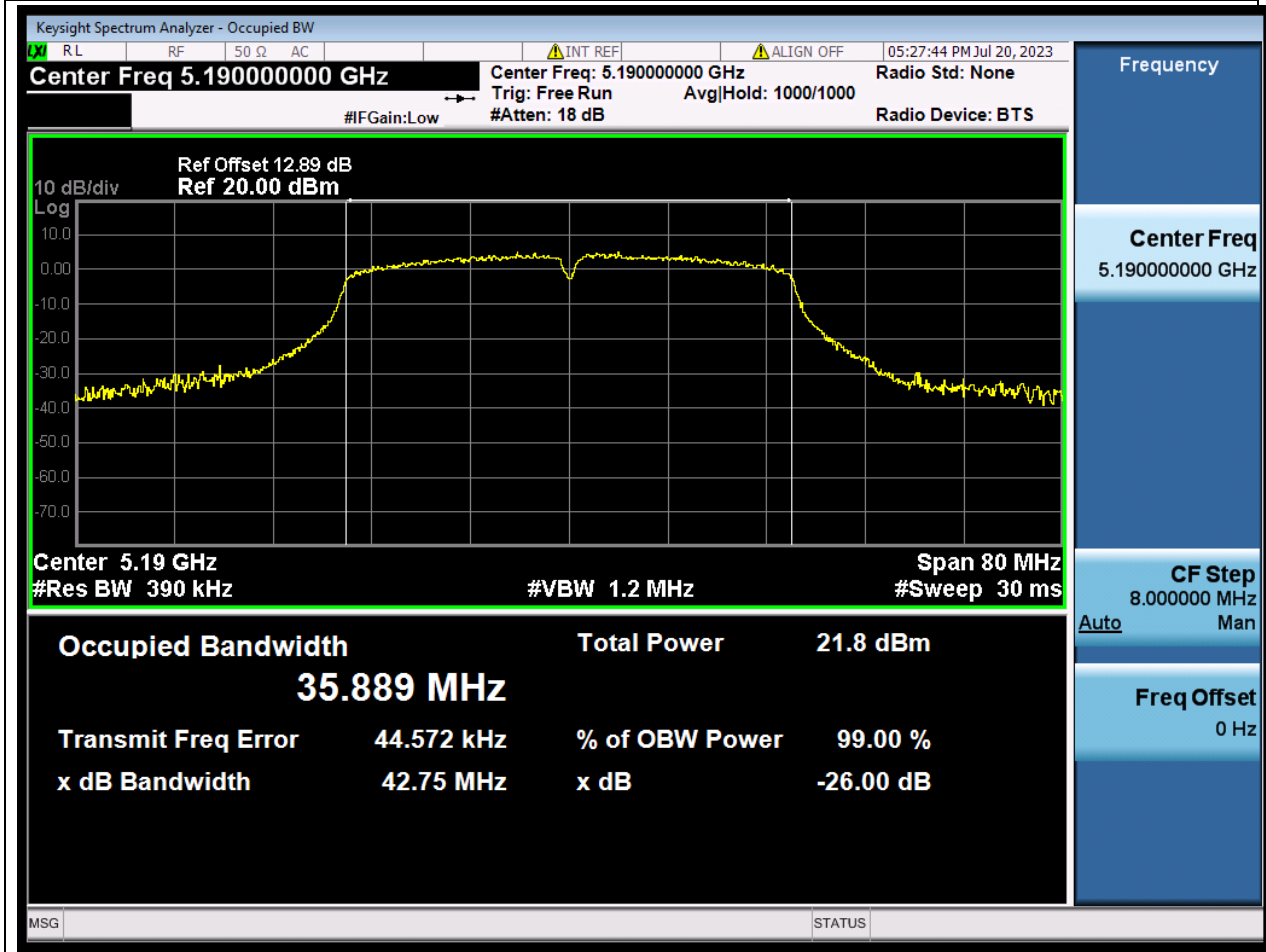

12. 802.11ac_40M_U-NII-1_L

12.2. A-2-26dB Bandwidth(NTNV)

Center Frequency (MHz)	XdB Down	RBW (MHz)	Detector	Limit (MHz)	XdB BandWidth (MHz)	Verdict
5190	26	0.39	Peak	0	42.749306	Unknow