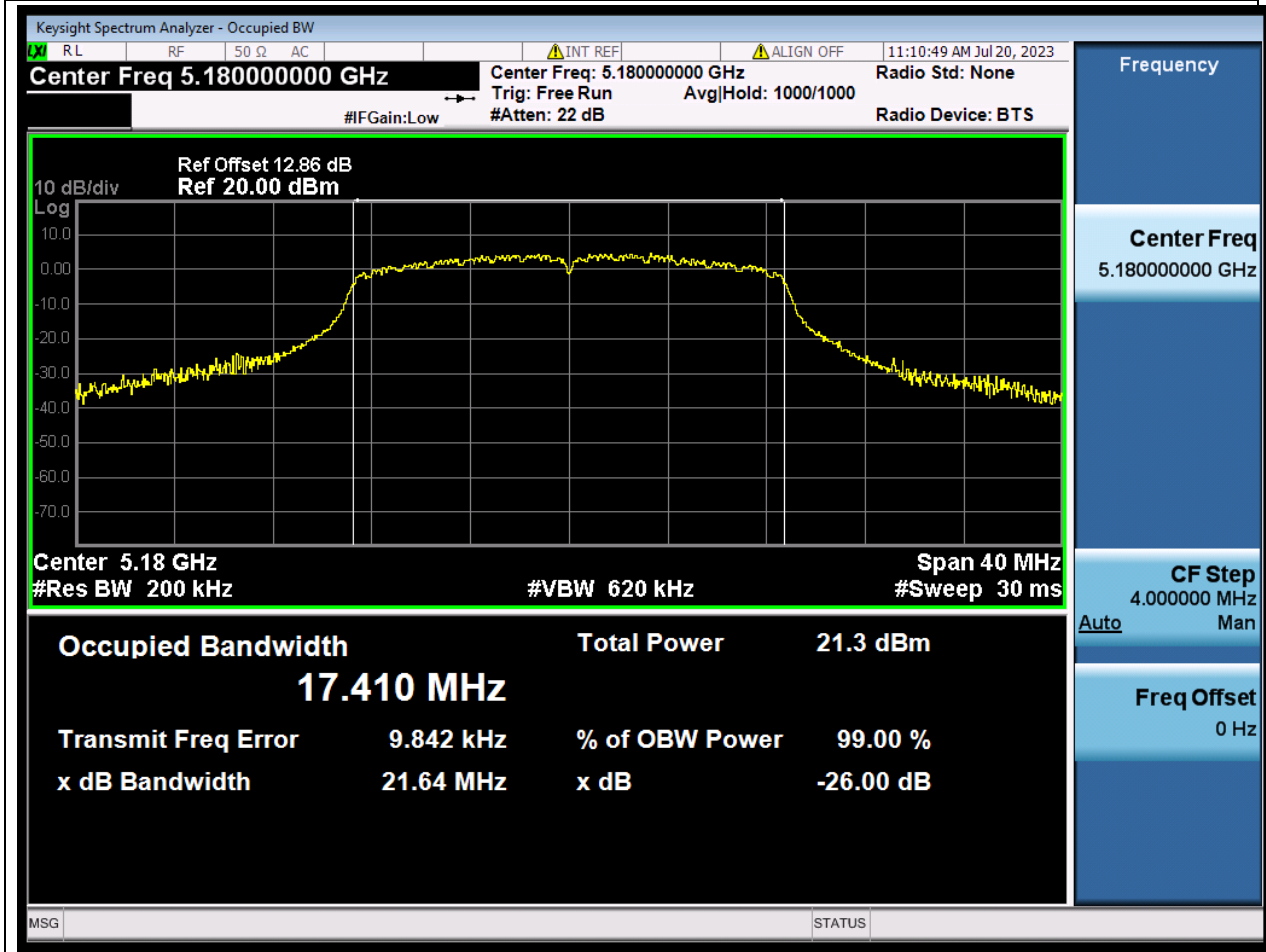

4. 802.11n_20M_U-NII-1_L

4.1. A.2-26dB Bandwidth(NTNV)

Center Frequency (MHz)	XdB Down	RBW (MHz)	Detector	Limit (MHz)	XdB BandWidth (MHz)	Verdict
5180	26	0.2	Peak	0	21.638967	Unknow