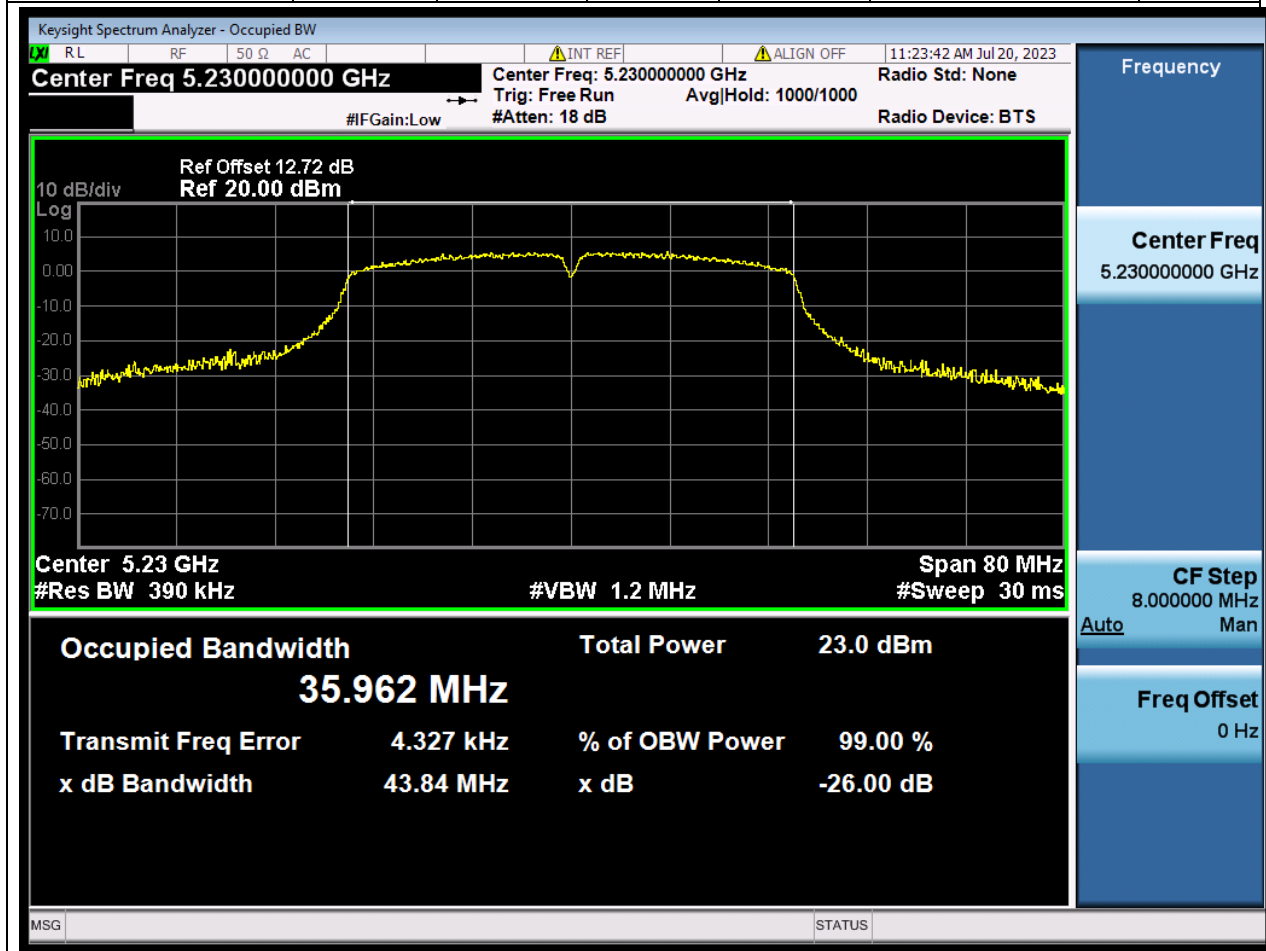

8. 802.11n_40M_U-NII-1_H

8.1. A.2-26dB Bandwidth(NTNV)

Center Frequency (MHz)	XdB Down	RBW (MHz)	Detector	Limit (MHz)	XdB BandWidth (MHz)	Verdict
5230	26	0.39	Peak	0	43.840966	Unknow