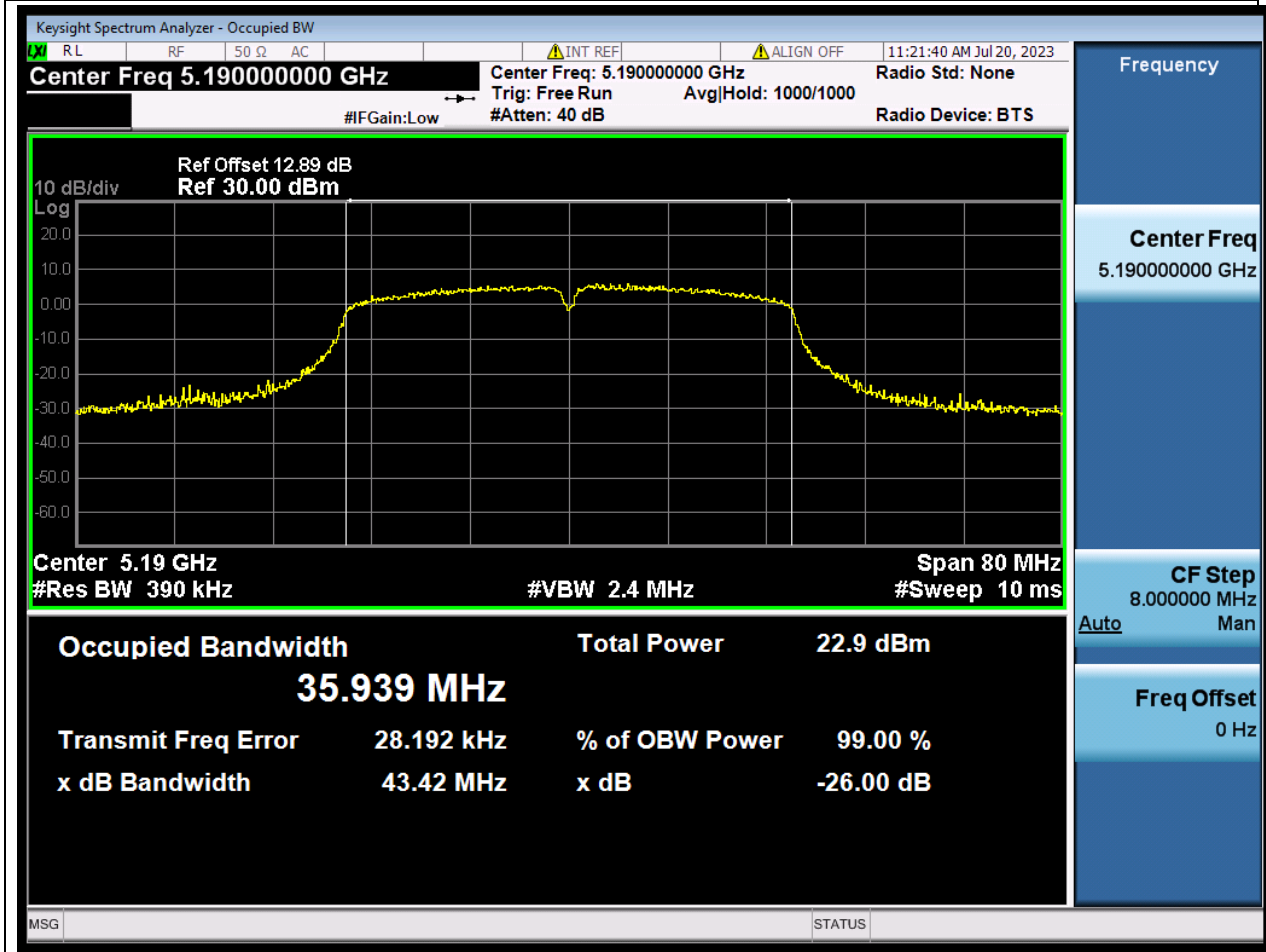

7. 802.11n_40M_U-NII-1_L

7.1. A.2.2-99% Bandwidth(NTNV)

Center Frequency (MHz)	OBW Power (%)	RBW (MHz)	Detector	Limit (MHz)	OBW (MHz)	Verdict
5190	99	0.39	Peak	0	35.938533	Unknown