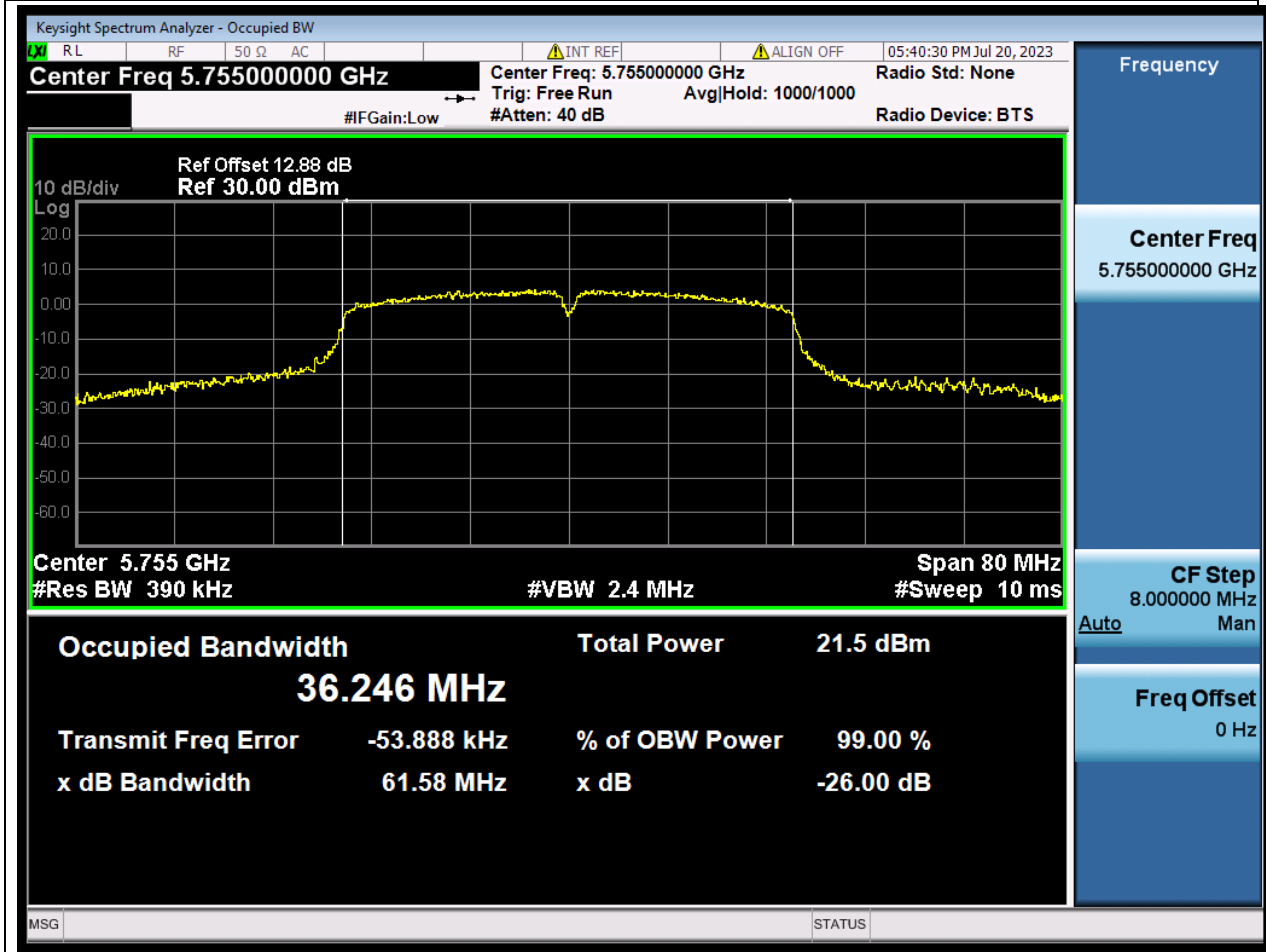

26. 802.11ac_40M_U-NII-3_L

26.2. A.2.2-99% Bandwidth(NTNV)

Center Frequency (MHz)	OBW Power (%)	RBW (MHz)	Detector	Limit (MHz)	OBW (MHz)	Verdict
5755	99	0.39	Peak	0	36.245638	Unknown