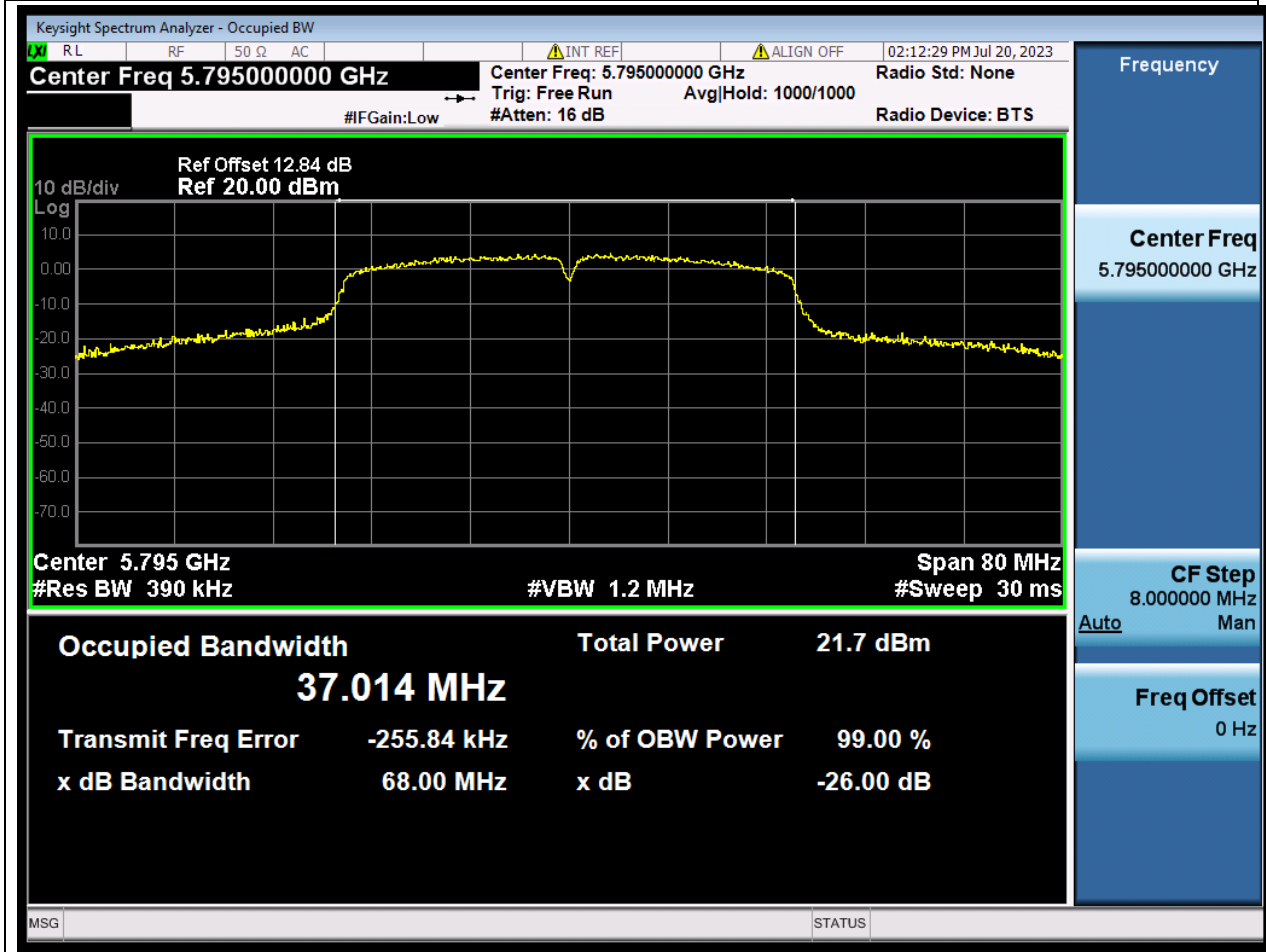

22. 802.11n_40M_U-NII-3_H

22.1. A.2-26dB Bandwidth(NTNV)

Center Frequency (MHz)	XdB Down	RBW (MHz)	Detector	Limit (MHz)	XdB BandWidth (MHz)	Verdict
5795	26	0.39	Peak	0	68.003662	Unknow