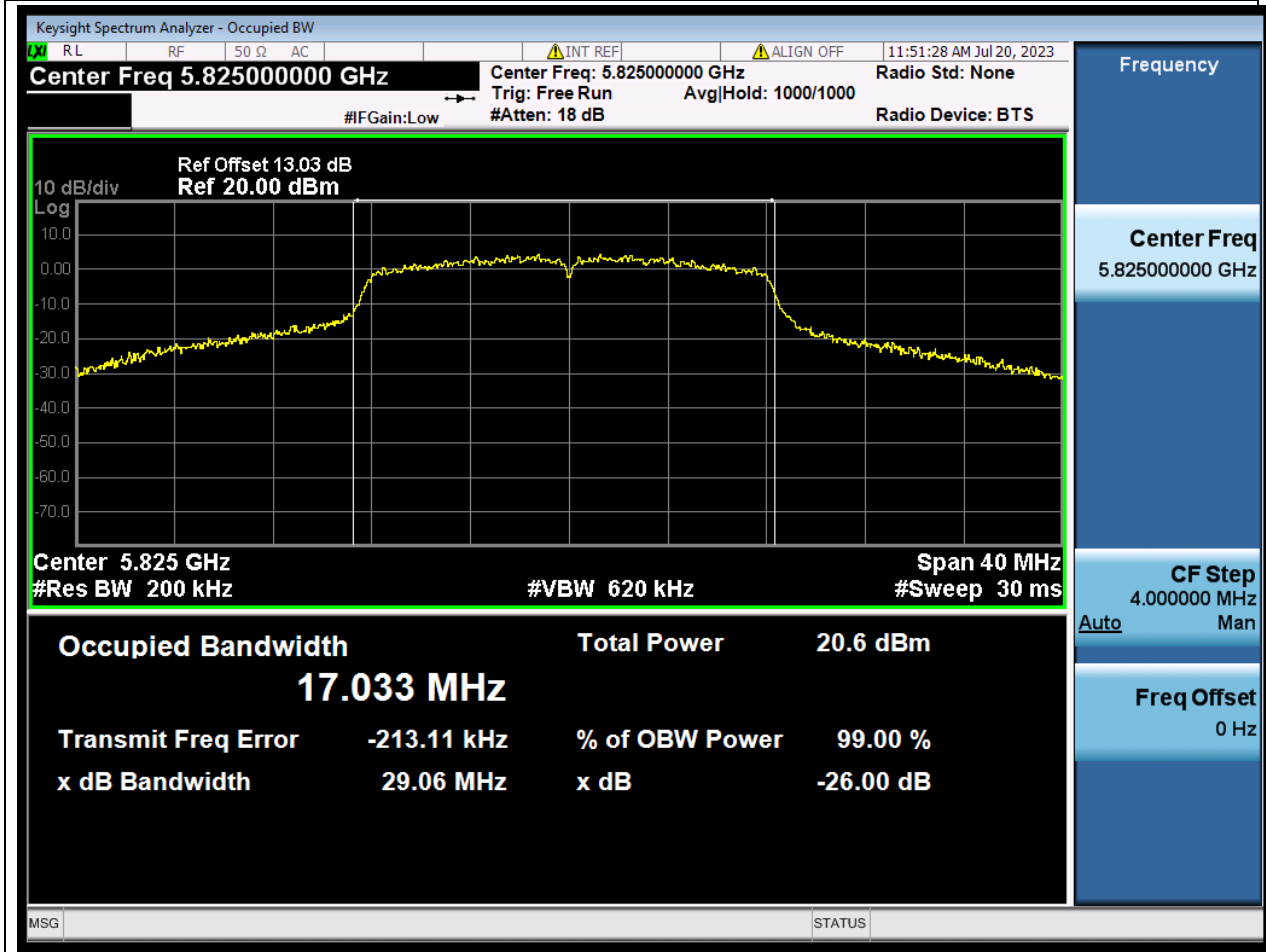

17. 802.11a_20M_U-NII-3_H

17.1. A.2-26dB Bandwidth(NTNV)

Center Frequency (MHz)	XdB Down	RBW (MHz)	Detector	Limit (MHz)	XdB BandWidth (MHz)	Verdict
5825	26	0.2	Peak	0	29.057103	Unknow