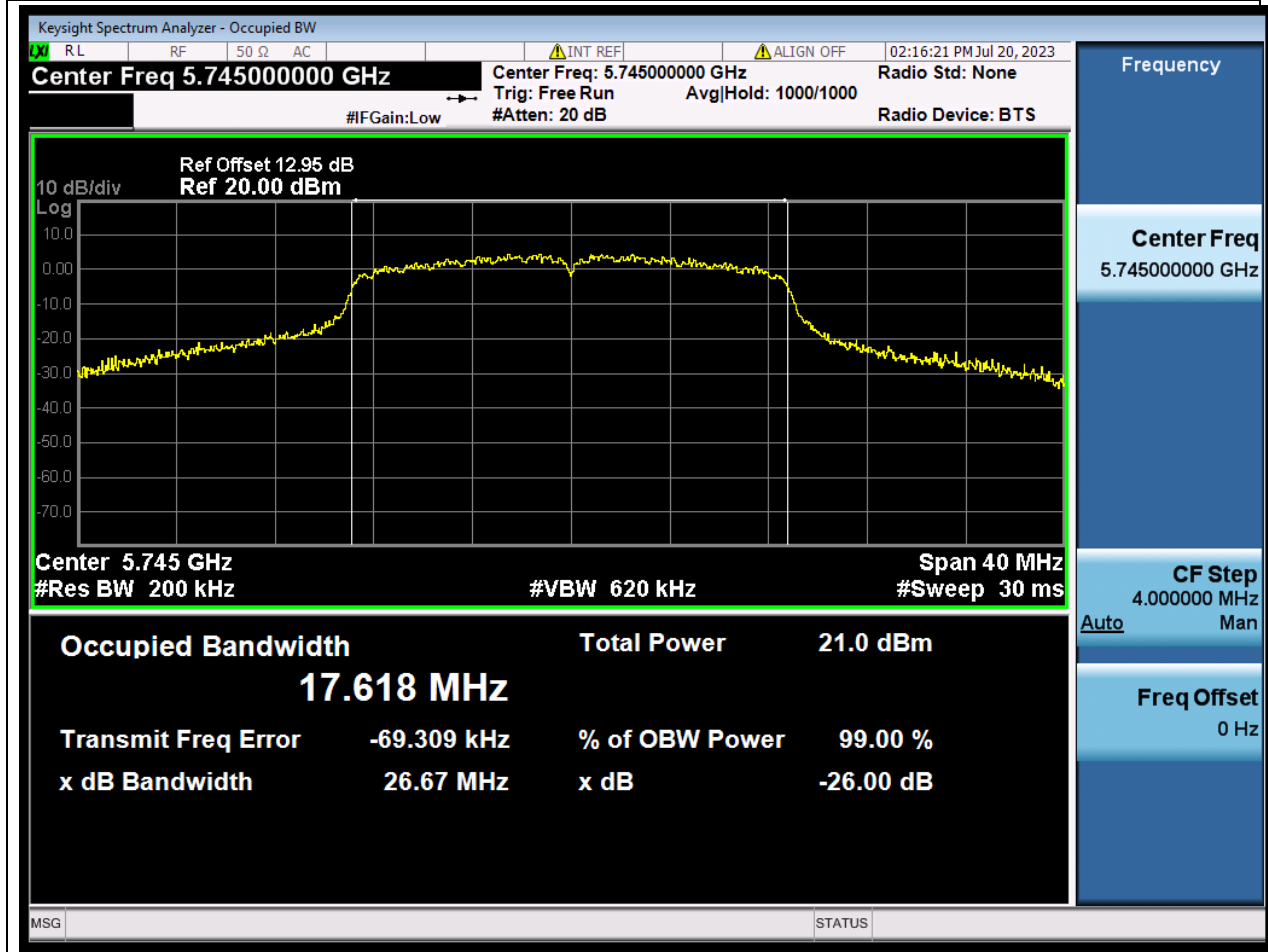

23. 802.11ac_20M_U-NII-3_L

23.1. A.2-26dB Bandwidth(NTNV)

Center Frequency (MHz)	XdB Down	RBW (MHz)	Detector	Limit (MHz)	XdB BandWidth (MHz)	Verdict
5745	26	0.2	Peak	0	26.666013	Unknow