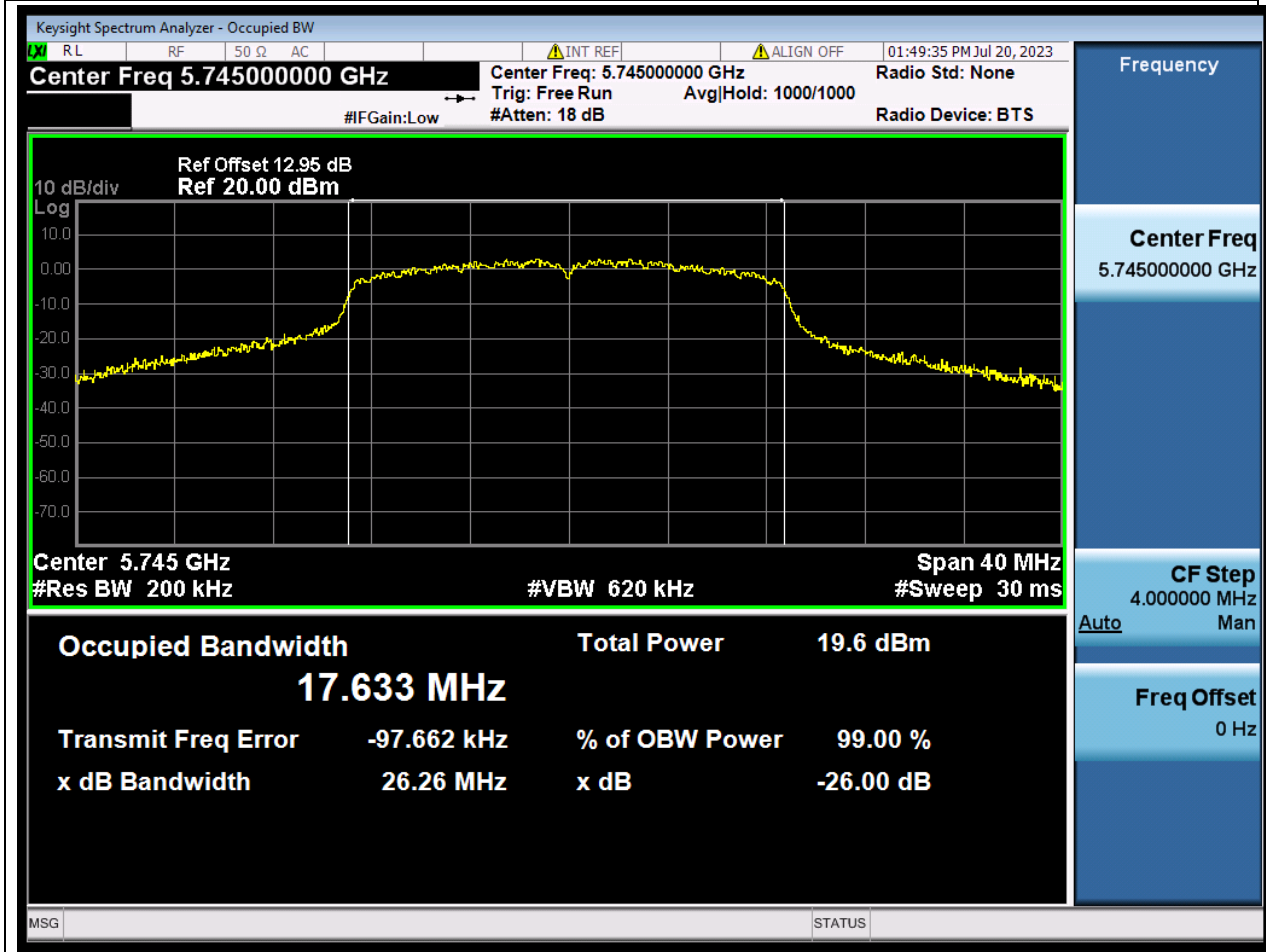

18. 802.11n_20M_U-NII-3_L

18.2. A-2-26dB Bandwidth(NTNV)

Center Frequency (MHz)	XdB Down	RBW (MHz)	Detector	Limit (MHz)	XdB BandWidth (MHz)	Verdict
5745	26	0.2	Peak	0	26.256134	Unknow