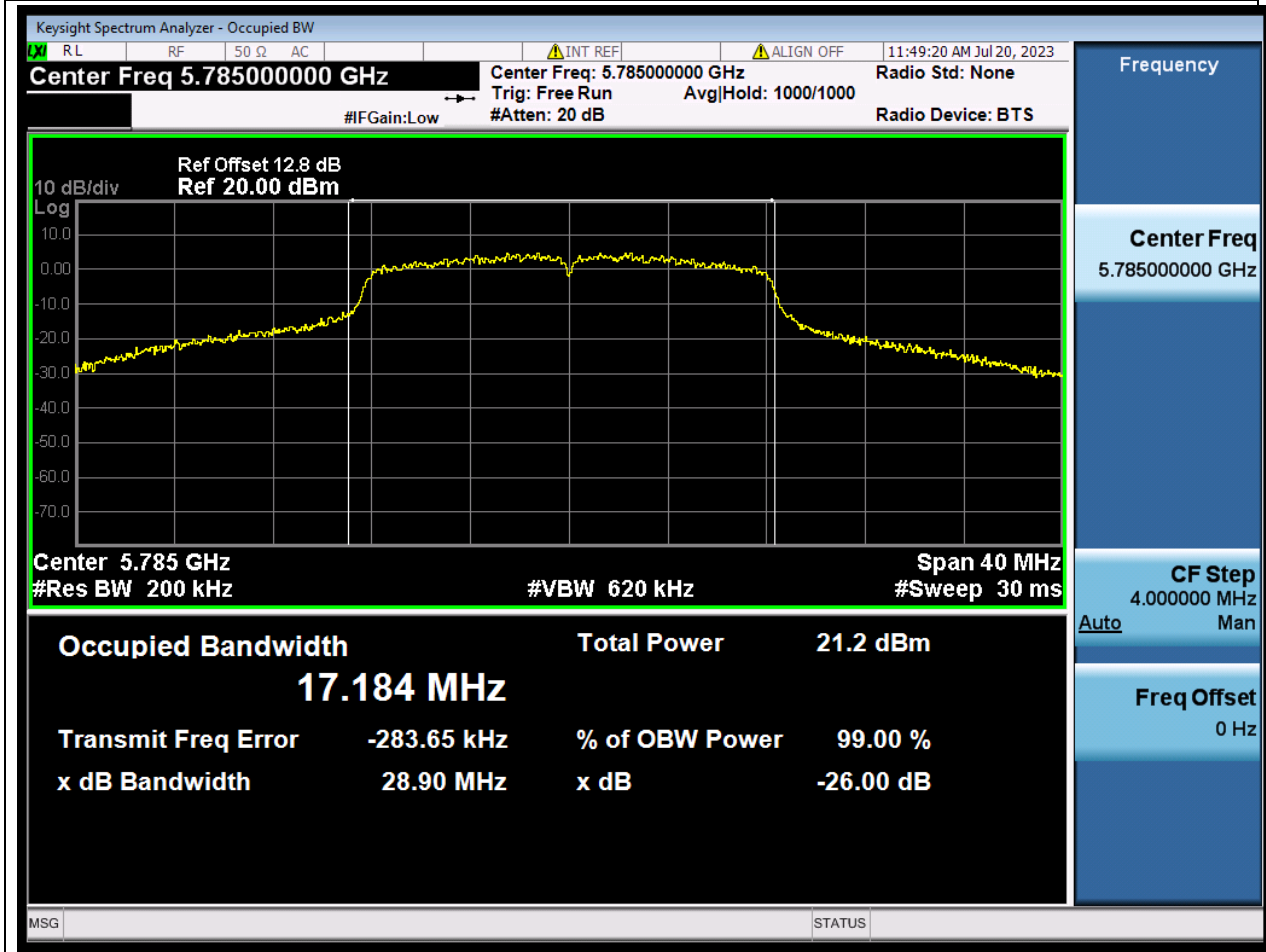

16. 802.11a_20M_U-NII-3_M

16.1. A.2-26dB Bandwidth(NTNV)

Center Frequency (MHz)	XdB Down	RBW (MHz)	Detector	Limit (MHz)	XdB BandWidth (MHz)	Verdict
5785	26	0.2	Peak	0	28.899472	Unknow