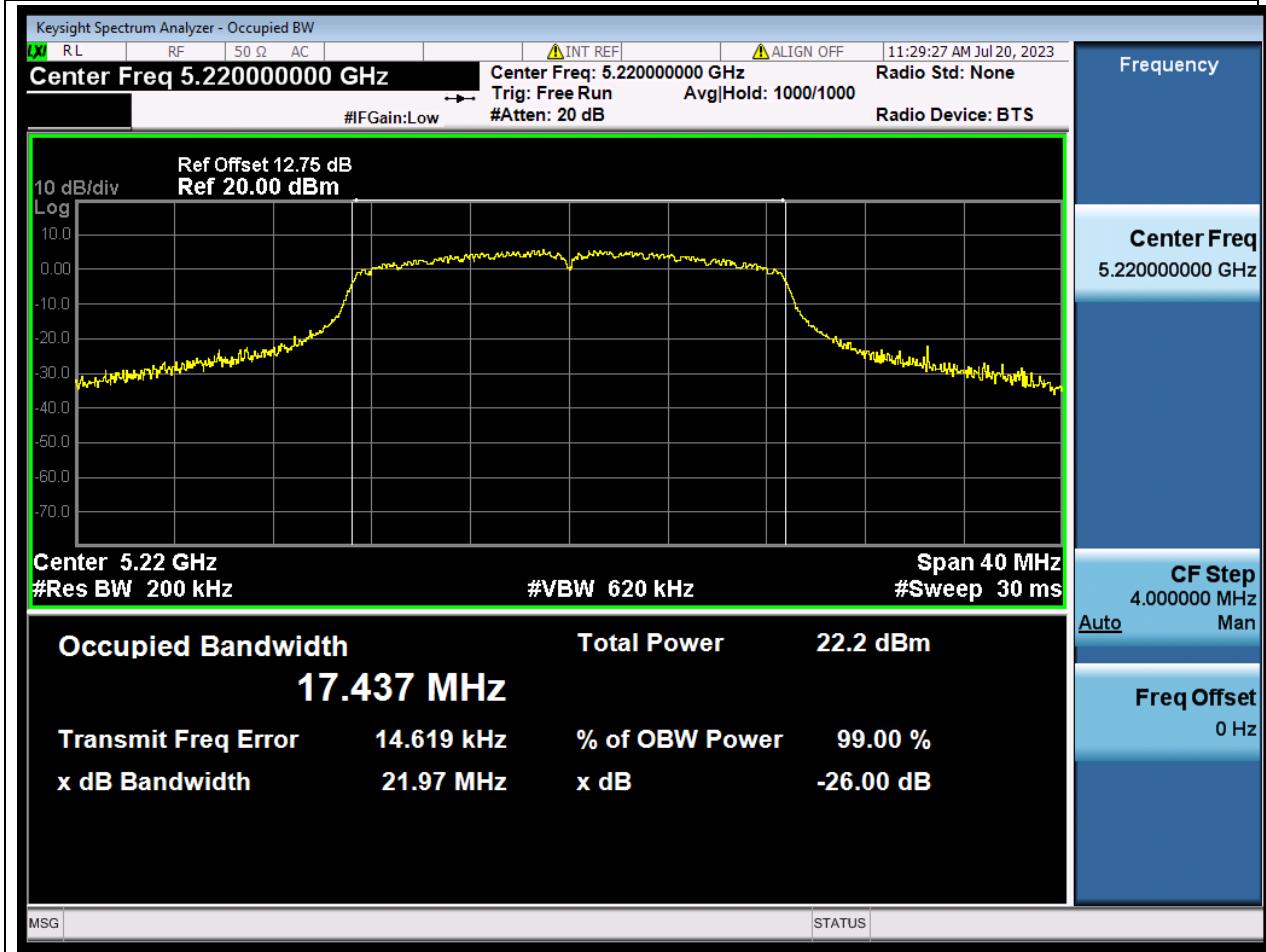

10. 802.11ac_20M_U-NII-1_M

10.1. A.2-26dB Bandwidth(NTNV)

Center Frequency (MHz)	XdB Down	RBW (MHz)	Detector	Limit (MHz)	XdB BandWidth (MHz)	Verdict
5220	26	0.2	Peak	0	21.966258	Unknow