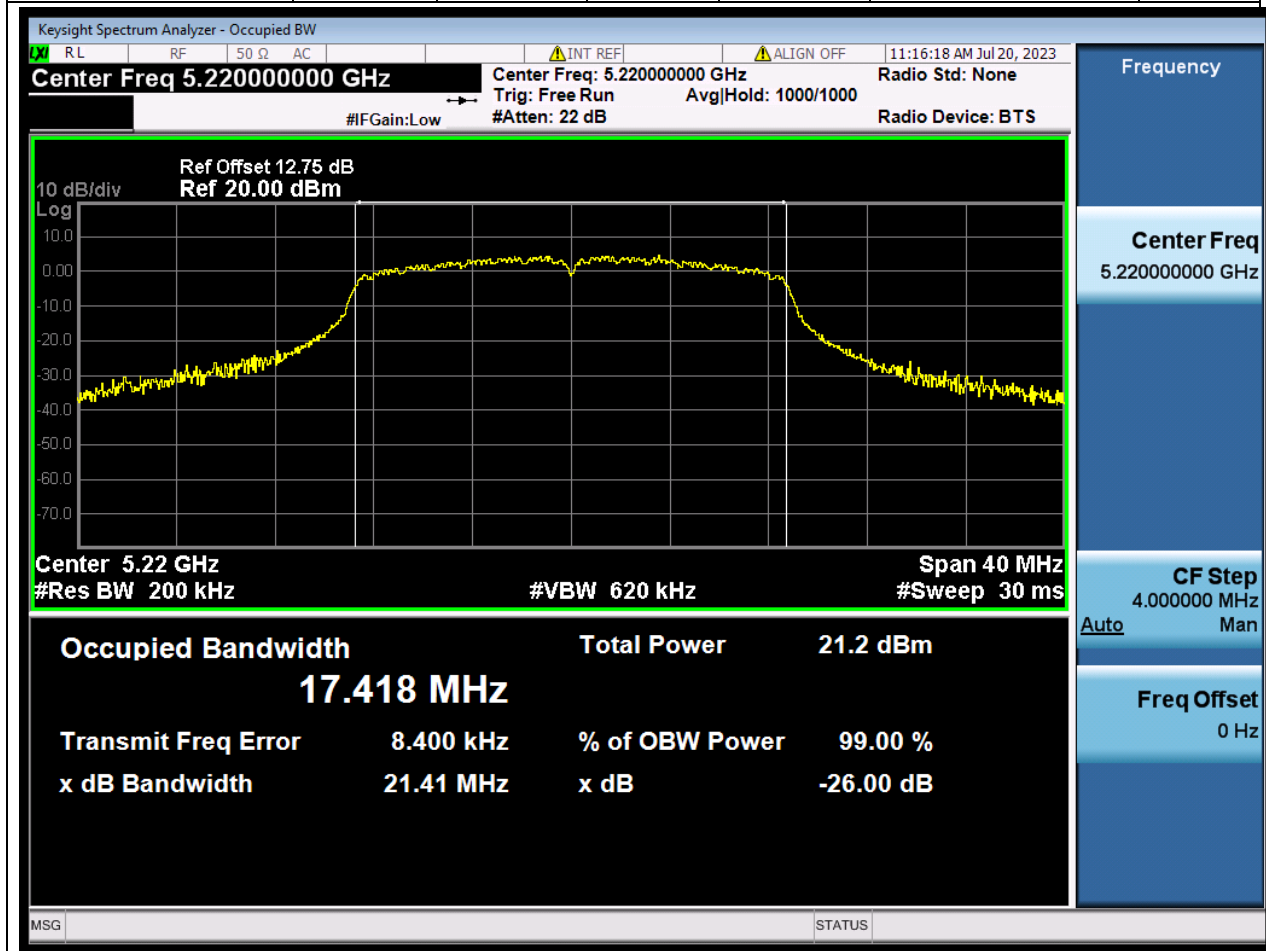

5. 802.11n_20M_U-NII-1_M

5.1. A.2-26dB Bandwidth(NTNV)

Center Frequency (MHz)	XdB Down	RBW (MHz)	Detector	Limit (MHz)	XdB BandWidth (MHz)	Verdict
5220	26	0.2	Peak	0	21.41477	Unknow