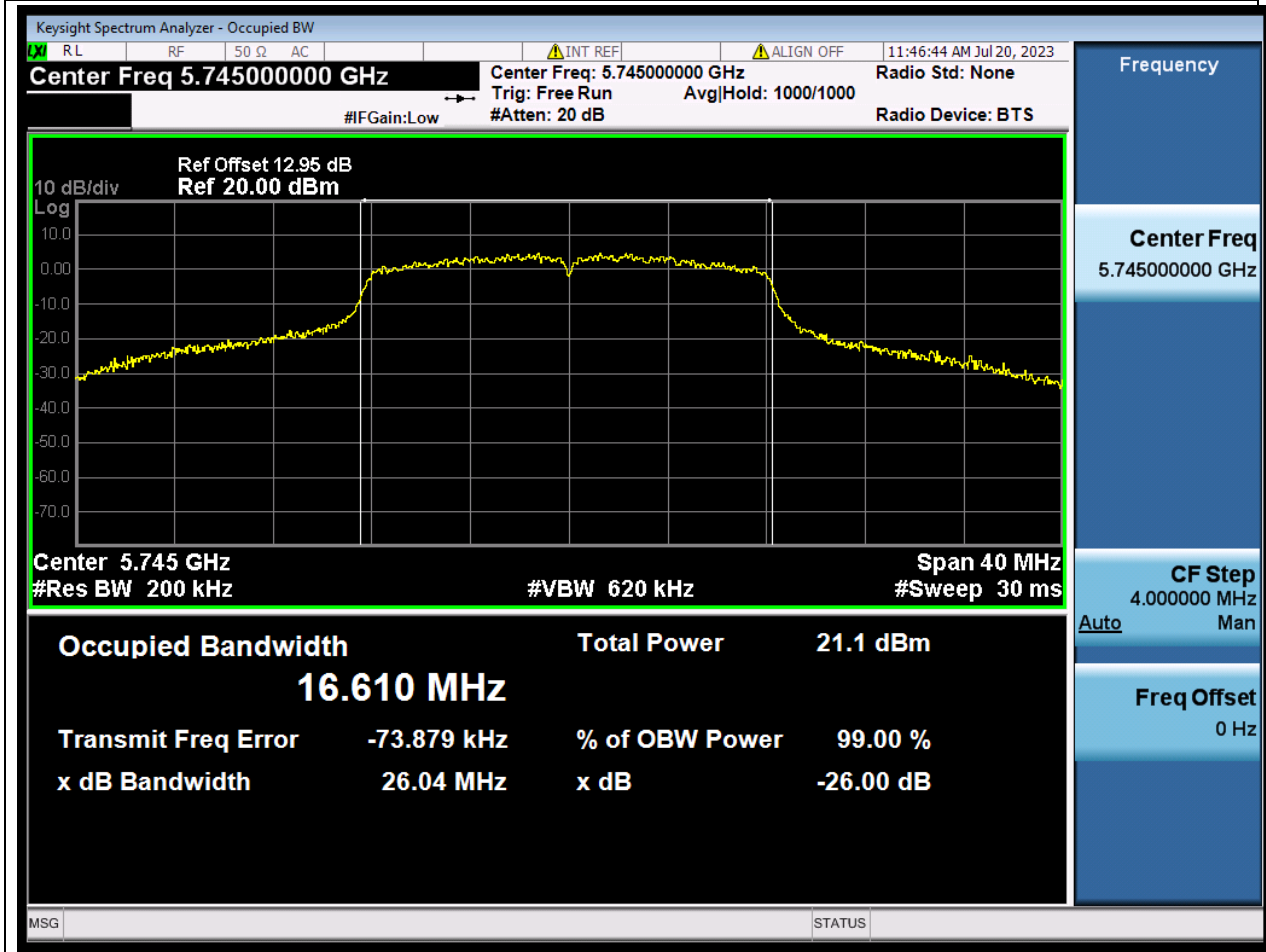

15. 802.11a_20M_U-NII-3_L

15.1. A.2-26dB Bandwidth(NTNV)

Center Frequency (MHz)	XdB Down	RBW (MHz)	Detector	Limit (MHz)	XdB BandWidth (MHz)	Verdict
5745	26	0.2	Peak	0	26.044078	Unknow