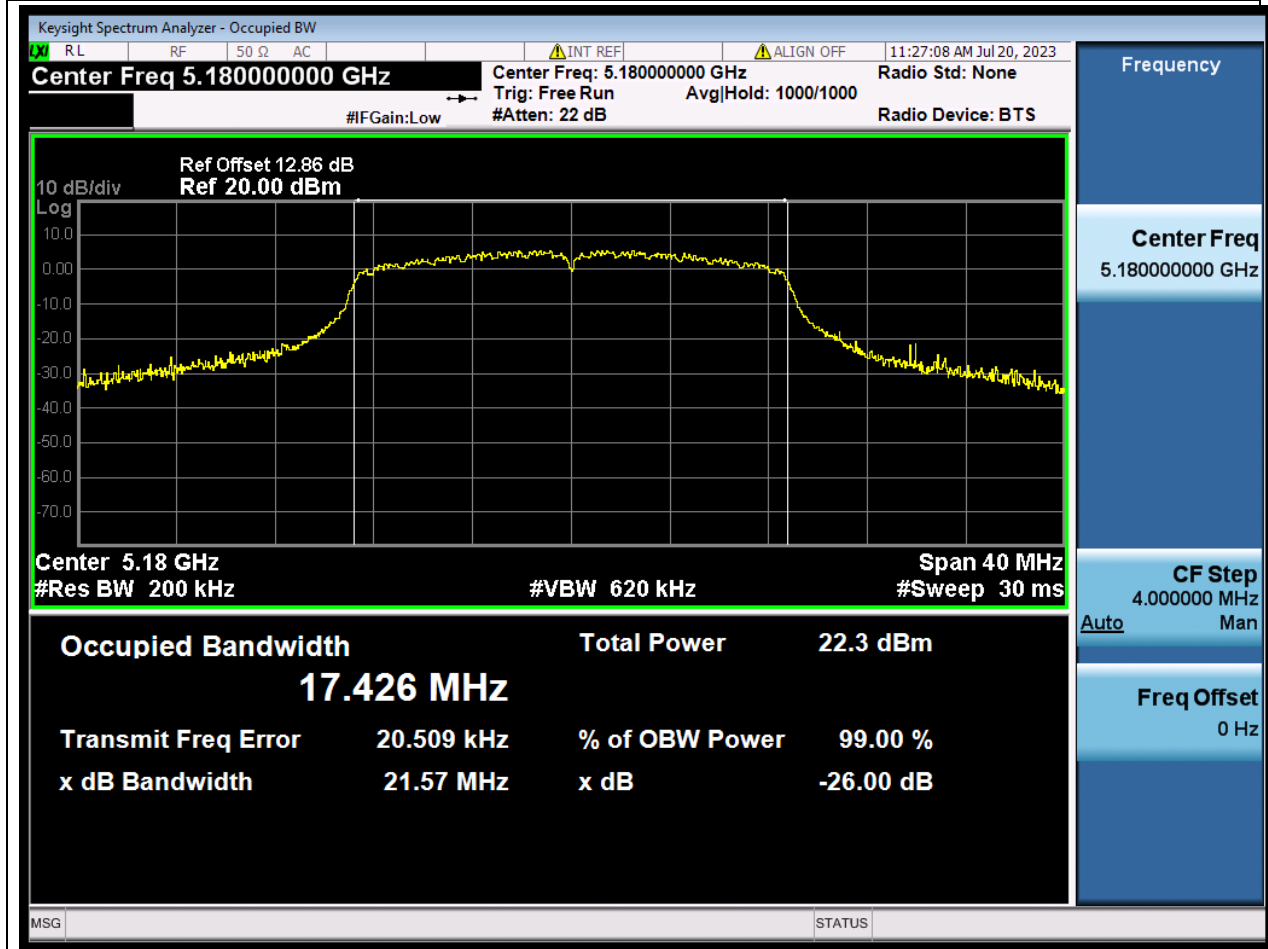

9. 802.11ac_20M_U-NII-1_L

9.1. A.2-26dB Bandwidth(NTNV)

Center Frequency (MHz)	XdB Down	RBW (MHz)	Detector	Limit (MHz)	XdB BandWidth (MHz)	Verdict
5180	26	0.2	Peak	0	21.574709	Unknow