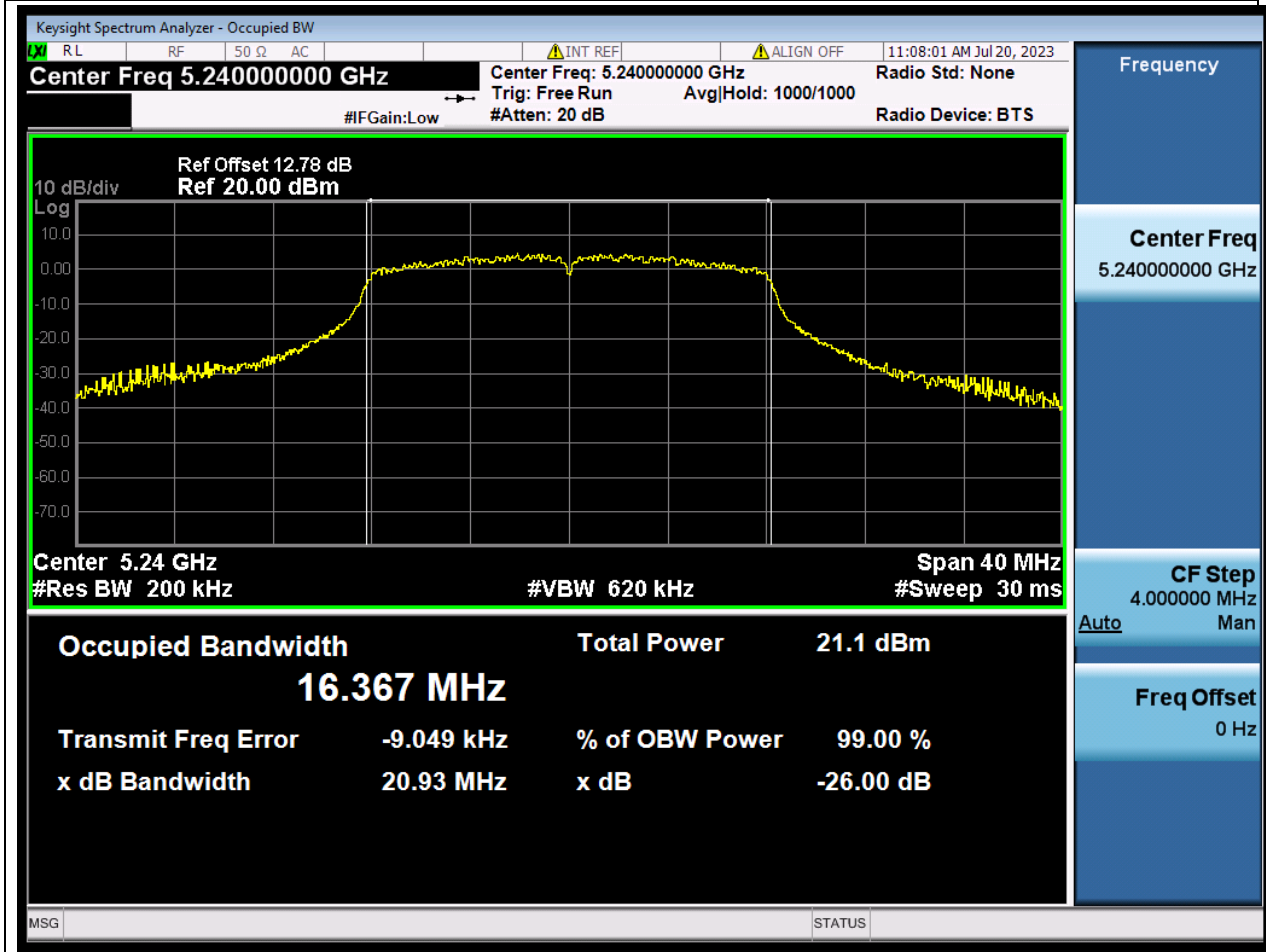

3. 802.11a_20M_U-NII-1_H

3.1. A.2-26dB Bandwidth(NTNV)

Center Frequency (MHz)	XdB Down	RBW (MHz)	Detector	Limit (MHz)	XdB BandWidth (MHz)	Verdict
5240	26	0.2	Peak	0	20.93123	Unknow