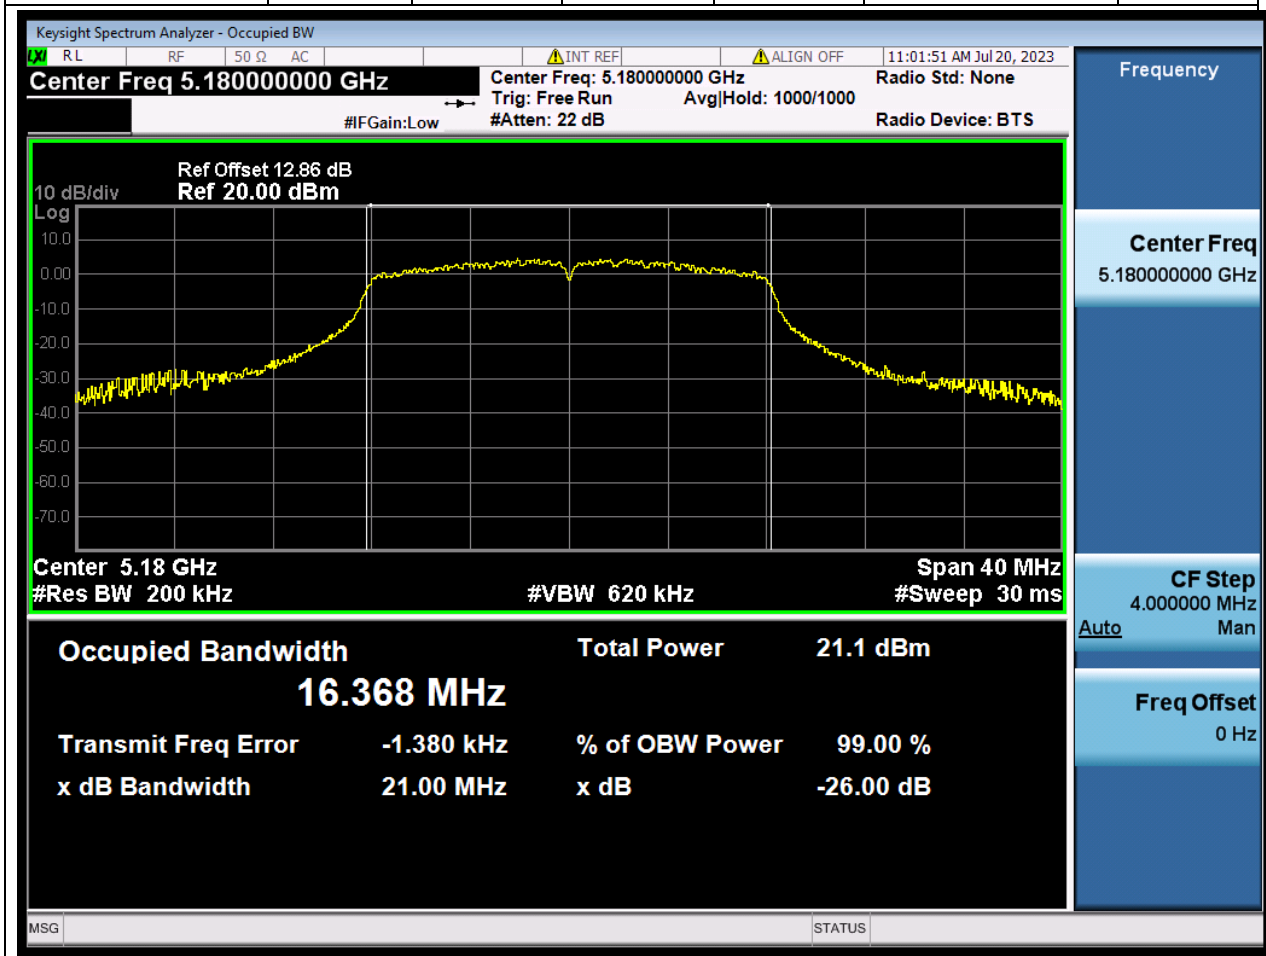

Annex A.2 26dB Bandwidth & 99% Bandwidth

26 dB Bandwidth

1. 802.11a_20M_U-NII-1_L

1.1. A.2-26dB Bandwidth(NTNV)

Center Frequency (MHz)	XdB Down	RBW (MHz)	Detector	Limit (MHz)	XdB BandWidth (MHz)	Verdict
5180	26	0.2	Peak	0	20.995096	Unknow