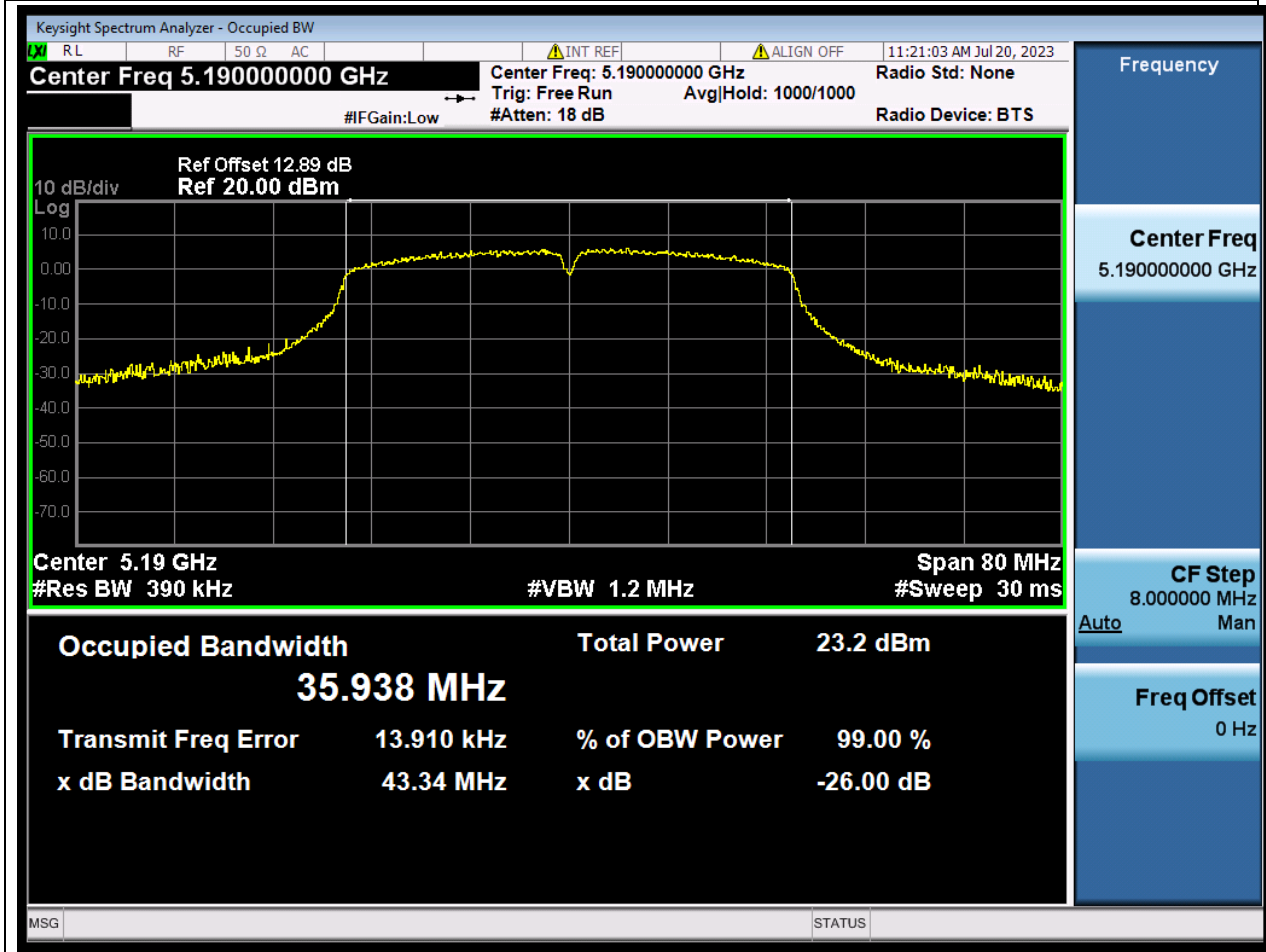

7. 802.11n_40M_U-NII-1_L

7.1. A.2-26dB Bandwidth(NTNV)

Center Frequency (MHz)	XdB Down	RBW (MHz)	Detector	Limit (MHz)	XdB BandWidth (MHz)	Verdict
5190	26	0.39	Peak	0	43.336909	Unknow