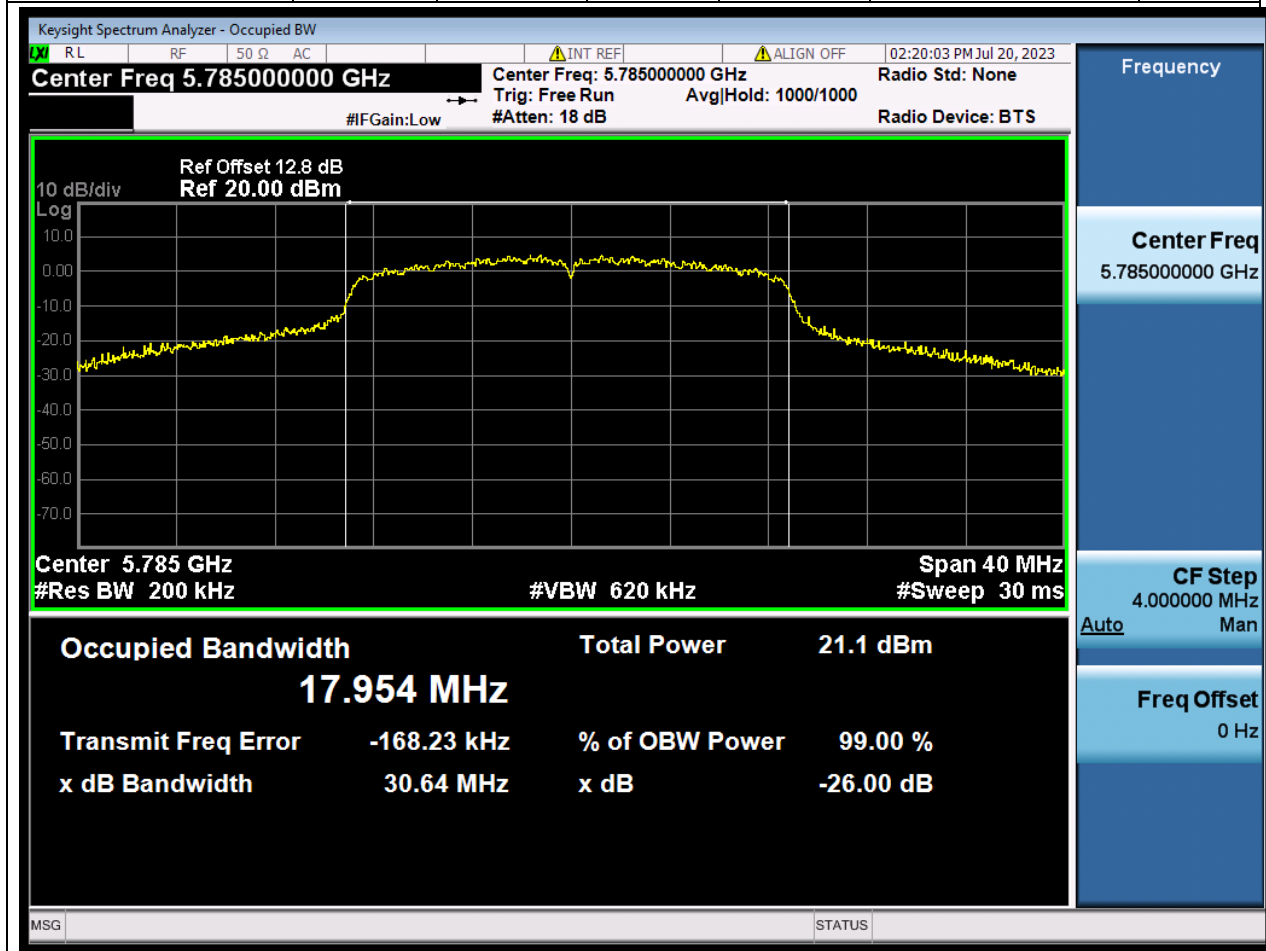

24. 802.11ac_20M_U-NII-3_M

24.1. A-2-26dB Bandwidth(NTNV)

Center Frequency (MHz)	XdB Down	RBW (MHz)	Detector	Limit (MHz)	XdB BandWidth (MHz)	Verdict
5785	26	0.2	Peak	0	30.636013	Unknow