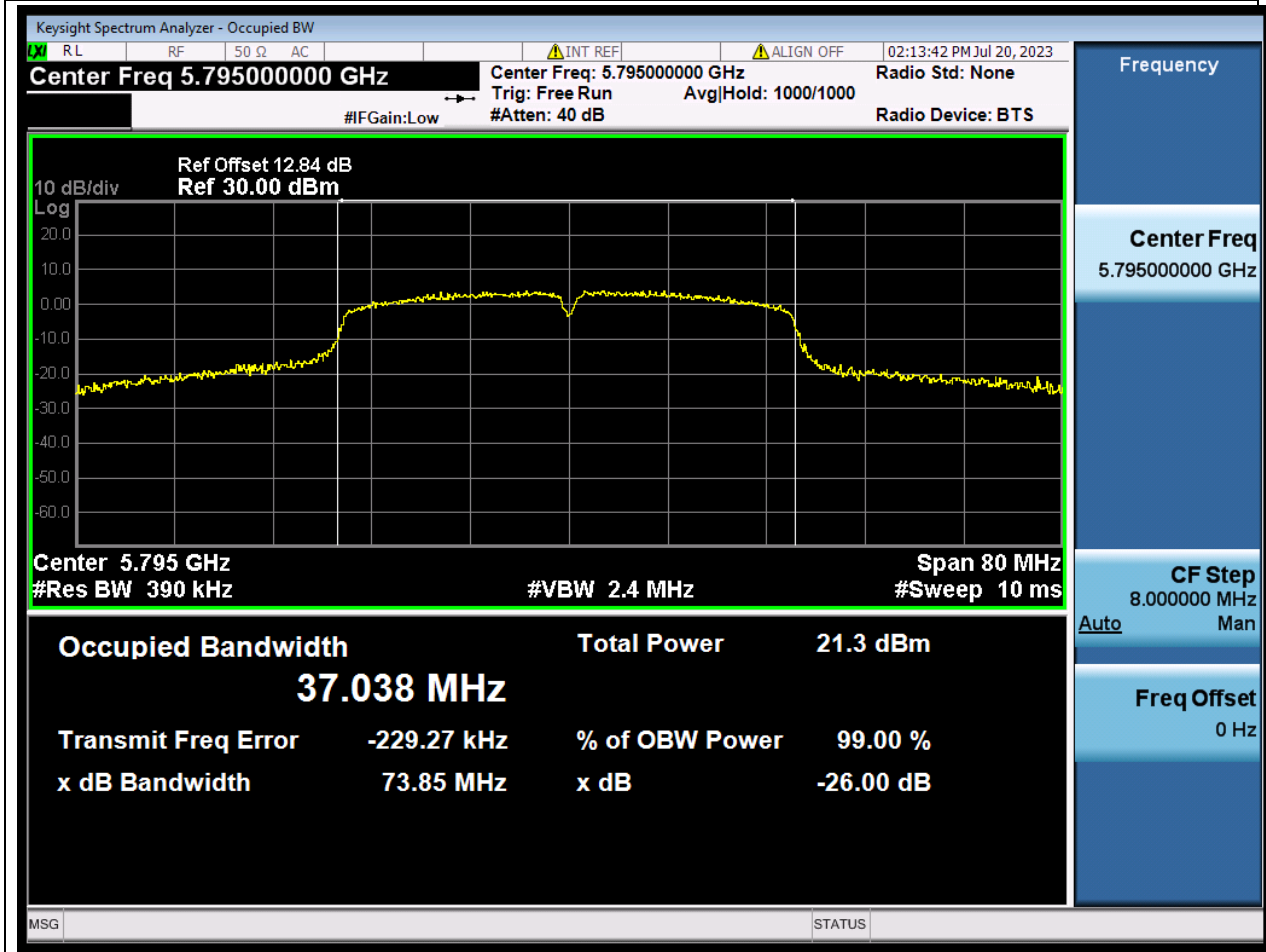

22. 802.11n_40M_U-NII-3_H

22.1. A.2.2-99% Bandwidth(NTNV)

Center Frequency (MHz)	OBW Power (%)	RBW (MHz)	Detector	Limit (MHz)	OBW (MHz)	Verdict
5795	99	0.39	Peak	0	37.038348	Unknown