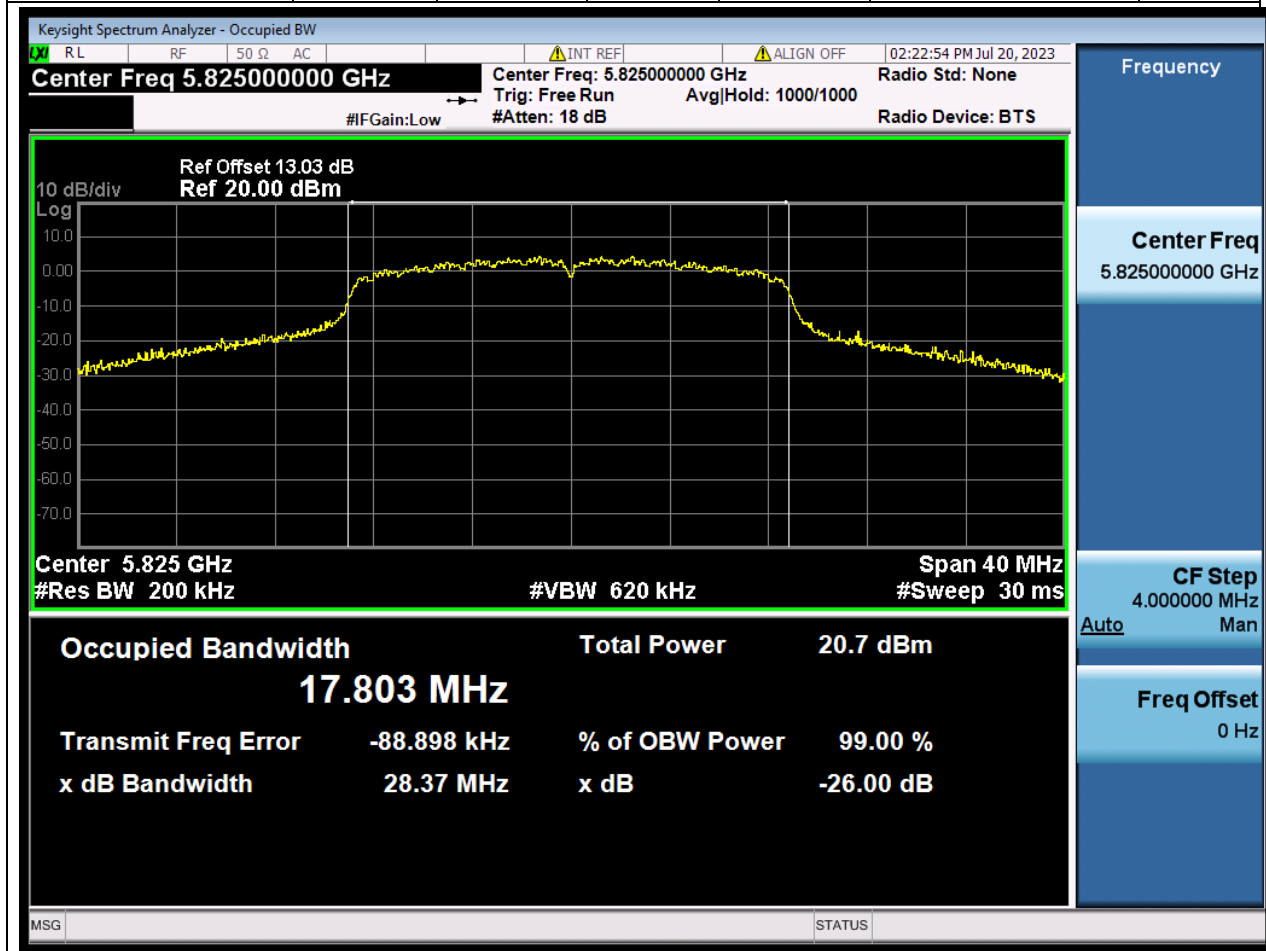

25. 802.11ac_20M_U-NII-3_H

25.1. A.2-26dB Bandwidth(NTNV)

Center Frequency (MHz)	XdB Down	RBW (MHz)	Detector	Limit (MHz)	XdB BandWidth (MHz)	Verdict
5825	26	0.2	Peak	0	28.37061	Unknow