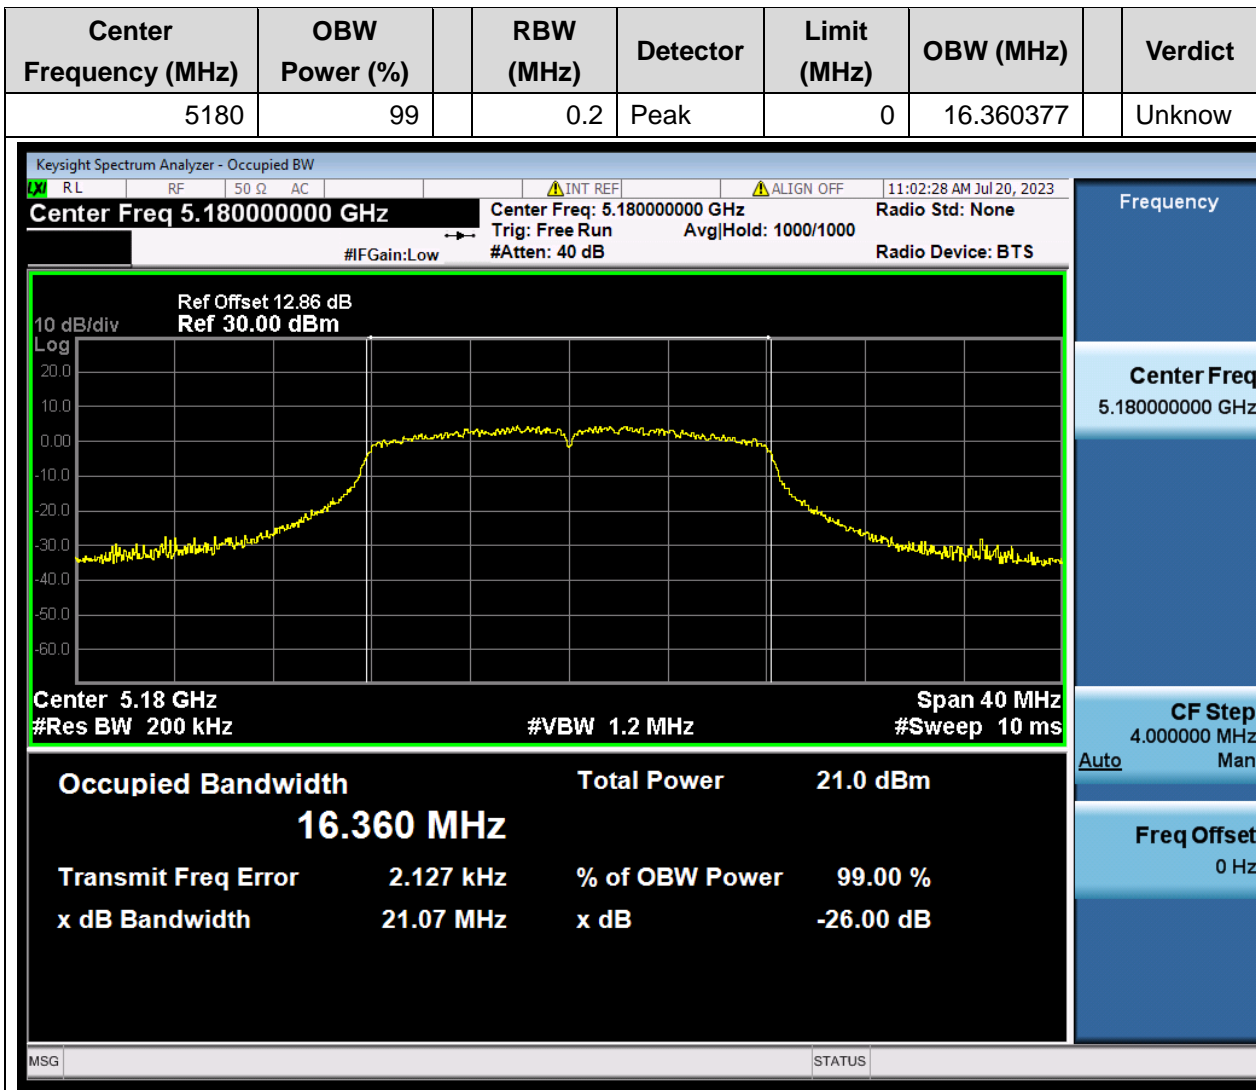

99% Bandwidth

1. 802.11a_20M_U-NII-1_L

1.1. A.2.2-99% Bandwidth(NTNV)