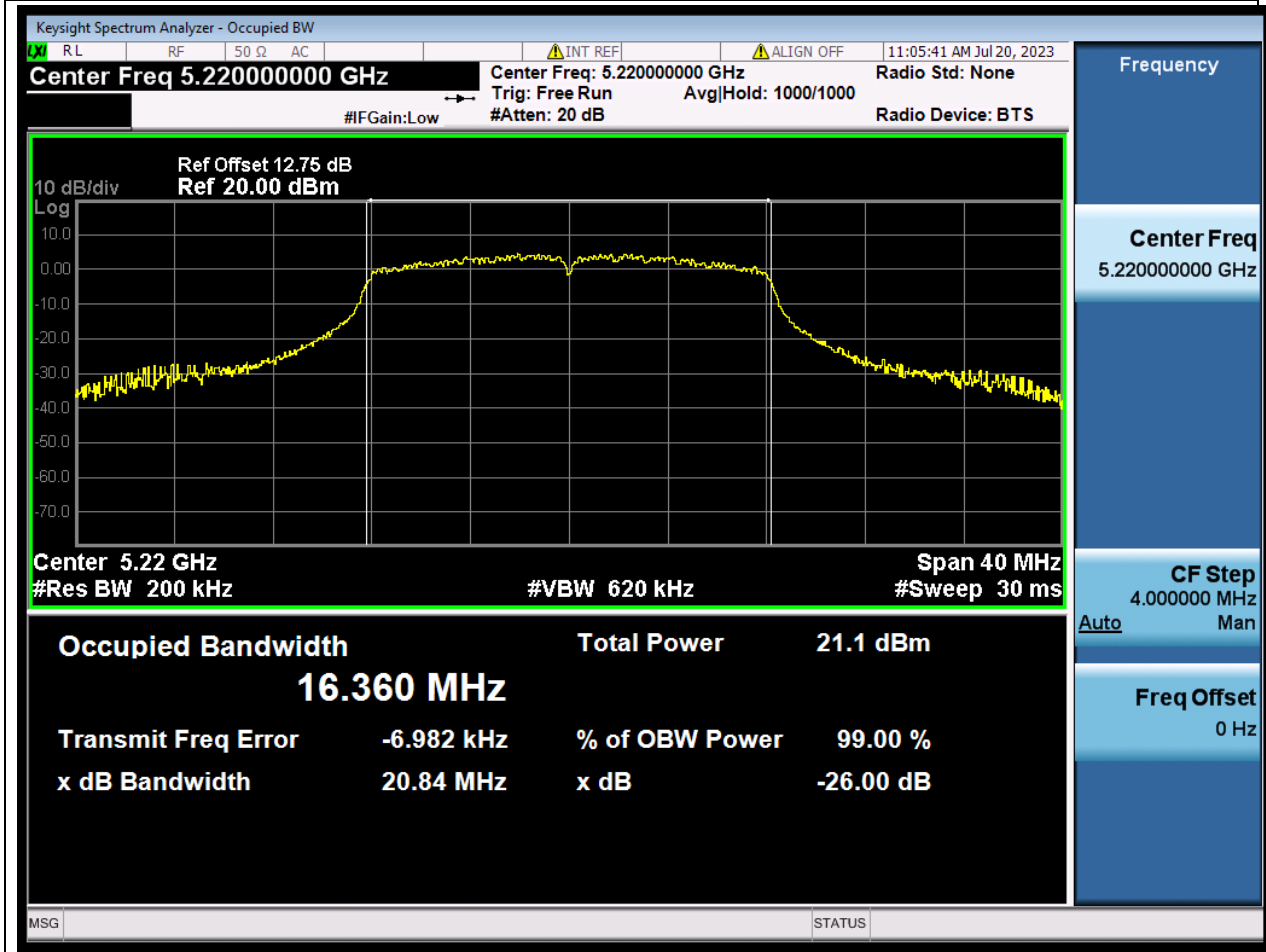

2. 802.11a_20M_U-NII-1_M

2.1. A.2-26dB Bandwidth(NTNV)

Center Frequency (MHz)	XdB Down	RBW (MHz)	Detector	Limit (MHz)	XdB BandWidth (MHz)	Verdict
5220	26	0.2	Peak	0	20.840905	Unknow