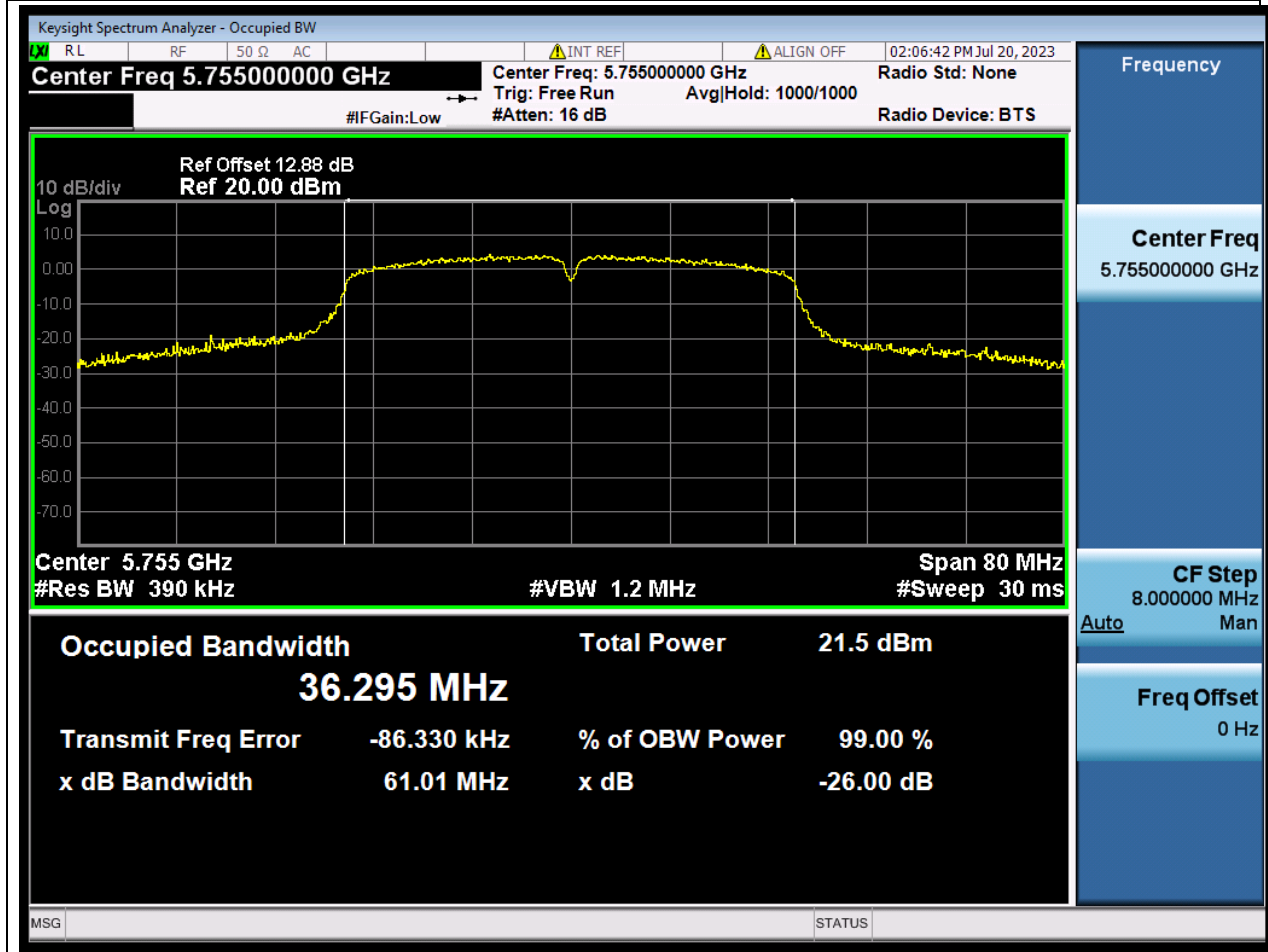

21. 802.11n_40M_U-NII-3_L

21.1. A.2-26dB Bandwidth(NTNV)

Center Frequency (MHz)	XdB Down	RBW (MHz)	Detector	Limit (MHz)	XdB BandWidth (MHz)	Verdict
5755	26	0.39	Peak	0	61.01424	Unknow