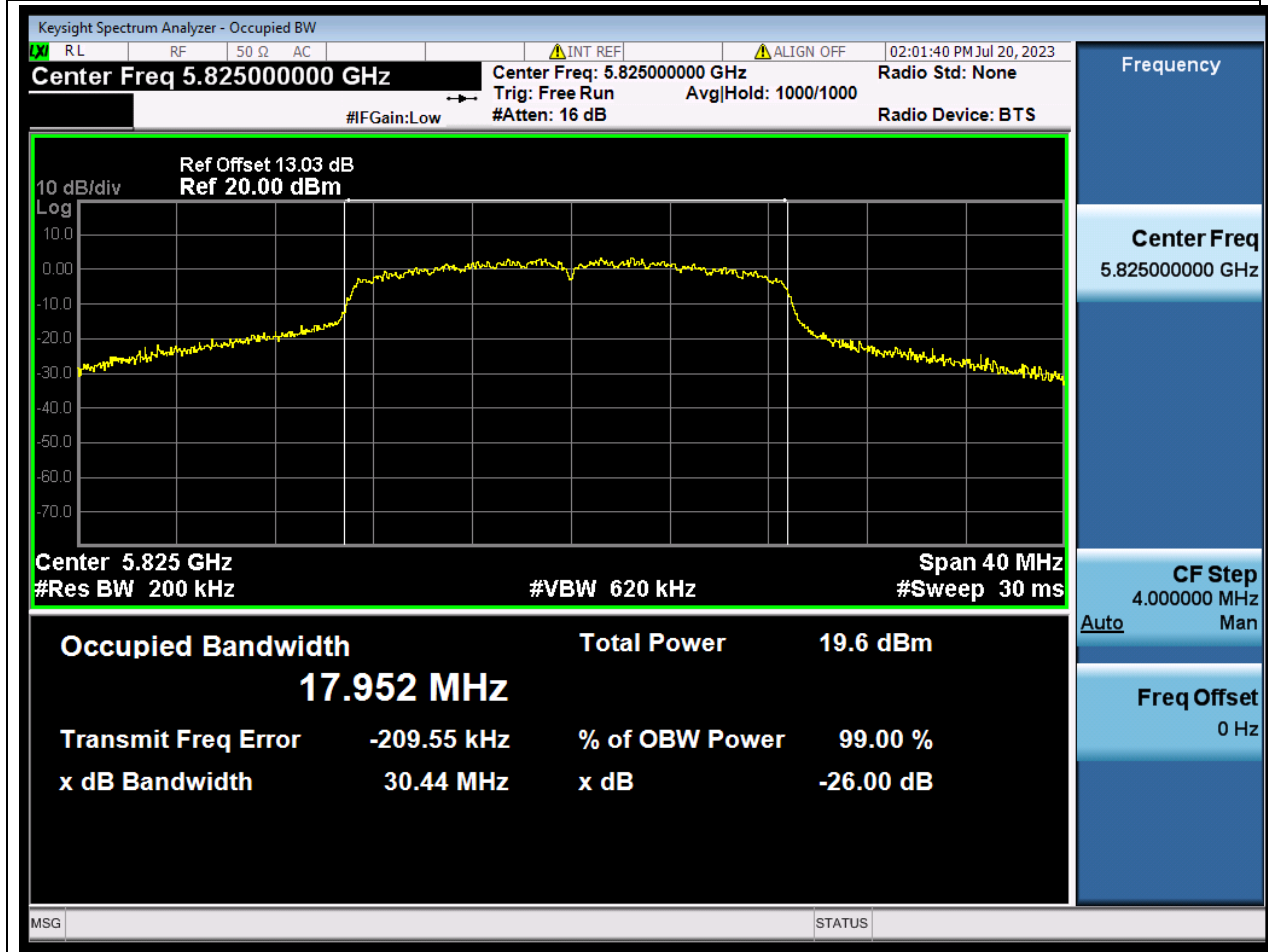

20. 802.11n_20M_U-NII-3_H

20.1. A.2-26dB Bandwidth(NTNV)

Center Frequency (MHz)	XdB Down	RBW (MHz)	Detector	Limit (MHz)	XdB BandWidth (MHz)	Verdict
5825	26	0.2	Peak	0	30.443836	Unknow