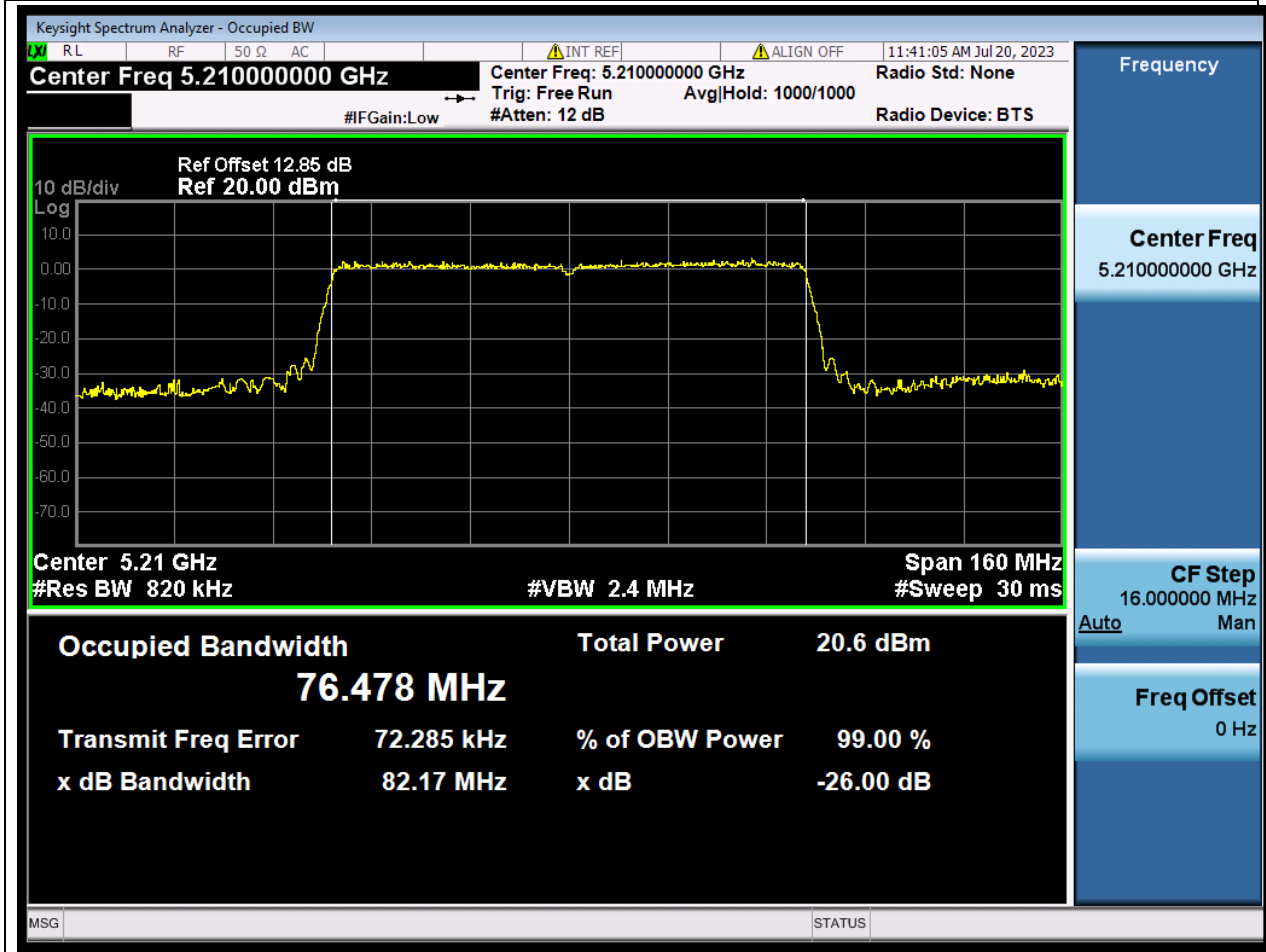

14. 802.11ac_80M_U-NII-1_M

14.1. A-2-26dB Bandwidth(NTNV)

Center Frequency (MHz)	XdB Down	RBW (MHz)	Detector	Limit (MHz)	XdB BandWidth (MHz)	Verdict
5210	26	0.82	Peak	0	82.17462	Unknow