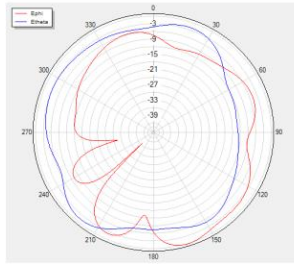

测试环境 Test environment

天线驻波比 SWR ANT1

BT与ANT1隔离度 S21

ANT1 与 ANT2 隔离度 S21

无源效率 ANT1

Gain&Efficiency 增益、效率		
frequency 频率(MHz)	gain 增益 (dBi)	efficiency 效率(%)
2400	3.55	61.25
2410	3.42	57.15
2420	3.37	56.07
2430	3.49	56.7
2440	3.49	57.26
2450	3.54	58.53
2460	3.59	60.28
2470	3.61	61.19
2480	3.43	60.3
2490	3.4	60.65
2500	3.21	60.18

2D3D 方向图ANT1

dBi

Phi=90 freq=2400MHz

Phi=0 freq=2400MHz

Theta=90 freq=2400MHz

2400MHz

Phi=90 freq=2450MHz

Phi=0 freq=2450MHz