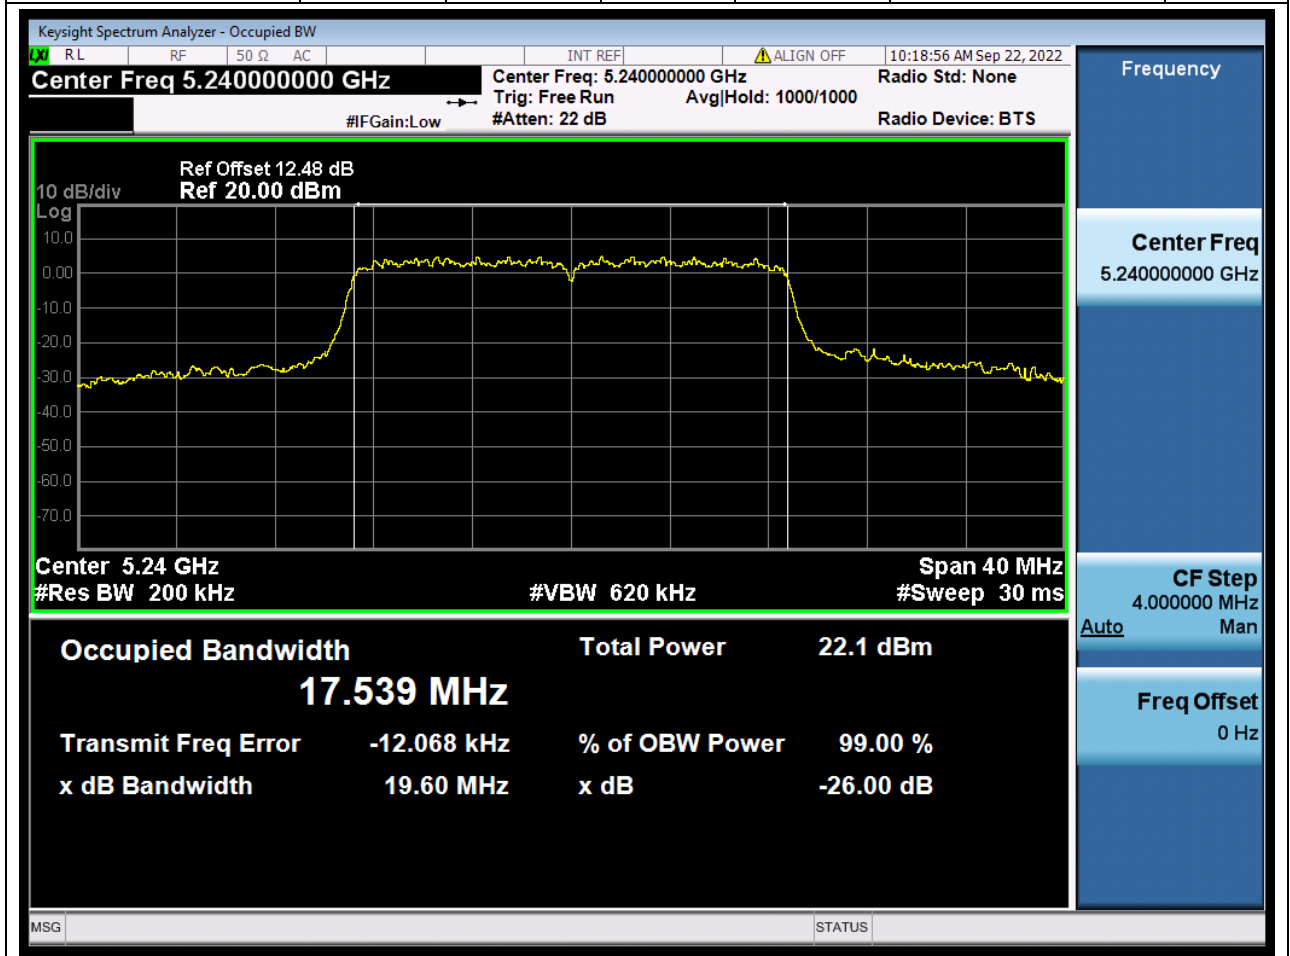

11. 802.11ac_20M_Band1_H

11.1. A.2-26dB Bandwidth(NTNV)

Center Frequency (MHz)	XdB Down	RBW (MHz)	Detector	Limit (MHz)	XdB BandWidth (MHz)	Verdict
5240	26	0.2	Peak	0	19.601294	Unknow