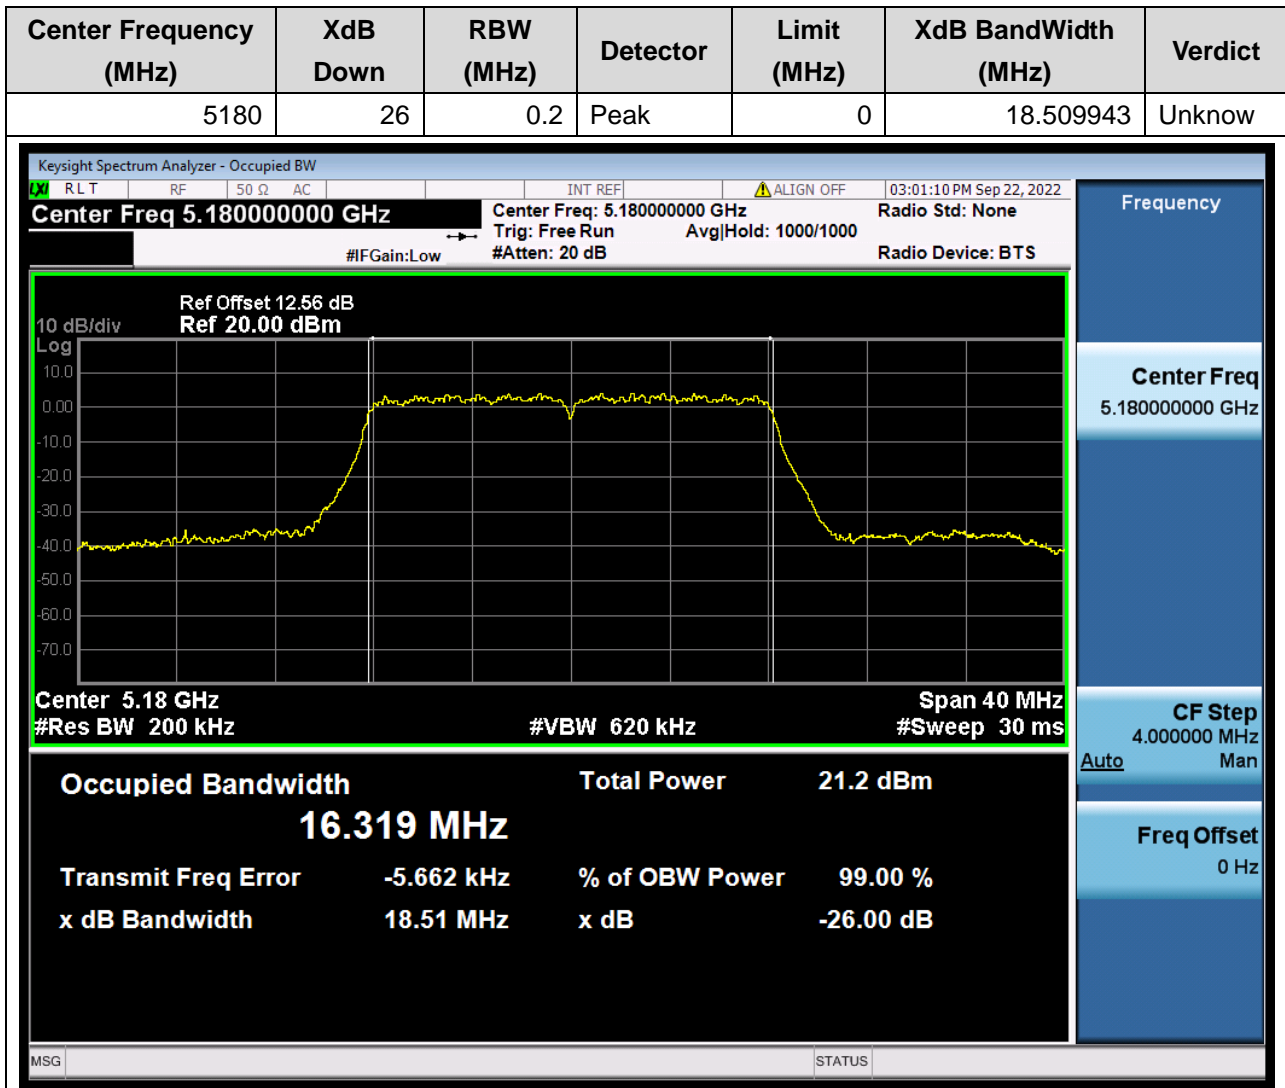

Aux. Antenna

1. 802.11a_20M_Band1_L

1.1. A.2-26dB Bandwidth(NTNV)