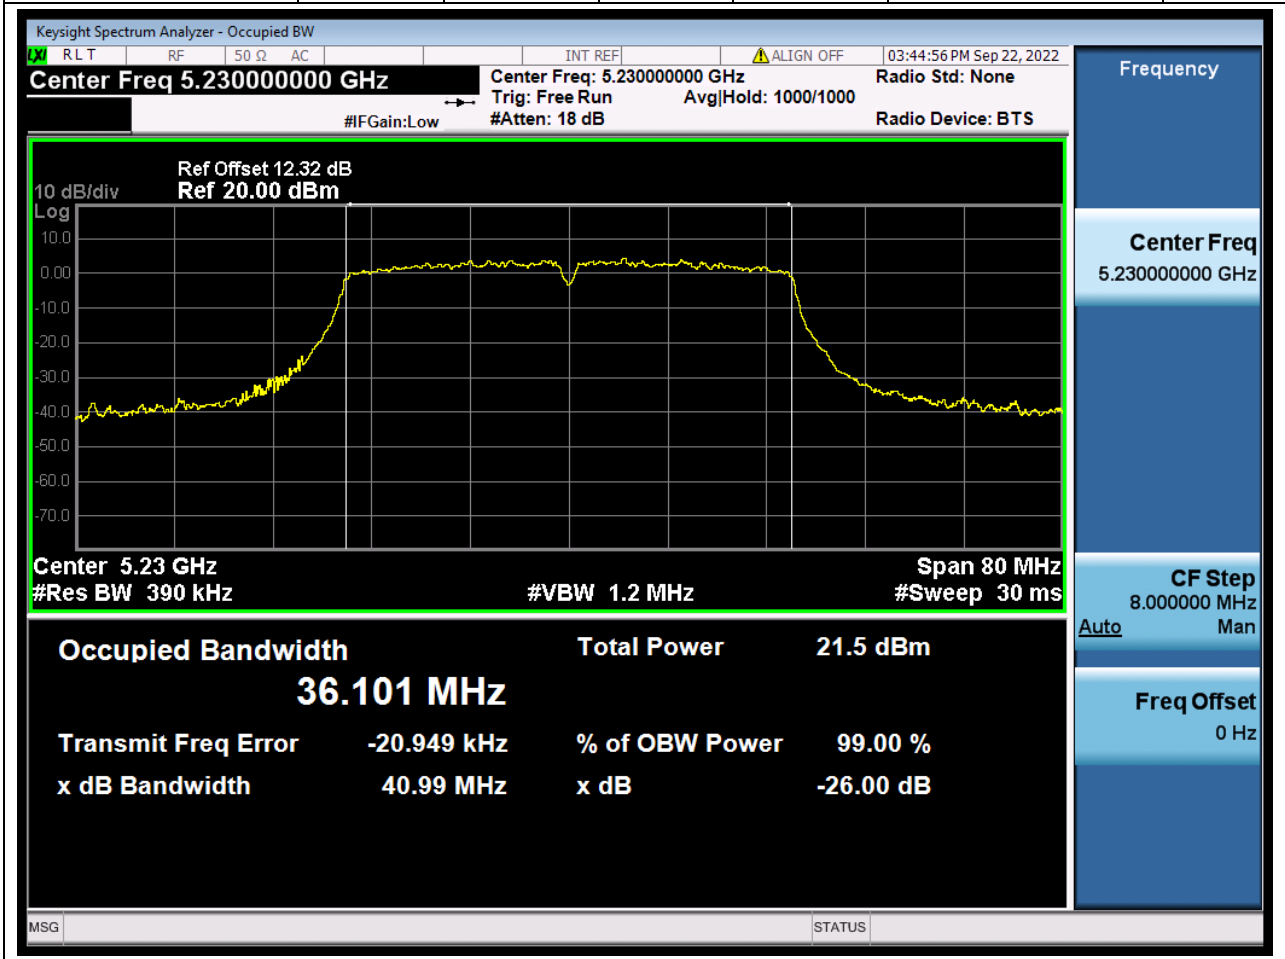

13. 802.11ac_40M_Band1_H

13.1. A.2-26dB Bandwidth(NTNV)

Center Frequency (MHz)	XdB Down	RBW (MHz)	Detector	Limit (MHz)	XdB BandWidth (MHz)	Verdict
5230	26	0.39	Peak	0	40.986288	Unknow