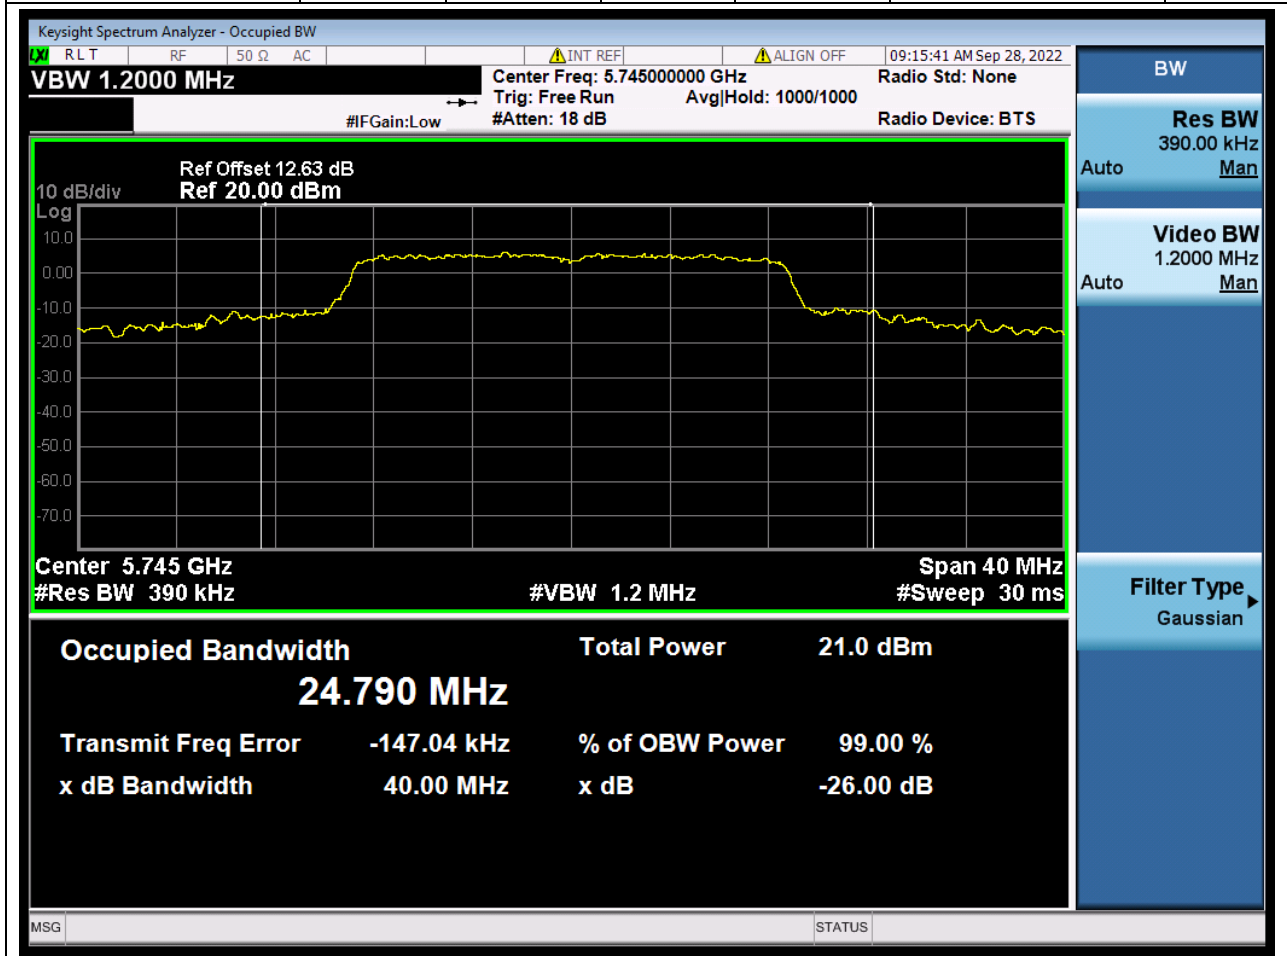

18. 802.11n_20M_Band4_L

18.2. A.2-26dB Bandwidth(NTNV)

Center Frequency (MHz)	XdB Down	RBW (MHz)	Detector	Limit (MHz)	XdB BandWidth (MHz)	Verdict
5745	26	0.2	Peak	0	40	Unknow