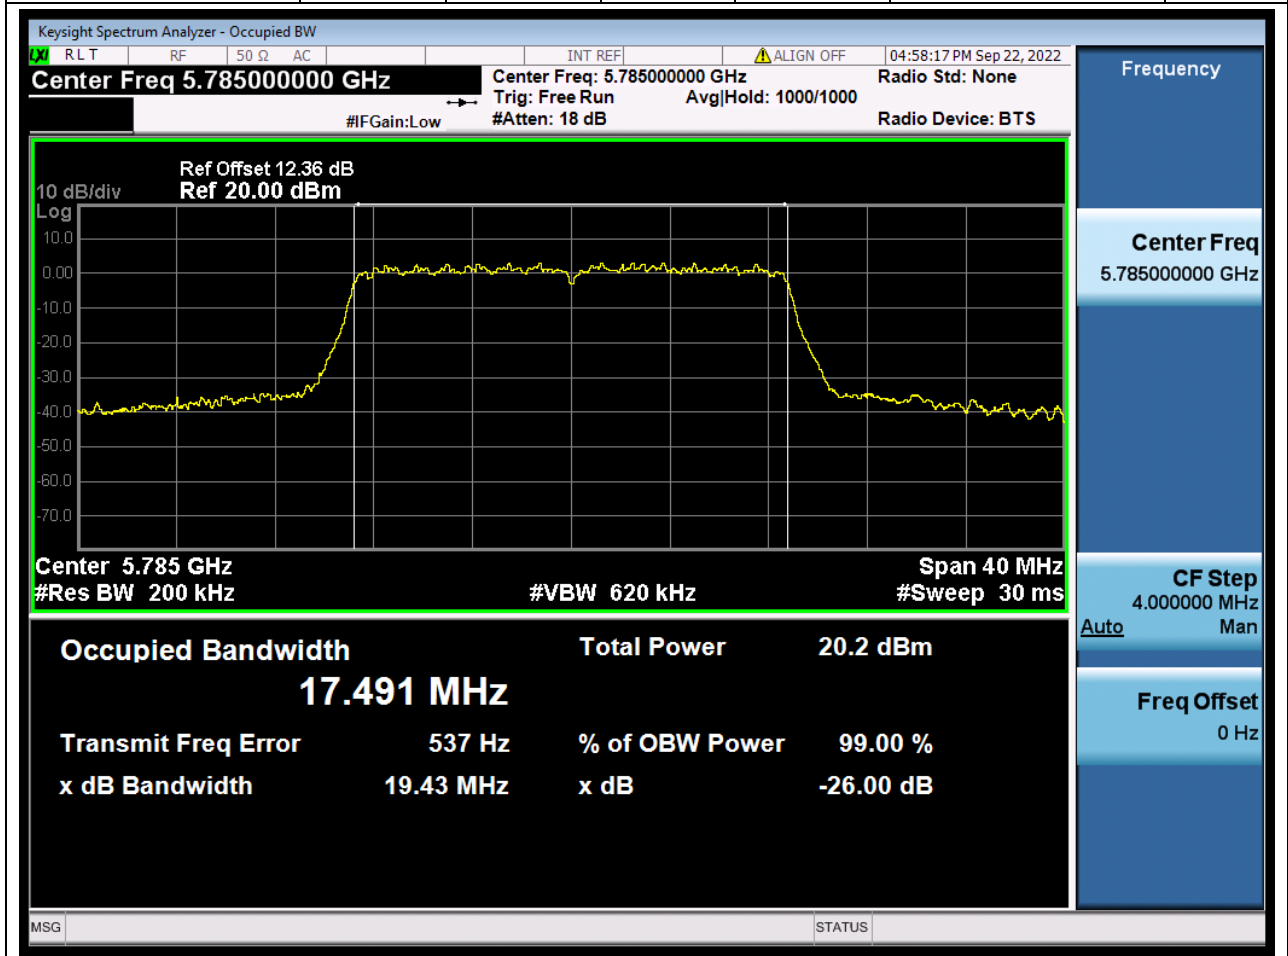

24. 802.11ac_20M_Band4_M

24.1. A.2-26dB Bandwidth(NTNV)

Center Frequency (MHz)	XdB Down	RBW (MHz)	Detector	Limit (MHz)	XdB BandWidth (MHz)	Verdict
5785	26	0.2	Peak	0	19.430843	Unknow