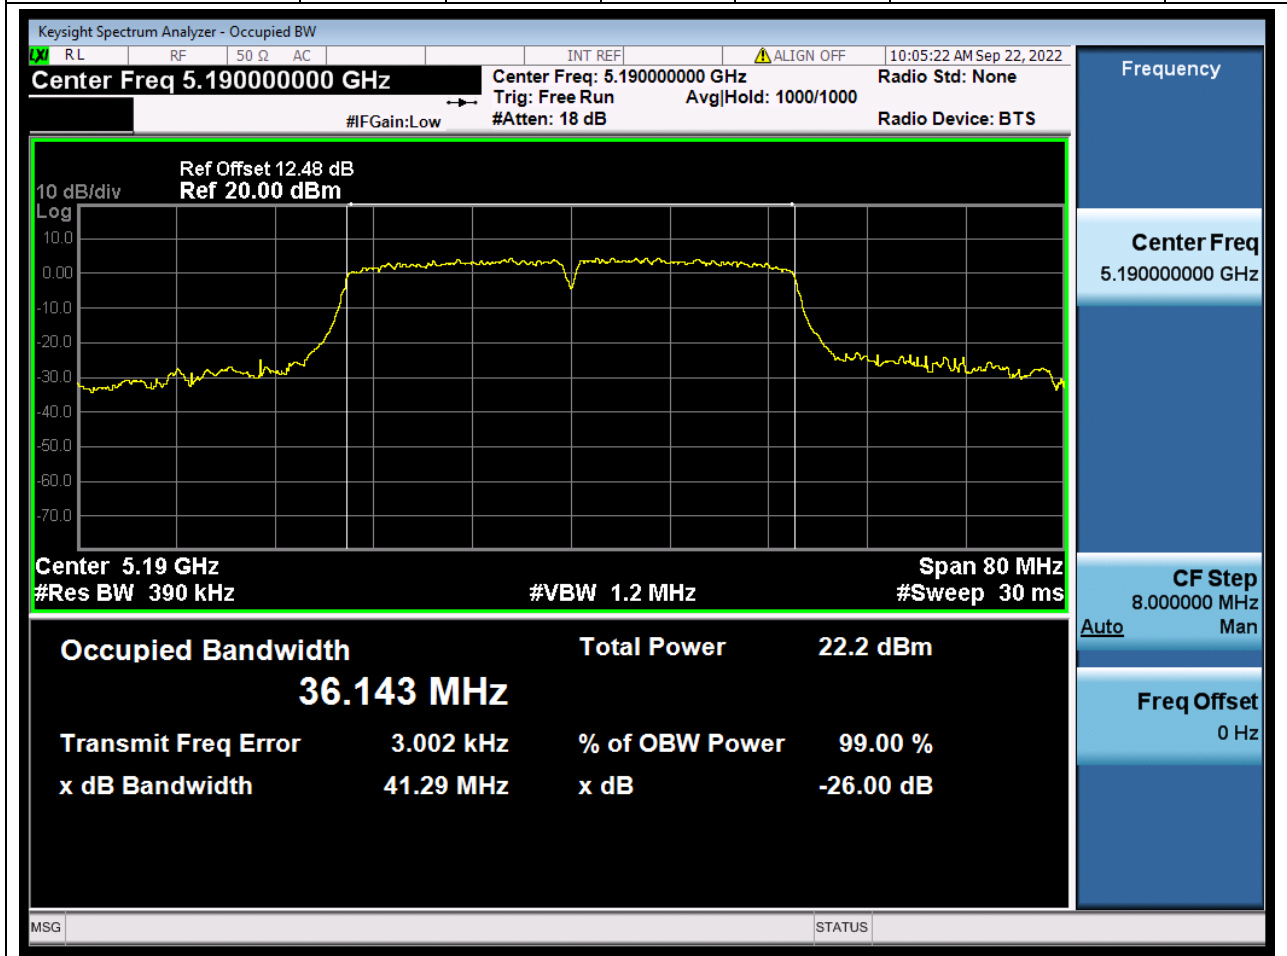

7. 802.11n_40M_Band1_L

7.1. A.2-26dB Bandwidth(NTNV)

Center Frequency (MHz)	XdB Down	RBW (MHz)	Detector	Limit (MHz)	XdB BandWidth (MHz)	Verdict
5190	26	0.39	Peak	0	41.292204	Unknow