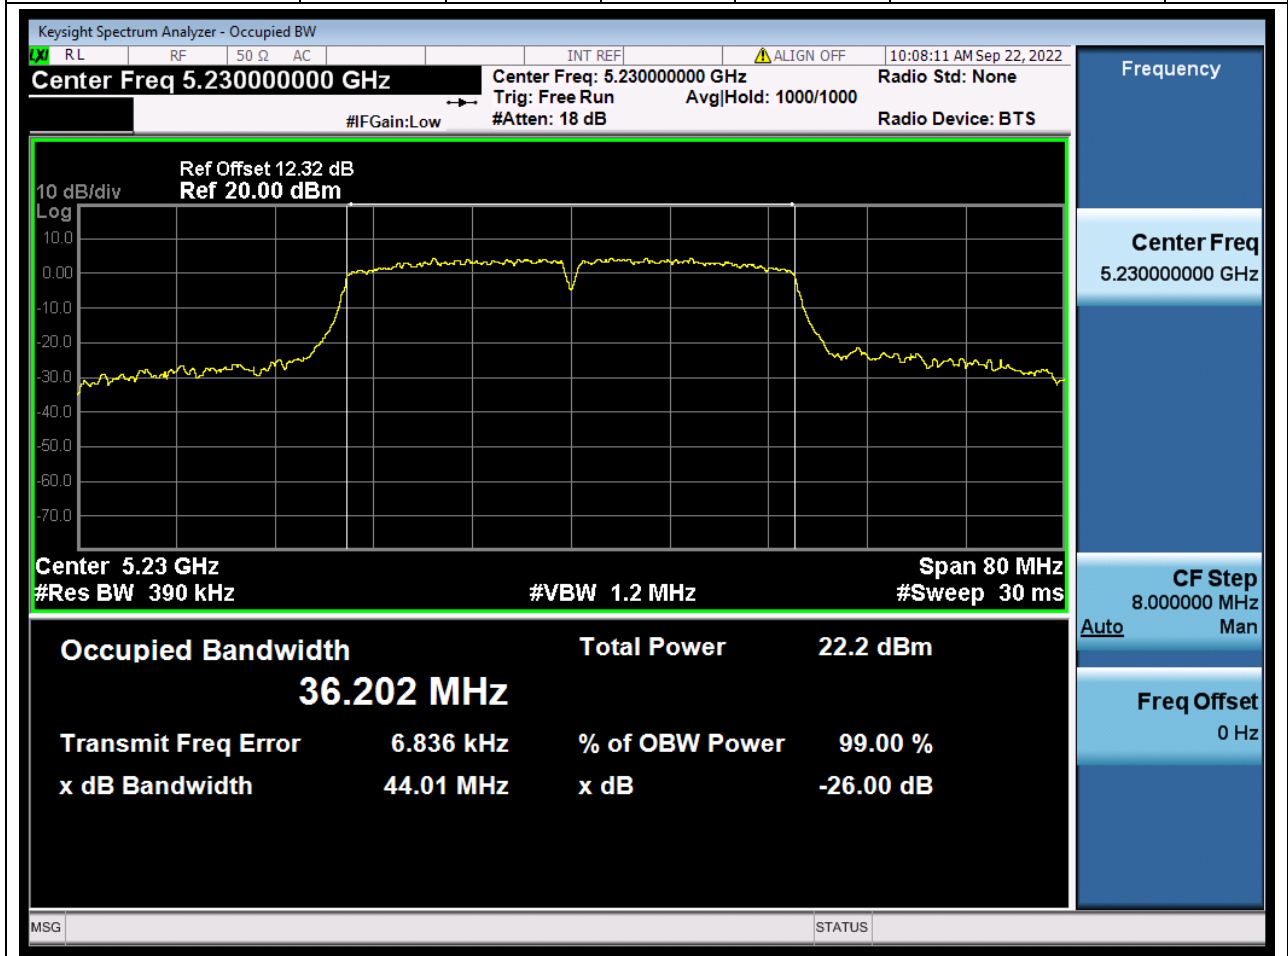

8. 802.11n_40M_Band1_H

8.1. A.2-26dB Bandwidth(NTNV)

Center Frequency (MHz)	XdB Down	RBW (MHz)	Detector	Limit (MHz)	XdB BandWidth (MHz)	Verdict
5230	26	0.39	Peak	0	44.014215	Unknow