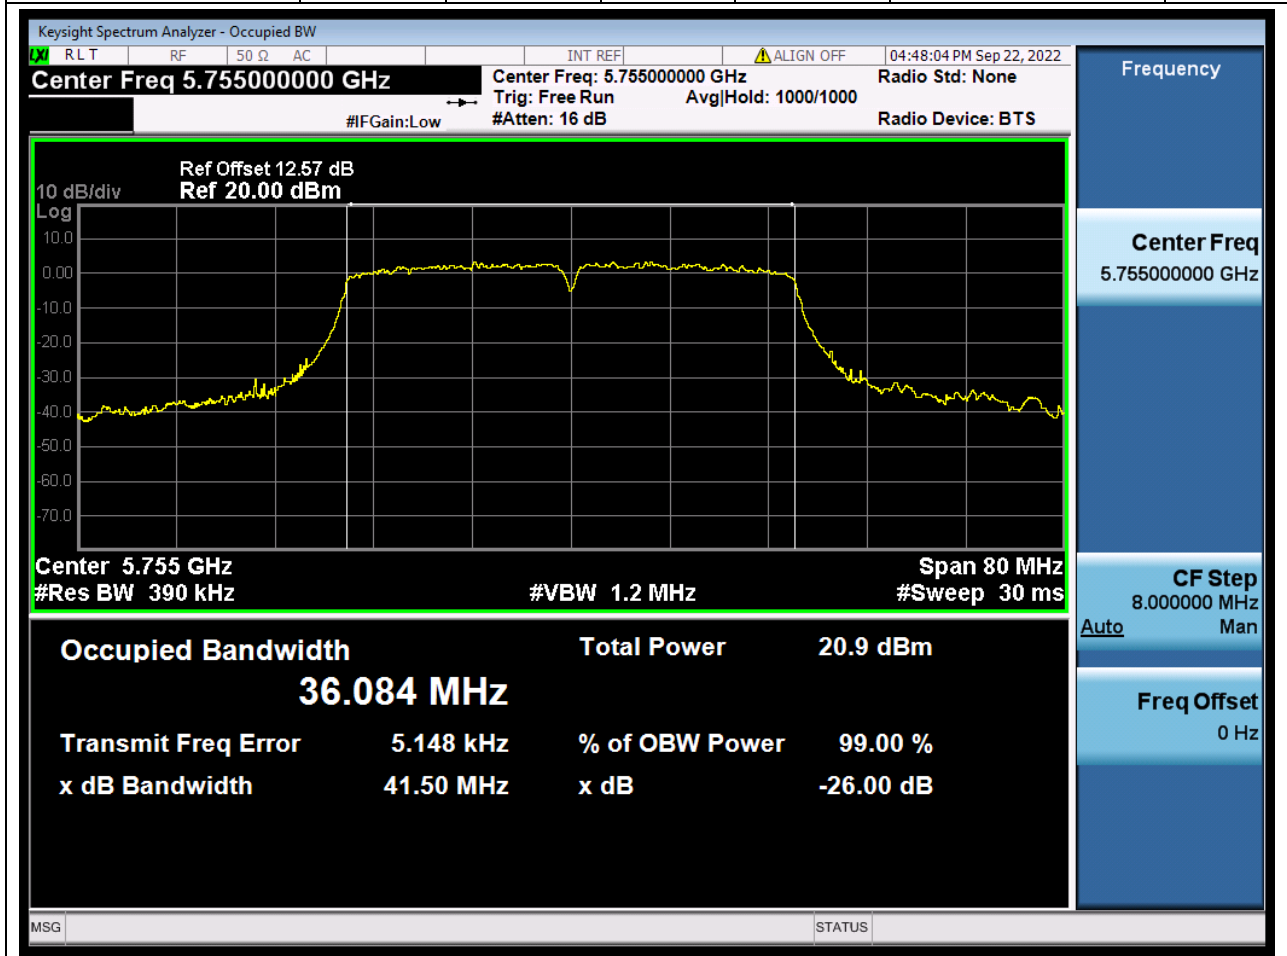

21. 802.11n_40M_Band4_L

21.1. A.2-26dB Bandwidth(NTNV)

Center Frequency (MHz)	XdB Down	RBW (MHz)	Detector	Limit (MHz)	XdB BandWidth (MHz)	Verdict
5755	26	0.39	Peak	0	41.497268	Unknow