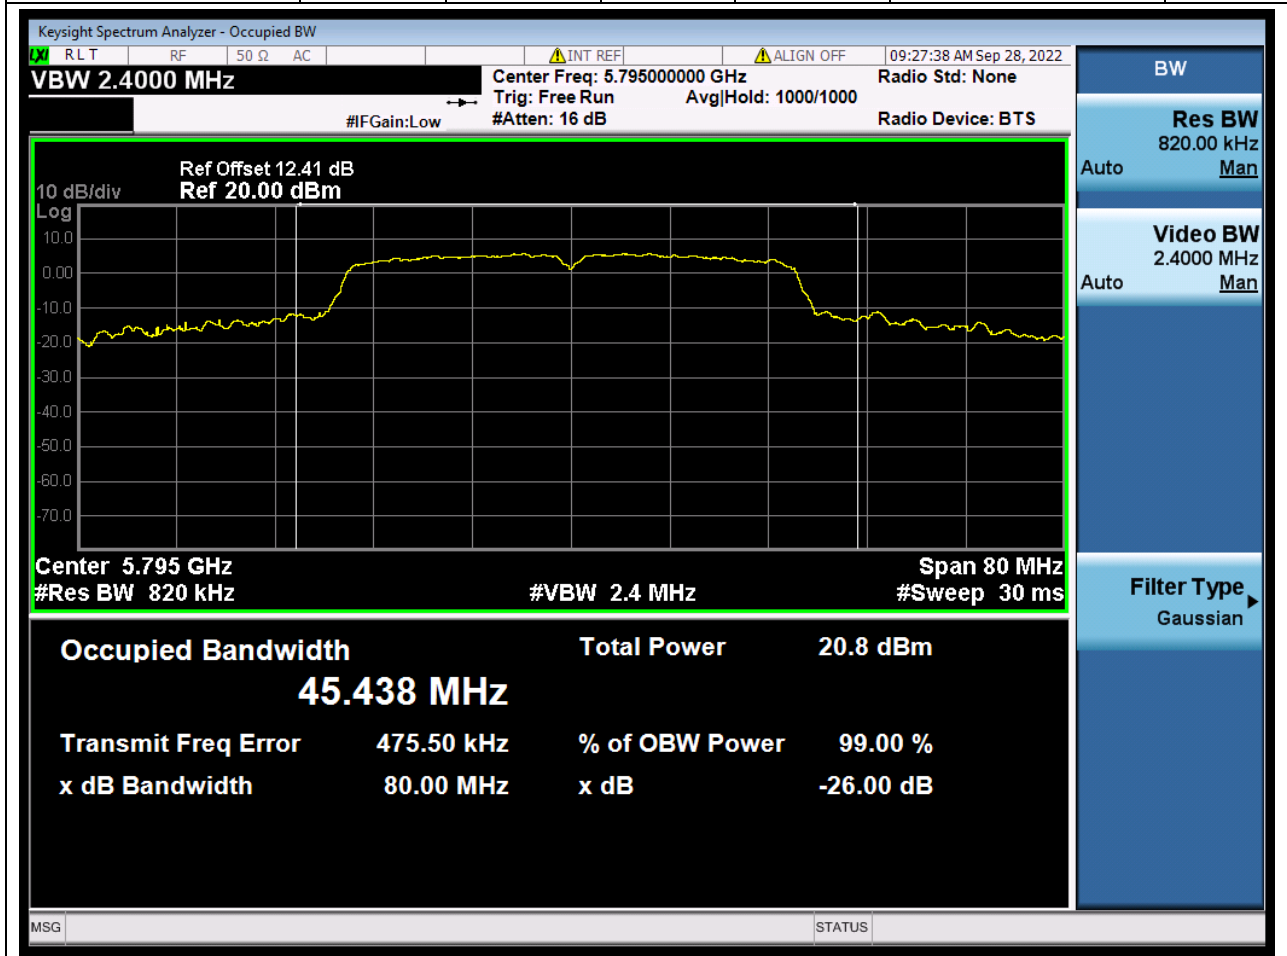

22. 802.11n_40M_Band4_H

22.2. A.2-26dB Bandwidth(NTNV)

Center Frequency (MHz)	XdB Down	RBW (MHz)	Detector	Limit (MHz)	XdB BandWidth (MHz)	Verdict
5795	26	0.39	Peak	0	80	Unknow