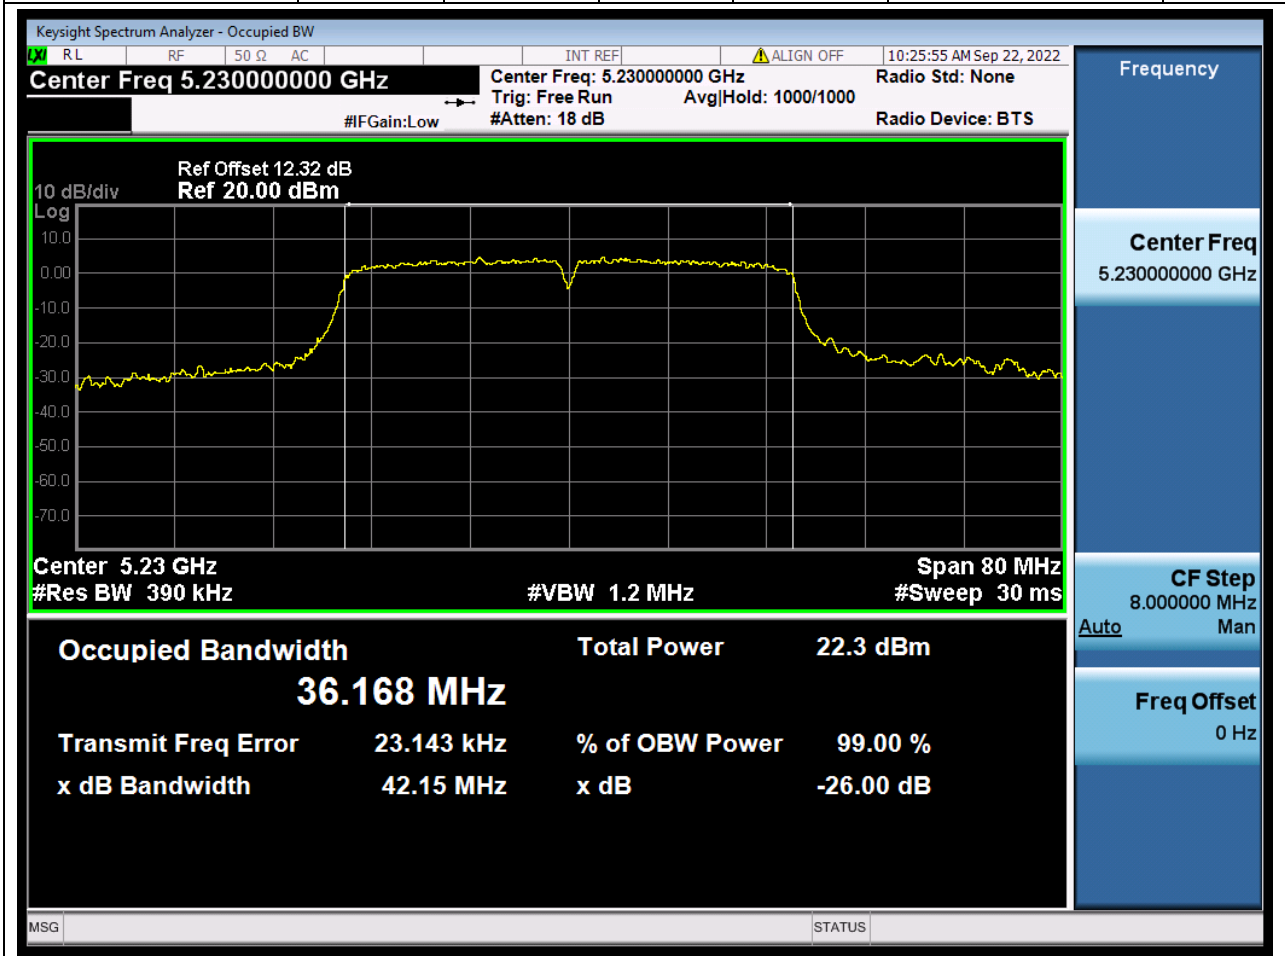

13. 802.11ac_40M_Band1_H

13.1. A.2-26dB Bandwidth(NTNV)

Center Frequency (MHz)	XdB Down	RBW (MHz)	Detector	Limit (MHz)	XdB BandWidth (MHz)	Verdict
5230	26	0.39	Peak	0	42.154628	Unknow