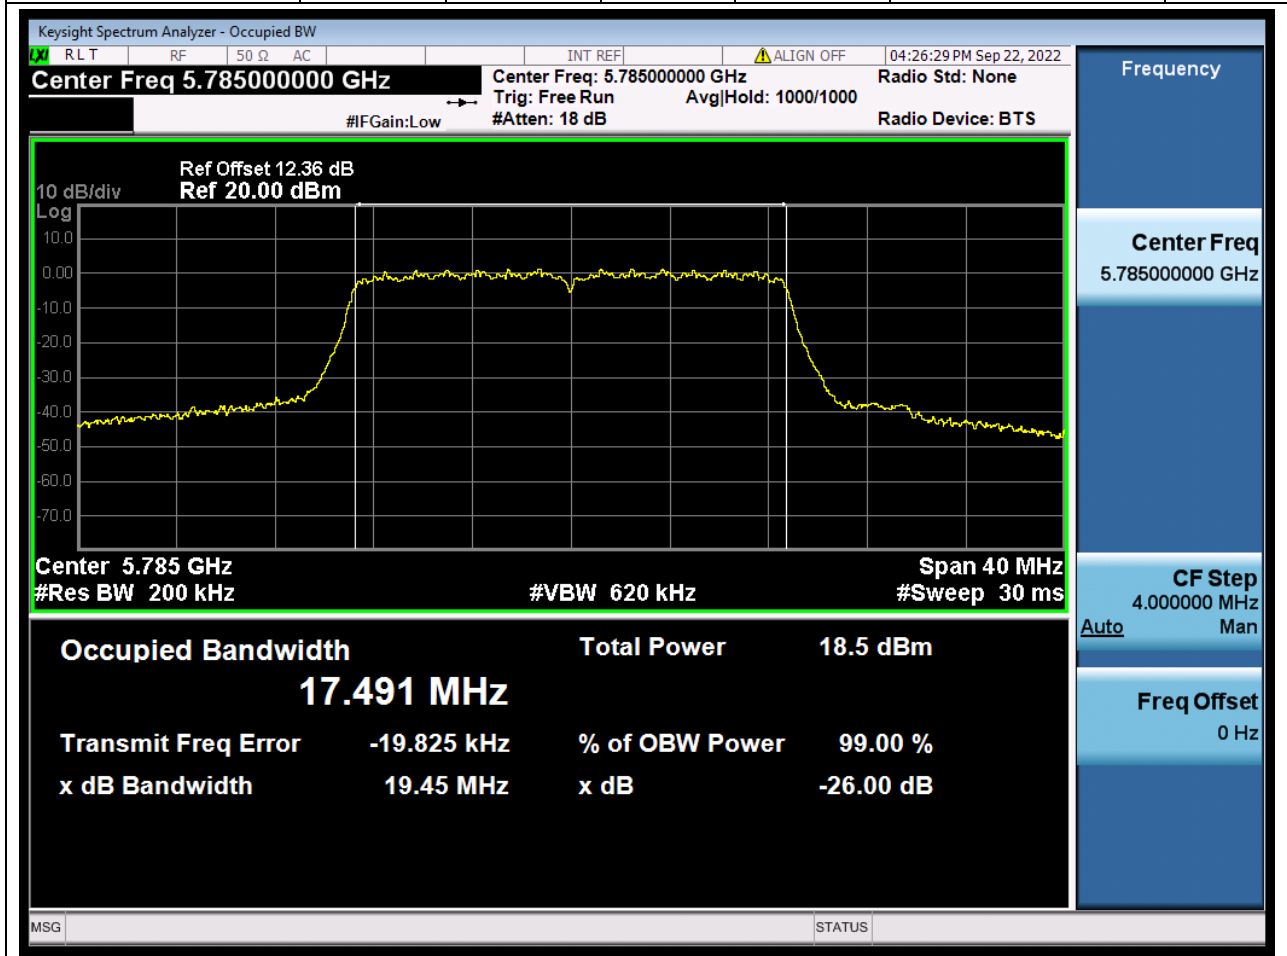

19. 802.11n_20M_Band4_M

19.1. A.2-26dB Bandwidth(NTNV)

Center Frequency (MHz)	XdB Down	RBW (MHz)	Detector	Limit (MHz)	XdB BandWidth (MHz)	Verdict
5785	26	0.2	Peak	0	19.45085	Unknow