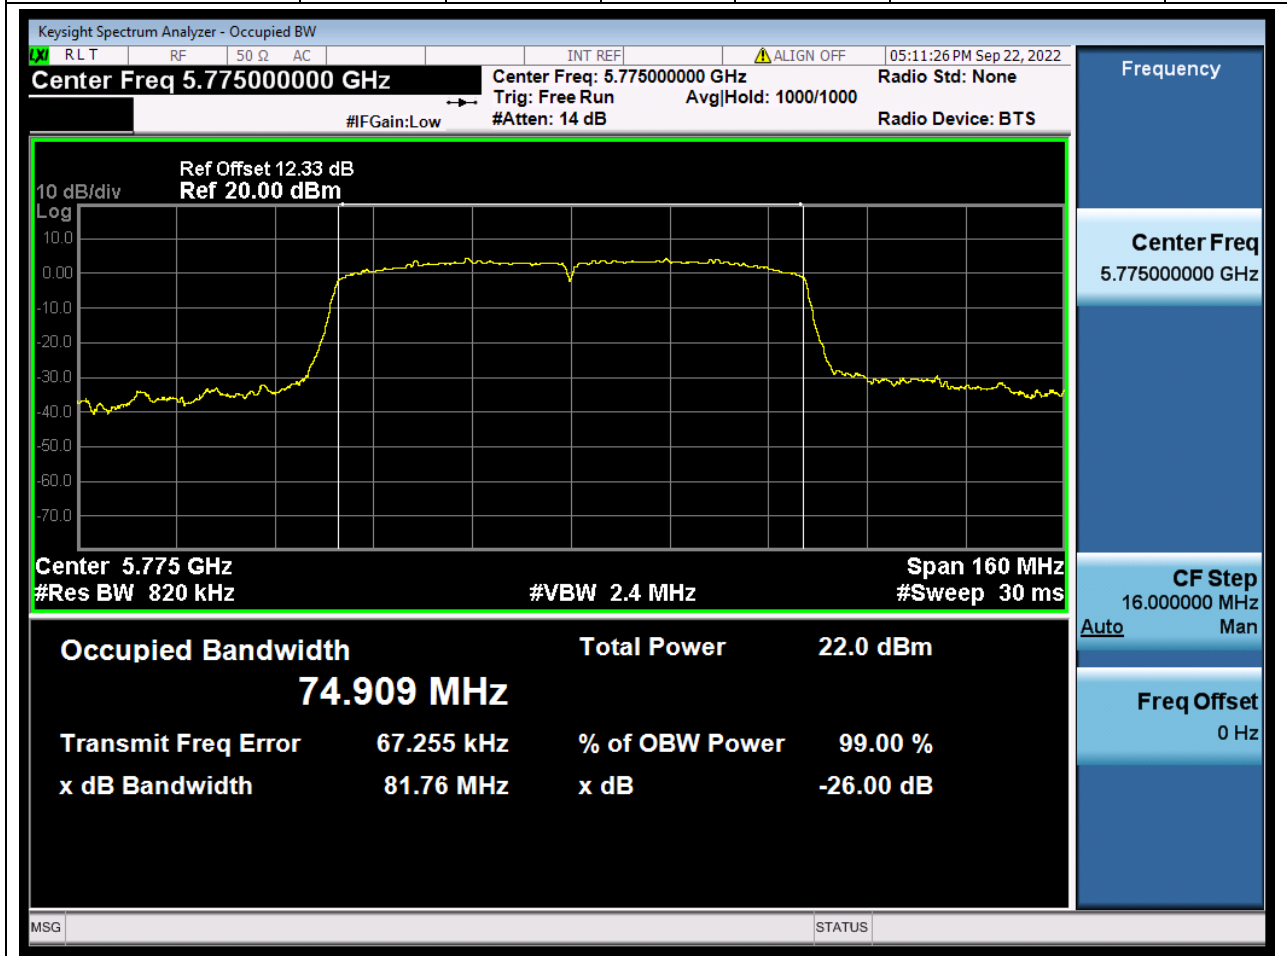

28. 802.11ac_80M_Band4_M

28.1. A.2-26dB Bandwidth(NTNV)

Center Frequency (MHz)	XdB Down	RBW (MHz)	Detector	Limit (MHz)	XdB BandWidth (MHz)	Verdict
5775	26	0.82	Peak	0	81.755137	Unknow