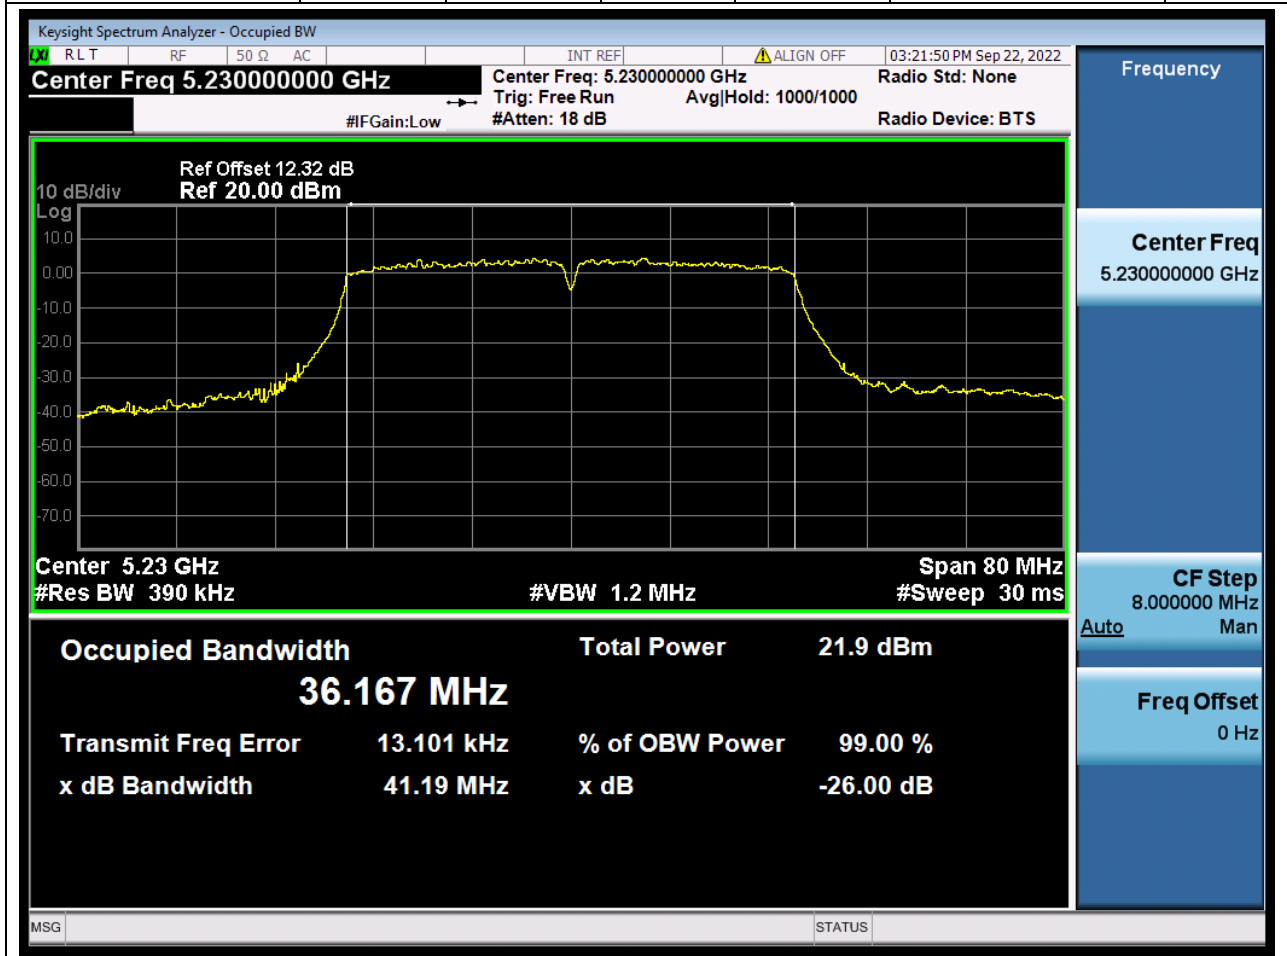

8. 802.11n_40M_Band1_H

8.1. A.2-26dB Bandwidth(NTNV)

Center Frequency (MHz)	XdB Down	RBW (MHz)	Detector	Limit (MHz)	XdB BandWidth (MHz)	Verdict
5230	26	0.39	Peak	0	41.186834	Unknow