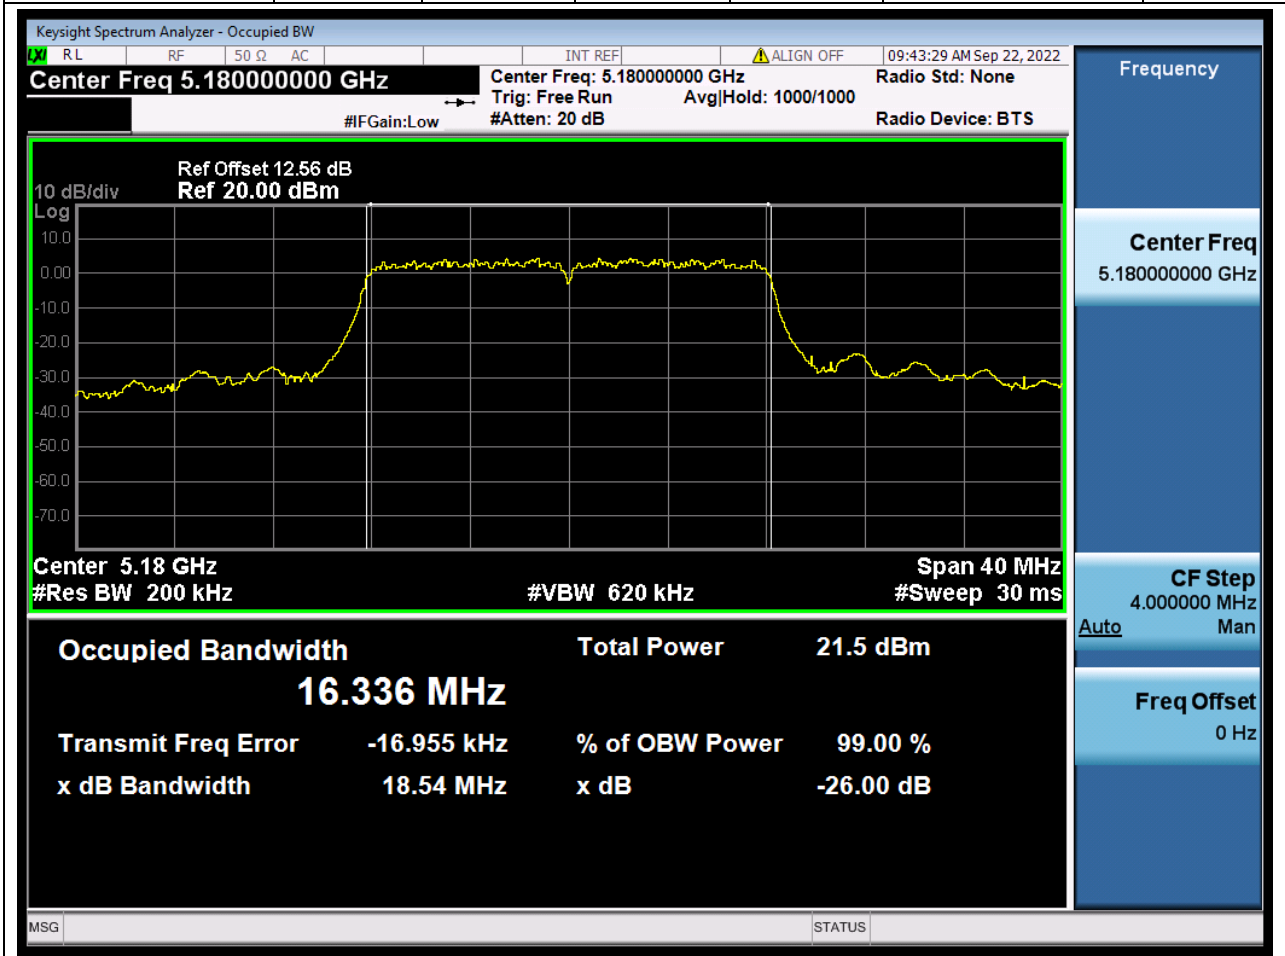

Main Antenna

1. 1. 802.11a_20M_Band1_L

1.1. A.2-26dB Bandwidth(NTNV)

Center Frequency (MHz)	XdB Down	RBW (MHz)	Detector	Limit (MHz)	XdB BandWidth (MHz)	Verdict
5180	26	0.2	Peak	0	18.540658	Unknow