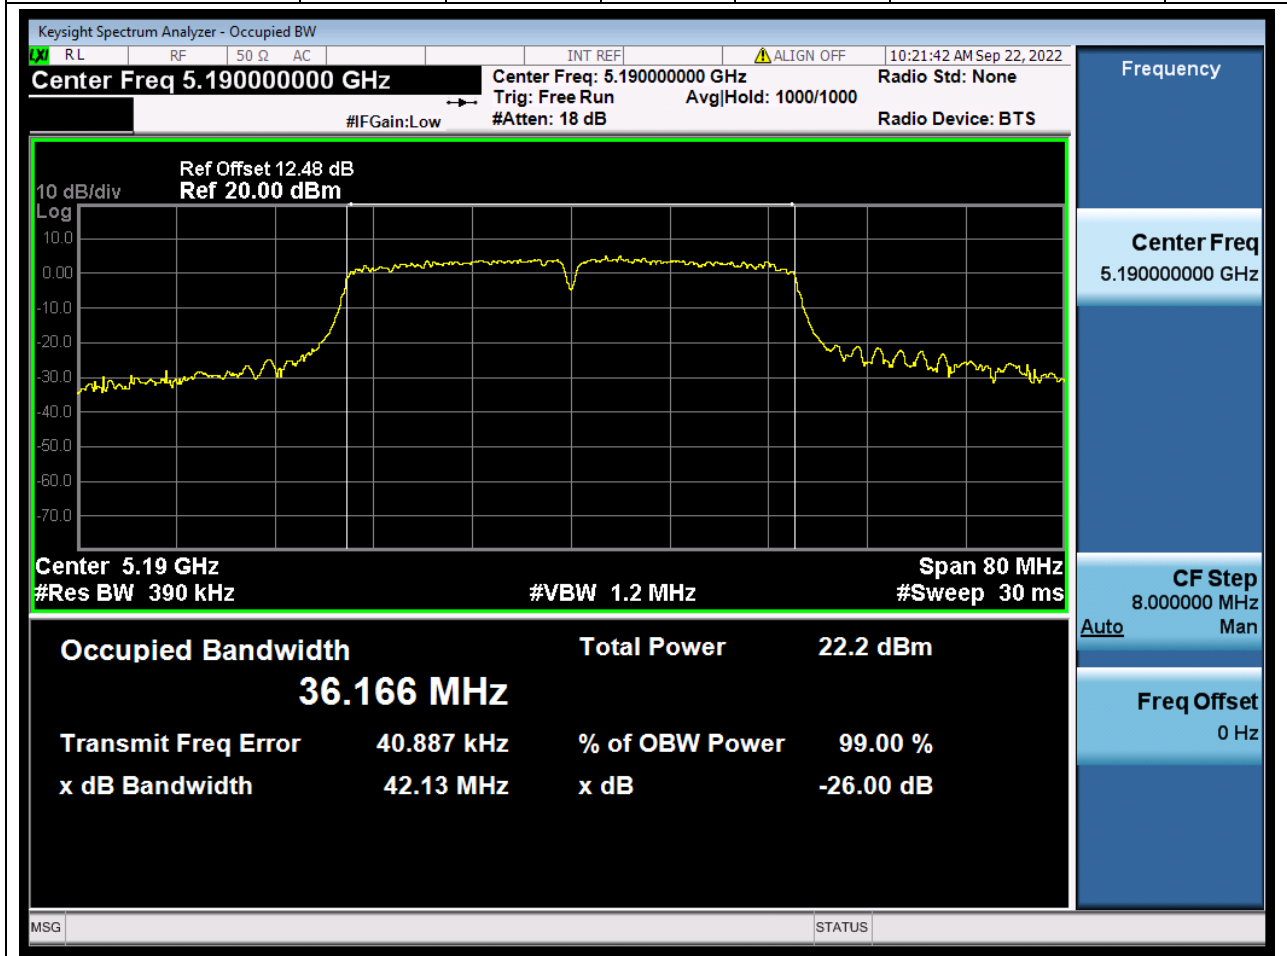

12. 802.11ac_40M_Band1_L

12.1. A.2-26dB Bandwidth(NTNV)

Center Frequency (MHz)	XdB Down	RBW (MHz)	Detector	Limit (MHz)	XdB BandWidth (MHz)	Verdict
5190	26	0.39	Peak	0	42.127092	Unknow