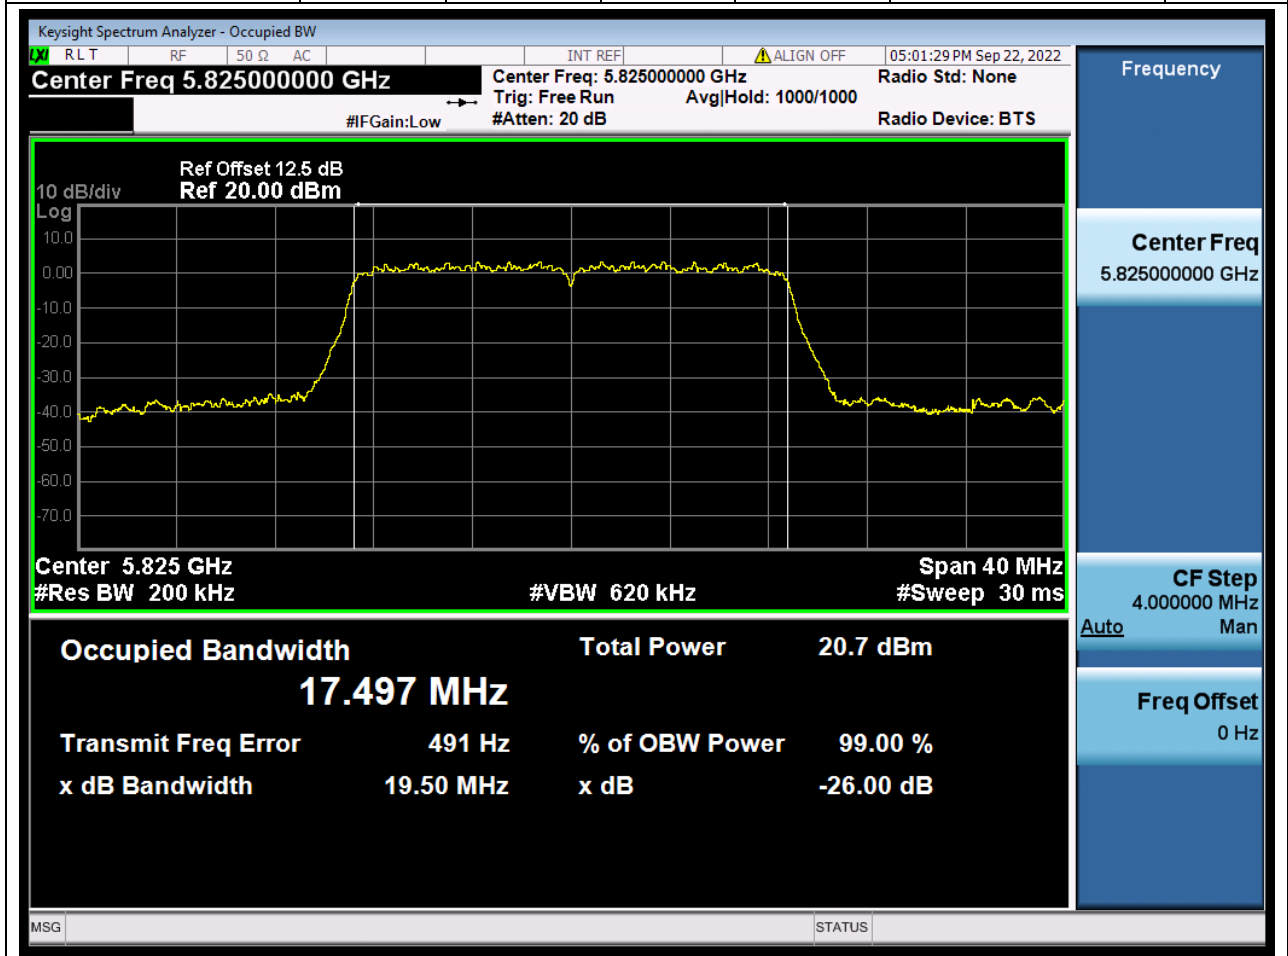

25. 802.11ac_20M_Band4_H

25.1. A.2-26dB Bandwidth(NTNV)

Center Frequency (MHz)	XdB Down	RBW (MHz)	Detector	Limit (MHz)	XdB BandWidth (MHz)	Verdict
5825	26	0.2	Peak	0	19.502862	Unknow