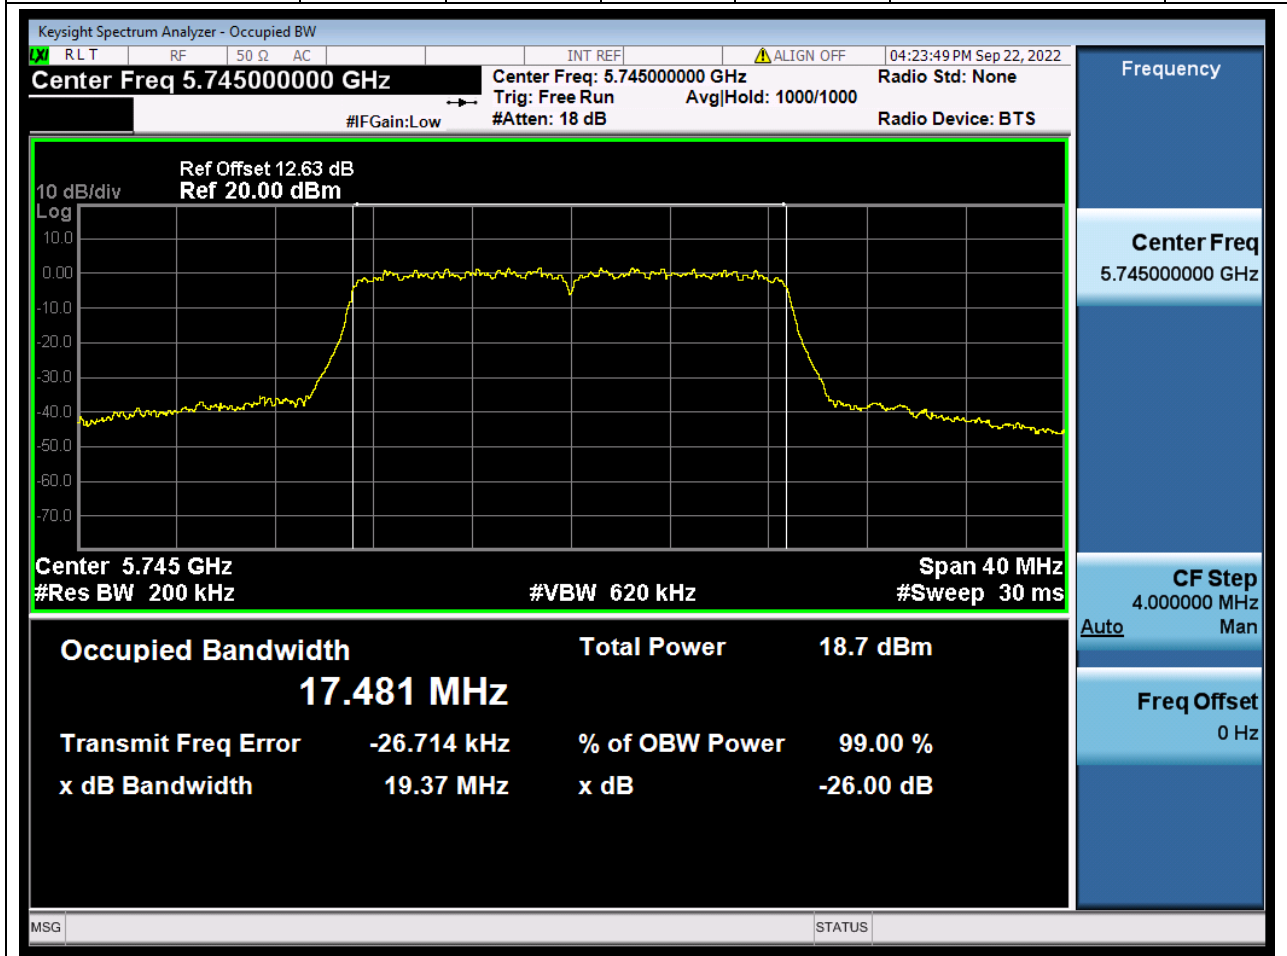

18. 802.11n_20M_Band4_L

18.1. A.2-26dB Bandwidth(NTNV)

Center Frequency (MHz)	XdB Down	RBW (MHz)	Detector	Limit (MHz)	XdB BandWidth (MHz)	Verdict
5745	26	0.2	Peak	0	19.374602	Unknow