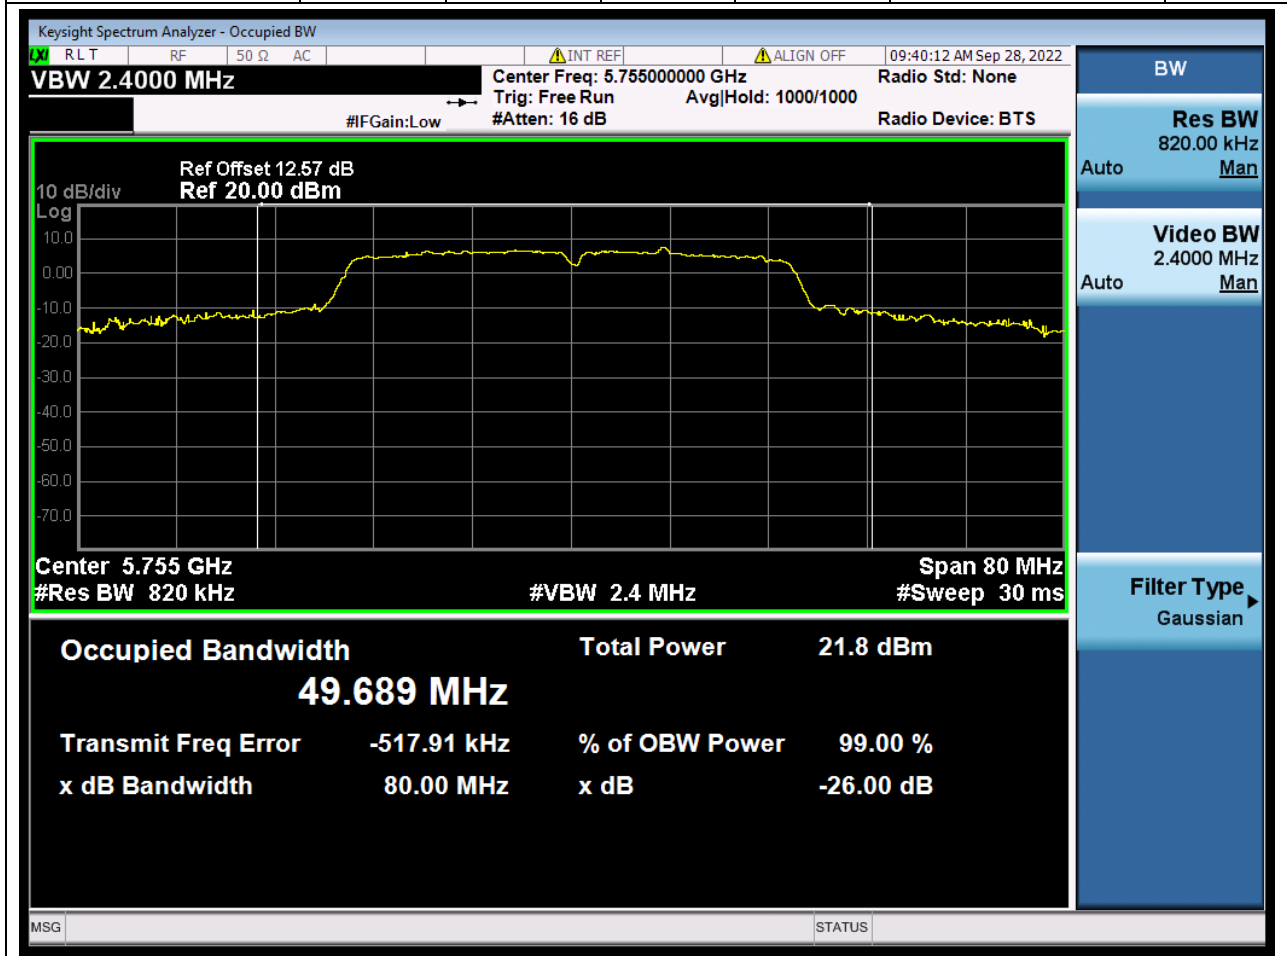

26. 802.11ac_40M_Band4_L

26.2. A.2-26dB Bandwidth(NTNV)

Center Frequency (MHz)	XdB Down	RBW (MHz)	Detector	Limit (MHz)	XdB BandWidth (MHz)	Verdict
5755	26	0.39	Peak	0	80	Unknow