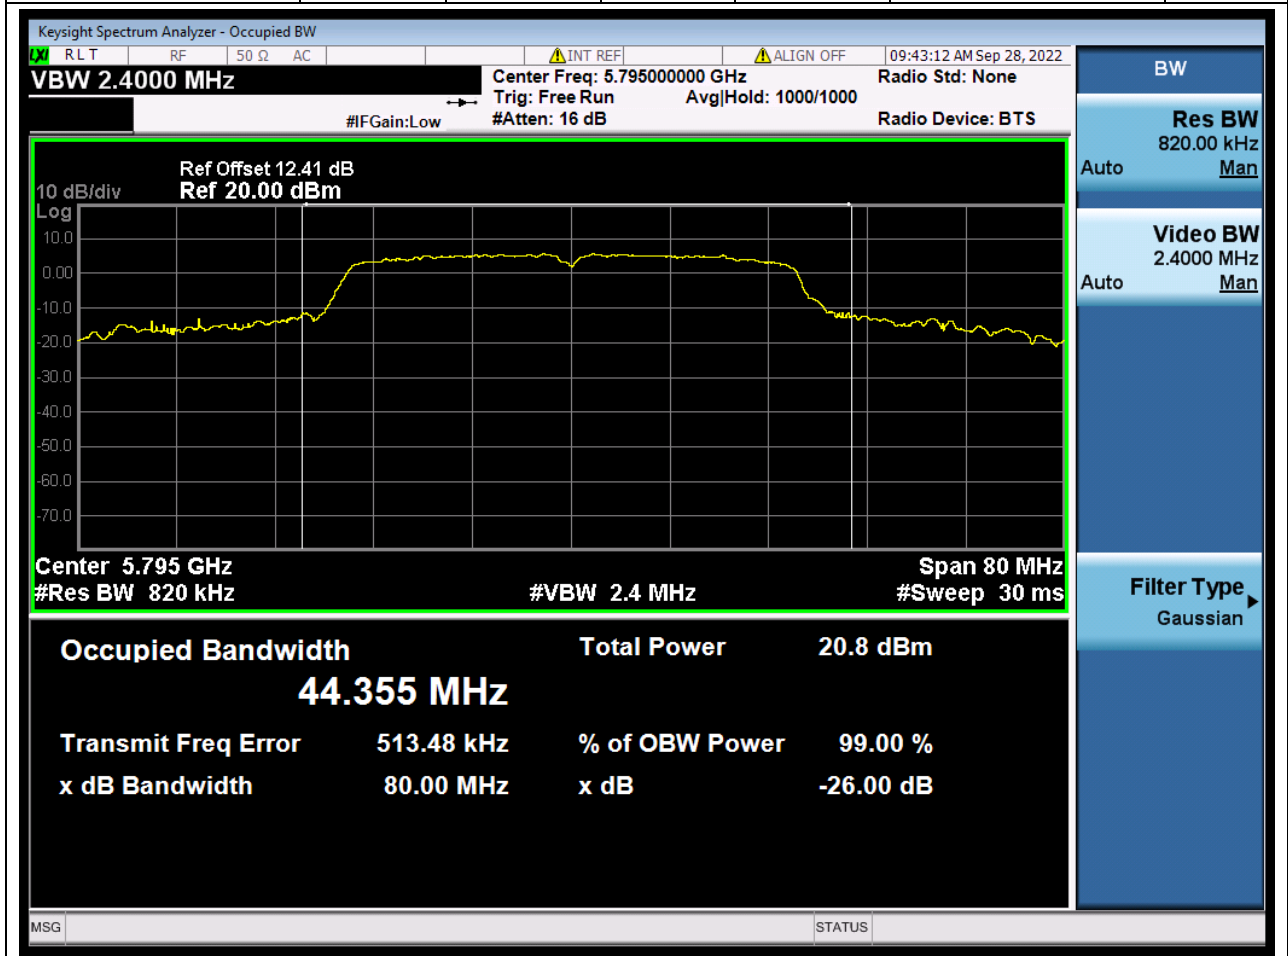

27. 802.11ac_40M_Band4_H

27.2. A.2-26dB Bandwidth(NTNV)

Center Frequency (MHz)	XdB Down	RBW (MHz)	Detector	Limit (MHz)	XdB BandWidth (MHz)	Verdict
5795	26	0.39	Peak	0	80	Unknow