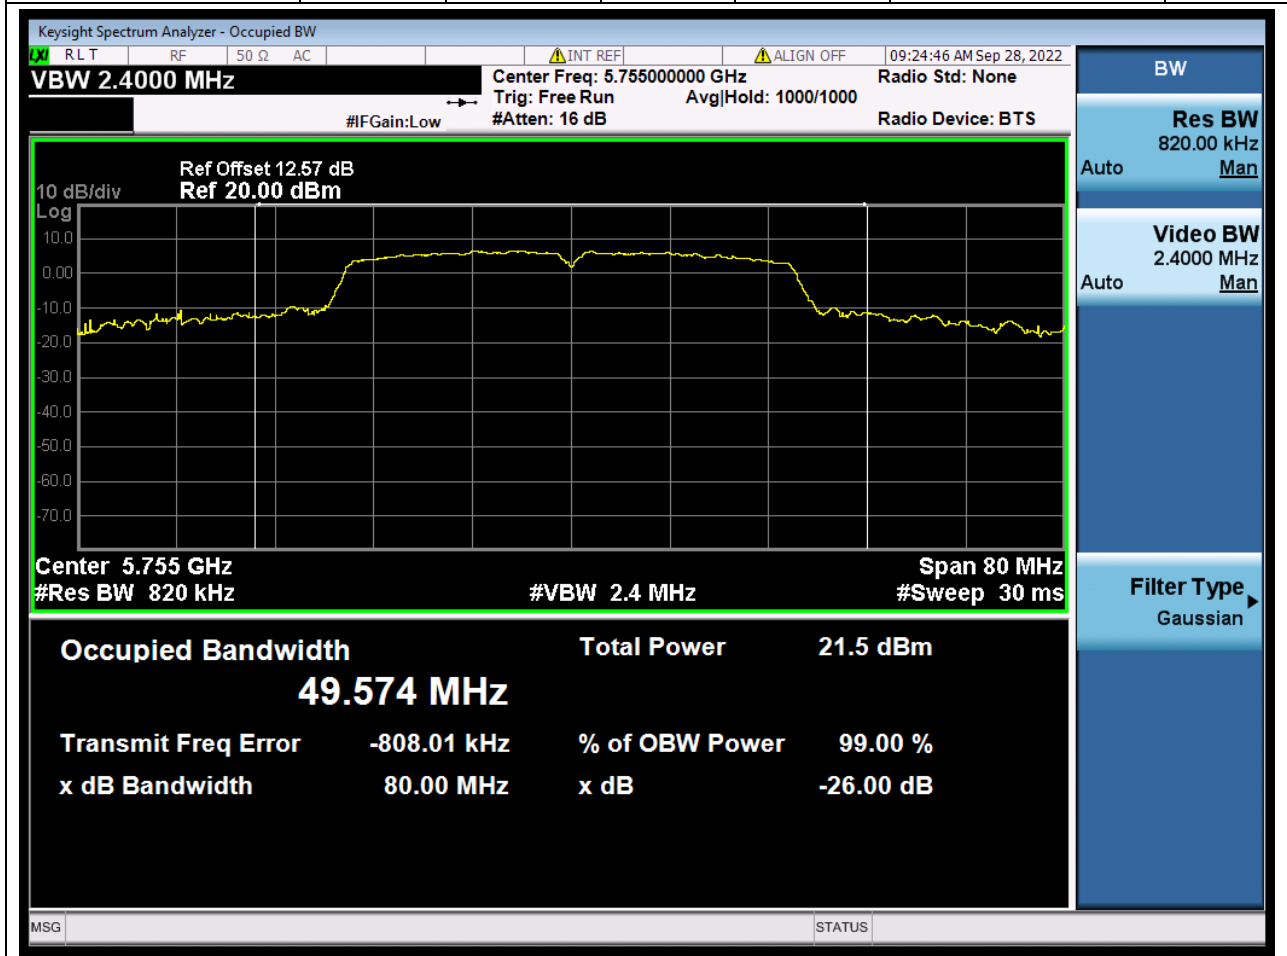

21. 802.11n_40M_Band4_L

21.2. A.2-26dB Bandwidth(NTNV)

Center Frequency (MHz)	XdB Down	RBW (MHz)	Detector	Limit (MHz)	XdB BandWidth (MHz)	Verdict
5755	26	0.39	Peak	0	80	Unknow