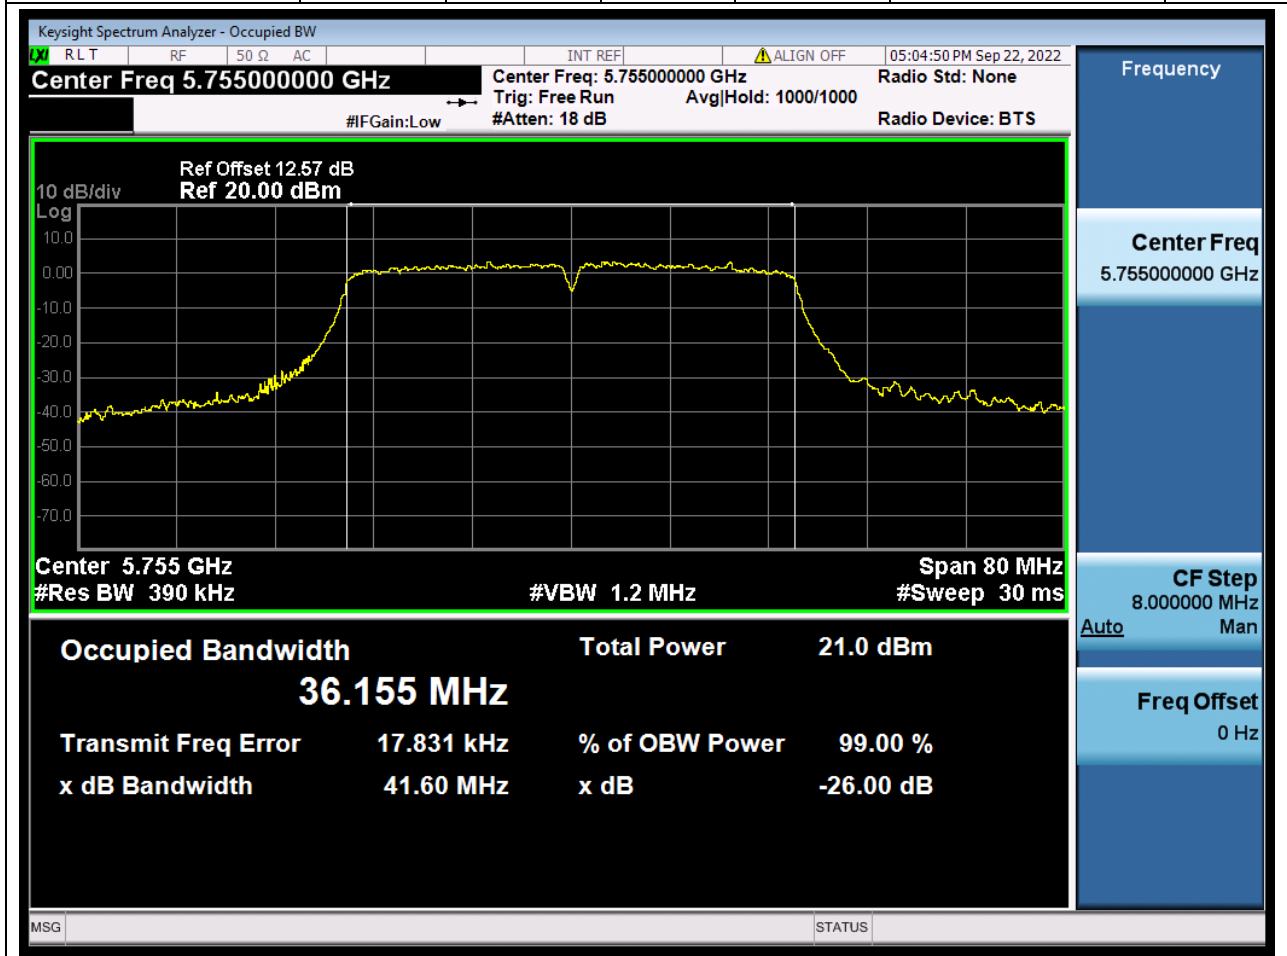

26. 802.11ac_40M_Band4_L

26.1. A.2-26dB Bandwidth(NTNV)

Center Frequency (MHz)	XdB Down	RBW (MHz)	Detector	Limit (MHz)	XdB BandWidth (MHz)	Verdict
5755	26	0.39	Peak	0	41.597014	Unknow