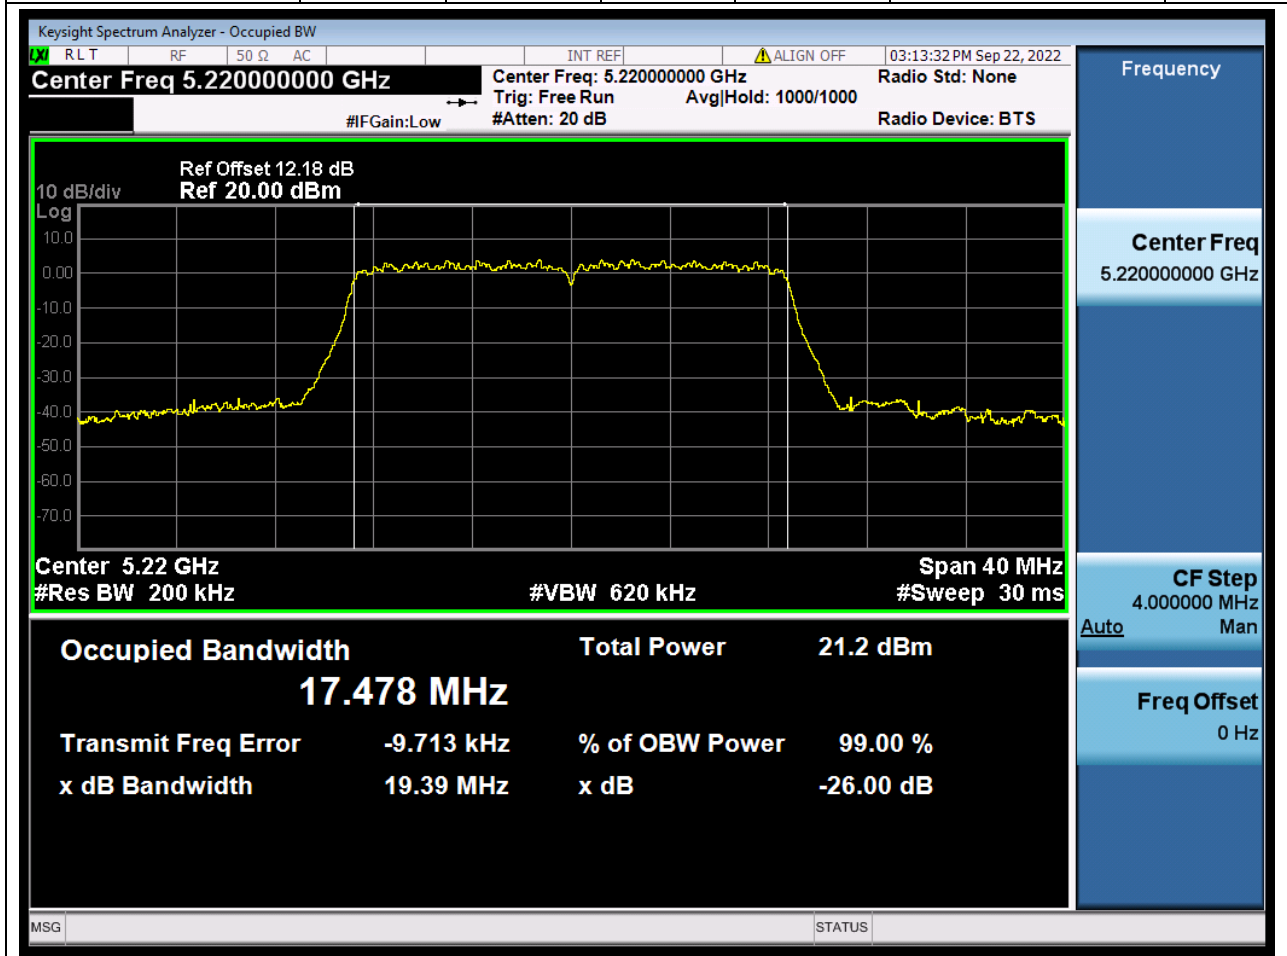

5. 802.11n_20M_Band1_M

5.1. A.2-26dB Bandwidth(NTNV)

Center Frequency (MHz)	XdB Down	RBW (MHz)	Detector	Limit (MHz)	XdB BandWidth (MHz)	Verdict
5220	26	0.2	Peak	0	19.389332	Unknow