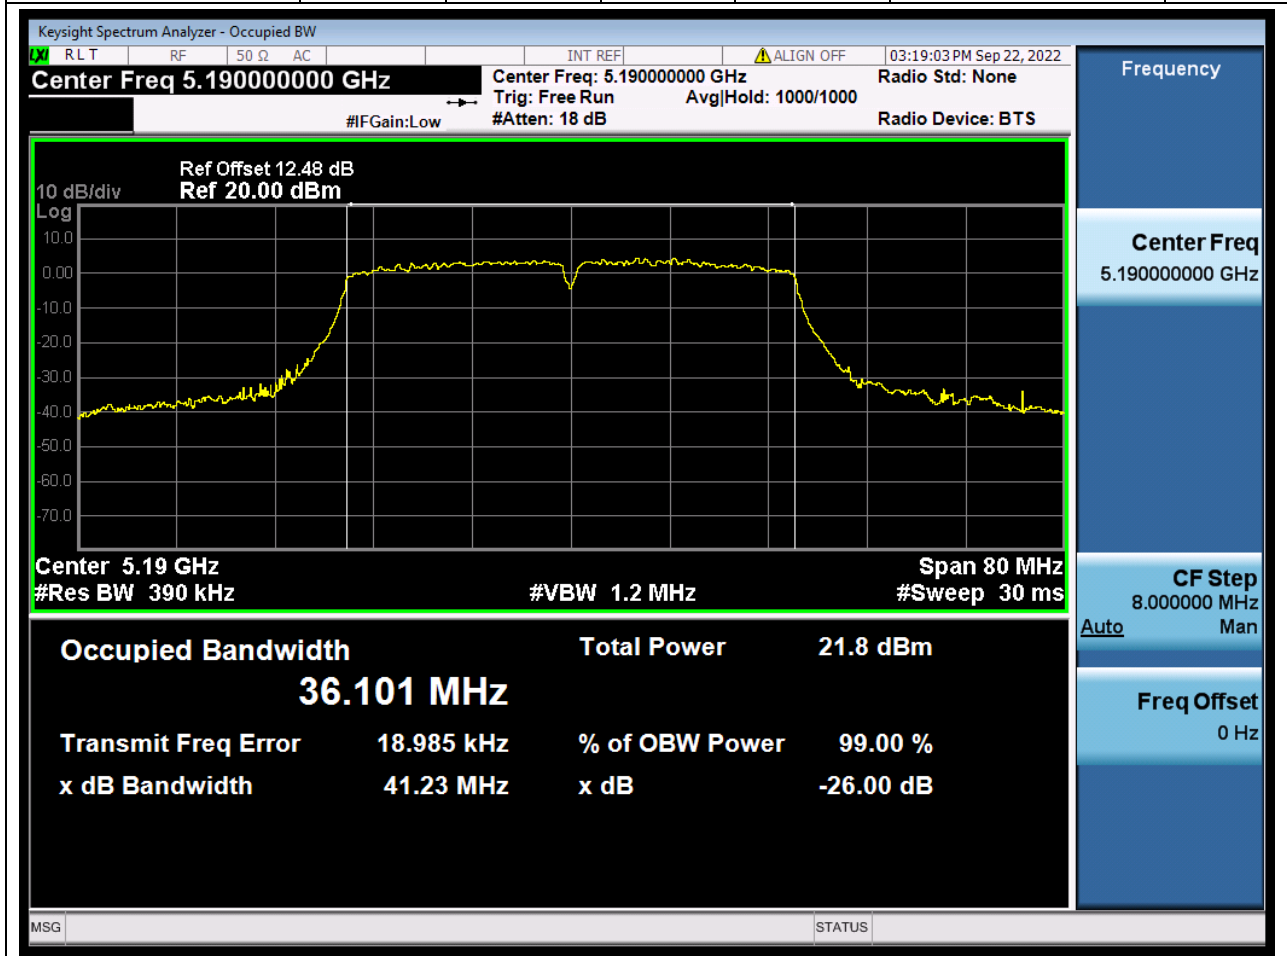

7. 802.11n_40M_Band1_L

7.1. A.2-26dB Bandwidth(NTNV)

Center Frequency (MHz)	XdB Down	RBW (MHz)	Detector	Limit (MHz)	XdB BandWidth (MHz)	Verdict
5190	26	0.39	Peak	0	41.232314	Unknow