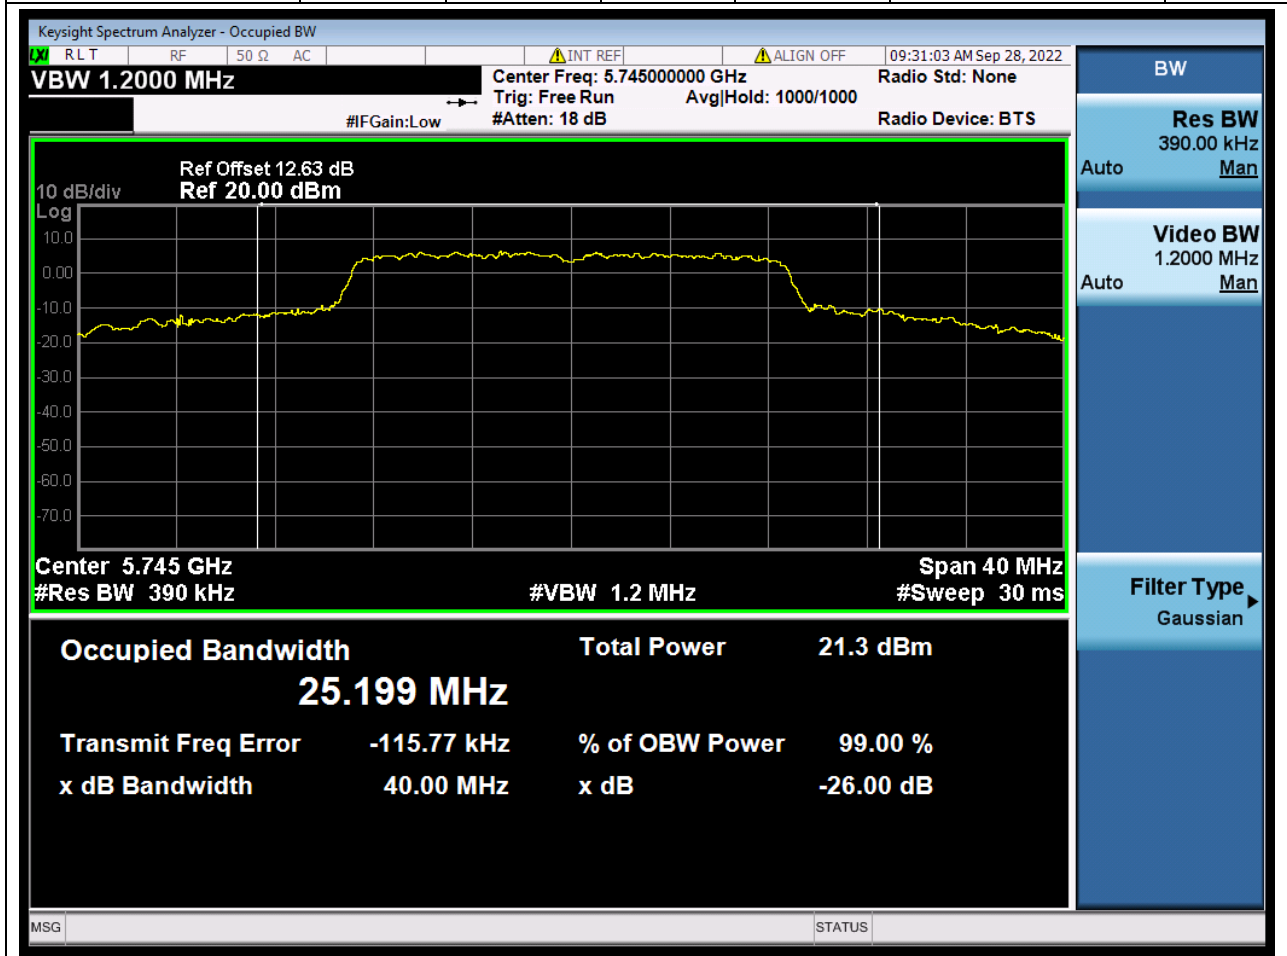

23. 802.11ac_20M_Band4_L

23.2. A.2-26dB Bandwidth(NTNV)

Center Frequency (MHz)	XdB Down	RBW (MHz)	Detector	Limit (MHz)	XdB BandWidth (MHz)	Verdict
5745	26	0.2	Peak	0	40	Unknow