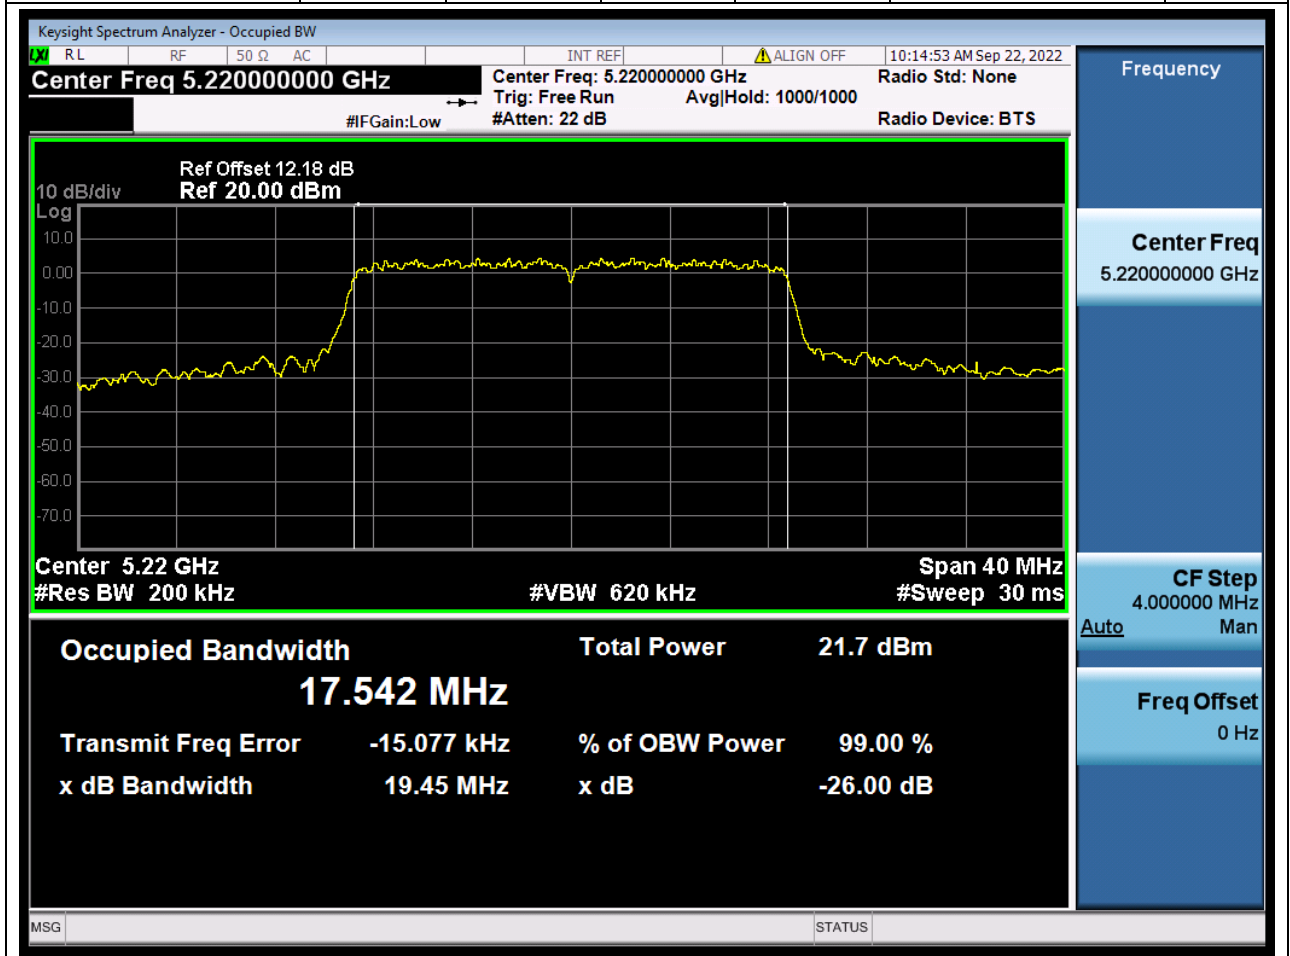

10. 802.11ac_20M_Band1_M

10.1. A.2-26dB Bandwidth(NTNV)

Center Frequency (MHz)	XdB Down	RBW (MHz)	Detector	Limit (MHz)	XdB BandWidth (MHz)	Verdict
5220	26	0.2	Peak	0	19.44849	Unknow