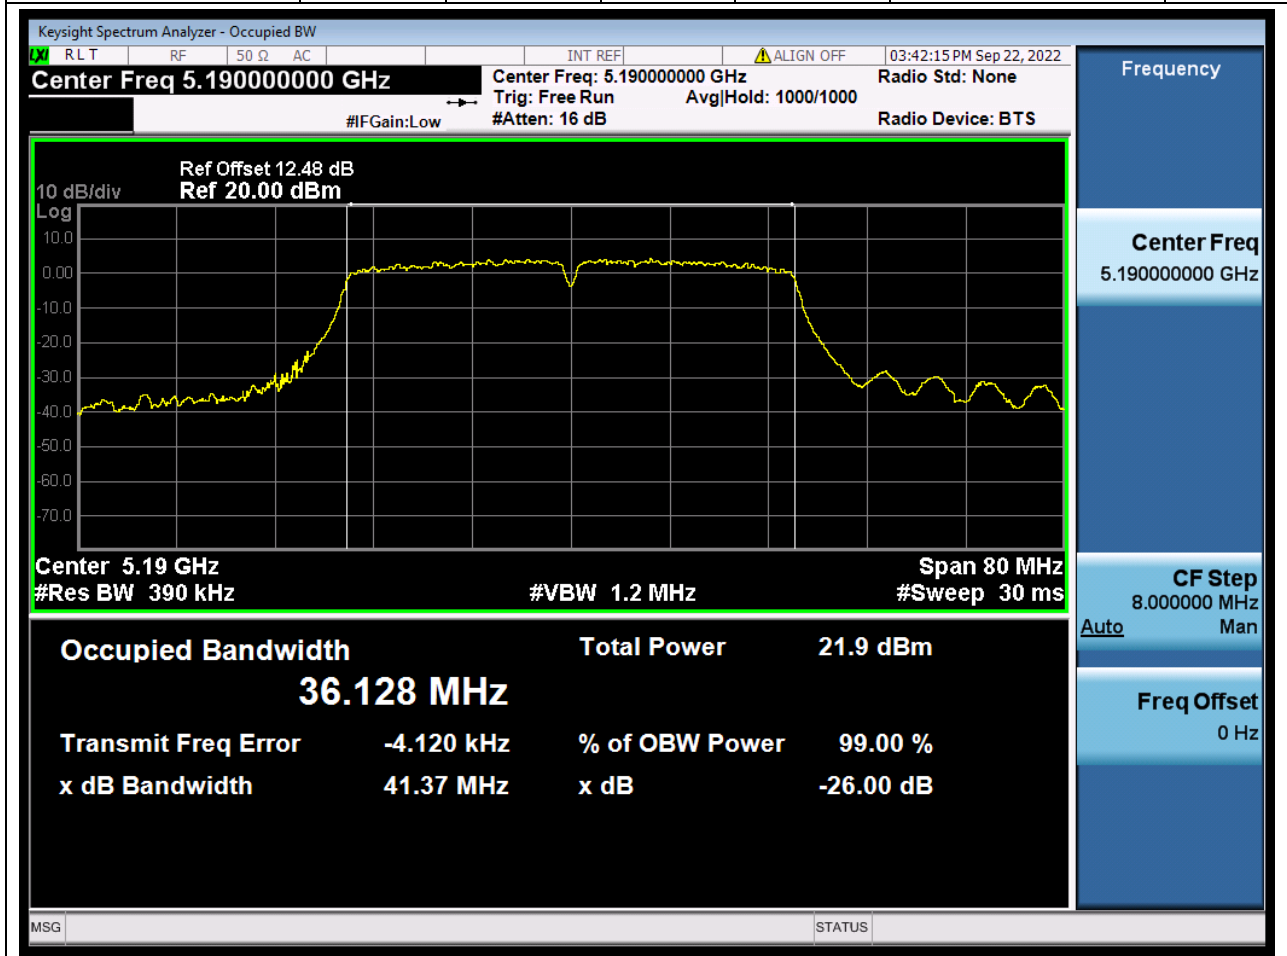

12. 802.11ac_40M_Band1_L

12.1. A.2-26dB Bandwidth(NTNV)

Center Frequency (MHz)	XdB Down	RBW (MHz)	Detector	Limit (MHz)	XdB BandWidth (MHz)	Verdict
5190	26	0.39	Peak	0	41.37014	Unknow