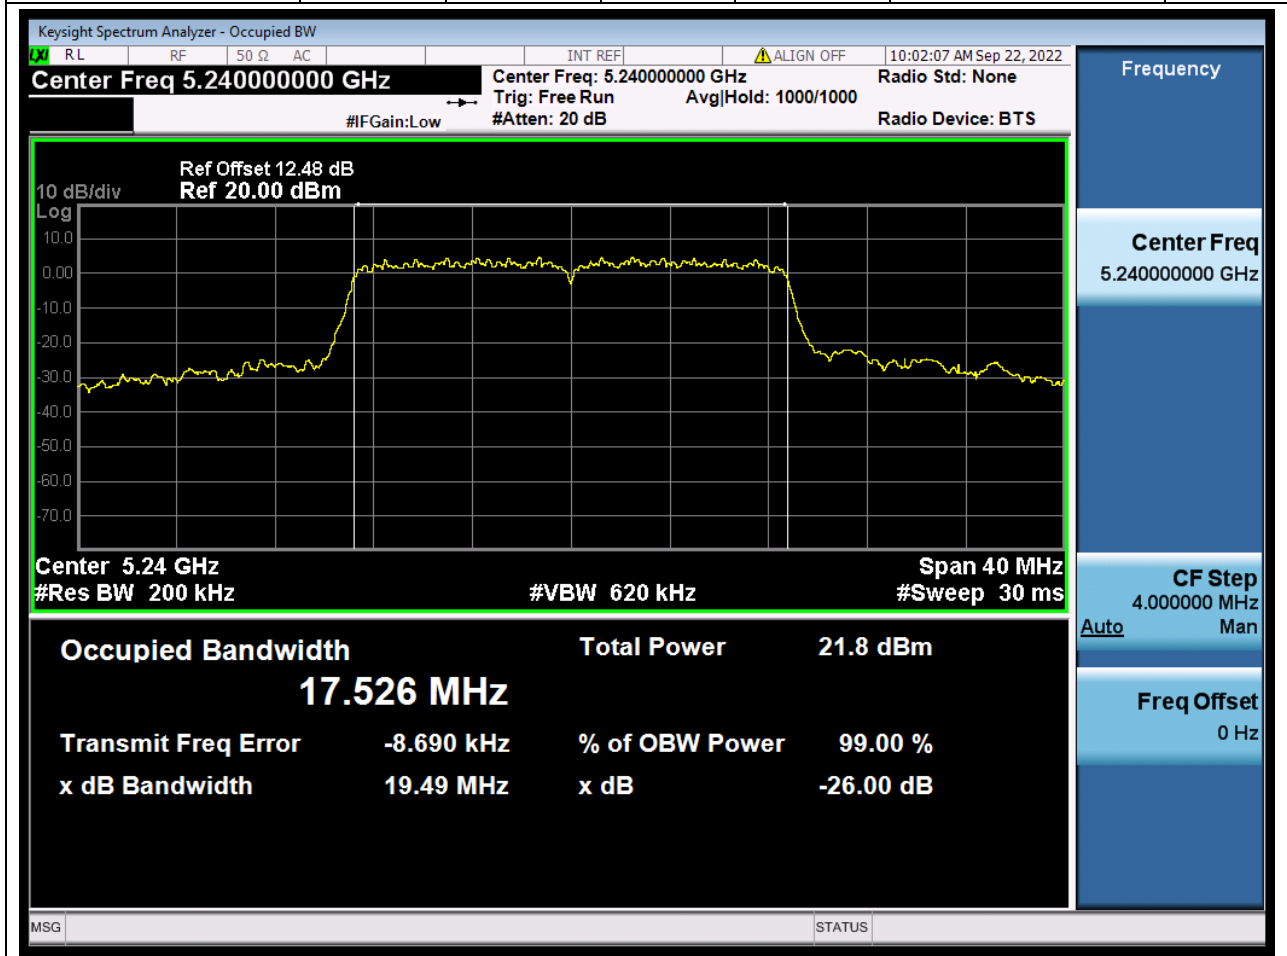

6. 802.11n_20M_Band1_H

6.1. A.2-26dB Bandwidth(NTNV)

Center Frequency (MHz)	XdB Down	RBW (MHz)	Detector	Limit (MHz)	XdB BandWidth (MHz)	Verdict
5240	26	0.2	Peak	0	19.486104	Unknow