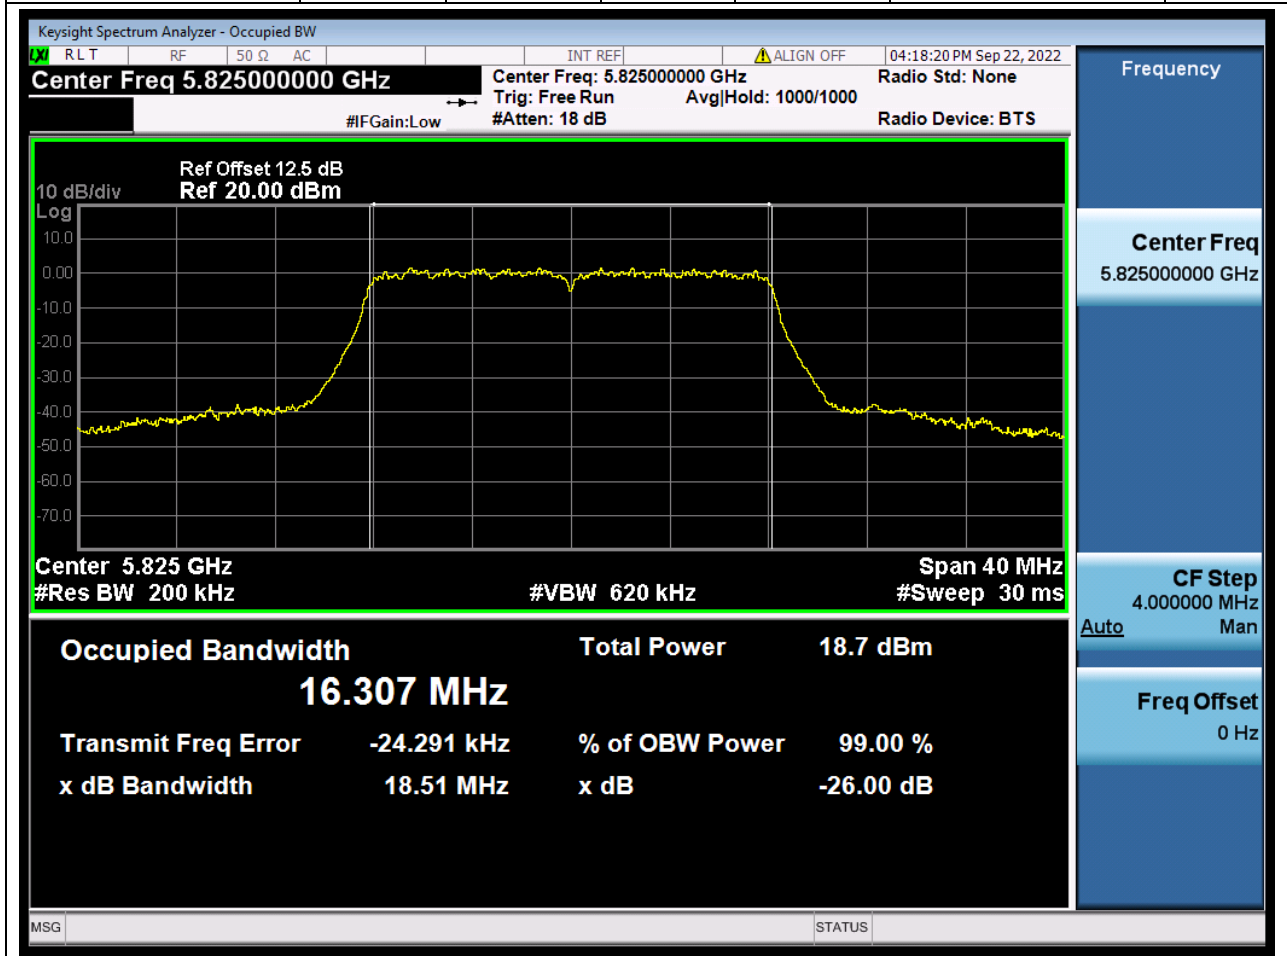

17. 802.11a_20M_Band4_H

17.1. A.2-26dB Bandwidth(NTNV)

Center Frequency (MHz)	XdB Down	RBW (MHz)	Detector	Limit (MHz)	XdB BandWidth (MHz)	Verdict
5825	26	0.2	Peak	0	18.507642	Unknow