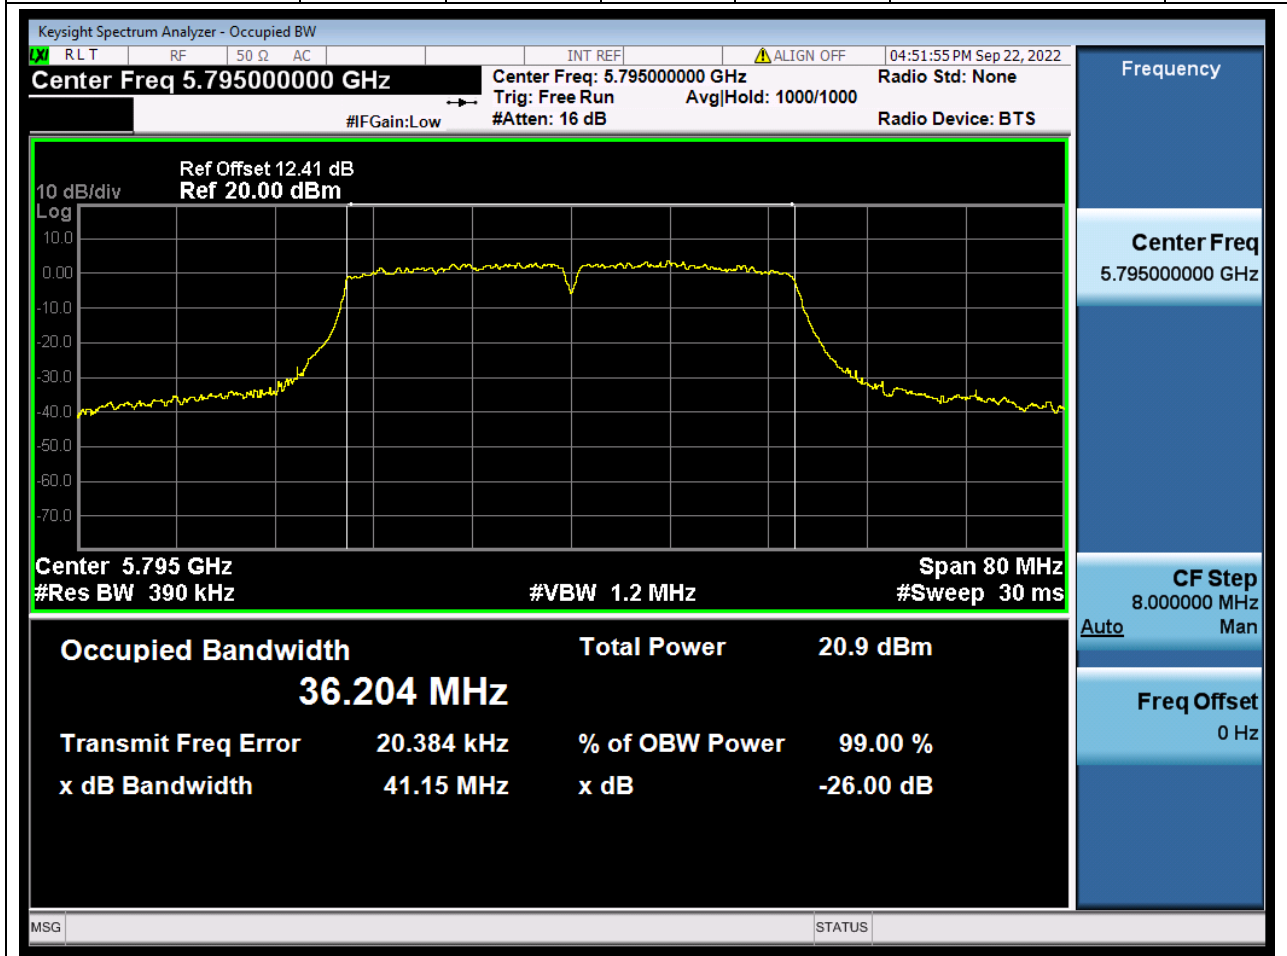

22. 802.11n_40M_Band4_H

22.1. A.2-26dB Bandwidth(NTNV)

Center Frequency (MHz)	XdB Down	RBW (MHz)	Detector	Limit (MHz)	XdB BandWidth (MHz)	Verdict
5795	26	0.39	Peak	0	41.15174	Unknow