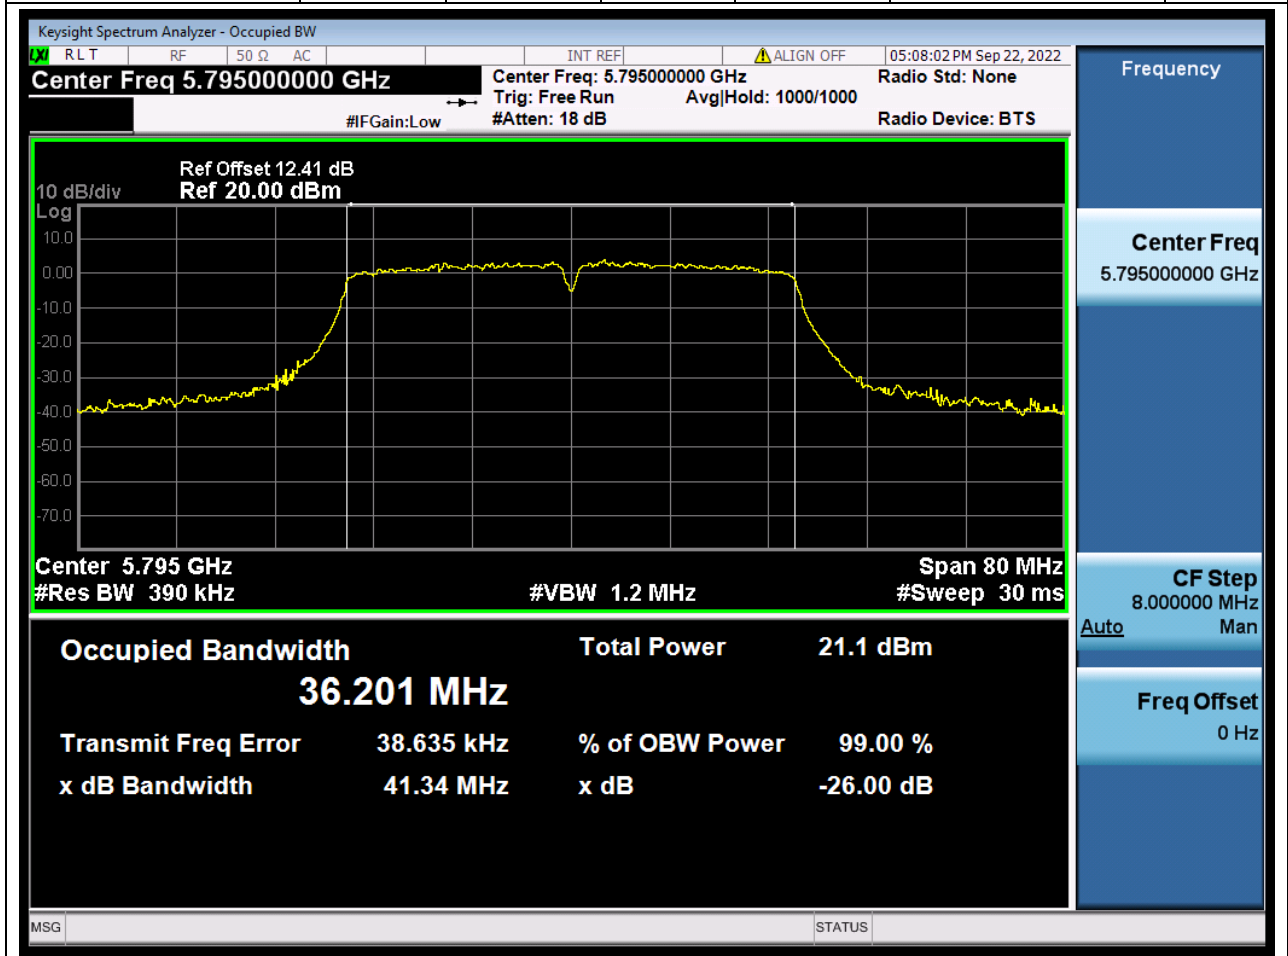

27. 802.11ac_40M_Band4_H

27.1. A.2-26dB Bandwidth(NTNV)

Center Frequency (MHz)	XdB Down	RBW (MHz)	Detector	Limit (MHz)	XdB BandWidth (MHz)	Verdict
5795	26	0.39	Peak	0	41.338549	Unknow