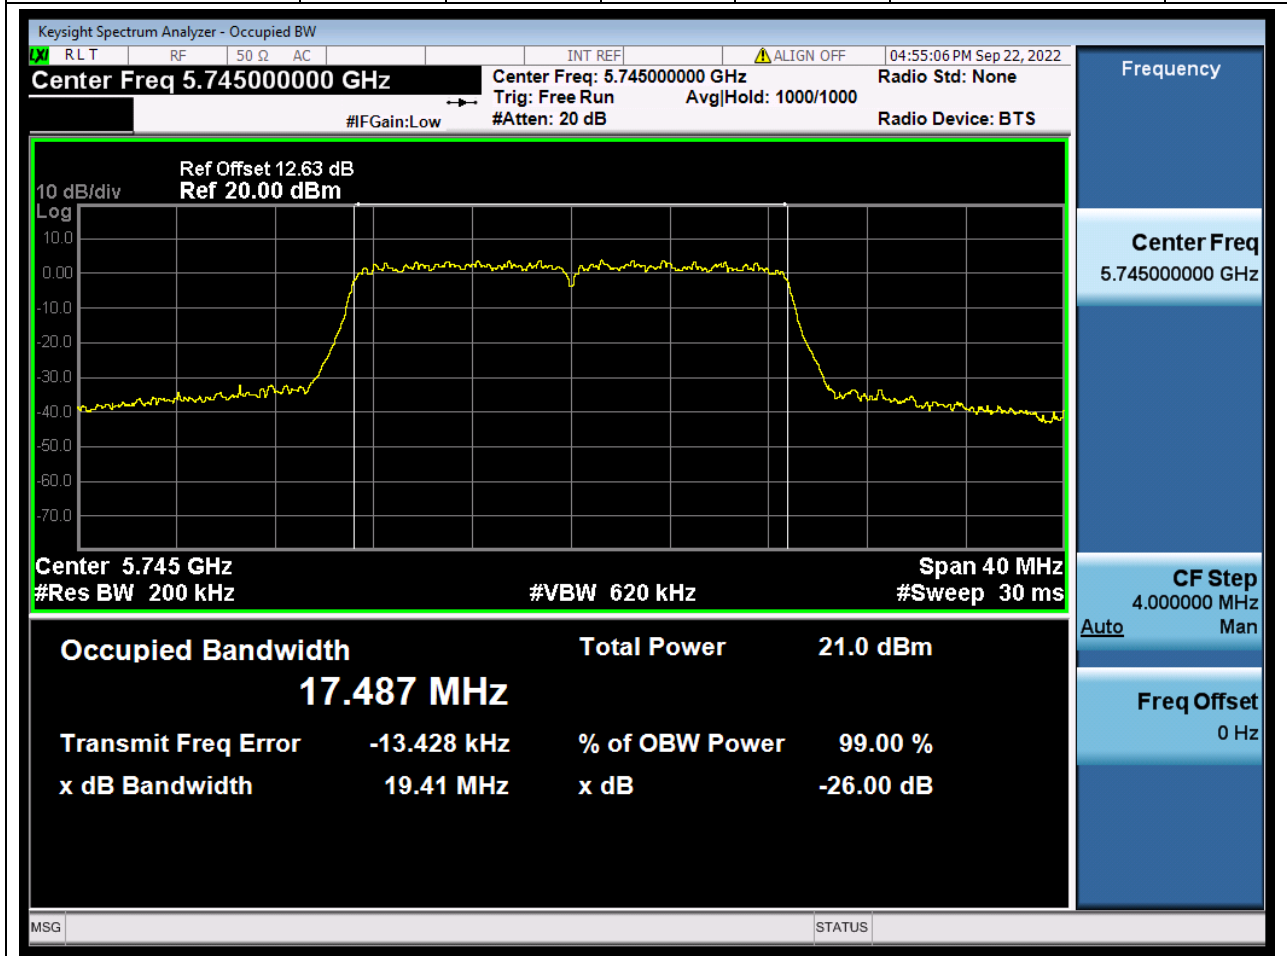

23. 802.11ac_20M_Band4_L

23.1. A.2-26dB Bandwidth(NTNV)

Center Frequency (MHz)	XdB Down	RBW (MHz)	Detector	Limit (MHz)	XdB BandWidth (MHz)	Verdict
5745	26	0.2	Peak	0	19.41357	Unknow