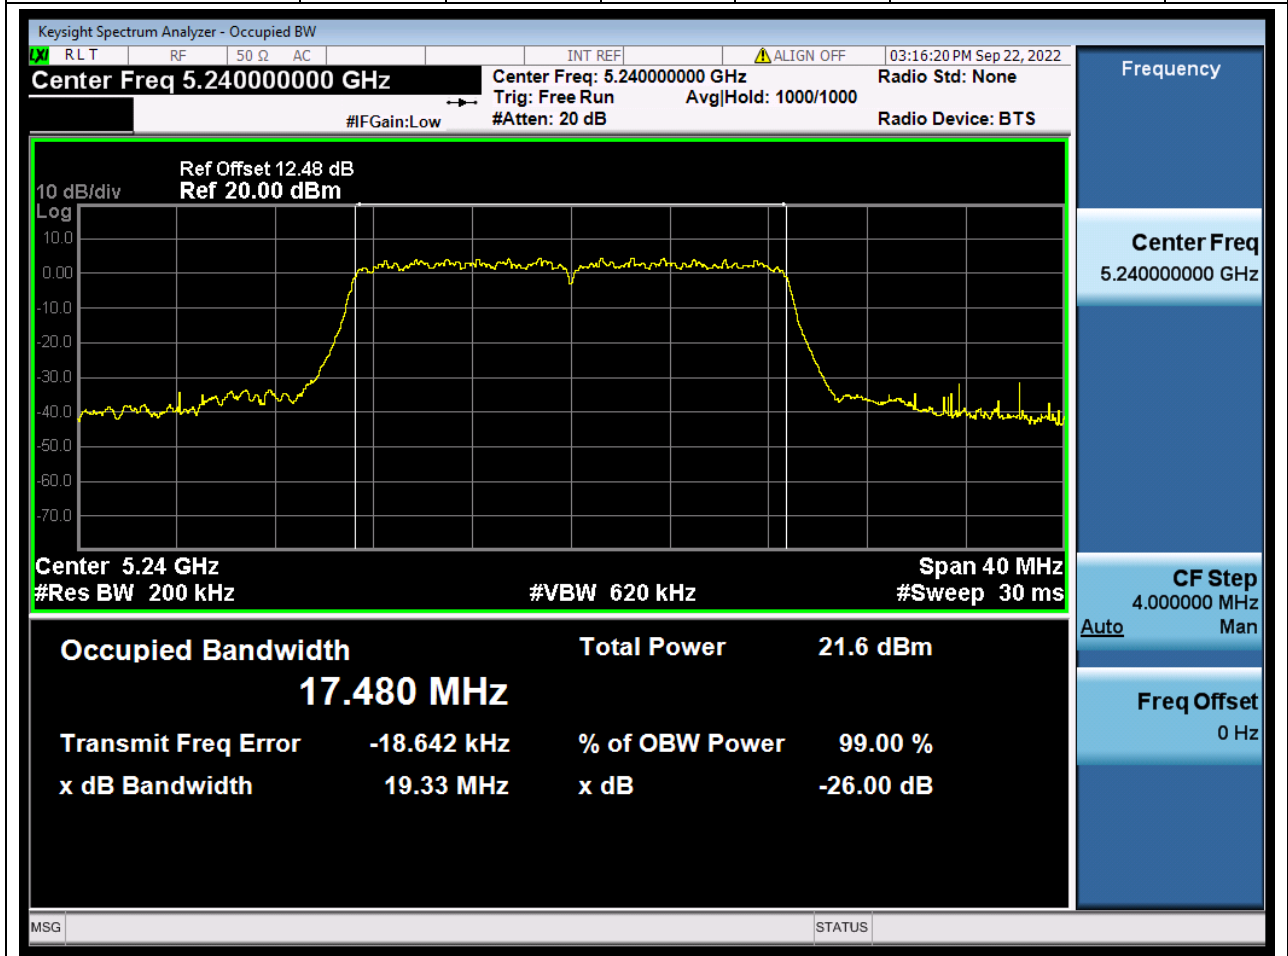

6. 802.11n_20M_Band1_H

6.1. A.2-26dB Bandwidth(NTNV)

Center Frequency (MHz)	XdB Down	RBW (MHz)	Detector	Limit (MHz)	XdB BandWidth (MHz)	Verdict
5240	26	0.2	Peak	0	19.332264	Unknow