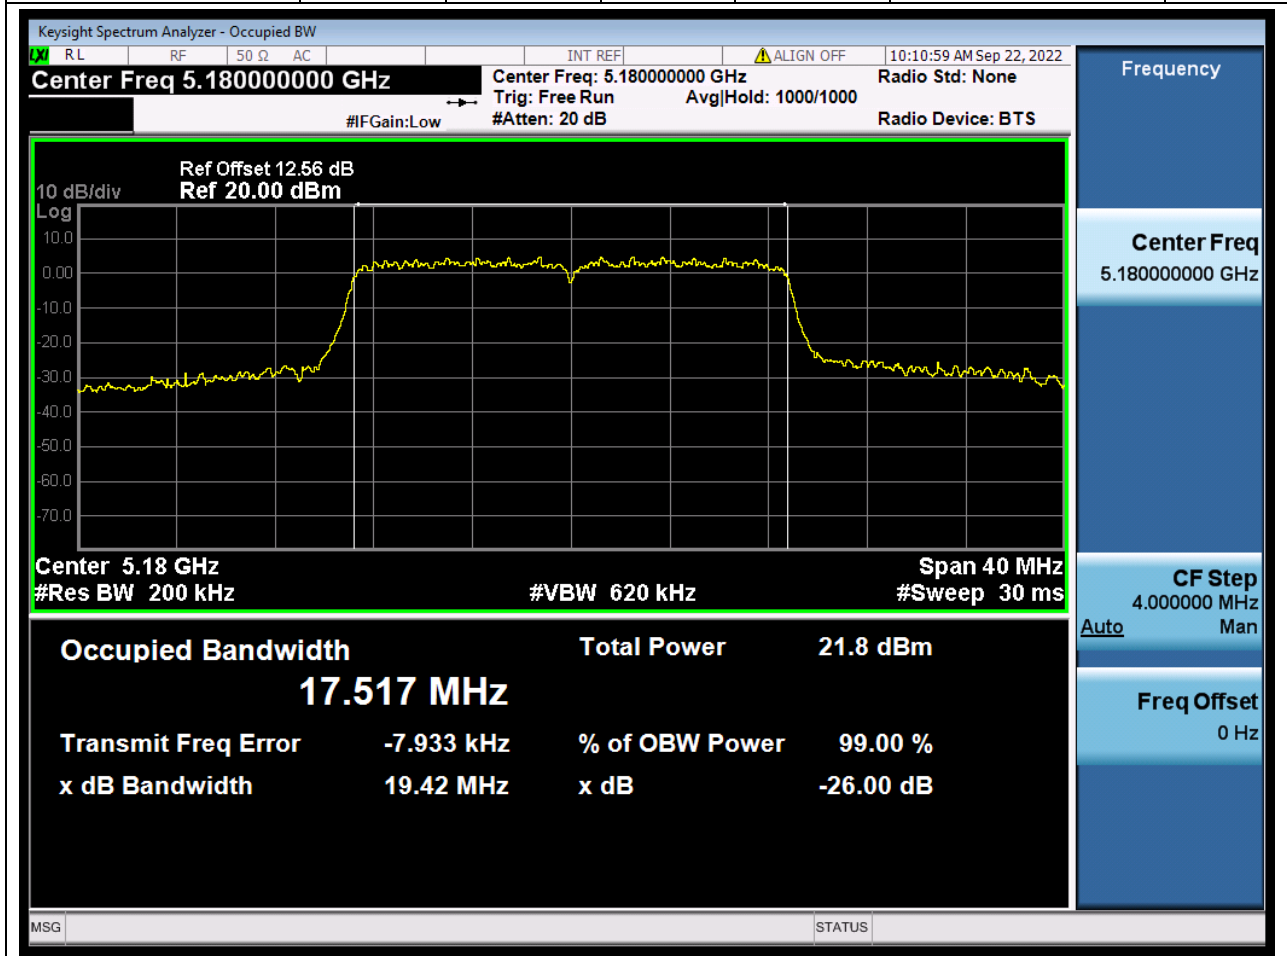

9. 802.11ac_20M_Band1_L

9.1. A.2-26dB Bandwidth(NTNV)

Center Frequency (MHz)	XdB Down	RBW (MHz)	Detector	Limit (MHz)	XdB BandWidth (MHz)	Verdict
5180	26	0.2	Peak	0	19.420685	Unknow