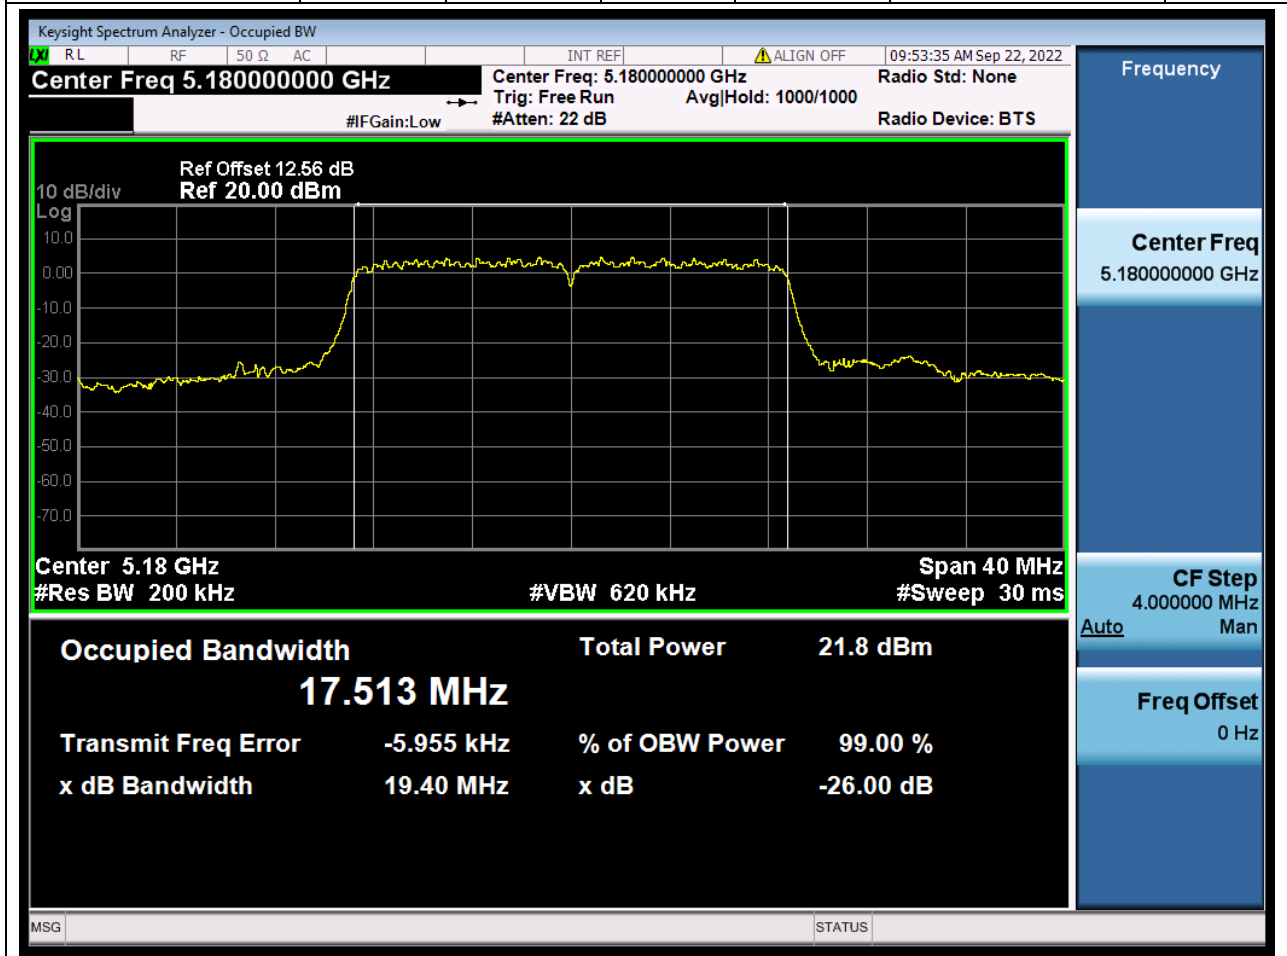

4. 802.11n_20M_Band1_L

4.1. A.2-26dB Bandwidth(NTNV)

Center Frequency (MHz)	XdB Down	RBW (MHz)	Detector	Limit (MHz)	XdB BandWidth (MHz)	Verdict
5180	26	0.2	Peak	0	19.403959	Unknow