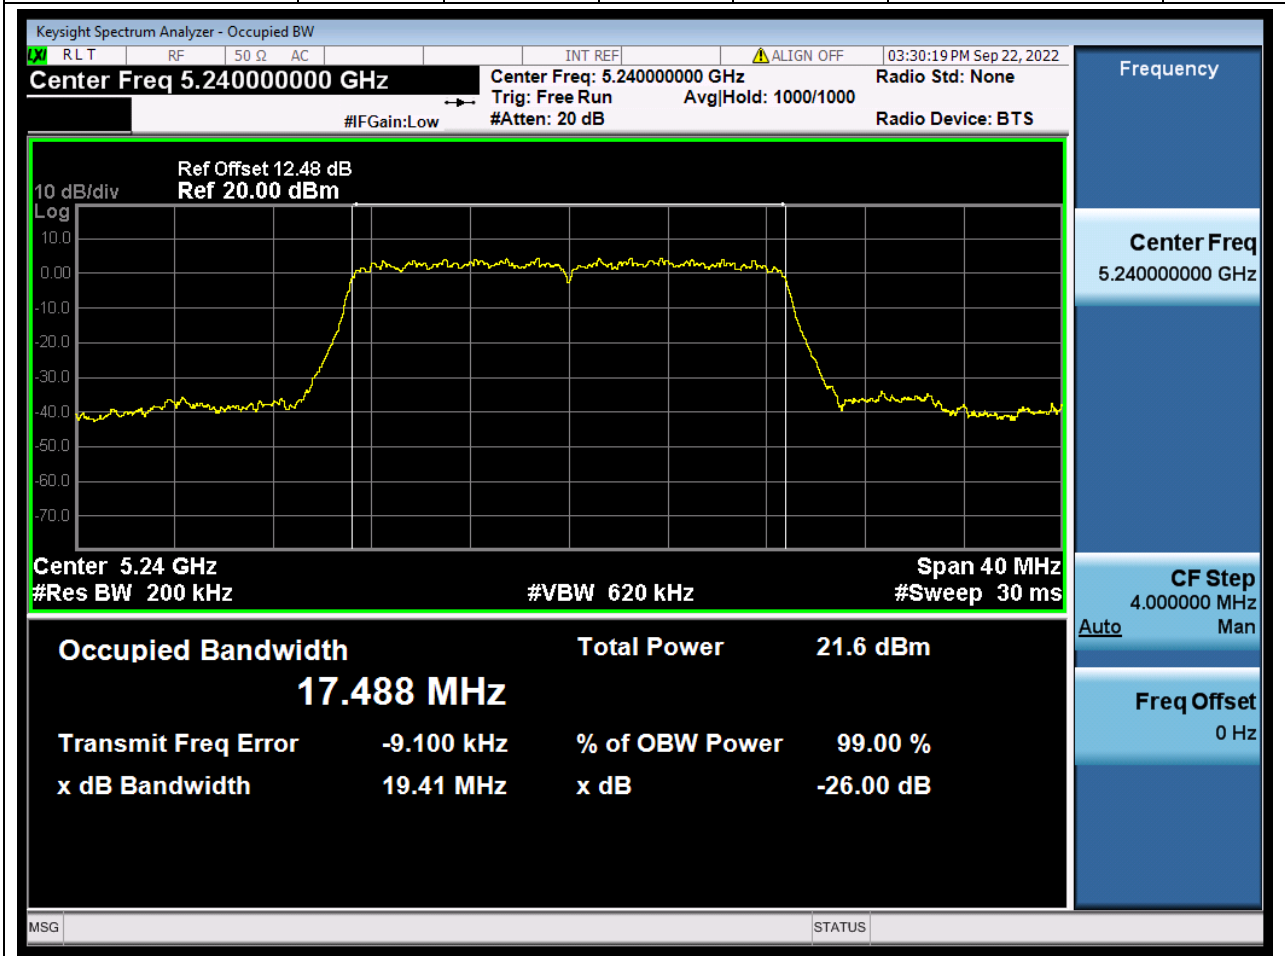

11. 802.11ac_20M_Band1_H

11.1. A.2-26dB Bandwidth(NTNV)

Center Frequency (MHz)	XdB Down	RBW (MHz)	Detector	Limit (MHz)	XdB BandWidth (MHz)	Verdict
5240	26	0.2	Peak	0	19.405595	Unknow