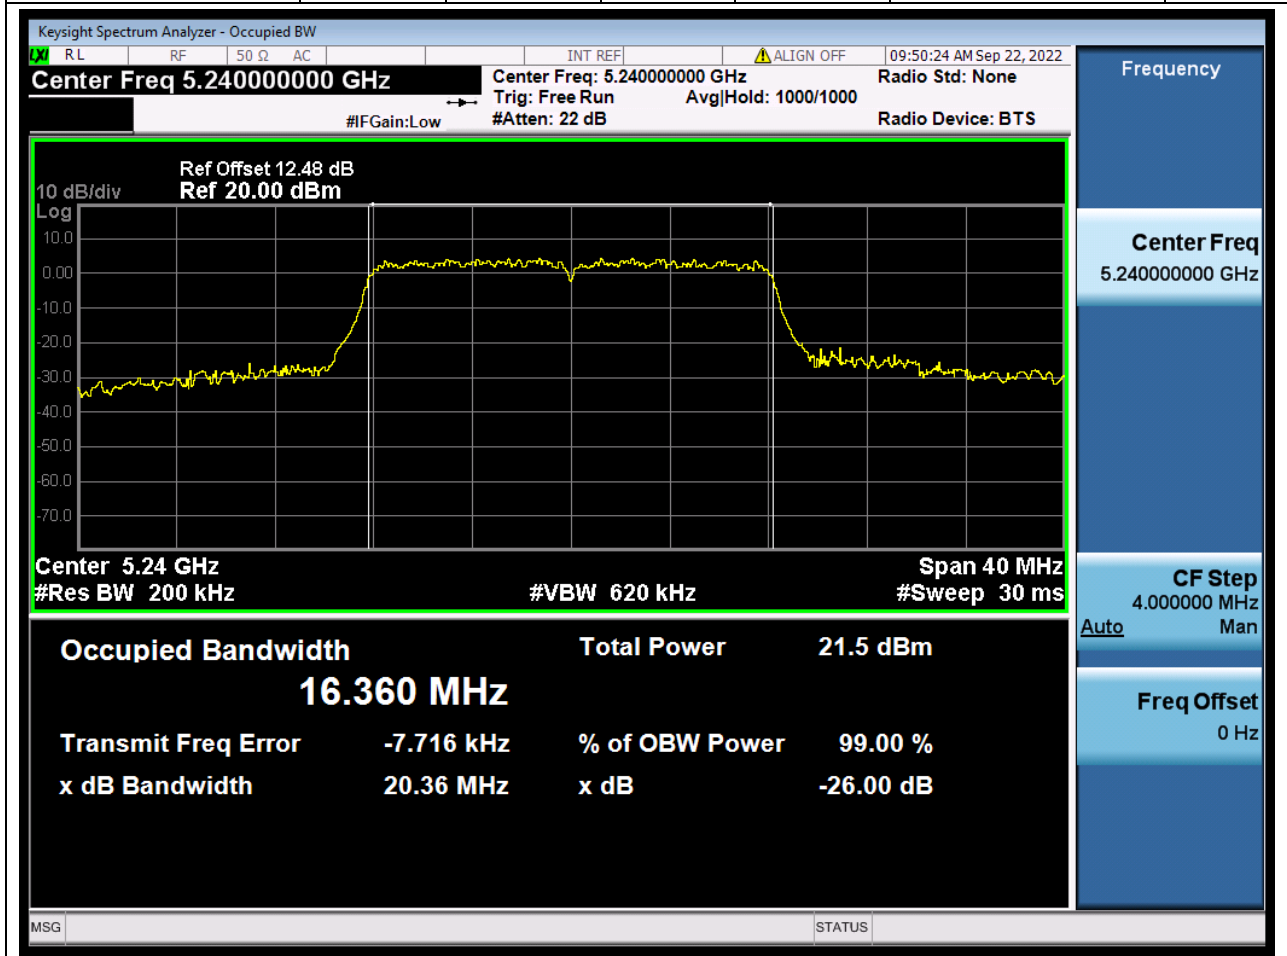

3. 802.11a_20M_Band1_H

3.1. A.2-26dB Bandwidth(NTNV)

Center Frequency (MHz)	XdB Down	RBW (MHz)	Detector	Limit (MHz)	XdB BandWidth (MHz)	Verdict
5240	26	0.2	Peak	0	20.3633	Unknow