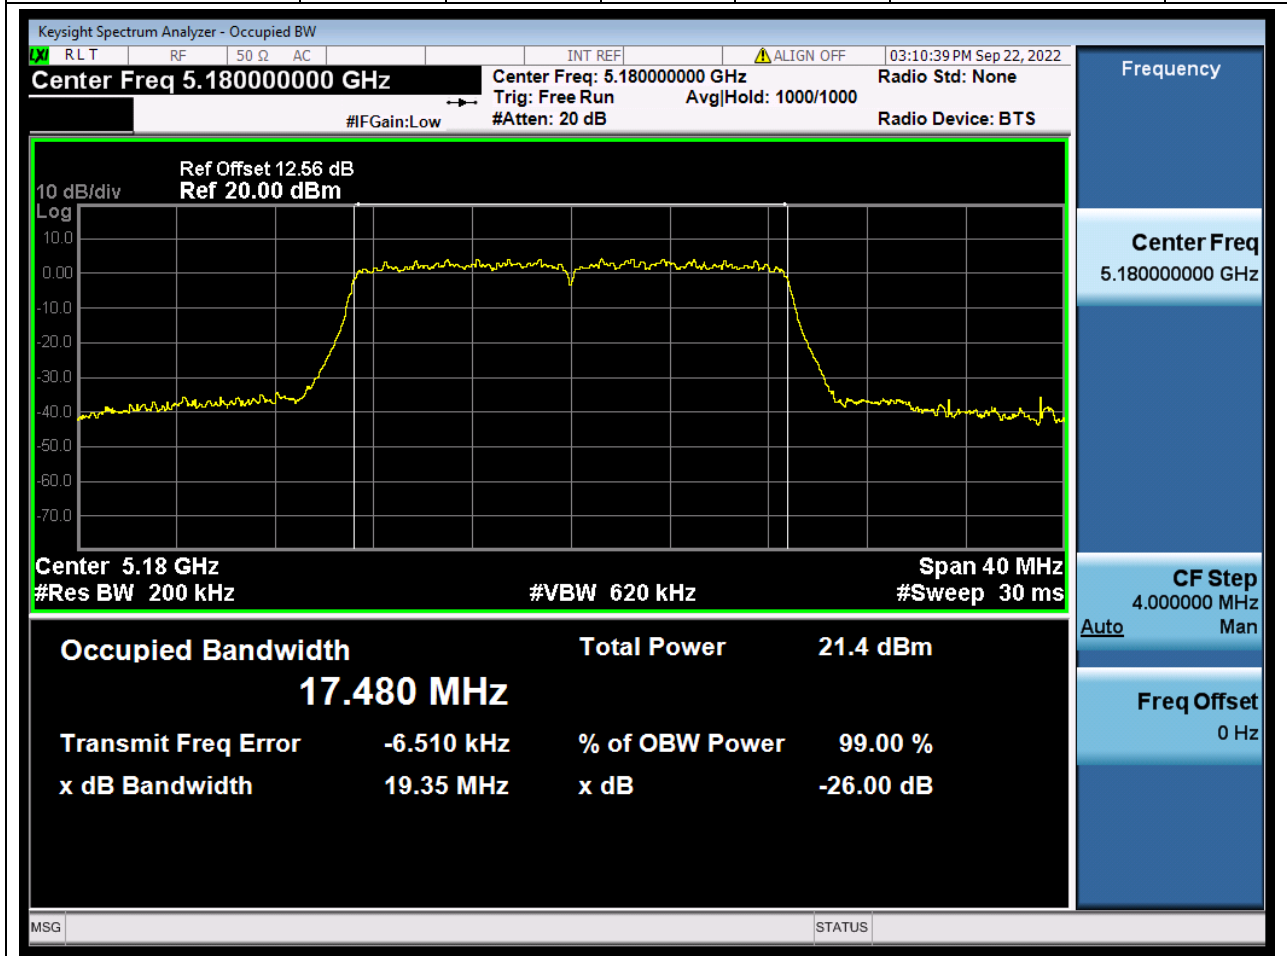

4. 802.11n_20M_Band1_L

4.1. A.2-26dB Bandwidth(NTNV)

Center Frequency (MHz)	XdB Down	RBW (MHz)	Detector	Limit (MHz)	XdB BandWidth (MHz)	Verdict
5180	26	0.2	Peak	0	19.347314	Unknow