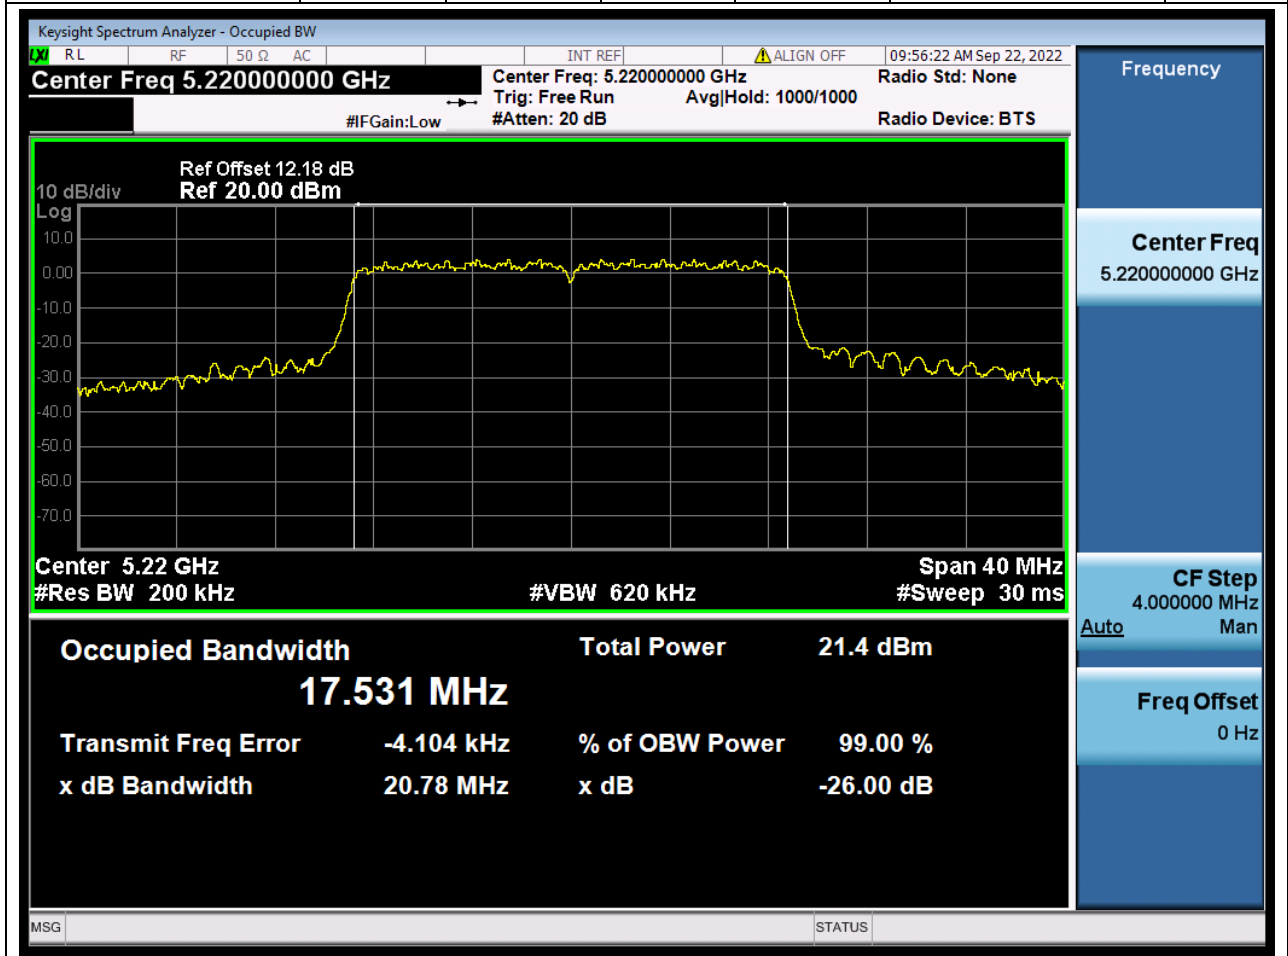

5. 802.11n_20M_Band1_M

5.1. A.2-26dB Bandwidth(NTNV)

Center Frequency (MHz)	XdB Down	RBW (MHz)	Detector	Limit (MHz)	XdB BandWidth (MHz)	Verdict
5220	26	0.2	Peak	0	20.77835	Unknow