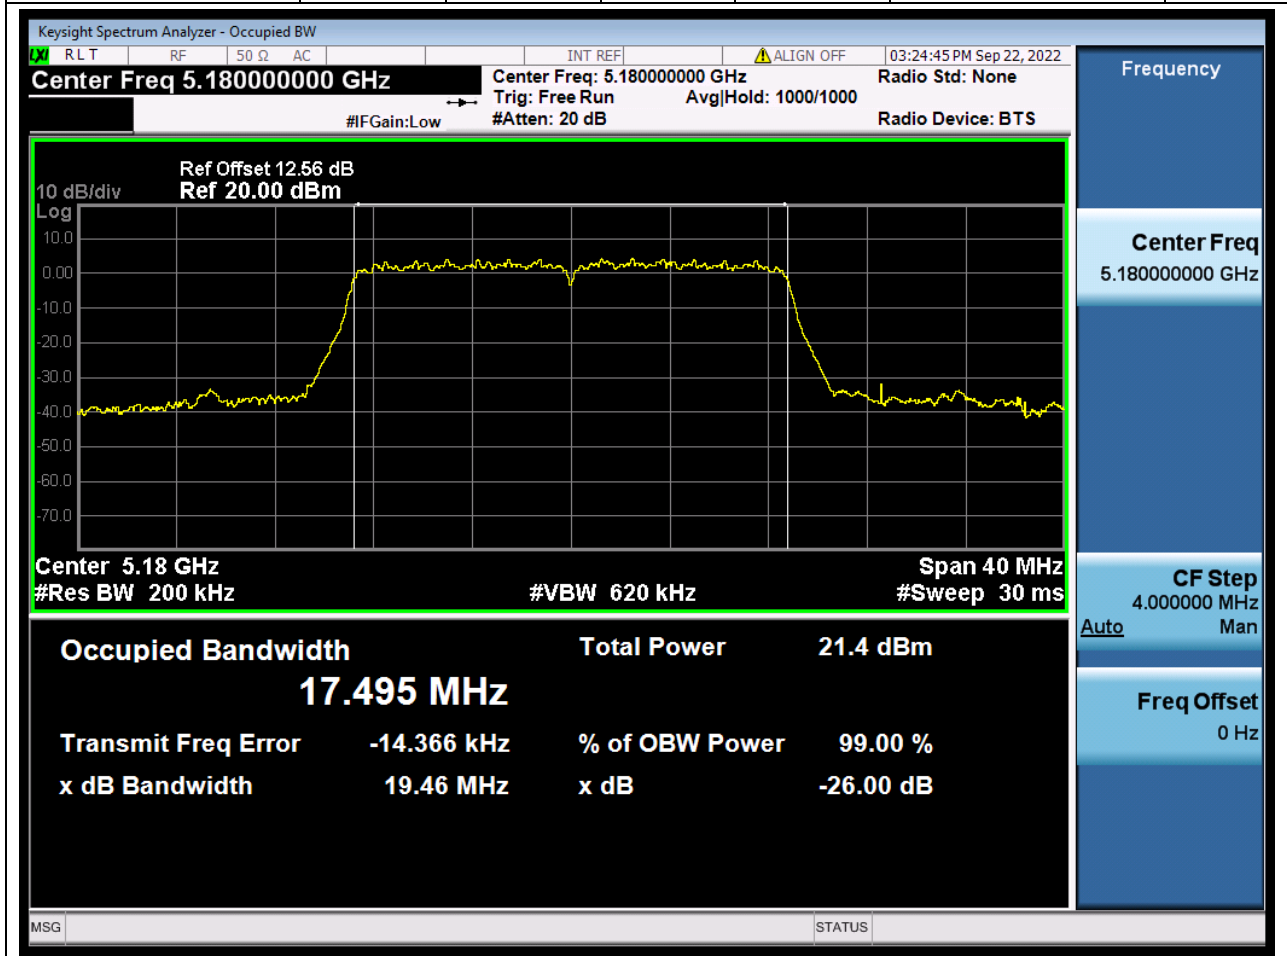

9. 802.11ac_20M_Band1_L

9.1. A.2-26dB Bandwidth(NTNV)

Center Frequency (MHz)	XdB Down	RBW (MHz)	Detector	Limit (MHz)	XdB BandWidth (MHz)	Verdict
5180	26	0.2	Peak	0	19.459558	Unknow