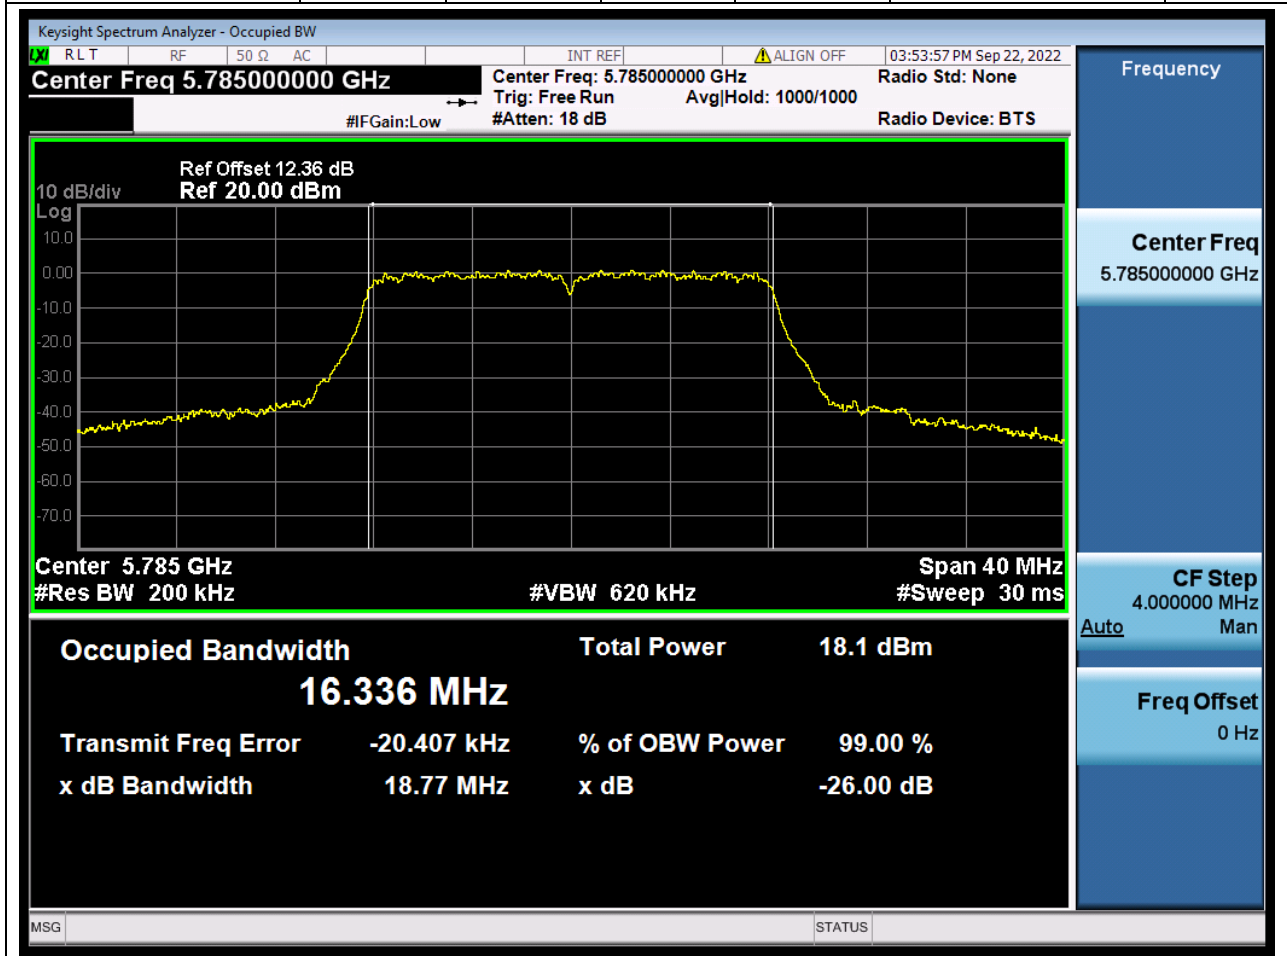

16. 802.11a_20M_Band4_M

16.1. A.2-26dB Bandwidth(NTNV)

Center Frequency (MHz)	XdB Down	RBW (MHz)	Detector	Limit (MHz)	XdB BandWidth (MHz)	Verdict
5785	26	0.2	Peak	0	18.771142	Unknow