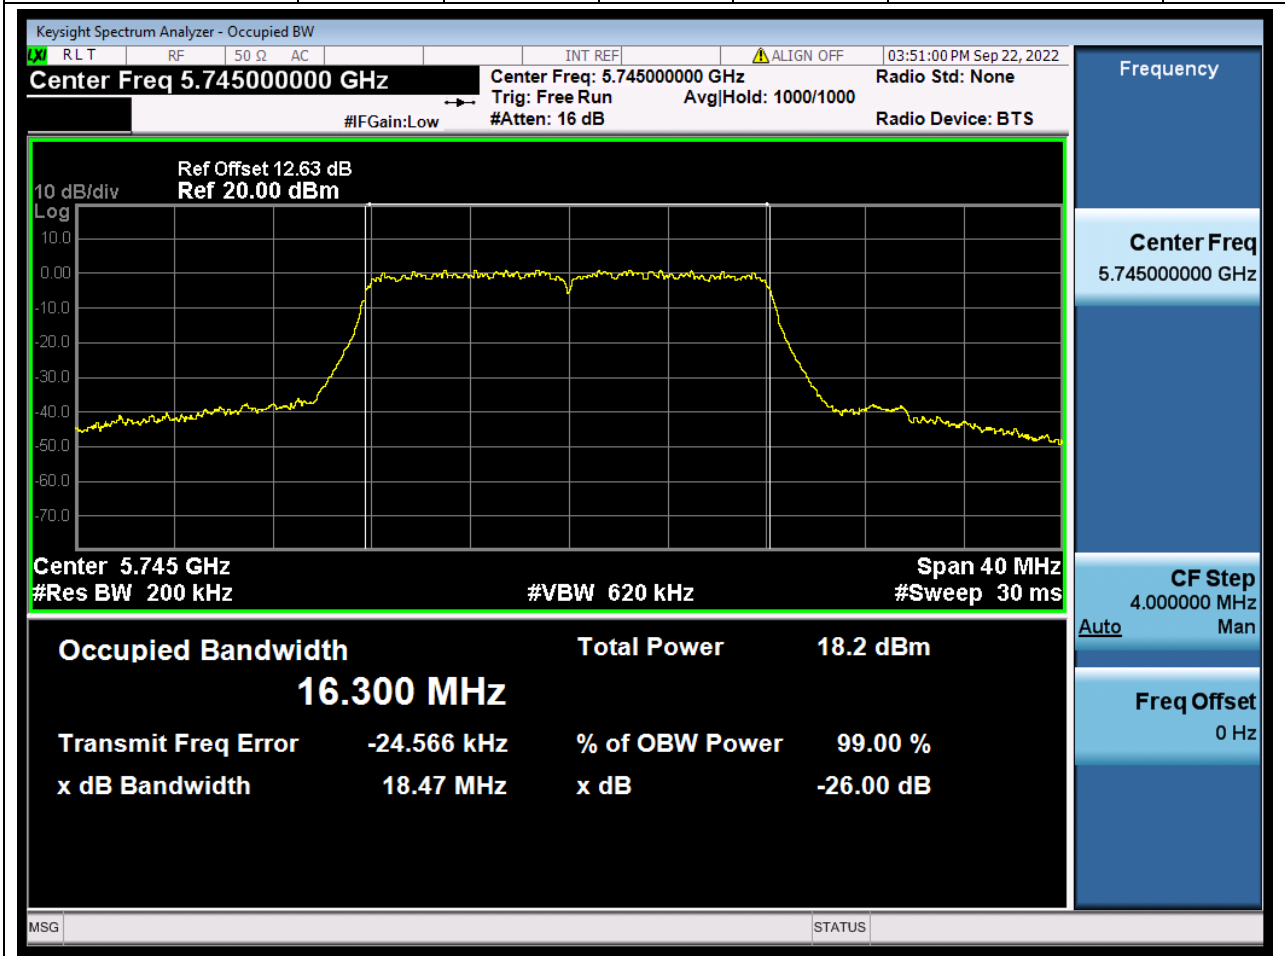

15. 802.11a_20M_Band4_L

15.1. A.2-26dB Bandwidth(NTNV)

Center Frequency (MHz)	XdB Down	RBW (MHz)	Detector	Limit (MHz)	XdB BandWidth (MHz)	Verdict
5745	26	0.2	Peak	0	18.470486	Unknow