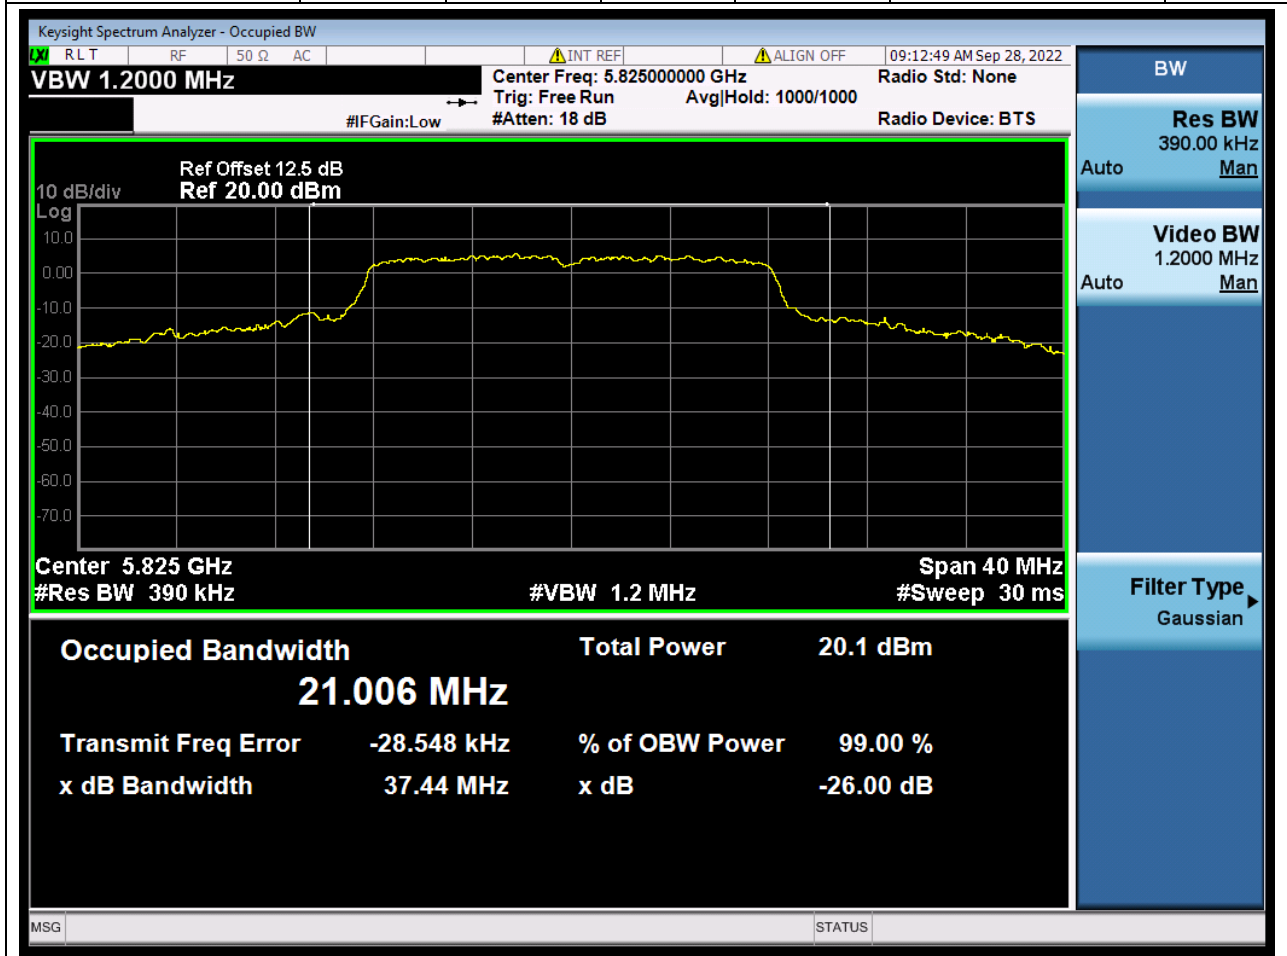

17. 802.11a_20M_Band4_H

17.2. A.2-26dB Bandwidth(NTNV)

Center Frequency (MHz)	XdB Down	RBW (MHz)	Detector	Limit (MHz)	XdB BandWidth (MHz)	Verdict
5825	26	0.2	Peak	0	37.4394	Unknow