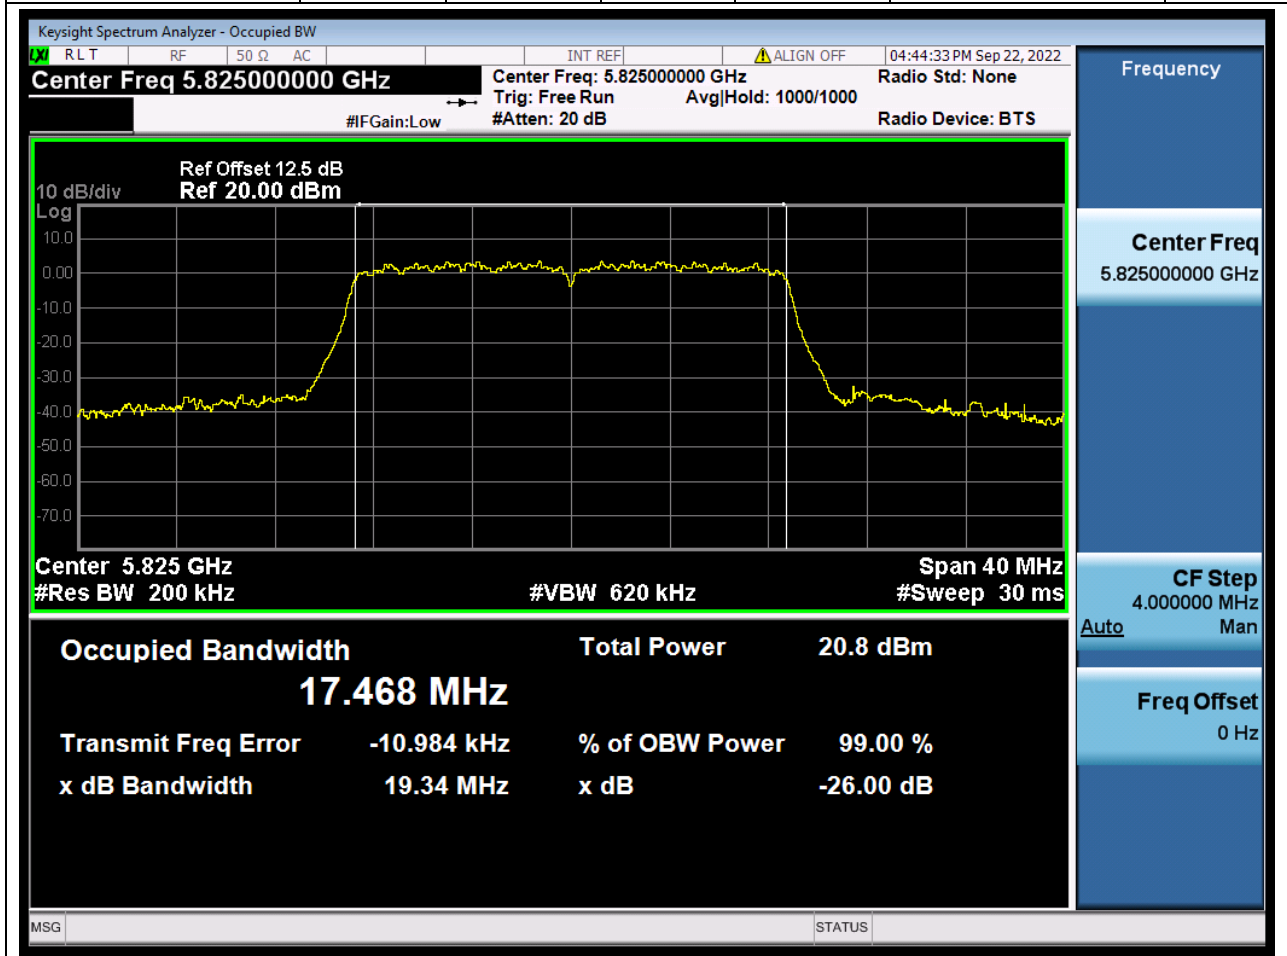

20. 802.11n_20M_Band4_H

20.1. A.2-26dB Bandwidth(NTNV)

Center Frequency (MHz)	XdB Down	RBW (MHz)	Detector	Limit (MHz)	XdB BandWidth (MHz)	Verdict
5825	26	0.2	Peak	0	19.340271	Unknow