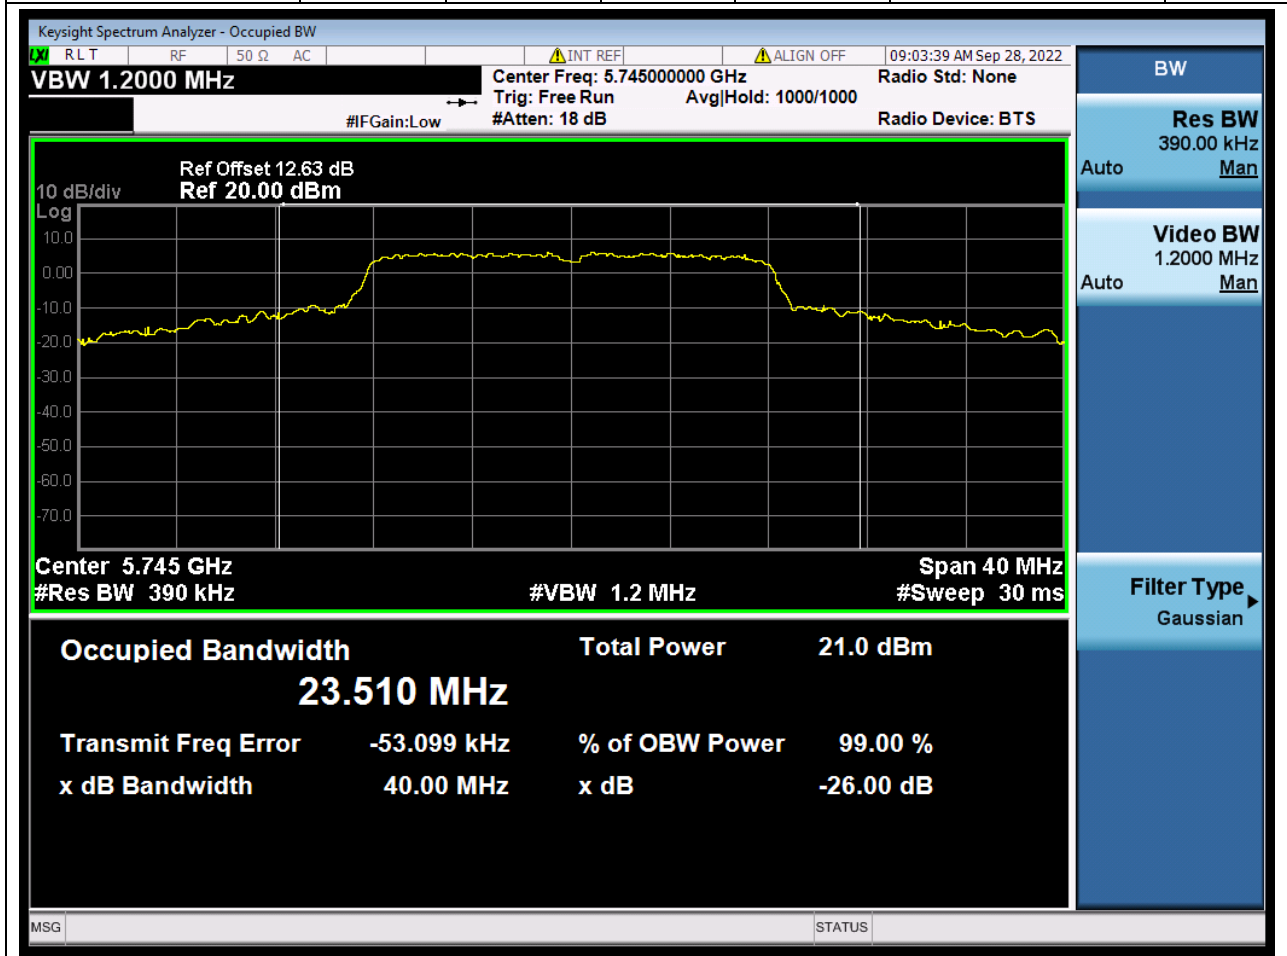

15. 802.11a_20M_Band4_L

15.3. A.2-26dB Bandwidth(NTNV)

Center Frequency (MHz)	XdB Down	RBW (MHz)	Detector	Limit (MHz)	XdB BandWidth (MHz)	Verdict
5745	26	0.2	Peak	0	40	Unknow