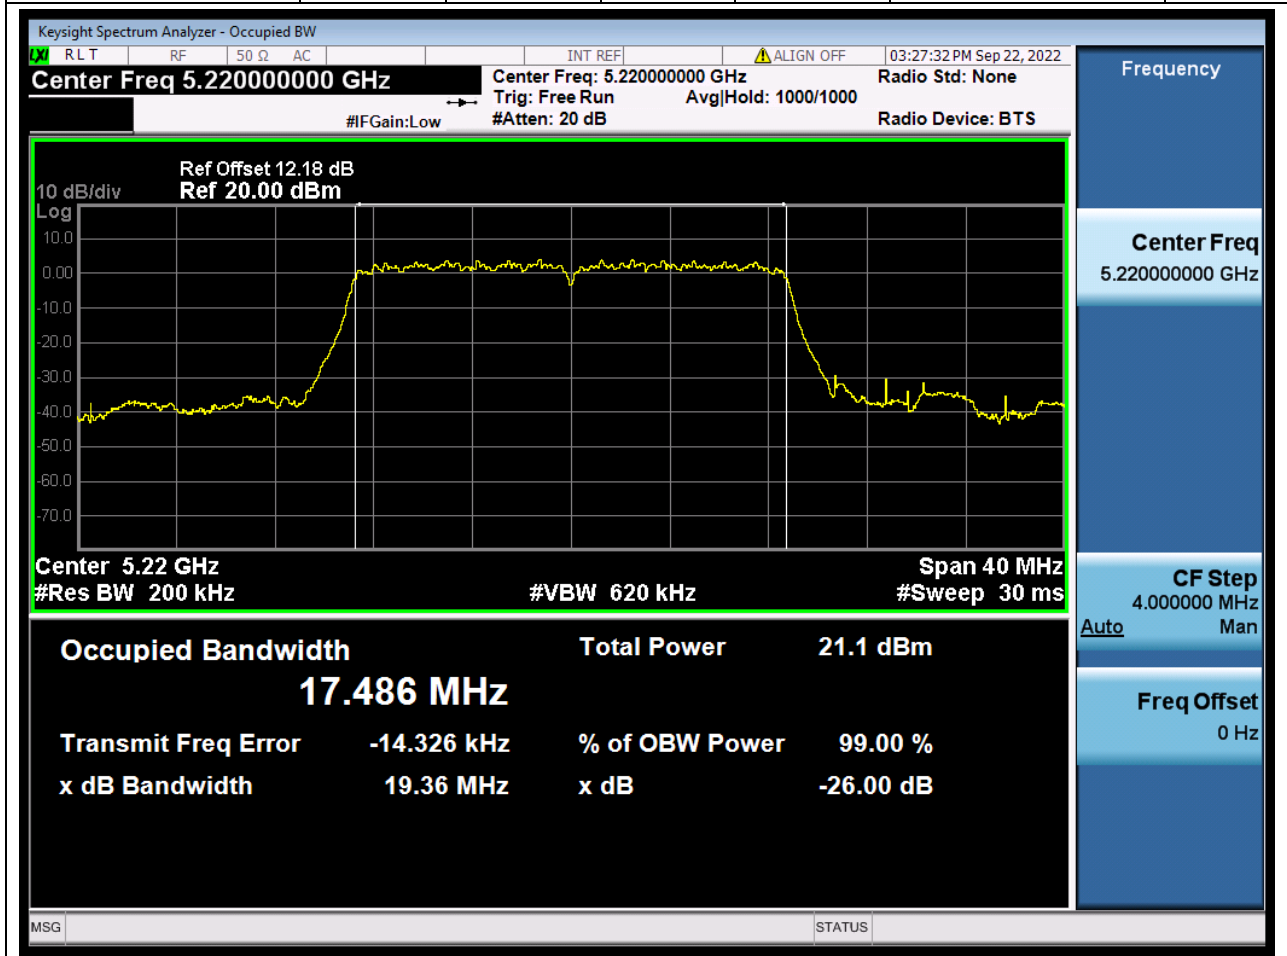

10. 802.11ac_20M_Band1_M

10.1. A.2-26dB Bandwidth(NTNV)

Center Frequency (MHz)	XdB Down	RBW (MHz)	Detector	Limit (MHz)	XdB BandWidth (MHz)	Verdict
5220	26	0.2	Peak	0	19.364926	Unknow