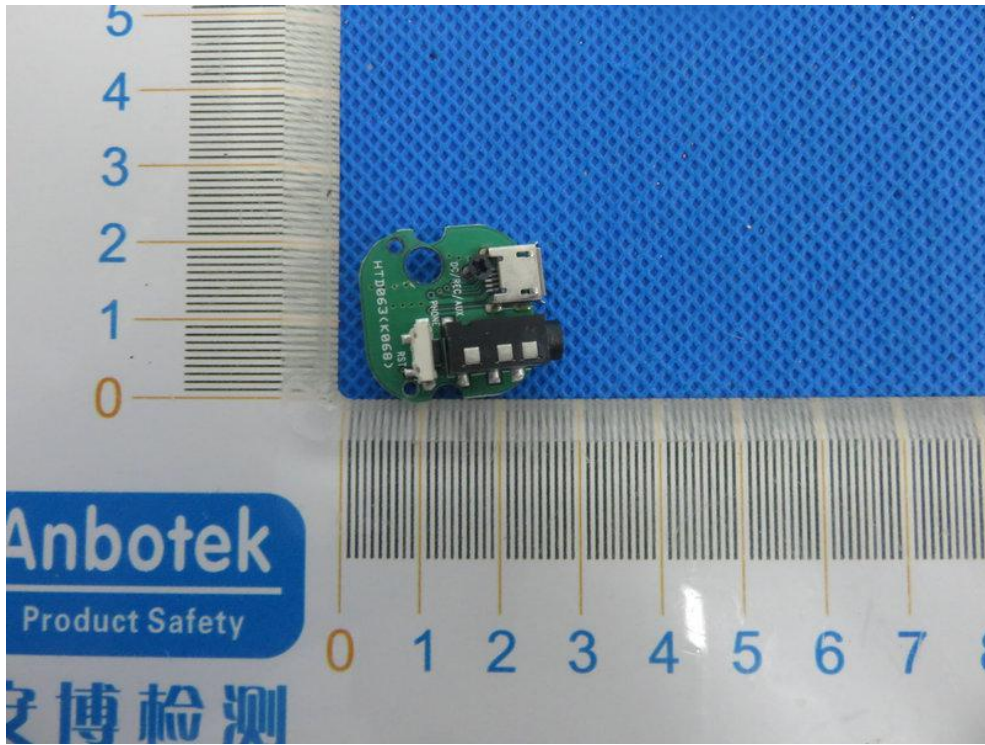

FCC ID: 2AOV6SP-041

Antenna