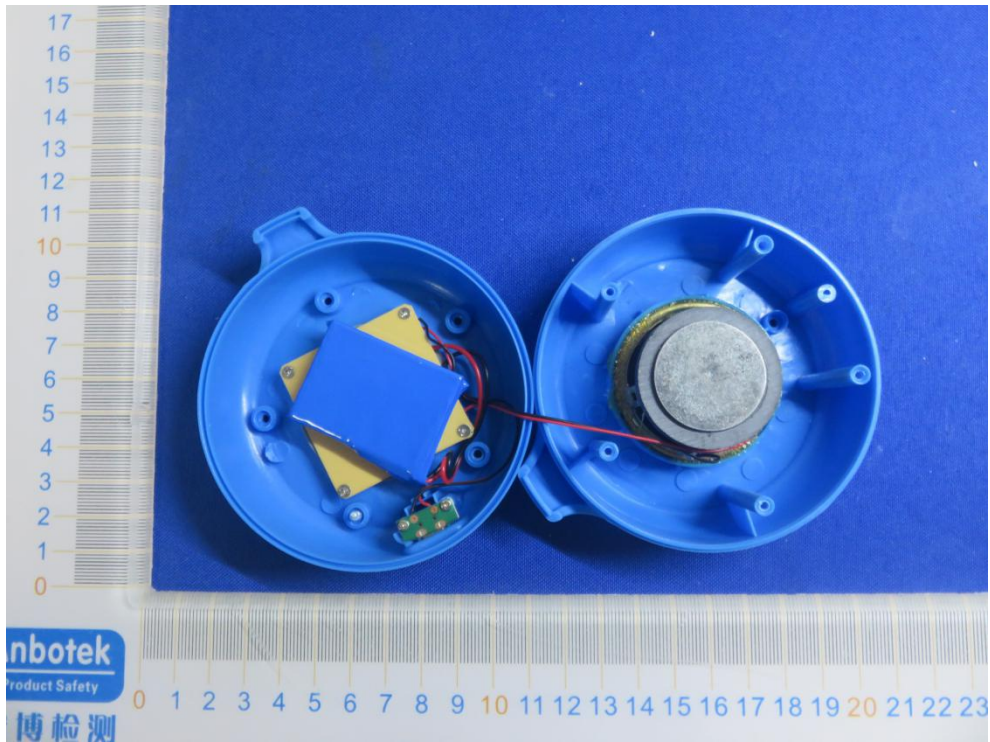

FCC ID: 2AOV6-SP3509

BT ANT