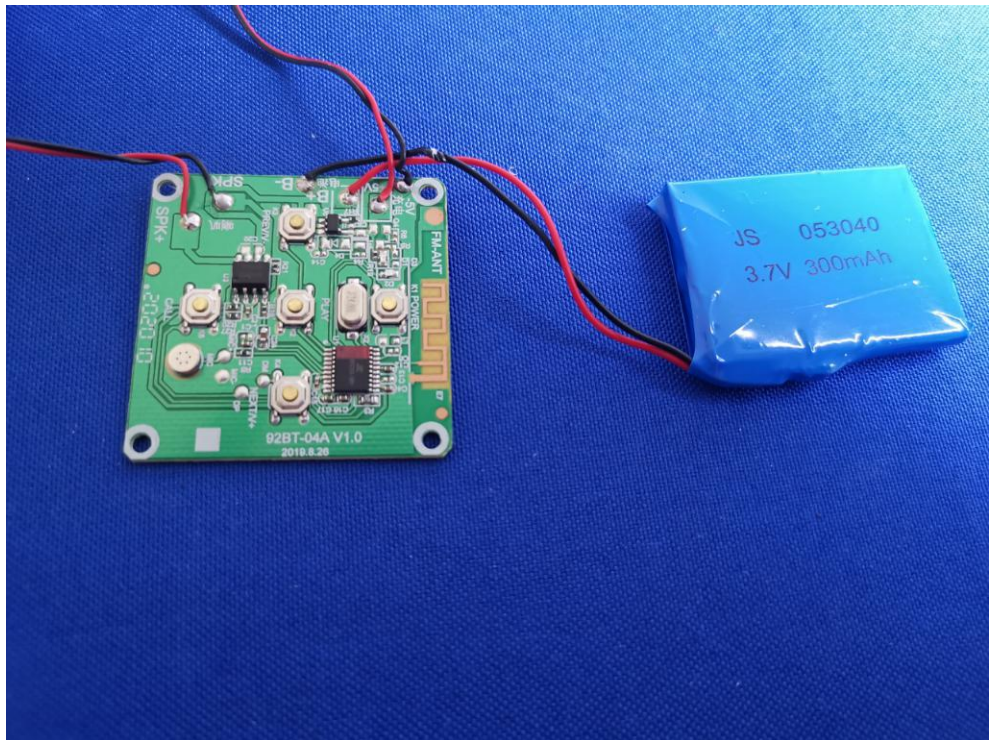

FCC ID: 2AOV6-SP3509

BT ANT