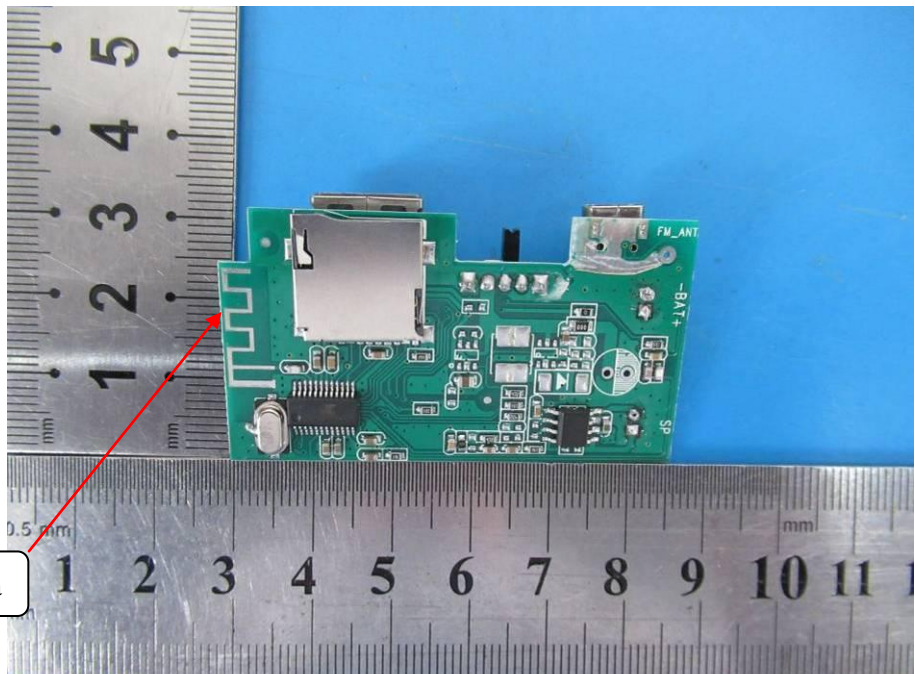

**FCC ID: 2AOV6-SP-070**

BT Antenna