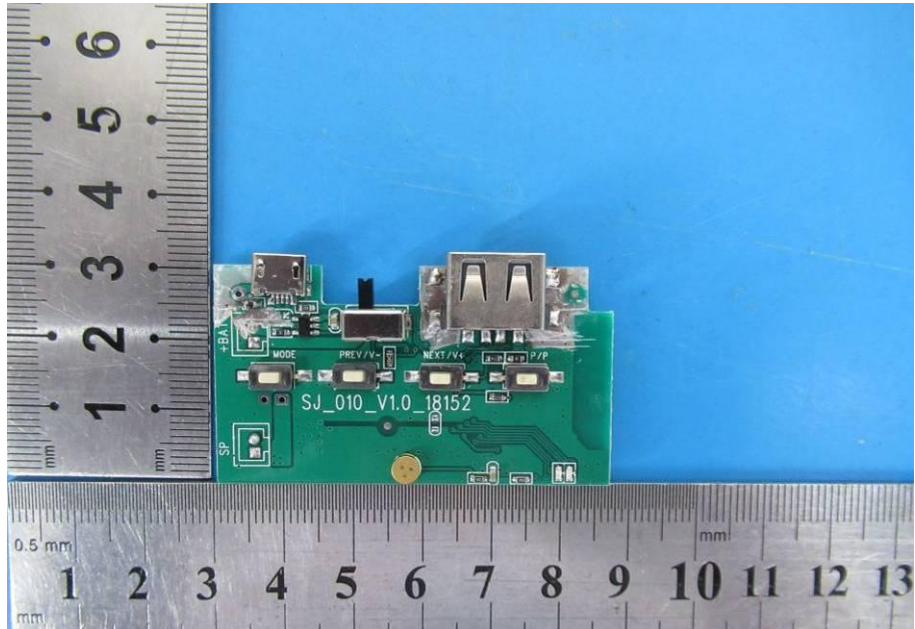

**FCC ID: 2AOV6-SP-070**

BT Antenna