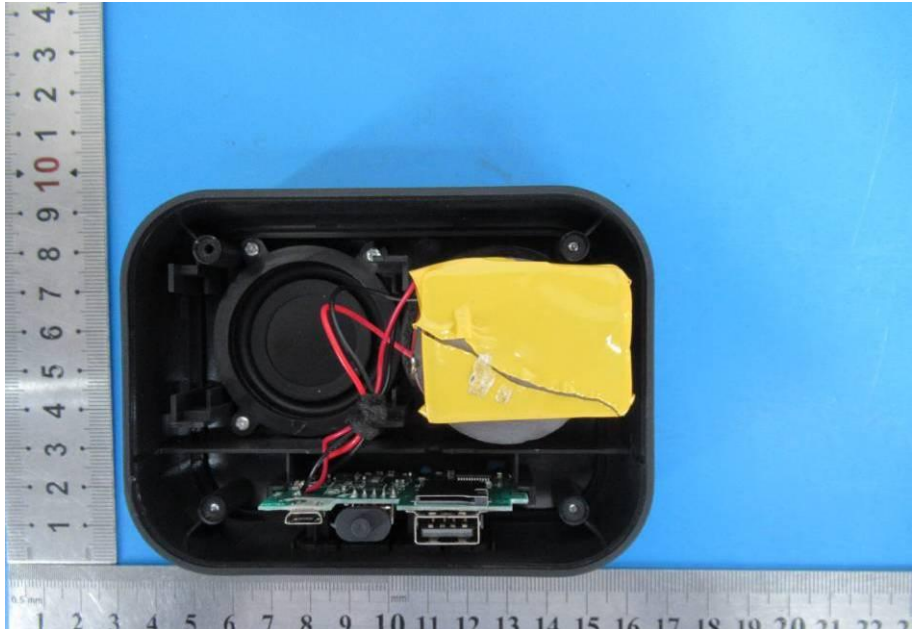

**FCC ID: 2AOV6-SP-070**

BT Antenna