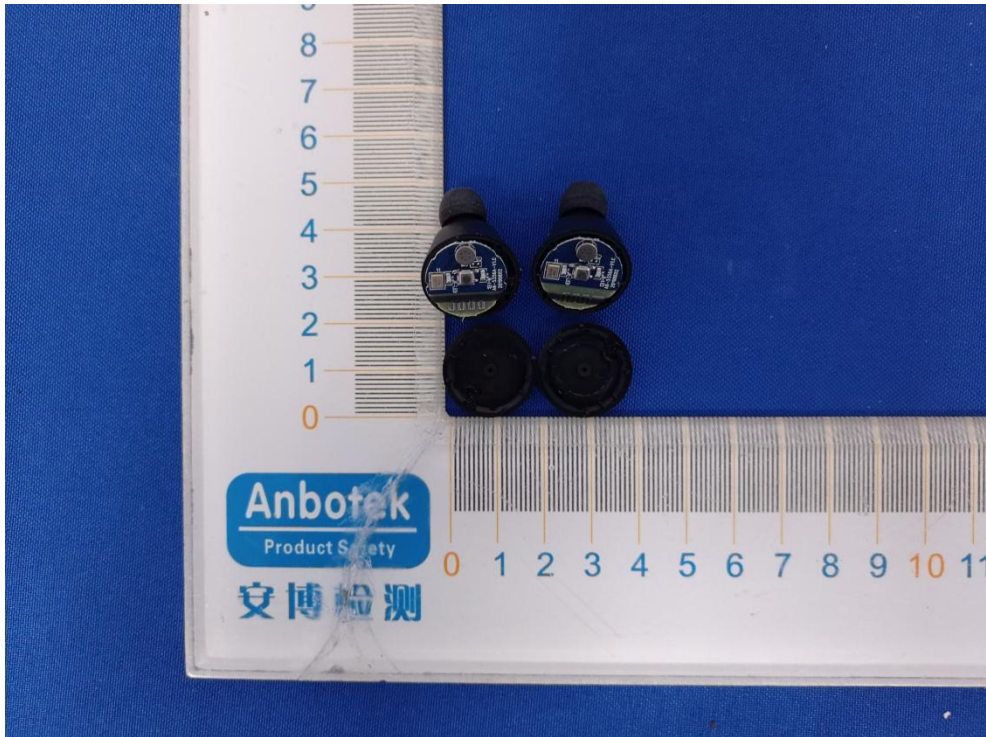

FCC ID: 2AOV6-HP135

ANT