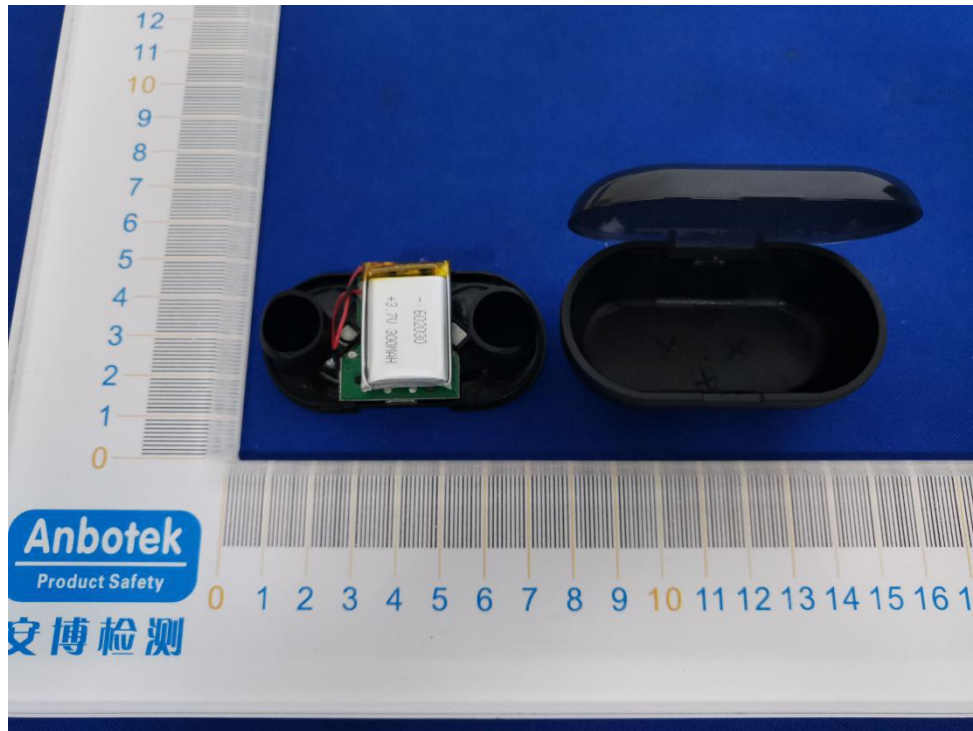

FCC ID: 2AOV6-HP019

ANT