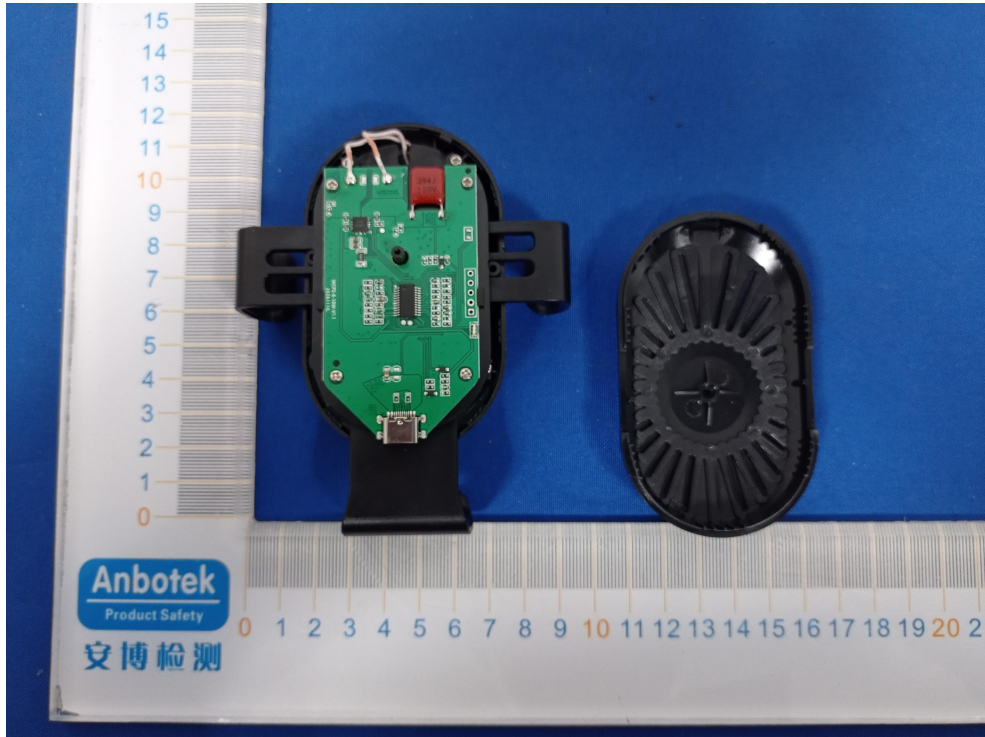

FCC ID: 2AOV6-CS-365

ANT