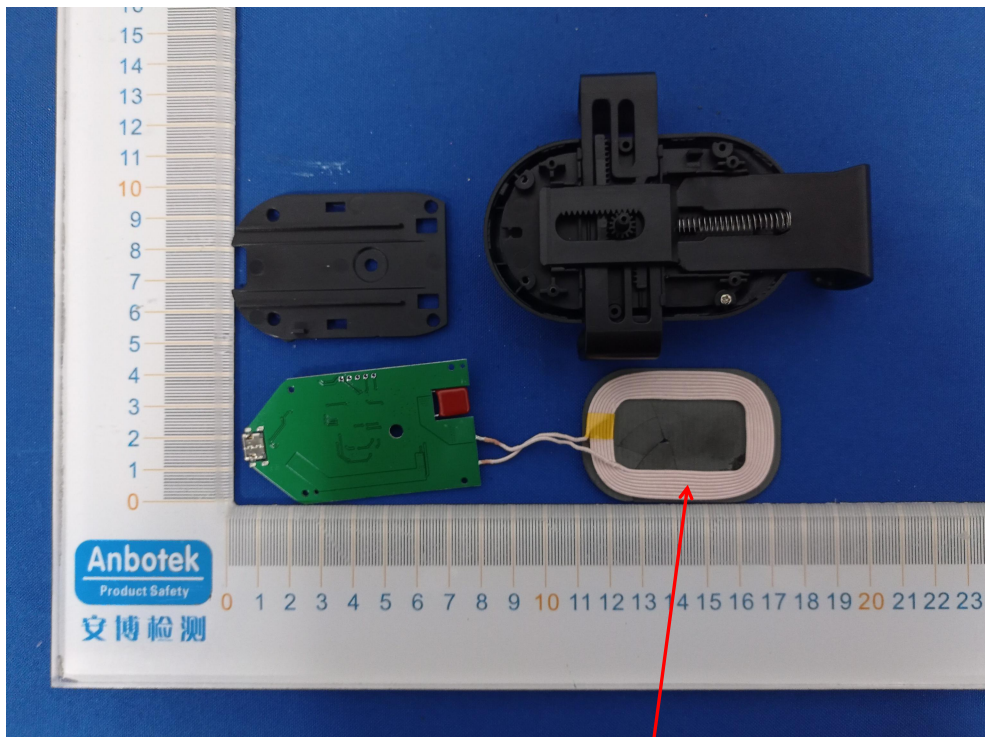

FCC ID: 2AOV6-CS-365

ANT