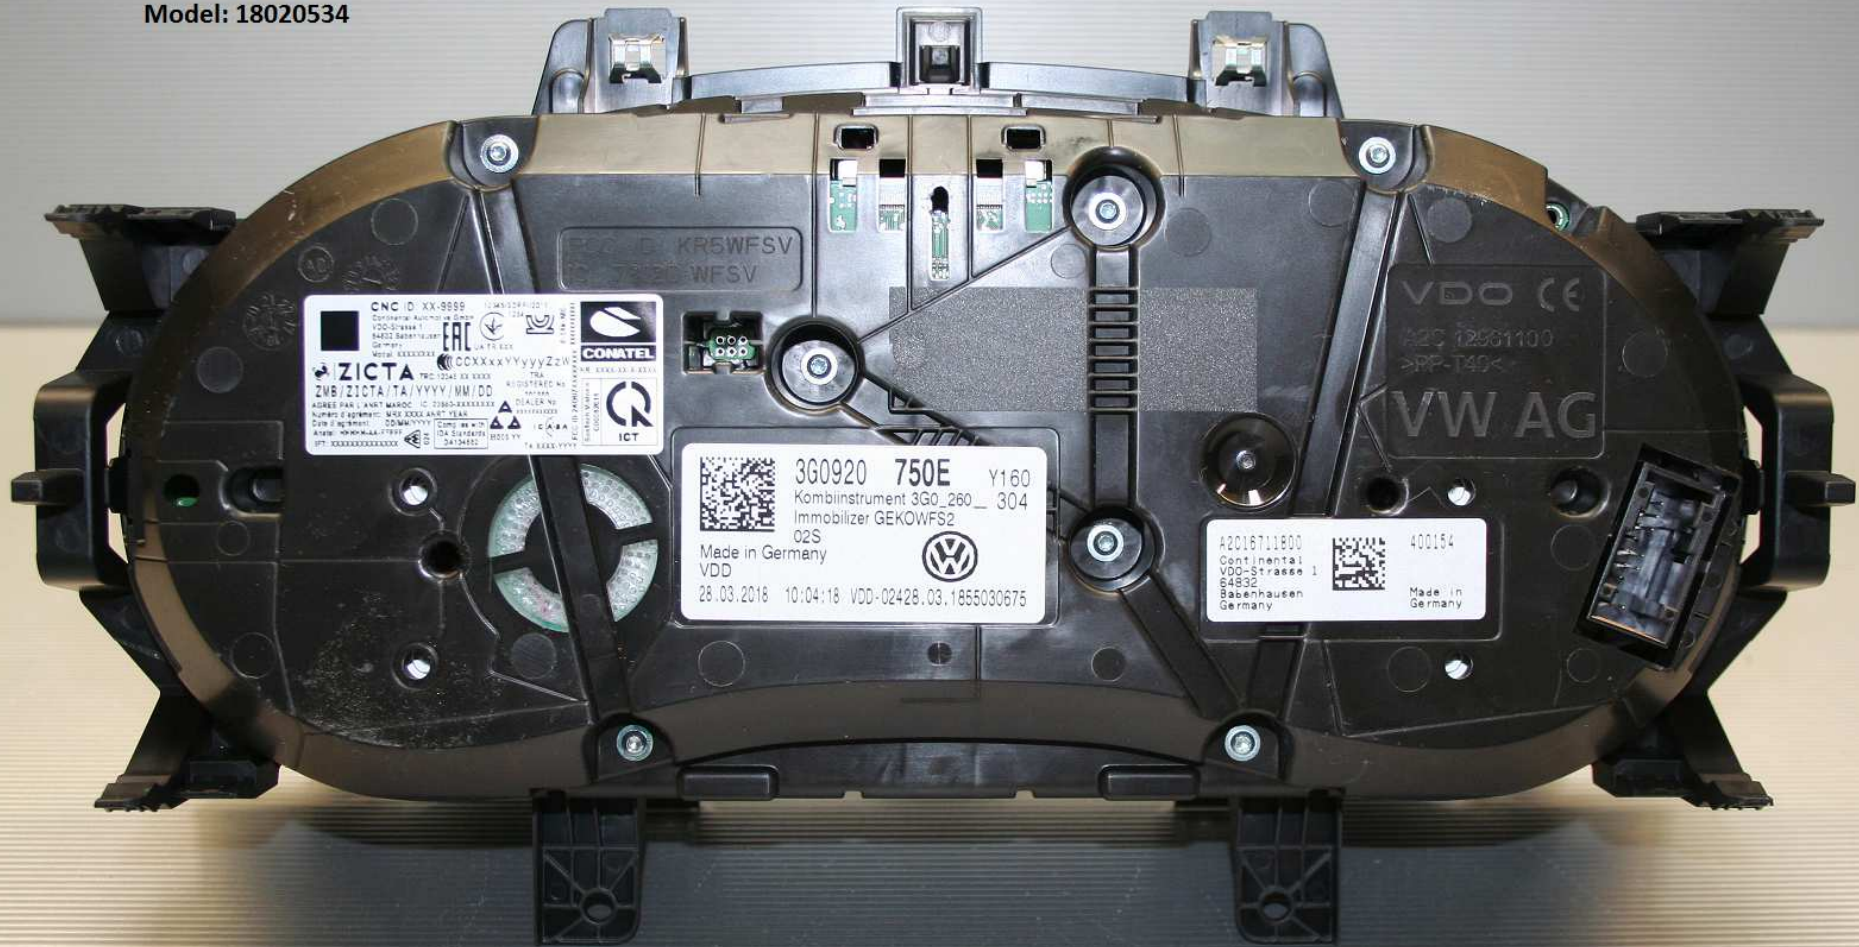

Confidential  
Continental Automotive GmbH  
VDO - Strasse 1, 64832 Babenhausen  
Germany  
Model: 18020534

**Confidential**  
Continental Automotive GmbH  
VDO - Strasse 1, 64832 Babenhausen  
Germany  
Model: 18020534

**Confidential**  
Continental Automotive GmbH  
VDO - Strasse 1, 64832 Babenhausen  
Germany  
Model: 18020534

Confidential  
Continental Automotive GmbH  
VDO - Strasse 1, 64832  
Babenhausen  
Germany  
Model: 18020534