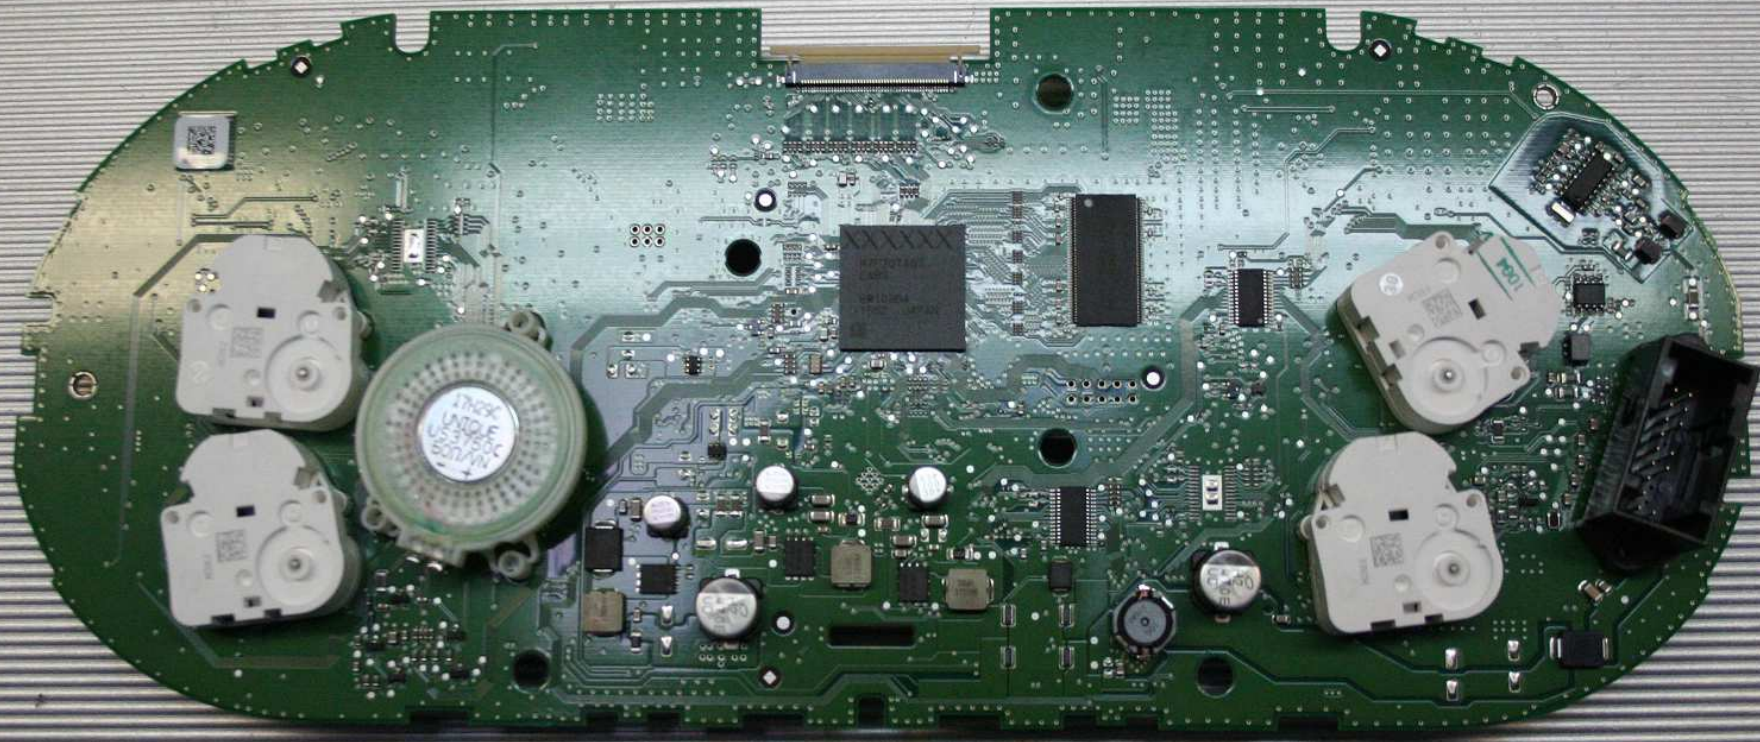

**Confidential**  
**Continental Automotive GmbH**  
**VDO - Strasse 1, 64832 Babenhausen**  
**Germany**  
**Model: 18020533**

**Confidential**  
Continental Automotive GmbH  
VDO - Strasse 1, 64832 Babenhausen  
Germany  
Model: 18020533