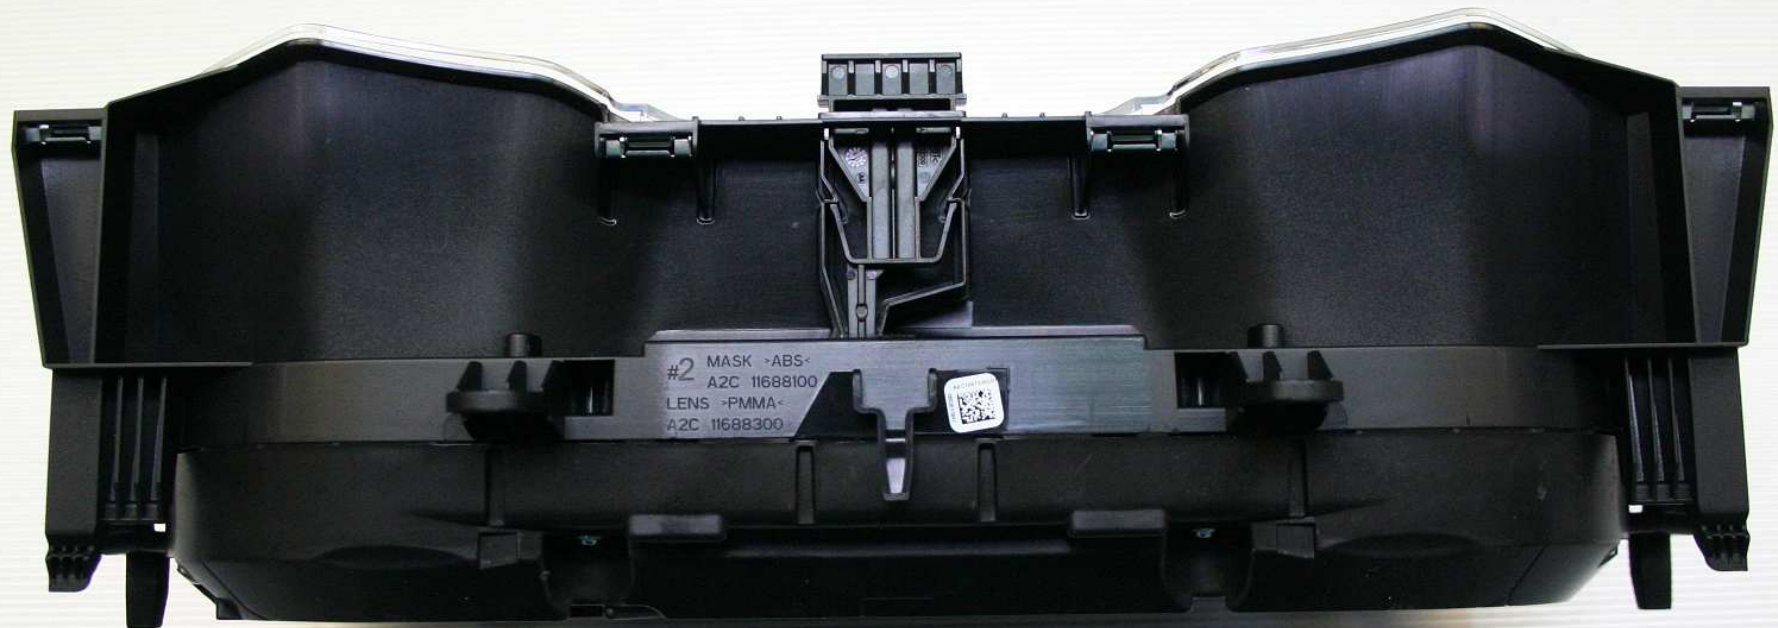

**Confidential**  
Continental Automotive GmbH  
VDO - Strasse 1, 64832 Babenhausen  
Germany  
Model: 18020531

Confidential  
Continental Automotive GmbH  
VDO - Strasse 1, 64832 Babenhausen  
Germany  
Model: 18020531