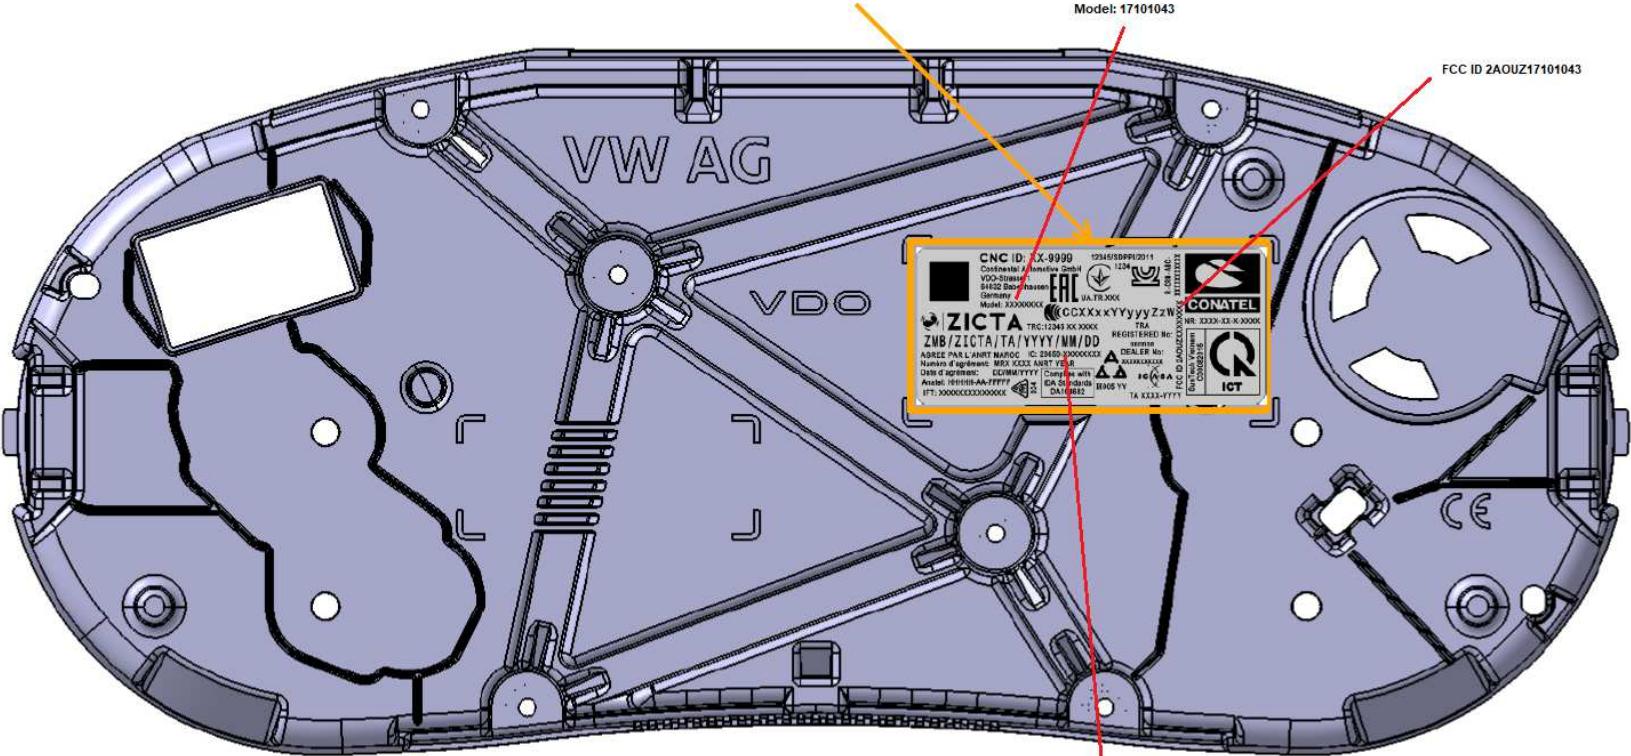

Spaceholder Homologation label

Model: 17101043

FCC ID 2A0UZ17101043

IC: 23650-17101043