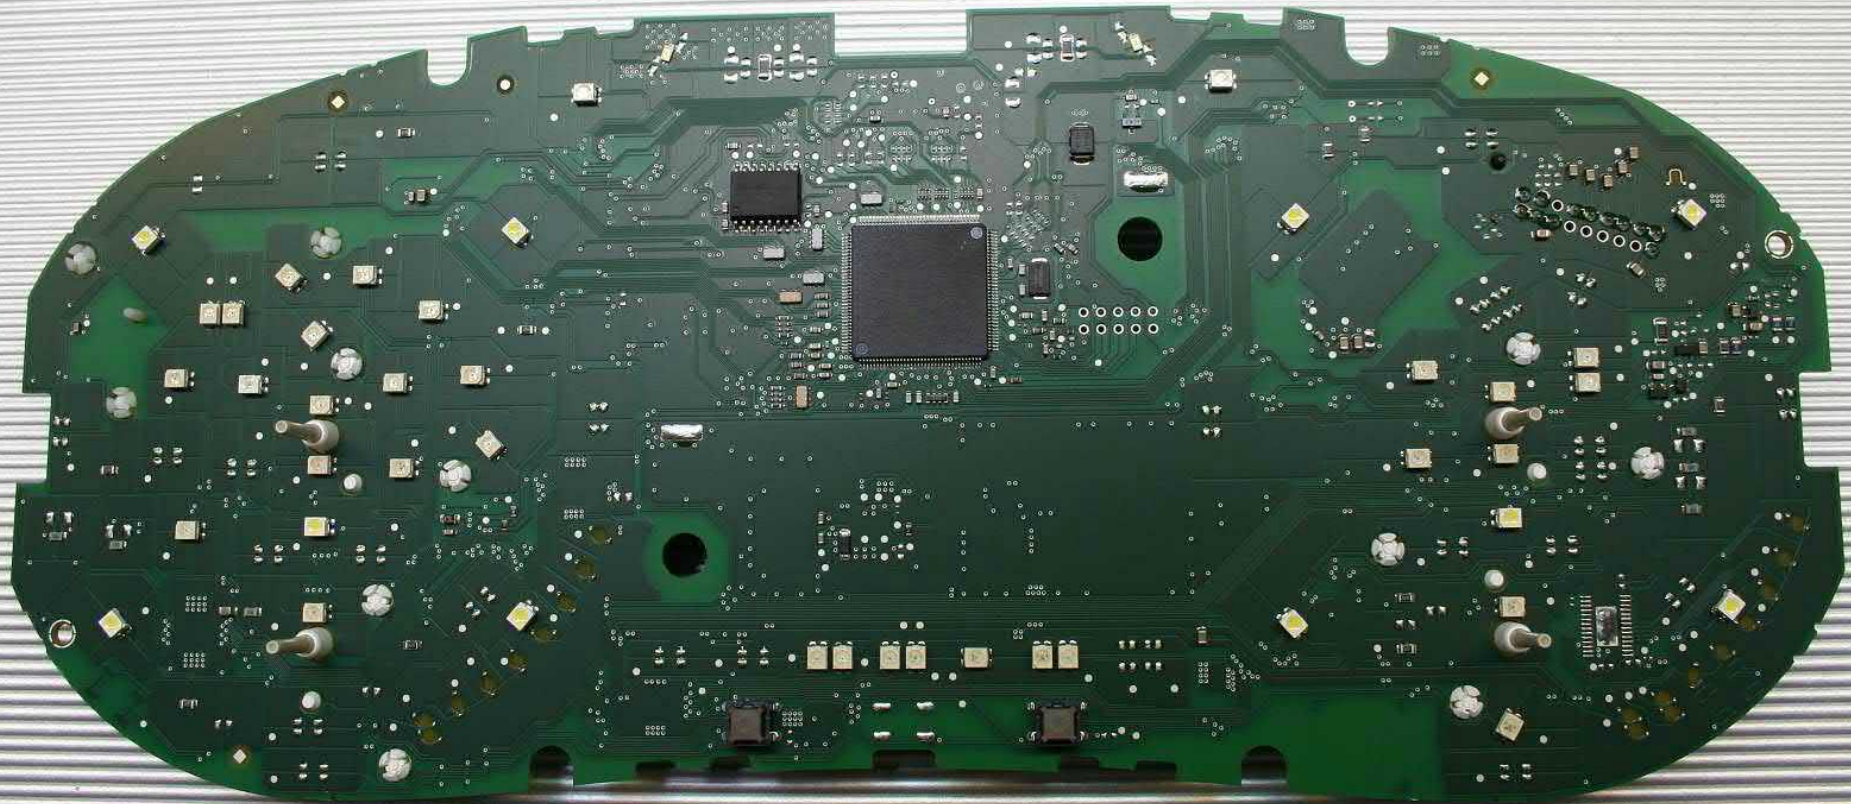

**Confidential**  
**Continental Automotive GmbH**  
**VDO - Strasse 1, 64832 Babenhausen**  
**Germany**  
**Model: 17101041**

**Confidential**  
**Continental Automotive GmbH**  
**VDO - Strasse 1, 64832 Babenhausen**  
**Germany**  
**Model: 17101041**