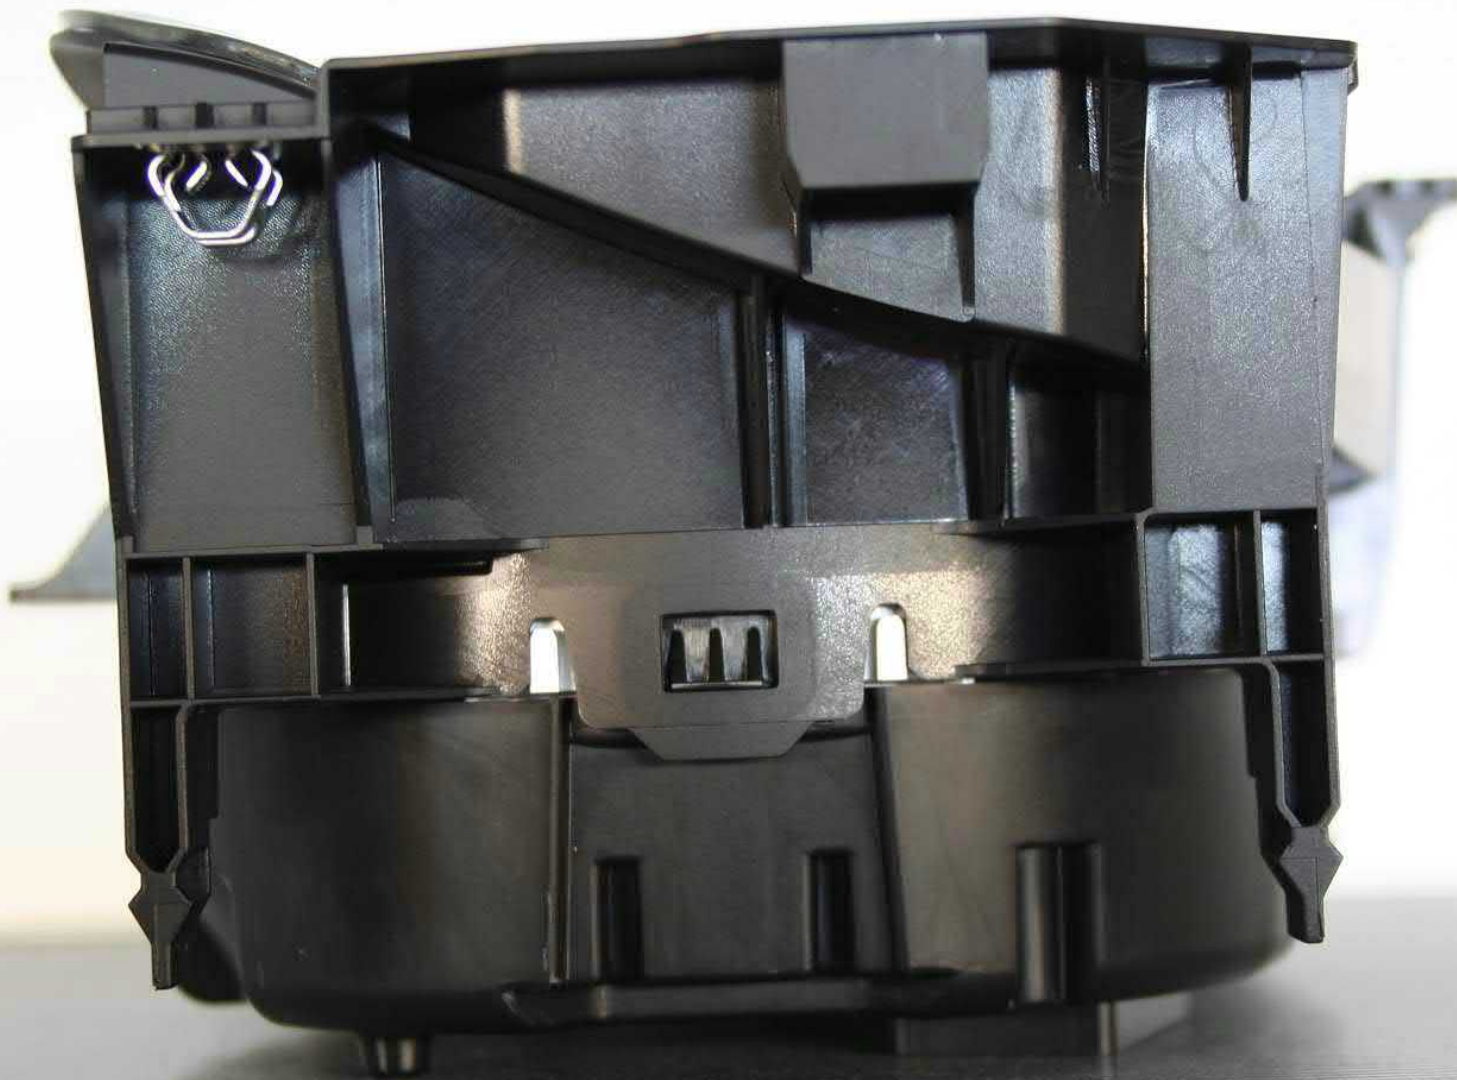

Confidential
Continental Automotive GmbH
VDO - Strasse 1, 64832 Babenhausen
Germany
Model: 17101041

2G0 920 .740A 0460
Kombiinstrument 2G0 260 309
Immobilizer GEKOWFSZ
06S
Made in Spain
V03
10.01.2018 - 16.39.54 V03 - 04110.01.1872041440

Confidential
Continental Automotive GmbH
VDO - Strasse 1, 64832 Babenhausen
Germany
Model: 17101041

Confidential
Continental Automotive GmbH
VDO - Strasse 1, 64832
Babenhausen
Germany
Model: 17101041

Confidential
Continental Automotive GmbH
VDO - Strasse 1, 64832
Babenhausen
Germany
Model: 17101041