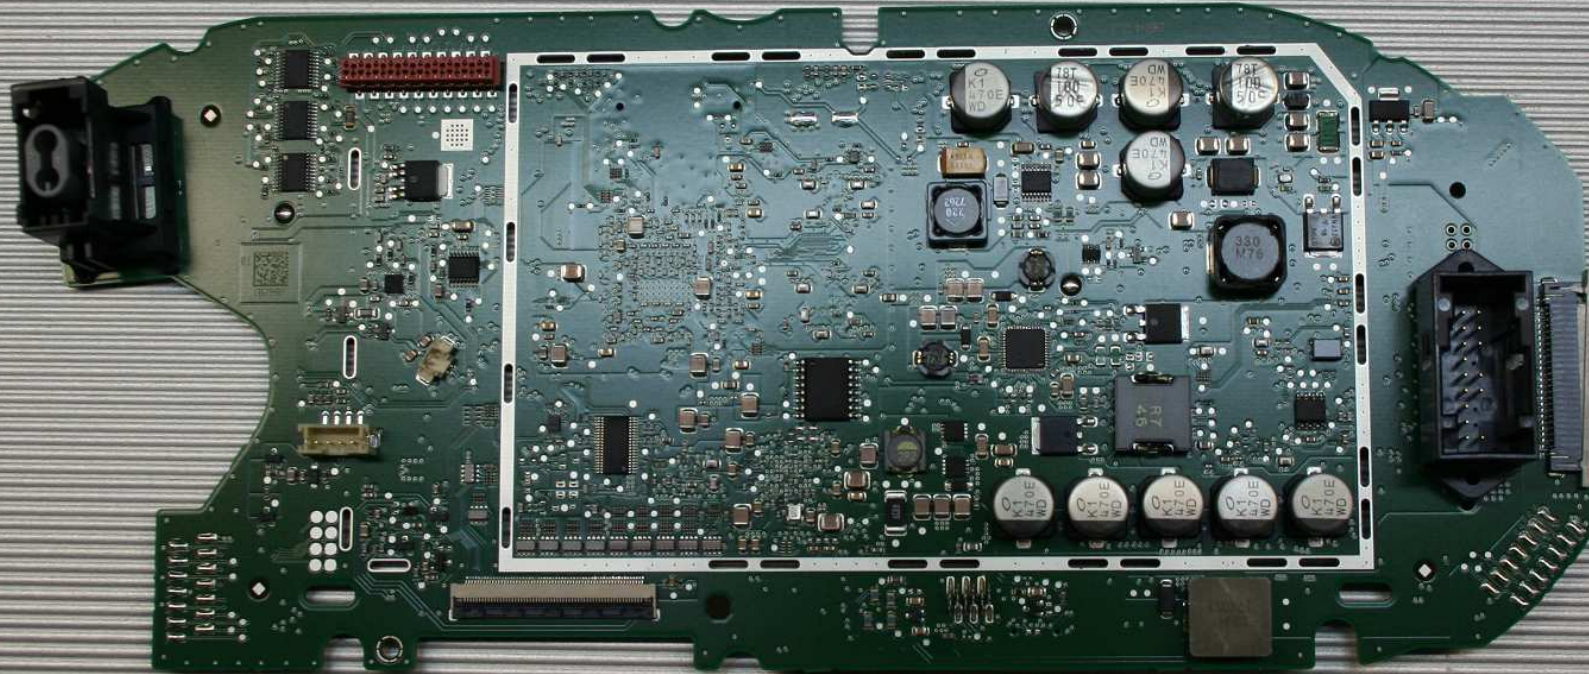

**Confidential**  
**Continental Automotive GmbH**  
**VDO - Strasse 1, 64832 Babenhausen**  
**Germany**  
**Model: 17101010**

**Confidential**  
**Continental Automotive GmbH**  
**VDO - Strasse 1, 64832 Babenhausen**  
**Germany**  
**Model: 17101010**