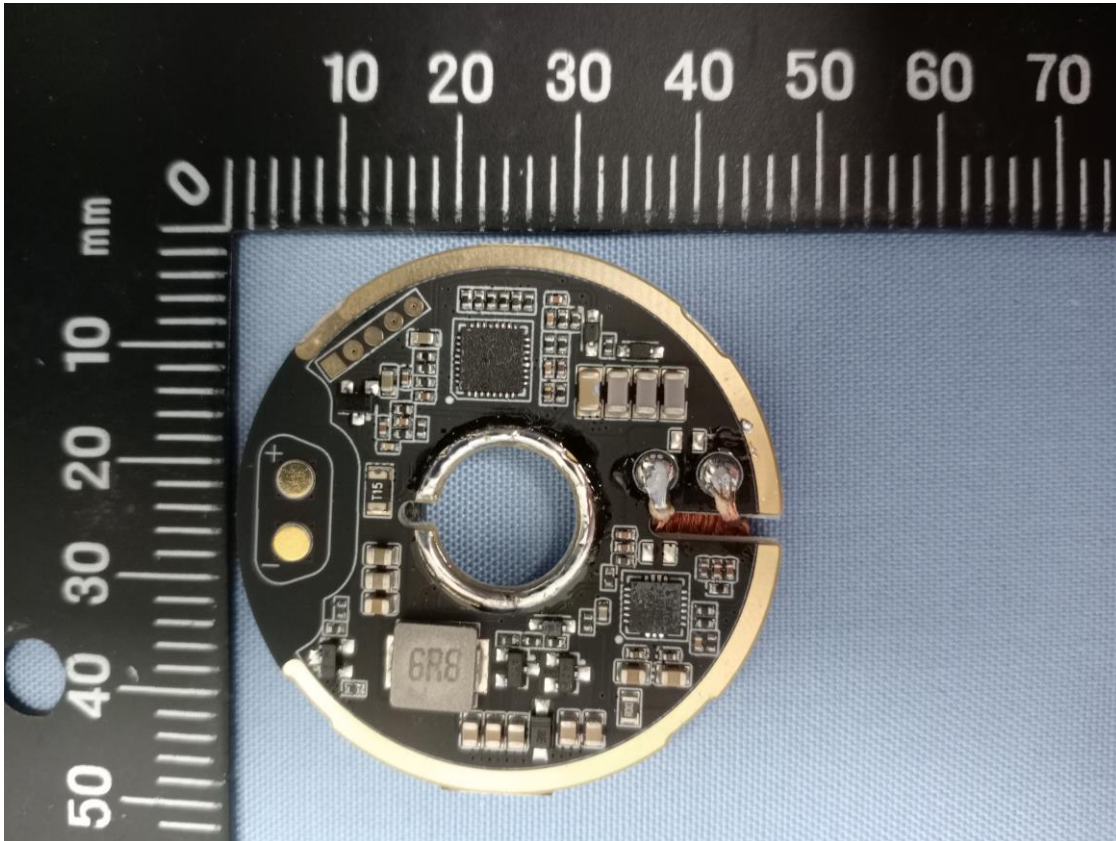

CN23UHCQ (P15C-WPC) 001
CN23UHCQ (FCC-WPTRFEXP) 001
CN232Q9F (RSS216-WPC) 001
CN232Q9F (ISED-WPTRFEXP) 001

Product: OEM Wireless Charger 12V 1.8A Input(QL-5289), OEM Wireless Charger 12V 1.0A Input(QL-5290)

Type Identification: QL-5289, QL-5290