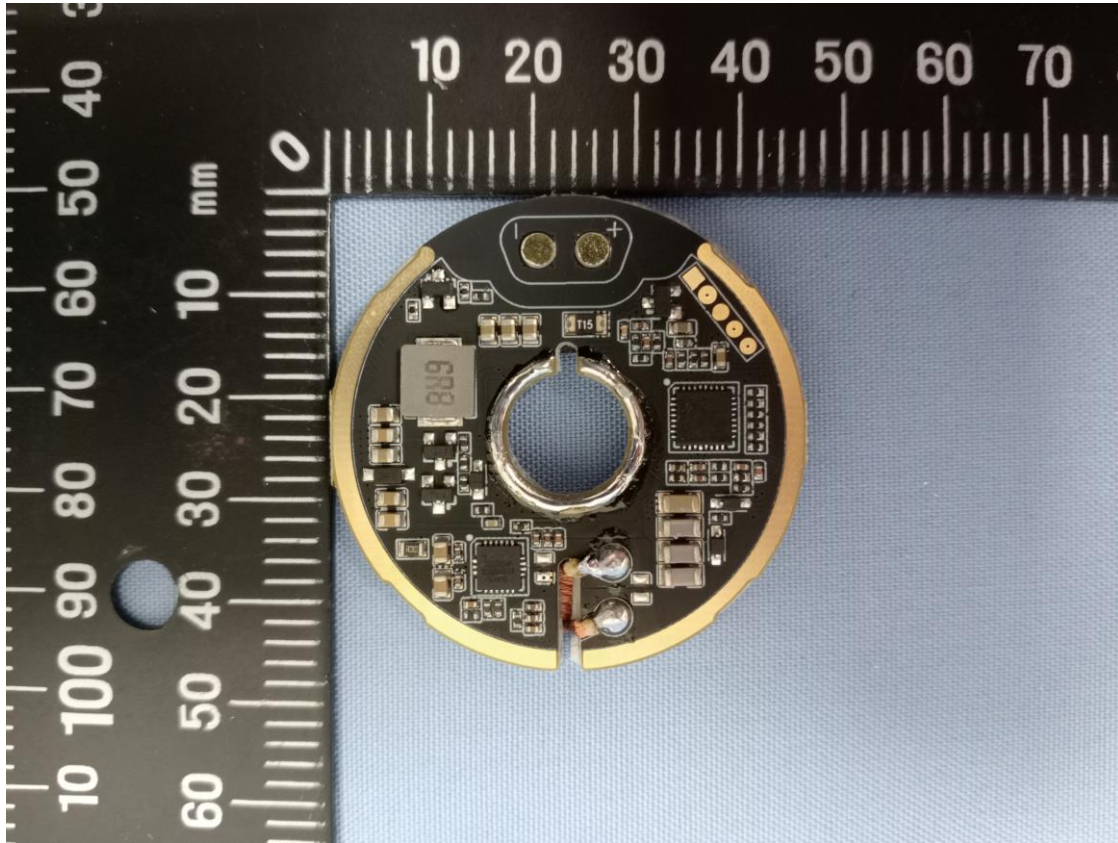

CN23UHCQ (P15C-WPC) 001
CN23UHCQ (FCC-WPTRFEXP) 001
CN232Q9F (RSS216-WPC) 001
CN232Q9F (ISED-WPTRFEXP) 001

Product: OEM Wireless Charger 12V 1.8A Input(QL-5289), OEM Wireless Charger 12V 1.0A Input(QL-5290)

Type Identification: QL-5289, QL-5290

CN23UHCQ (P15C-WPC) 001
CN23UHCQ (FCC-WPTRFEXP) 001
CN232Q9F (RSS216-WPC) 001
CN232Q9F (ISED-WPTRFEXP) 001

Product: OEM Wireless Charger 12V 1.8A Input(QL-5289), OEM Wireless Charger 12V 1.0A Input(QL-5290)