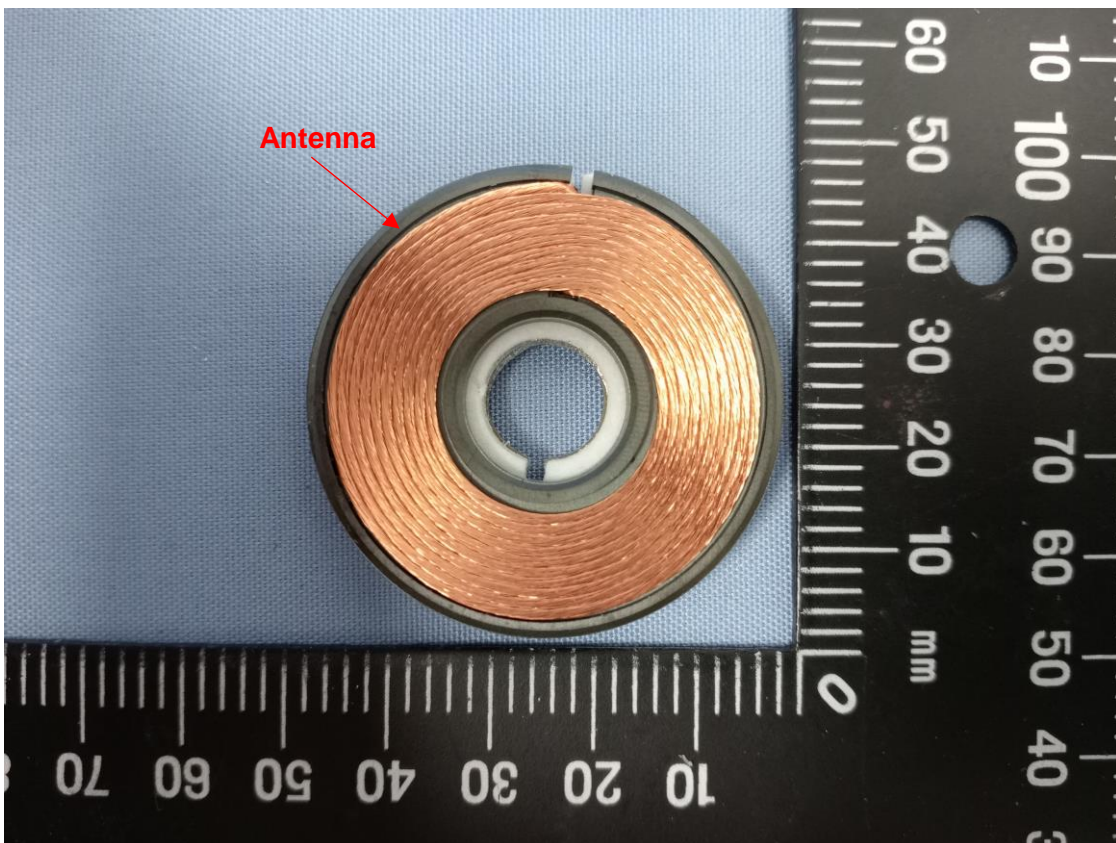

CN23UHCQ (P15C-WPC) 001
CN23UHCQ (FCC-WPTRFEXP) 001
CN232Q9F (RSS216-WPC) 001
CN232Q9F (ISED-WPTRFEXP) 001

Product: OEM Wireless Charger 12V 1.8A Input(QL-5289), OEM Wireless Charger 12V 1.0A Input(QL-5290)

Type Identification: QL-5289, QL-5290

CN23UHCQ (P15C-WPC) 001
CN23UHCQ (FCC-WPTRFEXP) 001
CN232Q9F (RSS216-WPC) 001
CN232Q9F (ISED-WPTRFEXP) 001

Product: OEM Wireless Charger 12V 1.8A Input(QL-5289), OEM Wireless Charger 12V 1.0A Input(QL-5290)