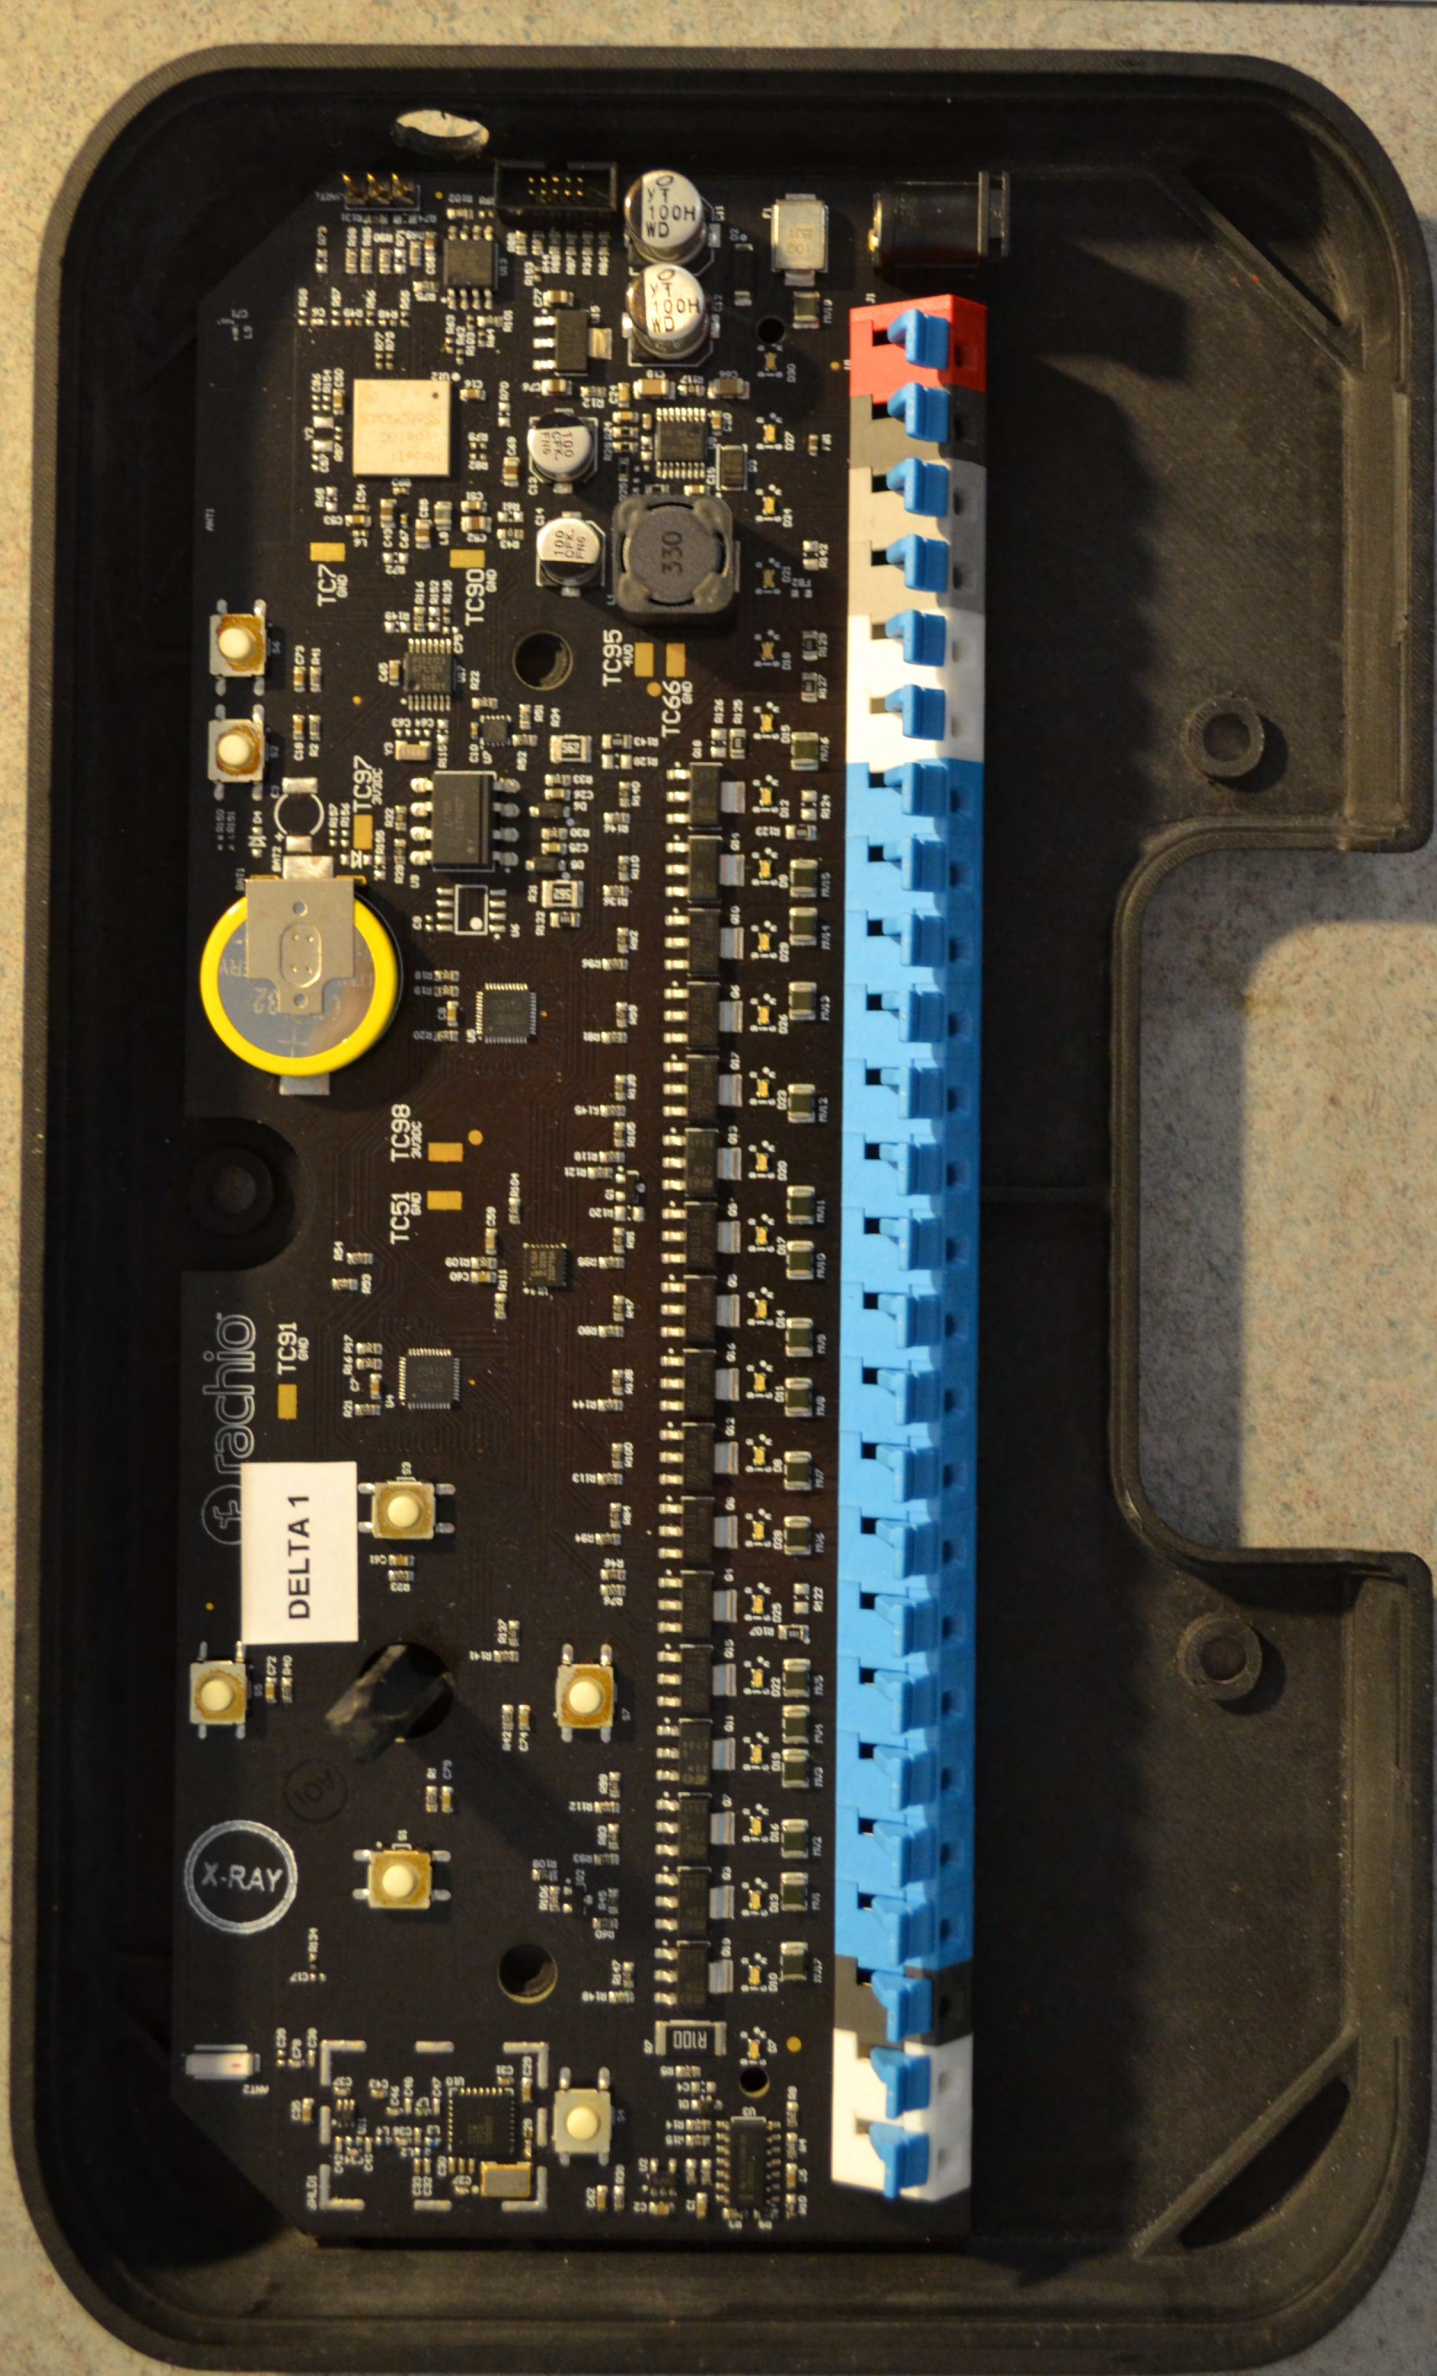

DELTA 1

MADE IN U.S.A.

752-300

PRODUCTS ENGINEERING

190 180 170 160 150 140 130 120 110 100 90 80 70 60 50 40 30 20 10

0.5 mm

Parachio

DELTA 1

X-RAY

TC91

TC98

TC97

TC90

TC95

TC66

40 50 60 70 80 90 100 110 120 130 140 150 160 170 180 190 200 210 220 230 240 250 260 270 280 290