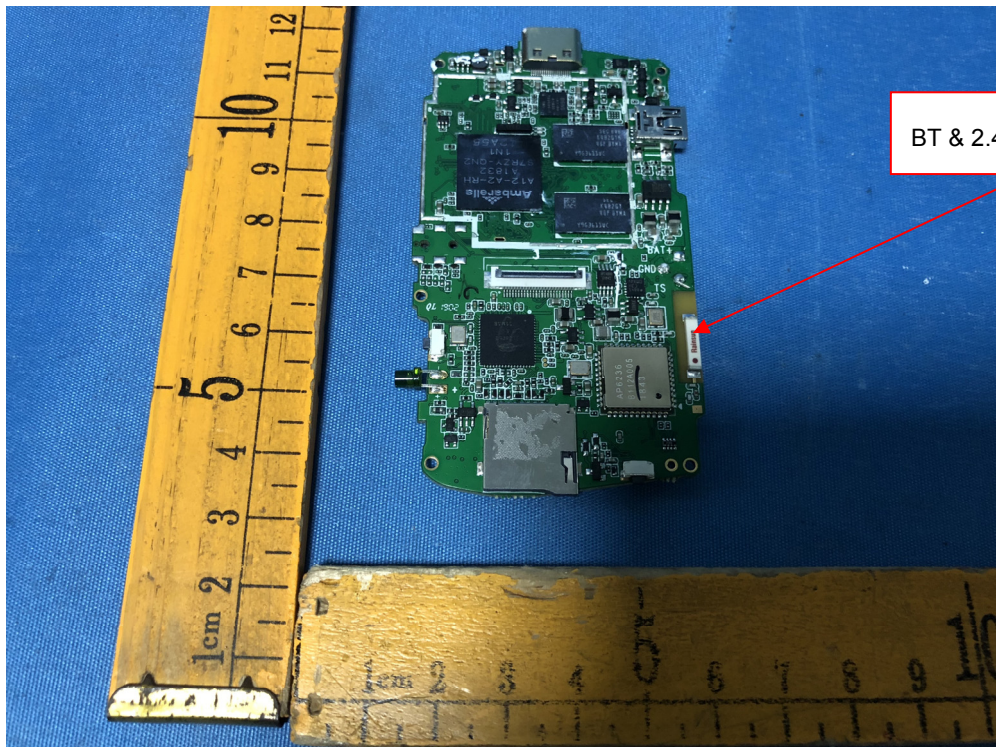

EUT – Internal Photos

BT & 2.4G Wi-Fi ANT