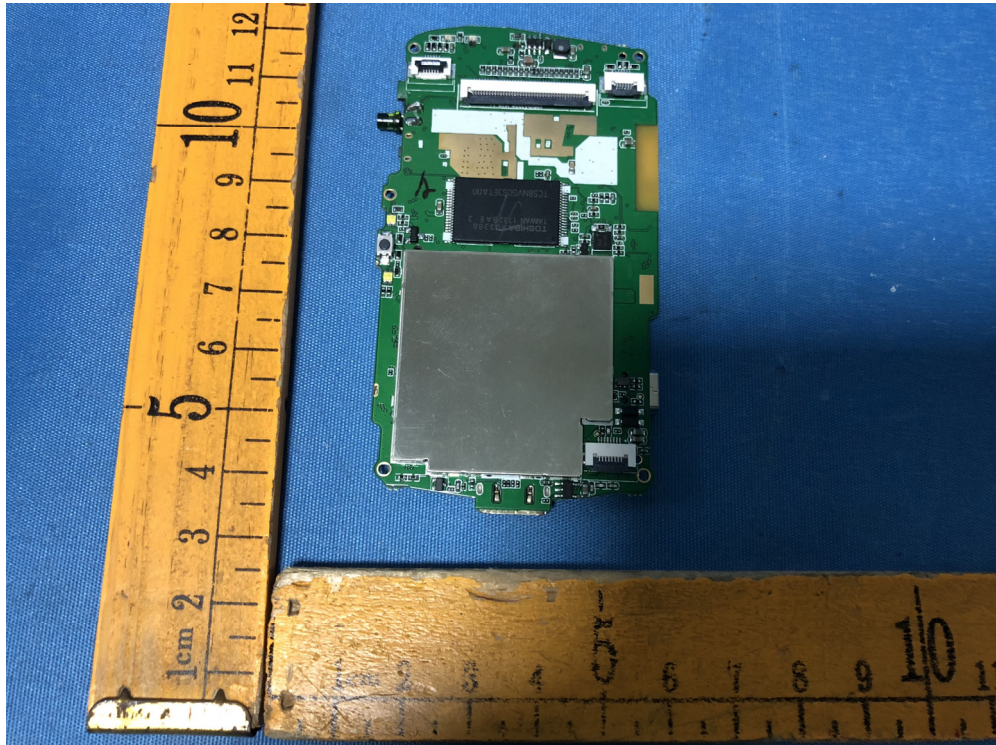

EUT – Internal Photos

BT & 2.4G Wi-Fi ANT