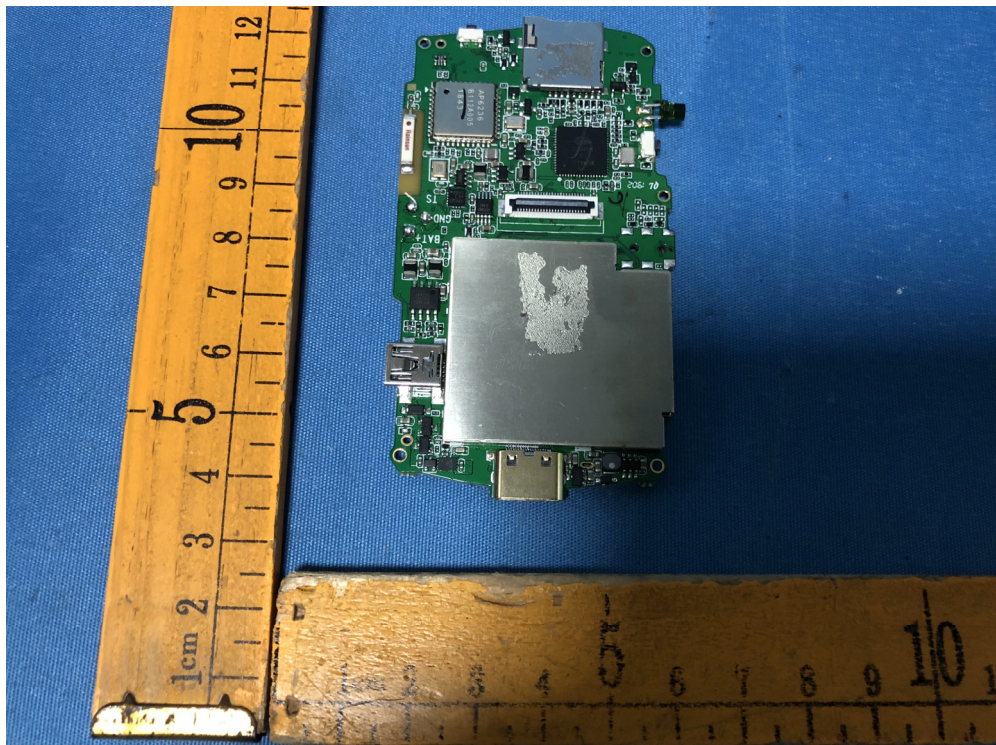

EUT – Internal Photos

BT & 2.4G Wi-Fi ANT