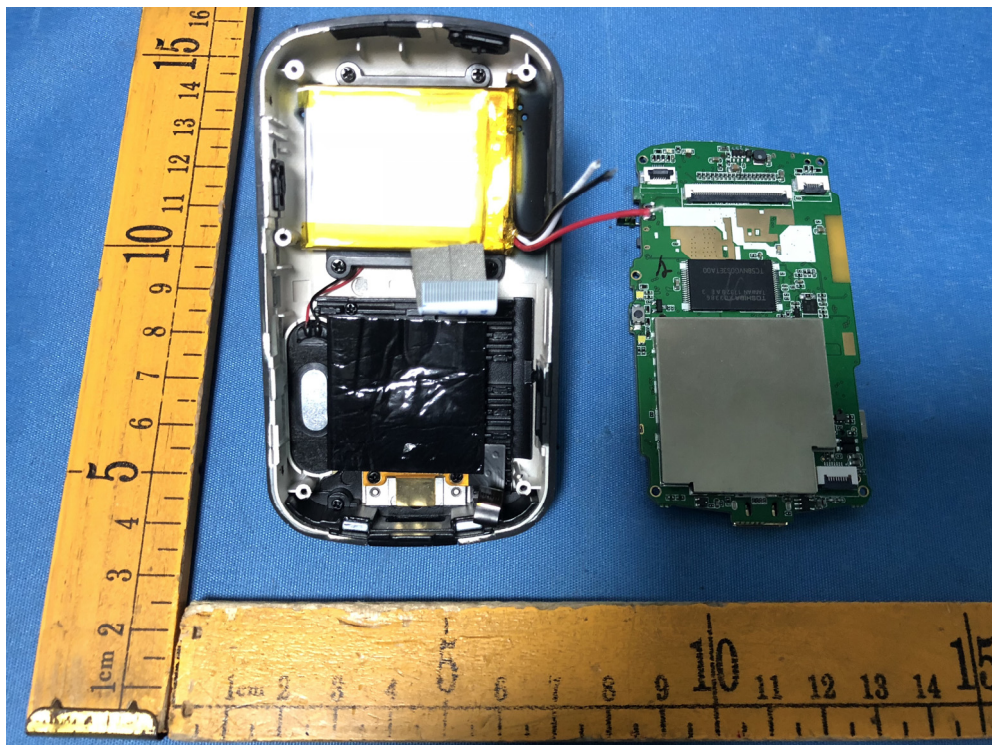

EUT – Internal Photos

BT & 2.4G Wi-Fi ANT