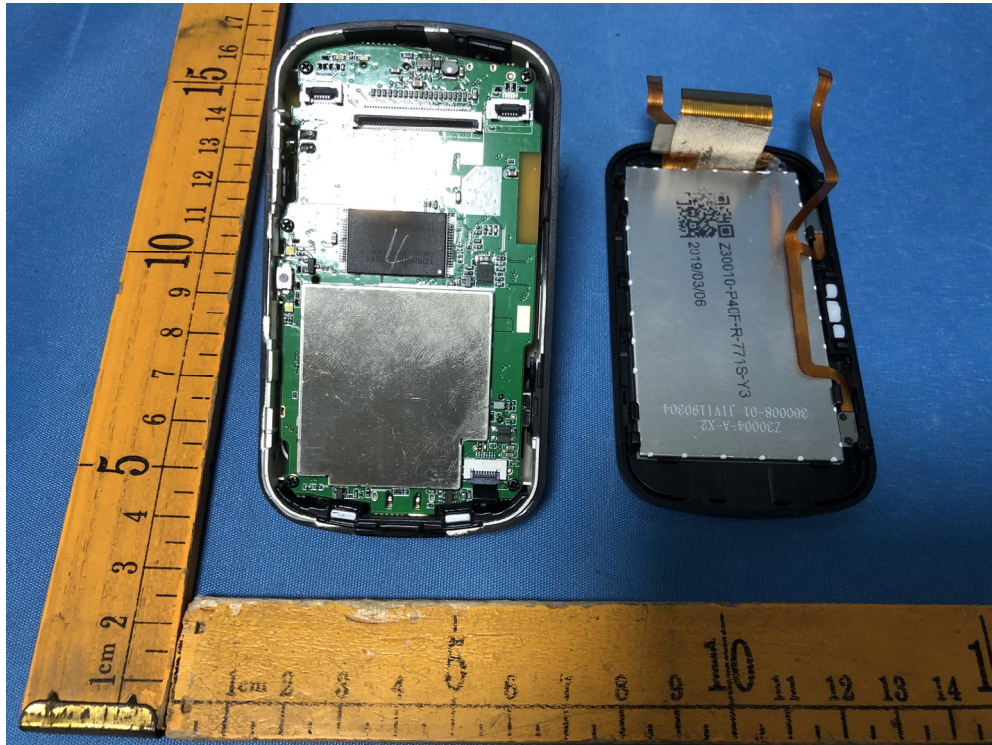

EUT – Internal Photos

BT & 2.4G Wi-Fi ANT