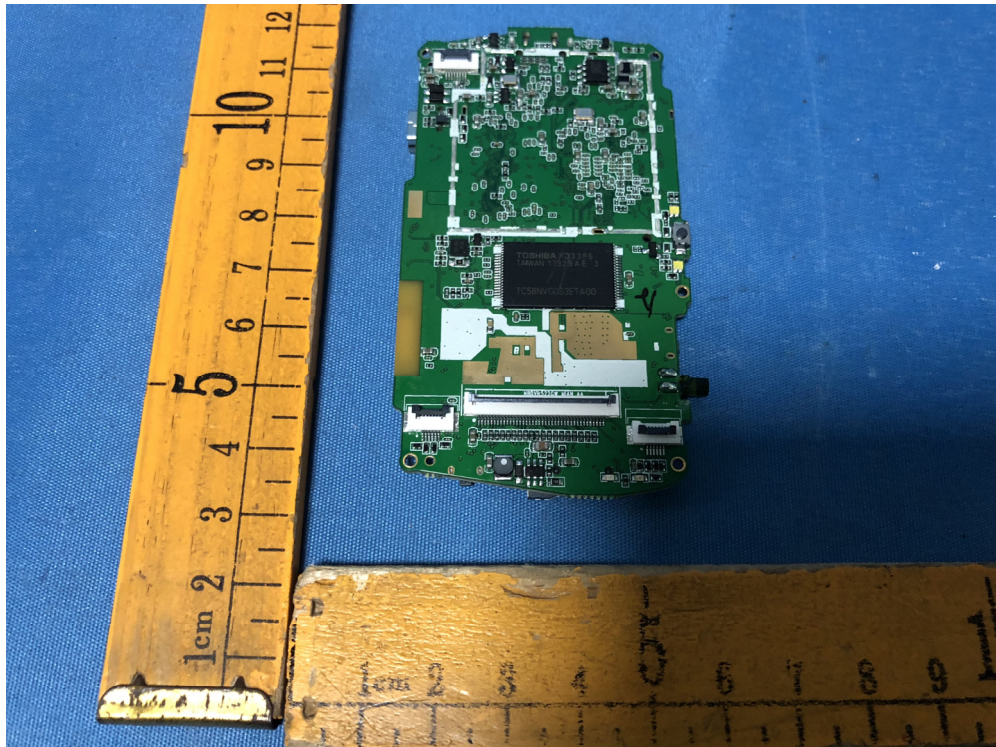

EUT – Internal Photos

BT & 2.4G Wi-Fi ANT