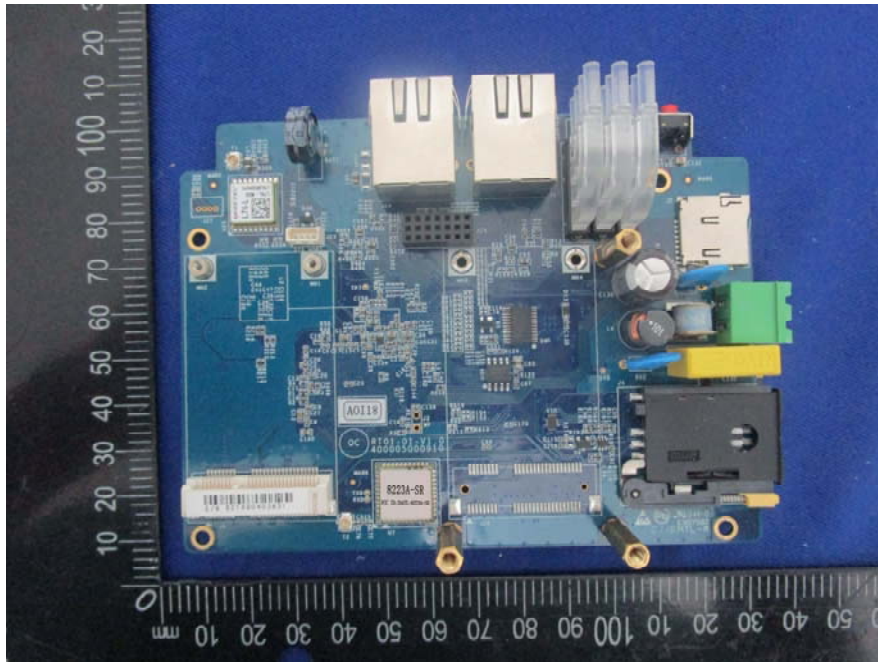

EUT – LTE Module Board Top View

EUT – LTE Module Board Bottom View

EUT –LTE Module Label View

EUT – Mainboard Top View

EUT – Mainboard Bottom View

EUT – Wifi Module Label View

Model: UR52

EUT – Uncover1 View

EUT – Uncover2 View

EUT – Uncover3 View

EUT – Mainboard Top View

EUT – Mainboard Bottom View

EUT –PCB-1 Top View

EUT – PCB-1 Bottom View

EUT – LTE Module Top View

EUT – LTE Module Bottom View

EUT – LTE Module Label View

EUT – Wifi Module Label View