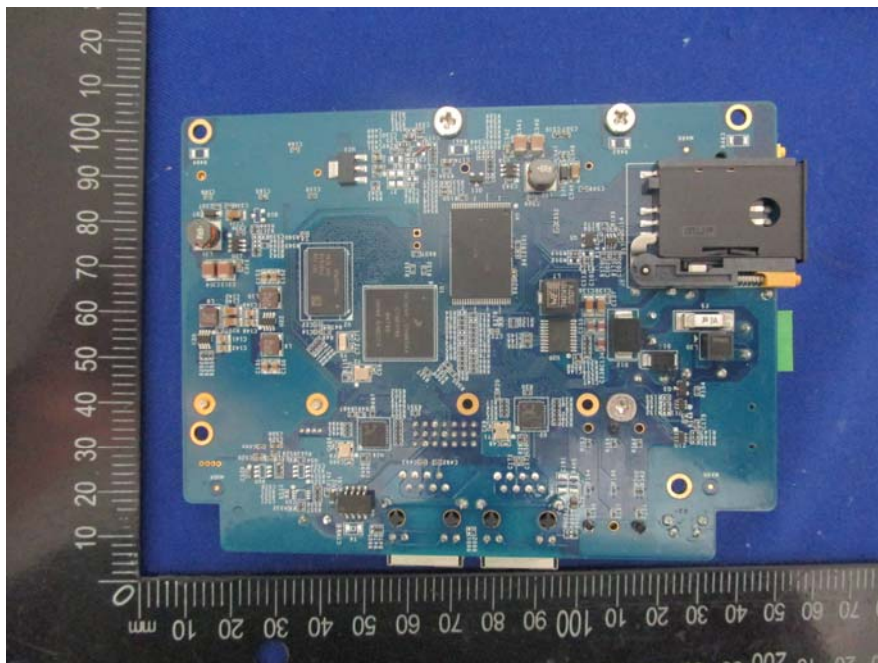

EUT – LTE Module Board Top View

EUT – LTE Module Board Bottom View

EUT –LTE Module Label View

EUT – Mainboard Top View

EUT – Mainboard Bottom View

EUT – Wifi Module Label View

Model: UR52

EUT – Uncover1 View

EUT – Uncover2 View

EUT – Uncover3 View

EUT – Mainboard Top View

EUT – Mainboard Bottom View

EUT –PCB-1 Top View

EUT – PCB-1 Bottom View

EUT – LTE Module Top View

EUT – LTE Module Bottom View

EUT – LTE Module Label View

EUT – Wifi Module Label View