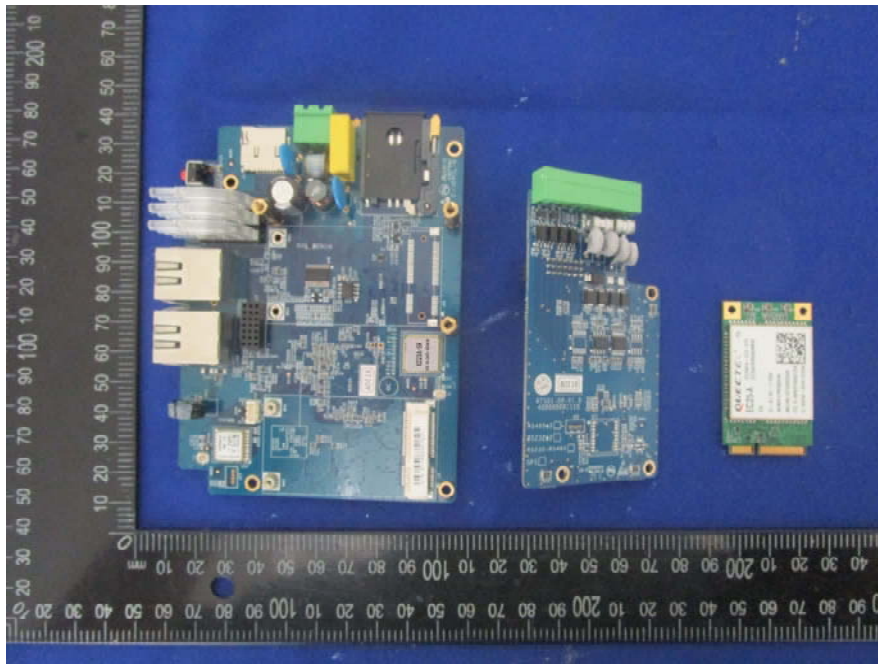

EUT – LTE Module Board Top View

EUT – LTE Module Board Bottom View

EUT –LTE Module Label View

EUT – Mainboard Top View

EUT – Mainboard Bottom View

EUT – Wifi Module Label View

Model: UR52

EUT – Uncover1 View

EUT – Uncover2 View

EUT – Uncover3 View

EUT – Mainboard Top View

EUT – Mainboard Bottom View

EUT –PCB-1 Top View

EUT – PCB-1 Bottom View

EUT – LTE Module Top View

EUT – LTE Module Bottom View

EUT – LTE Module Label View

EUT – Wifi Module Label View