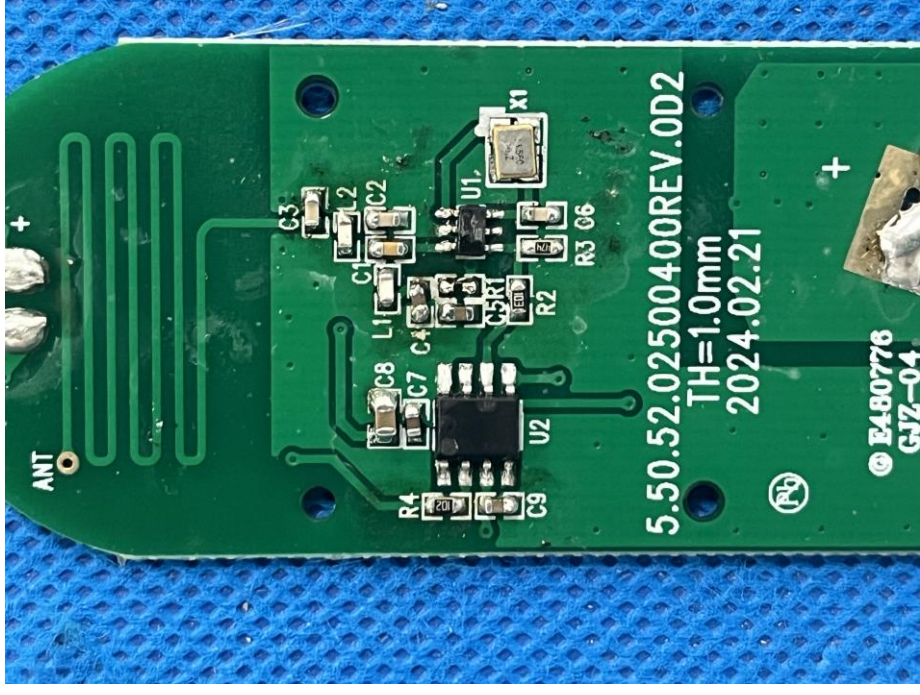

# Internal Photos

Antenna

ANT

+

C3  
L2  
C2  
C1  
L1  
C8  
C7  
C4  
R4  
U2  
R2  
R3  
O6  
U1  
X1

5.50.52.02500400REV.0D2

TH=1.0mm

2024.02.21

+

© E480776  
G1Z-04