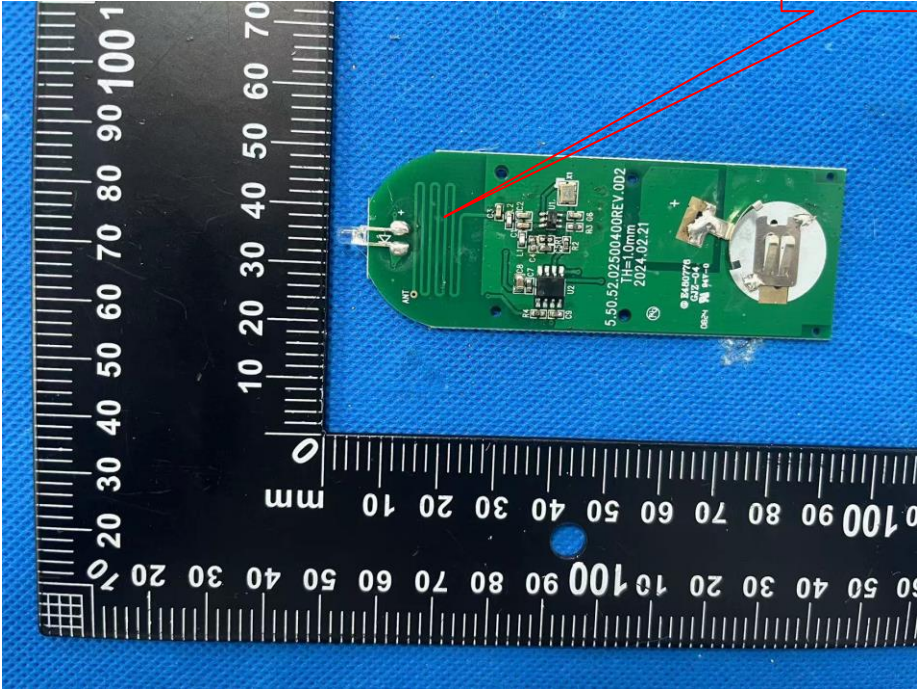

# Internal Photos

Antenna

ANT

+

C3  
L2  
C2  
C1  
L1  
C8  
C7  
C4  
R4  
U2  
R2  
R3  
O6  
U1  
X1

5.50.52.02500400REV.0D2

TH=1.0mm

2024.02.21

+

© E480776  
G1Z-04