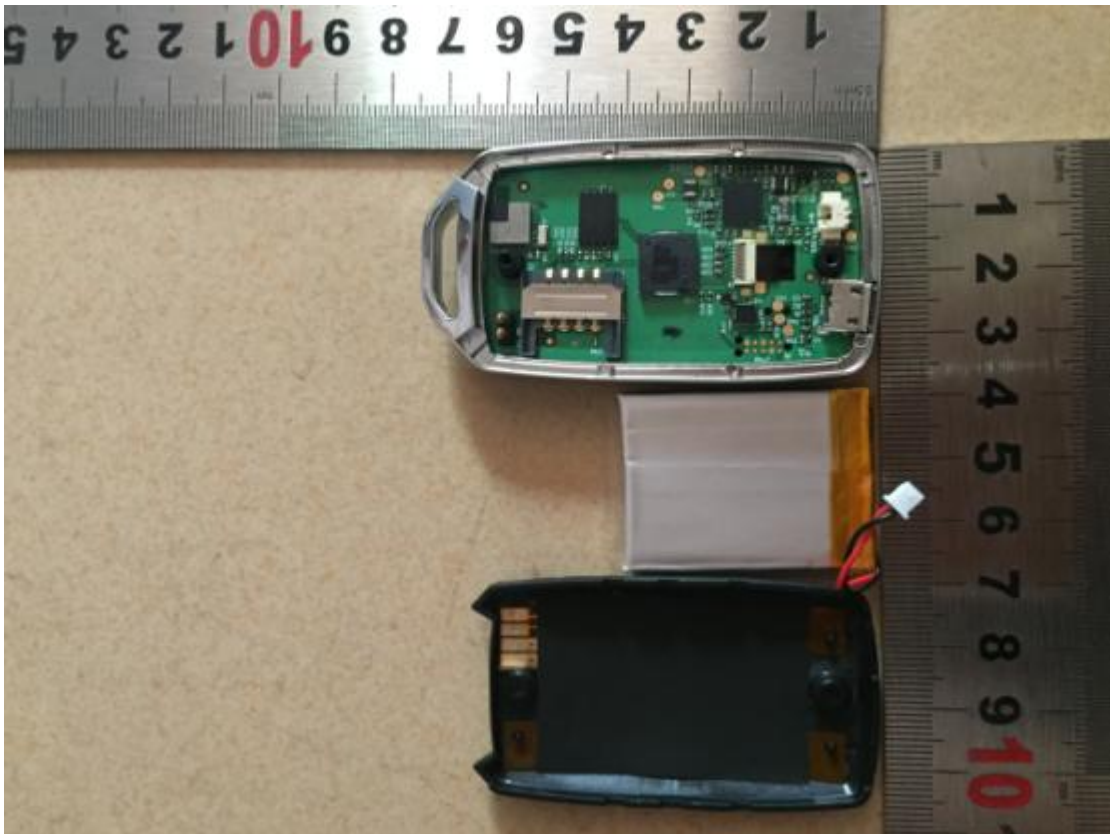

A2MX
Internal Photo

Air ID2 Mini

CE

RoHS

2HX1.0.0

S1

Power

S2

Node

L01

0.5mm

mm