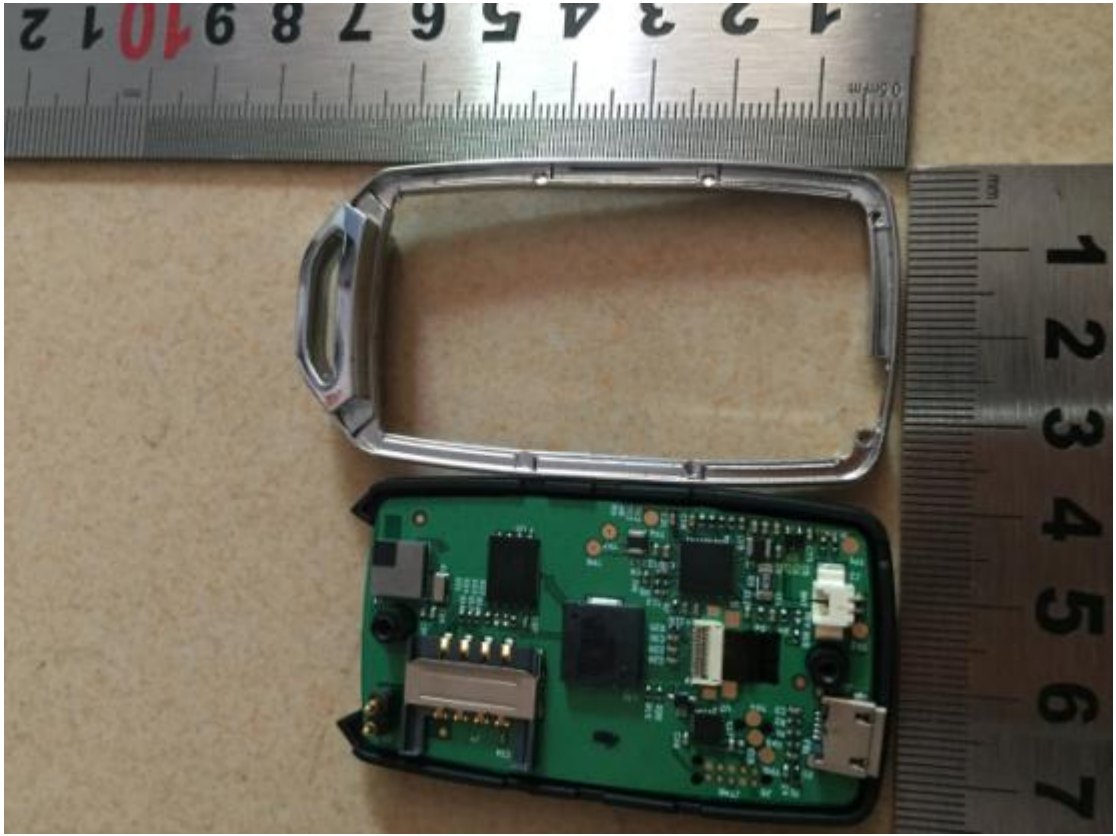

A2MX
Internal Photo

Air ID2 Mini

CE

RoHS

2HX1.0.0

S1

Power

S2

Node

L01

0.5mm

mm