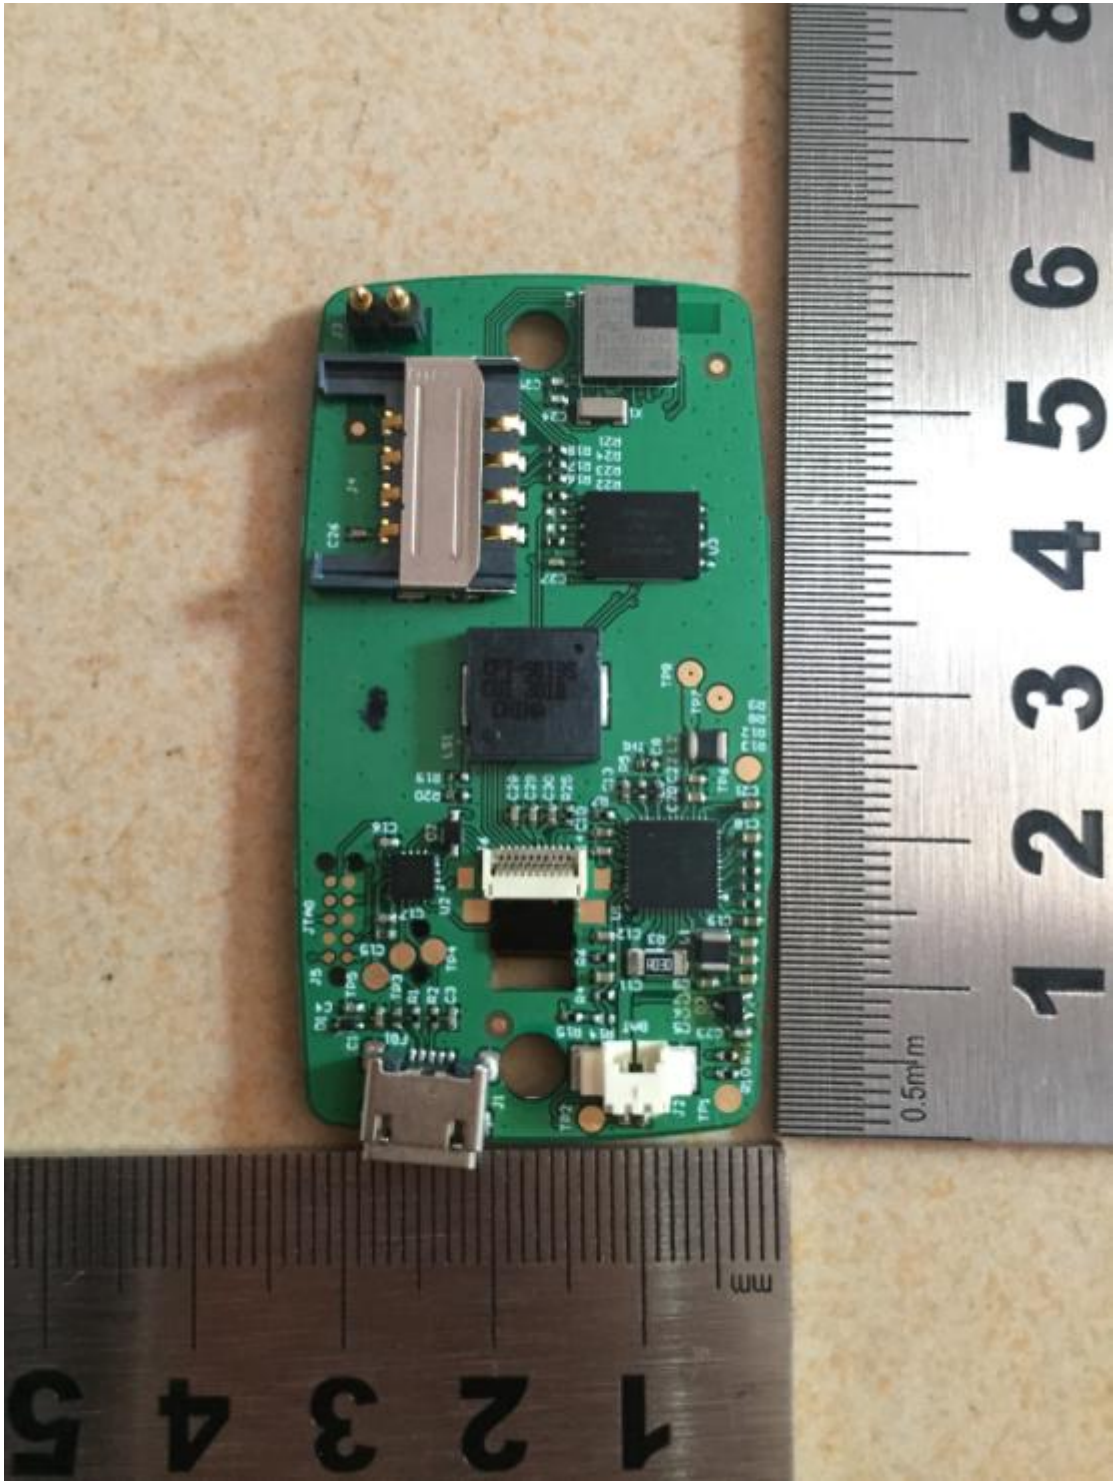

A2MX
Internal Photo

Air ID2 Mini

CE

RoHS

2HX1.0.0

S1

Power

S2

Node

L01

0.5mm

mm