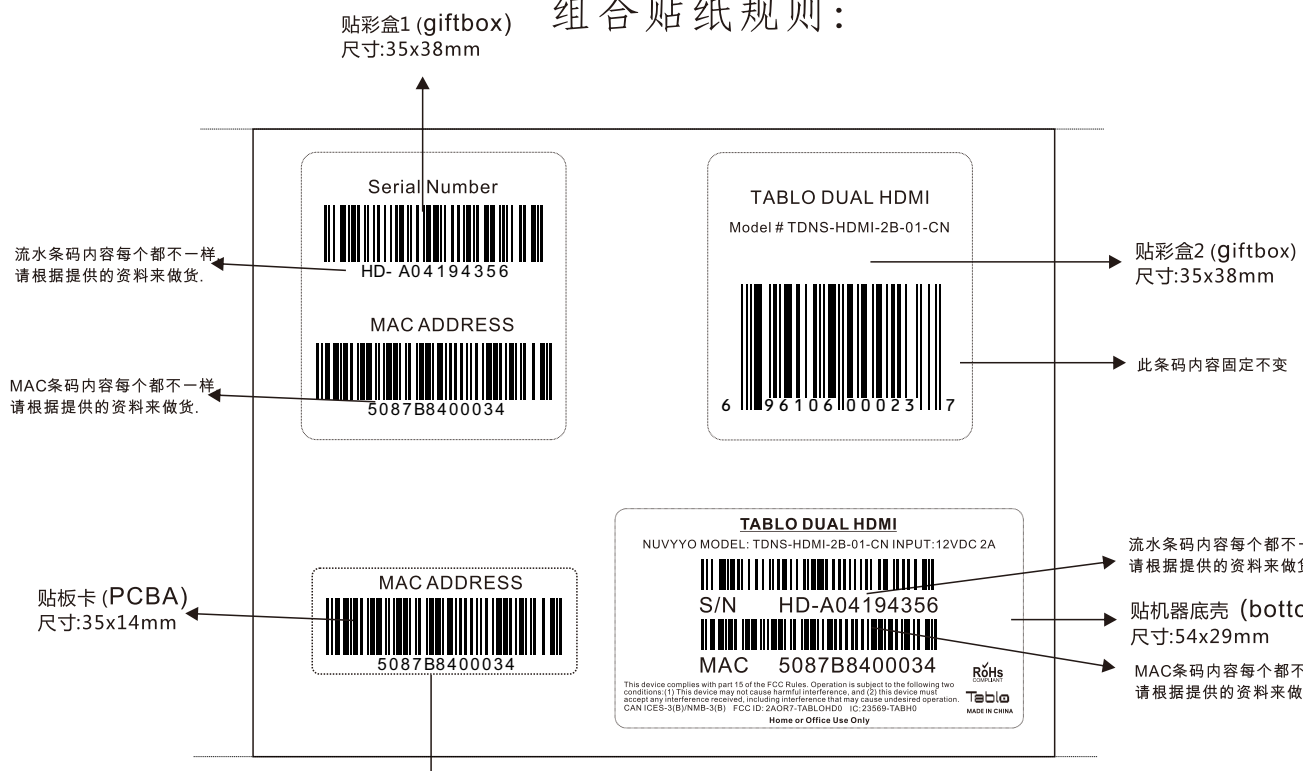

组合贴纸规则:

贴彩盒1 尺寸:35x38mm
贴彩盒2 尺寸:35x38mm

1:1

MAC范围:5087B8400034-5087B840041B
S/N范围:HD-A04194356-HD-A04195355

要求: 注意:返单请不要印刷, 询问业务!

1. 白底黑字无边框, PET材质, 过光膜 虚线刀模线表示能单独揭掉.
2. 组合贴纸由彩盒贴纸1, 彩盒贴纸2, 底板贴纸, 板卡贴纸构成 流水条码和MAC条码内容有提供, 详见附件.
3. 尺寸:106x83mm
4. 文件所有的条码要求100%能扫描

RE61-PD200928/THNS2B01CN-01ASS-G2Y-1001

GIEC		物料规格书			
物料名称	组合贴纸	产品型号	TDNS-HDMI-2B-01-CN		
物料编码		材质	不干胶贴纸		
图纸编号		颜色	白底黑字		
设计	武崇薇	2020 10 13	规格		
审核			客户确认		
确认			版本	00	比例 1:1