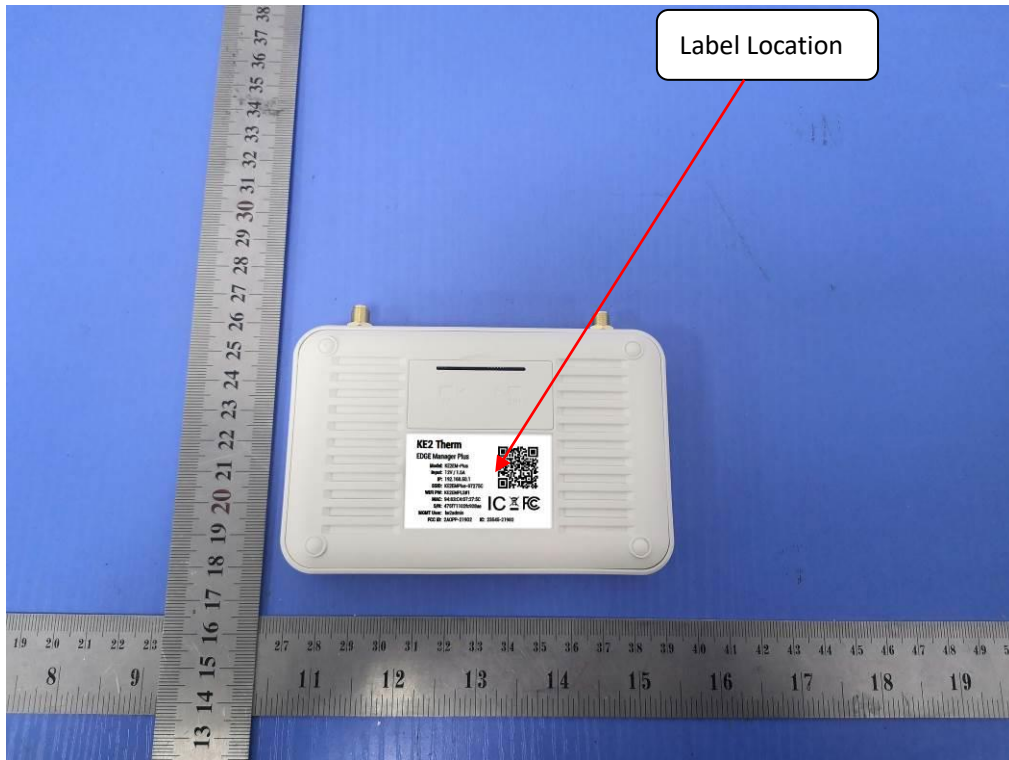

LABEL AND LOCATION

**KE2 Therm**  
**EDGE Manager Plus**

**Model:** KE2EM-Plus  
**Input:** 12V / 1.5A  
**IP:** 192.168.50.1  
**SSID:** KE2EMPlus-07275C  
**WIFI PW:** KE2EMPLS#1  
**MAC:** 94:83:C4:07:27:5C  
**S/N:** 475f71102fc928ae  
**MGMT User:** ke2admin  
**FCC ID:** 2AOPP-21902    **IC:** 23545-21902

(Size: L4.0m x3.0cm)

- Material: Tagboard
- Glue: adhesive sticker
- Font color: White
- Label color: Black