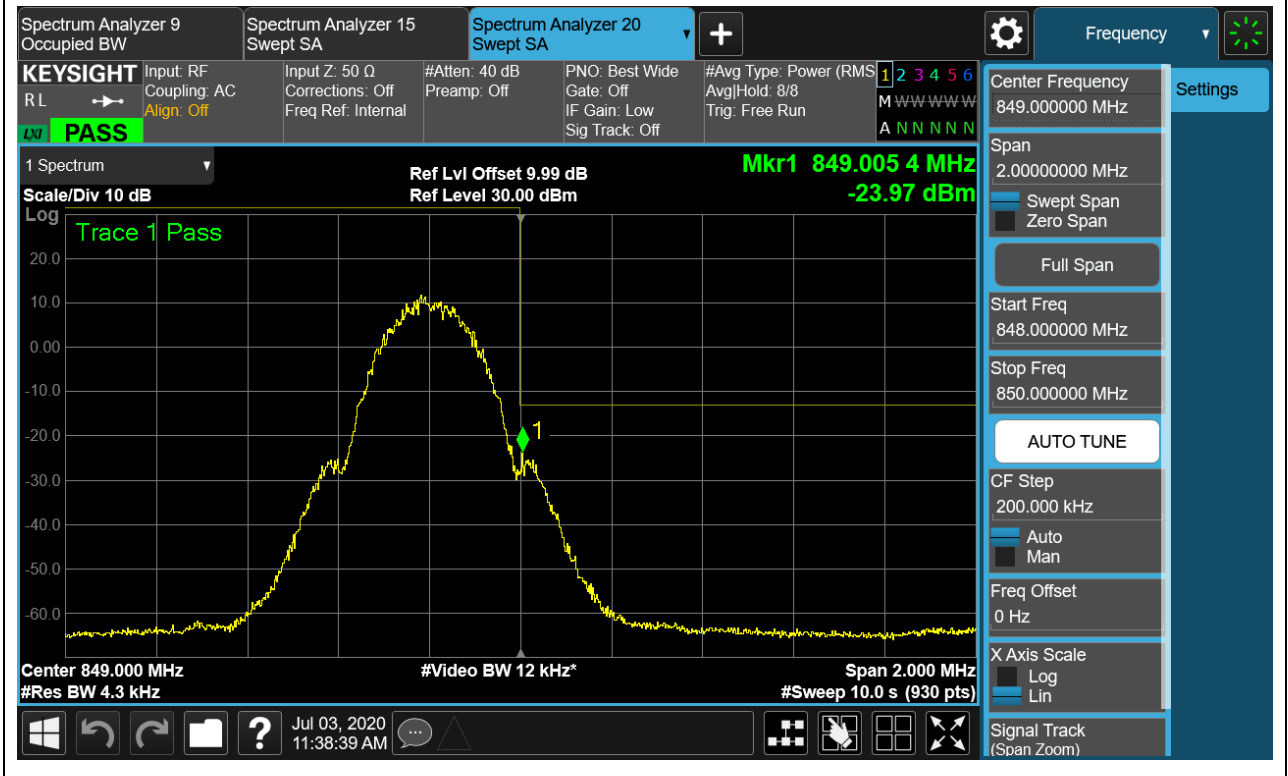

## **Annex D. GPRS Band Edge**

## 1. GPRS\_GSM850

### 1.1. GPRS Band Edge(NTNV)(Channel:128)

## 1.2. GPRS Band Edge(NTNV)(Channel:251)

| Center Frequency (MHz) | Span (MHz) | RBW (MHz) | Detector | Frequency (MHz) | Power (dBm) | Verdict | Sweep Point |
|------------------------|------------|-----------|----------|-----------------|-------------|---------|-------------|
| 849                    | 2          | 0.0043    | RMS      | 849.005         | -23.97      | Pass    | 930         |