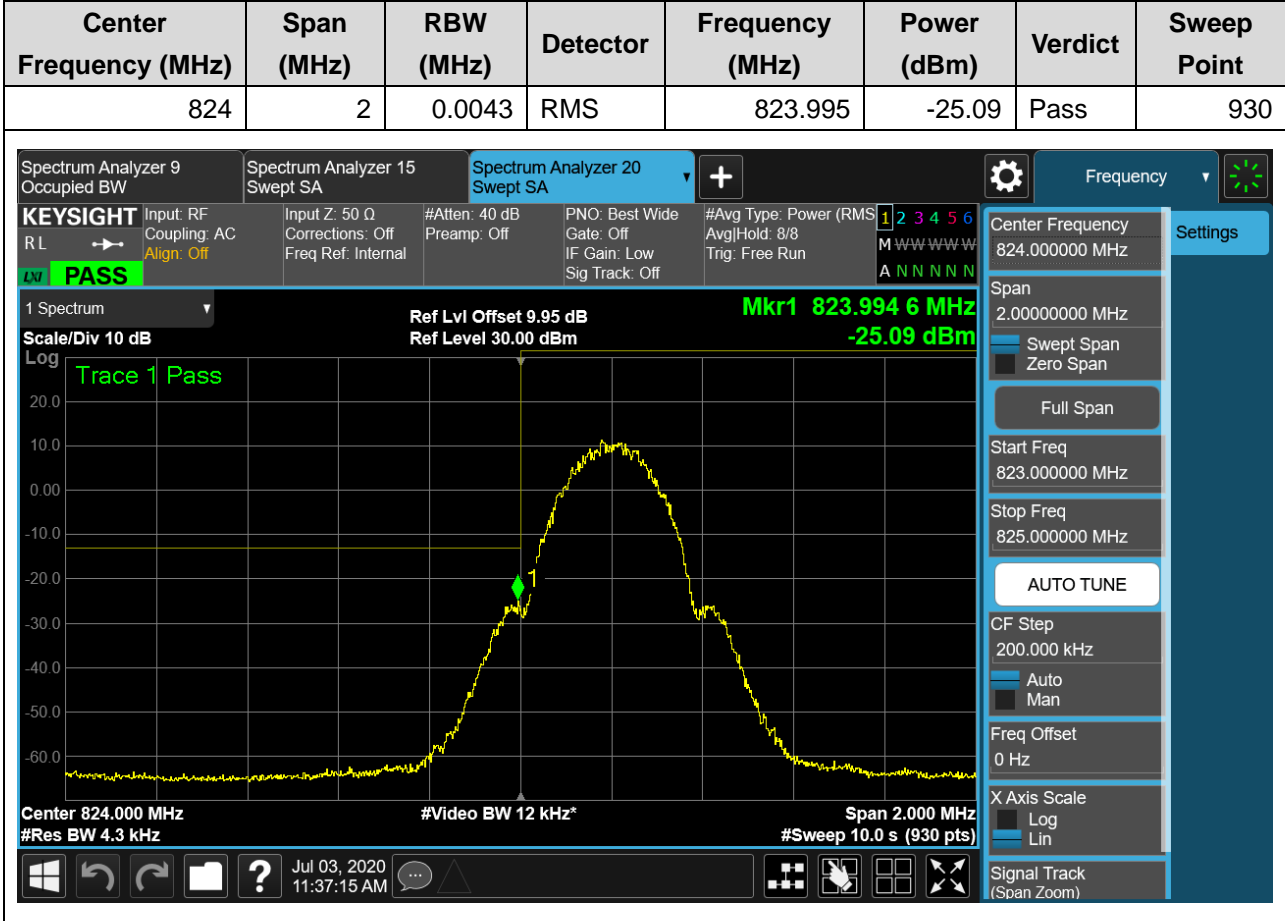

## **Annex D. GPRS Band Edge**

## 1. GPRS\_GSM850

### 1.1. GPRS Band Edge(NTNV)(Channel:128)

## 1.2. GPRS Band Edge(NTNV)(Channel:251)

| Center Frequency (MHz) | Span (MHz) | RBW (MHz) | Detector | Frequency (MHz) | Power (dBm) | Verdict | Sweep Point |
|------------------------|------------|-----------|----------|-----------------|-------------|---------|-------------|
| 849                    | 2          | 0.0043    | RMS      | 849.005         | -23.97      | Pass    | 930         |