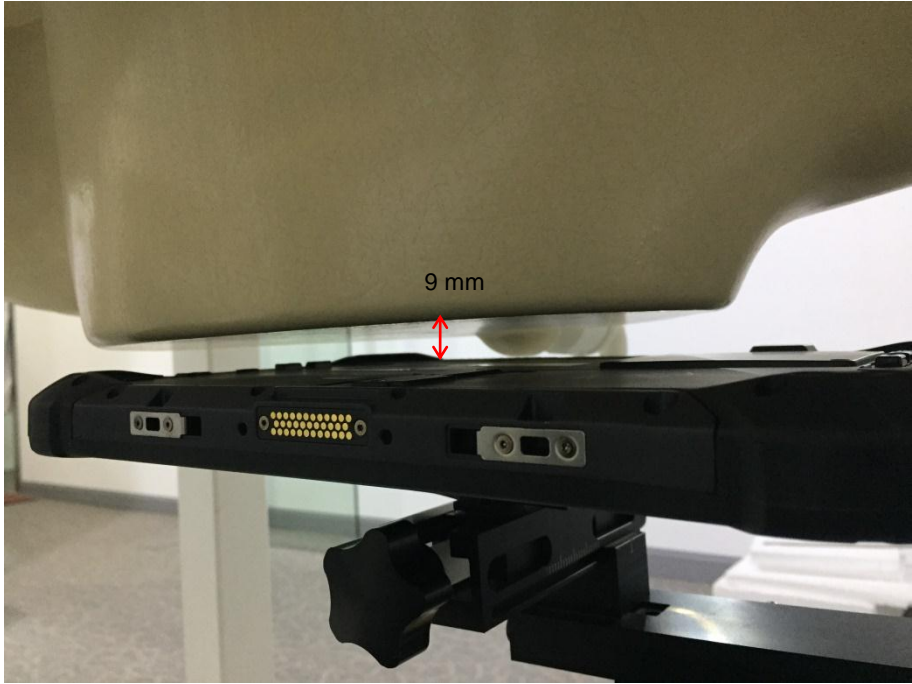

# ANNEX E SAR TEST SETUP PHOTOS

Back Side (0mm)

Back Side for WLAN (0mm)

Back Side (9mm)

Right Edge (0mm)

Right Edge (9mm)

Top Edge (0mm)

Top Edge (14mm)

Bottom Edge (0mm)