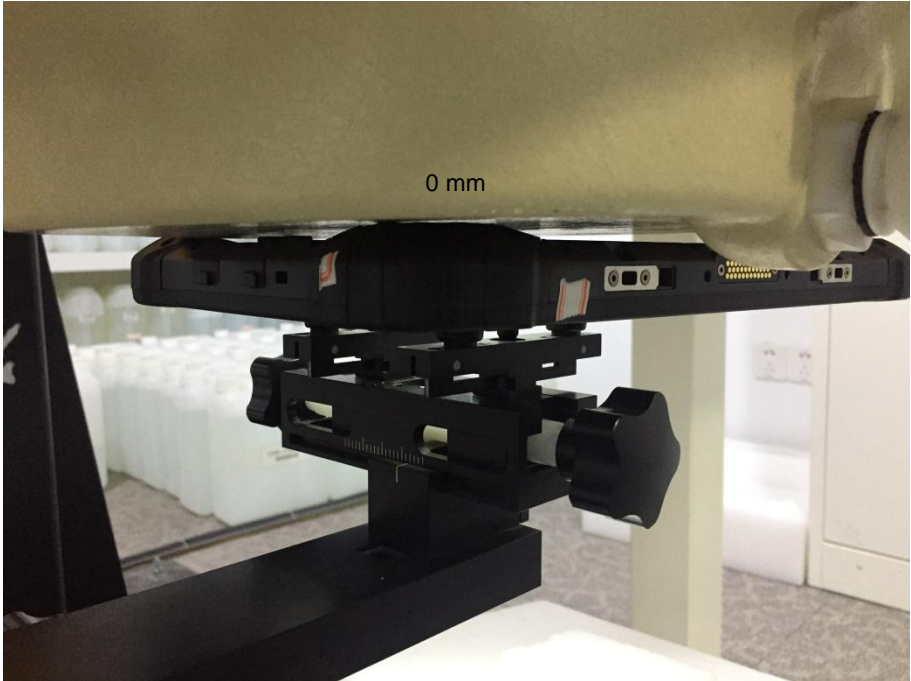

# ANNEX E SAR TEST SETUP PHOTOS

Back Side (0mm)

Back Side for WLAN (0mm)

Back Side (9mm)

Right Edge (0mm)

Right Edge (9mm)

Top Edge (0mm)

Top Edge (14mm)

Bottom Edge (0mm)