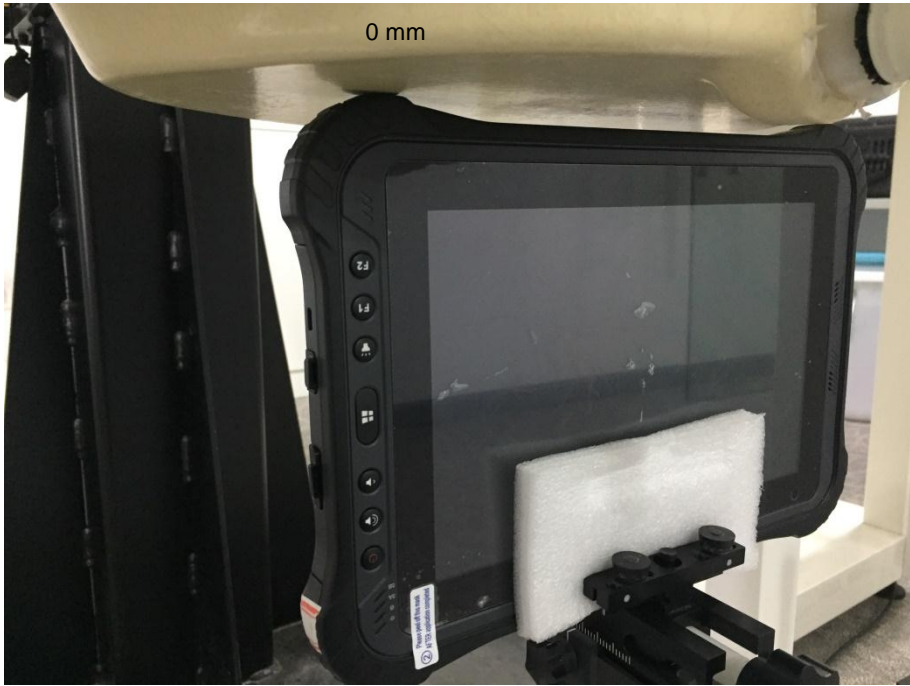

ANNEX E SAR TEST SETUP PHOTOS

Back Side (0mm)

Back Side (9mm)

Right Edge (0mm)

Right Edge (9mm)

Bottom Edge (0mm)

Bottom Edge (4mm)

Left Edge (0mm)

Top Edge (0mm)