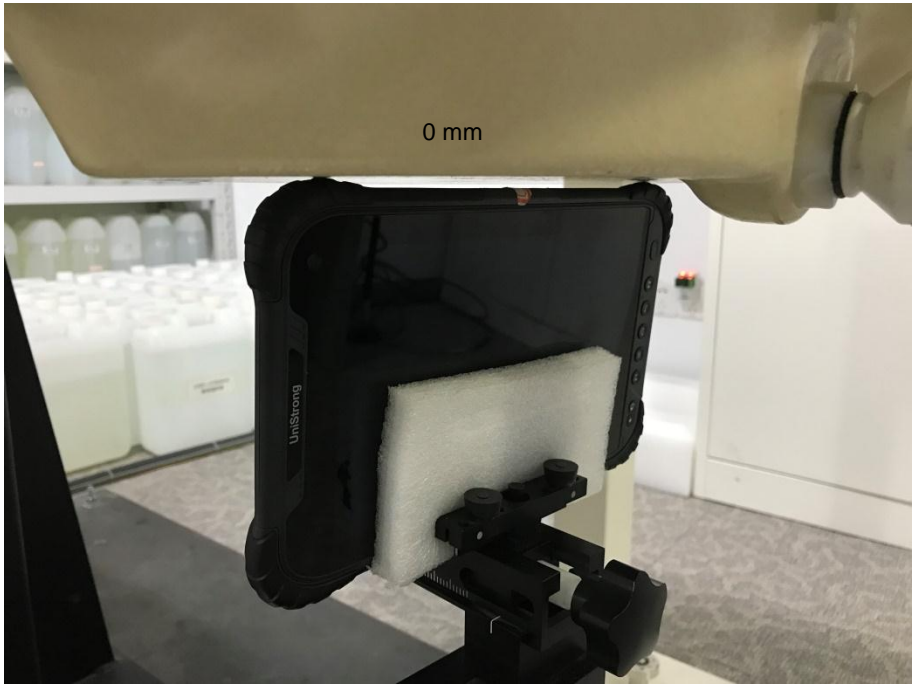

ANNEX E SAR TEST SETUP PHOTOS

Back Side (0mm)

Back Side (9mm)

Right Edge (0mm)

Right Edge (9mm)

Bottom Edge (0mm)

Bottom Edge (4mm)

Left Edge (0mm)

Top Edge (0mm)