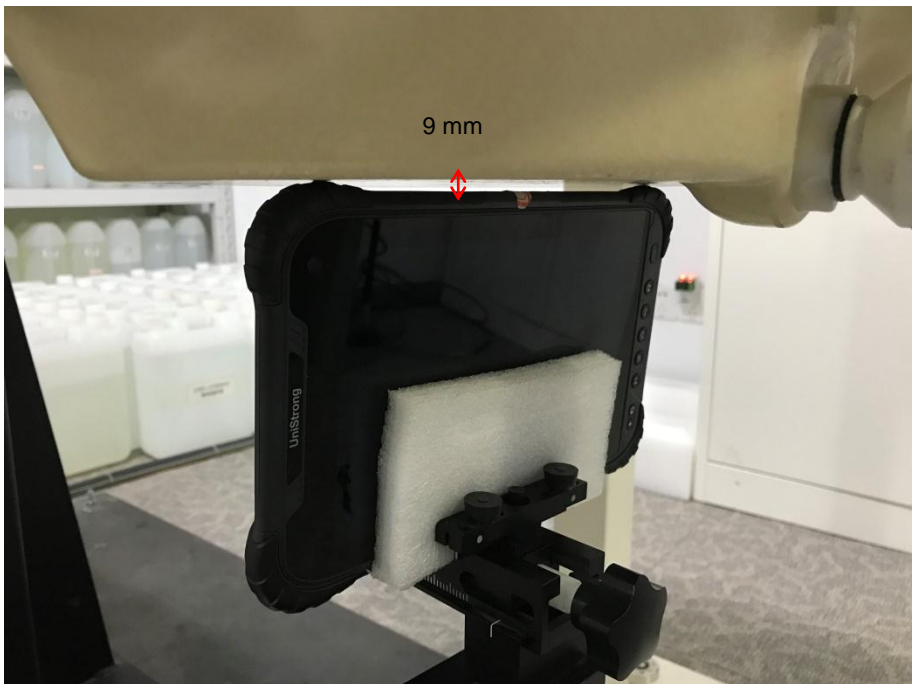

ANNEX E SAR TEST SETUP PHOTOS

Back Side (0mm)

Back Side (9mm)

Right Edge (0mm)

Right Edge (9mm)

Bottom Edge (0mm)

Bottom Edge (4mm)

Left Edge (0mm)

Top Edge (0mm)