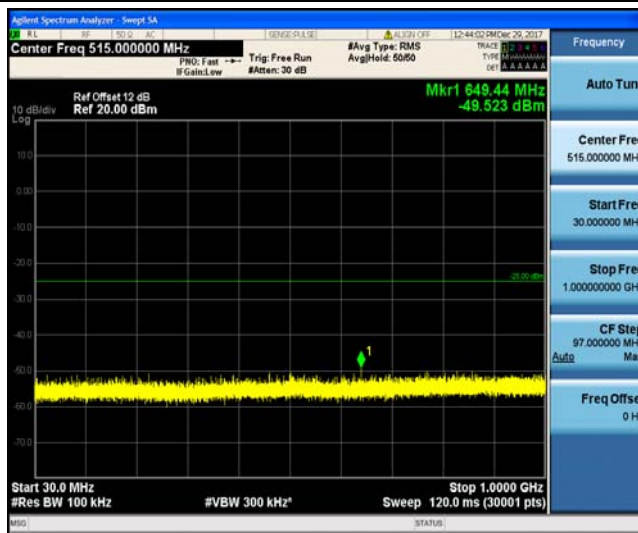

Band41_20MHz_16QAM_41140_1RB#0