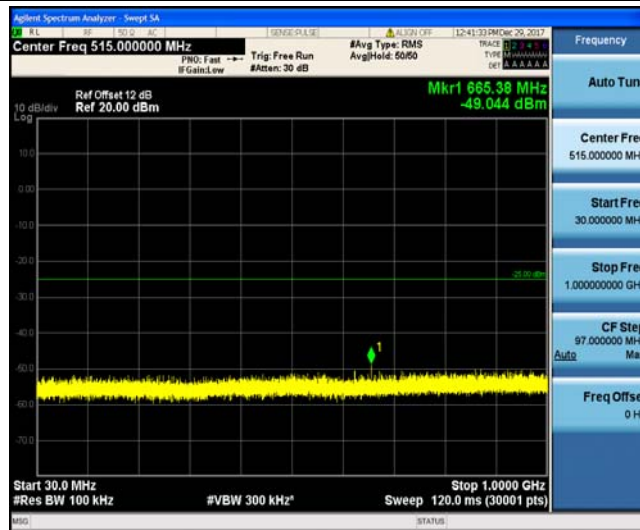

Band41\_20MHz\_QPSK\_40340\_1RB#0

Band41\_20MHz\_QPSK\_40340\_1RB#0

Band41\_20MHz\_QPSK\_40740\_1RB#0

Band41\_20MHz\_QPSK\_40740\_1RB#0

Band41\_20MHz\_16QAM\_40340\_1RB#0

Band41\_20MHz\_16QAM\_40740\_1RB#0