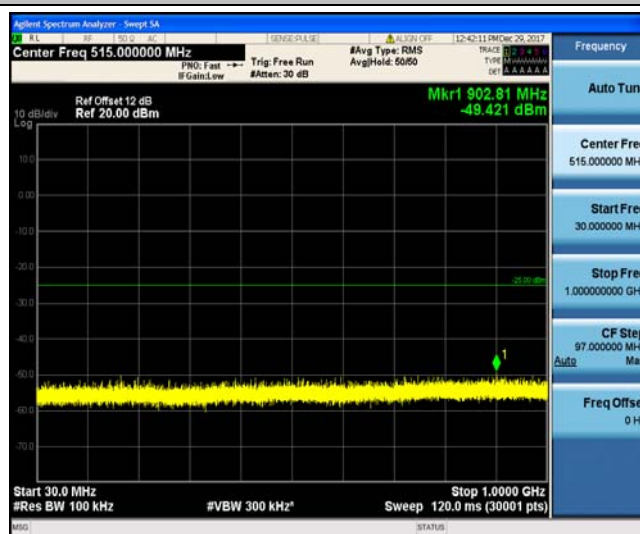

Band41\_20MHz\_QPSK\_40340\_1RB#0

Band41\_20MHz\_QPSK\_40340\_1RB#0

Band41\_20MHz\_QPSK\_40740\_1RB#0

Band41\_20MHz\_QPSK\_40740\_1RB#0

Band41\_20MHz\_16QAM\_40340\_1RB#0

Band41\_20MHz\_16QAM\_40740\_1RB#0