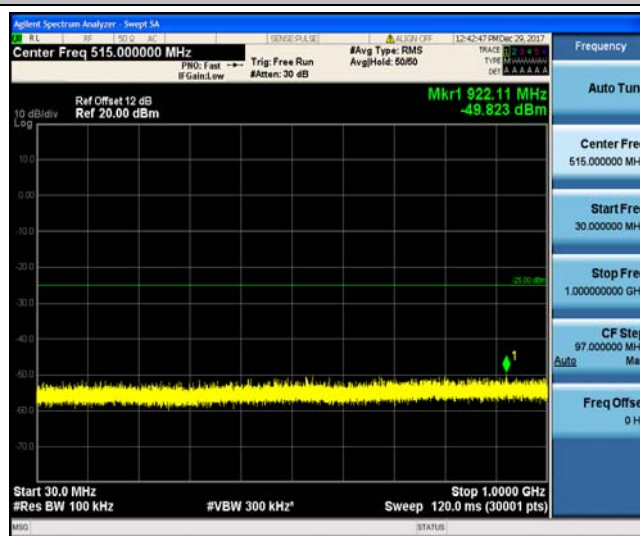

Band41\_20MHz\_QPSK\_40340\_1RB#0

Band41\_20MHz\_QPSK\_40340\_1RB#0

Band41\_20MHz\_QPSK\_40740\_1RB#0

Band41\_20MHz\_QPSK\_40740\_1RB#0

Band41\_20MHz\_16QAM\_40340\_1RB#0

Band41\_20MHz\_16QAM\_40740\_1RB#0