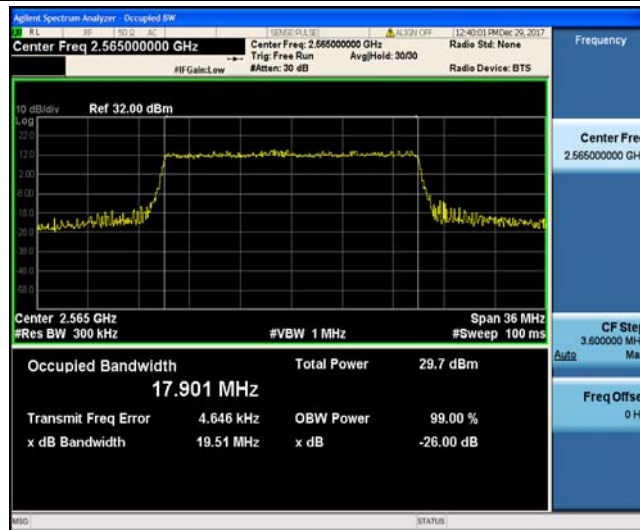

Band41\_15MHz\_16QAM\_40740\_75RB#0

Band41\_15MHz\_16QAM\_41165\_75RB#0

Band41\_20MHz\_QPSK\_40340\_100RB#0

Band41\_20MHz\_QPSK\_40740\_100RB#0

Band41\_20MHz\_QPSK\_41140\_100RB#0

Band41\_20MHz\_16QAM\_40340\_100RB#0