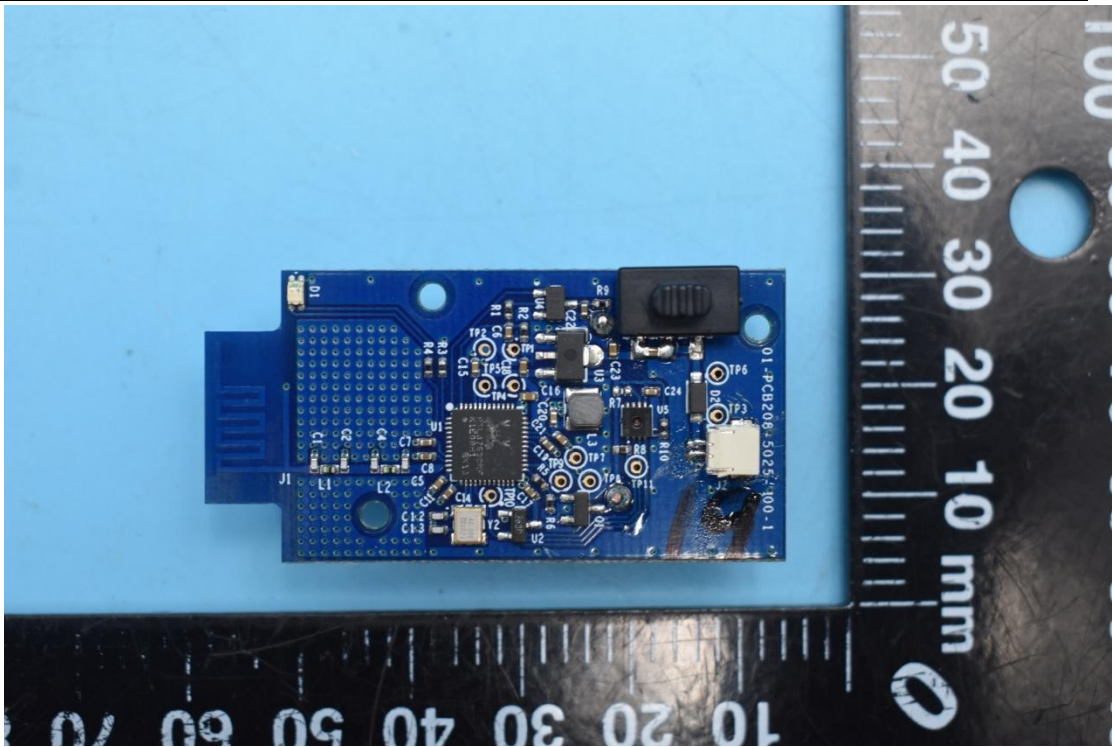

FCC ID:2AONI-VLH-8762C5616

## Internal Photos

### 1. EUT uncover view

2. Antenna view