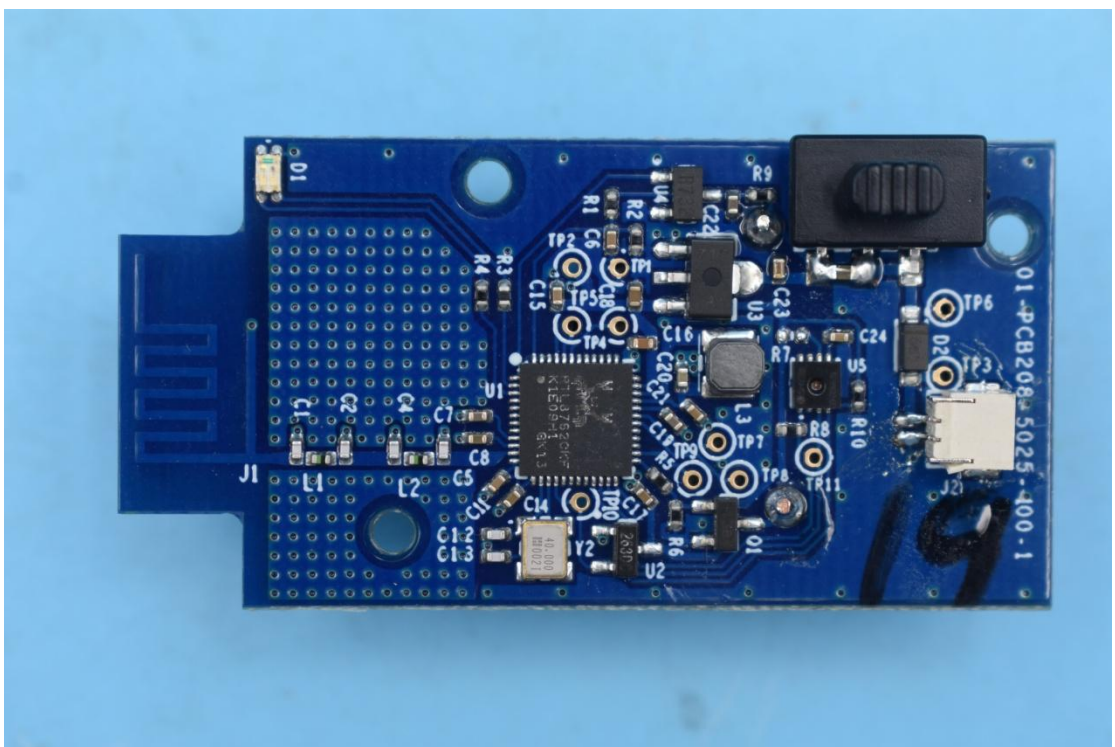

FCC ID:2AONI-VLH-8762C5616

## Internal Photos

### 1. EUT uncover view

2. Antenna view